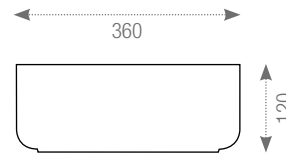

187758 Lavabo Wonder Gold  
49x37,5x12 cm./19.3"x14.8"x4.7"  
E450

Cerámica / Ceramics  

188011 Lavabo Heller White & Gold  
36x36x12 cm./14.2"x14.2"x4.7"  
E200

188010 Lavabo Heller Rose Gold  
36x36x12 cm./14.2"x14.2"x4.7"  
E200