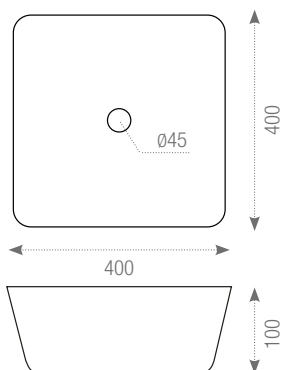

Piedra / Stone

187625 Lavabo Marquina  
42x42x14 cm./16.5"x16.5"x5.5" E250

Cristal / Glass

188753 Lavabo Legacy  
40x40x10 cm./15.7"x15.7"x3.9" E450

Hierro Fundido / Cast Iron

188277 Lavabo New Metal  
46x32x17 cm./18.1"x12.6"x6.7" E250