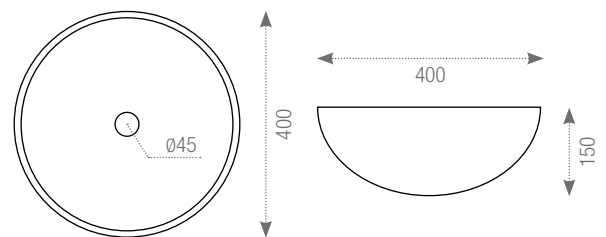

Cerámica / Ceramics
40x40x15 cm./15.7"x15.7"x5.9"
Pintado a mano / Hand painted

New

New

New

New

New

New