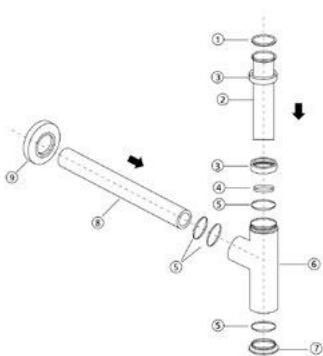

Nº Descripción / Description	Medidas / Sizes mm
1 Arandel de papel / Paper washer	ø30x2,5
2 Tubo / Tube	ø32x120
3 1/4" Tuerca de cromo / Brass nut	ø40
4 Arandela de goma / Rubber washer	-
5 Aro / Ring	-
6 Tubo 1 1/4" / Body	ø54x116
7 Tuerca de cromo / Brass nut	ø47
8 Tubo recto / Straight tube	ø32x300
9 Brida de cromo / Brass ange	ø70x13