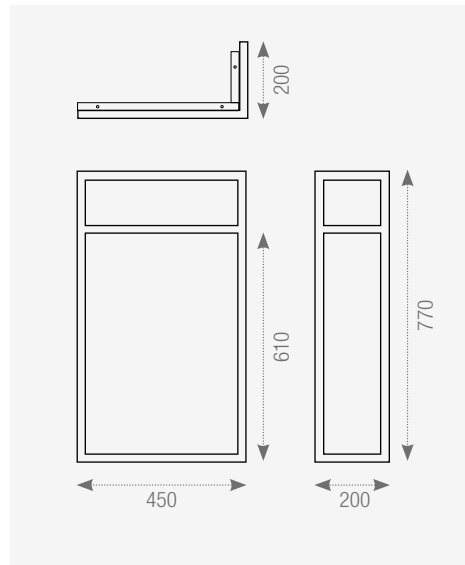

188097 Set Soportes Toallero
43,5x20,5x38 cm./17.1"x8.1"x15" **E050**

GLOSS