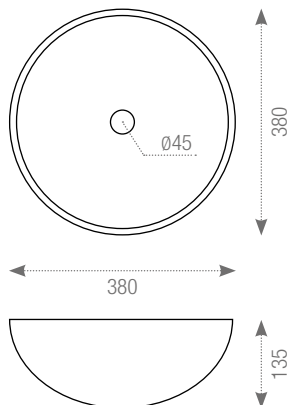

Piedra / Stone

New

Piedra / Stone

New

Piedra / Stone

Piedra / Stone

Cristal / Glass

Hierro Fundido / Cast Iron

Cristal / Glass