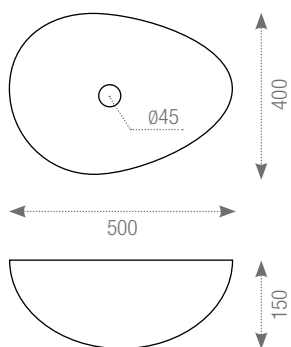

Piedra / Stone

New

189274 Lavabo Tivoli Redondo  
38x38x13,5 cm./15"x15"x5.3" E500

Piedra / Stone

New

189273 Lavabo Tivoli Cuadrado  
38,5x38,5x13,5 cm./15.2"x15.2"x5.3" E500

Piedra / Stone

187278 Lavabo Guess  
40x50x15 cm./15.7"x19.7"x5.9" E650