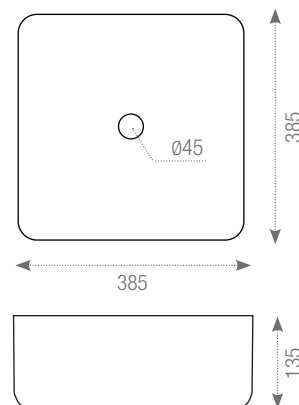

Piedra / Stone

New

189274 Lavabo Tivoli Redondo  
38x38x13,5 cm./15"x15"x5.3" E500

Piedra / Stone

New

189273 Lavabo Tivoli Cuadrado  
38,5x38,5x13,5 cm./15.2"x15.2"x5.3" E500

Piedra / Stone

187278 Lavabo Guess  
40x50x15 cm./15.7"x19.7"x5.9" E650