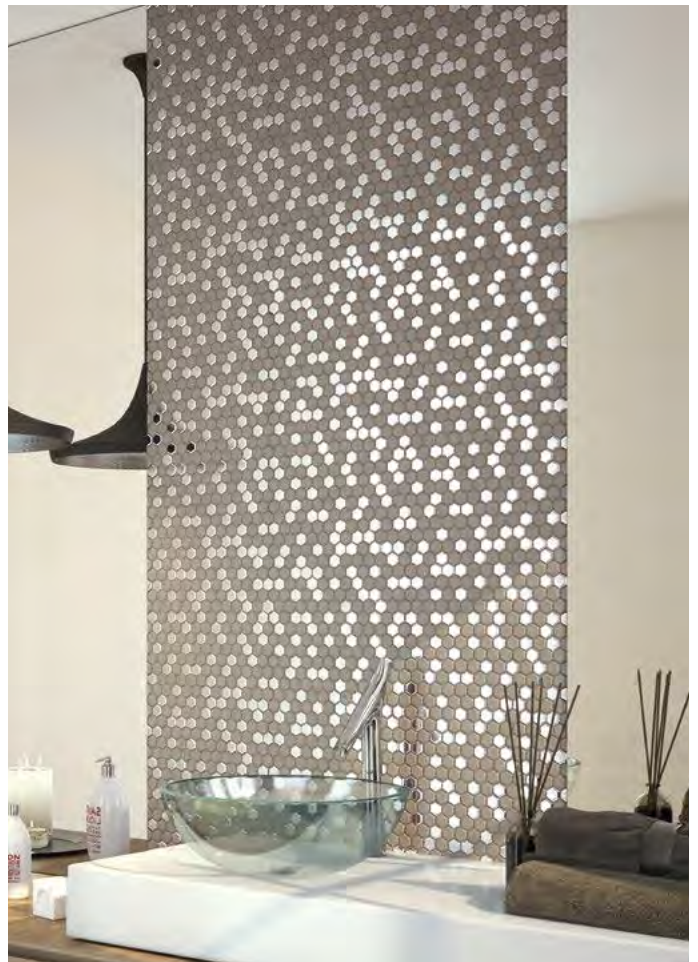

186738 Cleopatra  
29x29 cm./11.4"x11.4" **D920**

186904 Alegria  
28,6x28,6 cm./11.3"x11.3" **D659**

186905 Nice  
28,6x28,6 cm./11.3"x11.3" **D659**

# Contract Mosaics

187987 Oxford Black 29,5x29,5

187206 Tango-Dk 30,1x29,7

187367 Chic-Dk 29,2x29,2

187989 Abbot 26x30

187371 Farim-Dk 30,5x30,5

186358 Afyon-Dk 29x32,5

186748 Shambala-Dk 31x30,9