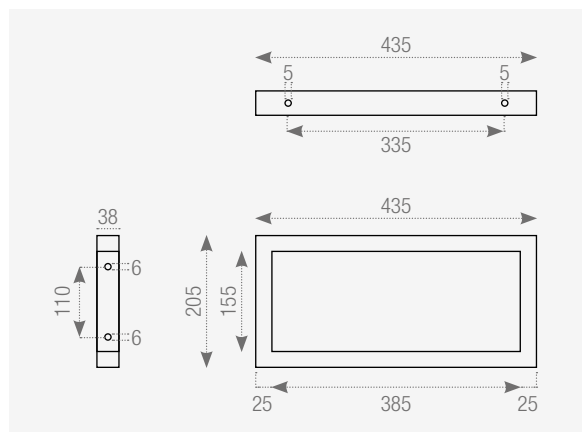

Lavabos & Características Técnicas / Washbasins & Technical Information

Encimera exotic (Madera de Acacia / Acacia wood)

188099 Encimera Exotic
50x80 cm./19.7"x31.5" **E450**

188095 Encimera Exotic
50x120 cm./19.7"x47.2" **E600**

188098 Set Soportes Negro
45x20x77 cm./17.7"x7.9"x30.3" **E250**

MATT

188097 Set Soportes Toallero
43,5x20,5x38 cm./17.1"x8.1"x15" **E050**

GLOSS