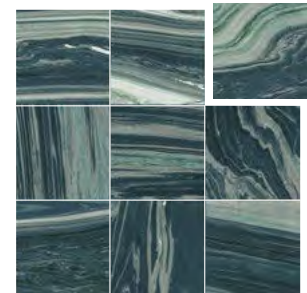

# Sea

Porcelánico / Porcelain tile

189026 Sea Aquamarine 14,7x14,7

189024 Sea Blue 14,7x14,7

14,7x14,7 cm./5.8"x5.8"

ANTI-SLIP R11/B CLASS 2

189025 Sea White **M967**

189026 Sea Aquamarine **M967**