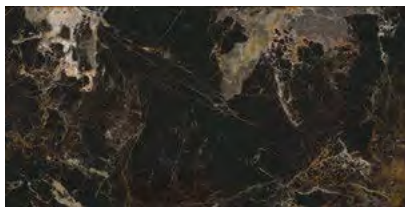

188452 Caronte
60x120 cm./23.6"x47.2" **M965**