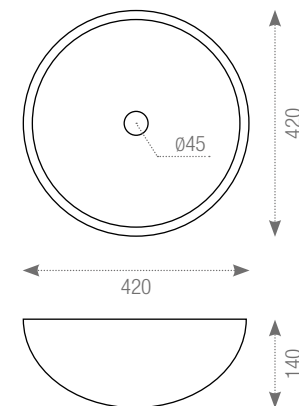

Piedra / Stone