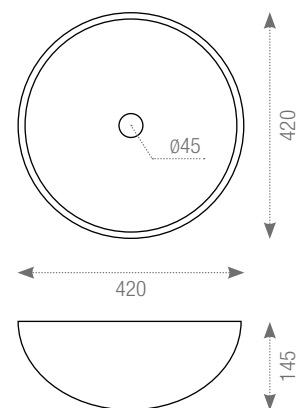

Piedra / Stone

New

Piedra / Stone

New

Piedra / Stone

Piedra / Stone

Cristal / Glass

Hierro Fundido / Cast Iron

Cristal / Glass