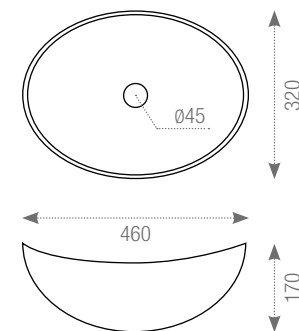

Piedra / Stone

187625 Lavabo Marquina  
42x42x14 cm./16.5"x16.5"x5.5" E250

Cristal / Glass

188753 Lavabo Legacy  
40x40x10 cm./15.7"x15.7"x3.9" E450

Hierro Fundido / Cast Iron

188277 Lavabo New Metal  
46x32x17 cm./18.1"x12.6"x6.7" E250