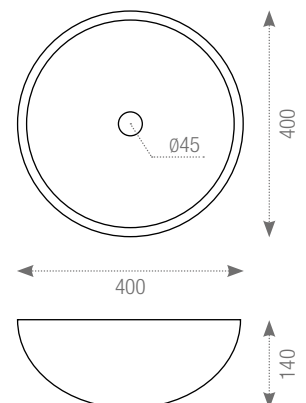

Cerámica / Ceramics
40x40x15 cm./15.7"x15.7"x5.9"
Pintado a mano / Hand painted

New

New

New

New

New

New

Cerámica / Ceramics
Pintado a mano / Hand painted

Cerámica / Ceramics