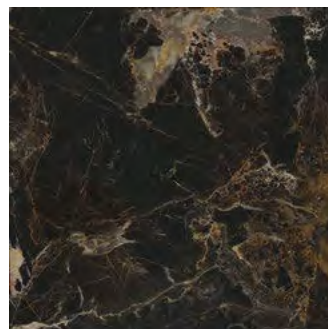

# Caronte

Porcelánico / Porcelain tile

188451 Caronte 90x90

PORCELÁNICO MASA COLOREADA /  
COLOURED BODY PORCELAIN TILE

188452 Caronte  
60x120 cm./23.6"x47.2" **M965**

188451 Caronte  
90x90 cm. / 35.4"x35.4" **M966**