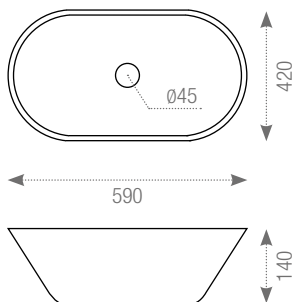

Cerámica / Ceramics
40x40x15 cm./15.7"x15.7"x5.9"
Pintado a mano / Hand painted

New

New

New

New

New

New

Cerámica / Ceramics
Pintado a mano / Hand painted

Cerámica / Ceramics