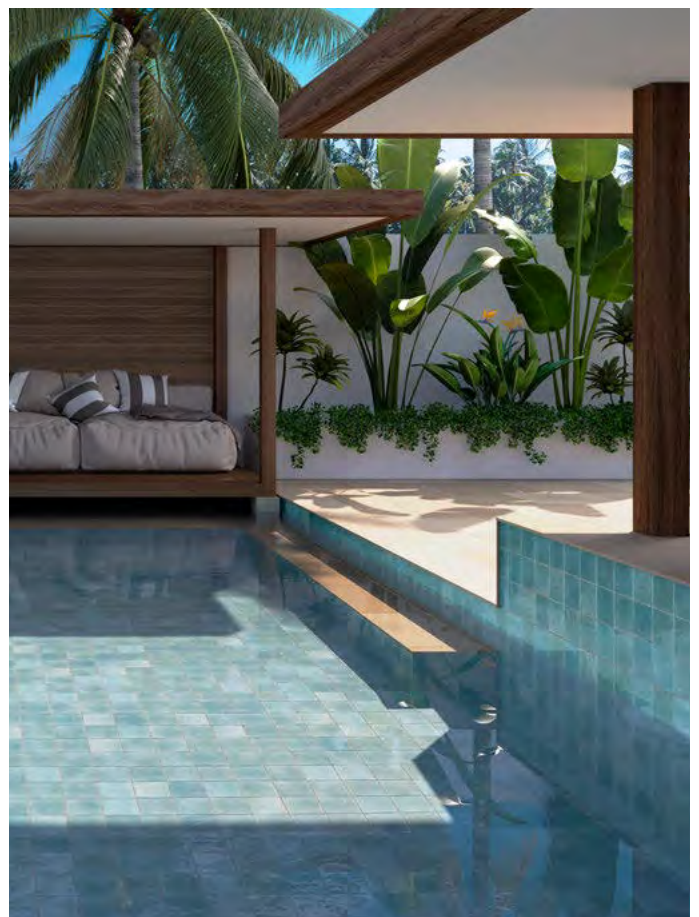

188576 Agadir Agua 14,7x14,7