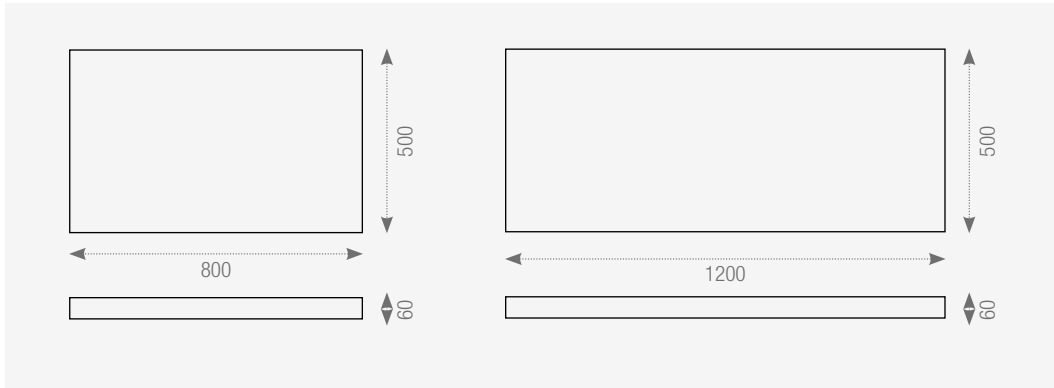

# Lavabos & Características Técnicas / Washbasins & Technical Information

Encimera exotic (Madera de Acacia / Acacia wood)

188099 Encimera Exotic  
50x80 cm./19.7"x31.5" **E450**

188095 Encimera Exotic  
50x120 cm./19.7"x47.2" **E600**