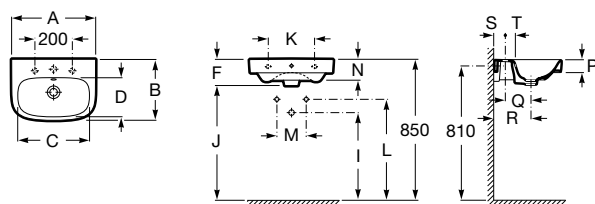

Wall-hung basin with fixing kit

Ref. **A3270ME.0**

White

932 RON

Debba

	I (Sifon)	K	J
Bottle trap	570	610	150
Totem trap / Minimal trap	530		

A	B	C	D	F	G	J	K	N	P	Q	R	S	T
600	480	515	355	170	120	680	280	150	80	160	230	70	60
550	440	470	300	170	120	680	280	145	80	150	220	70	60
450	370	385	235	160	110	690	250	135	80	140	200	60	60
400	320	340	200	140	90	710	200	105	70	115	170	55	45
350	300	295	180	140	90	710	200	100	70	115	170	55	45