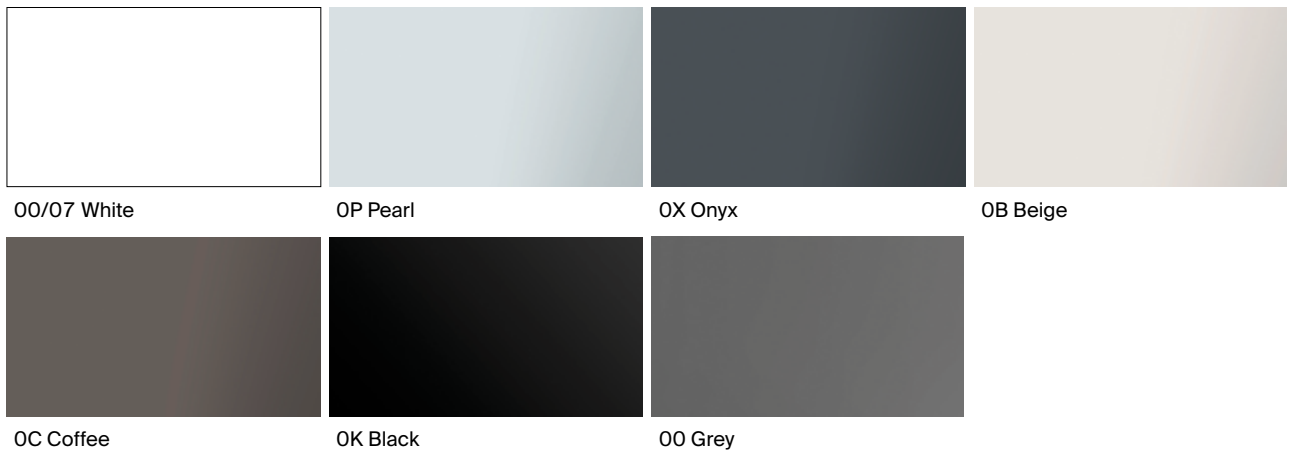

Quick Guide / Finishes

	Ariane	Maui	Raina	Ona	Newcast	Carmen	Rest of baths
00 White	•	•	•	•			•
OP Pearl	•	•	•				
OX Onyx	•	•	•				
OB Beige	•	•	•				
OC Coffee	•	•	•				
OK Black	•	•	•	•			
00 Grey					•		
07 White					•	•	