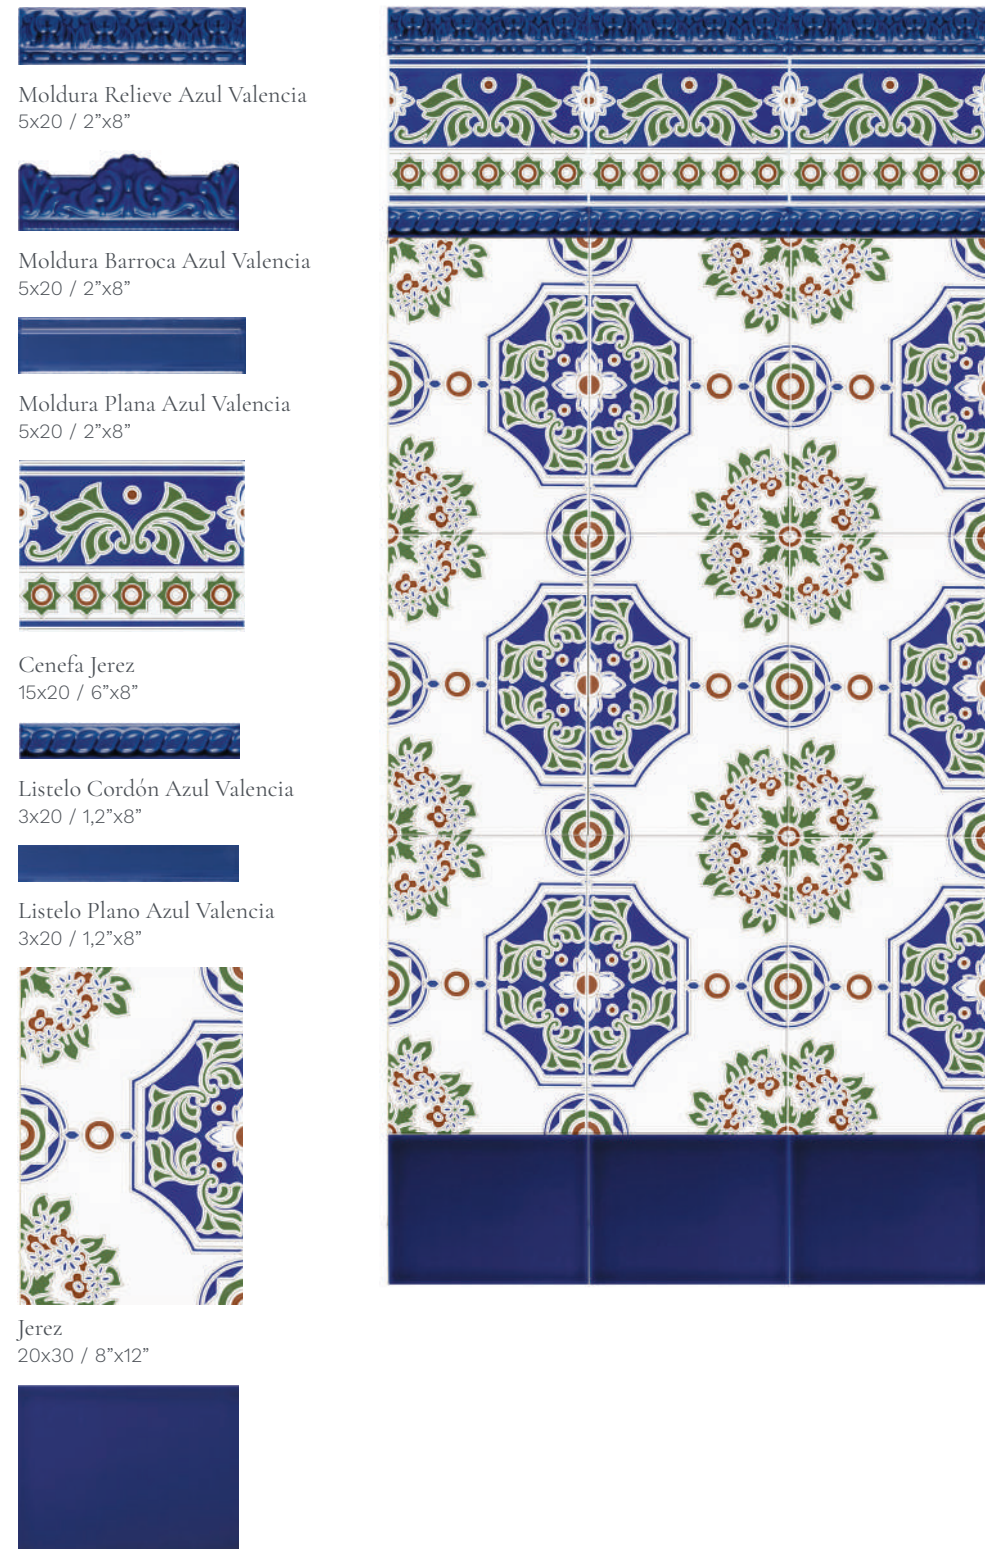

JEREZ

GLOSSY WALL TILE · ZÓCALOS

Liso Azul Valencia
15x20 / 6"x8"

MODELO	MEDIDAS	PIEZAS / CAJA	PIEZAS / M²	M₂ / CAJA	CAJAS / PALET	PESO / M₂	PESO / PIEZA	PESO / CAJA	M₂ / PALET	PESO / PALET	VENTA
BASE/BASE DECOR	20 x 30 - 8" x 12"	25	16,666	1,50	64	14,39	0,86	21,50	96	1.376	M2
CENEFA	15 x 20 - 6" x 8"	30	33,33	0,90	80	14,77	0,44	13,29	72	1.063	M2
MOLDURA PLANA	5 x 20 - 2" x 8"	70	-	-	-	-	0,11	7,50	-	-	PIEZA
MOLDURA RELIEVE	5 x 20 - 2" x 8"	27	-	-	-	-	0,13	3,51	-	-	PIEZA
MOLDURA BARROCA	5 x 20 - 2" x 8"	29	-	-	-	-	0,15	4,35	-	-	PIEZA
LISTELO PLANO	3 x 20 - 0,8" x 8"	66	-	-	-	-	0,05	3,50	-	-	PIEZA
LISTELO CORDON	3 x 20 - 0,8" x 8"	62	-	-	-	-	0,08	4,95	-	-	PIEZA