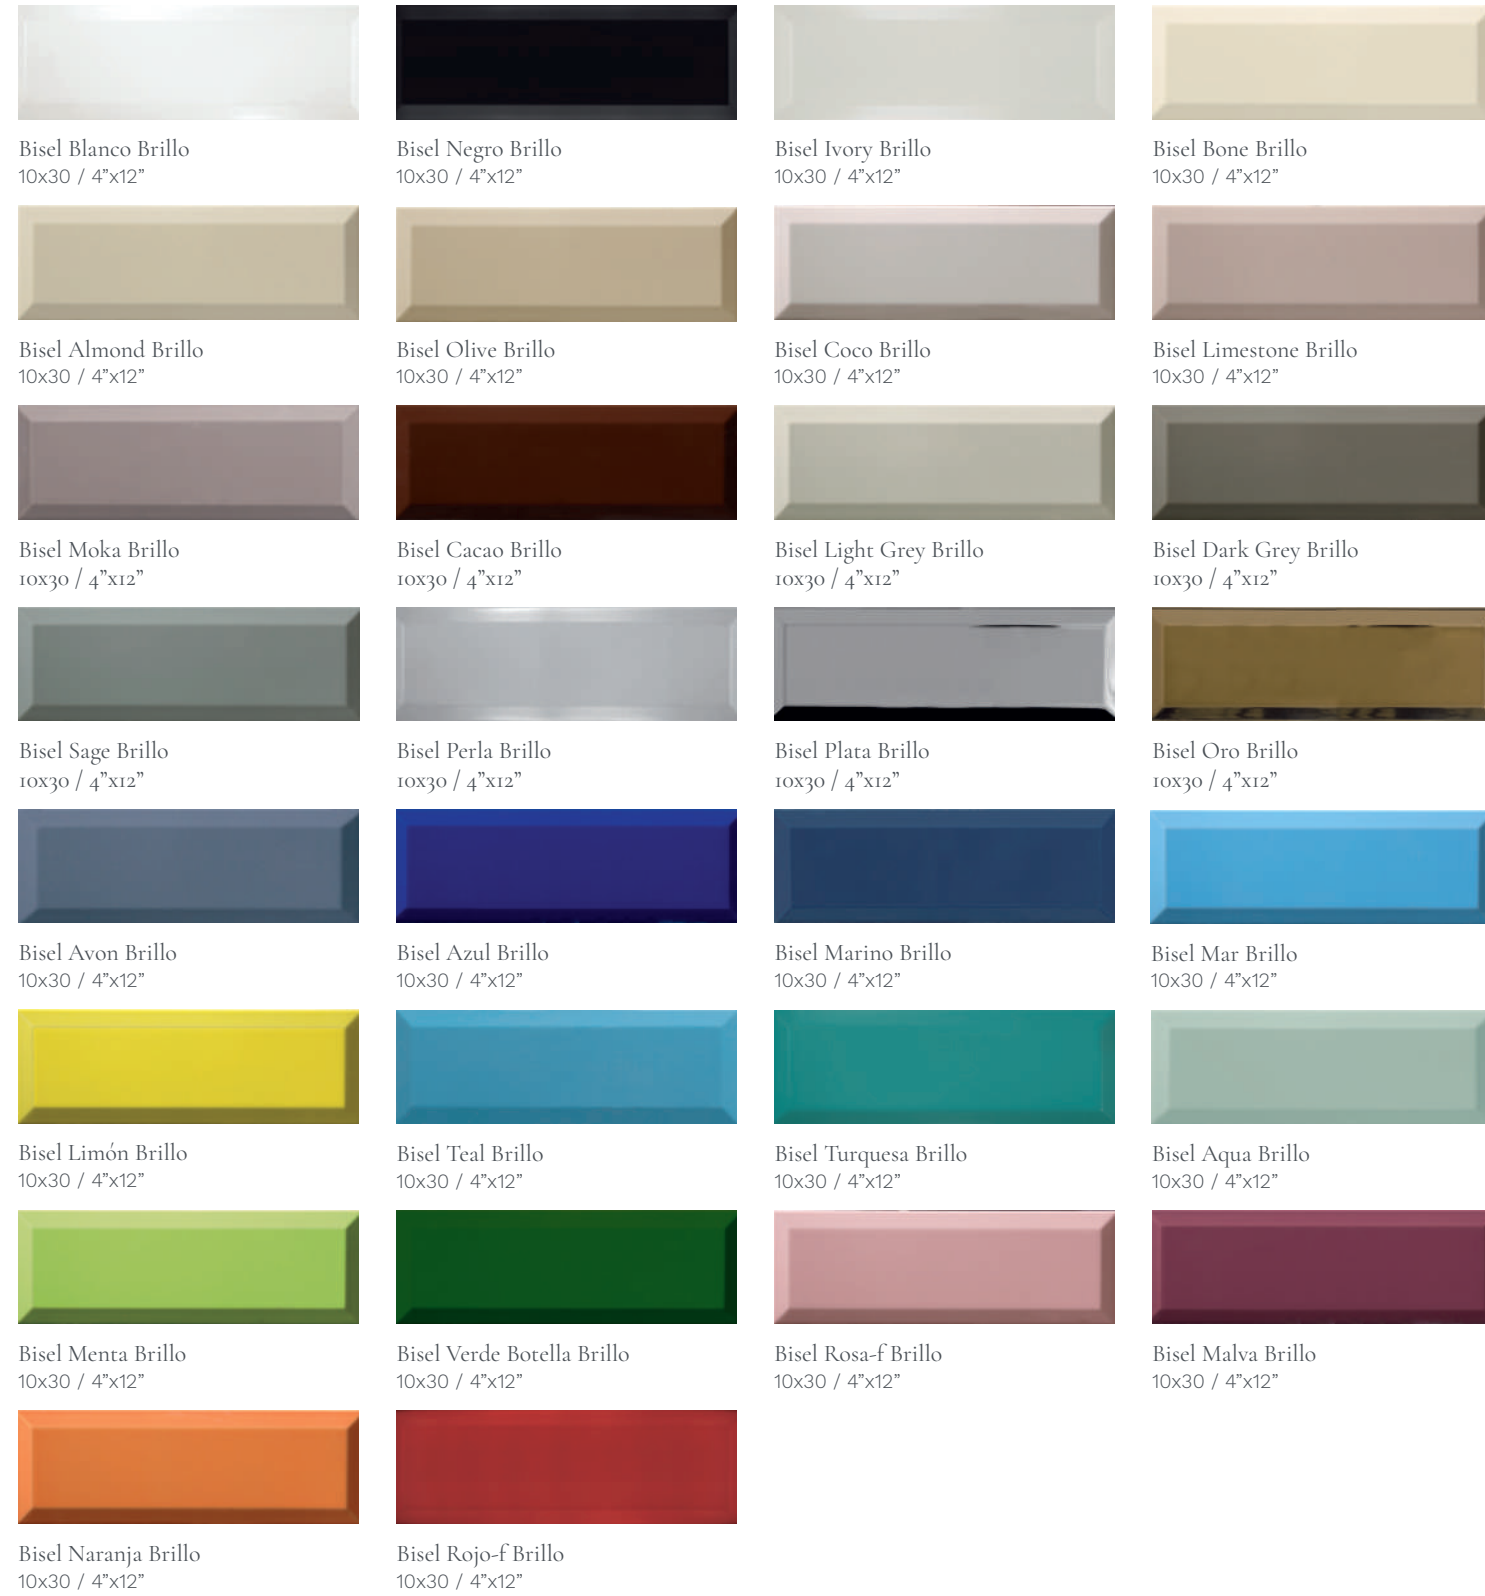

BISEL
GLOSSY WALL TILE · 10x30 / 4"x12"

Bisel Rosa-f Brillo 10x30 | Bisel Coco Mate 10x30 | Pav. Cementine Beige 20x20