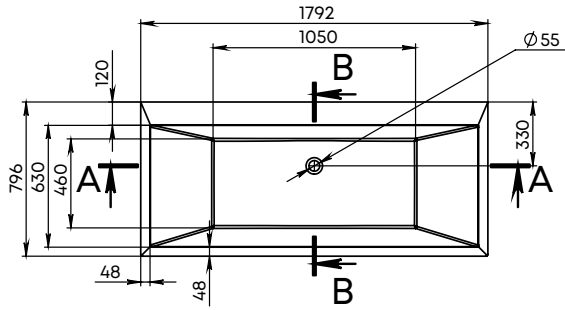

HELGA

Material	Compozit
Formă	Oval
Tipul de montare	Freestanding
Culoare	Alb / RAL
Finisaj	Lucios/ Mat
Volum de apă fără preaplin, l	320
Volum de apă, l	240
Lungime, mm	1500
Lățime, mm	850
Înălțime, mm	600
Adâncime, mm	460
Grosime, mm	20-25
Diametru scurgere, mm	55
Temperatura de operare	± 65
Greutate, kg	133
Garanție, ani	10
Conținut pachet	Cadă, manual