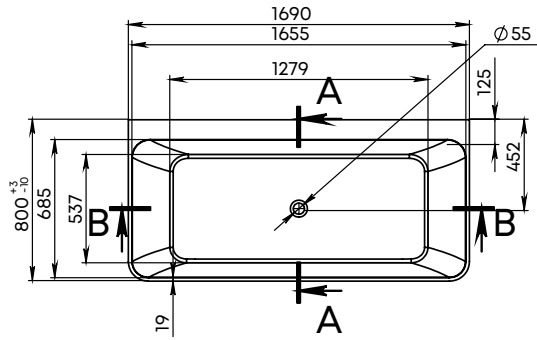

CHARLOTTE

Material	Compozit
Formă	Oval
Tipul de montare	Freestanding
Culoare	Alb / RAL
Finisaj	Lucios/ Mat
Orificiu preaplin	Nu
Volum de apă, l	230
Lungime, mm	1605
Lățime, mm	660
Înălțime, mm	640
Adâncime, mm	435
Grosime, mm	20-25
Diametru scurgere, mm	50
Temperatura de operare	± 65
Greutate, kg	107
Garanție, ani	10
Conținut pachet	Cadă, manual

GREENLAND

Material	Compozit
Formă	Oval
Tipul de montare	Freestanding
Culoare	Alb / Negru / RAL
Finisaj	Lucios/ Mat
Orificiu preaplin	Nu
Volum de apă, l	480
Lungime, mm	1680
Lățime, mm	805
Înălțime, mm	620
Adâncime, mm	510
Grosime, mm	20-25
Diametru scurgere, mm	55
Temperatura de operare	± 65
Greutate, kg	166
Garanție, ani	10
Conținut pachet	Cadă, manual

ISLAND

Material	Compozit
Formă	Oval
Tipul de montare	Lipită de perete
Culoare	Alb / RAL
Finisaj	Lucios/ Mat
Volum de apă fără preaplin, l	360
Volum de apă, l	260
Lungime, mm	1690
Lățime, mm	800
Înălțime, mm	575
Adâncime, mm	435
Grosime, mm	20-25
Diametru scurgere, mm	55
Temperatura de operare	± 65
Greutate, kg	160
Garanție, ani	10
Conținut pachet	Cadă, manual

MADDALENA

Material	Compozit
Formă	Oval
Tipul de montare	Lipită de perete
Culoare	Alb / RAL
Finisaj	Lucios/ Mat
Orificiu preaplin	Nu
Volum de apă, l	400
Lungime, mm	1750
Lățime, mm	850
Înălțime, mm	600
Adâncime, mm	460
Grosime, mm	20-25
Diametru scurgere, mm	55
Temperatura de operare	± 65
Greutate, kg	163
Garanție, ani	10
Conținut pachet	Cadă, manual