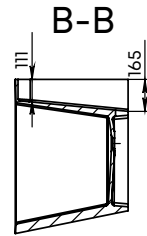

HELGA

Material	Compozit
Formă	Oval
Tipul de montare	Freestanding
Culoare	Alb / RAL
Finisaj	Lucios/ Mat
Volum de apă fără preaplin, l	320
Volum de apă, l	240
Lungime, mm	1500
Lățime, mm	850
Înălțime, mm	600
Adâncime, mm	460
Grosime, mm	20-25
Diametru scurgere, mm	55
Temperatura de operare	± 65
Greutate, kg	133
Garanție, ani	10
Conținut pachet	Cadă, manual