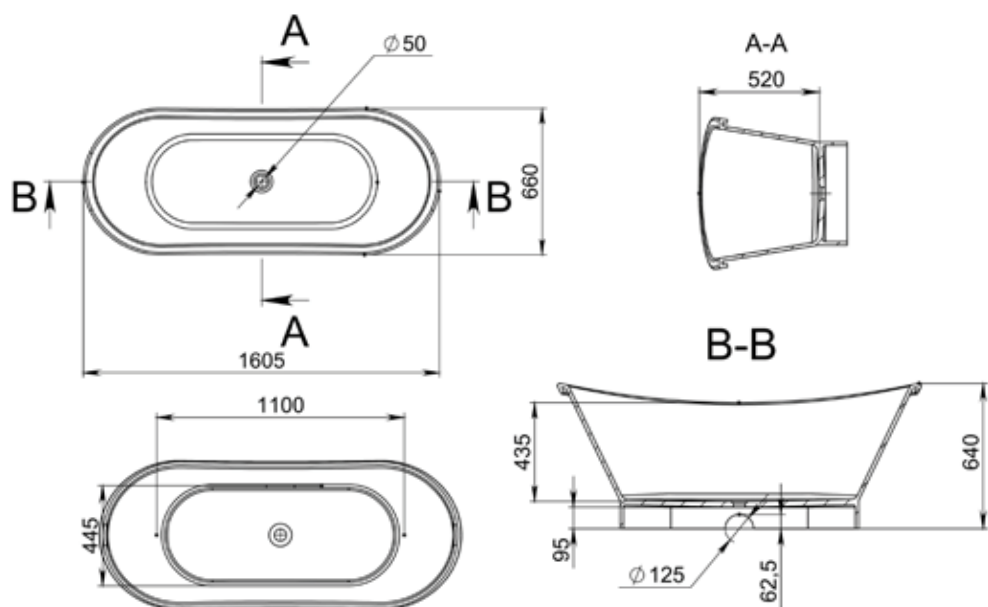

BONITA

Material	Compozit
Formă	Oval
Tipul de montare	Freestanding
Culoare	Alb / Negru / RAL
Finisaj	Lucios/ Mat
Volum de apă fără preaplin, l	400
Volum de apă, l	300
Lungime, mm	1800
Lățime, mm	755
Înălțime, mm	585
Adâncime, mm	440
Grosime, mm	20-25
Diametru scurgere, mm	55
Temperatura de operare	± 65
Greutate, kg	139
Garanție, ani	10
Conținut pachet	Cadă, manual

BRAVE NEW

Material	Compozit
Formă	Oval
Tipul de montare	Freestanding
Culoare	Alb / RAL
Finisaj	Lucios/ Mat
Volum de apă fără preaplin, l	300
Volum de apă, l	200
Lungime, mm	1550
Lățime, mm	750
Înălțime, mm	550
Adâncime, mm	400
Grosime, mm	20-25
Diametru scurgere, mm	55
Temperatura de operare	± 65
Greutate, kg	130
Garanție, ani	10
Conținut pachet	Cadă, manual

CHARLOTTE

Material	Compozit
Formă	Oval
Tipul de montare	Freestanding
Culoare	Alb / RAL
Finisaj	Lucios/ Mat
Orificiu preaplin	Nu
Volum de apă, l	230
Lungime, mm	1605
Lățime, mm	660
Înălțime, mm	640
Adâncime, mm	435
Grosime, mm	20-25
Diametru scurgere, mm	50
Temperatura de operare	± 65
Greutate, kg	107
Garanție, ani	10
Conținut pachet	Cadă, manual

ISLAND

Material	Compozit
Formă	Oval
Tipul de montare	Lipită de perete
Culoare	Alb / RAL
Finisaj	Lucios/ Mat
Volum de apă fără preaplin, l	360
Volum de apă, l	260
Lungime, mm	1690
Lățime, mm	800
Înălțime, mm	575
Adâncime, mm	435
Grosime, mm	20-25
Diametru scurgere, mm	55
Temperatura de operare	± 65
Greutate, kg	160
Garanție, ani	10
Conținut pachet	Cadă, manual