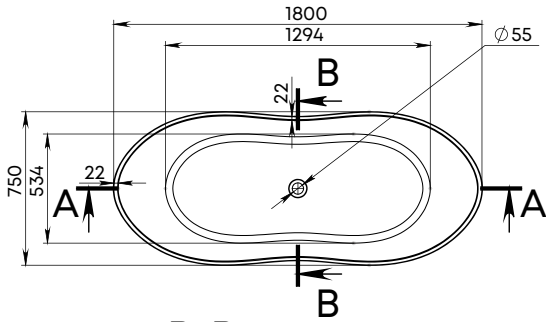

CHARLOTTE

Material	Compozit
Formă	Oval
Tipul de montare	Freestanding
Culoare	Alb / RAL
Finisaj	Lucios/ Mat
Orificiu preaplin	Nu
Volum de apă, l	230
Lungime, mm	1605
Lățime, mm	660
Înălțime, mm	640
Adâncime, mm	435
Grosime, mm	20-25
Diametru scurgere, mm	50
Temperatura de operare	± 65
Greutate, kg	107
Garanție, ani	10
Conținut pachet	Cadă, manual

FLORIDA

Material	Compozit
Formă	Oval
Tipul de montare	Freestanding
Culoare	Alb / Negru / RAL
Finisaj	Lucios/ Mat
Orificiu preaplin	Nu
Volum de apă, l	350
Lungime, mm	1800
Lățime, mm	750
Înălțime, mm	722
Adâncime, mm	455
Grosime, mm	20-25
Diametru scurgere, mm	55
Temperatura de operare	± 65
Greutate, kg	133
Garanție, ani	10
Conținut pachet	Cadă, manual

ISLAND

Material	Compozit
Formă	Oval
Tipul de montare	Lipită de perete
Culoare	Alb / RAL
Finisaj	Lucios/ Mat
Volum de apă fără preaplin, l	360
Volum de apă, l	260
Lungime, mm	1690
Lățime, mm	800
Înălțime, mm	575
Adâncime, mm	435
Grosime, mm	20-25
Diametru scurgere, mm	55
Temperatura de operare	± 65
Greutate, kg	160
Garanție, ani	10
Conținut pachet	Cadă, manual

MADDALENA

Material	Compozit
Formă	Oval
Tipul de montare	Lipită de perete
Culoare	Alb / RAL
Finisaj	Lucios/ Mat
Orificiu preaplin	Nu
Volum de apă, l	400
Lungime, mm	1750
Lățime, mm	850
Înălțime, mm	600
Adâncime, mm	460
Grosime, mm	20-25
Diametru scurgere, mm	55
Temperatura de operare	± 65
Greutate, kg	163
Garanție, ani	10
Conținut pachet	Cadă, manual