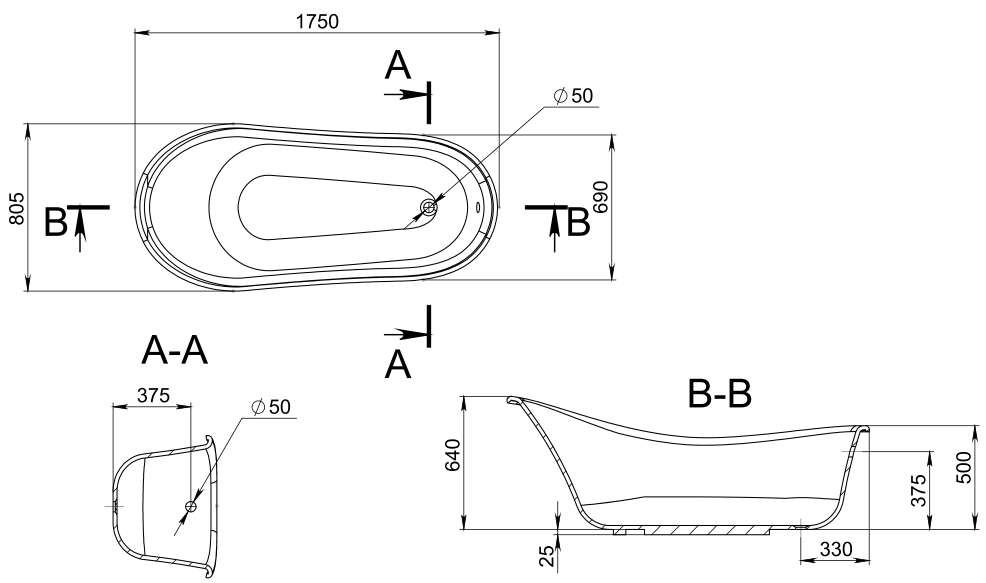

MARINA

Material	Compozit
Formă	Oval
Tipul de montare	Freestanding
Culoare	Alb / Negru / RAL
Finisaj	Lucios/ Mat
Volum de apă fără preaplin, l	310
Volum de apă, l	250
Lungime, mm	1745
Lățime, mm	725
Înălțime, mm	756
Adâncime, mm	410
Grosime, mm	20-25
Diametru scurgere, mm	55
Temperatura de operare	± 65
Greutate, kg	126
Garanție, ani	10
Conținut pachet	Cadă, manual

MELBOURNE

Material	Compozit
Formă	Oval
Tipul de montare	Freestanding
Culoare	Alb / RAL
Finisaj	Lucios/ Mat
Volum de apă fără preaplin, l	410
Volum de apă, l	300
Lungime, mm	1800
Lățime, mm	870
Înălțime, mm	560
Adâncime, mm	420
Grosime, mm	20-25
Diametru scurgere, mm	55
Temperatura de operare	± 65
Greutate, kg	159
Garanție, ani	10
Conținut pachet	Cadă, manual

MIRABELLA

Material	Compozit
Formă	Oval
Tipul de montare	Freestanding
Culoare	Alb / RAL
Finisaj	Lucios/ Mat
Volum de apă fără preaplin, l	270
Volum de apă, l	200
Lungime, mm	1750
Lățime, mm	805
Înălțime, mm	640
Adâncime, mm	500
Grosime, mm	20-25
Diametru scurgere, mm	50
Temperatura de operare	± 65
Greutate, kg	87
Garanție, ani	10
Conținut pachet	Cadă, manual