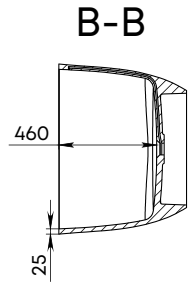

CHARLOTTE

Material	Compozit
Formă	Oval
Tipul de montare	Freestanding
Culoare	Alb / RAL
Finisaj	Lucios/ Mat
Orificiu preaplin	Nu
Volum de apă, l	230
Lungime, mm	1605
Lățime, mm	660
Înălțime, mm	640
Adâncime, mm	435
Grosime, mm	20-25
Diametru scurgere, mm	50
Temperatura de operare	± 65
Greutate, kg	107
Garanție, ani	10
Conținut pachet	Cadă, manual

ISLAND

Material	Compozit
Formă	Oval
Tipul de montare	Lipită de perete
Culoare	Alb / RAL
Finisaj	Lucios/ Mat
Volum de apă fără preaplin, l	360
Volum de apă, l	260
Lungime, mm	1690
Lățime, mm	800
Înălțime, mm	575
Adâncime, mm	435
Grosime, mm	20-25
Diametru scurgere, mm	55
Temperatura de operare	± 65
Greutate, kg	160
Garanție, ani	10
Conținut pachet	Cadă, manual

MADDALENA

Material	Compozit
Formă	Oval
Tipul de montare	Lipită de perete
Culoare	Alb / RAL
Finisaj	Lucios/ Mat
Orificiu preaplin	Nu
Volum de apă, l	400
Lungime, mm	1750
Lățime, mm	850
Înălțime, mm	600
Adâncime, mm	460
Grosime, mm	20-25
Diametru scurgere, mm	55
Temperatura de operare	± 65
Greutate, kg	163
Garanție, ani	10
Conținut pachet	Cadă, manual

MADONNA

Material	Compozit
Formă	Oval
Tipul de montare	Freestanding
Culoare	Alb / Negru / RAL
Finisaj	Lucios/ Mat
Volum de apă fără preaplin, l	400
Volum de apă, l	300
Lungime, mm	1800
Lățime, mm	800
Înălțime, mm	600
Adâncime, mm	460
Grosime, mm	20-25
Diametru scurgere, mm	55
Temperatura de operare	± 65
Greutate, kg	173
Garanție, ani	10
Conținut pachet	Cadă, manual