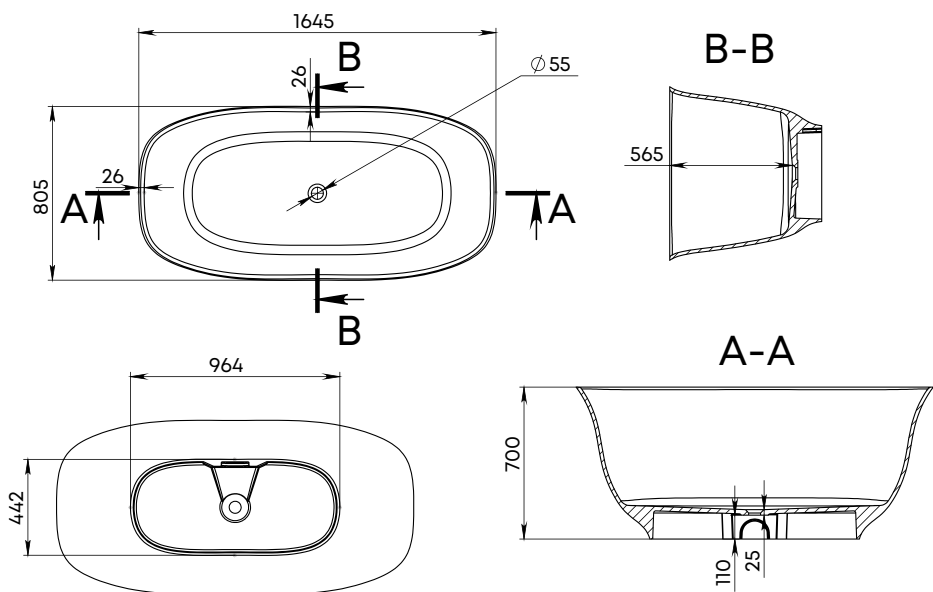

MIRABELLA

Material	Compozit
Formă	Oval
Tipul de montare	Freestanding
Culoare	Alb / RAL
Finisaj	Lucios/ Mat
Volum de apă fără preaplin, l	270
Volum de apă, l	200
Lungime, mm	1750
Lățime, mm	805
Înălțime, mm	640
Adâncime, mm	500
Grosime, mm	20-25
Diametru scurgere, mm	50
Temperatura de operare	± 65
Greutate, kg	87
Garanție, ani	10
Conținut pachet	Cadă, manual

PROVIDENCE

Material	Compozit
Formă	Oval
Tipul de montare	Freestanding
Culoare	Alb / Negru / RAL
Finisaj	Lucios/ Mat
Volum de apă fără preaplin, l	360
Volum de apă, l	260
Lungime, mm	1700
Lățime, mm	700
Înălțime, mm	565
Adâncime, mm	426
Grosime, mm	20-25
Diametru scurgere, mm	55
Temperatura de operare	± 65
Greutate, kg	141
Garanție, ani	10
Conținut pachet	Cadă, manual

SANTORINI

Material	Compozit
Formă	Oval
Tipul de montare	Freestanding
Culoare	Alb / RAL
Finisaj	Lucios/ Mat
Orificiu preaplin	Nu
Volum de apă, l	450
Lungime, mm	1645
Lățime, mm	805
Înălțime, mm	700
Adâncime, mm	565
Grosime, mm	20-25
Diametru scurgere, mm	55
Temperatura de operare	± 65
Greutate, kg	140
Garanție, ani	10
Conținut pachet	Cadă, manual

SIENA

Material	Compozit
Formă	Oval
Tipul de montare	Freestanding
Culoare	Alb / RAL
Finisaj	Lucios/ Mat
Orificiu preaplin	Nu
Volum de apă, l	450
Lungime, mm	1645
Lățime, mm	805
Înălțime, mm	700
Adâncime, mm	565
Grosime, mm	20-25
Diametru scurgere, mm	55
Temperatura de operare	± 65
Greutate, kg	140
Garanție, ani	10
Conținut pachet	Cadă, manual