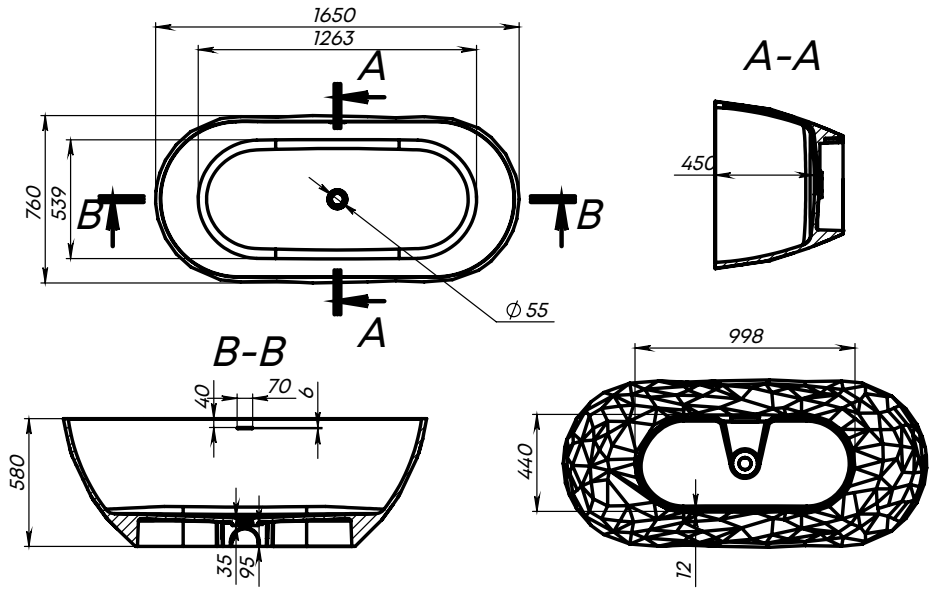

MIRAGGIO

Martie 2023

SAPFIRE

Material	Compozit
Formă	Oval
Tipul de montare	Freestanding
Culoare	Alb / RAL
Finisaj	Lucios/ Mat
Volum de apă fără preaplin, l	360
Volum de apă, l	280
Lungime, mm	1650
Lățime, mm	760
Înălțime, mm	580
Adâncime, mm	450
Grosime, mm	20-25
Diametru scurgere, mm	55
Temperatura de operare	± 65
Greutate, kg	166
Garanție, ani	10
Conținut pachet	Cadă, manual

ALBENIA

Material	Compozit
Formă	Oval
Tipul de montare	Lipită de perete
Culoare	Alb / RAL
Finisaj	Lucios/ Mat / RAL
Volum de apă fără preaplin, l	250
Volum de apă, l	180
Lungime, mm	1700
Lățime, mm	700
Înălțime, mm	562
Adâncime, mm	425
Grosime, mm	20-25
Diametru scurgere, mm	55
Temperatura de operare	± 65
Greutate, kg	111
Garanție, ani	10
Conținut pachet	Cadă, manual

ANNA

Material	Compozit
Formă	Oval
Tipul de montare	Lipită de perete
Culoare	Alb / Negru / RAL
Finisaj	Lucios/ Mat
Volum de apă fără preaplin, l	430
Volum de apă, l	320
Lungime, mm	1600
Lățime, mm	850
Înălțime, mm	580
Adâncime, mm	430
Grosime, mm	20-25
Diametru scurgere, mm	55
Temperatura de operare	± 65
Greutate, kg	183
Garanție, ani	10
Conținut pachet	Cadă, manual

MADDALENA

Material	Compozit
Formă	Oval
Tipul de montare	Lipită de perete
Culoare	Alb / RAL
Finisaj	Lucios/ Mat
Orificiu preaplin	Nu
Volum de apă, l	400
Lungime, mm	1750
Lățime, mm	850
Înălțime, mm	600
Adâncime, mm	460
Grosime, mm	20-25
Diametru scurgere, mm	55
Temperatura de operare	± 65
Greutate, kg	163
Garanție, ani	10
Conținut pachet	Cadă, manual