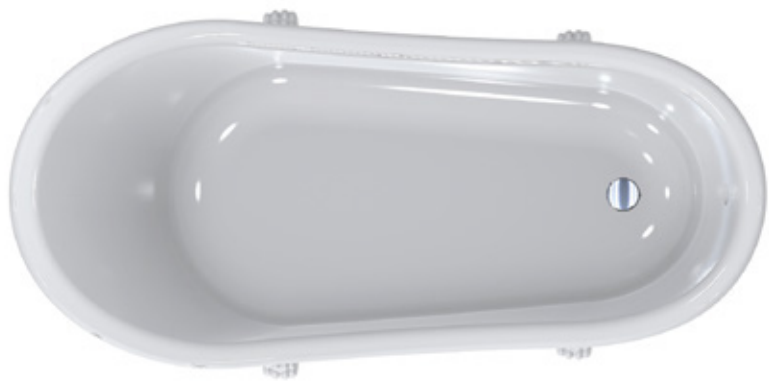

ALBENIA

Material	Compozit
Formă	Oval
Tipul de montare	Lipită de perete
Culoare	Alb / RAL
Finisaj	Lucios/ Mat / RAL
Volum de apă fără preaplin, l	250
Volum de apă, l	180
Lungime, mm	1700
Lățime, mm	700
Înălțime, mm	562
Adâncime, mm	425
Grosime, mm	20-25
Diametru scurgere, mm	55
Temperatura de operare	± 65
Greutate, kg	111
Garanție, ani	10
Conținut pachet	Cadă, manual

MATEO

Material	Compozit
Formă	Oval
Tipul de montare	Freestanding
Culoare	Alb / RAL
Finisaj	Lucios/ Mat
Volum de apă fără preaplin, l	410
Volum de apă, l	300
Lungime, mm	1800
Lățime, mm	870
Înălțime, mm	560
Adâncime, mm	420
Grosime, mm	20-25
Diametru scurgere, mm	55
Temperatura de operare	± 65
Greutate, kg	159
Garanție, ani	10
Conținut pachet	Cadă, manual

MELBOURNE

Material	Compozit
Formă	Oval
Tipul de montare	Freestanding
Culoare	Alb / RAL
Finisaj	Lucios/ Mat
Volum de apă fără preaplin, l	410
Volum de apă, l	300
Lungime, mm	1800
Lățime, mm	870
Înălțime, mm	560
Adâncime, mm	420
Grosime, mm	20-25
Diametru scurgere, mm	55
Temperatura de operare	± 65
Greutate, kg	159
Garanție, ani	10
Conținut pachet	Cadă, manual

MIRABELLA

Material	Compozit
Formă	Oval
Tipul de montare	Freestanding
Culoare	Alb / RAL
Finisaj	Lucios/ Mat
Volum de apă fără preaplin, l	270
Volum de apă, l	200
Lungime, mm	1750
Lățime, mm	805
Înălțime, mm	640
Adâncime, mm	500
Grosime, mm	20-25
Diametru scurgere, mm	50
Temperatura de operare	± 65
Greutate, kg	87
Garanție, ani	10
Conținut pachet	Cadă, manual