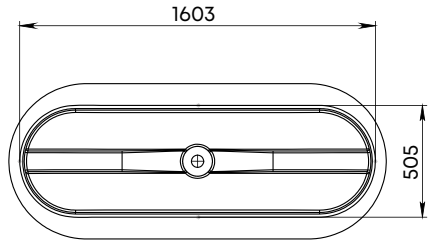

MADDALENA

Material	Compozit
Formă	Oval
Tipul de montare	Lipită de perete
Culoare	Alb / RAL
Finisaj	Lucios/ Mat
Orificiu preaplin	Nu
Volum de apă, l	400
Lungime, mm	1750
Lățime, mm	850
Înălțime, mm	600
Adâncime, mm	460
Grosime, mm	20-25
Diametru scurgere, mm	55
Temperatura de operare	± 65
Greutate, kg	163
Garanție, ani	10
Conținut pachet	Cadă, manual

MIRABELLA

Material	Compozit
Formă	Oval
Tipul de montare	Freestanding
Culoare	Alb / RAL
Finisaj	Lucios/ Mat
Volum de apă fără preaplin, l	270
Volum de apă, l	200
Lungime, mm	1750
Lățime, mm	805
Înălțime, mm	640
Adâncime, mm	500
Grosime, mm	20-25
Diametru scurgere, mm	50
Temperatura de operare	± 65
Greutate, kg	87
Garanție, ani	10
Conținut pachet	Cadă, manual

MOLLY

Material	Compozit
Formă	Oval
Tipul de montare	Freestanding
Culoare	Alb / Negru / RAL
Finisaj	Lucios/ Mat
Volum de apă fără preaplin, l	360
Volum de apă, l	280
Lungime, mm	1600
Lățime, mm	810
Înălțime, mm	605
Adâncime, mm	460
Grosime, mm	20-25
Diametru scurgere, mm	55
Temperatura de operare	± 65
Greutate, kg	119
Garanție, ani	10
Conținut pachet	Cadă, manual

PROVIDENCE

Material	Compozit
Formă	Oval
Tipul de montare	Freestanding
Culoare	Alb / Negru / RAL
Finisaj	Lucios/ Mat
Volum de apă fără preaplin, l	360
Volum de apă, l	260
Lungime, mm	1700
Lățime, mm	700
Înălțime, mm	565
Adâncime, mm	426
Grosime, mm	20-25
Diametru scurgere, mm	55
Temperatura de operare	± 65
Greutate, kg	141
Garanție, ani	10
Conținut pachet	Cadă, manual