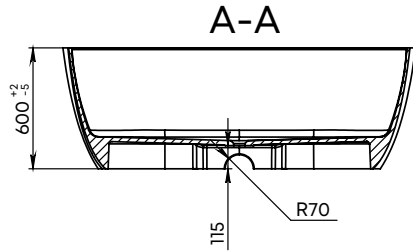

CHARLOTTE

Material	Compozit
Formă	Oval
Tipul de montare	Freestanding
Culoare	Alb / RAL
Finisaj	Lucios/ Mat
Orificiu preaplin	Nu
Volum de apă, l	230
Lungime, mm	1605
Lățime, mm	660
Înălțime, mm	640
Adâncime, mm	435
Grosime, mm	20-25
Diametru scurgere, mm	50
Temperatura de operare	± 65
Greutate, kg	107
Garanție, ani	10
Conținut pachet	Cadă, manual

ISLAND

Material	Compozit
Formă	Oval
Tipul de montare	Lipită de perete
Culoare	Alb / RAL
Finisaj	Lucios/ Mat
Volum de apă fără preaplin, l	360
Volum de apă, l	260
Lungime, mm	1690
Lățime, mm	800
Înălțime, mm	575
Adâncime, mm	435
Grosime, mm	20-25
Diametru scurgere, mm	55
Temperatura de operare	± 65
Greutate, kg	160
Garanție, ani	10
Conținut pachet	Cadă, manual

MADDALENA

Material	Compozit
Formă	Oval
Tipul de montare	Lipită de perete
Culoare	Alb / RAL
Finisaj	Lucios/ Mat
Orificiu preaplin	Nu
Volum de apă, l	400
Lungime, mm	1750
Lățime, mm	850
Înălțime, mm	600
Adâncime, mm	460
Grosime, mm	20-25
Diametru scurgere, mm	55
Temperatura de operare	± 65
Greutate, kg	163
Garanție, ani	10
Conținut pachet	Cadă, manual

MADONNA

Material	Compozit
Formă	Oval
Tipul de montare	Freestanding
Culoare	Alb / Negru / RAL
Finisaj	Lucios/ Mat
Volum de apă fără preaplin, l	400
Volum de apă, l	300
Lungime, mm	1800
Lățime, mm	800
Înălțime, mm	600
Adâncime, mm	460
Grosime, mm	20-25
Diametru scurgere, mm	55
Temperatura de operare	± 65
Greutate, kg	173
Garanție, ani	10
Conținut pachet	Cadă, manual