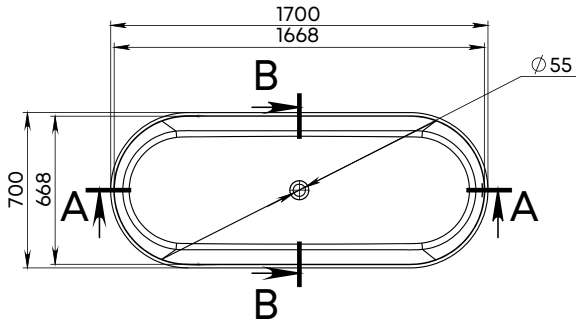

MIRABELLA

Material	Compozit
Formă	Oval
Tipul de montare	Freestanding
Culoare	Alb / RAL
Finisaj	Lucios/ Mat
Volum de apă fără preaplin, l	270
Volum de apă, l	200
Lungime, mm	1750
Lățime, mm	805
Înălțime, mm	640
Adâncime, mm	500
Grosime, mm	20-25
Diametru scurgere, mm	50
Temperatura de operare	± 65
Greutate, kg	87
Garanție, ani	10
Conținut pachet	Cadă, manual

MOLLY

Material	Compozit
Formă	Oval
Tipul de montare	Freestanding
Culoare	Alb / Negru / RAL
Finisaj	Lucios/ Mat
Volum de apă fără preaplin, l	360
Volum de apă, l	280
Lungime, mm	1600
Lățime, mm	810
Înălțime, mm	605
Adâncime, mm	460
Grosime, mm	20-25
Diametru scurgere, mm	55
Temperatura de operare	± 65
Greutate, kg	119
Garanție, ani	10
Conținut pachet	Cadă, manual

PROVIDENCE

Material	Compozit
Formă	Oval
Tipul de montare	Freestanding
Culoare	Alb / Negru / RAL
Finisaj	Lucios/ Mat
Volum de apă fără preaplin, l	360
Volum de apă, l	260
Lungime, mm	1700
Lățime, mm	700
Înălțime, mm	565
Adâncime, mm	426
Grosime, mm	20-25
Diametru scurgere, mm	55
Temperatura de operare	± 65
Greutate, kg	141
Garanție, ani	10
Conținut pachet	Cadă, manual

SIENA

Material	Compozit
Formă	Oval
Tipul de montare	Freestanding
Culoare	Alb / RAL
Finisaj	Lucios/ Mat
Orificiu preaplin	Nu
Volum de apă, l	450
Lungime, mm	1645
Lățime, mm	805
Înălțime, mm	700
Adâncime, mm	565
Grosime, mm	20-25
Diametru scurgere, mm	55
Temperatura de operare	± 65
Greutate, kg	140
Garanție, ani	10
Conținut pachet	Cadă, manual