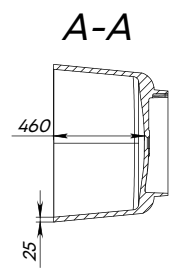

MOLLY

Material	Compozit
Formă	Oval
Tipul de montare	Freestanding
Culoare	Alb / Negru / RAL
Finisaj	Lucios/ Mat
Volum de apă fără preaplin, l	360
Volum de apă, l	280
Lungime, mm	1600
Lățime, mm	810
Înălțime, mm	605
Adâncime, mm	460
Grosime, mm	20-25
Diametru scurgere, mm	55
Temperatura de operare	± 65
Greutate, kg	119
Garanție, ani	10
Conținut pachet	Cadă, manual

PROVIDENCE

Material	Compozit
Formă	Oval
Tipul de montare	Freestanding
Culoare	Alb / Negru / RAL
Finisaj	Lucios/ Mat
Volum de apă fără preaplin, l	360
Volum de apă, l	260
Lungime, mm	1700
Lățime, mm	700
Înălțime, mm	565
Adâncime, mm	426
Grosime, mm	20-25
Diametru scurgere, mm	55
Temperatura de operare	± 65
Greutate, kg	141
Garanție, ani	10
Conținut pachet	Cadă, manual

SANTORINI

Material	Compozit
Formă	Oval
Tipul de montare	Freestanding
Culoare	Alb / RAL
Finisaj	Lucios/ Mat
Orificiu preaplin	Nu
Volum de apă, l	450
Lungime, mm	1645
Lățime, mm	805
Înălțime, mm	700
Adâncime, mm	565
Grosime, mm	20-25
Diametru scurgere, mm	55
Temperatura de operare	± 65
Greutate, kg	140
Garanție, ani	10
Conținut pachet	Cadă, manual

SIENA

Material	Compozit
Formă	Oval
Tipul de montare	Freestanding
Culoare	Alb / RAL
Finisaj	Lucios/ Mat
Orificiu preaplin	Nu
Volum de apă, l	450
Lungime, mm	1645
Lățime, mm	805
Înălțime, mm	700
Adâncime, mm	565
Grosime, mm	20-25
Diametru scurgere, mm	55
Temperatura de operare	± 65
Greutate, kg	140
Garanție, ani	10
Conținut pachet	Cadă, manual