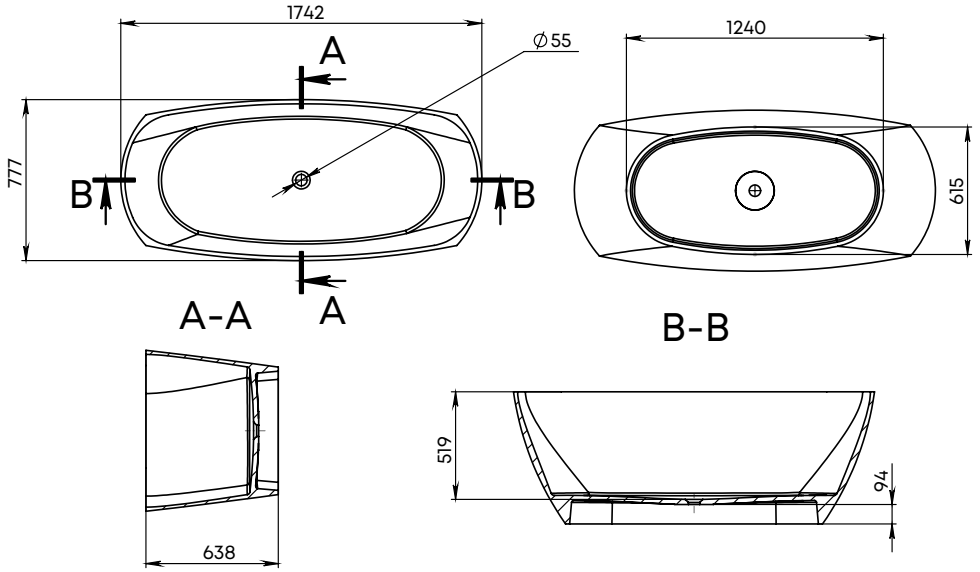

ALBENIA

Material	Compozit
Formă	Oval
Tipul de montare	Lipită de perete
Culoare	Alb / RAL
Finisaj	Lucios/ Mat / RAL
Volum de apă fără preaplin, l	250
Volum de apă, l	180
Lungime, mm	1700
Lățime, mm	700
Înălțime, mm	562
Adâncime, mm	425
Grosime, mm	20-25
Diametru scurgere, mm	55
Temperatura de operare	± 65
Greutate, kg	111
Garanție, ani	10
Conținut pachet	Cadă, manual

ANNA

Material	Compozit
Formă	Oval
Tipul de montare	Lipită de perete
Culoare	Alb / Negru / RAL
Finisaj	Lucios/ Mat
Volum de apă fără preaplin, l	430
Volum de apă, l	320
Lungime, mm	1600
Lățime, mm	850
Înălțime, mm	580
Adâncime, mm	430
Grosime, mm	20-25
Diametru scurgere, mm	55
Temperatura de operare	± 65
Greutate, kg	183
Garanție, ani	10
Conținut pachet	Cadă, manual

BALI

Material	Compozit
Formă	Oval
Tipul de montare	Lipită de perete
Culoare	Alb / Negru / RAL
Finisaj	Lucios/ Mat
Volum de apă fără preaplin, l	310
Volum de apă, l	220
Lungime, mm	1700
Lățime, mm	750
Înălțime, mm	555
Adâncime, mm	420
Grosime, mm	20-25
Diametru scurgere, mm	55
Temperatura de operare	± 65
Greutate, kg	157
Garanție, ani	10
Conținut pachet	Cadă, manual

BONITA

Material	Compozit
Formă	Oval
Tipul de montare	Freestanding
Culoare	Alb / Negru / RAL
Finisaj	Lucios/ Mat
Volum de apă fără preaplin, l	400
Volum de apă, l	300
Lungime, mm	1800
Lățime, mm	755
Înălțime, mm	585
Adâncime, mm	440
Grosime, mm	20-25
Diametru scurgere, mm	55
Temperatura de operare	± 65
Greutate, kg	139
Garanție, ani	10
Conținut pachet	Cadă, manual