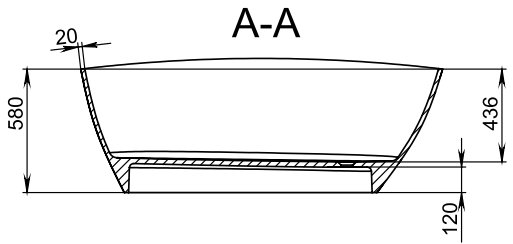

ISLAND

Material	Compozit
Formă	Oval
Tipul de montare	Lipită de perete
Culoare	Alb / RAL
Finisaj	Lucios/ Mat
Volum de apă fără preaplin, l	360
Volum de apă, l	260
Lungime, mm	1690
Lățime, mm	800
Înălțime, mm	575
Adâncime, mm	435
Grosime, mm	20-25
Diametru scurgere, mm	55
Temperatura de operare	± 65
Greutate, kg	160
Garanție, ani	10
Conținut pachet	Cadă, manual

MADDALENA

Material	Compozit
Formă	Oval
Tipul de montare	Lipită de perete
Culoare	Alb / RAL
Finisaj	Lucios/ Mat
Orificiu preaplin	Nu
Volum de apă, l	400
Lungime, mm	1750
Lățime, mm	850
Înălțime, mm	600
Adâncime, mm	460
Grosime, mm	20-25
Diametru scurgere, mm	55
Temperatura de operare	± 65
Greutate, kg	163
Garanție, ani	10
Conținut pachet	Cadă, manual

MADONNA

Material	Compozit
Formă	Oval
Tipul de montare	Freestanding
Culoare	Alb / Negru / RAL
Finisaj	Lucios/ Mat
Volum de apă fără preaplin, l	400
Volum de apă, l	300
Lungime, mm	1800
Lățime, mm	800
Înălțime, mm	600
Adâncime, mm	460
Grosime, mm	20-25
Diametru scurgere, mm	55
Temperatura de operare	± 65
Greutate, kg	173
Garanție, ani	10
Conținut pachet	Cadă, manual

MALDIVES

Material	Compozit
Formă	Oval
Tipul de montare	Freestanding
Culoare	Alb / RAL
Finisaj	Lucios/ Mat
Orificiu preaplin	Nu
Volum de apă, l	
Lungime, mm	1700
Lățime, mm	770
Înălțime, mm	580
Adâncime, mm	436
Grosime, mm	20-25
Diametru scurgere, mm	55
Temperatura de operare	± 65
Greutate, kg	
Garanție, ani	10
Conținut pachet	Cadă, manual