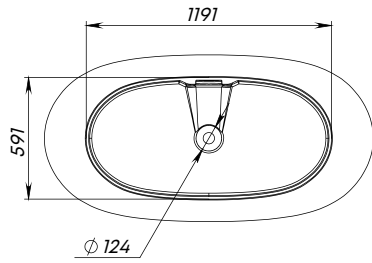

MADDALENA

Material	Compozit
Formă	Oval
Tipul de montare	Lipită de perete
Culoare	Alb / RAL
Finisaj	Lucios/ Mat
Orificiu preaplin	Nu
Volum de apă, l	400
Lungime, mm	1750
Lățime, mm	850
Înălțime, mm	600
Adâncime, mm	460
Grosime, mm	20-25
Diametru scurgere, mm	55
Temperatura de operare	± 65
Greutate, kg	163
Garanție, ani	10
Conținut pachet	Cadă, manual

MELBOURNE

Material	Compozit
Formă	Oval
Tipul de montare	Freestanding
Culoare	Alb / RAL
Finisaj	Lucios/ Mat
Volum de apă fără preaplin, l	410
Volum de apă, l	300
Lungime, mm	1800
Lățime, mm	870
Înălțime, mm	560
Adâncime, mm	420
Grosime, mm	20-25
Diametru scurgere, mm	55
Temperatura de operare	± 65
Greutate, kg	159
Garanție, ani	10
Conținut pachet	Cadă, manual

MIRABELLA

Material	Compozit
Formă	Oval
Tipul de montare	Freestanding
Culoare	Alb / RAL
Finisaj	Lucios/ Mat
Volum de apă fără preaplin, l	270
Volum de apă, l	200
Lungime, mm	1750
Lățime, mm	805
Înălțime, mm	640
Adâncime, mm	500
Grosime, mm	20-25
Diametru scurgere, mm	50
Temperatura de operare	± 65
Greutate, kg	87
Garanție, ani	10
Conținut pachet	Cadă, manual

MOLLY

Material	Compozit
Formă	Oval
Tipul de montare	Freestanding
Culoare	Alb / Negru / RAL
Finisaj	Lucios/ Mat
Volum de apă fără preaplin, l	360
Volum de apă, l	280
Lungime, mm	1600
Lățime, mm	810
Înălțime, mm	605
Adâncime, mm	460
Grosime, mm	20-25
Diametru scurgere, mm	55
Temperatura de operare	± 65
Greutate, kg	119
Garanție, ani	10
Conținut pachet	Cadă, manual