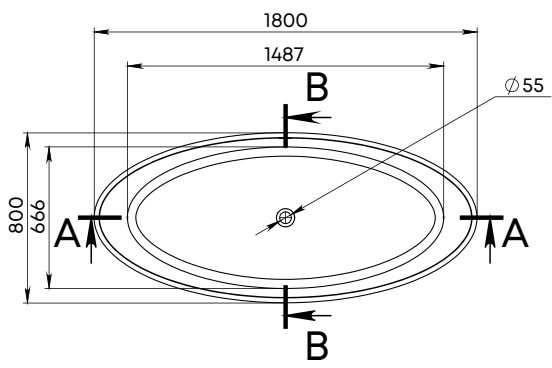

ISLAND

Material	Compozit
Formă	Oval
Tipul de montare	Lipită de perete
Culoare	Alb / RAL
Finisaj	Lucios/ Mat
Volum de apă fără preaplin, l	360
Volum de apă, l	260
Lungime, mm	1690
Lățime, mm	800
Înălțime, mm	575
Adâncime, mm	435
Grosime, mm	20-25
Diametru scurgere, mm	55
Temperatura de operare	± 65
Greutate, kg	160
Garanție, ani	10
Conținut pachet	Cadă, manual

MADDALENA

Material	Compozit
Formă	Oval
Tipul de montare	Lipită de perete
Culoare	Alb / RAL
Finisaj	Lucios/ Mat
Orificiu preaplin	Nu
Volum de apă, l	400
Lungime, mm	1750
Lățime, mm	850
Înălțime, mm	600
Adâncime, mm	460
Grosime, mm	20-25
Diametru scurgere, mm	55
Temperatura de operare	± 65
Greutate, kg	163
Garanție, ani	10
Conținut pachet	Cadă, manual

MADONNA

Material	Compozit
Formă	Oval
Tipul de montare	Freestanding
Culoare	Alb / Negru / RAL
Finisaj	Lucios/ Mat
Volum de apă fără preaplin, l	400
Volum de apă, l	300
Lungime, mm	1800
Lățime, mm	800
Înălțime, mm	600
Adâncime, mm	460
Grosime, mm	20-25
Diametru scurgere, mm	55
Temperatura de operare	± 65
Greutate, kg	173
Garanție, ani	10
Conținut pachet	Cadă, manual

MARINA

Material	Compozit
Formă	Oval
Tipul de montare	Freestanding
Culoare	Alb / Negru / RAL
Finisaj	Lucios/ Mat
Volum de apă fără preaplin, l	310
Volum de apă, l	250
Lungime, mm	1745
Lățime, mm	725
Înălțime, mm	756
Adâncime, mm	410
Grosime, mm	20-25
Diametru scurgere, mm	55
Temperatura de operare	± 65
Greutate, kg	126
Garanție, ani	10
Conținut pachet	Cadă, manual