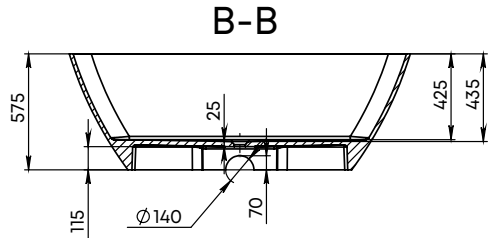

FLORIDA

Material	Compozit
Formă	Oval
Tipul de montare	Freestanding
Culoare	Alb / Negru / RAL
Finisaj	Lucios/ Mat
Orificiu preaplin	Nu
Volum de apă, l	350
Lungime, mm	1800
Lățime, mm	750
Înălțime, mm	722
Adâncime, mm	455
Grosime, mm	20-25
Diametru scurgere, mm	55
Temperatura de operare	± 65
Greutate, kg	133
Garanție, ani	10
Conținut pachet	Cadă, manual

GREENLAND

Material	Compozit
Formă	Oval
Tipul de montare	Freestanding
Culoare	Alb / Negru / RAL
Finisaj	Lucios/ Mat
Orificiu preaplin	Nu
Volum de apă, l	480
Lungime, mm	1680
Lățime, mm	805
Înălțime, mm	620
Adâncime, mm	510
Grosime, mm	20-25
Diametru scurgere, mm	55
Temperatura de operare	± 65
Greutate, kg	166
Garanție, ani	10
Conținut pachet	Cadă, manual

ISLAND

Material	Compozit
Formă	Oval
Tipul de montare	Lipită de perete
Culoare	Alb / RAL
Finisaj	Lucios/ Mat
Volum de apă fără preaplin, l	360
Volum de apă, l	260
Lungime, mm	1690
Lățime, mm	800
Înălțime, mm	575
Adâncime, mm	435
Grosime, mm	20-25
Diametru scurgere, mm	55
Temperatura de operare	± 65
Greutate, kg	160
Garanție, ani	10
Conținut pachet	Cadă, manual

MADDALENA

Material	Compozit
Formă	Oval
Tipul de montare	Lipită de perete
Culoare	Alb / RAL
Finisaj	Lucios/ Mat
Orificiu preaplin	Nu
Volum de apă, l	400
Lungime, mm	1750
Lățime, mm	850
Înălțime, mm	600
Adâncime, mm	460
Grosime, mm	20-25
Diametru scurgere, mm	55
Temperatura de operare	± 65
Greutate, kg	163
Garanție, ani	10
Conținut pachet	Cadă, manual