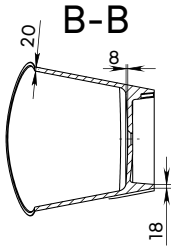

CHARLOTTE

Material	Compozit
Formă	Oval
Tipul de montare	Freestanding
Culoare	Alb / RAL
Finisaj	Lucios/ Mat
Orificiu preaplin	Nu
Volum de apă, l	230
Lungime, mm	1605
Lățime, mm	660
Înălțime, mm	640
Adâncime, mm	435
Grosime, mm	20-25
Diametru scurgere, mm	50
Temperatura de operare	± 65
Greutate, kg	107
Garanție, ani	10
Conținut pachet	Cadă, manual

FLORIDA

Material	Compozit
Formă	Oval
Tipul de montare	Freestanding
Culoare	Alb / Negru / RAL
Finisaj	Lucios/ Mat
Orificiu preaplin	Nu
Volum de apă, l	350
Lungime, mm	1800
Lățime, mm	750
Înălțime, mm	722
Adâncime, mm	455
Grosime, mm	20-25
Diametru scurgere, mm	55
Temperatura de operare	± 65
Greutate, kg	133
Garanție, ani	10
Conținut pachet	Cadă, manual

ISLAND

Material	Compozit
Formă	Oval
Tipul de montare	Lipită de perete
Culoare	Alb / RAL
Finisaj	Lucios/ Mat
Volum de apă fără preaplin, l	360
Volum de apă, l	260
Lungime, mm	1690
Lățime, mm	800
Înălțime, mm	575
Adâncime, mm	435
Grosime, mm	20-25
Diametru scurgere, mm	55
Temperatura de operare	± 65
Greutate, kg	160
Garanție, ani	10
Conținut pachet	Cadă, manual