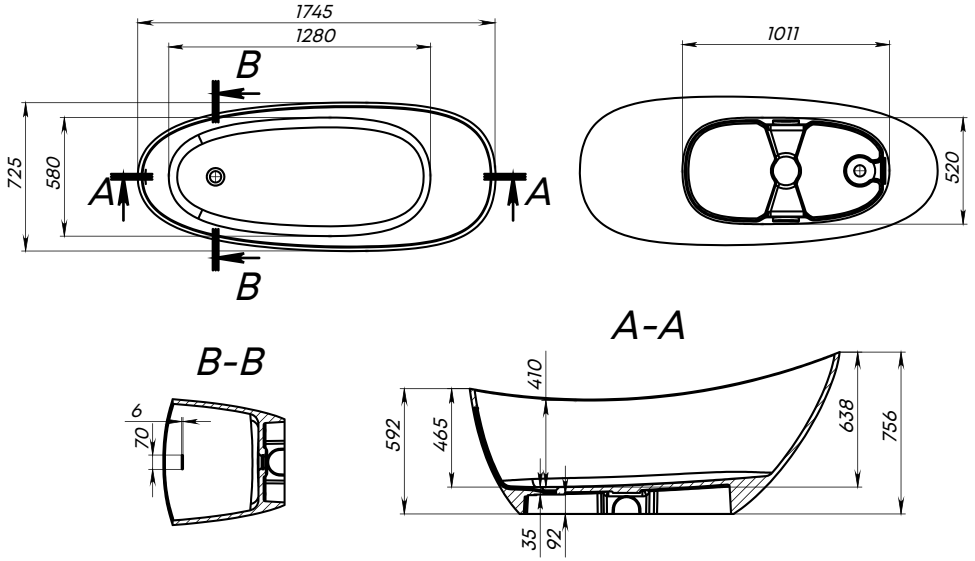

MADDALENA

Material	Compozit
Formă	Oval
Tipul de montare	Lipită de perete
Culoare	Alb / RAL
Finisaj	Lucios/ Mat
Orificiu preaplin	Nu
Volum de apă, l	400
Lungime, mm	1750
Lățime, mm	850
Înălțime, mm	600
Adâncime, mm	460
Grosime, mm	20-25
Diametru scurgere, mm	55
Temperatura de operare	± 65
Greutate, kg	163
Garanție, ani	10
Conținut pachet	Cadă, manual

MALDIVES

Material	Compozit
Formă	Oval
Tipul de montare	Freestanding
Culoare	Alb / RAL
Finisaj	Lucios/ Mat
Orificiu preaplin	Nu
Volum de apă, l	
Lungime, mm	1700
Lățime, mm	770
Înălțime, mm	580
Adâncime, mm	436
Grosime, mm	20-25
Diametru scurgere, mm	55
Temperatura de operare	± 65
Greutate, kg	
Garanție, ani	10
Conținut pachet	Cadă, manual

MARINA

Material	Compozit
Formă	Oval
Tipul de montare	Freestanding
Culoare	Alb / Negru / RAL
Finisaj	Lucios/ Mat
Volum de apă fără preaplin, l	310
Volum de apă, l	250
Lungime, mm	1745
Lățime, mm	725
Înălțime, mm	756
Adâncime, mm	410
Grosime, mm	20-25
Diametru scurgere, mm	55
Temperatura de operare	± 65
Greutate, kg	126
Garanție, ani	10
Conținut pachet	Cadă, manual

MIRABELLA

Material	Compozit
Formă	Oval
Tipul de montare	Freestanding
Culoare	Alb / RAL
Finisaj	Lucios/ Mat
Volum de apă fără preaplin, l	270
Volum de apă, l	200
Lungime, mm	1750
Lățime, mm	805
Înălțime, mm	640
Adâncime, mm	500
Grosime, mm	20-25
Diametru scurgere, mm	50
Temperatura de operare	± 65
Greutate, kg	87
Garanție, ani	10
Conținut pachet	Cadă, manual