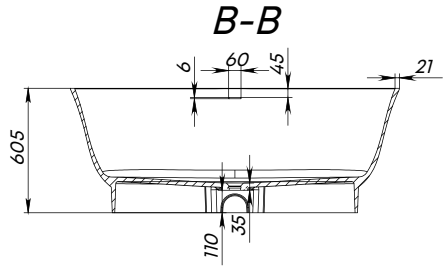

MIRABELLA

Material	Compozit
Formă	Oval
Tipul de montare	Freestanding
Culoare	Alb / RAL
Finisaj	Lucios/ Mat
Volum de apă fără preaplin, l	270
Volum de apă, l	200
Lungime, mm	1750
Lățime, mm	805
Înălțime, mm	640
Adâncime, mm	500
Grosime, mm	20-25
Diametru scurgere, mm	50
Temperatura de operare	± 65
Greutate, kg	87
Garanție, ani	10
Conținut pachet	Cadă, manual

MOLLY

Material	Compozit
Formă	Oval
Tipul de montare	Freestanding
Culoare	Alb / Negru / RAL
Finisaj	Lucios/ Mat
Volum de apă fără preaplin, l	360
Volum de apă, l	280
Lungime, mm	1600
Lățime, mm	810
Înălțime, mm	605
Adâncime, mm	460
Grosime, mm	20-25
Diametru scurgere, mm	55
Temperatura de operare	± 65
Greutate, kg	119
Garanție, ani	10
Conținut pachet	Cadă, manual