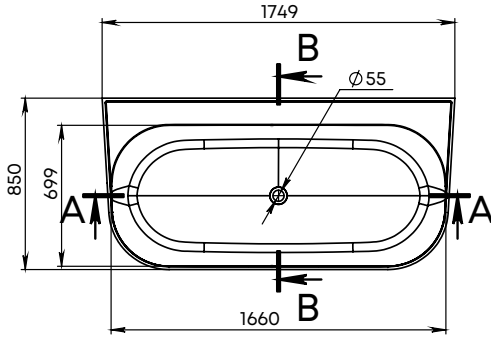

CHARLOTTE

Material	Compozit
Formă	Oval
Tipul de montare	Freestanding
Culoare	Alb / RAL
Finisaj	Lucios/ Mat
Orificiu preaplin	Nu
Volum de apă, l	230
Lungime, mm	1605
Lățime, mm	660
Înălțime, mm	640
Adâncime, mm	435
Grosime, mm	20-25
Diametru scurgere, mm	50
Temperatura de operare	± 65
Greutate, kg	107
Garanție, ani	10
Conținut pachet	Cadă, manual

FLORIDA

Material	Compozit
Formă	Oval
Tipul de montare	Freestanding
Culoare	Alb / Negru / RAL
Finisaj	Lucios/ Mat
Orificiu preaplin	Nu
Volum de apă, l	350
Lungime, mm	1800
Lățime, mm	750
Înălțime, mm	722
Adâncime, mm	455
Grosime, mm	20-25
Diametru scurgere, mm	55
Temperatura de operare	± 65
Greutate, kg	133
Garanție, ani	10
Conținut pachet	Cadă, manual

ISLAND

Material	Compozit
Formă	Oval
Tipul de montare	Lipită de perete
Culoare	Alb / RAL
Finisaj	Lucios/ Mat
Volum de apă fără preaplin, l	360
Volum de apă, l	260
Lungime, mm	1690
Lățime, mm	800
Înălțime, mm	575
Adâncime, mm	435
Grosime, mm	20-25
Diametru scurgere, mm	55
Temperatura de operare	± 65
Greutate, kg	160
Garanție, ani	10
Conținut pachet	Cadă, manual

MADDALENA

Material	Compozit
Formă	Oval
Tipul de montare	Lipită de perete
Culoare	Alb / RAL
Finisaj	Lucios/ Mat
Orificiu preaplin	Nu
Volum de apă, l	400
Lungime, mm	1750
Lățime, mm	850
Înălțime, mm	600
Adâncime, mm	460
Grosime, mm	20-25
Diametru scurgere, mm	55
Temperatura de operare	± 65
Greutate, kg	163
Garanție, ani	10
Conținut pachet	Cadă, manual