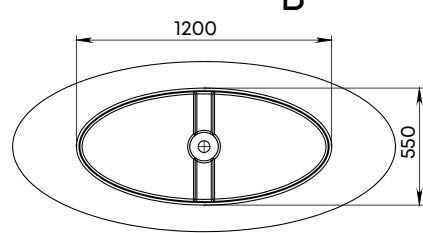

ISLAND

Material	Compozit
Formă	Oval
Tipul de montare	Lipită de perete
Culoare	Alb / RAL
Finisaj	Lucios/ Mat
Volum de apă fără preaplin, l	360
Volum de apă, l	260
Lungime, mm	1690
Lățime, mm	800
Înălțime, mm	575
Adâncime, mm	435
Grosime, mm	20-25
Diametru scurgere, mm	55
Temperatura de operare	± 65
Greutate, kg	160
Garanție, ani	10
Conținut pachet	Cadă, manual

MADDALENA

Material	Compozit
Formă	Oval
Tipul de montare	Lipită de perete
Culoare	Alb / RAL
Finisaj	Lucios/ Mat
Orificiu preaplin	Nu
Volum de apă, l	400
Lungime, mm	1750
Lățime, mm	850
Înălțime, mm	600
Adâncime, mm	460
Grosime, mm	20-25
Diametru scurgere, mm	55
Temperatura de operare	± 65
Greutate, kg	163
Garanție, ani	10
Conținut pachet	Cadă, manual

MADONNA

Material	Compozit
Formă	Oval
Tipul de montare	Freestanding
Culoare	Alb / Negru / RAL
Finisaj	Lucios/ Mat
Volum de apă fără preaplin, l	400
Volum de apă, l	300
Lungime, mm	1800
Lățime, mm	800
Înălțime, mm	600
Adâncime, mm	460
Grosime, mm	20-25
Diametru scurgere, mm	55
Temperatura de operare	± 65
Greutate, kg	173
Garanție, ani	10
Conținut pachet	Cadă, manual

MALDIVES

Material	Compozit
Formă	Oval
Tipul de montare	Freestanding
Culoare	Alb / RAL
Finisaj	Lucios/ Mat
Orificiu preaplin	Nu
Volum de apă, l	
Lungime, mm	1700
Lățime, mm	770
Înălțime, mm	580
Adâncime, mm	436
Grosime, mm	20-25
Diametru scurgere, mm	55
Temperatura de operare	± 65
Greutate, kg	
Garanție, ani	10
Conținut pachet	Cadă, manual