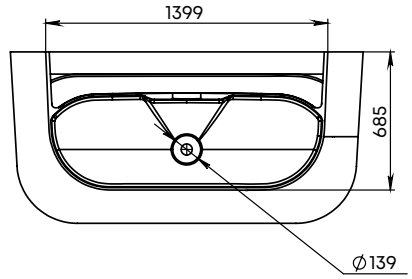

CHARLOTTE

Material	Compozit
Formă	Oval
Tipul de montare	Freestanding
Culoare	Alb / RAL
Finisaj	Lucios/ Mat
Orificiu preaplin	Nu
Volum de apă, l	230
Lungime, mm	1605
Lățime, mm	660
Înălțime, mm	640
Adâncime, mm	435
Grosime, mm	20-25
Diametru scurgere, mm	50
Temperatura de operare	± 65
Greutate, kg	107
Garanție, ani	10
Conținut pachet	Cadă, manual

FLORIDA

Material	Compozit
Formă	Oval
Tipul de montare	Freestanding
Culoare	Alb / Negru / RAL
Finisaj	Lucios/ Mat
Orificiu preaplin	Nu
Volum de apă, l	350
Lungime, mm	1800
Lățime, mm	750
Înălțime, mm	722
Adâncime, mm	455
Grosime, mm	20-25
Diametru scurgere, mm	55
Temperatura de operare	± 65
Greutate, kg	133
Garanție, ani	10
Conținut pachet	Cadă, manual

ISLAND

Material	Compozit
Formă	Oval
Tipul de montare	Lipită de perete
Culoare	Alb / RAL
Finisaj	Lucios/ Mat
Volum de apă fără preaplin, l	360
Volum de apă, l	260
Lungime, mm	1690
Lățime, mm	800
Înălțime, mm	575
Adâncime, mm	435
Grosime, mm	20-25
Diametru scurgere, mm	55
Temperatura de operare	± 65
Greutate, kg	160
Garanție, ani	10
Conținut pachet	Cadă, manual

MADDALENA

Material	Compozit
Formă	Oval
Tipul de montare	Lipită de perete
Culoare	Alb / RAL
Finisaj	Lucios/ Mat
Orificiu preaplin	Nu
Volum de apă, l	400
Lungime, mm	1750
Lățime, mm	850
Înălțime, mm	600
Adâncime, mm	460
Grosime, mm	20-25
Diametru scurgere, mm	55
Temperatura de operare	± 65
Greutate, kg	163
Garanție, ani	10
Conținut pachet	Cadă, manual