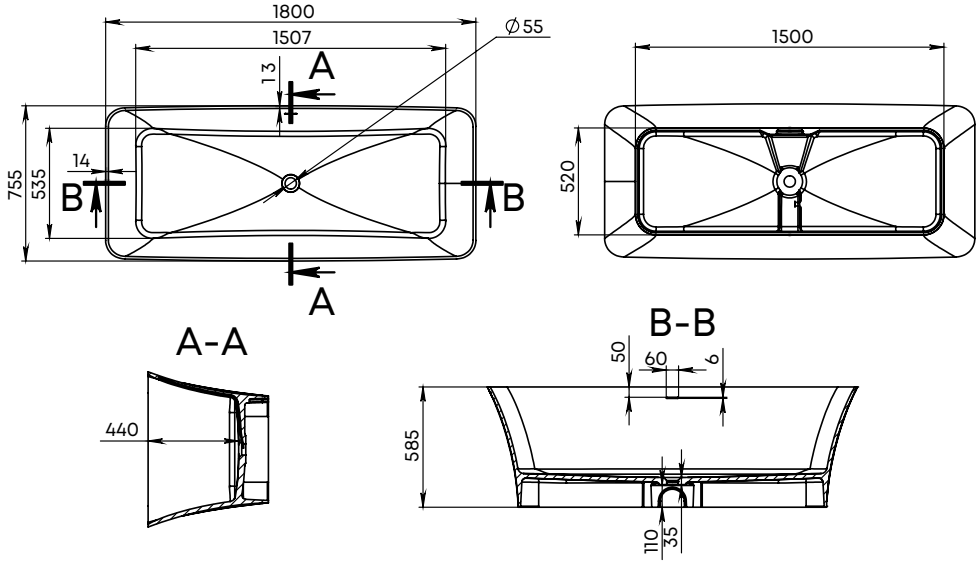

ANNA

Material	Compozit
Formă	Oval
Tipul de montare	Lipită de perete
Culoare	Alb / Negru / RAL
Finisaj	Lucios/ Mat
Volum de apă fără preaplin, l	430
Volum de apă, l	320
Lungime, mm	1600
Lățime, mm	850
Înălțime, mm	580
Adâncime, mm	430
Grosime, mm	20-25
Diametru scurgere, mm	55
Temperatura de operare	± 65
Greutate, kg	183
Garanție, ani	10
Conținut pachet	Cadă, manual

BALI

Material	Compozit
Formă	Oval
Tipul de montare	Lipită de perete
Culoare	Alb / Negru / RAL
Finisaj	Lucios/ Mat
Volum de apă fără preaplin, l	310
Volum de apă, l	220
Lungime, mm	1700
Lățime, mm	750
Înălțime, mm	555
Adâncime, mm	420
Grosime, mm	20-25
Diametru scurgere, mm	55
Temperatura de operare	± 65
Greutate, kg	157
Garanție, ani	10
Conținut pachet	Cadă, manual

BONITA

Material	Compozit
Formă	Oval
Tipul de montare	Freestanding
Culoare	Alb / Negru / RAL
Finisaj	Lucios/ Mat
Volum de apă fără preaplin, l	400
Volum de apă, l	300
Lungime, mm	1800
Lățime, mm	755
Înălțime, mm	585
Adâncime, mm	440
Grosime, mm	20-25
Diametru scurgere, mm	55
Temperatura de operare	± 65
Greutate, kg	139
Garanție, ani	10
Conținut pachet	Cadă, manual

CHARLOTTE

Material	Compozit
Formă	Oval
Tipul de montare	Freestanding
Culoare	Alb / RAL
Finisaj	Lucios/ Mat
Orificiu preaplin	Nu
Volum de apă, l	230
Lungime, mm	1605
Lățime, mm	660
Înălțime, mm	640
Adâncime, mm	435
Grosime, mm	20-25
Diametru scurgere, mm	50
Temperatura de operare	± 65
Greutate, kg	107
Garanție, ani	10
Conținut pachet	Cadă, manual