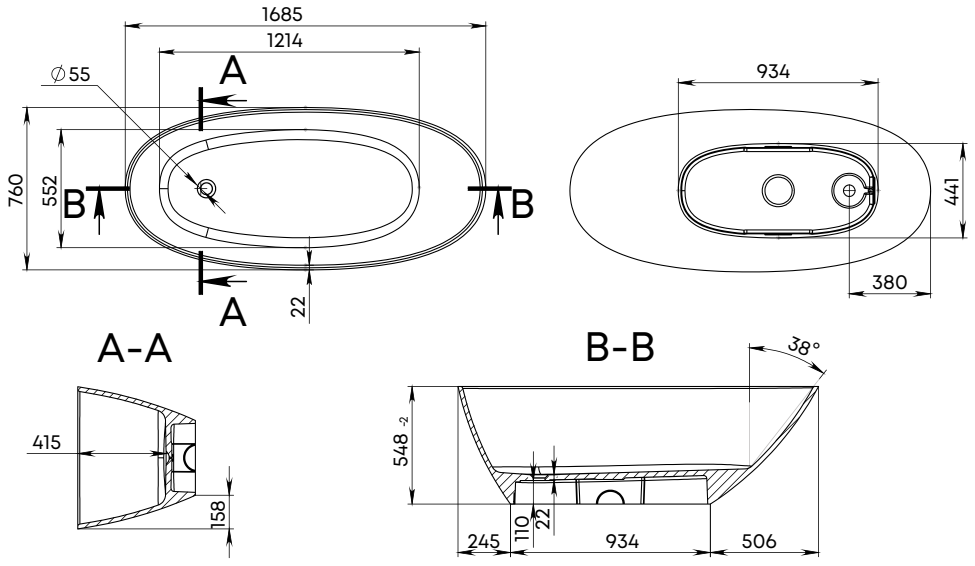

MARINA

Material	Compozit
Formă	Oval
Tipul de montare	Freestanding
Culoare	Alb / Negru / RAL
Finisaj	Lucios/ Mat
Volum de apă fără preaplin, l	310
Volum de apă, l	250
Lungime, mm	1745
Lățime, mm	725
Înălțime, mm	756
Adâncime, mm	410
Grosime, mm	20-25
Diametru scurgere, mm	55
Temperatura de operare	± 65
Greutate, kg	126
Garanție, ani	10
Conținut pachet	Cadă, manual

MATEO

Material	Compozit
Formă	Oval
Tipul de montare	Freestanding
Culoare	Alb / RAL
Finisaj	Lucios/ Mat
Volum de apă fără preaplin, l	410
Volum de apă, l	300
Lungime, mm	1800
Lățime, mm	870
Înălțime, mm	560
Adâncime, mm	420
Grosime, mm	20-25
Diametru scurgere, mm	55
Temperatura de operare	± 65
Greutate, kg	159
Garanție, ani	10
Conținut pachet	Cadă, manual

MELBOURNE

Material	Compozit
Formă	Oval
Tipul de montare	Freestanding
Culoare	Alb / RAL
Finisaj	Lucios/ Mat
Volum de apă fără preaplin, l	410
Volum de apă, l	300
Lungime, mm	1800
Lățime, mm	870
Înălțime, mm	560
Adâncime, mm	420
Grosime, mm	20-25
Diametru scurgere, mm	55
Temperatura de operare	± 65
Greutate, kg	159
Garanție, ani	10
Conținut pachet	Cadă, manual

MIRABELLA

Material	Compozit
Formă	Oval
Tipul de montare	Freestanding
Culoare	Alb / RAL
Finisaj	Lucios/ Mat
Volum de apă fără preaplin, l	270
Volum de apă, l	200
Lungime, mm	1750
Lățime, mm	805
Înălțime, mm	640
Adâncime, mm	500
Grosime, mm	20-25
Diametru scurgere, mm	50
Temperatura de operare	± 65
Greutate, kg	87
Garanție, ani	10
Conținut pachet	Cadă, manual