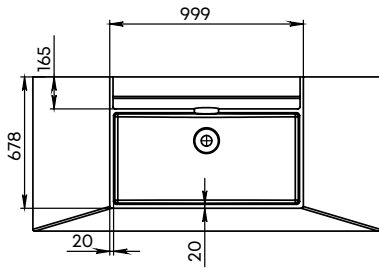

MIRABELLA

Material	Compozit
Formă	Oval
Tipul de montare	Freestanding
Culoare	Alb / RAL
Finisaj	Lucios/ Mat
Volum de apă fără preaplin, l	270
Volum de apă, l	200
Lungime, mm	1750
Lățime, mm	805
Înălțime, mm	640
Adâncime, mm	500
Grosime, mm	20-25
Diametru scurgere, mm	50
Temperatura de operare	± 65
Greutate, kg	87
Garanție, ani	10
Conținut pachet	Cadă, manual

SANTORINI

Material	Compozit
Formă	Oval
Tipul de montare	Freestanding
Culoare	Alb / RAL
Finisaj	Lucios/ Mat
Orificiu preaplin	Nu
Volum de apă, l	450
Lungime, mm	1645
Lățime, mm	805
Înălțime, mm	700
Adâncime, mm	565
Grosime, mm	20-25
Diametru scurgere, mm	55
Temperatura de operare	± 65
Greutate, kg	140
Garanție, ani	10
Conținut pachet	Cadă, manual

SIENA

Material	Compozit
Formă	Oval
Tipul de montare	Freestanding
Culoare	Alb / RAL
Finisaj	Lucios/ Mat
Orificiu preaplin	Nu
Volum de apă, l	450
Lungime, mm	1645
Lățime, mm	805
Înălțime, mm	700
Adâncime, mm	565
Grosime, mm	20-25
Diametru scurgere, mm	55
Temperatura de operare	± 65
Greutate, kg	140
Garanție, ani	10
Conținut pachet	Cadă, manual

TEMZA

Material	Compozit
Formă	Rectangular
Tipul de montare	Freestanding
Culoare	Alb / RAL
Finisaj	Lucios/ Mat
Volum de apă fără preaplin, l	350
Volum de apă, l	250
Lungime, mm	1792
Lățime, mm	796
Înălțime, mm	582
Adâncime, mm	495
Grosime, mm	20-25
Diametru scurgere, mm	55
Temperatura de operare	± 65
Greutate, kg	182
Garanție, ani	10
Conținut pachet	Cadă, manual