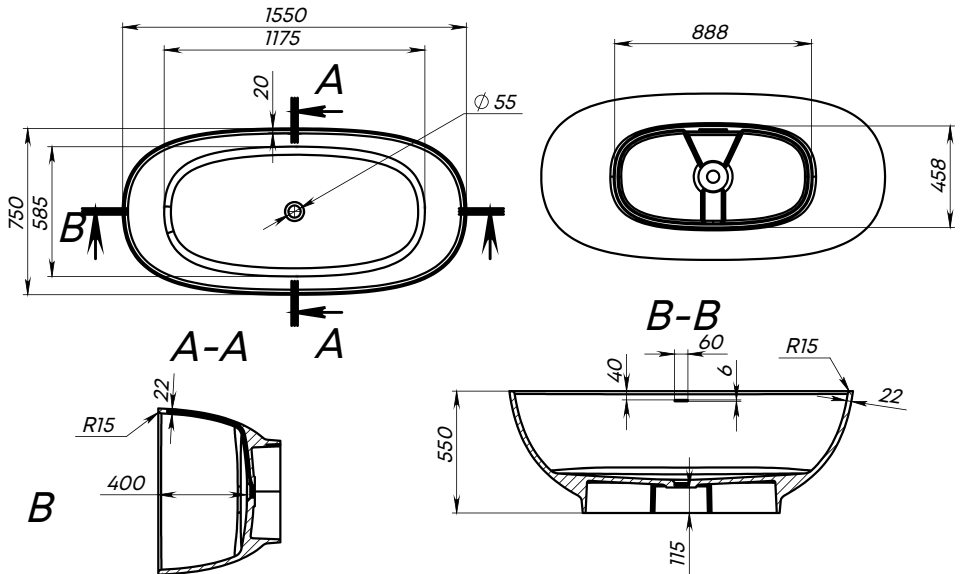

BALI

Material	Compozit
Formă	Oval
Tipul de montare	Lipită de perete
Culoare	Alb / Negru / RAL
Finisaj	Lucios/ Mat
Volum de apă fără preaplin, l	310
Volum de apă, l	220
Lungime, mm	1700
Lățime, mm	750
Înălțime, mm	555
Adâncime, mm	420
Grosime, mm	20-25
Diametru scurgere, mm	55
Temperatura de operare	± 65
Greutate, kg	157
Garanție, ani	10
Conținut pachet	Cadă, manual

BONITA

Material	Compozit
Formă	Oval
Tipul de montare	Freestanding
Culoare	Alb / Negru / RAL
Finisaj	Lucios/ Mat
Volum de apă fără preaplin, l	400
Volum de apă, l	300
Lungime, mm	1800
Lățime, mm	755
Înălțime, mm	585
Adâncime, mm	440
Grosime, mm	20-25
Diametru scurgere, mm	55
Temperatura de operare	± 65
Greutate, kg	139
Garanție, ani	10
Conținut pachet	Cadă, manual

CHARLOTTE

Material	Compozit
Formă	Oval
Tipul de montare	Freestanding
Culoare	Alb / RAL
Finisaj	Lucios/ Mat
Orificiu preaplin	Nu
Volum de apă, l	230
Lungime, mm	1605
Lățime, mm	660
Înălțime, mm	640
Adâncime, mm	435
Grosime, mm	20-25
Diametru scurgere, mm	50
Temperatura de operare	± 65
Greutate, kg	107
Garanție, ani	10
Conținut pachet	Cadă, manual

MADDALENA

Material	Compozit
Formă	Oval
Tipul de montare	Lipită de perete
Culoare	Alb / RAL
Finisaj	Lucios/ Mat
Orificiu preaplin	Nu
Volum de apă, l	400
Lungime, mm	1750
Lățime, mm	850
Înălțime, mm	600
Adâncime, mm	460
Grosime, mm	20-25
Diametru scurgere, mm	55
Temperatura de operare	± 65
Greutate, kg	163
Garanție, ani	10
Conținut pachet	Cadă, manual