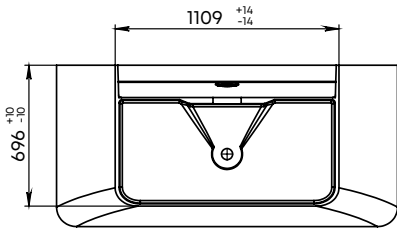

FLORIDA

Material	Compozit
Formă	Oval
Tipul de montare	Freestanding
Culoare	Alb / Negru / RAL
Finisaj	Lucios/ Mat
Orificiu preaplin	Nu
Volum de apă, l	350
Lungime, mm	1800
Lățime, mm	750
Înălțime, mm	722
Adâncime, mm	455
Grosime, mm	20-25
Diametru scurgere, mm	55
Temperatura de operare	± 65
Greutate, kg	133
Garanție, ani	10
Conținut pachet	Cadă, manual

GREENLAND

Material	Compozit
Formă	Oval
Tipul de montare	Freestanding
Culoare	Alb / Negru / RAL
Finisaj	Lucios/ Mat
Orificiu preaplin	Nu
Volum de apă, l	480
Lungime, mm	1680
Lățime, mm	805
Înălțime, mm	620
Adâncime, mm	510
Grosime, mm	20-25
Diametru scurgere, mm	55
Temperatura de operare	± 65
Greutate, kg	166
Garanție, ani	10
Conținut pachet	Cadă, manual

ISLAND

Material	Compozit
Formă	Oval
Tipul de montare	Lipită de perete
Culoare	Alb / RAL
Finisaj	Lucios/ Mat
Volum de apă fără preaplin, l	360
Volum de apă, l	260
Lungime, mm	1690
Lățime, mm	800
Înălțime, mm	575
Adâncime, mm	435
Grosime, mm	20-25
Diametru scurgere, mm	55
Temperatura de operare	± 65
Greutate, kg	160
Garanție, ani	10
Conținut pachet	Cadă, manual

MADDALENA

Material	Compozit
Formă	Oval
Tipul de montare	Lipită de perete
Culoare	Alb / RAL
Finisaj	Lucios/ Mat
Orificiu preaplin	Nu
Volum de apă, l	400
Lungime, mm	1750
Lățime, mm	850
Înălțime, mm	600
Adâncime, mm	460
Grosime, mm	20-25
Diametru scurgere, mm	55
Temperatura de operare	± 65
Greutate, kg	163
Garanție, ani	10
Conținut pachet	Cadă, manual