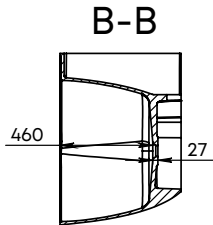

CHARLOTTE

Material	Compozit
Formă	Oval
Tipul de montare	Freestanding
Culoare	Alb / RAL
Finisaj	Lucios/ Mat
Orificiu preaplin	Nu
Volum de apă, l	230
Lungime, mm	1605
Lățime, mm	660
Înălțime, mm	640
Adâncime, mm	435
Grosime, mm	20-25
Diametru scurgere, mm	50
Temperatura de operare	± 65
Greutate, kg	107
Garanție, ani	10
Conținut pachet	Cadă, manual

ISLAND

Material	Compozit
Formă	Oval
Tipul de montare	Lipită de perete
Culoare	Alb / RAL
Finisaj	Lucios/ Mat
Volum de apă fără preaplin, l	360
Volum de apă, l	260
Lungime, mm	1690
Lățime, mm	800
Înălțime, mm	575
Adâncime, mm	435
Grosime, mm	20-25
Diametru scurgere, mm	55
Temperatura de operare	± 65
Greutate, kg	160
Garanție, ani	10
Conținut pachet	Cadă, manual

MADDALENA

Material	Compozit
Formă	Oval
Tipul de montare	Lipită de perete
Culoare	Alb / RAL
Finisaj	Lucios/ Mat
Orificiu preaplin	Nu
Volum de apă, l	400
Lungime, mm	1750
Lățime, mm	850
Înălțime, mm	600
Adâncime, mm	460
Grosime, mm	20-25
Diametru scurgere, mm	55
Temperatura de operare	± 65
Greutate, kg	163
Garanție, ani	10
Conținut pachet	Cadă, manual

MADONNA

Material	Compozit
Formă	Oval
Tipul de montare	Freestanding
Culoare	Alb / Negru / RAL
Finisaj	Lucios/ Mat
Volum de apă fără preaplin, l	400
Volum de apă, l	300
Lungime, mm	1800
Lățime, mm	800
Înălțime, mm	600
Adâncime, mm	460
Grosime, mm	20-25
Diametru scurgere, mm	55
Temperatura de operare	± 65
Greutate, kg	173
Garanție, ani	10
Conținut pachet	Cadă, manual