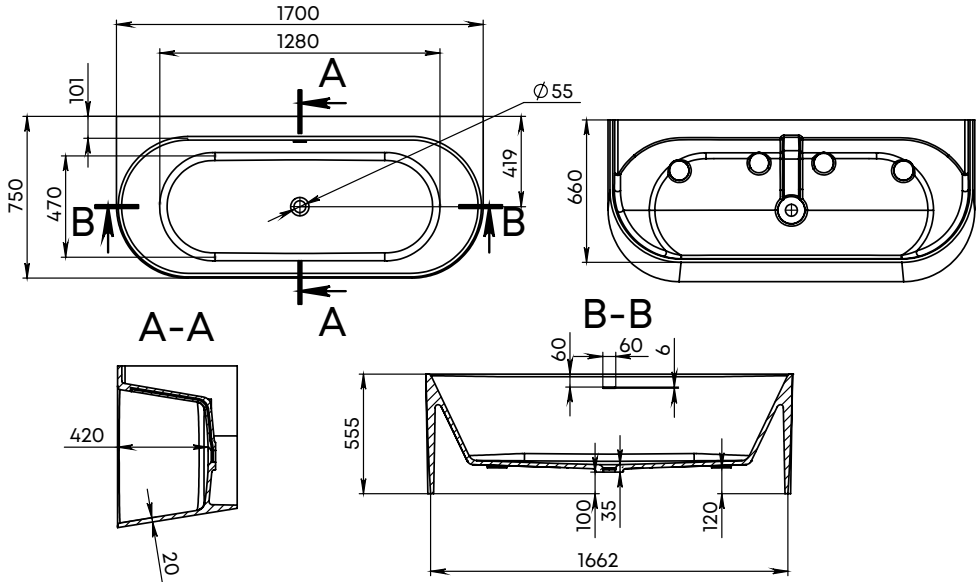

ALBENIA

Material	Compozit
Formă	Oval
Tipul de montare	Lipită de perete
Culoare	Alb / RAL
Finisaj	Lucios/ Mat / RAL
Volum de apă fără preaplin, l	250
Volum de apă, l	180
Lungime, mm	1700
Lățime, mm	700
Înălțime, mm	562
Adâncime, mm	425
Grosime, mm	20-25
Diametru scurgere, mm	55
Temperatura de operare	± 65
Greutate, kg	111
Garanție, ani	10
Conținut pachet	Cadă, manual

ANNA

Material	Compozit
Formă	Oval
Tipul de montare	Lipită de perete
Culoare	Alb / Negru / RAL
Finisaj	Lucios/ Mat
Volum de apă fără preaplin, l	430
Volum de apă, l	320
Lungime, mm	1600
Lățime, mm	850
Înălțime, mm	580
Adâncime, mm	430
Grosime, mm	20-25
Diametru scurgere, mm	55
Temperatura de operare	± 65
Greutate, kg	183
Garanție, ani	10
Conținut pachet	Cadă, manual

BALI

Material	Compozit
Formă	Oval
Tipul de montare	Lipită de perete
Culoare	Alb / Negru / RAL
Finisaj	Lucios/ Mat
Volum de apă fără preaplin, l	310
Volum de apă, l	220
Lungime, mm	1700
Lățime, mm	750
Înălțime, mm	555
Adâncime, mm	420
Grosime, mm	20-25
Diametru scurgere, mm	55
Temperatura de operare	± 65
Greutate, kg	157
Garanție, ani	10
Conținut pachet	Cadă, manual

BONITA

Material	Compozit
Formă	Oval
Tipul de montare	Freestanding
Culoare	Alb / Negru / RAL
Finisaj	Lucios/ Mat
Volum de apă fără preaplin, l	400
Volum de apă, l	300
Lungime, mm	1800
Lățime, mm	755
Înălțime, mm	585
Adâncime, mm	440
Grosime, mm	20-25
Diametru scurgere, mm	55
Temperatura de operare	± 65
Greutate, kg	139
Garanție, ani	10
Conținut pachet	Cadă, manual