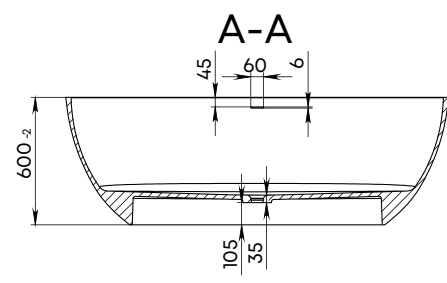

ISLAND

Material	Compozit
Formă	Oval
Tipul de montare	Lipită de perete
Culoare	Alb / RAL
Finisaj	Lucios/ Mat
Volum de apă fără preaplin, l	360
Volum de apă, l	260
Lungime, mm	1690
Lățime, mm	800
Înălțime, mm	575
Adâncime, mm	435
Grosime, mm	20-25
Diametru scurgere, mm	55
Temperatura de operare	± 65
Greutate, kg	160
Garanție, ani	10
Conținut pachet	Cadă, manual

MADDALENA

Material	Compozit
Formă	Oval
Tipul de montare	Lipită de perete
Culoare	Alb / RAL
Finisaj	Lucios/ Mat
Orificiu preaplin	Nu
Volum de apă, l	400
Lungime, mm	1750
Lățime, mm	850
Înălțime, mm	600
Adâncime, mm	460
Grosime, mm	20-25
Diametru scurgere, mm	55
Temperatura de operare	± 65
Greutate, kg	163
Garanție, ani	10
Conținut pachet	Cadă, manual

MADONNA

Material	Compozit
Formă	Oval
Tipul de montare	Freestanding
Culoare	Alb / Negru / RAL
Finisaj	Lucios/ Mat
Volum de apă fără preaplin, l	400
Volum de apă, l	300
Lungime, mm	1800
Lățime, mm	800
Înălțime, mm	600
Adâncime, mm	460
Grosime, mm	20-25
Diametru scurgere, mm	55
Temperatura de operare	± 65
Greutate, kg	173
Garanție, ani	10
Conținut pachet	Cadă, manual