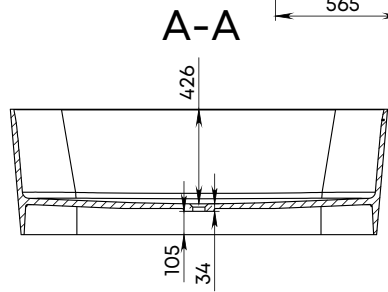

MIRABELLA

Material	Compozit
Formă	Oval
Tipul de montare	Freestanding
Culoare	Alb / RAL
Finisaj	Lucios/ Mat
Volum de apă fără preaplin, l	270
Volum de apă, l	200
Lungime, mm	1750
Lățime, mm	805
Înălțime, mm	640
Adâncime, mm	500
Grosime, mm	20-25
Diametru scurgere, mm	50
Temperatura de operare	± 65
Greutate, kg	87
Garanție, ani	10
Conținut pachet	Cadă, manual

MOLLY

Material	Compozit
Formă	Oval
Tipul de montare	Freestanding
Culoare	Alb / Negru / RAL
Finisaj	Lucios/ Mat
Volum de apă fără preaplin, l	360
Volum de apă, l	280
Lungime, mm	1600
Lățime, mm	810
Înălțime, mm	605
Adâncime, mm	460
Grosime, mm	20-25
Diametru scurgere, mm	55
Temperatura de operare	± 65
Greutate, kg	119
Garanție, ani	10
Conținut pachet	Cadă, manual

PROVIDENCE

Material	Compozit
Formă	Oval
Tipul de montare	Freestanding
Culoare	Alb / Negru / RAL
Finisaj	Lucios/ Mat
Volum de apă fără preaplin, l	360
Volum de apă, l	260
Lungime, mm	1700
Lățime, mm	700
Înălțime, mm	565
Adâncime, mm	426
Grosime, mm	20-25
Diametru scurgere, mm	55
Temperatura de operare	± 65
Greutate, kg	141
Garanție, ani	10
Conținut pachet	Cadă, manual

SIENA

Material	Compozit
Formă	Oval
Tipul de montare	Freestanding
Culoare	Alb / RAL
Finisaj	Lucios/ Mat
Orificiu preaplin	Nu
Volum de apă, l	450
Lungime, mm	1645
Lățime, mm	805
Înălțime, mm	700
Adâncime, mm	565
Grosime, mm	20-25
Diametru scurgere, mm	55
Temperatura de operare	± 65
Greutate, kg	140
Garanție, ani	10
Conținut pachet	Cadă, manual