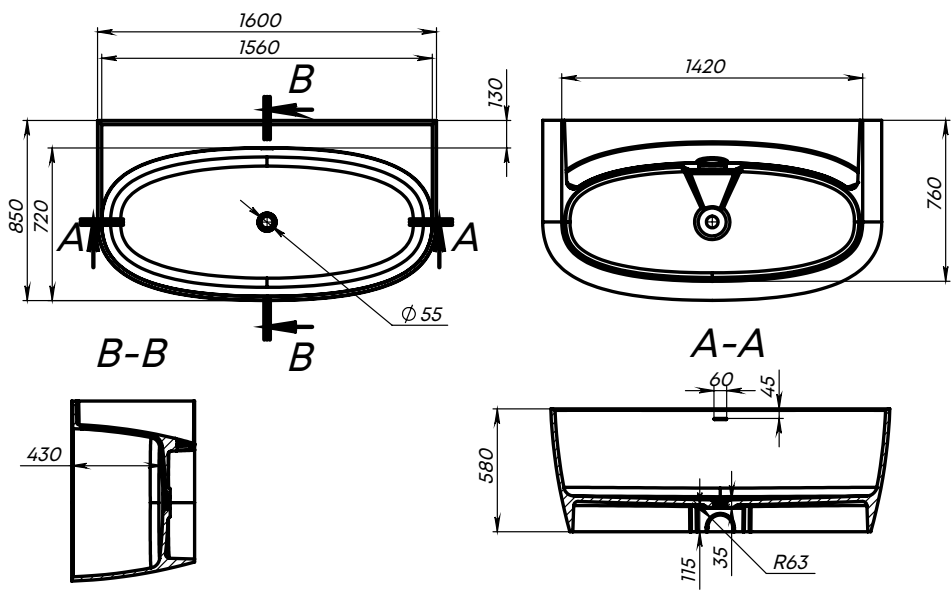

ALBENIA

Material	Compozit
Formă	Oval
Tipul de montare	Lipită de perete
Culoare	Alb / RAL
Finisaj	Lucios/ Mat / RAL
Volum de apă fără preaplin, l	250
Volum de apă, l	180
Lungime, mm	1700
Lățime, mm	700
Înălțime, mm	562
Adâncime, mm	425
Grosime, mm	20-25
Diametru scurgere, mm	55
Temperatura de operare	± 65
Greutate, kg	111
Garanție, ani	10
Conținut pachet	Cadă, manual

ANNA

Material	Compozit
Formă	Oval
Tipul de montare	Lipită de perete
Culoare	Alb / Negru / RAL
Finisaj	Lucios/ Mat
Volum de apă fără preaplin, l	430
Volum de apă, l	320
Lungime, mm	1600
Lățime, mm	850
Înălțime, mm	580
Adâncime, mm	430
Grosime, mm	20-25
Diametru scurgere, mm	55
Temperatura de operare	± 65
Greutate, kg	183
Garanție, ani	10
Conținut pachet	Cadă, manual

BONITA

Material	Compozit
Formă	Oval
Tipul de montare	Freestanding
Culoare	Alb / Negru / RAL
Finisaj	Lucios/ Mat
Volum de apă fără preaplin, l	400
Volum de apă, l	300
Lungime, mm	1800
Lățime, mm	755
Înălțime, mm	585
Adâncime, mm	440
Grosime, mm	20-25
Diametru scurgere, mm	55
Temperatura de operare	± 65
Greutate, kg	139
Garanție, ani	10
Conținut pachet	Cadă, manual

MADDALENA

Material	Compozit
Formă	Oval
Tipul de montare	Lipită de perete
Culoare	Alb / RAL
Finisaj	Lucios/ Mat
Orificiu preaplin	Nu
Volum de apă, l	400
Lungime, mm	1750
Lățime, mm	850
Înălțime, mm	600
Adâncime, mm	460
Grosime, mm	20-25
Diametru scurgere, mm	55
Temperatura de operare	± 65
Greutate, kg	163
Garanție, ani	10
Conținut pachet	Cadă, manual