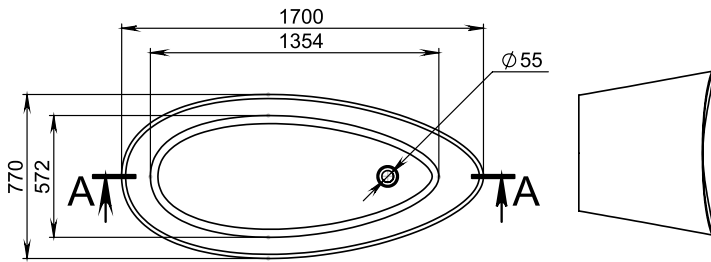

ISLAND

Material	Compozit
Formă	Oval
Tipul de montare	Lipită de perete
Culoare	Alb / RAL
Finisaj	Lucios/ Mat
Volum de apă fără preaplin, l	360
Volum de apă, l	260
Lungime, mm	1690
Lățime, mm	800
Înălțime, mm	575
Adâncime, mm	435
Grosime, mm	20-25
Diametru scurgere, mm	55
Temperatura de operare	± 65
Greutate, kg	160
Garanție, ani	10
Conținut pachet	Cadă, manual

MADDALENA

Material	Compozit
Formă	Oval
Tipul de montare	Lipită de perete
Culoare	Alb / RAL
Finisaj	Lucios/ Mat
Orificiu preaplin	Nu
Volum de apă, l	400
Lungime, mm	1750
Lățime, mm	850
Înălțime, mm	600
Adâncime, mm	460
Grosime, mm	20-25
Diametru scurgere, mm	55
Temperatura de operare	± 65
Greutate, kg	163
Garanție, ani	10
Conținut pachet	Cadă, manual

MADONNA

Material	Compozit
Formă	Oval
Tipul de montare	Freestanding
Culoare	Alb / Negru / RAL
Finisaj	Lucios/ Mat
Volum de apă fără preaplin, l	400
Volum de apă, l	300
Lungime, mm	1800
Lățime, mm	800
Înălțime, mm	600
Adâncime, mm	460
Grosime, mm	20-25
Diametru scurgere, mm	55
Temperatura de operare	± 65
Greutate, kg	173
Garanție, ani	10
Conținut pachet	Cadă, manual

MALDIVES

Material	Compozit
Formă	Oval
Tipul de montare	Freestanding
Culoare	Alb / RAL
Finisaj	Lucios/ Mat
Orificiu preaplin	Nu
Volum de apă, l	
Lungime, mm	1700
Lățime, mm	770
Înălțime, mm	580
Adâncime, mm	436
Grosime, mm	20-25
Diametru scurgere, mm	55
Temperatura de operare	± 65
Greutate, kg	
Garanție, ani	10
Conținut pachet	Cadă, manual