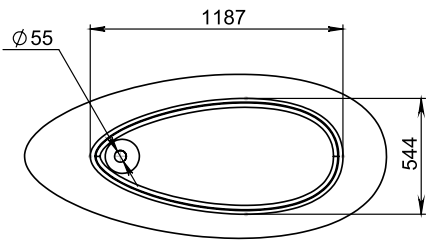

ISLAND

Material	Compozit
Formă	Oval
Tipul de montare	Lipită de perete
Culoare	Alb / RAL
Finisaj	Lucios/ Mat
Volum de apă fără preaplin, l	360
Volum de apă, l	260
Lungime, mm	1690
Lățime, mm	800
Înălțime, mm	575
Adâncime, mm	435
Grosime, mm	20-25
Diametru scurgere, mm	55
Temperatura de operare	± 65
Greutate, kg	160
Garanție, ani	10
Conținut pachet	Cadă, manual

MADDALENA

Material	Compozit
Formă	Oval
Tipul de montare	Lipită de perete
Culoare	Alb / RAL
Finisaj	Lucios/ Mat
Orificiu preaplin	Nu
Volum de apă, l	400
Lungime, mm	1750
Lățime, mm	850
Înălțime, mm	600
Adâncime, mm	460
Grosime, mm	20-25
Diametru scurgere, mm	55
Temperatura de operare	± 65
Greutate, kg	163
Garanție, ani	10
Conținut pachet	Cadă, manual

MADONNA

Material	Compozit
Formă	Oval
Tipul de montare	Freestanding
Culoare	Alb / Negru / RAL
Finisaj	Lucios/ Mat
Volum de apă fără preaplin, l	400
Volum de apă, l	300
Lungime, mm	1800
Lățime, mm	800
Înălțime, mm	600
Adâncime, mm	460
Grosime, mm	20-25
Diametru scurgere, mm	55
Temperatura de operare	± 65
Greutate, kg	173
Garanție, ani	10
Conținut pachet	Cadă, manual

MALDIVES

Material	Compozit
Formă	Oval
Tipul de montare	Freestanding
Culoare	Alb / RAL
Finisaj	Lucios/ Mat
Orificiu preaplin	Nu
Volum de apă, l	
Lungime, mm	1700
Lățime, mm	770
Înălțime, mm	580
Adâncime, mm	436
Grosime, mm	20-25
Diametru scurgere, mm	55
Temperatura de operare	± 65
Greutate, kg	
Garanție, ani	10
Conținut pachet	Cadă, manual