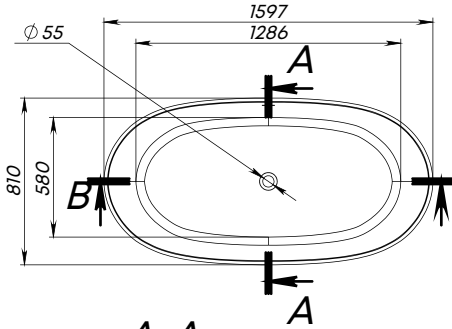

MELBOURNE

Material	Compozit
Formă	Oval
Tipul de montare	Freestanding
Culoare	Alb / RAL
Finisaj	Lucios/ Mat
Volum de apă fără preaplin, l	410
Volum de apă, l	300
Lungime, mm	1800
Lățime, mm	870
Înălțime, mm	560
Adâncime, mm	420
Grosime, mm	20-25
Diametru scurgere, mm	55
Temperatura de operare	± 65
Greutate, kg	159
Garanție, ani	10
Conținut pachet	Cadă, manual

MIRABELLA

Material	Compozit
Formă	Oval
Tipul de montare	Freestanding
Culoare	Alb / RAL
Finisaj	Lucios/ Mat
Volum de apă fără preaplin, l	270
Volum de apă, l	200
Lungime, mm	1750
Lățime, mm	805
Înălțime, mm	640
Adâncime, mm	500
Grosime, mm	20-25
Diametru scurgere, mm	50
Temperatura de operare	± 65
Greutate, kg	87
Garanție, ani	10
Conținut pachet	Cadă, manual

MOLLY

Material	Compozit
Formă	Oval
Tipul de montare	Freestanding
Culoare	Alb / Negru / RAL
Finisaj	Lucios/ Mat
Volum de apă fără preaplin, l	360
Volum de apă, l	280
Lungime, mm	1600
Lățime, mm	810
Înălțime, mm	605
Adâncime, mm	460
Grosime, mm	20-25
Diametru scurgere, mm	55
Temperatura de operare	± 65
Greutate, kg	119
Garanție, ani	10
Conținut pachet	Cadă, manual

SIENA

Material	Compozit
Formă	Oval
Tipul de montare	Freestanding
Culoare	Alb / RAL
Finisaj	Lucios/ Mat
Orificiu preaplin	Nu
Volum de apă, l	450
Lungime, mm	1645
Lățime, mm	805
Înălțime, mm	700
Adâncime, mm	565
Grosime, mm	20-25
Diametru scurgere, mm	55
Temperatura de operare	± 65
Greutate, kg	140
Garanție, ani	10
Conținut pachet	Cadă, manual