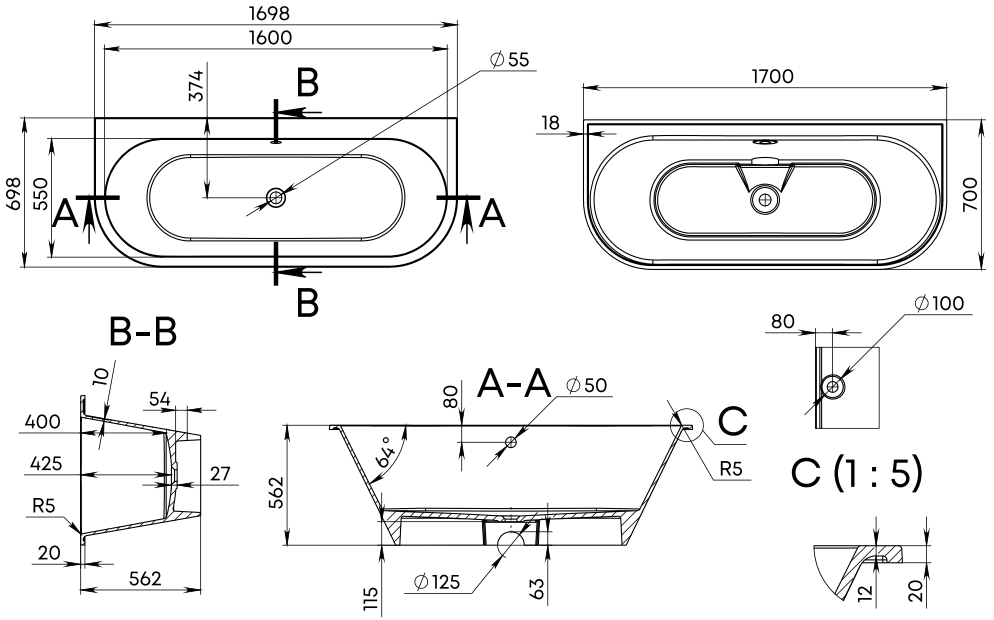

MIRAGGIO

Martie 2023

SAPFIRE

Material	Compozit
Formă	Oval
Tipul de montare	Freestanding
Culoare	Alb / RAL
Finisaj	Lucios/ Mat
Volum de apă fără preaplin, l	360
Volum de apă, l	280
Lungime, mm	1650
Lățime, mm	760
Înălțime, mm	580
Adâncime, mm	450
Grosime, mm	20-25
Diametru scurgere, mm	55
Temperatura de operare	± 65
Greutate, kg	166
Garanție, ani	10
Conținut pachet	Cadă, manual

ALBENIA

Material	Compozit
Formă	Oval
Tipul de montare	Lipită de perete
Culoare	Alb / RAL
Finisaj	Lucios/ Mat / RAL
Volum de apă fără preaplin, l	250
Volum de apă, l	180
Lungime, mm	1700
Lățime, mm	700
Înălțime, mm	562
Adâncime, mm	425
Grosime, mm	20-25
Diametru scurgere, mm	55
Temperatura de operare	± 65
Greutate, kg	111
Garanție, ani	10
Conținut pachet	Cadă, manual

ANNA

Material	Compozit
Formă	Oval
Tipul de montare	Lipită de perete
Culoare	Alb / Negru / RAL
Finisaj	Lucios/ Mat
Volum de apă fără preaplin, l	430
Volum de apă, l	320
Lungime, mm	1600
Lățime, mm	850
Înălțime, mm	580
Adâncime, mm	430
Grosime, mm	20-25
Diametru scurgere, mm	55
Temperatura de operare	± 65
Greutate, kg	183
Garanție, ani	10
Conținut pachet	Cadă, manual

MADDALENA

Material	Compozit
Formă	Oval
Tipul de montare	Lipită de perete
Culoare	Alb / RAL
Finisaj	Lucios/ Mat
Orificiu preaplin	Nu
Volum de apă, l	400
Lungime, mm	1750
Lățime, mm	850
Înălțime, mm	600
Adâncime, mm	460
Grosime, mm	20-25
Diametru scurgere, mm	55
Temperatura de operare	± 65
Greutate, kg	163
Garanție, ani	10
Conținut pachet	Cadă, manual