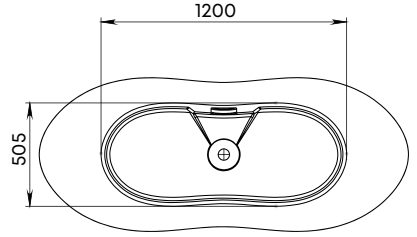

CHARLOTTE

Material	Compozit
Formă	Oval
Tipul de montare	Freestanding
Culoare	Alb / RAL
Finisaj	Lucios/ Mat
Orificiu preaplin	Nu
Volum de apă, l	230
Lungime, mm	1605
Lățime, mm	660
Înălțime, mm	640
Adâncime, mm	435
Grosime, mm	20-25
Diametru scurgere, mm	50
Temperatura de operare	± 65
Greutate, kg	107
Garanție, ani	10
Conținut pachet	Cadă, manual

FLORIDA

Material	Compozit
Formă	Oval
Tipul de montare	Freestanding
Culoare	Alb / Negru / RAL
Finisaj	Lucios/ Mat
Orificiu preaplin	Nu
Volum de apă, l	350
Lungime, mm	1800
Lățime, mm	750
Înălțime, mm	722
Adâncime, mm	455
Grosime, mm	20-25
Diametru scurgere, mm	55
Temperatura de operare	± 65
Greutate, kg	133
Garanție, ani	10
Conținut pachet	Cadă, manual

ISLAND

Material	Compozit
Formă	Oval
Tipul de montare	Lipită de perete
Culoare	Alb / RAL
Finisaj	Lucios/ Mat
Volum de apă fără preaplin, l	360
Volum de apă, l	260
Lungime, mm	1690
Lățime, mm	800
Înălțime, mm	575
Adâncime, mm	435
Grosime, mm	20-25
Diametru scurgere, mm	55
Temperatura de operare	± 65
Greutate, kg	160
Garanție, ani	10
Conținut pachet	Cadă, manual

MADDALENA

Material	Compozit
Formă	Oval
Tipul de montare	Lipită de perete
Culoare	Alb / RAL
Finisaj	Lucios/ Mat
Orificiu preaplin	Nu
Volum de apă, l	400
Lungime, mm	1750
Lățime, mm	850
Înălțime, mm	600
Adâncime, mm	460
Grosime, mm	20-25
Diametru scurgere, mm	55
Temperatura de operare	± 65
Greutate, kg	163
Garanție, ani	10
Conținut pachet	Cadă, manual