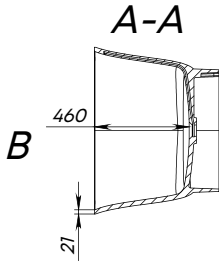

MIRABELLA

Material	Compozit
Formă	Oval
Tipul de montare	Freestanding
Culoare	Alb / RAL
Finisaj	Lucios/ Mat
Volum de apă fără preaplin, l	270
Volum de apă, l	200
Lungime, mm	1750
Lățime, mm	805
Înălțime, mm	640
Adâncime, mm	500
Grosime, mm	20-25
Diametru scurgere, mm	50
Temperatura de operare	± 65
Greutate, kg	87
Garanție, ani	10
Conținut pachet	Cadă, manual

MOLLY

Material	Compozit
Formă	Oval
Tipul de montare	Freestanding
Culoare	Alb / Negru / RAL
Finisaj	Lucios/ Mat
Volum de apă fără preaplin, l	360
Volum de apă, l	280
Lungime, mm	1600
Lățime, mm	810
Înălțime, mm	605
Adâncime, mm	460
Grosime, mm	20-25
Diametru scurgere, mm	55
Temperatura de operare	± 65
Greutate, kg	119
Garanție, ani	10
Conținut pachet	Cadă, manual