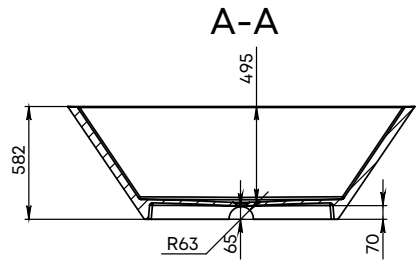

HELGA

Material	Compozit
Formă	Oval
Tipul de montare	Freestanding
Culoare	Alb / RAL
Finisaj	Lucios/ Mat
Volum de apă fără preaplin, l	320
Volum de apă, l	240
Lungime, mm	1500
Lățime, mm	850
Înălțime, mm	600
Adâncime, mm	460
Grosime, mm	20-25
Diametru scurgere, mm	55
Temperatura de operare	± 65
Greutate, kg	133
Garanție, ani	10
Conținut pachet	Cadă, manual