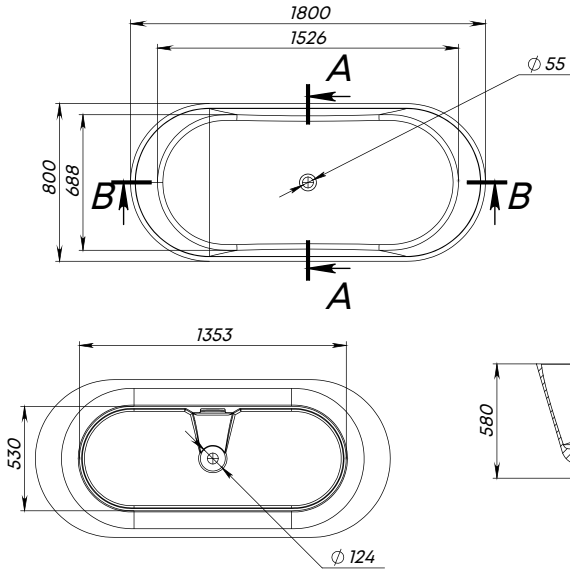

MIRABELLA

Material	Compozit
Formă	Oval
Tipul de montare	Freestanding
Culoare	Alb / RAL
Finisaj	Lucios/ Mat
Volum de apă fără preaplin, l	270
Volum de apă, l	200
Lungime, mm	1750
Lățime, mm	805
Înălțime, mm	640
Adâncime, mm	500
Grosime, mm	20-25
Diametru scurgere, mm	50
Temperatura de operare	± 65
Greutate, kg	87
Garanție, ani	10
Conținut pachet	Cadă, manual

PROVIDENCE

Material	Compozit
Formă	Oval
Tipul de montare	Freestanding
Culoare	Alb / Negru / RAL
Finisaj	Lucios/ Mat
Volum de apă fără preaplin, l	360
Volum de apă, l	260
Lungime, mm	1700
Lățime, mm	700
Înălțime, mm	565
Adâncime, mm	426
Grosime, mm	20-25
Diametru scurgere, mm	55
Temperatura de operare	± 65
Greutate, kg	141
Garanție, ani	10
Conținut pachet	Cadă, manual

SANTORINI

Material	Compozit
Formă	Oval
Tipul de montare	Freestanding
Culoare	Alb / RAL
Finisaj	Lucios/ Mat
Orificiu preaplin	Nu
Volum de apă, l	450
Lungime, mm	1645
Lățime, mm	805
Înălțime, mm	700
Adâncime, mm	565
Grosime, mm	20-25
Diametru scurgere, mm	55
Temperatura de operare	± 65
Greutate, kg	140
Garanție, ani	10
Conținut pachet	Cadă, manual

SIENA

Material	Compozit
Formă	Oval
Tipul de montare	Freestanding
Culoare	Alb / RAL
Finisaj	Lucios/ Mat
Orificiu preaplin	Nu
Volum de apă, l	450
Lungime, mm	1645
Lățime, mm	805
Înălțime, mm	700
Adâncime, mm	565
Grosime, mm	20-25
Diametru scurgere, mm	55
Temperatura de operare	± 65
Greutate, kg	140
Garanție, ani	10
Conținut pachet	Cadă, manual