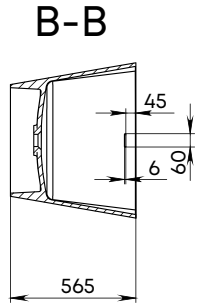

MIRABELLA

Material	Compozit
Formă	Oval
Tipul de montare	Freestanding
Culoare	Alb / RAL
Finisaj	Lucios/ Mat
Volum de apă fără preaplin, l	270
Volum de apă, l	200
Lungime, mm	1750
Lățime, mm	805
Înălțime, mm	640
Adâncime, mm	500
Grosime, mm	20-25
Diametru scurgere, mm	50
Temperatura de operare	± 65
Greutate, kg	87
Garanție, ani	10
Conținut pachet	Cadă, manual

MOLLY

Material	Compozit
Formă	Oval
Tipul de montare	Freestanding
Culoare	Alb / Negru / RAL
Finisaj	Lucios/ Mat
Volum de apă fără preaplin, l	360
Volum de apă, l	280
Lungime, mm	1600
Lățime, mm	810
Înălțime, mm	605
Adâncime, mm	460
Grosime, mm	20-25
Diametru scurgere, mm	55
Temperatura de operare	± 65
Greutate, kg	119
Garanție, ani	10
Conținut pachet	Cadă, manual

PROVIDENCE

Material	Compozit
Formă	Oval
Tipul de montare	Freestanding
Culoare	Alb / Negru / RAL
Finisaj	Lucios/ Mat
Volum de apă fără preaplin, l	360
Volum de apă, l	260
Lungime, mm	1700
Lățime, mm	700
Înălțime, mm	565
Adâncime, mm	426
Grosime, mm	20-25
Diametru scurgere, mm	55
Temperatura de operare	± 65
Greutate, kg	141
Garanție, ani	10
Conținut pachet	Cadă, manual

SIENA

Material	Compozit
Formă	Oval
Tipul de montare	Freestanding
Culoare	Alb / RAL
Finisaj	Lucios/ Mat
Orificiu preaplin	Nu
Volum de apă, l	450
Lungime, mm	1645
Lățime, mm	805
Înălțime, mm	700
Adâncime, mm	565
Grosime, mm	20-25
Diametru scurgere, mm	55
Temperatura de operare	± 65
Greutate, kg	140
Garanție, ani	10
Conținut pachet	Cadă, manual