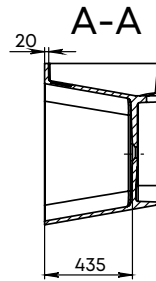

CHARLOTTE

Material	Compozit
Formă	Oval
Tipul de montare	Freestanding
Culoare	Alb / RAL
Finisaj	Lucios/ Mat
Orificiu preaplin	Nu
Volum de apă, l	230
Lungime, mm	1605
Lățime, mm	660
Înălțime, mm	640
Adâncime, mm	435
Grosime, mm	20-25
Diametru scurgere, mm	50
Temperatura de operare	± 65
Greutate, kg	107
Garanție, ani	10
Conținut pachet	Cadă, manual

GREENLAND

Material	Compozit
Formă	Oval
Tipul de montare	Freestanding
Culoare	Alb / Negru / RAL
Finisaj	Lucios/ Mat
Orificiu preaplin	Nu
Volum de apă, l	480
Lungime, mm	1680
Lățime, mm	805
Înălțime, mm	620
Adâncime, mm	510
Grosime, mm	20-25
Diametru scurgere, mm	55
Temperatura de operare	± 65
Greutate, kg	166
Garanție, ani	10
Conținut pachet	Cadă, manual

ISLAND

Material	Compozit
Formă	Oval
Tipul de montare	Lipită de perete
Culoare	Alb / RAL
Finisaj	Lucios/ Mat
Volum de apă fără preaplin, l	360
Volum de apă, l	260
Lungime, mm	1690
Lățime, mm	800
Înălțime, mm	575
Adâncime, mm	435
Grosime, mm	20-25
Diametru scurgere, mm	55
Temperatura de operare	± 65
Greutate, kg	160
Garanție, ani	10
Conținut pachet	Cadă, manual

MADDALENA

Material	Compozit
Formă	Oval
Tipul de montare	Lipită de perete
Culoare	Alb / RAL
Finisaj	Lucios/ Mat
Orificiu preaplin	Nu
Volum de apă, l	400
Lungime, mm	1750
Lățime, mm	850
Înălțime, mm	600
Adâncime, mm	460
Grosime, mm	20-25
Diametru scurgere, mm	55
Temperatura de operare	± 65
Greutate, kg	163
Garanție, ani	10
Conținut pachet	Cadă, manual