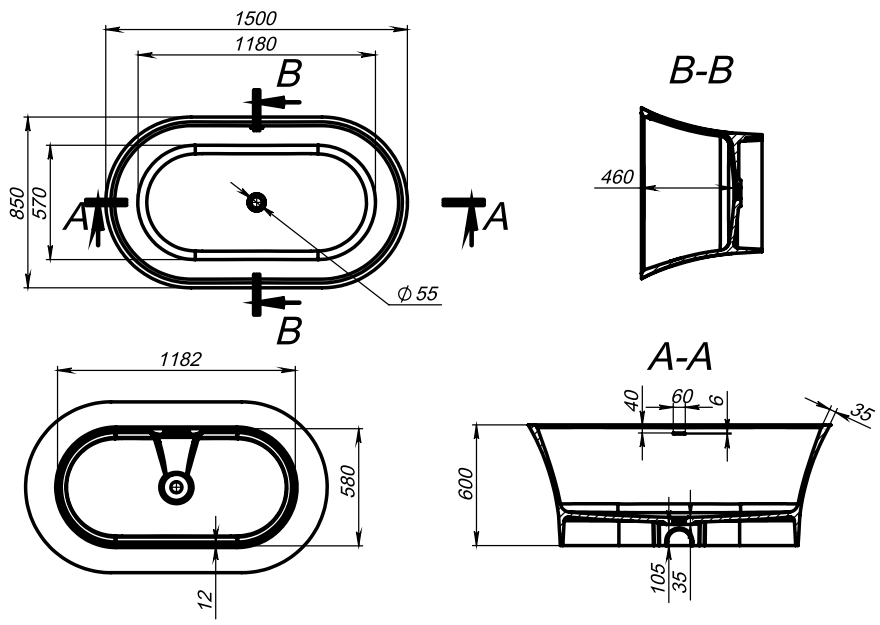

SANTORINI

Material	Compozit
Formă	Oval
Tipul de montare	Freestanding
Culoare	Alb / RAL
Finisaj	Lucios/ Mat
Orificiu preaplin	Nu
Volum de apă, l	450
Lungime, mm	1645
Lățime, mm	805
Înălțime, mm	700
Adâncime, mm	565
Grosime, mm	20-25
Diametru scurgere, mm	55
Temperatura de operare	± 65
Greutate, kg	140
Garanție, ani	10
Conținut pachet	Cadă, manual

SIENA

Material	Compozit
Formă	Oval
Tipul de montare	Freestanding
Culoare	Alb / RAL
Finisaj	Lucios/ Mat
Orificiu preaplin	Nu
Volum de apă, l	450
Lungime, mm	1645
Lățime, mm	805
Înălțime, mm	700
Adâncime, mm	565
Grosime, mm	20-25
Diametru scurgere, mm	55
Temperatura de operare	± 65
Greutate, kg	140
Garanție, ani	10
Conținut pachet	Cadă, manual

TEMZA

Material	Compozit
Formă	Rectangular
Tipul de montare	Freestanding
Culoare	Alb / RAL
Finisaj	Lucios/ Mat
Volum de apă fără preaplin, l	350
Volum de apă, l	250
Lungime, mm	1792
Lățime, mm	796
Înălțime, mm	582
Adâncime, mm	495
Grosime, mm	20-25
Diametru scurgere, mm	55
Temperatura de operare	± 65
Greutate, kg	182
Garanție, ani	10
Conținut pachet	Cadă, manual

HELGA

Material	Compozit
Formă	Oval
Tipul de montare	Freestanding
Culoare	Alb / RAL
Finisaj	Lucios/ Mat
Volum de apă fără preaplin, l	320
Volum de apă, l	240
Lungime, mm	1500
Lățime, mm	850
Înălțime, mm	600
Adâncime, mm	460
Grosime, mm	20-25
Diametru scurgere, mm	55
Temperatura de operare	± 65
Greutate, kg	133
Garanție, ani	10
Conținut pachet	Cadă, manual