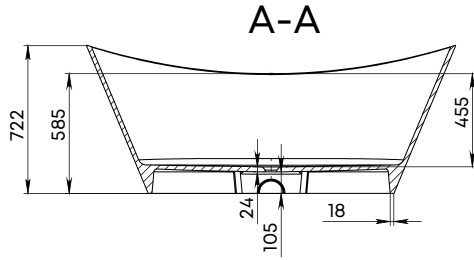

CHARLOTTE

Material	Compozit
Formă	Oval
Tipul de montare	Freestanding
Culoare	Alb / RAL
Finisaj	Lucios/ Mat
Orificiu preaplin	Nu
Volum de apă, l	230
Lungime, mm	1605
Lățime, mm	660
Înălțime, mm	640
Adâncime, mm	435
Grosime, mm	20-25
Diametru scurgere, mm	50
Temperatura de operare	± 65
Greutate, kg	107
Garanție, ani	10
Conținut pachet	Cadă, manual

FLORIDA

Material	Compozit
Formă	Oval
Tipul de montare	Freestanding
Culoare	Alb / Negru / RAL
Finisaj	Lucios/ Mat
Orificiu preaplin	Nu
Volum de apă, l	350
Lungime, mm	1800
Lățime, mm	750
Înălțime, mm	722
Adâncime, mm	455
Grosime, mm	20-25
Diametru scurgere, mm	55
Temperatura de operare	± 65
Greutate, kg	133
Garanție, ani	10
Conținut pachet	Cadă, manual

ISLAND

Material	Compozit
Formă	Oval
Tipul de montare	Lipită de perete
Culoare	Alb / RAL
Finisaj	Lucios/ Mat
Volum de apă fără preaplin, l	360
Volum de apă, l	260
Lungime, mm	1690
Lățime, mm	800
Înălțime, mm	575
Adâncime, mm	435
Grosime, mm	20-25
Diametru scurgere, mm	55
Temperatura de operare	± 65
Greutate, kg	160
Garanție, ani	10
Conținut pachet	Cadă, manual

MADDALENA

Material	Compozit
Formă	Oval
Tipul de montare	Lipită de perete
Culoare	Alb / RAL
Finisaj	Lucios/ Mat
Orificiu preaplin	Nu
Volum de apă, l	400
Lungime, mm	1750
Lățime, mm	850
Înălțime, mm	600
Adâncime, mm	460
Grosime, mm	20-25
Diametru scurgere, mm	55
Temperatura de operare	± 65
Greutate, kg	163
Garanție, ani	10
Conținut pachet	Cadă, manual