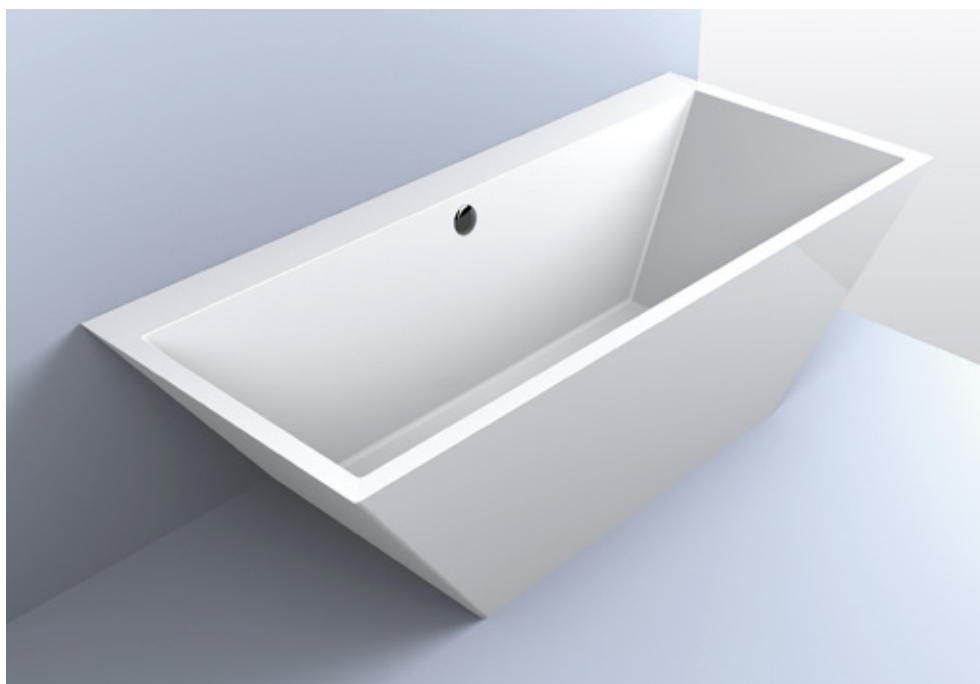

BALI

Material	Compozit
Formă	Oval
Tipul de montare	Lipită de perete
Culoare	Alb / Negru / RAL
Finisaj	Lucios/ Mat
Volum de apă fără preaplin, l	310
Volum de apă, l	220
Lungime, mm	1700
Lățime, mm	750
Înălțime, mm	555
Adâncime, mm	420
Grosime, mm	20-25
Diametru scurgere, mm	55
Temperatura de operare	± 65
Greutate, kg	157
Garanție, ani	10
Conținut pachet	Cadă, manual

ISLAND

Material	Compozit
Formă	Oval
Tipul de montare	Lipită de perete
Culoare	Alb / RAL
Finisaj	Lucios/ Mat
Volum de apă fără preaplin, l	360
Volum de apă, l	260
Lungime, mm	1690
Lățime, mm	800
Înălțime, mm	575
Adâncime, mm	435
Grosime, mm	20-25
Diametru scurgere, mm	55
Temperatura de operare	± 65
Greutate, kg	160
Garanție, ani	10
Conținut pachet	Cadă, manual

SIENA

Material	Compozit
Formă	Oval
Tipul de montare	Freestanding
Culoare	Alb / RAL
Finisaj	Lucios/ Mat
Orificiu preaplin	Nu
Volum de apă, l	450
Lungime, mm	1645
Lățime, mm	805
Înălțime, mm	700
Adâncime, mm	565
Grosime, mm	20-25
Diametru scurgere, mm	55
Temperatura de operare	± 65
Greutate, kg	140
Garanție, ani	10
Conținut pachet	Cadă, manual

TEMZA

Material	Compozit
Formă	Rectangular
Tipul de montare	Freestanding
Culoare	Alb / RAL
Finisaj	Lucios/ Mat
Volum de apă fără preaplin, l	350
Volum de apă, l	250
Lungime, mm	1792
Lățime, mm	796
Înălțime, mm	582
Adâncime, mm	495
Grosime, mm	20-25
Diametru scurgere, mm	55
Temperatura de operare	± 65
Greutate, kg	182
Garanție, ani	10
Conținut pachet	Cadă, manual