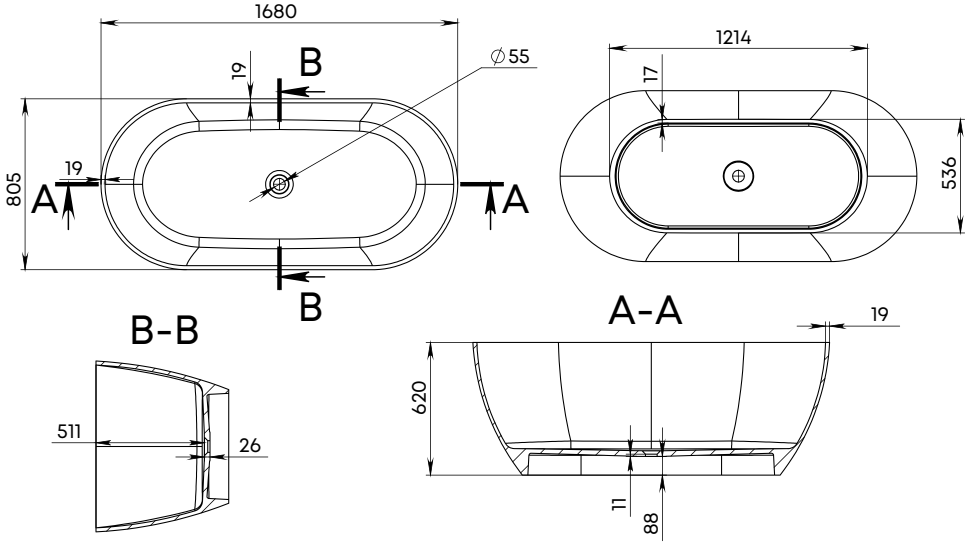

CHARLOTTE

Material	Compozit
Formă	Oval
Tipul de montare	Freestanding
Culoare	Alb / RAL
Finisaj	Lucios/ Mat
Orificiu preaplin	Nu
Volum de apă, l	230
Lungime, mm	1605
Lățime, mm	660
Înălțime, mm	640
Adâncime, mm	435
Grosime, mm	20-25
Diametru scurgere, mm	50
Temperatura de operare	± 65
Greutate, kg	107
Garanție, ani	10
Conținut pachet	Cadă, manual

FLORIDA

Material	Compozit
Formă	Oval
Tipul de montare	Freestanding
Culoare	Alb / Negru / RAL
Finisaj	Lucios/ Mat
Orificiu preaplin	Nu
Volum de apă, l	350
Lungime, mm	1800
Lățime, mm	750
Înălțime, mm	722
Adâncime, mm	455
Grosime, mm	20-25
Diametru scurgere, mm	55
Temperatura de operare	± 65
Greutate, kg	133
Garanție, ani	10
Conținut pachet	Cadă, manual

ISLAND

Material	Compozit
Formă	Oval
Tipul de montare	Lipită de perete
Culoare	Alb / RAL
Finisaj	Lucios/ Mat
Volum de apă fără preaplin, l	360
Volum de apă, l	260
Lungime, mm	1690
Lățime, mm	800
Înălțime, mm	575
Adâncime, mm	435
Grosime, mm	20-25
Diametru scurgere, mm	55
Temperatura de operare	± 65
Greutate, kg	160
Garanție, ani	10
Conținut pachet	Cadă, manual

MADDALENA

Material	Compozit
Formă	Oval
Tipul de montare	Lipită de perete
Culoare	Alb / RAL
Finisaj	Lucios/ Mat
Orificiu preaplin	Nu
Volum de apă, l	400
Lungime, mm	1750
Lățime, mm	850
Înălțime, mm	600
Adâncime, mm	460
Grosime, mm	20-25
Diametru scurgere, mm	55
Temperatura de operare	± 65
Greutate, kg	163
Garanție, ani	10
Conținut pachet	Cadă, manual