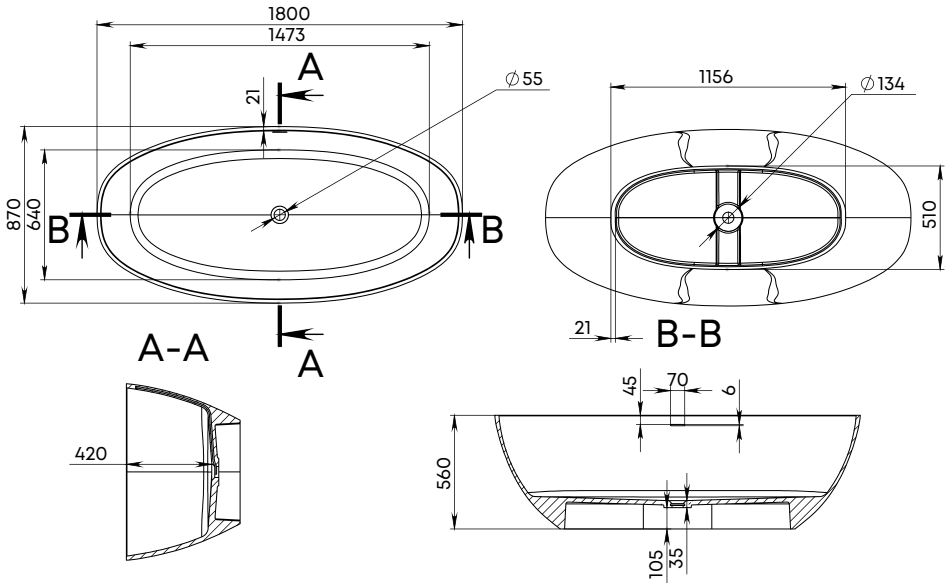

MADDALENA

Material	Compozit
Formă	Oval
Tipul de montare	Lipită de perete
Culoare	Alb / RAL
Finisaj	Lucios/ Mat
Orificiu preaplin	Nu
Volum de apă, l	400
Lungime, mm	1750
Lățime, mm	850
Înălțime, mm	600
Adâncime, mm	460
Grosime, mm	20-25
Diametru scurgere, mm	55
Temperatura de operare	± 65
Greutate, kg	163
Garanție, ani	10
Conținut pachet	Cadă, manual

MARINA

Material	Compozit
Formă	Oval
Tipul de montare	Freestanding
Culoare	Alb / Negru / RAL
Finisaj	Lucios/ Mat
Volum de apă fără preaplin, l	310
Volum de apă, l	250
Lungime, mm	1745
Lățime, mm	725
Înălțime, mm	756
Adâncime, mm	410
Grosime, mm	20-25
Diametru scurgere, mm	55
Temperatura de operare	± 65
Greutate, kg	126
Garanție, ani	10
Conținut pachet	Cadă, manual

MATEO

Material	Compozit
Formă	Oval
Tipul de montare	Freestanding
Culoare	Alb / RAL
Finisaj	Lucios/ Mat
Volum de apă fără preaplin, l	410
Volum de apă, l	300
Lungime, mm	1800
Lățime, mm	870
Înălțime, mm	560
Adâncime, mm	420
Grosime, mm	20-25
Diametru scurgere, mm	55
Temperatura de operare	± 65
Greutate, kg	159
Garanție, ani	10
Conținut pachet	Cadă, manual

MIRABELLA

Material	Compozit
Formă	Oval
Tipul de montare	Freestanding
Culoare	Alb / RAL
Finisaj	Lucios/ Mat
Volum de apă fără preaplin, l	270
Volum de apă, l	200
Lungime, mm	1750
Lățime, mm	805
Înălțime, mm	640
Adâncime, mm	500
Grosime, mm	20-25
Diametru scurgere, mm	50
Temperatura de operare	± 65
Greutate, kg	87
Garanție, ani	10
Conținut pachet	Cadă, manual