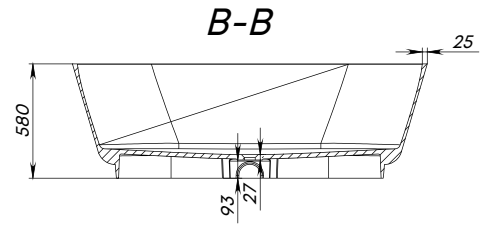

SANTORINI

Material	Compozit
Formă	Oval
Tipul de montare	Freestanding
Culoare	Alb / RAL
Finisaj	Lucios/ Mat
Orificiu preaplin	Nu
Volum de apă, l	450
Lungime, mm	1645
Lățime, mm	805
Înălțime, mm	700
Adâncime, mm	565
Grosime, mm	20-25
Diametru scurgere, mm	55
Temperatura de operare	± 65
Greutate, kg	140
Garanție, ani	10
Conținut pachet	Cadă, manual

SIENA

Material	Compozit
Formă	Oval
Tipul de montare	Freestanding
Culoare	Alb / RAL
Finisaj	Lucios/ Mat
Orificiu preaplin	Nu
Volum de apă, l	450
Lungime, mm	1645
Lățime, mm	805
Înălțime, mm	700
Adâncime, mm	565
Grosime, mm	20-25
Diametru scurgere, mm	55
Temperatura de operare	± 65
Greutate, kg	140
Garanție, ani	10
Conținut pachet	Cadă, manual