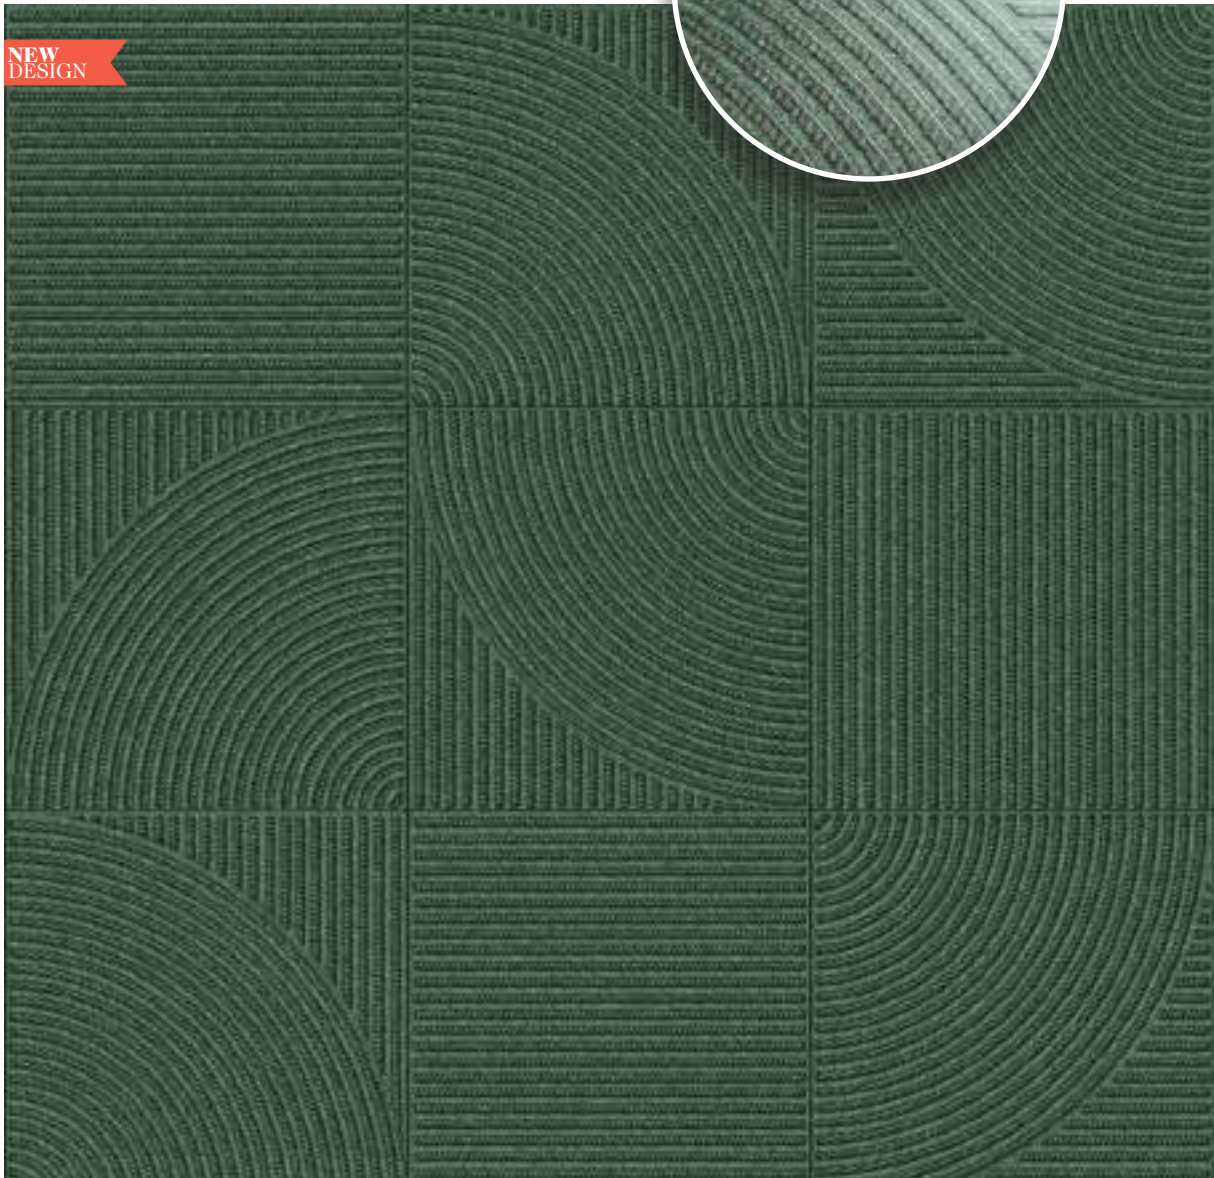

Agave 028 ↑↑
Available widths: 2 / 3 / 4 m
Pattern repeat: 100 x 99,5 cm
Tile size: 33.3 x 33.3 cm