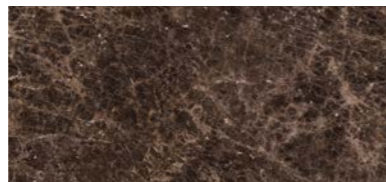

Emperador

162x324x1,2 Lux
MCFS Emperador Lux
MCS8 Emperador Lux Stuoiato/With Mesh
MCGX Emperador Satin
MCSA Emperador Satin Stuoiato /With Mesh

160x320x0,6 Lux/Satin
MCKX Emperador Lux
MCLY Emperador Lux Stuoiato/With Mesh
MCJS Emperador Satin
MCLS Emperador Satin Stuoiato /With Mesh