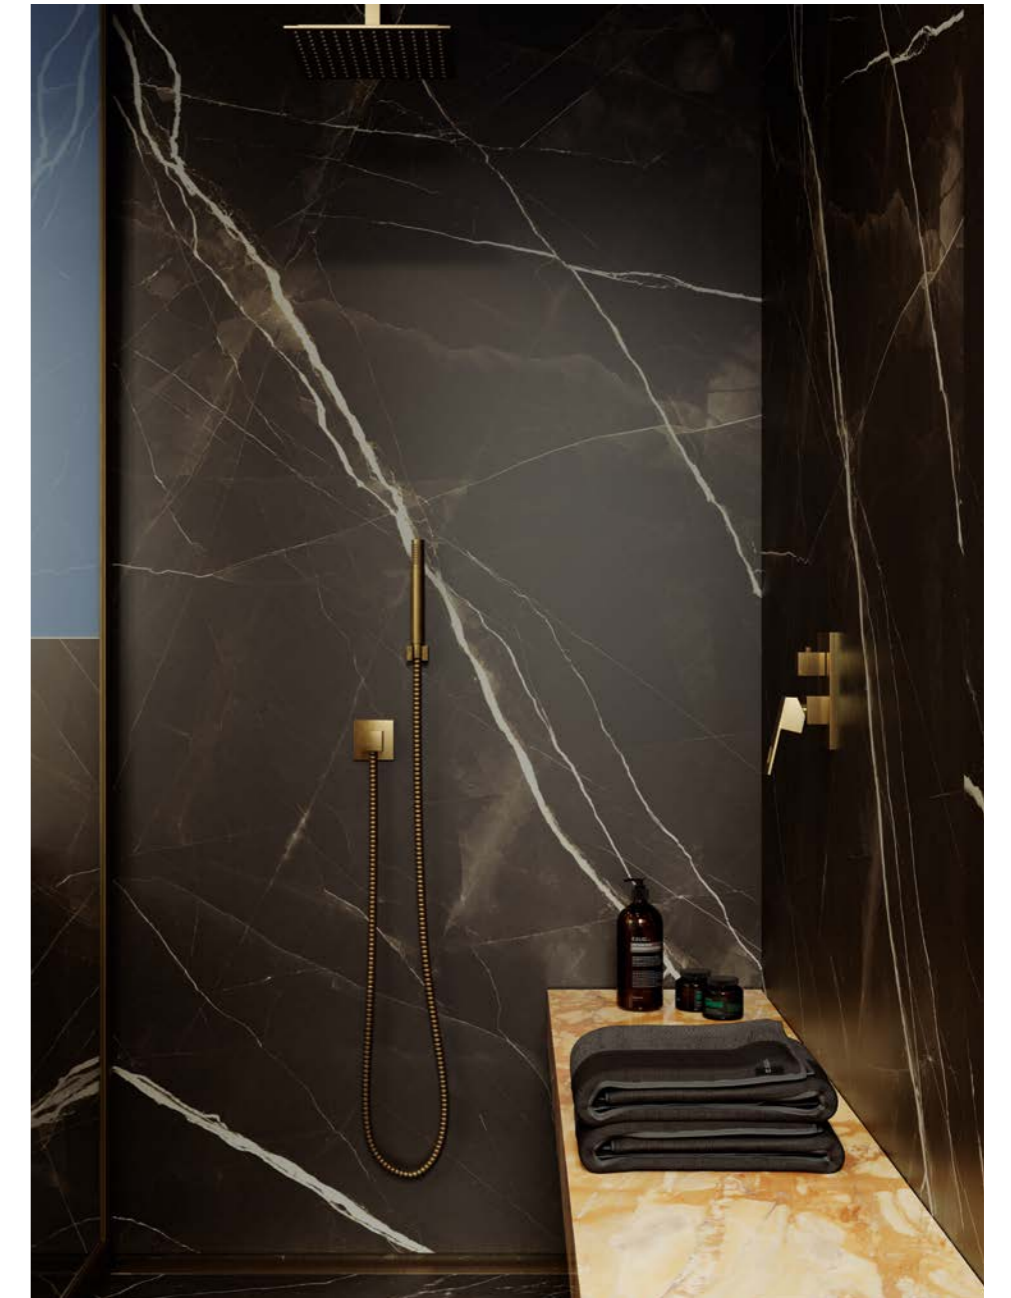

36

37

Wash Basin & Bathtub Grande Marble Look Calacatta Black
Floor & Wall Grande Marble Look Tafu
Furnishings Grande Stone Look Granito Black

Wash Basin & Shower Grande Marble Look Calacatta Black
Furnishings Grande Marble Look Giallo Siena
Floor & Wall Grande Marble Look Calacatta Black & Grande Marble Look Giallo Siena

Wash Basin & Shower Grande Marble Look Calacatta Black
Furnishings Grande Marble Look Giallo Siena
Floor & Wall Grande Marble Look Calacatta Black

The Top - Puro

Puro Marazzi Antibacterial elimina fino al 99,9% batteri e altri microrganismi nocivi, contrastando in modo rapido ed efficace la loro proliferazione e prevenendo la formazione di macchie e odori sgradevoli. La tecnologia Puro consente anche di preservare a lungo le qualità estetiche e tecniche dei piani in gres porcellanato, ideali per realizzare top cucina, tavoli e lavabi in spazi residenziali e commerciali.