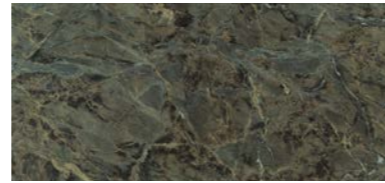

Verde Borgogna

162x324x1,2 Lux/Satin
MAEJ Verde Borgogna Lux
MAMS Verde Borgogna Lux Stuoiato /With Mesh
MAES Verde Borgogna Satin
MAMX Verde Borgogna Satin Stuoiato /With Mesh

160x320x0,6 Lux/Satin
MAFT Verde Borgogna Lux
MAMG Verde Borgogna Lux Stuoiato /With Mesh
MAFX Verde Borgogna Satin
MAMM Verde Borgogna Satin Stuoiato /With Mesh