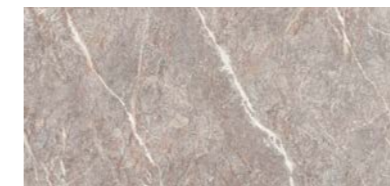

Fior di Pesco Carnico

162x324x1,2 Lux/Satin

MEPW Fior di Pesco Carnico Lux
MEU2 Fior di Pesco Carnico Lux Stuoiato/With Mesh

MEPM Fior di Pesco Carnico Satin Puro
MEUD Fior di Pesco Carnico Satin Puro Stuoiato/With Mesh

160x320x0,6 Lux/Satin

MEQ2 Fior di Pesco Carnico Lux
METJ Fior di Pesco Carnico Lux Stuoiato/With Mesh

MEPG Fior di Pesco Carnico Satin
METV Fior di Pesco Carnico Satin Stuoiato/With Mesh