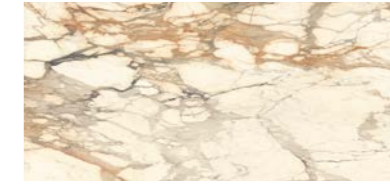

Onice Beige

160x320x0,6 Lux

MEQ4 Onice Beige Lux
METP Onice Beige Lux Stuoiato/With Mesh

Calacatta Vena Vecchia

162x324x1,2 Satin

M90V Calacatta Vena Vecchia Satin
M92U Calacatta Vena Vecchia Satin Stuoiato/With Mesh