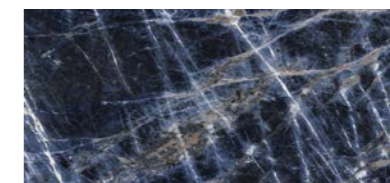

Sodalite Blue

160x320x0,6 Book Match Lux
M9CD Sodalite Blu A Lux
M9FR Sodalite Blu A Lux Stuoiato /With Mesh
M9CE Sodalite Blu B Lux
M9FS Sodalite Blu B Lux Stuoiato /With Mesh