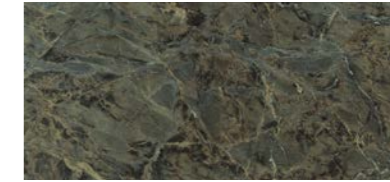

Verde Borgogna

162x324x1,2 Lux/Satin
MAEJ Verde Borgogna Lux
MAMS Verde Borgogna Lux Stuoiato /With Mesh
MAES Verde Borgogna Satin
MAMX Verde Borgogna Satin Stuoiato /With Mesh

160x320x0,6 Lux/Satin
MAFT Verde Borgogna Lux
MAMG Verde Borgogna Lux Stuoiato /With Mesh
MAFX Verde Borgogna Satin
MAMM Verde Borgogna Satin Stuoiato /With Mesh