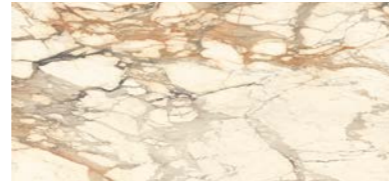

Calacatta Vena Vecchia

162x324x1,2 Book Match Lux
M90S Calacatta Vena Vecchia A Lux
M937 Calacatta Vena Vecchia A Lux Stuoiato/With Mesh
M90T Calacatta Vena Vecchia B Lux
M939 Calacatta Vena Vecchia B Lux Stuoiato/With Mesh

162x324x1,2 Satin
M90V Calacatta Vena Vecchia Satin
M92U Calacatta Vena Vecchia Satin Stuoiato/With Mesh

160x320x0,6 Lux/Satin
M7GF Calacatta Vena Vecchia Lux
M7S9 Calacatta Vena Vecchia Lux Stuoiato/With Mesh
M7G5 Calacatta Vena Vecchia Satin
M7S0 Calacatta Vena Vecchia Satin Stuoiato/With Mesh