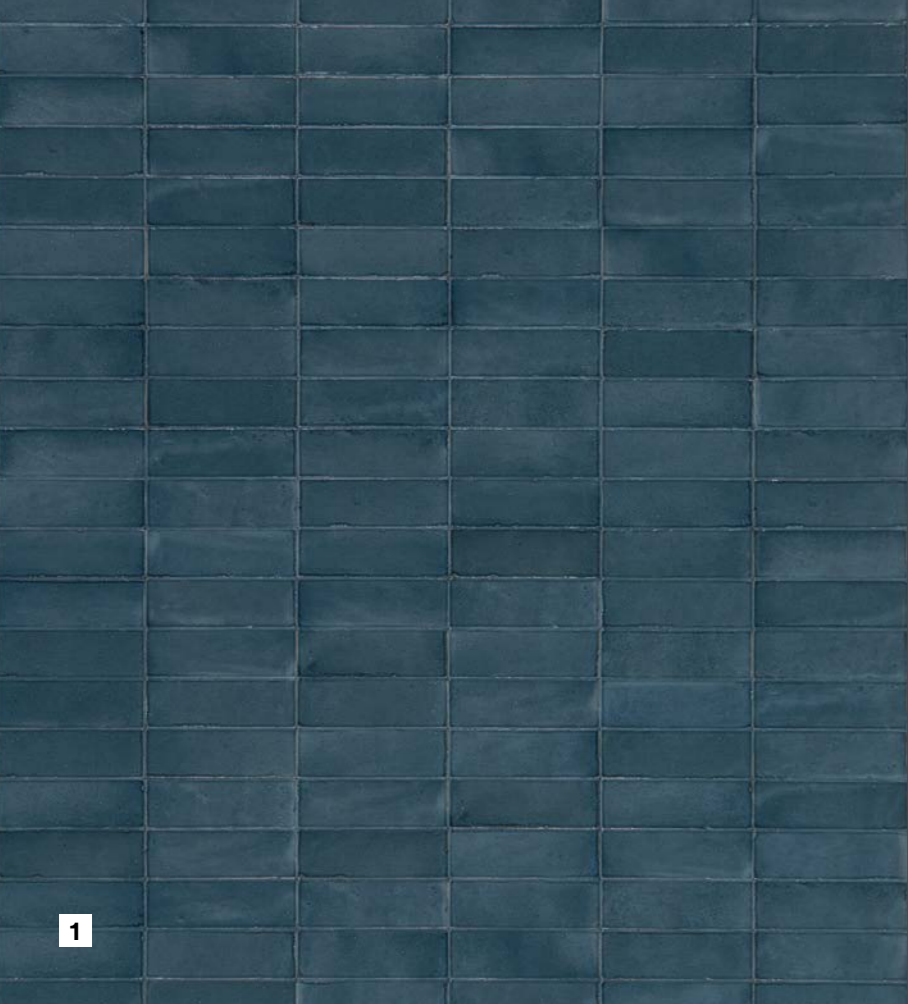

1

2

Lobby Hotel A

1. Crogiolo Rice Blue
2. Grande Resin Look Blue
3. Grande Concrete Look Smoke
4. Grande Marble Look Sodalite Blue

5

6

Lobby Hotel B

5. Crogiolo Rice Decoro Garden
6. Grande Resin Look Rosso
7. Oltre Natural
8. Mystone Travertino Silver Struttura Scalpello 3D
9. Mystone Travertino Silver
10. Grande Marble Look Corten
11. Grande Marble Look Onix White

3

7

8

9

4

10

11