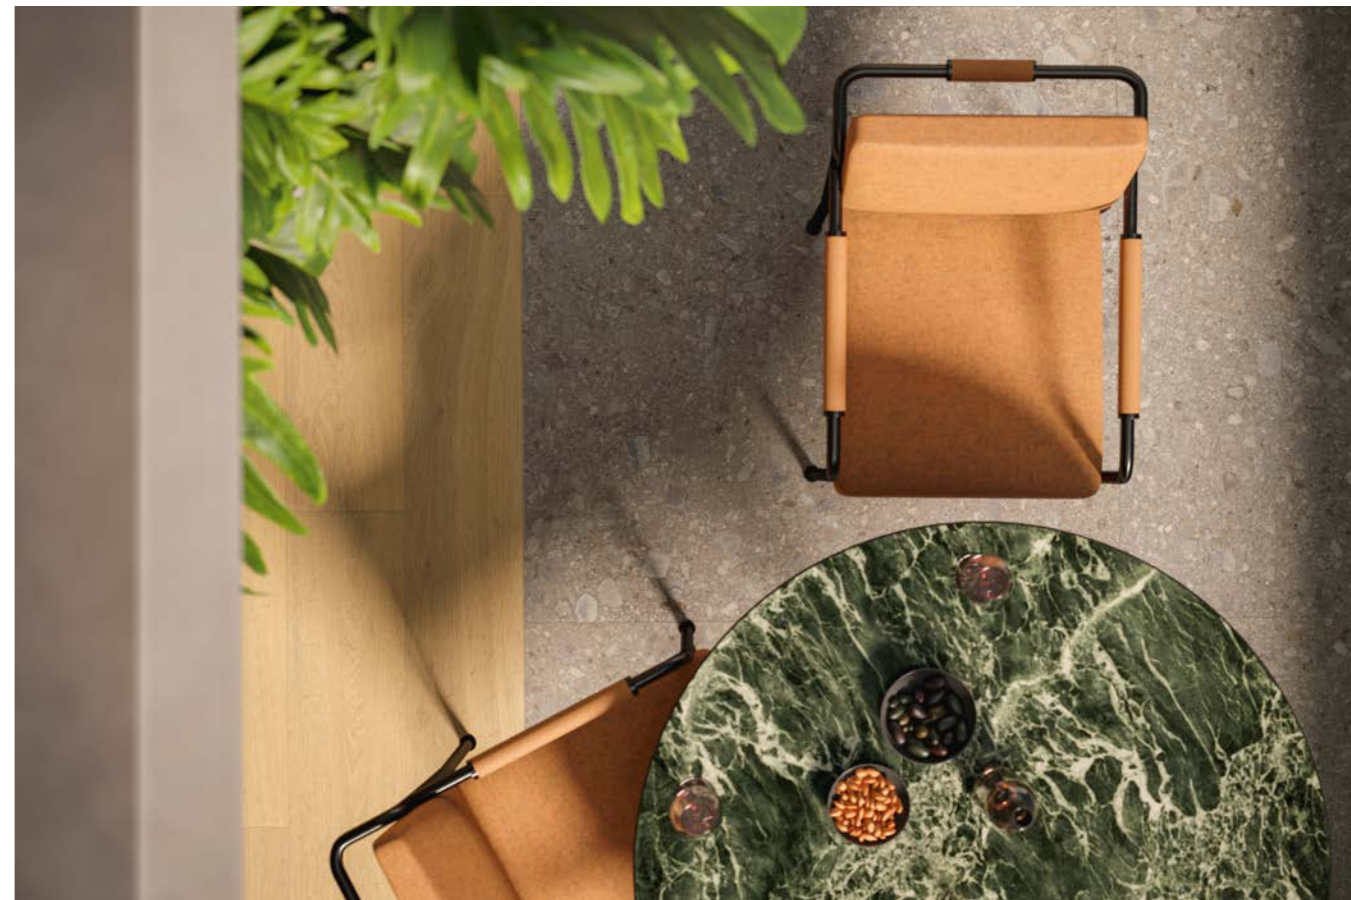

M6RQ Crogiolo Lume Green Lux 6x24  
M7GF Grande Marble Look Calacatta Vena Vecchia Lux 160x320

22

M9JD Crogiolo Rice Grigio Decoro Blossom Lux 15x15  
M963 Crogiolo Rice Grigio Lux 15x15  
M96Q Crogiolo Rice Grigio Lux 5x15  
M9DN Oltre Sand 22,5x180