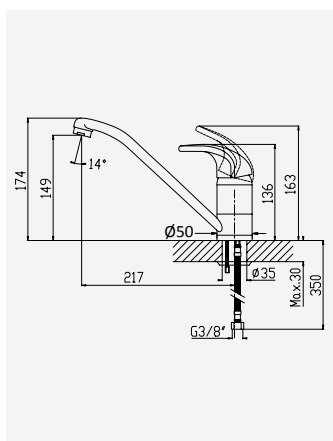

Monocomando de lava loiça, bica baixa giratória - Mustang

Sink mixer, swivel spout - Mustang

Mitigeur monocommande, bec mobile - Mustang

Monomando de fregadero, caño giratorio - Mustang

cromado / chrome	116 051 1CR