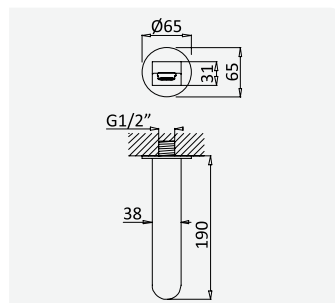

Bica à parede de lavatório - Liz

Wall basin spout - Liz

Bec de lavabo mural - Liz

Caño de lavabo mural - Liz

cromado / chrome	156 941 0CR
satinox	156 941 0ST
night sky	156 941 0NS
pure white	156 941 0PW
graphite	156 941 0GT
morning mist	156 941 0MM
sunrise	156 941 0SR
sunset	156 941 0SS