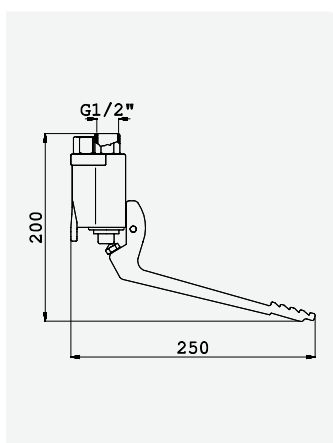

Misturadora de pedal, aplicação à parede

Foot operated mixer, wall mounted

Mitigeur monopédale, application mural

Mezclador monopedal, aplicación de pared

cromado / chrome

122 002 4CR