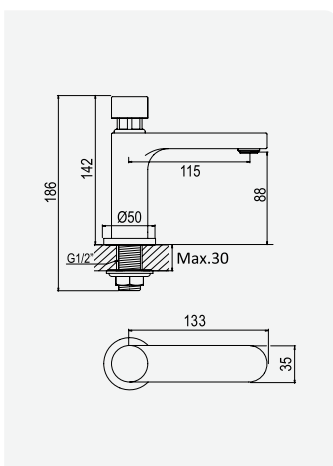

 5 l/m  A+ cromado / chrome 140 000 5CR

Torneira temporizada de lavatório
Self-closing pillar tap
Robinetterie temporisée pour lavabo
Grifo de lavabo temporizado

 1,9 l/m  A++ cromado / chrome 140 001 2CR
night sky 140 001 2NS