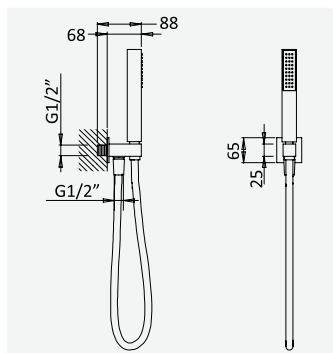

Conjunto de duche com curva de saída, bicha Lux 175mm e chuveiro de mão Quadra

Shower set with outlet elbow, Lux hose 175mm and Quadra handshower

Garniture de douche avec caude à encastrer, Lux flexible 175mm et douchette Quadra

Conjunto de ducha con codo de salida, flexo Lux 175mm y ducha de mano Quadra

cromado / chrome	145 572 9CR
satinox	145 572 9ST
night sky	145 572 9NS
pure white	145 572 9PW
graphite	145 572 9GT
morning mist	145 572 9MM
sunrise	145 572 9SR
sunset	145 572 9SS