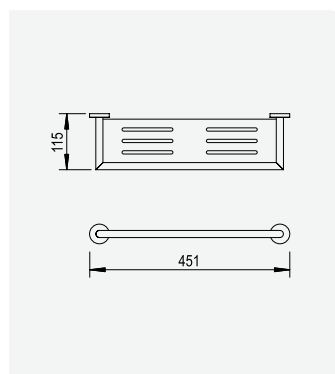

Prateleira com toalheiro 600 mm
Shelf with towel rail 600 mm
Tablette avec porte-serviette 600 mm
Repisa con toallero 600 mm

cromado / chrome	177 001 2CR
satinox	177 001 2ST
night sky	177 001 2NS
pure white	177 001 2PW
graphite	177 001 2GT
morning mist	177 001 2MM