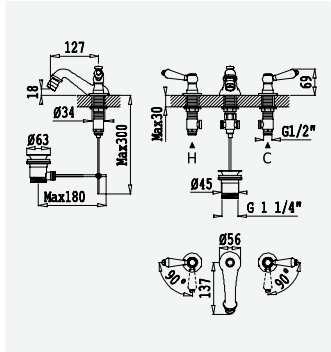

Misturadora de bidé 3 furos, montagem à bancada, com válvula automática

Deck-mounted, 3 hole bidet mixer, with pop-up waste set

Mélangeur bidet sur plan, 3 trous, avec garniture de vidage

Bateria de bidé, con vaciador automático

	cromado / chrome	118 062 OCR
	night sky	118 062 ONS
	latão envelhecido / old brass	118 062 OLE
	vieux laiton / latón viejo	118 062 OOR
	ouro 24kt / gold 24kt / or 24kt / oro 24kt	118 062 OOR