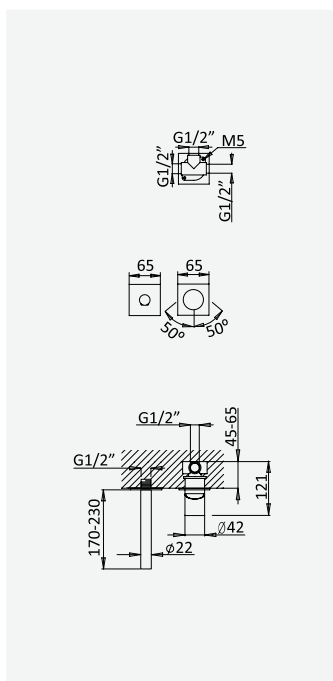

Monocomando de lavatório à parede, com 2 furos - Bica flat com 230mm

2 hole wall basin mixer - Flat spout with 230mm

Mitigeur monocommande mural de 2 trous, pour lavabo - Bec flat avec 230mm

Monomando de lavabo mural de 2 orificios - Caño flat con 230mm

cromado / chrome	101 980 2CR
satinox	101 980 2ST
night sky	101 980 2NS
pure white	101 980 2PW
graphite	101 980 2GT
morning mist	101 980 2MM
sunrise	101 980 2SR
sunset	101 980 2SS

Opção: Bica com 170mm

Option: Spout with 170mm

Option: Bec avec 170mm

Opción: Caño con 170mm

cromado / chrome	101 980 1CR
satinox	101 980 1ST
night sky	101 980 1NS
pure white	101 980 1PW
graphite	101 980 1GT
morning mist	101 980 1MM
sunrise	101 980 1SR
sunset	101 980 1SS

Monocomando de lavatório à parede, com 2 furos - Bica flat com 230mm

2 hole wall basin mixer - Flat spout with 230mm

Mitigeur monocommande mural de 2 trous, pour lavabo - Bec flat avec 230mm

Monomando de lavabo mural de 2 orificios - Caño flat con 230mm

cromado / chrome	101 990 2CR
satinox	101 990 2ST
night sky	101 990 2NS
pure white	101 990 2PW
graphite	101 990 2GT
morning mist	101 990 2MM
sunrise	101 990 2SR
sunset	101 990 2SS

Opção: Bica com 170mm

Option: Spout with 170mm

Option: Bec avec 170mm

Opción: Caño con 170mm

cromado / chrome	101 990 1CR
satinox	101 990 1ST
night sky	101 990 1NS
pure white	101 990 1PW
graphite	101 990 1GT
morning mist	101 990 1MM
sunrise	101 990 1SR
sunset	101 990 1SS

Monocomando de lavatório à parede, com 2 furos - Bica com 230mm

2 hole wall basin mixer - Spout with 230mm

Mitigeur monocommande mural de 2 trous, pour lavabo - Bec avec 230mm

Monomando de lavabo mural de 2 orificios - Caño con 230mm

cromado / chrome	101 840 2CR
satinox	101 840 2ST
night sky	101 840 2NS
pure white	101 840 2PW
graphite	101 840 2GT
morning mist	101 840 2MM
sunrise	101 840 2SR
sunset	101 840 2SS

Opção: Bica com 170mm

Option: Spout with 170mm

Option: Bec avec 170mm

Opción: Caño con 170mm

cromado / chrome	101 850 2CR
satinox	101 850 2ST
night sky	101 850 2NS
pure white	101 850 2PW
graphite	101 850 2GT
morning mist	101 850 2MM
sunrise	101 850 2SR
sunset	101 850 2SS