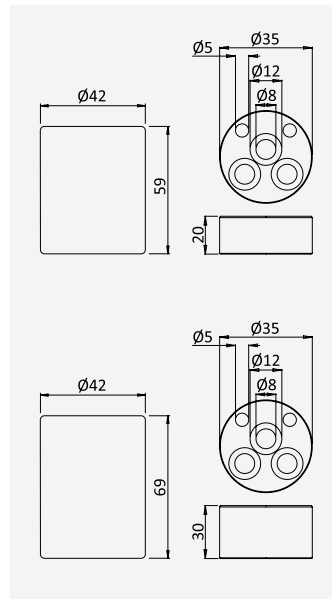

Aumento 20mm para cartucho Ø35

Extension 20mm for cartridge Ø35

Allonge 20mm pour cartouche Ø35

Prolongación 20mm para cartucho Ø35

cromado / chrome

156 747 6CR