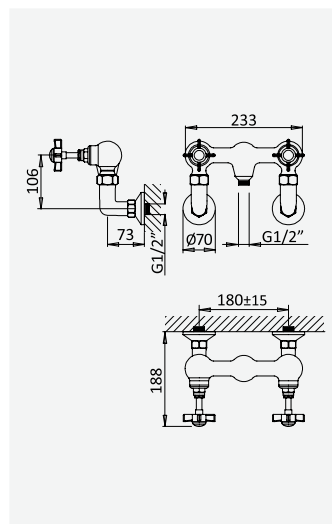

Misturadora de duche

Shower mixer

Mélangeur Douche

Batería de ducha

cromado / chrome	117 040 OCR
night sky	117 040 ONS
latão envelhecido / old brass	117 040 OLE
vieux laiton / latón viejo	117 040 OOR
ouro 24kt / gold 24kt / or 24kt / oro 24kt	117 040 OOR