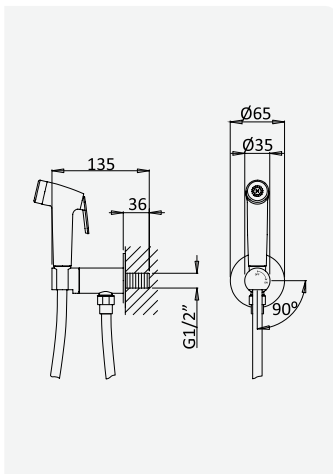

 cromado/chrome	145 513 5CR
--	-------------

Opção: Chuveiro de mão em latão

Option: Brass handshower

Option: Douchette en laiton

Opción: Ducha de mano en latón

 	cromado/chrome	145 513 6CR
	satinox	145 513 6ST
	night sky	145 513 6NS
	pure white	145 513 6PW
	graphite	145 513 6GT
	morning mist	145 513 6MM
	sunrise	145 513 6SR
	sunset	145 513 6SS