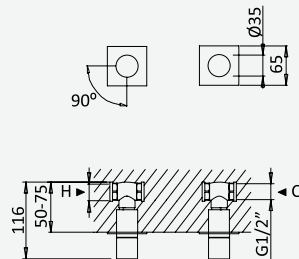

Opção: Manípulo 2

Option: Lever 2

Option: Poignée 2

Opción: Mando 2

cromado / chrome	101 950 1CR
satinox	101 950 1ST
night sky	101 950 1NS
pure white	101 950 1PW
graphite	101 950 1GT
morning mist	101 950 1MM
sunrise	101 950 1SR
sunset	101 950 1SS