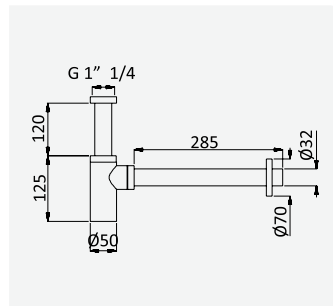

Sifão de 1 1/4" - Elo

Bottle trap, 1 1/4" - Elo

Siphon 1 1/4" - Elo

Sifón de lavabo 1 1/4" - Elo

cromado / chrome	137 000 1CR
satinox	137 000 1ST
night sky	137 000 1NS