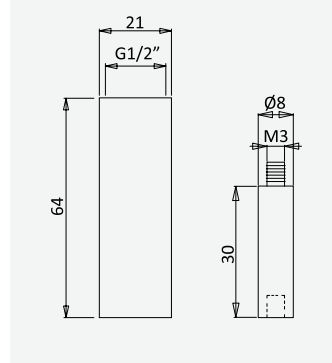

Aumento 30mm para inversor 2 saídas de misturadora embutida

Extension 30mm for 2 outlets diverter to concealed mixers

Allonge 30mm pour inverseur de mitigeur encastré 2 sorties

Prolongación 30mm de inversor para empotrable 2 salidas

cromado / chrome

156 748 1CR