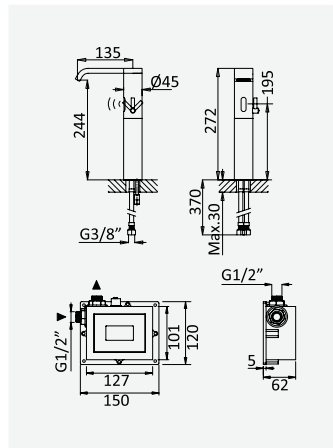

Misturadora electrónica para lavatórios altos, sensor infravermelhos - Breeze

Infrared electronic basin mixer for free-standing basins - Breeze

Robinetterie avec mitigeur, version réhaussée, infrarouge - Breeze

Mezclador electrónico para lavabo con aumento, detección infrarrojo - Breeze

6.0V	cromado / chrome	130 001 4CR
	satinox	130 001 4ST
	night sky	130 001 4NS

230V	cromado / chrome	130 101 4CR
	satinox	130 101 4ST
	night sky	130 101 4NS