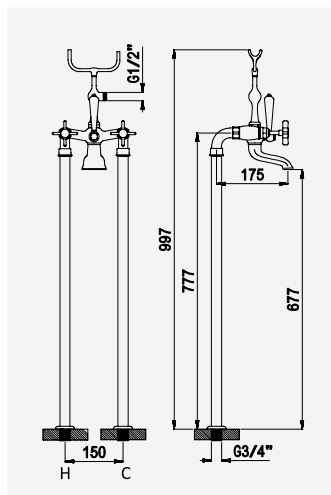

Misturadora de banheira e duche, montagem ao chão

Bath/shower mixer, floor-mounted

Mélangeur Bain/Douche, montage au sol

Batería para baño y ducha con toma a suelo

cromado / chrome	119 070 OCR
night sky	119 070 ONS
latão envelhecido / old brass	119 070 OLE
vieux laiton / latón viejo	119 070 OOR
ouro 24kt / gold 24kt / or 24kt / oro 24kt	119 070 OOR