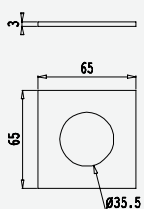

Espelho para monocomando encastrar de bidé WC - 65x65 mm

Escutcheon for concealed single lever bidet/toilets - 65x65 mm

Rosace pour mitigeur encastrable de bidet/wc - 65x65 mm

Rosetón para monomando empotrar de bidé WC - 65x65 mm

cromado / chrome	156 780 1CR
satinox	156 780 1ST
night sky	156 780 1NS
pure white	156 780 1PW
graphite	156 780 1GT
morning mist	156 780 1MM
sunrise	156 780 1SR
sunset	156 780 1SS

Espelho para monocomando encastrar para bidé WC - 75x75 mm

Escutcheon for concealed single lever bidet/toilets - 75x75 mm

Rosace pour mitigeur encastrable pour bidet/wc - 75x75 mm

Rosetón para monomando empotrar para bidé WC - 75x75 mm

cromado / chrome	156 780 2CR
satinox	156 780 2ST
night sky	156 780 2NS
pure white	156 780 2PW
graphite	156 780 2GT
morning mist	156 780 2MM
sunrise	156 780 2SR
sunset	156 780 2SS

Espelho para monocomando à parede - Ø65 mm

Escutcheon for wall mixer - Ø65 mm

Rosace pour mitigeur monocommande mural - Ø65 mm

Rosetón para monomando mural - Ø65 mm

cromado / chrome	156 770 1CR
satinox	156 770 1ST
night sky	156 770 1NS
pure white	156 770 1PW
graphite	156 770 1GT
morning mist	156 770 1MM
sunrise	156 770 1SR
sunset	156 770 1SS

Espelho para monocomando à parede - Ø75 mm

Escutcheon for wall mixer - Ø75 mm

Rosace pour mitigeur monocommande mural - Ø75 mm

Rosetón para monomando mural - Ø75 mm

cromado / chrome	156 770 2CR
satinox	156 770 2ST
night sky	156 770 2NS
pure white	156 770 2PW
graphite	156 770 2GT
morning mist	156 770 2MM
sunrise	156 770 2SR
sunset	156 770 2SS

Espelho para monocomando à parede - Ø90 mm

Escutcheon for wall mixer - Ø90 mm

Rosace pour mitigeur monocommande mural - Ø90 mm

Rosetón para monomando mural - Ø90 mm