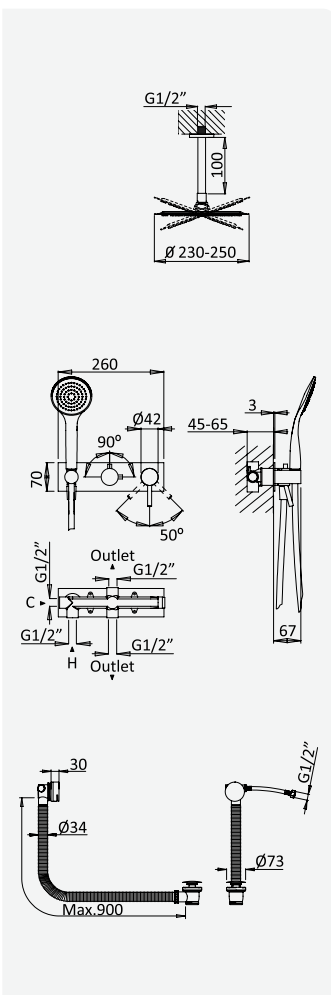

BRUMA AirEcoDrop

Sistema embutido de banheira com chuveiro de tecto Ø230 mm em ABS e braço 100 mm, kit de chuveiro mão Emotion e válvula com bica de enchimento para banheira

Concealed bath-shower set with ABS shower head Ø230 mm, ceiling shower arm 100 mm, Emotion handshower set and bath filler with waste and overflow

Kit de bain-douche encastré avec douche de tête Ø230 mm en ABS, avec bras vertical 100 mm, kit de douchette à main Emotion et garniture de vidage pour baignoire avec bec déverseur

Sistema de baño y ducha empotrado con alcachofa de ducha Ø230 mm en ABS con brazo de techo 100 mm, set de ducha de mano Emotion y sistema de llenado y vaciado para bañeras

cromado/chrome	107 360 1CR
satinox	107 360 1ST
night sky	107 360 1NS
pure white	107 360 1PW
graphite	107 360 1GT
morning mist	107 360 1MM
sunrise	107 360 1SR
sunset	107 360 1SS

Opção: Chuveiro fixo UltraThin com Ø250 mm em inox | Bicha de chuveiro Lux | Chuveiro mão EmotionSPA

Option: UltraThin Inox shower head Ø250 mm | Lux shower hose | Handshower EmotionSPA

Option: Douche de tête UltraThin Ø250 mm en inox | Flexible Lux | Douchette EmotionSPA

Option: Alcachofa de ducha UltraThin Ø250 mm en inox | Flexo Lux | Ducha de mano EmotionSPA

cromado/chrome	107 360 2CR
satinox	107 360 2ST
night sky	107 360 2NS
pure white	107 360 2PW
graphite	107 360 2GT
morning mist	107 360 2MM
sunrise	107 360 2SR
sunset	107 360 2SS