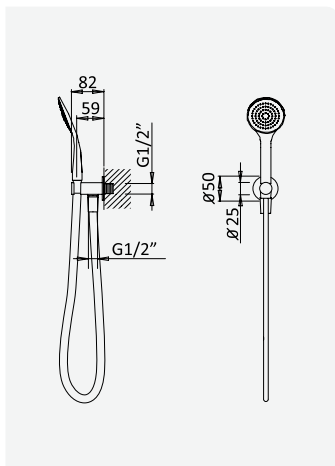

Conjunto de duche com curva de saída, bicha metal 175mm e chuveiro de mão Emotion

Shower set with outlet elbow, metal hose 175mm and Emotion handshower

Garniture de douche avec caude à encastrer, métal flexible 175mm et douchette Emotion

Conjunto de ducha con codo de salida, flexo flexo 175mm y ducha de mano Emotion

cromado/chrome	145 572 3CR
satinox	145 572 3ST
night sky	145 572 3NS
pure white	145 572 3PW
graphite	145 573 1GT
morning mist	145 573 1MM
sunrise	145 573 1SR
sunset	145 573 1SS