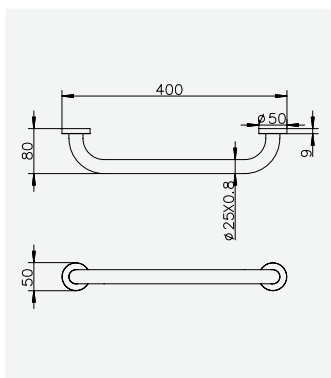

Barra de apoio - 400mm

Bath hand grip - 400mm

Barre de relevement pour baignoire - 400mm

Asidero bañera - 400mm

cromado / chrome **149 003 0CR**