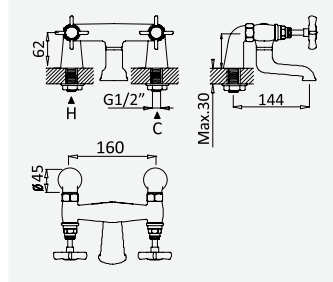

Misturadora de banheira, montagem em bancada - 62 mm

Rim mounted 2 hole bath filler mixer - 62 mm

Mélangeur bain, sur gorge - 62 mm

Mezclador bimando de encimera - 62 mm

chromado / chrome	119 770 OCR
night sky	119 770 ONS
latão envelhecido / old brass	119 770 OLE
vieux laiton / latón viejo	119 770 OOR
ouro 24kt / gold 24kt / or 24kt / oro 24kt	119 770 OOR