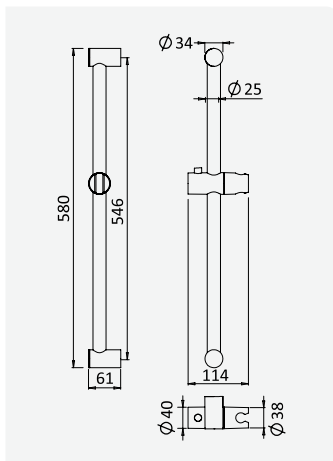

 145 570 4CR
 145 570 4ST

Rampa de duche - Eko
Shower rail - Eko
Barre de douche - Eko
Barra de ducha - Eko

cromado / chrome

145 570 5CR

Conjunto de duche: Chuveiro Quadra, Rampa Quadra e bicha Lux 1,75 m