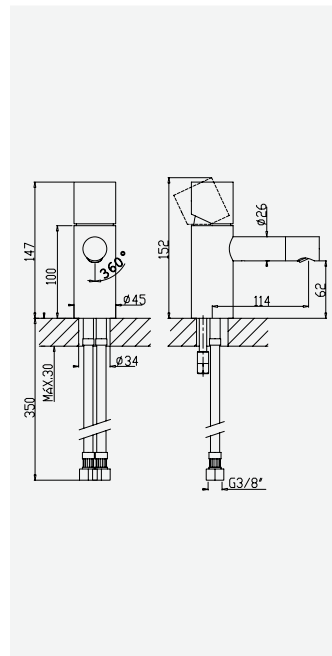

Monocomando de bidé

Bidet mixer

Mitigeur monocomande bidet

Monomando de bidé

cromado / chrome	101 020 2CR
satinox	101 020 2ST
night sky	101 020 2NS
pure white	101 020 2PW
graphite	101 020 2GT
morning mist	101 020 2MM
sunrise	101 020 2SR
sunset	101 020 2SS

Opção: Com válvula clic-clac 1 1/4" - Elo

Option: With push-open pop-up waste set 1 1/4" - Elo

Option: Avec clic-clac garniture de vidage 1 1/4" - Elo

Opción: Con desagüe clic-clac 1 1/4" - Elo

cromado / chrome	101 021 2CR
satinox	101 021 2ST
night sky	101 021 2NS
pure white	101 021 2PW
graphite	101 021 2GT
morning mist	101 021 2MM
sunrise	101 021 2SR
sunset	101 021 2SS