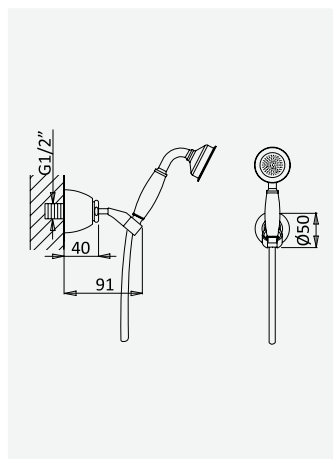

cromado / chrome	119 780 OCR
night sky	119 780 ONS
latão envelhecido / old brass	119 780 OLE
vieux laiton / latón viejo	119 780 OOR
ouro 24kt / gold 24kt / or 24kt / oro 24kt	119 780 OOR

Sistema embutido de duche com chuveiro de parede Ø200 mm e kit de chuveiro mão