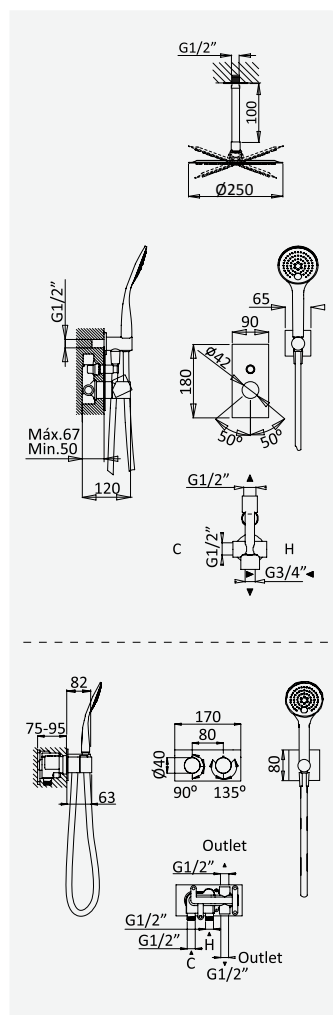

BRUMA AirEcoDrop

Sistema embutido de duche, com chuveiro de tecto Ø250 mm em inox e braço 100 mm, kit de chuveiro mão EmotionSPA

Concealed shower set, with inox shower head Ø250 mm with ceiling shower arm 100 mm, EmotionSPA handshower set

Kit de douche encastré, avec douche de tête Ø250 mm en inox avec bras vertical 100 mm, kit de douchette à main EmotionSPA

Sistema de ducha empotrado, con alcachofa de ducha Ø250 mm en inox, brazo de techo 100 mm y set de ducha de mano EmotionSPA

cromado / chrome	101 561 2CR
satinox	101 561 2ST
night sky	101 561 2NS
pure white	101 561 2PW
graphite	101 561 2GT
morning mist	101 561 2MM
sunrise	101 561 2SR
sunset	101 561 2SS

Opção: Manipulo 2

Option: Lever 2

Option: Poignée 2

Opción: Mando 2

cromado / chrome	101 561 1CR
satinox	101 561 1ST
night sky	101 561 1NS
pure white	101 561 1PW
graphite	101 561 1GT
morning mist	101 561 1MM
sunrise	101 561 1SR
sunset	101 561 1SS

Opção: Misturadora termostática

Option: Thermostatic mixer

Option: Mitigeur thermostatique

Opción: Mezclador termostático

cromado / chrome	187 560 6CR
satinox	187 560 6ST
night sky	187 560 6NS
pure white	187 560 6PW
graphite	187 560 6GT
morning mist	187 560 6MM
sunrise	187 560 6SR
sunset	187 560 6SS