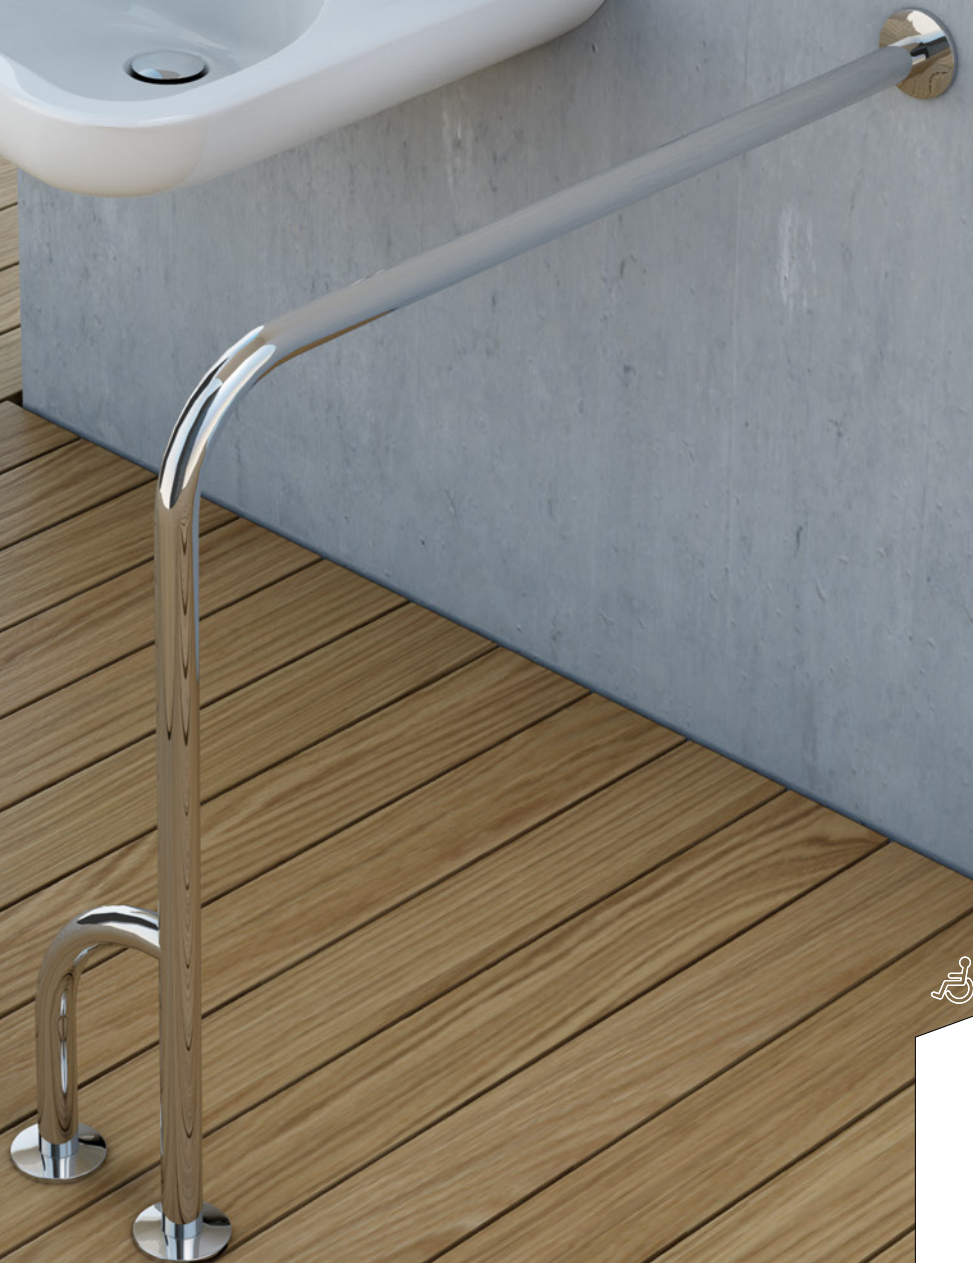

cromado / chrome

122 001 4CR

Bica de parede

Wall spout
Bec mural
Caño de pared

cromado / chrome

122 001 6CR

HOSPITALAR

ELBOW HANDLE _ HOPITALIÈRE _ HOSPITALARIA