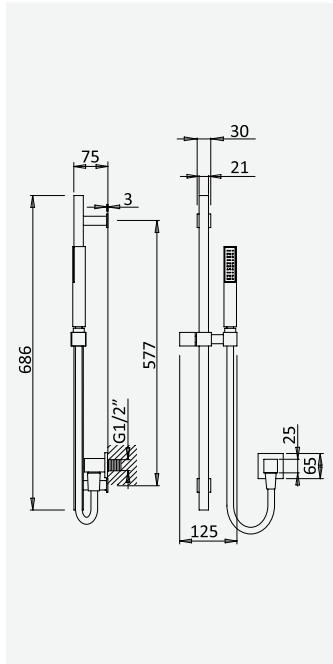

Conjunto de duche com curva de saída, rampa Quadra, bicha 175mm e chuveiro de mão Quadra

Shower set with outlet elbow, Quadra shower rail, hose 175mm and Quadra handshower

Garniture de douche avec caude à encastre, barre de douche Quadra, flexible 175mm et douchette Quadra

Conjunto de ducha con codo de salida, barra de ducha Quadra, flexo 175mm y ducha de mano Quadra

cromado / chrome	145 575 1CR
satinox	145 575 1ST
night sky	145 575 1NS
pure white	145 575 1PW
graphite	145 575 1GT
morning mist	145 575 1MM
sunset	145 575 1SS