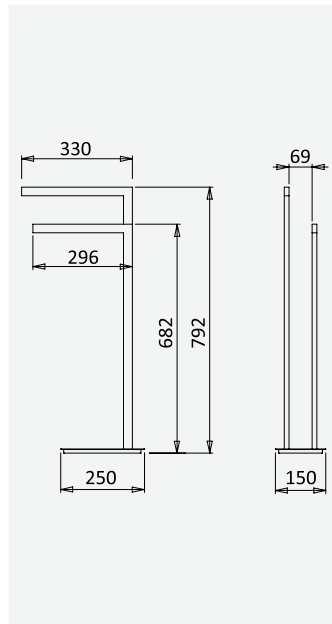

Toalheiro de pé com 2 toalheiros

Standing towel holder with 2 towel holders

Accessoires sur pied avec 2 porte-serviettes

Toallero de pie con 2 toalleros

cromado / chrome	151 000 8CR
satinox	151 000 8ST
night sky	151 000 8NS
pure white	151 000 8PW
graphite	151 000 8GT
morning mist	151 000 8MM