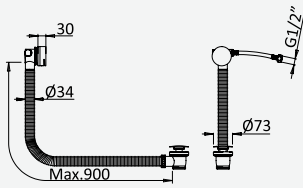

BRUMA AirEcoDrop

Sistema de banheira, montagem à bancada, com chuveiro de parede Ø250 mm, chuveiro mão EmotionSPA e válvula com bica de enchimento para banheira

Deck-mounted bath-shower set, with shower head Ø250 mm, EmotionSPA handshower set and bath filler with waste and overflow