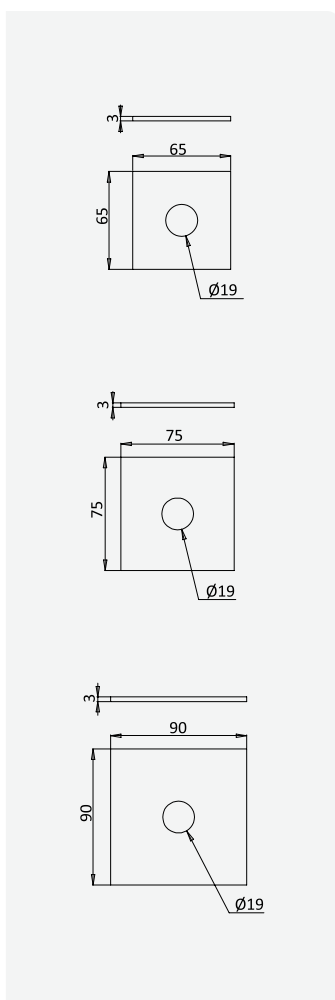

Rosetón para monomando mural - 90 x 90 mm

cromado / chrome	156 760 3CR
satinox	156 760 3ST
night sky	156 760 3NS
pure white	156 760 3PW
graphite	156 760 3GT
morning mist	156 760 3MM
sunrise	156 760 3SR
sunset	156 760 3SS

Espelho para bica do monocomando de lavatório à parede - 65 x 65 mm

Escutcheon for de spout of wall basin mixer - 65 x 65 mm

Rosace pour la bec du mitigeur monocommande mural - 65 x 65 mm

Rosetón para el caño del monomando de lavabo mural - 65 x 65 mm

cromado / chrome	156 760 4CR
satinox	156 760 4ST
night sky	156 760 4NS
pure white	156 760 4PW
graphite	156 760 4GT
morning mist	156 760 4MM
sunrise	156 760 4SR
sunset	156 760 4SS

Espelho para bica do monocomando de lavatório à parede - 75 x 75 mm

Escutcheon for de spout of wall basin mixer - 75 x 75 mm

Rosace pour la bec du mitigeur monocommande mural - 75 x 75 mm

Rosetón para el caño del monomando de lavabo mural - 75 x 75 mm

cromado / chrome	156 760 5CR
satinox	156 760 5ST
night sky	156 760 5NS
pure white	156 760 5PW
graphite	156 760 5GT
morning mist	156 760 5MM
sunrise	156 760 5SR
sunset	156 760 5SS

Espelho para bica do monocomando de lavatório à parede - 90 x 90 mm

Escutcheon for de spout of wall basin mixer - 90 x 90 mm

Rosace pour la bec du mitigeur monocommande mural - 90 x 90 mm

Rosetón para el caño del monomando de lavabo mural - 90 x 90 mm

cromado / chrome	156 760 6CR
satinox	156 760 6ST
night sky	156 760 6NS
pure white	156 760 6PW
graphite	156 760 6GT
morning mist	156 760 6MM
sunrise	156 760 6SR
sunset	156 760 6SS