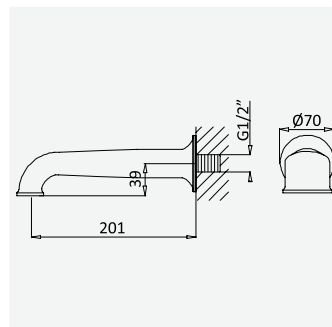

Bica de banheira, montagem à parede - Elite

Bath wall spout - Elite

Bec bain mural - Elite

Caño de bañera mural - Elite

cromado / chrome	145 640 9CR
night sky	145 640 9NS
latão envelhecido / old brass	145 640 9LE
vieux laiton / latón viejo	145 640 9OR
ouro 24kt / gold 24kt / or 24kt / oro 24kt	145 640 9OR