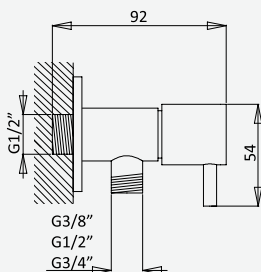

Torneira de esquadria 1/2" - EloR
1/2" angle tap with conection - EloR
Robinet d'équerre 1/2" - EloR
Llave de corte 1/2" - EloR

cromado / chrome	125 210 1CR
satinox	125 210 1ST
night sky	125 210 1NS
pure white	125 210 1PW
graphite	125 210 1GT
morning mist	125 210 1MM
sunset	125 210 1SS