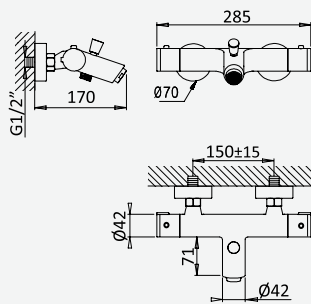

Misturadora termostática de duche - Elo

Thermostatic shower mixer - Elo

Mitigeur thermostatique douche - Elo

Termostato de ducha - Elo

cromado / chrome	138 110 1CR
satinox	138 110 1ST
night sky	138 110 1NS
pure white	138 110 1PW
graphite	138 110 1GT
morning mist	138 110 1MM
sunrise	138 110 1SR
sunset	138 110 1SS

Opção: Com rampa de duche EloX

Option: With shower rail EloX

Option: Avec barre de douche EloX

Opción: Con barra de ducha EloX

cromado / chrome	138 116 1CR
satinox	138 116 1ST
night sky	138 116 1NS
pure white	138 116 1PW
graphite	138 116 1GT
morning mist	138 116 1MM
sunrise	138 116 1SR
sunset	138 116 1SS

Misturadora termostática de banheira - Elo

Thermostatic bath/shower mixer - Elo

Mitigeur thermostatique Bain/Douche - Elo

Termostato para baño y ducha - Elo

cromado / chrome	138 080 1CR
satinox	138 080 1ST
night sky	138 080 1NS
pure white	138 080 1PW

Opção: Com rampa de duche EloX

Option: With shower rail EloX

Option: Avec barre de douche EloX

Opción: Con barra de ducha EloX

cromado / chrome	138 086 1CR
satinox	138 086 1ST
night sky	138 086 1NS
pure white	138 086 1PW