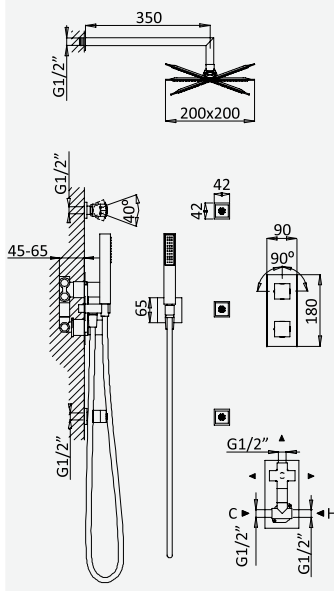

BRUMA AirEcoDrop

BRUMA AirEcoDrop

Sistema embutido de duche, com chuveiro de tecto 250x250 mm em inox e braço 100 mm, kit de chuveiro mão Quadra

Concealed shower set, with inox shower head 250x250 mm with ceiling shower arm 100 mm, Quadra handshower set