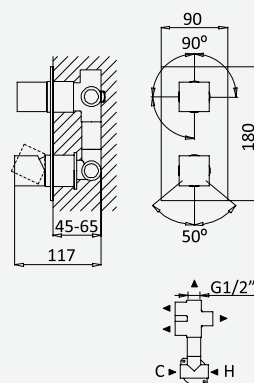

ES

Monocomando embutido com 2 saídas

Concealed single lever mixer with 2 outlets

Mitigeur monocommande encastré avec 2 sorties

Monomando empotrable con 2 salidas

cromado / chrome	102 160 2CR
satinox	102 160 2ST
night sky	102 160 2NS
pure white	102 160 2PW
graphite	102 160 2GT
morning mist	102 160 2MM
sunrise	102 160 2SR
sunset	102 160 2SS

Opção: Manipulo 2

Option: Lever 2

Option: Poignée 2

Opción: Mando 2

cromado / chrome	102 160 1CR
satinox	102 160 1ST
night sky	102 160 1NS
pure white	102 160 1PW
graphite	102 160 1GT
morning mist	102 160 1MM
sunrise	102 160 1SR
sunset	102 160 1SS

Monocomando embutido com 3 saídas

Concealed single lever mixer with 3 outlets

Mitigeur monocommande encastré avec 3 sorties

Monomando empotrable con 3 salidas

cromado / chrome	102 140 2CR
satinox	102 140 2ST
night sky	102 140 2NS
pure white	102 140 2PW
graphite	102 140 2GT
morning mist	102 140 2MM
sunrise	102 140 2SR
sunset	102 140 2SS

Opção: Manipulo 2

Option: Lever 2

Option: Poignée 2

Opción: Mando 2

cromado / chrome	102 140 1CR
satinox	102 140 1ST
night sky	102 140 1NS
pure white	102 140 1PW
graphite	102 140 1GT
morning mist	102 140 1MM
sunrise	102 140 1SR
sunset	102 140 1SS

Monocomando embutido com 4 saídas

Concealed single lever mixer with 4 outlets

Mitigeur monocommande encastré avec 4 sorties

Monomando empotrable con 4 salidas

cromado / chrome	102 150 2CR
satinox	102 150 2ST
night sky	102 150 2NS
pure white	102 150 2PW
graphite	102 150 2GT
morning mist	102 150 2MM
sunrise	102 150 2SR
sunset	102 150 2SS

Opção: Manipulo 2

Option: Lever 2

Option: Poignée 2

Opción: Mando 2

cromado / chrome	102 150 1CR
satinox	102 150 1ST
night sky	102 150 1NS
pure white	102 150 1PW
graphite	102 150 1GT
morning mist	102 150 1MM
sunrise	102 150 1SR
sunset	102 150 1SS