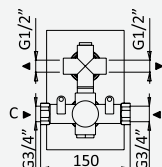

BRUMA AirEcoDrop