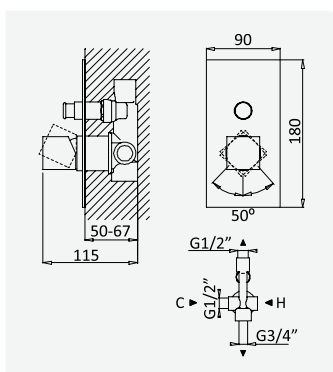

Monocomando embutido com 2 saídas

Concealed single lever mixer with 2 outlets

Mitigeur monocommande encastré avec 2 sorties

Monomando empotrable con 2 salidas

cromado / chrome	301 130 2CR
satinox	301 130 2ST
night sky	301 130 2NS
pure white	301 130 2PW
graphite	301 130 2GT
morning mist	301 130 2MM
sunrise	301 130 2SR
sunset	301 130 2SS

AD