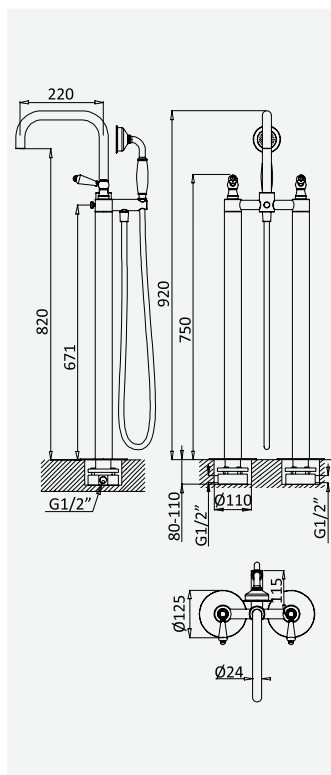

Misturadora de banheira e duche, montagem ao chão

Bath/shower mixer, floor-mounted

Mélangeur Bain/Douche, montage au sol

Bateria para baño y ducha con toma a suelo

cromado / chrome	118 080 OCR
night sky	118 080 ONS
latão envelhecido / old brass	118 080 OLE
vieux laiton / latón viejo	118 080 OOR
ouro 24kt / gold 24kt / or 24kt / oro 24kt	118 080 OOR