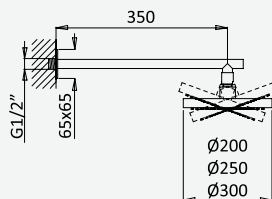

Chuveiro fixo de parede Ø200 mm em latão, com rótula e braço EloiQ 350mm

Brass shower head Ø200 mm with shower arm EloiQ 350 mm

Douche de tête Ø200 mm en laiton, avec bras EloiQ longueur 350mm

Alcachofa de ducha Ø200 mm en latón, con brazo mural EloiQ 350mm

cromado / chrome	145 525 4CR
satinox	145 525 4ST
night sky	145 525 4NS
pure white	145 525 4PW
graphite	145 525 4GT
morning mist	145 525 4MM
sunrise	145 525 4SR
sunset	145 525 4SS

Opção: Chuveiro fixo de Ø250 mm em latão

Option: Brass shower head Ø250 mm

Option: Douche de tête Ø250 mm en laiton

Opción: Alcachofa de ducha Ø250 mm en latón

cromado / chrome	145 525 5CR
satinox	145 525 5ST
night sky	145 525 5NS
pure white	145 525 5PW
graphite	145 525 5GT
morning mist	145 525 5MM
sunrise	145 525 5SR
sunset	145 525 5SS

Opção: Chuveiro fixo de Ø300 mm em latão

Option: Brass shower head Ø300 mm

Option: Douche de tête Ø300 mm en laiton

Opción: Alcachofa de ducha Ø300 mm en latón

cromado / chrome	145 525 6CR
satinox	145 525 6ST
night sky	145 525 6NS
pure white	145 525 6PW
graphite	145 525 6GT
morning mist	145 525 6MM
sunrise	145 525 6SR
sunset	145 525 6SS

BRUMA AirEcoDrop