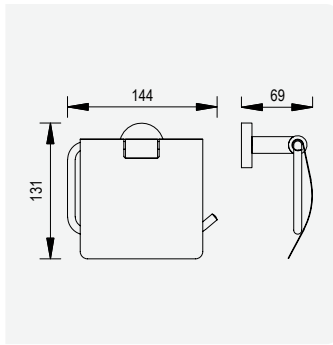

Cabide

Robe hook
Patère murale
Colgador

aço inox satinado / acero inox satinado
 satin stainless steel /
 acier inoxydable satiné **133 001 0IS**

Porta rolos
Toilet roll holder
Porte-papier WC
Portarrollos