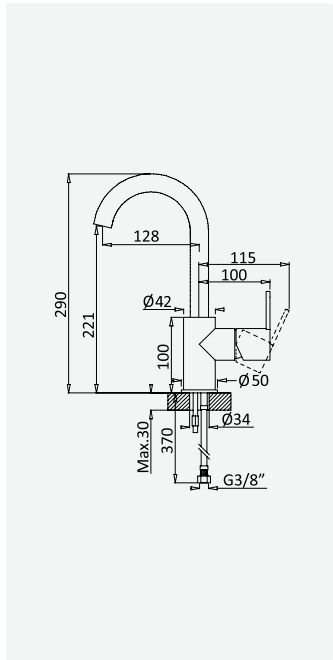

Monocomando de lavatório, bica giratória

Basin mixer, swivel spout

Mitigeur monocommande lavabo, bec mobile

Monomando de lavabo, caño giratorio

cromado / chrome	167 710 1CR
satinox	167 710 1ST
night sky	167 710 1NS
pure white	167 710 1PW
graphite	167 710 1GT
morning mist	167 710 1MM
sunrise	167 710 1SR
sunset	167 710 1SS

Opção: Com válvula clic-clac 1 1/4" - Liz

Option: With push-open pop-up waste set 1 1/4" - Liz

Option: Avec clic-clac garniture de vidage 1 1/4" - Liz

Opción: Con desagüe clic-clac 1 1/4" - Liz

cromado / chrome	167 713 1CR
satinox	167 713 1ST
night sky	167 713 1NS
pure white	167 713 1PW
graphite	167 713 1GT
morning mist	167 713 1MM
sunrise	167 713 1SR
sunset	167 713 1SS