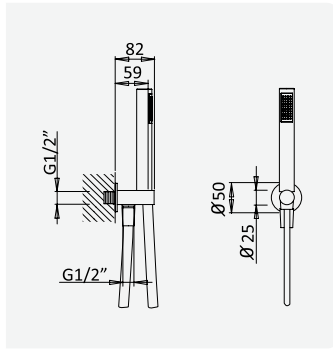

Conjunto de duche com curva de saída, bicha 175mm e chuveiro de mão Elo

Shower set with outlet elbow, hose 175mm and Elo handshower

Garniture de douche avec caude à encastrer, flexible 175mm et douchette Elo

Conjunto de ducha con codo de salida, flexo 175mm y ducha de mano Elo

cromado / chrome	145 573 1CR
satinox	145 573 1ST
night sky	145 573 1NS
pure white	145 573 1PW
graphite	145 573 1GT
morning mist	145 573 1MM
sunrise	145 573 1SR
sunset	145 573 1SS