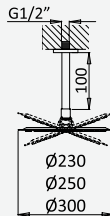

BRUMA AirEcoDrop

Sistema termostático embutido de banheira com chuveiro de parede Ø230 mm em ABS, kit de chuveiro mão Elo e válvula com bica de enchimento para banheira

Thermostatic concealed bath-shower set with ABS shower head Ø230 mm, Elo handshower set and bath filler with waste and overflow

Kit de bain-douche thermostatique encastré avec douche de tête Ø230 mm en ABS, kit de douchette à main Elo et garniture de vidage pour baignoire avec bec déverseur

Sistema de baño y ducha termostático empotrado con alcachofa de ducha Ø230 mm en ABS, set de ducha de mano Elo y sistema de llenado y vaciado para bañeras

cromado / chrome	167 371 1CR
satinox	167 371 1ST
night sky	167 371 1NS
pure white	167 371 1PW
graphite	167 371 1GT
morning mist	167 371 1MM
sunrise	167 371 1SR
sunset	167 371 1SS

Opção: Chuveiro fixo UltraThin com Ø250 mm em inox | Bicha de chuveiro Lux | Chuveiro mão EmotionSPA

Option: UltraThin Inox shower head Ø250 mm | Lux shower hose | Handshower EmotionSPA

Option: Douche de tête UltraThin Ø250 mm en inox | Flexible Lux | Douchette EmotionSPA

Opción: Alcachofa de ducha UltraThin Ø250 mm en inox | Flexo Lux | Ducha de mano EmotionSPA

cromado / chrome	167 372 1CR
satinox	167 372 1ST
night sky	167 372 1NS
pure white	167 372 1PW
graphite	167 372 1GT
morning mist	167 372 1MM
sunrise	167 372 1SR
sunset	167 372 1SS

Opção: Chuveiro fixo UltraThin com Ø300 mm em inox | Bicha de chuveiro Lux | Chuveiro mão EmotionSPA

Option: UltraThin Inox shower head Ø300 mm | Lux shower hose | Handshower EmotionSPA

Option: Douche de tête UltraThin Ø300 mm en inox | Flexible Lux | Douchette EmotionSPA

Opción: Alcachofa de ducha UltraThin Ø300 mm en inox | Flexo Lux | Ducha de mano EmotionSPA

cromado / chrome	167 373 1CR
satinox	167 373 1ST
night sky	167 373 1NS
pure white	167 373 1PW
graphite	167 373 1GT
morning mist	167 373 1MM
sunrise	167 373 1SR
sunset	167 373 1SS

Sistema termostático embutido de banheira com chuveiro de tecto Ø230 mm em ABS e braço 100 mm, kit de chuveiro mão Elo e válvula com bica de enchimento para banheira

Thermostatic concealed bath-shower set with ABS shower head Ø230 mm, ceiling shower arm 100 mm, Elo handshower set and bath filler with waste and overflow

Kit de bain-douche thermostatique encastré avec douche de tête Ø230 mm en ABS,avec bras vertical 100 mm, kit de douchette à main Elo et garniture de vidage pour baignoire avec bec déverseur

Sistema de baño y ducha termostático empotrado con alcachofa de ducha Ø230 mm en ABS con brazo de techo 100 mm, set de ducha de mano Elo y sistema de llenado y vaciado para bañeras

cromado / chrome	167 381 1CR
satinox	167 381 1ST
night sky	167 381 1NS
pure white	167 381 1PW
graphite	167 381 1GT
morning mist	167 381 1MM
sunrise	167 381 1SR
sunset	167 381 1SS

Opção: Chuveiro fixo UltraThin com Ø250 mm em inox | Bicha de chuveiro Lux | Chuveiro mão EmotionSPA

Option: UltraThin Inox shower head Ø250 mm | Lux shower hose | Handshower EmotionSPA

Option: Douche de tête UltraThin Ø250 mm en inox | Flexible Lux | Douchette EmotionSPA