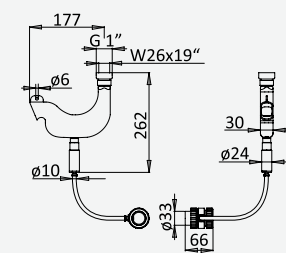

Sistema de escoamento com ligação para descarga

Integrated outlet for splash water

Bac de récupération des eaux de ruissellement

Sumidero y conexión al desagüe

aço inox satinado /
acero inox satinado /
satin stainless steel /
acier inoxydable satiné **161 001 2IS**