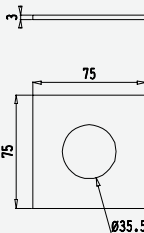

Espelho para monocomando encastrar de bidé WC - 65x65 mm

Escutcheon for concealed single lever bidet/toilets - 65x65 mm

Rosace pour mitigeur encastrable de bidet/wc - 65x65 mm

Rosetón para monomando empotrar de bidé WC - 65x65 mm

cromado / chrome	156 780 1CR
satinox	156 780 1ST
night sky	156 780 1NS
pure white	156 780 1PW
graphite	156 780 1GT
morning mist	156 780 1MM
sunrise	156 780 1SR
sunset	156 780 1SS

Espelho para monocomando encastrar para bidé WC - 75x75 mm

Escutcheon for concealed single lever bidet/toilets - 75x75 mm

Rosace pour mitigeur encastrable pour bidet/wc - 75x75 mm

Rosetón para monomando empotrar para bidé WC - 75x75 mm

cromado / chrome	156 780 2CR
satinox	156 780 2ST
night sky	156 780 2NS
pure white	156 780 2PW
graphite	156 780 2GT
morning mist	156 780 2MM
sunrise	156 780 2SR
sunset	156 780 2SS

Espelho para monocomando à parede - Ø65 mm

Escutcheon for wall mixer - Ø65 mm

Rosace pour mitigeur monocommande mural - Ø65 mm

Rosetón para monomando mural - Ø65 mm

cromado / chrome	156 770 1CR
satinox	156 770 1ST
night sky	156 770 1NS
pure white	156 770 1PW
graphite	156 770 1GT
morning mist	156 770 1MM
sunrise	156 770 1SR
sunset	156 770 1SS

Espelho para monocomando à parede - Ø75 mm

Escutcheon for wall mixer - Ø75 mm

Rosace pour mitigeur monocommande mural - Ø75 mm

Rosetón para monomando mural - Ø75 mm

cromado / chrome	156 770 2CR
satinox	156 770 2ST
night sky	156 770 2NS
pure white	156 770 2PW
graphite	156 770 2GT
morning mist	156 770 2MM
sunrise	156 770 2SR
sunset	156 770 2SS

Espelho para monocomando à parede - Ø90 mm

Escutcheon for wall mixer - Ø90 mm

Rosace pour mitigeur monocommande mural - Ø90 mm

Rosetón para monomando mural - Ø90 mm