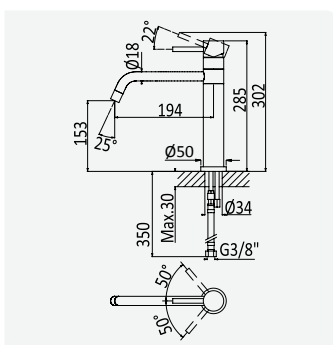

Monocomando de lava loiça, bica giratória - Lusitano

Sink mixer, swivel spout - Lusitano

Mitigeur monocommande, bec mobile - Lusitano

Monomando de fregadero, caño giratorio - Lusitano

cromado / chrome	107 050 1CR
satinox	107 050 1ST
night sky	107 050 1NS
pure white	107 050 1PW
graphite	107 050 1GT
morning mist	107 050 1MM
sunrise	107 050 1SR
sunset	107 050 1SS