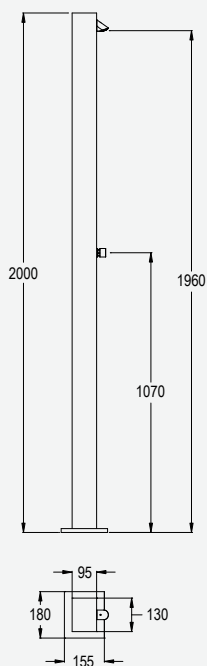

Coluna de chuveiro para exterior, com torneira temporizada

Outdoor shower column, with self-closing tap

Colonne douche d'extérieur avec robinet temporisée

Columna de ducha para exterior, con grifo temporizado

aço inox satinado / aço inox satinado /
satin stainless steel / 123 671 1IS
satiné