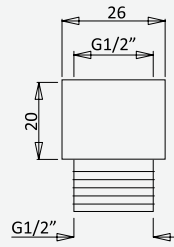

Aumento 20mm para bica de lavatórios à parede

Extension 20mm for wall basin mixers

Allonge 20mm pour mitigeur lavabo mural

Prolongación 20mm para mezclador de lavabo mural

cromado / chrome

156 748 3NO