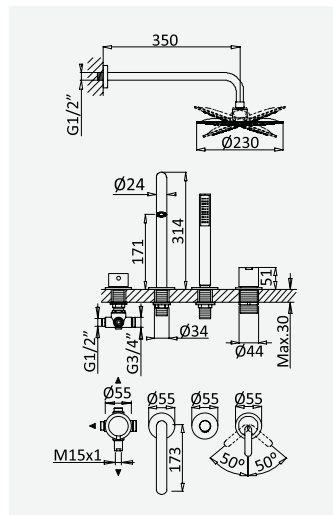

BRUMA AirEcoDrop

Monocomando de 4 furos de banheira, montagem à bancada, com chuveiro de parede Ø230 mm

Deck-mounted 4-hole single-lever bath/shower mixer, with shower head Ø230 mm
Mitigeur monocommande Bain/Douche 4 trous, avec douche de Ø230 mm
Monomando para baño y ducha de repisa, con ducha de Ø230 mm

cromado / chrome	167 511 1CR
satinox	167 511 1ST
night sky	167 511 1NS
pure white	167 511 1PW
graphite	167 511 1GT
morning mist	167 511 1MM
sunrise	167 511 1SR
sunset	167 511 1SS

Opção: Chuveiro fixo de tecto Ø230 mm em ABS e braço 100 mm

Option: ABS shower head Ø230 mm with ceiling shower arm 100 mm
Option: Douche de tête Ø230 mm en ABS avec bras vertical 100 mm
Opción: Alcachofa de ducha Ø230 mm en ABS con brazo de techo 100 mm

cromado / chrome	167 531 1CR
satinox	167 531 1ST
night sky	167 531 1NS
pure white	167 531 1PW
graphite	167 531 1GT
morning mist	167 531 1MM
sunrise	167 531 1SR
sunset	167 531 1SS

Sistema de escoamento com ligação para descarga - Elo

Integrated outlet for splash water - Elo
Bac de récupération des eaux de ruissellement - Elo
Sumidero y conexión al desagüe - Elo

cromado / chrome	161 001 2CR
satinox	161 001 2ST
night sky	161 001 2NS
pure white	161 001 2PW
graphite	161 001 2GT
morning mist	161 001 2MM
sunrise	161 001 2SR
sunset	161 001 2SS

Monocomando de duche montagem à bancada, com chuveiro de mão Elo - 2 saídas

Deck mounted single lever shower mixer, with handshower set Elo - 2 outlets
Mitigeur monocommande de douche sur plan avec kit de douchette à main Elo - 2 sorties
Monomando para ducha de repisa con set de ducha de mano Elo - 2 salidas

cromado / chrome	167 501 1CR
satinox	167 501 1ST
night sky	167 501 1NS
pure white	167 501 1PW
graphite	167 501 1GT
morning mist	167 501 1MM
sunrise	167 501 1SR
sunset	167 501 1SS

Opção: Com 3 saídas

Option: With 3 outlets
Option: Avec 3 sorties
Opción: Con 3 salidas

cromado / chrome	167 640 1CR
satinox	167 640 1ST
night sky	167 640 1NS
pure white	167 640 1PW
graphite	167 640 1GT
morning mist	167 640 1MM
sunrise	167 640 1SR
sunset	167 640 1SS

Sistema de escoamento com ligação para descarga - Elo

Integrated outlet for splash water - Elo
Bac de récupération des eaux de ruissellement - Elo
Sumidero y conexión al desagüe - Elo

cromado / chrome	161 001 2CR
satinox	161 001 2ST
night sky	161 001 2NS
pure white	161 001 2PW
graphite	161 001 2GT
morning mist	161 001 2MM
sunrise	161 001 2SR
sunset	161 001 2SS