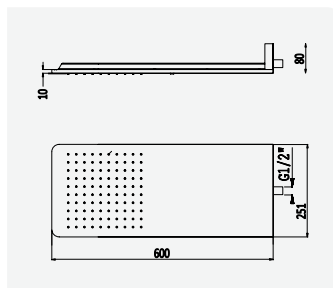

cromado / chrome	145 523 0CR
satinox	145 523 0ST
night sky	145 523 0NS
pure white	145 523 0PW
graphite	145 523 0GT
morning mist	145 523 0MM

Chuveiro fixo de parede com braço - Line
Shower head with shower arm - Line
Douche de tête avec bras - Line
Alcachofa de ducha con brazo mural - Line