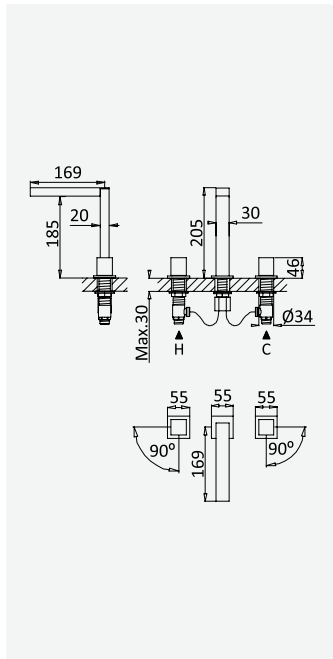

Misturadora de lavatório 3 furos, montagem à bancada

Deck-mounted, 3 hole basin mixer

Mélangeur lavabo sur plan, 3 trous

Monomando de repisa para lavabo de 3 orifícios

cromado / chrome	301 250 2CR
satinox	301 250 2ST
night sky	301 250 2NS
pure white	301 250 2PW
graphite	301 250 2GT
morning mist	301 250 2MM
sunrise	301 250 2SR
sunset	301 250 2SS

Opção: Com válvula clic-clac 1 1/4" - Quadra

Option: With push-open pop-up waste set 1 1/4" - Quadra

Option: Avec clic-clac garniture de vidage 1 1/4" - Quadra

Opción: Con desagüe clic-clac 1 1/4" - Quadra

cromado / chrome	301 254 2CR
satinox	301 254 2ST
night sky	301 254 2NS
pure white	301 254 2PW
graphite	301 254 2GT
morning mist	301 254 2MM
sunrise	301 254 2SR
sunset	301 254 2SS