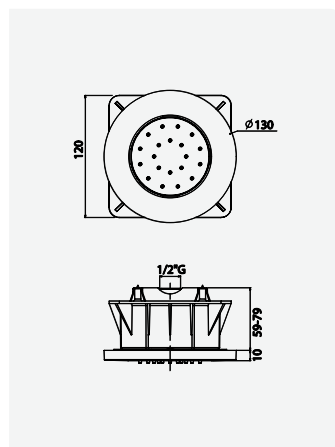

Chuveiro lateral embutido - EloiIn

Concealed side shower - EloiIn

Douchette latérale orientable, encastré - EloiIn

Ducha lateral empotrable - EloiIn

cromado / chrome	145 560 1CR
satinox	145 560 1ST
night sky	145 560 1NS
pure white	145 560 1PW