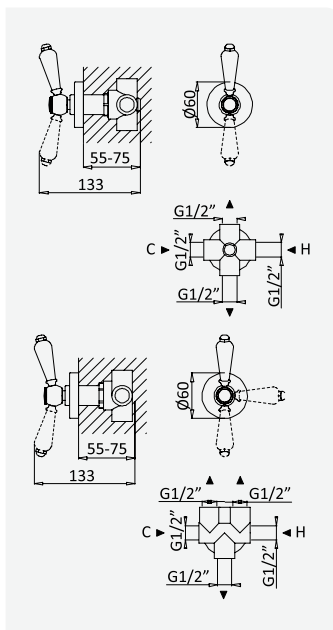

Inversor com 2 saídas

Diverter with 2 outlets

Inverseur avec 2 sorties

Inversor con 2 salidas

cromado / chrome	117 150 OCR
night sky	117 150 ONS
latão envelhecido / old brass	117 150 OLE
vieux laiton / latón viejo	117 150 OOR

Inversor com 3 saídas

Diverter with 3 outlets

Inverseur avec 3 sorties

Inversor con 3 salidas

cromado / chrome	117 160 OCR
night sky	117 160 ONS
latão envelhecido / old brass	117 160 OLE
vieux laiton / latón viejo	117 160 OOR