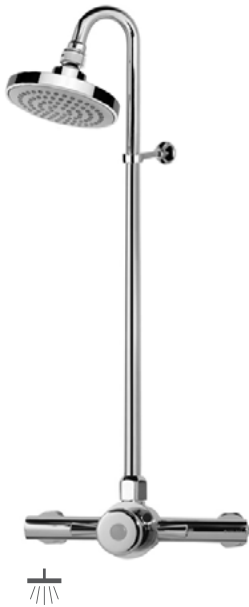

Sistema de duche temporizado, com misturador

Shower System for wall mounting with self-closing mixer
Colonne de douche system temporisée, avec mitigeur
Sistema de ducha temporizado, con mezclador

cromado / chrome

142 001 8CR