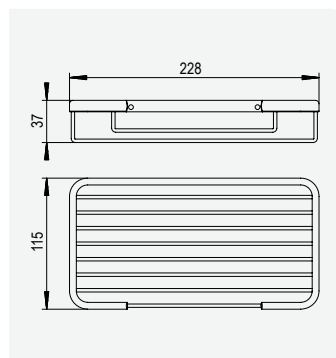

Saboneteira

Soap dish

Porte-savon

Jabonera

cromado / chrome

149 001 8CR