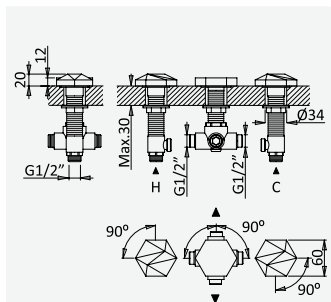

Misturadora de 3 furos, montagem à bancada, com 2 saída

3 hole deck-mounted mixer, with 2 outlet

Mitigeur sur plan de 3 trous, avec 2 sortie

Mezclador bimando de repisa de 3 orificios, con 2 salida

cromado / chrome	183 920 OCR
satinox	183 920 OST
night sky	183 920 ONS
pure white	183 920 OPW
graphite	183 920 OGT
morning mist	183 920 OMM
sunrise	183 920 OSR
sunset	183 920 OSS