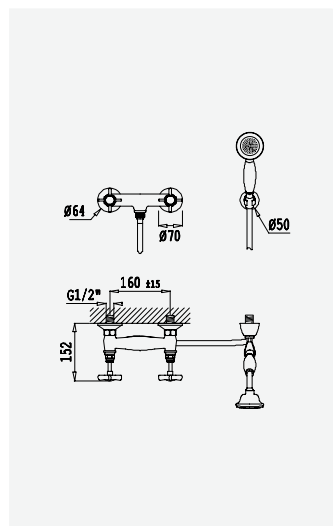

Misturadora de duche

Shower mixer

Mélangeur Douche

Bateria de ducha

chromado / chrome	119 040 OCR
night sky	119 040 ONS
latão envelhecido / old brass	119 040 OLE
vieux laiton / latón viejo	119 040 OOR
ouro 24kt / gold 24kt / or 24kt / oro 24kt	119 040 OOR