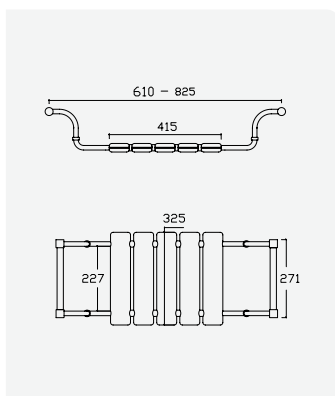

Banco extensível de banheira

Extendable bathtub stool

Tabouret extensible de bain

Asiento extensible para bañera

Inox / Polipropileno

Inox / Polipropileno

Inox / Polypropylène

Inox / Polypropylene

152 004 3IS