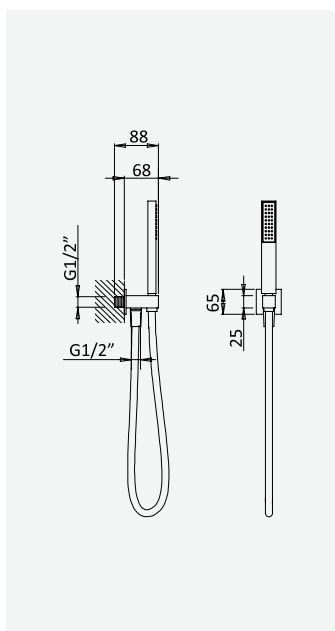

Mitigeur monocommande encastré avec 2 sorties

Monomando empotrable con 2 salidas

cromado / chrome	103 160 1CR
satinox	103 160 1ST
night sky	103 160 1NS
pure white	103 160 1PW
graphite	103 160 1GT
morning mist	103 160 1MM
sunrise	103 160 1SR
sunset	103 160 1SS

Monocomando embutido com 3 saídas

Concealed single lever mixer with 3 outlets

Mitigeur monocommande encastré avec 3 sorties

Monomando empotrable con 3 salidas

cromado / chrome	103 140 1CR
satinox	103 140 1ST
night sky	103 140 1NS
pure white	103 140 1PW
graphite	103 140 1GT
morning mist	103 140 1MM
sunrise	103 140 1SR
sunset	103 140 1SS

Monocomando embutido com 4 saídas

Concealed single lever mixer with 4 outlets

Mitigeur monocommande encastré avec 4 sorties

Monomando empotrable con 4 salidas

cromado / chrome	103 150 1CR
satinox	103 150 1ST
night sky	103 150 1NS
pure white	103 150 1PW
graphite	103 150 1GT
morning mist	103 150 1MM
sunrise	103 150 1SR
sunset	103 150 1SS

Conjunto de duche com curva de saída, bicha Lux 175mm e chuveiro de mão Quadraln

Shower set with outlet elbow, Lux hose 175mm and Quadraln handshower

Garniture de douche avec caude à encastré, Lux flexible 175mm et douchette Quadraln

Conjunto de ducha con codo de salida, flexo Lux 175mm y ducha de mano Quadraln

cromado / chrome	145 571 7CR
satinox	145 571 7ST
night sky	145 571 7NS
pure white	145 571 7PW
graphite	145 571 7GT
morning mist	145 571 7MM
sunrise	145 571 7SR
sunset	145 571 7SS