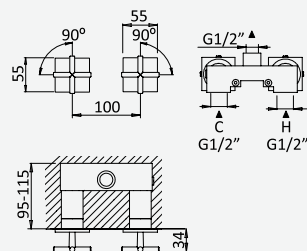

Misturadora embutida de 2 furos, com 1 saída

2 hole concealed mixer, with 1 outlet

Mitigeur encastré de 2 trous, avec 1 sortie

Mezclador bimando empotrable de 2 orificios, con 1 salida

chromado / chrome	106 130 OCR
satinox	106 130 OST
night sky	106 130 ONS
pure white	106 130 OPW
graphite	106 130 OGT
morning mist	106 130 OMM
sunset	106 130 OSS