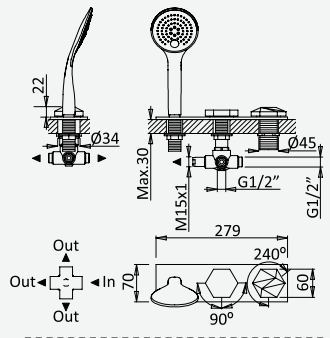

BRUMA AirEcoDrop

Sistema progressivo de banheira, montagem à bancada, com chuveiro de tecto Ø250 mm

Progressive deck-mounted bath-shower set with ceiling shower head Ø250 mm

Kit de bain-douche progressif avec douche de tête Ø250 mm

Sistema progresivo de baño y ducha de repisa con ducha de techo Ø250 mm

cromado / chrome	183 470 2CR
satinox	183 470 2ST
night sky	183 470 2NS
pure white	183 470 2PW
graphite	183 470 2GT
morning mist	183 470 2MM
sunrise	183 470 2SR
sunset	183 470 2SS

Opção: Chuveiro fixo de parede Ø250 mm em inox, com rótula e braço 350mm

Option: Inox shower head Ø250 mm with wall shower arm 350 mm

Option: Douche de tête Ø250 mm en inox, avec bras mural longueur 350 mm

Option: Alcachofa de ducha Ø250 mm en inox, con brazo mural 350 mm

cromado / chrome	183 480 2CR
satinox	183 480 2ST
night sky	183 480 2NS
pure white	183 480 2PW
graphite	183 480 2GT
morning mist	183 480 2MM
sunrise	183 480 2SR
sunset	183 480 2SS

Sistema de escoamento com ligação para descarga - Utopia

Integrated outlet for splash water - Utopia

Bac de récupération des eaux de ruissellement - Utopia

Sumidero y conexión al desagüe - Utopia

cromado / chrome	161 002 1CR

Misturadora progressiva de duche montagem à bancada, com chuveiro de mão EmotionSPA - 2 saídas

Progressive deck-mounted shower mixer, with handshower set EmotionSPA - 2 outlets

Mitigeur progressif de douche sur plan avec kit de douchette à main EmotionSPA - 2 sorties

Mezclador progresivo para ducha de repisa con set de ducha de mano EmotionSPA - 2 salidas

cromado / chrome	183 400 2CR
satinox	183 400 2ST
night sky	183 400 2NS
pure white	183 400 2PW
graphite	183 400 2GT
morning mist	183 400 2MM
sunrise	183 400 2SR
sunset	183 400 2SS

Opção: Com 3 saídas

Option: With 3 outlets

Option: Avec 3 sorties

Option: Con 3 salidas

cromado / chrome	183 410 2CR
satinox	183 410 2ST
night sky	183 410 2NS
pure white	183 410 2PW
graphite	183 410 2GT
morning mist	183 410 2MM
sunrise	183 410 2SR
sunset	183 410 2SS

Sistema de escoamento com ligação para descarga - Utopia

Integrated outlet for splash water - Utopia

Bac de récupération des eaux de ruissellement - Utopia

Sumidero y conexión al desagüe - Utopia

cromado / chrome	161 002 1CR