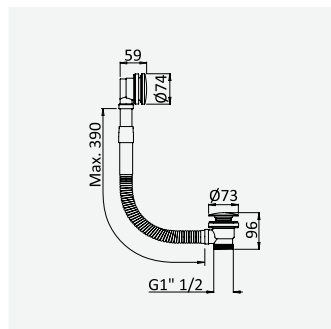

Válvula clic-clac para banheira com avisador - Em latão/cobre

Push-open bath waste and overflow set - In brass / copper
Clic-clac garniture de vidage pour baignoire standard - En laiton / cuivre
Desagüe clic-clc de bañera con rebosadero - En latón / cobre

cromado / chrome	161 000 8CR