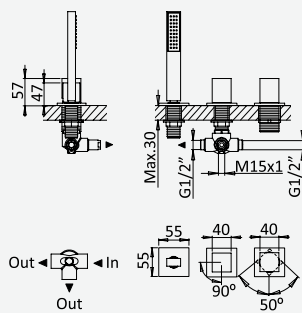

BRUMA AirEcoDrop

AD

Monocomando de 4 furos para banheira, montagem à bancada, com chuveiro de parede 250x250 mm

Deck-mounted 4-hole single-lever bath/shower mixer, with shower head 250x250 mm

Mitigeur monocommande Bain/Douche 4 trous, avec douche de 250x250 mm

Monomando para baño y ducha de repisa, con alcachofa de ducha de 250x250 mm

cromado / chrome	301 511 2CR
satinox	301 511 2ST
night sky	301 511 2NS
pure white	301 511 2PW
graphite	301 511 2GT
morning mist	301 511 2MM
sunrise	301 511 2SR
sunset	301 511 2SS

Opção: Chuveiro fixo de tecto 250x250 mm em inox e braço 100 mm

Option: Inox shower head 250x250 mm with ceiling shower arm 100 mm

Option: Douche de tête 250x250 mm en inox avec bras vertical 100 mm

Opção: Alcachofa de ducha 250x250 mm em inox con brazo de techo 100 mm

cromado / chrome	301 531 2CR
satinox	301 531 2ST
night sky	301 531 2NS
pure white	301 531 2PW
graphite	301 531 2GT
morning mist	301 531 2MM
sunrise	301 531 2SR
sunset	301 531 2SS

Sistema de escoamento com ligação para descarga - Quadra

Integrated outlet for splash water - Quadra

Bac de récupération des eaux de ruissellement - Quadra

Sumidero y conexión al desagüe - Quadra

cromado / chrome	161 001 8CR
satinox	161 001 8ST
night sky	161 001 8NS
pure white	161 001 8PW
graphite	161 001 8GT
morning mist	161 001 8MM
sunrise	161 001 8SR
sunset	161 001 8SS

Monocomando de ducha montagem à bancada, com chuveiro de mão Quadraln - 2 saídas

Deck mounted single lever shower mixer, with handshower set Quadraln - 2 outlets

Mitigeur monocommande de douche sur plan avec kit de douchette à main Quadraln - 2 sorties

Monomando para ducha de repisa con set de ducha de mano Quadraln - 2 salidas

cromado / chrome	301 501 2CR
satinox	301 501 2ST
night sky	301 501 2NS
pure white	301 501 2PW
graphite	301 501 2GT
morning mist	301 501 2MM
sunrise	301 501 2SR
sunset	301 501 2SS

Opção: Com 3 saídas

Option: With 3 outlets

Option: Avec 3 sorties

Opção: Con 3 salidas

cromado / chrome	301 641 2CR
satinox	301 641 2ST
night sky	301 641 2NS
pure white	301 641 2PW
graphite	301 641 2GT
morning mist	301 641 2MM
sunrise	301 641 2SR
sunset	301 641 2SS

Sistema de escoamento com ligação para descarga - Quadra

Integrated outlet for splash water - Quadra

Bac de récupération des eaux de ruissellement - Quadra

Sumidero y conexión al desagüe - Quadra

cromado / chrome	161 001 8CR
satinox	161 001 8ST
night sky	161 001 8NS
pure white	161 001 8PW
graphite	161 001 8GT
morning mist	161 001 8MM
sunrise	161 001 8SR
sunset	161 001 8SS