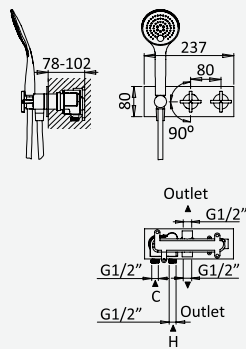

Misturadora termostática embutida de 2 saídas, com chuveiro de mão EmotionSPA

Thermostatic concealed 2 outlets mixer, with handshower set EmotionSPA

Mitigeur thermostatique encastré de 2 sorties, avec kit de douchette à main EmotionSPA

Mezclador termostático empotrable de 2 salidas, con set de ducha de mano EmotionSPA

cromado / chrome	106 441 1CR
satinox	106 441 1ST
night sky	106 441 1NS
pure white	106 441 1PW
graphite	106 441 1GT
morning mist	106 441 1MM
sunset	106 441 1SS

Misturadora termostática embutida de 3 saídas, com chuveiro de mão EmotionSPA

Thermostatic concealed 3 outlets mixer, with handshower set EmotionSPA

Mitigeur thermostatique encastré de 3 sorties, avec kit de douchette à main EmotionSPA

Mezclador termostático empotrable de 3 salidas, con set de ducha de mano EmotionSPA

cromado / chrome	106 452 1CR
satinox	106 452 1ST
night sky	106 452 1NS
pure white	106 452 1PW
graphite	106 452 1GT
morning mist	106 452 1MM
sunset	106 452 1SS

Misturadora termostática embutida com bica de banheira e chuveiro de mão EmotionSPA

Thermostatic concealed mixer with bath spout and handshower set EmotionSPA

Mitigeur thermostatique encastré avec bec de bain et kit de douchette à main EmotionSPA

Mezclador termostático empotrable con caño de bañera y set de ducha de mano EmotionSPA

cromado / chrome	106 903 1CR
satinox	106 903 1ST
night sky	106 903 1NS
pure white	106 903 1PW
graphite	106 903 1GT
morning mist	106 903 1MM
sunset	106 903 1SS

Misturadora termostática embutida de 3 saídas, com bica de banheira e chuveiro de mão EmotionSPA

Thermostatic concealed 3 outlets mixer, with bath spout and handshower set EmotionSPA

Mitigeur thermostatique encastré de 3 sorties, avec bec de bain et kit de douchette à main EmotionSPA

Mezclador termostático empotrable de 3 salidas con caño de bañera y set de ducha de mano EmotionSPA

cromado / chrome	106 904 1CR
satinox	106 904 1ST
night sky	106 904 1NS
pure white	106 904 1PW
graphite	106 904 1GT
morning mist	106 904 1MM
sunset	106 904 1SS