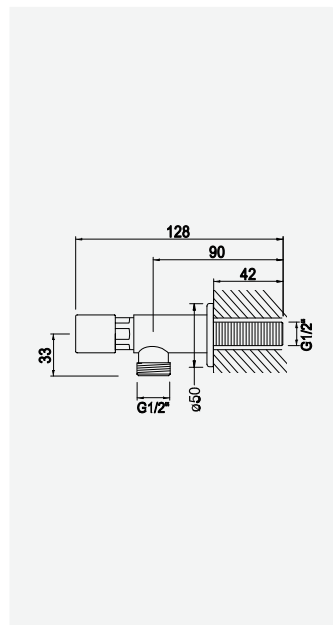

Torneira temporizada de urinol

Wall mounted, self-closing urinal tap
Robinetterie temporisée pour urinoir, montage mural
Grifo temporizado mural para urinario

cromado / chrome

143 000 1CR

EL/TP