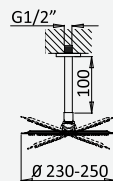

BRUMA AirEcoDrop