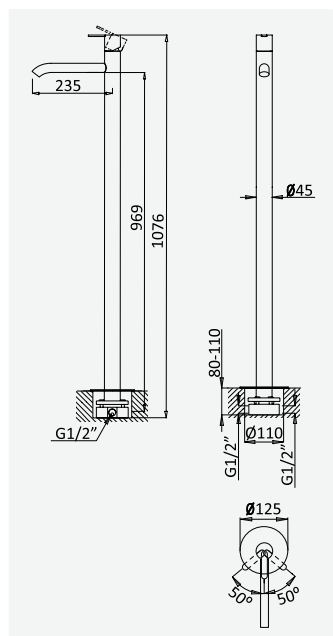

Monocomando de lavatório fixação ao chão

Free-standing single-lever basin mixer
Mitigeur à fixation au sol pour lavabo
Grifería de lavabo para fijación al suelo

aço inox satinado / acero inox satinado
satin stainless steel /
acier inoxydable satiné **186 940 1IS**

Opção: Com válvula clic-clac 1 1/4" - Elo

Option: With push-open pop-up waste set 1 1/4" - Elo
Option: Avec clic-clac garniture de vidage 1 1/4" - Elo
Opción: Con desagüe clic-clac 1 1/4" - Elo

aço inox satinado / acero inox satinado
satin stainless steel /
acier inoxydable satiné **186 943 1IS**