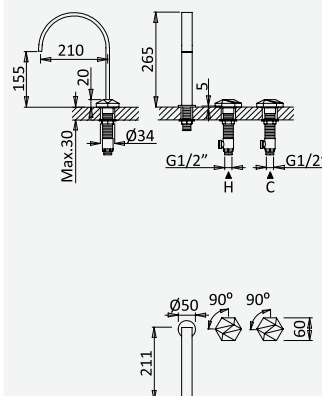

Misturadora de lavatório 3 furos, bica lateral, montagem à bancada

Deck-mounted, 3 hole basin mixer

Mitigeur lavabo sur plan, 3 trous

Mezclador bimando de repisa para lavabo de 3 orificios

cromado / chrome	183 020 0CR
satinox	183 020 0ST
night sky	183 020 0NS
pure white	183 020 0PW
graphite	183 020 0GT
morning mist	183 020 0MM
sunrise	183 020 0SR
sunset	183 020 0SS

Opção: Com válvula clic-clac 1 1/4" - Elo

Option: With push-open pop-up waste set 1 1/4" - Elo

Option: Avec clic-clac garniture de vidage 1 1/4" - Elo

Opción: Con desagüe clic-clac 1 1/4" - Elo

cromado / chrome	183 021 0CR
satinox	183 021 0ST
night sky	183 021 0NS
pure white	183 021 0PW
graphite	183 021 0GT
morning mist	183 021 0MM
sunrise	183 021 0SR
sunset	183 021 0SS