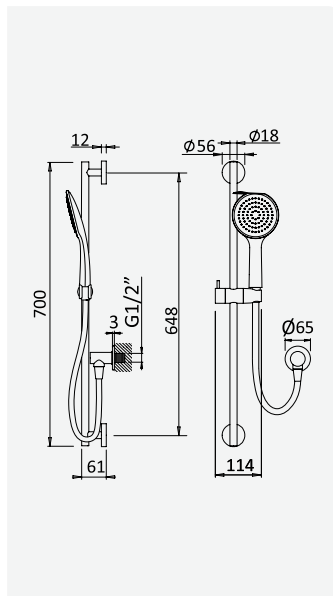

Conjunto de ducha com curva de saída, rampa EloX, bicha 175mm e chuveiro de mão Emotion

Shower set with outlet elbow, EloX Shower rail, hose 175mm and Emotion handshower

Garniture de douche avec caude à encastrer, barre de douche EloX, flexible 175mm et douchette Emotion

Conjunto de ducha con codo de salida, barra de ducha EloX, flexo 175mm y ducha de mano Emotion

cromado/chrome	145 572 4CR
satinox	145 572 4ST
night sky	145 572 4NS
pure white	145 573 4PW
graphite	145 573 2GT
morning mist	145 573 2MM
sunrise	145 573 2SR
sunset	145 573 2SS