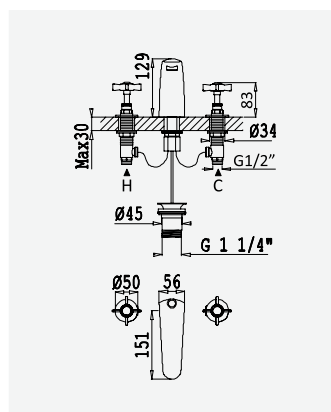

Misturadora de lavatório 3 furos, montagem à bancada, com válvula automática

Deck-mounted, 3 hole basin mixer, with pop-up waste set

Mélangeur lavabo sur plan, 3 trous, avec garniture de vidage

Bateria de lavabo, con vaciador automático

	cromado / chrome	119 332 OCR
	night sky	119 332 ONS
	latão envelhecido / old brass	119 332 OLE
	vieux laiton / latón viejo	119 332 OOR
	ouro 24kt / gold 24kt / or 24kt / oro 24kt	119 332 OOR