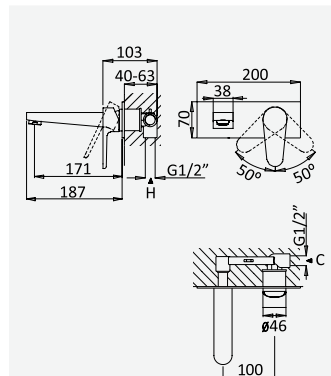

Monocomando de lavatório à parede, de espelho único

Wall basin mixer with single escutcheon

Mitigeur monocommande mural de rosace unique, pour lavabo

Monomando de lavabo mural de rosetón único

cromado / chrome	114 060 1CR
satinox	114 060 1ST
night sky	114 060 1NS

Opção: Com válvula clic-clac 1 1/4" - Liz

Option: With push-open pop-up waste set 1 1/4" - Liz

Option: Avec clic-clac garniture de vidage 1 1/4" - Liz

Opción: Con desagüe clic-clac 1 1/4" - Liz

	cromado / chrome	114 063 1CR
	satinox	114 063 1ST
	night sky	114 063 1NS