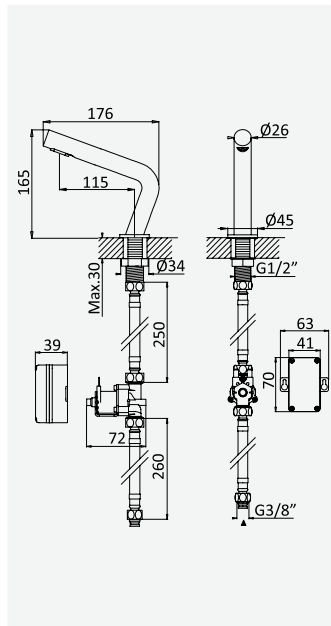

Torneira electrónica de lavatório, sensor capacitivo - Free

Capacitive sensor, electronic basin tap - Free

Robinetterie monofluide, détection capacitive - Free

Grifo electrónico para lavabo, detección capacitiva - Free

6.0V	cromado / chrome	127 350 OCR
	satinox	127 350 OST