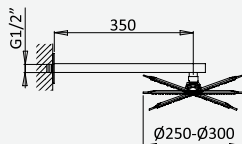

Chuveiro fixo de parede Ø250 mm em inox, com rótula e braço Venus 350mm

Inox shower head Ø250 mm with shower arm Venus 350 mm

Douche de tête Ø250 mm en inox, avec bras Venus longueur 350mm

Alcachofa de ducha Ø250 mm en inox, con brazo mural Venus 350mm

cromado / chrome	145 527 1CR	
satinox	145 527 1ST	
night sky	145 527 1NS	
pure white	145 527 1PW	
	graphite	145 527 1GT
	morning mist	145 527 1MM
	sunrise	145 527 1SR
	sunset	145 527 1SS

Opção: Chuveiro fixo de Ø300 mm em inox

Option: Inox shower head Ø300 mm

Option: Douche de tête Ø300 mm en inox

Opción: Alcachofa de ducha Ø300 mm en inox

cromado / chrome	145 527 5CR	
satinox	145 527 5ST	
night sky	145 527 5NS	
pure white	145 527 5PW	
	graphite	145 527 5GT
	morning mist	145 527 5MM
	sunrise	145 527 5SR
	sunset	145 527 5SS