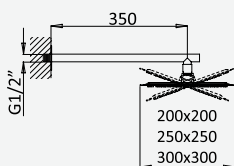

BRUMA AirEcoDrop