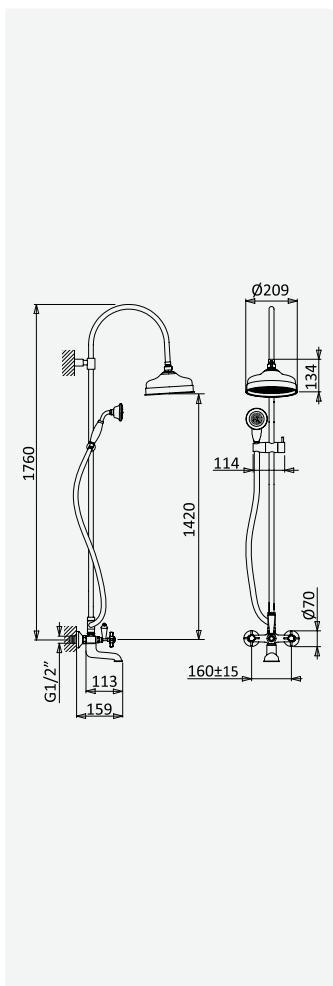

Sistema de ducha, con brazo para ducha de Ø200mm en latón, fija en altura y barra de ducha

cromado / chrome	119 275 1CR
night sky	119 275 1NS
latão envelhecido / old brass	119 275 1LE
vieux laiton / latón viejo	119 275 1OR
ouro 24kt / gold 24kt / or 24kt / oro 24kt	119 275 1OR