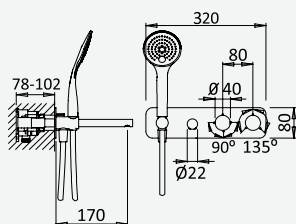

BRUMA AirEcoDrop

Sistema termostático embutido de banheira com chuveiro de parede Ø250 mm, kit de chuveiro mão EmotionSPA e bica de banheira - Venus

Thermostatic concealed bath-shower set with shower head Ø250 mm, EmotionSPA handshower set and bath spout - Venus