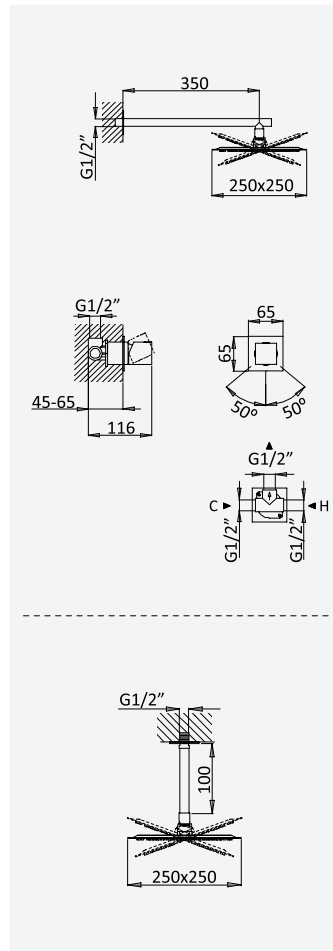

BRUMA AirEcoDrop

Sistema embutido de duche, com chuveiro de parede 250x250 mm

Concealed shower set, with shower head 250x250 mm

Kit de douche encastré, avec douche de tête 250x250 mm

Sistema de ducha empotrado, con alcachofa de ducha 250x250 mm

cromado / chrome	301 761 2CR
satinox	301 761 2ST
night sky	301 761 2NS
pure white	301 761 2PW
graphite	301 761 2GT
morning mist	301 761 2MM
sunrise	301 761 2SR
sunset	301 761 2SS

Opção: Chuveiro fixo de tecto 250x250 mm em inox e braço 100 mm

Option: Inox shower head 250x250 mm with ceiling shower arm 100 mm

Option: Douche de tête 250x250 mm en inox avec bras vertical 100 mm

Opción: Alcachofa de ducha 250x250 mm en inox con brazo de techo 100 mm

cromado / chrome	301 561 2CR
satinox	301 561 2ST
night sky	301 561 2NS
pure white	301 561 2PW
graphite	301 561 2GT
morning mist	301 561 2MM
sunrise	301 561 2SR
sunset	301 561 2SS