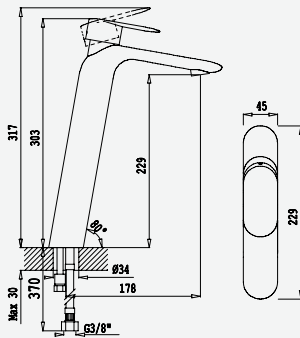

cromado / chrome	112 210 OCR
satinox	112 210 OST
night sky	112 210 ONS
pure white	112 210 OPW
graphite	112 210 OGT
morning mist	112 210 OMM
sunset	112 210 OSS

Opção: Com válvula clic-clac 1 1/4" - Elo

Option: With push-open pop-up waste set 1 1/4" - Elo

Option: Avec clic-clac garniture de vidage 1 1/4" - Elo

Opción: Con desagüe clic-clac 1 1/4" - Elo

cromado / chrome	112 211 OCR
satinox	112 211 OST
night sky	112 211 ONS
pure white	112 211 OPW
graphite	112 211 OGT
morning mist	112 211 OMM
sunset	112 211 OSS

Monocomando de lavatório à parede

Wall basin mixer

Mitigeur monocommande mural

Monomando de lavabo mural