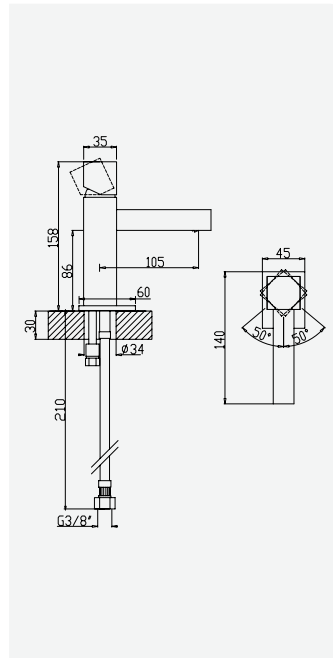

ES

Monocomando de lavatório

Basin mixer

Mitigeur monocommande lavabo

Monomando de lavabo

cromado / chrome	102 010 2CR
satinox	102 010 2ST
night sky	102 010 2NS
pure white	102 010 2PW
graphite	102 010 2GT
morning mist	102 010 2MM
sunrise	102 010 2SR
sunset	102 010 2SS

Opção: Com válvula clic-clac 1 1/4" - Quadra

Option: With push-open pop-up waste set 1 1/4" - Quadra

Option: Avec clic-clac garniture de vidage 1 1/4" - Quadra

Opción: Con desagüe clic-clac 1 1/4" - Quadra

cromado / chrome	102 014 2CR
satinox	102 014 2ST
night sky	102 014 2NS
pure white	102 014 2PW
graphite	102 014 2GT
morning mist	102 014 2MM
sunrise	102 014 2SR
sunset	102 014 2SS

Monocomando de lavatório

Basin mixer

Mitigeur monocommande lavabo

Monomando de lavabo

cromado / chrome	102 010 1CR
satinox	102 010 1ST
night sky	102 010 1NS
pure white	102 010 1PW
graphite	102 010 1GT
morning mist	102 010 1MM
sunrise	102 010 1SR
sunset	102 010 1SS

Opção: Com válvula clic-clac 1 1/4" - Quadra

Option: With push-open pop-up waste set 1 1/4" - Quadra

Option: Avec clic-clac garniture de vidage 1 1/4" - Quadra

Opción: Con desagüe clic-clac 1 1/4" - Quadra

cromado / chrome	102 014 1CR
satinox	102 014 1ST
night sky	102 014 1NS
pure white	102 014 1PW
graphite	102 014 1GT
morning mist	102 014 1MM
sunrise	102 014 1SR
sunset	102 014 1SS