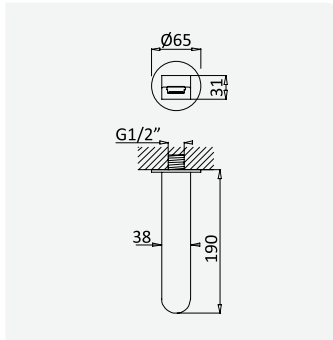

Bica de banheira, montagem à parede - Liz

Bath wall spout - Liz

Bec bain mural - Liz

Caño de bañera mural - Liz

cromado / chrome	145 640 7CR
satinox	145 640 7ST
night sky	145 640 7NS