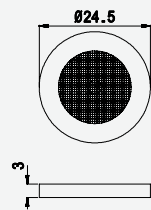

Vedante com rede

Gasket with filter

Joint avec filtre

Junta con filtro

156 744 8NO