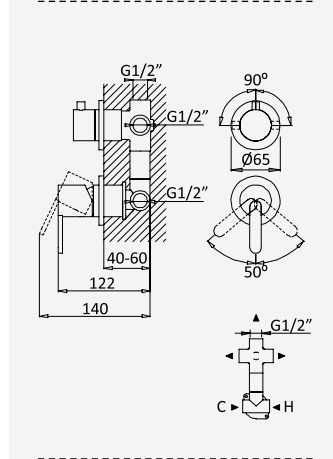

Monocomando embutido com 3 saídas

Concealed single lever mixer with 3 outlets

Mitigeur monocommande encastré avec 3 sorties

Monomando empotrable con 3 salidas

aço inox satinado / acero inox satinado
satin stainless steel /
acier inoxydable satiné

186 140 1IS