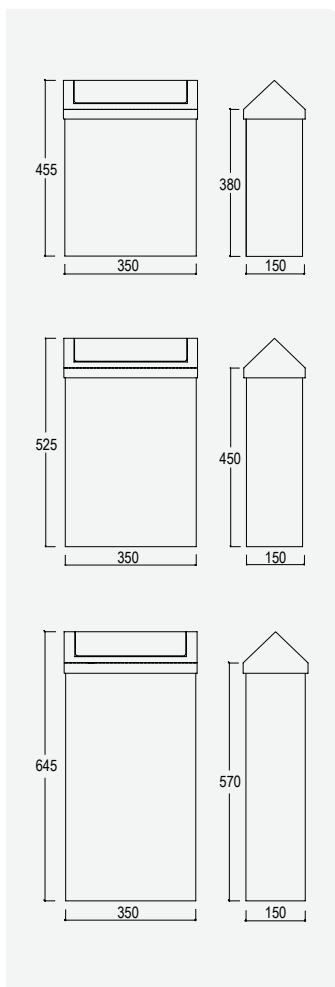

Toalheiro de pé com porta-rolos e piaçaba
Standing towel holder with paper and toilet brush holders
Accessoires sur pied avec porte-papier et porte-balai
Toallero de pie con portarollo y escubillero

cromado / chrome	151 000 3CR
satinox	151 000 3ST
night sky	151 000 3NS
pure white	151 000 3PW
graphite	151 000 3GT
morning mist	151 000 3MM