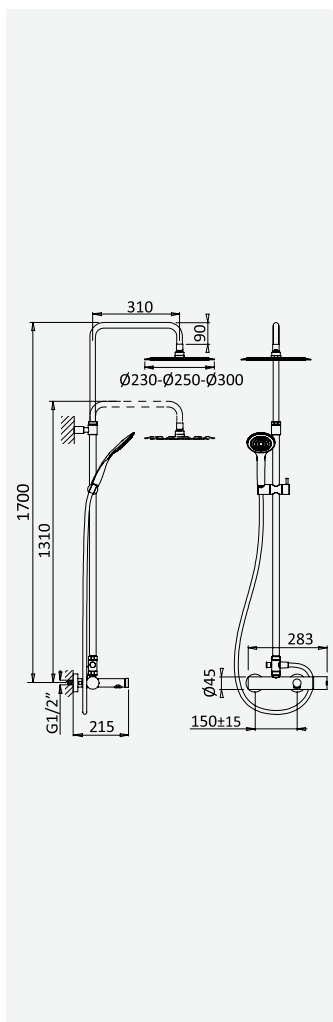

BRUMA AirEcoDrop

Sistema de banheira com braço ajustável, chuveiro de Ø230mm em ABS e rampa de duche

Bath-shower system for wall mounting with adjustable head shower Ø230mm and shower rail

Colonne de Bain-douche system avec douche de tête Ø230mm réglable et barre de douche

Sistema de Baño-ducha con brazo para ducha de Ø230mm, ajustable en altura y barra de ducha

cromado / chrome	167 260 1CR
satinox	167 260 1ST
night sky	167 260 1NS
pure white	167 260 1PW
graphite	167 260 1GT
morning mist	167 260 1MM
sunrise	167 260 1SR
sunset	167 260 1SS

Opção: Chuveiro fixo UltraThin com Ø250 mm em inox | Bicha de chuveiro Lux | Chuveiro mão EmotionSPA

Option: UltraThin Inox shower head Ø250 mm | Lux shower hose | Hand-shower EmotionSPA

Option: Douche de tête UltraThin Ø250 mm en inox | Flexible Lux | Douchette EmotionSPA

Opción: Alcachofa de ducha UltraThin Ø250 mm en inox | Flexo Lux | Ducha de mano EmotionSPA

cromado / chrome	167 260 2CR
satinox	167 260 2ST
night sky	167 260 2NS
pure white	167 260 2PW
graphite	167 260 2GT
morning mist	167 260 2MM
sunrise	167 260 2SR
sunset	167 260 2SS

Opção: Chuveiro fixo UltraThin com Ø300 mm em inox | Bicha de chuveiro Lux | Chuveiro mão EmotionSPA

Option: UltraThin Inox shower head Ø300 mm | Lux shower hose | Hand-shower EmotionSPA

Option: Douche de tête UltraThin Ø300 mm en inox | Flexible Lux | Douchette EmotionSPA

Opción: Alcachofa de ducha UltraThin Ø300 mm en inox | Flexo Lux | Ducha de mano EmotionSPA

cromado / chrome	167 260 3CR
satinox	167 260 3ST
night sky	167 260 3NS
pure white	167 260 3PW
graphite	167 260 3GT
morning mist	167 260 3MM
sunrise	167 260 3SR
sunset	167 260 3SS