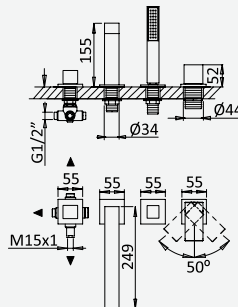

BRUMA AirEcoDrop

Monocomando de 4 furos para banheira, montagem à bancada

Deck-mounted 4-hole single-lever bath/shower mixer

Mitigeur monocommande Bain/Douche 4 trous

Monomando para baño y ducha de repisa

cromado / chrome	182 330 1CR
satinox	182 330 1ST
night sky	182 330 1NS
pure white	182 330 1PW
graphite	182 330 1GT
morning mist	182 330 1MM
sunset	182 330 1SS

Opção: Com 3 saídas

Option: With 3 outlets

Option: Avec 3 sorties

Option: Con 3 salidas

cromado / chrome	182 332 1CR
satinox	182 332 1ST
night sky	182 332 1NS
pure white	182 332 1PW
graphite	182 332 1GT
morning mist	182 332 1MM
sunset	182 332 1SS

Sistema de escoamento com ligação para descarga - Quadra

Integrated outlet for splash water - Quadra

Bac de récupération des eaux de ruissellement - Quadra

Sumidero y conexión al desagüe - Quadra

cromado / chrome	161 001 8CR
satinox	161 001 8ST
night sky	161 001 8NS
pure white	161 001 8PW
graphite	161 001 8GT
morning mist	161 001 8MM
sunset	161 001 8SS

Monocomando de 4 furos de banheira, montagem à bancada, com chuveiro de parede 250x250 mm em Inox UltraThin

Deck-mounted 4-hole single-lever bath/shower mixer, with shower head 250x250 mm in UltraThin Inox

Mitigeur monocommande Bain/Douche 4 trous, avec douche de 250x250 mm en Inox UltraThin

Monomando para baño y ducha de repisa, con ducha de 250x250 mm en Inox UltraThin

cromado / chrome	182 511 1CR
satinox	182 511 1ST
night sky	182 511 1NS
pure white	182 511 1PW
graphite	182 511 1GT
morning mist	182 511 1MM
sunset	182 511 1SS

Opção: Chuveiro fixo de tecto 250x250 mm em Inox UltraThin e braço 100 mm

Option: Inox UltraThin shower head 250x250 mm with ceiling shower arm 100 mm

Option: Douche de tête 250x250 mm en Inox UltraThin avec bras vertical 100 mm

Option: Alcachofa de ducha 250x250 mm en Inox UltraThin con brazo de techo 100 mm

cromado / chrome	182 531 1CR
satinox	182 531 1ST
night sky	182 531 1NS
pure white	182 531 1PW
graphite	182 531 1GT
morning mist	182 531 1MM
sunset	182 531 1SS

Sistema de escoamento com ligação para descarga - Quadra

Integrated outlet for splash water - Quadra

Bac de récupération des eaux de ruissellement - Quadra

Sumidero y conexión al desagüe - Quadra

cromado / chrome	161 001 8CR
satinox	161 001 8ST
night sky	161 001 8NS
pure white	161 001 8PW
graphite	161 001 8GT
morning mist	161 001 8MM
sunset	161 001 8SS