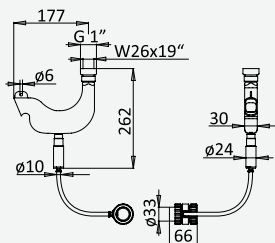

BRUMA AirEcoDrop

Monocomando de 4 furos para banheira, montagem à bancada

Deck-mounted 4-hole single-lever bath/shower mixer

Mitigeur monocommande Bain/Douche 4 trous

Monomando para baño y ducha de repisa

cromado / chrome	182 330 1CR
satinox	182 330 1ST
night sky	182 330 1NS
pure white	182 330 1PW
graphite	182 330 1GT
morning mist	182 330 1MM
sunset	182 330 1SS

Opção: Com 3 saídas

Option: With 3 outlets

Option: Avec 3 sorties

Option: Con 3 salidas

cromado / chrome	182 332 1CR
satinox	182 332 1ST
night sky	182 332 1NS
pure white	182 332 1PW
graphite	182 332 1GT
morning mist	182 332 1MM
sunset	182 332 1SS

Sistema de escoamento com ligação para descarga - Quadra

Integrated outlet for splash water - Quadra

Bac de récupération des eaux de ruissellement - Quadra

Sumidero y conexión al desagüe - Quadra

cromado / chrome	161 001 8CR
satinox	161 001 8ST
night sky	161 001 8NS
pure white	161 001 8PW
graphite	161 001 8GT
morning mist	161 001 8MM
sunset	161 001 8SS

Monocomando de 4 furos de banheira, montagem à bancada, com chuveiro de parede 250x250 mm em Inox UltraThin

Deck-mounted 4-hole single-lever bath/shower mixer, with shower head 250x250 mm in UltraThin Inox

Mitigeur monocommande Bain/Douche 4 trous, avec douche de 250x250 mm en Inox UltraThin

Monomando para baño y ducha de repisa, con ducha de 250x250 mm en Inox UltraThin

cromado / chrome	182 511 1CR
satinox	182 511 1ST
night sky	182 511 1NS
pure white	182 511 1PW
graphite	182 511 1GT
morning mist	182 511 1MM
sunset	182 511 1SS

Opção: Chuveiro fixo de tecto 250x250 mm em Inox UltraThin e braço 100 mm

Option: Inox UltraThin shower head 250x250 mm with ceiling shower arm 100 mm

Option: Douche de tête 250x250 mm en Inox UltraThin avec bras vertical 100 mm

Option: Alcachofa de ducha 250x250 mm en Inox UltraThin con brazo de techo 100 mm

cromado / chrome	182 531 1CR
satinox	182 531 1ST
night sky	182 531 1NS
pure white	182 531 1PW
graphite	182 531 1GT
morning mist	182 531 1MM
sunset	182 531 1SS

Sistema de escoamento com ligação para descarga - Quadra

Integrated outlet for splash water - Quadra

Bac de récupération des eaux de ruissellement - Quadra

Sumidero y conexión al desagüe - Quadra

cromado / chrome	161 001 8CR
satinox	161 001 8ST
night sky	161 001 8NS
pure white	161 001 8PW
graphite	161 001 8GT
morning mist	161 001 8MM
sunset	161 001 8SS