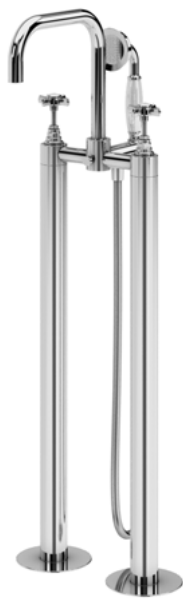

Misturadora de banheira e duche, montagem ao chão

Bath/shower mixer, floor-mounted

Mélangeur Bain/Douche, montage au sol

Batería para baño y ducha con toma a suelo

cromado / chrome	119 080 OCR
night sky	119 080 ONS
latão envelhecido / old brass	119 080 OLE
vieux laiton / latón viejo	119 080 OOR
ouro 24kt / gold 24kt / or 24kt / oro 24kt	119 080 OOR