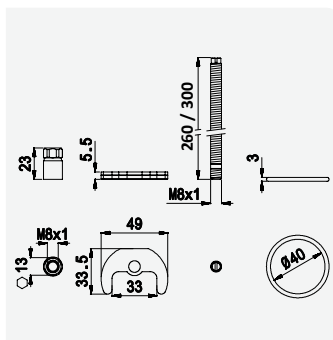

Kit fixação em aço, para monocomando com aumento

Fixing set for basin mixers for free-standing basins

set de Fixation pour mitigeur lavabo version réhaussée

set fijación p/monomando de lavabo con aumento

260 mm	156 744 0NO
300 mm - LEAF	156 745 8NO