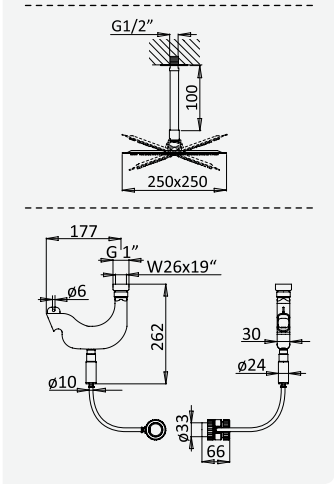

BRUMA AirEcoDrop

ES

Monocomando de 4 furos para banheira, montagem à bancada, com chuveiro de parede 250x250 mm

Deck-mounted 4-hole single-lever bath/shower mixer, with shower head 250x250 mm

Mitigeur monocommande Bain/Douche 4 trous, avec douche de 250x250 mm

Monomando para baño y ducha de repisa, con ducha de 250x250 mm

cromado / chrome	102 511 2CR
satinox	102 511 2ST
night sky	102 511 2NS
pure white	102 511 2PW
graphite	102 511 2GT
morning mist	102 511 2MM
sunrise	102 511 2SR
sunset	102 511 2SS

Opção: Chuveiro fixo de tecto 250x250 mm em inox e braço 100 mm

Option: Inox shower head 250x250 mm with ceiling shower arm 100 mm

Option: Douche de tête 250x250 mm en inox avec bras vertical 100 mm

Opción: Alcachofa de ducha 250x250 mm en inox con brazo de techo 100 mm

cromado / chrome	102 531 1CR
satinox	102 531 1ST
night sky	102 531 1NS
pure white	102 531 1PW
graphite	102 531 1GT
morning mist	102 531 1MM
sunrise	102 531 1SR
sunset	102 531 1SS

Sistema de escoamento com ligação para descarga - Quadra

Integrated outlet for splash water - Quadra

Bac de récupération des eaux de ruissellement - Quadra

Sumidero y conexión al desagüe - Quadra

cromado / chrome	161 001 8CR
satinox	161 001 8ST
night sky	161 001 8NS
pure white	161 001 8PW
graphite	161 001 8GT
morning mist	161 001 8MM
sunrise	161 001 8SR
sunset	161 001 8SS

Monocomando de ducha montagem à bancada, com chuveiro de mão Quadra - 2 saídas

Deck mounted single lever shower mixer, with handshower set Quadra - 2 outlets

Mitigeur monocommande de douche sur plan avec kit de douchette à main Quadra - 2 sorties

Monomando para ducha de repisa con set de ducha de mano Quadra - 2 salidas

cromado / chrome	102 501 2CR
satinox	102 501 2ST
night sky	102 501 2NS
pure white	102 501 2PW
graphite	102 501 2GT
morning mist	102 501 2MM
sunrise	102 501 2SR
sunset	102 501 2SS

Opção: Manipulo 2

Option: Lever 2

Option: Poignée 2

Opción: Mando 2

cromado / chrome	102 501 1CR
satinox	102 501 1ST
night sky	102 501 1NS
pure white	102 501 1PW
graphite	102 501 1GT
morning mist	102 501 1MM
sunrise	102 501 1SR
sunset	102 501 1SS

Sistema de escoamento com ligação para descarga - Quadra

Integrated outlet for splash water - Quadra

Bac de récupération des eaux de ruissellement - Quadra

Sumidero y conexión al desagüe - Quadra

cromado / chrome	161 001 8CR
satinox	161 001 8ST
night sky	161 001 8NS
pure white	161 001 8PW
graphite	161 001 8GT
morning mist	161 001 8MM
sunrise	161 001 8SR
sunset	161 001 8SS