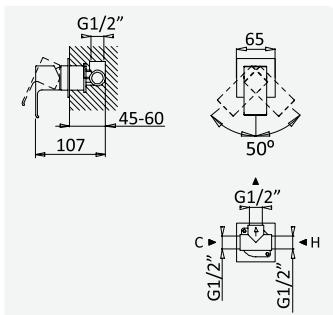

cromado / chrome	182 120 1CR
satinox	182 120 1ST
night sky	182 120 1NS
pure white	182 120 1PW
graphite	182 120 1GT
morning mist	182 120 1MM
sunset	182 120 1SS

Monocomando embutido com 2 saídas

Concealed single lever mixer with 2 outlets

Mitigeur monocommande encastré avec 2 sorties

Monomando empotrable con 2 salidas