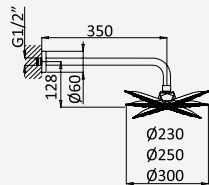

BRUMA AirEcoDrop

Sistema embutido de duche com chuveiro de parede Ø230 mm em ABS e kit de chuveiro mão Elo

Concealed shower set with ABS shower head Ø230 mm and Elo hand-shower set

Kit de douche encastré avec douche de tête Ø230 mm en ABS et kit de douchette à main Elo

Sistema de ducha empotrado con alcachofa de ducha Ø230 mm en ABS y set de ducha de mano Elo

cromado / chrome	167 760 2CR
satinox	167 760 2ST
night sky	167 760 2NS
pure white	167 760 2PW
graphite	167 760 2GT
morning mist	167 760 2MM
sunrise	167 760 2SR
sunset	167 760 2SS

Opção: Chuveiro fixo UltraThin com Ø250 mm em inox | Bicha de chuveiro Lux | Chuveiro mão EmotionSPA

Option: UltraThin Inox shower head Ø250 mm | Lux shower hose | Hand-shower EmotionSPA

Option: Douche de tête UltraThin Ø250 mm en inox | Flexible Lux | Douchette EmotionSPA

Opção: Alcachofa de ducha UltraThin Ø250 mm em inox | Flexo Lux | Ducha de mano EmotionSPA

cromado / chrome	167 760 5CR
satinox	167 760 5ST
night sky	167 760 5NS
pure white	167 760 5PW
graphite	167 760 5GT
morning mist	167 760 5MM
sunrise	167 760 5SR
sunset	167 760 5SS

Opção: Chuveiro fixo UltraThin com Ø300 mm em inox | Bicha de chuveiro Lux | Chuveiro mão EmotionSPA

Option: UltraThin Inox shower head Ø300 mm | Lux shower hose | Hand-shower EmotionSPA

Option: Douche de tête UltraThin Ø300 mm en inox | Flexible Lux | Douchette EmotionSPA

Opção: Alcachofa de ducha UltraThin Ø300 mm em inox | Flexo Lux | Ducha de mano EmotionSPA

cromado / chrome	167 760 6CR
satinox	167 760 6ST
night sky	167 760 6NS
pure white	167 760 6PW
graphite	167 760 6GT
morning mist	167 760 6MM
sunrise	167 760 6SR
sunset	167 760 6SS