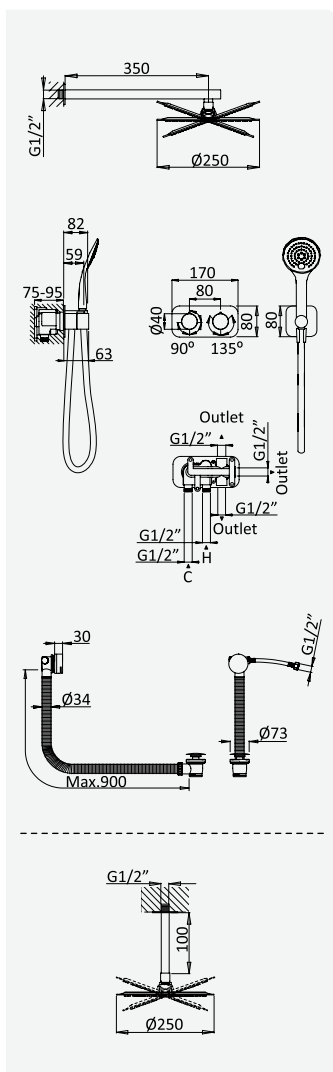

Sistema embutido de duche termostático com chuveiro de parede de Ø250 mm em inox, 3 jets e kit de chuveiro mão EmotionSPA - Venus

Thermostatic concealed shower set with inox shower head Ø250 mm, 3 jets and handshower set EmotionSPA - Venus

Kit de douche thermostatique encastré avec douche de tête Ø250 mm en inox, 3 jets et kit de douchette à main EmotionSPA - Venus

Sistema de ducha termostático empotrado con alcachofa de ducha Ø250 mm en inox, 3 jets y set de ducha de mano EmotionSPA - Venus

cromado / chrome	184 610 2CR
satinox	184 610 2ST
night sky	184 610 2NS
pure white	184 610 2PW
graphite	184 610 2GT
morning mist	184 610 2MM
sunrise	184 610 2SR
sunset	184 610 2SS

Opção: Chuveiro fixo de tecto Ø250 mm em inox e braço 100 mm

Option: Inox shower head Ø250 mm with ceiling shower arm 100 mm

Option: Douche de tête Ø250 mm en inox avec bras vertical 100 mm

Opção: Alcachofa de ducha Ø250 mm em inox con brazo de techo 100 mm

cromado / chrome	184 620 2CR
satinox	184 620 2ST
night sky	184 620 2NS
pure white	184 620 2PW
graphite	184 620 2GT
morning mist	184 620 2MM
sunrise	184 620 2SR
sunset	184 620 2SS

Sistema termostático embutido de banheira com chuveiro de parede Ø250 mm, kit de chuveiro mão EmotionSPA e válvula com bica de enchimento para banheira - Venus

Thermostatic concealed bath-shower set with shower head Ø250 mm, EmotionSPA handshower set and bath filler with waste and overflow - Venus

Kit de bain-douche thermostatique encastré avec douche de tête Ø250 mm, kit de douchette à main EmotionSPA et garniture de vidage pour baignoire avec bec déverseur - Venus

Sistema de baño y ducha termostático empotrado con alcachofa de ducha Ø250 mm, set de ducha de mano EmotionSPA y sistema de llenado y vaciado para bañeras - Venus

cromado / chrome	184 370 2CR
satinox	184 370 2ST
night sky	184 370 2NS
pure white	184 370 2PW
graphite	184 370 2GT
morning mist	184 370 2MM
sunrise	184 370 2SR
sunset	184 370 2SS

Opção: Chuveiro fixo de tecto Ø250 mm em inox e braço 100 mm

Option: Inox shower head Ø250 mm with ceiling shower arm 100 mm

Option: Douche de tête Ø250 mm en inox avec bras vertical 100 mm

Opção: Alcachofa de ducha Ø250 mm em inox con brazo de techo 100 mm

cromado / chrome	184 380 2CR
satinox	184 380 2ST
night sky	184 380 2NS
pure white	184 380 2PW
graphite	184 380 2GT
morning mist	184 380 2MM
sunrise	184 380 2SR
sunset	184 380 2SS