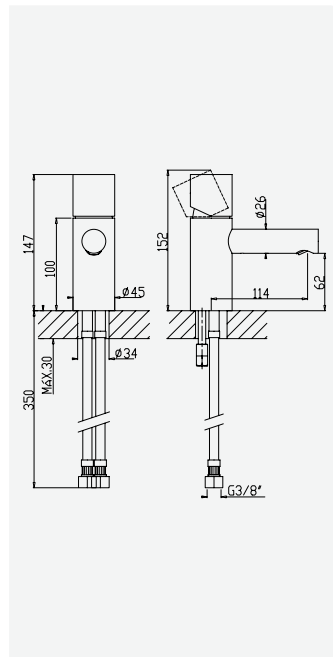

Monocomando de lavatório

Basin mixer

Mitigeur monocommande lavabo

Monomando de lavabo

cromado / chrome	101 010 2CR
satinox	101 010 2ST
night sky	101 010 2NS
pure white	101 010 2PW
graphite	101 010 2GT
morning mist	101 010 2MM
sunrise	101 010 2SR
sunset	101 010 2SS

Opção: Com válvula clic-clac 1 1/4" - Elo

Option: With push-open pop-up waste set 1 1/4" - Elo

Option: Avec clic-clac garniture de vidage 1 1/4" - Elo

Opción: Con desagüe clic-clac 1 1/4" - Elo

cromado / chrome	101 011 2CR
satinox	101 011 2ST
night sky	101 011 2NS
pure white	101 011 2PW
graphite	101 011 2GT
morning mist	101 011 2MM
sunrise	101 011 2SR
sunset	101 011 2SS