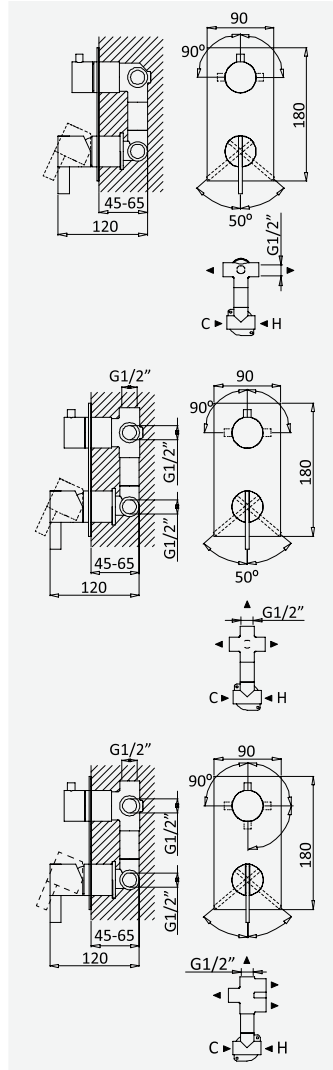

BZ

Monocomando embutido com 2 saídas

Concealed single lever mixer with 2 outlets
Mitigeur monocommande encastré avec 2 sorties
Monomando empotrable con 2 salidas

chromado / chrome	168 160 1CR
satinox	168 160 1ST
night sky	168 160 1NS
pure white	168 160 1PW
graphite	168 160 1GT
morning mist	168 160 1MM
sunrise	168 160 1SR
sunset	168 160 1SS

Monocomando embutido com 3 saídas

Concealed single lever mixer with 3 outlets
Mitigeur monocommande encastré avec 3 sorties
Monomando empotrable con 3 salidas

chromado / chrome	168 140 1CR
satinox	168 140 1ST
night sky	168 140 1NS
pure white	168 140 1PW
graphite	168 140 1GT
morning mist	168 140 1MM
sunrise	168 140 1SR
sunset	168 140 1SS

Monocomando embutido com 4 saídas

Concealed single lever mixer with 4 outlets
Mitigeur monocommande encastré avec 4 sorties
Monomando empotrable con 4 salidas

chromado / chrome	168 150 1CR
satinox	168 150 1ST
night sky	168 150 1NS
pure white	168 150 1PW
graphite	168 150 1GT
morning mist	168 150 1MM
sunrise	168 150 1SR
sunset	168 150 1SS