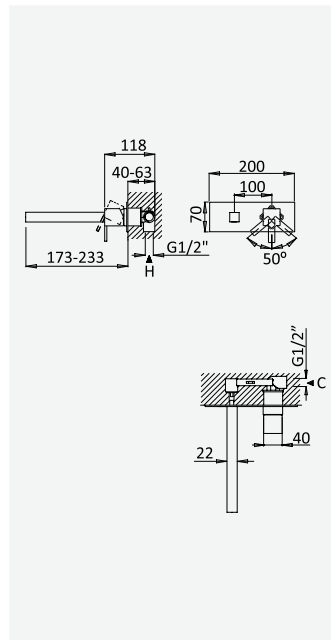

Monocomando de lavatório à parede, de espelho único - Bica com 230mm

Wall basin mixer with single escutcheon - Spout with 230mm

Mitigeur monocommande mural de rosace unique, pour lavabo - Bec avec 230mm

Monomando de lavabo mural de rosetón único - Caño con 230mm

cromado / chrome	102 820 1CR
satinox	102 820 1ST
night sky	102 820 1NS
pure white	102 820 1PW
graphite	102 820 1GT
morning mist	102 820 1MM
sunrise	102 820 1SR
sunset	102 820 1SS

Opção: Bica com 170mm

Option: Spout with 170mm

Option: Bec avec 170mm

Opción: Caño con 170mm

cromado / chrome	102 830 1CR
satinox	102 830 1ST
night sky	102 830 1NS
pure white	102 830 1PW
graphite	102 830 1GT
morning mist	102 830 1MM
sunrise	102 830 1SR
sunset	102 830 1SS