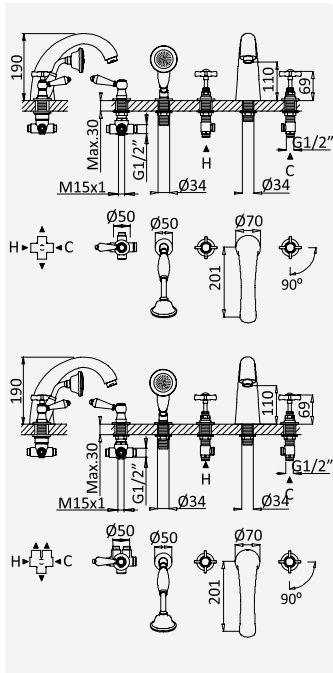

Misturadora de 5 furos de banheira, montagem à bancada

Deck-mounted 5-hole bath/shower mixer

Mélangeur Bain/Douche 5 trous

Bateria para baño y ducha de repisa

cromado / chrome	119 090 OCR
night sky	119 090 ONS
latão envelhecido / old brass	119 090 OLE
vieux laiton / latón viejo	119 090 OOR
ouro 24kt / gold 24kt / or 24kt / oro 24kt	119 090 OOR

Opção: Com 3 saídas

Option: With 3 outlets

Option: Avec 3 sorties

Opción: Con 3 salidas

cromado / chrome	119 110 1CR
night sky	119 110 1NS
latão envelhecido / old brass	119 110 1LE
vieux laiton / latón viejo	119 110 1LE
ouro 24kt / gold 24kt / or 24kt / oro 24kt	119 110 1OR

Sistema de escoamento com ligação para descarga - Elo

Integrated outlet for splash water - Elo

Bac de récupération des eaux de ruissellement - Elo

Sumidero y conexión al desagüe - Elo

cromado / chrome	161 001 2CR
night sky	161 001 2NS
latão envelhecido / old brass	161 001 2LE
vieux laiton / latón viejo	161 001 2LE
ouro 24kt / gold 24kt / or 24kt / oro 24kt	161 001 2OR

Misturadora de 5 furos de banheira, montagem à bancada, com chuveiro de parede Ø200 mm em latão

Deck-mounted 5-hole bath/shower mixer, with brass shower head Ø200 mm

Mitigeur Bain/Douche 5 trous, avec avec douche de Ø200 mm en laiton

Bateria para baño y ducha de repisa, con ducha de Ø200 mm en latón

cromado / chrome	119 511 1CR
night sky	119 511 1NS
latão envelhecido / old brass	119 511 1LE
vieux laiton / latón viejo	119 511 1LE
ouro 24kt / gold 24kt / or 24kt / oro 24kt	119 511 1OR

Sistema de escoamento com ligação para descarga - Elo

Integrated outlet for splash water - Elo

Bac de récupération des eaux de ruissellement - Elo

Sumidero y conexión al desagüe - Elo

cromado / chrome	161 001 2CR
night sky	161 001 2NS
latão envelhecido / old brass	161 001 2LE
vieux laiton / latón viejo	161 001 2LE
ouro 24kt / gold 24kt / or 24kt / oro 24kt	161 001 2OR