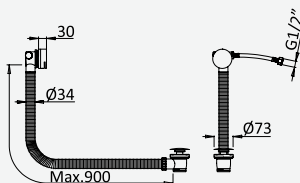

Sistema embutido de banheira com chuveiro de parede Ø200 mm, kit de chuveiro mão e válvula com bica de enchimento para banheira

Concealed bath-shower set with shower head Ø200 mm, handshower set and bath filler with waste and overflow

Kit de bain-douche encastré avec douche de tête Ø200 mm, kit de douche à main et garniture de vidage pour baignoire avec bec déverseur

Sistema de baño y ducha empotrado con alcachofa de ducha Ø200 mm, set de ducha de mano y sistema de llenado y vaciado para bañeras

aço inox satinado / acero inox satinado
satin stainless steel /
acier inoxydable satiné

186 351 1IS

Opção: Chuveiro fixo de tecto Ø200 mm e braço 100 mm

Option: Shower head Ø200 mm with ceiling shower arm 100 mm

Option: Douche de tête Ø200 mm avec bras vertical 100 mm

Opción: Alcachofa de ducha Ø200 mm con brazo de techo 100 mm

aço inox satinado /
acero inox satinado /
satin stainless steel /
acier inoxydable satiné

186 361 1IS

Sistema termostático embutido de banheira com chuveiro de parede Ø200 mm, kit de chuveiro mão e válvula com bica de enchimento para banheira

Thermostatic concealed bath-shower set with shower head Ø200 mm, handshower set and bath filler with waste and overflow

Kit de bain-douche thermostatique encastré avec douche de tête Ø200 mm kit de douche à main et garniture de vidage pour baignoire avec bec déverseur

Sistema de baño y ducha termostático empotrado con alcachofa de ducha Ø200 mm, set de ducha de mano y sistema de llenado y vaciado para bañeras

aço inox satinado / acero inox satinado
satin stainless steel /
acier inoxydable satiné

186 371 1IS

Opção: Chuveiro fixo de tecto Ø200 mm e braço 100 mm

Option: Shower head Ø200 mm with ceiling shower arm 100 mm

Option: Douche de tête Ø200 mm avec bras vertical 100 mm

Opción: Alcachofa de ducha Ø200 mm con brazo de techo 100 mm

aço inox satinado /
acero inox satinado /
satin stainless steel /
acier inoxydable satiné

186 381 1IS