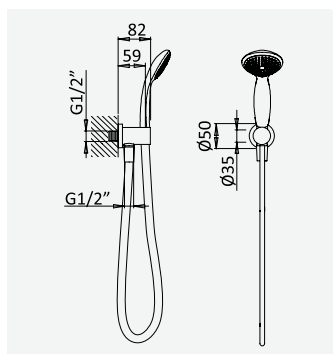

Conjunto de duche com curva de saída, bicha metal 175mm e chuveiro de mão F Plus

Shower set with outlet elbow, metal hose 175mm and F Plus handshower

Garniture de douche avec caude à encastrer, métal flexible 175mm et douchette F Plus

Conjunto de ducha con codo de salida, flexo metal 175mm y ducha de mano F Plus

cromado / chrome	145 572 1CR
satinox	145 572 1ST