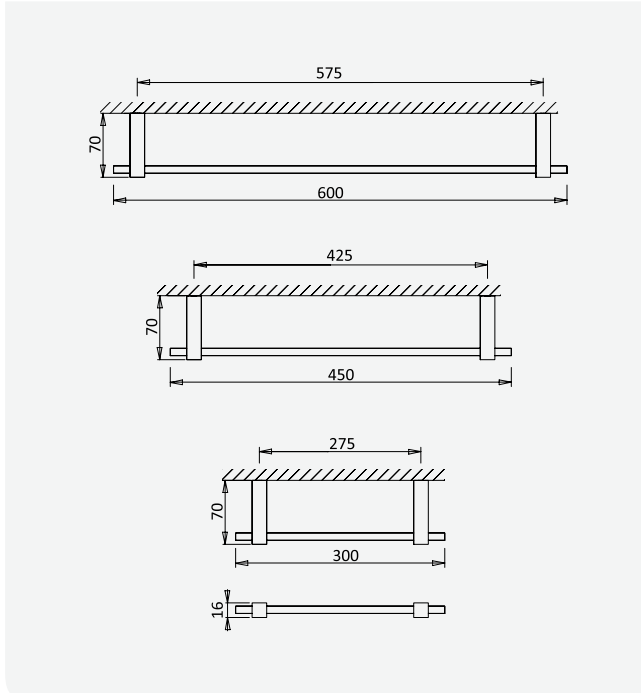

Saboneteira

Soap dish

Porte-savon

Jabonera

cromado / chrome	135 001 8CR
satinox	135 001 8ST
night sky	135 001 8NS
pure white	135 001 8PW
graphite	135 001 8GT
morning mist	135 001 8MM
sunrise	135 001 8SR
sunset	135 001 8SS
latão envelhecido / old brass	135 001 8LE
vieux laiton / latón viejo