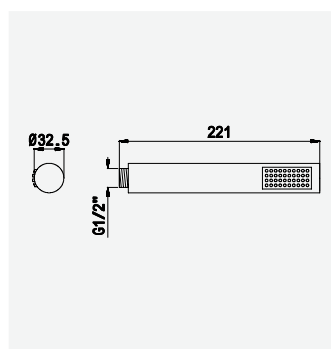

Chuveiro de mão - Elo

Handshower - Elo

Douchette à main - Elo

Ducha de mano - Elo

cromado / chrome
satinox

145 510 7CR
145 510 7ST