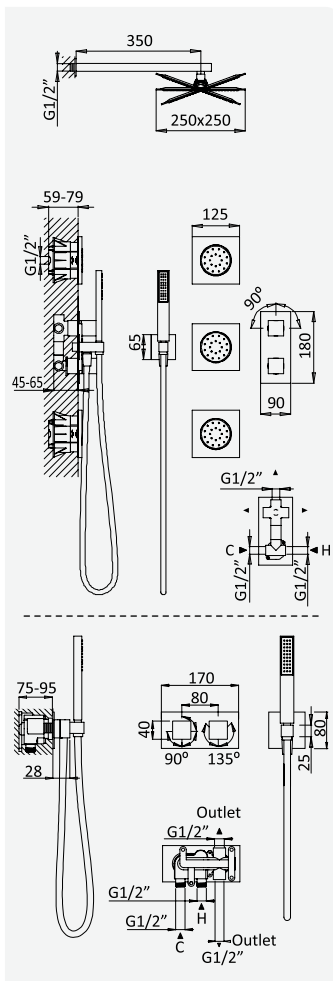

BRUMA AirEcoDrop

BRUMA AirEcoDrop