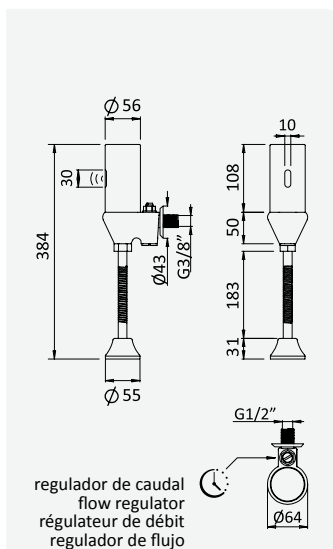

Torneira electrónica para urinol, sensor infravermelhos

Infrared urinal tap

infrarouge électronique robinetterie urinoir

Grifo de urinario, infrarrojo electrónico

6.0V cromado / chrome 130 000 5CR