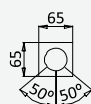

BRUMA AirEcoDrop