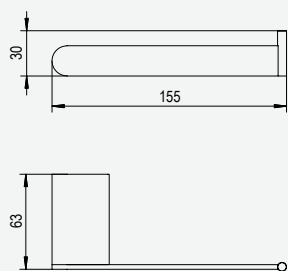

Porta rolos

Toilet roll holder

Porte-papier WC

Portarrollos

cromado / chrome	178 000 7CR
satinox	178 000 7ST
night sky	178 000 7NS
pure white	178 000 7PW
graphite	178 000 7GT
morning mist	178 000 7MM
sunrise	178 000 7SR
sunset	178 000 7SS
latão envelhecido / old brass	178 000 7LE
vieux laiton / latón viejo