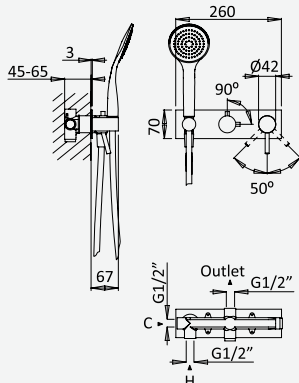

Sistema embutido de duche com chuveiro de parede Ø230 mm em ABS e kit de chuveiro mão Emotion

Concealed shower set with ABS shower head Ø230 mm and Emotion handshower set

Kit de douche encastré avec douche de tête Ø230 mm en ABS et kit de douchette à main Emotion

Sistema de ducha empotrado con alcachofa de ducha Ø230 mm en ABS y set de ducha de mano Emotion

cromado/chrome	107 570 1CR
satinox	107 570 1ST
night sky	107 570 1NS
pure white	107 570 1PW
graphite	107 570 1GT
morning mist	107 570 1MM
sunrise	107 570 1SR
sunset	107 570 1SS

 	cromado/chrome satinox night sky pure white	107 570 1ECR 107 570 1EST 107 570 1ENS 107 570 1EPW
	graphite morning mist sunrise sunset	107 570 1GT 107 570 1MM 107 570 1SR 107 570 1SS

Opção: Chuveiro fixo UltraThin com Ø250 mm em inox | Bicha de chuveiro Lux | Chuveiro mão EmotionSPA

Option: UltraThin Inox shower head Ø250 mm | Lux shower hose | Handshower EmotionSPA

Option: Douche de tête UltraThin Ø250 mm en inox | Flexible Lux | Douchette EmotionSPA

Opción: Alcachofa de ducha UltraThin Ø250 mm en inox | Flexo Lux | Ducha de mano EmotionSPA

	cromado/chrome satinox night sky pure white graphite morning mist sunrise sunset	107 570 2CR 107 570 2ST 107 570 2NS 107 570 2PW 107 570 2GT 107 570 2MM 107 570 2SR 107 570 2SS

 	cromado/chrome satinox night sky pure white graphite morning mist sunrise sunset	107 570 2ECR 107 570 2EST 107 570 2ENS 107 570 2EPW 107 570 2EGT 107 570 2EMM 107 570 2ESR 107 570 2ESS

Sistema embutido de duche com chuveiro de tecto Ø230 mm em ABS e braço 100 mm, kit de chuveiro mão Emotion

Concealed shower set with ABS shower head Ø230 mm with ceiling shower arm 100 mm, Emotion handshower set

Kit de douche encastré avec douche de tête Ø230 mm en ABS avec bras vertical 100 mm, kit de douchette à main Emotion

Sistema de ducha empotrado con alcachofa de ducha Ø230 mm en ABS, brazo de techo 100 mm, set de ducha de mano Emotion

cromado/chrome	107 580 1CR
satinox	107 580 1ST
night sky	107 580 1NS
pure white	107 580 1PW
graphite	107 580 1GT
morning mist	107 580 1MM
sunrise	107 580 1SR
sunset	107 580 1SS

 	cromado/chrome satinox night sky pure white	107 580 1ECR 107 580 1EST 107 580 1ENS 107 580 1EPW
	graphite morning mist sunrise sunset	107 580 1GT 107 580 1MM 107 580 1SR 107 580 1SS

Opção: Chuveiro fixo UltraThin com Ø250 mm em inox | Bicha de chuveiro Lux | Chuveiro mão EmotionSPA

Option: UltraThin Inox shower head Ø250 mm | Lux shower hose | Handshower EmotionSPA

Option: Douche de tête UltraThin Ø250 mm en inox | Flexible Lux | Douchette EmotionSPA

Opción: Alcachofa de ducha UltraThin Ø250 mm en inox | Flexo Lux | Ducha de mano EmotionSPA

	cromado/chrome satinox night sky pure white graphite morning mist sunrise sunset	107 580 2CR 107 580 2ST 107 580 2NS 107 580 2PW 107 580 2GT 107 580 2MM 107 580 2SR 107 580 2SS

 	cromado/chrome satinox night sky pure white graphite morning mist sunrise sunset	107 580 2ECR 107 580 2EST 107 580 2ENS 107 580 2EPW 107 580 2EGT 107 580 2EMM 107 580 2ESR 107 580 2ESS

LN