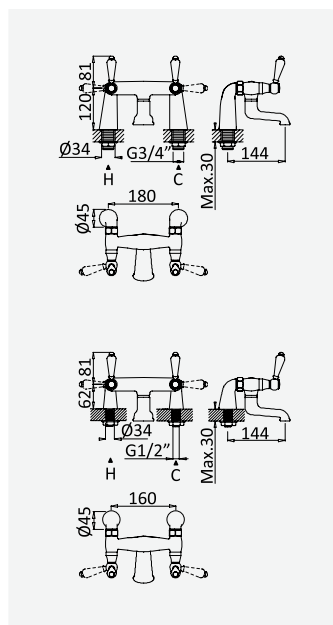

Misturadora de banheira, montagem em bancada - 120 mm

Rim mounted 2 hole bath filler mixer - 120 mm

Mélangeur bain, sur gorge - 120 mm

Mezclador bimando de encimera - 120 mm

cromado / chrome	118 760 OCR
night sky	118 760 ONS
latão envelhecido / old brass	118 760 OLE
vieux laiton / latón viejo	118 760 OOR
ouro 24kt / gold 24kt / or 24kt / oro 24kt	118 760 OOR