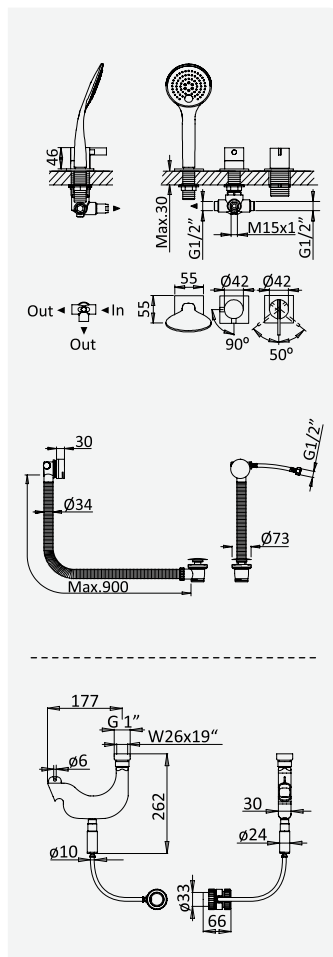

BZ

Monocomando de duche montagem à bancada, com chuveiro de mão EmotionSPA - 2 saídas

Deck mounted single lever shower mixer, with handshower set EmotionSPA - 2 outlets

Mitigeur monocommande de douche sur plan avec kit de douchette à main EmotionSPA - 2 sorties

Monomando para ducha de repisa con set de ducha de mano EmotionSPA - 2 salidas

cromado / chrome	168 501 1CR
satinox	168 501 1ST
night sky	168 501 1NS
pure white	168 501 1PW
graphite	168 501 1GT
morning mist	168 501 1MM
sunrise	168 501 1SR
sunset	168 501 1SS

Opção: Com 3 saídas

Option: With 3 outlets

Option: Avec 3 sorties

Opción: Con 3 salidas

cromado / chrome	168 641 1CR
satinox	168 641 1ST
night sky	168 641 1NS
pure white	168 641 1PW
graphite	168 641 1GT
morning mist	168 641 1MM
sunrise	168 641 1SR
sunset	168 641 1SS

Sistema de escoamento com ligação para descarga - Quadra

Integrated outlet for splash water - Quadra

Bac de récupération des eaux de ruissellement - Quadra

Sumidero y conexión al desagüe - Quadra

cromado / chrome	161 001 8CR
satinox	161 001 8ST
night sky	161 001 8NS
pure white	161 001 8PW
graphite	161 001 8GT
morning mist	161 001 8MM
sunrise	161 001 8SR
sunset	161 001 8SS

Sistema de banheira, montagem à bancada, com chuveiro mão EmotionSPA e válvula com bica de enchimento para banheira

Deck-mounted bath-shower set with EmotionSPA handshower and bath filler with waste and overflow

Kit de bain-douche sur plan avec douchette à main EmotionSPA et garniture de vidage pour baignoire avec bec déverseur

Sistema para baño y ducha de repisa con ducha de mano EmotionSPA y sistema de llenado y vaciado para bañeras

cromado / chrome	168 521 1CR
satinox	168 521 1ST
night sky	168 521 1NS
pure white	168 521 1PW
graphite	168 521 1GT
morning mist	168 521 1MM
sunrise	168 521 1SR
sunset	168 521 1SS

Sistema de escoamento com ligação para descarga - Quadra

Integrated outlet for splash water - Quadra

Bac de récupération des eaux de ruissellement - Quadra

Sumidero y conexión al desagüe - Quadra

cromado / chrome	161 001 8CR
satinox	161 001 8ST
night sky	161 001 8NS
pure white	161 001 8PW
graphite	161 001 8GT
morning mist	161 001 8MM
sunrise	161 001 8SR
sunset	161 001 8SS