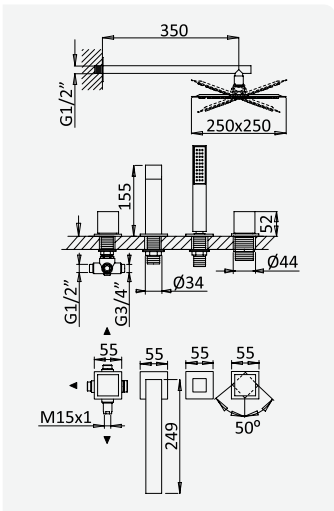

BRUMA AirEcoDrop

ES

Monocomando de 4 furos para banheira, montagem à bancada, com chuveiro de parede 250x250 mm

Deck-mounted 4-hole single-lever bath/shower mixer, with shower head 250x250 mm

Mitigeur monocommande Bain/Douche 4 trous, avec douche de 250x250 mm

Monomando para baño y ducha de repisa, con ducha de 250x250 mm

cromado / chrome	102 511 2CR
satinox	102 511 2ST
night sky	102 511 2NS
pure white	102 511 2PW
graphite	102 511 2GT
morning mist	102 511 2MM
sunrise	102 511 2SR
sunset	102 511 2SS

Opção: Chuveiro fixo de tecto 250x250 mm em inox e braço 100 mm

Option: Inox shower head 250x250 mm with ceiling shower arm 100 mm

Option: Douche de tête 250x250 mm en inox avec bras vertical 100 mm

Opción: Alcachofa de ducha 250x250 mm en inox con brazo de techo 100 mm

cromado / chrome	102 531 1CR
satinox	102 531 1ST
night sky	102 531 1NS
pure white	102 531 1PW
graphite	102 531 1GT
morning mist	102 531 1MM
sunrise	102 531 1SR
sunset	102 531 1SS

Sistema de escoamento com ligação para descarga - Quadra

Integrated outlet for splash water - Quadra

Bac de récupération des eaux de ruissellement - Quadra

Sumidero y conexión al desagüe - Quadra

cromado / chrome	161 001 8CR
satinox	161 001 8ST
night sky	161 001 8NS
pure white	161 001 8PW
graphite	161 001 8GT
morning mist	161 001 8MM
sunrise	161 001 8SR
sunset	161 001 8SS

Monocomando de ducha montagem à bancada, com chuveiro de mão Quadra - 2 saídas

Deck mounted single lever shower mixer, with handshower set Quadra - 2 outlets

Mitigeur monocommande de douche sur plan avec kit de douchette à main Quadra - 2 sorties

Monomando para ducha de repisa con set de ducha de mano Quadra - 2 salidas

cromado / chrome	102 501 2CR
satinox	102 501 2ST
night sky	102 501 2NS
pure white	102 501 2PW
graphite	102 501 2GT
morning mist	102 501 2MM
sunrise	102 501 2SR
sunset	102 501 2SS

Opção: Manipulo 2

Option: Lever 2

Option: Poignée 2

Opción: Mando 2

cromado / chrome	102 501 1CR
satinox	102 501 1ST
night sky	102 501 1NS
pure white	102 501 1PW
graphite	102 501 1GT
morning mist	102 501 1MM
sunrise	102 501 1SR
sunset	102 501 1SS

Sistema de escoamento com ligação para descarga - Quadra

Integrated outlet for splash water - Quadra

Bac de récupération des eaux de ruissellement - Quadra

Sumidero y conexión al desagüe - Quadra

cromado / chrome	161 001 8CR
satinox	161 001 8ST
night sky	161 001 8NS
pure white	161 001 8PW
graphite	161 001 8GT
morning mist	161 001 8MM
sunrise	161 001 8SR
sunset	161 001 8SS