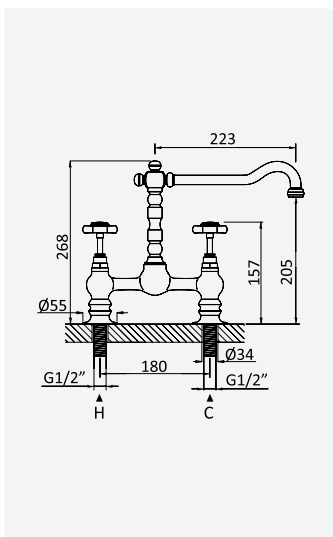

Misturadora de lavatório 3 furos, montagem à bancada, bica giratória

Deck-mounted, 3 hole basin mixer, swivel spout

Mélangeur lavabo sur plan, 3 trous, bec mobile

Bateria de lavabo, caño giratorio

cromado / chrome	117 240 OCR
night sky	117 240 ONS
latão envelhecido / old brass	117 240 OLE
vieux laiton / latón viejo	117 240 OOR
ouro 24kt / gold 24kt / or 24kt / oro 24kt	117 240 OOR

Opção: Com válvula clic-clac 1 1/4" - Elo

Option: With push-open pop-up waste set 1 1/4" - Elo

Option: Avec clic-clac garniture de vidage 1 1/4" - Elo

Opción: Con desagüe clic-clac 1 1/4" - Elo

cromado / chrome	117 241 OCR
night sky	117 241 ONS
latão envelhecido / old brass	117 241 OLE
vieux laiton / latón viejo	117 241 OOR
ouro 24kt / gold 24kt / or 24kt / oro 24kt	117 241 OOR

Torneira de lavatório - Fria

Basin pillar tap - Cold

Robinet simple pour lavabo - Froid

Grifo de una agua - Fria

cromado / chrome	117 380 OCR
night sky	117 380 ONS
latão envelhecido / old brass	117 380 OLE
vieux laiton / latón viejo	117 380 OOR
ouro 24kt / gold 24kt / or 24kt / oro 24kt	117 380 OOR

Torneira de lavatório - Quente

Basin pillar tap - Hot

Robinet simple pour lavabo - Chaud

Grifo de una agua - Caliente

cromado / chrome	117 370 OCR
night sky	117 370 ONS
latão envelhecido / old brass	117 370 OLE
vieux laiton / latón viejo	117 370 OOR
ouro 24kt / gold 24kt / or 24kt / oro 24kt	117 370 OOR

Torneiras de lavatório fria/quente - (1 par)

Basin pillar taps - Hot and Cold (1 pair)

Robinets simple pour lavabo - chaud et froid (1 paire)

Grifos de una agua para lavabo - caliente/fría (1 par)

cromado / chrome	117 390 OCR
night sky	117 390 ONS
latão envelhecido / old brass	117 390 OLE
vieux laiton / latón viejo	117 390 OOR
ouro 24kt / gold 24kt / or 24kt / oro 24kt	117 390 OOR

Monocomando de lavatório 2 furos, montagem à bancada, bica giratória