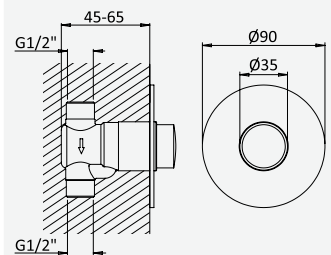

Torneira encastrável temporizada de duche

Concealed self-closing shower tap

Robinetterie temporisée douche encastré

Grifo mural empotrable de ducha temporizado

cromado / chrome

142 001 0CR