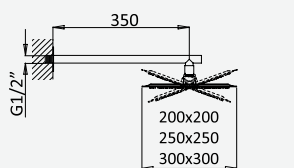

BRUMA AirEcoDrop

- cromado / chrome 139 911 2CR
- satinox 139 911 2ST
- night sky 139 911 2NS
- pure white 139 911 2PW
- graphite 139 911 2GT
- morning mist 139 911 2MM
- sunrise 139 911 2SR
- sunset 139 911 2SS

Opção: Chuveiro fixo UltraThin com 250 x 250 mm em inox

Option: UltraThin Inox shower head 250 x 250 mm

Option: Douche de tête UltraThin 250 x 250 mm en inox

Opción: Alcachofa de ducha UltraThin 250 x 250 mm en inox

- cromado / chrome 139 913 2CR
- satinox 139 913 2ST
- night sky 139 913 2NS
- pure white 139 913 2PW
- graphite 139 913 2GT
- morning mist 139 913 2MM
- sunrise 139 913 2SR
- sunset 139 913 2SS

Opção: Chuveiro fixo UltraThin com 300 x 300 mm em inox

Option: UltraThin Inox shower head 300 x 300 mm

Option: Douche de tête UltraThin 300 x 300 mm en inox

Opción: Alcachofa de ducha UltraThin 300 x 300 mm en inox

- cromado / chrome 139 915 2CR
- satinox 139 915 2ST
- night sky 139 915 2NS
- pure white 139 915 2PW
- graphite 139 915 2GT
- morning mist 139 915 2MM
- sunrise 139 915 2SR
- sunset 139 915 2SS