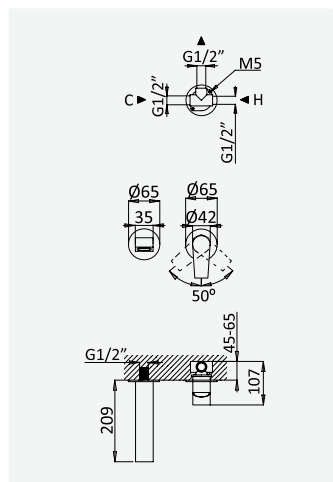

Monocomando de lavatório à parede, com 2 furos

2 hole wall basin mixer

Mitigeur monocommande mural de 2 trous, pour lavabo

Monomando de lavabo mural de 2 orificios

cromado / chrome	181 840 1CR
satinox	181 840 1ST
night sky	181 840 1NS

Opção: Com válvula clic-clac 1 1/4" - Liz

Option: With push-open pop-up waste set 1 1/4" - Liz

Option: Avec clic-clac garniture de vidage 1 1/4" - Liz

Opción: Con desagüe clic-clac 1 1/4" - Liz

cromado / chrome	181 843 1CR
satinox	181 843 1ST
night sky	181 843 1NS