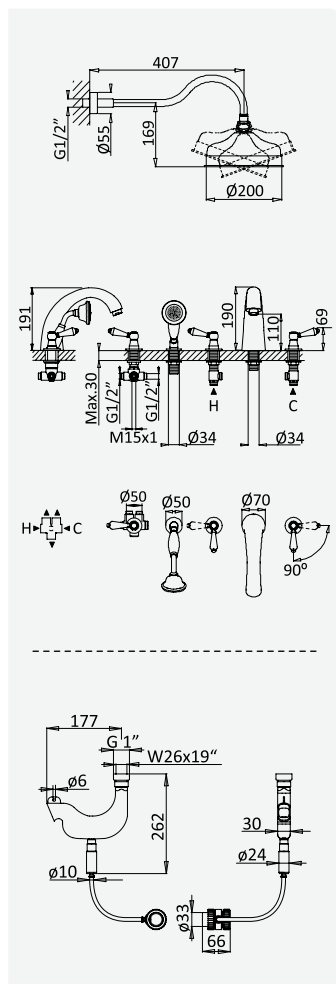

Misturadora de 5 furos de banheira, montagem à bancada

Deck-mounted 5-hole bath/shower mixer

Mélangeur Bain/Douche 5 trous

Bateria para baño y ducha de repisa

cromado / chrome	118 090 0CR
night sky	118 090 0NS
latão envelhecido / old brass	118 090 0LE
vieux laiton / latón viejo	118 090 0OR
ouro 24kt / gold 24kt / or 24kt / oro 24kt	118 090 0OR

Opção: Com 3 saídas

Option: With 3 outlets

Option: Avec 3 sorties

Opción: Con 3 salidas

cromado / chrome	118 110 1CR
night sky	118 110 1NS
latão envelhecido / old brass	118 110 1LE
vieux laiton / latón viejo	118 110 1OR
ouro 24kt / gold 24kt / or 24kt / oro 24kt	118 110 1OR

Sistema de escoamento com ligação para descarga - Elo

Integrated outlet for splash water - Elo

Bac de récupération des eaux de ruissellement - Elo

Sumidero y conexión al desagüe - Elo

cromado / chrome	161 001 2CR
night sky	161 001 2NS
latão envelhecido / old brass	161 001 2LE
vieux laiton / latón viejo	161 001 2OR
ouro 24kt / gold 24kt / or 24kt / oro 24kt	161 001 2OR

Misturadora de 5 furos de banheira, montagem à bancada, com chuveiro de parede Ø200 mm em latão

Deck-mounted 5-hole bath/shower mixer, with brass shower head Ø200 mm

Mitigeur Bain/Douche 5 trous, avec douche de Ø200 mm en laiton

Bateria para baño y ducha de repisa, con ducha de Ø200 mm en latón

cromado / chrome	118 511 1CR
night sky	118 511 1NS
latão envelhecido / old brass	118 511 1LE
vieux laiton / latón viejo	118 511 1OR
ouro 24kt / gold 24kt / or 24kt / oro 24kt	118 511 1OR

Sistema de escoamento com ligação para descarga - Elo

Integrated outlet for splash water - Elo

Bac de récupération des eaux de ruissellement - Elo

Sumidero y conexión al desagüe - Elo

cromado / chrome	161 001 2CR
night sky	161 001 2NS
latão envelhecido / old brass	161 001 2LE
vieux laiton / latón viejo	161 001 2OR
ouro 24kt / gold 24kt / or 24kt / oro 24kt	161 001 2OR