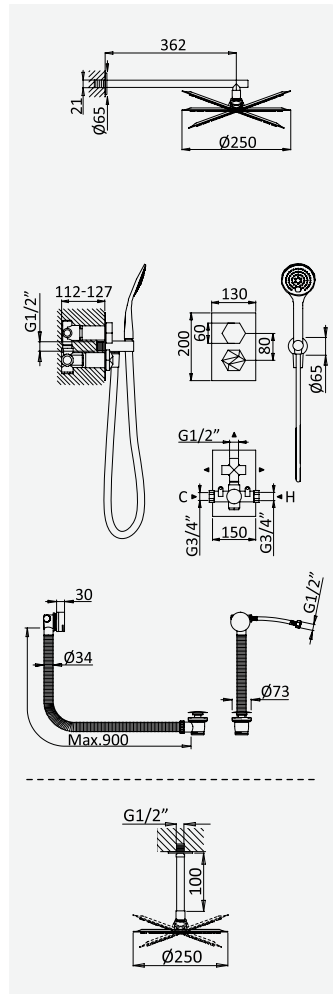

BRUMA AirEcoDrop

Sistema termostático embutido de banheira, com chuveiro de parede Ø250 mm, kit de chuveiro mão EmotionSPA e válvula com bica de enchimento para banheira

Thermostatic concealed bath-shower set, with shower head Ø250 mm, EmotionSPA handshower set and bath filler with waste and overflow
Kit de bain-douche thermostatique encastré, avec douche de tête Ø250 mm, kit de douchette à main EmotionSPA et garniture de vidage pour baignoire avec bec déverseur

Sistema de baño y ducha termostático empotrado, con alcachofa de ducha Ø250 mm, set de ducha de mano EmotionSPA y sistema de llenado y vaciado para bañeras

cromado / chrome	183 500 1CR
satinox	183 500 1ST
night sky	183 500 1NS
pure white	183 500 1PW
graphite	183 500 1GT
morning mist	183 500 1MM
sunrise	183 500 1SR
sunset	183 500 1SS

Opção: Chuveiro fixo de tecto Ø250 mm em inox e braço 100 mm

Option: Inox shower head Ø250 mm with ceiling shower arm 100 mm

Option: Douche de tête Ø250 mm en inox avec bras vertical 100 mm

Opción: Alcachofa de ducha Ø250 mm en inox con brazo de techo 100 mm

cromado / chrome	183 500 2CR
satinox	183 500 2ST
night sky	183 500 2NS
pure white	183 500 2PW
graphite	183 500 2GT
morning mist	183 500 2MM
sunrise	183 500 2SR
sunset	183 500 2SS

Conjunto de duche com curva de saída, bicha Lux 175mm e chuveiro de mão EmotionSPA

Shower set with outlet elbow, Lux hose 175mm and EmotionSPA handshower

Garniture de douche avec caude à encastrer, Lux flexible 175mm et douchette EmotionSPA

Conjunto de ducha con codo de salida, flexo Lux 175mm y ducha de mano EmotionSPA

cromado / chrome	145 576 3CR
satinox	145 576 3ST
night sky	145 576 3NS
pure white	145 576 3PW
graphite	145 576 3GT
morning mist	145 576 3MM
sunrise	145 576 3SR
sunset	145 576 3SS

Conjunto de duche com curva de saída, rampa Elo, bicha Lux 175mm e chuveiro de mão EmotionSPA

Shower set with outlet elbow, Elo Shower rail, Lux hose 175mm and EmotionSPA handshower

Garniture de douche avec caude à encastrer, barre de douche Elo, Lux flexible 175mm et douchette EmotionSPA

Conjunto de ducha con codo de salida, barra de ducha Elo, flexo Lux 175mm y ducha de mano EmotionSPA

cromado / chrome	145 578 2CR
satinox	145 578 2ST
night sky	145 578 2NS
pure white	145 578 2PW
graphite	145 578 2GT
morning mist	145 578 2MM
sunrise	145 578 2SR
sunset	145 578 2SS