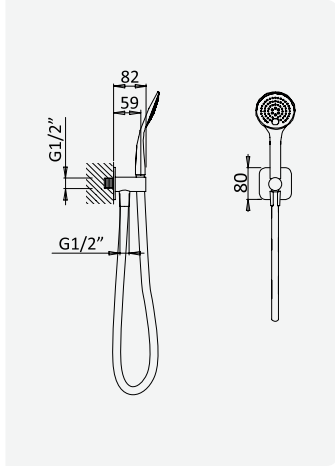

Conjunto de duche com curva de saída, bicha Lux 175mm e chuveiro de mão EmotionSPA - Venus

Shower set with outlet elbow, Lux hose 175mm and EmotionSPA handshower - Venus

Garniture de douche avec caude à encastrer, Lux flexible 175mm et douchette EmotionSPA - Venus

Conjunto de ducha con codo de salida, flexo Lux 175mm y ducha de mano EmotionSPA - Venus

cromado / chrome	145 576 1CR
satinox	145 576 1ST
night sky	145 576 1NS
pure white	145 576 1PW
graphite	145 576 1GT
morning mist	145 576 1MM
sunrise	145 576 1SR
sunset	145 576 1SS