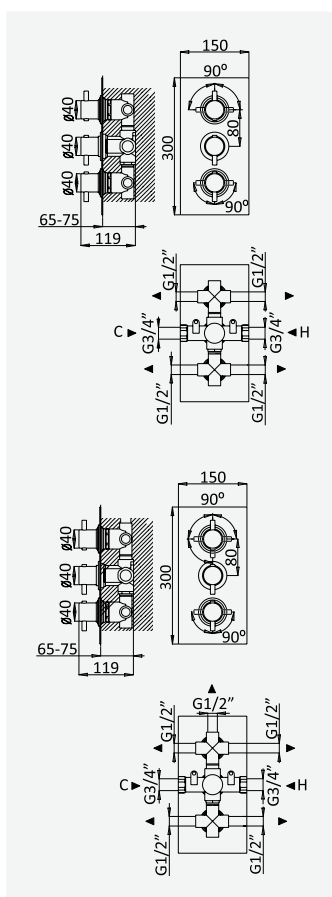

Misturadora termostática embutida, com 1 saída - Elo

Concealed thermostatic mixer, with 1 outlet - Elo

Mitigeur thermostatique encastré, avec 1 sortie - Elo

Mezclador termostático empotrable, con 1 salida - Elo

cromado / chrome	138 160 1CR
satinox	138 160 1ST
night sky	138 160 1NS
pure white	138 160 1PW
graphite	138 160 1GT
morning mist	138 160 1MM
sunrise	138 160 1SR
sunset	138 160 1SS

Misturadora termostática embutida, com 2 saídas - Elo

Concealed thermostatic mixer, with 2 outlets - Elo

Mitigeur thermostatique encastré, avec 2 sorties - Elo

Mezclador termostático empotrable, con 2 salidas - Elo

cromado / chrome	138 170 1CR
satinox	138 170 1ST
night sky	138 170 1NS
pure white	138 170 1PW
graphite	138 170 1GT
morning mist	138 170 1MM
sunrise	138 170 1SR
sunset	138 170 1SS

Misturadora termostática embutida, com 3 saídas - Elo

Concealed thermostatic mixer, with 3 outlets - Elo

Mitigeur thermostatique encastré, avec 3 sorties - Elo

Mezclador termostático empotrable, con 3 salidas - Elo

cromado / chrome	138 140 1CR
satinox	138 140 1ST
night sky	138 140 1NS
pure white	138 140 1PW
graphite	138 140 1GT
morning mist	138 140 1MM
sunrise	138 140 1SR
sunset	138 140 1SS

Misturadora termostática embutida, com 4 saídas - Elo

Concealed thermostatic mixer, with 4 outlets - Elo

Mitigeur thermostatique encastré, avec 4 sorties - Elo

Mezclador termostático empotrable, con 4 salidas - Elo

cromado / chrome	138 180 1CR
satinox	138 180 1ST
night sky	138 180 1NS
pure white	138 180 1PW
graphite	138 180 1GT
morning mist	138 180 1MM
sunrise	138 180 1SR
sunset	138 180 1SS

Misturadora termostática embutida, com 5 saídas - Elo

Concealed thermostatic mixer, with 5 outlets - Elo

Mitigeur thermostatique encastré, avec 5 sorties - Elo

Mezclador termostático empotrable, con 5 salidas - Elo

cromado / chrome	138 190 1CR
satinox	138 190 1ST
night sky	138 190 1NS
pure white	138 190 1PW
graphite	138 190 1GT
morning mist	138 190 1MM
sunrise	138 190 1SR
sunset	138 190 1SS