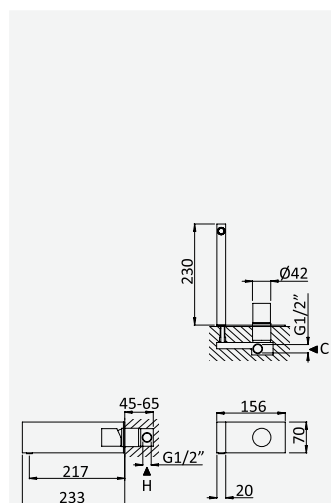

Monocomando de lavatório à parede

Wall basin mixer

Mitigeur monocommande mural pour lavabo

Monomando de lavabo mural

cromado / chrome	101 220 2CR
satinox	101 220 2ST
night sky	101 220 2NS
pure white	101 220 2PW
graphite	101 220 2GT
morning mist	101 220 2MM
sunrise	101 220 2SR
sunset	101 220 2SS

Opção: Manipulo 2

Option: Lever 2

Option: Poignée 2

Opção: Mando 2

cromado / chrome	101 220 1CR
satinox	101 220 1ST
night sky	101 220 1NS
pure white	101 220 1PW
graphite	101 220 1GT
morning mist	101 220 1MM
sunrise	101 220 1SR
sunset	101 220 1SS