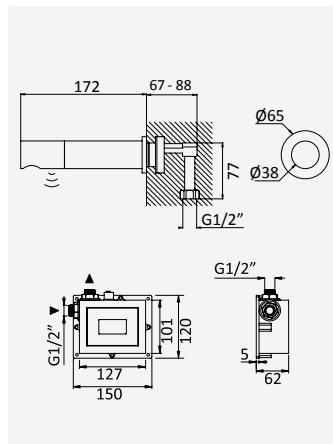

Torneira electrónica de lavatório à parede, sensor infravermelhos - Elo

Wall mounted Infrared electronic basin tap - Elo

Robinetterie monofluide infrarouge, montage mural - Elo

Grifo electrónico mural, para lavabo - Elo

6.0V	cromado / chrome	130 001 7CR
	satinox	130 001 7ST
	night sky	130 001 7NS

230V	cromado / chrome	130 101 7CR
	satinox	130 101 7ST
	night sky	130 101 7NS