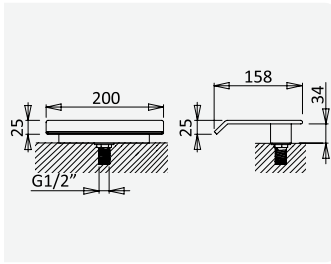

Bica de banheira - Cascata

Waterfall bath inlet spout

Bec de remplissage baignoire cascade

Caño de bañera - Cascata

cromado / chrome	145 641 OCR
satinox	145 641 OST
night sky	145 641 ONS
pure white	145 641 OPW
graphite	145 641 OGT
morning mist	145 641 OMM