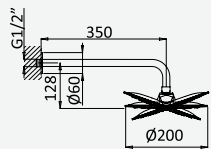

Sistema embutido de banheira com chuveiro de parede Ø200 mm, kit de chuveiro mão e válvula com bica de enchimento para banheira

Concealed bath-shower set with shower head Ø200 mm, handshower set and bath filler with waste and overflow

Kit de bain-douche encastré avec douche de tête Ø200 mm, kit de douche à main et garniture de vidage pour baignoire avec bec déverseur

Sistema de baño y ducha empotrado con alcachofa de ducha Ø200 mm, set de ducha de mano y sistema de llenado y vaciado para bañeras

aço inox satinado / acero inox satinado
satin stainless steel /
acier inoxydable satiné

186 351 1IS

Opção: Chuveiro fixo de tecto Ø200 mm e braço 100 mm

Option: Shower head Ø200 mm with ceiling shower arm 100 mm

Option: Douche de tête Ø200 mm avec bras vertical 100 mm

Opción: Alcachofa de ducha Ø200 mm con brazo de techo 100 mm

aço inox satinado /
acero inox satinado /
satin stainless steel /
acier inoxydable satiné

186 361 1IS

Sistema termostático embutido de banheira com chuveiro de parede Ø200 mm, kit de chuveiro mão e válvula com bica de enchimento para banheira

Thermostatic concealed bath-shower set with shower head Ø200 mm, handshower set and bath filler with waste and overflow

Kit de bain-douche thermostatique encastré avec douche de tête Ø200 mm kit de douche à main et garniture de vidage pour baignoire avec bec déverseur

Sistema de baño y ducha termostático empotrado con alcachofa de ducha Ø200 mm, set de ducha de mano y sistema de llenado y vaciado para bañeras

aço inox satinado / acero inox satinado
satin stainless steel /
acier inoxydable satiné

186 371 1IS

Opção: Chuveiro fixo de tecto Ø200 mm e braço 100 mm

Option: Shower head Ø200 mm with ceiling shower arm 100 mm

Option: Douche de tête Ø200 mm avec bras vertical 100 mm

Opción: Alcachofa de ducha Ø200 mm con brazo de techo 100 mm

aço inox satinado /
acero inox satinado /
satin stainless steel /
acier inoxydable satiné

186 381 1IS