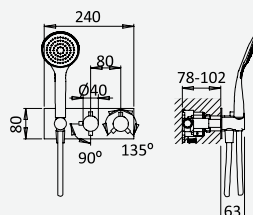

Sistema termostático embutido de duche com chuveiro de parede Ø230 mm em ABS e kit de chuveiro mão Emotion

Thermostatic concealed shower set with ABS shower head Ø230 mm and Emotion handshower set

Kit de douche thermostatique encastré avec douche de tête Ø230 mm en ABS et kit de douchette à main Emotion

Sistema de ducha termostático empotrado con alcachofa de ducha Ø230 mm en ABS y set de ducha de mano Emotion

cromado / chrome	138 590 1CR
satinox	138 590 1ST
night sky	138 590 1NS
pure white	138 590 1PW
graphite	138 590 1GT
morning mist	138 590 1MM
sunrise	138 590 1SR
sunset	138 590 1SS

Opção: Chuveiro fixo UltraThin com Ø250 mm em inox | Bicha de chuveiro Lux | Chuveiro mão EmotionSPA

Option: UltraThin Inox shower head Ø250 mm | Lux shower hose | Handshower EmotionSPA

Option: Douche de tête UltraThin Ø250 mm en inox | Flexible Lux | Douchette EmotionSPA

Opción: Alcachofa de ducha UltraThin Ø250 mm en inox | Flexo Lux | Ducha de mano EmotionSPA

cromado/chrome	138 590 2CR
satinox	138 590 2ST
night sky	138 590 2NS
pure white	138 590 2PW
graphite	138 590 2GT
morning mist	138 590 2MM
sunrise	138 590 2SR
sunset	138 590 2SS

Opção: Chuveiro fixo UltraThin com Ø300 mm em inox | Bicha de chuveiro Lux | Chuveiro mão EmotionSPA

Option: UltraThin Inox shower head Ø300 mm | Lux shower hose | Handshower EmotionSPA

Option: Douche de tête UltraThin Ø300 mm en inox | Flexible Lux | Douchette EmotionSPA

Opción: Alcachofa de ducha UltraThin Ø300 mm en inox | Flexo Lux | Ducha de mano EmotionSPA

cromado/chrome	138 590 3CR
satinox	138 590 3ST
night sky	138 590 3NS
pure white	138 590 3PW
graphite	138 590 3GT
morning mist	138 590 3MM
sunrise	138 590 3SR
sunset	138 590 3SS

Sistema termostático embutido de duche com chuveiro de tecto Ø230 mm em ABS e braço 100 mm, kit de chuveiro mão Emotion

Thermostatic concealed shower set with ABS shower head Ø230 mm with ceiling shower arm 100 mm, Emotion handshower set

Kit de douche thermostatique encastré avec douche de tête Ø230 mm en ABS avec bras vertical 100 mm, kit de douchette à main Emotion

Sistema de ducha termostático empotrado con alcachofa de ducha Ø230 mm en ABS, brazo de techo 100 mm y set de ducha de mano Emotion

cromado / chrome	138 600 1CR
satinox	138 600 1ST
night sky	138 600 1NS
pure white	138 600 1PW
graphite	138 600 1GT
morning mist	138 600 1MM
sunrise	138 600 1SR
sunset	138 600 1SS

Opção: Chuveiro fixo UltraThin com Ø250 mm em inox | Bicha de chuveiro Lux | Chuveiro mão EmotionSPA

Option: UltraThin Inox shower head Ø250 mm | Lux shower hose | Handshower EmotionSPA

Option: Douche de tête UltraThin Ø250 mm en inox | Flexible Lux | Douchette EmotionSPA

Opción: Alcachofa de ducha UltraThin Ø250 mm en inox | Flexo Lux | Ducha de mano EmotionSPA

cromado/chrome	138 600 2CR
satinox	138 600 2ST
night sky	138 600 2NS
pure white	138 600 2PW
graphite	138 600 2GT
morning mist	138 600 2MM
sunrise	138 600 2SR
sunset	138 600 2SS