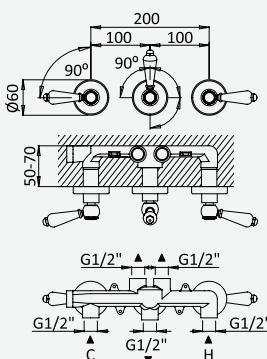

Misturadora embutida de 3 furos, com 3 saídas

3 hole concealed mixer, with 3 outlets

Mélangeur encastré de 3 trous, avec 3 sorties

Mezclador bimando empotrable de 3 orificios, con 3 salidas

cromado / chrome	118 140 0CR
night sky	118 140 0NS
latão envelhecido / old brass	118 140 0LE
vieux laiton / latón viejo	118 140 0OR
ouro 24kt / gold 24kt / or 24kt / oro 24kt	118 140 0OR

CL