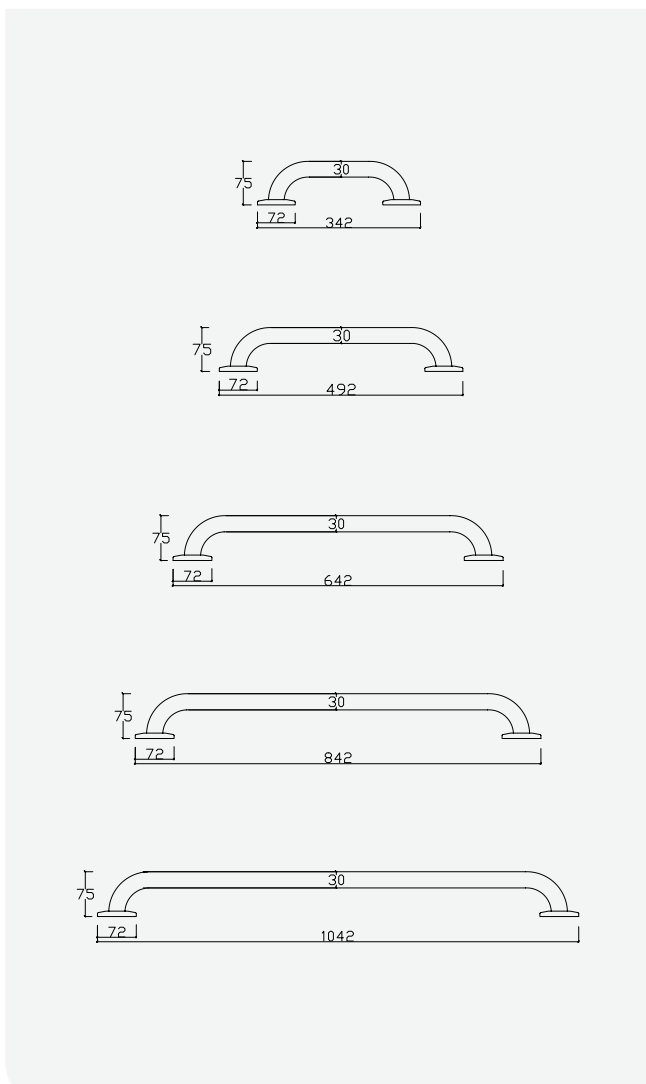

AISI 304

AÇO INOX | STAINLESS STEEL | ACIER INOXYDABLE | ACERO INOX

Barra de apoio recta - 300mm

Grab bar straight - 300mm

Barre d'appui droite - 300mm

Barra de apoyo recta - 300mm

aço inox satinado / acero inox satinado
satin stainless steel /
acier inoxydable satiné **152 000 3IS**

epoxi branco / white epoxy **152 000 3WE**
époxy blanc / epoxi blanco

Barra de apoio recta - 450mm

Grab bar straight - 450mm

Barre d'appui droite - 450mm

Barra de apoyo recta - 450mm

aço inox satinado / acero inox satinado
satin stainless steel /
acier inoxydable satiné **152 000 2IS**

epoxi branco / white epoxy **152 000 2WE**
époxy blanc / epoxi blanco

Barra de apoio recta - 600mm

Grab bar straight - 600mm

Barre d'appui droite - 600mm

Barra de apoyo recta - 600mm

aço inox satinado / acero inox satinado
satin stainless steel /
acier inoxydable satiné **152 000 1IS**

epoxi branco / white epoxy **152 000 1WE**
époxy blanc / epoxi blanco

Barra de apoio recta - 800mm

Grab bar straight - 800mm

Barre d'appui droite - 800mm

Barra de apoyo recta - 800mm

aço inox satinado / acero inox satinado
satin stainless steel /
acier inoxydable satiné **152 001 1IS**

epoxi branco / white epoxy **152 001 1WE**
époxy blanc / epoxi blanco

Barra de apoio recta - 1000mm

Grab bar straight - 1000mm

Barre d'appui droite - 1000mm

Barra de apoyo recta - 1000mm

aço inox satinado / acero inox satinado
satin stainless steel /
acier inoxydable satiné **152 001 2IS**

epoxi branco / white epoxy **152 001 2WE**
époxy blanc / epoxi blanco

Barra de apoio ângulo 130°

130° angle grab bar

Barre d'appui angle 130°

Barra de apoyo ángulo 130°

aço inox satinado / acero inox satinado
satin stainless steel /
acier inoxydable satiné **152 000 4IS**

epoxi branco / white epoxy **152 000 4WE**
époxy blanc / epoxi blanco