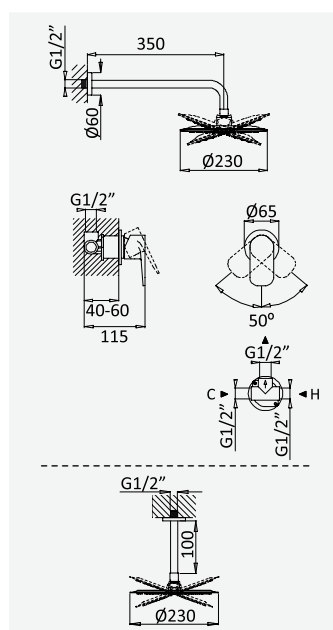

BRUMA AirEcoDrop

Sistema embutido de duche com chuveiro de parede Ø230 mm, em ABS

Concealed shower set with ABS shower head Ø230 mm
Kit de douche encastré avec douche de tête Ø230 mm en ABS
Sistema de ducha empotrado con alcahofa de ducha Ø230 mm en ABS

cromado / chrome	175 760 1CR
satinox	175 760 1ST
night sky	175 760 1NS

Opção: Chuveiro fixo de tecto Ø230 mm em ABS e braço 100 mm

Option: ABS shower head Ø230 mm with ceiling shower arm 100 mm
Option: Douche de tête Ø230 mm en ABS avec bras vertical 100 mm
Opción: Alcahofa de ducha Ø230 mm en ABS con brazo de techo 100 mm

cromado / chrome	175 560 1CR
satinox	175 560 1ST
night sky	175 560 1NS