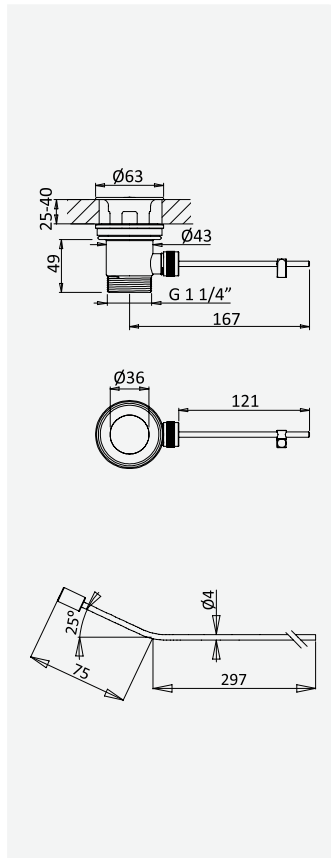

cromado/chrome	161 001 7CR
satinox	161 001 7ST
night sky	161 001 7NS
pure white	161 001 7PW
graphite	161 001 7GT
morning mist	161 001 7MM
sunrise	161 001 7SR
sunset	161 001 7SS