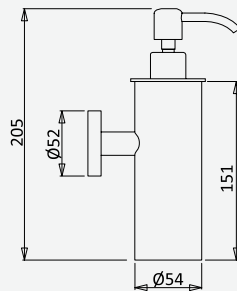

Doseador de sabão 250 ml , fixação à parede - Elo

Wall mounted soap dispenser 250ml, - Elo

Distributeur de savon 250ml, mural - Elo

Dosificador de jabón líquido 250ml, fijación mural - Elo

cromado / chrome	147 001 9CR