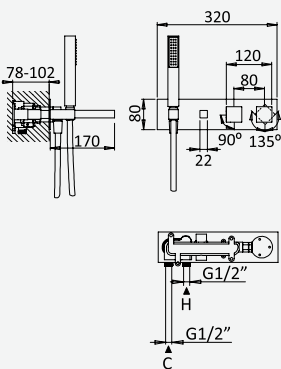

Misturadora termostática embutida de 3 saídas, com chuveiro de mão - Quadra

Thermostatic concealed 3 outlets mixer, with handshower set - Quadra

Mitigeur thermostatique encastré de 3 sorties, avec kit de douchette à main - Quadra

Mezclador termostático empotrable de 3 salidas, con set de ducha de mano - Quadra

cromado / chrome	139 451 2CR
satinox	139 451 2ST
night sky	139 451 2NS
pure white	139 451 2PW
graphite	139 451 2GT
morning mist	139 451 2MM
sunrise	139 451 2SR
sunset	139 451 2SS