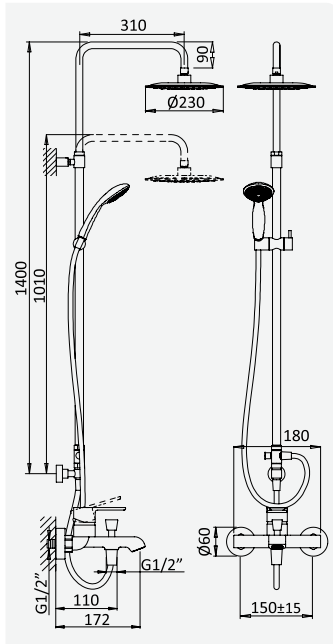

BRUMA AirEcoDrop

Sistema de banheira com braço ajustável, chuveiro de Ø230mm em ABS e rampa de duche

Bath-shower system for wall mounting with adjustable head shower Ø230mm and shower rail

Colonne de bain-douche system avec douche de tête Ø230mm réglable et barre de douche

Sistema de baño-ducha con brazo para ducha de Ø230mm, ajustable en altura y barra de ducha

cromado/chrome	181 261 1CR
satinox	181 261 1ST
night sky	181 261 1NS