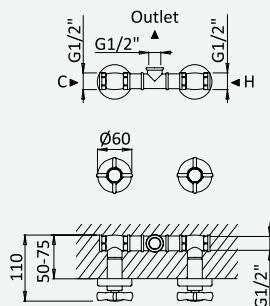

Misturadora embutida de 2 furos, com 1 saída

2 hole concealed mixer, with 1 outlet

Mélangeur encastré de 2 trous, avec 1 sortie

Mezclador bimando empotrable de 2 orificios, con 1 salida

cromado / chrome	119 120 0CR
night sky	119 120 0NS
latão envelhecido / old brass	119 120 0LE
vieux laiton / latón viejo	119 120 0OR
ouro 24kt / gold 24kt / or 24kt / oro 24kt