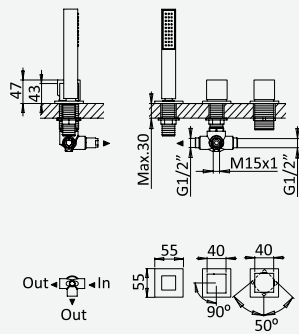

Monocomando de duche montagem à bancada, com chuveiro de mão Quadra - 3 saídas

Deck mounted single lever shower mixer, with handshower set Quadra - 3 outlets

Mitigeur monocommande de douche sur plan avec kit de douchette à main Quadra - 3 sorties

Monomando para ducha de repisa con set de ducha de mano Quadra - 3 salidas

cromado / chrome	102 650 2CR
satinox	102 650 2ST
night sky	102 650 2NS
pure white	102 650 2PW
graphite	102 650 2GT
morning mist	102 650 2MM
sunrise	102 650 2SR
sunset	102 650 2SS

Opção: Manípulo 2

Option: Lever 2

Option: Poignée 2

Opción: Mando 2

cromado / chrome	102 650 1CR
satinox	102 650 1ST
night sky	102 650 1NS
pure white	102 650 1PW
graphite	102 650 1GT
morning mist	102 650 1MM
sunrise	102 650 1SR
sunset	102 650 1SS

Sistema de escoamento com ligação para descarga - Quadra

Integrated outlet for splash water - Quadra

Bac de récupération des eaux de ruissellement - Quadra

Sumidero y conexión al desagüe - Quadra

cromado / chrome	161 001 8CR
satinox	161 001 8ST
night sky	161 001 8NS
pure white	161 001 8PW
graphite	161 001 8GT
morning mist	161 001 8MM
sunrise	161 001 8SR
sunset	161 001 8SS

Sistema de banheira, montagem à bancada, com chuveiro mão Quadra e válvula com bica de enchimento para banheira

Deck-mounted bath-shower set with Quadra handshower and bath filler with waste and overflow

Kit de bain-douche sur plan avec douchette à main Quadra et garniture de vidage pour baignoire avec bec déverseur

Sistema para baño y ducha de repisa con ducha de mano Quadra y sistema de llenado y vaciado para bañeras

cromado / chrome	102 521 2CR
satinox	102 521 2ST
night sky	102 521 2NS
pure white	102 521 2PW
graphite	102 521 2GT
morning mist	102 521 2MM
sunrise	102 521 2SR
sunset	102 521 2SS

Opção: Manípulo 2

Option: Lever 2

Option: Poignée 2

Opción: Mando 2

cromado / chrome	102 521 1CR
satinox	102 521 1ST
night sky	102 521 1NS
pure white	102 521 1PW
graphite	102 521 1GT
morning mist	102 521 1MM
sunrise	102 521 1SR
sunset	102 521 1SS

Sistema de escoamento com ligação para descarga - Quadra

Integrated outlet for splash water - Quadra

Bac de récupération des eaux de ruissellement - Quadra

Sumidero y conexión al desagüe - Quadra

cromado / chrome	161 001 8CR
satinox	161 001 8ST
night sky	161 001 8NS
pure white	161 001 8PW
graphite	161 001 8GT
morning mist	161 001 8MM
sunrise	161 001 8SR
sunset	161 001 8SS