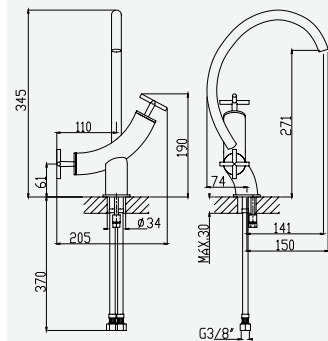

Monobloco de lavatório

Basin mixer

Mitigeur monotru pour lavabo

Monoblock de lavabo

cromado / chrome	106 010 OCR
satinox	106 010 OST
night sky	106 010 ONS
pure white	106 010 OPW
graphite	106 010 OGT
morning mist	106 010 OMM
sunset	106 010 OSS

Opção: Com válvula clic-clac 1 1/4" - Elo

Option: With push-open pop-up waste set 1 1/4" - Elo

Option: Avec clic-clac garniture de vidage 1 1/4" - Elo

Opción: Con desagüe clic-clac 1 1/4" - Elo

cromado / chrome	106 011 OCR
satinox	106 011 OST
night sky	106 011 ONS
pure white	106 011 OPW
graphite	106 011 OGT
morning mist	106 011 OMM
sunset	106 011 OSS