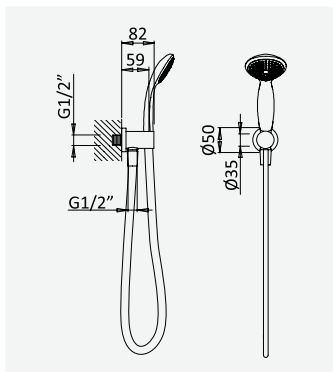

Conjunto de duche com curva de saída, bicha 175mm e chuveiro de mão F Plus

Shower set with outlet elbow, hose 175mm and F Plus handshower

Garniture de douche avec caude à encastre, flexible 175mm et douchette F Plus

Conjunto de ducha con codo de salida, flexo 175mm y ducha de mano F Plus

cromado / chrome

145 572 1CR