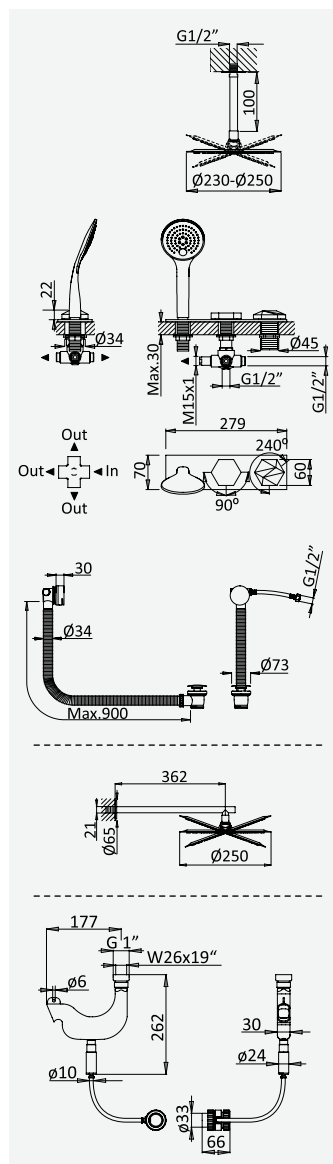

Sistema progressivo de banheira, montagem à bancada, com chuveiro mão EmotionSPA e válvula com bica de enchimento para banheira

Progressive deck-mounted bath-shower set, with EmotionSPA hand-shower and bath filler with waste and overflow

Kit de bain-douche progressif, sur plan avec douchette à main EmotionSPA et garniture de vidage pour baignoire avec bec déverseur

Sistema progresivo para baño y ducha de repisa con ducha de mano EmotionSPA y sistema de llenado y vaciado para bañeras

cromado / chrome	183 420 2CR
satinox	183 420 2ST
night sky	183 420 2NS
pure white	183 420 2PW
graphite	183 420 2GT
morning mist	183 420 2MM
sunrise	183 420 2SR
sunset	183 420 2SS

Sistema de escoamento com ligação para descarga - Utopia

Integrated outlet for splash water - Utopia

Bac de récupération des eaux de ruissellement - Utopia

Sumidero y conexión al desagüe - Utopia

cromado / chrome 161 002 1CR

Sistema progressivo de banheira, montagem à bancada, com chuveiro de tecto Ø250 mm, chuveiro mão EmotionSPA e válvula com bica de enchimento para banheira

Progressive deck-mounted bath-shower set, with ceiling shower head Ø250 mm, EmotionSPA handshower and bath filler with waste and overflow

Kit de bain-douche progressif, sur plan, avec douche de tête Ø250 mm, douchette à main EmotionSPA et garniture de vidage pour baignoire avec bec déverseur

Sistema progresivo de baño y ducha de repisa con ducha de techo Ø250 mm, ducha de mano EmotionSPA y sistema de llenado y vaciado para bañeras

cromado / chrome	183 430 2CR
satinox	183 430 2ST
night sky	183 430 2NS
pure white	183 430 2PW
graphite	183 430 2GT
morning mist	183 430 2MM
sunrise	183 430 2SR
sunset	183 430 2SS

Opção: Chuveiro fixo de parede Ø250 mm em inox, com rótula e braço 350mm

Option: Inox shower head Ø250 mm, with wall shower arm 350 mm

Option: Douche de tête Ø250 mm en inox, avec bras mural longueur 350 mm

Opción: Alcachofa de ducha Ø250 mm en inox, con brazo mural 350 mm

cromado / chrome	183 440 2CR
satinox	183 440 2ST
night sky	183 440 2NS
pure white	183 440 2PW
graphite	183 440 2GT
morning mist	183 440 2MM
sunrise	183 440 2SR
sunset	183 440 2SS

Sistema de escoamento com ligação para descarga - Utopia

Integrated outlet for splash water - Utopia

Bac de récupération des eaux de ruissellement - Utopia

Sumidero y conexión al desagüe - Utopia

cromado / chrome 161 002 1CR