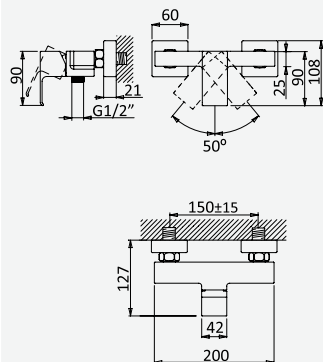

BRUMA AirEcoDrop

Sistema de banheira, montagem à bancada, com chuveiro de parede 250x250 mm em Inox UltraThin, chuveiro mão Quadra e válvula com bica de enchimento para banheira

Deck-mounted bath-shower set with Inox UltraThin shower head 250x250 mm, Quadra handshower set and bath filler with waste and overflow