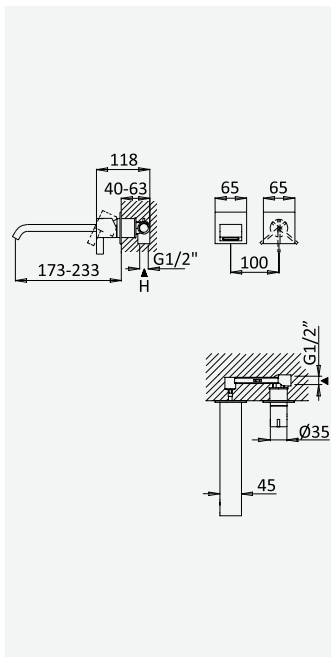

BZ

Monocomando de lavatório à parede, com 2 furos - Bica com 230mm

2 hole wall basin mixer - Spout with 230mm

Mitigeur monocommande mural de 2 trous, pour lavabo - Bec avec 230mm

Monomando de lavabo mural de 2 orificios - Caño con 230mm

cromado / chrome	168 880 1CR
satinox	168 880 1ST
night sky	168 880 1NS
pure white	168 880 1PW
graphite	168 880 1GT
morning mist	168 880 1MM
sunrise	168 880 1SR
sunset	168 880 1SS

Opção: Bica com 170mm

Option: Spout with 170mm

Option: Bec avec 170mm

Opción: Caño con 170mm

cromado / chrome	168 890 1CR
satinox	168 890 1ST
night sky	168 890 1NS
pure white	168 890 1PW
graphite	168 890 1GT
morning mist	168 890 1MM
sunrise	168 890 1SR
sunset	168 890 1SS