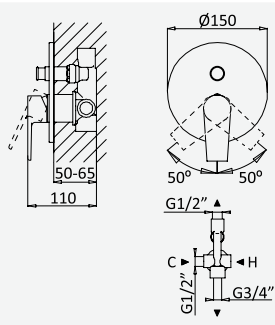

Monocomando embutido com 2 saídas

Concealed single lever mixer with 2 outlets

Mitigeur monocommande encastré avec 2 sorties

Monomando empotrable con 2 salidas

cromado/chrome	181 130 1CR
satinox	181 130 1ST
night sky	181 130 1NS