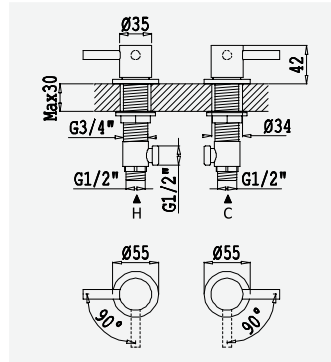

Misturadora de 2 furos, montagem à bancada, com 1 saída

2 hole deck-mounted mixer, with 1 outlet

Mitigeur sur plan de 2 trous, avec 1 sortie

Mezclador bimando de repisa de 2 orificios, con 1 salida

cromado/chrome	107 940 1CR
satinox	107 940 1ST
night sky	107 940 1NS
pure white	107 940 1PW
graphite	107 940 1GT
morning mist	107 940 1MM
sunrise	107 940 1SR
sunset	107 940 1SS

Misturadora embutida de 2 furos, com 1 saída

2 hole concealed mixer, with 1 outlet

Mitigeur encastré de 2 trous, avec 1 sortie

Mezclador bimando empotrable de 2 orificios, con 1 salida

cromado/chrome	107 950 1CR
satinox	107 950 1ST
night sky	107 950 1NS
pure white	107 950 1PW
graphite	107 950 1GT
morning mist	107 950 1MM
sunrise	107 950 1SR
sunset	107 950 1SS

Monocomando embutido com 1 saída

Concealed single lever mixer with 1 outlet

Mitigeur monocommande encastré avec 1 sortie

Monomando empotrable con 1 salida

cromado/chrome	107 120 1CR
satinox	107 120 1ST
night sky	107 120 1NS
pure white	107 120 1PW
graphite	107 120 1GT
morning mist	107 120 1MM
sunrise	107 120 1SR
sunset	107 120 1SS

cromado/chrome	107 120 1ECR
satinox	107 120 1EST
night sky	107 120 1ENS
pure white	107 120 1EPW
graphite	107 120 1EGT
morning mist	107 120 1EMM
sunrise	107 120 1ESR
sunset	107 120 1ESS

Monocomando embutido com 2 saídas

Concealed single lever mixer with 2 outlets

Mitigeur monocommande encastré avec 2 sorties

Monomando empotrable con 2 salidas

cromado/chrome	107 130 1CR
satinox	107 130 1ST
night sky	107 130 1NS
pure white	107 130 1PW
graphite	107 130 1GT
morning mist	107 130 1MM
sunrise	107 130 1SR
sunset	107 130 1SS

cromado/chrome	107 130 1ECR
satinox	107 130 1EST
night sky	107 130 1ENS
pure white	107 130 1EPW
graphite	107 130 1EGT
morning mist	107 130 1EMM
sunrise	107 130 1ESR
sunset	107 130 1ESS