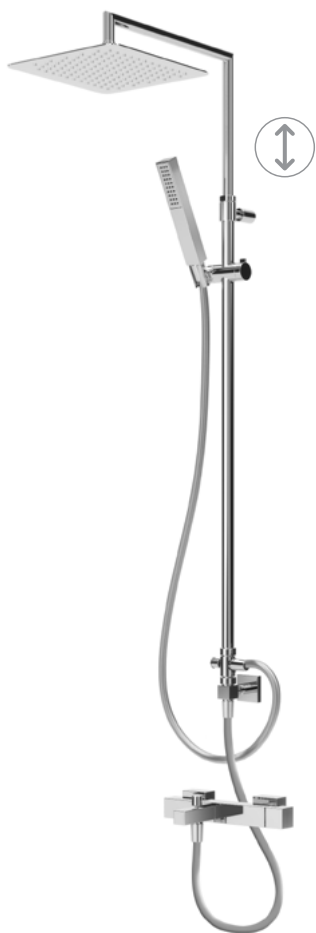

Sistema de banheira com braço ajustável, chuveiro de 200x200mm em inox e rampa de duche

Bath-shower system for wall mounting, with adjustable head shower 200x200mm and shower rail

Colonne de Bain-douche system avec douche de tête 200x200mm réglable et barre de douche

Sistema de Baño-ducha, con brazo para ducha de 200x200mm, ajustable en altura y barra de ducha

cromado / chrome	102 266 2CR
satinox	102 266 2ST
night sky	102 266 2NS
pure white	102 266 2PW
graphite	102 266 2GT
morning mist	102 266 2MM
sunrise	102 266 2SR
sunset	102 266 2SS

Opção: Manípulo 2

Option: Lever 2

Option: Poignée 2

Opción: Mando 2

cromado / chrome	102 266 1CR
satinox	102 266 1ST
night sky	102 266 1NS
pure white	102 266 1PW
graphite	102 266 1GT
morning mist	102 266 1MM
sunrise	102 266 1SR
sunset	102 266 1SS

Sistema de banheira com braço ajustável, chuveiro de 250x250mm em inox e rampa de duche

Bath-shower system for wall mounting, with adjustable head shower 250x250mm and shower rail

Colonne de Bain-douche system avec douche de tête 250x250mm réglable et barre de douche

Sistema de Baño-ducha, con brazo para ducha de 250x250mm, ajustable en altura y barra de ducha

cromado / chrome	102 265 2CR
satinox	102 265 2ST
night sky	102 265 2NS
pure white	102 265 2PW
graphite	102 265 2GT
morning mist	102 265 2MM
sunrise	102 265 2SR
sunset	102 265 2SS

Opção: Manípulo 2

Option: Lever 2

Option: Poignée 2

Opción: Mando 2

cromado / chrome	102 265 1CR
satinox	102 265 1ST
night sky	102 265 1NS
pure white	102 265 1PW
graphite	102 265 1GT
morning mist	102 265 1MM
sunrise	102 265 1SR
sunset	102 265 1SS

Sistema de banheira com braço ajustável, chuveiro de 300x300mm em inox e rampa de duche

Bath-shower system for wall mounting, with adjustable head shower 300x300mm and shower rail

Colonne de Bain-douche system avec douche de tête 300x300mm réglable et barre de douche

Sistema de Baño-ducha, con brazo para ducha de 300x300mm, ajustable en altura y barra de ducha

cromado / chrome	102 267 2CR
satinox	102 267 2ST
night sky	102 267 2NS
pure white	102 267 2PW
graphite	102 267 2GT
morning mist	102 267 2MM
sunrise	102 267 2SR
sunset	102 267 2SS

Opção: Manípulo 2

Option: Lever 2

Option: Poignée 2

Opción: Mando 2

cromado / chrome	102 267 1CR
satinox	102 267 1ST
night sky	102 267 1NS
pure white	102 267 1PW
graphite	102 267 1GT
morning mist	102 267 1MM
sunrise	102 267 1SR
sunset	102 267 1SS