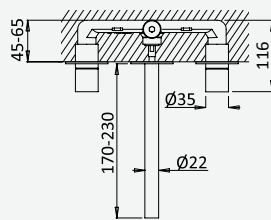

Misturadora de lavatório à parede, 3 furos - Bica com 230mm

3 hole, wall basin mixer - Spout with 230mm

Mitigeur mural pour lavabo de 3 trous - Bec avec 230mm

Mezclador bimando empotrable de 3 orifícios, para lavabo - Caño con 230mm

cromado / chrome	101 910 2CR
satinox	101 910 2ST
night sky	101 910 2NS
pure white	101 910 2PW
graphite	101 910 2GT
morning mist	101 910 2MM
sunrise	101 910 2SR
sunset	101 910 2SS

Opção: Bica com 170mm

Option: Spout with 170mm

Option: Bec avec 170mm

Opción: Caño con 170mm

cromado / chrome	101 920 2CR
satinox	101 920 2ST
night sky	101 920 2NS
pure white	101 920 2PW
graphite	101 920 2GT
morning mist	101 920 2MM
sunrise	101 920 2SR
sunset	101 920 2SS

Misturadora de lavatório à parede, 3 furos - Bica com 230mm

3 hole, wall basin mixer - Spout with 230mm

Mitigeur mural pour lavabo de 3 trous - Bec avec 230mm

Mezclador bimando empotrable de 3 orifícios, para lavabo - Caño con 230mm

cromado / chrome	101 910 1CR
satinox	101 910 1ST
night sky	101 910 1NS
pure white	101 910 1PW
graphite	101 910 1GT
morning mist	101 910 1MM
sunrise	101 910 1SR
sunset	101 910 1SS

Opção: Bica com 170mm

Option: Spout with 170mm

Option: Bec avec 170mm

Opción: Caño con 170mm

cromado / chrome	101 920 1CR
satinox	101 920 1ST
night sky	101 920 1NS
pure white	101 920 1PW
graphite	101 920 1GT
morning mist	101 920 1MM
sunrise	101 920 1SR
sunset	101 920 1SS