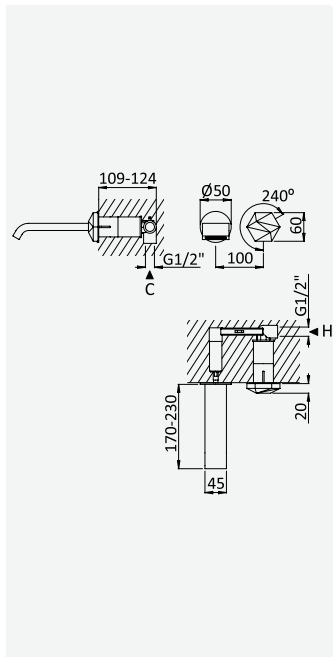

cromado / chrome	183 810 OCR
satinox	183 810 OST
night sky	183 810 ONS
pure white	183 810 OPW
graphite	183 810 OGT
morning mist	183 810 OMM
sunrise	183 810 OSR
sunset	183 810 OSS

Opção: Bica com 170mm

Option: Spout with 170mm

Option: Bec avec 170mm

Opción: Caño con 170mm

cromado / chrome	183 811 OCR
satinox	183 811 OST
night sky	183 811 ONS
pure white	183 811 OPW
graphite	183 811 OGT
morning mist	183 811 OMM
sunrise	183 811 OSR
sunset	183 811 OSS

Misturadora de lavatório à parede, bica lateral, 3 furos. Bica com 230mm

3 hole, wall basin mixer. Spout with 230mm

Mitigeur mural pour lavabo de 3 trous. Bec avec 230mm

Mezclador bimando empotrable de 3 orificios, para lavabo. Caño con 230mm