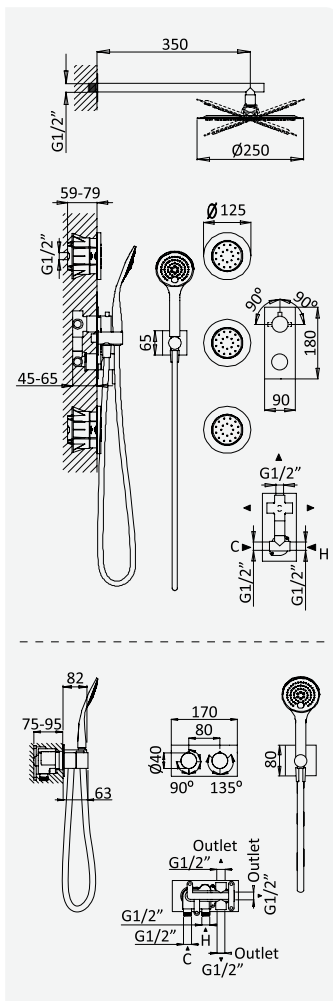

BRUMA AirEcoDrop

Sistema embutido de duche, com chuveiro de parede Ø250 mm em inox, 3 jets e kit de chuveiro mão EmotionSPA

Concealed shower set, with inox shower head Ø250 mm, 3 jets and handshower set EmotionSPA

Kit de douche encastré, avec douche de tête Ø250 mm en inox, 3 jets et kit de douchette à main EmotionSPA

Sistema de ducha empotrado con alcachofa de ducha Ø250 mm en inox, 3 jets y set de ducha de mano EmotionSPA

	cromado / chrome	101 771 2CR
	satinox	101 771 2ST
	night sky	101 771 2NS
	pure white	101 771 2PW

Opção: Manípulo 2

Option: Lever 2

Option: Poignée 2

Opción: Mando 2

	cromado / chrome	101 771 1CR
	satinox	101 771 1ST
	night sky	101 771 1NS
	pure white	101 771 1PW

Opção: Misturadora termostática

Option: Thermostatic mixer

Option: Mitigeur thermostatique

Opción: Mezclador termostático

	cromado / chrome	187 611 2CR
	satinox	187 611 2ST
	night sky	187 611 2NS
	pure white	187 611 2PW