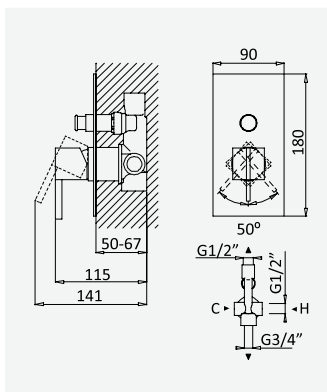

cromado / chrome	103 130 1CR
satinox	103 130 1ST
night sky	103 130 1NS
pure white	103 130 1PW
graphite	103 130 1GT
morning mist	103 130 1MM
sunrise	103 130 1SR
sunset	103 130 1SS