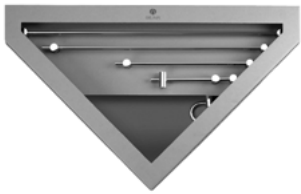

Kit 5 de peças

5 pieces set

Kit de 5 pièces

Kit de 5 piezas

cromado / chrome	136 000 0CR
satinox	136 000 0ST
night sky	136 000 0NS
pure white	136 000 0PW
graphite	136 000 0GT
morning mist	136 000 0MM
sunrise	136 000 0SR
sunset	136 000 0SS
latão envelhecido / old brass	136 000 0LE
vieux laiton / latón viejo