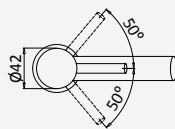

Monocomando de lavatório

Basin mixer

Mitigeur monocommande lavabo

Monomando de lavabo

cromado/chrome	107 010 1CR
satinox	107 010 1ST
night sky	107 010 1NS
pure white	107 010 1PW
graphite	107 010 1GT
morning mist	107 010 1MM
sunrise	107 010 1SR
sunset	107 010 1SS

cromado/chrome	107 010 1ECR
satinox	107 010 1EST
night sky	107 010 1ENS
pure white	107 010 1EPW
graphite	107 010 1EGT
morning mist	107 010 1EMM
sunrise	107 010 1ESR
sunset	107 010 1ESS

Opção: Com válvula clic-clac 1 1/4" - Liz

Option: With push-open pop-up waste set 1 1/4" - Liz

Option: Avec clic-clac garniture de vidage 1 1/4" - Liz

Opción: Con desagüe clic-clac 1 1/4" - Liz

cromado/chrome	107 011 1CR
satinox	107 011 1ST
night sky	107 011 1NS
pure white	107 011 1PW
graphite	107 011 1GT
morning mist	107 011 1MM
sunrise	107 011 1SR
sunset	107 011 1SS

cromado/chrome	107 011 1ECR
satinox	107 011 1EST
night sky	107 011 1ENS
pure white	107 011 1EPW
graphite	107 011 1EGT
morning mist	107 011 1EMM
sunrise	107 011 1ESR
sunset	107 011 1ESS

LN

Monocomando de lavatório, bica giratória

Basin mixer, swivel spout

Mitigeur monocommande lavabo, bec mobile

Monomando de lavabo, caño giratorio

cromado/chrome	107 710 1CR
satinox	107 710 1ST
night sky	107 710 1NS
pure white	107 710 1PW
graphite	107 710 1GT
morning mist	107 710 1MM
sunrise	107 710 1SR
sunset	107 710 1SS

cromado/chrome	107 710 1ECR
satinox	107 710 1EST
night sky	107 710 1ENS
pure white	107 710 1EPW
graphite	107 710 1EGT
morning mist	107 710 1EMM
sunrise	107 710 1ESR
sunset	107 710 1ESS

Opção: Com válvula clic-clac 1 1/4" - Liz

Option: With push-open pop-up waste set 1 1/4" - Liz

Option: Avec clic-clac garniture de vidage 1 1/4" - Liz

Opción: Con desagüe clic-clac 1 1/4" - Liz