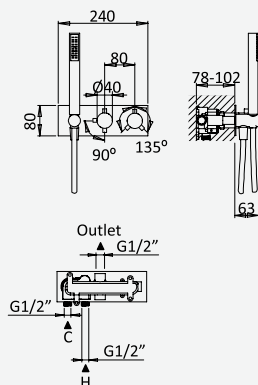

Sistema termostático embutido de duche com chuveiro de parede Ø230 mm em ABS e kit de chuveiro mão Elo

Thermostatic concealed shower set with ABS shower head Ø230 mm and Elo handshower set

Kit de douche thermostatique encastré avec douche de tête Ø230 mm en ABS et kit de douchette à main Elo

Sistema de ducha termostático empotrado con alcachofa de ducha Ø230 mm en ABS y set de ducha de mano Elo

cromado / chrome	167 591 1CR
satinox	167 591 1ST
night sky	167 591 1NS
pure white	167 591 1PW
graphite	167 591 1GT
morning mist	167 591 1MM
sunrise	167 591 1SR
sunset	167 591 1SS

Opção: Chuveiro fixo UltraThin com Ø250 mm em inox | Bicha de chuveiro Lux | Chuveiro mão EmotionSPA

Option: UltraThin Inox shower head Ø250 mm | Lux shower hose | Handshower EmotionSPA

Option: Douche de tête UltraThin Ø250 mm en inox | Flexible Lux | Douchette EmotionSPA

Opción: Alcachofa de ducha UltraThin Ø250 mm en inox | Flexo Lux | Ducha de mano EmotionSPA

cromado / chrome	167 592 1CR
satinox	167 592 1ST
night sky	167 592 1NS
pure white	167 592 1PW
graphite	167 592 1GT
morning mist	167 592 1MM
sunrise	167 592 1SR
sunset	167 592 1SS

Opção: Chuveiro fixo UltraThin com Ø300 mm em inox | Bicha de chuveiro Lux | Chuveiro mão EmotionSPA

Option: UltraThin Inox shower head Ø300 mm | Lux shower hose | Handshower EmotionSPA

Option: Douche de tête UltraThin Ø300 mm en inox | Flexible Lux | Douchette EmotionSPA

Opción: Alcachofa de ducha UltraThin Ø300 mm en inox | Flexo Lux | Ducha de mano EmotionSPA

cromado / chrome	167 593 1CR
satinox	167 593 1ST
night sky	167 593 1NS
pure white	167 593 1PW
graphite	167 593 1GT
morning mist	167 593 1MM
sunrise	167 593 1SR
sunset	167 593 1SS

Sistema termostático embutido de duche com chuveiro de tecto Ø230 mm em ABS e braço 100 mm, kit de chuveiro mão Elo

Thermostatic concealed shower set with ABS shower head Ø230 mm with ceiling shower arm 100 mm, Elo handshower set

Kit de douche thermostatique encastré avec douche de tête Ø230 mm en ABS avec bras vertical 100 mm, kit de douchette à main Elo

Sistema de ducha termostático empotrado con alcachofa de ducha Ø230 mm en ABS, brazo de techo 100 mm y set de ducha de mano Elo

cromado / chrome	167 601 1CR
satinox	167 601 1ST
night sky	167 601 1NS
pure white	167 601 1PW
graphite	167 601 1GT
morning mist	167 601 1MM
sunrise	167 601 1SR
sunset	167 601 1SS

Opção: Chuveiro fixo UltraThin com Ø250 mm em inox | Bicha de chuveiro Lux | Chuveiro mão EmotionSPA

Option: UltraThin Inox shower head Ø250 mm | Lux shower hose | Handshower EmotionSPA

Option: Douche de tête UltraThin Ø250 mm en inox | Flexible Lux | Douchette EmotionSPA

Opción: Alcachofa de ducha UltraThin Ø250 mm en inox | Flexo Lux | Ducha de mano EmotionSPA

cromado / chrome	167 602 1CR
satinox	167 602 1ST
night sky	167 602 1NS
pure white	167 602 1PW
graphite	167 602 1GT
morning mist	167 602 1MM
sunrise	167 602 1SR
sunset	167 602 1SS

Opção: Chuveiro fixo UltraThin com Ø300 mm em inox | Bicha de chuveiro Lux | Chuveiro mão EmotionSPA

Option: UltraThin Inox shower head Ø300 mm | Lux shower hose | Handshower EmotionSPA