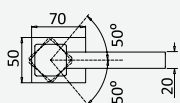

AD

Monocomando de lavatório

Basin mixer

Mitigeur monocommande lavabo

Monomando de lavabo

cromado / chrome	301 010 2CR
satinox	301 010 2ST
night sky	301 010 2NS
pure white	301 010 2PW
graphite	301 010 2GT
morning mist	301 010 2MM
sunrise	301 010 2SR
sunset	301 010 2SS

Opção: Com válvula clic-clac 1 1/4" - Quadra

Option: With push-open pop-up waste set 1 1/4" - Quadra

Option: Avec clic-clac garniture de vidage 1 1/4" - Quadra

Opción: Con desagüe clic-clac 1 1/4" - Quadra

cromado / chrome	301 014 2CR
satinox	301 014 2ST
night sky	301 014 2NS
pure white	301 014 2PW
graphite	301 014 2GT
morning mist	301 014 2MM
sunrise	301 014 2SR
sunset	301 014 2SS

Monocomando de lavatório, para lavatórios altos

Basin mixer for free-standing basins

Mitigeur lavabo version réhaussée

Monomando de lavabo con aumento

cromado / chrome	301 210 2CR
satinox	301 210 2ST
night sky	301 210 2NS
pure white	301 210 2PW
graphite	301 210 2GT
morning mist	301 210 2MM
sunrise	301 210 2SR
sunset	301 210 2SS

Opção: Com válvula clic-clac 1 1/4" - Quadra

Option: With push-open pop-up waste set 1 1/4" - Quadra

Option: Avec clic-clac garniture de vidage 1 1/4" - Quadra

Opción: Con desagüe clic-clac 1 1/4" - Quadra

cromado / chrome	301 214 2CR
satinox	301 214 2ST
night sky	301 214 2NS
pure white	301 214 2PW
graphite	301 214 2GT
morning mist	301 214 2MM
sunrise	301 214 2SR
sunset	301 214 2SS

Monocomando de lavatório 2 furos, montagem à bancada

Deck-mounted, 2 hole basin mixer

Mitigeur lavabo sur plan, 2 trous

Monomando de repisa para lavabo, de 2 orificios

cromado / chrome	301 780 1CR
satinox	301 780 1ST
night sky	301 780 1NS
pure white	301 780 1PW
graphite	301 780 1GT
morning mist	301 780 1MM
sunrise	301 780 1SR
sunset	301 780 1SS

Opção: Com válvula clic-clac 1 1/4" - Quadra

Option: With push-open pop-up waste set 1 1/4" - Quadra

Option: Avec clic-clac garniture de vidage 1 1/4" - Quadra

Opción: Con desagüe clic-clac 1 1/4" - Quadra

cromado / chrome	301 784 2CR
satinox	301 784 2ST
night sky	301 784 2NS
pure white	301 784 2PW
graphite	301 784 2GT
morning mist	301 784 2MM
sunrise	301 784 2SR
sunset	301 784 2SS