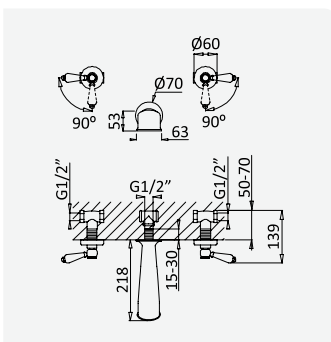

Misturadora de banheira à parede, 3 furos

3 hole bath filler mixer

Mélangeur 3 trous bain mural

Batería de baño mural

cromado / chrome	118 740 0CR
night sky	118 740 0NS
latão envelhecido / old brass	118 740 0LE
vieux laiton / latón viejo	
ouro 24kt / gold 24kt / or 24kt	118 740 0OR