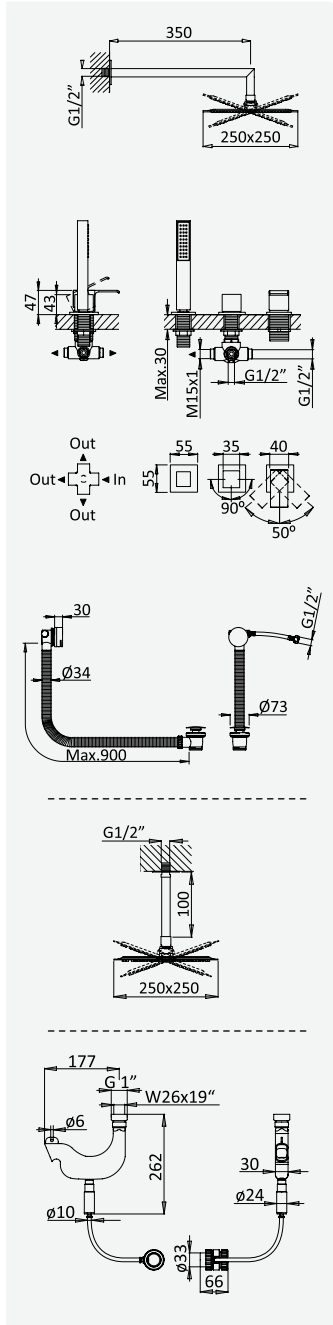

BRUMA AirEcoDrop

Sistema de banheira, montagem à bancada, com chuveiro de parede 250x250 mm em Inox UltraThin, chuveiro mão Quadra e válvula com bica de enchimento para banheira

Deck-mounted bath-shower set with Inox UltraThin shower head 250x250 mm, Quadra handshower set and bath filler with waste and overflow

Kit de bain-douche sur plan avec douche de 250x250 mm en Inox UltraThin, kit de douchette à main Quadra et garniture de vidage pour baignoire avec bec déverseur

Sistema para baño y ducha de repisa con ducha de 250x250 mm en Inox UltraThin, set de ducha de mano Quadra y sistema de llenado y vaciado para bañeras

cromado / chrome	182 551 1CR
satinox	182 551 1ST
night sky	182 551 1NS
pure white	182 551 1PW
graphite	182 551 1GT
morning mist	182 551 1MM
sunset	182 551 1SS

Opção: Chuveiro fixo de tecto 250x250 mm em inox e braço 100 mm

Option: Inox shower head 250x250 mm with ceiling shower arm 100 mm

Option: Douche de tête 250x250 mm en inox avec bras vertical 100 mm

Option: Alcahofa de ducha 250x250 mm en inox con brazo de techo 100 mm

cromado / chrome	182 541 1CR
satinox	182 541 1ST
night sky	182 541 1NS
pure white	182 541 1PW
graphite	182 541 1GT
morning mist	182 541 1MM
sunset	182 541 1SS

Sistema de escoamento com ligação para descarga - Quadra

Integrated outlet for splash water - Quadra

Bac de récupération des eaux de ruissellement - Quadra

Sumidero y conexión al desagüe - Quadra

cromado / chrome	161 001 8CR
satinox	161 001 8ST
night sky	161 001 8NS
pure white	161 001 8PW
graphite	161 001 8GT
morning mist	161 001 8MM
sunset	161 001 8SS

Monocomando de duche

Single-lever shower mixer

Mitigeur monocommande douche

Monomando de ducha

cromado / chrome	182 040 1CR
satinox	182 040 1ST
night sky	182 040 1NS
pure white	182 040 1PW
graphite	182 040 1GT
morning mist	182 040 1MM
sunset	182 040 1SS