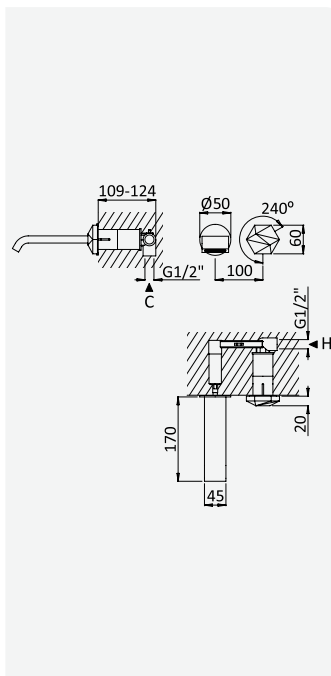

Bica de lavatório, montagem ao tecto FLAT- 1,5 mt

Basin spout, ceiling-mounted FLAT- 1,5 mt

Bec pour lavabo, montage vertical FLAT- 1,5 mt

Caño de lavabo de techo FLAT - 1,5 mt

cromado / chrome	126 700 1CR
satinox	126 700 1ST
night sky	126 700 1NS
pure white	126 700 1PW
graphite	126 700 1GT
morning mist	126 700 1MM
sunrise	126 700 1SR
sunset	126 700 1SS

Misturadora progressiva de bidé 2 furos, montagem à bancada

Deck-mounted, 2 hole bidet progressive mixer

Mitigeur progressif bidet sur plan, 2 trous

Monomando progresivo de repisa para bidé de 2 orifícios

cromado / chrome	183 110 OCR
satinox	183 110 OST
night sky	183 110 ONS
pure white	183 110 OPW
graphite	183 110 OGT
morning mist	183 110 OMM
sunrise	183 110 OSR
sunset	183 110 OSS

Opção: Com válvula clic-clac 1 1/4" - Elo

Option: With push-open pop-up waste set 1 1/4" - Elo

Option: Avec clic-clac garniture de vidage 1 1/4" - Elo

Opción: Con desagüe clic-clac 1 1/4" - Elo

cromado / chrome	183 111 OCR
satinox	183 111 OST
night sky	183 111 ONS
pure white	183 111 OPW
graphite	183 111 OGT
morning mist	183 111 OMM
sunrise	183 111 OSR
sunset	183 111 OSS

Misturadora progressiva de bidé à parede, 2 furos. Bica com 170mm

2 hole, progressive wall bidet mixer. Spout with 170mm

Mitigeur progressif 2 trous bidet mural. Bec avec 170mm

Mezclador progresivo de bidé mural. Caño con 170mm

cromado / chrome	183 120 OCR
satinox	183 120 OST
night sky	183 120 ONS
pure white	183 120 OPW
graphite	183 120 OGT
morning mist	183 120 OMM
sunrise	183 120 OSR
sunset	183 120 OSS

Opção: Com válvula clic-clac 1 1/4" - Elo

Option: With push-open pop-up waste set 1 1/4" - Elo

Option: Avec clic-clac garniture de vidage 1 1/4" - Elo

Opción: Con desagüe clic-clac 1 1/4" - Elo