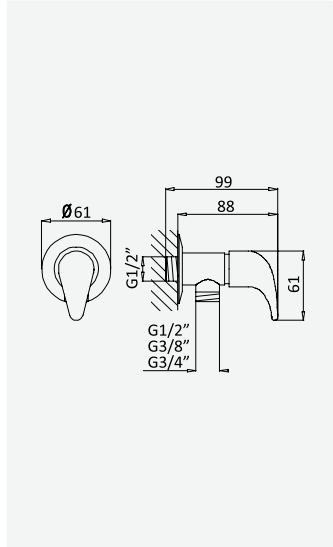

137 000 9CR

Torneira de esquadria 1/2" - MT

1/2" angle tap with connection - MT

Robinet d'équerre 1/2" - MT

Llave de corte 1/2" - MT

cromado / chrome

115 200 1CR

Torneira de esquadria 3/8" - MT