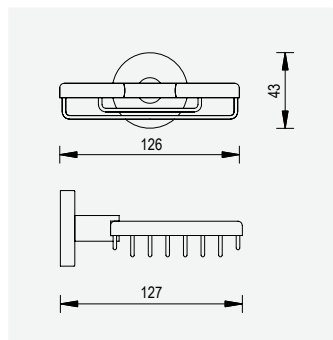

Saboneteira

Soap dish
Porte-savon
Jabonera

aço inox satinado / acero inox satinado
satin stainless steel /
acier inoxydable satiné **133 001 3IS**