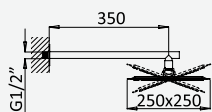

BRUMA AirEcoDrop