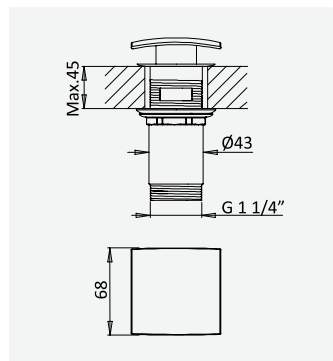

Válvula Clic-clac 1 1/4" - Quadra

Push-open waste set 1 1/4" - Quadra

Bonde de vidage à système "clic-clac" 1 1/4" - Quadra

Válvula de desagüe clic-clac 1 1/4" - Quadra

cromado / chrome	161 000 4CR
satinox	161 000 4ST
night sky	161 000 4NS
pure white	161 000 4PW
graphite	161 000 4GT
morning mist	161 000 4MM
sunrise	161 000 4SR
sunset	161 000 4SS