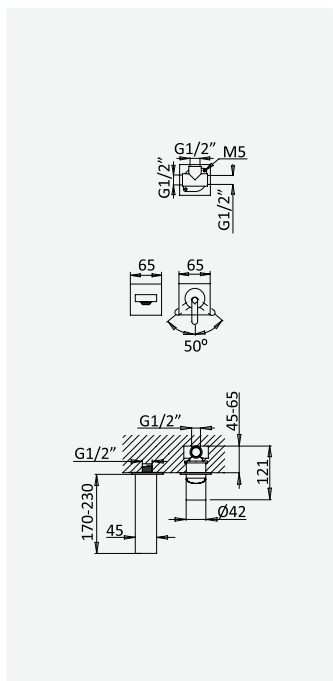

Monocomando de lavatório à parede, com 2 furos - Bica flat com 230mm

2 hole wall basin mixer - Flat spout with 230mm

Mitigeur monocommande mural de 2 trous, pour lavabo - Bec flat avec 230mm

Monomando de lavabo mural de 2 orificios - Caño flat con 230mm

cromado / chrome	101 980 2CR
satinox	101 980 2ST
night sky	101 980 2NS
pure white	101 980 2PW
graphite	101 980 2GT
morning mist	101 980 2MM
sunrise	101 980 2SR
sunset	101 980 2SS

Opção: Bica com 170mm

Option: Spout with 170mm

Option: Bec avec 170mm

Opción: Caño con 170mm

cromado / chrome	101 980 1CR
satinox	101 980 1ST
night sky	101 980 1NS
pure white	101 980 1PW
graphite	101 980 1GT
morning mist	101 980 1MM
sunrise	101 980 1SR
sunset	101 980 1SS

Monocomando de lavatório à parede, com 2 furos - Bica flat com 230mm

2 hole wall basin mixer - Flat spout with 230mm

Mitigeur monocommande mural de 2 trous, pour lavabo - Bec flat avec 230mm

Monomando de lavabo mural de 2 orificios - Caño flat con 230mm

cromado / chrome	101 990 2CR
satinox	101 990 2ST
night sky	101 990 2NS
pure white	101 990 2PW
graphite	101 990 2GT
morning mist	101 990 2MM
sunrise	101 990 2SR
sunset	101 990 2SS

Opção: Bica com 170mm

Option: Spout with 170mm

Option: Bec avec 170mm

Opción: Caño con 170mm

cromado / chrome	101 990 1CR
satinox	101 990 1ST
night sky	101 990 1NS
pure white	101 990 1PW
graphite	101 990 1GT
morning mist	101 990 1MM
sunrise	101 990 1SR
sunset	101 990 1SS

Monocomando de lavatório à parede, com 2 furos - Bica com 230mm

2 hole wall basin mixer - Spout with 230mm

Mitigeur monocommande mural de 2 trous, pour lavabo - Bec avec 230mm

Monomando de lavabo mural de 2 orificios - Caño con 230mm

cromado / chrome	101 840 2CR
satinox	101 840 2ST
night sky	101 840 2NS
pure white	101 840 2PW
graphite	101 840 2GT
morning mist	101 840 2MM
sunrise	101 840 2SR
sunset	101 840 2SS

Opção: Bica com 170mm

Option: Spout with 170mm

Option: Bec avec 170mm

Opción: Caño con 170mm

cromado / chrome	101 850 2CR
satinox	101 850 2ST
night sky	101 850 2NS
pure white	101 850 2PW
graphite	101 850 2GT
morning mist	101 850 2MM
sunrise	101 850 2SR
sunset	101 850 2SS