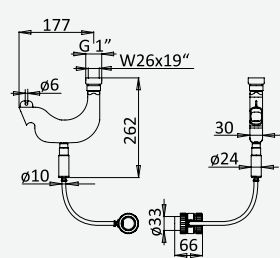

BRUMA AirEcoDrop

Monocomando de 4 furos de banheira, montagem à bancada, com chuveiro de parede Ø230 mm

Deck-mounted 4-hole single-lever bath/shower mixer, with shower head Ø230 mm
Mitigeur monocommande Bain/Douche 4 trous, avec douche de Ø230 mm
Monomando para baño y ducha de repisa, con ducha de Ø230 mm

cromado / chrome	167 511 1CR
satinox	167 511 1ST
night sky	167 511 1NS
pure white	167 511 1PW
graphite	167 511 1GT
morning mist	167 511 1MM
sunrise	167 511 1SR
sunset	167 511 1SS

Opção: Chuveiro fixo de tecto Ø230 mm em ABS e braço 100 mm

Option: ABS shower head Ø230 mm with ceiling shower arm 100 mm
Option: Douche de tête Ø230 mm en ABS avec bras vertical 100 mm
Opción: Alcachofa de ducha Ø230 mm en ABS con brazo de techo 100 mm

cromado / chrome	167 531 1CR
satinox	167 531 1ST
night sky	167 531 1NS
pure white	167 531 1PW
graphite	167 531 1GT
morning mist	167 531 1MM
sunrise	167 531 1SR
sunset	167 531 1SS

Sistema de escoamento com ligação para descarga - Elo

Integrated outlet for splash water - Elo
Bac de récupération des eaux de ruissellement - Elo
Sumidero y conexión al desagüe - Elo

cromado / chrome	161 001 2CR
satinox	161 001 2ST
night sky	161 001 2NS
pure white	161 001 2PW
graphite	161 001 2GT
morning mist	161 001 2MM
sunrise	161 001 2SR
sunset	161 001 2SS

Monocomando de duche montagem à bancada, com chuveiro de mão Elo - 2 saídas

Deck mounted single lever shower mixer, with handshower set Elo - 2 outlets
Mitigeur monocommande de douche sur plan avec kit de douchette à main Elo - 2 sorties
Monomando para ducha de repisa con set de ducha de mano Elo - 2 salidas

cromado / chrome	167 501 1CR
satinox	167 501 1ST
night sky	167 501 1NS
pure white	167 501 1PW
graphite	167 501 1GT
morning mist	167 501 1MM
sunrise	167 501 1SR
sunset	167 501 1SS

Opção: Com 3 saídas

Option: With 3 outlets
Option: Avec 3 sorties
Opción: Con 3 salidas

cromado / chrome	167 640 1CR
satinox	167 640 1ST
night sky	167 640 1NS
pure white	167 640 1PW
graphite	167 640 1GT
morning mist	167 640 1MM
sunrise	167 640 1SR
sunset	167 640 1SS

Sistema de escoamento com ligação para descarga - Elo

Integrated outlet for splash water - Elo
Bac de récupération des eaux de ruissellement - Elo
Sumidero y conexión al desagüe - Elo

cromado / chrome	161 001 2CR
satinox	161 001 2ST
night sky	161 001 2NS
pure white	161 001 2PW
graphite	161 001 2GT
morning mist	161 001 2MM
sunrise	161 001 2SR
sunset	161 001 2SS