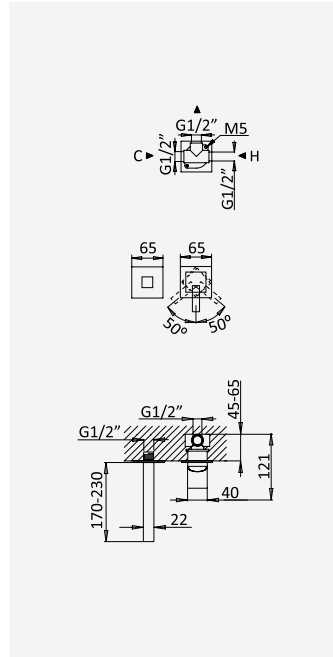

ES

Monocomando de lavatório à parede, com 2 furos - Bica com 230mm

2 hole wall basin mixer - Spout with 230mm

Mitigeur monocommande mural de 2 trous, pour lavabo - Bec avec 230mm

Monomando de lavabo mural de 2 orifícios - Caño con 230mm

cromado / chrome	102 840 1CR
satinox	102 840 1ST
night sky	102 840 1NS
pure white	102 840 1PW
graphite	102 840 1GT
morning mist	102 840 1MM
sunrise	102 840 1SR
sunset	102 840 1SS

Opção: Bica com 170mm

Option: Spout with 170mm

Option: Bec avec 170mm

Opción: Caño con 170mm

cromado / chrome	102 850 1CR
satinox	102 850 1ST
night sky	102 850 1NS
pure white	102 850 1PW
graphite	102 850 1GT
morning mist	102 850 1MM
sunrise	102 850 1SR
sunset	102 850 1SS