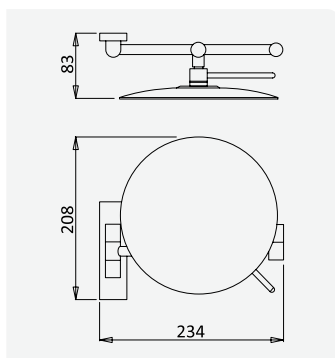

Espelho de aumento à parede 3x - Elo

Wall magnifying mirror 3x - Elo

Miroir grossissant mural 3x - Elo

Espejo de aumento fijación mural 3x - Elo

cromado / chrome

147 002 0CR