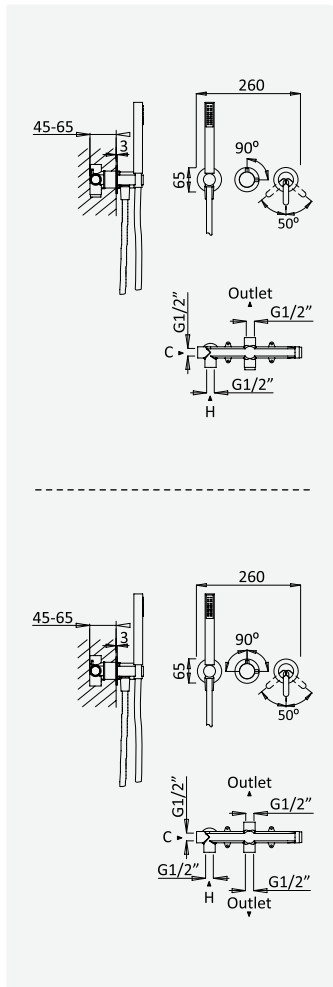

Monocomando embutido de 2 saídas, com chuveiro de mão

Concealed single lever 2 outlets mixer, with handshower set

Mitigeur monocommande encastré 2 sorties, avec kit de douchette à main

Monomando empotrable de 2 salidas, con set de ducha de mano

aço inox satinado / acero inox satinado
satin stainless steel /
acier inoxydable satiné

186 810 1IS

Monocomando embutido de 3 saídas, com chuveiro de mão

Concealed single lever 3 outlets mixer, with handshower set

Mitigeur monocommande encastré 3 sorties, avec kit de douchette à main

Monomando empotrable de 3 salidas, con set de ducha de mano

aço inox satinado / acero inox satinado
satin stainless steel /
acier inoxydable satiné

186 801 1IS

Monocomando embutido de 2 saídas, com chuveiro de mão Elo. Espelho único

Concealed single lever 2 outlets mixer, with Elo handshower set. Single escutcheon

Mitigeur monocommande encastré 2 sorties, avec kit de douchette à main Elo. Rosace unique

Monomando empotrable de 2 salidas, con set de ducha de mano Elo. Rosetón único

aço inox satinado / acero inox satinado
satin stainless steel /
acier inoxydable satiné

186 180 1IS

Monocomando embutido de 3 saídas, com chuveiro de mão Elo. Espelho único

Concealed single lever 3 outlets mixer, with Elo handshower set. Single escutcheon

Mitigeur monocommande encastré 3 sorties, avec kit de douchette à main Elo. Rosace unique

Monomando empotrable de 3 salidas, con set de ducha de mano Elo. Rosetón único

aço inox satinado / acero inox satinado
satin stainless steel /
acier inoxydable satiné

186 190 1IS