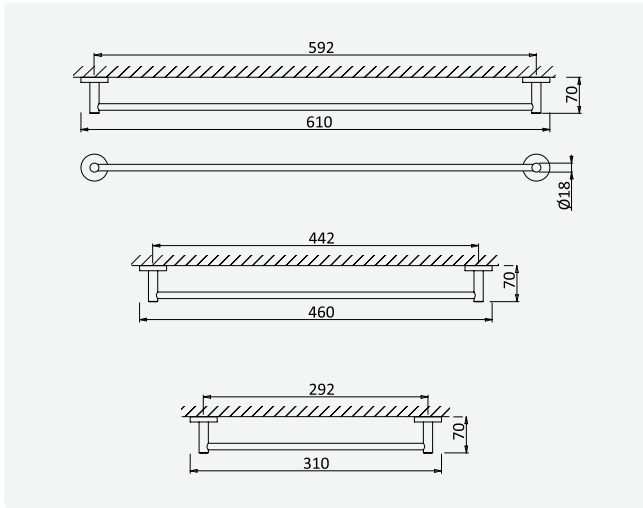

Toalheiro de barra 450 mm

Towel rail 450 mm
Barre porte-serviette 450 mm
Toallero 450 mm

aço inox satinado / acero inox satinado
satin stainless steel /
acier inoxydable satiné **133 000 2IS**

Toalheiro de barra 300mm

Towel rail 300mm
Barre porte-serviette 300mm
Toallero 300mm

aço inox satinado / acero inox satinado
satin stainless steel /
acier inoxydable satiné **133 000 3IS**