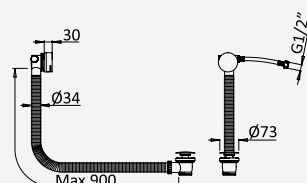

BRUMA AirEcoDrop

Sistema embutido de banheira com chuveiro de parede Ø230 mm em ABS, kit de chuveiro mão Elo e válvula com bica de enchimento para banheira

Concealed bath-shower set with ABS shower head Ø230 mm, Elo hand-shower set and bath filler with waste and overflow

Kit de bain-douche encastré avec douche de tête Ø230 mm en ABS, kit de douchette à main Elo et garniture de vidage pour baignoire avec bec déverseur

Sistema de baño y ducha empotrado con alcachofa de ducha Ø230 mm en ABS, set de ducha de mano Elo y sistema de llenado y vaciado para bañeras

cromado / chrome	167 351 1CR
satinox	167 351 1ST
night sky	167 351 1NS
pure white	167 351 1PW
graphite	167 351 1GT
morning mist	167 351 1MM
sunrise	167 351 1SR
sunset	167 351 1SS

Opção: Chuveiro fixo UltraThin com Ø250 mm em inox | Bicha de chuveiro Lux | Chuveiro mão EmotionSPA

Option: UltraThin Inox shower head Ø250 mm | Lux shower hose | Hand-shower EmotionSPA

Option: Douche de tête UltraThin Ø250 mm en inox | Flexible Lux | Douchelette EmotionSPA

Opción: Alcachofa de ducha UltraThin Ø250 mm en inox | Flexo Lux | Ducha de mano EmotionSPA

cromado / chrome	167 352 1CR
satinox	167 352 1ST
night sky	167 352 1NS
pure white	167 352 1PW
graphite	167 352 1GT
morning mist	167 352 1MM
sunrise	167 352 1SR
sunset	167 352 1SS

Opção: Chuveiro fixo UltraThin com Ø300 mm em inox | Bicha de chuveiro Lux | Chuveiro mão EmotionSPA

Option: UltraThin Inox shower head Ø300 mm | Lux shower hose | Hand-shower EmotionSPA

Option: Douche de tête UltraThin Ø300 mm en inox | Flexible Lux | Douchelette EmotionSPA

Opción: Alcachofa de ducha UltraThin Ø300 mm en inox | Flexo Lux | Ducha de mano EmotionSPA

cromado / chrome	167 353 1CR
satinox	167 353 1ST
night sky	167 353 1NS
pure white	167 353 1PW
graphite	167 353 1GT
morning mist	167 353 1MM
sunrise	167 353 1SR
sunset	167 353 1SS

Sistema embutido de banheira com chuveiro de tecto Ø230 mm em ABS e braço 100 mm, kit de chuveiro mão Elo e válvula com bica de enchimento para banheira

Concealed bath-shower set with ABS shower head Ø230 mm, ceiling shower arm 100 mm, Elo handshower set and bath filler with waste and overflow

Kit de bain-douche encastré avec douche de tête Ø230 mm en ABS, avec bras vertical 100 mm, kit de douchette à main Elo et garniture de vidage pour baignoire avec bec déverseur

Sistema de baño y ducha empotrado con alcachofa de ducha Ø230 mm en ABS con brazo de techo 100 mm, set de ducha de mano Elo y sistema de llenado y vaciado para bañeras

cromado / chrome	167 361 1CR
satinox	167 361 1ST
night sky	167 361 1NS
pure white	167 361 1PW
graphite	167 361 1GT
morning mist	167 361 1MM
sunrise	167 361 1SR
sunset	167 361 1SS

Opção: Chuveiro fixo UltraThin com Ø250 mm em inox | Bicha de chuveiro Lux | Chuveiro mão EmotionSPA

Option: UltraThin Inox shower head Ø250 mm | Lux shower hose | Hand-shower EmotionSPA

Option: Douche de tête UltraThin Ø250 mm en inox | Flexible Lux | Douchelette EmotionSPA

Opción: Alcachofa de ducha UltraThin Ø250 mm en inox | Flexo Lux | Ducha de mano EmotionSPA