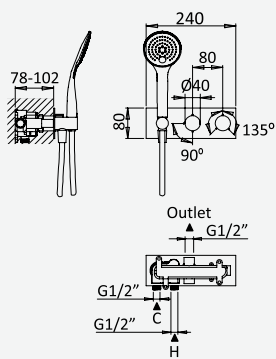

BRUMA AirEcoDrop

BRUMA AirEcoDrop

Sistema embutido de duche, com chuveiro de parede Ø250 mm em inox e kit de chuveiro mão EmotionSPA

Concealed shower set, with inox shower head Ø250 mm and EmotionSPA handshower set