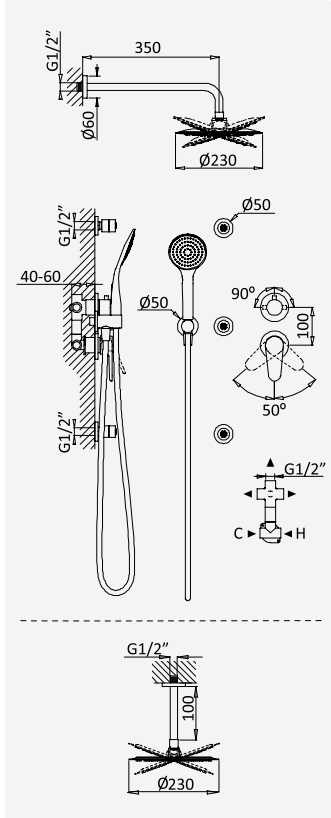

BRUMA AirEcoDrop

Sistema embutido de duche com chuveiro de parede Ø230 mm, 3 jets e kit de chuveiro mão

Concealed shower set with shower head Ø230mm, 3 jets and handshower set

Kit de douche encastré avec douche de tête Ø230 mm, 3 jets et kit de douchette à main

Sistema de ducha empotrado con alcachofa de ducha Ø230mm, 3 jets y set de ducha de mano

cromado / chrome	114 770 OCR
satinox	114 770 OST
night sky	114 770 ONS

Opção: Chuveiro fixo de tecto Ø230 mm em ABS e braço 100 mm

Option: ABS shower head Ø230 mm with ceiling shower arm 100 mm

Option: Douche de tête Ø230 mm en ABS avec bras vertical 100 mm

Opção: Alcachofa de ducha Ø230 mm en ABS con brazo de techo 100 mm

cromado / chrome	114 630 1CR
satinox	114 630 1ST
night sky	114 630 1NS