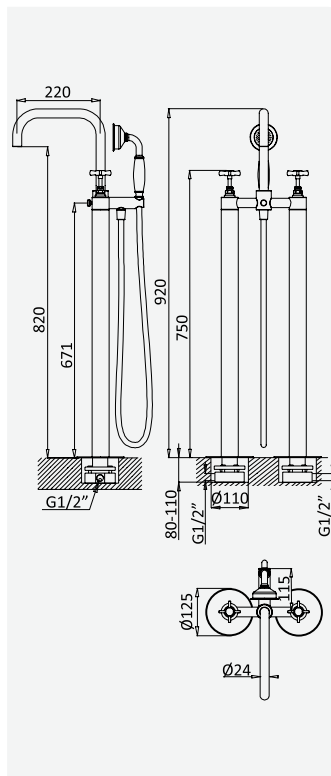

Misturadora de banheira e duche, montagem ao chão

Bath/shower mixer, floor-mounted

Mélangeur Bain/Douche, montage au sol

Batería para baño y ducha con toma a suelo

cromado / chrome	119 080 OCR
night sky	119 080 ONS
latão envelhecido / old brass	119 080 OLE
vieux laiton / latón viejo	119 080 OOR
ouro 24kt / gold 24kt / or 24kt / oro 24kt	119 080 OOR