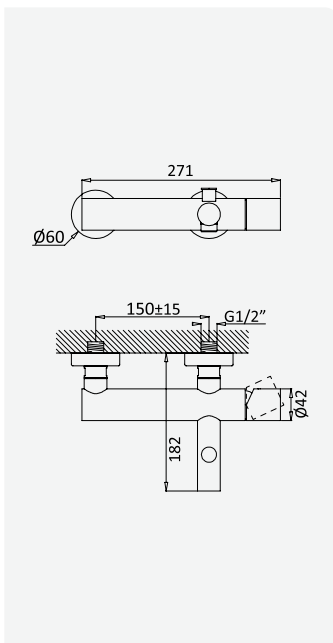

Monocomando de banheira

Single-lever bath/shower mixer

Mitigeur monocommande bain/douche

Monomando para baño y ducha

cromado / chrome 101 030 2CR
satinox 101 030 2ST
night sky 101 030 2NS
pure white 101 030 2PW
graphite 101 030 2GT
morning mist 101 030 2MM
sunrise 101 030 2SR
sunset 101 030 2SS

Opção: Manípulo 2

Option: Lever 2

Option: Poignée 2

Opción: Mando 2

cromado / chrome 101 030 1CR
satinox 101 030 1ST
night sky 101 030 1NS
pure white 101 030 1PW
graphite 101 030 1GT
morning mist 101 030 1MM
sunrise 101 030 1SR
sunset 101 030 1SS