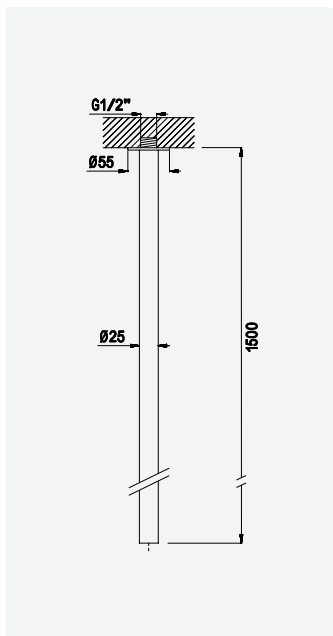

Bica de lavatório, montagem ao tecto - 1,5 mt

Basin spout, ceiling-mounted - 1,5 mt

Bec pour lavabo, montage vertical - 1,5 mt

Caño de lavabo de techo - 1,5 mt

aço inox satinado / acero inox satinado
satin stainless steel /
acier inoxydable satiné

125 700 1IS