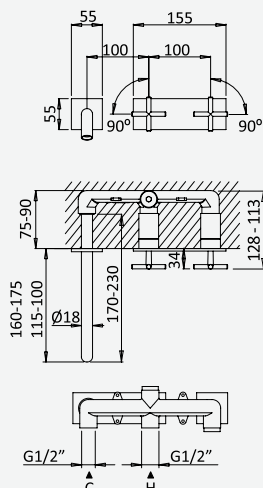

Option: Bec avec 170mm

Opción: Caño con 170mm

cromado / chrome	106 241 1CR
satinox	106 241 1ST
night sky	106 241 1NS
pure white	106 241 1PW
graphite	106 241 1GT
morning mist	106 241 1MM
sunset	106 241 1SS

Misturadora de lavatório à parede, 3 furos. Bica com 230mm

3 hole, wall basin mixer. Spout with 230mm

Mitigeur mural pour lavabo de 3 trous. Bec avec 230mm

Mezclador bimando empotrable de 3 orificios, para lavabo. Caño con 230mm

cromado / chrome	106 220 OCR
satinox	106 220 OST
night sky	106 220 ONS
pure white	106 220 OPW
graphite	106 220 OGT
morning mist	106 220 OMM
sunset	106 220 OSS

Opção: Bica com 170mm

Option: Spout with 170mm

Option: Bec avec 170mm

Opción: Caño con 170mm

cromado / chrome	106 260 OCR
satinox	106 260 OST
night sky	106 260 ONS
pure white	106 260 OPW
graphite	106 260 OGT
morning mist	106 260 OMM
sunset	106 260 OSS

Torneira de lavatório à parede, bica com 230mm - Água Fria

2 hole wall basin tap, spout with 230mm - Cold water

Robinet mural simple pour lavabo, bec avec 230mm - Froid

Grifo mural de una agua, caño con 230mm - Fria

cromado / chrome	106 400 1CR
satinox	106 400 1ST
night sky	106 400 1NS
pure white	106 400 1PW
graphite	106 400 1GT
morning mist	106 400 1MM
sunset	106 400 1SS

Opção: Bica com 170mm

Option: Spout with 170mm

Option: Bec avec 170mm

Opción: Caño con 170mm

cromado / chrome	106 401 1CR
satinox	106 401 1ST
night sky	106 401 1NS
pure white	106 401 1PW
graphite	106 401 1GT
morning mist	106 401 1MM
sunset	106 401 1SS