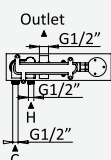

BRUMA AirEcoDrop