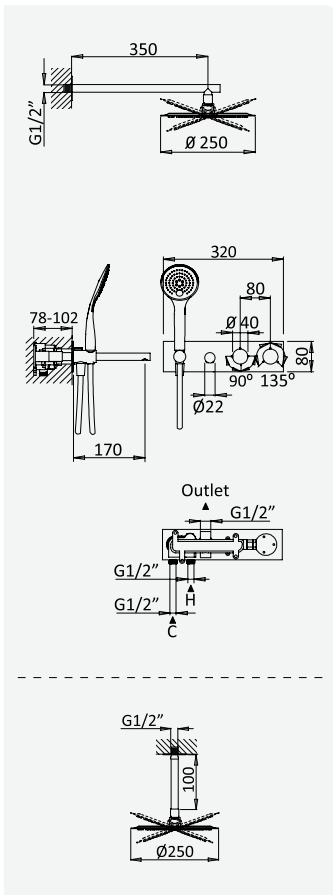

BRUMA AirEcoDrop

Sistema termostático embutido de banheira, com chuveiro de parede Ø250 mm, kit de chuveiro mão EmotionSPA e bica de banheira

Thermostatic concealed bath-shower set, with shower head Ø250 mm, EmotionSPA handshower set and bath spout

Kit de bain-douche thermostatique encastré, avec douche de tête Ø250 mm, kit de douchette à main EmotionSPA et bec de bain

Sistema de baño y ducha termostático empotrado, con alcachofa de ducha Ø250 mm, set de ducha de mano EmotionSPA y caño de bañera

cromado / chrome	187 370 1CR
satinox	187 370 1ST
night sky	187 370 1NS
pure white	187 370 1PW
graphite	187 370 1GT
morning mist	187 370 1MM
sunrise	187 370 1SR
sunset	187 370 1SS

Opção: Chuveiro fixo de tecto Ø250 mm em inox e braço 100 mm

Option: Inox shower head Ø250 mm with ceiling shower arm 100 mm

Option: Douche de tête Ø250 mm en inox avec bras vertical 100 mm

Opcion: Alcachofa de ducha Ø250 mm en inox con brazo de techo 100 mm

cromado / chrome	187 380 1CR
satinox	187 380 1ST
night sky	187 380 1NS
pure white	187 380 1PW
graphite	187 380 1GT
morning mist	187 380 1MM
sunrise	187 380 1SR
sunset	187 380 1SS

Conjunto de duche com curva de saída, bicha Lux 175mm e chuveiro de mão EmotionSPA

Shower set with outlet elbow, Lux hose 175mm and EmotionSPA handshower

Garniture de douche avec caude à encastrer, Lux flexible 175mm et douchette EmotionSPA

Conjunto de ducha con codo de salida, flexo Lux 175mm y ducha de mano EmotionSPA

cromado / chrome	145 576 2CR
satinox	145 576 2ST
night sky	145 576 2NS
pure white	145 576 2PW
graphite	145 576 2GT
morning mist	145 576 2MM
sunrise	145 576 2SR
sunset	145 576 2SS

Conjunto de duche com curva de saída, rampa EloX, bicha Lux 175mm e chuveiro de mão EmotionSPA

Shower set with outlet elbow, EloX Shower rail, Lux hose 175mm and EmotionSPA handshower

Garniture de douche avec caude à encastrer, barre de douche EloX, Lux flexible 175mm et douchette EmotionSPA

Conjunto de ducha con codo de salida, barra de ducha EloX, flexo Lux 175mm y ducha de mano EmotionSPA

cromado / chrome	145 579 1CR
satinox	145 579 1ST
night sky	145 579 1NS
pure white	145 579 1PW
graphite	145 579 1GT
morning mist	145 579 1MM
sunrise	145 579 1SR
sunset	145 579 1SS