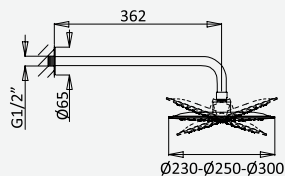

BRUMA AirEcoDrop