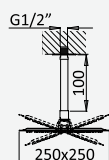

BRUMA AirEcoDrop

Conjunto de duche com curva de saída, bicha Lux 175mm e chuveiro de mão Quadraln

Shower set with outlet elbow, Lux hose 175mm and Quadraln handshower
Garniture de douche avec caude à encastrer, Lux flexible 175mm et douchette Quadraln