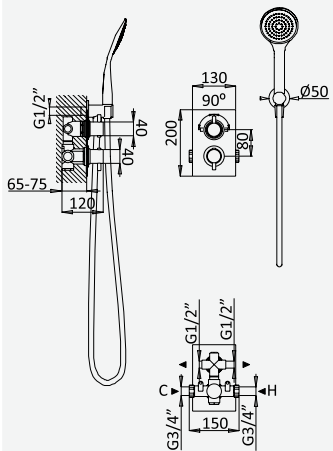

BRUMA AirEcoDrop

BRUMA AirEcoDrop