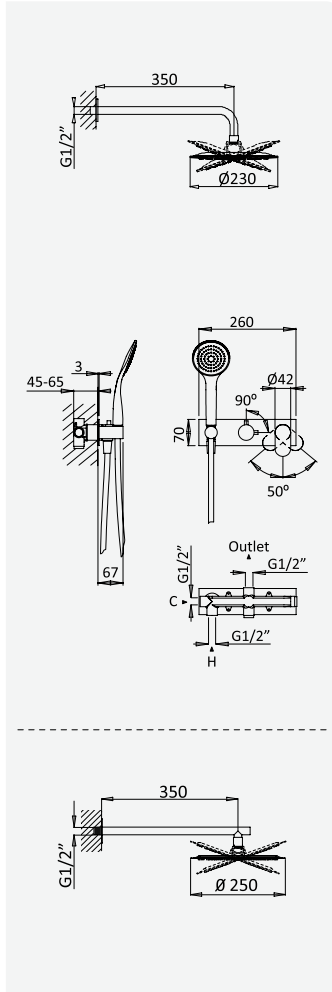

BRUMA AirEcoDrop

BRUMA AirEcoDrop