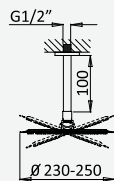

BRUMA AirEcoDrop