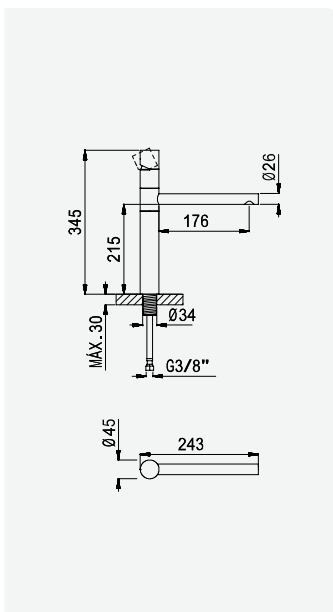

Monocomando de lava loiça, bica giratória - Lusa

Sink mixer, swivel spout - Lusa

Mitigeur monocommande, bec mobile - Lusa

Monomando de fregadero, caño giratorio - Lusa

cromado / chrome	101 050 2CR
satinox	101 050 2ST
night sky	101 050 2NS
pure white	101 050 2PW
graphite	101 050 2GT
morning mist	101 050 2MM
sunrise	101 050 2SR
sunset	101 050 2SS

Opção: Manípulo 2

Option: Lever 2

Option: Poignée 2

Opción: Mando 2

cromado / chrome	101 050 1CR
satinox	101 050 1ST
night sky	101 050 1NS
pure white	101 050 1PW
graphite	101 050 1GT
morning mist	101 050 1MM
sunrise	101 050 1SR
sunset	101 050 1SS