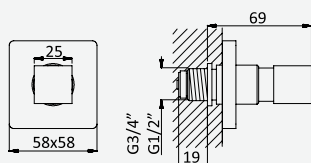

Torneira de esquadria 1/2" - Quadra

1/2" angle tap with conection - Quadra

Robinet d'équerre 1/2" - Quadra

Llave de corte 1/2" - Quadra

cromado / chrome	126 200 2CR
satinox	126 200 2ST
night sky	126 200 2NS
pure white	126 200 2PW
graphite	126 200 2GT
morning mist	126 200 2MM
sunrise	126 200 2SR
sunset	126 200 2SS