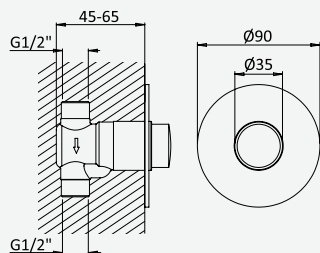

Torneira encastrável temporizada de urinol

Concealed self-closing urinal tap

Robinetterie temporisée pour urinoir encastré

Grifo mural empotrable de urinario temporizado

cromado / chrome

143 000 5CR