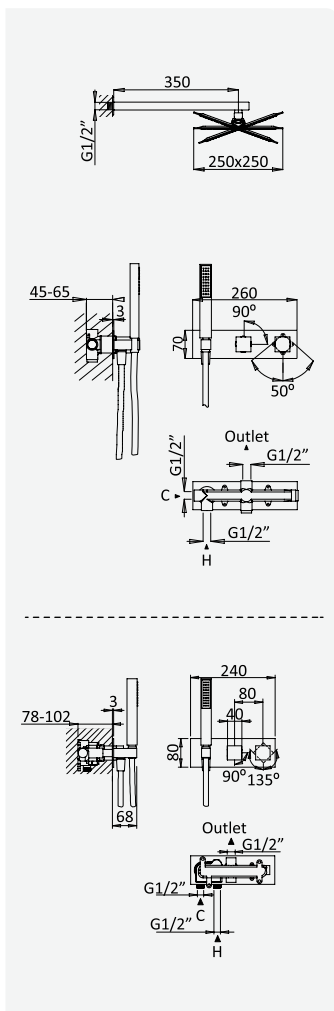

BRUMA AirEcoDrop

BRUMA AirEcoDrop

Sistema embutido de duche, com chuveiro de tecto 250x250 mm em inox e braço 100 mm, kit de chuveiro mão Quadra

Concealed shower set, with inox shower head 250x250 mm with ceiling shower arm 100 mm, Quadra handshower set