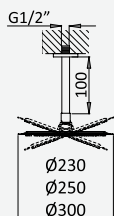

BRUMA AirEcoDrop