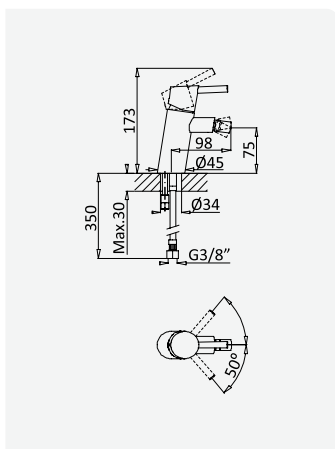

Monocomando de bidé

Bidet mixer

Mitigeur monocommande bidet

Monomando de bidé

cromado / chrome	108 020 1CR
satinox	108 020 1ST
night sky	108 020 1NS

Opção: Com válvula clic-clac 1 1/4" - Liz

Option: With push-open pop-up waste set 1 1/4" - Liz

Option: Avec clic-clac garniture de vidage 1 1/4" - Liz

Opción: Con desagüe clic-clac 1 1/4" - Liz

cromado / chrome	108 023 1CR
satinox	108 023 1ST
night sky	108 023 1NS