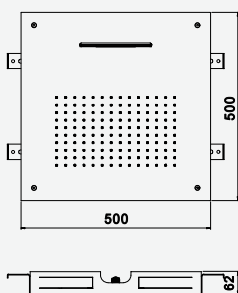

Válvula Clic-clac 1 1/4" - Elo

Push-open waste set 1 1/4" - Elo

Bonde de vidage à système "clic-clac" 1 1/4"- Elo

Válvula de desagüe clic-clac 1 1/4"- Elo

aço inox satinado / acero inox satinado

satin stainless steel /
acier inoxydable satiné

161 000 3IS