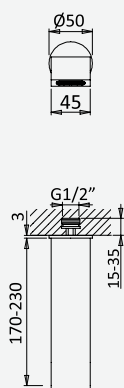

Bica à parede de lavatório com 230mm - Utopia

Wall basin spout, with 230mm - Utopia

Bec de lavabo mural, avec 230mm - Utopia

Caño de lavabo mural con 230mm - Utopia

cromado / chrome	156 941 6CR
satinox	156 941 6ST
night sky	156 941 6NS
pure white	156 941 6PW
graphite	156 941 6GT
morning mist	156 941 6MM
sunrise	156 941 6SR
sunset	156 941 6SS

Opção: 170mm

Option: 170mm

Option: 170mm

Opción: 170mm

cromado / chrome	156 941 7CR
satinox	156 941 7ST
night sky	156 941 7NS
pure white	156 941 7PW
graphite	156 941 7GT
morning mist	156 941 7MM
sunrise	156 941 7SR
sunset	156 941 7SS