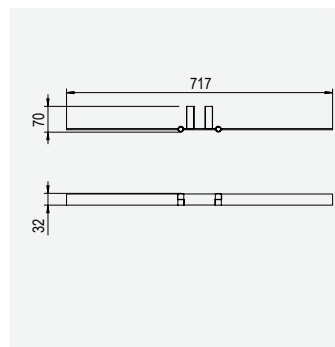

Toalheiro giratório duplo
Double swivelling towel rail
2 barres porte-serviette orientable
Toallero doble orientable

cromado / chrome	176 000 5CR
satinox	176 000 5ST
night sky	176 000 5NS
pure white	176 000 5PW
graphite	176 000 5GT
morning mist	176 000 5MM
sunrise	176 000 5SR
sunset	176 000 5SS
latão envelhecido / old brass	176 000 5LE
vieux laiton / latón viejo	