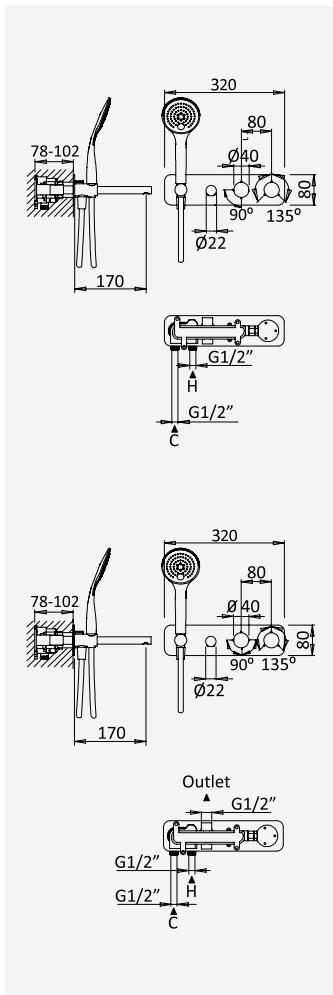

Misturadora termostática embutida de 2 saídas, com chuveiro de mão EmotionSPA - Venus

Thermostatic concealed 2 outlets mixer, with handshower set EmotionSPA - Venus

Mitigeur thermostatique encastré de 2 sorties, avec kit de douche à main EmotionSPA - Venus

Mezclador termostático empotrable de 2 salidas, con set de ducha de mano EmotionSPA - Venus

cromado / chrome	184 200 1CR
satinox	184 200 1ST
night sky	184 200 1NS
pure white	184 200 1PW
graphite	184 200 1GT
morning mist	184 200 1MM
sunrise	184 200 1SR
sunset	184 200 1SS

Misturadora termostática embutida de 3 saídas, com chuveiro de mão EmotionSPA - Venus

Thermostatic concealed 3 outlets mixer, with handshower set EmotionSPA - Venus

Mitigeur thermostatique encastré de 3 sorties, avec kit de douche à main EmotionSPA - Venus

Mezclador termostático empotrable de 3 salidas, con set de ducha de mano EmotionSPA - Venus

cromado / chrome	184 280 1CR
satinox	184 280 1ST
night sky	184 280 1NS
pure white	184 280 1PW
graphite	184 280 1GT
morning mist	184 280 1MM
sunrise	184 280 1SR
sunset	184 280 1SS

Misturadora termostática embutida com bica de banheira e chuveiro de mão EmotionSPA - Venus

Thermostatic concealed mixer with bath spout and handshower set EmotionSPA - Venus

Mitigeur thermostatique encastré avec bec de bain et kit de douche à main EmotionSPA - Venus

Mezclador termostático empotrable con caño de bañera y set de ducha de mano EmotionSPA - Venus

cromado / chrome	184 460 1CR
satinox	184 460 1ST
night sky	184 460 1NS
pure white	184 460 1PW
graphite	184 460 1GT
morning mist	184 460 1MM
sunrise	184 460 1SR
sunset	184 460 1SS

Misturadora termostática embutida de 3 saídas, com bica de banheira e chuveiro de mão EmotionSPA - Venus

Thermostatic concealed 3 outlets mixer, with bath spout and handshower set EmotionSPA - Venus

Mitigeur thermostatique encastré de 3 sorties, avec bec de bain et kit de douche à main EmotionSPA - Venus

Mezclador termostático empotrable de 3 salidas con caño de bañera y set de ducha de mano EmotionSPA - Venus

cromado / chrome	184 470 1CR
satinox	184 470 1ST
night sky	184 470 1NS
pure white	184 470 1PW
graphite	184 470 1GT
morning mist	184 470 1MM
sunrise	184 470 1SR
sunset	184 470 1SS