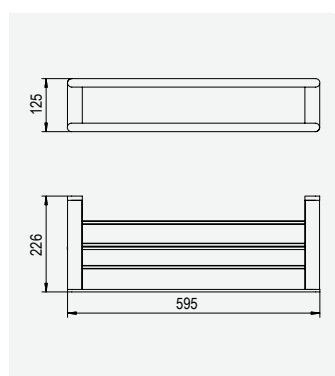

Prateleira com toalheiro 600 mm
Shelf with towel rail 600 mm
Tablette avec porte-serviette 600 mm
Repisa con toallero 600 mm

cromado / chrome	178 001 2CR
satinox	178 001 2ST
night sky	178 001 2NS
pure white	178 001 2PW
graphite	178 001 2GT
morning mist	178 001 2MM
sunrise	178 001 2SR
sunset	178 001 2SS
latão envelhecido / old brass	178 001 2LE
vieux laiton / latón viejo	