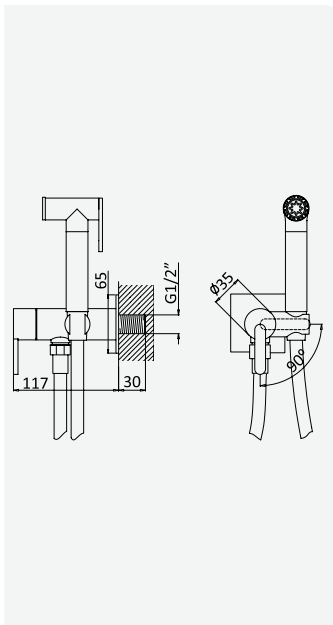

6 l/m

Torneira para bidé/WC. Chuveiro em ABS - EloQ

Tap for bidet/toilets. ABS handshower - EloQ

Robinet pour bidet/WC. Douchette en ABS - EloQ

Grifo para bidé/WC. Ducha en ABS - EloQ

cromado / chrome 101 870 1CR
satinox 101 870 1ST