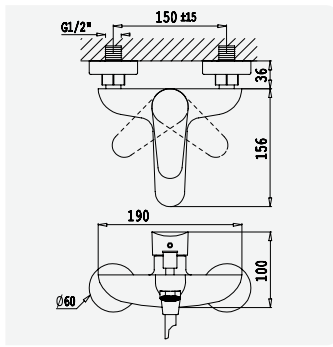

Monocomando de banheira

Single-lever bath/shower mixer

Mitigeur monocommande Bain/Douche

Monomando para baño y ducha

cromado / chrome	114 030 OCR
satinox	114 030 OST
night sky	114 030 ONS