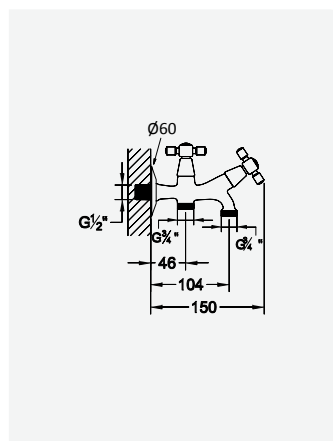

Torneira máquina de lavar, dupla - Roma

Double wall tap - Roma

Double robinet mural - Roma

Grifo doble mural - Roma

cromado / chrome

120 440 1CR