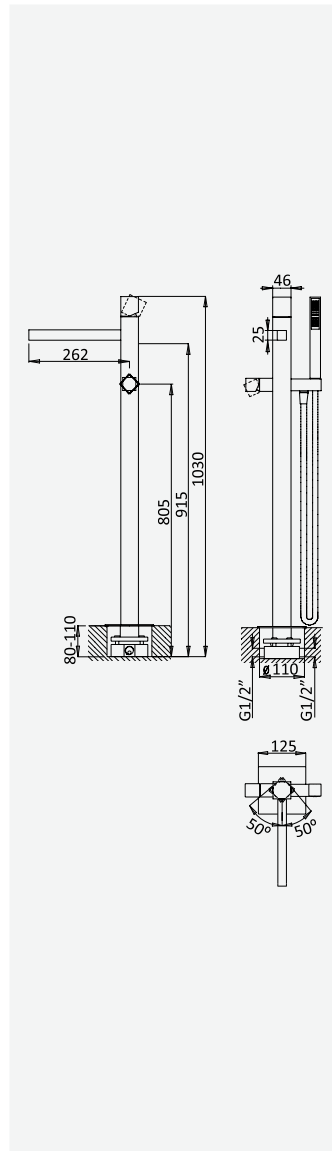

Monocomando de banheira e duche, montagem ao chão

Single-lever bath/shower mixer, floor-mounted

Mitigeur monocommande bain/douche, montage au sol

Monomando para baño y ducha de pie

cromado / chrome	102 800 2CR
satinox	102 800 2ST
night sky	102 800 2NS
pure white	102 800 2PW
graphite	102 800 2GT
morning mist	102 800 2MM
sunrise	102 800 2SR
sunset	102 800 2SS

Opção: Manípulo 2

Option: Lever 2

Option: Poignée 2

Opción: Mando 2

cromado / chrome	102 800 1CR
satinox	102 800 1ST
night sky	102 800 1NS
pure white	102 800 1PW
graphite	102 800 1GT
morning mist	102 800 1MM
sunrise	102 800 1SR
sunset	102 800 1SS

Bica de banheira, montagem ao chão

Bath spout, floor-mounted

Bec bain déverseur, montage au sol

Caño de bañera de pie

cromado / chrome	145 640 5CR
satinox	145 640 5ST
night sky	145 640 5NS
pure white	145 640 5PW
graphite	145 640 5GT
morning mist	145 640 5MM
sunrise	145 640 5SR
sunset	145 640 5SS