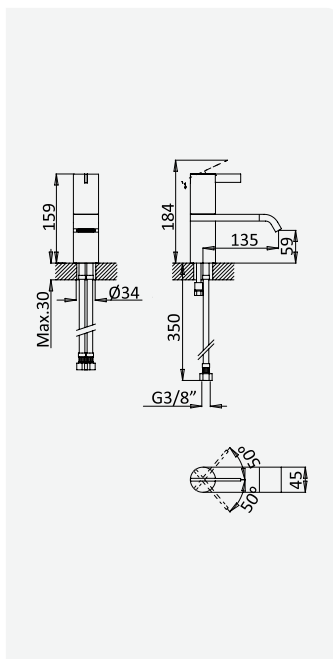

Monocomando de bidé

Bidet mixer

Mitigreur monocommande bidet

Monomando de bidé

cromado / chrome	168 020 1CR
satinox	168 020 1ST
night sky	168 020 1NS
pure white	168 020 1PW
graphite	168 020 1GT
morning mist	168 020 1MM
sunrise	168 020 1SR
sunset	168 020 1SS

Opção: Com válvula clic-clac 1 1/4" - Elo

Option: With push-open pop-up waste set 1 1/4" - Elo

Option: Avec clic-clac garniture de vidage 1 1/4" - Elo

Opción: Con desagüe clic-clac 1 1/4" - Elo

cromado / chrome	168 021 1CR
satinox	168 021 1ST
night sky	168 021 1NS
pure white	168 021 1PW
graphite	168 021 1GT
morning mist	168 021 1MM
sunrise	168 021 1SR
sunset	168 021 1SS