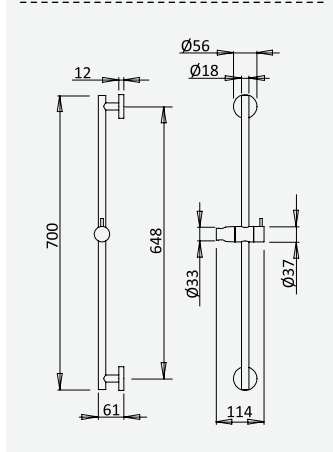

Monocomando de banheira

Single-lever bath/shower mixer

Mitigeur monocommande bain/douche

Monomando para baño y ducha

cromado/chrome

107 030 1CR

satinox

107 030 1ST

night sky

107 030 1NS

pure white

107 030 1PW

graphite

107 030 1GT

morning mist

107 030 1MM

sunrise

107 030 1SR

sunset

107 030 1SS

Opção: Com rampa de duche - EloX

Option: With shower rail - EloX

Option: Avec barre de douche - EloX

Opción: Con barra de ducha - EloX

cromado/chrome	107 036 1CR
satinox	107 036 1ST
night sky	107 036 1NS
pure white	107 036 1PW
graphite	107 036 1GT
morning mist	107 036 1MM
sunrise	107 036 1SR
sunset	107 036 1SS