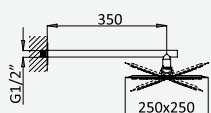

BRUMA AirEcoDrop

Conjunto de duche com curva de saída, bicha Lux 175mm e chuveiro de mão Quadraln

Shower set with outlet elbow, Lux hose 175mm and Quadraln handshower
Garniture de douche avec caude à encastrer, Lux flexible 175mm et douchette Quadraln