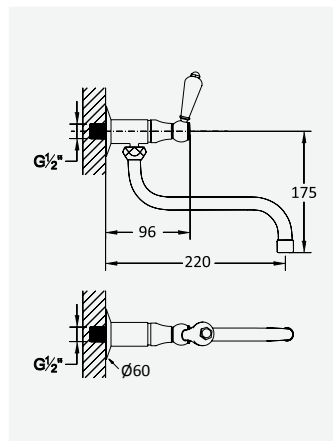

Torneira de parede, bica inferior giratória

Wall tap swivel spout

Robinet mural, bec mobile

Grifo mural, caño tubular giratorio

Clássico cromado / chrome 118 420 0CR

1953 cromado / chrome 119 420 0CR