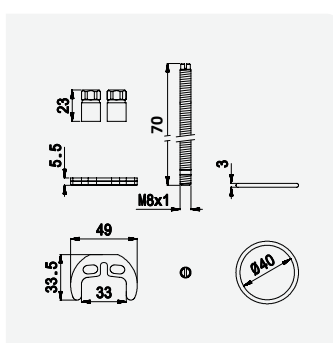

Kit fixação em aço, para monocomando

Fixing set

Set de fixation pour monocommandes

Set fijación p/monomando

70 mm	156 745 9NO