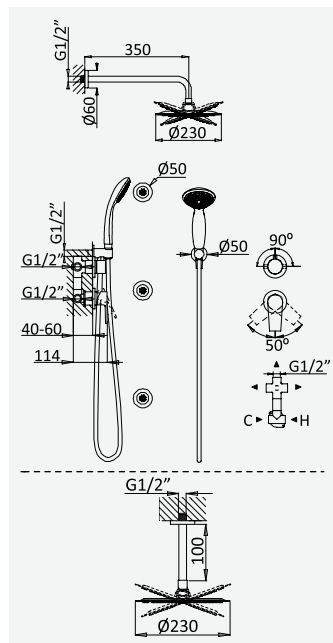

Sistema embutido de duche com chuveiro de parede Ø230 mm, em ABS

Concealed shower set with ABS shower head Ø230 mm

Kit de douche encastré avec douche de tête Ø230 mm en ABS

Sistema de ducha empotrado con alcachofa de ducha Ø230 mm en ABS

cromado/chrome	181 760 1CR
satinox	181 760 1ST
night sky	181 760 1NS

Opção: Chuveiro fixo de tecto Ø230 mm em ABS e braço 100 mm

Option: ABS shower head Ø230 mm with ceiling shower arm 100 mm

Option: Douche de tête Ø230 mm en ABS avec bras vertical 100 mm

Opción: Alcachofa de ducha Ø230 mm en ABS con brazo de techo 100 mm

cromado / chrome	181 560 1CR
satinox	181 560 1ST
night sky	181 560 1NS

Sistema embutido de duche com chuveiro de parede Ø230 mm em ABS e kit de chuveiro mão F Plus

Concealed shower set with ABS shower head Ø230 mm and F Plus handshower set

Kit de douche encastré avec douche de tête Ø230 mm en ABS et kit de douchette à main F Plus

Sistema de ducha empotrado con alcachofa de ducha Ø230 mm en ABS y set de ducha de mano F Plus

cromado/chrome	181 760 2CR
satinox	181 760 2ST
night sky	181 760 2NS

Opção: Chuveiro fixo de tecto Ø230 mm em ABS e braço 100 mm

Option: ABS shower head Ø230 mm with ceiling shower arm 100 mm

Option: Douche de tête Ø230 mm en ABS avec bras vertical 100 mm

Opción: Alcachofa de ducha Ø230 mm en ABS con brazo de techo 100 mm

cromado / chrome	181 560 2CR
satinox	181 560 2ST
night sky	181 560 2NS

Sistema embutido de duche com chuveiro de parede Ø230 mm, 3 jets e kit de chuveiro mão

Concealed shower set with shower head Ø230mm, 3 jets and hand-shower set

Kit de douche encastré avec douche de tête Ø230 mm, 3 jets et kit de douchette à main

Sistema de ducha empotrado con alcachofa de ducha Ø230mm, 3 jets y set de ducha de mano

cromado/chrome	181 770 1CR
satinox	181 770 1ST
night sky	181 770 1NS

Opção: Chuveiro fixo de tecto Ø230 mm em ABS e braço 100 mm

Option: ABS shower head Ø230 mm with ceiling shower arm 100 mm

Option: Douche de tête Ø230 mm en ABS avec bras vertical 100 mm

Opción: Alcachofa de ducha Ø230 mm en ABS con brazo de techo 100 mm

cromado / chrome	181 630 1CR
satinox	181 630 1ST
night sky	181 630 1NS

NT