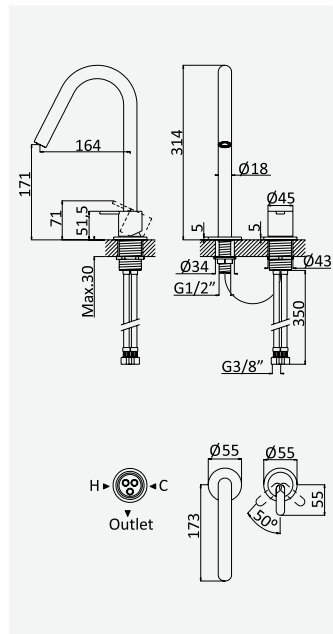

Opção: Com válvula clic-clac 1 1/4" - Elo

Option: With push-open pop-up waste set 1 1/4" - Elo

Option: Avec clic-clac garniture de vidage 1 1/4" - Elo

Opción: Con desagüe clic-clac 1 1/4" - Elo

 aço inox satinado / acero inox satinado
 satin stainless steel /
 acier inoxydable satiné 186 213 1IS