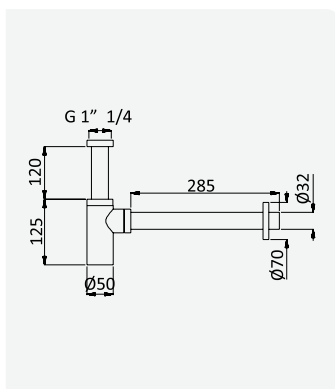

Sifão de 1 1/4" - Elo

Bottle trap, 1 1/4" - Elo

Siphon 1 1/4" - Elo

Sifón de lavabo 1 1/4" - Elo

cromado / chrome	137 000 1CR
satinox	137 000 1ST
night sky	137 000 1NS
pure white	137 000 1PW
graphite	137 000 1GT
morning mist	137 000 1MM
sunrise	137 000 1SR
sunset	137 000 1SS
latão envelhecido / old brass	
vieux laiton / latón viejo	137 000 1LE