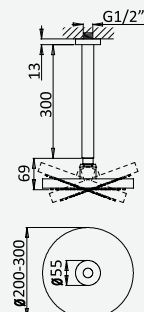

Chuveiro fixo de tecto Ø200 mm em latão e braço 300 mm

Brass shower head Ø200 mm with ceiling shower arm 300mm

Douche de tête Ø200 mm en laiton avec bras vertical 300mm

Alcachofa de ducha Ø200 mm en latón con brazo de techo 300mm

cromado / chrome	145 535 0CR
satinox	145 535 0ST
night sky	145 535 0NS
pure white	145 535 0PW
graphite	145 535 0GT
morning mist	145 535 0MM
sunrise	145 535 0SR
sunset	145 535 0SS

Opção: Chuveiro fixo de Ø250 mm em latão

Option: Brass shower head Ø250 mm

Option: Douche de tête Ø250 mm en laiton

Opción: Alcachofa de ducha Ø250 mm en latón

cromado / chrome	145 535 8CR
satinox	145 535 8ST
night sky	145 535 8NS
pure white	145 535 8PW
graphite	145 535 8GT
morning mist	145 535 8MM
sunrise	145 535 8SR
sunset	145 535 8SS

Opção: Chuveiro fixo de Ø300 mm em latão

Option: Brass shower head Ø300 mm

Option: Douche de tête Ø300 mm en laiton

Opción: Alcachofa de ducha Ø300 mm en latón

cromado / chrome	145 531 5CR
satinox	145 531 5ST
night sky	145 531 5NS
pure white	145 531 5PW
graphite	145 531 5GT
morning mist	145 531 5MM
sunrise	145 531 5SR
sunset	145 531 5SS