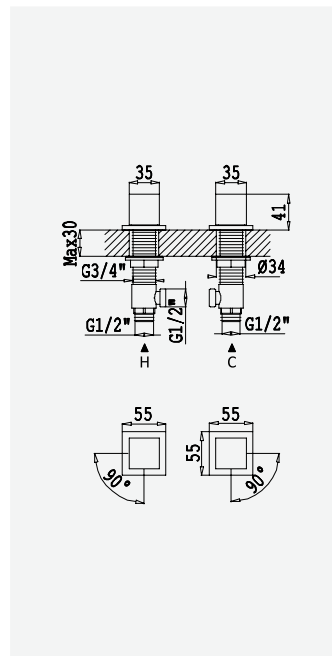

ES

Monocomando de montagem à bancada, com 1 saída

Deck-mounted single lever mixer, with 1 outlet

Mitigeur monocommande sur plan, avec 1 sortie

Mezclador monomando sobre encimera, con 1 salida

cromado / chrome	102 970 2CR
satinox	102 970 2ST
night sky	102 970 2NS
pure white	102 970 2PW
graphite	102 970 2GT
morning mist	102 970 2MM
sunrise	102 970 2SR
sunset	102 970 2SS

Opção: Manípulo 2

Option: Lever 2

Option: Poignée 2

Opción: Mando 2

cromado / chrome	102 970 1CR
satinox	102 970 1ST
night sky	102 970 1NS
pure white	102 970 1PW
graphite	102 970 1GT
morning mist	102 970 1MM
sunrise	102 970 1SR
sunset	102 970 1SS

Misturadora de 2 furos, montagem à bancada, com 1 saída

2 hole deck-mounted mixer, with 1 outlet

Mitigeur sur plan de 2 trous, avec 1 sortie

Mezclador bimando de repisa de 2 orificios, con 1 salida

cromado / chrome	102 980 2CR
satinox	102 980 2ST
night sky	102 980 2NS
pure white	102 980 2PW
graphite	102 980 2GT
morning mist	102 980 2MM
sunrise	102 980 2SR
sunset	102 980 2SS

Opção: Manípulo 2

Option: Lever 2

Option: Poignée 2

Opción: Mando 2

cromado / chrome	102 980 1CR
satinox	102 980 1ST
night sky	102 980 1NS
pure white	102 980 1PW
graphite	102 980 1GT
morning mist	102 980 1MM
sunrise	102 980 1SR
sunset	102 980 1SS

Misturadora embutida de 2 furos, com 1 saída

2 hole concealed mixer, with 1 outlet

Mitigeur encastré de 2 trous, avec 1 sortie

Mezclador bimando empotrable de 2 orificios, con 1 salida

cromado / chrome	102 990 2CR
satinox	102 990 2ST
night sky	102 990 2NS
pure white	102 990 2PW
graphite	102 990 2GT
morning mist	102 990 2MM
sunrise	102 990 2SR
sunset	102 990 2SS

Opção: Manípulo 2

Option: Lever 2

Option: Poignée 2

Opción: Mando 2

cromado / chrome	102 990 1CR
satinox	102 990 1ST
night sky	102 990 1NS
pure white	102 990 1PW
graphite	102 990 1GT
morning mist	102 990 1MM
sunrise	102 990 1SR
sunset	102 990 1SS