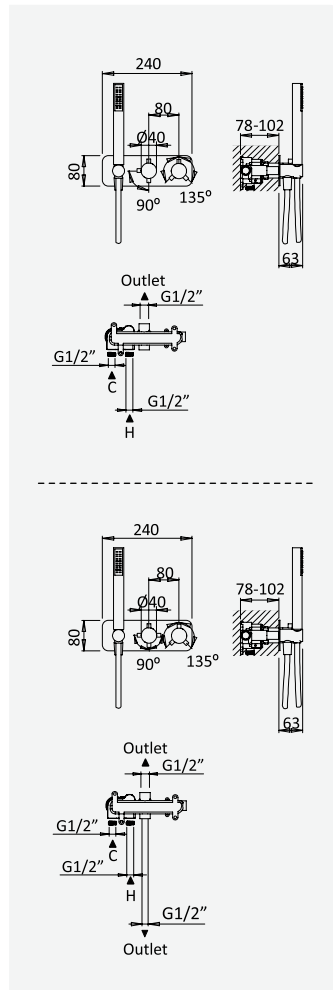

Misturadora termostática embutida de 2 saídas, com chuveiro de mão

Thermostatic concealed 2 outlets mixer, with handshower set

Mitigeur thermostatique encastré de 2 sorties, avec kit de douchette à main

Mezclador termostático empotrable de 2 salidas, con set de ducha de mano

aço inox satinado / acero inox satinado
satin stainless steel /
acier inoxydable satiné

186 440 11S

Misturadora termostática embutida de 3 saídas, com chuveiro de mão

Thermostatic concealed 3 outlets mixer, with handshower set

Mitigeur thermostatique encastré de 3 sorties, avec kit de douchette à main

Mezclador termostático empotrable de 3 salidas, con set de ducha de mano

aço inox satinado / acero inox satinado
satin stainless steel /
acier inoxydable satiné

186 450 11S