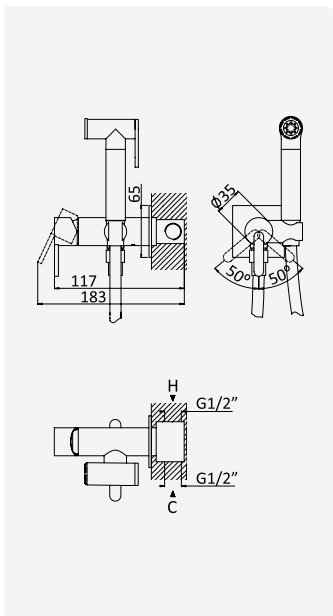

6 l/m

Torneira para bidé/WC. Chuveiro em ABS - Quadra

Tap for bidet/toilets. ABS handshower - Quadra
Robinet pour bidet/WC. Douchette en ABS - Quadra
Grifo para bidé/WC. Ducha en ABS - Quadra

cromado / chrome 102 871 1CR