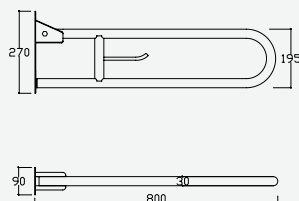

Barra de apoio rebatível, com porta rolos

Swing-up grab bar, with toilet paper roll holder

Barre d'appui pivotante, avec porte-rouleau de papier

Barra de apoyo abatible vertical, con portarrollos

aço inox satinado / acero inox satinado
satin stainless steel /
acier inoxydable satiné **152 000 9IS**

epoxi branco / white epoxy
époxy blanc / epoxi blanco **152 000 9WE**