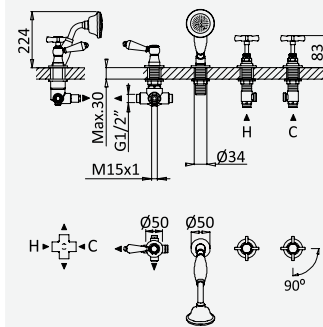

cromado / chrome	119 521 1CR
night sky	119 521 1NS
latão envelhecido / old brass	119 521 1LE
vieux laiton / latón viejo	
ouro 24kt / gold 24kt / or 24kt / oro 24kt	119 521 1OR

Sistema de escoamento com ligação para descarga - Elo

Integrated outlet for splash water - Elo

Bac de récupération des eaux de ruissellement - Elo

Sumidero y conexión al desagüe - Elo

cromado / chrome	161 001 2CR
night sky	161 001 2NS
latão envelhecido / old brass	161 001 2LE
vieux laiton / latón viejo	
ouro 24kt / gold 24kt / or 24kt / oro 24kt	161 001 2OR