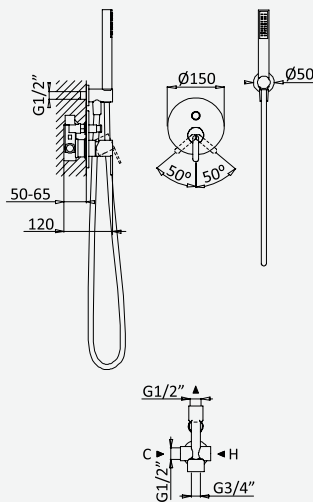

Sistema embutido de duche com chuveiro de tecto Ø230 mm em ABS e braço 100 mm e kit de chuveiro mão Elo

Concealed shower set with ABS shower head Ø230 mm with ceiling shower arm 100 mm and Elo handshower set

Kit de douche encastré avec douche de tête Ø230 mm en ABS, avec bras vertical 100 mm et kit de douchette à main Elo

Sistema de ducha empotrado con alcachofa de ducha Ø230 mm en ABS, brazo de techo 100 mm y set de ducha de mano Elo

cromado / chrome	167 564 1CR
satinox	167 564 1ST
night sky	167 564 1NS
pure white	167 564 1PW
graphite	167 564 1GT
morning mist	167 564 1MM
sunrise	167 564 1SR
sunset	167 564 1SS

Opção: Chuveiro fixo UltraThin com Ø250 mm em inox | Bicha de chuveiro Lux | Chuveiro mão EmotionSPA

Option: UltraThin Inox shower head Ø250 mm | Lux shower hose | Hand-shower EmotionSPA

Option: Douche de tête UltraThin Ø250 mm en inox | Flexible Lux | Douchette EmotionSPA

Opção: Alcachofa de ducha UltraThin Ø250 mm em inox | Flexo Lux | Ducha de mano EmotionSPA

cromado / chrome	167 565 1CR
satinox	167 565 1ST
night sky	167 565 1NS
pure white	167 565 1PW
graphite	167 565 1GT
morning mist	167 565 1MM
sunrise	167 565 1SR
sunset	167 565 1SS

Opção: Chuveiro fixo UltraThin com Ø300 mm em inox | Bicha de chuveiro Lux | Chuveiro mão EmotionSPA

Option: UltraThin Inox shower head Ø300 mm | Lux shower hose | Hand-shower EmotionSPA

Option: Douche de tête UltraThin Ø300 mm en inox | Flexible Lux | Douchette EmotionSPA

Opção: Alcachofa de ducha UltraThin Ø300 mm em inox | Flexo Lux | Ducha de mano EmotionSPA

cromado / chrome	167 566 1CR
satinox	167 566 1ST
night sky	167 566 1NS
pure white	167 566 1PW
graphite	167 566 1GT
morning mist	167 566 1MM
sunrise	167 566 1SR
sunset	167 566 1SS