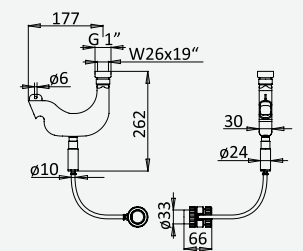

BRUMA AirEcoDrop

Sistema de banheira, montagem à bancada, com chuveiro mão Quadraln e válvula com bica de enchimento para banheira

Deck-mounted bath-shower set, with Quadraln handshower and bath filler with waste and overflow

Kit de bain-douche sur plan, avec douchette à main Quadraln et garniture de vidage pour baignoire avec bec déverseur

Sistema para baño y ducha de repisa, con ducha de mano Quadraln y sistema de llenado y vaciado para bañeras

cromado / chrome	301 521 2CR
satinox	301 521 2ST
night sky	301 521 2NS
pure white	301 521 2PW
graphite	301 521 2GT
morning mist	301 521 2MM
sunrise	301 521 2SR
sunset	301 521 2SS

Sistema de escoamento com ligação para descarga - Quadra

Integrated outlet for splash water - Quadra

Bac de récupération des eaux de ruissellement - Quadra

Sumidero y conexión al desagüe - Quadra

cromado / chrome	161 001 8CR
satinox	161 001 8ST
night sky	161 001 8NS
pure white	161 001 8PW
graphite	161 001 8GT
morning mist	161 001 8MM
sunrise	161 001 8SR
sunset	161 001 8SS

Sistema de banheira, montagem à bancada, com chuveiro de parede 250x250 mm, chuveiro mão Quadraln e válvula com bica de enchimento para banheira

Deck-mounted bath-shower set, with shower head 250x250 mm, Quadraln handshower and bath filler with waste and overflow

Kit de bain-douche sur plan, avec douche de 250x250 mm, douchette à main Quadraln et garniture de vidage pour baignoire avec bec déverseur

Sistema para baño y ducha de repisa, con ducha de 250x250 mm, ducha de mano Quadraln y sistema de llenado y vaciado para bañeras

cromado / chrome	301 551 2CR
satinox	301 551 2ST
night sky	301 551 2NS
pure white	301 551 2PW
graphite	301 551 2GT
morning mist	301 551 2MM
sunrise	301 551 2SR
sunset	301 551 2SS

Opção: Chuveiro fixo de tecto 250x250 mm em inox e braço 100 mm