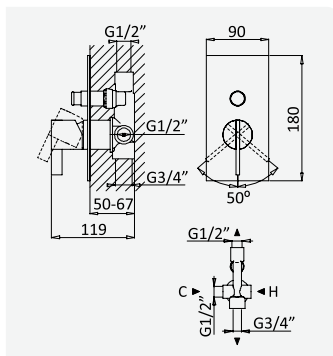

Monocomando embutido com 2 saídas

Concealed single lever mixer with 2 outlets

Mitigeur monocommande encastré avec 2 sorties

Monomando empotrable con 2 salidas

cromado / chrome	168 130 1CR
satinox	168 130 1ST
night sky	168 130 1NS
pure white	168 130 1PW
graphite	168 130 1GT
morning mist	168 130 1MM
sunrise	168 130 1SR
sunset	168 130 1SS