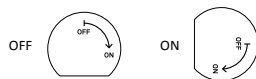

cromado/chrome	145 513 4CR
satinox	145 513 4ST
night sky	145 513 4NS
pure white	145 513 4PW
graphite	145 513 4GT
morning mist	145 513 4MM
sunrise	145 513 4SR
sunset	145 513 4SS

Torneira para bidé/WC, abertura 90°. Chuveiro em ABS - Elo