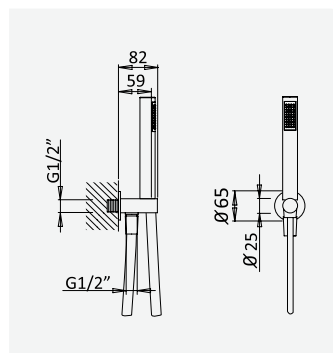

Conjunto de duche com curva de saída, bicha 175mm e chuveiro de mão Elo

Shower set with outlet elbow, hose 175mm and Elo handshower

Garniture de douche avec caude à encastre, flexible 175mm et douchette Elo

Conjunto de ducha con codo de salida, flexo 175mm y ducha de mano Elo

aço inox satinado / acero inox satinado
satin stainless steel /
acier inoxydable satiné

145 573 1IS