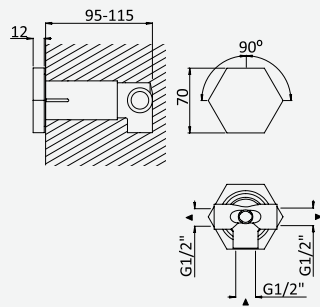

BRUMA AirEcoDrop