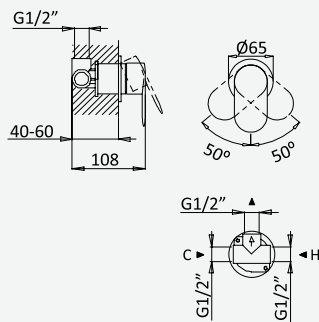

Monocomando embutido com 1 saída

Concealed single lever mixer with 1 outlet

Mitigeur monocommande encastré avec 1 sortie

Monomando empotrable con 1 salida

Cromado / chrome	112 120 OCR
Satinox	112 120 OST
Night sky	112 120 ONS
Pure white	112 120 OPW
Graphite	112 120 OGT
Morning mist	112 120 OMM
Sunset	112 120 OSS

Monocomando embutido com 2 saídas

Concealed single lever mixer with 2 outlets

Mitigeur monocommande encastré avec 2 sorties

Monomando empotrable con 2 salidas

Cromado / chrome	112 130 OCR
Satinox	112 130 OST
Night sky	112 130 ONS
Pure white	112 130 OPW
Graphite	112 130 OGT
Morning mist	112 130 OMM
Sunset	112 130 OSS

Monocomando embutido com 2 saídas

Concealed single lever mixer with 2 outlets

Mitigeur monocommande encastré avec 2 sorties

Monomando empotrable con 2 salidas

Cromado / chrome	112 160 OCR
Satinox	112 160 OST
Night sky	112 160 ONS
Pure white	112 160 OPW
Graphite	112 160 OGT
Morning mist	112 160 OMM
Sunset	112 160 OSS

Monocomando embutido com 3 saídas

Concealed single lever mixer with 3 outlets

Mitigeur monocommande encastré avec 3 sorties

Monomando empotrable con 3 salidas

Cromado / chrome	112 140 OCR
Satinox	112 140 OST
Night sky	112 140 ONS
Pure white	112 140 OPW
Graphite	112 140 OGT
Morning mist	112 140 OMM
Sunset	112 140 OSS

Monocomando embutido com 4 saídas

Concealed single lever mixer with 4 outlets

Mitigeur monocommande encastré avec 4 sorties

Monomando empotrable con 4 salidas

Cromado / chrome	112 150 OCR
Satinox	112 150 OST
Night sky	112 150 ONS
Pure white	112 150 OPW
Graphite	112 150 OGT
Morning mist	112 150 OMM
Sunset	112 150 OSS