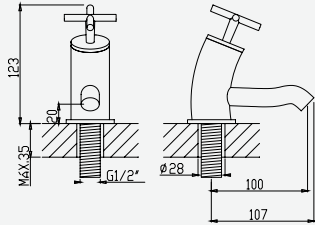

Torneira de lavatório - Fria

Basin pillar tap - Cold

Robinet simple pour lavabo - froid

Grifo de una agua - fría

cromado / chrome	106 380 OCR
satinox	106 380 OST
night sky	106 380 ONS
pure white	106 380 OPW
graphite	106 380 OGT
morning mist	106 380 OMM
sunset	106 380 OSS

Torneira de lavatório - Quente

Basin pillar tap - Hot

Robinet simple pour lavabo - chaud

Grifo de una agua - caliente

cromado / chrome	106 370 OCR
satinox	106 370 OST
night sky	106 370 ONS
pure white	106 370 OPW
graphite	106 370 OGT
morning mist	106 370 OMM
sunset	106 370 OSS

Torneiras de lavatório fria/quente - (1 par)

Basin pillar taps - Hot and Cold (1 pair)

Robinets simple pour lavabo - chaud et froid (1 paire)

Grifos de una agua para lavabo - caliente/fría (1 par)

cromado / chrome	106 490 OCR
satinox	106 490 OST
night sky	106 490 ONS
pure white	106 490 OPW
graphite	106 490 OGT
morning mist	106 490 OMM
sunset	106 490 OSS

Misturadora de lavatório 2 furos, bica lateral, montagem à bancada

Deck-mounted, 2 hole basin mixer

Mitigeur lavabo sur plan, 2 trous

Mezclador bimando de repisa para lavabo de 2 orificios