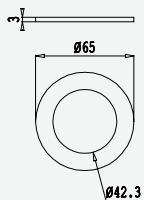

Espelho para monocomando à parede - Ø90 mm

Escutcheon for wall mixer - Ø90 mm

Rosace pour mitigeur monocommande mural - Ø90 mm

Rosetón para monomando mural - Ø90 mm

cromado / chrome	156 770 3CR
satinox	156 770 3ST
night sky	156 770 3NS
pure white	156 770 3PW
graphite	156 770 3GT
morning mist	156 770 3MM
sunrise	156 770 3SR
sunset	156 770 3SS