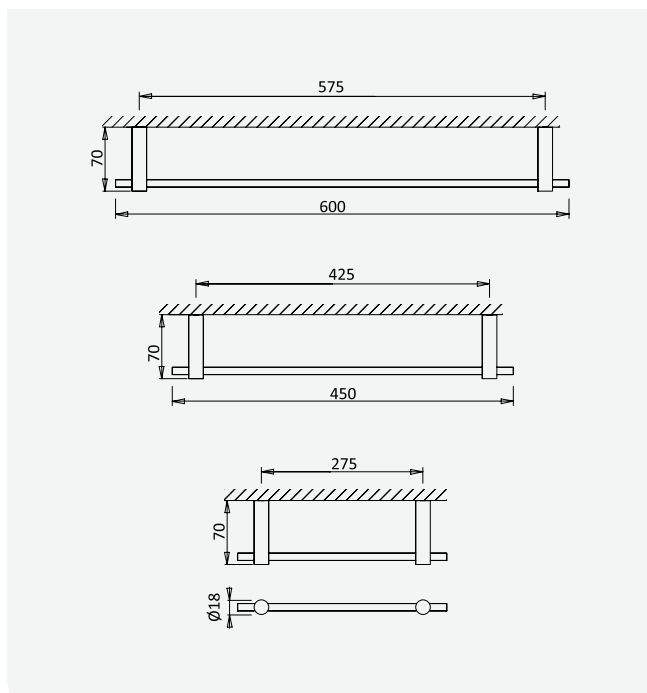

Toalheiro de barra 600mm

Towel rail 600mm

Barre porte-serviette 600mm

Toallero 600mm

cromado / chrome	136 000 1CR
satinox	136 000 1ST
night sky	136 000 1NS
pure white	136 000 1PW
graphite	136 000 1GT
morning mist	136 000 1MM
sunrise	136 000 1SR
sunset	136 000 1SS
latão envelhecido / old brass	136 000 1LE
vieux laiton / latón viejo	

Toalheiro de barra 450mm

Towel rail 450mm

Barre porte-serviette 450mm

Toallero 450mm

cromado / chrome	136 000 2CR
satinox	136 000 2ST
night sky	136 000 2NS
pure white	136 000 2PW
graphite	136 000 2GT
morning mist	136 000 2MM
sunrise	136 000 2SR
sunset	136 000 2SS
latão envelhecido / old brass	136 000 2LE
vieux laiton / latón viejo	

Toalheiro de barra 300mm

Towel rail 300mm

Barre porte-serviette 300mm

Toallero 300mm

cromado / chrome	136 000 3CR
satinox	136 000 3ST
night sky	136 000 3NS
pure white	136 000 3PW
graphite	136 000 3GT
morning mist	136 000 3MM
sunrise	136 000 3SR
sunset	136 000 3SS
latão envelhecido / old brass	136 000 3LE
vieux laiton / latón viejo	

Saboneteira

Soap dish

Porte-savon

Jabonera

cromado / chrome	136 001 8CR
satinox	136 001 8ST
night sky	136 001 8NS
pure white	136 001 8PW
graphite	136 001 8GT
morning mist	136 001 8MM
sunrise	136 001 8SR
sunset	136 001 8SS
latão envelhecido / old brass	136 001 8LE
vieux laiton / latón viejo	

Cabide

Robe hook

Patère murale

Colgador

cromado / chrome	136 001 0CR
satinox	136 001 0ST
night sky	136 001 0NS
pure white	136 001 0PW
graphite	136 001 0GT
morning mist	136 001 0MM
sunrise	136 001 0SR
sunset	136 001 0SS
latão envelhecido / old brass	136 001 0LE
vieux laiton / latón viejo