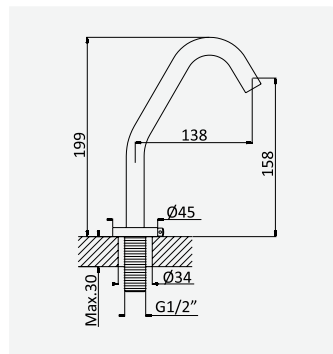

Bica giratória

Swivel spout
Bec Mobile
Caño giratorio

cromado / chrome

122 001 2CR