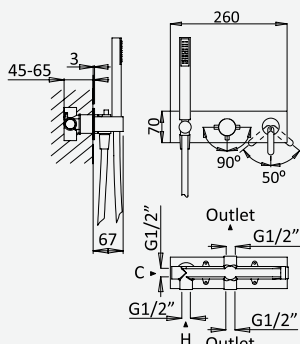

Sistema embutido de banheira com chuveiro de parede Ø230 mm em ABS, kit de chuveiro mão Elo e válvula com bica de enchimento para banheira

Concealed bath-shower set with ABS shower head Ø230 mm, Elo hand-shower set and bath filler with waste and overflow

Kit de bain-douche encastré avec douche de tête Ø230 mm en ABS, kit de douchette à main Elo et garniture de vidage pour baignoire avec bec déverseur

Sistema de baño y ducha empotrado con alcachofa de ducha Ø230 mm en ABS, set de ducha de mano Elo y sistema de llenado y vaciado para bañeras

cromado / chrome	167 351 1CR
satinox	167 351 1ST
night sky	167 351 1NS
pure white	167 351 1PW
graphite	167 351 1GT
morning mist	167 351 1MM
sunrise	167 351 1SR
sunset	167 351 1SS

Opção: Chuveiro fixo UltraThin com Ø250 mm em inox | Bicha de chuveiro Lux | Chuveiro mão EmotionSPA

Option: UltraThin Inox shower head Ø250 mm | Lux shower hose | Hand-shower EmotionSPA

Option: Douche de tête UltraThin Ø250 mm en inox | Flexible Lux | Douchelette EmotionSPA

Opción: Alcachofa de ducha UltraThin Ø250 mm en inox | Flexo Lux | Ducha de mano EmotionSPA

cromado / chrome	167 352 1CR
satinox	167 352 1ST
night sky	167 352 1NS
pure white	167 352 1PW
graphite	167 352 1GT
morning mist	167 352 1MM
sunrise	167 352 1SR
sunset	167 352 1SS

Opção: Chuveiro fixo UltraThin com Ø300 mm em inox | Bicha de chuveiro Lux | Chuveiro mão EmotionSPA

Option: UltraThin Inox shower head Ø300 mm | Lux shower hose | Hand-shower EmotionSPA

Option: Douche de tête UltraThin Ø300 mm en inox | Flexible Lux | Douchelette EmotionSPA

Opción: Alcachofa de ducha UltraThin Ø300 mm en inox | Flexo Lux | Ducha de mano EmotionSPA

cromado / chrome	167 353 1CR
satinox	167 353 1ST
night sky	167 353 1NS
pure white	167 353 1PW
graphite	167 353 1GT
morning mist	167 353 1MM
sunrise	167 353 1SR
sunset	167 353 1SS

Sistema embutido de banheira com chuveiro de tecto Ø230 mm em ABS e braço 100 mm, kit de chuveiro mão Elo e válvula com bica de enchimento para banheira

Concealed bath-shower set with ABS shower head Ø230 mm, ceiling shower arm 100 mm, Elo handshower set and bath filler with waste and overflow

Kit de bain-douche encastré avec douche de tête Ø230 mm en ABS, avec bras vertical 100 mm, kit de douchette à main Elo et garniture de vidage pour baignoire avec bec déverseur

Sistema de baño y ducha empotrado con alcachofa de ducha Ø230 mm en ABS con brazo de techo 100 mm, set de ducha de mano Elo y sistema de llenado y vaciado para bañeras

cromado / chrome	167 361 1CR
satinox	167 361 1ST
night sky	167 361 1NS
pure white	167 361 1PW
graphite	167 361 1GT
morning mist	167 361 1MM
sunrise	167 361 1SR
sunset	167 361 1SS

Opção: Chuveiro fixo UltraThin com Ø250 mm em inox | Bicha de chuveiro Lux | Chuveiro mão EmotionSPA

Option: UltraThin Inox shower head Ø250 mm | Lux shower hose | Hand-shower EmotionSPA

Option: Douche de tête UltraThin Ø250 mm en inox | Flexible Lux | Douchelette EmotionSPA

Opción: Alcachofa de ducha UltraThin Ø250 mm en inox | Flexo Lux | Ducha de mano EmotionSPA