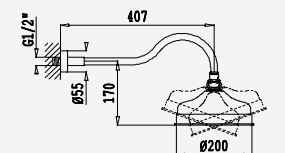

Chuveiro fixo de parede Ø200 mm em latão, com rótula e braço 400mm - Elite

Brass shower head Ø200 mm with shower arm 400 mm - Elite

Douche de tête Ø200 mm en laiton avec bras longueur 400mm - Elite

Alcachofa de ducha Ø200 mm en latón con brazo mural 400mm - Elite

cromado / chrome	145 522 4CR
satinox	145 522 4ST
night sky	145 522 4NS
latão envelhecido / old brass	145 522 4LE
vieux laiton / latón viejo	145 522 4OR
ouro 24kt / gold 24kt / or 24kt / oro 24kt	145 522 4OR