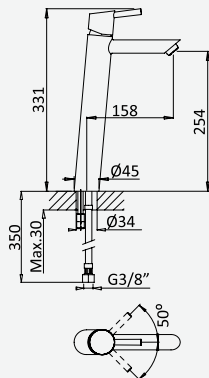

Monocomando de lavatório para lavatórios altos

Basin mixer for free-standing basins

Mitigeur lavabo version réhaussée

Monomando de lavabo con aumento

cromado / chrome	108 210 1CR
satinox	108 210 1ST
night sky	108 210 1NS

Opção: Com válvula clic-clac 1 1/4" - Liz

Option: With push-open pop-up waste set 1 1/4" - Liz

Option: Avec clic-clac garniture de vidage 1 1/4" - Liz

Opción: Con desagüe clic-clac 1 1/4" - Liz

cromado / chrome	108 213 1CR
satinox	108 213 1ST
night sky	108 213 1NS