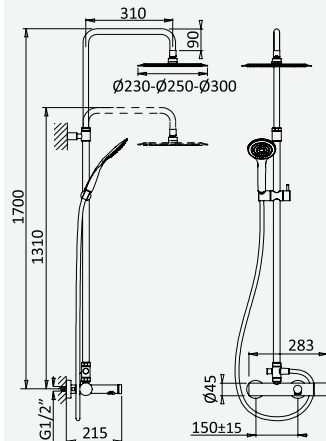

Opção: Manípulo 2

Option: Lever 2

Option: Poignée 2

Opción: Mando 2

cromado / chrome	101 277 1CR
satinox	101 277 1ST
night sky	101 277 1NS
pure white	101 277 1PW
graphite	101 277 1GT
morning mist	101 277 1MM
sunrise	101 277 1SR
sunset	101 277 1SS