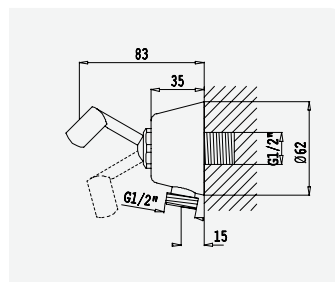

Curva de Saída com suporte - Elite

Shower outlet elbow with shower holder - Elite

Coude à encastrer avec support de douchette - Elite

Codo de salida con soporte de ducha - Elite

chromado / chrome	145 591 1CR
night sky	145 591 1NS
latão envelhecido / old brass	145 591 1LE
vieux laiton / latón viejo	145 591 1LR
ouro 24kt / gold 24kt / or 24kt / oro 24kt	145 591 1OR