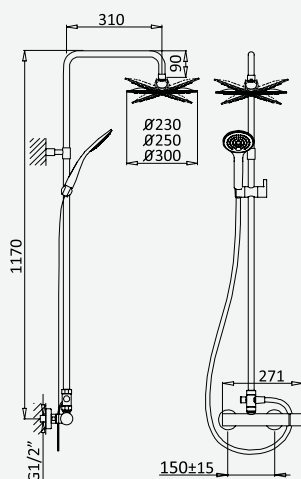

Sistema de duche com braço fixo, chuveiro de Ø250mm em Inox e rampa de duche

Shower system for wall mounting with fixed head shower Ø250mm and shower rail

Colonne de douche system, avec douche de tête Ø250mm fixe et barre de douche

Sistema de ducha con brazo para ducha de Ø250mm, fija en altura y barra de ducha

cromado / chrome	101 270 2CR
satinox	101 270 2ST
night sky	101 270 2NS
pure white	101 270 2PW
graphite	101 270 2GT
morning mist	101 270 2MM
sunrise	101 270 2SR
sunset	101 270 2SS

Opção: Manipulo 2

Option: Lever 2

Option: Poignée 2

Opción: Mando 2

cromado / chrome	101 270 1CR
satinox	101 270 1ST
night sky	101 270 1NS
pure white	101 270 1PW
graphite	101 270 1GT
morning mist	101 270 1MM
sunrise	101 270 1SR
sunset	101 270 1SS

Sistema de duche com braço fixo, chuveiro de Ø300mm em Inox e rampa de duche

Shower system for wall mounting with fixed head shower Ø300mm and shower rail

Colonne de douche system, avec douche de tête Ø300mm fixe et barre de douche

Sistema de ducha con brazo para ducha de Ø300mm, fija en altura y barra de ducha

cromado / chrome	101 271 2CR
satinox	101 271 2ST
night sky	101 271 2NS
pure white	101 271 2PW
graphite	101 271 2GT
morning mist	101 271 2MM
sunrise	101 271 2SR
sunset	101 271 2SS

Opção: Manipulo 2

Option: Lever 2

Option: Poignée 2

Opción: Mando 2

cromado / chrome	101 271 1CR
satinox	101 271 1ST
night sky	101 271 1NS
pure white	101 271 1PW
graphite	101 271 1GT
morning mist	101 271 1MM
sunrise	101 271 1SR
sunset	101 271 1SS