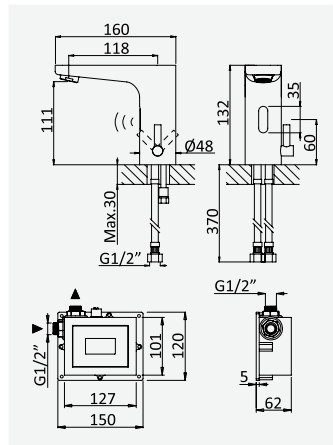

Misturadora electrónica de lavatório, sensor infravermelhos - Nuage

Infrared electronic basin mixer - Nuage

Robinetterie avec mitigeur, infrarouge - Nuage

Mezclador electrónico para lavabo, detección infrarrojo - Nuage

	6.0V	cromado / chrome	130 008 1CR
		satinox	130 008 1ST
		night sky	130 008 1NS

	230V	cromado / chrome	130 108 1CR
		satinox	130 108 1ST
		night sky	130 108 1NS