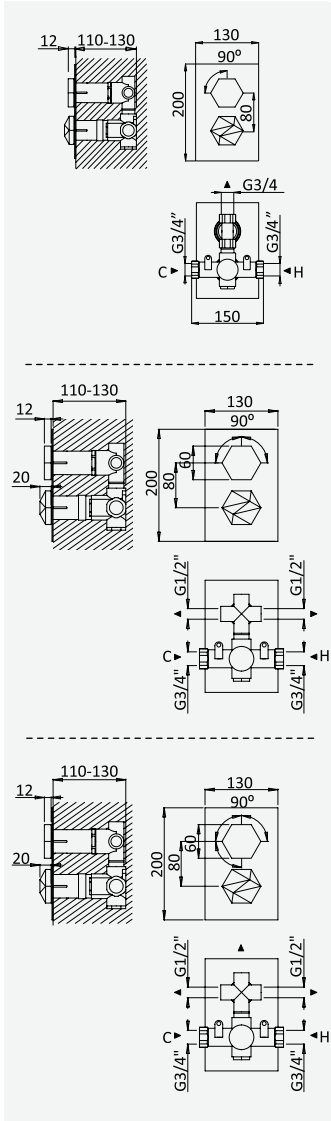

Misturadora termostática embutida, com 1 saída

Concealed thermostatic mixer, with 1 outlet

Mitigeur thermostatique encastré, avec 1 sortie

Mezclador termostático empotrable, con 1 salida

cromado / chrome	183 600 1CR
satinox	183 600 1ST
night sky	183 600 1NS
pure white	183 600 1PW
graphite	183 600 1GT
morning mist	183 600 1MM
sunrise	183 600 1SR
sunset	183 600 1SS

Misturadora termostática embutida, com 2 saídas

Concealed thermostatic mixer, with 2 outlets

Mitigeur thermostatique encastré, avec 2 sorties

Mezclador termostático empotrable, con 2 salidas

cromado / chrome	183 610 1CR
satinox	183 610 1ST
night sky	183 610 1NS
pure white	183 610 1PW
graphite	183 610 1GT
morning mist	183 610 1MM
sunrise	183 610 1SR
sunset	183 610 1SS

Misturadora termostática embutida, com 3 saídas

Concealed thermostatic mixer, with 3 outlets

Mitigeur thermostatique encastré, avec 3 sorties

Mezclador termostático empotrable, con 3 salidas

cromado / chrome	183 620 1CR
satinox	183 620 1ST
night sky	183 620 1NS
pure white	183 620 1PW
graphite	183 620 1GT
morning mist	183 620 1MM
sunrise	183 620 1SR
sunset	183 620 1SS

Misturadora termostática embutida, com 4 saídas

Concealed thermostatic mixer, with 4 outlets

Mitigeur thermostatique encastré, avec 4 sorties

Mezclador termostático empotrable, con 4 salidas

cromado / chrome	183 630 1CR
satinox	183 630 1ST
night sky	183 630 1NS
pure white	183 630 1PW
graphite	183 630 1GT
morning mist	183 630 1MM
sunrise	183 630 1SR
sunset	183 630 1SS

Misturadora termostática embutida, com 5 saídas

Concealed thermostatic mixer, with 5 outlets

Mitigeur thermostatique encastré, avec 5 sorties

Mezclador termostático empotrable, con 5 salidas

cromado / chrome	183 640 1CR
satinox	183 640 1ST
night sky	183 640 1NS
pure white	183 640 1PW
graphite	183 640 1GT
morning mist	183 640 1MM
sunrise	183 640 1SR
sunset	183 640 1SS