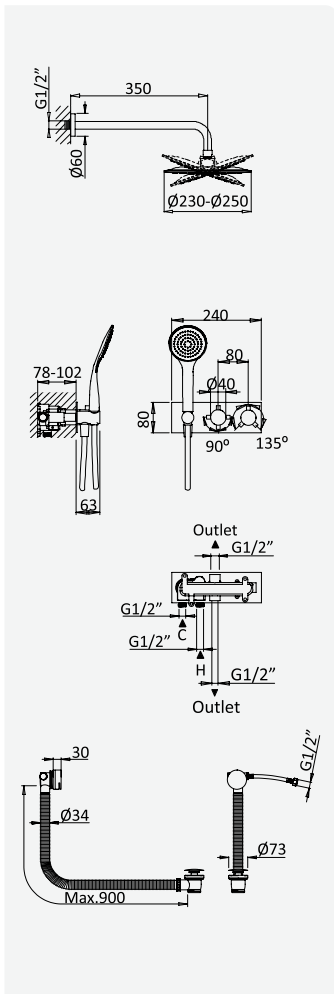

BRUMA AirEcoDrop