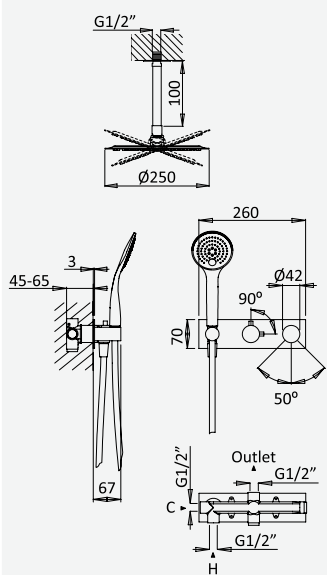

BRUMA AirEcoDrop

BRUMA AirEcoDrop

Sistema embutido de duche, com chuveiro de parede Ø250 mm em inox e kit de chuveiro mão EmotionSPA

Concealed shower set, with inox shower head Ø250 mm and EmotionSPA handshower set