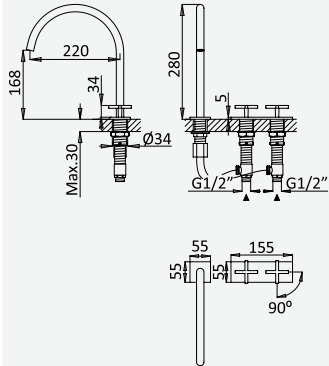

cromado / chrome	106 230 OCR
satinox	106 230 OST
night sky	106 230 ONS
pure white	106 230 OPW
graphite	106 230 OGT
morning mist	106 230 OMM
sunset	106 230 OSS

Opção: Com válvula clic-clac 1 1/4" - Elo

Option: With push-open pop-up waste set 1 1/4" - Elo

Option: Avec clic-clac garniture de vidage 1 1/4" - Elo

Opción: Con desagüe clic-clac 1 1/4" - Elo

cromado / chrome	106 231 OCR
satinox	106 231 OST
night sky	106 231 ONS
pure white	106 231 OPW
graphite	106 231 OGT
morning mist	106 231 OMM
sunset	106 231 OSS

Misturadora de lavatório 3 furos, montagem à bancada

Deck-mounted, 3 hole basin mixer

Mitigeur lavabo sur plan, 3 trous

Mezclador bimando de repisa para lavabo de 3 orificios