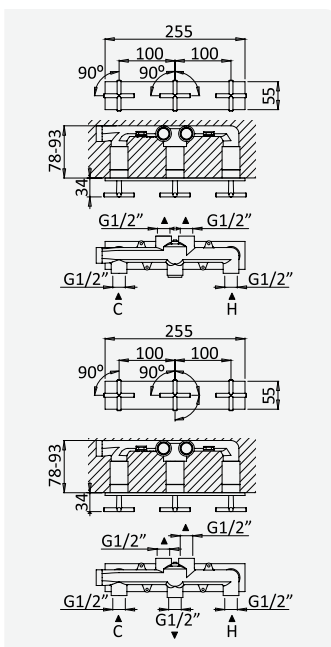

BRUMA AirEcoDrop

Misturadora de duche

Shower mixer

Mitigeur douche

Batería de ducha

cromado / chrome	106 040 OCR
satinox	106 040 OST
night sky	106 040 ONS
pure white	106 040 OPW
graphite	106 040 OGT
morning mist	106 040 OMM
sunset	106 040 OSS

Sistema de duche com braço ajustável, chuveiro de Ø250mm em Inox e rampa de duche

Shower system for wall mounting with adjustable head shower Ø250 mm and shower rail

Colonne de douche system, avec douche de tête Ø250 mm réglable et barre de douche

Sistema de ducha con brazo para ducha de Ø250 mm, ajustable en altura y barra de ducha

cromado / chrome	106 271 1CR
satinox	106 271 1ST
night sky	106 271 1NS
pure white	106 271 1PW
graphite	106 271 1GT
morning mist	106 271 1MM
sunset	106 271 1SS

Opção: Chuveiro fixo de Ø300 mm

Option: Shower head Ø300 mm

Option: Douche de tête Ø300 mm

Opción: Alcahocha de ducha Ø300 mm

cromado / chrome	106 273 1CR
satinox	106 273 1ST
night sky	106 273 1NS
pure white	106 273 1PW
graphite	106 273 1GT
morning mist	106 273 1MM
sunset	106 273 1SS

Misturadora embutida de espelho único, com 1 saída

Concealed mixer with single escutcheon, with 1 outlet

Mitigeur encastré de rosace unique, avec 1 sortie

Mezclador bimando empotrable de rosetón único, con 1 salida

cromado / chrome	106 120 OCR
satinox	106 120 OST
night sky	106 120 ONS
pure white	106 120 OPW
graphite	106 120 OGT
morning mist	106 120 OMM
sunset	106 120 OSS

Misturadora embutida de espelho único, com 2 saídas

Concealed mixer with single escutcheon, with 2 outlets

Mitigeur encastré de rosace unique, avec 2 sorties

Batería empotrable de rosetón único, cov 2 salidas

cromado / chrome	106 140 OCR
satinox	106 140 OST
night sky	106 140 ONS
pure white	106 140 OPW
graphite	106 140 OGT
morning mist	106 140 OMM
sunset	106 140 OSS

Misturadora embutida de espelho único, com 3 saídas