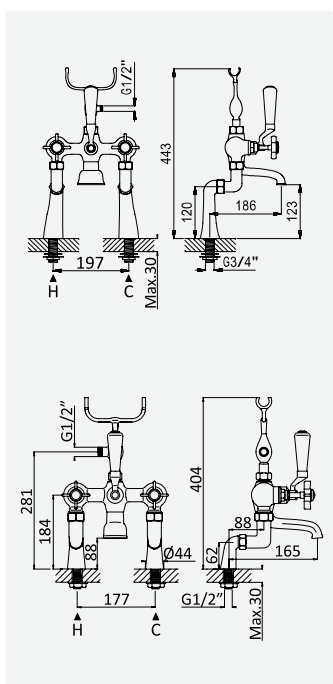

Misturadora de banheira, montagem em bancada - 120 mm

Rim mounted 2 hole Bath/shower mixer - 120 mm

Mélangeur Bain/Douche, sur gorge - 120 mm

Mezclador bimando de encimera - 120 mm

	cromado / chrome	117 720 OCR
	night sky	117 720 ONS
	latão envelhecido / old brass	117 720 OLE
	vieux laiton / latón viejo	117 720 OOR
	ouro 24kt / gold 24kt / or 24kt / oro 24kt	117 720 OOR

Misturadora de banheira, montagem em bancada - 62 mm

Rim mounted 2 hole Bath/shower mixer - 62 mm

Mélangeur Bain/Douche, sur gorge - 62 mm

Mezclador bimando de encimera - 62 mm

	cromado / chrome	117 720 1CR
	night sky	117 720 1NS
	latão envelhecido / old brass	117 720 1LE
	vieux laiton / latón viejo	117 720 1OR
	ouro 24kt / gold 24kt / or 24kt / oro 24kt	117 720 1OR