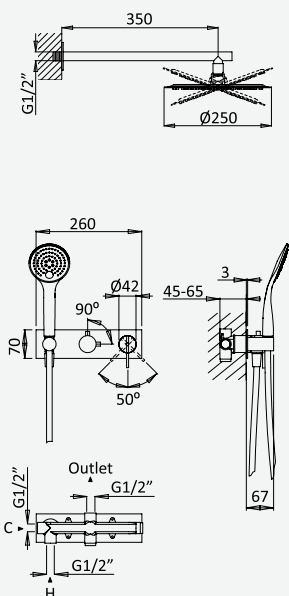

BRUMA AirEcoDrop

Sistema embutido de duche com chuveiro de parede Ø250 mm

Concealed shower set with shower head Ø250 mm

Kit de douche encastré avec douche de tête Ø250 mm

Sistema de ducha empotrado con alcachofa de ducha Ø250 mm

cromado / chrome	168 766 1CR
satinox	168 766 1ST
night sky	168 766 1NS
pure white	168 766 1PW
graphite	168 766 1GT
morning mist	168 766 1MM
sunrise	168 766 1SR
sunset	168 766 1SS

Opção: Chuveiro fixo de tecto Ø250 mm em inox e braço 100 mm

Option: Inox shower head Ø250 mm with ceiling shower arm 100 mm

Option: Douche de tête Ø250 mm en inox avec bras vertical 100 mm

Opción: Alcachofa de ducha Ø250 mm en inox con brazo de techo 100 mm

cromado / chrome	168 561 1CR
satinox	168 561 1ST
night sky	168 561 1NS
pure white	168 561 1PW
graphite	168 561 1GT
morning mist	168 561 1MM
sunrise	168 561 1SR
sunset	168 561 1SS

Sistema embutido de duche, com chuveiro de parede Ø250 mm e kit de chuveiro mão EmotionSPA

Concealed shower set, with shower head Ø250 mm and handshower set EmotionSPA

Kit de douche encastré, avec douche de tête Ø250 mm et kit de douchette à main EmotionSPA

Sistema de ducha empotrado, con alcachofa de ducha Ø250 mm y set de ducha de mano EmotionSPA

cromado / chrome	168 763 2CR
satinox	168 763 2ST
night sky	168 763 2NS
pure white	168 763 2PW
graphite	168 763 2GT
morning mist	168 763 2MM
sunrise	168 763 2SR
sunset	168 763 2SS

Opção: Chuveiro fixo de tecto Ø250 mm em inox e braço 100 mm

Option: Inox shower head Ø250 mm with ceiling shower arm 100 mm

Option: Douche de tête Ø250 mm en inox avec bras vertical 100 mm

Opción: Alcachofa de ducha Ø250 mm en inox con brazo de techo 100 mm

cromado / chrome	168 562 1CR
satinox	168 562 1ST
night sky	168 562 1NS
pure white	168 562 1PW
graphite	168 562 1GT
morning mist	168 562 1MM
sunrise	168 562 1SR
sunset	168 562 1SS