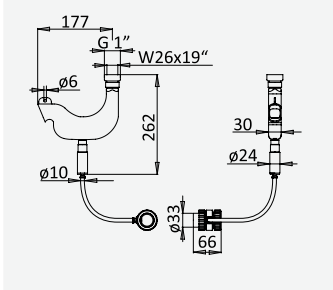

Misturadora de 5 furos de banheira, montagem à bancada

Deck-mounted 5-hole bath/shower mixer

Mélangeur Bain/Douche 5 trous

Bateria para baño y ducha de repisa

cromado / chrome	119 090 OCR
night sky	119 090 ONS
latão envelhecido / old brass	119 090 OLE
vieux laiton / latón viejo	119 090 OOR
ouro 24kt / gold 24kt / or 24kt / oro 24kt	119 090 OOR

Opção: Com 3 saídas

Option: With 3 outlets

Option: Avec 3 sorties

Opción: Con 3 salidas

cromado / chrome	119 110 1CR
night sky	119 110 1NS
latão envelhecido / old brass	119 110 1LE
vieux laiton / latón viejo	119 110 1LE
ouro 24kt / gold 24kt / or 24kt / oro 24kt	119 110 1OR

Sistema de escoamento com ligação para descarga - Elo

Integrated outlet for splash water - Elo

Bac de récupération des eaux de ruissellement - Elo

Sumidero y conexión al desagüe - Elo

cromado / chrome	161 001 2CR
night sky	161 001 2NS
latão envelhecido / old brass	161 001 2LE
vieux laiton / latón viejo	161 001 2LE
ouro 24kt / gold 24kt / or 24kt / oro 24kt	161 001 2OR

Misturadora de 5 furos de banheira, montagem à bancada, com chuveiro de parede Ø200 mm em latão

Deck-mounted 5-hole bath/shower mixer, with brass shower head Ø200 mm

Mitigeur Bain/Douche 5 trous, avec avec douche de Ø200 mm en laiton

Bateria para baño y ducha de repisa, con ducha de Ø200 mm en latón

cromado / chrome	119 511 1CR
night sky	119 511 1NS
latão envelhecido / old brass	119 511 1LE
vieux laiton / latón viejo	119 511 1LE
ouro 24kt / gold 24kt / or 24kt / oro 24kt	119 511 1OR

Sistema de escoamento com ligação para descarga - Elo

Integrated outlet for splash water - Elo

Bac de récupération des eaux de ruissellement - Elo

Sumidero y conexión al desagüe - Elo

cromado / chrome	161 001 2CR
night sky	161 001 2NS
latão envelhecido / old brass	161 001 2LE
vieux laiton / latón viejo	161 001 2LE
ouro 24kt / gold 24kt / or 24kt / oro 24kt	161 001 2OR