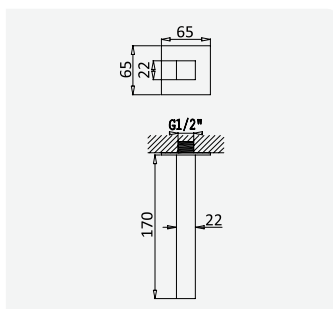

Bica de banheira, montagem à parede

Bath wall spout

Bec bain mural

Caño de bañera mural

cromado / chrome	145 640 2CR
satinox	145 640 2ST
night sky	145 640 2NS
pure white	145 640 2PW
graphite	145 640 2GT
morning mist	145 640 2MM
sunrise	145 640 2SR
sunset	145 640 2SS