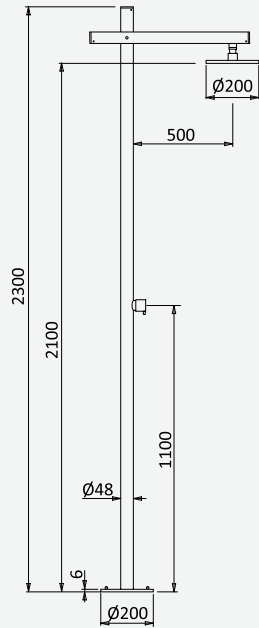

Coluna de chuveiro para exterior, com torneira - PL3

Outdoor shower column, with stop tap - PL3

Colonne douche d'extérieur avec robinet d'arrêt- PL3

Columna de ducha para exterior, con grifo - PL3

aço inox polido / aço inox pulido /
bright polished stainless steel /
acier inoxydable poli brillant

123 670 3IP

Coluna de chuveiro para exterior, com misturador - PL3Mix

Outdoor shower column, with mixer - PL3Mix

Colonne douche d'extérieur avec mitigeur- PL3Mix

Columna de ducha para exterior, con monomando - PL3Mix

aço inox polido / aço inox pulido /
bright polished stainless steel /
acier inoxydable poli brillant

123 670 4IP