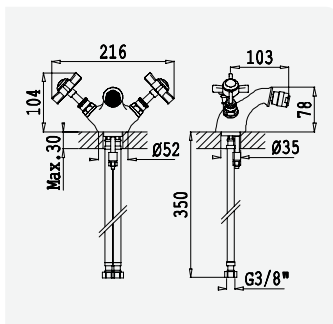

Monobloco de bidé, com válvula automática

Bidet mixer, with pop-up waste set

Mélangeur Bidet, avec garniture de vidage

Monoblock de bidé, con vaciador automático

	cromado / chrome	117 022 OCR
	night sky	117 022 ONS
	latão envelhecido / old brass	117 022 OLE
	vieux laiton / latón viejo	117 022 OOR
	ouro 24kt / gold 24kt / or 24kt / oro 24kt	117 022 OOR