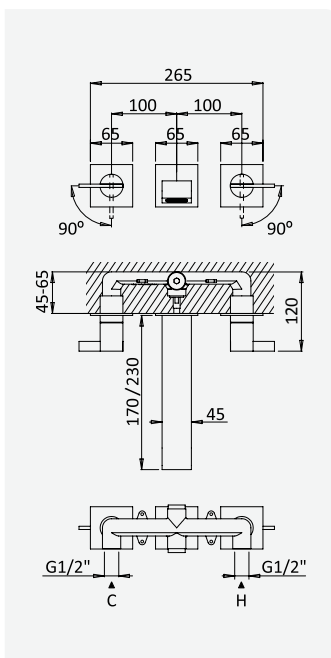

Misturadora de lavatório à parede, 3 furos - Bica com 230mm

3 hole, wall basin mixer - Spout with 230mm

Mitigeur mural pour lavabo de 3 trous - Bec avec 230mm

Mezclador bimando empotrable de 3 orificios, para lavabo - Caño con 230mm

cromado / chrome	168 900 1CR
satinox	168 900 1ST
night sky	168 900 1NS
pure white	168 900 1PW
graphite	168 900 1GT
morning mist	168 900 1MM
sunrise	168 900 1SR
sunset	168 900 1SS

Opção: Bica com 170mm

Option: Spout with 170mm

Option: Bec avec 170mm

Opción: Caño con 170mm

cromado / chrome	168 910 1CR
satinox	168 910 1ST
night sky	168 910 1NS
pure white	168 910 1PW
graphite	168 910 1GT
morning mist	168 910 1MM
sunrise	168 910 1SR
sunset	168 910 1SS