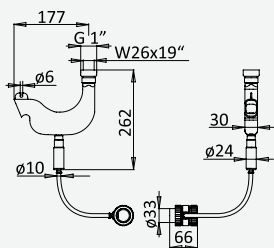

BRUMA AirEcoDrop

Monocomando de 4 furos de banheira, montagem à bancada, com chuveiro de parede Ø250 mm

Deck-mounted 4-hole single-lever bath/shower mixer, with shower head Ø250 mm

Mitigeur monocommande Bain/Douche 4 trous, avec douche de Ø250 mm

Monomando para baño y ducha de repisa, con ducha de Ø250 mm

cromado / chrome	101 510 2CR
satinox	101 510 2ST
night sky	101 510 2NS
pure white	101 510 2PW
graphite	101 510 2GT
morning mist	101 510 2MM
sunrise	101 510 2SR
sunset	101 510 2SS

Opção: Chuveiro fixo de tecto Ø250 mm em inox e braço 100 mm

Option: Inox shower head Ø250 mm with ceiling shower arm 100 mm

Option: Douche de tête Ø250 mm en inox avec bras vertical 100 mm

Opción: Alcachofa de ducha Ø250 mm en inox con brazo de techo 100 mm

cromado / chrome	101 532 2CR
satinox	101 532 2ST
night sky	101 532 2NS
pure white	101 532 2PW
graphite	101 532 2GT
morning mist	101 532 2MM
sunrise	101 532 2SR
sunset	101 532 2SS

Sistema de escoamento com ligação para descarga - Quadra

Integrated outlet for splash water - Quadra

Bac de récupération des eaux de ruissellement - Quadra

Sumidero y conexión al desagüe - Quadra

cromado / chrome	161 001 8CR
satinox	161 001 8ST
night sky	161 001 8NS
pure white	161 001 8PW
graphite	161 001 8GT
morning mist	161 001 8MM
sunrise	161 001 8SR
sunset	161 001 8SS

Monocomando de duche montagem à bancada, com chuveiro de mão EmotionSPA - 2 saídas

Deck mounted single lever shower mixer, with handshower set EmotionSPA - 2 outlets

Mitigeur monocommande de douche sur plan avec kit de douchette à main EmotionSPA - 2 sorties

Monomando para ducha de repisa con set de ducha de mano EmotionSPA - 2 salidas

cromado / chrome	101 500 2CR
satinox	101 500 2ST
night sky	101 500 2NS
pure white	101 500 2PW
graphite	101 500 2GT
morning mist	101 500 2MM
sunrise	101 500 2SR
sunset	101 500 2SS

Opção: Manipulo 2

Option: Lever 2

Option: Poignée 2

Opción: Mando 2

cromado / chrome	101 500 1CR
satinox	101 500 1ST
night sky	101 500 1NS
pure white	101 500 1PW
graphite	101 500 1GT
morning mist	101 500 1MM
sunrise	101 500 1SR
sunset	101 500 1SS

Sistema de escoamento com ligação para descarga - Quadra

Integrated outlet for splash water - Quadra

Bac de récupération des eaux de ruissellement - Quadra

Sumidero y conexión al desagüe - Quadra

cromado / chrome	161 001 8CR
satinox	161 001 8ST
night sky	161 001 8NS
pure white	161 001 8PW
graphite	161 001 8GT
morning mist	161 001 8MM
sunrise	161 001 8SR
sunset	161 001 8SS