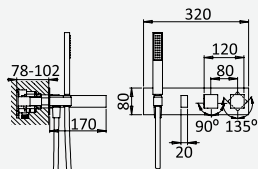

BRUMA AirEcoDrop

Conjunto de duche com curva de saída, bicha Lux 175mm e chuveiro de mão Quadraln

Shower set with outlet elbow, Lux hose 175mm and Quadraln handshower
Garniture de douche avec caude à encastrer, Lux flexible 175mm et douchette Quadraln