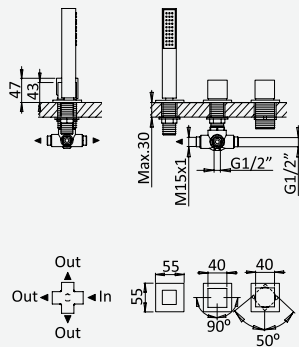

Monocomando de duche montagem à bancada, com chuveiro de mão Quadra - 3 saídas

Deck mounted single lever shower mixer, with handshower set Quadra - 3 outlets

Mitigeur monocommande de douche sur plan avec kit de douchette à main Quadra - 3 sorties

Monomando para ducha de repisa con set de ducha de mano Quadra - 3 salidas

cromado / chrome	102 650 2CR
satinox	102 650 2ST
night sky	102 650 2NS
pure white	102 650 2PW
graphite	102 650 2GT
morning mist	102 650 2MM
sunrise	102 650 2SR
sunset	102 650 2SS

Opção: Manípulo 2

Option: Lever 2

Option: Poignée 2

Opción: Mando 2

cromado / chrome	102 650 1CR
satinox	102 650 1ST
night sky	102 650 1NS
pure white	102 650 1PW
graphite	102 650 1GT
morning mist	102 650 1MM
sunrise	102 650 1SR
sunset	102 650 1SS

Sistema de escoamento com ligação para descarga - Quadra

Integrated outlet for splash water - Quadra

Bac de récupération des eaux de ruissellement - Quadra

Sumidero y conexión al desagüe - Quadra

cromado / chrome	161 001 8CR
satinox	161 001 8ST
night sky	161 001 8NS
pure white	161 001 8PW
graphite	161 001 8GT
morning mist	161 001 8MM
sunrise	161 001 8SR
sunset	161 001 8SS

Sistema de banheira, montagem à bancada, com chuveiro mão Quadra e válvula com bica de enchimento para banheira

Deck-mounted bath-shower set with Quadra handshower and bath filler with waste and overflow

Kit de bain-douche sur plan avec douchette à main Quadra et garniture de vidage pour baignoire avec bec déverseur

Sistema para baño y ducha de repisa con ducha de mano Quadra y sistema de llenado y vaciado para bañeras

cromado / chrome	102 521 2CR
satinox	102 521 2ST
night sky	102 521 2NS
pure white	102 521 2PW
graphite	102 521 2GT
morning mist	102 521 2MM
sunrise	102 521 2SR
sunset	102 521 2SS

Opção: Manípulo 2

Option: Lever 2

Option: Poignée 2

Opción: Mando 2

cromado / chrome	102 521 1CR
satinox	102 521 1ST
night sky	102 521 1NS
pure white	102 521 1PW
graphite	102 521 1GT
morning mist	102 521 1MM
sunrise	102 521 1SR
sunset	102 521 1SS

Sistema de escoamento com ligação para descarga - Quadra

Integrated outlet for splash water - Quadra

Bac de récupération des eaux de ruissellement - Quadra

Sumidero y conexión al desagüe - Quadra

cromado / chrome	161 001 8CR
satinox	161 001 8ST
night sky	161 001 8NS
pure white	161 001 8PW
graphite	161 001 8GT
morning mist	161 001 8MM
sunrise	161 001 8SR
sunset	161 001 8SS