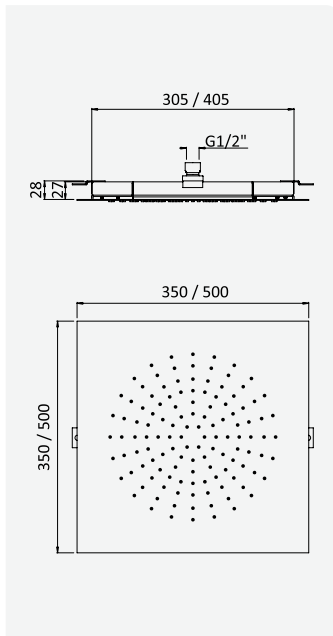

Chuveiro fixo de embutir no tecto de 350 x 350 mm em Latão

Brass overhead shower system for ceiling installation, 350 x 350 mm

Douche de tête pour montage plafond, 350 x 350 mm en Laiton

Ducha fija para instalación empotrada en el techo con 350 x 350 mm en Latón

cromado / chrome	145 551 3CR
satinox	145 551 3ST
night sky	145 551 3NS
pure white	145 551 3PW
graphite	145 551 3GT
morning mist	145 551 3MM
sunrise	145 551 3SR
sunset	145 551 3SS