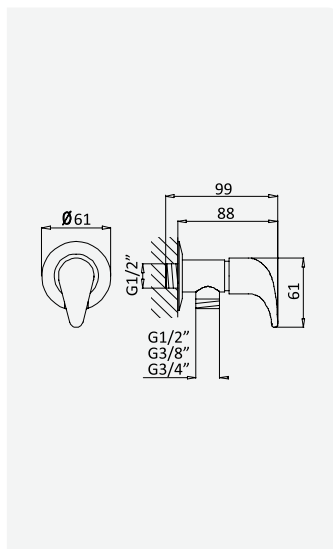

cromado / chrome

137 000 9CR

Torneira de esquadria 1/2" - MT

1/2" angle tap with connection - MT

Robinet d'équerre 1/2" - MT

Llave de corte 1/2" - MT

cromado / chrome

115 200 1CR