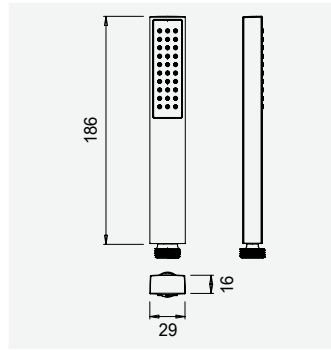

Chuveiro de mão - Quadraln

Handshower - Quadraln

Douchette à main - Quadraln

Ducha de mano - Quadraln

cromado / chrome
satinox

145 512 2CR
145 512 2ST