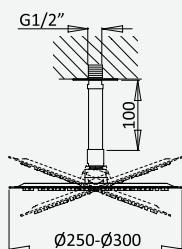

Chuveiro fixo de tecto Ø250 mm em inox e braço 100 mm

Inox shower head Ø250 mm with ceiling shower arm 100 mm

Douche de tête Ø250 mm en inox avec bras vertical 100mm

Alcachofa de ducha Ø250 mm en inox con brazo de techo 100mm

cromado / chrome	145 537 3CR	
satinox	145 537 3ST	
night sky	145 537 3NS	
pure white	145 537 3PW	
	graphite	145 537 3GT
	morning mist	145 537 3MM
	sunrise	145 537 3SR
	sunset	145 537 3SS

Opção: Chuveiro fixo de Ø300 mm em inox

Option: Inox shower head Ø300 mm

Option: Douche de tête Ø300 mm en inox

Opción: Alcachofa de ducha Ø300 mm en inox

cromado / chrome	145 537 4CR	
satinox	145 537 4ST	
night sky	145 537 4NS	
pure white	145 537 4PW	
	graphite	145 537 4GT
	morning mist	145 537 4MM
	sunrise	145 537 4SR
	sunset	145 537 4SS