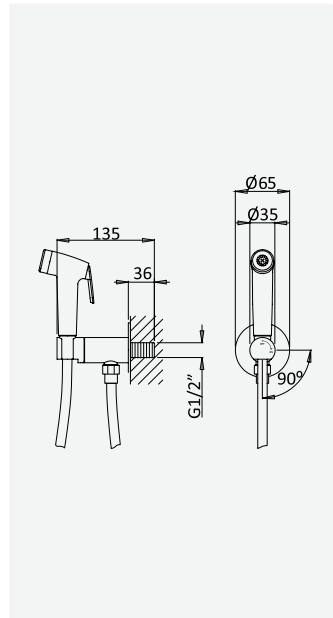

Torneira para bidé/WC, abertura 90°. Chuveiro em ABS - Elo

Tap for bidet/toilets, 90° opening. ABS handshower - Elo
Robinet pour bidet/WC, ouverture à 90°. Douchette en ABS - Elo
Grifo para bidé/WC, abertura 90°. Ducha en ABS - Elo

cromado/chrome	145 513 5CR

Opção: Chuveiro de mão em latão

Option: Brass handshower

Option: Douchette en laiton

Opción: Ducha de mano en latón

cromado/chrome	145 513 6CR
satinox	145 513 6ST
night sky	145 513 6NS
pure white	145 513 6PW
graphite	145 513 6GT
morning mist	145 513 6MM
sunrise	145 513 6SR
sunset	145 513 6SS