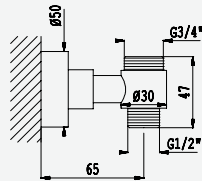

Suporte de coluna de duche com ligação flexível - Elo

Shower column support with flexible hose - Elo
Support de colonne de douche avec flexible - Elo
Soporte de columna de ducha con flexible - Elo

cromado / chrome

145 611 0CR