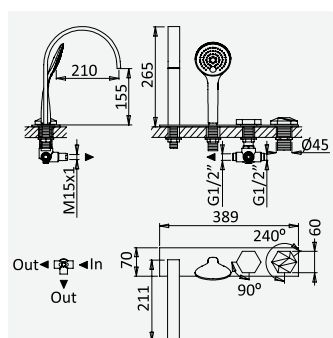

Misturadora progressiva de banheira, montagem à bancada

Progressive deck-mounted bath/shower mixer

Mitigeur progressif bain-douche sur plan

Mezclador progresivo para baño y ducha de repisa

cromado / chrome	183 450 2CR
satinox	183 450 2ST
night sky	183 450 2NS
pure white	183 450 2PW
graphite	183 450 2GT
morning mist	183 450 2MM
sunrise	183 450 2SR
sunset	183 450 2SS

Opção: Com 3 saídas

Option: With 3 outlets

Option: Avec 3 sorties

Opción: Con 3 salidas

cromado / chrome	183 460 2CR
satinox	183 460 2ST
night sky	183 460 2NS
pure white	183 460 2PW
graphite	183 460 2GT
morning mist	183 460 2MM
sunrise	183 460 2SR
sunset	183 460 2SS

Sistema de escoamento com ligação para descarga - Utopia

Integrated outlet for splash water - Utopia

Bac de récupération des eaux de ruissellement - Utopia

Sumidero y conexión al desagüe - Utopia

cromado / chrome 161 002 1CR