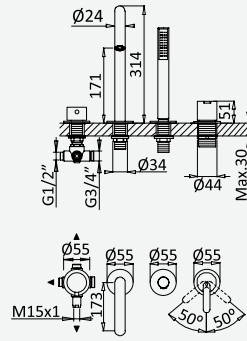

Sistema de escoamento com ligação para descarga

Integrated outlet for splash water

Bac de récupération des eaux de ruissellement

Sumidero y conexión al desagüe

aço inox satinado /
acero inox satinado /
satin stainless steel /
acier inoxydable satiné **161 001 2IS**