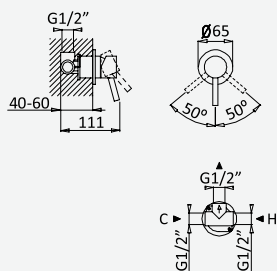

BRUMA AirEcoDrop

Sistema embutido de duche com chuveiro de parede Ø230 mm, em ABS

Concealed shower set with ABS shower head Ø230 mm

Kit de douche encastré avec douche de tête Ø230 mm en ABS

Sistema de ducha empotrado con alcachofa de ducha Ø230 mm en ABS

cromado/chrome	107 760 1CR	
satinox	107 760 1ST	
night sky	107 760 1NS	
pure white	107 760 1PW	
	graphite	107 760 1GT
	morning mist	107 760 1MM
	sunrise	107 760 1SR
	sunset	107 760 1SS

cromado/chrome	107 760 1ECR	
satinox	107 760 1EST	
night sky	107 760 1ENS	
pure white	107 760 1EPW	
	graphite	107 760 1EGT
	morning mist	107 760 1EMM
	sunrise	107 760 1ESR
	sunset	107 760 1ESS

Opção: Chuveiro fixo UltraThin com Ø250 mm, em inox

Option: UltraThin Inox shower head Ø250 mm

Option: Douche de tête UltraThin Ø250 mm, en inox

Opción: Alcachofa de ducha UltraThin Ø250 mm, en inox

cromado/chrome	107 760 3CR
satinox	107 760 3ST
night sky	107 760 3NS
pure white	107 760 3PW
graphite	107 760 3GT
morning mist	107 760 3MM
sunrise	107 760 3SR
sunset	107 760 3SS

cromado/chrome	107 760 3ECR
satinox	107 760 3EST
night sky	107 760 3ENS
pure white	107 760 3EPW
graphite	107 760 3EGT
morning mist	107 760 3EMM
sunrise	107 760 3ESR
sunset	107 760 3ESS

Sistema embutido de duche com chuveiro de tecto Ø230 mm em ABS e braço 100 mm

Concealed shower set with ABS shower head Ø230 mm with ceiling shower arm 100 mm

Kit de douche encastré avec douche de tête Ø230 mm en ABS, avec bras vertical 100 mm

Sistema de ducha empotrado con alcachofa de ducha Ø230 mm en ABS y brazo de techo 100 mm

cromado/chrome	107 560 1CR	
satinox	107 560 1ST	
night sky	107 560 1NS	
pure white	107 560 1PW	
	graphite	107 560 1GT
	morning mist	107 560 1MM
	sunrise	107 560 1SR
	sunset	107 560 1SS

cromado/chrome	107 560 1ECR	
satinox	107 560 1EST	
night sky	107 560 1ENS	
pure white	107 560 1EPW	
	graphite	107 560 1EGT
	morning mist	107 560 1EMM
	sunrise	107 560 1ESR
	sunset	107 560 1ESS

Opção: Chuveiro fixo UltraThin com Ø250 mm, em inox

Option: UltraThin Inox shower head Ø250 mm

Option: Douche de tête UltraThin Ø250 mm, en inox

Opción: Alcachofa de ducha UltraThin Ø250 mm, en inox

cromado/chrome	107 560 2CR
satinox	107 560 2ST
night sky	107 560 2NS
pure white	107 560 2PW
graphite	107 560 2GT
morning mist	107 560 2MM
sunrise	107 560 2SR
sunset	107 560 2SS

cromado/chrome	107 560 2ECR
satinox	107 560 2EST
night sky	107 560 2ENS
pure white	107 560 2EPW
graphite	107 560 2EGT
morning mist	107 560 2EMM
sunrise	107 560 2ESR
sunset	107 560 2ESS