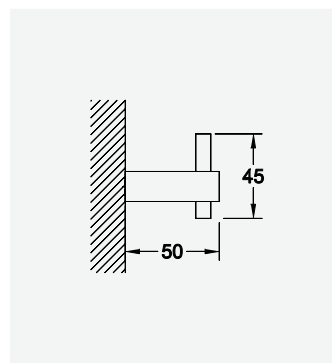

Cabide

Robe hook

Patère murale

Colgador

cromado / chrome	135 001 0CR
satinox	135 001 0ST
night sky	135 001 0NS
pure white	135 001 0PW
graphite	135 001 0GT
morning mist	135 001 0MM
sunrise	135 001 0SR
sunset	135 001 0SS
latão envelhecido / old brass	135 001 0LE
vieux laiton / latón viejo