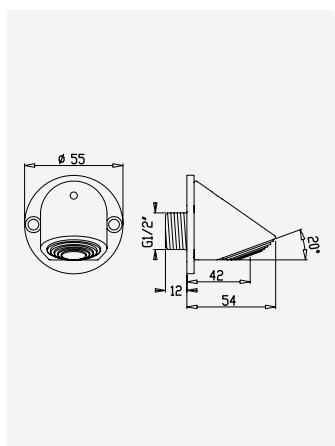

Chuveiro fixo de parede - Anti-vandalismo

Vandal proof showerhead

Pomme de douche - Anti-vandalisme

Ducha mural - Antivandálico

cromado / chrome	145 600 2CR