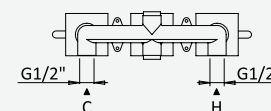

Misturadora de lavatório à parede, 3 furos - Bica com 230mm

3 hole, wall basin mixer - Spout with 230mm

Mitigeur mural pour lavabo de 3 trous - Bec avec 230mm

Mezclador bimando empotrable de 3 orifícios, para lavabo - Caño con 230mm

cromado / chrome	101 910 2CR
satinox	101 910 2ST
night sky	101 910 2NS
pure white	101 910 2PW
graphite	101 910 2GT
morning mist	101 910 2MM
sunrise	101 910 2SR
sunset	101 910 2SS

Opção: Bica com 170mm

Option: Spout with 170mm

Option: Bec avec 170mm

Opción: Caño con 170mm

cromado / chrome	101 920 2CR
satinox	101 920 2ST
night sky	101 920 2NS
pure white	101 920 2PW
graphite	101 920 2GT
morning mist	101 920 2MM
sunrise	101 920 2SR
sunset	101 920 2SS

Misturadora de lavatório à parede, 3 furos - Bica com 230mm

3 hole, wall basin mixer - Spout with 230mm

Mitigeur mural pour lavabo de 3 trous - Bec avec 230mm

Mezclador bimando empotrable de 3 orifícios, para lavabo - Caño con 230mm

cromado / chrome	101 910 1CR
satinox	101 910 1ST
night sky	101 910 1NS
pure white	101 910 1PW
graphite	101 910 1GT
morning mist	101 910 1MM
sunrise	101 910 1SR
sunset	101 910 1SS

Opção: Bica com 170mm

Option: Spout with 170mm

Option: Bec avec 170mm

Opción: Caño con 170mm

cromado / chrome	101 920 1CR
satinox	101 920 1ST
night sky	101 920 1NS
pure white	101 920 1PW
graphite	101 920 1GT
morning mist	101 920 1MM
sunrise	101 920 1SR
sunset	101 920 1SS