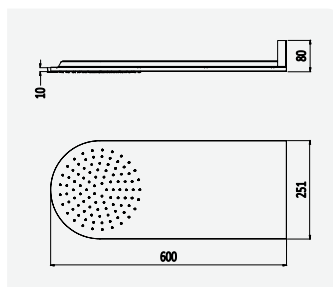

Chuveiro fixo de parede com braço - Spring Rain

Shower head with shower arm - Spring Rain

Douche de tête avec bras - Spring Rain

Alcachofa de ducha con brazo mural - Spring Rain

cromado / chrome	145 523 3CR
satinox	145 523 3ST
night sky	145 523 3NS
pure white	145 523 3PW
graphite	145 523 3GT
morning mist	145 523 3MM
sunrise	145 523 3SR