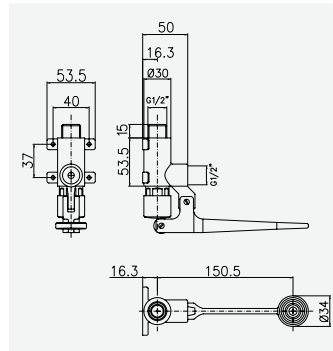

Misturadora progressiva de pedal, aplicação à parede

Foot operated progressive mixer, wall mounted
Mitigeur monopédale progressif, application mural
Mezclador monopedal progresivo, aplicacion de pared

cromado / chrome

122 001 1CR