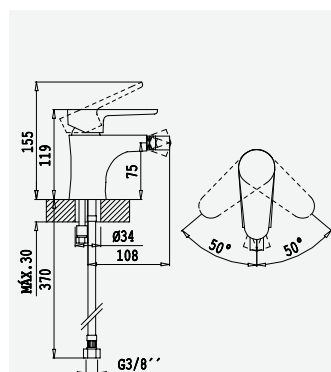

Monocomando de bidé

Bidet mixer

Mitigeur monocommande bidet

Monomando de bidé

cromado / chrome	114 020 OCR
satinox	114 020 OST
night sky	114 020 ONS

Opção: Com válvula clic-clac 1 1/4" - Liz

Option: With push-open pop-up waste set 1 1/4" - Liz

Option: Avec clic-clac garniture de vidage 1 1/4" - Liz

Opción: Con desagüe clic-clac 1 1/4" - Liz

	cromado / chrome	114 023 OCR
	satinox	114 023 OST
	night sky	114 023 ONS