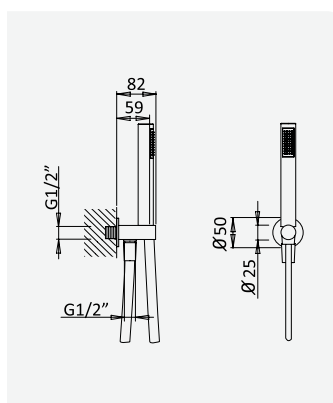

Conjunto de duche com curva de saída, bicha metal 175mm e chuveiro de mão Elo

Shower set with outlet elbow, metal hose 175mm and Elo handshower

Garniture de douche avec caude à encastrer, métal flexible 175mm et douchette Elo

Conjunto de ducha con codo de salida, flexo metal 175mm y ducha de mano Elo

cromado / chrome	145 573 1CR
satinox	145 573 1ST
night sky	145 573 1NS
pure white	145 573 1PW
graphite	145 573 1GT
morning mist	145 573 1MM
sunrise	145 573 1SR
sunset	145 573 1SS