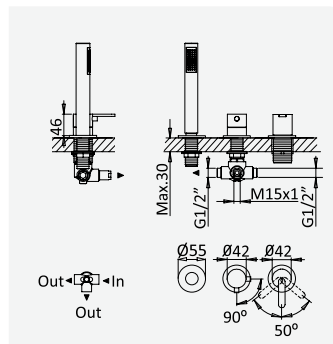

BRUMA AirEcoDrop

Monocomando de 4 furos de banheira, montagem à bancada, com chuveiro de parede Ø230 mm

Deck-mounted 4-hole single-lever bath/shower mixer, with shower head Ø230 mm
Mitigeur monocommande Bain/Douche 4 trous, avec douche de Ø230 mm
Monomando para baño y ducha de repisa, con ducha de Ø230 mm

cromado / chrome	167 511 1CR
satinox	167 511 1ST
night sky	167 511 1NS
pure white	167 511 1PW
graphite	167 511 1GT
morning mist	167 511 1MM
sunrise	167 511 1SR
sunset	167 511 1SS

Opção: Chuveiro fixo de tecto Ø230 mm em ABS e braço 100 mm

Option: ABS shower head Ø230 mm with ceiling shower arm 100 mm
Option: Douche de tête Ø230 mm en ABS avec bras vertical 100 mm
Opción: Alcachofa de ducha Ø230 mm en ABS con brazo de techo 100 mm

cromado / chrome	167 531 1CR
satinox	167 531 1ST
night sky	167 531 1NS
pure white	167 531 1PW
graphite	167 531 1GT
morning mist	167 531 1MM
sunrise	167 531 1SR
sunset	167 531 1SS

Sistema de escoamento com ligação para descarga - Elo

Integrated outlet for splash water - Elo
Bac de récupération des eaux de ruissellement - Elo
Sumidero y conexión al desagüe - Elo

cromado / chrome	161 001 2CR
satinox	161 001 2ST
night sky	161 001 2NS
pure white	161 001 2PW
graphite	161 001 2GT
morning mist	161 001 2MM
sunrise	161 001 2SR
sunset	161 001 2SS

Monocomando de duche montagem à bancada, com chuveiro de mão Elo - 2 saídas

Deck mounted single lever shower mixer, with handshower set Elo - 2 outlets
Mitigeur monocommande de douche sur plan avec kit de douchette à main Elo - 2 sorties
Monomando para ducha de repisa con set de ducha de mano Elo - 2 salidas

cromado / chrome	167 501 1CR
satinox	167 501 1ST
night sky	167 501 1NS
pure white	167 501 1PW
graphite	167 501 1GT
morning mist	167 501 1MM
sunrise	167 501 1SR
sunset	167 501 1SS

Opção: Com 3 saídas

Option: With 3 outlets
Option: Avec 3 sorties
Opción: Con 3 salidas

cromado / chrome	167 640 1CR
satinox	167 640 1ST
night sky	167 640 1NS
pure white	167 640 1PW
graphite	167 640 1GT
morning mist	167 640 1MM
sunrise	167 640 1SR
sunset	167 640 1SS

Sistema de escoamento com ligação para descarga - Elo

Integrated outlet for splash water - Elo
Bac de récupération des eaux de ruissellement - Elo
Sumidero y conexión al desagüe - Elo

cromado / chrome	161 001 2CR
satinox	161 001 2ST
night sky	161 001 2NS
pure white	161 001 2PW
graphite	161 001 2GT
morning mist	161 001 2MM
sunrise	161 001 2SR
sunset	161 001 2SS