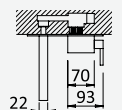

Torneira de lavatório - Água quente

Basin pilar tap - Hot water

Robinet simple pour lavabo - Chaud

Grifo de una agua - caliente

cromado / chrome	103 370 2CR
satinox	103 370 2ST
night sky	103 370 2NS
pure white	103 370 2PW
graphite	103 370 2GT
morning mist	103 370 2MM
sunrise	103 370 2SR
sunset	103 370 2SS

Torneiras de lavatório fria/quente - (1 par)

Basin pilar taps - Hot and Cold (1 pair)

Robinets simple pour lavabo - chaud et froid (1 paire)

Grifos de una agua para lavabo - caliente/fría (1 par)

cromado / chrome	103 490 2CR
satinox	103 490 2ST
night sky	103 490 2NS
pure white	103 490 2PW
graphite	103 490 2GT
morning mist	103 490 2MM
sunrise	103 490 2SR
sunset	103 490 2SS

Misturadora progressiva de lavatório à parede. Bica com 230mm

Progressive wall basin mixer. Spout with 230mm

Mitigeur progressif mural. Bec avec 230mm

Monomando progresivo de lavabo mural. Caño con 230mm

cromado / chrome	103 230 1CR
satinox	103 230 1ST
night sky	103 230 1NS
pure white	103 230 1PW
graphite	103 230 1GT
morning mist	103 230 1MM
sunrise	103 230 1SR
sunset	103 230 1SS

Opção: Com válvula clic-clac 1 1/4" - Quadra

Option: With push-open pop-up waste set 1 1/4" - Quadra

Option: Avec clic-clac garniture de vidage 1 1/4" - Quadra

Opción: Con desagüe clic-clac 1 1/4" - Quadra

cromado / chrome	103 234 1CR
satinox	103 234 1ST
night sky	103 234 1NS
pure white	103 234 1PW
graphite	103 234 1GT
morning mist	103 234 1MM
sunrise	103 234 1SR
sunset	103 234 1SS

QN