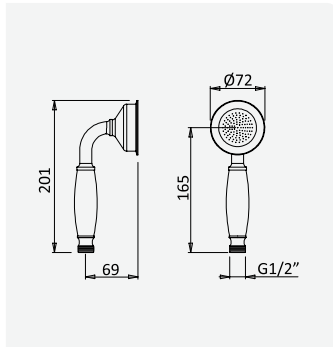

Chuveiro de mão - Elite

Handshower - Elite

Douchette à main - Elite

Ducha de mano - Elite

cromado / chrome	145 510 4CR
night sky	145 510 4NS
latão envelhecido / old brass	145 510 4LE
vieux laiton / latón viejo	145 510 4LE
ouro 24kt / gold 24kt / or 24kt / oro 24kt	145 510 4OR