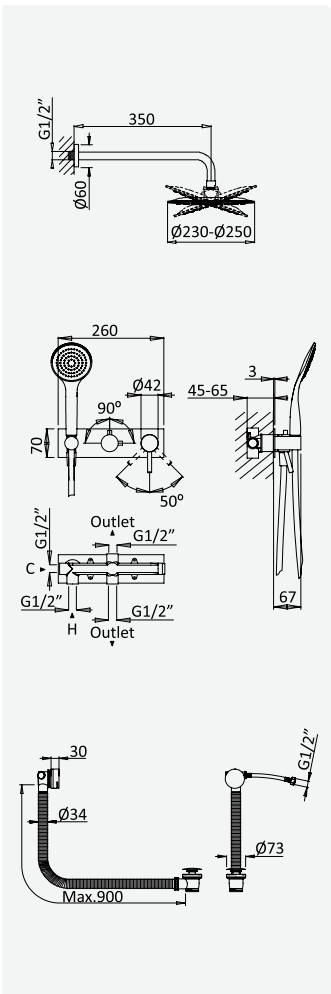

BRUMA AirEcoDrop

Sistema embutido de banheira com chuveiro de parede Ø230 mm em ABS, kit de chuveiro mão Emotion e válvula com bica de enchimento para banheira

Concealed bath-shower set with ABS shower head Ø230 mm, Emotion handshower set and bath filler with waste and overflow

Kit de bain-douche encastré avec douche de tête Ø230 mm en ABS, kit de douchette à main Emotion et garniture de vidage pour baignoire avec bec déverseur

Sistema de baño y ducha empotrado con alcachofa de ducha Ø230 mm en ABS, set de ducha de mano Emotion y sistema de llenado y vaciado para bañeras

cromado/chrome	107 350 1CR
satinox	107 350 1ST
night sky	107 350 1NS
pure white	107 350 1PW
graphite	107 350 1GT
morning mist	107 350 1MM
sunrise	107 350 1SR
sunset	107 350 1SS

Opção: Chuveiro fixo UltraThin com Ø250 mm em inox | Bicha de chuveiro Lux | Chuveiro mão EmotionSPA

Option: UltraThin Inox shower head Ø250 mm | Lux shower hose | Handshower EmotionSPA

Option: Douche de tête UltraThin Ø250 mm en inox | Flexible Lux | Douchette EmotionSPA

Option: Alcachofa de ducha UltraThin Ø250 mm en inox | Flexo Lux | Ducha de mano EmotionSPA

cromado/chrome	107 350 2CR
satinox	107 350 2ST
night sky	107 350 2NS
pure white	107 350 2PW
graphite	107 350 2GT
morning mist	107 350 2MM
sunrise	107 350 2SR
sunset	107 350 2SS