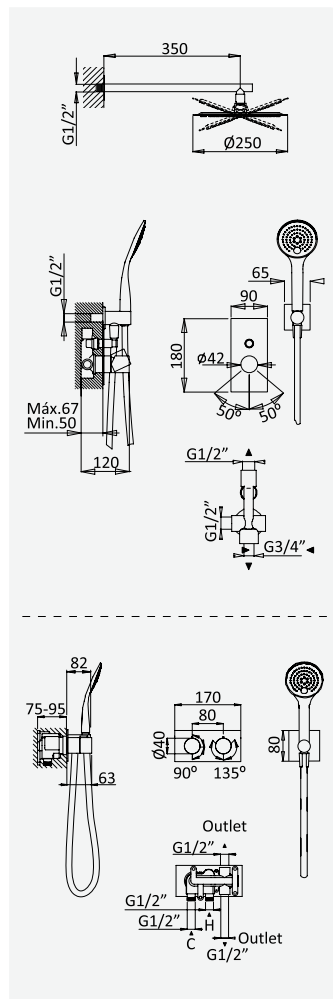

BRUMA AirEcoDrop

Sistema embutido de duche, com chuveiro de parede Ø250 mm em inox e kit de chuveiro mão EmotionSPA

Concealed shower set, with inox shower head Ø250 mm and EmotionSPA handshower set

Kit de douche encastré, avec douche de tête Ø250 mm en inox et kit de douchette à main EmotionSPA

Sistema de ducha empotrado, con alcachofa de ducha Ø250 mm en inox y set de ducha de mano EmotionSPA

cromado / chrome	101 765 2CR
satinox	101 765 2ST
night sky	101 765 2NS
pure white	101 765 2PW
graphite	101 765 2GT
morning mist	101 765 2MM
sunrise	101 765 2SR
sunset	101 765 2SS

Opção: Manipulo 2

Option: Lever 2

Option: Poignée 2

Opción: Mando 2

cromado / chrome	101 765 1CR
satinox	101 765 1ST
night sky	101 765 1NS
pure white	101 765 1PW
graphite	101 765 1GT
morning mist	101 765 1MM
sunrise	101 765 1SR
sunset	101 765 1SS

Opção: Misturadora termostática

Option: Thermostatic mixer

Option: Mitigeur thermostatique

Opción: Mezclador termostático

cromado / chrome	187 780 3CR
satinox	187 780 3ST
night sky	187 780 3NS
pure white	187 780 3PW
graphite	187 780 3GT
morning mist	187 780 3MM
sunrise	187 780 3SR
sunset	187 780 3SS