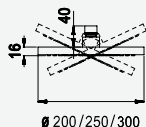

Chuveiro fixo de Ø300 mm em latão

Brass shower head Ø300 mm

Douche de tête Ø300 mm en laiton

Alcachofa de ducha Ø300 mm en latón

cromado / chrome	145 540 5CR
satinox	145 540 5ST
night sky	145 540 5NS
pure white	145 540 5PW
graphite	145 540 5GT
morning mist	145 540 5MM
sunrise	145 540 5SR
sunset	145 540 5SS

Chuveiro fixo de Ø250 mm em latão

Brass shower head Ø250 mm

Douche de tête Ø250 mm en laiton

Alcachofa de ducha Ø250 mm en latón

cromado / chrome	145 542 9CR
satinox	145 542 9ST
night sky	145 542 9NS
pure white	145 542 9PW
graphite	145 542 9GT
morning mist	145 542 9MM
sunrise	145 542 9SR
sunset	145 542 9SS

Chuveiro fixo de Ø200 mm em latão

Brass shower head Ø200 mm

Douche de tête Ø200 mm en laiton

Alcachofa de ducha Ø200 mm en latón

cromado / chrome	145 540 6CR
satinox	145 540 6ST
night sky	145 540 6NS
pure white	145 540 6PW
graphite	145 540 6GT
morning mist	145 540 6MM
sunrise	145 540 6SR
sunset	145 540 6SS

BRUMA AirEcoDrop

Chuveiro fixo de Ø230 mm, em ABS

ABS Shower head Ø230 mm

Douche de tête Ø230 mm, en ABS

Alcachofa de ducha Ø230 mm, ABS

cromado / chrome	145 542 4CR

Chuveiro fixo de Ø120 mm, em ABS

ABS shower head Ø120 mm

Douche de tête Ø120 mm, en ABS

Alcachofa de ducha Ø120 mm, ABS

cromado / chrome	145 540 9CR

Chuveiro fixo de Ø200 mm em latão - Elite

Brass shower head Ø200 mm - Elite

Douche de tête Ø200 mm en laiton - Elite

Alcachofa de ducha Ø200 mm en latón - Elite

cromado / chrome	145 541 0CR
night sky	145 541 0NS
latão envelhecido / old brass	145 541 0LE
vieux laiton / latón viejo	145 541 0LE
ouro 24kt / gold 24kt / or 24kt / oro 24kt	145 541 0OR