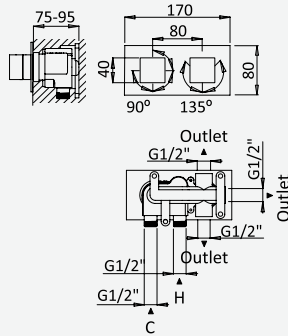

Misturadora termostática embutida horizontal, com 2 saídas - Celsius

Concealed thermostatic mixer horizontal, with 2 outlets - Celsius

Mitigeur thermostatique encastré horizontal, avec 2 sorties - Celsius

Mezclador termostático empotrable horizontal, con 2 salidas - Celsius

chromado / chrome	185 440 2CR
satinox	185 440 2ST
night sky	185 440 2NS
pure white	185 440 2PW
graphite	185 440 2GT
morning mist	185 440 2MM
sunrise	185 440 2SR
sunset	185 440 2SS

Misturadora termostática embutida horizontal, com 3 saídas - Celsius

Concealed thermostatic mixer horizontal, with 3 outlets - Celsius

Mitigeur thermostatique encastré horizontal, avec 3 sorties - Celsius

Mezclador termostático empotrable horizontal, con 3 salidas - Celsius

chromado / chrome	185 450 2CR
satinox	185 450 2ST
night sky	185 450 2NS
pure white	185 450 2PW
graphite	185 450 2GT
morning mist	185 450 2MM
sunrise	185 450 2SR
sunset	185 450 2SS

Misturadora termostática embutida, com 4 saídas - Celsius

Concealed thermostatic mixer, with 4 outlets - Celsius

Mitigeur thermostatique encastré, avec 4 sorties - Celsius

Mezclador termostático empotrable, con 4 salidas - Celsius

chromado / chrome	185 140 1CR
satinox	185 140 1ST
night sky	185 140 1NS
pure white	185 140 1PW
graphite	185 140 1GT
morning mist	185 140 1MM
sunrise	185 140 1SR
sunset	185 140 1SS

Misturadora termostática embutida, com 5 saídas - Celsius

Concealed thermostatic mixer, with 5 outlets - Celsius

Mitigeur thermostatique encastré, avec 5 sorties - Celsius

Mezclador termostático empotrable, con 5 salidas - Celsius

chromado / chrome	185 150 1CR
satinox	185 150 1ST
night sky	185 150 1NS
pure white	185 150 1PW
graphite	185 150 1GT
morning mist	185 150 1MM
sunrise	185 150 1SR
sunset	185 150 1SS

Misturadora termostática embutida, com 6 saídas - Celsius

Concealed thermostatic mixer, with 6 outlets - Celsius

Mitigeur thermostatique encastré, avec 6 sorties - Celsius

Mezclador termostático empotrable, con 6 salidas - Celsius

chromado / chrome	185 160 1CR
satinox	185 160 1ST
night sky	185 160 1NS
pure white	185 160 1PW
graphite	185 160 1GT
morning mist	185 160 1MM
sunrise	185 160 1SR
sunset	185 160 1SS