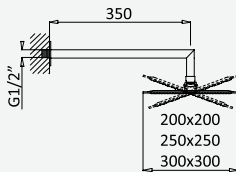

BRUMA AirEcoDrop