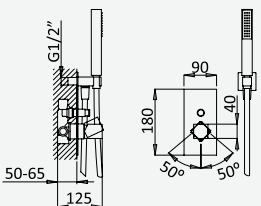

Sistema embutido de duche, com chuveiro de parede 200x200 mm em inox e kit de chuveiro mão Quadra

Concealed shower set, with inox shower head 200x200 mm and Quadra handshower set

Kit de douche encastré, avec douche de tête 200x200 mm en inox et kit de douchette à main Quadra