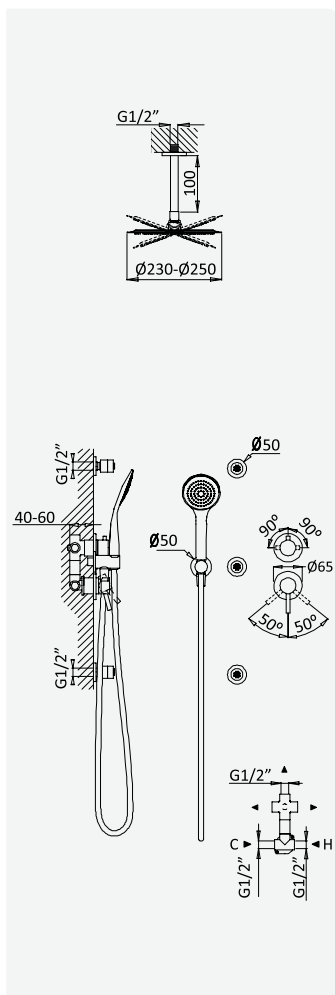

Sistema embutido de duche com chuveiro de tecto Ø230 mm em ABS e braço 100 mm, 3 jets e kit de chuveiro mão Emotion

Concealed shower set with ABS shower head Ø230 mm, with ceiling shower arm 100 mm, 3 jets and handshower set Emotion

Kit de douche encastré avec douche de tête Ø230 mm en ABS avec bras vertical 100 mm, 3 jets et kit de douchette à main Emotion

Sistema de ducha empotrado con alcachofa de ducha Ø230 mm en ABS con brazo de techo 100 mm, 3 jets y set de ducha de mano Emotion

cromado/chrome	107 630 1CR	
satinox	107 630 1ST	
night sky	107 630 1NS	
pure white	107 630 1PW	
	graphite	107 630 1GT
	morning mist	107 630 1MM
	sunrise	107 630 1SR
	sunset	107 630 1SS

Opção: Chuveiro fixo UltraThin com Ø250 mm em inox | Bicha de chuveiro Lux | Chuveiro mão EmotionSPA

Option: UltraThin Inox shower head Ø250 mm | Lux shower hose | Handshower EmotionSPA

Option: Douche de tête UltraThin Ø250 mm en inox | Flexible Lux | Douchette EmotionSPA

Opción: Alcachofa de ducha UltraThin Ø250 mm en inox | Flexo Lux | Ducha de mano EmotionSPA

cromado/chrome	107 630 2CR
satinox	107 630 2ST
night sky	107 630 2NS
pure white	107 630 2PW
graphite	107 630 2GT
morning mist	107 630 2MM
sunrise	107 630 2SR
sunset	107 630 2SS