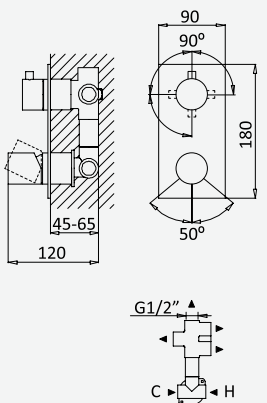

Opção: Manípulo 2

Option: Lever 2

Option: Poignée 2

Opción: Mando 2

cromado / chrome	101 150 1CR
satinox	101 150 1ST
night sky	101 150 1NS
pure white	101 150 1PW
graphite	101 150 1GT
morning mist	101 150 1MM
sunrise	101 150 1SR
sunset	101 150 1SS