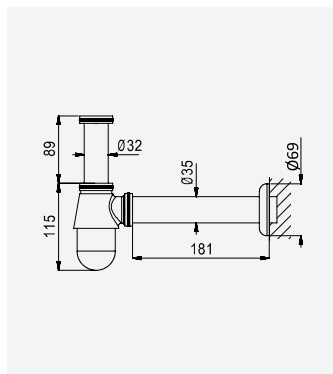

Sifão de 1 1/4"

Bottle trap, 1 1/4"

Siphon 1 1/4"

Sifón de lavabo 1 1/4"

cromado / chrome

137 000 9CR