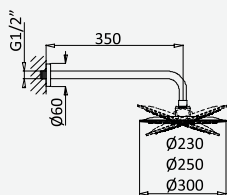

BRUMA AirEcoDrop