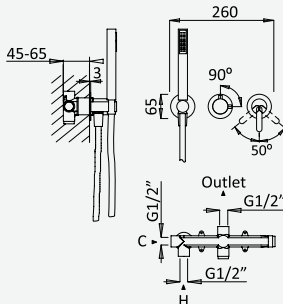

Opção: Chuveiro fixo de tecto Ø200 mm e braço 100 mm

Option: Shower head Ø200 mm with ceiling shower arm 100 mm

Option: Douche de tête Ø200 mm avec bras vertical 100 mm

Opción: Alcachofa de ducha Ø200 mm con brazo de techo 100 mm

aço inox satinado /
acero inox satinado /
satin stainless steel /
acier inoxydable satiné **186 561 61S**

X-A