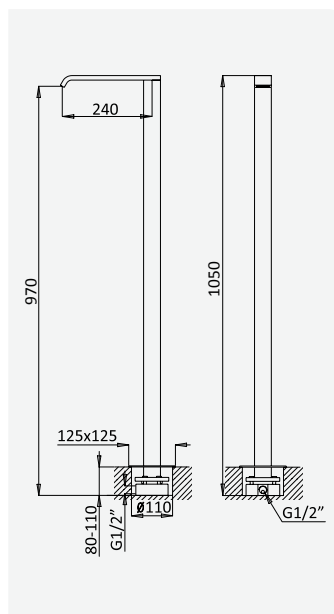

Bica de lavatório, montagem ao chão

Basin spout, floor-mounted

Bec pour lavabo, montage au sol

Caño de lavabo de pie

cromado / chrome	183 920 1CR
satinox	183 920 1ST
night sky	183 920 1NS
pure white	183 920 1PW
graphite	183 920 1GT
morning mist	183 920 1MM
sunrise	183 920 1SR
sunset	183 920 1SS