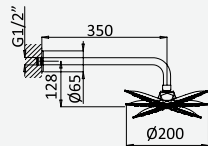

Sistema termostático embutido de duche com chuveiro de parede Ø200 mm e kit de chuveiro mão

Thermostatic concealed shower set with shower head Ø200 mm and handshower set

Kit de douche thermostatique encastré avec douche de tête Ø200 mm et kit de douchette à main

Sistema de ducha termostático empotrado con alcachofa de ducha Ø200 mm y set de ducha de mano

aço inox satinado / acero inox satinado
satin stainless steel /
acier inoxydable satiné

186 591 1IS

Opção: Chuveiro fixo de tecto Ø200 mm e braço 100 mm

Option: Shower head Ø200 mm with ceiling shower arm 100 mm

Option: Douche de tête Ø200 mm avec bras vertical 100 mm

Opción: Alcachofa de ducha Ø200 mm con brazo de techo 100 mm

aço inox satinado /
acero inox satinado /
satin stainless steel /
acier inoxydable satiné

186 601 1IS