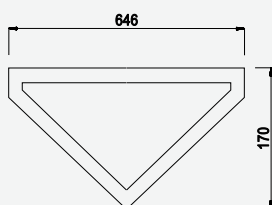

Kit 5 de peças

5 pieces set

Kit de 5 pièces

Kit de 5 piezas

cromado / chrome	135 000 0CR
satinox	135 000 0ST
night sky	135 000 0NS
pure white	135 000 0PW
graphite	135 000 0GT
morning mist	135 000 0MM
sunrise	135 000 0SR
sunset	135 000 0SS
latão envelhecido / old brass	135 000 0LE
vieux laiton / latón viejo