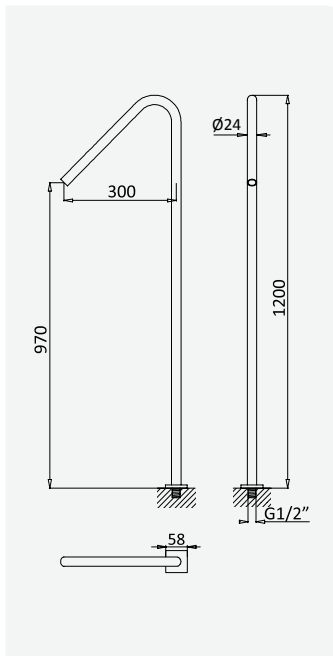

Bica de lavatório, montagem ao chão

Basin spout, floor-mounted

Bec pour lavabo, montage au sol

Caño de lavabo de pie

cromado / chrome	145 650 1CR
satinox	145 650 1ST
night sky	145 650 1NS
pure white	145 650 1PW
graphite	145 650 1GT
morning mist	145 650 1MM
sunrise	145 650 1SR
sunset	145 650 1SS