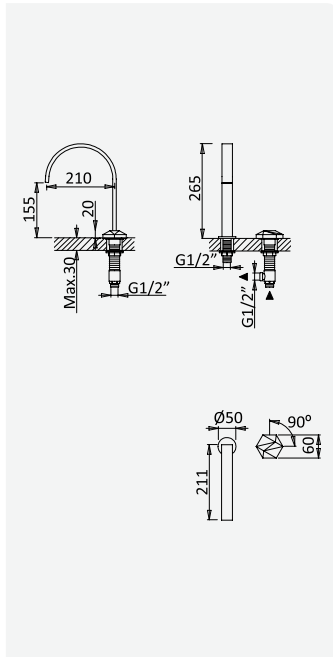

Torneira de lavatório - Água Fria

Basin pillar tap - Cold water

Robinet simple pour lavabo - Froid

Grifo de una agua - Fria

cromado / chrome	183 390 1CR
satinox	183 390 1ST
night sky	183 390 1NS
pure white	183 390 1PW
graphite	183 390 1GT
morning mist	183 390 1MM
sunrise	183 390 1SR
sunset	183 390 1SS

Opção: Com válvula clic-clac 1 1/4" - Elo

Option: With push-open pop-up waste set 1 1/4" - Elo

Option: Avec clic-clac garniture de vidage 1 1/4" - Elo

Opción: Con desagüe clic-clac 1 1/4" - Elo

cromado / chrome	183 391 1CR
satinox	183 391 1ST
night sky	183 391 1NS
pure white	183 391 1PW
graphite	183 391 1GT
morning mist	183 391 1MM
sunrise	183 391 1SR
sunset	183 391 1SS

Misturadora progressiva de lavatório à parede, 2 furos. Bica com 230mm

2 hole, progressive wall basin mixer. Spout with 230mm

Mitigeur mural progressif de 2 trous pour lavabo. Bec avec 230mm

Mezclador progresivo de lavabo mural de 2 orificios. Caño con 230mm