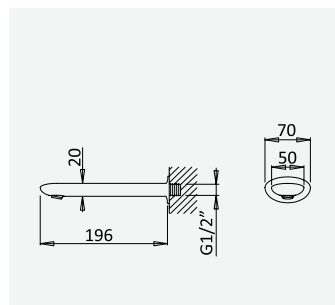

Bica à parede de lavatório - Spring

Wall basin spout - Spring

Bec de lavabo mural - Spring

Caño de lavabo mural - Spring

cromado / chrome	156 941 8CR
satinox	156 941 8ST
night sky	156 941 8NS
pure white	156 941 8PW
graphite	156 941 8GT
morning mist	156 941 8MM
sunset	156 941 8SS