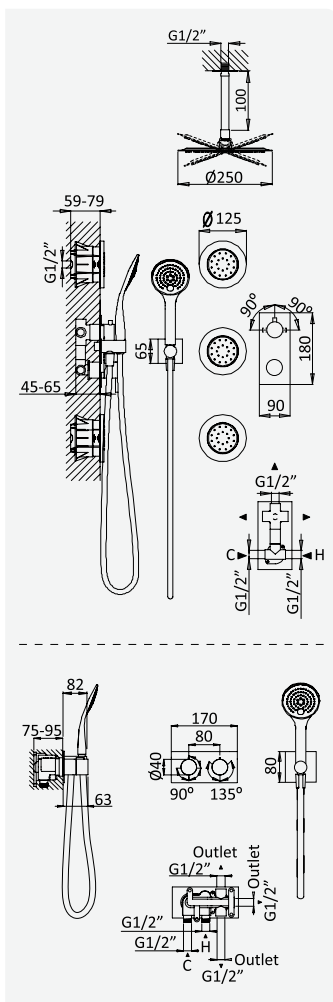

BRUMA AirEcoDrop

Sistema embutido de duche, com chuveiro de tecto Ø250 mm em inox e braço 100 mm, 3 jets e kit de chuveiro mão EmotionSPA

Concealed shower set, with inox shower head Ø250 mm, with ceiling shower arm 100 mm, 3 jets and handshower set EmotionSPA

Kit de douche encastré, avec douche de tête Ø250 mm en inox avec bras vertical 100 mm, 3 jets et kit de douchette à main EmotionSPA

Sistema de ducha empotrado con alcachofa de ducha Ø250 mm en inox con brazo de techo 100 mm y 3 jets y set de ducha de mano EmotionSPA

	cromado / chrome	101 631 2CR
	satinox	101 631 2ST
	night sky	101 631 2NS
	pure white	101 631 2PW

Opção: Manípulo 2

Option: Lever 2

Option: Poignée 2

Opción: Mando 2

	cromado / chrome	101 631 1CR
	satinox	101 631 1ST
	night sky	101 631 1NS
	pure white	101 631 1PW

Opção: Misturadora termostática

Option: Thermostatic mixer

Option: Mitigeur thermostatique

Opción: Mezclador termostático

	cromado / chrome	187 621 2CR
	satinox	187 621 2ST
	night sky	187 621 2NS
	pure white	187 621 2PW