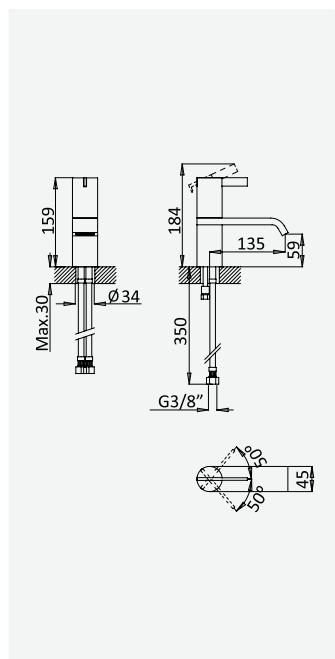

BZ

Monocomando de lavatório

Basin mixer

Mitigeur monocommande lavabo

Monomando de lavabo

cromado / chrome	168 010 1CR
satinox	168 010 1ST
night sky	168 010 1NS
pure white	168 010 1PW
graphite	168 010 1GT
morning mist	168 010 1MM
sunrise	168 010 1SR
sunset	168 010 1SS

Opção: Com válvula clic-clac 1 1/4" - Elo

Option: With push-open pop-up waste set 1 1/4" - Elo

Option: Avec clic-clac garniture de vidage 1 1/4" - Elo

Opción: Con desagüe clic-clac 1 1/4" - Elo

cromado / chrome	168 011 1CR
satinox	168 011 1ST
night sky	168 011 1NS
pure white	168 011 1PW
graphite	168 011 1GT
morning mist	168 011 1MM
sunrise	168 011 1SR
sunset	168 011 1SS