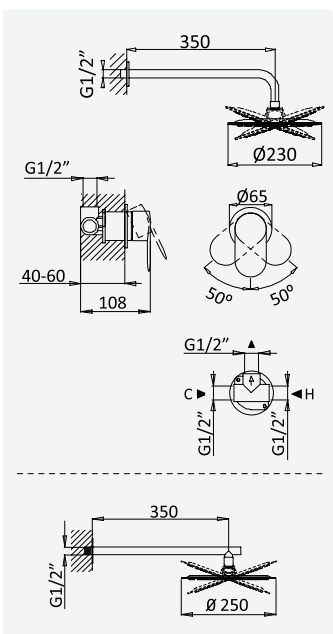

Monocomando embutido de 2 saídas, com chuveiro de mão

Concealed single lever 2 outlets mixer, with handshower set
Mitigeur monocommande encastré 2 sorties, avec kit de douchette à main
Monomando empotrable de 2 salidas, con set de ducha de mano

cromado / chrome	112 280 OCR
satinox	112 280 OST
night sky	112 280 ONS
pure white	112 280 OPW
graphite	112 280 OGT
morning mist	112 280 OMM
sunset	112 280 OSS

Monocomando embutido de 3 saídas, com chuveiro de mão

Concealed single lever 3 outlets mixer, with handshower set
Mitigeur monocommande encastré 3 sorties, avec kit de douchette à main
Monomando empotrable de 3 salidas, con set de ducha de mano

cromado / chrome	112 200 OCR
satinox	112 200 OST
night sky	112 200 ONS
pure white	112 200 OPW
graphite	112 200 OGT
morning mist	112 200 OMM
sunset	112 200 OSS

Sistema embutido de duche, com chuveiro de parede Ø230 mm, em ABS

Concealed shower set, with ABS shower head Ø230 mm
Kit de douche encastré, avec douche de tête Ø230 mm en ABS
Sistema de ducha empotrado, con alcachofa de ducha Ø230 mm en ABS

cromado / chrome	112 760 2CR
satinox	112 760 2ST
night sky	112 760 2NS
pure white	112 760 2PW
graphite	112 760 2GT
morning mist	112 760 2MM
sunset	112 760 2SS

Opção: Chuveiro fixo UltraThin com Ø250 mm, em inox

Option: UltraThin Inox shower head Ø250 mm
Option: Douche de tête UltraThin Ø250 mm, en inox
Opción: Alcachofa de ducha UltraThin Ø250 mm, en inox

cromado/chrome	112 760 1CR
satinox	112 760 1ST
night sky	112 760 1NS
pure white	112 760 1PW
graphite	112 760 1GT
morning mist	112 760 1MM
sunset	112 760 1SS

Sistema embutido de duche, com chuveiro de tecto Ø230 mm em ABS e braço 100 mm