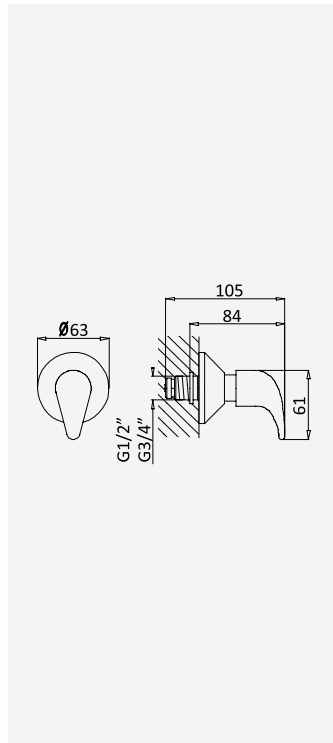

137 000 9CR

Torneira de esquadria 1/2" - MT

1/2" angle tap with connection - MT

Robinet d'équerre 1/2" - MT

Llave de corte 1/2" - MT

cromado / chrome

115 200 1CR

Torneira de esquadria 3/8" - MT