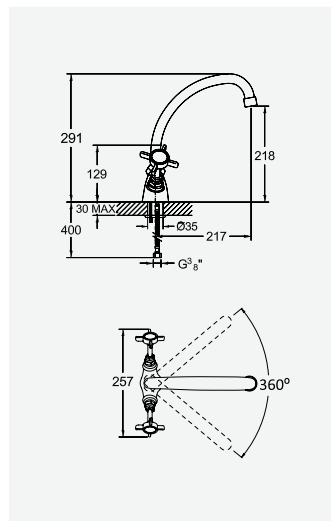

Monobloco de lavatório, bica giratória

Basin mixer, swivel spout

Mélangeur monotrou, bec mobile

Monoblock de lavabo, caño giratorio

	cromado / chrome	119 710 OCR
	night sky	119 710 ONS
	latão envelhecido / old brass	119 710 OLE
	vieux laiton / latón viejo	119 710 OOR
	ouro 24kt / gold 24kt / or 24kt / oro 24kt	119 710 OOR

Opção: Com válvula clic-clac 1 1/4" - Elo

Option: With push-open pop-up waste set 1 1/4" - Elo

Option: Avec clic-clac garniture de vidage 1 1/4" - Elo

Opción: Con desagüe clic-clac 1 1/4" - Elo

	cromado / chrome	119 711 OCR
	night sky	119 711 ONS
	latão envelhecido / old brass	119 711 OLE
	vieux laiton / latón viejo	119 711 OOR
	ouro 24kt / gold 24kt / or 24kt / oro 24kt	119 711 OOR