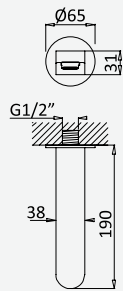

Bica de banheira, montagem à parede - Liz

Bath wall spout - Liz

Bec bain mural - Liz

Caño de bañera mural - Liz

cromado / chrome	145 640 7CR
satinox	145 640 7ST
night sky	145 640 7NS