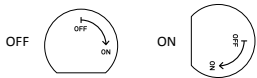

Torneira para bidé/WC, abertura 90°. Chuveiro em ABS

Tap for bidet/toilets, 90° opening. ABS handshower

Robinet pour bidet/WC, ouverture à 90°. Douchette en ABS

Grifo para bidé/WC, abertura 90°. Ducha en ABS

cromado/chrome

145 513 5CR

Opção: Chuveiro de mão em latão

Option: Brass handshower

Option: Douchette en laiton

Opción: Ducha de mano en latón

cromado/chrome	145 513 6CR
satinox	145 513 6ST
night sky	145 513 6NS
pure white	145 513 6PW
graphite	145 513 6GT
morning mist	145 513 6MM
sunrise	145 513 6SR
sunset	145 513 6SS