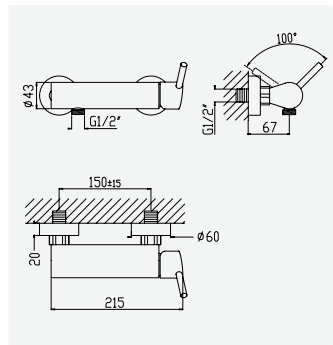

Monocomando de duche

Single-lever shower mixer
Mitigeur monocommande Douche
Monomando de ducha

cromado / chrome 108 040 1CR
satinox 108 040 1ST
night sky 108 040 1NS