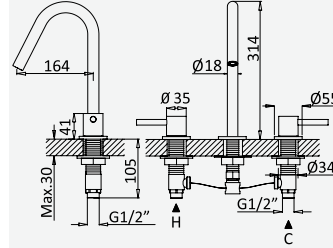

Misturadora de lavatório 3 furos, montagem à bancada

Deck-mounted, 3 hole basin mixer

Mitigeur lavabo sur plan, 3 trous

Monomando de repisa para lavabo de 3 orifícios

cromado/chrome	107 250 1CR
satinox	107 250 1ST
night sky	107 250 1NS
pure white	107 250 1PW
graphite	107 250 1GT
morning mist	107 250 1MM
sunrise	107 250 1SR
sunset	107 250 1SS

Opção: Com válvula clic-clac 1 1/4" - Liz

Option: With push-open pop-up waste set 1 1/4" - Liz

Option: Avec clic-clac garniture de vidage 1 1/4" - Liz

Opción: Con desagüe clic-clac 1 1/4" - Liz

cromado/chrome	107 253 1CR
satinox	107 253 1ST
night sky	107 253 1NS
pure white	107 253 1PW
graphite	107 253 1GT
morning mist	107 253 1MM
sunrise	107 253 1SR
sunset	107 253 1SS

Monocomando de lavatório à parede, de espelho único. Bica com 230mm

Wall basin mixer with single escutcheon. Spout with 230mm

Mitigeur monocommande mural de rosace unique, pour lavabo. Bec avec 230mm

Monomando de lavabo mural de rosetón único. Caño con 230mm

cromado/chrome	107 820 1CR
satinox	107 820 1ST
night sky	107 820 1NS
pure white	107 820 1PW
graphite	107 820 1GT
morning mist	107 820 1MM
sunrise	107 820 1SR
sunset	107 820 1SS

cromado/chrome	107 820 1ECR
satinox	107 820 1EST
night sky	107 820 1ENS
pure white	107 820 1EPW
graphite	107 820 1EGT
morning mist	107 820 1EMM
sunrise	107 820 1ESR
sunset	107 820 1ESS