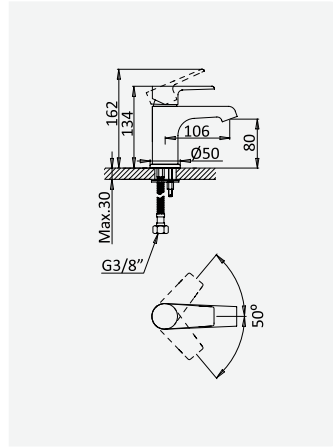

Monocomando de lavatório

Basin mixer

Mitigeur monocommande lavabo

Monomando de lavabo

cromado / chrome	181 010 1CR
satinox	181 010 1ST
night sky	181 010 1NS

Opção: Com válvula clic-clac 1 1/4" - Liz

Option: With push-open pop-up waste set 1 1/4" - Liz

Option: Avec clic-clac garniture de vidage 1 1/4" - Liz

Opción: Con desagüe clic-clac 1 1/4" - Liz

cromado / chrome	181 013 1CR
satinox	181 013 1ST
night sky	181 013 1NS