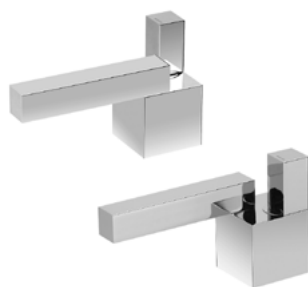

Torneira de lavatório - Água quente

Basin pilar tap - Hot water

Robinet simple pour lavabo - Chaud

Grifo de una agua - caliente

cromado / chrome	103 370 2CR
satinox	103 370 2ST
night sky	103 370 2NS
pure white	103 370 2PW
graphite	103 370 2GT
morning mist	103 370 2MM
sunrise	103 370 2SR
sunset	103 370 2SS

Torneiras de lavatório fria/quente - (1 par)

Basin pilar taps - Hot and Cold (1 pair)

Robinets simple pour lavabo - chaud et froid (1 paire)

Grifos de una agua para lavabo - caliente/fría (1 par)

cromado / chrome	103 490 2CR
satinox	103 490 2ST
night sky	103 490 2NS
pure white	103 490 2PW
graphite	103 490 2GT
morning mist	103 490 2MM
sunrise	103 490 2SR
sunset	103 490 2SS

Misturadora progressiva de lavatório à parede. Bica com 230mm

Progressive wall basin mixer. Spout with 230mm

Mitigeur progressif mural. Bec avec 230mm

Monomando progresivo de lavabo mural. Caño con 230mm

cromado / chrome	103 230 1CR
satinox	103 230 1ST
night sky	103 230 1NS
pure white	103 230 1PW
graphite	103 230 1GT
morning mist	103 230 1MM
sunrise	103 230 1SR
sunset	103 230 1SS

Opção: Com válvula clic-clac 1 1/4" - Quadra

Option: With push-open pop-up waste set 1 1/4" - Quadra

Option: Avec clic-clac garniture de vidage 1 1/4" - Quadra

Opción: Con desagüe clic-clac 1 1/4" - Quadra

cromado / chrome	103 234 1CR
satinox	103 234 1ST
night sky	103 234 1NS
pure white	103 234 1PW
graphite	103 234 1GT
morning mist	103 234 1MM
sunrise	103 234 1SR
sunset	103 234 1SS

QN