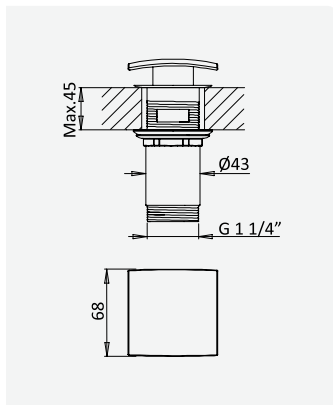

Válvula Clic-clac 1 1/4\" data-bbox="469 585 672 598"/>

Push-open waste set 1 1/4\" data-bbox="469 596 677 608"/>

Bonde de vidage à système "clic-clac" 1 1/4\" data-bbox="469 606 767 619"/>

Válvula de desagüe clic-clac 1 1/4\" data-bbox="469 617 714 629"/>

cromado / chrome	161 000 4CR
satinox	161 000 4ST
night sky	161 000 4NS
pure white	161 000 4PW
graphite	161 000 4GT
morning mist	161 000 4MM
sunset	161 000 4SS