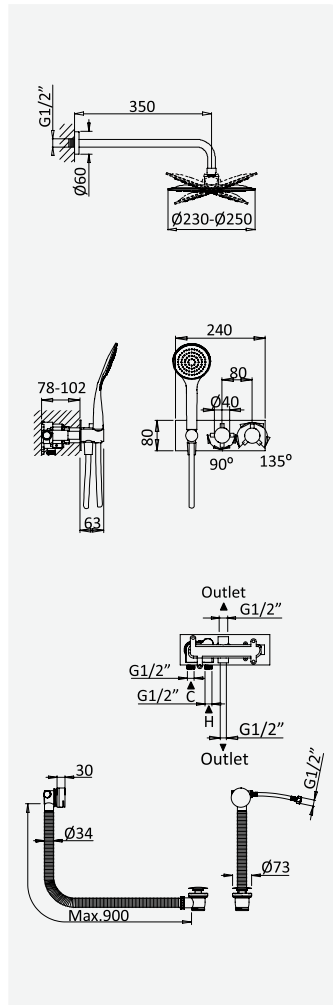

Sistema termostático embutido de banheira com chuveiro de parede Ø230 mm em ABS, kit de chuveiro mão Emotion e válvula com bica de enchimento para banheira - Elo

Thermostatic concealed bath-shower set with ABS shower head Ø230 mm, Emotion handshower set and bath filler with waste and overflow - Elo

Kit de bain-douche thermostatique encastré avec douche de tête Ø230 mm en ABS, kit de douchette à main Emotion et garniture de vidage pour baignoire avec bec déverseur - Elo

Sistema de baño y ducha termostático empotrado con alcachofa de ducha Ø230 mm en ABS, set de ducha de mano Emotion y sistema de llenado y vaciado para bañeras - Elo

cromado / chrome	138 370 1CR
satinox	138 370 1ST
night sky	138 370 1NS
pure white	138 370 1PW
graphite	138 370 1GT
morning mist	138 370 1MM
sunrise	138 370 1SR
sunset	138 370 1SS

Opção: Chuveiro fixo UltraThin com Ø250 mm em inox | Bica de chuveiro Lux | Chuveiro mão EmotionSPA

Option: UltraThin Inox shower head Ø250 mm | Lux shower hose | Handshower EmotionSPA

Option: Douche de tête UltraThin Ø250 mm en inox | Flexible Lux | Douchette EmotionSPA

Opción: Alcachofa de ducha UltraThin Ø250 mm en inox | Flexo Lux | Ducha de mano EmotionSPA

cromado/chrome	138 370 2CR
satinox	138 370 2ST
night sky	138 370 2NS
pure white	138 370 2PW
graphite	138 370 2GT
morning mist	138 370 2MM
sunrise	138 370 2SR
sunset	138 370 2SS