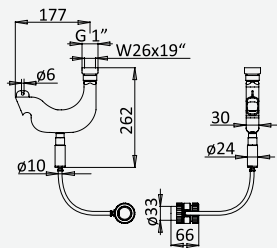

Monocomando de duche montagem à bancada, com chuveiro de mão Quadra - 3 saídas

Deck mounted single lever shower mixer, with handshower set Quadra - 3 outlets

Mitigeur monocommande de douche sur plan avec kit de douchette à main Quadra - 3 sorties

Monomando para ducha de repisa con set de ducha de mano Quadra - 3 salidas

cromado / chrome	102 650 2CR
satinox	102 650 2ST
night sky	102 650 2NS
pure white	102 650 2PW
graphite	102 650 2GT
morning mist	102 650 2MM
sunrise	102 650 2SR
sunset	102 650 2SS

Opção: Manípulo 2

Option: Lever 2

Option: Poignée 2

Opción: Mando 2

cromado / chrome	102 650 1CR
satinox	102 650 1ST
night sky	102 650 1NS
pure white	102 650 1PW
graphite	102 650 1GT
morning mist	102 650 1MM
sunrise	102 650 1SR
sunset	102 650 1SS

Sistema de escoamento com ligação para descarga - Quadra

Integrated outlet for splash water - Quadra

Bac de récupération des eaux de ruissellement - Quadra

Sumidero y conexión al desagüe - Quadra

cromado / chrome	161 001 8CR
satinox	161 001 8ST
night sky	161 001 8NS
pure white	161 001 8PW
graphite	161 001 8GT
morning mist	161 001 8MM
sunrise	161 001 8SR
sunset	161 001 8SS

Sistema de banheira, montagem à bancada, com chuveiro mão Quadra e válvula com bica de enchimento para banheira

Deck-mounted bath-shower set with Quadra handshower and bath filler with waste and overflow

Kit de bain-douche sur plan avec douchette à main Quadra et garniture de vidage pour baignoire avec bec déverseur

Sistema para baño y ducha de repisa con ducha de mano Quadra y sistema de llenado y vaciado para bañeras

cromado / chrome	102 521 2CR
satinox	102 521 2ST
night sky	102 521 2NS
pure white	102 521 2PW
graphite	102 521 2GT
morning mist	102 521 2MM
sunrise	102 521 2SR
sunset	102 521 2SS

Opção: Manípulo 2

Option: Lever 2

Option: Poignée 2

Opción: Mando 2

cromado / chrome	102 521 1CR
satinox	102 521 1ST
night sky	102 521 1NS
pure white	102 521 1PW
graphite	102 521 1GT
morning mist	102 521 1MM
sunrise	102 521 1SR
sunset	102 521 1SS

Sistema de escoamento com ligação para descarga - Quadra

Integrated outlet for splash water - Quadra

Bac de récupération des eaux de ruissellement - Quadra

Sumidero y conexión al desagüe - Quadra

cromado / chrome	161 001 8CR
satinox	161 001 8ST
night sky	161 001 8NS
pure white	161 001 8PW
graphite	161 001 8GT
morning mist	161 001 8MM
sunrise	161 001 8SR
sunset	161 001 8SS