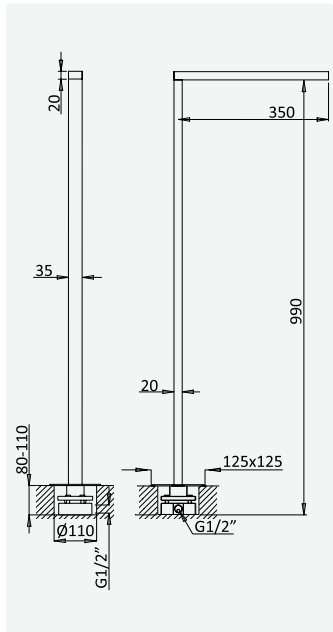

Bica de lavatório, montagem ao chão

Basin spout, floor-mounted

Bec pour lavabo, montage au sol

Caño de lavabo de pie

cromado / chrome	301 360 2CR
satinox	301 360 2ST
night sky	301 360 2NS
pure white	301 360 2PW
graphite	301 360 2GT
morning mist	301 360 2MM
sunrise	301 360 2SR
sunset	301 360 2SS