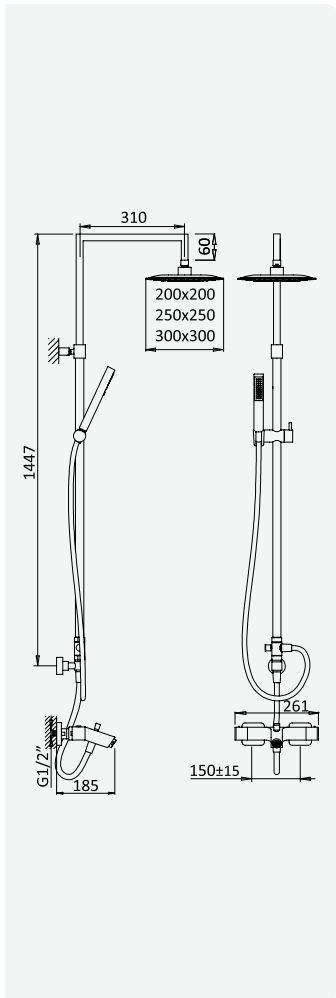

BRUMA AirEcoDrop

Sistema termostático de banheira com braço fixo chuveiro UltraThin de 200x200 mm em Inox e rampa de duche

Thermostatic bath-shower system for wall mounting with fixed UltraThin Inox head shower 200x200 mm and shower rail

Colonne de bain-douche thermostatique avec douche de tête en Inox UltraThin 200x200 mm fixe et barre de douche

Sistema de baño-ducha termostático con brazo para ducha de 200x200 mm en Inox UltraThin, fija en altura y barra de ducha

cromado / chrome	139 470 2CR
satinox	139 470 2ST
night sky	139 470 2NS
pure white	139 470 2PW

Opção: Chuveiro fixo UltraThin com 250 x 250 mm em inox

Option: UltraThin Inox shower head 250 x 250 mm

Option: Douche de tête UltraThin 250 x 250 mm en inox

Option: Alcachofa de ducha UltraThin 250 x 250 mm en inox

cromado/chrome	139 475 2CR
satinox	139 475 2ST
night sky	139 475 2NS
pure white	139 475 2PW

Opção: Chuveiro fixo UltraThin com 300 x 300 mm em inox

Option: UltraThin Inox shower head 300 x 300 mm

Option: Douche de tête UltraThin 300 x 300 mm en inox

Option: Alcachofa de ducha UltraThin 300 x 300 mm en inox

cromado/chrome	139 476 2CR
satinox	139 476 2ST
night sky	139 476 2NS
pure white	139 476 2PW