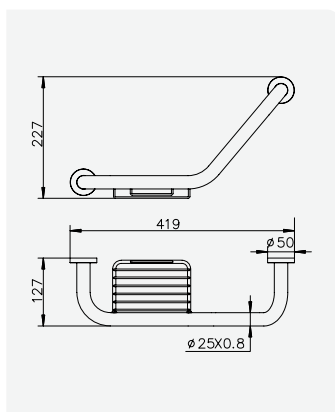

Barra de apoio ângular, com saboneteira

Angle grab rail with soap dish

Barre de relevement d'angle avec porte-savon

Asidero angular con jabonera

cromado / chrome

149 001 3CR