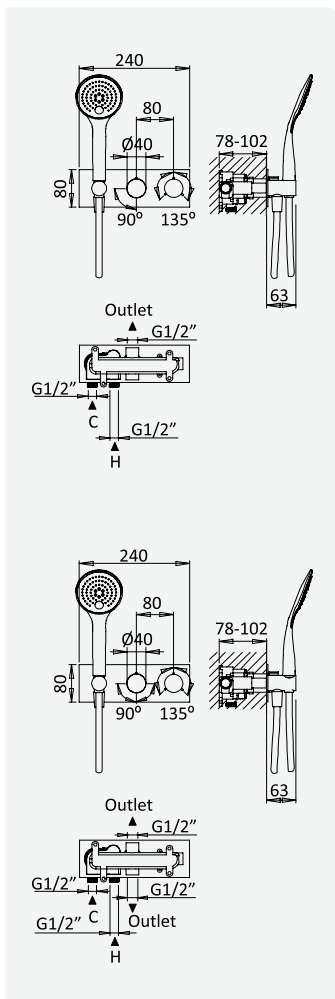

Opção: Manípulo 2

Option: Lever 2

Option: Poignée 2

Opción: Mando 2

cromado / chrome	101 200 1CR
satinox	101 200 1ST
night sky	101 200 1NS
pure white	101 200 1PW
graphite	101 200 1GT
morning mist	101 200 1MM
sunrise	101 200 1SR
sunset	101 200 1SS