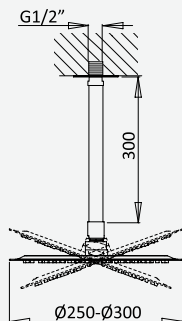

BRUMA AirEcoDrop

Chuveiro fixo de tecto Ø250 mm em inox e braço 300 mm

Inox shower head Ø250 mm with ceiling shower arm 300 mm

Douche de tête Ø250 mm en inox avec bras vertical 300mm

Alcachofa de ducha Ø250 mm en inox con brazo de techo 300mm

cromado / chrome	145 537 0CR
satinox	145 537 0ST
night sky	145 537 0NS
pure white	145 537 0PW
graphite	145 537 0GT
morning mist	145 537 0MM
sunrise	145 537 0SR
sunset	145 537 0SS

Latão / Brass /
Laiton / Latón

Opção: Chuveiro fixo de Ø300 mm em inox

Option: Inox shower head Ø300 mm

Option: Douche de tête Ø300 mm en inox

Opción: Alcachofa de ducha Ø300 mm en inox

cromado / chrome	145 537 1CR
satinox	145 537 1ST
night sky	145 537 1NS
pure white	145 537 1PW
graphite	145 537 1GT
morning mist	145 537 1MM
sunrise	145 537 1SR
sunset	145 537 1SS

Latão / Brass /
Laiton / Latón