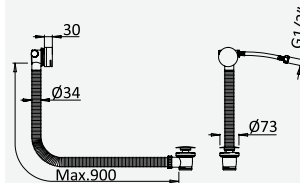

cromado / chrome	119 521 1CR
night sky	119 521 1NS
latão envelhecido / old brass	119 521 1LE
vieux laiton / latón viejo	
ouro 24kt / gold 24kt / or 24kt / oro 24kt	119 521 1OR

Sistema de escoamento com ligação para descarga - Elo

Integrated outlet for splash water - Elo

Bac de récupération des eaux de ruissellement - Elo

Sumidero y conexión al desagüe - Elo

cromado / chrome	161 001 2CR
night sky	161 001 2NS
latão envelhecido / old brass	161 001 2LE
vieux laiton / latón viejo	
ouro 24kt / gold 24kt / or 24kt / oro 24kt	161 001 2OR