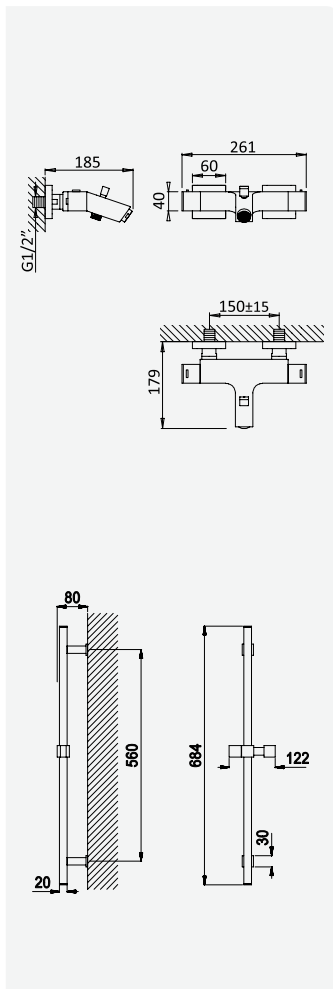

Opção: Com rampa de duche Quadra

Option: With shower rail Quadra

Option: Avec barre de douche Quadra

Opción: Con barra de ducha Quadra

cromado/chrome	139 086 1CR
satinox	139 086 1ST
night sky	139 086 1NS
pure white	139 086 1PW