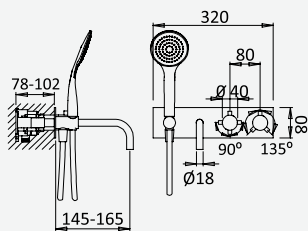

BRUMA AirEcoDrop

BRUMA AirEcoDrop