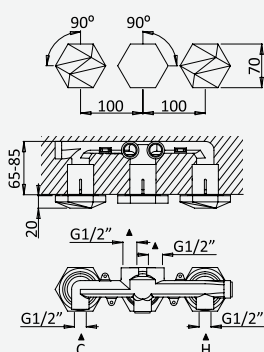

Misturadora progressiva embutida, com 2 saídas

Concealed progressive mixer, with 2 outlets

Mitigeur progressif encastré, avec 2 sorties

Mezclador progresivo empotrable, con 2 salidas

chromado / chrome	183 610 2CR
satinox	183 610 2ST
night sky	183 610 2NS
pure white	183 610 2PW
graphite	183 610 2GT
morning mist	183 610 2MM
sunrise	183 610 2SR
sunset	183 610 2SS

Misturadora progressiva embutida, com 3 saídas

Concealed progressive mixer, with 3 outlets

Mitigeur progressif encastré, avec 3 sorties

Mezclador progresivo empotrable, con 3 salidas

chromado / chrome	183 620 2CR
satinox	183 620 2ST
night sky	183 620 2NS
pure white	183 620 2PW
graphite	183 620 2GT
morning mist	183 620 2MM
sunrise	183 620 2SR
sunset	183 620 2SS

Misturadora embutida de 2 furos, com 1 saída

2 hole concealed mixer, with 1 outlet

Mitigeur encastré de 2 trous, avec 1 sortie

Mezclador bimando empotrable de 2 orificios, con 1 salida

chromado / chrome	183 600 0CR
satinox	183 600 0ST
night sky	183 600 0NS
pure white	183 600 0PW
graphite	183 600 0GT
morning mist	183 600 0MM
sunrise	183 600 0SR
sunset	183 600 0SS

Misturadora embutida de 3 furos, com 2 saídas

3 hole concealed mixer, with 2 outlets

Mitigeur encastré de 3 trous, avec 2 sorties

Mezclador bimando empotrable de 3 orificios, con 2 salidas

chromado / chrome	183 610 0CR
satinox	183 610 0ST
night sky	183 610 0NS
pure white	183 610 0PW
graphite	183 610 0GT
morning mist	183 610 0MM
sunrise	183 610 0SR
sunset	183 610 0SS

Misturadora embutida de 3 furos, com 3 saídas

3 hole concealed mixer, with 3 outlets

Mitigeur encastré de 3 trous, avec 3 sorties

Mezclador bimando empotrable de 3 orificios, con 3 salidas

chromado / chrome	183 620 0CR
satinox	183 620 0ST
night sky	183 620 0NS
pure white	183 620 0PW
graphite	183 620 0GT
morning mist	183 620 0MM
sunrise	183 620 0SR
sunset	183 620 0SS