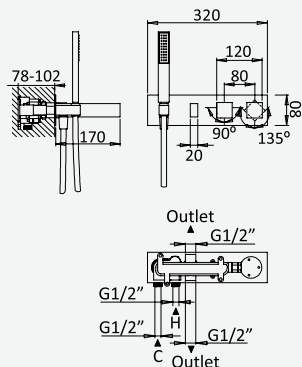

Misturadora termostática embutida de 2 saídas, com chuveiro de mão QuadraIN - Celsius

Thermostatic concealed 2 outlets mixer, with handshower set QuadraIN - Celsius

Mitigeur thermostatique encastré de 2 sorties, avec kit de douchette à main QuadraIN - Celsius

Mezclador termostático empotrable de 2 salidas, con set de ducha de mano QuadraIN - Celsius

cromado / chrome	185 441 2CR
satinox	185 441 2ST
night sky	185 441 2NS
pure white	185 441 2PW
graphite	185 441 2GT
morning mist	185 441 2MM
sunrise	185 441 2SR
sunset	185 441 2SS

Misturadora termostática embutida de 3 saídas, com chuveiro de mão QuadraIN - Celsius

Thermostatic concealed 3 outlets mixer, with handshower set QuadraIN - Celsius

Mitigeur thermostatique encastré de 3 sorties, avec kit de douchette à main QuadraIN - Celsius

Mezclador termostático empotrable de 3 salidas, con set de ducha de mano QuadraIN - Celsius

cromado / chrome	185 451 2CR
satinox	185 451 2ST
night sky	185 451 2NS
pure white	185 451 2PW
graphite	185 451 2GT
morning mist	185 451 2MM
sunrise	185 451 2SR
sunset	185 451 2SS

Misturadora termostática embutida com bica de banheira e chuveiro de mão QuadraIN - Celsius

Thermostatic concealed mixer with bath spout and handshower set QuadraIN - Celsius

Mitigeur thermostatique encastré avec bec de bain et kit de douchette à main QuadraIN - Celsius

Mezclador termostático empotrable con caño de bañera y set de ducha de mano QuadraIN - Celsius

cromado / chrome	185 461 2CR
satinox	185 461 2ST
night sky	185 461 2NS
pure white	185 461 2PW
graphite	185 461 2GT
morning mist	185 461 2MM
sunrise	185 461 2SR
sunset	185 461 2SS

Misturadora termostática embutida de 3 saídas, com bica de banheira e chuveiro de mão QuadraIN - Celsius

Thermostatic concealed 3 outlets mixer, with bath spout and handshower set QuadraIN - Celsius

Mitigeur thermostatique encastré de 3 sorties, avec bec de bain et kit de douchette à main QuadraIN - Celsius

Mezclador termostático empotrable de 3 salidas con caño de bañera y set de ducha de mano QuadraIN - Celsius

cromado / chrome	185 471 2CR
satinox	185 471 2ST
night sky	185 471 2NS
pure white	185 471 2PW
graphite	185 471 2GT
morning mist	185 471 2MM
sunrise	185 471 2SR
sunset	185 471 2SS

AD