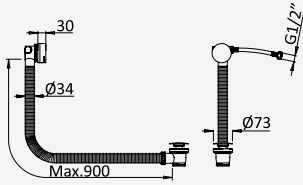

Sistema de banheira, montagem à bancada, com chuveiro de parede Ø250 mm, chuveiro mão EmotionSPA e válvula com bica de enchimento para banheira

Deck-mounted bath-shower set, with shower head Ø250 mm, EmotionSPA handshower and bath filler with waste and overflow

Kit de bain-douche sur plan, avec douche de Ø250 mm, douchette à main EmotionSPA et garniture de vidage pour baignoire avec bec déverseur

Sistema para baño y ducha de repisa, con ducha de Ø250 mm, ducha de mano EmotionSPA y sistema de llenado y vaciado para bañeras

cromado / chrome	168 551 1CR
satinox	168 551 1ST
night sky	168 551 1NS
pure white	168 551 1PW
graphite	168 551 1GT
morning mist	168 551 1MM
sunrise	168 551 1SR
sunset	168 551 1SS

Opção: Chuveiro fixo de tecto Ø250 mm em inox e braço 100 mm

Option: Inox shower head Ø250 mm with ceiling shower arm 100 mm

Option: Douche de tête Ø250 mm en inox avec bras vertical 100 mm

Opción: Alcachofa de ducha Ø250 mm en inox con brazo de techo 100 mm

cromado / chrome	168 541 1CR
satinox	168 541 1ST
night sky	168 541 1NS
pure white	168 541 1PW
graphite	168 541 1GT
morning mist	168 541 1MM
sunrise	168 541 1SR
sunset	168 541 1SS

Sistema de escoamento com ligação para descarga - Quadra

Integrated outlet for splash water - Quadra

Bac de récupération des eaux de ruissellement - Quadra

Sumidero y conexión al desagüe - Quadra

cromado / chrome	161 001 8CR
satinox	161 001 8ST
night sky	161 001 8NS
pure white	161 001 8PW
graphite	161 001 8GT
morning mist	161 001 8MM
sunrise	161 001 8SR
sunset	161 001 8SS

Monocomando de duche

Single-lever shower mixer

Mitigeur monocommande Douche

Monomando de ducha

cromado / chrome	168 040 8CR
satinox	168 040 8ST
night sky	168 040 8NS
pure white	168 040 8PW
graphite	168 040 8GT
morning mist	168 040 8MM
sunrise	168 040 8SR
sunset	168 040 8SS