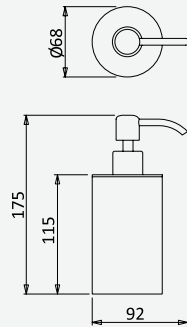

Doseador de sabão 220 ml - Elo

Soap dispenser 220 ml - Elo

Distributeur de savon 220 ml - Elo

Dosificador de jabón líquido 220 ml - Elo

cromado / chrome	147 001 8CR