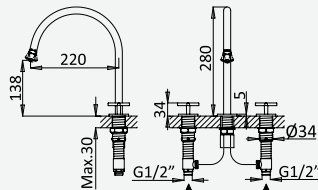

cromado / chrome	106 060 OCR
satinox	106 060 OST
night sky	106 060 ONS
pure white	106 060 OPW
graphite	106 060 OGT
morning mist	106 060 OMM
sunset	106 060 OSS

Opção: Com válvula clic-clac 1 1/4" - Elo

Option: With push-open pop-up waste set 1 1/4" - Elo

Option: Avec clic-clac garniture de vidage 1 1/4" - Elo

Opción: Con desagüe clic-clac 1 1/4" - Elo

cromado / chrome	106 061 OCR
satinox	106 061 OST
night sky	106 061 ONS
pure white	106 061 OPW
graphite	106 061 OGT
morning mist	106 061 OMM
sunset	106 061 OSS

Misturadora de banheira

Bath/shower mixer

Mitigeur Bain/Douche

Bateria para baño y ducha