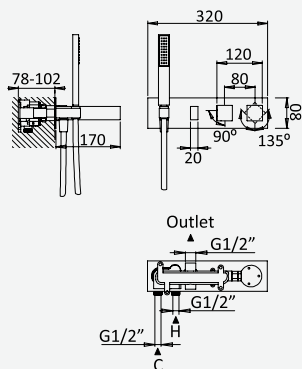

Misturadora termostática embutida de 2 saídas, com chuveiro de mão QuadraIN - Celsius

Thermostatic concealed 2 outlets mixer, with handshower set QuadraIN - Celsius

Mitigeur thermostatique encastré de 2 sorties, avec kit de douchette à main QuadraIN - Celsius

Mezclador termostático empotrable de 2 salidas, con set de ducha de mano QuadraIN - Celsius

cromado / chrome	185 441 2CR
satinox	185 441 2ST
night sky	185 441 2NS
pure white	185 441 2PW
graphite	185 441 2GT
morning mist	185 441 2MM
sunrise	185 441 2SR
sunset	185 441 2SS

Misturadora termostática embutida de 3 saídas, com chuveiro de mão QuadraIN - Celsius

Thermostatic concealed 3 outlets mixer, with handshower set QuadraIN - Celsius

Mitigeur thermostatique encastré de 3 sorties, avec kit de douchette à main QuadraIN - Celsius

Mezclador termostático empotrable de 3 salidas, con set de ducha de mano QuadraIN - Celsius

cromado / chrome	185 451 2CR
satinox	185 451 2ST
night sky	185 451 2NS
pure white	185 451 2PW
graphite	185 451 2GT
morning mist	185 451 2MM
sunrise	185 451 2SR
sunset	185 451 2SS

Misturadora termostática embutida com bica de banheira e chuveiro de mão QuadraIN - Celsius

Thermostatic concealed mixer with bath spout and handshower set QuadraIN - Celsius

Mitigeur thermostatique encastré avec bec de bain et kit de douchette à main QuadraIN - Celsius

Mezclador termostático empotrable con caño de bañera y set de ducha de mano QuadraIN - Celsius

cromado / chrome	185 461 2CR
satinox	185 461 2ST
night sky	185 461 2NS
pure white	185 461 2PW
graphite	185 461 2GT
morning mist	185 461 2MM
sunrise	185 461 2SR
sunset	185 461 2SS

Misturadora termostática embutida de 3 saídas, com bica de banheira e chuveiro de mão QuadraIN - Celsius

Thermostatic concealed 3 outlets mixer, with bath spout and handshower set QuadraIN - Celsius

Mitigeur thermostatique encastré de 3 sorties, avec bec de bain et kit de douchette à main QuadraIN - Celsius

Mezclador termostático empotrable de 3 salidas con caño de bañera y set de ducha de mano QuadraIN - Celsius

cromado / chrome	185 471 2CR
satinox	185 471 2ST
night sky	185 471 2NS
pure white	185 471 2PW
graphite	185 471 2GT
morning mist	185 471 2MM
sunrise	185 471 2SR
sunset	185 471 2SS

AD