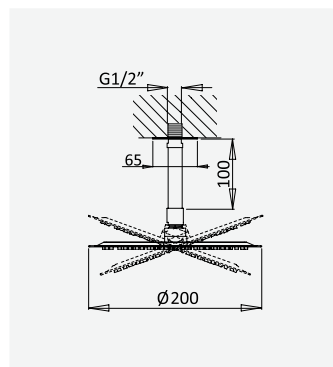

Chuveiro fixo de tecto Ø200 mm em inox e braço 100 mm

Inox shower head Ø200 mm with ceiling shower arm 100 mm

Douche de tête Ø200 mm en inox avec bras vertical 100mm

Alcachofa de ducha Ø200 mm en inox con brazo de techo 100mm

aço inox satinado / acero inox satinado
satin stainless steel /
acier inoxydable satiné

145 534 6IS