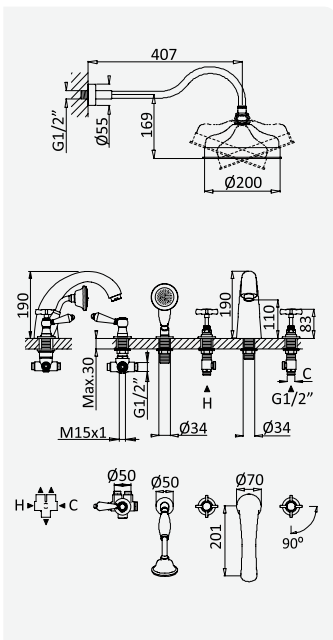

Misturadora de 5 furos de banheira, montagem à bancada

Deck-mounted 5-hole bath/shower mixer

Mélangeur Bain/Douche 5 trous

Bateria para baño y ducha de repisa

cromado / chrome	119 090 OCR
night sky	119 090 ONS
latão envelhecido / old brass	119 090 OLE
vieux laiton / latón viejo	119 090 OOR
ouro 24kt / gold 24kt / or 24kt / oro 24kt	119 090 OOR

Opção: Com 3 saídas

Option: With 3 outlets

Option: Avec 3 sorties

Opción: Con 3 salidas

cromado / chrome	119 110 1CR
night sky	119 110 1NS
latão envelhecido / old brass	119 110 1LE
vieux laiton / latón viejo	119 110 1LE
ouro 24kt / gold 24kt / or 24kt / oro 24kt	119 110 1OR

Sistema de escoamento com ligação para descarga - Elo

Integrated outlet for splash water - Elo

Bac de récupération des eaux de ruissellement - Elo

Sumidero y conexión al desagüe - Elo

cromado / chrome	161 001 2CR
night sky	161 001 2NS
latão envelhecido / old brass	161 001 2LE
vieux laiton / latón viejo	161 001 2LE
ouro 24kt / gold 24kt / or 24kt / oro 24kt	161 001 2OR

Misturadora de 5 furos de banheira, montagem à bancada, com chuveiro de parede Ø200 mm em latão

Deck-mounted 5-hole bath/shower mixer, with brass shower head Ø200 mm

Mitigeur Bain/Douche 5 trous, avec avec douche de Ø200 mm en laiton

Bateria para baño y ducha de repisa, con ducha de Ø200 mm en latón

cromado / chrome	119 511 1CR
night sky	119 511 1NS
latão envelhecido / old brass	119 511 1LE
vieux laiton / latón viejo	119 511 1LE
ouro 24kt / gold 24kt / or 24kt / oro 24kt	119 511 1OR

Sistema de escoamento com ligação para descarga - Elo

Integrated outlet for splash water - Elo

Bac de récupération des eaux de ruissellement - Elo

Sumidero y conexión al desagüe - Elo

cromado / chrome	161 001 2CR
night sky	161 001 2NS
latão envelhecido / old brass	161 001 2LE
vieux laiton / latón viejo	161 001 2LE
ouro 24kt / gold 24kt / or 24kt / oro 24kt	161 001 2OR