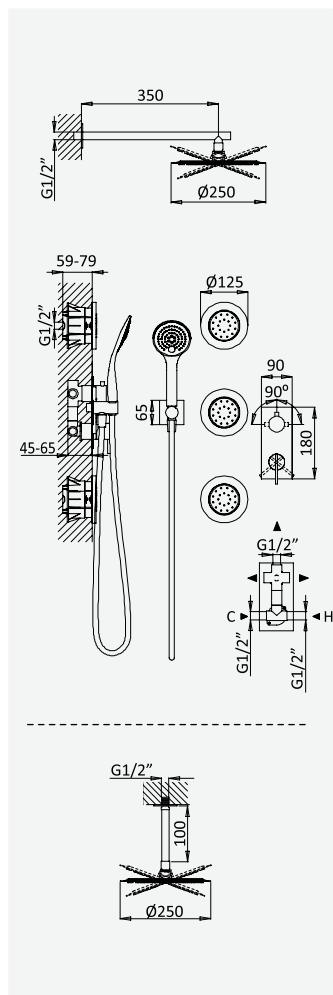

Sistema embutido de duche com chuveiro de parede Ø250 mm em inox, 3 jets e kit de chuveiro mão EmotionSPA

Concealed shower set, with inox shower head Ø250 mm, 3 jets and handshower set EmotionSPA

Kit de douche encastré, avec douche de tête Ø250 mm en inox, 3 jets et kit de douchette à main EmotionSPA

Sistema de ducha empotrado, con alcachofa de ducha Ø250 mm en inox, 3 jets y set de ducha de mano EmotionSPA

cromado / chrome	168 771 1CR
satinox	168 771 1ST
night sky	168 771 1NS
pure white	168 771 1PW
graphite	168 771 1GT
morning mist	168 771 1MM
sunrise	168 771 1SR
sunset	168 771 1SS

Opção: Chuveiro fixo de tecto Ø250 mm em inox e braço 100 mm

Option: Inox shower head Ø250 mm with ceiling shower arm 100 mm

Option: Douche de tête Ø250 mm en inox avec bras vertical 100 mm

Opción: Alcachofa de ducha Ø250 mm en inox con brazo de techo 100 mm

cromado / chrome	168 631 1CR
satinox	168 631 1ST
night sky	168 631 1NS
pure white	168 631 1PW
graphite	168 631 1GT
morning mist	168 631 1MM
sunrise	168 631 1SR
sunset	168 631 1SS