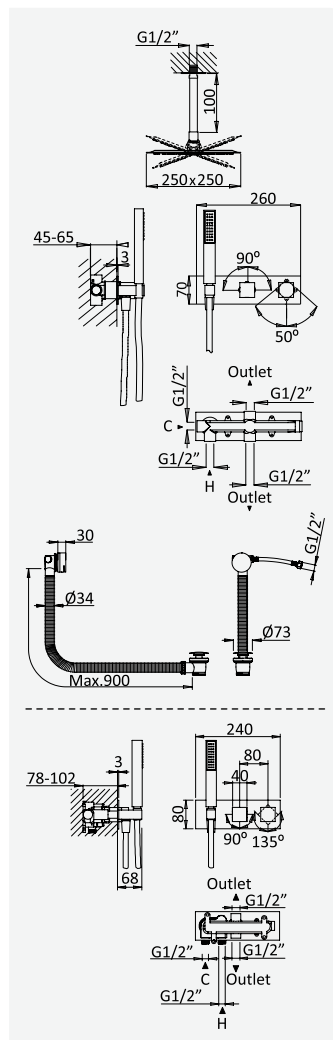

BRUMA AirEcoDrop

Sistema embutido de banheira, com chuveiro de parede 250x250 mm, kit de chuveiro mão Quadra e válvula com bica de enchimento para banheira

Concealed bath-shower set, with shower head 250x250 mm, Quadra handshower set and bath filler with waste and overflow

Kit de bain-douche encastré, avec douche de tête 250x250 mm, kit de douchette à main Quadra et garniture de vidage pour baignoire avec bec déverseur

Sistema de baño y ducha empotrado, con alcachofa de ducha 250x250 mm, set de ducha de mano Quadra y sistema de llenado y vaciado para bañeras

cromado / chrome	102 350 2CR
satinox	102 350 2ST
night sky	102 350 2NS
pure white	102 350 2PW
graphite	102 350 2GT
morning mist	102 350 2MM
sunrise	102 350 2SR
sunset	102 350 2SS

Opção: Manipulo 2

Option: Lever 2

Option: Poignée 2

Opción: Mando 2

cromado / chrome	102 350 1CR
satinox	102 350 1ST
night sky	102 350 1NS
pure white	102 350 1PW
graphite	102 350 1GT
morning mist	102 350 1MM
sunrise	102 350 1SR
sunset	102 350 1SS

Opção: Misturadora termostática Quadra

Option: Thermostatic mixer Quadra

Option: Mitigeur thermostatique Quadra

Opción: Mezclador termostático Quadra

cromado / chrome	139 371 2CR
satinox	139 371 2ST
night sky	139 371 2NS
pure white	139 371 2PW
graphite	139 371 2GT
morning mist	139 371 2MM
sunrise	139 371 2SR
sunset	139 371 2SS

Sistema embutido de banheira, com chuveiro de tecto 250x250 mm e braço 100 mm, kit de chuveiro mão Quadra e válvula com bica de enchimento para banheira

Concealed bath-shower set, with shower head 250x250 mm, ceiling shower arm 100 mm, Quadra handshower set and bath filler with waste and overflow

Kit de bain-douche encastré, avec douche de tête 250x250 mm avec bras vertical 100 mm, kit de douchette à main Quadra et garniture de vidage pour baignoire avec bec déverseur

Sistema de baño y ducha empotrado, con alcachofa de ducha 250x250 mm con brazo de techo 100 mm, set de ducha de mano Quadra y sistema de llenado y vaciado para bañeras

cromado / chrome	102 360 2CR
satinox	102 360 2ST
night sky	102 360 2NS
pure white	102 360 2PW
graphite	102 360 2GT
morning mist	102 360 2MM
sunrise	102 360 2SR
sunset	102 360 2SS

Opção: Manipulo 2

Option: Lever 2

Option: Poignée 2

Opción: Mando 2

cromado / chrome	102 360 1CR
satinox	102 360 1ST
night sky	102 360 1NS
pure white	102 360 1PW
graphite	102 360 1GT
morning mist	102 360 1MM
sunrise	102 360 1SR
sunset	102 360 1SS

Opção: Misturadora termostática Quadra

Option: Thermostatic mixer Quadra

Option: Mitigeur thermostatique Quadra

Opción: Mezclador termostático Quadra

cromado / chrome	139 381 2CR
satinox	139 381 2ST
night sky	139 381 2NS
pure white	139 381 2PW
graphite	139 381 2GT
morning mist	139 381 2MM
sunrise	139 381 2SR
sunset	139 381 2SS