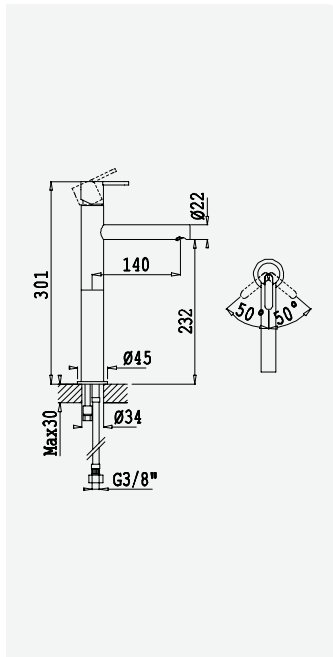

Monocomando de lavatório, para lavatórios altos

Basin mixer for free-standing basins

Mitigeur lavabo version réhaussée

Monomando de lavabo con aumento

cromado / chrome	167 900 1CR
satinox	167 900 1ST
night sky	167 900 1NS
pure white	167 900 1PW
graphite	167 900 1GT
morning mist	167 900 1MM
sunrise	167 900 1SR
sunset	167 900 1SS

Opção: Com válvula clic-clac 1 1/4" - Liz

Option: With push-open pop-up waste set 1 1/4" - Liz

Option: Avec clic-clac garniture de vidage 1 1/4" - Liz

Opción: Con desagüe clic-clac 1 1/4" - Liz

cromado / chrome	167 903 1CR
satinox	167 903 1ST
night sky	167 903 1NS
pure white	167 903 1PW
graphite	167 903 1GT
morning mist	167 903 1MM
sunrise	167 903 1SR
sunset	167 903 1SS