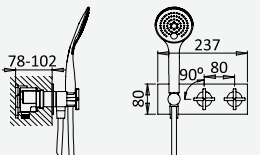

BRUMA AirEcoDrop