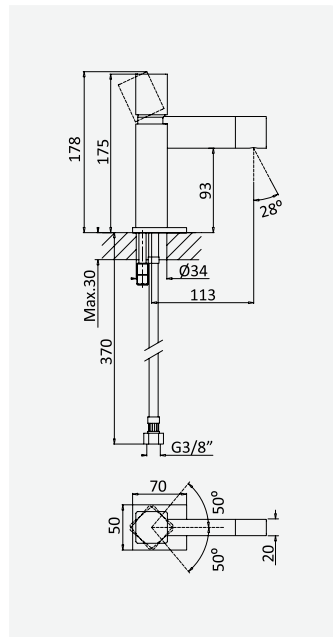

AD

Monocomando de bidé

Bidet mixer

Mitigeur monocommande bidet

Monomando de bidé

cromado / chrome	301 020 2CR
satinox	301 020 2ST
night sky	301 020 2NS
pure white	301 020 2PW
graphite	301 020 2GT
morning mist	301 020 2MM
sunrise	301 020 2SR
sunset	301 020 2SS

Opção: Com válvula clic-clac 1 1/4" - Quadra

Option: With push-open pop-up waste set 1 1/4" - Quadra

Option: Avec clic-clac garniture de vidage 1 1/4" - Quadra

Opción: Con desagüe clic-clac 1 1/4" - Quadra

cromado / chrome	301 024 2CR
satinox	301 024 2ST
night sky	301 024 2NS
pure white	301 024 2PW
graphite	301 024 2GT
morning mist	301 024 2MM
sunrise	301 024 2SR
sunset	301 024 2SS

Monocomando de banheira

Single-lever bath/shower mixer

Mitigeur monocommande Bain/Douche

Monomando para baño y ducha

cromado / chrome	301 030 2CR
satinox	301 030 2ST
night sky	301 030 2NS
pure white	301 030 2PW
graphite	301 030 2GT
morning mist	301 030 2MM
sunrise	301 030 2SR
sunset	301 030 2SS

Bica de banheira, montagem à parede

Bath wall spout

Bec bain mural

Caño de bañera mural

cromado / chrome	301 420 2CR
satinox	301 420 2ST
night sky	301 420 2NS
pure white	301 420 2PW
graphite	301 420 2GT
morning mist	301 420 2MM
sunrise	301 420 2SR
sunset	301 420 2SS

Monocomando de banheira e duche, montagem ao chão

Single-lever bath/shower mixer, floor-mounted

Mitigeur monocommande Bain/Douche, montage au sol

Monomando para baño y ducha de pie

cromado / chrome	301 790 2CR
satinox	301 790 2ST
night sky	301 790 2NS
pure white	301 790 2PW
graphite	301 790 2GT
morning mist	301 790 2MM
sunrise	301 790 2SR
sunset	301 790 2SS