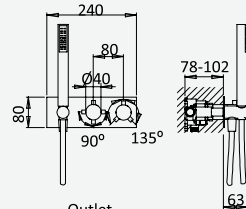

BRUMA AirEcoDrop