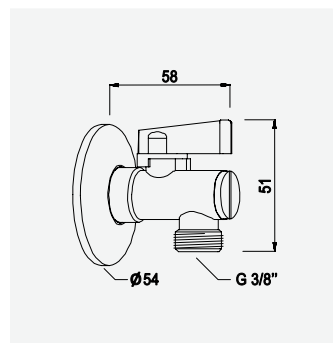

Torneira de esquadria 1/2" x 3/8" com filtro - MT

1/2" x 3/8" angle tap with conection - MT

Robinet d'équerre 1/2" x 3/8" - MT

Llave de corte 1/2" x 3/8" - MT

cromado / chrome

156 743 1CR