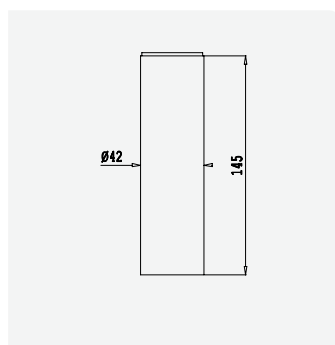

Aumento 145mm - Lusitano

Extension with 145mm - Lusitano

Rallonge 145 mm - Lusitano

Prolongacione monomando 145mm - Lusitano

cromado / chrome	107 680 OCR
satinox	107 680 OST
night sky	107 680 ONS
pure white	107 680 OPW
graphite	107 680 OGT
morning mist	107 680 OMM
sunrise	107 680 OSR
sunset	107 680 OSS