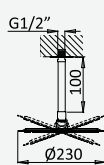

BRUMA AirEcoDrop

BRUMA AirEcoDrop

Sistema embutido de duche, com chuveiro de parede Ø230 mm em ABS e kit de chuveiro mão EmotionSPA

Concealed shower set, with shower head Ø230 mm and EmotionSPA handshower set

Kit de douche encastré, avec douche de tête Ø230 mm et kit de douchette à main EmotionSPA

Sistema de ducha empotrado, con alcachofa de ducha Ø230 mm y set de ducha de mano EmotionSPA

cromado / chrome	112 760 4CR
satinox	112 760 4ST
night sky	112 760 4NS
pure white	112 760 4PW
graphite	112 760 4GT
morning mist	112 760 4MM
sunset	112 760 4SS

Opção: Chuveiro fixo UltraThin com Ø250 mm, em inox

Option: UltraThin Inox shower head Ø250 mm

Option: Douche de tête UltraThin Ø250 mm, en inox

Opção: Alcachofa de ducha UltraThin Ø250 mm, en inox

cromado/chrome	112 760 5CR
satinox	112 760 5ST
night sky	112 760 5NS
pure white	112 760 5PW
graphite	112 760 5GT
morning mist	112 760 5MM
sunset	112 760 5SS

Sistema embutido de duche, com chuveiro de tecto Ø230 mm em ABS e braço 100 mm, kit de chuveiro mão EmotionSPA

Concealed shower set, with ABS shower head Ø230 mm with ceiling shower arm 100 mm, EmotionSPA handshower set

Kit de douche encastré, avec douche de tête Ø230 mm en ABS avec bras vertical 100 mm, kit de douchette à main EmotionSPA

Sistema de ducha empotrado, con alcachofa de ducha Ø230 mm en ABS, brazo de techo 100 mm, set de ducha de mano EmotionSPA

cromado / chrome	112 561 1CR
satinox	112 561 1ST
night sky	112 561 1NS
pure white	112 561 1PW
graphite	112 561 1GT
morning mist	112 561 1MM
sunset	112 561 1SS

Opção: Chuveiro fixo UltraThin com Ø250 mm, em inox

Option: UltraThin Inox shower head Ø250 mm

Option: Douche de tête UltraThin Ø250 mm, en inox

Opção: Alcachofa de ducha UltraThin Ø250 mm, en inox