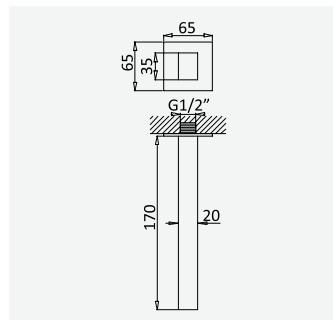

AD

Monocomando de bidé

Bidet mixer

Mitigeur monocommande bidet

Monomando de bidé

cromado / chrome	301 020 2CR
satinox	301 020 2ST
night sky	301 020 2NS
pure white	301 020 2PW
graphite	301 020 2GT
morning mist	301 020 2MM
sunrise	301 020 2SR
sunset	301 020 2SS

Opção: Com válvula clic-clac 1 1/4" - Quadra

Option: With push-open pop-up waste set 1 1/4" - Quadra

Option: Avec clic-clac garniture de vidage 1 1/4" - Quadra

Opción: Con desagüe clic-clac 1 1/4" - Quadra

cromado / chrome	301 024 2CR
satinox	301 024 2ST
night sky	301 024 2NS
pure white	301 024 2PW
graphite	301 024 2GT
morning mist	301 024 2MM
sunrise	301 024 2SR
sunset	301 024 2SS

Monocomando de banheira

Single-lever bath/shower mixer

Mitigeur monocommande Bain/Douche

Monomando para baño y ducha

cromado / chrome	301 030 2CR
satinox	301 030 2ST
night sky	301 030 2NS
pure white	301 030 2PW
graphite	301 030 2GT
morning mist	301 030 2MM
sunrise	301 030 2SR
sunset	301 030 2SS

Bica de banheira, montagem à parede

Bath wall spout

Bec bain mural

Caño de bañera mural

cromado / chrome	301 420 2CR
satinox	301 420 2ST
night sky	301 420 2NS
pure white	301 420 2PW
graphite	301 420 2GT
morning mist	301 420 2MM
sunrise	301 420 2SR
sunset	301 420 2SS

Monocomando de banheira e duche, montagem ao chão

Single-lever bath/shower mixer, floor-mounted

Mitigeur monocommande Bain/Douche, montage au sol

Monomando para baño y ducha de pie

cromado / chrome	301 790 2CR
satinox	301 790 2ST
night sky	301 790 2NS
pure white	301 790 2PW
graphite	301 790 2GT
morning mist	301 790 2MM
sunrise	301 790 2SR
sunset	301 790 2SS