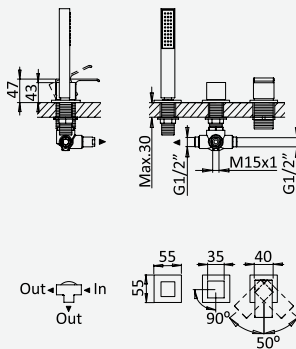

Monocomando de duche montagem à bancada, com chuveiro de mão Quadra - 2 saídas

Deck mounted single lever shower mixer, with handshower set Quadra - 2 outlets

Mitigeur monocommande de douche sur plan avec kit de douchette à main Quadra - 2 sorties

Monomando para ducha de repisa con set de ducha de mano Quadra - 2 salidas

cromado / chrome	182 501 1CR
satinox	182 501 1ST
night sky	182 501 1NS
pure white	182 501 1PW
graphite	182 501 1GT
morning mist	182 501 1MM
sunset	182 501 1SS

Opção: Com 3 saídas

Option: With 3 outlets

Option: Avec 3 sorties

Opción: Con 3 salidas

cromado / chrome	182 641 1CR
satinox	182 641 1ST
night sky	182 641 1NS
pure white	182 641 1PW
graphite	182 641 1GT
morning mist	182 641 1MM
sunset	182 641 1SS

Sistema de escoamento com ligação para descarga - Quadra

Integrated outlet for splash water - Quadra

Bac de récupération des eaux de ruissellement - Quadra

Sumidero y conexión al desagüe - Quadra

cromado / chrome	161 001 8CR
satinox	161 001 8ST
night sky	161 001 8NS
pure white	161 001 8PW
graphite	161 001 8GT
morning mist	161 001 8MM
sunset	161 001 8SS

Sistema de banheira, montagem à bancada, com chuveiro mão Quadra e válvula com bica de enchimento para banheira

Deck-mounted bath-shower set with Quadra handshower and bath filler with waste and overflow

Kit de bain-douche sur plan avec douchette à main Quadra et garniture de vidage pour baignoire avec bec déverseur

Sistema para baño y ducha de repisa con ducha de mano Quadra y sistema de llenado y vaciado para bañeras

cromado / chrome	182 521 1CR
satinox	182 521 1ST
night sky	182 521 1NS
pure white	182 521 1PW
graphite	182 521 1GT
morning mist	182 521 1MM
sunset	182 521 1SS

Sistema de escoamento com ligação para descarga - Quadra

Integrated outlet for splash water - Quadra

Bac de récupération des eaux de ruissellement - Quadra

Sumidero y conexión al desagüe - Quadra

cromado / chrome	161 001 8CR
satinox	161 001 8ST
night sky	161 001 8NS
pure white	161 001 8PW
graphite	161 001 8GT
morning mist	161 001 8MM
sunset	161 001 8SS