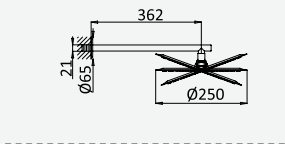

BRUMA AirEcoDrop