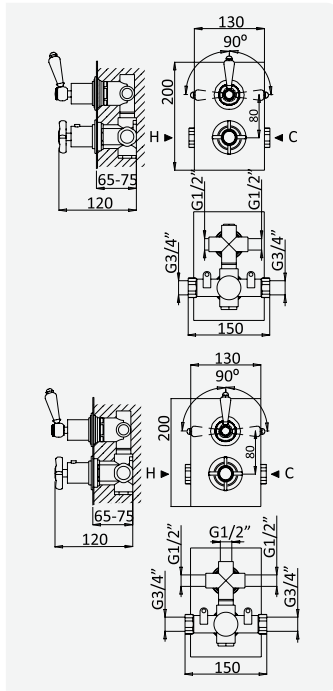

Misturadora termostática embutida, com 2 saídas

Concealed thermostatic mixer, with 2 outlets

Mitigeur thermostatique encastré, avec 2 sorties

Mezclador termostático empotrable, con 2 salidas

cromado / chrome	180 170 OCR
night sky	180 170 ONS
latão envelhecido / old brass	180 170 OLE
vieux laiton / latón viejo	180 170 OOR
ouro 24kt / gold 24kt / or 24kt / oro 24kt	180 170 OOR

Misturadora termostática embutida, com 3 saídas

Concealed thermostatic mixer, with 3 outlets

Mitigeur thermostatique encastré, avec 3 sorties

Mezclador termostático empotrable, con 3 salidas

cromado / chrome	180 140 OCR
night sky	180 140 ONS
latão envelhecido / old brass	180 140 OLE
vieux laiton / latón viejo	180 140 OOR
ouro 24kt / gold 24kt / or 24kt / oro 24kt	180 140 OOR