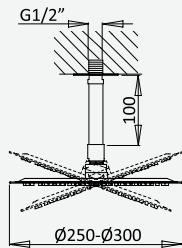

BRUMA AirEcoDrop

Chuveiro fixo de tecto Ø250 mm em inox e braço 100 mm
Inox shower head Ø250 mm with ceiling shower arm 100 mm
Douche de tête Ø250 mm en inox avec bras vertical 100mm
Alcachofa de ducha Ø250 mm en inox con brazo de techo 100mm