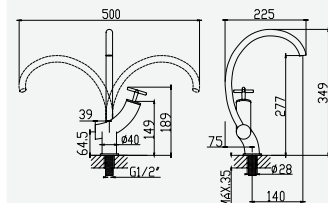

Torneira de lavatório, bica giratória

Basin pillar tap, swivel spout

Robinet simple pour lavabo, bec mobile

Grijo de una agua, caño giratorio

cromado / chrome	106 390 OCR
satinox	106 390 OST
night sky	106 390 ONS
pure white	106 390 OPW
graphite	106 390 OGT
morning mist	106 390 OMM
sunset	106 390 OSS

Opção: Com válvula clic-clac 1 1/4" - Elo

Option: With push-open pop-up waste set 1 1/4" - Elo

Option: Avec clic-clac garniture de vidage 1 1/4" - Elo

Opción: Con desagüe clic-clac 1 1/4" - Elo

cromado / chrome	106 391 OCR
satinox	106 391 OST
night sky	106 391 ONS
pure white	106 391 OPW
graphite	106 391 OGT
morning mist	106 391 OMM
sunset	106 391 OSS