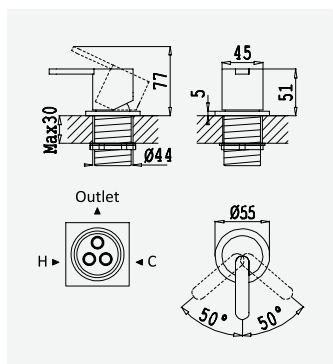

Monocomando de montagem à bancada, com 1 saída

Deck-mounted single lever mixer, with 1 outlet

Mitigeur monocommande sur plan avec 1 sortie

Mezclador monomando sobre encimera, con 1 salida

cromado / chrome	167 950 1CR
satinox	167 950 1ST
night sky	167 950 1NS
pure white	167 950 1PW
graphite	167 950 1GT
morning mist	167 950 1MM
sunrise	167 950 1SR
sunset	167 950 1SS