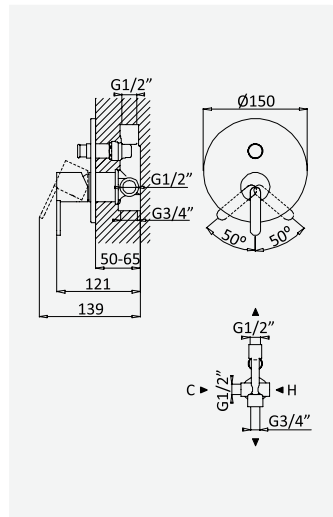

Monocomando embutido com 2 saídas

Concealed single lever mixer with 2 outlets

Mitigeur monocommande encastré avec 2 sorties

Monomando empotrable con 2 salidas

aço inox satinado / acero inox satinado
satin stainless steel /
acier inoxydable satiné

186 130 1IS

X-A