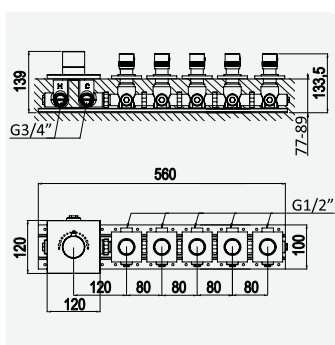

Misturadora termostática embutida, com 5 saídas - 40 l/min (3 bar) - Flow

Concealed thermostatic mixer with 5 outlets - 40 l/min (3 bar) - Flow
Mitigeur thermostatique encastré avec 5 sorties - 40 l/min (3 bar) - Flow
Termostato empotrable con 5 salidas - 40 l/min (3 bar) - Flow

cromado / chrome 179 180 1CR