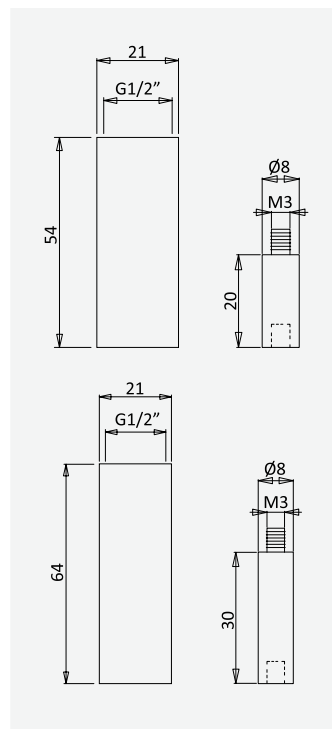

Aumento 20mm para inversor 2 saídas de misturadora embutida

Extension 20mm for 2 outlets diverter to concealed mixers

Allonge 20mm pour inverseur de mitigeur encastré 2 sorties

Prolongación 20mm de inversor para empotrable 2 salidas

cromado / chrome

156 748 0CR