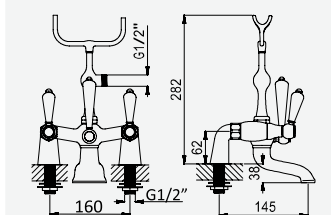

Misturadora de banheira, montagem em bancada - 62 mm

Rim mounted 2 hole Bath/shower mixer - 62 mm

Mélangeur Bain/Douche, sur gorge - 62 mm

Mezclador bimando de encimera - 62 mm

	cromado / chrome	118 720 1CR
	night sky	118 720 1NS
	latão envelhecido / old brass	118 720 1LE
	vieux laiton / latón viejo	118 720 1OR
	ouro 24kt / gold 24kt / or 24kt / oro 24kt	118 720 1OR