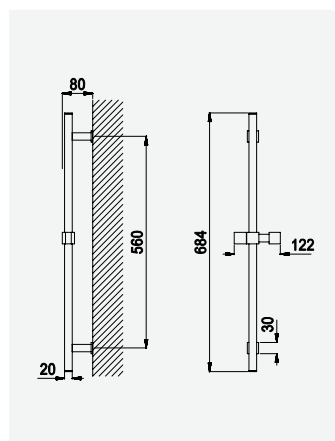

Rampa de duche em latão - Quadra

Brass shower rail - Quadra

Barre de douche en laiton - Quadra

Barra de ducha en latón - Quadra

chromado / chrome	145 570 1CR
satinox	145 570 1ST
night sky	145 570 1NS
pure white	145 570 1PW
graphite	145 570 1GT
morning mist	145 570 1MM
sunrise	145 570 1SR
sunset	145 570 1SS