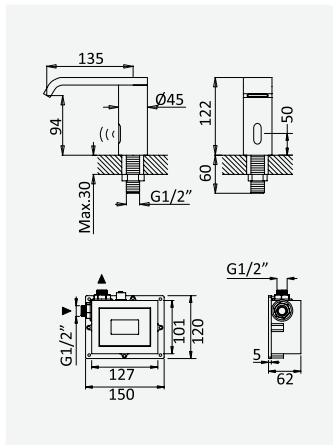

Torneira electrónica de lavatório, sensor infravermelhos - Breeze

Infrared electronic basin tap - Breeze

Robinetterie monofluide, infrarouge - Breeze

Grifo electrónico para lavabo, detección infrarrojo - Breeze

6.0V	cromado / chrome	130 001 0CR
	satinox	130 001 0ST
	night sky	130 001 0NS
230V	cromado / chrome	130 101 0CR
	satinox	130 101 0ST
	night sky	130 101 0NS