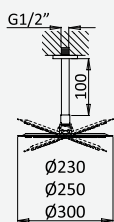

BRUMA AirEcoDrop

Sistema termostático embutido de banheira com chuveiro de tecto Ø230 mm em ABS e braço 100 mm, kit de chuveiro mão Elo e bica de banheira

Thermostatic concealed bath-shower set with ABS shower head Ø230 mm, ceiling shower arm 100 mm, Elo handshower set and bath spout

Kit de bain-douche thermostatique encastré avec douche de tête Ø230 mm, en ABS, avec bras vertical 100 mm, kit de douchette à main Elo et bec de bain

Sistema de baño y ducha termostático empotrado con alcachofa de ducha Ø230 mm en ABS con brazo de techo 100 mm set de ducha de mano Elo y caño de bañera

cromado / chrome	167 341 1CR
satinox	167 341 1ST
night sky	167 341 1NS
pure white	167 341 1PW
graphite	167 341 1GT
morning mist	167 341 1MM
sunrise	167 341 1SR
sunset	167 341 1SS

Opção: Chuveiro fixo UltraThin com Ø250 mm em inox | Bicha de chuveiro Lux | Chuveiro mão EmotionSPA

Option: UltraThin Inox shower head Ø250 mm | Lux shower hose | Handshower EmotionSPA

Option: Douche de tête UltraThin Ø250 mm en inox | Flexible Lux | Douchette EmotionSPA

Opción: Alcachofa de ducha UltraThin Ø250 mm en inox | Flexo Lux | Ducha de mano EmotionSPA

cromado / chrome	167 342 1CR
satinox	167 342 1ST
night sky	167 342 1NS
pure white	167 342 1PW
graphite	167 342 1GT
morning mist	167 342 1MM
sunrise	167 342 1SR
sunset	167 342 1SS

Opção: Chuveiro fixo UltraThin com Ø300 mm em inox | Bicha de chuveiro Lux | Chuveiro mão EmotionSPA

Option: UltraThin Inox shower head Ø300 mm | Lux shower hose | Handshower EmotionSPA

Option: Douche de tête UltraThin Ø300 mm en inox | Flexible Lux | Douchette EmotionSPA

Opción: Alcachofa de ducha UltraThin Ø300 mm en inox | Flexo Lux | Ducha de mano EmotionSPA

cromado / chrome	167 343 1CR
satinox	167 343 1ST
night sky	167 343 1NS
pure white	167 343 1PW
graphite	167 343 1GT
morning mist	167 343 1MM
sunrise	167 343 1SR
sunset	167 343 1SS