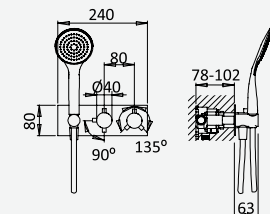

BRUMA AirEcoDrop