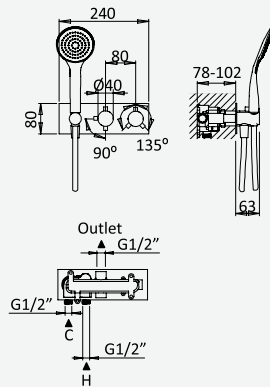

Monocomando embutido de 2 saídas, com chuveiro de mão Emotion
Concealed single lever 2 outlets mixer, with Emotion handshower set
Mitigeur monocommande encastré 2 sorties, avec kit de douchette à main Emotion
Monomando empotrable de 2 salidas, con set de ducha de mano Emotion

cromado/chrome	107 170 1CR
satinox	107 170 1ST
night sky	107 170 1NS
pure white	107 170 1PW
graphite	107 170 1GT
morning mist	107 170 1MM
sunrise	107 170 1SR
sunset	107 170 1SS

cromado/chrome	107 170 1ECR
satinox	107 170 1EST
night sky	107 170 1ENS
pure white	107 170 1EPW
graphite	107 170 1EGT
morning mist	107 170 1EMM
sunrise	107 170 1ESR
sunset	107 170 1ESS

Monocomando embutido de 3 saídas, com chuveiro de mão Emotion
Concealed single lever 3 outlets mixer, with Emotion handshower set
Mitigeur monocommande encastré 3 sorties, avec kit de douchette à main Emotion
Monomando empotrable de 3 salidas, con set de ducha de mano Emotion

cromado/chrome	107 110 1CR
satinox	107 110 1ST
night sky	107 110 1NS
pure white	107 110 1PW
graphite	107 110 1GT
morning mist	107 110 1MM
sunrise	107 110 1SR
sunset	107 110 1SS

cromado/chrome	107 110 1ECR
satinox	107 110 1EST
night sky	107 110 1ENS
pure white	107 110 1EPW
graphite	107 110 1EGT
morning mist	107 110 1EMM
sunrise	107 110 1ESR
sunset	107 110 1ESS

Misturadora termostática embutida de 2 saídas, com chuveiro de mão Emotion
Thermostatic concealed 2 outlets mixer, with handshower set Emotion
Mitigeur thermostatique encastré de 2 sorties, avec kit de douchette à main Emotion
Mezclador termostático empotrable de 2 salidas, con set de ducha de mano Emotion

cromado/chrome	138 440 1CR
satinox	138 440 1ST
night sky	138 440 1NS
pure white	138 440 1PW
graphite	138 440 1GT
morning mist	138 440 1MM
sunrise	138 440 1SR
sunset	138 440 1SS

cromado/chrome	138 440 1ECR
satinox	138 440 1EST
night sky	138 440 1ENS
pure white	138 440 1EPW
graphite	138 440 1EGT
morning mist	138 440 1EMM
sunrise	138 440 1ESR
sunset	138 440 1ESS

Misturadora termostática embutida de 3 saídas, com chuveiro de mão Emotion
Thermostatic concealed 3 outlets mixer, with handshower set Emotion
Mitigeur thermostatique encastré de 3 sorties, avec kit de douchette à main Emotion
Mezclador termostático empotrable de 3 salidas, con set de ducha de mano Emotion

cromado/chrome	138 450 1CR
satinox	138 450 1ST
night sky	138 450 1NS
pure white	138 450 1PW
graphite	138 450 1GT
morning mist	138 450 1MM
sunrise	138 450 1SR
sunset	138 450 1SS

cromado/chrome	138 450 1ECR
satinox	138 450 1EST
night sky	138 450 1ENS
pure white	138 450 1EPW
graphite	138 450 1EGT
morning mist	138 450 1EMM
sunrise	138 450 1ESR
sunset	138 450 1ESS