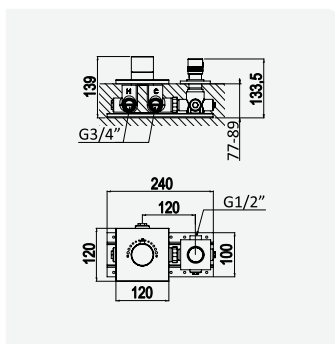

Misturadora termostática embutida, com 1 saída - 40 l/min (3 bar) - Flow

Concealed thermostatic mixer with 1 outlet - 40 l/min (3 bar) - Flow
Mitigeur thermostatique encastré avec 1 sortie - 40 l/min (3 bar) - Flow
Termostato empotrable con 1 salida - 40 l/min (3 bar) - Flow

cromado / chrome 179 160 1CR