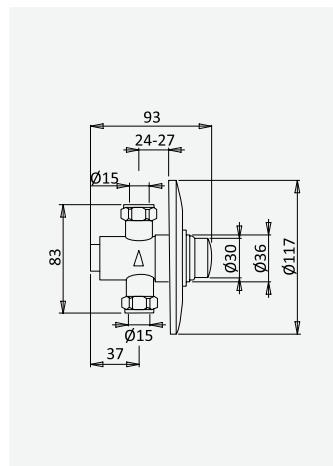

Fluxómetro encastrável para sanita, 3/4"

Concealed flowmeter for toilet 3/4"

Fluxomètre encastré pour WC 3/4"

Fluxor empotrable para inodoro, 3/4"

cromado / chrome

144 000 5CR