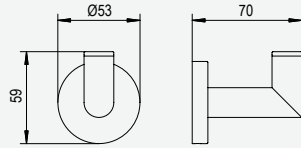

Cabide

Robe hook

Patère murale

Colgador

cromado / chrome	177 000 6CR
satinox	177 000 6ST
night sky	177 000 6NS
pure white	177 000 6PW
graphite	177 000 6GT
morning mist	177 000 6MM
sunrise	177 000 6SR
sunset	177 000 6SS
latão envelhecido / old brass	177 000 6LE
vieux laiton / latón viejo