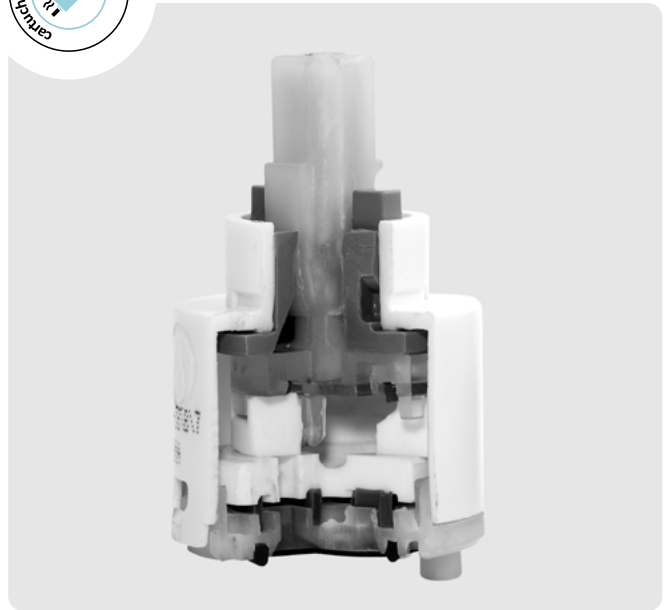

Bruma Smooth Breeze

Desenvolvemos em exclusividade a produção do cartucho Smooth Breeze.

A utilização deste cartucho permite uma movimentação suave e precisa do mecanismo da torneira, como se de uma brisa se tratasse.

A eficácia no funcionamento e a qualidade tecnológica dos materiais usados na concepção possibilitam esta sensação de suavidade e a regulação da temperatura torna-se num acto sensorial de puro prazer.

We have exclusively developed the creation of the Smooth Breeze cartridge. This cartridge enables a smooth and precise movement of the faucet's handle, resembling a breeze. The efficiency of its movements and the technological quality of the materials used in its construction provide a sensation of smoothness, as the temperature regulation becomes a sensory act of sheer pleasure.

Nous avons développé, en exclusivité, la production de la cartouche Smooth Breeze. L'utilisation de cette cartouche permet, en même temps, un mouvement doux et exacte du mécanisme du robinet, comme s'il s'agissait d'une douce brise. L'efficacité dans le fonctionnement et la qualité technologique des matériaux utilisés dans la conception rendent possible cette sensation de douceur et le réglage de la température devient un acte sensoriel de pur plaisir.

Desarrollamos la producción exclusiva del cartucho Smooth Breeze. La utilización de este cartucho permite un mover suave y preciso del mecanismo del grifo, como si se tratara de una brisa. La eficacia en el funcionamiento y la calidad tecnológica de los materiales utilizados en la diseño posibilitan esta sensación de suavidad y el ajuste de la temperatura se vuelve un acto sensorial de puro placer.