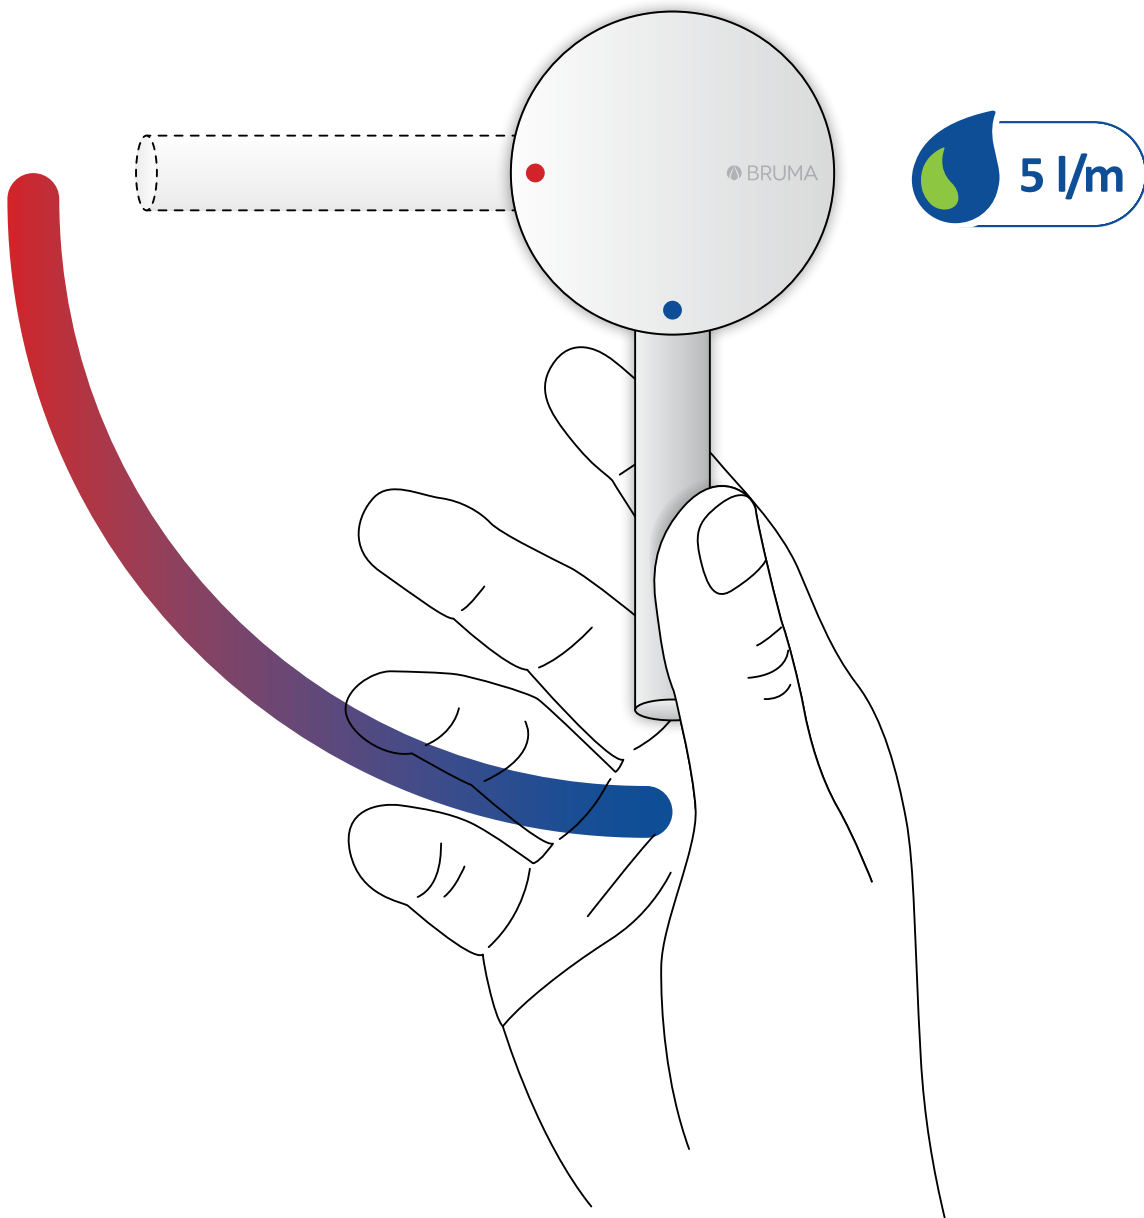

EFICIÊNCIA HÍDRICA
WATER EFFICIENCY
L'EFFICACITÉ DE L'EAU
EFICIENCIA DEL AGUA

ANQIP

A⁺

- A⁺⁺
- A⁺
- A
- B
- C
- D
- E