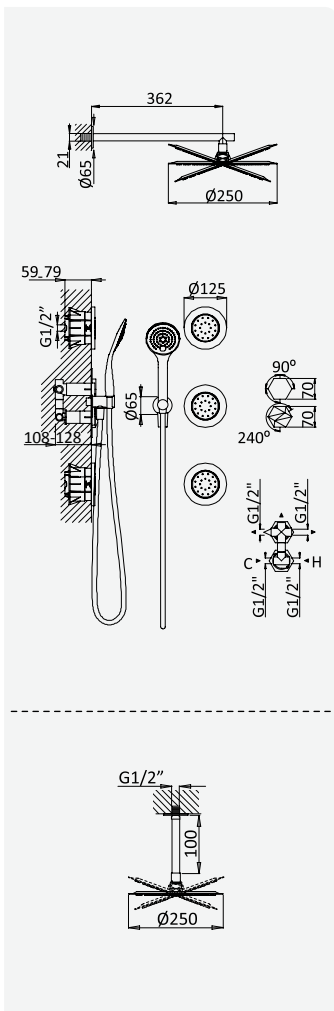

Sistema embutido de duche termostático, com chuveiro de parede Ø250 mm em inox e kit de chuveiro mão EmotionSPA

Thermostatic concealed shower set, with inox shower head Ø250 mm and EmotionSPA handshower set

Kit de douche thermostatique encastré, avec douche de tête Ø250 mm en inox et kit de douchette à main EmotionSPA

Sistema de ducha termostático empotrado, con alcachofa de ducha Ø250 mm en inox y set de ducha de mano EmotionSPA

cromado / chrome	183 740 1CR
satinox	183 740 1ST
night sky	183 740 1NS
pure white	183 740 1PW
graphite	183 740 1GT
morning mist	183 740 1MM
sunrise	183 740 1SR
sunset	183 740 1SS

Opção: Chuveiro fixo de tecto Ø250 mm em inox e braço 100 mm

Option: Inox shower head Ø250 mm with ceiling shower arm 100 mm

Option: Douche de tête Ø250 mm en inox avec bras vertical 100 mm

Opção: Alcachofa de ducha Ø250 mm en inox con brazo de techo 100 mm

cromado / chrome	183 750 1CR
satinox	183 750 1ST
night sky	183 750 1NS
pure white	183 750 1PW
graphite	183 750 1GT
morning mist	183 750 1MM
sunrise	183 750 1SR
sunset	183 750 1SS

Sistema embutido de duche progressivo com chuveiro de parede Ø250 mm em inox, 3 jets e kit de chuveiro mão EmotionSPA

Progressive concealed shower set with inox shower head Ø250 mm, 3 jets and handshower set EmotionSPA

Kit de douche progressif encastré avec douche de tête Ø250 mm en inox, 3 jets et kit de douchette à main EmotionSPA

Sistema de ducha progressivo empotrado con alcachofa de ducha Ø250 mm en inox, 3 jets y set de ducha de mano EmotionSPA

cromado / chrome	183 760 2CR
satinox	183 760 2ST
night sky	183 760 2NS
pure white	183 760 2PW
graphite	183 760 2GT
morning mist	183 760 2MM
sunrise	183 760 2SR
sunset	183 760 2SS

Opção: Chuveiro fixo de tecto Ø250 mm em inox e braço 100 mm

Option: Inox shower head Ø250 mm with ceiling shower arm 100 mm

Option: Douche de tête Ø250 mm en inox avec bras vertical 100 mm

Opção: Alcachofa de ducha Ø250 mm en inox con brazo de techo 100 mm

cromado / chrome	183 770 2CR
satinox	183 770 2ST
night sky	183 770 2NS
pure white	183 770 2PW
graphite	183 770 2GT
morning mist	183 770 2MM
sunrise	183 770 2SR
sunset	183 770 2SS