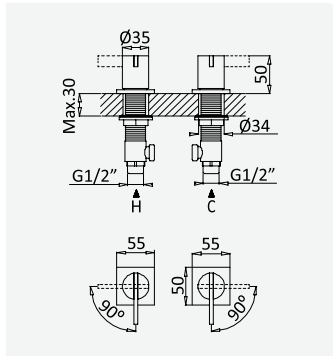

Misturadora de 2 furos, montagem à bancada, com 1 saída

2 hole deck-mounted mixer, with 1 outlet

Mitigeur sur plan de 2 trous, avec 1 sortie

Mezclador bimando de repisa de 2 orificios, con 1 salida

cromado / chrome	168 940 1CR
satinox	168 940 1ST
night sky	168 940 1NS
pure white	168 940 1PW
graphite	168 940 1GT
morning mist	168 940 1MM
sunrise	168 940 1SR
sunset	168 940 1SS