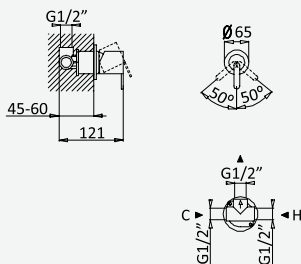

Sistema embutido de duche com chuveiro de parede Ø230 mm, em ABS

Concealed shower set with ABS shower head Ø230 mm

Kit de douche encastré avec douche de tête Ø230 mm en ABS

Sistema de ducha empotrado con alcachofa de ducha Ø230 mm en ABS