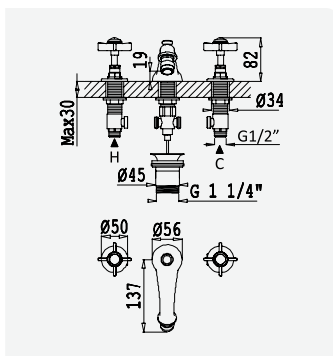

Misturadora de bidé 3 furos, montagem à bancada, com válvula automática

Deck-mounted, 3 hole bidet mixer, with pop-up waste set

Mélangeur bidet sur plan, 3 trous, avec garniture de vidage

Bateria de bidé, con vaciador automático

	cromado / chrome	117 062 OCR
	night sky	117 062 ONS
	latão envelhecido / old brass	117 062 OLE
	vieux laiton / latón viejo	117 062 OOR
	ouro 24kt / gold 24kt / or 24kt / oro 24kt	117 062 OOR