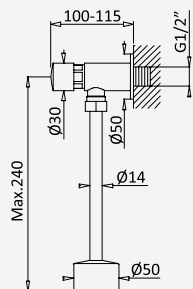

Wall mounted, self-closing urinal tap
Robinetterie temporisée pour urinoir, montage mural
Grifo temporizado mural para urinario

cromado / chrome

143 000 1CR

EL/TP

Torneira temporizada de urinol com tubo e espelho