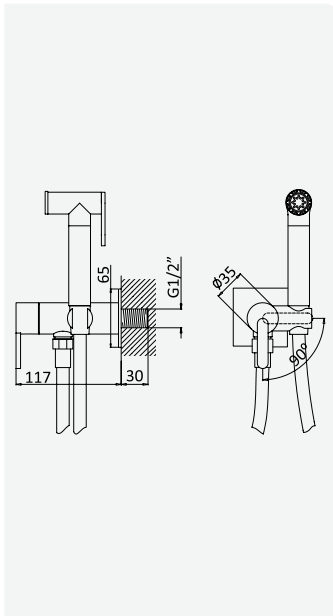

6 l/m

Misturadora de encastrar para bidé/WC. Chuveiro em ABS - EloQ

Concealed single lever mixer bidet/toilets. ABS handshower - EloQ

Mitigeur encastrable pour bidet/WC. Douchette en ABS - EloQ

Mezclador de empotrar para bidé/WC. Ducha en ABS - EloQ

cromado / chrome	101 860 1CR
satinox	101 860 1ST

Opção: Chuveiro de mão em latão

Option: Brass handshower

Option: Douchette en laiton

Opción: Ducha de mano en latón

cromado / chrome	101 861 1CR	135,30 €
satinox	101 861 1ST	
night sky	101 861 1NS	
pure white	101 861 1PW	
graphite	101 861 1GT	
morning mist	101 861 1MM	
sunrise	101 861 1SR	
sunset	101 861 1SS