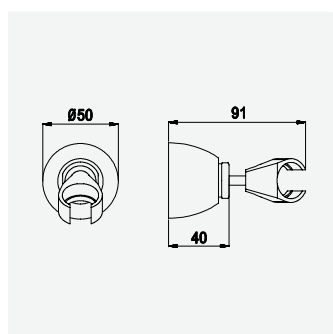

Suporte chuveiro regulável - Elite

Adjustable shower holder - Elite

Support mural pour douchette, orientable - Elite

Soporte mural de ducha - Elite

cromado / chrome	145 580 3CR
satinox	145 580 3ST
night sky	145 580 3NS
latão envelhecido / old brass	145 580 3LE
vieux laiton / latón viejo	145 580 3OR
ouro 24kt / gold 24kt / or 24kt / oro 24kt	145 580 3OR