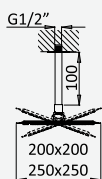

BRUMA AirEcoDrop

Sistema termostático embutido de banheira com chuveiro de tecto 200x200 mm em Inox e braço 100 mm, kit de chuveiro mão Quadra e bica de banheira - Quadra

Thermostatic concealed bath-shower set with Inox shower head 200x200 mm, ceiling shower arm 100 mm, Quadra handshower set and bath spout - Quadra

Kit de bain-douche thermostatique encastré avec douche de tête 200x200 mm, en Inox, avec bras vertical 100 mm, kit de douchette à main Quadra et bec de bain - Quadra

Sistema de baño y ducha termostático empotrado con alcachofa de ducha 200x200 mm en Inox con brazo de techo 100 mm set de ducha de mano Quadra y caño de bañera - Quadra

cromado / chrome	139 340 2CR
satinox	139 340 2ST
night sky	139 340 2NS
pure white	139 340 2PW
graphite	139 340 2GT
morning mist	139 340 2MM
sunrise	139 340 2SR
sunset	139 340 2SS

Opção: Chuveiro fixo UltraThin com 250 x 250 mm em inox

Option: UltraThin Inox shower head 250 x 250 mm

Option: Douche de tête UltraThin 250 x 250 mm en inox

Opción: Alcachofa de ducha UltraThin 250 x 250 mm en inox

cromado/chrome	139 341 2CR
satinox	139 341 2ST
night sky	139 341 2NS
pure white	139 341 2PW
graphite	139 341 2GT
morning mist	139 341 2MM
sunrise	139 341 2SR
sunset	139 341 2SS