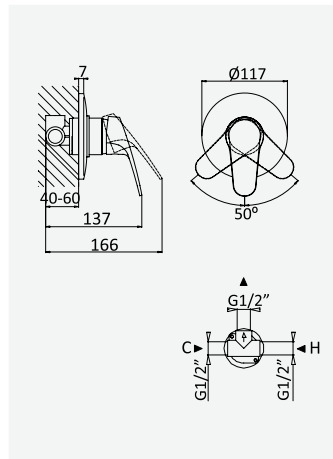

Monocomando embutido com 1 saída

Concealed single lever mixer with 1 outlet

Mitigeur monocommande encastré avec 1 sortie

Monomando empotrable con 1 salida

cromado / chrome

116 120 1CR