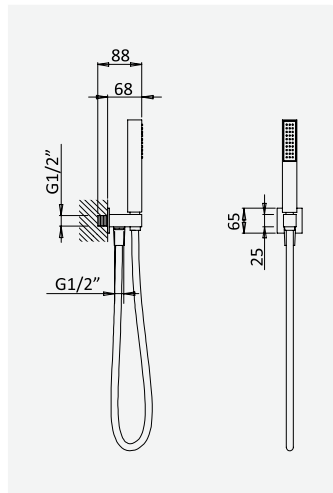

Conjunto de duche com curva de saída, bicha Lux 175mm e chuveiro de mão Quadra

Shower set with outlet elbow, Lux hose 175mm and Quadra handshower
Garniture de douche avec caude à encastre, Lux flexible 175mm et douchette Quadra

Conjunto de ducha con codo de salida, flexo Lux 175mm y ducha de mano Quadra

cromado / chrome	145 572 9CR
satinox	145 572 9ST
night sky	145 572 9NS
pure white	145 572 9PW
graphite	145 572 9GT
morning mist	145 572 9MM
sunrise	145 572 9SR
sunset	145 572 9SS