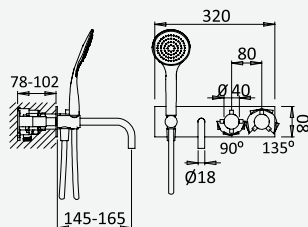

BRUMA AirEcoDrop