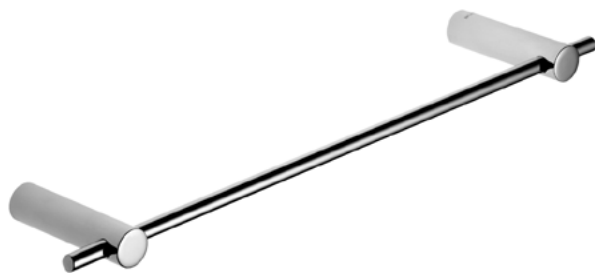

Toalheiro de barra 600mm

Towel rail 600mm

Barre porte-serviette 600mm

Toallero 600mm

cromado / chrome	136 000 1CR
satinox	136 000 1ST
night sky	136 000 1NS
pure white	136 000 1PW
graphite	136 000 1GT
morning mist	136 000 1MM
sunrise	136 000 1SR
sunset	136 000 1SS
latão envelhecido / old brass	136 000 1LE
vieux laiton / latón viejo	

Toalheiro de barra 450mm

Towel rail 450mm

Barre porte-serviette 450mm

Toallero 450mm

cromado / chrome	136 000 2CR
satinox	136 000 2ST
night sky	136 000 2NS
pure white	136 000 2PW
graphite	136 000 2GT
morning mist	136 000 2MM
sunrise	136 000 2SR
sunset	136 000 2SS
latão envelhecido / old brass	136 000 2LE
vieux laiton / latón viejo	

Toalheiro de barra 300mm

Towel rail 300mm

Barre porte-serviette 300mm

Toallero 300mm

cromado / chrome	136 000 3CR
satinox	136 000 3ST
night sky	136 000 3NS
pure white	136 000 3PW
graphite	136 000 3GT
morning mist	136 000 3MM
sunrise	136 000 3SR
sunset	136 000 3SS
latão envelhecido / old brass	136 000 3LE
vieux laiton / latón viejo	

Saboneteira

Soap dish

Porte-savon

Jabonera

cromado / chrome	136 001 8CR
satinox	136 001 8ST
night sky	136 001 8NS
pure white	136 001 8PW
graphite	136 001 8GT
morning mist	136 001 8MM
sunrise	136 001 8SR
sunset	136 001 8SS
latão envelhecido / old brass	136 001 8LE
vieux laiton / latón viejo	

Cabide

Robe hook

Patère murale

Colgador

cromado / chrome	136 001 0CR
satinox	136 001 0ST
night sky	136 001 0NS
pure white	136 001 0PW
graphite	136 001 0GT
morning mist	136 001 0MM
sunrise	136 001 0SR
sunset	136 001 0SS
latão envelhecido / old brass	136 001 0LE
vieux laiton / latón viejo