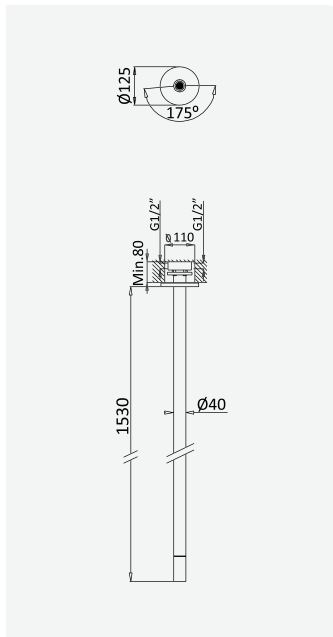

Misturadora progressiva de lavatório, montagem ao tecto - 1,5 mt

Progressive basin mixer, ceiling-mounted - 1,5 mt

Mitigeur progressif pour lavabo, montage vertical - 1,5 mt

Mezclador progresivo de lavabo de techo - 1,5 mt

aço inox satinado / acero inox satinado
satin stainless steel /
acier inoxydable satiné

126 720 1IS

X-A