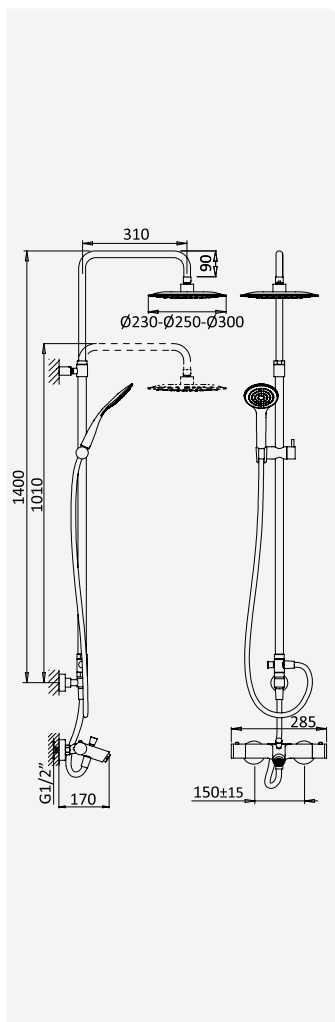

BRUMA AirEcoDrop

Sistema termostático de banheira com braço ajustável, chuveiro de Ø230mm em ABS e rampa de duche

Thermostatic bath-shower system for wall mounting with adjustable head shower Ø230mm and shower rail

Colonne de bain-douche thermostatique avec douche de tête Ø230mm réglable et barre de douche

Sistema de baño-ducha termostático con brazo para ducha de Ø230mm, ajustable en altura y barra de ducha

cromado / chrome	138 472 1CR
satinox	138 472 1ST
night sky	138 472 1NS
pure white	138 472 1PW

Opção: Chuveiro fixo UltraThin com Ø250 mm em inox | Bicha de chuveiro Lux | Chuveiro mão EmotionSPA

Option: UltraThin Inox shower head Ø250 mm | Lux shower hose | Handshower EmotionSPA

Option: Douche de tête UltraThin Ø250 mm en inox | Flexible Lux | Douchette EmotionSPA

Opção: Alcachofa de ducha UltraThin Ø250 mm em inox | Flexo Lux | Ducha de mão EmotionSPA

cromado/chrome	138 476 1CR
satinox	138 476 1ST
night sky	138 476 1NS
pure white	138 476 1PW

Opção: Chuveiro fixo UltraThin com Ø300 mm em inox | Bicha de chuveiro Lux | Chuveiro mão EmotionSPA

Option: UltraThin Inox shower head Ø300 mm | Lux shower hose | Handshower EmotionSPA

Option: Douche de tête UltraThin Ø300 mm en inox | Flexible Lux | Douchette EmotionSPA

Opção: Alcachofa de ducha UltraThin Ø300 mm em inox | Flexo Lux | Ducha de mão EmotionSPA

cromado/chrome	138 478 1CR
satinox	138 478 1ST
night sky	138 478 1NS
pure white	138 478 1PW