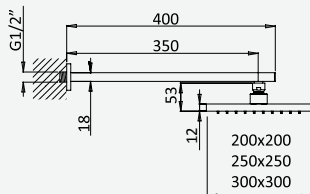

Opção: Chuveiro fixo de 300 x 300 mm em latão

Option: Brass shower head 300 x 300 mm

Option: Douche de tête 300 x 300 mm en laiton

Opción: Alcachofa de ducha 300 x 300 mm en latón

cromado / chrome	145 521 2CR
satinox	145 521 2ST
night sky	145 521 2NS
pure white	145 521 2PW
graphite	145 521 2GT
morning mist	145 521 2MM
sunrise	145 521 2SR
sunset	145 521 2SS