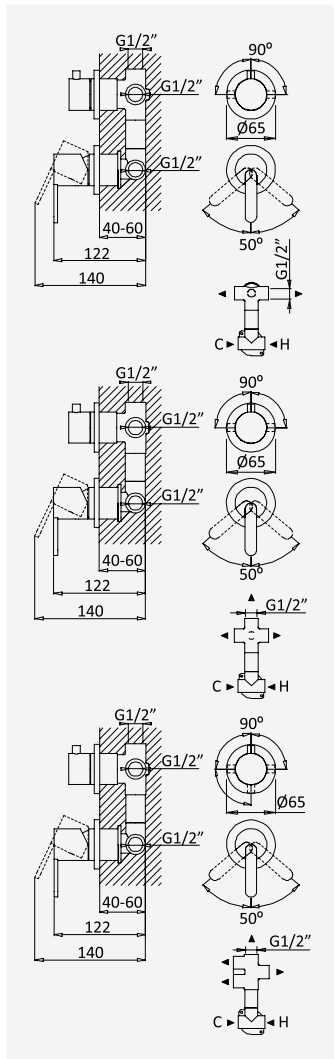

Monocomando embutido com 2 saídas

Concealed single lever mixer with 2 outlets

Mitigeur monocommande encastré avec 2 sorties

Monomando empotrable con 2 salidas

cromado / chrome	167 160 1CR
satinox	167 160 1ST
night sky	167 160 1NS
pure white	167 160 1PW
graphite	167 160 1GT
morning mist	167 160 1MM
sunrise	167 160 1SR
sunset	167 160 1SS

Monocomando embutido com 3 saídas

Concealed single lever mixer with 3 outlets

Mitigeur monocommande encastré avec 3 sorties

Monomando empotrable con 3 salidas

cromado / chrome	167 140 1CR
satinox	167 140 1ST
night sky	167 140 1NS
pure white	167 140 1PW
graphite	167 140 1GT
morning mist	167 140 1MM
sunrise	167 140 1SR
sunset	167 140 1SS

Monocomando embutido com 4 saídas

Concealed single lever mixer with 4 outlets

Mitigeur monocommande encastré avec 4 sorties

Monomando empotrable con 4 salidas

cromado / chrome	167 150 1CR
satinox	167 150 1ST
night sky	167 150 1NS
pure white	167 150 1PW
graphite	167 150 1GT
morning mist	167 150 1MM
sunrise	167 150 1SR
sunset	167 150 1SS

Monocomando embutido de 2 saídas, com chuveiro de mão Elo

Concealed single lever 2 outlets mixer, with Elo handshower set

Mitigeur monocommande encastré 2 sorties, avec kit de douchette à main Elo

Monomando empotrable de 2 salidas, con set de ducha de mano Elo

cromado / chrome	167 180 1CR
satinox	167 180 1ST
night sky	167 180 1NS
pure white	167 180 1PW
graphite	167 180 1GT
morning mist	167 180 1MM
sunrise	167 180 1SR
sunset	167 180 1SS

Monocomando embutido de 3 saídas, com chuveiro de mão Elo

Concealed single lever 3 outlets mixer, with Elo handshower set

Mitigeur monocommande encastré 3 sorties, avec kit de douchette à main Elo

Monomando empotrable de 3 salidas, con set de ducha de mano Elo