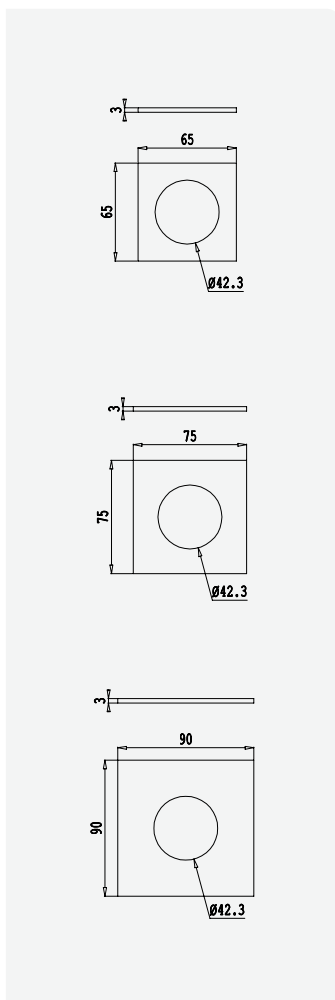

Rosetón para monomando mural - 90 x 90 mm

cromado / chrome	156 760 3CR
satinox	156 760 3ST
night sky	156 760 3NS
pure white	156 760 3PW
graphite	156 760 3GT
morning mist	156 760 3MM
sunrise	156 760 3SR
sunset	156 760 3SS

Espelho para bica do monocomando de lavatório à parede - 65 x 65 mm

Escutcheon for de spout of wall basin mixer - 65 x 65 mm

Rosace pour la bec du mitigeur monocommande mural - 65 x 65 mm

Rosetón para el caño del monomando de lavabo mural - 65 x 65 mm

cromado / chrome	156 760 4CR
satinox	156 760 4ST
night sky	156 760 4NS
pure white	156 760 4PW
graphite	156 760 4GT
morning mist	156 760 4MM
sunrise	156 760 4SR
sunset	156 760 4SS

Espelho para bica do monocomando de lavatório à parede - 75 x 75 mm

Escutcheon for de spout of wall basin mixer - 75 x 75 mm

Rosace pour la bec du mitigeur monocommande mural - 75 x 75 mm

Rosetón para el caño del monomando de lavabo mural - 75 x 75 mm

cromado / chrome	156 760 5CR
satinox	156 760 5ST
night sky	156 760 5NS
pure white	156 760 5PW
graphite	156 760 5GT
morning mist	156 760 5MM
sunrise	156 760 5SR
sunset	156 760 5SS

Espelho para bica do monocomando de lavatório à parede - 90 x 90 mm

Escutcheon for de spout of wall basin mixer - 90 x 90 mm

Rosace pour la bec du mitigeur monocommande mural - 90 x 90 mm

Rosetón para el caño del monomando de lavabo mural - 90 x 90 mm

cromado / chrome	156 760 6CR
satinox	156 760 6ST
night sky	156 760 6NS
pure white	156 760 6PW
graphite	156 760 6GT
morning mist	156 760 6MM
sunrise	156 760 6SR
sunset	156 760 6SS