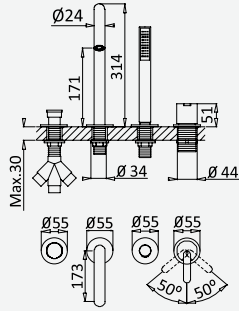

Monocomando de 4 furos para banheira, montagem à bancada

Deck-mounted 4-hole single-lever bath/shower mixer

Mitigeur monocommande Bain/Douche 4 trous

Monomando para baño y ducha de repisa

aço inox satinado / acero inox satinado
satin stainless steel /
acier inoxydable satiné **186 990 1IS**

Opção: Com 3 saídas

Option: With 3 outlets

Option: Avec 3 sorties

Opción: Con 3 salidas

aço inox satinado / acero inox satinado
satin stainless steel /
acier inoxydable satiné **186 992 1IS**