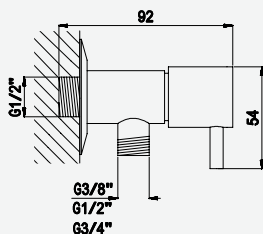

Torneira de esquadria 3/4" - Elo

3/4" angle tap with connection - Elo

Robinet d'équerre 3/4" - Elo

Llave de corte 3/4" - Elo

cromado / chrome	125 290 1CR
satinox	125 290 1ST
night sky	125 290 1NS
pure white	125 290 1PW
graphite	125 290 1GT
morning mist	125 290 1MM
sunrise	125 290 1SR
sunset	125 290 1SS