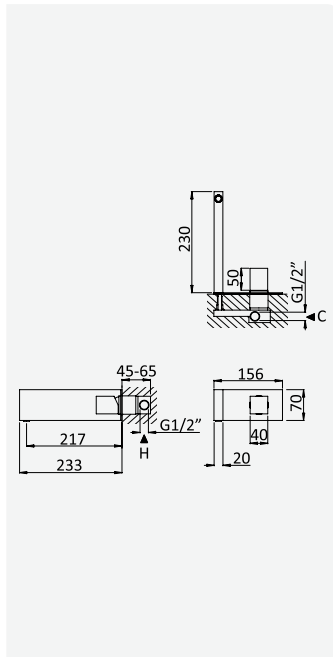

Monocomando de lavatório à parede

Wall basin mixer

Mitigeur monocommande mural

Monomando de lavabo mural

cromado / chrome	301 220 2CR
satinox	301 220 2ST
night sky	301 220 2NS
pure white	301 220 2PW
graphite	301 220 2GT
morning mist	301 220 2MM
sunrise	301 220 2SR
sunset	301 220 2SS

Opção: Com válvula clic-clac 1 1/4" - Quadra

Option: With push-open pop-up waste set 1 1/4" - Quadra

Option: Avec clic-clac garniture de vidage 1 1/4" - Quadra

Opción: Con desagüe clic-clac 1 1/4" - Quadra

cromado / chrome	301 224 2CR
satinox	301 224 2ST
night sky	301 224 2NS
pure white	301 224 2PW
graphite	301 224 2GT
morning mist	301 224 2MM
sunrise	301 224 2SR
sunset	301 224 2SS