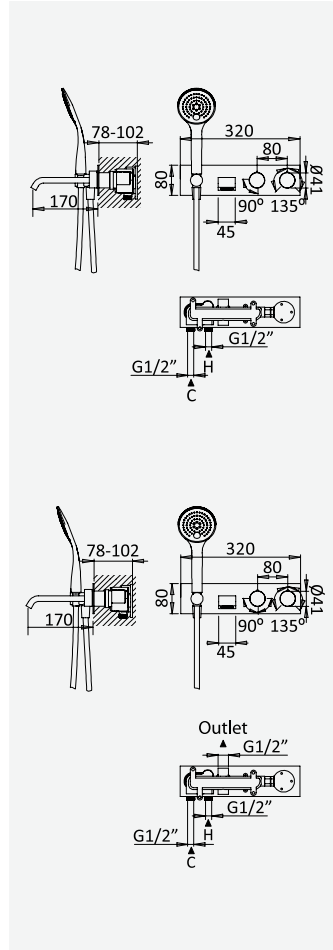

BZ

Misturadora termostática embutida com bica de banheira e chuveiro de mão EmotionSPA

Thermostatic concealed mixer with bath spout and handshower set EmotionSPA

Mitigeur thermostatique encastré avec bec de bain et kit de douchette à main EmotionSPA

Mezclador termostático empotrable con caño de bañera y set de ducha de mano EmotionSPA

cromado / chrome	168 460 1CR
satinox	168 460 1ST
night sky	168 460 1NS
pure white	168 460 1PW
graphite	168 460 1GT
morning mist	168 460 1MM
sunrise	168 460 1SR
sunset	168 460 1SS

Misturadora termostática embutida de 3 saídas, com bica de banheira e chuveiro de mão EmotionSPA

Thermostatic concealed 3 outlets mixer, with bath spout and handshower set EmotionSPA

Mitigeur thermostatique encastré de 3 sorties, avec bec de bain et kit de douchette à main EmotionSPA

Mezclador termostático empotrable de 3 salidas con caño de bañera y set de ducha de mano EmotionSPA

cromado / chrome	168 470 1CR
satinox	168 470 1ST
night sky	168 470 1NS
pure white	168 470 1PW
graphite	168 470 1GT
morning mist	168 470 1MM
sunrise	168 470 1SR
sunset	168 470 1SS