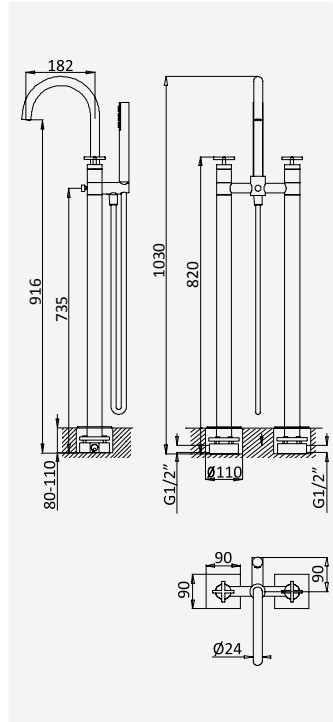

Misturadora de banheira e duche, montagem ao chão

Bath/shower mixer, floor-mounted

Mitigeur Bain/Douche, montage au sol

Bateria para baño y ducha con toma a suelo

cromado / chrome	106 810 OCR
satinox	106 810 OST
night sky	106 810 ONS
pure white	106 810 OPW
graphite	106 810 OGT
morning mist	106 810 OMM
sunset	106 810 OSS