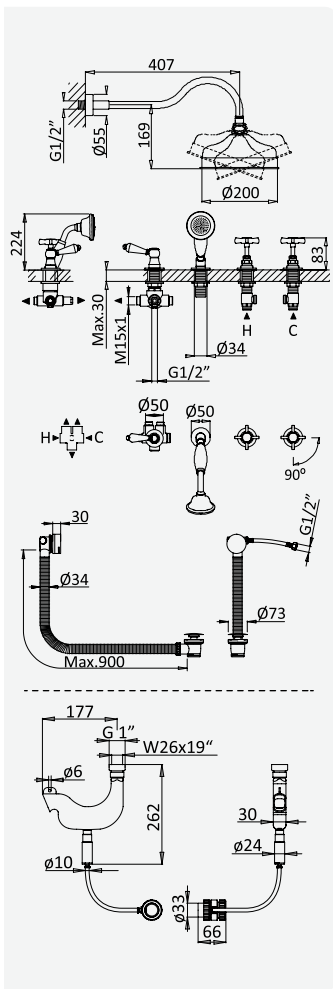

Sistema de banheira, montagem à bancada, com chuveiro de parede Ø200 mm, chuveiro mão Elite e válvula com bica de enchimento para banheira

Deck-mounted bath-shower set, with shower head Ø200 mm, Elite handshower and bath filler with waste and overflow

Kit de bain-douche sur plan, avec douche de Ø200 mm, douchette à main Elite et garniture de vidage pour baignoire avec bec déverseur

Sistema para baño y ducha de repisa, con ducha de Ø200 mm, ducha de mano Elite y sistema de llenado y vaciado para bañeras

cromado / chrome	119 522 2CR	645,00 €
night sky	119 522 2NS	838,50 €
latão envelhecido / old brass	119 522 2LE	967,50 €
vieux laiton / latón viejo	119 522 2OR	1 290,00 €

Sistema de escoamento com ligação para descarga - Elo

Integrated outlet for splash water - Elo

Bac de récupération des eaux de ruissellement - Elo

Sumidero y conexión al desagüe - Elo

cromado / chrome	161 001 2CR
night sky	161 001 2NS
latão envelhecido / old brass	161 001 2LE
vieux laiton / latón viejo	161 001 2OR