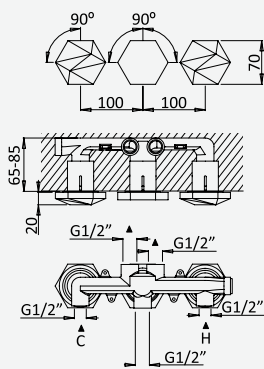

Misturadora progressiva embutida, com 2 saídas

Concealed progressive mixer, with 2 outlets

Mitigeur progressif encastré, avec 2 sorties

Mezclador progresivo empotrable, con 2 salidas

chromado / chrome	183 610 2CR
satinox	183 610 2ST
night sky	183 610 2NS
pure white	183 610 2PW
graphite	183 610 2GT
morning mist	183 610 2MM
sunrise	183 610 2SR
sunset	183 610 2SS

Misturadora progressiva embutida, com 3 saídas

Concealed progressive mixer, with 3 outlets

Mitigeur progressif encastré, avec 3 sorties

Mezclador progresivo empotrable, con 3 salidas

chromado / chrome	183 620 2CR
satinox	183 620 2ST
night sky	183 620 2NS
pure white	183 620 2PW
graphite	183 620 2GT
morning mist	183 620 2MM
sunrise	183 620 2SR
sunset	183 620 2SS

Misturadora embutida de 2 furos, com 1 saída

2 hole concealed mixer, with 1 outlet

Mitigeur encastré de 2 trous, avec 1 sortie

Mezclador bimando empotrable de 2 orificios, con 1 salida

chromado / chrome	183 600 0CR
satinox	183 600 0ST
night sky	183 600 0NS
pure white	183 600 0PW
graphite	183 600 0GT
morning mist	183 600 0MM
sunrise	183 600 0SR
sunset	183 600 0SS

Misturadora embutida de 3 furos, com 2 saídas

3 hole concealed mixer, with 2 outlets

Mitigeur encastré de 3 trous, avec 2 sorties

Mezclador bimando empotrable de 3 orificios, con 2 salidas

chromado / chrome	183 610 0CR
satinox	183 610 0ST
night sky	183 610 0NS
pure white	183 610 0PW
graphite	183 610 0GT
morning mist	183 610 0MM
sunrise	183 610 0SR
sunset	183 610 0SS

Misturadora embutida de 3 furos, com 3 saídas

3 hole concealed mixer, with 3 outlets

Mitigeur encastré de 3 trous, avec 3 sorties

Mezclador bimando empotrable de 3 orificios, con 3 salidas

chromado / chrome	183 620 0CR
satinox	183 620 0ST
night sky	183 620 0NS
pure white	183 620 0PW
graphite	183 620 0GT
morning mist	183 620 0MM
sunrise	183 620 0SR
sunset	183 620 0SS