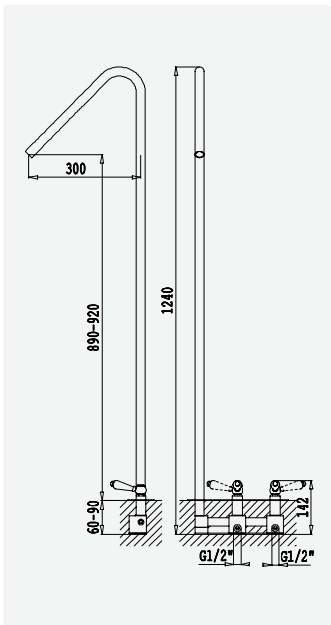

Misturadora de banheira, montagem ao chão

Bath mixer, floor-mounted

Mélangeur bain, montage au sol

Batería para baño con toma a suelo

cromado / chrome	118 100 0CR
night sky	118 100 0NS
latão envelhecido / old brass	118 100 0LE
vieux laiton / latón viejo	
ouro 24kt / gold 24kt / or 24kt	118 100 0OR