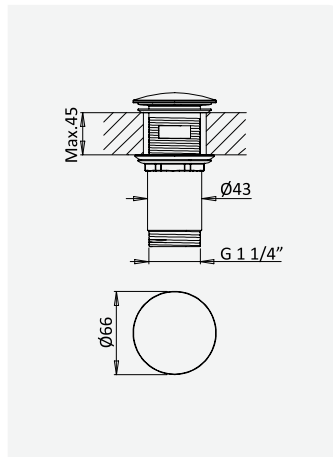

cromado / chrome	161 000 1CR
satinox	161 000 1ST
night sky	161 000 1NS
pure white	161 000 1PW
graphite	161 000 1GT
morning mist	161 000 1MM
sunset	161 000 1SS

Sifão de 1 1/4" - Elo

Bottle trap, 1 1/4" - Elo

Siphon 1 1/4" - Elo

Sifón de lavabo 1 1/4" - Elo