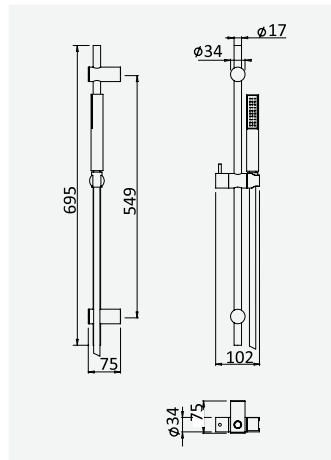

Conjunto de duche: Chuveiro Elo, Rampa Elo e bicha Lux 1,75 m

Shower set: Elo Hand Shower, Shower rail Elo and Shower Hose Lux 1,75 m

Set de douche: Douchette Elo, Barre de douche Elo et Flexible Lux 1,75 m

Conjunto de ducha: Teleducha Elo, Barra de ducha Elo y Flexo Lux de 1,75 m

cromado / chrome	145 571 1CR
satinox	145 571 1ST
night sky	145 571 1NS
pure white	145 571 1PW
graphite	145 571 1PGT
morning mist	145 571 1MM
sunrise	145 571 1SR
sunset	145 571 1SS