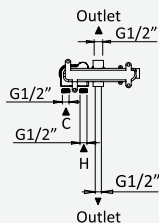

Sistema embutido de banheira com chuveiro de parede Ø200 mm, kit de chuveiro mão e válvula com bica de enchimento para banheira

Concealed bath-shower set with shower head Ø200 mm, handshower set and bath filler with waste and overflow

Kit de bain-douche encastré avec douche de tête Ø200 mm, kit de douche à main et garniture de vidage pour baignoire avec bec déverseur

Sistema de baño y ducha empotrado con alcachofa de ducha Ø200 mm, set de ducha de mano y sistema de llenado y vaciado para bañeras

aço inox satinado / acero inox satinado
satin stainless steel /
acier inoxydable satiné

186 351 1IS

Opção: Chuveiro fixo de tecto Ø200 mm e braço 100 mm

Option: Shower head Ø200 mm with ceiling shower arm 100 mm

Option: Douche de tête Ø200 mm avec bras vertical 100 mm

Opción: Alcachofa de ducha Ø200 mm con brazo de techo 100 mm

aço inox satinado /
acero inox satinado /
satin stainless steel /
acier inoxydable satiné

186 361 1IS

Sistema termostático embutido de banheira com chuveiro de parede Ø200 mm, kit de chuveiro mão e válvula com bica de enchimento para banheira

Thermostatic concealed bath-shower set with shower head Ø200 mm, handshower set and bath filler with waste and overflow

Kit de bain-douche thermostatique encastré avec douche de tête Ø200 mm kit de douche à main et garniture de vidage pour baignoire avec bec déverseur

Sistema de baño y ducha termostático empotrado con alcachofa de ducha Ø200 mm, set de ducha de mano y sistema de llenado y vaciado para bañeras

aço inox satinado / acero inox satinado
satin stainless steel /
acier inoxydable satiné

186 371 1IS

Opção: Chuveiro fixo de tecto Ø200 mm e braço 100 mm

Option: Shower head Ø200 mm with ceiling shower arm 100 mm

Option: Douche de tête Ø200 mm avec bras vertical 100 mm

Opción: Alcachofa de ducha Ø200 mm con brazo de techo 100 mm

aço inox satinado /
acero inox satinado /
satin stainless steel /
acier inoxydable satiné

186 381 1IS