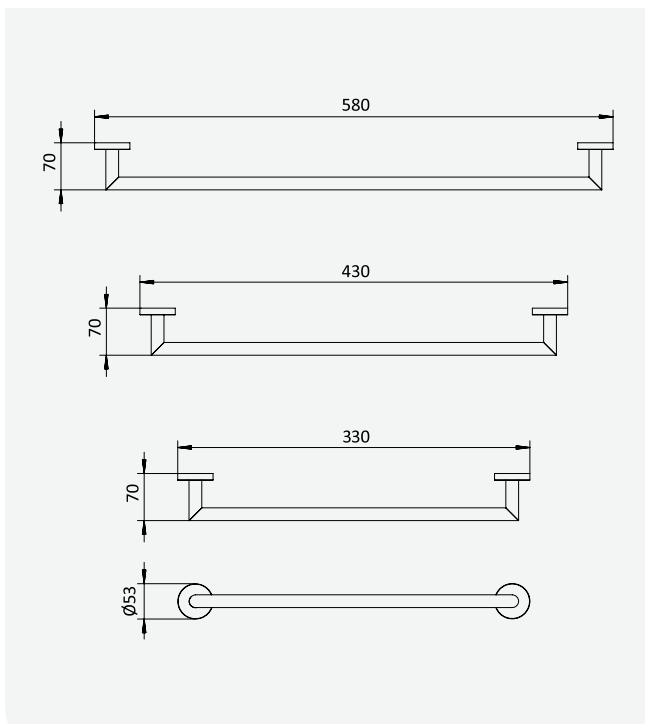

Prateleira com toalheiro 600 mm
Shelf with towel rail 600 mm
Tablette avec porte-serviette 600 mm
Repisa con toallero 600 mm

cromado / chrome	177 001 2CR
satinox	177 001 2ST
night sky	177 001 2NS
pure white	177 001 2PW
graphite	177 001 2GT
morning mist	177 001 2MM