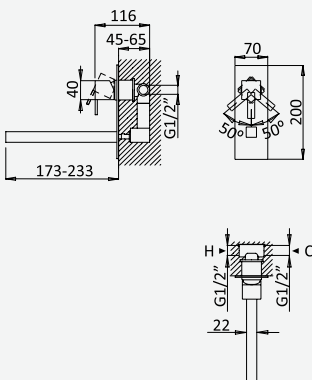

Monocomando de lavatório à parede, de espelho único vertical - Bica com 230mm

Wall basin mixer with vertical single escutcheon - Spout with 230mm

Mitigeur monocommande mural de rosace verticale unique, pour lavabo - Bec avec 230mm

Monomando de lavabo mural de rosetón vertical único - Caño con 230mm

cromado / chrome	102 930 2CR
satinox	102 930 2ST
night sky	102 930 2NS
pure white	102 930 2PW
graphite	102 930 2GT
morning mist	102 930 2MM
sunrise	102 930 2SR
sunset	102 930 2SS

Opção: Bica com 170mm

Option: Spout with 170mm

Option: Bec avec 170mm

Opción: Caño con 170mm

cromado / chrome	102 940 2CR
satinox	102 940 2ST
night sky	102 940 2NS
pure white	102 940 2PW
graphite	102 940 2GT
morning mist	102 940 2MM
sunrise	102 940 2SR
sunset	102 940 2SS

Monocomando de lavatório à parede, de espelho único vertical - Bica com 230mm

Wall basin mixer with vertical single escutcheon - Spout with 230mm

Mitigeur monocommande mural de rosace verticale unique, pour lavabo - Bec avec 230mm

Monomando de lavabo mural de rosetón vertical único - Caño con 230mm

cromado / chrome	102 930 1CR
satinox	102 930 1ST
night sky	102 930 1NS
pure white	102 930 1PW
graphite	102 930 1GT
morning mist	102 930 1MM
sunrise	102 930 1SR
sunset	102 930 1SS

Opção: Bica com 170mm

Option: Spout with 170mm

Option: Bec avec 170mm

Opción: Caño con 170mm

cromado / chrome	102 940 1CR
satinox	102 940 1ST
night sky	102 940 1NS
pure white	102 940 1PW
graphite	102 940 1GT
morning mist	102 940 1MM
sunrise	102 940 1SR
sunset	102 940 1SS

Monocomando de lavatório à parede, com 2 furos - Bica com 230mm

2 hole wall basin mixer - Spout with 230mm

Mitigeur monocommande mural de 2 trous, pour lavabo - Bec avec 230mm

Monomando de lavabo mural de 2 orificios - Caño con 230mm