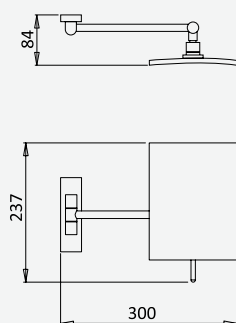

Espelho de aumento à parede 3x - Quadra

Wall magnifying mirror 3x - Quadra

Miroir grossissant mural 3x - Quadra

Espejo de aumento fijación mural 3x - Quadra

cromado / chrome	147 002 1CR