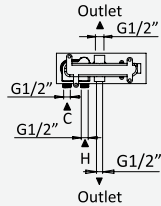

BRUMA AirEcoDrop

Sistema termostático embutido de banheira com chuveiro de parede Ø230 mm em ABS, kit de chuveiro mão Elo e válvula com bica de enchimento para banheira

Thermostatic concealed bath-shower set with ABS shower head Ø230 mm, Elo handshower set and bath filler with waste and overflow

Kit de bain-douche thermostatique encastré avec douche de tête Ø230 mm en ABS, kit de douchette à main Elo et garniture de vidage pour baignoire avec bec déverseur

Sistema de baño y ducha termostático empotrado con alcachofa de ducha Ø230 mm en ABS, set de ducha de mano Elo y sistema de llenado y vaciado para bañeras

cromado / chrome	167 371 1CR
satinox	167 371 1ST
night sky	167 371 1NS
pure white	167 371 1PW
graphite	167 371 1GT
morning mist	167 371 1MM
sunrise	167 371 1SR
sunset	167 371 1SS

Opção: Chuveiro fixo UltraThin com Ø250 mm em inox | Bicha de chuveiro Lux | Chuveiro mão EmotionSPA

Option: UltraThin Inox shower head Ø250 mm | Lux shower hose | Handshower EmotionSPA

Option: Douche de tête UltraThin Ø250 mm en inox | Flexible Lux | Douchette EmotionSPA

Opción: Alcachofa de ducha UltraThin Ø250 mm en inox | Flexo Lux | Ducha de mano EmotionSPA

cromado / chrome	167 372 1CR
satinox	167 372 1ST
night sky	167 372 1NS
pure white	167 372 1PW
graphite	167 372 1GT
morning mist	167 372 1MM
sunrise	167 372 1SR
sunset	167 372 1SS

Opção: Chuveiro fixo UltraThin com Ø300 mm em inox | Bicha de chuveiro Lux | Chuveiro mão EmotionSPA

Option: UltraThin Inox shower head Ø300 mm | Lux shower hose | Handshower EmotionSPA

Option: Douche de tête UltraThin Ø300 mm en inox | Flexible Lux | Douchette EmotionSPA

Opción: Alcachofa de ducha UltraThin Ø300 mm en inox | Flexo Lux | Ducha de mano EmotionSPA

cromado / chrome	167 373 1CR
satinox	167 373 1ST
night sky	167 373 1NS
pure white	167 373 1PW
graphite	167 373 1GT
morning mist	167 373 1MM
sunrise	167 373 1SR
sunset	167 373 1SS

Sistema termostático embutido de banheira com chuveiro de tecto Ø230 mm em ABS e braço 100 mm, kit de chuveiro mão Elo e válvula com bica de enchimento para banheira

Thermostatic concealed bath-shower set with ABS shower head Ø230 mm, ceiling shower arm 100 mm, Elo handshower set and bath filler with waste and overflow

Kit de bain-douche thermostatique encastré avec douche de tête Ø230 mm en ABS,avec bras vertical 100 mm, kit de douchette à main Elo et garniture de vidage pour baignoire avec bec déverseur

Sistema de baño y ducha termostático empotrado con alcachofa de ducha Ø230 mm en ABS con brazo de techo 100 mm, set de ducha de mano Elo y sistema de llenado y vaciado para bañeras

cromado / chrome	167 381 1CR
satinox	167 381 1ST
night sky	167 381 1NS
pure white	167 381 1PW
graphite	167 381 1GT
morning mist	167 381 1MM
sunrise	167 381 1SR
sunset	167 381 1SS

Opção: Chuveiro fixo UltraThin com Ø250 mm em inox | Bicha de chuveiro Lux | Chuveiro mão EmotionSPA

Option: UltraThin Inox shower head Ø250 mm | Lux shower hose | Handshower EmotionSPA

Option: Douche de tête UltraThin Ø250 mm en inox | Flexible Lux | Douchette EmotionSPA