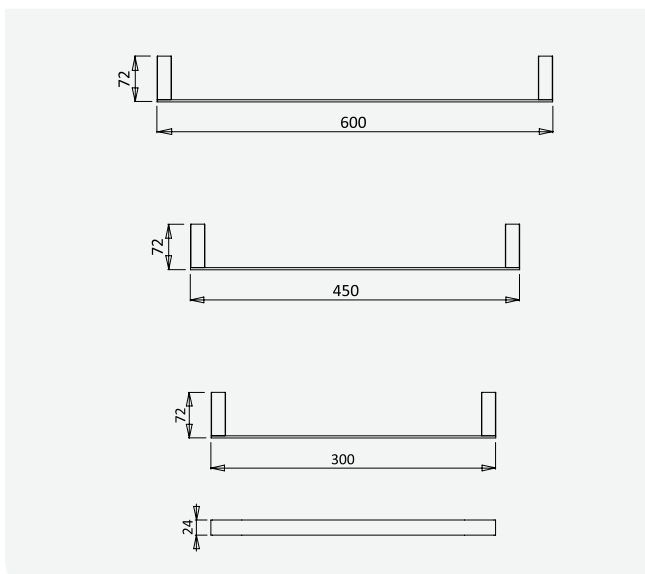

Toalheiro giratório duplo
Double swivelling towel rail
2 barres porte-serviette orientable
Toallero doble orientable

cromado / chrome	176 000 5CR
satinox	176 000 5ST
night sky	176 000 5NS
pure white	176 000 5PW
graphite	176 000 5GT
morning mist	176 000 5MM
sunrise	176 000 5SR
sunset	176 000 5SS
latão envelhecido / old brass	176 000 5LE
vieux laiton / latón viejo	