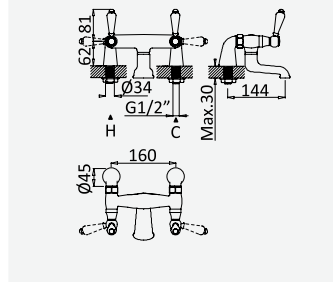

Misturadora de banheira, montagem em bancada - 62 mm

Rim mounted 2 hole bath filler mixer - 62 mm

Mélangeur bain, sur gorge - 62 mm

Mezclador bimando de encimera - 62 mm

cromado / chrome	118 770 OCR
night sky	118 770 ONS
latão envelhecido / old brass	118 770 OLE
vieux laiton / latón viejo	118 770 OOR
ouro 24kt / gold 24kt / or 24kt / oro 24kt	118 770 OOR