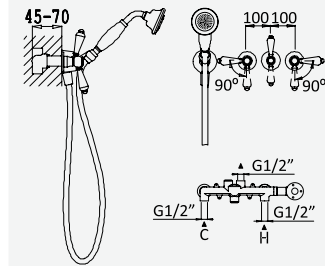

cromado / chrome	118 782 1CR
night sky	118 782 1NS
latão envelhecido / old brass	118 782 1LE
vieux laiton / latón viejo	118 782 1OR

CL

Sistema embutido de duche, com chuveiro de parede Ø200 mm e kit de chuveiro mão