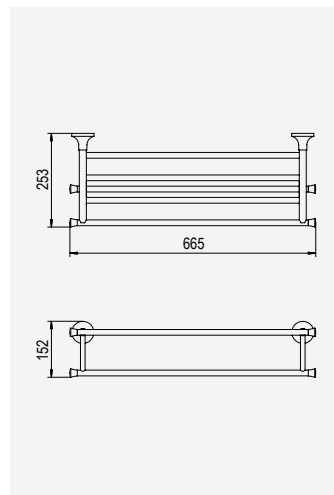

Prateleira com toalheiro 600 mm
Shelf with towel rail 600 mm
Tablette avec porte-serviette 600 mm
Repisa con toallero 600 mm

cromado / chrome	179 001 2CR
night sky	179 001 2NS
latão envelhecido / old brass	179 001 2LE