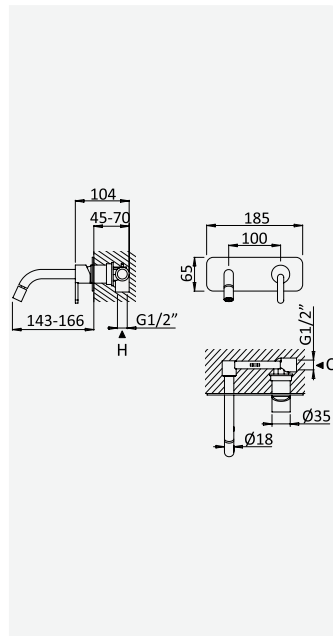

Monocomando de bidé à parede, de espelho único. Bica com 170mm

Wall bidet mixer with single escutcheon. Spout with 170mm

Mitigeur monocommandé bidet mural de rosace unique, pour lavabo. Bec avec 170mm

Monomando de bidé mural de rosetón único. Caño con 170mm

aço inox satinado / acero inox satinado
satin stainless steel /
acier inoxydable satiné

186 740 11S

Opção: Com válvula clic-clac 1 1/4" - Elo

Option: With push-open pop-up waste set 1 1/4" - Elo

Option: Avec clic-clac garniture de vidage 1 1/4" - Elo

Opción: Con desagüe clic-clac 1 1/4" - Elo

aço inox satinado / acero inox satinado
satin stainless steel /
acier inoxydable satiné

186 743 11S