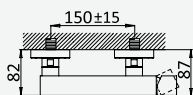

BRUMA AirEcoDrop

ES

Sistema de banheira, montagem à bancada, com chuveiro de parede 250x250 mm, chuveiro mão Quadra e válvula com bica de enchimento para banheira

Deck-mounted bath-shower set with shower head 250x250 mm, Quadra handshower set and bath filler with waste and overflow