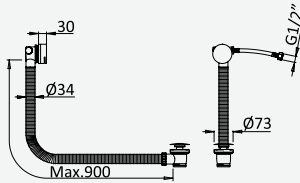

Sistema embutido de banheira com chuveiro de parede Ø200 mm, kit de chuveiro mão e válvula com bica de enchimento para banheira

Concealed bath-shower set with shower head Ø200 mm, handshower set and bath filler with waste and overflow

Kit de bain-douche encastré avec douche de tête Ø200 mm, kit de douche à main et garniture de vidage pour baignoire avec bec déverseur

Sistema de baño y ducha empotrado con alcachofa de ducha Ø200 mm, set de ducha de mano y sistema de llenado y vaciado para bañeras

aço inox satinado / acero inox satinado
satin stainless steel /
acier inoxydable satiné

186 351 1IS

Opção: Chuveiro fixo de tecto Ø200 mm e braço 100 mm

Option: Shower head Ø200 mm with ceiling shower arm 100 mm

Option: Douche de tête Ø200 mm avec bras vertical 100 mm

Opción: Alcachofa de ducha Ø200 mm con brazo de techo 100 mm

aço inox satinado /
acero inox satinado /
satin stainless steel /
acier inoxydable satiné

186 361 1IS

Sistema termostático embutido de banheira com chuveiro de parede Ø200 mm, kit de chuveiro mão e válvula com bica de enchimento para banheira

Thermostatic concealed bath-shower set with shower head Ø200 mm, handshower set and bath filler with waste and overflow

Kit de bain-douche thermostatique encastré avec douche de tête Ø200 mm kit de douche à main et garniture de vidage pour baignoire avec bec déverseur

Sistema de baño y ducha termostático empotrado con alcachofa de ducha Ø200 mm, set de ducha de mano y sistema de llenado y vaciado para bañeras

aço inox satinado / acero inox satinado
satin stainless steel /
acier inoxydable satiné

186 371 1IS

Opção: Chuveiro fixo de tecto Ø200 mm e braço 100 mm

Option: Shower head Ø200 mm with ceiling shower arm 100 mm

Option: Douche de tête Ø200 mm avec bras vertical 100 mm

Opción: Alcachofa de ducha Ø200 mm con brazo de techo 100 mm

aço inox satinado /
acero inox satinado /
satin stainless steel /
acier inoxydable satiné

186 381 1IS