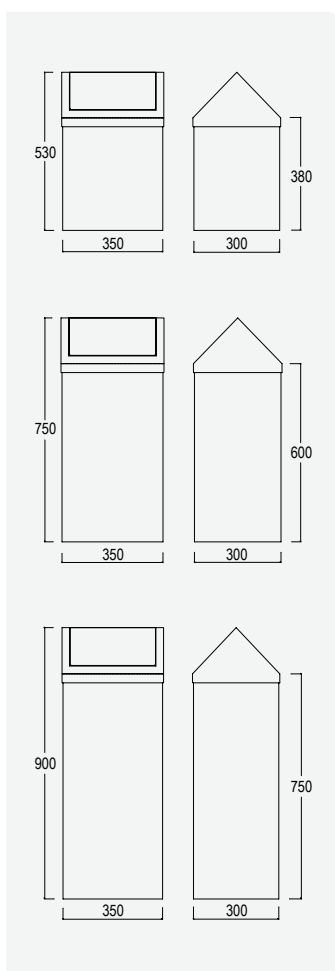

Toalheiro de pé com porta-rolos e piaçaba
Standing towel holder with paper and toilet brush holders
Accessoires sur pied avec porte-papier et porte-balai
Toallero de pie con portarollo y escubillero

cromado / chrome	151 000 3CR
satinox	151 000 3ST
night sky	151 000 3NS
pure white	151 000 3PW
graphite	151 000 3GT
morning mist	151 000 3MM