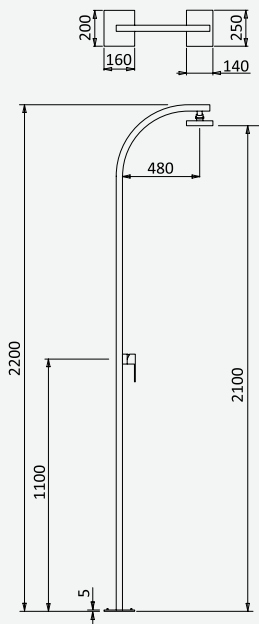

Coluna de chuveiro para exterior, com misturador - PL10Mix

Outdoor shower column, with mixer - PL10Mix

Colonne douche d'extérieur avec mitigeur- PL10Mix

Columna de ducha para exterior, con monomando - PL10Mix

aço inox polido / aço inox pulido /
bright polished stainless steel /
acier inoxydable poli brillant

123 671 8IP