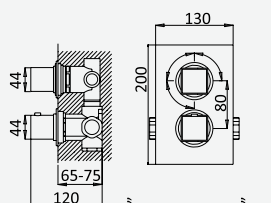

Sistema embutido de duche, com chuveiro de parede 200x200 mm em inox e kit de chuveiro mão Quadra

Concealed shower set, with inox shower head 200x200 mm and Quadra handshower set

Kit de douche encastré, avec douche de tête 200x200 mm en inox et kit de douchette à main Quadra