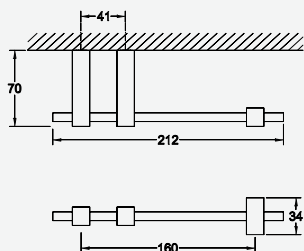

Porta rolos

Toilet roll holder

Porte-papier WC

Portarrollos

cromado / chrome	135 000 7CR
satinox	135 000 7ST
night sky	135 000 7NS
pure white	135 000 7PW
graphite	135 000 7GT
morning mist	135 000 7MM
sunrise	135 000 7SR
sunset	135 000 7SS
latão envelhecido / old brass	135 000 7LE
vieux laiton / latón viejo