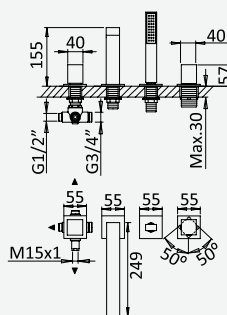

Sistema de escoamento com ligação para descarga - Quadra

Integrated outlet for splash water - Quadra

Bac de récupération des eaux de ruissellement - Quadra

Sumidero y conexión al desagüe - Quadra

cromado / chrome	161 001 8CR
satinox	161 001 8ST
night sky	161 001 8NS
pure white	161 001 8PW
graphite	161 001 8GT
morning mist	161 001 8MM
sunrise	161 001 8SR
sunset	161 001 8SS