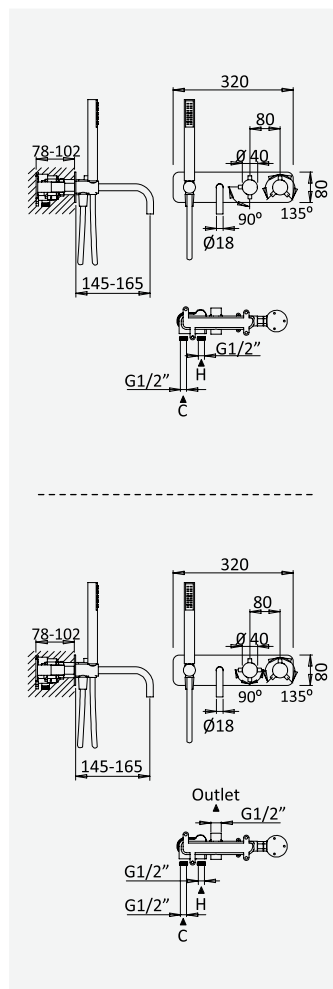

Misturadora termostática embutida com bica de banheira e chuveiro de mão

Thermostatic concealed mixer with bath spout and handshower set

Mitigeur thermostatique encastré avec bec de bain et kit de douchette à main

Mezclador termostático empotrable con caño de bañera y set de ducha de mano

aço inox satinado / acero inox satinado
satin stainless steel /
acier inoxydable satiné

186 460 11S

Misturadora termostática embutida de 3 saídas, com bica de banheira e chuveiro de mão

Thermostatic concealed 3 outlets mixer, with bath spout and handshower set

Mitigeur thermostatique encastré de 3 sorties, avec bec de bain et kit de douchette à main

Mezclador termostático empotrable de 3 salidas con caño de bañera y set de ducha de mano

aço inox satinado / acero inox satinado
satin stainless steel /
acier inoxydable satiné

186 470 11S