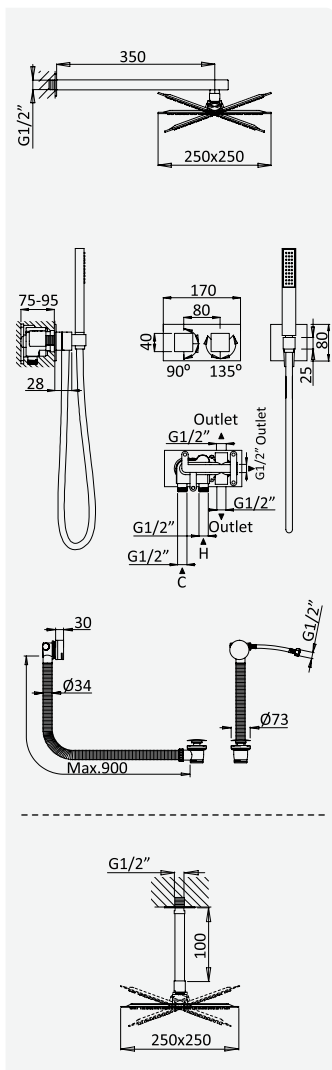

BRUMA AirEcoDrop

Sistema termostático embutido de banheira com chuveiro de parede 250x250 mm, kit de chuveiro mão QuadraIN e válvula com bica de enchimento para banheira - Celsius

Thermostatic concealed bath-shower set with shower head 250x250 mm, QuadraIN handshower set and bath filler with waste and overflow - Celsius

Kit de bain-douche thermostatique encastré avec douche de tête 250x250 mm, kit de douchette à main QuadraIN et garniture de vidage pour baignoire avec bec déverseur - Celsius

Sistema de baño y ducha termostático empotrado con alcachofa de ducha 250x250 mm, set de ducha de mano QuadraIN y sistema de llenado y vaciado para bañeras - Celsius

cromado / chrome	185 370 2CR
satinox	185 370 2ST
night sky	185 370 2NS
pure white	185 370 2PW
graphite	185 370 2GT
morning mist	185 370 2MM
sunrise	185 370 2SR
sunset	185 370 2SS

Opção: Chuveiro fixo de tecto 250x250 mm em inox e braço 100 mm

Option: Inox shower head 250x250 mm with ceiling shower arm 100 mm

Option: Douche de tête 250x250 mm en inox avec bras vertical 100 mm

Opção: Alcachofa de ducha 250x250 mm em inox con brazo de techo 100 mm

cromado / chrome	185 380 2CR
satinox	185 380 2ST
night sky	185 380 2NS
pure white	185 380 2PW
graphite	185 380 2GT
morning mist	185 380 2MM
sunrise	185 380 2SR
sunset	185 380 2SS