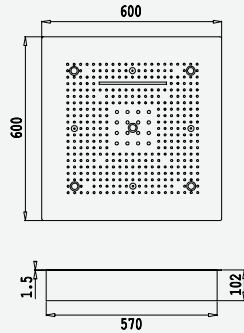

Chuveiro fixo de embutir no tecto de 600 x 600 mm, em INOX, com cromoterapia

INOX overhead shower system in rectangular format for ceiling installation, 600 x 600 mm, with chromotherapy

Douche de tête rectangulaire pour montage plafond, 600 x 600 mm, en INOX, avec chromothérapie

Ducha fija para instalación empotrada en el techo con 600 x 600 mm, en INOX, con cromoterapia

cromado / chrome	145 551 9CR
satinox	145 551 9ST
night sky	145 551 9NS
pure white	145 551 9PW
graphite	145 551 9GT
morning mist	145 551 9MM