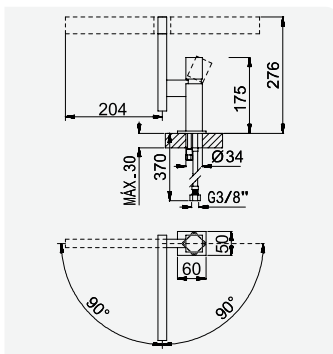

inox / s. steel	122 003 2IN
-----------------	-------------

Monocomando de lava loiça, bica giratória - Adamastor
Sink mixer, swivel spout - Adamastor
Mitigeur monocommande, bec mobile - Adamastor
Monomando de fregadero, caño giratorio - Adamastor