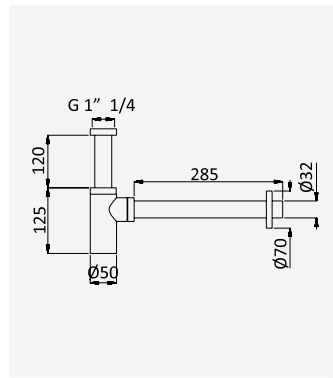

Sifão de 1 1/4" - Elo

Bottle trap, 1 1/4" - Elo

Siphon 1 1/4" - Elo

Sifón de lavabo 1 1/4" - Elo

cromado / chrome	137 000 1CR
satinox	137 000 1ST
night sky	137 000 1NS