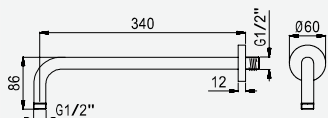

Braço de parede - Elo

Wall mounted shower arm - Elo

Bras de douche mural - Elo

Braço para ducha mural - Elo

cromado / chrome

145 620 3CR