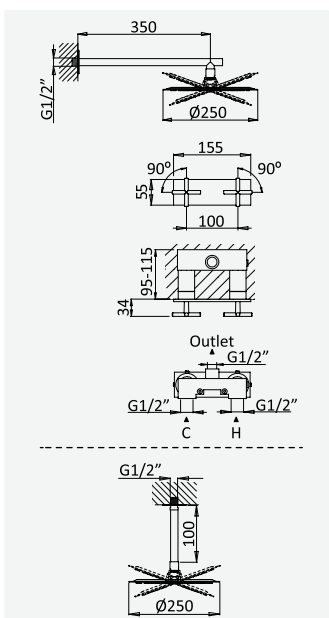

BRUMA AirEcoDrop

Sistema embutido de duche com chuveiro de parede Ø250 mm

Concealed shower set with shower head Ø250 mm

Kit de douche encastré avec douche de tête Ø250 mm

Sistema de ducha empotrado con alcachofa de ducha Ø250 mm

chromado / chrome	106 760 OCR
satinox	106 760 OST
night sky	106 760 ONS
pure white	106 760 OPW
graphite	106 760 OGT
morning mist	106 760 OMM
sunset	106 760 OSS

Opção: Chuveiro fixo de tecto Ø250 mm em inox e braço 100 mm

Option: Innox shower head Ø250 mm with ceiling shower arm 100 mm

Option: Douche de tête Ø250 mm en inox avec bras vertical 100 mm

Opción: Alcachofa de ducha Ø250 mm en inox con brazo de techo 100 mm

chromado / chrome	106 761 OCR
satinox	106 761 OST
night sky	106 761 ONS
pure white	106 761 OPW
graphite	106 761 OGT
morning mist	106 761 OMM
sunset	106 761 OSS