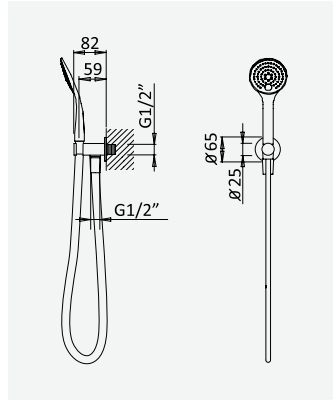

Conjunto de duche com curva de saída, bicha Lux 175mm e chuveiro de mão EmotionSPA

Shower set with outlet elbow, Lux hose 175mm and EmotionSPA hand-shower

Garniture de douche avec caude à encastre, Lux flexible 175mm et douchette EmotionSPA

Conjunto de ducha con codo de salida, flexo Lux 175mm y ducha de mano EmotionSPA

cromado / chrome	145 576 3CR
satinox	145 576 3ST
night sky	145 576 3NS
pure white	145 576 3PW
graphite	145 576 3GT
morning mist	145 576 3MM
sunset	145 576 3SS

Conjunto de duche com curva de saída, rampa EloX, bicha Lux 175mm e chuveiro de mão EmotionSPA

Shower set with outlet elbow, EloX Shower rail, Lux hose 175mm and EmotionSPA handshower

Garniture de douche avec caude à encastre, barre de douche EloX, Lux flexible 175mm et douchette EmotionSPA

Conjunto de ducha con codo de salida, barra de ducha EloX, flexo Lux 175mm y ducha de mano EmotionSPA

cromado / chrome	145 578 3CR
satinox	145 578 3ST
night sky	145 578 3NS
pure white	145 578 3PW
graphite	145 578 3GT
morning mist	145 578 3MM
sunset	145 578 3SS

Válvula Clic-clac 1 1/4" - Elo

Push-open waste set 1 1/4" - Elo

Bonde de vidage à système "clic-clac" 1 1/4" - Elo

Válvula de desagüe clic-clac 1 1/4" - Elo