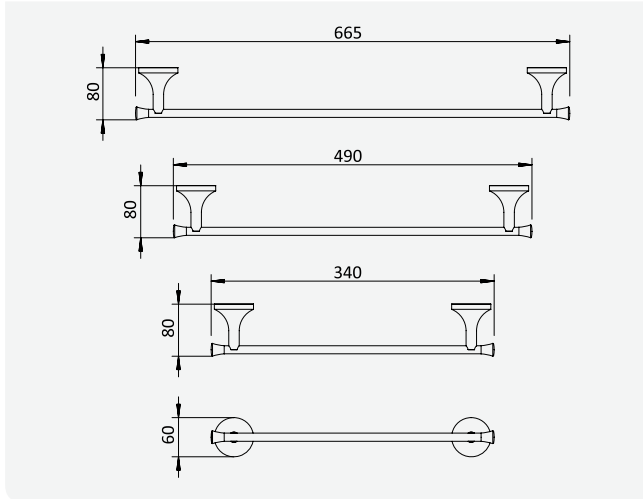

Toalheiro de barra 600mm

Towel rail 600mm

Barre porte-serviette 600mm

Toallero 600mm

cromado / chrome	179 000 1CR
night sky	179 000 1NS
latão envelhecido / old brass	179 000 1LE
vieux laiton / latón viejo	179 000 1OR

Toalheiro de barra 500mm

Towel rail 500mm

Barre porte-serviette 500mm

Toallero 500mm

cromado / chrome	179 000 4CR
night sky	179 000 4NS
latão envelhecido / old brass	179 000 4LE
ouro 24kt / gold 24kt / or 24kt / oro 24kt	179 000 4OR

Toalheiro de barra 300mm

Towel rail 300mm

Barre porte-serviette 300mm

Toallero 300mm

cromado / chrome	179 000 3CR
night sky	179 000 3NS
latão envelhecido / old brass	179 000 3LE
ouro 24kt / gold 24kt / or 24kt / oro 24kt	179 000 3OR