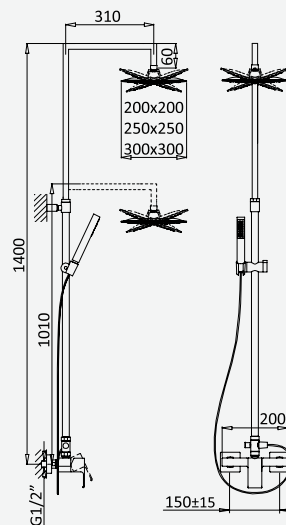

BRUMA AirEcoDrop

Sistema de duche com braço ajustável, chuveiro de 200x200mm em Inox e rampa de duche

Shower system for wall mounting with adjustable head shower 200x200mm and shower rail

Colonne de douche system, avec douche de tête 200x200mm réglable et barre de douche

Sistema de ducha con brazo para ducha de 200x200mm, ajustable en altura y barra de ducha

cromado / chrome	182 271 1CR
satinox	182 271 1ST
night sky	182 271 1NS
pure white	182 271 1PW
graphite	182 271 1GT
morning mist	182 271 1MM
sunset	182 271 1SS

Opção: Chuveiro fixo UltraThin com 250x250 mm em inox | Bicha de chuveiro Lux

Option: UltraThin Inox shower head 250x250 mm | Lux shower hose

Option: Douche de tête UltraThin 250x250 mm en inox | Flexible Lux

Opción: Alcachofa de ducha UltraThin 250x250 mm en inox | Flexo Lux

cromado / chrome	182 271 2CR
satinox	182 271 2ST
night sky	182 271 2NS
pure white	182 271 2PW
graphite	182 271 2GT
morning mist	182 271 2MM
sunset	182 271 2SS

Opção: Chuveiro fixo UltraThin com 300x300 mm em inox | Bicha de chuveiro Lux

Option: UltraThin Inox shower head 300x300 mm | Lux shower hose

Option: Douche de tête UltraThin 300x300 mm en inox | Flexible Lux

Opción: Alcachofa de ducha UltraThin 300x300 mm en inox | Flexo Lux

cromado / chrome	182 271 3CR
satinox	182 271 3ST
night sky	182 271 3NS
pure white	182 271 3PW
graphite	182 271 3GT
morning mist	182 271 3MM
sunset	182 271 3SS