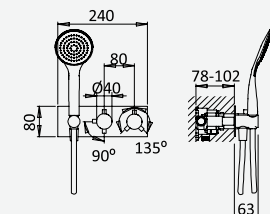

BRUMA AirEcoDrop

Sistema termostático embutido de duche com chuveiro de parede Ø230 mm em ABS e kit de chuveiro mão Emotion

Thermostatic concealed shower set with ABS shower head Ø230 mm and Emotion handshower set

Kit de douche thermostatique encastré avec douche de tête Ø230 mm en ABS et kit de douchette à main Emotion

Sistema de ducha termostático empotrado con alcachofa de ducha Ø230 mm en ABS y set de ducha de mano Emotion

cromado/chrome	138 590 1CR
satinox	138 590 1ST
night sky	138 590 1NS
pure white	138 590 1PW
graphite	138 590 1GT
morning mist	138 590 1MM
sunrise	138 590 1SR
sunset	138 590 1SS

6 l/m		
A+		
Ø200mm Latão	Brass/Laiton/Latón	
cromado/chrome	138 590 1ECR	
satinox	138 590 1EST	
night sky	138 590 1ENS	
pure white	138 590 1EPW	
graphite	138 590 1EGT	
morning mist	138 590 1EMM	
sunrise	138 590 1ESR	
sunset	138 590 1ESS	

Opção: Chuveiro fixo UltraThin com Ø250 mm em inox | Bicha de chuveiro Lux | Chuveiro mão EmotionSPA

Option: UltraThin Inox shower head Ø250 mm | Lux shower hose | Handshower EmotionSPA

Option: Douche de tête UltraThin Ø250 mm en inox | Flexible Lux | Douchette EmotionSPA

Opção: Alcachofa de ducha UltraThin Ø250 mm en inox | Flexo Lux | Ducha de mano EmotionSPA

cromado/chrome	138 590 2CR
satinox	138 590 2ST
night sky	138 590 2NS
pure white	138 590 2PW
graphite	138 590 2GT
morning mist	138 590 2MM
sunrise	138 590 2SR
sunset	138 590 2SS

6 l/m		
A+		
Ø200mm Latão	Brass/Laiton/Latón	
cromado/chrome	138 590 2ECR	
satinox	138 590 2EST	
night sky	138 590 2ENS	
pure white	138 590 2EPW	
graphite	138 590 2EGT	
morning mist	138 590 2EMM	
sunrise	138 590 2ESR	
sunset	138 590 2ESS	

Sistema termostático embutido de duche com chuveiro de tecto Ø230 mm em ABS e braço 100 mm, kit de chuveiro mão Emotion

Thermostatic concealed shower set with ABS shower head Ø230 mm with ceiling shower arm 100 mm, kit de douchette à main Emotion

Kit de douche thermostatique encastré avec douche de tête Ø230 mm en ABS avec bras vertical 100 mm, kit de douchette à main Emotion

Sistema de ducha termostático empotrado con alcachofa de ducha Ø230 mm en ABS, brazo de techo 100 mm y set de ducha de mano Emotion

cromado/chrome	138 600 1CR
satinox	138 600 1ST
night sky	138 600 1NS
pure white	138 600 1PW
graphite	138 600 1GT
morning mist	138 600 1MM
sunrise	138 600 1SR
sunset	138 600 1SS

6 l/m		
A+		
Ø200mm Latão	Brass/Laiton/Latón	
cromado/chrome	138 600 1ECR	
satinox	138 600 1EST	
night sky	138 600 1ENS	
pure white	138 600 1EPW	
graphite	138 600 1EGT	
morning mist	138 600 1EMM	
sunrise	138 600 1ESR	
sunset	138 600 1ESS	

Opção: Chuveiro fixo UltraThin com Ø250 mm em inox | Bicha de chuveiro Lux | Chuveiro mão EmotionSPA

Option: UltraThin Inox shower head Ø250 mm | Lux shower hose | Handshower EmotionSPA

Option: Douche de tête UltraThin Ø250 mm en inox | Flexible Lux | Douchette EmotionSPA

Opção: Alcachofa de ducha UltraThin Ø250 mm en inox | Flexo Lux | Ducha de mano EmotionSPA

cromado/chrome	138 600 2CR
satinox	138 600 2ST
night sky	138 600 2NS
pure white	138 600 2PW
graphite	138 600 2GT
morning mist	138 600 2MM
sunrise	138 600 2SR
sunset	138 600 2SS