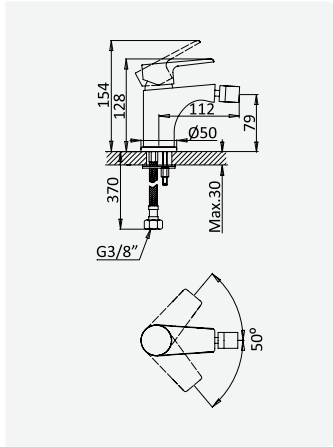

Monocomando de bidé

Bidet mixer

Mitigeur monocomande bidet

Monomando de bidé

cromado / chrome	181 020 1CR
satinox	181 020 1ST
night sky	181 020 1NS

Opção: Com válvula clic-clac 1 1/4" - Liz

Option: With push-open pop-up waste set 1 1/4" - Liz

Option: Avec clic-clac garniture de vidage 1 1/4" - Liz

Opción: Con desagüe clic-clac 1 1/4" - Liz

cromado / chrome	181 023 1CR
satinox	181 023 1ST
night sky	181 023 1NS