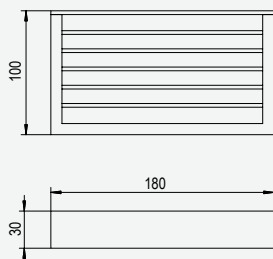

Saboneteira

Soap dish

Porte-savon

Jabonera

cromado / chrome	147 001 5CR
satinox	147 001 5ST
night sky	147 001 5NS
pure white	147 001 5PW
graphite	147 001 5GT
morning mist	147 001 5MM
sunrise	147 001 5SR
sunset	147 001 5SS
latão envelhecido / old brass	147 001 5LE
vieux laiton / latón viejo