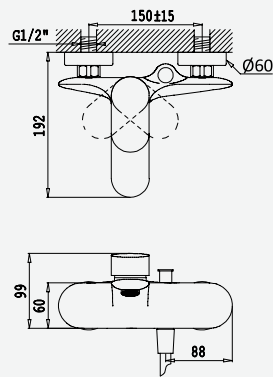

Monocomando de banheira

Single-lever bath/shower mixer

Mitigeur monocomande bain/douche

Monomando para baño y ducha

cromado / chrome	112 030 OCR
satinox	112 030 OST
night sky	112 030 ONS
pure white	112 030 OPW
graphite	112 030 OGT
morning mist	112 030 OMM
sunset	112 030 OSS

Bica de banheira, montagem à parede

Bath wall spout

Bec bain mural

Caño de bañera mural

cromado / chrome	145 645 1CR
satinox	145 645 1ST
night sky	145 645 1NS
pure white	145 645 1PW
graphite	145 645 1GT
morning mist	145 645 1MM
sunset	145 645 1SS