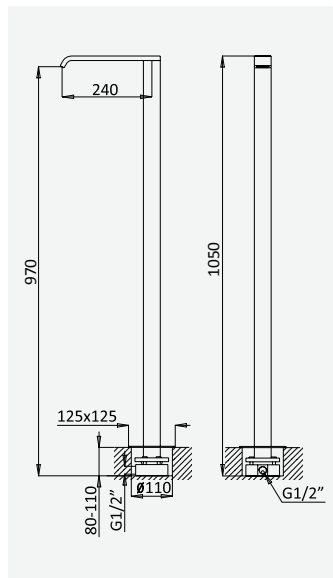

Bica de banheira, montagem ao chão

Bath spout, floor-mounted

Bec bain déverseur, montage au sol

Caño de bañera de pie

cromado / chrome	183 790 1CR
satinox	183 790 1ST
night sky	183 790 1NS
pure white	183 790 1PW
graphite	183 790 1GT
morning mist	183 790 1MM
sunrise	183 790 1SR
sunset	183 790 1SS