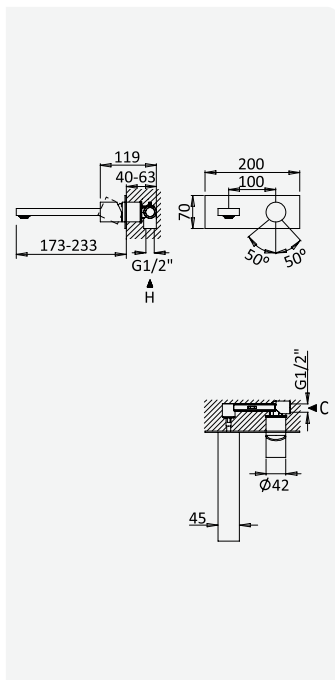

Monocomando de lavatório à parede, de espelho único - Bica flat com 230mm

Wall basin mixer with single escutcheon - Flat spout with 230mm

Mitigeur monocommande mural de rosace unique, pour lavabo - Bec flat avec 230mm

Monomando de lavabo mural de rosetón único - Caño flat con 230mm

	cromado / chrome	101 960 2CR
	satinox	101 960 2ST
	night sky	101 960 2NS
	pure white	101 960 2PW
	graphite	101 960 2GT
	morning mist	101 960 2MM
	sunrise	101 960 2SR
	sunset	101 960 2SS

Opção: Bica com 170mm

Option: Spout with 170mm

Option: Bec avec 170mm

Opción: Caño con 170mm

	cromado / chrome	101 960 1CR
	satinox	101 960 1ST
	night sky	101 960 1NS
	pure white	101 960 1PW
	graphite	101 960 1GT
	morning mist	101 960 1MM
	sunrise	101 960 1SR
	sunset	101 960 1SS

Monocomando de lavatório à parede, de espelho único - Bica flat com 230mm

Wall basin mixer with single escutcheon - Flat spout with 230mm

Mitigeur monocommande mural de rosace unique, pour lavabo - Bec flat avec 230mm

Monomando de lavabo mural de rosetón único - Caño flat con 230mm

	cromado / chrome	101 970 2CR
	satinox	101 970 2ST
	night sky	101 970 2NS
	pure white	101 970 2PW
	graphite	101 970 2GT
	morning mist	101 970 2MM
	sunrise	101 970 2SR
	sunset	101 970 2SS

Opção: Bica com 170mm

Option: Spout with 170mm

Option: Bec avec 170mm

Opción: Caño con 170mm

	cromado / chrome	101 970 1CR
	satinox	101 970 1ST
	night sky	101 970 1NS
	pure white	101 970 1PW
	graphite	101 970 1GT
	morning mist	101 970 1MM
	sunrise	101 970 1SR
	sunset	101 970 1SS

Monocomando de lavatório à parede, de espelho único - Bica com 230mm

Wall basin mixer with single escutcheon - Spout with 230mm

Mitigeur monocommande mural de rosace unique, pour lavabo - Bec avec 230mm

Monomando de lavabo mural de rosetón único - Caño con 230mm

	cromado / chrome	101 820 2CR
	satinox	101 820 2ST
	night sky	101 820 2NS
	pure white	101 820 2PW
	graphite	101 820 2GT
	morning mist	101 820 2MM
	sunrise	101 820 2SR
	sunset	101 820 2SS

Opção: Bica com 170mm

Option: Spout with 170mm

Option: Bec avec 170mm

Opción: Caño con 170mm

	cromado / chrome	101 830 2CR
	satinox	101 830 2ST
	night sky	101 830 2NS
	pure white	101 830 2PW
	graphite	101 830 2GT
	morning mist	101 830 2MM
	sunrise	101 830 2SR
	sunset	101 830 2SS