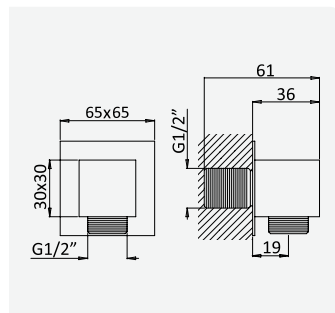

Curva de saída - Quadra

Shower outlet elbow - Quadra

Coude à encastrer - Quadra

Codo de salida - Quadra

chromado / chrome	145 590 4CR
satinox	145 590 4ST
night sky	145 590 4NS
pure white	145 590 4PW
graphite	145 590 4GT
morning mist	145 590 4MM
sunrise	145 590 4SR
sunset	145 590 4SS