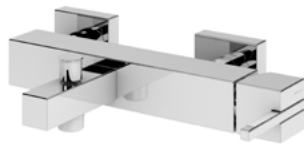

Monocomando de banheira

Single-lever bath/shower mixer

Mitigeur monocommande Bain/Douche

Monomando para baño y ducha

cromado / chrome	103 030 1CR
satinox	103 030 1ST
night sky	103 030 1NS
pure white	103 030 1PW
graphite	103 030 1GT
morning mist	103 030 1MM
sunrise	103 030 1SR
sunset	103 030 1SS

Monocomando de duche

Single-lever shower mixer

Mitigeur monocommande Douche

Monomando de ducha