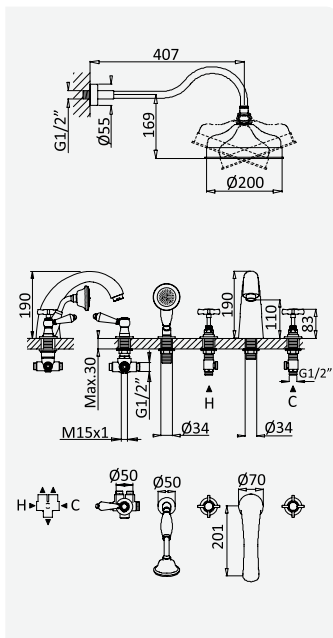

Misturadora de 5 furos de banheira, montagem à bancada

Deck-mounted 5-hole bath/shower mixer

Mélangeur Bain/Douche 5 trous

Bateria para baño y ducha de repisa

cromado / chrome	117 090 0CR
night sky	117 090 0NS
latão envelhecido / old brass	117 090 0LE
vieux laiton / latón viejo	117 090 0OR
ouro 24kt / gold 24kt / or 24kt / oro 24kt	117 090 0OR

Opção: Com 3 saídas

Option: With 3 outlets

Option: Avec 3 sorties

Opción: Con 3 salidas

cromado / chrome	117 110 1CR
night sky	117 110 1NS
latão envelhecido / old brass	117 110 1LE
vieux laiton / latón viejo	117 110 1OR
ouro 24kt / gold 24kt / or 24kt / oro 24kt	117 110 1OR

Sistema de escoamento com ligação para descarga - Elo

Integrated outlet for splash water - Elo

Bac de récupération des eaux de ruissellement - Elo

Sumidero y conexión al desagüe - Elo

cromado / chrome	161 001 2CR
night sky	161 001 2NS
latão envelhecido / old brass	161 001 2LE
vieux laiton / latón viejo	161 001 2OR
ouro 24kt / gold 24kt / or 24kt / oro 24kt	161 001 2OR

Misturadora de 5 furos de banheira, montagem à bancada, com chuveiro de parede Ø200 mm em latão

Deck-mounted 5-hole bath/shower mixer, with brass shower head Ø200 mm

Mitigeur Bain/Douche 5 trous, avec douche de Ø200 mm en laiton

Bateria para baño y ducha de repisa, con ducha de Ø200 mm en latón

cromado / chrome	117 511 1CR
night sky	117 511 1NS
latão envelhecido / old brass	117 511 1LE
vieux laiton / latón viejo	117 511 1OR
ouro 24kt / gold 24kt / or 24kt / oro 24kt	117 511 1OR

Sistema de escoamento com ligação para descarga - Elo

Integrated outlet for splash water - Elo

Bac de récupération des eaux de ruissellement - Elo

Sumidero y conexión al desagüe - Elo

cromado / chrome	161 001 2CR
night sky	161 001 2NS
latão envelhecido / old brass	161 001 2LE
vieux laiton / latón viejo	161 001 2OR
ouro 24kt / gold 24kt / or 24kt / oro 24kt	161 001 2OR