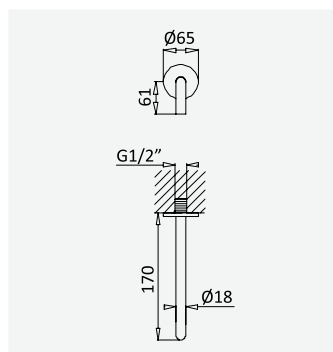

Bica de parede

Wall spout
Bec mural
Caño de pared

cromado / chrome

122 001 6CR