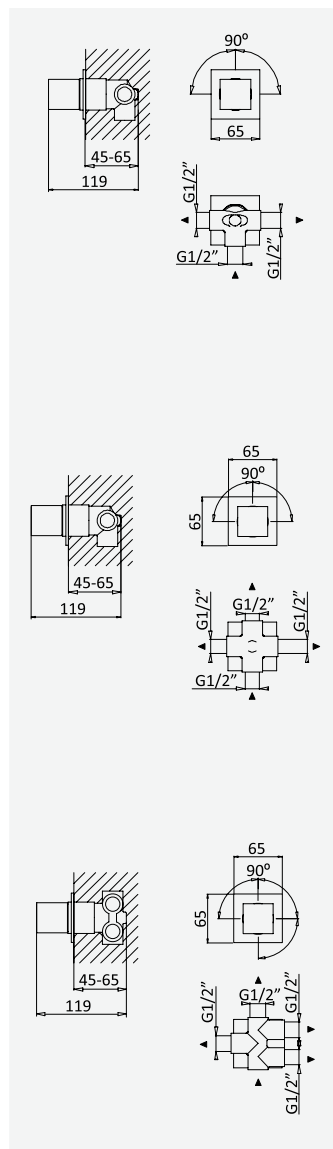

ES

Misturadora termostática embutida, com bica de banheira e chuveiro de mão Quadra

Thermostatic concealed mixer, with bath spout and handshower set Quadra

Mitigeur thermostatique encastré, avec bec de bain et kit de douchette à main Quadra

Mezclador termostático empotrable, con caño de bañera y set de ducha de mano Quadra

cromado / chrome	139 461 2CR
satinox	139 461 2ST
night sky	139 461 2NS
pure white	139 461 2PW
graphite	139 461 2GT
morning mist	139 461 2MM
sunrise	139 461 2SR
sunset	139 461 2SS

Misturadora termostática embutida, de 3 saídas, com bica de banheira e chuveiro de mão Quadra

Thermostatic concealed 3 outlets mixer, with bath spout and handshower set Quadra

Mitigeur thermostatique encastré de 3 sorties, avec bec de bain et kit de douchette à main Quadra

Mezclador termostático empotrable de 3 salidas, con caño de bañera y set de ducha de mano Quadra

cromado / chrome	139 471 2CR
satinox	139 471 2ST
night sky	139 471 2NS
pure white	139 471 2PW
graphite	139 471 2GT
morning mist	139 471 2MM
sunrise	139 471 2SR
sunset	139 471 2SS

Inversor com 2 saídas

Diverter with 2 outlets

Inverseur avec 2 sorties

Inversor con 2 salidas

cromado / chrome	102 170 2CR
satinox	102 170 2ST
night sky	102 170 2NS
pure white	102 170 2PW
graphite	102 170 2GT
morning mist	102 170 2MM
sunrise	102 170 2SR
sunset	102 170 2SS

Inversor com 3 saídas

Diverter with 3 outlets

Inverseur avec 3 sorties

Inversor con 3 salidas

cromado / chrome	102 180 2CR
satinox	102 180 2ST
night sky	102 180 2NS
pure white	102 180 2PW
graphite	102 180 2GT
morning mist	102 180 2MM
sunrise	102 180 2SR
sunset	102 180 2SS

Inversor com 4 saídas

Diverter with 4 outlets

Inverseur avec 4 sorties

Inversor con 4 salidas