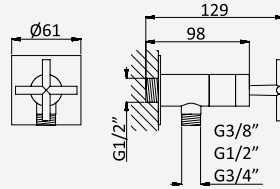

Torneira de esquadria 3/4" - Hera

3/4" angle tap with connection - Hera

Robinet d'équerre 3/4" - Hera

Llave de corte 3/4" - Hera

cromado / chrome	106 290 2CR
satinox	106 290 2ST
night sky	106 290 2NS
pure white	106 290 2PW
graphite	106 290 2GT
morning mist	106 290 2MM
sunset	106 290 2SS

Torneira de passagem 1/2" - Hera

Stop Valve 1/2" - Hera

Robinet d'arrêt 1/2" - Hera

Llave de paso 1/2" - Hera

cromado / chrome	106 300 0CR
satinox	106 300 0ST
night sky	106 300 0NS
pure white	106 300 0PW
graphite	106 300 0GT
morning mist	106 300 0MM
sunset	106 300 0SS

Opção: Com caixa de passagem

Option: With concealed body

Option: Avec partie encastrée

Opción: Con elemento empotrado

cromado / chrome	106 650 0CR
satinox	106 650 0ST
night sky	106 650 0NS
pure white	106 650 0PW
graphite	106 650 0GT
morning mist	106 650 0MM
sunset	106 650 0SS

Torneira de passagem 3/4" - Hera

Stop Valve 3/4" - Hera

Robinet d'arrêt 3/4" - Hera

Llave de paso 3/4" - Hera

cromado / chrome	106 310 0CR
satinox	106 310 0ST
night sky	106 310 0NS
pure white	106 310 0PW
graphite	106 310 0GT
morning mist	106 310 0MM
sunset	106 310 0SS

Opção: Com caixa de passagem

Option: With concealed body

Option: Avec partie encastrée

Opción: Con elemento empotrado

cromado / chrome	106 660 0CR
satinox	106 660 0ST
night sky	106 660 0NS
pure white	106 660 0PW
graphite	106 660 0GT
morning mist	106 660 0MM
sunset	106 660 0SS

HE