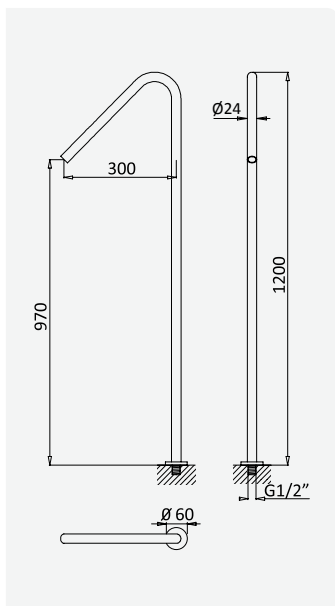

Bica de banheira, montagem ao chão

Bath spout, floor-mounted
Bec bain déverseur, montage au sol
Caño de bañera de pie

aço inox satinado / acero inox satinado
satin stainless steel /
acier inoxydable satiné **145 641 3IS**

X-A