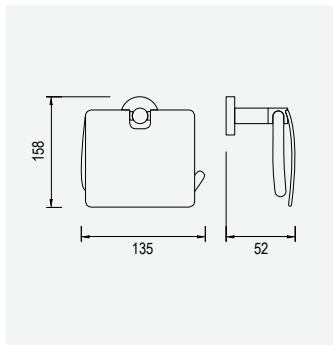

Porta rolos

Toilet roll holder

Porte-papier WC

Portarrollos

cromado / chrome

180 000 7CR