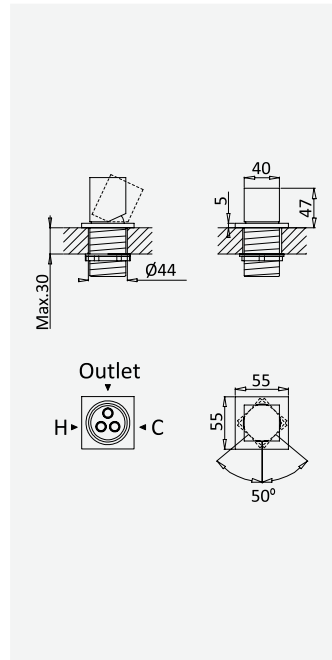

ES

Monocomando de montagem à bancada, com 1 saída

Deck-mounted single lever mixer, with 1 outlet

Mitigeur monocommande sur plan, avec 1 sortie

Mezclador monomando sobre encimera, con 1 salida

cromado / chrome	102 970 2CR
satinox	102 970 2ST
night sky	102 970 2NS
pure white	102 970 2PW
graphite	102 970 2GT
morning mist	102 970 2MM
sunrise	102 970 2SR
sunset	102 970 2SS

Opção: Manípulo 2

Option: Lever 2

Option: Poignée 2

Opción: Mando 2

cromado / chrome	102 970 1CR
satinox	102 970 1ST
night sky	102 970 1NS
pure white	102 970 1PW
graphite	102 970 1GT
morning mist	102 970 1MM
sunrise	102 970 1SR
sunset	102 970 1SS

Misturadora de 2 furos, montagem à bancada, com 1 saída

2 hole deck-mounted mixer, with 1 outlet

Mitigeur sur plan de 2 trous, avec 1 sortie

Mezclador bimando de repisa de 2 orificios, con 1 salida