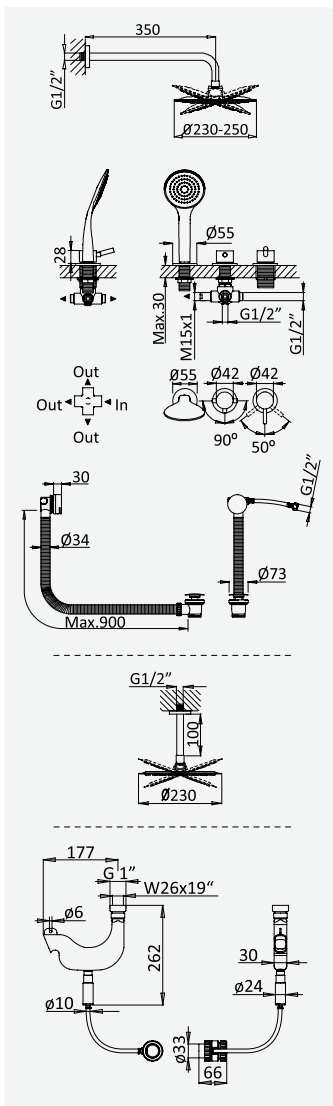

Deck-mounted bath-shower set with shower head Ø230 mm, Emotion handshower set and bath filler with waste and overflow

Kit de bain-douche sur plan avec douche de Ø230 mm, kit de douchette à main Emotion et garniture de vidage pour baignoire avec bec déverseur

Sistema para baño y ducha de repisa con ducha de Ø230 mm, set de ducha de mano Emotion y sistema de llenado y vaciado para bañeras

cromado/chrome	107 550 1CR
satinox	107 550 1ST
night sky	107 550 1NS
pure white	107 550 1PW
graphite	107 550 1GT
morning mist	107 550 1MM
sunrise	107 550 1SR
sunset	107 550 1SS

Opção: Chuveiro fixo de tecto Ø230 mm em ABS e braço 100 mm

Option: ABS shower head Ø230 mm with ceiling shower arm 100 mm

Option: Douche de tête Ø230 mm en ABS avec bras vertical 100 mm

Option: Alcachofa de ducha Ø230 mm en ABS con brazo de techo 100 mm

cromado/chrome	107 540 1CR
satinox	107 540 1ST
night sky	107 540 1NS
pure white	107 540 1PW
graphite	107 540 1GT
morning mist	107 540 1MM
sunrise	107 540 1SR
sunset	107 540 1SS

Sistema de escoamento com ligação para descarga - Elo

Integrated outlet for splash water - Elo

Bac de récupération des eaux de ruissellement - Elo

Sumidero y conexión al desagüe - Elo

cromado / chrome	161 001 2CR
satinox	161 001 2ST
night sky	161 001 2NS
pure white	161 001 2PW
graphite	161 001 2GT
morning mist	161 001 2MM
sunrise	161 001 2SR
sunset	161 001 2SS

BRUMA AirEcoDrop

LN