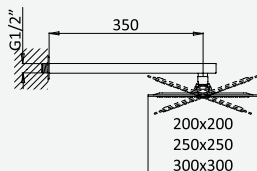

BRUMA AirEcoDrop