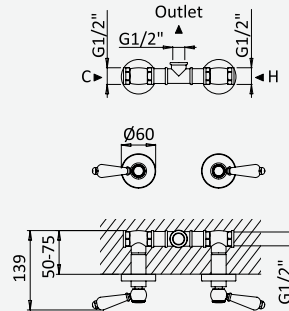

Misturadora embutida de 2 furos, com 1 saída

2 hole concealed mixer, with 1 outlet

Mélangeur encastré de 2 trous, avec 1 sortie

Mezclador bimando empotrable de 2 orificios, con 1 salida

cromado / chrome	118 120 0CR
night sky	118 120 0NS
latão envelhecido / old brass	118 120 0LE
vieux laiton / latón viejo	118 120 0OR
ouro 24kt / gold 24kt / or 24kt / oro 24kt	118 120 0OR