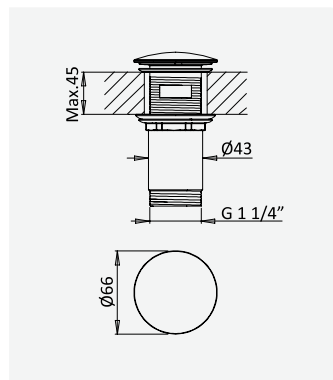

chromado / chrome	161 000 1CR
satinox	161 000 1ST
night sky	161 000 1NS
pure white	161 000 1PW
graphite	161 000 1GT
morning mist	161 000 1MM
sunrise	161 000 1SR
sunset	161 000 1SS

Sifão de 1 1/4" - Elo

Bottle trap, 1 1/4" - Elo

Siphon 1 1/4" - Elo

Sifón de lavabo 1 1/4" - Elo