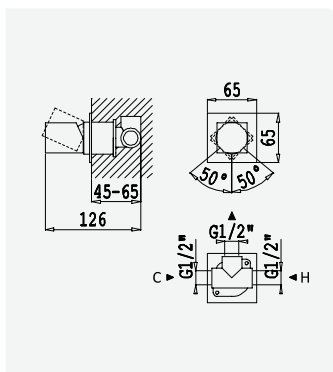

Monocomando embutido com 1 saída

Concealed single lever mixer with 1 outlet

Mitigeur monocommande encastré avec 1 sortie

Monomando empotrable con 1 salida

cromado / chrome	301 120 2CR
satinox	301 120 2ST
night sky	301 120 2NS
pure white	301 120 2PW
graphite	301 120 2GT
morning mist	301 120 2MM
sunrise	301 120 2SR
sunset	301 120 2SS