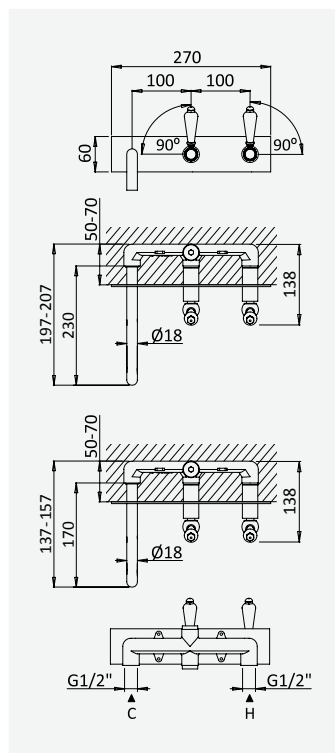

Misturadora de lavatório à parede com espelho. Bica com 230mm

Wall basin mixer with wall escutcheon. Spout with 230mm

Mélangeur mural avec rosace. Bec avec 230mm

Bateria de lavabo mural con rosetón. Caño con 230mm

cromado / chrome	118 210 OCR
night sky	118 210 ONS
latão envelhecido / old brass	118 210 OLE
vieux laitón / latón viejo	118 210 OOR
ouro 24kt / gold 24kt / or 24kt / oro 24kt	118 210 OOR

Opção: Bica com 170mm

Option: Spout with 170mm

Option: Bec avec 170mm

Opción: Caño con 170mm

cromado / chrome	118 230 OCR
night sky	118 230 ONS
latão envelhecido / old brass	118 230 OLE
vieux laitón / latón viejo	118 230 OOR
ouro 24kt / gold 24kt / or 24kt / oro 24kt	118 230 OOR