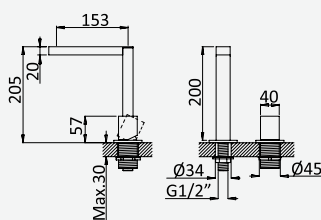

AD

Monocomando de lavatório

Basin mixer

Mitigeur monocommande lavabo

Monomando de lavabo

cromado / chrome	301 010 2CR
satinox	301 010 2ST
night sky	301 010 2NS
pure white	301 010 2PW
graphite	301 010 2GT
morning mist	301 010 2MM
sunrise	301 010 2SR
sunset	301 010 2SS

Opção: Com válvula clic-clac 1 1/4" - Quadra

Option: With push-open pop-up waste set 1 1/4" - Quadra

Option: Avec clic-clac garniture de vidage 1 1/4" - Quadra

Opción: Con desagüe clic-clac 1 1/4" - Quadra

cromado / chrome	301 014 2CR
satinox	301 014 2ST
night sky	301 014 2NS
pure white	301 014 2PW
graphite	301 014 2GT
morning mist	301 014 2MM
sunrise	301 014 2SR
sunset	301 014 2SS

Monocomando de lavatório, para lavatórios altos

Basin mixer for free-standing basins

Mitigeur lavabo version réhaussée

Monomando de lavabo con aumento

cromado / chrome	301 210 2CR
satinox	301 210 2ST
night sky	301 210 2NS
pure white	301 210 2PW
graphite	301 210 2GT
morning mist	301 210 2MM
sunrise	301 210 2SR
sunset	301 210 2SS

Opção: Com válvula clic-clac 1 1/4" - Quadra

Option: With push-open pop-up waste set 1 1/4" - Quadra

Option: Avec clic-clac garniture de vidage 1 1/4" - Quadra

Opción: Con desagüe clic-clac 1 1/4" - Quadra

cromado / chrome	301 214 2CR
satinox	301 214 2ST
night sky	301 214 2NS
pure white	301 214 2PW
graphite	301 214 2GT
morning mist	301 214 2MM
sunrise	301 214 2SR
sunset	301 214 2SS

Monocomando de lavatório 2 furos, montagem à bancada

Deck-mounted, 2 hole basin mixer

Mitigeur lavabo sur plan, 2 trous

Monomando de repisa para lavabo, de 2 orificios

cromado / chrome	301 780 1CR
satinox	301 780 1ST
night sky	301 780 1NS
pure white	301 780 1PW
graphite	301 780 1GT
morning mist	301 780 1MM
sunrise	301 780 1SR
sunset	301 780 1SS

Opção: Com válvula clic-clac 1 1/4" - Quadra

Option: With push-open pop-up waste set 1 1/4" - Quadra

Option: Avec clic-clac garniture de vidage 1 1/4" - Quadra

Opción: Con desagüe clic-clac 1 1/4" - Quadra

cromado / chrome	301 784 2CR
satinox	301 784 2ST
night sky	301 784 2NS
pure white	301 784 2PW
graphite	301 784 2GT
morning mist	301 784 2MM
sunrise	301 784 2SR
sunset	301 784 2SS