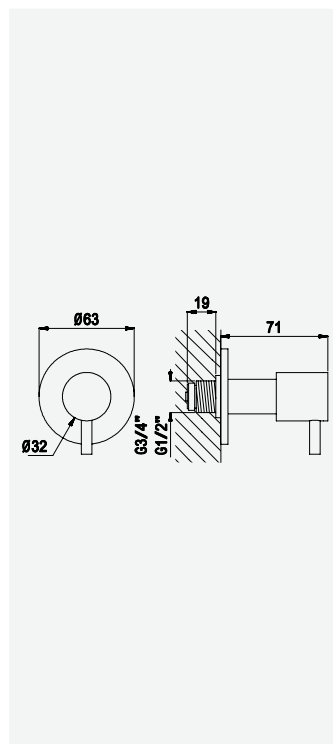

Torneira de esquadria 1/2" - Elo
1/2" angle tap with connection - Elo
Robinet d'équerre 1/2" - Elo
Llave de corte 1/2" - Elo

cromado / chrome	125 200 1CR
satinox	125 200 1ST
night sky	125 200 1NS

Torneira de esquadria 3/8" - Elo
3/8" angle tap with connection - Elo
Robinet d'équerre 3/8" - Elo
Llave de corte 3/8" - Elo