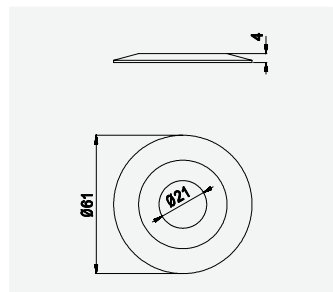

Florão - Latão

Escutcheon - Brass

Rosace de recouvrement - Laiton

Rosetón - Latón

cromado / chrome

156 744 5CR

Espelho 1/2" - Aço Inox

Escutcheon 1/2" - Inox