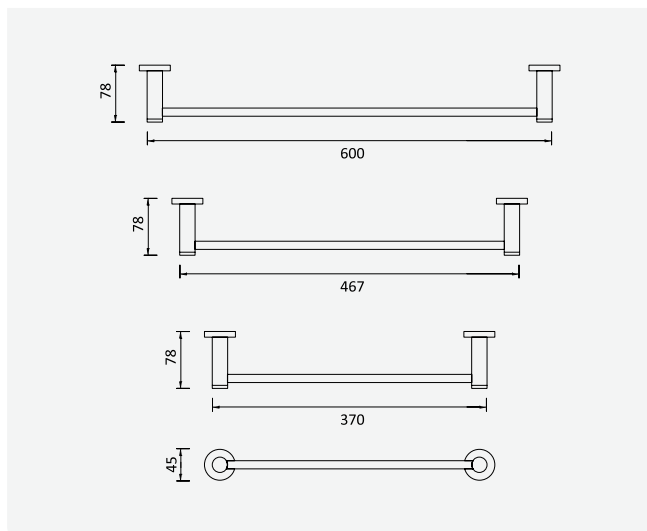

Toalheiro de barra 600mm

Towel rail 600mm

Barre porte-serviette 600mm

Toallero 600mm

cromado / chrome

180 000 0CR

Toalheiro de barra 500mm

Towel rail 500mm

Barre porte-serviette 500mm

Toallero 500mm

cromado / chrome

180 000 1CR

Toalheiro de barra 300mm

Towel rail 300mm

Barre porte-serviette 300mm

Toallero 300mm

cromado / chrome

180 000 2CR