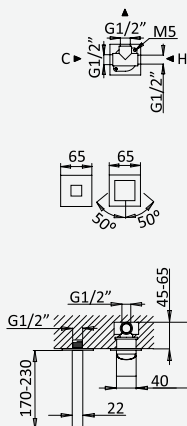

Monocomando de lavatório à parede, de espelho único vertical - Bica com 230mm

Wall basin mixer with vertical single escutcheon - Spout with 230mm

Mitigeur monocommande mural de rosace verticale unique, pour lavabo - Bec avec 230mm

Monomando de lavabo mural de rosetón vertical único - Caño con 230mm

cromado / chrome	102 930 2CR
satinox	102 930 2ST
night sky	102 930 2NS
pure white	102 930 2PW
graphite	102 930 2GT
morning mist	102 930 2MM
sunrise	102 930 2SR
sunset	102 930 2SS

Opção: Bica com 170mm

Option: Spout with 170mm

Option: Bec avec 170mm

Opción: Caño con 170mm

cromado / chrome	102 940 2CR
satinox	102 940 2ST
night sky	102 940 2NS
pure white	102 940 2PW
graphite	102 940 2GT
morning mist	102 940 2MM
sunrise	102 940 2SR
sunset	102 940 2SS

Monocomando de lavatório à parede, de espelho único vertical - Bica com 230mm

Wall basin mixer with vertical single escutcheon - Spout with 230mm

Mitigeur monocommande mural de rosace verticale unique, pour lavabo - Bec avec 230mm

Monomando de lavabo mural de rosetón vertical único - Caño con 230mm

cromado / chrome	102 930 1CR
satinox	102 930 1ST
night sky	102 930 1NS
pure white	102 930 1PW
graphite	102 930 1GT
morning mist	102 930 1MM
sunrise	102 930 1SR
sunset	102 930 1SS

Opção: Bica com 170mm

Option: Spout with 170mm

Option: Bec avec 170mm

Opción: Caño con 170mm

cromado / chrome	102 940 1CR
satinox	102 940 1ST
night sky	102 940 1NS
pure white	102 940 1PW
graphite	102 940 1GT
morning mist	102 940 1MM
sunrise	102 940 1SR
sunset	102 940 1SS

Monocomando de lavatório à parede, com 2 furos - Bica com 230mm

2 hole wall basin mixer - Spout with 230mm

Mitigeur monocommande mural de 2 trous, pour lavabo - Bec avec 230mm

Monomando de lavabo mural de 2 orificios - Caño con 230mm