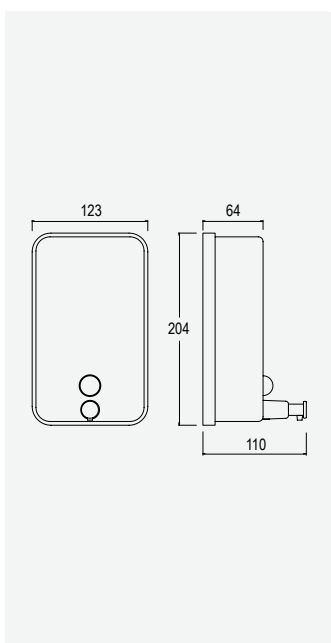

Doseador de sabão líquido de fixação à parede - 1 Lt.

Liquid soap dispenser, wall mounted - 1 Lt.

Distributeur de savon liquide mural - 1 Lt.

Dosificador de jabón líquido de fijación mural - 1 Lt.

aço inox satinado / acero inox satinado
satin stainless steel / acier inoxydable satiné **150 201 0IS**

Doseador de sabão líquido de fixação à parede com depósito interior em PVC - 1 Lt.

Liquid soap dispenser, wall mounted. With PVC inner tank - 1 Lt.

Distributeur de savon liquide mural. Avec réservoir intérieur en PVC - 1 Lt.

Dosificador de jabón líquido de fijación mural. Con depósito interior de PVC - 1 Lt.

aço inox satinado / acero inox satinado
satin stainless steel / acier inoxydable satiné **150 401 0IS**