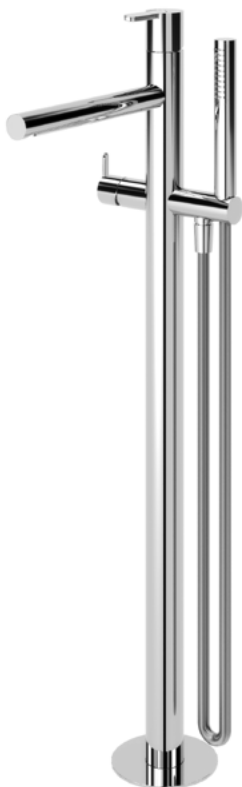

Monocomando de banheira e duche, montagem ao chão

Single-lever bath/shower mixer, floor-mounted

Mitigeur monocommande Bain/Douche, montage au sol

Monomando para baño y ducha de pie

chromado / chrome	167 980 1CR
satinox	167 980 1ST
night sky	167 980 1NS
pure white	167 980 1PW
graphite	167 980 1GT
morning mist	167 980 1MM
sunrise	167 980 1SR
sunset	167 980 1SS