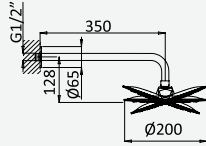

Sistema embutido de duche com chuveiro de parede Ø200 mm e kit de chuveiro mão. 2 furos

Concealed shower set with shower head Ø200 mm and handshower set. 2 holes

Kit de douche encastré avec douche de tête Ø200 mm et kit de douchette à main. 2 trous

Sistema de ducha empotrado con alcachofa de ducha Ø200 mm y set de ducha de mano. 2 orificios

aço inox satinado / acero inox satinado
satin stainless steel /
acier inoxydable satiné **186 761 61S**

Opção: Chuveiro fixo de tecto Ø200 mm e braço 100 mm

Option: Shower head Ø200 mm with ceiling shower arm 100 mm

Option: Douche de tête Ø200 mm avec bras vertical 100 mm

Opción: Alcachofa de ducha Ø200 mm con brazo de techo 100 mm

aço inox satinado /
acero inox satinado /
satin stainless steel /
acier inoxydable satiné **186 561 61S**

X-A

Sistema embutido de duche com chuveiro de parede Ø200 mm e kit de chuveiro mão. 3 furos

Concealed shower set with shower head Ø200 mm and handshower set. 3 holes

Kit de douche encastré avec douche de tête Ø200 mm en et kit de douchette à main. 3 trous

Sistema de ducha empotrado con alcachofa de ducha Ø200 mm y set de ducha de mano. 3 orificios

aço inox satinado / acero inox satinado
satin stainless steel /
acier inoxydable satiné **186 761 71S**

Opção: Chuveiro fixo de tecto Ø200 mm e braço 100 mm

Option: Shower head Ø200 mm with ceiling shower arm 100 mm

Option: Douche de tête Ø200 mm avec bras vertical 100 mm

Opción: Alcachofa de ducha Ø200 mm con brazo de techo 100 mm

aço inox satinado /
acero inox satinado /
satin stainless steel /
acier inoxydable satiné **186 561 71S**