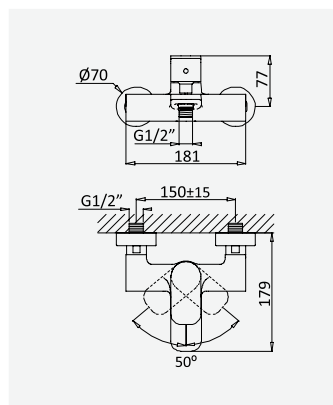

Monocomando de lavatório

Basin mixer

Mitigeur monocommande Lavabo

Monomando de lavabo

cromado / chrome	175 010 1CR
satinox	175 010 1ST
night sky	175 010 1NS

Opção: Com válvula clic-clac 1 1/4" - Liz

Option: With push-open pop-up waste set 1 1/4" - Liz

Option: Avec clic-clac garniture de vidage 1 1/4" - Liz

Opción: Con desagüe clic-clac 1 1/4" - Liz

cromado / chrome	175 013 1CR
satinox	175 013 1ST
night sky	175 013 1NS

Monocomando de lavatório à parede, de espelho único

Wall basin mixer with single escutcheon

Mitigeur monocommande mural de rosace unique, pour lavabo

Monomando de lavabo mural de rosetón único

cromado / chrome	175 060 1CR
satinox	175 060 1ST
night sky	175 060 1NS

Opção: Com válvula clic-clac 1 1/4" - Liz

Option: With push-open pop-up waste set 1 1/4" - Liz

Option: Avec clic-clac garniture de vidage 1 1/4" - Liz

Opción: Con desagüe clic-clac 1 1/4" - Liz

cromado / chrome	175 063 1CR
satinox	175 063 1ST
night sky	175 063 1NS

Monocomando de bidé

Bidet mixer

Mitigeur monocommande bidet

Monomando de bidé

cromado / chrome	175 020 1CR
satinox	175 020 1ST
night sky	175 020 1NS

Opção: Com válvula clic-clac 1 1/4" - Liz

Option: With push-open pop-up waste set 1 1/4" - Liz

Option: Avec clic-clac garniture de vidage 1 1/4" - Liz

Opción: Con desagüe clic-clac 1 1/4" - Liz

cromado / chrome	175 023 1CR
satinox	175 023 1ST
night sky	175 023 1NS

Monocomando de banheira

Single-lever bath/shower mixer

Mitigeur monocommande Bain/Douche

Monomando para baño y ducha

cromado / chrome	175 030 1CR
satinox	175 030 1ST
night sky	175 030 1NS

NG