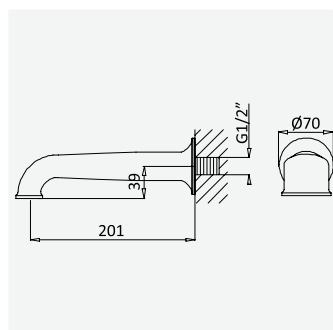

Bica de banheira, montagem à parede - Elite

Bath wall spout - Elite

Bec bain mural - Elite

Caño de bañera mural - Elite

cromado / chrome	145 640 9CR
night sky	145 640 9NS
latão envelhecido / old brass	145 640 9LE
vieux laiton / latón viejo	145 640 9OR
ouro 24kt / gold 24kt / or 24kt / oro 24kt	145 640 9OR