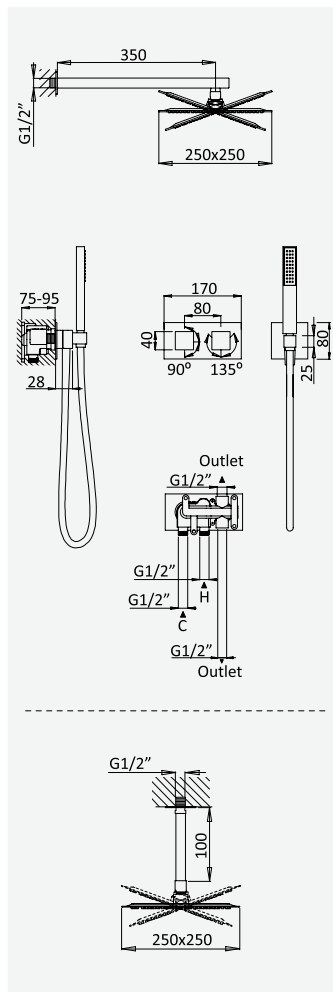

BRUMA AirEcoDrop

Sistema embutido de duche termostático com chuveiro de parede 250x250 mm em inox e kit de chuveiro mão QuadraIN - Celsius

Thermostatic concealed shower set with inox shower head 250x250 mm and QuadraIN handshower set - Celsius

Kit de douche thermostatique encastré avec douche de tête 250x250 mm en inox et kit de douchette à main QuadraIN - Celsius

Sistema de ducha termostático empotrado con alcachofa de ducha 250x250 mm en inox y set de ducha de mano QuadraIN - Celsius

cromado / chrome	185 780 2CR
satinox	185 780 2ST
night sky	185 780 2NS
pure white	185 780 2PW
graphite	185 780 2GT
morning mist	185 780 2MM
sunrise	185 780 2SR
sunset	185 780 2SS

Opção: Chuveiro fixo de tecto 250x250 mm em inox e braço 100 mm

Option: Inox shower head 250x250 mm with ceiling shower arm 100 mm

Option: Douche de tête 250x250 mm en inox avec bras vertical 100 mm

Opción: Alcachofa de ducha 250x250 mm en inox con brazo de techo 100 mm

cromado / chrome	185 560 2CR
satinox	185 560 2ST
night sky	185 560 2NS
pure white	185 560 2PW
graphite	185 560 2GT
morning mist	185 560 2MM
sunrise	185 560 2SR
sunset	185 560 2SS