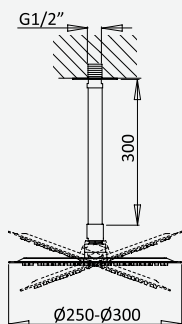

BRUMA AirEcoDrop

Chuveiro fixo de tecto Ø250 mm em inox e braço 300 mm
Inox shower head Ø250 mm with ceiling shower arm 300 mm
Douche de tête Ø250 mm en inox avec bras vertical 300mm
Alcachofa de ducha Ø250 mm en inox con brazo de techo 300mm