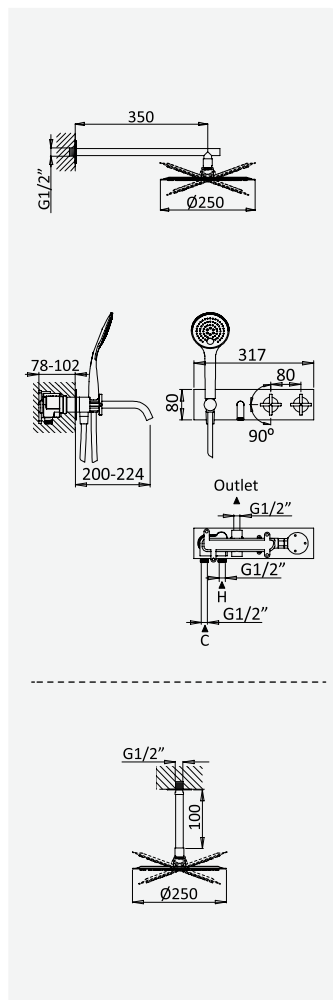

Sistema termostático embutido de banheira com chuveiro de parede Ø250 mm, kit de chuveiro mão EmotionSPA e bica de banheira

Thermostatic concealed bath-shower set with shower head Ø250 mm, EmotionSPA handshower set and bath spout

Kit de bain-douche thermostatique encastré avec douche de tête Ø250 mm, kit de douchette à main EmotionSPA et bec de bain

Sistema de baño y ducha termostático empotrado con alcachofa de ducha Ø250 mm, set de ducha de mano EmotionSPA y caño de bañera

cromado / chrome	106 593 1CR
satinox	106 593 1ST
night sky	106 593 1NS
pure white	106 593 1PW
graphite	106 593 1GT
morning mist	106 593 1MM
sunset	106 593 1SS

Opção: Chuveiro fixo de tecto Ø250 mm em inox e braço 100 mm

Option: Inox shower head Ø250 mm with ceiling shower arm 100 mm

Option: Douche de tête Ø250 mm en inox avec bras vertical 100 mm

Opción: Alcachofa de ducha Ø250 mm en inox con brazo de techo 100 mm

cromado / chrome	106 603 1CR
satinox	106 603 1ST
night sky	106 603 1NS
pure white	106 603 1PW
graphite	106 603 1GT
morning mist	106 603 1MM
sunset	106 603 1SS