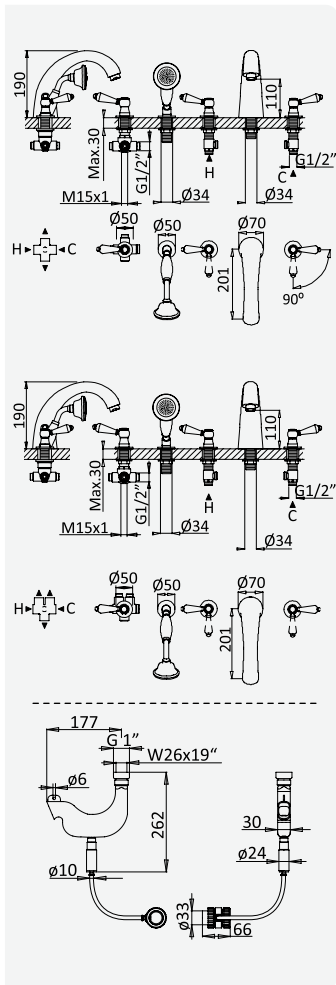

Misturadora de 5 furos de banheira, montagem à bancada

Deck-mounted 5-hole bath/shower mixer

Mélangeur Bain/Douche 5 trous

Bateria para baño y ducha de repisa

cromado / chrome	118 090 0CR
night sky	118 090 0NS
latão envelhecido / old brass	118 090 0LE
vieux laiton / latón viejo	118 090 0OR
ouro 24kt / gold 24kt / or 24kt / oro 24kt	118 090 0OR

Opção: Com 3 saídas

Option: With 3 outlets

Option: Avec 3 sorties

Opción: Con 3 salidas

cromado / chrome	118 110 1CR
night sky	118 110 1NS
latão envelhecido / old brass	118 110 1LE
vieux laiton / latón viejo	118 110 1OR
ouro 24kt / gold 24kt / or 24kt / oro 24kt	118 110 1OR

Sistema de escoamento com ligação para descarga - Elo

Integrated outlet for splash water - Elo

Bac de récupération des eaux de ruissellement - Elo

Sumidero y conexión al desagüe - Elo

cromado / chrome	161 001 2CR
night sky	161 001 2NS
latão envelhecido / old brass	161 001 2LE
vieux laiton / latón viejo	161 001 2OR
ouro 24kt / gold 24kt / or 24kt / oro 24kt	161 001 2OR

Misturadora de 5 furos de banheira, montagem à bancada, com chuveiro de parede Ø200 mm em latão

Deck-mounted 5-hole bath/shower mixer, with brass shower head Ø200 mm

Mitigeur Bain/Douche 5 trous, avec douche de Ø200 mm en laiton

Bateria para baño y ducha de repisa, con ducha de Ø200 mm en latón

cromado / chrome	118 511 1CR
night sky	118 511 1NS
latão envelhecido / old brass	118 511 1LE
vieux laiton / latón viejo	118 511 1OR
ouro 24kt / gold 24kt / or 24kt / oro 24kt	118 511 1OR

Sistema de escoamento com ligação para descarga - Elo

Integrated outlet for splash water - Elo

Bac de récupération des eaux de ruissellement - Elo

Sumidero y conexión al desagüe - Elo

cromado / chrome	161 001 2CR
night sky	161 001 2NS
latão envelhecido / old brass	161 001 2LE
vieux laiton / latón viejo	161 001 2OR
ouro 24kt / gold 24kt / or 24kt / oro 24kt	161 001 2OR