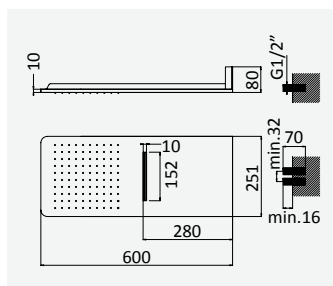

Chuveiro fixo de parede com braço - 2 entradas de água - Line Cascade

Shower head with shower arm - 2 water inlets - Line Cascade

Douche de tête avec bras - 2 entrées d'eau - Line Cascade

Alcachofa de ducha con brazo mural - 2 entradas de agua - Line Cascade

cromado / chrome	145 523 0CR
satinox	145 523 0ST
night sky	145 523 0NS
pure white	145 523 0PW
graphite	145 523 0GT
morning mist	145 523 0MM