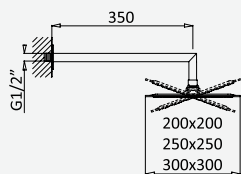

BRUMA AirEcoDrop

Sistema embutido de duche com chuveiro de parede 200x200 mm em inox

Concealed shower set with inox shower head 200x200 mm

Kit de douche encastré avec douche de tête 200x200 mm, en inox

Sistema de ducha empotrado con alcachofa de ducha 200x200 mm, en inox

cromado / chrome	182 760 1CR
satinox	182 760 1ST
night sky	182 760 1NS
pure white	182 760 1PW
graphite	182 760 1GT
morning mist	182 760 1MM
sunset	182 760 1SS

Opção: Chuveiro fixo UltraThin com 250x250 mm em inox

Option: UltraThin Inox shower head 250x250 mm

Option: Douche de tête UltraThin 250x250 mm en inox

Opción: Alcachofa de ducha UltraThin 250x250 mm en inox

cromado / chrome	182 760 3CR
satinox	182 760 3ST
night sky	182 760 3NS
pure white	182 760 3PW
graphite	182 760 3GT
morning mist	182 760 3MM
sunset	182 760 3SS

Opção: Chuveiro fixo UltraThin com 300x300 mm em inox

Option: UltraThin Inox shower head 300x300 mm

Option: Douche de tête UltraThin 300x300 mm en inox

Opción: Alcachofa de ducha UltraThin 300x300 mm en inox

cromado / chrome	182 760 4CR
satinox	182 760 4ST
night sky	182 760 4NS
pure white	182 760 4PW
graphite	182 760 4GT
morning mist	182 760 4MM
sunset	182 760 4SS