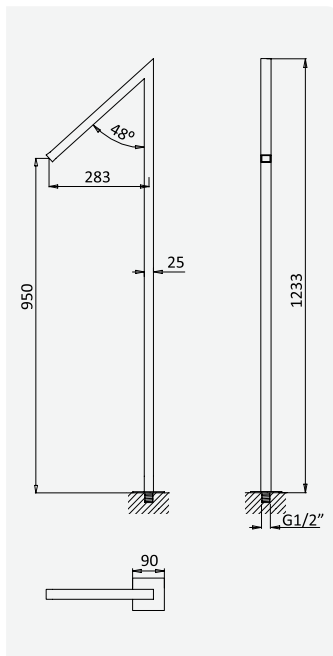

Bica de lavatório, montagem ao chão

Basin spout, floor-mounted

Bec pour lavabo, montage au sol

Caño de lavabo de pie

cromado / chrome	145 660 1CR
satinox	145 660 1ST
night sky	145 660 1NS
pure white	145 660 1PW
graphite	145 660 1GT
morning mist	145 660 1MM
sunrise	145 660 1SR
sunset	145 660 1SS