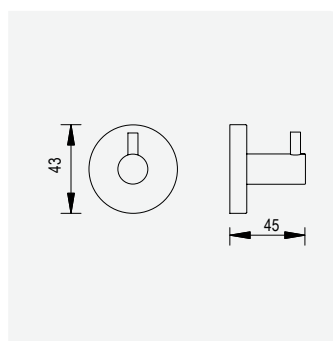

Cabide

Robe hook
Patère murale
Colgador

aço inox satinado / acero inox satinado
 satin stainless steel /
 acier inoxydable satiné **133 001 0IS**

Porta rolos
Toilet roll holder
Porte-papier WC
Portarrollos