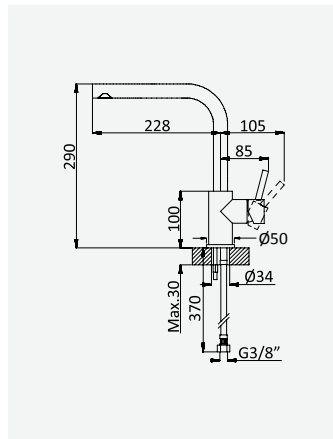

Monocomando de lava loiça, bica giratória - Basil

Sink mixer, swivel spout - Basil

Mitigeur monocommande, bec mobile - Basil

Monomando de fregadero, caño giratorio - Basil

cromado / chrome	107 052 4CR
satinox	107 052 4ST
night sky	107 052 4NS
pure white	107 052 4PW
graphite	107 052 4GT
morning mist	107 052 4MM
sunrise	107 052 4SR
sunset	107 052 4SS