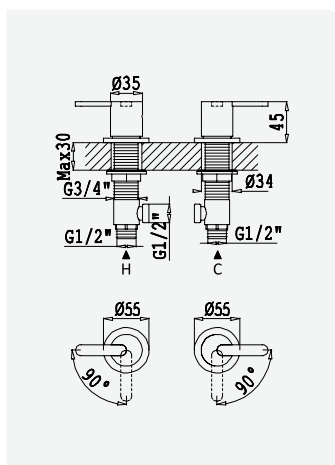

Misturadora de 2 furos, montagem à bancada, com 1 saída

2 hole deck-mounted mixer, with 1 outlet

Mitigeur sur plan de 2 trous, avec 1 sortie

Mezclador bimando de repisa de 2 orificios, con 1 salida

aço inox satinado / acero inox satinado
satin stainless steel /
acier inoxydable satiné

186 960 1IS