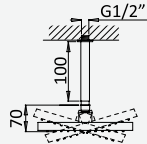

Opção: Chuveiro fixo de 300 x 300 mm em latão

Option: Brass shower head 300 x 300 mm

Option: Douche de tête 300 x 300 mm en laiton

Opción: Alcachofa de ducha 300 x 300 mm en latón

cromado / chrome	145 530 2CR
satinox	145 530 2ST
night sky	145 530 2NS
pure white	145 530 2PW
graphite	145 530 2GT
morning mist	145 530 2MM
sunrise	145 530 2SR
sunset	145 530 2SS

Chuveiro fixo de tecto 200 x 200 mm em latão e braço 300 mm

Brass shower head 200 x 200 mm with ceiling shower arm 300 mm

Douche de tête 200 x 200 mm en laiton avec bras vertical 300mm

Alcachofa de ducha 200 x 200 mm en latón con brazo de techo 300mm

cromado / chrome	145 533 9CR
satinox	145 533 9ST
night sky	145 533 9NS
pure white	145 533 9PW
graphite	145 533 9GT
morning mist	145 533 9MM
sunrise	145 533 9SR
sunset	145 533 9SS

Opção: Chuveiro fixo de 250 x 250 mm em latão

Option: Brass shower head 250 x 250 mm

Option: Douche de tête 250 x 250 mm en laiton

Opción: Alcachofa de ducha 250 x 250 mm en latón

cromado / chrome	145 535 6CR
satinox	145 535 6ST
night sky	145 535 6NS
pure white	145 535 6PW
graphite	145 535 6GT
morning mist	145 535 6MM
sunrise	145 535 6SR
sunset	145 535 6SS

Opção: Chuveiro fixo de 300 x 300 mm em latão

Option: Brass shower head 300 x 300 mm

Option: Douche de tête 300 x 300 mm en laiton

Opción: Alcachofa de ducha 300 x 300 mm en latón

cromado / chrome	145 530 3CR
satinox	145 530 3ST
night sky	145 530 3NS
pure white	145 530 3PW
graphite	145 530 3GT
morning mist	145 530 3MM
sunrise	145 530 3SR
sunset	145 530 3SS