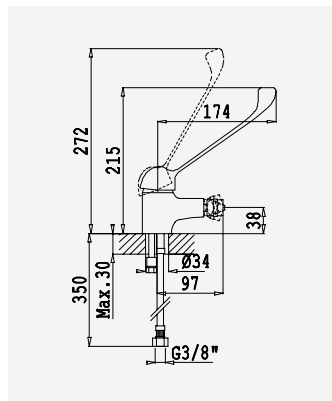

Monocomando de Bidé, manípulo hospitalar - Mustang

Bidet mixer, long lever handle - Mustang
Mitigeur monocommande bidet, levier rallongé - Mustang
Monomando de Bidé, mando largo - Mustang

cromado / chrome 124 020 2CR

Opção: Com válvula automática 1 1/4" - Liz

Option: With pop-up waste set 1 1/4" - Liz
Option: Avec garniture de vidage 1 1/4" - Liz
Opción: Com vaciador automático 1 1/4" - Liz

cromado / chrome 124 022 2CR