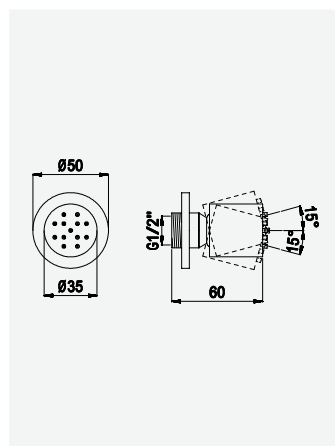

Chuveiro lateral - UniElo

Side shower - UniElo

Douchette latérale orientable - UniElo

Ducha lateral - UniElo

cromado / chrome	145 560 3CR
satinox	145 560 3ST
night sky	145 560 3NS
pure white	145 560 3PW
graphite	145 560 3GT
morning mist	145 560 3MM
sunrise	145 560 3SR
sunset	145 560 3SS