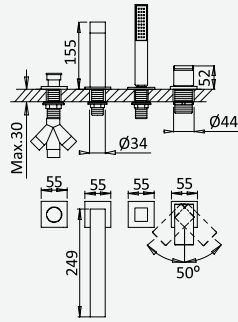

BRUMA AirEcoDrop

Monocomando de 4 furos para banheira, montagem à bancada

Deck-mounted 4-hole single-lever bath/shower mixer

Mitigeur monocommande Bain/Douche 4 trous

Monomando para baño y ducha de repisa

cromado / chrome	182 330 1CR
satinox	182 330 1ST
night sky	182 330 1NS
pure white	182 330 1PW
graphite	182 330 1GT
morning mist	182 330 1MM
sunset	182 330 1SS

Opção: Com 3 saídas

Option: With 3 outlets

Option: Avec 3 sorties

Option: Con 3 salidas

cromado / chrome	182 332 1CR
satinox	182 332 1ST
night sky	182 332 1NS
pure white	182 332 1PW
graphite	182 332 1GT
morning mist	182 332 1MM
sunset	182 332 1SS

Sistema de escoamento com ligação para descarga - Quadra

Integrated outlet for splash water - Quadra

Bac de récupération des eaux de ruissellement - Quadra

Sumidero y conexión al desagüe - Quadra

cromado / chrome	161 001 8CR
satinox	161 001 8ST
night sky	161 001 8NS
pure white	161 001 8PW
graphite	161 001 8GT
morning mist	161 001 8MM
sunset	161 001 8SS

Monocomando de 4 furos de banheira, montagem à bancada, com chuveiro de parede 250x250 mm em Inox UltraThin

Deck-mounted 4-hole single-lever bath/shower mixer, with shower head 250x250 mm in UltraThin Inox

Mitigeur monocommande Bain/Douche 4 trous, avec douche de 250x250 mm en Inox UltraThin

Monomando para baño y ducha de repisa, con ducha de 250x250 mm en Inox UltraThin

cromado / chrome	182 511 1CR
satinox	182 511 1ST
night sky	182 511 1NS
pure white	182 511 1PW
graphite	182 511 1GT
morning mist	182 511 1MM
sunset	182 511 1SS

Opção: Chuveiro fixo de tecto 250x250 mm em Inox UltraThin e braço 100 mm

Option: Inox UltraThin shower head 250x250 mm with ceiling shower arm 100 mm

Option: Douche de tête 250x250 mm en Inox UltraThin avec bras vertical 100 mm

Option: Alcachofa de ducha 250x250 mm en Inox UltraThin con brazo de techo 100 mm