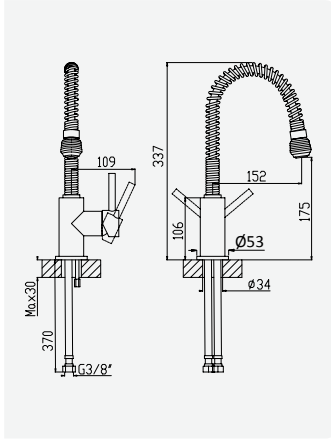

Monocomando de lava loiça com mola - Mentha

Sink mixer, spring spout - Mentha

Mitigeur monocommande, bec avec ressort - Mentha

Monomando de fregadero, caño con muelle - Mentha

cromado / chrome

122 000 1CR