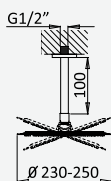

BRUMA AirEcoDrop