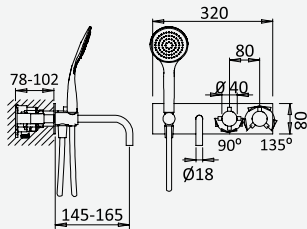

Sistema de baño y ducha termostático empotrado con alcachofa de ducha Ø230 mm, en ABS, set de ducha de mano Emotion y caño de bañera - Elo

cromado / chrome	138 310 1CR
satinox	138 310 1ST
night sky	138 310 1NS
pure white	138 310 1PW
graphite	138 310 1GT
morning mist	138 310 1MM
sunrise	138 310 1SR
sunset	138 310 1SS

Opção: Chuveiro fixo UltraThin com Ø250 mm em inox | Bicha de chuveiro Lux | Chuveiro mão EmotionSPA

Option: UltraThin Inox shower head Ø250 mm | Lux shower hose | Handshower EmotionSPA

Option: Douche de tête UltraThin Ø250 mm en inox | Flexible Lux | Douchette EmotionSPA

Option: Alcachofa de ducha UltraThin Ø250 mm en inox | Flexo Lux | Ducha de mano EmotionSPA

cromado/chrome	138 310 2CR
satinox	138 310 2ST
night sky	138 310 2NS
pure white	138 310 2PW
graphite	138 310 2GT
morning mist	138 310 2MM
sunrise	138 310 2SR
sunset	138 310 2SS

Opção: Chuveiro fixo UltraThin com Ø300 mm em inox | Bicha de chuveiro Lux | Chuveiro mão EmotionSPA

Option: UltraThin Inox shower head Ø300 mm | Lux shower hose | Handshower EmotionSPA

Option: Douche de tête UltraThin Ø300 mm en inox | Flexible Lux | Douchette EmotionSPA

Option: Alcachofa de ducha UltraThin Ø300 mm en inox | Flexo Lux | Ducha de mano EmotionSPA

cromado/chrome	138 310 3CR
satinox	138 310 3ST
night sky	138 310 3NS
pure white	138 310 3PW
graphite	138 310 3GT
morning mist	138 310 3MM
sunrise	138 310 3SR
sunset	138 310 3SS