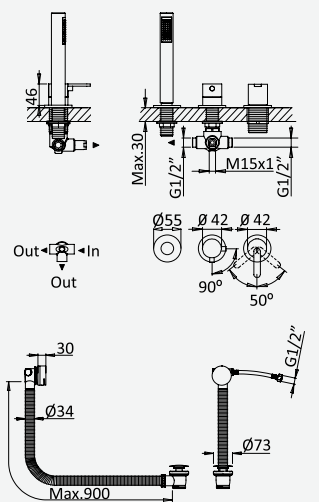

BRUMA AirEcoDrop

Sistema de banheira, montagem à bancada, com chuveiro mão Elo e válvula com bica de enchimento para banheira

Deck-mounted bath-shower set with Elo handshower and bath filler with waste and overflow

Kit de bain-douche sur plan avec douchette à main Elo et garniture de vidage pour baignoire avec bec déverseur

Sistema para baño y ducha de repisa con ducha de mano Elo y sistema de llenado y vaciado para bañeras

cromado / chrome	167 521 1CR
satinox	167 521 1ST
night sky	167 521 1NS
pure white	167 521 1PW
graphite	167 521 1GT
morning mist	167 521 1MM
sunrise	167 521 1SR
sunset	167 521 1SS

Sistema de escoamento com ligação para descarga - Elo

Integrated outlet for splash water - Elo

Bac de récupération des eaux de ruissellement - Elo

Sumidero y conexión al desagüe - Elo

cromado / chrome	161 001 2CR
satinox	161 001 2ST
night sky	161 001 2NS
pure white	161 001 2PW
graphite	161 001 2GT
morning mist	161 001 2MM
sunrise	161 001 2SR
sunset	161 001 2SS

Sistema de banheira, montagem à bancada, com chuveiro de parede Ø230 mm, chuveiro mão Elo e válvula com bica de enchimento para banheira

Deck-mounted bath-shower set with shower head Ø230 mm, Elo handshower set and bath filler with waste and overflow

Kit de bain-douche sur plan avec douche de Ø230 mm, kit de douchette à main Elo et garniture de vidage pour baignoire avec bec déverseur

Sistema para baño y ducha de repisa con ducha de Ø230 mm, set de ducha de mano Elo y sistema de llenado y vaciado para bañeras

cromado / chrome	167 551 1CR
satinox	167 551 1ST
night sky	167 551 1NS
pure white	167 551 1PW
graphite	167 551 1GT
morning mist	167 551 1MM
sunrise	167 551 1SR
sunset	167 551 1SS

Opção: Chuveiro fixo de tecto Ø230 mm em ABS e braço 100 mm

Option: ABS shower head Ø230 mm with ceiling shower arm 100 mm