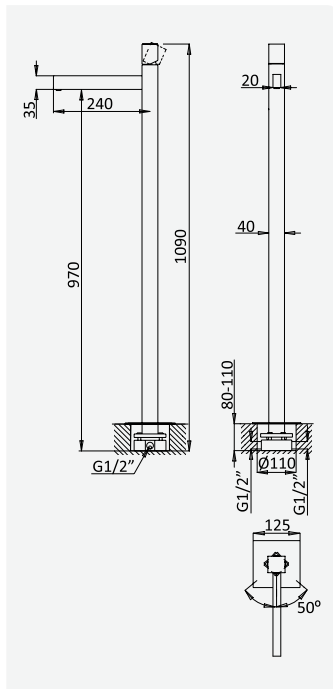

Monocomando de lavatório fixação ao chão

Free-standing single-lever basin mixer

Mitigeur à fixation au sol pour lavabo

Grifería de lavabo para fijación al suelo

cromado / chrome	301 350 2CR
satinox	301 350 2ST
night sky	301 350 2NS
pure white	301 350 2PW
graphite	301 350 2GT
morning mist	301 350 2MM
sunrise	301 350 2SR
sunset	301 350 2SS

Opção: Com válvula clic-clac 1 1/4" - Quadra

Option: With push-open pop-up waste set 1 1/4" - Quadra

Option: Avec clic-clac garniture de vidage 1 1/4" - Quadra

Opción: Con desagüe clic-clac 1 1/4" - Quadra

cromado / chrome	301 354 2CR
satinox	301 354 2ST
night sky	301 354 2NS
pure white	301 354 2PW
graphite	301 354 2GT
morning mist	301 354 2MM
sunrise	301 354 2SR
sunset	301 354 2SS