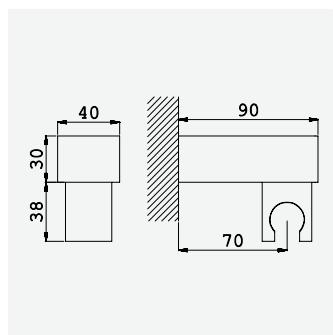

Suporte chuveiro regulável em latão - Quadra

Brass adjustable shower holder - Quadra

Support mural pour douchette, orientable en laiton - Quadra

Soporte mural de ducha en latón - Quadra

cromado / chrome	145 580 7CR
satinox	145 580 7ST
night sky	145 580 7NS
pure white	145 580 7PW
graphite	145 580 7GT
morning mist	145 580 7MM
sunrise	145 580 7SR
sunset	145 580 7SS