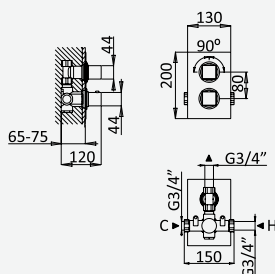

BRUMA AirEcoDrop

BRUMA AirEcoDrop