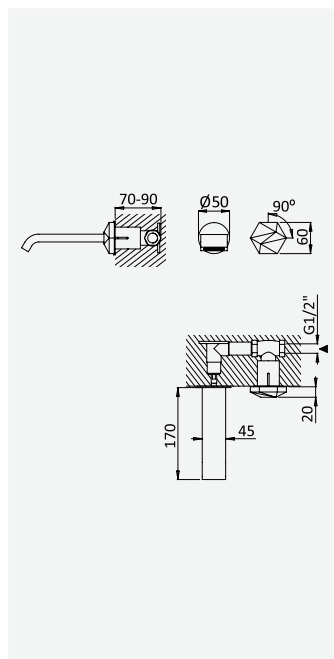

Torneira de lavatório à parede - Água Fria

2 hole wall basin tap - Cold water

Robinet mural simple pour lavabo - Froid

Grifo mural de una agua - Fría

cromado / chrome	183 840 OCR
satinox	183 840 OST
night sky	183 840 ONS
pure white	183 840 OPW
graphite	183 840 OGT
morning mist	183 840 OMM
sunrise	183 840 OSR
sunset	183 840 OSS

Opção: Com válvula clic-clac 1 1/4" - Elo

Option: With push-open pop-up waste set 1 1/4" - Elo

Option: Avec clic-clac garniture de vidage 1 1/4" - Elo

Opción: Con desagüe clic-clac 1 1/4" - Elo

cromado / chrome	183 841 OCR
satinox	183 841 OST
night sky	183 841 ONS
pure white	183 841 OPW
graphite	183 841 OGT
morning mist	183 841 OMM
sunrise	183 841 OSR
sunset	183 841 OSS