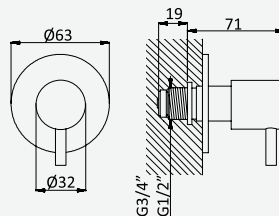

Torneira de passagem 3/4" - Elo

Stop Valve 3/4" - Elo

Robinet d'arrêt 3/4" - Elo

Llave de paso 3/4" - Elo

cromado / chrome	125 310 1CR
satinox	125 310 1ST
night sky	125 310 1NS
pure white	125 310 1PW
graphite	125 310 1GT
morning mist	125 310 1MM
sunrise	125 310 1SR
sunset	125 310 1SS

Opção: Com caixa de passagem

Option: With concealed body

Option: Avec partie encastrée

Opción: Con elemento empotrado

cromado / chrome	125 660 1CR
satinox	125 660 1ST
night sky	125 660 1NS
pure white	125 660 1PW
graphite	125 660 1GT
morning mist	125 660 1MM
sunrise	125 660 1SR
sunset	125 660 1SS