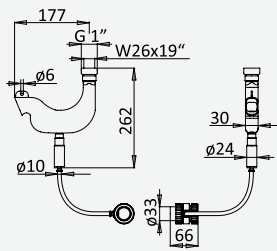

Sistema de banheira, montagem à bancada, com chuveiro de parede Ø250 mm, chuveiro mão EmotionSPA e válvula com bica de enchimento para banheira

Deck-mounted bath-shower set, with shower head Ø250 mm, EmotionSPA handshower and bath filler with waste and overflow

Kit de bain-douche sur plan, avec douche de Ø250 mm, douchette à main EmotionSPA et garniture de vidage pour baignoire avec bec déverseur

Sistema para baño y ducha de repisa, con ducha de Ø250 mm, ducha de mano EmotionSPA y sistema de llenado y vaciado para bañeras

cromado / chrome	168 551 1CR
satinox	168 551 1ST
night sky	168 551 1NS
pure white	168 551 1PW
graphite	168 551 1GT
morning mist	168 551 1MM
sunrise	168 551 1SR
sunset	168 551 1SS

Opção: Chuveiro fixo de tecto Ø250 mm em inox e braço 100 mm

Option: Inox shower head Ø250 mm with ceiling shower arm 100 mm

Option: Douche de tête Ø250 mm en inox avec bras vertical 100 mm

Opción: Alcachofa de ducha Ø250 mm en inox con brazo de techo 100 mm

cromado / chrome	168 541 1CR
satinox	168 541 1ST
night sky	168 541 1NS
pure white	168 541 1PW
graphite	168 541 1GT
morning mist	168 541 1MM
sunrise	168 541 1SR
sunset	168 541 1SS

Sistema de escoamento com ligação para descarga - Quadra

Integrated outlet for splash water - Quadra

Bac de récupération des eaux de ruissellement - Quadra

Sumidero y conexión al desagüe - Quadra

cromado / chrome	161 001 8CR
satinox	161 001 8ST
night sky	161 001 8NS
pure white	161 001 8PW
graphite	161 001 8GT
morning mist	161 001 8MM
sunrise	161 001 8SR
sunset	161 001 8SS

Monocomando de duche

Single-lever shower mixer

Mitigeur monocommande Douche

Monomando de ducha

cromado / chrome	168 040 8CR
satinox	168 040 8ST
night sky	168 040 8NS
pure white	168 040 8PW
graphite	168 040 8GT
morning mist	168 040 8MM
sunrise	168 040 8SR
sunset	168 040 8SS