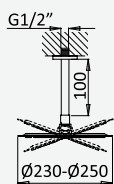

BRUMA AirEcoDrop

Sistema termostático embutido de duche com chuveiro de parede Ø230 mm em ABS e kit de chuveiro mão Emotion

Thermostatic concealed shower set with ABS shower head Ø230 mm and Emotion handshower set

Kit de douche thermostatique encastré avec douche de tête Ø230 mm en ABS et kit de douchette à main Emotion

Sistema de ducha termostático empotrado con alcachofa de ducha Ø230 mm en ABS y set de ducha de mano Emotion

cromado/chrome	138 780 2CR
satinox	138 780 2ST
night sky	138 780 2NS
pure white	138 780 2PW
graphite	138 780 2GT
morning mist	138 780 2MM
sunrise	138 780 2SR
sunset	138 780 2SS

6 l/m		
A+		
Ø200mm Latão	Brass/Laiton/Latón	
cromado/chrome	138 780 2ECR	
satinox	138 780 2EST	
night sky	138 780 2ENS	
pure white	138 780 2EPW	
graphite	138 780 2EGT	
morning mist	138 780 2EMM	
sunrise	138 780 2ESR	
sunset	138 780 2ESS	

Opção: Chuveiro fixo UltraThin com Ø250 mm em inox | Bicha de chuveiro Lux | Chuveiro mão EmotionSPA

Option: UltraThin Inox shower head Ø250 mm | Lux shower hose | Handshower EmotionSPA

Option: Douche de tête UltraThin Ø250 mm en inox | Flexible Lux | Douchette EmotionSPA

Opção: Alcachofa de ducha UltraThin Ø250 mm em inox | Flexo Lux | Ducha de mano EmotionSPA

cromado/chrome	138 780 4CR
satinox	138 780 4ST
night sky	138 780 4NS
pure white	138 780 4PW
graphite	138 780 4GT
morning mist	138 780 4MM
sunrise	138 780 4SR
sunset	138 780 4SS

6 l/m		
A+		
Ø200mm Latão	Brass/Laiton/Latón	
cromado/chrome	138 780 4ECR	
satinox	138 780 4EST	
night sky	138 780 4ENS	
pure white	138 780 4EPW	
graphite	138 780 4EGT	
morning mist	138 780 4EMM	
sunrise	138 780 4ESR	
sunset	138 780 4ESS	

Sistema termostático embutido de duche com chuveiro de tecto Ø230 mm em ABS e braço 100 mm, kit de chuveiro mão Emotion

Thermostatic concealed shower set with ABS shower head Ø230 mm with ceiling shower arm 100 mm, Emotion handshower set

Kit de douche thermostatique encastré avec douche de tête Ø230 mm en ABS avec bras vertical 100 mm, kit de douchette à main Emotion

Sistema de ducha termostático empotrado con alcachofa de ducha Ø230 mm en ABS brazo de techo 100 mm y set de ducha de mano Emotion

cromado/chrome	138 560 3CR
satinox	138 560 3ST
night sky	138 560 3NS
pure white	138 560 3PW
graphite	138 560 3GT
morning mist	138 560 3MM
sunrise	138 560 3SR
sunset	138 560 3SS

6 l/m		
A+		
Ø200mm Latão	Brass/Laiton/Latón	
cromado/chrome	138 560 3ECR	
satinox	138 560 3EST	
night sky	138 560 3ENS	
pure white	138 560 3EPW	
graphite	138 560 3EGT	
morning mist	138 560 3EMM	
sunrise	138 560 3ESR	
sunset	138 560 3ESS	

Opção: Chuveiro fixo UltraThin com Ø250 mm em inox | Bicha de chuveiro Lux | Chuveiro mão EmotionSPA

Option: UltraThin Inox shower head Ø250 mm | Lux shower hose | Handshower EmotionSPA

Option: Douche de tête UltraThin Ø250 mm en inox | Flexible Lux | Douchette EmotionSPA

Opção: Alcachofa de ducha UltraThin Ø250 mm em inox | Flexo Lux | Ducha de mano EmotionSPA

cromado/chrome	138 560 4CR
satinox	138 560 4ST
night sky	138 560 4NS
pure white	138 560 4PW
graphite	138 560 4GT
morning mist	138 560 4MM
sunrise	138 560 4SR
sunset	138 560 4SS