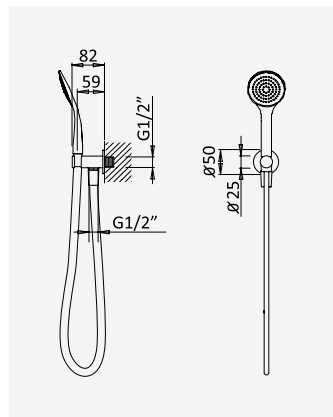

Conjunto de ducha com curva de saída, rampa EloX, bicha 175mm e chuveiro de mão Emotion

Shower set with outlet elbow, EloX Shower rail, hose 175mm and Emotion handshower

Garniture de douche avec caude à encastrer, barre de douche EloX, flexible 175mm et douchette Emotion

Conjunto de ducha con codo de salida, barra de ducha EloX, flexo 175mm y ducha de mano Emotion

cromado/chrome	145 572 4CR
satinox	145 572 4ST
night sky	145 572 4NS
pure white	145 573 4PW
graphite	145 573 2GT
morning mist	145 573 2MM
sunrise	145 573 2SR
sunset	145 573 2SS