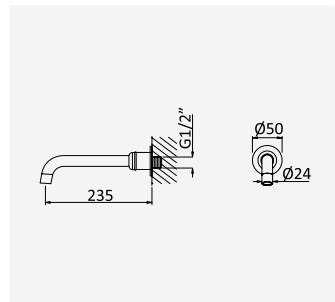

Bica à parede de lavatório - Intemporal

Wall basin spout - Intemporal

Bec de lavabo mural - Intemporal

Caño de lavabo mural - Intemporal

cromado / chrome	156 942 1CR
night sky	156 942 1NS
latão envelhecido / old brass	156 942 1LE
vieux laiton / latón viejo	156 942 1LE
ouro 24kt / gold 24kt / or 24kt / oro 24kt	156 942 1OR