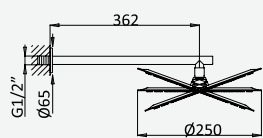

BRUMA AirEcoDrop

Inversor com 2 saídas

Diverter with 2 outlets

Inverseur avec 2 sorties

Inversor con 2 salidas

cromado / chrome	183 600 3CR
satinox	183 600 3ST
night sky	183 600 3NS
pure white	183 600 3PW
graphite	183 600 3GT
morning mist	183 600 3MM
sunrise	183 600 3SR
sunset	183 600 3SS

Inversor com 3 saídas

Diverter with 3 outlets

Inverseur avec 3 sorties

Inversor con 3 salidas

cromado / chrome	183 610 3CR
satinox	183 610 3ST
night sky	183 610 3NS
pure white	183 610 3PW
graphite	183 610 3GT
morning mist	183 610 3MM
sunrise	183 610 3SR
sunset	183 610 3SS

Inversor com 4 saídas

Diverter with 4 outlets

Inverseur avec 4 sorties

Inversor con 4 salidas

cromado / chrome	183 620 3CR
satinox	183 620 3ST
night sky	183 620 3NS
pure white	183 620 3PW
graphite	183 620 3GT
morning mist	183 620 3MM
sunrise	183 620 3SR
sunset	183 620 3SS

Sistema embutido de duche progressivo, com chuveiro de parede Ø250 mm em inox

Progressive concealed shower set, with inox shower head Ø250 mm

Kit de douche progressif encastré, avec douche de tête Ø250 mm en inox

Sistema de ducha progressivo empotrado, con alcachofa de ducha Ø250 mm en inox

cromado / chrome	183 710 1CR
satinox	183 710 1ST
night sky	183 710 1NS
pure white	183 710 1PW
graphite	183 710 1GT
morning mist	183 710 1MM
sunrise	183 710 1SR
sunset	183 710 1SS

Opção: Chuveiro fixo de tecto Ø250 mm em inox e braço 100 mm

Option: Inox shower head Ø250 mm with ceiling shower arm 100 mm

Option: Douche de tête Ø250 mm en inox avec bras vertical 100 mm

Opción: Alcachofa de ducha Ø250 mm en inox con brazo de techo 100 mm

cromado / chrome	183 710 2CR
satinox	183 710 2ST
night sky	183 710 2NS
pure white	183 710 2PW
graphite	183 710 2GT
morning mist	183 710 2MM
sunrise	183 710 2SR
sunset	183 710 2SS