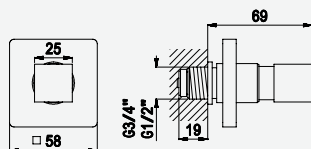

Torneira de passagem 3/4"

Stop Valve 3/4"

Robinet d'arrêt 3/4"

Llave de paso 3/4"

cromado / chrome	126 310 2CR
satinox	126 310 2ST
night sky	126 310 2NS
pure white	126 310 2PW
graphite	126 310 2GT
morning mist	126 310 2MM
sunset	126 310 2SS

Opção: Com caixa de passagem

Option: With concealed body

Option: Avec partie encastrée

Opción: Con elemento empotrado

cromado / chrome	126 660 2CR
satinox	126 660 2ST
night sky	126 660 2NS
pure white	126 660 2PW
graphite	126 660 2GT
morning mist	126 660 2MM
sunset	126 660 2SS