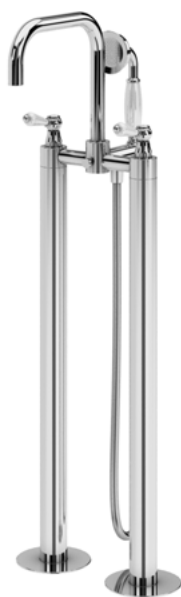

Misturadora de banheira e duche, montagem ao chão

Bath/shower mixer, floor-mounted

Mélangeur Bain/Douche, montage au sol

Bateria para baño y ducha con toma a suelo

cromado / chrome	118 080 OCR
night sky	118 080 ONS
latão envelhecido / old brass	118 080 OLE
vieux laiton / latón viejo	118 080 OOR
ouro 24kt / gold 24kt / or 24kt / oro 24kt	118 080 OOR