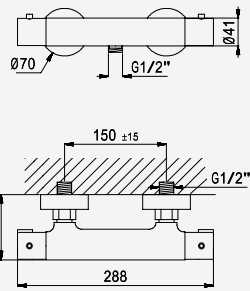

Misturadora termostática de duche - Elo

Thermostatic shower mixer - Elo

Mitigeur thermostatique douche - Elo

Termostato de ducha - Elo

cromado / chrome	138 110 1CR
satinox	138 110 1ST
night sky	138 110 1NS
pure white	138 110 1PW
graphite	138 110 1GT
morning mist	138 110 1MM
sunrise	138 110 1SR
sunset	138 110 1SS

Opção: Com rampa de duche EloX

Option: With shower rail EloX

Option: Avec barre de douche EloX

Opción: Con barra de ducha EloX

cromado / chrome	138 116 1CR
satinox	138 116 1ST
night sky	138 116 1NS
pure white	138 116 1PW
graphite	138 116 1GT
morning mist	138 116 1MM
sunrise	138 116 1SR
sunset	138 116 1SS

Misturadora termostática de banheira - Elo

Thermostatic bath/shower mixer - Elo

Mitigeur thermostatique Bain/Douche - Elo

Termostato para baño y ducha - Elo

cromado / chrome	138 080 1CR
satinox	138 080 1ST
night sky	138 080 1NS
pure white	138 080 1PW

Opção: Com rampa de duche EloX

Option: With shower rail EloX

Option: Avec barre de douche EloX

Opción: Con barra de ducha EloX

cromado / chrome	138 086 1CR
satinox	138 086 1ST
night sky	138 086 1NS
pure white	138 086 1PW