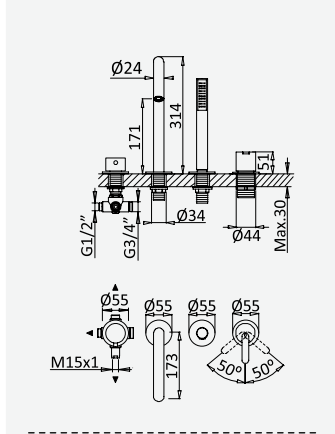

Opção: Com 3 saídas

Option: With 3 outlets

Option: Avec 3 sorties

Opción: Con 3 salidas

cromado / chrome	167 992 1CR
satinox	167 992 1ST
night sky	167 992 1NS
pure white	167 992 1PW
graphite	167 992 1GT
morning mist	167 992 1MM
sunrise	167 992 1SR
sunset	167 992 1SS