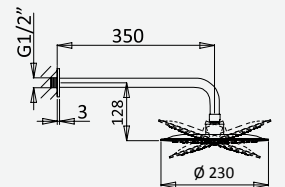

cromado / chrome	145 524 4CR
night sky	145 524 4NS
pure white	145 524 4PW

Chuveiro fixo de parede Ø230 mm, com rótula e braço 350mm - EloQ
Shower head Ø230 mm with shower arm 350 mm - EloQ
Douche de tête Ø230 mm avec bras longueur 350mm - EloQ
Alcachofa de ducha Ø230 mm con brazo mural 350mm - EloQ