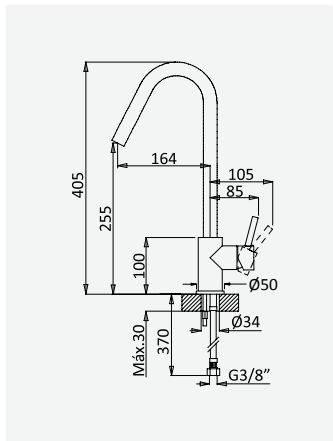

Monocomando de lava loiça, bica giratória - Basil

Sink mixer, swivel spout - Basil

Mitigeur monocommande, bec mobile - Basil

Monomando de fregadero, caño giratorio - Basil

cromado / chrome	107 052 3CR
satinox	107 052 3ST
night sky	107 052 3NS
pure white	107 052 3PW
graphite	107 052 3GT
morning mist	107 052 3MM
sunrise	107 052 3SR
sunset	107 052 3SS