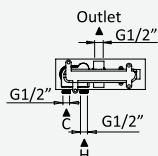

BRUMA AirEcoDrop