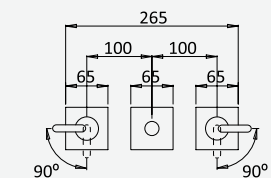

Misturadora de lavatório à parede, 3 furos - Bica com 230mm

3 hole, wall basin mixer - Spout with 230mm

Mitigeur mural pour lavabo de 3 trous - Bec avec 230mm

Mezclador bimando empotrable de 3 orifícios, para lavabo - Caño con 230mm

cromado / chrome	101 910 2CR
satinox	101 910 2ST
night sky	101 910 2NS
pure white	101 910 2PW
graphite	101 910 2GT
morning mist	101 910 2MM
sunrise	101 910 2SR
sunset	101 910 2SS

Opção: Bica com 170mm

Option: Spout with 170mm

Option: Bec avec 170mm

Opción: Caño con 170mm

cromado / chrome	101 920 2CR
satinox	101 920 2ST
night sky	101 920 2NS
pure white	101 920 2PW
graphite	101 920 2GT
morning mist	101 920 2MM
sunrise	101 920 2SR
sunset	101 920 2SS

Misturadora de lavatório à parede, 3 furos - Bica com 230mm

3 hole, wall basin mixer - Spout with 230mm

Mitigeur mural pour lavabo de 3 trous - Bec avec 230mm

Mezclador bimando empotrable de 3 orifícios, para lavabo - Caño con 230mm

cromado / chrome	101 910 1CR
satinox	101 910 1ST
night sky	101 910 1NS
pure white	101 910 1PW
graphite	101 910 1GT
morning mist	101 910 1MM
sunrise	101 910 1SR
sunset	101 910 1SS

Opção: Bica com 170mm

Option: Spout with 170mm

Option: Bec avec 170mm

Opción: Caño con 170mm

cromado / chrome	101 920 1CR
satinox	101 920 1ST
night sky	101 920 1NS
pure white	101 920 1PW
graphite	101 920 1GT
morning mist	101 920 1MM
sunrise	101 920 1SR
sunset	101 920 1SS