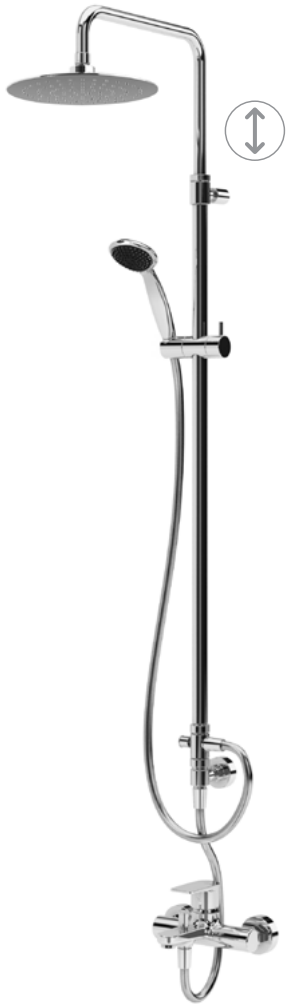

BRUMA AirEcoDrop

Sistema de banheira com braço ajustável, chuveiro de Ø230mm em ABS e rampa de duche

Bath-shower system for wall mounting with adjustable head shower Ø230mm and shower rail

Colonne de bain-douche system avec douche de tête Ø230mm réglable et barre de douche

Sistema de baño-ducha con brazo para ducha de Ø230mm, ajustable en altura y barra de ducha

cromado / chrome	175 261 1CR
satinox	175 261 1ST
night sky	175 261 1NS