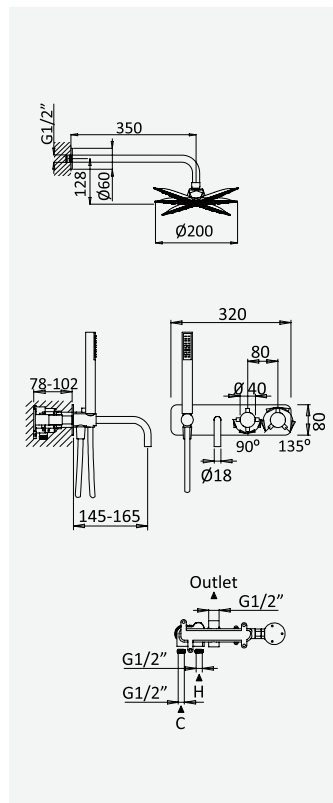

Sistema termostático embutido de banheira com chuveiro de parede Ø200 mm, kit de chuveiro mão e bica de banheira

Thermostatic concealed bath-shower set with shower head Ø200 mm, handshower set and bath spout

Kit de bain-douche thermostatique encastré avec douche de tête Ø200 mm, kit de douchette à main et bec de bain

Sistema de baño y ducha termostático empotrado con alcachofa de ducha Ø200 mm, set de ducha de mano y caño de bañera

aço inox satinado / acero inox satinado
satin stainless steel /
acier inoxydable satiné

186 311 1IS