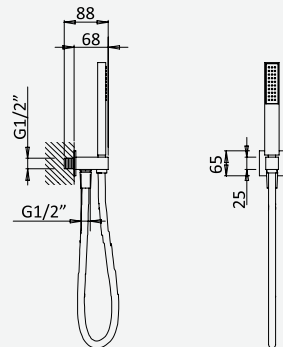

BRUMA AirEcoDrop

Conjunto de duche com curva de saída, bicha Lux 175mm e chuveiro de mão Quadraln

Shower set with outlet elbow, Lux hose 175mm and Quadraln handshower
Garniture de douche avec caude à encastrer, Lux flexible 175mm et douchette Quadraln