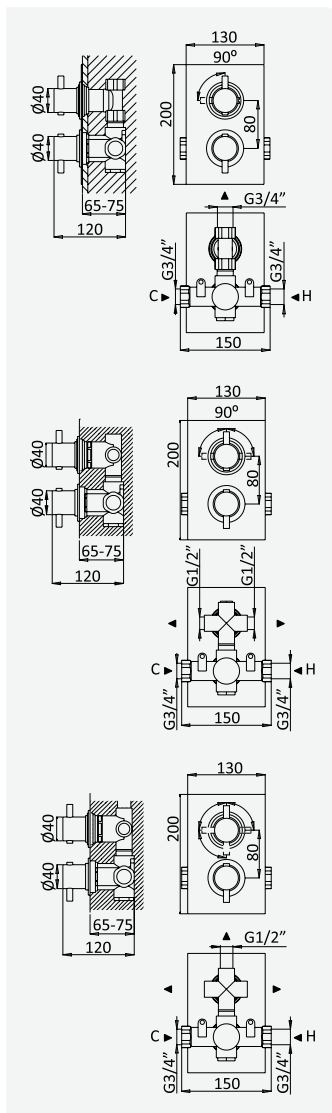

Misturadora termostática embutida, com 1 saída - Elo

Concealed thermostatic mixer, with 1 outlet - Elo

Mitigeur thermostatique encastré, avec 1 sortie - Elo

Mezclador termostático empotrable, con 1 salida - Elo

cromado / chrome	138 160 1CR
satinox	138 160 1ST
night sky	138 160 1NS
pure white	138 160 1PW
graphite	138 160 1GT
morning mist	138 160 1MM
sunrise	138 160 1SR
sunset	138 160 1SS

Misturadora termostática embutida, com 2 saídas - Elo

Concealed thermostatic mixer, with 2 outlets - Elo

Mitigeur thermostatique encastré, avec 2 sorties - Elo

Mezclador termostático empotrable, con 2 salidas - Elo

cromado / chrome	138 170 1CR
satinox	138 170 1ST
night sky	138 170 1NS
pure white	138 170 1PW
graphite	138 170 1GT
morning mist	138 170 1MM
sunrise	138 170 1SR
sunset	138 170 1SS

Misturadora termostática embutida, com 3 saídas - Elo

Concealed thermostatic mixer, with 3 outlets - Elo

Mitigeur thermostatique encastré, avec 3 sorties - Elo

Mezclador termostático empotrable, con 3 salidas - Elo

cromado / chrome	138 140 1CR
satinox	138 140 1ST
night sky	138 140 1NS
pure white	138 140 1PW
graphite	138 140 1GT
morning mist	138 140 1MM
sunrise	138 140 1SR
sunset	138 140 1SS

Misturadora termostática embutida, com 4 saídas - Elo

Concealed thermostatic mixer, with 4 outlets - Elo

Mitigeur thermostatique encastré, avec 4 sorties - Elo

Mezclador termostático empotrable, con 4 salidas - Elo

cromado / chrome	138 180 1CR
satinox	138 180 1ST
night sky	138 180 1NS
pure white	138 180 1PW
graphite	138 180 1GT
morning mist	138 180 1MM
sunrise	138 180 1SR
sunset	138 180 1SS

Misturadora termostática embutida, com 5 saídas - Elo

Concealed thermostatic mixer, with 5 outlets - Elo

Mitigeur thermostatique encastré, avec 5 sorties - Elo

Mezclador termostático empotrable, con 5 salidas - Elo

cromado / chrome	138 190 1CR
satinox	138 190 1ST
night sky	138 190 1NS
pure white	138 190 1PW
graphite	138 190 1GT
morning mist	138 190 1MM
sunrise	138 190 1SR
sunset	138 190 1SS