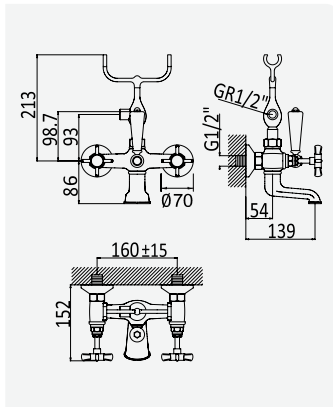

Monobloco de bidé, com válvula automática

Bidet mixer, with pop-up waste set

Mélangeur Bidet, avec garniture de vidage

Monoblock de bidé, con vaciador automático

	cromado / chrome	119 022 OCR
	night sky	119 022 ONS
	latão envelhecido / old brass	119 022 OLE
	vieux laiton / latón viejo	119 022 OOR
	ouro 24kt / gold 24kt / or 24kt / oro 24kt	119 022 OOR

Misturadora de bidé 3 furos, montagem à bancada, com válvula automática

Deck-mounted, 3 hole bidet mixer, with pop-up waste set

Mélangeur bidet sur plan, 3 trous, avec garniture de vidage

Bateria de bidé, con vaciador automático

	cromado / chrome	119 062 OCR
	night sky	119 062 ONS
	latão envelhecido / old brass	119 062 OLE
	vieux laiton / latón viejo	119 062 OOR
	ouro 24kt / gold 24kt / or 24kt / oro 24kt	119 062 OOR

Misturadora de banheira

Bath/shower mixer

Mélangeur Bain/Douche

Bateria para baño y ducha

	cromado / chrome	119 030 OCR
	night sky	119 030 ONS
	latão envelhecido / old brass	119 030 OLE
	vieux laiton / latón viejo	119 030 OOR
	ouro 24kt / gold 24kt / or 24kt / oro 24kt	119 030 OOR

Misturadora de banheira, montagem em bancada - 120 mm

Rim mounted 2 hole Bath/shower mixer - 120 mm

Mélangeur Bain/Douche, sur gorge - 120 mm

Mezclador bimando de encimera - 120 mm

	cromado / chrome	119 720 OCR
	night sky	119 720 ONS
	latão envelhecido / old brass	119 720 OLE
	vieux laiton / latón viejo	119 720 OOR
	ouro 24kt / gold 24kt / or 24kt / oro 24kt	119 720 OOR

Misturadora de banheira, montagem em bancada - 62 mm

Rim mounted 2 hole Bath/shower mixer - 62 mm

Mélangeur Bain/Douche, sur gorge - 62 mm

Mezclador bimando de encimera - 62 mm

	cromado / chrome	119 720 1CR
	night sky	119 720 1NS
	latão envelhecido / old brass	119 720 1LE
	vieux laiton / latón viejo	119 720 1OR
	ouro 24kt / gold 24kt / or 24kt / oro 24kt	119 720 1OR