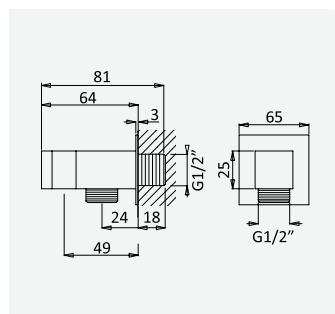

Curva de saída com suporte - Quadra

Shower outlet elbow with shower holder - Quadra

Coude à encastrer avec support de douchette - Quadra

Codo de salida con soporte de ducha - Quadra

chromado / chrome	145 590 5CR
satinox	145 590 5ST
night sky	145 590 5NS
pure white	145 590 5PW
graphite	145 590 5GT
morning mist	145 590 5MM
sunrise	145 590 5SR
sunset	145 590 5SS