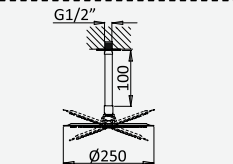

BRUMA AirEcoDrop