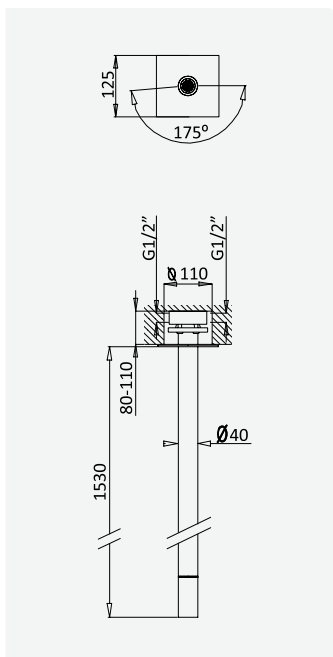

Misturadora progressiva de lavatório, montagem ao tecto - 1,5 mt - EloQ

Progressive basin mixer, ceiling-mounted - 1,5 mt - EloQ

Mitigeur progressif pour lavabo, montage vertical - 1,5 mt - EloQ

Mezclador progresivo de lavabo de techo - 1,5 mt - EloQ

cromado / chrome	126 710 1CR
satinox	126 710 1ST
night sky	126 710 1NS
pure white	126 710 1PW
graphite	126 710 1GT
morning mist	126 710 1MM
sunrise	126 710 1SR
sunset	126 710 1SS