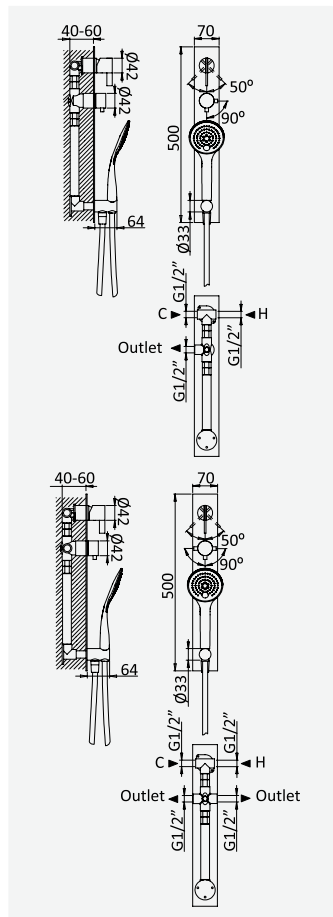

Monocomando embutido vertical de 2 saídas, com chuveiro de mão EmotionSPA

Concealed single lever 2 outlets mixer, with EmotionSPA handshower set
Mitigeur monocommande encastré 2 sorties, avec kit de douchette à main EmotionSPA
Monomando empotrable de 2 salidas, con set de ducha de mano EmotionSPA

chromado / chrome	168 200 2CR
satinox	168 200 2ST
night sky	168 200 2NS
pure white	168 200 2PW
graphite	168 200 2GT
morning mist	168 200 2MM
sunrise	168 200 2SR
sunset	168 200 2SS

Monocomando embutido vertical de 3 saídas, com chuveiro de mão EmotionSPA

Concealed single lever 3 outlets mixer, with EmotionSPA handshower set
Mitigeur monocommande encastré 3 sorties, avec kit de douchette à main EmotionSPA
Monomando empotrable de 3 salidas, con set de ducha de mano EmotionSPA

chromado / chrome	168 280 2CR
satinox	168 280 2ST
night sky	168 280 2NS
pure white	168 280 2PW
graphite	168 280 2GT
morning mist	168 280 2MM
sunrise	168 280 2SR
sunset	168 280 2SS