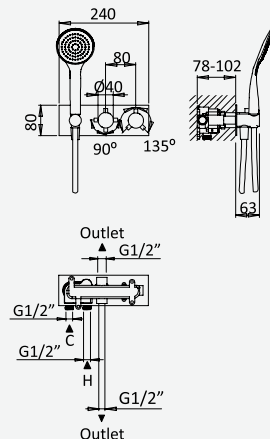

Monocomando embutido de 2 saídas, com chuveiro de mão Emotion
Concealed single lever 2 outlets mixer, with Emotion handshower set
Mitigeur monocommande encastré 2 sorties, avec kit de douchette à main Emotion
Monomando empotrable de 2 salidas, con set de ducha de mano Emotion

cromado/chrome	107 170 1CR
satinox	107 170 1ST
night sky	107 170 1NS
pure white	107 170 1PW
graphite	107 170 1GT
morning mist	107 170 1MM
sunrise	107 170 1SR
sunset	107 170 1SS

cromado/chrome	107 170 1ECR
satinox	107 170 1EST
night sky	107 170 1ENS
pure white	107 170 1EPW
graphite	107 170 1EGT
morning mist	107 170 1EMM
sunrise	107 170 1ESR
sunset	107 170 1ESS

Monocomando embutido de 3 saídas, com chuveiro de mão Emotion
Concealed single lever 3 outlets mixer, with Emotion handshower set
Mitigeur monocommande encastré 3 sorties, avec kit de douchette à main Emotion
Monomando empotrable de 3 salidas, con set de ducha de mano Emotion

cromado/chrome	107 110 1CR
satinox	107 110 1ST
night sky	107 110 1NS
pure white	107 110 1PW
graphite	107 110 1GT
morning mist	107 110 1MM
sunrise	107 110 1SR
sunset	107 110 1SS

cromado/chrome	107 110 1ECR
satinox	107 110 1EST
night sky	107 110 1ENS
pure white	107 110 1EPW
graphite	107 110 1EGT
morning mist	107 110 1EMM
sunrise	107 110 1ESR
sunset	107 110 1ESS

Misturadora termostática embutida de 2 saídas, com chuveiro de mão Emotion
Thermostatic concealed 2 outlets mixer, with handshower set Emotion
Mitigeur thermostatique encastré de 2 sorties, avec kit de douchette à main Emotion
Mezclador termostático empotrable de 2 salidas, con set de ducha de mano Emotion

cromado/chrome	138 440 1CR
satinox	138 440 1ST
night sky	138 440 1NS
pure white	138 440 1PW
graphite	138 440 1GT
morning mist	138 440 1MM
sunrise	138 440 1SR
sunset	138 440 1SS

cromado/chrome	138 440 1ECR
satinox	138 440 1EST
night sky	138 440 1ENS
pure white	138 440 1EPW
graphite	138 440 1EGT
morning mist	138 440 1EMM
sunrise	138 440 1ESR
sunset	138 440 1ESS

Misturadora termostática embutida de 3 saídas, com chuveiro de mão Emotion
Thermostatic concealed 3 outlets mixer, with handshower set Emotion
Mitigeur thermostatique encastré de 3 sorties, avec kit de douchette à main Emotion
Mezclador termostático empotrable de 3 salidas, con set de ducha de mano Emotion

cromado/chrome	138 450 1CR
satinox	138 450 1ST
night sky	138 450 1NS
pure white	138 450 1PW
graphite	138 450 1GT
morning mist	138 450 1MM
sunrise	138 450 1SR
sunset	138 450 1SS

cromado/chrome	138 450 1ECR
satinox	138 450 1EST
night sky	138 450 1ENS
pure white	138 450 1EPW
graphite	138 450 1EGT
morning mist	138 450 1EMM
sunrise	138 450 1ESR
sunset	138 450 1ESS