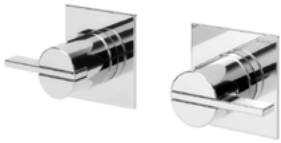

Misturadora embutida de 2 furos, com 1 saída

2 hole concealed mixer, with 1 outlet

Mitigeur encastré de 2 trous, avec 1 sortie

Mezclador bimando empotrable de 2 orificios, con 1 salida

cromado / chrome	168 950 1CR
satinox	168 950 1ST
night sky	168 950 1NS
pure white	168 950 1PW
graphite	168 950 1GT
morning mist	168 950 1MM
sunrise	168 950 1SR
sunset	168 950 1SS