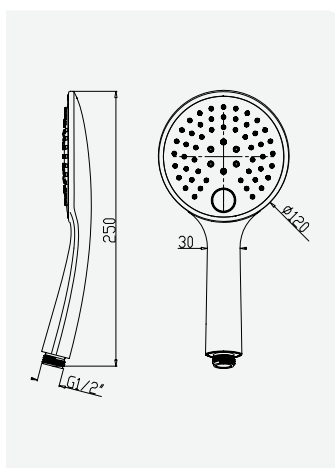

BRUMA AirEcoDrop

Chuveiro de mão 3 jactos Ø 120 mm - EmotionSPA

Handshower 3 spray modes Ø 120 mm - EmotionSPA

Douchette à main 3 types de jet Ø 120 mm - EmotionSPA

Ducha de mano 3 jet Ø 120 mm - EmotionSPA

cromado / chrome	145 512 0CR