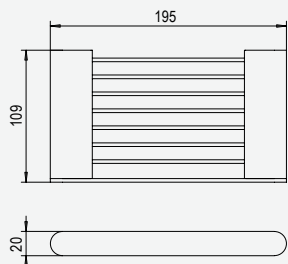

Saboneteira

Soap dish

Porte-savon

Jabonera

cromado / chrome	178 001 5CR
satinox	178 001 5ST
night sky	178 001 5NS
pure white	178 001 5PW
graphite	178 001 5GT
morning mist	178 001 5MM
sunrise	178 001 5SR
sunset	178 001 5SS
latão envelhecido / old brass	178 001 5LE
vieux laiton / latón viejo