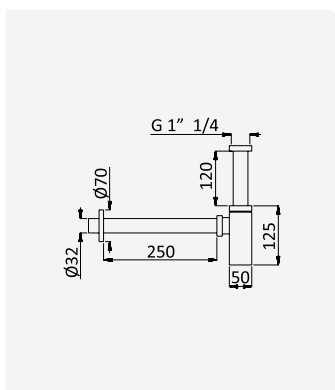

Sifão de 1 1/4" - Quadra
Bottle trap, 1 1/4" - Quadra
Siphon 1 1/4" - Quadra
Sifón de lavabo 1 1/4" - Quadra

cromado / chrome	137 000 2CR
satinox	137 000 2ST
night sky	137 000 2NS
pure white	137 000 2PW
graphite	137 000 2GT
morning mist	137 000 2MM
sunrise	137 000 2SR
sunset	137 000 2SS
latão envelhecido / old brass	
vieux laiton / latón viejo	137 000 2LE