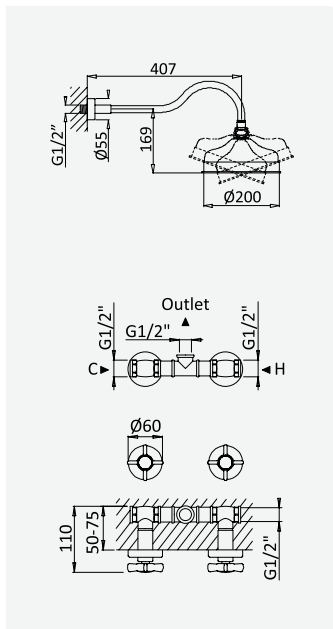

Sistema embutido de duche, com chuveiro de parede Ø200 mm, em latão

Concealed shower set, with brass shower head Ø200 mm

Kit de douche encastré, avec douche de tête Ø200 mm, en laiton

Sistema de ducha empotrado, con alcachofa de ducha Ø200 mm, en latón

cromado / chrome	117 760 OCR
night sky	117 760 ONS
latão envelhecido / old brass	117 760 OLE
vieux laiton / latón viejo	117 760 OOR
ouro 24kt / gold 24kt / or 24kt / oro 24kt	117 760 OOR