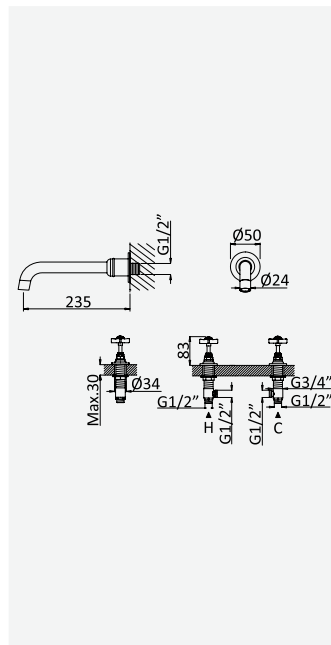

Misturadora de 2 furos, montagem à bancada, com bica à parede de lavatório

2 hole deck-mounted mixer, with wall basin spout

Mélangeur sur plan de 2 trous, avec bec de lavabo mural

Mezclador bimando de repisa de 2 orificios, con caño de lavabo mural

cromado / chrome	119 220 3CR
night sky	119 220 3NS
latão envelhecido / old brass	119 220 3LE
vieux laiton / latón viejo	119 220 3OR
ouro 24kt / gold 24kt / or 24kt / oro 24kt	119 220 3OR

Opção: Com válvula clic-clac 1 1/4" - Elo

Option: With push-open pop-up waste set 1 1/4" - Elo

Option: Avec clic-clac garniture de vidage 1 1/4" - Elo

Opción: Con desagüe clic-clac 1 1/4" - Elo

cromado / chrome	119 221 3CR
night sky	119 221 3NS
latão envelhecido / old brass	119 221 3LE
vieux laiton / latón viejo	119 221 3OR
ouro 24kt / gold 24kt / or 24kt / oro 24kt	119 221 3OR