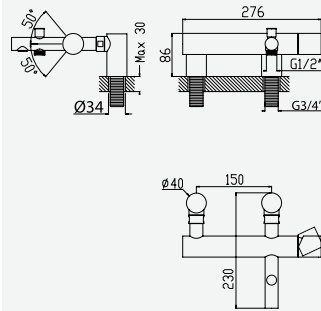

Opção: Manípulo 2

Option: Lever 2

Option: Poignée 2

Opción: Mando 2

cromado / chrome 101 030 1CR
satinox 101 030 1ST
night sky 101 030 1NS
pure white 101 030 1PW
graphite 101 030 1GT
morning mist 101 030 1MM
sunrise 101 030 1SR
sunset 101 030 1SS