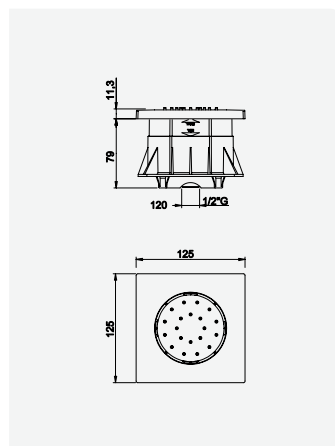

Chuveiro lateral embutido - Quadraln

Concealed side shower - Quadraln

Douchette latérale orientable, encastré - Quadraln

Ducha lateral empotrable - Quadraln

cromado / chrome	145 560 4CR
satinox	145 560 4ST
night sky	145 560 4NS
pure white	145 560 4PW