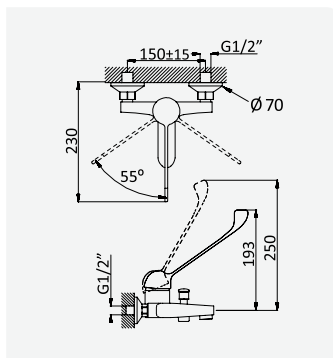

Monocomando de banheira, manípulo hospitalar - Mustang

Single-lever bath/shower mixer, long lever handle - Mustang

Mitigeur monocommande Bain/Douche, levier rallongé - Mustang

Monomando para baño y ducha, mando largo - Mustang

cromado / chrome

124 030 2CR