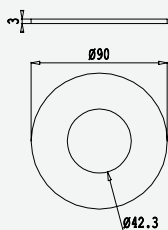

Espelho para monocomando à parede - Ø90 mm

Escutcheon for wall mixer - Ø90 mm

Rosace pour mitigeur monocommande mural - Ø90 mm

Rosetón para monomando mural - Ø90 mm

cromado / chrome	156 770 3CR
satinox	156 770 3ST
night sky	156 770 3NS
pure white	156 770 3PW
graphite	156 770 3GT
morning mist	156 770 3MM
sunrise	156 770 3SR
sunset	156 770 3SS