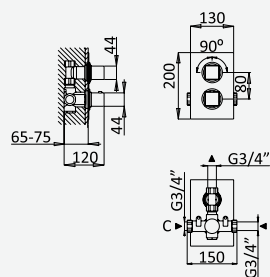

Sistema embutido de duche termostático com chuveiro de parede 200x200 mm em Inox - Quadra

Thermostatic concealed shower set with Inox shower head 200x200 mm - Quadra

Kit de douche thermostatique encastré avec douche de tête 200x200 mm en Inox - Quadra

Sistema de ducha termostático empotrado con alcachofa de ducha 200x200 mm en Inox - Quadra

cromado / chrome	139 781 2CR
satinox	139 781 2ST
night sky	139 781 2NS
pure white	139 781 2PW
graphite	139 781 2GT
morning mist	139 781 2MM
sunrise	139 781 2SR
sunset	139 781 2SS

Opção: Chuveiro fixo UltraThin com 250 x 250 mm em inox

Option: UltraThin Inox shower head 250 x 250 mm

Option: Douche de tête UltraThin 250 x 250 mm en inox

Opção: Alcachofa de ducha UltraThin 250 x 250 mm en inox

cromado/chrome	139 782 2CR
satinox	139 782 2ST
night sky	139 782 2NS
pure white	139 782 2PW
graphite	139 782 2GT
morning mist	139 782 2MM
sunrise	139 782 2SR
sunset	139 782 2SS

Opção: Chuveiro fixo UltraThin com 300 x 300 mm em inox

Option: UltraThin Inox shower head 300 x 300 mm

Option: Douche de tête UltraThin 300 x 300 mm en inox

Opção: Alcachofa de ducha UltraThin 300 x 300 mm en inox

cromado/chrome	139 783 2CR
satinox	139 783 2ST
night sky	139 783 2NS
pure white	139 783 2PW
graphite	139 783 2GT
morning mist	139 783 2MM
sunrise	139 783 2SR
sunset	139 783 2SS

Sistema embutido de duche termostático com chuveiro de tecto 200x200 mm em Inox e braço 100 mm - Quadra

Thermostatic concealed shower set with Inox shower head 200x200 mm with ceiling shower arm 100 mm - Quadra

Kit de douche thermostatique encastré avec douche de tête 200x200 mm en Inox avec bras vertical 100 mm - Quadra

Sistema de ducha termostático empotrado con alcachofa de ducha 200x200 mm en Inox, brazo de techo 100 mm - Quadra

cromado / chrome	139 560 2CR
satinox	139 560 2ST
night sky	139 560 2NS
pure white	139 560 2PW
graphite	139 560 2GT
morning mist	139 560 2MM
sunrise	139 560 2SR
sunset	139 560 2SS

Opção: Chuveiro fixo UltraThin com 250 x 250 mm em inox

Option: UltraThin Inox shower head 250 x 250 mm

Option: Douche de tête UltraThin 250 x 250 mm en inox

Opção: Alcachofa de ducha UltraThin 250 x 250 mm en inox

cromado/chrome	139 561 2CR
satinox	139 561 2ST
night sky	139 561 2NS
pure white	139 561 2PW
graphite	139 561 2GT
morning mist	139 561 2MM
sunrise	139 561 2SR
sunset	139 561 2SS