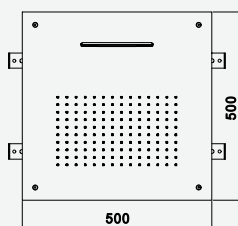

Sistema termostático embutido de duche com chuveiro de embutir no tecto de 500 x 500 mm e kit de chuveiro mão

Thermostatic concealed shower set with overhead shower system for ceiling installation, 500 x 500 mm and handshower set

Kit de douche thermostatique encastré avec douche de tête pour montage plafond 500 x 500 mm et kit de douchette à main

Sistema de ducha termostático empotrado com ducha fija instalación empotrada en el techo con 500 x 500 mm y set de ducha de mano

aço inox satinado / acero inox satinado
satin stainless steel /
acier inoxydable satiné **186 381 2IS**

Opção: Chuveiro 380 x 380 mm

Option: Shower head 380 x 380 mm

Option: Douche de tête 380 x 380 mm

Opción: Alcachofa de ducha 380 x 380 mm

aço inox satinado /
acero inox satinado /
satin stainless steel /
acier inoxydable satiné **186 381 3IS**

Sistema termostático embutido de duche com chuveiro de embutir no tecto com cascata de 500 x 500 mm e kit de chuveiro mão

Thermostatic concealed shower set with overhead shower with waterfall for ceiling installation, 500 x 500 mm and handshower set

Kit de douche thermostatique encastré et douche de tête avec cascade pour montage plafond 500 x 500 mm et kit de douchette à main

Sistema de ducha termostático empotrado com ducha com cascata, instalação empotrada en el techo con 500 x 500 mm y set de ducha de mano

aço inox satinado / acero inox satinado
satin stainless steel /
acier inoxydable satiné **186 381 4IS**