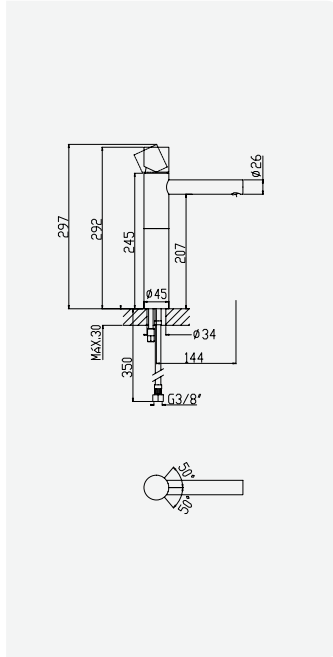

cromado / chrome	101 211 2CR
satinox	101 211 2ST
night sky	101 211 2NS
pure white	101 211 2PW
graphite	101 211 2GT
morning mist	101 211 2MM
sunrise	101 211 2SR
sunset	101 211 2SS

Monocomando de lavatório, para lavatórios altos

Basin mixer for free-standing basins

Mitigeur lavabo version réhaussée

Monomando de lavabo con aumento

cromado / chrome	101 210 1CR
satinox	101 210 1ST
night sky	101 210 1NS
pure white	101 210 1PW
graphite	101 210 1GT
morning mist	101 210 1MM
sunrise	101 210 1SR
sunset	101 210 1SS

Opção: Com válvula clic-clac 1 1/4" - Elo

Option: With push-open pop-up waste set 1 1/4" - Elo

Option: Avec clic-clac garniture de vidage 1 1/4" - Elo

Opción: Con desagüe clic-clac 1 1/4" - Elo

cromado / chrome	101 211 1CR
satinox	101 211 1ST
night sky	101 211 1NS
pure white	101 211 1PW
graphite	101 211 1GT
morning mist	101 211 1MM
sunrise	101 211 1SR
sunset	101 211 1SS

Monocomando de lavatório 2 furos, montagem à bancada

Deck-mounted, 2 hole basin mixer

Mitigeur lavabo sur plan, 2 trous

Monomando de repisa para lavabo de 2 orificios

cromado / chrome	101 880 2CR
satinox	101 880 2ST
night sky	101 880 2NS
pure white	101 880 2PW
graphite	101 880 2GT
morning mist	101 880 2MM
sunrise	101 880 2SR
sunset	101 880 2SS

Opção: Manípulo 2

Option: Lever 2

Option: Poignée 2

Opción: Mando 2

cromado / chrome	101 880 1CR
satinox	101 880 1ST
night sky	101 880 1NS
pure white	101 880 1PW
graphite	101 880 1GT
morning mist	101 880 1MM
sunrise	101 880 1SR
sunset	101 880 1SS