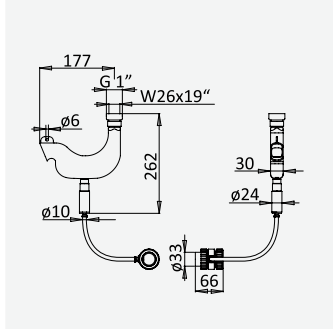

Misturadora de 5 furos de banheira, montagem à bancada

Deck-mounted 5-hole bath/shower mixer

Mélangeur Bain/Douche 5 trous

Bateria para baño y ducha de repisa

cromado / chrome	117 090 0CR
night sky	117 090 0NS
latão envelhecido / old brass	117 090 0LE
vieux laiton / latón viejo	117 090 0OR
ouro 24kt / gold 24kt / or 24kt / oro 24kt	117 090 0OR

Opção: Com 3 saídas

Option: With 3 outlets

Option: Avec 3 sorties

Opción: Con 3 salidas

cromado / chrome	117 110 1CR
night sky	117 110 1NS
latão envelhecido / old brass	117 110 1LE
vieux laiton / latón viejo	117 110 1OR
ouro 24kt / gold 24kt / or 24kt / oro 24kt	117 110 1OR

Sistema de escoamento com ligação para descarga - Elo

Integrated outlet for splash water - Elo

Bac de récupération des eaux de ruissellement - Elo

Sumidero y conexión al desagüe - Elo

cromado / chrome	161 001 2CR
night sky	161 001 2NS
latão envelhecido / old brass	161 001 2LE
vieux laiton / latón viejo	161 001 2OR
ouro 24kt / gold 24kt / or 24kt / oro 24kt	161 001 2OR

Misturadora de 5 furos de banheira, montagem à bancada, com chuveiro de parede Ø200 mm em latão

Deck-mounted 5-hole bath/shower mixer, with brass shower head Ø200 mm

Mitigeur Bain/Douche 5 trous, avec douche de Ø200 mm en laiton

Bateria para baño y ducha de repisa, con ducha de Ø200 mm en latón

cromado / chrome	117 511 1CR
night sky	117 511 1NS
latão envelhecido / old brass	117 511 1LE
vieux laiton / latón viejo	117 511 1OR
ouro 24kt / gold 24kt / or 24kt / oro 24kt	117 511 1OR

Sistema de escoamento com ligação para descarga - Elo

Integrated outlet for splash water - Elo

Bac de récupération des eaux de ruissellement - Elo

Sumidero y conexión al desagüe - Elo

cromado / chrome	161 001 2CR
night sky	161 001 2NS
latão envelhecido / old brass	161 001 2LE
vieux laiton / latón viejo	161 001 2OR
ouro 24kt / gold 24kt / or 24kt / oro 24kt	161 001 2OR