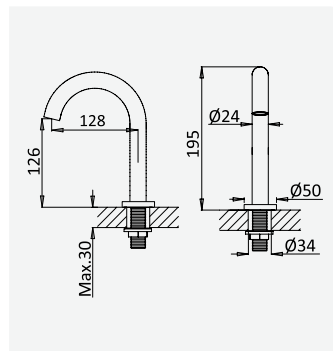

Bica com espuma anti-vandalismo

Spout with anti-vandalism system
Bec avec système anti-vandalisme
Caño anti-vandalismo

cromado / chrome

122 001 4CR