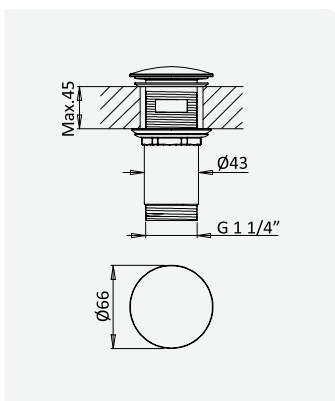

Válvula Clic-clac 1 1/4" - Elo

*Push-open waste set 1 1/4" - Elo
Bonde de vidage à système "clic-clac" - Elo
Válvula de deságüe clic-clac - Elo*

cromado / chrome	161 000 1CR
night sky	161 000 1NS
latão envelhecido / old brass	161 000 1LE
vieux laiton / latón viejo	161 000 1LE
ouro 24kt / gold 24kt / or 24kt / oro 24kt	161 000 1OR