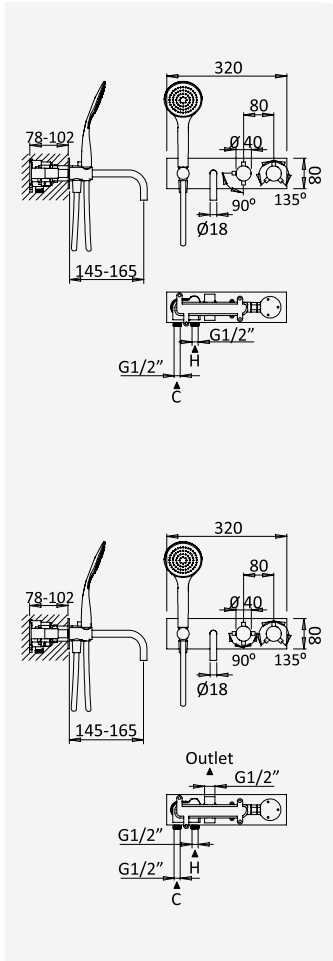

Misturadora termostática embutida com bica de banheira e chuveiro de mão Emotion

Thermostatic concealed mixer with bath spout and handshower set Emotion

Mitigeur thermostatique encastré avec bec de bain et kit de douchette à main Emotion

Mezclador termostático empotrable con caño de bañera y set de ducha de mano Emotion

cromado/chrome	138 460 1CR
satinox	138 460 1ST
night sky	138 460 1NS
pure white	138 460 1PW
graphite	138 460 1GT
morning mist	138 460 1MM
sunrise	138 460 1SR
sunset	138 460 1SS

Misturadora termostática embutida de 3 saídas, com bica de banheira e chuveiro de mão Emotion

Thermostatic concealed 3 outlets mixer, with bath spout and handshower set Emotion

Mitigeur thermostatique encastré de 3 sorties, avec bec de bain et kit de douchette à main Emotion

Mezclador termostático empotrable de 3 salidas con caño de bañera y set de ducha de mano Emotion

cromado/chrome	138 470 1CR
satinox	138 470 1ST
night sky	138 470 1NS
pure white	138 470 1PW
graphite	138 470 1GT
morning mist	138 470 1MM
sunrise	138 470 1SR
sunset	138 470 1SS