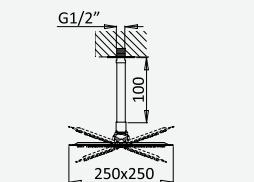

BRUMA AirEcoDrop

Monocomando de 4 furos para banheira, montagem à bancada

Deck-mounted 4-hole single-lever bath/shower mixer

Mitigeur monocommande Bain/Douche 4 trous

Monomando para baño y ducha de repisa

cromado / chrome	182 330 1CR
satinox	182 330 1ST
night sky	182 330 1NS
pure white	182 330 1PW
graphite	182 330 1GT
morning mist	182 330 1MM
sunset	182 330 1SS

Opção: Com 3 saídas

Option: With 3 outlets

Option: Avec 3 sorties

Option: Con 3 salidas

cromado / chrome	182 332 1CR
satinox	182 332 1ST
night sky	182 332 1NS
pure white	182 332 1PW
graphite	182 332 1GT
morning mist	182 332 1MM
sunset	182 332 1SS

Sistema de escoamento com ligação para descarga - Quadra

Integrated outlet for splash water - Quadra

Bac de récupération des eaux de ruissellement - Quadra

Sumidero y conexión al desagüe - Quadra

cromado / chrome	161 001 8CR
satinox	161 001 8ST
night sky	161 001 8NS
pure white	161 001 8PW
graphite	161 001 8GT
morning mist	161 001 8MM
sunset	161 001 8SS

Monocomando de 4 furos de banheira, montagem à bancada, com chuveiro de parede 250x250 mm em Inox UltraThin

Deck-mounted 4-hole single-lever bath/shower mixer, with shower head 250x250 mm in UltraThin Inox

Mitigeur monocommande Bain/Douche 4 trous, avec douche de 250x250 mm en Inox UltraThin

Monomando para baño y ducha de repisa, con ducha de 250x250 mm en Inox UltraThin

cromado / chrome	182 511 1CR
satinox	182 511 1ST
night sky	182 511 1NS
pure white	182 511 1PW
graphite	182 511 1GT
morning mist	182 511 1MM
sunset	182 511 1SS

Opção: Chuveiro fixo de tecto 250x250 mm em Inox UltraThin e braço 100 mm

Option: Inox UltraThin shower head 250x250 mm with ceiling shower arm 100 mm

Option: Douche de tête 250x250 mm en Inox UltraThin avec bras vertical 100 mm

Option: Alcachofa de ducha 250x250 mm en Inox UltraThin con brazo de techo 100 mm