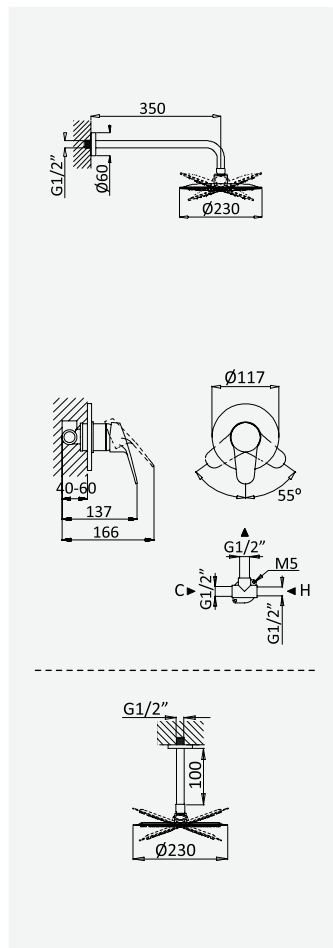

BRUMA AirEcoDrop

Sistema embutido de duche com chuveiro de parede Ø230 mm, em ABS

Concealed shower set with ABS shower head Ø230 mm

Kit de douche encastré avec douche de tête Ø230 mm en ABS

Sistema de ducha empotrado con alcachofa de ducha Ø230 mm en ABS

cromado / chrome

116 760 1CR

Opção: Chuveiro fixo de tecto Ø230 mm em ABS e braço 100 mm

Option: ABS shower head Ø230 mm with ceiling shower arm 100 mm

Option: Douche de tête Ø230 mm en ABS avec bras vertical 100 mm

Opción: Alcachofa de ducha Ø230 mm en ABS con brazo de techo 100 mm

cromado / chrome

116 560 1CR

MT