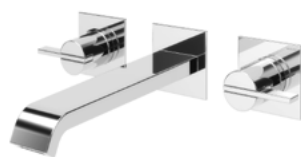

Misturadora de lavatório à parede, 3 furos - Bica com 230mm

3 hole, wall basin mixer - Spout with 230mm

Mitigeur mural pour lavabo de 3 trous - Bec avec 230mm

Mezclador bimando empotrable de 3 orificios, para lavabo - Caño con 230mm

cromado / chrome	168 900 1CR
satinox	168 900 1ST
night sky	168 900 1NS
pure white	168 900 1PW
graphite	168 900 1GT
morning mist	168 900 1MM
sunrise	168 900 1SR
sunset	168 900 1SS

Opção: Bica com 170mm

Option: Spout with 170mm

Option: Bec avec 170mm

Opción: Caño con 170mm

cromado / chrome	168 910 1CR
satinox	168 910 1ST
night sky	168 910 1NS
pure white	168 910 1PW
graphite	168 910 1GT
morning mist	168 910 1MM
sunrise	168 910 1SR
sunset	168 910 1SS