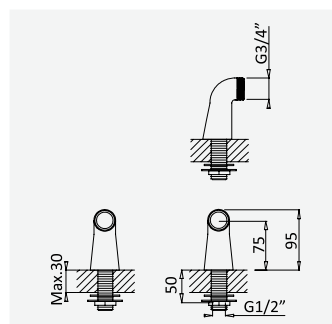

Colunas para montagem em bancada - 62 mm

Rim mounted columns - 62 mm

Raccord colonnettes - 62 mm

Columnas para montaje sobre encimera - 62 mm

cromado / chrome

145 611 3CR