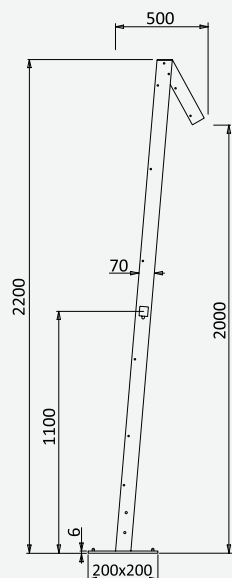

Coluna de chuveiro para exterior, com torneira - PL5

Outdoor shower column, with stop tap - PL5

Colonne douche d'extérieur avec robinet d'arrêt- PL5

Columna de ducha para exterior, con grifo - PL5

aço inox polido / aço inox pulido /
bright polished stainless steel / 123 670 5IP
acier inoxydable poli brillant

Coluna de chuveiro para exterior, com misturador - PL5Mix

Outdoor shower column, with mixer - PL5Mix

Colonne douche d'extérieur avec mitigeur- PL5Mix

Columna de ducha para exterior, con monomando - PL5Mix

aço inox polido / aço inox pulido /
bright polished stainless steel / 123 670 6IP
acier inoxydable poli brillant