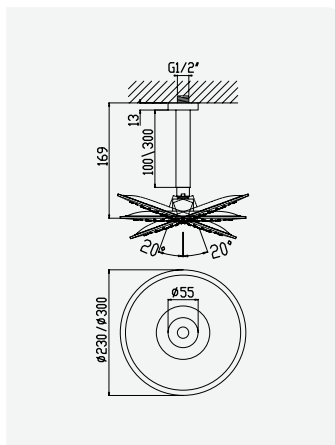

Chuveiro fixo de tecto Ø230 mm em ABS, com braço de 100 mm

ABS shower head Ø230 mm with ceiling shower arm 100 mm

Douche de tête Ø230 mm en ABS, avec bras vertical 100mm

Alcachofa de ducha Ø230 mm en ABS, con brazo de techo 100mm

cromado / chrome	145 535 1CR
night sky	145 535 1NS
pure white	145 535 1PW

Opção: Braço com 300 mm

Option: Shower arm 300 mm

Option: Bras vertical 300 mm

Opção: Brazo de techo 300 mm

cromado / chrome	145 535 2CR
night sky	145 535 2NS
pure white	145 535 2PW