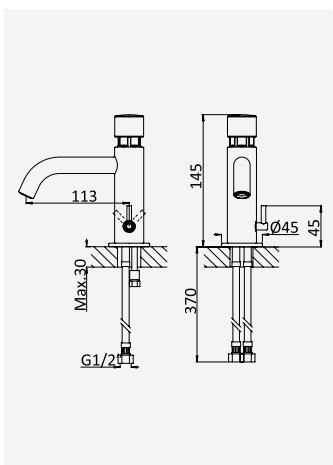

Misturadora temporizada de lavatório - Anti-vandalismo
Self-closing basin mixer - Vandal proof
Robinetterie temporisée avec mitigeur - Anti-vandalisme
Mezclador de lavabo temporizado - Antivandálico

5 l/m A+ cromado / chrome 140 000 5CR