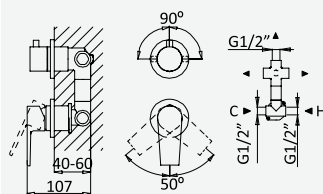

Monocomando embutido com 3 saídas

Concealed single lever mixer with 3 outlets

Mitigeur monocommande encastré avec 3 sorties

Monomando empotrable con 3 salidas

cromado/chrome	181 140 1CR
satinox	181 140 1ST
night sky	181 140 1NS