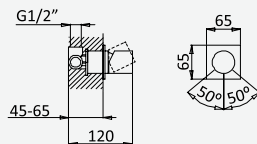

BRUMA AirEcoDrop

Sistema embutido de duche com chuveiro de parede Ø230 mm, em ABS

Concealed shower set with ABS shower head Ø230 mm

Kit de douche encastré avec douche de tête Ø230 mm en ABS

Sistema de ducha empotrado con alcachofa de ducha Ø230 mm en ABS