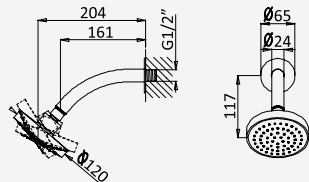

Chuveiro fixo de parede Ø120 mm, com rótula e braço 160 mm

Shower head Ø120 mm with shower arm 160 mm

Douche de tête Ø120 mm avec bras longueur 160 mm

Alcachofa de ducha Ø120 mm con brazo mural 160 mm

cromado / chrome	145 522 2CR