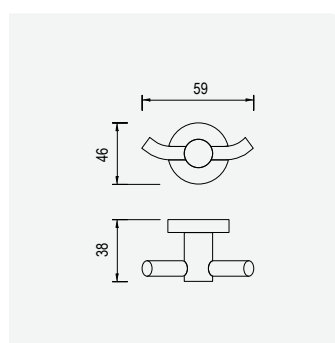

180 001 6CR

Prateleira com toalheiro 600 mm
Shelf with towel rail 600 mm
Tablette avec porte-serviette 600 mm
Repisa con toallero 600 mm

cromado / chrome

180 001 2CR

Cabide
Robe hook
Patère murale
Colgador