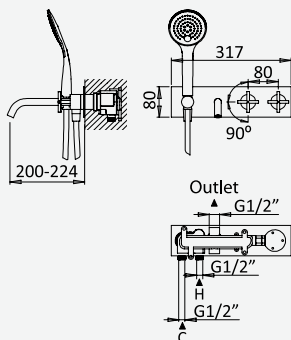

Misturadora termostática embutida de 2 saídas, com chuveiro de mão EmotionSPA

Thermostatic concealed 2 outlets mixer, with handshower set EmotionSPA

Mitigeur thermostatique encastré de 2 sorties, avec kit de douchette à main EmotionSPA

Mezclador termostático empotrable de 2 salidas, con set de ducha de mano EmotionSPA

cromado / chrome	106 441 1CR
satinox	106 441 1ST
night sky	106 441 1NS
pure white	106 441 1PW
graphite	106 441 1GT
morning mist	106 441 1MM
sunset	106 441 1SS

Misturadora termostática embutida de 3 saídas, com chuveiro de mão EmotionSPA

Thermostatic concealed 3 outlets mixer, with handshower set EmotionSPA

Mitigeur thermostatique encastré de 3 sorties, avec kit de douchette à main EmotionSPA

Mezclador termostático empotrable de 3 salidas, con set de ducha de mano EmotionSPA

cromado / chrome	106 452 1CR
satinox	106 452 1ST
night sky	106 452 1NS
pure white	106 452 1PW
graphite	106 452 1GT
morning mist	106 452 1MM
sunset	106 452 1SS

Misturadora termostática embutida com bica de banheira e chuveiro de mão EmotionSPA

Thermostatic concealed mixer with bath spout and handshower set EmotionSPA

Mitigeur thermostatique encastré avec bec de bain et kit de douchette à main EmotionSPA

Mezclador termostático empotrable con caño de bañera y set de ducha de mano EmotionSPA

cromado / chrome	106 903 1CR
satinox	106 903 1ST
night sky	106 903 1NS
pure white	106 903 1PW
graphite	106 903 1GT
morning mist	106 903 1MM
sunset	106 903 1SS

Misturadora termostática embutida de 3 saídas, com bica de banheira e chuveiro de mão EmotionSPA

Thermostatic concealed 3 outlets mixer, with bath spout and handshower set EmotionSPA

Mitigeur thermostatique encastré de 3 sorties, avec bec de bain et kit de douchette à main EmotionSPA

Mezclador termostático empotrable de 3 salidas con caño de bañera y set de ducha de mano EmotionSPA

cromado / chrome	106 904 1CR
satinox	106 904 1ST
night sky	106 904 1NS
pure white	106 904 1PW
graphite	106 904 1GT
morning mist	106 904 1MM
sunset	106 904 1SS