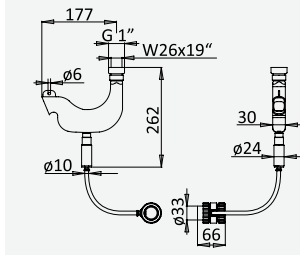

Misturadora de duche montagem à bancada, com chuveiro de mão - 2 saídas

Deck mounted shower mixer, with handshower - 2 outlets

Mélangeur de douche sur plan, avec kit de douchette à main - 2 sorties

Batería para ducha de repisa, con set de ducha de mano - 2 salidas

cromado / chrome	119 180 1CR
night sky	119 180 1NS
latão envelhecido / old brass	119 180 1LE
vieux laiton / latón viejo	
ouro 24kt / gold 24kt / or 24kt / oro 24kt	119 180 1OR

Opção: Com 3 saídas

Option: With 3 outlets

Option: Avec 3 sorties

Opción: Con 3 salidas

cromado / chrome	119 190 1CR
night sky	119 190 1NS
latão envelhecido / old brass	119 190 1LE
vieux laiton / latón viejo	
ouro 24kt / gold 24kt / or 24kt / oro 24kt	119 190 1OR

Sistema de escoamento com ligação para descarga - Elo

Integrated outlet for splash water - Elo

Bac de récupération des eaux de ruissellement - Elo

Sumidero y conexión al desagüe - Elo

cromado / chrome	161 001 2CR
night sky	161 001 2NS
latão envelhecido / old brass	161 001 2LE
vieux laiton / latón viejo	
ouro 24kt / gold 24kt / or 24kt / oro 24kt	161 001 2OR

Sistema de banheira, montagem à bancada, com chuveiro mão Elite e válvula com bica de enchimento para banheira

Deck-mounted bath-shower set, with Elite handshower and bath filler with waste and overflow

Kit de bain-douche sur plan, avec douchette à main Elite et garniture de vidage pour baignoire avec bec déverseur

Sistema para baño y ducha de repisa, con ducha de mano Elite y sistema de llenado y vaciado para bañeras