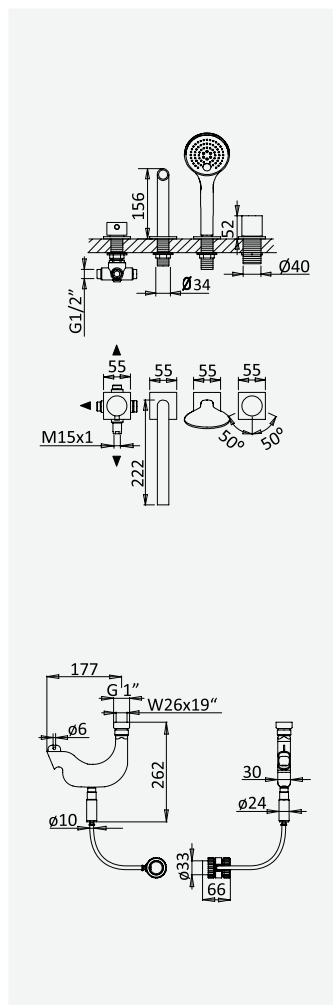

Sistema de escoamento com ligação para descarga - Quadra

Integrated outlet for splash water - Quadra

Bac de récupération des eaux de ruissellement - Quadra

Sumidero y conexión al desagüe - Quadra

- cromado / chrome 161 001 8CR
- satinox 161 001 8ST
- night sky 161 001 8NS
- pure white 161 001 8PW
- graphite 161 001 8GT
- morning mist 161 001 8MM
- sunrise 161 001 8SR
- sunset 161 001 8SS

Monocomando de 4 furos para banheira, montagem à bancada. Com 3 saídas

Deck-mounted 4-hole single-lever bath/shower mixer. With 3 outlets

Mitigeur monocommande Bain/Douche 4 trous. Avec 3 sorties

Monomando para bañu e ducha de repisa. Con 3 salidas

- cromado / chrome 101 332 2CR
- satinox 101 332 2ST
- night sky 101 332 2NS
- pure white 101 332 2PW
- graphite 101 332 2GT
- morning mist 101 332 2MM
- sunrise 101 332 2SR
- sunset 101 332 2SS

Opção: Manípulo 2

Option: Lever 2

Option: Poignée 2

Opción: Mando 2

- cromado / chrome 101 332 1CR
- satinox 101 332 1ST
- night sky 101 332 1NS
- pure white 101 332 1PW
- graphite 101 332 1GT
- morning mist 101 332 1MM
- sunrise 101 332 1SR
- sunset 101 332 1SS

Sistema de escoamento com ligação para descarga - Quadra

Integrated outlet for splash water - Quadra

Bac de récupération des eaux de ruissellement - Quadra

Sumidero y conexión al desagüe - Quadra

- cromado / chrome 161 001 8CR
- satinox 161 001 8ST
- night sky 161 001 8NS
- pure white 161 001 8PW
- graphite 161 001 8GT
- morning mist 161 001 8MM
- sunrise 161 001 8SR
- sunset 161 001 8SS