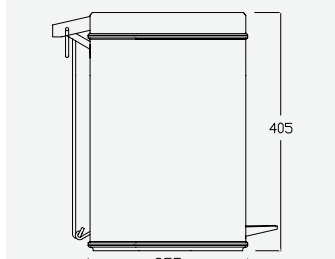

Balde de lixo com tampa e pedal - 10 Lt.

Waste bin with lid and pedal - 10 Lt.

Corbeille a pedale - 10 Lt.

Cubo de basura con tapa y pedal - 10 Lt.

cromado / chrome

150 000 2CR

satinox

150 000 2ST

night sky

150 000 2NS

pure white

150 000 2PW

graphite

150 000 2GT