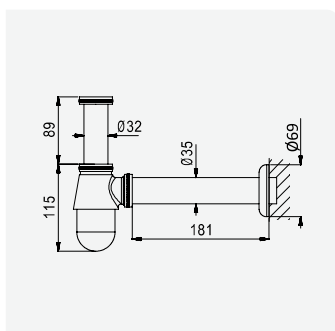

Sifão de 1 1/4" - Quadra
Bottle trap, 1 1/4" - Quadra
Siphon 1 1/4" - Quadra
Sifón de lavabo 1 1/4" - Quadra

cromado / chrome	137 000 2CR
satinox	137 000 2ST
night sky	137 000 2NS
pure white	137 000 2PW
graphite	137 000 2GT
morning mist	137 000 2MM
sunrise	137 000 2SR
sunset	137 000 2SS
latão envelhecido / old brass	
vieux laiton / latón viejo	137 000 2LE