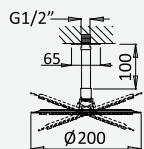

Sistema embutido de duche com chuveiro de parede Ø200 mm

Concealed shower set with shower head Ø200 mm

Kit de douche encastré avec douche de tête Ø200 mm

Sistema de ducha empotrado con alcachofa de ducha Ø200 mm

aço inox satinado / acero inox satinado
satin stainless steel /
acier inoxydable satiné

186 760 1IS

Opção: Chuveiro fixo de tecto Ø200 mm e braço 100 mm

Option: Shower head Ø200 mm with ceiling shower arm 100 mm

Option: Douche de tête Ø200 mm avec bras vertical 100 mm

Opción: Alcachofa de ducha Ø200 mm con brazo de techo 100 mm

aço inox satinado /
acero inox satinado /
satin stainless steel /
acier inoxydable satiné

186 561 1IS

X-A

Sistema embutido de duche com chuveiro de parede Ø200 mm e kit de chuveiro mão

Concealed shower set with shower head Ø200 mm and handshower set

Kit de douche encastré avec douche de tête Ø200 mm et kit de douche à main

Sistema de ducha empotrado con alcachofa de ducha Ø200 mm y set de ducha de mano

aço inox satinado / acero inox satinado
satin stainless steel /
acier inoxydable satiné

186 760 2IS

Opção: Chuveiro fixo de tecto Ø200 mm e braço 100 mm

Option: Shower head Ø200 mm with ceiling shower arm 100 mm

Option: Douche de tête Ø200 mm avec bras vertical 100 mm

Opción: Alcachofa de ducha Ø200 mm con brazo de techo 100 mm

aço inox satinado /
acero inox satinado /
satin stainless steel /
acier inoxydable satiné

186 566 1IS