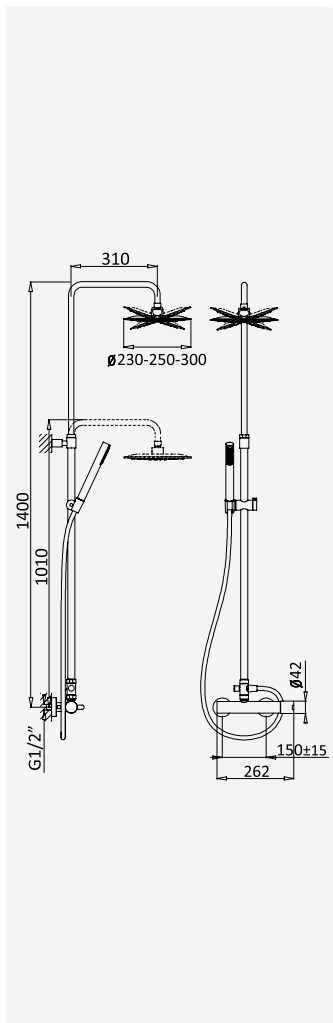

BRUMA AirEcoDrop

Sistema de duche com braço ajustável, chuveiro de Ø230mm em ABS e rampa de duche

Shower system for wall mounting with adjustable head shower Ø230mm and shower rail

Colonne de douche system, avec douche de tête Ø230mm réglable et barre de douche

Sistema de ducha con brazo para ducha de Ø230mm, ajustable en altura y barra de ducha

cromado / chrome	167 270 2CR
satinox	167 270 2ST
night sky	167 270 2NS
pure white	167 270 2PW
graphite	167 270 2GT
morning mist	167 270 2MM
sunrise	167 270 2SR
sunset	167 270 2SS

Opção: Chuveiro fixo UltraThin com Ø250 mm em inox | Bicha de chuveiro Lux | Chuveiro mão EmotionSPA

Option: UltraThin Inox shower head Ø250 mm | Lux shower hose | Hand-shower EmotionSPA

Option: Douche de tête UltraThin Ø250 mm en inox | Flexible Lux | Douchette EmotionSPA

Opción: Alcachofa de ducha UltraThin Ø250 mm en inox | Flexo Lux | Ducha de mano EmotionSPA

cromado / chrome	167 270 5CR
satinox	167 270 5ST
night sky	167 270 5NS
pure white	167 270 5PW
graphite	167 270 5GT
morning mist	167 270 5MM
sunrise	167 270 5SR
sunset	167 270 5SS

Opção: Chuveiro fixo UltraThin com Ø300 mm em inox | Bicha de chuveiro Lux | Chuveiro mão EmotionSPA

Option: UltraThin Inox shower head Ø300 mm | Lux shower hose | Hand-shower EmotionSPA

Option: Douche de tête UltraThin Ø300 mm en inox | Flexible Lux | Douchette EmotionSPA

Opción: Alcachofa de ducha UltraThin Ø300 mm en inox | Flexo Lux | Ducha de mano EmotionSPA

cromado / chrome	167 270 6CR
satinox	167 270 6ST
night sky	167 270 6NS
pure white	167 270 6PW
graphite	167 270 6GT
morning mist	167 270 6MM
sunrise	167 270 6SR
sunset	167 270 6SS