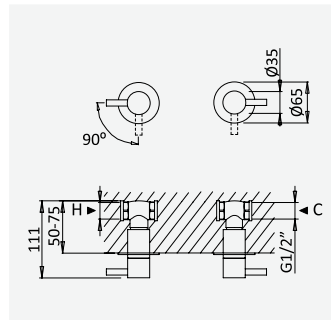

Misturadora de 2 furos, montagem à bancada, com 1 saída

2 hole deck-mounted mixer, with 1 outlet

Mitigeur sur plan de 2 trous, avec 1 sortie

Mezclador bimando de repisa de 2 orificios, con 1 salida

cromado/chrome	107 940 1CR
satinox	107 940 1ST
night sky	107 940 1NS
pure white	107 940 1PW
graphite	107 940 1GT
morning mist	107 940 1MM
sunrise	107 940 1SR
sunset	107 940 1SS

Misturadora embutida de 2 furos, com 1 saída

2 hole concealed mixer, with 1 outlet

Mitigeur encastré de 2 trous, avec 1 sortie

Mezclador bimando empotrable de 2 orificios, con 1 salida

cromado/chrome	107 950 1CR
satinox	107 950 1ST
night sky	107 950 1NS
pure white	107 950 1PW
graphite	107 950 1GT
morning mist	107 950 1MM
sunrise	107 950 1SR
sunset	107 950 1SS

Monocomando embutido com 1 saída

Concealed single lever mixer with 1 outlet

Mitigeur monocommande encastré avec 1 sortie

Monomando empotrable con 1 salida

cromado/chrome	107 120 1CR
satinox	107 120 1ST
night sky	107 120 1NS
pure white	107 120 1PW
graphite	107 120 1GT
morning mist	107 120 1MM
sunrise	107 120 1SR
sunset	107 120 1SS

cromado/chrome	107 120 1ECR
satinox	107 120 1EST
night sky	107 120 1ENS
pure white	107 120 1EPW
graphite	107 120 1EGT
morning mist	107 120 1EMM
sunrise	107 120 1ESR
sunset	107 120 1ESS

Monocomando embutido com 2 saídas

Concealed single lever mixer with 2 outlets

Mitigeur monocommande encastré avec 2 sorties

Monomando empotrable con 2 salidas

cromado/chrome	107 130 1CR
satinox	107 130 1ST
night sky	107 130 1NS
pure white	107 130 1PW
graphite	107 130 1GT
morning mist	107 130 1MM
sunrise	107 130 1SR
sunset	107 130 1SS

cromado/chrome	107 130 1ECR
satinox	107 130 1EST
night sky	107 130 1ENS
pure white	107 130 1EPW
graphite	107 130 1EGT
morning mist	107 130 1EMM
sunrise	107 130 1ESR
sunset	107 130 1ESS