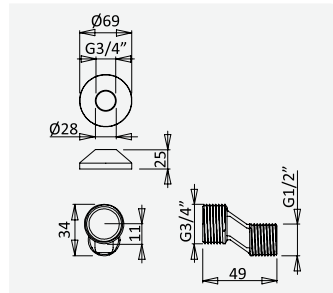

Kit com florão e excêntrico com filtro

S-union

Raccord S mural

Racor en S

cromado / chrome

156 744 3CR