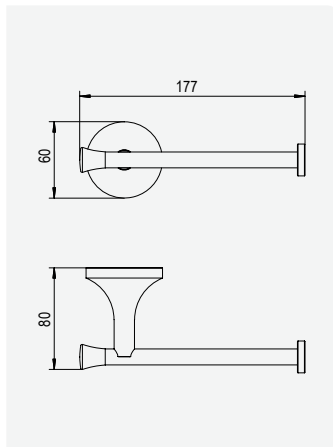

Porta rolos

Toilet roll holder

Porte-papier WC

Portarrollos

cromado / chrome	179 000 7CR
night sky	179 000 7NS
latão envelhecido / old brass	179 000 7LE
vieux laiton / latón viejo	179 000 7OR
ouro 24kt / gold 24kt / or 24kt / oro 24kt	179 000 7OR