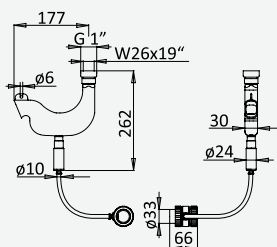

Monocomando de duche montagem à bancada, com chuveiro de mão Quadra - 3 saídas

Deck mounted single lever shower mixer, with handshower set Quadra - 3 outlets

Mitigeur monocommande de douche sur plan avec kit de douchette à main Quadra - 3 sorties

Monomando para ducha de repisa con set de ducha de mano Quadra - 3 salidas

cromado / chrome	102 650 2CR
satinox	102 650 2ST
night sky	102 650 2NS
pure white	102 650 2PW
graphite	102 650 2GT
morning mist	102 650 2MM
sunrise	102 650 2SR
sunset	102 650 2SS

Opção: Manípulo 2

Option: Lever 2

Option: Poignée 2

Opción: Mando 2

cromado / chrome	102 650 1CR
satinox	102 650 1ST
night sky	102 650 1NS
pure white	102 650 1PW
graphite	102 650 1GT
morning mist	102 650 1MM
sunrise	102 650 1SR
sunset	102 650 1SS

Sistema de escoamento com ligação para descarga - Quadra

Integrated outlet for splash water - Quadra

Bac de récupération des eaux de ruissellement - Quadra

Sumidero y conexión al desagüe - Quadra

cromado / chrome	161 001 8CR
satinox	161 001 8ST
night sky	161 001 8NS
pure white	161 001 8PW
graphite	161 001 8GT
morning mist	161 001 8MM
sunrise	161 001 8SR
sunset	161 001 8SS

Sistema de banheira, montagem à bancada, com chuveiro mão Quadra e válvula com bica de enchimento para banheira

Deck-mounted bath-shower set with Quadra handshower and bath filler with waste and overflow

Kit de bain-douche sur plan avec douchette à main Quadra et garniture de vidage pour baignoire avec bec déverseur

Sistema para baño y ducha de repisa con ducha de mano Quadra y sistema de llenado y vaciado para bañeras

cromado / chrome	102 521 2CR
satinox	102 521 2ST
night sky	102 521 2NS
pure white	102 521 2PW
graphite	102 521 2GT
morning mist	102 521 2MM
sunrise	102 521 2SR
sunset	102 521 2SS

Opção: Manípulo 2

Option: Lever 2

Option: Poignée 2

Opción: Mando 2

cromado / chrome	102 521 1CR
satinox	102 521 1ST
night sky	102 521 1NS
pure white	102 521 1PW
graphite	102 521 1GT
morning mist	102 521 1MM
sunrise	102 521 1SR
sunset	102 521 1SS

Sistema de escoamento com ligação para descarga - Quadra

Integrated outlet for splash water - Quadra

Bac de récupération des eaux de ruissellement - Quadra

Sumidero y conexión al desagüe - Quadra

cromado / chrome	161 001 8CR
satinox	161 001 8ST
night sky	161 001 8NS
pure white	161 001 8PW
graphite	161 001 8GT
morning mist	161 001 8MM
sunrise	161 001 8SR
sunset	161 001 8SS