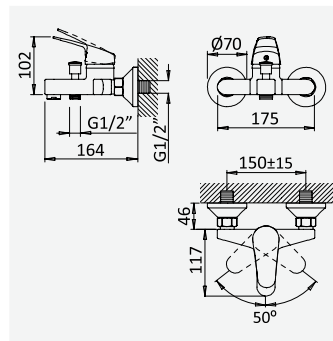

Monocomando de banheira

Single-lever bath/shower mixer

Mitigeur monocommande Bain/Douche

Monomando para baño y ducha

cromado / chrome

116 030 1CR