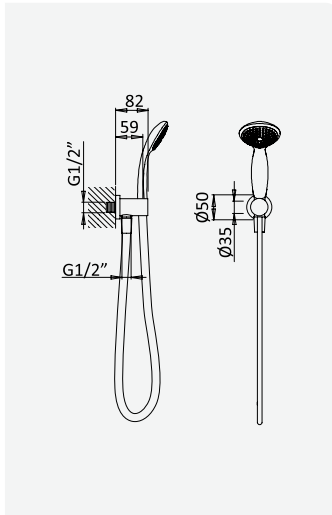

Conjunto de duche com curva de saída, bicha 175mm e chuveiro de mão F Plus

Shower set with outlet elbow, hose 175mm and F Plus handshower

Garniture de douche avec caude à encastre, flexible 175mm et douchette F Plus

Conjunto de ducha con codo de salida, flexo 175mm y ducha de mano F Plus

cromado / chrome	145 572 1CR
satinox	145 572 1ST
night sky	145 572 3NS