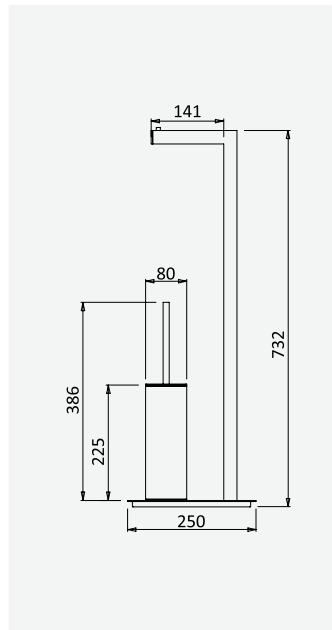

Toalheiro de pé com porta-rolos e piaçaba

Standing towel holder with paper and toilet brush holders

Accessoires sur pied avec porte-papier et porte-balai

Toallero de pie con portarollo y escubillero

cromado / chrome	151 000 3CR
satinox	151 000 3ST
night sky	151 000 3NS
pure white	151 000 3PW
graphite	151 000 3GT
morning mist	151 000 3MM