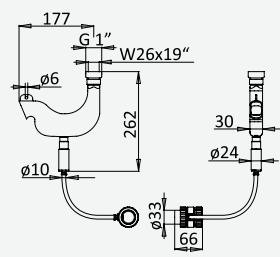

BRUMA AirEcoDrop

Monocomando de 4 furos de banheira, montagem à bancada, com chuveiro de parede Ø230 mm

Deck-mounted 4-hole single-lever bath/shower mixer, with shower head Ø230 mm
Mitigeur monocommande Bain/Douche 4 trous, avec douche de Ø230 mm
Monomando para baño y ducha de repisa, con ducha de Ø230 mm

cromado / chrome	167 511 1CR
satinox	167 511 1ST
night sky	167 511 1NS
pure white	167 511 1PW
graphite	167 511 1GT
morning mist	167 511 1MM
sunrise	167 511 1SR
sunset	167 511 1SS

Opção: Chuveiro fixo de tecto Ø230 mm em ABS e braço 100 mm

Option: ABS shower head Ø230 mm with ceiling shower arm 100 mm
Option: Douche de tête Ø230 mm en ABS avec bras vertical 100 mm
Opción: Alcachofa de ducha Ø230 mm en ABS con brazo de techo 100 mm

cromado / chrome	167 531 1CR
satinox	167 531 1ST
night sky	167 531 1NS
pure white	167 531 1PW
graphite	167 531 1GT
morning mist	167 531 1MM
sunrise	167 531 1SR
sunset	167 531 1SS

Sistema de escoamento com ligação para descarga - Elo

Integrated outlet for splash water - Elo
Bac de récupération des eaux de ruissellement - Elo
Sumidero y conexión al desagüe - Elo

cromado / chrome	161 001 2CR
satinox	161 001 2ST
night sky	161 001 2NS
pure white	161 001 2PW
graphite	161 001 2GT
morning mist	161 001 2MM
sunrise	161 001 2SR
sunset	161 001 2SS

Monocomando de duche montagem à bancada, com chuveiro de mão Elo - 2 saídas

Deck mounted single lever shower mixer, with handshower set Elo - 2 outlets
Mitigeur monocommande de douche sur plan avec kit de douchette à main Elo - 2 sorties
Monomando para ducha de repisa con set de ducha de mano Elo - 2 salidas

cromado / chrome	167 501 1CR
satinox	167 501 1ST
night sky	167 501 1NS
pure white	167 501 1PW
graphite	167 501 1GT
morning mist	167 501 1MM
sunrise	167 501 1SR
sunset	167 501 1SS

Opção: Com 3 saídas

Option: With 3 outlets
Option: Avec 3 sorties
Opción: Con 3 salidas

cromado / chrome	167 640 1CR
satinox	167 640 1ST
night sky	167 640 1NS
pure white	167 640 1PW
graphite	167 640 1GT
morning mist	167 640 1MM
sunrise	167 640 1SR
sunset	167 640 1SS

Sistema de escoamento com ligação para descarga - Elo

Integrated outlet for splash water - Elo
Bac de récupération des eaux de ruissellement - Elo
Sumidero y conexión al desagüe - Elo

cromado / chrome	161 001 2CR
satinox	161 001 2ST
night sky	161 001 2NS
pure white	161 001 2PW
graphite	161 001 2GT
morning mist	161 001 2MM
sunrise	161 001 2SR
sunset	161 001 2SS