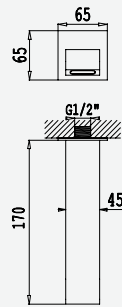

Monocomando de banheira

Single-lever bath/shower mixer

Mitigeur monocommande Bain/Douche

Monomando para baño y ducha

chromado / chrome	168 030 1CR
satinox	168 030 1ST
night sky	168 030 1NS
pure white	168 030 1PW
graphite	168 030 1GT
morning mist	168 030 1MM
sunrise	168 030 1SR
sunset	168 030 1SS

Bica de banheira, montagem à parede

Bath wall spout

Bec bain mural

Caño de bañera mural

chromado / chrome	145 640 8CR
satinox	145 640 8ST
night sky	145 640 8NS
pure white	145 640 8PW
graphite	145 640 8GT
morning mist	145 640 8MM
sunrise	145 640 8SR
sunset	145 640 8SS

Monocomando de banheira e duche, montagem ao chão

Single-lever bath/shower mixer, floor-mounted

Mitigeur monocommande Bain/Douche, montage au sol

Monomando para baño y ducha de pie

chromado / chrome	168 800 1CR
satinox	168 800 1ST
night sky	168 800 1NS
pure white	168 800 1PW
graphite	168 800 1GT
morning mist	168 800 1MM
sunrise	168 800 1SR
sunset	168 800 1SS

Bica de banheira, montagem ao chão

Bath spout, floor-mounted

Bec bain déverseur, montage au sol

Caño de bañera de pie

chromado / chrome	168 960 1CR
satinox	168 960 1ST
night sky	168 960 1NS
pure white	168 960 1PW
graphite	168 960 1GT
morning mist	168 960 1MM
sunrise	168 960 1SR
sunset	168 960 1SS