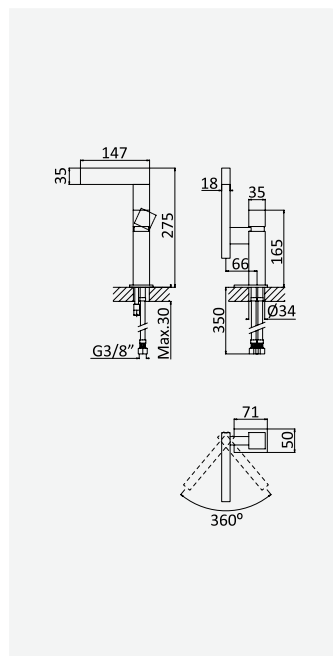

Monocomando de lavatório, bica giratória

Basin mixer, swivel spout

Mitigeur monocommande lavabo, bec mobile

Monomando de lavabo, caño giratorio

cromado / chrome	102 710 2CR
satinox	102 710 2ST
night sky	102 710 2NS
pure white	102 710 2PW
graphite	102 710 2GT
morning mist	102 710 2MM
sunrise	102 710 2SR
sunset	102 710 2SS

Opção: Com válvula clic-clac 1 1/4" - Quadra

Option: With push-open pop-up waste set 1 1/4" - Quadra

Option: Avec clic-clac garniture de vidage 1 1/4" - Quadra

Opción: Con desagüe clic-clac 1 1/4" - Quadra

cromado / chrome	102 714 2CR
satinox	102 714 2ST
night sky	102 714 2NS
pure white	102 714 2PW
graphite	102 714 2GT
morning mist	102 714 2MM
sunrise	102 714 2SR
sunset	102 714 2SS