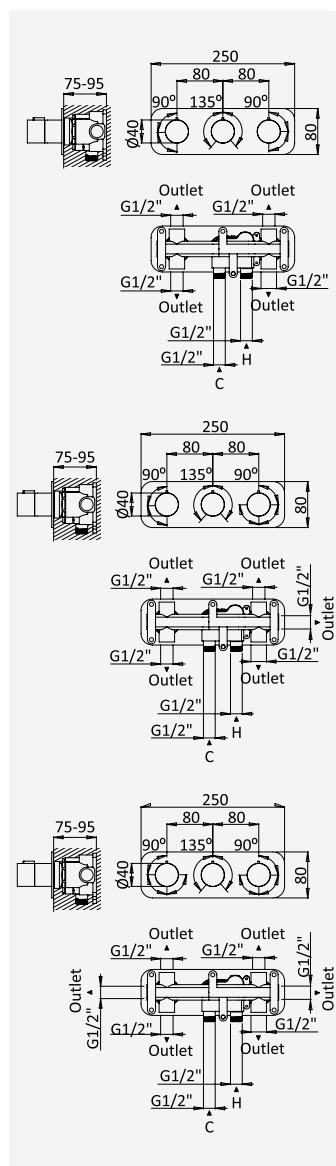

Misturadora termostática embutida horizontal, com 2 saídas - Venus

Concealed thermostatic mixer horizontal, with 2 outlets - Venus

Mitigeur thermostatique encastré horizontal, avec 2 sorties - Venus

Mezclador termostático empotrable horizontal, con 2 salidas - Venus

chromado / chrome	184 440 2CR
satinox	184 440 2ST
night sky	184 440 2NS
pure white	184 440 2PW
graphite	184 440 2GT
morning mist	184 440 2MM
sunrise	184 440 2SR
sunset	184 440 2SS

Misturadora termostática embutida horizontal, com 3 saídas - Venus

Concealed thermostatic mixer horizontal, with 3 outlets - Venus

Mitigeur thermostatique encastré horizontal, avec 3 sorties - Venus

Mezclador termostático empotrable horizontal, con 3 salidas - Venus

chromado / chrome	184 450 2CR
satinox	184 450 2ST
night sky	184 450 2NS
pure white	184 450 2PW
graphite	184 450 2GT
morning mist	184 450 2MM
sunrise	184 450 2SR
sunset	184 450 2SS

Misturadora termostática embutida, com 4 saídas - Venus

Concealed thermostatic mixer, with 4 outlets - Venus

Mitigeur thermostatique encastré, avec 4 sorties - Venus

Mezclador termostático empotrable, con 4 salidas - Venus

chromado / chrome	184 140 1CR
satinox	184 140 1ST
night sky	184 140 1NS
pure white	184 140 1PW
graphite	184 140 1GT
morning mist	184 140 1MM
sunrise	184 140 1SR
sunset	184 140 1SS

Misturadora termostática embutida, com 5 saídas - Venus

Concealed thermostatic mixer, with 5 outlets - Venus

Mitigeur thermostatique encastré, avec 5 sorties - Venus

Mezclador termostático empotrable, con 5 salidas - Venus

chromado / chrome	184 150 1CR
satinox	184 150 1ST
night sky	184 150 1NS
pure white	184 150 1PW
graphite	184 150 1GT
morning mist	184 150 1MM
sunrise	184 150 1SR
sunset	184 150 1SS

Misturadora termostática embutida, com 6 saídas - Venus