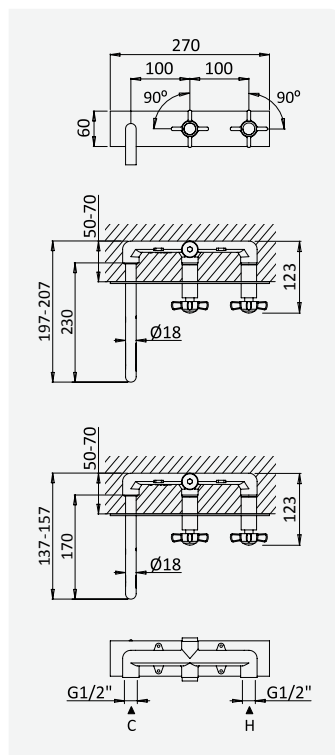

Misturadora de lavatório à parede com espelho. Bica com 230mm

Wall basin mixer with wall escutcheon. Spout with 230mm

Mélangeur mural avec rosace. Bec avec 230mm

Batería de lavabo mural con rosetón. Caño con 230mm

cromado / chrome	117 210 OCR
night sky	117 210 ONS
latão envelhecido / old brass	117 210 OLE
vieux laiton / latón viejo	117 210 OOR
ouro 24kt / gold 24kt / or 24kt / oro 24kt	117 210 OOR

Opção: Bica com 170mm

Option: Spout with 170mm

Option: Bec avec 170mm

Opción: Caño con 170mm

cromado / chrome	117 230 OCR
night sky	117 230 ONS
latão envelhecido / old brass	117 230 OLE
vieux laiton / latón viejo	117 230 OOR
ouro 24kt / gold 24kt / or 24kt / oro 24kt	117 230 OOR