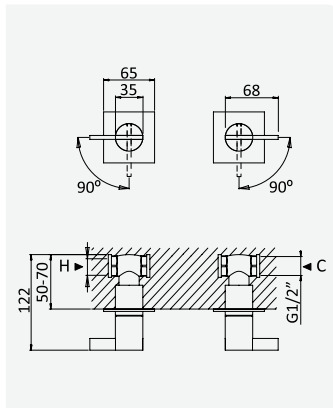

Misturadora embutida de 2 furos, com 1 saída

2 hole concealed mixer, with 1 outlet

Mitigeur encastré de 2 trous, avec 1 sortie

Mezclador bimando empotrable de 2 orificios, con 1 salida

cromado / chrome	168 950 1CR
satinox	168 950 1ST
night sky	168 950 1NS
pure white	168 950 1PW
graphite	168 950 1GT
morning mist	168 950 1MM
sunrise	168 950 1SR
sunset	168 950 1SS