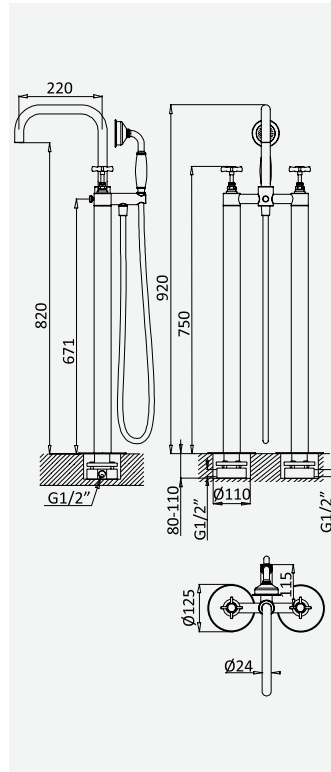

Misturadora de banheira, montagem em bancada - 62 mm

Rim mounted 2 hole Bath/shower mixer - 62 mm

Mélangeur Bain/Douche, sur gorge - 62 mm

Mezclador bimando de encimera - 62 mm

	cromado / chrome	117 720 1CR
	night sky	117 720 1NS
	latão envelhecido / old brass	117 720 1LE
	vieux laiton / latón viejo	117 720 1OR
	ouro 24kt / gold 24kt / or 24kt / oro 24kt	117 720 1OR