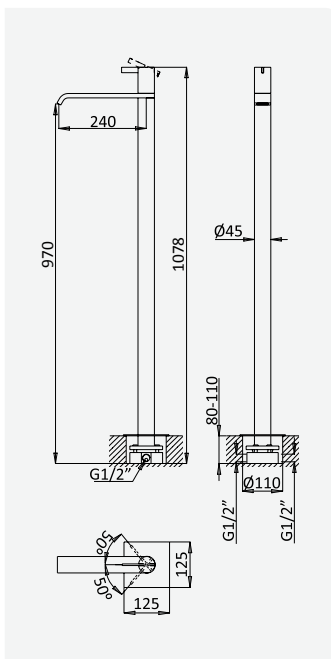

Monocomando de lavatório fixação ao chão

Free-standing single-lever basin mixer

Mitigeur à fixation au sol pour lavabo

Grifería de lavabo para fijación al suelo

cromado / chrome	168 790 1CR
satinox	168 790 1ST
night sky	168 790 1NS
pure white	168 790 1PW
graphite	168 790 1GT
morning mist	168 790 1MM
sunrise	168 790 1SR
sunset	168 790 1SS

Opção: Com válvula clic-clac 1 1/4" - Elo

Option: With push-open pop-up waste set 1 1/4" - Elo

Option: Avec clic-clac garniture de vidage 1 1/4" - Elo

Opción: Con desagüe clic-clac 1 1/4" - Elo

cromado / chrome	168 791 1CR
satinox	168 791 1ST
night sky	168 791 1NS
pure white	168 791 1PW
graphite	168 791 1GT
morning mist	168 791 1MM
sunrise	168 791 1SR
sunset	168 791 1SS