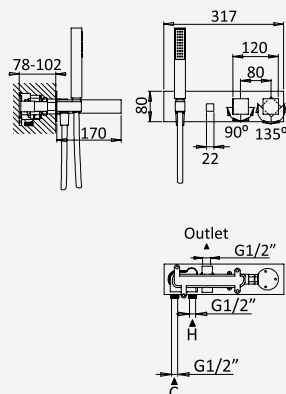

Sistema termostático embutido de banheira com chuveiro de tecto 200x200 mm em Inox e braço 100 mm, kit de chuveiro mão Quadra e bica de banheira - Quadra

Thermostatic concealed bath-shower set with Inox shower head 200x200 mm, ceiling shower arm 100 mm, Quadra handshower set and bath spout - Quadra

Kit de bain-douche thermostatique encastré avec douche de tête 200x200 mm, en Inox, avec bras vertical 100 mm, kit de douchette à main Quadra et bec de bain - Quadra

Sistema de baño y ducha termostático empotrado con alcachofa de ducha 200x200 mm en Inox con brazo de techo 100 mm set de ducha de mano Quadra y caño de bañera - Quadra

cromado / chrome	139 340 2CR
satinox	139 340 2ST
night sky	139 340 2NS
pure white	139 340 2PW
graphite	139 340 2GT
morning mist	139 340 2MM
sunrise	139 340 2SR
sunset	139 340 2SS

Opção: Chuveiro fixo UltraThin com 250 x 250 mm em inox

Option: UltraThin Inox shower head 250 x 250 mm

Option: Douche de tête UltraThin 250 x 250 mm en inox

Opción: Alcachofa de ducha UltraThin 250 x 250 mm en inox

cromado/chrome	139 341 2CR
satinox	139 341 2ST
night sky	139 341 2NS
pure white	139 341 2PW
graphite	139 341 2GT
morning mist	139 341 2MM
sunrise	139 341 2SR
sunset	139 341 2SS