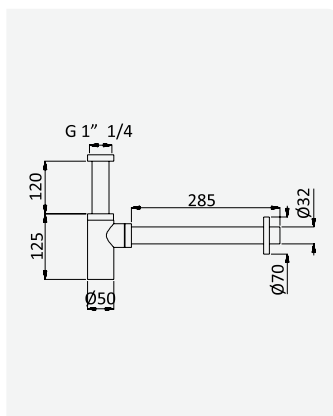

Sifão de 1 1/4\"/>

Bottle trap, 1 1/4\"/>

Siphon 1 1/4\"/>

Sifón de lavabo 1 1/4\"/>

cromado / chrome	137 000 1CR
satinox	137 000 1ST
night sky	137 000 1NS
pure white	137 000 1PW
graphite	137 000 1GT
morning mist	137 000 1MM
sunrise	137 000 1SR
sunset	137 000 1SS