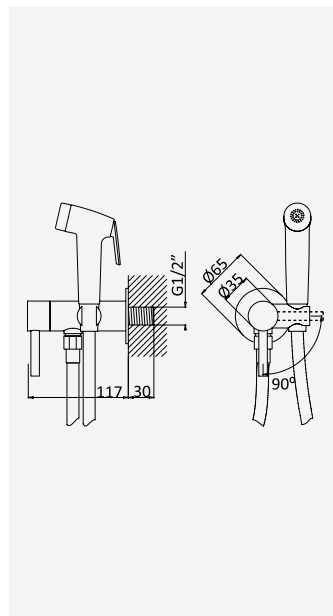

Torneira para bidé/WC. Chuveiro em ABS - EloR

Tap for bidet/toilets. ABS handshower - EloR
Robinet pour bidet/WC. Douchette en ABS - EloR
Grifo para bidé/WC. Ducha en ABS - EloR

cromado/chrome	107 870 1CR
satinox	107 870 1ST