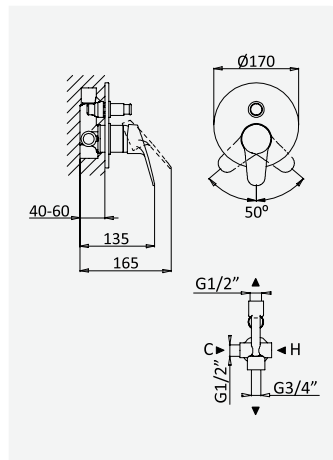

Monocomando embutido com 2 saídas

Concealed single lever mixer with 2 outlets

Mitigeur monocommande encastré avec 2 sorties

Monomando empotrable con 2 salidas

cromado / chrome

116 130 1CR