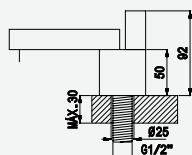

Torneira de lavatório - Água quente

Basin pilar tap - Hot water

Robinet simple pour lavabo - Chaud

Grifo de una agua - caliente

cromado / chrome	103 370 2CR
satinox	103 370 2ST
night sky	103 370 2NS
pure white	103 370 2PW
graphite	103 370 2GT
morning mist	103 370 2MM
sunrise	103 370 2SR
sunset	103 370 2SS

Torneiras de lavatório fria/quente - (1 par)

Basin pilar taps - Hot and Cold (1 pair)

Robinets simple pour lavabo - chaud et froid (1 paire)

Grifos de una agua para lavabo - caliente/fría (1 par)

cromado / chrome	103 490 2CR
satinox	103 490 2ST
night sky	103 490 2NS
pure white	103 490 2PW
graphite	103 490 2GT
morning mist	103 490 2MM
sunrise	103 490 2SR
sunset	103 490 2SS

Misturadora progressiva de lavatório à parede. Bica com 230mm

Progressive wall basin mixer. Spout with 230mm

Mitigeur progressif mural. Bec avec 230mm

Monomando progresivo de lavabo mural. Caño con 230mm

cromado / chrome	103 230 1CR
satinox	103 230 1ST
night sky	103 230 1NS
pure white	103 230 1PW
graphite	103 230 1GT
morning mist	103 230 1MM
sunrise	103 230 1SR
sunset	103 230 1SS

Opção: Com válvula clic-clac 1 1/4" - Quadra

Option: With push-open pop-up waste set 1 1/4" - Quadra

Option: Avec clic-clac garniture de vidage 1 1/4" - Quadra

Opción: Con desagüe clic-clac 1 1/4" - Quadra

cromado / chrome	103 234 1CR
satinox	103 234 1ST
night sky	103 234 1NS
pure white	103 234 1PW
graphite	103 234 1GT
morning mist	103 234 1MM
sunrise	103 234 1SR
sunset	103 234 1SS

QN