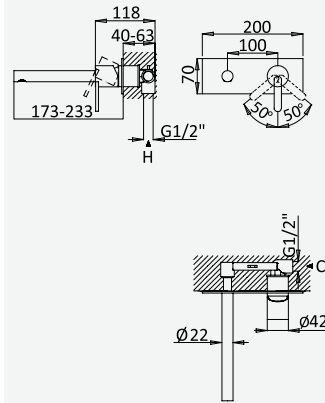

Monocomando de lavatório à parede, de espelho único - Bica com 230mm

Wall basin mixer with single escutcheon - Spout with 230mm

Mitigeur monocommande mural de rosace unique, pour lavabo - Bec avec 230mm

Monomando de lavabo mural de rosetón único - Caño con 230mm

cromado / chrome	101 820 1CR
satinox	101 820 1ST
night sky	101 820 1NS
pure white	101 820 1PW
graphite	101 820 1GT
morning mist	101 820 1MM
sunrise	101 820 1SR
sunset	101 820 1SS

Opção: Bica com 170mm

Option: Spout with 170mm

Option: Bec avec 170mm

Opción: Caño con 170mm

cromado / chrome	101 830 1CR
satinox	101 830 1ST
night sky	101 830 1NS
pure white	101 830 1PW
graphite	101 830 1GT
morning mist	101 830 1MM
sunrise	101 830 1SR
sunset	101 830 1SS

Monocomando de lavatório à parede, de espelho único vertical - Bica com 230mm

Wall basin mixer with vertical single escutcheon - Spout with 230mm

Mitigeur monocommande mural de rosace verticale unique, pour lavabo - Bec avec 230mm

Monomando de lavabo mural de rosetón vertical único - Caño con 230mm