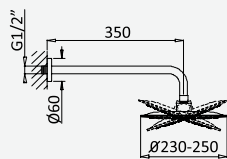

BRUMA AirEcoDrop