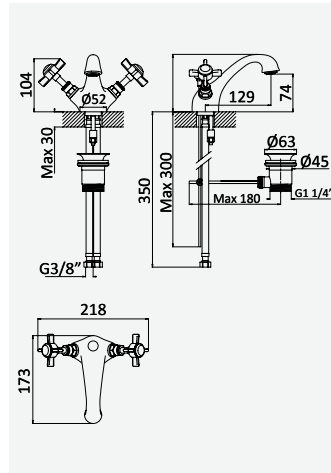

Monobloco de Lavatório, com válvula automática

Basin mixer, with pop-up waste set

Mélangeur monotrou, avec garniture de vidage

Monoblock de lavabo, con vaciador automático

	cromado / chrome	117 012 OCR
	night sky	117 012 ONS
	latão envelhecido / old brass	117 012 OLE
	vieux laiton / latón viejo	117 012 OLE
	ouro 24kt / gold 24kt / or 24kt / oro 24kt	117 012 OOR