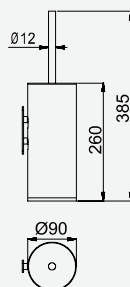

Porta piaçaba - Elo

Toilet brush set - Elo

Porte-balai de WC - Elo

Escobillero - Elo

cromado / chrome	134 001 3CR
satinox	134 001 3ST
night sky	134 001 3NS
pure white	134 001 3PW
graphite	134 001 3GT
morning mist	134 001 3MM
sunrise	134 001 3SR
sunset	134 001 3SS
latão envelhecido / old brass	134 001 3LE
vieux laiton / latón viejo	

Porta piaçaba de parede - Elo

Wall toilet brush set - Elo

Porte-balai mural de WC - Elo

Escobillero de pared - Elo

cromado / chrome	134 001 4CR
satinox	134 001 4ST
night sky	134 001 4NS
pure white	134 001 4PW
graphite	134 001 4GT
morning mist	134 001 4MM
sunrise	134 001 4SR
sunset	134 001 4SS
latão envelhecido / old brass	134 001 4LE
vieux laiton / latón viejo