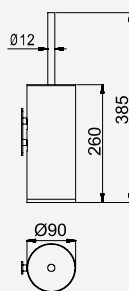

Porta piaçaba - Elo

Toilet brush set - Elo

Porte-balai de WC - Elo

Escobillero - Elo

cromado / chrome	134 001 3CR
satinox	134 001 3ST
night sky	134 001 3NS
pure white	134 001 3PW
graphite	134 001 3GT
morning mist	134 001 3MM
sunrise	134 001 3SR
sunset	134 001 3SS
latão envelhecido / old brass	134 001 3LE
vieux laiton / latón viejo	

Porta piaçaba de parede - Elo

Wall toilet brush set - Elo

Porte-balai mural de WC - Elo

Escobillero de pared - Elo

cromado / chrome	134 001 4CR
satinox	134 001 4ST
night sky	134 001 4NS
pure white	134 001 4PW
graphite	134 001 4GT
morning mist	134 001 4MM
sunrise	134 001 4SR
sunset	134 001 4SS
latão envelhecido / old brass	134 001 4LE
vieux laiton / latón viejo