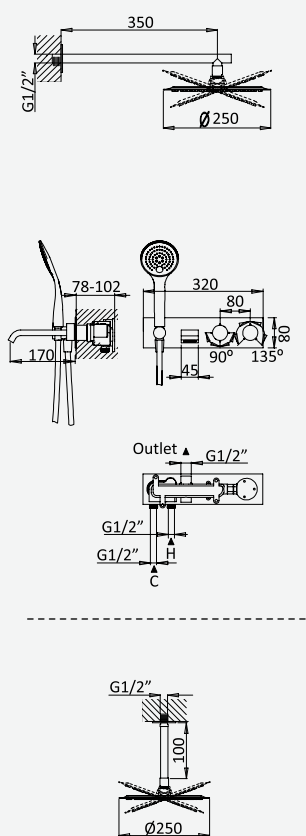

BRUMA AirEcoDrop

Sistema termostático embutido de banheira, com chuveiro de parede Ø250 mm, kit de chuveiro mão EmotionSPA e bica de banheira

Thermostatic concealed bath-shower set, with shower head Ø250 mm, EmotionSPA handshower set and bath spout

Kit de bain-douche thermostatique encastré, avec douche de tête Ø250 mm, kit de douchette à main EmotionSPA et bec de bain

Sistema de baño y ducha termostático empotrado, con alcachofa de ducha Ø250 mm, set de ducha de mano EmotionSPA y caño de bañera

cromado / chrome	168 311 1CR
satinox	168 311 1ST
night sky	168 311 1NS
pure white	168 311 1PW
graphite	168 311 1GT
morning mist	168 311 1MM
sunrise	168 311 1SR
sunset	168 311 1SS

Opção: Chuveiro fixo de tecto Ø250 mm em inox e braço 100 mm

Option: Inox shower head Ø250 mm with ceiling shower arm 100 mm

Option: Douche de tête Ø250 mm en inox avec bras vertical 100 mm

Opción: Alcachofa de ducha Ø250 mm en inox con brazo de techo 100 mm

cromado / chrome	168 341 1CR
satinox	168 341 1ST
night sky	168 341 1NS
pure white	168 341 1PW
graphite	168 341 1GT
morning mist	168 341 1MM
sunrise	168 341 1SR
sunset	168 341 1SS