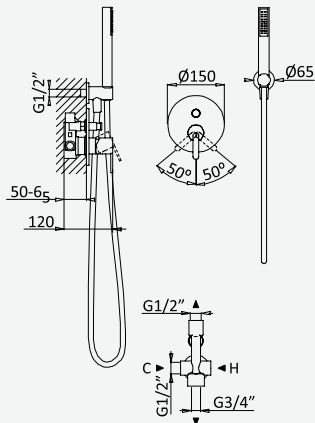

Sistema embutido de duche com chuveiro de parede Ø200 mm

Concealed shower set with shower head Ø200 mm

Kit de douche encastré avec douche de tête Ø200 mm

Sistema de ducha empotrado con alcachofa de ducha Ø200 mm

aço inox satinado / acero inox satinado
satin stainless steel /
acier inoxydable satiné

186 760 1IS

Opção: Chuveiro fixo de tecto Ø200 mm e braço 100 mm

Option: Shower head Ø200 mm with ceiling shower arm 100 mm

Option: Douche de tête Ø200 mm avec bras vertical 100 mm

Opción: Alcachofa de ducha Ø200 mm con brazo de techo 100 mm

aço inox satinado /
acero inox satinado /
satin stainless steel /
acier inoxydable satiné

186 561 1IS

X-A

Sistema embutido de duche com chuveiro de parede Ø200 mm e kit de chuveiro mão

Concealed shower set with shower head Ø200 mm and handshower set

Kit de douche encastré avec douche de tête Ø200 mm et kit de douche à main

Sistema de ducha empotrado con alcachofa de ducha Ø200 mm y set de ducha de mano

aço inox satinado / acero inox satinado
satin stainless steel /
acier inoxydable satiné

186 760 2IS

Opção: Chuveiro fixo de tecto Ø200 mm e braço 100 mm

Option: Shower head Ø200 mm with ceiling shower arm 100 mm

Option: Douche de tête Ø200 mm avec bras vertical 100 mm

Opción: Alcachofa de ducha Ø200 mm con brazo de techo 100 mm

aço inox satinado /
acero inox satinado /
satin stainless steel /
acier inoxydable satiné

186 566 1IS