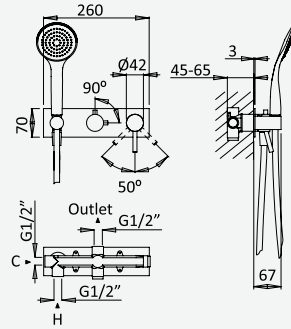

Monocomando embutido de 2 saídas, com chuveiro de mão Emotion
Concealed single lever 2 outlets mixer, with Emotion handshower set
Mitigeur monocommande encastré 2 sorties, avec kit de douchette à main Emotion
Monomando empotrable de 2 salidas, con set de ducha de mano Emotion

cromado/chrome	107 170 1CR
satinox	107 170 1ST
night sky	107 170 1NS
pure white	107 170 1PW
graphite	107 170 1GT
morning mist	107 170 1MM
sunrise	107 170 1SR
sunset	107 170 1SS

cromado/chrome	107 170 1ECR
satinox	107 170 1EST
night sky	107 170 1ENS
pure white	107 170 1EPW
graphite	107 170 1EGT
morning mist	107 170 1EMM
sunrise	107 170 1ESR
sunset	107 170 1ESS

Monocomando embutido de 3 saídas, com chuveiro de mão Emotion
Concealed single lever 3 outlets mixer, with Emotion handshower set
Mitigeur monocommande encastré 3 sorties, avec kit de douchette à main Emotion
Monomando empotrable de 3 salidas, con set de ducha de mano Emotion

cromado/chrome	107 110 1CR
satinox	107 110 1ST
night sky	107 110 1NS
pure white	107 110 1PW
graphite	107 110 1GT
morning mist	107 110 1MM
sunrise	107 110 1SR
sunset	107 110 1SS

cromado/chrome	107 110 1ECR
satinox	107 110 1EST
night sky	107 110 1ENS
pure white	107 110 1EPW
graphite	107 110 1EGT
morning mist	107 110 1EMM
sunrise	107 110 1ESR
sunset	107 110 1ESS

Misturadora termostática embutida de 2 saídas, com chuveiro de mão Emotion
Thermostatic concealed 2 outlets mixer, with handshower set Emotion
Mitigeur thermostatique encastré de 2 sorties, avec kit de douchette à main Emotion
Mezclador termostático empotrable de 2 salidas, con set de ducha de mano Emotion

cromado/chrome	138 440 1CR
satinox	138 440 1ST
night sky	138 440 1NS
pure white	138 440 1PW
graphite	138 440 1GT
morning mist	138 440 1MM
sunrise	138 440 1SR
sunset	138 440 1SS

cromado/chrome	138 440 1ECR
satinox	138 440 1EST
night sky	138 440 1ENS
pure white	138 440 1EPW
graphite	138 440 1EGT
morning mist	138 440 1EMM
sunrise	138 440 1ESR
sunset	138 440 1ESS

Misturadora termostática embutida de 3 saídas, com chuveiro de mão Emotion
Thermostatic concealed 3 outlets mixer, with handshower set Emotion
Mitigeur thermostatique encastré de 3 sorties, avec kit de douchette à main Emotion
Mezclador termostático empotrable de 3 salidas, con set de ducha de mano Emotion

cromado/chrome	138 450 1CR
satinox	138 450 1ST
night sky	138 450 1NS
pure white	138 450 1PW
graphite	138 450 1GT
morning mist	138 450 1MM
sunrise	138 450 1SR
sunset	138 450 1SS

cromado/chrome	138 450 1ECR
satinox	138 450 1EST
night sky	138 450 1ENS
pure white	138 450 1EPW
graphite	138 450 1EGT
morning mist	138 450 1EMM
sunrise	138 450 1ESR
sunset	138 450 1ESS