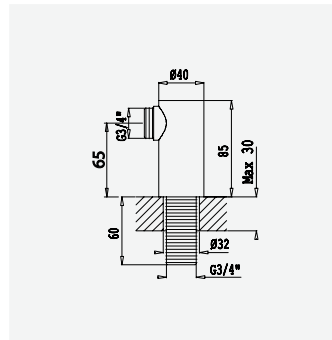

Colunas para montagem em bancada - ELo

Rim mounted columns - Elo

Raccord colonnettes - Elo

Columnas para montaje sobre encimera - Elo

cromado / chrome

145 611 7CR