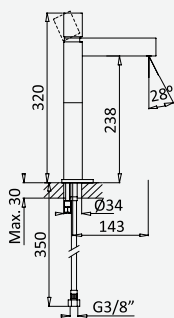

AD

Monocomando de lavatório

Basin mixer

Mitigeur monocommande lavabo

Monomando de lavabo

cromado / chrome	301 010 2CR
satinox	301 010 2ST
night sky	301 010 2NS
pure white	301 010 2PW
graphite	301 010 2GT
morning mist	301 010 2MM
sunrise	301 010 2SR
sunset	301 010 2SS

Opção: Com válvula clic-clac 1 1/4" - Quadra

Option: With push-open pop-up waste set 1 1/4" - Quadra

Option: Avec clic-clac garniture de vidage 1 1/4" - Quadra

Opción: Con desagüe clic-clac 1 1/4" - Quadra

cromado / chrome	301 014 2CR
satinox	301 014 2ST
night sky	301 014 2NS
pure white	301 014 2PW
graphite	301 014 2GT
morning mist	301 014 2MM
sunrise	301 014 2SR
sunset	301 014 2SS

Monocomando de lavatório, para lavatórios altos

Basin mixer for free-standing basins

Mitigeur lavabo version réhaussée

Monomando de lavabo con aumento

cromado / chrome	301 210 2CR
satinox	301 210 2ST
night sky	301 210 2NS
pure white	301 210 2PW
graphite	301 210 2GT
morning mist	301 210 2MM
sunrise	301 210 2SR
sunset	301 210 2SS

Opção: Com válvula clic-clac 1 1/4" - Quadra

Option: With push-open pop-up waste set 1 1/4" - Quadra

Option: Avec clic-clac garniture de vidage 1 1/4" - Quadra

Opción: Con desagüe clic-clac 1 1/4" - Quadra

cromado / chrome	301 214 2CR
satinox	301 214 2ST
night sky	301 214 2NS
pure white	301 214 2PW
graphite	301 214 2GT
morning mist	301 214 2MM
sunrise	301 214 2SR
sunset	301 214 2SS

Monocomando de lavatório 2 furos, montagem à bancada

Deck-mounted, 2 hole basin mixer

Mitigeur lavabo sur plan, 2 trous

Monomando de repisa para lavabo, de 2 orificios

cromado / chrome	301 780 1CR
satinox	301 780 1ST
night sky	301 780 1NS
pure white	301 780 1PW
graphite	301 780 1GT
morning mist	301 780 1MM
sunrise	301 780 1SR
sunset	301 780 1SS

Opção: Com válvula clic-clac 1 1/4" - Quadra

Option: With push-open pop-up waste set 1 1/4" - Quadra

Option: Avec clic-clac garniture de vidage 1 1/4" - Quadra

Opción: Con desagüe clic-clac 1 1/4" - Quadra

cromado / chrome	301 784 2CR
satinox	301 784 2ST
night sky	301 784 2NS
pure white	301 784 2PW
graphite	301 784 2GT
morning mist	301 784 2MM
sunrise	301 784 2SR
sunset	301 784 2SS