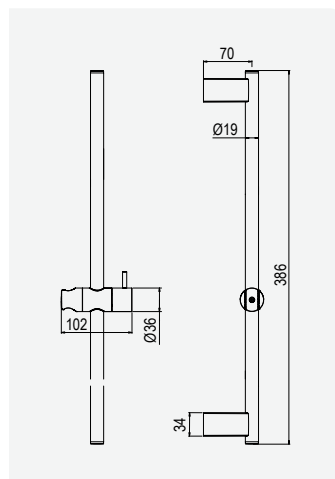

Rampa de duche - Eleg

Shower rail - Eleg

Barre de douche - Eleg

Barra de ducha - Eleg

chromado / chrome	145 570 2CR
satinox	145 570 2ST