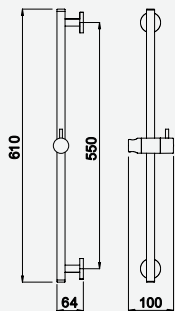

Misturadora termostática de duche - Elo

Thermostatic shower mixer - Elo

Mitigeur thermostatique douche - Elo

Termostato de ducha - Elo

cromado / chrome	138 110 1CR
satinox	138 110 1ST
night sky	138 110 1NS
pure white	138 110 1PW
graphite	138 110 1GT
morning mist	138 110 1MM
sunrise	138 110 1SR
sunset	138 110 1SS

Opção: Com rampa de duche EloX

Option: With shower rail EloX

Option: Avec barre de douche EloX

Opción: Con barra de ducha EloX

cromado / chrome	138 116 1CR
satinox	138 116 1ST
night sky	138 116 1NS
pure white	138 116 1PW
graphite	138 116 1GT
morning mist	138 116 1MM
sunrise	138 116 1SR
sunset	138 116 1SS

Misturadora termostática de banheira - Elo

Thermostatic bath/shower mixer - Elo

Mitigeur thermostatique Bain/Douche - Elo

Termostato para baño y ducha - Elo

cromado / chrome	138 080 1CR
satinox	138 080 1ST
night sky	138 080 1NS
pure white	138 080 1PW

Opção: Com rampa de duche EloX

Option: With shower rail EloX

Option: Avec barre de douche EloX

Opción: Con barra de ducha EloX

cromado / chrome	138 086 1CR
satinox	138 086 1ST
night sky	138 086 1NS
pure white	138 086 1PW