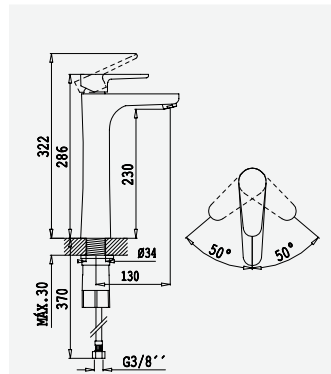

Monocomando de lavatório para lavatórios altos

Basin mixer for free-standing basins

Mitigeur lavabo version réhaussée

Monomando de lavabo con aumento

cromado / chrome	114 210 OCR
satinox	114 210 OST
night sky	114 210 ONS

Opção: Com válvula clic-clac 1 1/4" - Liz

Option: With push-open pop-up waste set 1 1/4" - Liz

Option: Avec clic-clac garniture de vidage 1 1/4" - Liz

Opción: Con desagüe clic-clac 1 1/4" - Liz

	cromado / chrome	114 213 OCR
	satinox	114 213 OST
	night sky	114 213 ONS