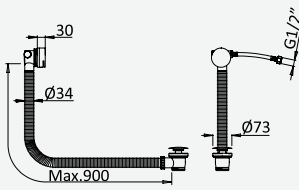

Monocomando de duche montagem à bancada, com chuveiro de mão Quadra - 3 saídas

Deck mounted single lever shower mixer, with handshower set Quadra - 3 outlets

Mitigeur monocommande de douche sur plan avec kit de douchette à main Quadra - 3 sorties

Monomando para ducha de repisa con set de ducha de mano Quadra - 3 salidas

cromado / chrome	102 650 2CR
satinox	102 650 2ST
night sky	102 650 2NS
pure white	102 650 2PW
graphite	102 650 2GT
morning mist	102 650 2MM
sunrise	102 650 2SR
sunset	102 650 2SS

Opção: Manípulo 2

Option: Lever 2

Option: Poignée 2

Opción: Mando 2

cromado / chrome	102 650 1CR
satinox	102 650 1ST
night sky	102 650 1NS
pure white	102 650 1PW
graphite	102 650 1GT
morning mist	102 650 1MM
sunrise	102 650 1SR
sunset	102 650 1SS

Sistema de escoamento com ligação para descarga - Quadra

Integrated outlet for splash water - Quadra

Bac de récupération des eaux de ruissellement - Quadra

Sumidero y conexión al desagüe - Quadra

cromado / chrome	161 001 8CR
satinox	161 001 8ST
night sky	161 001 8NS
pure white	161 001 8PW
graphite	161 001 8GT
morning mist	161 001 8MM
sunrise	161 001 8SR
sunset	161 001 8SS

Sistema de banheira, montagem à bancada, com chuveiro mão Quadra e válvula com bica de enchimento para banheira

Deck-mounted bath-shower set with Quadra handshower and bath filler with waste and overflow

Kit de bain-douche sur plan avec douchette à main Quadra et garniture de vidage pour baignoire avec bec déverseur

Sistema para baño y ducha de repisa con ducha de mano Quadra y sistema de llenado y vaciado para bañeras

cromado / chrome	102 521 2CR
satinox	102 521 2ST
night sky	102 521 2NS
pure white	102 521 2PW
graphite	102 521 2GT
morning mist	102 521 2MM
sunrise	102 521 2SR
sunset	102 521 2SS

Opção: Manípulo 2

Option: Lever 2

Option: Poignée 2

Opción: Mando 2

cromado / chrome	102 521 1CR
satinox	102 521 1ST
night sky	102 521 1NS
pure white	102 521 1PW
graphite	102 521 1GT
morning mist	102 521 1MM
sunrise	102 521 1SR
sunset	102 521 1SS

Sistema de escoamento com ligação para descarga - Quadra

Integrated outlet for splash water - Quadra

Bac de récupération des eaux de ruissellement - Quadra

Sumidero y conexión al desagüe - Quadra

cromado / chrome	161 001 8CR
satinox	161 001 8ST
night sky	161 001 8NS
pure white	161 001 8PW
graphite	161 001 8GT
morning mist	161 001 8MM
sunrise	161 001 8SR
sunset	161 001 8SS