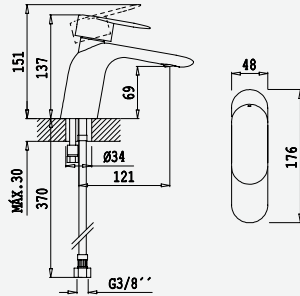

Monocomando de lavatório

Basin mixer

Mitigeur monocommande lavabo

Monomando de lavabo

cromado / chrome	112 010 OCR
satinox	112 010 OST
night sky	112 010 ONS
pure white	112 010 OPW
graphite	112 010 OGT
morning mist	112 010 OMM
sunset	112 010 OSS

Opção: Com válvula clic-clac 1 1/4" - Elo

Option: With push-open pop-up waste set 1 1/4" - Elo

Option: Avec clic-clac garniture de vidage 1 1/4" - Elo

Opción: Con desagüe clic-clac 1 1/4" - Elo

cromado / chrome	112 011 OCR
satinox	112 011 OST
night sky	112 011 ONS
pure white	112 011 OPW
graphite	112 011 OGT
morning mist	112 011 OMM
sunset	112 011 OSS

Monocomando de lavatório, para lavatórios altos

Basin mixer for free-standing basins

Mitigeur lavabo version réhaussée

Monomando de lavabo con aumento