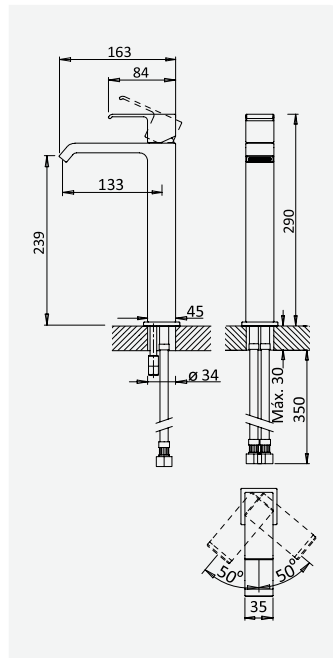

cromado / chrome	182 210 1CR
satinox	182 210 1ST
night sky	182 210 1NS
pure white	182 210 1PW
graphite	182 210 1GT
morning mist	182 210 1MM
sunset	182 210 1SS

Opção: Com válvula clic-clac 1 1/4" - Quadra

Option: With push-open pop-up waste set 1 1/4" - Quadra

Option: Avec clic-clac garniture de vidage 1 1/4" - Quadra

Opción: Con desagüe clic-clac 1 1/4" - Quadra

cromado / chrome	182 214 1CR
satinox	182 214 1ST
night sky	182 214 1NS
pure white	182 214 1PW
graphite	182 214 1GT
morning mist	182 214 1MM
sunset	182 214 1SS

Monocomando de lavatório à parede, de espelho único

Wall basin mixer with single escutcheon

Mitigeur monocommande mural de rosace unique, pour lavabo

Monomando de lavabo mural de rosetón único