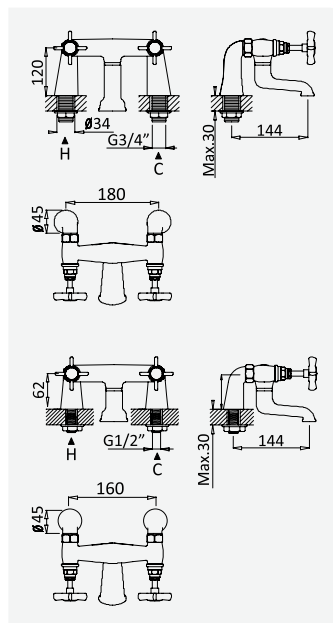

Misturadora de banheira, montagem em bancada - 120 mm

Rim mounted 2 hole bath filler mixer - 120 mm

Mélangeur bain, sur gorge - 120 mm

Mezclador bimando de encimera - 120 mm

chromado / chrome	119 760 OCR
night sky	119 760 ONS
latão envelhecido / old brass	119 760 OLE
vieux laiton / latón viejo	119 760 OOR
ouro 24kt / gold 24kt / or 24kt / oro 24kt	119 760 OOR