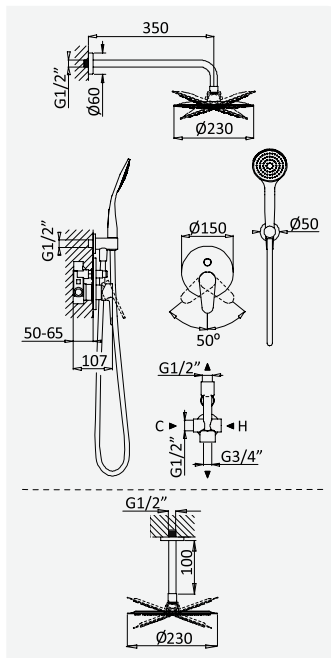

Sistema embutido de duche com chuveiro de parede Ø230 mm em ABS e kit de chuveiro mão Emotion

Concealed shower set with ABS shower head Ø230 mm and Emotion hand-shower set
Kit de douche encastré avec douche de tête Ø230 mm en ABS et kit de douche à main Emotion
Sistema de ducha empotrado con alcachofa de ducha Ø230 mm en ABS y set de ducha de mano Emotion

cromado / chrome	114 760 1CR
satinox	114 760 1ST
night sky	114 760 1NS

Opção: Chuveiro fixo de tecto Ø230 mm em ABS e braço 100 mm

Option: ABS shower head Ø230 mm with ceiling shower arm 100 mm
Option: Douche de tête Ø230 mm en ABS avec bras vertical 100 mm
Opción: Alcachofa de ducha Ø230 mm en ABS con brazo de techo 100 mm

cromado / chrome	114 560 2CR
satinox	114 560 2ST
night sky	114 560 2NS