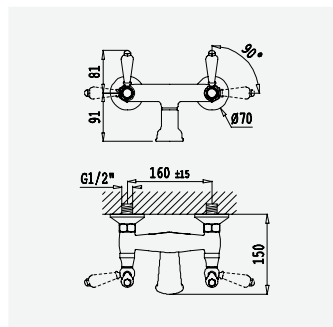

Misturadora de banheira à parede

Wall mounted bath filler mixer

Mélangeur bain mural

Bateria de baño mural

cromado / chrome	118 750 OCR
night sky	118 750 ONS
latão envelhecido / old brass	118 750 OLE
vieux laiton / latón viejo	118 750 OOR
ouro 24kt / gold 24kt / or 24kt / oro 24kt	118 750 OOR