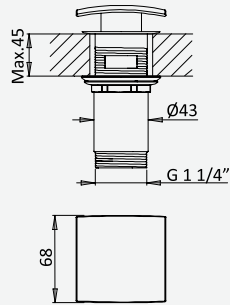

Válvula Clic-clac 1 1/4" - Quadra

Push-open waste set 1 1/4" - Quadra

Bonde de vidage à système "clic-clac" 1 1/4" - Quadra

Válvula de desagüe clic-clac 1 1/4" - Quadra

cromado / chrome	161 000 4CR
satinox	161 000 4ST
night sky	161 000 4NS
pure white	161 000 4PW
graphite	161 000 4GT
morning mist	161 000 4MM
sunrise	161 000 4SR
sunset	161 000 4SS