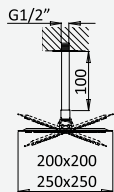

BRUMA AirEcoDrop

Sistema termostático de duche com chuveiro de tecto 200x200 mm em Inox e braço 100 mm, 3 jets e kit de chuveiro mão - Quadra

Thermostatic concealed shower set with Inox shower head 200x200 mm, with ceiling shower arm 100 mm, 3 jets and handshower set - Quadra

Kit de douche thermostatique encastré avec douche de tête 200x200 mm en Inox avec bras vertical 100 mm, 3 jets et kit de douchette à main - Quadra

Sistema de ducha termostático empotrado con alcachofa de ducha 200x200 mm en Inox con brazo de techo 100 mm y 3 jets y set de ducha de mano - Quadra

Sistema de ducha termostático empotrado con alcachofa de ducha 200x200 mm en Inox con brazo de techo 100 mm y 3 jets y set de ducha de mano - Quadra

- cromado / chrome 139 620 2CR
- satinox 139 620 2ST
- night sky 139 620 2NS
- pure white 139 620 2PW
- graphite 139 620 2GT
- morning mist 139 620 2MM
- sunrise 139 620 2SR
- sunset 139 620 2SS

Opção: Chuveiro fixo UltraThin com 250 x 250 mm em inox

Option: UltraThin Inox shower head 250 x 250 mm

Option: Douche de tête UltraThin 250 x 250 mm en inox

Opción: Alcachofa de ducha UltraThin 250 x 250 mm en inox

- cromado / chrome 139 621 2CR
- satinox 139 621 2ST
- night sky 139 621 2NS
- pure white 139 621 2PW
- graphite 139 621 2GT
- morning mist 139 621 2MM
- sunrise 139 621 2SR
- sunset 139 621 2SS