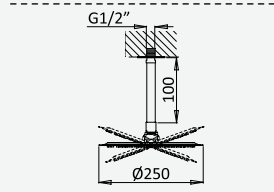

BRUMA AirEcoDrop

Monocomando de 4 furos de banheira, montagem à bancada, com chuveiro de parede Ø250 mm

Deck-mounted 4-hole single-lever bath/shower mixer, with shower head Ø250 mm

Mitigeur monocommande Bain/Douche 4 trous, avec douche de Ø250 mm

Monomando para baño y ducha de repisa, con ducha de Ø250 mm

cromado / chrome	101 510 2CR
satinox	101 510 2ST
night sky	101 510 2NS
pure white	101 510 2PW
graphite	101 510 2GT
morning mist	101 510 2MM
sunrise	101 510 2SR
sunset	101 510 2SS

Opção: Chuveiro fixo de tecto Ø250 mm em inox e braço 100 mm

Option: Inox shower head Ø250 mm with ceiling shower arm 100 mm

Option: Douche de tête Ø250 mm en inox avec bras vertical 100 mm

Opción: Alcachofa de ducha Ø250 mm en inox con brazo de techo 100 mm

cromado / chrome	101 532 2CR
satinox	101 532 2ST
night sky	101 532 2NS
pure white	101 532 2PW
graphite	101 532 2GT
morning mist	101 532 2MM
sunrise	101 532 2SR
sunset	101 532 2SS

Sistema de escoamento com ligação para descarga - Quadra

Integrated outlet for splash water - Quadra

Bac de récupération des eaux de ruissellement - Quadra

Sumidero y conexión al desagüe - Quadra

cromado / chrome	161 001 8CR
satinox	161 001 8ST
night sky	161 001 8NS
pure white	161 001 8PW
graphite	161 001 8GT
morning mist	161 001 8MM
sunrise	161 001 8SR
sunset	161 001 8SS

Monocomando de duche montagem à bancada, com chuveiro de mão EmotionSPA - 2 saídas

Deck mounted single lever shower mixer, with handshower set EmotionSPA - 2 outlets

Mitigeur monocommande de douche sur plan avec kit de douchette à main EmotionSPA - 2 sorties

Monomando para ducha de repisa con set de ducha de mano EmotionSPA - 2 salidas

cromado / chrome	101 500 2CR
satinox	101 500 2ST
night sky	101 500 2NS
pure white	101 500 2PW
graphite	101 500 2GT
morning mist	101 500 2MM
sunrise	101 500 2SR
sunset	101 500 2SS

Opção: Manipulo 2

Option: Lever 2

Option: Poignée 2

Opción: Mando 2

cromado / chrome	101 500 1CR
satinox	101 500 1ST
night sky	101 500 1NS
pure white	101 500 1PW
graphite	101 500 1GT
morning mist	101 500 1MM
sunrise	101 500 1SR
sunset	101 500 1SS

Sistema de escoamento com ligação para descarga - Quadra

Integrated outlet for splash water - Quadra

Bac de récupération des eaux de ruissellement - Quadra

Sumidero y conexión al desagüe - Quadra

cromado / chrome	161 001 8CR
satinox	161 001 8ST
night sky	161 001 8NS
pure white	161 001 8PW
graphite	161 001 8GT
morning mist	161 001 8MM
sunrise	161 001 8SR
sunset	161 001 8SS