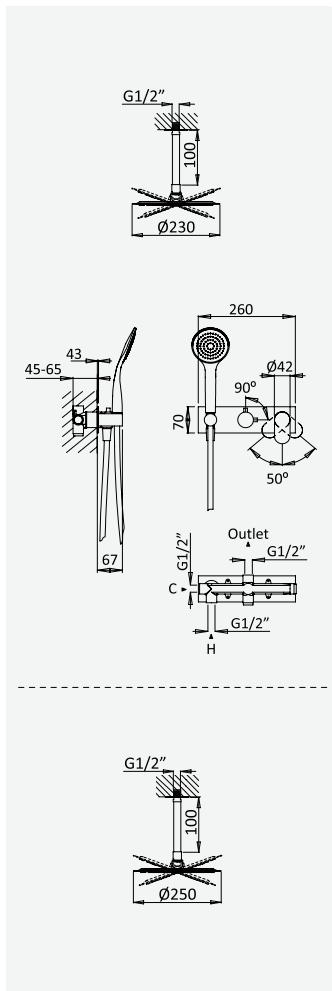

Sistema embutido de duche, com chuveiro de parede Ø230 mm em ABS e kit de chuveiro mão EmotionSPA

Concealed shower set, with shower head Ø230 mm and EmotionSPA handshower set

Kit de douche encastré, avec douche de tête Ø230 mm et kit de douchette à main EmotionSPA

Sistema de ducha empotrado, con alcachofa de ducha Ø230 mm y set de ducha de mano EmotionSPA

cromado / chrome	112 571 1CR
satinox	112 571 1ST
night sky	112 571 1NS
pure white	112 571 1PW
graphite	112 571 1GT
morning mist	112 571 1MM
sunset	112 571 1SS

Opção: Chuveiro fixo UltraThin com Ø250 mm, em inox

Option: UltraThin Inox shower head Ø250 mm

Option: Douche de tête UltraThin Ø250 mm, en inox

Option: Alcachofa de ducha UltraThin Ø250 mm, en inox

cromado/chrome	112 572 1CR
satinox	112 572 1ST
night sky	112 572 1NS
pure white	112 572 1PW
graphite	112 572 1GT
morning mist	112 572 1MM
sunset	112 572 1SS

Sistema embutido de duche, com chuveiro de tecto Ø230 mm em ABS e braço 100 mm, kit de chuveiro mão EmotionSPA

Concealed shower set, with ABS shower head Ø230 mm with ceiling shower arm 100 mm, EmotionSPA handshower set

Kit de douche encastré, avec douche de tête Ø230 mm en ABS avec bras vertical 100 mm, kit de douchette à main EmotionSPA

Sistema de ducha empotrado, con alcachofa de ducha Ø230 mm en ABS, brazo de techo 100 mm, set de ducha de mano EmotionSPA

cromado / chrome	112 581 1CR
satinox	112 581 1ST
night sky	112 581 1NS
pure white	112 581 1PW
graphite	112 581 1GT
morning mist	112 581 1MM
sunset	112 581 1SS

Opção: Chuveiro fixo UltraThin com Ø250 mm, em inox

Option: UltraThin Inox shower head Ø250 mm

Option: Douche de tête UltraThin Ø250 mm, en inox

Option: Alcachofa de ducha UltraThin Ø250 mm, en inox

cromado / chrome	112 582 1CR
satinox	112 582 1ST
night sky	112 582 1NS
pure white	112 582 1PW
graphite	112 582 1GT
morning mist	112 582 1MM
sunset	112 582 1SS