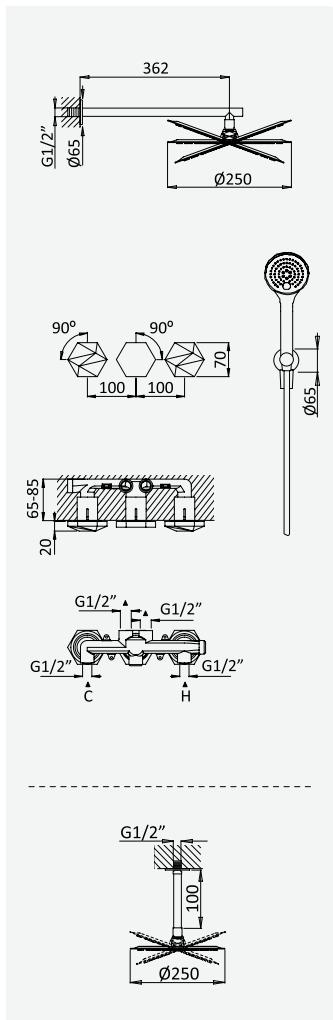

BRUMA AirEcoDrop

Sistema embutido de duche com chuveiro de parede Ø250 mm em inox e kit de chuveiro mão EmotionSPA

Concealed shower set with inox shower head Ø250 mm and EmotionSPA handshower set

Kit de douche encastré avec douche de tête Ø250 mm en inox et kit de douchette à main EmotionSPA

Sistema de ducha empotrado con alcachofa de ducha Ø250 mm en inox y set de ducha de mano EmotionSPA

cromado / chrome	183 730 OCR
satinox	183 730 OST
night sky	183 730 ONS
pure white	183 730 OPW
graphite	183 730 OGT
morning mist	183 730 OMM
sunrise	183 730 OSR
sunset	183 730 OSS

Opção: Chuveiro fixo de tecto Ø250 mm em inox e braço 100 mm

Option: Inox shower head Ø250 mm with ceiling shower arm 100 mm

Option: Douche de tête Ø250 mm en inox avec bras vertical 100 mm

Opção: Alcachofa de ducha Ø250 mm em inox con brazo de techo 100 mm

cromado / chrome	183 730 1CR
satinox	183 730 1ST
night sky	183 730 1NS
pure white	183 730 1PW
graphite	183 730 1GT
morning mist	183 730 1MM
sunrise	183 730 1SR
sunset	183 730 1SS