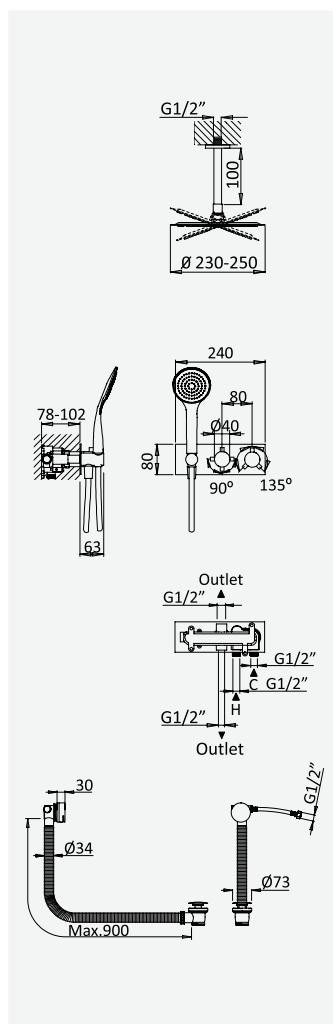

Sistema termostático embutido de banheira com chuveiro de tecto Ø230 mm em ABS e braço 100 mm, kit de chuveiro mão Emotion e válvula com bica de enchimento para banheira - Elo

Thermostatic concealed bath-shower set with ABS shower head Ø230 mm, ceiling shower arm 100 mm, Emotion handshower set and bath filler with waste and overflow - Elo

Kit de bain-douche thermostatique encastré avec douche de tête Ø230 mm en ABS, avec bras vertical 100 mm, kit de douchette à main Emotion et garniture de vidage pour baignoire avec bec déverseur - Elo

Sistema de baño y ducha termostático empotrado con alcachofa de ducha Ø230 mm en ABS con brazo de techo 100 mm, set de ducha de mano Emotion y sistema de llenado y vaciado para bañeras - Elo

cromado / chrome	138 380 1CR
satinox	138 380 1ST
night sky	138 380 1NS
pure white	138 380 1PW
graphite	138 380 1GT
morning mist	138 380 1MM
sunrise	138 380 1SR
sunset	138 380 1SS

Opção: Chuveiro fixo UltraThin com Ø250 mm em inox | Bica de chuveiro Lux | Chuveiro mão EmotionSPA

Option: UltraThin Inox shower head Ø250 mm | Lux shower hose | Handshower EmotionSPA

Option: Douche de tête UltraThin Ø250 mm en inox | Flexible Lux | Douchette EmotionSPA

Opción: Alcachofa de ducha UltraThin Ø250 mm en inox | Flexo Lux | Ducha de mano EmotionSPA

cromado/chrome	138 380 2CR
satinox	138 380 2ST
night sky	138 380 2NS
pure white	138 380 2PW
graphite	138 380 2GT
morning mist	138 380 2MM
sunrise	138 380 2SR
sunset	138 380 2SS