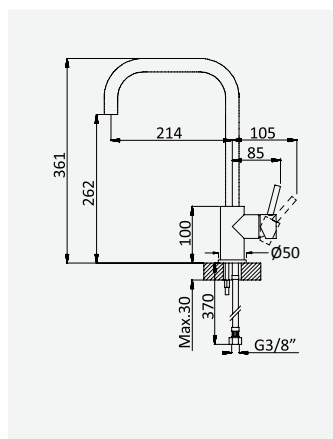

Monocomando de lava loiça, bica giratória - Basil

Sink mixer, swivel spout - Basil

Mitigeur monocommande, bec mobile - Basil

Monomando de fregadero, caño giratorio - Basil

cromado / chrome	107 052 5CR
satinox	107 052 5ST
night sky	107 052 5NS
pure white	107 052 5PW
graphite	107 052 5GT
morning mist	107 052 5MM
sunrise	107 052 5SR
sunset	107 052 5SS