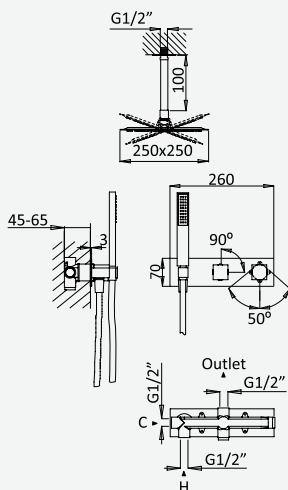

Sistema embutido de duche com chuveiro de parede 250x250 mm em inox e kit de chuveiro mão Quadraln

Concealed shower set with inox shower head 250x250 mm and Quadraln handshower set

Kit de douche encastré avec douche de tête 250x250 mm en inox et kit de douche à main Quadraln

Sistema de ducha empotrado con alcahocha de ducha 250x250 mm en inox y set de ducha de mano Quadraln

cromado / chrome	301 575 2CR
satinox	301 575 2ST
night sky	301 575 2NS
pure white	301 575 2PW
graphite	301 575 2GT
morning mist	301 575 2MM
sunrise	301 575 2SR
sunset	301 575 2SS

Opção: Misturadora termostática Celsius

Option: Thermostatic mixer Celsius

Option: Mitigeur thermostatique Celsius

Opção: Mezclador termostático Celsius

cromado / chrome	185 591 2CR
satinox	185 591 2ST
night sky	185 591 2NS
pure white	185 591 2PW
graphite	185 591 2GT
morning mist	185 591 2MM
sunrise	185 591 2SR
sunset	185 591 2SS

Sistema embutido de duche com chuveiro de tecto 250x250 mm em inox e braço 100 mm e kit de chuveiro mão Quadraln

Concealed shower set with inox shower head 250x250 mm with ceiling shower arm 100 mm and Quadraln handshower set

Kit de douche encastré avec douche de tête 250x250 mm en inox avec bras vertical 100 mm et kit de douchette à main Quadraln

Sistema de ducha empotrado con alcahocha de ducha 250x250 mm en inox, brazo de techo 100 mm y set de ducha de mano Quadraln

cromado / chrome	301 580 2CR
satinox	301 580 2ST
night sky	301 580 2NS
pure white	301 580 2PW
graphite	301 580 2GT
morning mist	301 580 2MM
sunrise	301 580 2SR
sunset	301 580 2SS

Opção: Misturadora termostática Celsius

Option: Thermostatic mixer Celsius

Option: Mitigeur thermostatique Celsius

Opção: Mezclador termostático Celsius

cromado / chrome	185 601 2CR
satinox	185 601 2ST
night sky	185 601 2NS
pure white	185 601 2PW
graphite	185 601 2GT
morning mist	185 601 2MM
sunrise	185 601 2SR
sunset	185 601 2SS