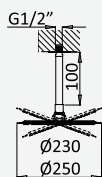

BRUMA AirEcoDrop