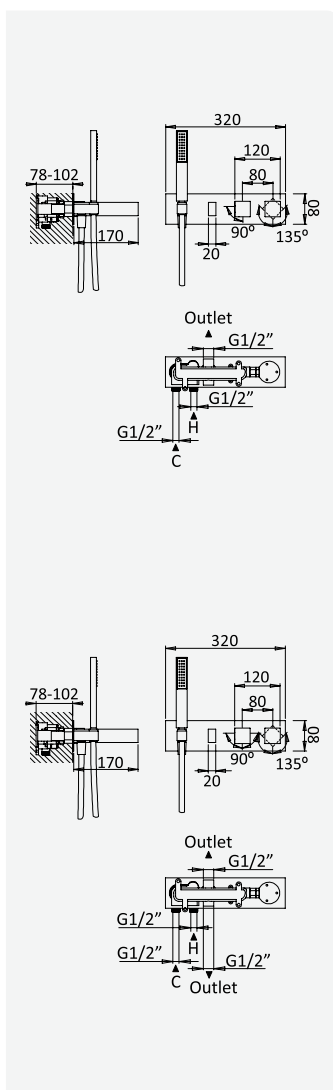

Misturadora termostática embutida com bica de banheira e chuveiro de mão QuadraIN - Celsius

Thermostatic concealed mixer with bath spout and handshower set QuadraIN - Celsius

Mitigeur thermostatique encastré avec bec de bain et kit de douchette à main QuadraIN - Celsius

Mezclador termostático empotrable con caño de bañera y set de ducha de mano QuadraIN - Celsius

cromado / chrome	185 461 2CR
satinox	185 461 2ST
night sky	185 461 2NS
pure white	185 461 2PW
graphite	185 461 2GT
morning mist	185 461 2MM
sunrise	185 461 2SR
sunset	185 461 2SS

Misturadora termostática embutida de 3 saídas, com bica de banheira e chuveiro de mão QuadraIN - Celsius

Thermostatic concealed 3 outlets mixer, with bath spout and handshower set QuadraIN - Celsius

Mitigeur thermostatique encastré de 3 sorties, avec bec de bain et kit de douchette à main QuadraIN - Celsius

Mezclador termostático empotrable de 3 salidas con caño de bañera y set de ducha de mano QuadraIN - Celsius

cromado / chrome	185 471 2CR
satinox	185 471 2ST
night sky	185 471 2NS
pure white	185 471 2PW
graphite	185 471 2GT
morning mist	185 471 2MM
sunrise	185 471 2SR
sunset	185 471 2SS