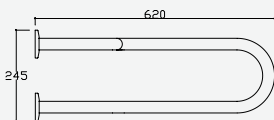

Barra de apoio à parede/chão - 3 pontos fixação - Direita

Wall/floor mounted grab bar - 3 anchoring points - Right

Barre d'appui mur/sol - 3 points d'ancrage - Droite

Barra de apoyo de pared/suelo - 3 puntos de anclaje - Derecho

aço inox satinado / acero inox satinado
satin stainless steel /
acier inoxydable satiné **152 000 7IS**

Epoxi branco / White epoxy
Époxy blanc / Epoxi blanco **152 000 7WE**

Barra de apoio à parede/chão - 3 pontos fixação - Esquerda

Wall / floor mounted grab bar - 3 anchoring points - Left

Barre d'appui mur/sol - 3 points d'ancrage - Gauche

Barra de apoyo de pared/suelo - 3 puntos de anclaje - Izquierda

aço inox satinado / acero inox satinado
satin stainless steel /
acier inoxydable satiné **152 001 7IS**

epoxi branco / white epoxy
époxy blanc / epoxi blanco **152 001 7WE**