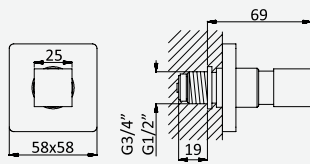

Torneira de passagem 1/2"

Stop Valve 1/2"

Robinet d'arrêt 1/2"

Llave de paso 1/2"

cromado / chrome	126 300 2CR
satinox	126 300 2ST
night sky	126 300 2NS
pure white	126 300 2PW
graphite	126 300 2GT
morning mist	126 300 2MM
sunrise	126 300 2SR
sunset	126 300 2SS

Opção: Com caixa de passagem

Option: With concealed body

Option: Avec partie encastrée

Opción: Con elemento empotrado

cromado / chrome	126 650 2CR
satinox	126 650 2ST
night sky	126 650 2NS
pure white	126 650 2PW
graphite	126 650 2GT
morning mist	126 650 2MM
sunrise	126 650 2SR
sunset	126 650 2SS

Torneira de passagem 3/4"

Stop Valve 3/4"

Robinet d'arrêt 3/4"

Llave de paso 3/4"

cromado / chrome	126 310 2CR
satinox	126 310 2ST
night sky	126 310 2NS
pure white	126 310 2PW
graphite	126 310 2GT
morning mist	126 310 2MM
sunrise	126 310 2SR
sunset	126 310 2SS

Opção: Com caixa de passagem

Option: With concealed body

Option: Avec partie encastrée

Opción: Con elemento empotrado

cromado / chrome	126 660 2CR
satinox	126 660 2ST
night sky	126 660 2NS
pure white	126 660 2PW
graphite	126 660 2GT
morning mist	126 660 2MM
sunrise	126 660 2SR
sunset	126 660 2SS