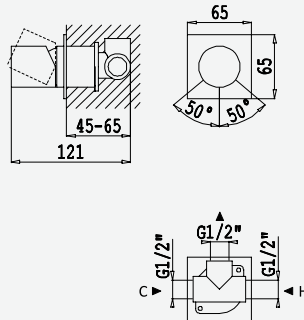

Monocomando embutido com 1 saída

Concealed single lever mixer with 1 outlet

Mitigeur monocommande encastré avec 1 sortie

Monomando empotrable con 1 salida

cromado / chrome	101 120 2CR
satinox	101 120 2ST
night sky	101 120 2NS
pure white	101 120 2PW
graphite	101 120 2GT
morning mist	101 120 2MM
sunrise	101 120 2SR
sunset	101 120 2SS

Opção: Manipulo 2

Option: Lever 2

Option: Poignée 2

Opción: Mando 2

cromado / chrome	101 120 1CR
satinox	101 120 1ST
night sky	101 120 1NS
pure white	101 120 1PW
graphite	101 120 1GT
morning mist	101 120 1MM
sunrise	101 120 1SR
sunset	101 120 1SS

Monocomando embutido com 2 saídas

Concealed single lever mixer with 2 outlets

Mitigeur monocommande encastré avec 2 sorties

Monomando empotrable con 2 salidas

cromado / chrome	101 130 2CR
satinox	101 130 2ST
night sky	101 130 2NS
pure white	101 130 2PW
graphite	101 130 2GT
morning mist	101 130 2MM
sunrise	101 130 2SR
sunset	101 130 2SS

Opção: Manipulo 2

Option: Lever 2

Option: Poignée 2

Opción: Mando 2

cromado / chrome	101 130 1CR
satinox	101 130 1ST
night sky	101 130 1NS
pure white	101 130 1PW
graphite	101 130 1GT
morning mist	101 130 1MM
sunrise	101 130 1SR
sunset	101 130 1SS

LU