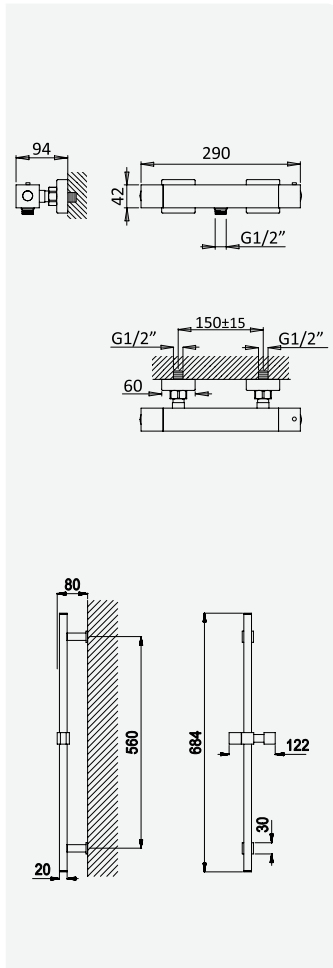

Misturadora termostática de duche - Quadra

Thermostatic shower mixer - Quadra

Mitigeur thermostatique douche - Quadra

Termostato de ducha - Quadra

cromado / chrome	139 110 2CR
satinox	139 110 2ST
night sky	139 110 2NS
pure white	139 110 2PW
graphite	139 110 2GT
morning mist	139 110 2MM
sunrise	139 110 2SR
sunset	139 110 2SS

Opção: Com rampa de duche Quadra

Option: With shower rail Quadra

Option: Avec barre de douche Quadra

Opción: Con barra de ducha Quadra

cromado/chrome	139 116 1CR
satinox	139 116 1ST
night sky	139 116 1NS
pure white	139 116 1PW
graphite	139 116 1GT
morning mist	139 116 1MM
sunrise	139 116 1SR
sunset	139 116 1SS

Misturadora termostática de banheira - Quadra

Thermostatic bath/shower mixer - Quadra

Mitigeur thermostatique Bain/Douche - Quadra

Termostato para baño y ducha - Quadra

cromado / chrome	139 080 2CR
satinox	139 080 2ST
night sky	139 080 2NS
pure white	139 080 2PW