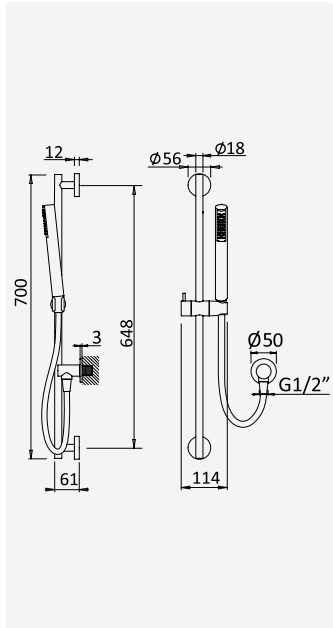

Conjunto de duche com curva de saída, rampa EloX, bicha 175mm e chuveiro de mão Elo

Shower set with outlet elbow, EloX Shower rail, hose 175mm and Elo handshower

Garniture de douche avec caude à encastrer, barre de douche EloX, flexible 175mm et douchette Elo

Conjunto de ducha con codo de salida, barra de ducha EloX, flexo 175mm y ducha de mano Elo

cromado / chrome	145 573 2CR
satinox	145 573 2ST
night sky	145 573 2NS
pure white	145 573 2PW
graphite	145 573 2GT
morning mist	145 573 2MM
sunrise	145 573 2SR
sunset	145 573 2SS