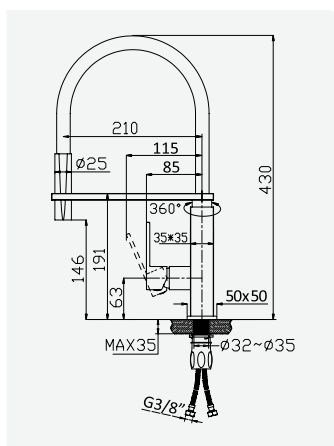

Monocomando de lava loiça, bica giratória em gel, com chuveiro extraível - Mentha

Sink mixer, gel swivel spout and pull out handshower - Mentha
Mitigeur monocommande, bec mobile en gel, avec douchette extractible - Mentha

Monomando de fregadero, caño giratorio en gel, teleducha extraíble - Mentha

cromado / chrome	122 003 0CR
satinox	122 003 0ST
night sky	122 003 0NS
pure white	122 003 0PW
graphite	122 003 0GT
morning mist	122 003 0MM
sunset	122 003 0SS