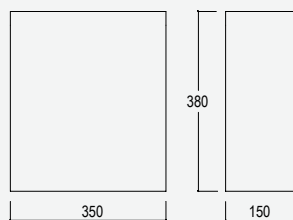

Papeleira sem tampa - 20 Lt..

Rectangular bin with no lid - 20 Lt..

Poubelle rectangulaire sans couvercle - 20 Lt..

Papelera sin tapa - 20 Lt..

aço inox polido / aço inox pulido /
bright polished stainless steel / 150 402 0IP
acier inoxydable poli brillant

aço inox satinado / acero inox satinado
satin stainless steel / 150 402 0IS
acier inoxydable satiné

Papeleira sem tampa - 25 Lt..

Rectangular bin with no lid - 25 Lt..

Poubelle rectangulaire sans couvercle - 25 Lt..

Papelera sin tapa - 25 Lt..

aço inox polido / aço inox pulido /
bright polished stainless steel / 150 402 5IP
acier inoxydable poli brillant

aço inox satinado / acero inox satinado
satin stainless steel / 150 402 5IS
acier inoxydable satiné

Papeleira sem tampa - 30 Lt..

Rectangular bin with no lid - 30 Lt..

Poubelle rectangulaire sans couvercle - 30 Lt..

Papelera sin tapa - 30 Lt..

aço inox polido / aço inox pulido /
bright polished stainless steel / 150 403 0IP
acier inoxydable poli brillant

aço inox satinado / acero inox satinado
satin stainless steel / 150 403 0IS
acier inoxydable satiné

Papeleira sem tampa - 40 Lt..

Rectangular bin with no lid - 40 Lt..

Poubelle rectangulaire sans couvercle - 40 Lt..

Papelera sin tapa - 40 Lt..

aço inox polido / aço inox pulido /
bright polished stainless steel / 150 404 0IP
acier inoxydable poli brillant

aço inox satinado / acero inox satinado
satin stainless steel / 150 404 0IS
acier inoxydable satiné

Papeleira sem tampa - 65 Lt..

Rectangular bin with no lid - 65 Lt..

Poubelle rectangulaire sans couvercle - 65 Lt..

Papelera sin tapa - 65 Lt..

aço inox polido / aço inox pulido /
bright polished stainless steel / 150 406 5IP
acier inoxydable poli brillant

aço inox satinado / acero inox satinado
satin stainless steel / 150 406 5IS
acier inoxydable satiné

Papeleira sem tampa - 80 Lt..

Rectangular bin with no lid - 80 Lt..

Poubelle rectangulaire sans couvercle - 80 Lt..

Papelera sin tapa - 80 Lt..

aço inox polido / aço inox pulido /
bright polished stainless steel / 150 408 0IP
acier inoxydable poli brillant

aço inox satinado / acero inox satinado
satin stainless steel / 150 408 0IS
acier inoxydable satiné