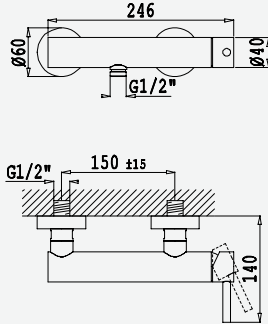

Monocomando de duche

Single-lever shower mixer

Mitigeur monocommande Douche

Monomando de ducha

cromado/chrome	107 040 1CR
satinox	107 040 1ST
night sky	107 040 1NS
pure white	107 040 1PW
graphite	107 040 1GT
morning mist	107 040 1MM
sunrise	107 040 1SR
sunset	107 040 1SS

cromado/chrome	107 040 1ECR
satinox	107 040 1EST
night sky	107 040 1ENS
pure white	107 040 1EPW
graphite	107 040 1EGT
morning mist	107 040 1EMM
sunrise	107 040 1ESR
sunset	107 040 1ESS

Monocomando de duche, com rampa de duche - EloX

Single-lever shower mixer with shower rail - EloX

Mitigeur monocommande douche, avec barre de douche - EloX

Monomando de ducha, con barra de ducha - EloX

cromado/chrome	107 046 1CR
satinox	107 046 1ST
night sky	107 046 1NS
pure white	107 046 1PW
graphite	107 046 1GT
morning mist	107 046 1MM
sunrise	107 046 1SR
sunset	107 046 1SS

cromado/chrome	107 046 1ECR
satinox	107 046 1EST
night sky	107 046 1ENS
pure white	107 046 1EPW
graphite	107 046 1EGT
morning mist	107 046 1EMM
sunrise	107 046 1ESR
sunset	107 046 1ESS