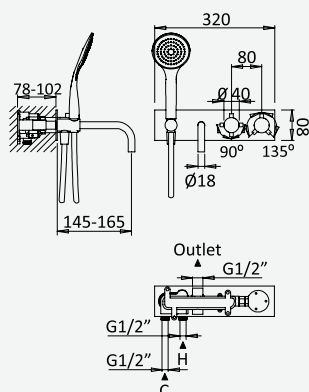

Misturadora termostática embutida com bica de banheira e chuveiro de mão Emotion - Elo

Thermostatic concealed mixer with bath spout and handshower set Emotion - Elo

Mitigeur thermostatique encastré avec bec de bain et kit de douchette à main Emotion - Elo

Mezclador termostático empotrable con caño de bañera y set de ducha de mano Emotion - Elo

cromado / chrome	138 460 1CR
satinox	138 460 1ST
night sky	138 460 1NS
pure white	138 460 1PW
graphite	138 460 1GT
morning mist	138 460 1MM
sunrise	138 460 1SR
sunset	138 460 1SS

Misturadora termostática embutida de 3 saídas, com bica de banheira e chuveiro de mão Emotion - Elo

Thermostatic concealed 3 outlets mixer, with bath spout and handshower set Emotion - Elo

Mitigeur thermostatique encastré de 3 sorties, avec bec de bain et kit de douchette à main Emotion - Elo

Mezclador termostático empotrable de 3 salidas con caño de bañera y set de ducha de mano Emotion - Elo

cromado / chrome	138 470 1CR
satinox	138 470 1ST
night sky	138 470 1NS
pure white	138 470 1PW
graphite	138 470 1GT
morning mist	138 470 1MM
sunrise	138 470 1SR
sunset	138 470 1SS