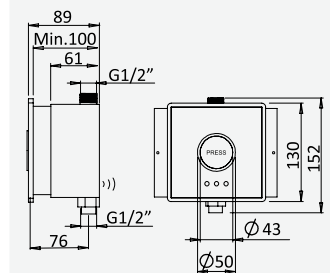

Fluxómetro electrónico encastrável para sanita, sensor infravermelhos, com botão hidráulico para funcionamento manual

Infrared concealed flowmeter for toilet, with an hydraulic override push button for manual operation

Infrarouge électronique fluxomètre encastré pour WC, avec bouton hydraulique pour fonctionnement manuel

Fluxor empotrable, infrarrojo electrónico, con pulsador para uso mecánico alternativo

6.0V Vidrio temperado
Vidrio templado
Verre trempé
Tempered glass 130 042 0TG

230V Vidrio temperado
Vidrio templado
Verre trempé
Tempered glass 130 142 0TG