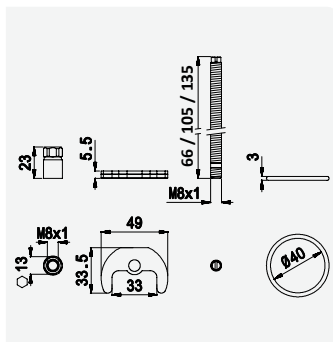

Kit fixação em aço, para monocomando

Fixing set

Set de fixation pour monocommandes

Set fijación p/monomando

66 mm	156 743 9NO
105 mm	156 752 5NO
135 mm - LEAF	156 752 6NO