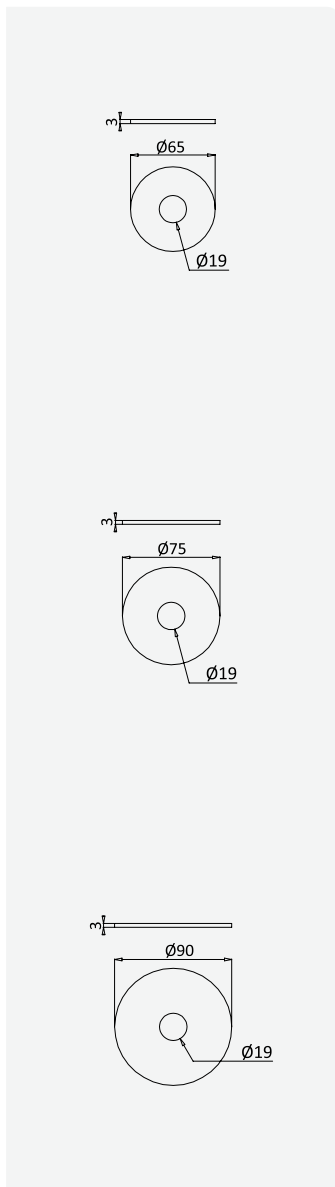

Escutcheon for de spout of wall basin mixer - Ø75 mm

Rosace pour la bec du mitigeur monocommande mural - Ø75 mm

Rosetón para el caño del monomando de lavabo mural - Ø75 mm

cromado / chrome	156 770 5CR
satinox	156 770 5ST
night sky	156 770 5NS
pure white	156 770 5PW
graphite	156 770 5GT
morning mist	156 770 5MM
sunrise	156 770 5SR
sunset	156 770 5SS

Espelho para bica do monocomando de lavatório à parede - Ø90 mm

Escutcheon for de spout of wall basin mixer - Ø90 mm

Rosace pour la bec du mitigeur monocommande mural - Ø90 mm

Rosetón para el caño del monomando de lavabo mural - Ø90 mm

cromado / chrome	156 770 6CR
satinox	156 770 6ST
night sky	156 770 6NS
pure white	156 770 6PW
graphite	156 770 6GT
morning mist	156 770 6MM
sunrise	156 770 6SR
sunset	156 770 6SS

Espelho para torneira de encastrar de bidé WC - Ø65 mm

Escutcheon for tap to bidet/toilets - Ø65 mm

Rosace pour robinet de bidet/wc - Ø65 mm

Rosetón para grifo para bidé WC - Ø65 mm

cromado / chrome	156 780 3CR
satinox	156 780 3ST
night sky	156 780 3NS
pure white	156 780 3PW
graphite	156 780 3GT
morning mist	156 780 3MM
sunrise	156 780 3SR
sunset	156 780 3SS

Espelho para torneira de encastrar de bidé WC - Ø75 mm

Escutcheon for tap to bidet/toilets - Ø75 mm

Rosace pour robinet de bidet/wc - Ø75 mm

Rosetón para grifo para bidé WC - Ø75 mm

cromado / chrome	156 780 4CR
satinox	156 780 4ST
night sky	156 780 4NS
pure white	156 780 4PW
graphite	156 780 4GT
morning mist	156 780 4MM
sunrise	156 780 4SR
sunset	156 780 4SS