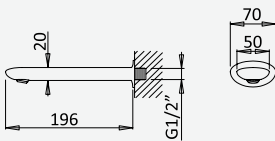

Bica de banheira, montagem à parede

Bath wall spout

Bec bain mural

Caño de bañera mural

cromado / chrome	145 645 1CR
satinox	145 645 1ST
night sky	145 645 1NS
pure white	145 645 1PW
graphite	145 645 1GT
morning mist	145 645 1MM
sunset	145 645 1SS

Monocomando de duche

Single-lever shower mixer

Mitigeur monocomande douche

Monomando de ducha

cromado / chrome	112 040 OCR
satinox	112 040 OST
night sky	112 040 ONS
pure white	112 040 OPW
graphite	112 040 OGT
morning mist	112 040 OMM
sunset	112 040 OSS