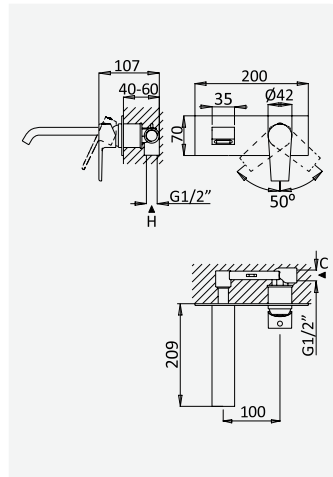

Monocomando de lavatório à parede, de espelho único

Wall basin mixer with single escutcheon

Mitigeur monocommande mural de rosace unique, pour lavabo

Monomando de lavabo mural de rosetón único

cromado / chrome	181 820 1CR
satinox	181 820 1ST
night sky	181 820 1NS

Opção: Com válvula clic-clac 1 1/4" - Liz

Option: With push-open pop-up waste set 1 1/4" - Liz

Option: Avec clic-clac garniture de vidage 1 1/4" - Liz

Opción: Con desagüe clic-clac 1 1/4" - Liz

cromado / chrome	181 823 1CR
satinox	181 823 1ST
night sky	181 823 1NS