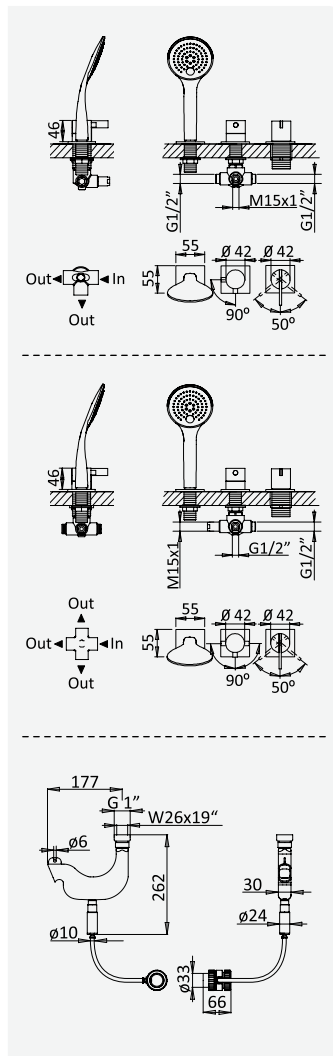

BZ

Monocomando de duche montagem à bancada, com chuveiro de mão EmotionSPA - 2 saídas

Deck mounted single lever shower mixer, with handshower set EmotionSPA - 2 outlets

Mitigeur monocommande de douche sur plan avec kit de douchette à main EmotionSPA - 2 sorties

Monomando para ducha de repisa con set de ducha de mano EmotionSPA - 2 salidas

cromado / chrome	168 501 1CR
satinox	168 501 1ST
night sky	168 501 1NS
pure white	168 501 1PW
graphite	168 501 1GT
morning mist	168 501 1MM
sunrise	168 501 1SR
sunset	168 501 1SS

Opção: Com 3 saídas

Option: With 3 outlets

Option: Avec 3 sorties

Opción: Con 3 salidas

cromado / chrome	168 641 1CR
satinox	168 641 1ST
night sky	168 641 1NS
pure white	168 641 1PW
graphite	168 641 1GT
morning mist	168 641 1MM
sunrise	168 641 1SR
sunset	168 641 1SS

Sistema de escoamento com ligação para descarga - Quadra

Integrated outlet for splash water - Quadra

Bac de récupération des eaux de ruissellement - Quadra

Sumidero y conexión al desagüe - Quadra

cromado / chrome	161 001 8CR
satinox	161 001 8ST
night sky	161 001 8NS
pure white	161 001 8PW
graphite	161 001 8GT
morning mist	161 001 8MM
sunrise	161 001 8SR
sunset	161 001 8SS

Sistema de banheira, montagem à bancada, com chuveiro mão EmotionSPA e válvula com bica de enchimento para banheira

Deck-mounted bath-shower set with EmotionSPA handshower and bath filler with waste and overflow

Kit de bain-douche sur plan avec douchette à main EmotionSPA et garniture de vidage pour baignoire avec bec déverseur

Sistema para baño y ducha de repisa con ducha de mano EmotionSPA y sistema de llenado y vaciado para bañeras

cromado / chrome	168 521 1CR
satinox	168 521 1ST
night sky	168 521 1NS
pure white	168 521 1PW
graphite	168 521 1GT
morning mist	168 521 1MM
sunrise	168 521 1SR
sunset	168 521 1SS

Sistema de escoamento com ligação para descarga - Quadra

Integrated outlet for splash water - Quadra

Bac de récupération des eaux de ruissellement - Quadra

Sumidero y conexión al desagüe - Quadra

cromado / chrome	161 001 8CR
satinox	161 001 8ST
night sky	161 001 8NS
pure white	161 001 8PW
graphite	161 001 8GT
morning mist	161 001 8MM
sunrise	161 001 8SR
sunset	161 001 8SS