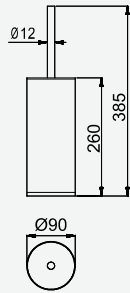

Porta piaçaba - Elo

Toilet brush set - Elo

Porte-balai de WC - Elo

Escobillero - Elo

cromado / chrome	134 001 3CR
satinox	134 001 3ST
night sky	134 001 3NS
pure white	134 001 3PW
graphite	134 001 3GT
morning mist	134 001 3MM
sunrise	134 001 3SR
sunset	134 001 3SS
latão envelhecido / old brass	134 001 3LE
vieux laiton / latón viejo	

Porta piaçaba de parede - Elo

Wall toilet brush set - Elo

Porte-balai mural de WC - Elo

Escobillero de pared - Elo

cromado / chrome	134 001 4CR
satinox	134 001 4ST
night sky	134 001 4NS
pure white	134 001 4PW
graphite	134 001 4GT
morning mist	134 001 4MM
sunrise	134 001 4SR
sunset	134 001 4SS
latão envelhecido / old brass	134 001 4LE
vieux laiton / latón viejo