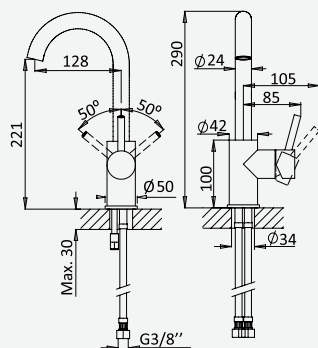

Monocomando de lavatório, bica giratória

Basin mixer, swivel spout

Mitigeur monocommande lavabo, bec mobile

Monomando de lavabo, caño giratorio

cromado/chrome	107 710 1CR
satinox	107 710 1ST
night sky	107 710 1NS
pure white	107 710 1PW
graphite	107 710 1GT
morning mist	107 710 1MM
sunrise	107 710 1SR
sunset	107 710 1SS

cromado/chrome	107 710 1ECR
satinox	107 710 1EST
night sky	107 710 1ENS
pure white	107 710 1EPW
graphite	107 710 1EGT
morning mist	107 710 1EMM
sunrise	107 710 1ESR
sunset	107 710 1ESS

Opção: Com válvula clic-clac 1 1/4" - Liz

Option: With push-open pop-up waste set 1 1/4" - Liz

Option: Avec clic-clac garniture de vidage 1 1/4" - Liz

Opción: Con desagüe clic-clac 1 1/4" - Liz

cromado/chrome	107 711 1CR
satinox	107 711 1ST
night sky	107 711 1NS
pure white	107 711 1PW
graphite	107 711 1GT
morning mist	107 711 1MM
sunrise	107 711 1SR
sunset	107 711 1SS

cromado/chrome	107 711 1ECR
satinox	107 711 1EST
night sky	107 711 1ENS
pure white	107 711 1EPW
graphite	107 711 1EGT
morning mist	107 711 1EMM
sunrise	107 711 1ESR
sunset	107 711 1ESS