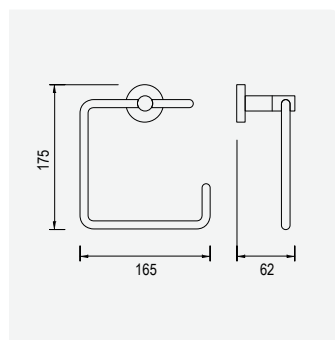

Toalheiro de argola

Towel ring

Anneau porte-serviette

Toallero de aro

cromado / chrome

180 001 6CR