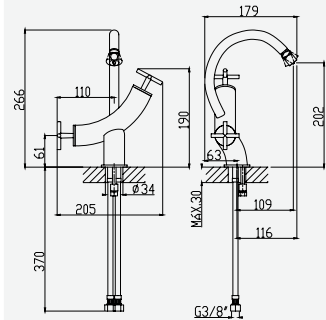

Monobloco de bidé

Bidet mixer

Mitigeur de bidet

Monoblock de bidé

cromado / chrome	106 020 OCR
satinox	106 020 OST
night sky	106 020 ONS
pure white	106 020 OPW
graphite	106 020 OGT
morning mist	106 020 OMM
sunset	106 020 OSS

Opção: Com válvula clic-clac 1 1/4" - Elo

Option: With push-open pop-up waste set 1 1/4" - Elo

Option: Avec clic-clac garniture de vidage 1 1/4" - Elo

Opción: Con desagüe clic-clac 1 1/4" - Elo

cromado / chrome	106 021 OCR
satinox	106 021 OST
night sky	106 021 ONS
pure white	106 021 OPW
graphite	106 021 OGT
morning mist	106 021 OMM
sunset	106 021 OSS

Misturadora de bidé 3 furos, montagem à bancada

Deck-mounted, 3 hole bidet mixer

Mitigeur bidet sur plan, 3 trous

Mezclador bimando de repisa, 3 orificios para bidé