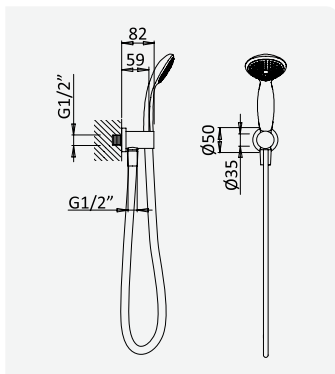

Conjunto de duche com curva de saída, bicha 175mm e chuveiro de mão F Plus

Shower set with outlet elbow, hose 175mm and F Plus handshower

Garniture de douche avec caude à encastre, flexible 175mm et douchette F Plus

Conjunto de ducha con codo de salida, flexo 175mm y ducha de mano F Plus

cromado / chrome

145 572 1CR