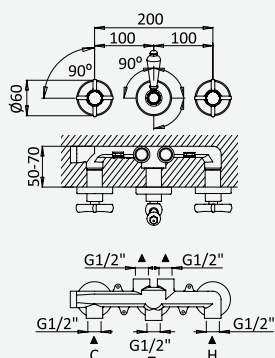

Misturadora embutida de 3 furos, com 3 saídas

3 hole concealed mixer, with 3 outlets

Mélangeur encastré de 3 trous, avec 3 sorties

Mezclador bimando empotrable de 3 orificios, con 3 salidas

cromado / chrome	119 140 0CR
night sky	119 140 0NS
latão envelhecido / old brass	119 140 0LE
vieux laiton / latón viejo	119 140 0OR
ouro 24kt / gold 24kt / or 24kt / oro 24kt