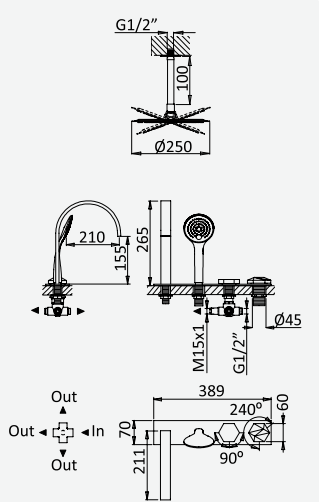

BRUMA AirEcoDrop

Sistema progressivo de banheira, montagem à bancada, com chuveiro de tecto Ø250 mm

Progressive deck-mounted bath-shower set with ceiling shower head Ø250 mm

Kit de bain-douche progressif avec douche de tête Ø250 mm

Sistema progresivo de baño y ducha de repisa con ducha de techo Ø250 mm

cromado / chrome	183 470 2CR
satinox	183 470 2ST
night sky	183 470 2NS
pure white	183 470 2PW
graphite	183 470 2GT
morning mist	183 470 2MM
sunrise	183 470 2SR
sunset	183 470 2SS

Opção: Chuveiro fixo de parede Ø250 mm em inox, com rótula e braço 350mm

Option: Inox shower head Ø250 mm with wall shower arm 350 mm

Option: Douche de tête Ø250 mm en inox, avec bras mural longueur 350 mm

Option: Alcachofa de ducha Ø250 mm en inox, con brazo mural 350 mm

cromado / chrome	183 480 2CR
satinox	183 480 2ST
night sky	183 480 2NS
pure white	183 480 2PW
graphite	183 480 2GT
morning mist	183 480 2MM
sunrise	183 480 2SR
sunset	183 480 2SS

Sistema de escoamento com ligação para descarga - Utopia

Integrated outlet for splash water - Utopia

Bac de récupération des eaux de ruissellement - Utopia

Sumidero y conexión al desagüe - Utopia

cromado / chrome	161 002 1CR

Misturadora progressiva de duche montagem à bancada, com chuveiro de mão EmotionSPA - 2 saídas

Progressive deck-mounted shower mixer, with handshower set EmotionSPA - 2 outlets

Mitigeur progressif de douche sur plan avec kit de douchette à main EmotionSPA - 2 sorties

Mezclador progresivo para ducha de repisa con set de ducha de mano EmotionSPA - 2 salidas

cromado / chrome	183 400 2CR
satinox	183 400 2ST
night sky	183 400 2NS
pure white	183 400 2PW
graphite	183 400 2GT
morning mist	183 400 2MM
sunrise	183 400 2SR
sunset	183 400 2SS

Opção: Com 3 saídas

Option: With 3 outlets

Option: Avec 3 sorties

Option: Con 3 salidas

cromado / chrome	183 410 2CR
satinox	183 410 2ST
night sky	183 410 2NS
pure white	183 410 2PW
graphite	183 410 2GT
morning mist	183 410 2MM
sunrise	183 410 2SR
sunset	183 410 2SS

Sistema de escoamento com ligação para descarga - Utopia

Integrated outlet for splash water - Utopia

Bac de récupération des eaux de ruissellement - Utopia

Sumidero y conexión al desagüe - Utopia

cromado / chrome	161 002 1CR