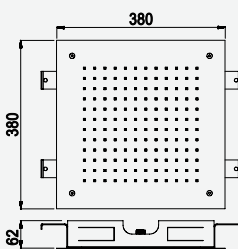

Sistema termostático embutido de duche com chuveiro de embutir no tecto de 500 x 500 mm e kit de chuveiro mão

Thermostatic concealed shower set with overhead shower system for ceiling installation, 500 x 500 mm and handshower set

Kit de douche thermostatique encastré avec douche de tête pour montage plafond 500 x 500 mm et kit de douchette à main

Sistema de ducha termostático empotrado com ducha fija instalación empotrada en el techo con 500 x 500 mm y set de ducha de mano

aço inox satinado / acero inox satinado
satin stainless steel /
acier inoxydable satiné **186 381 2IS**

Opção: Chuveiro 380 x 380 mm

Option: Shower head 380 x 380 mm

Option: Douche de tête 380 x 380 mm

Opción: Alcachofa de ducha 380 x 380 mm

aço inox satinado /
acero inox satinado /
satin stainless steel /
acier inoxydable satiné **186 381 3IS**

Sistema termostático embutido de duche com chuveiro de embutir no tecto com cascata de 500 x 500 mm e kit de chuveiro mão

Thermostatic concealed shower set with overhead shower with waterfall for ceiling installation, 500 x 500 mm and handshower set

Kit de douche thermostatique encastré et douche de tête avec cascade pour montage plafond 500 x 500 mm et kit de douchette à main

Sistema de ducha termostático empotrado com ducha com cascata, instalação empotrada en el techo con 500 x 500 mm y set de ducha de mano

aço inox satinado / acero inox satinado
satin stainless steel /
acier inoxydable satiné **186 381 4IS**