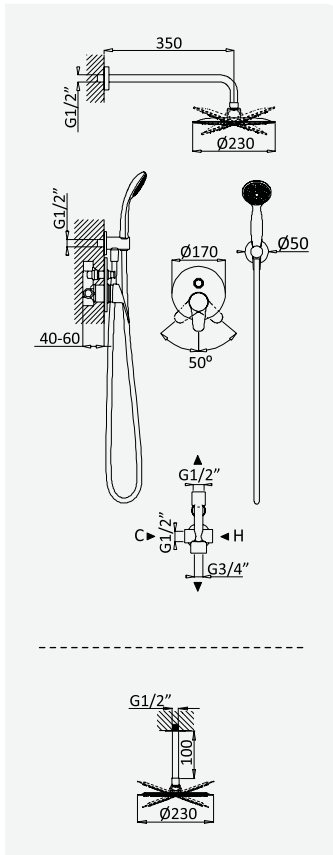

BRUMA AirEcoDrop

Sistema embutido de duche com chuveiro de parede Ø230 mm em ABS e kit de chuveiro mão F Plus

Concealed shower set with ABS shower head Ø230 mm and F Plus handshower set

Kit de douche encastré avec douche de tête Ø230 mm en ABS et kit de douchette à main F Plus

Sistema de ducha empotrado con alcachofa de ducha Ø230 mm en ABS y set de ducha de mano F Plus

cromado / chrome

116 760 2CR

Opção: Chuveiro fixo de tecto Ø230 mm em ABS e braço 100 mm

Option: ABS shower head Ø230 mm with ceiling shower arm 100 mm

Option: Douche de tête Ø230 mm en ABS avec bras vertical 100 mm

Opción: Alcachofa de ducha Ø230 mm en ABS con brazo de techo 100 mm

cromado / chrome 116 560 2CR