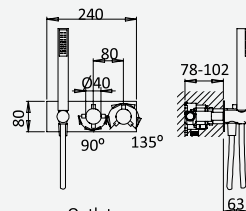

BRUMA AirEcoDrop

Sistema termostático embutido de banheira com chuveiro de parede Ø230 mm em ABS, kit de chuveiro mão Elo e válvula com bica de enchimento para banheira

Thermostatic concealed bath-shower set with ABS shower head Ø230 mm, Elo handshower set and bath filler with waste and overflow

Kit de bain-douche thermostatique encastré avec douche de tête Ø230 mm en ABS, kit de douchette à main Elo et garniture de vidage pour baignoire avec bec déverseur

Sistema de baño y ducha termostático empotrado con alcachofa de ducha Ø230 mm en ABS, set de ducha de mano Elo y sistema de llenado y vaciado para bañeras

cromado / chrome	167 371 1CR
satinox	167 371 1ST
night sky	167 371 1NS
pure white	167 371 1PW
graphite	167 371 1GT
morning mist	167 371 1MM
sunrise	167 371 1SR
sunset	167 371 1SS

Opção: Chuveiro fixo UltraThin com Ø250 mm em inox | Bicha de chuveiro Lux | Chuveiro mão EmotionSPA

Option: UltraThin Inox shower head Ø250 mm | Lux shower hose | Handshower EmotionSPA

Option: Douche de tête UltraThin Ø250 mm en inox | Flexible Lux | Douchette EmotionSPA

Opción: Alcachofa de ducha UltraThin Ø250 mm en inox | Flexo Lux | Ducha de mano EmotionSPA

cromado / chrome	167 372 1CR
satinox	167 372 1ST
night sky	167 372 1NS
pure white	167 372 1PW
graphite	167 372 1GT
morning mist	167 372 1MM
sunrise	167 372 1SR
sunset	167 372 1SS

Opção: Chuveiro fixo UltraThin com Ø300 mm em inox | Bicha de chuveiro Lux | Chuveiro mão EmotionSPA

Option: UltraThin Inox shower head Ø300 mm | Lux shower hose | Handshower EmotionSPA

Option: Douche de tête UltraThin Ø300 mm en inox | Flexible Lux | Douchette EmotionSPA

Opción: Alcachofa de ducha UltraThin Ø300 mm en inox | Flexo Lux | Ducha de mano EmotionSPA

cromado / chrome	167 373 1CR
satinox	167 373 1ST
night sky	167 373 1NS
pure white	167 373 1PW
graphite	167 373 1GT
morning mist	167 373 1MM
sunrise	167 373 1SR
sunset	167 373 1SS

Sistema termostático embutido de banheira com chuveiro de tecto Ø230 mm em ABS e braço 100 mm, kit de chuveiro mão Elo e válvula com bica de enchimento para banheira

Thermostatic concealed bath-shower set with ABS shower head Ø230 mm, ceiling shower arm 100 mm, Elo handshower set and bath filler with waste and overflow

Kit de bain-douche thermostatique encastré avec douche de tête Ø230 mm en ABS,avec bras vertical 100 mm, kit de douchette à main Elo et garniture de vidage pour baignoire avec bec déverseur

Sistema de baño y ducha termostático empotrado con alcachofa de ducha Ø230 mm en ABS con brazo de techo 100 mm, set de ducha de mano Elo y sistema de llenado y vaciado para bañeras

cromado / chrome	167 381 1CR
satinox	167 381 1ST
night sky	167 381 1NS
pure white	167 381 1PW
graphite	167 381 1GT
morning mist	167 381 1MM
sunrise	167 381 1SR
sunset	167 381 1SS

Opção: Chuveiro fixo UltraThin com Ø250 mm em inox | Bicha de chuveiro Lux | Chuveiro mão EmotionSPA

Option: UltraThin Inox shower head Ø250 mm | Lux shower hose | Handshower EmotionSPA

Option: Douche de tête UltraThin Ø250 mm en inox | Flexible Lux | Douchette EmotionSPA