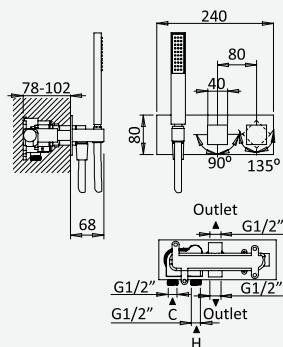

Misturadora termostática embutida de 2 saídas, com chuveiro de mão QuadraIN - Celsius

Thermostatic concealed 2 outlets mixer, with handshower set QuadraIN - Celsius

Mitigeur thermostatique encastré de 2 sorties, avec kit de douchette à main QuadraIN - Celsius

Mezclador termostático empotrable de 2 salidas, con set de ducha de mano QuadraIN - Celsius

cromado / chrome	185 441 2CR
satinox	185 441 2ST
night sky	185 441 2NS
pure white	185 441 2PW
graphite	185 441 2GT
morning mist	185 441 2MM
sunrise	185 441 2SR
sunset	185 441 2SS

Misturadora termostática embutida de 3 saídas, com chuveiro de mão QuadraIN - Celsius

Thermostatic concealed 3 outlets mixer, with handshower set QuadraIN - Celsius

Mitigeur thermostatique encastré de 3 sorties, avec kit de douchette à main QuadraIN - Celsius

Mezclador termostático empotrable de 3 salidas, con set de ducha de mano QuadraIN - Celsius

cromado / chrome	185 451 2CR
satinox	185 451 2ST
night sky	185 451 2NS
pure white	185 451 2PW
graphite	185 451 2GT
morning mist	185 451 2MM
sunrise	185 451 2SR
sunset	185 451 2SS

Misturadora termostática embutida com bica de banheira e chuveiro de mão QuadraIN - Celsius

Thermostatic concealed mixer with bath spout and handshower set QuadraIN - Celsius

Mitigeur thermostatique encastré avec bec de bain et kit de douchette à main QuadraIN - Celsius

Mezclador termostático empotrable con caño de bañera y set de ducha de mano QuadraIN - Celsius

cromado / chrome	185 461 2CR
satinox	185 461 2ST
night sky	185 461 2NS
pure white	185 461 2PW
graphite	185 461 2GT
morning mist	185 461 2MM
sunrise	185 461 2SR
sunset	185 461 2SS

Misturadora termostática embutida de 3 saídas, com bica de banheira e chuveiro de mão QuadraIN - Celsius

Thermostatic concealed 3 outlets mixer, with bath spout and handshower set QuadraIN - Celsius

Mitigeur thermostatique encastré de 3 sorties, avec bec de bain et kit de douchette à main QuadraIN - Celsius

Mezclador termostático empotrable de 3 salidas con caño de bañera y set de ducha de mano QuadraIN - Celsius

cromado / chrome	185 471 2CR
satinox	185 471 2ST
night sky	185 471 2NS
pure white	185 471 2PW
graphite	185 471 2GT
morning mist	185 471 2MM
sunrise	185 471 2SR
sunset	185 471 2SS

AD