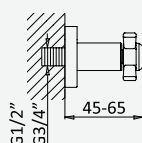

Opção: Com caixa de passagem

Option: With concealed body

Option: Avec partie encastrée

Opción: Con elemento empotrado

cromado / chrome	117 660 OCR
night sky	117 660 ONS
latão envelhecido / old brass	117 660 OLE
vieux laiton / latón viejo	
ouro 24kt / gold 24kt / or 24kt / oro 24kt	117 660 OOR

IM