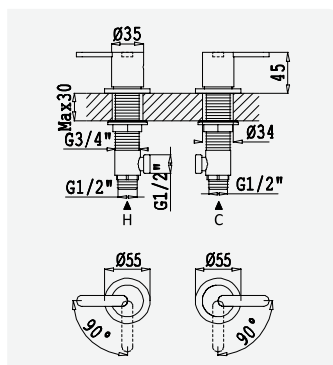

Misturadora de 2 furos, montagem à bancada, com 1 saída

2 hole deck-mounted mixer, with 1 outlet

Mitigeur sur plan de 2 trous, avec 1 sortie

Mezclador bimando de repisa de 2 orificios, con 1 salida

cromado / chrome	167 960 1CR
satinox	167 960 1ST
night sky	167 960 1NS
pure white	167 960 1PW
graphite	167 960 1GT
morning mist	167 960 1MM
sunrise	167 960 1SR
sunset	167 960 1SS