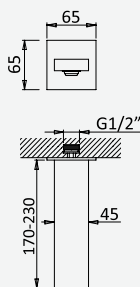

Bica à parede de lavatório com 230mm - FlatQ

Wall basin spout, with 230mm - FlatQ

Bec de lavabo mural, avec 230mm - FlatQ

Caño de lavabo mural con 230mm - FlatQ

cromado / chrome	156 941 4CR
satinox	156 941 4ST
night sky	156 941 4NS
pure white	156 941 4PW
graphite	156 941 4GT
morning mist	156 941 4MM
sunrise	156 941 4SR
sunset	156 941 4SS

Opção: 170mm

Option: 170mm

Option: 170mm

Opción: 170mm

cromado / chrome	156 941 5CR
satinox	156 941 5ST
night sky	156 941 5NS
pure white	156 941 5PW
graphite	156 941 5GT
morning mist	156 941 5MM
sunrise	156 941 5SR
sunset	156 941 5SS