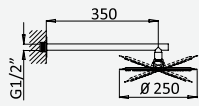

Sistema de banheira, montagem à bancada, com chuveiro de parede Ø250 mm, chuveiro mão EmotionSPA e válvula com bica de enchimento para banheira

Deck-mounted bath-shower set, with shower head Ø250 mm, EmotionSPA handshower and bath filler with waste and overflow

Kit de bain-douche sur plan, avec douche de Ø250 mm, douchette à main EmotionSPA et garniture de vidage pour baignoire avec bec déverseur

Sistema para baño y ducha de repisa, con ducha de Ø250 mm, ducha de mano EmotionSPA y sistema de llenado y vaciado para bañeras

cromado / chrome	168 551 1CR
satinox	168 551 1ST
night sky	168 551 1NS
pure white	168 551 1PW
graphite	168 551 1GT
morning mist	168 551 1MM
sunrise	168 551 1SR
sunset	168 551 1SS

Opção: Chuveiro fixo de tecto Ø250 mm em inox e braço 100 mm

Option: Inox shower head Ø250 mm with ceiling shower arm 100 mm

Option: Douche de tête Ø250 mm en inox avec bras vertical 100 mm

Opción: Alcachofa de ducha Ø250 mm en inox con brazo de techo 100 mm

cromado / chrome	168 541 1CR
satinox	168 541 1ST
night sky	168 541 1NS
pure white	168 541 1PW
graphite	168 541 1GT
morning mist	168 541 1MM
sunrise	168 541 1SR
sunset	168 541 1SS

Sistema de escoamento com ligação para descarga - Quadra

Integrated outlet for splash water - Quadra

Bac de récupération des eaux de ruissellement - Quadra

Sumidero y conexión al desagüe - Quadra

cromado / chrome	161 001 8CR
satinox	161 001 8ST
night sky	161 001 8NS
pure white	161 001 8PW
graphite	161 001 8GT
morning mist	161 001 8MM
sunrise	161 001 8SR
sunset	161 001 8SS

Monocomando de duche

Single-lever shower mixer

Mitigeur monocommande Douche

Monomando de ducha

cromado / chrome	168 040 8CR
satinox	168 040 8ST
night sky	168 040 8NS
pure white	168 040 8PW
graphite	168 040 8GT
morning mist	168 040 8MM
sunrise	168 040 8SR
sunset	168 040 8SS