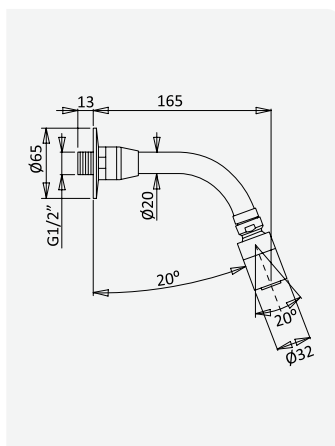

Chuveiro fixo de parede, com rótula e braço - Anti-vandalismo

Vandal proof showerhead with shower arm

Douche de tête avec bras - Anti-vandalisme

Alcachofa de ducha con brazo mural - Antivandálico

cromado / chrome	145 600 1CR