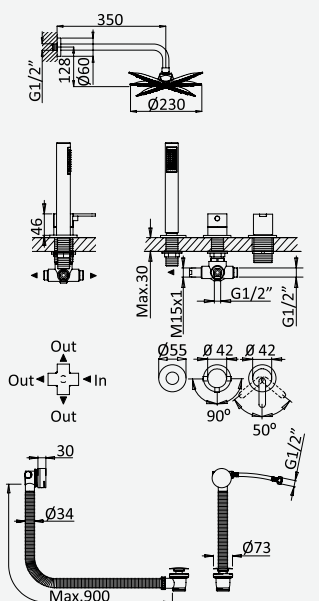

BRUMA AirEcoDrop

Sistema de banheira, montagem à bancada, com chuveiro mão Elo e válvula com bica de enchimento para banheira

Deck-mounted bath-shower set with Elo handshower and bath filler with waste and overflow

Kit de bain-douche sur plan avec douchette à main Elo et garniture de vidage pour baignoire avec bec déverseur

Sistema para baño y ducha de repisa con ducha de mano Elo y sistema de llenado y vaciado para bañeras

cromado / chrome	167 521 1CR
satinox	167 521 1ST
night sky	167 521 1NS
pure white	167 521 1PW
graphite	167 521 1GT
morning mist	167 521 1MM
sunrise	167 521 1SR
sunset	167 521 1SS

Sistema de escoamento com ligação para descarga - Elo

Integrated outlet for splash water - Elo

Bac de récupération des eaux de ruissellement - Elo

Sumidero y conexión al desagüe - Elo

cromado / chrome	161 001 2CR
satinox	161 001 2ST
night sky	161 001 2NS
pure white	161 001 2PW
graphite	161 001 2GT
morning mist	161 001 2MM
sunrise	161 001 2SR
sunset	161 001 2SS

Sistema de banheira, montagem à bancada, com chuveiro de parede Ø230 mm, chuveiro mão Elo e válvula com bica de enchimento para banheira

Deck-mounted bath-shower set with shower head Ø230 mm, Elo handshower set and bath filler with waste and overflow

Kit de bain-douche sur plan avec douche de Ø230 mm, kit de douchette à main Elo et garniture de vidage pour baignoire avec bec déverseur

Sistema para baño y ducha de repisa con ducha de Ø230 mm, set de ducha de mano Elo y sistema de llenado y vaciado para bañeras

cromado / chrome	167 551 1CR
satinox	167 551 1ST
night sky	167 551 1NS
pure white	167 551 1PW
graphite	167 551 1GT
morning mist	167 551 1MM
sunrise	167 551 1SR
sunset	167 551 1SS

Opção: Chuveiro fixo de tecto Ø230 mm em ABS e braço 100 mm

Option: ABS shower head Ø230 mm with ceiling shower arm 100 mm

Option: Douche de tête Ø230 mm en ABS avec bras vertical 100 mm

Opción: Alcachofa de ducha Ø230 mm en ABS con brazo de techo 100 mm

cromado / chrome	167 541 1CR
satinox	167 541 1ST
night sky	167 541 1NS
pure white	167 541 1PW
graphite	167 541 1GT
morning mist	167 541 1MM
sunrise	167 541 1SR
sunset	167 541 1SS

Sistema de escoamento com ligação para descarga - Elo

Integrated outlet for splash water - Elo

Bac de récupération des eaux de ruissellement - Elo

Sumidero y conexión al desagüe - Elo

cromado / chrome	161 001 2CR
satinox	161 001 2ST
night sky	161 001 2NS
pure white	161 001 2PW
graphite	161 001 2GT
morning mist	161 001 2MM
sunrise	161 001 2SR
sunset	161 001 2SS