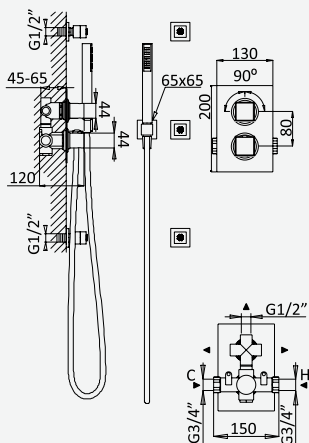

BRUMA AirEcoDrop

- cromado / chrome 139 911 2CR
- satinox 139 911 2ST
- night sky 139 911 2NS
- pure white 139 911 2PW
- graphite 139 911 2GT
- morning mist 139 911 2MM
- sunrise 139 911 2SR
- sunset 139 911 2SS

Opção: Chuveiro fixo UltraThin com 250 x 250 mm em inox

Option: UltraThin Inox shower head 250 x 250 mm

Option: Douche de tête UltraThin 250 x 250 mm en inox

Opción: Alcachofa de ducha UltraThin 250 x 250 mm en inox

- cromado / chrome 139 913 2CR
- satinox 139 913 2ST
- night sky 139 913 2NS
- pure white 139 913 2PW
- graphite 139 913 2GT
- morning mist 139 913 2MM
- sunrise 139 913 2SR
- sunset 139 913 2SS

Opção: Chuveiro fixo UltraThin com 300 x 300 mm em inox

Option: UltraThin Inox shower head 300 x 300 mm

Option: Douche de tête UltraThin 300 x 300 mm en inox

Opción: Alcachofa de ducha UltraThin 300 x 300 mm en inox

- cromado / chrome 139 915 2CR
- satinox 139 915 2ST
- night sky 139 915 2NS
- pure white 139 915 2PW
- graphite 139 915 2GT
- morning mist 139 915 2MM
- sunrise 139 915 2SR
- sunset 139 915 2SS

BRUMA AirEcoDrop