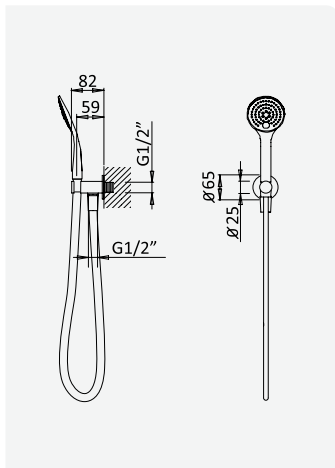

Conjunto de duche com curva de saída, bicha Lux 175mm e chuveiro de mão EmotionSPA

Shower set with outlet elbow, Lux hose 175mm and EmotionSPA handshower

Garniture de douche avec caude à encastrer, Lux flexible 175mm et douchette EmotionSPA

Conjunto de ducha con codo de salida, flexo Lux 175mm y ducha de mano EmotionSPA

cromado / chrome	145 576 3CR
satinox	145 576 3ST
night sky	145 576 3NS
pure white	145 576 3PW
graphite	145 576 3GT
morning mist	145 576 3MM
sunrise	145 576 3SR
sunset	145 576 3SS