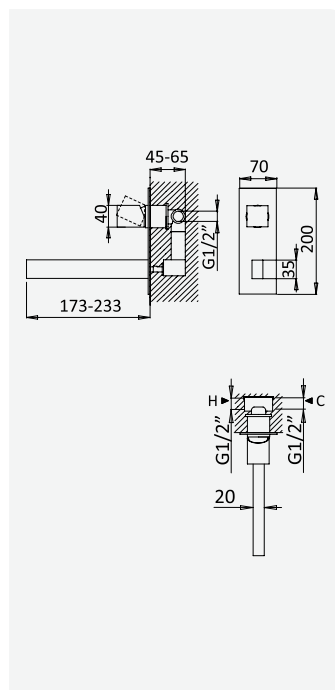

AD

Monocomando de lavatório à parede, de espelho único vertical - Bica com 230mm

Wall basin mixer with vertical single escutcheon - Spout with 230mm

Mitigeur monocommande murale de rosace vertical unique, pour lavabo - Bec avec 230mm

Monomando de lavabo mural de rosetón vertical único - Caño con 230mm

chromado / chrome	301 280 2CR
satinox	301 280 2ST
night sky	301 280 2NS
pure white	301 280 2PW
graphite	301 280 2GT
morning mist	301 280 2MM
sunrise	301 280 2SR
sunset	301 280 2SS

Opção: Bica com 170mm

Option: Spout with 170mm

Option: Bec avec 170mm

Opción: Caño con 170mm

chromado / chrome	301 290 2CR
satinox	301 290 2ST
night sky	301 290 2NS
pure white	301 290 2PW
graphite	301 290 2GT
morning mist	301 290 2MM
sunrise	301 290 2SR
sunset	301 290 2SS