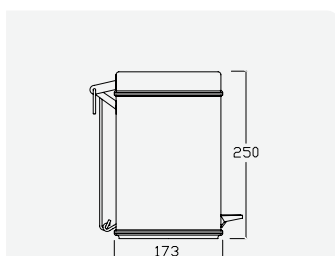

Balde de lixo com tampa e pedal - 3 Lt.

Waste bin with lid and pedal - 3 Lt.

Corbeille a pedale - 3 Lt.

Cubo de basura con tapa y pedal - 3 Lt.

cromado / chrome

150 000 3CR

satinox

150 000 3ST

night sky

150 000 3NS

pure white

150 000 3PW

graphite

150 000 3GT