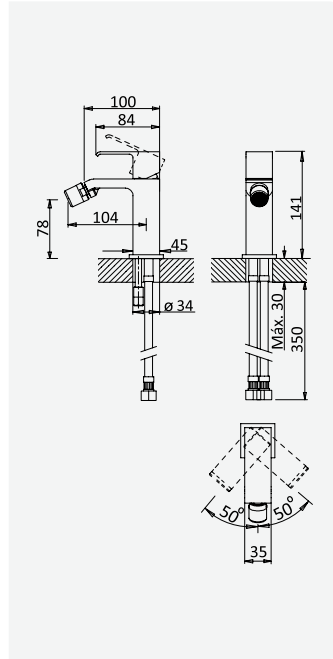

Monocomando de bidé

Bidet mixer

Mitigeur monocomande bidet

Monomando de bidé

cromado / chrome	182 020 1CR
satinox	182 020 1ST
night sky	182 020 1NS
pure white	182 020 1PW
graphite	182 020 1GT
morning mist	182 020 1MM
sunset	182 020 1SS

Opção: Com válvula clic-clac 1 1/4" - Quadra

Option: With push-open pop-up waste set 1 1/4" - Quadra

Option: Avec clic-clac garniture de vidage 1 1/4" - Quadra

Opción: Con desagüe clic-clac 1 1/4" - Quadra

cromado / chrome	182 024 1CR
satinox	182 024 1ST
night sky	182 024 1NS
pure white	182 024 1PW
graphite	182 024 1GT
morning mist	182 024 1MM
sunset	182 024 1SS