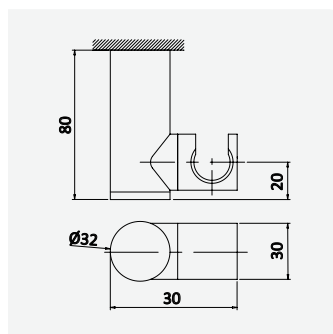

Suporte chuveiro regulável em latão - Elo

Brass adjustable shower holder - Elo

Support mural pour douchette, orientable en laiton - Elo

Soporte mural de ducha en latón - Elo

cromado / chrome	145 580 6CR
satinox	145 580 6ST
night sky	145 580 6NS
pure white	145 580 6PW
graphite	145 580 6GT
morning mist	145 580 6MM
sunrise	145 580 6SR
sunset	145 580 6SS