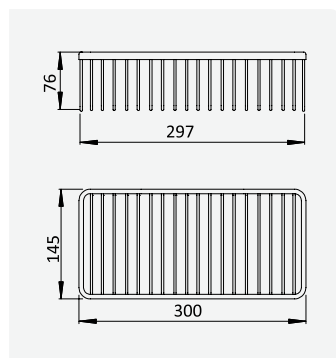

Saboneteira

Soap dish

Porte-savon

Jabonera

cromado / chrome

149 001 6CR