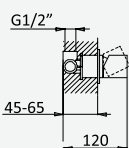

BRUMA AirEcoDrop

Sistema embutido de duche, com chuveiro de tecto Ø230 mm em ABS e braço 100 mm

Concealed shower set, with ABS shower head Ø230 mm with ceiling shower arm 100 mm

Kit de douche encastré, avec douche de tête Ø230 mm en ABS avec bras vertical 100 mm

Sistema de ducha empotrado, con alcachofa de ducha Ø230 mm en ABS y brazo de techo 100 mm

cromado / chrome	101 560 2CR
satinox	101 560 2ST
night sky	101 560 2NS
pure white	101 560 2PW
graphite	101 560 2GT
morning mist	101 560 2MM
sunrise	101 560 2SR
sunset	101 560 2SS

Opção: Manípulo 2

Option: Lever 2

Option: Poignée 2

Opción: Mando 2

cromado / chrome	101 560 1CR
satinox	101 560 1ST
night sky	101 560 1NS
pure white	101 560 1PW
graphite	101 560 1GT
morning mist	101 560 1MM
sunrise	101 560 1SR
sunset	101 560 1SS