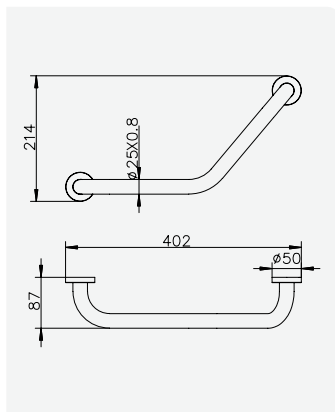

Barra de apoio ângular - 130°

130° angle grab rail

Barre de relevement d'angle pour baignoire - 130°

Asidero angular - 130°

cromado / chrome

149 001 2CR