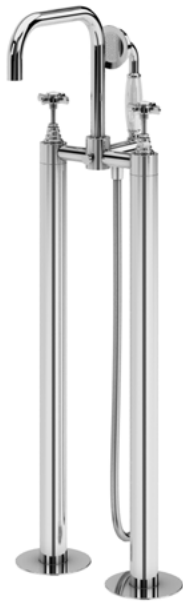

Misturadora de banheira, montagem em bancada - 62 mm

Rim mounted 2 hole Bath/shower mixer - 62 mm

Mélangeur Bain/Douche, sur gorge - 62 mm

Mezclador bimando de encimera - 62 mm

	cromado / chrome	117 720 1CR
	night sky	117 720 1NS
	latão envelhecido / old brass	117 720 1LE
	vieux laiton / latón viejo	117 720 1OR
	ouro 24kt / gold 24kt / or 24kt / oro 24kt	117 720 1OR