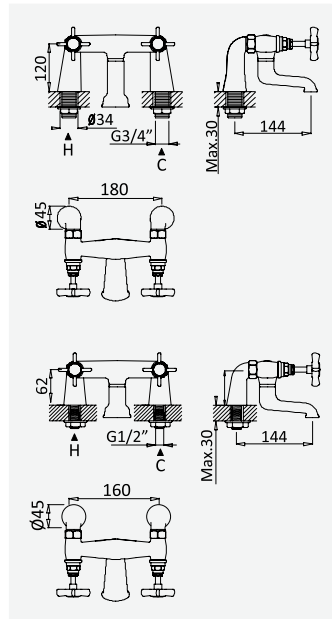

Misturadora de banheira, montagem em bancada - 120 mm

Rim mounted 2 hole bath filler mixer - 120 mm

Mélangeur bain, sur gorge - 120 mm

Mezclador bimando de encimera - 120 mm

cromado / chrome	117 780 OCR
night sky	117 780 ONS
latão envelhecido / old brass	117 780 OLE
vieux laiton / latón viejo	117 780 OOR
ouro 24kt / gold 24kt / or 24kt / oro 24kt	117 780 OOR