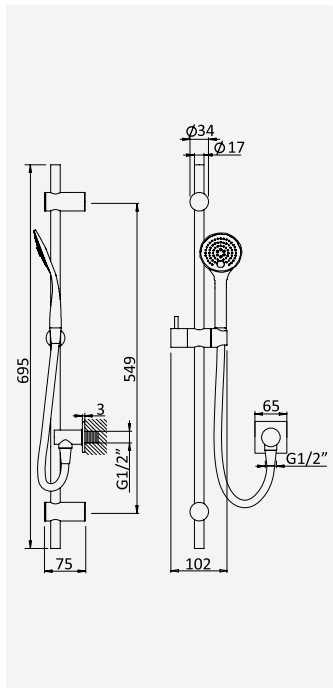

Conjunto de duche com curva de saída, rampa Elo, bicha Lux 175mm e chuveiro de mão EmotionSPA

Shower set with outlet elbow, Elo Shower rail, Lux hose 175mm and EmotionSPA handshower

Garniture de douche avec caude à encastrer, barre de douche Elo, Lux flexible 175mm et douchette EmotionSPA

Conjunto de ducha con codo de salida, barra de ducha Elo, flexo Lux 175mm y ducha de mano EmotionSPA

cromado / chrome	145 578 1CR
satinox	145 578 1ST
night sky	145 578 1NS
pure white	145 578 1PW
graphite	145 578 1GT
morning mist	145 578 1MM
sunset	145 578 1SS