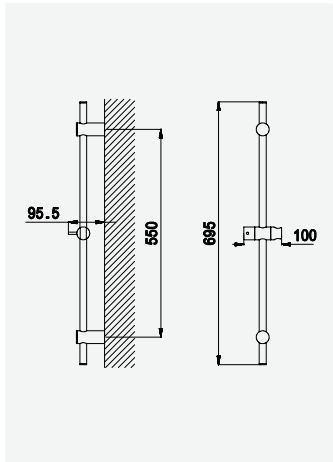

Rampa de duche - Elo

Shower rail - Elo

Barre de douche - Elo

Barra de ducha - Elo

cromado / chrome
satinox

145 570 3CR
145 570 3ST