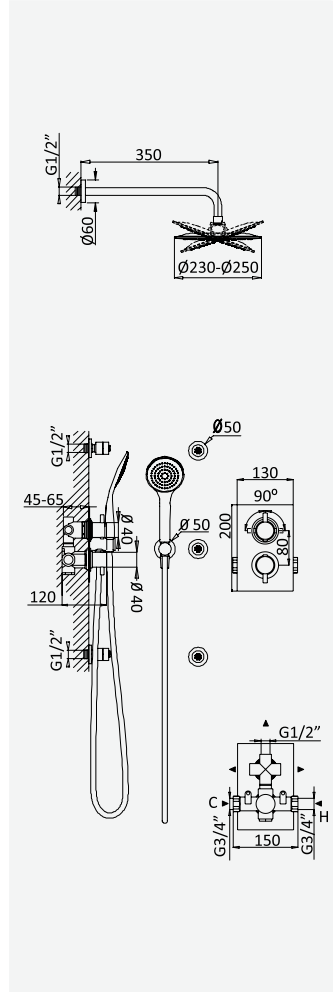

BRUMA AirEcoDrop

Sistema termostático embutido de duche com chuveiro de parede Ø230 mm em ABS, 3 jets e kit de chuveiro mão Emotion

Thermostatic concealed shower set with ABS shower head Ø230 mm, 3 jets and handshower set Emotion

Kit de douche thermostatique encastré avec douche de tête Ø230 mm en ABS, 3 jets et kit de douchette à main Emotion

Sistema de ducha termostático empotrado con alcachofa de ducha Ø230 mm en ABS, 3 jets y set de ducha de mano Emotion

- cromado/chrome 138 910 1CR
- satinox 138 910 1ST
- night sky 138 910 1NS
- pure white 138 910 1PW

- graphite 138 910 1GT
- morning mist 138 910 1MM
- sunrise 138 910 1SR
- sunset 138 910 1SS

Opção: Chuveiro fixo UltraThin com Ø250 mm em inox | Bicha de chuveiro Lux | Chuveiro mão EmotionSPA

Option: UltraThin Inox shower head Ø250 mm | Lux shower hose | Handshower EmotionSPA

Option: Douche de tête UltraThin Ø250 mm en inox | Flexible Lux | Douchette EmotionSPA

Opción: Alcachofa de ducha UltraThin Ø250 mm en inox | Flexo Lux | Ducha de mano EmotionSPA

- cromado/chrome 138 910 3CR
- satinox 138 910 3ST
- night sky 138 910 3NS
- pure white 138 910 3PW
- graphite 138 910 3GT
- morning mist 138 910 3MM
- sunrise 138 910 3SR
- sunset 138 910 3SS

BRUMA AirEcoDrop