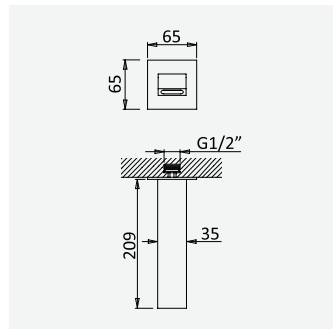

Bica de banheira, montagem à parede

Bath wall spout

Bec bain mural

Caño de bañera mural

cromado / chrome	145 641 5CR
satinox	145 641 5ST
night sky	145 641 5NS
pure white	145 641 5PW
graphite	145 641 5GT
morning mist	145 641 5MM
sunset	145 641 5SS