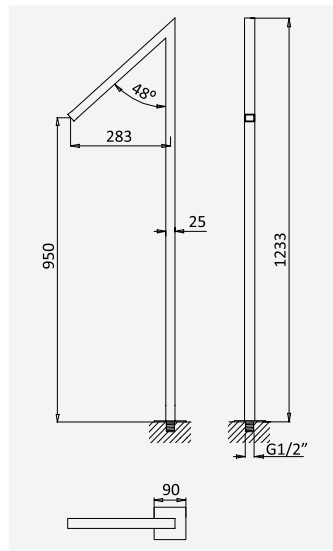

Bica de banheira, montagem ao chão

Bath spout, floor-mounted

Bec bain déverseur, montage au sol

Caño de bañera de pie

cromado / chrome	145 640 5CR
satinox	145 640 5ST
night sky	145 640 5NS
pure white	145 640 5PW
graphite	145 640 5GT
morning mist	145 640 5MM
sunset	145 640 5SS