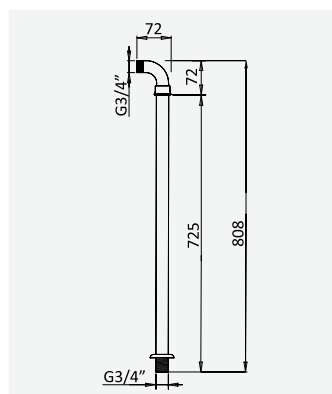

Colunas para montagem ao chão - Intemporal

Floor mounting pipes - Intemporal

Colonnes d'alimentation au sol - Intemporal

Columnas de toma de agua al pavimento - Intemporal

cromado / chrome

145 611 4CR