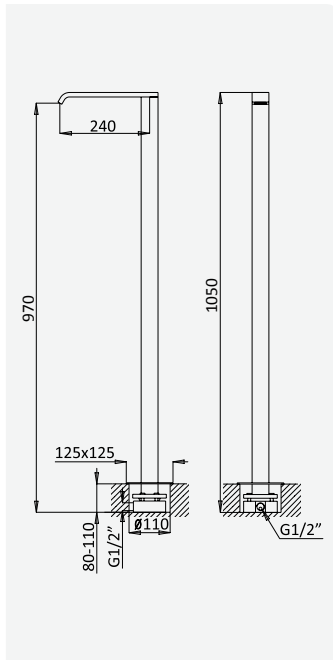

Bica de lavatório, montagem ao chão

Basin spout, floor-mounted

Bec pour lavabo, montage au sol

Caño de lavabo de pie

cromado / chrome	168 920 1CR
satinox	168 920 1ST
night sky	168 920 1NS
pure white	168 920 1PW
graphite	168 920 1GT
morning mist	168 920 1MM
sunrise	168 920 1SR
sunset	168 920 1SS