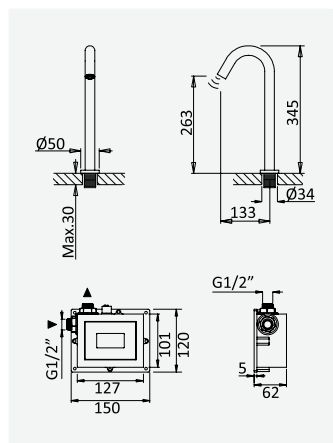

Torneira electrónica para lavatórios altos, sensor infravermelhos - Slim

Infrared electronic tap for free-standing basins - Slim

Robinetterie monofluide, version réhaussée, infrarouge - Slim

Grifo electrónico con aumento, infrarrojo - Slim

	6.0V	cromado / chrome	130 002 2CR
		satinox	130 002 2ST
		night sky	130 002 2NS

	230V	cromado / chrome	130 102 2CR
		satinox	130 102 2ST
		night sky	130 102 2NS