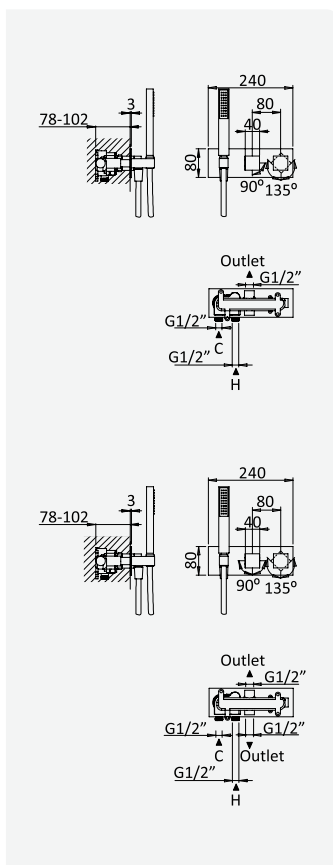

Misturadora termostática embutida de 2 saídas, com chuveiro de mão QuadraIN - Celsius

Thermostatic concealed 2 outlets mixer, with handshower set QuadraIN - Celsius

Mitigeur thermostatique encastré de 2 sorties, avec kit de douchette à main QuadraIN - Celsius

Mezclador termostático empotrable de 2 salidas, con set de ducha de mano QuadraIN - Celsius

cromado / chrome	185 441 2CR
satinox	185 441 2ST
night sky	185 441 2NS
pure white	185 441 2PW
graphite	185 441 2GT
morning mist	185 441 2MM
sunrise	185 441 2SR
sunset	185 441 2SS

Misturadora termostática embutida de 3 saídas, com chuveiro de mão QuadraIN - Celsius

Thermostatic concealed 3 outlets mixer, with handshower set QuadraIN - Celsius

Mitigeur thermostatique encastré de 3 sorties, avec kit de douchette à main QuadraIN - Celsius

Mezclador termostático empotrable de 3 salidas, con set de ducha de mano QuadraIN - Celsius

cromado / chrome	185 451 2CR
satinox	185 451 2ST
night sky	185 451 2NS
pure white	185 451 2PW
graphite	185 451 2GT
morning mist	185 451 2MM
sunrise	185 451 2SR
sunset	185 451 2SS