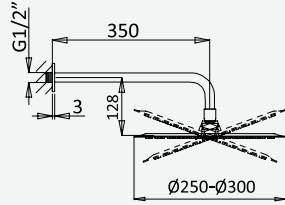

BRUMA AirEcoDrop

Chuveiro fixo de parede Ø250 mm em inox, com rótula e braço EloQ 350mm

Inox shower head Ø250 mm with shower arm EloQ 350 mm

Douche de tête Ø250 mm en inox, avec bras EloQ longueur 350mm

Alcachofa de ducha Ø250 mm en inox, con brazo mural EloQ 350mm

cromado / chrome	145 526 6CR
satinox	145 526 6ST
	night sky
	pure white
	graphite
	morning mist
	sunrise
	sunset

Opção: Chuveiro fixo de Ø300 mm em inox

Option: Inox shower head Ø300 mm

Option: Douche de tête Ø300 mm en inox

Opcción: Alcachofa de ducha Ø300 mm en inox

cromado / chrome	145 526 7CR
satinox	145 526 7ST
	night sky
	pure white
	graphite
	morning mist
	sunrise
	sunset