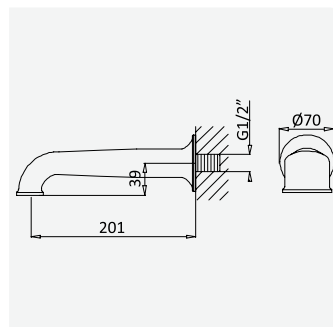

Bica de banheira, montagem à parede - Elite

Bath wall spout - Elite

Bec bain mural - Elite

Caño de bañera mural - Elite

chromado / chrome	145 640 9CR
night sky	145 640 9NS
latão envelhecido / old brass	145 640 9LE
vieux laiton / latón viejo	145 640 9OR
ouro 24kt / gold 24kt / or 24kt / oro 24kt	145 640 9OR