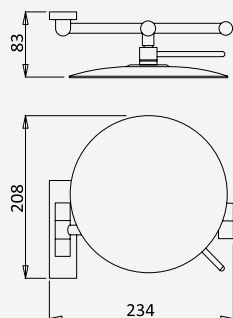

Espelho de aumento à parede 3x - Elo

Wall magnifying mirror 3x - Elo

Miroir grossissant mural 3x - Elo

Espejo de aumento fijación mural 3x - Elo

cromado / chrome	147 002 0CR