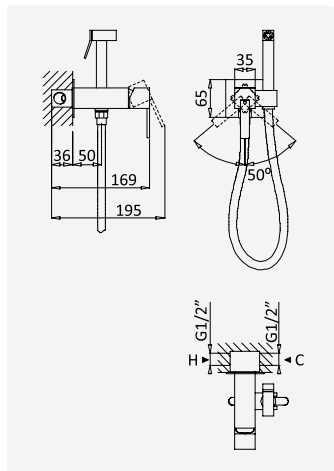

Misturadora de encastrar para bidé/WC. Chuveiro em ABS - Quadra

Concealed single lever mixer bidet/toilets. ABS handshower - Quadra
Mitigeur encastrable pour bidet/WC. Douchette en ABS - Quadra
Mezclador de empotrar para bidé/WC. Ducha en ABS - Quadra

cromado / chrome 102 861 1CR

Opção: Chuveiro de mão em latão

Option: Brass handshower
Option: Douchette en laiton
Opción: Ducha de mano en latón

- cromado / chrome 102 860 1CR
- satinox 102 860 1ST
- night sky 102 860 1NS
- pure white 102 860 1PW
- graphite 102 860 1GT
- morning mist 102 860 1MM
- sunrise 102 860 1SR
- sunset 102 860 1SS