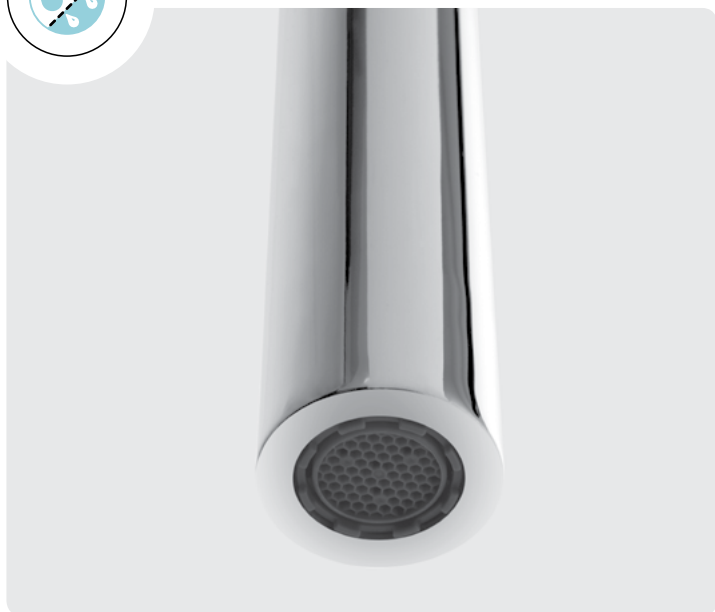

Bruma EcoDrop

Para a Bruma a poupança de água é, mais do que uma preocupação, é uma obrigação.

Todas as nossas torneiras estão equipadas com sistemas de controlo de caudal que, misturando ar com a água, transmitem a mesma sensação de conforto de um grande caudal, mas usando uma quantidade menor de água. A Bruma coloca ainda ao dispor dos gestores de projectos, diversas soluções à medida que permitem controlar o caudal ou temperatura da água, de acordo com as características, necessidades e aspirações desses mesmos projectos.

Desta forma, facilitamos e promovemos uma utilização racional da água e da energia necessária ao aquecimento da mesma. Isto traduz-se num acto de poupança de água, energia e dinheiro.

Somos o primeiro produtor português a desenvolver e promover torneiras em aço inoxidável com a preocupação de proteger o meio ambiente.

Os modelos Inox, que se destinam à cozinha, não transferem sabor ou elementos tóxicos para a água e são 100% recicláveis. São características principais do aço inoxidável a resistência, a fácil manutenção e o aspecto moderno.

For BRUMA saving water is more than just a concern, it is our obligation. All our faucets are equipped with systems that save water by reducing the water flow and by adding air to the water stream, while producing a soft touch and non-splashing sensation. BRUMA works closely with project managers, tailoring solutions specifically to the unique requirements of the consumer or characteristics of their project. By offering solutions for flowrate and hot water control, it's much easier to promote energy efficiency and a rational use of water.

Pour Bruma l'épargne d'eau est, plutôt qu'un souci, une question de devoir. Tous nos robinets sont équipés de systèmes de contrôle de débit, lesquels, en ajoutant de l'air à l'eau, proportionnent la même sensation de confort d'un grand débit, en utilisant, cependant, beaucoup moins d'eau. Bruma met encore à disposition des gestionnaires de projets, plusieurs solutions sur mesure qui permettent de contrôler le débit ou la température de l'eau, selon les caractéristiques, besoins et aspirations de ces projets. Ainsi, nous rendons facile et nous promovons une utilisation rationnelle de l'eau et de l'énergie nécessaire à son chauffage. Cela se traduit en épargne d'eau, d'énergie et d'argent.