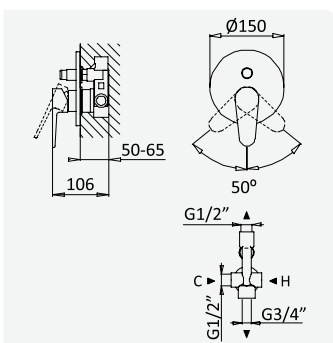

Monocomando embutido com 2 saídas

Concealed single lever mixer with 2 outlets

Mitigeur monocommande encastré avec 2 sorties

Monomando empotrable con 2 salidas

cromado / chrome	114 130 OCR
satinox	114 130 OST
night sky	114 130 ONS