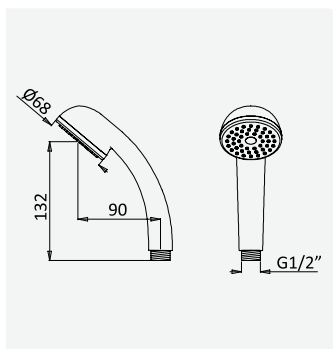

Chuveiro de mão - F

Handshower - F

Douchette à main - F

Ducha de mano - F

cromado / chrome	145 511 0CR