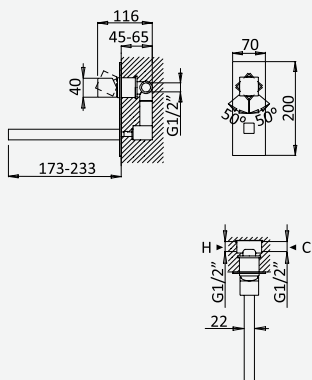

Monocomando de lavatório à parede, de espelho único vertical - Bica com 230mm

Wall basin mixer with vertical single escutcheon - Spout with 230mm

Mitigeur monocommande mural de rosace verticale unique, pour lavabo - Bec avec 230mm

Monomando de lavabo mural de rosetón vertical único - Caño con 230mm

cromado / chrome	102 930 2CR
satinox	102 930 2ST
night sky	102 930 2NS
pure white	102 930 2PW
graphite	102 930 2GT
morning mist	102 930 2MM
sunrise	102 930 2SR
sunset	102 930 2SS

Opção: Bica com 170mm

Option: Spout with 170mm

Option: Bec avec 170mm

Opción: Caño con 170mm

cromado / chrome	102 940 2CR
satinox	102 940 2ST
night sky	102 940 2NS
pure white	102 940 2PW
graphite	102 940 2GT
morning mist	102 940 2MM
sunrise	102 940 2SR
sunset	102 940 2SS

Monocomando de lavatório à parede, de espelho único vertical - Bica com 230mm

Wall basin mixer with vertical single escutcheon - Spout with 230mm

Mitigeur monocommande mural de rosace verticale unique, pour lavabo - Bec avec 230mm

Monomando de lavabo mural de rosetón vertical único - Caño con 230mm