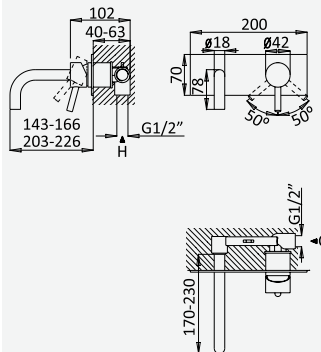

Opção: Bica com 170mm

Option: Spout with 170mm

Option: Bec avec 170mm

Opción: Caño con 170mm

cromado/chrome	107 830 1CR
satinox	107 830 1ST
night sky	107 830 1NS
pure white	107 830 1PW
graphite	107 830 1GT
morning mist	107 830 1MM
sunrise	107 830 1SR
sunset	107 830 1SS

cromado/chrome	107 830 1ECR
satinox	107 830 1EST
night sky	107 830 1ENS
pure white	107 830 1EPW
graphite	107 830 1EGT
morning mist	107 830 1EMM
sunrise	107 830 1ESR
sunset	107 830 1ESS