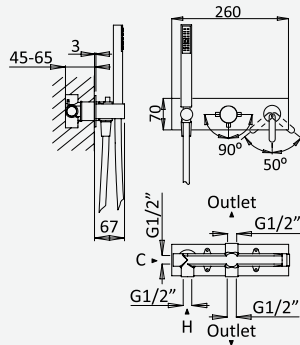

BRUMA AirEcoDrop

BRUMA AirEcoDrop