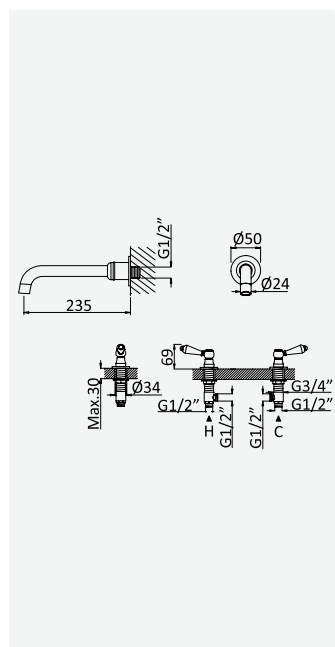

Misturadora de 2 furos, montagem à bancada, com bica à parede de lavatório

2 hole deck-mounted mixer, with wall basin spout

Mélangeur sur plan de 2 trous, avec bec de lavabo mural

Mezclador bimando de repisa de 2 orificios, con caño de lavabo mural

cromado / chrome	118 220 3CR
night sky	118 220 3NS
latão envelhecido / old brass	118 220 3LE
vieux laitón / latón viejo	118 220 3OR
ouro 24kt / gold 24kt / or 24kt / oro 24kt	118 220 3OR

Opção: Com válvula clic-clac 1 1/4" - Elo

Option: With push-open pop-up waste set 1 1/4" - Elo

Option: Avec clic-clac garniture de vidage 1 1/4" - Elo

Opción: Con desagüe clic-clac 1 1/4" - Elo

cromado / chrome	118 221 3CR
night sky	118 221 3NS
latão envelhecido / old brass	118 221 3LE
vieux laitón / latón viejo	118 221 3OR
ouro 24kt / gold 24kt / or 24kt / oro 24kt	118 221 3OR