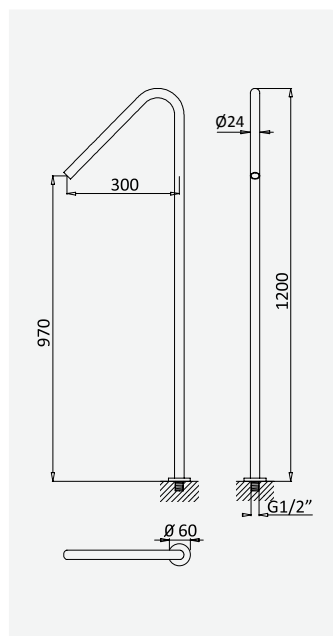

Opção: Com válvula clic-clac 1 1/4" - Elo

Option: With push-open pop-up waste set 1 1/4" - Elo
Option: Avec clic-clac garniture de vidage 1 1/4" - Elo
Opción: Con desagüe clic-clac 1 1/4" - Elo

aço inox satinado / acero inox satinado
 satin stainless steel /
 acier inoxydable satiné **186 943 1IS**