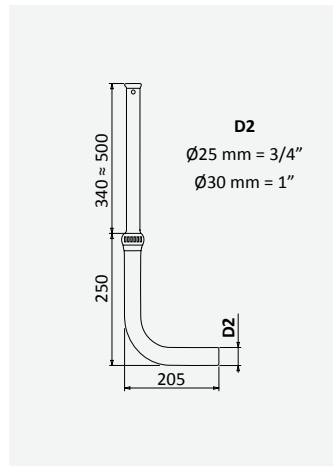

Tubo de descarga ajustável 3/4"

Adjustable flush pipe 3/4"

Tube de chasse réglable 3/4"

Tubo de descarga ajustable, 3/4"

cromado / chrome

144 000 3CR