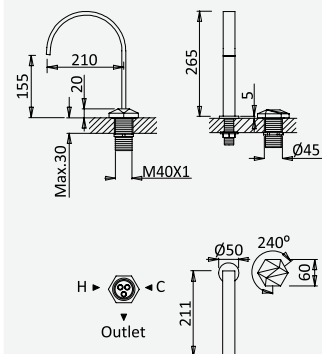

Misturadora progressiva de lavatório 2 furos, montagem à bancada

Deck-mounted, 2 hole basin progressive mixer

Mitigeur progressif lavabo sur plan, 2 trous

Mezclador progresivo de repisa para lavabo de 2 orificios

cromado / chrome	183 880 1CR
satinox	183 880 1ST
night sky	183 880 1NS
pure white	183 880 1PW
graphite	183 880 1GT
morning mist	183 880 1MM
sunrise	183 880 1SR
sunset	183 880 1SS

Opção: Com válvula clic-clac 1 1/4" - Elo

Option: With push-open pop-up waste set 1 1/4" - Elo

Option: Avec clic-clac garniture de vidage 1 1/4" - Elo

Opción: Con desagüe clic-clac 1 1/4" - Elo

cromado / chrome	183 881 1CR
satinox	183 881 1ST
night sky	183 881 1NS
pure white	183 881 1PW
graphite	183 881 1GT
morning mist	183 881 1MM
sunrise	183 881 1SR
sunset	183 881 1SS