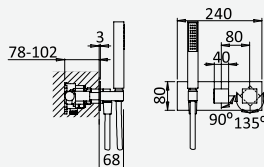

BRUMA AirEcoDrop