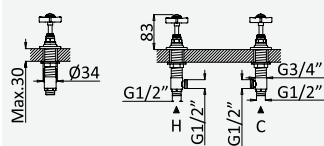

Misturadora de 2 furos, montagem à bancada, com 1 saída

2 hole deck-mounted mixer, with 1 outlet

Mélangeur sur plan de 2 trous, avec 1 sortie

Mezclador bimando de repisa de 2 orificios, con 1 salida

cromado / chrome	119 960 1CR
night sky	119 960 1NS
latão envelhecido / old brass	119 960 1LE
vieux laiton / latón viejo	119 960 1OR
ouro 24kt / gold 24kt / or 24kt / oro 24kt