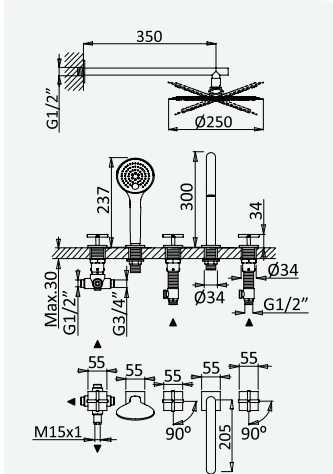

BRUMA AirEcoDrop