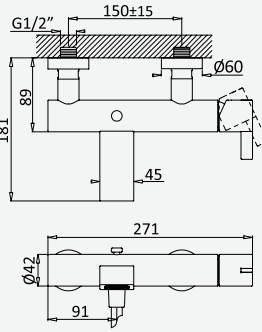

Monocomando de banheira

Single-lever bath/shower mixer

Mitigeur monocommande Bain/Douche

Monomando para baño y ducha

chromado / chrome	168 030 1CR
satinox	168 030 1ST
night sky	168 030 1NS
pure white	168 030 1PW
graphite	168 030 1GT
morning mist	168 030 1MM
sunrise	168 030 1SR
sunset	168 030 1SS

Bica de banheira, montagem à parede

Bath wall spout

Bec bain mural

Caño de bañera mural

chromado / chrome	145 640 8CR
satinox	145 640 8ST
night sky	145 640 8NS
pure white	145 640 8PW
graphite	145 640 8GT
morning mist	145 640 8MM
sunrise	145 640 8SR
sunset	145 640 8SS

Monocomando de banheira e duche, montagem ao chão

Single-lever bath/shower mixer, floor-mounted

Mitigeur monocommande Bain/Douche, montage au sol

Monomando para baño y ducha de pie

chromado / chrome	168 800 1CR
satinox	168 800 1ST
night sky	168 800 1NS
pure white	168 800 1PW
graphite	168 800 1GT
morning mist	168 800 1MM
sunrise	168 800 1SR
sunset	168 800 1SS

Bica de banheira, montagem ao chão

Bath spout, floor-mounted

Bec bain déverseur, montage au sol

Caño de bañera de pie

chromado / chrome	168 960 1CR
satinox	168 960 1ST
night sky	168 960 1NS
pure white	168 960 1PW
graphite	168 960 1GT
morning mist	168 960 1MM
sunrise	168 960 1SR
sunset	168 960 1SS