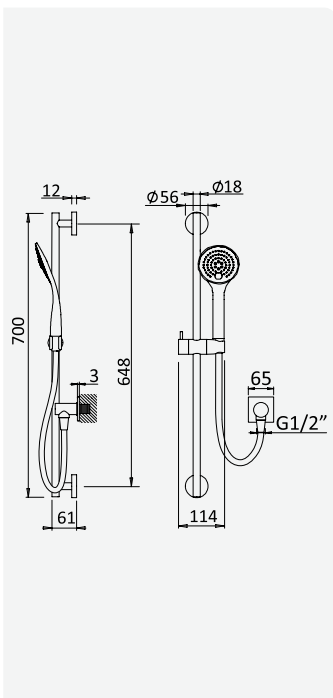

BRUMA AirEcoDrop

Sistema termostático embutido de banheira, com chuveiro de parede Ø250 mm, kit de chuveiro mão EmotionSPA e bica de banheira

Thermostatic concealed bath-shower set, with shower head Ø250 mm, EmotionSPA handshower set and bath spout

Kit de bain-douche thermostatique encastré, avec douche de tête Ø250 mm, kit de douchette à main EmotionSPA et bec de bain

Sistema de baño y ducha termostático empotrado, con alcachofa de ducha Ø250 mm, set de ducha de mano EmotionSPA y caño de bañera

cromado / chrome	187 370 1CR
satinox	187 370 1ST
night sky	187 370 1NS
pure white	187 370 1PW
graphite	187 370 1GT
morning mist	187 370 1MM
sunrise	187 370 1SR
sunset	187 370 1SS

Opção: Chuveiro fixo de tecto Ø250 mm em inox e braço 100 mm

Option: Inox shower head Ø250 mm with ceiling shower arm 100 mm

Option: Douche de tête Ø250 mm en inox avec bras vertical 100 mm

Opcion: Alcachofa de ducha Ø250 mm en inox con brazo de techo 100 mm

cromado / chrome	187 380 1CR
satinox	187 380 1ST
night sky	187 380 1NS
pure white	187 380 1PW
graphite	187 380 1GT
morning mist	187 380 1MM
sunrise	187 380 1SR
sunset	187 380 1SS

Conjunto de duche com curva de saída, bicha Lux 175mm e chuveiro de mão EmotionSPA

Shower set with outlet elbow, Lux hose 175mm and EmotionSPA handshower

Garniture de douche avec caude à encastrer, Lux flexible 175mm et douchette EmotionSPA

Conjunto de ducha con codo de salida, flexo Lux 175mm y ducha de mano EmotionSPA

cromado / chrome	145 576 2CR
satinox	145 576 2ST
night sky	145 576 2NS
pure white	145 576 2PW
graphite	145 576 2GT
morning mist	145 576 2MM
sunrise	145 576 2SR
sunset	145 576 2SS

Conjunto de duche com curva de saída, rampa EloX, bicha Lux 175mm e chuveiro de mão EmotionSPA

Shower set with outlet elbow, EloX Shower rail, Lux hose 175mm and EmotionSPA handshower

Garniture de douche avec caude à encastrer, barre de douche EloX, Lux flexible 175mm et douchette EmotionSPA

Conjunto de ducha con codo de salida, barra de ducha EloX, flexo Lux 175mm y ducha de mano EmotionSPA

cromado / chrome	145 579 1CR
satinox	145 579 1ST
night sky	145 579 1NS
pure white	145 579 1PW
graphite	145 579 1GT
morning mist	145 579 1MM
sunrise	145 579 1SR
sunset	145 579 1SS