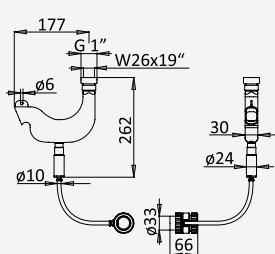

BRUMA AirEcoDrop

ES

Sistema de banheira, montagem à bancada, com chuveiro de parede 250x250 mm, chuveiro mão Quadra e válvula com bica de enchimento para banheira

Deck-mounted bath-shower set with shower head 250x250 mm, Quadra handshower set and bath filler with waste and overflow