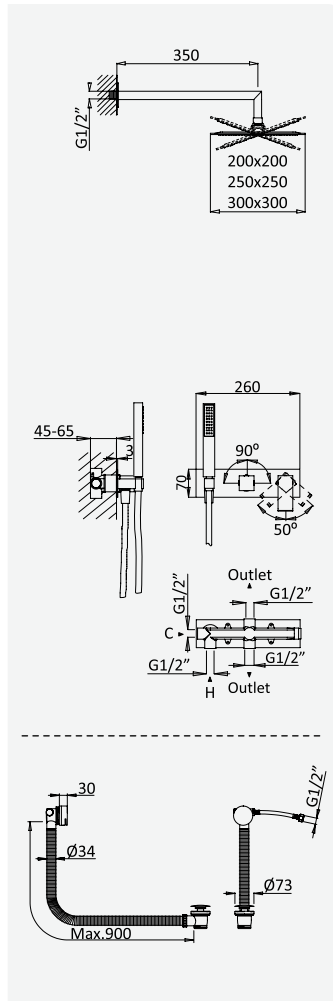

BRUMA AirEcoDrop