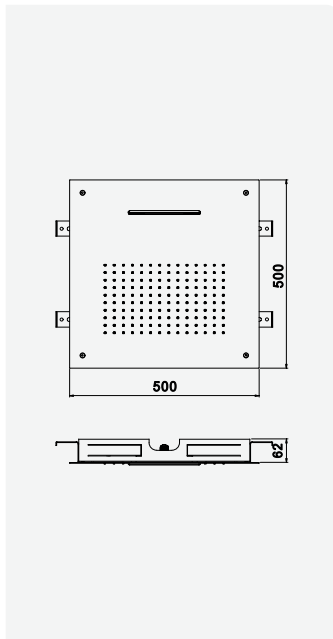

Chuveiro fixo de embutir no tecto com cascata - 500 x 500 mm em INOX

INOX overhead shower system for ceiling installation, 500 x 500 mm

Douche de tête pour montage plafond, 500 x 500 mm en INOX

Ducha fija para instalación empotrada en el techo con 500 x 500 mm en INOX

cromado / chrome	145 552 1CR
satinox	145 552 1ST
night sky	145 552 1NS
pure white	145 552 1PW
graphite	145 552 1GT
morning mist	145 552 1MM

Chuveiro fixo de embutir no tecto de 500 x 500 mm em Latão

Brass overhead shower system for ceiling installation, 500 x 500 mm

Douche de tête pour montage plafond, 500 x 500 mm en Laiton

Ducha fija para instalación empotrada en el techo con 500 x 500 mm en Latón

cromado / chrome	145 551 2CR
satinox	145 551 2ST
night sky	145 551 2NS
pure white	145 551 2PW
graphite	145 551 2GT
morning mist	145 551 2MM
sunrise	145 551 2SR
sunset	145 551 2SS