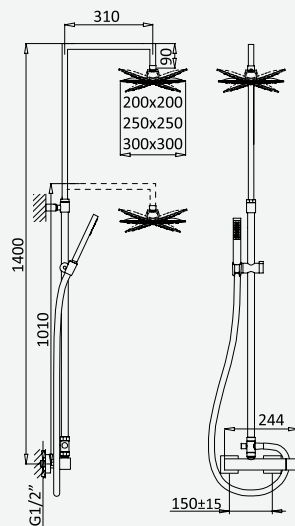

ES

Sistema de duche com braço ajustável, chuveiro de 200x200mm em Inox e rampa de duche

Shower system for wall mounting with adjustable head shower 200x200mm and shower rail

Colonne de douche system, avec douche de tête 200x200mm réglable et barre de douche

Sistema de ducha con brazo para ducha de 200x200mm, ajustable en altura y barra de ducha

	cromado / chrome	102 278 2CR
	satinox	102 278 2ST
	night sky	102 278 2NS
	pure white	102 278 2PW
	graphite	102 278 2GT
	morning mist	102 278 2MM
	sunrise	102 278 2SR
	sunset	102 278 2SS

Opção: Manípulo 2

Option: Lever 2

Option: Poignée 2

Opción: Mando 2

	cromado / chrome	102 278 1CR
	satinox	102 278 1ST
	night sky	102 278 1NS
	pure white	102 278 1PW
	graphite	102 278 1GT
	morning mist	102 278 1MM
	sunrise	102 278 1SR
	sunset	102 278 1SS

Sistema de duche com braço ajustável, chuveiro de 250x250mm em Inox e rampa de duche

Shower system for wall mounting with adjustable head shower 250x250mm and shower rail

Colonne de douche system, avec douche de tête 250x250mm réglable et barre de douche

Sistema de ducha con brazo para ducha de 250x250mm, ajustable en altura y barra de ducha

	cromado / chrome	102 276 2CR
	satinox	102 276 2ST
	night sky	102 276 2NS
	pure white	102 276 2PW
	graphite	102 276 2GT
	morning mist	102 276 2MM
	sunrise	102 276 2SR
	sunset	102 276 2SS

Opção: Manípulo 2

Option: Lever 2

Option: Poignée 2

Opción: Mando 2

	cromado / chrome	102 276 1CR
	satinox	102 276 1ST
	night sky	102 276 1NS
	pure white	102 276 1PW
	graphite	102 276 1GT
	morning mist	102 276 1MM
	sunrise	102 276 1SR
	sunset	102 276 1SS

Sistema de duche com braço ajustável, chuveiro de 300x300mm em Inox e rampa de duche

Shower system for wall mounting with adjustable head shower 300x300mm and shower rail

Colonne de douche system, avec douche de tête 300x300mm réglable et barre de douche

Sistema de ducha con brazo para ducha de 300x300mm, ajustable en altura y barra de ducha

	cromado / chrome	102 279 2CR
	satinox	102 279 2ST
	night sky	102 279 2NS
	pure white	102 279 2PW
	graphite	102 279 2GT
	morning mist	102 279 2MM
	sunrise	102 279 2SR
	sunset	102 279 2SS

Opção: Manípulo 2

Option: Lever 2

Option: Poignée 2

Opción: Mando 2

	cromado / chrome	102 279 1CR
	satinox	102 279 1ST
	night sky	102 279 1NS
	pure white	102 279 1PW
	graphite	102 279 1GT
	morning mist	102 279 1MM
	sunrise	102 279 1SR
	sunset	102 279 1SS