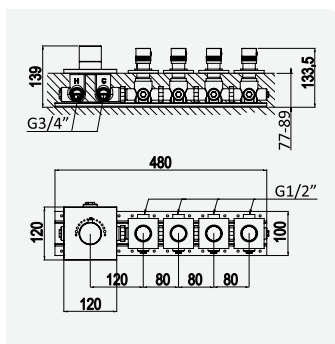

Misturadora termostática embutida, com 4 saídas - 40 l/min (3 bar) - Flow

Concealed thermostatic mixer with 4 outlets - 40 l/min (3 bar) - Flow
Mitigeur thermostatique encastré avec 4 sorties - 40 l/min (3 bar) - Flow
Termostato empotrable con 4 salidas - 40 l/min (3 bar) - Flow

cromado / chrome 179 150 1CR