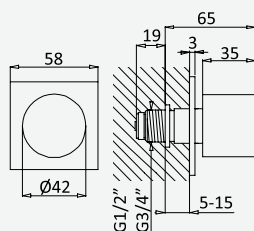

Torneira de passagem 1/2" - EliteQ

Stop Valve 1/2" - EliteQ

Robinet d'arrêt 1/2" - EliteQ

Llave de paso 1/2" - EliteQ

cromado / chrome	131 300 2CR
satinox	131 300 2ST
night sky	131 300 2NS
pure white	131 300 2PW
graphite	131 300 2GT
morning mist	131 300 2MM
sunrise	131 300 2SR
sunset	131 300 2SS

Opção: Com caixa de passagem

Option: With concealed body

Option: Avec partie encastrée

Opción: Con elemento empotrado

cromado / chrome	131 650 2CR
satinox	131 650 2ST
night sky	131 650 2NS
pure white	131 650 2PW
graphite	131 650 2GT
morning mist	131 650 2MM
sunrise	131 650 2SR
sunset	131 650 2SS

Torneira de passagem 3/4" - EliteQ

Stop Valve 3/4" - EliteQ

Robinet d'arrêt 3/4" - EliteQ

Llave de paso 3/4" - EliteQ

cromado / chrome	131 310 2CR
satinox	131 310 2ST
night sky	131 310 2NS
pure white	131 310 2PW
graphite	131 310 2GT
morning mist	131 310 2MM
sunrise	131 310 2SR
sunset	131 310 2SS

Opção: Com caixa de passagem

Option: With concealed body

Option: Avec partie encastrée

Opción: Con elemento empotrado

cromado / chrome	131 660 2CR
satinox	131 660 2ST
night sky	131 660 2NS
pure white	131 660 2PW
graphite	131 660 2GT
morning mist	131 660 2MM
sunrise	131 660 2SR
sunset	131 660 2SS