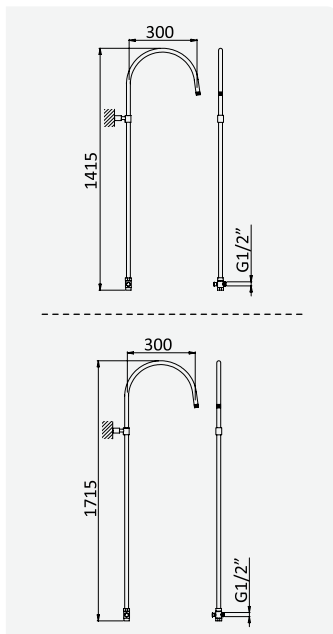

Braço de chuveiro com inversor - Intemporal

Shower tube with diverter - Intemporal
Colonne de douche avec inverseur - Intemporal
Braço para ducha con inversor - Intemporal

cromado / chrome

145 610 7CR

Opção: Para misturadora de banheira