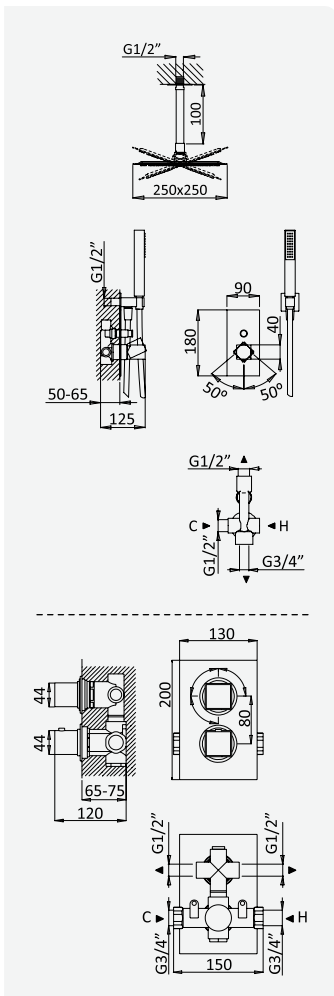

BRUMA AirEcoDrop

BRUMA AirEcoDrop

Sistema embutido de duche, com chuveiro de tecto 250x250 mm em inox e braço 100 mm, kit de chuveiro mão Quadra

Concealed shower set, with inox shower head 250x250 mm with ceiling shower arm 100 mm, Quadra handshower set