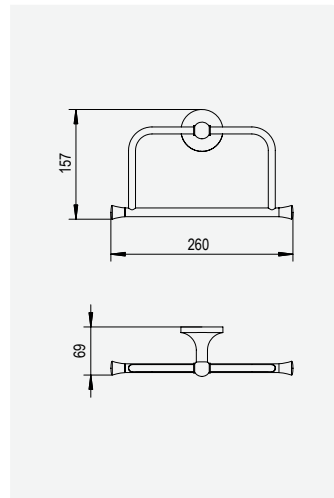

Toalheiro de argola

Towel ring

Anneau porte-serviette

Toallero de aro

cromado / chrome	179 001 6CR
night sky	179 001 6NS
latão envelhecido / old brass	179 001 6LE
ouro 24kt / gold 24kt / or 24kt / oro 24kt	179 001 6OR