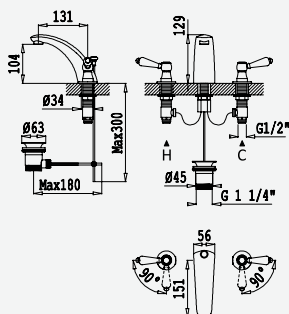

Misturadora de lavatório 3 furos, montagem à bancada, com válvula automática

Deck-mounted, 3 hole basin mixer, with pop-up waste set

Mélangeur lavabo sur plan, 3 trous, avec garniture de vidage

Batería de lavabo, con vaciador automático

	cromado / chrome	118 332 OCR
	night sky	118 332 ONS
	latão envelhecido / old brass	118 332 OLE
	vieux laiton / latón viejo	118 332 OOR
	ouro 24kt / gold 24kt / or 24kt / oro 24kt	118 332 OOR