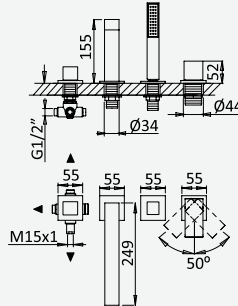

BRUMA AirEcoDrop

Monocomando de 4 furos para banheira, montagem à bancada

Deck-mounted 4-hole single-lever bath/shower mixer

Mitigeur monocommande Bain/Douche 4 trous

Monomando para baño y ducha de repisa

cromado / chrome	182 330 1CR
satinox	182 330 1ST
night sky	182 330 1NS
pure white	182 330 1PW
graphite	182 330 1GT
morning mist	182 330 1MM
sunset	182 330 1SS

Opção: Com 3 saídas

Option: With 3 outlets

Option: Avec 3 sorties

Option: Con 3 salidas

cromado / chrome	182 332 1CR
satinox	182 332 1ST
night sky	182 332 1NS
pure white	182 332 1PW
graphite	182 332 1GT
morning mist	182 332 1MM
sunset	182 332 1SS

Sistema de escoamento com ligação para descarga - Quadra

Integrated outlet for splash water - Quadra

Bac de récupération des eaux de ruissellement - Quadra

Sumidero y conexión al desagüe - Quadra

cromado / chrome	161 001 8CR
satinox	161 001 8ST
night sky	161 001 8NS
pure white	161 001 8PW
graphite	161 001 8GT
morning mist	161 001 8MM
sunset	161 001 8SS

Monocomando de 4 furos de banheira, montagem à bancada, com chuveiro de parede 250x250 mm em Inox UltraThin

Deck-mounted 4-hole single-lever bath/shower mixer, with shower head 250x250 mm in UltraThin Inox

Mitigeur monocommande Bain/Douche 4 trous, avec douche de 250x250 mm en Inox UltraThin

Monomando para baño y ducha de repisa, con ducha de 250x250 mm en Inox UltraThin

cromado / chrome	182 511 1CR
satinox	182 511 1ST
night sky	182 511 1NS
pure white	182 511 1PW
graphite	182 511 1GT
morning mist	182 511 1MM
sunset	182 511 1SS

Opção: Chuveiro fixo de tecto 250x250 mm em Inox UltraThin e braço 100 mm

Option: Inox UltraThin shower head 250x250 mm with ceiling shower arm 100 mm

Option: Douche de tête 250x250 mm en Inox UltraThin avec bras vertical 100 mm

Option: Alcachofa de ducha 250x250 mm en Inox UltraThin con brazo de techo 100 mm