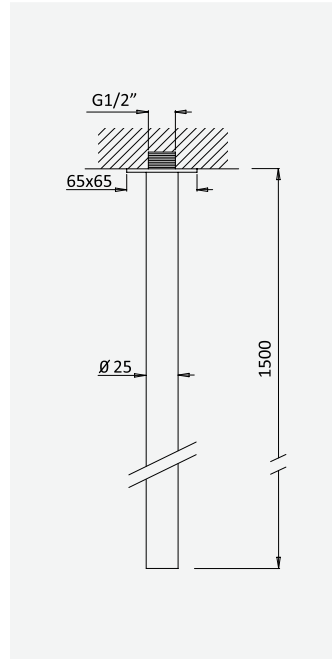

Bica de lavatório, montagem ao tecto - 1,5 mt - EloQ

Basin spout, ceiling-mounted - 1,5 mt - EloQ

Bec pour lavabo, montage vertical - 1,5 mt - EloQ

Caño de lavabo de techo - 1,5 mt - EloQ

cromado / chrome	125 690 1CR
satinox	125 690 1ST
night sky	125 690 1NS
pure white	125 690 1PW
graphite	125 690 1GT
morning mist	125 690 1MM
sunrise	125 690 1SR
sunset	125 690 1SS