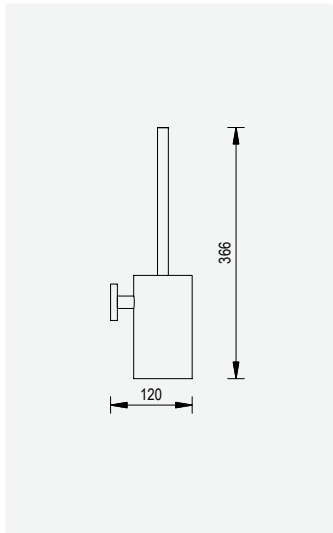

Porta piaçaba de parede

Wall toilet brush set

Porte-balai mural de WC

Escobillero de pared

aço inox satinado / acero inox satinado
satin stainless steel /
acier inoxydable satiné

133 001 51S