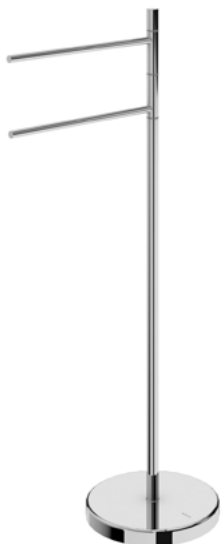

Toalheiro de pé com 2 toalheiros

Standing towel holder with 2 towel holders

Accessoires sur pied avec 2 porte-serviettes

Toallero de pie con 2 toalleros

cromado / chrome	151 000 6CR
satinox	151 000 6ST
night sky	151 000 6NS
pure white	151 000 6PW
graphite	151 000 6GT
morning mist	151 000 6MM