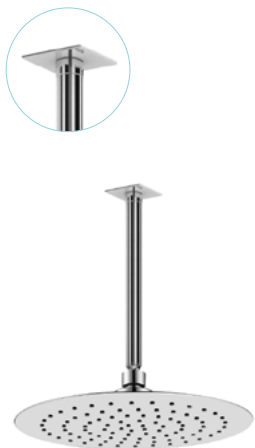

BRUMA AirEcoDrop

Chuveiro fixo de tecto Ø250 mm em inox e braço 300 mm

Inox shower head Ø250 mm with ceiling shower arm 300 mm

Douche de tête Ø250 mm en inox avec bras vertical 300mm

Alcachofa de ducha Ø250 mm en inox con brazo de techo 300mm

cromado / chrome	145 537 0CR
satinox	145 537 0ST
night sky	145 537 0NS
pure white	145 537 0PW
graphite	145 537 0GT
morning mist	145 537 0MM
sunrise	145 537 0SR
sunset	145 537 0SS

Latão / Brass /
Laiton / Latón

Opção: Chuveiro fixo de Ø300 mm em inox

Option: Inox shower head Ø300 mm

Option: Douche de tête Ø300 mm en inox

Opción: Alcachofa de ducha Ø300 mm en inox

cromado / chrome	145 537 1CR
satinox	145 537 1ST
night sky	145 537 1NS
pure white	145 537 1PW
graphite	145 537 1GT
morning mist	145 537 1MM
sunrise	145 537 1SR
sunset	145 537 1SS

Latão / Brass /
Laiton / Latón