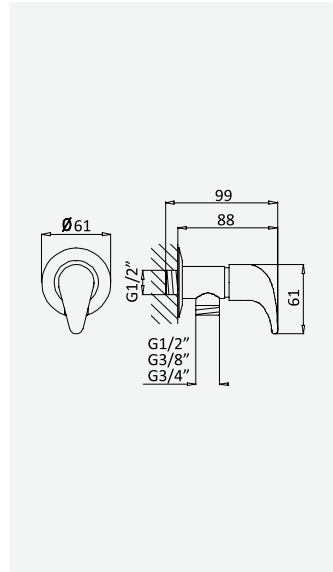

Torneira de esquadria 1/2" - MT

1/2" angle tap with connection - MT

Robinet d'équerre 1/2" - MT

Llave de corte 1/2" - MT

cromado / chrome	115 200 1CR
satinox	115 200 1ST
night sky	115 200 1NS

Torneira de esquadria 3/8" - MT

3/8" angle tap with connection - MT

Robinet d'équerre 3/8" - MT

Llave de corte 3/8" - MT

cromado / chrome	115 280 1CR
satinox	115 280 1ST
night sky	115 280 1NS

Torneira de esquadria 3/4" - MT

3/4" angle tap with connection - MT

Robinet d'équerre 3/4" - MT

Llave de corte 3/4" - MT

cromado / chrome	115 290 1CR
satinox	115 290 1ST
night sky	115 290 1NS

Torneira de passagem 1/2" - MT

Stop Valve 1/2" - MT

Robinet d'arrêt 1/2" - MT

Llave de paso 1/2" - MT

cromado / chrome	115 300 1CR
satinox	115 300 1ST
night sky	115 300 1NS

Opção: Com caixa de passagem

Option: With concealed body

Option: Avec partie encastrée

Opción: Con elemento empotrado

cromado / chrome	115 650 1CR
satinox	115 650 1ST
night sky	115 650 1NS

Torneira de passagem 3/4" - MT

Stop Valve 3/4" - MT

Robinet d'arrêt 3/4" - MT

Llave de paso 3/4" - MT

cromado / chrome	115 310 1CR
satinox	115 310 1ST
night sky	115 310 1NS

Opção: Com caixa de passagem

Option: With concealed body

Option: Avec partie encastrée

Opción: Con elemento empotrado

cromado / chrome	115 660 1CR
satinox	115 660 1ST
night sky	115 660 1NS