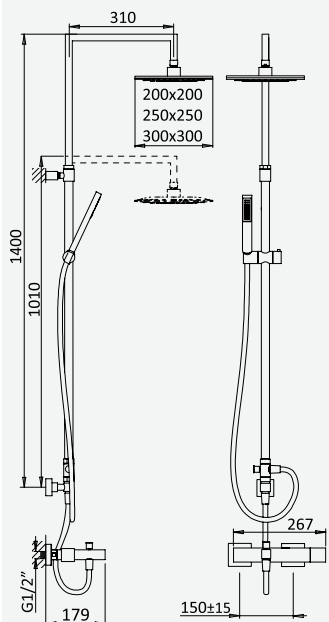

Sistema de banheira com braço ajustável, chuveiro de 200x200mm em inox e rampa de duche

Bath-shower system for wall mounting, with adjustable head shower 200x200mm and shower rail

Colonne de Bain-douche system avec douche de tête 200x200mm réglable et barre de douche

Sistema de Baño-ducha, con brazo para ducha de 200x200mm, ajustable en altura y barra de ducha

cromado / chrome	102 266 2CR
satinox	102 266 2ST
night sky	102 266 2NS
pure white	102 266 2PW
graphite	102 266 2GT
morning mist	102 266 2MM
sunrise	102 266 2SR
sunset	102 266 2SS

Opção: Manípulo 2

Option: Lever 2

Option: Poignée 2

Opción: Mando 2

cromado / chrome	102 266 1CR
satinox	102 266 1ST
night sky	102 266 1NS
pure white	102 266 1PW
graphite	102 266 1GT
morning mist	102 266 1MM
sunrise	102 266 1SR
sunset	102 266 1SS

Sistema de banheira com braço ajustável, chuveiro de 250x250mm em inox e rampa de duche

Bath-shower system for wall mounting, with adjustable head shower 250x250mm and shower rail

Colonne de Bain-douche system avec douche de tête 250x250mm réglable et barre de douche

Sistema de Baño-ducha, con brazo para ducha de 250x250mm, ajustable en altura y barra de ducha

cromado / chrome	102 265 2CR
satinox	102 265 2ST
night sky	102 265 2NS
pure white	102 265 2PW
graphite	102 265 2GT
morning mist	102 265 2MM
sunrise	102 265 2SR
sunset	102 265 2SS

Opção: Manípulo 2

Option: Lever 2

Option: Poignée 2

Opción: Mando 2

cromado / chrome	102 265 1CR
satinox	102 265 1ST
night sky	102 265 1NS
pure white	102 265 1PW
graphite	102 265 1GT
morning mist	102 265 1MM
sunrise	102 265 1SR
sunset	102 265 1SS

Sistema de banheira com braço ajustável, chuveiro de 300x300mm em inox e rampa de duche

Bath-shower system for wall mounting, with adjustable head shower 300x300mm and shower rail

Colonne de Bain-douche system avec douche de tête 300x300mm réglable et barre de douche

Sistema de Baño-ducha, con brazo para ducha de 300x300mm, ajustable en altura y barra de ducha

cromado / chrome	102 267 2CR
satinox	102 267 2ST
night sky	102 267 2NS
pure white	102 267 2PW
graphite	102 267 2GT
morning mist	102 267 2MM
sunrise	102 267 2SR
sunset	102 267 2SS

Opção: Manípulo 2

Option: Lever 2

Option: Poignée 2

Opción: Mando 2

cromado / chrome	102 267 1CR
satinox	102 267 1ST
night sky	102 267 1NS
pure white	102 267 1PW
graphite	102 267 1GT
morning mist	102 267 1MM
sunrise	102 267 1SR
sunset	102 267 1SS