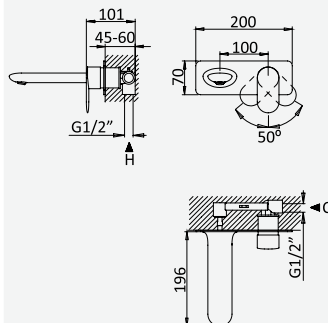

cromado / chrome	112 230 OCR
satinox	112 230 OST
night sky	112 230 ONS
pure white	112 230 OPW
graphite	112 230 OGT
morning mist	112 230 OMM
sunset	112 230 OSS

Opção: Com válvula clic-clac 1 1/4" - Elo

Option: With push-open pop-up waste set 1 1/4" - Elo

Option: Avec clic-clac garniture de vidage 1 1/4" - Elo

Opción: Con desagüe clic-clac 1 1/4" - Elo

cromado / chrome	112 231 OCR
satinox	112 231 OST
night sky	112 231 ONS
pure white	112 231 OPW
graphite	112 231 OGT
morning mist	112 231 OMM
sunset	112 231 OSS