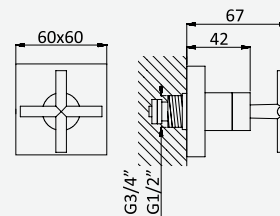

Torneira de esquadria 3/4" - Hera

3/4" angle tap with connection - Hera

Robinet d'équerre 3/4" - Hera

Llave de corte 3/4" - Hera

cromado / chrome	106 290 2CR
satinox	106 290 2ST
night sky	106 290 2NS
pure white	106 290 2PW
graphite	106 290 2GT
morning mist	106 290 2MM
sunset	106 290 2SS

Torneira de passagem 1/2" - Hera

Stop Valve 1/2" - Hera

Robinet d'arrêt 1/2" - Hera

Llave de paso 1/2" - Hera

cromado / chrome	106 300 0CR
satinox	106 300 0ST
night sky	106 300 0NS
pure white	106 300 0PW
graphite	106 300 0GT
morning mist	106 300 0MM
sunset	106 300 0SS

Opção: Com caixa de passagem

Option: With concealed body

Option: Avec partie encastrée

Opción: Con elemento empotrado

cromado / chrome	106 650 0CR
satinox	106 650 0ST
night sky	106 650 0NS
pure white	106 650 0PW
graphite	106 650 0GT
morning mist	106 650 0MM
sunset	106 650 0SS

Torneira de passagem 3/4" - Hera

Stop Valve 3/4" - Hera

Robinet d'arrêt 3/4" - Hera

Llave de paso 3/4" - Hera

cromado / chrome	106 310 0CR
satinox	106 310 0ST
night sky	106 310 0NS
pure white	106 310 0PW
graphite	106 310 0GT
morning mist	106 310 0MM
sunset	106 310 0SS

Opção: Com caixa de passagem

Option: With concealed body

Option: Avec partie encastrée

Opción: Con elemento empotrado

cromado / chrome	106 660 0CR
satinox	106 660 0ST
night sky	106 660 0NS
pure white	106 660 0PW
graphite	106 660 0GT
morning mist	106 660 0MM
sunset	106 660 0SS

HE