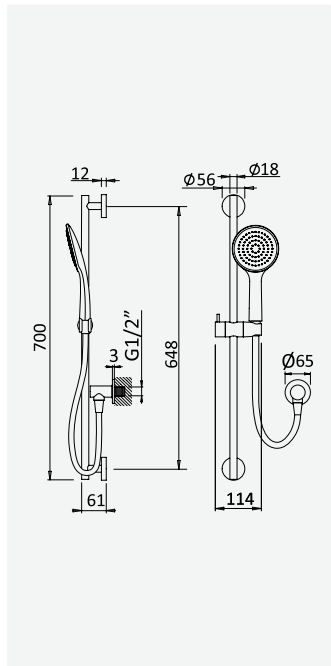

Conjunto de duche com curva de saída, rampa EloX, bicha 175mm e chuveiro de mão Emotion

Shower set with outlet elbow, EloX Shower rail, hose 175mm and Emotion handshower

Garniture de douche avec caude à encastre, barre de douche EloX, flexible 175mm et douchette Emotion

Conjunto de ducha con codo de salida, barra de ducha EloX, flexo 175mm y ducha de mano Emotion

cromado/chrome	145 572 4CR
satinox	145 572 4ST
night sky	145 572 4NS
pure white	145 572 4PW
graphite	145 573 2GT
morning mist	145 573 2MM
sunrise	145 573 2SR
sunset	145 573 2SS

Válvula automática 1 1/4" com vareta Lusitano

Pop-up waste set 1 1/4" with rod Lusitano

Garniture de vidage 1 1/4" avec tige Lusitano

Vaciador automático 1 1/4" con varilla Lusitano