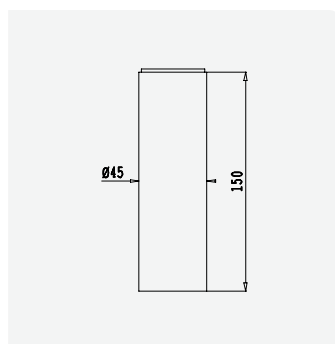

Aumento 145mm - Breeze / Lusa

Extension with 145mm - Breeze / Lusa

Rallonge 145 mm - Breeze / Lusa

Prolongacione monomando 145mm - Breeze / Lusa

cromado / chrome	101 680 OCR
satinox	101 680 OST
night sky	101 680 ONS
pure white	101 680 OPW
graphite	101 680 OGT
morning mist	101 680 OMM
sunrise	101 680 OSR
sunset	101 680 OSS