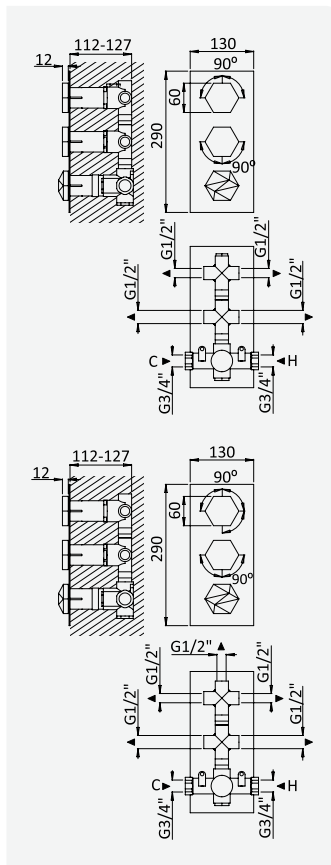

Misturadora termostática embutida, com 1 saída

Concealed thermostatic mixer, with 1 outlet

Mitigeur thermostatique encastré, avec 1 sortie

Mezclador termostático empotrable, con 1 salida

cromado / chrome	183 600 1CR
satinox	183 600 1ST
night sky	183 600 1NS
pure white	183 600 1PW
graphite	183 600 1GT
morning mist	183 600 1MM
sunrise	183 600 1SR
sunset	183 600 1SS

Misturadora termostática embutida, com 2 saídas

Concealed thermostatic mixer, with 2 outlets

Mitigeur thermostatique encastré, avec 2 sorties

Mezclador termostático empotrable, con 2 salidas

cromado / chrome	183 610 1CR
satinox	183 610 1ST
night sky	183 610 1NS
pure white	183 610 1PW
graphite	183 610 1GT
morning mist	183 610 1MM
sunrise	183 610 1SR
sunset	183 610 1SS

Misturadora termostática embutida, com 3 saídas

Concealed thermostatic mixer, with 3 outlets

Mitigeur thermostatique encastré, avec 3 sorties

Mezclador termostático empotrable, con 3 salidas

cromado / chrome	183 620 1CR
satinox	183 620 1ST
night sky	183 620 1NS
pure white	183 620 1PW
graphite	183 620 1GT
morning mist	183 620 1MM
sunrise	183 620 1SR
sunset	183 620 1SS

Misturadora termostática embutida, com 4 saídas

Concealed thermostatic mixer, with 4 outlets

Mitigeur thermostatique encastré, avec 4 sorties

Mezclador termostático empotrable, con 4 salidas

cromado / chrome	183 630 1CR
satinox	183 630 1ST
night sky	183 630 1NS
pure white	183 630 1PW
graphite	183 630 1GT
morning mist	183 630 1MM
sunrise	183 630 1SR
sunset	183 630 1SS

Misturadora termostática embutida, com 5 saídas

Concealed thermostatic mixer, with 5 outlets

Mitigeur thermostatique encastré, avec 5 sorties

Mezclador termostático empotrable, con 5 salidas

cromado / chrome	183 640 1CR
satinox	183 640 1ST
night sky	183 640 1NS
pure white	183 640 1PW
graphite	183 640 1GT
morning mist	183 640 1MM
sunrise	183 640 1SR
sunset	183 640 1SS