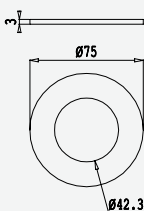

Espelho para monocomando à parede - Ø90 mm

Escutcheon for wall mixer - Ø90 mm

Rosace pour mitigeur monocommande mural - Ø90 mm

Rosetón para monomando mural - Ø90 mm

cromado / chrome	156 770 3CR
satinox	156 770 3ST
night sky	156 770 3NS
pure white	156 770 3PW
graphite	156 770 3GT
morning mist	156 770 3MM
sunrise	156 770 3SR
sunset	156 770 3SS