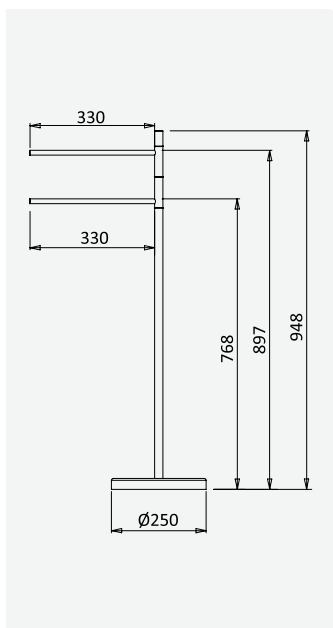

Toalheiro de pé com 2 toalheiros

Standing towel holder with 2 towel holders

Accessoires sur pied avec 2 porte-serviettes

Toallero de pie con 2 toalleros

cromado / chrome	151 000 6CR
satinox	151 000 6ST
night sky	151 000 6NS
pure white	151 000 6PW
graphite	151 000 6GT
morning mist	151 000 6MM