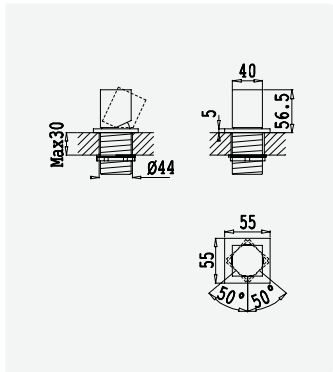

Opção: Chuveiro fixo de 300x300 mm

Option: Shower head 300x300 mm

Option: Douche de tête 300x300 mm

Opción: Alcachofa de ducha 300x300 mm

cromado / chrome	301 267 2CR
satinox	301 267 2ST
night sky	301 267 2NS
pure white	301 267 2PW
graphite	301 267 2GT
morning mist	301 267 2MM
sunrise	301 267 2SR
sunset	301 267 2SS