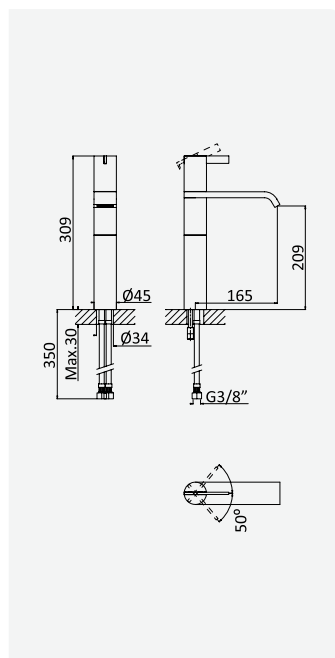

Monocomando de lavatório, para lavatórios altos

Basin mixer for free-standing basins

Mitigeur lavabo version réhaussée

Monomando de lavabo con aumento

cromado / chrome	168 210 1CR
satinox	168 210 1ST
night sky	168 210 1NS
pure white	168 210 1PW
graphite	168 210 1GT
morning mist	168 210 1MM
sunrise	168 210 1SR
sunset	168 210 1SS

Opção: Com válvula clic-clac 1 1/4" - Elo

Option: With push-open pop-up waste set 1 1/4" - Elo

Option: Avec clic-clac garniture de vidage 1 1/4" - Elo

Opción: Con desagüe clic-clac 1 1/4" - Elo

cromado / chrome	168 211 1CR
satinox	168 211 1ST
night sky	168 211 1NS
pure white	168 211 1PW
graphite	168 211 1GT
morning mist	168 211 1MM
sunrise	168 211 1SR
sunset	168 211 1SS