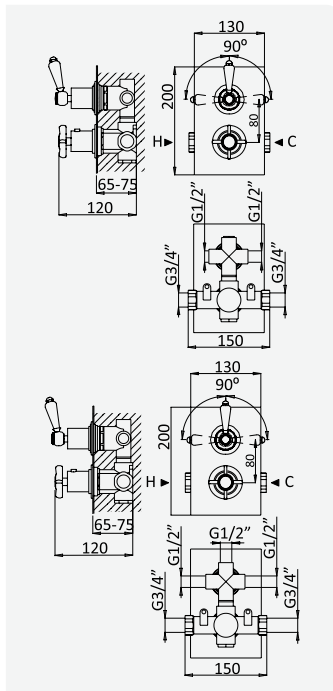

Misturadora termostática embutida, com 2 saídas

Concealed thermostatic mixer, with 2 outlets

Mitigreur thermostatique encastré, avec 2 sorties

Mezclador termostático empotrable, con 2 salidas

cromado / chrome	180 170 OCR
night sky	180 170 ONS
latão envelhecido / old brass	180 170 OLE
vieux laiton / latón viejo	180 170 OOR
ouro 24kt / gold 24kt / or 24kt / oro 24kt	180 170 OOR

Misturadora termostática embutida, com 3 saídas

Concealed thermostatic mixer, with 3 outlets

Mitigreur thermostatique encastré, avec 3 sorties

Mezclador termostático empotrable, con 3 salidas

cromado / chrome	180 140 OCR
night sky	180 140 ONS
latão envelhecido / old brass	180 140 OLE
vieux laiton / latón viejo	180 140 OOR
ouro 24kt / gold 24kt / or 24kt / oro 24kt	180 140 OOR