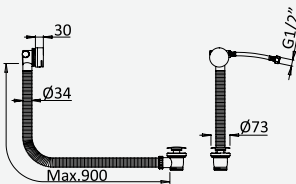

Monocomando de duche montagem à bancada, com chuveiro de mão Quadra - 2 saídas

Deck mounted single lever shower mixer, with handshower set Quadra - 2 outlets

Mitigeur monocommande de douche sur plan avec kit de douchette à main Quadra - 2 sorties

Monomando para ducha de repisa con set de ducha de mano Quadra - 2 salidas

cromado / chrome	182 501 1CR
satinox	182 501 1ST
night sky	182 501 1NS
pure white	182 501 1PW
graphite	182 501 1GT
morning mist	182 501 1MM
sunset	182 501 1SS

Opção: Com 3 saídas

Option: With 3 outlets

Option: Avec 3 sorties

Opción: Con 3 salidas

cromado / chrome	182 641 1CR
satinox	182 641 1ST
night sky	182 641 1NS
pure white	182 641 1PW
graphite	182 641 1GT
morning mist	182 641 1MM
sunset	182 641 1SS

Sistema de escoamento com ligação para descarga - Quadra

Integrated outlet for splash water - Quadra

Bac de récupération des eaux de ruissellement - Quadra

Sumidero y conexión al desagüe - Quadra

cromado / chrome	161 001 8CR
satinox	161 001 8ST
night sky	161 001 8NS
pure white	161 001 8PW
graphite	161 001 8GT
morning mist	161 001 8MM
sunset	161 001 8SS

Sistema de banheira, montagem à bancada, com chuveiro mão Quadra e válvula com bica de enchimento para banheira

Deck-mounted bath-shower set with Quadra handshower and bath filler with waste and overflow

Kit de bain-douche sur plan avec douchette à main Quadra et garniture de vidage pour baignoire avec bec déverseur

Sistema para baño y ducha de repisa con ducha de mano Quadra y sistema de llenado y vaciado para bañeras

cromado / chrome	182 521 1CR
satinox	182 521 1ST
night sky	182 521 1NS
pure white	182 521 1PW
graphite	182 521 1GT
morning mist	182 521 1MM
sunset	182 521 1SS

Sistema de escoamento com ligação para descarga - Quadra

Integrated outlet for splash water - Quadra

Bac de récupération des eaux de ruissellement - Quadra

Sumidero y conexión al desagüe - Quadra

cromado / chrome	161 001 8CR
satinox	161 001 8ST
night sky	161 001 8NS
pure white	161 001 8PW
graphite	161 001 8GT
morning mist	161 001 8MM
sunset	161 001 8SS