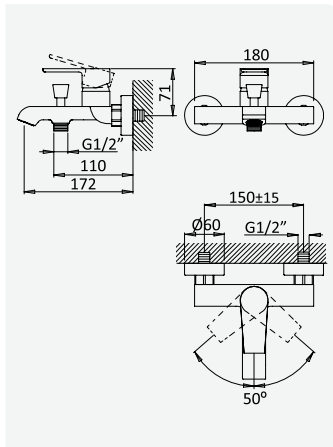

Monocomando de banheira

Single-lever bath/shower mixer

Mitigeur monocommande Bain/Douche

Monomando para baño y ducha

cromado / chrome	181 030 1CR
satinox	181 030 1ST
night sky	181 030 1NS