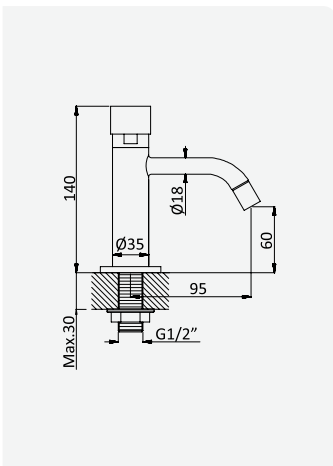

Torneira temporizada de lavatório - Anti-vandalismo
Self-closing pillar tap - Vandal proof
Robinetterie temporisée pour lavabo - Anti-vandalisme
Grifo de lavabo temporizado - Antivandálico

5 l/m A+ cromado / chrome 140 000 4CR