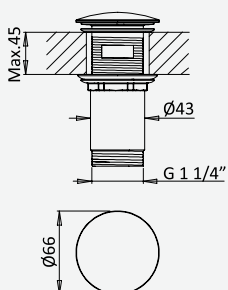

Válvula Clic-clac 1 1/4" - Elo

Push-open waste set 1 1/4" - Elo

Bonde de vidage à système "clic-clac" 1 1/4" - Elo

Válvula de desagüe clic-clac 1 1/4" - Elo

cromado / chrome	161 000 1CR
satinox	161 000 1ST
night sky	161 000 1NS
pure white	161 000 1PW
graphite	161 000 1GT
morning mist	161 000 1MM
sunrise	161 000 1SR
sunset	161 000 1SS
latão envelhecido / old brass	161 000 1LE
vieux laiton / latón viejo	161 000 1LE
ouro 24kt / gold 24kt / or 24kt / oro 24kt	161 000 1OR