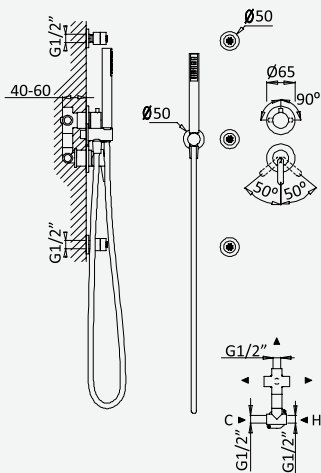

Sistema de ducha empotrado con alcachofa de ducha Ø230 mm en ABS con brazo de techo 100 mm, 3 jets y set de ducha de mano Elo

cromado / chrome	167 631 1CR
satinox	167 631 1ST
night sky	167 631 1NS
pure white	167 631 1PW
graphite	167 631 1GT
morning mist	167 631 1MM
sunrise	167 631 1SR
sunset	167 631 1SS

Opção: Chuveiro fixo UltraThin com Ø250 mm em inox | Bicha de chuveiro Lux | Chuveiro mão EmotionSPA

Option: UltraThin Inox shower head Ø250 mm | Lux shower hose | Hand-shower EmotionSPA

Option: Douche de tête UltraThin Ø250 mm en inox | Flexible Lux | Douchette EmotionSPA

Opción: Alcachofa de ducha UltraThin Ø250 mm en inox | Flexo Lux | Ducha de mano EmotionSPA

cromado / chrome	167 632 1CR
satinox	167 632 1ST
night sky	167 632 1NS
pure white	167 632 1PW
graphite	167 632 1GT
morning mist	167 632 1MM
sunrise	167 632 1SR
sunset	167 632 1SS

Opção: Chuveiro fixo UltraThin com Ø300 mm em inox | Bicha de chuveiro Lux | Chuveiro mão EmotionSPA

Option: UltraThin Inox shower head Ø300 mm | Lux shower hose | Hand-shower EmotionSPA

Option: Douche de tête UltraThin Ø300 mm en inox | Flexible Lux | Douchette EmotionSPA

Opción: Alcachofa de ducha UltraThin Ø300 mm en inox | Flexo Lux | Ducha de mano EmotionSPA

cromado / chrome	167 633 1CR
satinox	167 633 1ST
night sky	167 633 1NS
pure white	167 633 1PW
graphite	167 633 1GT
morning mist	167 633 1MM
sunrise	167 633 1SR
sunset	167 633 1SS

BRUMA AirEcoDrop

LF