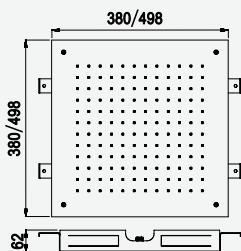

Chuveiro fixo de embutir no tecto de 500 x 500 mm

Overhead shower system for ceiling installation, 500 x 500 mm

Douche de tête pour montage plafond, 500 x 500 mm

Ducha fija para instalación empotrada en el techo con 500 x 500 mm

aço inox satinado / acero inox satinado

satin stainless steel /
acier inoxydable satiné

145 551 2IS

Chuveiro fixo de embutir no tecto de 380 x 380 mm

Overhead shower system for ceiling installation, 380 x 380 mm

Douche de tête pour montage plafond, 380 x 380 mm

Ducha fija para instalación empotrada en el techo con 380 x 380 mm

aço inox satinado / acero inox satinado

satin stainless steel /
acier inoxydable satiné

145 551 3IS

Chuveiro fixo de embutir no tecto com cascata - 500 x 500 mm em INOX

INOX overhead shower system for ceiling installation, 500 x 500 mm

Douche de tête pour montage plafond, 500 x 500 mm en INOX

Ducha fija para instalación empotrada en el techo con 500 x 500 mm en INOX

aço inox satinado / acero inox satinado

satin stainless steel /
acier inoxydable satiné

145 552 1IS 1,180.00 €