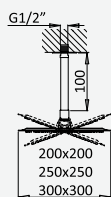

BRUMA AirEcoDrop

Sistema embutido de duche com chuveiro de parede 200x200 mm em inox e kit de chuveiro mão Quadra

Concealed shower set with inox shower head 200x200 mm and Quadra handshower set

Kit de douche encastré avec douche de tête 200x200 mm en inox et kit de douchette à main Quadra

Sistema de ducha empotrado con alcachofa de ducha 200x200 mm en inox y set de ducha de mano Quadra

cromado / chrome	182 571 2CR
satinox	182 571 2ST
night sky	182 571 2NS
pure white	182 571 2PW
graphite	182 571 2GT
morning mist	182 571 2MM
sunset	182 571 2SS

Opção: Chuveiro fixo UltraThin com 250x250 mm em inox | Bicha de chuveiro Lux

Option: UltraThin Inox shower head 250x250 mm | Lux shower hose

Option: Douche de tête UltraThin 250x250 mm en inox | Flexible Lux

Opción: Alcachofa de ducha UltraThin 250x250 mm en inox | Flexo Lux

cromado / chrome	182 572 2CR
satinox	182 572 2ST
night sky	182 572 2NS
pure white	182 572 2PW
graphite	182 572 2GT
morning mist	182 572 2MM
sunset	182 572 2SS

Opção: Chuveiro fixo UltraThin com 300x300 mm em inox | Bicha de chuveiro Lux

Option: UltraThin Inox shower head 300x300 mm | Lux shower hose

Option: Douche de tête UltraThin 300x300 mm en inox | Flexible Lux

Opción: Alcachofa de ducha UltraThin 300x300 mm en inox | Flexo Lux

cromado / chrome	182 573 2CR
satinox	182 573 2ST
night sky	182 573 2NS
pure white	182 573 2PW
graphite	182 573 2GT
morning mist	182 573 2MM
sunset	182 573 2SS

Sistema embutido de duche com chuveiro de tecto 200x200 mm em inox e braço 100 mm, kit de chuveiro mão Quadra

Concealed shower set with inox shower head 200x200 mm with ceiling shower arm 100 mm, Quadra handshower set

Kit de douche encastré avec douche de tête 200x200 mm en inox avec bras vertical 100 mm, kit de douchette à main Quadra

Sistema de ducha empotrado con alcachofa de ducha 200x200 mm en inox con brazo de techo 100 mm, set de ducha de mano Quadra

cromado / chrome	182 584 2CR
satinox	182 584 2ST
night sky	182 584 2NS
pure white	182 584 2PW
graphite	182 584 2GT
morning mist	182 584 2MM
sunset	182 584 2SS

Opção: Chuveiro fixo UltraThin com 250x250 mm em inox | Bicha de chuveiro Lux

Option: UltraThin Inox shower head 250x250 mm | Lux shower hose

Option: Douche de tête UltraThin 250x250 mm en inox | Flexible Lux

Opción: Alcachofa de ducha UltraThin 250x250 mm en inox | Flexo Lux

cromado / chrome	182 585 2CR
satinox	182 585 2ST
night sky	182 585 2NS
pure white	182 585 2PW
graphite	182 585 2GT
morning mist	182 585 2MM
sunset	182 585 2SS

Opção: Chuveiro fixo UltraThin com 300x300 mm em inox | Bicha de chuveiro Lux

Option: UltraThin Inox shower head 300x300 mm | Lux shower hose

Option: Douche de tête UltraThin 300x300 mm en inox | Flexible Lux

Opción: Alcachofa de ducha UltraThin 300x300 mm en inox | Flexo Lux

cromado / chrome	182 586 2CR
satinox	182 586 2ST
night sky	182 586 2NS
pure white	182 586 2PW
graphite	182 586 2GT
morning mist	182 586 2MM
sunset	182 586 2SS