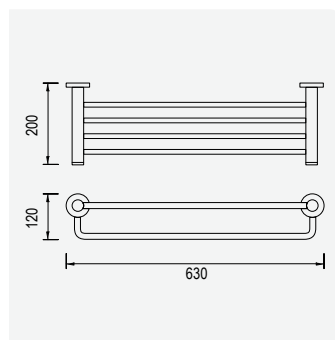

180 001 6CR

Prateleira com toalheiro 600 mm
Shelf with towel rail 600 mm
Tablette avec porte-serviette 600 mm
Repisa con toallero 600 mm

cromado / chrome

180 001 2CR

Cabide
Robe hook
Patère murale
Colgador