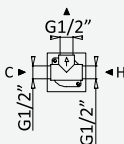

BRUMA AirEcoDrop