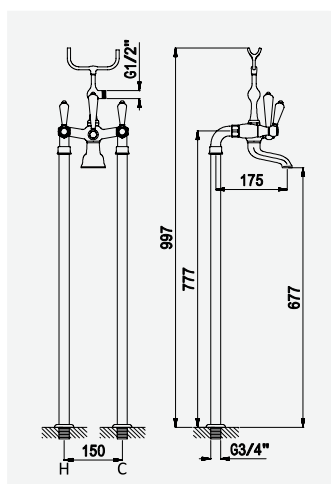

Misturadora de banheira e duche, montagem ao chão

Bath/shower mixer, floor-mounted

Mélangeur Bain/Douche, montage au sol

Bateria para baño y ducha con toma a suelo

cromado / chrome	118 070 OCR
night sky	118 070 ONS
latão envelhecido / old brass	118 070 OLE
vieux laiton / latón viejo	118 070 OOR
ouro 24kt / gold 24kt / or 24kt / oro 24kt	118 070 OOR