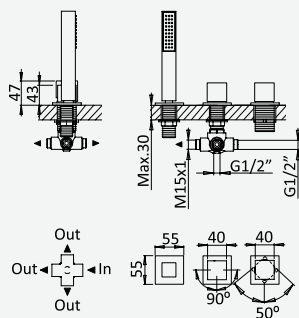

BRUMA AirEcoDrop

ES

Sistema de banheira, montagem à bancada, com chuveiro de parede 250x250 mm, chuveiro mão Quadra e válvula com bica de enchimento para banheira

Deck-mounted bath-shower set with shower head 250x250 mm, Quadra handshower set and bath filler with waste and overflow