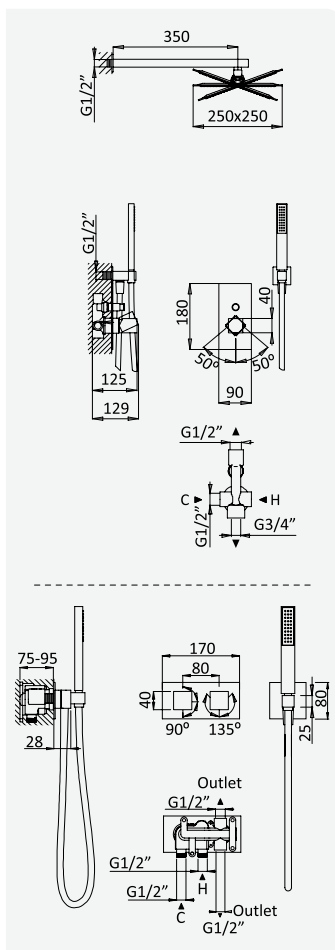

BRUMA AirEcoDrop