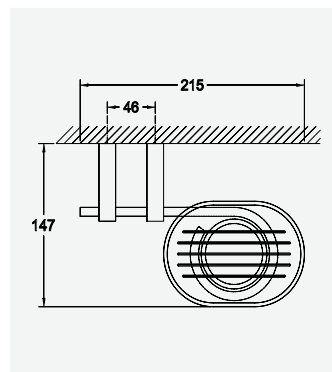

Saboneteira

Soap dish

Porte-savon

Jabonera

cromado / chrome	135 001 8CR
satinox	135 001 8ST
night sky	135 001 8NS
pure white	135 001 8PW
graphite	135 001 8GT
morning mist	135 001 8MM
sunrise	135 001 8SR
sunset	135 001 8SS
latão envelhecido / old brass	135 001 8LE
vieux laiton / latón viejo