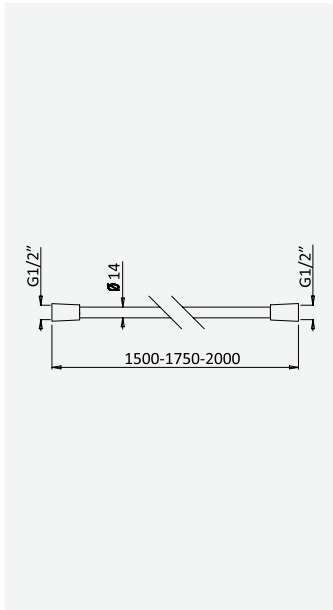

Bicha de chuveiro, Lux 1,5 m

Lux shower hose 1,5 m

Flexible Lux de 1,5 m

Flexo Lux de 1,5 m

cromado / chrome	145 630 1CR
satinox	145 630 1ST

Bicha de chuveiro, Lux 1,75 m

Lux shower hose 1,75 m

Flexible Lux de 1,75 m

Flexo Lux de 1,75 m

cromado / chrome	145 630 2CR
satinox	145 630 2ST
night sky	145 630 2NS
pure white	145 630 2PW
morning mist	145 630 2MM

Bicha de chuveiro, Lux 2 m

Lux shower hose 2 m

Flexible Lux de 2 m

Flexo Lux de 2 m

cromado / chrome	145 630 3CR
satinox	145 630 3ST