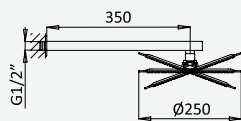

BRUMA AirEcoDrop

Sistema termostático embutido de banheira com chuveiro de parede Ø250 mm, kit de chuveiro mão EmotionSPA e bica de banheira - Venus

Thermostatic concealed bath-shower set with shower head Ø250 mm, EmotionSPA handshower set and bath spout - Venus