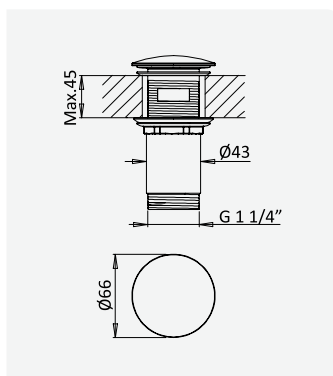

Válvula Clic-clac 1 1/4\" - Elo

Push-open waste set 1 1/4\" - Elo

Bonde de vidage à système "clic-clac" 1 1/4\" - Elo

Válvula de desagüe clic-clac 1 1/4\" - Elo

cromado / chrome	161 000 1CR
satinox	161 000 1ST
night sky	161 000 1NS
pure white	161 000 1PW
graphite	161 000 1GT
morning mist	161 000 1MM
sunset	161 000 1SS