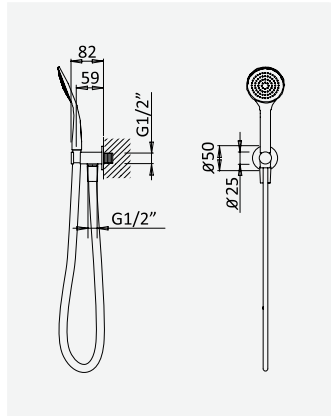

Conjunto de duche com curva de saída, bicha 175mm e chuveiro de mão Emotion

*Shower set with outlet elbow, hose 175mm and Emotion handshower
Garniture de douche avec caude à encastre, flexible 175mm et douchette Emotion*

Conjunto de ducha con codo de salida, flexo 175mm y ducha de mano Emotion

cromado/chrome	145 572 3CR
satinox	145 572 3ST
night sky	145 572 3NS
pure white	145 572 3PW
graphite	145 573 1GT
morning mist	145 573 1MM
sunrise	145 573 1SR
sunset	145 573 1SS