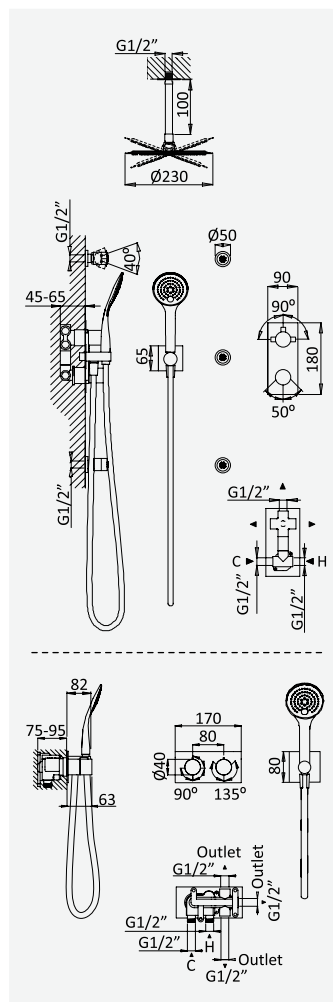

BRUMA AirEcoDrop

Sistema embutido de duche, com chuveiro de parede Ø230 mm em ABS, 3 jets e kit de chuveiro mão EmotionSPA

Concealed shower set, with ABS shower head Ø230 mm, 3 jets and handshower set EmotionSPA

Kit de douche encastré, avec douche de tête Ø230 mm en ABS, 3 jets et kit de douchette à main EmotionSPA

Sistema de ducha empotrado, con alcachofa de ducha Ø230 mm en ABS, 3 jets y set de ducha de mano EmotionSPA

- cromado / chrome 101 772 2CR
- satinox 101 772 2ST
- night sky 101 772 2NS
- pure white 101 772 2PW
- graphite 101 772 2GT
- morning mist 101 772 2MM
- sunrise 101 772 2SR
- sunset 101 772 2SS

Opção: Manipulo 2

Option: Lever 2

Option: Poignée 2

Opción: Mando 2

- cromado / chrome 101 772 1CR
- satinox 101 772 1ST
- night sky 101 772 1NS
- pure white 101 772 1PW
- graphite 101 772 1GT
- morning mist 101 772 1MM
- sunrise 101 772 1SR
- sunset 101 772 1SS

Opção: Misturadora termostática

Option: Thermostatic mixer

Option: Mitigeur thermostatique

Opción: Mezclador termostático

- cromado / chrome 187 610 1CR
- satinox 187 610 1ST
- night sky 187 610 1NS
- pure white 187 610 1PW
- graphite 187 610 1GT
- morning mist 187 610 1MM
- sunrise 187 610 1SR
- sunset 187 610 1SS

Sistema embutido de duche, com chuveiro de tecto Ø230 mm em ABS e braço 100 mm, 3 jets e kit de chuveiro mão EmotionSPA

Concealed shower set, with ABS shower head Ø230 mm, with ceiling shower arm 100 mm, 3 jets and handshower set EmotionSPA

Kit de douche encastré, avec douche de tête Ø230 mm en ABS avec bras vertical 100 mm, 3 jets et kit de douchette à main EmotionSPA

Sistema de ducha empotrado, con alcachofa de ducha Ø230 mm en ABS con brazo de techo 100 mm y 3 jets y set de ducha de mano EmotionSPA

- cromado / chrome 101 630 2CR
- satinox 101 630 2ST
- night sky 101 630 2NS
- pure white 101 630 2PW
- graphite 101 630 2GT
- morning mist 101 630 2MM
- sunrise 101 630 2SR
- sunset 101 630 2SS

Opção: Manipulo 2

Option: Lever 2

Option: Poignée 2

Opción: Mando 2

- cromado / chrome 101 630 1CR
- satinox 101 630 1ST
- night sky 101 630 1NS
- pure white 101 630 1PW
- graphite 101 630 1GT
- morning mist 101 630 1MM
- sunrise 101 630 1SR
- sunset 101 630 1SS

Opção: Misturadora termostática

Option: Thermostatic mixer

Option: Mitigeur thermostatique

Opción: Mezclador termostático

- cromado / chrome 187 620 2CR
- satinox 187 620 2ST
- night sky 187 620 2NS
- pure white 187 620 2PW
- graphite 187 620 2GT
- morning mist 187 620 2MM
- sunrise 187 620 2SR
- sunset 187 620 2SS