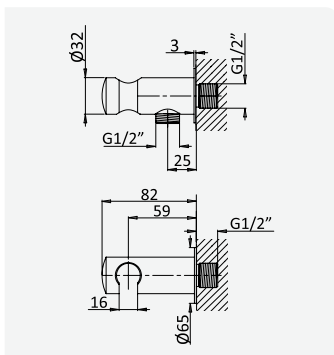

Curva de Saída com suporte - EloIn

Shower outlet elbow with shower holder - EloIn

Coûde à encastrer avec support de douche - EloIn

Codo de salida con soporte de ducha - EloIn

cromado / chrome	145 590 9CR
satinox	145 590 9ST
night sky	145 590 9NS
pure white	145 590 9PW
graphite	145 590 9GT
morning mist	145 590 9MM
sunrise	145 590 9SR
sunset	145 590 9SS