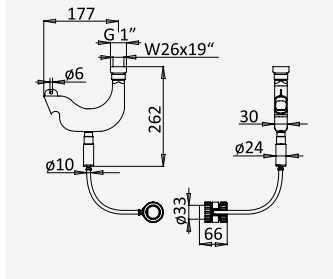

Misturadora de 5 furos de banheira, montagem à bancada

Deck-mounted 5-hole bath/shower mixer

Mélangeur Bain/Douche 5 trous

Bateria para baño y ducha de repisa

cromado / chrome	117 090 0CR
night sky	117 090 0NS
latão envelhecido / old brass	117 090 0LE
vieux laiton / latón viejo	117 090 0OR
ouro 24kt / gold 24kt / or 24kt / oro 24kt	117 090 0OR

Opção: Com 3 saídas

Option: With 3 outlets

Option: Avec 3 sorties

Opción: Con 3 salidas

cromado / chrome	117 110 1CR
night sky	117 110 1NS
latão envelhecido / old brass	117 110 1LE
vieux laiton / latón viejo	117 110 1OR
ouro 24kt / gold 24kt / or 24kt / oro 24kt	117 110 1OR

Sistema de escoamento com ligação para descarga - Elo

Integrated outlet for splash water - Elo

Bac de récupération des eaux de ruissellement - Elo

Sumidero y conexión al desagüe - Elo

cromado / chrome	161 001 2CR
night sky	161 001 2NS
latão envelhecido / old brass	161 001 2LE
vieux laiton / latón viejo	161 001 2OR
ouro 24kt / gold 24kt / or 24kt / oro 24kt	161 001 2OR

Misturadora de 5 furos de banheira, montagem à bancada, com chuveiro de parede Ø200 mm em latão

Deck-mounted 5-hole bath/shower mixer, with brass shower head Ø200 mm

Mitigeur Bain/Douche 5 trous, avec douche de Ø200 mm en laiton

Bateria para baño y ducha de repisa, con ducha de Ø200 mm en latón

cromado / chrome	117 511 1CR
night sky	117 511 1NS
latão envelhecido / old brass	117 511 1LE
vieux laiton / latón viejo	117 511 1OR
ouro 24kt / gold 24kt / or 24kt / oro 24kt	117 511 1OR

Sistema de escoamento com ligação para descarga - Elo

Integrated outlet for splash water - Elo

Bac de récupération des eaux de ruissellement - Elo

Sumidero y conexión al desagüe - Elo

cromado / chrome	161 001 2CR
night sky	161 001 2NS
latão envelhecido / old brass	161 001 2LE
vieux laiton / latón viejo	161 001 2OR
ouro 24kt / gold 24kt / or 24kt / oro 24kt	161 001 2OR