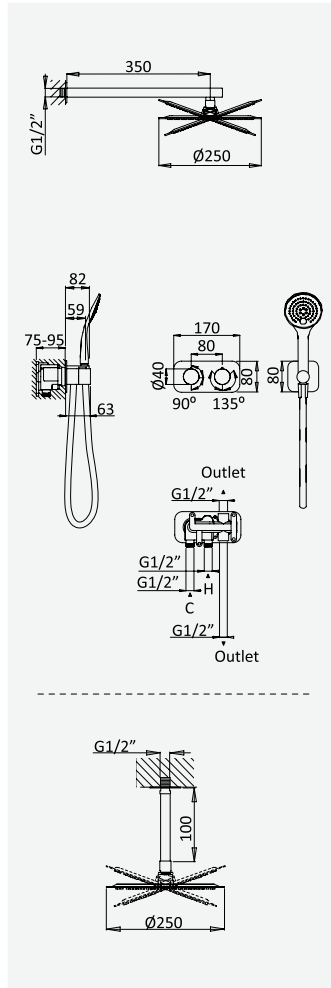

BRUMA AirEcoDrop

Sistema embutido de duche termostático com chuveiro de parede Ø250 mm em inox e kit de chuveiro mão EmotionSPA - Venus

Thermostatic concealed shower set with inox shower head Ø250 mm and EmotionSPA handshower set - Venus

Kit de douche thermostatique encastré avec douche de tête Ø250 mm en inox et kit de douchette à main EmotionSPA - Venus

Sistema de ducha termostático empotrado con alcachofa de ducha Ø250 mm en inox y set de ducha de mano EmotionSPA - Venus

cromado / chrome	184 780 3CR
satinox	184 780 3ST
night sky	184 780 3NS
pure white	184 780 3PW
graphite	184 780 3GT
morning mist	184 780 3MM
sunrise	184 780 3SR
sunset	184 780 3SS

Opção: Chuveiro fixo de tecto Ø250 mm em inox e braço 100 mm

Option: Inox shower head Ø250 mm with ceiling shower arm 100 mm

Option: Douche de tête Ø250 mm en inox avec bras vertical 100 mm

Opção: Alcachofa de ducha Ø250 mm em inox con brazo de techo 100 mm

cromado / chrome	184 560 6CR
satinox	184 560 6ST
night sky	184 560 6NS
pure white	184 560 6PW
graphite	184 560 6GT
morning mist	184 560 6MM
sunrise	184 560 6SR
sunset	184 560 6SS