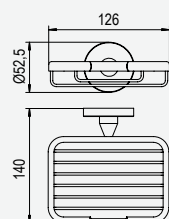

Saboneteira

Soap dish

Porte-savon

Jabonera

cromado / chrome	177 001 5CR
satinox	177 001 5ST
night sky	177 001 5NS
pure white	177 001 5PW
graphite	177 001 5GT
morning mist	177 001 5MM