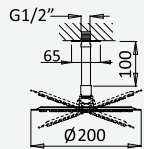

Sistema embutido de duche com chuveiro de parede Ø200 mm

Concealed shower set with shower head Ø200 mm

Kit de douche encastré avec douche de tête Ø200 mm

Sistema de ducha empotrado con alcachofa de ducha Ø200 mm

aço inox satinado / acero inox satinado
satin stainless steel /
acier inoxydable satiné

186 760 1IS

Opção: Chuveiro fixo de tecto Ø200 mm e braço 100 mm

Option: Shower head Ø200 mm with ceiling shower arm 100 mm

Option: Douche de tête Ø200 mm avec bras vertical 100 mm

Opción: Alcachofa de ducha Ø200 mm con brazo de techo 100 mm

aço inox satinado /
acero inox satinado /
satin stainless steel /
acier inoxydable satiné

186 561 1IS

X-A

Sistema embutido de duche com chuveiro de parede Ø200 mm e kit de chuveiro mão

Concealed shower set with shower head Ø200 mm and handshower set

Kit de douche encastré avec douche de tête Ø200 mm et kit de douche à main

Sistema de ducha empotrado con alcachofa de ducha Ø200 mm y set de ducha de mano

aço inox satinado / acero inox satinado
satin stainless steel /
acier inoxydable satiné

186 760 2IS

Opção: Chuveiro fixo de tecto Ø200 mm e braço 100 mm

Option: Shower head Ø200 mm with ceiling shower arm 100 mm

Option: Douche de tête Ø200 mm avec bras vertical 100 mm

Opción: Alcachofa de ducha Ø200 mm con brazo de techo 100 mm

aço inox satinado /
acero inox satinado /
satin stainless steel /
acier inoxydable satiné

186 566 1IS