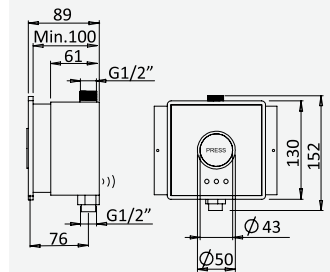

Torneira electrónica encastrável de urinol, sensor infravermelhos, com botão hidráulico para funcionamento manual

Infrared concealed urinal tap, with an hydraulic override push button for manual operation

Infrarouge électronique robinetterie urinoir encastré, avec bouton hydraulique pour fonctionnement manuel

Grifo empotrable de urinario, infrarrojo electrónico, con pulsador para uso mecánico alternativo

6.0V Vidrio temperado
Vidrio templado
Verre trempé
Tempered glass 130 013 3TG

230V Vidrio temperado
Vidrio templado
Verre trempé
Tempered glass 130 113 3TG