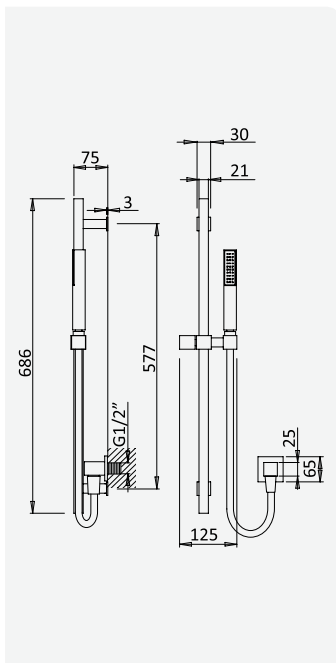

BRUMA AirEcoDrop

Sistema termostático embutido de banheira, com chuveiro de parede 250x250 mm, kit de chuveiro mão Quadra e bica de banheira

Thermostatic concealed bath-shower set, with shower head 250x250 mm, Quadra handshower set and bath spout