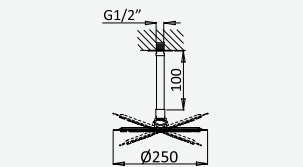

BRUMA AirEcoDrop

Sistema de banheira, montagem à bancada, com chuveiro de parede Ø250 mm, chuveiro mão EmotionSPA e válvula com bica de enchimento para banheira

Deck-mounted bath-shower set, with shower head Ø250 mm, EmotionSPA handshower set and bath filler with waste and overflow