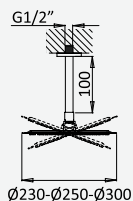

BRUMA AirEcoDrop

Sistema embutido de duche com chuveiro de parede Ø230 mm, em ABS

Concealed shower set with ABS shower head Ø230 mm

Kit de douche encastré avec douche de tête Ø230 mm en ABS

Sistema de ducha empotrado con alcachofa de ducha Ø230 mm en ABS

cromado / chrome	167 760 1CR
satinox	167 760 1ST
night sky	167 760 1NS
pure white	167 760 1PW
graphite	167 760 1GT
morning mist	167 760 1MM
sunrise	167 760 1SR
sunset	167 760 1SS

Opção: Chuveiro fixo UltraThin com Ø250 mm, em inox

Option: UltraThin Inox shower head Ø250 mm

Option: Douche de tête UltraThin Ø250 mm, en inox

Opción: Alcachofa de ducha UltraThin Ø250 mm, en inox

cromado / chrome	167 760 3CR
satinox	167 760 3ST
night sky	167 760 3NS
pure white	167 760 3PW
graphite	167 760 3GT
morning mist	167 760 3MM
sunrise	167 760 3SR
sunset	167 760 3SS

Opção: Chuveiro fixo UltraThin com Ø300 mm, em inox

Option: UltraThin Inox shower head Ø300 mm

Option: Douche de tête UltraThin Ø300 mm, en inox

Opción: Alcachofa de ducha UltraThin Ø300 mm, en inox

cromado / chrome	167 760 4CR
satinox	167 760 4ST
night sky	167 760 4NS
pure white	167 760 4PW
graphite	167 760 4GT
morning mist	167 760 4MM
sunrise	167 760 4SR
sunset	167 760 4SS

Sistema embutido de duche com chuveiro de tecto Ø230 mm em ABS e braço 100 mm

Concealed shower set with ABS shower head Ø230 mm with ceiling shower arm 100 mm

Kit de douche encastré avec douche de tête Ø230 mm en ABS, avec bras vertical 100 m

Sistema de ducha empotrado con alcachofa de ducha Ø230 mm en ABS y brazo de techo 100 mm

cromado / chrome	167 561 1CR
satinox	167 561 1ST
night sky	167 561 1NS
pure white	167 561 1PW
graphite	167 561 1GT
morning mist	167 561 1MM
sunrise	167 561 1SR
sunset	167 561 1SS

Opção: Chuveiro fixo UltraThin com Ø250 mm, em inox

Option: UltraThin Inox shower head Ø250 mm

Option: Douche de tête UltraThin Ø250 mm, en inox

Opción: Alcachofa de ducha UltraThin Ø250 mm, en inox

cromado / chrome	167 562 1CR
satinox	167 562 1ST
night sky	167 562 1NS
pure white	167 562 1PW
graphite	167 562 1GT
morning mist	167 562 1MM
sunrise	167 562 1SR
sunset	167 562 1SS

Opção: Chuveiro fixo UltraThin com Ø300 mm, em inox

Option: UltraThin Inox shower head Ø300 mm

Option: Douche de tête UltraThin Ø300 mm, en inox

Opción: Alcachofa de ducha UltraThin Ø300 mm, en inox

cromado / chrome	167 563 1CR
satinox	167 563 1ST
night sky	167 563 1NS
pure white	167 563 1PW
graphite	167 563 1GT
morning mist	167 563 1MM
sunrise	167 563 1SR
sunset	167 563 1SS