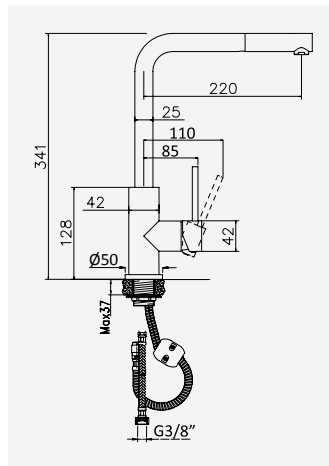

Monocomando de lava loiça, bica giratória, chuveiro extraível - Inox

Sink mixer with swivel spout and pull out handshower - Inox
Mitigeur monocommande, bec mobile, avec douchette extractible - Inox
Monomando de fregadero, caño giratorio, teleducha extraíble - Inox

inox / s. steel	122 003 1IN