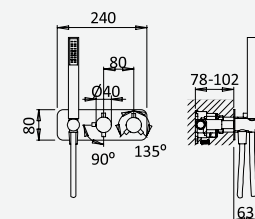

Sistema termostático embutido de duche com chuveiro de parede Ø200 mm e kit de chuveiro mão

Thermostatic concealed shower set with shower head Ø200 mm and handshower set

Kit de douche thermostatique encastré avec douche de tête Ø200 mm et kit de douchette à main

Sistema de ducha termostático empotrado con alcachofa de ducha Ø200 mm y set de ducha de mano

aço inox satinado / acero inox satinado
satin stainless steel /
acier inoxydable satiné

186 591 1IS

Opção: Chuveiro fixo de tecto Ø200 mm e braço 100 mm

Option: Shower head Ø200 mm with ceiling shower arm 100 mm

Option: Douche de tête Ø200 mm avec bras vertical 100 mm

Opción: Alcachofa de ducha Ø200 mm con brazo de techo 100 mm

aço inox satinado /
acero inox satinado /
satin stainless steel /
acier inoxydable satiné

186 601 1IS