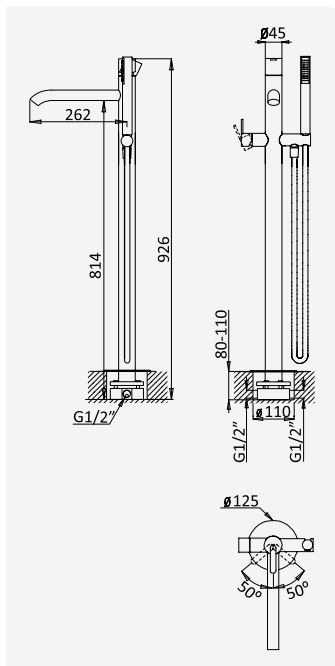

Monocomando de banheira e duche, montagem ao chão

Single-lever bath/shower mixer, floor-mounted
Mitigeur monocommande Bain/Douche, montage au sol
Monomando para baño y ducha de pie

aço inox satinado / acero inox satinado
satin stainless steel /
acier inoxydable satiné **186 980 1IS**