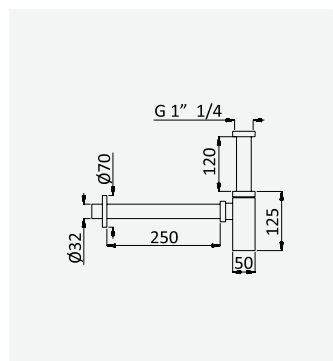

Sifão de 1 1/4" - Quadra

Bottle trap, 1 1/4" - Quadra

Siphon 1 1/4" - Quadra

Sifón de lavabo 1 1/4" - Quadra

cromado / chrome	137 000 2CR
satinox	137 000 2ST
night sky	137 000 2NS
pure white	137 000 2PW
graphite	137 000 2GT
morning mist	137 000 2MM
sunrise	137 000 2SR
sunset	137 000 2SS