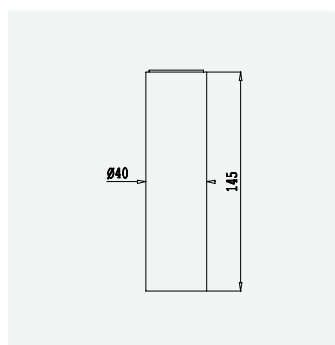

Aumento 145mm - Hera

Extension with 145mm - Hera

Rallonge 145 mm - Hera

Prolongacione 145mm - Hera

cromado / chrome	106 680 OCR
satinox	106 680 OST
night sky	106 680 ONS
pure white	106 680 OPW
graphite	106 680 OGT
morning mist	106 680 OMM
sunset	106 680 OSS