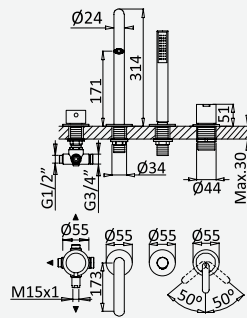

Option: Shower head Ø200 mm with ceiling shower arm 100 mm

Option: Douche de tête Ø200 mm avec bras vertical 100 mm

Opción: Alcahofa de ducha Ø200 mm con brazo de techo 100 mm

aço inox satinado /
 acero inox satinado /
 satin stainless steel /
 acier inoxydable satiné **186 531 1IS**