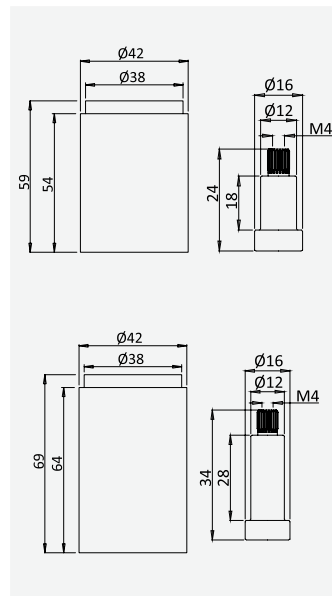

Aumento 20mm para inversor 2/3/4 saídas de misturadora embutida

Extension 20mm for 2/3/4 outlets diverter to concealed mixers

Allonge 20mm pour inverseur de mitigeur encastré 2/3/4 sorties

Prolongación 20mm de inversor para empotrable 2/3/4 salidas

cromado / chrome

156 747 8CR