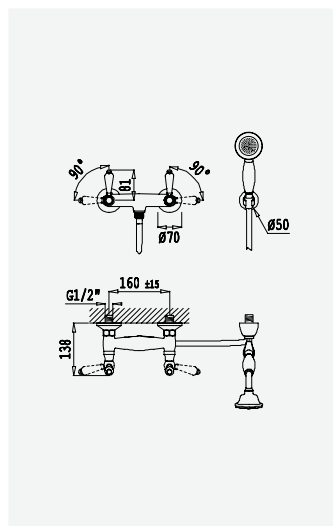

Misturadora de duche

Shower mixer

Mélangeur Douche

Bateria de ducha

cromado / chrome	118 040 OCR
night sky	118 040 ONS
latão envelhecido / old brass	118 040 OLE
vieux laiton / latón viejo	118 040 OOR
ouro 24kt / gold 24kt / or 24kt / oro 24kt	118 040 OOR