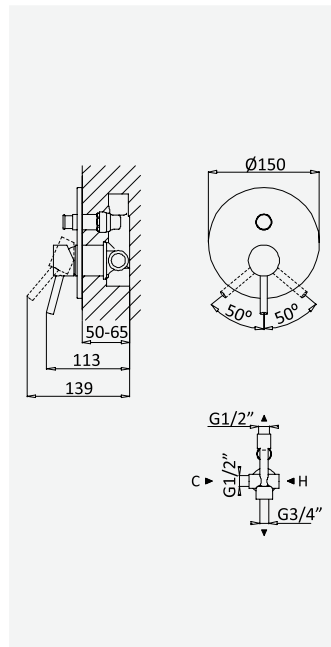

Misturadora de 2 furos, montagem à bancada, com 1 saída

2 hole deck-mounted mixer, with 1 outlet

Mitigeur sur plan de 2 trous, avec 1 sortie

Mezclador bimando de repisa de 2 orificios, con 1 salida

cromado/chrome	107 940 1CR
satinox	107 940 1ST
night sky	107 940 1NS
pure white	107 940 1PW
graphite	107 940 1GT
morning mist	107 940 1MM
sunrise	107 940 1SR
sunset	107 940 1SS

Misturadora embutida de 2 furos, com 1 saída

2 hole concealed mixer, with 1 outlet

Mitigeur encastré de 2 trous, avec 1 sortie

Mezclador bimando empotrable de 2 orificios, con 1 salida

cromado/chrome	107 950 1CR
satinox	107 950 1ST
night sky	107 950 1NS
pure white	107 950 1PW
graphite	107 950 1GT
morning mist	107 950 1MM
sunrise	107 950 1SR
sunset	107 950 1SS

Monocomando embutido com 1 saída

Concealed single lever mixer with 1 outlet

Mitigeur monocommande encastré avec 1 sortie

Monomando empotrable con 1 salida

cromado/chrome	107 120 1CR
satinox	107 120 1ST
night sky	107 120 1NS
pure white	107 120 1PW
graphite	107 120 1GT
morning mist	107 120 1MM
sunrise	107 120 1SR
sunset	107 120 1SS

cromado/chrome	107 120 1ECR
satinox	107 120 1EST
night sky	107 120 1ENS
pure white	107 120 1EPW
graphite	107 120 1EGT
morning mist	107 120 1EMM
sunrise	107 120 1ESR
sunset	107 120 1ESS

Monocomando embutido com 2 saídas

Concealed single lever mixer with 2 outlets

Mitigeur monocommande encastré avec 2 sorties

Monomando empotrable con 2 salidas

cromado/chrome	107 130 1CR
satinox	107 130 1ST
night sky	107 130 1NS
pure white	107 130 1PW
graphite	107 130 1GT
morning mist	107 130 1MM
sunrise	107 130 1SR
sunset	107 130 1SS

cromado/chrome	107 130 1ECR
satinox	107 130 1EST
night sky	107 130 1ENS
pure white	107 130 1EPW
graphite	107 130 1EGT
morning mist	107 130 1EMM
sunrise	107 130 1ESR
sunset	107 130 1ESS