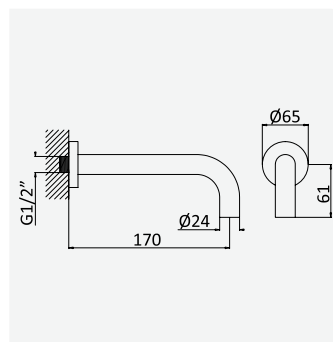

Bica de banheira, montagem à parede - EloR

Bath wall spout - EloR

Bec bain mural - EloR

Caño de bañera mural - EloR

cromado/chrome

145 640 3CR

MT