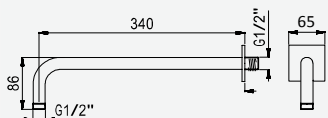

Braço de parede - EloQ

Wall mounted shower arm - EloQ

Bras de douche mural - EloQ

Braço para ducha mural - EloQ

cromado / chrome

145 622 3CR