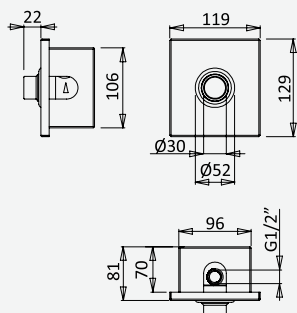

Torneira encastrável temporizada de urinol, com caixa Inox

Concealed self-closing urinal tap, with inox box

Robinetterie temporisée pour urinoir encastré, avec boîte en inox

Grifo temporizado empotrable para urinario, con caja inox

cromado / chrome

143 001 1CR