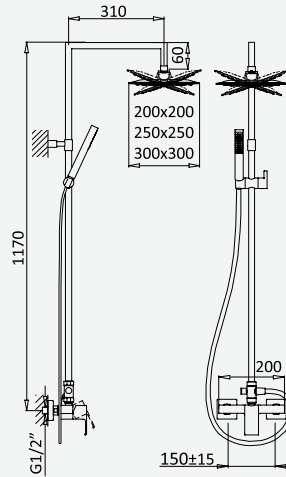

BRUMA AirEcoDrop

Sistema de duche com braço fixo, chuveiro de 200x200mm em Inox e rampa de duche

Shower system for wall mounting with fixed head shower 200x200mm and shower rail

Colonne de douche system, avec douche de tête 200x200mm fixe et barre de douche

Sistema de ducha con brazo para ducha de 200x200mm, fija en altura y barra de ducha

cromado / chrome	182 270 1CR
satinox	182 270 1ST
night sky	182 270 1NS
pure white	182 270 1PW
graphite	182 270 1GT
morning mist	182 270 1MM
sunset	182 270 1SS

Opção: Chuveiro fixo UltraThin com 250x250 mm em inox | Bicha de chuveiro Lux

Option: UltraThin Inox shower head 250x250 mm | Lux shower hose

Option: Douche de tête UltraThin 250x250 mm en inox | Flexible Lux

Opción: Alcachofa de ducha UltraThin 250x250 mm en inox | Flexo Lux

cromado / chrome	182 270 2CR
satinox	182 270 2ST
night sky	182 270 2NS
pure white	182 270 2PW
graphite	182 270 2GT
morning mist	182 270 2MM
sunset	182 270 2SS

Opção: Chuveiro fixo UltraThin com 300x300 mm em inox | Bicha de chuveiro Lux

Option: UltraThin Inox shower head 300x300 mm | Lux shower hose

Option: Douche de tête UltraThin 300x300 mm en inox | Flexible Lux

Opción: Alcachofa de ducha UltraThin 300x300 mm en inox | Flexo Lux

cromado / chrome	182 270 3CR
satinox	182 270 3ST
night sky	182 270 3NS
pure white	182 270 3PW
graphite	182 270 3GT
morning mist	182 270 3MM
sunset	182 270 3SS