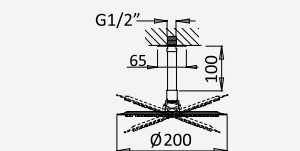

Sistema embutido de banheira com chuveiro de parede Ø200 mm, kit de chuveiro mão e válvula com bica de enchimento para banheira

Concealed bath-shower set with shower head Ø200 mm, handshower set and bath filler with waste and overflow

Kit de bain-douche encastré avec douche de tête Ø200 mm, kit de douche à main et garniture de vidage pour baignoire avec bec déverseur

Sistema de baño y ducha empotrado con alcachofa de ducha Ø200 mm, set de ducha de mano y sistema de llenado y vaciado para bañeras

aço inox satinado / acero inox satinado
satin stainless steel /
acier inoxydable satiné

186 351 1IS

Opção: Chuveiro fixo de tecto Ø200 mm e braço 100 mm

Option: Shower head Ø200 mm with ceiling shower arm 100 mm

Option: Douche de tête Ø200 mm avec bras vertical 100 mm

Opción: Alcachofa de ducha Ø200 mm con brazo de techo 100 mm

aço inox satinado /
acero inox satinado /
satin stainless steel /
acier inoxydable satiné

186 361 1IS

Sistema termostático embutido de banheira com chuveiro de parede Ø200 mm, kit de chuveiro mão e válvula com bica de enchimento para banheira

Thermostatic concealed bath-shower set with shower head Ø200 mm, handshower set and bath filler with waste and overflow

Kit de bain-douche thermostatique encastré avec douche de tête Ø200 mm kit de douche à main et garniture de vidage pour baignoire avec bec déverseur

Sistema de baño y ducha termostático empotrado con alcachofa de ducha Ø200 mm, set de ducha de mano y sistema de llenado y vaciado para bañeras

aço inox satinado / acero inox satinado
satin stainless steel /
acier inoxydable satiné

186 371 1IS

Opção: Chuveiro fixo de tecto Ø200 mm e braço 100 mm

Option: Shower head Ø200 mm with ceiling shower arm 100 mm

Option: Douche de tête Ø200 mm avec bras vertical 100 mm

Opción: Alcachofa de ducha Ø200 mm con brazo de techo 100 mm

aço inox satinado /
acero inox satinado /
satin stainless steel /
acier inoxydable satiné

186 381 1IS