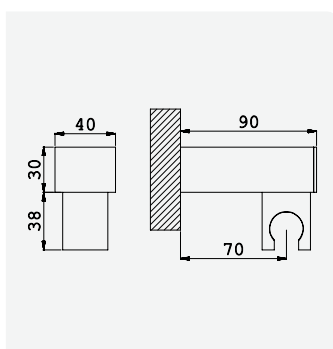

Suporte chuveiro regulável - Quadra

Adjustable shower holder - Quadra

Support mural pour douchette, orientable - Quadra

Soporte mural de ducha - Quadra

cromado / chrome	145 580 1CR
satinox	145 580 1ST