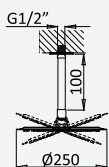

BRUMA AirEcoDrop