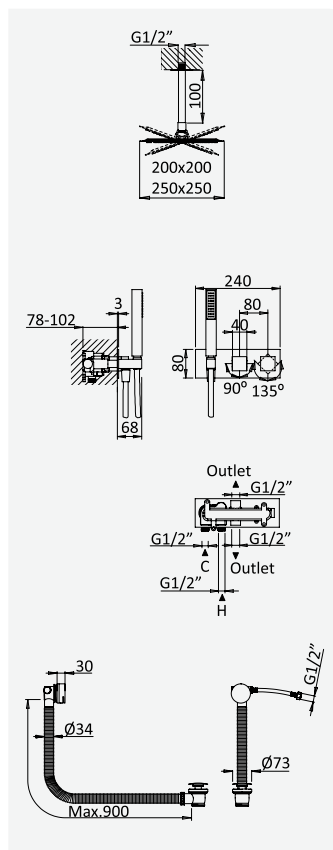

Sistema termostático embutido de banheira com chuveiro de tecto 200x200 mm em Inox e braço 100 mm, kit de chuveiro mão Quadra e válvula com bica de enchimento para banheira - Quadra

Thermostatic concealed bath-shower set with Inox shower head 200x200 mm, ceiling shower arm 100 mm, Quadra handshower set and bath filler with waste and overflow - Quadra

Kit de bain-douche thermostatique encastré avec douche de tête 200x200 mm en Inox, avec bras vertical 100 mm, kit de douchette à main Quadra et garniture de vidage pour baignoire avec bec déverseur - Quadra

Sistema de baño y ducha termostático empotrado con alcachofa de ducha 200x200 mm en Inox con brazo de techo 100 mm, set de ducha de mano Quadra y sistema de llenado y vaciado para bañeras - Quadra

cromado / chrome	139 380 2CR
satinox	139 380 2ST
night sky	139 380 2NS
pure white	139 380 2PW
graphite	139 380 2GT
morning mist	139 380 2MM
sunrise	139 380 2SR
sunset	139 380 2SS

Opção: Chuveiro fixo UltraThin com 250 x 250 mm em inox

Option: UltraThin Inox shower head 250 x 250 mm

Option: Douche de tête UltraThin 250 x 250 mm en inox

Opción: Alcachofa de ducha UltraThin 250 x 250 mm en inox

cromado/chrome	139 381 2CR
satinox	139 381 2ST
night sky	139 381 2NS
pure white	139 381 2PW
graphite	139 381 2GT
morning mist	139 381 2MM
sunrise	139 381 2SR
sunset	139 381 2SS