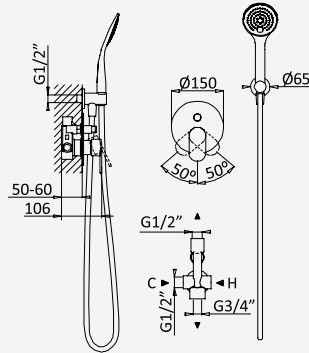

BRUMA AirEcoDrop