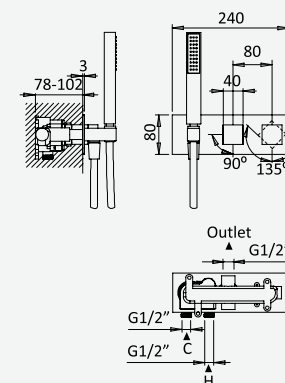

Sistema embutido de duche com chuveiro de parede 250x250 mm em inox e kit de chuveiro mão Quadraln

Concealed shower set with inox shower head 250x250 mm and Quadraln handshower set

Kit de douche encastré avec douche de tête 250x250 mm en inox et kit de douche à main Quadraln

Sistema de ducha empotrado con alcahocha de ducha 250x250 mm en inox y set de ducha de mano Quadraln

cromado / chrome	301 575 2CR
satinox	301 575 2ST
night sky	301 575 2NS
pure white	301 575 2PW
graphite	301 575 2GT
morning mist	301 575 2MM
sunrise	301 575 2SR
sunset	301 575 2SS

Opção: Misturadora termostática Celsius

Option: Thermostatic mixer Celsius

Option: Mitigeur thermostatique Celsius

Opção: Mezclador termostático Celsius

cromado / chrome	185 591 2CR
satinox	185 591 2ST
night sky	185 591 2NS
pure white	185 591 2PW
graphite	185 591 2GT
morning mist	185 591 2MM
sunrise	185 591 2SR
sunset	185 591 2SS

Sistema embutido de duche com chuveiro de tecto 250x250 mm em inox e braço 100 mm e kit de chuveiro mão Quadraln

Concealed shower set with inox shower head 250x250 mm with ceiling shower arm 100 mm and Quadraln handshower set

Kit de douche encastré avec douche de tête 250x250 mm en inox avec bras vertical 100 mm et kit de douchette à main Quadraln

Sistema de ducha empotrado con alcahocha de ducha 250x250 mm en inox, brazo de techo 100 mm y set de ducha de mano Quadraln

cromado / chrome	301 580 2CR
satinox	301 580 2ST
night sky	301 580 2NS
pure white	301 580 2PW
graphite	301 580 2GT
morning mist	301 580 2MM
sunrise	301 580 2SR
sunset	301 580 2SS

Opção: Misturadora termostática Celsius

Option: Thermostatic mixer Celsius

Option: Mitigeur thermostatique Celsius

Opção: Mezclador termostático Celsius

cromado / chrome	185 601 2CR
satinox	185 601 2ST
night sky	185 601 2NS
pure white	185 601 2PW
graphite	185 601 2GT
morning mist	185 601 2MM
sunrise	185 601 2SR
sunset	185 601 2SS