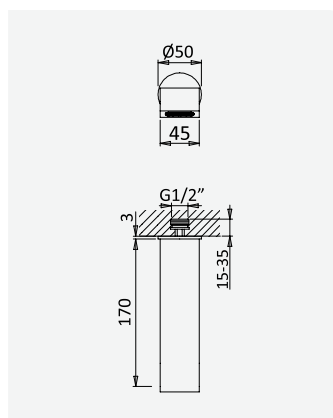

Bica de banheira, montagem à parede

Bath wall spout

Bec bain mural

Caño de bañera mural

cromado / chrome	183 640 8CR
satinox	183 640 8ST
night sky	183 640 8NS
pure white	183 640 8PW
graphite	183 640 8GT
morning mist	183 640 8MM
sunrise	183 640 8SR
sunset	183 640 8SS