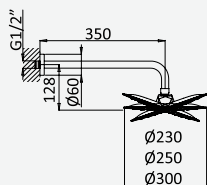

BRUMA AirEcoDrop