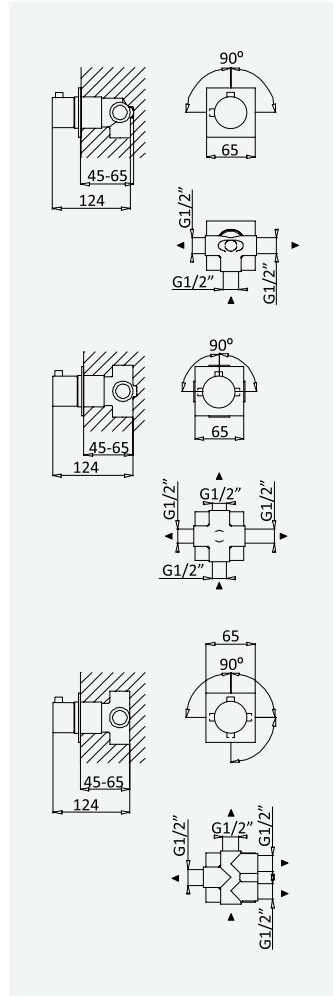

Inversor com 2 saídas

Diverter with 2 outlets

Inverseur avec 2 sorties

Inversor con 2 salidas

cromado / chrome	101 170 2CR
satinox	101 170 2ST
night sky	101 170 2NS
pure white	101 170 2PW
graphite	101 170 2GT
morning mist	101 170 2MM
sunrise	101 170 2SR
sunset	101 170 2SS

Inversor com 3 saídas

Diverter with 3 outlets

Inverseur avec 3 sorties

Inversor con 3 salidas

cromado / chrome	101 180 2CR
satinox	101 180 2ST
night sky	101 180 2NS
pure white	101 180 2PW
graphite	101 180 2GT
morning mist	101 180 2MM
sunrise	101 180 2SR
sunset	101 180 2SS

Inversor com 4 saídas

Diverter with 4 outlets

Inverseur avec 4 sorties

Inversor con 4 salidas

cromado / chrome	101 190 2CR
satinox	101 190 2ST
night sky	101 190 2NS
pure white	101 190 2PW
graphite	101 190 2GT
morning mist	101 190 2MM
sunrise	101 190 2SR
sunset	101 190 2SS

BRUMA AirEcoDrop

Sistema embutido de duche com chuveiro de parede Ø230 mm, em ABS

Concealed shower set with ABS shower head Ø230 mm

Kit de douche encastré avec douche de tête Ø230 mm en ABS

Sistema de ducha empotrado con alcachofa de ducha Ø230 mm en ABS

cromado / chrome	101 762 2CR
satinox	101 762 2ST
night sky	101 762 2NS
pure white	101 762 2PW
graphite	101 762 2GT
morning mist	101 762 2MM
sunrise	101 762 2SR
sunset	101 762 2SS

Opção: Manípulo 2

Option: Lever 2

Option: Poignée 2

Opción: Mando 2

cromado / chrome	101 762 1CR
satinox	101 762 1ST
night sky	101 762 1NS
pure white	101 762 1PW
graphite	101 762 1GT
morning mist	101 762 1MM
sunrise	101 762 1SR
sunset	101 762 1SS