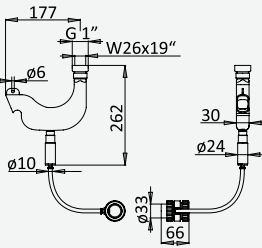

Monocomando de 4 furos de banheira, montagem à bancada, com chuveiro de parede Ø200 mm

Deck-mounted 4-hole single-lever bath/shower mixer, with shower head Ø200 mm

Mitigeur monocommande Bain/Douche 4 trous, avec avec douche de Ø200 mm

Monomando para baño y ducha de repisa, con ducha de Ø200 mm

aço inox satinado / acero inox satinado
satin stainless steel /
acier inoxydable satiné **186 511 1IS**

Opção: Chuveiro fixo de tecto Ø200 mm e braço 100 mm

Option: Shower head Ø200 mm with ceiling shower arm 100 mm

Option: Douche de tête Ø200 mm avec bras vertical 100 mm

Opción: Alcahofa de ducha Ø200 mm con brazo de techo 100 mm

aço inox satinado /
acero inox satinado /
satin stainless steel /
acier inoxydable satiné **186 531 1IS**