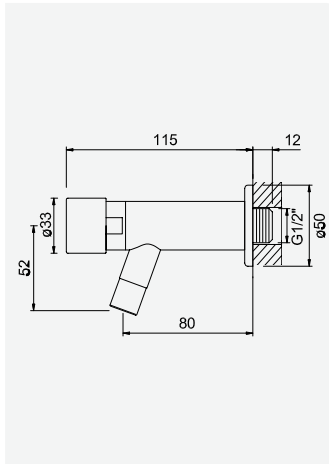

Torneira temporizada de lavatório à parede

Wall mounted, self-closing tap

Robinetterie temporisée, montage mural

Grifo mural de lavabo temporizado

cromado / chrome

141 000 1CR

Torneira temporizada de lavatório à parede