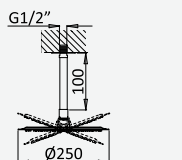

BRUMA AirEcoDrop

Sistema termostático embutido de duche com chuveiro de parede Ø250 mm e kit de chuveiro mão EmotionSPA

Thermostatic concealed shower set with shower head Ø250 mm and EmotionSPA handshower set

Thermostatique kit de douche encastré avec douche de tête Ø250 mm et kit de douchette à main EmotionSPA

Sistema de ducha termostático empotrado con alcachofa de ducha Ø250 mm y set de ducha de mano EmotionSPA

cromado / chrome	106 591 1CR
satinox	106 591 1ST
night sky	106 591 1NS
pure white	106 591 1PW
graphite	106 591 1GT
morning mist	106 591 1MM
sunset	106 591 1SS

Opção: Chuveiro fixo de tecto Ø250 mm em inox e braço 100 mm

Option: Inox shower head Ø250 mm with ceiling shower arm 100 mm

Option: Douche de tête Ø250 mm en inox avec bras vertical 100 mm

Opção: Alcachofa de ducha Ø250 mm en inox con brazo de techo 100 mm

cromado / chrome	106 601 1CR
satinox	106 601 1ST
night sky	106 601 1NS
pure white	106 601 1PW
graphite	106 601 1GT
morning mist	106 601 1MM
sunset	106 601 1SS

Sistema embutido de duche com chuveiro de parede Ø250 mm, 3 jets e kit de chuveiro mão

Concealed shower set with shower head Ø250 mm, 3 jets and handshower set

Kit de douche encastré avec douche de tête Ø250 mm, 3 jets et kit de douchette à main

Sistema de ducha empotrado con alcachofa de ducha Ø250 mm, 3 jets y set de ducha de mano

cromado / chrome	106 773 OCR
satinox	106 773 OST
night sky	106 773 ONS
pure white	106 773 OPW

graphite	106 773 OGT
morning mist	106 773 OMM
sunset	106 773 OSS

Opção: Chuveiro fixo de tecto Ø250 mm em inox e braço 100 mm

Option: Inox shower head Ø250 mm with ceiling shower arm 100 mm

Option: Douche de tête Ø250 mm en inox avec bras vertical 100 mm

Opção: Alcachofa de ducha Ø250 mm en inox con brazo de techo 100 mm

cromado / chrome	106 774 OCR
satinox	106 774 OST
night sky	106 774 ONS
pure white	106 774 OPW
graphite	106 774 OGT
morning mist	106 774 OMM
sunset	106 774 OSS