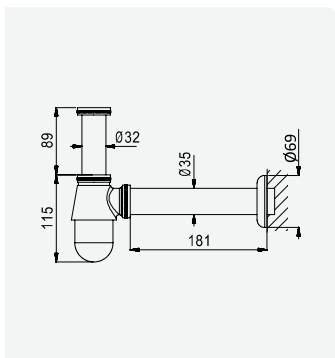

Sifão de 1 1/4"

Bottle trap, 1 1/4"

Siphon 1 1/4"

Sifón de lavabo 1 1/4"

cromado / chrome	137 000 9CR
night sky	137 000 9NS
latão envelhecido / old brass	137 000 9LE
vieux laiton / latón viejo	137 000 9OR