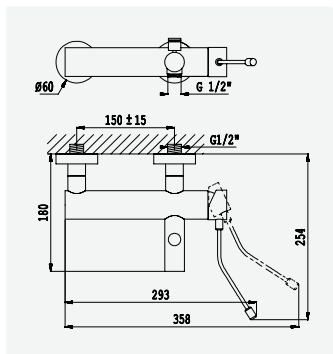

Monocomando de banheira, manípulo hospitalar - Lusitano

Single-lever bath/shower mixer, long lever handle - Lusitano

Mitigeur monocommande Bain/Douche, levier rallongé - Lusitano

Monomando para baño y ducha, mando largo - Lusitano

cromado / chrome

154 030 1CR