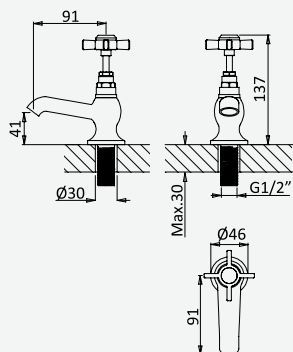

Torneira de lavatório - Quente

Basin pillar tap - Hot

Robinet simple pour lavabo - Chaud

Grifo de una agua - Caliente

cromado / chrome	119 370 OCR
night sky	119 370 ONS
latão envelhecido / old brass	119 370 OLE
vieux laiton / latón viejo	119 370 OOR
ouro 24kt / gold 24kt / or 24kt / oro 24kt	119 370 OOR

Torneiras de lavatório fria/quente - (1 par)

Basin pillar taps - Hot and Cold (1 pair)

Robinets simple pour lavabo - chaud et froid (1 paire)

Grifos de una agua para lavabo - caliente/fría (1 par)

cromado / chrome	119 360 OCR
night sky	119 360 ONS
latão envelhecido / old brass	119 360 OLE
vieux laiton / latón viejo	119 360 OOR
ouro 24kt / gold 24kt / or 24kt / oro 24kt	119 360 OOR

Torneira de lavatório, bica giratória

Basin pillar tap, swivel spout

Robinet simple pour lavabo, bec mobile

Grifo de una agua, caño giratorio

cromado / chrome	119 390 OCR
night sky	119 390 ONS
latão envelhecido / old brass	119 390 OLE
vieux laiton / latón viejo	119 390 OOR
ouro 24kt / gold 24kt / or 24kt / oro 24kt	119 390 OOR

Opção: Com válvula clic-clac 1 1/4" - Elo

Option: With push-open pop-up waste set 1 1/4" - Elo

Option: Avec clic-clac garniture de vidage 1 1/4" - Elo

Opción: Con desagüe clic-clac 1 1/4" - Elo

cromado / chrome	119 391 OCR
night sky	119 391 ONS
latão envelhecido / old brass	119 391 OLE
vieux laiton / latón viejo	119 391 OOR
ouro 24kt / gold 24kt / or 24kt / oro 24kt	119 391 OOR