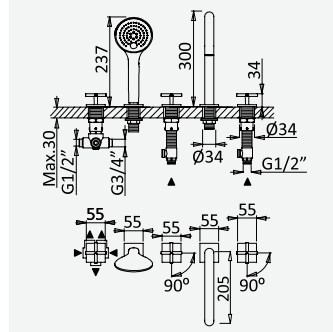

Opção: Com 3 saídas

Option: With 3 outlets

Option: Avec 3 sorties

Opción: Con 3 salidas

cromado / chrome	106 831 1CR
satinox	106 831 1ST
night sky	106 831 1NS
pure white	106 831 1PW
graphite	106 831 1GT
morning mist	106 831 1MM
sunset	106 831 1SS