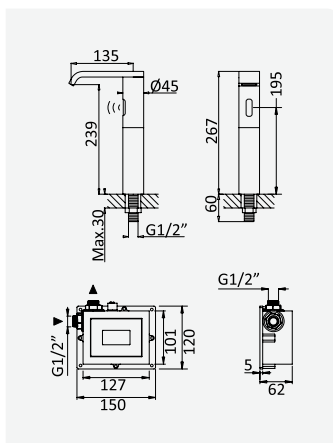

Torneira electrónica para lavatórios altos, sensor infravermelhos - Breeze

Infrared electronic tap for free-standing basins - Breeze

Robinetterie monofluide, version réhaussée, infrarouge - Breeze

Grifo electrónico para lavabo con aumento, detección infrarrojo - Breeze

6.0V	cromado / chrome	130 001 3CR
	satinox	130 001 3ST
	night sky	130 001 3NS
230V	cromado / chrome	130 101 3CR
	satinox	130 101 3ST
	night sky	130 101 3NS