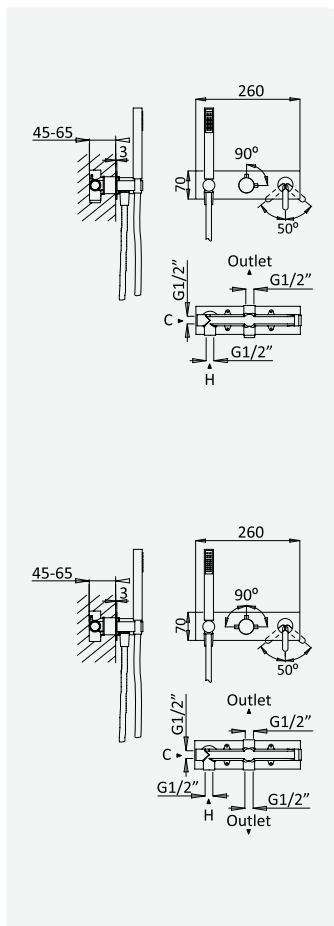

Monocomando embutido de 3 saídas, com chuveiro de mão Elo

Concealed single lever 3 outlets mixer, with Elo handshower set

Mitigeur monocommande encastré 3 sorties, avec kit de douchette à main Elo

Monomando empotrable de 3 salidas, con set de ducha de mano Elo

cromado / chrome	167 190 1CR
satinox	167 190 1ST
night sky	167 190 1NS
pure white	167 190 1PW
graphite	167 190 1GT
morning mist	167 190 1MM
sunrise	167 190 1SR
sunset	167 190 1SS