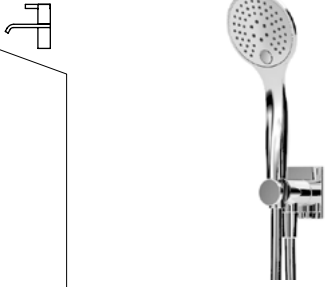

BZ

Conjunto de duche com curva de saída, bicha Lux 175mm e chuveiro de mão EmotionSPA

Shower set with outlet elbow, Lux hose 175mm and EmotionSPA handshower

Garniture de douche avec caude à encastre, Lux flexible 175mm et douchette EmotionSPA

Conjunto de ducha con codo de salida, flexo Lux 175mm y ducha de mano EmotionSPA

chromado / chrome	145 576 2CR
satinox	145 576 2ST
night sky	145 576 2NS
pure white	145 576 2PW
graphite	145 576 2GT
morning mist	145 576 2MM
sunrise	145 576 2SR
sunset	145 576 2SS

Conjunto de duche com curva de saída, rampa Elo, bicha Lux 175mm e chuveiro de mão EmotionSPA

Shower set with outlet elbow, Elo Shower rail, Lux hose 175mm and EmotionSPA handshower

Garniture de douche avec caude à encastre, barre de douche Elo, Lux flexible 175mm et douchette EmotionSPA

Conjunto de ducha con codo de salida, barra de ducha Elo, flexo Lux 175mm y ducha de mano EmotionSPA

chromado / chrome	145 578 1CR
satinox	145 578 1ST
night sky	145 578 1NS
pure white	145 578 1PW
graphite	145 578 1GT
morning mist	145 578 1MM
sunrise	145 578 1SR
sunset	145 578 1SS