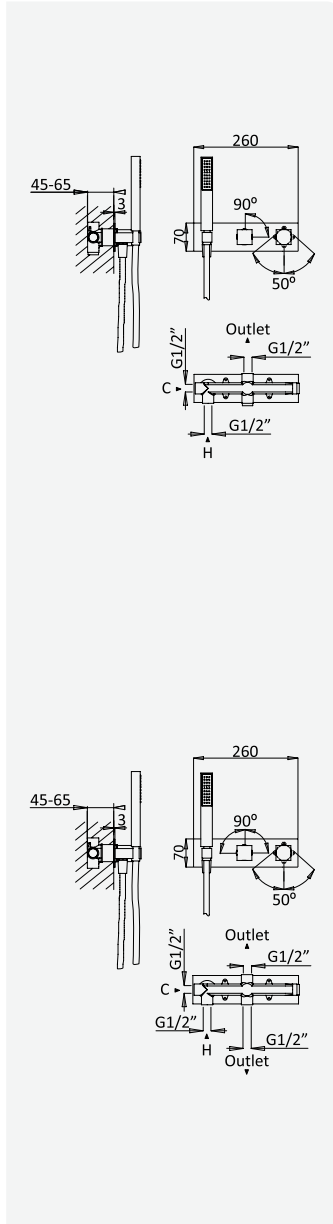

Monomando empotrable de 3 salidas, con set de ducha de mano

cromado / chrome	102 280 2CR
satinox	102 280 2ST
night sky	102 280 2NS
pure white	102 280 2PW
graphite	102 280 2GT
morning mist	102 280 2MM
sunrise	102 280 2SR
sunset	102 280 2SS

Opção: Manípulo 2

Option: Lever 2

Option: Poignée 2

Opción: Mando 2

cromado / chrome	102 280 1CR
satinox	102 280 1ST
night sky	102 280 1NS
pure white	102 280 1PW
graphite	102 280 1GT
morning mist	102 280 1MM
sunrise	102 280 1SR
sunset	102 280 1SS

Misturadora termostática embutida de 2 saídas, com chuveiro de mão Quadra

Thermostatic concealed 2 outlets mixer, with handshower set Quadra

Mitigeur thermostatique encastré de 2 sorties, avec kit de douchette à main Quadra

Mezclador termostático empotrable de 2 salidas, con set de ducha de mano Quadra

cromado / chrome	139 441 2CR
satinox	139 441 2ST
night sky	139 441 2NS
pure white	139 441 2PW
graphite	139 441 2GT
morning mist	139 441 2MM
sunrise	139 441 2SR
sunset	139 441 2SS

Misturadora termostática embutida de 3 saídas, com chuveiro de mão Quadra

Thermostatic concealed 3 outlets mixer, with handshower set Quadra

Mitigeur thermostatique encastré de 3 sorties, avec kit de douchette à main Quadra

Mezclador termostático empotrable de 3 salidas, con set de ducha de mano Quadra

cromado / chrome	139 451 2CR
satinox	139 451 2ST
night sky	139 451 2NS
pure white	139 451 2PW
graphite	139 451 2GT
morning mist	139 451 2MM
sunrise	139 451 2SR
sunset	139 451 2SS