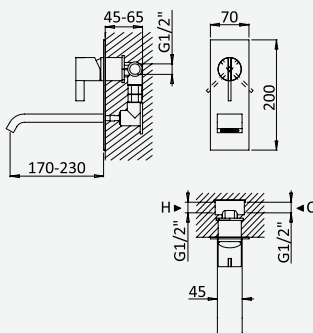

Monocomando de lavatório à parede, de espelho único vertical - Bica com 230mm

Wall basin mixer with vertical single escutcheon - Spout with 230mm

Mitigeur monocommande mural de rosace verticale unique, pour lavabo - Bec avec 230mm

Monomando de lavabo mural de rosetón vertical único - Caño con 230mm

cromado / chrome	168 860 1CR
satinox	168 860 1ST
night sky	168 860 1NS
pure white	168 860 1PW
graphite	168 860 1GT
morning mist	168 860 1MM
sunrise	168 860 1SR
sunset	168 860 1SS

Opção: Bica com 170mm

Option: Spout with 170mm

Option: Bec avec 170mm

Opción: Caño con 170mm

cromado / chrome	168 870 1CR
satinox	168 870 1ST
night sky	168 870 1NS
pure white	168 870 1PW
graphite	168 870 1GT
morning mist	168 870 1MM
sunrise	168 870 1SR
sunset	168 870 1SS