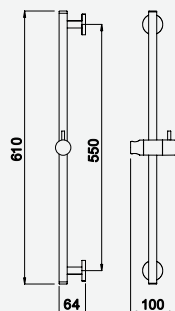

Misturadora termostática de duche - Elo

Thermostatic shower mixer - Elo

Mitigeur thermostatique douche - Elo

Termostato de ducha - Elo

cromado / chrome	138 110 1CR
satinox	138 110 1ST
night sky	138 110 1NS
pure white	138 110 1PW
graphite	138 110 1GT
morning mist	138 110 1MM
sunrise	138 110 1SR
sunset	138 110 1SS

Opção: Com rampa de duche EloX

Option: With shower rail EloX

Option: Avec barre de douche EloX

Opción: Con barra de ducha EloX

cromado / chrome	138 116 1CR
satinox	138 116 1ST
night sky	138 116 1NS
pure white	138 116 1PW
graphite	138 116 1GT
morning mist	138 116 1MM
sunrise	138 116 1SR
sunset	138 116 1SS

Misturadora termostática de banheira - Elo

Thermostatic bath/shower mixer - Elo

Mitigeur thermostatique Bain/Douche - Elo

Termostato para baño y ducha - Elo

cromado / chrome	138 080 1CR
satinox	138 080 1ST
night sky	138 080 1NS
pure white	138 080 1PW

Opção: Com rampa de duche EloX

Option: With shower rail EloX

Option: Avec barre de douche EloX

Opción: Con barra de ducha EloX

cromado / chrome	138 086 1CR
satinox	138 086 1ST
night sky	138 086 1NS
pure white	138 086 1PW