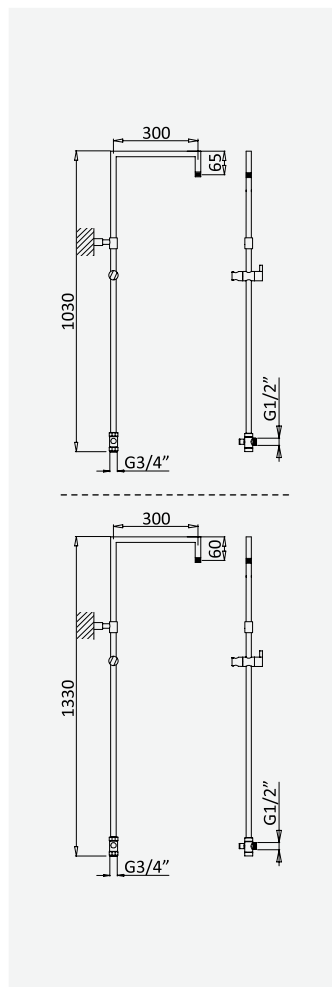

Braço de chuveiro com inversor e rampa de duche - Quadra

Shower tube with diverter and shower rail - Quadra

Colonne de douche avec inverseur et barre de douche - Quadra

Braço para ducha con inversor y barra de ducha - Quadra

cromado / chrome

145 612 8CR

Opção: Para misturadora de banheira

Option: For bath/shower mixer

Option: Pour mitigeur bain/douche

Opção: Para bañeira-ducha

cromado / chrome

145 612 3CR