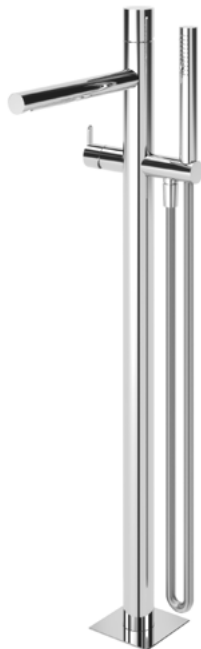

Monocomando de banheira e duche, montagem ao chão

Single-lever bath/shower mixer, floor-mounted

Mitigeur monocommande bain/douche, montage au sol

Monomando para baño y ducha de pie

cromado / chrome	101 800 2CR
satinox	101 800 2ST
night sky	101 800 2NS
pure white	101 800 2PW
graphite	101 800 2GT
morning mist	101 800 2MM
sunrise	101 800 2SR
sunset	101 800 2SS

Opção: Manípulo 2

Option: Lever 2

Option: Poignée 2

Opción: Mando 2

cromado / chrome	101 800 1CR
satinox	101 800 1ST
night sky	101 800 1NS
pure white	101 800 1PW
graphite	101 800 1GT
morning mist	101 800 1MM
sunrise	101 800 1SR
sunset	101 800 1SS