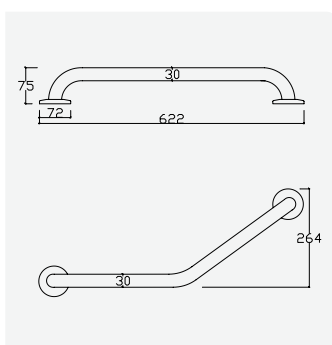

AISI 304

AÇO INOX | STAINLESS STEEL | ACIER INOXYDABLE | ACERO INOX

Barra de apoio recta - 300mm

Grab bar straight - 300mm

Barre d'appui droite - 300mm

Barra de apoyo recta - 300mm

aço inox satinado / acero inox satinado
satin stainless steel /
acier inoxydable satiné **152 000 3IS**

epoxi branco / white epoxy **152 000 3WE**
époxy blanc / epoxi blanco

Barra de apoio recta - 450mm

Grab bar straight - 450mm

Barre d'appui droite - 450mm

Barra de apoyo recta - 450mm

aço inox satinado / acero inox satinado
satin stainless steel /
acier inoxydable satiné **152 000 2IS**

epoxi branco / white epoxy **152 000 2WE**
époxy blanc / epoxi blanco

Barra de apoio recta - 600mm

Grab bar straight - 600mm

Barre d'appui droite - 600mm

Barra de apoyo recta - 600mm

aço inox satinado / acero inox satinado
satin stainless steel /
acier inoxydable satiné **152 000 1IS**

epoxi branco / white epoxy **152 000 1WE**
époxy blanc / epoxi blanco

Barra de apoio recta - 800mm

Grab bar straight - 800mm

Barre d'appui droite - 800mm

Barra de apoyo recta - 800mm

aço inox satinado / acero inox satinado
satin stainless steel /
acier inoxydable satiné **152 001 1IS**

epoxi branco / white epoxy **152 001 1WE**
époxy blanc / epoxi blanco

Barra de apoio recta - 1000mm

Grab bar straight - 1000mm

Barre d'appui droite - 1000mm

Barra de apoyo recta - 1000mm

aço inox satinado / acero inox satinado
satin stainless steel /
acier inoxydable satiné **152 001 2IS**

epoxi branco / white epoxy **152 001 2WE**
époxy blanc / epoxi blanco

Barra de apoio ângulo 130°

130° angle grab bar

Barre d'appui angle 130°

Barra de apoyo ángulo 130°

aço inox satinado / acero inox satinado
satin stainless steel /
acier inoxydable satiné **152 000 4IS**

epoxi branco / white epoxy **152 000 4WE**
époxy blanc / epoxi blanco