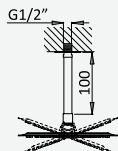

BRUMA AirEcoDrop

200x200
250x250
300x300

Chuveiro fixo de tecto 200 x 200 mm em inox e braço 100 mm

Inox shower head 200 x 200 mm with ceiling shower arm 100 mm

Douche de tête 200 x 200 mm en inox avec bras vertical 100mm

Alcachofa de ducha 200 x 200 mm en inox con brazo de techo 100mm

cromado / chrome	145 533 6CR
satinox	145 533 6ST
night sky	145 533 6NS
pure white	145 533 6PW
graphite	145 533 6GT
morning mist	145 533 6MM
sunrise	145 533 6SR
sunset	145 533 6SS

Latão / Brass /
Laiton / Latón

Opção: Chuveiro fixo de 250 x 250 mm em inox

Option: Inox shower head 250 x 250 mm

Option: Douche de tête 250 x 250 mm en inox

Opción: Alcachofa de ducha 250 x 250 mm en inox

cromado / chrome	145 533 5CR
satinox	145 533 5ST
night sky	145 533 5NS
pure white	145 533 5PW
graphite	145 533 5GT
morning mist	145 533 5MM
sunrise	145 533 5SR
sunset	145 533 5SS

Latão / Brass /
Laiton / Latón

Opção: Chuveiro fixo de 300 x 300 mm em inox

Option: Inox shower head 300 x 300 mm

Option: Douche de tête 300 x 300 mm en inox

Opción: Alcachofa de ducha 300 x 300 mm en inox

cromado / chrome	145 533 0CR
satinox	145 533 0ST
night sky	145 533 0NS
pure white	145 533 0PW
graphite	145 533 0GT
morning mist	145 533 0MM
sunrise	145 533 0SR
sunset	145 533 0SS

Latão / Brass /
Laiton / Latón

Chuveiro fixo de tecto 200 x 200 mm em inox e braço 300 mm

Inox shower head 200 x 200 mm with ceiling shower arm 300 mm

Douche de tête 200 x 200 mm en inox avec bras vertical 300mm

Alcachofa de ducha 200 x 200 mm en inox con brazo de techo 300mm

cromado / chrome	145 533 4CR
satinox	145 533 4ST
night sky	145 533 4NS
pure white	145 533 4PW
graphite	145 533 4GT
morning mist	145 533 4MM
sunrise	145 533 4SR
sunset	145 533 4SS

Latão / Brass /
Laiton / Latón

Opção: Chuveiro fixo de 250 x 250 mm em inox

Option: Inox shower head 250 x 250 mm

Option: Douche de tête 250 x 250 mm en inox

Opción: Alcachofa de ducha 250 x 250 mm en inox

cromado / chrome	145 533 7CR
satinox	145 533 7ST
night sky	145 533 7NS
pure white	145 533 7PW
graphite	145 533 7GT
morning mist	145 533 7MM
sunrise	145 533 7SR
sunset	145 533 7SS

Latão / Brass /
Laiton / Latón

Opção: Chuveiro fixo de 300 x 300 mm em inox

Option: Inox shower head 300 x 300 mm

Option: Douche de tête 300 x 300 mm en inox

Opción: Alcachofa de ducha 300 x 300 mm en inox

cromado / chrome	145 533 3CR
satinox	145 533 3ST
night sky	145 533 3NS
pure white	145 533 3PW
graphite	145 533 3GT
morning mist	145 533 3MM
sunrise	145 533 3SR
sunset	145 533 3SS

Latão / Brass /
Laiton / Latón