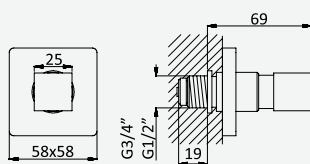

Torneira de passagem 1/2"

Stop Valve 1/2"

Robinet d'arrêt 1/2"

Llave de paso 1/2"

cromado / chrome	126 300 2CR
satinox	126 300 2ST
night sky	126 300 2NS
pure white	126 300 2PW
graphite	126 300 2GT
morning mist	126 300 2MM
sunrise	126 300 2SR
sunset	126 300 2SS

Opção: Com caixa de passagem

Option: With concealed body

Option: Avec partie encastrée

Opción: Con elemento empotrado

cromado / chrome	126 650 2CR
satinox	126 650 2ST
night sky	126 650 2NS
pure white	126 650 2PW
graphite	126 650 2GT
morning mist	126 650 2MM
sunrise	126 650 2SR
sunset	126 650 2SS

Torneira de passagem 3/4"

Stop Valve 3/4"

Robinet d'arrêt 3/4"

Llave de paso 3/4"

cromado / chrome	126 310 2CR
satinox	126 310 2ST
night sky	126 310 2NS
pure white	126 310 2PW
graphite	126 310 2GT
morning mist	126 310 2MM
sunrise	126 310 2SR
sunset	126 310 2SS

Opção: Com caixa de passagem

Option: With concealed body

Option: Avec partie encastrée

Opción: Con elemento empotrado

cromado / chrome	126 660 2CR
satinox	126 660 2ST
night sky	126 660 2NS
pure white	126 660 2PW
graphite	126 660 2GT
morning mist	126 660 2MM
sunrise	126 660 2SR
sunset	126 660 2SS