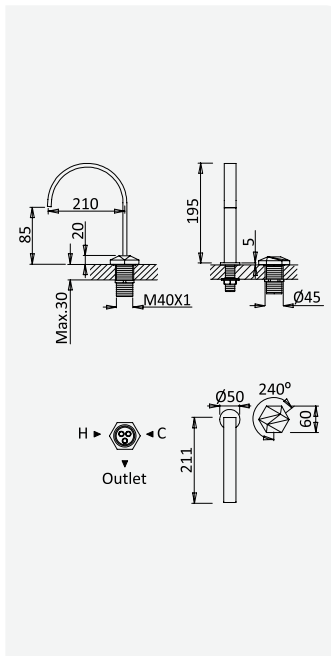

Basin spout, ceiling-mounted FLAT- 1,5 mt

Bec pour lavabo, montage vertical FLAT- 1,5 mt

Caño de lavabo de techo FLAT - 1,5 mt

cromado / chrome	126 700 1CR
satinox	126 700 1ST
night sky	126 700 1NS
pure white	126 700 1PW
graphite	126 700 1GT
morning mist	126 700 1MM
sunrise	126 700 1SR
sunset	126 700 1SS