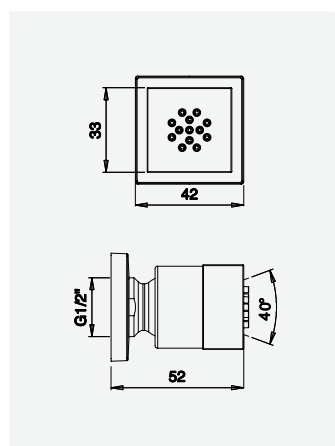

Chuveiro lateral - UniQuadra

Side shower - UniQuadra

Douchette latérale orientable - UniQuadra

Ducha lateral - UniQuadra

cromado / chrome	145 560 6CR
satinox	145 560 6ST
night sky	145 560 6NS
pure white	145 560 6PW
graphite	145 560 6GT
morning mist	145 560 6MM
sunrise	145 560 6SR
sunset	145 560 6SS