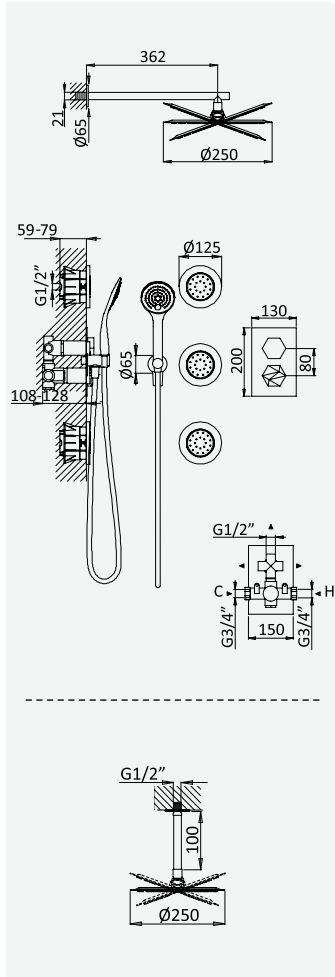

BRUMA AirEcoDrop

Sistema embutido de duche termostático com chuveiro de parede Ø250 mm em inox, 3 jets e kit de chuveiro mão EmotionSPA

Thermostatic concealed shower set, with inox shower head Ø250 mm, 3 jets and handshower set EmotionSPA

Kit de douche thermostatique encastré, avec douche de tête Ø250 mm en inox, 3 jets et kit de douchette à main EmotionSPA

Sistema de ducha termostático empotrado, con alcachofa de ducha Ø250 mm en inox, 3 jets y set de ducha de mano EmotionSPA

cromado / chrome	183 760 1CR
satinox	183 760 1ST
night sky	183 760 1NS
pure white	183 760 1PW
graphite	183 760 1GT
morning mist	183 760 1MM
sunrise	183 760 1SR
sunset	183 760 1SS

Opção: Chuveiro fixo de tecto Ø250 mm em inox e braço 100 mm

Option: Inox shower head Ø250 mm with ceiling shower arm 100 mm

Option: Douche de tête Ø250 mm en inox avec bras vertical 100 mm

Opción: Alcachofa de ducha Ø250 mm en inox con brazo de techo 100 mm

cromado / chrome	183 770 1CR
satinox	183 770 1ST
night sky	183 770 1NS
pure white	183 770 1PW
graphite	183 770 1GT
morning mist	183 770 1MM
sunrise	183 770 1SR
sunset	183 770 1SS