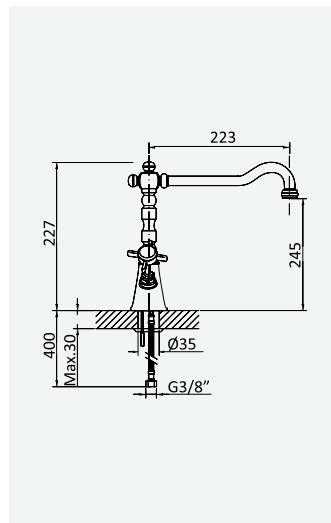

Monobloco de lavatório, bica giratória

Basin mixer, swivel spout

Mélangeur monotrou, bec mobile

Monoblock de lavabo, caño giratorio

	cromado / chrome	117 710 OCR
	night sky	117 710 ONS
	latão envelhecido / old brass	117 710 OLE
	vieux laiton / latón viejo	117 710 OLE
	ouro 24kt / gold 24kt / or 24kt / oro 24kt	117 710 OOR

Opção: Com válvula clic-clac 1 1/4" - Elo

Option: With push-open pop-up waste set 1 1/4" - Elo

Option: Avec clic-clac garniture de vidage 1 1/4" - Elo

Opcción: Con desagüe clic-clac 1 1/4" - Elo

	cromado / chrome	117 711 OCR
	night sky	117 711 ONS
	latão envelhecido / old brass	117 711 OLE
	vieux laiton / latón viejo	117 711 OLE
	ouro 24kt / gold 24kt / or 24kt / oro 24kt	117 711 OOR

IM