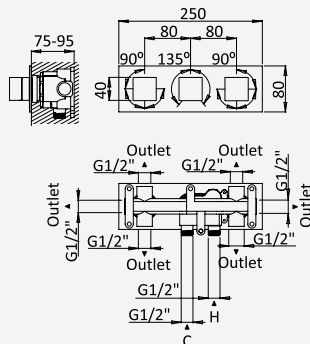

Misturadora termostática embutida horizontal, com 2 saídas - Celsius

Concealed thermostatic mixer horizontal, with 2 outlets - Celsius

Mitigeur thermostatique encastré horizontal, avec 2 sorties - Celsius

Mezclador termostático empotrable horizontal, con 2 salidas - Celsius

chromado / chrome	185 440 2CR
satinox	185 440 2ST
night sky	185 440 2NS
pure white	185 440 2PW
graphite	185 440 2GT
morning mist	185 440 2MM
sunrise	185 440 2SR
sunset	185 440 2SS

Misturadora termostática embutida horizontal, com 3 saídas - Celsius

Concealed thermostatic mixer horizontal, with 3 outlets - Celsius

Mitigeur thermostatique encastré horizontal, avec 3 sorties - Celsius

Mezclador termostático empotrable horizontal, con 3 salidas - Celsius

chromado / chrome	185 450 2CR
satinox	185 450 2ST
night sky	185 450 2NS
pure white	185 450 2PW
graphite	185 450 2GT
morning mist	185 450 2MM
sunrise	185 450 2SR
sunset	185 450 2SS

Misturadora termostática embutida, com 4 saídas - Celsius

Concealed thermostatic mixer, with 4 outlets - Celsius

Mitigeur thermostatique encastré, avec 4 sorties - Celsius

Mezclador termostático empotrable, con 4 salidas - Celsius

chromado / chrome	185 140 1CR
satinox	185 140 1ST
night sky	185 140 1NS
pure white	185 140 1PW
graphite	185 140 1GT
morning mist	185 140 1MM
sunrise	185 140 1SR
sunset	185 140 1SS

Misturadora termostática embutida, com 5 saídas - Celsius

Concealed thermostatic mixer, with 5 outlets - Celsius

Mitigeur thermostatique encastré, avec 5 sorties - Celsius

Mezclador termostático empotrable, con 5 salidas - Celsius

chromado / chrome	185 150 1CR
satinox	185 150 1ST
night sky	185 150 1NS
pure white	185 150 1PW
graphite	185 150 1GT
morning mist	185 150 1MM
sunrise	185 150 1SR
sunset	185 150 1SS

Misturadora termostática embutida, com 6 saídas - Celsius

Concealed thermostatic mixer, with 6 outlets - Celsius

Mitigeur thermostatique encastré, avec 6 sorties - Celsius

Mezclador termostático empotrable, con 6 salidas - Celsius

chromado / chrome	185 160 1CR
satinox	185 160 1ST
night sky	185 160 1NS
pure white	185 160 1PW
graphite	185 160 1GT
morning mist	185 160 1MM
sunrise	185 160 1SR
sunset	185 160 1SS