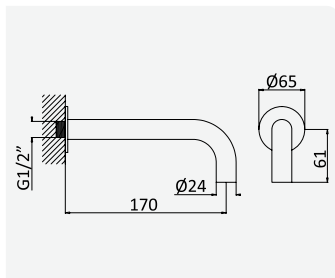

Bica de banheira, montagem à parede

Bath wall spout
Bec bain mura
Caño de bañera mural

aço inox satinado / acero inox satinado
satin stainless steel /
acier inoxydable satiné **145 640 3IS**