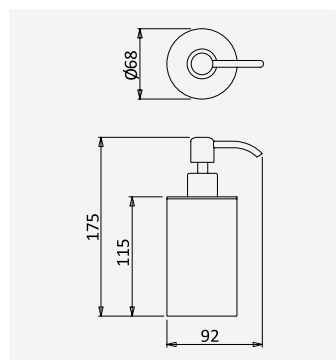

Doseador de sabão 220 ml - Elo

Soap dispenser 220 ml - Elo

Distributeur de savon 220 ml - Elo

Dosificador de jabón líquido 220 ml - Elo

cromado / chrome

147 001 8CR