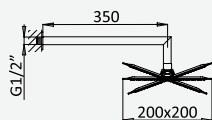

BRUMA AirEcoDrop

Sistema embutido de duche com chuveiro de parede em inox 200x200 mm
Concealed shower set with inox shower head 200x200 mm
Kit de douche encastré avec douche de tête en inox 200x200 mm
Sistema de ducha empotrado con alcachofa de ducha en inox 200x200 mm