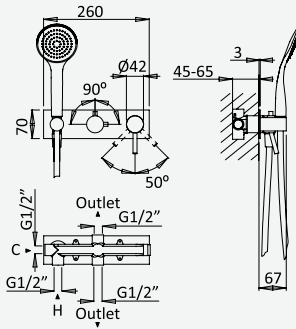

Monocomando embutido de 2 saídas, com chuveiro de mão Emotion
Concealed single lever 2 outlets mixer, with Emotion handshower set
Mitigeur monocommande encastré 2 sorties, avec kit de douchette à main Emotion
Monomando empotrable de 2 salidas, con set de ducha de mano Emotion

cromado/chrome	107 170 1CR
satinox	107 170 1ST
night sky	107 170 1NS
pure white	107 170 1PW
graphite	107 170 1GT
morning mist	107 170 1MM
sunrise	107 170 1SR
sunset	107 170 1SS

cromado/chrome	107 170 1ECR
satinox	107 170 1EST
night sky	107 170 1ENS
pure white	107 170 1EPW
graphite	107 170 1EGT
morning mist	107 170 1EMM
sunrise	107 170 1ESR
sunset	107 170 1ESS

Monocomando embutido de 3 saídas, com chuveiro de mão Emotion
Concealed single lever 3 outlets mixer, with Emotion handshower set
Mitigeur monocommande encastré 3 sorties, avec kit de douchette à main Emotion
Monomando empotrable de 3 salidas, con set de ducha de mano Emotion

cromado/chrome	107 110 1CR
satinox	107 110 1ST
night sky	107 110 1NS
pure white	107 110 1PW
graphite	107 110 1GT
morning mist	107 110 1MM
sunrise	107 110 1SR
sunset	107 110 1SS

cromado/chrome	107 110 1ECR
satinox	107 110 1EST
night sky	107 110 1ENS
pure white	107 110 1EPW
graphite	107 110 1EGT
morning mist	107 110 1EMM
sunrise	107 110 1ESR
sunset	107 110 1ESS

Misturadora termostática embutida de 2 saídas, com chuveiro de mão Emotion
Thermostatic concealed 2 outlets mixer, with handshower set Emotion
Mitigeur thermostatique encastré de 2 sorties, avec kit de douchette à main Emotion
Mezclador termostático empotrable de 2 salidas, con set de ducha de mano Emotion

cromado/chrome	138 440 1CR
satinox	138 440 1ST
night sky	138 440 1NS
pure white	138 440 1PW
graphite	138 440 1GT
morning mist	138 440 1MM
sunrise	138 440 1SR
sunset	138 440 1SS

cromado/chrome	138 440 1ECR
satinox	138 440 1EST
night sky	138 440 1ENS
pure white	138 440 1EPW
graphite	138 440 1EGT
morning mist	138 440 1EMM
sunrise	138 440 1ESR
sunset	138 440 1ESS

Misturadora termostática embutida de 3 saídas, com chuveiro de mão Emotion
Thermostatic concealed 3 outlets mixer, with handshower set Emotion
Mitigeur thermostatique encastré de 3 sorties, avec kit de douchette à main Emotion
Mezclador termostático empotrable de 3 salidas, con set de ducha de mano Emotion

cromado/chrome	138 450 1CR
satinox	138 450 1ST
night sky	138 450 1NS
pure white	138 450 1PW
graphite	138 450 1GT
morning mist	138 450 1MM
sunrise	138 450 1SR
sunset	138 450 1SS

cromado/chrome	138 450 1ECR
satinox	138 450 1EST
night sky	138 450 1ENS
pure white	138 450 1EPW
graphite	138 450 1EGT
morning mist	138 450 1EMM
sunrise	138 450 1ESR
sunset	138 450 1ESS