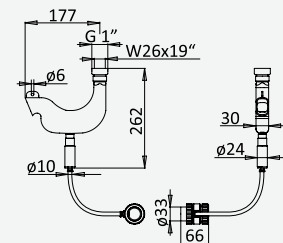

Monocomando de duche montagem à bancada, com chuveiro de mão Quadra - 2 saídas

Deck mounted single lever shower mixer, with handshower set Quadra - 2 outlets

Mitigeur monocommande de douche sur plan avec kit de douchette à main Quadra - 2 sorties

Monomando para ducha de repisa con set de ducha de mano Quadra - 2 salidas

cromado / chrome	182 501 1CR
satinox	182 501 1ST
night sky	182 501 1NS
pure white	182 501 1PW
graphite	182 501 1GT
morning mist	182 501 1MM
sunset	182 501 1SS

Opção: Com 3 saídas

Option: With 3 outlets

Option: Avec 3 sorties

Opción: Con 3 salidas

cromado / chrome	182 641 1CR
satinox	182 641 1ST
night sky	182 641 1NS
pure white	182 641 1PW
graphite	182 641 1GT
morning mist	182 641 1MM
sunset	182 641 1SS

Sistema de escoamento com ligação para descarga - Quadra

Integrated outlet for splash water - Quadra

Bac de récupération des eaux de ruissellement - Quadra

Sumidero y conexión al desagüe - Quadra

cromado / chrome	161 001 8CR
satinox	161 001 8ST
night sky	161 001 8NS
pure white	161 001 8PW
graphite	161 001 8GT
morning mist	161 001 8MM
sunset	161 001 8SS

Sistema de banheira, montagem à bancada, com chuveiro mão Quadra e válvula com bica de enchimento para banheira

Deck-mounted bath-shower set with Quadra handshower and bath filler with waste and overflow

Kit de bain-douche sur plan avec douchette à main Quadra et garniture de vidage pour baignoire avec bec déverseur

Sistema para baño y ducha de repisa con ducha de mano Quadra y sistema de llenado y vaciado para bañeras

cromado / chrome	182 521 1CR
satinox	182 521 1ST
night sky	182 521 1NS
pure white	182 521 1PW
graphite	182 521 1GT
morning mist	182 521 1MM
sunset	182 521 1SS

Sistema de escoamento com ligação para descarga - Quadra

Integrated outlet for splash water - Quadra

Bac de récupération des eaux de ruissellement - Quadra

Sumidero y conexión al desagüe - Quadra

cromado / chrome	161 001 8CR
satinox	161 001 8ST
night sky	161 001 8NS
pure white	161 001 8PW
graphite	161 001 8GT
morning mist	161 001 8MM
sunset	161 001 8SS