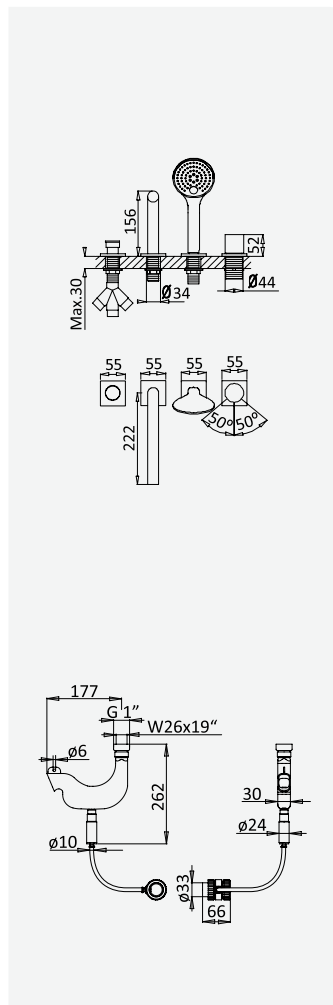

Sistema de escoamento com ligação para descarga - Quadra

Integrated outlet for splash water - Quadra

Bac de récupération des eaux de ruissellement - Quadra

Sumidero y conexión al desagüe - Quadra

- cromado / chrome 161 001 8CR
- satinox 161 001 8ST
- night sky 161 001 8NS
- pure white 161 001 8PW
- graphite 161 001 8GT
- morning mist 161 001 8MM
- sunrise 161 001 8SR
- sunset 161 001 8SS

Monocomando de 4 furos para banheira, montagem à bancada. Com 3 saídas

Deck-mounted 4-hole single-lever bath/shower mixer. With 3 outlets

Mitigeur monocommande Bain/Douche 4 trous. Avec 3 sorties

Monomando para bañu e ducha de repisa. Con 3 salidas

- cromado / chrome 101 332 2CR
- satinox 101 332 2ST
- night sky 101 332 2NS
- pure white 101 332 2PW
- graphite 101 332 2GT
- morning mist 101 332 2MM
- sunrise 101 332 2SR
- sunset 101 332 2SS

Opção: Manípulo 2

Option: Lever 2

Option: Poignée 2

Opción: Mando 2

- cromado / chrome 101 332 1CR
- satinox 101 332 1ST
- night sky 101 332 1NS
- pure white 101 332 1PW
- graphite 101 332 1GT
- morning mist 101 332 1MM
- sunrise 101 332 1SR
- sunset 101 332 1SS

Sistema de escoamento com ligação para descarga - Quadra

Integrated outlet for splash water - Quadra

Bac de récupération des eaux de ruissellement - Quadra

Sumidero y conexión al desagüe - Quadra

- cromado / chrome 161 001 8CR
- satinox 161 001 8ST
- night sky 161 001 8NS
- pure white 161 001 8PW
- graphite 161 001 8GT
- morning mist 161 001 8MM
- sunrise 161 001 8SR
- sunset 161 001 8SS