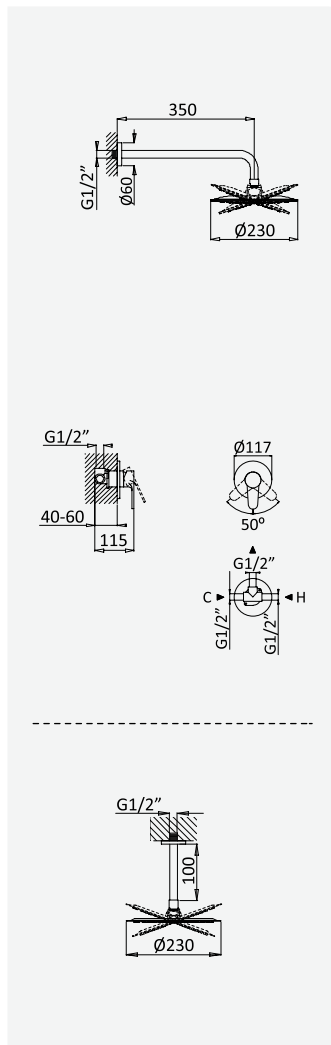

Sistema embutido de duche com chuveiro de parede Ø230 mm, em ABS

Concealed shower set with ABS shower head Ø230 mm

Kit de douche encastré avec douche de tête Ø230 mm en ABS

Sistema de ducha empotrado con alcachofa de ducha Ø230 mm en ABS

cromado / chrome

174 760 1CR

Opção: Chuveiro fixo de tecto Ø230 mm em ABS e braço 100 mm

Option: ABS shower head Ø230 mm with ceiling shower arm 100 mm

Option: Douche de tête Ø230 mm en ABS avec bras vertical 100 mm

Opción: Alcachofa de ducha Ø230 mm en ABS con brazo de techo 100 mm

cromado / chrome

174 560 1CR