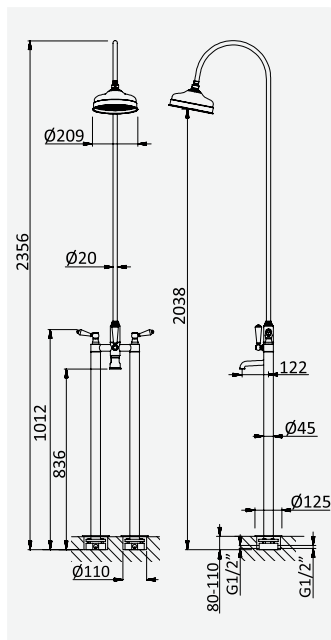

Sistema de banheira montagem ao chão, com braço fixo chuveiro de Ø200 mm em latão

Bath-shower system for floor-mounting with fixed brass head shower Ø200 mm

Colonne de bain-douche montage au sol avec douche de tête en laiton Ø200 mm, fixe

Sistema de baño- ducha de toma a suelo, con brazo para ducha de Ø200 mm en latón, fija en altura

cromado / chrome	118 261 1CR
night sky	118 261 1NS
latão envelhecido / old brass	118 261 1LE
vieux laiton / latón viejo	118 261 1OR
ouro 24kt / gold 24kt / or 24kt / oro 24kt	118 261 1OR

CL