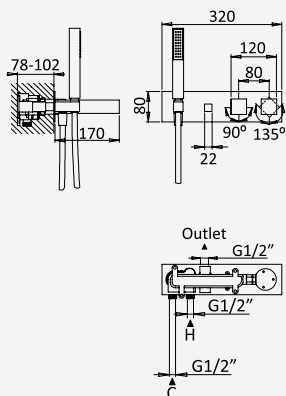

BRUMA AirEcoDrop

cromado / chrome	139 310 2CR
satinox	139 310 2ST
night sky	139 310 2NS
pure white	139 310 2PW
graphite	139 310 2GT
morning mist	139 310 2MM
sunrise	139 310 2SR
sunset	139 310 2SS

Opção: Chuveiro fixo UltraThin com 250 x 250 mm em inox

Option: UltraThin Inox shower head 250 x 250 mm

Option: Douche de tête UltraThin 250 x 250 mm en inox

Opción: Alcachofa de ducha UltraThin 250 x 250 mm en inox

cromado/chrome	139 311 2CR
satinox	139 311 2ST
night sky	139 311 2NS
pure white	139 311 2PW
graphite	139 311 2GT
morning mist	139 311 2MM
sunrise	139 311 2SR
sunset	139 311 2SS

Opção: Chuveiro fixo UltraThin com 300 x 300 mm em inox

Option: UltraThin Inox shower head 300 x 300 mm

Option: Douche de tête UltraThin 300 x 300 mm en inox

Opción: Alcachofa de ducha UltraThin 300 x 300 mm en inox

cromado/chrome	139 312 2CR
satinox	139 312 2ST
night sky	139 312 2NS
pure white	139 312 2PW
graphite	139 312 2GT
morning mist	139 312 2MM
sunrise	139 312 2SR
sunset	139 312 2SS

BRUMA AirEcoDrop