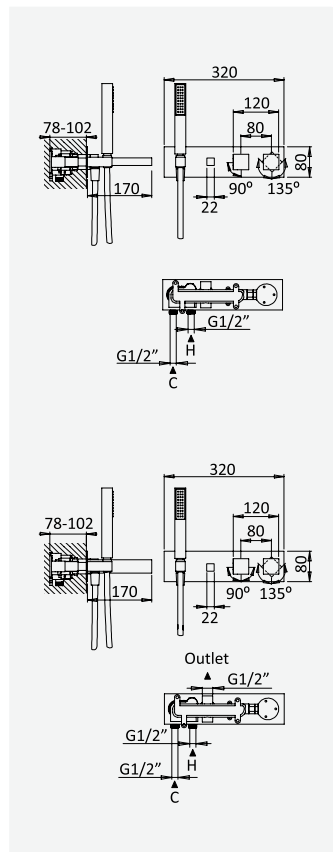

ES

Misturadora termostática embutida, com bica de banheira e chuveiro de mão Quadra

Thermostatic concealed mixer, with bath spout and handshower set Quadra

Mitigeur thermostatique encastré, avec bec de bain et kit de douchette à main Quadra

Mezclador termostático empotrable, con caño de bañera y set de ducha de mano Quadra

cromado / chrome	139 461 2CR
satinox	139 461 2ST
night sky	139 461 2NS
pure white	139 461 2PW
graphite	139 461 2GT
morning mist	139 461 2MM
sunrise	139 461 2SR
sunset	139 461 2SS

Misturadora termostática embutida, de 3 saídas, com bica de banheira e chuveiro de mão Quadra

Thermostatic concealed 3 outlets mixer, with bath spout and handshower set Quadra

Mitigeur thermostatique encastré de 3 sorties, avec bec de bain et kit de douchette à main Quadra

Mezclador termostático empotrable de 3 salidas, con caño de bañera y set de ducha de mano Quadra

cromado / chrome	139 471 2CR
satinox	139 471 2ST
night sky	139 471 2NS
pure white	139 471 2PW
graphite	139 471 2GT
morning mist	139 471 2MM
sunrise	139 471 2SR
sunset	139 471 2SS

Inversor com 2 saídas

Diverter with 2 outlets

Inverseur avec 2 sorties

Inversor con 2 salidas

cromado / chrome	102 170 2CR
satinox	102 170 2ST
night sky	102 170 2NS
pure white	102 170 2PW
graphite	102 170 2GT
morning mist	102 170 2MM
sunrise	102 170 2SR
sunset	102 170 2SS

Inversor com 3 saídas

Diverter with 3 outlets

Inverseur avec 3 sorties

Inversor con 3 salidas

cromado / chrome	102 180 2CR
satinox	102 180 2ST
night sky	102 180 2NS
pure white	102 180 2PW
graphite	102 180 2GT
morning mist	102 180 2MM
sunrise	102 180 2SR
sunset	102 180 2SS

Inversor com 4 saídas

Diverter with 4 outlets

Inverseur avec 4 sorties

Inversor con 4 salidas

cromado / chrome	102 190 2CR
satinox	102 190 2ST
night sky	102 190 2NS
pure white	102 190 2PW
graphite	102 190 2GT
morning mist	102 190 2MM
sunrise	102 190 2SR
sunset	102 190 2SS