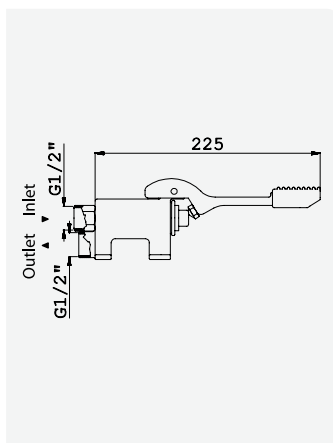

Torneira de pedal, aplicação ao chão

Foot operated tap, floor mounted

Robinet pédale, application au sol

Grifo de pedal, aplicación al suelo

cromado / chrome

122 000 8CR