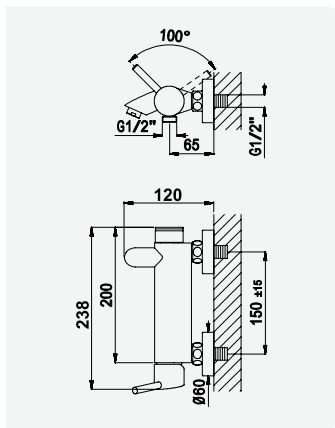

Monocomando de banheira

Single-lever bath/shower mixer

Mitigeur monocommande Bain/Douche

Monomando para baño y ducha

cromado / chrome	108 030 1CR
satinox	108 030 1ST
night sky	108 030 1NS