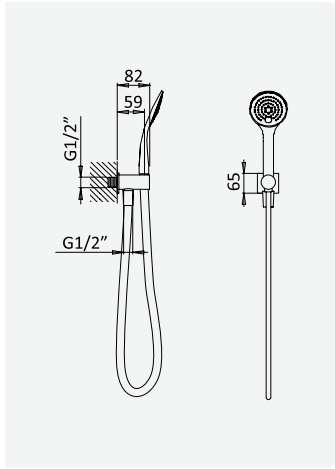

Conjunto de duche com curva de saída, bicha Lux 175mm e chuveiro de mão EmotionSPA

Shower set with outlet elbow, Lux hose 175mm and EmotionSPA handshower

Garniture de douche avec caude à encastrer, Lux flexible 175mm et douchette EmotionSPA

Conjunto de ducha con codo de salida, flexo Lux 175mm y ducha de mano EmotionSPA

cromado / chrome	145 576 2CR
satinox	145 576 2ST
night sky	145 576 2NS
pure white	145 576 2PW
graphite	145 576 2GT
morning mist	145 576 2MM
sunrise	145 576 2SR
sunset	145 576 2SS