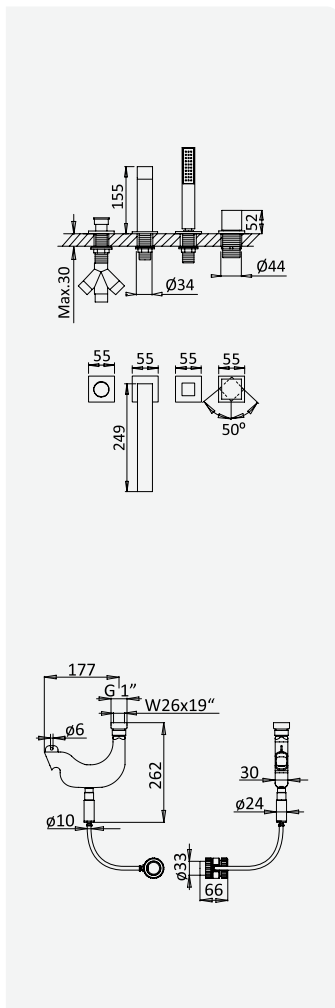

Monocomando de 4 furos para banheira, montagem à bancada

Deck-mounted 4-hole single-lever bath/shower mixer

Mitigeur monocommande bain/douche 4 trous

Monomando para baño y ducha de repisa