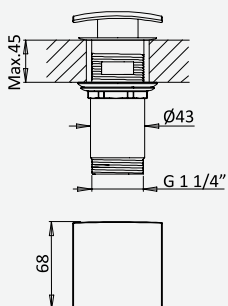

Válvula Clic-clac 1 1/4" - Quadra

Push-open waste set 1 1/4" - Quadra

Bonde de vidage à système "clic-clac" 1 1/4" - Quadra

Válvula de desagüe clic-clac 1 1/4" - Quadra

cromado / chrome	161 000 4CR
satinox	161 000 4ST
night sky	161 000 4NS
pure white	161 000 4PW
graphite	161 000 4GT
morning mist	161 000 4MM
sunrise	161 000 4SR
sunset	161 000 4SS
latão envelhecido / old brass	161 000 2LE
vieux laiton / latón viejo	161 000 2LE
ouro 24kt / gold 24kt / or 24kt / oro 24kt	161 000 2OR