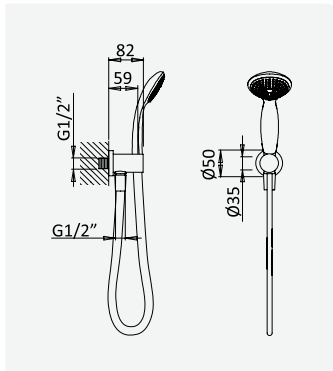

Conjunto de duche com curva de saída, bicha 175mm e chuveiro de mão F Plus

Shower set with outlet elbow, hose 175mm and F Plus handshower

*Garniture de douche avec caude à encastré, flexible 175mm et douchette
F Plus*

*Conjunto de ducha con codo de salida, flexo 175mm y ducha de mano F
Plus*

cromado / chrome	145 572 1CR
satinox	145 572 1ST
night sky	145 572 3NS