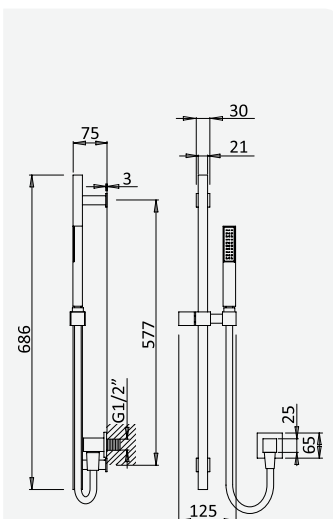

Conjunto de duche com curva de saída, rampa Quadra, bicha Lux 175mm e chuveiro de mão Quadraln

Shower set with outlet elbow, Quadra Shower rail, Lux hose 175mm and Quadraln handshower

Garniture de douche avec caude à encastrer, barre de douche Quadra, Lux flexible 175mm et douchette Quadraln

Conjunto de ducha con codo de salida, barra de ducha Quadra, flexo Lux 175mm y ducha de mano Quadraln

cromado / chrome	145 572 0CR
satinox	145 572 0ST
night sky	145 572 0NS
pure white	145 572 0PW
graphite	145 572 0GT
morning mist	145 572 0MM
sunrise	145 572 0SR
sunset	145 572 0SS

Sistema termostático embutido de banheira com chuveiro de parede 250x250 mm, kit de chuveiro mão Quadraln e bica de banheira

Thermostatic concealed bath-shower set with shower head 250x250 mm, Quadraln handshower set and bath spout

Kit de bain-douche thermostatique encastré avec douche de tête 250x250 mm, kit de douchette à main Quadraln et bec de bain

Sistema de baño y ducha termostático empotrado con alcahafa de ducha 250x250 mm, set de ducha de mano Quadraln y caño de bañera

cromado / chrome	185 311 2CR
satinox	185 311 2ST
night sky	185 311 2NS
pure white	185 311 2PW
graphite	185 311 2GT
morning mist	185 311 2MM
sunrise	185 311 2SR
sunset	185 311 2SS

Opção: Chuveiro fixo de tecto 250x250 mm em inox e braço 100 mm

Option: Inox shower head 250x250 mm with ceiling shower arm 100 mm

Option: Douche de tête 250x250 mm en inox avec bras vertical 100 mm

Option: Alcahafa de ducha 250x250 mm en inox con brazo de techo 100 mm

cromado / chrome	185 341 2CR
satinox	185 341 2ST
night sky	185 341 2NS
pure white	185 341 2PW
graphite	185 341 2GT
morning mist	185 341 2MM
sunrise	185 341 2SR
sunset	185 341 2SS