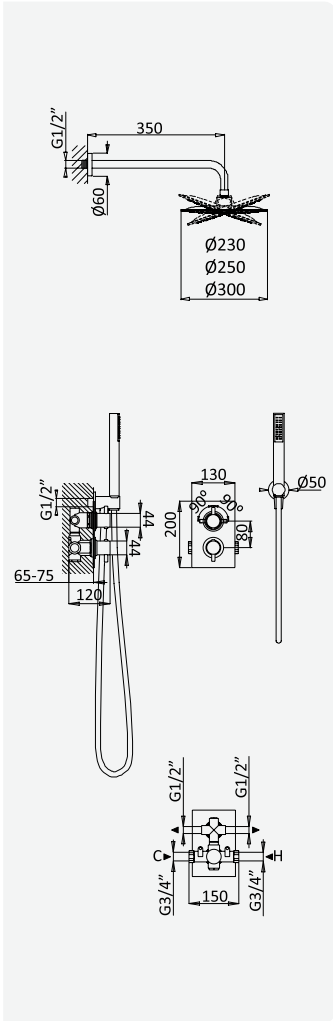

BRUMA AirEcoDrop