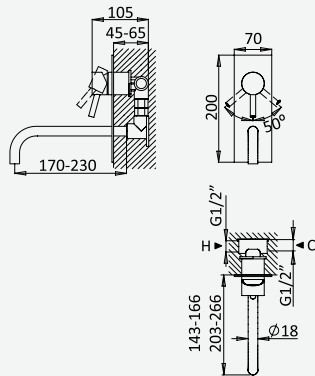

Monocomando de lavatório à parede, de espelho único vertical. Bica com 230mm

Wall basin mixer with vertical single escutcheon. Spout with 230mm

Mitigeur monocommande mural de rosace vertical unique, pour lavabo. Bec avec 230mm

Monomando de lavabo mural de rosetón vertical único. Caño con 230mm

cromado/chrome	107 890 1CR
satinox	107 890 1ST
night sky	107 890 1NS
pure white	107 890 1PW
graphite	107 890 1GT
morning mist	107 890 1MM
sunrise	107 890 1SR
sunset	107 890 1SS

cromado/chrome	107 890 1ECR
satinox	107 890 1EST
night sky	107 890 1ENS
pure white	107 890 1EPW
graphite	107 890 1EGT
morning mist	107 890 1EMM
sunrise	107 890 1ESR
sunset	107 890 1ESS

Opção: Bica com 170mm

Option: Spout with 170mm

Option: Bec avec 170mm

Opción: Caño con 170mm

cromado/chrome	107 900 1CR
satinox	107 900 1ST
night sky	107 900 1NS
pure white	107 900 1PW
graphite	107 900 1GT
morning mist	107 900 1MM
sunrise	107 900 1SR
sunset	107 900 1SS

cromado/chrome	107 900 1ECR
satinox	107 900 1EST
night sky	107 900 1ENS
pure white	107 900 1EPW
graphite	107 900 1EGT
morning mist	107 900 1EMM
sunrise	107 900 1ESR
sunset	107 900 1ESS

Monocomando de lavatório à parede, com 2 furos. Bica com 230mm

2 hole wall basin mixer. Spout with 230mm

Mitigeur monocommande mural de 2 trous, pour lavabo. Bec avec 230mm

Monomando de lavabo mural de 2 orificios. Caño con 230mm