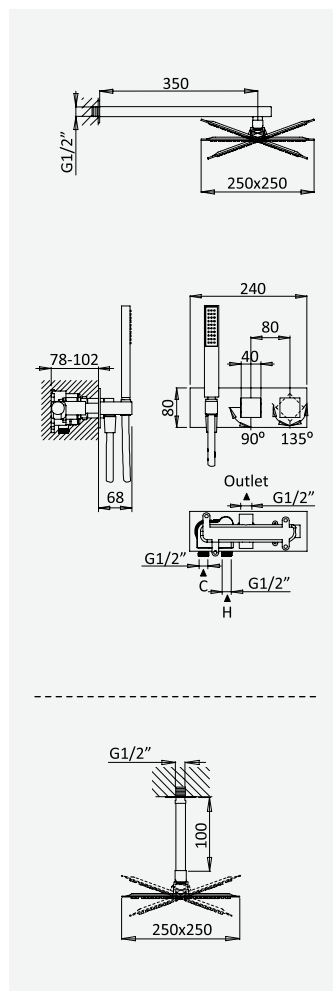

Sistema embutido de duche termostático com chuveiro de parede 250x250 mm em inox e kit de chuveiro mão QuadraIN - Celsius

Thermostatic concealed shower set with inox shower head 250x250 mm and QuadraIN handshower set - Celsius

Kit de douche thermostatique encastré avec douche de tête 250x250 mm en inox et kit de douchette à main QuadraIN - Celsius

Sistema de ducha termostático empotrado con alcachofa de ducha 250x250 mm en inox y set de ducha de mano QuadraIN - Celsius

cromado / chrome	185 591 2CR
satinox	185 591 2ST
night sky	185 591 2NS
pure white	185 591 2PW
graphite	185 591 2GT
morning mist	185 591 2MM
sunrise	185 591 2SR
sunset	185 591 2SS

Opção: Chuveiro fixo de tecto 250x250 mm em inox e braço 100 mm

Option: Inox shower head 250x250 mm with ceiling shower arm 100 mm

Option: Douche de tête 250x250 mm en inox avec bras vertical 100 mm

Opción: Alcachofa de ducha 250x250 mm en inox con brazo de techo 100 mm

cromado / chrome	185 601 2CR
satinox	185 601 2ST
night sky	185 601 2NS
pure white	185 601 2PW
graphite	185 601 2GT
morning mist	185 601 2MM
sunrise	185 601 2SR
sunset	185 601 2SS

38°