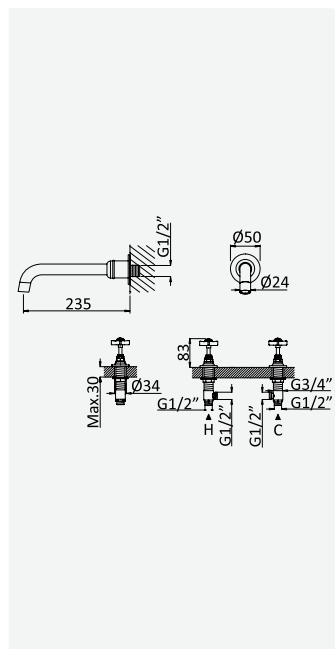

Misturadora de 2 furos, montagem à bancada, com bica à parede de lavatório

2 hole deck-mounted mixer, with wall basin spout

Mélangeur sur plan de 2 trous, avec bec de lavabo mural

Mezclador bimando de repisa de 2 orificios, con caño de lavabo mural

cromado / chrome	117 220 3CR
night sky	117 220 3NS
latão envelhecido / old brass	117 220 3LE
vieux laiton / latón viejo	117 220 3OR
ouro 24kt / gold 24kt / or 24kt / oro 24kt	117 220 3OR

Opção: Com válvula clic-clac 1 1/4" - Elo

Option: With push-open pop-up waste set 1 1/4" - Elo

Option: Avec clic-clac garniture de vidage 1 1/4" - Elo

Opción: Con desagüe clic-clac 1 1/4" - Elo

cromado / chrome	117 221 3CR
night sky	117 221 3NS
latão envelhecido / old brass	117 221 3LE
vieux laiton / latón viejo	117 221 3OR
ouro 24kt / gold 24kt / or 24kt / oro 24kt	117 221 3OR

IM