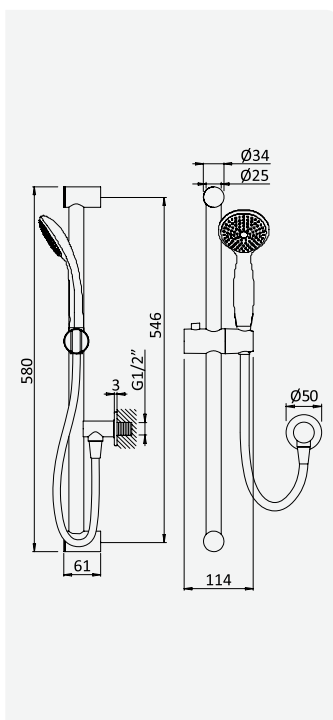

Conjunto de duche com curva de saída, rampa Eko, bicha 175mm e chuveiro de mão F Plus

*Shower set with outlet elbow, Eko Shower rail, hose 175mm and F Plus
handshower*

*Garniture de douche avec caude à encastré, barre de douche Eko, flexible
175mm et douchette F Plus*

*Conjunto de ducha con codo de salida, barra de ducha Eko, flexo 175mm y
ducha de mano F Plus*

cromado / chrome	145 572 2CR
satinox	145 572 2ST
night sky	145 572 4NS