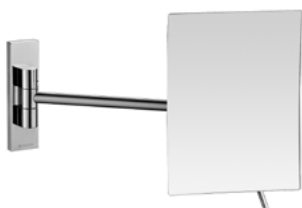

Espelho de aumento à parede 3x - Quadra

Wall magnifying mirror 3x - Quadra

Miroir grossissant mural 3x - Quadra

Espejo de aumento fijación mural 3x - Quadra

cromado / chrome

147 002 1CR