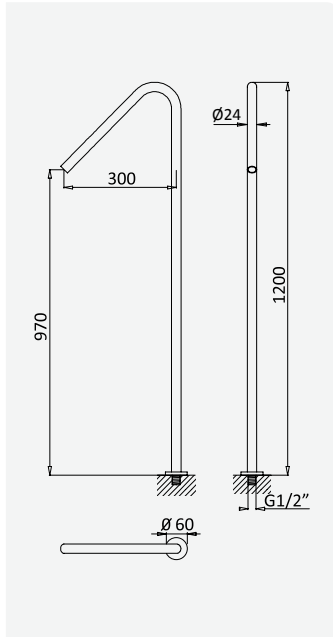

Bica de lavatório, montagem ao chão

Basin spout, floor-mounted

Bec pour lavabo, montage au sol

Caño de lavabo de pie

cromado/chrome	145 650 2CR
satinox	145 650 2ST
night sky	145 650 2NS
pure white	145 650 2PW
graphite	145 650 2GT
morning mist	145 650 2MM
sunrise	145 650 2SR
sunset	145 650 2SS