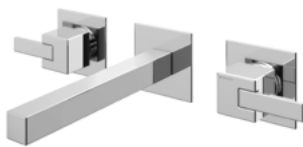

Misturadora de lavatório à parede, 3 furos - Bica com 230mm

3 hole, wall basin mixer - Spout with 230mm

Mitigeur mural pour lavabo de 3 trous - Bec avec 230mm

Mezclador bimando empotrable de 3 orifícios, para lavabo - Caño con 230mm

cromado / chrome	102 950 1CR
satinox	102 950 1ST
night sky	102 950 1NS
pure white	102 950 1PW
graphite	102 950 1GT
morning mist	102 950 1MM
sunrise	102 950 1SR
sunset	102 950 1SS

Opção: Bica com 170mm

Option: Spout with 170mm

Option: Bec avec 170mm

Opción: Caño con 170mm

cromado / chrome	102 960 1CR
satinox	102 960 1ST
night sky	102 960 1NS
pure white	102 960 1PW
graphite	102 960 1GT
morning mist	102 960 1MM
sunrise	102 960 1SR
sunset	102 960 1SS