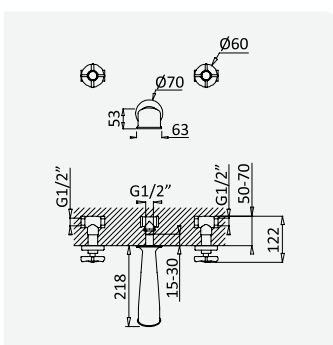

Sistema de banheira, montagem à bancada, com chuveiro de parede Ø200 mm, chuveiro mão Elite e válvula com bica de enchimento para banheira

Deck-mounted bath-shower set, with shower head Ø200 mm, Elite handshower and bath filler with waste and overflow

Kit de bain-douche sur plan, avec douche de Ø200 mm, douchette à main Elite et garniture de vidage pour baignoire avec bec déverseur

Sistema para baño y ducha de repisa, con ducha de Ø200 mm, ducha de mano Elite y sistema de llenado y vaciado para bañeras

cromado / chrome	117 522 1CR
night sky	117 522 1NS
latão envelhecido / old brass	117 522 1LE
vieux laiton / latón viejo	117 522 1OR

Sistema de escoamento com ligação para descarga - Elo

Integrated outlet for splash water - Elo

Bac de récupération des eaux de ruissellement - Elo

Sumidero y conexión al desagüe - Elo

cromado / chrome	161 001 2CR
night sky	161 001 2NS
latão envelhecido / old brass	161 001 2LE
vieux laiton / latón viejo	161 001 2OR

Misturadora de banheira, montagem ao chão

Bath mixer, floor-mounted

Mélangeur bain, montage au sol

Batería para baño con toma a suelo

cromado / chrome	117 100 0CR
night sky	117 100 0NS
latão envelhecido / old brass	117 100 0LE
vieux laiton / latón viejo	117 100 0OR

Misturadora de banheira à parede, 3 furos

3 hole bath filler mixer

Mélangeur 3 trous bain mural

Batería de baño mural

cromado / chrome	117 740 0CR
night sky	117 740 0NS
latão envelhecido / old brass	117 740 0LE
vieux laiton / latón viejo	117 740 0OR