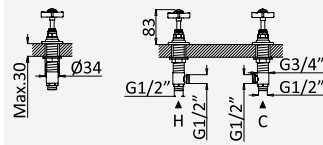

Misturadora de 2 furos, montagem à bancada, com 1 saída

2 hole deck-mounted mixer, with 1 outlet

Mélangeur sur plan de 2 trous, avec 1 sortie

Mezclador bimando de repisa de 2 orificios, con 1 salida

cromado / chrome	117 960 1CR
night sky	117 960 1NS
latão envelhecido / old brass	117 960 1LE
vieux laiton / latón viejo	117 960 1OR
ouro 24kt / gold 24kt / or 24kt / oro 24kt	117 960 1OR