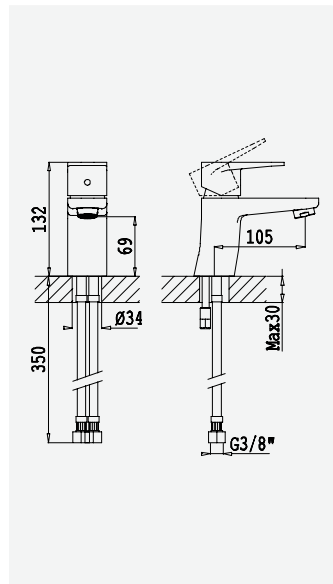

Monocomando de lavatório

Basin mixer

Mitigeur monocommande Lavabo

Monomando de lavabo

cromado / chrome	175 010 1CR
satinox	175 010 1ST
night sky	175 010 1NS

Opção: Com válvula clic-clac 1 1/4" - Liz

Option: With push-open pop-up waste set 1 1/4" - Liz

Option: Avec clic-clac garniture de vidage 1 1/4" - Liz

Opción: Con desagüe clic-clac 1 1/4" - Liz

cromado / chrome	175 013 1CR
satinox	175 013 1ST
night sky	175 013 1NS

Monocomando de lavatório à parede, de espelho único

Wall basin mixer with single escutcheon

Mitigeur monocommande mural de rosace unique, pour lavabo

Monomando de lavabo mural de rosetón único

cromado / chrome	175 060 1CR
satinox	175 060 1ST
night sky	175 060 1NS

Opção: Com válvula clic-clac 1 1/4" - Liz

Option: With push-open pop-up waste set 1 1/4" - Liz

Option: Avec clic-clac garniture de vidage 1 1/4" - Liz

Opción: Con desagüe clic-clac 1 1/4" - Liz

cromado / chrome	175 063 1CR
satinox	175 063 1ST
night sky	175 063 1NS

Monocomando de bidé

Bidet mixer

Mitigeur monocommande bidet

Monomando de bidé

cromado / chrome	175 020 1CR
satinox	175 020 1ST
night sky	175 020 1NS

Opção: Com válvula clic-clac 1 1/4" - Liz

Option: With push-open pop-up waste set 1 1/4" - Liz

Option: Avec clic-clac garniture de vidage 1 1/4" - Liz

Opción: Con desagüe clic-clac 1 1/4" - Liz

cromado / chrome	175 023 1CR
satinox	175 023 1ST
night sky	175 023 1NS

Monocomando de banheira

Single-lever bath/shower mixer

Mitigeur monocommande Bain/Douche

Monomando para baño y ducha

cromado / chrome	175 030 1CR
satinox	175 030 1ST
night sky	175 030 1NS

NG