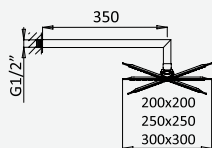

BRUMA AirEcoDrop