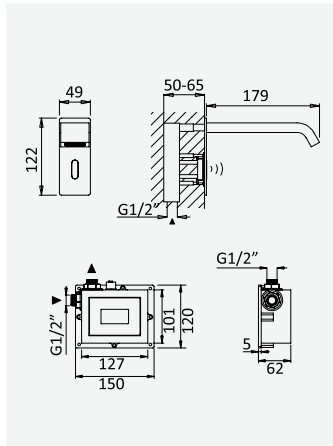

Torneira electrónica de lavatório à parede, sensor infravermelhos - Breeze

Wall mounted Infrared electronic basin tap - Breeze

Robinetterie monofluide infrarouge, montage mural - Breeze

Grifo electrónico mural, para lavabo - Breeze

6.0V	cromado / chrome	130 021 7CR
	satinox	130 021 7ST
	night sky	130 021 7NS
230V	cromado / chrome	130 121 7CR
	satinox	130 121 7ST
	night sky	130 121 7NS