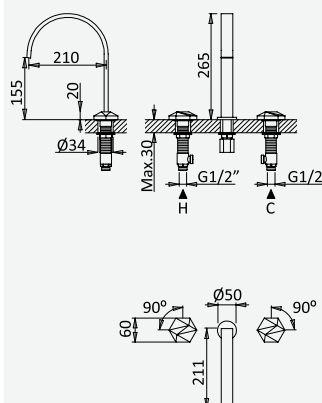

Misturadora de lavatório 3 furos, montagem à bancada

Deck-mounted, 3 hole basin mixer

Mitigeur lavabo sur plan, 3 trous

Mezclador bimando de repisa para lavabo de 3 orificios

cromado / chrome	183 250 1CR
satinox	183 250 1ST
night sky	183 250 1NS
pure white	183 250 1PW
graphite	183 250 1GT
morning mist	183 250 1MM
sunrise	183 250 1SR
sunset	183 250 1SS

Opção: Com válvula clic-clac 1 1/4" - Elo

Option: With push-open pop-up waste set 1 1/4" - Elo

Option: Avec clic-clac garniture de vidage 1 1/4" - Elo

Opción: Con desagüe clic-clac 1 1/4" - Elo

cromado / chrome	183 251 1CR
satinox	183 251 1ST
night sky	183 251 1NS
pure white	183 251 1PW
graphite	183 251 1GT
morning mist	183 251 1MM
sunrise	183 251 1SR
sunset	183 251 1SS