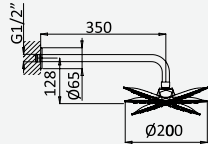

Sistema embutido de duche com chuveiro de parede Ø200 mm

Concealed shower set with shower head Ø200 mm

Kit de douche encastré avec douche de tête Ø200 mm

Sistema de ducha empotrado con alcachofa de ducha Ø200 mm

aço inox satinado / acero inox satinado
satin stainless steel /
acier inoxydable satiné

186 760 1IS

Opção: Chuveiro fixo de tecto Ø200 mm e braço 100 mm

Option: Shower head Ø200 mm with ceiling shower arm 100 mm

Option: Douche de tête Ø200 mm avec bras vertical 100 mm

Opción: Alcachofa de ducha Ø200 mm con brazo de techo 100 mm

aço inox satinado /
acero inox satinado /
satin stainless steel /
acier inoxydable satiné

186 561 1IS

X-A

Sistema embutido de duche com chuveiro de parede Ø200 mm e kit de chuveiro mão

Concealed shower set with shower head Ø200 mm and handshower set

Kit de douche encastré avec douche de tête Ø200 mm et kit de douche à main

Sistema de ducha empotrado con alcachofa de ducha Ø200 mm y set de ducha de mano

aço inox satinado / acero inox satinado
satin stainless steel /
acier inoxydable satiné

186 760 2IS

Opção: Chuveiro fixo de tecto Ø200 mm e braço 100 mm

Option: Shower head Ø200 mm with ceiling shower arm 100 mm

Option: Douche de tête Ø200 mm avec bras vertical 100 mm

Opción: Alcachofa de ducha Ø200 mm con brazo de techo 100 mm

aço inox satinado /
acero inox satinado /
satin stainless steel /
acier inoxydable satiné

186 566 1IS