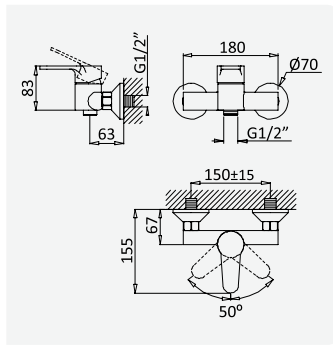

Monocomando de duche

Single-lever shower mixer

Mitigeur monocommande Douche

Monomando de ducha

cromado / chrome

174 040 1CR

Sistema de duche com braço fixo, chuveiro de Ø230mm em ABS e rampa de duche

Shower system for wall mounting with fixed ABS head shower Ø230mm and shower rail

Colonne de douche system, avec douche de tête en ABS Ø230mm fixe et barre de douche

Sistema de ducha con brazo para ducha de Ø230mm en ABS, fija en altura y barra de ducha

cromado / chrome

174 270 1CR

Sistema de banheira com braço fixo chuveiro de Ø230mm em ABS e rampa de duche

Bath-shower system for wall mounting with fixed head shower Ø230mm and shower rail

Colonne de bain-douche system avec douche de tête Ø230mm fixe et barre de douche

Sistema de baño-ducha con brazo para ducha de Ø230mm, fija en altura y barra de ducha

cromado / chrome

174 260 1CR