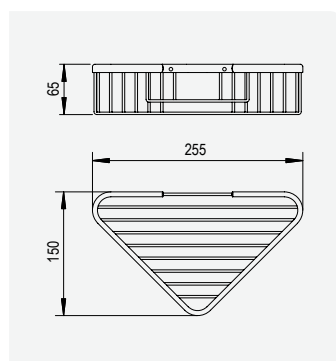

Saboneteira triangular

Corner soap dish

Porte-savon fil d'angle

Jabonera de ángulo

cromado / chrome

149 001 9CR