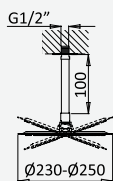

BRUMA AirEcoDrop