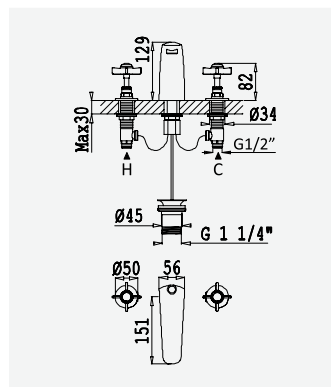

Misturadora de lavatório 3 furos, montagem à bancada, com válvula automática

Deck-mounted, 3 hole basin mixer, with pop-up waste set

Mélangeur lavabo sur plan, 3 trous, avec garniture de vidage

Batería de lavabo, con vaciador automático

	cromado / chrome	117 332 OCR
	night sky	117 332 ONS
	latão envelhecido / old brass	117 332 OLE
	vieux laiton / latón viejo	117 332 OLE
	ouro 24kt / gold 24kt / or 24kt / oro 24kt	117 332 OOR