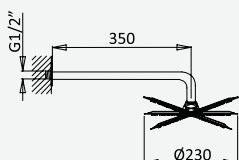

BRUMA AirEcoDrop

Sistema embutido de duche, com chuveiro de parede Ø230 mm em ABS e kit de chuveiro mão EmotionSPA

Concealed shower set, with ABS shower head Ø230 mm and Emotion-SPA handshower set

Kit de douche encastré, avec douche de tête Ø230 mm en ABS et kit de douchette à main EmotionSPA

Sistema de ducha empotrado, con alcachofa de ducha Ø230 mm en ABS y set de ducha de mano EmotionSPA

cromado / chrome	101 764 2CR
satinox	101 764 2ST
night sky	101 764 2NS
pure white	101 764 2PW
graphite	101 764 2GT
morning mist	101 764 2MM
sunrise	101 764 2SR
sunset	101 764 2SS

Opção: Manípulo 2

Option: Lever 2

Option: Poignée 2

Opción: Mando 2

cromado / chrome	101 764 1CR
satinox	101 764 1ST
night sky	101 764 1NS
pure white	101 764 1PW
graphite	101 764 1GT
morning mist	101 764 1MM
sunrise	101 764 1SR
sunset	101 764 1SS

Opção: Misturadora termostática

Option: Thermostatic mixer

Option: Mitigeur thermostatique

Opción: Mezclador termostático

cromado / chrome	187 480 1CR
satinox	187 480 1ST
night sky	187 480 1NS
pure white	187 480 1PW
graphite	187 480 1GT
morning mist	187 480 1MM
sunrise	187 480 1SR
sunset	187 480 1SS