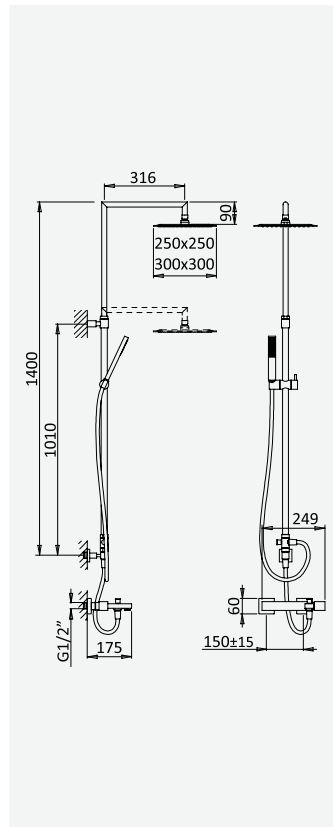

BRUMA AirEcoDrop

Monocomando de duche

Single-lever shower mixer

Mitigeur monocommande Douche

Monomando de ducha

cromado / chrome	301 040 2CR
satinox	301 040 2ST
night sky	301 040 2NS
pure white	301 040 2PW
graphite	301 040 2GT
morning mist	301 040 2MM
sunrise	301 040 2SR
sunset	301 040 2SS

Sistema de duche com braço ajustável, chuveiro de 250x250mm em Inox e rampa de duche

Shower system for wall mounting with adjustable head shower 250x250mm and shower rail

Colonne de douche system, avec douche de tête 250x250mm réglable et barre de douche

Sistema de ducha con brazo para ducha de 250x250mm, ajustable en altura y barra de ducha

cromado / chrome	301 276 2CR
satinox	301 276 2ST
night sky	301 276 2NS
pure white	301 276 2PW
graphite	301 276 2GT
morning mist	301 276 2MM
sunrise	301 276 2SR
sunset	301 276 2SS

Opção: Chuveiro fixo de 300x300 mm

Option: Shower head 300x300 mm

Option: Douche de tête 300x300 mm

Opción: Alcachofa de ducha 300x300 mm

cromado / chrome	301 277 2CR
satinox	301 277 2ST
night sky	301 277 2NS
pure white	301 277 2PW
graphite	301 277 2GT
morning mist	301 277 2MM
sunrise	301 277 2SR
sunset	301 277 2SS

Sistema de banheira com braço ajustável, chuveiro de 250x250mm em inox e rampa de duche

Bath-shower system for wall mounting with adjustable head shower 250x250mm and shower rail

Colonne de Bain-douche system avec douche de tête 250x250mm réglable et barre de douche

Sistema de Baño-ducha con brazo para ducha de 250x250mm, ajustable en altura y barra de ducha

cromado / chrome	301 266 2CR
satinox	301 266 2ST
night sky	301 266 2NS
pure white	301 266 2PW
graphite	301 266 2GT
morning mist	301 266 2MM
sunrise	301 266 2SR
sunset	301 266 2SS

Opção: Chuveiro fixo de 300x300 mm

Option: Shower head 300x300 mm

Option: Douche de tête 300x300 mm

Opción: Alcachofa de ducha 300x300 mm

cromado / chrome	301 267 2CR
satinox	301 267 2ST
night sky	301 267 2NS
pure white	301 267 2PW
graphite	301 267 2GT
morning mist	301 267 2MM
sunrise	301 267 2SR
sunset	301 267 2SS