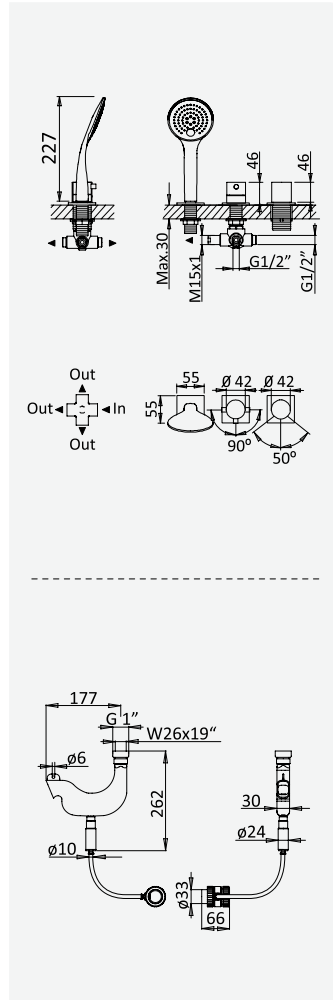

Sumidero y conexión al desagüe - Quadra

cromado / chrome	161 001 8CR
satinox	161 001 8ST
night sky	161 001 8NS
pure white	161 001 8PW
graphite	161 001 8GT
morning mist	161 001 8MM
sunrise	161 001 8SR
sunset	161 001 8SS

Sistema de banheira, montagem à bancada, com chuveiro mão EmotionSPA e válvula com bica de enchimento para banheira

Deck-mounted bath-shower set with EmotionSPA handshower and bath filler with waste and overflow

Kit de bain-douche sur plan avec douchette à main EmotionSPA et garniture de vidage pour baignoire avec bec déverseur

Sistema para baño y ducha de repisa con ducha de mano EmotionSPA y sistema de llenado y vaciado para bañeras

cromado / chrome	101 520 2CR
satinox	101 520 2ST
night sky	101 520 2NS
pure white	101 520 2PW
graphite	101 520 2GT
morning mist	101 520 2MM
sunrise	101 520 2SR
sunset	101 520 2SS

Opção: Manipulo 2

Option: Lever 2

Option: Poignée 2

Opción: Mando 2

cromado / chrome	101 520 1CR
satinox	101 520 1ST
night sky	101 520 1NS
pure white	101 520 1PW
graphite	101 520 1GT
morning mist	101 520 1MM
sunrise	101 520 1SR
sunset	101 520 1SS

Sistema de escoamento com ligação para descarga - Quadra

Integrated outlet for splash water - Quadra

Bac de récupération des eaux de ruissellement - Quadra

Sumidero y conexión al desagüe - Quadra

cromado / chrome	161 001 8CR
satinox	161 001 8ST
night sky	161 001 8NS
pure white	161 001 8PW
graphite	161 001 8GT
morning mist	161 001 8MM
sunrise	161 001 8SR
sunset	161 001 8SS