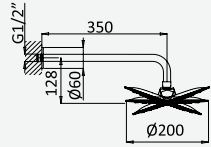

Sistema embutido de banheira com chuveiro de parede Ø200 mm, kit de chuveiro mão e válvula com bica de enchimento para banheira

Concealed bath-shower set with shower head Ø200 mm, handshower set and bath filler with waste and overflow

Kit de bain-douche encastré avec douche de tête Ø200 mm, kit de douche à main et garniture de vidage pour baignoire avec bec déverseur

Sistema de baño y ducha empotrado con alcachofa de ducha Ø200 mm, set de ducha de mano y sistema de llenado y vaciado para bañeras

aço inox satinado / acero inox satinado
satin stainless steel /
acier inoxydable satiné

186 351 1IS

Opção: Chuveiro fixo de tecto Ø200 mm e braço 100 mm

Option: Shower head Ø200 mm with ceiling shower arm 100 mm

Option: Douche de tête Ø200 mm avec bras vertical 100 mm

Opción: Alcachofa de ducha Ø200 mm con brazo de techo 100 mm

aço inox satinado /
acero inox satinado /
satin stainless steel /
acier inoxydable satiné

186 361 1IS

Sistema termostático embutido de banheira com chuveiro de parede Ø200 mm, kit de chuveiro mão e válvula com bica de enchimento para banheira

Thermostatic concealed bath-shower set with shower head Ø200 mm, handshower set and bath filler with waste and overflow

Kit de bain-douche thermostatique encastré avec douche de tête Ø200 mm kit de douche à main et garniture de vidage pour baignoire avec bec déverseur

Sistema de baño y ducha termostático empotrado con alcachofa de ducha Ø200 mm, set de ducha de mano y sistema de llenado y vaciado para bañeras

aço inox satinado / acero inox satinado
satin stainless steel /
acier inoxydable satiné

186 371 1IS

Opção: Chuveiro fixo de tecto Ø200 mm e braço 100 mm

Option: Shower head Ø200 mm with ceiling shower arm 100 mm

Option: Douche de tête Ø200 mm avec bras vertical 100 mm

Opción: Alcachofa de ducha Ø200 mm con brazo de techo 100 mm

aço inox satinado /
acero inox satinado /
satin stainless steel /
acier inoxydable satiné

186 381 1IS