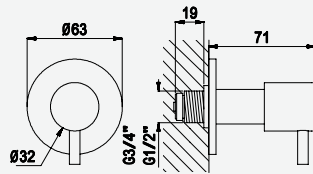

Torneira de passagem 1/2" - Elo

Stop Valve 1/2" - Elo

Robinet d'arrêt 1/2" - Elo

Llave de paso 1/2" - Elo

cromado / chrome	125 300 1CR
satinox	125 300 1ST
night sky	125 300 1NS
pure white	125 300 1PW
graphite	125 300 1GT
morning mist	125 300 1MM
sunrise	125 300 1SR
sunset	125 300 1SS

Opção: Com caixa de passagem

Option: With concealed body

Option: Avec partie encastrée

Opción: Con elemento empotrado

cromado / chrome	125 650 1CR
satinox	125 650 1ST
night sky	125 650 1NS
pure white	125 650 1PW
graphite	125 650 1GT
morning mist	125 650 1MM
sunrise	125 650 1SR
sunset	125 650 1SS

Torneira de passagem 3/4" - Elo

Stop Valve 3/4" - Elo

Robinet d'arrêt 3/4" - Elo

Llave de paso 3/4" - Elo

cromado / chrome	125 310 1CR
satinox	125 310 1ST
night sky	125 310 1NS
pure white	125 310 1PW
graphite	125 310 1GT
morning mist	125 310 1MM
sunrise	125 310 1SR
sunset	125 310 1SS

Opção: Com caixa de passagem

Option: With concealed body

Option: Avec partie encastrée

Opción: Con elemento empotrado

cromado / chrome	125 660 1CR
satinox	125 660 1ST
night sky	125 660 1NS
pure white	125 660 1PW
graphite	125 660 1GT
morning mist	125 660 1MM
sunrise	125 660 1SR
sunset	125 660 1SS

LN