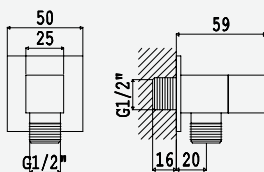

LI

Torneira de esquadria 1/2" - Quadra
1/2" angle tap with conection - Quadra
Robinet d'équerre 1/2" - Quadra
Llave de corte 1/2" - Quadra

cromado / chrome	126 200 2CR
satinox	126 200 2ST
night sky	126 200 2NS
pure white	126 200 2PW
graphite	126 200 2GT
morning mist	126 200 2MM
sunset	126 200 2SS