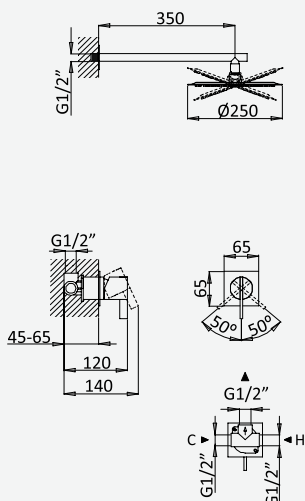

BRUMA AirEcoDrop