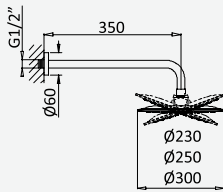

Sistema de baño y ducha termostático empotrado con alcachofa de ducha Ø230 mm, en ABS, set de ducha de mano Emotion y caño de bañera - Elo

cromado / chrome	138 310 1CR
satinox	138 310 1ST
night sky	138 310 1NS
pure white	138 310 1PW
graphite	138 310 1GT
morning mist	138 310 1MM
sunrise	138 310 1SR
sunset	138 310 1SS

Opção: Chuveiro fixo UltraThin com Ø250 mm em inox | Bicha de chuveiro Lux | Chuveiro mão EmotionSPA

Option: UltraThin Inox shower head Ø250 mm | Lux shower hose | Handshower EmotionSPA

Option: Douche de tête UltraThin Ø250 mm en inox | Flexible Lux | Douchette EmotionSPA

Option: Alcachofa de ducha UltraThin Ø250 mm en inox | Flexo Lux | Ducha de mano EmotionSPA

cromado/chrome	138 310 2CR
satinox	138 310 2ST
night sky	138 310 2NS
pure white	138 310 2PW
graphite	138 310 2GT
morning mist	138 310 2MM
sunrise	138 310 2SR
sunset	138 310 2SS

Opção: Chuveiro fixo UltraThin com Ø300 mm em inox | Bicha de chuveiro Lux | Chuveiro mão EmotionSPA

Option: UltraThin Inox shower head Ø300 mm | Lux shower hose | Handshower EmotionSPA

Option: Douche de tête UltraThin Ø300 mm en inox | Flexible Lux | Douchette EmotionSPA

Option: Alcachofa de ducha UltraThin Ø300 mm en inox | Flexo Lux | Ducha de mano EmotionSPA

cromado/chrome	138 310 3CR
satinox	138 310 3ST
night sky	138 310 3NS
pure white	138 310 3PW
graphite	138 310 3GT
morning mist	138 310 3MM
sunrise	138 310 3SR
sunset	138 310 3SS