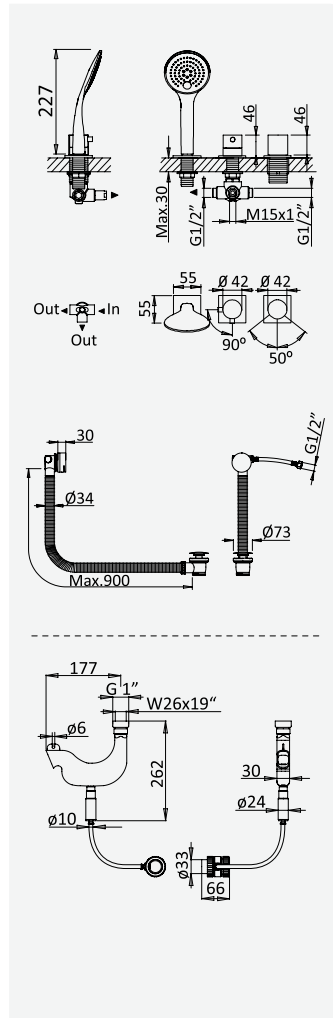

Sumidero y conexión al desagüe - Quadra

cromado / chrome	161 001 8CR
satinox	161 001 8ST
night sky	161 001 8NS
pure white	161 001 8PW
graphite	161 001 8GT
morning mist	161 001 8MM
sunrise	161 001 8SR
sunset	161 001 8SS

Sistema de banheira, montagem à bancada, com chuveiro mão EmotionSPA e válvula com bica de enchimento para banheira

Deck-mounted bath-shower set with EmotionSPA handshower and bath filler with waste and overflow

Kit de bain-douche sur plan avec douchette à main EmotionSPA et garniture de vidage pour baignoire avec bec déverseur

Sistema para baño y ducha de repisa con ducha de mano EmotionSPA y sistema de llenado y vaciado para bañeras

cromado / chrome	101 520 2CR
satinox	101 520 2ST
night sky	101 520 2NS
pure white	101 520 2PW
graphite	101 520 2GT
morning mist	101 520 2MM
sunrise	101 520 2SR
sunset	101 520 2SS

Opção: Manipulo 2

Option: Lever 2

Option: Poignée 2

Opción: Mando 2

cromado / chrome	101 520 1CR
satinox	101 520 1ST
night sky	101 520 1NS
pure white	101 520 1PW
graphite	101 520 1GT
morning mist	101 520 1MM
sunrise	101 520 1SR
sunset	101 520 1SS

Sistema de escoamento com ligação para descarga - Quadra

Integrated outlet for splash water - Quadra

Bac de récupération des eaux de ruissellement - Quadra

Sumidero y conexión al desagüe - Quadra

cromado / chrome	161 001 8CR
satinox	161 001 8ST
night sky	161 001 8NS
pure white	161 001 8PW
graphite	161 001 8GT
morning mist	161 001 8MM
sunrise	161 001 8SR
sunset	161 001 8SS