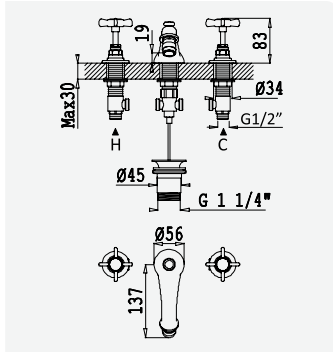

Misturadora de bidé 3 furos, montagem à bancada, com válvula automática

Deck-mounted, 3 hole bidet mixer, with pop-up waste set

Mélangeur bidet sur plan, 3 trous, avec garniture de vidage

Bateria de bidé, con vaciador automático

	cromado / chrome	119 062 OCR
	night sky	119 062 ONS
	latão envelhecido / old brass	119 062 OLE
	vieux laiton / latón viejo	119 062 OOR
	ouro 24kt / gold 24kt / or 24kt / oro 24kt	119 062 OOR