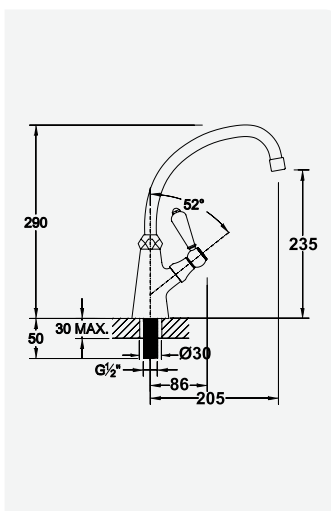

Misturadora de lavatório 3 furos, montagem à bancada, bica giratória

Deck-mounted, 3 hole basin mixer, swivel spout

Mélangeur lavabo sur plan, 3 trous, bec mobile

Bateria de lavabo, caño giratorio

cromado / chrome	118 240 OCR
night sky	118 240 ONS
latão envelhecido / old brass	118 240 OLE
vieux laiton / latón viejo	118 240 OOR
ouro 24kt / gold 24kt / or 24kt / oro 24kt	118 240 OOR

Opção: Com válvula clic-clac 1 1/4" - Elo

Option: With push-open pop-up waste set 1 1/4" - Elo

Option: Avec clic-clac garniture de vidage 1 1/4" - Elo

Opción: Con desagüe clic-clac 1 1/4" - Elo

cromado / chrome	118 241 OCR
night sky	118 241 ONS
latão envelhecido / old brass	118 241 OLE
vieux laiton / latón viejo	118 241 OOR
ouro 24kt / gold 24kt / or 24kt / oro 24kt	118 241 OOR

Torneira de lavatório - Fria

Basin pillar tap - Cold

Robinet simple pour lavabo - Froid

Grifo de una agua - Fria

cromado / chrome	118 380 OCR
night sky	118 380 ONS
latão envelhecido / old brass	118 380 OLE
vieux laiton / latón viejo	118 380 OOR
ouro 24kt / gold 24kt / or 24kt / oro 24kt	118 380 OOR

Torneira de lavatório - Quente

Basin pillar tap - Hot

Robinet simple pour lavabo - Chaud

Grifo de una agua - Caliente

cromado / chrome	118 370 OCR
night sky	118 370 ONS
latão envelhecido / old brass	118 370 OLE
vieux laiton / latón viejo	118 370 OOR
ouro 24kt / gold 24kt / or 24kt / oro 24kt	118 370 OOR

Torneiras de lavatório fria/quente - (1 par)

Basin pillar taps - Hot and Cold (1 pair)

Robinets simple pour lavabo - chaud et froid (1 paire)

Grifos de una agua para lavabo - caliente/fría (1 par)

cromado / chrome	118 360 OCR
night sky	118 360 ONS
latão envelhecido / old brass	118 360 OLE
vieux laiton / latón viejo	118 360 OOR
ouro 24kt / gold 24kt / or 24kt / oro 24kt	118 360 OOR

Torneira de lavatório, bica giratória

Basin pillar tap, swivel spout

Robinet simple pour lavabo, bec mobile