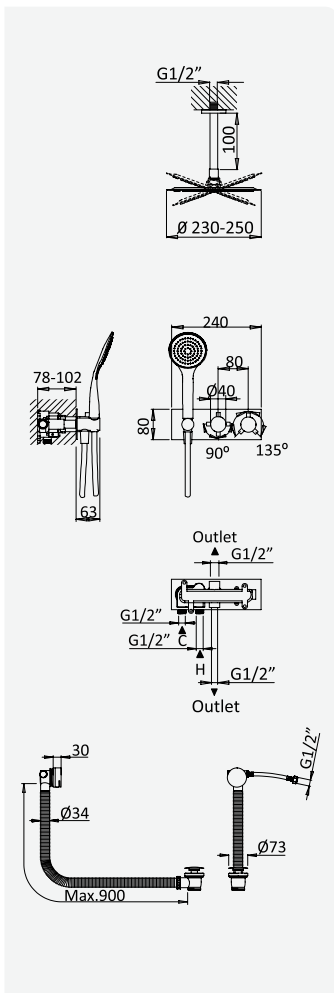

BRUMA AirEcoDrop

Sistema termostático embutido de banheira com chuveiro de parede Ø230 mm em ABS, kit de chuveiro mão Emotion e válvula com bica de enchimento para banheira

Thermostatic concealed bath-shower set with ABS shower head Ø230 mm, Emotion handshower set and bath filler with waste and overflow
Kit de bain-douche thermostatique encastré avec douche de tête Ø230 mm en ABS, kit de douchette à main Emotion et garniture de vidage pour baignoire avec bec déverseur

Sistema de baño y ducha termostático empotrado con alcachofa de ducha Ø230 mm en ABS, set de ducha de mano Emotion y sistema de llenado y vaciado para bañeras

cromado/chrome	138 370 1CR	
satinox	138 370 1ST	
night sky	138 370 1NS	
pure white	138 370 1PW	
	graphite	138 370 1GT
	morning mist	138 370 1MM
	sunrise	138 370 1SR
	sunset	138 370 1SS

Opção: Chuveiro fixo UltraThin com Ø250 mm em inox | Bicha de chuveiro Lux | Chuveiro mão EmotionSPA

Option: UltraThin Inox shower head Ø250 mm | Lux shower hose | Handshower EmotionSPA

Option: Douche de tête UltraThin Ø250 mm en inox | Flexible Lux | Douchette EmotionSPA

Opción: Alcachofa de ducha UltraThin Ø250 mm en inox | Flexo Lux | Ducha de mano EmotionSPA

cromado/chrome	138 370 2CR
satinox	138 370 2ST
night sky	138 370 2NS
pure white	138 370 2PW
graphite	138 370 2GT
morning mist	138 370 2MM
sunrise	138 370 2SR
sunset	138 370 2SS

Sistema termostático embutido de banheira com chuveiro de tecto Ø230 mm em ABS e braço 100 mm, kit de chuveiro mão Emotion e válvula com bica de enchimento para banheira

Thermostatic concealed bath-shower set with ABS shower head Ø230 mm, ceiling shower arm 100 mm, Emotion handshower set and bath filler with waste and overflow

Kit de bain-douche thermostatique encastré avec douche de tête Ø230 mm en ABS, avec bras vertical 100 mm, kit de douchette à main Emotion et garniture de vidage pour baignoire avec bec déverseur

Sistema de baño y ducha termostático empotrado con alcachofa de ducha Ø230 mm en ABS con brazo de techo 100 mm, set de ducha de mano Emotion y sistema de llenado y vaciado para bañeras

cromado/chrome	138 380 1CR	
satinox	138 380 1ST	
night sky	138 380 1NS	
pure white	138 380 1PW	
	graphite	138 380 1GT
	morning mist	138 380 1MM
	sunrise	138 380 1SR
	sunset	138 380 1SS

Opção: Chuveiro fixo UltraThin com Ø250 mm em inox | Bicha de chuveiro Lux | Chuveiro mão EmotionSPA

Option: UltraThin Inox shower head Ø250 mm | Lux shower hose | Handshower EmotionSPA

Option: Douche de tête UltraThin Ø250 mm en inox | Flexible Lux | Douchette EmotionSPA

Opción: Alcachofa de ducha UltraThin Ø250 mm en inox | Flexo Lux | Ducha de mano EmotionSPA

cromado/chrome	138 380 2CR
satinox	138 380 2ST
night sky	138 380 2NS
pure white	138 380 2PW
graphite	138 380 2GT
morning mist	138 380 2MM
sunrise	138 380 2SR
sunset	138 380 2SS