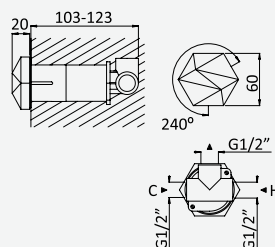

BRUMA AirEcoDrop

Inversor com 2 saídas

Diverter with 2 outlets

Inverseur avec 2 sorties

Inversor con 2 salidas

cromado / chrome	183 600 3CR
satinox	183 600 3ST
night sky	183 600 3NS
pure white	183 600 3PW
graphite	183 600 3GT
morning mist	183 600 3MM
sunrise	183 600 3SR
sunset	183 600 3SS

Inversor com 3 saídas

Diverter with 3 outlets

Inverseur avec 3 sorties

Inversor con 3 salidas

cromado / chrome	183 610 3CR
satinox	183 610 3ST
night sky	183 610 3NS
pure white	183 610 3PW
graphite	183 610 3GT
morning mist	183 610 3MM
sunrise	183 610 3SR
sunset	183 610 3SS

Inversor com 4 saídas

Diverter with 4 outlets

Inverseur avec 4 sorties

Inversor con 4 salidas

cromado / chrome	183 620 3CR
satinox	183 620 3ST
night sky	183 620 3NS
pure white	183 620 3PW
graphite	183 620 3GT
morning mist	183 620 3MM
sunrise	183 620 3SR
sunset	183 620 3SS

Sistema embutido de duche progressivo, com chuveiro de parede Ø250 mm em inox

Progressive concealed shower set, with inox shower head Ø250 mm

Kit de douche progressif encastré, avec douche de tête Ø250 mm en inox

Sistema de ducha progressivo empotrado, con alcachofa de ducha Ø250 mm en inox

cromado / chrome	183 710 1CR
satinox	183 710 1ST
night sky	183 710 1NS
pure white	183 710 1PW
graphite	183 710 1GT
morning mist	183 710 1MM
sunrise	183 710 1SR
sunset	183 710 1SS

Opção: Chuveiro fixo de tecto Ø250 mm em inox e braço 100 mm

Option: Inox shower head Ø250 mm with ceiling shower arm 100 mm

Option: Douche de tête Ø250 mm en inox avec bras vertical 100 mm

Opción: Alcachofa de ducha Ø250 mm en inox con brazo de techo 100 mm

cromado / chrome	183 710 2CR
satinox	183 710 2ST
night sky	183 710 2NS
pure white	183 710 2PW
graphite	183 710 2GT
morning mist	183 710 2MM
sunrise	183 710 2SR
sunset	183 710 2SS