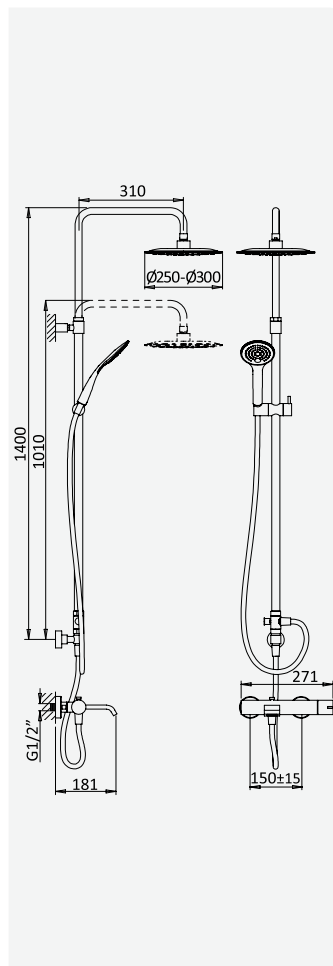

BRUMA AirEcoDrop

Sistema de banheira com braço ajustável, chuveiro de Ø250mm em inox e rampa de duche

Bath-shower system for wall mounting with adjustable head shower Ø250mm and shower rail

Colonne de Bain-douche system avec douche de tête Ø250mm réglable et barre de douche

Sistema de Baño-ducha con brazo para ducha de Ø250mm, ajustable en altura y barra de ducha

cromado / chrome	168 266 1CR
satinox	168 266 1ST
night sky	168 266 1NS
pure white	168 266 1PW
graphite	168 266 1GT
morning mist	168 266 1MM
sunrise	168 266 1SR
sunset	168 266 1SS

Opção: Chuveiro fixo de Ø300 mm

Option: Shower head Ø300 mm

Option: Douche de tête Ø300 mm

Opción: Alcachofa de ducha Ø300 mm

cromado / chrome	168 267 1CR
satinox	168 267 1ST
night sky	168 267 1NS
pure white	168 267 1PW
graphite	168 267 1GT
morning mist	168 267 1MM
sunrise	168 267 1SR
sunset	168 267 1SS