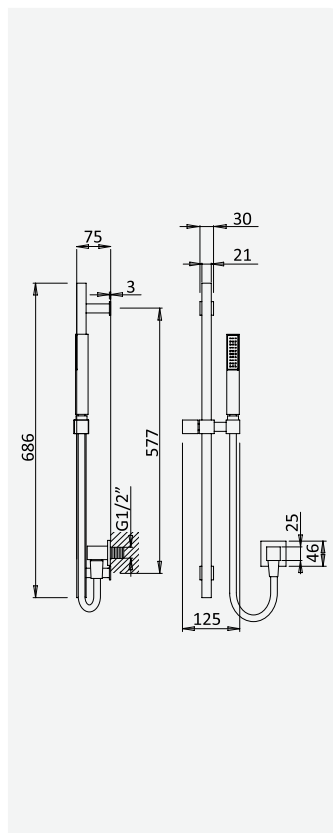

Conjunto de duche com curva de saída, rampa Quadra, bicha Lux 175mm e chuveiro de mão Quadra

Shower set with outlet elbow, Quadra shower rail, Lux hose 175mm and Quadra handshower

Garniture de douche avec caude à encastre, barre de douche Quadra, Lux flexible 175mm et douchette Quadra

Conjunto de ducha con codo de salida, barra de ducha Quadra, flexo Lux 175mm y ducha de mano Quadra

cromado / chrome	145 573 0CR
satinox	145 573 0ST
night sky	145 573 0NS
pure white	145 573 0PW
graphite	145 573 0GT
morning mist	145 573 0MM
sunrise	145 573 0SR
sunset	145 573 0SS