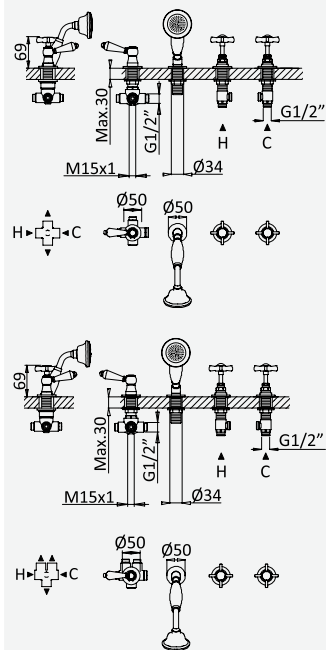

Misturadora de duche montagem à bancada, com chuveiro de mão - 2 saídas

Deck mounted shower mixer, with handshower - 2 outlets

Mélangeur de douche sur plan avec kit de douchette à main - 2 sorties

Batería para ducha de repisa con set de ducha de mano - 2 salidas

cromado / chrome	117 180 1CR
night sky	117 180 1NS
latão envelhecido / old brass	117 180 1LE
vieux laiton / latón viejo	117 180 1OR
ouro 24kt / gold 24kt / or 24kt / oro 24kt	117 180 1OR

Opção: Com 3 saídas

Option: With 3 outlets

Option: Avec 3 sorties

Opción: Con 3 salidas

cromado / chrome	117 190 1CR
night sky	117 190 1NS
latão envelhecido / old brass	117 190 1LE
vieux laiton / latón viejo	117 190 1OR
ouro 24kt / gold 24kt / or 24kt / oro 24kt	117 190 1OR

Sistema de escoamento com ligação para descarga - Elo

Integrated outlet for splash water - Elo

Bac de récupération des eaux de ruissellement - Elo

Sumidero y conexión al desagüe - Elo

cromado / chrome	161 001 2CR
night sky	161 001 2NS
latão envelhecido / old brass	161 001 2LE
vieux laiton / latón viejo	161 001 2OR
ouro 24kt / gold 24kt / or 24kt / oro 24kt	161 001 2OR

Sistema de banheira, montagem à bancada, com chuveiro mão Elite e válvula com bica de enchimento para banheira

Deck-mounted bath-shower set, with Elite handshower and bath filler with waste and overflow

Kit de bain-douche sur plan, avec douchette à main Elite et garniture de vidage pour baignoire avec bec déverseur

Sistema para baño y ducha de repisa, con ducha de mano Elite y sistema de llenado y vaciado para bañeras

cromado / chrome	117 521 1CR
night sky	117 521 1NS
latão envelhecido / old brass	117 521 1LE
vieux laiton / latón viejo	117 521 1OR
ouro 24kt / gold 24kt / or 24kt / oro 24kt	117 521 1OR