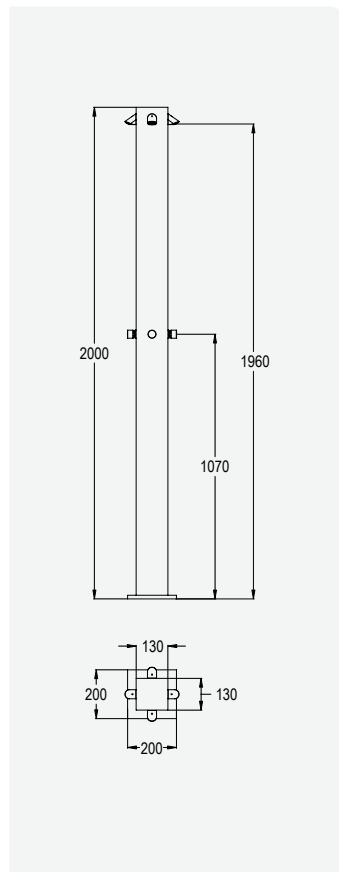

Coluna de chuveiro para exterior, com torneira temporizada

Outdoor shower column, with self-closing tap

Colonne douche d'extérieur avec robinet temporisée

Columna de ducha para exterior, con grifo temporizado

aço inox satinado / aço inox satinado /
satin stainless steel / acier inoxydable 123 671 2IS
satiné