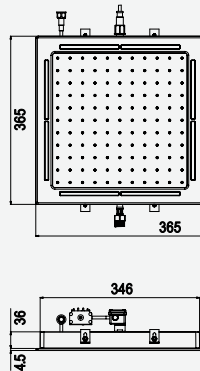

Chuveiro fixo de embutir no tecto de 365 x 365 mm, em INOX, com cromoterapia

INOX overhead shower system in rectangular format for ceiling installation, 365 x 365 mm, with chromotherapy

Douche de tête rectangulaire pour montage plafond, 365 x 365 mm, en INOX, avec chromothérapie

Ducha fija para instalación empotrada en el techo con 365 x 365 mm, en INOX, con cromoterapia

cromado / chrome	145 551 6CR

Chuveiro fixo de embutir no tecto de 365 x 365 mm, em INOX, com Iluminação

INOX overhead shower system in rectangular format for ceiling installation, 365 x 365 mm, with Lighting

Douche de tête rectangulaire pour montage plafond, 365 x 365 mm, en INOX, avec Éclairage

Ducha fija para instalación empotrada en el techo con 365 x 365 mm, en INOX, con luz

cromado / chrome	145 550 9CR

Chuveiro fixo de embutir no tecto de Ø365 mm, em INOX, com Cromoterapia

INOX overhead shower system for ceiling installation, Ø365 mm, with chromotherapy

Douche de tête pour montage plafond, Ø365 mm, en INOX, avec chromothérapie

Ducha fija para instalación empotrada en el techo con Ø365 mm, en INOX, con cromoterapia

cromado / chrome	145 551 7CR

Chuveiro fixo de embutir no tecto de Ø365 mm, em INOX, com Iluminação

INOX overhead shower system for ceiling installation, Ø365 mm, with Lighting

Douche de tête pour montage plafond, Ø365 mm, en INOX, avec Éclairage

Ducha fija para instalación empotrada en el techo con Ø365 mm, en INOX, con luz

cromado / chrome	145 551 0CR