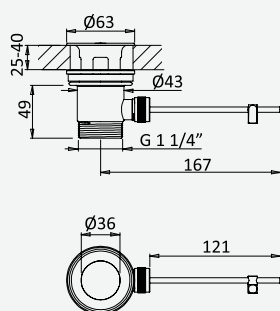

Válvula automática 1 1/4"

Pop-up waste set 1 1/4"

Garniture de vidage 1 1/4"

Vaciador automático 1 1/4"

cromado / chrome	161 000 2CR
satinox	161 000 2ST