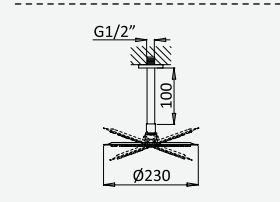

BRUMA AirEcoDrop

Monocomando de 4 furos de banheira, montagem à bancada, com chuveiro de parede Ø230 mm

Deck-mounted 4-hole single-lever bath/shower mixer, with shower head Ø230 mm
Mitigeur monocommande Bain/Douche 4 trous, avec douche de Ø230 mm
Monomando para baño y ducha de repisa, con ducha de Ø230 mm

cromado / chrome	167 511 1CR
satinox	167 511 1ST
night sky	167 511 1NS
pure white	167 511 1PW
graphite	167 511 1GT
morning mist	167 511 1MM
sunrise	167 511 1SR
sunset	167 511 1SS

Opção: Chuveiro fixo de tecto Ø230 mm em ABS e braço 100 mm

Option: ABS shower head Ø230 mm with ceiling shower arm 100 mm
Option: Douche de tête Ø230 mm en ABS avec bras vertical 100 mm
Opción: Alcachofa de ducha Ø230 mm en ABS con brazo de techo 100 mm

cromado / chrome	167 531 1CR
satinox	167 531 1ST
night sky	167 531 1NS
pure white	167 531 1PW
graphite	167 531 1GT
morning mist	167 531 1MM
sunrise	167 531 1SR
sunset	167 531 1SS

Sistema de escoamento com ligação para descarga - Elo

Integrated outlet for splash water - Elo
Bac de récupération des eaux de ruissellement - Elo
Sumidero y conexión al desagüe - Elo

cromado / chrome	161 001 2CR
satinox	161 001 2ST
night sky	161 001 2NS
pure white	161 001 2PW
graphite	161 001 2GT
morning mist	161 001 2MM
sunrise	161 001 2SR
sunset	161 001 2SS

Monocomando de duche montagem à bancada, com chuveiro de mão Elo - 2 saídas

Deck mounted single lever shower mixer, with handshower set Elo - 2 outlets
Mitigeur monocommande de douche sur plan avec kit de douchette à main Elo - 2 sorties
Monomando para ducha de repisa con set de ducha de mano Elo - 2 salidas

cromado / chrome	167 501 1CR
satinox	167 501 1ST
night sky	167 501 1NS
pure white	167 501 1PW
graphite	167 501 1GT
morning mist	167 501 1MM
sunrise	167 501 1SR
sunset	167 501 1SS

Opção: Com 3 saídas

Option: With 3 outlets
Option: Avec 3 sorties
Opción: Con 3 salidas

cromado / chrome	167 640 1CR
satinox	167 640 1ST
night sky	167 640 1NS
pure white	167 640 1PW
graphite	167 640 1GT
morning mist	167 640 1MM
sunrise	167 640 1SR
sunset	167 640 1SS

Sistema de escoamento com ligação para descarga - Elo

Integrated outlet for splash water - Elo
Bac de récupération des eaux de ruissellement - Elo
Sumidero y conexión al desagüe - Elo

cromado / chrome	161 001 2CR
satinox	161 001 2ST
night sky	161 001 2NS
pure white	161 001 2PW
graphite	161 001 2GT
morning mist	161 001 2MM
sunrise	161 001 2SR
sunset	161 001 2SS