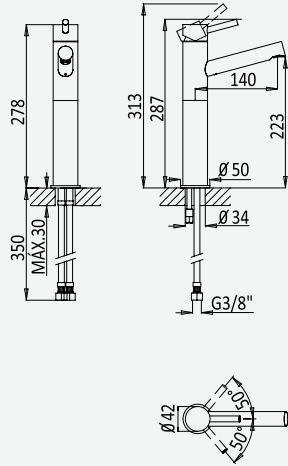

Monocomando de lavatório, para lavatórios altos

Basin mixer for free-standing basins

Mitigeur lavabo version réhaussée

Monomando de lavabo con aumento

cromado/chrome	107 210 1CR
satinox	107 210 1ST
night sky	107 210 1NS
pure white	107 210 1PW
graphite	107 210 1GT
morning mist	107 210 1MM
sunrise	107 210 1SR
sunset	107 210 1SS

cromado/chrome	107 210 1ECR
satinox	107 210 1EST
night sky	107 210 1ENS
pure white	107 210 1EPW
graphite	107 210 1EGT
morning mist	107 210 1EMM
sunrise	107 210 1ESR
sunset	107 210 1ESS

Opção: Com válvula clic-clac 1 1/4" - Liz

Option: With push-open pop-up waste set 1 1/4" - Liz

Option: Avec clic-clac garniture de vidage 1 1/4" - Liz

Opción: Con desagüe clic-clac 1 1/4" - Liz

cromado/chrome	107 211 1CR
satinox	107 211 1ST
night sky	107 211 1NS
pure white	107 211 1PW
graphite	107 211 1GT
morning mist	107 211 1MM
sunrise	107 211 1SR
sunset	107 211 1SS

cromado/chrome	107 211 1ECR
satinox	107 211 1EST
night sky	107 211 1ENS
pure white	107 211 1EPW
graphite	107 211 1EGT
morning mist	107 211 1EMM
sunrise	107 211 1ESR
sunset	107 211 1ESS

Monocomando de lavatório 2 furos, montagem à bancada

Deck-mounted, 2 hole basin mixer

Mitigeur lavabo sur plan, 2 trous

Monomando de repisa para lavabo de 2 orificios

cromado/chrome	107 880 1CR
satinox	107 880 1ST
night sky	107 880 1NS
pure white	107 880 1PW
graphite	107 880 1GT
morning mist	107 880 1MM
sunrise	107 880 1SR
sunset	107 880 1SS

cromado/chrome	107 880 1ECR
satinox	107 880 1EST
night sky	107 880 1ENS
pure white	107 880 1EPW
graphite	107 880 1EGT
morning mist	107 880 1EMM
sunrise	107 880 1ESR
sunset	107 880 1ESS

Opção: Com válvula clic-clac 1 1/4" - Liz

Option: With push-open pop-up waste set 1 1/4" - Liz

Option: Avec clic-clac garniture de vidage 1 1/4" - Liz

Opción: Con desagüe clic-clac 1 1/4" - Liz

cromado/chrome	107 881 1CR
satinox	107 881 1ST
night sky	107 881 1NS
pure white	107 881 1PW
graphite	107 881 1GT
morning mist	107 881 1MM
sunrise	107 881 1SR
sunset	107 881 1SS

cromado/chrome	107 881 1ECR
satinox	107 881 1EST
night sky	107 881 1ENS
pure white	107 881 1EPW
graphite	107 881 1EGT
morning mist	107 881 1EMM
sunrise	107 881 1ESR
sunset	107 881 1ESS