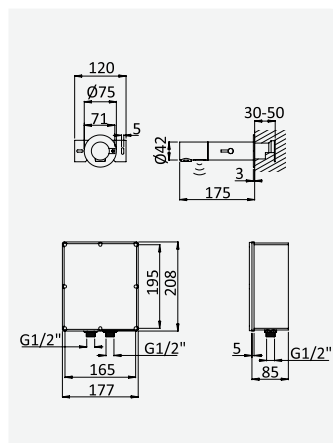

Misturadora electrónica de lavatório à parede, sensor infravermelhos - Elo

Wall mounted Infrared electronic basin mixer - Elo

Robinetterie avec mitigeur, infrarouge, montage mural - Elo

Mezclador electrónico mural, para lavabo - Elo

6.0V	cromado / chrome	130 001 8CR
	satinox	130 001 8ST
	night sky	130 001 8NS

230V	cromado / chrome	130 101 8CR
	satinox	130 101 8ST
	night sky	130 101 8NS

EL/TP