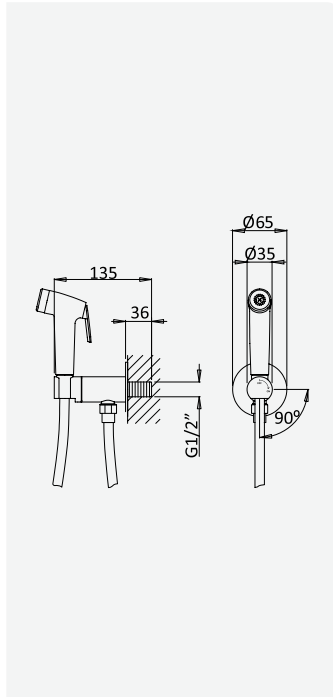

Torneira para bidé/WC, abertura 90°. Chuveiro em ABS

Tap for bidet/toilets, 90° opening. ABS handshower

Robinet pour bidet/WC, ouverture à 90°. Douchette en ABS

Grifo para bidé/WC, abertura 90°. Ducha en ABS

cromado/chrome

145 513 5CR

Opção: Chuveiro de mão em latão

Option: Brass handshower

Option: Douchette en laiton

Opción: Ducha de mano en latón

cromado/chrome	145 513 6CR
satinox	145 513 6ST
night sky	145 513 6NS
pure white	145 513 6PW
graphite	145 513 6GT
morning mist	145 513 6MM
sunrise	145 513 6SR
sunset	145 513 6SS