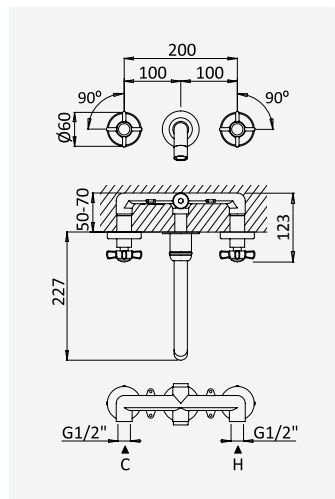

Misturadora de lavatório à parede

3 hole, wall basin mixer

Mélangeur 3 trous Lavabo mural

Batería de lavabo mural

cromado / chrome	117 220 OCR
night sky	117 220 ONS
latão envelhecido / old brass	117 220 OLE
vieux laiton / latón viejo	117 220 OOR
ouro 24kt / gold 24kt / or 24kt / oro 24kt	117 220 OOR

Opção: Com válvula clic-clac 1 1/4" - Elo

Option: With push-open pop-up waste set 1 1/4" - Elo

Option: Avec clic-clac garniture de vidage 1 1/4" - Elo

Opción: Con desagüe clic-clac 1 1/4" - Elo

cromado / chrome	117 221 OCR
night sky	117 221 ONS
latão envelhecido / old brass	117 221 OLE
vieux laiton / latón viejo	117 221 OOR
ouro 24kt / gold 24kt / or 24kt / oro 24kt	117 221 OOR