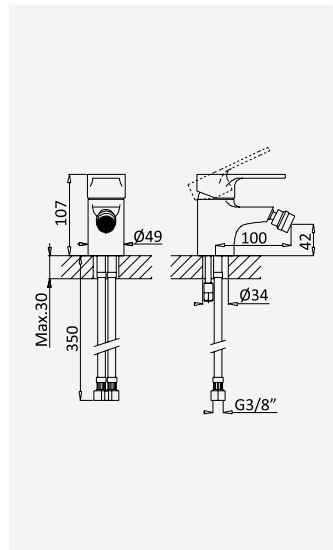

Monocomando de bidé

Bidet mixer

Mitigeur monocommande bidet

Monomando de bidé

cromado / chrome

174 020 1CR

Opção: Com válvula clic-clac 1 1/4" - Liz

Option: With push-open pop-up waste set 1 1/4" - Liz

Option: Avec clic-clac garniture de vidage 1 1/4" - Liz

Opción: Con desagüe clic-clac 1 1/4" - Liz

cromado / chrome

174 023 1CR

Opção: Com válvula automática 1 1/4" - Liz

Option: With pop-up waste set 1 1/4" - Liz

Option: Avec garniture de vidage 1 1/4" - Liz

Opción: Com vaciador automático 1 1/4" - Liz

cromado / chrome

174 022 1CR