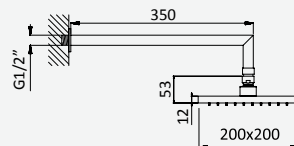

BRUMA AirEcoDrop

Chuveiro fixo de parede 200 x 200 mm em inox, com rótula e braço Quadra 350mm

Inox shower head 200 x 200 mm with shower arm Quadra 350 mm

Douche de tête 200 x 200 mm en inox, avec bras Quadra longueur 350mm

Alcachofa de ducha 200 x 200 mm en inox, con brazo mural Quadra 350mm

cromado / chrome	145 526 OCR
satinox	145 526 OST
night sky	145 526 ONS
pure white	145 526 OPW
graphite	145 526 OGT
morning mist	145 526 OMM
sunrise	145 526 OSR
sunset	145 526 OSS

Opção: Chuveiro fixo de 250 x 250 mm em inox

Option: Inox shower head 250 x 250 mm

Option: Douche de tête 250 x 250 mm en inox

Opción: Alcachofa de ducha 250 x 250 mm en inox

cromado / chrome	145 526 1CR
satinox	145 526 1ST
night sky	145 526 1NS
pure white	145 526 1PW
graphite	145 526 1GT
morning mist	145 526 1MM
sunrise	145 526 1SR
sunset	145 526 1SS

Opção: Chuveiro fixo de 300 x 300 mm em inox

Option: Inox shower head 300 x 300 mm

Option: Douche de tête 300 x 300 mm en inox

Opción: Alcachofa de ducha 300 x 300 mm en inox

cromado / chrome	145 626 2CR
satinox	145 626 2ST
night sky	145 626 2NS
pure white	145 626 2PW
graphite	145 626 2GT
morning mist	145 626 2MM
sunrise	145 626 2SR
sunset	145 626 2SS

Chuveiro fixo de parede 200 x 200 mm em ABS, com rótula e braço Quadra 350mm

ABS shower head 200 x 200 mm with shower arm Quadra 350 mm

Douche de tête 200 x 200 mm en ABS, avec bras Quadra longueur 350mm

Alcachofa de ducha 200 x 200 mm en ABS, con brazo mural Quadra 350mm

cromado / chrome	145 523 9CR

BRUMA AirEcoDrop

Chuveiro fixo de parede Ø250 mm em inox, com rótula e braço EloIn 350mm

Inox shower head Ø250 mm with shower arm EloIn 350 mm

Douche de tête Ø250 mm en inox, avec bras EloIn longueur 350mm

Alcachofa de ducha Ø250 mm en inox, con brazo mural EloIn 350mm