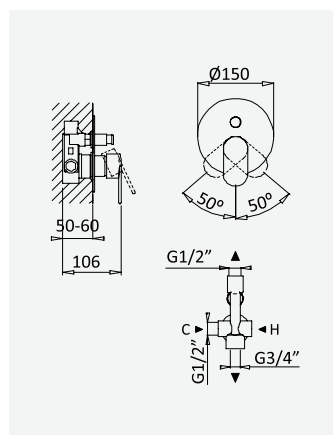

Monocomando embutido com 1 saída

Concealed single lever mixer with 1 outlet

Mitigeur monocommande encastré avec 1 sortie

Monomando empotrable con 1 salida

Cromado / chrome	112 120 OCR
Satinox	112 120 OST
Night sky	112 120 ONS
Pure white	112 120 OPW
Graphite	112 120 OGT
Morning mist	112 120 OMM
Sunset	112 120 OSS

Monocomando embutido com 2 saídas

Concealed single lever mixer with 2 outlets

Mitigeur monocommande encastré avec 2 sorties

Monomando empotrable con 2 salidas

Cromado / chrome	112 130 OCR
Satinox	112 130 OST
Night sky	112 130 ONS
Pure white	112 130 OPW
Graphite	112 130 OGT
Morning mist	112 130 OMM
Sunset	112 130 OSS

Monocomando embutido com 2 saídas

Concealed single lever mixer with 2 outlets

Mitigeur monocommande encastré avec 2 sorties

Monomando empotrable con 2 salidas

Cromado / chrome	112 160 OCR
Satinox	112 160 OST
Night sky	112 160 ONS
Pure white	112 160 OPW
Graphite	112 160 OGT
Morning mist	112 160 OMM
Sunset	112 160 OSS

Monocomando embutido com 3 saídas

Concealed single lever mixer with 3 outlets

Mitigeur monocommande encastré avec 3 sorties

Monomando empotrable con 3 salidas

Cromado / chrome	112 140 OCR
Satinox	112 140 OST
Night sky	112 140 ONS
Pure white	112 140 OPW
Graphite	112 140 OGT
Morning mist	112 140 OMM
Sunset	112 140 OSS

Monocomando embutido com 4 saídas

Concealed single lever mixer with 4 outlets

Mitigeur monocommande encastré avec 4 sorties

Monomando empotrable con 4 salidas

Cromado / chrome	112 150 OCR
Satinox	112 150 OST
Night sky	112 150 ONS
Pure white	112 150 OPW
Graphite	112 150 OGT
Morning mist	112 150 OMM
Sunset	112 150 OSS