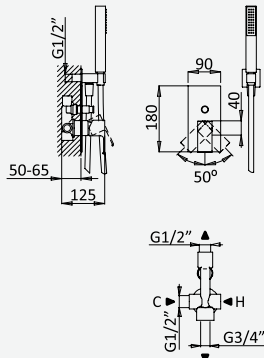

BRUMA AirEcoDrop

Sistema embutido de duche com chuveiro de parede 200x200 mm em inox e kit de chuveiro mão Quadra

Concealed shower set with inox shower head 200x200 mm and Quadra handshower set

Kit de douche encastré avec douche de tête 200x200 mm en inox et kit de douchette à main Quadra

Sistema de ducha empotrado con alcachofa de ducha 200x200 mm en inox y set de ducha de mano Quadra

cromado / chrome	182 760 6CR
satinox	182 760 6ST
night sky	182 760 6NS
pure white	182 760 6PW
graphite	182 760 6GT
morning mist	182 760 6MM
sunset	182 760 6SS

Opção: Chuveiro fixo UltraThin com 250x250 mm em inox | Bicha de chuveiro Lux

Option: UltraThin Inox shower head 250x250 mm | Lux shower hose

Option: Douche de tête UltraThin 250x250 mm en inox | Flexible Lux

Opción: Alcachofa de ducha UltraThin 250x250 mm en inox | Flexo Lux

cromado / chrome	182 760 8CR
satinox	182 760 8ST
night sky	182 760 8NS
pure white	182 760 8PW
graphite	182 760 8GT
morning mist	182 760 8MM
sunset	182 760 8SS

Opção: Chuveiro fixo UltraThin com 300x300 mm em inox | Bicha de chuveiro Lux

Option: UltraThin Inox shower head 300x300 mm | Lux shower hose

Option: Douche de tête UltraThin 300x300 mm en inox | Flexible Lux

Opción: Alcachofa de ducha UltraThin 300x300 mm en inox | Flexo Lux

cromado / chrome	182 760 9CR
satinox	182 760 9ST
night sky	182 760 9NS
pure white	182 760 9PW
graphite	182 760 9GT
morning mist	182 760 9MM
sunset	182 760 9SS

BRUMA AirEcoDrop