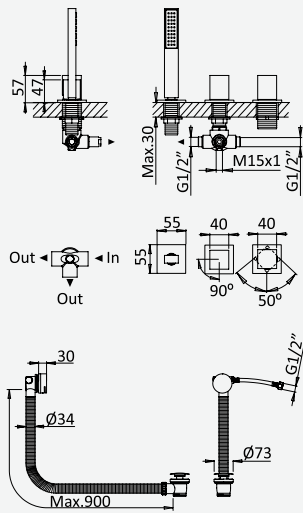

BRUMA AirEcoDrop

Sistema de banheira, montagem à bancada, com chuveiro mão Quadraln e válvula com bica de enchimento para banheira

Deck-mounted bath-shower set, with Quadraln handshower and bath filler with waste and overflow

Kit de bain-douche sur plan, avec douchette à main Quadraln et garniture de vidage pour baignoire avec bec déverseur

Sistema para baño y ducha de repisa, con ducha de mano Quadraln y sistema de llenado y vaciado para bañeras

cromado / chrome	301 521 2CR
satinox	301 521 2ST
night sky	301 521 2NS
pure white	301 521 2PW
graphite	301 521 2GT
morning mist	301 521 2MM
sunrise	301 521 2SR
sunset	301 521 2SS

Sistema de escoamento com ligação para descarga - Quadra

Integrated outlet for splash water - Quadra

Bac de récupération des eaux de ruissellement - Quadra

Sumidero y conexión al desagüe - Quadra

cromado / chrome	161 001 8CR
satinox	161 001 8ST
night sky	161 001 8NS
pure white	161 001 8PW
graphite	161 001 8GT
morning mist	161 001 8MM
sunrise	161 001 8SR
sunset	161 001 8SS

Sistema de banheira, montagem à bancada, com chuveiro de parede 250x250 mm, chuveiro mão Quadraln e válvula com bica de enchimento para banheira

Deck-mounted bath-shower set, with shower head 250x250 mm, Quadraln handshower and bath filler with waste and overflow

Kit de bain-douche sur plan, avec douche de 250x250 mm, douchette à main Quadraln et garniture de vidage pour baignoire avec bec déverseur

Sistema para baño y ducha de repisa, con ducha de 250x250 mm, ducha de mano Quadraln y sistema de llenado y vaciado para bañeras

cromado / chrome	301 551 2CR
satinox	301 551 2ST
night sky	301 551 2NS
pure white	301 551 2PW
graphite	301 551 2GT
morning mist	301 551 2MM
sunrise	301 551 2SR
sunset	301 551 2SS

Opção: Chuveiro fixo de tecto 250x250 mm em inox e braço 100 mm