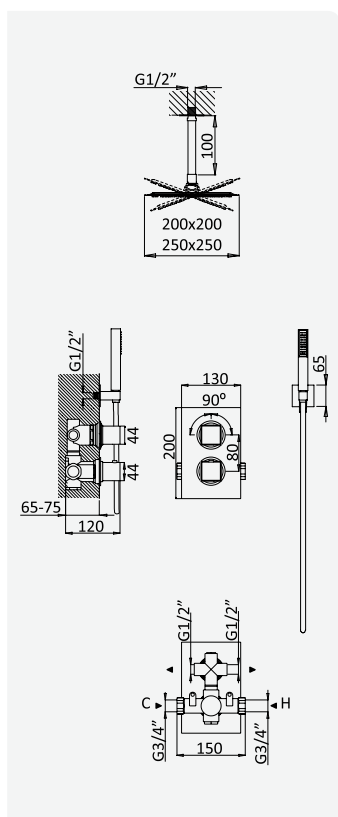

Sistema termostático embutido de duche com chuveiro de parede 200x200 mm em Inox e kit de chuveiro mão - Quadra

Thermostatic concealed shower set with Inox shower head 200x200 mm and Quadra handshower set - Quadra

Kit de douche thermostatique encastré avec douche de tête 200x200 mm en Inox et kit de douchette à main - Quadra

Sistema de ducha termostático empotrado con alcachofa de ducha 200x200 mm en Inox y set de ducha de mano - Quadra

cromado / chrome	139 784 2CR
satinox	139 784 2ST
night sky	139 784 2NS
pure white	139 784 2PW
graphite	139 784 2GT
morning mist	139 784 2MM
sunrise	139 784 2SR
sunset	139 784 2SS

Opção: Chuveiro fixo UltraThin com 250 x 250 mm em inox

Option: UltraThin Inox shower head 250 x 250 mm

Option: Douche de tête UltraThin 250 x 250 mm en inox

Opción: Alcachofa de ducha UltraThin 250 x 250 mm en inox

cromado/chrome	139 785 2CR
satinox	139 785 2ST
night sky	139 785 2NS
pure white	139 785 2PW
graphite	139 785 2GT
morning mist	139 785 2MM
sunrise	139 785 2SR
sunset	139 785 2SS

Opção: Chuveiro fixo UltraThin com 300 x 300 mm em inox

Option: UltraThin Inox shower head 300 x 300 mm

Option: Douche de tête UltraThin 300 x 300 mm en inox

Opción: Alcachofa de ducha UltraThin 300 x 300 mm en inox

cromado/chrome	139 786 2CR
satinox	139 786 2ST
night sky	139 786 2NS
pure white	139 786 2PW
graphite	139 786 2GT
morning mist	139 786 2MM
sunrise	139 786 2SR
sunset	139 786 2SS

Sistema termostático embutido de duche com chuveiro de tecto 200x200 mm em Inox e braço 100 mm, kit de chuveiro mão - Quadra

Thermostatic concealed shower set with Inox shower head 200x200 mm with ceiling shower arm 100 mm, Quadra handshower set - Quadra

Kit de douche thermostatique encastré avec douche de tête 200x200 mm en Inox avec bras vertical 100 mm, kit de douchette à main - Quadra

Sistema de ducha termostático empotrado con alcachofa de ducha 200x200 mm en Inox brazo de techo 100 mm y set de ducha de mano - Quadra

cromado / chrome	139 562 2CR
satinox	139 562 2ST
night sky	139 562 2NS
pure white	139 562 2PW
graphite	139 562 2GT
morning mist	139 562 2MM
sunrise	139 562 2SR
sunset	139 562 2SS

Opção: Chuveiro fixo UltraThin com 250 x 250 mm em inox

Option: UltraThin Inox shower head 250 x 250 mm

Option: Douche de tête UltraThin 250 x 250 mm en inox

Opción: Alcachofa de ducha UltraThin 250 x 250 mm en inox

cromado/chrome	139 563 2CR
satinox	139 563 2ST
night sky	139 563 2NS
pure white	139 563 2PW
graphite	139 563 2GT
morning mist	139 563 2MM
sunrise	139 563 2SR
sunset	139 563 2SS