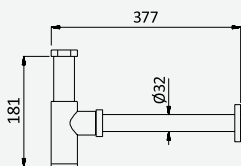

Válvula clic-clac para banheira com bica de enchimento, com sifão e avisador

Bath filler with push-open waste and overflow set with siphon

Clic-clac garniture de vidage pour baignoire standard et de trop-plein avec siphon

Sistema de llenado y vaciado Clic-clc para bañeras con sifón

aço inox satinado / acero inox satinado

satin stainless steel /
acier inoxydable satiné

161 000 6IS