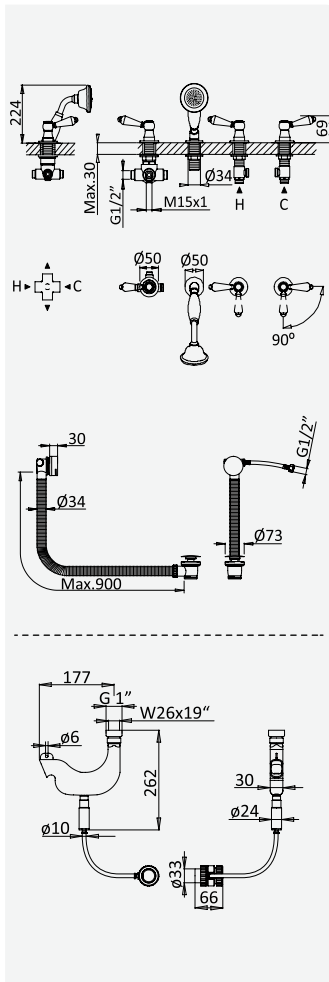

Sistema de escoamento com ligação para descarga - Elo

Integrated outlet for splash water - Elo

Bac de récupération des eaux de ruissellement - Elo

Sumidero y conexión al desagüe - Elo

cromado / chrome	161 001 2CR
night sky	161 001 2NS
latão envelhecido / old brass	161 001 2LE
vieux laiton / latón viejo	161 001 2LE
ouro 24kt / gold 24kt / or 24kt / oro 24kt	161 001 2OR

CL