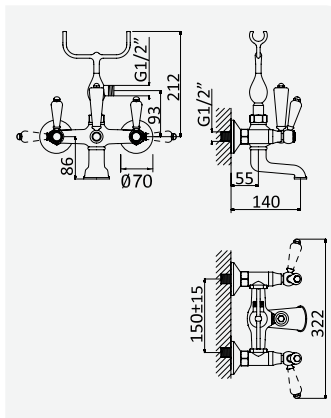

Misturadora de banheira

Bath/shower mixer

Mélangeur Bain/Douche

Bateria para baño y ducha

	cromado / chrome	118 030 OCR
	night sky	118 030 ONS
	latão envelhecido / old brass	118 030 OLE
	vieux laiton / latón viejo	118 030 OOR
	ouro 24kt / gold 24kt / or 24kt / oro 24kt	118 030 OOR