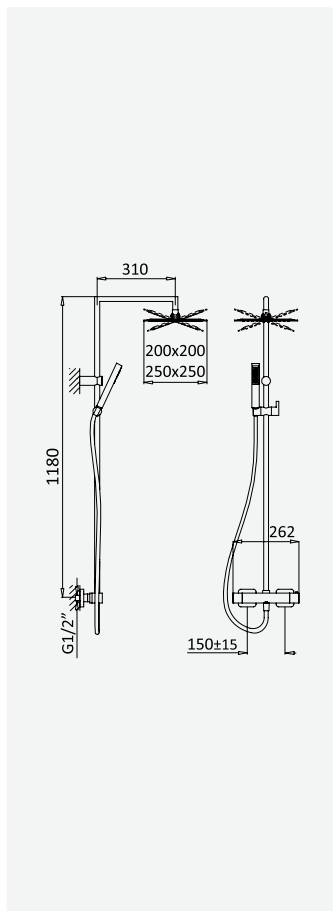

BRUMA AirEcoDrop

Sistema termostático de duche com braço fixo, chuveiro UltraThin de 200x200 mm em Inox e rampa de duche

Thermostatic shower system for wall mounting with fixed UltraThin Inox head shower 200x200 mm and shower rail

Colonne de douche thermostatique avec douche de tête en Inox UltraThin 200x200 mm fixe et barre de douche

Sistema de ducha termostático con brazo para ducha de 200x200 mm en Inox UltraThin, fija en altura y barra de ducha

cromado / chrome	139 480 2CR
satinox	139 480 2ST
night sky	139 480 2NS
pure white	139 480 2PW
graphite	139 480 2GT
morning mist	139 480 2MM
sunrise	139 480 2SR
sunset	139 480 2SS

Opção: Chuveiro fixo UltraThin com 250 x 250 mm em inox

Option: UltraThin Inox shower head 250 x 250 mm

Option: Douche de tête UltraThin 250 x 250 mm en inox

Opción: Alcachofa de ducha UltraThin 250 x 250 mm en inox

cromado/chrome	139 488 2CR
satinox	139 488 2ST
night sky	139 488 2NS
pure white	139 488 2PW
graphite	139 488 2GT
morning mist	139 488 2MM
sunrise	139 488 2SR
sunset	139 488 2SS