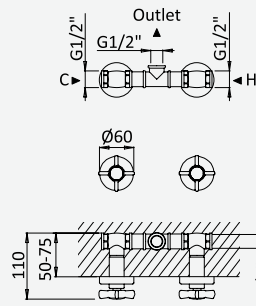

Misturadora embutida de 2 furos, com 1 saída

2 hole concealed mixer, with 1 outlet

Mélangeur encastré de 2 trous, avec 1 sortie

Mezclador bimando empotrable de 2 orificios, con 1 salida

cromado / chrome	117 120 OCR
night sky	117 120 ONS
latão envelhecido / old brass	117 120 OLE
vieux laiton / latón viejo	117 120 OOR
ouro 24kt / gold 24kt / or 24kt / oro 24kt	117 120 OOR