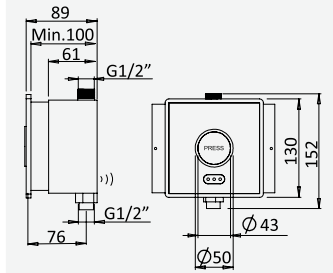

Torneira electrónica encastrável de duche, sensor infravermelhos, com botão hidráulico para funcionamento manual

Infrared concealed shower tap, with an hydraulic override push button for manual operation

infrarouge électronique robinetterie douche encastré, avec bouton hydraulique pour fonctionnement manuel

Grifo empotrable de ducha, infrarrojo electrónico, con pulsador para uso mecánico alternativo

6.0V inox / s. steel 130 021 4IN

230V inox / s. steel 130 121 4IN