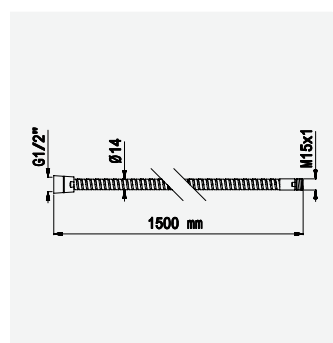

Bicha para misturadora de lava loiça extensível, 1,5 Mt

Flexible hose for kitchen mixer with extendable spray 1,5 Mt

Flexible pour mitigeur de douchete extractible 1,5 Mt

Flexo para monomando de fregadero extensível 1,5 Mt

cromado / chrome

156 743 5CR