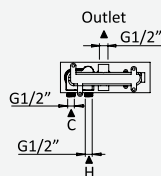

BRUMA AirEcoDrop