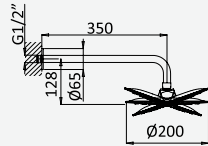

Option: Shower head Ø200 mm with ceiling shower arm 100 mm

Option: Douche de tête Ø200 mm avec bras vertical 100 mm

Opción: Alcachofa de ducha Ø200 mm con brazo de techo 100 mm

aço inox satinado /
 acero inox satinado /
 satin stainless steel /
 acier inoxydable satiné **186 561 71S**