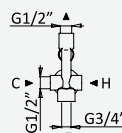

BRUMA AirEcoDrop

ES