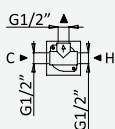

BRUMA AirEcoDrop