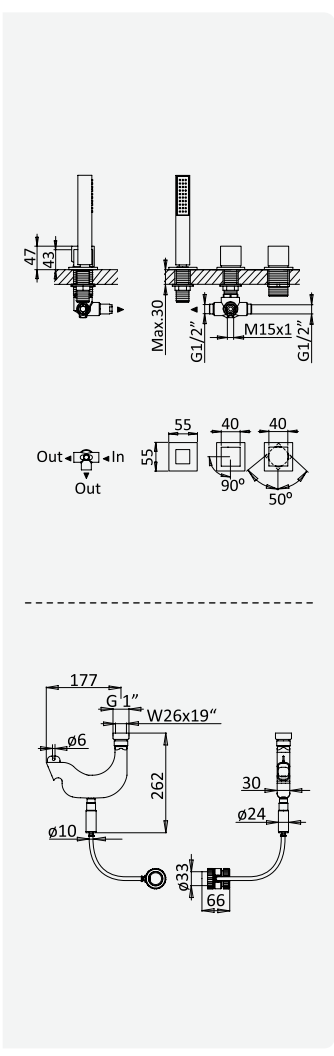

BRUMA AirEcoDrop

ES

Monocomando de 4 furos para banheira, montagem à bancada, com chuveiro de parede 250x250 mm

Deck-mounted 4-hole single-lever bath/shower mixer, with shower head 250x250 mm

Mitigeur monocommande Bain/Douche 4 trous, avec douche de 250x250 mm

Monomando para baño y ducha de repisa, con ducha de 250x250 mm

cromado / chrome	102 511 2CR
satinox	102 511 2ST
night sky	102 511 2NS
pure white	102 511 2PW
graphite	102 511 2GT
morning mist	102 511 2MM
sunrise	102 511 2SR
sunset	102 511 2SS

Opção: Chuveiro fixo de tecto 250x250 mm em inox e braço 100 mm

Option: Inox shower head 250x250 mm with ceiling shower arm 100 mm

Option: Douche de tête 250x250 mm en inox avec bras vertical 100 mm

Opción: Alcachofa de ducha 250x250 mm en inox con brazo de techo 100 mm

cromado / chrome	102 531 1CR
satinox	102 531 1ST
night sky	102 531 1NS
pure white	102 531 1PW
graphite	102 531 1GT
morning mist	102 531 1MM
sunrise	102 531 1SR
sunset	102 531 1SS

Sistema de escoamento com ligação para descarga - Quadra

Integrated outlet for splash water - Quadra

Bac de récupération des eaux de ruissellement - Quadra

Sumidero y conexión al desagüe - Quadra

cromado / chrome	161 001 8CR
satinox	161 001 8ST
night sky	161 001 8NS
pure white	161 001 8PW
graphite	161 001 8GT
morning mist	161 001 8MM
sunrise	161 001 8SR
sunset	161 001 8SS

Monocomando de ducha montagem à bancada, com chuveiro de mão Quadra - 2 saídas

Deck mounted single lever shower mixer, with handshower set Quadra - 2 outlets

Mitigeur monocommande de douche sur plan avec kit de douchette à main Quadra - 2 sorties

Monomando para ducha de repisa con set de ducha de mano Quadra - 2 salidas

cromado / chrome	102 501 2CR
satinox	102 501 2ST
night sky	102 501 2NS
pure white	102 501 2PW
graphite	102 501 2GT
morning mist	102 501 2MM
sunrise	102 501 2SR
sunset	102 501 2SS

Opção: Manipulo 2

Option: Lever 2

Option: Poignée 2

Opción: Mando 2

cromado / chrome	102 501 1CR
satinox	102 501 1ST
night sky	102 501 1NS
pure white	102 501 1PW
graphite	102 501 1GT
morning mist	102 501 1MM
sunrise	102 501 1SR
sunset	102 501 1SS

Sistema de escoamento com ligação para descarga - Quadra

Integrated outlet for splash water - Quadra

Bac de récupération des eaux de ruissellement - Quadra

Sumidero y conexión al desagüe - Quadra

cromado / chrome	161 001 8CR
satinox	161 001 8ST
night sky	161 001 8NS
pure white	161 001 8PW
graphite	161 001 8GT
morning mist	161 001 8MM
sunrise	161 001 8SR
sunset	161 001 8SS