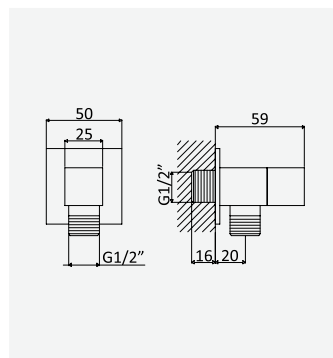

Torneira de esquadria 1/2" - Quadra

1/2" angle tap with conection - Quadra

Robinet d'équerre 1/2" - Quadra

Llave de corte 1/2" - Quadra

cromado / chrome	126 200 2CR
satinox	126 200 2ST
night sky	126 200 2NS
pure white	126 200 2PW
graphite	126 200 2GT
morning mist	126 200 2MM
sunrise	126 200 2SR
sunset	126 200 2SS