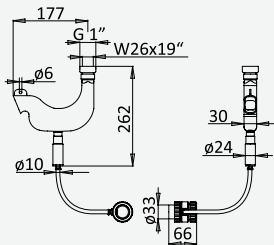

Monocomando de 4 furos para banheira, montagem à bancada

Deck-mounted 4-hole single-lever bath/shower mixer

Mitigeur monocommande Bain/Douche 4 trous

Monomando para baño y ducha de repisa

cromado / chrome	168 330 1CR
satinox	168 330 1ST
night sky	168 330 1NS
pure white	168 330 1PW
graphite	168 330 1GT
morning mist	168 330 1MM
sunrise	168 330 1SR
sunset	168 330 1SS

Opção: Com 3 saídas

Option: With 3 outlets

Option: Avec 3 sorties

Opción: Con 3 salidas

cromado / chrome	168 332 1CR
satinox	168 332 1ST
night sky	168 332 1NS
pure white	168 332 1PW
graphite	168 332 1GT
morning mist	168 332 1MM
sunrise	168 332 1SR
sunset	168 332 1SS

Sistema de escoamento com ligação para descarga - Quadra

Integrated outlet for splash water - Quadra

Bac de récupération des eaux de ruissellement - Quadra

Sumidero y conexión al desagüe - Quadra

cromado / chrome	161 001 8CR
satinox	161 001 8ST
night sky	161 001 8NS
pure white	161 001 8PW
graphite	161 001 8GT
morning mist	161 001 8MM
sunrise	161 001 8SR
sunset	161 001 8SS

Monocomando de 4 furos de banheira, montagem à bancada, com chuveiro de parede Ø250 mm

Deck-mounted 4-hole single-lever bath/shower mixer, with shower head Ø250 mm

Mitigeur monocommande Bain/Douche 4 trous, avec douche de Ø250 mm

Monomando para baño y ducha de repisa, con alcachofa de ducha Ø250 mm

cromado / chrome	168 511 1CR
satinox	168 511 1ST
night sky	168 511 1NS
pure white	168 511 1PW
graphite	168 511 1GT
morning mist	168 511 1MM
sunrise	168 511 1SR
sunset	168 511 1SS

Opção: Chuveiro fixo de tecto Ø250 mm em inox e braço 100 mm

Option: Inox shower head Ø250 mm with ceiling shower arm 100 mm

Option: Douche de tête Ø250 mm en inox avec bras vertical 100 mm

Opción: Alcachofa de ducha Ø250 mm en inox con brazo de techo 100 mm

cromado / chrome	168 531 1CR
satinox	168 531 1ST
night sky	168 531 1NS
pure white	168 531 1PW
graphite	168 531 1GT
morning mist	168 531 1MM
sunrise	168 531 1SR
sunset	168 531 1SS

Sistema de escoamento com ligação para descarga - Quadra

Integrated outlet for splash water - Quadra

Bac de récupération des eaux de ruissellement - Quadra

Sumidero y conexión al desagüe - Quadra

cromado / chrome	161 001 8CR
satinox	161 001 8ST
night sky	161 001 8NS
pure white	161 001 8PW
graphite	161 001 8GT
morning mist	161 001 8MM
sunrise	161 001 8SR
sunset	161 001 8SS