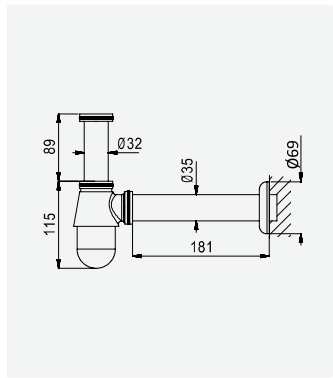

Sifão de 1 1/4"

Bottle trap, 1 1/4"

Siphon 1 1/4"

Sifón de lavabo 1 1/4"

cromado / chrome

137 000 9CR