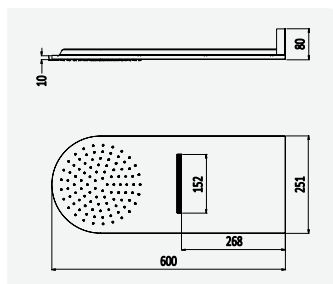

Chuveiro fixo de parede com braço - Line

Shower head with shower arm - Line

Douche de tête avec bras - Line

Alcachofa de ducha con brazo mural - Line

cromado / chrome	145 523 1CR
satinox	145 523 1ST
night sky	145 523 1NS
pure white	145 523 1PW
graphite	145 523 1GT
morning mist	145 523 1MM
sunrise	145 523 1SR

Chuveiro fixo de parede com braço - 2 entradas de água - Spring Cascade

Shower head with shower arm - 2 water inlets - Spring Cascade

Douche de tête avec bras - 2 entrées d'eau - Spring Cascade

Alcachofa de ducha con brazo mural - 2 entradas de agua - Spring Cascade

cromado / chrome	145 523 2CR
satinox	145 523 2ST
night sky	145 523 2NS
pure white	145 523 2PW
graphite	145 523 2GT
morning mist	145 523 2MM