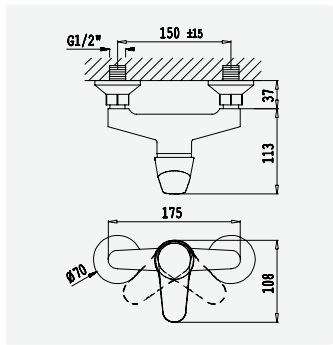

Monocomando de duche

Single-lever shower mixer

Mitigeur monocommande Douche

Monomando de ducha

cromado / chrome

116 040 1CR