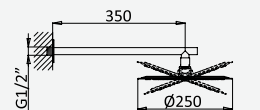

BRUMA AirEcoDrop