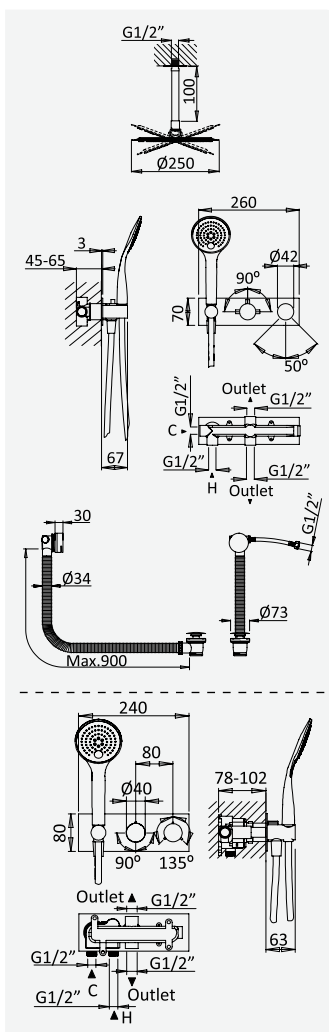

BRUMA AirEcoDrop

BRUMA AirEcoDrop

Sistema embutido de banheira, com chuveiro de parede Ø250 mm, kit de chuveiro mão EmotionSPA e válvula com bica de enchimento para banheira

Concealed bath-shower set, with shower head Ø250 mm, EmotionSPA handshower set and bath filler with waste and overflow

Kit de bain-douche encastré, avec douche de tête Ø250 mm, kit de douchette à main EmotionSPA et garniture de vidage pour baignoire avec bec déverseur

Sistema de baño y ducha empotrado, con alcachofa de ducha Ø250 mm, set de ducha de mano EmotionSPA y sistema de llenado y vaciado para bañeras

cromado / chrome	101 350 2CR
satinox	101 350 2ST
night sky	101 350 2NS
pure white	101 350 2PW
graphite	101 350 2GT
morning mist	101 350 2MM
sunrise	101 350 2SR
sunset	101 350 2SS

Opção: Manípulo 2

Option: Lever 2

Option: Poignée 2

Opción: Mando 2

cromado / chrome	101 350 1CR
satinox	101 350 1ST
night sky	101 350 1NS
pure white	101 350 1PW
graphite	101 350 1GT
morning mist	101 350 1MM
sunrise	101 350 1SR
sunset	101 350 1SS

Opção: Misturadora termostática

Option: Thermostatic mixer

Option: Mitigeur thermostatique

Opción: Mezclador termostático

cromado / chrome	187 310 1CR
satinox	187 310 1ST
night sky	187 310 1NS
pure white	187 310 1PW
graphite	187 310 1GT
morning mist	187 310 1MM
sunrise	187 310 1SR
sunset	187 310 1SS

Sistema embutido de banheira, com chuveiro de tecto Ø250 mm e braço 100 mm, kit de chuveiro mão EmotionSPA e válvula com bica de enchimento para banheira

Concealed bath-shower set, with shower head Ø250 mm, ceiling shower arm 100 mm, EmotionSPA handshower set and bath filler with waste and overflow

Kit de bain-douche encastré, avec douche de tête Ø250 mm avec bras vertical 100 mm, kit de douchette à main EmotionSPA et garniture de vidage pour baignoire avec bec déverseur

Sistema de baño y ducha empotrado, con alcachofa de ducha Ø250 mm con brazo de techo 100 mm, set de ducha de mano EmotionSPA y sistema de llenado y vaciado para bañeras

cromado / chrome	101 360 2CR
satinox	101 360 2ST
night sky	101 360 2NS
pure white	101 360 2PW
graphite	101 360 2GT
morning mist	101 360 2MM
sunrise	101 360 2SR
sunset	101 360 2SS

Opção: Manípulo 2

Option: Lever 2

Option: Poignée 2

Opción: Mando 2

cromado / chrome	101 360 1CR
satinox	101 360 1ST
night sky	101 360 1NS
pure white	101 360 1PW
graphite	101 360 1GT
morning mist	101 360 1MM
sunrise	101 360 1SR
sunset	101 360 1SS

Opção: Misturadora termostática

Option: Thermostatic mixer

Option: Mitigeur thermostatique

Opción: Mezclador termostático

cromado / chrome	187 340 1CR
satinox	187 340 1ST
night sky	187 340 1NS
pure white	187 340 1PW
graphite	187 340 1GT
morning mist	187 340 1MM
sunrise	187 340 1SR
sunset	187 340 1SS