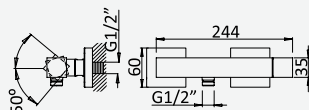

BRUMA AirEcoDrop

ES

Sistema de banheira, montagem à bancada, com chuveiro de parede 250x250 mm, chuveiro mão Quadra e válvula com bica de enchimento para banheira

Deck-mounted bath-shower set with shower head 250x250 mm, Quadra handshower set and bath filler with waste and overflow