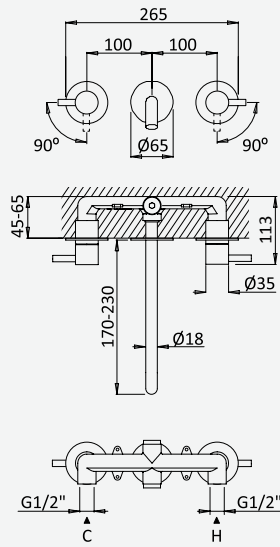

Misturadora de lavatório à parede, 3 furos. Bica com 230mm

3 hole, wall basin mixer. Spout with 230mm

Mitigeur mural pour lavabo de 3 trous. Bec avec 230mm

Mezclador bimando empotrable de 3 orificios, para lavabo. Caño con 230mm

cromado/chrome	107 910 1CR
satinox	107 910 1ST
night sky	107 910 1NS
pure white	107 910 1PW
graphite	107 910 1GT
morning mist	107 910 1MM
sunrise	107 910 1SR
sunset	107 910 1SS

Opção: Bica com 170mm

Option: Spout with 170mm

Option: Bec avec 170mm

Opción: Caño con 170mm

cromado/chrome	107 920 1CR
satinox	107 920 1ST
night sky	107 920 1NS
pure white	107 920 1PW
graphite	107 920 1GT
morning mist	107 920 1MM
sunrise	107 920 1SR
sunset	107 920 1SS

Monocomando de lavatório fixação ao chão

Free-standing single-lever basin mixer

Mitigeur à fixation au sol pour lavabo

Grifería de lavabo para fijación al suelo

cromado/chrome	107 790 1CR
satinox	107 790 1ST
night sky	107 790 1NS
pure white	107 790 1PW
graphite	107 790 1GT
morning mist	107 790 1MM
sunrise	107 790 1SR
sunset	107 790 1SS

cromado/chrome	107 790 1ECT
satinox	107 790 1EST
night sky	107 790 1ENS
pure white	107 790 1EPW
graphite	107 790 1EGT
morning mist	107 790 1EMM
sunrise	107 790 1ESR
sunset	107 790 1ESS

Opção: Com válvula clic-clac 1 1/4" - Liz

Option: With push-open pop-up waste set 1 1/4" - Liz

Option: Avec clic-clac garniture de vidage 1 1/4" - Liz

Opción: Con desagüe clic-clac 1 1/4" - Liz

cromado/chrome	107 791 1CR
satinox	107 791 1ST
night sky	107 791 1NS
pure white	107 791 1PW
graphite	107 791 1GT
morning mist	107 791 1MM
sunrise	107 791 1SR
sunset	107 791 1SS

cromado/chrome	107 791 1ECT
satinox	107 791 1EST
night sky	107 791 1ENS
pure white	107 791 1EPW
graphite	107 791 1EGT
morning mist	107 791 1EMM
sunrise	107 791 1ESR
sunset	107 791 1ESS

LN