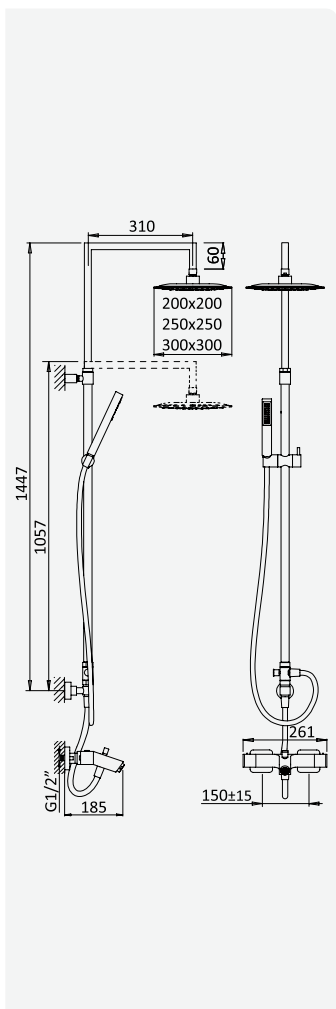

BRUMA AirEcoDrop

Sistema termostático de banheira com braço ajustável, chuveiro UltraThin de 200x200 mm em Inox e rampa de duche

Thermostatic bath-shower system for wall mounting with adjustable UltraThin Inox head shower 200x200 mm and shower rail

Colonne de bain-douche thermostatique avec douche de tête en Inox UltraThin 200x200 mm réglable et barre de douche

Sistema de baño-ducha termostático con brazo para ducha de 200x200 mm, ajustable en altura y barra de ducha

cromado / chrome	139 477 2CR
satinox	139 477 2ST
night sky	139 477 2NS
pure white	139 477 2PW

Opção: Chuveiro fixo UltraThin com 250 x 250 mm em inox

Option: UltraThin Inox shower head 250 x 250 mm

Option: Douche de tête UltraThin 250 x 250 mm en inox

Option: Alcachofa de ducha UltraThin 250 x 250 mm en inox

cromado/chrome	139 478 2CR
satinox	139 478 2ST
night sky	139 478 2NS
pure white	139 478 2PW

Opção: Chuveiro fixo UltraThin com 300 x 300 mm em inox

Option: UltraThin Inox shower head 300 x 300 mm

Option: Douche de tête UltraThin 300 x 300 mm en inox

Option: Alcachofa de ducha UltraThin 300 x 300 mm en inox

cromado/chrome	139 479 2CR
satinox	139 479 2ST
night sky	139 479 2NS
pure white	139 479 2PW