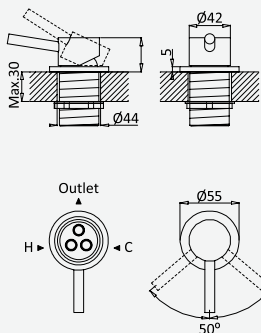

Monocomando de montagem à bancada, com 1 saída

Deck-mounted single lever mixer, with 1 outlet

Mitigeur monocommande sur plan avec 1 sortie

Mezclador monomando sobre encimera, con 1 salida