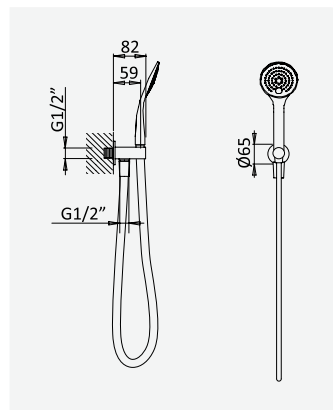

BRUMA AirEcoDrop

Sistema termostático embutido de banheira, com chuveiro de parede Ø250 mm, kit de chuveiro mão EmotionSPA e válvula com bica de enchimento para banheira

Thermostatic concealed bath-shower set, with shower head Ø250 mm, EmotionSPA handshower set and bath filler with waste and overflow
Kit de bain-douche thermostatique encastré, avec douche de tête Ø250 mm, kit de douchette à main EmotionSPA et garniture de vidage pour baignoire avec bec déverseur

Sistema de baño y ducha termostático empotrado, con alcachofa de ducha Ø250 mm, set de ducha de mano EmotionSPA y sistema de llenado y vaciado para bañeras

cromado / chrome	183 500 1CR
satinox	183 500 1ST
night sky	183 500 1NS
pure white	183 500 1PW
graphite	183 500 1GT
morning mist	183 500 1MM
sunrise	183 500 1SR
sunset	183 500 1SS

Opção: Chuveiro fixo de tecto Ø250 mm em inox e braço 100 mm

Option: Inox shower head Ø250 mm with ceiling shower arm 100 mm

Option: Douche de tête Ø250 mm en inox avec bras vertical 100 mm

Opción: Alcachofa de ducha Ø250 mm en inox con brazo de techo 100 mm

cromado / chrome	183 500 2CR
satinox	183 500 2ST
night sky	183 500 2NS
pure white	183 500 2PW
graphite	183 500 2GT
morning mist	183 500 2MM
sunrise	183 500 2SR
sunset	183 500 2SS

Conjunto de duche com curva de saída, bicha Lux 175mm e chuveiro de mão EmotionSPA

Shower set with outlet elbow, Lux hose 175mm and EmotionSPA handshower

Garniture de douche avec caude à encastrer, Lux flexible 175mm et douchette EmotionSPA

Conjunto de ducha con codo de salida, flexo Lux 175mm y ducha de mano EmotionSPA

cromado / chrome	145 576 3CR
satinox	145 576 3ST
night sky	145 576 3NS
pure white	145 576 3PW
graphite	145 576 3GT
morning mist	145 576 3MM
sunrise	145 576 3SR
sunset	145 576 3SS

Conjunto de duche com curva de saída, rampa Elo, bicha Lux 175mm e chuveiro de mão EmotionSPA

Shower set with outlet elbow, Elo Shower rail, Lux hose 175mm and EmotionSPA handshower

Garniture de douche avec caude à encastrer, barre de douche Elo, Lux flexible 175mm et douchette EmotionSPA

Conjunto de ducha con codo de salida, barra de ducha Elo, flexo Lux 175mm y ducha de mano EmotionSPA

cromado / chrome	145 578 2CR
satinox	145 578 2ST
night sky	145 578 2NS
pure white	145 578 2PW
graphite	145 578 2GT
morning mist	145 578 2MM
sunrise	145 578 2SR
sunset	145 578 2SS