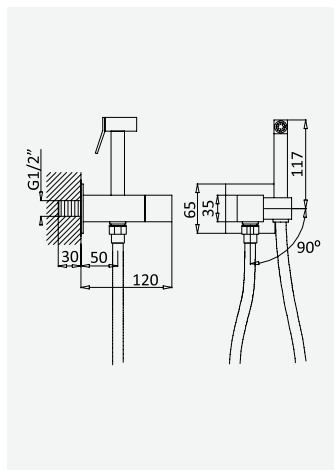

6 l/m

Torneira para bidé/WC. Chuveiro em ABS - Quadra

Tap for bidet/toilets. ABS handshower - Quadra
Robinet pour bidet/WC. Douchette en ABS - Quadra
Grifo para bidé/WC. Ducha en ABS - Quadra

cromado / chrome 102 871 1CR