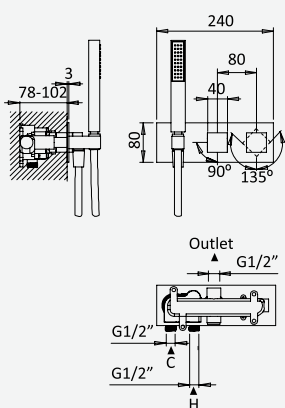

BRUMA AirEcoDrop

AD

BRUMA AirEcoDrop