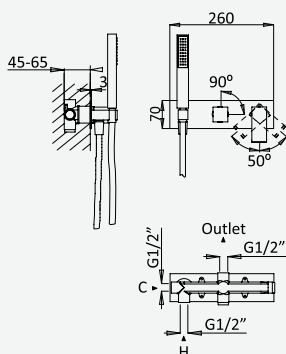

BRUMA AirEcoDrop

BRUMA AirEcoDrop