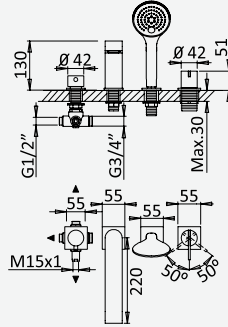

BRUMA AirEcoDrop