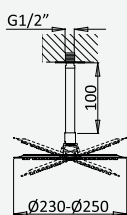

BRUMA AirEcoDrop