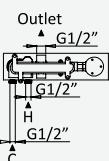

BRUMA AirEcoDrop

Conjunto de duche com curva de saída, bicha Lux 175mm e chuveiro de mão Quadraln

Shower set with outlet elbow, Lux hose 175mm and Quadraln handshower
Garniture de douche avec caude à encastrer, Lux flexible 175mm et douchette Quadraln

Conjunto de ducha con codo de salida, flexo Lux 175mm y ducha de mano Quadraln

cromado / chrome	145 571 7CR
satinox	145 571 7ST
night sky	145 571 7NS
pure white	145 571 7PW
graphite	145 571 7GT
morning mist	145 571 7MM
sunrise	145 571 7SR
sunset	145 571 7SS