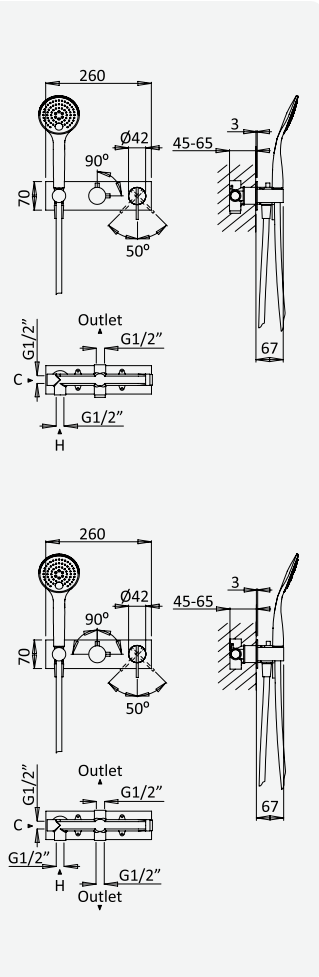

Monocomando embutido de 2 saídas, com chuveiro de mão EmotionSPA

Concealed single lever 2 outlets mixer, with handshower set EmotionSPA
Mitigeur monocommande encastré 2 sorties, avec kit de douchette à main EmotionSPA

Monomando empotrable de 2 salidas, con set de ducha de mano EmotionSPA

cromado / chrome	168 200 1CR
satinox	168 200 1ST
night sky	168 200 1NS
pure white	168 200 1PW
graphite	168 200 1GT
morning mist	168 200 1MM
sunrise	168 200 1SR
sunset	168 200 1SS

Monocomando embutido de 3 saídas, com chuveiro de mão EmotionSPA

Concealed single lever 3 outlets mixer, with handshower set EmotionSPA
Mitigeur monocommande encastré 3 sorties, avec kit de douchette à main EmotionSPA

Monomando empotrable de 3 salidas, con set de ducha de mano EmotionSPA

cromado / chrome	168 280 1CR
satinox	168 280 1ST
night sky	168 280 1NS
pure white	168 280 1PW
graphite	168 280 1GT
morning mist	168 280 1MM
sunrise	168 280 1SR
sunset	168 280 1SS