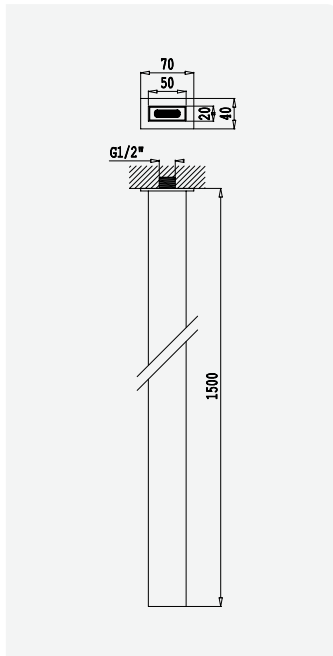

Bica de lavatório, montagem ao tecto FLAT- 1,5 mt

Basin spout, ceiling-mounted FLAT- 1,5 mt

Bec pour lavabo, montage vertical FLAT- 1,5 mt

Caño de lavabo de techo FLAT - 1,5 mt

cromado / chrome	126 700 1CR
satinox	126 700 1ST
night sky	126 700 1NS
pure white	126 700 1PW
graphite	126 700 1GT
morning mist	126 700 1MM
sunrise	126 700 1SR
sunset	126 700 1SS