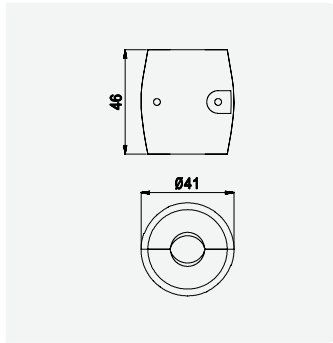

Peso para flexível de misturadora de lava loiça

Weight for kitchen mixer flexible hose

Poids pour flexible de mitigeur de cuisine

Peso para flexo de monomando de fregadero

156 743 6CR