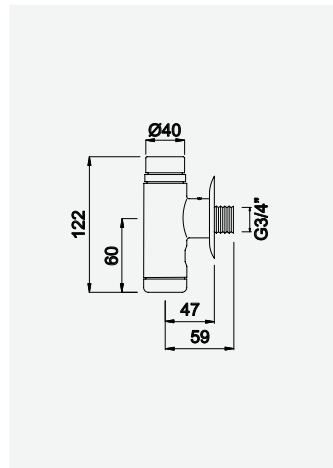

Fluxómetro automático exterior 3/4". Com regulador de caudal
Self closing external flowmeter 3/4". With flow regulator
Robinet de chasse, montage mural apparent 3/4". Avec régulateur de débit
Fluxor Automático 3/4" Instalación vista. Con regulador de flujo

cromado / chrome

144 000 1CR