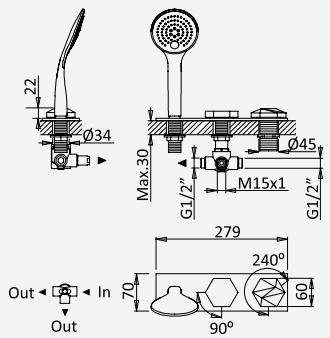

BRUMA AirEcoDrop

Sistema progressivo de banheira, montagem à bancada, com chuveiro de tecto Ø250 mm

Progressive deck-mounted bath-shower set with ceiling shower head Ø250 mm

Kit de bain-douche progressif avec douche de tête Ø250 mm

Sistema progresivo de baño y ducha de repisa con ducha de techo Ø250 mm

cromado / chrome	183 470 2CR
satinox	183 470 2ST
night sky	183 470 2NS
pure white	183 470 2PW
graphite	183 470 2GT
morning mist	183 470 2MM
sunrise	183 470 2SR
sunset	183 470 2SS

Opção: Chuveiro fixo de parede Ø250 mm em inox, com rótula e braço 350mm

Option: Inox shower head Ø250 mm with wall shower arm 350 mm

Option: Douche de tête Ø250 mm en inox, avec bras mural longueur 350 mm

Option: Alcachofa de ducha Ø250 mm en inox, con brazo mural 350 mm

cromado / chrome	183 480 2CR
satinox	183 480 2ST
night sky	183 480 2NS
pure white	183 480 2PW
graphite	183 480 2GT
morning mist	183 480 2MM
sunrise	183 480 2SR
sunset	183 480 2SS

Sistema de escoamento com ligação para descarga - Utopia

Integrated outlet for splash water - Utopia

Bac de récupération des eaux de ruissellement - Utopia

Sumidero y conexión al desagüe - Utopia

cromado / chrome	161 002 1CR

Misturadora progressiva de duche montagem à bancada, com chuveiro de mão EmotionSPA - 2 saídas

Progressive deck-mounted shower mixer, with handshower set EmotionSPA - 2 outlets

Mitigeur progressif de douche sur plan avec kit de douchette à main EmotionSPA - 2 sorties

Mezclador progresivo para ducha de repisa con set de ducha de mano EmotionSPA - 2 salidas

cromado / chrome	183 400 2CR
satinox	183 400 2ST
night sky	183 400 2NS
pure white	183 400 2PW
graphite	183 400 2GT
morning mist	183 400 2MM
sunrise	183 400 2SR
sunset	183 400 2SS

Opção: Com 3 saídas

Option: With 3 outlets

Option: Avec 3 sorties

Option: Con 3 salidas

cromado / chrome	183 410 2CR
satinox	183 410 2ST
night sky	183 410 2NS
pure white	183 410 2PW
graphite	183 410 2GT
morning mist	183 410 2MM
sunrise	183 410 2SR
sunset	183 410 2SS

Sistema de escoamento com ligação para descarga - Utopia

Integrated outlet for splash water - Utopia

Bac de récupération des eaux de ruissellement - Utopia

Sumidero y conexión al desagüe - Utopia

cromado / chrome	161 002 1CR