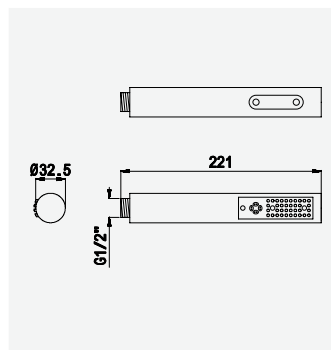

Chuveiro de mão Booster Massage 2 jactos- EloDuo

Handshower Booster Massage with 2 jets - EloDuo

Douchette à main Booster Massage 2 types de jet - EloDuo

Ducha de mano Booster Massage 2 jet - EloDuo

cromado / chrome

145 510 6CR