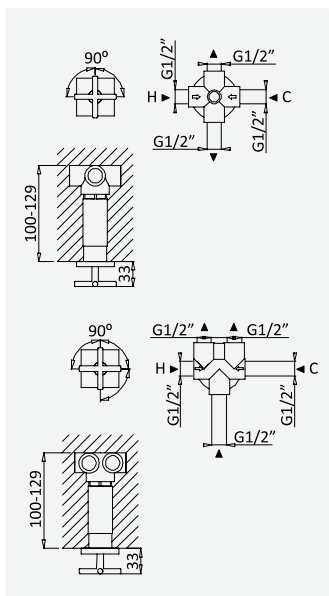

HE

Inversor com 2 saídas

Diverter with 2 outlets

Inverseur avec 2 sorties

Inversor con 2 salidas

chromado / chrome	106 690 OCR
satinox	106 690 OST
night sky	106 690 ONS
pure white	106 690 OPW
graphite	106 690 OGT
morning mist	106 690 OMM
sunset	106 690 OSS

Inversor com 3 saídas

Diverter with 3 outlets

Inverseur avec 3 sorties

Inversor con 3 salidas

chromado / chrome	106 700 OCR
satinox	106 700 OST
night sky	106 700 ONS
pure white	106 700 OPW
graphite	106 700 OGT
morning mist	106 700 OMM
sunset	106 700 OSS