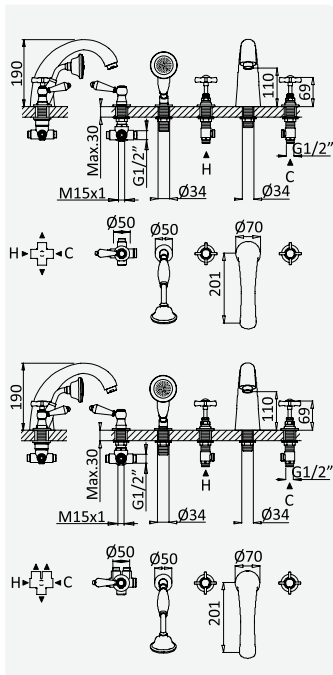

Misturadora de 5 furos de banheira, montagem à bancada

Deck-mounted 5-hole bath/shower mixer

Mélangeur Bain/Douche 5 trous

Bateria para baño y ducha de repisa

cromado / chrome	117 090 0CR
night sky	117 090 0NS
latão envelhecido / old brass	117 090 0LE
vieux laiton / latón viejo	117 090 0OR
ouro 24kt / gold 24kt / or 24kt / oro 24kt	117 090 0OR

Opção: Com 3 saídas

Option: With 3 outlets

Option: Avec 3 sorties

Opción: Con 3 salidas

cromado / chrome	117 110 1CR
night sky	117 110 1NS
latão envelhecido / old brass	117 110 1LE
vieux laiton / latón viejo	117 110 1OR
ouro 24kt / gold 24kt / or 24kt / oro 24kt	117 110 1OR

Sistema de escoamento com ligação para descarga - Elo

Integrated outlet for splash water - Elo

Bac de récupération des eaux de ruissellement - Elo

Sumidero y conexión al desagüe - Elo

cromado / chrome	161 001 2CR
night sky	161 001 2NS
latão envelhecido / old brass	161 001 2LE
vieux laiton / latón viejo	161 001 2OR
ouro 24kt / gold 24kt / or 24kt / oro 24kt	161 001 2OR

Misturadora de 5 furos de banheira, montagem à bancada, com chuveiro de parede Ø200 mm em latão

Deck-mounted 5-hole bath/shower mixer, with brass shower head Ø200 mm

Mitigeur Bain/Douche 5 trous, avec douche de Ø200 mm en laiton

Bateria para baño y ducha de repisa, con ducha de Ø200 mm en latón

cromado / chrome	117 511 1CR
night sky	117 511 1NS
latão envelhecido / old brass	117 511 1LE
vieux laiton / latón viejo	117 511 1OR
ouro 24kt / gold 24kt / or 24kt / oro 24kt	117 511 1OR

Sistema de escoamento com ligação para descarga - Elo

Integrated outlet for splash water - Elo

Bac de récupération des eaux de ruissellement - Elo

Sumidero y conexión al desagüe - Elo

cromado / chrome	161 001 2CR
night sky	161 001 2NS
latão envelhecido / old brass	161 001 2LE
vieux laiton / latón viejo	161 001 2OR
ouro 24kt / gold 24kt / or 24kt / oro 24kt	161 001 2OR