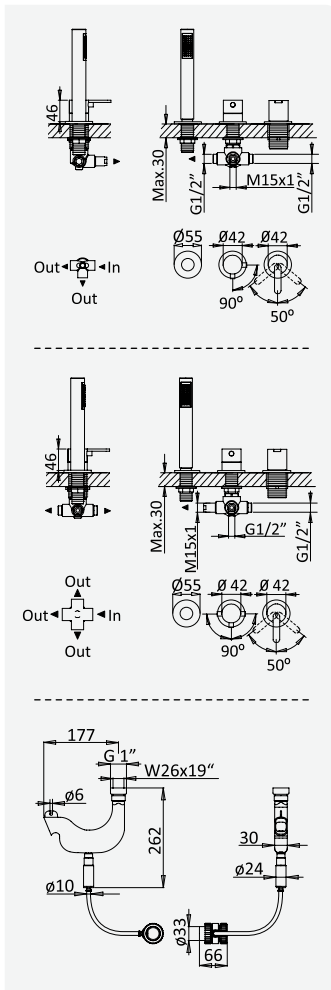

Monocomando de duche montagem à bancada, com chuveiro de mão - 2 saídas

Deck mounted single lever shower mixer, with handshower set - 2 outlets

Mitigeur monocommande de douche sur plan avec kit de douchette à main - 2 sorties

Monomando para ducha de repisa com set de ducha de mão - 2 salidas

aço inox satinado / acero inox satinado
satin stainless steel /
acier inoxydable satiné **186 501 1IS**

Opção: Com 3 saídas

Option: With 3 outlets

Option: Avec 3 sorties

Opción: Con 3 salidas

aço inox satinado / acero inox satinado
satin stainless steel /
acier inoxydable satiné **186 640 1IS**

Sistema de escoamento com ligação para descarga

Integrated outlet for splash water

Bac de récupération des eaux de ruissellement

Sumidero y conexión al desagüe

aço inox satinado /
acero inox satinado /
satin stainless steel /
acier inoxydable satiné **161 001 2IS**