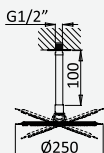

BRUMA AirEcoDrop

BRUMA AirEcoDrop

Sistema embutido de duche, com chuveiro de parede Ø230 mm em ABS e kit de chuveiro mão EmotionSPA

Concealed shower set, with shower head Ø230 mm and EmotionSPA handshower set

Kit de douche encastré, avec douche de tête Ø230 mm et kit de douchette à main EmotionSPA

Sistema de ducha empotrado, con alcachofa de ducha Ø230 mm y set de ducha de mano EmotionSPA

cromado / chrome	112 760 4CR
satinox	112 760 4ST
night sky	112 760 4NS
pure white	112 760 4PW
graphite	112 760 4GT
morning mist	112 760 4MM
sunset	112 760 4SS

Opção: Chuveiro fixo UltraThin com Ø250 mm, em inox

Option: UltraThin Inox shower head Ø250 mm

Option: Douche de tête UltraThin Ø250 mm, en inox

Opção: Alcachofa de ducha UltraThin Ø250 mm, en inox

cromado/chrome	112 760 5CR
satinox	112 760 5ST
night sky	112 760 5NS
pure white	112 760 5PW
graphite	112 760 5GT
morning mist	112 760 5MM
sunset	112 760 5SS

Sistema embutido de duche, com chuveiro de tecto Ø230 mm em ABS e braço 100 mm, kit de chuveiro mão EmotionSPA

Concealed shower set, with ABS shower head Ø230 mm with ceiling shower arm 100 mm, EmotionSPA handshower set

Kit de douche encastré, avec douche de tête Ø230 mm en ABS avec bras vertical 100 mm, kit de douchette à main EmotionSPA

Sistema de ducha empotrado, con alcachofa de ducha Ø230 mm en ABS, brazo de techo 100 mm, set de ducha de mano EmotionSPA

cromado / chrome	112 561 1CR
satinox	112 561 1ST
night sky	112 561 1NS
pure white	112 561 1PW
graphite	112 561 1GT
morning mist	112 561 1MM
sunset	112 561 1SS

Opção: Chuveiro fixo UltraThin com Ø250 mm, em inox

Option: UltraThin Inox shower head Ø250 mm

Option: Douche de tête UltraThin Ø250 mm, en inox

Opção: Alcachofa de ducha UltraThin Ø250 mm, en inox