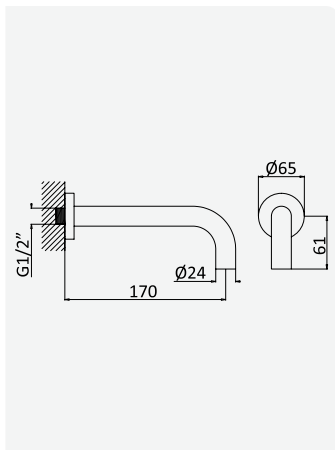

Bica de banheira, montagem à parede - EloR

Bath wall spout - EloR

Bec bain mural - EloR

Caño de bañera mural - EloR

cromado / chrome	145 640 3CR
satinox	145 640 3ST
night sky	145 640 3NS