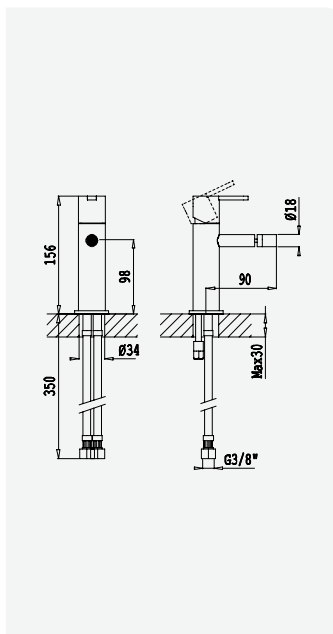

Monocomando de bidé

Bidet mixer

Mitigeur monocomande bidet

Monomando de bidé

aço inox satinado / acero inox satinado
satin stainless steel /
acier inoxydable satiné

186 020 1IS

Opção: Com válvula clic-clac 1 1/4" - Elo

Option: With push-open pop-up waste set 1 1/4" - Elo

Option: Avec clic-clac garniture de vidage 1 1/4" - Elo

Opción: Con desagüe clic-clac 1 1/4" - Elo

aço inox satinado / acero inox satinado
satin stainless steel /
acier inoxydable satiné

186 023 1IS