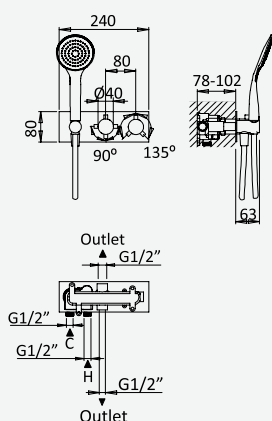

Misturadora termostática embutida de 2 saídas, com chuveiro de mão Emotion - Elo

Thermostatic concealed 2 outlets mixer, with handshower set Emotion - Elo

Mitigeur thermostatique encastré de 2 sorties, avec kit de douchette à main Emotion - Elo

Mezclador termostático empotrable de 2 salidas, con set de ducha de mano Emotion - Elo

cromado / chrome	138 440 1CR
satinox	138 440 1ST
night sky	138 440 1NS
pure white	138 440 1PW
graphite	138 440 1GT
morning mist	138 440 1MM
sunrise	138 440 1SR
sunset	138 440 1SS

Misturadora termostática embutida de 3 saídas, com chuveiro de mão Emotion - Elo

Thermostatic concealed 3 outlets mixer, with handshower set Emotion - Elo

Mitigeur thermostatique encastré de 3 sorties, avec kit de douchette à main Emotion - Elo

Mezclador termostático empotrable de 3 salidas, con set de ducha de mano Emotion - Elo

cromado / chrome	138 450 1CR
satinox	138 450 1ST
night sky	138 450 1NS
pure white	138 450 1PW
graphite	138 450 1GT
morning mist	138 450 1MM
sunrise	138 450 1SR
sunset	138 450 1SS