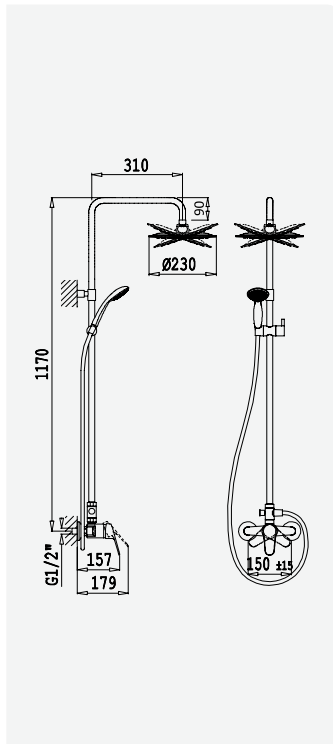

116 040 1CR

BRUMA AirEcoDrop

Sistema de duche com braço fixo, chuveiro de Ø230mm em ABS e rampa de duche

Shower system for wall mounting with fixed ABS head shower Ø230mm and shower rail

Colonne de douche system, avec douche de tête en ABS Ø230mm fixe et barre de douche