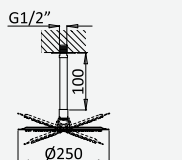

BRUMA AirEcoDrop