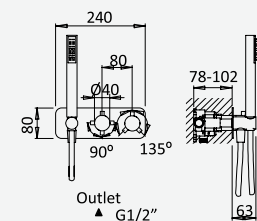

Sistema embutido de banheira com chuveiro de parede Ø200 mm, kit de chuveiro mão e válvula com bica de enchimento para banheira

Concealed bath-shower set with shower head Ø200 mm, handshower set and bath filler with waste and overflow

Kit de bain-douche encastré avec douche de tête Ø200 mm, kit de douche à main et garniture de vidage pour baignoire avec bec déverseur

Sistema de baño y ducha empotrado con alcachofa de ducha Ø200 mm, set de ducha de mano y sistema de llenado y vaciado para bañeras

aço inox satinado / acero inox satinado
satin stainless steel /
acier inoxydable satiné

186 351 1IS

Opção: Chuveiro fixo de tecto Ø200 mm e braço 100 mm

Option: Shower head Ø200 mm with ceiling shower arm 100 mm

Option: Douche de tête Ø200 mm avec bras vertical 100 mm

Opción: Alcachofa de ducha Ø200 mm con brazo de techo 100 mm

aço inox satinado /
acero inox satinado /
satin stainless steel /
acier inoxydable satiné

186 361 1IS

Sistema termostático embutido de banheira com chuveiro de parede Ø200 mm, kit de chuveiro mão e válvula com bica de enchimento para banheira

Thermostatic concealed bath-shower set with shower head Ø200 mm, handshower set and bath filler with waste and overflow

Kit de bain-douche thermostatique encastré avec douche de tête Ø200 mm kit de douche à main et garniture de vidage pour baignoire avec bec déverseur

Sistema de baño y ducha termostático empotrado con alcachofa de ducha Ø200 mm, set de ducha de mano y sistema de llenado y vaciado para bañeras

aço inox satinado / acero inox satinado
satin stainless steel /
acier inoxydable satiné

186 371 1IS

Opção: Chuveiro fixo de tecto Ø200 mm e braço 100 mm

Option: Shower head Ø200 mm with ceiling shower arm 100 mm

Option: Douche de tête Ø200 mm avec bras vertical 100 mm

Opción: Alcachofa de ducha Ø200 mm con brazo de techo 100 mm

aço inox satinado /
acero inox satinado /
satin stainless steel /
acier inoxydable satiné

186 381 1IS