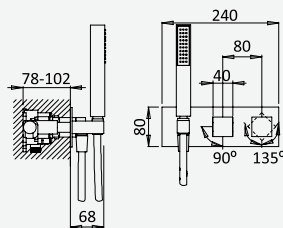

BRUMA AirEcoDrop