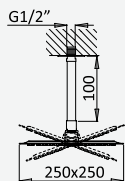

BRUMA AirEcoDrop

ES