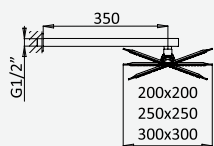

BRUMA AirEcoDrop

cromado / chrome	139 310 2CR
satinox	139 310 2ST
night sky	139 310 2NS
pure white	139 310 2PW
graphite	139 310 2GT
morning mist	139 310 2MM
sunrise	139 310 2SR
sunset	139 310 2SS

Opção: Chuveiro fixo UltraThin com 250 x 250 mm em inox

Option: UltraThin Inox shower head 250 x 250 mm

Option: Douche de tête UltraThin 250 x 250 mm en inox

Opción: Alcachofa de ducha UltraThin 250 x 250 mm en inox

cromado/chrome	139 311 2CR
satinox	139 311 2ST
night sky	139 311 2NS
pure white	139 311 2PW
graphite	139 311 2GT
morning mist	139 311 2MM
sunrise	139 311 2SR
sunset	139 311 2SS

Opção: Chuveiro fixo UltraThin com 300 x 300 mm em inox

Option: UltraThin Inox shower head 300 x 300 mm

Option: Douche de tête UltraThin 300 x 300 mm en inox

Opción: Alcachofa de ducha UltraThin 300 x 300 mm en inox

cromado/chrome	139 312 2CR
satinox	139 312 2ST
night sky	139 312 2NS
pure white	139 312 2PW
graphite	139 312 2GT
morning mist	139 312 2MM
sunrise	139 312 2SR
sunset	139 312 2SS