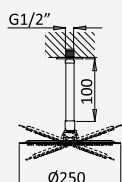

BRUMA AirEcoDrop