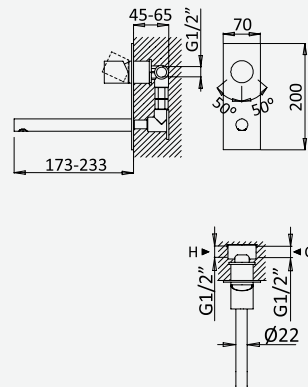

cromado / chrome	101 890 2CR
satinox	101 890 2ST
night sky	101 890 2NS
pure white	101 890 2PW
graphite	101 890 2GT
morning mist	101 890 2MM
sunrise	101 890 2SR
sunset	101 890 2SS

Opção: Bica com 170mm

Option: Spout with 170mm

Option: Bec avec 170mm

Opción: Caño con 170mm

cromado / chrome	101 900 2CR
satinox	101 900 2ST
night sky	101 900 2NS
pure white	101 900 2PW
graphite	101 900 2GT
morning mist	101 900 2MM
sunrise	101 900 2SR
sunset	101 900 2SS

Monocomando de lavatório à parede, de espelho único vertical - Bica com 230mm

Wall basin mixer with vertical single escutcheon - Spout with 230mm

Mitigeur monocommande mural de rosace verticale unique, pour lavabo - Bec avec 230mm

Monomando de lavabo mural de rosetón vertical único - Caño con 230mm