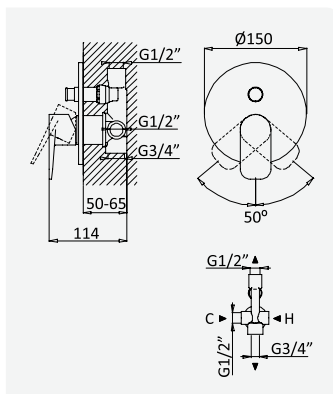

Monocomando embutido com 2 saídas

Concealed single lever mixer with 2 outlets

Mitigeur monocommande encastré avec 2 sorties

Monomando empotrable con 2 salidas

cromado / chrome	175 130 1CR
satinox	175 130 1ST
night sky	175 130 1NS

NG