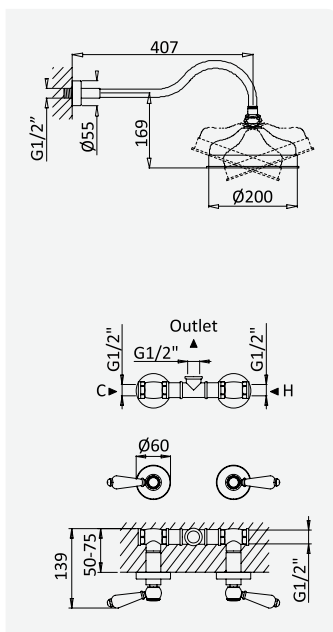

Sistema embutido de duche com chuveiro de parede Ø200 mm, em latão

Concealed shower set with brass shower head Ø200 mm

Kit de douche encastré avec douche de tête Ø200 mm en laiton

Sistema de ducha empotrado con alcachofa de ducha Ø200 mm en latón

cromado / chrome	118 782 1CR
night sky	118 782 1NS
latão envelhecido / old brass	118 782 1LE
vieux laiton / latón viejo	118 782 1OR

CL