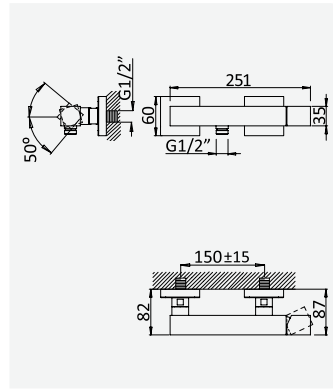

AD

BRUMA AirEcoDrop

BRUMA AirEcoDrop

Monocomando de duche

Single-lever shower mixer

Mitigeur monocommande Douche

Monomando de ducha

cromado / chrome	301 040 2CR
satinox	301 040 2ST
night sky	301 040 2NS
pure white	301 040 2PW
graphite	301 040 2GT
morning mist	301 040 2MM
sunrise	301 040 2SR
sunset	301 040 2SS

Sistema de duche com braço ajustável, chuveiro de 250x250mm em Inox e rampa de duche

Shower system for wall mounting with adjustable head shower 250x250mm and shower rail

Colonne de douche system, avec douche de tête 250x250mm réglable et barre de douche

Sistema de ducha con brazo para ducha de 250x250mm, ajustable en altura y barra de ducha

cromado / chrome	301 276 2CR
satinox	301 276 2ST
night sky	301 276 2NS
pure white	301 276 2PW
graphite	301 276 2GT
morning mist	301 276 2MM
sunrise	301 276 2SR
sunset	301 276 2SS

Opção: Chuveiro fixo de 300x300 mm

Option: Shower head 300x300 mm

Option: Douche de tête 300x300 mm

Opción: Alcachofa de ducha 300x300 mm

cromado / chrome	301 277 2CR
satinox	301 277 2ST
night sky	301 277 2NS
pure white	301 277 2PW
graphite	301 277 2GT
morning mist	301 277 2MM
sunrise	301 277 2SR
sunset	301 277 2SS

Sistema de banheira com braço ajustável, chuveiro de 250x250mm em inox e rampa de duche

Bath-shower system for wall mounting with adjustable head shower 250x250mm and shower rail

Colonne de Bain-douche system avec douche de tête 250x250mm réglable et barre de douche

Sistema de Baño-ducha con brazo para ducha de 250x250mm, ajustable en altura y barra de ducha

cromado / chrome	301 266 2CR
satinox	301 266 2ST
night sky	301 266 2NS
pure white	301 266 2PW
graphite	301 266 2GT
morning mist	301 266 2MM
sunrise	301 266 2SR
sunset	301 266 2SS

Opção: Chuveiro fixo de 300x300 mm

Option: Shower head 300x300 mm

Option: Douche de tête 300x300 mm