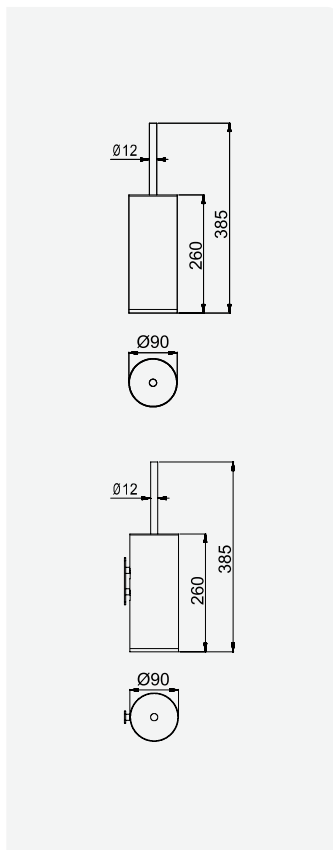

Porta piaçaba - Elo

Toilet brush set - Elo

Porte-balai de WC - Elo

Escobillero - Elo

cromado / chrome	134 001 3CR
satinox	134 001 3ST
night sky	134 001 3NS
pure white	134 001 3PW
graphite	134 001 3GT
morning mist	134 001 3MM
sunrise	134 001 3SR
sunset	134 001 3SS
latão envelhecido / old brass	134 001 3LE
vieux laiton / latón viejo	134 001 3OR
ouro 24kt / gold 24kt / or 24kt / oro 24kt	134 001 3OR

Porta piaçaba de parede - Elo

Wall toilet brush set - Elo

Porte-balai mural de WC - Elo

Escobillero de pared - Elo

cromado / chrome	134 001 4CR
satinox	134 001 4ST
night sky	134 001 4NS
pure white	134 001 4PW
graphite	134 001 4GT
morning mist	134 001 4MM
sunrise	134 001 4SR
sunset	134 001 4SS
latão envelhecido / old brass	134 001 4LE
vieux laiton / latón viejo	134 001 4OR
ouro 24kt / gold 24kt / or 24kt / oro 24kt	134 001 4OR