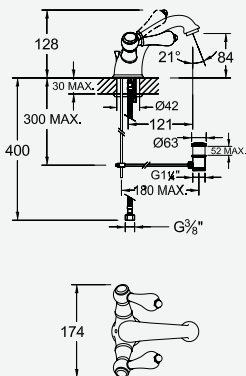

Monobloco de Lavatório, com válvula automática

Basin mixer, with pop-up waste set

Mélangeur monotrou, avec garniture de vidage

Monoblock de lavabo, con vaciador automático

	cromado / chrome	118 012 OCR
	night sky	118 012 ONS
	latão envelhecido / old brass	118 012 OLE
	vieux laiton / latón viejo	118 012 OOR
	ouro 24kt / gold 24kt / or 24kt / oro 24kt	118 012 OOR