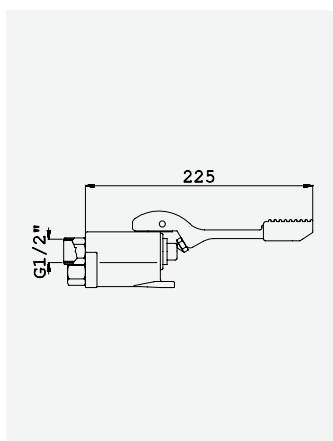

Misturadora de pedal, aplicação ao chão

Foot operated mixer, floor mounted

Mitigeur monopédale, application au sol

Mezclador monopedal, aplicación al suelo

cromado / chrome

122 002 3CR