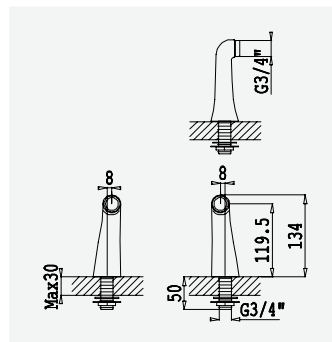

Colunas para montagem em bancada - 120 mm

Rim mounted columns - 120 mm

Raccord colonnettes - 120 mm

Columnas para montaje sobre encimera - 120 mm

cromado / chrome

145 611 2CR