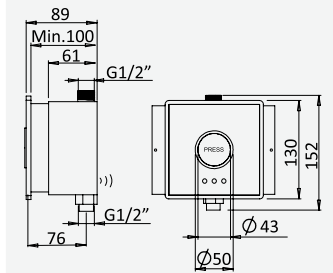

Torneira electrónica encastrável de duche, sensor infravermelhos, com botão hidráulico para funcionamento manual

Infrared concealed shower tap, with an hydraulic override push button for manual operation

infrarouge électronique robinetterie douche encastré, avec bouton hydraulique pour fonctionnement manuel

Grifo empotrable de ducha, infrarrojo electrónico, con pulsador para uso mecánico alternativo

6.0V Vidro temperado
Vidrio templado
Verre trempé
Tempered glass 130 011 4TG

230V Vidro temperado
Vidrio templado
Verre trempé
Tempered glass 130 111 4TG