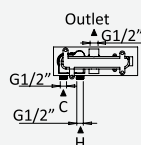

BRUMA AirEcoDrop