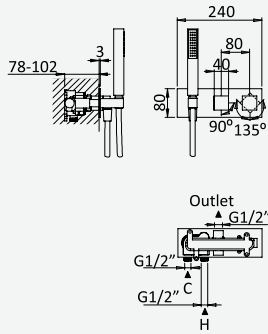

Misturadora termostática embutida de 2 saídas, com chuveiro de mão - Quadra

Thermostatic concealed 2 outlets mixer, with handshower set - Quadra

Mitigeur thermostatique encastré de 2 sorties, avec kit de douchette à main - Quadra

Mezclador termostático empotrable de 2 salidas, con set de ducha de mano - Quadra

cromado / chrome	139 441 2CR
satinox	139 441 2ST
night sky	139 441 2NS
pure white	139 441 2PW
graphite	139 441 2GT
morning mist	139 441 2MM
sunrise	139 441 2SR
sunset	139 441 2SS

Misturadora termostática embutida de 3 saídas, com chuveiro de mão - Quadra

Thermostatic concealed 3 outlets mixer, with handshower set - Quadra

Mitigeur thermostatique encastré de 3 sorties, avec kit de douchette à main - Quadra

Mezclador termostático empotrable de 3 salidas, con set de ducha de mano - Quadra

cromado / chrome	139 451 2CR
satinox	139 451 2ST
night sky	139 451 2NS
pure white	139 451 2PW
graphite	139 451 2GT
morning mist	139 451 2MM
sunrise	139 451 2SR
sunset	139 451 2SS

Misturadora termostática embutida com bica de banheira e chuveiro de mão - Quadra

Thermostatic concealed mixer with bath spout and handshower set - Quadra

Mitigeur thermostatique encastré avec bec de bain et kit de douchette à main - Quadra

Mezclador termostático empotrable con caño de bañera y set de ducha de mano - Quadra

cromado / chrome	139 461 2CR
satinox	139 461 2ST
night sky	139 461 2NS
pure white	139 461 2PW
graphite	139 461 2GT
morning mist	139 461 2MM
sunrise	139 461 2SR
sunset	139 461 2SS

Misturadora termostática embutida de 3 saídas, com bica de banheira e chuveiro de mão - Quadra

Thermostatic concealed 3 outlets mixer, with bath spout and handshower set - Quadra

Mitigeur thermostatique encastré de 3 sorties, avec bec de bain et kit de douchette à main - Quadra