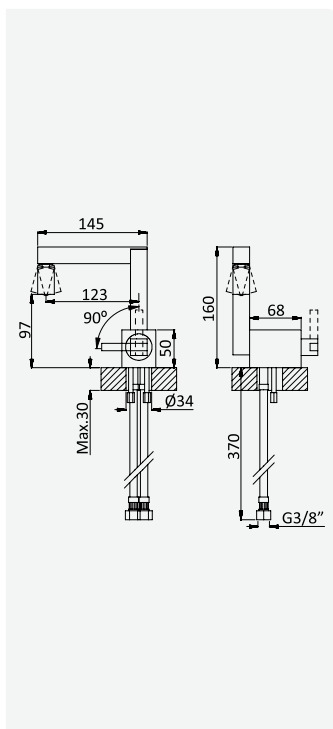

Misturadora progressiva de bidé

Bidet progressive mixer

Mitigeur progressif de bidet

Mezclador progresivo de bidé

cromado / chrome	103 020 1CR
satinox	103 020 1ST
night sky	103 020 1NS
pure white	103 020 1PW
graphite	103 020 1GT
morning mist	103 020 1MM
sunrise	103 020 1SR
sunset	103 020 1SS

Opção: Com válvula clic-clac 1 1/4" - Quadra

Option: With push-open pop-up waste set 1 1/4" - Quadra

Option: Avec clic-clac garniture de vidage 1 1/4" - Quadra

Opción: Con desagüe clic-clac 1 1/4" - Quadra

cromado / chrome	103 024 1CR
satinox	103 024 1ST
night sky	103 024 1NS
pure white	103 024 1PW
graphite	103 024 1GT
morning mist	103 024 1MM
sunrise	103 024 1SR
sunset	103 024 1SS