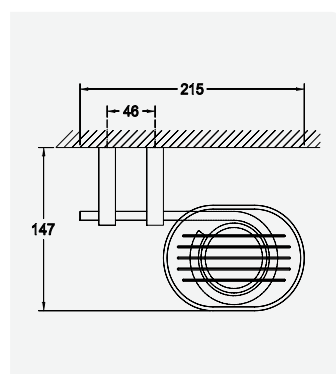

Toalheiro de barra 300mm

Towel rail 300mm

Barre porte-serviette 300mm

Toallero 300mm

cromado / chrome	136 000 3CR
satinox	136 000 3ST
night sky	136 000 3NS
pure white	136 000 3PW
graphite	136 000 3GT
morning mist	136 000 3MM
sunrise	136 000 3SR
sunset	136 000 3SS
latão envelhecido / old brass	136 000 3LE
vieux laiton / latón viejo	

Saboneteira

Soap dish

Porte-savon

Jabonera

cromado / chrome	136 001 8CR
satinox	136 001 8ST
night sky	136 001 8NS
pure white	136 001 8PW
graphite	136 001 8GT
morning mist	136 001 8MM
sunrise	136 001 8SR
sunset	136 001 8SS
latão envelhecido / old brass	136 001 8LE
vieux laiton / latón viejo