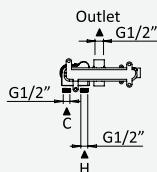

Sistema embutido de duche com chuveiro de parede Ø200 mm e kit de chuveiro mão

Concealed shower set with shower head Ø200 mm and handshower set

Kit de douche encastré avec douche de tête Ø200 mm et kit de douchette à main

Sistema de ducha empotrado con alcachofa de ducha Ø200 mm y set de ducha de mano

aço inox satinado / acero inox satinado
satin stainless steel /
acier inoxydable satiné

186 571 1IS

Opção: Chuveiro fixo de tecto Ø200 mm e braço 100 mm

Option: Shower head Ø200 mm with ceiling shower arm 100 mm

Option: Douche de tête Ø200 mm avec bras vertical 100 mm

Opción: Alcachofa de ducha Ø200 mm con brazo de techo 100 mm

aço inox satinado /
acero inox satinado /
satin stainless steel /
acier inoxydable satiné

186 581 1IS

X-A

Sistema termostático embutido de duche com chuveiro de parede Ø200 mm e kit de chuveiro mão

Thermostatic concealed shower set with shower head Ø200 mm and handshower set

Kit de douche thermostatique encastré avec douche de tête Ø200 mm et kit de douchette à main

Sistema de ducha termostático empotrado con alcachofa de ducha Ø200 mm y set de ducha de mano

aço inox satinado / acero inox satinado
satin stainless steel /
acier inoxydable satiné

186 591 1IS

Opção: Chuveiro fixo de tecto Ø200 mm e braço 100 mm

Option: Shower head Ø200 mm with ceiling shower arm 100 mm

Option: Douche de tête Ø200 mm avec bras vertical 100 mm

Opción: Alcachofa de ducha Ø200 mm con brazo de techo 100 mm

aço inox satinado /
acero inox satinado /
satin stainless steel /
acier inoxydable satiné

186 601 1IS