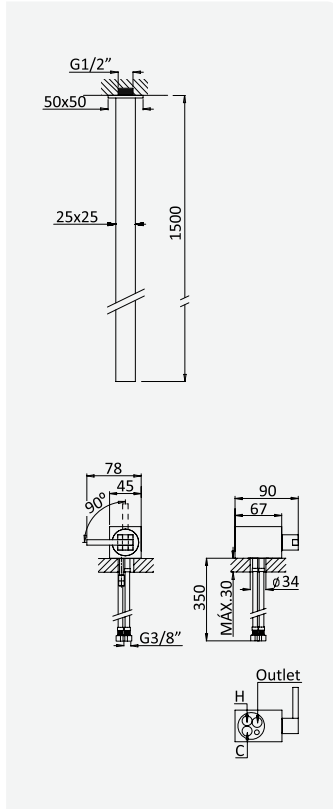

Bica de lavatório, montagem ao tecto - 1,5 mt, com misturadora progressiva de montagem à bancada

Basin spout, ceiling-mounted - 1,5, mt with deck-mounted basin progressive mixer

Bec pour lavabo, montage verticale - 1,5, mt avec mitigeur progressif de lavabo sur plan

Caño de lavabo de techo - 1,5, mt con mezclador progresivo de lavabo

cromado / chrome	126 901 1CR
satinox	126 901 1ST
night sky	126 901 1NS
pure white	126 901 1PW
graphite	126 901 1GT
morning mist	126 901 1MM
sunrise	126 901 1SR
sunset	126 901 1SS

Opção: Com válvula clic-clac 1 1/4" - Quadra

Option: With push-open pop-up waste set 1 1/4" - Quadra

Option: Avec clic-clac garniture de vidage 1 1/4" - Quadra

Opción: Con desagüe clic-clac 1 1/4" - Quadra

cromado / chrome	126 904 1CR
satinox	126 904 1ST
night sky	126 904 1NS
pure white	126 904 1PW
graphite	126 904 1GT
morning mist	126 904 1MM
sunrise	126 904 1SR
sunset	126 904 1SS