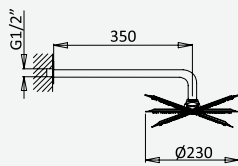

BRUMA AirEcoDrop

Sistema embutido de duche com chuveiro de parede Ø230 mm, em ABS

Concealed shower set with ABS shower head Ø230 mm

Kit de douche encastré avec douche de tête Ø230 mm en ABS

Sistema de ducha empotrado con alcachofa de ducha Ø230 mm en ABS