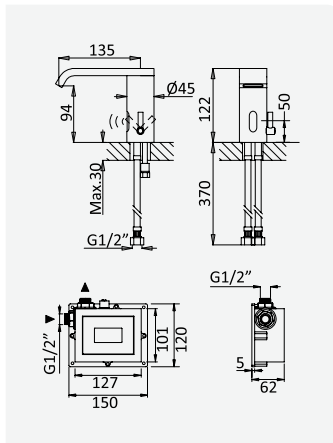

Misturadora electrónica de lavatório, sensor infravermelhos - Breeze

Infrared electronic basin mixer - Breeze

Robinetterie avec mitigeur, infrarouge - Breeze

Mezclador electrónico para lavabo, detección infrarrojo - Breeze

6.0V	cromado / chrome	130 001 2CR
	satinox	130 001 2ST
	night sky	130 001 2NS
230V	cromado / chrome	130 101 2CR
	satinox	130 101 2ST
	night sky	130 101 2NS