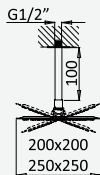

BRUMA AirEcoDrop