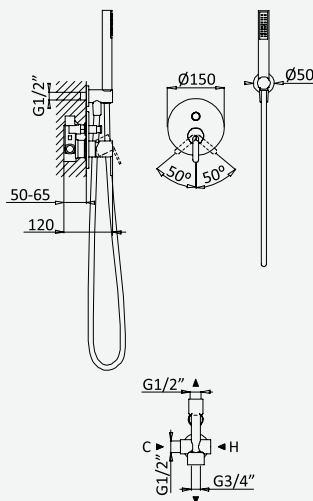

BRUMA AirEcoDrop

Sistema embutido de duche com chuveiro de parede Ø230 mm em ABS e kit de chuveiro mão Elo

Concealed shower set with ABS shower head Ø230 mm and Elo hand-shower set

Kit de douche encastré avec douche de tête Ø230 mm en ABS et kit de douchette à main Elo

Sistema de ducha empotrado con alcachofa de ducha Ø230 mm en ABS y set de ducha de mano Elo

cromado / chrome	167 760 2CR
satinox	167 760 2ST
night sky	167 760 2NS
pure white	167 760 2PW
graphite	167 760 2GT
morning mist	167 760 2MM
sunrise	167 760 2SR
sunset	167 760 2SS

Opção: Chuveiro fixo UltraThin com Ø250 mm em inox | Bicha de chuveiro Lux | Chuveiro mão EmotionSPA

Option: UltraThin Inox shower head Ø250 mm | Lux shower hose | Hand-shower EmotionSPA

Option: Douche de tête UltraThin Ø250 mm en inox | Flexible Lux | Douchette EmotionSPA

Opção: Alcachofa de ducha UltraThin Ø250 mm em inox | Flexo Lux | Ducha de mano EmotionSPA

cromado / chrome	167 760 5CR
satinox	167 760 5ST
night sky	167 760 5NS
pure white	167 760 5PW
graphite	167 760 5GT
morning mist	167 760 5MM
sunrise	167 760 5SR
sunset	167 760 5SS

Opção: Chuveiro fixo UltraThin com Ø300 mm em inox | Bicha de chuveiro Lux | Chuveiro mão EmotionSPA

Option: UltraThin Inox shower head Ø300 mm | Lux shower hose | Hand-shower EmotionSPA

Option: Douche de tête UltraThin Ø300 mm en inox | Flexible Lux | Douchette EmotionSPA

Opção: Alcachofa de ducha UltraThin Ø300 mm em inox | Flexo Lux | Ducha de mano EmotionSPA

cromado / chrome	167 760 6CR
satinox	167 760 6ST
night sky	167 760 6NS
pure white	167 760 6PW
graphite	167 760 6GT
morning mist	167 760 6MM
sunrise	167 760 6SR
sunset	167 760 6SS

BRUMA AirEcoDrop