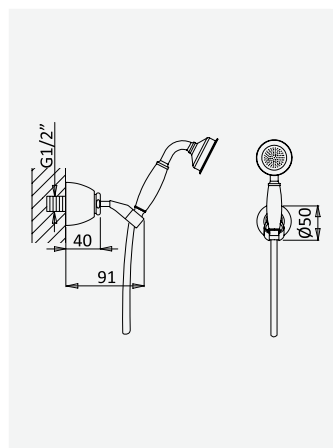

Sistema termostático embutido de banheira com chuveiro de parede Ø200 mm em latão, kit de chuveiro mão e bica de banheira - Elite

Thermostatic concealed bath/shower set with brass shower head Ø200 mm, handshower set and wall spout - Elite

Kit de bain/douche thermostatique encastré avec douche de tête Ø200 mm en laiton, kit de douchette à main et bec mural - Elite

Sistema de baño y ducha termostático empotrado con alcachofa de ducha Ø200 mm en latón, set de ducha de mano y caño mural - Elite

cromado / chrome	180 780 3CR
satinox	180 780 3ST
night sky	180 780 3NS
pure white	180 780 3PW
graphite	180 780 3GT
morning mist	180 780 3MM
sunrise	180 780 3SR
sunset	180 780 3SS
latão envelhecido / old brass	180 780 3LE
vieux laiton / latón viejo	180 780 3LE
ouro 24kt / gold 24kt / or 24kt / oro 24kt	180 780 3OR

Opção: Chuveiro fixo de tecto Ø200 mm em latão e braço 100 mm

Option: Brass shower head Ø200 mm with ceiling shower arm 100 mm

Option: Douche de tête Ø200 mm en laiton avec bras vertical 100 mm

Opción: Alcachofa de ducha Ø200 mm en latón con brazo de techo 100 mm

cromado / chrome	180 564 1CR
satinox	180 564 1ST
night sky	180 564 1NS
pure white	180 564 1PW
graphite	180 564 1GT
morning mist	180 564 1MM
sunrise	180 564 1SR
sunset	180 564 1SS
latão envelhecido / old brass	180 564 1LE
vieux laiton / latón viejo	180 564 1LE
ouro 24kt / gold 24kt / or 24kt / oro 24kt	180 564 1OR

Conjunto de ducha com curva de saída, bicha 175mm e chuveiro de mão Elite

Shower set with outlet elbow, hose 175mm and Elite handshower

Garniture de douche avec caude à encastrer, flexible 175mm et douchette Elite

Conjunto de ducha con codo de salida, flexo 175mm y ducha de mano Elite