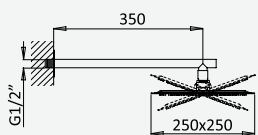

BRUMA AirEcoDrop

ES

Sistema de banheira, montagem à bancada, com chuveiro de parede 250x250 mm, chuveiro mão Quadra e válvula com bica de enchimento para banheira

Deck-mounted bath-shower set with shower head 250x250 mm, Quadra handshower set and bath filler with waste and overflow