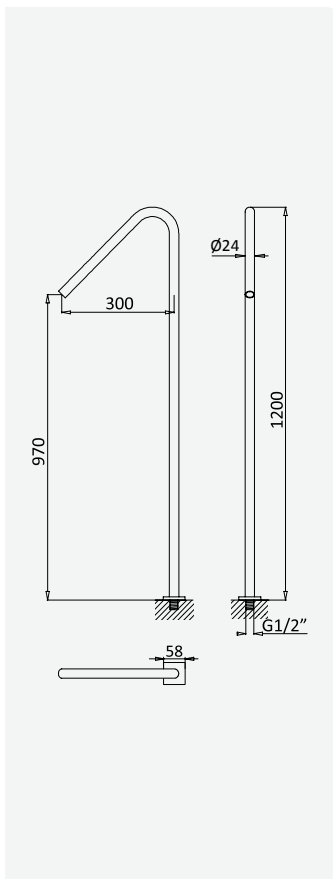

Bica de banheira, montagem ao chão

Bath spout, floor-mounted

Bec bain déverseur, montage au sol

Caño de bañera de pie

cromado / chrome	145 640 4CR
satinox	145 640 4ST
night sky	145 640 4NS
pure white	145 640 4PW
graphite	145 640 4GT
morning mist	145 640 4MM
sunrise	145 640 4SR
sunset	145 640 4SS