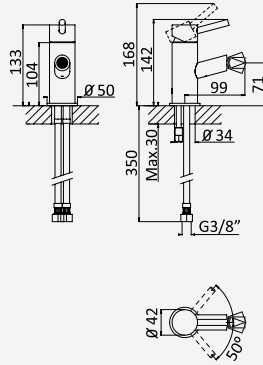

Monocomando de bidé

Bidet mixer

Mitigeur monocomande bidet

Monomando de bidé

cromado/chrome	107 020 1CR
satinox	107 020 1ST
night sky	107 020 1NS
pure white	107 020 1PW
graphite	107 020 1GT
morning mist	107 020 1MM
sunrise	107 020 1SR
sunset	107 020 1SS

cromado/chrome	107 020 1ECR
satinox	107 020 1EST
night sky	107 020 1ENS
pure white	107 020 1EPW
graphite	107 020 1EGT
morning mist	107 020 1EMM
sunrise	107 020 1ESR
sunset	107 020 1ESS

Opção: Com válvula clic-clac 1 1/4" - Liz

Option: With push-open pop-up waste set 1 1/4" - Liz

Option: Avec clic-clac garniture de vidage 1 1/4" - Liz

Opción: Con desagüe clic-clac 1 1/4" - Liz

cromado/chrome	107 021 1CR
satinox	107 021 1ST
night sky	107 021 1NS
pure white	107 021 1PW
graphite	107 021 1GT
morning mist	107 021 1MM
sunrise	107 021 1SR
sunset	107 021 1SS

cromado/chrome	107 021 1ECR
satinox	107 021 1EST
night sky	107 021 1ENS
pure white	107 021 1EPW
graphite	107 021 1EGT
morning mist	107 021 1EMM
sunrise	107 021 1ESR
sunset	107 021 1ESS

Misturadora de encastrar para bidé/WC. Chuveiro em ABS

Concealed single lever mixer bidet/toilets. ABS handshower

Mitigeur encastrable pour bidet/WC. Douchette en ABS

Mezclador de empotrar para bidé/WC. Ducha en ABS

cromado/chrome	107 860 1CR
satinox	107 860 1ST

Opção: Chuveiro de mão em latão

Option: Brass handshower

Option: Douchette en laiton

Opción: Ducha de mano en latón

cromado/chrome	107 861 1CR
satinox	107 861 1ST
night sky	107 861 1NS
pure white	107 861 1PW
graphite	107 861 1GT
morning mist	107 861 1MM
sunrise	107 861 1SR
sunset	107 861 1SS