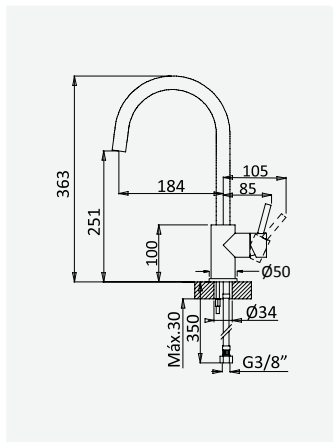

Monocomando de lava loiça, bica giratória - Basil

Sink mixer, swivel spout - Basil

Mitigeur monocommande, bec mobile - Basil

Monomando de fregadero, caño giratorio - Basil

cromado / chrome	107 051 1CR
satinox	107 051 1ST
night sky	107 051 1NS
pure white	107 051 1PW
graphite	107 051 1GT
morning mist	107 051 1MM
sunrise	107 051 1SR
sunset	107 051 1SS