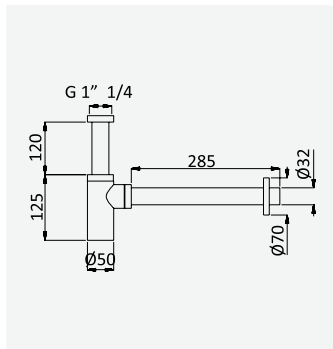

Válvula Clic-clac 1 1/4" - Elo

Push-open waste set 1 1/4" - Elo

Bonde de vidage à système "clic-clac" 1 1/4" - Elo

Válvula de desagüe clic-clac 1 1/4" - Elo

cromado / chrome	161 000 1CR
satinox	161 000 1ST
night sky	161 000 1NS
pure white	161 000 1PW
graphite	161 000 1GT
morning mist	161 000 1MM
sunrise	161 000 1SR
sunset	161 000 1SS

Sifão de 1 1/4" - Elo

Bottle trap, 1 1/4" - Elo

Siphon 1 1/4" - Elo

Sifón de lavabo 1 1/4" - Elo

cromado / chrome	137 000 1CR
satinox	137 000 1ST
night sky	137 000 1NS
pure white	137 000 1PW
graphite	137 000 1GT
morning mist	137 000 1MM
sunrise	137 000 1SR
sunset	137 000 1SS

Torneira de esquadria 1/2" - EloR

1/2" angle tap with connection - EloR

Robinet d'équerre 1/2" - EloR

Llave de corte 1/2" - EloR

cromado / chrome	125 210 1CR
satinox	125 210 1ST
night sky	125 210 1NS
pure white	125 210 1PW
graphite	125 210 1GT
morning mist	125 210 1MM
sunrise	125 210 1SR
sunset	125 210 1SS

Torneira de esquadria 3/8" - EloR

3/8" angle tap with connection - EloR

Robinet d'équerre 3/8" - EloR

Llave de corte 3/8" - EloR

cromado / chrome	125 320 1CR
satinox	125 320 1ST
night sky	125 320 1NS
pure white	125 320 1PW
graphite	125 320 1GT
morning mist	125 320 1MM
sunrise	125 320 1SR
sunset	125 320 1SS

Torneira de esquadria 3/4" - EloR

3/4" angle tap with connection - EloR

Robinet d'équerre 3/4" - EloR

Llave de corte 3/4" - EloR

cromado / chrome	125 330 1CR
satinox	125 330 1ST
night sky	125 330 1NS
pure white	125 330 1PW
graphite	125 330 1GT
morning mist	125 330 1MM
sunrise	125 330 1SR
sunset	125 330 1SS