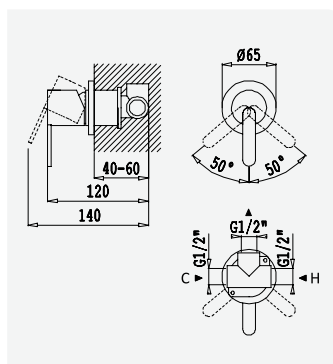

Monocomando embutido com 1 saída

Concealed single lever mixer with 1 outlet

Mitigeur monocommande encastré avec 1 sortie

Monomando empotrable con 1 salida

cromado / chrome	167 120 1CR
satinox	167 120 1ST
night sky	167 120 1NS
pure white	167 120 1PW
graphite	167 120 1GT
morning mist	167 120 1MM
sunrise	167 120 1SR
sunset	167 120 1SS