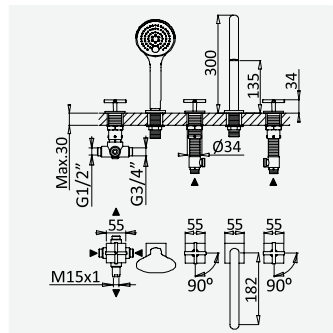

Misturadora de 5 furos para banheira, montagem à bancada

Deck-mounted 5-hole bath/shower mixer

Mitigeur Bain/Douche 5 trous

Mezclador de repisa baño- ducha, 5 orificios

cromado / chrome	106 820 OCR
satinox	106 820 OST
night sky	106 820 ONS
pure white	106 820 OPW
graphite	106 820 OGT
morning mist	106 820 OMM
sunset	106 820 OSS