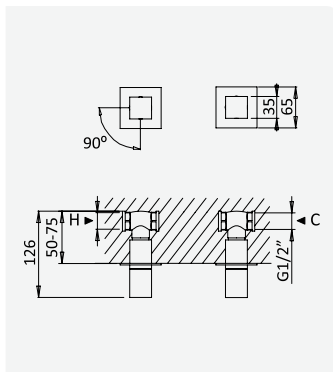

Misturadora embutida de 2 furos, com 1 saída

2 hole concealed mixer, with 1 outlet

Mitigeur encastré de 2 trous, avec 1 sortie

Mezclador bimando empotrable de 2 orificios, con 1 salida

cromado / chrome	301 390 2CR
satinox	301 390 2ST
night sky	301 390 2NS
pure white	301 390 2PW
graphite	301 390 2GT
morning mist	301 390 2MM
sunrise	301 390 2SR
sunset	301 390 2SS