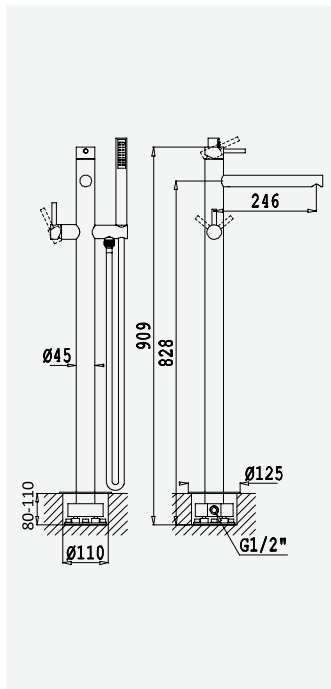

Monocomando de banheira e duche, montagem ao chão

Single-lever bath/shower mixer, floor-mounted

Mitigeur monocommande bain/douche, montage au sol

Monomando para baño y ducha de pie

cromado/chrome	107 800 1CR
satinox	107 800 1ST
night sky	107 800 1NS
pure white	107 800 1PW
graphite	107 800 1GT
morning mist	107 800 1MM
sunrise	107 800 1SR
sunset	107 800 1SS