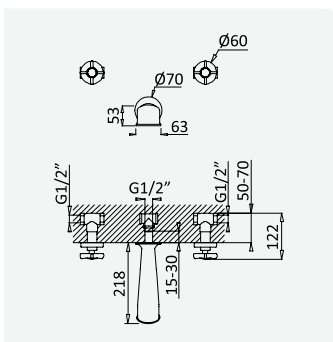

Misturadora de banheira à parede, 3 furos

3 hole bath filler mixer

Mélangeur 3 trous, bain mural

Batería de baño mural

cromado / chrome	119 740 0CR
night sky	119 740 0NS
latão envelhecido / old brass	119 740 0LE
vieux laiton / latón viejo	119 740 0OR