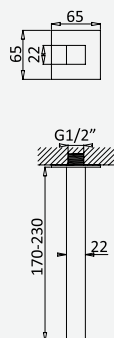

Bica à parede de lavatório com 230mm - Adamastor

Wall basin spout, with 230mm - Adamastor

Bec de lavabo mural, avec 230mm - Adamastor

Caño de lavabo mural con 230mm - Adamastor

cromado / chrome	156 940 2CR
satinox	156 940 2ST
night sky	156 940 2NS
pure white	156 940 2PW
graphite	156 940 2GT
morning mist	156 940 2MM
sunrise	156 940 2SR
sunset	156 940 2SS

Opção: 170mm

Option: 170mm

Option: 170mm

Opción: 170mm

cromado / chrome	156 940 3CR
satinox	156 940 3ST
night sky	156 940 3NS
pure white	156 940 3PW
graphite	156 940 3GT
morning mist	156 940 3MM
sunrise	156 940 3SR
sunset	156 940 3SS

Bica à parede de lavatório com 230mm - Escudo

Wall basin spout, with 230mm - Escudo

Bec de lavabo mural, avec 230mm - Escudo

Caño de lavabo mural con 230mm - Escudo

cromado / chrome	156 940 6CR
satinox	156 940 6ST
night sky	156 940 6NS
pure white	156 940 6PW
graphite	156 940 6GT
morning mist	156 940 6MM
sunrise	156 940 6SR
sunset	156 940 6SS

Opção: 170mm

Option: 170mm

Option: 170mm

Opción: 170mm

cromado / chrome	156 940 7CR
satinox	156 940 7ST
night sky	156 940 7NS
pure white	156 940 7PW
graphite	156 940 7GT
morning mist	156 940 7MM
sunrise	156 940 7SR
sunset	156 940 7SS

Bica à parede de lavatório com 230mm - Lusa

Wall basin spout, with 230mm - Lusa

Bec de lavabo mural, avec 230mm - Lusa

Caño de lavabo mural con 230mm - Lusa

cromado / chrome	156 940 8CR
satinox	156 940 8ST
night sky	156 940 8NS
pure white	156 940 8PW
graphite	156 940 8GT
morning mist	156 940 8MM
sunrise	156 940 8SR
sunset	156 940 8SS

Opção: 170mm

Option: 170mm

Option: 170mm

Opción: 170mm

cromado / chrome	156 940 5CR
satinox	156 940 5ST
night sky	156 940 5NS
pure white	156 940 5PW
graphite	156 940 5GT
morning mist	156 940 5MM
sunrise	156 940 5SR
sunset	156 940 5SS