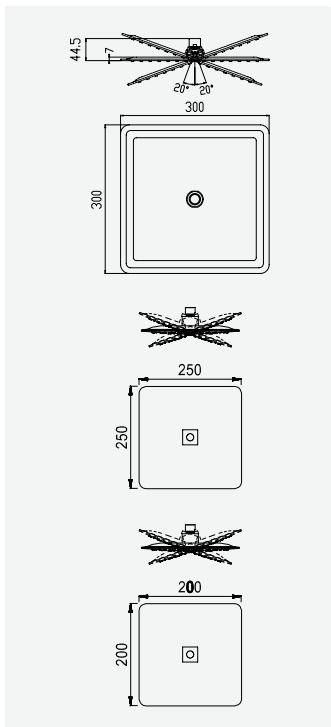

Chuveiro fixo de 300 x 300 mm em inox

Stainless steel shower head 300 x 300 mm

Douche de tête en inox 300 x 300 mm

Alcachofa de ducha en inox 300 x 300 mm

cromado / chrome	145 541 6CR

Chuveiro fixo de 250 x 250 mm em inox

Stainless steel shower head 250 x 250 mm

Douche de tête en inox 250 x 250 mm

Alcachofa de ducha en inox 250 x 250 mm

cromado / chrome	145 541 8CR

Chuveiro fixo de 200 x 200 mm em inox

Stainless steel shower head 200 x 200 mm

Douche de tête en inox 200 x 200 mm

Alcachofa de ducha en inox 200 x 200 mm

cromado / chrome	145 541 1CR