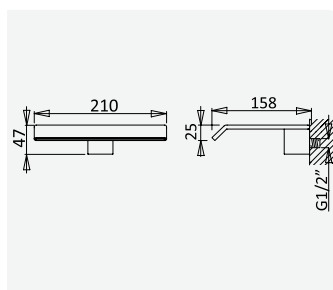

Chuveiro fixo de parede com braço - 2 entradas de água - Line Cascade

Shower head with shower arm - 2 water inlets - Line Cascade

Douche de tête avec bras - 2 entrées d'eau - Line Cascade

Alcachofa de ducha con brazo mural - 2 entradas de agua - Line Cascade

cromado / chrome	145 523 0CR
satinox	145 523 0ST
night sky	145 523 0NS
pure white	145 523 0PW
graphite	145 523 0GT
morning mist	145 523 0MM

Chuveiro fixo de parede com braço - Line

Shower head with shower arm - Line

Douche de tête avec bras - Line

Alcachofa de ducha con brazo mural - Line

cromado / chrome	145 523 1CR
satinox	145 523 1ST
night sky	145 523 1NS
pure white	145 523 1PW
graphite	145 523 1GT
morning mist	145 523 1MM
sunrise	145 523 1SR

Chuveiro fixo de parede com braço - 2 entradas de água - Spring Cascade

Shower head with shower arm - 2 water inlets - Spring Cascade

Douche de tête avec bras - 2 entrées d'eau - Spring Cascade

Alcachofa de ducha con brazo mural - 2 entradas de agua - Spring Cascade

cromado / chrome	145 523 2CR
satinox	145 523 2ST
night sky	145 523 2NS
pure white	145 523 2PW
graphite	145 523 2GT
morning mist	145 523 2MM

Chuveiro fixo de parede com braço - Spring Rain

Shower head with shower arm - Spring Rain

Douche de tête avec bras - Spring Rain

Alcachofa de ducha con brazo mural - Spring Rain

cromado / chrome	145 523 3CR
satinox	145 523 3ST
night sky	145 523 3NS
pure white	145 523 3PW
graphite	145 523 3GT
morning mist	145 523 3MM
sunrise	145 523 3SR

Chuveiro fixo de parede em cascata - Luna

Waterfall shower head - Luna

Douche de tête cascade - Luna

Alcachofa de ducha mural cascada - Luna

cromado / chrome	145 534 7CR
satinox	145 534 7ST
night sky	145 534 7NS
pure white	145 534 7PW
graphite	145 534 7GT
morning mist	145 534 7MM

Chuveiro fixo de parede - Cascata

Shower head - Waterfall

Douche de tête - Cascade

Alcachofa de ducha mural - Cascada