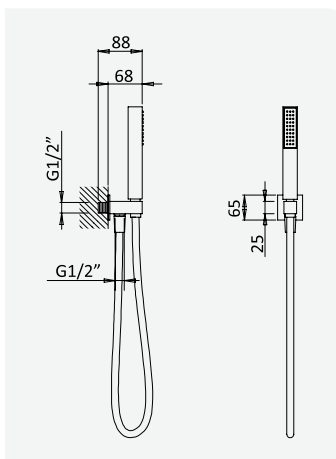

BRUMA AirEcoDrop

Sistema termostático embutido de banheira, com chuveiro de parede 250x250 mm, kit de chuveiro mão Quadra e bica de banheira

Thermostatic concealed bath-shower set, with shower head 250x250 mm, Quadra handshower set and bath spout