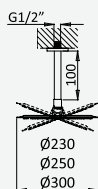

Opção: Chuveiro fixo UltraThin com Ø300 mm em inox | Bicha de chuveiro Lux | Chuveiro mão EmotionSPA

Option: UltraThin Inox shower head Ø300 mm | Lux shower hose | Hand-shower EmotionSPA

Option: Douche de tête UltraThin Ø300 mm en inox | Flexible Lux | Douchette EmotionSPA

Opción: Alcachofa de ducha UltraThin Ø300 mm en inox | Flexo Lux | Ducha de mano EmotionSPA

cromado / chrome	167 583 1CR
satinox	167 583 1ST
night sky	167 583 1NS
pure white	167 583 1PW
graphite	167 583 1GT
morning mist	167 583 1MM
sunrise	167 583 1SR
sunset	167 583 1SS

BRUMA AirEcoDrop