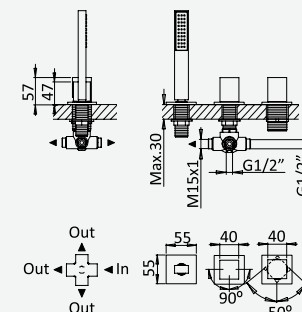

BRUMA AirEcoDrop

AD

Monocomando de 4 furos para banheira, montagem à bancada, com chuveiro de parede 250x250 mm

Deck-mounted 4-hole single-lever bath/shower mixer, with shower head 250x250 mm

Mitigeur monocommande Bain/Douche 4 trous, avec douche de 250x250 mm

Monomando para baño y ducha de repisa, con alcachofa de ducha de 250x250 mm

cromado / chrome	301 511 2CR
satinox	301 511 2ST
night sky	301 511 2NS
pure white	301 511 2PW
graphite	301 511 2GT
morning mist	301 511 2MM
sunrise	301 511 2SR
sunset	301 511 2SS

Opção: Chuveiro fixo de tecto 250x250 mm em inox e braço 100 mm

Option: Inox shower head 250x250 mm with ceiling shower arm 100 mm

Option: Douche de tête 250x250 mm en inox avec bras vertical 100 mm

Opção: Alcachofa de ducha 250x250 mm em inox con brazo de techo 100 mm

cromado / chrome	301 531 2CR
satinox	301 531 2ST
night sky	301 531 2NS
pure white	301 531 2PW
graphite	301 531 2GT
morning mist	301 531 2MM
sunrise	301 531 2SR
sunset	301 531 2SS

Sistema de escoamento com ligação para descarga - Quadra

Integrated outlet for splash water - Quadra

Bac de récupération des eaux de ruissellement - Quadra

Sumidero y conexión al desagüe - Quadra

cromado / chrome	161 001 8CR
satinox	161 001 8ST
night sky	161 001 8NS
pure white	161 001 8PW
graphite	161 001 8GT
morning mist	161 001 8MM
sunrise	161 001 8SR
sunset	161 001 8SS

Monocomando de ducha montagem à bancada, com chuveiro de mão Quadraln - 2 saídas

Deck mounted single lever shower mixer, with handshower set Quadraln - 2 outlets

Mitigeur monocommande de douche sur plan avec kit de douchette à main Quadraln - 2 sorties

Monomando para ducha de repisa con set de ducha de mano Quadraln - 2 salidas

cromado / chrome	301 501 2CR
satinox	301 501 2ST
night sky	301 501 2NS
pure white	301 501 2PW
graphite	301 501 2GT
morning mist	301 501 2MM
sunrise	301 501 2SR
sunset	301 501 2SS

Opção: Com 3 saídas

Option: With 3 outlets

Option: Avec 3 sorties

Opção: Con 3 salidas

cromado / chrome	301 641 2CR
satinox	301 641 2ST
night sky	301 641 2NS
pure white	301 641 2PW
graphite	301 641 2GT
morning mist	301 641 2MM
sunrise	301 641 2SR
sunset	301 641 2SS

Sistema de escoamento com ligação para descarga - Quadra

Integrated outlet for splash water - Quadra

Bac de récupération des eaux de ruissellement - Quadra

Sumidero y conexión al desagüe - Quadra

cromado / chrome	161 001 8CR
satinox	161 001 8ST
night sky	161 001 8NS
pure white	161 001 8PW
graphite	161 001 8GT
morning mist	161 001 8MM
sunrise	161 001 8SR
sunset	161 001 8SS