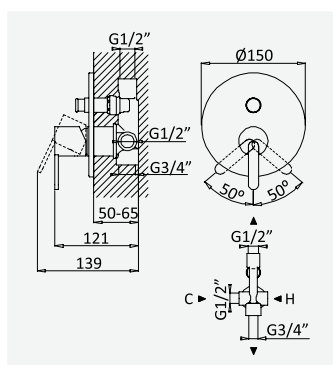

Monocomando embutido com 2 saídas

Concealed single lever mixer with 2 outlets

Mitigeur monocommande encastré avec 2 sorties

Monomando empotrable con 2 salidas

cromado / chrome	167 130 1CR
satinox	167 130 1ST
night sky	167 130 1NS
pure white	167 130 1PW
graphite	167 130 1GT
morning mist	167 130 1MM
sunrise	167 130 1SR
sunset	167 130 1SS