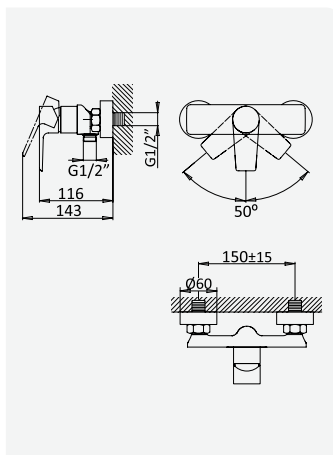

Monocomando de duche

Single-lever shower mixer

Mitigeur monocommande Douche

Monomando de ducha

cromado/chrome	181 040 1CR
satinox	181 040 1ST
night sky	181 040 1NS