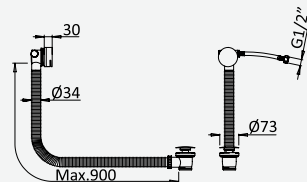

BRUMA AirEcoDrop