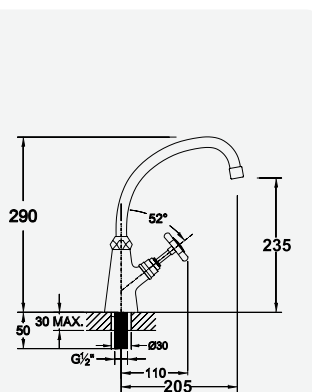

Opção: Com válvula clic-clac 1 1/4" - Elo

Option: With push-open pop-up waste set 1 1/4" - Elo

Option: Avec clic-clac garniture de vidage 1 1/4" - Elo

Opción: Con desagüe clic-clac 1 1/4" - Elo

cromado / chrome	119 391 OCR
night sky	119 391 ONS
latão envelhecido / old brass	119 391 OLE
vieux laiton / latón viejo	119 391 OOR
ouro 24kt / gold 24kt / or 24kt / oro 24kt	119 391 OOR