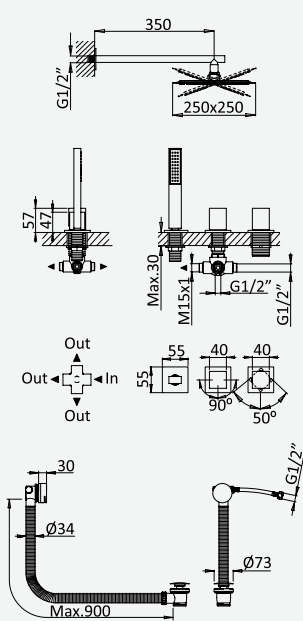

BRUMA AirEcoDrop

Sistema de banheira, montagem à bancada, com chuveiro mão Quadraln e válvula com bica de enchimento para banheira

Deck-mounted bath-shower set, with Quadraln handshower and bath filler with waste and overflow

Kit de bain-douche sur plan, avec douchette à main Quadraln et garniture de vidage pour baignoire avec bec déverseur

Sistema para baño y ducha de repisa, con ducha de mano Quadraln y sistema de llenado y vaciado para bañeras

cromado / chrome	301 521 2CR
satinox	301 521 2ST
night sky	301 521 2NS
pure white	301 521 2PW
graphite	301 521 2GT
morning mist	301 521 2MM
sunrise	301 521 2SR
sunset	301 521 2SS

Sistema de escoamento com ligação para descarga - Quadra

Integrated outlet for splash water - Quadra

Bac de récupération des eaux de ruissellement - Quadra

Sumidero y conexión al desagüe - Quadra

cromado / chrome	161 001 8CR
satinox	161 001 8ST
night sky	161 001 8NS
pure white	161 001 8PW
graphite	161 001 8GT
morning mist	161 001 8MM
sunrise	161 001 8SR
sunset	161 001 8SS

Sistema de banheira, montagem à bancada, com chuveiro de parede 250x250 mm, chuveiro mão Quadraln e válvula com bica de enchimento para banheira

Deck-mounted bath-shower set, with shower head 250x250 mm, Quadraln handshower and bath filler with waste and overflow

Kit de bain-douche sur plan, avec douche de 250x250 mm, douchette à main Quadraln et garniture de vidage pour baignoire avec bec déverseur

Sistema para baño y ducha de repisa, con ducha de 250x250 mm, ducha de mano Quadraln y sistema de llenado y vaciado para bañeras

cromado / chrome	301 551 2CR
satinox	301 551 2ST
night sky	301 551 2NS
pure white	301 551 2PW
graphite	301 551 2GT
morning mist	301 551 2MM
sunrise	301 551 2SR
sunset	301 551 2SS

Opção: Chuveiro fixo de tecto 250x250 mm em inox e braço 100 mm

Option: Inox shower head 250x250 mm with ceiling shower arm 100 mm

Option: Douche de tête 250x250 mm en inox avec bras vertical 100 mm

Opção: Alcaçofa de ducha 250x250 mm em inox con brazo de techo 100 mm

cromado / chrome	301 541 2CR
satinox	301 541 2ST
night sky	301 541 2NS
pure white	301 541 2PW
graphite	301 541 2GT
morning mist	301 541 2MM
sunrise	301 541 2SR
sunset	301 541 2SS

Sistema de escoamento com ligação para descarga - Quadra

Integrated outlet for splash water - Quadra

Bac de récupération des eaux de ruissellement - Quadra

Sumidero y conexión al desagüe - Quadra

cromado / chrome	161 001 8CR
satinox	161 001 8ST
night sky	161 001 8NS
pure white	161 001 8PW
graphite	161 001 8GT
morning mist	161 001 8MM
sunrise	161 001 8SR
sunset	161 001 8SS