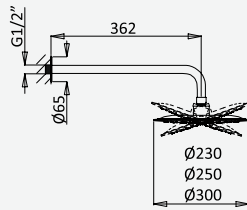

BRUMA AirEcoDrop