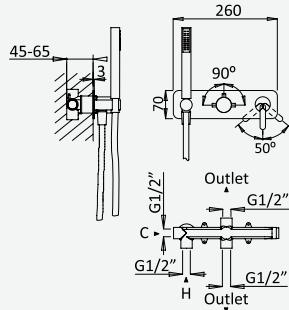

Sistema embutido de banheira com chuveiro de parede Ø200 mm, kit de chuveiro mão e válvula com bica de enchimento para banheira

Concealed bath-shower set with shower head Ø200 mm, handshower set and bath filler with waste and overflow

Kit de bain-douche encastré avec douche de tête Ø200 mm, kit de douche à main et garniture de vidage pour baignoire avec bec déverseur

Sistema de baño y ducha empotrado con alcachofa de ducha Ø200 mm, set de ducha de mano y sistema de llenado y vaciado para bañeras

aço inox satinado / acero inox satinado
satin stainless steel /
acier inoxydable satiné

186 351 1IS

Opção: Chuveiro fixo de tecto Ø200 mm e braço 100 mm

Option: Shower head Ø200 mm with ceiling shower arm 100 mm

Option: Douche de tête Ø200 mm avec bras vertical 100 mm

Opción: Alcachofa de ducha Ø200 mm con brazo de techo 100 mm

aço inox satinado /
acero inox satinado /
satin stainless steel /
acier inoxydable satiné

186 361 1IS

Sistema termostático embutido de banheira com chuveiro de parede Ø200 mm, kit de chuveiro mão e válvula com bica de enchimento para banheira

Thermostatic concealed bath-shower set with shower head Ø200 mm, handshower set and bath filler with waste and overflow

Kit de bain-douche thermostatique encastré avec douche de tête Ø200 mm kit de douche à main et garniture de vidage pour baignoire avec bec déverseur

Sistema de baño y ducha termostático empotrado con alcachofa de ducha Ø200 mm, set de ducha de mano y sistema de llenado y vaciado para bañeras

aço inox satinado / acero inox satinado
satin stainless steel /
acier inoxydable satiné

186 371 1IS

Opção: Chuveiro fixo de tecto Ø200 mm e braço 100 mm

Option: Shower head Ø200 mm with ceiling shower arm 100 mm

Option: Douche de tête Ø200 mm avec bras vertical 100 mm

Opción: Alcachofa de ducha Ø200 mm con brazo de techo 100 mm

aço inox satinado /
acero inox satinado /
satin stainless steel /
acier inoxydable satiné

186 381 1IS