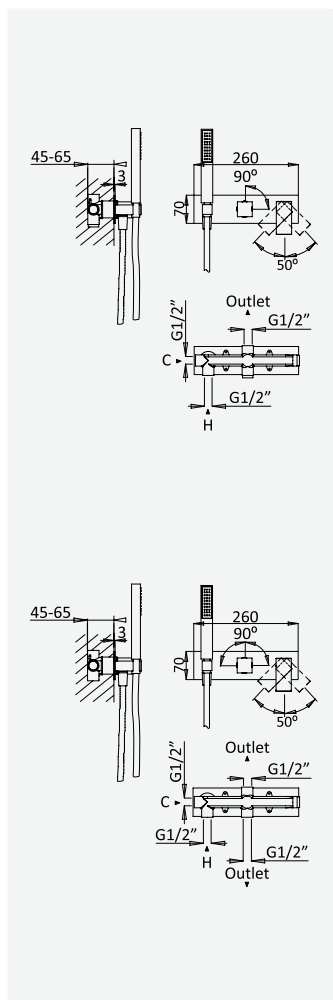

Monocomando embutido com 2 saídas

Concealed single lever mixer with 2 outlets

Mitigeur monocommande encastré avec 2 sorties

Monomando empotrable con 2 salidas

cromado / chrome	182 160 1CR
satinox	182 160 1ST
night sky	182 160 1NS
pure white	182 160 1PW
graphite	182 160 1GT
morning mist	182 160 1MM
sunset	182 160 1SS

Monocomando embutido com 3 saídas

Concealed single lever mixer with 3 outlets

Mitigeur monocommande encastré avec 3 sorties

Monomando empotrable con 3 salidas

cromado / chrome	182 140 1CR
satinox	182 140 1ST
night sky	182 140 1NS
pure white	182 140 1PW
graphite	182 140 1GT
morning mist	182 140 1MM
sunset	182 140 1SS

Monocomando embutido com 4 saídas

Concealed single lever mixer with 4 outlets

Mitigeur monocommande encastré avec 4 sorties

Monomando empotrable con 4 salidas

cromado / chrome	182 150 1CR
satinox	182 150 1ST
night sky	182 150 1NS
pure white	182 150 1PW
graphite	182 150 1GT
morning mist	182 150 1MM
sunset	182 150 1SS

Monocomando embutido de 2 saídas, com chuveiro de mão Quadra

Concealed single lever 2 outlets mixer, with Quadra handshower set

Mitigeur monocommande encastré 2 sorties, avec kit de douchette à main Quadra

Monomando empotrable de 2 salidas, con set de ducha de mano Quadra

cromado / chrome	182 280 1CR
satinox	182 280 1ST
night sky	182 280 1NS
pure white	182 280 1PW
graphite	182 280 1GT
morning mist	182 280 1MM
sunset	182 280 1SS

Monocomando embutido de 3 saídas, com chuveiro de mão Quadra

Concealed single lever 3 outlets mixer, with Quadra handshower set

Mitigeur monocommande encastré 3 sorties, avec kit de douchette à main Quadra

Monomando empotrable de 3 salidas, con set de ducha de mano Quadra

cromado / chrome	182 200 1CR
satinox	182 200 1ST
night sky	182 200 1NS
pure white	182 200 1PW
graphite	182 200 1GT
morning mist	182 200 1MM
sunset	182 200 1SS