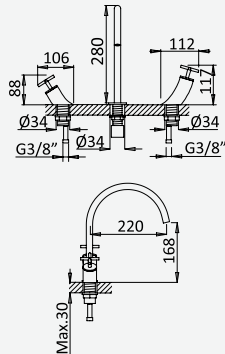

cromado / chrome	106 250 OCR
satinox	106 250 OST
night sky	106 250 ONS
pure white	106 250 OPW
graphite	106 250 OGT
morning mist	106 250 OMM
sunset	106 250 OSS

Opção: Com válvula clic-clac 1 1/4" - Elo

Option: With push-open pop-up waste set 1 1/4" - Elo

Option: Avec clic-clac garniture de vidage 1 1/4" - Elo

Opción: Con desagüe clic-clac 1 1/4" - Elo

cromado / chrome	106 251 OCR
satinox	106 251 OST
night sky	106 251 ONS
pure white	106 251 OPW
graphite	106 251 OGT
morning mist	106 251 OMM
sunset	106 251 OSS