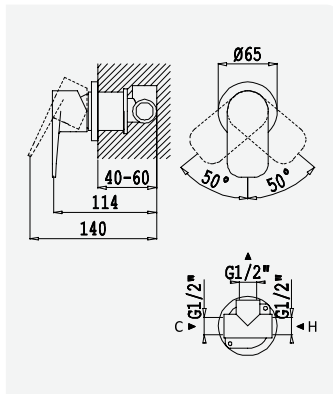

Monocomando embutido com 1 saída

Concealed single lever mixer with 1 outlet

Mitigeur monocommande encastré avec 1 sortie

Monomando empotrable con 1 salida

cromado / chrome	175 120 1CR
satinox	175 120 1ST
night sky	175 120 1NS