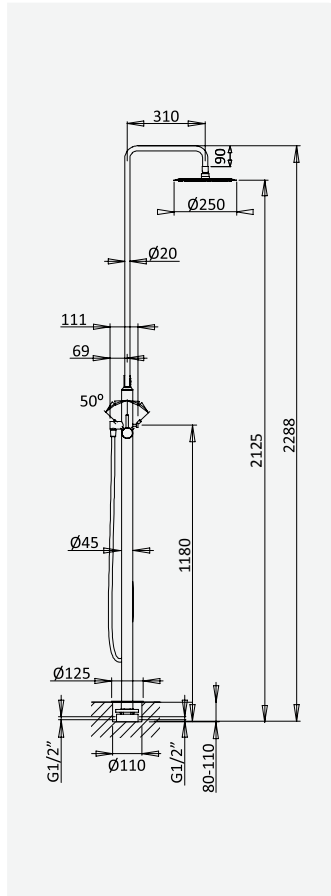

Coluna de duche, montagem ao chão

Single-lever shower system, floor-mounted

Colonne de douche, montage au sol

Sistema para ducha de pie

cromado/chrome	107 272 1CR
satinox	107 272 1ST
night sky	107 272 1NS
pure white	107 272 1PW
graphite	107 272 1GT
morning mist	107 272 1MM
sunrise	107 272 1SR
sunset	107 272 1SS