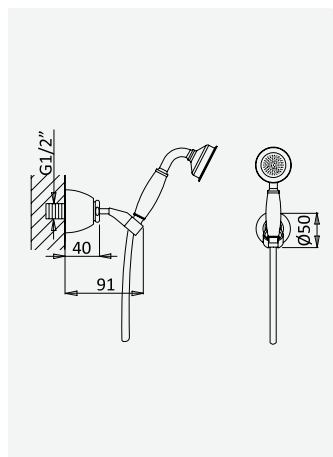

Conjunto de duche com curva de saída, bicha 175mm e chuveiro de mão Elite

Shower set with outlet elbow, hose 175mm and Elite handshower

Garniture de douche avec caude à encastre, flexible 175mm et douchette Elite

Conjunto de ducha con codo de salida, flexo 175mm y ducha de mano Elite

cromado / chrome	145 573 3CR
night sky	145 573 3NS
latão envelhecido / old brass	145 573 3LE
vieux laiton / latón viejo	145 573 3LE
ouro 24kt / gold 24kt / or 24kt / oro 24kt	145 573 3OR

CL