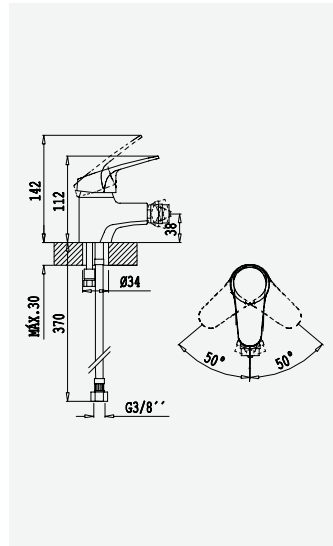

Monocomando de bidé

Bidet mixer

Mitigeur monocommande bidet

Monomando de bidé

cromado / chrome

116 020 1CR

Opção: Com válvula clic-clac 1 1/4" - Liz

Option: With push-open pop-up waste set 1 1/4" - Liz

Option: Avec clic-clac garniture de vidage 1 1/4" - Liz

Opción: Con desagüe clic-clac 1 1/4" - Liz

cromado / chrome 116 023 1CR

Opção: Com válvula automática 1 1/4" - Liz

Option: With pop-up waste set 1 1/4" - Liz

Option: Avec garniture de vidage 1 1/4" - Liz

Opción: Con vaciador automático 1 1/4" - Liz

cromado / chrome 116 022 1CR