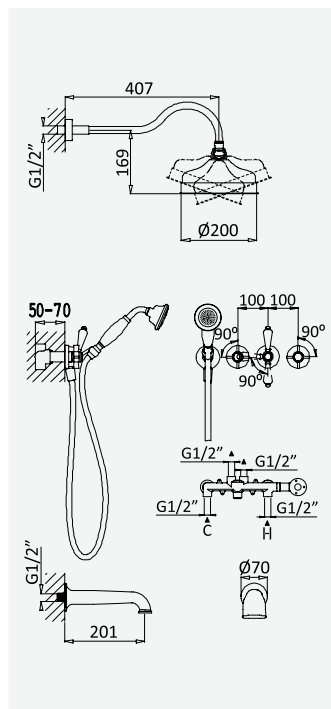

cromado / chrome	117 760 OCR
night sky	117 760 ONS
latão envelhecido / old brass	117 760 OLE
vieux laiton / latón viejo	117 760 OOR
ouro 24kt / gold 24kt / or 24kt / oro 24kt	117 760 OOR

Sistema embutido de duche, com chuveiro de parede Ø200 mm e kit de chuveiro mão