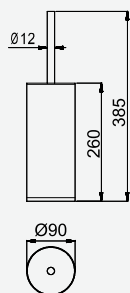

Porta piaçaba - Elo

Toilet brush set - Elo

Porte-balai de WC - Elo

Escobillero - Elo

cromado / chrome	134 001 3CR
satinox	134 001 3ST
night sky	134 001 3NS
pure white	134 001 3PW
graphite	134 001 3GT
morning mist	134 001 3MM
sunrise	134 001 3SR
sunset	134 001 3SS
latão envelhecido / old brass	134 001 3LE
vieux laiton / latón viejo	

Porta piaçaba de parede - Elo

Wall toilet brush set - Elo

Porte-balai mural de WC - Elo

Escobillero de pared - Elo

cromado / chrome	134 001 4CR
satinox	134 001 4ST
night sky	134 001 4NS
pure white	134 001 4PW
graphite	134 001 4GT
morning mist	134 001 4MM
sunrise	134 001 4SR
sunset	134 001 4SS
latão envelhecido / old brass	134 001 4LE
vieux laiton / latón viejo