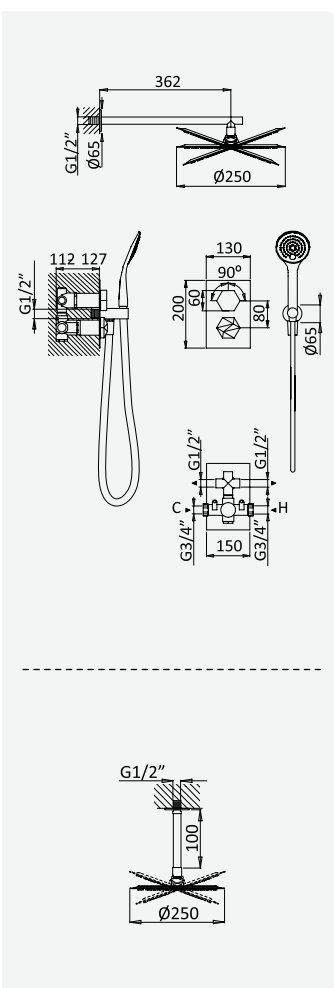

BRUMA AirEcoDrop

BRUMA AirEcoDrop