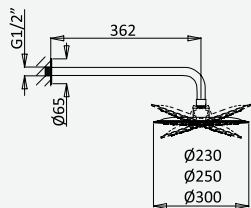

BRUMA AirEcoDrop

BRUMA AirEcoDrop