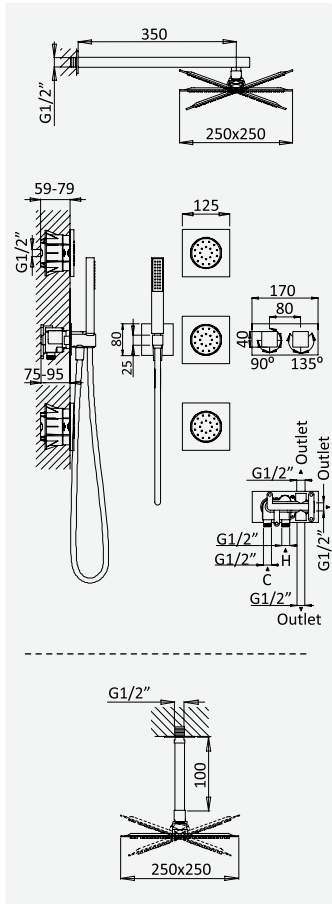

BRUMA AirEcoDrop

Sistema embutido de duche termostático com chuveiro de tecto 250x250 mm em inox, 3 jets e kit de chuveiro mão QuadraIN - Celsius

Thermostatic concealed shower set with inox shower head 250x250 mm, 3 jets and handshower set QuadraIN - Celsius

Kit de douche thermostatique encastré avec douche de tête 250x250 mm en inox, 3 jets et kit de douchette à main QuadraIN - Celsius

Sistema de ducha termostático empotrado con alcachofa de ducha 250x250 mm en inox, 3 jets y set de ducha de mano QuadraIN - Celsius

cromado / chrome	185 610 2CR
satinox	185 610 2ST
night sky	185 610 2NS
pure white	185 610 2PW
graphite	185 610 2GT
morning mist	185 610 2MM
sunrise	185 610 2SR
sunset	185 610 2SS

Opção: Chuveiro fixo de tecto 250x250 mm em inox e braço 100 mm

Option: Inox shower head 250x250 mm with ceiling shower arm 100 mm

Option: Douche de tête 250x250 mm en inox avec bras vertical 100 mm

Opção: Alcachofa de ducha 250x250 mm em inox con brazo de techo 100 mm

cromado / chrome	185 620 2CR
satinox	185 620 2ST
night sky	185 620 2NS
pure white	185 620 2PW
graphite	185 620 2GT
morning mist	185 620 2MM
sunrise	185 620 2SR
sunset	185 620 2SS