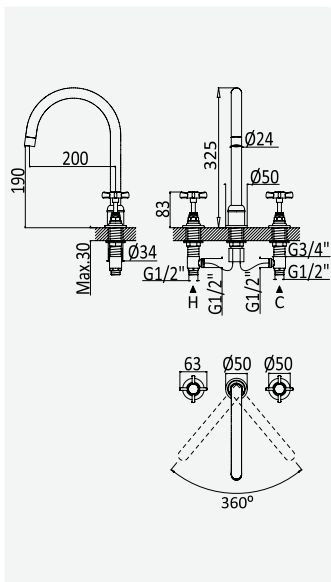

Misturadora de lavatório 3 furos, montagem à bancada, bica giratória

Deck-mounted, 3 hole basin mixer, swivel spout

Mélangeur lavabo sur plan, 3 trous, bec mobile

Bateria de lavabo, caño giratorio

cromado / chrome	119 240 OCR
night sky	119 240 ONS
latão envelhecido / old brass	119 240 OLE
vieux laiton / latón viejo	119 240 OOR
ouro 24kt / gold 24kt / or 24kt / oro 24kt	119 240 OOR

Opção: Com válvula clic-clac 1 1/4" - Elo

Option: With push-open pop-up waste set 1 1/4" - Elo

Option: Avec clic-clac garniture de vidage 1 1/4" - Elo

Opción: Con desagüe clic-clac 1 1/4" - Elo

cromado / chrome	119 241 OCR
night sky	119 241 ONS
latão envelhecido / old brass	119 241 OLE
vieux laiton / latón viejo	119 241 OOR
ouro 24kt / gold 24kt / or 24kt / oro 24kt	119 241 OOR

Torneira de lavatório - Fria

Basin pillar tap - Cold

Robinet simple pour lavabo - Froid

Grifo de una agua - Fria

cromado / chrome	119 380 OCR
night sky	119 380 ONS
latão envelhecido / old brass	119 380 OLE
vieux laiton / latón viejo	119 380 OOR
ouro 24kt / gold 24kt / or 24kt / oro 24kt	119 380 OOR

Torneira de lavatório - Quente

Basin pillar tap - Hot

Robinet simple pour lavabo - Chaud

Grifo de una agua - Caliente

cromado / chrome	119 370 OCR
night sky	119 370 ONS
latão envelhecido / old brass	119 370 OLE
vieux laiton / latón viejo	119 370 OOR
ouro 24kt / gold 24kt / or 24kt / oro 24kt	119 370 OOR

Torneiras de lavatório fria/quente - (1 par)

Basin pillar taps - Hot and Cold (1 pair)

Robinets simple pour lavabo - chaud et froid (1 paire)

Grifos de una agua para lavabo - caliente/fría (1 par)

cromado / chrome	119 360 OCR
night sky	119 360 ONS
latão envelhecido / old brass	119 360 OLE
vieux laiton / latón viejo	119 360 OOR
ouro 24kt / gold 24kt / or 24kt / oro 24kt	119 360 OOR

Torneira de lavatório, bica giratória

Basin pillar tap, swivel spout

Robinet simple pour lavabo, bec mobile