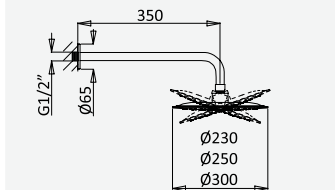

BRUMA AirEcoDrop

BRUMA AirEcoDrop