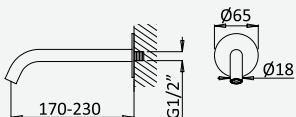

Bica à parede de lavatório com 230mm - Leaf

Wall basin spout, with 230mm - Leaf

Bec de lavabo mural, avec 230mm - Leaf

Caño de lavabo mural con 230mm - Leaf

cromado / chrome	156 940 9CR
satinox	156 940 9ST
night sky	156 940 9NS
pure white	156 940 9PW
graphite	156 940 9GT
morning mist	156 940 9MM
sunrise	156 940 9SR
sunset	156 940 9SS

Opção: 170mm

Option: 170mm

Option: 170mm

Opción: 170mm

cromado / chrome	156 941 1CR
satinox	156 941 1ST
night sky	156 941 1NS
pure white	156 941 1PW
graphite	156 941 1GT
morning mist	156 941 1MM
sunrise	156 941 1SR
sunset	156 941 1SS