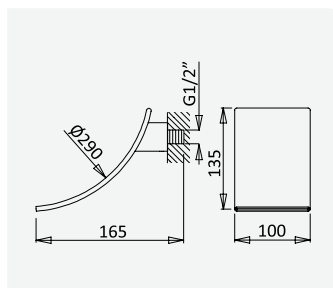

Chuveiro fixo de parede em cascata - Luna

Waterfall shower head - Luna

Douche de tête cascade - Luna

Alcachofa de ducha mural cascada - Luna

cromado / chrome	145 534 7CR
satinox	145 534 7ST
night sky	145 534 7NS
pure white	145 534 7PW
graphite	145 534 7GT
morning mist	145 534 7MM

Chuveiro fixo de parede - Cascata

Shower head - Waterfall

Douche de tête - Cascade

Alcachofa de ducha mural - Cascada

cromado / chrome	145 641 1CR
satinox	145 641 1ST
night sky	145 641 1NS
pure white	145 641 1PW
graphite	145 641 1GT
morning mist	145 641 1MM