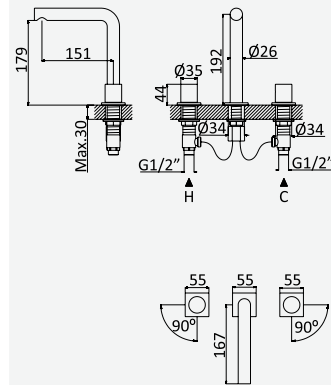

Misturadora de lavatório 3 furos, montagem à bancada

Deck-mounted, 3 hole basin mixer

Mitigeur lavabo sur plan, 3 trous

Monomando de repisa para lavabo de 3 orifícios

cromado / chrome	101 250 2CR
satinox	101 250 2ST
night sky	101 250 2NS
pure white	101 250 2PW
graphite	101 250 2GT
morning mist	101 250 2MM
sunrise	101 250 2SR
sunset	101 250 2SS

Opção: Manipulo 2

Option: Lever 2

Option: Poignée 2

Opção: Mando 2

cromado / chrome	101 250 1CR
satinox	101 250 1ST
night sky	101 250 1NS
pure white	101 250 1PW
graphite	101 250 1GT
morning mist	101 250 1MM
sunrise	101 250 1SR
sunset	101 250 1SS