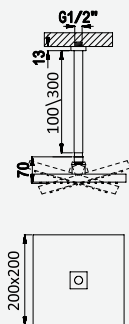

Chuveiro fixo de tecto 200 x 200 mm em ABS, com braço de 100 mm

ABS shower head 200 x 200 mm with ceiling shower arm 100 mm

Douche de tête 200 x 200 mm en ABS, avec bras vertical 100mm

Alcachofa de ducha 200 x 200 mm en ABS, con brazo de techo 100mm

cromado / chrome

145 534 0CR

Opção: Braço com 300 mm

Option: Shower arm 300 mm

Option: Bras vertical 300 mm

Opção: Braço 300 mm

cromado / chrome

145 531 2CR

BRUMA AirEcoDrop