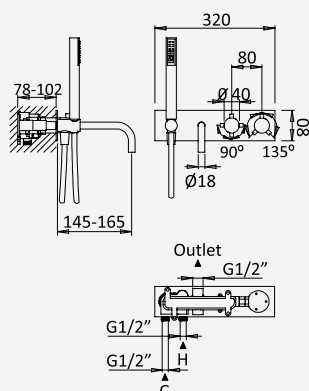

Sistema termostático embutido de banheira com chuveiro de tecto Ø230 mm em ABS e braço 100 mm, kit de chuveiro mão Elo e bica de banheira

Thermostatic concealed bath-shower set with ABS shower head Ø230 mm, ceiling shower arm 100 mm, Elo handshower set and bath spout

Kit de bain-douche thermostatique encastré avec douche de tête Ø230 mm, en ABS, avec bras vertical 100 mm, kit de douchette à main Elo et bec de bain

Sistema de baño y ducha termostático empotrado con alcachofa de ducha Ø230 mm en ABS con brazo de techo 100 mm set de ducha de mano Elo y caño de bañera

cromado / chrome	167 341 1CR
satinox	167 341 1ST
night sky	167 341 1NS
pure white	167 341 1PW
graphite	167 341 1GT
morning mist	167 341 1MM
sunrise	167 341 1SR
sunset	167 341 1SS

Opção: Chuveiro fixo UltraThin com Ø250 mm em inox | Bicha de chuveiro Lux | Chuveiro mão EmotionSPA

Option: UltraThin Inox shower head Ø250 mm | Lux shower hose | Handshower EmotionSPA

Option: Douche de tête UltraThin Ø250 mm en inox | Flexible Lux | Douchette EmotionSPA

Opción: Alcachofa de ducha UltraThin Ø250 mm en inox | Flexo Lux | Ducha de mano EmotionSPA

cromado / chrome	167 342 1CR
satinox	167 342 1ST
night sky	167 342 1NS
pure white	167 342 1PW
graphite	167 342 1GT
morning mist	167 342 1MM
sunrise	167 342 1SR
sunset	167 342 1SS

Opção: Chuveiro fixo UltraThin com Ø300 mm em inox | Bicha de chuveiro Lux | Chuveiro mão EmotionSPA

Option: UltraThin Inox shower head Ø300 mm | Lux shower hose | Handshower EmotionSPA

Option: Douche de tête UltraThin Ø300 mm en inox | Flexible Lux | Douchette EmotionSPA

Opción: Alcachofa de ducha UltraThin Ø300 mm en inox | Flexo Lux | Ducha de mano EmotionSPA

cromado / chrome	167 343 1CR
satinox	167 343 1ST
night sky	167 343 1NS
pure white	167 343 1PW
graphite	167 343 1GT
morning mist	167 343 1MM
sunrise	167 343 1SR
sunset	167 343 1SS