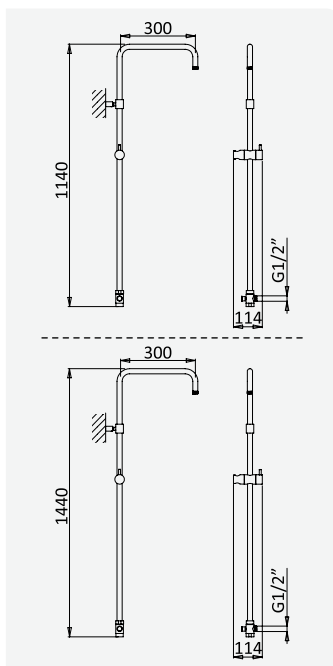

Braço de chuveiro com inversor e rampa de duche - ELO

Shower tube with diverter and shower rail - ELO
Colonne de douche avec inverseur et barre de douche - ELO
Braço para ducha con inversor y barra de ducha - ELO

cromado / chrome

145 610 5CR

Opção: Para misturadora de banheira

Option: For bath/shower mixer

Option: Pour mitigeur bain/douche

Opción: Para bañera-ducha

cromado / chrome

145 612 1CR