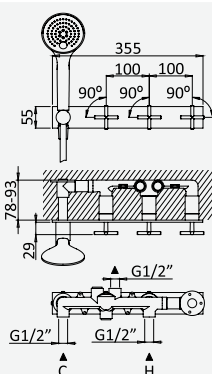

Misturadora embutida de 2 saídas, com chuveiro de mão EmotionSPA

Concealed 2 outlets mixer, with EmotionSPA handshower set

Mitigeur encastré 2 sorties, avec kit de douchette à main EmotionSPA

Bateria empotrable de 2 salidas, con set de ducha de mano EmotionSPA

chromado / chrome	106 100 OCR
satinox	106 100 OST
night sky	106 100 ONS
pure white	106 100 OPW
graphite	106 100 OGT
morning mist	106 100 OMM
sunset	106 100 OSS