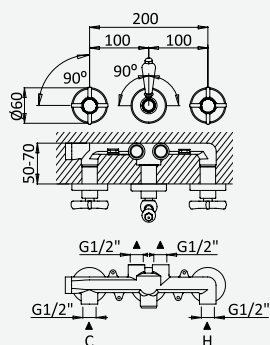

Misturadora embutida de 3 furos, com 2 saídas

3 hole concealed mixer, with 2 outlets

Mélangeur encastré de 3 trous, avec 2 sorties

Mezclador bimando empotrable de 3 orificios, con 2 salidas

cromado / chrome	119 130 0CR
night sky	119 130 0NS
latão envelhecido / old brass	119 130 0LE
vieux laiton / latón viejo	119 130 0OR
ouro 24kt / gold 24kt / or 24kt / oro 24kt