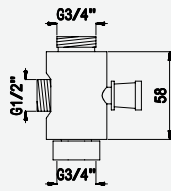

Inversor para coluna de duche

Shower column diverter
Inverseur pour colonne de douche
Inversor para columna de ducha

cromado / chrome

145 610 9CR