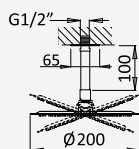

Sistema embutido de duche com chuveiro de parede Ø200 mm e kit de chuveiro mão. 2 furos

Concealed shower set with shower head Ø200 mm and handshower set. 2 holes

Kit de douche encastré avec douche de tête Ø200 mm et kit de douchette à main. 2 trous

Sistema de ducha empotrado con alcachofa de ducha Ø200 mm y set de ducha de mano. 2 orificios

aço inox satinado / acero inox satinado
satin stainless steel /
acier inoxydable satiné **186 761 61S**

Opção: Chuveiro fixo de tecto Ø200 mm e braço 100 mm

Option: Shower head Ø200 mm with ceiling shower arm 100 mm

Option: Douche de tête Ø200 mm avec bras vertical 100 mm

Opción: Alcachofa de ducha Ø200 mm con brazo de techo 100 mm

aço inox satinado /
acero inox satinado /
satin stainless steel /
acier inoxydable satiné **186 561 61S**

X-A

Sistema embutido de duche com chuveiro de parede Ø200 mm e kit de chuveiro mão. 3 furos

Concealed shower set with shower head Ø200 mm and handshower set. 3 holes

Kit de douche encastré avec douche de tête Ø200 mm en et kit de douchette à main. 3 trous

Sistema de ducha empotrado con alcachofa de ducha Ø200 mm y set de ducha de mano. 3 orificios

aço inox satinado / acero inox satinado
satin stainless steel /
acier inoxydable satiné **186 761 71S**

Opção: Chuveiro fixo de tecto Ø200 mm e braço 100 mm

Option: Shower head Ø200 mm with ceiling shower arm 100 mm

Option: Douche de tête Ø200 mm avec bras vertical 100 mm

Opción: Alcachofa de ducha Ø200 mm con brazo de techo 100 mm

aço inox satinado /
acero inox satinado /
satin stainless steel /
acier inoxydable satiné **186 561 71S**