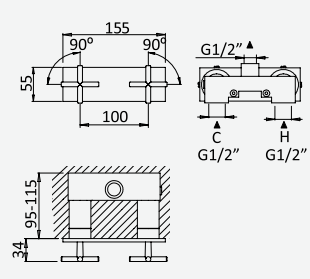

BRUMA AirEcoDrop

Misturadora de duche

Shower mixer

Mitigeur douche

Batería de ducha

cromado / chrome	106 040 OCR
satinox	106 040 OST
night sky	106 040 ONS
pure white	106 040 OPW
graphite	106 040 OGT
morning mist	106 040 OMM
sunset	106 040 OSS

Sistema de duche com braço ajustável, chuveiro de Ø250mm em Inox e rampa de duche

Shower system for wall mounting with adjustable head shower Ø250 mm and shower rail

Colonne de douche system, avec douche de tête Ø250 mm réglable et barre de douche

Sistema de ducha con brazo para ducha de Ø250 mm, ajustable en altura y barra de ducha

cromado / chrome	106 271 1CR
satinox	106 271 1ST
night sky	106 271 1NS
pure white	106 271 1PW
graphite	106 271 1GT
morning mist	106 271 1MM
sunset	106 271 1SS

Opção: Chuveiro fixo de Ø300 mm

Option: Shower head Ø300 mm

Option: Douche de tête Ø300 mm

Opción: Alcahocha de ducha Ø300 mm

cromado / chrome	106 273 1CR
satinox	106 273 1ST
night sky	106 273 1NS
pure white	106 273 1PW
graphite	106 273 1GT
morning mist	106 273 1MM
sunset	106 273 1SS

Misturadora embutida de espelho único, com 1 saída

Concealed mixer with single escutcheon, with 1 outlet

Mitigeur encastré de rosace unique, avec 1 sortie

Mezclador bimando empotrable de rosetón único, con 1 salida

cromado / chrome	106 120 OCR
satinox	106 120 OST
night sky	106 120 ONS
pure white	106 120 OPW
graphite	106 120 OGT
morning mist	106 120 OMM
sunset	106 120 OSS

Misturadora embutida de espelho único, com 2 saídas

Concealed mixer with single escutcheon, with 2 outlets

Mitigeur encastré de rosace unique, avec 2 sorties

Batería empotrable de rosetón único, cov 2 salidas

cromado / chrome	106 140 OCR
satinox	106 140 OST
night sky	106 140 ONS
pure white	106 140 OPW
graphite	106 140 OGT
morning mist	106 140 OMM
sunset	106 140 OSS

Misturadora embutida de espelho único, com 3 saídas