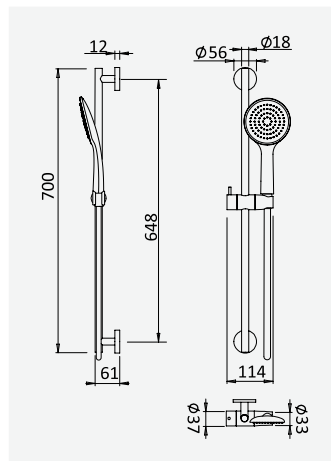

Conjunto de duche: Chuveiro Emotion, Rampa EloX e bicha 1,75 m

Shower set: Emotion Hand Shower, Shower rail EloX and Shower Hose 1,75 m

Set de douche: Douchette Emotion, Barre de douche EloX et Flexible 1,75 m

Conjunto de ducha: Teleducha Emotion, Barra de ducha EloX y Flexo de 1,75 m

cromado / chrome	145 571 2CR