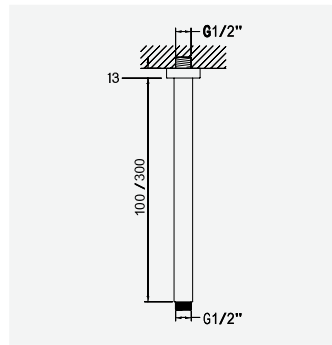

Braço para chuveiro de tecto - 100 mm - Elo

Ceiling shower arm - 100 mm - Elo

Bras de douche vertical - 100 mm - Elo

Braço para ducha de tecto - 100 mm - Elo

cromado / chrome

145 621 8CR

Braço para chuveiro de tecto - 300 mm - Elo

Ceiling shower arm - 300 mm - Elo

Bras de douche vertical - 300 mm - Elo

Braço para ducha de tecto - 300 mm - Elo

cromado / chrome

145 621 1CR