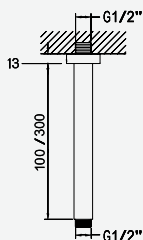

cromado / chrome

145 620 5CR

Braço para chuveiro de tecto - 100 mm - Quadra
Ceiling shower arm - 100 mm - Quadra
Bras de douche vertical - 100 mm - Quadra
Braço para ducha de tecto - 100 mm - Quadra

cromado / chrome