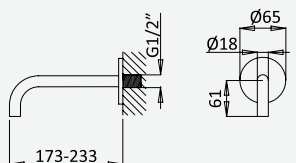

Bica à parede de lavatório com 230mm - Lusitano / Infante

Wall basin spout, with 230mm - Lusitano / Infante

Bec de lavabo mural, avec 230mm - Lusitano / Infante

Caño de lavabo mural con 230mm - Lusitano / Infante

cromado / chrome	122 001 5CR
satinox	122 001 5ST
night sky	122 001 5NS
pure white	122 001 5PW
graphite	122 001 5GT
morning mist	122 001 5MM
sunrise	122 001 5SR
sunset	122 001 5SS

Opção: 170mm

Option: 170mm

Option: 170mm

Opción: 170mm

cromado / chrome	122 001 6CR
satinox	122 001 6ST
night sky	122 001 6NS
pure white	122 001 6PW
graphite	122 001 6GT
morning mist	122 001 6MM
sunrise	122 001 6SR
sunset	122 001 6SS