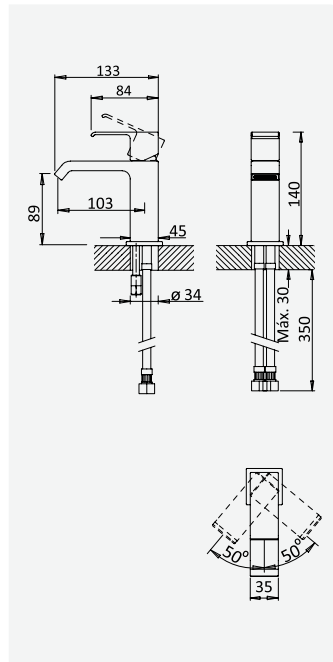

Monocomando de lavatório

Basin mixer

Mitigeur monocommande lavabo

Monomando de lavabo

cromado / chrome	182 010 1CR
satinox	182 010 1ST
night sky	182 010 1NS
pure white	182 010 1PW
graphite	182 010 1GT
morning mist	182 010 1MM
sunset	182 010 1SS

Opção: Com válvula clic-clac 1 1/4" - Quadra

Option: With push-open pop-up waste set 1 1/4" - Quadra

Option: Avec clic-clac garniture de vidage 1 1/4" - Quadra

Opción: Con desagüe clic-clac 1 1/4" - Quadra

cromado / chrome	182 014 1CR
satinox	182 014 1ST
night sky	182 014 1NS
pure white	182 014 1PW
graphite	182 014 1GT
morning mist	182 014 1MM
sunset	182 014 1SS

Monocomando de lavatório, para lavatórios altos

Basin mixer for free-standing basins

Mitigeur lavabo version réhaussée

Monomando de lavabo con aumento