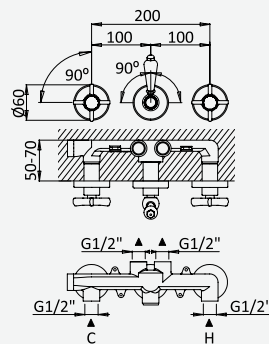

Misturadora embutida de 3 furos, com 2 saídas

3 hole concealed mixer, with 2 outlets

Mélangeur encastré de 3 trous, avec 2 sorties

Mezclador bimando empotrable de 3 orificios, con 2 salidas

cromado / chrome	117 130 OCR
night sky	117 130 ONS
latão envelhecido / old brass	117 130 OLE
vieux laiton / latón viejo	117 130 OOR
ouro 24kt / gold 24kt / or 24kt / oro 24kt	117 130 OOR