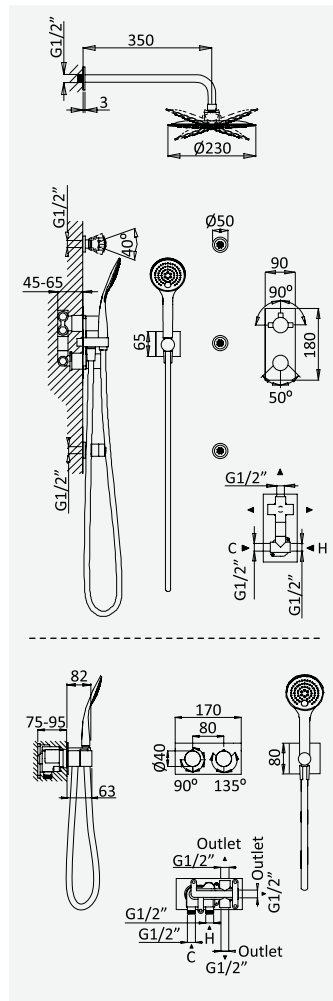

BRUMA AirEcoDrop