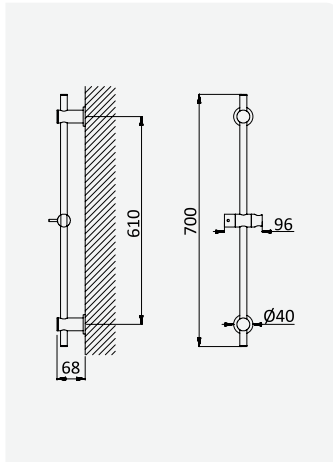

Rampa de duche em latão - Elo

Brass shower rail - Elo

Barre de douche en laiton - Elo

Barra de ducha en latón - Elo

cromado / chrome
satinox
night sky
pure white
graphite
morning mist
sunrise
sunset

145 579 3CR
145 579 3ST
145 579 3NS
145 579 3PW
145 579 3GT
145 579 3MM
145 579 3SR
145 579 3SS