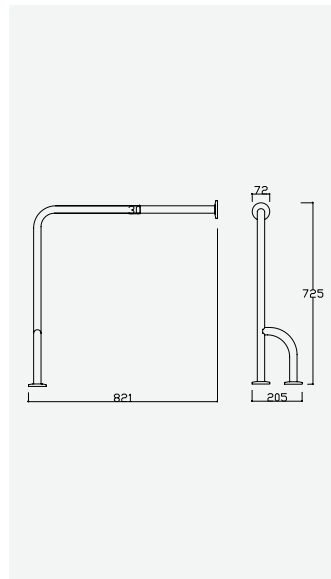

Barra de apoio à parede/chão - 3 pontos de fixação - Direita

Wall/floor mounted grab bar - 3 anchoring points - Right
Barre d'appui mur/sol - 3 points d'ancrage - Droite
Barra de apoyo a pared/suelo - 3 puntos de anclaje - Derecho

aço inox satinado / acero inox satinado
satin stainless steel /
acier inoxydable satiné **152 000 6IS**

Epoxi branco / White epoxy **152 000 6WE**
Époxy blanc / Epoxi blanco