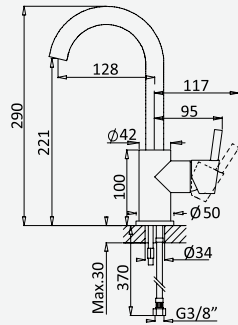

Monocomando de lavatório, bica giratória

Basin mixer, swivel spout

Mitigeur monocommande lavabo, bec mobile

Monomando de lavabo, caño giratorio

cromado / chrome	108 710 1CR
satinox	108 710 1ST
night sky	108 710 1NS

Opção: Com válvula clic-clac 1 1/4" - Liz

Option: With push-open pop-up waste set 1 1/4" - Liz

Option: Avec clic-clac garniture de vidage 1 1/4" - Liz

Opción: Con desagüe clic-clac 1 1/4" - Liz

cromado / chrome	108 713 1CR
satinox	108 713 1ST
night sky	108 713 1NS