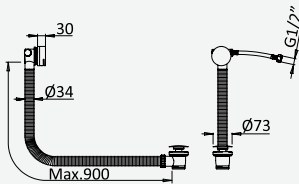

BRUMA AirEcoDrop

Sistema termostático embutido de banheira com chuveiro de parede Ø230 mm em ABS, kit de chuveiro mão Elo e válvula com bica de enchimento para banheira

Thermostatic concealed bath-shower set with ABS shower head Ø230 mm, Elo handshower set and bath filler with waste and overflow

Kit de bain-douche thermostatique encastré avec douche de tête Ø230 mm en ABS, kit de douchette à main Elo et garniture de vidage pour baignoire avec bec déverseur

Sistema de baño y ducha termostático empotrado con alcachofa de ducha Ø230 mm en ABS, set de ducha de mano Elo y sistema de llenado y vaciado para bañeras

cromado / chrome	167 371 1CR
satinox	167 371 1ST
night sky	167 371 1NS
pure white	167 371 1PW
graphite	167 371 1GT
morning mist	167 371 1MM
sunrise	167 371 1SR
sunset	167 371 1SS

Opção: Chuveiro fixo UltraThin com Ø250 mm em inox | Bicha de chuveiro Lux | Chuveiro mão EmotionSPA

Option: UltraThin Inox shower head Ø250 mm | Lux shower hose | Handshower EmotionSPA

Option: Douche de tête UltraThin Ø250 mm en inox | Flexible Lux | Douchette EmotionSPA

Opción: Alcachofa de ducha UltraThin Ø250 mm en inox | Flexo Lux | Ducha de mano EmotionSPA

cromado / chrome	167 372 1CR
satinox	167 372 1ST
night sky	167 372 1NS
pure white	167 372 1PW
graphite	167 372 1GT
morning mist	167 372 1MM
sunrise	167 372 1SR
sunset	167 372 1SS

Opção: Chuveiro fixo UltraThin com Ø300 mm em inox | Bicha de chuveiro Lux | Chuveiro mão EmotionSPA

Option: UltraThin Inox shower head Ø300 mm | Lux shower hose | Handshower EmotionSPA

Option: Douche de tête UltraThin Ø300 mm en inox | Flexible Lux | Douchette EmotionSPA

Opción: Alcachofa de ducha UltraThin Ø300 mm en inox | Flexo Lux | Ducha de mano EmotionSPA

cromado / chrome	167 373 1CR
satinox	167 373 1ST
night sky	167 373 1NS
pure white	167 373 1PW
graphite	167 373 1GT
morning mist	167 373 1MM
sunrise	167 373 1SR
sunset	167 373 1SS

Sistema termostático embutido de banheira com chuveiro de tecto Ø230 mm em ABS e braço 100 mm, kit de chuveiro mão Elo e válvula com bica de enchimento para banheira

Thermostatic concealed bath-shower set with ABS shower head Ø230 mm, ceiling shower arm 100 mm, Elo handshower set and bath filler with waste and overflow

Kit de bain-douche thermostatique encastré avec douche de tête Ø230 mm en ABS,avec bras vertical 100 mm, kit de douchette à main Elo et garniture de vidage pour baignoire avec bec déverseur

Sistema de baño y ducha termostático empotrado con alcachofa de ducha Ø230 mm en ABS con brazo de techo 100 mm, set de ducha de mano Elo y sistema de llenado y vaciado para bañeras

cromado / chrome	167 381 1CR
satinox	167 381 1ST
night sky	167 381 1NS
pure white	167 381 1PW
graphite	167 381 1GT
morning mist	167 381 1MM
sunrise	167 381 1SR
sunset	167 381 1SS

Opção: Chuveiro fixo UltraThin com Ø250 mm em inox | Bicha de chuveiro Lux | Chuveiro mão EmotionSPA

Option: UltraThin Inox shower head Ø250 mm | Lux shower hose | Handshower EmotionSPA

Option: Douche de tête UltraThin Ø250 mm en inox | Flexible Lux | Douchette EmotionSPA