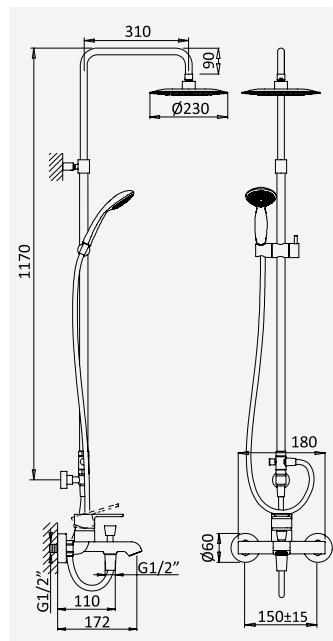

BRUMA AirEcoDrop

Sistema de banheira com braço fixo chuveiro de Ø230mm em ABS e rampa de duche

Bath-shower system for wall mounting with fixed head shower Ø230mm and shower rail

Colonne de bain-douche system avec douche de tête Ø230mm fixe et barre de douche

Sistema de baño-ducha con brazo para ducha de Ø230mm, fija en altura y barra de ducha

cromado/chrome	181 260 1CR
satinox	181 260 1ST
night sky	181 260 1NS

NT