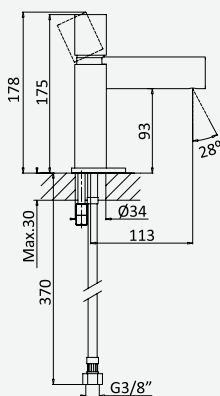

AD

Monocomando de lavatório

Basin mixer

Mitigeur monocommande lavabo

Monomando de lavabo

cromado / chrome	301 010 2CR
satinox	301 010 2ST
night sky	301 010 2NS
pure white	301 010 2PW
graphite	301 010 2GT
morning mist	301 010 2MM
sunrise	301 010 2SR
sunset	301 010 2SS

Opção: Com válvula clic-clac 1 1/4" - Quadra

Option: With push-open pop-up waste set 1 1/4" - Quadra

Option: Avec clic-clac garniture de vidage 1 1/4" - Quadra

Opción: Con desagüe clic-clac 1 1/4" - Quadra

cromado / chrome	301 014 2CR
satinox	301 014 2ST
night sky	301 014 2NS
pure white	301 014 2PW
graphite	301 014 2GT
morning mist	301 014 2MM
sunrise	301 014 2SR
sunset	301 014 2SS

Monocomando de lavatório, para lavatórios altos

Basin mixer for free-standing basins

Mitigeur lavabo version réhaussée

Monomando de lavabo con aumento

cromado / chrome	301 210 2CR
satinox	301 210 2ST
night sky	301 210 2NS
pure white	301 210 2PW
graphite	301 210 2GT
morning mist	301 210 2MM
sunrise	301 210 2SR
sunset	301 210 2SS

Opção: Com válvula clic-clac 1 1/4" - Quadra

Option: With push-open pop-up waste set 1 1/4" - Quadra

Option: Avec clic-clac garniture de vidage 1 1/4" - Quadra

Opción: Con desagüe clic-clac 1 1/4" - Quadra

cromado / chrome	301 214 2CR
satinox	301 214 2ST
night sky	301 214 2NS
pure white	301 214 2PW
graphite	301 214 2GT
morning mist	301 214 2MM
sunrise	301 214 2SR
sunset	301 214 2SS

Monocomando de lavatório 2 furos, montagem à bancada

Deck-mounted, 2 hole basin mixer

Mitigeur lavabo sur plan, 2 trous

Monomando de repisa para lavabo, de 2 orificios

cromado / chrome	301 780 1CR
satinox	301 780 1ST
night sky	301 780 1NS
pure white	301 780 1PW
graphite	301 780 1GT
morning mist	301 780 1MM
sunrise	301 780 1SR
sunset	301 780 1SS

Opção: Com válvula clic-clac 1 1/4" - Quadra

Option: With push-open pop-up waste set 1 1/4" - Quadra

Option: Avec clic-clac garniture de vidage 1 1/4" - Quadra

Opción: Con desagüe clic-clac 1 1/4" - Quadra

cromado / chrome	301 784 2CR
satinox	301 784 2ST
night sky	301 784 2NS
pure white	301 784 2PW
graphite	301 784 2GT
morning mist	301 784 2MM
sunrise	301 784 2SR
sunset	301 784 2SS