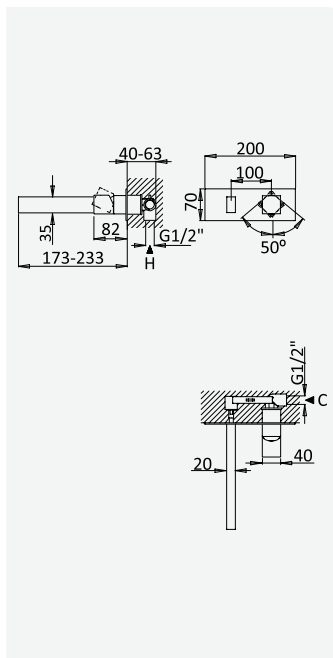

Monocomando de lavatório à parede, de espelho único - Bica com 230mm

Wall basin mixer with single escutcheon - Spout with 230mm

Mitigeur monocommande mural de rosace unique, pour lavabo - Bec avec 230mm

Monomando de lavabo mural de rosetón único - Caño con 230mm

cromado / chrome	301 230 2CR
satinox	301 230 2ST
night sky	301 230 2NS
pure white	301 230 2PW
graphite	301 230 2GT
morning mist	301 230 2MM
sunrise	301 230 2SR
sunset	301 230 2SS

Opção: Bica com 170mm

Option: Spout with 170mm

Option: Bec avec 170mm

Opción: Caño con 170mm

cromado / chrome	301 240 2CR
satinox	301 240 2ST
night sky	301 240 2NS
pure white	301 240 2PW
graphite	301 240 2GT
morning mist	301 240 2MM
sunrise	301 240 2SR
sunset	301 240 2SS