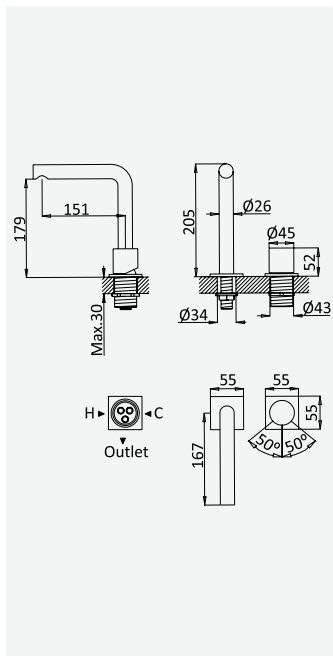

cromado / chrome	101 211 2CR
satinox	101 211 2ST
night sky	101 211 2NS
pure white	101 211 2PW
graphite	101 211 2GT
morning mist	101 211 2MM
sunrise	101 211 2SR
sunset	101 211 2SS

Monocomando de lavatório, para lavatórios altos

Basin mixer for free-standing basins

Mitigeur lavabo version réhaussée

Monomando de lavabo con aumento

cromado / chrome	101 210 1CR
satinox	101 210 1ST
night sky	101 210 1NS
pure white	101 210 1PW
graphite	101 210 1GT
morning mist	101 210 1MM
sunrise	101 210 1SR
sunset	101 210 1SS

Opção: Com válvula clic-clac 1 1/4" - Elo

Option: With push-open pop-up waste set 1 1/4" - Elo

Option: Avec clic-clac garniture de vidage 1 1/4" - Elo

Opción: Con desagüe clic-clac 1 1/4" - Elo

cromado / chrome	101 211 1CR
satinox	101 211 1ST
night sky	101 211 1NS
pure white	101 211 1PW
graphite	101 211 1GT
morning mist	101 211 1MM
sunrise	101 211 1SR
sunset	101 211 1SS

Monocomando de lavatório 2 furos, montagem à bancada

Deck-mounted, 2 hole basin mixer

Mitigeur lavabo sur plan, 2 trous

Monomando de repisa para lavabo de 2 orificios

cromado / chrome	101 880 2CR
satinox	101 880 2ST
night sky	101 880 2NS
pure white	101 880 2PW
graphite	101 880 2GT
morning mist	101 880 2MM
sunrise	101 880 2SR
sunset	101 880 2SS

Opção: Manípulo 2

Option: Lever 2

Option: Poignée 2

Opción: Mando 2

cromado / chrome	101 880 1CR
satinox	101 880 1ST
night sky	101 880 1NS
pure white	101 880 1PW
graphite	101 880 1GT
morning mist	101 880 1MM
sunrise	101 880 1SR
sunset	101 880 1SS