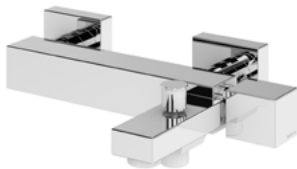

AD

Monocomando de bidé

Bidet mixer

Mitigeur monocommande bidet

Monomando de bidé

cromado / chrome	301 020 2CR
satinox	301 020 2ST
night sky	301 020 2NS
pure white	301 020 2PW
graphite	301 020 2GT
morning mist	301 020 2MM
sunrise	301 020 2SR
sunset	301 020 2SS

Opção: Com válvula clic-clac 1 1/4" - Quadra

Option: With push-open pop-up waste set 1 1/4" - Quadra

Option: Avec clic-clac garniture de vidage 1 1/4" - Quadra

Opción: Con desagüe clic-clac 1 1/4" - Quadra

cromado / chrome	301 024 2CR
satinox	301 024 2ST
night sky	301 024 2NS
pure white	301 024 2PW
graphite	301 024 2GT
morning mist	301 024 2MM
sunrise	301 024 2SR
sunset	301 024 2SS

Monocomando de banheira

Single-lever bath/shower mixer

Mitigeur monocommande Bain/Douche

Monomando para baño y ducha

cromado / chrome	301 030 2CR
satinox	301 030 2ST
night sky	301 030 2NS
pure white	301 030 2PW
graphite	301 030 2GT
morning mist	301 030 2MM
sunrise	301 030 2SR
sunset	301 030 2SS

Bica de banheira, montagem à parede

Bath wall spout

Bec bain mural

Caño de bañera mural

cromado / chrome	301 420 2CR
satinox	301 420 2ST
night sky	301 420 2NS
pure white	301 420 2PW
graphite	301 420 2GT
morning mist	301 420 2MM
sunrise	301 420 2SR
sunset	301 420 2SS

Monocomando de banheira e duche, montagem ao chão

Single-lever bath/shower mixer, floor-mounted

Mitigeur monocommande Bain/Douche, montage au sol

Monomando para baño y ducha de pie

cromado / chrome	301 790 2CR
satinox	301 790 2ST
night sky	301 790 2NS
pure white	301 790 2PW
graphite	301 790 2GT
morning mist	301 790 2MM
sunrise	301 790 2SR
sunset	301 790 2SS