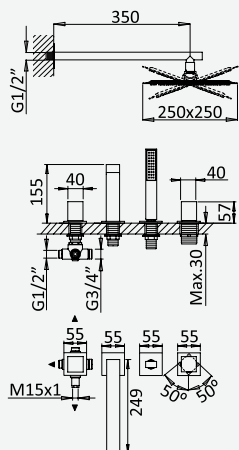

BRUMA AirEcoDrop

AD

Monocomando de 4 furos para banheira, montagem à bancada, com chuveiro de parede 250x250 mm

Deck-mounted 4-hole single-lever bath/shower mixer, with shower head 250x250 mm

Mitigeur monocommande Bain/Douche 4 trous, avec douche de 250x250 mm

Monomando para baño y ducha de repisa, con alcachofa de ducha de 250x250 mm

cromado / chrome	301 511 2CR
satinox	301 511 2ST
night sky	301 511 2NS
pure white	301 511 2PW
graphite	301 511 2GT
morning mist	301 511 2MM
sunrise	301 511 2SR
sunset	301 511 2SS

Opção: Chuveiro fixo de tecto 250x250 mm em inox e braço 100 mm

Option: Inox shower head 250x250 mm with ceiling shower arm 100 mm

Option: Douche de tête 250x250 mm en inox avec bras vertical 100 mm

Opção: Alcachofa de ducha 250x250 mm em inox con brazo de techo 100 mm

cromado / chrome	301 531 2CR
satinox	301 531 2ST
night sky	301 531 2NS
pure white	301 531 2PW
graphite	301 531 2GT
morning mist	301 531 2MM
sunrise	301 531 2SR
sunset	301 531 2SS

Sistema de escoamento com ligação para descarga - Quadra

Integrated outlet for splash water - Quadra

Bac de récupération des eaux de ruissellement - Quadra

Sumidero y conexión al desagüe - Quadra

cromado / chrome	161 001 8CR
satinox	161 001 8ST
night sky	161 001 8NS
pure white	161 001 8PW
graphite	161 001 8GT
morning mist	161 001 8MM
sunrise	161 001 8SR
sunset	161 001 8SS

Monocomando de ducha montagem à bancada, com chuveiro de mão Quadraln - 2 saídas

Deck mounted single lever shower mixer, with handshower set Quadraln - 2 outlets

Mitigeur monocommande de douche sur plan avec kit de douchette à main Quadraln - 2 sorties

Monomando para ducha de repisa con set de ducha de mano Quadraln - 2 salidas

cromado / chrome	301 501 2CR
satinox	301 501 2ST
night sky	301 501 2NS
pure white	301 501 2PW
graphite	301 501 2GT
morning mist	301 501 2MM
sunrise	301 501 2SR
sunset	301 501 2SS

Opção: Com 3 saídas

Option: With 3 outlets

Option: Avec 3 sorties

Opção: Con 3 salidas

cromado / chrome	301 641 2CR
satinox	301 641 2ST
night sky	301 641 2NS
pure white	301 641 2PW
graphite	301 641 2GT
morning mist	301 641 2MM
sunrise	301 641 2SR
sunset	301 641 2SS

Sistema de escoamento com ligação para descarga - Quadra

Integrated outlet for splash water - Quadra

Bac de récupération des eaux de ruissellement - Quadra

Sumidero y conexión al desagüe - Quadra

cromado / chrome	161 001 8CR
satinox	161 001 8ST
night sky	161 001 8NS
pure white	161 001 8PW
graphite	161 001 8GT
morning mist	161 001 8MM
sunrise	161 001 8SR
sunset	161 001 8SS