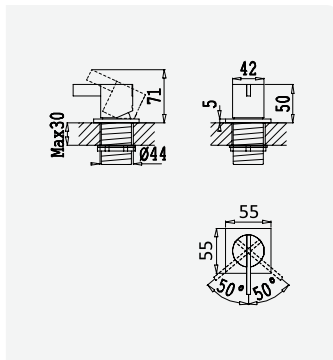

Opção: Chuveiro fixo de Ø300 mm

Option: Shower head Ø300 mm

Option: Douche de tête Ø300 mm

Opción: Alcachofa de ducha Ø300 mm

cromado / chrome	168 267 1CR
satinox	168 267 1ST
night sky	168 267 1NS
pure white	168 267 1PW
graphite	168 267 1GT
morning mist	168 267 1MM
sunrise	168 267 1SR
sunset	168 267 1SS