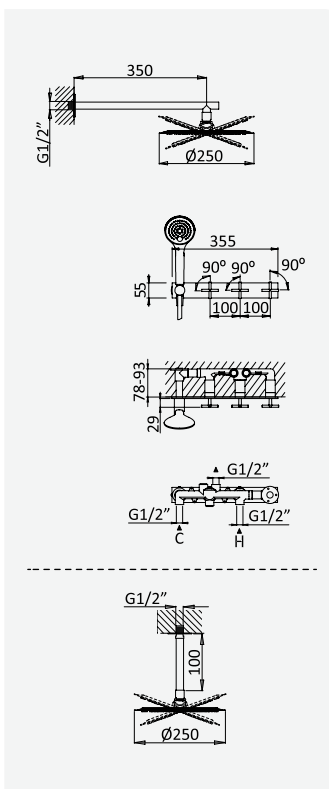

BRUMA AirEcoDrop

Sistema embutido de duche com chuveiro de parede Ø250 mm e kit de chuveiro mão EmotionSPA

Concealed shower set with shower head Ø250 mm and EmotionSPA hand-shower set

Kit de douche encastré avec douche de tête Ø250 mm et kit de douchette à main EmotionSPA

Sistema de ducha empotrado con alcachofa de ducha Ø250 mm y set de ducha de mano EmotionSPA

chromado / chrome	106 763 OCR
satinox	106 763 OST
night sky	106 763 ONS
pure white	106 763 OPW
graphite	106 763 OGT
morning mist	106 763 OMM
sunset	106 763 OSS

Opção: Chuveiro fixo de tecto Ø250 mm em inox e braço 100 mm

Option: Innox shower head Ø250 mm with ceiling shower arm 100 mm

Option: Douche de tête Ø250 mm en inox avec bras vertical 100 mm

Opción: Alcachofa de ducha Ø250 mm en inox con brazo de techo 100 mm

chromado / chrome	106 764 OCR
satinox	106 764 OST
night sky	106 764 ONS
pure white	106 764 OPW
graphite	106 764 OGT
morning mist	106 764 OMM
sunset	106 764 OSS