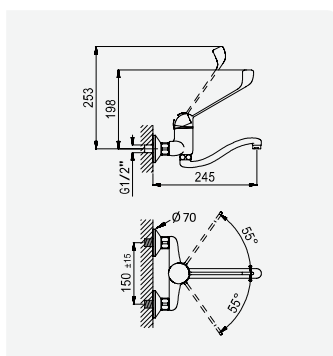

Monocomando de lava loiça à parede, bica giratória, manípulo hospitalar - Mustang

Wall sink mixer, swivel spout, long lever handle - Mustang

Mitigeur monocommande mural, bec mobile, levier rallongé - Mustang

Monomando de fregadero de pared, caño giratorio, mando largo - Mustang

cromado / chrome

124 054 2CR