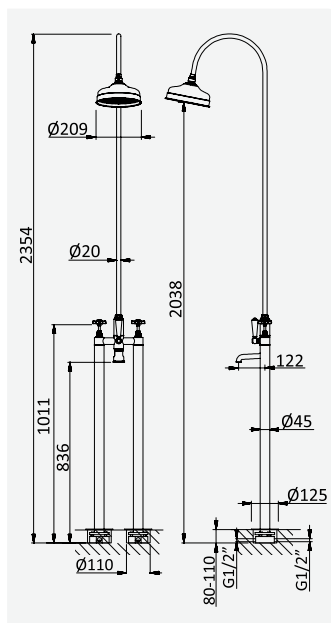

Sistema de banheira montagem ao chão, com braço fixo chuveiro de Ø200 mm em latão

Bath-shower system for floor-mounting with fixed brass head shower Ø200 mm

Colonne de bain-douche montage au sol avec douche de tête en laiton Ø200 mm, fixe

Sistema de baño- ducha de toma a suelo, con brazo para ducha de Ø200 mm en latón, fija en altura

cromado / chrome	119 261 1CR
night sky	119 261 1NS
latão envelhecido / old brass	119 261 1LE
vieux laiton / latón viejo	119 261 1OR
ouro 24kt / gold 24kt / or 24kt / oro 24kt	119 261 1OR