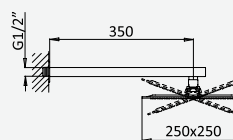

Sistema embutido de duche, com chuveiro de parede 200x200 mm em inox e kit de chuveiro mão Quadra

Concealed shower set, with inox shower head 200x200 mm and Quadra handshower set

Kit de douche encastré, avec douche de tête 200x200 mm en inox et kit de douchette à main Quadra