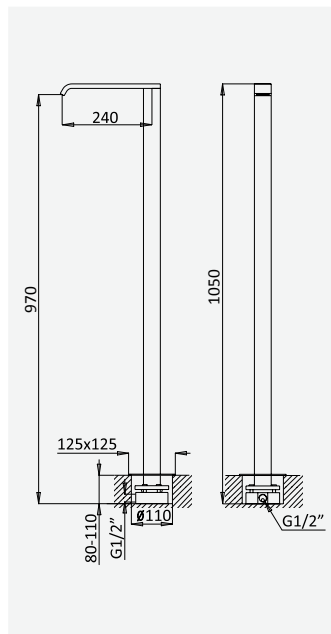

Monocomando de banheira

Single-lever bath/shower mixer

Mitigeur monocommande Bain/Douche

Monomando para baño y ducha

chromado / chrome	168 030 1CR
satinox	168 030 1ST
night sky	168 030 1NS
pure white	168 030 1PW
graphite	168 030 1GT
morning mist	168 030 1MM
sunrise	168 030 1SR
sunset	168 030 1SS

Bica de banheira, montagem à parede

Bath wall spout

Bec bain mural

Caño de bañera mural

chromado / chrome	145 640 8CR
satinox	145 640 8ST
night sky	145 640 8NS
pure white	145 640 8PW
graphite	145 640 8GT
morning mist	145 640 8MM
sunrise	145 640 8SR
sunset	145 640 8SS

Monocomando de banheira e duche, montagem ao chão

Single-lever bath/shower mixer, floor-mounted

Mitigeur monocommande Bain/Douche, montage au sol

Monomando para baño y ducha de pie

chromado / chrome	168 800 1CR
satinox	168 800 1ST
night sky	168 800 1NS
pure white	168 800 1PW
graphite	168 800 1GT
morning mist	168 800 1MM
sunrise	168 800 1SR
sunset	168 800 1SS

Bica de banheira, montagem ao chão

Bath spout, floor-mounted

Bec bain déverseur, montage au sol

Caño de bañera de pie

chromado / chrome	168 960 1CR
satinox	168 960 1ST
night sky	168 960 1NS
pure white	168 960 1PW
graphite	168 960 1GT
morning mist	168 960 1MM
sunrise	168 960 1SR
sunset	168 960 1SS