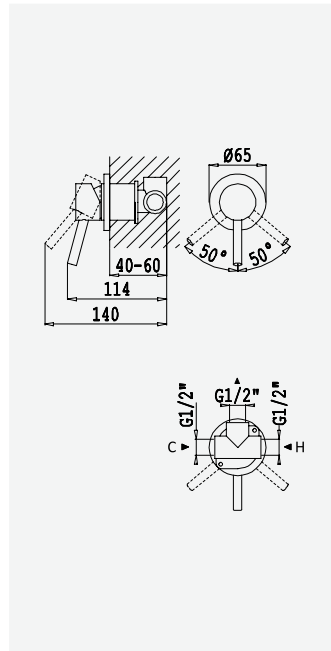

Misturadora de 2 furos, montagem à bancada, com 1 saída

2 hole deck-mounted mixer, with 1 outlet

Mitigeur sur plan de 2 trous, avec 1 sortie

Mezclador bimando de repisa de 2 orificios, con 1 salida

cromado/chrome	107 940 1CR
satinox	107 940 1ST
night sky	107 940 1NS
pure white	107 940 1PW
graphite	107 940 1GT
morning mist	107 940 1MM
sunrise	107 940 1SR
sunset	107 940 1SS

Misturadora embutida de 2 furos, com 1 saída

2 hole concealed mixer, with 1 outlet

Mitigeur encastré de 2 trous, avec 1 sortie

Mezclador bimando empotrable de 2 orificios, con 1 salida

cromado/chrome	107 950 1CR
satinox	107 950 1ST
night sky	107 950 1NS
pure white	107 950 1PW
graphite	107 950 1GT
morning mist	107 950 1MM
sunrise	107 950 1SR
sunset	107 950 1SS

Monocomando embutido com 1 saída

Concealed single lever mixer with 1 outlet

Mitigeur monocommande encastré avec 1 sortie

Monomando empotrable con 1 salida

cromado/chrome	107 120 1CR
satinox	107 120 1ST
night sky	107 120 1NS
pure white	107 120 1PW
graphite	107 120 1GT
morning mist	107 120 1MM
sunrise	107 120 1SR
sunset	107 120 1SS

cromado/chrome	107 120 1ECR
satinox	107 120 1EST
night sky	107 120 1ENS
pure white	107 120 1EPW
graphite	107 120 1EGT
morning mist	107 120 1EMM
sunrise	107 120 1ESR
sunset	107 120 1ESS

Monocomando embutido com 2 saídas

Concealed single lever mixer with 2 outlets

Mitigeur monocommande encastré avec 2 sorties

Monomando empotrable con 2 salidas

cromado/chrome	107 130 1CR
satinox	107 130 1ST
night sky	107 130 1NS
pure white	107 130 1PW
graphite	107 130 1GT
morning mist	107 130 1MM
sunrise	107 130 1SR
sunset	107 130 1SS

cromado/chrome	107 130 1ECR
satinox	107 130 1EST
night sky	107 130 1ENS
pure white	107 130 1EPW
graphite	107 130 1EGT
morning mist	107 130 1EMM
sunrise	107 130 1ESR
sunset	107 130 1ESS