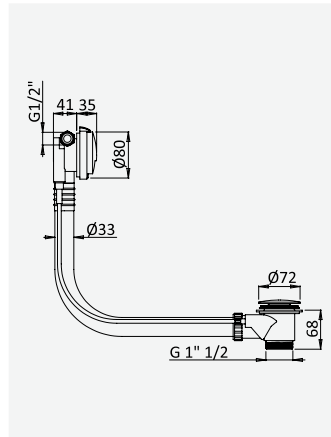

Válvula para banheira com bica de enchimento, com sifão e avisador

Bath filler with waste and overflow set with siphon

Garniture de vidage pour baignoire standard et de trop-plein avec siphon

Sistema de llenado y vaciado para bañeras con sifón

cromado / chrome	161 000 7CR
satinox	161 000 7ST
night sky	161 000 7NN
pure white	161 000 7PW
graphite	161 000 7GT
sunset	161 000 7MM
sunrise	161 000 7SR
morning mist	161 000 7SS
latão envelhecido / old brass	161 000 7LE
vieux laiton / latón viejo