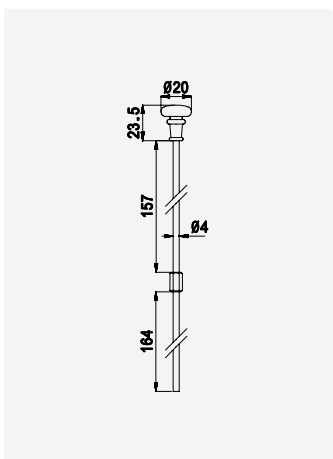

Vareta para válvula automática - Intemporal

Vertical pop-up rod - Intemporal

Tige pour garniture de vidage - Intemporal

Varilla para vaciador automático - Intemporal

cromado / chrome

156 740 3CR