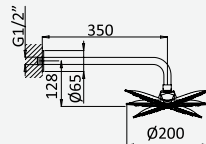

Sistema de escoamento com ligação para descarga

Integrated outlet for splash water

Bac de récupération des eaux de ruissellement

Sumidero y conexión al desagüe

aço inox satinado /
acero inox satinado /
satin stainless steel /
acier inoxydable satiné **161 001 2IS**