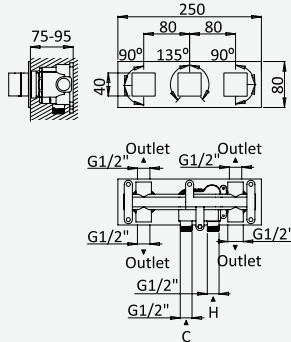

Misturadora termostática embutida horizontal, com 2 saídas - Celsius

Concealed thermostatic mixer horizontal, with 2 outlets - Celsius

Mitigeur thermostatique encastré horizontal, avec 2 sorties - Celsius

Mezclador termostático empotrable horizontal, con 2 salidas - Celsius

chromado / chrome	185 440 2CR
satinox	185 440 2ST
night sky	185 440 2NS
pure white	185 440 2PW
graphite	185 440 2GT
morning mist	185 440 2MM
sunrise	185 440 2SR
sunset	185 440 2SS

Misturadora termostática embutida horizontal, com 3 saídas - Celsius

Concealed thermostatic mixer horizontal, with 3 outlets - Celsius

Mitigeur thermostatique encastré horizontal, avec 3 sorties - Celsius

Mezclador termostático empotrable horizontal, con 3 salidas - Celsius

chromado / chrome	185 450 2CR
satinox	185 450 2ST
night sky	185 450 2NS
pure white	185 450 2PW
graphite	185 450 2GT
morning mist	185 450 2MM
sunrise	185 450 2SR
sunset	185 450 2SS

Misturadora termostática embutida, com 4 saídas - Celsius

Concealed thermostatic mixer, with 4 outlets - Celsius

Mitigeur thermostatique encastré, avec 4 sorties - Celsius

Mezclador termostático empotrable, con 4 salidas - Celsius

chromado / chrome	185 140 1CR
satinox	185 140 1ST
night sky	185 140 1NS
pure white	185 140 1PW
graphite	185 140 1GT
morning mist	185 140 1MM
sunrise	185 140 1SR
sunset	185 140 1SS

Misturadora termostática embutida, com 5 saídas - Celsius

Concealed thermostatic mixer, with 5 outlets - Celsius

Mitigeur thermostatique encastré, avec 5 sorties - Celsius

Mezclador termostático empotrable, con 5 salidas - Celsius

chromado / chrome	185 150 1CR
satinox	185 150 1ST
night sky	185 150 1NS
pure white	185 150 1PW
graphite	185 150 1GT
morning mist	185 150 1MM
sunrise	185 150 1SR
sunset	185 150 1SS

Misturadora termostática embutida, com 6 saídas - Celsius

Concealed thermostatic mixer, with 6 outlets - Celsius

Mitigeur thermostatique encastré, avec 6 sorties - Celsius

Mezclador termostático empotrable, con 6 salidas - Celsius

chromado / chrome	185 160 1CR
satinox	185 160 1ST
night sky	185 160 1NS
pure white	185 160 1PW
graphite	185 160 1GT
morning mist	185 160 1MM
sunrise	185 160 1SR
sunset	185 160 1SS