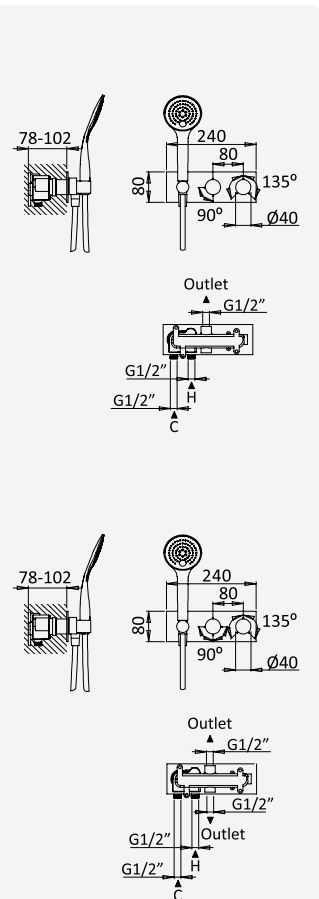

Misturadora termostática embutida de 2 saídas, com chuveiro de mão EmotionSPA

Thermostatic concealed 2 outlets mixer, with handshower set EmotionSPA
Mitigeur thermostatique encastré de 2 sorties, avec kit de douchette à main EmotionSPA

Mezclador termostático empotrable de 2 salidas, con set de ducha de mano EmotionSPA

cromado / chrome	187 200 1CR
satinox	187 200 1ST
night sky	187 200 1NS
pure white	187 200 1PW
graphite	187 200 1GT
morning mist	187 200 1MM
sunrise	187 200 1SR
sunset	187 200 1SS

Misturadora termostática embutida de 3 saídas, com chuveiro de mão EmotionSPA

Thermostatic concealed 3 outlets mixer, with handshower set EmotionSPA
Mitigeur thermostatique encastré de 3 sorties, avec kit de douchette à main EmotionSPA

Mezclador termostático empotrable de 3 salidas, con set de ducha de mano EmotionSPA

cromado / chrome	187 280 1CR
satinox	187 280 1ST
night sky	187 280 1NS
pure white	187 280 1PW
graphite	187 280 1GT
morning mist	187 280 1MM
sunrise	187 280 1SR
sunset	187 280 1SS