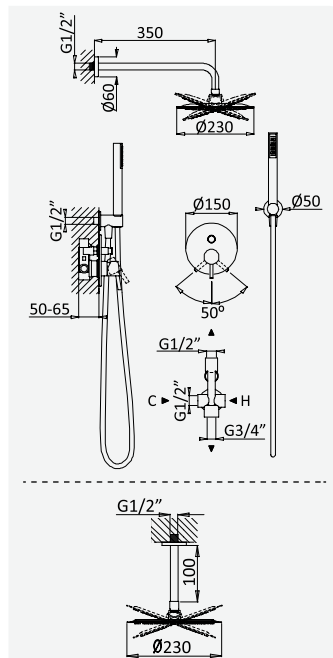

Sistema embutido de duche com chuveiro de parede Ø230 mm, em ABS e kit de chuveiro mão Elo

Concealed shower set with ABS shower head Ø230 mm and Elo handshower set
Kit de douche encastré avec douche de tête Ø230 mm en ABS et kit de douchette à main Elo
Sistema de ducha empotrado con alcahofa de ducha Ø230 mm en ABS y set de ducha de mano Elo

cromado / chrome	108 760 2CR
satinox	108 760 2ST
night sky	108 760 2NS

Opção: Chuveiro fixo de tecto Ø230 mm em ABS e braço 100 mm

Option: ABS shower head Ø230 mm with ceiling shower arm 100 mm
Option: Douche de tête Ø230 mm en ABS avec bras vertical 100 mm
Opción: Alcahofa de ducha Ø230 mm en ABS con brazo de techo 100 mm

cromado / chrome	108 560 2CR
satinox	108 560 2ST
night sky	108 560 2NS