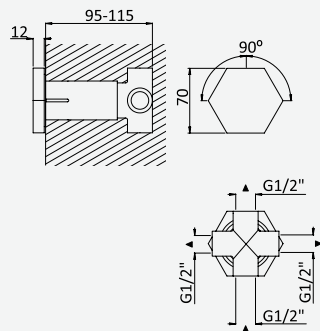

BRUMA AirEcoDrop