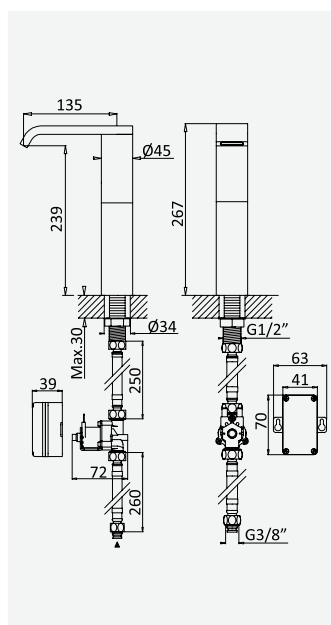

Torneira electrónica para lavatórios altos, sensor capacitivo - Breeze

Capacitive sensor, electronic tap for free-standing basins - Breeze

Robinetterie monofluide, version réhaussée, détection capacitive - Breeze

Grifo electrónico para lavabo con aumento, detección capacitiva - Breeze

6.0V	cromado / chrome	168 360 2CR
	satinox	168 360 2ST