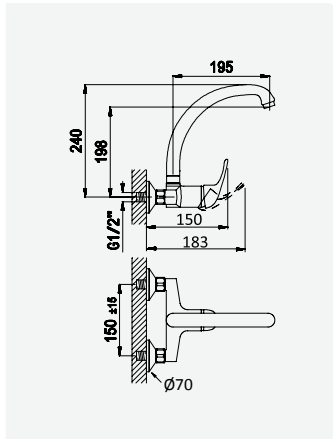

Monocomando de lava loiça à parede, bica superior giratória - Mustang

Wall sink mixer, swivel spout - Mustang

Mitigreur monocommande mural, bec mobile - Mustang

Monomando de fregadero de pared, caño giratorio - Mustang

cromado / chrome

116 054 1CR