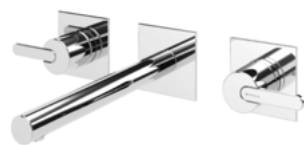

Misturadora de lavatório à parede, 3 furos - Bica com 230mm

3 hole, wall basin mixer - Spout with 230mm

Mitigeur mural pour lavabo de 3 trous - Bec avec 230mm

Mezclador bimando empotrable de 3 orifícios, para lavabo - Caño con 230mm

cromado / chrome	101 910 2CR
satinox	101 910 2ST
night sky	101 910 2NS
pure white	101 910 2PW
graphite	101 910 2GT
morning mist	101 910 2MM
sunrise	101 910 2SR
sunset	101 910 2SS

Opção: Bica com 170mm

Option: Spout with 170mm

Option: Bec avec 170mm

Opción: Caño con 170mm

cromado / chrome	101 920 2CR
satinox	101 920 2ST
night sky	101 920 2NS
pure white	101 920 2PW
graphite	101 920 2GT
morning mist	101 920 2MM
sunrise	101 920 2SR
sunset	101 920 2SS

Misturadora de lavatório à parede, 3 furos - Bica com 230mm

3 hole, wall basin mixer - Spout with 230mm

Mitigeur mural pour lavabo de 3 trous - Bec avec 230mm

Mezclador bimando empotrable de 3 orifícios, para lavabo - Caño con 230mm

cromado / chrome	101 910 1CR
satinox	101 910 1ST
night sky	101 910 1NS
pure white	101 910 1PW
graphite	101 910 1GT
morning mist	101 910 1MM
sunrise	101 910 1SR
sunset	101 910 1SS

Opção: Bica com 170mm

Option: Spout with 170mm

Option: Bec avec 170mm

Opción: Caño con 170mm

cromado / chrome	101 920 1CR
satinox	101 920 1ST
night sky	101 920 1NS
pure white	101 920 1PW
graphite	101 920 1GT
morning mist	101 920 1MM
sunrise	101 920 1SR
sunset	101 920 1SS