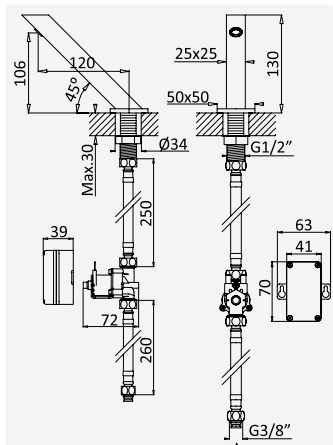

Torneira electrónica de lavatório, sensor capacitivo - Infinity

Capacitive sensor, electronic basin tap - Infinity

Robinetterie monofluide, détection capacitive - Infinity

Grifo electrónico para lavabo, deteccion capacitiva - Infinity

6.0V	cromado / chrome	129 350 2CR
	satinox	129 350 2ST