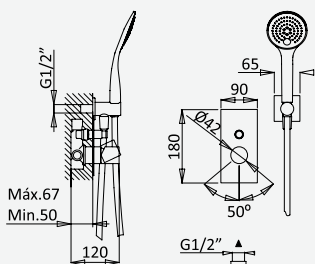

BRUMA AirEcoDrop

Sistema embutido de duche, com chuveiro de tecto Ø230 mm em ABS e braço 100 mm

Concealed shower set, with ABS shower head Ø230 mm with ceiling shower arm 100 mm

Kit de douche encastré, avec douche de tête Ø230 mm en ABS avec bras vertical 100 mm

Sistema de ducha empotrado, con alcachofa de ducha Ø230 mm en ABS y brazo de techo 100 mm

cromado / chrome	101 560 2CR
satinox	101 560 2ST
night sky	101 560 2NS
pure white	101 560 2PW
graphite	101 560 2GT
morning mist	101 560 2MM
sunrise	101 560 2SR
sunset	101 560 2SS

Opção: Manípulo 2

Option: Lever 2

Option: Poignée 2

Opción: Mando 2

cromado / chrome	101 560 1CR
satinox	101 560 1ST
night sky	101 560 1NS
pure white	101 560 1PW
graphite	101 560 1GT
morning mist	101 560 1MM
sunrise	101 560 1SR
sunset	101 560 1SS

BRUMA AirEcoDrop

Sistema embutido de duche, com chuveiro de parede Ø230 mm em ABS e kit de chuveiro mão EmotionSPA

Concealed shower set, with ABS shower head Ø230 mm and Emotion-SPA handshower set

Kit de douche encastré, avec douche de tête Ø230 mm en ABS et kit de douchette à main EmotionSPA

Sistema de ducha empotrado, con alcachofa de ducha Ø230 mm en ABS y set de ducha de mano EmotionSPA

cromado / chrome	101 764 2CR
satinox	101 764 2ST
night sky	101 764 2NS
pure white	101 764 2PW
graphite	101 764 2GT
morning mist	101 764 2MM
sunrise	101 764 2SR
sunset	101 764 2SS

Opção: Manípulo 2

Option: Lever 2

Option: Poignée 2

Opción: Mando 2

cromado / chrome	101 764 1CR
satinox	101 764 1ST
night sky	101 764 1NS
pure white	101 764 1PW
graphite	101 764 1GT
morning mist	101 764 1MM
sunrise	101 764 1SR
sunset	101 764 1SS

Opção: Misturadora termostática

Option: Thermostatic mixer

Option: Mitigeur thermostatique

Opción: Mezclador termostático

cromado / chrome	187 480 1CR
satinox	187 480 1ST
night sky	187 480 1NS
pure white	187 480 1PW
graphite	187 480 1GT
morning mist	187 480 1MM
sunrise	187 480 1SR
sunset	187 480 1SS