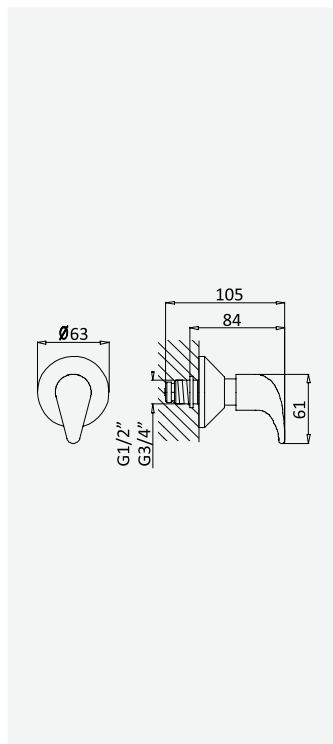

Sifão de 1 1/4"

Bottle trap, 1 1/4"

Siphon 1 1/4"

Sifón de lavabo 1 1/4"

cromado / chrome

137 000 9CR

Torneira de esquadria 1/2" - MT

1/2" angle tap with connection - MT

Robinet d'équerre 1/2" - MT

Llave de corte 1/2" - MT

cromado / chrome

115 200 1CR

Torneira de esquadria 3/8" - MT

3/8" angle tap with connection - MT

Robinet d'équerre 3/8" - MT

Llave de corte 3/8" - MT

cromado / chrome

115 280 1CR

Torneira de esquadria 3/4" - MT

3/4" angle tap with connection - MT

Robinet d'équerre 3/4" - MT

Llave de corte 3/4" - MT

cromado / chrome

115 290 1CR

Torneira de passagem 1/2" - MT

Stop Valve 1/2" - MT

Robinet d'arrêt 1/2" - MT

Llave de paso 1/2" - MT

cromado / chrome 115 300 1CR

Opção: Com caixa de passagem

Option: With concealed body

Option: Avec partie encastrée

Opción: Con elemento empotrado

cromado / chrome 115 650 1CR

Torneira de passagem 3/4" - MT

Stop Valve 3/4" - MT

Robinet d'arrêt 3/4" - MT

Llave de paso 3/4" - MT

cromado / chrome 115 310 1CR

Opção: Com caixa de passagem

Option: With concealed body

Option: Avec partie encastrée

Opción: Con elemento empotrado

cromado / chrome 115 660 1CR

IR