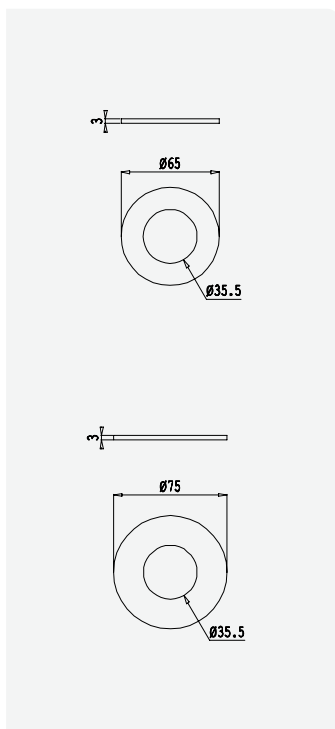

Escutcheon for de spout of wall basin mixer - Ø75 mm

Rosace pour la bec du mitigeur monocommande mural - Ø75 mm

Rosetón para el caño del monomando de lavabo mural - Ø75 mm

cromado / chrome	156 770 5CR
satinox	156 770 5ST
night sky	156 770 5NS
pure white	156 770 5PW
graphite	156 770 5GT
morning mist	156 770 5MM
sunrise	156 770 5SR
sunset	156 770 5SS

Espelho para bica do monocomando de lavatório à parede - Ø90 mm

Escutcheon for de spout of wall basin mixer - Ø90 mm

Rosace pour la bec du mitigeur monocommande mural - Ø90 mm

Rosetón para el caño del monomando de lavabo mural - Ø90 mm

cromado / chrome	156 770 6CR
satinox	156 770 6ST
night sky	156 770 6NS
pure white	156 770 6PW
graphite	156 770 6GT
morning mist	156 770 6MM
sunrise	156 770 6SR
sunset	156 770 6SS

Espelho para torneira de encastrar de bidé WC - Ø65 mm

Escutcheon for tap to bidet/toilets - Ø65 mm

Rosace pour robinet de bidet/wc - Ø65 mm

Rosetón para grifo para bidé WC - Ø65 mm

cromado / chrome	156 780 3CR
satinox	156 780 3ST
night sky	156 780 3NS
pure white	156 780 3PW
graphite	156 780 3GT
morning mist	156 780 3MM
sunrise	156 780 3SR
sunset	156 780 3SS

Espelho para torneira de encastrar de bidé WC - Ø75 mm

Escutcheon for tap to bidet/toilets - Ø75 mm

Rosace pour robinet de bidet/wc - Ø75 mm

Rosetón para grifo para bidé WC - Ø75 mm

cromado / chrome	156 780 4CR
satinox	156 780 4ST
night sky	156 780 4NS
pure white	156 780 4PW
graphite	156 780 4GT
morning mist	156 780 4MM
sunrise	156 780 4SR
sunset	156 780 4SS