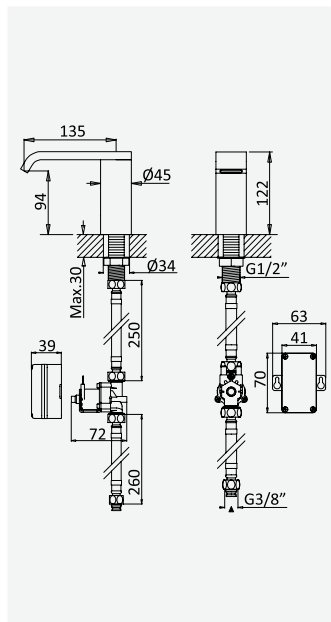

Torneira electrónica de lavatório, sensor capacitivo - Breeze

Capacitive sensor, electronic basin tap - Breeze

Robinetterie monofluide, détection capacitive - Breeze

Grifo electrónico para lavabo, detección capacitiva - Breeze

6.0V	cromado / chrome	168 350 2CR
	satinox	168 350 2ST