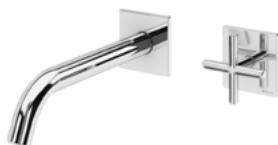

Option: Bec avec 170mm

Opción: Caño con 170mm

cromado / chrome	106 241 1CR
satinox	106 241 1ST
night sky	106 241 1NS
pure white	106 241 1PW
graphite	106 241 1GT
morning mist	106 241 1MM
sunset	106 241 1SS

Misturadora de lavatório à parede, 3 furos. Bica com 230mm

3 hole, wall basin mixer. Spout with 230mm

Mitigeur mural pour lavabo de 3 trous. Bec avec 230mm

Mezclador bimando empotrable de 3 orificios, para lavabo. Caño con 230mm

cromado / chrome	106 220 OCR
satinox	106 220 OST
night sky	106 220 ONS
pure white	106 220 OPW
graphite	106 220 OGT
morning mist	106 220 OMM
sunset	106 220 OSS

Opção: Bica com 170mm

Option: Spout with 170mm

Option: Bec avec 170mm

Opción: Caño con 170mm

cromado / chrome	106 260 OCR
satinox	106 260 OST
night sky	106 260 ONS
pure white	106 260 OPW
graphite	106 260 OGT
morning mist	106 260 OMM
sunset	106 260 OSS

Torneira de lavatório à parede, bica com 230mm - Água Fria

2 hole wall basin tap, spout with 230mm - Cold water

Robinet mural simple pour lavabo, bec avec 230mm - Froid

Grifo mural de una agua, caño con 230mm - Fria

cromado / chrome	106 400 1CR
satinox	106 400 1ST
night sky	106 400 1NS
pure white	106 400 1PW
graphite	106 400 1GT
morning mist	106 400 1MM
sunset	106 400 1SS

Opção: Bica com 170mm

Option: Spout with 170mm

Option: Bec avec 170mm

Opción: Caño con 170mm

cromado / chrome	106 401 1CR
satinox	106 401 1ST
night sky	106 401 1NS
pure white	106 401 1PW
graphite	106 401 1GT
morning mist	106 401 1MM
sunset	106 401 1SS