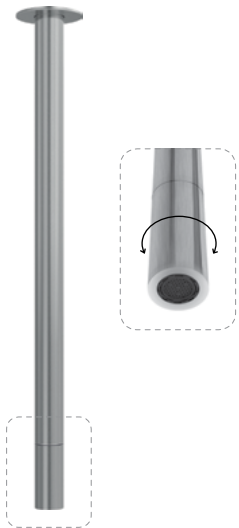

Misturadora progressiva de lavatório, montagem ao tecto - 1,5 mt

Progressive basin mixer, ceiling-mounted - 1,5 mt

Mitigeur progressif pour lavabo, montage vertical - 1,5 mt

Mezclador progresivo de lavabo de techo - 1,5 mt

aço inox satinado / acero inox satinado
satin stainless steel /
acier inoxydable satiné

126 720 1IS

X-A