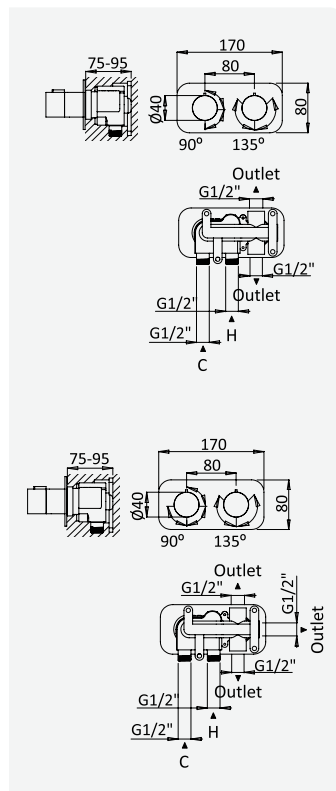

Misturadora termostática embutida horizontal, com 2 saídas - Venus

Concealed thermostatic mixer horizontal, with 2 outlets - Venus

Mitigeur thermostatique encastré horizontal, avec 2 sorties - Venus

Mezclador termostático empotrable horizontal, con 2 salidas - Venus

chromado / chrome	184 440 2CR
satinox	184 440 2ST
night sky	184 440 2NS
pure white	184 440 2PW
graphite	184 440 2GT
morning mist	184 440 2MM
sunrise	184 440 2SR
sunset	184 440 2SS

Misturadora termostática embutida horizontal, com 3 saídas - Venus

Concealed thermostatic mixer horizontal, with 3 outlets - Venus

Mitigeur thermostatique encastré horizontal, avec 3 sorties - Venus

Mezclador termostático empotrable horizontal, con 3 salidas - Venus

chromado / chrome	184 450 2CR
satinox	184 450 2ST
night sky	184 450 2NS
pure white	184 450 2PW
graphite	184 450 2GT
morning mist	184 450 2MM
sunrise	184 450 2SR
sunset	184 450 2SS

Misturadora termostática embutida, com 4 saídas - Venus

Concealed thermostatic mixer, with 4 outlets - Venus

Mitigeur thermostatique encastré, avec 4 sorties - Venus

Mezclador termostático empotrable, con 4 salidas - Venus

chromado / chrome	184 140 1CR
satinox	184 140 1ST
night sky	184 140 1NS
pure white	184 140 1PW
graphite	184 140 1GT
morning mist	184 140 1MM
sunrise	184 140 1SR
sunset	184 140 1SS

Misturadora termostática embutida, com 5 saídas - Venus

Concealed thermostatic mixer, with 5 outlets - Venus

Mitigeur thermostatique encastré, avec 5 sorties - Venus

Mezclador termostático empotrable, con 5 salidas - Venus

chromado / chrome	184 150 1CR
satinox	184 150 1ST
night sky	184 150 1NS
pure white	184 150 1PW
graphite	184 150 1GT
morning mist	184 150 1MM
sunrise	184 150 1SR
sunset	184 150 1SS

Misturadora termostática embutida, com 6 saídas - Venus

Concealed thermostatic mixer, with 6 outlets - Venus

Mitigeur thermostatique encastré, avec 6 sorties - Venus

Mezclador termostático empotrable, con 6 salidas - Venus

chromado / chrome	184 160 1CR
satinox	184 160 1ST
night sky	184 160 1NS
pure white	184 160 1PW
graphite	184 160 1GT
morning mist	184 160 1MM
sunrise	184 160 1SR
sunset	184 160 1SS

38°