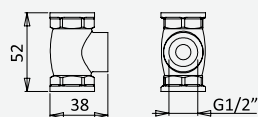

156 745 0NO

Caixa de passagem, para passador - 3/4"
Concealed body for stop valve - 3/4"
Partie encastrée pour robinet d'arrêt - 3/4"
Elemento empotrado para llave de paso - 3/4"

156 745 1NO

Manípulo para lavatórios e bidé - Utopia
Lever for basin and bidet - Utopia
Poignée pour lavabo et bidet - Utopia
Mando para lavabo y bidé - Utopia