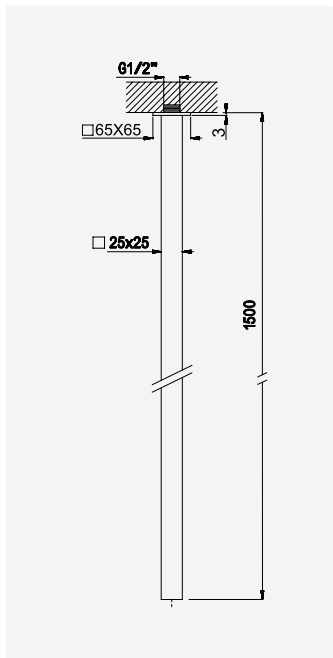

Bica de lavatório, montagem ao tecto - 1,5 mt - Quadra

Basin spout, ceiling-mounted - 1,5 mt - Quadra

Bec pour lavabo, montage vertical - 1,5 mt - Quadra

Caño de lavabo de techo - 1,5 mt - Quadra

cromado / chrome	126 690 1CR
satinox	126 690 1ST
night sky	126 690 1NS
pure white	126 690 1PW
graphite	126 690 1GT
morning mist	126 690 1MM
sunrise	126 690 1SR
sunset	126 690 1SS

LI