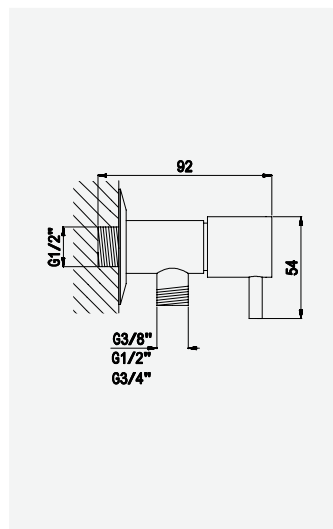

Torneira de esquadria 1/2" - Elo
1/2" angle tap with connection - Elo
Robinet d'équerre 1/2" - Elo
Llave de corte 1/2" - Elo

cromado / chrome	125 200 1CR
satinox	125 200 1ST
night sky	125 200 1NS

Torneira de esquadria 3/8" - Elo
3/8" angle tap with connection - Elo
Robinet d'équerre 3/8" - Elo
Llave de corte 3/8" - Elo