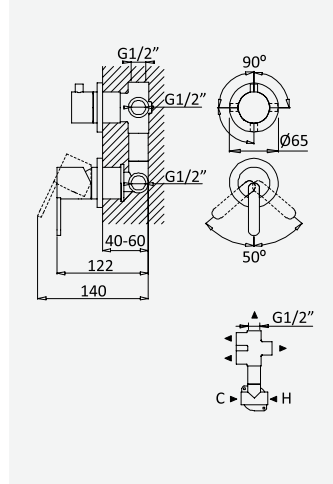

Monocomando embutido com 4 saídas

Concealed single lever mixer with 4 outlets

Mitigeur monocommande encastré avec 4 sorties

Monomando empotrable con 4 salidas

aço inox satinado / acero inox satinado
satin stainless steel /
acier inoxydable satiné

186 150 1IS