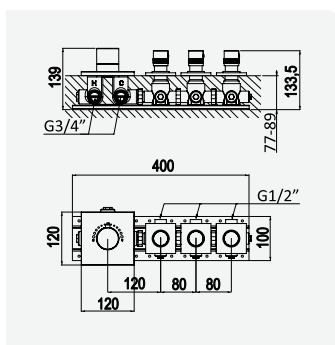

Misturadora termostática embutida, com 3 saídas - 40 l/min (3 bar) - Flow

Concealed thermostatic mixer with 3 outlets - 40 l/min (3 bar) - Flow
Mitigeur thermostatique encastré avec 3 sorties - 40 l/min (3 bar) - Flow
Termostato empotrable con 3 salidas - 40 l/min (3 bar) - Flow

cromado / chrome 179 140 1CR