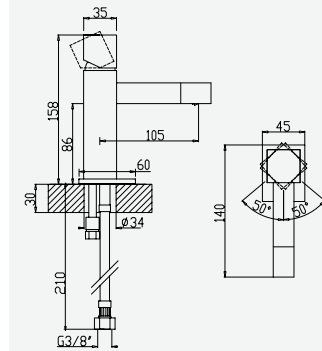

ES

Monocomando de bidé

Bidet mixer

Mitigeur monocomande bidet

Monomando de bidé

cromado / chrome	102 020 2CR
satinox	102 020 2ST
night sky	102 020 2NS
pure white	102 020 2PW
graphite	102 020 2GT
morning mist	102 020 2MM
sunrise	102 020 2SR
sunset	102 020 2SS

Opção: Com válvula clic-clac 1 1/4" - Quadra

Option: With push-open pop-up waste set 1 1/4" - Quadra

Option: Avec clic-clac garniture de vidage 1 1/4" - Quadra

Opción: Con desagüe clic-clac 1 1/4" - Quadra

cromado / chrome	102 024 2CR
satinox	102 024 2ST
night sky	102 024 2NS
pure white	102 024 2PW
graphite	102 024 2GT
morning mist	102 024 2MM
sunrise	102 024 2SR
sunset	102 024 2SS

Monocomando de bidé

Bidet mixer

Mitigeur monocomande bidet

Monomando de bidé

cromado / chrome	102 020 1CR
satinox	102 020 1ST
night sky	102 020 1NS
pure white	102 020 1PW
graphite	102 020 1GT
morning mist	102 020 1MM
sunrise	102 020 1SR
sunset	102 020 1SS

Opção: Com válvula clic-clac 1 1/4" - Quadra

Option: With push-open pop-up waste set 1 1/4" - Quadra

Option: Avec clic-clac garniture de vidage 1 1/4" - Quadra

Opción: Con desagüe clic-clac 1 1/4" - Quadra

cromado / chrome	102 024 1CR
satinox	102 024 1ST
night sky	102 024 1NS
pure white	102 024 1PW
graphite	102 024 1GT
morning mist	102 024 1MM
sunrise	102 024 1SR
sunset	102 024 1SS

Misturadora de encastrar para bidé/WC. Chuveiro em latão

Concealed single lever mixer bidet/toilets. Brass handshower

Mitigeur encastrable pour bidet/WC. Douchette en laiton

Mezclador de empotrar para bidé/WC. Ducha en latón

cromado / chrome	102 860 1CR
satinox	102 860 1ST
night sky	102 860 1NS
pure white	102 860 1PW
graphite	102 860 1GT
morning mist	102 860 1MM
sunrise	102 860 1SR
sunset	102 860 1SS

Opção: Chuveiro de mão em ABS

Option: ABS handshower

Option: Douchette en ABS

Opción: Ducha de mano en ABS

cromado / chrome	102 861 1CR