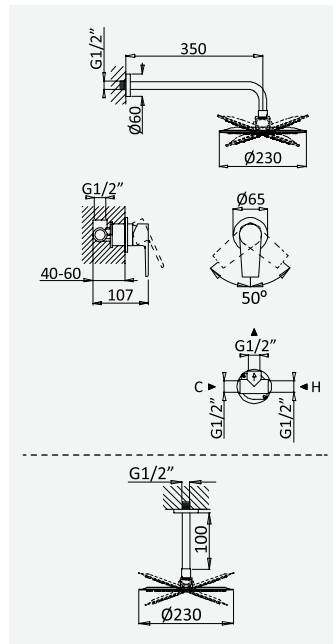

Sistema embutido de duche com chuveiro de parede Ø230 mm, em ABS

Concealed shower set with ABS shower head Ø230 mm

Kit de douche encastré avec douche de tête Ø230 mm en ABS

Sistema de ducha empotrado con alcachofa de ducha Ø230 mm en ABS

cromado/chrome	181 760 1CR
satinox	181 760 1ST
night sky	181 760 1NS

Opção: Chuveiro fixo de tecto Ø230 mm em ABS e braço 100 mm

Option: ABS shower head Ø230 mm with ceiling shower arm 100 mm

Option: Douche de tête Ø230 mm en ABS avec bras vertical 100 mm

Opción: Alcachofa de ducha Ø230 mm en ABS con brazo de techo 100 mm

cromado / chrome	181 560 1CR
satinox	181 560 1ST
night sky	181 560 1NS

Sistema embutido de duche com chuveiro de parede Ø230 mm em ABS e kit de chuveiro mão F Plus

Concealed shower set with ABS shower head Ø230 mm and F Plus handshower set

Kit de douche encastré avec douche de tête Ø230 mm en ABS et kit de douchette à main F Plus

Sistema de ducha empotrado con alcachofa de ducha Ø230 mm en ABS y set de ducha de mano F Plus

cromado/chrome	181 760 2CR
satinox	181 760 2ST
night sky	181 760 2NS

Opção: Chuveiro fixo de tecto Ø230 mm em ABS e braço 100 mm

Option: ABS shower head Ø230 mm with ceiling shower arm 100 mm

Option: Douche de tête Ø230 mm en ABS avec bras vertical 100 mm

Opción: Alcachofa de ducha Ø230 mm en ABS con brazo de techo 100 mm

cromado / chrome	181 560 2CR
satinox	181 560 2ST
night sky	181 560 2NS

Sistema embutido de duche com chuveiro de parede Ø230 mm, 3 jets e kit de chuveiro mão

Concealed shower set with shower head Ø230mm, 3 jets and hand-shower set

Kit de douche encastré avec douche de tête Ø230 mm, 3 jets et kit de douchette à main

Sistema de ducha empotrado con alcachofa de ducha Ø230mm, 3 jets y set de ducha de mano

cromado/chrome	181 770 1CR
satinox	181 770 1ST
night sky	181 770 1NS

Opção: Chuveiro fixo de tecto Ø230 mm em ABS e braço 100 mm