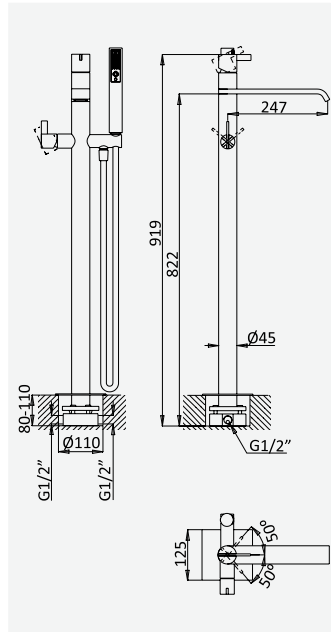

Monocomando de banheira

Single-lever bath/shower mixer

Mitigeur monocommande Bain/Douche

Monomando para baño y ducha

chromado / chrome	168 030 1CR
satinox	168 030 1ST
night sky	168 030 1NS
pure white	168 030 1PW
graphite	168 030 1GT
morning mist	168 030 1MM
sunrise	168 030 1SR
sunset	168 030 1SS

Bica de banheira, montagem à parede

Bath wall spout

Bec bain mural

Caño de bañera mural

chromado / chrome	145 640 8CR
satinox	145 640 8ST
night sky	145 640 8NS
pure white	145 640 8PW
graphite	145 640 8GT
morning mist	145 640 8MM
sunrise	145 640 8SR
sunset	145 640 8SS

Monocomando de banheira e duche, montagem ao chão

Single-lever bath/shower mixer, floor-mounted

Mitigeur monocommande Bain/Douche, montage au sol

Monomando para baño y ducha de pie

chromado / chrome	168 800 1CR
satinox	168 800 1ST
night sky	168 800 1NS
pure white	168 800 1PW
graphite	168 800 1GT
morning mist	168 800 1MM
sunrise	168 800 1SR
sunset	168 800 1SS

Bica de banheira, montagem ao chão

Bath spout, floor-mounted

Bec bain déverseur, montage au sol

Caño de bañera de pie

chromado / chrome	168 960 1CR
satinox	168 960 1ST
night sky	168 960 1NS
pure white	168 960 1PW
graphite	168 960 1GT
morning mist	168 960 1MM
sunrise	168 960 1SR
sunset	168 960 1SS