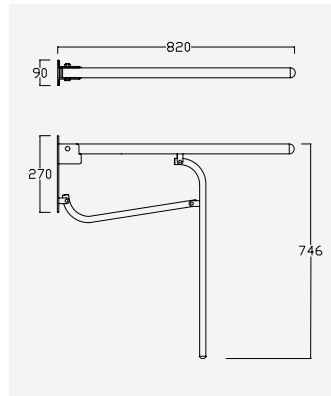

Barra de apoio rebatível vertical, com apoio para o chão

Vertical swing grab bar, with floor support
Barre d'appui pivotante verticale, avec support au sol
Barra de apoyo abatible vertical, con apoyo a suelo

aço inox satinado / acero inox satinado
satin stainless steel /
acier inoxydable satiné **152 001 9IS**

epoxi branco / white epoxy **152 001 9WE**
époxy blanc / epoxi blanco