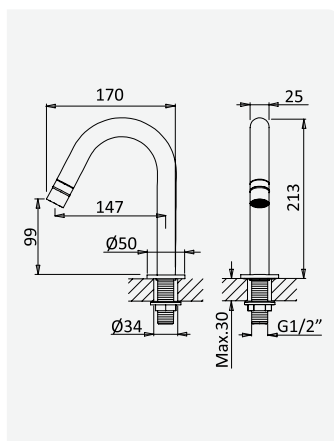

Torneira de 1 água - AquaPura

Universal pillar tap - AquaPura

Robinet universel sur colonnette - AquaPura

Grifo universal - AquaPura

cromado / chrome	122 003 4CR
satinox	122 003 4ST
night sky	122 003 4NS