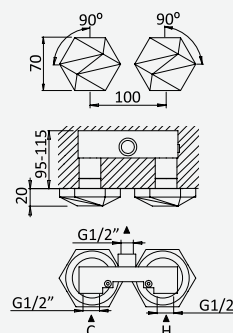

Misturadora progressiva embutida, com 2 saídas

Concealed progressive mixer, with 2 outlets

Mitigeur progressif encastré, avec 2 sorties

Mezclador progresivo empotrable, con 2 salidas

chromado / chrome	183 610 2CR
satinox	183 610 2ST
night sky	183 610 2NS
pure white	183 610 2PW
graphite	183 610 2GT
morning mist	183 610 2MM
sunrise	183 610 2SR
sunset	183 610 2SS

Misturadora progressiva embutida, com 3 saídas

Concealed progressive mixer, with 3 outlets

Mitigeur progressif encastré, avec 3 sorties

Mezclador progresivo empotrable, con 3 salidas

chromado / chrome	183 620 2CR
satinox	183 620 2ST
night sky	183 620 2NS
pure white	183 620 2PW
graphite	183 620 2GT
morning mist	183 620 2MM
sunrise	183 620 2SR
sunset	183 620 2SS

Misturadora embutida de 2 furos, com 1 saída

2 hole concealed mixer, with 1 outlet

Mitigeur encastré de 2 trous, avec 1 sortie

Mezclador bimando empotrable de 2 orificios, con 1 salida

chromado / chrome	183 600 0CR
satinox	183 600 0ST
night sky	183 600 0NS
pure white	183 600 0PW
graphite	183 600 0GT
morning mist	183 600 0MM
sunrise	183 600 0SR
sunset	183 600 0SS

Misturadora embutida de 3 furos, com 2 saídas

3 hole concealed mixer, with 2 outlets

Mitigeur encastré de 3 trous, avec 2 sorties

Mezclador bimando empotrable de 3 orificios, con 2 salidas

chromado / chrome	183 610 0CR
satinox	183 610 0ST
night sky	183 610 0NS
pure white	183 610 0PW
graphite	183 610 0GT
morning mist	183 610 0MM
sunrise	183 610 0SR
sunset	183 610 0SS

Misturadora embutida de 3 furos, com 3 saídas

3 hole concealed mixer, with 3 outlets

Mitigeur encastré de 3 trous, avec 3 sorties

Mezclador bimando empotrable de 3 orificios, con 3 salidas

chromado / chrome	183 620 0CR
satinox	183 620 0ST
night sky	183 620 0NS
pure white	183 620 0PW
graphite	183 620 0GT
morning mist	183 620 0MM
sunrise	183 620 0SR
sunset	183 620 0SS