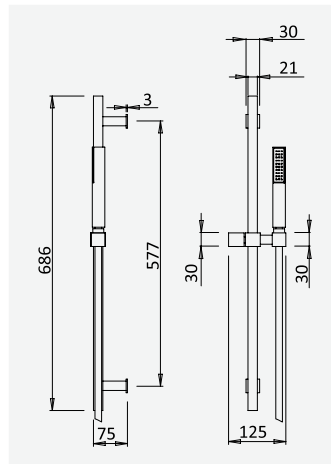

 145 570 4CR
 145 570 4ST

Rampa de duche - Eko
Shower rail - Eko
Barre de douche - Eko
Barra de ducha - Eko

cromado / chrome

145 570 5CR

Conjunto de duche: Chuveiro Quadra, Rampa Quadra e bicha Lux 1,75 m