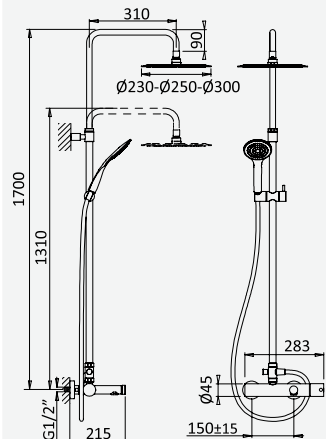

Sistema de banheira com braço ajustável, chuveiro de Ø230mm em ABS e rampa de duche

Bath-shower system for wall mounting, with adjustable head shower Ø230mm and shower rail

Colonne de Bain-douche system, avec douche de tête Ø230mm réglable et barre de douche

Sistema de Baño-ducha, con brazo para ducha de Ø230mm, ajustable en altura y barra de ducha

cromado/chrome	107 260 6CR
satinox	107 260 6ST
night sky	107 260 6NS
pure white	107 260 6PW
graphite	107 260 6GT
morning mist	107 260 6MM
sunrise	107 260 6SR
sunset	107 260 6SS

Opção: Chuveiro fixo UltraThin com Ø250 mm em inox | Bicha de chuveiro Lux | Chuveiro mão EmotionSPA

Option: UltraThin Inox shower head Ø250 mm | Lux shower hose | Hand-shower EmotionSPA

Option: Douche de tête UltraThin Ø250 mm en inox | Flexible Lux | Douchette EmotionSPA

Opção: Alcachofa de ducha UltraThin Ø250 mm em inox | Flexo Lux | Ducha de mão EmotionSPA

cromado/chrome	107 260 7CR
satinox	107 260 7ST
night sky	107 260 7NS
pure white	107 260 7PW
graphite	107 260 7GT
morning mist	107 260 7MM
sunrise	107 260 7SR
sunset	107 260 7SS

Opção: Chuveiro fixo UltraThin com Ø300 mm em inox | Bicha de chuveiro Lux | Chuveiro mão EmotionSPA

Option: UltraThin Inox shower head Ø300 mm | Lux shower hose | Hand-shower EmotionSPA

Option: Douche de tête UltraThin Ø300 mm en inox | Flexible Lux | Douchette EmotionSPA

Opção: Alcachofa de ducha UltraThin Ø300 mm em inox | Flexo Lux | Ducha de mão EmotionSPA

cromado/chrome	107 260 9CR
satinox	107 260 9ST
night sky	107 260 9NS
pure white	107 260 9PW
graphite	107 260 9GT
morning mist	107 260 9MM
sunrise	107 260 9SR
sunset	107 260 9SS

Monocomando de montagem à bancada, com 1 saída

Deck-mounted single lever mixer, with 1 outlet

Mitigeur monocommande sur plan avec 1 sortie

Mezclador monomando sobre encimera, con 1 salida