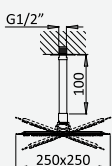

BRUMA AirEcoDrop