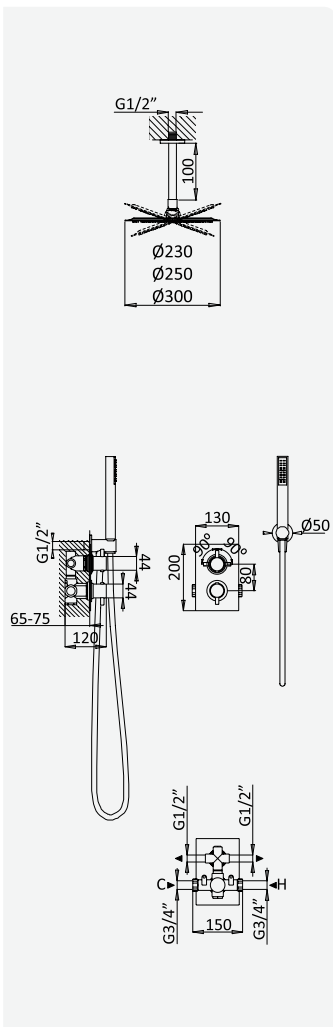

BRUMA AirEcoDrop

Sistema termostático embutido de duche com chuveiro de parede Ø230 mm em ABS e kit de chuveiro mão Elo

Thermostatic concealed shower set with ABS shower head Ø230 mm and Elo handshower set

Kit de douche thermostatique encastré avec douche de tête Ø230 mm en ABS et kit de douchette à main Elo

Sistema de ducha termostático empotrado con alcachofa de ducha Ø230 mm en ABS y set de ducha de mano Elo

cromado / chrome	167 481 1CR
satinox	167 481 1ST
night sky	167 481 1NS
pure white	167 481 1PW
graphite	167 481 1GT
morning mist	167 481 1MM
sunrise	167 481 1SR
sunset	167 481 1SS

Opção: Chuveiro fixo UltraThin com Ø250 mm em inox | Bicha de chuveiro Lux | Chuveiro mão EmotionSPA

Option: UltraThin Inox shower head Ø250 mm | Lux shower hose | Handshower EmotionSPA

Option: Douche de tête UltraThin Ø250 mm en inox | Flexible Lux | Douchette EmotionSPA

Option: Alcachofa de ducha UltraThin Ø250 mm en inox | Flexo Lux | Ducha de mano EmotionSPA

cromado / chrome	167 482 1CR
satinox	167 482 1ST
night sky	167 482 1NS
pure white	167 482 1PW
graphite	167 482 1GT
morning mist	167 482 1MM
sunrise	167 482 1SR
sunset	167 482 1SS

Opção: Chuveiro fixo UltraThin com Ø300 mm em inox | Bicha de chuveiro Lux | Chuveiro mão EmotionSPA

Option: UltraThin Inox shower head Ø300 mm | Lux shower hose | Handshower EmotionSPA

Option: Douche de tête UltraThin Ø300 mm en inox | Flexible Lux | Douchette EmotionSPA

Option: Alcachofa de ducha UltraThin Ø300 mm en inox | Flexo Lux | Ducha de mano EmotionSPA

cromado / chrome	167 483 1CR
satinox	167 483 1ST
night sky	167 483 1NS
pure white	167 483 1PW
graphite	167 483 1GT
morning mist	167 483 1MM
sunrise	167 483 1SR
sunset	167 483 1SS

Sistema termostático embutido de duche com chuveiro de tecto Ø250 mm em ABS e braço 100 mm, kit de chuveiro mão Elo

Thermostatic concealed shower set with ABS shower head Ø250 mm with ceiling shower arm 100 mm, Elo handshower set

Kit de douche thermostatique encastré avec douche de tête Ø250 mm en ABS avec bras vertical 100 mm, kit de douchette à main Elo

Sistema de ducha termostático empotrado con alcachofa de ducha Ø250 mm en ABS brazo de techo 100 mm y set de ducha de mano Elo

cromado / chrome	167 491 1CR
satinox	167 491 1ST
night sky	167 491 1NS
pure white	167 491 1PW
graphite	167 491 1GT
morning mist	167 491 1MM
sunrise	167 491 1SR
sunset	167 491 1SS

Opção: Chuveiro fixo UltraThin com Ø250 mm em inox | Bicha de chuveiro Lux | Chuveiro mão EmotionSPA

Option: UltraThin Inox shower head Ø250 mm | Lux shower hose | Handshower EmotionSPA

Option: Douche de tête UltraThin Ø250 mm en inox | Flexible Lux | Douchette EmotionSPA

Option: Alcachofa de ducha UltraThin Ø250 mm en inox | Flexo Lux | Ducha de mano EmotionSPA

cromado / chrome	167 492 1CR
satinox	167 492 1ST
night sky	167 492 1NS
pure white	167 492 1PW
graphite	167 492 1GT
morning mist	167 492 1MM
sunrise	167 492 1SR
sunset	167 492 1SS

Opção: Chuveiro fixo UltraThin com Ø300 mm em inox | Bicha de chuveiro Lux | Chuveiro mão EmotionSPA

Option: UltraThin Inox shower head Ø300 mm | Lux shower hose | Handshower EmotionSPA