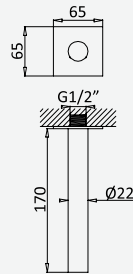

Bica de banheira, montagem à parede - Eloinq

Bath wall spout - Eloinq

Bec bain mural - Eloinq

Caño de bañera mural - Eloinq

cromado / chrome	145 640 6CR
satinox	145 640 6ST
night sky	145 640 6NS
pure white	145 640 6PW
graphite	145 640 6GT
morning mist	145 640 6MM
sunrise	145 640 6SR
sunset	145 640 6SS