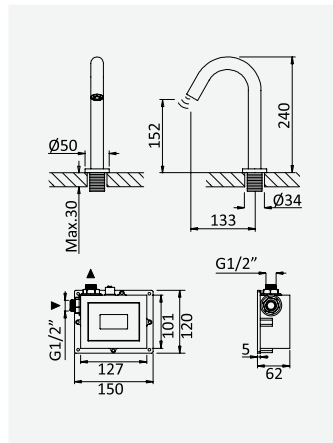

Torneira electrónica de lavatório, sensor infravermelhos - Slim

Infrared electronic basin tap - Slim

Robinetterie monofluide, infrarouge - Slim

Grifo electrónico para lavabo, detección infrarrojo - Slim

	6.0V	cromado / chrome	130 002 1CR
		satinox	130 002 1ST
		night sky	130 002 1NS

	230V	cromado / chrome	130 102 1CR
		satinox	130 102 1ST
		night sky	130 102 1NS