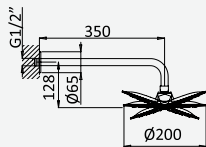

Sistema embutido de duche com chuveiro de parede Ø200 mm

Concealed shower set with shower head Ø200 mm

Kit de douche encastré avec douche de tête Ø200 mm

Sistema de ducha empotrado con alcachofa de ducha Ø200 mm

aço inox satinado / acero inox satinado
satin stainless steel /
acier inoxydable satiné

186 760 1IS

Opção: Chuveiro fixo de tecto Ø200 mm e braço 100 mm

Option: Shower head Ø200 mm with ceiling shower arm 100 mm

Option: Douche de tête Ø200 mm avec bras vertical 100 mm

Opción: Alcachofa de ducha Ø200 mm con brazo de techo 100 mm

aço inox satinado /
acero inox satinado /
satin stainless steel /
acier inoxydable satiné

186 561 1IS

X-A

Sistema embutido de duche com chuveiro de parede Ø200 mm e kit de chuveiro mão

Concealed shower set with shower head Ø200 mm and handshower set

Kit de douche encastré avec douche de tête Ø200 mm et kit de douche à main

Sistema de ducha empotrado con alcachofa de ducha Ø200 mm y set de ducha de mano

aço inox satinado / acero inox satinado
satin stainless steel /
acier inoxydable satiné

186 760 2IS

Opção: Chuveiro fixo de tecto Ø200 mm e braço 100 mm

Option: Shower head Ø200 mm with ceiling shower arm 100 mm

Option: Douche de tête Ø200 mm avec bras vertical 100 mm

Opción: Alcachofa de ducha Ø200 mm con brazo de techo 100 mm

aço inox satinado /
acero inox satinado /
satin stainless steel /
acier inoxydable satiné

186 566 1IS