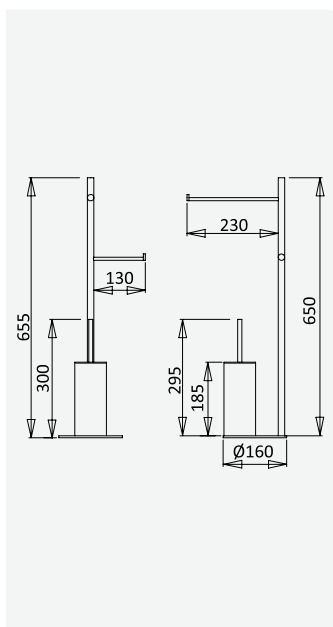

cromado / chrome	151 000 6CR
satinox	151 000 6ST
night sky	151 000 6NS
pure white	151 000 6PW
graphite	151 000 6GT
morning mist	151 000 6MM

Toalheiro de pé com toalheiro, porta-rolos e piaçaba
Standing towel holder with towel, paper and toilet brush holders
Accessoires sur pied avec porte-serviettes, porte-papier et porte-balai
Toallero de pie con toallero, portarollo y escubillero