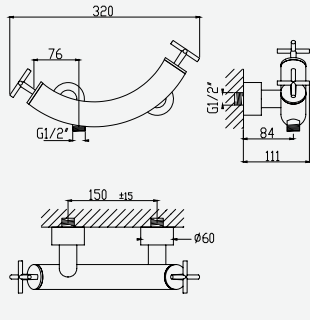

Misturadora de duche

Shower mixer

Mitigeur douche

Batería de ducha

cromado / chrome	106 040 OCR
satinox	106 040 OST
night sky	106 040 ONS
pure white	106 040 OPW
graphite	106 040 OGT
morning mist	106 040 OMM
sunset	106 040 OSS

Sistema de duche com braço ajustável, chuveiro de Ø250mm em Inox e rampa de duche

Shower system for wall mounting with adjustable head shower Ø250 mm and shower rail

Colonne de douche system, avec douche de tête Ø250 mm réglable et barre de douche

Sistema de ducha con brazo para ducha de Ø250 mm, ajustable en altura y barra de ducha

cromado / chrome	106 271 1CR
satinox	106 271 1ST
night sky	106 271 1NS
pure white	106 271 1PW
graphite	106 271 1GT
morning mist	106 271 1MM
sunset	106 271 1SS

Opção: Chuveiro fixo de Ø300 mm

Option: Shower head Ø300 mm

Option: Douche de tête Ø300 mm

Opción: Alcahocha de ducha Ø300 mm

cromado / chrome	106 273 1CR
satinox	106 273 1ST
night sky	106 273 1NS
pure white	106 273 1PW
graphite	106 273 1GT
morning mist	106 273 1MM
sunset	106 273 1SS

Misturadora embutida de espelho único, com 1 saída

Concealed mixer with single escutcheon, with 1 outlet

Mitigeur encastré de rosace unique, avec 1 sortie

Mezclador bimando empotrable de rosetón único, con 1 salida

cromado / chrome	106 120 OCR
satinox	106 120 OST
night sky	106 120 ONS
pure white	106 120 OPW
graphite	106 120 OGT
morning mist	106 120 OMM
sunset	106 120 OSS

Misturadora embutida de espelho único, com 2 saídas

Concealed mixer with single escutcheon, with 2 outlets

Mitigeur encastré de rosace unique, avec 2 sorties

Batería empotrable de rosetón único, cov 2 salidas

cromado / chrome	106 140 OCR
satinox	106 140 OST
night sky	106 140 ONS
pure white	106 140 OPW
graphite	106 140 OGT
morning mist	106 140 OMM
sunset	106 140 OSS

Misturadora embutida de espelho único, com 3 saídas