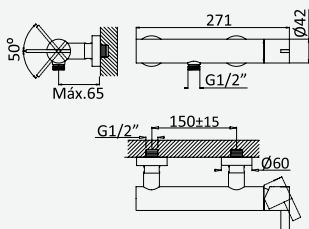

Sistema de banheira, montagem à bancada, com chuveiro de parede Ø250 mm, chuveiro mão EmotionSPA e válvula com bica de enchimento para banheira

Deck-mounted bath-shower set, with shower head Ø250 mm, EmotionSPA handshower and bath filler with waste and overflow

Kit de bain-douche sur plan, avec douche de Ø250 mm, douchette à main EmotionSPA et garniture de vidage pour baignoire avec bec déverseur

Sistema para baño y ducha de repisa, con ducha de Ø250 mm, ducha de mano EmotionSPA y sistema de llenado y vaciado para bañeras

cromado / chrome	168 551 1CR
satinox	168 551 1ST
night sky	168 551 1NS
pure white	168 551 1PW
graphite	168 551 1GT
morning mist	168 551 1MM
sunrise	168 551 1SR
sunset	168 551 1SS

Opção: Chuveiro fixo de tecto Ø250 mm em inox e braço 100 mm

Option: Inox shower head Ø250 mm with ceiling shower arm 100 mm

Option: Douche de tête Ø250 mm en inox avec bras vertical 100 mm

Opción: Alcachofa de ducha Ø250 mm en inox con brazo de techo 100 mm

cromado / chrome	168 541 1CR
satinox	168 541 1ST
night sky	168 541 1NS
pure white	168 541 1PW
graphite	168 541 1GT
morning mist	168 541 1MM
sunrise	168 541 1SR
sunset	168 541 1SS

Sistema de escoamento com ligação para descarga - Quadra

Integrated outlet for splash water - Quadra

Bac de récupération des eaux de ruissellement - Quadra

Sumidero y conexión al desagüe - Quadra

cromado / chrome	161 001 8CR
satinox	161 001 8ST
night sky	161 001 8NS
pure white	161 001 8PW
graphite	161 001 8GT
morning mist	161 001 8MM
sunrise	161 001 8SR
sunset	161 001 8SS

Monocomando de duche

Single-lever shower mixer

Mitigeur monocommande Douche

Monomando de ducha

cromado / chrome	168 040 8CR
satinox	168 040 8ST
night sky	168 040 8NS
pure white	168 040 8PW
graphite	168 040 8GT
morning mist	168 040 8MM
sunrise	168 040 8SR
sunset	168 040 8SS