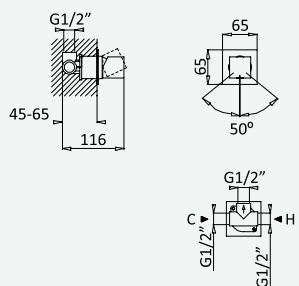

Sistema embutido de duche, com chuveiro de tecto 200x200 mm em inox e braço 100 mm

Concealed shower set, with inox shower head 200x200 mm with ceiling shower arm 100 mm

Kit de douche encastré, avec douche de tête 200x200 mm en inox avec bras vertical 100 m

Sistema de ducha empotrado, con alcachofa de ducha 200x200 mm en inox y brazo de techo 100 mm

cromado / chrome	102 561 2CR
satinox	102 561 2ST
night sky	102 561 2NS
pure white	102 561 2PW
graphite	102 561 2GT
morning mist	102 561 2MM
sunrise	102 561 2SR
sunset	102 561 2SS

Opção: Manípulo 2

Option: Lever 2

Option: Poignée 2

Opción: Mando 2

cromado / chrome	102 561 1CR
satinox	102 561 1ST
night sky	102 561 1NS
pure white	102 561 1PW
graphite	102 561 1GT
morning mist	102 561 1MM
sunrise	102 561 1SR
sunset	102 561 1SS