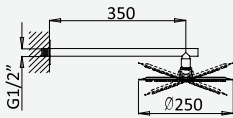

BRUMA AirEcoDrop