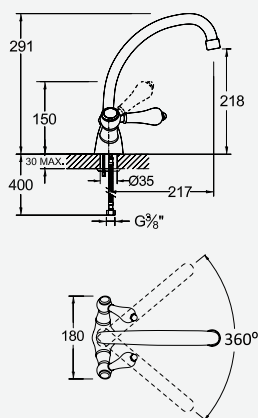

Monobloco de lavatório, bica giratória

Basin mixer, swivel spout

Mélangeur monotrou, bec mobile

Monoblock de lavabo, caño giratorio

	cromado / chrome	118 710 OCR
	night sky	118 710 ONS
	latão envelhecido / old brass	118 710 OLE
	vieux laiton / latón viejo	118 710 OOR
	ouro 24kt / gold 24kt / or 24kt / oro 24kt	118 710 OOR

Opção: Com válvula clic-clac 1 1/4" - Elo

Option: With push-open pop-up waste set 1 1/4" - Elo

Option: Avec clic-clac garniture de vidage 1 1/4" - Elo

Opción: Con desagüe clic-clac 1 1/4" - Elo

	cromado / chrome	118 711 OCR
	night sky	118 711 ONS
	latão envelhecido / old brass	118 711 OLE
	vieux laiton / latón viejo	118 711 OOR
	ouro 24kt / gold 24kt / or 24kt / oro 24kt	118 711 OOR