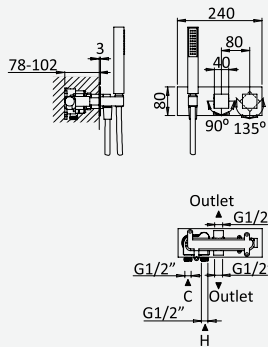

Misturadora termostática embutida de 3 saídas, com chuveiro de mão - Quadra

Thermostatic concealed 3 outlets mixer, with handshower set - Quadra

Mitigeur thermostatique encastré de 3 sorties, avec kit de douchette à main - Quadra

Mezclador termostático empotrable de 3 salidas, con set de ducha de mano - Quadra

cromado / chrome	139 451 2CR
satinox	139 451 2ST
night sky	139 451 2NS
pure white	139 451 2PW
graphite	139 451 2GT
morning mist	139 451 2MM
sunrise	139 451 2SR
sunset	139 451 2SS