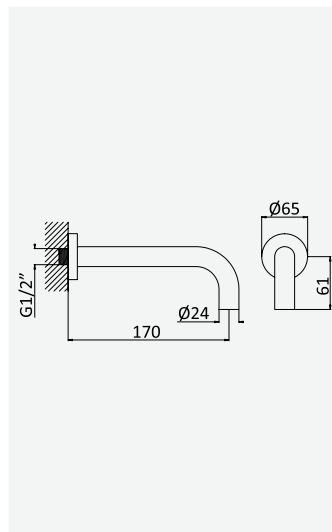

Bica de banheira, montagem à parede - EloR

Bath wall spout - EloR

Bec bain mural - EloR

Caño de bañera mural - EloR

chromado / chrome	145 640 3CR
satinox	145 640 3ST
night sky	145 640 3NS
pure white	145 640 3PW
graphite	145 640 3GT
morning mist	145 640 3MM
sunrise	145 640 3SR
sunset	145 640 3SS