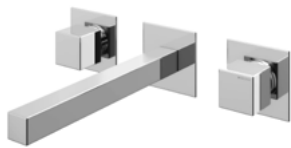

Misturadora de lavatório à parede, 3 furos - Bica com 230mm

3 hole, wall basin mixer - Spout with 230mm

Mitigeur mural pour lavabo de 3 trous - Bec avec 230mm

Mezclador bimando empotrable de 3 orifícios, para lavabo - Caño con 230mm

cromado / chrome	102 950 2CR
satinox	102 950 2ST
night sky	102 950 2NS
pure white	102 950 2PW
graphite	102 950 2GT
morning mist	102 950 2MM
sunrise	102 950 2SR
sunset	102 950 2SS

Opção: Bica com 170mm

Option: Spout with 170mm

Option: Bec avec 170mm

Opción: Caño con 170mm

cromado / chrome	102 960 2CR
satinox	102 960 2ST
night sky	102 960 2NS
pure white	102 960 2PW
graphite	102 960 2GT
morning mist	102 960 2MM
sunrise	102 960 2SR
sunset	102 960 2SS