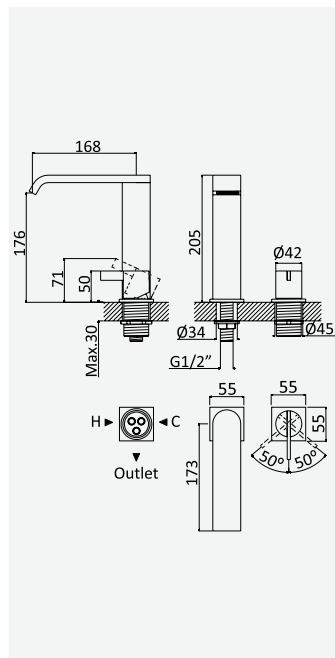

Monocomando de lavatório 2 furos, montagem à bancada

Deck-mounted, 2 hole basin mixer

Mitigeur lavabo sur plan, 2 trous

Monomando de repisa para lavabo de 2 orifícios

cromado / chrome	168 840 1CR
satinox	168 840 1ST
night sky	168 840 1NS
pure white	168 840 1PW
graphite	168 840 1GT
morning mist	168 840 1MM
sunrise	168 840 1SR
sunset	168 840 1SS

Opção: Com válvula clic-clac 1 1/4" - Elo

Option: With push-open pop-up waste set 1 1/4" - Elo

Option: Avec clic-clac garniture de vidage 1 1/4" - Elo

Opción: Con desagüe clic-clac 1 1/4" - Elo

cromado / chrome	168 841 1CR
satinox	168 841 1ST
night sky	168 841 1NS
pure white	168 841 1PW
graphite	168 841 1GT
morning mist	168 841 1MM
sunrise	168 841 1SR
sunset	168 841 1SS