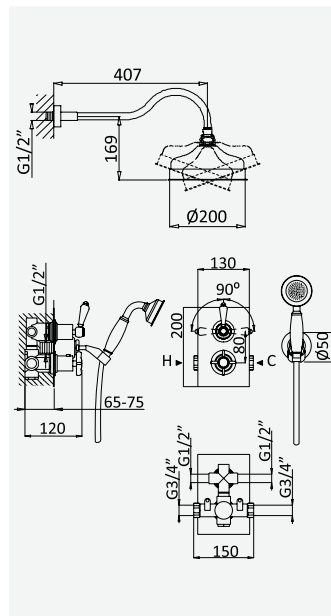

cromado / chrome	117 760 OCR
night sky	117 760 ONS
latão envelhecido / old brass	117 760 OLE
vieux laiton / latón viejo	117 760 OOR
ouro 24kt / gold 24kt / or 24kt / oro 24kt	117 760 OOR

Sistema embutido de duche, com chuveiro de parede Ø200 mm e kit de chuveiro mão