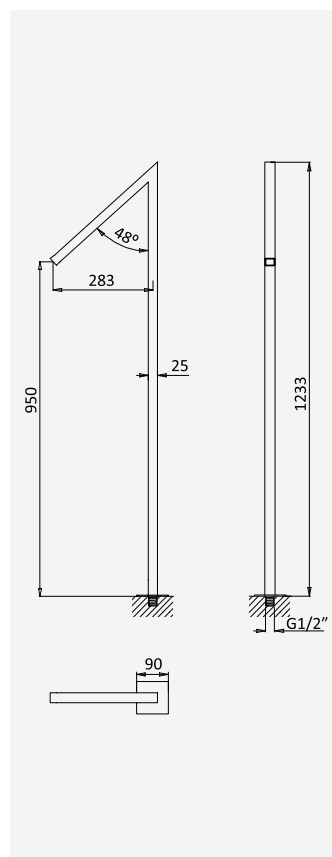

Monocomando de banheira e duche, montagem ao chão

Single-lever bath/shower mixer, floor-mounted

Mitigeur monocommande bain/douche, montage au sol

Monomando para baño y ducha de pie

cromado / chrome	102 800 2CR
satinox	102 800 2ST
night sky	102 800 2NS
pure white	102 800 2PW
graphite	102 800 2GT
morning mist	102 800 2MM
sunrise	102 800 2SR
sunset	102 800 2SS

Opção: Manípulo 2

Option: Lever 2

Option: Poignée 2

Opción: Mando 2

cromado / chrome	102 800 1CR
satinox	102 800 1ST
night sky	102 800 1NS
pure white	102 800 1PW
graphite	102 800 1GT
morning mist	102 800 1MM
sunrise	102 800 1SR
sunset	102 800 1SS

Bica de banheira, montagem ao chão

Bath spout, floor-mounted

Bec bain déverseur, montage au sol

Caño de bañera de pie

cromado / chrome	145 640 5CR
satinox	145 640 5ST
night sky	145 640 5NS
pure white	145 640 5PW
graphite	145 640 5GT
morning mist	145 640 5MM
sunrise	145 640 5SR
sunset	145 640 5SS