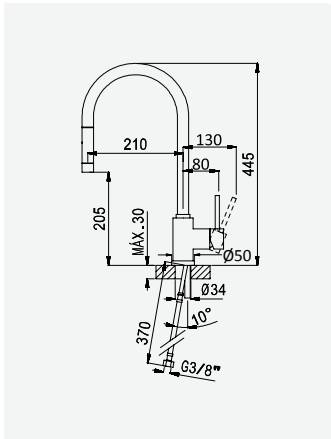

Monocomando de lava loiça, bica giratória, chuveiro extraível - Ginger

Sink mixer with swivel spout and pull out handshower - Ginger

Mitigeur monocommande, bec mobile, avec douchette extractible - Ginger

Monomando de fregadero, caño giratorio, teleducha extraíble - Ginger

cromado / chrome

107 052 1CR

satinox

107 052 1ST

night sky

107 052 1NS

pure white

107 052 1PW

graphite

107 052 1GT

morning mist

107 052 1MM

sunrise

107 052 1SR

sunset

107 052 1SS