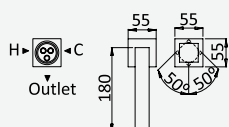

AD

Monocomando de lavatório

Basin mixer

Mitigeur monocommande lavabo

Monomando de lavabo

cromado / chrome	301 010 2CR
satinox	301 010 2ST
night sky	301 010 2NS
pure white	301 010 2PW
graphite	301 010 2GT
morning mist	301 010 2MM
sunrise	301 010 2SR
sunset	301 010 2SS

Opção: Com válvula clic-clac 1 1/4" - Quadra

Option: With push-open pop-up waste set 1 1/4" - Quadra

Option: Avec clic-clac garniture de vidage 1 1/4" - Quadra

Opción: Con desagüe clic-clac 1 1/4" - Quadra

cromado / chrome	301 014 2CR
satinox	301 014 2ST
night sky	301 014 2NS
pure white	301 014 2PW
graphite	301 014 2GT
morning mist	301 014 2MM
sunrise	301 014 2SR
sunset	301 014 2SS

Monocomando de lavatório, para lavatórios altos

Basin mixer for free-standing basins

Mitigeur lavabo version réhaussée

Monomando de lavabo con aumento

cromado / chrome	301 210 2CR
satinox	301 210 2ST
night sky	301 210 2NS
pure white	301 210 2PW
graphite	301 210 2GT
morning mist	301 210 2MM
sunrise	301 210 2SR
sunset	301 210 2SS

Opção: Com válvula clic-clac 1 1/4" - Quadra

Option: With push-open pop-up waste set 1 1/4" - Quadra

Option: Avec clic-clac garniture de vidage 1 1/4" - Quadra

Opción: Con desagüe clic-clac 1 1/4" - Quadra

cromado / chrome	301 214 2CR
satinox	301 214 2ST
night sky	301 214 2NS
pure white	301 214 2PW
graphite	301 214 2GT
morning mist	301 214 2MM
sunrise	301 214 2SR
sunset	301 214 2SS

Monocomando de lavatório 2 furos, montagem à bancada

Deck-mounted, 2 hole basin mixer

Mitigeur lavabo sur plan, 2 trous

Monomando de repisa para lavabo, de 2 orificios

cromado / chrome	301 780 1CR
satinox	301 780 1ST
night sky	301 780 1NS
pure white	301 780 1PW
graphite	301 780 1GT
morning mist	301 780 1MM
sunrise	301 780 1SR
sunset	301 780 1SS

Opção: Com válvula clic-clac 1 1/4" - Quadra

Option: With push-open pop-up waste set 1 1/4" - Quadra

Option: Avec clic-clac garniture de vidage 1 1/4" - Quadra

Opción: Con desagüe clic-clac 1 1/4" - Quadra

cromado / chrome	301 784 2CR
satinox	301 784 2ST
night sky	301 784 2NS
pure white	301 784 2PW
graphite	301 784 2GT
morning mist	301 784 2MM
sunrise	301 784 2SR
sunset	301 784 2SS