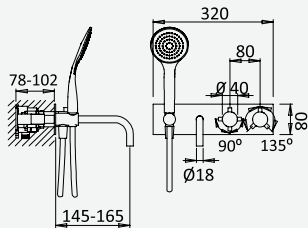

Sistema termostático embutido de banheira com chuveiro de parede Ø230 mm em ABS, kit de chuveiro mão Emotion e bica de banheira

Thermostatic concealed bath-shower set with ABS shower head Ø230 mm, Emotion handshower set and bath spout

Kit de bain-douche thermostatique encastré avec douche de tête Ø230 mm, en ABS, kit de douchette à main Emotion et bec de bain

Sistema de baño y ducha termostático empotrado con alcachofa de ducha Ø230 mm, en ABS, set de ducha de mano Emotion y caño de bañera

cromado/chrome	138 310 1CR
satinox	138 310 1ST
night sky	138 310 1NS
pure white	138 310 1PW
	graphite
	morning mist
	sunrise
	sunset

Opção: Chuveiro fixo UltraThin com Ø250 mm em inox | Bicha de chuveiro Lux | Chuveiro mão EmotionSPA

Option: UltraThin Inox shower head Ø250 mm | Lux shower hose | Handshower EmotionSPA

Option: Douche de tête UltraThin Ø250 mm en inox | Flexible Lux | Douche EmotionSPA

Option: Alcachofa de ducha UltraThin Ø250 mm en inox | Flexo Lux | Ducha de mano EmotionSPA

cromado/chrome	138 310 2CR
satinox	138 310 2ST
night sky	138 310 2NS
pure white	138 310 2PW
graphite	138 310 2GT
morning mist	138 310 2MM
sunrise	138 310 2SR
sunset	138 310 2SS

Sistema termostático embutido de banheira com chuveiro de tecto Ø230 mm em ABS e braço 100 mm, kit de chuveiro mão Emotion e bica de banheira

Thermostatic concealed bath-shower set with ABS shower head Ø230 mm, ceiling shower arm 100 mm, Emotion handshower set and bath spout

Kit de bain-douche thermostatique encastré avec douche de tête Ø230 mm, en ABS, avec bras vertical 100 mm, kit de douchette à main Emotion et bec de bain

Sistema de baño y ducha termostático empotrado con alcachofa de ducha Ø230 mm en ABS con brazo de techo 100 mm set de ducha de mano Emotion y caño de bañera

cromado/chrome	138 340 1CR
satinox	138 340 1ST
night sky	138 340 1NS
pure white	138 340 1PW
	graphite
	morning mist
	sunrise
	sunset

Opção: Chuveiro fixo UltraThin com Ø250 mm em inox | Bicha de chuveiro Lux | Chuveiro mão EmotionSPA

Option: UltraThin Inox shower head Ø250 mm | Lux shower hose | Handshower EmotionSPA

Option: Douche de tête UltraThin Ø250 mm en inox | Flexible Lux | Douche EmotionSPA

Option: Alcachofa de ducha UltraThin Ø250 mm en inox | Flexo Lux | Ducha de mano EmotionSPA

cromado/chrome	138 340 2CR
satinox	138 340 2ST
night sky	138 340 2NS
pure white	138 340 2PW
graphite	138 340 2GT
morning mist	138 340 2MM
sunrise	138 340 2SR
sunset	138 340 2SS

LN