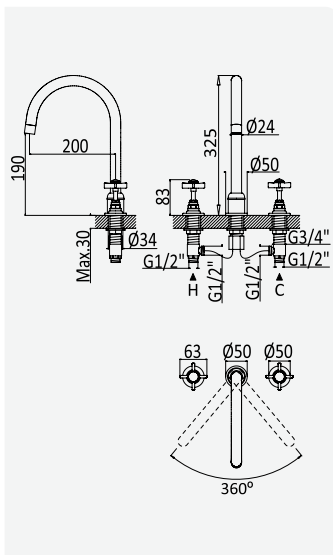

Misturadora de lavatório 3 furos, montagem à bancada, bica giratória

Deck-mounted, 3 hole basin mixer, swivel spout

Mélangeur lavabo sur plan, 3 trous, bec mobile

Bateria de lavabo, caño giratorio

cromado / chrome	117 240 OCR
night sky	117 240 ONS
latão envelhecido / old brass	117 240 OLE
vieux laiton / latón viejo	117 240 OOR
ouro 24kt / gold 24kt / or 24kt / oro 24kt	117 240 OOR

Opção: Com válvula clic-clac 1 1/4" - Elo

Option: With push-open pop-up waste set 1 1/4" - Elo

Option: Avec clic-clac garniture de vidage 1 1/4" - Elo

Opción: Con desagüe clic-clac 1 1/4" - Elo

cromado / chrome	117 241 OCR
night sky	117 241 ONS
latão envelhecido / old brass	117 241 OLE
vieux laiton / latón viejo	117 241 OOR
ouro 24kt / gold 24kt / or 24kt / oro 24kt	117 241 OOR

Torneira de lavatório - Fria

Basin pillar tap - Cold

Robinet simple pour lavabo - Froid

Grifo de una agua - Fria

cromado / chrome	117 380 OCR
night sky	117 380 ONS
latão envelhecido / old brass	117 380 OLE
vieux laiton / latón viejo	117 380 OOR
ouro 24kt / gold 24kt / or 24kt / oro 24kt	117 380 OOR

Torneira de lavatório - Quente

Basin pillar tap - Hot

Robinet simple pour lavabo - Chaud

Grifo de una agua - Caliente

cromado / chrome	117 370 OCR
night sky	117 370 ONS
latão envelhecido / old brass	117 370 OLE
vieux laiton / latón viejo	117 370 OOR
ouro 24kt / gold 24kt / or 24kt / oro 24kt	117 370 OOR

Torneiras de lavatório fria/quente - (1 par)

Basin pillar taps - Hot and Cold (1 pair)

Robinets simple pour lavabo - chaud et froid (1 paire)

Grifos de una agua para lavabo - caliente/fría (1 par)

cromado / chrome	117 390 OCR
night sky	117 390 ONS
latão envelhecido / old brass	117 390 OLE
vieux laiton / latón viejo	117 390 OOR
ouro 24kt / gold 24kt / or 24kt / oro 24kt	117 390 OOR

Monocomando de lavatório 2 furos, montagem à bancada, bica giratória

Deck-mounted, 2 hole basin mixer, swivel spout

Mitigeur lavabo sur plan, 2 trous, bec mobile

Bateria de lavabo, con 2 agujeros, caño giratorio

cromado / chrome	117 730 OCR
night sky	117 730 ONS
latão envelhecido / old brass	117 730 OLE
vieux laiton / latón viejo	117 730 OOR
ouro 24kt / gold 24kt / or 24kt / oro 24kt	117 730 OOR

Opção: Com válvula clic-clac 1 1/4" - Elo

Option: With push-open pop-up waste set 1 1/4" - Elo

Option: Avec clic-clac garniture de vidage 1 1/4" - Elo

Opción: Con desagüe clic-clac 1 1/4" - Elo

cromado / chrome	117 731 OCR
night sky	117 731 ONS
latão envelhecido / old brass	117 731 OLE
vieux laiton / latón viejo	117 731 OOR
ouro 24kt / gold 24kt / or 24kt / oro 24kt	117 731 OOR