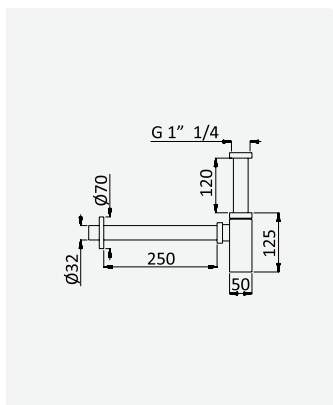

Sifão de 1 1/4\" data-bbox="469 788 628 802"/>

Bottle trap, 1 1/4\" data-bbox="469 800 630 812"/>

Siphon 1 1/4\" data-bbox="469 810 606 822"/>

Sifón de lavabo 1 1/4\" data-bbox="469 820 648 833"/>

cromado / chrome	137 000 2CR
satinox	137 000 2ST
night sky	137 000 2NS
pure white	137 000 2PW
graphite	137 000 2GT
morning mist	137 000 2MM
sunset	137 000 2SS

LI