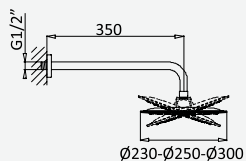

BRUMA AirEcoDrop

Sistema termostático embutido de banheira com chuveiro de parede Ø230 mm em ABS, kit de chuveiro mão Elo e bica de banheira

Thermostatic concealed bath-shower set with ABS shower head Ø230 mm, Elo handshower set and bath spout

Kit de bain-douche thermostatique encastré avec douche de tête Ø230 mm, en ABS, kit de douchette à main Elo et bec de bain

Sistema de baño y ducha termostático empotrado con alcachofa de ducha Ø230 mm, en ABS, set de ducha de mano Elo y caño de bañera

cromado / chrome	167 311 1CR
satinox	167 311 1ST
night sky	167 311 1NS
pure white	167 311 1PW
graphite	167 311 1GT
morning mist	167 311 1MM
sunrise	167 311 1SR
sunset	167 311 1SS

Opção: Chuveiro fixo UltraThin com Ø250 mm em inox | Bicha de chuveiro Lux | Chuveiro mão EmotionSPA

Option: UltraThin Inox shower head Ø250 mm | Lux shower hose | Handshower EmotionSPA

Option: Douche de tête UltraThin Ø250 mm en inox | Flexible Lux | Douchette EmotionSPA

Opción: Alcachofa de ducha UltraThin Ø250 mm en inox | Flexo Lux | Ducha de mano EmotionSPA

cromado / chrome	167 312 1CR
satinox	167 312 1ST
night sky	167 312 1NS
pure white	167 312 1PW
graphite	167 312 1GT
morning mist	167 312 1MM
sunrise	167 312 1SR
sunset	167 312 1SS

Opção: Chuveiro fixo UltraThin com Ø300 mm em inox | Bicha de chuveiro Lux | Chuveiro mão EmotionSPA

Option: UltraThin Inox shower head Ø300 mm | Lux shower hose | Handshower EmotionSPA

Option: Douche de tête UltraThin Ø300 mm en inox | Flexible Lux | Douchette EmotionSPA

Opción: Alcachofa de ducha UltraThin Ø300 mm en inox | Flexo Lux | Ducha de mano EmotionSPA

cromado / chrome	167 313 1CR
satinox	167 313 1ST
night sky	167 313 1NS
pure white	167 313 1PW
graphite	167 313 1GT
morning mist	167 313 1MM
sunrise	167 313 1SR
sunset	167 313 1SS