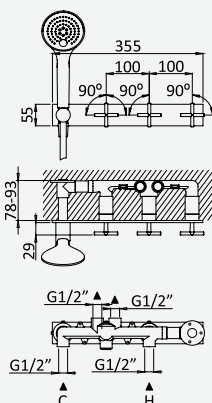

Misturadora embutida de 3 saídas, com chuveiro de mão EmotionSPA

Concealed 3 outlets mixer, with EmotionSPA handshower set

Mitigeur encastré 3 sorties, avec kit de douchette à main EmotionSPA

Bateria empotrable de 3 salidas, con set de ducha de mano EmotionSPA

chromado / chrome	106 110 OCR
satinox	106 110 OST
night sky	106 110 ONS
pure white	106 110 OPW
graphite	106 110 OGT
morning mist	106 110 OMM
sunset	106 110 OSS