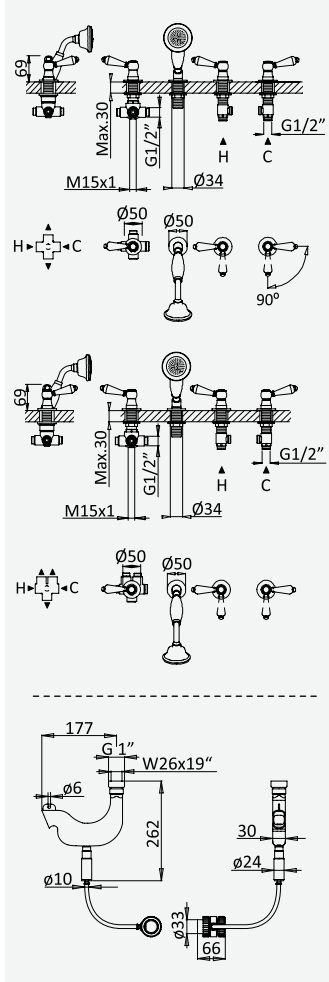

Misturadora de duche montagem à bancada, com chuveiro de mão - 2 saídas

Deck mounted shower mixer, with handshower - 2 outlets

Mélangeur de douche sur plan avec kit de douchette à main - 2 sorties

Bateria para ducha de repisa con set de ducha de mano - 2 salidas

cromado / chrome	118 180 1CR
night sky	118 180 1NS
latão envelhecido / old brass	118 180 1LE
vieux laiton / latón viejo	118 180 1LE
ouro 24kt / gold 24kt / or 24kt / oro 24kt	118 180 1OR

Opção: Com 3 saídas

Option: With 3 outlets

Option: Avec 3 sorties

Opción: Con 3 salidas

cromado / chrome	118 190 1CR
night sky	118 190 1NS
latão envelhecido / old brass	118 190 1LE
vieux laiton / latón viejo	118 190 1LE
ouro 24kt / gold 24kt / or 24kt / oro 24kt	118 190 1OR

Sistema de escoamento com ligação para descarga - Elo

Integrated outlet for splash water - Elo

Bac de récupération des eaux de ruissellement - Elo

Sumidero y conexión al desagüe - Elo

cromado / chrome	161 001 2CR
night sky	161 001 2NS
latão envelhecido / old brass	161 001 2LE
vieux laiton / latón viejo	161 001 2LE
ouro 24kt / gold 24kt / or 24kt / oro 24kt	161 001 2OR

Sistema de banheira, montagem à bancada, com chuveiro mão Elite e válvula com bica de enchimento para banheira

Deck-mounted bath-shower set, with Elite handshower and bath filler with waste and overflow

Kit de bain-douche sur plan, avec douchette à main Elite et garniture de vidage pour baignoire avec bec déverseur

Sistema para baño y ducha de repisa, con ducha de mano Elite y sistema de llenado y vaciado para bañeras

cromado / chrome	118 521 1CR
night sky	118 521 1NS
latão envelhecido / old brass	118 521 1LE
vieux laiton / latón viejo	118 521 1LE
ouro 24kt / gold 24kt / or 24kt / oro 24kt	118 521 1OR