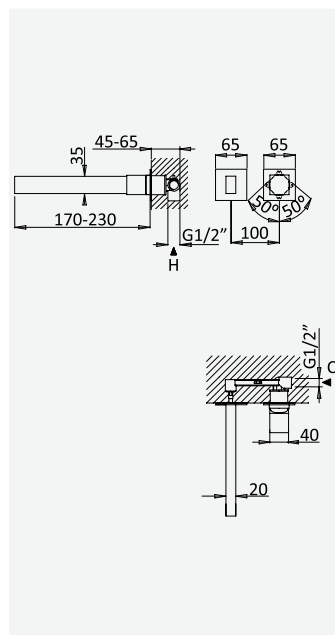

Monocomando de lavatório à parede, com 2 furos - Bica com 230mm

2 hole wall basin mixer - Spout with 230mm

Mitigeur monocommande murale de 2 trous, pour lavabo - Bec avec 230mm

Monomando de lavabo mural de 2 orificios - Caño con 230mm

chromado / chrome	301 300 2CR
satinox	301 300 2ST
night sky	301 300 2NS
pure white	301 300 2PW
graphite	301 300 2GT
morning mist	301 300 2MM
sunrise	301 300 2SR
sunset	301 300 2SS

Opção: Bica com 170mm

Option: Spout with 170mm

Option: Bec avec 170mm

Opción: Caño con 170mm

chromado / chrome	301 310 2CR
satinox	301 310 2ST
night sky	301 310 2NS
pure white	301 310 2PW
graphite	301 310 2GT
morning mist	301 310 2MM
sunrise	301 310 2SR
sunset	301 310 2SS