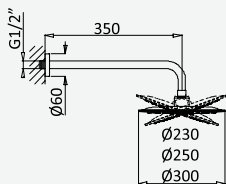

BRUMA AirEcoDrop