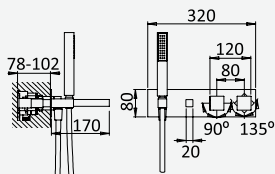

BRUMA AirEcoDrop

Sistema termostático embutido de banheira, com chuveiro de parede 250x250 mm, kit de chuveiro mão Quadra e bica de banheira

Thermostatic concealed bath-shower set, with shower head 250x250 mm, Quadra handshower set and bath spout