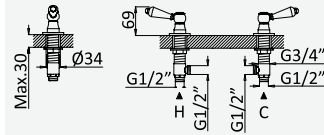

Misturadora de 2 furos, montagem à bancada, com 1 saída

2 hole deck-mounted mixer, with 1 outlet

Mélangeur sur plan de 2 trous, avec 1 sortie

Mezclador bimando de repisa de 2 orificios, con 1 salida

cromado / chrome	118 960 1CR
night sky	118 960 1NS
latão envelhecido / old brass	118 960 1LE
vieux laiton / latón viejo	118 960 1OR
ouro 24kt / gold 24kt / or 24kt / oro 24kt	118 960 1OR