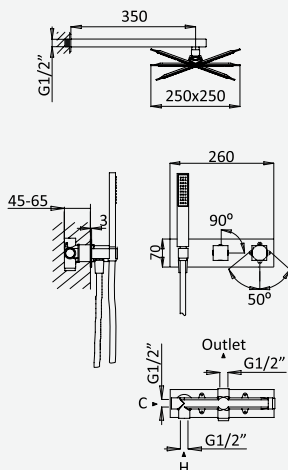

BRUMA AirEcoDrop

AD

BRUMA AirEcoDrop