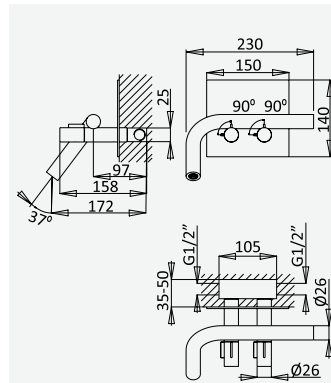

Monocomando de lavatório à parede

Wall basin mixer

Mitigeur monocommande mural pour lavabo

Monomando de lavabo mural

cromado / chrome	101 230 3CR
satinox	101 230 3ST
night sky	101 230 3NS
pure white	101 230 3PW
graphite	101 230 3GT
morning mist	101 230 3MM
sunrise	101 230 3SR
sunset	101 230 3SS