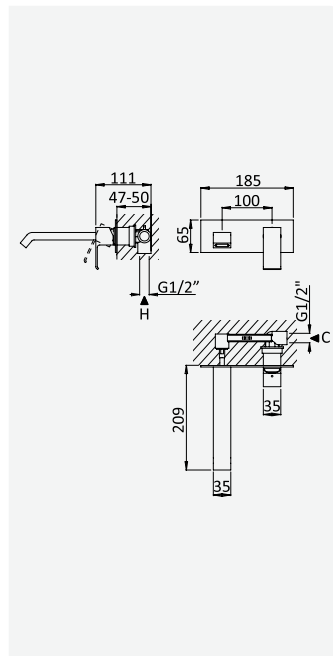

cromado / chrome	182 820 1CR
satinox	182 820 1ST
night sky	182 820 1NS
pure white	182 820 1PW
graphite	182 820 1GT
morning mist	182 820 1MM
sunset	182 820 1SS

Opção: Com válvula clic-clac 1 1/4" - Quadra

Option: With push-open pop-up waste set 1 1/4" - Quadra

Option: Avec clic-clac garniture de vidage 1 1/4" - Quadra

Opción: Con desagüe clic-clac 1 1/4" - Quadra

cromado / chrome	182 824 1CR
satinox	182 824 1ST
night sky	182 824 1NS
pure white	182 824 1PW
graphite	182 824 1GT
morning mist	182 824 1MM
sunset	182 824 1SS