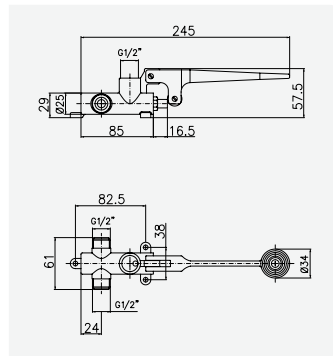

Misturadora progressiva de pedal, aplicação ao chão

Foot operated progressive mixer, floor mounted
Mitigeur monopédale progressif, application au sol
Mezclador monopedal progresivo, aplicacion al suelo

cromado / chrome

122 001 0CR