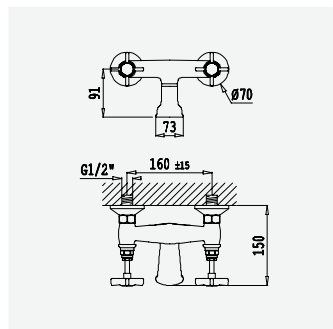

Misturadora de banheira à parede

Wall mounted bath filler mixer

Mélangeur bain mural

Bateria de baño mural

chromado / chrome	119 750 OCR
night sky	119 750 ONS
latão envelhecido / old brass	119 750 OLE
vieux laiton / latón viejo	119 750 OOR
ouro 24kt / gold 24kt / or 24kt / oro 24kt	119 750 OOR