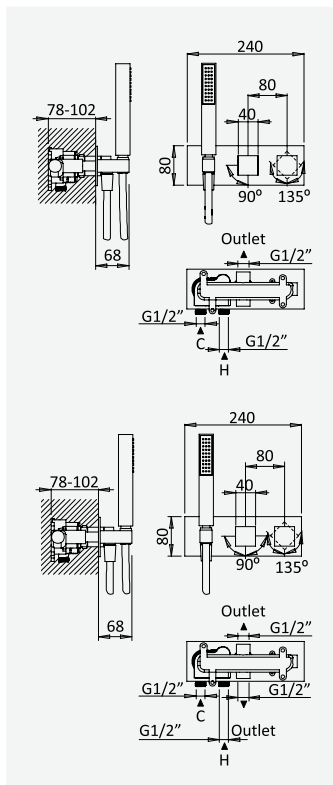

Monomando empotrable de 3 salidas, con set de ducha de mano

cromado / chrome	102 280 2CR
satinox	102 280 2ST
night sky	102 280 2NS
pure white	102 280 2PW
graphite	102 280 2GT
morning mist	102 280 2MM
sunrise	102 280 2SR
sunset	102 280 2SS

Opção: Manípulo 2

Option: Lever 2

Option: Poignée 2

Opción: Mando 2

cromado / chrome	102 280 1CR
satinox	102 280 1ST
night sky	102 280 1NS
pure white	102 280 1PW
graphite	102 280 1GT
morning mist	102 280 1MM
sunrise	102 280 1SR
sunset	102 280 1SS

Misturadora termostática embutida de 2 saídas, com chuveiro de mão Quadra

Thermostatic concealed 2 outlets mixer, with handshower set Quadra

Mitigeur thermostatique encastré de 2 sorties, avec kit de douchette à main Quadra

Mezclador termostático empotrable de 2 salidas, con set de ducha de mano Quadra

cromado / chrome	139 441 2CR
satinox	139 441 2ST
night sky	139 441 2NS
pure white	139 441 2PW
graphite	139 441 2GT
morning mist	139 441 2MM
sunrise	139 441 2SR
sunset	139 441 2SS

Misturadora termostática embutida de 3 saídas, com chuveiro de mão Quadra

Thermostatic concealed 3 outlets mixer, with handshower set Quadra

Mitigeur thermostatique encastré de 3 sorties, avec kit de douchette à main Quadra

Mezclador termostático empotrable de 3 salidas, con set de ducha de mano Quadra

cromado / chrome	139 451 2CR
satinox	139 451 2ST
night sky	139 451 2NS
pure white	139 451 2PW
graphite	139 451 2GT
morning mist	139 451 2MM
sunrise	139 451 2SR
sunset	139 451 2SS