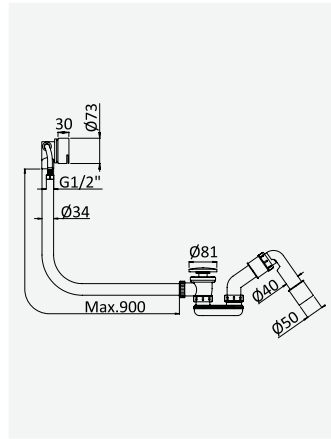

Válvula clic-clac para banheira com bica de enchimento, com sifão e avisador

Bath filler with push-open waste and overflow set with siphon
Clic-clac garniture de vidage pour baignoire standard et de trop-plein avec siphon

Sistema de llenado y vaciado Clic-clc para bañeras con sifón

cromado / chrome	161 000 6CR
satinox	161 000 6ST
night sky	161 000 6NS
pure white	161 000 6PW
graphite	161 000 6GT
sunset	161 000 6MM
sunrise	161 000 6SR
morning mist	161 000 6SS
latão envelhecido / old brass	161 000 6LE
vieux laiton / latón viejo