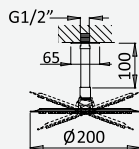

Sistema embutido de duche com chuveiro de parede Ø200 mm e kit de chuveiro mão. 2 furos

Concealed shower set with shower head Ø200 mm and handshower set. 2 holes

Kit de douche encastré avec douche de tête Ø200 mm et kit de douchette à main. 2 trous

Sistema de ducha empotrado con alcachofa de ducha Ø200 mm y set de ducha de mano. 2 orificios

aço inox satinado / acero inox satinado
satin stainless steel /
acier inoxydable satiné **186 761 61S**

Opção: Chuveiro fixo de tecto Ø200 mm e braço 100 mm

Option: Shower head Ø200 mm with ceiling shower arm 100 mm

Option: Douche de tête Ø200 mm avec bras vertical 100 mm

Opción: Alcachofa de ducha Ø200 mm con brazo de techo 100 mm

aço inox satinado /
acero inox satinado /
satin stainless steel /
acier inoxydable satiné **186 561 61S**

X-A

Sistema embutido de duche com chuveiro de parede Ø200 mm e kit de chuveiro mão. 3 furos

Concealed shower set with shower head Ø200 mm and handshower set. 3 holes

Kit de douche encastré avec douche de tête Ø200 mm en et kit de douchette à main. 3 trous

Sistema de ducha empotrado con alcachofa de ducha Ø200 mm y set de ducha de mano. 3 orificios

aço inox satinado / acero inox satinado
satin stainless steel /
acier inoxydable satiné **186 761 71S**

Opção: Chuveiro fixo de tecto Ø200 mm e braço 100 mm

Option: Shower head Ø200 mm with ceiling shower arm 100 mm

Option: Douche de tête Ø200 mm avec bras vertical 100 mm

Opción: Alcachofa de ducha Ø200 mm con brazo de techo 100 mm

aço inox satinado /
acero inox satinado /
satin stainless steel /
acier inoxydable satiné **186 561 71S**