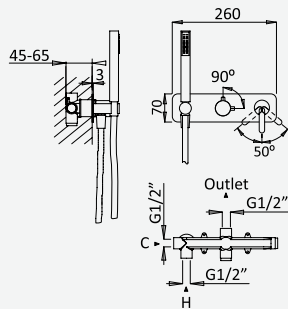

Option: Shower head Ø200 mm with ceiling shower arm 100 mm

Option: Douche de tête Ø200 mm avec bras vertical 100 mm

Opción: Alcachofa de ducha Ø200 mm con brazo de techo 100 mm

aço inox satinado /
 acero inox satinado /
 satin stainless steel /
 acier inoxydable satiné **186 561 71S**