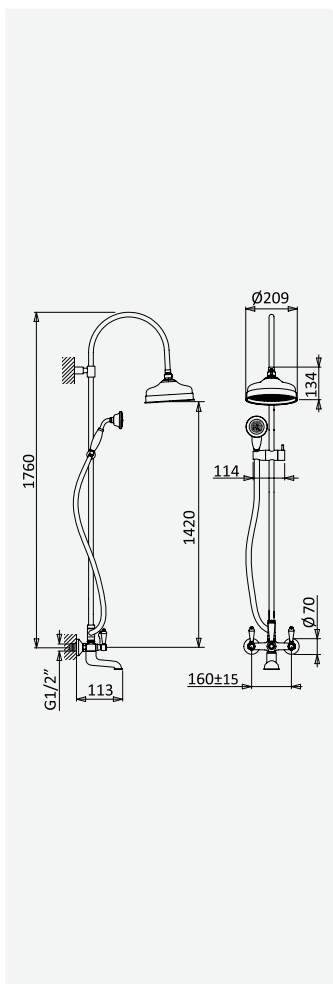

Sistema de ducha, con brazo para ducha de Ø200mm en latón, fija en altura y barra de ducha

cromado / chrome	118 275 1CR
night sky	118 275 1NS
latão envelhecido / old brass	118 275 1LE
vieux laiton / latón viejo	118 275 1OR
ouro 24kt / gold 24kt / or 24kt / oro 24kt	118 275 1OR