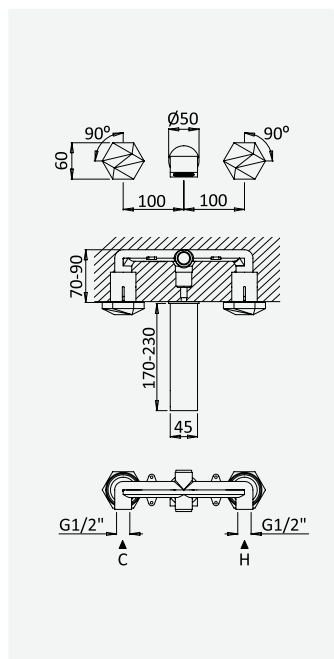

Misturadora de lavatório à parede, 3 furos. Bica com 230mm

3 hole, wall basin mixer. Spout with 230mm

Mitigeur mural pour lavabo de 3 trous. Bec avec 230mm

Mezclador bimando empotrable de 3 orificios, para lavabo. Caño con 230mm

cromado / chrome	183 830 OCR
satinox	183 830 OST
night sky	183 830 ONS
pure white	183 830 OPW
graphite	183 830 OGT
morning mist	183 830 OMM
sunrise	183 830 OSR
sunset	183 830 OSS

Opção: Bica com 170mm

Option: Spout with 170mm

Option: Bec avec 170mm

Opción: Caño con 170mm

cromado / chrome	183 831 OCR
satinox	183 831 OST
night sky	183 831 ONS
pure white	183 831 OPW
graphite	183 831 OGT
morning mist	183 831 OMM
sunrise	183 831 OSR
sunset	183 831 OSS