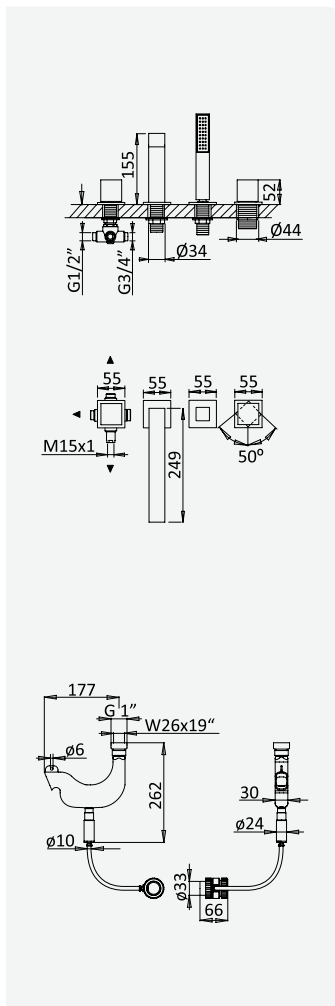

Monocomando de 4 furos para banheira, montagem à bancada. Com 3 saídas

Deck-mounted 4-hole single-lever bath/shower mixer. With 3 outlets

Mitigeur monocommande Bain/Douche 4 trous. Avec 3 sorties

Monomando para baño y ducha de repisa. Con 3 salidas