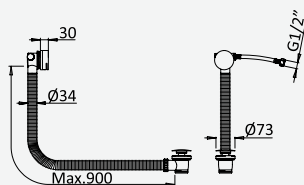

BRUMA AirEcoDrop

ES

Sistema de banheira, montagem à bancada, com chuveiro de parede 250x250 mm, chuveiro mão Quadra e válvula com bica de enchimento para banheira

Deck-mounted bath-shower set with shower head 250x250 mm, Quadra handshower set and bath filler with waste and overflow