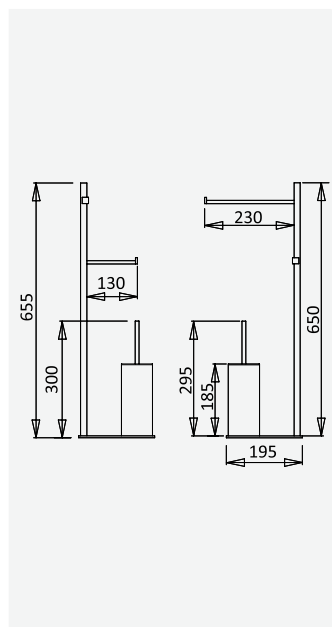

Toalheiro de pé com toalheiro, porta-rolos e piaçaba

Standing towel holder with towel, paper and toilet brush holders

Accessoires sur pied avec porte-serviettes, porte-papier et porte-balai

Toallero de pie con toallero, portarollo y escubillero

cromado / chrome	151 000 5CR
satinox	151 000 5ST
night sky	151 000 5NS
pure white	151 000 5PW
graphite	151 000 5GT
morning mist	151 000 5MM