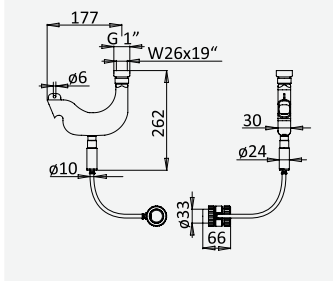

BRUMA AirEcoDrop