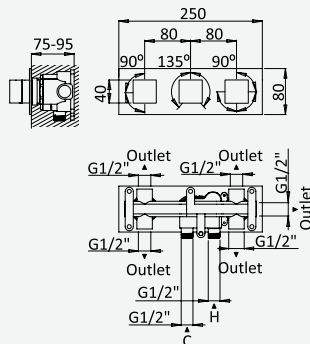

Misturadora termostática embutida horizontal, com 2 saídas - Celsius

Concealed thermostatic mixer horizontal, with 2 outlets - Celsius

Mitigeur thermostatique encastré horizontal, avec 2 sorties - Celsius

Mezclador termostático empotrable horizontal, con 2 salidas - Celsius

chromado / chrome	185 440 2CR
satinox	185 440 2ST
night sky	185 440 2NS
pure white	185 440 2PW
graphite	185 440 2GT
morning mist	185 440 2MM
sunrise	185 440 2SR
sunset	185 440 2SS

Misturadora termostática embutida horizontal, com 3 saídas - Celsius

Concealed thermostatic mixer horizontal, with 3 outlets - Celsius

Mitigeur thermostatique encastré horizontal, avec 3 sorties - Celsius

Mezclador termostático empotrable horizontal, con 3 salidas - Celsius

chromado / chrome	185 450 2CR
satinox	185 450 2ST
night sky	185 450 2NS
pure white	185 450 2PW
graphite	185 450 2GT
morning mist	185 450 2MM
sunrise	185 450 2SR
sunset	185 450 2SS

Misturadora termostática embutida, com 4 saídas - Celsius

Concealed thermostatic mixer, with 4 outlets - Celsius

Mitigeur thermostatique encastré, avec 4 sorties - Celsius

Mezclador termostático empotrable, con 4 salidas - Celsius

chromado / chrome	185 140 1CR
satinox	185 140 1ST
night sky	185 140 1NS
pure white	185 140 1PW
graphite	185 140 1GT
morning mist	185 140 1MM
sunrise	185 140 1SR
sunset	185 140 1SS

Misturadora termostática embutida, com 5 saídas - Celsius

Concealed thermostatic mixer, with 5 outlets - Celsius

Mitigeur thermostatique encastré, avec 5 sorties - Celsius

Mezclador termostático empotrable, con 5 salidas - Celsius

chromado / chrome	185 150 1CR
satinox	185 150 1ST
night sky	185 150 1NS
pure white	185 150 1PW
graphite	185 150 1GT
morning mist	185 150 1MM
sunrise	185 150 1SR
sunset	185 150 1SS

Misturadora termostática embutida, com 6 saídas - Celsius

Concealed thermostatic mixer, with 6 outlets - Celsius

Mitigeur thermostatique encastré, avec 6 sorties - Celsius

Mezclador termostático empotrable, con 6 salidas - Celsius

chromado / chrome	185 160 1CR
satinox	185 160 1ST
night sky	185 160 1NS
pure white	185 160 1PW
graphite	185 160 1GT
morning mist	185 160 1MM
sunrise	185 160 1SR
sunset	185 160 1SS