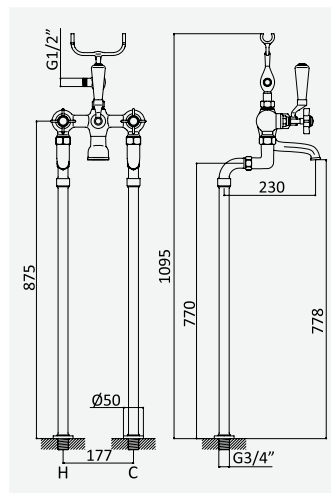

Misturadora de banheira e duche, montagem ao chão

Bath/shower mixer, floor-mounted

Mélangeur Bain/Douche, montage au sol

Bateria para baño y ducha con toma a suelo

cromado / chrome	117 070 OCR
night sky	117 070 ONS
latão envelhecido / old brass	117 070 OLE
vieux laiton / latón viejo	117 070 OOR
ouro 24kt / gold 24kt / or 24kt / oro 24kt	117 070 OOR