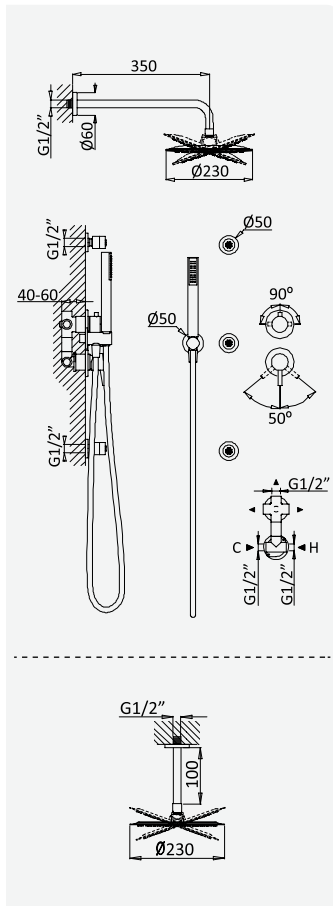

BRUMA AirEcoDrop

Sistema embutido de duche com chuveiro de parede Ø230 mm, 3 jets e kit de chuveiro mão

*Concealed shower set with shower head Ø230mm, 3 jets and handshower set
Kit de douche encastré avec douche de tête Ø230 mm, 3 jets et kit de douchette à main*

Sistema de ducha empotrado con alcachofa de ducha Ø230mm, 3 jets y set de ducha de mano

cromado / chrome	108 770 1CR
satinox	108 770 1ST
night sky	108 770 1NS

Opção: Chuveiro fixo de tecto Ø230 mm em ABS e braço 100 mm

Option: ABS shower head Ø230 mm with ceiling shower arm 100 mm

Option: Douche de tête Ø230 mm en ABS avec bras vertical 100 mm

Option: Alcachofa de ducha Ø230 mm en ABS con brazo de techo 100 mm

cromado / chrome	108 630 1CR
satinox	108 630 1ST
night sky	108 630 1NS