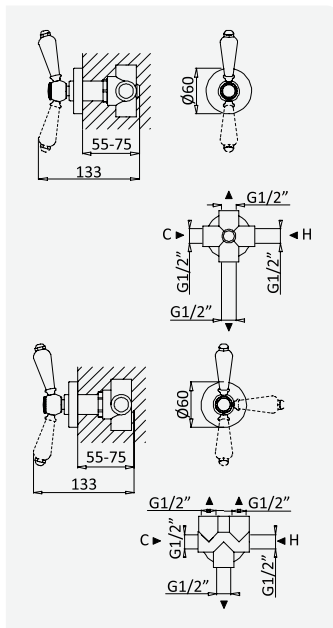

Inversor com 2 saídas

Diverter with 2 outlets

Inverseur avec 2 sorties

Inversor con 2 salidas

cromado / chrome	117 150 OCR
night sky	117 150 ONS
latão envelhecido / old brass	117 150 OLE
vieux laiton / latón viejo	117 150 OOR
ouro 24kt / gold 24kt / or 24kt / oro 24kt	117 150 OOR

Inversor com 3 saídas

Diverter with 3 outlets

Inverseur avec 3 sorties

Inversor con 3 salidas

cromado / chrome	117 160 OCR
night sky	117 160 ONS
latão envelhecido / old brass	117 160 OLE
vieux laiton / latón viejo	117 160 OOR
ouro 24kt / gold 24kt / or 24kt / oro 24kt	117 160 OOR