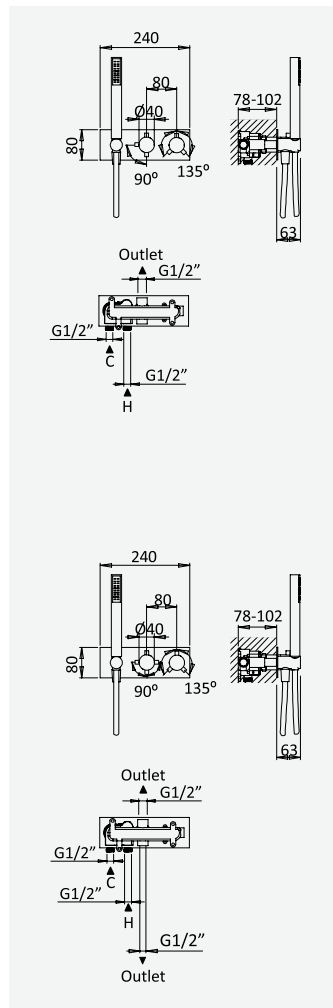

Thermostatic concealed 3 outlets mixer, with handshower set Elo
Mitigeur thermostatique encastré de 3 sorties, avec kit de douchette à main Elo

Mezclador termostático empotrable de 3 salidas, con set de ducha de mano Elo

cromado / chrome	167 450 1CR
satinox	167 450 1ST
night sky	167 450 1NS
pure white	167 450 1PW
graphite	167 450 1GT
morning mist	167 450 1MM
sunrise	167 450 1SR
sunset	167 450 1SS

Misturadora termostática embutida com bica de banheira e chuveiro de mão Elo

Thermostatic concealed mixer with bath spout and handshower set Elo

Mitigeur thermostatique encastré avec bec de bain et kit de douchette à main Elo

Mezclador termostático empotrable con caño de bañera y set de ducha de mano Elo

cromado / chrome	167 460 1CR
satinox	167 460 1ST
night sky	167 460 1NS
pure white	167 460 1PW
graphite	167 460 1GT
morning mist	167 460 1MM
sunrise	167 460 1SR
sunset	167 460 1SS

Misturadora termostática embutida de 3 saídas, com bica de banheira e chuveiro de mão Elo

Thermostatic concealed 3 outlets mixer, with bath spout and handshower set Elo

Mitigeur thermostatique encastré de 3 sorties, avec bec de bain et kit de douchette à main Elo

Mezclador termostático empotrable de 3 salidas con caño de bañera y set de ducha de mano Elo

cromado / chrome	167 470 1CR
satinox	167 470 1ST
night sky	167 470 1NS
pure white	167 470 1PW
graphite	167 470 1GT
morning mist	167 470 1MM
sunrise	167 470 1SR
sunset	167 470 1SS

LF