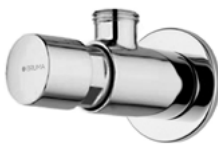

Torneira temporizada de duche

Wall mounted, self-closing shower tap

Robinetterie temporisée douche, montage mural

Grifo mural de ducha temporizado

cromado / chrome

142 000 1CR