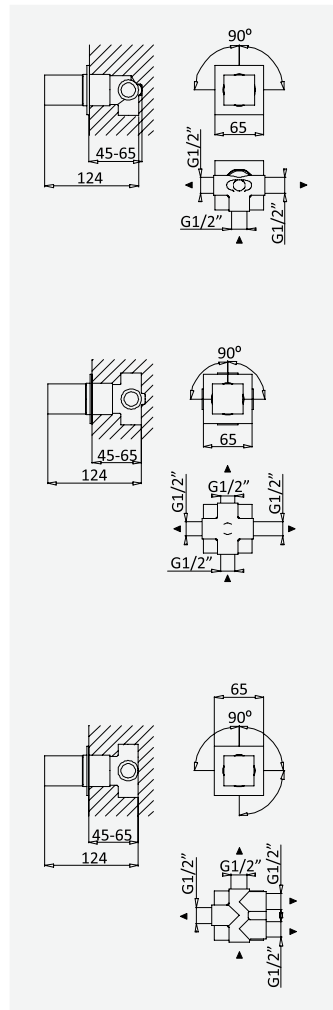

AD

Inversor com 2 saídas

Diverter with 2 outlets

Inverseur avec 2 sorties

Inversor con 2 salidas

cromado / chrome	301 110 2CR
satinox	301 110 2ST
night sky	301 110 2NS
pure white	301 110 2PW
graphite	301 110 2GT
morning mist	301 110 2MM
sunrise	301 110 2SR
sunset	301 110 2SS

Inversor com 3 saídas

Diverter with 3 outlets

Inverseur avec 3 sorties

Inversor con 3 salidas

cromado / chrome	301 180 2CR
satinox	301 180 2ST
night sky	301 180 2NS
pure white	301 180 2PW
graphite	301 180 2GT
morning mist	301 180 2MM
sunrise	301 180 2SR
sunset	301 180 2SS

Inversor com 4 saídas

Diverter with 4 outlets

Inverseur avec 4 sorties

Inversor con 4 salidas

cromado / chrome	301 190 2CR
satinox	301 190 2ST
night sky	301 190 2NS
pure white	301 190 2PW
graphite	301 190 2GT
morning mist	301 190 2MM
sunrise	301 190 2SR
sunset	301 190 2SS