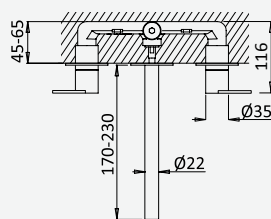

Misturadora de lavatório à parede, 3 furos - Bica com 230mm

3 hole, wall basin mixer - Spout with 230mm

Mitigeur mural pour lavabo de 3 trous - Bec avec 230mm

Mezclador bimando empotrable de 3 orifícios, para lavabo - Caño con 230mm

cromado / chrome	101 910 2CR
satinox	101 910 2ST
night sky	101 910 2NS
pure white	101 910 2PW
graphite	101 910 2GT
morning mist	101 910 2MM
sunrise	101 910 2SR
sunset	101 910 2SS

Opção: Bica com 170mm

Option: Spout with 170mm

Option: Bec avec 170mm

Opción: Caño con 170mm

cromado / chrome	101 920 2CR
satinox	101 920 2ST
night sky	101 920 2NS
pure white	101 920 2PW
graphite	101 920 2GT
morning mist	101 920 2MM
sunrise	101 920 2SR
sunset	101 920 2SS

Misturadora de lavatório à parede, 3 furos - Bica com 230mm

3 hole, wall basin mixer - Spout with 230mm

Mitigeur mural pour lavabo de 3 trous - Bec avec 230mm

Mezclador bimando empotrable de 3 orifícios, para lavabo - Caño con 230mm

cromado / chrome	101 910 1CR
satinox	101 910 1ST
night sky	101 910 1NS
pure white	101 910 1PW
graphite	101 910 1GT
morning mist	101 910 1MM
sunrise	101 910 1SR
sunset	101 910 1SS

Opção: Bica com 170mm

Option: Spout with 170mm

Option: Bec avec 170mm

Opción: Caño con 170mm

cromado / chrome	101 920 1CR
satinox	101 920 1ST
night sky	101 920 1NS
pure white	101 920 1PW
graphite	101 920 1GT
morning mist	101 920 1MM
sunrise	101 920 1SR
sunset	101 920 1SS