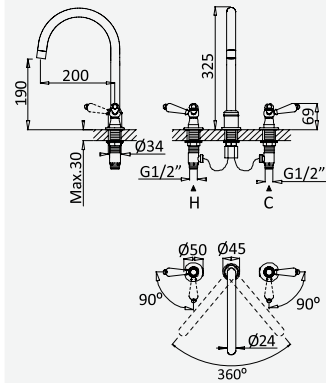

Misturadora de lavatório 3 furos, montagem à bancada, bica giratória

Deck-mounted, 3 hole basin mixer, swivel spout

Mélangeur lavabo sur plan, 3 trous, bec mobile

Bateria de lavabo, caño giratorio

cromado / chrome	118 240 OCR
night sky	118 240 ONS
latão envelhecido / old brass	118 240 OLE
vieux laiton / latón viejo	118 240 OOR
ouro 24kt / gold 24kt / or 24kt / oro 24kt	118 240 OOR

Opção: Com válvula clic-clac 1 1/4" - Elo

Option: With push-open pop-up waste set 1 1/4" - Elo

Option: Avec clic-clac garniture de vidage 1 1/4" - Elo

Opción: Con desagüe clic-clac 1 1/4" - Elo

cromado / chrome	118 241 OCR
night sky	118 241 ONS
latão envelhecido / old brass	118 241 OLE
vieux laiton / latón viejo	118 241 OOR
ouro 24kt / gold 24kt / or 24kt / oro 24kt	118 241 OOR

Torneira de lavatório - Fria

Basin pillar tap - Cold

Robinet simple pour lavabo - Froid

Grifo de una agua - Fria

cromado / chrome	118 380 OCR
night sky	118 380 ONS
latão envelhecido / old brass	118 380 OLE
vieux laiton / latón viejo	118 380 OOR
ouro 24kt / gold 24kt / or 24kt / oro 24kt	118 380 OOR

Torneira de lavatório - Quente

Basin pillar tap - Hot

Robinet simple pour lavabo - Chaud

Grifo de una agua - Caliente

cromado / chrome	118 370 OCR
night sky	118 370 ONS
latão envelhecido / old brass	118 370 OLE
vieux laiton / latón viejo	118 370 OOR
ouro 24kt / gold 24kt / or 24kt / oro 24kt	118 370 OOR

Torneiras de lavatório fria/quente - (1 par)

Basin pillar taps - Hot and Cold (1 pair)

Robinets simple pour lavabo - chaud et froid (1 paire)

Grifos de una agua para lavabo - caliente/fría (1 par)

cromado / chrome	118 360 OCR
night sky	118 360 ONS
latão envelhecido / old brass	118 360 OLE
vieux laiton / latón viejo	118 360 OOR
ouro 24kt / gold 24kt / or 24kt / oro 24kt	118 360 OOR

Torneira de lavatório, bica giratória

Basin pillar tap, swivel spout

Robinet simple pour lavabo, bec mobile

Grifo de una agua, caño giratorio

cromado / chrome	118 390 OCR
night sky	118 390 ONS
latão envelhecido / old brass	118 390 OLE
vieux laiton / latón viejo	118 390 OOR
ouro 24kt / gold 24kt / or 24kt / oro 24kt	118 390 OOR

Opção: Com válvula clic-clac 1 1/4" - Elo

Option: With push-open pop-up waste set 1 1/4" - Elo

Option: Avec clic-clac garniture de vidage 1 1/4" - Elo

Opción: Con desagüe clic-clac 1 1/4" - Elo

cromado / chrome	118 391 OCR
night sky	118 391 ONS
latão envelhecido / old brass	118 391 OLE
vieux laiton / latón viejo	118 391 OOR
ouro 24kt / gold 24kt / or 24kt / oro 24kt	118 391 OOR