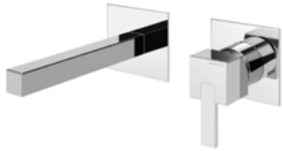

ES

Monocomando de lavatório à parede, com 2 furos - Bica com 230mm

2 hole wall basin mixer - Spout with 230mm

Mitigeur monocommande mural de 2 trous, pour lavabo - Bec avec 230mm

Monomando de lavabo mural de 2 orifícios - Caño con 230mm

cromado / chrome	102 840 1CR
satinox	102 840 1ST
night sky	102 840 1NS
pure white	102 840 1PW
graphite	102 840 1GT
morning mist	102 840 1MM
sunrise	102 840 1SR
sunset	102 840 1SS

Opção: Bica com 170mm

Option: Spout with 170mm

Option: Bec avec 170mm

Opción: Caño con 170mm

cromado / chrome	102 850 1CR
satinox	102 850 1ST
night sky	102 850 1NS
pure white	102 850 1PW
graphite	102 850 1GT
morning mist	102 850 1MM
sunrise	102 850 1SR
sunset	102 850 1SS