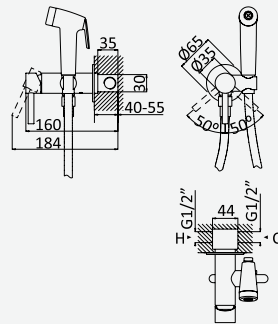

Torneira para bidé/WC. Chuveiro em ABS

Tap for bidet/toilets. ABS handshower

Robinet pour bidet/WC. Douchette en ABS

Grifo para bidé/WC. Ducha en ABS

cromado/chrome	107 870 1CR
satinox	107 870 1ST

Opção: Chuveiro de mão em latão

Option: Brass handshower

Option: Douchette en laiton

Opción: Ducha de mano en latón

cromado/chrome	107 871 1CR
satinox	107 871 1ST
night sky	107 871 1NS
pure white	107 871 1PW
graphite	107 871 1GT
morning mist	107 871 1MM
sunrise	107 871 1SR
sunset	107 871 1SS