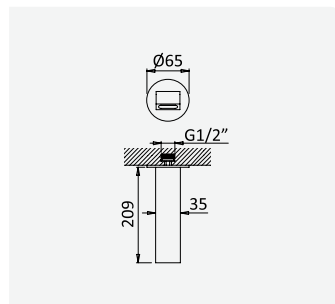

Bica à parede de lavatório - Nautic

Wall basin spout - Nautic

Bec de lavabo mural - Nautic

Caño de lavabo mural - Nautic

cromado / chrome	156 942 0CR
satinox	156 942 0ST
night sky	156 942 0NS
pure white	156 942 0PW
graphite	156 942 0GT
morning mist	156 942 0MM
sunset	156 942 0SS