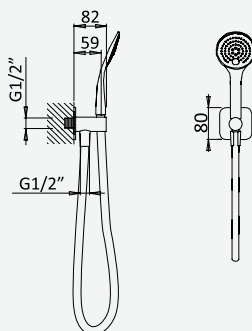

cromado / chrome	145 576 1CR
satinox	145 576 1ST
night sky	145 576 1NS
pure white	145 576 1PW
graphite	145 576 1GT
morning mist	145 576 1MM
sunrise	145 576 1SR
sunset	145 576 1SS