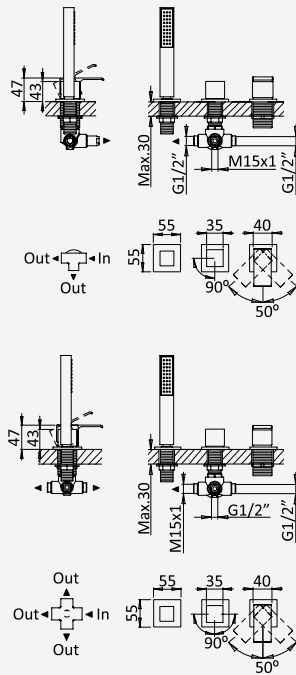

Monocomando de duche montagem à bancada, com chuveiro de mão Quadra - 2 saídas

Deck mounted single lever shower mixer, with handshower set Quadra - 2 outlets

Mitigeur monocommande de douche sur plan avec kit de douchette à main Quadra - 2 sorties

Monomando para ducha de repisa con set de ducha de mano Quadra - 2 salidas

cromado / chrome	182 501 1CR
satinox	182 501 1ST
night sky	182 501 1NS
pure white	182 501 1PW
graphite	182 501 1GT
morning mist	182 501 1MM
sunset	182 501 1SS

Opção: Com 3 saídas

Option: With 3 outlets

Option: Avec 3 sorties

Opción: Con 3 salidas

cromado / chrome	182 641 1CR
satinox	182 641 1ST
night sky	182 641 1NS
pure white	182 641 1PW
graphite	182 641 1GT
morning mist	182 641 1MM
sunset	182 641 1SS

Sistema de escoamento com ligação para descarga - Quadra

Integrated outlet for splash water - Quadra

Bac de récupération des eaux de ruissellement - Quadra

Sumidero y conexión al desagüe - Quadra

cromado / chrome	161 001 8CR
satinox	161 001 8ST
night sky	161 001 8NS
pure white	161 001 8PW
graphite	161 001 8GT
morning mist	161 001 8MM
sunset	161 001 8SS

Sistema de banheira, montagem à bancada, com chuveiro mão Quadra e válvula com bica de enchimento para banheira

Deck-mounted bath-shower set with Quadra handshower and bath filler with waste and overflow

Kit de bain-douche sur plan avec douchette à main Quadra et garniture de vidage pour baignoire avec bec déverseur

Sistema para baño y ducha de repisa con ducha de mano Quadra y sistema de llenado y vaciado para bañeras

cromado / chrome	182 521 1CR
satinox	182 521 1ST
night sky	182 521 1NS
pure white	182 521 1PW
graphite	182 521 1GT
morning mist	182 521 1MM
sunset	182 521 1SS

Sistema de escoamento com ligação para descarga - Quadra

Integrated outlet for splash water - Quadra

Bac de récupération des eaux de ruissellement - Quadra

Sumidero y conexión al desagüe - Quadra

cromado / chrome	161 001 8CR
satinox	161 001 8ST
night sky	161 001 8NS
pure white	161 001 8PW
graphite	161 001 8GT
morning mist	161 001 8MM
sunset	161 001 8SS