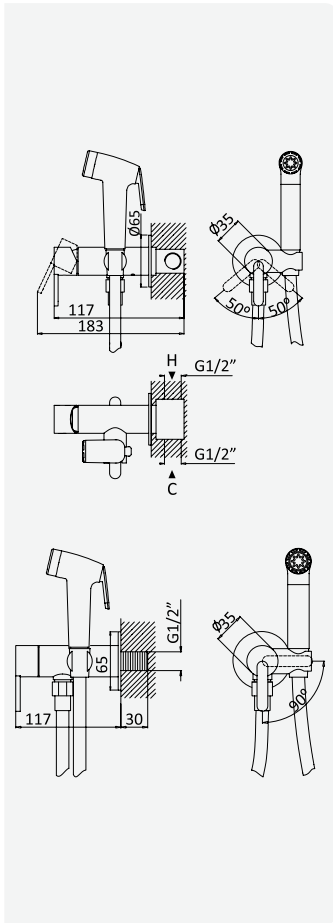

 cromado/chrome	145 513 5CR
--	-------------

Opção: Chuveiro de mão em latão

Option: Brass handshower

Option: Douchette en laiton

Opción: Ducha de mano en latón

 	cromado/chrome	145 513 6CR
	satinox	145 513 6ST
	night sky	145 513 6NS
	pure white	145 513 6PW
	graphite	145 513 6GT
	morning mist	145 513 6MM
	sunrise	145 513 6SR
	sunset	145 513 6SS