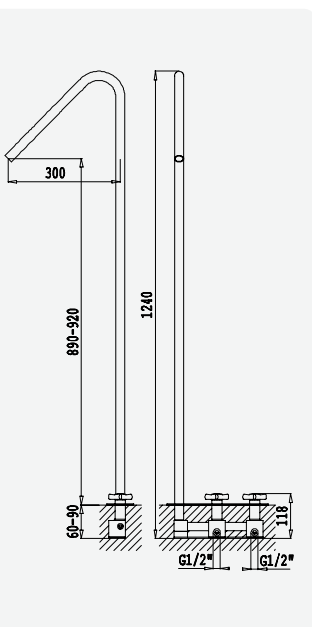

Misturadora de banheira, montagem ao chão

Bath mixer, floor-mounted

Mélangeur bain, montage au sol

Batería para baño con toma a suelo

cromado / chrome	117 100 0CR
night sky	117 100 0NS
latão envelhecido / old brass	117 100 0LE
vieux laiton / latón viejo	117 100 0OR

Misturadora de banheira à parede, 3 furos

3 hole bath filler mixer

Mélangeur 3 trous bain mural

Batería de baño mural

cromado / chrome	117 740 0CR
night sky	117 740 0NS
latão envelhecido / old brass	117 740 0LE
vieux laiton / latón viejo	117 740 0OR