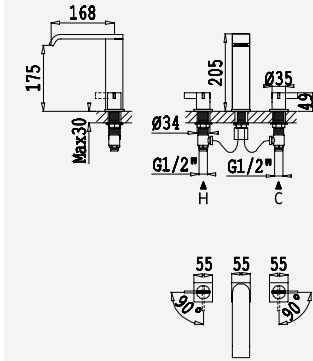

Misturadora de lavatório 3 furos, montagem à bancada

Deck-mounted, 3 hole basin mixer

Mélangeur lavabo sur plan, 3 trous

Monomando de repisa para lavabo, de 3 orifícios

cromado / chrome	168 250 1CR
satinox	168 250 1ST
night sky	168 250 1NS
pure white	168 250 1PW
graphite	168 250 1GT
morning mist	168 250 1MM
sunrise	168 250 1SR
sunset	168 250 1SS

Opção: Com válvula clic-clac 1 1/4" - Elo

Option: With push-open pop-up waste set 1 1/4" - Elo

Option: Avec clic-clac garniture de vidage 1 1/4" - Elo

Opción: Con desagüe clic-clac 1 1/4" - Elo

cromado / chrome	168 251 1CR
satinox	168 251 1ST
night sky	168 251 1NS
pure white	168 251 1PW
graphite	168 251 1GT
morning mist	168 251 1MM
sunrise	168 251 1SR
sunset	168 251 1SS