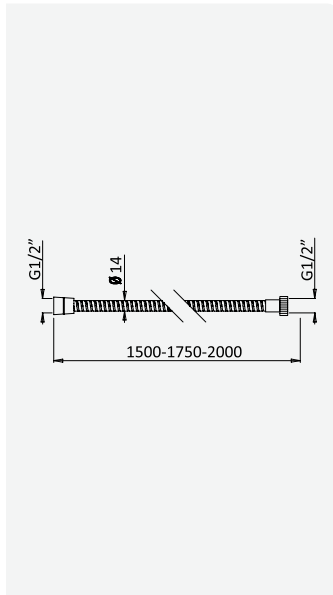

Bicha de chuveiro, metálica 1,5 m

Metal shower hose 1,5 m

Flexible métallique de 1,5 m

Flexo metálico de 1,5 m

cromado / chrome	145 630 4CR

Bicha de chuveiro, metálica 1,75 m

Metal shower hose 1,75 m

Flexible métallique de 1,75 m

Flexo metálico de 1,75 m

cromado / chrome	145 630 5CR
sunrise	145 630 5SR
sunset	145 630 5SS
latão envelhecido / old brass	145 630 5LE
vieux laiton / latón viejo	145 630 5LE
ouro 24kt / gold 24kt / or 24kt / oro 24kt	145 630 5OR

Bicha de chuveiro, metálica 2 m

Metal shower hose 2 m

Flexible métallique de 2 m

Flexo metálico de 2 m

cromado / chrome	145 630 6CR