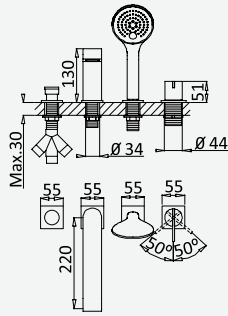

BRUMA AirEcoDrop