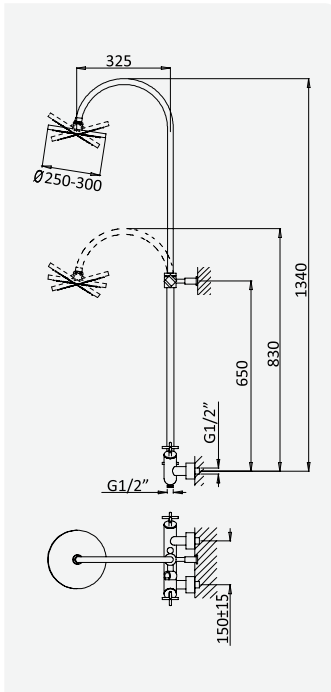

BRUMA AirEcoDrop

Misturadora de duche

Shower mixer

Mitigeur douche

Batería de ducha

cromado / chrome	106 040 OCR
satinox	106 040 OST
night sky	106 040 ONS
pure white	106 040 OPW
graphite	106 040 OGT
morning mist	106 040 OMM
sunset	106 040 OSS

Sistema de duche com braço ajustável, chuveiro de Ø250mm em Inox e rampa de duche

Shower system for wall mounting with adjustable head shower Ø250 mm and shower rail

Colonne de douche system, avec douche de tête Ø250 mm réglable et barre de douche

Sistema de ducha con brazo para ducha de Ø250 mm, ajustable en altura y barra de ducha

cromado / chrome	106 271 1CR
satinox	106 271 1ST
night sky	106 271 1NS
pure white	106 271 1PW
graphite	106 271 1GT
morning mist	106 271 1MM
sunset	106 271 1SS

Opção: Chuveiro fixo de Ø300 mm

Option: Shower head Ø300 mm

Option: Douche de tête Ø300 mm

Opción: Alcahocha de ducha Ø300 mm

cromado / chrome	106 273 1CR
satinox	106 273 1ST
night sky	106 273 1NS
pure white	106 273 1PW
graphite	106 273 1GT
morning mist	106 273 1MM
sunset	106 273 1SS

Misturadora embutida de espelho único, com 1 saída

Concealed mixer with single escutcheon, with 1 outlet

Mitigeur encastré de rosace unique, avec 1 sortie

Mezclador bimando empotrable de rosetón único, con 1 salida

cromado / chrome	106 120 OCR
satinox	106 120 OST
night sky	106 120 ONS
pure white	106 120 OPW
graphite	106 120 OGT
morning mist	106 120 OMM
sunset	106 120 OSS

Misturadora embutida de espelho único, com 2 saídas

Concealed mixer with single escutcheon, with 2 outlets

Mitigeur encastré de rosace unique, avec 2 sorties

Batería empotrable de rosetón único, cov 2 salidas

cromado / chrome	106 140 OCR
satinox	106 140 OST
night sky	106 140 ONS
pure white	106 140 OPW
graphite	106 140 OGT
morning mist	106 140 OMM
sunset	106 140 OSS

Misturadora embutida de espelho único, com 3 saídas