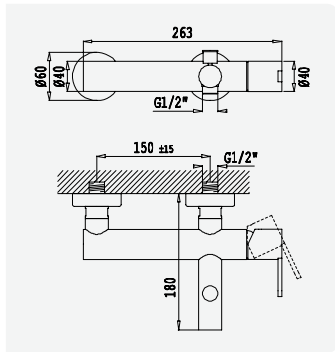

Monocomando de banheira

Single-lever bath/shower mixer
Mitigeur monocommande Bain/Douche
Monomando para baño y ducha

aço inox satinado / acero inox satinado
satin stainless steel /
acier inoxydable satiné **186 030 1IS**