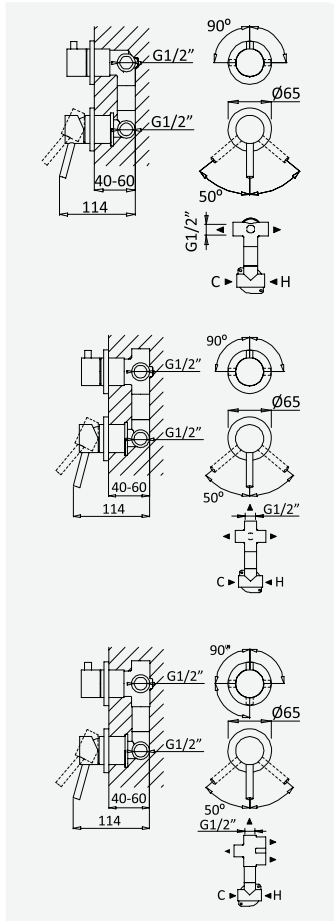

Monocomando embutido com 2 saídas

Concealed single lever mixer with 2 outlets

Mitigeur monocommande encastré avec 2 sorties

Monomando empotrable con 2 salidas

cromado/chrome	107 160 1CR
satinox	107 160 1ST
night sky	107 160 1NS
pure white	107 160 1PW
graphite	107 160 1GT
morning mist	107 160 1MM
sunrise	107 160 1SR
sunset	107 160 1SS

Monocomando embutido com 3 saídas

Concealed single lever mixer with 3 outlets

Mitigeur monocommande encastré avec 3 sorties

Monomando empotrable con 3 salidas

cromado/chrome	107 140 1CR
satinox	107 140 1ST
night sky	107 140 1NS
pure white	107 140 1PW
graphite	107 140 1GT
morning mist	107 140 1MM
sunrise	107 140 1SR
sunset	107 140 1SS

Monocomando embutido com 4 saídas

Concealed single lever mixer with 4 outlets

Mitigeur monocommande encastré avec 4 sorties

Monomando empotrable con 4 salidas

cromado/chrome	107 150 1CR
satinox	107 150 1ST
night sky	107 150 1NS
pure white	107 150 1PW
graphite	107 150 1GT
morning mist	107 150 1MM
sunrise	107 150 1SR
sunset	107 150 1SS

Monocomando embutido vertical de 2 saídas, com chuveiro de mão Emotion

Concealed single lever 2 outlets mixer, with Emotion handshower set

Mitigeur monocommande encastré 2 sorties, avec kit de douchette à main Emotion

Monomando empotrable de 2 salidas, con set de ducha de mano Emotion