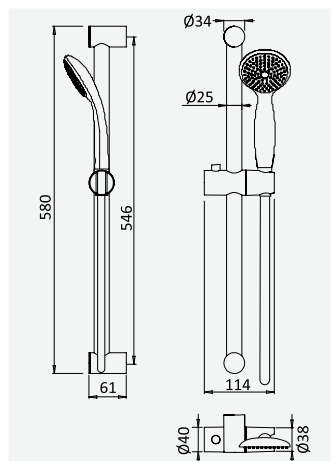

Conjunto de duche: Chuveiro F Plus, Rampa Eko e bicha 1,75 m

Shower set: F Plus Hand Shower, Shower rail Eko and Shower Hose 1,75 m

Set de douche: Douchette F Plus, Barre de douche Eko et Flexible 1,75 m

Conjunto de ducha: Teleducha F Plus, Barra de ducha Eko y Flexo de 1,75 m

cromado / chrome	145 571 3CR