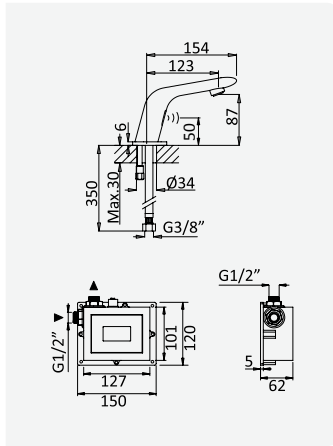

Torneira electrónica de lavatório, sensor infravermelhos - Skin

Infrared electronic basin tap - Skin

Robinetterie monofluide, infrarouge - Skin

Grifo electrónico para lavabo, detección infrarrojo - Skin

6.0V	cromado / chrome	130 001 5CR
	satinox	130 001 5ST
	night sky	130 001 5NS
230V	cromado / chrome	130 101 5CR
	satinox	130 101 5ST
	night sky	130 101 5NS