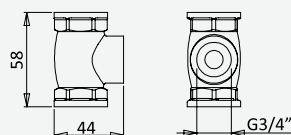

156 745 0NO

Caixa de passagem, para passador - 3/4"
Concealed body for stop valve - 3/4"
Partie encastrée pour robinet d'arrêt - 3/4"
Elemento empotrado para llave de paso - 3/4"

156 745 1NO

Manípulo para lavatórios e bidé - Utopia
Lever for basin and bidet - Utopia
Poignée pour lavabo et bidet - Utopia
Mando para lavabo y bidé - Utopia