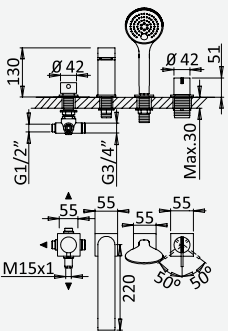

Monocomando de 4 furos para banheira, montagem à bancada

Deck-mounted 4-hole single-lever bath/shower mixer

Mitigeur monocommande Bain/Douche 4 trous

Monomando para baño y ducha de repisa

cromado / chrome	168 330 1CR
satinox	168 330 1ST
night sky	168 330 1NS
pure white	168 330 1PW
graphite	168 330 1GT
morning mist	168 330 1MM
sunrise	168 330 1SR
sunset	168 330 1SS

Opção: Com 3 saídas

Option: With 3 outlets

Option: Avec 3 sorties

Opción: Con 3 salidas

cromado / chrome	168 332 1CR
satinox	168 332 1ST
night sky	168 332 1NS
pure white	168 332 1PW
graphite	168 332 1GT
morning mist	168 332 1MM
sunrise	168 332 1SR
sunset	168 332 1SS

Sistema de escoamento com ligação para descarga - Quadra

Integrated outlet for splash water - Quadra

Bac de récupération des eaux de ruissellement - Quadra

Sumidero y conexión al desagüe - Quadra

cromado / chrome	161 001 8CR
satinox	161 001 8ST
night sky	161 001 8NS
pure white	161 001 8PW
graphite	161 001 8GT
morning mist	161 001 8MM
sunrise	161 001 8SR
sunset	161 001 8SS

Monocomando de 4 furos de banheira, montagem à bancada, com chuveiro de parede Ø250 mm

Deck-mounted 4-hole single-lever bath/shower mixer, with shower head Ø250 mm

Mitigeur monocommande Bain/Douche 4 trous, avec douche de Ø250 mm

Monomando para baño y ducha de repisa, con alcachofa de ducha Ø250 mm

cromado / chrome	168 511 1CR
satinox	168 511 1ST
night sky	168 511 1NS
pure white	168 511 1PW
graphite	168 511 1GT
morning mist	168 511 1MM
sunrise	168 511 1SR
sunset	168 511 1SS

Opção: Chuveiro fixo de tecto Ø250 mm em inox e braço 100 mm

Option: Inox shower head Ø250 mm with ceiling shower arm 100 mm

Option: Douche de tête Ø250 mm en inox avec bras vertical 100 mm

Opción: Alcachofa de ducha Ø250 mm en inox con brazo de techo 100 mm

cromado / chrome	168 531 1CR
satinox	168 531 1ST
night sky	168 531 1NS
pure white	168 531 1PW
graphite	168 531 1GT
morning mist	168 531 1MM
sunrise	168 531 1SR
sunset	168 531 1SS

Sistema de escoamento com ligação para descarga - Quadra

Integrated outlet for splash water - Quadra

Bac de récupération des eaux de ruissellement - Quadra

Sumidero y conexión al desagüe - Quadra

cromado / chrome	161 001 8CR
satinox	161 001 8ST
night sky	161 001 8NS
pure white	161 001 8PW
graphite	161 001 8GT
morning mist	161 001 8MM
sunrise	161 001 8SR
sunset	161 001 8SS