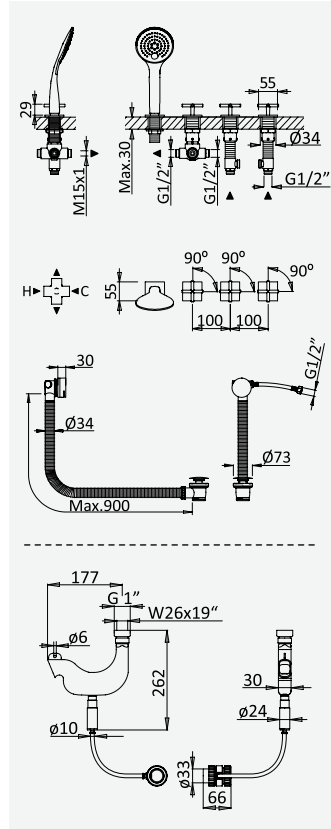

Sistema de banheira, montagem à bancada, com chuveiro mão EmotionSPA e válvula com bica de enchimento para banheira

Deck-mounted bath-shower set with EmotionSPA handshower and bath filler with waste and overflow

Kit de bain-douche sur plan avec douchette à main EmotionSPA et garniture de vidage pour baignoire avec bec déverseur

Sistema para baño y ducha de repisa con ducha de mano EmotionSPA y sistema de llenado y vaciado para bañeras

cromado / chrome	106 523 1CR
satinox	106 523 1ST
night sky	106 523 1NS
pure white	106 523 1PW
graphite	106 523 1GT
morning mist	106 523 1MM
sunset	106 523 1SS

Sistema de escoamento com ligação para descarga - Quadra

Integrated outlet for splash water - Quadra

Bac de récupération des eaux de ruissellement - Quadra

Sumidero y conexión al desagüe - Quadra

cromado / chrome	161 001 8CR
satinox	161 001 8ST
night sky	161 001 8NS
pure white	161 001 8PW
graphite	161 001 8GT
morning mist	161 001 8MM
sunset	161 001 8SS

Sistema de banheira, montagem à bancada, com chuveiro de parede Ø250 mm, chuveiro mão EmotionSPA e válvula com bica de enchimento para banheira

Deck-mounted bath-shower set with shower head Ø250 mm, EmotionSPA handshower and bath filler with waste and overflow

Kit de bain-douche sur plan avec douche de Ø250 mm, douchette à main EmotionSPA et garniture de vidage pour baignoire avec bec déverseur

Sistema para baño y ducha de repisa con ducha de Ø250 mm, ducha de mano EmotionSPA y sistema de llenado y vaciado para bañeras

cromado / chrome	106 551 1CR
satinox	106 551 1ST
night sky	106 551 1NS
pure white	106 551 1PW
graphite	106 551 1GT
morning mist	106 551 1MM
sunset	106 551 1SS

Opção: Chuveiro fixo de tecto Ø250 mm em inox e braço 100 mm

Option: Inox shower head Ø250 mm with ceiling shower arm 100 mm

Option: Douche de tête Ø250 mm en inox avec bras vertical 100 mm

Option: Alcachofa de ducha Ø250 mm en inox con brazo de techo 100 mm

cromado / chrome	106 542 1CR
satinox	106 542 1ST
night sky	106 542 1NS
pure white	106 542 1PW
graphite	106 542 1GT
morning mist	106 542 1MM
sunset	106 542 1SS

Sistema de escoamento com ligação para descarga - Quadra

Integrated outlet for splash water - Quadra

Bac de récupération des eaux de ruissellement - Quadra

Sumidero y conexión al desagüe - Quadra

cromado / chrome	161 001 8CR
satinox	161 001 8ST
night sky	161 001 8NS
pure white	161 001 8PW
graphite	161 001 8GT
morning mist	161 001 8MM
sunset	161 001 8SS