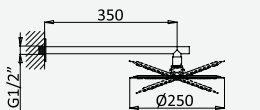

BRUMA AirEcoDrop