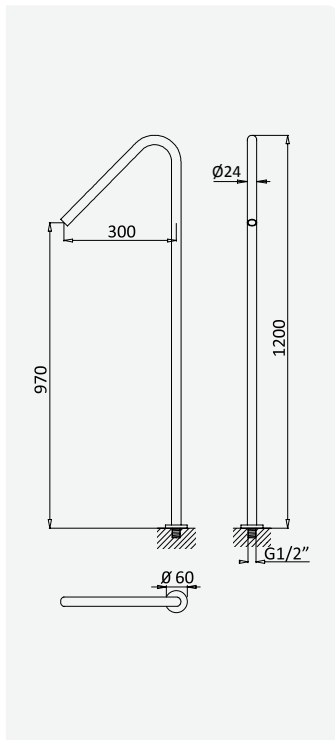

Bica de banheira, montagem ao chão

Bath spout, floor-mounted

Bec bain déverseur, montage au sol

Caño de bañera de pie

cromado / chrome	145 641 3CR
satinox	145 641 3ST
night sky	145 641 3NS
pure white	145 641 3PW
graphite	145 641 3GT
morning mist	145 641 3MM
sunrise	145 641 3SR
sunset	145 641 3SS