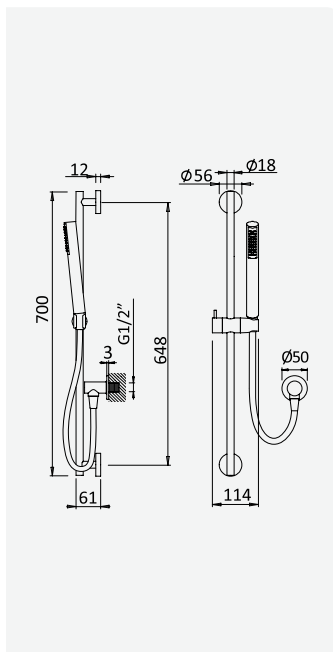

Conjunto de duche com curva de saída, rampa EloX, bicha 175mm e chuveiro de mão Elo

Shower set with outlet elbow, EloX Shower rail, hose 175mm and Elo handshower

Garniture de douche avec caude à encastre, barre de douche EloX, flexible 175mm et douchette Elo

Conjunto de ducha con codo de salida, barra de ducha EloX, flexo 175mm y ducha de mano Elo

cromado / chrome	145 573 2CR
satinox	145 573 2ST
night sky	145 573 2NS

IF