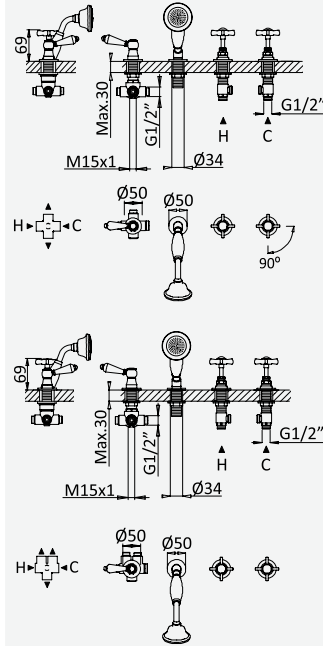

Misturadora de duche montagem à bancada, com chuveiro de mão - 2 saídas

Deck mounted shower mixer, with handshower - 2 outlets

Mélangeur de douche sur plan, avec kit de douchette à main - 2 sorties

Batería para ducha de repisa, con set de ducha de mano - 2 salidas

cromado / chrome	119 180 1CR
night sky	119 180 1NS
latão envelhecido / old brass	119 180 1LE
vieux laiton / latón viejo	
ouro 24kt / gold 24kt / or 24kt / oro 24kt	119 180 1OR

Opção: Com 3 saídas

Option: With 3 outlets

Option: Avec 3 sorties

Opción: Con 3 salidas

cromado / chrome	119 190 1CR
night sky	119 190 1NS
latão envelhecido / old brass	119 190 1LE
vieux laiton / latón viejo	
ouro 24kt / gold 24kt / or 24kt / oro 24kt	119 190 1OR

Sistema de escoamento com ligação para descarga - Elo

Integrated outlet for splash water - Elo

Bac de récupération des eaux de ruissellement - Elo

Sumidero y conexión al desagüe - Elo

cromado / chrome	161 001 2CR
night sky	161 001 2NS
latão envelhecido / old brass	161 001 2LE
vieux laiton / latón viejo	
ouro 24kt / gold 24kt / or 24kt / oro 24kt	161 001 2OR

Sistema de banheira, montagem à bancada, com chuveiro mão Elite e válvula com bica de enchimento para banheira

Deck-mounted bath-shower set, with Elite handshower and bath filler with waste and overflow

Kit de bain-douche sur plan, avec douchette à main Elite et garniture de vidage pour baignoire avec bec déverseur

Sistema para baño y ducha de repisa, con ducha de mano Elite y sistema de llenado y vaciado para bañeras

cromado / chrome	119 521 1CR
night sky	119 521 1NS
latão envelhecido / old brass	119 521 1LE
vieux laiton / latón viejo	
ouro 24kt / gold 24kt / or 24kt / oro 24kt	119 521 1OR

Sistema de escoamento com ligação para descarga - Elo

Integrated outlet for splash water - Elo

Bac de récupération des eaux de ruissellement - Elo

Sumidero y conexión al desagüe - Elo