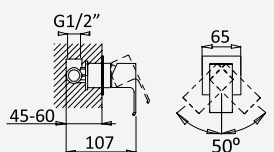

BRUMA AirEcoDrop

Sistema embutido de duche com chuveiro de parede 200x200 mm em inox

Concealed shower set with inox shower head 200x200 mm

Kit de douche encastré avec douche de tête 200x200 mm, en inox

Sistema de ducha empotrado con alcachofa de ducha 200x200 mm, en inox

cromado / chrome	182 760 1CR
satinox	182 760 1ST
night sky	182 760 1NS
pure white	182 760 1PW
graphite	182 760 1GT
morning mist	182 760 1MM
sunset	182 760 1SS

Opção: Chuveiro fixo UltraThin com 250x250 mm em inox

Option: UltraThin Inox shower head 250x250 mm

Option: Douche de tête UltraThin 250x250 mm en inox

Opción: Alcachofa de ducha UltraThin 250x250 mm en inox

cromado / chrome	182 760 3CR
satinox	182 760 3ST
night sky	182 760 3NS
pure white	182 760 3PW
graphite	182 760 3GT
morning mist	182 760 3MM
sunset	182 760 3SS

Opção: Chuveiro fixo UltraThin com 300x300 mm em inox

Option: UltraThin Inox shower head 300x300 mm

Option: Douche de tête UltraThin 300x300 mm en inox

Opción: Alcachofa de ducha UltraThin 300x300 mm en inox

cromado / chrome	182 760 4CR
satinox	182 760 4ST
night sky	182 760 4NS
pure white	182 760 4PW
graphite	182 760 4GT
morning mist	182 760 4MM
sunset	182 760 4SS