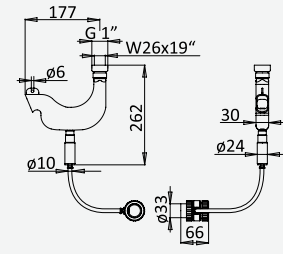

Monocomando de duche montagem à bancada, com chuveiro de mão Quadra - 2 saídas

Deck mounted single lever shower mixer, with handshower set Quadra - 2 outlets

Mitigeur monocommande de douche sur plan avec kit de douchette à main Quadra - 2 sorties

Monomando para ducha de repisa con set de ducha de mano Quadra - 2 salidas

cromado / chrome	182 501 1CR
satinox	182 501 1ST
night sky	182 501 1NS
pure white	182 501 1PW
graphite	182 501 1GT
morning mist	182 501 1MM
sunset	182 501 1SS

Opção: Com 3 saídas

Option: With 3 outlets

Option: Avec 3 sorties

Opción: Con 3 salidas

cromado / chrome	182 641 1CR
satinox	182 641 1ST
night sky	182 641 1NS
pure white	182 641 1PW
graphite	182 641 1GT
morning mist	182 641 1MM
sunset	182 641 1SS

Sistema de escoamento com ligação para descarga - Quadra

Integrated outlet for splash water - Quadra

Bac de récupération des eaux de ruissellement - Quadra

Sumidero y conexión al desagüe - Quadra

cromado / chrome	161 001 8CR
satinox	161 001 8ST
night sky	161 001 8NS
pure white	161 001 8PW
graphite	161 001 8GT
morning mist	161 001 8MM
sunset	161 001 8SS

Sistema de banheira, montagem à bancada, com chuveiro mão Quadra e válvula com bica de enchimento para banheira

Deck-mounted bath-shower set with Quadra handshower and bath filler with waste and overflow

Kit de bain-douche sur plan avec douchette à main Quadra et garniture de vidage pour baignoire avec bec déverseur

Sistema para baño y ducha de repisa con ducha de mano Quadra y sistema de llenado y vaciado para bañeras

cromado / chrome	182 521 1CR
satinox	182 521 1ST
night sky	182 521 1NS
pure white	182 521 1PW
graphite	182 521 1GT
morning mist	182 521 1MM
sunset	182 521 1SS

Sistema de escoamento com ligação para descarga - Quadra

Integrated outlet for splash water - Quadra

Bac de récupération des eaux de ruissellement - Quadra

Sumidero y conexión al desagüe - Quadra

cromado / chrome	161 001 8CR
satinox	161 001 8ST
night sky	161 001 8NS
pure white	161 001 8PW
graphite	161 001 8GT
morning mist	161 001 8MM
sunset	161 001 8SS