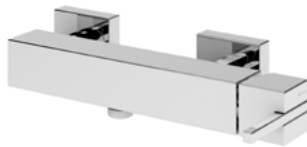

cromado / chrome	103 040 1CR
satinox	103 040 1ST
night sky	103 040 1NS
pure white	103 040 1PW
graphite	103 040 1GT
morning mist	103 040 1MM
sunrise	103 040 1SR
sunset	103 040 1SS

Monocomando embutido com 1 saída

Concealed single lever mixer with 1 outlet

Mitigeur monocommande encastré avec 1 sortie

Monomando empotrable con 1 salida