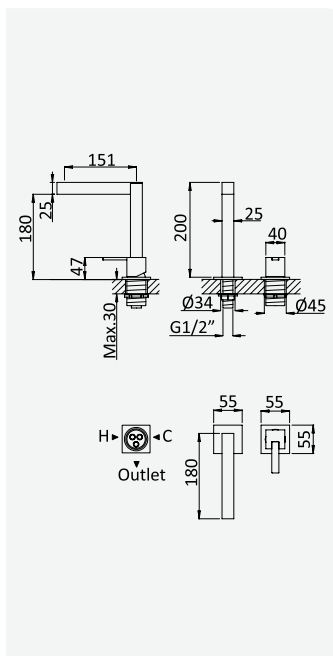

Monocomando de lavatório 2 furos, montagem à bancada

Deck-mounted, 2 hole basin mixer

Mitigeur lavabo sur plan, 2 trous

Monomando de repisa para lavabo de 2 orificios

cromado / chrome	102 920 2CR
satinox	102 920 2ST
night sky	102 920 2NS
pure white	102 920 2PW
graphite	102 920 2GT
morning mist	102 920 2MM
sunrise	102 920 2SR
sunset	102 920 2SS

Opção: Manípulo 2

Option: Lever 2

Option: Poignée 2

Opción: Mando 2

cromado / chrome	102 920 1CR
satinox	102 920 1ST
night sky	102 920 1NS
pure white	102 920 1PW
graphite	102 920 1GT
morning mist	102 920 1MM
sunrise	102 920 1SR
sunset	102 920 1SS