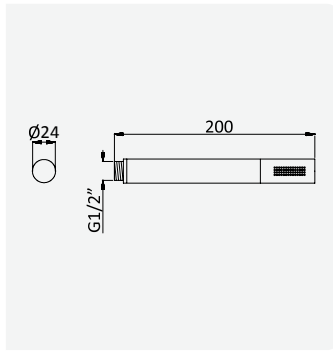

Chuveiro de mão em latão - Elo

Brass handshower - Elo

Douchette à main en laiton - Elo

Ducha de mano en latón - Elo

cromado / chrome	145 519 7CR
satinox	145 519 7ST
night sky	145 519 7NS
pure white	145 519 7PW
graphite	145 519 7GT
morning mist	145 519 7MM
sunrise	145 519 7SR
sunset	145 519 7SS