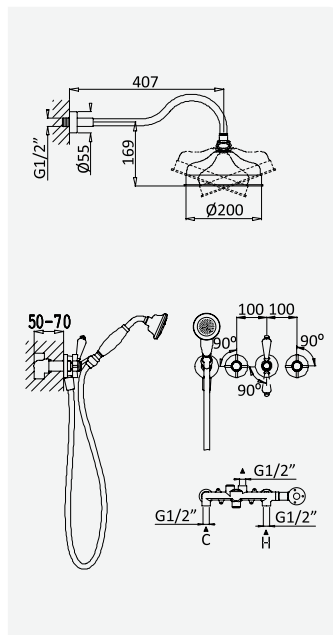

cromado / chrome	119 780 OCR
night sky	119 780 ONS
latão envelhecido / old brass	119 780 OLE
vieux laiton / latón viejo	119 780 OOR
ouro 24kt / gold 24kt / or 24kt / oro 24kt	119 780 OOR

Sistema embutido de duche com chuveiro de parede Ø200 mm e kit de chuveiro mão