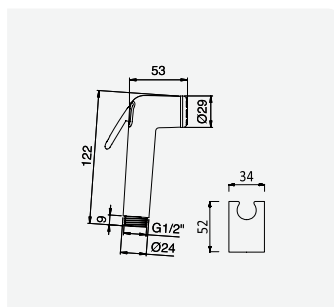

Conjunto de chuveiro com botão de acionamento, flexível e suporte

Handshower set with holder and hose
Garniture de douche avec, douchette à gachette, support mural et flexible
Set teleducha con palanca, flexo y soporte

cromado / chrome 145 511 5CR