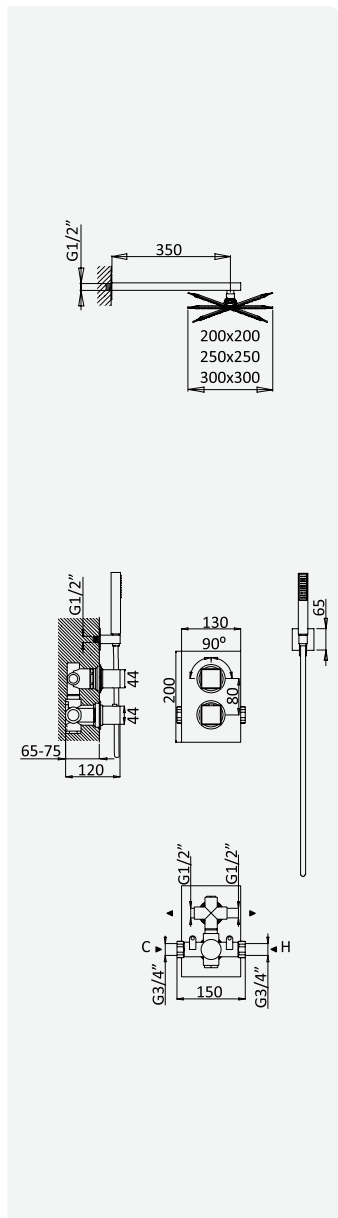

BRUMA AirEcoDrop

BRUMA AirEcoDrop