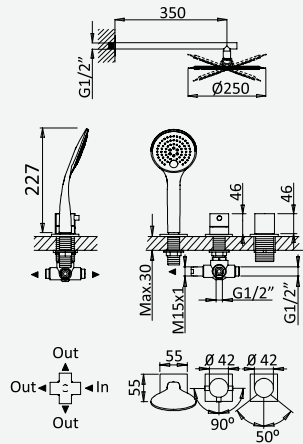

BRUMA AirEcoDrop

Sistema de banheira, montagem à bancada, com chuveiro de parede Ø250 mm, chuveiro mão EmotionSPA e válvula com bica de enchimento para banheira

Deck-mounted bath-shower set, with shower head Ø250 mm, EmotionSPA handshower set and bath filler with waste and overflow

Kit de bain-douche sur plan, avec douche de Ø250 mm, kit de douchette à main EmotionSPA et garniture de vidage pour baignoire avec bec déverseur

Sistema para baño y ducha de repisa, con ducha de Ø250 mm, set de ducha de mano EmotionSPA y sistema de llenado y vaciado para bañeras

cromado / chrome	101 551 2CR
satinox	101 551 2ST
night sky	101 551 2NS
pure white	101 551 2PW
graphite	101 551 2GT
morning mist	101 551 2MM
sunrise	101 551 2SR
sunset	101 551 2SS

Opção: Chuveiro fixo de tecto Ø250 mm em inox e braço 100 mm

Option: Inox shower head Ø250 mm with ceiling shower arm 100 mm

Option: Douche de tête Ø250 mm en inox avec bras vertical 100 mm

Opción: Alcachofa de ducha Ø250 mm en inox con brazo de techo 100 mm

cromado / chrome	101 541 2CR
satinox	101 541 2ST
night sky	101 541 2NS
pure white	101 541 2PW
graphite	101 541 2GT
morning mist	101 541 2MM
sunrise	101 541 2SR
sunset	101 541 2SS

Sistema de escoamento com ligação para descarga - Quadra

Integrated outlet for splash water - Quadra

Bac de récupération des eaux de ruissellement - Quadra

Sumidero y conexión al desagüe - Quadra

cromado / chrome	161 001 8CR
satinox	161 001 8ST
night sky	161 001 8NS
pure white	161 001 8PW
graphite	161 001 8GT
morning mist	161 001 8MM
sunrise	161 001 8SR
sunset	161 001 8SS

Monocomando de duche

Single-lever shower mixer

Mitigeur monocommande douche

Monomando de ducha

cromado / chrome	101 040 2CR
satinox	101 040 2ST
night sky	101 040 2NS
pure white	101 040 2PW
graphite	101 040 2GT
morning mist	101 040 2MM
sunrise	101 040 2SR
sunset	101 040 2SS

Opção: Manípulo 2

Option: Lever 2

Option: Poignée 2

Opción: Mando 2

cromado / chrome	101 040 1CR
satinox	101 040 1ST
night sky	101 040 1NS
pure white	101 040 1PW
graphite	101 040 1GT
morning mist	101 040 1MM
sunrise	101 040 1SR
sunset	101 040 1SS