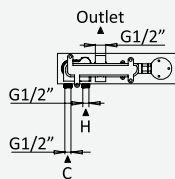

Sistema de baño y ducha termostático empotrado con alcachofa de ducha Ø230 mm, en ABS, set de ducha de mano Emotion y caño de bañera - Elo

cromado / chrome	138 310 1CR
satinox	138 310 1ST
night sky	138 310 1NS
pure white	138 310 1PW
graphite	138 310 1GT
morning mist	138 310 1MM
sunrise	138 310 1SR
sunset	138 310 1SS

Opção: Chuveiro fixo UltraThin com Ø250 mm em inox | Bicha de chuveiro Lux | Chuveiro mão EmotionSPA

Option: UltraThin Inox shower head Ø250 mm | Lux shower hose | Handshower EmotionSPA

Option: Douche de tête UltraThin Ø250 mm en inox | Flexible Lux | Douchette EmotionSPA

Option: Alcachofa de ducha UltraThin Ø250 mm en inox | Flexo Lux | Ducha de mano EmotionSPA

cromado/chrome	138 310 2CR
satinox	138 310 2ST
night sky	138 310 2NS
pure white	138 310 2PW
graphite	138 310 2GT
morning mist	138 310 2MM
sunrise	138 310 2SR
sunset	138 310 2SS

Opção: Chuveiro fixo UltraThin com Ø300 mm em inox | Bicha de chuveiro Lux | Chuveiro mão EmotionSPA

Option: UltraThin Inox shower head Ø300 mm | Lux shower hose | Handshower EmotionSPA

Option: Douche de tête UltraThin Ø300 mm en inox | Flexible Lux | Douchette EmotionSPA

Option: Alcachofa de ducha UltraThin Ø300 mm en inox | Flexo Lux | Ducha de mano EmotionSPA

cromado/chrome	138 310 3CR
satinox	138 310 3ST
night sky	138 310 3NS
pure white	138 310 3PW
graphite	138 310 3GT
morning mist	138 310 3MM
sunrise	138 310 3SR
sunset	138 310 3SS