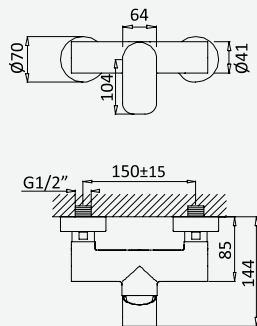

Monocomando de duche

Single-lever shower mixer

Mitigeur monocommande Douche

Monomando de ducha

cromado / chrome	175 040 1CR
satinox	175 040 1ST
night sky	175 040 1NS