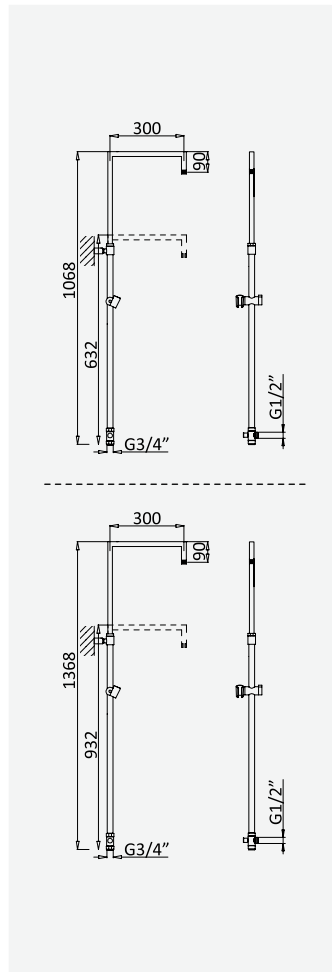

Braço de chuveiro ajustável em altura com inversor e rampa de duche - Quadra

Shower tube with adjustable head shower, diverter and shower rail - Quadra

Colonne de douche réglable, avec inverseur et barre de douche - Quadra
Braço para ducha ajustable en altura con inversor y barra de ducha - Quadra

cromado / chrome

145 610 1CR

Opção: Para misturadora de banheira

Option: For bath/shower mixer

Option: Pour mitigeur bain/douche

Opção: Para bañeira-ducha

cromado / chrome

145 611 8CR