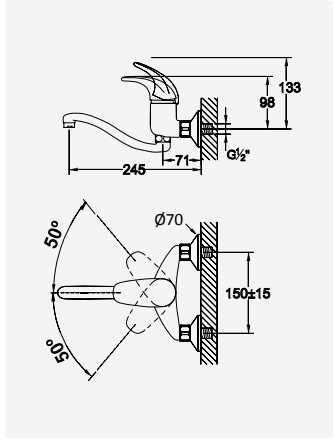

cromado / chrome	122 004 1CR
------------------	-------------

Torneira de 1 água - AquaPura
Universal pillar tap - AquaPura
Robinet universel sur colonnette - AquaPura
Grifo universal - AquaPura

cromado / chrome	122 003 4CR
satinox	122 003 4ST
night sky	122 003 4NS