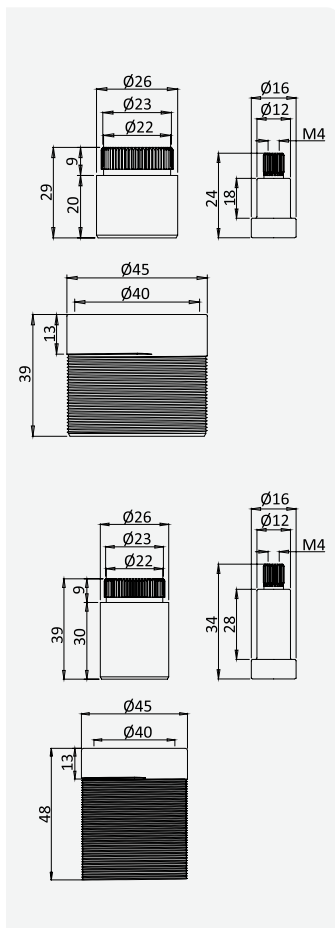

Aumento 30 mm para misturadora termostática embutida Elo

Extension 30 mm to concealed thermostatic mixers Elo

Allonge 30 mm pour mitigeur thermostatique encastré Elo

Prolongación 30 mm para termostato empotrable Elo

cromado / chrome

156 747 5CR