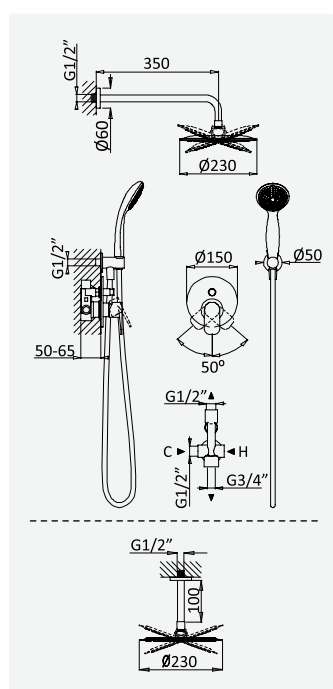

BRUMA AirEcoDrop

Sistema embutido de duche com chuveiro de parede Ø230 mm em ABS e kit de chuveiro mão F Plus

Concealed shower set with ABS shower head Ø230 mm and F Plus hand-shower set
Kit de douche encastré avec douche de tête Ø230 mm en ABS et kit de douche à main F Plus
Sistema de ducha empotrado con alcahofa de ducha Ø230 mm en ABS y set de ducha de mano F Plus

cromado / chrome	175 760 2CR
satinox	175 760 2ST
night sky	175 760 2NS

Opção: Chuveiro fixo de tecto Ø230 mm em ABS e braço 100 mm

Option: ABS shower head Ø230 mm with ceiling shower arm 100 mm
Option: Douche de tête Ø230 mm en ABS avec bras vertical 100 mm
Opción: Alcahofa de ducha Ø230 mm en ABS con brazo de techo 100 mm

cromado / chrome	175 560 2CR
satinox	175 560 2ST
night sky	175 560 2NS