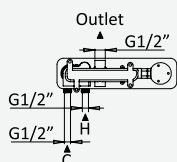

BRUMA AirEcoDrop

Sistema termostático embutido de banheira com chuveiro de parede Ø250 mm, kit de chuveiro mão EmotionSPA e bica de banheira - Venus

Thermostatic concealed bath-shower set with shower head Ø250 mm, EmotionSPA handshower set and bath spout - Venus