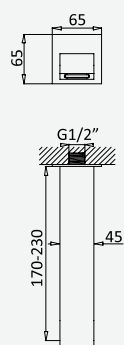

Bica à parede de lavatório com 230mm - Breeze

Wall basin spout, with 230mm - Breeze

Bec de lavabo mural, avec 230mm - Breeze

Caño de lavabo mural con 230mm - Breeze

cromado / chrome	156 940 0CR
satinox	156 940 0ST
night sky	156 940 0NS
pure white	156 940 0PW
graphite	156 940 0GT
morning mist	156 940 0MM
sunrise	156 940 0SR
sunset	156 940 0SS

Opção: 170mm

Option: 170mm

Option: 170mm

Opción: 170mm

cromado / chrome	156 940 1CR
satinox	156 940 1ST
night sky	156 940 1NS
pure white	156 940 1PW
graphite	156 940 1GT
morning mist	156 940 1MM
sunrise	156 940 1SR
sunset	156 940 1SS