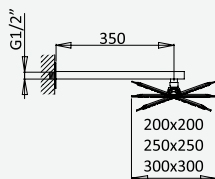

BRUMA AirEcoDrop