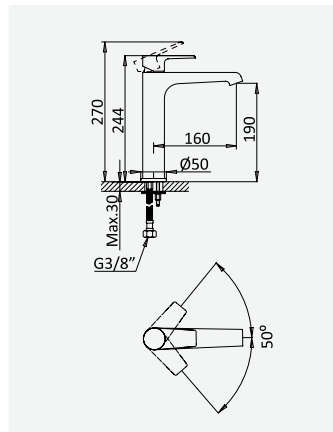

Monocomando de lavatório para lavatórios altos

Basin mixer for free-standing basins

Mitigeur lavabo version réhaussée

Monomando de lavabo con aumento

cromado / chrome	181 210 1CR
satinox	181 210 1ST
night sky	181 210 1NS

Opção: Com válvula clic-clac 1 1/4" - Liz

Option: With push-open pop-up waste set 1 1/4" - Liz

Option: Avec clic-clac garniture de vidage 1 1/4" - Liz

Opción: Con desagüe clic-clac 1 1/4" - Liz

cromado / chrome	181 213 1CR
satinox	181 213 1ST
night sky	181 213 1NS