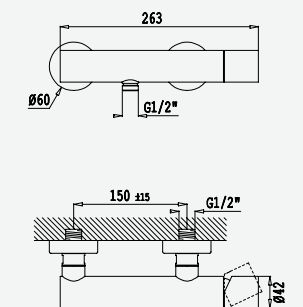

BRUMA AirEcoDrop

Sistema de banheira, montagem à bancada, com chuveiro de parede Ø250 mm, chuveiro mão EmotionSPA e válvula com bica de enchimento para banheira

Deck-mounted bath-shower set, with shower head Ø250 mm, EmotionSPA handshower set and bath filler with waste and overflow

Kit de bain-douche sur plan, avec douche de Ø250 mm, kit de douchette à main EmotionSPA et garniture de vidage pour baignoire avec bec déverseur

Sistema para baño y ducha de repisa, con ducha de Ø250 mm, set de ducha de mano EmotionSPA y sistema de llenado y vaciado para bañeras

cromado / chrome	101 551 2CR
satinox	101 551 2ST
night sky	101 551 2NS
pure white	101 551 2PW
graphite	101 551 2GT
morning mist	101 551 2MM
sunrise	101 551 2SR
sunset	101 551 2SS

Opção: Chuveiro fixo de tecto Ø250 mm em inox e braço 100 mm

Option: Inox shower head Ø250 mm with ceiling shower arm 100 mm

Option: Douche de tête Ø250 mm en inox avec bras vertical 100 mm

Opción: Alcachofa de ducha Ø250 mm en inox con brazo de techo 100 mm

cromado / chrome	101 541 2CR
satinox	101 541 2ST
night sky	101 541 2NS
pure white	101 541 2PW
graphite	101 541 2GT
morning mist	101 541 2MM
sunrise	101 541 2SR
sunset	101 541 2SS

Sistema de escoamento com ligação para descarga - Quadra

Integrated outlet for splash water - Quadra

Bac de récupération des eaux de ruissellement - Quadra

Sumidero y conexión al desagüe - Quadra

cromado / chrome	161 001 8CR
satinox	161 001 8ST
night sky	161 001 8NS
pure white	161 001 8PW
graphite	161 001 8GT
morning mist	161 001 8MM
sunrise	161 001 8SR
sunset	161 001 8SS

Monocomando de duche

Single-lever shower mixer

Mitigeur monocommande douche

Monomando de ducha

cromado / chrome	101 040 2CR
satinox	101 040 2ST
night sky	101 040 2NS
pure white	101 040 2PW
graphite	101 040 2GT
morning mist	101 040 2MM
sunrise	101 040 2SR
sunset	101 040 2SS

Opção: Manípulo 2

Option: Lever 2

Option: Poignée 2

Opción: Mando 2

cromado / chrome	101 040 1CR
satinox	101 040 1ST
night sky	101 040 1NS
pure white	101 040 1PW
graphite	101 040 1GT
morning mist	101 040 1MM
sunrise	101 040 1SR
sunset	101 040 1SS