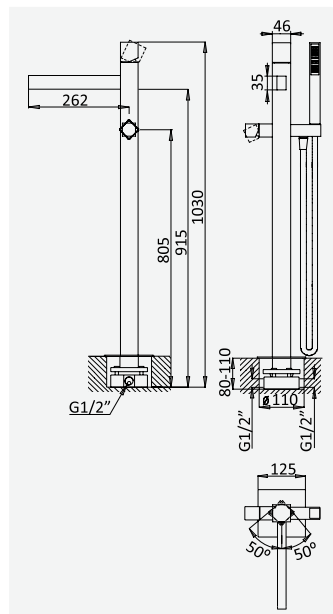

AD

Monocomando de bidé

Bidet mixer

Mitigeur monocommande bidet

Monomando de bidé

cromado / chrome	301 020 2CR
satinox	301 020 2ST
night sky	301 020 2NS
pure white	301 020 2PW
graphite	301 020 2GT
morning mist	301 020 2MM
sunrise	301 020 2SR
sunset	301 020 2SS

Opção: Com válvula clic-clac 1 1/4" - Quadra

Option: With push-open pop-up waste set 1 1/4" - Quadra

Option: Avec clic-clac garniture de vidage 1 1/4" - Quadra

Opción: Con desagüe clic-clac 1 1/4" - Quadra

cromado / chrome	301 024 2CR
satinox	301 024 2ST
night sky	301 024 2NS
pure white	301 024 2PW
graphite	301 024 2GT
morning mist	301 024 2MM
sunrise	301 024 2SR
sunset	301 024 2SS

Monocomando de banheira

Single-lever bath/shower mixer

Mitigeur monocommande Bain/Douche

Monomando para baño y ducha

cromado / chrome	301 030 2CR
satinox	301 030 2ST
night sky	301 030 2NS
pure white	301 030 2PW
graphite	301 030 2GT
morning mist	301 030 2MM
sunrise	301 030 2SR
sunset	301 030 2SS

Bica de banheira, montagem à parede

Bath wall spout

Bec bain mural

Caño de bañera mural

cromado / chrome	301 420 2CR
satinox	301 420 2ST
night sky	301 420 2NS
pure white	301 420 2PW
graphite	301 420 2GT
morning mist	301 420 2MM
sunrise	301 420 2SR
sunset	301 420 2SS

Monocomando de banheira e duche, montagem ao chão

Single-lever bath/shower mixer, floor-mounted

Mitigeur monocommande Bain/Douche, montage au sol

Monomando para baño y ducha de pie

cromado / chrome	301 790 2CR
satinox	301 790 2ST
night sky	301 790 2NS
pure white	301 790 2PW
graphite	301 790 2GT
morning mist	301 790 2MM
sunrise	301 790 2SR
sunset	301 790 2SS