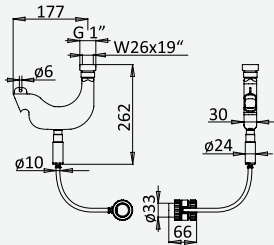

BRUMA AirEcoDrop