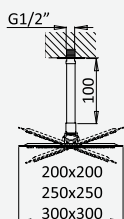

BRUMA AirEcoDrop

Sistema embutido de duche com chuveiro de tecto 200x200 mm em inox e braço 100 mm

Concealed shower set with inox shower head 200x200 mm with ceiling shower arm 100 mm

Kit de douche encastré avec douche de tête 200x200 mm en inox avec bras vertical 100 mm

Sistema de ducha empotrado con alcachofa de ducha 200x200 mm en inox y brazo de techo 100 mm

cromado / chrome	182 561 1CR
satinox	182 561 1ST
night sky	182 561 1NS
pure white	182 561 1PW
graphite	182 561 1GT
morning mist	182 561 1MM
sunset	182 561 1SS

Opção: Chuveiro fixo UltraThin com 250x250 mm em inox

Option: UltraThin Inox shower head 250x250 mm

Option: Douche de tête UltraThin 250x250 mm en inox

Opción: Alcachofa de ducha UltraThin 250x250 mm en inox

cromado / chrome	182 562 1CR
satinox	182 562 1ST
night sky	182 562 1NS
pure white	182 562 1PW
graphite	182 562 1GT
morning mist	182 562 1MM
sunset	182 562 1SS

Opção: Chuveiro fixo UltraThin com 300x300 mm em inox

Option: UltraThin Inox shower head 300x300 mm

Option: Douche de tête UltraThin 300x300 mm en inox

Opción: Alcachofa de ducha UltraThin 300x300 mm en inox

cromado / chrome	182 563 1CR
satinox	182 563 1ST
night sky	182 563 1NS
pure white	182 563 1PW
graphite	182 563 1GT
morning mist	182 563 1MM
sunset	182 563 1SS

LI