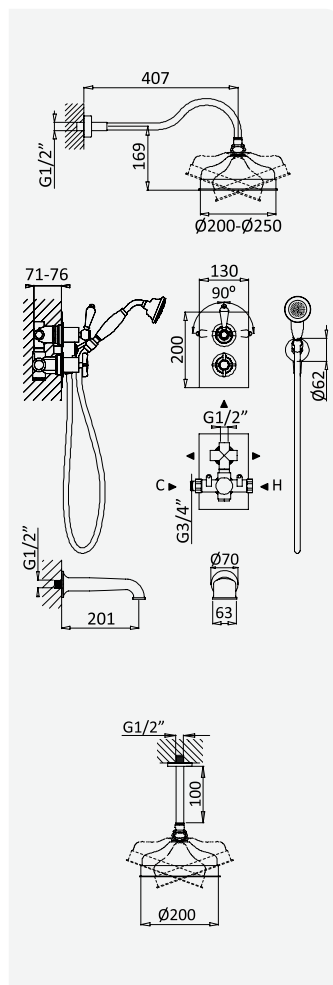

Sistema termostático embutido de banheira com chuveiro de parede Ø200 mm em latão, kit de chuveiro mão e bica de banheira - Elite

Thermostatic concealed bath/shower set with brass shower head Ø200 mm, handshower set and wall spout - Elite

Kit de bain/douche thermostatique encastré avec douche de tête Ø200 mm en laiton, kit de douchette à main et bec mural - Elite

Sistema de baño y ducha termostático empotrado con alcachofa de ducha Ø200 mm en latón, set de ducha de mano y caño mural - Elite

cromado / chrome	180 780 3CR
satinox	180 780 3ST
night sky	180 780 3NS
pure white	180 780 3PW
graphite	180 780 3GT
morning mist	180 780 3MM
sunrise	180 780 3SR
sunset	180 780 3SS
latão envelhecido / old brass	180 780 3LE
vieux laiton / latón viejo	180 780 3LE
ouro 24kt / gold 24kt / or 24kt / oro 24kt	180 780 3OR

Opção: Chuveiro fixo de tecto Ø200 mm em latão e braço 100 mm

Option: Brass shower head Ø200 mm with ceiling shower arm 100 mm

Option: Douche de tête Ø200 mm en laiton avec bras vertical 100 mm

Opción: Alcachofa de ducha Ø200 mm en latón con brazo de techo 100 mm

cromado / chrome	180 564 1CR
satinox	180 564 1ST
night sky	180 564 1NS
pure white	180 564 1PW
graphite	180 564 1GT
morning mist	180 564 1MM
sunrise	180 564 1SR
sunset	180 564 1SS
latão envelhecido / old brass	180 564 1LE
vieux laiton / latón viejo	180 564 1LE
ouro 24kt / gold 24kt / or 24kt / oro 24kt	180 564 1OR

Conjunto de ducha com curva de saída, bicha 175mm e chuveiro de mão Elite

Shower set with outlet elbow, hose 175mm and Elite handshower

Garniture de douche avec caude à encastrer, flexible 175mm et douchette Elite

Conjunto de ducha con codo de salida, flexo 175mm y ducha de mano Elite

cromado / chrome	145 573 3CR
satinox	145 573 3ST
night sky	145 573 3NS
pure white	145 573 3PW
graphite	145 573 3GT
morning mist	145 573 3MM
sunrise	145 573 3SR
sunset	145 573 3SS
latão envelhecido / old brass	145 573 3LE
vieux laiton / latón viejo	145 573 3LE
ouro 24kt / gold 24kt / or 24kt / oro 24kt	145 573 3OR