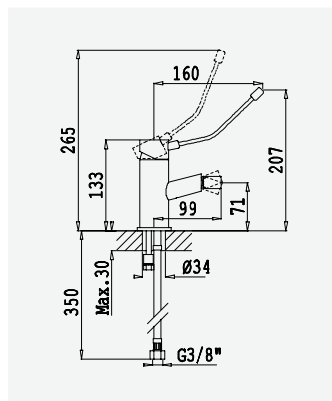

Opção: Com válvula automática 1 1/4" - Liz

Option: With pop-up waste set 1 1/4" - Liz
Option: Avec garniture de vidage 1 1/4" - Liz
Opción: Com vaciador automático 1 1/4" - Liz

cromado / chrome 124 022 2CR