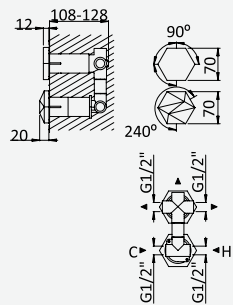

Misturadora progressiva embutida, com 2 saídas

Concealed progressive mixer, with 2 outlets

Mitigeur progressif encastré, avec 2 sorties

Mezclador progresivo empotrable, con 2 salidas

chromado / chrome	183 610 2CR
satinox	183 610 2ST
night sky	183 610 2NS
pure white	183 610 2PW
graphite	183 610 2GT
morning mist	183 610 2MM
sunrise	183 610 2SR
sunset	183 610 2SS

Misturadora progressiva embutida, com 3 saídas

Concealed progressive mixer, with 3 outlets

Mitigeur progressif encastré, avec 3 sorties

Mezclador progresivo empotrable, con 3 salidas

chromado / chrome	183 620 2CR
satinox	183 620 2ST
night sky	183 620 2NS
pure white	183 620 2PW
graphite	183 620 2GT
morning mist	183 620 2MM
sunrise	183 620 2SR
sunset	183 620 2SS

Misturadora embutida de 2 furos, com 1 saída

2 hole concealed mixer, with 1 outlet

Mitigeur encastré de 2 trous, avec 1 sortie

Mezclador bimando empotrable de 2 orificios, con 1 salida

chromado / chrome	183 600 0CR
satinox	183 600 0ST
night sky	183 600 0NS
pure white	183 600 0PW
graphite	183 600 0GT
morning mist	183 600 0MM
sunrise	183 600 0SR
sunset	183 600 0SS

Misturadora embutida de 3 furos, com 2 saídas

3 hole concealed mixer, with 2 outlets

Mitigeur encastré de 3 trous, avec 2 sorties

Mezclador bimando empotrable de 3 orificios, con 2 salidas

chromado / chrome	183 610 0CR
satinox	183 610 0ST
night sky	183 610 0NS
pure white	183 610 0PW
graphite	183 610 0GT
morning mist	183 610 0MM
sunrise	183 610 0SR
sunset	183 610 0SS

Misturadora embutida de 3 furos, com 3 saídas

3 hole concealed mixer, with 3 outlets

Mitigeur encastré de 3 trous, avec 3 sorties

Mezclador bimando empotrable de 3 orificios, con 3 salidas

chromado / chrome	183 620 0CR
satinox	183 620 0ST
night sky	183 620 0NS
pure white	183 620 0PW
graphite	183 620 0GT
morning mist	183 620 0MM
sunrise	183 620 0SR
sunset	183 620 0SS