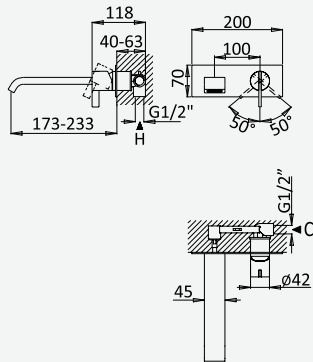

Monocomando de lavatório à parede, de espelho único - Bica com 230mm

Wall basin mixer with single escutcheon - Spout with 230mm

Mitigeur monocommande mural de rosace unique, pour lavabo - Bec avec 230mm

Monomando de lavabo mural de rosetón único - Caño con 230mm

cromado / chrome	168 820 1CR
satinox	168 820 1ST
night sky	168 820 1NS
pure white	168 820 1PW
graphite	168 820 1GT
morning mist	168 820 1MM
sunrise	168 820 1SR
sunset	168 820 1SS

Opção: Bica com 170mm

Option: Spout with 170mm

Option: Bec avec 170mm

Opción: Caño con 170mm

cromado / chrome	168 831 1CR
satinox	168 831 1ST
night sky	168 831 1NS
pure white	168 831 1PW
graphite	168 831 1GT
morning mist	168 831 1MM
sunrise	168 831 1SR
sunset	168 831 1SS