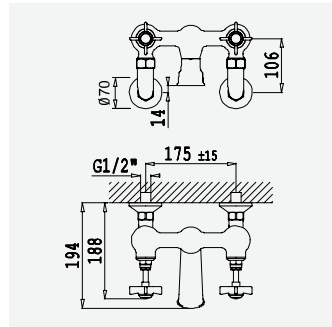

Misturadora de banheira à parede

Wall mounted bath filler mixer

Mélangeur bain mural

Batería de baño mural

cromado / chrome	117 750 OCR
night sky	117 750 ONS
latão envelhecido / old brass	117 750 OLE
vieux laiton / latón viejo	117 750 OOR
ouro 24kt / gold 24kt / or 24kt / oro 24kt	117 750 OOR