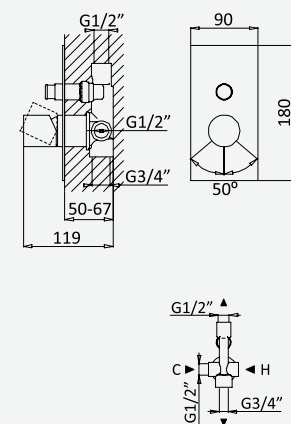

Monocomando embutido com 1 saída

Concealed single lever mixer with 1 outlet

Mitigeur monocommande encastré avec 1 sortie

Monomando empotrable con 1 salida

cromado / chrome	101 120 2CR
satinox	101 120 2ST
night sky	101 120 2NS
pure white	101 120 2PW
graphite	101 120 2GT
morning mist	101 120 2MM
sunrise	101 120 2SR
sunset	101 120 2SS

Opção: Manipulo 2

Option: Lever 2

Option: Poignée 2

Opción: Mando 2

cromado / chrome	101 120 1CR
satinox	101 120 1ST
night sky	101 120 1NS
pure white	101 120 1PW
graphite	101 120 1GT
morning mist	101 120 1MM
sunrise	101 120 1SR
sunset	101 120 1SS

Monocomando embutido com 2 saídas

Concealed single lever mixer with 2 outlets

Mitigeur monocommande encastré avec 2 sorties

Monomando empotrable con 2 salidas

cromado / chrome	101 130 2CR
satinox	101 130 2ST
night sky	101 130 2NS
pure white	101 130 2PW
graphite	101 130 2GT
morning mist	101 130 2MM
sunrise	101 130 2SR
sunset	101 130 2SS

Opção: Manipulo 2

Option: Lever 2

Option: Poignée 2

Opción: Mando 2

cromado / chrome	101 130 1CR
satinox	101 130 1ST
night sky	101 130 1NS
pure white	101 130 1PW
graphite	101 130 1GT
morning mist	101 130 1MM
sunrise	101 130 1SR
sunset	101 130 1SS

LU