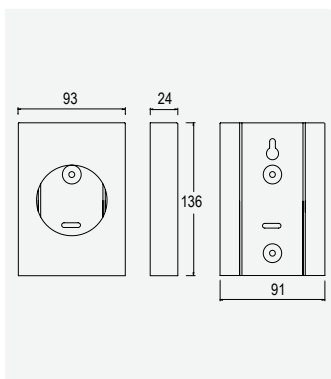

Dispensador bolsas higiénicas

Hygiene bag dispenser

Dispensateur de sachets hygiéniques

Dispensador bolsas higiénicas

aço inox polido / aço inox pulido /
bright polished stainless steel / acier inoxydable poli brillant **150 301 0IP**

aço inox satinado / acero inox satinado
satin stainless steel / acier inoxydable satiné **150 301 0IS**