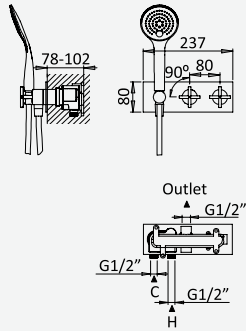

Misturadora termostática embutida de 2 saídas, com chuveiro de mão EmotionSPA

Thermostatic concealed 2 outlets mixer, with handshower set EmotionSPA

Mitigeur thermostatique encastré de 2 sorties, avec kit de douchette à main EmotionSPA

Mezclador termostático empotrable de 2 salidas, con set de ducha de mano EmotionSPA

cromado / chrome	106 441 1CR
satinox	106 441 1ST
night sky	106 441 1NS
pure white	106 441 1PW
graphite	106 441 1GT
morning mist	106 441 1MM
sunset	106 441 1SS

Misturadora termostática embutida de 3 saídas, com chuveiro de mão EmotionSPA

Thermostatic concealed 3 outlets mixer, with handshower set EmotionSPA

Mitigeur thermostatique encastré de 3 sorties, avec kit de douchette à main EmotionSPA

Mezclador termostático empotrable de 3 salidas, con set de ducha de mano EmotionSPA

cromado / chrome	106 452 1CR
satinox	106 452 1ST
night sky	106 452 1NS
pure white	106 452 1PW
graphite	106 452 1GT
morning mist	106 452 1MM
sunset	106 452 1SS

Misturadora termostática embutida com bica de banheira e chuveiro de mão EmotionSPA

Thermostatic concealed mixer with bath spout and handshower set EmotionSPA

Mitigeur thermostatique encastré avec bec de bain et kit de douchette à main EmotionSPA

Mezclador termostático empotrable con caño de bañera y set de ducha de mano EmotionSPA

cromado / chrome	106 903 1CR
satinox	106 903 1ST
night sky	106 903 1NS
pure white	106 903 1PW
graphite	106 903 1GT
morning mist	106 903 1MM
sunset	106 903 1SS

Misturadora termostática embutida de 3 saídas, com bica de banheira e chuveiro de mão EmotionSPA

Thermostatic concealed 3 outlets mixer, with bath spout and handshower set EmotionSPA

Mitigeur thermostatique encastré de 3 sorties, avec bec de bain et kit de douchette à main EmotionSPA

Mezclador termostático empotrable de 3 salidas con caño de bañera y set de ducha de mano EmotionSPA

cromado / chrome	106 904 1CR
satinox	106 904 1ST
night sky	106 904 1NS
pure white	106 904 1PW
graphite	106 904 1GT
morning mist	106 904 1MM
sunset	106 904 1SS