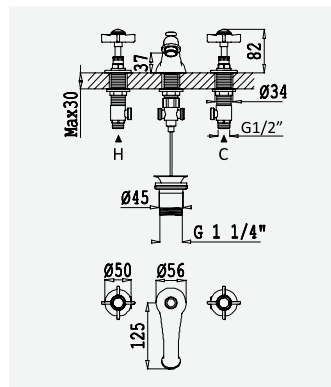

Misturadora de lavatório 3 furos, montagem à bancada, com válvula automática

Deck-mounted, 3 hole basin mixer, with pop-up waste set

Mélangeur lavabo sur plan, 3 trous, avec garniture de vidage

Batería de lavabo, con vaciador automático

	cromado / chrome	117 252 OCR
	night sky	117 252 ONS
	latão envelhecido / old brass	117 252 OLE
	vieux laiton / latón viejo	117 252 OLE
	ouro 24kt / gold 24kt / or 24kt / oro 24kt	117 252 OOR