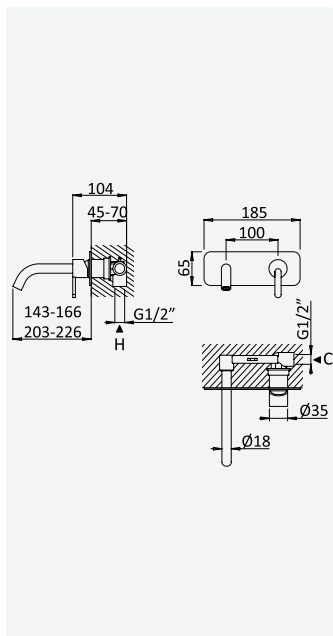

Monocomando de lavatório à parede, de espelho único. Bica com 230mm

Wall basin mixer with single escutcheon. Spout with 230mm

Mitigeur monocommande mural de rosace unique, pour lavabo. Bec avec 230mm

Monomando de lavabo mural de rosetón único. Caño con 230mm

aço inox satinado / acero inox satinado
satin stainless steel /
acier inoxydable satiné

186 820 1IS

Opção: Bica com 170mm

Option: Spout with 170mm

Option: Bec avec 170mm

Opción: Caño con 170mm

aço inox satinado / acero inox satinado
satin stainless steel /
acier inoxydable satiné

186 830 1IS