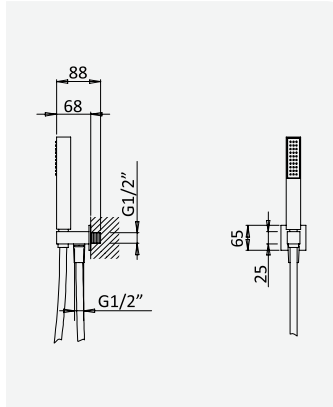

Conjunto de duche com curva de saída, bicha 175mm e chuveiro de mão Quadra

Shower set with outlet elbow, hose 175mm and Quadra handshower

Garniture de douche avec caude à encastre, flexible 175mm et douchette Quadra

Conjunto de ducha con codo de salida, flexo 175mm y ducha de mano Quadra

cromado / chrome	145 575 0CR
satinox	145 575 0ST
night sky	145 575 0NS
pure white	145 575 0PW
graphite	145 575 0GT
morning mist	145 575 0MM
sunset	145 575 0SS