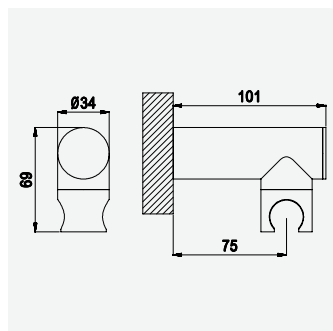

Suporte chuveiro regulável - Elo

Adjustable shower holder - Elo

Support mural pour douchette, orientable - Elo

Soporte mural de ducha - Elo

cromado / chrome	145 580 2CR
satinox	145 580 2ST