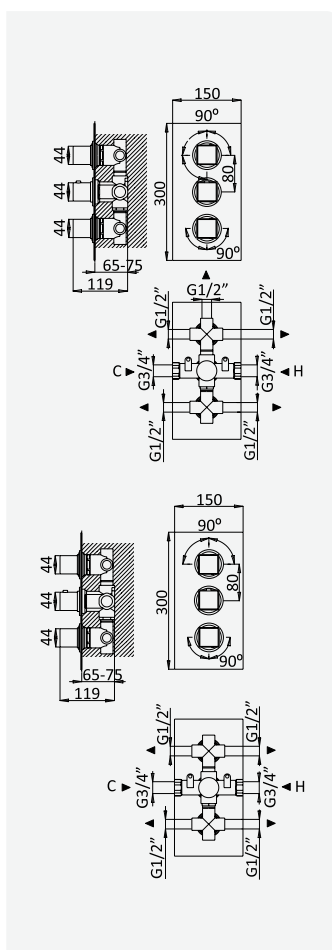

Misturadora termostática embutida, com 5 saídas - Quadra

Concealed thermostatic mixer, with 5 outlets - Quadra

Mitigeur thermostatique encastré, avec 5 sorties - Quadra

Mezclador termostático empotrable, con 5 salidas - Quadra

chromado / chrome	139 060 2CR
satinox	139 060 2ST
night sky	139 060 2NS
pure white	139 060 2PW
graphite	139 060 2GT
morning mist	139 060 2MM
sunrise	139 060 2SR
sunset	139 060 2SS