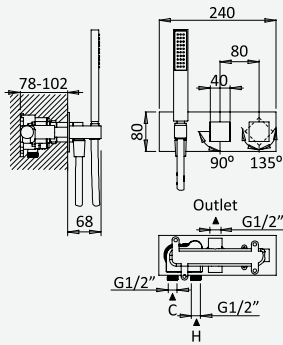

Misturadora termostática embutida de 2 saídas, com chuveiro de mão QuadraIN - Celsius

Thermostatic concealed 2 outlets mixer, with handshower set QuadraIN - Celsius

Mitigeur thermostatique encastré de 2 sorties, avec kit de douchette à main QuadraIN - Celsius

Mezclador termostático empotrable de 2 salidas, con set de ducha de mano QuadraIN - Celsius

cromado / chrome	185 441 2CR
satinox	185 441 2ST
night sky	185 441 2NS
pure white	185 441 2PW
graphite	185 441 2GT
morning mist	185 441 2MM
sunrise	185 441 2SR
sunset	185 441 2SS

Misturadora termostática embutida de 3 saídas, com chuveiro de mão QuadraIN - Celsius

Thermostatic concealed 3 outlets mixer, with handshower set QuadraIN - Celsius

Mitigeur thermostatique encastré de 3 sorties, avec kit de douchette à main QuadraIN - Celsius

Mezclador termostático empotrable de 3 salidas, con set de ducha de mano QuadraIN - Celsius

cromado / chrome	185 451 2CR
satinox	185 451 2ST
night sky	185 451 2NS
pure white	185 451 2PW
graphite	185 451 2GT
morning mist	185 451 2MM
sunrise	185 451 2SR
sunset	185 451 2SS

Misturadora termostática embutida com bica de banheira e chuveiro de mão QuadraIN - Celsius

Thermostatic concealed mixer with bath spout and handshower set QuadraIN - Celsius

Mitigeur thermostatique encastré avec bec de bain et kit de douchette à main QuadraIN - Celsius

Mezclador termostático empotrable con caño de bañera y set de ducha de mano QuadraIN - Celsius

cromado / chrome	185 461 2CR
satinox	185 461 2ST
night sky	185 461 2NS
pure white	185 461 2PW
graphite	185 461 2GT
morning mist	185 461 2MM
sunrise	185 461 2SR
sunset	185 461 2SS

Misturadora termostática embutida de 3 saídas, com bica de banheira e chuveiro de mão QuadraIN - Celsius

Thermostatic concealed 3 outlets mixer, with bath spout and handshower set QuadraIN - Celsius

Mitigeur thermostatique encastré de 3 sorties, avec bec de bain et kit de douchette à main QuadraIN - Celsius

Mezclador termostático empotrable de 3 salidas con caño de bañera y set de ducha de mano QuadraIN - Celsius

cromado / chrome	185 471 2CR
satinox	185 471 2ST
night sky	185 471 2NS
pure white	185 471 2PW
graphite	185 471 2GT
morning mist	185 471 2MM
sunrise	185 471 2SR
sunset	185 471 2SS

AD