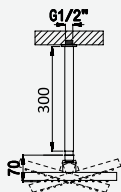

Opção: Chuveiro fixo de 300 x 300 mm em latão

Option: Brass shower head 300 x 300 mm

Option: Douche de tête 300 x 300 mm en laiton

Opción: Alcachofa de ducha 300 x 300 mm en latón

cromado / chrome	145 530 2CR
satinox	145 530 2ST
night sky	145 530 2NS
pure white	145 530 2PW
graphite	145 530 2GT
morning mist	145 530 2MM
sunrise	145 530 2SR
sunset	145 530 2SS

Chuveiro fixo de tecto 200 x 200 mm em latão e braço 300 mm

Brass shower head 200 x 200 mm with ceiling shower arm 300 mm

Douche de tête 200 x 200 mm en laiton avec bras vertical 300mm

Alcachofa de ducha 200 x 200 mm en latón con brazo de techo 300mm

cromado / chrome	145 533 9CR
satinox	145 533 9ST
night sky	145 533 9NS
pure white	145 533 9PW
graphite	145 533 9GT
morning mist	145 533 9MM
sunrise	145 533 9SR
sunset	145 533 9SS

Opção: Chuveiro fixo de 250 x 250 mm em latão

Option: Brass shower head 250 x 250 mm

Option: Douche de tête 250 x 250 mm en laiton

Opción: Alcachofa de ducha 250 x 250 mm en latón

cromado / chrome	145 535 6CR
satinox	145 535 6ST
night sky	145 535 6NS
pure white	145 535 6PW
graphite	145 535 6GT
morning mist	145 535 6MM
sunrise	145 535 6SR
sunset	145 535 6SS

Opção: Chuveiro fixo de 300 x 300 mm em latão

Option: Brass shower head 300 x 300 mm

Option: Douche de tête 300 x 300 mm en laiton

Opción: Alcachofa de ducha 300 x 300 mm en latón

cromado / chrome	145 530 3CR
satinox	145 530 3ST
night sky	145 530 3NS
pure white	145 530 3PW
graphite	145 530 3GT
morning mist	145 530 3MM
sunrise	145 530 3SR
sunset	145 530 3SS