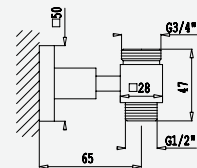

Suporte de coluna de duche com ligação flexível - Quadra

Shower column support with flexible hose - Quadra
Support de colonne de douche avec flexible - Quadra
Soporte de columna de ducha con flexible - Quadra

cromado / chrome

145 611 1CR