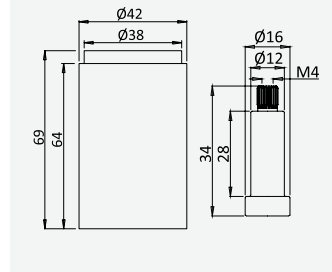

Aumento 30mm para inversor 2/3/4 saídas de misturadora embutida

Extension 30mm for 2/3/4 outlets diverter to concealed mixers

Allonge 30mm pour inverseur de mitigeur encastré 2/3/4 sorties

Prolongación 30mm de inversor para empotrable 2/3/4 salidas

cromado / chrome

156 747 9CR