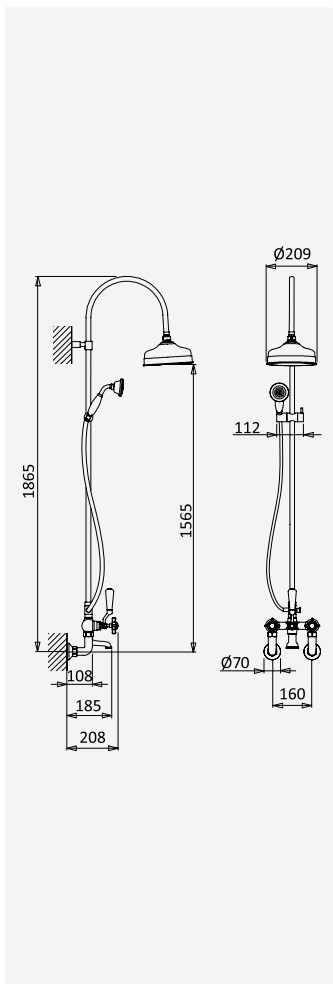

*Sistema de ducha con brazo para ducha de Ø200mm en latón, fija en altura
y barra de ducha*

cromado / chrome	117 275 1CR
night sky	117 275 1NS
latão envelhecido / old brass	117 275 1LE
vieux laiton / latón viejo	117 275 1OR
ouro 24kt / gold 24kt / or 24kt / oro 24kt	117 275 1OR