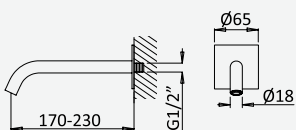

Bica à parede de lavatório com 230mm - EloQ

Wall basin spout, with 230mm - EloQ

Bec de lavabo mural, avec 230mm - EloQ

Caño de lavabo mural con 230mm - EloQ

cromado / chrome	156 942 2CR
satinox	156 942 2ST
night sky	156 942 2NS
pure white	156 942 2PW
graphite	156 942 2GT
morning mist	156 942 2MM
sunrise	156 942 2SR
sunset	156 942 2SS

Opção: 170mm

Option: 170mm

Option: 170mm

Opción: 170mm

cromado / chrome	156 942 3CR
satinox	156 942 3ST
night sky	156 942 3NS
pure white	156 942 3PW
graphite	156 942 3GT
morning mist	156 942 3MM
sunrise	156 942 3SR
sunset	156 942 3SS