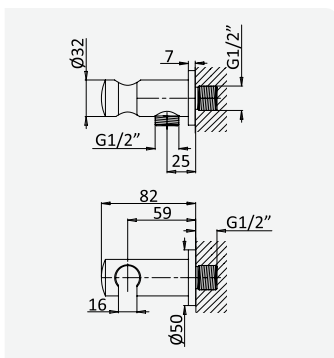

Curva de saída com suporte - Elo

Shower outlet elbow with shower holder - Elo

Coûde à encastrer avec support de douche - Elo

Codo de salida con soporte de ducha - Elo

cromado / chrome	145 590 2CR
satinox	145 590 2ST
night sky	145 590 2NS
pure white	145 590 2PW
graphite	145 590 2GT
morning mist	145 590 2MM
sunrise	145 590 2SR
sunset	145 590 2SS