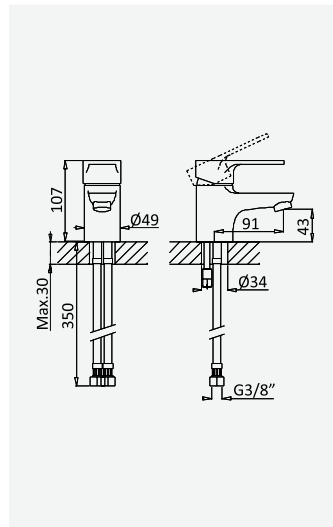

Monocomando de lavatório

Basin mixer

Mitigeur monocommande Lavabo

Monomando de lavabo

cromado / chrome

174 010 1CR

Opção: Com válvula clic-clac 1 1/4" - Liz

Option: With push-open pop-up waste set 1 1/4" - Liz

Option: Avec clic-clac garniture de vidage 1 1/4" - Liz

Opción: Con desagüe clic-clac 1 1/4" - Liz

cromado / chrome

174 013 1CR

Opção: Com válvula automática 1 1/4" - Liz

Option: With pop-up waste set 1 1/4" - Liz

Option: Avec garniture de vidage 1 1/4" - Liz

Opción: Com vaciador automático 1 1/4" - Liz

cromado / chrome

174 012 1CR