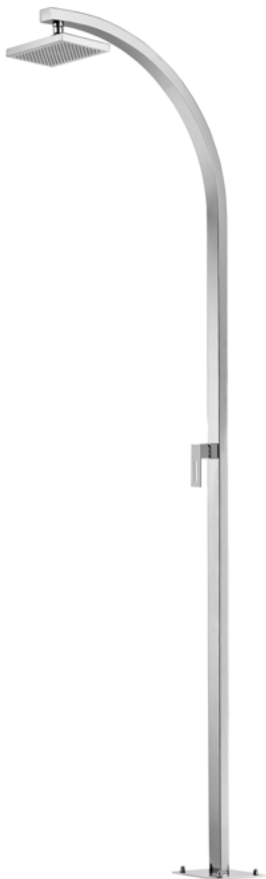

Coluna de chuveiro para exterior, com misturador - PL10Mix

Outdoor shower column, with mixer - PL10Mix

Colonne douche d'extérieur avec mitigeur- PL10Mix

Columna de ducha para exterior, con monomando - PL10Mix

aço inox polido / aço inox pulido /
bright polished stainless steel /
acier inoxydable poli brillant

123 671 8IP