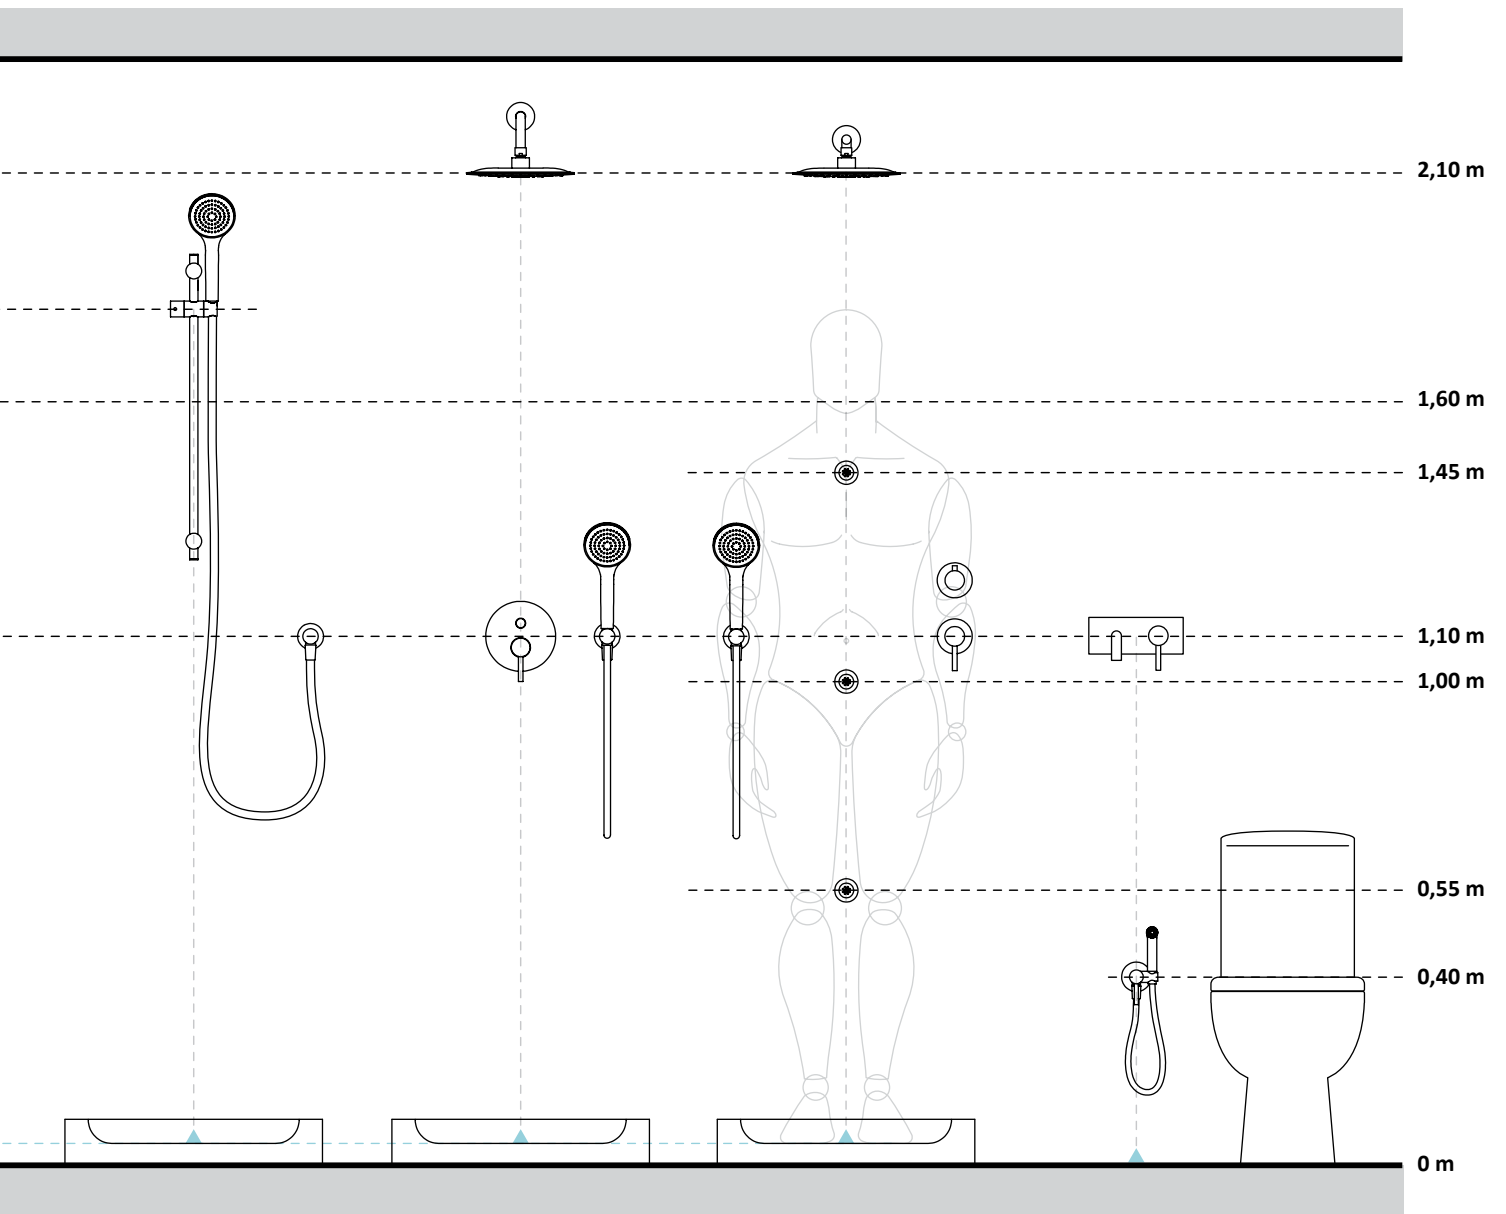

162 000 6NO

INFO

2.10m

1.45m

1.10m

1.00m

0.55m

0.40m