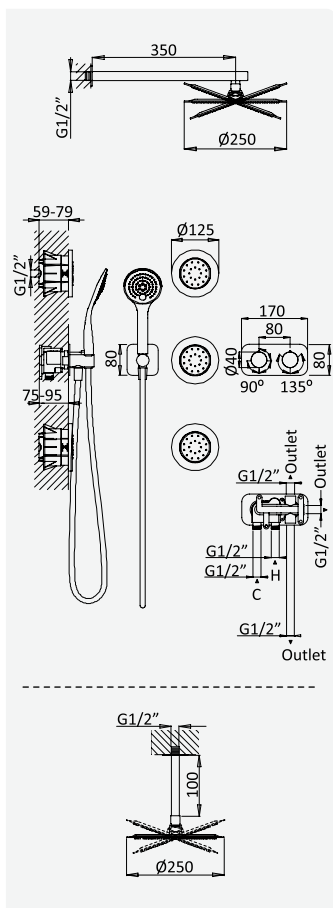

BRUMA AirEcoDrop

BRUMA AirEcoDrop