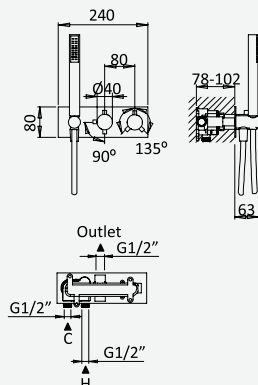

BRUMA AirEcoDrop

BRUMA AirEcoDrop