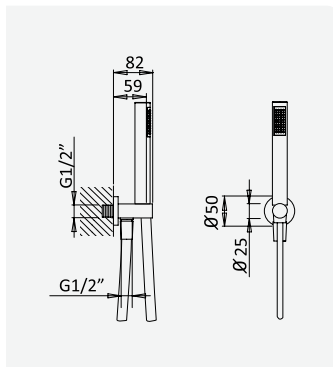

Conjunto de duche com curva de saída, bicha 175mm e chuveiro de mão Elo

Shower set with outlet elbow, hose 175mm and Elo handshower

Garniture de douche avec caude à encastre, flexible 175mm et douchette Elo

Conjunto de ducha con codo de salida, flexo 175mm y ducha de mano Elo

cromado / chrome	145 573 1CR
satinox	145 573 1ST
night sky	145 573 1NS