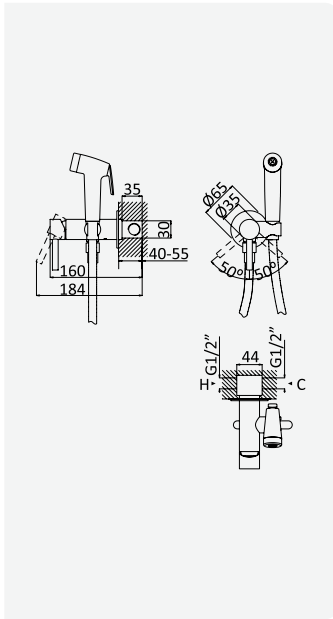

Misturadora de encastrar para bidé/WC. Chuveiro em ABS - EloR

Concealed single lever mixer bidet/toilets. ABS handshower - EloR

Mitigeur encastrable pour bidet/WC. Douchette en ABS - EloR

Mezclador de empotrar para bidé/WC. Ducha en ABS - EloR

cromado/chrome	107 860 1CR
satinox	107 860 1ST

Opção: Chuveiro de mão em latão

Option: Brass handshower

Option: Douchette en laiton

Opción: Ducha de mano en latón

cromado/chrome	107 861 1CR
satinox	107 861 1ST
night sky	107 861 1NS
pure white	107 861 1PW
graphite	107 861 1GT
morning mist	107 861 1MM
sunrise	107 861 1SR
sunset	107 861 1SS

Torneira para bidé/WC. Chuveiro em ABS - EloQ

Tap for bidet/toilets. ABS handshower - EloQ

Robinet pour bidet/WC. Douchette en ABS - EloQ

Grifo para bidé/WC. Ducha en ABS - EloQ

cromado / chrome	101 870 1CR
satinox	101 870 1ST

Opção: Chuveiro de mão em latão

Option: Brass handshower

Option: Douchette en laiton

Opción: Ducha de mano en latón

cromado / chrome	101 871 1CR
satinox	101 871 1ST
night sky	101 871 1NS
pure white	101 871 1PW
graphite	101 871 1GT
morning mist	101 871 1MM
sunrise	101 871 1SR
sunset	101 871 1SS