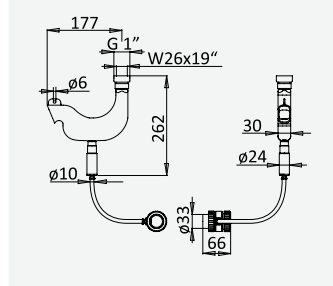

Sistema de escoamento com ligação para descarga - Quadra

Integrated outlet for splash water - Quadra

Bac de récupération des eaux de ruissellement - Quadra

Sumidero y conexión al desagüe - Quadra

cromado / chrome	161 001 8CR
satinox	161 001 8ST
night sky	161 001 8NS
pure white	161 001 8PW
graphite	161 001 8GT
morning mist	161 001 8MM
sunset	161 001 8SS