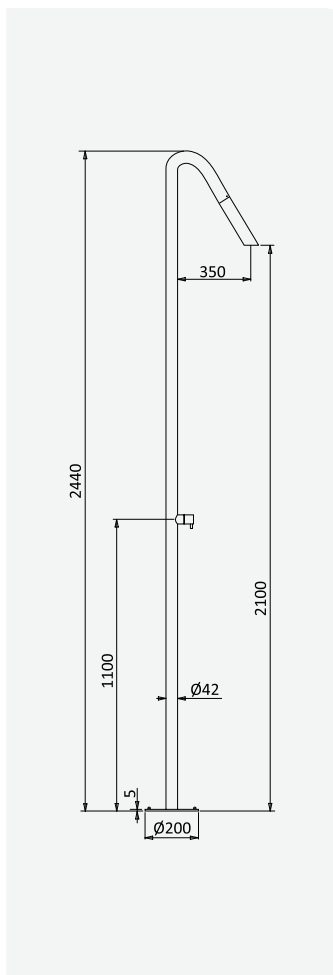

Coluna de chuveiro para exterior, com torneira - PL20

Outdoor shower column, with stop tap - PL20

Colonne douche d'extérieur avec robinet d'arrêt- PL20

Columna de ducha para exterior, con grifo - PL20

aço inox polido / aço inox pulido /
bright polished stainless steel /
acier inoxydable poli brillant

123 671 61P

Coluna de chuveiro para exterior, com misturador - PL20Mix

Outdoor shower column, with mixer - PL20Mix

Colonne douche d'extérieur avec mitigeur- PL20Mix

Columna de ducha para exterior, con monomando - PL20Mix

aço inox polido / aço inox pulido /
bright polished stainless steel /
acier inoxydable poli brillant

123 671 71P