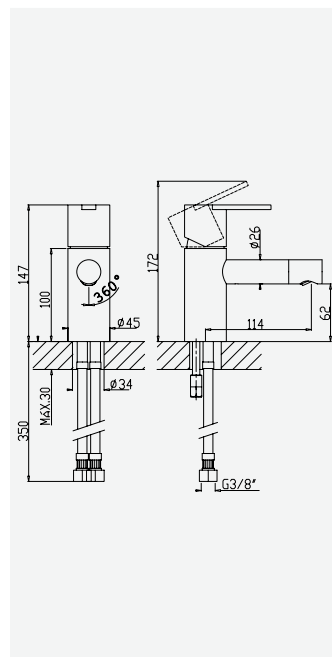

Monocomando de bidé

Bidet mixer

Mitigeur monocomande bidet

Monomando de bidé

cromado / chrome	101 020 1CR
satinox	101 020 1ST
night sky	101 020 1NS
pure white	101 020 1PW
graphite	101 020 1GT
morning mist	101 020 1MM
sunrise	101 020 1SR
sunset	101 020 1SS

Opção: Com válvula clic-clac 1 1/4" - Elo

Option: With push-open pop-up waste set 1 1/4" - Elo

Option: Avec clic-clac garniture de vidage 1 1/4" - Elo

Opción: Con desagüe clic-clac 1 1/4" - Elo

cromado / chrome	101 021 1CR
satinox	101 021 1ST
night sky	101 021 1NS
pure white	101 021 1PW
graphite	101 021 1GT
morning mist	101 021 1MM
sunrise	101 021 1SR
sunset	101 021 1SS