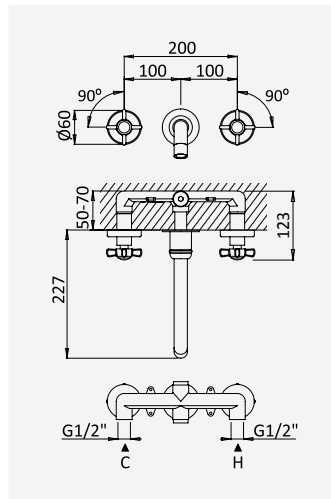

Misturadora de lavatório à parede

3 hole, wall basin mixer

Mélangeur 3 trous Lavabo mural

Batería de lavabo mural

cromado / chrome	119 220 OCR
night sky	119 220 ONS
latão envelhecido / old brass	119 220 OLE
vieux laiton / latón viejo	119 220 OOR
ouro 24kt / gold 24kt / or 24kt / oro 24kt	119 220 OOR

Opção: Com válvula clic-clac 1 1/4" - Elo

Option: With push-open pop-up waste set 1 1/4" - Elo

Option: Avec clic-clac garniture de vidage 1 1/4" - Elo

Opción: Con desagüe clic-clac 1 1/4" - Elo

cromado / chrome	119 221 OCR
night sky	119 221 ONS
latão envelhecido / old brass	119 221 OLE
vieux laiton / latón viejo	119 221 OOR
ouro 24kt / gold 24kt / or 24kt / oro 24kt	119 221 OOR