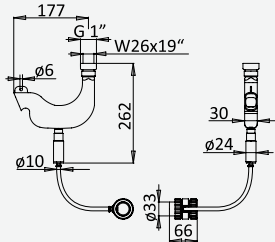

BRUMA AirEcoDrop

Monocomando de 4 furos para banheira, montagem à bancada

Deck-mounted 4-hole single-lever bath/shower mixer

Mitigeur monocommande Bain/Douche 4 trous

Monomando para baño y ducha de repisa

cromado / chrome	182 330 1CR
satinox	182 330 1ST
night sky	182 330 1NS
pure white	182 330 1PW
graphite	182 330 1GT
morning mist	182 330 1MM
sunset	182 330 1SS

Opção: Com 3 saídas

Option: With 3 outlets

Option: Avec 3 sorties

Option: Con 3 salidas

cromado / chrome	182 332 1CR
satinox	182 332 1ST
night sky	182 332 1NS
pure white	182 332 1PW
graphite	182 332 1GT
morning mist	182 332 1MM
sunset	182 332 1SS

Sistema de escoamento com ligação para descarga - Quadra

Integrated outlet for splash water - Quadra

Bac de récupération des eaux de ruissellement - Quadra

Sumidero y conexión al desagüe - Quadra

cromado / chrome	161 001 8CR
satinox	161 001 8ST
night sky	161 001 8NS
pure white	161 001 8PW
graphite	161 001 8GT
morning mist	161 001 8MM
sunset	161 001 8SS

Monocomando de 4 furos de banheira, montagem à bancada, com chuveiro de parede 250x250 mm em Inox UltraThin

Deck-mounted 4-hole single-lever bath/shower mixer, with shower head 250x250 mm in UltraThin Inox

Mitigeur monocommande Bain/Douche 4 trous, avec douche de 250x250 mm en Inox UltraThin

Monomando para baño y ducha de repisa, con ducha de 250x250 mm en Inox UltraThin

cromado / chrome	182 511 1CR
satinox	182 511 1ST
night sky	182 511 1NS
pure white	182 511 1PW
graphite	182 511 1GT
morning mist	182 511 1MM
sunset	182 511 1SS

Opção: Chuveiro fixo de tecto 250x250 mm em Inox UltraThin e braço 100 mm

Option: Inox UltraThin shower head 250x250 mm with ceiling shower arm 100 mm

Option: Douche de tête 250x250 mm en Inox UltraThin avec bras vertical 100 mm

Option: Alcachofa de ducha 250x250 mm en Inox UltraThin con brazo de techo 100 mm