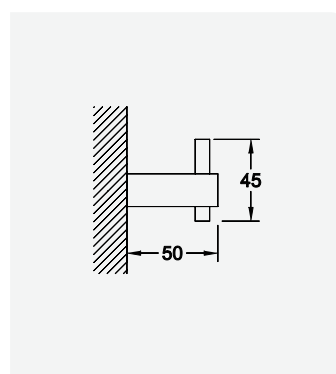

Cabide

Robe hook

Patère murale

Colgador

cromado / chrome	136 001 0CR
satinox	136 001 0ST
night sky	136 001 0NS
pure white	136 001 0PW
graphite	136 001 0GT
morning mist	136 001 0MM
sunrise	136 001 0SR
sunset	136 001 0SS
latão envelhecido / old brass	136 001 0LE
vieux laiton / latón viejo