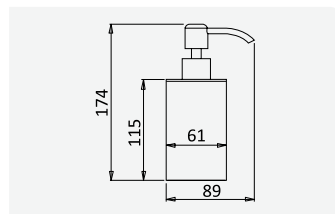

Doseador de sabão

Soap dispenser

Distributeur de savon

Dosificador de jabón líquido

cromado / chrome	147 001 7CR
satinox	147 001 7ST