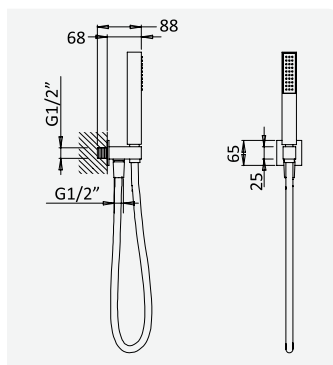

Conjunto de duche com curva de saída, bicha metal 175mm e chuveiro de mão Quadra

Shower set with outlet elbow, metal hose 175mm and Quadra handshower

Garniture de douche avec caude à encastrer, métal flexible 175mm et douchette Quadra

Conjunto de ducha con codo de salida, flexo metal 175mm y ducha de mano Quadra

cromado / chrome	145 575 0CR
satinox	145 575 0ST
night sky	145 575 0NS
pure white	145 575 0PW
graphite	145 575 0GT
morning mist	145 575 0MM
sunrise	145 575 0SR
sunset	145 575 0SS