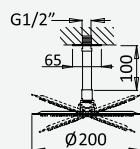

Sistema embutido de duche com chuveiro de parede Ø200 mm e kit de chuveiro mão

Concealed shower set with shower head Ø200 mm and handshower set

Kit de douche encastré avec douche de tête Ø200 mm et kit de douchette à main

Sistema de ducha empotrado con alcachofa de ducha Ø200 mm y set de ducha de mano

aço inox satinado / acero inox satinado
satin stainless steel /
acier inoxydable satiné

186 571 1IS

Opção: Chuveiro fixo de tecto Ø200 mm e braço 100 mm

Option: Shower head Ø200 mm with ceiling shower arm 100 mm

Option: Douche de tête Ø200 mm avec bras vertical 100 mm

Opción: Alcachofa de ducha Ø200 mm con brazo de techo 100 mm

aço inox satinado /
acero inox satinado /
satin stainless steel /
acier inoxydable satiné

186 581 1IS

X-A

Sistema termostático embutido de duche com chuveiro de parede Ø200 mm e kit de chuveiro mão

Thermostatic concealed shower set with shower head Ø200 mm and handshower set

Kit de douche thermostatique encastré avec douche de tête Ø200 mm et kit de douchette à main

Sistema de ducha termostático empotrado con alcachofa de ducha Ø200 mm y set de ducha de mano

aço inox satinado / acero inox satinado
satin stainless steel /
acier inoxydable satiné

186 591 1IS

Opção: Chuveiro fixo de tecto Ø200 mm e braço 100 mm

Option: Shower head Ø200 mm with ceiling shower arm 100 mm

Option: Douche de tête Ø200 mm avec bras vertical 100 mm

Opción: Alcachofa de ducha Ø200 mm con brazo de techo 100 mm

aço inox satinado /
acero inox satinado /
satin stainless steel /
acier inoxydable satiné

186 601 1IS