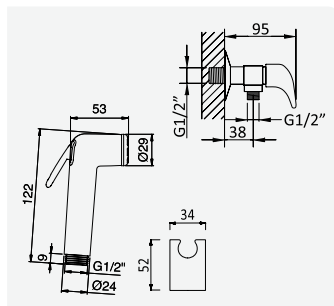

Torneira com chuveiro de botão de acionamento, flexível e suporte - MT

Angle tap with handshower set, holder and hose - MT
Robinet d'équerre avec, douchette à gachette, support mural et flexible - MT
Llave de corte con teleducha de palanca, flexo y soporte - MT

6 l/m cromado / chrome 145 512 9CR