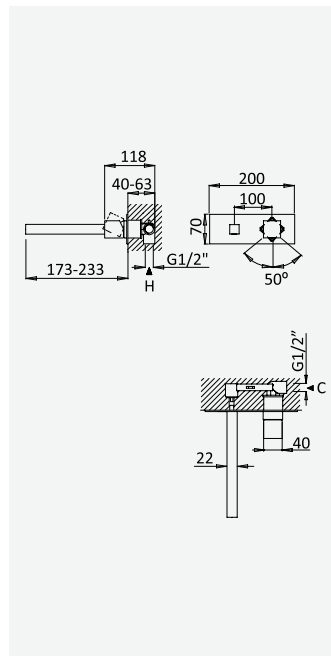

Monocomando de lavatório à parede, de espelho único - Bica com 230mm

Wall basin mixer with single escutcheon - Spout with 230mm

Mitigeur monocommande mural de rosace unique, pour lavabo - Bec avec 230mm

Monomando de lavabo mural de rosetón único - Caño con 230mm

cromado / chrome	102 820 2CR
satinox	102 820 2ST
night sky	102 820 2NS
pure white	102 820 2PW
graphite	102 820 2GT
morning mist	102 820 2MM
sunrise	102 820 2SR
sunset	102 820 2SS

Opção: Bica com 170mm

Option: Spout with 170mm

Option: Bec avec 170mm

Opción: Caño con 170mm

cromado / chrome	102 830 2CR
satinox	102 830 2ST
night sky	102 830 2NS
pure white	102 830 2PW
graphite	102 830 2GT
morning mist	102 830 2MM
sunrise	102 830 2SR
sunset	102 830 2SS