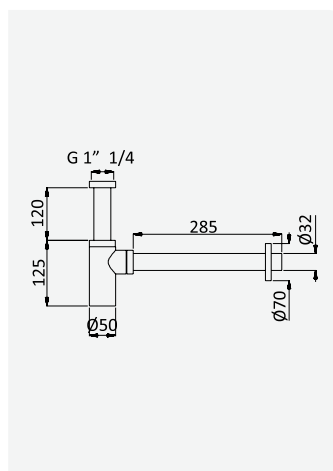

Sifão de 1 1/4" - Elo

Bottle trap, 1 1/4" - Elo

Siphon 1 1/4" - Elo

Sifón de lavabo 1 1/4" - Elo

cromado / chrome	137 000 1CR
satinox	137 000 1ST
night sky	137 000 1NS
pure white	137 000 1PW
graphite	137 000 1GT
morning mist	137 000 1MM
sunrise	137 000 1SR
sunset	137 000 1SS