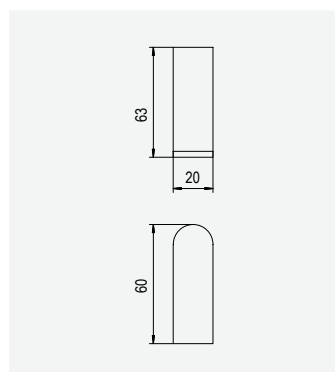

Prateleira com toalheiro 600 mm
Shelf with towel rail 600 mm
Tablette avec porte-serviette 600 mm
Repisa con toallero 600 mm

cromado / chrome	178 001 2CR
satinox	178 001 2ST
night sky	178 001 2NS
pure white	178 001 2PW
graphite	178 001 2GT
morning mist	178 001 2MM
sunrise	178 001 2SR
sunset	178 001 2SS
latão envelhecido / old brass	178 001 2LE
vieux laiton / latón viejo	