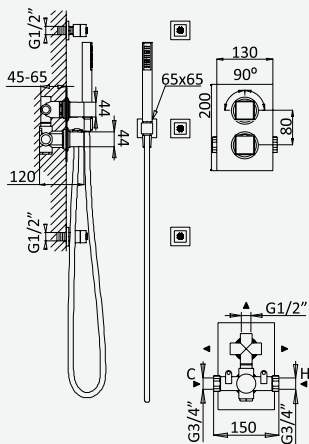

Sistema termostático de duche com chuveiro de tecto 200x200 mm em Inox e braço 100 mm, 3 jets e kit de chuveiro mão - Quadra

Thermostatic concealed shower set with Inox shower head 200x200 mm, with ceiling shower arm 100 mm, 3 jets and handshower set - Quadra

Kit de douche thermostatique encastré avec douche de tête 200x200 mm en Inox avec bras vertical 100 mm, 3 jets et kit de douchette à main - Quadra

Sistema de ducha termostático empotrado con alcachofa de ducha 200x200 mm en Inox con brazo de techo 100 mm y 3 jets y set de ducha de mano - Quadra

Sistema de ducha termostático empotrado con alcachofa de ducha 200x200 mm en Inox con brazo de techo 100 mm y 3 jets y set de ducha de mano - Quadra

- cromado / chrome 139 620 2CR
- satinox 139 620 2ST
- night sky 139 620 2NS
- pure white 139 620 2PW
- graphite 139 620 2GT
- morning mist 139 620 2MM
- sunrise 139 620 2SR
- sunset 139 620 2SS

Opção: Chuveiro fixo UltraThin com 250 x 250 mm em inox

Option: UltraThin Inox shower head 250 x 250 mm

Option: Douche de tête UltraThin 250 x 250 mm en inox

Opción: Alcachofa de ducha UltraThin 250 x 250 mm en inox

- cromado / chrome 139 621 2CR
- satinox 139 621 2ST
- night sky 139 621 2NS
- pure white 139 621 2PW
- graphite 139 621 2GT
- morning mist 139 621 2MM
- sunrise 139 621 2SR
- sunset 139 621 2SS