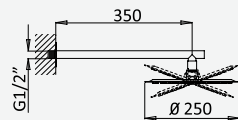

BRUMA AirEcoDrop