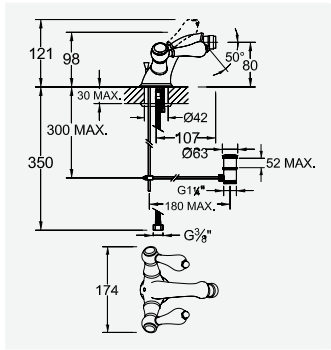

Monobloco de bidé, com válvula automática

Bidet mixer, with pop-up waste set

Mélangeur Bidet, avec garniture de vidage

Monoblock de bidé, con vaciador automático

	cromado / chrome	118 022 OCR
	night sky	118 022 ONS
	latão envelhecido / old brass	118 022 OLE
	vieux laiton / latón viejo	118 022 OOR
	ouro 24kt / gold 24kt / or 24kt / oro 24kt	118 022 OOR