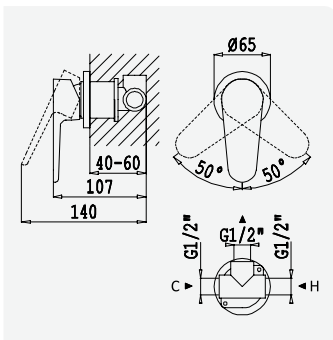

Monocomando embutido com 1 saída

Concealed single lever mixer with 1 outlet

Mitigeur monocommande encastré avec 1 sortie

Monomando empotrable con 1 salida

cromado / chrome	114 120 OCR
satinox	114 120 OST
night sky	114 120 ONS