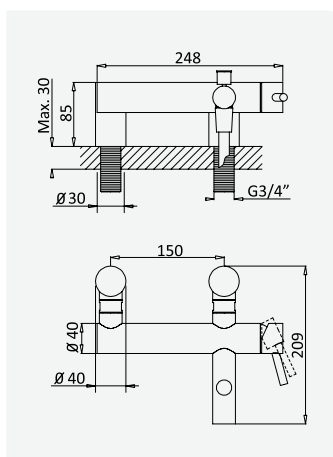

Monocomando de banheira, montagem em bancada

Rim mounted 2 hole Bath/shower mixer

Mitigeur monocommande Bain/Douche, sur gorge

Monomando para baño y ducha de encimera

cromado/chrome

107 720 1CR

satinox

107 720 1ST

night sky

107 720 1NS

pure white

107 720 1PW

graphite

107 720 1GT

morning mist

107 720 1MM

sunrise

107 720 1SR

sunset

107 720 1SS