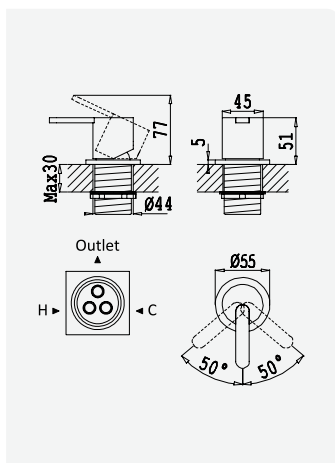

Monocomando de montagem à bancada, com 1 saída

Deck-mounted single lever mixer, with 1 outlet

Mitigeur monocommande sur plan avec 1 sortie

Mezclador monomando sobre encimera, con 1 salida

aço inox satinado / acero inox satinado
satin stainless steel /
acier inoxydable satiné

186 950 1IS