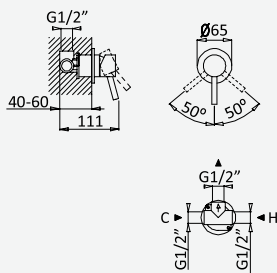

BRUMA AirEcoDrop