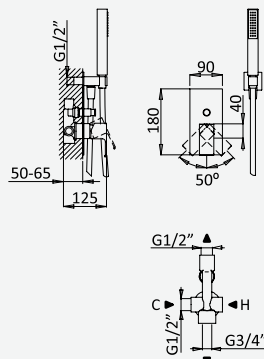

Sistema embutido de duche com chuveiro de tecto 200x200 mm em inox e braço 100 mm e kit de chuveiro mão Quadra

Concealed shower set with inox shower head 200x200 mm with ceiling shower arm 100 mm and Quadra handshower set

Kit de douche encastré avec douche de tête 200x200 mm en inox avec bras vertical 100 mm et kit de douchette à main Quadra

Sistema de ducha empotrado con alcachofa de ducha 200x200 mm en inox, brazo de techo 100 mm y set de ducha de mano Quadra

cromado / chrome	182 564 1CR
satinox	182 564 1ST
night sky	182 564 1NS
pure white	182 564 1PW
graphite	182 564 1GT
morning mist	182 564 1MM
sunset	182 564 1SS

Opção: Chuveiro fixo UltraThin com 250x250 mm em inox | Bicha de chuveiro Lux

Option: UltraThin Inox shower head 250x250 mm | Lux shower hose

Option: Douche de tête UltraThin 250x250 mm en inox | Flexible Lux

Opción: Alcachofa de ducha UltraThin 250x250 mm en inox | Flexo Lux

cromado / chrome	182 565 1CR
satinox	182 565 1ST
night sky	182 565 1NS
pure white	182 565 1PW
graphite	182 565 1GT
morning mist	182 565 1MM
sunset	182 565 1SS

Opção: Chuveiro fixo UltraThin com 300x300 mm em inox | Bicha de chuveiro Lux

Option: UltraThin Inox shower head 300x300 mm | Lux shower hose

Option: Douche de tête UltraThin 300x300 mm en inox | Flexible Lux

Opción: Alcachofa de ducha UltraThin 300x300 mm en inox | Flexo Lux

cromado / chrome	182 566 1CR
satinox	182 566 1ST
night sky	182 566 1NS
pure white	182 566 1PW
graphite	182 566 1GT
morning mist	182 566 1MM
sunset	182 566 1SS