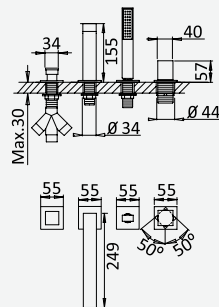

Monocomando de 4 furos de banheira, montagem à bancada

Deck-mounted 4-hole single-lever bath/shower mixer

Mitigeur monocommande Bain/Douche 4 trous

Monomando para baño y ducha de repisa

cromado / chrome	301 410 2CR
satinox	301 410 2ST
night sky	301 410 2NS
pure white	301 410 2PW
graphite	301 410 2GT
morning mist	301 410 2MM
sunrise	301 410 2SR
sunset	301 410 2SS

Opção: Com 3 saídas

Option: With 3 outlets

Option: Avec 3 sorties

Option: Con 3 salidas

cromado / chrome	301 412 1CR
satinox	301 412 1ST
night sky	301 412 1NS
pure white	301 412 1PW
graphite	301 412 1GT
morning mist	301 412 1MM
sunrise	301 412 1SR
sunset	301 412 1SS