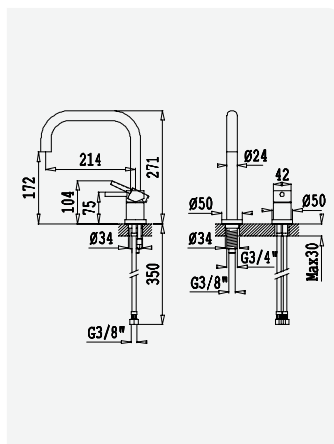

Monocomando de lava loiça 2 furos, bica giratória - Lusitano

2 hole Sink mixer, swivel spout - Lusitano

Mitigeur monocommande 2 trous, bec mobile - Lusitano

Monomando de fregadero 2 agujeros, caño giratorio - Lusitano

cromado / chrome	107 058 1CR
satinox	107 058 1ST
night sky	107 058 1NS
pure white	107 058 1PW
graphite	107 058 1GT
morning mist	107 058 1MM
sunrise	107 058 1SR
sunset	107 058 1SS