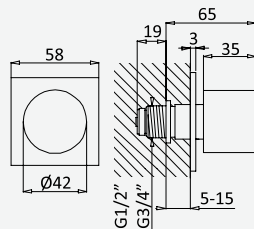

Torneira de esquadria 1/2" - EloQ

1/2" angle tap with connection - EloQ

Robinet d'équerre 1/2" - EloQ

Llave de corte 1/2" - EloQ

cromado / chrome	125 200 2CR
satinox	125 200 2ST
night sky	125 200 2NS
pure white	125 200 2PW
graphite	125 200 2GT
morning mist	125 200 2MM
sunrise	125 200 2SR
sunset	125 200 2SS

Torneira de esquadria 3/8" - EloQ

3/8" angle tap with connection - EloQ

Robinet d'équerre 3/8" - EloQ

Llave de corte 3/8" - EloQ

cromado / chrome	125 280 2CR
satinox	125 280 2ST
night sky	125 280 2NS
pure white	125 280 2PW
graphite	125 280 2GT
morning mist	125 280 2MM
sunrise	125 280 2SR
sunset	125 280 2SS

Torneira de esquadria 3/4" - EloQ

3/4" angle tap with connection - EloQ

Robinet d'équerre 3/4" - EloQ

Llave de corte 3/4" - EloQ

cromado / chrome	125 290 2CR
satinox	125 290 2ST
night sky	125 290 2NS
pure white	125 290 2PW
graphite	125 290 2GT
morning mist	125 290 2MM
sunrise	125 290 2SR
sunset	125 290 2SS

Torneira de passagem 1/2" - EliteQ

Stop Valve 1/2" - EliteQ

Robinet d'arrêt 1/2" - EliteQ

Llave de paso 1/2" - EliteQ

cromado / chrome	131 300 2CR
satinox	131 300 2ST
night sky	131 300 2NS
pure white	131 300 2PW
graphite	131 300 2GT
morning mist	131 300 2MM
sunrise	131 300 2SR
sunset	131 300 2SS

Opção: Com caixa de passagem

Option: With concealed body

Option: Avec partie encastrée

Opción: Con elemento empotrado

cromado / chrome	131 650 2CR
satinox	131 650 2ST
night sky	131 650 2NS
pure white	131 650 2PW
graphite	131 650 2GT
morning mist	131 650 2MM
sunrise	131 650 2SR
sunset	131 650 2SS

Torneira de passagem 3/4" - EliteQ

Stop Valve 3/4" - EliteQ

Robinet d'arrêt 3/4" - EliteQ

Llave de paso 3/4" - EliteQ

cromado / chrome	131 310 2CR
satinox	131 310 2ST
night sky	131 310 2NS
pure white	131 310 2PW
graphite	131 310 2GT
morning mist	131 310 2MM
sunrise	131 310 2SR
sunset	131 310 2SS

Opção: Com caixa de passagem