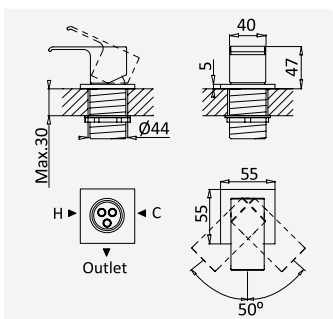

cromado / chrome	182 930 1CR
satinox	182 930 1ST
night sky	182 930 1NS
pure white	182 930 1PW
graphite	182 930 1GT
morning mist	182 930 1MM
sunset	182 930 1SS

Monocomando embutido com 1 saída

Concealed single lever mixer with 1 outlet

Mitigeur monocommande encastré avec 1 sortie

Monomando empotrable con 1 salida