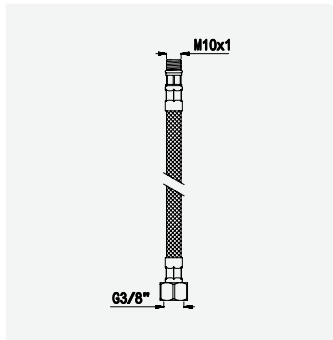

Ligações flexíveis M10 x 3/8" - 1 par

Flexible connection hoses M10 x 3/8" - 1 pair

Flexibles de raccordement souples M10 x 3/8" - 1 paire

Conexiones flexibles M10 x 3/8 - 1 par

37 cm	156 750 3CR
40 cm	156 750 4CR
50 cm	156 750 5CR
60 cm	156 750 6CR