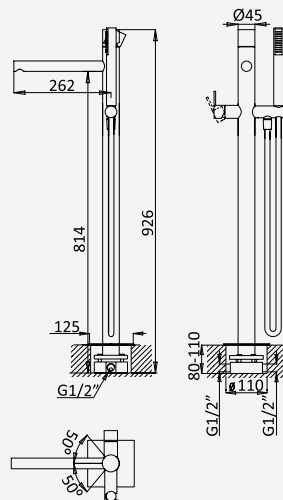

Monocomando de banheira e duche, montagem ao chão

Single-lever bath/shower mixer, floor-mounted

Mitigeur monocommande bain/douche, montage au sol

Monomando para baño y ducha de pie

cromado / chrome	101 800 2CR
satinox	101 800 2ST
night sky	101 800 2NS
pure white	101 800 2PW
graphite	101 800 2GT
morning mist	101 800 2MM
sunrise	101 800 2SR
sunset	101 800 2SS

Opção: Manípulo 2

Option: Lever 2

Option: Poignée 2

Opción: Mando 2

cromado / chrome	101 800 1CR
satinox	101 800 1ST
night sky	101 800 1NS
pure white	101 800 1PW
graphite	101 800 1GT
morning mist	101 800 1MM
sunrise	101 800 1SR
sunset	101 800 1SS