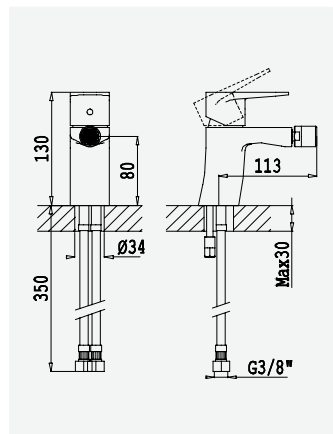

Monocomando de lavatório

Basin mixer

Mitigeur monocommande Lavabo

Monomando de lavabo

cromado / chrome	175 010 1CR
satinox	175 010 1ST
night sky	175 010 1NS

Opção: Com válvula clic-clac 1 1/4" - Liz

Option: With push-open pop-up waste set 1 1/4" - Liz

Option: Avec clic-clac garniture de vidage 1 1/4" - Liz

Opción: Con desagüe clic-clac 1 1/4" - Liz

cromado / chrome	175 013 1CR
satinox	175 013 1ST
night sky	175 013 1NS

Monocomando de lavatório à parede, de espelho único

Wall basin mixer with single escutcheon

Mitigeur monocommande mural de rosace unique, pour lavabo

Monomando de lavabo mural de rosetón único

cromado / chrome	175 060 1CR
satinox	175 060 1ST
night sky	175 060 1NS

Opção: Com válvula clic-clac 1 1/4" - Liz

Option: With push-open pop-up waste set 1 1/4" - Liz

Option: Avec clic-clac garniture de vidage 1 1/4" - Liz

Opción: Con desagüe clic-clac 1 1/4" - Liz

cromado / chrome	175 063 1CR
satinox	175 063 1ST
night sky	175 063 1NS

Monocomando de bidé

Bidet mixer

Mitigeur monocommande bidet

Monomando de bidé

cromado / chrome	175 020 1CR
satinox	175 020 1ST
night sky	175 020 1NS

Opção: Com válvula clic-clac 1 1/4" - Liz

Option: With push-open pop-up waste set 1 1/4" - Liz

Option: Avec clic-clac garniture de vidage 1 1/4" - Liz

Opción: Con desagüe clic-clac 1 1/4" - Liz

cromado / chrome	175 023 1CR
satinox	175 023 1ST
night sky	175 023 1NS

Monocomando de banheira

Single-lever bath/shower mixer

Mitigeur monocommande Bain/Douche

Monomando para baño y ducha

cromado / chrome	175 030 1CR
satinox	175 030 1ST
night sky	175 030 1NS

NG