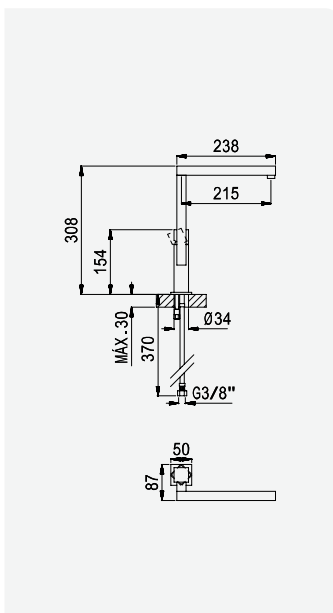

Monocomando de lava loiça, bica giratória - Escudo

Sink mixer, swivel spout - Escudo

Mitigeur monocommande, bec mobile - Escudo

Monomando de fregadero, caño giratorio - Escudo

cromado / chrome	102 050 2CR
satinox	102 050 2ST
night sky	102 050 2NS
pure white	102 050 2PW
graphite	102 050 2GT
morning mist	102 050 2MM
sunrise	102 050 2SR
sunset	102 050 2SS

Opção: Manípulo 2

Option: Lever 2

Option: Poignée 2

Opción: Mando 2

cromado / chrome	102 050 1CR
satinox	102 050 1ST
night sky	102 050 1NS
pure white	102 050 1PW
graphite	102 050 1GT
morning mist	102 050 1MM
sunrise	102 050 1SR
sunset	102 050 1SS