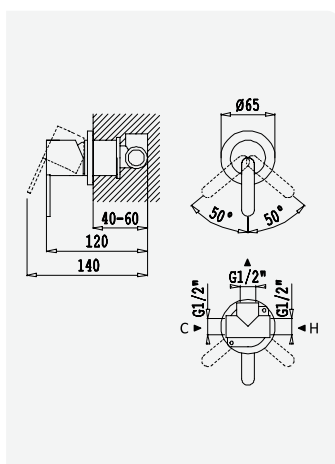

Monocomando embutido com 1 saída

Concealed single lever mixer with 1 outlet

Mitigeur monocommande encastré avec 1 sortie

Monomando empotrable con 1 salida

aço inox satinado / acero inox satinado
satin stainless steel /
acier inoxydable satiné

186 120 1IS