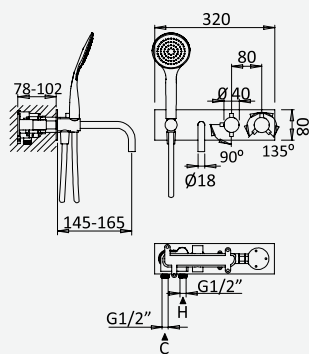

Misturadora termostática embutida com bica de banheira e chuveiro de mão Emotion - Elo

Thermostatic concealed mixer with bath spout and handshower set Emotion - Elo

Mitigeur thermostatique encastré avec bec de bain et kit de douchette à main Emotion - Elo

Mezclador termostático empotrable con caño de bañera y set de ducha de mano Emotion - Elo

cromado / chrome	138 460 1CR
satinox	138 460 1ST
night sky	138 460 1NS
pure white	138 460 1PW
graphite	138 460 1GT
morning mist	138 460 1MM
sunrise	138 460 1SR
sunset	138 460 1SS

Misturadora termostática embutida de 3 saídas, com bica de banheira e chuveiro de mão Emotion - Elo

Thermostatic concealed 3 outlets mixer, with bath spout and handshower set Emotion - Elo

Mitigeur thermostatique encastré de 3 sorties, avec bec de bain et kit de douchette à main Emotion - Elo

Mezclador termostático empotrable de 3 salidas con caño de bañera y set de ducha de mano Emotion - Elo

cromado / chrome	138 470 1CR
satinox	138 470 1ST
night sky	138 470 1NS
pure white	138 470 1PW
graphite	138 470 1GT
morning mist	138 470 1MM
sunrise	138 470 1SR
sunset	138 470 1SS