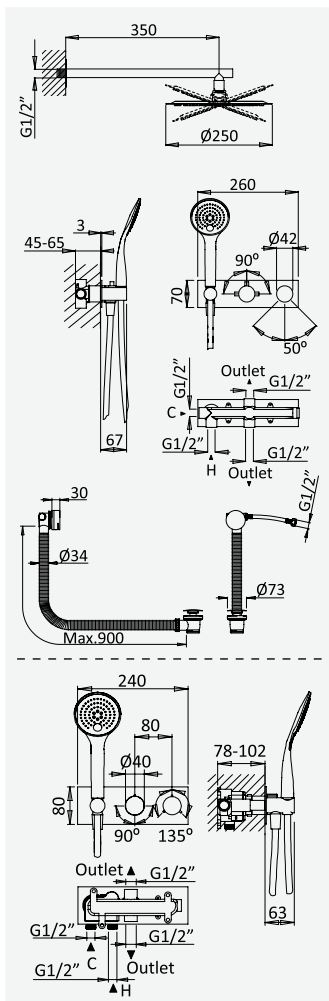

BRUMA AirEcoDrop

BRUMA AirEcoDrop

Sistema embutido de banheira, com chuveiro de parede Ø250 mm, kit de chuveiro mão EmotionSPA e válvula com bica de enchimento para banheira

Concealed bath-shower set, with shower head Ø250 mm, EmotionSPA handshower set and bath filler with waste and overflow

Kit de bain-douche encastré, avec douche de tête Ø250 mm, kit de douchette à main EmotionSPA et garniture de vidage pour baignoire avec bec déverseur

Sistema de baño y ducha empotrado, con alcachofa de ducha Ø250 mm, set de ducha de mano EmotionSPA y sistema de llenado y vaciado para bañeras

cromado / chrome	101 350 2CR
satinox	101 350 2ST
night sky	101 350 2NS
pure white	101 350 2PW
graphite	101 350 2GT
morning mist	101 350 2MM
sunrise	101 350 2SR
sunset	101 350 2SS

Opção: Manípulo 2

Option: Lever 2

Option: Poignée 2

Opción: Mando 2

cromado / chrome	101 350 1CR
satinox	101 350 1ST
night sky	101 350 1NS
pure white	101 350 1PW
graphite	101 350 1GT
morning mist	101 350 1MM
sunrise	101 350 1SR
sunset	101 350 1SS

Opção: Misturadora termostática

Option: Thermostatic mixer

Option: Mitigeur thermostatique

Opción: Mezclador termostático

cromado / chrome	187 310 1CR
satinox	187 310 1ST
night sky	187 310 1NS
pure white	187 310 1PW
graphite	187 310 1GT
morning mist	187 310 1MM
sunrise	187 310 1SR
sunset	187 310 1SS

Sistema embutido de banheira, com chuveiro de tecto Ø250 mm e braço 100 mm, kit de chuveiro mão EmotionSPA e válvula com bica de enchimento para banheira

Concealed bath-shower set, with shower head Ø250 mm, ceiling shower arm 100 mm, EmotionSPA handshower set and bath filler with waste and overflow

Kit de bain-douche encastré, avec douche de tête Ø250 mm avec bras vertical 100 mm, kit de douchette à main EmotionSPA et garniture de vidage pour baignoire avec bec déverseur

Sistema de baño y ducha empotrado, con alcachofa de ducha Ø250 mm con brazo de techo 100 mm, set de ducha de mano EmotionSPA y sistema de llenado y vaciado para bañeras

cromado / chrome	101 360 2CR
satinox	101 360 2ST
night sky	101 360 2NS
pure white	101 360 2PW
graphite	101 360 2GT
morning mist	101 360 2MM
sunrise	101 360 2SR
sunset	101 360 2SS

Opção: Manípulo 2

Option: Lever 2

Option: Poignée 2

Opción: Mando 2

cromado / chrome	101 360 1CR
satinox	101 360 1ST
night sky	101 360 1NS
pure white	101 360 1PW
graphite	101 360 1GT
morning mist	101 360 1MM
sunrise	101 360 1SR
sunset	101 360 1SS

Opção: Misturadora termostática

Option: Thermostatic mixer

Option: Mitigeur thermostatique

Opción: Mezclador termostático

cromado / chrome	187 340 1CR
satinox	187 340 1ST
night sky	187 340 1NS
pure white	187 340 1PW
graphite	187 340 1GT
morning mist	187 340 1MM
sunrise	187 340 1SR
sunset	187 340 1SS