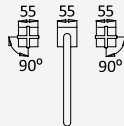

cromado / chrome	106 060 OCR
satinox	106 060 OST
night sky	106 060 ONS
pure white	106 060 OPW
graphite	106 060 OGT
morning mist	106 060 OMM
sunset	106 060 OSS

Opção: Com válvula clic-clac 1 1/4" - Elo

Option: With push-open pop-up waste set 1 1/4" - Elo

Option: Avec clic-clac garniture de vidage 1 1/4" - Elo

Opción: Con desagüe clic-clac 1 1/4" - Elo

cromado / chrome	106 061 OCR
satinox	106 061 OST
night sky	106 061 ONS
pure white	106 061 OPW
graphite	106 061 OGT
morning mist	106 061 OMM
sunset	106 061 OSS

Misturadora de banheira

Bath/shower mixer

Mitigeur Bain/Douche

Bateria para baño y ducha