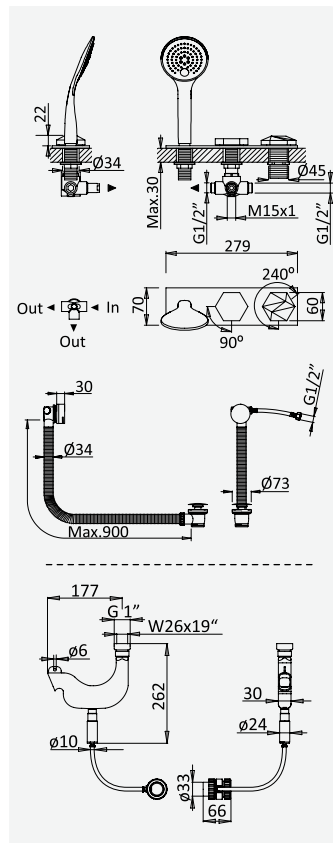

Sistema progressivo de banheira, montagem à bancada, com chuveiro mão EmotionSPA e válvula com bica de enchimento para banheira

Progressive deck-mounted bath-shower set, with EmotionSPA hand-shower and bath filler with waste and overflow

Kit de bain-douche progressif, sur plan avec douchette à main EmotionSPA et garniture de vidage pour baignoire avec bec déverseur

Sistema progresivo para baño y ducha de repisa con ducha de mano EmotionSPA y sistema de llenado y vaciado para bañeras

cromado / chrome	183 420 2CR
satinox	183 420 2ST
night sky	183 420 2NS
pure white	183 420 2PW
graphite	183 420 2GT
morning mist	183 420 2MM
sunrise	183 420 2SR
sunset	183 420 2SS

Sistema de escoamento com ligação para descarga - Utopia

Integrated outlet for splash water - Utopia

Bac de récupération des eaux de ruissellement - Utopia

Sumidero y conexión al desagüe - Utopia

cromado / chrome 161 002 1CR

Sistema progressivo de banheira, montagem à bancada, com chuveiro de tecto Ø250 mm, chuveiro mão EmotionSPA e válvula com bica de enchimento para banheira

Progressive deck-mounted bath-shower set, with ceiling shower head Ø250 mm, EmotionSPA handshower and bath filler with waste and overflow

Kit de bain-douche progressif, sur plan, avec douche de tête Ø250 mm, douchette à main EmotionSPA et garniture de vidage pour baignoire avec bec déverseur

Sistema progresivo de baño y ducha de repisa con ducha de techo Ø250 mm, ducha de mano EmotionSPA y sistema de llenado y vaciado para bañeras

cromado / chrome	183 430 2CR
satinox	183 430 2ST
night sky	183 430 2NS
pure white	183 430 2PW
graphite	183 430 2GT
morning mist	183 430 2MM
sunrise	183 430 2SR
sunset	183 430 2SS

Opção: Chuveiro fixo de parede Ø250 mm em inox, com rótula e braço 350mm

Option: Inox shower head Ø250 mm, with wall shower arm 350 mm

Option: Douche de tête Ø250 mm en inox, avec bras mural longueur 350 mm

Opción: Alcachofa de ducha Ø250 mm en inox, con brazo mural 350 mm

cromado / chrome	183 440 2CR
satinox	183 440 2ST
night sky	183 440 2NS
pure white	183 440 2PW
graphite	183 440 2GT
morning mist	183 440 2MM
sunrise	183 440 2SR
sunset	183 440 2SS

Sistema de escoamento com ligação para descarga - Utopia

Integrated outlet for splash water - Utopia

Bac de récupération des eaux de ruissellement - Utopia

Sumidero y conexión al desagüe - Utopia

cromado / chrome 161 002 1CR