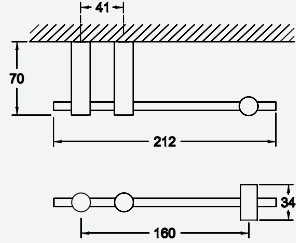

Porta rolos

Toilet roll holder

Porte-papier WC

Portarrollos

cromado / chrome	136 000 7CR
satinox	136 000 7ST
night sky	136 000 7NS
pure white	136 000 7PW
graphite	136 000 7GT
morning mist	136 000 7MM
sunrise	136 000 7SR
sunset	136 000 7SS
latão envelhecido / old brass	136 000 7LE
vieux laiton / latón viejo