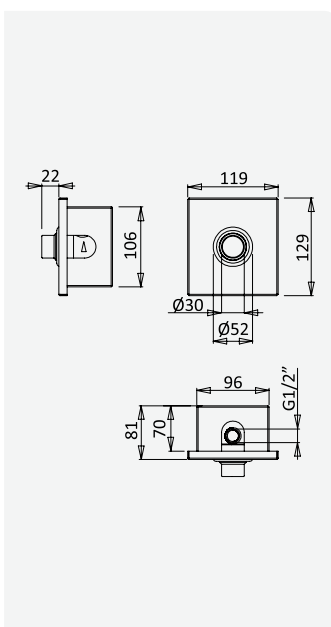

Torneira encastrável temporizada de duche, com caixa Inox

Concealed self-closing shower tap, with inox box

Robinetterie temporisée douche encastré, avec boîte en inox

Grifo empotrable de ducha temporizado, con caja inox

cromado / chrome

142 001 1CR