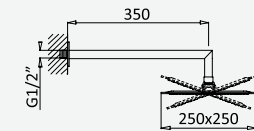

BRUMA AirEcoDrop

Monocomando de 4 furos para banheira, montagem à bancada

Deck-mounted 4-hole single-lever bath/shower mixer

Mitigeur monocommande Bain/Douche 4 trous

Monomando para baño y ducha de repisa

cromado / chrome	182 330 1CR
satinox	182 330 1ST
night sky	182 330 1NS
pure white	182 330 1PW
graphite	182 330 1GT
morning mist	182 330 1MM
sunset	182 330 1SS

Opção: Com 3 saídas

Option: With 3 outlets

Option: Avec 3 sorties

Option: Con 3 salidas

cromado / chrome	182 332 1CR
satinox	182 332 1ST
night sky	182 332 1NS
pure white	182 332 1PW
graphite	182 332 1GT
morning mist	182 332 1MM
sunset	182 332 1SS

Sistema de escoamento com ligação para descarga - Quadra

Integrated outlet for splash water - Quadra

Bac de récupération des eaux de ruissellement - Quadra

Sumidero y conexión al desagüe - Quadra

cromado / chrome	161 001 8CR
satinox	161 001 8ST
night sky	161 001 8NS
pure white	161 001 8PW
graphite	161 001 8GT
morning mist	161 001 8MM
sunset	161 001 8SS

Monocomando de 4 furos de banheira, montagem à bancada, com chuveiro de parede 250x250 mm em Inox UltraThin

Deck-mounted 4-hole single-lever bath/shower mixer, with shower head 250x250 mm in UltraThin Inox

Mitigeur monocommande Bain/Douche 4 trous, avec douche de 250x250 mm en Inox UltraThin

Monomando para baño y ducha de repisa, con ducha de 250x250 mm en Inox UltraThin

cromado / chrome	182 511 1CR
satinox	182 511 1ST
night sky	182 511 1NS
pure white	182 511 1PW
graphite	182 511 1GT
morning mist	182 511 1MM
sunset	182 511 1SS

Opção: Chuveiro fixo de tecto 250x250 mm em Inox UltraThin e braço 100 mm

Option: Inox UltraThin shower head 250x250 mm with ceiling shower arm 100 mm

Option: Douche de tête 250x250 mm en Inox UltraThin avec bras vertical 100 mm

Option: Alcachofa de ducha 250x250 mm en Inox UltraThin con brazo de techo 100 mm