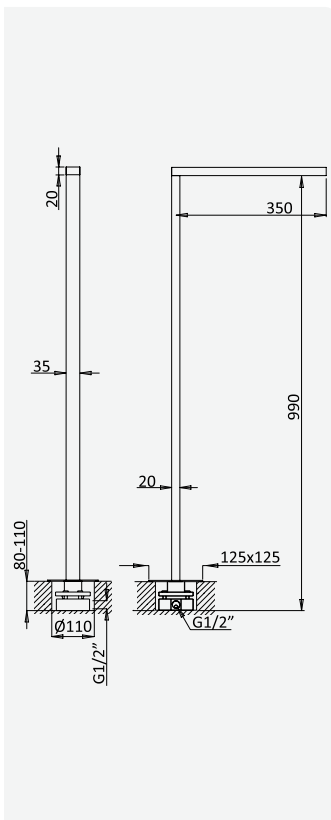

Bica de banheira, montagem ao chão

Bath spout, floor-mounted

Bec bain déverseur, montage au sol

Caño de bañera de pie

cromado / chrome	301 400 2CR
satinox	301 400 2ST
night sky	301 400 2NS
pure white	301 400 2PW
graphite	301 400 2GT
morning mist	301 400 2MM
sunrise	301 400 2SR
sunset	301 400 2SS

AD