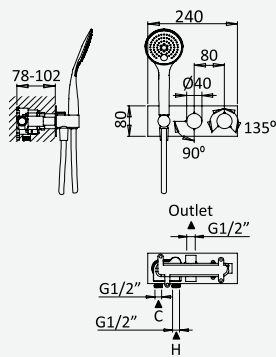

BRUMA AirEcoDrop

BRUMA AirEcoDrop

Sistema embutido de duche, com chuveiro de parede Ø250 mm em inox e kit de chuveiro mão EmotionSPA

Concealed shower set, with inox shower head Ø250 mm and EmotionSPA handshower set