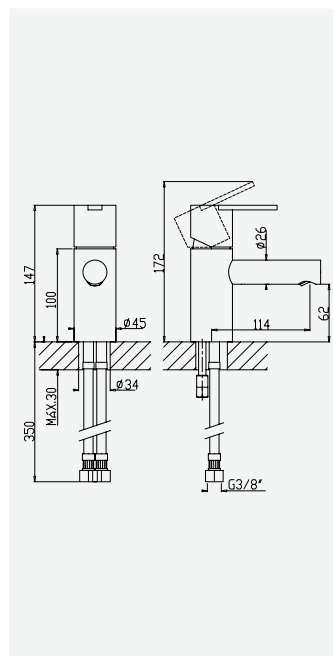

Monocomando de lavatório

Basin mixer

Mitigeur monocommande lavabo

Monomando de lavabo

cromado / chrome	101 010 1CR
satinox	101 010 1ST
night sky	101 010 1NS
pure white	101 010 1PW
graphite	101 010 1GT
morning mist	101 010 1MM
sunrise	101 010 1SR
sunset	101 010 1SS

Opção: Com válvula clic-clac 1 1/4" - Elo

Option: With push-open pop-up waste set 1 1/4" - Elo

Option: Avec clic-clac garniture de vidage 1 1/4" - Elo

Opción: Con desagüe clic-clac 1 1/4" - Elo

cromado / chrome	101 011 1CR
satinox	101 011 1ST
night sky	101 011 1NS
pure white	101 011 1PW
graphite	101 011 1GT
morning mist	101 011 1MM
sunrise	101 011 1SR
sunset	101 011 1SS