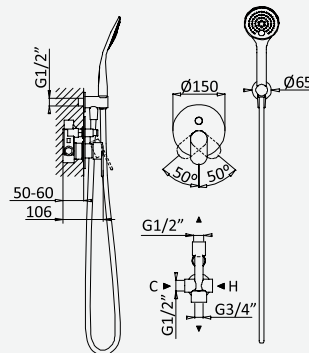

BRUMA AirEcoDrop

Sistema embutido de duche, com chuveiro de parede Ø230 mm em ABS e kit de chuveiro mão EmotionSPA

Concealed shower set, with shower head Ø230 mm and EmotionSPA handshower set

Kit de douche encastré, avec douche de tête Ø230 mm et kit de douchette à main EmotionSPA

Sistema de ducha empotrado, con alcachofa de ducha Ø230 mm y set de ducha de mano EmotionSPA

cromado / chrome	112 760 4CR
satinox	112 760 4ST
night sky	112 760 4NS
pure white	112 760 4PW
graphite	112 760 4GT
morning mist	112 760 4MM
sunset	112 760 4SS

Opção: Chuveiro fixo UltraThin com Ø250 mm, em inox

Option: UltraThin Inox shower head Ø250 mm

Option: Douche de tête UltraThin Ø250 mm, en inox

Opção: Alcachofa de ducha UltraThin Ø250 mm, en inox

cromado/chrome	112 760 5CR
satinox	112 760 5ST
night sky	112 760 5NS
pure white	112 760 5PW
graphite	112 760 5GT
morning mist	112 760 5MM
sunset	112 760 5SS

Sistema embutido de duche, com chuveiro de tecto Ø230 mm em ABS e braço 100 mm, kit de chuveiro mão EmotionSPA

Concealed shower set, with ABS shower head Ø230 mm with ceiling shower arm 100 mm, EmotionSPA handshower set

Kit de douche encastré, avec douche de tête Ø230 mm en ABS avec bras vertical 100 mm, kit de douchette à main EmotionSPA

Sistema de ducha empotrado, con alcachofa de ducha Ø230 mm en ABS, brazo de techo 100 mm, set de ducha de mano EmotionSPA

cromado / chrome	112 561 1CR
satinox	112 561 1ST
night sky	112 561 1NS
pure white	112 561 1PW
graphite	112 561 1GT
morning mist	112 561 1MM
sunset	112 561 1SS

Opção: Chuveiro fixo UltraThin com Ø250 mm, em inox

Option: UltraThin Inox shower head Ø250 mm

Option: Douche de tête UltraThin Ø250 mm, en inox

Opção: Alcachofa de ducha UltraThin Ø250 mm, en inox

cromado / chrome	112 561 2CR
satinox	112 561 2ST
night sky	112 561 2NS
pure white	112 561 2PW
graphite	112 561 2GT
morning mist	112 561 2MM
sunset	112 561 2SS