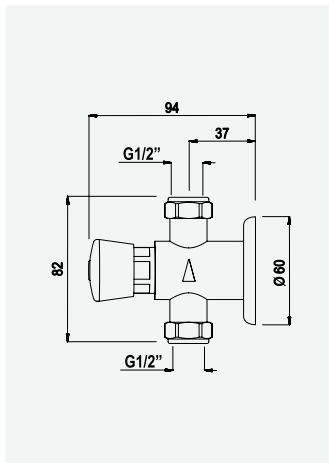

Torneira temporizada de duche - 2 vias

Wall mounted, self-closing shower tap

Robinetterie temporisée douche, montage mural

Grifo mural de ducha temporizado

cromado / chrome

142 000 3CR

EL/TP