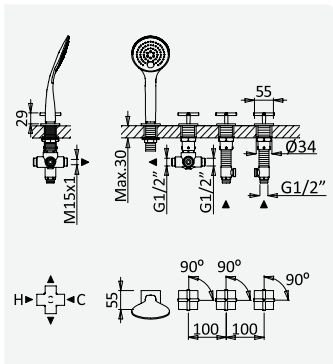

BRUMA AirEcoDrop