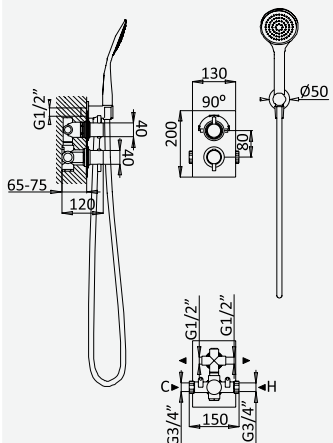

Sistema termostático embutido de duche com chuveiro de parede Ø230 mm em ABS e kit de chuveiro mão Emotion - Elo

Thermostatic concealed shower set with ABS shower head Ø230 mm and Emotion handshower set - Elo

Kit de douche thermostatique encastré avec douche de tête Ø230 mm en ABS et kit de douchette à main Emotion - Elo

Sistema de ducha termostático empotrado con alcachofa de ducha Ø230 mm en ABS y set de ducha de mano Emotion - Elo

cromado / chrome	138 780 2CR
satinox	138 780 2ST
night sky	138 780 2NS
pure white	138 780 2PW
graphite	138 780 2GT
morning mist	138 780 2MM
sunrise	138 780 2SR
sunset	138 780 2SS

Opção: Chuveiro fixo UltraThin com Ø250 mm em inox | Bicha de chuveiro Lux | Chuveiro mão EmotionSPA - Elo

Option: UltraThin Inox shower head Ø250 mm | Lux shower hose | Handshower EmotionSPA - Elo

Option: Douche de tête UltraThin Ø250 mm en inox | Flexible Lux | Douchette EmotionSPA - Elo

Opción: Alcachofa de ducha UltraThin Ø250 mm en inox | Flexo Lux | Ducha de mano EmotionSPA - Elo

cromado/chrome	138 780 4CR
satinox	138 780 4ST
night sky	138 780 4NS
pure white	138 780 4PW
graphite	138 780 4GT
morning mist	138 780 4MM
sunrise	138 780 4SR
sunset	138 780 4SS

Opção: Chuveiro fixo UltraThin com Ø300 mm em inox | Bicha de chuveiro Lux | Chuveiro mão EmotionSPA

Option: UltraThin Inox shower head Ø300 mm | Lux shower hose | Handshower EmotionSPA

Option: Douche de tête UltraThin Ø300 mm en inox | Flexible Lux | Douchette EmotionSPA

Opción: Alcachofa de ducha UltraThin Ø300 mm en inox | Flexo Lux | Ducha de mano EmotionSPA

cromado/chrome	138 780 6CR
satinox	138 780 6ST
night sky	138 780 6NS
pure white	138 780 6PW
graphite	138 780 6GT
morning mist	138 780 6MM
sunrise	138 780 6SR
sunset	138 780 6SS

Sistema termostático embutido de duche com chuveiro de tecto Ø230 mm em ABS e braço 100 mm, kit de chuveiro mão Emotion - Elo

Thermostatic concealed shower set with ABS shower head Ø230 mm with ceiling shower arm 100 mm, Emotion handshower set - Elo

Kit de douche thermostatique encastré avec douche de tête Ø230 mm en ABS avec bras vertical 100 mm, kit de douchette à main Emotion - Elo

Sistema de ducha termostático empotrado con alcachofa de ducha Ø230 mm en ABS brazo de techo 100 mm y set de ducha de mano Emotion - Elo

cromado / chrome	138 560 3CR
satinox	138 560 3ST
night sky	138 560 3NS
pure white	138 560 3PW
graphite	138 560 3GT
morning mist	138 560 3MM
sunrise	138 560 3SR
sunset	138 560 3SS

Opção: Chuveiro fixo UltraThin com Ø250 mm em inox | Bicha de chuveiro Lux | Chuveiro mão EmotionSPA

Option: UltraThin Inox shower head Ø250 mm | Lux shower hose | Handshower EmotionSPA

Option: Douche de tête UltraThin Ø250 mm en inox | Flexible Lux | Douchette EmotionSPA

Opción: Alcachofa de ducha UltraThin Ø250 mm en inox | Flexo Lux | Ducha de mano EmotionSPA

cromado/chrome	138 560 4CR
satinox	138 560 4ST
night sky	138 560 4NS
pure white	138 560 4PW
graphite	138 560 4GT
morning mist	138 560 4MM
sunrise	138 560 4SR
sunset	138 560 4SS