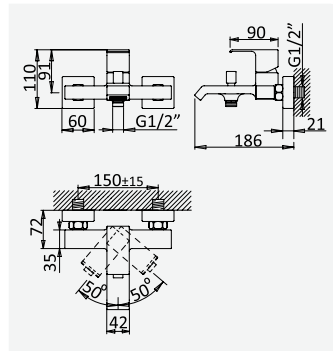

Monocomando de banheira

Single-lever bath/shower mixer

Mitigeur monocommande bain/douche

Monomando para baño y ducha

cromado / chrome	182 030 1CR
satinox	182 030 1ST
night sky	182 030 1NS
pure white	182 030 1PW
graphite	182 030 1GT
morning mist	182 030 1MM
sunset	182 030 1SS