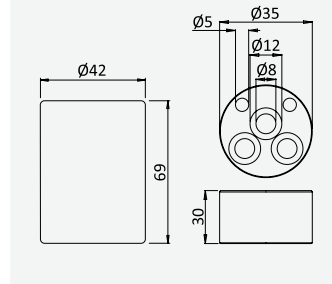

Aumento 30mm para cartucho Ø35

Extension 30mm for cartridge Ø35

Allonge 30mm pour cartouche Ø35

Prolongación 30mm para cartucho Ø35

cromado / chrome

156 747 7CR