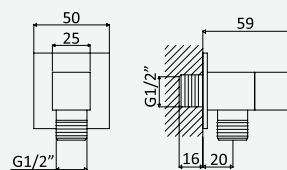

cromado / chrome	137 000 2CR
satinox	137 000 2ST
night sky	137 000 2NS
pure white	137 000 2PW
graphite	137 000 2GT
morning mist	137 000 2MM
sunrise	137 000 2SR
sunset	137 000 2SS

Torneira de esquadria 1/2" - Quadra
1/2" angle tap with conection - Quadra
Robinet d'équerre 1/2" - Quadra
Llave de corte 1/2" - Quadra