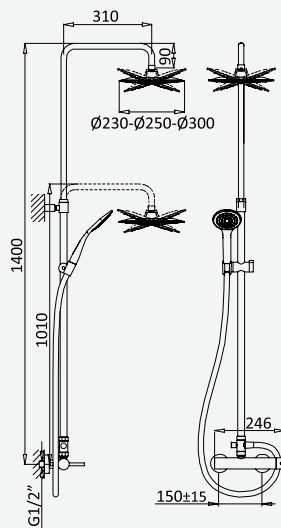

Opção: Chuveiro fixo UltraThin com Ø250 mm em inox | Bicha de chuveiro Lux | Chuveiro mão EmotionSPA

Option: UltraThin Inox shower head Ø250 mm | Lux shower hose | Hand-shower EmotionSPA

Option: Douche de tête UltraThin Ø250 mm en inox | Flexible Lux | Douchette EmotionSPA

Opción: Alcachofa de ducha UltraThin Ø250 mm en inox | Flexo Lux | Ducha de mano EmotionSPA

cromado/chrome	107 270 7CR
satinox	107 270 7ST
night sky	107 270 7NS
pure white	107 270 7PW
graphite	107 270 7GT
morning mist	107 270 7MM
sunrise	107 270 7SR
sunset	107 270 7SS

cromado/chrome	107 270 7ECR
satinox	107 270 7EST
night sky	107 270 7ENS
pure white	107 270 7EPW
graphite	107 270 7EGT
morning mist	107 270 7EMM
sunrise	107 270 7ESR
sunset	107 270 7ESS

Opção: Chuveiro fixo UltraThin com Ø300 mm em inox | Bicha de chuveiro Lux | Chuveiro mão EmotionSPA

Option: UltraThin Inox shower head Ø300 mm | Lux shower hose | Hand-shower EmotionSPA

Option: Douche de tête UltraThin Ø300 mm en inox | Flexible Lux | Douchette EmotionSPA

Opción: Alcachofa de ducha UltraThin Ø300 mm en inox | Flexo Lux | Ducha de mano EmotionSPA

cromado/chrome	107 270 9CR
satinox	107 270 9ST
night sky	107 270 9NS
pure white	107 270 9PW
graphite	107 270 9GT
morning mist	107 270 9MM
sunrise	107 270 9SR
sunset	107 270 9SS

cromado/chrome	107 270 9ECR
satinox	107 270 9EST
night sky	107 270 9ENS
pure white	107 270 9EPW
graphite	107 270 9EGT
morning mist	107 270 9EMM
sunrise	107 270 9ESR
sunset	107 270 9ESS

LN