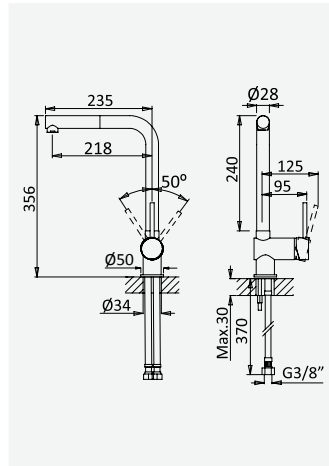

Monocomando de lava loiça, bica giratória, chuveiro extraível - Ginger

Sink mixer with swivel spout and pull out handshower - Ginger
Mitigeur monocommande, bec mobile, avec douchette extractible - Ginger
Monomando de fregadero, caño giratorio, teleducha extraíble - Ginger

chromado / chrome	107 050 2CR
satinox	107 050 2ST
night sky	107 050 2NS
pure white	107 050 2PW
graphite	107 050 2GT
morning mist	107 050 2MM
sunrise	107 050 2SR
sunset	107 050 2SS