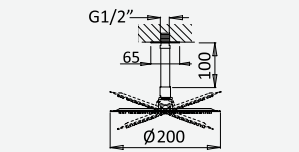

Sistema de banheira, montagem à bancada, com chuveiro de parede Ø200 mm, chuveiro mão e válvula com bica de enchimento para banheira

Deck-mounted bath-shower set with shower head Ø200 mm, handshower set and bath filler with waste and overflow

Kit de bain-douche sur plan avec douche de Ø200 mm, kit de douchette à main et garniture de vidage pour baignoire avec bec déverseur

Sistema para baño y ducha de repisa con ducha de Ø200 mm, set de ducha de mano y sistema de llenado y vaciado para bañeras

aço inox satinado / acero inox satinado
satin stainless steel /
acier inoxydable satiné **186 551 1IS**

Opção: Chuveiro fixo de tecto Ø200 mm e braço 100 mm

Option: Shower head Ø200 mm with ceiling shower arm 100 mm

Option: Douche de tête Ø200 mm avec bras vertical 100 mm

Opción: Alcahocha de ducha Ø200 mm con brazo de techo 100 mm

aço inox satinado /
acero inox satinado /
satin stainless steel /
acier inoxydable satiné **186 541 1IS**

Sistema de escoamento com ligação para descarga

Integrated outlet for splash water

Bac de récupération des eaux de ruissellement

Sumidero y conexión al desagüe

aço inox satinado /
acero inox satinado /
satin stainless steel /
acier inoxydable satiné **161 001 2IS**

Monocomando de duche

Single-lever shower mixer

Mitigeur monocommande Douche

Monomando de ducha

aço inox satinado / acero inox satinado
satin stainless steel /
acier inoxydable satiné **186 040 1IS**