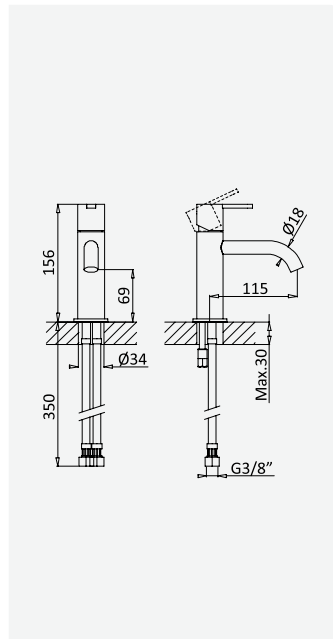

Monocomando de lavatório

Basin mixer

Mitigeur monocommande lavabo

Monomando de lavabo

aço inox satinado / acero inox satinado
satin stainless steel /
acier inoxydable satiné 186 010 1IS

Opção: Com válvula clic-clac 1 1/4" - Elo

Option: With push-open pop-up waste set 1 1/4" - Elo

Option: Avec clic-clac garniture de vidage 1 1/4" - Elo

Opción: Con desagüe clic-clac 1 1/4" - Elo

aço inox satinado / acero inox satinado
satin stainless steel /
acier inoxydable satiné 186 013 1IS