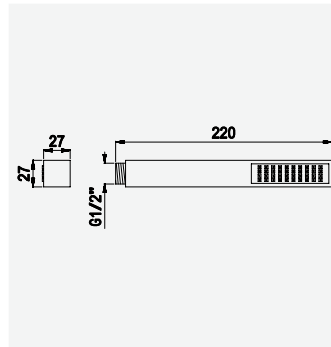

Chuveiro de mão - Quadra

Handshower - Quadra

Douchette à main - Quadra

Ducha de mano - Quadra

cromado / chrome
satinox

145 510 5CR
145 510 5ST