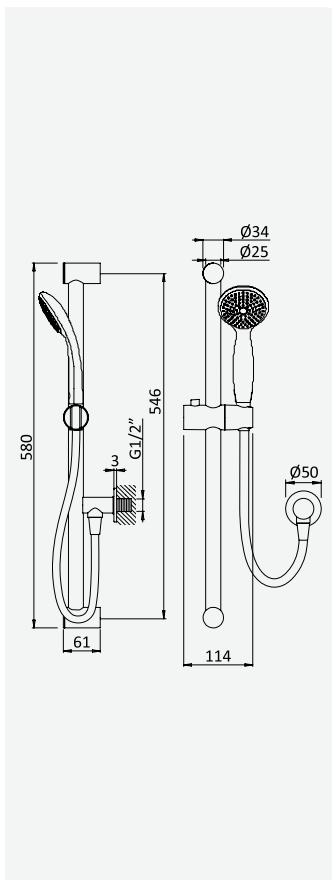

Conjunto de duche com curva de saída, rampa Eko bicha 175mm e chuveiro de mão F Plus

Shower set with outlet elbow, Eko shower rail, hose 175mm and F Plus handshower

Garniture de douche avec caude à encastre, barre de douche Eko, flexible 175mm et douchette F Plus

Conjunto de ducha con codo de salida, barra de ducha Eko, flexo 175mm y ducha de mano F Plus

cromado / chrome	145 572 2CR
satinox	145 572 2ST
night sky	145 572 4NS