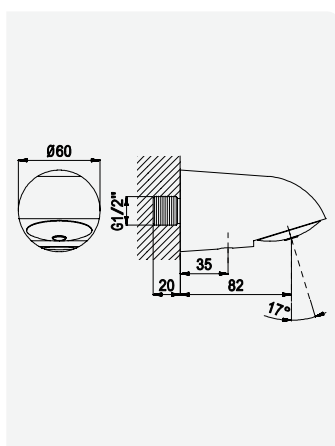

Chuveiro fixo de parede, possibilidade de alimentação externa - Anti-vandalismo

Vandal proof showerhead, suitable for external water supply

Pomme de douche - Anti-vandalisme

Ducha mural - Antivandálico

cromado / chrome	145 600 3CR