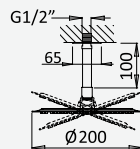

Option: Shower head Ø200 mm with ceiling shower arm 100 mm

Option: Douche de tête Ø200 mm avec bras vertical 100 mm

Opción: Alcachofa de ducha Ø200 mm con brazo de techo 100 mm

aço inox satinado /
 acero inox satinado /
 satin stainless steel /
 acier inoxydable satiné **186 561 71S**