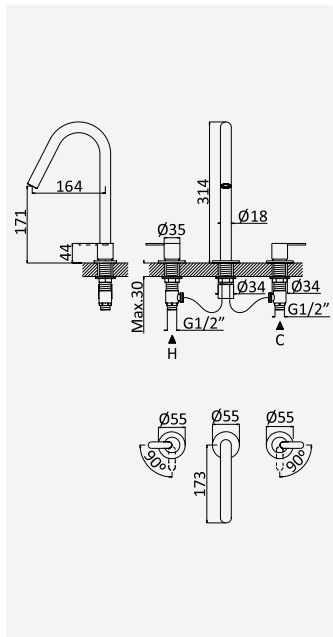

Opção: Com válvula clic-clac 1 1/4" - Elo

Option: With push-open pop-up waste set 1 1/4" - Elo

Option: Avec clic-clac garniture de vidage 1 1/4" - Elo

Opción: Con desagüe clic-clac 1 1/4" - Elo

 aço inox satinado / acero inox satinado
 satin stainless steel /
 acier inoxydable satiné 186 223 1IS