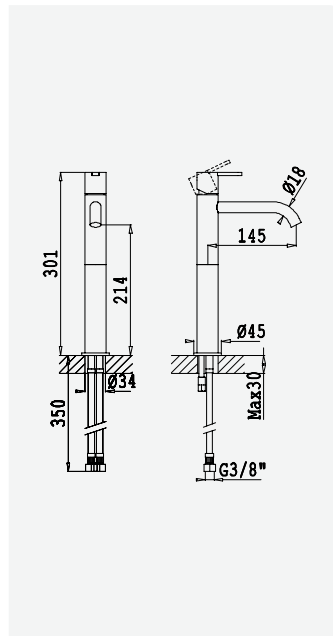

Monocomando de lavatório, para lavatórios altos

Basin mixer for free-standing basins

Mitigeur lavabo version réhaussée

Monomando de lavabo con aumento

aço inox satinado / acero inox satinado
satin stainless steel /
acier inoxydable satiné 186 210 1IS

Opção: Com válvula clic-clac 1 1/4" - Elo

Option: With push-open pop-up waste set 1 1/4" - Elo

Option: Avec clic-clac garniture de vidage 1 1/4" - Elo

Opción: Con desagüe clic-clac 1 1/4" - Elo

aço inox satinado / acero inox satinado
satin stainless steel /
acier inoxydable satiné 186 213 1IS