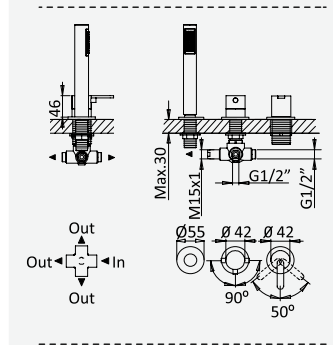

BRUMA AirEcoDrop

Monocomando de 4 furos de banheira, montagem à bancada, com chuveiro de parede Ø230 mm

Deck-mounted 4-hole single-lever bath/shower mixer, with shower head Ø230 mm
Mitigeur monocommande Bain/Douche 4 trous, avec douche de Ø230 mm
Monomando para baño y ducha de repisa, con ducha de Ø230 mm

cromado / chrome	167 511 1CR
satinox	167 511 1ST
night sky	167 511 1NS
pure white	167 511 1PW
graphite	167 511 1GT
morning mist	167 511 1MM
sunrise	167 511 1SR
sunset	167 511 1SS

Opção: Chuveiro fixo de tecto Ø230 mm em ABS e braço 100 mm

Option: ABS shower head Ø230 mm with ceiling shower arm 100 mm
Option: Douche de tête Ø230 mm en ABS avec bras vertical 100 mm
Opción: Alcachofa de ducha Ø230 mm en ABS con brazo de techo 100 mm

cromado / chrome	167 531 1CR
satinox	167 531 1ST
night sky	167 531 1NS
pure white	167 531 1PW
graphite	167 531 1GT
morning mist	167 531 1MM
sunrise	167 531 1SR
sunset	167 531 1SS

Sistema de escoamento com ligação para descarga - Elo

Integrated outlet for splash water - Elo
Bac de récupération des eaux de ruissellement - Elo
Sumidero y conexión al desagüe - Elo

cromado / chrome	161 001 2CR
satinox	161 001 2ST
night sky	161 001 2NS
pure white	161 001 2PW
graphite	161 001 2GT
morning mist	161 001 2MM
sunrise	161 001 2SR
sunset	161 001 2SS

Monocomando de duche montagem à bancada, com chuveiro de mão Elo - 2 saídas

Deck mounted single lever shower mixer, with handshower set Elo - 2 outlets
Mitigeur monocommande de douche sur plan avec kit de douchette à main Elo - 2 sorties
Monomando para ducha de repisa con set de ducha de mano Elo - 2 salidas

cromado / chrome	167 501 1CR
satinox	167 501 1ST
night sky	167 501 1NS
pure white	167 501 1PW
graphite	167 501 1GT
morning mist	167 501 1MM
sunrise	167 501 1SR
sunset	167 501 1SS

Opção: Com 3 saídas

Option: With 3 outlets
Option: Avec 3 sorties
Opción: Con 3 salidas

cromado / chrome	167 640 1CR
satinox	167 640 1ST
night sky	167 640 1NS
pure white	167 640 1PW
graphite	167 640 1GT
morning mist	167 640 1MM
sunrise	167 640 1SR
sunset	167 640 1SS

Sistema de escoamento com ligação para descarga - Elo

Integrated outlet for splash water - Elo
Bac de récupération des eaux de ruissellement - Elo
Sumidero y conexión al desagüe - Elo

cromado / chrome	161 001 2CR
satinox	161 001 2ST
night sky	161 001 2NS
pure white	161 001 2PW
graphite	161 001 2GT
morning mist	161 001 2MM
sunrise	161 001 2SR
sunset	161 001 2SS