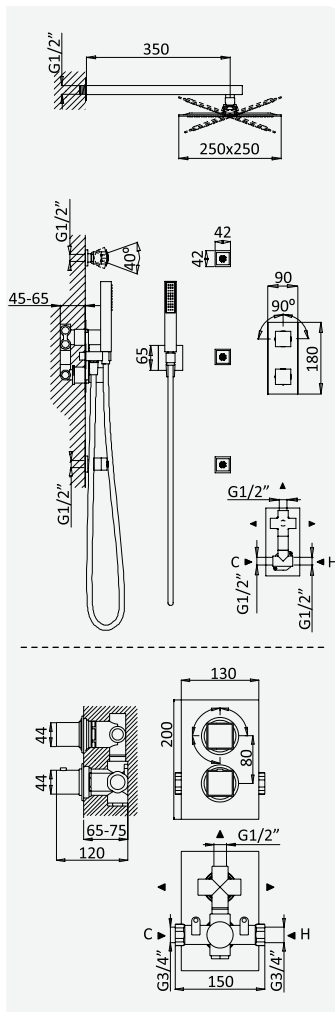

BRUMA AirEcoDrop