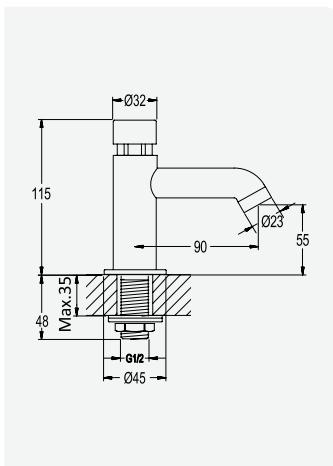

Torneira temporizada de lavatório - Anti-vandalismo
Self-closing pillar tap - Vandal proof
Robinetterie temporisée pour lavabo - Anti-vandalisme
Grifo de lavabo temporizado - Antivandálico

5 l/m A+ cromado / chrome 140 001 0CR