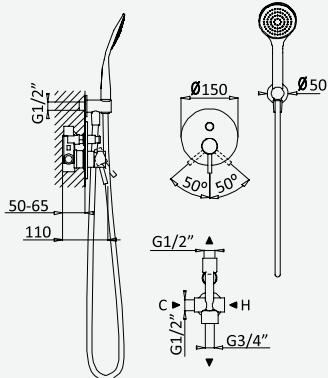

Sistema embutido de duche com chuveiro de parede Ø230 mm em ABS e kit de chuveiro mão Emotion

Concealed shower set with ABS shower head Ø230 mm and Emotion handshower set

Kit de douche encastré avec douche de tête Ø230 mm en ABS et kit de douchette à main Emotion

Sistema de ducha empotrado con alcachofa de ducha Ø230 mm en ABS y set de ducha de mano Emotion

cromado/chrome	107 760 6CR
satinox	107 760 6ST
night sky	107 760 6NS
pure white	107 760 6PW
graphite	107 760 6GT
morning mist	107 760 6MM
sunrise	107 760 6SR
sunset	107 760 6SS

Ø200mm Latão Brass/Laiton/Latón	graphite	107 760 6EGR
	morning mist	107 760 6EST
	sunrise	107 760 6ENS
	sunset	107 760 6EPW
	graphite	107 760 6EGT
	morning mist	107 760 6EMM
	sunrise	107 760 6ESR
	sunset	107 760 6ESS

Opção: Chuveiro fixo UltraThin com Ø250 mm em inox | Bicha de chuveiro Lux | Chuveiro mão EmotionSPA

Option: UltraThin Inox shower head Ø250 mm | Lux shower hose | Handshower EmotionSPA

Option: Douche de tête UltraThin Ø250 mm en inox | Flexible Lux | Douchette EmotionSPA

Opção: Alcachofa de ducha UltraThin Ø250 mm em inox | Flexo Lux | Ducha de mano EmotionSPA

cromado/chrome	107 760 8CR
satinox	107 760 8ST
night sky	107 760 8NS
pure white	107 760 8PW
graphite	107 760 8GT
morning mist	107 760 8MM
sunrise	107 760 8SR
sunset	107 760 8SS

cromado/chrome	107 760 8EGR
satinox	107 760 8EST
night sky	107 760 8ENS
pure white	107 760 8EPW
graphite	107 760 8EGT
morning mist	107 760 8EMM
sunrise	107 760 8ESR
sunset	107 760 8ESS

Sistema embutido de duche com chuveiro de tecto Ø230 mm em ABS e braço 100 mm e kit de chuveiro mão Emotion

Concealed shower set with ABS shower head Ø230 mm with ceiling shower arm 100 mm and Emotion handshower set

Kit de douche encastré avec douche de tête Ø230 mm en ABS, avec bras vertical 100 mm et kit de douchette à main Emotion

Sistema de ducha empotrado con alcachofa de ducha Ø230 mm en ABS, brazo de techo 100 mm y set de ducha de mano Emotion

cromado/chrome	107 560 3CR
satinox	107 560 3ST
night sky	107 560 3NS
pure white	107 560 3PW
graphite	107 560 3GT
morning mist	107 560 3MM
sunrise	107 560 3SR
sunset	107 560 3SS

Ø200mm Latão Brass/Laiton/Latón	graphite	107 560 3EGR
	morning mist	107 560 3EST
	sunrise	107 560 3ENS
	sunset	107 560 3EPW
	graphite	107 560 3EGT
	morning mist	107 560 3EMM
	sunrise	107 560 3ESR
	sunset	107 560 3ESS

Opção: Chuveiro fixo UltraThin com Ø250 mm em inox | Bicha de chuveiro Lux | Chuveiro mão EmotionSPA

Option: UltraThin Inox shower head Ø250 mm | Lux shower hose | Handshower EmotionSPA

Option: Douche de tête UltraThin Ø250 mm en inox | Flexible Lux | Douchette EmotionSPA

Opção: Alcachofa de ducha UltraThin Ø250 mm em inox | Flexo Lux | Ducha de mano EmotionSPA

cromado/chrome	107 560 4CR
satinox	107 560 4ST
night sky	107 560 4NS
pure white	107 560 4PW
graphite	107 560 4GT
morning mist	107 560 4MM
sunrise	107 560 4SR
sunset	107 560 4SS

cromado/chrome	107 560 4EGR
satinox	107 560 4EST
night sky	107 560 4ENS
pure white	107 560 4EPW
graphite	107 560 4EGT
morning mist	107 560 4EMM
sunrise	107 560 4ESR
sunset	107 560 4ESS