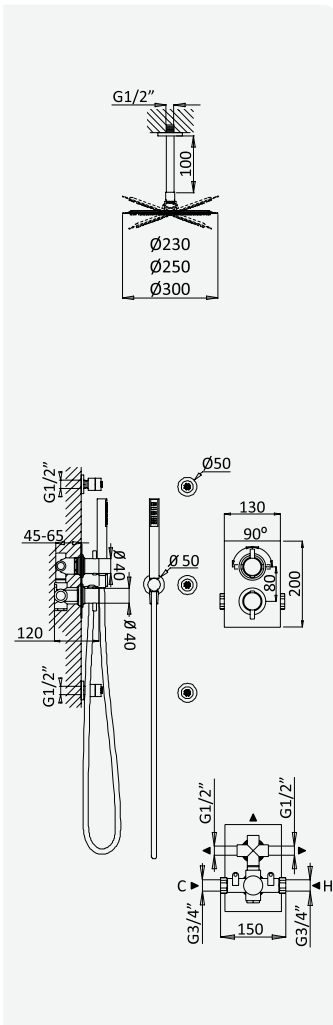

BRUMA AirEcoDrop

Sistema termostático embutido de duche com chuveiro de parede Ø230 mm em ABS, 3 jets e kit de chuveiro mão Elo

Thermostatic concealed shower set with ABS shower head Ø230 mm, 3 jets and handshower set Elo

Kit de douche thermostatique encastré avec douche de tête Ø230 mm en ABS, 3 jets et kit de douchette à main Elo

Sistema de ducha termostático empotrado con alcachofa de ducha Ø230 mm en ABS, 3 jets y set de ducha de mano Elo

cromado / chrome	167 611 1CR
satinox	167 611 1ST
night sky	167 611 1NS
pure white	167 611 1PW
graphite	167 611 1GT
morning mist	167 611 1MM
sunrise	167 611 1SR
sunset	167 611 1SS

Opção: Chuveiro fixo UltraThin com Ø250 mm em inox | Bicha de chuveiro Lux | Chuveiro mão EmotionSPA

Option: UltraThin Inox shower head Ø250 mm | Lux shower hose | Handshower EmotionSPA

Option: Douche de tête UltraThin Ø250 mm en inox | Flexible Lux | Douchette EmotionSPA

Opción: Alcachofa de ducha UltraThin Ø250 mm en inox | Flexo Lux | Ducha de mano EmotionSPA

cromado / chrome	167 612 1CR
satinox	167 612 1ST
night sky	167 612 1NS
pure white	167 612 1PW
graphite	167 612 1GT
morning mist	167 612 1MM
sunrise	167 612 1SR
sunset	167 612 1SS

Opção: Chuveiro fixo UltraThin com Ø300 mm em inox | Bicha de chuveiro Lux | Chuveiro mão EmotionSPA

Option: UltraThin Inox shower head Ø300 mm | Lux shower hose | Handshower EmotionSPA

Option: Douche de tête UltraThin Ø300 mm en inox | Flexible Lux | Douchette EmotionSPA

Opción: Alcachofa de ducha UltraThin Ø300 mm en inox | Flexo Lux | Ducha de mano EmotionSPA

cromado / chrome	167 613 1CR
satinox	167 613 1ST
night sky	167 613 1NS
pure white	167 613 1PW
graphite	167 613 1GT
morning mist	167 613 1MM
sunrise	167 613 1SR
sunset	167 613 1SS

Sistema termostático de duche com chuveiro de tecto Ø230 mm em ABS e braço 100 mm, 3 jets e kit de chuveiro mão Elo

Thermostatic concealed shower set with ABS shower head Ø230 mm, with ceiling shower arm 100 mm, 3 jets and handshower set Elo

Kit de douche thermostatique encastré avec douche de tête Ø230 mm en ABS avec bras vertical 100 mm, 3 jets et kit de douchette à main Elo

Sistema de ducha termostático empotrado con alcachofa de ducha Ø230 mm en ABS con brazo de techo 100 mm, 3 jets y set de ducha de mano Elo

cromado / chrome	167 621 1CR
satinox	167 621 1ST
night sky	167 621 1NS
pure white	167 621 1PW
graphite	167 621 1GT
morning mist	167 621 1MM
sunrise	167 621 1SR
sunset	167 621 1SS

Opção: Chuveiro fixo UltraThin com Ø250 mm em inox | Bicha de chuveiro Lux | Chuveiro mão EmotionSPA

Option: UltraThin Inox shower head Ø250 mm | Lux shower hose | Handshower EmotionSPA

Option: Douche de tête UltraThin Ø250 mm en inox | Flexible Lux | Douchette EmotionSPA

Opción: Alcachofa de ducha UltraThin Ø250 mm en inox | Flexo Lux | Ducha de mano EmotionSPA

cromado / chrome	167 622 1CR
satinox	167 622 1ST
night sky	167 622 1NS
pure white	167 622 1PW
graphite	167 622 1GT
morning mist	167 622 1MM
sunrise	167 622 1SR
sunset	167 622 1SS

Opção: Chuveiro fixo UltraThin com Ø300 mm em inox | Bicha de chuveiro Lux | Chuveiro mão EmotionSPA