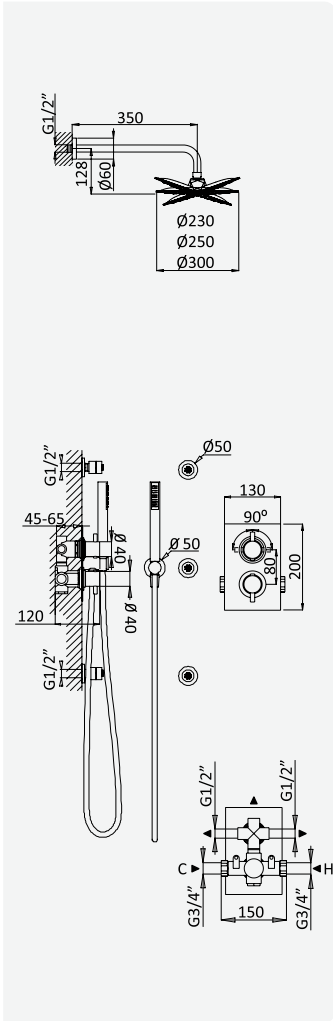

BRUMA AirEcoDrop