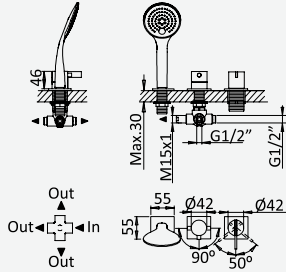

Sistema de banheira, montagem à bancada, com chuveiro de parede Ø250 mm, chuveiro mão EmotionSPA e válvula com bica de enchimento para banheira

Deck-mounted bath-shower set, with shower head Ø250 mm, EmotionSPA handshower and bath filler with waste and overflow

Kit de bain-douche sur plan, avec douche de Ø250 mm, douchette à main EmotionSPA et garniture de vidage pour baignoire avec bec déverseur

Sistema para baño y ducha de repisa, con ducha de Ø250 mm, ducha de mano EmotionSPA y sistema de llenado y vaciado para bañeras

cromado / chrome	168 551 1CR
satinox	168 551 1ST
night sky	168 551 1NS
pure white	168 551 1PW
graphite	168 551 1GT
morning mist	168 551 1MM
sunrise	168 551 1SR
sunset	168 551 1SS

Opção: Chuveiro fixo de tecto Ø250 mm em inox e braço 100 mm

Option: Inox shower head Ø250 mm with ceiling shower arm 100 mm

Option: Douche de tête Ø250 mm en inox avec bras vertical 100 mm

Opción: Alcachofa de ducha Ø250 mm en inox con brazo de techo 100 mm

cromado / chrome	168 541 1CR
satinox	168 541 1ST
night sky	168 541 1NS
pure white	168 541 1PW
graphite	168 541 1GT
morning mist	168 541 1MM
sunrise	168 541 1SR
sunset	168 541 1SS

Sistema de escoamento com ligação para descarga - Quadra

Integrated outlet for splash water - Quadra

Bac de récupération des eaux de ruissellement - Quadra

Sumidero y conexión al desagüe - Quadra

cromado / chrome	161 001 8CR
satinox	161 001 8ST
night sky	161 001 8NS
pure white	161 001 8PW
graphite	161 001 8GT
morning mist	161 001 8MM
sunrise	161 001 8SR
sunset	161 001 8SS

Monocomando de duche

Single-lever shower mixer

Mitigeur monocommande Douche

Monomando de ducha

cromado / chrome	168 040 8CR
satinox	168 040 8ST
night sky	168 040 8NS
pure white	168 040 8PW
graphite	168 040 8GT
morning mist	168 040 8MM
sunrise	168 040 8SR
sunset	168 040 8SS