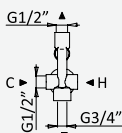

BRUMA AirEcoDrop