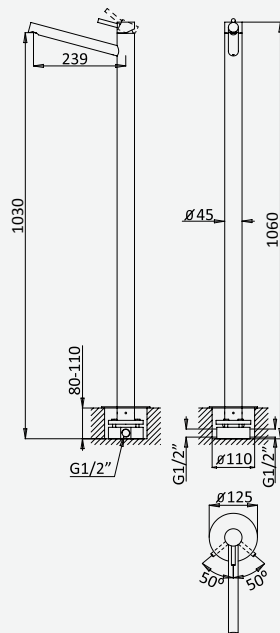

Misturadora de lavatório à parede, 3 furos. Bica com 230mm

3 hole, wall basin mixer. Spout with 230mm

Mitigeur mural pour lavabo de 3 trous. Bec avec 230mm

Mezclador bimando empotrable de 3 orificios, para lavabo. Caño con 230mm

cromado/chrome	107 910 1CR
satinox	107 910 1ST
night sky	107 910 1NS
pure white	107 910 1PW
graphite	107 910 1GT
morning mist	107 910 1MM
sunrise	107 910 1SR
sunset	107 910 1SS

Opção: Bica com 170mm

Option: Spout with 170mm

Option: Bec avec 170mm

Opción: Caño con 170mm

cromado/chrome	107 920 1CR
satinox	107 920 1ST
night sky	107 920 1NS
pure white	107 920 1PW
graphite	107 920 1GT
morning mist	107 920 1MM
sunrise	107 920 1SR
sunset	107 920 1SS

Monocomando de lavatório fixação ao chão

Free-standing single-lever basin mixer

Mitigeur à fixation au sol pour lavabo

Grifería de lavabo para fijación al suelo

cromado/chrome	107 790 1CR
satinox	107 790 1ST
night sky	107 790 1NS
pure white	107 790 1PW
graphite	107 790 1GT
morning mist	107 790 1MM
sunrise	107 790 1SR
sunset	107 790 1SS

cromado/chrome	107 790 1ECT
satinox	107 790 1EST
night sky	107 790 1ENS
pure white	107 790 1EPW
graphite	107 790 1EGT
morning mist	107 790 1EMM
sunrise	107 790 1ESR
sunset	107 790 1ESS

Opção: Com válvula clic-clac 1 1/4" - Liz

Option: With push-open pop-up waste set 1 1/4" - Liz

Option: Avec clic-clac garniture de vidage 1 1/4" - Liz

Opción: Con desagüe clic-clac 1 1/4" - Liz

cromado/chrome	107 791 1CR
satinox	107 791 1ST
night sky	107 791 1NS
pure white	107 791 1PW
graphite	107 791 1GT
morning mist	107 791 1MM
sunrise	107 791 1SR
sunset	107 791 1SS

cromado/chrome	107 791 1ECT
satinox	107 791 1EST
night sky	107 791 1ENS
pure white	107 791 1EPW
graphite	107 791 1EGT
morning mist	107 791 1EMM
sunrise	107 791 1ESR
sunset	107 791 1ESS

LN