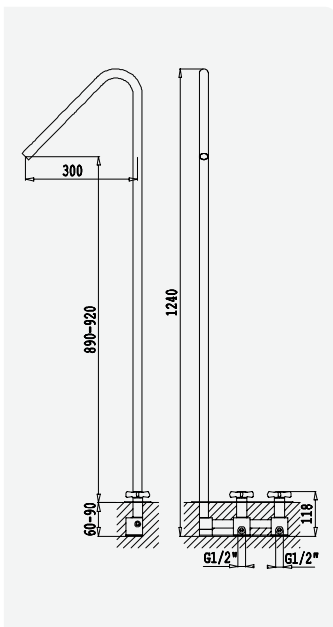

Misturadora de banheira, montagem ao chão

Bath mixer, floor-mounted

Mélangeur bain, montage au sol

Batería para baño, con toma a suelo

cromado / chrome	119 100 0CR
night sky	119 100 0NS
latão envelhecido / old brass	119 100 0LE
vieux laiton / latón viejo	119 100 0OR