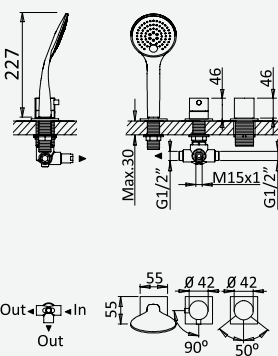

BRUMA AirEcoDrop

Monocomando de 4 furos de banheira, montagem à bancada, com chuveiro de parede Ø250 mm

Deck-mounted 4-hole single-lever bath/shower mixer, with shower head Ø250 mm

Mitigeur monocommande Bain/Douche 4 trous, avec douche de Ø250 mm

Monomando para baño y ducha de repisa, con ducha de Ø250 mm

cromado / chrome	101 510 2CR
satinox	101 510 2ST
night sky	101 510 2NS
pure white	101 510 2PW
graphite	101 510 2GT
morning mist	101 510 2MM
sunrise	101 510 2SR
sunset	101 510 2SS

Opção: Chuveiro fixo de tecto Ø250 mm em inox e braço 100 mm

Option: Inox shower head Ø250 mm with ceiling shower arm 100 mm

Option: Douche de tête Ø250 mm en inox avec bras vertical 100 mm

Opción: Alcachofa de ducha Ø250 mm en inox con brazo de techo 100 mm

cromado / chrome	101 532 2CR
satinox	101 532 2ST
night sky	101 532 2NS
pure white	101 532 2PW
graphite	101 532 2GT
morning mist	101 532 2MM
sunrise	101 532 2SR
sunset	101 532 2SS

Sistema de escoamento com ligação para descarga - Quadra

Integrated outlet for splash water - Quadra

Bac de récupération des eaux de ruissellement - Quadra

Sumidero y conexión al desagüe - Quadra

cromado / chrome	161 001 8CR
satinox	161 001 8ST
night sky	161 001 8NS
pure white	161 001 8PW
graphite	161 001 8GT
morning mist	161 001 8MM
sunrise	161 001 8SR
sunset	161 001 8SS

Monocomando de duche montagem à bancada, com chuveiro de mão EmotionSPA - 2 saídas

Deck mounted single lever shower mixer, with handshower set EmotionSPA - 2 outlets

Mitigeur monocommande de douche sur plan avec kit de douchette à main EmotionSPA - 2 sorties

Monomando para ducha de repisa con set de ducha de mano EmotionSPA - 2 salidas

cromado / chrome	101 500 2CR
satinox	101 500 2ST
night sky	101 500 2NS
pure white	101 500 2PW
graphite	101 500 2GT
morning mist	101 500 2MM
sunrise	101 500 2SR
sunset	101 500 2SS

Opção: Manipulo 2

Option: Lever 2

Option: Poignée 2

Opción: Mando 2

cromado / chrome	101 500 1CR
satinox	101 500 1ST
night sky	101 500 1NS
pure white	101 500 1PW
graphite	101 500 1GT
morning mist	101 500 1MM
sunrise	101 500 1SR
sunset	101 500 1SS

Sistema de escoamento com ligação para descarga - Quadra

Integrated outlet for splash water - Quadra

Bac de récupération des eaux de ruissellement - Quadra

Sumidero y conexión al desagüe - Quadra

cromado / chrome	161 001 8CR
satinox	161 001 8ST
night sky	161 001 8NS
pure white	161 001 8PW
graphite	161 001 8GT
morning mist	161 001 8MM
sunrise	161 001 8SR
sunset	161 001 8SS