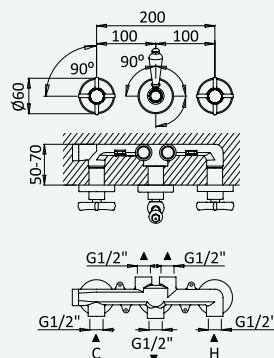

Misturadora embutida de 3 furos, com 3 saídas

3 hole concealed mixer, with 3 outlets

Mélangeur encastré de 3 trous, avec 3 sorties

Mezclador bimando empotrable de 3 orificios, con 3 salidas

cromado / chrome	117 140 OCR
night sky	117 140 ONS
latão envelhecido / old brass	117 140 OLE
vieux laiton / latón viejo	117 140 OOR
ouro 24kt / gold 24kt / or 24kt / oro 24kt	117 140 OOR