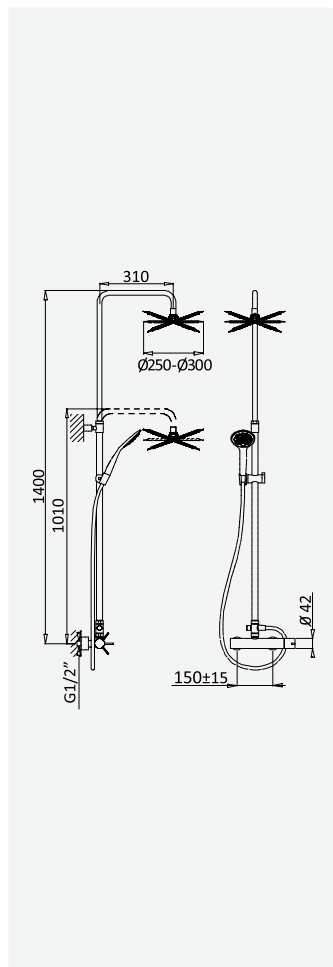

BRUMA AirEcoDrop

Sistema de duche com braço ajustável, chuveiro de Ø250mm em Inox e rampa de duche

Shower system for wall mounting with adjustable head shower Ø250 mm and shower rail

Colonne de douche system, avec douche de tête Ø250 mm réglable et barre de douche

Sistema de ducha con brazo para ducha de Ø250 mm, ajustable en altura y barra de ducha

cromado / chrome	168 276 1CR
satinox	168 276 1ST
night sky	168 276 1NS
pure white	168 276 1PW
graphite	168 276 1GT
morning mist	168 276 1MM
sunrise	168 276 1SR
sunset	168 276 1SS

Opção: Chuveiro fixo de Ø300 mm

Option: Shower head Ø300 mm

Option: Douche de tête Ø300 mm

Opción: Alcachofa de ducha Ø300 mm

cromado / chrome	168 277 1CR
satinox	168 277 1ST
night sky	168 277 1NS
pure white	168 277 1PW
graphite	168 277 1GT
morning mist	168 277 1MM
sunrise	168 277 1SR
sunset	168 277 1SS