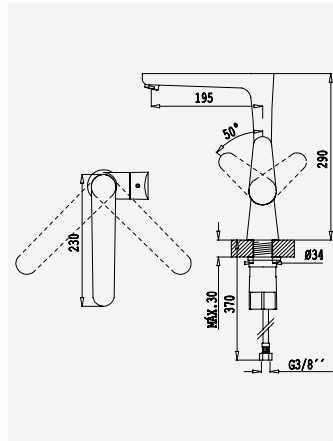

Monocomando de lava loiça, bica giratória - Hydra

Sink mixer, swivel spout - Hydra

Mitigeur monocommande, bec mobile - Hydra

Monomando de fregadero, caño giratorio - Hydra

cromado / chrome	114 050 0CR
satinox	114 050 0ST
night sky	114 050 0NS
pure white	114 050 0PW
graphite	114 050 0GT
morning mist	114 050 0MM
sunset	114 050 0SS