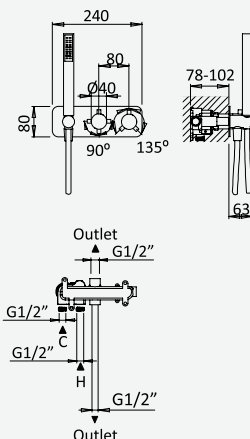

Sistema termostático embutido de duche com chuveiro de embutir no tecto de 500 x 500 mm e kit de chuveiro mão

Thermostatic concealed shower set with overhead shower system for ceiling installation, 500 x 500 mm and handshower set

Kit de douche thermostatique encastré avec douche de tête pour montage plafond 500 x 500 mm et kit de douchette à main

Sistema de ducha termostático empotrado com ducha fija instalación empotrada en el techo con 500 x 500 mm y set de ducha de mano

aço inox satinado / acero inox satinado
satin stainless steel /
acier inoxydable satiné **186 381 2IS**

Opção: Chuveiro 380 x 380 mm

Option: Shower head 380 x 380 mm

Option: Douche de tête 380 x 380 mm

Opción: Alcachofa de ducha 380 x 380 mm

aço inox satinado /
acero inox satinado /
satin stainless steel /
acier inoxydable satiné **186 381 3IS**

Sistema termostático embutido de duche com chuveiro de embutir no tecto com cascata de 500 x 500 mm e kit de chuveiro mão

Thermostatic concealed shower set with overhead shower with waterfall for ceiling installation, 500 x 500 mm and handshower set

Kit de douche thermostatique encastré et douche de tête avec cascade pour montage plafond 500 x 500 mm et kit de douchette à main

Sistema de ducha termostático empotrado com ducha com cascata, instalação empotrada en el techo con 500 x 500 mm y set de ducha de mano

aço inox satinado / acero inox satinado
satin stainless steel /
acier inoxydable satiné **186 381 4IS**