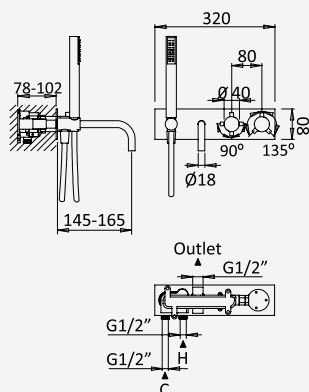

BRUMA AirEcoDrop

Sistema termostático embutido de banheira com chuveiro de parede Ø230 mm em ABS, kit de chuveiro mão Elo e bica de banheira

Thermostatic concealed bath-shower set with ABS shower head Ø230 mm, Elo handshower set and bath spout

Kit de bain-douche thermostatique encastré avec douche de tête Ø230 mm, en ABS, kit de douchette à main Elo et bec de bain

Sistema de baño y ducha termostático empotrado con alcachofa de ducha Ø230 mm, en ABS, set de ducha de mano Elo y caño de bañera

cromado / chrome	167 311 1CR
satinox	167 311 1ST
night sky	167 311 1NS
pure white	167 311 1PW
graphite	167 311 1GT
morning mist	167 311 1MM
sunrise	167 311 1SR
sunset	167 311 1SS

Opção: Chuveiro fixo UltraThin com Ø250 mm em inox | Bicha de chuveiro Lux | Chuveiro mão EmotionSPA

Option: UltraThin Inox shower head Ø250 mm | Lux shower hose | Handshower EmotionSPA

Option: Douche de tête UltraThin Ø250 mm en inox | Flexible Lux | Douchette EmotionSPA

Opción: Alcachofa de ducha UltraThin Ø250 mm en inox | Flexo Lux | Ducha de mano EmotionSPA

cromado / chrome	167 312 1CR
satinox	167 312 1ST
night sky	167 312 1NS
pure white	167 312 1PW
graphite	167 312 1GT
morning mist	167 312 1MM
sunrise	167 312 1SR
sunset	167 312 1SS

Opção: Chuveiro fixo UltraThin com Ø300 mm em inox | Bicha de chuveiro Lux | Chuveiro mão EmotionSPA

Option: UltraThin Inox shower head Ø300 mm | Lux shower hose | Handshower EmotionSPA

Option: Douche de tête UltraThin Ø300 mm en inox | Flexible Lux | Douchette EmotionSPA

Opción: Alcachofa de ducha UltraThin Ø300 mm en inox | Flexo Lux | Ducha de mano EmotionSPA

cromado / chrome	167 313 1CR
satinox	167 313 1ST
night sky	167 313 1NS
pure white	167 313 1PW
graphite	167 313 1GT
morning mist	167 313 1MM
sunrise	167 313 1SR
sunset	167 313 1SS

BRUMA AirEcoDrop