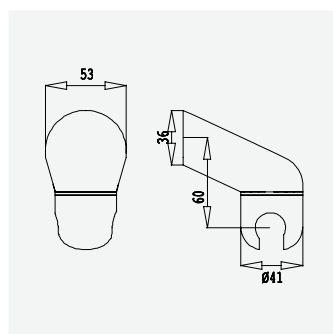

Suporte chuveiro regulável - Liz

Adjustable shower holder - Liz

Support mural pour douchette, orientable - Liz

Soporte mural de ducha - Liz

cromado / chrome	145 580 4CR