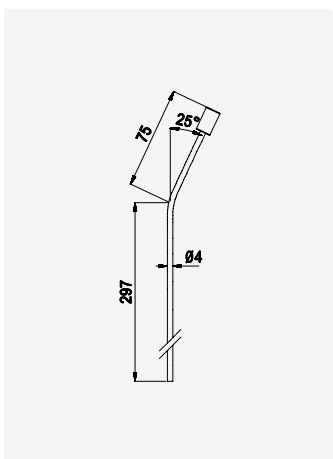

Vareta para válvula automática - Lusitano

Vertical pop-up rod - Lusitano

Tige pour garniture de vidage - Lusitano

Varilla para vaciador automático - Lusitano

cromado / chrome

156 740 2CR