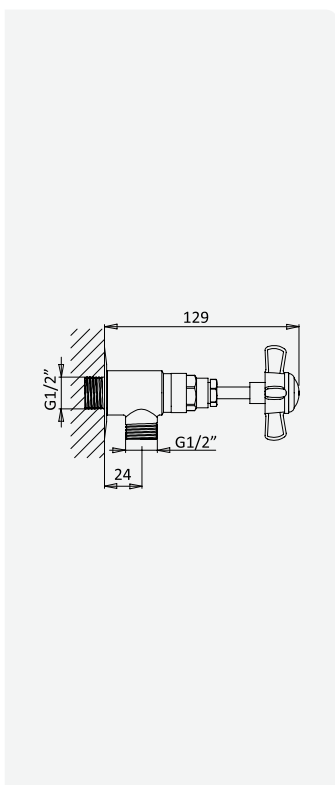

Torneira de esquadria 1/2"

1/2" angle tap with conection

Robinet d'équerre 1/2"

Llave de corte 1/2"

cromado / chrome	119 200 0CR
night sky	119 200 0NS
latão envelhecido / old brass	119 200 0LE
vieux laiton / latón viejo	119 200 0OR

Torneira de esquadria 3/4"

3/4" angle tap with conection

Robinet d'équerre 3/4"

Llave de corte 3/4"

cromado / chrome	119 290 0CR
night sky	119 290 0NS
latão envelhecido / old brass	119 290 0LE
vieux laiton / latón viejo	119 290 0OR

Torneira de esquadria 3/8"

3/8" angle tap with conection

Robinet d'équerre 3/8"

Llave de corte 3/8"

cromado / chrome	119 280 0CR
night sky	119 280 0NS
latão envelhecido / old brass	119 280 0LE
vieux laiton / latón viejo	119 280 0OR