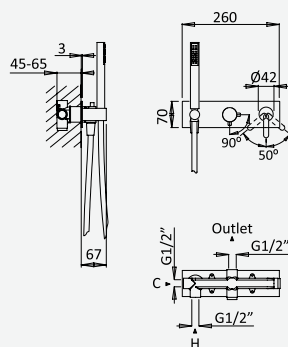

BRUMA AirEcoDrop

Sistema embutido de duche com chuveiro de parede Ø230 mm em ABS e kit de chuveiro mão Elo

Concealed shower set with ABS shower head Ø230 mm and Elo hand-shower set

Kit de douche encastré avec douche de tête Ø230 mm en ABS et kit de douchette à main Elo

Sistema de ducha empotrado con alcachofa de ducha Ø230 mm en ABS y set de ducha de mano Elo

cromado / chrome	167 571 1CR
satinox	167 571 1ST
night sky	167 571 1NS
pure white	167 571 1PW
graphite	167 571 1GT
morning mist	167 571 1MM
sunrise	167 571 1SR
sunset	167 571 1SS

Opção: Chuveiro fixo UltraThin com Ø250 mm em inox | Bicha de chuveiro Lux | Chuveiro mão EmotionSPA

Option: UltraThin Inox shower head Ø250 mm | Lux shower hose | Hand-shower EmotionSPA

Option: Douche de tête UltraThin Ø250 mm en inox | Flexible Lux | Douchette EmotionSPA

Opción: Alcachofa de ducha UltraThin Ø250 mm en inox | Flexo Lux | Ducha de mano EmotionSPA

cromado / chrome	167 572 1CR
satinox	167 572 1ST
night sky	167 572 1NS
pure white	167 572 1PW
graphite	167 572 1GT
morning mist	167 572 1MM
sunrise	167 572 1SR
sunset	167 572 1SS

Opção: Chuveiro fixo UltraThin com Ø300 mm em inox | Bicha de chuveiro Lux | Chuveiro mão EmotionSPA

Option: UltraThin Inox shower head Ø300 mm | Lux shower hose | Hand-shower EmotionSPA

Option: Douche de tête UltraThin Ø300 mm en inox | Flexible Lux | Douchette EmotionSPA

Opción: Alcachofa de ducha UltraThin Ø300 mm en inox | Flexo Lux | Ducha de mano EmotionSPA

cromado / chrome	167 573 1CR
satinox	167 573 1ST
night sky	167 573 1NS
pure white	167 573 1PW
graphite	167 573 1GT
morning mist	167 573 1MM
sunrise	167 573 1SR
sunset	167 573 1SS

Sistema embutido de duche com chuveiro de tecto Ø230 mm em ABS e braço 100 mm, kit de chuveiro mão Elo

Concealed shower set with ABS shower head Ø230 mm with ceiling shower arm 100 mm, Elo handshower set