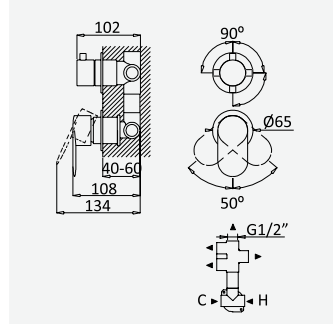

Monocomando embutido com 1 saída

Concealed single lever mixer with 1 outlet

Mitigeur monocommande encastré avec 1 sortie

Monomando empotrable con 1 salida

Cromado / chrome	112 120 OCR
Satinox	112 120 OST
Night sky	112 120 ONS
Pure white	112 120 OPW
Graphite	112 120 OGT
Morning mist	112 120 OMM
Sunset	112 120 OSS

Monocomando embutido com 2 saídas

Concealed single lever mixer with 2 outlets

Mitigeur monocommande encastré avec 2 sorties

Monomando empotrable con 2 salidas

Cromado / chrome	112 130 OCR
Satinox	112 130 OST
Night sky	112 130 ONS
Pure white	112 130 OPW
Graphite	112 130 OGT
Morning mist	112 130 OMM
Sunset	112 130 OSS

Monocomando embutido com 2 saídas

Concealed single lever mixer with 2 outlets

Mitigeur monocommande encastré avec 2 sorties

Monomando empotrable con 2 salidas

Cromado / chrome	112 160 OCR
Satinox	112 160 OST
Night sky	112 160 ONS
Pure white	112 160 OPW
Graphite	112 160 OGT
Morning mist	112 160 OMM
Sunset	112 160 OSS

Monocomando embutido com 3 saídas

Concealed single lever mixer with 3 outlets

Mitigeur monocommande encastré avec 3 sorties

Monomando empotrable con 3 salidas

Cromado / chrome	112 140 OCR
Satinox	112 140 OST
Night sky	112 140 ONS
Pure white	112 140 OPW
Graphite	112 140 OGT
Morning mist	112 140 OMM
Sunset	112 140 OSS

Monocomando embutido com 4 saídas

Concealed single lever mixer with 4 outlets

Mitigeur monocommande encastré avec 4 sorties

Monomando empotrable con 4 salidas

Cromado / chrome	112 150 OCR
Satinox	112 150 OST
Night sky	112 150 ONS
Pure white	112 150 OPW
Graphite	112 150 OGT
Morning mist	112 150 OMM
Sunset	112 150 OSS