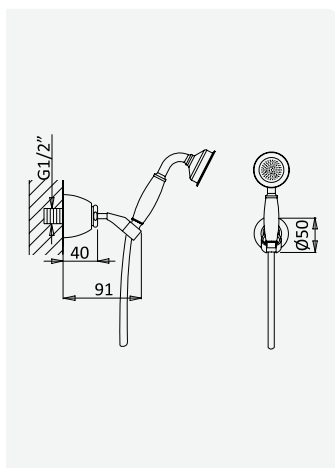

Conjunto de duche com curva de saída, bicha metal 175mm e chuveiro de mão Elite

Shower set with outlet elbow, metal hose 175mm and Elite hand-shower

Garniture de douche avec caude à encastre, métal flexible 175mm et douchette Elite

Conjunto de ducha con codo de salida, flexo metal 175mm y ducha de mano Elite

cromado / chrome	145 573 3CR
night sky	145 573 3NS
latão envelhecido / old brass	145 573 3LE
vieux laiton / latón viejo	
ouro 24kt / gold 24kt / or 24kt / oro 24kt	145 573 3OR