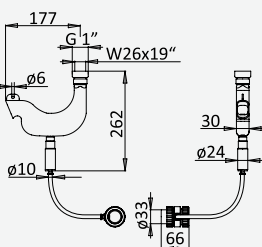

Option: Shower head Ø200 mm with ceiling shower arm 100 mm

Option: Douche de tête Ø200 mm avec bras vertical 100 mm

Opción: Alcahofa de ducha Ø200 mm con brazo de techo 100 mm

aço inox satinado /
 acero inox satinado /
 satin stainless steel /
 acier inoxydable satiné **186 531 1IS**