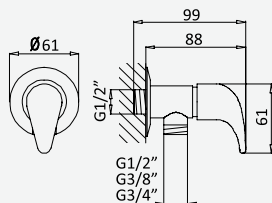

Siphon 1 1/4" - Elo

Sifón de lavabo 1 1/4" - Elo

cromado / chrome	137 000 1CR
satinox	137 000 1ST
night sky	137 000 1NS

Torneira de esquadria 1/2" - MT
1/2" angle tap with connection - MT
Robinet d'équerre 1/2" - MT
Llave de corte 1/2" - MT