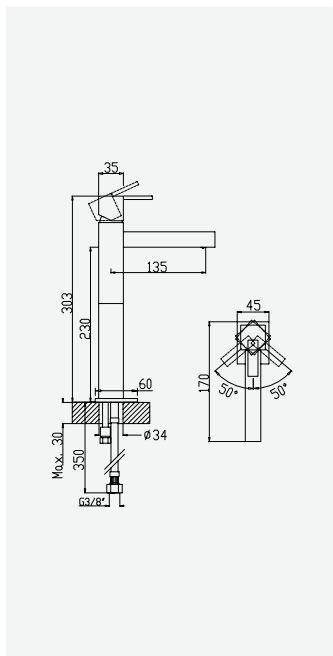

Monocomando de lavatório, para lavatórios altos

Basin mixer for free-standing basins

Mitigeur lavabo version réhaussée

Monomando de lavabo con aumento

cromado / chrome	102 210 1CR
satinox	102 210 1ST
night sky	102 210 1NS
pure white	102 210 1PW
graphite	102 210 1GT
morning mist	102 210 1MM
sunrise	102 210 1SR
sunset	102 210 1SS

Opção: Com válvula clic-clac 1 1/4" - Quadra

Option: With push-open pop-up waste set 1 1/4" - Quadra

Option: Avec clic-clac garniture de vidage 1 1/4" - Quadra

Opción: Con desagüe clic-clac 1 1/4" - Quadra

cromado / chrome	102 214 1CR
satinox	102 214 1ST
night sky	102 214 1NS
pure white	102 214 1PW
graphite	102 214 1GT
morning mist	102 214 1MM
sunrise	102 214 1SR
sunset	102 214 1SS