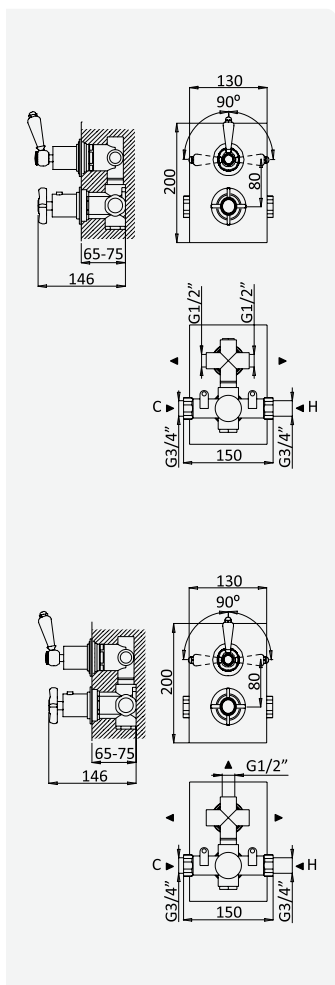

Misturadora termostática embutida, com 2 saídas - Elite

Concealed thermostatic mixer, with 2 outlets - Elite

Mitigeur thermostatique encastré, avec 2 sorties - Elite

Mezclador termostático empotrable, con 2 salidas - Elite

cromado / chrome	180 170 1CR
satinox	180 170 1ST
night sky	180 170 1NS
pure white	180 170 1PW
graphite	180 170 1GT
morning mist	180 170 1MM
sunrise	180 170 1SR
sunset	180 170 1SS
latão envelhecido / old brass	180 170 1LE
vieux laiton / latón viejo	180 170 1LE
ouro 24kt / gold 24kt / or 24kt / oro 24kt	180 170 1OR

Misturadora termostática embutida, com 3 saídas - Elite

Concealed thermostatic mixer, with 3 outlets - Elite

Mitigeur thermostatique encastré, avec 3 sorties - Elite

Mezclador termostático empotrable, con 3 salidas - Elite

cromado / chrome	180 140 1CR
satinox	180 140 1ST
night sky	180 140 1NS
pure white	180 140 1PW
graphite	180 140 1GT
morning mist	180 140 1MM
sunrise	180 140 1SR
sunset	180 140 1SS
latão envelhecido / old brass	180 140 1LE
vieux laiton / latón viejo	180 140 1LE
ouro 24kt / gold 24kt / or 24kt / oro 24kt	180 140 1OR