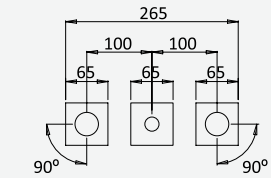

Misturadora de lavatório à parede, 3 furos - Bica com 230mm

3 hole, wall basin mixer - Spout with 230mm

Mitigeur mural pour lavabo de 3 trous - Bec avec 230mm

Mezclador bimando empotrable de 3 orifícios, para lavabo - Caño con 230mm

cromado / chrome	101 910 2CR
satinox	101 910 2ST
night sky	101 910 2NS
pure white	101 910 2PW
graphite	101 910 2GT
morning mist	101 910 2MM
sunrise	101 910 2SR
sunset	101 910 2SS

Opção: Bica com 170mm

Option: Spout with 170mm

Option: Bec avec 170mm

Opción: Caño con 170mm

cromado / chrome	101 920 2CR
satinox	101 920 2ST
night sky	101 920 2NS
pure white	101 920 2PW
graphite	101 920 2GT
morning mist	101 920 2MM
sunrise	101 920 2SR
sunset	101 920 2SS

Misturadora de lavatório à parede, 3 furos - Bica com 230mm

3 hole, wall basin mixer - Spout with 230mm

Mitigeur mural pour lavabo de 3 trous - Bec avec 230mm

Mezclador bimando empotrable de 3 orifícios, para lavabo - Caño con 230mm

cromado / chrome	101 910 1CR
satinox	101 910 1ST
night sky	101 910 1NS
pure white	101 910 1PW
graphite	101 910 1GT
morning mist	101 910 1MM
sunrise	101 910 1SR
sunset	101 910 1SS

Opção: Bica com 170mm

Option: Spout with 170mm

Option: Bec avec 170mm

Opción: Caño con 170mm

cromado / chrome	101 920 1CR
satinox	101 920 1ST
night sky	101 920 1NS
pure white	101 920 1PW
graphite	101 920 1GT
morning mist	101 920 1MM
sunrise	101 920 1SR
sunset	101 920 1SS