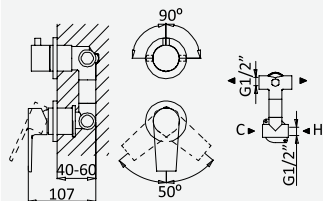

Monocomando embutido com 2 saídas

Concealed single lever mixer with 2 outlets

Mitigeur monocommande encastré avec 2 sorties

Monomando empotrable con 2 salidas

cromado/chrome	181 160 0CR
satinox	181 160 0ST
night sky	181 160 0NS