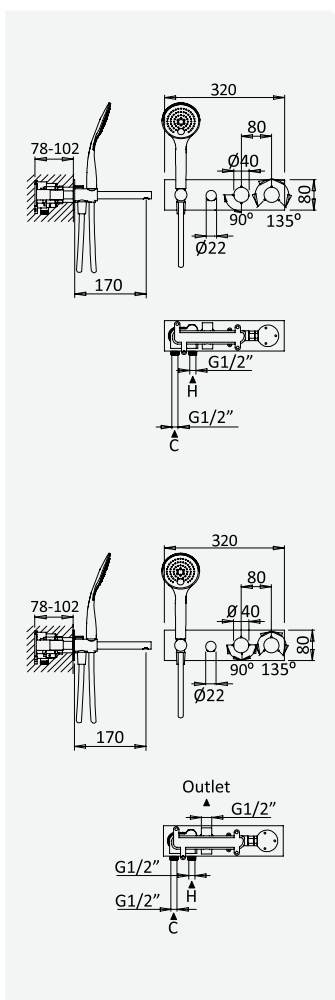

Opção: Manípulo 2

Option: Lever 2

Option: Poignée 2

Opción: Mando 2

cromado / chrome	101 200 1CR
satinox	101 200 1ST
night sky	101 200 1NS
pure white	101 200 1PW
graphite	101 200 1GT
morning mist	101 200 1MM
sunrise	101 200 1SR
sunset	101 200 1SS