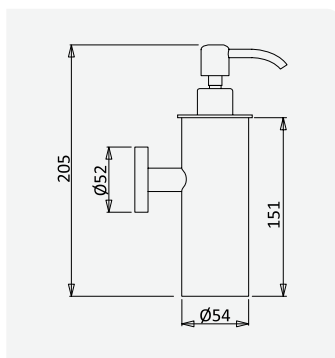

Doseador de sabão 250ml , fixação à parede - Elo

Wall mounted soap dispenser 250ml, - Elo

Distributeur de savon 250ml, mural - Elo

Dosificador de jabón líquido 250ml, fijación mural - Elo

cromado / chrome

147 001 9CR