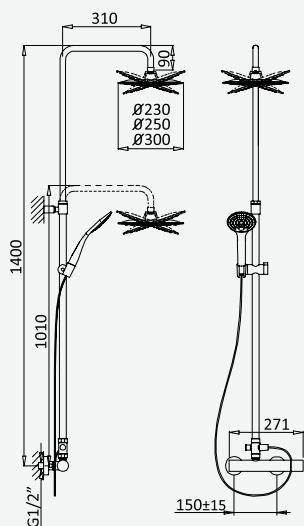

Sistema de duche com braço ajustável, chuveiro de Ø230mm em ABS e rampa de duche

Shower system for wall mounting, with adjustable head shower Ø230mm and shower rail

Colonne de douche system, avec douche de tête Ø230mm réglable et barre de douche

Sistema de ducha, con brazo para ducha de Ø230mm, ajustable en altura y barra de ducha

cromado / chrome	101 276 2CR
satinox	101 276 2ST
night sky	101 276 2NS
pure white	101 276 2PW
graphite	101 276 2GT
morning mist	101 276 2MM
sunrise	101 276 2SR
sunset	101 276 2SS

Opção: Manípulo 2

Option: Lever 2

Option: Poignée 2

Opción: Mando 2

cromado / chrome	101 276 1CR
satinox	101 276 1ST
night sky	101 276 1NS
pure white	101 276 1PW
graphite	101 276 1GT
morning mist	101 276 1MM
sunrise	101 276 1SR
sunset	101 276 1SS

Sistema de duche com braço ajustável, chuveiro de Ø250mm em Inox e rampa de duche

Shower system for wall mounting, with adjustable head shower Ø250mm and shower rail

Colonne de douche system, avec douche de tête Ø250mm réglable et barre de douche

Sistema de ducha, con brazo para ducha de Ø250mm, ajustable en altura y barra de ducha

cromado / chrome	101 275 2CR
satinox	101 275 2ST
night sky	101 275 2NS
pure white	101 275 2PW
graphite	101 275 2GT
morning mist	101 275 2MM
sunrise	101 275 2SR
sunset	101 275 2SS

Opção: Manípulo 2

Option: Lever 2

Option: Poignée 2

Opción: Mando 2

cromado / chrome	101 275 1CR
satinox	101 275 1ST
night sky	101 275 1NS
pure white	101 275 1PW
graphite	101 275 1GT
morning mist	101 275 1MM
sunrise	101 275 1SR
sunset	101 275 1SS

Sistema de duche com braço ajustável, chuveiro de Ø300mm em Inox e rampa de duche

Shower system for wall mounting, with adjustable head shower Ø300mm and shower rail

Colonne de douche system, avec douche de tête Ø300mm réglable et barre de douche

Sistema de ducha, con brazo para ducha de Ø300mm, ajustable en altura y barra de ducha

cromado / chrome	101 277 2CR
satinox	101 277 2ST
night sky	101 277 2NS
pure white	101 277 2PW
graphite	101 277 2GT
morning mist	101 277 2MM
sunrise	101 277 2SR
sunset	101 277 2SS

Opção: Manípulo 2

Option: Lever 2

Option: Poignée 2

Opción: Mando 2

cromado / chrome	101 277 1CR
satinox	101 277 1ST
night sky	101 277 1NS
pure white	101 277 1PW
graphite	101 277 1GT
morning mist	101 277 1MM
sunrise	101 277 1SR
sunset	101 277 1SS