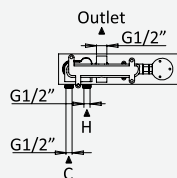

BRUMA AirEcoDrop