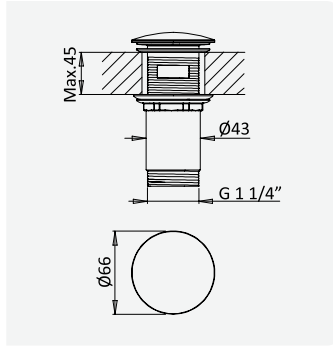

Válvula Clic-clac 1 1/4" - Elo

Push-open waste set 1 1/4" - Elo

Bonde de vidage à système "clic-clac" 1 1/4" - Elo

Válvula de desagüe clic-clac 1 1/4" - Elo

cromado / chrome	161 000 1CR
satinox	161 000 1ST
night sky	161 000 1NS
pure white	161 000 1PW
graphite	161 000 1GT
morning mist	161 000 1MM
sunrise	161 000 1SR
sunset	161 000 1SS