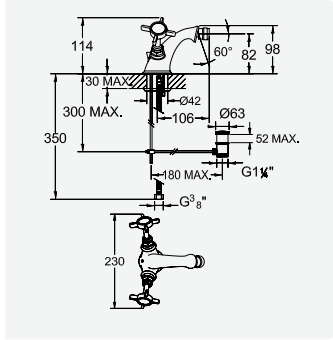

Monobloco de bidé, com válvula automática

Bidet mixer, with pop-up waste set

Mélangeur Bidet, avec garniture de vidage

Monoblock de bidé, con vaciador automático

	cromado / chrome	119 022 OCR
	night sky	119 022 ONS
	latão envelhecido / old brass	119 022 OLE
	vieux laiton / latón viejo	119 022 OOR
	ouro 24kt / gold 24kt / or 24kt / oro 24kt	119 022 OOR