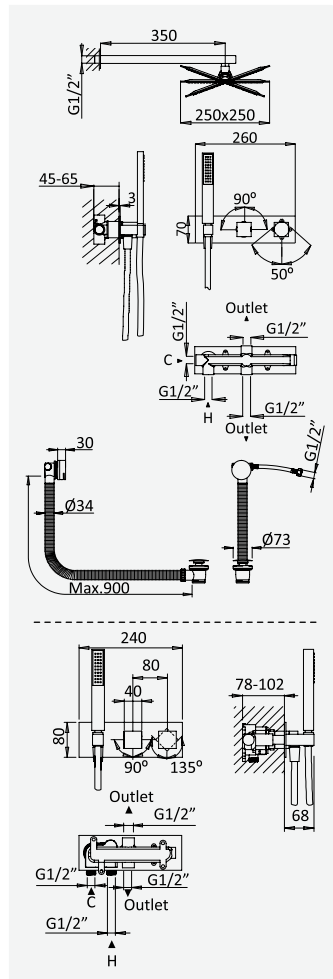

BRUMA AirEcoDrop

AD

Sistema embutido de banheira com chuveiro de parede 250x250 mm, kit de chuveiro mão Quadrain e válvula com bica de enchimento para banheira

Concealed bath-shower set with shower head 250x250 mm, Quadrain hand-shower set and bath filler with waste and overflow

Kit de bain-douche encastré avec douche de tête 250x250 mm, kit de douchette à main Quadrain et garniture de vidage pour baignoire avec bec déverseur

Sistema de baño y ducha empotrado con alcachofa de ducha 250x250 mm, set de ducha de mano Quadrain y sistema de llenado y vaciado para bañeras

cromado / chrome	301 571 2CR
satinox	301 571 2ST
night sky	301 571 2NS
pure white	301 571 2PW
graphite	301 571 2GT
morning mist	301 571 2MM
sunrise	301 571 2SR
sunset	301 571 2SS

Opção: Misturadora termostática Celsius

Option: Thermostatic mixer Celsius

Option: Mitigeur thermostatique Celsius

Opción: Mezclador termostático Celsius

cromado / chrome	185 371 2CR
satinox	185 371 2ST
night sky	185 371 2NS
pure white	185 371 2PW
graphite	185 371 2GT
morning mist	185 371 2MM
sunrise	185 371 2SR
sunset	185 371 2SS