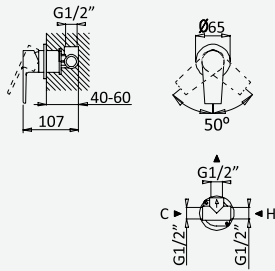

Monocomando embutido com 1 saída

Concealed single lever mixer with 1 outlet

Mitigeur monocommande encastré avec 1 sortie

Monomando empotrable con 1 salida

cromado/chrome	181 120 1CR
satinox	181 120 1ST
night sky	181 120 1NS