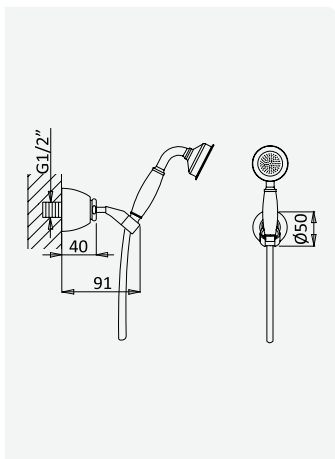

Conjunto de duche com curva de saída, bicha 175mm e chuveiro de mão Elite

*Shower set with outlet elbow, hose 175mm and Elite handshower
Garniture de douche avec caude à encastrer, flexible 175mm et douchette Elite*

Conjunto de ducha con codo de salida, flexo 175mm y ducha de mano Elite

cromado / chrome	145 573 3CR
night sky	145 573 3NS
latão envelhecido / old brass	145 573 3LE
vieux laiton / latón viejo	145 573 3LE
ouro 24kt / gold 24kt / or 24kt / oro 24kt	145 573 3OR