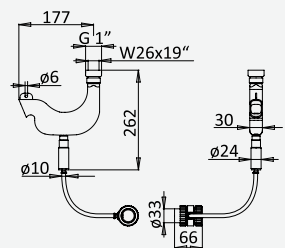

BRUMA AirEcoDrop

Sistema progressivo de banheira, montagem à bancada, com chuveiro de tecto Ø250 mm

Progressive deck-mounted bath-shower set with ceiling shower head Ø250 mm

Kit de bain-douche progressif avec douche de tête Ø250 mm

Sistema progresivo de baño y ducha de repisa con ducha de techo Ø250 mm

cromado / chrome	183 470 2CR
satinox	183 470 2ST
night sky	183 470 2NS
pure white	183 470 2PW
graphite	183 470 2GT
morning mist	183 470 2MM
sunrise	183 470 2SR
sunset	183 470 2SS

Opção: Chuveiro fixo de parede Ø250 mm em inox, com rótula e braço 350mm

Option: Inox shower head Ø250 mm with wall shower arm 350 mm

Option: Douche de tête Ø250 mm en inox, avec bras mural longueur 350 mm

Option: Alcachofa de ducha Ø250 mm en inox, con brazo mural 350 mm

cromado / chrome	183 480 2CR
satinox	183 480 2ST
night sky	183 480 2NS
pure white	183 480 2PW
graphite	183 480 2GT
morning mist	183 480 2MM
sunrise	183 480 2SR
sunset	183 480 2SS

Sistema de escoamento com ligação para descarga - Utopia

Integrated outlet for splash water - Utopia

Bac de récupération des eaux de ruissellement - Utopia

Sumidero y conexión al desagüe - Utopia

cromado / chrome	161 002 1CR

Misturadora progressiva de duche montagem à bancada, com chuveiro de mão EmotionSPA - 2 saídas

Progressive deck-mounted shower mixer, with handshower set EmotionSPA - 2 outlets

Mitigeur progressif de douche sur plan avec kit de douchette à main EmotionSPA - 2 sorties

Mezclador progresivo para ducha de repisa con set de ducha de mano EmotionSPA - 2 salidas

cromado / chrome	183 400 2CR
satinox	183 400 2ST
night sky	183 400 2NS
pure white	183 400 2PW
graphite	183 400 2GT
morning mist	183 400 2MM
sunrise	183 400 2SR
sunset	183 400 2SS

Opção: Com 3 saídas

Option: With 3 outlets

Option: Avec 3 sorties

Option: Con 3 salidas

cromado / chrome	183 410 2CR
satinox	183 410 2ST
night sky	183 410 2NS
pure white	183 410 2PW
graphite	183 410 2GT
morning mist	183 410 2MM
sunrise	183 410 2SR
sunset	183 410 2SS

Sistema de escoamento com ligação para descarga - Utopia

Integrated outlet for splash water - Utopia

Bac de récupération des eaux de ruissellement - Utopia

Sumidero y conexión al desagüe - Utopia

cromado / chrome	161 002 1CR