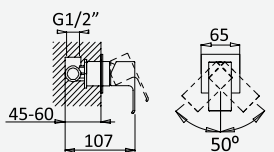

BRUMA AirEcoDrop

Sistema embutido de duche com chuveiro de tecto 200x200 mm em inox e braço 100 mm

Concealed shower set with inox shower head 200x200 mm with ceiling shower arm 100 mm

Kit de douche encastré avec douche de tête 200x200 mm en inox avec bras vertical 100 mm

Sistema de ducha empotrado con alcachofa de ducha 200x200 mm en inox y brazo de techo 100 mm

cromado / chrome	182 561 1CR
satinox	182 561 1ST
night sky	182 561 1NS
pure white	182 561 1PW
graphite	182 561 1GT
morning mist	182 561 1MM
sunset	182 561 1SS

Opção: Chuveiro fixo UltraThin com 250x250 mm em inox

Option: UltraThin Inox shower head 250x250 mm

Option: Douche de tête UltraThin 250x250 mm en inox

Opción: Alcachofa de ducha UltraThin 250x250 mm en inox

cromado / chrome	182 562 1CR
satinox	182 562 1ST
night sky	182 562 1NS
pure white	182 562 1PW
graphite	182 562 1GT
morning mist	182 562 1MM
sunset	182 562 1SS

Opção: Chuveiro fixo UltraThin com 300x300 mm em inox

Option: UltraThin Inox shower head 300x300 mm

Option: Douche de tête UltraThin 300x300 mm en inox

Opción: Alcachofa de ducha UltraThin 300x300 mm en inox

cromado / chrome	182 563 1CR
satinox	182 563 1ST
night sky	182 563 1NS
pure white	182 563 1PW
graphite	182 563 1GT
morning mist	182 563 1MM
sunset	182 563 1SS

LI