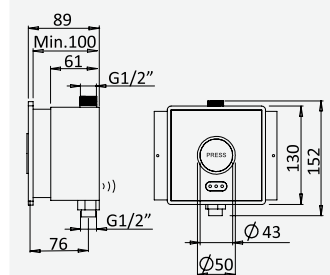

Fluxómetro electrónico encastrável para sanita, sensor infravermelhos, com botão hidráulico para funcionamento manual

Infrared concealed flowmeter for toilet, with an hydraulic override push button for manual operation

Infrarouge électronique fluxomètre encastré pour WC, avec bouton hydraulique pour fonctionnement manuel

Fluxor empotrable, infrarrojo electrónico, con pulsador para uso mecánico alternativo

6.0V inox / s. steel 130 002 0IN

230V inox / s. steel 130 102 0IN