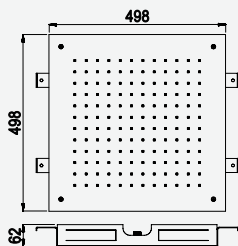

Sistema termostático embutido de duche com chuveiro de embutir no tecto de 500 x 500 mm e kit de chuveiro mão

Thermostatic concealed shower set with overhead shower system for ceiling installation, 500 x 500 mm and handshower set

Kit de douche thermostatique encastré avec douche de tête pour montage plafond 500 x 500 mm et kit de douchette à main

Sistema de ducha termostático empotrado com ducha fija instalación empotrada en el techo con 500 x 500 mm y set de ducha de mano

aço inox satinado / acero inox satinado
satin stainless steel /
acier inoxydable satiné **186 381 2IS**

Opção: Chuveiro 380 x 380 mm

Option: Shower head 380 x 380 mm

Option: Douche de tête 380 x 380 mm

Opción: Alcachofa de ducha 380 x 380 mm

aço inox satinado /
acero inox satinado /
satin stainless steel /
acier inoxydable satiné **186 381 3IS**

Sistema termostático embutido de duche com chuveiro de embutir no tecto com cascata de 500 x 500 mm e kit de chuveiro mão

Thermostatic concealed shower set with overhead shower with waterfall for ceiling installation, 500 x 500 mm and handshower set

Kit de douche thermostatique encastré et douche de tête avec cascade pour montage plafond 500 x 500 mm et kit de douchette à main

Sistema de ducha termostático empotrado com ducha com cascata, instalação empotrada en el techo con 500 x 500 mm y set de ducha de mano

aço inox satinado / acero inox satinado
satin stainless steel /
acier inoxydable satiné **186 381 4IS**