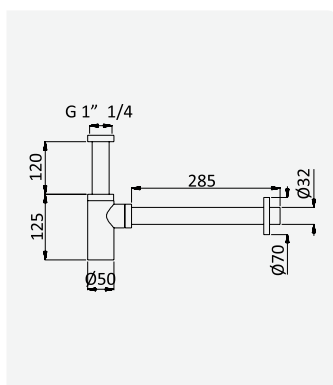

Sifão de 1 1/4\" - Elo

Bottle trap, 1 1/4\" - Elo

Siphon 1 1/4\" - Elo

Sifón de lavabo 1 1/4\" - Elo

cromado / chrome	137 000 1CR
satinox	137 000 1ST
night sky	137 000 1NS
pure white	137 000 1PW
graphite	137 000 1GT
morning mist	137 000 1MM
sunset	137 000 1SS