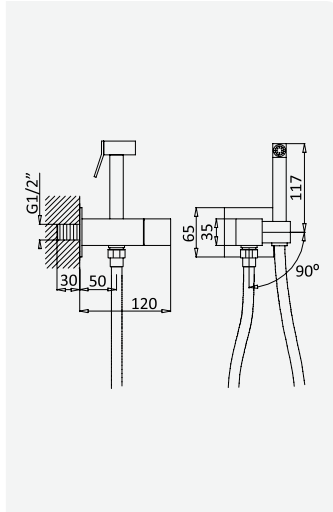

Torneira para bidé/WC. Chuveiro em latão

Tap for bidet/toilets. Brass handshower

Robinet pour bidet/WC. Douchette en laiton

Grifo para bidé/WC. Ducha en latón

cromado / chrome	102 870 1CR
satinox	102 870 1ST
night sky	102 870 1NS
pure white	102 870 1PW
graphite	102 870 1GT
morning mist	102 870 1MM
sunrise	102 870 1SR
sunset	102 870 1SS

Opção: Chuveiro de mão em ABS

Option: ABS handshower

Option: Douchette en ABS

Opción: Ducha de mano en ABS

cromado / chrome 102 871 1CR

ES