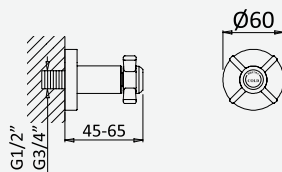

Torneira de passagem 1/2"

Stop Valve 1/2"

Robinet d'arrêt 1/2"

llave de paso 1/2"

	cromado / chrome	119 300 OCR
	night sky	119 300 ONS
	latão envelhecido / old brass	119 300 OLE
	vieux laiton / latón viejo	119 300 OOR
	ouro 24kt / gold 24kt / or 24kt / oro 24kt	119 300 OOR

Opção: Com caixa de passagem

Option: With concealed body

Option: Avec partie encastrée

Opción: Con elemento empotrado

	cromado / chrome	119 650 OCR
	night sky	119 650 ONS
	latão envelhecido / old brass	119 650 OLE
	vieux laiton / latón viejo	119 650 OOR
	ouro 24kt / gold 24kt / or 24kt / oro 24kt	119 650 OOR

Torneira de passagem 3/4"

Stop Valve 3/4"

Robinet d'arrêt 3/4"

llave de paso 3/4"

	cromado / chrome	119 310 OCR
	night sky	119 310 ONS
	latão envelhecido / old brass	119 310 OLE
	vieux laiton / latón viejo	119 310 OOR
	ouro 24kt / gold 24kt / or 24kt / oro 24kt	119 310 OOR

Opção: Com caixa de passagem

Option: With concealed body

Option: Avec partie encastrée

Opción: Con elemento empotrado

	cromado / chrome	119 660 OCR
	night sky	119 660 ONS
	latão envelhecido / old brass	119 660 OLE
	vieux laiton / latón viejo	119 660 OOR
	ouro 24kt / gold 24kt / or 24kt / oro 24kt	119 660 OOR