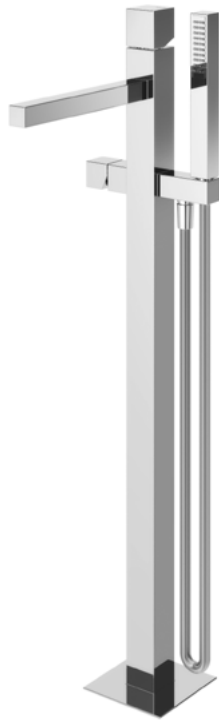

Monocomando de banheira e duche, montagem ao chão

Single-lever bath/shower mixer, floor-mounted

Mitigeur monocommande bain/douche, montage au sol

Monomando para baño y ducha de pie

cromado / chrome	102 800 2CR
satinox	102 800 2ST
night sky	102 800 2NS
pure white	102 800 2PW
graphite	102 800 2GT
morning mist	102 800 2MM
sunrise	102 800 2SR
sunset	102 800 2SS

Opção: Manípulo 2

Option: Lever 2

Option: Poignée 2

Opción: Mando 2

cromado / chrome	102 800 1CR
satinox	102 800 1ST
night sky	102 800 1NS
pure white	102 800 1PW
graphite	102 800 1GT
morning mist	102 800 1MM
sunrise	102 800 1SR
sunset	102 800 1SS

Bica de banheira, montagem ao chão

Bath spout, floor-mounted

Bec bain déverseur, montage au sol

Caño de bañera de pie

cromado / chrome	145 640 5CR
satinox	145 640 5ST
night sky	145 640 5NS
pure white	145 640 5PW
graphite	145 640 5GT
morning mist	145 640 5MM
sunrise	145 640 5SR
sunset	145 640 5SS