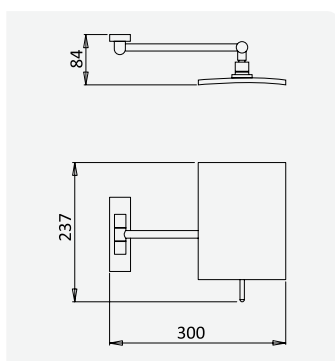

Espelho de aumento à parede 3x - Quadra

Wall magnifying mirror 3x - Quadra

Miroir grossissant mural 3x - Quadra

Espejo de aumento fijación mural 3x - Quadra

cromado / chrome

147 002 1CR