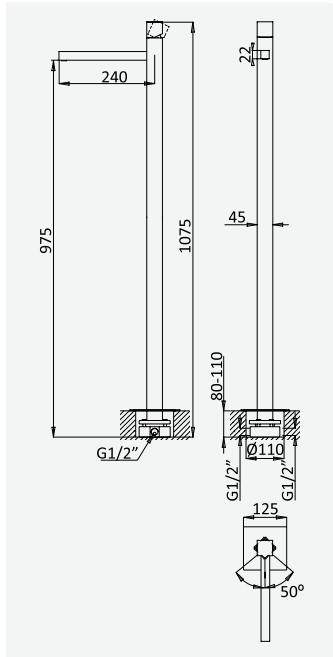

Monocomando de lavatório fixação ao chão

Free-standing single-lever basin mixer

Mitigeur à fixation au sol pour lavabo

Grifería de lavabo para fijación al suelo

cromado / chrome	102 790 2CR
satinox	102 790 2ST
night sky	102 790 2NS
pure white	102 790 2PW
graphite	102 790 2GT
morning mist	102 790 2MM
sunrise	102 790 2SR
sunset	102 790 2SS

Opção: Manípulo 2

Option: Lever 2

Option: Poignée 2

Opción: Mando 2

cromado / chrome	102 790 1CR
satinox	102 790 1ST
night sky	102 790 1NS
pure white	102 790 1PW
graphite	102 790 1GT
morning mist	102 790 1MM
sunrise	102 790 1SR
sunset	102 790 1SS