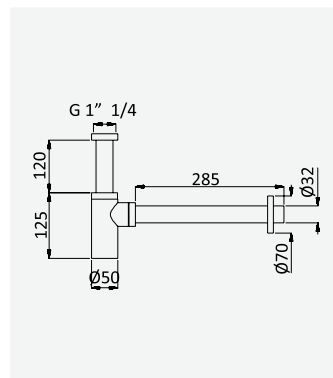

chromado / chrome	137 000 1CR
satinox	137 000 1ST
night sky	137 000 1NS
pure white	137 000 1PW
graphite	137 000 1GT
morning mist	137 000 1MM
sunrise	137 000 1SR
sunset	137 000 1SS