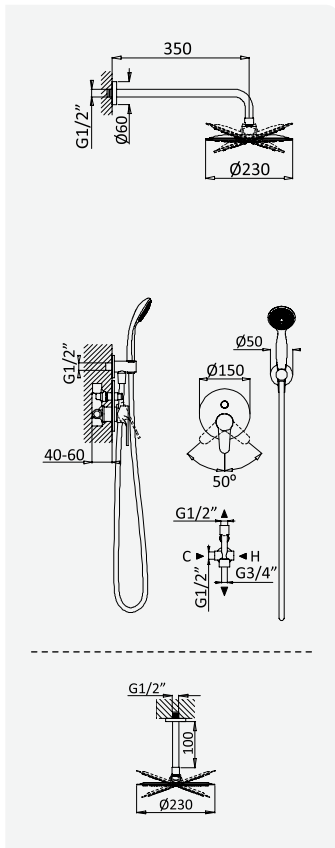

BRUMA AirEcoDrop

Sistema embutido de duche com chuveiro de parede Ø230 mm em ABS e kit de chuveiro mão F Plus

Concealed shower set with ABS shower head Ø230 mm and F Plus handshower set

Kit de douche encastré avec douche de tête Ø230 mm en ABS et kit de douchette à main F Plus

Sistema de ducha empotrado con alcachofa de ducha Ø230 mm en ABS y set de ducha de mano F Plus

cromado / chrome

174 760 2CR

Opção: Chuveiro fixo de tecto Ø230 mm em ABS e braço 100 mm

Option: ABS shower head Ø230 mm with ceiling shower arm 100 mm

Option: Douche de tête Ø230 mm en ABS avec bras vertical 100 mm

Opción: Alcachofa de ducha Ø230 mm en ABS con brazo de techo 100 mm

cromado / chrome 174 560 2CR