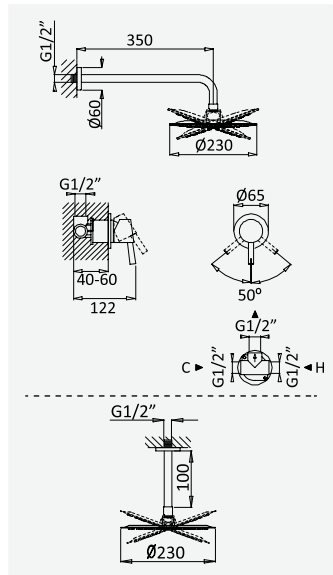

Sistema embutido de duche com chuveiro de parede Ø230 mm, em ABS

Concealed shower set with ABS shower head Ø230 mm
Kit de douche encastré avec douche de tête Ø230 mm en ABS
Sistema de ducha empotrado con alcahofa de ducha Ø230 mm en ABS

cromado / chrome	108 760 1CR
satinox	108 760 1ST
night sky	108 760 1NS

Opção: Chuveiro fixo de tecto Ø230 mm em ABS e braço 100 mm

Option: ABS shower head Ø230 mm with ceiling shower arm 100 mm
Option: Douche de tête Ø230 mm en ABS avec bras vertical 100 mm
Opción: Alcahofa de ducha Ø230 mm en ABS con brazo de techo 100 mm

cromado / chrome	108 560 1CR
satinox	108 560 1ST
night sky	108 560 1NS

BRUMA AirEcoDrop