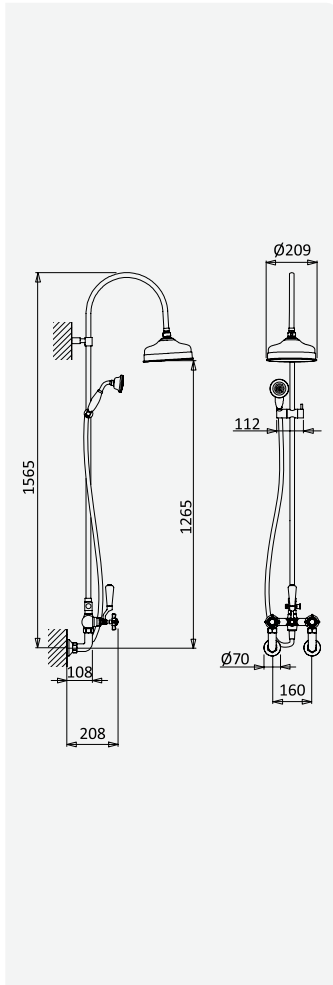

Sistema de duche com braço fixo, chuveiro de Ø200mm em latão e rampa de duche

*Shower system for wall mounting, with fixed brass head shower
Ø200mm and shower rail*

*Colonne de douche system, avec douche de tête en laiton Ø200mm fixe et
barre de douche*

*Sistema de ducha con brazo para ducha de Ø200mm en latón, fija en altura
y barra de ducha*

cromado / chrome	117 275 1CR
night sky	117 275 1NS
latão envelhecido / old brass	117 275 1LE
vieux laiton / latón viejo	117 275 1OR
ouro 24kt / gold 24kt / or 24kt / oro 24kt	117 275 1OR