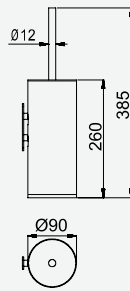

Porta piaçaba - Elo

Toilet brush set - Elo

Porte-balai de WC - Elo

Escobillero - Elo

cromado / chrome	134 001 3CR
satinox	134 001 3ST
night sky	134 001 3NS
pure white	134 001 3PW
graphite	134 001 3GT
morning mist	134 001 3MM
sunrise	134 001 3SR
sunset	134 001 3SS
latão envelhecido / old brass	134 001 3LE
vieux laiton / latón viejo	

Porta piaçaba de parede - Elo

Wall toilet brush set - Elo

Porte-balai mural de WC - Elo

Escobillero de pared - Elo

cromado / chrome	134 001 4CR
satinox	134 001 4ST
night sky	134 001 4NS
pure white	134 001 4PW
graphite	134 001 4GT
morning mist	134 001 4MM
sunrise	134 001 4SR
sunset	134 001 4SS
latão envelhecido / old brass	134 001 4LE
vieux laiton / latón viejo