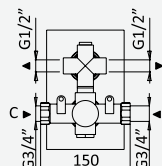

BRUMA AirEcoDrop