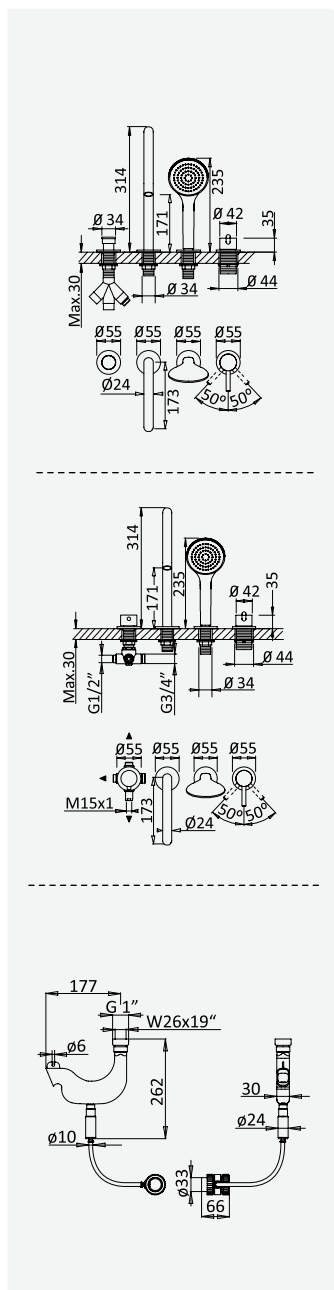

Monocomando de 4 furos para banheira, montagem à bancada

Deck-mounted 4-hole single-lever bath/shower mixer

Mitigeur monocommande Bain/Douche 4 trous

Monomando para baño y ducha de repisa

cromado/chrome	107 330 1CR
satinox	107 330 1ST
night sky	107 330 1NS
pure white	107 330 1PW
graphite	107 330 1GT
morning mist	107 330 1MM
sunrise	107 330 1SR
sunset	107 330 1SS

Opção: Com 3 saídas

Option: With 3 outlets

Option: Avec 3 sorties

Opción: Con 3 salidas

cromado/chrome	107 330 2CR
satinox	107 330 2ST
night sky	107 330 2NS
pure white	107 330 2PW
graphite	107 330 2GT
morning mist	107 330 2MM
sunrise	107 330 2SR
sunset	107 330 2SS

Sistema de escoamento com ligação para descarga - Elo

Integrated outlet for splash water - Elo

Bac de récupération des eaux de ruissellement - Elo

Sumidero y conexión al desagüe - Elo

cromado / chrome	161 001 2CR
satinox	161 001 2ST
night sky	161 001 2NS
pure white	161 001 2PW
graphite	161 001 2GT
morning mist	161 001 2MM
sunrise	161 001 2SR
sunset	161 001 2SS