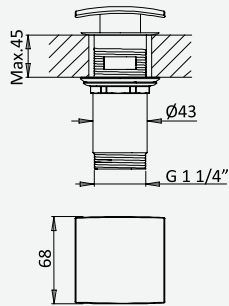

AD

Válvula Clic-clac 1 1/4" - Quadra

Push-open waste set 1 1/4" - Quadra

Bonde de vidage à système "clic-clac" 1 1/4"- Quadra

Válvula de desagüe clic-clac 1 1/4"- Quadra

cromado / chrome	161 000 4CR
satinox	161 000 4ST
night sky	161 000 4NS
pure white	161 000 4PW
graphite	161 000 4GT
morning mist	161 000 4MM
sunrise	161 000 4SR
sunset	161 000 4SS