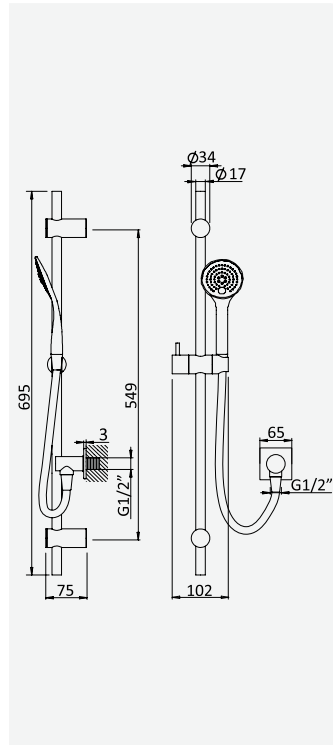

Válvula Clic-clac 1 1/4" - Elo

Push-open waste set 1 1/4" - Elo

Bonde de vidage à système "clic-clac" 1 1/4" - Elo

Válvula de desagüe clic-clac 1 1/4" - Elo