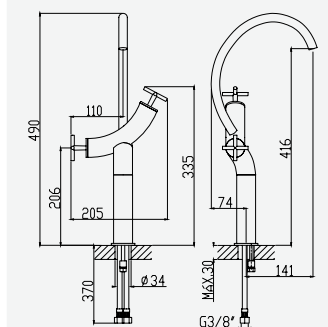

Monobloco de lavatório, para lavatórios altos

Basin mixer for free-standing basins

Mitigeur monotru lavabo version réhaussée

Monoblock de lavabo con aumento

cromado / chrome	106 210 OCR
satinox	106 210 OST
night sky	106 210 ONS
pure white	106 210 OPW
graphite	106 210 OGT
morning mist	106 210 OMM
sunset	106 210 OSS

Opção: Com válvula clic-clac 1 1/4" - Elo

Option: With push-open pop-up waste set 1 1/4" - Elo

Option: Avec clic-clac garniture de vidage 1 1/4" - Elo

Opción: Con desagüe clic-clac 1 1/4" - Elo

cromado / chrome	106 211 OCR
satinox	106 211 OST
night sky	106 211 ONS
pure white	106 211 OPW
graphite	106 211 OGT
morning mist	106 211 OMM
sunset	106 211 OSS