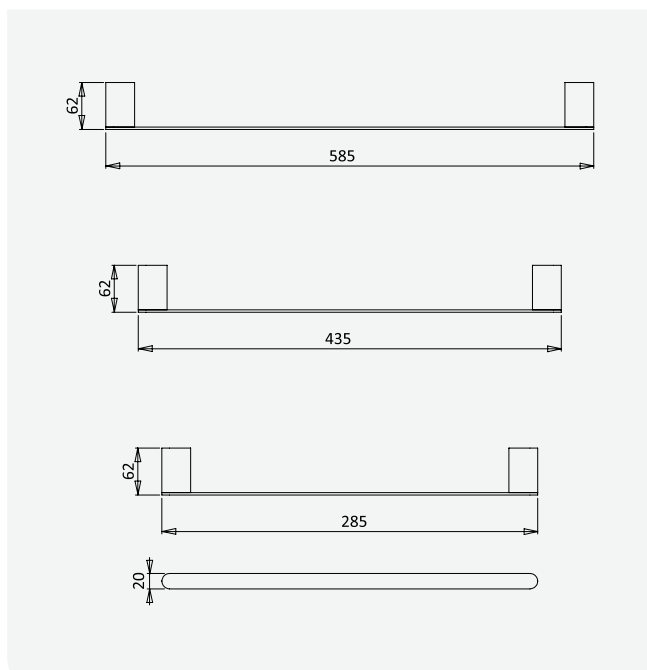

Toalheiro de barra 300mm

Towel rail 300mm

Barre porte-serviette 300mm

Toallero 300mm

cromado / chrome	178 000 3CR
satinox	178 000 3ST
night sky	178 000 3NS
pure white	178 000 3PW
graphite	178 000 3GT
morning mist	178 000 3MM
sunrise	178 000 3SR
sunset	178 000 3SS
latão envelhecido / old brass	178 000 3LE
vieux laiton / latón viejo	

Prateleira com toalheiro 600 mm

Shelf with towel rail 600 mm

Tablette avec porte-serviette 600 mm

Repisa con toallero 600 mm

cromado / chrome	178 001 2CR
satinox	178 001 2ST
night sky	178 001 2NS
pure white	178 001 2PW
graphite	178 001 2GT
morning mist	178 001 2MM
sunrise	178 001 2SR
sunset	178 001 2SS
latão envelhecido / old brass	178 001 2LE
vieux laiton / latón viejo