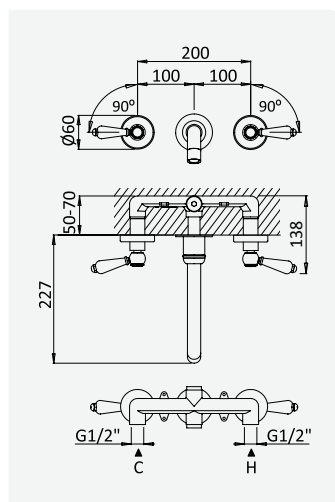

Misturadora de lavatório à parede

3 hole, wall basin mixer

Mélangeur 3 trous Lavabo mural

Bateria de lavabo mural

cromado / chrome	118 220 OCR
night sky	118 220 ONS
latão envelhecido / old brass	118 220 OLE
vieux laitón / latón viejo	118 220 OOR
ouro 24kt / gold 24kt / or 24kt / oro 24kt	118 220 OOR

Opção: Com válvula clic-clac 1 1/4" - Elo

Option: With push-open pop-up waste set 1 1/4" - Elo

Option: Avec clic-clac garniture de vidage 1 1/4" - Elo

Opción: Con desagüe clic-clac 1 1/4" - Elo

cromado / chrome	118 221 OCR
night sky	118 221 ONS
latão envelhecido / old brass	118 221 OLE
vieux laitón / latón viejo	118 221 OOR
ouro 24kt / gold 24kt / or 24kt / oro 24kt	118 221 OOR