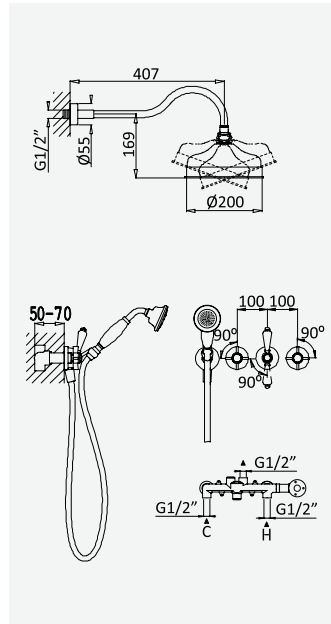

cromado / chrome	117 760 OCR
night sky	117 760 ONS
latão envelhecido / old brass	117 760 OLE
vieux laiton / latón viejo	117 760 OOR
ouro 24kt / gold 24kt / or 24kt / oro 24kt	117 760 OOR

Sistema embutido de duche, com chuveiro de parede Ø200 mm e kit de chuveiro mão