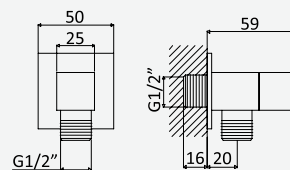

Torneira de esquadria 1/2" - Quadra

1/2" angle tap with conection - Quadra

Robinet d'équerre 1/2" - Quadra

Llave de corte 1/2" - Quadra

cromado / chrome	126 200 2CR
satinox	126 200 2ST
night sky	126 200 2NS
pure white	126 200 2PW
graphite	126 200 2GT
morning mist	126 200 2MM
sunrise	126 200 2SR
sunset	126 200 2SS