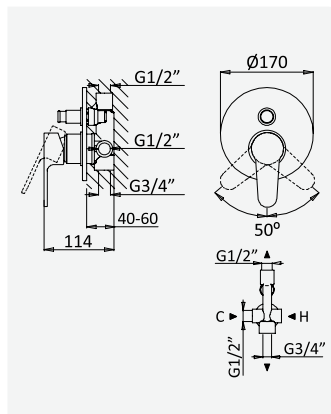

Monocomando embutido com 2 saídas

Concealed single lever mixer with 2 outlets

Mitigeur monocommande encastré avec 2 sorties

Monomando empotrable con 2 salidas

cromado / chrome

174 130 1CR

BRUMA AirEcoDrop