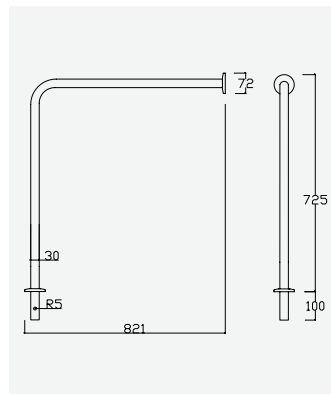

Barra de apoio à parede/chão

Wall/floor mounted grab bar
Barre d'appui mur/sol
Barra de apoyo a pared/empotrable a suelo

aço inox satinado / acero inox satinado
satin stainless steel /
acier inoxydable satiné **152 000 5IS**

epoxi branco / white epoxy **152 000 5WE**
époxy blanc / epoxi blanco