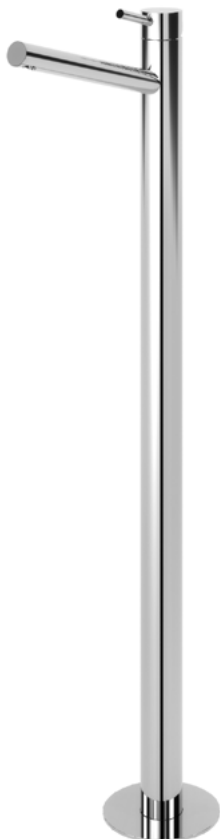

Misturadora de lavatório à parede, 3 furos. Bica com 230mm

3 hole, wall basin mixer. Spout with 230mm

Mitigeur mural pour lavabo de 3 trous. Bec avec 230mm

Mezclador bimando empotrable de 3 orificios, para lavabo. Caño con 230mm

cromado/chrome	107 910 1CR
satinox	107 910 1ST
night sky	107 910 1NS
pure white	107 910 1PW
graphite	107 910 1GT
morning mist	107 910 1MM
sunrise	107 910 1SR
sunset	107 910 1SS

Opção: Bica com 170mm

Option: Spout with 170mm

Option: Bec avec 170mm

Opción: Caño con 170mm

cromado/chrome	107 920 1CR
satinox	107 920 1ST
night sky	107 920 1NS
pure white	107 920 1PW
graphite	107 920 1GT
morning mist	107 920 1MM
sunrise	107 920 1SR
sunset	107 920 1SS

Monocomando de lavatório fixação ao chão

Free-standing single-lever basin mixer

Mitigeur à fixation au sol pour lavabo

Grifería de lavabo para fijación al suelo

cromado/chrome	107 790 1CR
satinox	107 790 1ST
night sky	107 790 1NS
pure white	107 790 1PW
graphite	107 790 1GT
morning mist	107 790 1MM
sunrise	107 790 1SR
sunset	107 790 1SS

cromado/chrome	107 790 1ECT
satinox	107 790 1EST
night sky	107 790 1ENS
pure white	107 790 1EPW
graphite	107 790 1EGT
morning mist	107 790 1EMM
sunrise	107 790 1ESR
sunset	107 790 1ESS

Opção: Com válvula clic-clac 1 1/4" - Liz

Option: With push-open pop-up waste set 1 1/4" - Liz

Option: Avec clic-clac garniture de vidage 1 1/4" - Liz

Opción: Con desagüe clic-clac 1 1/4" - Liz

cromado/chrome	107 791 1CR
satinox	107 791 1ST
night sky	107 791 1NS
pure white	107 791 1PW
graphite	107 791 1GT
morning mist	107 791 1MM
sunrise	107 791 1SR
sunset	107 791 1SS

cromado/chrome	107 791 1ECT
satinox	107 791 1EST
night sky	107 791 1ENS
pure white	107 791 1EPW
graphite	107 791 1EGT
morning mist	107 791 1EMM
sunrise	107 791 1ESR
sunset	107 791 1ESS

LN