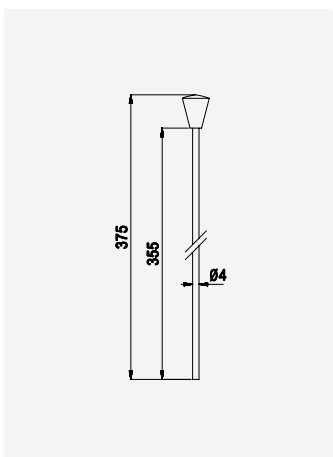

Vareta para válvula automática

Vertical pop-up rod

Tige pour garniture de vidage

Varilla para vaciador automático

cromado / chrome

156 740 4CR