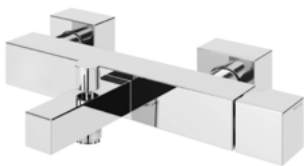

Monocomando de banheira

Single-lever bath/shower mixer

Mitigeur monocommande bain/douche

Monomando para baño y ducha

cromado / chrome	102 030 2CR
satinox	102 030 2ST
night sky	102 030 2NS
pure white	102 030 2PW
graphite	102 030 2GT
morning mist	102 030 2MM
sunrise	102 030 2SR
sunset	102 030 2SS

Opção: Manípulo 2

Option: Lever 2

Option: Poignée 2

Opción: Mando 2

cromado / chrome	102 030 1CR
satinox	102 030 1ST
night sky	102 030 1NS
pure white	102 030 1PW
graphite	102 030 1GT
morning mist	102 030 1MM
sunrise	102 030 1SR
sunset	102 030 1SS

Bica de banheira, montagem à parede

Bath wall spout

Bec bain mural

Caño de bañera mural

cromado / chrome	145 640 2CR
satinox	145 640 2ST
night sky	145 640 2NS
pure white	145 640 2PW
graphite	145 640 2GT
morning mist	145 640 2MM
sunrise	145 640 2SR
sunset	145 640 2SS