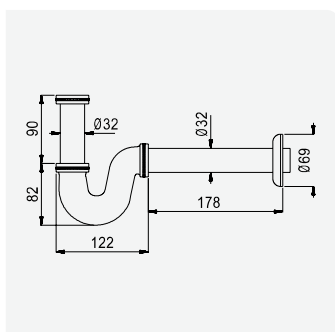

Sifão de 1 1/4" para válvula automática - S

Siphon 1 1/4" for fop-up waste set - S

Siphon 1 1/4" pour garniture de vidage - S

Sifón de lavabo 1 1/4" para vaciador automático - S

cromado / chrome	137 000 7CR