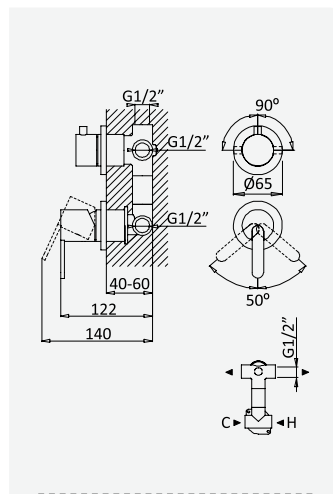

Monocomando embutido com 2 saídas, 2 furos

Concealed single lever mixer with 2 outlets, 2 holes

Mitigeur monocommande encastré avec 2 sorties, 2 trous

Monomando empotrable con 2 salidas, 2 orificios

aço inox satinado / acero inox satinado
satin stainless steel /
acier inoxydable satiné

186 160 1IS