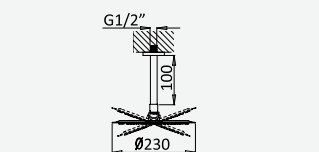

BRUMA AirEcoDrop

Sistema de banheira, montagem à bancada, com chuveiro mão Elo e válvula com bica de enchimento para banheira

Deck-mounted bath-shower set with Elo handshower and bath filler with waste and overflow

Kit de bain-douche sur plan avec douchette à main Elo et garniture de vidage pour baignoire avec bec déverseur

Sistema para baño y ducha de repisa con ducha de mano Elo y sistema de llenado y vaciado para bañeras

cromado / chrome	167 521 1CR
satinox	167 521 1ST
night sky	167 521 1NS
pure white	167 521 1PW
graphite	167 521 1GT
morning mist	167 521 1MM
sunrise	167 521 1SR
sunset	167 521 1SS

Sistema de escoamento com ligação para descarga - Elo

Integrated outlet for splash water - Elo

Bac de récupération des eaux de ruissellement - Elo

Sumidero y conexión al desagüe - Elo

cromado / chrome	161 001 2CR
satinox	161 001 2ST
night sky	161 001 2NS
pure white	161 001 2PW
graphite	161 001 2GT
morning mist	161 001 2MM
sunrise	161 001 2SR
sunset	161 001 2SS

Sistema de banheira, montagem à bancada, com chuveiro de parede Ø230 mm, chuveiro mão Elo e válvula com bica de enchimento para banheira

Deck-mounted bath-shower set with shower head Ø230 mm, Elo handshower set and bath filler with waste and overflow

Kit de bain-douche sur plan avec douche de Ø230 mm, kit de douchette à main Elo et garniture de vidage pour baignoire avec bec déverseur

Sistema para baño y ducha de repisa con ducha de Ø230 mm, set de ducha de mano Elo y sistema de llenado y vaciado para bañeras

cromado / chrome	167 551 1CR
satinox	167 551 1ST
night sky	167 551 1NS
pure white	167 551 1PW
graphite	167 551 1GT
morning mist	167 551 1MM
sunrise	167 551 1SR
sunset	167 551 1SS

Opção: Chuveiro fixo de tecto Ø230 mm em ABS e braço 100 mm

Option: ABS shower head Ø230 mm with ceiling shower arm 100 mm