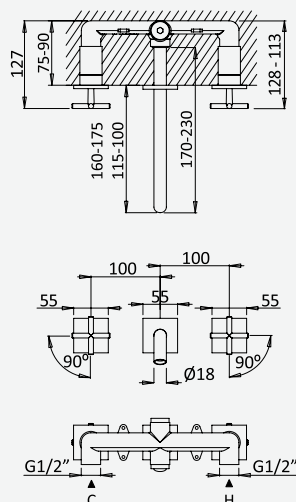

Option: Bec avec 170mm

Opción: Caño con 170mm

cromado / chrome	106 241 1CR
satinox	106 241 1ST
night sky	106 241 1NS
pure white	106 241 1PW
graphite	106 241 1GT
morning mist	106 241 1MM
sunset	106 241 1SS

Misturadora de lavatório à parede, 3 furos. Bica com 230mm

3 hole, wall basin mixer. Spout with 230mm

Mitigeur mural pour lavabo de 3 trous. Bec avec 230mm

Mezclador bimando empotrable de 3 orificios, para lavabo. Caño con 230mm

cromado / chrome	106 220 OCR
satinox	106 220 OST
night sky	106 220 ONS
pure white	106 220 OPW
graphite	106 220 OGT
morning mist	106 220 OMM
sunset	106 220 OSS

Opção: Bica com 170mm

Option: Spout with 170mm

Option: Bec avec 170mm

Opción: Caño con 170mm

cromado / chrome	106 260 OCR
satinox	106 260 OST
night sky	106 260 ONS
pure white	106 260 OPW
graphite	106 260 OGT
morning mist	106 260 OMM
sunset	106 260 OSS

Torneira de lavatório à parede, bica com 230mm - Água Fria

2 hole wall basin tap, spout with 230mm - Cold water

Robinet mural simple pour lavabo, bec avec 230mm - Froid

Grifo mural de una agua, caño con 230mm - Fria

cromado / chrome	106 400 1CR
satinox	106 400 1ST
night sky	106 400 1NS
pure white	106 400 1PW
graphite	106 400 1GT
morning mist	106 400 1MM
sunset	106 400 1SS

Opção: Bica com 170mm

Option: Spout with 170mm

Option: Bec avec 170mm

Opción: Caño con 170mm

cromado / chrome	106 401 1CR
satinox	106 401 1ST
night sky	106 401 1NS
pure white	106 401 1PW
graphite	106 401 1GT
morning mist	106 401 1MM
sunset	106 401 1SS