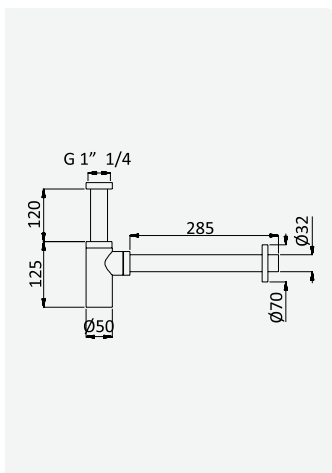

Sifão de 1 1/4" - Elo

Bottle trap, 1 1/4" - Elo

Siphon 1 1/4" - Elo

Sifón de lavabo 1 1/4" - Elo

cromado / chrome	137 000 1CR
satinox	137 000 1ST
night sky	137 000 1NS