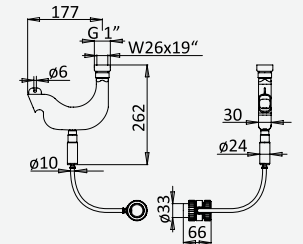

BRUMA AirEcoDrop

Sistema de banheira, montagem à bancada, com chuveiro de parede Ø250 mm, chuveiro mão EmotionSPA e válvula com bica de enchimento para banheira

Deck-mounted bath-shower set, with shower head Ø250 mm, EmotionSPA handshower set and bath filler with waste and overflow