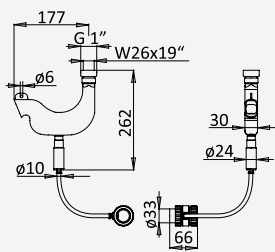

BRUMA AirEcoDrop

AD

Monocomando de 4 furos para banheira, montagem à bancada, com chuveiro de parede 250x250 mm

Deck-mounted 4-hole single-lever bath/shower mixer, with shower head 250x250 mm

Mitigeur monocommande Bain/Douche 4 trous, avec douche de 250x250 mm

Monomando para baño y ducha de repisa, con alcachofa de ducha de 250x250 mm

cromado / chrome	301 511 2CR
satinox	301 511 2ST
night sky	301 511 2NS
pure white	301 511 2PW
graphite	301 511 2GT
morning mist	301 511 2MM
sunrise	301 511 2SR
sunset	301 511 2SS

Opção: Chuveiro fixo de tecto 250x250 mm em inox e braço 100 mm

Option: Inox shower head 250x250 mm with ceiling shower arm 100 mm

Option: Douche de tête 250x250 mm en inox avec bras vertical 100 mm

Opção: Alcachofa de ducha 250x250 mm em inox con brazo de techo 100 mm

cromado / chrome	301 531 2CR
satinox	301 531 2ST
night sky	301 531 2NS
pure white	301 531 2PW
graphite	301 531 2GT
morning mist	301 531 2MM
sunrise	301 531 2SR
sunset	301 531 2SS

Sistema de escoamento com ligação para descarga - Quadra

Integrated outlet for splash water - Quadra

Bac de récupération des eaux de ruissellement - Quadra

Sumidero y conexión al desagüe - Quadra

cromado / chrome	161 001 8CR
satinox	161 001 8ST
night sky	161 001 8NS
pure white	161 001 8PW
graphite	161 001 8GT
morning mist	161 001 8MM
sunrise	161 001 8SR
sunset	161 001 8SS

Monocomando de ducha montagem à bancada, com chuveiro de mão Quadraln - 2 saídas

Deck mounted single lever shower mixer, with handshower set Quadraln - 2 outlets

Mitigeur monocommande de douche sur plan avec kit de douchette à main Quadraln - 2 sorties

Monomando para ducha de repisa con set de ducha de mano Quadraln - 2 salidas

cromado / chrome	301 501 2CR
satinox	301 501 2ST
night sky	301 501 2NS
pure white	301 501 2PW
graphite	301 501 2GT
morning mist	301 501 2MM
sunrise	301 501 2SR
sunset	301 501 2SS

Opção: Com 3 saídas

Option: With 3 outlets

Option: Avec 3 sorties

Opção: Con 3 salidas

cromado / chrome	301 641 2CR
satinox	301 641 2ST
night sky	301 641 2NS
pure white	301 641 2PW
graphite	301 641 2GT
morning mist	301 641 2MM
sunrise	301 641 2SR
sunset	301 641 2SS

Sistema de escoamento com ligação para descarga - Quadra

Integrated outlet for splash water - Quadra

Bac de récupération des eaux de ruissellement - Quadra

Sumidero y conexión al desagüe - Quadra

cromado / chrome	161 001 8CR
satinox	161 001 8ST
night sky	161 001 8NS
pure white	161 001 8PW
graphite	161 001 8GT
morning mist	161 001 8MM
sunrise	161 001 8SR
sunset	161 001 8SS