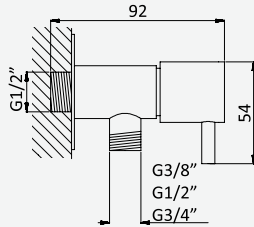

Torneira de esquadria 1/2" - EloQ

1/2" angle tap with connection - EloQ

Robinet d'équerre 1/2" - EloQ

Llave de corte 1/2" - EloQ

cromado / chrome	125 200 2CR
satinox	125 200 2ST
night sky	125 200 2NS
pure white	125 200 2PW
graphite	125 200 2GT
morning mist	125 200 2MM
sunrise	125 200 2SR
sunset	125 200 2SS