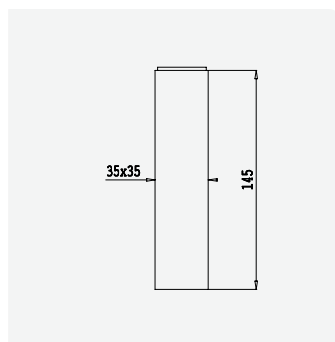

Aumento 145mm - Adamastor / Escudo

Extension with 145mm - Adamastor / Escudo

Rallonge 145 mm - Adamastor / Escudo

Prolongacione monomando 145mm - Adamastor / Escudo

cromado / chrome	102 680 OCR
satinox	102 680 OST
night sky	102 680 ONS
pure white	102 680 OPW
graphite	102 680 OGT
morning mist	102 680 OMM
sunrise	102 680 OSR
sunset	102 680 OSS