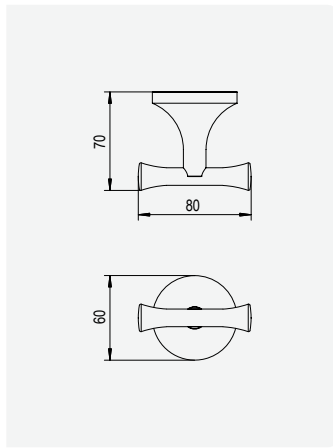

Prateleira com toalheiro 600 mm
Shelf with towel rail 600 mm
Tablette avec porte-serviette 600 mm
Repisa con toallero 600 mm

cromado / chrome	179 001 2CR
night sky	179 001 2NS
latão envelhecido / old brass	179 001 2LE