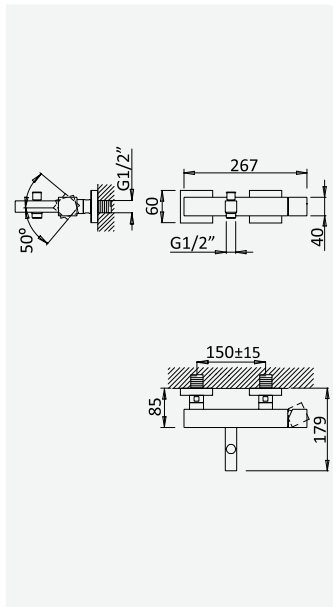

Torneira para bidé/WC. Chuveiro em latão

Tap for bidet/toilets. Brass handshower

Robinet pour bidet/WC. Douchette en laiton

Grifo para bidé/WC. Ducha en latón

cromado / chrome	102 870 1CR
satinox	102 870 1ST
night sky	102 870 1NS
pure white	102 870 1PW
graphite	102 870 1GT
morning mist	102 870 1MM
sunrise	102 870 1SR
sunset	102 870 1SS

Opção: Chuveiro de mão em ABS

Option: ABS handshower

Option: Douchette en ABS

Opción: Ducha de mano en ABS

cromado / chrome 102 871 1CR

ES

Torneira para bidé/WC, abertura 90°. Chuveiro em latão - Quadra

Tap for bidet/toilets, 90° opening. Brass handshower - Quadra

Robinet pour bidet/WC, ouverture à 90°. Douchette en laiton - Quadra

Grifo para bidé/WC, apertura 90°. Ducha en latón - Quadra

cromado/chrome	145 513 4CR
satinox	145 513 4ST
night sky	145 513 4NS
pure white	145 513 4PW
graphite	145 513 4GT
morning mist	145 513 4MM
sunrise	145 513 4SR
sunset	145 513 4SS

Monocomando de banheira

Single-lever bath/shower mixer

Mitigeur monocommande bain/douche

Monomando para baño y ducha

cromado / chrome	102 030 2CR
satinox	102 030 2ST
night sky	102 030 2NS
pure white	102 030 2PW
graphite	102 030 2GT
morning mist	102 030 2MM
sunrise	102 030 2SR
sunset	102 030 2SS

Opção: Manípulo 2

Option: Lever 2

Option: Poignée 2

Opción: Mando 2

cromado / chrome	102 030 1CR
satinox	102 030 1ST
night sky	102 030 1NS
pure white	102 030 1PW
graphite	102 030 1GT
morning mist	102 030 1MM
sunrise	102 030 1SR
sunset	102 030 1SS

Bica de banheira, montagem à parede

Bath wall spout

Bec bain mural

Caño de bañera mural

cromado / chrome	145 640 2CR
satinox	145 640 2ST
night sky	145 640 2NS
pure white	145 640 2PW
graphite	145 640 2GT
morning mist	145 640 2MM
sunrise	145 640 2SR
sunset	145 640 2SS