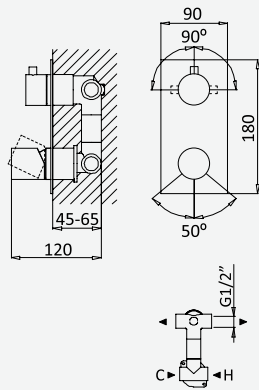

Monocomando embutido com 2 saídas

Concealed single lever mixer with 2 outlets

Mitigeur monocommande encastré avec 2 sorties

Monomando empotrable con 2 salidas

cromado / chrome	101 160 2CR
satinox	101 160 2ST
night sky	101 160 2NS
pure white	101 160 2PW
graphite	101 160 2GT
morning mist	101 160 2MM
sunrise	101 160 2SR
sunset	101 160 2SS

Opção: Manípulo 2

Option: Lever 2

Option: Poignée 2

Opción: Mando 2

cromado / chrome	101 160 1CR
satinox	101 160 1ST
night sky	101 160 1NS
pure white	101 160 1PW
graphite	101 160 1GT
morning mist	101 160 1MM
sunrise	101 160 1SR
sunset	101 160 1SS