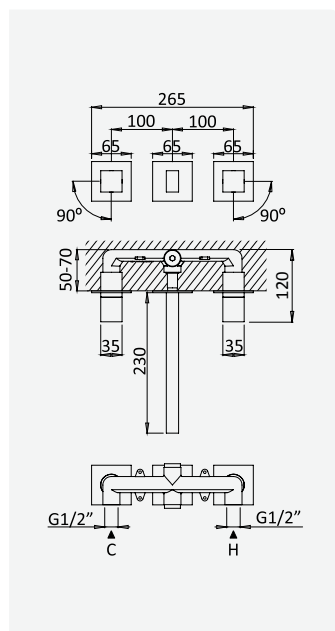

Misturadora de lavatório à parede, 3 furos - Bica com 230mm

3 hole, wall basin mixer - Spout with 230mm

Mitigeur mural pour lavabo de 3 trous - Bec avec 230mm

Mezclador bimando empotrable de 3 orificios, para lavabo - Caño con 230mm

chromado / chrome	301 330 2CR
satinox	301 330 2ST
night sky	301 330 2NS
pure white	301 330 2PW
graphite	301 330 2GT
morning mist	301 330 2MM
sunrise	301 330 2SR
sunset	301 330 2SS

Opção: Bica com 170mm

Option: Spout with 170mm

Option: Bec avec 170mm

Opción: Caño con 170mm

chromado / chrome	301 340 2CR
satinox	301 340 2ST
night sky	301 340 2NS
pure white	301 340 2PW
graphite	301 340 2GT
morning mist	301 340 2MM
sunrise	301 340 2SR
sunset	301 340 2SS