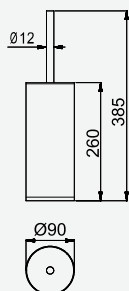

Porta piaçaba - Elo

Toilet brush set - Elo

Porte-balai de WC - Elo

Escobillero - Elo

cromado / chrome	134 001 3CR
satinox	134 001 3ST
night sky	134 001 3NS
pure white	134 001 3PW
graphite	134 001 3GT
morning mist	134 001 3MM
sunrise	134 001 3SR
sunset	134 001 3SS
latão envelhecido / old brass	134 001 3LE
vieux laiton / latón viejo	

Porta piaçaba de parede - Elo

Wall toilet brush set - Elo

Porte-balai mural de WC - Elo

Escobillero de pared - Elo

cromado / chrome	134 001 4CR
satinox	134 001 4ST
night sky	134 001 4NS
pure white	134 001 4PW
graphite	134 001 4GT
morning mist	134 001 4MM
sunrise	134 001 4SR
sunset	134 001 4SS
latão envelhecido / old brass	134 001 4LE
vieux laiton / latón viejo