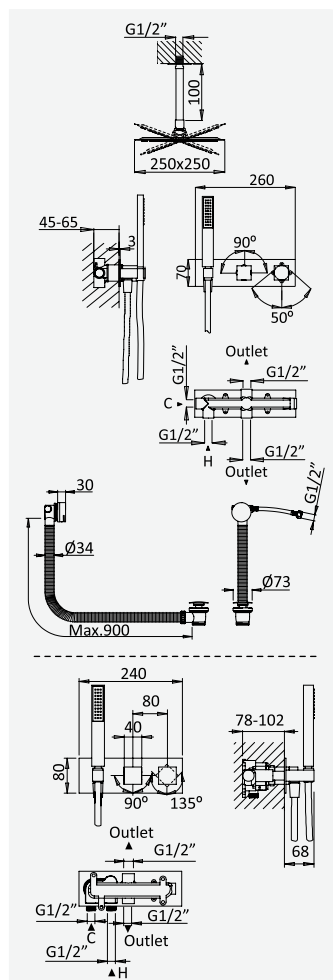

Sistema embutido de banheira com chuveiro de tecto 250x250 mm e braço 100 mm, kit de chuveiro mão Quadra e válvula com bica de enchimento para banheira

Concealed bath-shower set with shower head 250x250 mm, ceiling shower arm 100 mm, Quadra handshower set and bath filler with waste and overflow

Kit de bain-douche encastré avec douche de tête 250x250 mm avec bras vertical 100 mm, kit de douchette à main Quadra et garniture de vidage pour baignoire avec bec déverseur

Sistema de baño y ducha empotrado con alcachofa de ducha 250x250 mm con brazo de techo 100 mm, set de ducha de mano Quadra y sistema de llenado y vaciado para bañeras

cromado / chrome	301 575 1CR
satinox	301 575 1ST
night sky	301 575 1NS
pure white	301 575 1PW
graphite	301 575 1GT
morning mist	301 575 1MM
sunrise	301 575 1SR
sunset	301 575 1SS

Opção: Misturadora termostática Celsius

Option: Thermostatic mixer Celsius

Option: Mitigeur thermostatique Celsius

Opción: Mezclador termostático Celsius

cromado / chrome	185 381 2CR
satinox	185 381 2ST
night sky	185 381 2NS
pure white	185 381 2PW
graphite	185 381 2GT
morning mist	185 381 2MM
sunrise	185 381 2SR
sunset	185 381 2SS