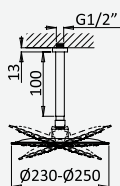

BRUMA AirEcoDrop

Sistema embutido de duche com chuveiro de parede Ø230 mm em ABS e kit de chuveiro mão Emotion

Concealed shower set with ABS shower head Ø230 mm and Emotion handshower set

Kit de douche encastré avec douche de tête Ø230 mm en ABS et kit de douchette à main Emotion

Sistema de ducha empotrado con alcachofa de ducha Ø230 mm en ABS y set de ducha de mano Emotion

cromado/chrome	107 760 6CR
satinox	107 760 6ST
night sky	107 760 6NS
pure white	107 760 6PW
graphite	107 760 6GT
morning mist	107 760 6MM
sunrise	107 760 6SR
sunset	107 760 6SS

Ø200mm Latão Brass/Laiton/Latón	graphite	107 760 6EGR
	morning mist	107 760 6EST
	sunrise	107 760 6ENS
	sunset	107 760 6EPW
	graphite	107 760 6EGT
	morning mist	107 760 6EMM
	sunrise	107 760 6ESR
	sunset	107 760 6ESS

Opção: Chuveiro fixo UltraThin com Ø250 mm em inox | Bicha de chuveiro Lux | Chuveiro mão EmotionSPA

Option: UltraThin Inox shower head Ø250 mm | Lux shower hose | Handshower EmotionSPA

Option: Douche de tête UltraThin Ø250 mm en inox | Flexible Lux | Douchette EmotionSPA

Opção: Alcachofa de ducha UltraThin Ø250 mm em inox | Flexo Lux | Ducha de mano EmotionSPA

cromado/chrome	107 760 8CR
satinox	107 760 8ST
night sky	107 760 8NS
pure white	107 760 8PW
graphite	107 760 8GT
morning mist	107 760 8MM
sunrise	107 760 8SR
sunset	107 760 8SS

cromado/chrome	107 760 8EGR
satinox	107 760 8EST
night sky	107 760 8ENS
pure white	107 760 8EPW
graphite	107 760 8EGT
morning mist	107 760 8EMM
sunrise	107 760 8ESR
sunset	107 760 8ESS

Sistema embutido de duche com chuveiro de tecto Ø230 mm em ABS e braço 100 mm e kit de chuveiro mão Emotion

Concealed shower set with ABS shower head Ø230 mm with ceiling shower arm 100 mm and Emotion handshower set

Kit de douche encastré avec douche de tête Ø230 mm en ABS, avec bras vertical 100 mm et kit de douchette à main Emotion

Sistema de ducha empotrado con alcachofa de ducha Ø230 mm en ABS, brazo de techo 100 mm y set de ducha de mano Emotion

cromado/chrome	107 560 3CR
satinox	107 560 3ST
night sky	107 560 3NS
pure white	107 560 3PW
graphite	107 560 3GT
morning mist	107 560 3MM
sunrise	107 560 3SR
sunset	107 560 3SS

Ø200mm Latão Brass/Laiton/Latón	graphite	107 560 3EGR
	morning mist	107 560 3EST
	sunrise	107 560 3ENS
	sunset	107 560 3EPW
	graphite	107 560 3EGT
	morning mist	107 560 3EMM
	sunrise	107 560 3ESR
	sunset	107 560 3ESS

Opção: Chuveiro fixo UltraThin com Ø250 mm em inox | Bicha de chuveiro Lux | Chuveiro mão EmotionSPA

Option: UltraThin Inox shower head Ø250 mm | Lux shower hose | Handshower EmotionSPA

Option: Douche de tête UltraThin Ø250 mm en inox | Flexible Lux | Douchette EmotionSPA

Opção: Alcachofa de ducha UltraThin Ø250 mm em inox | Flexo Lux | Ducha de mano EmotionSPA

cromado/chrome	107 560 4CR
satinox	107 560 4ST
night sky	107 560 4NS
pure white	107 560 4PW
graphite	107 560 4GT
morning mist	107 560 4MM
sunrise	107 560 4SR
sunset	107 560 4SS

cromado/chrome	107 560 4EGR
satinox	107 560 4EST
night sky	107 560 4ENS
pure white	107 560 4EPW
graphite	107 560 4EGT
morning mist	107 560 4EMM
sunrise	107 560 4ESR
sunset	107 560 4ESS