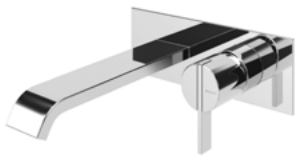

Monocomando de lavatório à parede, de espelho único - Bica com 230mm

Wall basin mixer with single escutcheon - Spout with 230mm

Mitigeur monocommande mural de rosace unique, pour lavabo - Bec avec 230mm

Monomando de lavabo mural de rosetón único - Caño con 230mm

cromado / chrome	168 820 1CR
satinox	168 820 1ST
night sky	168 820 1NS
pure white	168 820 1PW
graphite	168 820 1GT
morning mist	168 820 1MM
sunrise	168 820 1SR
sunset	168 820 1SS

Opção: Bica com 170mm

Option: Spout with 170mm

Option: Bec avec 170mm

Opción: Caño con 170mm

cromado / chrome	168 831 1CR
satinox	168 831 1ST
night sky	168 831 1NS
pure white	168 831 1PW
graphite	168 831 1GT
morning mist	168 831 1MM
sunrise	168 831 1SR
sunset	168 831 1SS