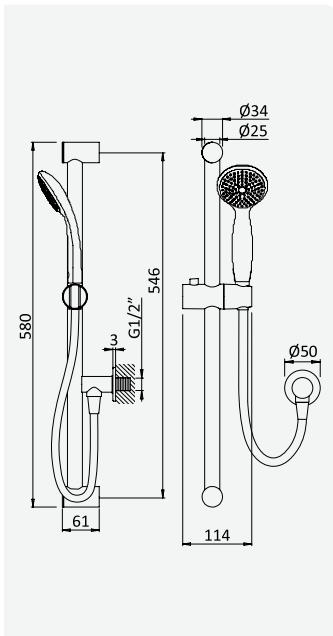

Conjunto de duche com curva de saída, rampa Eko, bicha 175mm e chuveiro de mão F Plus

Shower set with outlet elbow, Eko shower rail, hose 175mm and F Plus handshower

Garniture de douche avec caude à encastre, barre de douche Eko, flexible 175mm et douchette F Plus

Conjunto de ducha con codo de salida, barra de ducha Eko, flexo 175mm y ducha de mano F Plus

cromado / chrome

145 572 2CR