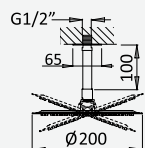

Option: Shower head Ø200 mm with ceiling shower arm 100 mm

Option: Douche de tête Ø200 mm avec bras vertical 100 mm

Opción: Alcahofa de ducha Ø200 mm con brazo de techo 100 mm

aço inox satinado /
 acero inox satinado /
 satin stainless steel /
 acier inoxydable satiné **186 531 1IS**