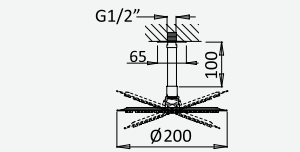

Sistema embutido de banheira com chuveiro de parede Ø200 mm, kit de chuveiro mão e válvula com bica de enchimento para banheira

Concealed bath-shower set with shower head Ø200 mm, handshower set and bath filler with waste and overflow

Kit de bain-douche encastré avec douche de tête Ø200 mm, kit de douche à main et garniture de vidage pour baignoire avec bec déverseur

Sistema de baño y ducha empotrado con alcachofa de ducha Ø200 mm, set de ducha de mano y sistema de llenado y vaciado para bañeras

aço inox satinado / acero inox satinado
satin stainless steel /
acier inoxydable satiné

186 351 1IS

Opção: Chuveiro fixo de tecto Ø200 mm e braço 100 mm

Option: Shower head Ø200 mm with ceiling shower arm 100 mm

Option: Douche de tête Ø200 mm avec bras vertical 100 mm

Opción: Alcachofa de ducha Ø200 mm con brazo de techo 100 mm

aço inox satinado /
acero inox satinado /
satin stainless steel /
acier inoxydable satiné

186 361 1IS

Sistema termostático embutido de banheira com chuveiro de parede Ø200 mm, kit de chuveiro mão e válvula com bica de enchimento para banheira

Thermostatic concealed bath-shower set with shower head Ø200 mm, handshower set and bath filler with waste and overflow

Kit de bain-douche thermostatique encastré avec douche de tête Ø200 mm kit de douche à main et garniture de vidage pour baignoire avec bec déverseur

Sistema de baño y ducha termostático empotrado con alcachofa de ducha Ø200 mm, set de ducha de mano y sistema de llenado y vaciado para bañeras

aço inox satinado / acero inox satinado
satin stainless steel /
acier inoxydable satiné

186 371 1IS

Opção: Chuveiro fixo de tecto Ø200 mm e braço 100 mm

Option: Shower head Ø200 mm with ceiling shower arm 100 mm

Option: Douche de tête Ø200 mm avec bras vertical 100 mm

Opción: Alcachofa de ducha Ø200 mm con brazo de techo 100 mm

aço inox satinado /
acero inox satinado /
satin stainless steel /
acier inoxydable satiné

186 381 1IS