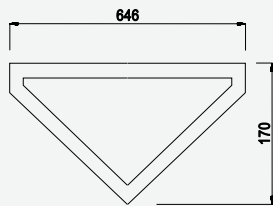

Kit 5 de peças

5 pieces set

Kit de 5 pièces

Kit de 5 piezas

cromado / chrome	136 000 0CR
satinox	136 000 0ST
night sky	136 000 0NS
pure white	136 000 0PW
graphite	136 000 0GT
morning mist	136 000 0MM
sunrise	136 000 0SR
sunset	136 000 0SS
latão envelhecido / old brass	136 000 0LE
vieux laiton / latón viejo