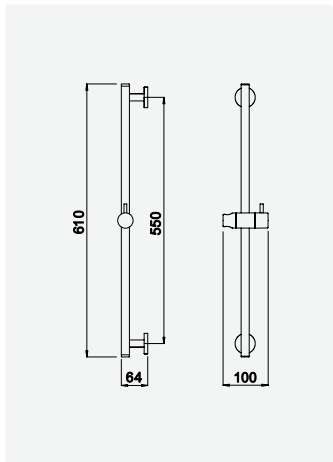

Rampa de duche - EloX

Shower rail - EloX

Barre de douche - EloX

Barra de ducha - EloX

cromado / chrome
satinox

145 570 4CR
145 570 4ST