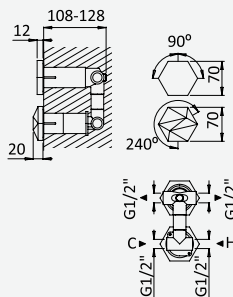

Misturadora progressiva embutida, com 2 saídas

Concealed progressive mixer, with 2 outlets

Mitigeur progressif encastré, avec 2 sorties

Mezclador progresivo empotrable, con 2 salidas

chromado / chrome	183 610 2CR
satinox	183 610 2ST
night sky	183 610 2NS
pure white	183 610 2PW
graphite	183 610 2GT
morning mist	183 610 2MM
sunrise	183 610 2SR
sunset	183 610 2SS

Misturadora progressiva embutida, com 3 saídas

Concealed progressive mixer, with 3 outlets

Mitigeur progressif encastré, avec 3 sorties

Mezclador progresivo empotrable, con 3 salidas

chromado / chrome	183 620 2CR
satinox	183 620 2ST
night sky	183 620 2NS
pure white	183 620 2PW
graphite	183 620 2GT
morning mist	183 620 2MM
sunrise	183 620 2SR
sunset	183 620 2SS

Misturadora embutida de 2 furos, com 1 saída

2 hole concealed mixer, with 1 outlet

Mitigeur encastré de 2 trous, avec 1 sortie

Mezclador bimando empotrable de 2 orificios, con 1 salida

chromado / chrome	183 600 0CR
satinox	183 600 0ST
night sky	183 600 0NS
pure white	183 600 0PW
graphite	183 600 0GT
morning mist	183 600 0MM
sunrise	183 600 0SR
sunset	183 600 0SS

Misturadora embutida de 3 furos, com 2 saídas

3 hole concealed mixer, with 2 outlets

Mitigeur encastré de 3 trous, avec 2 sorties

Mezclador bimando empotrable de 3 orificios, con 2 salidas

chromado / chrome	183 610 0CR
satinox	183 610 0ST
night sky	183 610 0NS
pure white	183 610 0PW
graphite	183 610 0GT
morning mist	183 610 0MM
sunrise	183 610 0SR
sunset	183 610 0SS

Misturadora embutida de 3 furos, com 3 saídas

3 hole concealed mixer, with 3 outlets

Mitigeur encastré de 3 trous, avec 3 sorties

Mezclador bimando empotrable de 3 orificios, con 3 salidas

chromado / chrome	183 620 0CR
satinox	183 620 0ST
night sky	183 620 0NS
pure white	183 620 0PW
graphite	183 620 0GT
morning mist	183 620 0MM
sunrise	183 620 0SR
sunset	183 620 0SS