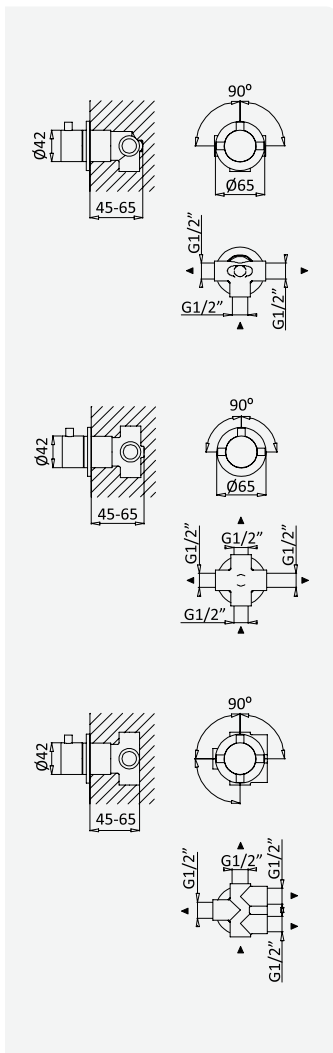

Inversor com 2 saídas

Diverter with 2 outlets

Inverseur avec 2 sorties

Inversor con 2 salidas

cromado/chrome	107 200 1CR
satinox	107 200 1ST
night sky	107 200 1NS
pure white	107 200 1PW
graphite	107 200 1GT
morning mist	107 200 1MM
sunrise	107 200 1SR
sunset	107 200 1SS

Inversor com 3 saídas

Diverter with 3 outlets

Inverseur avec 3 sorties

Inversor con 3 salidas

cromado/chrome	107 180 1CR
satinox	107 180 1ST
night sky	107 180 1NS
pure white	107 180 1PW
graphite	107 180 1GT
morning mist	107 180 1MM
sunrise	107 180 1SR
sunset	107 180 1SS

Inversor com 4 saídas

Diverter with 4 outlets

Inverseur avec 4 sorties

Inversor con 4 salidas

cromado/chrome	107 190 1CR
satinox	107 190 1ST
night sky	107 190 1NS
pure white	107 190 1PW
graphite	107 190 1GT
morning mist	107 190 1MM
sunrise	107 190 1SR
sunset	107 190 1SS