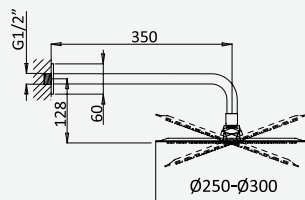

Chuveiro fixo de parede Ø250 mm em inox, com rótula e braço Elo 350mm

Inox shower head Ø250 mm with shower arm Elo 350 mm

Douche de tête Ø250 mm en inox, avec bras Elo longueur 350mm

Alcachofa de ducha Ø250 mm en inox, con brazo mural Elo 350mm

cromado / chrome	145 526 4CR
satinox	145 526 4ST
night sky	145 526 4NS
pure white	145 526 4PW
graphite	145 526 4GT
morning mist	145 526 4MM
sunrise	145 526 4SR
sunset	145 526 4SS

Latão / Brass /
Laiton / Latón

Opção: Chuveiro fixo de Ø300 mm em inox

Option: Inox shower head Ø300 mm

Option: Douche de tête Ø300 mm en inox

Opción: Alcachofa de ducha Ø300 mm en inox

cromado / chrome	145 526 5CR
satinox	145 526 5ST
night sky	145 526 5NS
pure white	145 526 5PW
graphite	145 526 5GT
morning mist	145 526 5MM
sunrise	145 526 5SR
sunset	145 526 5SS

Latão / Brass /
Laiton / Latón