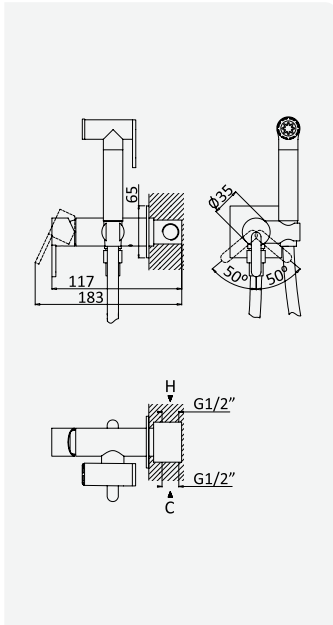

6 l/m

Misturadora de encastrar para bidé/WC. Chuveiro em ABS - EloQ

Concealed single lever mixer bidet/toilets. ABS handshower - EloQ

Mitigeur encastrable pour bidet/WC. Douchette en ABS - EloQ

Mezclador de empotrar para bidé/WC. Ducha en ABS - EloQ

cromado / chrome 101 860 1CR
satinox 101 860 1ST

Opção: Chuveiro de mão em latão

Option: Brass handshower

Option: Douchette en laiton

Opción: Ducha de mano en latón

cromado / chrome 101 861 1CR
satinox 101 861 1ST
night sky 101 861 1NS
pure white 101 861 1PW
graphite 101 861 1GT
morning mist 101 861 1MM
sunrise 101 861 1SR
sunset 101 861 1SS