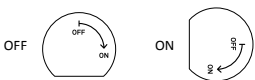

Monocomando de bidé

Bidet mixer

Mitigeur monocomande bidet

Monomando de bidé

cromado / chrome	167 020 1CR
satinox	167 020 1ST
night sky	167 020 1NS
pure white	167 020 1PW
graphite	167 020 1GT
morning mist	167 020 1MM
sunrise	167 020 1SR
sunset	167 020 1SS

Opção: Com válvula clic-clac 1 1/4" - Liz

Option: With push-open pop-up waste set 1 1/4" - Liz

Option: Avec clic-clac garniture de vidage 1 1/4" - Liz

Opción: Con desagüe clic-clac 1 1/4" - Liz

cromado / chrome	167 023 1CR
satinox	167 023 1ST
night sky	167 023 1NS
pure white	167 023 1PW
graphite	167 023 1GT
morning mist	167 023 1MM
sunrise	167 023 1SR
sunset	167 023 1SS

Misturadora de encastrar para bidé/WC. Chuveiro em ABS

Concealed single lever mixer bidet/toilets. ABS handshower

Mitigeur encastrable pour bidet/WC. Douchette en ABS

Mezclador de empotrar para bidé/WC. Ducha en ABS

cromado/chrome	167 860 1CR
satinox	167 860 1ST

Opção: Chuveiro de mão em latão

Option: Brass handshower

Option: Douchette en laiton

Opción: Ducha de mano en latón

	cromado/chrome	167 861 1CR
	satinox	167 861 1ST
	night sky	167 861 1NS
	pure white	167 861 1PW
	graphite	167 861 1GT
	morning mist	167 861 1MM
	sunrise	167 861 1SR
	sunset	167 861 1SS

Torneira para bidé/WC. Chuveiro em ABS

Tap for bidet/toilets. ABS handshower

Robinet pour bidet/WC. Douchette en ABS

Grifo para bidé/WC. Ducha en ABS

cromado/chrome	167 870 1CR
satinox	167 870 1ST

Opção: Chuveiro de mão em latão

Option: Brass handshower

Option: Douchette en laiton

Opción: Ducha de mano en latón

	cromado/chrome	167 871 1CR
	satinox	167 871 1ST
	night sky	167 871 1NS
	pure white	167 871 1PW
	graphite	167 871 1GT
	morning mist	167 871 1MM
	sunrise	167 871 1SR
	sunset	167 871 1SS

Torneira para bidé/WC, abertura 90°. Chuveiro em ABS

Tap for bidet/toilets, 90° opening. ABS handshower