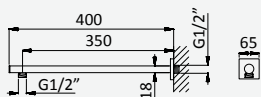

Braço de parede - EloInQ

Wall mounted shower arm - EloInQ

Bras de douche mural - EloInQ

Braço para ducha mural - EloInQ

cromado / chrome

145 621 9CR