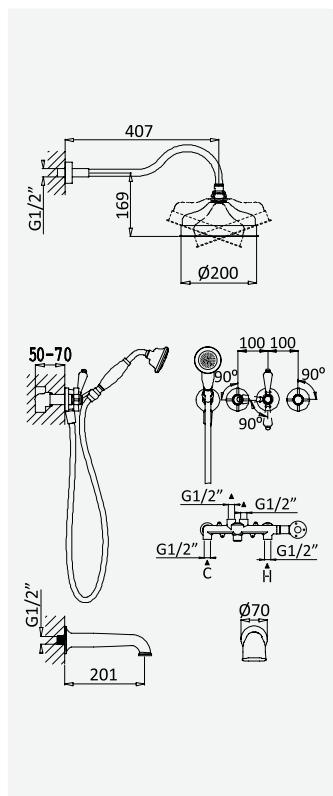

cromado / chrome	119 780 OCR
night sky	119 780 ONS
latão envelhecido / old brass	119 780 OLE
vieux laiton / latón viejo	119 780 OOR
ouro 24kt / gold 24kt / or 24kt / oro 24kt	119 780 OOR

Sistema embutido de duche com chuveiro de parede Ø200 mm e kit de chuveiro mão