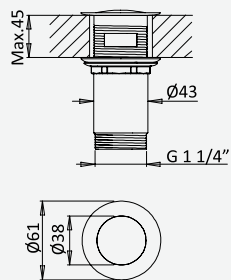

Válvula Clic-clac 1 1/4" - Liz

Push-open waste set 1 1/4" - Liz

Bonde de vidage à système "clic-clac" - Liz

Válvula de desagüe clic-clac - Liz

cromado/chrome	161 000 3CR
satinox	161 000 3ST
night sky	161 000 3NS
pure white	161 000 3PW
graphite	161 000 3GT
morning mist	161 000 3MM
sunrise	161 000 3SR
sunset	161 000 3SS

Sifão de 1 1/4" - Elo

Bottle trap, 1 1/4" - Elo

Siphon 1 1/4" - Elo

Sifón de lavabo 1 1/4" - Elo

cromado/chrome	137 000 1CR
satinox	137 000 1ST
night sky	137 000 1NS
pure white	137 000 1PW
graphite	137 000 1GT
morning mist	137 000 1MM
sunrise	137 000 1SR
sunset	137 000 1SS