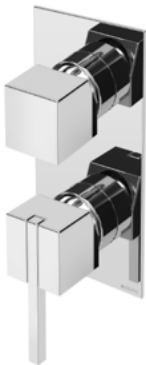

Mitigeur monocommande encastré avec 2 sorties

Monomando empotrable con 2 salidas

cromado / chrome	103 160 1CR
satinox	103 160 1ST
night sky	103 160 1NS
pure white	103 160 1PW
graphite	103 160 1GT
morning mist	103 160 1MM
sunrise	103 160 1SR
sunset	103 160 1SS

Monocomando embutido com 3 saídas

Concealed single lever mixer with 3 outlets

Mitigeur monocommande encastré avec 3 sorties

Monomando empotrable con 3 salidas

cromado / chrome	103 140 1CR
satinox	103 140 1ST
night sky	103 140 1NS
pure white	103 140 1PW
graphite	103 140 1GT
morning mist	103 140 1MM
sunrise	103 140 1SR
sunset	103 140 1SS

Monocomando embutido com 4 saídas

Concealed single lever mixer with 4 outlets

Mitigeur monocommande encastré avec 4 sorties

Monomando empotrable con 4 salidas

cromado / chrome	103 150 1CR
satinox	103 150 1ST
night sky	103 150 1NS
pure white	103 150 1PW
graphite	103 150 1GT
morning mist	103 150 1MM
sunrise	103 150 1SR
sunset	103 150 1SS

Conjunto de duche com curva de saída, bicha Lux 175mm e chuveiro de mão Quadraln

Shower set with outlet elbow, Lux hose 175mm and Quadraln handshower

Garniture de douche avec caude à encastré, Lux flexible 175mm et douchette Quadraln

Conjunto de ducha con codo de salida, flexo Lux 175mm y ducha de mano Quadraln

cromado / chrome	145 571 7CR
satinox	145 571 7ST
night sky	145 571 7NS
pure white	145 571 7PW
graphite	145 571 7GT
morning mist	145 571 7MM
sunrise	145 571 7SR
sunset	145 571 7SS