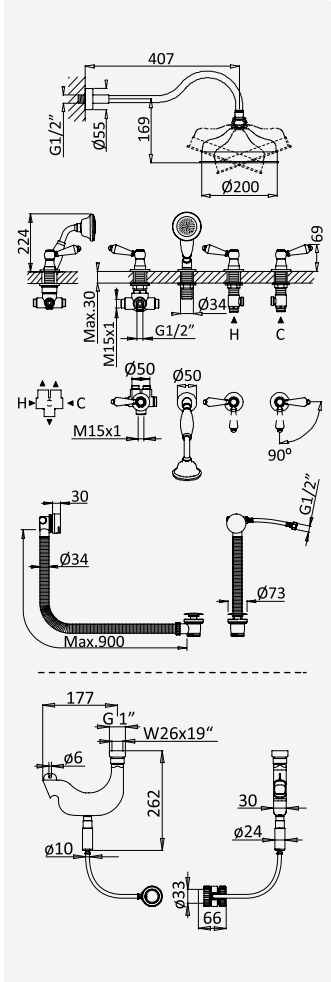

Sistema de banheira, montagem à bancada, com chuveiro de parede Ø200 mm, chuveiro mão Elite e válvula com bica de enchimento para banheira

Deck-mounted bath-shower set, with shower head Ø200 mm, Elite handshower and bath filler with waste and overflow

Kit de bain-douche sur plan, avec douche de Ø200 mm, douchette à main Elite et garniture de vidage pour baignoire avec bec déverseur

Sistema para baño y ducha de repisa, con ducha de Ø200 mm, ducha de mano Elite y sistema de llenado y vaciado para bañeras

cromado / chrome	118 522 2CR
night sky	118 522 2NS
latão envelhecido / old brass	118 522 2LE
vieux laiton / latón viejo	
ouro 24kt / gold 24kt / or 24kt	118 522 2OR

Sistema de escoamento com ligação para descarga - Elo

Integrated outlet for splash water - Elo

Bac de récupération des eaux de ruissellement - Elo

Sumidero y conexión al desagüe - Elo

cromado / chrome	161 001 2CR
night sky	161 001 2NS
latão envelhecido / old brass	161 001 2LE
vieux laiton / latón viejo	
ouro 24kt / gold 24kt / or 24kt	161 001 2OR

Misturadora de banheira, montagem ao chão

Bath mixer, floor-mounted

Mélangeur bain, montage au sol

Batería para baño con toma a suelo

cromado / chrome	118 100 0CR
night sky	118 100 0NS
latão envelhecido / old brass	118 100 0LE
vieux laiton / latón viejo	
ouro 24kt / gold 24kt / or 24kt	118 100 0OR

Misturadora de banheira à parede, 3 furos

3 hole bath filler mixer

Mélangeur 3 trous bain mural

Batería de baño mural

cromado / chrome	118 740 0CR
night sky	118 740 0NS
latão envelhecido / old brass	118 740 0LE
vieux laiton / latón viejo	
ouro 24kt / gold 24kt / or 24kt	118 740 0OR

CL