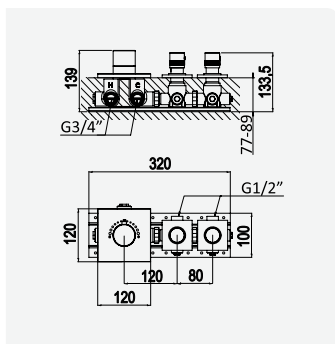

Misturadora termostática embutida, com 2 saídas - 40 l/min (3 bar) - Flow

Concealed thermostatic mixer with 2 outlets - 40 l/min (3 bar) - Flow
Mitigeur thermostatique encastré avec 2 sorties - 40 l/min (3 bar) - Flow
Termostato empotrable con 2 salidas - 40 l/min (3 bar) - Flow

cromado / chrome 179 170 1CR