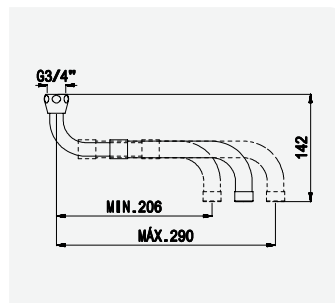

Bica universal extensível em tubo para misturadora de banca à parede

Extendable Kitchen spout

Bec extensible pour robinetterie de cuisine mural

Boca extensível para fregadero de pared

cromado / chrome	156 741 1CR