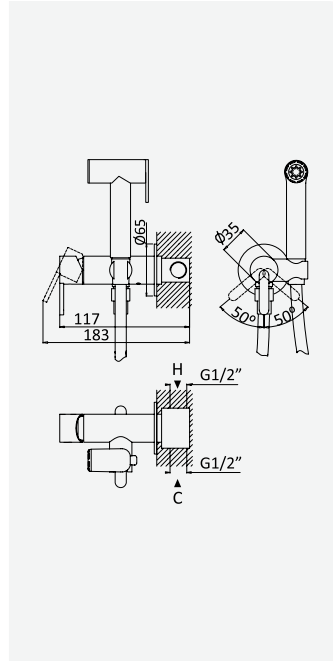

Misturadora de encastrar para bidé WC. Chuveiro em INOX

Concealed single lever mixer bidet/toilets. INOX handshower

Mitigeur encastrable pour bidet/wc. Douchette en INOX

Mezclador de empotrar para bidé WC. Ducha en INOX

aço inox satinado /
acero inox satinado
satin stainless steel /
acier inoxydable satiné

186 860 11S

X-A