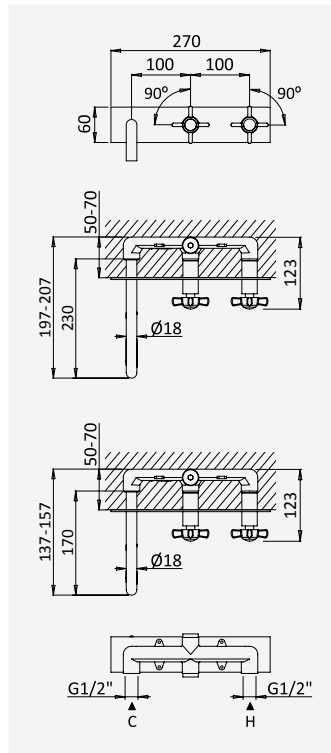

Opção: Com válvula clic-clac 1 1/4" - Elo

Option: With push-open pop-up waste set 1 1/4" - Elo

Option: Avec clic-clac garniture de vidage 1 1/4" - Elo

Opción: Con desagüe clic-clac 1 1/4" - Elo

cromado / chrome	119 391 OCR
night sky	119 391 ONS
latão envelhecido / old brass	119 391 OLE
vieux laiton / latón viejo	119 391 OOR
ouro 24kt / gold 24kt / or 24kt / oro 24kt	119 391 OOR