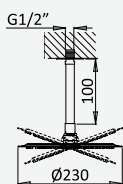

BRUMA AirEcoDrop

Sistema embutido de duche, com chuveiro de tecto Ø230 mm em ABS e braço 100 mm

Concealed shower set, with ABS shower head Ø230 mm with ceiling shower arm 100 mm

Kit de douche encastré, avec douche de tête Ø230 mm en ABS avec bras vertical 100 mm

Sistema de ducha empotrado, con alcachofa de ducha Ø230 mm en ABS y brazo de techo 100 mm

cromado / chrome	101 560 2CR
satinox	101 560 2ST
night sky	101 560 2NS
pure white	101 560 2PW
graphite	101 560 2GT
morning mist	101 560 2MM
sunrise	101 560 2SR
sunset	101 560 2SS

Opção: Manípulo 2

Option: Lever 2

Option: Poignée 2

Opción: Mando 2

cromado / chrome	101 560 1CR
satinox	101 560 1ST
night sky	101 560 1NS
pure white	101 560 1PW
graphite	101 560 1GT
morning mist	101 560 1MM
sunrise	101 560 1SR
sunset	101 560 1SS