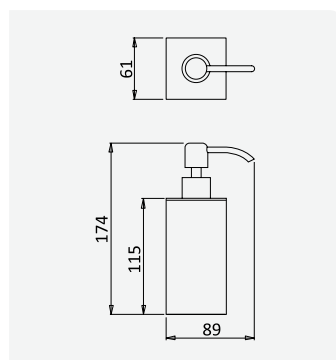

Doseador de sabão 220 ml - Quadra

Soap dispenser 220 ml - Quadra

Distributeur de savon 220 ml - Quadra

Dosificador de jabón líquido 220 ml - Quadra

cromado / chrome

147 001 7CR