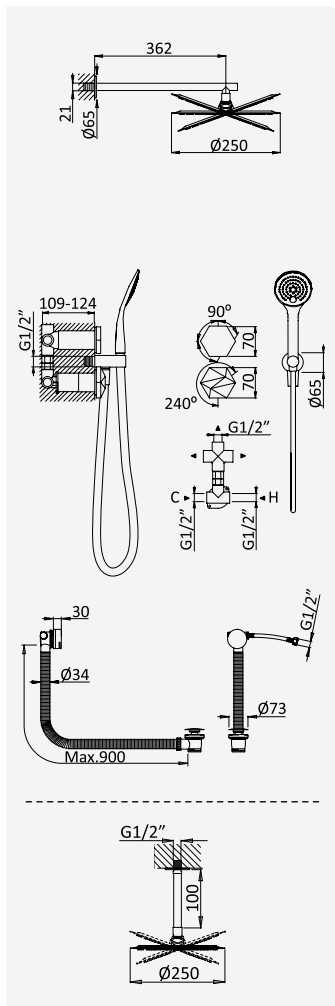

BRUMA AirEcoDrop

Sistema progressivo embutido de banheira, com chuveiro de parede Ø250 mm, kit de chuveiro mão EmotionSPA e válvula com bica de enchimento para banheira

Progressive concealed bath-shower set, with shower head Ø250 mm, EmotionSPA handshower set and bath filler with waste and overflow

Kit de bain-douche progressif encastré, avec douche de tête Ø250 mm, kit de douchette à main EmotionSPA et garniture de vidage pour baignoire avec bec déverseur

Sistema de baño y ducha progressivo empotrado, con alcachofa de ducha Ø250 mm, set de ducha de mano EmotionSPA y sistema de llenado y vaciado para bañeras

cromado / chrome	183 350 1CR
satinox	183 350 1ST
night sky	183 350 1NS
pure white	183 350 1PW
graphite	183 350 1GT
morning mist	183 350 1MM
sunrise	183 350 1SR
sunset	183 350 1SS

Opção: Chuveiro fixo de tecto Ø250 mm em inox e braço 100 mm

Option: Inox shower head Ø250 mm with ceiling shower arm 100 mm

Option: Douche de tête Ø250 mm en inox avec bras vertical 100 mm

Opción: Alcachofa de ducha Ø250 mm en inox con brazo de techo 100 mm

cromado / chrome	183 360 1CR
satinox	183 360 1ST
night sky	183 360 1NS
pure white	183 360 1PW
graphite	183 360 1GT
morning mist	183 360 1MM
sunrise	183 360 1SR
sunset	183 360 1SS