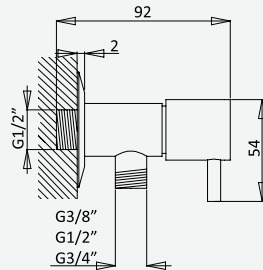

Torneira de esquadria 1/2" - Elo
1/2" angle tap with connection - Elo
Robinet d'équerre 1/2" - Elo
Llave de corte 1/2" - Elo

cromado / chrome	125 200 1CR
satinox	125 200 1ST
night sky	125 200 1NS
pure white	125 200 1PW
graphite	125 200 1GT
morning mist	125 200 1MM
sunrise	125 200 1SR
sunset	125 200 1SS