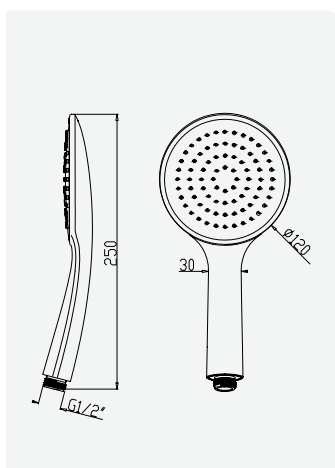

BRUMA AirEcoDrop

Chuveiro de mão - Emotion

Handshower - Emotion

Douchette à main - Emotion

Ducha de mano - Emotion

cromado / chrome	145 510 8CR