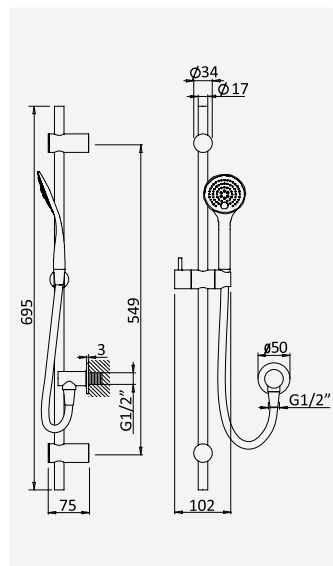

BRUMA AirEcoDrop

Sistema termostático embutido de banheira, com chuveiro de parede Ø250 mm, kit de chuveiro mão EmotionSPA e válvula com bica de enchimento para banheira

Thermostatic concealed bath-shower set, with shower head Ø250 mm, EmotionSPA handshower set and bath filler with waste and overflow
Kit de bain-douche thermostatique encastré, avec douche de tête Ø250 mm, kit de douchette à main EmotionSPA et garniture de vidage pour baignoire avec bec déverseur

Sistema de baño y ducha termostático empotrado, con alcachofa de ducha Ø250 mm, set de ducha de mano EmotionSPA y sistema de llenado y vaciado para bañeras

cromado / chrome	183 500 1CR
satinox	183 500 1ST
night sky	183 500 1NS
pure white	183 500 1PW
graphite	183 500 1GT
morning mist	183 500 1MM
sunrise	183 500 1SR
sunset	183 500 1SS

Opção: Chuveiro fixo de tecto Ø250 mm em inox e braço 100 mm

Option: Inox shower head Ø250 mm with ceiling shower arm 100 mm

Option: Douche de tête Ø250 mm en inox avec bras vertical 100 mm

Opción: Alcachofa de ducha Ø250 mm en inox con brazo de techo 100 mm

cromado / chrome	183 500 2CR
satinox	183 500 2ST
night sky	183 500 2NS
pure white	183 500 2PW
graphite	183 500 2GT
morning mist	183 500 2MM
sunrise	183 500 2SR
sunset	183 500 2SS

Conjunto de duche com curva de saída, bicha Lux 175mm e chuveiro de mão EmotionSPA

Shower set with outlet elbow, Lux hose 175mm and EmotionSPA handshower

Garniture de douche avec caude à encastrer, Lux flexible 175mm et douchette EmotionSPA

Conjunto de ducha con codo de salida, flexo Lux 175mm y ducha de mano EmotionSPA

cromado / chrome	145 576 3CR
satinox	145 576 3ST
night sky	145 576 3NS
pure white	145 576 3PW
graphite	145 576 3GT
morning mist	145 576 3MM
sunrise	145 576 3SR
sunset	145 576 3SS

Conjunto de duche com curva de saída, rampa Elo, bicha Lux 175mm e chuveiro de mão EmotionSPA

Shower set with outlet elbow, Elo Shower rail, Lux hose 175mm and EmotionSPA handshower

Garniture de douche avec caude à encastrer, barre de douche Elo, Lux flexible 175mm et douchette EmotionSPA

Conjunto de ducha con codo de salida, barra de ducha Elo, flexo Lux 175mm y ducha de mano EmotionSPA

cromado / chrome	145 578 2CR
satinox	145 578 2ST
night sky	145 578 2NS
pure white	145 578 2PW
graphite	145 578 2GT
morning mist	145 578 2MM
sunrise	145 578 2SR
sunset	145 578 2SS