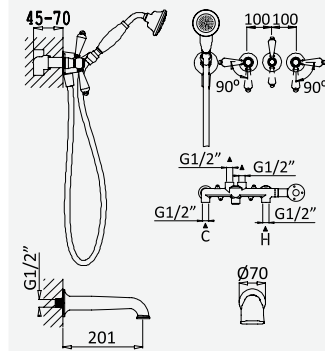

Sistema embutido de banheira, com chuveiro de parede Ø200 mm, kit de chuveiro mão e bica de banheira

Concealed bath/shower set, with shower head Ø200 mm, handshower set and wall spout

Kit de bain/douche encastré, avec douche de tête Ø200 mm, kit de douchette à main et bec mural

Sistema para baño y ducha empotrado, con alcachofa de ducha Ø200 mm, set de ducha de mano y caño mural

cromado / chrome	118 341 1CR
night sky	118 341 1NS
latão envelhecido / old brass	118 341 1LE
vieux laiton / latón viejo	118 341 1LE
ouro 24kt / gold 24kt / or 24kt / oro 24kt	118 341 1OR