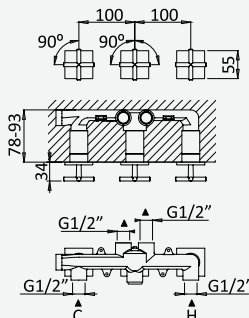

Misturadora embutida de 3 furos, com 2 saídas

3 hole concealed mixer, with 2 outlets

Mitigeur encastré de 3 trous, avec 2 sorties

Mezclador bimando empotrable de 3 orificios, con 2 salidas

chromado / chrome	106 150 OCR
satinox	106 150 OST
night sky	106 150 ONS
pure white	106 150 OPW
graphite	106 150 OGT
morning mist	106 150 OMM
sunset	106 150 OSS