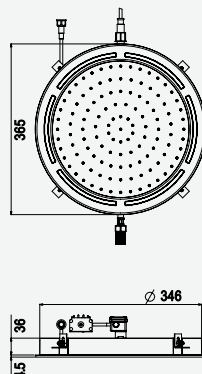

Chuveiro fixo de embutir no tecto de 600 x 600 mm, em INOX, com cromoterapia

INOX overhead shower system in rectangular format for ceiling installation, 600 x 600 mm, with chromotherapy

Douche de tête rectangulaire pour montage plafond, 600 x 600 mm, en INOX, avec chromothérapie

Ducha fija para instalación empotrada en el techo con 600 x 600 mm, en INOX, con cromoterapia

cromado / chrome	145 551 9CR
satinox	145 551 9ST
night sky	145 551 9NS
pure white	145 551 9PW
graphite	145 551 9GT
morning mist	145 551 9MM

Chuveiro fixo de embutir no tecto de 365 x 365 mm, em INOX, com cromoterapia

INOX overhead shower system in rectangular format for ceiling installation, 365 x 365 mm, with chromotherapy

Douche de tête rectangulaire pour montage plafond, 365 x 365 mm, en INOX, avec chromothérapie

Ducha fija para instalación empotrada en el techo con 365 x 365 mm, en INOX, con cromoterapia

cromado / chrome	145 551 6CR

Chuveiro fixo de embutir no tecto de 365 x 365 mm, em INOX, com Iluminação

INOX overhead shower system in rectangular format for ceiling installation, 365 x 365 mm, with Lighting

Douche de tête rectangulaire pour montage plafond, 365 x 365 mm, en INOX, avec Éclairage

Ducha fija para instalación empotrada en el techo con 365 x 365 mm, en INOX, con luz

cromado / chrome	145 550 9CR

Chuveiro fixo de embutir no tecto de Ø365 mm, em INOX, com Cromoterapia

INOX overhead shower system for ceiling installation, Ø365 mm, with chromotherapy

Douche de tête pour montage plafond, Ø365 mm, en INOX, avec chromothérapie

Ducha fija para instalación empotrada en el techo con Ø365 mm, en INOX, con cromoterapia

cromado / chrome	145 551 7CR

Chuveiro fixo de embutir no tecto de Ø365 mm, em INOX, com Iluminação

INOX overhead shower system for ceiling installation, Ø365 mm, with Lighting