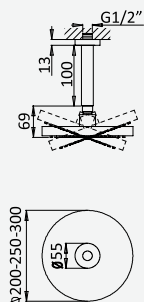

Chuveiro fixo de tecto Ø200 mm em latão e braço 100 mm

Brass shower head Ø200 mm with ceiling shower arm 100 mm

Douche de tête Ø200 mm en laiton avec bras vertical 100mm

Alcachofa de ducha Ø200 mm en latón con brazo de techo 100mm

cromado / chrome	145 534 9CR
satinox	145 534 9ST
night sky	145 534 9NS
pure white	145 534 9PW
graphite	145 534 9GT
morning mist	145 534 9MM
sunrise	145 534 9SR
sunset	145 534 9SS

Opção: Chuveiro fixo de Ø250 mm em latão

Option: Brass shower head Ø250 mm

Option: Douche de tête Ø250 mm en laiton

Opción: Alcachofa de ducha Ø250 mm en latón

cromado / chrome	145 535 7CR
satinox	145 535 7ST
night sky	145 535 7NS
pure white	145 535 7PW
graphite	145 535 7GT
morning mist	145 535 7MM
sunrise	145 535 7SR
sunset	145 535 7SS

Opção: Chuveiro fixo de Ø300 mm em latão

Option: Brass shower head Ø300 mm

Option: Douche de tête Ø300 mm en laiton

Opción: Alcachofa de ducha Ø300 mm en latón

cromado / chrome	145 535 3CR
satinox	145 535 3ST
night sky	145 535 3NS
pure white	145 535 3PW
graphite	145 535 3GT
morning mist	145 535 3MM
sunrise	145 535 3SR
sunset	145 535 3SS