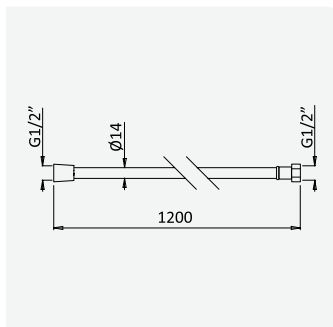

Bicha de chuveiro para bidé/ WC - 1,2 m

Bidet/toilets shower hose - 1,2 m

Flexible pour bidet/WC - 1,2 m

Flexo para bidé/WC - 1,2 m

cromado / chrome	145 630 0CR
satinox	145 630 0ST
morning mist	145 630 0MM
sunrise	145 630 0SR
sunset	145 630 0SS
latão envelhecido / old brass	145 630 0LE
vieux laiton / latón viejo	145 630 0LE
ouro 24kt / gold 24kt / or 24kt / oro 24kt	145 630 0OR