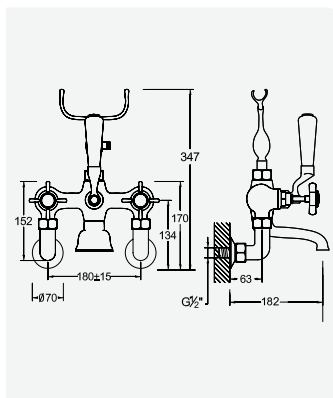

Misturadora de banheira

Bath/shower mixer

Mélangeur Bain/Douche

Bateria para baño y ducha

	cromado / chrome	117 030 OCR
	night sky	117 030 ONS
	latão envelhecido / old brass	117 030 OLE
	vieux laiton / latón viejo	117 030 OOR
	ouro 24kt / gold 24kt / or 24kt / oro 24kt	117 030 OOR