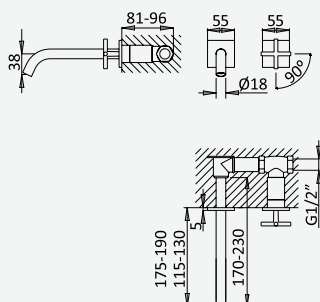

Option: Bec avec 170mm

Opción: Caño con 170mm

cromado / chrome	106 241 1CR
satinox	106 241 1ST
night sky	106 241 1NS
pure white	106 241 1PW
graphite	106 241 1GT
morning mist	106 241 1MM
sunset	106 241 1SS

Misturadora de lavatório à parede, 3 furos. Bica com 230mm

3 hole, wall basin mixer. Spout with 230mm

Mitigeur mural pour lavabo de 3 trous. Bec avec 230mm

Mezclador bimando empotrable de 3 orificios, para lavabo. Caño con 230mm

cromado / chrome	106 220 OCR
satinox	106 220 OST
night sky	106 220 ONS
pure white	106 220 OPW
graphite	106 220 OGT
morning mist	106 220 OMM
sunset	106 220 OSS

Opção: Bica com 170mm

Option: Spout with 170mm

Option: Bec avec 170mm

Opción: Caño con 170mm

cromado / chrome	106 260 OCR
satinox	106 260 OST
night sky	106 260 ONS
pure white	106 260 OPW
graphite	106 260 OGT
morning mist	106 260 OMM
sunset	106 260 OSS

Torneira de lavatório à parede, bica com 230mm - Água Fria

2 hole wall basin tap, spout with 230mm - Cold water

Robinet mural simple pour lavabo, bec avec 230mm - Froid

Grifo mural de una agua, caño con 230mm - Fria

cromado / chrome	106 400 1CR
satinox	106 400 1ST
night sky	106 400 1NS
pure white	106 400 1PW
graphite	106 400 1GT
morning mist	106 400 1MM
sunset	106 400 1SS

Opção: Bica com 170mm

Option: Spout with 170mm

Option: Bec avec 170mm

Opción: Caño con 170mm

cromado / chrome	106 401 1CR
satinox	106 401 1ST
night sky	106 401 1NS
pure white	106 401 1PW
graphite	106 401 1GT
morning mist	106 401 1MM
sunset	106 401 1SS