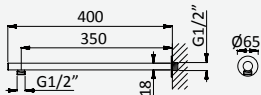

Braço de parede - EloIn

Wall mounted shower arm - EloIn

Bras de douche mural - EloIn

Braço para ducha mural - EloIn

cromado / chrome

145 621 6CR