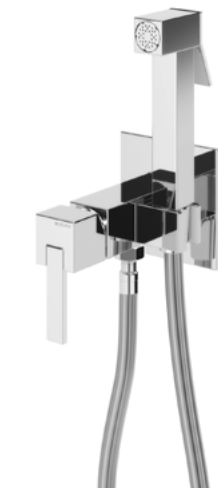

ES

Monocomando de bidé

Bidet mixer

Mitigeur monocomande bidet

Monomando de bidé

cromado / chrome	102 020 2CR
satinox	102 020 2ST
night sky	102 020 2NS
pure white	102 020 2PW
graphite	102 020 2GT
morning mist	102 020 2MM
sunrise	102 020 2SR
sunset	102 020 2SS

Opção: Com válvula clic-clac 1 1/4" - Quadra

Option: With push-open pop-up waste set 1 1/4" - Quadra

Option: Avec clic-clac garniture de vidage 1 1/4" - Quadra

Opción: Con desagüe clic-clac 1 1/4" - Quadra

cromado / chrome	102 024 2CR
satinox	102 024 2ST
night sky	102 024 2NS
pure white	102 024 2PW
graphite	102 024 2GT
morning mist	102 024 2MM
sunrise	102 024 2SR
sunset	102 024 2SS

Monocomando de bidé

Bidet mixer

Mitigeur monocomande bidet

Monomando de bidé

cromado / chrome	102 020 1CR
satinox	102 020 1ST
night sky	102 020 1NS
pure white	102 020 1PW
graphite	102 020 1GT
morning mist	102 020 1MM
sunrise	102 020 1SR
sunset	102 020 1SS

Opção: Com válvula clic-clac 1 1/4" - Quadra

Option: With push-open pop-up waste set 1 1/4" - Quadra

Option: Avec clic-clac garniture de vidage 1 1/4" - Quadra

Opción: Con desagüe clic-clac 1 1/4" - Quadra

cromado / chrome	102 024 1CR
satinox	102 024 1ST
night sky	102 024 1NS
pure white	102 024 1PW
graphite	102 024 1GT
morning mist	102 024 1MM
sunrise	102 024 1SR
sunset	102 024 1SS

Misturadora de encastrar para bidé/WC. Chuveiro em latão

Concealed single lever mixer bidet/toilets. Brass handshower

Mitigeur encastrable pour bidet/WC. Douchette en laiton

Mezclador de empotrar para bidé/WC. Ducha en latón

cromado / chrome	102 860 1CR
satinox	102 860 1ST
night sky	102 860 1NS
pure white	102 860 1PW
graphite	102 860 1GT
morning mist	102 860 1MM
sunrise	102 860 1SR
sunset	102 860 1SS

Opção: Chuveiro de mão em ABS

Option: ABS handshower

Option: Douchette en ABS

Opción: Ducha de mano en ABS

cromado / chrome	102 861 1CR