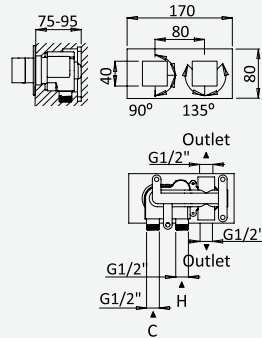

Misturadora termostática embutida horizontal, com 2 saídas - Celsius

Concealed thermostatic mixer horizontal, with 2 outlets - Celsius

Mitigeur thermostatique encastré horizontal, avec 2 sorties - Celsius

Mezclador termostático empotrable horizontal, con 2 salidas - Celsius

chromado / chrome	185 440 2CR
satinox	185 440 2ST
night sky	185 440 2NS
pure white	185 440 2PW
graphite	185 440 2GT
morning mist	185 440 2MM
sunrise	185 440 2SR
sunset	185 440 2SS

Misturadora termostática embutida horizontal, com 3 saídas - Celsius

Concealed thermostatic mixer horizontal, with 3 outlets - Celsius

Mitigeur thermostatique encastré horizontal, avec 3 sorties - Celsius

Mezclador termostático empotrable horizontal, con 3 salidas - Celsius

chromado / chrome	185 450 2CR
satinox	185 450 2ST
night sky	185 450 2NS
pure white	185 450 2PW
graphite	185 450 2GT
morning mist	185 450 2MM
sunrise	185 450 2SR
sunset	185 450 2SS

Misturadora termostática embutida, com 4 saídas - Celsius

Concealed thermostatic mixer, with 4 outlets - Celsius

Mitigeur thermostatique encastré, avec 4 sorties - Celsius

Mezclador termostático empotrable, con 4 salidas - Celsius

chromado / chrome	185 140 1CR
satinox	185 140 1ST
night sky	185 140 1NS
pure white	185 140 1PW
graphite	185 140 1GT
morning mist	185 140 1MM
sunrise	185 140 1SR
sunset	185 140 1SS

Misturadora termostática embutida, com 5 saídas - Celsius

Concealed thermostatic mixer, with 5 outlets - Celsius

Mitigeur thermostatique encastré, avec 5 sorties - Celsius

Mezclador termostático empotrable, con 5 salidas - Celsius

chromado / chrome	185 150 1CR
satinox	185 150 1ST
night sky	185 150 1NS
pure white	185 150 1PW
graphite	185 150 1GT
morning mist	185 150 1MM
sunrise	185 150 1SR
sunset	185 150 1SS

Misturadora termostática embutida, com 6 saídas - Celsius

Concealed thermostatic mixer, with 6 outlets - Celsius

Mitigeur thermostatique encastré, avec 6 sorties - Celsius

Mezclador termostático empotrable, con 6 salidas - Celsius

chromado / chrome	185 160 1CR
satinox	185 160 1ST
night sky	185 160 1NS
pure white	185 160 1PW
graphite	185 160 1GT
morning mist	185 160 1MM
sunrise	185 160 1SR
sunset	185 160 1SS