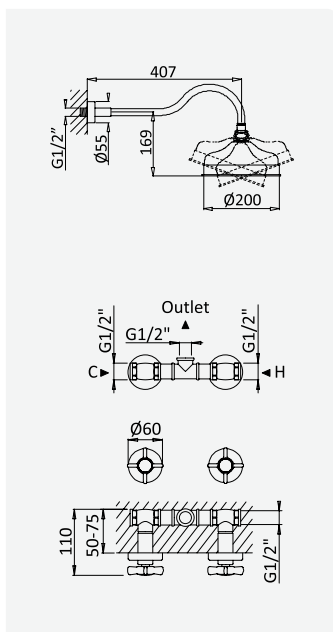

Sistema embutido de duche, com chuveiro de parede Ø200 mm, em latão

Concealed shower set, with brass shower head Ø200 mm

Kit de douche encastré, avec douche de tête Ø200 mm, en laiton

Sistema de ducha empotrado, con alcachofa de ducha Ø200 mm, en latón

cromado / chrome	119 780 OCR
night sky	119 780 ONS
latão envelhecido / old brass	119 780 OLE
vieux laiton / latón viejo	119 780 OOR
ouro 24kt / gold 24kt / or 24kt / oro 24kt	119 780 OOR