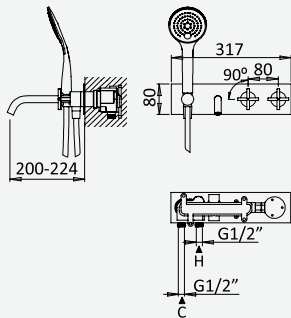

Misturadora termostática embutida de 2 saídas, com chuveiro de mão EmotionSPA

Thermostatic concealed 2 outlets mixer, with handshower set EmotionSPA

Mitigeur thermostatique encastré de 2 sorties, avec kit de douchette à main EmotionSPA

Mezclador termostático empotrable de 2 salidas, con set de ducha de mano EmotionSPA

cromado / chrome	106 441 1CR
satinox	106 441 1ST
night sky	106 441 1NS
pure white	106 441 1PW
graphite	106 441 1GT
morning mist	106 441 1MM
sunset	106 441 1SS

Misturadora termostática embutida de 3 saídas, com chuveiro de mão EmotionSPA

Thermostatic concealed 3 outlets mixer, with handshower set EmotionSPA

Mitigeur thermostatique encastré de 3 sorties, avec kit de douchette à main EmotionSPA

Mezclador termostático empotrable de 3 salidas, con set de ducha de mano EmotionSPA

cromado / chrome	106 452 1CR
satinox	106 452 1ST
night sky	106 452 1NS
pure white	106 452 1PW
graphite	106 452 1GT
morning mist	106 452 1MM
sunset	106 452 1SS

Misturadora termostática embutida com bica de banheira e chuveiro de mão EmotionSPA

Thermostatic concealed mixer with bath spout and handshower set EmotionSPA

Mitigeur thermostatique encastré avec bec de bain et kit de douchette à main EmotionSPA

Mezclador termostático empotrable con caño de bañera y set de ducha de mano EmotionSPA

cromado / chrome	106 903 1CR
satinox	106 903 1ST
night sky	106 903 1NS
pure white	106 903 1PW
graphite	106 903 1GT
morning mist	106 903 1MM
sunset	106 903 1SS

Misturadora termostática embutida de 3 saídas, com bica de banheira e chuveiro de mão EmotionSPA

Thermostatic concealed 3 outlets mixer, with bath spout and handshower set EmotionSPA

Mitigeur thermostatique encastré de 3 sorties, avec bec de bain et kit de douchette à main EmotionSPA

Mezclador termostático empotrable de 3 salidas con caño de bañera y set de ducha de mano EmotionSPA

cromado / chrome	106 904 1CR
satinox	106 904 1ST
night sky	106 904 1NS
pure white	106 904 1PW
graphite	106 904 1GT
morning mist	106 904 1MM
sunset	106 904 1SS