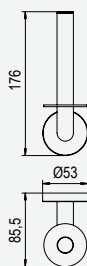

Porta rolos de reserva

Toilet roll holder for spare roll

Porte-papier réserve

Portarrollos de reserva

cromado / chrome	177 001 3CR
satinox	177 001 3ST
night sky	177 001 3NS
pure white	177 001 3PW
graphite	177 001 3GT
morning mist	177 001 3MM
sunrise	177 001 3SR
sunset	177 001 3SS
latão envelhecido / old brass	177 001 3LE
vieux laiton / latón viejo