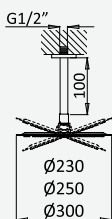

BRUMA AirEcoDrop

Sistema termostático embutido de duche com chuveiro de parede Ø230 mm em ABS e kit de chuveiro mão Elo

Thermostatic concealed shower set with ABS shower head Ø230 mm and Elo handshower set

Kit de douche thermostatique encastré avec douche de tête Ø230 mm en ABS et kit de douchette à main Elo

Sistema de ducha termostático empotrado con alcachofa de ducha Ø230 mm en ABS y set de ducha de mano Elo

cromado / chrome	167 591 1CR
satinox	167 591 1ST
night sky	167 591 1NS
pure white	167 591 1PW
graphite	167 591 1GT
morning mist	167 591 1MM
sunrise	167 591 1SR
sunset	167 591 1SS

Opção: Chuveiro fixo UltraThin com Ø250 mm em inox | Bicha de chuveiro Lux | Chuveiro mão EmotionSPA

Option: UltraThin Inox shower head Ø250 mm | Lux shower hose | Handshower EmotionSPA

Option: Douche de tête UltraThin Ø250 mm en inox | Flexible Lux | Douchette EmotionSPA

Opción: Alcachofa de ducha UltraThin Ø250 mm en inox | Flexo Lux | Ducha de mano EmotionSPA

cromado / chrome	167 592 1CR
satinox	167 592 1ST
night sky	167 592 1NS
pure white	167 592 1PW
graphite	167 592 1GT
morning mist	167 592 1MM
sunrise	167 592 1SR
sunset	167 592 1SS

Opção: Chuveiro fixo UltraThin com Ø300 mm em inox | Bicha de chuveiro Lux | Chuveiro mão EmotionSPA

Option: UltraThin Inox shower head Ø300 mm | Lux shower hose | Handshower EmotionSPA

Option: Douche de tête UltraThin Ø300 mm en inox | Flexible Lux | Douchette EmotionSPA

Opción: Alcachofa de ducha UltraThin Ø300 mm en inox | Flexo Lux | Ducha de mano EmotionSPA

cromado / chrome	167 593 1CR
satinox	167 593 1ST
night sky	167 593 1NS
pure white	167 593 1PW
graphite	167 593 1GT
morning mist	167 593 1MM
sunrise	167 593 1SR
sunset	167 593 1SS

Sistema termostático embutido de duche com chuveiro de tecto Ø230 mm em ABS e braço 100 mm, kit de chuveiro mão Elo

Thermostatic concealed shower set with ABS shower head Ø230 mm with ceiling shower arm 100 mm, Elo handshower set

Kit de douche thermostatique encastré avec douche de tête Ø230 mm en ABS avec bras vertical 100 mm, kit de douchette à main Elo

Sistema de ducha termostático empotrado con alcachofa de ducha Ø230 mm en ABS, brazo de techo 100 mm y set de ducha de mano Elo

cromado / chrome	167 601 1CR
satinox	167 601 1ST
night sky	167 601 1NS
pure white	167 601 1PW
graphite	167 601 1GT
morning mist	167 601 1MM
sunrise	167 601 1SR
sunset	167 601 1SS

Opção: Chuveiro fixo UltraThin com Ø250 mm em inox | Bicha de chuveiro Lux | Chuveiro mão EmotionSPA

Option: UltraThin Inox shower head Ø250 mm | Lux shower hose | Handshower EmotionSPA

Option: Douche de tête UltraThin Ø250 mm en inox | Flexible Lux | Douchette EmotionSPA

Opción: Alcachofa de ducha UltraThin Ø250 mm en inox | Flexo Lux | Ducha de mano EmotionSPA

cromado / chrome	167 602 1CR
satinox	167 602 1ST
night sky	167 602 1NS
pure white	167 602 1PW
graphite	167 602 1GT
morning mist	167 602 1MM
sunrise	167 602 1SR
sunset	167 602 1SS

Opção: Chuveiro fixo UltraThin com Ø300 mm em inox | Bicha de chuveiro Lux | Chuveiro mão EmotionSPA

Option: UltraThin Inox shower head Ø300 mm | Lux shower hose | Handshower EmotionSPA