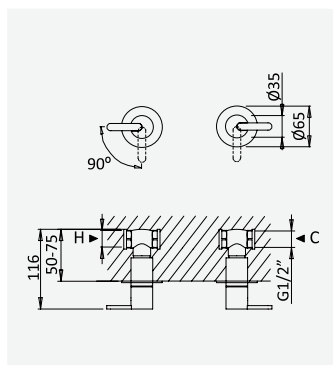

Misturadora embutida de 2 furos, com 1 saída

2 hole concealed mixer, with 1 outlet

Mitigeur encastré de 2 trous, avec 1 sortie

Mezclador bimando empotrable de 2 orificios, con 1 salida

cromado / chrome	167 970 1CR
satinox	167 970 1ST
night sky	167 970 1NS
pure white	167 970 1PW
graphite	167 970 1GT
morning mist	167 970 1MM
sunrise	167 970 1SR
sunset	167 970 1SS