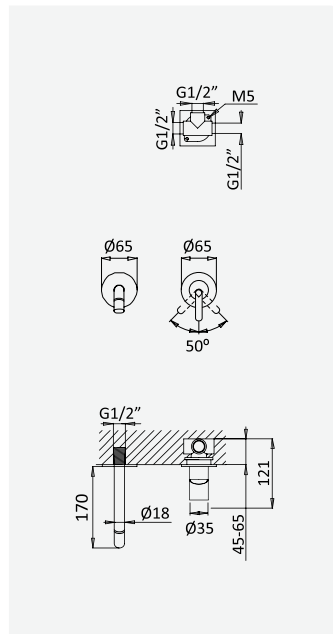

Monocomando de bidé à parede, com 2 furos. Bica com 170mm

2 hole wall bidet mixer. Spout with 170mm

Mitigeur monocommandé bidet mural de 2 trous, pour lavabo. Bec avec 170mm

Monomando de bidé mural de 2 orificios. Caño con 170mm

aço inox satinado / acero inox satinado
satin stainless steel /
acier inoxydable satiné

186 750 11S

Opção: Com válvula clic-clac 1 1/4" - Elo

Option: With push-open pop-up waste set 1 1/4" - Elo

Option: Avec clic-clac garniture de vidage 1 1/4" - Elo

Opción: Con desagüe clic-clac 1 1/4" - Elo

aço inox satinado / acero inox satinado
satin stainless steel /
acier inoxydable satiné

186 753 11S