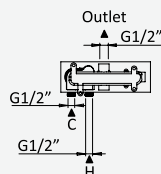

BRUMA AirEcoDrop