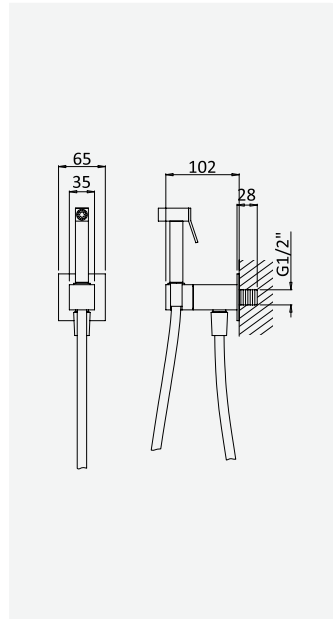

Torneira para bidé/WC, abertura 90°. Chuveiro em latão - Quadra

Tap for bidet/toilets, 90° opening. Brass handshower - Quadra
Robinet pour bidet/WC, ouverture à 90°. Douchette en laiton - Quadra
Grifo para bidé/WC, abertura 90°. Ducha en latón - Quadra

cromado/chrome	145 513 4CR
satinox	145 513 4ST
night sky	145 513 4NS
pure white	145 513 4PW
graphite	145 513 4GT
morning mist	145 513 4MM
sunrise	145 513 4SR
sunset	145 513 4SS