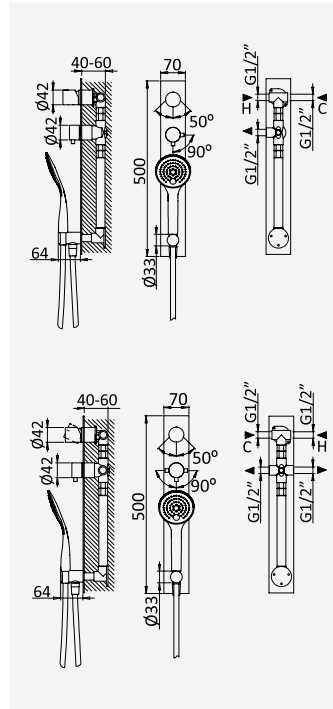

Monocomando embutido vertical de 2 saídas, com chuveiro de mão EmotionSPA

Concealed single lever 2 outlets mixer, with EmotionSPA handshower set

Mitigeur monocommande encastré 2 sorties, avec kit de douchette à main EmotionSPA

Monomando empotrable de 2 salidas, con set de ducha de mano EmotionSPA

cromado / chrome	101 691 1CR
satinox	101 691 1ST
night sky	101 691 1NS
pure white	101 691 1PW
graphite	101 691 1GT
morning mist	101 691 1MM
sunrise	101 691 1SR
sunset	101 691 1SS

Monocomando embutido vertical de 3 saídas, com chuveiro de mão EmotionSPA

Concealed single lever 3 outlets mixer, with EmotionSPA handshower set

Mitigeur monocommande encastré 3 sorties, avec kit de douchette à main EmotionSPA

Monomando empotrable de 3 salidas, con set de ducha de mano EmotionSPA

cromado / chrome	101 692 1CR
satinox	101 692 1ST
night sky	101 692 1NS
pure white	101 692 1PW
graphite	101 692 1GT
morning mist	101 692 1MM
sunrise	101 692 1SR
sunset	101 692 1SS