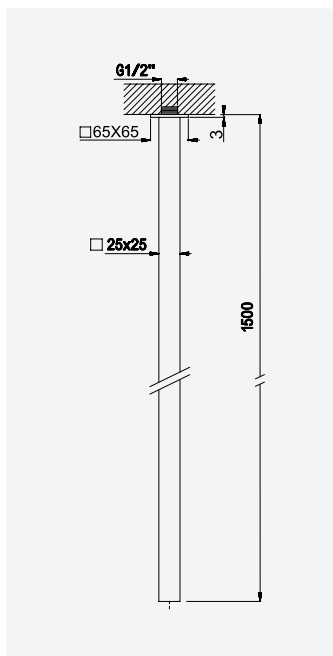

cromado / chrome	145 660 1CR
satinox	145 660 1ST
night sky	145 660 1NS
pure white	145 660 1PW
graphite	145 660 1GT
morning mist	145 660 1MM
sunrise	145 660 1SR
sunset	145 660 1SS

Bica de lavatório, montagem ao tecto - 1,5 mt - Quadra
Basin spout, ceiling-mounted - 1,5 mt - Quadra
Bec pour lavabo, montage vertical - 1,5 mt - Quadra
Caño de lavabo de techo - 1,5 mt - Quadra