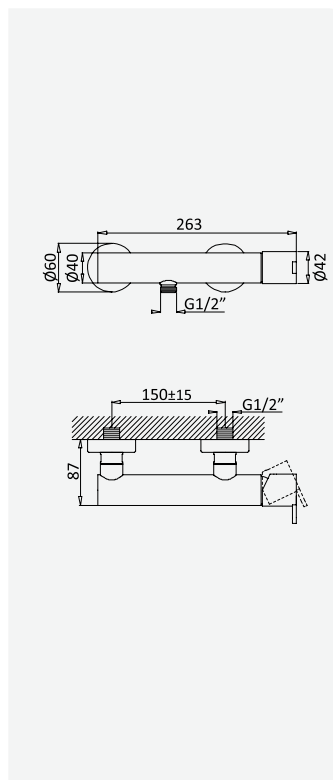

Monocomando de duche

Single-lever shower mixer
Mitigeur monocommande Douche
Monomando de ducha

cromado / chrome	167 040 1CR
satinox	167 040 1ST
night sky	167 040 1NS
pure white	167 040 1PW
graphite	167 040 1GT
morning mist	167 040 1MM
sunrise	167 040 1SR
sunset	167 040 1SS

Sistema de duche com braço fixo, chuveiro de Ø230mm em ABS e rampa de duche

Shower system for wall mounting with fixed head shower Ø230mm and shower rail
Colonie de douche system, avec douche de tête Ø230mm fixe et barre de douche
Sistema de ducha con brazo para ducha de Ø230mm, fija en altura y barra de ducha

cromado / chrome	167 270 1CR
satinox	167 270 1ST
night sky	167 270 1NS
pure white	167 270 1PW
graphite	167 270 1GT
morning mist	167 270 1MM
sunrise	167 270 1SR
sunset	167 270 1SS

Opção: Chuveiro fixo UltraThin com Ø250 mm em inox | Bicha de chuveiro Lux | Chuveiro mão EmotionSPA

Option: UltraThin Inox shower head Ø250 mm | Lux shower hose | Hand-shower EmotionSPA
Option: Douche de tête UltraThin Ø250 mm en inox | Flexible Lux | Douchette EmotionSPA

cromado / chrome	167 270 3CR
satinox	167 270 3ST
night sky	167 270 3NS
pure white	167 270 3PW
graphite	167 270 3GT
morning mist	167 270 3MM
sunrise	167 270 3SR
sunset	167 270 3SS

Opção: Chuveiro fixo UltraThin com Ø300 mm em inox | Bicha de chuveiro Lux | Chuveiro mão EmotionSPA

Option: UltraThin Inox shower head Ø300 mm | Lux shower hose | Hand-shower EmotionSPA
Option: Douche de tête UltraThin Ø300 mm en inox | Flexible Lux | Douchette EmotionSPA

cromado / chrome	167 270 4CR
satinox	167 270 4ST
night sky	167 270 4NS
pure white	167 270 4PW
graphite	167 270 4GT
morning mist	167 270 4MM
sunrise	167 270 4SR
sunset	167 270 4SS