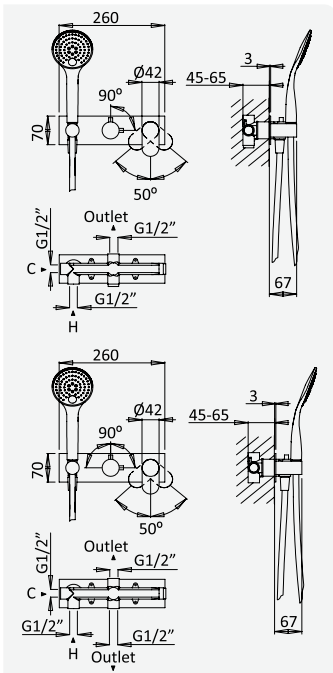

Monocomando embutido de 2 saídas, com chuveiro de mão

Concealed single lever 2 outlets mixer, with handshower set
Mitigeur monocommande encastré 2 sorties, avec kit de douchette à main
Monomando empotrable de 2 salidas, con set de ducha de mano

cromado / chrome	112 280 OCR
satinox	112 280 OST
night sky	112 280 ONS
pure white	112 280 OPW
graphite	112 280 OGT
morning mist	112 280 OMM
sunset	112 280 OSS

Monocomando embutido de 3 saídas, com chuveiro de mão

Concealed single lever 3 outlets mixer, with handshower set
Mitigeur monocommande encastré 3 sorties, avec kit de douchette à main
Monomando empotrable de 3 salidas, con set de ducha de mano

cromado / chrome	112 200 OCR
satinox	112 200 OST
night sky	112 200 ONS
pure white	112 200 OPW
graphite	112 200 OGT
morning mist	112 200 OMM
sunset	112 200 OSS

Sistema embutido de duche, com chuveiro de parede Ø230 mm, em ABS

Concealed shower set, with ABS shower head Ø230 mm
Kit de douche encastré, avec douche de tête Ø230 mm en ABS
Sistema de ducha empotrado, con alcachofa de ducha Ø230 mm en ABS

cromado / chrome	112 760 2CR
satinox	112 760 2ST
night sky	112 760 2NS
pure white	112 760 2PW
graphite	112 760 2GT
morning mist	112 760 2MM
sunset	112 760 2SS

Opção: Chuveiro fixo UltraThin com Ø250 mm, em inox

Option: UltraThin Inox shower head Ø250 mm
Option: Douche de tête UltraThin Ø250 mm, en inox
Opción: Alcachofa de ducha UltraThin Ø250 mm, en inox

cromado/chrome	112 760 1CR
satinox	112 760 1ST
night sky	112 760 1NS
pure white	112 760 1PW
graphite	112 760 1GT
morning mist	112 760 1MM
sunset	112 760 1SS

Sistema embutido de duche, com chuveiro de tecto Ø230 mm em ABS e braço 100 mm