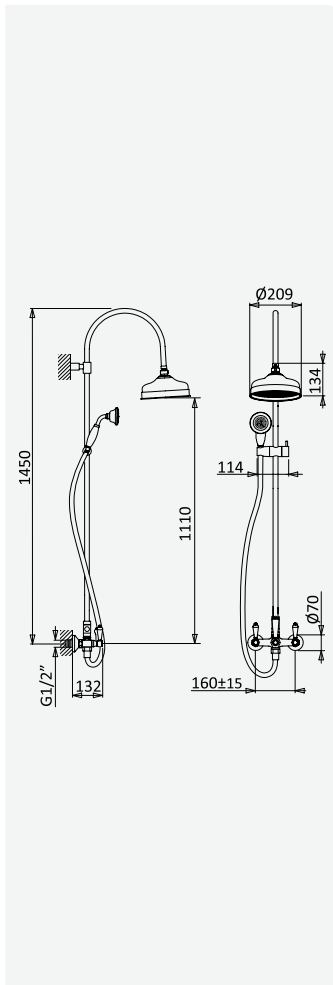

Sistema de duche com braço fixo, chuveiro de Ø200mm em latão e rampa de duche

Shower system for wall mounting, with fixed brass head shower Ø200mm and shower rail

Colonne de douche system, avec douche de tête en laiton Ø200mm fixe et barre de douche

Sistema de ducha, con brazo para ducha de Ø200mm en latón, fija en altura y barra de ducha

cromado / chrome	118 275 1CR
night sky	118 275 1NS
latão envelhecido / old brass	118 275 1LE
vieux laiton / latón viejo	118 275 1OR
ouro 24kt / gold 24kt / or 24kt / oro 24kt	118 275 1OR