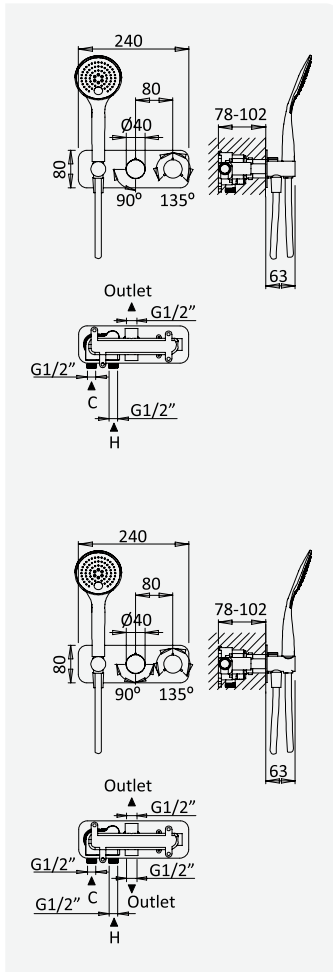

Misturadora termostática embutida de 2 saídas, com chuveiro de mão EmotionSPA - Venus

Thermostatic concealed 2 outlets mixer, with handshower set EmotionSPA - Venus

Mitigeur thermostatique encastré de 2 sorties, avec kit de douche à main EmotionSPA - Venus

Mezclador termostático empotrable de 2 salidas, con set de ducha de mano EmotionSPA - Venus

cromado / chrome	184 200 1CR
satinox	184 200 1ST
night sky	184 200 1NS
pure white	184 200 1PW
graphite	184 200 1GT
morning mist	184 200 1MM
sunrise	184 200 1SR
sunset	184 200 1SS

Misturadora termostática embutida de 3 saídas, com chuveiro de mão EmotionSPA - Venus

Thermostatic concealed 3 outlets mixer, with handshower set EmotionSPA - Venus

Mitigeur thermostatique encastré de 3 sorties, avec kit de douche à main EmotionSPA - Venus

Mezclador termostático empotrable de 3 salidas, con set de ducha de mano EmotionSPA - Venus

cromado / chrome	184 280 1CR
satinox	184 280 1ST
night sky	184 280 1NS
pure white	184 280 1PW
graphite	184 280 1GT
morning mist	184 280 1MM
sunrise	184 280 1SR
sunset	184 280 1SS

Misturadora termostática embutida com bica de banheira e chuveiro de mão EmotionSPA - Venus

Thermostatic concealed mixer with bath spout and handshower set EmotionSPA - Venus

Mitigeur thermostatique encastré avec bec de bain et kit de douche à main EmotionSPA - Venus

Mezclador termostático empotrable con caño de bañera y set de ducha de mano EmotionSPA - Venus

cromado / chrome	184 460 1CR
satinox	184 460 1ST
night sky	184 460 1NS
pure white	184 460 1PW
graphite	184 460 1GT
morning mist	184 460 1MM
sunrise	184 460 1SR
sunset	184 460 1SS

Misturadora termostática embutida de 3 saídas, com bica de banheira e chuveiro de mão EmotionSPA - Venus

Thermostatic concealed 3 outlets mixer, with bath spout and handshower set EmotionSPA - Venus

Mitigeur thermostatique encastré de 3 sorties, avec bec de bain et kit de douche à main EmotionSPA - Venus

Mezclador termostático empotrable de 3 salidas con caño de bañera y set de ducha de mano EmotionSPA - Venus

cromado / chrome	184 470 1CR
satinox	184 470 1ST
night sky	184 470 1NS
pure white	184 470 1PW
graphite	184 470 1GT
morning mist	184 470 1MM
sunrise	184 470 1SR
sunset	184 470 1SS