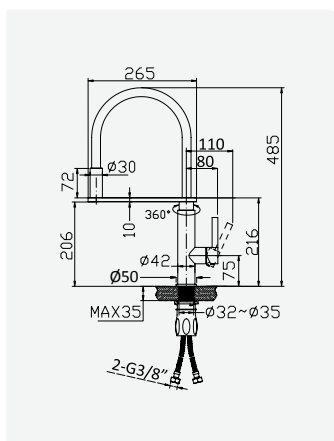

Monocomando de lava loiça, bica giratória em gel, com chuveiro extraível - Mentha

Sink mixer, gel swivel spout and pull out handshower - Mentha
Mitigeur monocommande, bec mobile en gel, avec douchette extractible - Mentha

Monomando de fregadero, caño giratorio en gel, teleducha extraíble - Mentha

cromado / chrome	122 002 7CR
satinox	122 002 7ST
night sky	122 002 7NS
pure white	122 002 7PW
graphite	122 002 7GT
morning mist	122 002 7MM
sunset	122 002 7SS