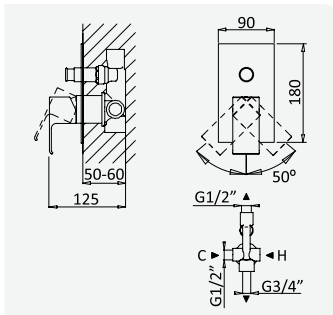

cromado / chrome	182 130 1CR
satinox	182 130 1ST
night sky	182 130 1NS
pure white	182 130 1PW
graphite	182 130 1GT
morning mist	182 130 1MM
sunset	182 130 1SS