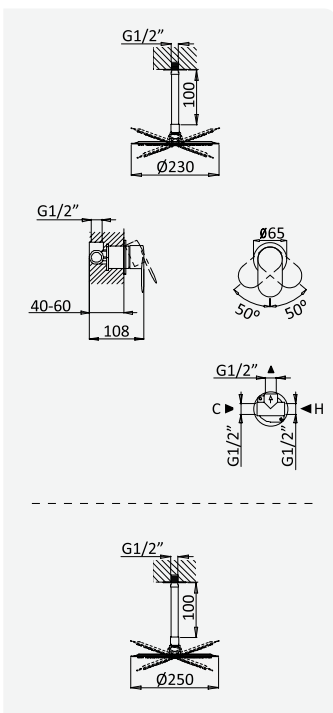

Monocomando embutido de 2 saídas, com chuveiro de mão

Concealed single lever 2 outlets mixer, with handshower set
Mitigeur monocommande encastré 2 sorties, avec kit de douchette à main
Monomando empotrable de 2 salidas, con set de ducha de mano

cromado / chrome	112 280 OCR
satinox	112 280 OST
night sky	112 280 ONS
pure white	112 280 OPW
graphite	112 280 OGT
morning mist	112 280 OMM
sunset	112 280 OSS

Monocomando embutido de 3 saídas, com chuveiro de mão

Concealed single lever 3 outlets mixer, with handshower set
Mitigeur monocommande encastré 3 sorties, avec kit de douchette à main
Monomando empotrable de 3 salidas, con set de ducha de mano

cromado / chrome	112 200 OCR
satinox	112 200 OST
night sky	112 200 ONS
pure white	112 200 OPW
graphite	112 200 OGT
morning mist	112 200 OMM
sunset	112 200 OSS

Sistema embutido de duche, com chuveiro de parede Ø230 mm, em ABS

Concealed shower set, with ABS shower head Ø230 mm
Kit de douche encastré, avec douche de tête Ø230 mm en ABS
Sistema de ducha empotrado, con alcachofa de ducha Ø230 mm en ABS

cromado / chrome	112 760 2CR
satinox	112 760 2ST
night sky	112 760 2NS
pure white	112 760 2PW
graphite	112 760 2GT
morning mist	112 760 2MM
sunset	112 760 2SS

Opção: Chuveiro fixo UltraThin com Ø250 mm, em inox

Option: UltraThin Inox shower head Ø250 mm
Option: Douche de tête UltraThin Ø250 mm, en inox
Opción: Alcachofa de ducha UltraThin Ø250 mm, en inox

cromado/chrome	112 760 1CR
satinox	112 760 1ST
night sky	112 760 1NS
pure white	112 760 1PW
graphite	112 760 1GT
morning mist	112 760 1MM
sunset	112 760 1SS

Sistema embutido de duche, com chuveiro de tecto Ø230 mm em ABS e braço 100 mm

Concealed shower set, with ABS shower head Ø230 mm with ceiling shower arm 100 mm
Kit de douche encastré, avec douche de tête Ø230 mm en ABS, avec bras vertical 100 mm
Sistema de ducha empotrado, con alcachofa de ducha Ø230 mm en ABS y brazo de techo 100 mm

cromado / chrome	112 560 8CR
satinox	112 560 8ST
night sky	112 560 8NS
pure white	112 560 8PW
graphite	112 560 8GT
morning mist	112 560 8MM
sunset	112 560 8SS

Opção: Chuveiro fixo UltraThin com Ø250 mm, em inox

Option: UltraThin Inox shower head Ø250 mm
Option: Douche de tête UltraThin Ø250 mm, en inox
Opción: Alcachofa de ducha UltraThin Ø250 mm, en inox

cromado / chrome	112 560 9CR
satinox	112 560 9ST
night sky	112 560 9NS
pure white	112 560 9PW
graphite	112 560 9GT
morning mist	112 560 9MM
sunset	112 560 9SS