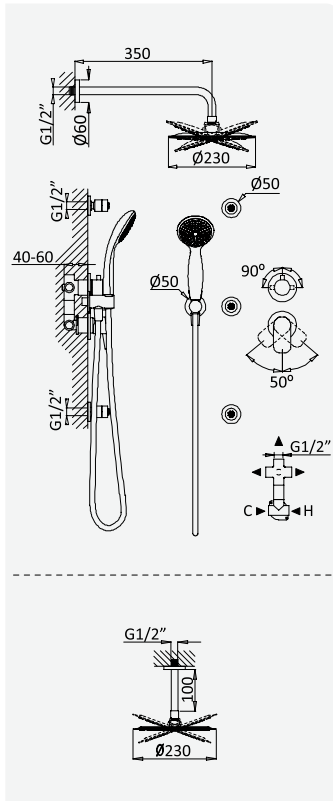

BRUMA AirEcoDrop

Sistema embutido de duche com chuveiro de parede Ø230 mm, 3 jets e kit de chuveiro mão

*Concealed shower set with shower head Ø230mm, 3 jets and handshower set
Kit de douche encastré avec douche de tête Ø230 mm, 3 jets et kit de
douchette à main*

*Sistema de ducha empotrado con alcachofa de ducha Ø230 mm, 3 jets y set
de ducha de mano*

cromado / chrome	175 770 1CR
satinox	175 770 1ST
night sky	175 770 1NS

Opção: Chuveiro fixo de tecto Ø230 mm em ABS e braço 100 mm

Option: ABS shower head Ø230 mm with ceiling shower arm 100 mm

Option: Douche de tête Ø230 mm en ABS avec bras vertical 100 mm

Opción: Alcachofa de ducha Ø230 mm en ABS con brazo de techo 100 mm

cromado / chrome	175 630 1CR
satinox	175 630 1ST
night sky	175 630 1NS