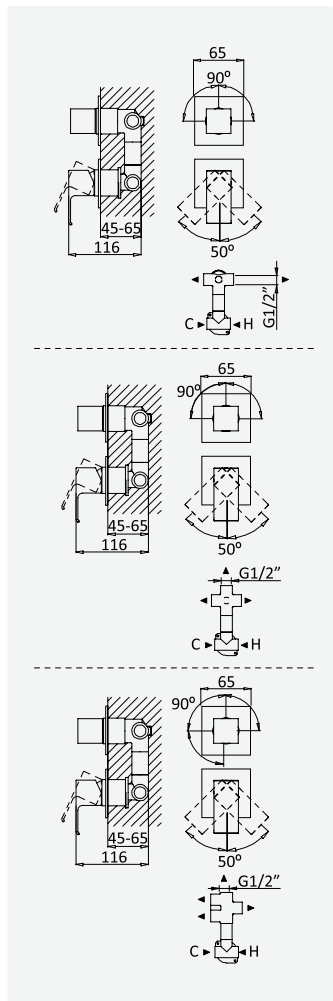

Monocomando embutido com 2 saídas

Concealed single lever mixer with 2 outlets

Mitigeur monocommande encastré avec 2 sorties

Monomando empotrable con 2 salidas

cromado / chrome	182 160 1CR
satinox	182 160 1ST
night sky	182 160 1NS
pure white	182 160 1PW
graphite	182 160 1GT
morning mist	182 160 1MM
sunset	182 160 1SS

Monocomando embutido com 3 saídas

Concealed single lever mixer with 3 outlets

Mitigeur monocommande encastré avec 3 sorties

Monomando empotrable con 3 salidas

cromado / chrome	182 140 1CR
satinox	182 140 1ST
night sky	182 140 1NS
pure white	182 140 1PW
graphite	182 140 1GT
morning mist	182 140 1MM
sunset	182 140 1SS

Monocomando embutido com 4 saídas

Concealed single lever mixer with 4 outlets

Mitigeur monocommande encastré avec 4 sorties

Monomando empotrable con 4 salidas

cromado / chrome	182 150 1CR
satinox	182 150 1ST
night sky	182 150 1NS
pure white	182 150 1PW
graphite	182 150 1GT
morning mist	182 150 1MM
sunset	182 150 1SS

Monocomando embutido de 2 saídas, com chuveiro de mão Quadra

Concealed single lever 2 outlets mixer, with Quadra handshower set

Mitigeur monocommande encastré 2 sorties, avec kit de douchette à main Quadra

Monomando empotrable de 2 salidas, con set de ducha de mano Quadra

cromado / chrome	182 280 1CR
satinox	182 280 1ST
night sky	182 280 1NS
pure white	182 280 1PW
graphite	182 280 1GT
morning mist	182 280 1MM
sunset	182 280 1SS

Monocomando embutido de 3 saídas, com chuveiro de mão Quadra

Concealed single lever 3 outlets mixer, with Quadra handshower set

Mitigeur monocommande encastré 3 sorties, avec kit de douchette à main Quadra

Monomando empotrable de 3 salidas, con set de ducha de mano Quadra

cromado / chrome	182 200 1CR
satinox	182 200 1ST
night sky	182 200 1NS
pure white	182 200 1PW
graphite	182 200 1GT
morning mist	182 200 1MM
sunset	182 200 1SS