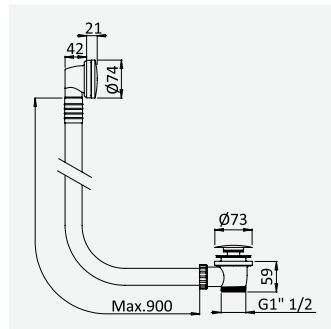

Válvula clic-clac para banheira com avisador - Em polipropileno

Push-open bath waste and overflow set - In polypropylene
Clic-clac garniture de vidage pour baignoire standard - En polypropylène
Desagüe clic-clc de bañera con rebosadero - En polipropileno

cromado / chrome	161 001 0CR