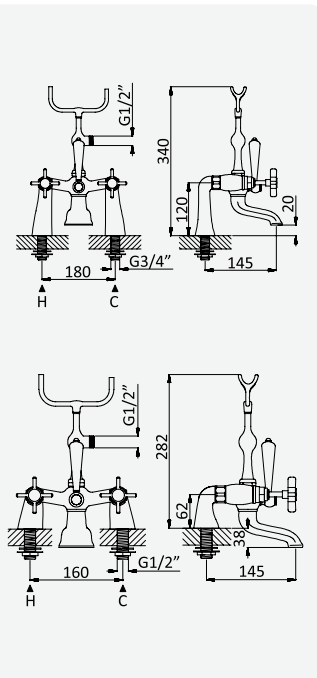

Misturadora de banheira, montagem em bancada - 62 mm

Rim mounted 2 hole Bath/shower mixer - 62 mm

Mélangeur Bain/Douche, sur gorge - 62 mm

Mezclador bimando de encimera - 62 mm

	cromado / chrome	119 720 1CR
	night sky	119 720 1NS
	latão envelhecido / old brass	119 720 1LE
	vieux laiton / latón viejo	119 720 1OR
	ouro 24kt / gold 24kt / or 24kt / oro 24kt	119 720 1OR