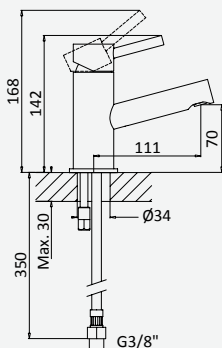

Monocomando de lavatório

Basin mixer

Mitigeur monocommande lavabo

Monomando de lavabo

cromado/chrome	107 010 1CR
satinox	107 010 1ST
night sky	107 010 1NS
pure white	107 010 1PW
graphite	107 010 1GT
morning mist	107 010 1MM
sunrise	107 010 1SR
sunset	107 010 1SS

cromado/chrome	107 010 1ECR
satinox	107 010 1EST
night sky	107 010 1ENS
pure white	107 010 1EPW
graphite	107 010 1EGT
morning mist	107 010 1EMM
sunrise	107 010 1ESR
sunset	107 010 1ESS

Opção: Com válvula clic-clac 1 1/4" - Liz

Option: With push-open pop-up waste set 1 1/4" - Liz

Option: Avec clic-clac garniture de vidage 1 1/4" - Liz

Opción: Con desagüe clic-clac 1 1/4" - Liz

cromado/chrome	107 011 1CR
satinox	107 011 1ST
night sky	107 011 1NS
pure white	107 011 1PW
graphite	107 011 1GT
morning mist	107 011 1MM
sunrise	107 011 1SR
sunset	107 011 1SS

cromado/chrome	107 011 1ECR
satinox	107 011 1EST
night sky	107 011 1ENS
pure white	107 011 1EPW
graphite	107 011 1EGT
morning mist	107 011 1EMM
sunrise	107 011 1ESR
sunset	107 011 1ESS

LN