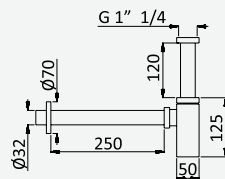

Sifão de 1 1/4" - Quadra

Bottle trap, 1 1/4" - Quadra

Siphon 1 1/4" - Quadra

Sifón de lavabo 1 1/4" - Quadra

cromado / chrome	137 000 2CR
satinox	137 000 2ST
night sky	137 000 2NS
pure white	137 000 2PW
graphite	137 000 2GT
morning mist	137 000 2MM
sunrise	137 000 2SR
sunset	137 000 2SS