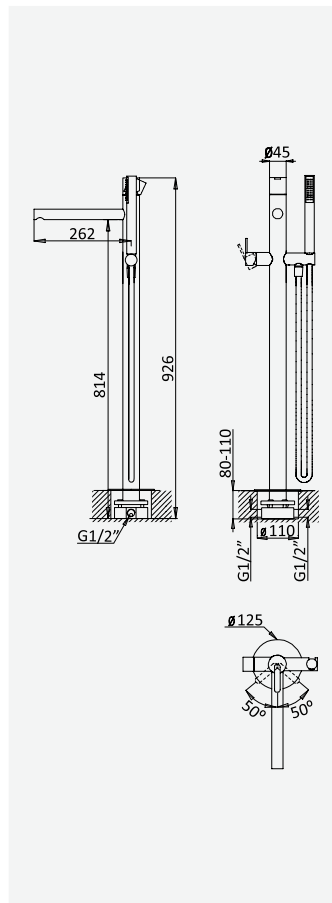

Monocomando de banheira e duche, montagem ao chão

Single-lever bath/shower mixer, floor-mounted

Mitigeur monocommande Bain/Douche, montage au sol

Monomando para baño y ducha de pie

chromado / chrome	167 980 1CR
satinox	167 980 1ST
night sky	167 980 1NS
pure white	167 980 1PW
graphite	167 980 1GT
morning mist	167 980 1MM
sunrise	167 980 1SR
sunset	167 980 1SS