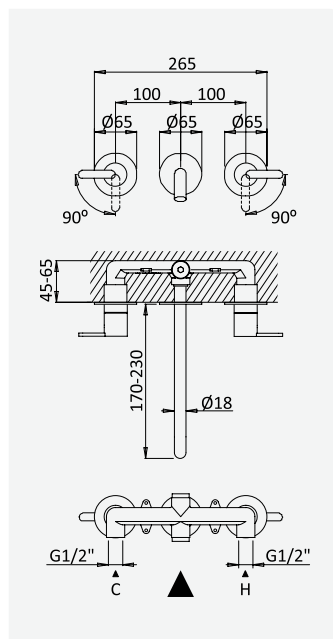

Misturadora de lavatório à parede, 3 furos. Bica com 230mm

3 hole, wall basin mixer. Spout with 230mm
Mitigeur mural pour lavabo de 3 trous. Bec avec 230mm
Mezclador bimando empotrable de 3 orificios, para lavabo. Caño con 230mm

aço inox satinado / acero inox satinado
satin stainless steel /
acier inoxydable satiné **186 240 1IS**

Opção: Bica com 170mm

Option: Spout with 170mm
Option: Bec avec 170mm
Opción: Caño con 170mm

aço inox satinado / acero inox satinado
satin stainless steel /
acier inoxydable satiné **186 250 1IS**