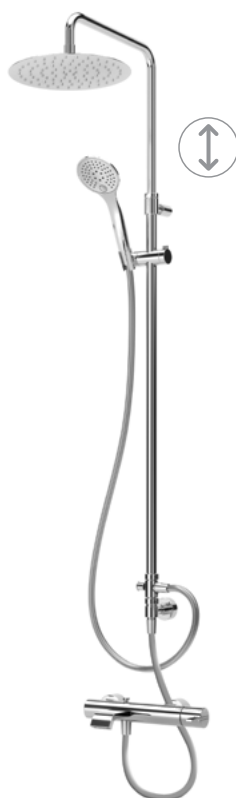

BRUMA AirEcoDrop

Sistema de banheira com braço ajustável, chuveiro de Ø250mm em inox e rampa de duche

Bath-shower system for wall mounting with adjustable head shower Ø250mm and shower rail

Colonne de Bain-douche system avec douche de tête Ø250mm réglable et barre de douche

Sistema de Baño-ducha con brazo para ducha de Ø250mm, ajustable en altura y barra de ducha

cromado / chrome	168 266 1CR
satinox	168 266 1ST
night sky	168 266 1NS
pure white	168 266 1PW
graphite	168 266 1GT
morning mist	168 266 1MM
sunrise	168 266 1SR
sunset	168 266 1SS

Opção: Chuveiro fixo de Ø300 mm

Option: Shower head Ø300 mm

Option: Douche de tête Ø300 mm

Opción: Alcachofa de ducha Ø300 mm

cromado / chrome	168 267 1CR
satinox	168 267 1ST
night sky	168 267 1NS
pure white	168 267 1PW
graphite	168 267 1GT
morning mist	168 267 1MM
sunrise	168 267 1SR
sunset	168 267 1SS