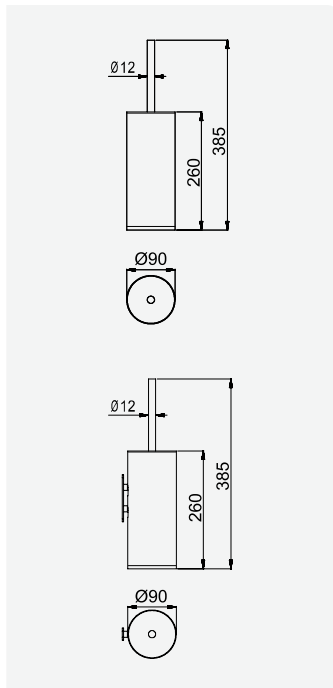

Porta piaçaba - Elo

Toilet brush set - Elo

Porte-balai de WC - Elo

Escobillero - Elo

cromado / chrome

134 001 3CR

Porta piaçaba de parede - Elo

Wall toilet brush set - Elo

Porte-balai mural de WC - Elo

Escobillero de pared - Elo

cromado / chrome

134 001 4CR