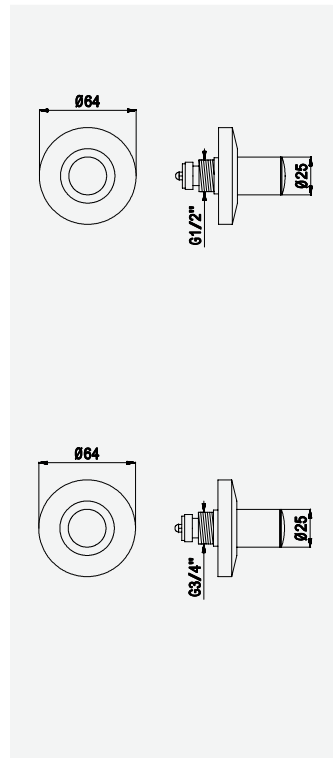

Torneira de passagem 1/2"
Stop Valve 1/2"
Robinet d'arrêt 1/2"
llave de paso 1/2"

cromado / chrome 156 741 7CR

Opção: Com caixa de passagem
Option: With concealed body
Option: Avec partie encastrée
Opción: Con elemento empotrado