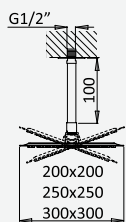

Opção: Chuveiro fixo UltraThin com 300x300 mm em inox | Bicha de chuveiro Lux

Option: UltraThin Inox shower head 300x300 mm | Lux shower hose

Option: Douche de tête UltraThin 300x300 mm en inox | Flexible Lux

Opción: Alcachofa de ducha UltraThin 300x300 mm en inox | Flexo Lux

cromado / chrome	182 760 9CR
satinox	182 760 9ST
night sky	182 760 9NS
pure white	182 760 9PW
graphite	182 760 9GT
morning mist	182 760 9MM
sunset	182 760 9SS

BRUMA AirEcoDrop