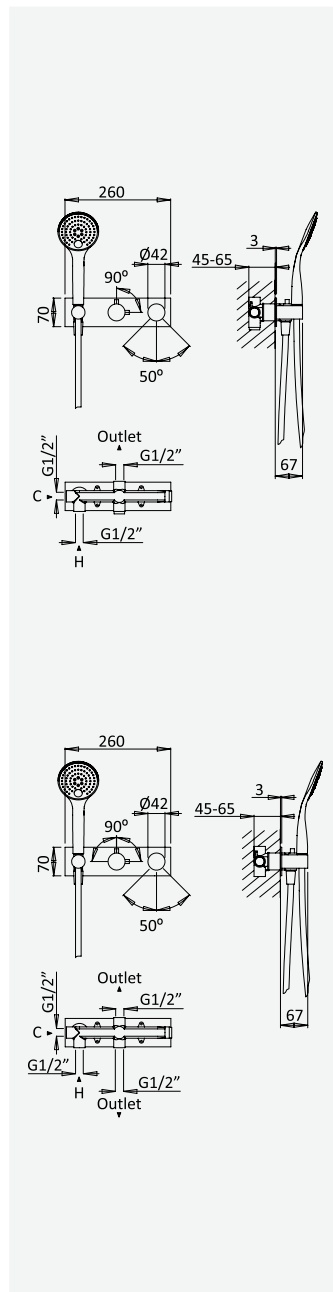

Monocomando embutido de 2 saídas, com chuveiro de mão EmotionSPA

Concealed single lever 2 outlets mixer, with EmotionSPA handshower set

Mitigeur monocommande encastré 2 sorties, avec kit de douchette à main EmotionSPA

Monomando empotrable de 2 salidas, con set de ducha de mano EmotionSPA

cromado / chrome	101 280 2CR
satinox	101 280 2ST
night sky	101 280 2NS
pure white	101 280 2PW
graphite	101 280 2GT
morning mist	101 280 2MM
sunrise	101 280 2SR
sunset	101 280 2SS

Opção: Manípulo 2

Option: Lever 2

Option: Poignée 2

Opción: Mando 2

cromado / chrome	101 280 1CR
satinox	101 280 1ST
night sky	101 280 1NS
pure white	101 280 1PW
graphite	101 280 1GT
morning mist	101 280 1MM
sunrise	101 280 1SR
sunset	101 280 1SS

Monocomando embutido de 3 saídas, com chuveiro de mão EmotionSPA

Concealed single lever 3 outlets mixer, with EmotionSPA handshower set

Mitigeur monocommande encastré 3 sorties, avec kit de douchette à main EmotionSPA

Monomando empotrable de 3 salidas, con set de ducha de mano EmotionSPA

cromado / chrome	101 200 2CR
satinox	101 200 2ST
night sky	101 200 2NS
pure white	101 200 2PW
graphite	101 200 2GT
morning mist	101 200 2MM
sunrise	101 200 2SR
sunset	101 200 2SS

Opção: Manípulo 2

Option: Lever 2

Option: Poignée 2

Opción: Mando 2

cromado / chrome	101 200 1CR
satinox	101 200 1ST
night sky	101 200 1NS
pure white	101 200 1PW
graphite	101 200 1GT
morning mist	101 200 1MM
sunrise	101 200 1SR
sunset	101 200 1SS