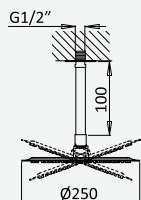

BRUMA AirEcoDrop

Sistema termostático embutido de banheira com chuveiro de parede Ø250 mm, kit de chuveiro mão EmotionSPA e bica de banheira - Venus

Thermostatic concealed bath-shower set with shower head Ø250 mm, EmotionSPA handshower set and bath spout - Venus