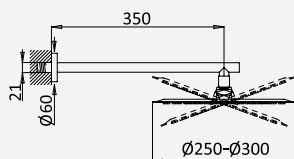

BRUMA AirEcoDrop

Chuveiro fixo de parede Ø250 mm em inox, com rótula e braço EloIn 350mm

Inox shower head Ø250 mm with shower arm EloIn 350 mm

Douche de tête Ø250 mm en inox, avec bras EloIn longueur 350mm

Alcachofa de ducha Ø250 mm en inox, con brazo mural EloIn 350mm

cromado / chrome	145 524 3CR
satinox	145 524 3ST
night sky	145 524 3NS
pure white	145 524 3PW
graphite	145 524 3GT
morning mist	145 524 3MM
sunrise	145 524 3SR
sunset	145 524 3SS

Opção: Chuveiro fixo de Ø300 mm em inox

Option: Inox shower head Ø300 mm

Option: Douche de tête Ø300 mm en inox

Opción: Alcachofa de ducha Ø300 mm en inox

cromado / chrome	145 524 1CR
satinox	145 524 1ST
night sky	145 524 1NS
pure white	145 524 1PW
graphite	145 524 1GT
morning mist	145 524 1MM
sunrise	145 524 1SR
sunset	145 524 1SS