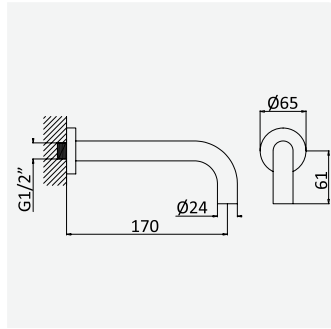

Bica de banheira, montagem à parede - EloR

Bath wall spout - EloR

Bec bain mural - EloR

Caño de bañera mural - EloR

cromado/chrome	145 640 3CR
satinox	145 640 3ST
night sky	145 640 3NS
pure white	145 640 3PW
graphite	145 640 3GT
morning mist	145 640 3MM
sunrise	145 640 3SR
sunset	145 640 3SS