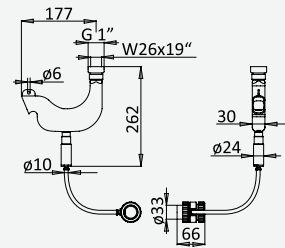

BRUMA AirEcoDrop

Sistema progressivo de banheira, montagem à bancada, com chuveiro de tecto Ø250 mm

Progressive deck-mounted bath-shower set with ceiling shower head Ø250 mm

Kit de bain-douche progressif avec douche de tête Ø250 mm

Sistema progresivo de baño y ducha de repisa con ducha de techo Ø250 mm

cromado / chrome	183 470 2CR
satinox	183 470 2ST
night sky	183 470 2NS
pure white	183 470 2PW
graphite	183 470 2GT
morning mist	183 470 2MM
sunrise	183 470 2SR
sunset	183 470 2SS

Opção: Chuveiro fixo de parede Ø250 mm em inox, com rótula e braço 350mm

Option: Inox shower head Ø250 mm with wall shower arm 350 mm

Option: Douche de tête Ø250 mm en inox, avec bras mural longueur 350 mm

Option: Alcachofa de ducha Ø250 mm en inox, con brazo mural 350 mm

cromado / chrome	183 480 2CR
satinox	183 480 2ST
night sky	183 480 2NS
pure white	183 480 2PW
graphite	183 480 2GT
morning mist	183 480 2MM
sunrise	183 480 2SR
sunset	183 480 2SS

Sistema de escoamento com ligação para descarga - Utopia

Integrated outlet for splash water - Utopia

Bac de récupération des eaux de ruissellement - Utopia

Sumidero y conexión al desagüe - Utopia

cromado / chrome	161 002 1CR

Misturadora progressiva de duche montagem à bancada, com chuveiro de mão EmotionSPA - 2 saídas

Progressive deck-mounted shower mixer, with handshower set EmotionSPA - 2 outlets

Mitigeur progressif de douche sur plan avec kit de douchette à main EmotionSPA - 2 sorties

Mezclador progresivo para ducha de repisa con set de ducha de mano EmotionSPA - 2 salidas

cromado / chrome	183 400 2CR
satinox	183 400 2ST
night sky	183 400 2NS
pure white	183 400 2PW
graphite	183 400 2GT
morning mist	183 400 2MM
sunrise	183 400 2SR
sunset	183 400 2SS

Opção: Com 3 saídas

Option: With 3 outlets

Option: Avec 3 sorties

Option: Con 3 salidas

cromado / chrome	183 410 2CR
satinox	183 410 2ST
night sky	183 410 2NS
pure white	183 410 2PW
graphite	183 410 2GT
morning mist	183 410 2MM
sunrise	183 410 2SR
sunset	183 410 2SS

Sistema de escoamento com ligação para descarga - Utopia

Integrated outlet for splash water - Utopia

Bac de récupération des eaux de ruissellement - Utopia

Sumidero y conexión al desagüe - Utopia

cromado / chrome	161 002 1CR