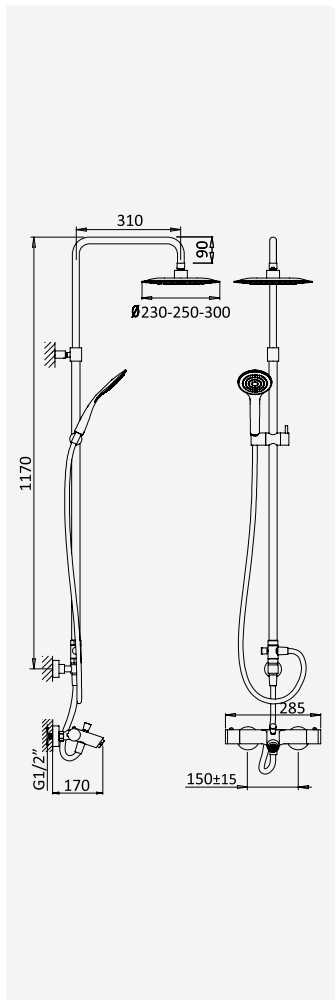

BRUMA AirEcoDrop

Sistema termostático de banheira com braço fixo chuveiro de Ø230mm em ABS e rampa de duche

Thermostatic bath-shower system for wall mounting with fixed head shower Ø230mm and shower rail

Colonne de bain-douche thermostatique avec douche de tête Ø230mm fixe et barre de douche

Sistema de baño-ducha termostático con brazo para ducha de Ø230mm, fija en altura y barra de ducha

cromado / chrome	138 471 1CR
satinox	138 471 1ST
night sky	138 471 1NS
pure white	138 471 1PW

Opção: Chuveiro fixo UltraThin com Ø250 mm em inox | Bicha de chuveiro Lux | Chuveiro mão EmotionSPA

Option: UltraThin Inox shower head Ø250 mm | Lux shower hose | Handshower EmotionSPA

Option: Douche de tête UltraThin Ø250 mm en inox | Flexible Lux | Douchette EmotionSPA

Opção: Alcachofa de ducha UltraThin Ø250 mm em inox | Flexo Lux | Ducha de mão EmotionSPA

cromado/chrome	138 475 1CR
satinox	138 475 1ST
night sky	138 475 1NS
pure white	138 475 1PW

Opção: Chuveiro fixo UltraThin com Ø300 mm em inox | Bicha de chuveiro Lux | Chuveiro mão EmotionSPA

Option: UltraThin Inox shower head Ø300 mm | Lux shower hose | Handshower EmotionSPA

Option: Douche de tête UltraThin Ø300 mm en inox | Flexible Lux | Douchette EmotionSPA

Opção: Alcachofa de ducha UltraThin Ø300 mm em inox | Flexo Lux | Ducha de mão EmotionSPA

cromado/chrome	138 477 1CR
satinox	138 477 1ST
night sky	138 477 1NS
pure white	138 477 1PW