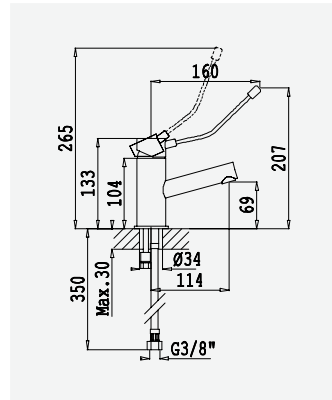

Opção: Com válvula automática 1 1/4" - Liz

Option: With pop-up waste set 1 1/4" - Liz
Option: Avec garniture de vidage 1 1/4" - Liz
Opción: Com vaciador automático 1 1/4" - Liz

cromado / chrome 124 012 2CR