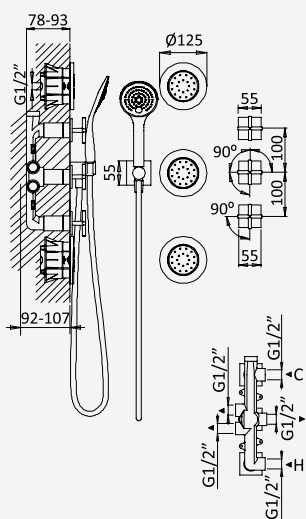

BRUMA AirEcoDrop

BRUMA AirEcoDrop

Sistema termostático embutido de duche com chuveiro de parede Ø250 mm e kit de chuveiro mão EmotionSPA

Thermostatic concealed shower set with shower head Ø250 mm and EmotionSPA handshower set

Thermostatique kit de douche encastré avec douche de tête Ø250 mm et kit de douchette à main EmotionSPA

Sistema de ducha termostático empotrado con alcachofa de ducha Ø250 mm y set de ducha de mano EmotionSPA

cromado / chrome	106 591 1CR
satinox	106 591 1ST
night sky	106 591 1NS
pure white	106 591 1PW
graphite	106 591 1GT
morning mist	106 591 1MM
sunset	106 591 1SS

Opção: Chuveiro fixo de tecto Ø250 mm em inox e braço 100 mm

Option: Inox shower head Ø250 mm with ceiling shower arm 100 mm

Option: Douche de tête Ø250 mm en inox avec bras vertical 100 mm

Opção: Alcachofa de ducha Ø250 mm en inox con brazo de techo 100 mm

cromado / chrome	106 601 1CR
satinox	106 601 1ST
night sky	106 601 1NS
pure white	106 601 1PW
graphite	106 601 1GT
morning mist	106 601 1MM
sunset	106 601 1SS

Sistema embutido de duche com chuveiro de parede Ø250 mm, 3 jets e kit de chuveiro mão

Concealed shower set with shower head Ø250 mm, 3 jets and handshower set

Kit de douche encastré avec douche de tête Ø250 mm, 3 jets et kit de douchette à main

Sistema de ducha empotrado con alcachofa de ducha Ø250 mm, 3 jets y set de ducha de mano

cromado / chrome	106 773 OCR
satinox	106 773 OST
night sky	106 773 ONS
pure white	106 773 OPW

graphite	106 773 OGT
morning mist	106 773 OMM
sunset	106 773 OSS

Opção: Chuveiro fixo de tecto Ø250 mm em inox e braço 100 mm

Option: Inox shower head Ø250 mm with ceiling shower arm 100 mm

Option: Douche de tête Ø250 mm en inox avec bras vertical 100 mm

Opção: Alcachofa de ducha Ø250 mm en inox con brazo de techo 100 mm

cromado / chrome	106 774 OCR
satinox	106 774 OST
night sky	106 774 ONS
pure white	106 774 OPW
graphite	106 774 OGT
morning mist	106 774 OMM
sunset	106 774 OSS