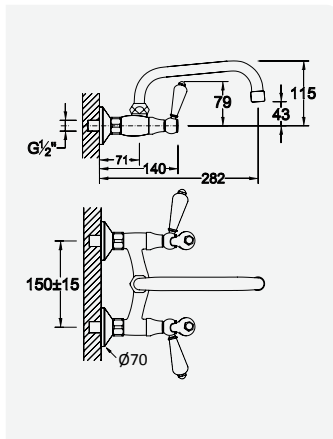

Misturadora de lava loiça à parede, bica superior giratória

Wall sink mixer, swivel spout

Mélangeur mural evier, bec mobile

Bateria de fregadera, caño giratorio

Clássico cromado / chrome 118 050 0CR

1953 cromado / chrome 119 051 0CR