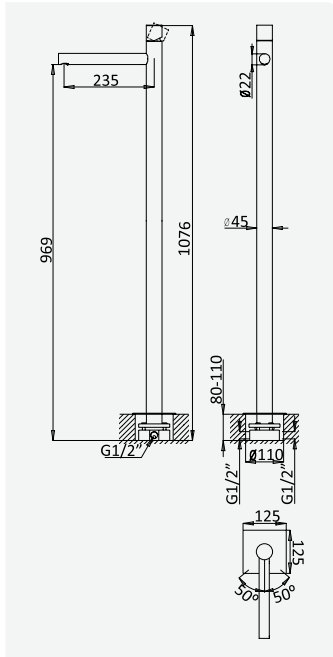

Monocomando de lavatório fixação ao chão

Free-standing single-lever basin mixer

Mitigeur à fixation au sol pour lavabo

Grifería de lavabo para fijación al suelo

cromado / chrome	101 790 2CR
satinox	101 790 2ST
night sky	101 790 2NS
pure white	101 790 2PW
graphite	101 790 2GT
morning mist	101 790 2MM
sunrise	101 790 2SR
sunset	101 790 2SS

Opção: Manípulo 2

Option: Lever 2

Option: Poignée 2

Opción: Mando 2

cromado / chrome	101 790 1CR
satinox	101 790 1ST
night sky	101 790 1NS
pure white	101 790 1PW
graphite	101 790 1GT
morning mist	101 790 1MM
sunrise	101 790 1SR
sunset	101 790 1SS