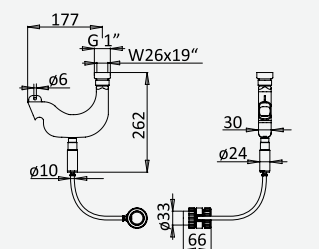

BRUMA AirEcoDrop

Sistema de banheira, montagem à bancada, com chuveiro mão Elo e válvula com bica de enchimento para banheira

Deck-mounted bath-shower set with Elo handshower and bath filler with waste and overflow

Kit de bain-douche sur plan avec douchette à main Elo et garniture de vidage pour baignoire avec bec déverseur

Sistema para baño y ducha de repisa con ducha de mano Elo y sistema de llenado y vaciado para bañeras

cromado / chrome	167 521 1CR
satinox	167 521 1ST
night sky	167 521 1NS
pure white	167 521 1PW
graphite	167 521 1GT
morning mist	167 521 1MM
sunrise	167 521 1SR
sunset	167 521 1SS

Sistema de escoamento com ligação para descarga - Elo

Integrated outlet for splash water - Elo

Bac de récupération des eaux de ruissellement - Elo

Sumidero y conexión al desagüe - Elo

cromado / chrome	161 001 2CR
satinox	161 001 2ST
night sky	161 001 2NS
pure white	161 001 2PW
graphite	161 001 2GT
morning mist	161 001 2MM
sunrise	161 001 2SR
sunset	161 001 2SS

Sistema de banheira, montagem à bancada, com chuveiro de parede Ø230 mm, chuveiro mão Elo e válvula com bica de enchimento para banheira

Deck-mounted bath-shower set with shower head Ø230 mm, Elo handshower set and bath filler with waste and overflow

Kit de bain-douche sur plan avec douche de Ø230 mm, kit de douchette à main Elo et garniture de vidage pour baignoire avec bec déverseur

Sistema para baño y ducha de repisa con ducha de Ø230 mm, set de ducha de mano Elo y sistema de llenado y vaciado para bañeras

cromado / chrome	167 551 1CR
satinox	167 551 1ST
night sky	167 551 1NS
pure white	167 551 1PW
graphite	167 551 1GT
morning mist	167 551 1MM
sunrise	167 551 1SR
sunset	167 551 1SS

Opção: Chuveiro fixo de tecto Ø230 mm em ABS e braço 100 mm

Option: ABS shower head Ø230 mm with ceiling shower arm 100 mm

Option: Douche de tête Ø230 mm en ABS avec bras vertical 100 mm

Opción: Alcachofa de ducha Ø230 mm en ABS con brazo de techo 100 mm

cromado / chrome	167 541 1CR
satinox	167 541 1ST
night sky	167 541 1NS
pure white	167 541 1PW
graphite	167 541 1GT
morning mist	167 541 1MM
sunrise	167 541 1SR
sunset	167 541 1SS

Sistema de escoamento com ligação para descarga - Elo

Integrated outlet for splash water - Elo

Bac de récupération des eaux de ruissellement - Elo

Sumidero y conexión al desagüe - Elo

cromado / chrome	161 001 2CR
satinox	161 001 2ST
night sky	161 001 2NS
pure white	161 001 2PW
graphite	161 001 2GT
morning mist	161 001 2MM
sunrise	161 001 2SR
sunset	161 001 2SS