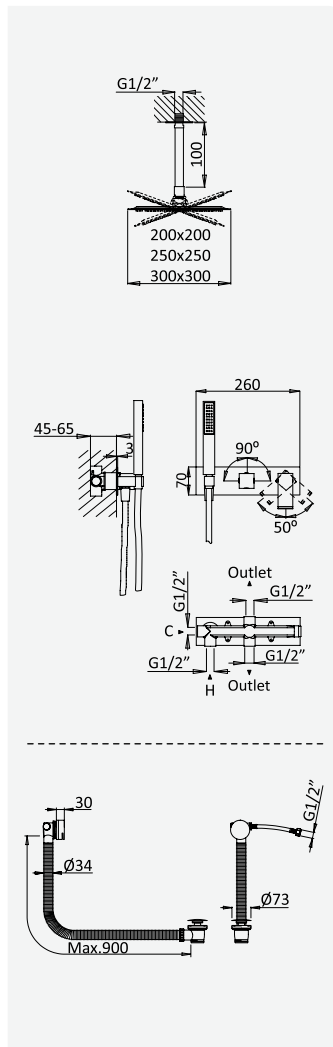

BRUMA AirEcoDrop

Sistema embutido de banheira com chuveiro de parede 200x200 mm em Inox, kit de chuveiro mão Quadra e válvula com bica de enchimento para banheira

Concealed bath-shower set with Inox shower head 200x200 mm, Quadra handshower set and bath filler with waste and overflow

Kit de bain-douche encastré avec douche de tête 200x200 mm en Inox, kit de douchette à main Quadra et garniture de vidage pour baignoire avec bec déverseur

Sistema de baño y ducha empotrado con alcachofa de ducha 200x200 mm en Inox, set de ducha de mano Quadra y sistema de llenado y vaciado para bañeras

cromado / chrome	182 351 1CR
satinox	182 351 1ST
night sky	182 351 1NS
pure white	182 351 1PW
graphite	182 351 1GT
morning mist	182 351 1MM
sunset	182 351 1SS

Opção: Chuveiro fixo UltraThin com 250x250 mm em inox | Bicha de chuveiro Lux

Option: UltraThin Inox shower head 250x250 mm | Lux shower hose

Option: Douche de tête UltraThin 250x250 mm en inox | Flexible Lux

Opción: Alcachofa de ducha UltraThin 250x250 mm en inox | Flexo Lux

cromado / chrome	182 352 1CR
satinox	182 352 1ST
night sky	182 352 1NS
pure white	182 352 1PW
graphite	182 352 1GT
morning mist	182 352 1MM
sunset	182 352 1SS

Opção: Chuveiro fixo UltraThin com 300x300 mm em inox | Bicha de chuveiro Lux

Option: UltraThin Inox shower head 300x300 mm | Lux shower hose

Option: Douche de tête UltraThin 300x300 mm en inox | Flexible Lux

Opción: Alcachofa de ducha UltraThin 300x300 mm en inox | Flexo Lux

cromado / chrome	182 353 1CR
satinox	182 353 1ST
night sky	182 353 1NS
pure white	182 353 1PW
graphite	182 353 1GT
morning mist	182 353 1MM
sunset	182 353 1SS

Sistema embutido de banheira com chuveiro de tecto 200x200 mm e braço 100 mm, kit de chuveiro mão Quadra e válvula com bica de enchimento para banheira

Concealed bath-shower set with shower head 200x200 mm, ceiling shower arm 100 mm, Quadra handshower set and bath filler with waste and overflow

Kit de bain-douche encastré avec douche de tête 200x200 mm avec bras vertical 100 mm, kit de douchette à main Quadra et garniture de vidage pour baignoire avec bec déverseur

Sistema de baño y ducha empotrado con alcachofa de ducha 200x200 mm con brazo de techo 100 mm, set de ducha de mano Quadra y sistema de llenado y vaciado para bañeras

cromado / chrome	182 361 1CR
satinox	182 361 1ST
night sky	182 361 1NS
pure white	182 361 1PW
graphite	182 361 1GT
morning mist	182 361 1MM
sunset	182 361 1SS

Opção: Chuveiro fixo UltraThin com 250x250 mm em inox | Bicha de chuveiro Lux

Option: UltraThin Inox shower head 250x250 mm | Lux shower hose

Option: Douche de tête UltraThin 250x250 mm en inox | Flexible Lux

Opción: Alcachofa de ducha UltraThin 250x250 mm en inox | Flexo Lux

cromado / chrome	182 362 1CR
satinox	182 362 1ST
night sky	182 362 1NS
pure white	182 362 1PW
graphite	182 362 1GT
morning mist	182 362 1MM
sunset	182 362 1SS

Opção: Chuveiro fixo UltraThin com 300x300 mm em inox | Bicha de chuveiro Lux

Option: UltraThin Inox shower head 300x300 mm | Lux shower hose

Option: Douche de tête UltraThin 300x300 mm en inox | Flexible Lux