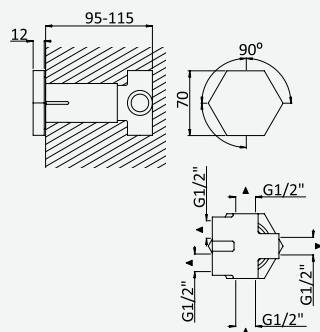

BRUMA AirEcoDrop