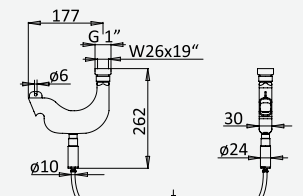

BRUMA AirEcoDrop

Sistema de banheira, montagem à bancada, com chuveiro mão Quadraln e válvula com bica de enchimento para banheira

Deck-mounted bath-shower set, with Quadraln handshower and bath filler with waste and overflow

Kit de bain-douche sur plan, avec douchette à main Quadraln et garniture de vidage pour baignoire avec bec déverseur

Sistema para baño y ducha de repisa, con ducha de mano Quadraln y sistema de llenado y vaciado para bañeras

cromado / chrome	301 521 2CR
satinox	301 521 2ST
night sky	301 521 2NS
pure white	301 521 2PW
graphite	301 521 2GT
morning mist	301 521 2MM
sunrise	301 521 2SR
sunset	301 521 2SS

Sistema de escoamento com ligação para descarga - Quadra

Integrated outlet for splash water - Quadra

Bac de récupération des eaux de ruissellement - Quadra

Sumidero y conexión al desagüe - Quadra

cromado / chrome	161 001 8CR
satinox	161 001 8ST
night sky	161 001 8NS
pure white	161 001 8PW
graphite	161 001 8GT
morning mist	161 001 8MM
sunrise	161 001 8SR
sunset	161 001 8SS

Sistema de banheira, montagem à bancada, com chuveiro de parede 250x250 mm, chuveiro mão Quadraln e válvula com bica de enchimento para banheira

Deck-mounted bath-shower set, with shower head 250x250 mm, Quadraln handshower and bath filler with waste and overflow

Kit de bain-douche sur plan, avec douche de 250x250 mm, douchette à main Quadraln et garniture de vidage pour baignoire avec bec déverseur

Sistema para baño y ducha de repisa, con ducha de 250x250 mm, ducha de mano Quadraln y sistema de llenado y vaciado para bañeras

cromado / chrome	301 551 2CR
satinox	301 551 2ST
night sky	301 551 2NS
pure white	301 551 2PW
graphite	301 551 2GT
morning mist	301 551 2MM
sunrise	301 551 2SR
sunset	301 551 2SS

Opção: Chuveiro fixo de tecto 250x250 mm em inox e braço 100 mm

Option: Inox shower head 250x250 mm with ceiling shower arm 100 mm

Option: Douche de tête 250x250 mm en inox avec bras vertical 100 mm

Opção: Alcaçofa de ducha 250x250 mm em inox con brazo de techo 100 mm

cromado / chrome	301 541 2CR
satinox	301 541 2ST
night sky	301 541 2NS
pure white	301 541 2PW
graphite	301 541 2GT
morning mist	301 541 2MM
sunrise	301 541 2SR
sunset	301 541 2SS

Sistema de escoamento com ligação para descarga - Quadra

Integrated outlet for splash water - Quadra

Bac de récupération des eaux de ruissellement - Quadra

Sumidero y conexión al desagüe - Quadra

cromado / chrome	161 001 8CR
satinox	161 001 8ST
night sky	161 001 8NS
pure white	161 001 8PW
graphite	161 001 8GT
morning mist	161 001 8MM
sunrise	161 001 8SR
sunset	161 001 8SS