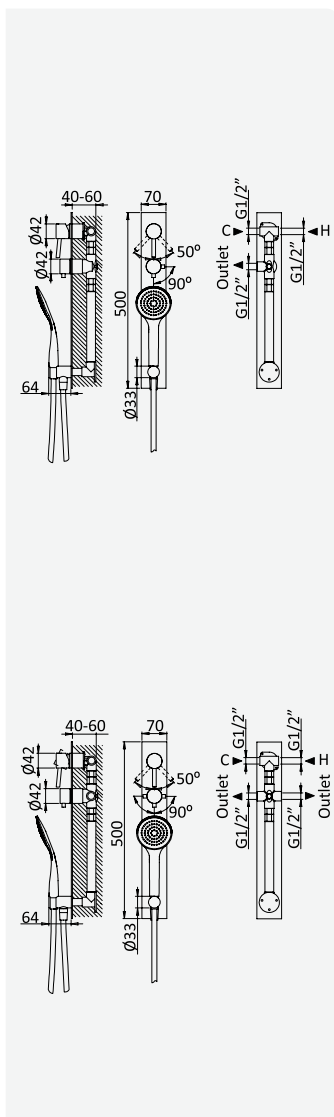

cromado/chrome	107 691 1CR
satinox	107 691 1ST
night sky	107 691 1NS
pure white	107 691 1PW
graphite	107 691 1GT
morning mist	107 691 1MM
sunrise	107 691 1SR
sunset	107 691 1SS

cromado/chrome	107 691 1ECR
satinox	107 691 1EST
night sky	107 691 1ENS
pure white	107 691 1EPW
graphite	107 691 1EGT
morning mist	107 691 1EMM
sunrise	107 691 1ESR
sunset	107 691 1ESS

6 l/m

A+

Monocomando embutido vertical de 3 saídas, com chuveiro de mão Emotion

Concealed single lever 3 outlets mixer, with Emotion handshower set

Mitigeur monocommande encastré 3 sorties, avec kit de douchette à main Emotion

Monomando empotrable de 3 salidas, con set de ducha de mano Emotion

cromado/chrome	107 692 1CR
satinox	107 692 1ST
night sky	107 692 1NS
pure white	107 692 1PW
graphite	107 692 1GT
morning mist	107 692 1MM
sunrise	107 692 1SR
sunset	107 692 1SS

cromado/chrome	107 692 1ECR
satinox	107 692 1EST
night sky	107 692 1ENS
pure white	107 692 1EPW
graphite	107 692 1EGT
morning mist	107 692 1EMM
sunrise	107 692 1ESR
sunset	107 692 1ESS

6 l/m

A+

LN