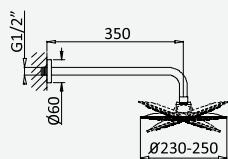

BRUMA AirEcoDrop

BRUMA AirEcoDrop

Sistema embutido de duche com chuveiro de parede Ø230 mm, em ABS
Concealed shower set with ABS shower head Ø230 mm
Kit de douche encastré avec douche de tête Ø230 mm en ABS
Sistema de ducha empotrado con alcachofa de ducha Ø230 mm en ABS