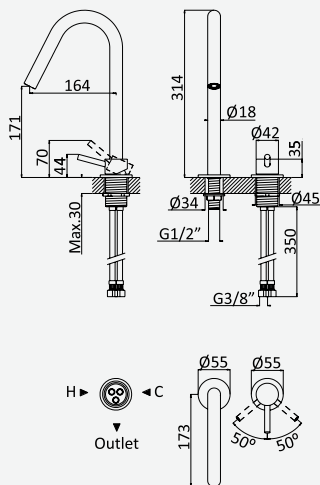

Monocomando de lavatório, para lavatórios altos

Basin mixer for free-standing basins

Mitigeur lavabo version réhaussée

Monomando de lavabo con aumento

cromado/chrome	107 210 1CR
satinox	107 210 1ST
night sky	107 210 1NS
pure white	107 210 1PW
graphite	107 210 1GT
morning mist	107 210 1MM
sunrise	107 210 1SR
sunset	107 210 1SS

cromado/chrome	107 210 1ECR
satinox	107 210 1EST
night sky	107 210 1ENS
pure white	107 210 1EPW
graphite	107 210 1EGT
morning mist	107 210 1EMM
sunrise	107 210 1ESR
sunset	107 210 1ESS

Opção: Com válvula clic-clac 1 1/4" - Liz

Option: With push-open pop-up waste set 1 1/4" - Liz

Option: Avec clic-clac garniture de vidage 1 1/4" - Liz

Opción: Con desagüe clic-clac 1 1/4" - Liz

cromado/chrome	107 211 1CR
satinox	107 211 1ST
night sky	107 211 1NS
pure white	107 211 1PW
graphite	107 211 1GT
morning mist	107 211 1MM
sunrise	107 211 1SR
sunset	107 211 1SS

cromado/chrome	107 211 1ECR
satinox	107 211 1EST
night sky	107 211 1ENS
pure white	107 211 1EPW
graphite	107 211 1EGT
morning mist	107 211 1EMM
sunrise	107 211 1ESR
sunset	107 211 1ESS

Monocomando de lavatório 2 furos, montagem à bancada

Deck-mounted, 2 hole basin mixer

Mitigeur lavabo sur plan, 2 trous

Monomando de repisa para lavabo de 2 orificios

cromado/chrome	107 880 1CR
satinox	107 880 1ST
night sky	107 880 1NS
pure white	107 880 1PW
graphite	107 880 1GT
morning mist	107 880 1MM
sunrise	107 880 1SR
sunset	107 880 1SS

cromado/chrome	107 880 1ECR
satinox	107 880 1EST
night sky	107 880 1ENS
pure white	107 880 1EPW
graphite	107 880 1EGT
morning mist	107 880 1EMM
sunrise	107 880 1ESR
sunset	107 880 1ESS

Opção: Com válvula clic-clac 1 1/4" - Liz

Option: With push-open pop-up waste set 1 1/4" - Liz

Option: Avec clic-clac garniture de vidage 1 1/4" - Liz

Opción: Con desagüe clic-clac 1 1/4" - Liz