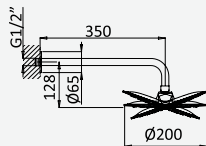

Opção: Chuveiro fixo de tecto Ø200 mm e braço 100 mm

Option: Shower head Ø200 mm with ceiling shower arm 100 mm

Option: Douche de tête Ø200 mm avec bras vertical 100 mm

Opción: Alcachofa de ducha Ø200 mm con brazo de techo 100 mm

aço inox satinado /
acero inox satinado /
satin stainless steel /
acier inoxydable satiné **186 561 61S**

X-A