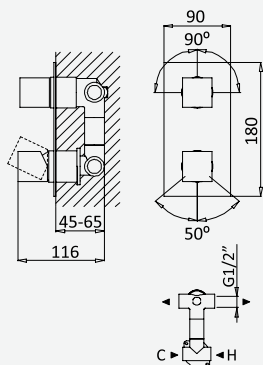

ES

Monocomando embutido com 2 saídas

Concealed single lever mixer with 2 outlets

Mitigeur monocommande encastré avec 2 sorties

Monomando empotrable con 2 salidas

cromado / chrome	102 160 2CR
satinox	102 160 2ST
night sky	102 160 2NS
pure white	102 160 2PW
graphite	102 160 2GT
morning mist	102 160 2MM
sunrise	102 160 2SR
sunset	102 160 2SS

Opção: Manipulo 2

Option: Lever 2

Option: Poignée 2

Opción: Mando 2

cromado / chrome	102 160 1CR
satinox	102 160 1ST
night sky	102 160 1NS
pure white	102 160 1PW
graphite	102 160 1GT
morning mist	102 160 1MM
sunrise	102 160 1SR
sunset	102 160 1SS

Monocomando embutido com 3 saídas

Concealed single lever mixer with 3 outlets

Mitigeur monocommande encastré avec 3 sorties

Monomando empotrable con 3 salidas

cromado / chrome	102 140 2CR
satinox	102 140 2ST
night sky	102 140 2NS
pure white	102 140 2PW
graphite	102 140 2GT
morning mist	102 140 2MM
sunrise	102 140 2SR
sunset	102 140 2SS

Opção: Manipulo 2

Option: Lever 2

Option: Poignée 2

Opción: Mando 2

cromado / chrome	102 140 1CR
satinox	102 140 1ST
night sky	102 140 1NS
pure white	102 140 1PW
graphite	102 140 1GT
morning mist	102 140 1MM
sunrise	102 140 1SR
sunset	102 140 1SS

Monocomando embutido com 4 saídas

Concealed single lever mixer with 4 outlets

Mitigeur monocommande encastré avec 4 sorties

Monomando empotrable con 4 salidas

cromado / chrome	102 150 2CR
satinox	102 150 2ST
night sky	102 150 2NS
pure white	102 150 2PW
graphite	102 150 2GT
morning mist	102 150 2MM
sunrise	102 150 2SR
sunset	102 150 2SS

Opção: Manipulo 2

Option: Lever 2

Option: Poignée 2

Opción: Mando 2

cromado / chrome	102 150 1CR
satinox	102 150 1ST
night sky	102 150 1NS
pure white	102 150 1PW
graphite	102 150 1GT
morning mist	102 150 1MM
sunrise	102 150 1SR
sunset	102 150 1SS