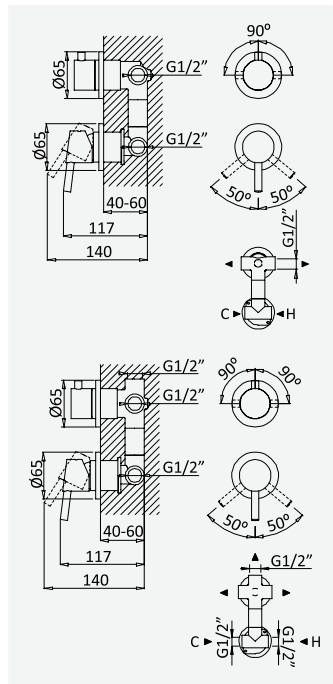

Monocomando embutido com 2 saídas

Concealed single lever mixer with 2 outlets
Mitigeur monocommande encastré avec 2 sorties
Monomando empotrable con 2 salidas

cromado / chrome	108 160 OCR
satinox	108 160 OST
night sky	108 160 ONS

Monocomando embutido com 3 saídas

Concealed single lever mixer with 3 outlets
Mitigeur monocommande encastré avec 3 sorties
Monomando empotrable con 3 salidas

cromado / chrome	108 140 1CR
satinox	108 140 1ST
night sky	108 140 1NS