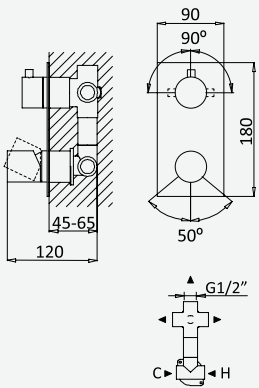

Opção: Manípulo 2

Option: Lever 2

Option: Poignée 2

Opción: Mando 2

cromado / chrome	101 140 1CR
satinox	101 140 1ST
night sky	101 140 1NS
pure white	101 140 1PW
graphite	101 140 1GT
morning mist	101 140 1MM
sunrise	101 140 1SR
sunset	101 140 1SS