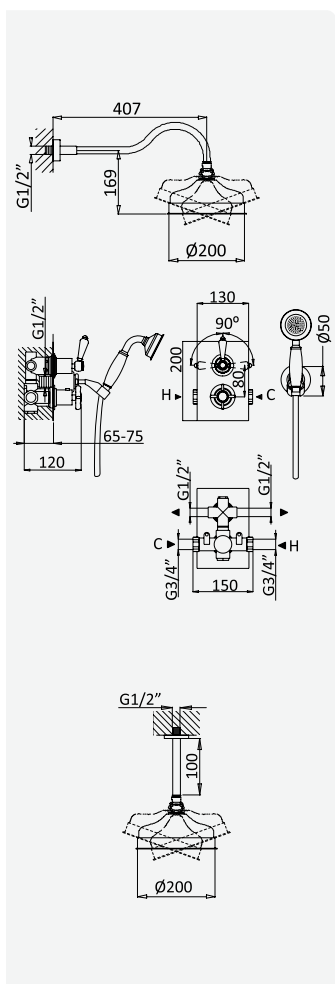

Sistema termostático embutido de duche com chuveiro de parede Ø200 mm em latão e kit de chuveiro mão - Elite

Thermostatic concealed shower set with brass shower head Ø200 mm and handshower set - Elite

Kit de douche thermostatique encastré avec douche de tête Ø200 mm en laiton et kit de douchette à main - Elite

Sistema de ducha termostático empotrado con alcachofa de ducha Ø200 mm en latón y set de ducha de mano - Elite

cromado / chrome	180 780 2CR
satinox	180 780 2ST
night sky	180 780 2NS
pure white	180 780 2PW
graphite	180 780 2GT
morning mist	180 780 2MM
sunrise	180 780 2SR
sunset	180 780 2SS
latão envelhecido / old brass	180 780 2LE
vieux laiton / latón viejo	180 780 2LE
ouro 24kt / gold 24kt / or 24kt / oro 24kt	180 780 2OR

Opção: Chuveiro fixo de tecto Ø200 mm em latão e braço 100 mm

Option: Brass shower head Ø200 mm with ceiling shower arm 100 mm

Option: Douche de tête Ø200 mm en laiton avec bras vertical 100 mm

Opción: Alcachofa de ducha Ø200 mm en latón con brazo de techo 100 mm

cromado / chrome	180 563 1CR
satinox	180 563 1ST
night sky	180 563 1NS
pure white	180 563 1PW
graphite	180 563 1GT
morning mist	180 563 1MM
sunrise	180 563 1SR
sunset	180 563 1SS
latão envelhecido / old brass	180 563 1LE
vieux laiton / latón viejo	180 563 1LE
ouro 24kt / gold 24kt / or 24kt / oro 24kt	180 563 1OR