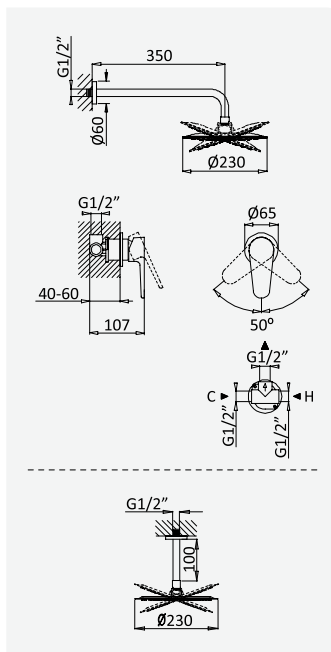

Sistema embutido de duche com chuveiro de parede Ø230 mm, em ABS

Concealed shower set with ABS shower head Ø230 mm
Kit de douche encastré avec douche de tête Ø230 mm en ABS
Sistema de ducha empotrado con alcachofa de ducha Ø230 mm en ABS

cromado / chrome	114 760 OCR
satinox	114 760 OST
night sky	114 760 ONS

Opção: Chuveiro fixo de tecto Ø230 mm em ABS e braço 100 mm

Option: ABS shower head Ø230 mm with ceiling shower arm 100 mm
Option: Douche de tête Ø230 mm en ABS avec bras vertical 100 mm
Opción: Alcachofa de ducha Ø230 mm en ABS con brazo de techo 100 mm

cromado / chrome	114 560 1CR
satinox	114 560 1ST
night sky	114 560 1NS