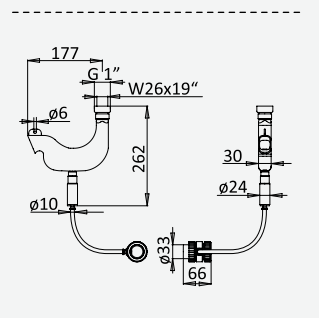

BRUMA AirEcoDrop

Sistema de banheira, montagem à bancada, com chuveiro mão Elo e válvula com bica de enchimento para banheira

Deck-mounted bath-shower set with Elo handshower and bath filler with waste and overflow

Kit de bain-douche sur plan avec douchette à main Elo et garniture de vidage pour baignoire avec bec déverseur

Sistema para baño y ducha de repisa con ducha de mano Elo y sistema de llenado y vaciado para bañeras

cromado / chrome	167 521 1CR
satinox	167 521 1ST
night sky	167 521 1NS
pure white	167 521 1PW
graphite	167 521 1GT
morning mist	167 521 1MM
sunrise	167 521 1SR
sunset	167 521 1SS

Sistema de escoamento com ligação para descarga - Elo

Integrated outlet for splash water - Elo

Bac de récupération des eaux de ruissellement - Elo

Sumidero y conexión al desagüe - Elo

cromado / chrome	161 001 2CR
satinox	161 001 2ST
night sky	161 001 2NS
pure white	161 001 2PW
graphite	161 001 2GT
morning mist	161 001 2MM
sunrise	161 001 2SR
sunset	161 001 2SS

Sistema de banheira, montagem à bancada, com chuveiro de parede Ø230 mm, chuveiro mão Elo e válvula com bica de enchimento para banheira

Deck-mounted bath-shower set with shower head Ø230 mm, Elo handshower set and bath filler with waste and overflow

Kit de bain-douche sur plan avec douche de Ø230 mm, kit de douchette à main Elo et garniture de vidage pour baignoire avec bec déverseur

Sistema para baño y ducha de repisa con ducha de Ø230 mm, set de ducha de mano Elo y sistema de llenado y vaciado para bañeras

cromado / chrome	167 551 1CR
satinox	167 551 1ST
night sky	167 551 1NS
pure white	167 551 1PW
graphite	167 551 1GT
morning mist	167 551 1MM
sunrise	167 551 1SR
sunset	167 551 1SS

Opção: Chuveiro fixo de tecto Ø230 mm em ABS e braço 100 mm

Option: ABS shower head Ø230 mm with ceiling shower arm 100 mm