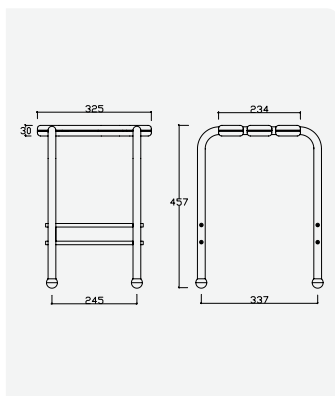

Banco de apoio ao duche

Bath/shower stool

Tabouret de bain/douche

Taburete de baño/ducha

Inox / Polipropileno

Inox / Polipropileno

Inox / Polypropylène

Inox / Polypropylene

152 001 4IS