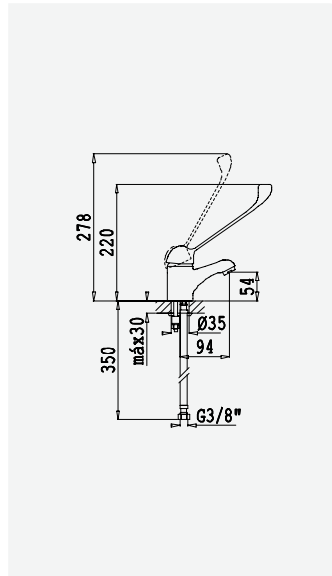

Monocomando de lavatório, manípulo hospitalar - Mustang

Basin mixer, long lever handle - Mustang
Mitigeur monocommande Lavabo, levier rallongé - Mustang
Monomando de lavabo, mando largo - Mustang

cromado / chrome 124 010 2CR

Opção: Com válvula automática 1 1/4" - Liz

Option: With pop-up waste set 1 1/4" - Liz
Option: Avec garniture de vidage 1 1/4" - Liz
Opción: Com vaciador automático 1 1/4" - Liz

cromado / chrome 124 012 2CR