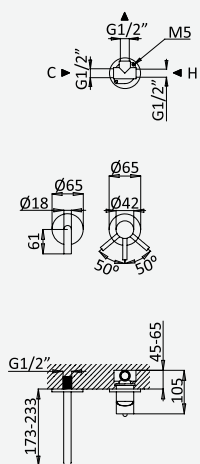

cromado/chrome	107 840 1CR
satinox	107 840 1ST
night sky	107 840 1NS
pure white	107 840 1PW
graphite	107 840 1GT
morning mist	107 840 1MM
sunrise	107 840 1SR
sunset	107 840 1SS

cromado/chrome	107 840 1ECR
satinox	107 840 1EST
night sky	107 840 1ENS
pure white	107 840 1EPW
graphite	107 840 1EGT
morning mist	107 840 1EMM
sunrise	107 840 1ESR
sunset	107 840 1ESS

Opção: Bica com 170mm

Option: Spout with 170mm

Option: Bec avec 170mm

Opción: Caño con 170mm

cromado/chrome	107 850 1CR
satinox	107 850 1ST
night sky	107 850 1NS
pure white	107 850 1PW
graphite	107 850 1GT
morning mist	107 850 1MM
sunrise	107 850 1SR
sunset	107 850 1SS

cromado/chrome	107 850 1ECR
satinox	107 850 1EST
night sky	107 850 1ENS
pure white	107 850 1EPW
graphite	107 850 1EGT
morning mist	107 850 1EMM
sunrise	107 850 1ESR
sunset	107 850 1ESS