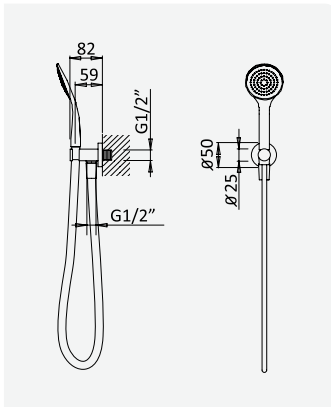

Conjunto de duche com curva de saída, bicha 175mm e chuveiro de mão Emotion

Shower set with outlet elbow, hose 175mm and Emotion handshower

Garniture de douche avec caude à encastrer, flexible 175mm et douchette Emotion

Conjunto de ducha con codo de salida, flexo 175mm y ducha de mano Emotion

cromado / chrome	145 572 3CR
satinox	145 572 3ST
night sky	145 572 3NS