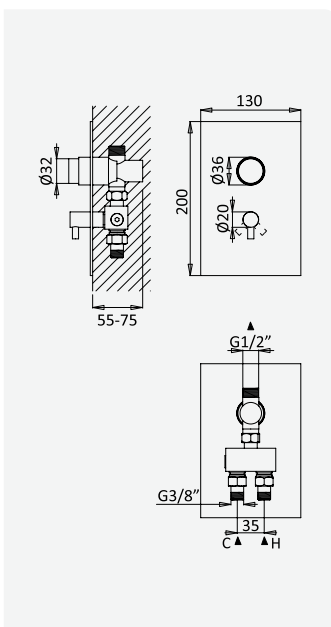

Misturadora encastrável temporizada de duche

Concealed self-closing shower mixer

Mitigeur temporisée douche encastré

Mezclador empotrable de ducha temporizado

cromado / chrome

142 002 9CR