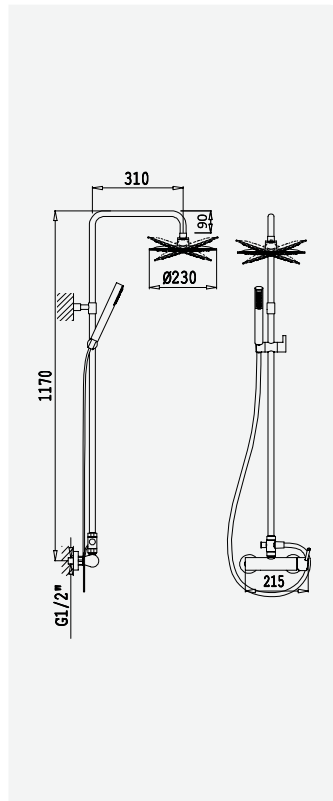

BRUMA AirEcoDrop

Sistema de duche com braço fixo, chuveiro de Ø230mm em ABS e rampa de duche

Shower system for wall mounting with fixed ABS head shower Ø230mm and shower rail
Colonne de douche system, avec douche de tête en ABS Ø230mm fixe et barre de douche