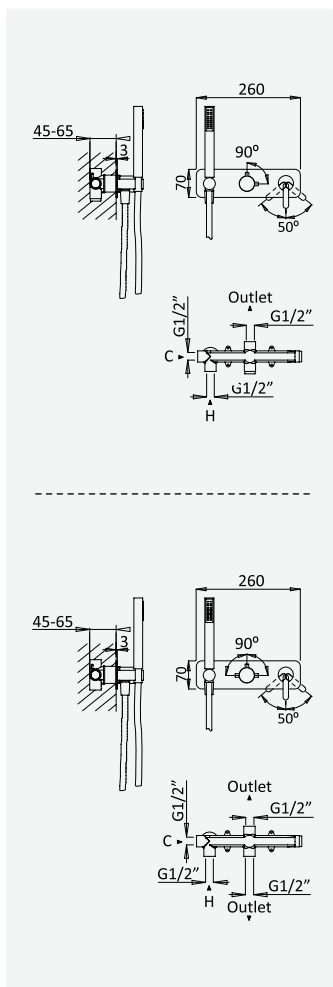

Monocomando embutido de 2 saídas, com chuveiro de mão

Concealed single lever 2 outlets mixer, with handshower set

Mitigeur monocommande encastré 2 sorties, avec kit de douchette à main

Monomando empotrable de 2 salidas, con set de ducha de mano

aço inox satinado / acero inox satinado
satin stainless steel /
acier inoxydable satiné

186 810 1IS

Monocomando embutido de 3 saídas, com chuveiro de mão

Concealed single lever 3 outlets mixer, with handshower set

Mitigeur monocommande encastré 3 sorties, avec kit de douchette à main

Monomando empotrable de 3 salidas, con set de ducha de mano

aço inox satinado / acero inox satinado
satin stainless steel /
acier inoxydable satiné

186 801 1IS

Monocomando embutido de 2 saídas, com chuveiro de mão Elo. Espelho único

Concealed single lever 2 outlets mixer, with Elo handshower set. Single escutcheon

Mitigeur monocommande encastré 2 sorties, avec kit de douchette à main Elo. Rosace unique

Monomando empotrable de 2 salidas, con set de ducha de mano Elo. Rosetón único

aço inox satinado / acero inox satinado
satin stainless steel /
acier inoxydable satiné

186 180 1IS

Monocomando embutido de 3 saídas, com chuveiro de mão Elo. Espelho único

Concealed single lever 3 outlets mixer, with Elo handshower set. Single escutcheon

Mitigeur monocommande encastré 3 sorties, avec kit de douchette à main Elo. Rosace unique

Monomando empotrable de 3 salidas, con set de ducha de mano Elo. Rosetón único

aço inox satinado / acero inox satinado
satin stainless steel /
acier inoxydable satiné

186 190 1IS