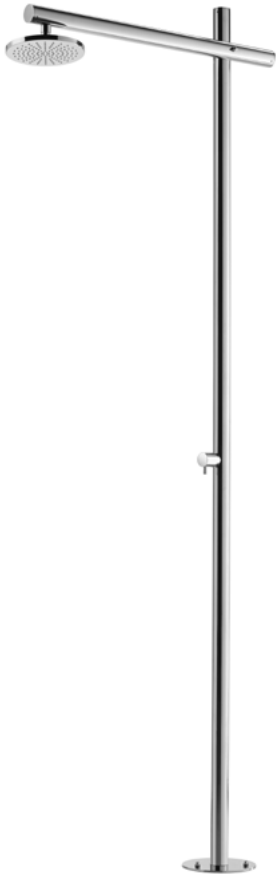

Coluna de chuveiro para exterior, com torneira - PL3

Outdoor shower column, with stop tap - PL3

Colonne douche d'extérieur avec robinet d'arrêt- PL3

Columna de ducha para exterior, con grifo - PL3

aço inox polido / aço inox pulido /
bright polished stainless steel /
acier inoxydable poli brillant

123 670 3IP

Coluna de chuveiro para exterior, com misturador - PL3Mix

Outdoor shower column, with mixer - PL3Mix

Colonne douche d'extérieur avec mitigeur- PL3Mix

Columna de ducha para exterior, con monomando - PL3Mix

aço inox polido / aço inox pulido /
bright polished stainless steel /
acier inoxydable poli brillant

123 670 4IP