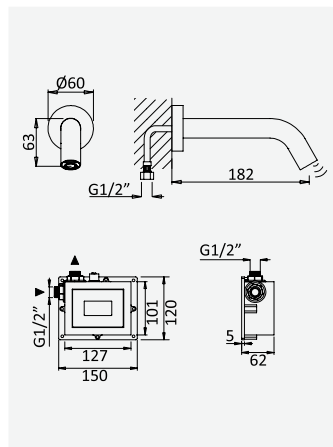

Torneira electrónica de lavatório à parede, sensor infravermelhos - Slim

Wall mounted Infrared electronic basin tap - Slim

Robinetterie monofluide infrarouge, montage mural - Slim

Grifo electrónico mural, para lavabo - Slim

5 l/m	6.0V	cromado / chrome	130 011 7CR
		satinox	130 011 7ST
		night sky	130 011 7NS

5 l/m	230V	cromado / chrome	130 111 7CR
		satinox	130 111 7ST
		night sky	130 111 7NS