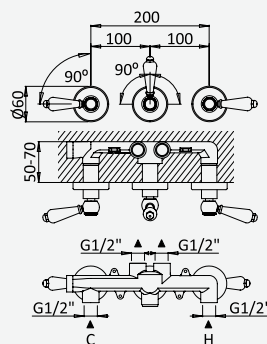

Misturadora embutida de 3 furos, com 2 saídas

3 hole concealed mixer, with 2 outlets

Mélangeur encastré de 3 trous, avec 2 sorties

Mezclador bimando empotrable de 3 orificios, con 2 salidas

cromado / chrome	118 130 0CR
night sky	118 130 0NS
latão envelhecido / old brass	118 130 0LE
vieux laiton / latón viejo	118 130 0OR
ouro 24kt / gold 24kt / or 24kt / oro 24kt	118 130 0OR