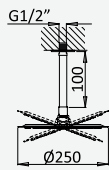

Sistema de banheira, montagem à bancada, com chuveiro de parede Ø250 mm, chuveiro mão EmotionSPA e válvula com bica de enchimento para banheira

Deck-mounted bath-shower set, with shower head Ø250 mm, EmotionSPA handshower and bath filler with waste and overflow

Kit de bain-douche sur plan, avec douche de Ø250 mm, douchette à main EmotionSPA et garniture de vidage pour baignoire avec bec déverseur

Sistema para baño y ducha de repisa, con ducha de Ø250 mm, ducha de mano EmotionSPA y sistema de llenado y vaciado para bañeras

cromado / chrome	168 551 1CR
satinox	168 551 1ST
night sky	168 551 1NS
pure white	168 551 1PW
graphite	168 551 1GT
morning mist	168 551 1MM
sunrise	168 551 1SR
sunset	168 551 1SS

Opção: Chuveiro fixo de tecto Ø250 mm em inox e braço 100 mm

Option: Inox shower head Ø250 mm with ceiling shower arm 100 mm

Option: Douche de tête Ø250 mm en inox avec bras vertical 100 mm

Opción: Alcachofa de ducha Ø250 mm en inox con brazo de techo 100 mm

cromado / chrome	168 541 1CR
satinox	168 541 1ST
night sky	168 541 1NS
pure white	168 541 1PW
graphite	168 541 1GT
morning mist	168 541 1MM
sunrise	168 541 1SR
sunset	168 541 1SS

Sistema de escoamento com ligação para descarga - Quadra

Integrated outlet for splash water - Quadra

Bac de récupération des eaux de ruissellement - Quadra

Sumidero y conexión al desagüe - Quadra

cromado / chrome	161 001 8CR
satinox	161 001 8ST
night sky	161 001 8NS
pure white	161 001 8PW
graphite	161 001 8GT
morning mist	161 001 8MM
sunrise	161 001 8SR
sunset	161 001 8SS

Monocomando de duche

Single-lever shower mixer

Mitigeur monocommande Douche

Monomando de ducha

cromado / chrome	168 040 8CR
satinox	168 040 8ST
night sky	168 040 8NS
pure white	168 040 8PW
graphite	168 040 8GT
morning mist	168 040 8MM
sunrise	168 040 8SR
sunset	168 040 8SS