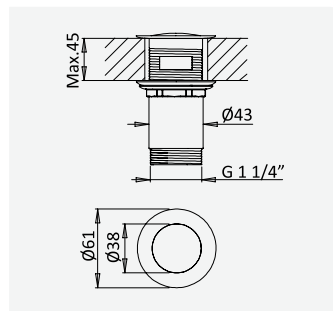

Válvula Clic-clac 1 1/4" - Liz

Push-open waste set 1 1/4" - Liz

Bonde de vidage à système "clic-clac" - Liz

Válvula de desaguê clic-clac - Liz

cromado/chrome	161 000 3CR
satinox	161 000 3ST
night sky	161 000 3NS