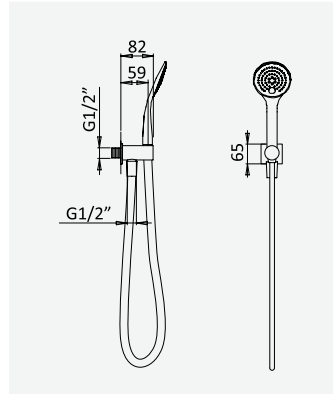

BZ

Conjunto de duche com curva de saída, bicha Lux 175mm e chuveiro de mão EmotionSPA

Shower set with outlet elbow, Lux hose 175mm and EmotionSPA handshower

Garniture de douche avec caude à encastre, Lux flexible 175mm et douchette EmotionSPA

Conjunto de ducha con codo de salida, flexo Lux 175mm y ducha de mano EmotionSPA

chromado / chrome	145 576 2CR
satinox	145 576 2ST
night sky	145 576 2NS
pure white	145 576 2PW
graphite	145 576 2GT
morning mist	145 576 2MM
sunrise	145 576 2SR
sunset	145 576 2SS

Conjunto de duche com curva de saída, rampa Elo, bicha Lux 175mm e chuveiro de mão EmotionSPA

Shower set with outlet elbow, Elo Shower rail, Lux hose 175mm and EmotionSPA handshower

Garniture de douche avec caude à encastre, barre de douche Elo, Lux flexible 175mm et douchette EmotionSPA

Conjunto de ducha con codo de salida, barra de ducha Elo, flexo Lux 175mm y ducha de mano EmotionSPA

chromado / chrome	145 578 1CR
satinox	145 578 1ST
night sky	145 578 1NS
pure white	145 578 1PW
graphite	145 578 1GT
morning mist	145 578 1MM
sunrise	145 578 1SR
sunset	145 578 1SS