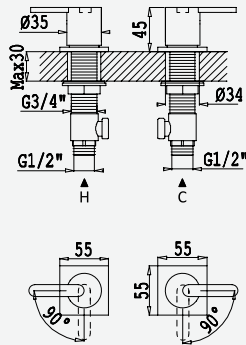

Misturadora embutida de 2 furos, com 1 saída

2 hole concealed mixer, with 1 outlet

Mitigeur encastré de 2 trous, avec 1 sortie

Mezclador bimando empotrable de 2 orificios, con 1 salida

cromado / chrome	101 950 2CR
satinox	101 950 2ST
night sky	101 950 2NS
pure white	101 950 2PW
graphite	101 950 2GT
morning mist	101 950 2MM
sunrise	101 950 2SR
sunset	101 950 2SS