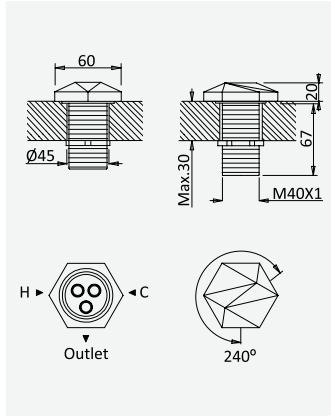

Misturadora progressiva de montagem à bancada, com 1 saída

Deck-mounted progressive mixer, with 1 outlet

Mitigeur progressif sur plan, avec 1 sortie

Mezclador progresivo sobre encimera, con 1 salida

cromado / chrome	183 902 OCR
satinox	183 902 OST
night sky	183 902 ONS
pure white	183 902 OPW
graphite	183 902 OGT
morning mist	183 902 OMM
sunrise	183 902 OSR
sunset	183 902 OSS