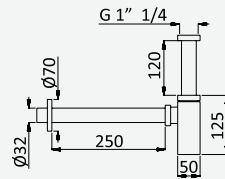

cromado / chrome	137 000 2CR
satinox	137 000 2ST
night sky	137 000 2NS
pure white	137 000 2PW
graphite	137 000 2GT
morning mist	137 000 2MM
sunrise	137 000 2SR
sunset	137 000 2SS

Torneira de esquadria 1/2" - Quadra
1/2" angle tap with conection - Quadra
Robinet d'équerre 1/2" - Quadra
Llave de corte 1/2" - Quadra