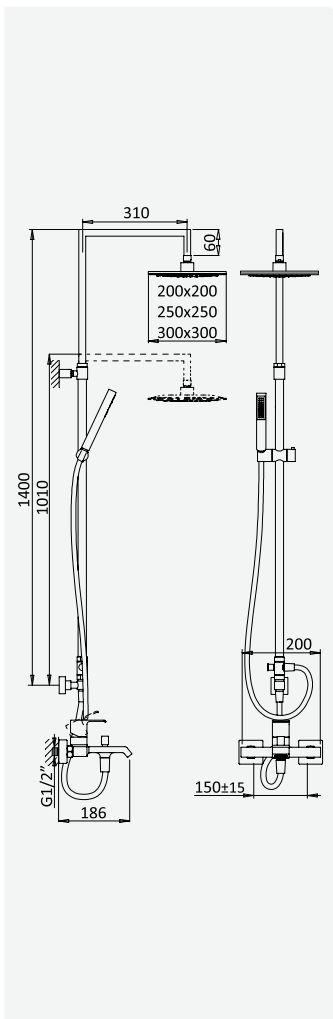

BRUMA AirEcoDrop

Sistema de banheira com braço ajustável, chuveiro de 200x200mm em inox e rampa de duche

Bath-shower system for wall mounting with adjustable head shower 200x200mm and shower rail

Colonne de bain-douche system avec douche de tête 200x200mm réglable et barre de douche

Sistema de baño-ducha con brazo para ducha de 200x200mm, ajustable en altura y barra de ducha

cromado / chrome	182 260 1CR
satinox	182 260 1ST
night sky	182 260 1NS
pure white	182 260 1PW
graphite	182 260 1GT
morning mist	182 260 1MM
sunset	182 260 1SS

Opção: Chuveiro fixo UltraThin com 250x250 mm em inox | Bicha de chuveiro Lux

Option: UltraThin Inox shower head 250x250 mm | Lux shower hose

Option: Douche de tête UltraThin 250x250 mm en inox | Flexible Lux

Opción: Alcachofa de ducha UltraThin 250x250 mm en inox | Flexo Lux

cromado / chrome	182 260 2CR
satinox	182 260 2ST
night sky	182 260 2NS
pure white	182 260 2PW
graphite	182 260 2GT
morning mist	182 260 2MM
sunset	182 260 2SS

Opção: Chuveiro fixo UltraThin com 300x300 mm em inox | Bicha de chuveiro Lux

Option: UltraThin Inox shower head 300x300 mm | Lux shower hose

Option: Douche de tête UltraThin 300x300 mm en inox | Flexible Lux

Opción: Alcachofa de ducha UltraThin 300x300 mm en inox | Flexo Lux

cromado / chrome	182 260 3CR
satinox	182 260 3ST
night sky	182 260 3NS
pure white	182 260 3PW
graphite	182 260 3GT
morning mist	182 260 3MM
sunset	182 260 3SS

Monocomando de montagem à bancada, com 1 saída

Deck-mounted single lever mixer, with 1 outlet

Mitigeur monocommande sur plan, avec 1 sortie

Mezclador monomando sobre encimera, con 1 salida