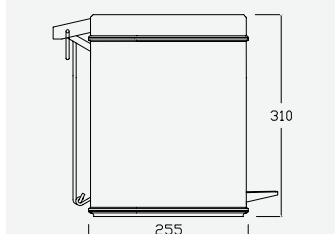

Balde de lixo com tampa e pedal - 7 Lt.

Waste bin with lid and pedal - 7 Lt.

Corbeille a pedale - 7 Lt.

Cubo de basura con tapa y pedal - 7 Lt.

cromado / chrome

150 000 1CR

satinox

150 000 1ST

night sky

150 000 1NS

pure white

150 000 1PW

graphite

150 000 1GT