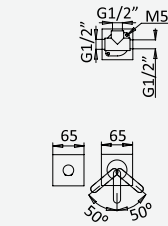

Misturadora de lavatório à parede, 3 furos - Bica com 230mm

3 hole, wall basin mixer - Spout with 230mm

Mitigeur mural pour lavabo de 3 trous - Bec avec 230mm

Mezclador bimando empotrable de 3 orifícios, para lavabo - Caño con 230mm

cromado / chrome	101 910 2CR
satinox	101 910 2ST
night sky	101 910 2NS
pure white	101 910 2PW
graphite	101 910 2GT
morning mist	101 910 2MM
sunrise	101 910 2SR
sunset	101 910 2SS

Opção: Bica com 170mm

Option: Spout with 170mm

Option: Bec avec 170mm

Opción: Caño con 170mm

cromado / chrome	101 920 2CR
satinox	101 920 2ST
night sky	101 920 2NS
pure white	101 920 2PW
graphite	101 920 2GT
morning mist	101 920 2MM
sunrise	101 920 2SR
sunset	101 920 2SS

Misturadora de lavatório à parede, 3 furos - Bica com 230mm

3 hole, wall basin mixer - Spout with 230mm

Mitigeur mural pour lavabo de 3 trous - Bec avec 230mm

Mezclador bimando empotrable de 3 orifícios, para lavabo - Caño con 230mm

cromado / chrome	101 910 1CR
satinox	101 910 1ST
night sky	101 910 1NS
pure white	101 910 1PW
graphite	101 910 1GT
morning mist	101 910 1MM
sunrise	101 910 1SR
sunset	101 910 1SS

Opção: Bica com 170mm

Option: Spout with 170mm

Option: Bec avec 170mm

Opción: Caño con 170mm

cromado / chrome	101 920 1CR
satinox	101 920 1ST
night sky	101 920 1NS
pure white	101 920 1PW
graphite	101 920 1GT
morning mist	101 920 1MM
sunrise	101 920 1SR
sunset	101 920 1SS