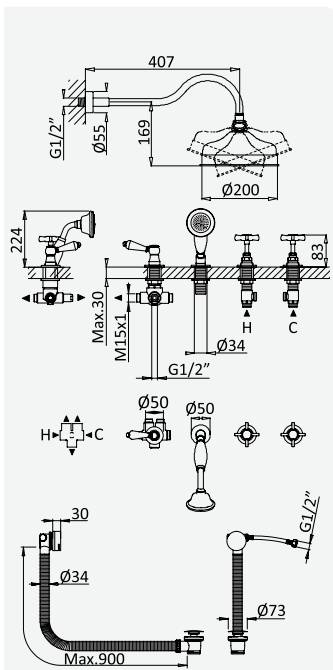

Sistema de banheira, montagem à bancada, com chuveiro de parede Ø200 mm, chuveiro mão Elite e válvula com bica de enchimento para banheira

Deck-mounted bath-shower set, with shower head Ø200 mm, Elite handshower and bath filler with waste and overflow

Kit de bain-douche sur plan, avec douche de Ø200 mm, douchette à main Elite et garniture de vidage pour baignoire avec bec déverseur

Sistema para baño y ducha de repisa, con ducha de Ø200 mm, ducha de mano Elite y sistema de llenado y vaciado para bañeras

cromado / chrome	117 522 1CR
night sky	117 522 1NS
latão envelhecido / old brass	117 522 1LE
vieux laiton / latón viejo	117 522 1OR

Sistema de escoamento com ligação para descarga - Elo

Integrated outlet for splash water - Elo

Bac de récupération des eaux de ruissellement - Elo

Sumidero y conexión al desagüe - Elo

cromado / chrome	161 001 2CR
night sky	161 001 2NS
latão envelhecido / old brass	161 001 2LE
vieux laiton / latón viejo	161 001 2OR

Misturadora de banheira, montagem ao chão

Bath mixer, floor-mounted

Mélangeur bain, montage au sol

Batería para baño con toma a suelo

cromado / chrome	117 100 0CR
night sky	117 100 0NS
latão envelhecido / old brass	117 100 0LE
vieux laiton / latón viejo	117 100 0OR

Misturadora de banheira à parede, 3 furos

3 hole bath filler mixer

Mélangeur 3 trous bain mural

Batería de baño mural

cromado / chrome	117 740 0CR
night sky	117 740 0NS
latão envelhecido / old brass	117 740 0LE
vieux laiton / latón viejo	117 740 0OR