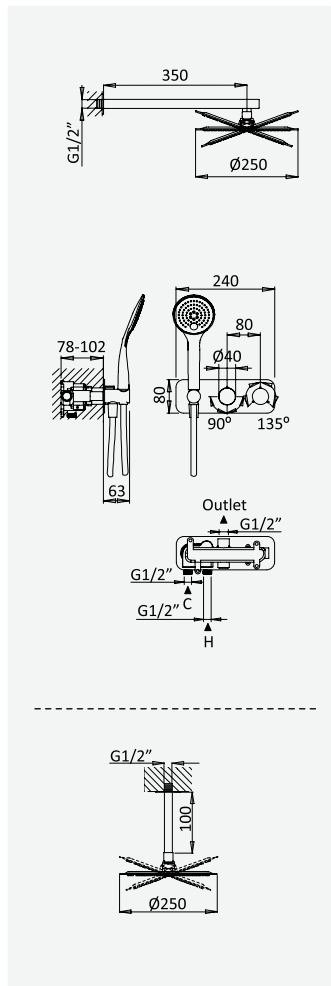

Sistema embutido de duche termostático com chuveiro de parede Ø250 mm em inox e kit de chuveiro mão EmotionSPA - Venus

Thermostatic concealed shower set with inox shower head Ø250 mm and EmotionSPA handshower set - Venus

Kit de douche thermostatique encastré avec douche de tête Ø250 mm en inox et kit de douchette à main EmotionSPA - Venus

Sistema de ducha termostático empotrado con alcachofa de ducha Ø250 mm en inox y set de ducha de mano EmotionSPA - Venus

cromado / chrome	184 780 4CR
satinox	184 780 4ST
night sky	184 780 4NS
pure white	184 780 4PW
graphite	184 780 4GT
morning mist	184 780 4MM
sunrise	184 780 4SR
sunset	184 780 4SS

Opção: Chuveiro fixo de tecto Ø250 mm em inox e braço 100 mm

Option: Inox shower head Ø250 mm with ceiling shower arm 100 mm

Option: Douche de tête Ø250 mm en inox avec bras vertical 100 mm

Opção: Alcachofa de ducha Ø250 mm em inox con brazo de techo 100 mm

cromado / chrome	184 560 2CR
satinox	184 560 2ST
night sky	184 560 2NS
pure white	184 560 2PW
graphite	184 560 2GT
morning mist	184 560 2MM
sunrise	184 560 2SR
sunset	184 560 2SS

38°