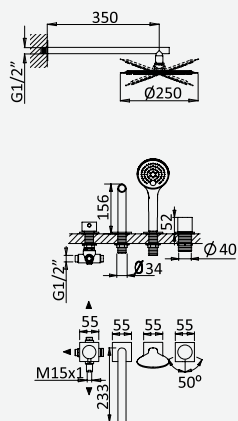

BRUMA AirEcoDrop

Monocomando de 4 furos de banheira, montagem à bancada, com chuveiro de parede Ø250 mm

Deck-mounted 4-hole single-lever bath/shower mixer, with shower head Ø250 mm

Mitigeur monocommande Bain/Douche 4 trous, avec douche de Ø250 mm

Monomando para baño y ducha de repisa, con ducha de Ø250 mm

cromado / chrome	101 510 2CR
satinox	101 510 2ST
night sky	101 510 2NS
pure white	101 510 2PW
graphite	101 510 2GT
morning mist	101 510 2MM
sunrise	101 510 2SR
sunset	101 510 2SS

Opção: Chuveiro fixo de tecto Ø250 mm em inox e braço 100 mm

Option: Inox shower head Ø250 mm with ceiling shower arm 100 mm

Option: Douche de tête Ø250 mm en inox avec bras vertical 100 mm

Opción: Alcachofa de ducha Ø250 mm en inox con brazo de techo 100 mm

cromado / chrome	101 532 2CR
satinox	101 532 2ST
night sky	101 532 2NS
pure white	101 532 2PW
graphite	101 532 2GT
morning mist	101 532 2MM
sunrise	101 532 2SR
sunset	101 532 2SS

Sistema de escoamento com ligação para descarga - Quadra

Integrated outlet for splash water - Quadra

Bac de récupération des eaux de ruissellement - Quadra

Sumidero y conexión al desagüe - Quadra

cromado / chrome	161 001 8CR
satinox	161 001 8ST
night sky	161 001 8NS
pure white	161 001 8PW
graphite	161 001 8GT
morning mist	161 001 8MM
sunrise	161 001 8SR
sunset	161 001 8SS

Monocomando de duche montagem à bancada, com chuveiro de mão EmotionSPA - 2 saídas

Deck mounted single lever shower mixer, with handshower set EmotionSPA - 2 outlets

Mitigeur monocommande de douche sur plan avec kit de douchette à main EmotionSPA - 2 sorties

Monomando para ducha de repisa con set de ducha de mano EmotionSPA - 2 salidas

cromado / chrome	101 500 2CR
satinox	101 500 2ST
night sky	101 500 2NS
pure white	101 500 2PW
graphite	101 500 2GT
morning mist	101 500 2MM
sunrise	101 500 2SR
sunset	101 500 2SS

Opção: Manipulo 2

Option: Lever 2

Option: Poignée 2

Opción: Mando 2

cromado / chrome	101 500 1CR
satinox	101 500 1ST
night sky	101 500 1NS
pure white	101 500 1PW
graphite	101 500 1GT
morning mist	101 500 1MM
sunrise	101 500 1SR
sunset	101 500 1SS

Sistema de escoamento com ligação para descarga - Quadra

Integrated outlet for splash water - Quadra

Bac de récupération des eaux de ruissellement - Quadra

Sumidero y conexión al desagüe - Quadra

cromado / chrome	161 001 8CR
satinox	161 001 8ST
night sky	161 001 8NS
pure white	161 001 8PW
graphite	161 001 8GT
morning mist	161 001 8MM
sunrise	161 001 8SR
sunset	161 001 8SS