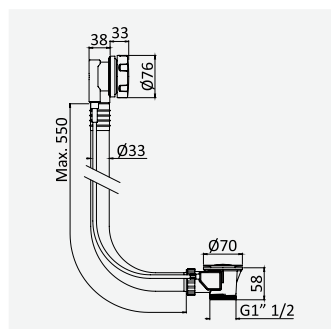

Válvula para banheira com avisador - Em polipropileno

Bath waste and overflow set - In polypropylene
Garniture de vidage pour baignoire standard - En polypropylène
Desagüe de bañera con rebosadero - En polipropileno

cromado / chrome	161 001 1CR