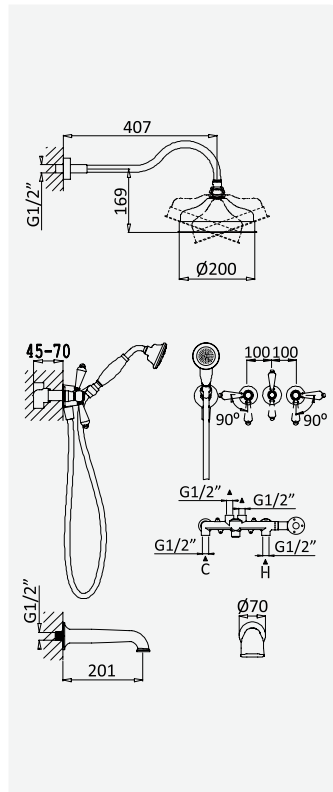

Sistema embutido de banheira, com chuveiro de parede Ø200 mm, kit de chuveiro mão e bica de banheira

Concealed bath/shower set, with shower head Ø200 mm, handshower set and wall spout

Kit de bain/douche encastré, avec douche de tête Ø200 mm, kit de douchette à main et bec mural

Sistema para baño y ducha empotrado, con alcachofa de ducha Ø200 mm, set de ducha de mano y caño mural

cromado / chrome	118 341 1CR
night sky	118 341 1NS
latão envelhecido / old brass	118 341 1LE
vieux laiton / latón viejo	118 341 1LE
ouro 24kt / gold 24kt / or 24kt / oro 24kt	118 341 1OR