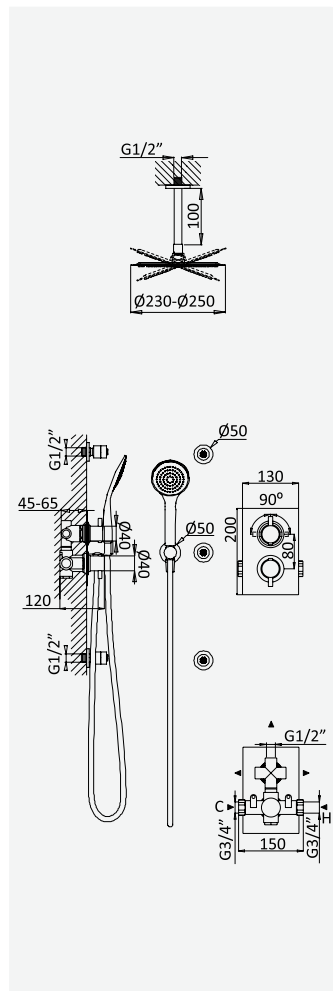

Sistema termostático de duche com chuveiro de tecto Ø230 mm em ABS e braço 100 mm, 3 jets e kit de chuveiro mão Emotion

Thermostatic concealed shower set with ABS shower head Ø230 mm, with ceiling shower arm 100 mm, 3 jets and handshower set Emotion

Kit de douche thermostatique encastré avec douche de tête Ø230 mm en ABS avec bras vertical 100 mm, 3 jets et kit de douchette à main Emotion

Sistema de ducha termostático empotrado con alcachofa de ducha Ø230 mm en ABS con brazo de techo 100 mm, 3 jets y set de ducha de mano Emotion

- cromado/chrome 138 610 1CR
- satinox 138 610 1ST
- night sky 138 610 1NS
- pure white 138 610 1PW

- graphite 138 610 1GT
- morning mist 138 610 1MM
- sunrise 138 610 1SR
- sunset 138 610 1SS

Opção: Chuveiro fixo UltraThin com Ø250 mm em inox | Bicha de chuveiro Lux | Chuveiro mão EmotionSPA

Option: UltraThin Inox shower head Ø250 mm | Lux shower hose | Handshower EmotionSPA

Option: Douche de tête UltraThin Ø250 mm en inox | Flexible Lux | Douchette EmotionSPA

Opción: Alcachofa de ducha UltraThin Ø250 mm en inox | Flexo Lux | Ducha de mano EmotionSPA

- cromado/chrome 138 610 2CR
- satinox 138 610 2ST
- night sky 138 610 2NS
- pure white 138 610 2PW
- graphite 138 610 2GT
- morning mist 138 610 2MM
- sunrise 138 610 2SR
- sunset 138 610 2SS