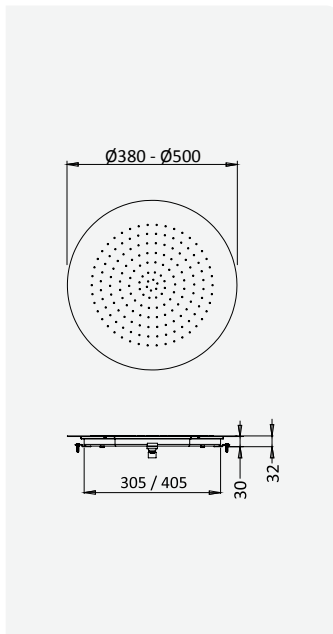

Chuveiro fixo de embutir no tecto de Ø 500 mm em Latão

Brass overhead shower system for ceiling installation, Ø 500 mm

Douche de tête pour montage plafond, Ø 500 mm en Laiton

Ducha fija para instalación empotrada en el techo con Ø 500 mm en Latón

cromado / chrome	145 552 2CR
satinox	145 552 2ST
night sky	145 552 2NS
pure white	145 552 2PW
graphite	145 552 2GT
morning mist	145 552 2MM
sunrise	145 552 2SR
sunset	145 552 2SS

Chuveiro fixo de embutir no tecto de Ø 380 mm em Latão

Brass overhead shower system for ceiling installation, Ø 380 mm

Douche de tête pour montage plafond, Ø 380 mm en Laiton

Ducha fija para instalación empotrada en el techo con Ø 380 mm en Latón

cromado / chrome	145 552 8CR
satinox	145 552 8ST
night sky	145 552 8NS
pure white	145 552 8PW
graphite	145 552 8GT
morning mist	145 552 8MM
sunrise	145 552 8SR
sunset	145 552 8SS