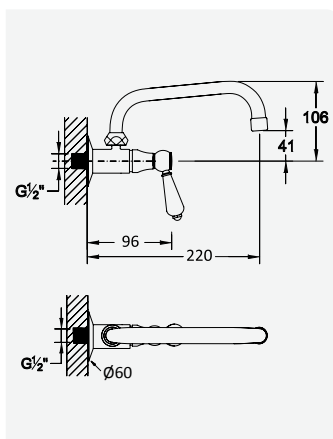

Torneira de parede, bica superior giratória

Wall tap swivel spout

Robinet mural, bec haut mobile

Grifo mural, caño tubular giratorio

Clássico cromado / chrome 118 410 0CR

1953 cromado / chrome 119 410 0CR