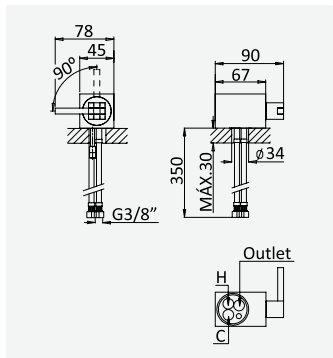

Option: With push-open pop-up waste set 1 1/4" - Quadra

Option: Avec clic-clac garniture de vidage 1 1/4" - Quadra

Opción: Con desagüe clic-clac 1 1/4" - Quadra

cromado / chrome	126 904 1CR
satinox	126 904 1ST
night sky	126 904 1NS
pure white	126 904 1PW
graphite	126 904 1GT
morning mist	126 904 1MM
sunrise	126 904 1SR
sunset	126 904 1SS