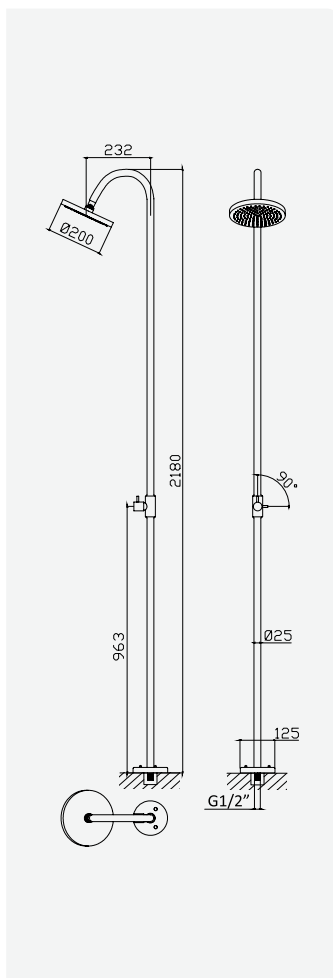

Coluna de chuveiro para exterior, com torneira - PL2

Outdoor shower column, with stop tap - PL2

Colonne douche d'extérieur avec robinet d'arrêt- PL2

Columna de ducha para exterior, con grifo - PL2

aço inox polido / aço inox pulido /
bright polished stainless steel /
acier inoxydable poli brillant

123 670 21P