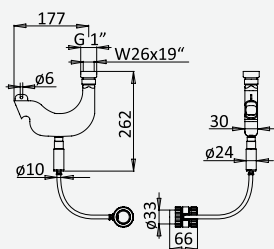

BRUMA AirEcoDrop

Monocomando de 4 furos de banheira, montagem à bancada, com chuveiro de parede Ø250 mm

Deck-mounted 4-hole single-lever bath/shower mixer, with shower head Ø250 mm

Mitigeur monocommande Bain/Douche 4 trous, avec douche de Ø250 mm

Monomando para baño y ducha de repisa, con ducha de Ø250 mm

cromado / chrome	101 510 2CR
satinox	101 510 2ST
night sky	101 510 2NS
pure white	101 510 2PW
graphite	101 510 2GT
morning mist	101 510 2MM
sunrise	101 510 2SR
sunset	101 510 2SS

Opção: Chuveiro fixo de tecto Ø250 mm em inox e braço 100 mm

Option: Inox shower head Ø250 mm with ceiling shower arm 100 mm

Option: Douche de tête Ø250 mm en inox avec bras vertical 100 mm

Opción: Alcachofa de ducha Ø250 mm en inox con brazo de techo 100 mm

cromado / chrome	101 532 2CR
satinox	101 532 2ST
night sky	101 532 2NS
pure white	101 532 2PW
graphite	101 532 2GT
morning mist	101 532 2MM
sunrise	101 532 2SR
sunset	101 532 2SS

Sistema de escoamento com ligação para descarga - Quadra

Integrated outlet for splash water - Quadra

Bac de récupération des eaux de ruissellement - Quadra

Sumidero y conexión al desagüe - Quadra

cromado / chrome	161 001 8CR
satinox	161 001 8ST
night sky	161 001 8NS
pure white	161 001 8PW
graphite	161 001 8GT
morning mist	161 001 8MM
sunrise	161 001 8SR
sunset	161 001 8SS

Monocomando de duche montagem à bancada, com chuveiro de mão EmotionSPA - 2 saídas

Deck mounted single lever shower mixer, with handshower set EmotionSPA - 2 outlets

Mitigeur monocommande de douche sur plan avec kit de douchette à main EmotionSPA - 2 sorties

Monomando para ducha de repisa con set de ducha de mano EmotionSPA - 2 salidas

cromado / chrome	101 500 2CR
satinox	101 500 2ST
night sky	101 500 2NS
pure white	101 500 2PW
graphite	101 500 2GT
morning mist	101 500 2MM
sunrise	101 500 2SR
sunset	101 500 2SS

Opção: Manipulo 2

Option: Lever 2

Option: Poignée 2

Opción: Mando 2

cromado / chrome	101 500 1CR
satinox	101 500 1ST
night sky	101 500 1NS
pure white	101 500 1PW
graphite	101 500 1GT
morning mist	101 500 1MM
sunrise	101 500 1SR
sunset	101 500 1SS

Sistema de escoamento com ligação para descarga - Quadra

Integrated outlet for splash water - Quadra

Bac de récupération des eaux de ruissellement - Quadra

Sumidero y conexión al desagüe - Quadra

cromado / chrome	161 001 8CR
satinox	161 001 8ST
night sky	161 001 8NS
pure white	161 001 8PW
graphite	161 001 8GT
morning mist	161 001 8MM
sunrise	161 001 8SR
sunset	161 001 8SS