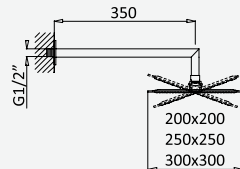

BRUMA AirEcoDrop

Chuveiro fixo de parede 200 x 200 mm em inox, com rótula e braço Quadra 350mm

Inox shower head 200 x 200 mm with shower arm Quadra 350 mm

Douche de tête 200 x 200 mm en inox, avec bras Quadra longueur 350mm

Alcachofa de ducha 200 x 200 mm en inox, con brazo mural Quadra 350mm

cromado / chrome	145 526 OCR
satinox	145 526 OST
night sky	145 526 ONS
pure white	145 526 OPW
graphite	145 526 OGT
morning mist	145 526 OMM
sunrise	145 526 OSR
sunset	145 526 OSS

Opção: Chuveiro fixo de 250 x 250 mm em inox

Option: Inox shower head 250 x 250 mm

Option: Douche de tête 250 x 250 mm en inox

Opción: Alcachofa de ducha 250 x 250 mm en inox

cromado / chrome	145 526 1CR
satinox	145 526 1ST
night sky	145 526 1NS
pure white	145 526 1PW
graphite	145 526 1GT
morning mist	145 526 1MM
sunrise	145 526 1SR
sunset	145 526 1SS

Opção: Chuveiro fixo de 300 x 300 mm em inox

Option: Inox shower head 300 x 300 mm

Option: Douche de tête 300 x 300 mm en inox

Opción: Alcachofa de ducha 300 x 300 mm en inox

cromado / chrome	145 626 2CR
satinox	145 626 2ST
night sky	145 626 2NS
pure white	145 626 2PW
graphite	145 626 2GT
morning mist	145 626 2MM
sunrise	145 626 2SR
sunset	145 626 2SS

Chuveiro fixo de parede 200 x 200 mm em ABS, com rótula e braço Quadra 350mm

ABS shower head 200 x 200 mm with shower arm Quadra 350 mm

Douche de tête 200 x 200 mm en ABS, avec bras Quadra longueur 350mm

Alcachofa de ducha 200 x 200 mm en ABS, con brazo mural Quadra 350mm

cromado / chrome	145 523 9CR