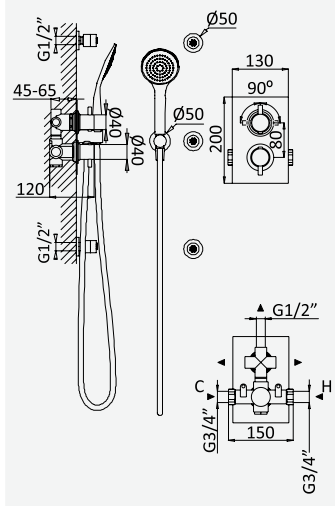

Sistema termostático embutido de duche com chuveiro de parede Ø230 mm em ABS, 3 jets e kit de chuveiro mão Emotion - Elo

Thermostatic concealed shower set with ABS shower head Ø230 mm, 3 jets and handshower set Emotion - Elo

Kit de douche thermostatique encastré avec douche de tête Ø230 mm en ABS, 3 jets et kit de douchette à main Emotion - Elo

Sistema de ducha termostático empotrado con alcachofa de ducha Ø230 mm em ABS, 3 jets y set de ducha de mano Emotion - Elo

cromado / chrome	138 910 1CR
satinox	138 910 1ST
night sky	138 910 1NS
pure white	138 910 1PW
graphite	138 910 1GT
morning mist	138 910 1MM
sunrise	138 910 1SR
sunset	138 910 1SS

Opção: Chuveiro fixo UltraThin com Ø250 mm em inox | Bicha de chuveiro Lux | Chuveiro mão EmotionSPA

Option: UltraThin Inox shower head Ø250 mm | Lux shower hose | Handshower EmotionSPA

Option: Douche de tête UltraThin Ø250 mm em inox | Flexible Lux | Douchette EmotionSPA

Opción: Alcachofa de ducha UltraThin Ø250 mm em inox | Flexo Lux | Ducha de mano EmotionSPA

cromado/chrome	138 910 3CR
satinox	138 910 3ST
night sky	138 910 3NS
pure white	138 910 3PW
graphite	138 910 3GT
morning mist	138 910 3MM
sunrise	138 910 3SR
sunset	138 910 3SS

Opção: Chuveiro fixo UltraThin com Ø300 mm em inox | Bicha de chuveiro Lux | Chuveiro mão EmotionSPA

Option: UltraThin Inox shower head Ø300 mm | Lux shower hose | Handshower EmotionSPA

Option: Douche de tête UltraThin Ø300 mm em inox | Flexible Lux | Douchette EmotionSPA

Opción: Alcachofa de ducha UltraThin Ø300 mm em inox | Flexo Lux | Ducha de mano EmotionSPA

cromado/chrome	138 910 5CR
satinox	138 910 5ST
night sky	138 910 5NS
pure white	138 910 5PW
graphite	138 910 5GT
morning mist	138 910 5MM
sunrise	138 910 5SR
sunset	138 910 5SS

Sistema termostático de duche com chuveiro de tecto Ø230 mm em ABS e braço 100 mm, 3 jets e kit de chuveiro mão Emotion - Elo

Thermostatic concealed shower set with ABS shower head Ø230 mm, with ceiling shower arm 100 mm, 3 jets and handshower set Emotion - Elo

Kit de douche thermostatique encastré avec douche de tête Ø230 mm en ABS avec bras vertical 100 mm, 3 jets et kit de douchette à main Emotion - Elo

Sistema de ducha termostático empotrado con alcachofa de ducha Ø230 mm em ABS con brazo de techo 100 mm, 3 jets y set de ducha de mano Emotion - Elo

cromado / chrome	138 610 1CR
satinox	138 610 1ST
night sky	138 610 1NS
pure white	138 610 1PW
graphite	138 610 1GT
morning mist	138 610 1MM
sunrise	138 610 1SR
sunset	138 610 1SS

Opção: Chuveiro fixo UltraThin com Ø250 mm em inox | Bicha de chuveiro Lux | Chuveiro mão EmotionSPA

Option: UltraThin Inox shower head Ø250 mm | Lux shower hose | Handshower EmotionSPA

Option: Douche de tête UltraThin Ø250 mm em inox | Flexible Lux | Douchette EmotionSPA

Opción: Alcachofa de ducha UltraThin Ø250 mm em inox | Flexo Lux | Ducha de mano EmotionSPA

cromado/chrome	138 610 2CR
satinox	138 610 2ST
night sky	138 610 2NS
pure white	138 610 2PW
graphite	138 610 2GT
morning mist	138 610 2MM
sunrise	138 610 2SR
sunset	138 610 2SS