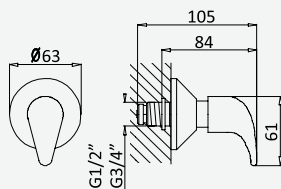

Opção: Com caixa de passagem

Option: With concealed body

Option: Avec partie encastrée

Opción: Con elemento empotrado

cromado / chrome	115 660 1CR
satinox	115 660 1ST
night sky	115 660 1NS

NT