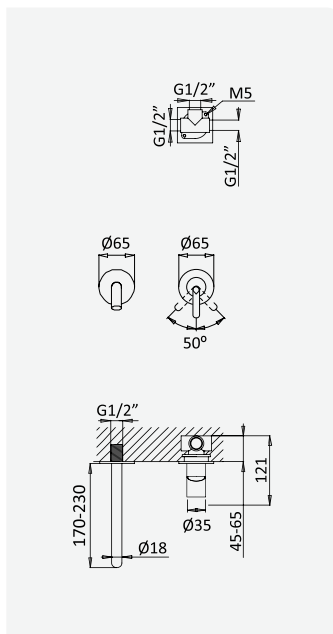

Monocomando de lavatório à parede, com 2 furos. Bica com 230mm

2 hole wall basin mixer. Spout with 230mm

Mitigeur monocommande mural de 2 trous, pour lavabo. Bec avec 230mm

Monomando de lavabo mural de 2 orifícios. Caño con 230mm

aço inox satinado / acero inox satinado
satin stainless steel /
acier inoxydable satiné

186 840 1IS

Opção: Bica com 170mm

Option: Spout with 170mm

Option: Bec avec 170mm

Opción: Caño con 170mm

aço inox satinado / acero inox satinado
satin stainless steel /
acier inoxydable satiné

186 850 1IS