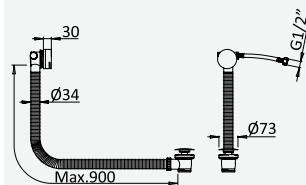

Sistema de escoamento com ligação para descarga - Elo

Integrated outlet for splash water - Elo

Bac de récupération des eaux de ruissellement - Elo

Sumidero y conexión al desagüe - Elo

cromado / chrome	161 001 2CR
night sky	161 001 2NS
latão envelhecido / old brass	161 001 2LE
vieux laiton / latón viejo	161 001 2OR
ouro 24kt / gold 24kt / or 24kt / oro 24kt	161 001 2OR

IM