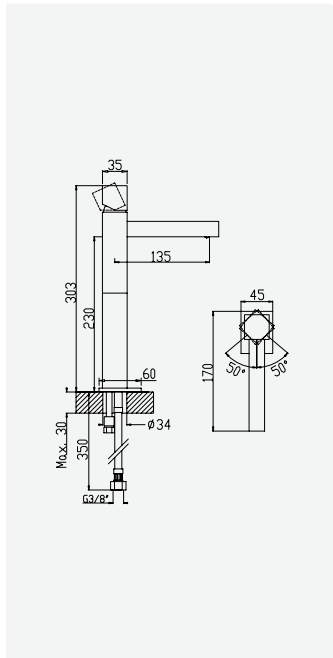

Monocomando de lavatório, para lavatórios altos

Basin mixer for free-standing basins

Mitigeur lavabo version réhaussée

Monomando de lavabo con aumento

cromado / chrome	102 210 2CR
satinox	102 210 2ST
night sky	102 210 2NS
pure white	102 210 2PW
graphite	102 210 2GT
morning mist	102 210 2MM
sunrise	102 210 2SR
sunset	102 210 2SS

Opção: Com válvula clic-clac 1 1/4" - Quadra

Option: With push-open pop-up waste set 1 1/4" - Quadra

Option: Avec clic-clac garniture de vidage 1 1/4" - Quadra

Opción: Con desagüe clic-clac 1 1/4" - Quadra

cromado / chrome	102 214 2CR
satinox	102 214 2ST
night sky	102 214 2NS
pure white	102 214 2PW
graphite	102 214 2GT
morning mist	102 214 2MM
sunrise	102 214 2SR
sunset	102 214 2SS