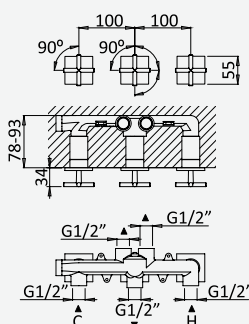

Misturadora embutida de 3 furos, com 3 saídas

3 hole concealed mixer, with 3 outlets

Mitigeur encastré de 3 trous, avec 3 sorties

Mezclador bimando empotrable de 3 orificios, con 3 salidas

chromado / chrome	106 190 OCR
satinox	106 190 OST
night sky	106 190 ONS
pure white	106 190 OPW
graphite	106 190 OGT
morning mist	106 190 OMM
sunset	106 190 OSS