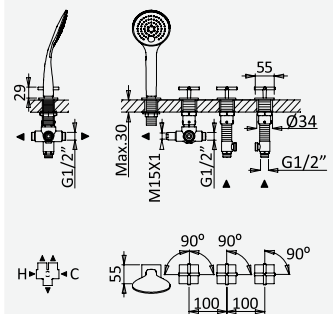

BRUMA AirEcoDrop