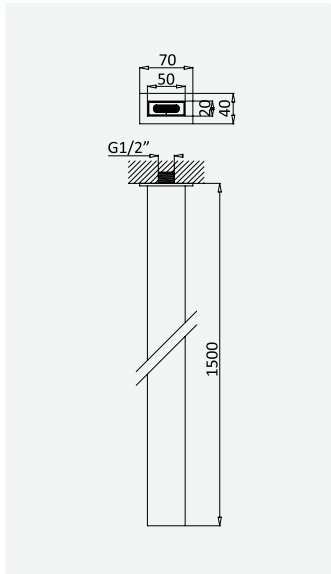

Bica de lavatório, montagem ao tecto FLAT- 1,5 mt

Basin spout, ceiling-mounted FLAT- 1,5 mt

Bec pour lavabo, montage vertical FLAT- 1,5 mt

Caño de lavabo de techo FLAT - 1,5 mt

cromado / chrome	126 700 1CR
satinox	126 700 1ST
night sky	126 700 1NS
pure white	126 700 1PW
graphite	126 700 1GT
morning mist	126 700 1MM
sunrise	126 700 1SR
sunset	126 700 1SS