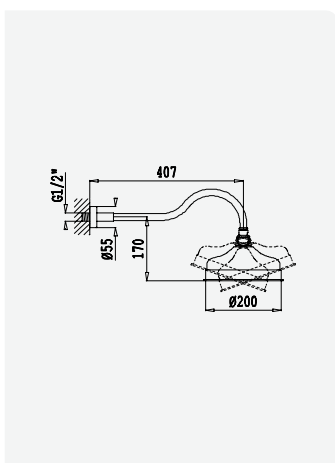

Chuveiro fixo de parede Ø200 mm em latão, com rótula e braço 400 mm

*Brass shower head Ø200 mm, with shower arm 400 mm
Douche de tête Ø200 mm en laiton, avec bras longueur 400 mm
Alcachofa de ducha Ø200 mm en latón, con brazo mural 400 mm*

cromado / chrome	145 522 4CR
night sky	145 522 4NS
latão envelhecido / old brass	145 522 4LE
vieux laiton / latón viejo	145 522 4LE
ouro 24kt / gold 24kt / or 24kt / oro 24kt	145 522 4OR