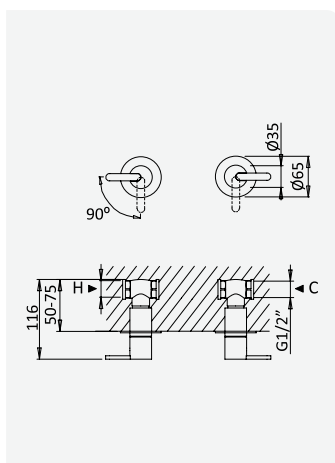

Misturadora embutida de 2 furos, com 1 saída

2 hole concealed mixer, with 1 outlet

Mitigeur encastré de 2 trous, avec 1 sortie

Mezclador bimando empotrable de 2 orificios, con 1 salida

aço inox satinado / acero inox satinado
satin stainless steel /
acier inoxydable satiné

186 970 1IS