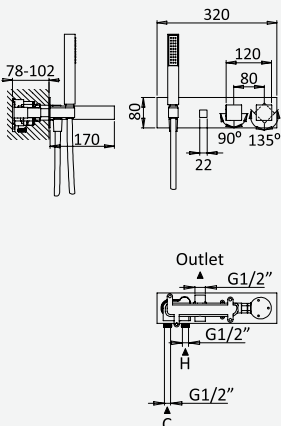

Misturadora termostática embutida de 3 saídas, com bica de banheira e chuveiro de mão - Quadra

Thermostatic concealed 3 outlets mixer, with bath spout and handshower set - Quadra

Mitigeur thermostatique encastré de 3 sorties, avec bec de bain et kit de douchette à main - Quadra

Mezclador termostático empotrable de 3 salidas con caño de bañera y set de ducha de mano - Quadra

cromado / chrome	139 471 2CR
satinox	139 471 2ST
night sky	139 471 2NS
pure white	139 471 2PW
graphite	139 471 2GT
morning mist	139 471 2MM
sunrise	139 471 2SR
sunset	139 471 2SS