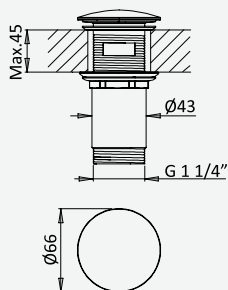

Sifão de 1 1/4" - Elo

Bottle trap, 1 1/4" - Elo

Siphon 1 1/4" - Elo

Sifón de lavabo 1 1/4" - Elo

aço inox satinado / acero inox satinado

satin stainless steel /
acier inoxydable satiné

137 000 1IS