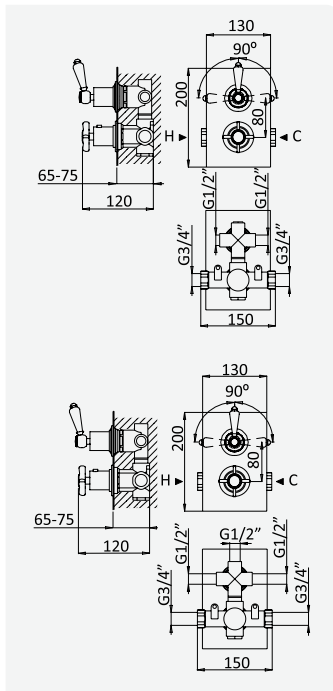

Misturadora termostática embutida, com 2 saídas

Concealed thermostatic mixer, with 2 outlets

Mitigeur thermostatique encastré, avec 2 sorties

Mezclador termostático empotrable, con 2 salidas

cromado / chrome	180 170 OCR
night sky	180 170 ONS
latão envelhecido / old brass	180 170 OLE
vieux laiton / latón viejo	180 170 OOR

Misturadora termostática embutida, com 3 saídas

Concealed thermostatic mixer, with 3 outlets

Mitigeur thermostatique encastré, avec 3 sorties

Mezclador termostático empotrable, con 3 salidas

cromado / chrome	180 140 OCR
night sky	180 140 ONS
latão envelhecido / old brass	180 140 OLE
vieux laiton / latón viejo	180 140 OOR