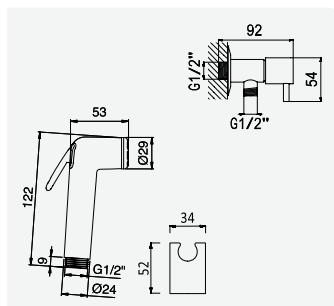

Torneira com chuveiro de botão de acionamento, flexível e suporte - Liz

Angle tap with handshower set, holder and hose - Liz
Robinet d'équerre avec, douchette à gachette, support mural et flexible - Liz
Llave de corte con teleducha de palanca, flexo y soporte - Liz