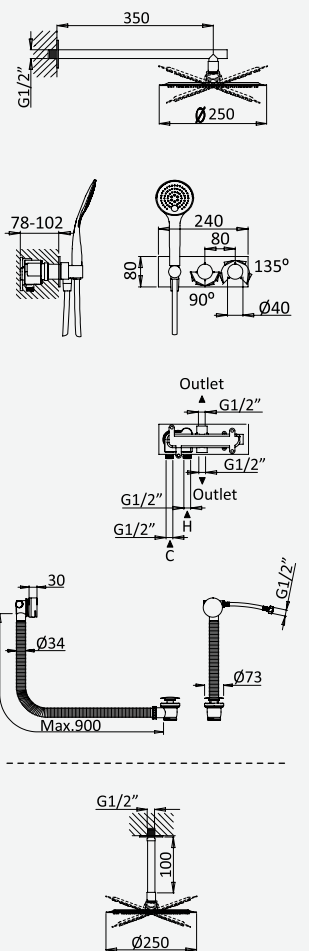

BRUMA AirEcoDrop

Sistema termostático embutido de banheira, com chuveiro de parede de Ø250 mm, kit de chuveiro mão EmotionSPA e válvula com bica de enchimento para banheira

Thermostatic concealed bath-shower set, with shower head Ø250 mm, EmotionSPA handshower set and bath filler with waste and overflow
Kit de bain-douche thermostatique encastré, avec douche de tête Ø250 mm, kit de douchette à main EmotionSPA et garniture de vidage pour baignoire avec bec déverseur

Sistema de baño y ducha termostático empotrado, con alcachofa de ducha Ø250 mm, set de ducha de mano EmotionSPA y sistema de llenado y vaciado para bañeras

cromado / chrome	187 310 1CR
satinox	187 310 1ST
night sky	187 310 1NS
pure white	187 310 1PW
graphite	187 310 1GT
morning mist	187 310 1MM
sunrise	187 310 1SR
sunset	187 310 1SS

Opção: Chuveiro fixo de tecto Ø250 mm em inox e braço 100 mm

Option: Inox shower head Ø250 mm with ceiling shower arm 100 mm

Option: Douche de tête Ø250 mm en inox avec bras vertical 100 mm

Opción: Alcachofa de ducha Ø250 mm en inox con brazo de techo 100 mm

cromado / chrome	187 340 1CR
satinox	187 340 1ST
night sky	187 340 1NS
pure white	187 340 1PW
graphite	187 340 1GT
morning mist	187 340 1MM
sunrise	187 340 1SR
sunset	187 340 1SS