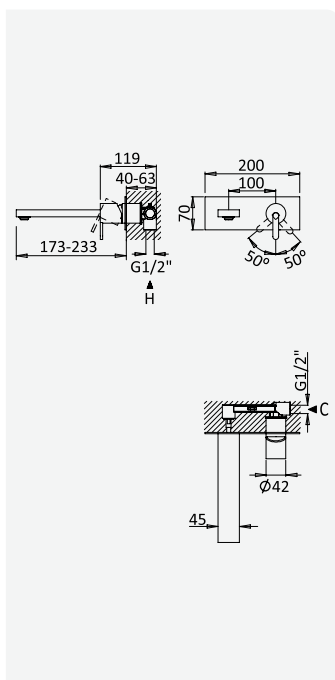

Monocomando de lavatório à parede, de espelho único - Bica flat com 230mm

Wall basin mixer with single escutcheon - Flat spout with 230mm

Mitigeur monocommande mural de rosace unique, pour lavabo - Bec flat avec 230mm

Monomando de lavabo mural de rosetón único - Caño flat con 230mm

	cromado / chrome	101 960 2CR
	satinox	101 960 2ST
	night sky	101 960 2NS
	pure white	101 960 2PW
	graphite	101 960 2GT
	morning mist	101 960 2MM
	sunrise	101 960 2SR
	sunset	101 960 2SS

Opção: Bica com 170mm

Option: Spout with 170mm

Option: Bec avec 170mm

Opción: Caño con 170mm

	cromado / chrome	101 960 1CR
	satinox	101 960 1ST
	night sky	101 960 1NS
	pure white	101 960 1PW
	graphite	101 960 1GT
	morning mist	101 960 1MM
	sunrise	101 960 1SR
	sunset	101 960 1SS

Monocomando de lavatório à parede, de espelho único - Bica flat com 230mm

Wall basin mixer with single escutcheon - Flat spout with 230mm

Mitigeur monocommande mural de rosace unique, pour lavabo - Bec flat avec 230mm

Monomando de lavabo mural de rosetón único - Caño flat con 230mm

	cromado / chrome	101 970 2CR
	satinox	101 970 2ST
	night sky	101 970 2NS
	pure white	101 970 2PW
	graphite	101 970 2GT
	morning mist	101 970 2MM
	sunrise	101 970 2SR
	sunset	101 970 2SS

Opção: Bica com 170mm

Option: Spout with 170mm

Option: Bec avec 170mm

Opción: Caño con 170mm

	cromado / chrome	101 970 1CR
	satinox	101 970 1ST
	night sky	101 970 1NS
	pure white	101 970 1PW
	graphite	101 970 1GT
	morning mist	101 970 1MM
	sunrise	101 970 1SR
	sunset	101 970 1SS

Monocomando de lavatório à parede, de espelho único - Bica com 230mm

Wall basin mixer with single escutcheon - Spout with 230mm

Mitigeur monocommande mural de rosace unique, pour lavabo - Bec avec 230mm

Monomando de lavabo mural de rosetón único - Caño con 230mm

	cromado / chrome	101 820 2CR
	satinox	101 820 2ST
	night sky	101 820 2NS
	pure white	101 820 2PW
	graphite	101 820 2GT
	morning mist	101 820 2MM
	sunrise	101 820 2SR
	sunset	101 820 2SS

Opção: Bica com 170mm

Option: Spout with 170mm

Option: Bec avec 170mm

Opción: Caño con 170mm

	cromado / chrome	101 830 2CR
	satinox	101 830 2ST
	night sky	101 830 2NS
	pure white	101 830 2PW
	graphite	101 830 2GT
	morning mist	101 830 2MM
	sunrise	101 830 2SR
	sunset	101 830 2SS