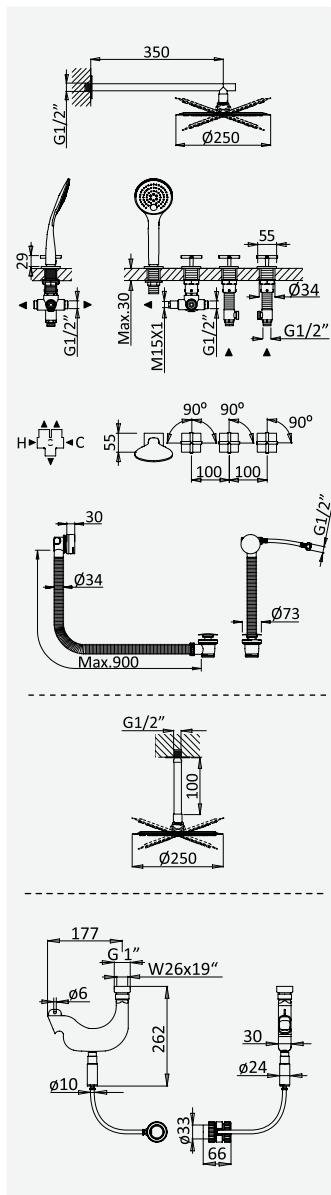

Sistema de banheira, montagem à bancada, com chuveiro mão EmotionSPA e válvula com bica de enchimento para banheira

Deck-mounted bath-shower set with EmotionSPA handshower and bath filler with waste and overflow

Kit de bain-douche sur plan avec douchette à main EmotionSPA et garniture de vidage pour baignoire avec bec déverseur

Sistema para baño y ducha de repisa con ducha de mano EmotionSPA y sistema de llenado y vaciado para bañeras

cromado / chrome	106 523 1CR
satinox	106 523 1ST
night sky	106 523 1NS
pure white	106 523 1PW
graphite	106 523 1GT
morning mist	106 523 1MM
sunset	106 523 1SS

Sistema de escoamento com ligação para descarga - Quadra

Integrated outlet for splash water - Quadra

Bac de récupération des eaux de ruissellement - Quadra

Sumidero y conexión al desagüe - Quadra

cromado / chrome	161 001 8CR
satinox	161 001 8ST
night sky	161 001 8NS
pure white	161 001 8PW
graphite	161 001 8GT
morning mist	161 001 8MM
sunset	161 001 8SS

Sistema de banheira, montagem à bancada, com chuveiro de parede Ø250 mm, chuveiro mão EmotionSPA e válvula com bica de enchimento para banheira

Deck-mounted bath-shower set with shower head Ø250 mm, EmotionSPA handshower and bath filler with waste and overflow

Kit de bain-douche sur plan avec douche de Ø250 mm, douchette à main EmotionSPA et garniture de vidage pour baignoire avec bec déverseur

Sistema para baño y ducha de repisa con ducha de Ø250 mm, ducha de mano EmotionSPA y sistema de llenado y vaciado para bañeras

cromado / chrome	106 551 1CR
satinox	106 551 1ST
night sky	106 551 1NS
pure white	106 551 1PW
graphite	106 551 1GT
morning mist	106 551 1MM
sunset	106 551 1SS

Opção: Chuveiro fixo de tecto Ø250 mm em inox e braço 100 mm

Option: Inox shower head Ø250 mm with ceiling shower arm 100 mm

Option: Douche de tête Ø250 mm en inox avec bras vertical 100 mm

Option: Alcachofa de ducha Ø250 mm en inox con brazo de techo 100 mm

cromado / chrome	106 542 1CR
satinox	106 542 1ST
night sky	106 542 1NS
pure white	106 542 1PW
graphite	106 542 1GT
morning mist	106 542 1MM
sunset	106 542 1SS

Sistema de escoamento com ligação para descarga - Quadra

Integrated outlet for splash water - Quadra

Bac de récupération des eaux de ruissellement - Quadra

Sumidero y conexión al desagüe - Quadra

cromado / chrome	161 001 8CR
satinox	161 001 8ST
night sky	161 001 8NS
pure white	161 001 8PW
graphite	161 001 8GT
morning mist	161 001 8MM
sunset	161 001 8SS