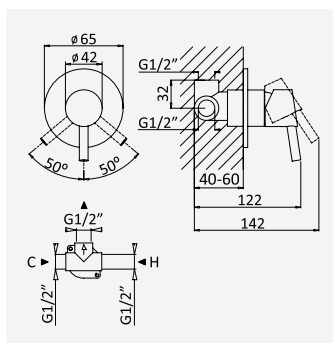

cromado / chrome	108 120 1CR
satinox	108 120 1ST
night sky	108 120 1NS

Monocomando embutido com 2 saídas

Concealed single lever mixer with 2 outlets

Mitigeur monocommande encastré avec 2 sorties

Monomando empotrable con 2 salidas