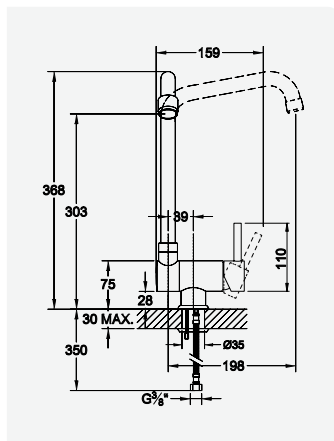

Monocomando de lava loiça, bica giratória reclinável - Lusitano

Sink mixer, swivel spout - Lusitano

Mitigeur monocommande, bec mobile orientable - Lusitano

Monomando de fregadero, caño giratorio y reclinable - Lusitano

cromado / chrome	107 059 1CR
satinox	107 059 1ST
night sky	107 059 1NS
pure white	107 059 1PW
graphite	107 059 1GT
morning mist	107 059 1MM
sunrise	107 059 1SR
sunset	107 059 1SS