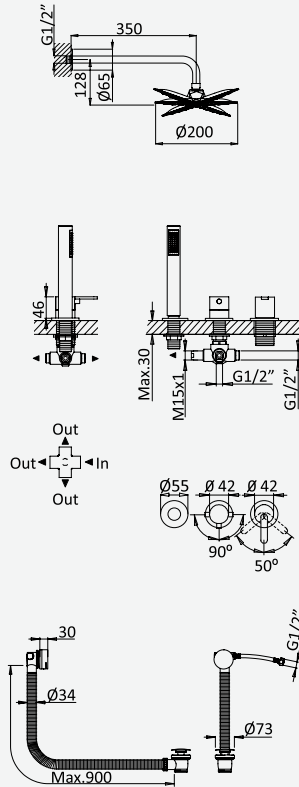

Sistema de banheira, montagem à bancada, com chuveiro de parede Ø200 mm, chuveiro mão e válvula com bica de enchimento para banheira

Deck-mounted bath-shower set with shower head Ø200 mm, handshower set and bath filler with waste and overflow

Kit de bain-douche sur plan avec douche de Ø200 mm, kit de douchette à main et garniture de vidage pour baignoire avec bec déverseur

Sistema para baño y ducha de repisa con ducha de Ø200 mm, set de ducha de mano y sistema de llenado y vaciado para bañeras

aço inox satinado / acero inox satinado
satin stainless steel /
acier inoxydable satiné **186 551 1IS**

Opção: Chuveiro fixo de tecto Ø200 mm e braço 100 mm

Option: Shower head Ø200 mm with ceiling shower arm 100 mm

Option: Douche de tête Ø200 mm avec bras vertical 100 mm

Opción: Alcahocha de ducha Ø200 mm con brazo de techo 100 mm

aço inox satinado /
acero inox satinado /
satin stainless steel /
acier inoxydable satiné **186 541 1IS**