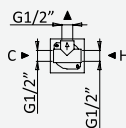

Sistema embutido de duche com chuveiro de parede Ø230 mm, em ABS

Concealed shower set with ABS shower head Ø230 mm

Kit de douche encastré avec douche de tête Ø230 mm en ABS

Sistema de ducha empotrado con alcachofa de ducha Ø230 mm en ABS

cromado / chrome	101 762 2CR
satinox	101 762 2ST
night sky	101 762 2NS
pure white	101 762 2PW
graphite	101 762 2GT
morning mist	101 762 2MM
sunrise	101 762 2SR
sunset	101 762 2SS

Opção: Manípulo 2

Option: Lever 2

Option: Poignée 2

Opción: Mando 2

cromado / chrome	101 762 1CR
satinox	101 762 1ST
night sky	101 762 1NS
pure white	101 762 1PW
graphite	101 762 1GT
morning mist	101 762 1MM
sunrise	101 762 1SR
sunset	101 762 1SS