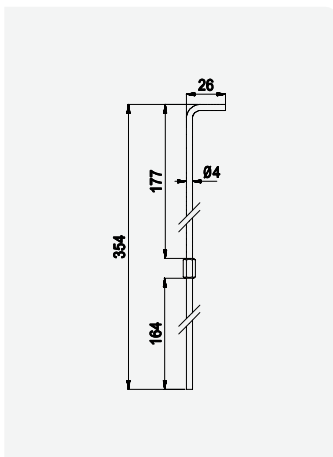

Vareta para válvula automática - Lusa

Vertical pop-up rod - Lusa

Tige pour garniture de vidage - Lusa

Varilla para vaciador automático - Lusa

cromado / chrome

156 740 1CR