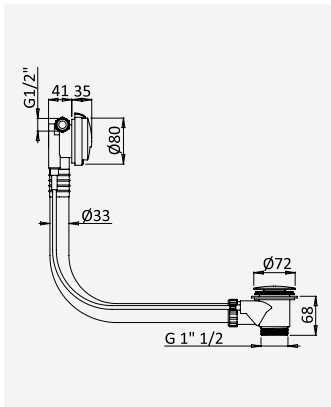

Válvula para banheira com bica de enchimento, com sifão e avisador

Bath filler with waste and overflow set with siphon

Garniture de vidage pour baignoire standard et de trop-plein avec siphon

Sistema de llenado y vaciado para bañeras con sifón

cromado / chrome	161 000 7CR
satinox	161 000 7ST
night sky	161 000 7NS
pure white	161 000 7PW
graphite	161 000 7GT
morning mist	161 000 7MM
sunrise	161 000 7SR
sunset	161 000 7SS
latão envelhecido / old brass	161 000 7LE
vieux laiton / latón viejo	161 000 7LE
ouro 24kt / gold 24kt / or 24kt / oro 24kt	161 000 7OR

BRUMA AirEcoDrop