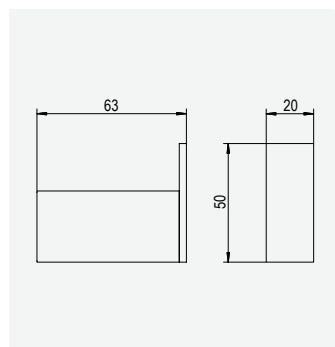

Cabide

Robe hook

Patère murale

Colgador

cromado / chrome	176 000 6CR
satinox	176 000 6ST
night sky	176 000 6NS
pure white	176 000 6PW
graphite	176 000 6GT
morning mist	176 000 6MM
sunrise	176 000 6SR
sunset	176 000 6SS
latão envelhecido / old brass	176 000 6LE
vieux laiton / latón viejo