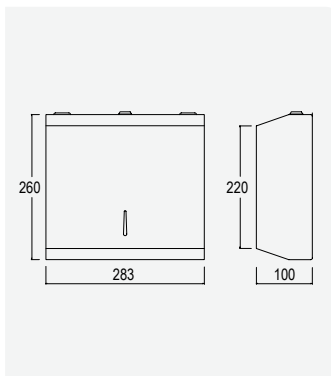

Dispensador de toalhas de papel de fixação à parede

Wall-mounted paper towel dispenser

Distributeur d'essuie-mains mural

Dispensador de toallas de papel de fijación mural

aço inox satinado / acero inox satinado
satin stainless steel / acier inoxydable satiné **150 101 0IS**