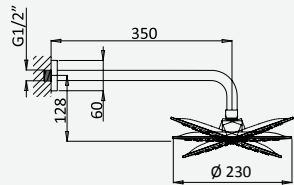

Chuveiro fixo de parede Ø230 mm, com rótula e braço 350mm

Shower head Ø230 mm with shower arm 350 mm

Douche de tête Ø230 mm avec bras longueur 350mm

Alcachofa de ducha Ø230 mm con brazo mural 350mm

cromado / chrome	145 524 4CR
night sky	145 524 4NS
pure white	145 524 4PW