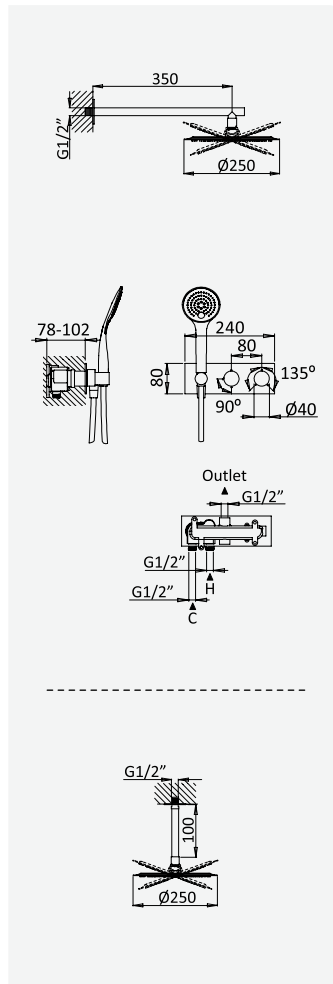

BRUMA AirEcoDrop

Sistema termostático embutido de duche, com chuveiro de parede Ø250 mm e kit de chuveiro mão EmotionSPA

Thermostatic concealed shower set, with shower head Ø250 mm and EmotionSPA handshower set

Thermostatique kit de douche encastré, avec douche de tête Ø250 mm et kit de douchette à main EmotionSPA

Sistema de ducha termostático empotrado, con alcachofa de ducha Ø250 mm y set de ducha de mano EmotionSPA

cromado / chrome	187 480 2CR
satinox	187 480 2ST
night sky	187 480 2NS
pure white	187 480 2PW
graphite	187 480 2GT
morning mist	187 480 2MM
sunrise	187 480 2SR
sunset	187 480 2SS

Opção: Chuveiro fixo de tecto Ø250 mm em inox e braço 100 mm

Option: Inox shower head Ø250 mm with ceiling shower arm 100 mm

Option: Douche de tête Ø250 mm en inox avec bras vertical 100 mm

Opción: Alcachofa de ducha Ø250 mm en inox con brazo de techo 100 mm

cromado / chrome	187 490 1CR
satinox	187 490 1ST
night sky	187 490 1NS
pure white	187 490 1PW
graphite	187 490 1GT
morning mist	187 490 1MM
sunrise	187 490 1SR
sunset	187 490 1SS

BRUMA AirEcoDrop