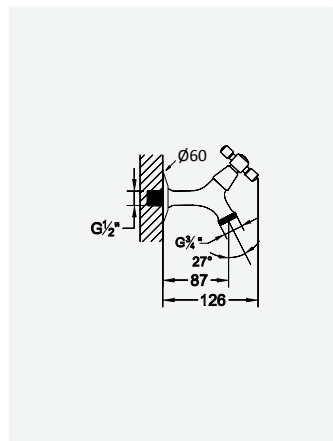

1953  cromado / chrome 119 420 0CR

Torneira de parede - Roma
Wall tap - Roma
Robinet mural - Roma
Grifo mural - Roma

cromado / chrome

120 400 1CR

Torneira máquina de lavar - Roma
Wall tap - Roma
Robinet mural - Roma
Grifo mural - Roma