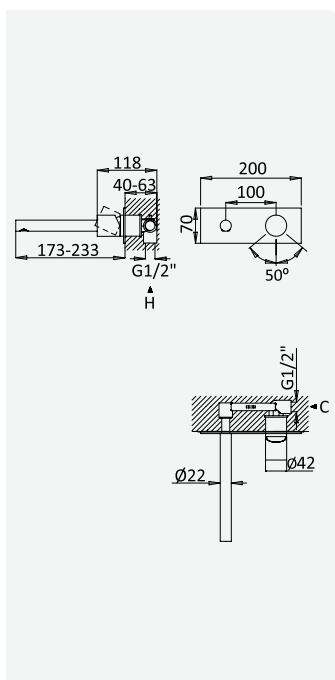

Monocomando de lavatório à parede, de espelho único - Bica flat com 230mm

Wall basin mixer with single escutcheon - Flat spout with 230mm

Mitigeur monocommande mural de rosace unique, pour lavabo - Bec flat avec 230mm

Monomando de lavabo mural de rosetón único - Caño flat con 230mm

	cromado / chrome	101 960 2CR
	satinox	101 960 2ST
	night sky	101 960 2NS
	pure white	101 960 2PW
	graphite	101 960 2GT
	morning mist	101 960 2MM
	sunrise	101 960 2SR
	sunset	101 960 2SS

Opção: Bica com 170mm

Option: Spout with 170mm

Option: Bec avec 170mm

Opción: Caño con 170mm

	cromado / chrome	101 960 1CR
	satinox	101 960 1ST
	night sky	101 960 1NS
	pure white	101 960 1PW
	graphite	101 960 1GT
	morning mist	101 960 1MM
	sunrise	101 960 1SR
	sunset	101 960 1SS

Monocomando de lavatório à parede, de espelho único - Bica flat com 230mm

Wall basin mixer with single escutcheon - Flat spout with 230mm

Mitigeur monocommande mural de rosace unique, pour lavabo - Bec flat avec 230mm

Monomando de lavabo mural de rosetón único - Caño flat con 230mm

	cromado / chrome	101 970 2CR
	satinox	101 970 2ST
	night sky	101 970 2NS
	pure white	101 970 2PW
	graphite	101 970 2GT
	morning mist	101 970 2MM
	sunrise	101 970 2SR
	sunset	101 970 2SS

Opção: Bica com 170mm

Option: Spout with 170mm

Option: Bec avec 170mm

Opción: Caño con 170mm

	cromado / chrome	101 970 1CR
	satinox	101 970 1ST
	night sky	101 970 1NS
	pure white	101 970 1PW
	graphite	101 970 1GT
	morning mist	101 970 1MM
	sunrise	101 970 1SR
	sunset	101 970 1SS

Monocomando de lavatório à parede, de espelho único - Bica com 230mm

Wall basin mixer with single escutcheon - Spout with 230mm

Mitigeur monocommande mural de rosace unique, pour lavabo - Bec avec 230mm

Monomando de lavabo mural de rosetón único - Caño con 230mm

	cromado / chrome	101 820 2CR
	satinox	101 820 2ST
	night sky	101 820 2NS
	pure white	101 820 2PW
	graphite	101 820 2GT
	morning mist	101 820 2MM
	sunrise	101 820 2SR
	sunset	101 820 2SS

Opção: Bica com 170mm

Option: Spout with 170mm

Option: Bec avec 170mm

Opción: Caño con 170mm

	cromado / chrome	101 830 2CR
	satinox	101 830 2ST
	night sky	101 830 2NS
	pure white	101 830 2PW
	graphite	101 830 2GT
	morning mist	101 830 2MM
	sunrise	101 830 2SR
	sunset	101 830 2SS