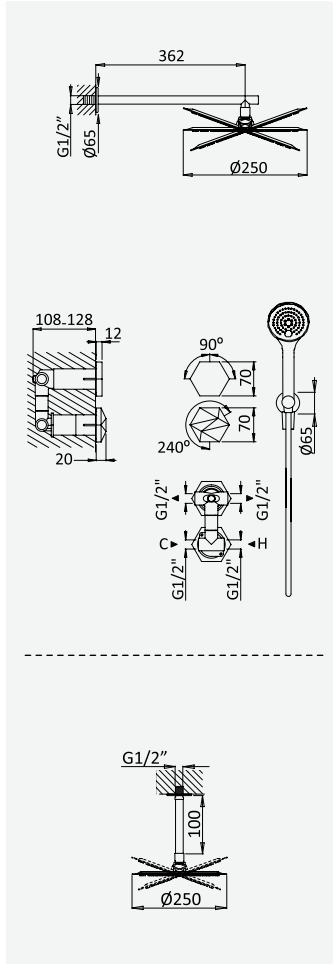

BRUMA AirEcoDrop

Sistema embutido de duche progressivo, chuveiro de parede Ø250 mm em inox e kit de chuveiro mão EmotionSPA

Progressive concealed shower set, with inox shower head Ø250 mm and EmotionSPA handshower set

Kit de douche progressif encastré, avec douche de tête Ø250 mm en inox et kit de douchette à main EmotionSPA

Sistema de ducha progresivo empotrado, con alcachofa de ducha Ø250 mm en inox y set de ducha de mano EmotionSPA

cromado / chrome	183 740 2CR
satinox	183 740 2ST
night sky	183 740 2NS
pure white	183 740 2PW
graphite	183 740 2GT
morning mist	183 740 2MM
sunrise	183 740 2SR
sunset	183 740 2SS

Opção: Chuveiro fixo de tecto Ø250 mm em inox e braço 100 mm

Option: Inox shower head Ø250 mm with ceiling shower arm 100 mm

Option: Douche de tête Ø250 mm en inox avec bras vertical 100 mm

Opção: Alcachofa de ducha Ø250 mm em inox con brazo de techo 100 mm

cromado / chrome	183 750 2CR
satinox	183 750 2ST
night sky	183 750 2NS
pure white	183 750 2PW
graphite	183 750 2GT
morning mist	183 750 2MM
sunrise	183 750 2SR
sunset	183 750 2SS