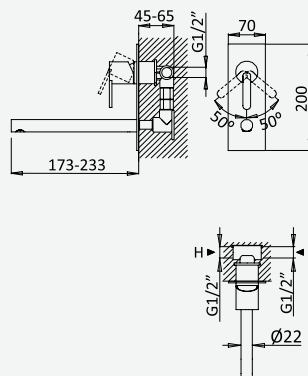

cromado / chrome	101 890 1CR
satinox	101 890 1ST
night sky	101 890 1NS
pure white	101 890 1PW
graphite	101 890 1GT
morning mist	101 890 1MM
sunrise	101 890 1SR
sunset	101 890 1SS

Opção: Bica com 170mm

Option: Spout with 170mm

Option: Bec avec 170mm

Opción: Caño con 170mm

cromado / chrome	101 900 1CR
satinox	101 900 1ST
night sky	101 900 1NS
pure white	101 900 1PW
graphite	101 900 1GT
morning mist	101 900 1MM
sunrise	101 900 1SR
sunset	101 900 1SS