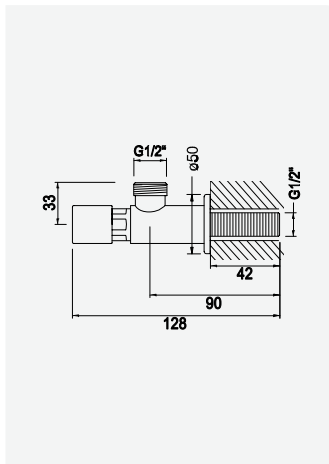

Torneira temporizada de duche

Wall mounted, self-closing shower tap

Robinetterie temporisée douche, montage mural

Grifo mural de ducha temporizado

cromado / chrome

142 000 1CR