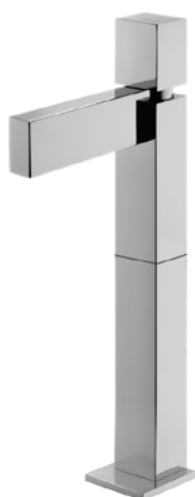

AD

Monocomando de lavatório

Basin mixer

Mitigeur monocommande lavabo

Monomando de lavabo

cromado / chrome	301 010 2CR
satinox	301 010 2ST
night sky	301 010 2NS
pure white	301 010 2PW
graphite	301 010 2GT
morning mist	301 010 2MM
sunrise	301 010 2SR
sunset	301 010 2SS

Opção: Com válvula clic-clac 1 1/4" - Quadra

Option: With push-open pop-up waste set 1 1/4" - Quadra

Option: Avec clic-clac garniture de vidage 1 1/4" - Quadra

Opción: Con desagüe clic-clac 1 1/4" - Quadra

cromado / chrome	301 014 2CR
satinox	301 014 2ST
night sky	301 014 2NS
pure white	301 014 2PW
graphite	301 014 2GT
morning mist	301 014 2MM
sunrise	301 014 2SR
sunset	301 014 2SS

Monocomando de lavatório, para lavatórios altos

Basin mixer for free-standing basins

Mitigeur lavabo version réhaussée

Monomando de lavabo con aumento

cromado / chrome	301 210 2CR
satinox	301 210 2ST
night sky	301 210 2NS
pure white	301 210 2PW
graphite	301 210 2GT
morning mist	301 210 2MM
sunrise	301 210 2SR
sunset	301 210 2SS

Opção: Com válvula clic-clac 1 1/4" - Quadra

Option: With push-open pop-up waste set 1 1/4" - Quadra

Option: Avec clic-clac garniture de vidage 1 1/4" - Quadra

Opción: Con desagüe clic-clac 1 1/4" - Quadra

cromado / chrome	301 214 2CR
satinox	301 214 2ST
night sky	301 214 2NS
pure white	301 214 2PW
graphite	301 214 2GT
morning mist	301 214 2MM
sunrise	301 214 2SR
sunset	301 214 2SS

Monocomando de lavatório 2 furos, montagem à bancada

Deck-mounted, 2 hole basin mixer

Mitigeur lavabo sur plan, 2 trous

Monomando de repisa para lavabo, de 2 orificios

cromado / chrome	301 780 1CR
satinox	301 780 1ST
night sky	301 780 1NS
pure white	301 780 1PW
graphite	301 780 1GT
morning mist	301 780 1MM
sunrise	301 780 1SR
sunset	301 780 1SS

Opção: Com válvula clic-clac 1 1/4" - Quadra

Option: With push-open pop-up waste set 1 1/4" - Quadra

Option: Avec clic-clac garniture de vidage 1 1/4" - Quadra

Opción: Con desagüe clic-clac 1 1/4" - Quadra

cromado / chrome	301 784 2CR
satinox	301 784 2ST
night sky	301 784 2NS
pure white	301 784 2PW
graphite	301 784 2GT
morning mist	301 784 2MM
sunrise	301 784 2SR
sunset	301 784 2SS