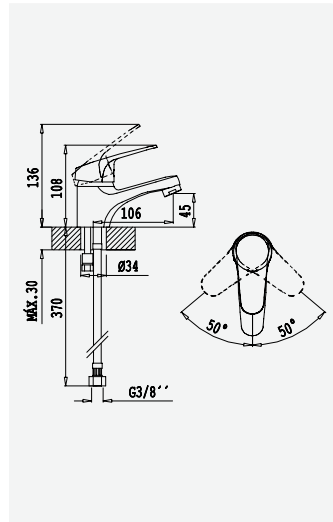

Monocomando de lavatório

Basin mixer

Mitigeur monocommande Lavabo

Monomando de lavabo

cromado / chrome

116 010 1CR

Opção: Com válvula clic-clac 1 1/4" - Liz

Option: With push-open pop-up waste set 1 1/4" - Liz

Option: Avec clic-clac garniture de vidage 1 1/4" - Liz

Opción: Con desagüe clic-clac 1 1/4" - Liz

cromado / chrome 116 013 1CR

Opção: Com válvula automática 1 1/4" - Liz

Option: With pop-up waste set 1 1/4" - Liz

Option: Avec garniture de vidage 1 1/4" - Liz

Opción: Con vaciador automático 1 1/4" - Liz

cromado / chrome 116 012 1CR