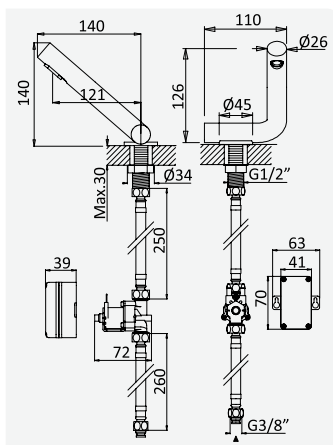

Torneira electrónica de lavatório, sensor capacitivo - Bend

Capacitive sensor, electronic basin tap - Bend

Robinetterie monofluide, détection capacitive - Bend

Grifo electrónico para lavabo, deteccion capacitiva - Bend

6.0V	cromado / chrome	128 350 OCR
	satinox	128 350 OST