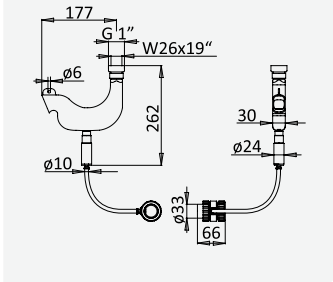

Misturadora de 5 furos de banheira, montagem à bancada

Deck-mounted 5-hole bath/shower mixer

Mélangeur Bain/Douche 5 trous

Bateria para baño y ducha de repisa

cromado / chrome	119 090 OCR
night sky	119 090 ONS
latão envelhecido / old brass	119 090 OLE
vieux laiton / latón viejo	119 090 OOR
ouro 24kt / gold 24kt / or 24kt / oro 24kt	119 090 OOR

Opção: Com 3 saídas

Option: With 3 outlets

Option: Avec 3 sorties

Opción: Con 3 salidas

cromado / chrome	119 110 1CR
night sky	119 110 1NS
latão envelhecido / old brass	119 110 1LE
vieux laiton / latón viejo	119 110 1LE
ouro 24kt / gold 24kt / or 24kt / oro 24kt	119 110 1OR

Sistema de escoamento com ligação para descarga - Elo

Integrated outlet for splash water - Elo

Bac de récupération des eaux de ruissellement - Elo

Sumidero y conexión al desagüe - Elo

cromado / chrome	161 001 2CR
night sky	161 001 2NS
latão envelhecido / old brass	161 001 2LE
vieux laiton / latón viejo	161 001 2LE
ouro 24kt / gold 24kt / or 24kt / oro 24kt	161 001 2OR

Misturadora de 5 furos de banheira, montagem à bancada, com chuveiro de parede Ø200 mm em latão

Deck-mounted 5-hole bath/shower mixer, with brass shower head Ø200 mm

Mitigeur Bain/Douche 5 trous, avec avec douche de Ø200 mm en laiton

Bateria para baño y ducha de repisa, con ducha de Ø200 mm en latón

cromado / chrome	119 511 1CR
night sky	119 511 1NS
latão envelhecido / old brass	119 511 1LE
vieux laiton / latón viejo	119 511 1LE
ouro 24kt / gold 24kt / or 24kt / oro 24kt	119 511 1OR

Sistema de escoamento com ligação para descarga - Elo

Integrated outlet for splash water - Elo

Bac de récupération des eaux de ruissellement - Elo

Sumidero y conexión al desagüe - Elo

cromado / chrome	161 001 2CR
night sky	161 001 2NS
latão envelhecido / old brass	161 001 2LE
vieux laiton / latón viejo	161 001 2LE
ouro 24kt / gold 24kt / or 24kt / oro 24kt	161 001 2OR