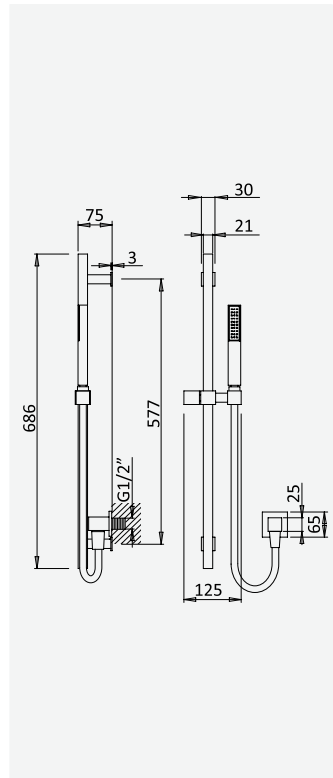

Conjunto de duche com curva de saída, rampa Quadra, bicha Lux 175mm e chuveiro de mão Quadraln

Shower set with outlet elbow, Quadra Shower rail, Lux hose 175mm and Quadraln handshower

Garniture de douche avec caude à encastrer, barre de douche Quadra, Lux flexible 175mm et douchette Quadraln

Conjunto de ducha con codo de salida, barra de ducha Quadra, flexo Lux 175mm y ducha de mano Quadraln

cromado / chrome	145 572 0CR
satinox	145 572 0ST
night sky	145 572 0NS
pure white	145 572 0PW
graphite	145 572 0GT
morning mist	145 572 0MM
sunrise	145 572 0SR
sunset	145 572 0SS