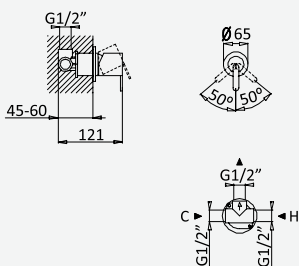

BRUMA AirEcoDrop