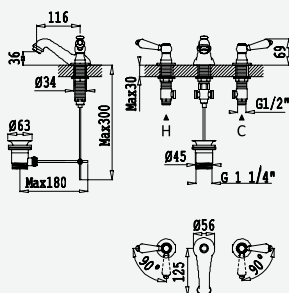

Misturadora de lavatório 3 furos, montagem à bancada, com válvula automática

Deck-mounted, 3 hole basin mixer, with pop-up waste set

Mélangeur lavabo sur plan, 3 trous, avec garniture de vidage

Batería de lavabo, con vaciador automático

	cromado / chrome	118 252 OCR
	night sky	118 252 ONS
	latão envelhecido / old brass	118 252 OLE
	vieux laiton / latón viejo	118 252 OOR
	ouro 24kt / gold 24kt / or 24kt / oro 24kt	118 252 OOR