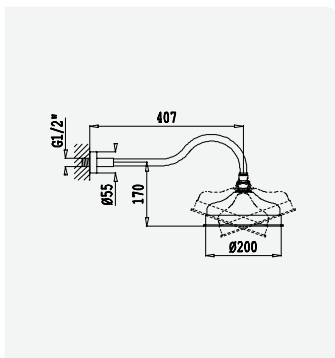

Chuveiro fixo de parede Ø200 mm em latão, com rótula e braço 400 mm

Brass shower head Ø200 mm, with shower arm 400 mm

Douche de tête Ø200 mm en laiton, avec bras longueur 400 mm

Alcachofa de ducha Ø200 mm en latón, con brazo mural 400 mm

cromado / chrome	145 522 4CR
night sky	145 522 4NS
latão envelhecido / old brass	145 522 4LE
vieux laiton / latón viejo	145 522 4OR