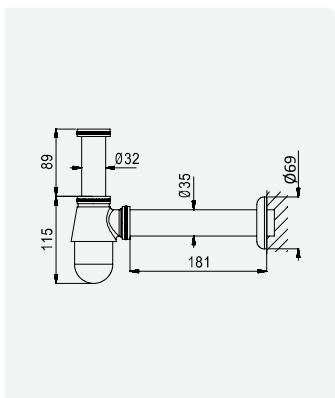

Sifão de 1 1/4"

*Bottle trap, 1 1/4"
Siphon 1 1/4"
Sifón de lavabo 1 1/4"*

cromado / chrome	137 000 9CR
night sky	137 000 9NS
latão envelhecido / old brass	137 000 9LE
vieux laiton / latón viejo	137 000 9LE
ouro 24kt / gold 24kt / or 24kt / oro 24kt	137 000 9OR