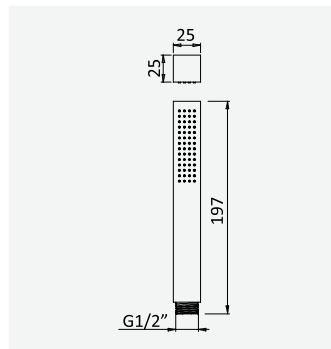

Chuveiro de mão em latão - Quadra

Handshower in brass - Quadra

Douchette à main en laiton - Quadra

Ducha de mano en latón - Quadra

cromado / chrome
satinox
night sky
pure white
graphite
morning mist
sunrise
sunset

145 519 8CR
145 519 8ST
145 519 8NS
145 519 8PW
145 519 8GT
145 519 8MM
145 519 8SR
145 519 8SS