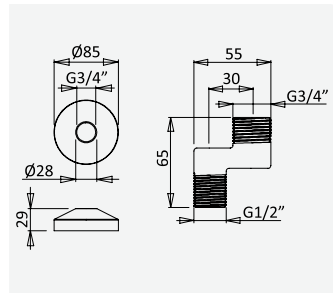

Kit com florão e excêntrico de aumento com filtro

S-union

Raccord S mural

Racor en S

cromado / chrome

156 744 4CR