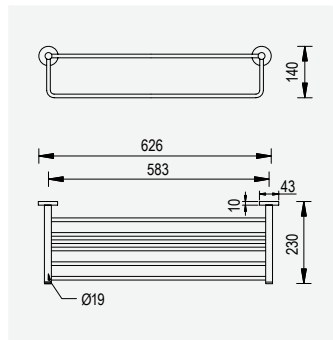

Porta toalhas com toalheiro 600 mm

Towel rack with arm 600 mm
Porte-serviette avec bras 600 mm
Portatoallas con soporte 600 mm

aço inox satinado / acero inox satinado
satin stainless steel /
acier inoxydable satiné **133 001 1IS**