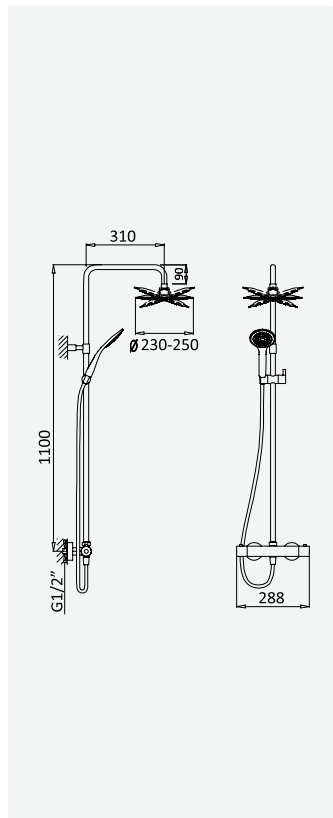

BRUMA AirEcoDrop

Sistema termostático de duche com braço fixo, chuveiro de Ø230mm em ABS e rampa de duche

Thermostatic shower system for wall mounting with fixed ABS head shower Ø230mm and shower rail

Colonne de douche thermostatique avec douche de tête en ABS Ø230mm fixe et barre de douche

Sistema de ducha termostático con brazo para ducha de Ø230mm en ABS, fija en altura y barra de ducha

cromado / chrome	138 481 1CR
satinox	138 481 1ST
night sky	138 481 1NS
pure white	138 481 1PW
graphite	138 481 1GT
morning mist	138 481 1MM
sunrise	138 481 1SR
sunset	138 481 1SS

Opção: Chuveiro fixo UltraThin com Ø250 mm em inox | Bicha de chuveiro Lux | Chuveiro mão EmotionSPA

Option: UltraThin Inox shower head Ø250 mm | Lux shower hose | Handshower EmotionSPA

Option: Douche de tête UltraThin Ø250 mm en inox | Flexible Lux | Douchette EmotionSPA

Opción: Alcachofa de ducha UltraThin Ø250 mm en inox | Flexo Lux | Ducha de mano EmotionSPA

cromado/chrome	138 486 1CR
satinox	138 486 1ST
night sky	138 486 1NS
pure white	138 486 1PW
graphite	138 486 1GT
morning mist	138 486 1MM
sunrise	138 486 1SR
sunset	138 486 1SS