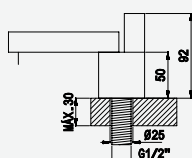

Torneira de lavatório - Água quente

Basin pilar tap - Hot water

Robinet simple pour lavabo - Chaud

Grifo de una agua - caliente

cromado / chrome	103 370 2CR
satinox	103 370 2ST
night sky	103 370 2NS
pure white	103 370 2PW
graphite	103 370 2GT
morning mist	103 370 2MM
sunrise	103 370 2SR
sunset	103 370 2SS

Torneiras de lavatório fria/quente - (1 par)

Basin pilar taps - Hot and Cold (1 pair)

Robinets simple pour lavabo - chaud et froid (1 paire)

Grifos de una agua para lavabo - caliente/fría (1 par)

cromado / chrome	103 490 2CR
satinox	103 490 2ST
night sky	103 490 2NS
pure white	103 490 2PW
graphite	103 490 2GT
morning mist	103 490 2MM
sunrise	103 490 2SR
sunset	103 490 2SS

Misturadora progressiva de lavatório à parede. Bica com 230mm

Progressive wall basin mixer. Spout with 230mm

Mitigeur progressif mural. Bec avec 230mm

Monomando progresivo de lavabo mural. Caño con 230mm

cromado / chrome	103 230 1CR
satinox	103 230 1ST
night sky	103 230 1NS
pure white	103 230 1PW
graphite	103 230 1GT
morning mist	103 230 1MM
sunrise	103 230 1SR
sunset	103 230 1SS

Opção: Com válvula clic-clac 1 1/4" - Quadra

Option: With push-open pop-up waste set 1 1/4" - Quadra

Option: Avec clic-clac garniture de vidage 1 1/4" - Quadra

Opción: Con desagüe clic-clac 1 1/4" - Quadra

cromado / chrome	103 234 1CR
satinox	103 234 1ST
night sky	103 234 1NS
pure white	103 234 1PW
graphite	103 234 1GT
morning mist	103 234 1MM
sunrise	103 234 1SR
sunset	103 234 1SS

QN