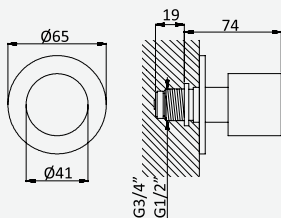

Torneira de esquadria 1/2" - EloR

1/2" angle tap with conection - EloR

Robinet d'équerre 1/2" - EloR

Llave de corte 1/2" - EloR

cromado / chrome	125 210 1CR
satinox	125 210 1ST
night sky	125 210 1NS
pure white	125 210 1PW
graphite	125 210 1GT
morning mist	125 210 1MM
sunset	125 210 1SS

Torneira de esquadria 3/8" - EloR

3/8" angle tap with conection - EloR

Robinet d'équerre 3/8" - EloR

Llave de corte 3/8" - EloR

cromado / chrome	125 320 1CR
satinox	125 320 1ST
night sky	125 320 1NS
pure white	125 320 1PW
graphite	125 320 1GT
morning mist	125 320 1MM
sunset	125 320 1SS

Torneira de esquadria 3/4" - EloR

3/4" angle tap with conection - EloR

Robinet d'équerre 3/4" - EloR

Llave de corte 3/4" - EloR

cromado / chrome	125 330 1CR
satinox	125 330 1ST
night sky	125 330 1NS
pure white	125 330 1PW
graphite	125 330 1GT
morning mist	125 330 1MM
sunset	125 330 1SS

Torneira de passagem 1/2" - EliteR

Stop Valve 1/2" - EliteR

Robinet d'arrêt 1/2" - EliteR

llave de paso 1/2" - EliteR

cromado / chrome	131 670 2CR
satinox	131 670 2ST
night sky	131 670 2NS
pure white	131 670 2PW
graphite	131 670 2GT
morning mist	131 670 2MM
sunset	131 670 2SS

Opção: Com caixa de passagem

Option: With concealed body

Option: Avec partie encastrée

Opción: Con elemento empotrado

cromado / chrome	131 680 2CR
satinox	131 680 2ST
night sky	131 680 2NS
pure white	131 680 2PW
graphite	131 680 2GT
morning mist	131 680 2MM
sunset	131 680 2SS

Torneira de passagem 3/4" - EliteR

Stop Valve 3/4" - EliteR

Robinet d'arrêt 3/4" - EliteR

llave de paso 3/4" - EliteR

cromado / chrome	131 690 2CR
satinox	131 690 2ST
night sky	131 690 2NS
pure white	131 690 2PW
graphite	131 690 2GT
morning mist	131 690 2MM
sunset	131 690 2SS

Opção: Com caixa de passagem

Option: With concealed body

Option: Avec partie encastrée

Opción: Con elemento empotrado