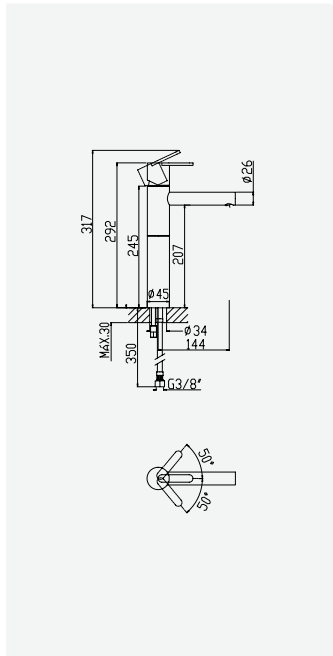

cromado / chrome	101 211 2CR
satinox	101 211 2ST
night sky	101 211 2NS
pure white	101 211 2PW
graphite	101 211 2GT
morning mist	101 211 2MM
sunrise	101 211 2SR
sunset	101 211 2SS

Monocomando de lavatório, para lavatórios altos

Basin mixer for free-standing basins

Mitigeur lavabo version réhaussée

Monomando de lavabo con aumento

cromado / chrome	101 210 1CR
satinox	101 210 1ST
night sky	101 210 1NS
pure white	101 210 1PW
graphite	101 210 1GT
morning mist	101 210 1MM
sunrise	101 210 1SR
sunset	101 210 1SS

Opção: Com válvula clic-clac 1 1/4" - Elo

Option: With push-open pop-up waste set 1 1/4" - Elo

Option: Avec clic-clac garniture de vidage 1 1/4" - Elo

Opción: Con desagüe clic-clac 1 1/4" - Elo

cromado / chrome	101 211 1CR
satinox	101 211 1ST
night sky	101 211 1NS
pure white	101 211 1PW
graphite	101 211 1GT
morning mist	101 211 1MM
sunrise	101 211 1SR
sunset	101 211 1SS

Monocomando de lavatório 2 furos, montagem à bancada

Deck-mounted, 2 hole basin mixer

Mitigeur lavabo sur plan, 2 trous

Monomando de repisa para lavabo de 2 orificios

cromado / chrome	101 880 2CR
satinox	101 880 2ST
night sky	101 880 2NS
pure white	101 880 2PW
graphite	101 880 2GT
morning mist	101 880 2MM
sunrise	101 880 2SR
sunset	101 880 2SS

Opção: Manípulo 2

Option: Lever 2

Option: Poignée 2

Opción: Mando 2

cromado / chrome	101 880 1CR
satinox	101 880 1ST
night sky	101 880 1NS
pure white	101 880 1PW
graphite	101 880 1GT
morning mist	101 880 1MM
sunrise	101 880 1SR
sunset	101 880 1SS