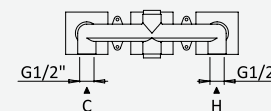

Misturadora de lavatório à parede, 3 furos - Bica com 230mm

3 hole, wall basin mixer - Spout with 230mm

Mitigeur mural pour lavabo de 3 trous - Bec avec 230mm

Mezclador bimando empotrable de 3 orifícios, para lavabo - Caño con 230mm

cromado / chrome	101 910 2CR
satinox	101 910 2ST
night sky	101 910 2NS
pure white	101 910 2PW
graphite	101 910 2GT
morning mist	101 910 2MM
sunrise	101 910 2SR
sunset	101 910 2SS

Opção: Bica com 170mm

Option: Spout with 170mm

Option: Bec avec 170mm

Opción: Caño con 170mm

cromado / chrome	101 920 2CR
satinox	101 920 2ST
night sky	101 920 2NS
pure white	101 920 2PW
graphite	101 920 2GT
morning mist	101 920 2MM
sunrise	101 920 2SR
sunset	101 920 2SS

Misturadora de lavatório à parede, 3 furos - Bica com 230mm

3 hole, wall basin mixer - Spout with 230mm

Mitigeur mural pour lavabo de 3 trous - Bec avec 230mm

Mezclador bimando empotrable de 3 orifícios, para lavabo - Caño con 230mm

cromado / chrome	101 910 1CR
satinox	101 910 1ST
night sky	101 910 1NS
pure white	101 910 1PW
graphite	101 910 1GT
morning mist	101 910 1MM
sunrise	101 910 1SR
sunset	101 910 1SS

Opção: Bica com 170mm

Option: Spout with 170mm

Option: Bec avec 170mm

Opción: Caño con 170mm

cromado / chrome	101 920 1CR
satinox	101 920 1ST
night sky	101 920 1NS
pure white	101 920 1PW
graphite	101 920 1GT
morning mist	101 920 1MM
sunrise	101 920 1SR
sunset	101 920 1SS