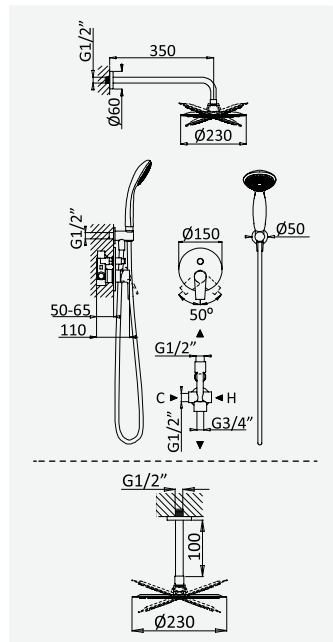

Sistema embutido de duche com chuveiro de parede Ø230 mm, em ABS

Concealed shower set with ABS shower head Ø230 mm

Kit de douche encastré avec douche de tête Ø230 mm en ABS

Sistema de ducha empotrado con alcachofa de ducha Ø230 mm en ABS

cromado/chrome	181 760 1CR
satinox	181 760 1ST
night sky	181 760 1NS

Opção: Chuveiro fixo de tecto Ø230 mm em ABS e braço 100 mm

Option: ABS shower head Ø230 mm with ceiling shower arm 100 mm

Option: Douche de tête Ø230 mm en ABS avec bras vertical 100 mm

Opción: Alcachofa de ducha Ø230 mm en ABS con brazo de techo 100 mm

cromado / chrome	181 560 1CR
satinox	181 560 1ST
night sky	181 560 1NS

Sistema embutido de duche com chuveiro de parede Ø230 mm em ABS e kit de chuveiro mão F Plus

Concealed shower set with ABS shower head Ø230 mm and F Plus handshower set

Kit de douche encastré avec douche de tête Ø230 mm en ABS et kit de douchette à main F Plus

Sistema de ducha empotrado con alcachofa de ducha Ø230 mm en ABS y set de ducha de mano F Plus

cromado/chrome	181 760 2CR
satinox	181 760 2ST
night sky	181 760 2NS

Opção: Chuveiro fixo de tecto Ø230 mm em ABS e braço 100 mm

Option: ABS shower head Ø230 mm with ceiling shower arm 100 mm

Option: Douche de tête Ø230 mm en ABS avec bras vertical 100 mm

Opción: Alcachofa de ducha Ø230 mm en ABS con brazo de techo 100 mm

cromado / chrome	181 560 2CR
satinox	181 560 2ST
night sky	181 560 2NS

Sistema embutido de duche com chuveiro de parede Ø230 mm, 3 jets e kit de chuveiro mão

Concealed shower set with shower head Ø230mm, 3 jets and hand-shower set

Kit de douche encastré avec douche de tête Ø230 mm, 3 jets et kit de douchette à main

Sistema de ducha empotrado con alcachofa de ducha Ø230mm, 3 jets y set de ducha de mano

cromado/chrome	181 770 1CR
satinox	181 770 1ST
night sky	181 770 1NS

Opção: Chuveiro fixo de tecto Ø230 mm em ABS e braço 100 mm