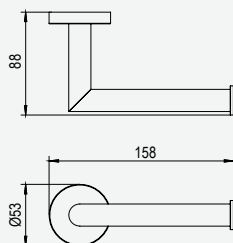

Porta rolos

Toilet roll holder

Porte-papier WC

Portarrollos

cromado / chrome	177 000 7CR
satinox	177 000 7ST
night sky	177 000 7NS
pure white	177 000 7PW
graphite	177 000 7GT
morning mist	177 000 7MM
sunrise	177 000 7SR
sunset	177 000 7SS
latão envelhecido / old brass	177 000 7LE
vieux laiton / latón viejo