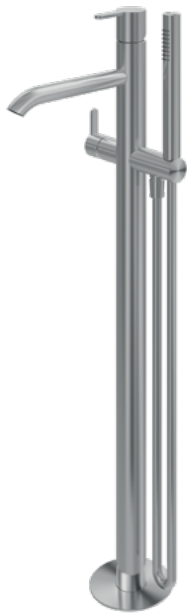

Monocomando de banheira e duche, montagem ao chão

Single-lever bath/shower mixer, floor-mounted
Mitigeur monocommande Bain/Douche, montage au sol
Monomando para baño y ducha de pie

aço inox satinado / acero inox satinado
satin stainless steel /
acier inoxydable satiné **186 980 1IS**