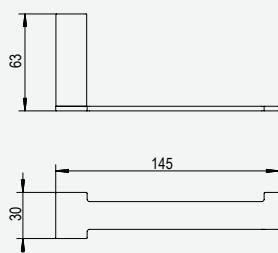

Porta rolos

Toilet roll holder

Porte-papier WC

Portarrollos

cromado / chrome	147 000 7CR
satinox	147 000 7ST
night sky	147 000 7NS
pure white	147 000 7PW
graphite	147 000 7GT
morning mist	147 000 7MM
sunrise	147 000 7SR
sunset	147 000 7SS
latão envelhecido / old brass	147 000 7LE
vieux laiton / latón viejo