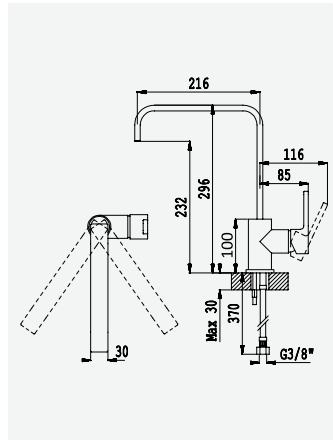

Monocomando de lava loiça, bica giratória - Basil

Sink mixer, swivel spout - Basil

Mitigeur monocommande, bec mobile - Basil

Monomando de fregadero, caño giratorio - Basil

cromado / chrome	107 051 2CR
satinox	107 051 2ST
night sky	107 051 2NS
pure white	107 051 2PW
graphite	107 051 2GT
morning mist	107 051 2MM
sunset	107 051 2SS