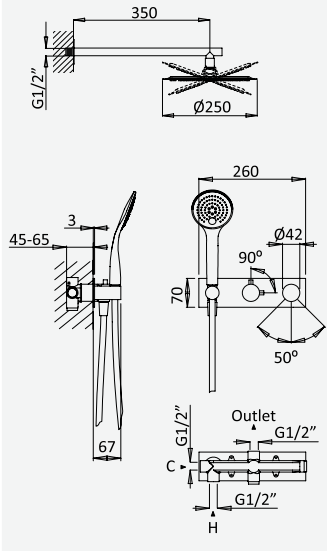

BRUMA AirEcoDrop

BRUMA AirEcoDrop

Sistema embutido de duche, com chuveiro de parede Ø250 mm em inox e kit de chuveiro mão EmotionSPA

Concealed shower set, with inox shower head Ø250 mm and EmotionSPA handshower set