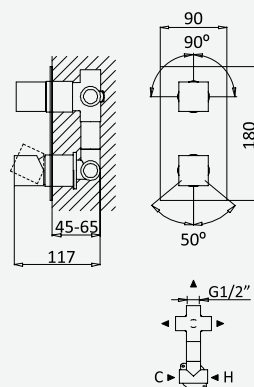

ES

Monocomando embutido com 2 saídas

Concealed single lever mixer with 2 outlets

Mitigeur monocommande encastré avec 2 sorties

Monomando empotrable con 2 salidas

cromado / chrome	102 160 2CR
satinox	102 160 2ST
night sky	102 160 2NS
pure white	102 160 2PW
graphite	102 160 2GT
morning mist	102 160 2MM
sunrise	102 160 2SR
sunset	102 160 2SS

Opção: Manipulo 2

Option: Lever 2

Option: Poignée 2

Opción: Mando 2

cromado / chrome	102 160 1CR
satinox	102 160 1ST
night sky	102 160 1NS
pure white	102 160 1PW
graphite	102 160 1GT
morning mist	102 160 1MM
sunrise	102 160 1SR
sunset	102 160 1SS

Monocomando embutido com 3 saídas

Concealed single lever mixer with 3 outlets

Mitigeur monocommande encastré avec 3 sorties

Monomando empotrable con 3 salidas

cromado / chrome	102 140 2CR
satinox	102 140 2ST
night sky	102 140 2NS
pure white	102 140 2PW
graphite	102 140 2GT
morning mist	102 140 2MM
sunrise	102 140 2SR
sunset	102 140 2SS

Opção: Manipulo 2

Option: Lever 2

Option: Poignée 2

Opción: Mando 2

cromado / chrome	102 140 1CR
satinox	102 140 1ST
night sky	102 140 1NS
pure white	102 140 1PW
graphite	102 140 1GT
morning mist	102 140 1MM
sunrise	102 140 1SR
sunset	102 140 1SS

Monocomando embutido com 4 saídas

Concealed single lever mixer with 4 outlets

Mitigeur monocommande encastré avec 4 sorties

Monomando empotrable con 4 salidas

cromado / chrome	102 150 2CR
satinox	102 150 2ST
night sky	102 150 2NS
pure white	102 150 2PW
graphite	102 150 2GT
morning mist	102 150 2MM
sunrise	102 150 2SR
sunset	102 150 2SS

Opção: Manipulo 2

Option: Lever 2

Option: Poignée 2

Opción: Mando 2

cromado / chrome	102 150 1CR
satinox	102 150 1ST
night sky	102 150 1NS
pure white	102 150 1PW
graphite	102 150 1GT
morning mist	102 150 1MM
sunrise	102 150 1SR
sunset	102 150 1SS