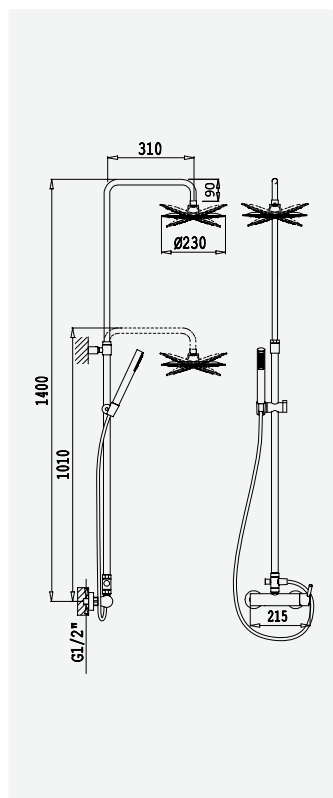

BRUMA AirEcoDrop

Sistema de duche com braço ajustável, chuveiro de Ø230mm em ABS e rampa de duche

Shower system for wall mounting with adjustable ABS head shower Ø230mm and shower rail
Colonne de douche system, avec douche de tête en ABS Ø230mm réglable et barre de douche

Sistema de ducha con brazo para ducha de Ø230mm en ABS, ajustable en altura y barra de ducha

cromado / chrome 108 271 1CR
satinox 108 271 1ST
night sky 108 271 1NS

IF