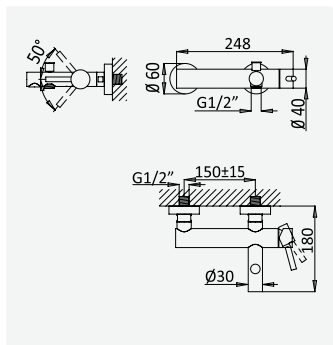

Monocomando de banheira

Single-lever bath/shower mixer

Mitigeur monocommande bain/douche

Monomando para baño y ducha

cromado/chrome

107 030 1CR

satinox

107 030 1ST

night sky

107 030 1NS

pure white

107 030 1PW

graphite

107 030 1GT

morning mist

107 030 1MM

sunrise

107 030 1SR

sunset

107 030 1SS

Opção: Com rampa de duche - EloX

Option: With shower rail - EloX

Option: Avec barre de douche - EloX

Opción: Con barra de ducha - EloX

cromado/chrome	107 036 1CR
satinox	107 036 1ST
night sky	107 036 1NS
pure white	107 036 1PW
graphite	107 036 1GT
morning mist	107 036 1MM
sunrise	107 036 1SR
sunset	107 036 1SS