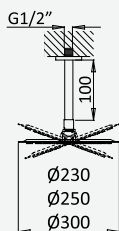

BRUMA AirEcoDrop

Sistema embutido de banheira com chuveiro de parede Ø230 mm em ABS, kit de chuveiro mão Elo e válvula com bica de enchimento para banheira

Concealed bath-shower set with ABS shower head Ø230 mm, Elo hand-shower set and bath filler with waste and overflow

Kit de bain-douche encastré avec douche de tête Ø230 mm en ABS, kit de douchette à main Elo et garniture de vidage pour baignoire avec bec déverseur

Sistema de baño y ducha empotrado con alcachofa de ducha Ø230 mm en ABS, set de ducha de mano Elo y sistema de llenado y vaciado para bañeras

cromado / chrome	167 351 1CR
satinox	167 351 1ST
night sky	167 351 1NS
pure white	167 351 1PW
graphite	167 351 1GT
morning mist	167 351 1MM
sunrise	167 351 1SR
sunset	167 351 1SS

Opção: Chuveiro fixo UltraThin com Ø250 mm em inox | Bicha de chuveiro Lux | Chuveiro mão EmotionSPA

Option: UltraThin Inox shower head Ø250 mm | Lux shower hose | Hand-shower EmotionSPA

Option: Douche de tête UltraThin Ø250 mm en inox | Flexible Lux | Douchelette EmotionSPA

Opción: Alcachofa de ducha UltraThin Ø250 mm en inox | Flexo Lux | Ducha de mano EmotionSPA

cromado / chrome	167 352 1CR
satinox	167 352 1ST
night sky	167 352 1NS
pure white	167 352 1PW
graphite	167 352 1GT
morning mist	167 352 1MM
sunrise	167 352 1SR
sunset	167 352 1SS

Opção: Chuveiro fixo UltraThin com Ø300 mm em inox | Bicha de chuveiro Lux | Chuveiro mão EmotionSPA

Option: UltraThin Inox shower head Ø300 mm | Lux shower hose | Hand-shower EmotionSPA

Option: Douche de tête UltraThin Ø300 mm en inox | Flexible Lux | Douchelette EmotionSPA

Opción: Alcachofa de ducha UltraThin Ø300 mm en inox | Flexo Lux | Ducha de mano EmotionSPA

cromado / chrome	167 353 1CR
satinox	167 353 1ST
night sky	167 353 1NS
pure white	167 353 1PW
graphite	167 353 1GT
morning mist	167 353 1MM
sunrise	167 353 1SR
sunset	167 353 1SS

Sistema embutido de banheira com chuveiro de tecto Ø230 mm em ABS e braço 100 mm, kit de chuveiro mão Elo e válvula com bica de enchimento para banheira

Concealed bath-shower set with ABS shower head Ø230 mm, ceiling shower arm 100 mm, Elo handshower set and bath filler with waste and overflow

Kit de bain-douche encastré avec douche de tête Ø230 mm en ABS, avec bras vertical 100 mm, kit de douchette à main Elo et garniture de vidage pour baignoire avec bec déverseur

Sistema de baño y ducha empotrado con alcachofa de ducha Ø230 mm en ABS con brazo de techo 100 mm, set de ducha de mano Elo y sistema de llenado y vaciado para bañeras

cromado / chrome	167 361 1CR
satinox	167 361 1ST
night sky	167 361 1NS
pure white	167 361 1PW
graphite	167 361 1GT
morning mist	167 361 1MM
sunrise	167 361 1SR
sunset	167 361 1SS

Opção: Chuveiro fixo UltraThin com Ø250 mm em inox | Bicha de chuveiro Lux | Chuveiro mão EmotionSPA

Option: UltraThin Inox shower head Ø250 mm | Lux shower hose | Hand-shower EmotionSPA

Option: Douche de tête UltraThin Ø250 mm en inox | Flexible Lux | Douchelette EmotionSPA

Opción: Alcachofa de ducha UltraThin Ø250 mm en inox | Flexo Lux | Ducha de mano EmotionSPA