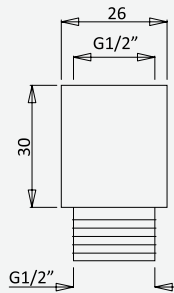

Aumento 30mm para bica de lavatórios à parede

Extension 30mm for wall basin mixers

Allonge 30mm pour mitigeur lavabo mural

Prolongación 30mm para mezclador de lavabo mural

cromado / chrome

156 748 2NO