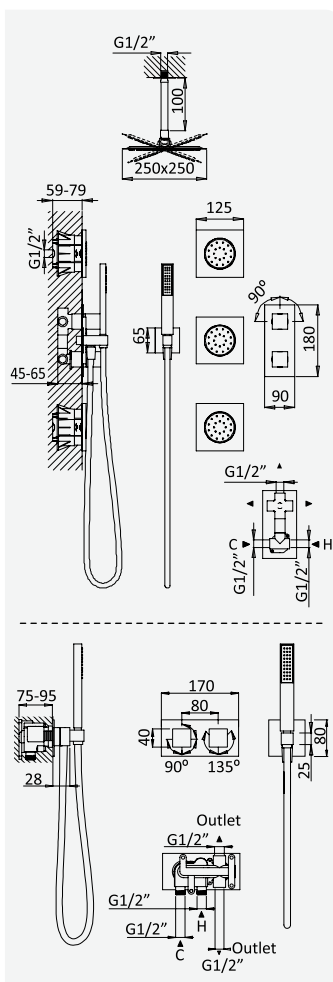

Sistema embutido de duche com chuveiro de parede 250x250 mm em inox, 3 jets e kit de chuveiro mão Quadrain

Concealed shower set with inox shower head 250x250 mm, 3 jets and hand-shower set Quadrain

Kit de douche encastré avec douche de tête 250x250 mm en inox, 3 jets et kit de douchette à main Quadrain

Sistema de ducha empotrado con alcachofa de ducha 250x250 mm en inox, 3 jets y set de ducha de mano Quadrain

cromado / chrome	301 776 2CR
satinox	301 776 2ST
night sky	301 776 2NS
pure white	301 776 2PW
graphite	301 776 2GT
morning mist	301 776 2MM
sunrise	301 776 2SR
sunset	301 776 2SS

Opção: Misturadora termostática Celsius

Option: Thermostatic mixer Celsius

Option: Mitigeur thermostatique Celsius

Opción: Mezclador termostático Celsius

cromado / chrome	185 610 2CR
satinox	185 610 2ST
night sky	185 610 2NS
pure white	185 610 2PW
graphite	185 610 2GT
morning mist	185 610 2MM
sunrise	185 610 2SR
sunset	185 610 2SS

Sistema embutido de duche com chuveiro de tecto 250x250 mm em inox e braço 100 mm, 3 jets e kit de chuveiro mão Quadrain

Concealed shower set with inox shower head 250x250 mm, with ceiling shower arm 100 mm, 3 jets and handshower set Quadrain

Kit de douche encastré avec douche de tête 250x250 mm en inox avec bras vertical 100 mm, 3 jets et kit de douchette à main Quadrain

Sistema de ducha empotrado con alcachofa de ducha 250x250 mm en inox con brazo de techo 100 mm, 3 jets y set de ducha de mano Quadrain

cromado / chrome	301 630 2CR
satinox	301 630 2ST
night sky	301 630 2NS
pure white	301 630 2PW
graphite	301 630 2GT
morning mist	301 630 2MM
sunrise	301 630 2SR
sunset	301 630 2SS

Opção: Misturadora termostática Celsius

Option: Thermostatic mixer Celsius

Option: Mitigeur thermostatique Celsius

Opción: Mezclador termostático Celsius

cromado / chrome	185 620 2CR
satinox	185 620 2ST
night sky	185 620 2NS
pure white	185 620 2PW
graphite	185 620 2GT
morning mist	185 620 2MM
sunrise	185 620 2SR
sunset	185 620 2SS