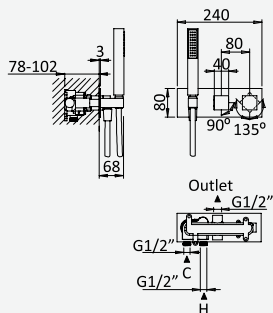

BRUMA AirEcoDrop

BRUMA AirEcoDrop

Sistema embutido de duche, com chuveiro de tecto 250x250 mm em inox e braço 100 mm, kit de chuveiro mão Quadra

Concealed shower set, with inox shower head 250x250 mm with ceiling shower arm 100 mm, Quadra handshower set