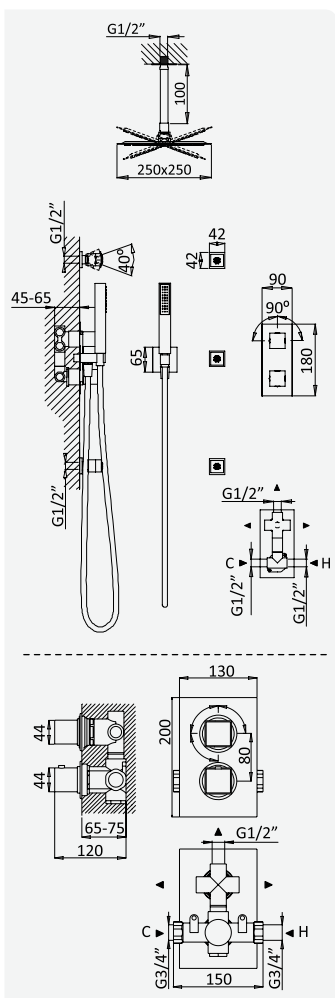

BRUMA AirEcoDrop

Sistema embutido de duche, com chuveiro de parede 250x250 mm em inox, 3 jets e kit de chuveiro mão Quadra

Concealed shower set, with inox shower head 250x250 mm, 3 jets and handshower set Quadra

Kit de douche encastré, avec douche de tête 250x250 mm en inox, 3 jets et kit de douchette à main Quadra

Sistema de ducha empotrado, con alcachofa de ducha 250x250 mm en inox, 3 jets y set de ducha de mano Quadra

cromado / chrome	102 771 2CR
satinox	102 771 2ST
night sky	102 771 2NS
pure white	102 771 2PW
graphite	102 771 2GT
morning mist	102 771 2MM
sunrise	102 771 2SR
sunset	102 771 2SS

Opção: Manípulo 2

Option: Lever 2

Option: Poignée 2

Opción: Mando 2

cromado / chrome	102 771 1CR
satinox	102 771 1ST
night sky	102 771 1NS
pure white	102 771 1PW
graphite	102 771 1GT
morning mist	102 771 1MM
sunrise	102 771 1SR
sunset	102 771 1SS

Opção: Misturadora termostática Quadra

Option: Thermostatic mixer Quadra

Option: Mitigeur thermostatique Quadra

Opción: Mezclador termostático Quadra

cromado / chrome	139 913 2CR
satinox	139 913 2ST
night sky	139 913 2NS
pure white	139 913 2PW
graphite	139 913 2GT
morning mist	139 913 2MM
sunrise	139 913 2SR
sunset	139 913 2SS

Sistema embutido de duche, com chuveiro de tecto 250x250 mm em inox e braço 100 mm, 3 jets e kit de chuveiro mão Quadra

Concealed shower set, with inox shower head 250x250 mm, with ceiling shower arm 100 mm, 3 jets and handshower set Quadra

Kit de douche encastré, avec douche de tête 250x250 mm en inox avec bras vertical 100 mm, 3 jets et kit de douchette à main Quadra

Sistema de ducha empotrado, con alcachofa de ducha 250x250 mm en inox con brazo de techo 100 mm y 3 jets y set de ducha de mano Quadra

cromado / chrome	102 630 2CR
satinox	102 630 2ST
night sky	102 630 2NS
pure white	102 630 2PW
graphite	102 630 2GT
morning mist	102 630 2MM
sunrise	102 630 2SR
sunset	102 630 2SS

Opção: Manípulo 2

Option: Lever 2

Option: Poignée 2

Opción: Mando 2

cromado / chrome	102 630 1CR
satinox	102 630 1ST
night sky	102 630 1NS
pure white	102 630 1PW
graphite	102 630 1GT
morning mist	102 630 1MM
sunrise	102 630 1SR
sunset	102 630 1SS

Opção: Misturadora termostática Quadra

Option: Thermostatic mixer Quadra

Option: Mitigeur thermostatique Quadra

Opción: Mezclador termostático Quadra

cromado / chrome	139 621 2CR
satinox	139 621 2ST
night sky	139 621 2NS
pure white	139 621 2PW
graphite	139 621 2GT
morning mist	139 621 2MM
sunrise	139 621 2SR
sunset	139 621 2SS

ES