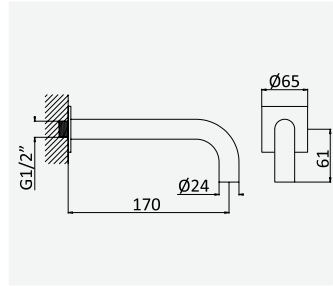

Bica de banheira, montagem à parede - EloQ

Bath wall spout - EloQ

Bec bain mural - EloQ

Caño de bañera mural - EloQ

cromado / chrome	145 641 2CR
satinox	145 641 2ST
night sky	145 641 2NS
pure white	145 641 2PW
graphite	145 641 2GT
morning mist	145 641 2MM
sunset	145 641 2SS