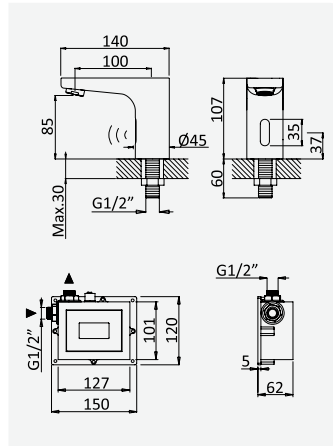

Torneira electrónica de lavatório, sensor infravermelhos - Nuage

Infrared electronic basin tap - Nuage

Robinetterie monofluide, infrarouge - Nuage

Grifo electrónico para lavabo, detección infrarrojo - Nuage

	6.0V	cromado / chrome	130 007 1CR
		satinox	130 007 1ST
		night sky	130 007 1NS

	230V	cromado / chrome	130 107 1CR
		satinox	130 107 1ST
		night sky	130 107 1NS