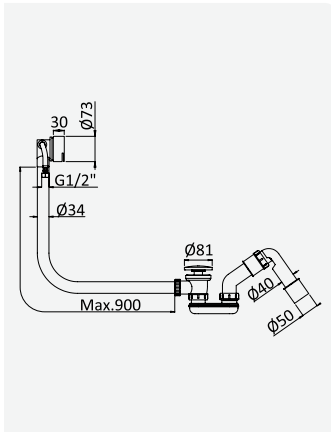

Válvula clic-clac para banheira com bica de enchimento, com sifão e avisador

Bath filler with push-open waste and overflow set with siphon

Clic-clac garniture de vidage pour baignoire standard et de trop-plein avec siphon

Sistema de llenado y vaciado Clic-clac para bañeras con sifón

cromado / chrome	161 000 6CR
satinox	161 000 6ST
night sky	161 000 6NS
pure white	161 000 6PW
graphite	161 000 6GT
morning mist	161 000 6MM
sunrise	161 000 6SR
sunset	161 000 6SS
latão envelhecido / old brass	161 000 6LE
vieux laiton / latón viejo	161 000 6LE
ouro 24kt / gold 24kt / or 24kt / oro 24kt	161 000 6OR