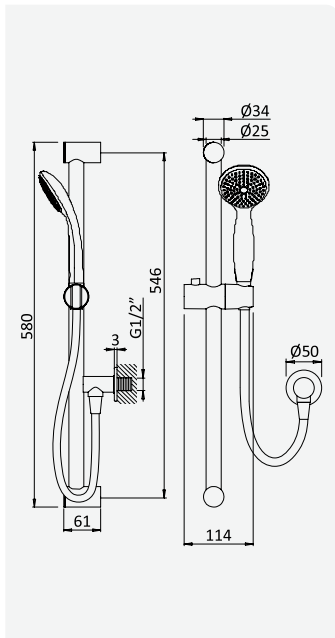

Conjunto de duche com curva de saída, rampa Eko bicha 175mm e chuveiro de mão F Plus

Shower set with outlet elbow, Eko shower rail, hose 175mm and F Plus handshower

Garniture de douche avec caude à encastre, barre de douche Eko, flexible 175mm et douchette F Plus

Conjunto de ducha con codo de salida, barra de ducha Eko, flexo 175mm y ducha de mano F Plus

cromado / chrome

145 572 2CR