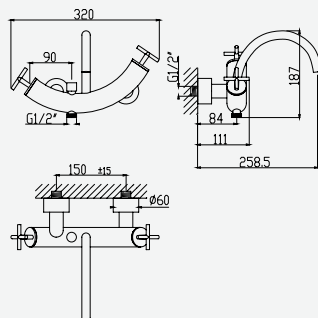

cromado / chrome	106 030 OCR
satinox	106 030 OST
night sky	106 030 ONS
pure white	106 030 OPW
graphite	106 030 OGT
morning mist	106 030 OMM
sunset	106 030 OSS