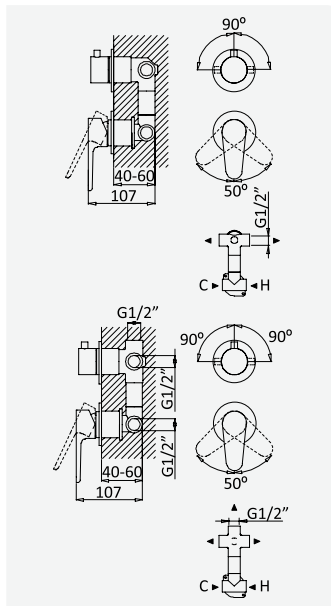

Monocomando embutido com 2 saídas

Concealed single lever mixer with 2 outlets
Mitigeur monocommande encastré avec 2 sorties
Monomando empotrable con 2 salidas

cromado / chrome	114 160 OCR
satinox	114 160 OST
night sky	114 160 ONS

Monocomando embutido com 3 saídas

Concealed single lever mixer with 3 outlets
Mitigeur monocommande encastré avec 3 sorties
Monomando empotrable con 3 salidas

cromado / chrome	114 140 OCR
satinox	114 140 OST
night sky	114 140 ONS