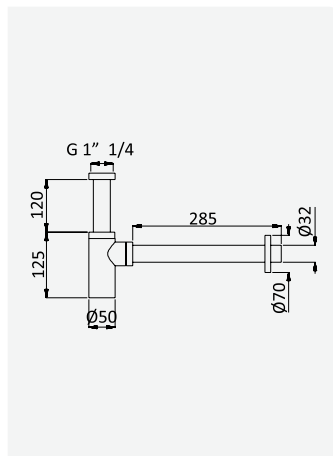

cromado / chrome	137 000 1CR
satinox	137 000 1ST
night sky	137 000 1NS
pure white	137 000 1PW
graphite	137 000 1GT
morning mist	137 000 1MM
sunset	137 000 1SS