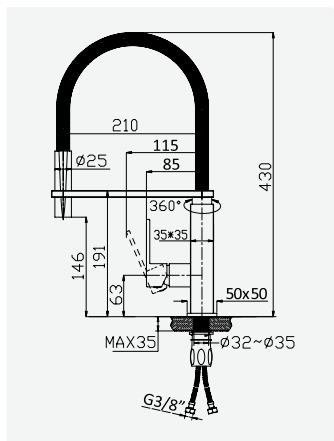

Monocomando de lava loiça, bica giratória com mola e chuveiro extraível - Mentha

Sink mixer with spring swivel spout and pull out handshower - Mentha
Mitigeur monocommande, bec ressort mobile, avec douchette extractible - Mentha

Monomando de fregadero, caño giratorio con muelle y teleducha extraíble - Mentha

cromado / chrome	122 002 9CR
satinox	122 002 9ST
night sky	122 002 9NS
pure white	122 002 9PW
graphite	122 002 9GT
morning mist	122 002 9MM
sunset	122 002 9SS