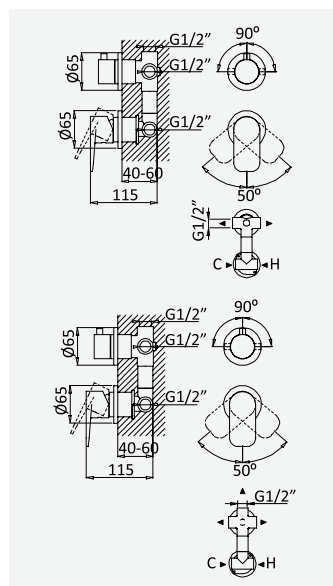

Monocomando embutido com 2 saídas

Concealed single lever mixer with 2 outlets
Mitigeur monocommande encastré avec 2 sorties
Monomando empotrable con 2 salidas

cromado / chrome	175 160 OCR
satinox	175 160 OST
night sky	175 160 ONS

Monocomando embutido com 3 saídas

Concealed single lever mixer with 3 outlets
Mitigeur monocommande encastré avec 3 sorties
Monomando empotrable con 3 salidas

cromado / chrome	175 140 1CR
satinox	175 140 1ST
night sky	175 140 1NS