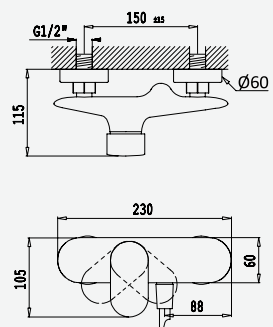

Monocomando de duche

Single-lever shower mixer

Mitigeur monocomande douche

Monomando de ducha

cromado / chrome	112 040 OCR
satinox	112 040 OST
night sky	112 040 ONS
pure white	112 040 OPW
graphite	112 040 OGT
morning mist	112 040 OMM
sunset	112 040 OSS

SP