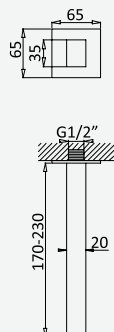

Bica à parede de lavatório com 230mm - Adamastor

Wall basin spout, with 230mm - Adamastor

Bec de lavabo mural, avec 230mm - Adamastor

Caño de lavabo mural con 230mm - Adamastor

cromado / chrome	156 940 2CR
satinox	156 940 2ST
night sky	156 940 2NS
pure white	156 940 2PW
graphite	156 940 2GT
morning mist	156 940 2MM
sunrise	156 940 2SR
sunset	156 940 2SS

Opção: 170mm

Option: 170mm

Option: 170mm

Opción: 170mm

cromado / chrome	156 940 3CR
satinox	156 940 3ST
night sky	156 940 3NS
pure white	156 940 3PW
graphite	156 940 3GT
morning mist	156 940 3MM
sunrise	156 940 3SR
sunset	156 940 3SS

Bica à parede de lavatório com 230mm - Escudo

Wall basin spout, with 230mm - Escudo

Bec de lavabo mural, avec 230mm - Escudo

Caño de lavabo mural con 230mm - Escudo

cromado / chrome	156 940 6CR
satinox	156 940 6ST
night sky	156 940 6NS
pure white	156 940 6PW
graphite	156 940 6GT
morning mist	156 940 6MM
sunrise	156 940 6SR
sunset	156 940 6SS

Opção: 170mm

Option: 170mm

Option: 170mm

Opción: 170mm

cromado / chrome	156 940 7CR
satinox	156 940 7ST
night sky	156 940 7NS
pure white	156 940 7PW
graphite	156 940 7GT
morning mist	156 940 7MM
sunrise	156 940 7SR
sunset	156 940 7SS

Bica à parede de lavatório com 230mm - Lusa

Wall basin spout, with 230mm - Lusa

Bec de lavabo mural, avec 230mm - Lusa

Caño de lavabo mural con 230mm - Lusa

cromado / chrome	156 940 8CR
satinox	156 940 8ST
night sky	156 940 8NS
pure white	156 940 8PW
graphite	156 940 8GT
morning mist	156 940 8MM
sunrise	156 940 8SR
sunset	156 940 8SS

Opção: 170mm

Option: 170mm

Option: 170mm

Opción: 170mm

cromado / chrome	156 940 5CR
satinox	156 940 5ST
night sky	156 940 5NS
pure white	156 940 5PW
graphite	156 940 5GT
morning mist	156 940 5MM
sunrise	156 940 5SR
sunset	156 940 5SS