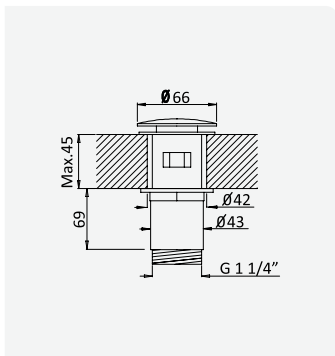

Válvula Clic-clac 1 1/4" - Elo

Push-open waste set 1 1/4" - Elo

Bonde de vidage à système "clic-clac" - Elo

Válvula de desagüe clic-clac - Elo

cromado / chrome	161 000 1CR
night sky	161 000 1NS
latão envelhecido / old brass	161 000 1LE
vieux laiton / latón viejo	161 000 1OR