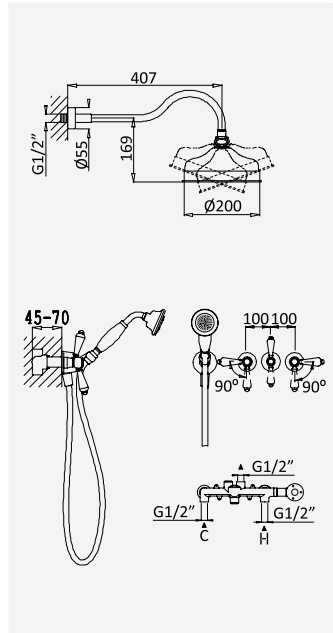

cromado / chrome	118 782 1CR
night sky	118 782 1NS
latão envelhecido / old brass	118 782 1LE
vieux laiton / latón viejo	118 782 1OR

CL

Sistema embutido de duche, com chuveiro de parede Ø200 mm e kit de chuveiro mão