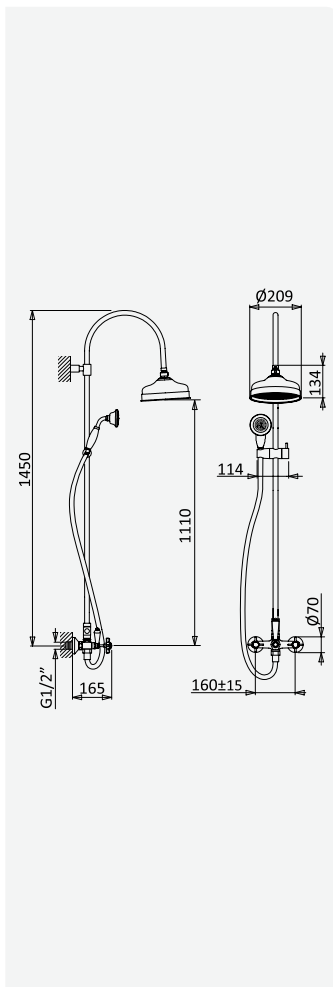

Sistema de duche com braço fixo, chuveiro de Ø200mm em latão e rampa de duche

Shower system for wall mounting, with fixed brass head shower Ø200mm and shower rail

Colonne de douche system, avec douche de tête en laiton Ø200mm fixe et barre de douche

Sistema de ducha, con brazo para ducha de Ø200mm en latón, fija en altura y barra de ducha

cromado / chrome	119 275 1CR
night sky	119 275 1NS
latão envelhecido / old brass	119 275 1LE
vieux laiton / latón viejo	119 275 1OR
ouro 24kt / gold 24kt / or 24kt / oro 24kt	119 275 1OR