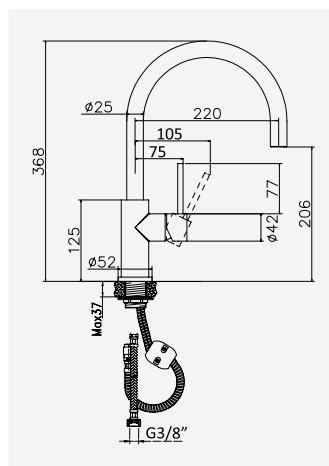

Monocomando de lava loiça, bica giratória - Inox

Sink mixer, swivel spout - Inox
Mitigeur monocommande, bec mobile - Inox
Monomando de fregadero, caño giratorio - Inox

inox / s. steel	122 003 2IN