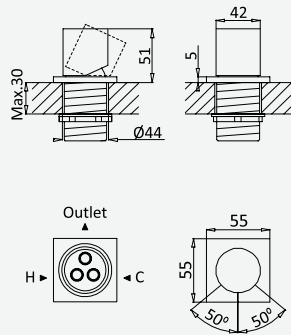

Opção: Manípulo 2

Option: Lever 2

Option: Poignée 2

Opción: Mando 2

	cromado / chrome	101 261 1CR
	satinox	101 261 1ST
	night sky	101 261 1NS
	pure white	101 261 1PW
	graphite	101 261 1GT
	morning mist	101 261 1MM
	sunrise	101 261 1SR
	sunset	101 261 1SS