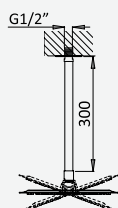

200x200
250x250
300x300