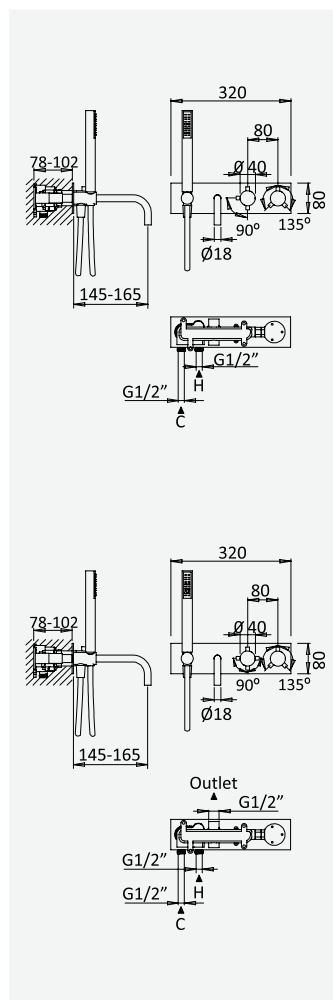

Thermostatic concealed 3 outlets mixer, with handshower set Elo
Mitigeur thermostatique encastré de 3 sorties, avec kit de douchette à main Elo

Mezclador termostático empotrable de 3 salidas, con set de ducha de mano Elo

cromado / chrome	167 450 1CR
satinox	167 450 1ST
night sky	167 450 1NS
pure white	167 450 1PW
graphite	167 450 1GT
morning mist	167 450 1MM
sunrise	167 450 1SR
sunset	167 450 1SS

Misturadora termostática embutida com bica de banheira e chuveiro de mão Elo

Thermostatic concealed mixer with bath spout and handshower set Elo

Mitigeur thermostatique encastré avec bec de bain et kit de douchette à main Elo

Mezclador termostático empotrable con caño de bañera y set de ducha de mano Elo

cromado / chrome	167 460 1CR
satinox	167 460 1ST
night sky	167 460 1NS
pure white	167 460 1PW
graphite	167 460 1GT
morning mist	167 460 1MM
sunrise	167 460 1SR
sunset	167 460 1SS

Misturadora termostática embutida de 3 saídas, com bica de banheira e chuveiro de mão Elo

Thermostatic concealed 3 outlets mixer, with bath spout and handshower set Elo

Mitigeur thermostatique encastré de 3 sorties, avec bec de bain et kit de douchette à main Elo

Mezclador termostático empotrable de 3 salidas con caño de bañera y set de ducha de mano Elo

cromado / chrome	167 470 1CR
satinox	167 470 1ST
night sky	167 470 1NS
pure white	167 470 1PW
graphite	167 470 1GT
morning mist	167 470 1MM
sunrise	167 470 1SR
sunset	167 470 1SS

LF