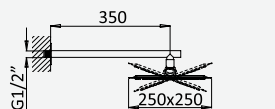

BRUMA AirEcoDrop

Sistema termostático embutido de banheira, com chuveiro de parede 250x250 mm, kit de chuveiro mão Quadra e bica de banheira

Thermostatic concealed bath-shower set, with shower head 250x250 mm, Quadra handshower set and bath spout