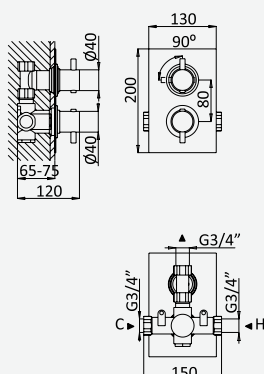

Sistema embutido de duche termostático com chuveiro de parede Ø230 mm em ABS

*Thermostatic concealed shower set with ABS shower head Ø230 mm
Kit de douche thermostatique encastré avec douche de tête Ø230 mm en ABS*

Sistema de ducha termostático empotrado con alcachofa de ducha Ø230 mm en ABS

cromado / chrome	138 780 1CR
satinox	138 780 1ST
night sky	138 780 1NS
pure white	138 780 1PW
graphite	138 780 1GT
morning mist	138 780 1MM
sunrise	138 780 1SR
sunset	138 780 1SS

Opção: Chuveiro fixo UltraThin com Ø250 mm em inox

Option: UltraThin Inox shower head Ø250 mm

Option: Douche de tête UltraThin Ø250 mm en inox

Opción: Alcachofa de ducha UltraThin Ø250 mm en inox

cromado/chrome	138 780 5CR
satinox	138 780 5ST
night sky	138 780 5NS
pure white	138 780 5PW
graphite	138 780 5GT
morning mist	138 780 5MM
sunrise	138 780 5SR
sunset	138 780 5SS

Opção: Chuveiro fixo UltraThin com Ø300 mm em inox

Option: UltraThin Inox shower head Ø300 mm

Option: Douche de tête UltraThin Ø300 mm en inox

Opción: Alcachofa de ducha UltraThin Ø300 mm en inox

cromado/chrome	138 780 7CR
satinox	138 780 7ST
night sky	138 780 7NS
pure white	138 780 7PW
graphite	138 780 7GT
morning mist	138 780 7MM
sunrise	138 780 7SR
sunset	138 780 7SS

Sistema embutido de duche termostático com chuveiro de tecto Ø230 mm em ABS e braço 100 mm

Thermostatic concealed shower set with ABS shower head Ø230 mm with ceiling shower arm 100 mm

Kit de douche thermostatique encastré avec douche de tête Ø230 mm en ABS avec bras vertical 100 mm

Sistema de ducha termostático empotrado con alcachofa de ducha Ø230 mm en ABS, brazo de techo 100 mm

cromado / chrome	138 561 1CR
satinox	138 561 1ST
night sky	138 561 1NS
pure white	138 561 1PW
graphite	138 561 1GT
morning mist	138 561 1MM
sunrise	138 561 1SR
sunset	138 561 1SS

Opção: Chuveiro fixo UltraThin com Ø250 mm em inox

Option: UltraThin Inox shower head Ø250 mm

Option: Douche de tête UltraThin Ø250 mm en inox

Opción: Alcachofa de ducha UltraThin Ø250 mm en inox

cromado/chrome	138 562 1CR
satinox	138 562 1ST
night sky	138 562 1NS
pure white	138 562 1PW
graphite	138 562 1GT
morning mist	138 562 1MM
sunrise	138 562 1SR
sunset	138 562 1SS

38°