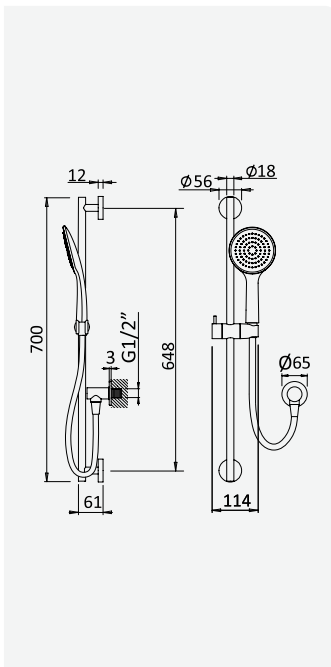

Conjunto de duche com curva de saída, rampa EloX, bicha 175mm e chuveiro de mão Emotion

Shower set with outlet elbow, EloX Shower rail, hose 175mm and Emotion handshower

Garniture de douche avec caude à encastrer, barre de douche EloX, flexible 175mm et douchette Emotion

Conjunto de ducha con codo de salida, barra de ducha EloX, flexo 175mm y ducha de mano Emotion

cromado / chrome	145 572 4CR
satinox	145 572 4ST
night sky	145 572 4NS