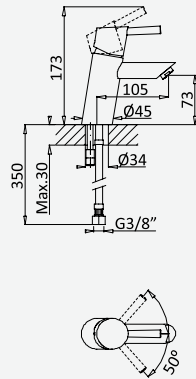

Monocomando de lavatório

Basin mixer

Mitigeur monocommande lavabo

Monomando de lavabo

cromado / chrome	108 010 1CR
satinox	108 010 1ST
night sky	108 010 1NS

Opção: Com válvula clic-clac 1 1/4" - Liz

Option: With push-open pop-up waste set 1 1/4" - Liz

Option: Avec clic-clac garniture de vidage 1 1/4" - Liz

Opción: Con desagüe clic-clac 1 1/4" - Liz

cromado / chrome	108 013 1CR
satinox	108 013 1ST
night sky	108 013 1NS