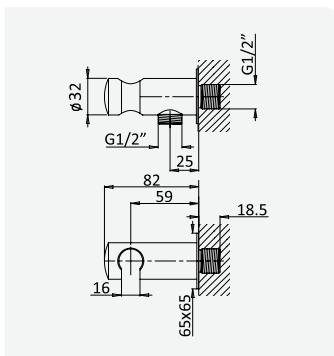

Curva de saída com suporte - EloQ

Shower outlet elbow with shower holder - EloQ

Coûde à encastrer avec support de douche - EloQ

Codo de salida con soporte de ducha - EloQ

cromado / chrome	145 591 0CR
satinox	145 591 0ST
night sky	145 591 0NS
pure white	145 591 0PW
graphite	145 591 0GT
morning mist	145 591 0MM
sunrise	145 591 0SR
sunset	145 591 0SS

SD