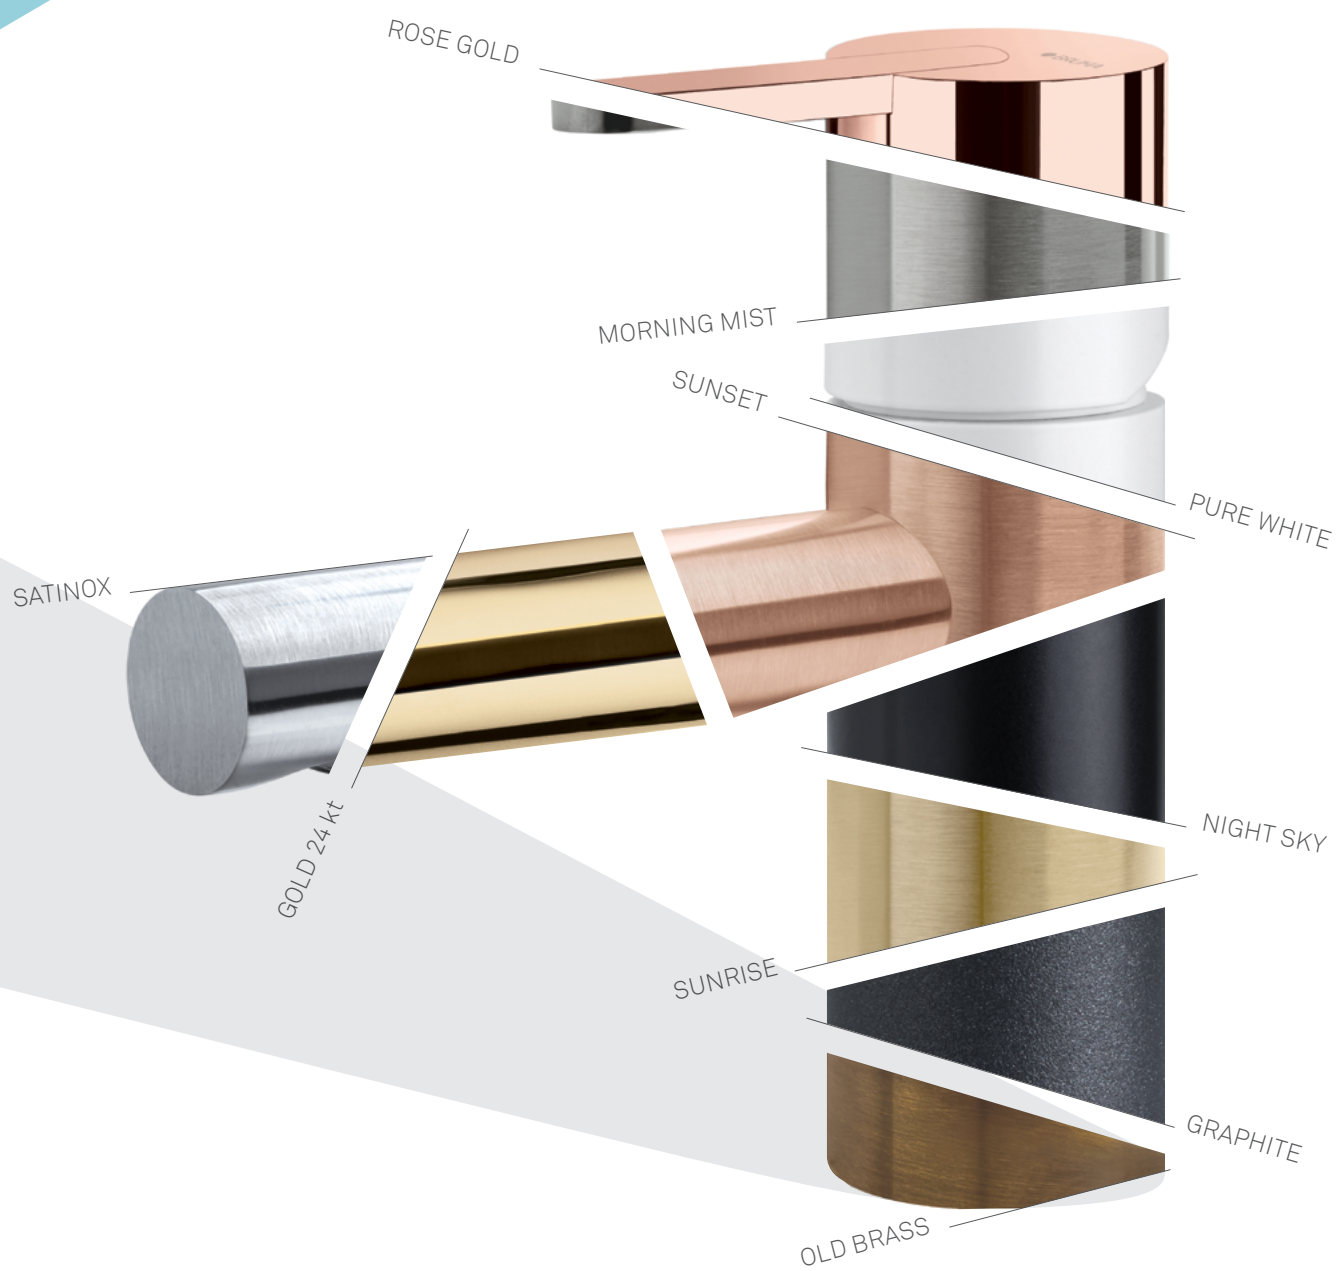

colorful life