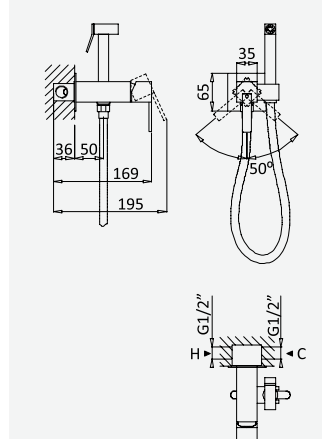

ES

Monocomando de bidé

Bidet mixer

Mitigeur monocomande bidet

Monomando de bidé

cromado / chrome	102 020 2CR
satinox	102 020 2ST
night sky	102 020 2NS
pure white	102 020 2PW
graphite	102 020 2GT
morning mist	102 020 2MM
sunrise	102 020 2SR
sunset	102 020 2SS

Opção: Com válvula clic-clac 1 1/4" - Quadra

Option: With push-open pop-up waste set 1 1/4" - Quadra

Option: Avec clic-clac garniture de vidage 1 1/4" - Quadra

Opción: Con desagüe clic-clac 1 1/4" - Quadra

cromado / chrome	102 024 2CR
satinox	102 024 2ST
night sky	102 024 2NS
pure white	102 024 2PW
graphite	102 024 2GT
morning mist	102 024 2MM
sunrise	102 024 2SR
sunset	102 024 2SS

Monocomando de bidé

Bidet mixer

Mitigeur monocomande bidet

Monomando de bidé

cromado / chrome	102 020 1CR
satinox	102 020 1ST
night sky	102 020 1NS
pure white	102 020 1PW
graphite	102 020 1GT
morning mist	102 020 1MM
sunrise	102 020 1SR
sunset	102 020 1SS

Opção: Com válvula clic-clac 1 1/4" - Quadra

Option: With push-open pop-up waste set 1 1/4" - Quadra

Option: Avec clic-clac garniture de vidage 1 1/4" - Quadra

Opción: Con desagüe clic-clac 1 1/4" - Quadra

cromado / chrome	102 024 1CR
satinox	102 024 1ST
night sky	102 024 1NS
pure white	102 024 1PW
graphite	102 024 1GT
morning mist	102 024 1MM
sunrise	102 024 1SR
sunset	102 024 1SS

Misturadora de encastrar para bidé/WC. Chuveiro em latão

Concealed single lever mixer bidet/toilets. Brass handshower

Mitigeur encastrable pour bidet/WC. Douchette en laiton

Mezclador de empotrar para bidé/WC. Ducha en latón

cromado / chrome	102 860 1CR
satinox	102 860 1ST
night sky	102 860 1NS
pure white	102 860 1PW
graphite	102 860 1GT
morning mist	102 860 1MM
sunrise	102 860 1SR
sunset	102 860 1SS

Opção: Chuveiro de mão em ABS

Option: ABS handshower

Option: Douchette en ABS

Opción: Ducha de mano en ABS

cromado / chrome	102 861 1CR