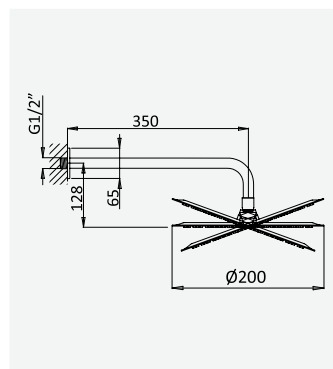

Chuveiro fixo de parede Ø200 mm com rótula e braço 350mm

Shower head Ø250 mm with shower arm Elo 350 mm

Douche de tête Ø250 mm avec bras Elo longueur 350mm

Alcachofa de ducha Ø250 mm con brazo mural Elo 350mm

aço inox satinado / acero inox satinado
satin stainless steel /
acier inoxydable satiné

145 526 4IS