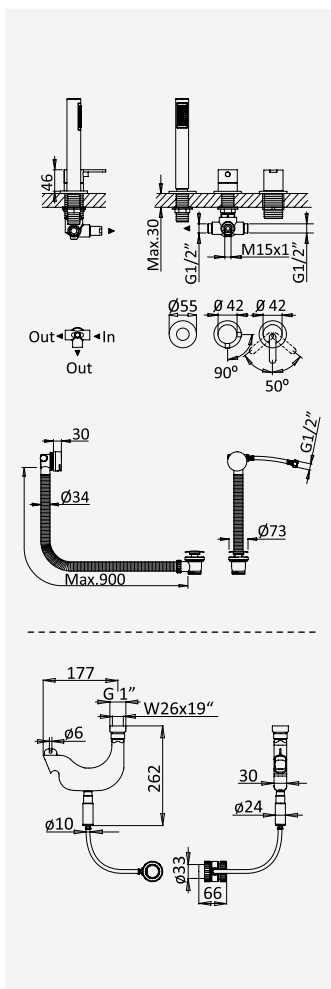

Sistema de banheira, montagem à bancada, com chuveiro mão e válvula com bica de enchimento para banheira

Deck-mounted bath-shower set with handshower and bath filler with waste and overflow

Kit de bain-douche sur plan avec douchette à main et garniture de vidage pour baignoire avec bec déverseur

Sistema para baño y ducha de repisa con ducha de mano y sistema de llenado y vaciado para bañeras

aço inox satinado / acero inox satinado
satin stainless steel /
acier inoxydable satiné **186 521 1IS**

Sistema de escoamento com ligação para descarga

Integrated outlet for splash water

Bac de récupération des eaux de ruissellement

Sumidero y conexión al desagüe

aço inox satinado /
acero inox satinado /
satin stainless steel /
acier inoxydable satiné **161 001 2IS**