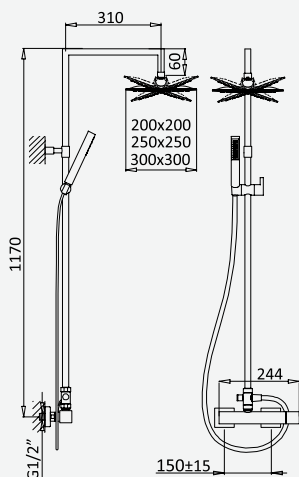

Opção: Manipulo 2

Option: Lever 2

Option: Poignée 2

Opção: Mando 2

cromado / chrome	102 040 1CR
satinox	102 040 1ST
night sky	102 040 1NS
pure white	102 040 1PW
graphite	102 040 1GT
morning mist	102 040 1MM
sunrise	102 040 1SR
sunset	102 040 1SS