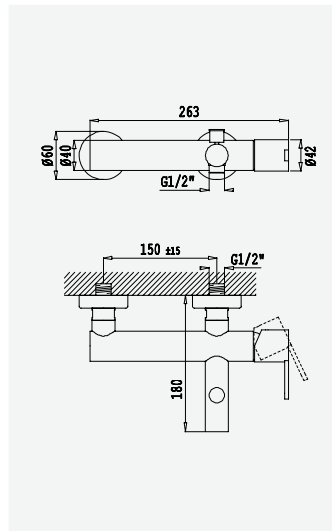

Monocomando de banheira

Single-lever bath/shower mixer

Mitigeur monocommande Bain/Douche

Monomando para baño y ducha

chromado / chrome	167 030 1CR
satinox	167 030 1ST
night sky	167 030 1NS
pure white	167 030 1PW
graphite	167 030 1GT
morning mist	167 030 1MM
sunrise	167 030 1SR
sunset	167 030 1SS