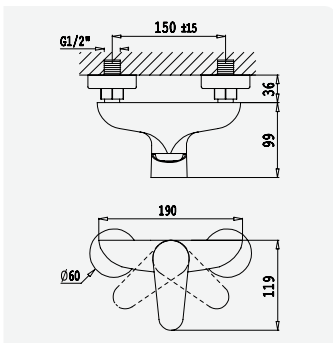

Monocomando de duche

Single-lever shower mixer

Mitigeur monocommande Douche

Monomando de ducha

cromado / chrome	114 040 OCR
satinox	114 040 OST
night sky	114 040 ONS