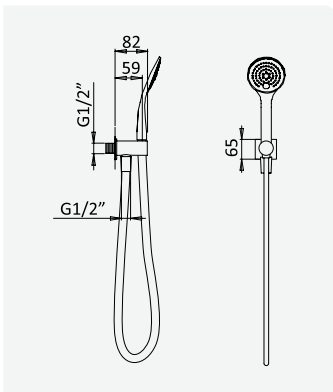

BRUMA AirEcoDrop

Sistema termostático embutido de banheira, com chuveiro de parede Ø250 mm, kit de chuveiro mão EmotionSPA e bica de banheira

Thermostatic concealed bath-shower set, with shower head Ø250 mm, EmotionSPA handshower set and bath spout

Kit de bain-douche thermostatique encastré, avec douche de tête Ø250 mm, kit de douchette à main EmotionSPA et bec de bain

Sistema de baño y ducha termostático empotrado, con alcachofa de ducha Ø250 mm, set de ducha de mano EmotionSPA y caño de bañera

cromado / chrome	187 370 1CR
satinox	187 370 1ST
night sky	187 370 1NS
pure white	187 370 1PW
graphite	187 370 1GT
morning mist	187 370 1MM
sunrise	187 370 1SR
sunset	187 370 1SS

Opção: Chuveiro fixo de tecto Ø250 mm em inox e braço 100 mm

Option: Inox shower head Ø250 mm with ceiling shower arm 100 mm

Option: Douche de tête Ø250 mm en inox avec bras vertical 100 mm

Opcion: Alcachofa de ducha Ø250 mm en inox con brazo de techo 100 mm

cromado / chrome	187 380 1CR
satinox	187 380 1ST
night sky	187 380 1NS
pure white	187 380 1PW
graphite	187 380 1GT
morning mist	187 380 1MM
sunrise	187 380 1SR
sunset	187 380 1SS

Conjunto de duche com curva de saída, bicha Lux 175mm e chuveiro de mão EmotionSPA

Shower set with outlet elbow, Lux hose 175mm and EmotionSPA handshower

Garniture de douche avec caude à encastrer, Lux flexible 175mm et douchette EmotionSPA

Conjunto de ducha con codo de salida, flexo Lux 175mm y ducha de mano EmotionSPA

cromado / chrome	145 576 2CR
satinox	145 576 2ST
night sky	145 576 2NS
pure white	145 576 2PW
graphite	145 576 2GT
morning mist	145 576 2MM
sunrise	145 576 2SR
sunset	145 576 2SS

Conjunto de duche com curva de saída, rampa EloX, bicha Lux 175mm e chuveiro de mão EmotionSPA

Shower set with outlet elbow, EloX Shower rail, Lux hose 175mm and EmotionSPA handshower

Garniture de douche avec caude à encastrer, barre de douche EloX, Lux flexible 175mm et douchette EmotionSPA

Conjunto de ducha con codo de salida, barra de ducha EloX, flexo Lux 175mm y ducha de mano EmotionSPA

cromado / chrome	145 579 1CR
satinox	145 579 1ST
night sky	145 579 1NS
pure white	145 579 1PW
graphite	145 579 1GT
morning mist	145 579 1MM
sunrise	145 579 1SR
sunset	145 579 1SS