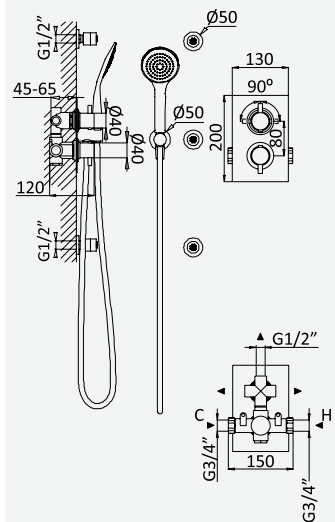

BRUMA AirEcoDrop

BRUMA AirEcoDrop