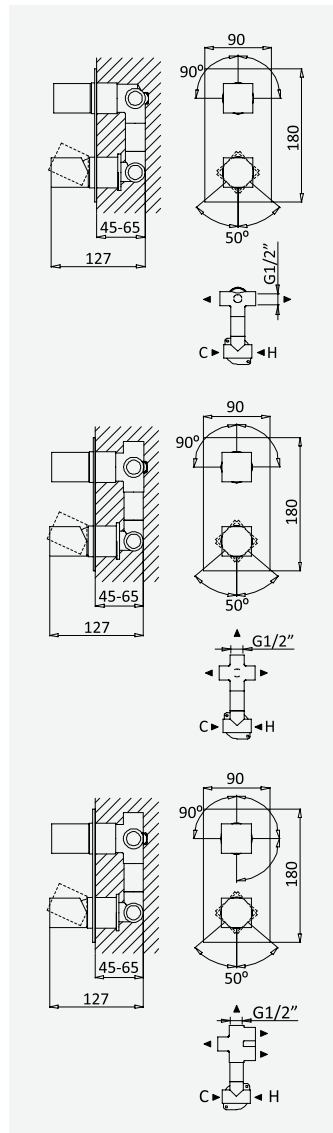

AD

Monocomando embutido com 2 saídas

Concealed single lever mixer with 2 outlets

Mitigeur monocommande encastré avec 2 sorties

Monomando empotrable con 2 salidas

cromado / chrome	301 160 2CR
satinox	301 160 2ST
night sky	301 160 2NS
pure white	301 160 2PW
graphite	301 160 2GT
morning mist	301 160 2MM
sunrise	301 160 2SR
sunset	301 160 2SS

Monocomando embutido com 3 saídas

Concealed single lever mixer with 3 outlets

Mitigeur monocommande encastré avec 3 sorties

Monomando empotrable con 3 salidas

cromado / chrome	301 140 2CR
satinox	301 140 2ST
night sky	301 140 2NS
pure white	301 140 2PW
graphite	301 140 2GT
morning mist	301 140 2MM
sunrise	301 140 2SR
sunset	301 140 2SS

Monocomando embutido com 4 saídas

Concealed single lever mixer with 4 outlets

Mitigeur monocommande encastré avec 4 sorties

Monomando empotrable con 4 salidas

cromado / chrome	301 150 2CR
satinox	301 150 2ST
night sky	301 150 2NS
pure white	301 150 2PW
graphite	301 150 2GT
morning mist	301 150 2MM
sunrise	301 150 2SR
sunset	301 150 2SS