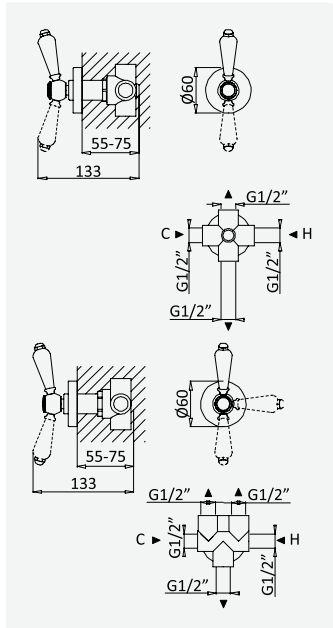

Inversor com 2 saídas

Diverter with 2 outlets

Inverseur avec 2 sorties

Inversor con 2 salidas

cromado / chrome	117 150 OCR
night sky	117 150 ONS
latão envelhecido / old brass	117 150 OLE
vieux laiton / latón viejo	117 150 OOR
ouro 24kt / gold 24kt / or 24kt / oro 24kt	117 150 OOR

Inversor com 3 saídas

Diverter with 3 outlets

Inverseur avec 3 sorties

Inversor con 3 salidas

cromado / chrome	117 160 OCR
night sky	117 160 ONS
latão envelhecido / old brass	117 160 OLE
vieux laiton / latón viejo	117 160 OOR
ouro 24kt / gold 24kt / or 24kt / oro 24kt	117 160 OOR