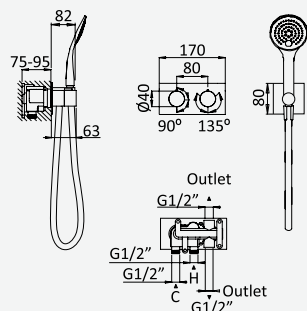

BRUMA AirEcoDrop

Sistema embutido de duche, com chuveiro de tecto Ø230 mm em ABS e braço 100 mm

Concealed shower set, with ABS shower head Ø230 mm with ceiling shower arm 100 mm

Kit de douche encastré, avec douche de tête Ø230 mm en ABS avec bras vertical 100 mm

Sistema de ducha empotrado, con alcachofa de ducha Ø230 mm en ABS y brazo de techo 100 mm

cromado / chrome	101 560 2CR
satinox	101 560 2ST
night sky	101 560 2NS
pure white	101 560 2PW
graphite	101 560 2GT
morning mist	101 560 2MM
sunrise	101 560 2SR
sunset	101 560 2SS

Opção: Manípulo 2

Option: Lever 2

Option: Poignée 2

Opción: Mando 2

cromado / chrome	101 560 1CR
satinox	101 560 1ST
night sky	101 560 1NS
pure white	101 560 1PW
graphite	101 560 1GT
morning mist	101 560 1MM
sunrise	101 560 1SR
sunset	101 560 1SS

BRUMA AirEcoDrop

Sistema embutido de duche, com chuveiro de parede Ø230 mm em ABS e kit de chuveiro mão EmotionSPA

Concealed shower set, with ABS shower head Ø230 mm and Emotion-SPA handshower set

Kit de douche encastré, avec douche de tête Ø230 mm en ABS et kit de douchette à main EmotionSPA

Sistema de ducha empotrado, con alcachofa de ducha Ø230 mm en ABS y set de ducha de mano EmotionSPA

cromado / chrome	101 764 2CR
satinox	101 764 2ST
night sky	101 764 2NS
pure white	101 764 2PW
graphite	101 764 2GT
morning mist	101 764 2MM
sunrise	101 764 2SR
sunset	101 764 2SS

Opção: Manípulo 2

Option: Lever 2

Option: Poignée 2

Opción: Mando 2

cromado / chrome	101 764 1CR
satinox	101 764 1ST
night sky	101 764 1NS
pure white	101 764 1PW
graphite	101 764 1GT
morning mist	101 764 1MM
sunrise	101 764 1SR
sunset	101 764 1SS

Opção: Misturadora termostática

Option: Thermostatic mixer

Option: Mitigeur thermostatique

Opción: Mezclador termostático

cromado / chrome	187 480 1CR
satinox	187 480 1ST
night sky	187 480 1NS
pure white	187 480 1PW
graphite	187 480 1GT
morning mist	187 480 1MM
sunrise	187 480 1SR
sunset	187 480 1SS