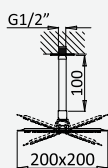

BRUMA AirEcoDrop

Sistema embutido de duche, com chuveiro de tecto 200x200 mm em inox e braço 100 mm

Concealed shower set, with inox shower head 200x200 mm with ceiling shower arm 100 mm

Kit de douche encastré, avec douche de tête 200x200 mm en inox avec bras vertical 100 m

Sistema de ducha empotrado, con alcachofa de ducha 200x200 mm en inox y brazo de techo 100 mm

cromado / chrome	102 561 2CR
satinox	102 561 2ST
night sky	102 561 2NS
pure white	102 561 2PW
graphite	102 561 2GT
morning mist	102 561 2MM
sunrise	102 561 2SR
sunset	102 561 2SS

Opção: Manípulo 2

Option: Lever 2

Option: Poignée 2

Opción: Mando 2

cromado / chrome	102 561 1CR
satinox	102 561 1ST
night sky	102 561 1NS
pure white	102 561 1PW
graphite	102 561 1GT
morning mist	102 561 1MM
sunrise	102 561 1SR
sunset	102 561 1SS