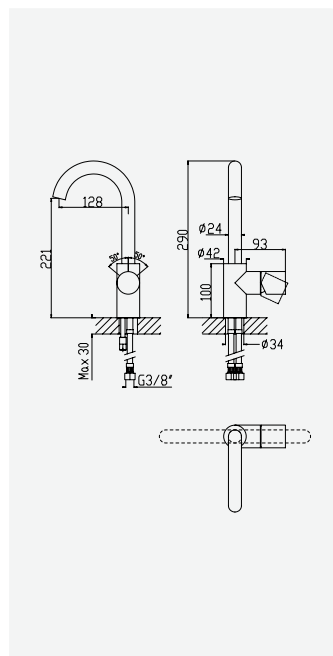

Monocomando de lavatório, bica giratória

Basin mixer, swivel spout

Mitigeur monocommande lavabo, bec mobile

Monomando de lavabo, caño giratorio

cromado / chrome	101 710 2CR
satinox	101 710 2ST
night sky	101 710 2NS
pure white	101 710 2PW
graphite	101 710 2GT
morning mist	101 710 2MM
sunrise	101 710 2SR
sunset	101 710 2SS

Opção: Manípulo 2

Option: Lever 2

Option: Poignée 2

Opción: Mando 2

cromado / chrome	101 710 1CR
satinox	101 710 1ST
night sky	101 710 1NS
pure white	101 710 1PW
graphite	101 710 1GT
morning mist	101 710 1MM
sunrise	101 710 1SR
sunset	101 710 1SS