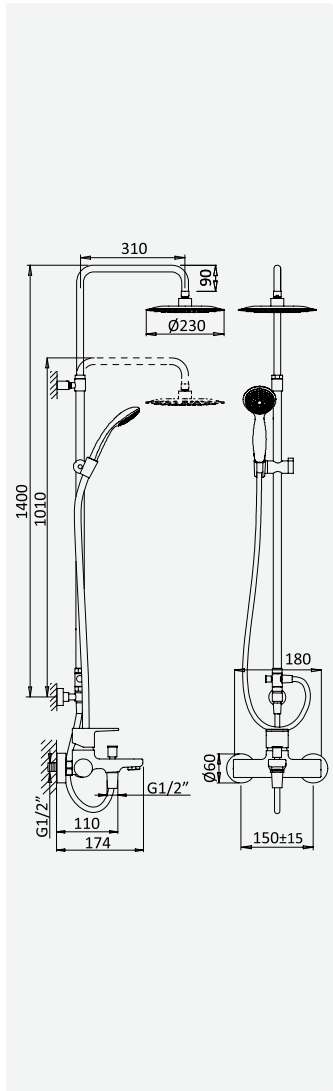

BRUMA AirEcoDrop

Sistema de banheira com braço ajustável, chuveiro de Ø230mm em ABS e rampa de duche

Bath-shower system for wall mounting with adjustable head shower Ø230mm and shower rail

Colonne de bain-douche system avec douche de tête Ø230mm réglable et barre de douche

Sistema de baño-ducha con brazo para ducha de Ø230mm, ajustable en altura y barra de ducha

cromado / chrome	175 261 1CR
satinox	175 261 1ST
night sky	175 261 1NS