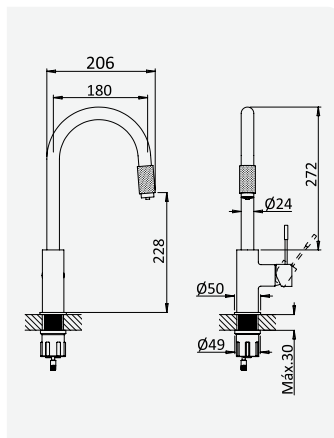

Monocomando de lava loiça para tratamento de água, com fluxos de água separados - AquaPura

Sink mixer for water treatment, with separated water flows - AquaPura

Mitigeur monocommande pour traitement de l'eau, avec des flux d'eau séparés - AquaPura

Monomando de fregadero para tratamiento de agua, con los flujos de agua separados - AquaPura

cromado / chrome	122 004 1CR