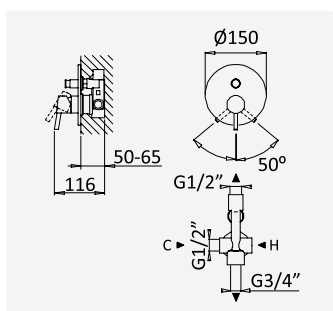

cromado / chrome	108 130 1CR
satinox	108 130 1ST
night sky	108 130 1NS