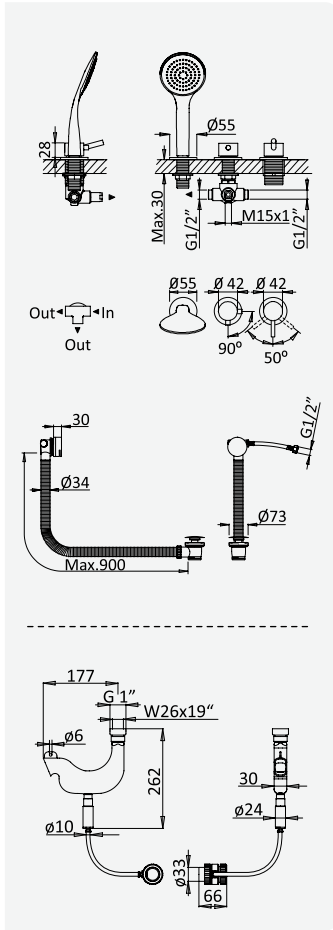

Deck-mounted bath-shower set with shower head Ø230 mm, Emotion handshower set and bath filler with waste and overflow

Kit de bain-douche sur plan avec douche de Ø230 mm, kit de douchette à main Emotion et garniture de vidage pour baignoire avec bec déverseur

Sistema para baño y ducha de repisa con ducha de Ø230 mm, set de ducha de mano Emotion y sistema de llenado y vaciado para bañeras

cromado/chrome	107 550 1CR
satinox	107 550 1ST
night sky	107 550 1NS
pure white	107 550 1PW
graphite	107 550 1GT
morning mist	107 550 1MM
sunrise	107 550 1SR
sunset	107 550 1SS

Opção: Chuveiro fixo de tecto Ø230 mm em ABS e braço 100 mm

Option: ABS shower head Ø230 mm with ceiling shower arm 100 mm

Option: Douche de tête Ø230 mm en ABS avec bras vertical 100 mm

Option: Alcachofa de ducha Ø230 mm en ABS con brazo de techo 100 mm

cromado/chrome	107 540 1CR
satinox	107 540 1ST
night sky	107 540 1NS
pure white	107 540 1PW
graphite	107 540 1GT
morning mist	107 540 1MM
sunrise	107 540 1SR
sunset	107 540 1SS

Sistema de escoamento com ligação para descarga - Elo

Integrated outlet for splash water - Elo

Bac de récupération des eaux de ruissellement - Elo

Sumidero y conexión al desagüe - Elo

cromado / chrome	161 001 2CR
satinox	161 001 2ST
night sky	161 001 2NS
pure white	161 001 2PW
graphite	161 001 2GT
morning mist	161 001 2MM
sunrise	161 001 2SR
sunset	161 001 2SS

BRUMA AirEcoDrop

LN