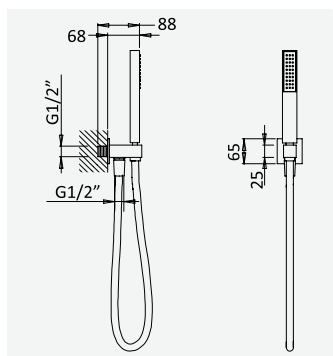

Conjunto de duche com curva de saída, bicha Lux 175mm e chuveiro de mão Quadrain

Shower set with outlet elbow, Lux hose 175mm and Quadrain handshower

Garniture de douche avec caude à encastrer, Lux flexible 175mm et douchette Quadrain

Conjunto de ducha con codo de salida, flexo Lux 175mm y ducha de mano Quadrain

cromado / chrome	145 571 7CR
satinox	145 571 7ST
night sky	145 571 7NS
pure white	145 571 7PW
graphite	145 571 7GT
morning mist	145 571 7MM
sunrise	145 571 7SR
sunset	145 571 7SS