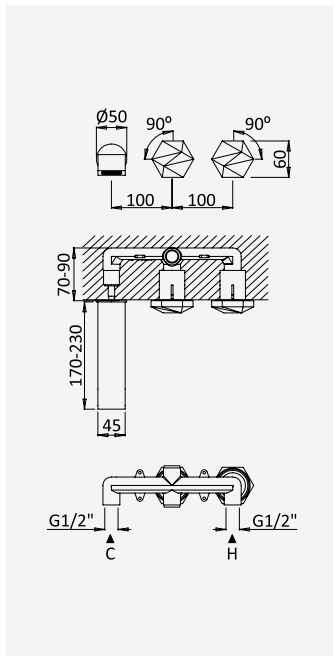

cromado / chrome	183 820 OCR
satinox	183 820 OST
night sky	183 820 ONS
pure white	183 820 OPW
graphite	183 820 OGT
morning mist	183 820 OMM
sunrise	183 820 OSR
sunset	183 820 OSS

Opção: Bica com 170mm

Option: Spout with 170mm

Option: Bec avec 170mm

Opción: Caño con 170mm

cromado / chrome	183 821 OCR
satinox	183 821 OST
night sky	183 821 ONS
pure white	183 821 OPW
graphite	183 821 OGT
morning mist	183 821 OMM
sunrise	183 821 OSR
sunset	183 821 OSS