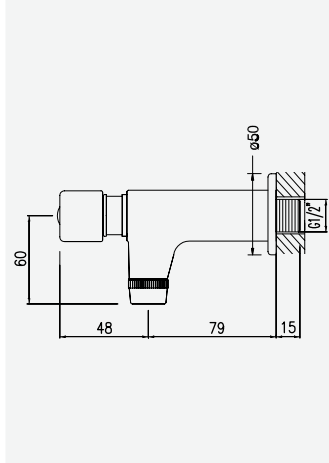

 5 l/m  A+ cromado / chrome 140 000 5CR

Torneira temporizada de lavatório
Self-closing pillar tap
Robinetterie temporisée pour lavabo
Grifo de lavabo temporizado

 1,9 l/m  A++ cromado / chrome 140 001 2CR
night sky 140 001 2NS