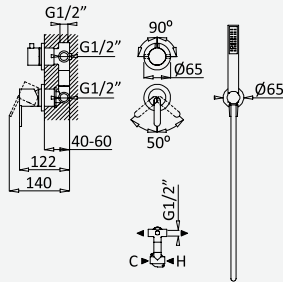

Sistema embutido de duche com chuveiro de parede Ø200 mm e kit de chuveiro mão. 2 furos

Concealed shower set with shower head Ø200 mm and handshower set. 2 holes

Kit de douche encastré avec douche de tête Ø200 mm et kit de douchette à main. 2 trous

Sistema de ducha empotrado con alcachofa de ducha Ø200 mm y set de ducha de mano. 2 orificios

aço inox satinado / acero inox satinado
satin stainless steel /
acier inoxydable satiné **186 761 61S**

Opção: Chuveiro fixo de tecto Ø200 mm e braço 100 mm

Option: Shower head Ø200 mm with ceiling shower arm 100 mm

Option: Douche de tête Ø200 mm avec bras vertical 100 mm

Opción: Alcachofa de ducha Ø200 mm con brazo de techo 100 mm

aço inox satinado /
acero inox satinado /
satin stainless steel /
acier inoxydable satiné **186 561 61S**

X-A

Sistema embutido de duche com chuveiro de parede Ø200 mm e kit de chuveiro mão. 3 furos

Concealed shower set with shower head Ø200 mm and handshower set. 3 holes

Kit de douche encastré avec douche de tête Ø200 mm en et kit de douchette à main. 3 trous

Sistema de ducha empotrado con alcachofa de ducha Ø200 mm y set de ducha de mano. 3 orificios

aço inox satinado / acero inox satinado
satin stainless steel /
acier inoxydable satiné **186 761 71S**

Opção: Chuveiro fixo de tecto Ø200 mm e braço 100 mm

Option: Shower head Ø200 mm with ceiling shower arm 100 mm

Option: Douche de tête Ø200 mm avec bras vertical 100 mm

Opción: Alcachofa de ducha Ø200 mm con brazo de techo 100 mm

aço inox satinado /
acero inox satinado /
satin stainless steel /
acier inoxydable satiné **186 561 71S**