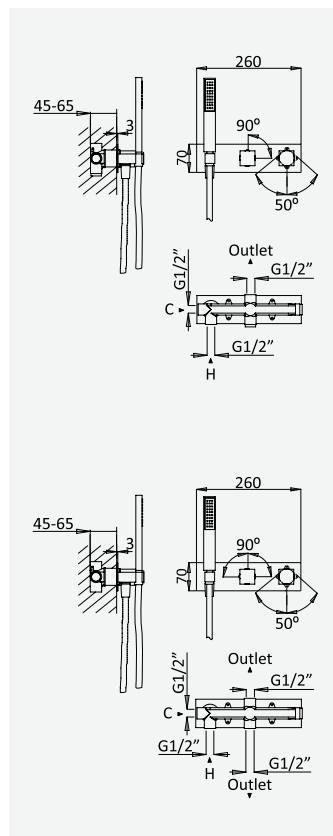

Monocomando embutido de 2 saídas, com chuveiro de mão

Concealed single lever 2 outlets mixer, with handshower set

Mitigeur monocommande encastré 2 sorties, avec kit de douchette à main

Monomando empotrable de 2 salidas, con set de ducha de mano

cromado / chrome	301 170 2CR
satinox	301 170 2ST
night sky	301 170 2NS
pure white	301 170 2PW
graphite	301 170 2GT
morning mist	301 170 2MM
sunrise	301 170 2SR
sunset	301 170 2SS

Monocomando embutido de 3 saídas, com chuveiro de mão

Concealed single lever 3 outlets mixer, with handshower set

Mitigeur monocommande encastré 3 sorties, avec kit de douchette à main

Monomando empotrable de 3 salidas, con set de ducha de mano

cromado / chrome	301 200 2CR
satinox	301 200 2ST
night sky	301 200 2NS
pure white	301 200 2PW
graphite	301 200 2GT
morning mist	301 200 2MM
sunrise	301 200 2SR
sunset	301 200 2SS