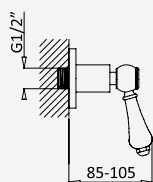

Torneira de passagem 1/2"

Stop Valve 1/2"

Robinet d'arrêt 1/2"

llave de paso 1/2"

	cromado / chrome	118 300 OCR
	night sky	118 300 ONS
	latão envelhecido / old brass	118 300 OLE
	vieux laiton / latón viejo	118 300 OOR
	ouro 24kt / gold 24kt / or 24kt / oro 24kt	118 300 OOR

Opção: Com caixa de passagem

Option: With concealed body

Option: Avec partie encastrée

Opción: Con elemento empotrado

	cromado / chrome	118 650 OCR
	night sky	118 650 ONS
	latão envelhecido / old brass	118 650 OLE
	vieux laiton / latón viejo	118 650 OOR
	ouro 24kt / gold 24kt / or 24kt / oro 24kt	118 650 OOR

Torneira de passagem 3/4"

Stop Valve 3/4"

Robinet d'arrêt 3/4"

llave de paso 3/4"

	cromado / chrome	118 310 OCR
	night sky	118 310 ONS
	latão envelhecido / old brass	118 310 OLE
	vieux laiton / latón viejo	118 310 OOR
	ouro 24kt / gold 24kt / or 24kt / oro 24kt	118 310 OOR

Opção: Com caixa de passagem

Option: With concealed body

Option: Avec partie encastrée

Opción: Con elemento empotrado

	cromado / chrome	118 660 OCR
	night sky	118 660 ONS
	latão envelhecido / old brass	118 660 OLE
	vieux laiton / latón viejo	118 660 OOR
	ouro 24kt / gold 24kt / or 24kt / oro 24kt	118 660 OOR