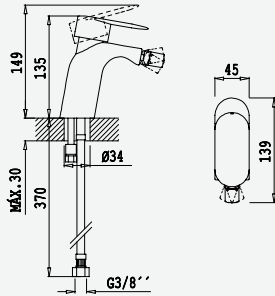

Monocomando de bidé

Bidet mixer

Mitigeur monocomande bidet

Monomando de bidé

cromado / chrome	112 020 OCR
satinox	112 020 OST
night sky	112 020 ONS
pure white	112 020 OPW
graphite	112 020 OGT
morning mist	112 020 OMM
sunset	112 020 OSS

Opção: Com válvula clic-clac 1 1/4" - Elo

Option: With push-open pop-up waste set 1 1/4" - Elo

Option: Avec clic-clac garniture de vidage 1 1/4" - Elo

Opción: Con desagüe clic-clac 1 1/4" - Elo

cromado / chrome	112 021 OCR
satinox	112 021 OST
night sky	112 021 ONS
pure white	112 021 OPW
graphite	112 021 OGT
morning mist	112 021 OMM
sunset	112 021 OSS