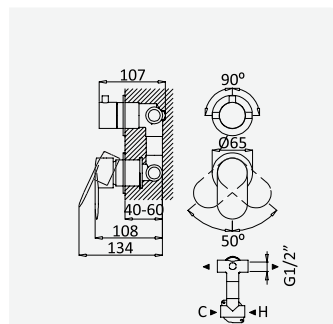

Monocomando embutido com 1 saída

Concealed single lever mixer with 1 outlet

Mitigeur monocommande encastré avec 1 sortie

Monomando empotrable con 1 salida

Cromado / chrome	112 120 OCR
Satinox	112 120 OST
Night sky	112 120 ONS
Pure white	112 120 OPW
Graphite	112 120 OGT
Morning mist	112 120 OMM
Sunset	112 120 OSS

Monocomando embutido com 2 saídas

Concealed single lever mixer with 2 outlets

Mitigeur monocommande encastré avec 2 sorties

Monomando empotrable con 2 salidas

Cromado / chrome	112 130 OCR
Satinox	112 130 OST
Night sky	112 130 ONS
Pure white	112 130 OPW
Graphite	112 130 OGT
Morning mist	112 130 OMM
Sunset	112 130 OSS

Monocomando embutido com 2 saídas

Concealed single lever mixer with 2 outlets

Mitigeur monocommande encastré avec 2 sorties

Monomando empotrable con 2 salidas

Cromado / chrome	112 160 OCR
Satinox	112 160 OST
Night sky	112 160 ONS
Pure white	112 160 OPW
Graphite	112 160 OGT
Morning mist	112 160 OMM
Sunset	112 160 OSS

Monocomando embutido com 3 saídas

Concealed single lever mixer with 3 outlets

Mitigeur monocommande encastré avec 3 sorties

Monomando empotrable con 3 salidas

Cromado / chrome	112 140 OCR
Satinox	112 140 OST
Night sky	112 140 ONS
Pure white	112 140 OPW
Graphite	112 140 OGT
Morning mist	112 140 OMM
Sunset	112 140 OSS

Monocomando embutido com 4 saídas

Concealed single lever mixer with 4 outlets

Mitigeur monocommande encastré avec 4 sorties

Monomando empotrable con 4 salidas

Cromado / chrome	112 150 OCR
Satinox	112 150 OST
Night sky	112 150 ONS
Pure white	112 150 OPW
Graphite	112 150 OGT
Morning mist	112 150 OMM
Sunset	112 150 OSS