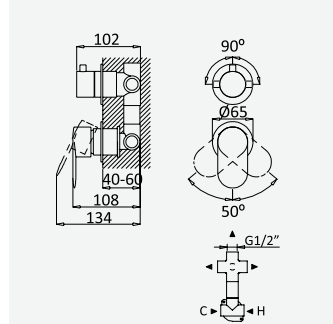

Monocomando embutido com 1 saída

Concealed single lever mixer with 1 outlet

Mitigeur monocommande encastré avec 1 sortie

Monomando empotrable con 1 salida

Cromado / chrome	112 120 OCR
Satinox	112 120 OST
Night sky	112 120 ONS
Pure white	112 120 OPW
Graphite	112 120 OGT
Morning mist	112 120 OMM
Sunset	112 120 OSS

Monocomando embutido com 2 saídas

Concealed single lever mixer with 2 outlets

Mitigeur monocommande encastré avec 2 sorties

Monomando empotrable con 2 salidas

Cromado / chrome	112 130 OCR
Satinox	112 130 OST
Night sky	112 130 ONS
Pure white	112 130 OPW
Graphite	112 130 OGT
Morning mist	112 130 OMM
Sunset	112 130 OSS

Monocomando embutido com 2 saídas

Concealed single lever mixer with 2 outlets

Mitigeur monocommande encastré avec 2 sorties

Monomando empotrable con 2 salidas

Cromado / chrome	112 160 OCR
Satinox	112 160 OST
Night sky	112 160 ONS
Pure white	112 160 OPW
Graphite	112 160 OGT
Morning mist	112 160 OMM
Sunset	112 160 OSS

Monocomando embutido com 3 saídas

Concealed single lever mixer with 3 outlets

Mitigeur monocommande encastré avec 3 sorties

Monomando empotrable con 3 salidas

Cromado / chrome	112 140 OCR
Satinox	112 140 OST
Night sky	112 140 ONS
Pure white	112 140 OPW
Graphite	112 140 OGT
Morning mist	112 140 OMM
Sunset	112 140 OSS

Monocomando embutido com 4 saídas

Concealed single lever mixer with 4 outlets

Mitigeur monocommande encastré avec 4 sorties

Monomando empotrable con 4 salidas

Cromado / chrome	112 150 OCR
Satinox	112 150 OST
Night sky	112 150 ONS
Pure white	112 150 OPW
Graphite	112 150 OGT
Morning mist	112 150 OMM
Sunset	112 150 OSS