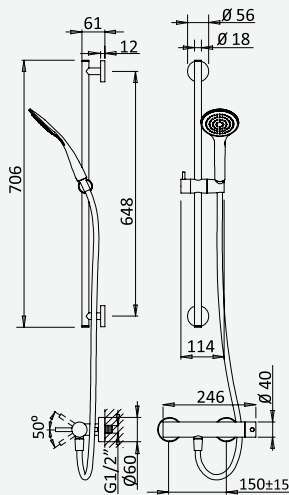

Monocomando de duche

Single-lever shower mixer

Mitigeur monocommande Douche

Monomando de ducha

cromado/chrome	107 040 1CR
satinox	107 040 1ST
night sky	107 040 1NS
pure white	107 040 1PW
graphite	107 040 1GT
morning mist	107 040 1MM
sunrise	107 040 1SR
sunset	107 040 1SS

cromado/chrome	107 040 1ECR
satinox	107 040 1EST
night sky	107 040 1ENS
pure white	107 040 1EPW
graphite	107 040 1EGT
morning mist	107 040 1EMM
sunrise	107 040 1ESR
sunset	107 040 1ESS

Monocomando de duche, com rampa de duche - EloX

Single-lever shower mixer with shower rail - EloX

Mitigeur monocommande douche, avec barre de douche - EloX

Monomando de ducha, con barra de ducha - EloX

cromado/chrome	107 046 1CR
satinox	107 046 1ST
night sky	107 046 1NS
pure white	107 046 1PW
graphite	107 046 1GT
morning mist	107 046 1MM
sunrise	107 046 1SR
sunset	107 046 1SS

cromado/chrome	107 046 1ECR
satinox	107 046 1EST
night sky	107 046 1ENS
pure white	107 046 1EPW
graphite	107 046 1EGT
morning mist	107 046 1EMM
sunrise	107 046 1ESR
sunset	107 046 1ESS