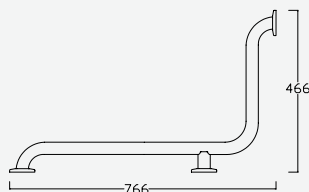

Barra de apoio ângulo 90° - 3 pontos fixação 2 paredes

90° angle grab bar - 3 anchoring points 2 walls

Barre d'appui angle 90° - 3 points d'ancrage 2 murs

Barra de apoyo ángulo 90° - 3 puntos de anclaje 2 paredes

aço inox satinado / acero inox satinado
satin stainless steel /
acier inoxydable satiné **152 002 6IS**

epoxi branco / white epoxy
époxy blanc / epoxi blanco **152 002 6WE**