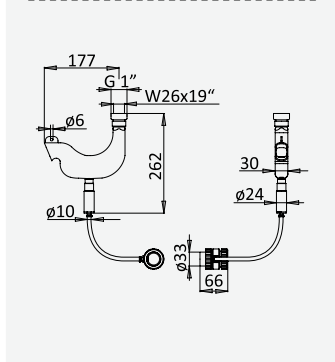

Sistema de escoamento com ligação para descarga - Elo

Integrated outlet for splash water - Elo

Bac de récupération des eaux de ruissellement - Elo

Sumidero y conexión al desagüe - Elo

cromado / chrome	161 001 2CR
satinox	161 001 2ST
night sky	161 001 2NS
pure white	161 001 2PW
graphite	161 001 2GT
morning mist	161 001 2MM
sunrise	161 001 2SR
sunset	161 001 2SS