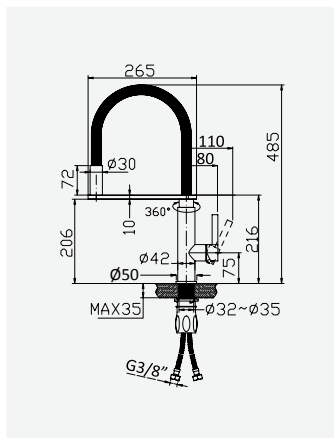

Monocomando de lava loiça, bica giratória com mola e chuveiro extraível - Mentha

Sink mixer with spring swivel spout and pull out handshower - Mentha
Mitigeur monocommande, bec ressort mobile, avec douchette extractible - Mentha

Monomando de fregadero, caño giratorio con muelle y teleducha extraíble - Mentha

cromado / chrome	122 002 6CR
satinox	122 002 6ST
night sky	122 002 6NS
pure white	122 002 6PW
graphite	122 002 6GT
morning mist	122 002 6MM
sunset	122 002 6SS