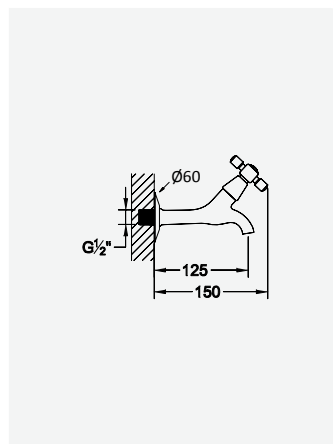

1953  cromado / chrome 119 420 0CR

Torneira de parede - Roma
Wall tap - Roma
Robinet mural - Roma
Grifo mural - Roma

cromado / chrome

120 400 1CR

Torneira máquina de lavar - Roma
Wall tap - Roma
Robinet mural - Roma
Grifo mural - Roma