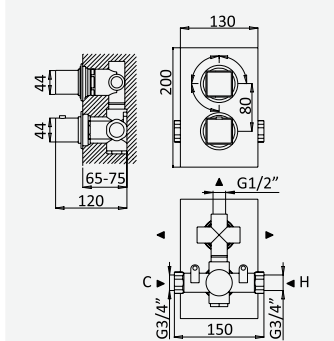

BRUMA AirEcoDrop

Sistema embutido de duche, com chuveiro de tecto 250x250 mm em inox e braço 100 mm, kit de chuveiro mão Quadra

Concealed shower set, with inox shower head 250x250 mm with ceiling shower arm 100 mm, Quadra handshower set

Kit de douche encastré, avec douche de tête 250x250 mm en inox avec bras vertical 100 mm, kit de douchette à main Quadra

Sistema de ducha empotrado, con alcachofa de ducha 250x250 mm en inox con brazo de techo 100 mm, set de ducha de mano Quadra

cromado / chrome	102 580 2CR
satinox	102 580 2ST
night sky	102 580 2NS
pure white	102 580 2PW
graphite	102 580 2GT
morning mist	102 580 2MM
sunrise	102 580 2SR
sunset	102 580 2SS

Opção: Manípulo 2

Option: Lever 2

Option: Poignée 2

Opción: Mando 2

cromado / chrome	102 580 1CR
satinox	102 580 1ST
night sky	102 580 1NS
pure white	102 580 1PW
graphite	102 580 1GT
morning mist	102 580 1MM
sunrise	102 580 1SR
sunset	102 580 1SS

Opção: Misturadora termostática Quadra

Option: Thermostatic mixer Quadra

Option: Mitigeur thermostatique Quadra

Opción: Mezclador termostático Quadra

cromado / chrome	139 601 2CR
satinox	139 601 2ST
night sky	139 601 2NS
pure white	139 601 2PW
graphite	139 601 2GT
morning mist	139 601 2MM
sunrise	139 601 2SR
sunset	139 601 2SS

Sistema embutido de duche, com chuveiro de parede 200x200 mm em inox, 3 jets e kit de chuveiro mão Quadra

Concealed shower set, with inox shower head 200x200 mm, 3 jets and handshower set Quadra

Kit de douche encastré, avec douche de tête 200x200 mm en inox, 3 jets et kit de douchette à main Quadra

Sistema de ducha empotrado, con alcachofa de ducha 200x200 mm en inox, 3 jets y set de ducha de mano Quadra

cromado / chrome	102 772 2CR
satinox	102 772 2ST
night sky	102 772 2NS
pure white	102 772 2PW
graphite	102 772 2GT
morning mist	102 772 2MM
sunrise	102 772 2SR
sunset	102 772 2SS

Opção: Manípulo 2

Option: Lever 2

Option: Poignée 2

Opción: Mando 2

cromado / chrome	102 772 1CR
satinox	102 772 1ST
night sky	102 772 1NS
pure white	102 772 1PW
graphite	102 772 1GT
morning mist	102 772 1MM
sunrise	102 772 1SR
sunset	102 772 1SS

Opção: Misturadora termostática Quadra

Option: Thermostatic mixer Quadra

Option: Mitigeur thermostatique Quadra

Opción: Mezclador termostático Quadra

cromado / chrome	139 911 2CR
satinox	139 911 2ST
night sky	139 911 2NS
pure white	139 911 2PW
graphite	139 911 2GT
morning mist	139 911 2MM
sunrise	139 911 2SR
sunset	139 911 2SS