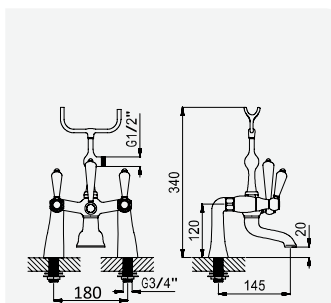

Misturadora de banheira, montagem em bancada - 120 mm

Rim mounted 2 hole Bath/shower mixer - 120 mm

Mélangeur Bain/Douche, sur gorge - 120 mm

Mezclador bimando de encimera - 120 mm

	cromado / chrome	118 720 OCR
	night sky	118 720 ONS
	latão envelhecido / old brass	118 720 OLE
	vieux laiton / latón viejo	118 720 OOR
	ouro 24kt / gold 24kt / or 24kt / oro 24kt	118 720 OOR