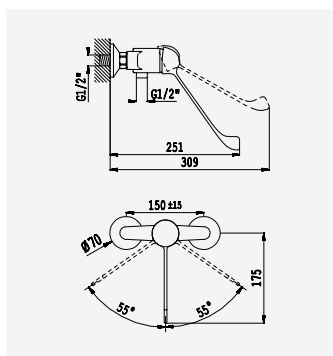

Monocomando de duche, manípulo hospitalar - Mustang

Single-lever shower mixer, long lever handle - Mustang

Mitigeur monocommande Douche, levier rallongé - Mustang

Monomando de ducha, mando largo - Mustang

cromado / chrome

124 040 2CR