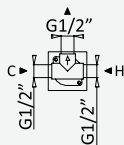

BRUMA AirEcoDrop