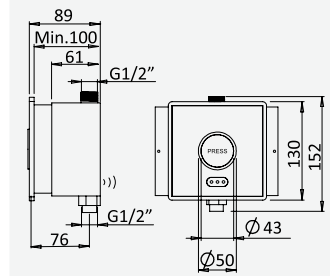

Torneira electrónica encastrável de urinol, sensor infravermelhos, com botão hidráulico para funcionamento manual

Infrared concealed urinal tap, with an hydraulic override push button for manual operation

Infrarouge électronique robinetterie urinoir encastré, avec bouton hydraulique pour fonctionnement manuel

Grifo empotrable de urinario, infrarrojo electrónico, con pulsador para uso mecánico alternativo

6.0V inox / s. steel 130 003 3IN

230V inox / s. steel 130 103 3IN