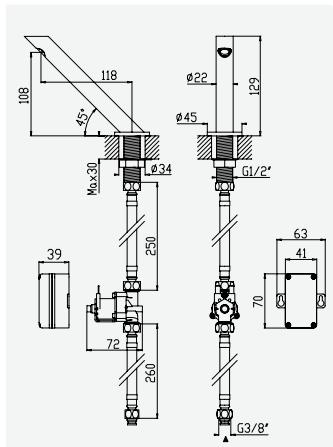

6.0V 	cromado / chrome	130 021 7CR
	satinox	130 021 7ST
	night sky	130 021 7NS
230V 	cromado / chrome	130 121 7CR
	satinox	130 121 7ST
	night sky	130 121 7NS

Torneira electrónica de lavatório, sensor capacitivo - Alfa
Capacitive sensor, electronic basin tap - Alfa
Robinetterie monofluide, détection capacitive - Alfa
Grifo electrónico para lavabo, deteccion capacitiva - Alfa