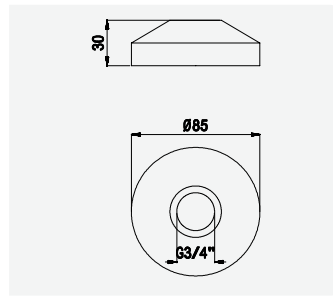

Florão medida especial

Escutcheon

Rosace de recouvrement

Rosetón

156 744 2CR