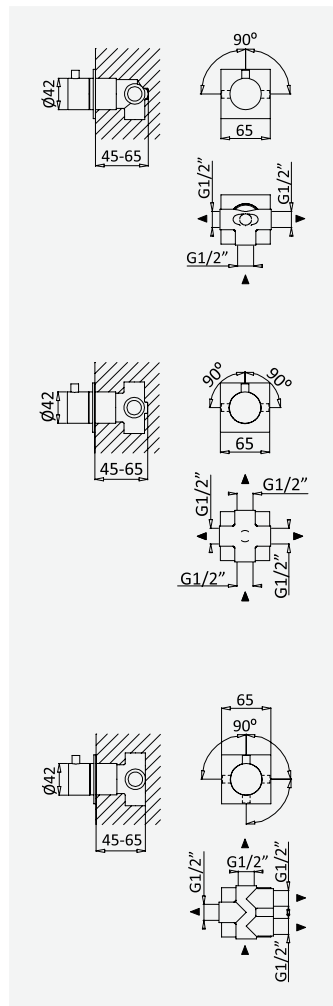

Inversor com 2 saídas

Diverter with 2 outlets

Inverseur avec 2 sorties

Inversor con 2 salidas

cromado / chrome	101 170 2CR
satinox	101 170 2ST
night sky	101 170 2NS
pure white	101 170 2PW
graphite	101 170 2GT
morning mist	101 170 2MM
sunrise	101 170 2SR
sunset	101 170 2SS

Inversor com 3 saídas

Diverter with 3 outlets

Inverseur avec 3 sorties

Inversor con 3 salidas

cromado / chrome	101 180 2CR
satinox	101 180 2ST
night sky	101 180 2NS
pure white	101 180 2PW
graphite	101 180 2GT
morning mist	101 180 2MM
sunrise	101 180 2SR
sunset	101 180 2SS

Inversor com 4 saídas

Diverter with 4 outlets

Inverseur avec 4 sorties

Inversor con 4 salidas

cromado / chrome	101 190 2CR
satinox	101 190 2ST
night sky	101 190 2NS
pure white	101 190 2PW
graphite	101 190 2GT
morning mist	101 190 2MM
sunrise	101 190 2SR
sunset	101 190 2SS