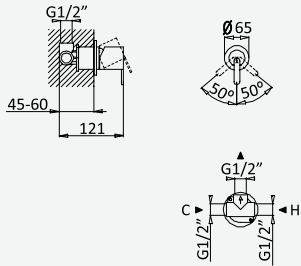

Sistema embutido de duche com chuveiro de parede Ø200 mm

Concealed shower set with shower head Ø200 mm

Kit de douche encastré avec douche de tête Ø200 mm

Sistema de ducha empotrado con alcachofa de ducha Ø200 mm

aço inox satinado / acero inox satinado
satin stainless steel /
acier inoxydable satiné

186 760 1IS

Opção: Chuveiro fixo de tecto Ø200 mm e braço 100 mm

Option: Shower head Ø200 mm with ceiling shower arm 100 mm

Option: Douche de tête Ø200 mm avec bras vertical 100 mm

Opción: Alcachofa de ducha Ø200 mm con brazo de techo 100 mm

aço inox satinado /
acero inox satinado /
satin stainless steel /
acier inoxydable satiné

186 561 1IS

X-A

Sistema embutido de duche com chuveiro de parede Ø200 mm e kit de chuveiro mão

Concealed shower set with shower head Ø200 mm and handshower set

Kit de douche encastré avec douche de tête Ø200 mm et kit de douche à main

Sistema de ducha empotrado con alcachofa de ducha Ø200 mm y set de ducha de mano

aço inox satinado / acero inox satinado
satin stainless steel /
acier inoxydable satiné

186 760 2IS

Opção: Chuveiro fixo de tecto Ø200 mm e braço 100 mm

Option: Shower head Ø200 mm with ceiling shower arm 100 mm

Option: Douche de tête Ø200 mm avec bras vertical 100 mm

Opción: Alcachofa de ducha Ø200 mm con brazo de techo 100 mm

aço inox satinado /
acero inox satinado /
satin stainless steel /
acier inoxydable satiné

186 566 1IS