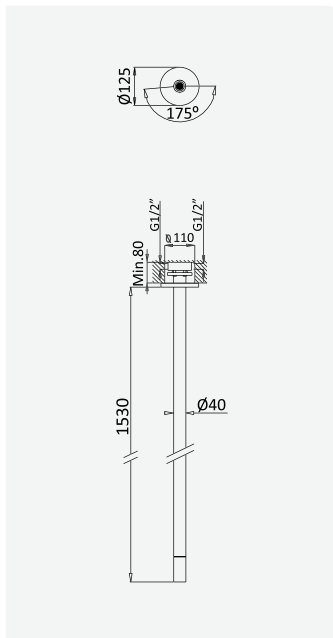

Bica de lavatório, montagem ao chão

Basin spout, floor-mounted

Bec pour lavabo, montage au sol

Caño de lavabo de pie

cromado/chrome	145 650 2CR
satinox	145 650 2ST
night sky	145 650 2NS
pure white	145 650 2PW
graphite	145 650 2GT
morning mist	145 650 2MM
sunrise	145 650 2SR
sunset	145 650 2SS

Misturadora progressiva de lavatório, montagem ao tecto - 1,5 mt - Elo

Progressive basin mixer, ceiling-mounted - 1,5 mt - Elo

Mitigeur progressif pour lavabo, montage vertical - 1,5 mt - Elo

Mezclador progresivo de lavabo de techo - 1,5 mt - Elo

cromado/chrome	126 720 1CR
satinox	126 720 1ST
night sky	126 720 1NS
pure white	126 720 1PW
graphite	126 720 1GT
morning mist	126 720 1MM
sunrise	126 720 1SR
sunset	126 720 1SS

Bica de lavatório, montagem ao tecto - 1,5 mt - Elo

Basin spout, ceiling-mounted - 1,5 mt - Elo

Bec pour lavabo, montage vertical - 1,5 mt - Elo

Caño de lavabo de techo - 1,5 mt - Elo

cromado/chrome	125 700 1CR
satinox	125 700 1ST
night sky	125 700 1NS
pure white	125 700 1PW
graphite	125 700 1GT
morning mist	125 700 1MM
sunrise	125 700 1SR
sunset	125 700 1SS