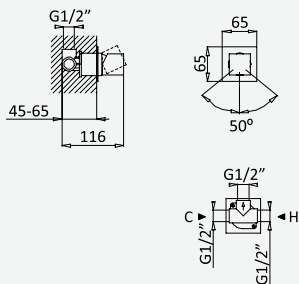

BRUMA AirEcoDrop

Sistema embutido de duche com chuveiro de parede em inox 200x200 mm

Concealed shower set with inox shower head 200x200 mm

Kit de douche encastré avec douche de tête en inox 200x200 mm

Sistema de ducha empotrado con alcachofa de ducha en inox 200x200 mm

cromado / chrome	102 762 2CR
satinox	102 762 2ST
night sky	102 762 2NS
pure white	102 762 2PW
graphite	102 762 2GT
morning mist	102 762 2MM
sunrise	102 762 2SR
sunset	102 762 2SS

Opção: Manípulo 2

Option: Lever 2

Option: Poignée 2

Opción: Mando 2

cromado / chrome	102 762 1CR
satinox	102 762 1ST
night sky	102 762 1NS
pure white	102 762 1PW
graphite	102 762 1GT
morning mist	102 762 1MM
sunrise	102 762 1SR
sunset	102 762 1SS

ES

BRUMA AirEcoDrop