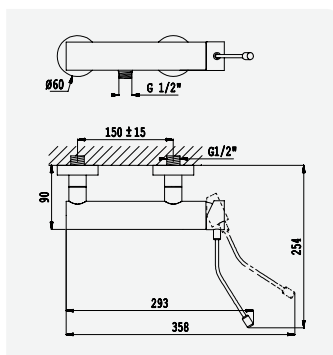

Monocomando de duche, manípulo hospitalar - Lusitano

Single-lever shower mixer, long lever handle - Lusitano

Mitigeur monocommande Douche, levier rallongé - Lusitano

Monomando de ducha, mando largo - Lusitano

cromado / chrome

154 040 1CR