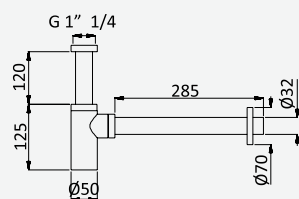

Torneira de esquadria 1/2" - Elo

1/2" angle tap with connection - Elo

Robinet d'équerre 1/2" - Elo

Llave de corte 1/2" - Elo

cromado / chrome	125 200 1CR
satinox	125 200 1ST
night sky	125 200 1NS
pure white	125 200 1PW
graphite	125 200 1GT
morning mist	125 200 1MM
sunrise	125 200 1SR
sunset	125 200 1SS