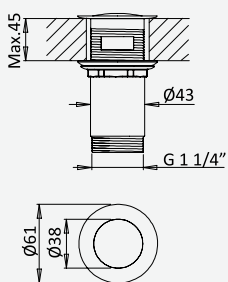

Válvula Clic-clac 1 1/4" - Liz

Push-open waste set 1 1/4" - Liz

Bonde de vidage à système "clic-clac" 1 1/4" - Liz

Válvula de desagüe clic-clac 1 1/4" - Liz

cromado / chrome	161 000 3CR
satinox	161 000 3ST
night sky	161 000 3NS
pure white	161 000 3PW
graphite	161 000 3GT
morning mist	161 000 3MM
sunrise	161 000 3SR
sunset	161 000 3SS