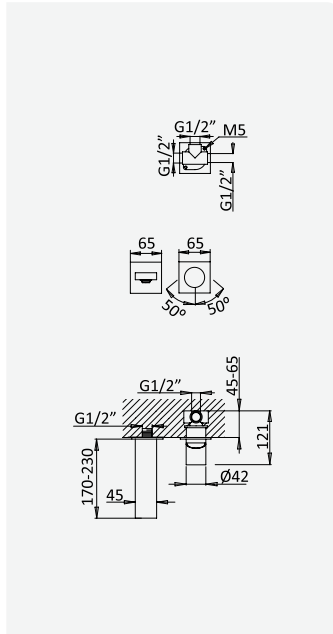

Monocomando de lavatório à parede, com 2 furos - Bica flat com 230mm

2 hole wall basin mixer - Flat spout with 230mm

Mitigeur monocommande mural de 2 trous, pour lavabo - Bec flat avec 230mm

Monomando de lavabo mural de 2 orificios - Caño flat con 230mm

cromado / chrome	101 980 2CR
satinox	101 980 2ST
night sky	101 980 2NS
pure white	101 980 2PW
graphite	101 980 2GT
morning mist	101 980 2MM
sunrise	101 980 2SR
sunset	101 980 2SS

Opção: Bica com 170mm

Option: Spout with 170mm

Option: Bec avec 170mm

Opción: Caño con 170mm

cromado / chrome	101 980 1CR
satinox	101 980 1ST
night sky	101 980 1NS
pure white	101 980 1PW
graphite	101 980 1GT
morning mist	101 980 1MM
sunrise	101 980 1SR
sunset	101 980 1SS

Monocomando de lavatório à parede, com 2 furos - Bica flat com 230mm

2 hole wall basin mixer - Flat spout with 230mm

Mitigeur monocommande mural de 2 trous, pour lavabo - Bec flat avec 230mm

Monomando de lavabo mural de 2 orificios - Caño flat con 230mm

cromado / chrome	101 990 2CR
satinox	101 990 2ST
night sky	101 990 2NS
pure white	101 990 2PW
graphite	101 990 2GT
morning mist	101 990 2MM
sunrise	101 990 2SR
sunset	101 990 2SS

Opção: Bica com 170mm

Option: Spout with 170mm

Option: Bec avec 170mm

Opción: Caño con 170mm

cromado / chrome	101 990 1CR
satinox	101 990 1ST
night sky	101 990 1NS
pure white	101 990 1PW
graphite	101 990 1GT
morning mist	101 990 1MM
sunrise	101 990 1SR
sunset	101 990 1SS

Monocomando de lavatório à parede, com 2 furos - Bica com 230mm

2 hole wall basin mixer - Spout with 230mm

Mitigeur monocommande mural de 2 trous, pour lavabo - Bec avec 230mm

Monomando de lavabo mural de 2 orificios - Caño con 230mm

cromado / chrome	101 840 2CR
satinox	101 840 2ST
night sky	101 840 2NS
pure white	101 840 2PW
graphite	101 840 2GT
morning mist	101 840 2MM
sunrise	101 840 2SR
sunset	101 840 2SS

Opção: Bica com 170mm

Option: Spout with 170mm

Option: Bec avec 170mm

Opción: Caño con 170mm

cromado / chrome	101 850 2CR
satinox	101 850 2ST
night sky	101 850 2NS
pure white	101 850 2PW
graphite	101 850 2GT
morning mist	101 850 2MM
sunrise	101 850 2SR
sunset	101 850 2SS