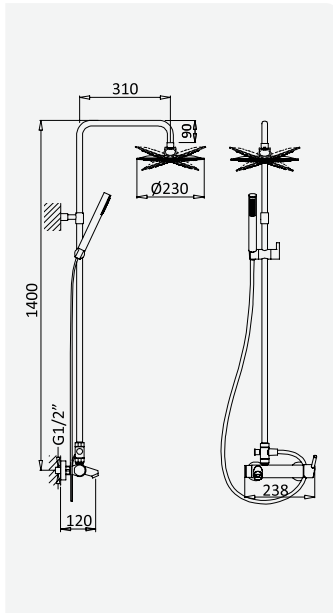

BRUMA AirEcoDrop

Sistema de banheira com braço fixo chuveiro de Ø230mm em ABS e rampa de duche

Bath-shower system for wall mounting with fixed head shower Ø230mm and shower rail

Colonne de bain-douche system avec douche de tête Ø230mm fixe et barre de douche

Sistema de baño-ducha con brazo para ducha de Ø230mm, fija en altura y barra de ducha

cromado / chrome	108 261 1CR
satinox	108 261 1ST
night sky	108 261 1NS