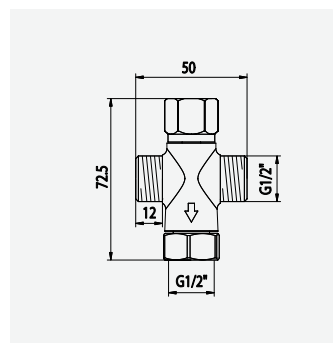

Misturador mecânico, com válvula anti-retorno

Mechanical mixer with non return valves

Mitigeur

Mezclador

cromado / chrome

156 743 2CR