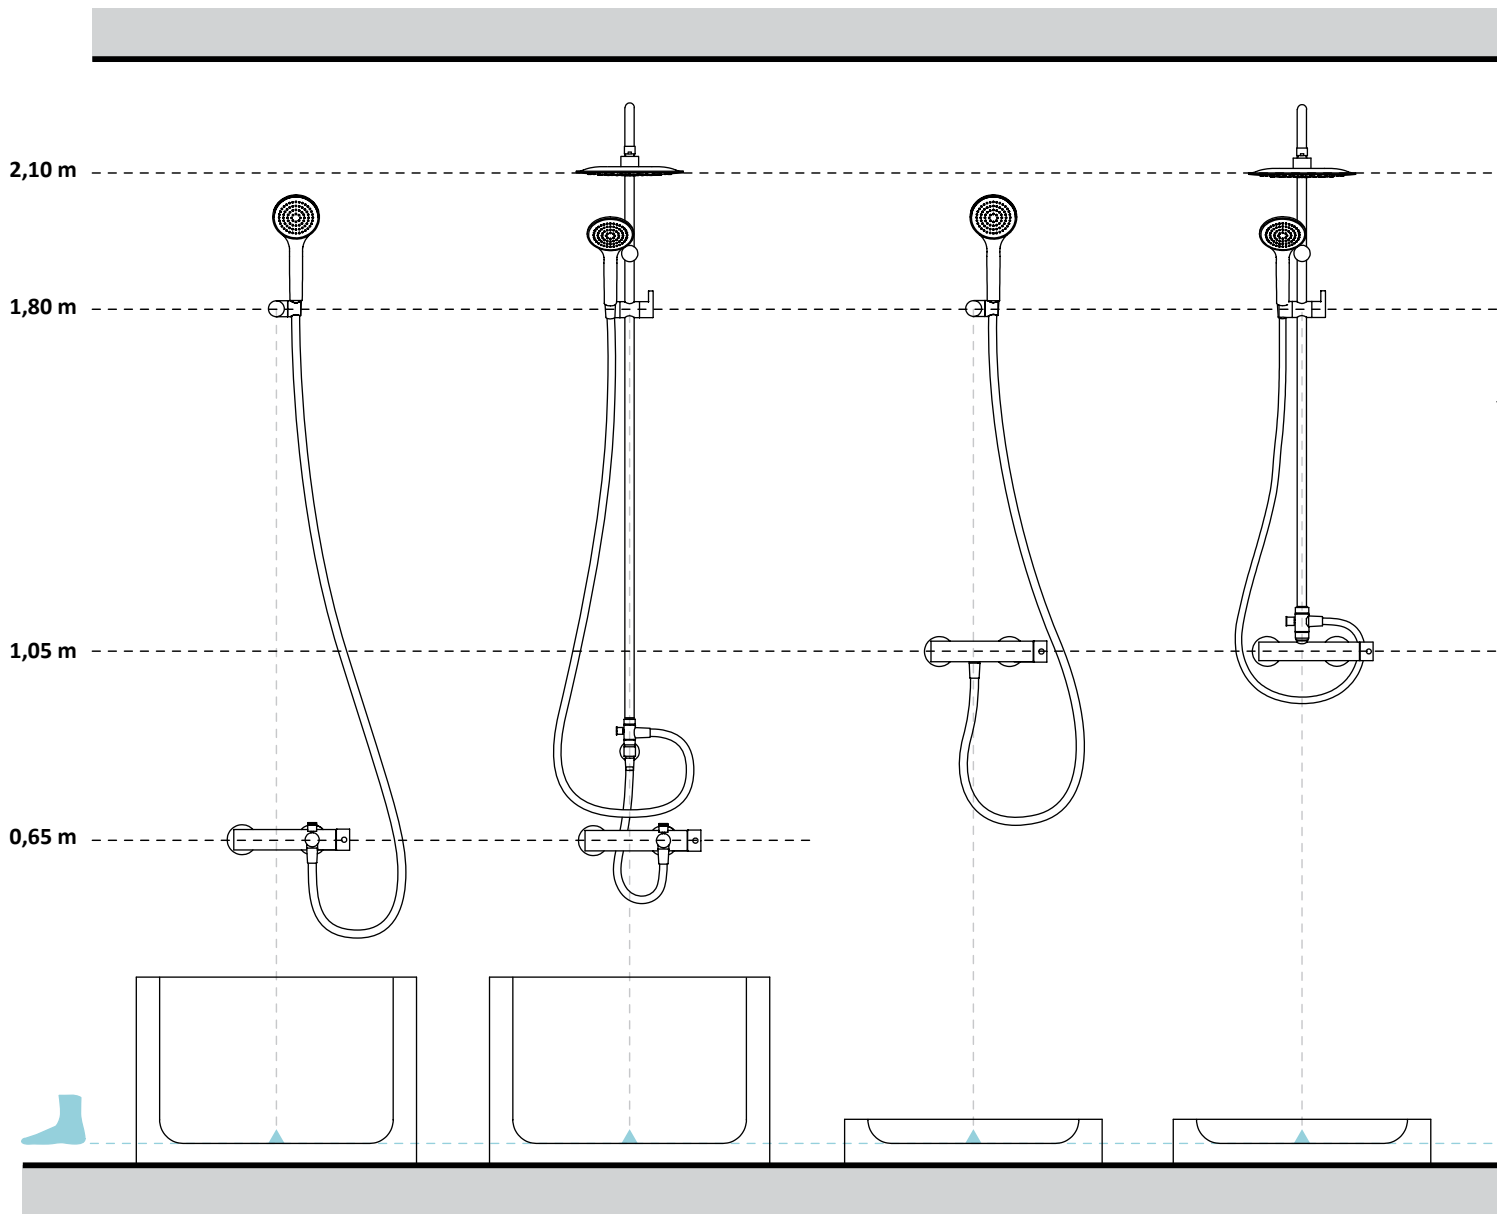

162 000 6NO

INFO

2.10m

1.45m

1.10m

1.00m

0.55m

0.40m