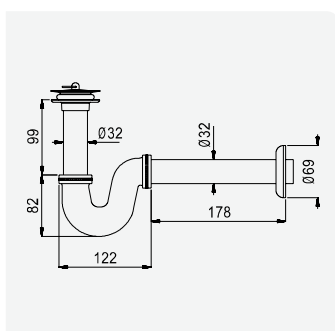

Sifão - S

Siphon - S

Siphon - S

Sifón - S

cromado / chrome	137 000 6CR