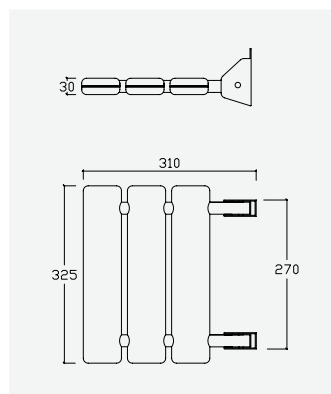

Banco de duche rebatível, à parede

Wall folding seat
Siège rabattable mural
Asiento abatible para ducha mural

Inox / Polipropileno **152 004 4IS**
Inox / Polipropileno
Inox / Polypropylène
Inox / Polypropylene