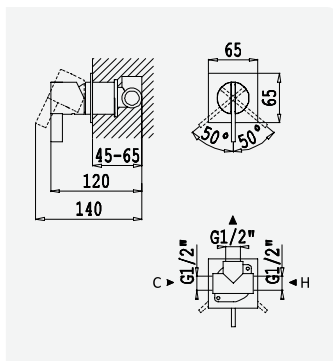

Monocomando embutido com 1 saída

Concealed single lever mixer with 1 outlet

Mitigeur monocommande encastré avec 1 sortie

Monomando empotrable con 1 salida

cromado / chrome	168 120 1CR
satinox	168 120 1ST
night sky	168 120 1NS
pure white	168 120 1PW
graphite	168 120 1GT
morning mist	168 120 1MM
sunrise	168 120 1SR
sunset	168 120 1SS