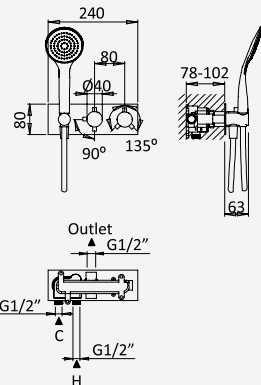

Misturadora termostática embutida de 2 saídas, com chuveiro de mão Emotion - Elo

Thermostatic concealed 2 outlets mixer, with handshower set Emotion - Elo

Mitigeur thermostatique encastré de 2 sorties, avec kit de douchette à main Emotion - Elo

Mezclador termostático empotrable de 2 salidas, con set de ducha de mano Emotion - Elo

cromado / chrome	138 440 1CR
satinox	138 440 1ST
night sky	138 440 1NS
pure white	138 440 1PW
graphite	138 440 1GT
morning mist	138 440 1MM
sunrise	138 440 1SR
sunset	138 440 1SS

Misturadora termostática embutida de 3 saídas, com chuveiro de mão Emotion - Elo

Thermostatic concealed 3 outlets mixer, with handshower set Emotion - Elo

Mitigeur thermostatique encastré de 3 sorties, avec kit de douchette à main Emotion - Elo

Mezclador termostático empotrable de 3 salidas, con set de ducha de mano Emotion - Elo

cromado / chrome	138 450 1CR
satinox	138 450 1ST
night sky	138 450 1NS
pure white	138 450 1PW
graphite	138 450 1GT
morning mist	138 450 1MM
sunrise	138 450 1SR
sunset	138 450 1SS