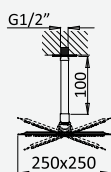

BRUMA AirEcoDrop

AD

Monocomando de 4 furos para banheira, montagem à bancada, com chuveiro de parede 250x250 mm

Deck-mounted 4-hole single-lever bath/shower mixer, with shower head 250x250 mm

Mitigeur monocommande Bain/Douche 4 trous, avec douche de 250x250 mm

Monomando para baño y ducha de repisa, con alcachofa de ducha de 250x250 mm

cromado / chrome	301 511 2CR
satinox	301 511 2ST
night sky	301 511 2NS
pure white	301 511 2PW
graphite	301 511 2GT
morning mist	301 511 2MM
sunrise	301 511 2SR
sunset	301 511 2SS

Opção: Chuveiro fixo de tecto 250x250 mm em inox e braço 100 mm

Option: Inox shower head 250x250 mm with ceiling shower arm 100 mm

Option: Douche de tête 250x250 mm en inox avec bras vertical 100 mm

Opção: Alcachofa de ducha 250x250 mm em inox con brazo de techo 100 mm

cromado / chrome	301 531 2CR
satinox	301 531 2ST
night sky	301 531 2NS
pure white	301 531 2PW
graphite	301 531 2GT
morning mist	301 531 2MM
sunrise	301 531 2SR
sunset	301 531 2SS

Sistema de escoamento com ligação para descarga - Quadra

Integrated outlet for splash water - Quadra

Bac de récupération des eaux de ruissellement - Quadra

Sumidero y conexión al desagüe - Quadra

cromado / chrome	161 001 8CR
satinox	161 001 8ST
night sky	161 001 8NS
pure white	161 001 8PW
graphite	161 001 8GT
morning mist	161 001 8MM
sunrise	161 001 8SR
sunset	161 001 8SS

Monocomando de ducha montagem à bancada, com chuveiro de mão Quadraln - 2 saídas

Deck mounted single lever shower mixer, with handshower set Quadraln - 2 outlets

Mitigeur monocommande de douche sur plan avec kit de douchette à main Quadraln - 2 sorties

Monomando para ducha de repisa con set de ducha de mano Quadraln - 2 salidas

cromado / chrome	301 501 2CR
satinox	301 501 2ST
night sky	301 501 2NS
pure white	301 501 2PW
graphite	301 501 2GT
morning mist	301 501 2MM
sunrise	301 501 2SR
sunset	301 501 2SS

Opção: Com 3 saídas

Option: With 3 outlets

Option: Avec 3 sorties

Opção: Con 3 salidas

cromado / chrome	301 641 2CR
satinox	301 641 2ST
night sky	301 641 2NS
pure white	301 641 2PW
graphite	301 641 2GT
morning mist	301 641 2MM
sunrise	301 641 2SR
sunset	301 641 2SS

Sistema de escoamento com ligação para descarga - Quadra

Integrated outlet for splash water - Quadra

Bac de récupération des eaux de ruissellement - Quadra

Sumidero y conexión al desagüe - Quadra

cromado / chrome	161 001 8CR
satinox	161 001 8ST
night sky	161 001 8NS
pure white	161 001 8PW
graphite	161 001 8GT
morning mist	161 001 8MM
sunrise	161 001 8SR
sunset	161 001 8SS