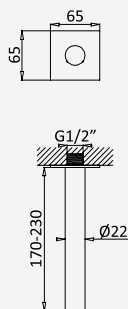

Bica à parede de lavatório com 230mm - Adamastor

Wall basin spout, with 230mm - Adamastor

Bec de lavabo mural, avec 230mm - Adamastor

Caño de lavabo mural con 230mm - Adamastor

cromado / chrome	156 940 2CR
satinox	156 940 2ST
night sky	156 940 2NS
pure white	156 940 2PW
graphite	156 940 2GT
morning mist	156 940 2MM
sunrise	156 940 2SR
sunset	156 940 2SS

Opção: 170mm

Option: 170mm

Option: 170mm

Opción: 170mm

cromado / chrome	156 940 3CR
satinox	156 940 3ST
night sky	156 940 3NS
pure white	156 940 3PW
graphite	156 940 3GT
morning mist	156 940 3MM
sunrise	156 940 3SR
sunset	156 940 3SS

Bica à parede de lavatório com 230mm - Escudo

Wall basin spout, with 230mm - Escudo

Bec de lavabo mural, avec 230mm - Escudo

Caño de lavabo mural con 230mm - Escudo

cromado / chrome	156 940 6CR
satinox	156 940 6ST
night sky	156 940 6NS
pure white	156 940 6PW
graphite	156 940 6GT
morning mist	156 940 6MM
sunrise	156 940 6SR
sunset	156 940 6SS

Opção: 170mm

Option: 170mm

Option: 170mm

Opción: 170mm

cromado / chrome	156 940 7CR
satinox	156 940 7ST
night sky	156 940 7NS
pure white	156 940 7PW
graphite	156 940 7GT
morning mist	156 940 7MM
sunrise	156 940 7SR
sunset	156 940 7SS

Bica à parede de lavatório com 230mm - Lusa

Wall basin spout, with 230mm - Lusa

Bec de lavabo mural, avec 230mm - Lusa

Caño de lavabo mural con 230mm - Lusa

cromado / chrome	156 940 8CR
satinox	156 940 8ST
night sky	156 940 8NS
pure white	156 940 8PW
graphite	156 940 8GT
morning mist	156 940 8MM
sunrise	156 940 8SR
sunset	156 940 8SS

Opção: 170mm

Option: 170mm

Option: 170mm

Opción: 170mm

cromado / chrome	156 940 5CR
satinox	156 940 5ST
night sky	156 940 5NS
pure white	156 940 5PW
graphite	156 940 5GT
morning mist	156 940 5MM
sunrise	156 940 5SR
sunset	156 940 5SS