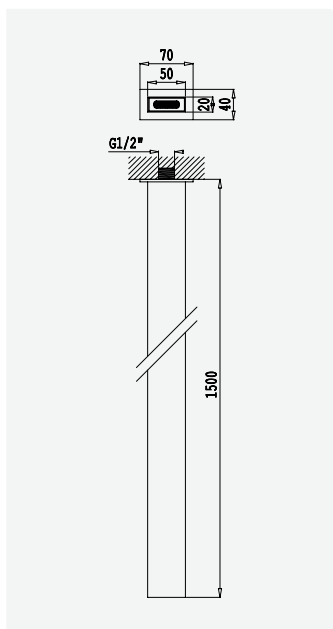

Bica de lavatório, montagem ao tecto FLAT - 1,5 mt

Basin spout, ceiling-mounted FLAT - 1,5 mt

Bec pour lavabo, montage vertical FLAT - 1,5 mt

Caño de lavabo de techo FLAT - 1,5 mt

cromado / chrome	126 700 1CR
satinox	126 700 1ST
night sky	126 700 1NS
pure white	126 700 1PW
graphite	126 700 1GT
morning mist	126 700 1MM
sunrise	126 700 1SR
sunset	126 700 1SS