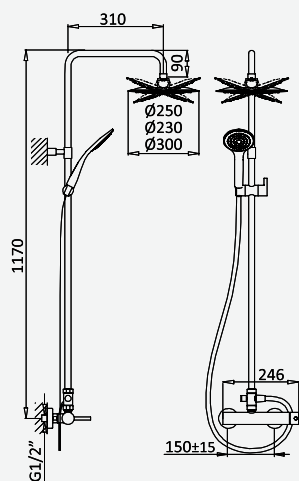

cromado/chrome	107 046 1ECR
satinox	107 046 1EST
night sky	107 046 1ENS
pure white	107 046 1EPW
graphite	107 046 1EGT
morning mist	107 046 1EMM
sunrise	107 046 1ESR
sunset	107 046 1ESS

Sistema de duche com braço fixo, chuveiro de Ø230mm em ABS e rampa de duche