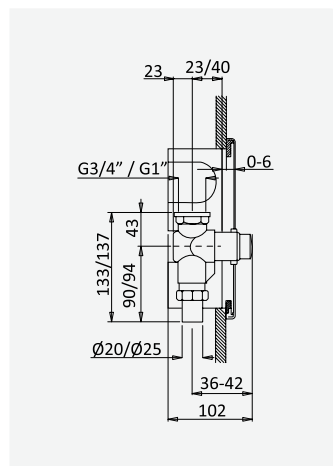

Fluxómetro encastrável para sanita, 3/4", com caixa em inox

Concealed flowmeter for toilet 3/4", with stainless steel box

Fluxomètre encastré pour WC 3/4", avec boîte en inox

Fluxor empotrable para inodoro, 3/4", con caja acero inox

cromado / chrome

144 000 7CR

Fluxómetro encastrável para sanita, 1", com caixa em inox

Concealed flowmeter for toilet 1", with stainless steel box

Fluxomètre encastré pour WC 1", avec boîte en inox

Fluxor empotrable para inodoro, 1", con caja acero inox

cromado / chrome

144 000 8CR