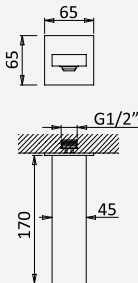

Bica de banheira, montagem à parede - FlatQ

Bath wall spout - FlatQ

Bec bain mural - FlatQ

Caño de bañera mural - FlatQ

cromado / chrome	145 641 6CR
satinox	145 641 6ST
night sky	145 641 6NS
pure white	145 641 6PW
graphite	145 641 6GT
morning mist	145 641 6MM
sunrise	145 641 6SR
sunset	145 641 6SS