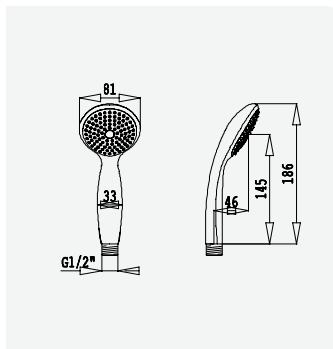

Chuveiro de mão - Fplus

Handshower - Fplus

Douchette à main - Fplus

Ducha de mano - Fplus

cromado / chrome	145 512 6CR