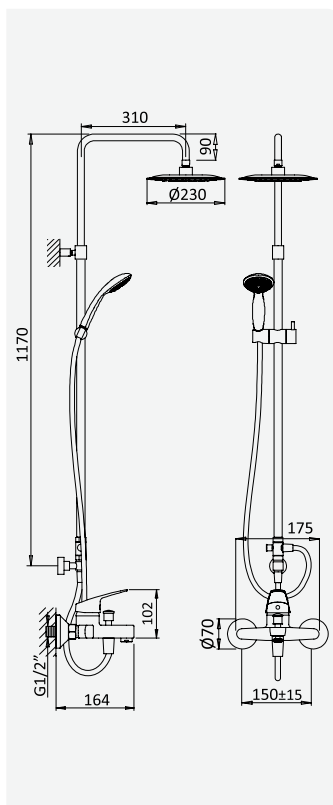

BRUMA AirEcoDrop

Sistema de banheira com braço fixo chuveiro de Ø230mm em ABS e rampa de duche

Bath-shower system for wall mounting with fixed head shower Ø230mm and shower rail

Colonne de bain-douche system avec douche de tête Ø230mm fixe et barre de douche

Sistema de baño-ducha con brazo para ducha de Ø230mm, fija en altura y barra de ducha

cromado / chrome

116 280 1CR