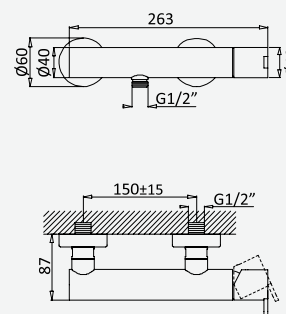

Monocomando de duche

Single-lever shower mixer

Mitigeur monocommande Douche

Monomando de ducha

aço inox satinado / acero inox satinado
satin stainless steel /
acier inoxydable satiné **186 040 1IS**