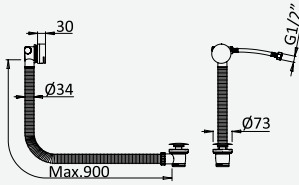

BRUMA AirEcoDrop