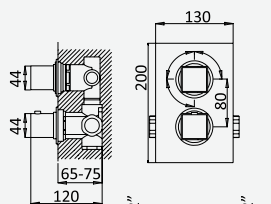

BRUMA AirEcoDrop