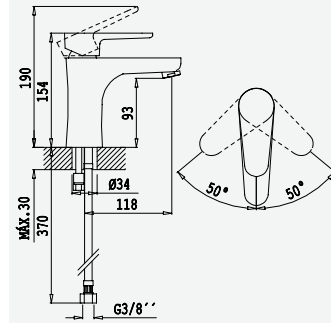

Monocomando de lavatório

Basin mixer

Mitigeur monocommande Lavabo

Monomando de lavabo

cromado / chrome	114 010 OCR
satinox	114 010 OST
night sky	114 010 ONS

Opção: Com válvula clic-clac 1 1/4" - Liz

Option: With push-open pop-up waste set 1 1/4" - Liz

Option: Avec clic-clac garniture de vidage 1 1/4" - Liz

Opción: Con desagüe clic-clac 1 1/4" - Liz

	cromado / chrome	114 013 OCR
	satinox	114 013 OST
	night sky	114 013 ONS