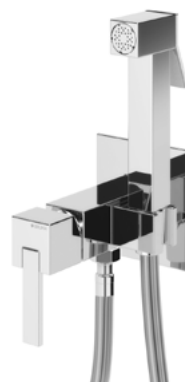

Misturadora de encastrar para bidé/WC. Chuveiro em ABS - Quadra

Concealed single lever mixer bidet/toilets. ABS handshower - Quadra
Mitigeur encastrable pour bidet/WC. Douchette en ABS - Quadra
Mezclador de empotrar para bidé/WC. Ducha en ABS - Quadra

cromado / chrome 102 861 1CR

Opção: Chuveiro de mão em latão

Option: Brass handshower
Option: Douchette en laiton
Opción: Ducha de mano en latón

- cromado / chrome 102 860 1CR
- satinox 102 860 1ST
- night sky 102 860 1NS
- pure white 102 860 1PW
- graphite 102 860 1GT
- morning mist 102 860 1MM
- sunrise 102 860 1SR
- sunset 102 860 1SS