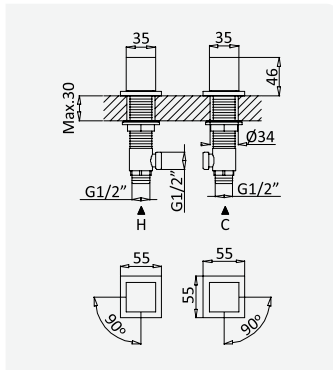

Misturadora de 2 furos, montagem à bancada, com 1 saída

2 hole deck-mounted mixer, with 1 outlet

Mitigeur sur plan de 2 trous, avec 1 sortie

Mezclador bimando de repisa de 2 orificios, con 1 salida

cromado / chrome	301 380 2CR
satinox	301 380 2ST
night sky	301 380 2NS
pure white	301 380 2PW
graphite	301 380 2GT
morning mist	301 380 2MM
sunrise	301 380 2SR
sunset	301 380 2SS