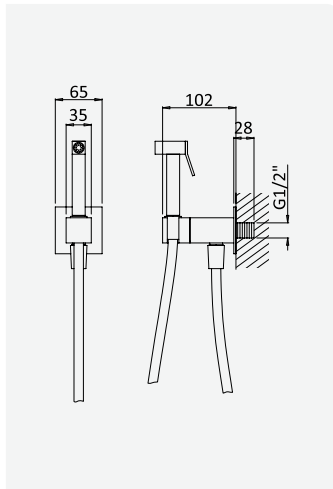

Torneira para bidé/WC, abertura 90°. Chuveiro em latão - Quadra

Tap for bidet/toilets, 90° opening. Brass handshower - Quadra

Robinet pour bidet/WC, ouverture à 90°. Douchette en laiton - Quadra

Grifo para bidé/WC, apertura 90°. Ducha en latón - Quadra

cromado/chrome	145 513 4CR
satinox	145 513 4ST
night sky	145 513 4NS
pure white	145 513 4PW
graphite	145 513 4GT
morning mist	145 513 4MM
sunrise	145 513 4SR
sunset	145 513 4SS