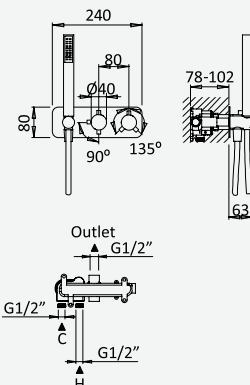

Sistema termostático embutido de duche com chuveiro de embutir no tecto de 500 x 500 mm e kit de chuveiro mão

Thermostatic concealed shower set with overhead shower system for ceiling installation, 500 x 500 mm and handshower set

Kit de douche thermostatique encastré avec douche de tête pour montage plafond 500 x 500 mm et kit de douchette à main

Sistema de ducha termostático empotrado com ducha fija instalación empotrada en el techo con 500 x 500 mm y set de ducha de mano

aço inox satinado / acero inox satinado
satin stainless steel /
acier inoxydable satiné **186 381 2IS**

Opção: Chuveiro 380 x 380 mm

Option: Shower head 380 x 380 mm

Option: Douche de tête 380 x 380 mm

Opción: Alcachofa de ducha 380 x 380 mm

aço inox satinado /
acero inox satinado /
satin stainless steel /
acier inoxydable satiné **186 381 3IS**

Sistema termostático embutido de duche com chuveiro de embutir no tecto com cascata de 500 x 500 mm e kit de chuveiro mão

Thermostatic concealed shower set with overhead shower with waterfall for ceiling installation, 500 x 500 mm and handshower set

Kit de douche thermostatique encastré et douche de tête avec cascade pour montage plafond 500 x 500 mm et kit de douchette à main

Sistema de ducha termostático empotrado com ducha com cascata, instalação empotrada en el techo con 500 x 500 mm y set de ducha de mano

aço inox satinado / acero inox satinado
satin stainless steel /
acier inoxydable satiné **186 381 4IS**