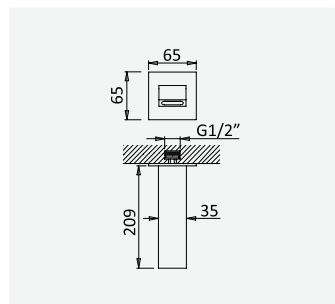

Bica à parede de lavatório - Linea

Wall basin spout - Linea

Bec de lavabo mural - Linea

Caño de lavabo mural - Linea

cromado / chrome	156 941 9CR
satinox	156 941 9ST
night sky	156 941 9NS
pure white	156 941 9PW
graphite	156 941 9GT
morning mist	156 941 9MM
sunset	156 941 9SS