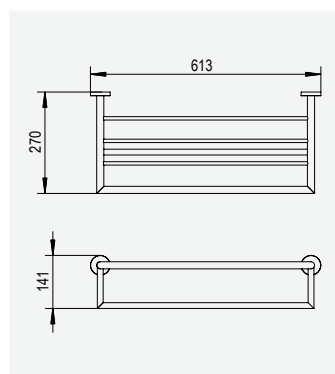

Prateleira com toalheiro 600 mm
Shelf with towel rail 600 mm
Tablette avec porte-serviette 600 mm
Repisa con toallero 600 mm

cromado / chrome	177 001 2CR
satinox	177 001 2ST
night sky	177 001 2NS
pure white	177 001 2PW
graphite	177 001 2GT
morning mist	177 001 2MM