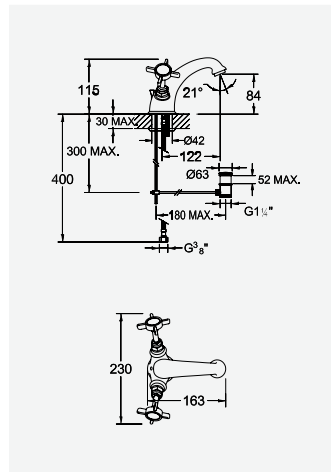

Monobloco de Lavatório, com válvula automática

Basin mixer, with pop-up waste set

Mélangeur monotrou, avec garniture de vidage

Monoblock de lavabo, con vaciador automático

	cromado / chrome	119 012 OCR
	night sky	119 012 ONS
	latão envelhecido / old brass	119 012 OLE
	vieux laiton / latón viejo	119 012 OOR
	ouro 24kt / gold 24kt / or 24kt / oro 24kt	119 012 OOR