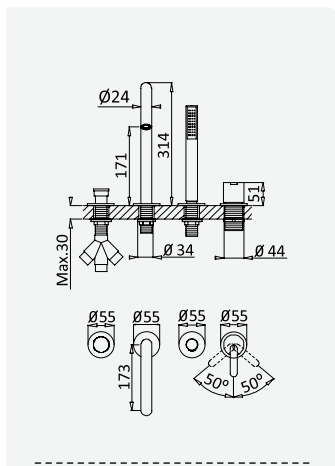

Monocomando de 4 furos para banheira, montagem à bancada

Deck-mounted 4-hole single-lever bath/shower mixer

Mitigeur monocommande Bain/Douche 4 trous

Monomando para baño y ducha de repisa

cromado / chrome	167 990 1CR
satinox	167 990 1ST
night sky	167 990 1NS
pure white	167 990 1PW
graphite	167 990 1GT
morning mist	167 990 1MM
sunrise	167 990 1SR
sunset	167 990 1SS