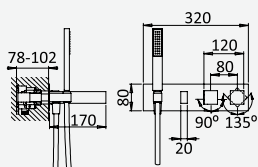

BRUMA AirEcoDrop