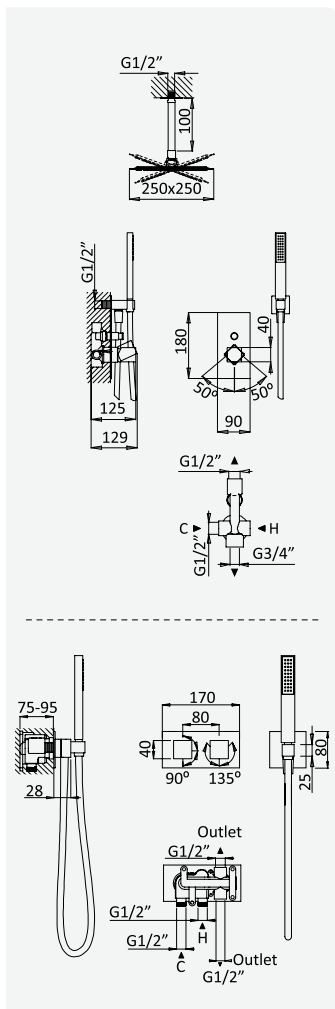

BRUMA AirEcoDrop

Sistema embutido de duche, com chuveiro de parede 250x250 mm em inox e kit de chuveiro mão Quadrain

Concealed shower set, with inox shower head 250x250 mm and Quadrain handshower set

Kit de douche encastré, avec douche de tête 250x250 mm en inox et kit de douchette à main Quadrain

Sistema de ducha empotrado, con alcachofa de ducha 250x250 mm en inox y set de ducha de mano Quadrain

cromado / chrome	301 763 2CR
satinox	301 763 2ST
night sky	301 763 2NS
pure white	301 763 2PW
graphite	301 763 2GT
morning mist	301 763 2MM
sunrise	301 763 2SR
sunset	301 763 2SS

Opção: Misturadora termostática Celsius

Option: Thermostatic mixer Celsius

Option: Mitigeur thermostatique Celsius

Opção: Mezclador termostático Celsius

cromado / chrome	185 780 2CR
satinox	185 780 2ST
night sky	185 780 2NS
pure white	185 780 2PW
graphite	185 780 2GT
morning mist	185 780 2MM
sunrise	185 780 2SR
sunset	185 780 2SS

Sistema embutido de duche, com chuveiro de tecto 250x250 mm em inox e braço 100 mm e kit de chuveiro mão Quadrain

Concealed shower set, with inox shower head 250x250 mm with ceiling shower arm 100 mm and Quadrain handshower set

Kit de douche encastré, avec douche de tête 250x250 mm en inox avec bras vertical 100 mm et kit de douchette à main Quadrain

Sistema de ducha empotrado, con alcachofa de ducha 250x250 mm en inox, brazo de techo 100 mm y set de ducha de mano Quadrain

cromado / chrome	301 562 2CR
satinox	301 562 2ST
night sky	301 562 2NS
pure white	301 562 2PW
graphite	301 562 2GT
morning mist	301 562 2MM
sunrise	301 562 2SR
sunset	301 562 2SS

Opção: Misturadora termostática Celsius

Option: Thermostatic mixer Celsius

Option: Mitigeur thermostatique Celsius

Opção: Mezclador termostático Celsius

cromado / chrome	185 560 2CR
satinox	185 560 2ST
night sky	185 560 2NS
pure white	185 560 2PW
graphite	185 560 2GT
morning mist	185 560 2MM
sunrise	185 560 2SR
sunset	185 560 2SS