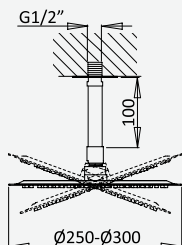

Chuveiro fixo de tecto Ø250 mm em inox e braço 100 mm

Inox shower head Ø250 mm with ceiling shower arm 100 mm

Douche de tête Ø250 mm en inox avec bras vertical 100mm

Alcachofa de ducha Ø250 mm en inox con brazo de techo 100mm

cromado / chrome

145 534 6CR

satinox

145 534 6ST

night sky

145 534 6NS

pure white

145 534 6PW

graphite

145 534 6GT

morning mist

145 534 6MM

sunrise

145 534 6SR

sunset

145 534 6SS

Latão / Brass /
Laiton / Latón

Opção: Chuveiro fixo de Ø300 mm em inox

Option: Inox shower head Ø300 mm

Option: Douche de tête Ø300 mm en inox

Opção: Alcachofa de ducha Ø300 mm en inox

cromado / chrome

145 534 2CR

satinox

145 534 2ST

night sky

145 534 2NS

pure white

145 534 2PW

graphite

145 534 2GT

morning mist

145 534 2MM

sunrise

145 534 2SR

sunset

145 534 2SS

Latão / Brass /
Laiton / Latón

BRUMA AirEcoDrop