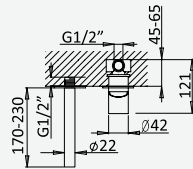

Misturadora de lavatório à parede, 3 furos - Bica com 230mm

3 hole, wall basin mixer - Spout with 230mm

Mitigeur mural pour lavabo de 3 trous - Bec avec 230mm

Mezclador bimando empotrable de 3 orifícios, para lavabo - Caño con 230mm

cromado / chrome	101 910 2CR
satinox	101 910 2ST
night sky	101 910 2NS
pure white	101 910 2PW
graphite	101 910 2GT
morning mist	101 910 2MM
sunrise	101 910 2SR
sunset	101 910 2SS

Opção: Bica com 170mm

Option: Spout with 170mm

Option: Bec avec 170mm

Opción: Caño con 170mm

cromado / chrome	101 920 2CR
satinox	101 920 2ST
night sky	101 920 2NS
pure white	101 920 2PW
graphite	101 920 2GT
morning mist	101 920 2MM
sunrise	101 920 2SR
sunset	101 920 2SS

Misturadora de lavatório à parede, 3 furos - Bica com 230mm

3 hole, wall basin mixer - Spout with 230mm

Mitigeur mural pour lavabo de 3 trous - Bec avec 230mm

Mezclador bimando empotrable de 3 orifícios, para lavabo - Caño con 230mm

cromado / chrome	101 910 1CR
satinox	101 910 1ST
night sky	101 910 1NS
pure white	101 910 1PW
graphite	101 910 1GT
morning mist	101 910 1MM
sunrise	101 910 1SR
sunset	101 910 1SS

Opção: Bica com 170mm

Option: Spout with 170mm

Option: Bec avec 170mm

Opción: Caño con 170mm

cromado / chrome	101 920 1CR
satinox	101 920 1ST
night sky	101 920 1NS
pure white	101 920 1PW
graphite	101 920 1GT
morning mist	101 920 1MM
sunrise	101 920 1SR
sunset	101 920 1SS