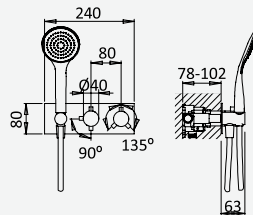

BRUMA AirEcoDrop

BRUMA AirEcoDrop