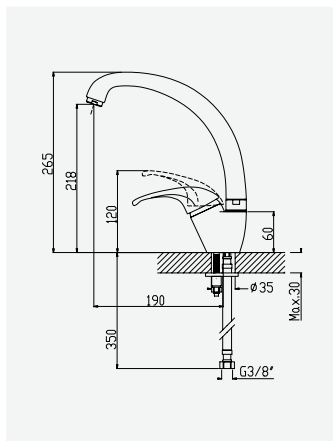

Monocomando de lava loiça, bica alta giratória - Mustang

Sink mixer, swivel spout - Mustang

Mitigeur monocommande, bec mobile - Mustang

Monomando de fregadero, caño giratorio - Mustang

cromado / chrome	116 052 1CR