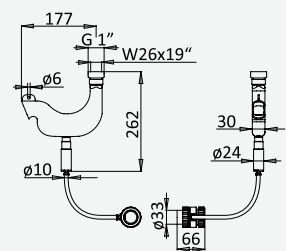

Sistema de banheira, montagem à bancada, com chuveiro de parede Ø200 mm, chuveiro mão Elite e válvula com bica de enchimento para banheira

Deck-mounted bath-shower set, with shower head Ø200 mm, Elite handshower and bath filler with waste and overflow

Kit de bain-douche sur plan, avec douche de Ø200 mm, douchette à main Elite et garniture de vidage pour baignoire avec bec déverseur

Sistema para baño y ducha de repisa, con ducha de Ø200 mm, ducha de mano Elite y sistema de llenado y vaciado para bañeras

cromado / chrome	117 522 1CR
night sky	117 522 1NS
latão envelhecido / old brass	117 522 1LE
vieux laiton / latón viejo	117 522 1OR

Sistema de escoamento com ligação para descarga - Elo

Integrated outlet for splash water - Elo

Bac de récupération des eaux de ruissellement - Elo

Sumidero y conexión al desagüe - Elo

cromado / chrome	161 001 2CR
night sky	161 001 2NS
latão envelhecido / old brass	161 001 2LE
vieux laiton / latón viejo	161 001 2OR

Misturadora de banheira, montagem ao chão

Bath mixer, floor-mounted

Mélangeur bain, montage au sol

Batería para baño con toma a suelo

cromado / chrome	117 100 0CR
night sky	117 100 0NS
latão envelhecido / old brass	117 100 0LE
vieux laiton / latón viejo	117 100 0OR

Misturadora de banheira à parede, 3 furos

3 hole bath filler mixer

Mélangeur 3 trous bain mural

Batería de baño mural

cromado / chrome	117 740 0CR
night sky	117 740 0NS
latão envelhecido / old brass	117 740 0LE
vieux laiton / latón viejo	117 740 0OR