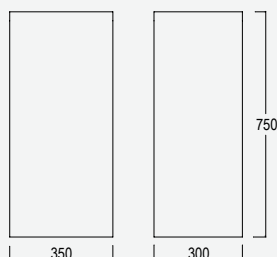

Papeleira sem tampa - 20 Lt..

Rectangular bin with no lid - 20 Lt..

Poubelle rectangulaire sans couvercle - 20 Lt..

Papelera sin tapa - 20 Lt..

aço inox polido / aço inox pulido /
bright polished stainless steel / 150 402 0IP
acier inoxydable poli brillant

aço inox satinado / acero inox satinado
satin stainless steel / 150 402 0IS
acier inoxydable satiné

Papeleira sem tampa - 25 Lt..

Rectangular bin with no lid - 25 Lt..

Poubelle rectangulaire sans couvercle - 25 Lt..

Papelera sin tapa - 25 Lt..

aço inox polido / aço inox pulido /
bright polished stainless steel / 150 402 5IP
acier inoxydable poli brillant

aço inox satinado / acero inox satinado
satin stainless steel / 150 402 5IS
acier inoxydable satiné

Papeleira sem tampa - 30 Lt..

Rectangular bin with no lid - 30 Lt..

Poubelle rectangulaire sans couvercle - 30 Lt..

Papelera sin tapa - 30 Lt..

aço inox polido / aço inox pulido /
bright polished stainless steel / 150 403 0IP
acier inoxydable poli brillant

aço inox satinado / acero inox satinado
satin stainless steel / 150 403 0IS
acier inoxydable satiné

Papeleira sem tampa - 40 Lt..

Rectangular bin with no lid - 40 Lt..

Poubelle rectangulaire sans couvercle - 40 Lt..

Papelera sin tapa - 40 Lt..

aço inox polido / aço inox pulido /
bright polished stainless steel / 150 404 0IP
acier inoxydable poli brillant

aço inox satinado / acero inox satinado
satin stainless steel / 150 404 0IS
acier inoxydable satiné

Papeleira sem tampa - 65 Lt..

Rectangular bin with no lid - 65 Lt..

Poubelle rectangulaire sans couvercle - 65 Lt..

Papelera sin tapa - 65 Lt..

aço inox polido / aço inox pulido /
bright polished stainless steel / 150 406 5IP
acier inoxydable poli brillant

aço inox satinado / acero inox satinado
satin stainless steel / 150 406 5IS
acier inoxydable satiné

Papeleira sem tampa - 80 Lt..

Rectangular bin with no lid - 80 Lt..

Poubelle rectangulaire sans couvercle - 80 Lt..

Papelera sin tapa - 80 Lt..

aço inox polido / aço inox pulido /
bright polished stainless steel / 150 408 0IP
acier inoxydable poli brillant

aço inox satinado / acero inox satinado
satin stainless steel / 150 408 0IS
acier inoxydable satiné