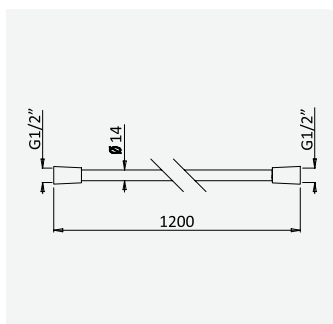

Bicha de chuveiro para bidé/WC LUX - 1,2 m

Bidet/toilets shower hose LUX - 1,2 m

Flexible pour bidet/WC LUX - 1,2 m

Flexo para bidé/WC LUX - 1,2 m

night sky	161 630 0NS
pure white	161 630 0PW