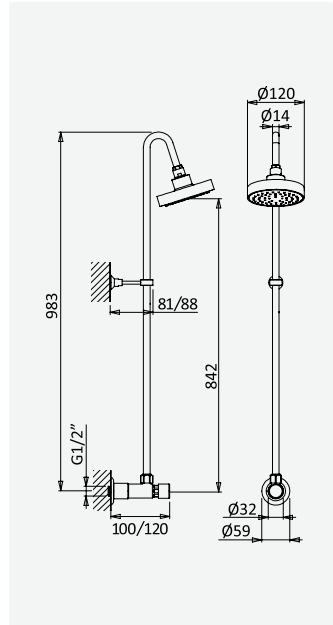

Concealed self-closing shower tap, with inox box

Robinetterie temporisée douche encastré, avec boîte en inox

Grifo empotrable de ducha temporizado, con caja inox

cromado / chrome

142 001 1CR

Sistema de duche temporizado