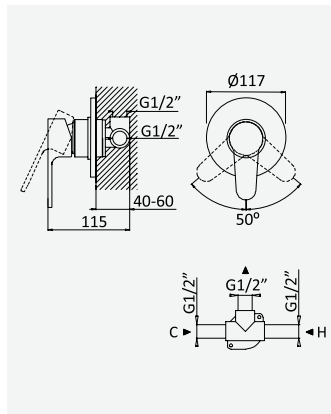

Monocomando embutido com 1 saída

Concealed single lever mixer with 1 outlet

Mitigeur monocommande encastré avec 1 sortie

Monomando empotrable con 1 salida

cromado / chrome

174 120 1CR