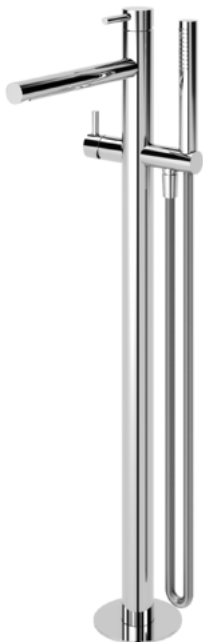

Monocomando de banheira e duche, montagem ao chão

Single-lever bath/shower mixer, floor-mounted

Mitigeur monocommande bain/douche, montage au sol

Monomando para baño y ducha de pie

cromado/chrome	107 800 1CR
satinox	107 800 1ST
night sky	107 800 1NS
pure white	107 800 1PW
graphite	107 800 1GT
morning mist	107 800 1MM
sunrise	107 800 1SR
sunset	107 800 1SS