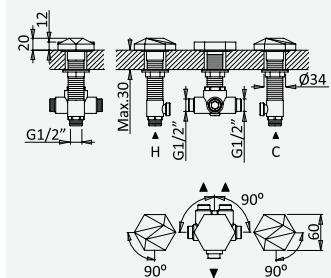

Misturadora de 3 furos, montagem à bancada, com 3 saídas

3 hole deck-mounted mixer, with 3 outlets

Mitigeur sur plan de 3 trous, avec 3 sorties

Mezclador bimando de repisa de 3 orificios, con 3 salidas

cromado / chrome	183 930 OCR
satinox	183 930 OST
night sky	183 930 ONS
pure white	183 930 OPW
graphite	183 930 OGT
morning mist	183 930 OMM
sunrise	183 930 OSR
sunset	183 930 OSS