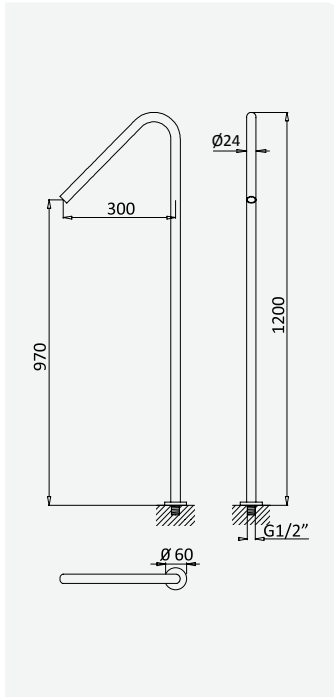

Bica de banheira, montagem ao chão

Bath spout, floor-mounted

Bec bain déverseur, montage au sol

Caño de bañera de pie

cromado/chrome	145 641 3CR
satinox	145 641 3ST
night sky	145 641 3NS
pure white	145 641 3PW
graphite	145 641 3GT
morning mist	145 641 3MM
sunrise	145 641 3SR
sunset	145 641 3SS