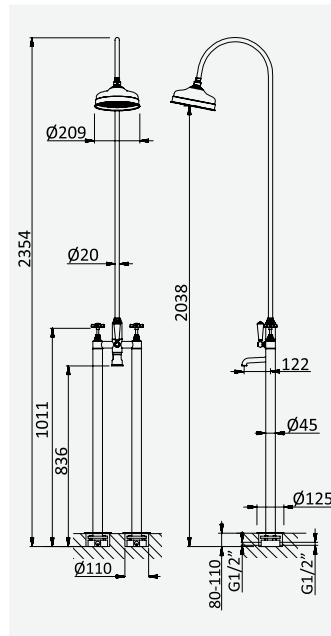

Sistema de banheira montagem ao chão, com braço fixo chuveiro de Ø200 mm em latão

Bath-shower system for floor-mounting with fixed brass head shower Ø200 mm

Colonne de bain-douche montage au sol avec douche de tête en laiton Ø200 mm, fixe

Sistema de baño- ducha de toma a suelo, con brazo para ducha de Ø200 mm en latón, fija en altura

cromado / chrome	117 261 1CR
night sky	117 261 1NS
latão envelhecido / old brass	117 261 1LE
vieux laiton / latón viejo	117 261 1OR
ouro 24kt / gold 24kt / or 24kt / oro 24kt	117 261 1OR