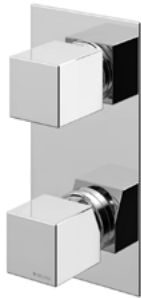

AD

Monocomando embutido com 2 saídas

Concealed single lever mixer with 2 outlets

Mitigeur monocommande encastré avec 2 sorties

Monomando empotrable con 2 salidas

cromado / chrome	301 160 2CR
satinox	301 160 2ST
night sky	301 160 2NS
pure white	301 160 2PW
graphite	301 160 2GT
morning mist	301 160 2MM
sunrise	301 160 2SR
sunset	301 160 2SS

Monocomando embutido com 3 saídas

Concealed single lever mixer with 3 outlets

Mitigeur monocommande encastré avec 3 sorties

Monomando empotrable con 3 salidas

cromado / chrome	301 140 2CR
satinox	301 140 2ST
night sky	301 140 2NS
pure white	301 140 2PW
graphite	301 140 2GT
morning mist	301 140 2MM
sunrise	301 140 2SR
sunset	301 140 2SS

Monocomando embutido com 4 saídas

Concealed single lever mixer with 4 outlets

Mitigeur monocommande encastré avec 4 sorties

Monomando empotrable con 4 salidas

cromado / chrome	301 150 2CR
satinox	301 150 2ST
night sky	301 150 2NS
pure white	301 150 2PW
graphite	301 150 2GT
morning mist	301 150 2MM
sunrise	301 150 2SR
sunset	301 150 2SS