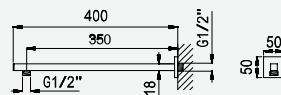

Braço de parede - Quadraln

Wall mounted shower arm - Quadraln
Bras de douche mural - Quadraln
Braço para ducha mural - Quadraln

cromado / chrome

145 621 5CR