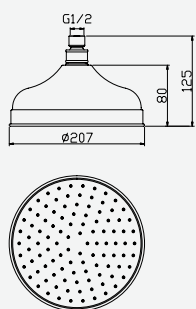

Chuveiro fixo de Ø200 mm em latão - Elite

Brass shower head Ø200 mm - Elite

Douche de tête Ø200 mm en laiton - Elite

Alcachofa de ducha Ø200 mm en latón - Elite

cromado / chrome	145 541 0CR
night sky	145 541 0NS
latão envelhecido / old brass	145 541 0LE
vieux laiton / latón viejo	145 541 0LE
ouro 24kt / gold 24kt / or 24kt / oro 24kt	145 541 0OR