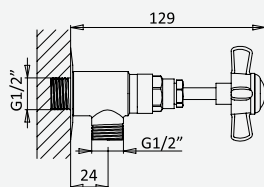

Torneira de esquadria 1/2"
1/2" angle tap with conection
Robinet d'équerre 1/2"
Llave de corte 1/2"

cromado / chrome	117 200 OCR
night sky	117 200 ONS
latão envelhecido / old brass	117 200 OLE
vieux laiton / latón viejo	
ouro 24kt / gold 24kt / or 24kt / oro 24kt	117 200 OOR