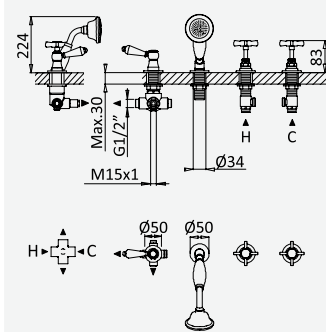

Sistema de escoamento com ligação para descarga - Elo

Integrated outlet for splash water - Elo

Bac de récupération des eaux de ruissellement - Elo

Sumidero y conexión al desagüe - Elo

cromado / chrome	161 001 2CR
night sky	161 001 2NS
latão envelhecido / old brass	161 001 2LE
vieux laiton / latón viejo	161 001 2OR
ouro 24kt / gold 24kt / or 24kt / oro 24kt	161 001 2OR

IM