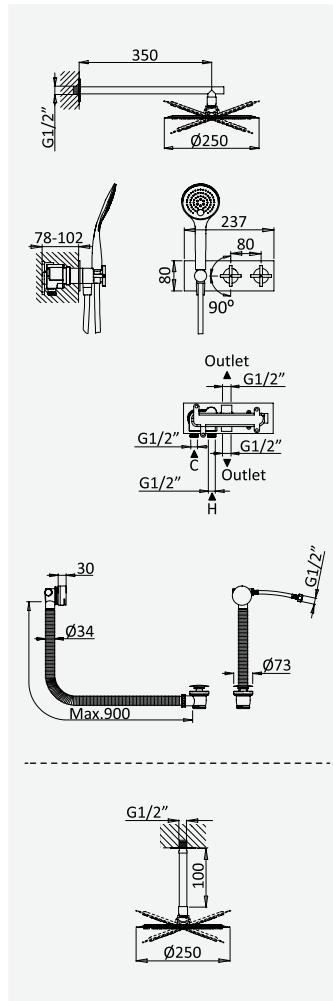

BRUMA AirEcoDrop

Sistema termostático embutido de banheira com chuveiro de parede Ø250 mm, kit de chuveiro mão EmotionSPA e válvula com bica de enchimento para banheira

Thermostatic concealed bath-shower set with, shower head Ø250 mm, EmotionSPA handshower set and bath filler with waste and overflow

Kit de bain-douche thermostatique encastré, avec douche de tête Ø250 mm, kit de douchette à main EmotionSPA et garniture de vidage pour baignoire avec bec déverseur

Sistema de baño y ducha termostático empotrado, con alcachofa de ducha Ø250 mm, set de ducha de mano EmotionSPA y sistema de llenado y vaciado para bañeras

cromado / chrome	106 592 1CR
satinox	106 592 1ST
night sky	106 592 1NS
pure white	106 592 1PW
graphite	106 592 1GT
morning mist	106 592 1MM
sunset	106 592 1SS

Opção: Chuveiro fixo de tecto Ø250 mm em inox e braço 100 mm

Option: Inox shower head Ø250 mm with ceiling shower arm 100 mm

Option: Douche de tête Ø250 mm en inox avec bras vertical 100 mm

Opción: Alcachofa de ducha Ø250 mm en inox con brazo de techo 100 mm

cromado / chrome	106 602 1CR
satinox	106 602 1ST
night sky	106 602 1NS
pure white	106 602 1PW
graphite	106 602 1GT
morning mist	106 602 1MM
sunset	106 602 1SS

BRUMA AirEcoDrop