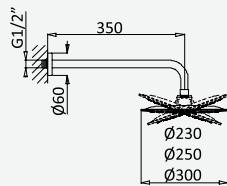

BRUMA AirEcoDrop