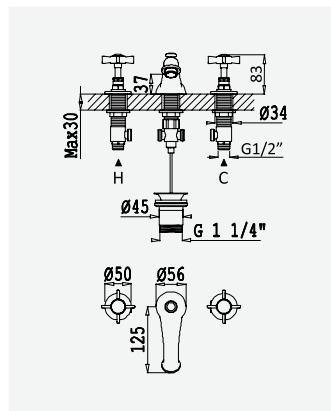

Misturadora de lavatório 3 furos, montagem à bancada, com válvula automática

Deck-mounted, 3 hole basin mixer, with pop-up waste set

Mélangeur lavabo sur plan, 3 trous, avec garniture de vidage

Bateria de lavabo, con vaciador automático

	cromado / chrome	119 252 OCR
	night sky	119 252 ONS
	latão envelhecido / old brass	119 252 OLE
	vieux laiton / latón viejo	119 252 OOR
	ouro 24kt / gold 24kt / or 24kt / oro 24kt	119 252 OOR