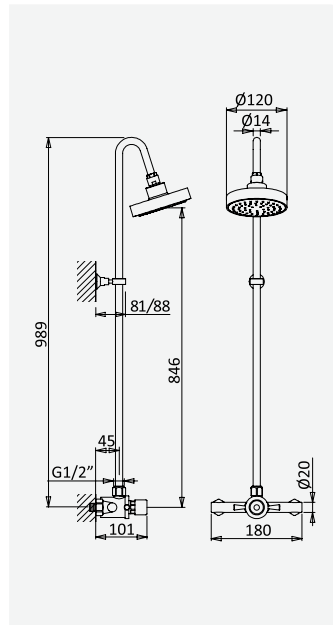

Sistema de duche temporizado, com misturador

Shower System for wall mounting with self-closing mixer
Colonne de douche system temporisée, avec mitigeur
Sistema de ducha temporizado, con mezclador

cromado / chrome

142 001 8CR