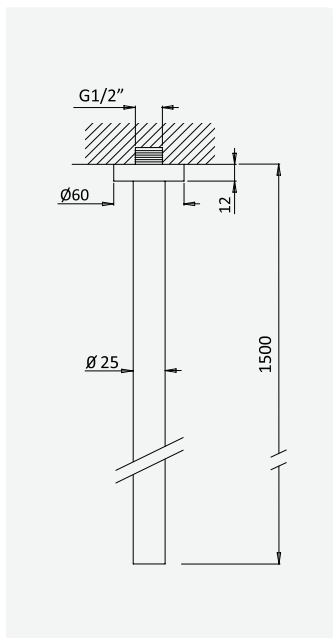

Bica de lavatório, montagem ao tecto - 1,5 mt - Elo

Basin spout, ceiling-mounted - 1,5 mt - Elo

Bec pour lavabo, montage vertical - 1,5 mt - Elo

Caño de lavabo de techo - 1,5 mt - Elo

cromado/chrome	125 700 1CR
satinox	125 700 1ST
night sky	125 700 1NS
pure white	125 700 1PW
graphite	125 700 1GT
morning mist	125 700 1MM
sunrise	125 700 1SR
sunset	125 700 1SS