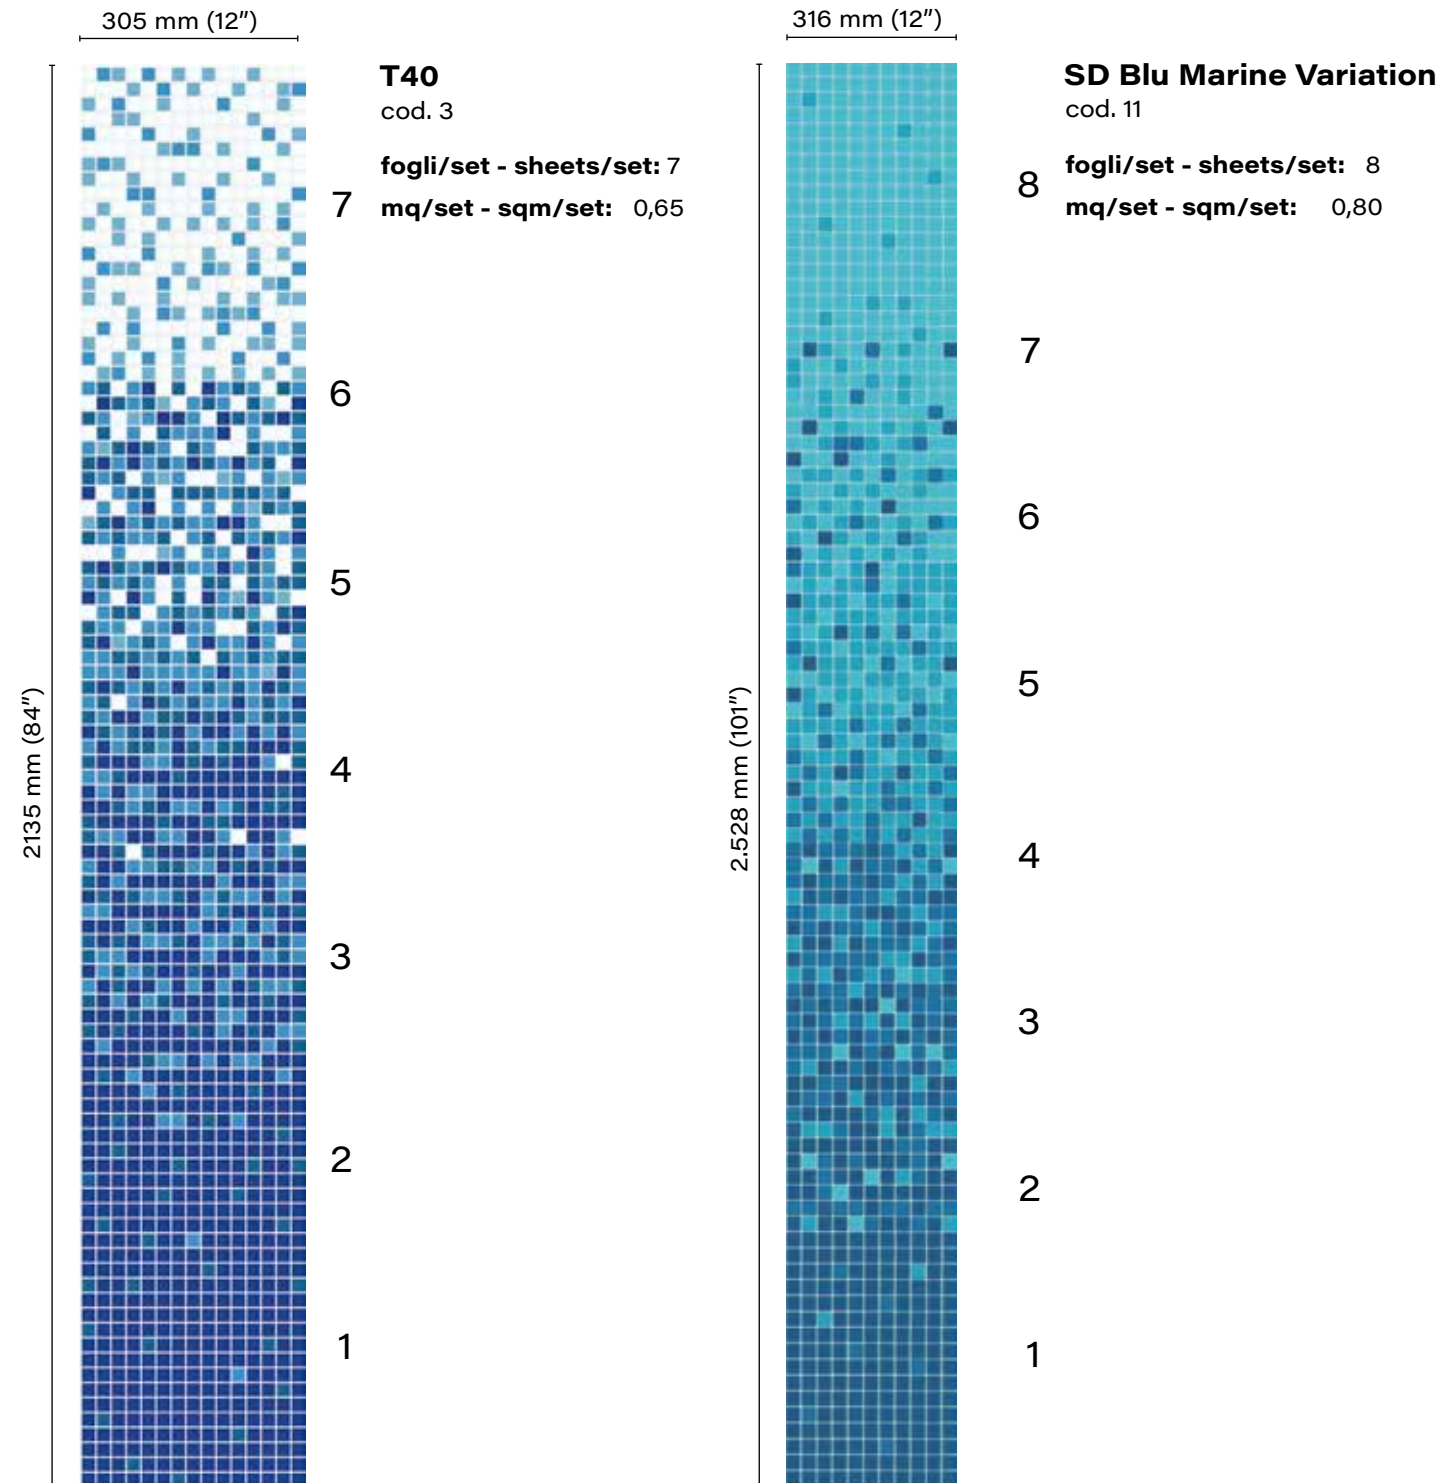

PISCINE

Note

Mix personalizzati

Sono realizzabili miscele e decori personalizzati.

Per ulteriori informazioni si prega di contattare il nostro ufficio commerciale al numero +39 0187 632455, info@stonitalia.it.

Antidrucciolo

Tutti i colori sono realizzabili su richiesta nella versione antidrucciolo per ordini minimi di mq. 10.

Il prezzo va calcolato sommando al prezzo scontato del materiale, il costo netto di 30,00 €/m² per la lavorazione.

Controllare il materiale prima della posa, non si accettano contestazioni sul materiale posato.

Notes

Mix on request

Customized blends and decorations can be created upon request.

For any further information please contact our sales department on +39 0187 632455, info@stonitalia.it

Anti-slip

All colours can be produced in the anti-slip version upon request. A minimum quantity of 10 sqm is required.

The price is to be calculated by adding 30,00 €/sqm to the discounted price.

Check material before installation. Claims on installed material will not be accepted.

Remarques

Mélanges personnalisés

Les mélanges et ornement personnalisés peuvent être réalisés

Pour toute information supplémentaire, veuillez contacter notre bureau commercial au +39 0187 632455, info@stonitalia.it.

Mosaïque antidérapante

Toutes les couleurs peuvent être réalisées sur demande avec finition antidérapante pour des commandes d'une quantité minimum de 10 m². Le prix est calculé en ajoutant 30,00 €/m² au prix remisé du matériel.

Veillez contrôler le matériel avant la pose. Nous n'acceptons pas de réclamations constatées après pose.

Anmerkungen

Sondermischungen

Sondermischungen und Verzierungen können auf Anfrage realisiert.

Für weitere Fragen, wenden Sie sich bitte an unser Handelsbüro unter der Rufnummer +39 0187 632455 oder per Mail an: info@stonitalia.it

Rutschhemmende Ausführung

Alle Farben können auf Anfrage mit rutschhemmender Oberflächenausführung angefertigt werden; Mindestauftragsmenge 10 m².

Der Preiszuschlag beträgt € 30,00/m² auf den Nettopreis.

Material vor der Verlegung kontrollieren, wir akzeptieren keine Reklamationen auf bereits verlegtes Material.