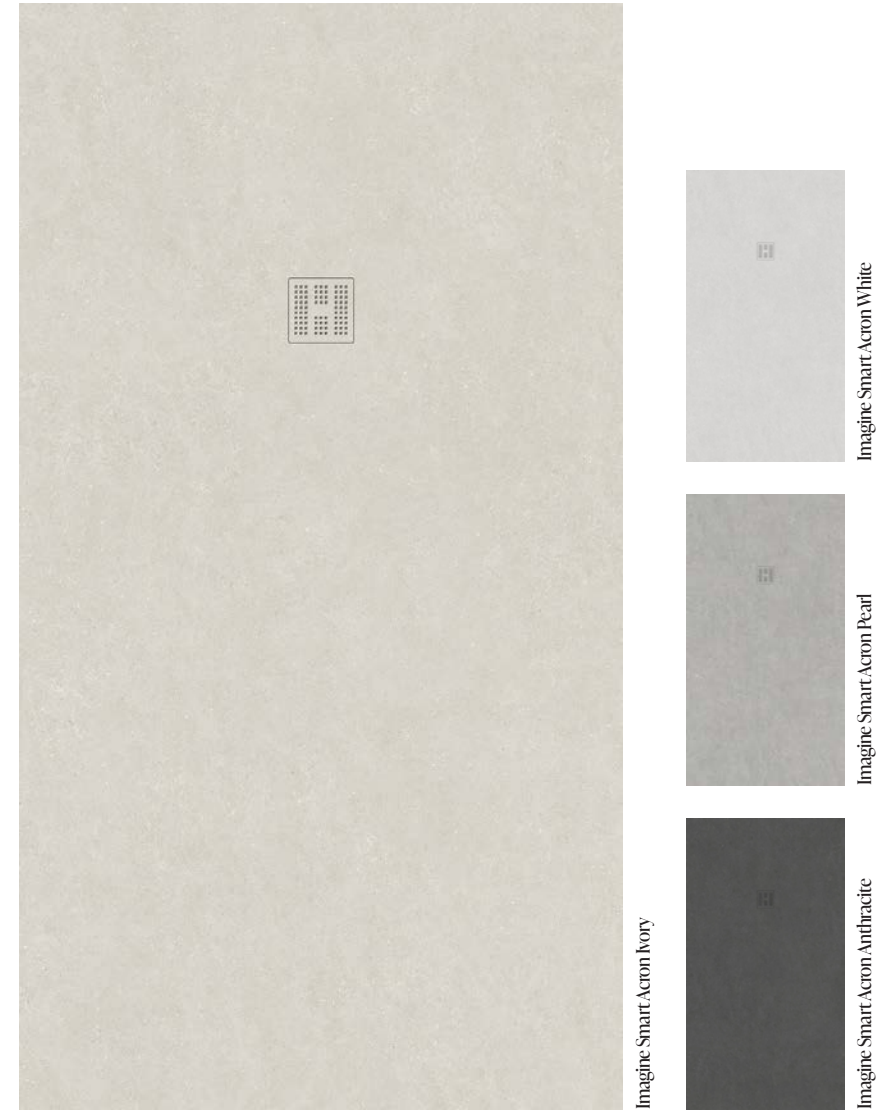

Colores
Colours

Medidas disponibles del plato
Available shower tray sizes

Ver página 153
See page 153

Formatos cerámicos recomendados (cm)
Recommended ceramic tile size (cm)

Porcelánico rectificado
Rectified porcelain tiles
120x280, 120x120, 75x150, 90x90, 60x120

Revestimiento rectificado pasta blanca
Rectified white body wall tiles
40x120, 30x60

Información sobre tonalidades y colocación en pág 154
Information on shades and installation on page 154