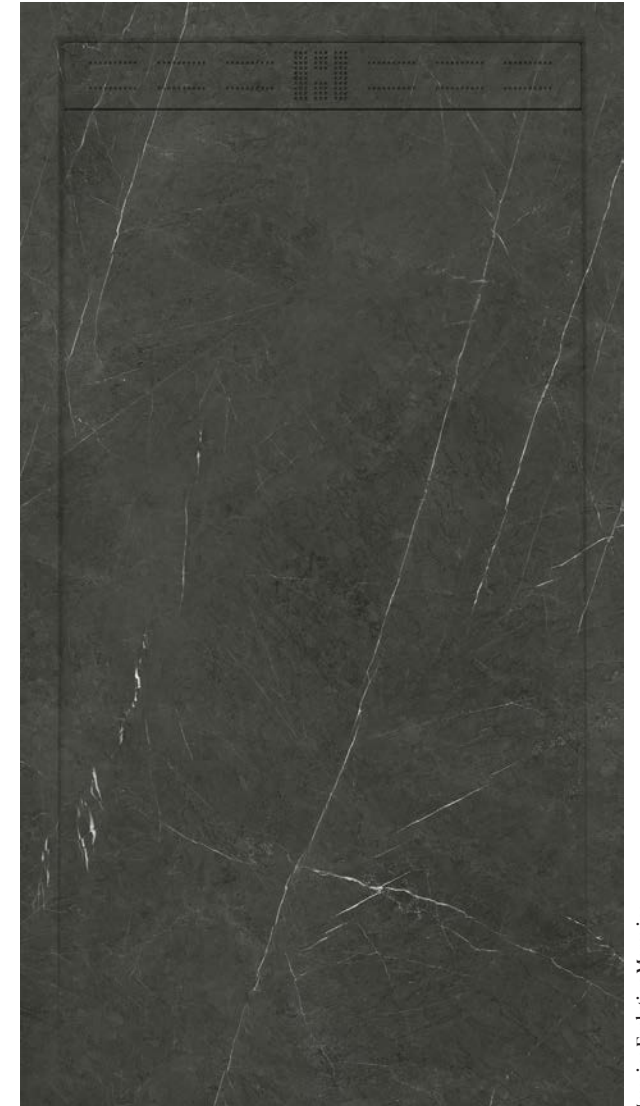

# Imagine Marquina

Imagine Marquina 90x180  
Marquina Pulido 120x260  
Norwich Anthracite 90x90

Dinamarca (Lavabo/Washbasin)

**Colores**  
**Colours**

Imagine Smart Marquina

Imagine Evolution Marquina

**Medidas disponibles del plato**  
**Available shower tray sizes**