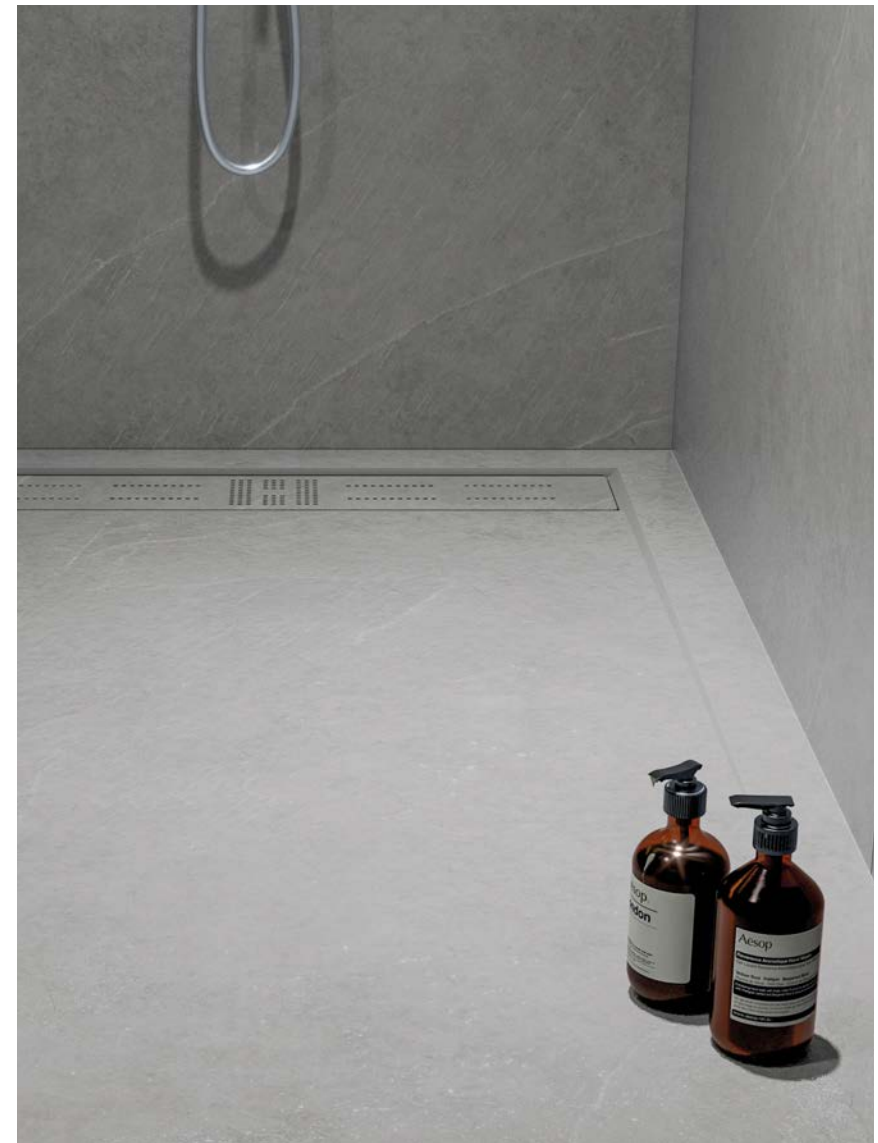

Imagine Statale