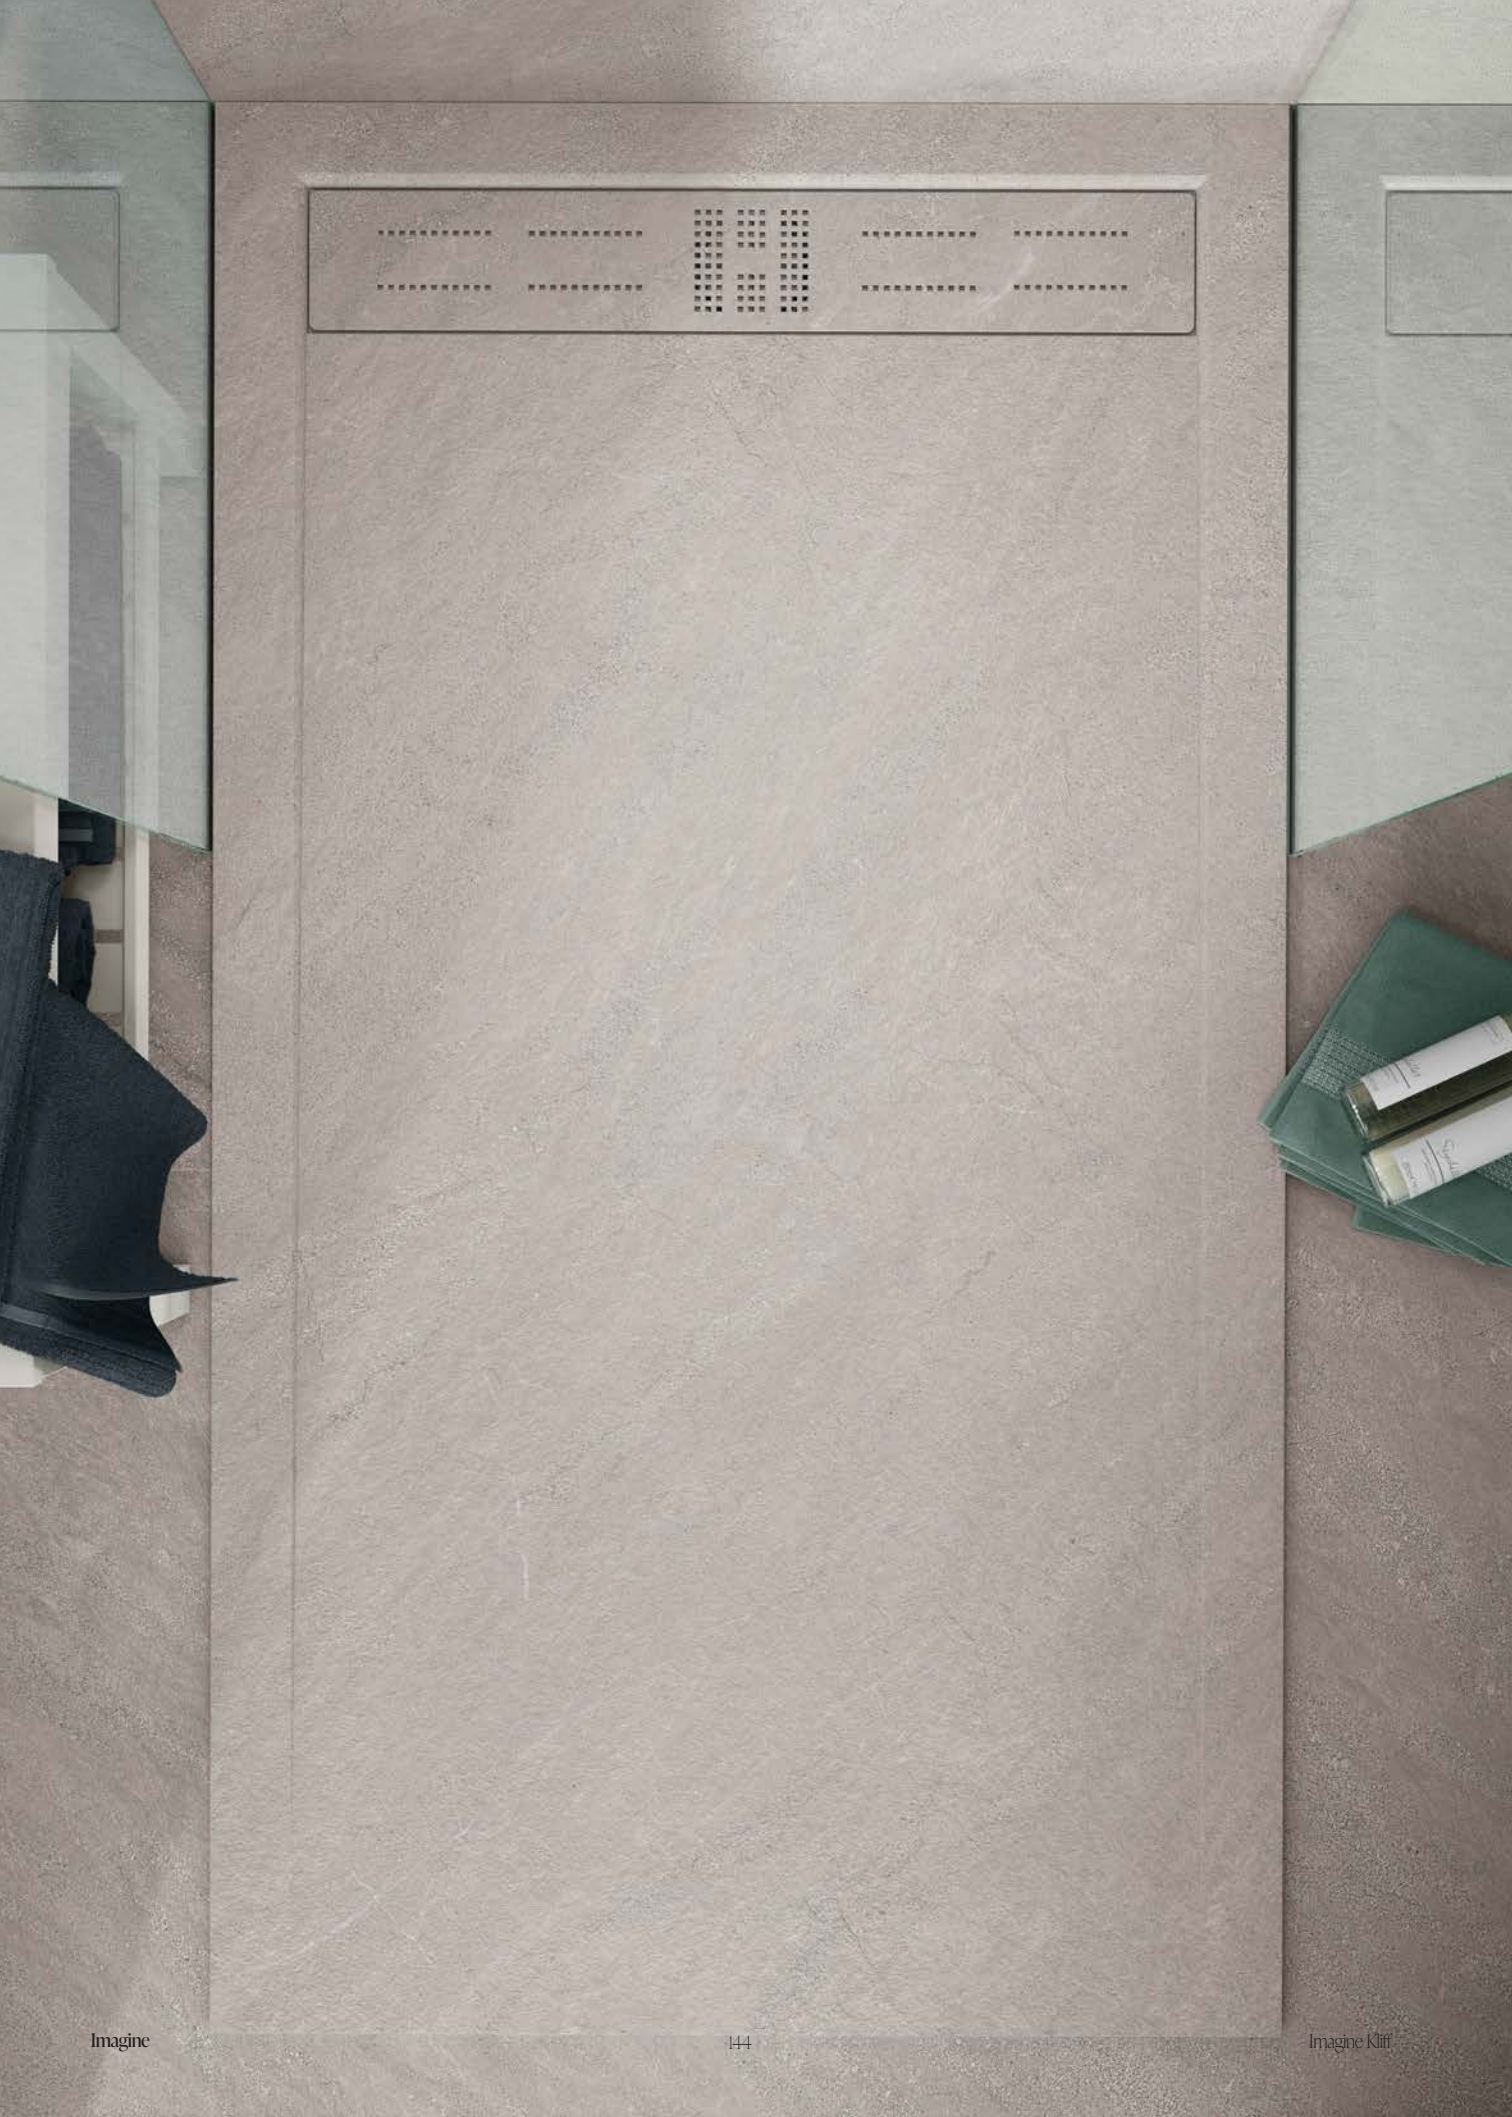

Colores Colours

Medidas disponibles del plato Available shower tray sizes

Ver página 155
See page 155

Formatos cerámicos recomendados (cm) Recommended ceramic tile size (cm)

Porcelánico rectificado
Rectified porcelain tiles
120x260, 90x90, 60x120

Revestimiento rectificado pasta blanca
Rectified white body wall tiles
30x90, 30x60

Información sobre tonalidades y colocación en pág 154
Information on shades and installation on page 154