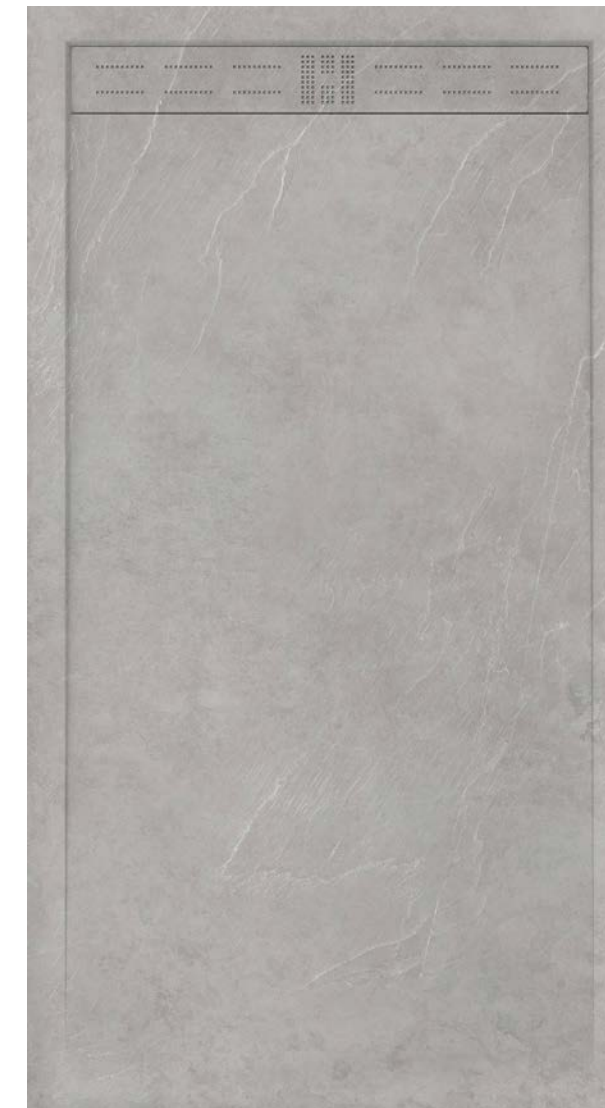

Colores
Colours

Imagine Evolution Statale Greige

Medidas disponibles del plato
Available shower tray sizes

Ver página 155
See page 155

Formatos cerámicos recomendados (cm)
Recommended ceramic tile size (cm)

Porcelánico rectificado
Rectified porcelain tiles
120x260, 120x120, 60x120

Información sobre tonalidades y colocación en pág 154
Information on shades and installation on page 154