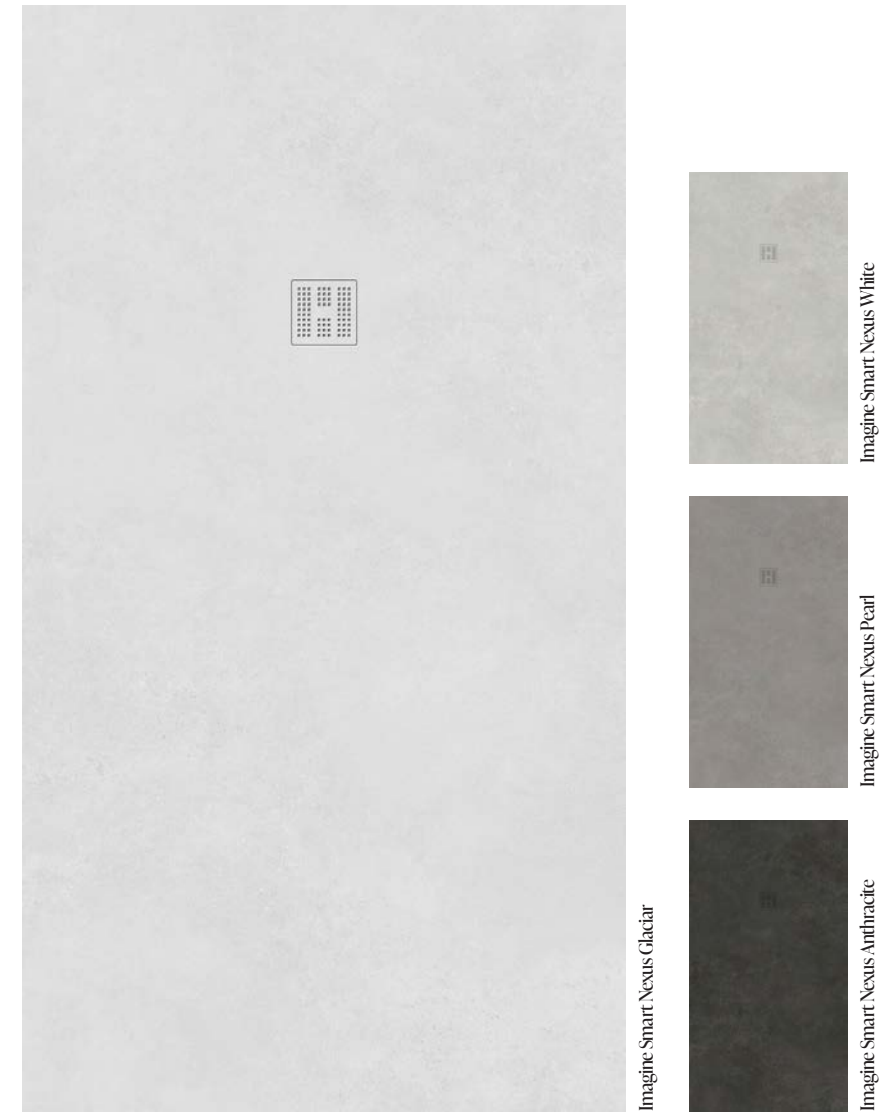

Colores Colours

Medidas disponibles del plato Available shower tray sizes

Ver página 153
See page 153

Formatos cerámicos recomendados (cm) Recommended ceramic tile size (cm)

Porcelánico rectificado
Rectified porcelain tiles
120x260, 120x120, 60x120, 90x90

Revestimiento rectificado pasta blanca
Rectified white body wall tiles
30x60

Información sobre tonalidades y colocación en pág 154
Information on shades and installation on page 154