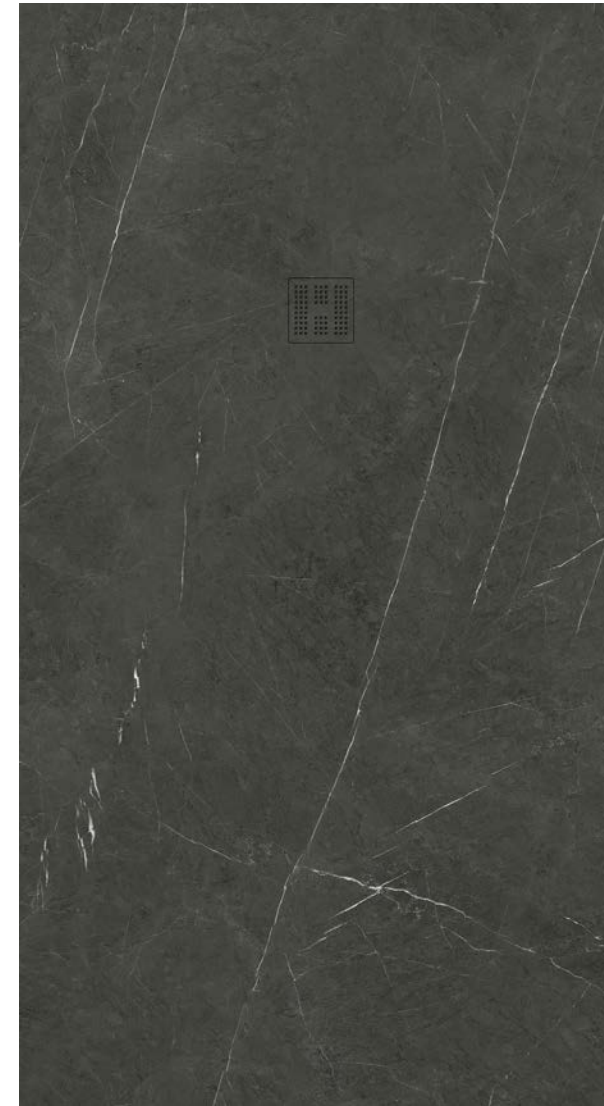

# Imagine Marquina

Imagine Marquina 90x180  
Marquina Pulido 120x260  
Norwich Anthracite 90x90

Dinamarca (Lavabo/Washbasin)

**Colores**  
**Colours**

Imagine Smart Marquina

Imagine Evolution Marquina

**Medidas disponibles del plato**  
**Available shower tray sizes**