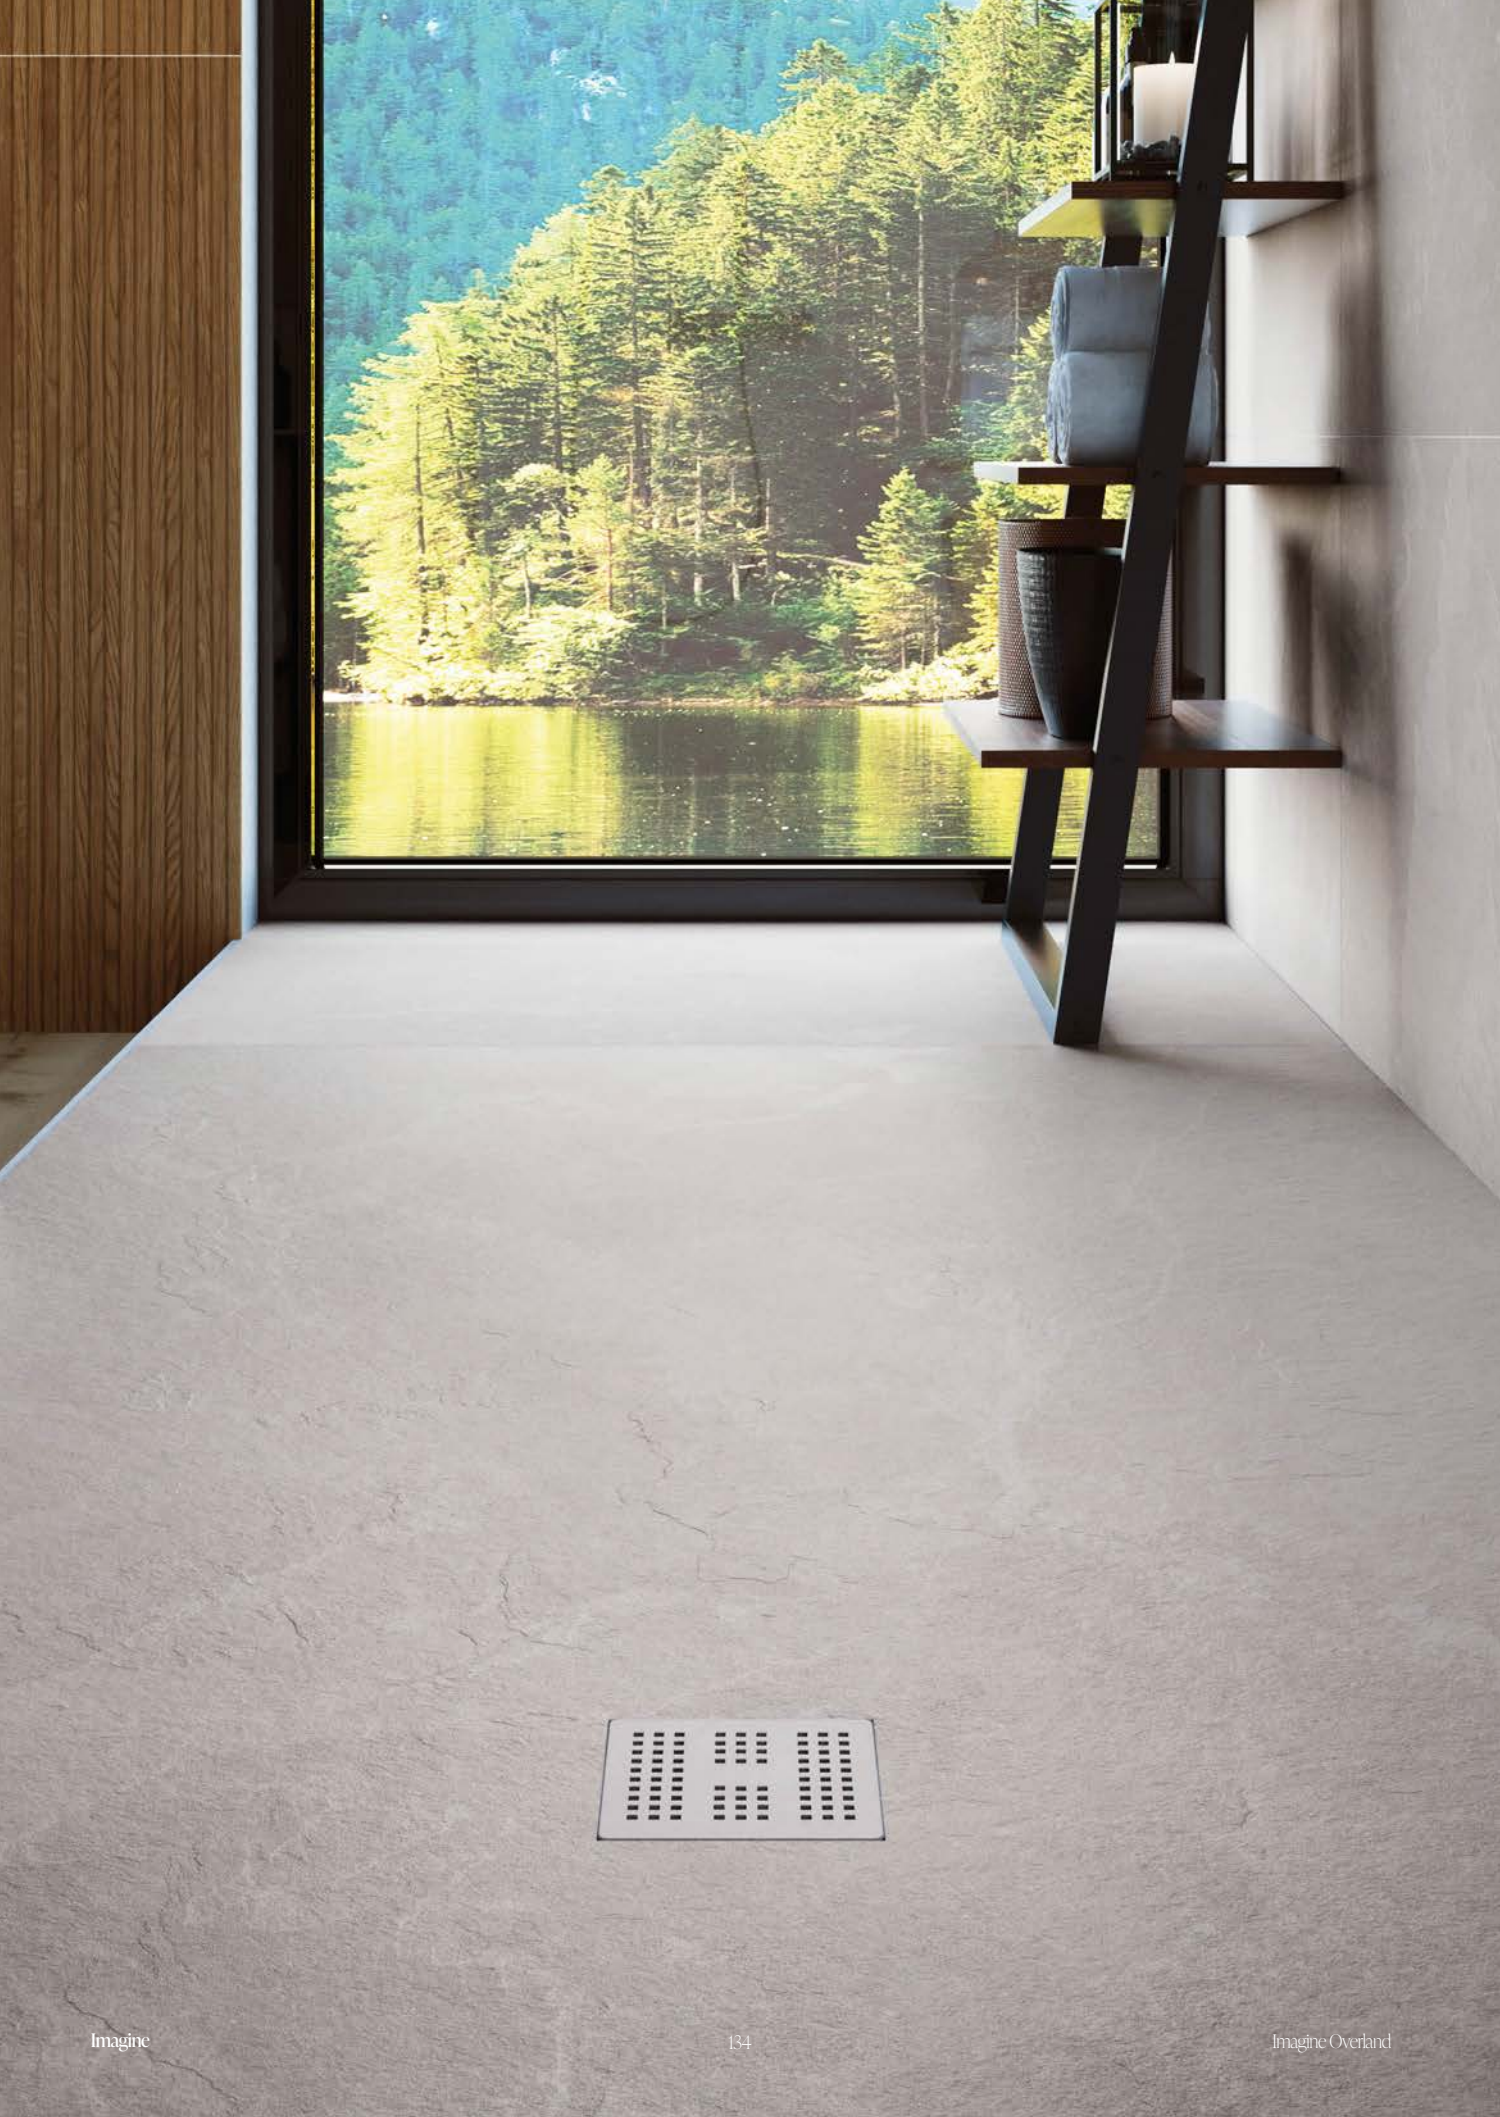

Colores
Colours

Medidas disponibles del plato
Available shower tray sizes

Ver página 153
See page 153

Formatos cerámicos recomendados (cm)
Recommended ceramic tile size (cm)

Porcelánico rectificado
Rectified porcelain tiles
60x120

Información sobre tonalidades y colocación en pág 154
Information on shades and installation on page 154