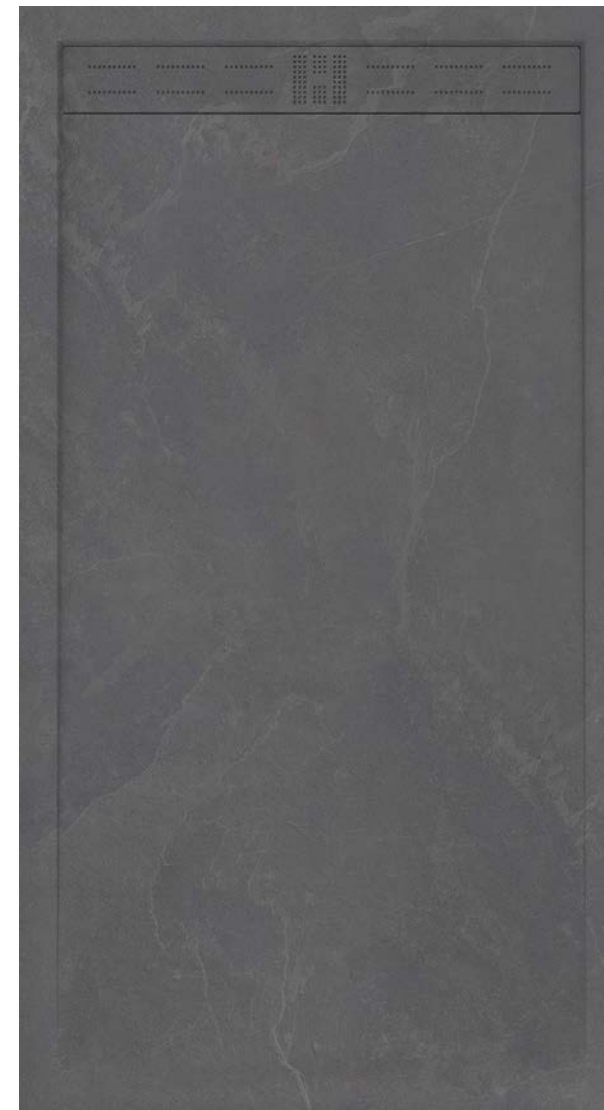

Colores
Colours

Imagine Evolution Overland Anthracite

Medidas disponibles del plato
Available shower tray sizes

Ver página 155
See page 155

Formatos cerámicos recomendados (cm)
Recommended ceramic tile size (cm)

Porcelánico rectificado
Rectified porcelain tiles
60x120

Información sobre tonalidades y colocación en pág 154
Information on shades and installation on page 154