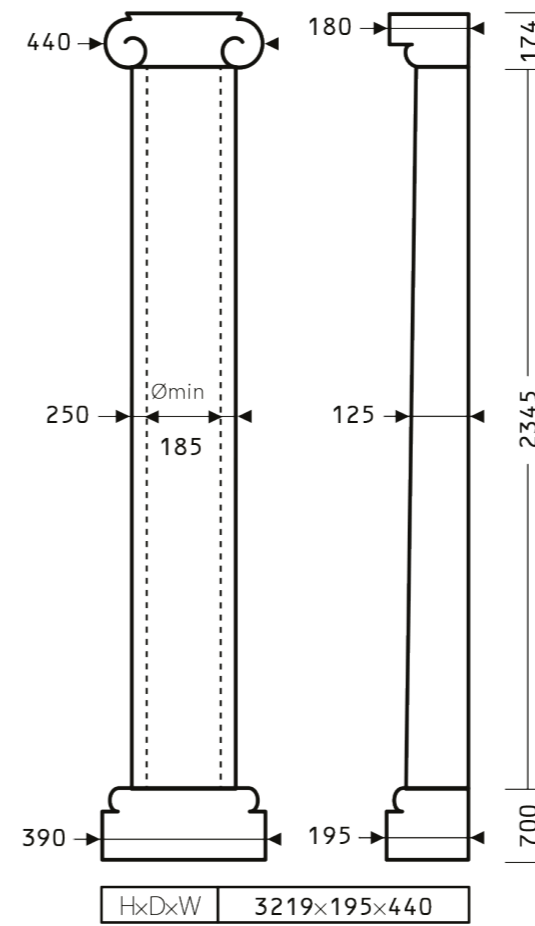

half columns

1.15.003

1.15.004

1.16.011

1.16.011

1.17.200

1.17.100