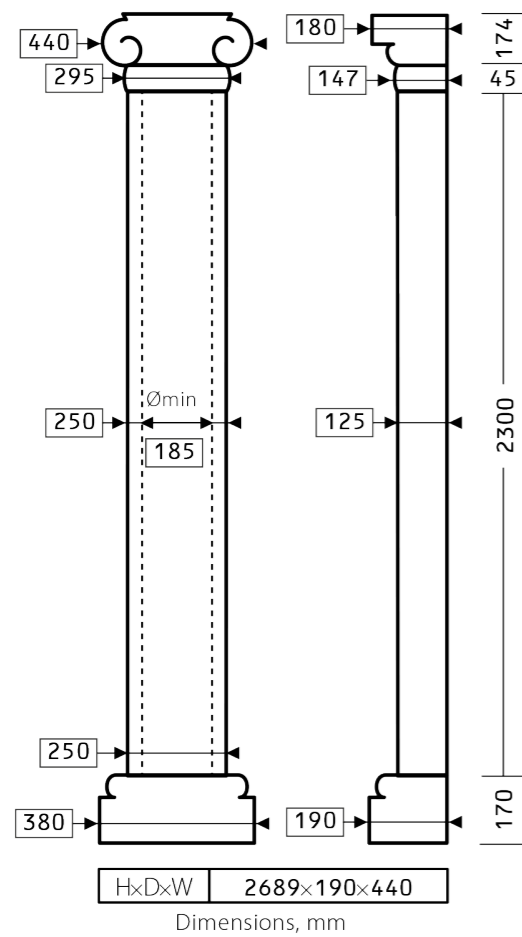

half columns