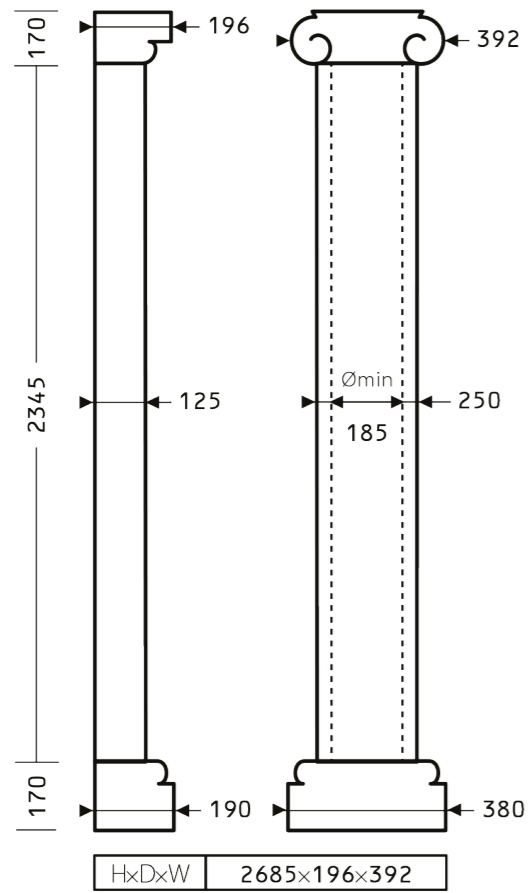

half columns

1.15.003

1.15.004