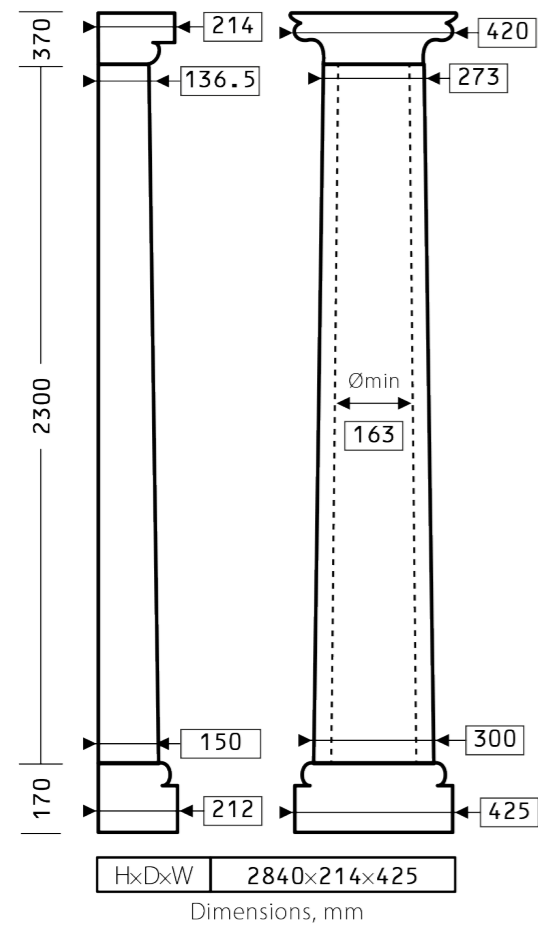

half columns

1.15.003