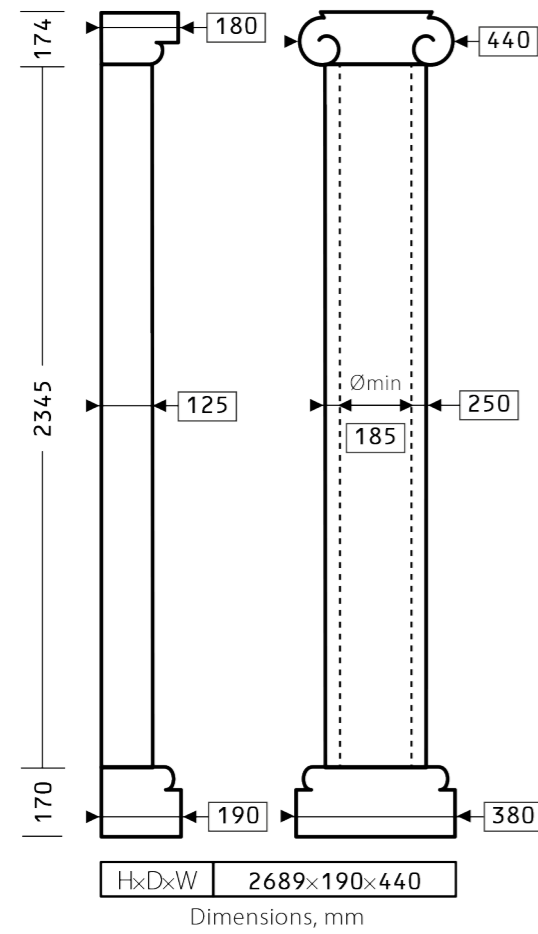

half columns

1.15.010