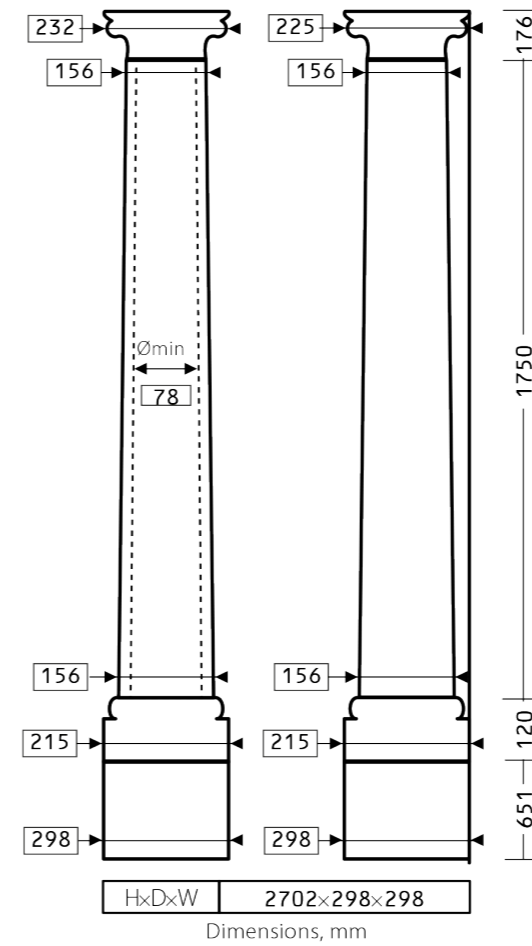

1.13.900

1.14.003