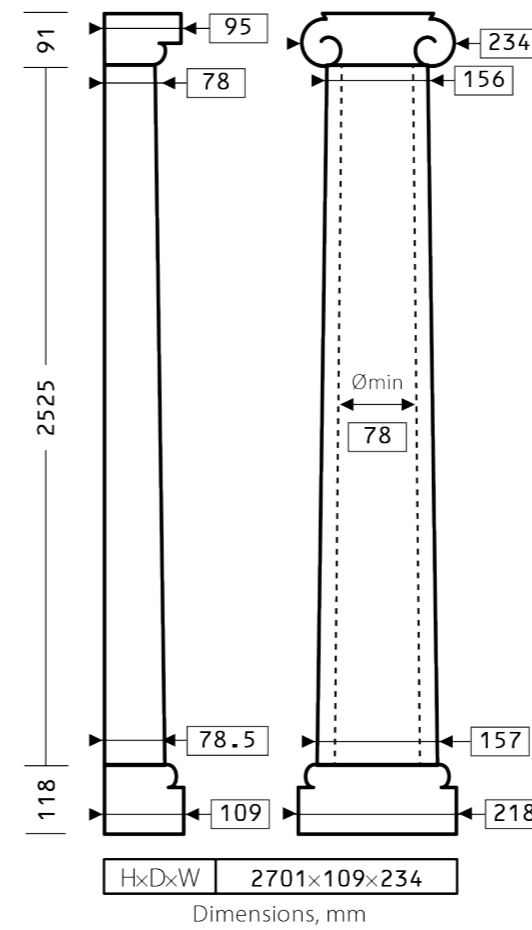

half columns