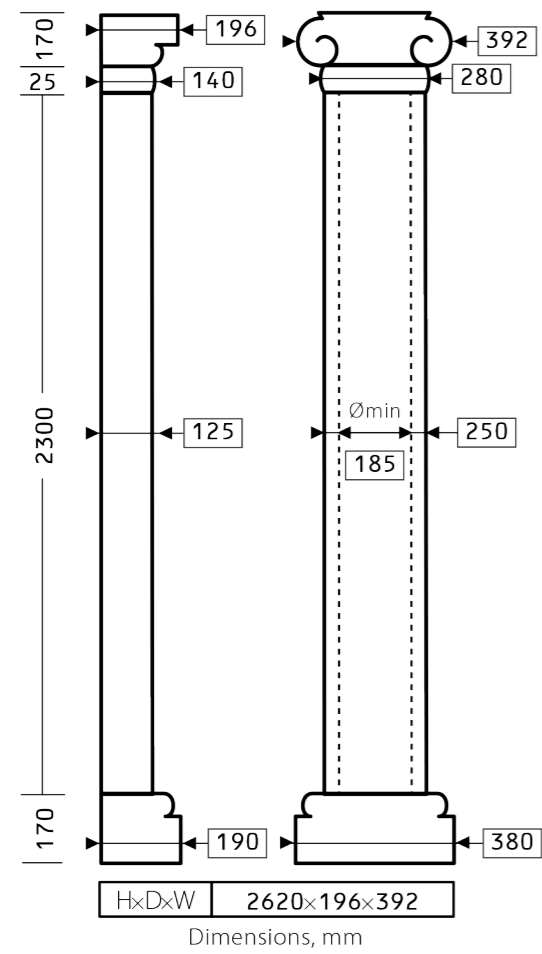

half columns