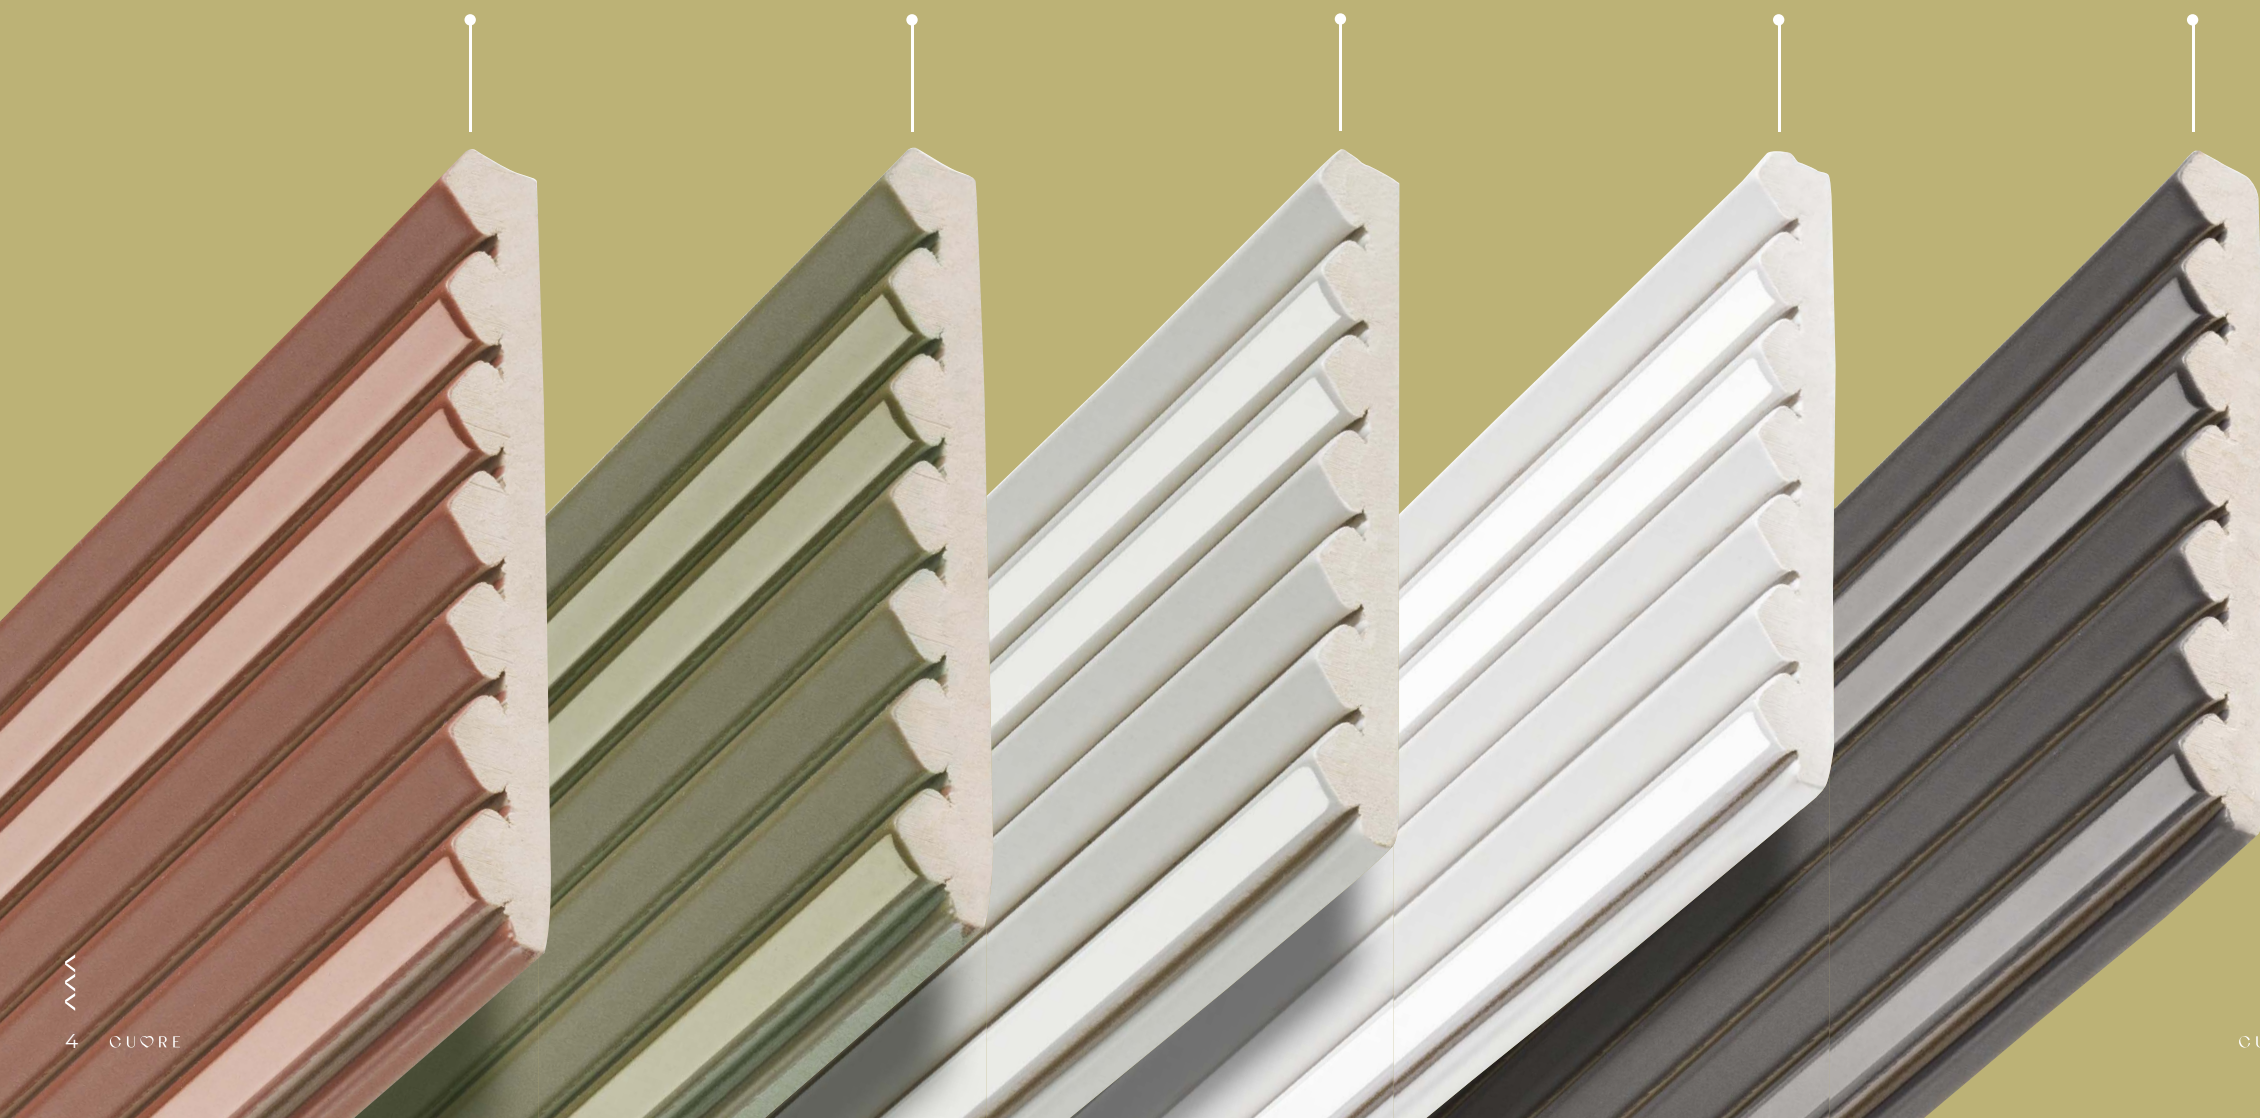

5 colores

5 colors

CUORE
by NATUCER

clay

kale

ash

white

black