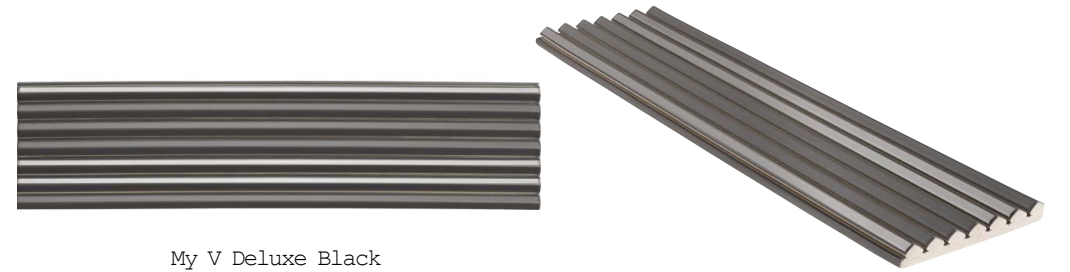

10 x 39 · 4" x 15,5"

My V Deluxe Clay

Colocación desplazada vertical
Vertical displaced installation

10 x 39 · 4" x 15,5"

My V Deluxe Black

Colocación desplazada vertical
Vertical displaced installation

10 x 39 · 4" x 15,5"

My V Deluxe White
10 x 39 (G 83) 4'' x 15,5''

My V Deluxe Clay
10 x 39 (G 83) 4'' x 15,5''

My V Deluxe Ash
10 x 39 (G 83) 4'' x 15,5''

My V Deluxe Black
10 x 39 (G 83) 4'' x 15,5''

My V Deluxe Kale
10 x 39 (G 83) 4'' x 15,5''