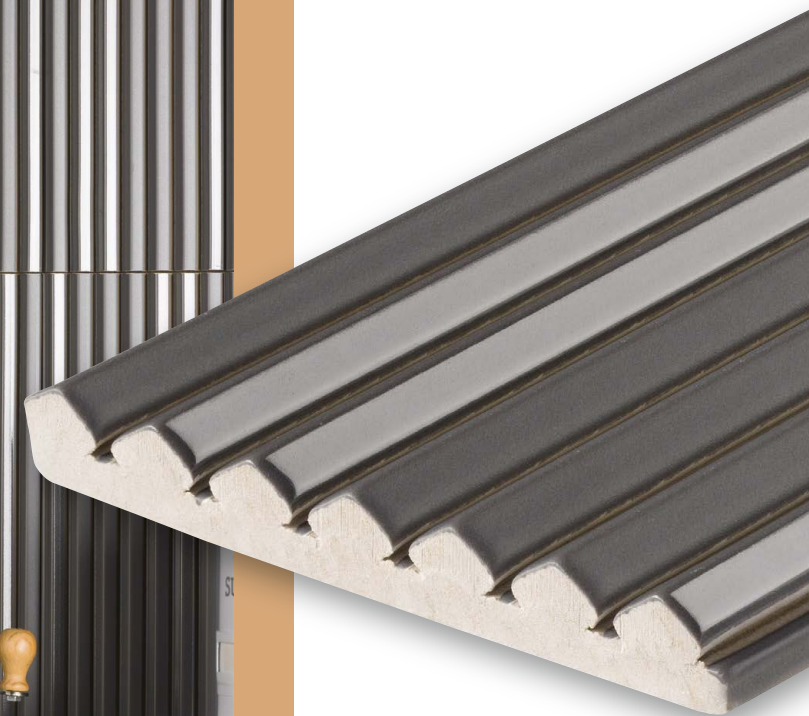

10 x 39 · 4" x 15,5"

My V Deluxe Clay

Colocación desplazada vertical
Vertical displaced installation

10 x 39 · 4" x 15,5"

My V Deluxe Black

Colocación desplazada vertical
Vertical displaced installation

10 x 39 · 4" x 15,5"

My V Deluxe White
10 x 39 (G 83) 4'' x 15,5''

My V Deluxe Clay
10 x 39 (G 83) 4'' x 15,5''

My V Deluxe Ash
10 x 39 (G 83) 4'' x 15,5''

My V Deluxe Black
10 x 39 (G 83) 4'' x 15,5''

My V Deluxe Kale
10 x 39 (G 83) 4'' x 15,5''