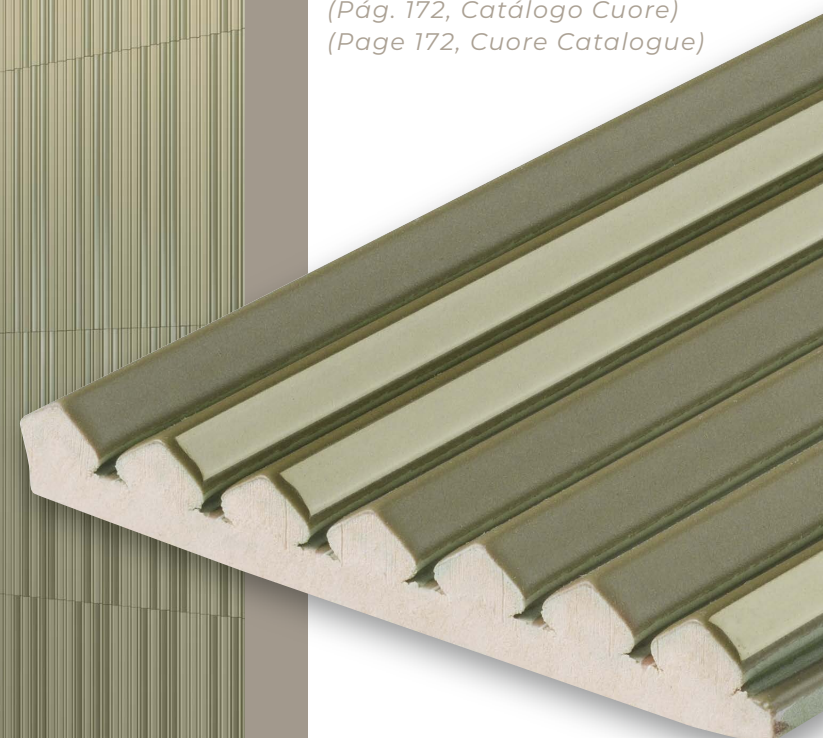

My V Deluxe Kale

REVESTIMIENTO / WALL TILE
VEGA BIANCO 40 x 120 · 16" x 48"
(Pág. 172, Catálogo Cuore)
(Page 172, Cuore Catalogue)

Colocación desplazada vertical
Vertical displaced installation

10 x 39 · 4" x 15,5"