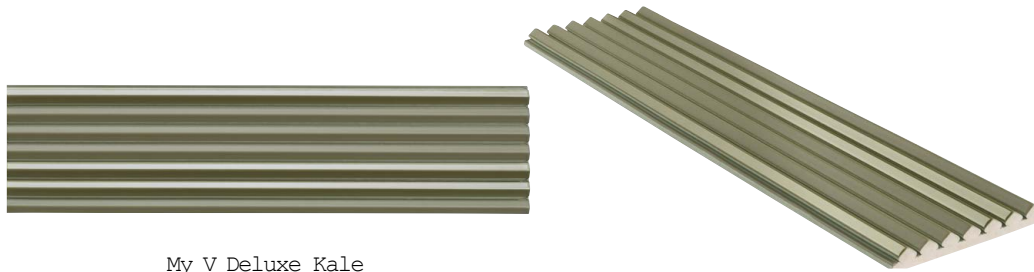

10 x 39 · 4" x 15,5"

My V Deluxe Clay

Colocación desplazada vertical
Vertical displaced installation

10 x 39 · 4" x 15,5"

My V Deluxe Black

Colocación desplazada vertical
Vertical displaced installation

10 x 39 · 4" x 15,5"

My V Deluxe White
10 x 39 (G 83) 4'' x 15,5''

My V Deluxe Clay
10 x 39 (G 83) 4'' x 15,5''

My V Deluxe Ash
10 x 39 (G 83) 4'' x 15,5''

My V Deluxe Black
10 x 39 (G 83) 4'' x 15,5''

My V Deluxe Kale
10 x 39 (G 83) 4'' x 15,5''