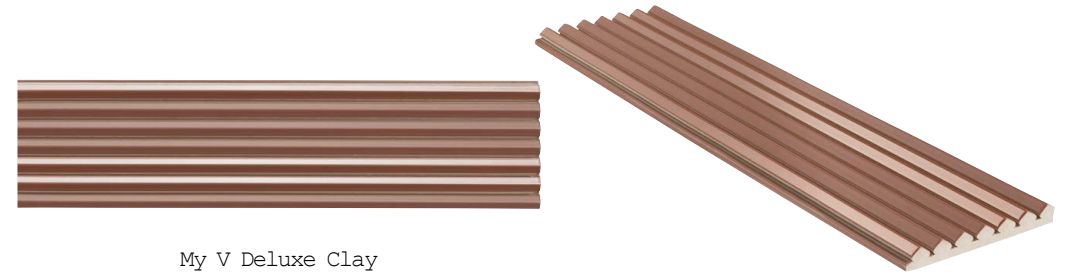

10 x 39 · 4" x 15,5"

My V Deluxe Clay

Colocación desplazada vertical
Vertical displaced installation

10 x 39 · 4" x 15,5"

My V Deluxe Black

Colocación desplazada vertical
Vertical displaced installation

10 x 39 · 4" x 15,5"

My V Deluxe White
10 x 39 (G 83) 4'' x 15,5''

My V Deluxe Clay
10 x 39 (G 83) 4'' x 15,5''

My V Deluxe Ash
10 x 39 (G 83) 4'' x 15,5''

My V Deluxe Black
10 x 39 (G 83) 4'' x 15,5''

My V Deluxe Kale
10 x 39 (G 83) 4'' x 15,5''