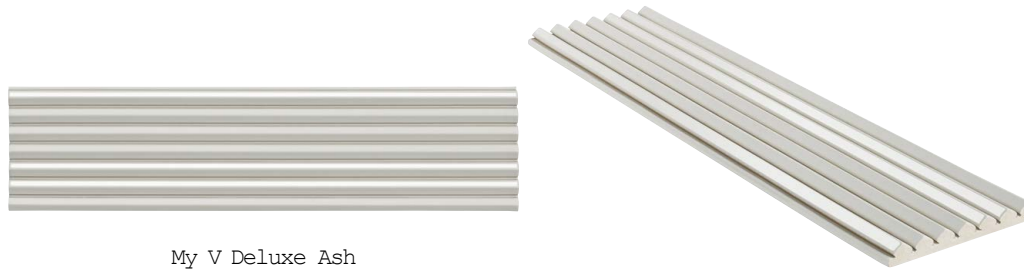

10 x 39 · 4" x 15,5"

My V Deluxe Clay

Colocación desplazada vertical
Vertical displaced installation

10 x 39 · 4" x 15,5"

My V Deluxe Black

Colocación desplazada vertical
Vertical displaced installation

10 x 39 · 4" x 15,5"

My V Deluxe White
10 x 39 (G 83) 4'' x 15,5''

My V Deluxe Clay
10 x 39 (G 83) 4'' x 15,5''

My V Deluxe Ash
10 x 39 (G 83) 4'' x 15,5''

My V Deluxe Black
10 x 39 (G 83) 4'' x 15,5''

My V Deluxe Kale
10 x 39 (G 83) 4'' x 15,5''