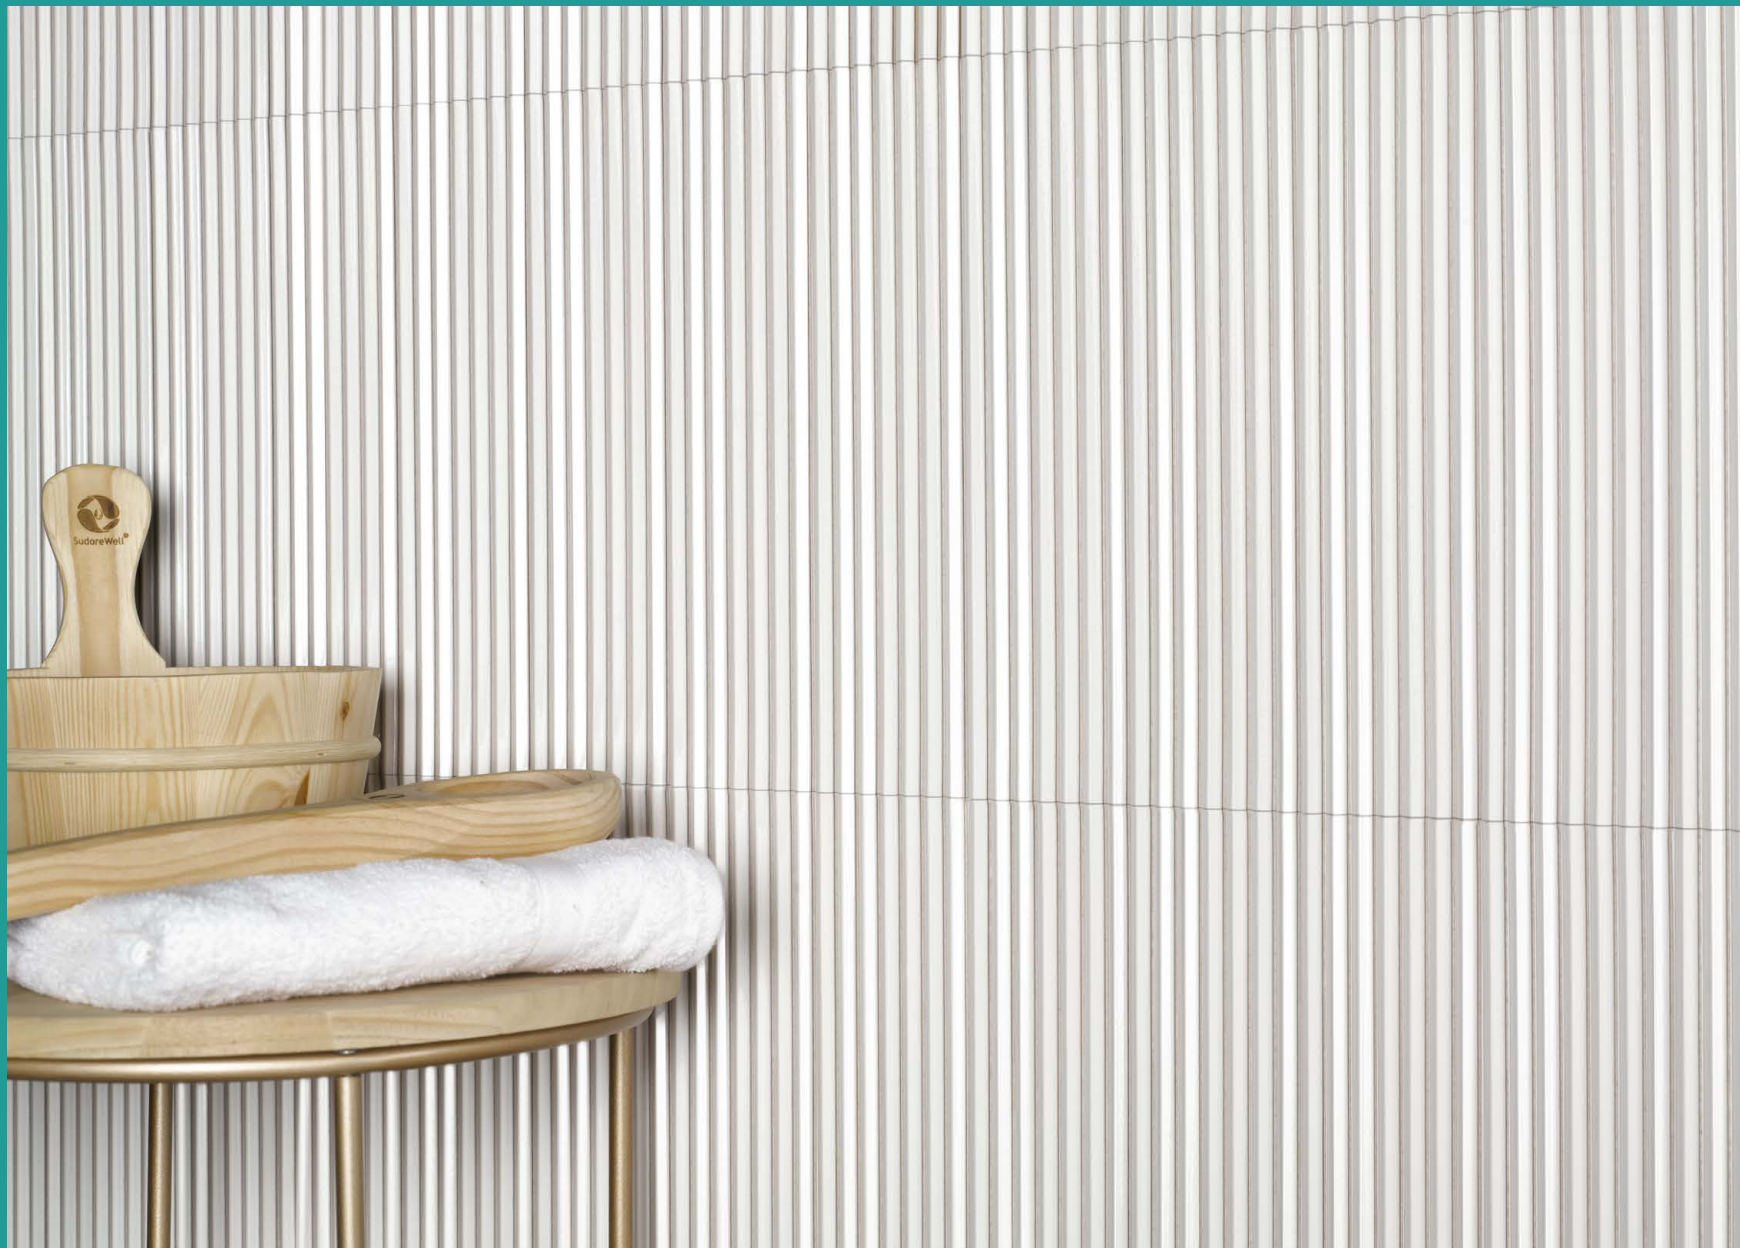

black

My V Deluxe White

Colocación recta vertical

Vertical straight installation

10 x 39 · 4" x 15,5"

CUORE 7

My V Deluxe Ash

Colocación recta horizontal
Horizontal straight installation