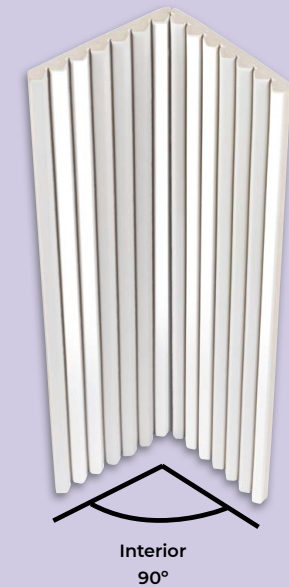

**REVESTIMIENTO
WALL TILE**

**RES. A LA HELADA
FROST PROOF**

**SIN MANTENIMIENTO
NO MAINTENANCE**

**RES. A ÁCIDOS Y BASES
RES. TO ACIDS & BASES**

**NO NECESITA REJUNTAR
NO JOINT**

Esquinas sin
necesidad de
ingleteado
Glazed corners
(not need to cut at 45°)

Ensamblaje sin juntas
porcelánico rectificado.
No rejuntar.
Rectified porcelain tile, jointless assembly.
No grout.

5 colores

5 colors

CUORE
by NATUCER

clay

kale

ash

white