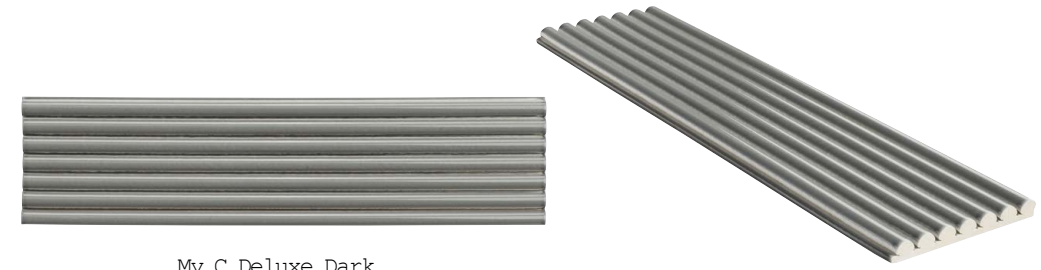

My C Deluxe Dark
10 x 39 (G 83) 4'' x 15,5''

Revestimiento complementario Vega y Austral (Página 170-173 Catálogo Cuore).
Field tile to continue the wall Vega and Austral (Page 170-173 Cuore Catalogue).

PACKING

FORMATO	PZ/CAJA	M²/CAJA	CAJA/PLT	PESO/CAJA	PESO/PLT
10 x 39 - 4'' x 15,5''	10	0,39	104	8	832