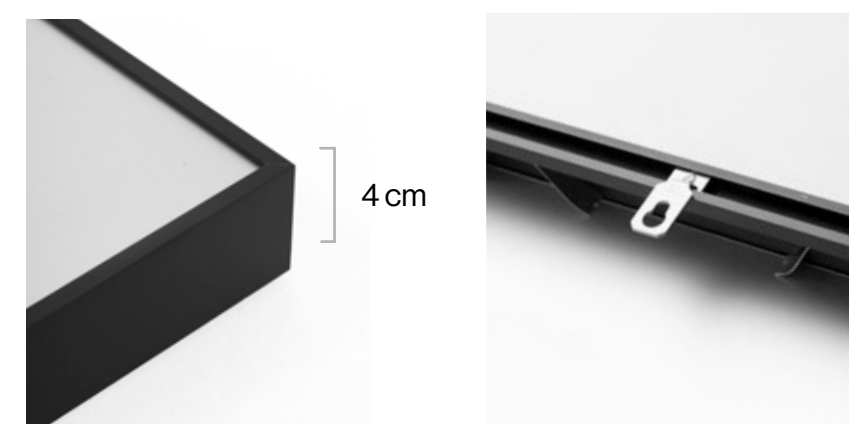

**Sistema di appesa/
Hanging system**