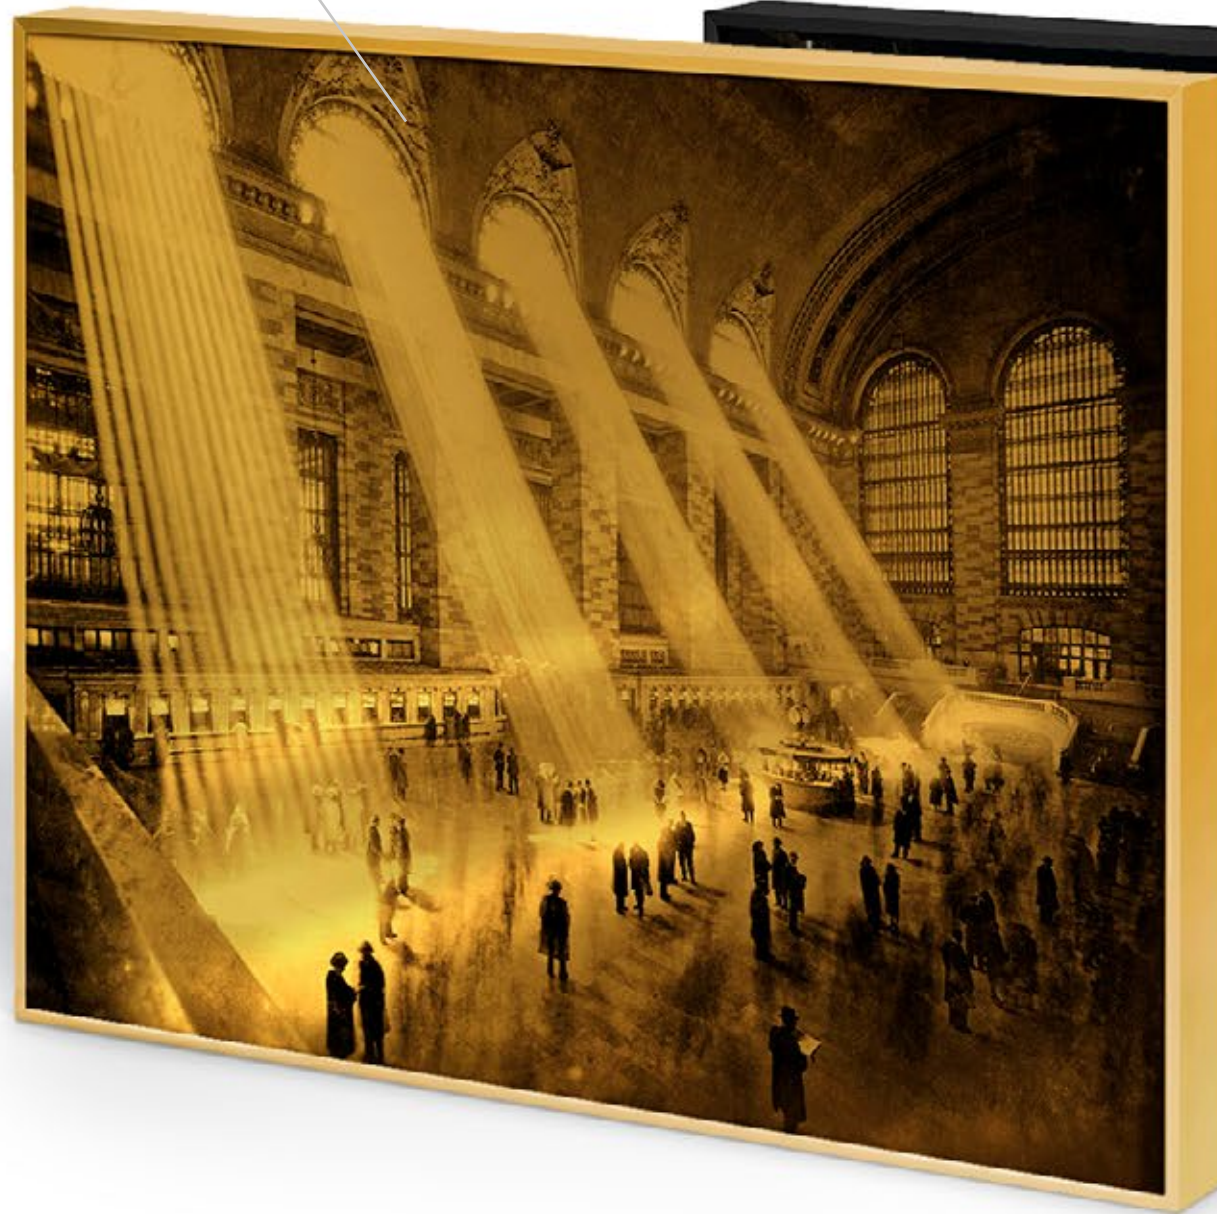

Tipologie di Decor Frame • Type of Decor Frames

(informazioni tecniche/technical informations pag 26)

Allurex Gold®

- Struttura in alluminio d'oro
- Estroso
- Cornice luminosa dorata

- Gold aluminum structure
- Whimsical
- Golden light frame