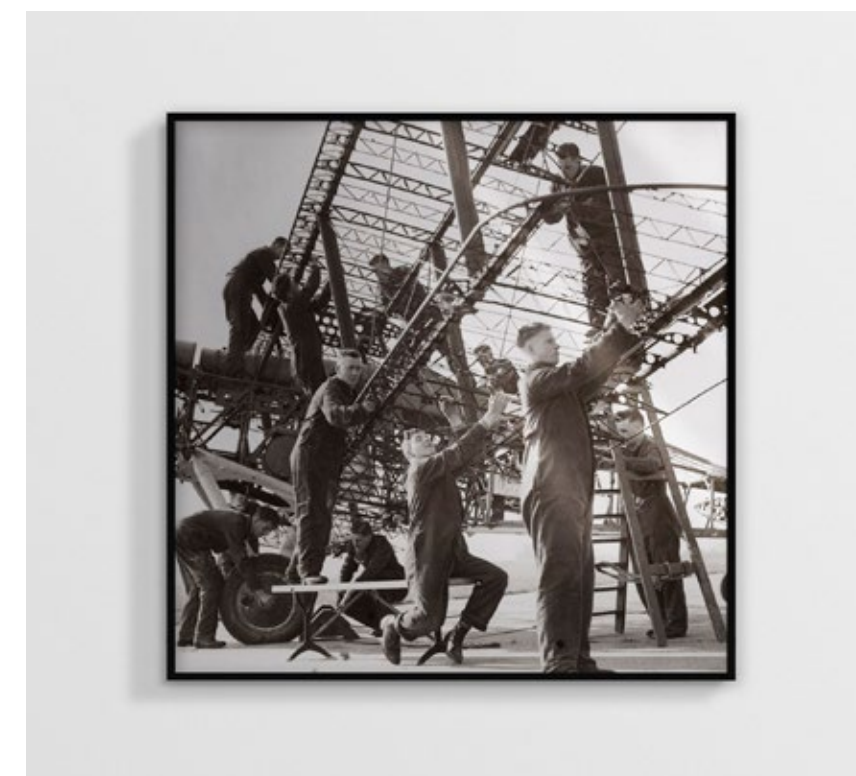

**L'importanza
di far rivivere la
storia racchiusa
nell'eleganza dei
nostri Allurex
Silver®.**

*The importance of reviving
the history enclosed in the
elegance of our Allurex
Silver®.*