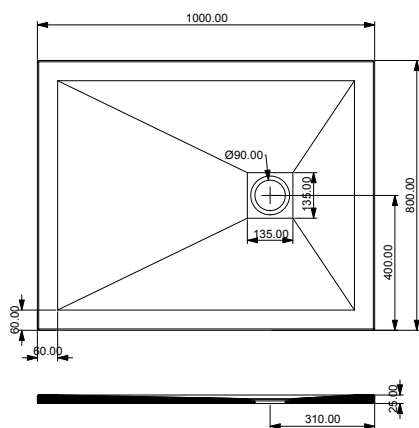

C

Piatto Doccia Rock in mineral marmo bianco.
cm 80x120xh2,5

*Rock Shower Tray in mineral marmo white.
cm 80x120xh2,5*

RO80X120000

450,00

80x120xh2,5

38,0

C

Piatto Doccia Rock in mineral marmo bianco.
cm 80x140xh2,5

*Rock Shower Tray in mineral marmo white.
cm 80x140xh2,5*

RO80X140000

490,00

80x140xh2,5

42,0

Piatti Doccia

RO70X90000

RO70X100000

RO70X120000

RO70X140000

* Le misure indicate possono variare dello 0,6% circa per usura stampi e per variazioni delle caratteristiche tecniche delle materia prime

* The indicated sizes could have a variation of about 0,6% due to the usure of mould and variations in the raw materials

Shower Trays

RO80X100000

RO80X120000

RO80X140000

* Le misure indicate possono variare dello 0,6% circa per usura stampi e per variazioni delle caratteristiche tecniche delle materia prime

* The indicated sizes could have a variation of about 0,6% due to the usure of mould and variations in the raw materials