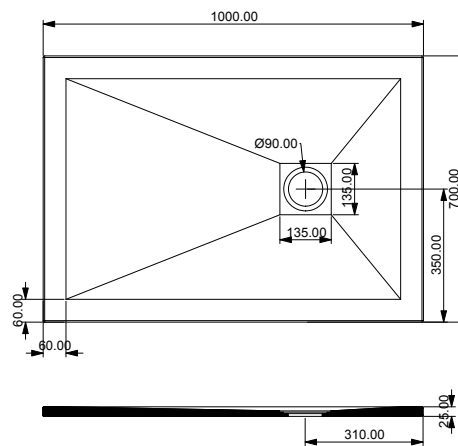

C

Piatto Doccia Rock in mineral marmo bianco.
cm 80x120xh2,5

*Rock Shower Tray in mineral marmo white.
cm 80x120xh2,5*

RO80X120000

450,00

80x120xh2,5

38,0

C

Piatto Doccia Rock in mineral marmo bianco.
cm 80x140xh2,5

*Rock Shower Tray in mineral marmo white.
cm 80x140xh2,5*

RO80X140000

490,00

80x140xh2,5

42,0

Piatti Doccia

RO70X90000

RO70X100000

RO70X120000

RO70X140000

* Le misure indicate possono variare dello 0,6% circa per usura stampi e per variazioni delle caratteristiche tecniche delle materia prime

* The indicated sizes could have a variation of about 0,6% due to the usure of mould and variations in the raw materials

Shower Trays

RO80X100000

RO80X120000

RO80X140000

* Le misure indicate possono variare dello 0,6% circa per usura stampi e per variazioni delle caratteristiche tecniche delle materia prime

* The indicated sizes could have a variation of about 0,6% due to the usure of mould and variations in the raw materials