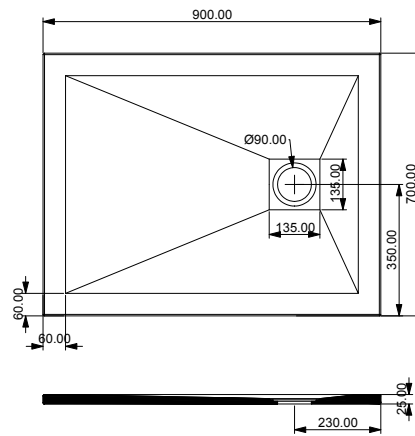

C

Piatto Doccia Rock in mineral marmo bianco.
cm 80x120xh2,5

*Rock Shower Tray in mineral marmo white.
cm 80x120xh2,5*

RO80X120000

450,00

80x120xh2,5

38,0

C

Piatto Doccia Rock in mineral marmo bianco.
cm 80x140xh2,5

*Rock Shower Tray in mineral marmo white.
cm 80x140xh2,5*

RO80X140000

490,00

80x140xh2,5

42,0

Piatti Doccia

RO70X90000

RO70X100000

RO70X120000

RO70X140000

* Le misure indicate possono variare dello 0,6% circa per usura stampi e per variazioni delle caratteristiche tecniche delle materia prime

* The indicated sizes could have a variation of about 0,6% due to the usure of mould and variations in the raw materials

Shower Trays

RO80X100000

RO80X120000

RO80X140000

* Le misure indicate possono variare dello 0,6% circa per usura stampi e per variazioni delle caratteristiche tecniche delle materia prime

* The indicated sizes could have a variation of about 0,6% due to the usure of mould and variations in the raw materials