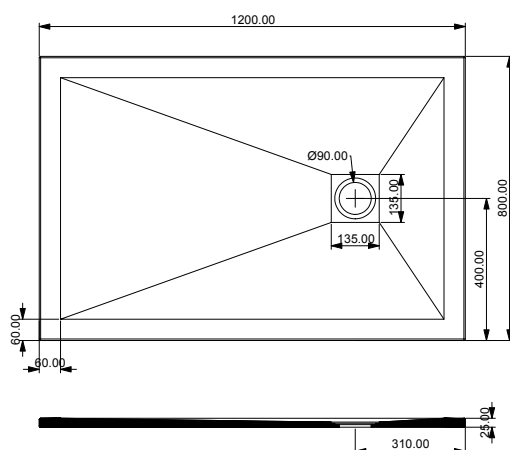

C

Piatto Doccia Rock in mineral marmo bianco.
cm 80x120xh2,5

*Rock Shower Tray in mineral marmo white.
cm 80x120xh2,5*

RO80X120000

450,00

80x120xh2,5

38,0

C

Piatto Doccia Rock in mineral marmo bianco.
cm 80x140xh2,5

*Rock Shower Tray in mineral marmo white.
cm 80x140xh2,5*

RO80X140000

490,00

80x140xh2,5

42,0

Piatti Doccia

RO70X90000

RO70X100000

RO70X120000

RO70X140000

* Le misure indicate possono variare dello 0,6% circa per usura stampi e per variazioni delle caratteristiche tecniche delle materia prime

* The indicated sizes could have a variation of about 0,6% due to the usure of mould and variations in the raw materials

Shower Trays

RO80X100000

RO80X120000

RO80X140000

* Le misure indicate possono variare dello 0,6% circa per usura stampi e per variazioni delle caratteristiche tecniche delle materia prime

* The indicated sizes could have a variation of about 0,6% due to the usure of mould and variations in the raw materials