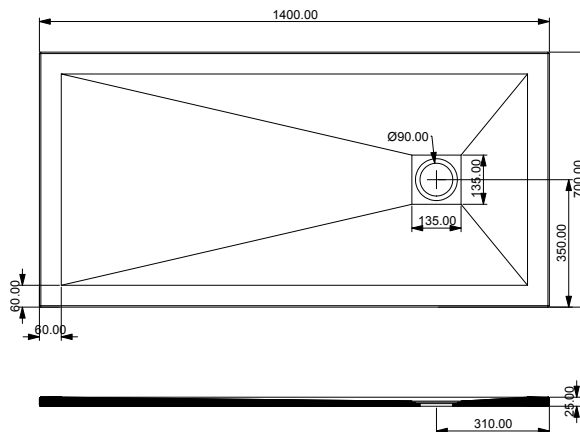

C

Piatto Doccia Rock in mineral marmo bianco.
cm 80x120xh2,5

*Rock Shower Tray in mineral marmo white.
cm 80x120xh2,5*

RO80X120000

450,00

80x120xh2,5

38,0

C

Piatto Doccia Rock in mineral marmo bianco.
cm 80x140xh2,5

*Rock Shower Tray in mineral marmo white.
cm 80x140xh2,5*

RO80X140000

490,00

80x140xh2,5

42,0

Piatti Doccia

RO70X90000

RO70X100000

RO70X120000

RO70X140000

* Le misure indicate possono variare dello 0,6% circa per usura stampi e per variazioni delle caratteristiche tecniche delle materia prime

* The indicated sizes could have a variation of about 0,6% due to the usure of mould and variations in the raw materials

Shower Trays

RO80X100000

RO80X120000

RO80X140000

* Le misure indicate possono variare dello 0,6% circa per usura stampi e per variazioni delle caratteristiche tecniche delle materia prime

* The indicated sizes could have a variation of about 0,6% due to the usure of mould and variations in the raw materials