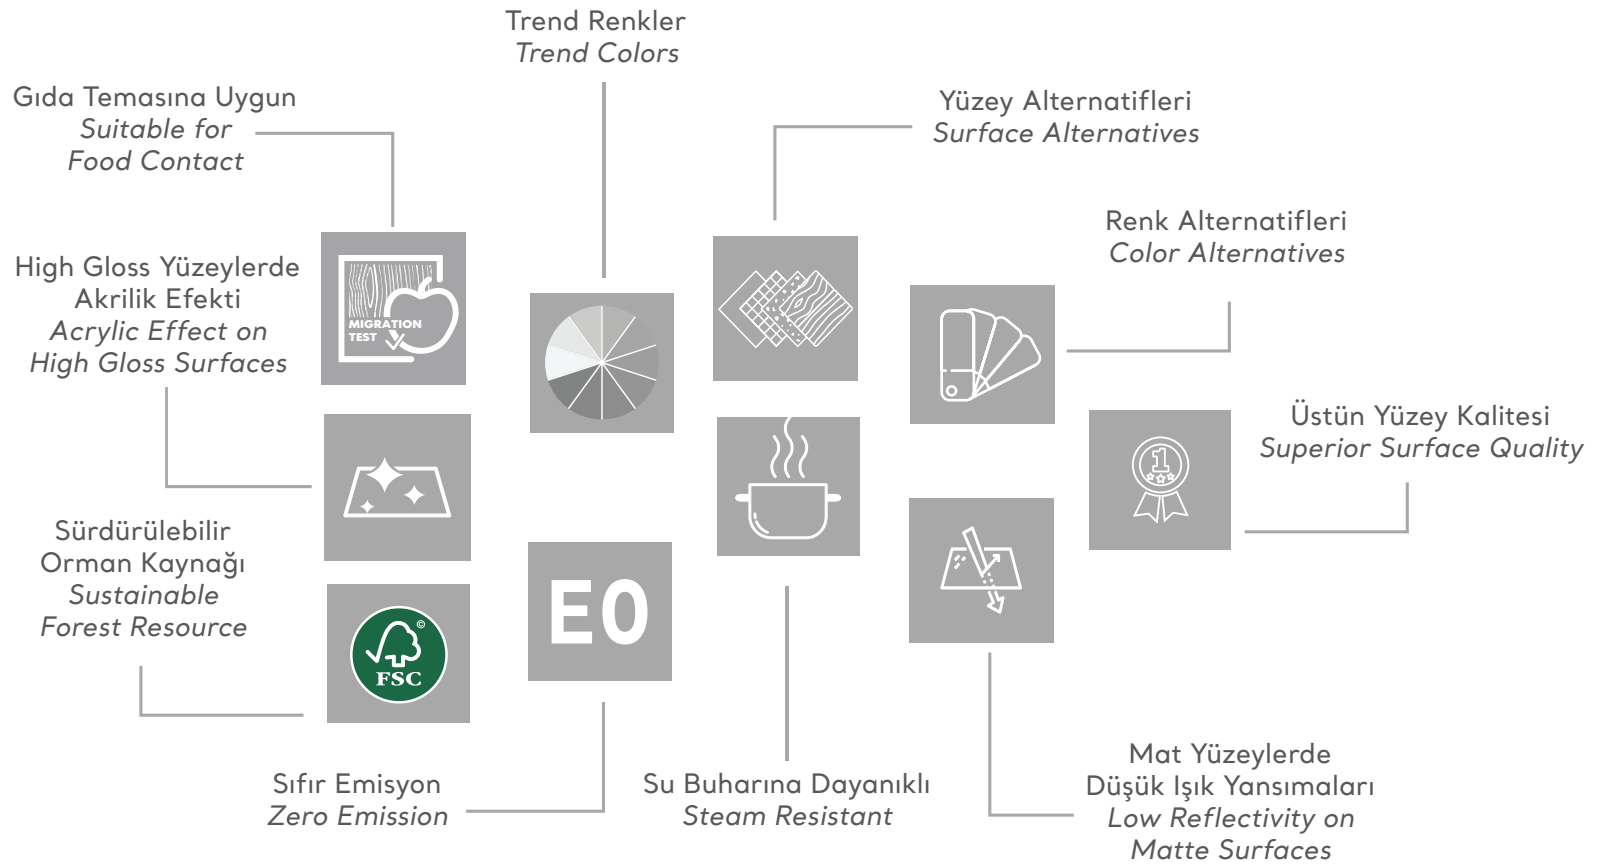

Güzel bir yaşamın sırrı güzel bir odada saklıdır!

AGT Trendy Panel Serilerinin getirdiği doğallık ve huzur, hem tasarladığınız alana bambaşka bir sıcaklık getirir hem de ideal bir yaşam alanı sunar.

The secret of a beautiful life is hidden in a beautiful room!