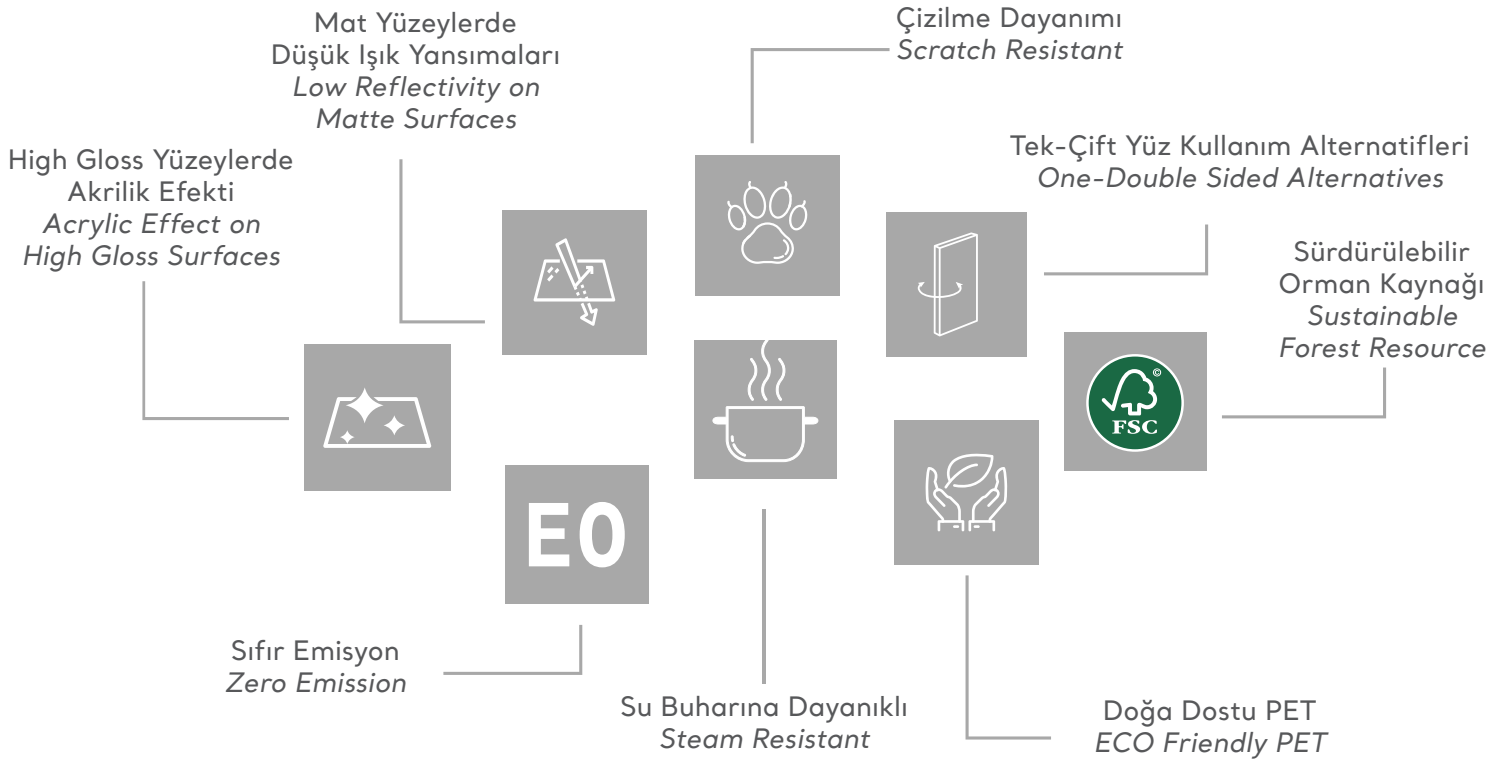

6016 HG Onyx Gri /
HG Onyx Grey

6012 HG Çakıl Gri /
HG Pebble Grey

6015 HG Elmas Gri/
HG Diamond Grey

6014 HG Gri/
HG Grey

6010 HG Lüks Siyah/
HG Luxe Black

AGT AKRILUX TEKNİK ÖZELLİKLER/ TECHNICAL PROPERTIES OF AGT AKRILUX