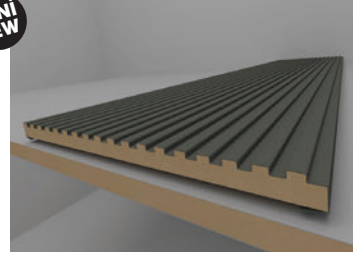

MP-6003

8x150x2800 mm

Çok Amaçlı Profil
Multi Purpose Profile

YENİ
NEW