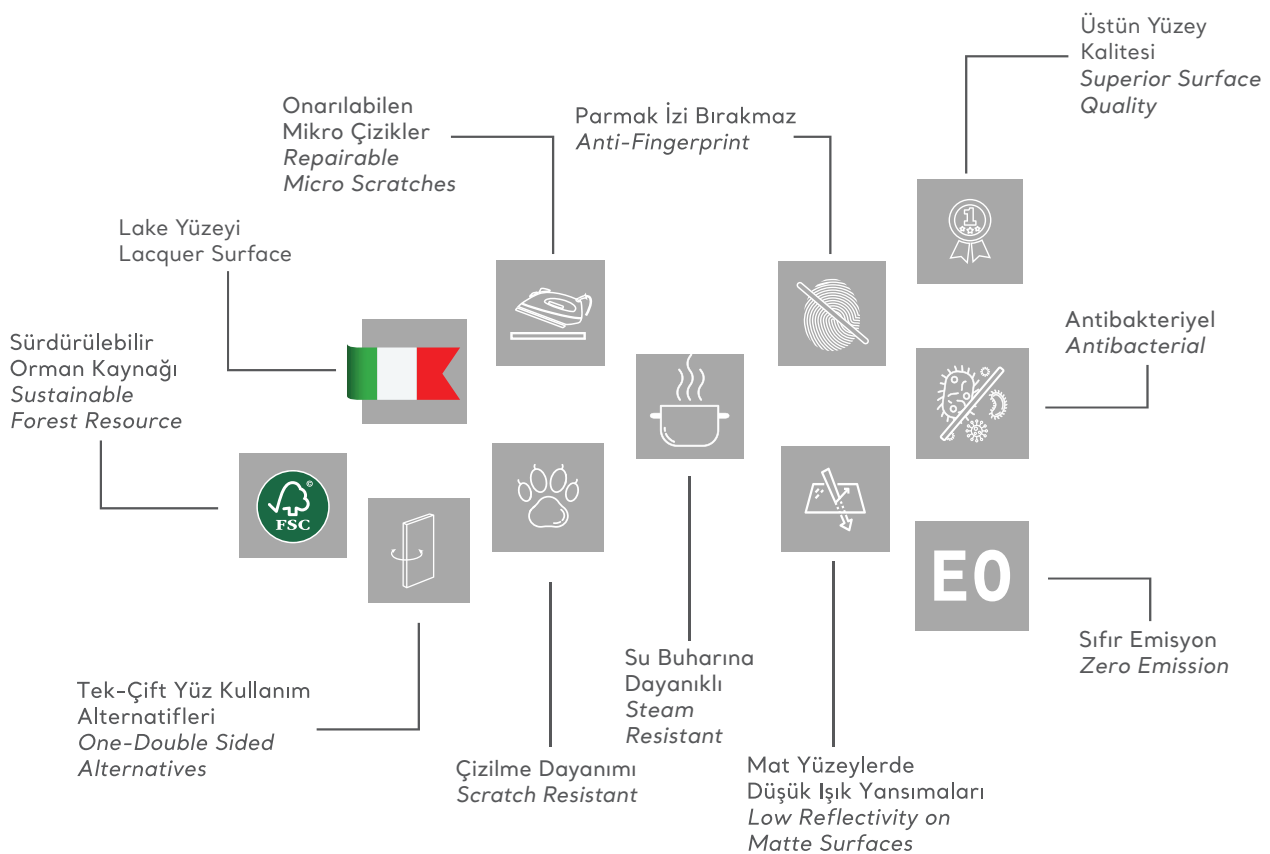

3024 Çakıl Gri/Pebble Grey

3022 Royal Gri/Royal Grey

3023 Yunus Gri/Dolphin Grey

3010 İnci Siyah/Pearl Black

Renkler basılı ve dijital kataloglarda farklılık gösterebilir. Lütfen, satış noktalarımızda bulunan gerçek ürünler ile karşılaştırınız.
Colors may vary in digital and printed catalogs. Please compare with the actual products in the sales points.