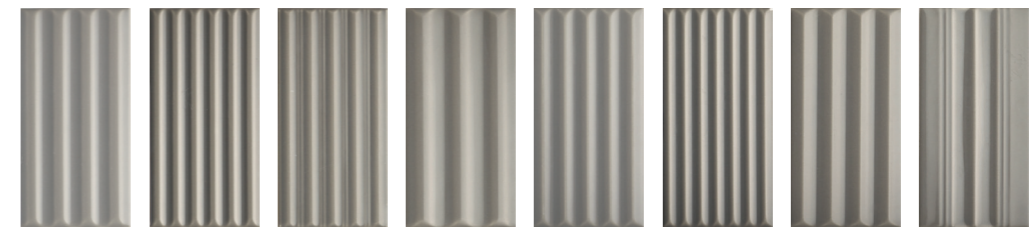

## WIGWAG COLORS

4100321 WHITE

4100322 GREY

4100324 BLACK

4100323 MUD

I SOGGETTI DECORATIVI NON SONO VENDUTI INDIVIDUALMENTE MA SOLO IN UN MIX CASUALE  
PATTERNS NOT SOLD SEPARATELY BUT ONLY AS A RANDOM MIX