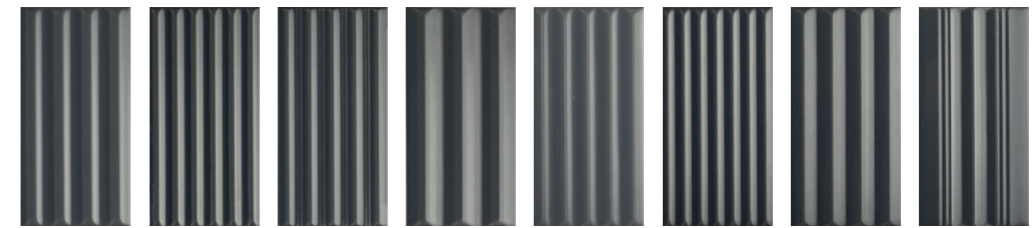

## WIGWAG COLORS

4100321 WHITE

4100322 GREY

4100324 BLACK

4100323 MUD

I SOGGETTI DECORATIVI NON SONO VENDUTI INDIVIDUALMENTE MA SOLO IN UN MIX CASUALE  
PATTERNS NOT SOLD SEPARATELY BUT ONLY AS A RANDOM MIX