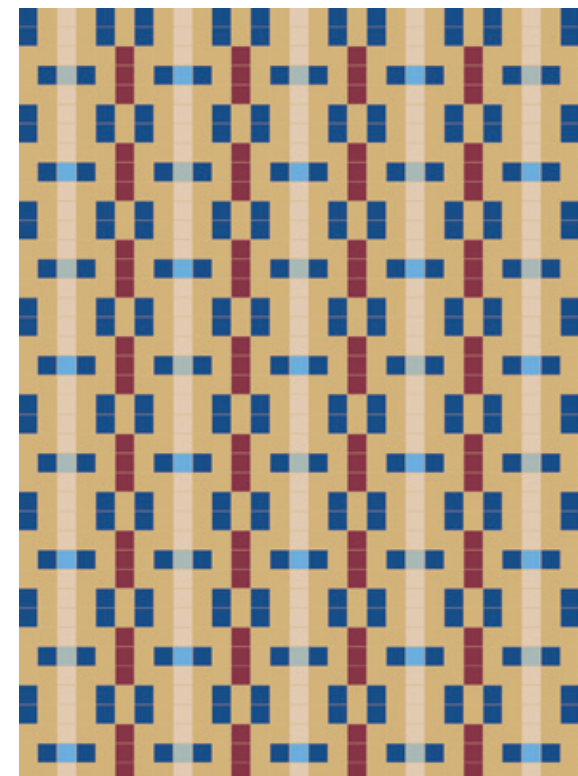

05 Purple / 11 Powder / 15 Khaki / 26 Antrax / 32 Cloud / 34 Celadon

09 Blush / 11 Powder / 28 Ocean / 33 Sky / 39 Peacock / 41 Mint

11 Powder / 17 Vanilla / 20 Almond / 21 White / 22 Pearl / 28 Ocean

06 Violet / 10 Nude / 15 Khaki / 19 Nut / 22 Pearl / 33 Sky

04 Bordeaux / 14 Curry / 19 Nut / 28 Ocean / 29 Tuareg / 33 Sky

06 Violet / 09 Blush / 24 Mud / 25 Black / 27 Notte / 29 Tuareg

20 DIFFERENTI SCHEMI DI POSA PRESENTI NEL SIMULATORE **PIXEL41**

Realizzare nuovi abbinamenti colore non è mai stato così divertente. Don't forget to play!

**colori stucchi consigliati
advised grouts colors**

- Kerakoll 42
- Kerakoll 41
- Kerakoll 41
- Kerakoll 42
- Kerakoll 38
- Kerakoll 38
- Kerakoll 39
- Kerakoll 40
- Mapei 141 Caramel
- Mapei 141 Caramel
- Kerakoll 39
- Kerakoll 32
- Kerakoll 35
- Kerakoll 30
- Kerakoll 30
- Mapei 150 Yellow
- Kerakoll 25
- Kerakoll 29
- Mapei 132 Beige
- Kerakoll 22
- Kerakoll 02
- Kerakoll 06
- Kerakoll 45
- Kerakoll 45
- Kerakoll 12
- Kerakoll 11
- Kerakoll 10
- Mapei 172 Space Blu
- Mapei 172 Space Blu
- Mapei 172 Space Blu
- Mapei 172 Space Blu
- Mapei 174 Tornado
- Kerakoll 18
- Kerakoll 19
- Kerakoll 19
- Kerakoll 18
- Kerakoll 19
- Kerakoll 19
- Kerakoll 19
- Kerakoll 19
- Kerakoll 19
- Kerakoll 18