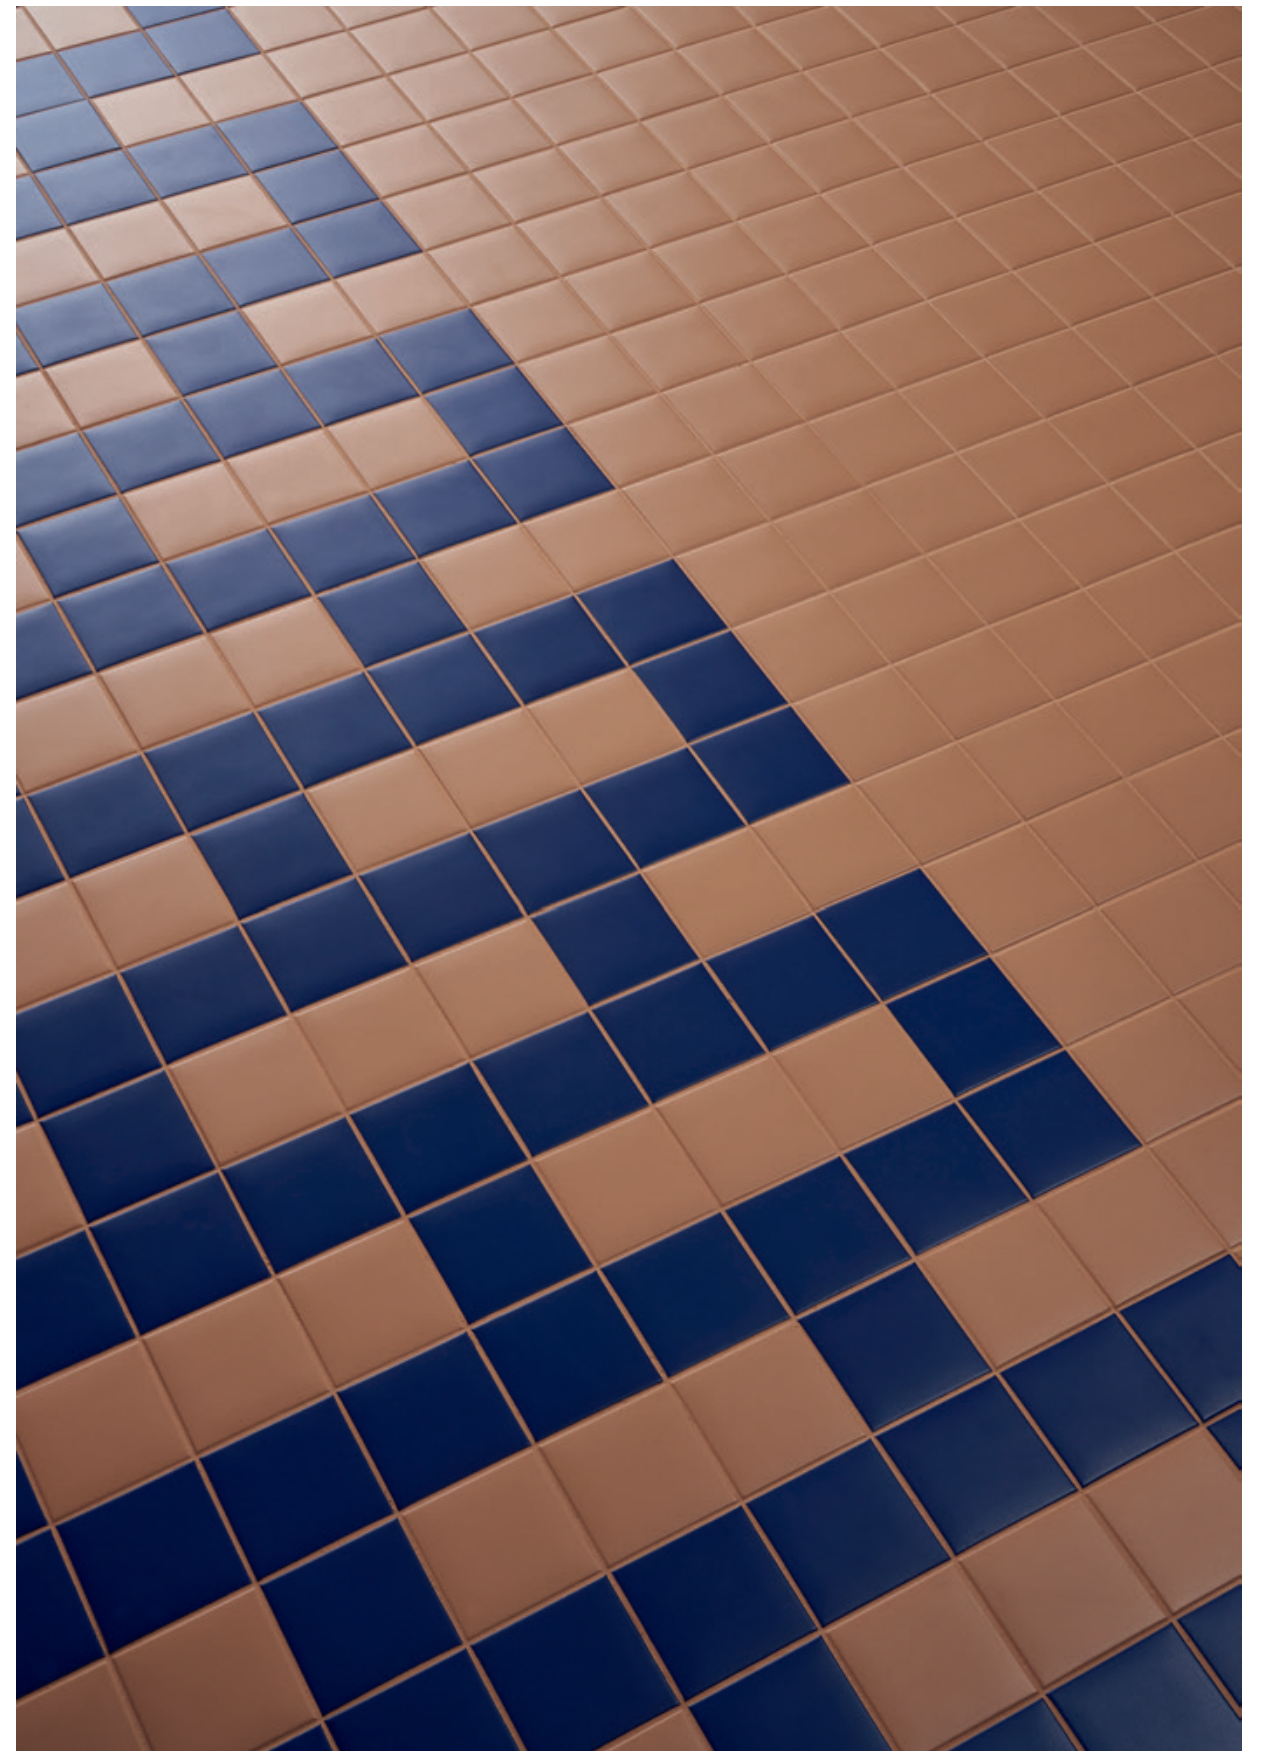

→ Pixel41 11,55x11,55 5"x5"
12 Terra - 28 Ocean