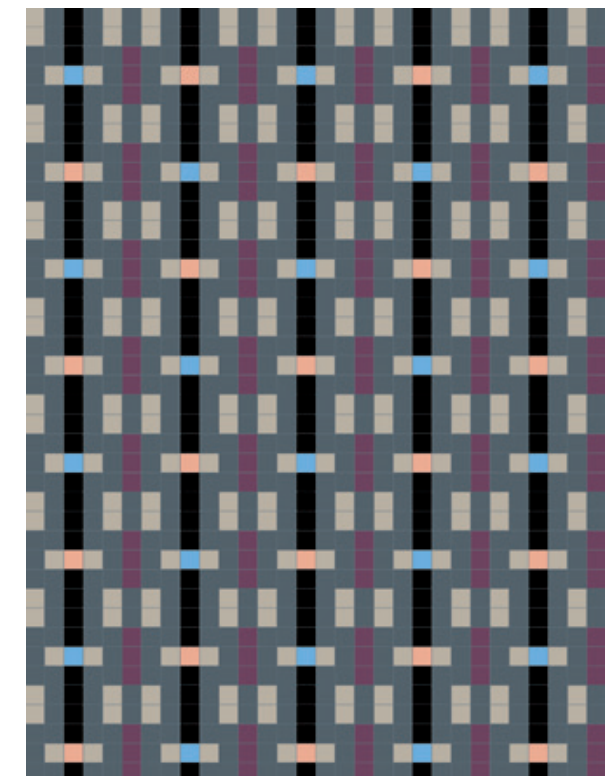

05 Purple / 11 Powder / 15 Khaki / 26 Antrax / 32 Cloud / 34 Celadon

09 Blush / 11 Powder / 28 Ocean / 33 Sky / 39 Peacock / 41 Mint

11 Powder / 17 Vanilla / 20 Almond / 21 White / 22 Pearl / 28 Ocean

06 Violet / 10 Nude / 15 Khaki / 19 Nut / 22 Pearl / 33 Sky

04 Bordeaux / 14 Curry / 19 Nut / 28 Ocean / 29 Tuareg / 33 Sky

06 Violet / 09 Blush / 24 Mud / 25 Black / 27 Notte / 29 Tuareg

20 DIFFERENTI SCHEMI DI POSA PRESENTI NEL SIMULATORE **PIXEL41**

Realizzare nuovi abbinamenti colore non è mai stato così divertente. Don't forget to play!