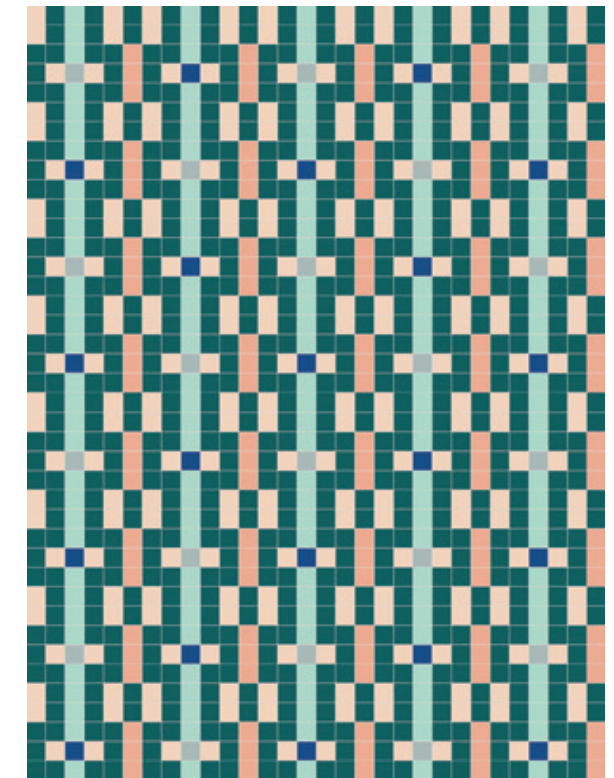

09 Blush / 11 Powder / 28 Ocean / 33 Sky / 39 Peacock / 41 Mint