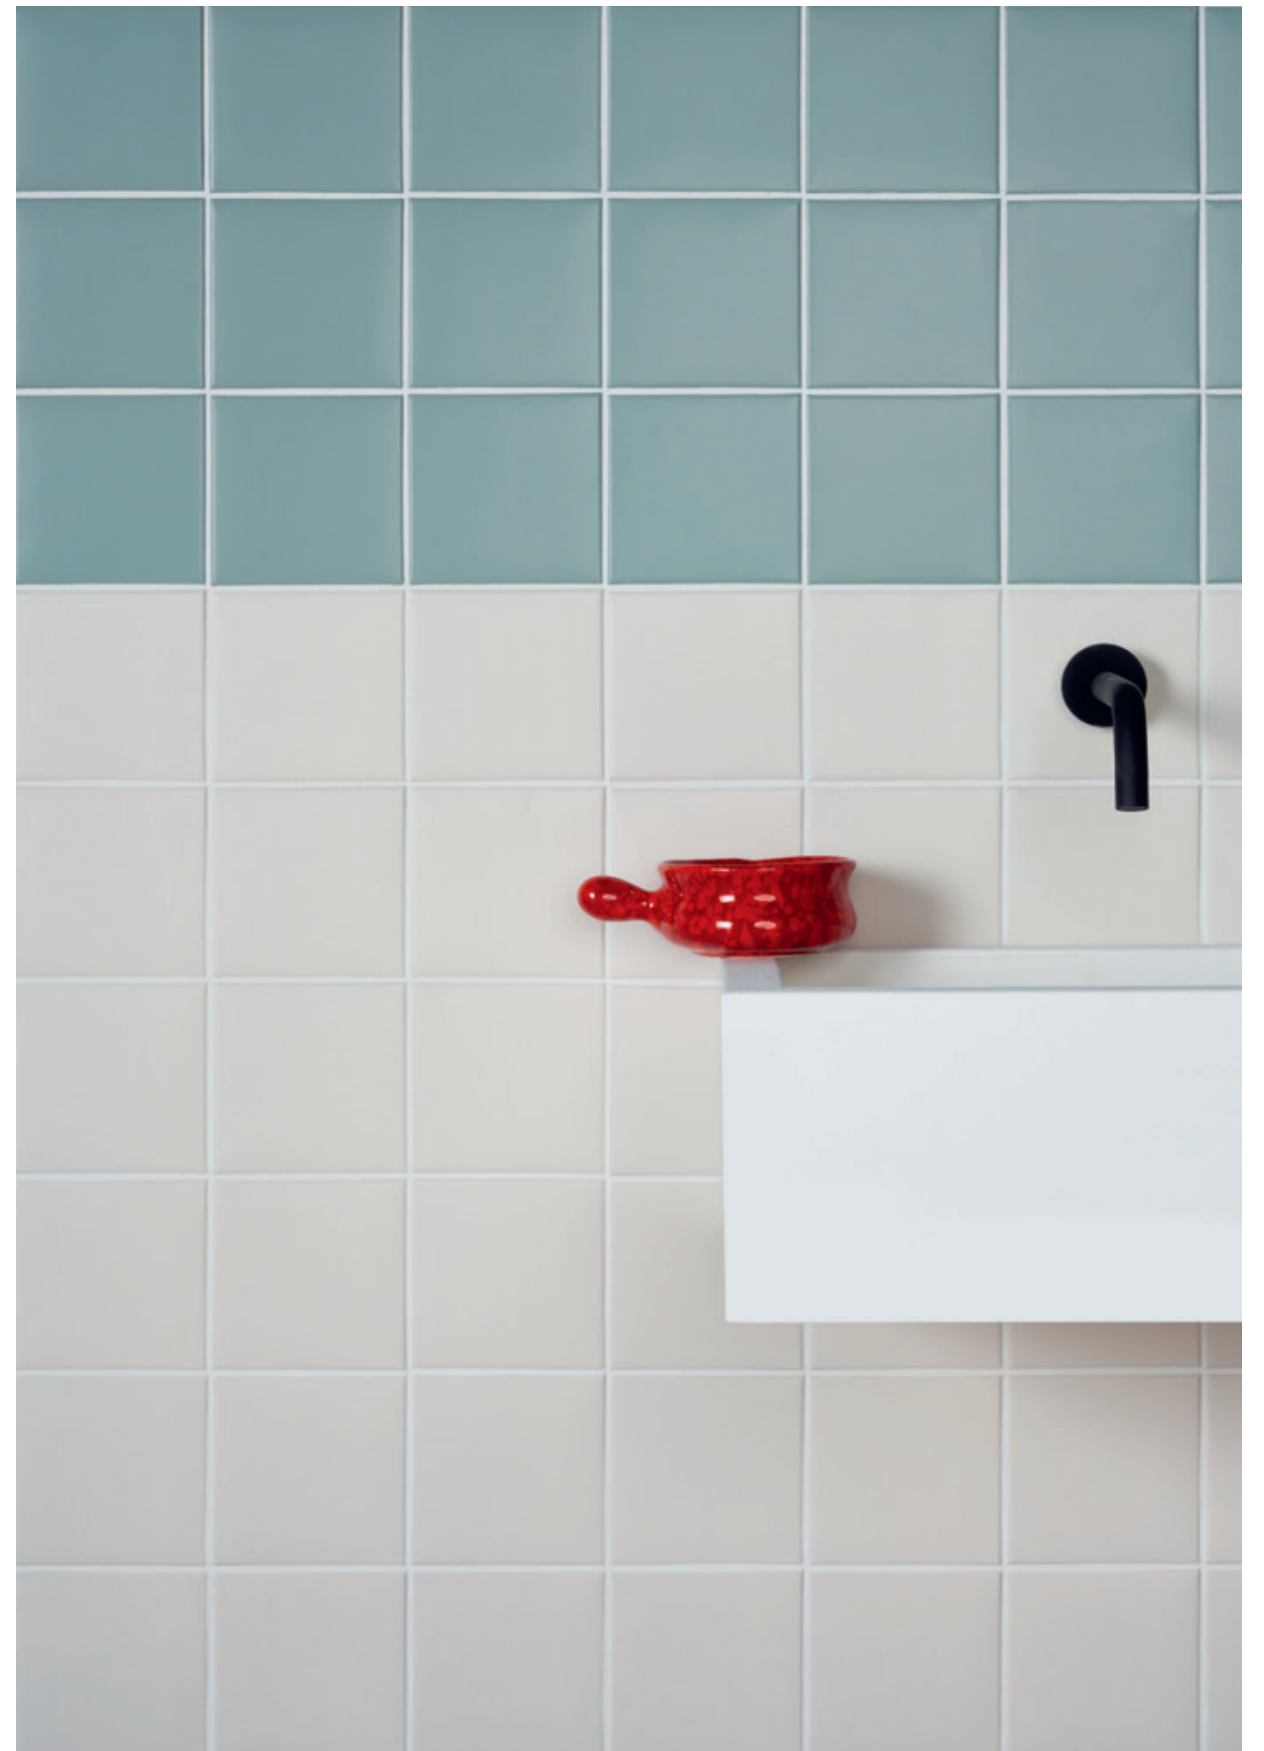

→ Pixel41 11,55x11,55 5"x5"
21 White - 34 Celadon