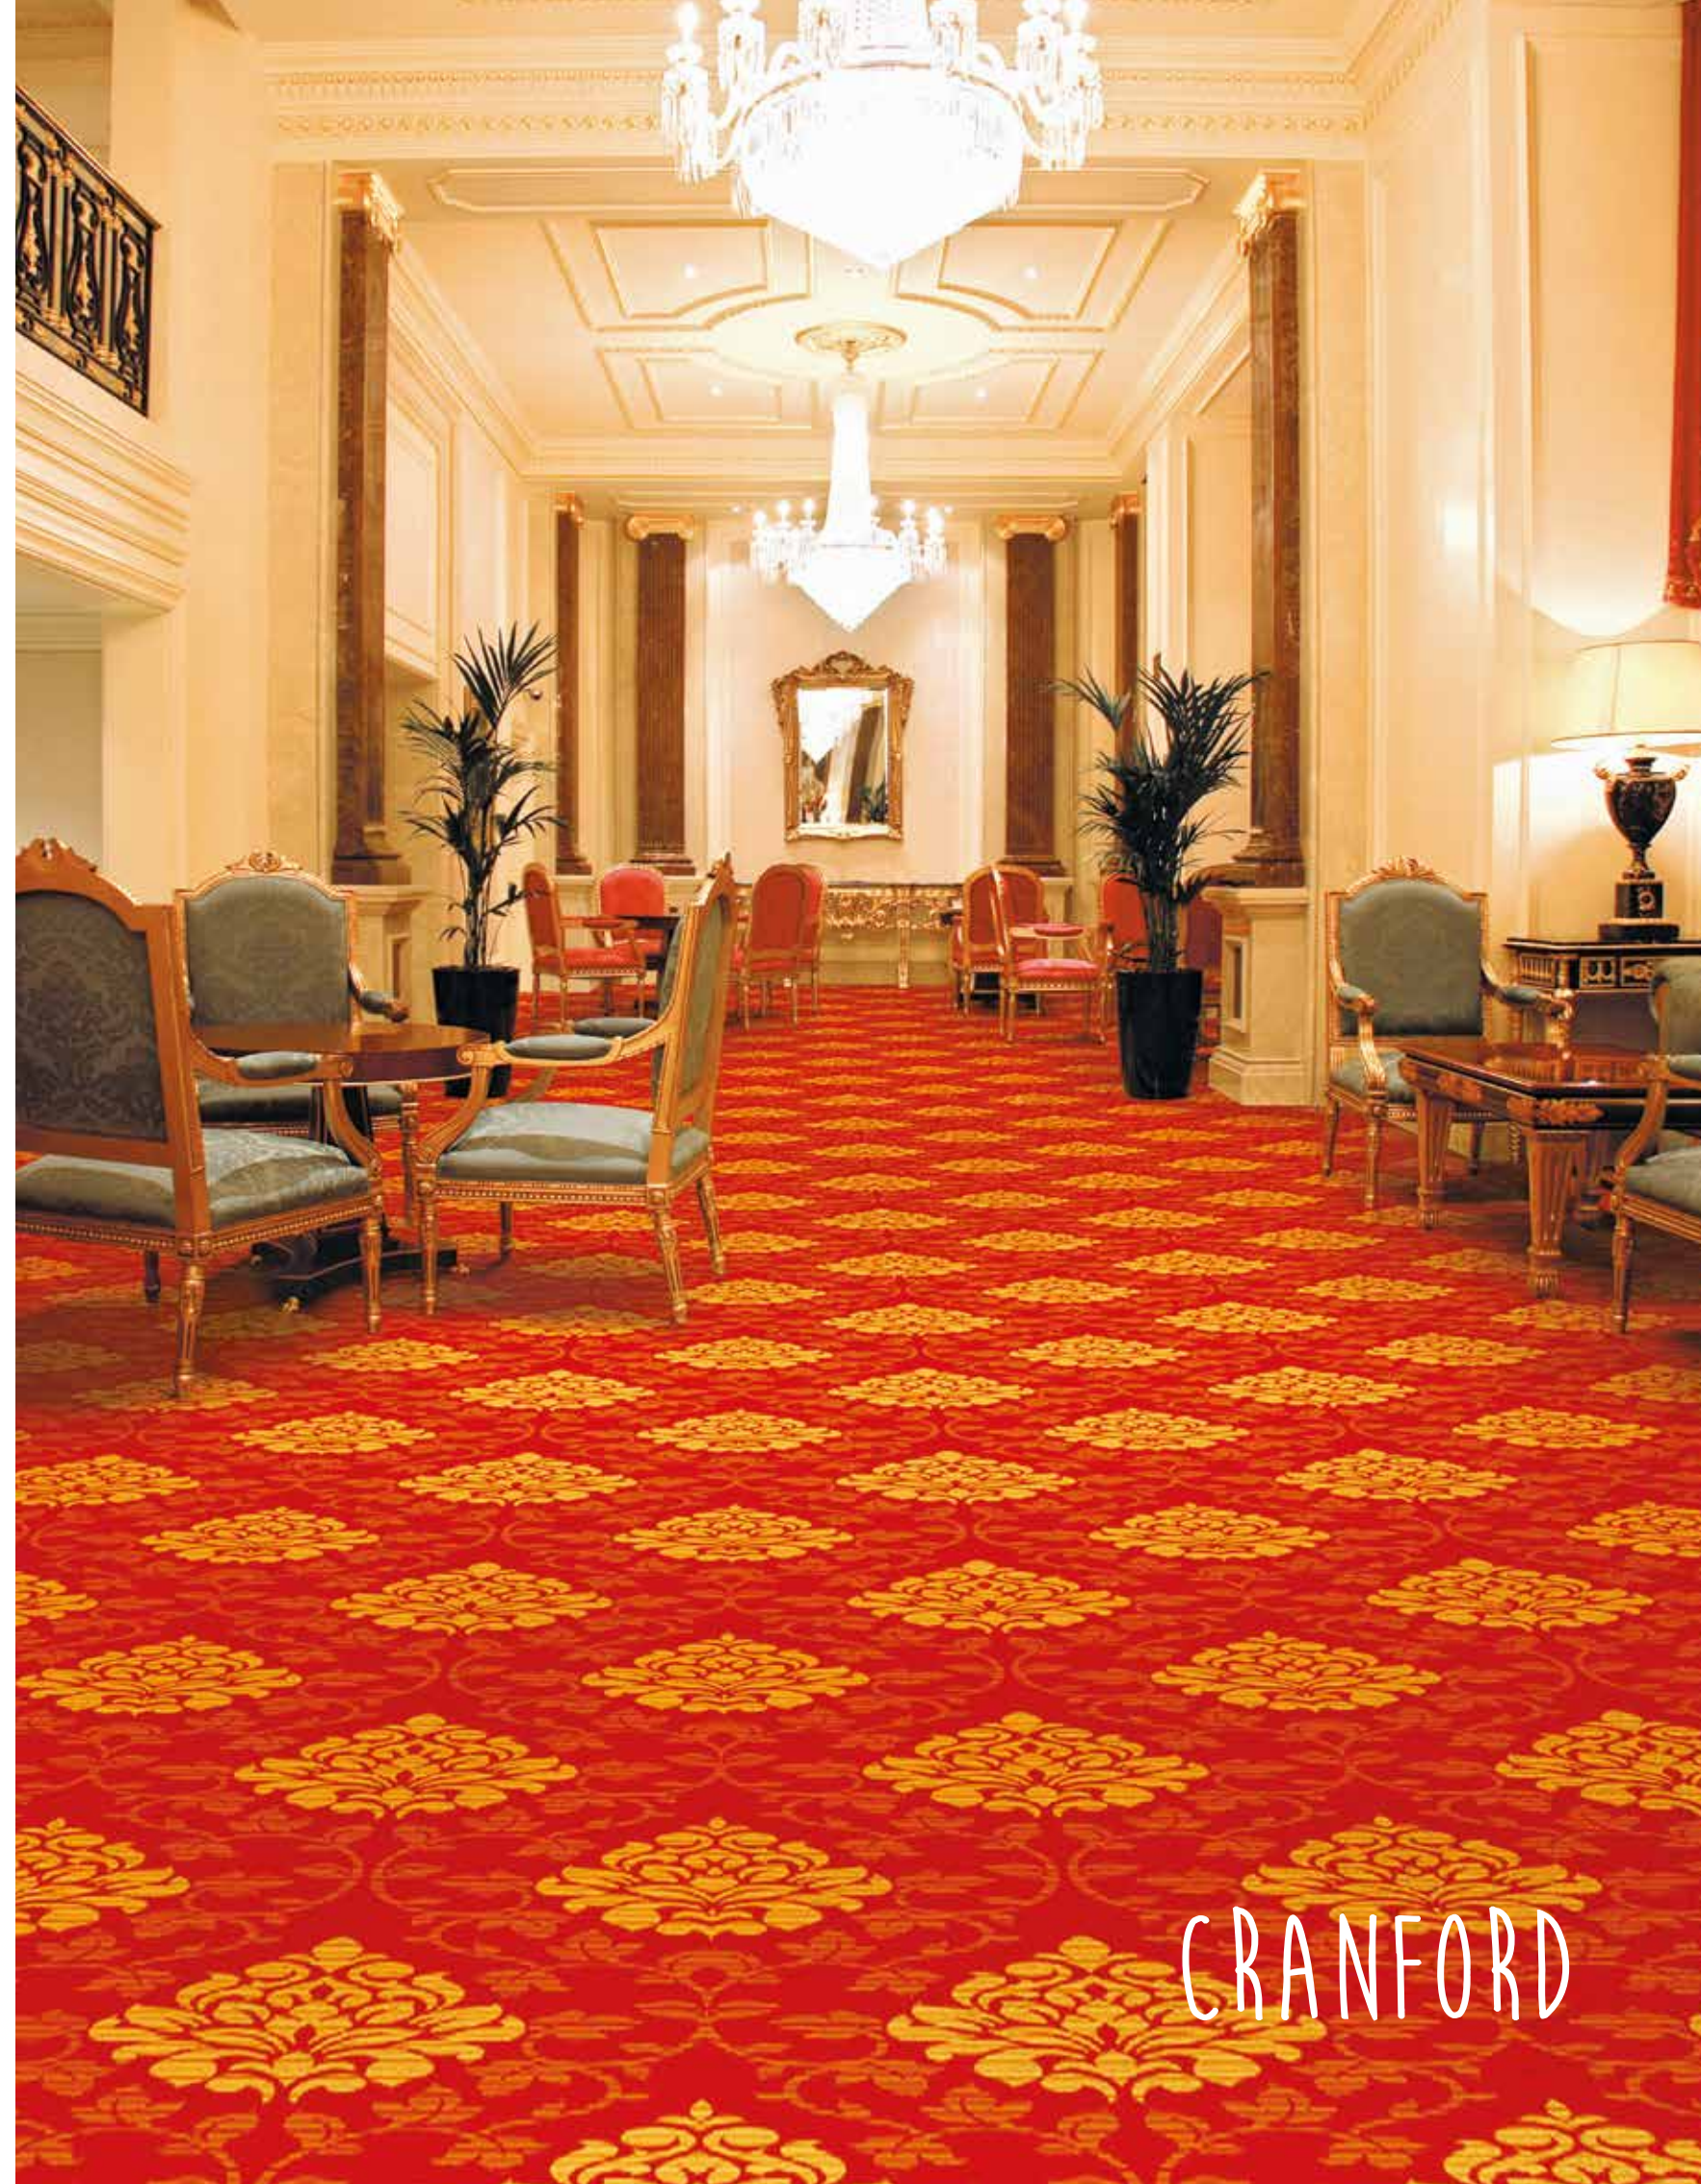

CRANFORD

CRANFORD 45
↔ ca. 49,5 X ↓ ca. 58,5 CM

3302 5701 4503

CRANFORD 10

5501 6401 1001

CRANFORD 98

4503 9403 9803

CRANFORD 34

3015 3332 3433

CRANFORD 43

3501 3434 4326

CRANFORD 94

3302 3902 9403

CRANFORD 47

3433 3923 4709

CRANFORD 93

3015 9012 9336

CRANFORD 72

3220 2315 7233

CRANFORD 27

2315 7233 2734

CRANFORD