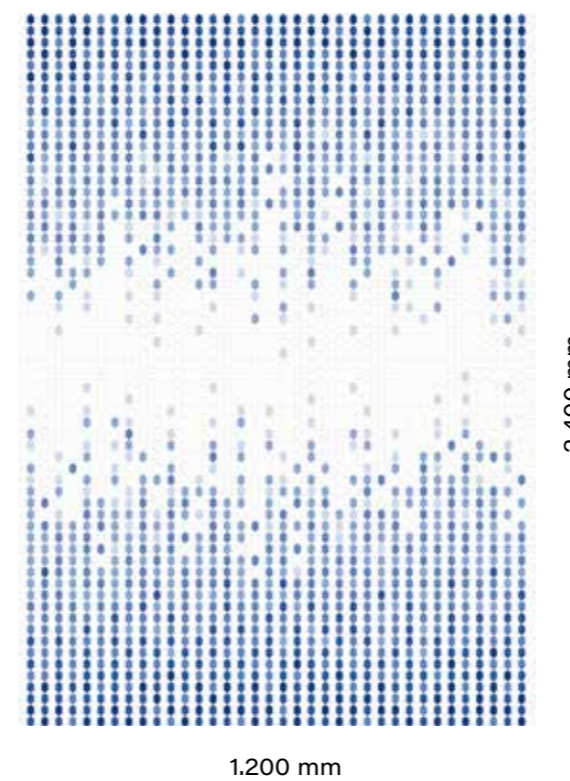

Fili Blu

su ordinazione / made to order / fait sur commande / auf Bestellung gefertigt

FUGALITE® ECO KERAKOLL colore/colour NEUTRO.

formato / size	15x30 mm	area modulo / unit area	2,88 mq/sqm
spessore - thickness	4 mm	moduli/scatola - unit/box	
giunto - joint	1,5 mm	mq/scatola - sqm/box	
modulo - unit	1.200 x 2.400 mm	peso/mq - weight/sqm	6,5 kg

montato su rete in fibra di vetro / back mounted on glass fibre mesh / collée sur trame en fibre de verre / auf Glasfasernetz verklebt