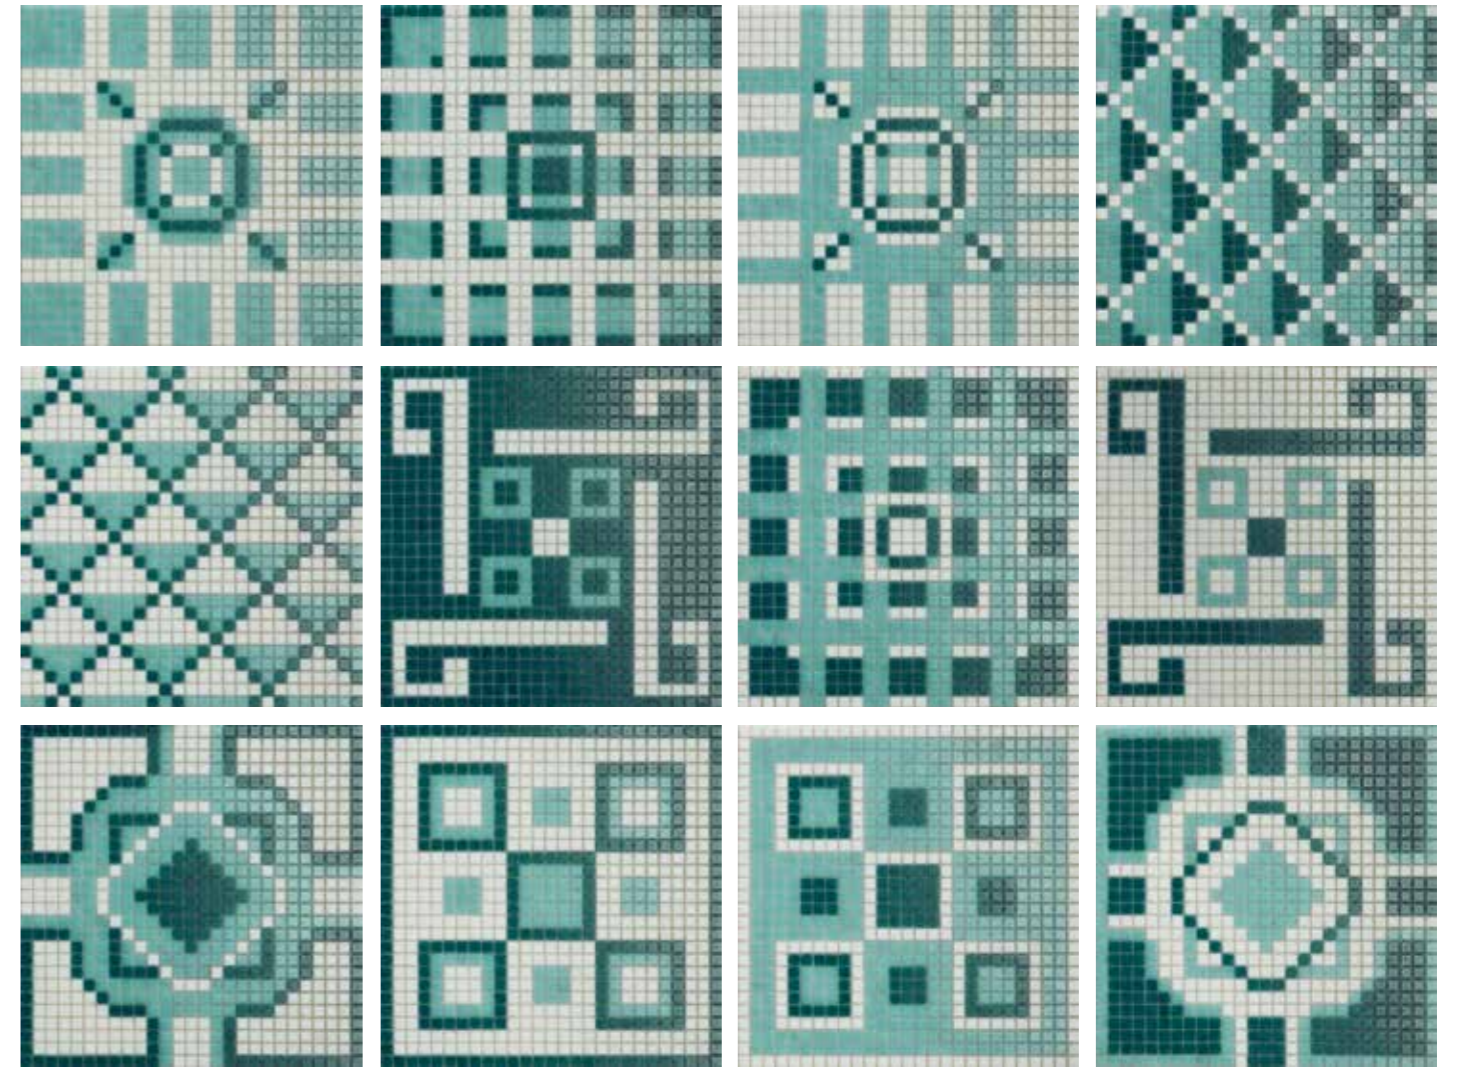

montato su rete in fibra di vetro / back mounted on glass fibre mesh / collée sur trame en fibre de verre / auf Glasfasernetz verklebt

DISEGNO 10

Cementine Blu

disponibile / available / disponible / verfügbar

montato su rete in fibra di vetro / back mounted on glass fibre mesh / collée sur trame en fibre de verre / auf Glasfasernetz verklebt

DISEGNO 10

Cementine Verde

disponibile / available / disponible / verfügbar