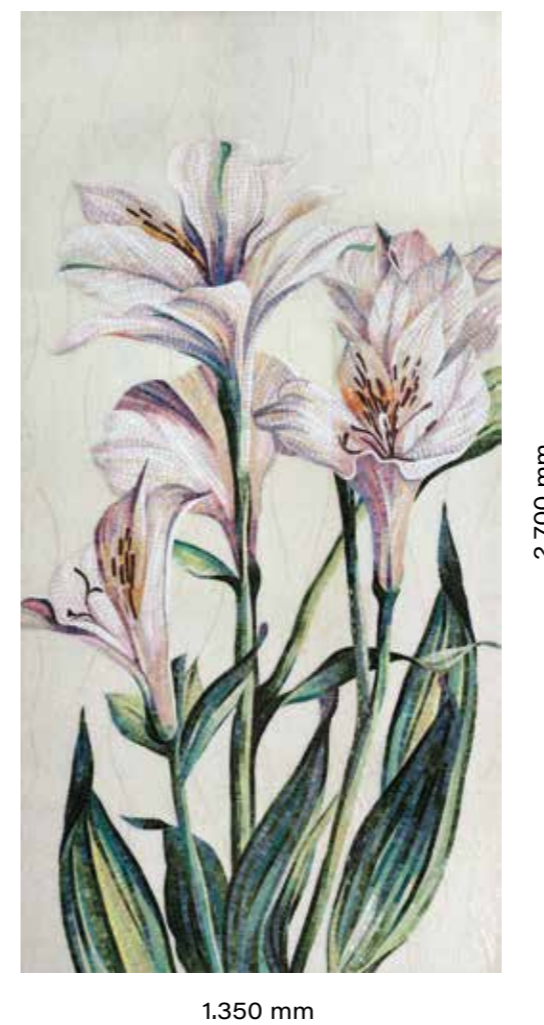

Lilium

FUGALITE® ECO KERAKOLL colore/colour NEUTRO.

formato / size	
spessore - thickness	4 mm
giunto - joint	
modulo - unit	1.350x2.700 mm

area modulo / unit area	3,65 mq/sqm
moduli/scatola - unit/box	
mq/scatola - sqm/box	
peso/mq - weight/sqm	7 kg

montato su rete in fibra di vetro / back mounted on glass fibre mesh / collée sur trame en fibre de verre / auf Glasfasernetz verklebt