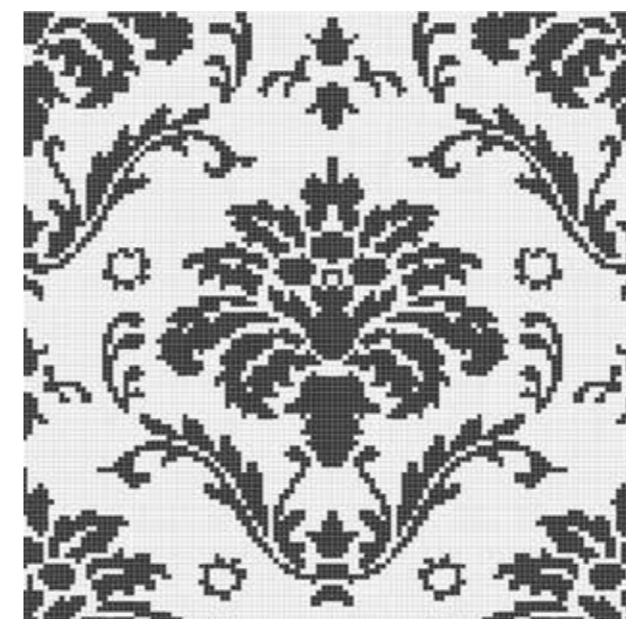

DISEGNO 10

Damasco one

1.272 mm