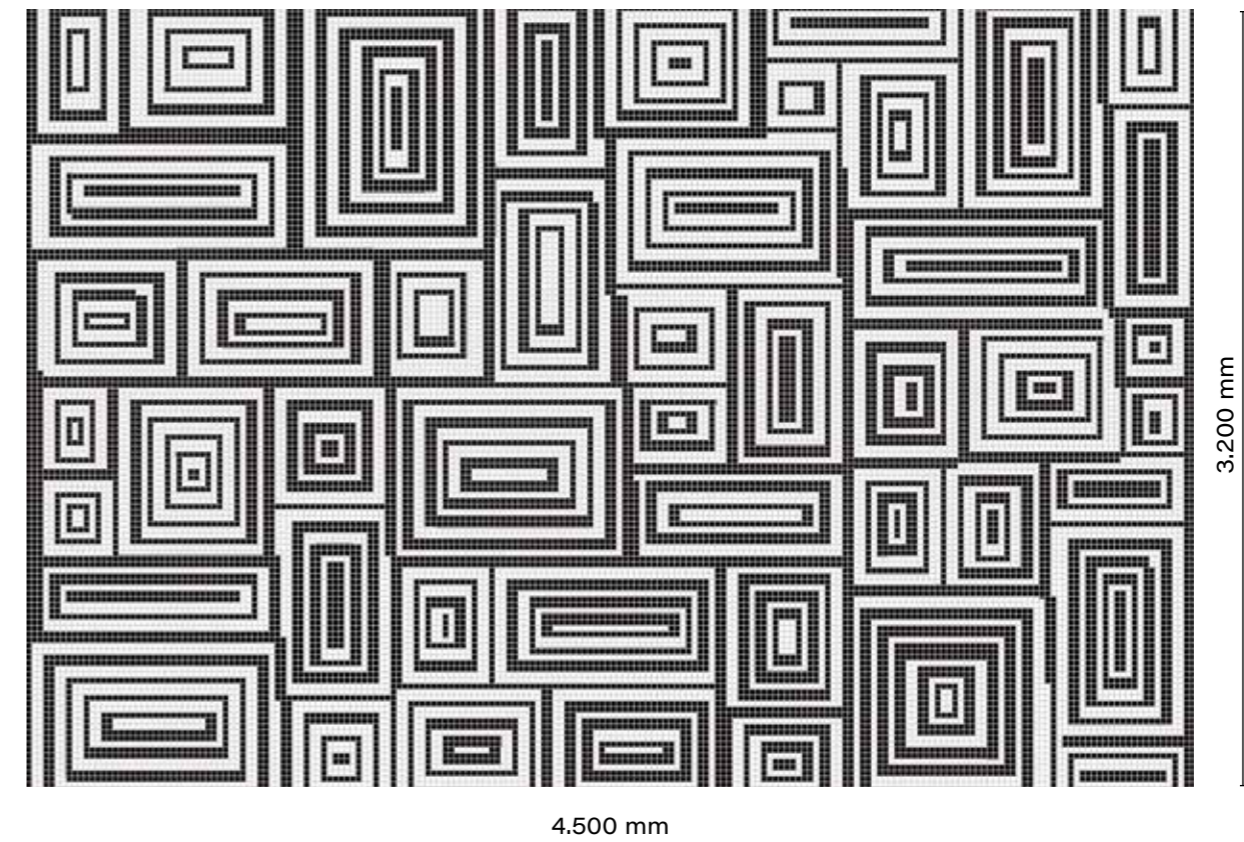

su ordinazione / made to order / fait sur commande / auf Bestellung gefertigt
FUGALITE® ECO KERAKOLL colore/colour NEUTRO.

formato / size	20x20 mm (3/4"x3/4")	area modulo / unit area	14,40 mq/sqm
spessore - thickness	4 mm	moduli/scatola - unit/box	
giunto - joint	1 mm	mq/scatola - sqm/box	
modulo - unit	4.500x3.200 mm	peso/mq - weight/sqm	7,8 kg

montato su rete in fibra di vetro / back mounted on glass fibre mesh / collée sur trame en fibre de verre / auf Glasfasernetz verklebt