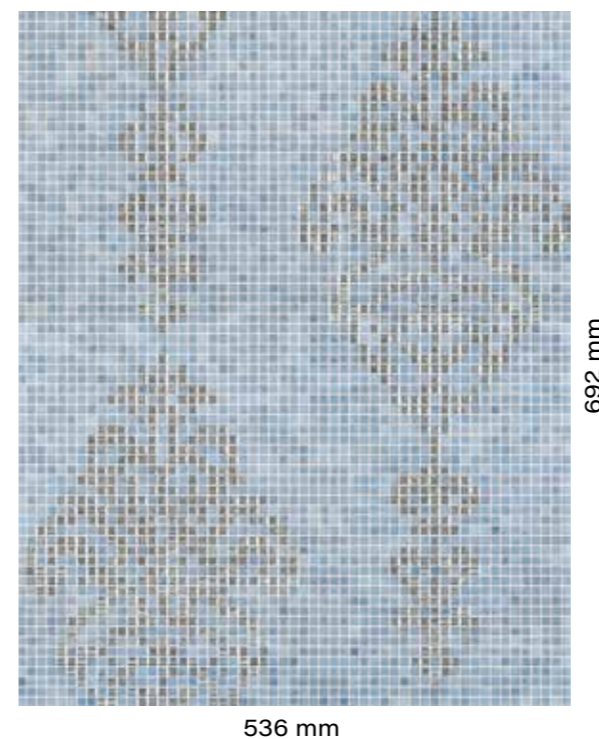

Light Curtain

su ordinazione / made to order / fait sur commande / auf Bestellung gefertigt

FUGALITE® ECO KERAKOLL colore/colour NEUTRO.

formato / size	8x8 mm	area modulo / unit area	0,37 mq/sqm
spessore - thickness	4 mm	moduli/scatola - unit/box	
giunto - joint	1 mm	mq/scatola - sqm/box	
modulo - unit	536 x 692 mm	peso/mq - weight/sqm	6,5 kg

montato su rete in fibra di vetro / back mounted on glass fibre mesh / collée sur trame en fibre de verre / auf Glasfasernetz verklebt