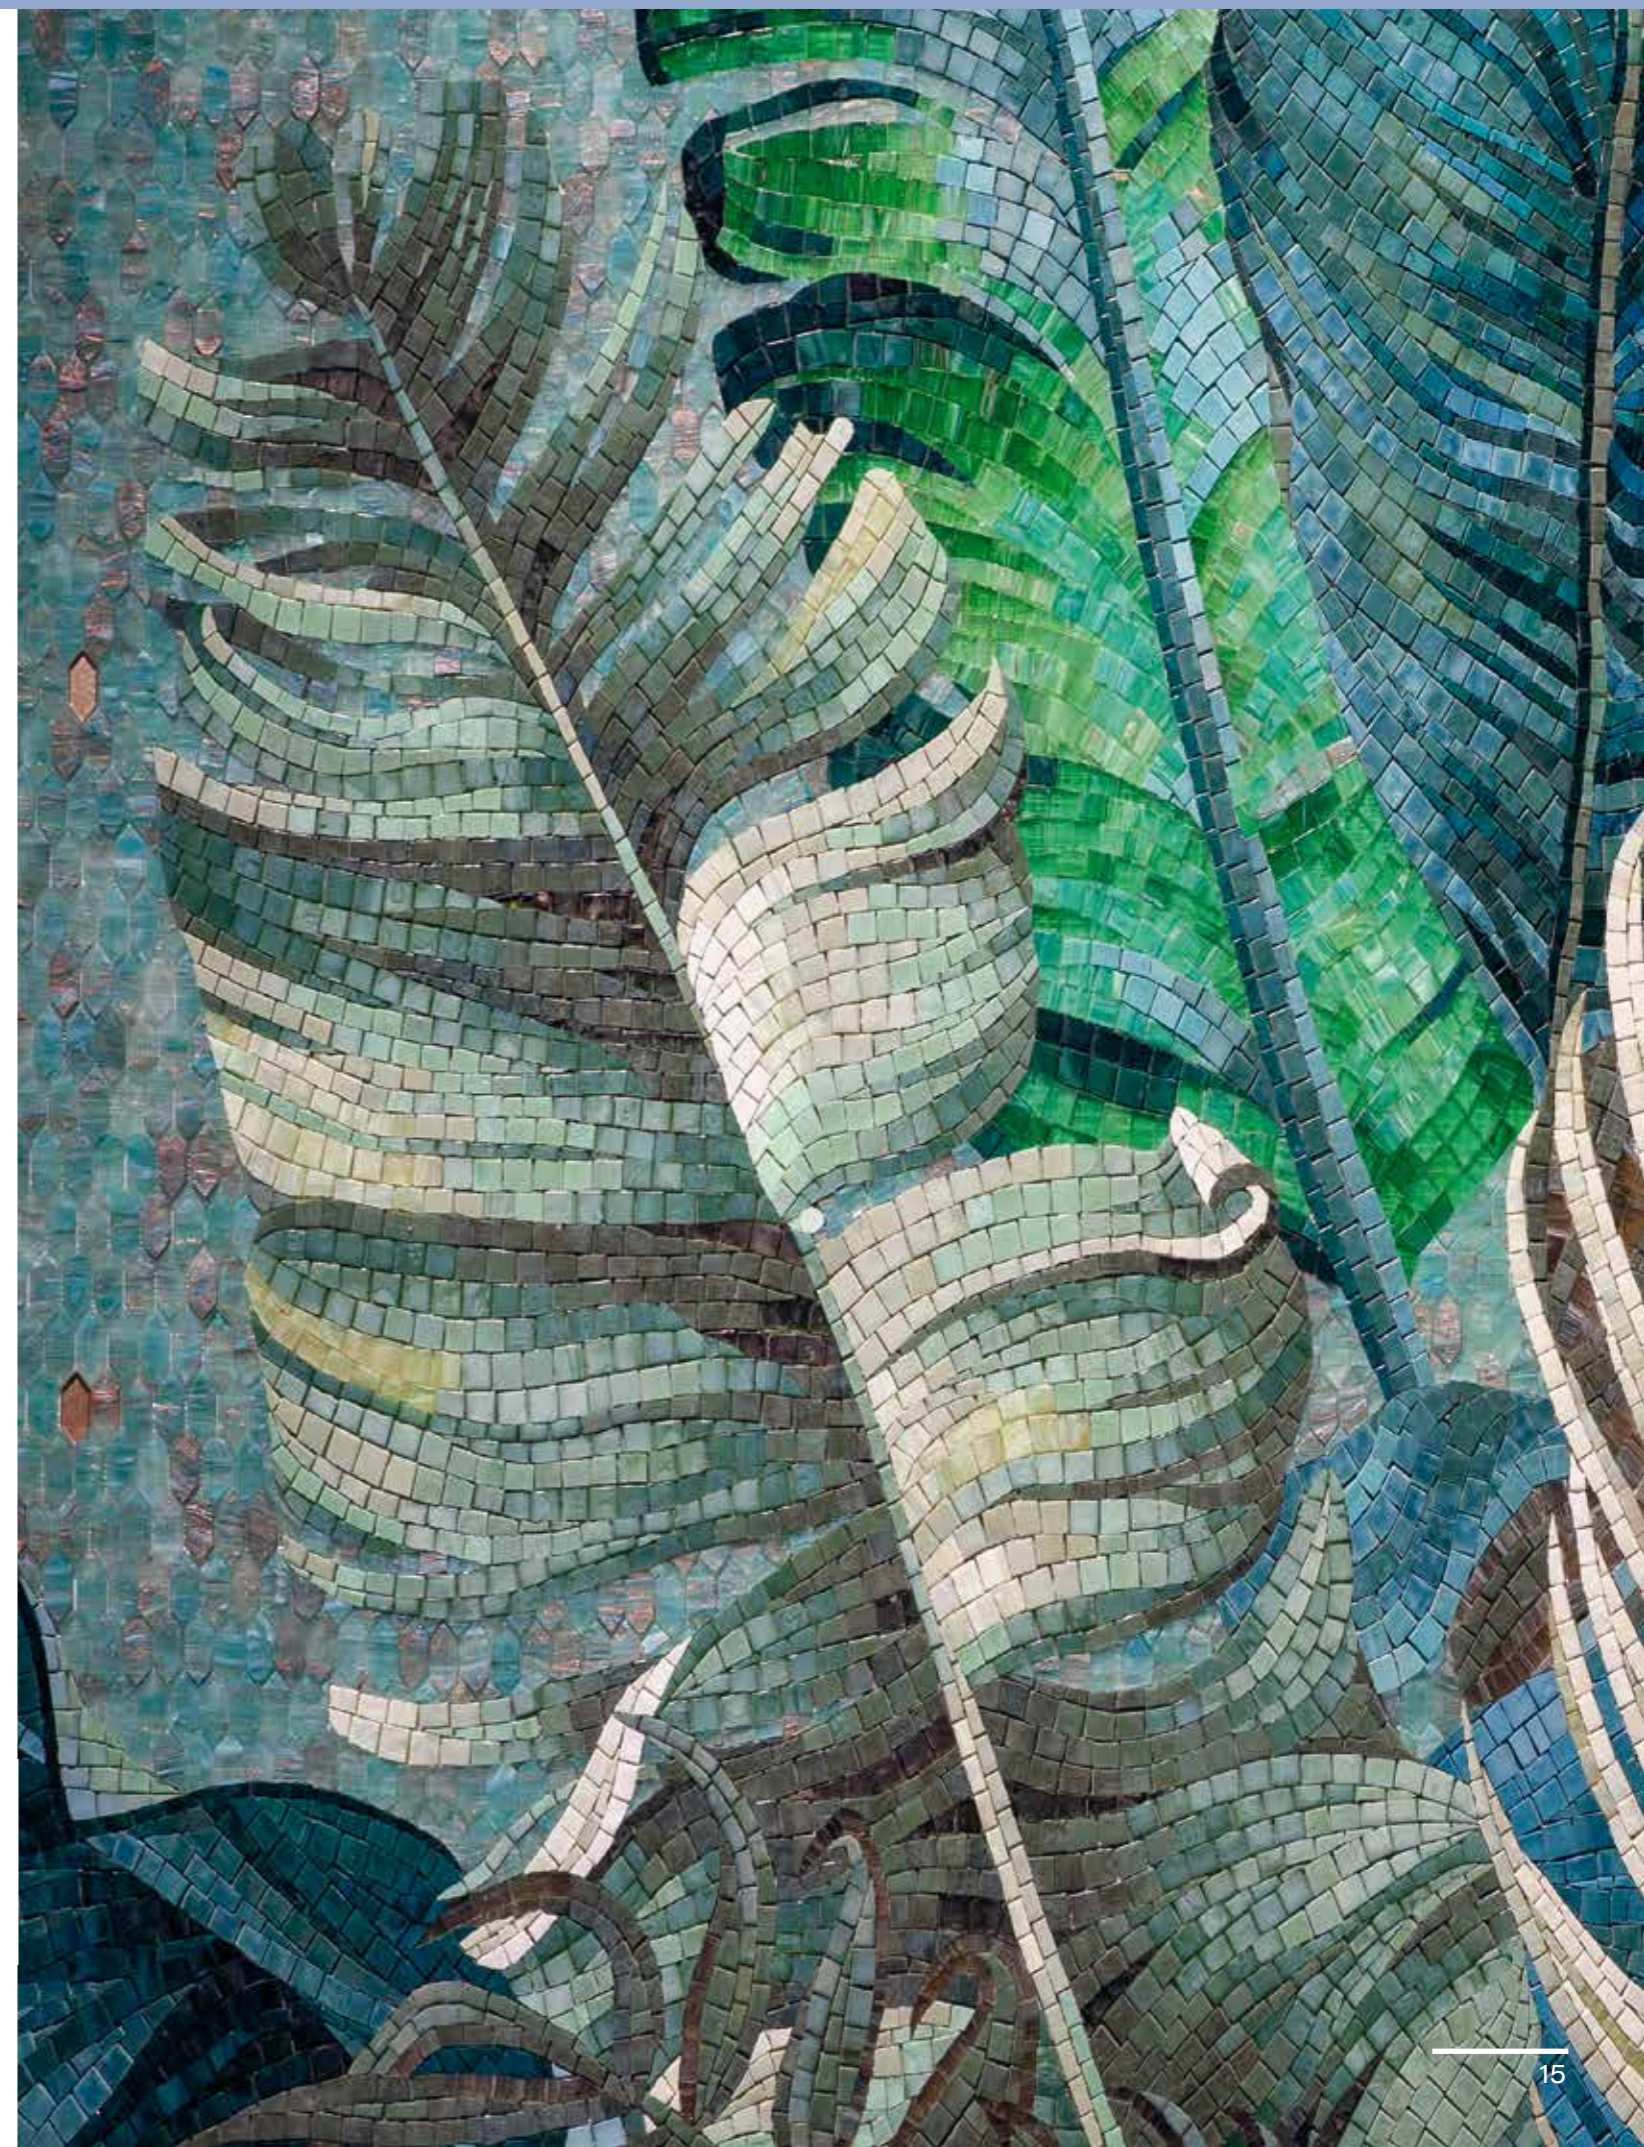

Green Heaven

4.700 mm

2.200 mm

FUGALITE® ECO KERAKOLL colore/colour NEUTRO.

formato / size	
spessore - thickness	4 mm
giunto - joint	
modulo - unit	5.000x2.200 mm

area modulo / unit area	11,00 mq/sqm
moduli/scatola - unit/box	
mq/scatola - sqm/box	
peso/mq - weight/sqm	7 kg

montato su rete in fibra di vetro / back mounted on glass fibre mesh / collée sur trame en fibre de verre / auf Glasfasernetz verklebt