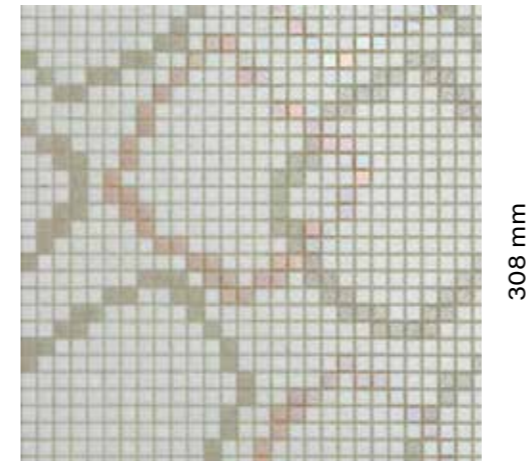

308 mm

308 mm

disponibile / available / disponible / verfügbar

FUGALITE® ECO KERAKOLL colore/colour NEUTRO.

formato / size	10x10 mm (3/8"x3/8")	area modulo / unit area	0,09 mq/sqm
spessore - thickness	4 mm	fogli/scatola - sheets/box	10
giunto - joint	1 mm	mq/scatola - sqm/box	0,95 mq/sqm
modulo - unit	308 x 308 mm	peso/mq - weight/sqm	6,8 kg

montato su rete in fibra di vetro / back mounted on glass fibre mesh / collée sur trame en fibre de verre / auf Glasfasernetz verklebt