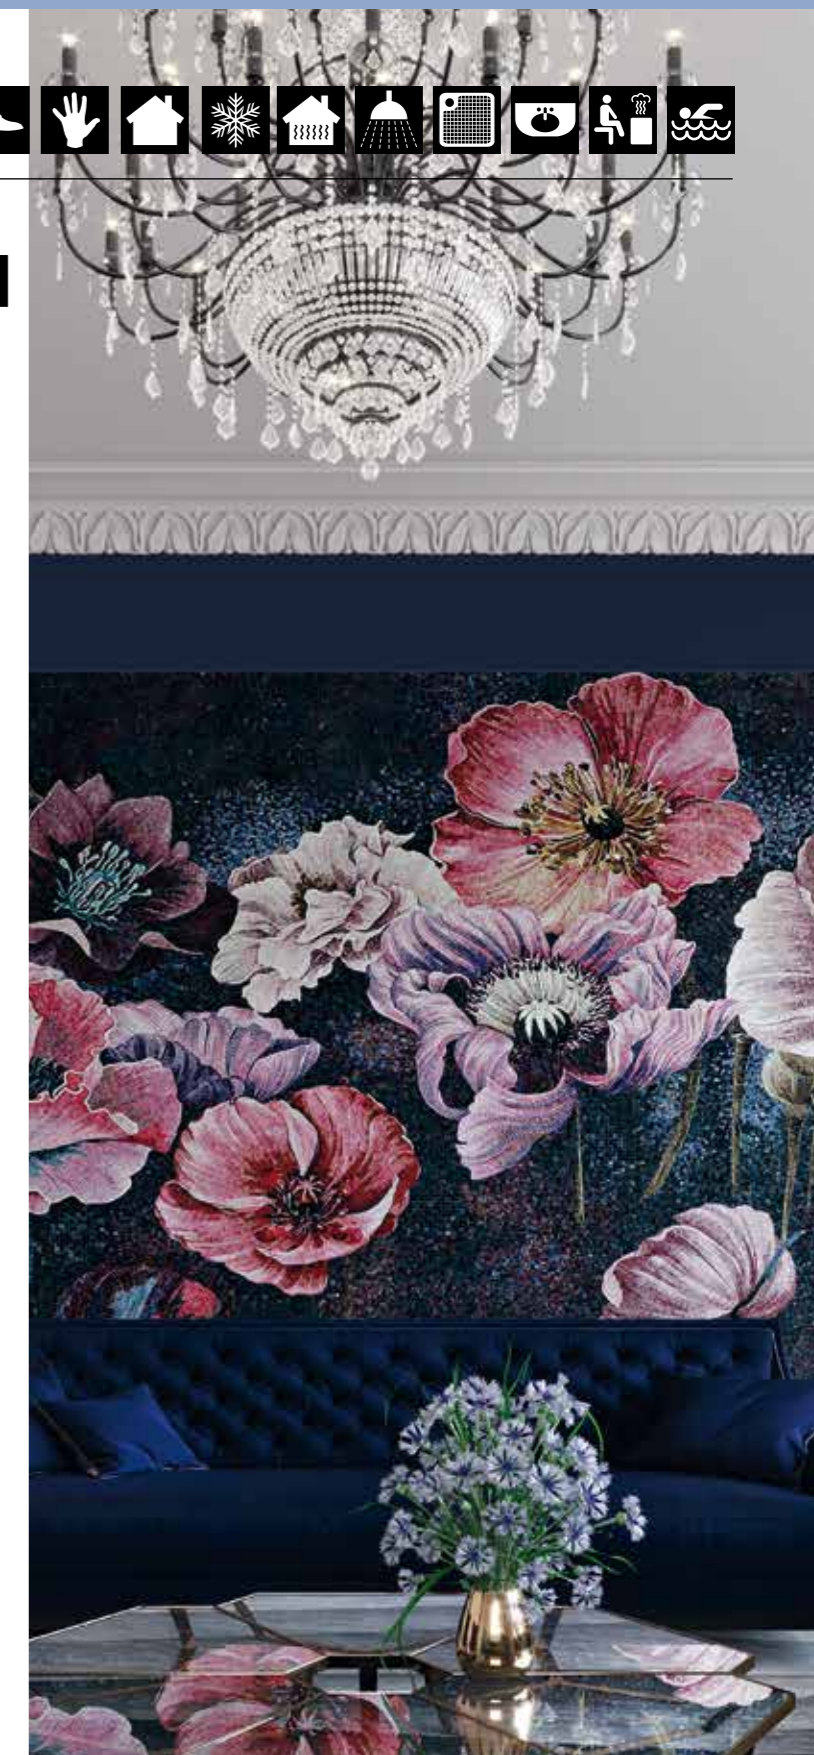

area modulo / unit area	2,86 mq/sqm
moduli/scatola - unit/box	
mq/scatola - sqm/box	
peso/mq - weight/sqm	7 kg