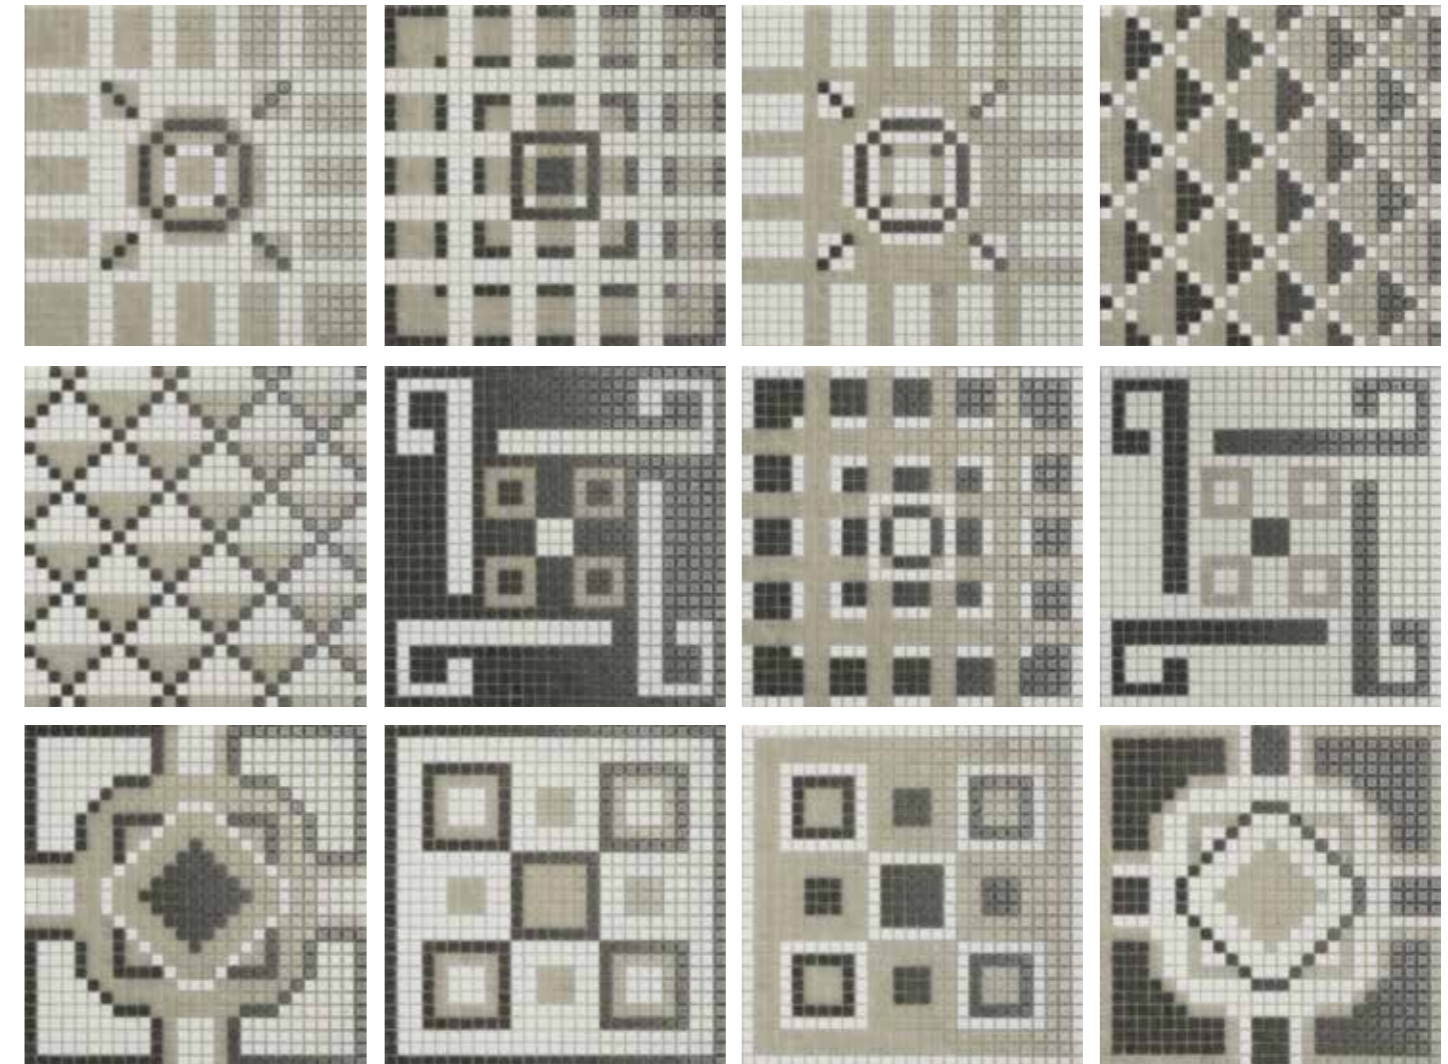

montato su rete in fibra di vetro / back mounted on glass fibre mesh / collée sur trame en fibre de verre / auf Glasfasernetz verklebt

DISEGNO 10

Cementine Beige

disponibile / available / disponible / verfügbar