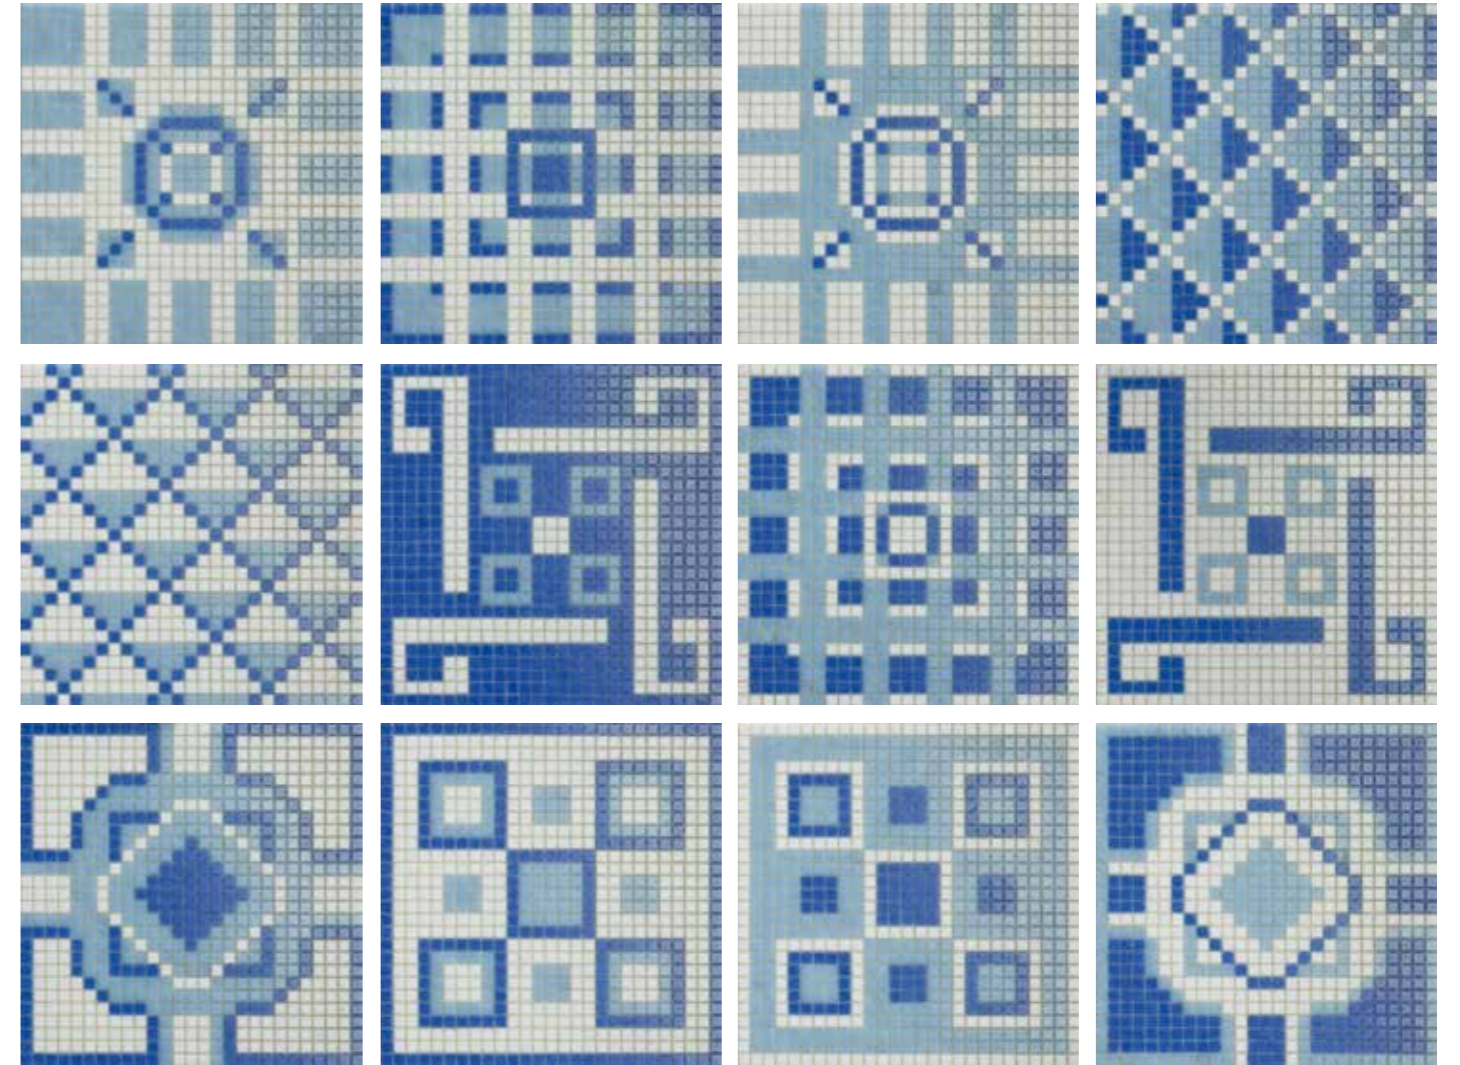

montato su rete in fibra di vetro / back mounted on glass fibre mesh / collée sur trame en fibre de verre / auf Glasfasernetz verklebt

DISEGNO 10

Cementine Beige

disponibile / available / disponible / verfügbar

montato su rete in fibra di vetro / back mounted on glass fibre mesh / collée sur trame en fibre de verre / auf Glasfasernetz verklebt

DISEGNO 10

Cementine Blu

disponibile / available / disponible / verfügbar