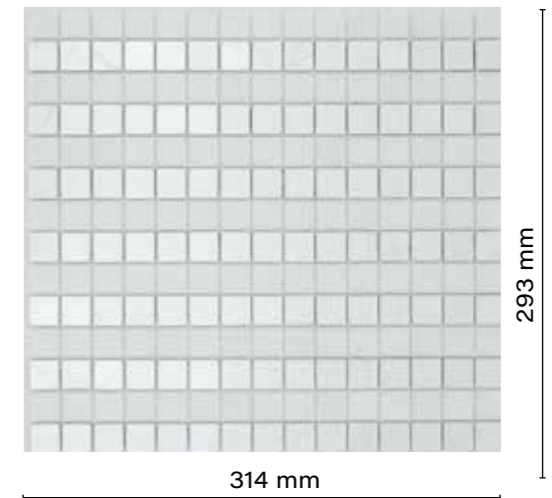

Strip Silver

su ordinazione / made to order / fait sur commande / auf Bestellung gefertigt

FUGALITE® ECO KERAKOLL colore/colour NEUTRO.

formato / size	20x20 mm (3/4"x3/4")	area modulo / unit area	0,09 mq/sqm
spessore - thickness	4 mm	moduli/scatola - unit/box	10
giunto - joint	1 mm	mq/scatola - sqm/box	0,92
modulo - unit	314x293 mm	peso/mq - weight/sqm	7,8 kg

montato su rete in fibra di vetro / back mounted on glass fibre mesh / collée sur trame en fibre de verre / auf Glasfasernetz verklebt