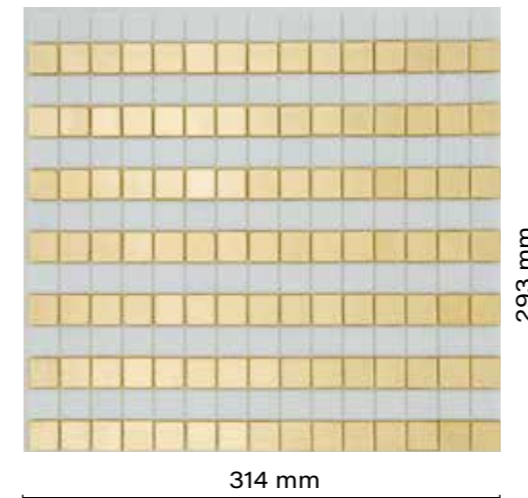

DISEGNO 20

Strip Gold

Strip Silver

su ordinazione / made to order / fait sur commande / auf Bestellung gefertigt

FUGALITE® ECO KERAKOLL colore/colour NEUTRO.

formato / size	20x20 mm (3/4"x3/4")	area modulo / unit area	0,09 mq/sqm
spessore - thickness	4 mm	moduli/scatola - unit/box	10
giunto - joint	1 mm	mq/scatola - sqm/box	0,92
modulo - unit	314x293 mm	peso/mq - weight/sqm	7,8 kg

montato su rete in fibra di vetro / back mounted on glass fibre mesh / collée sur trame en fibre de verre / auf Glasfasernetz verklebt