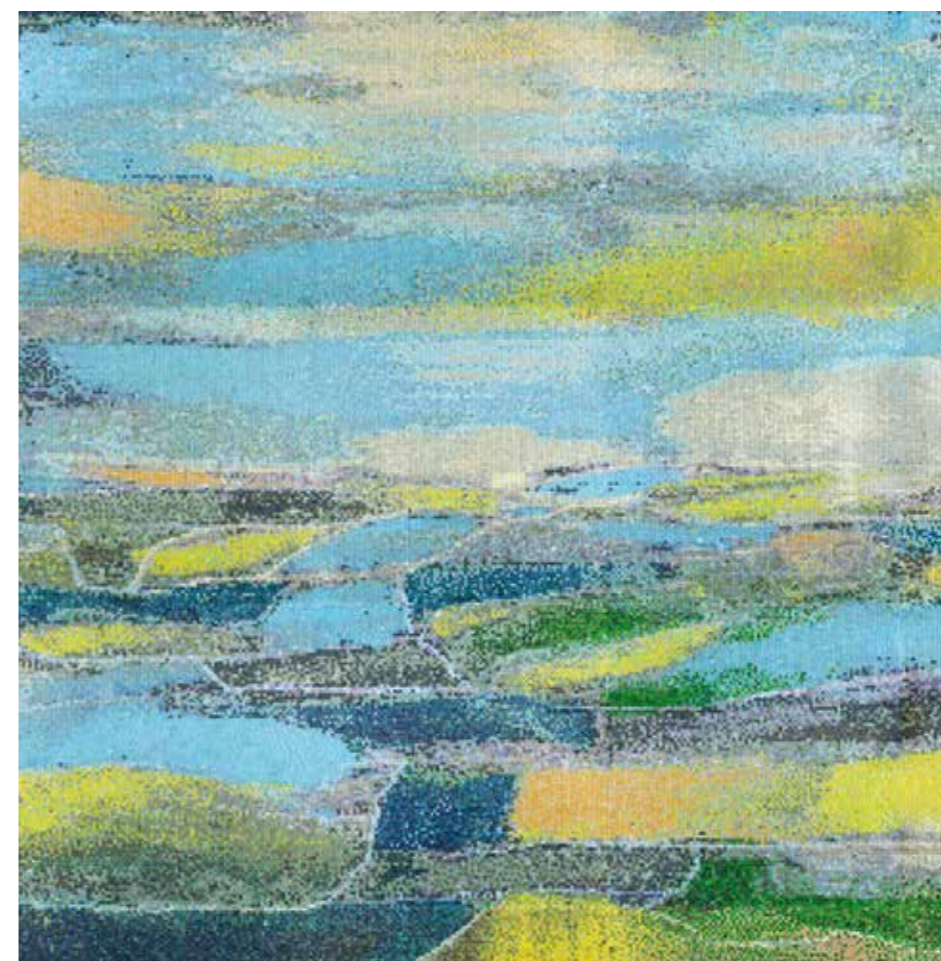

montato su rete in fibra di vetro / back mounted on glass fibre mesh / collée sur trame en fibre de verre / auf Glasfasernetz verklebt

DISEGNO 8

Green Landscape

3.000 mm

3.000 mm

su ordinazione / made to order / fait sur commande / auf Bestellung gefertigt