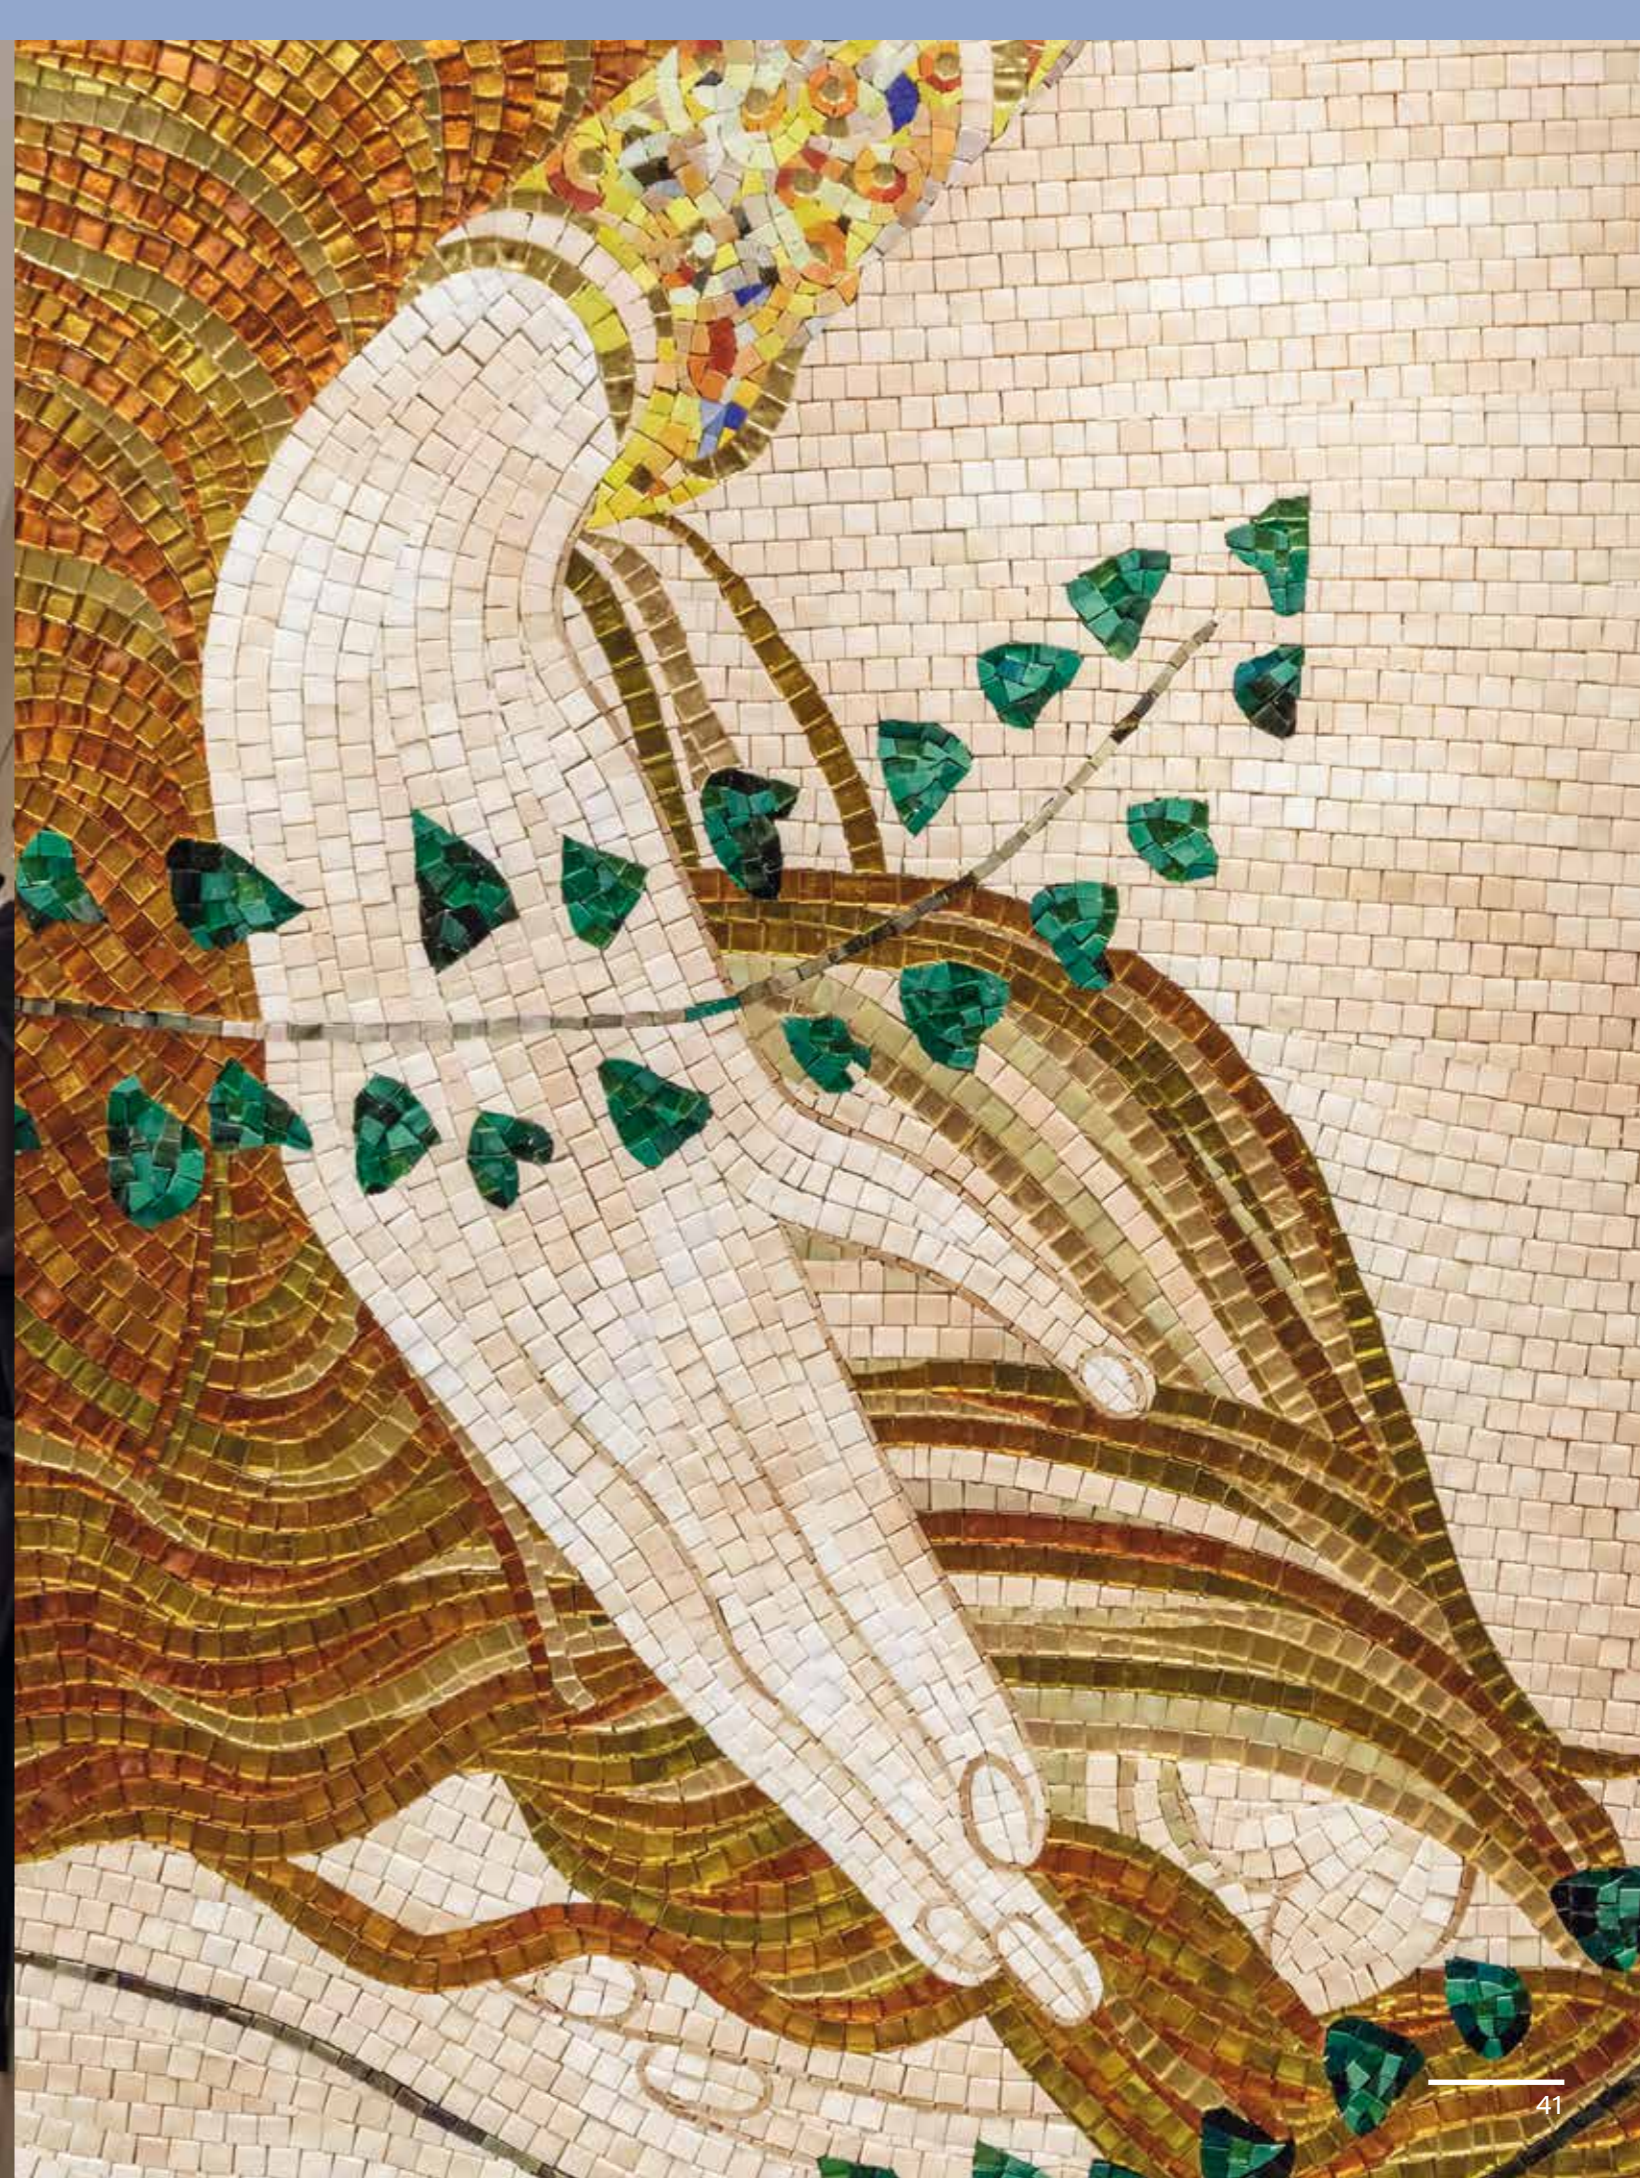

montato su rete in fibra di vetro / back mounted on glass fibre mesh / collée sur trame en fibre de verre / auf Glasfasernetz verklebt

PAVÉ

DISEGNO

Mosaico realizzato in fogli numerati con tessere intere di diverso colore. Previsti nei formati 8x8, 10x10, 15x15 e 20x20 mm. Sono realizzati su richiesta e possono essere personalizzati