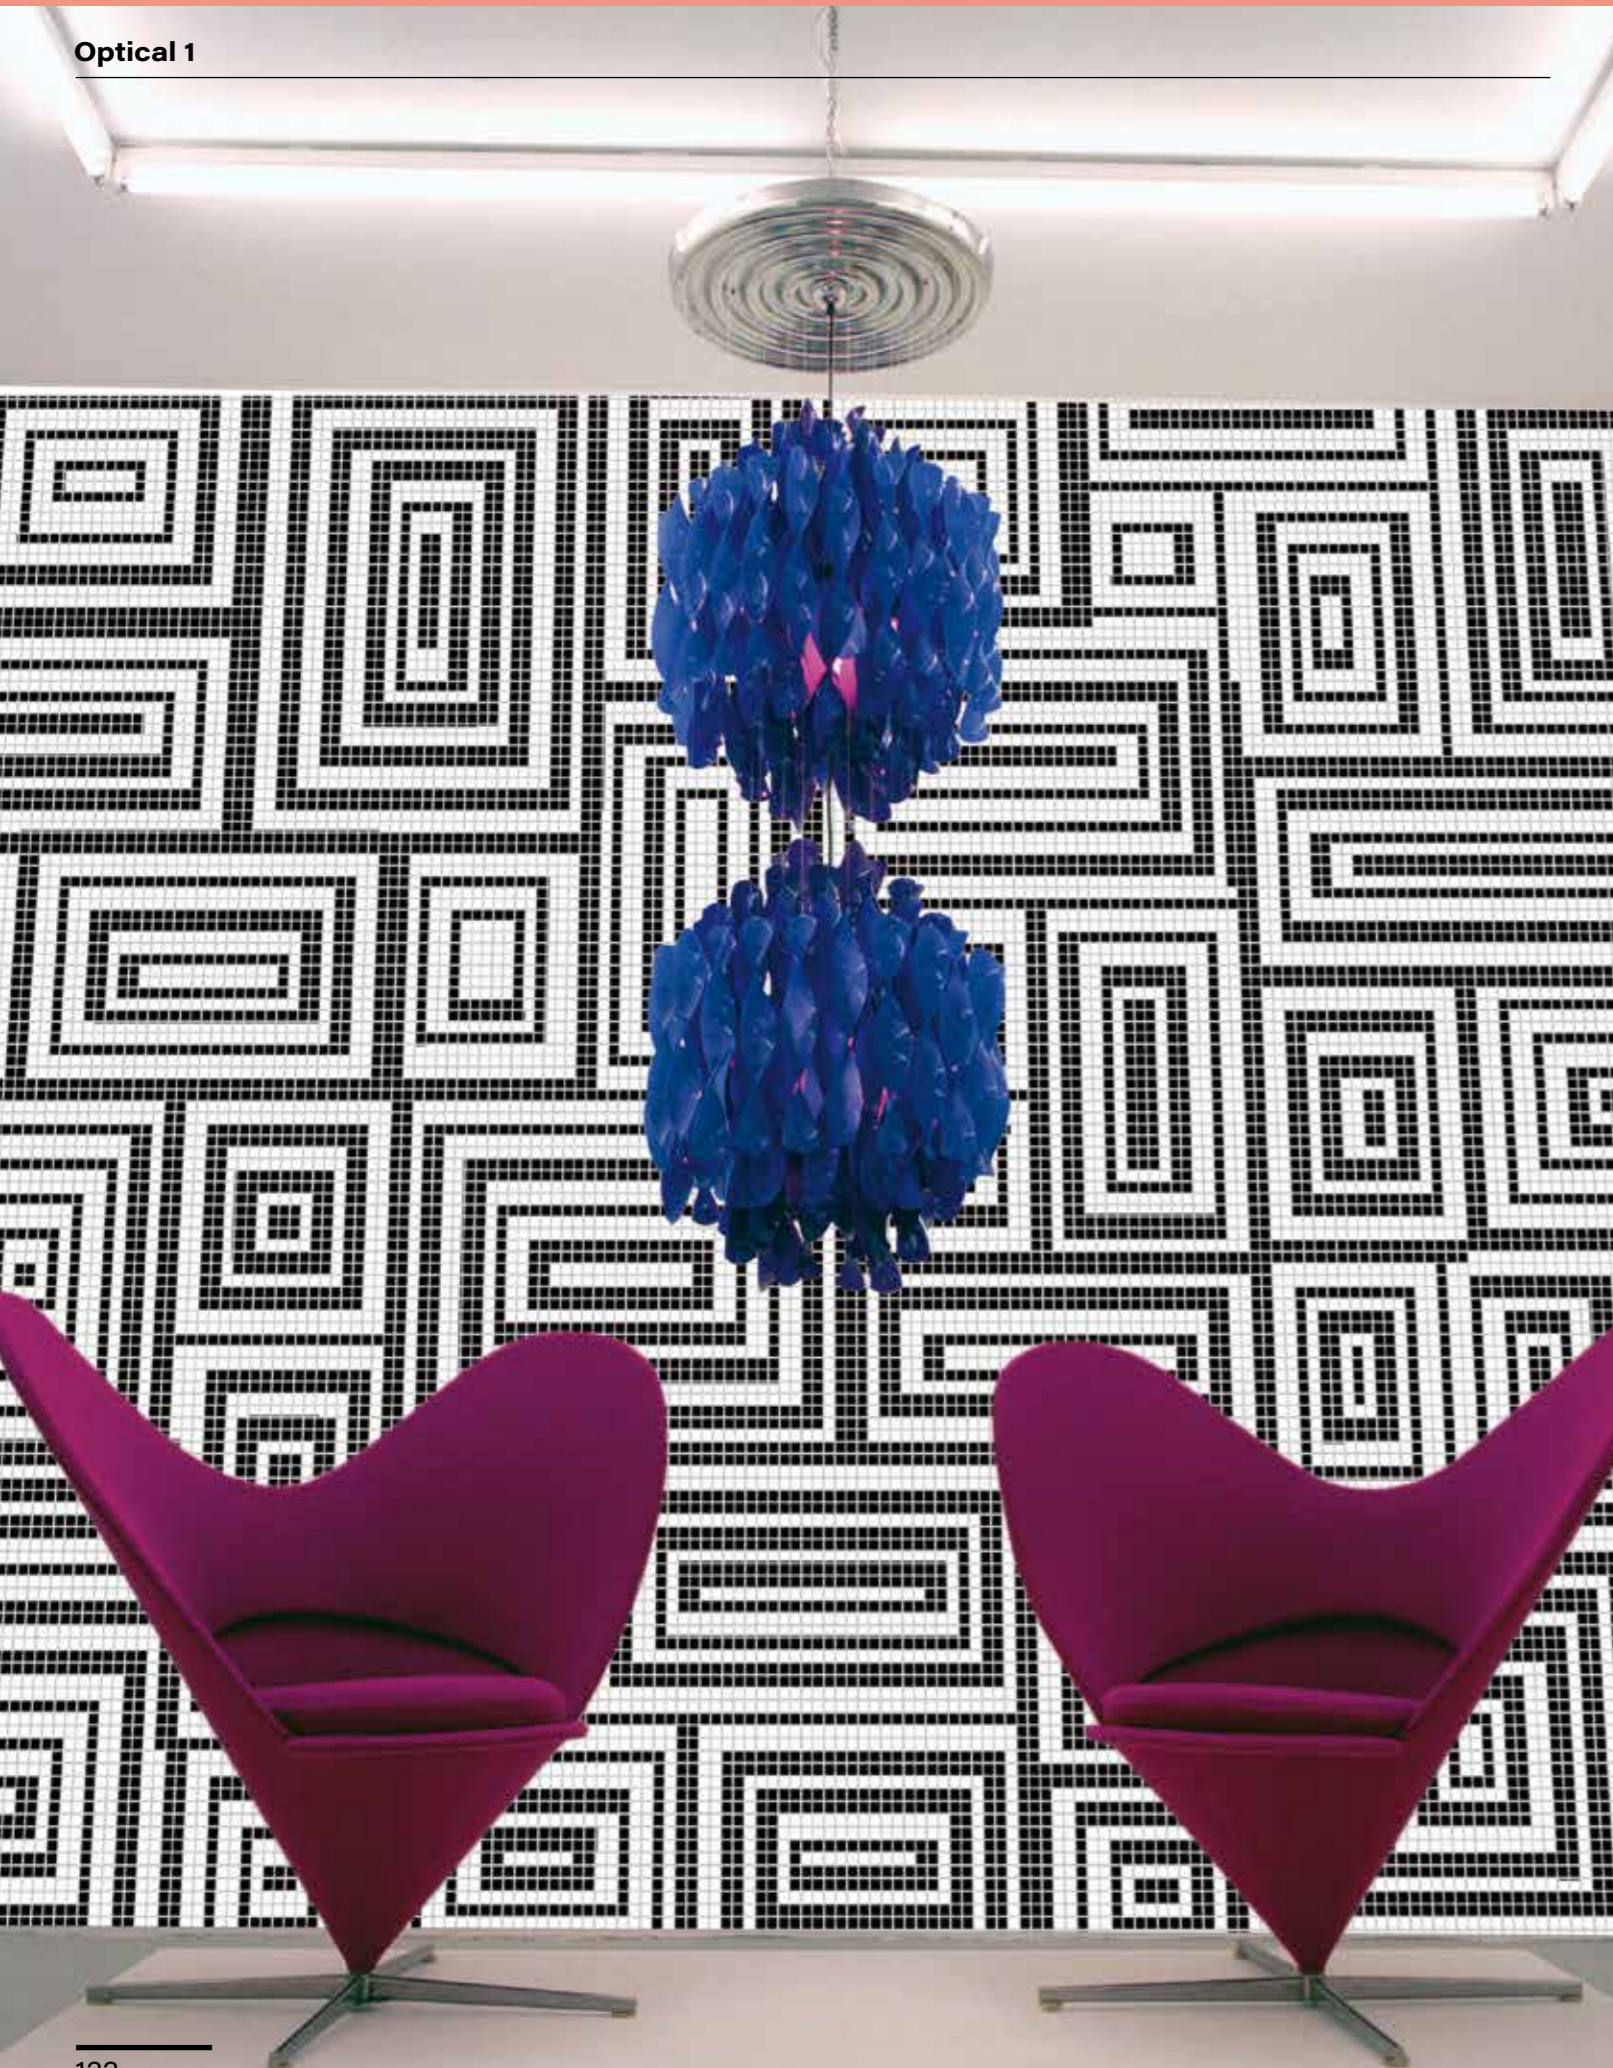

DISEGNO 20

Optical 1