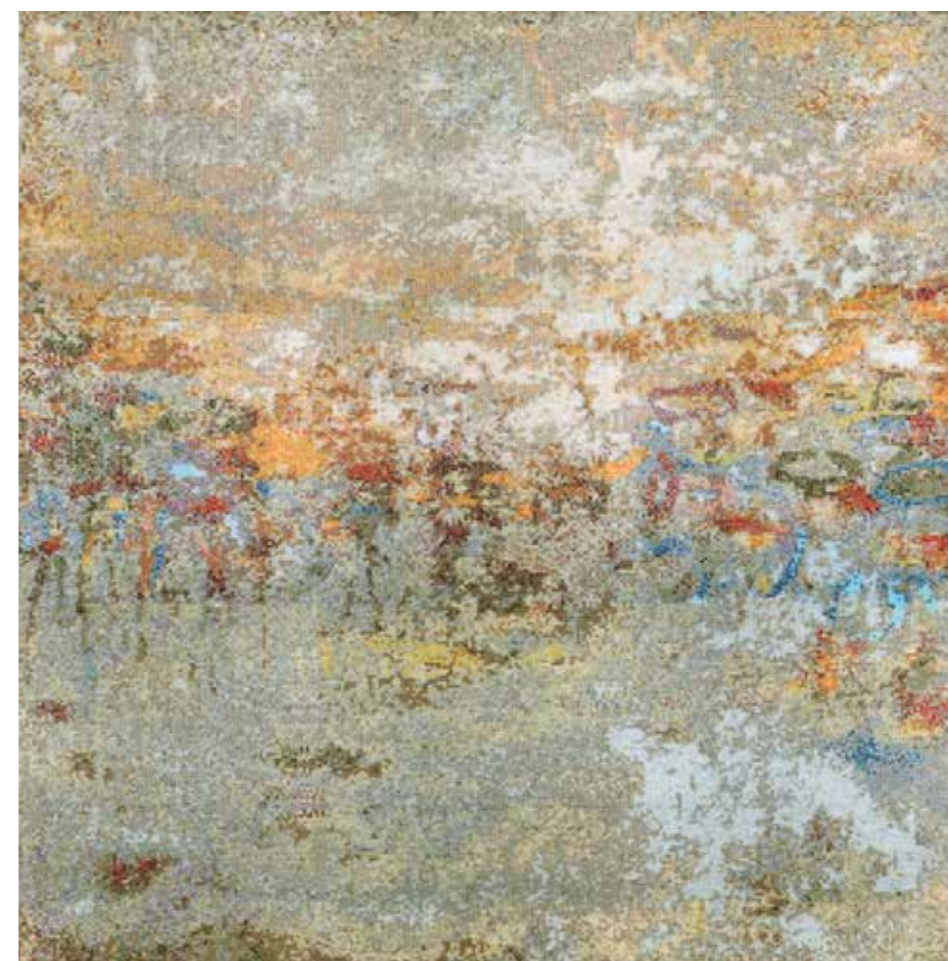

DISEGNO 8

Lotus Pond

3.000 mm

3.000 mm

su ordinazione / made to order / fait sur commande / auf Bestellung gefertigt

FUGALITE® ECO KERAKOLL colore/colour NEUTRO.

formato / size	8x8 mm	area modulo / unit area	9,00 mq/sqm
spessore - thickness	4 mm	moduli/scatola - unit/box	
giunto - joint	1 mm	mq/scatola - sqm/box	
modulo - unit	3.000 x 3.000 mm	peso/mq - weight/sqm	6,5 kg

montato su rete in fibra di vetro / back mounted on glass fibre mesh / collée sur trame en fibre de verre / auf Glasfasernetz verklebt