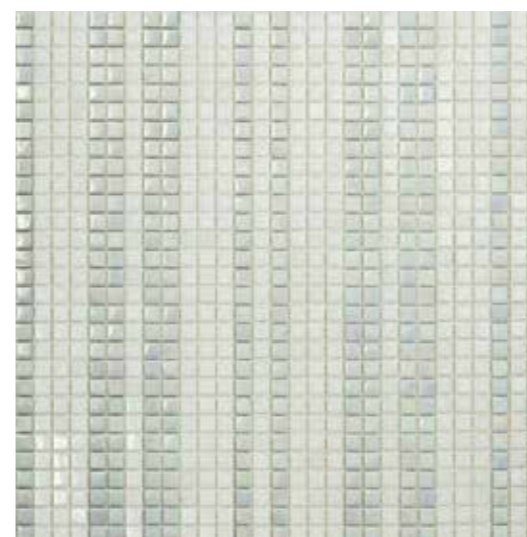

DISEGNO 10

Strip grey

318 mm

318 mm