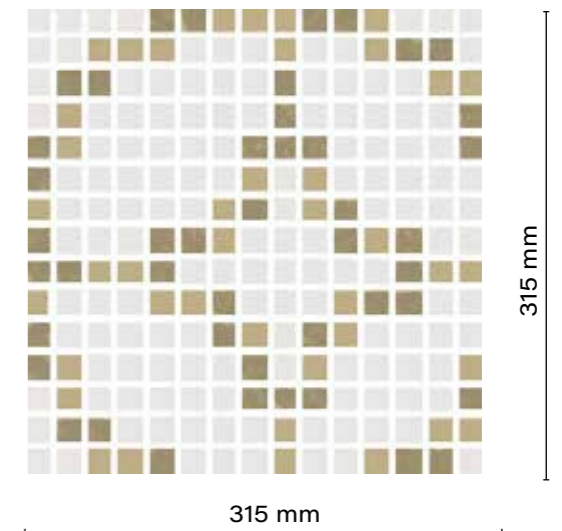

montato su rete in fibra di vetro / back mounted on glass fibre mesh / collée sur trame en fibre de verre / auf Glasfasernetz verklebt

DISEGNO 20

Geo bianco

Geo oro

Geo nero

su ordinazione / made to order / fait sur commande / auf Bestellung gefertigt