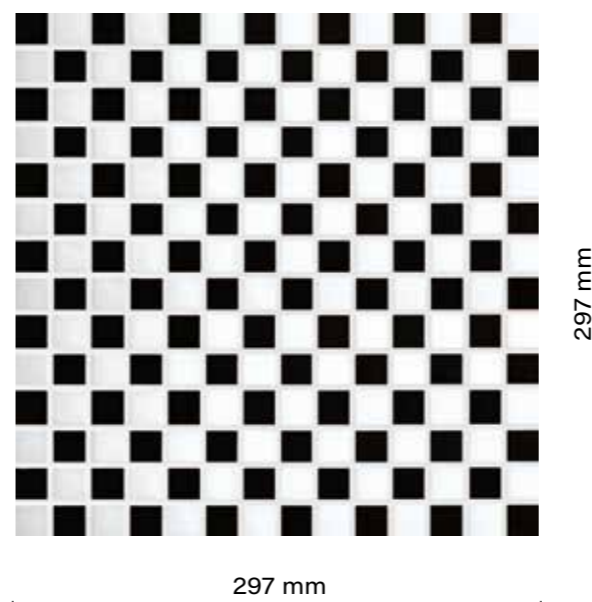

FUGALITE® ECO KERAKOLL colore/colour NEUTRO.

formato / size	20x20 mm (3/4"x3/4")	area modulo / unit area	0,09 mq/sqm
spessore - thickness	4 mm	moduli/scatola - unit/box	10
giunto - joint	1 mm	mq/scatola - sqm/box	0,88
modulo - unit	297x297 mm	peso/mq - weight/sqm	7,8 kg

montato su rete in fibra di vetro / back mounted on glass fibre mesh / collée sur trame en fibre de verre / auf Glasfasernetz verklebt