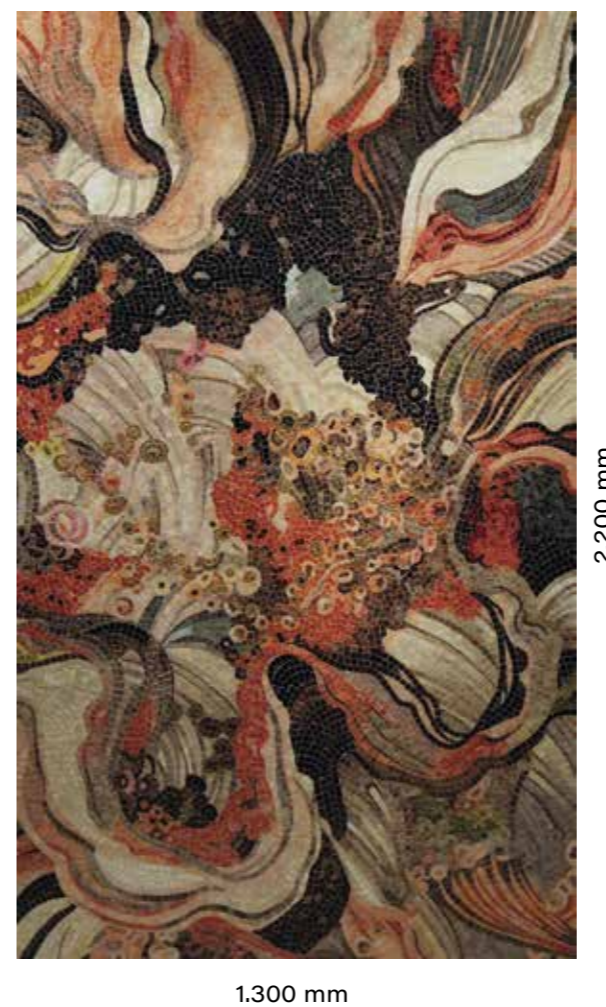

montato su rete in fibra di vetro / back mounted on glass fibre mesh / collée sur trame en fibre de verre / auf Glasfasernetz verklebt

Sunset Groove

FUGALITE® ECO KERAKOLL colore/colour NEUTRO.

formato / size	
spessore - thickness	4 mm
giunto - joint	
modulo - unit	1.300x2.200 mm