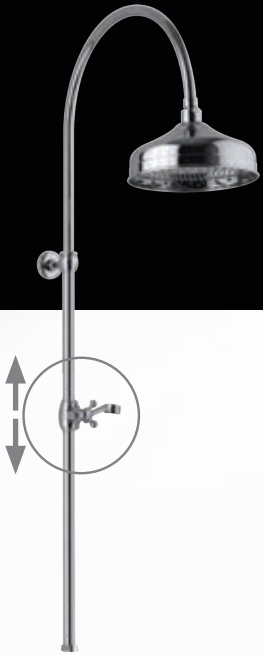

EPOCA

920B200

- COLONNA DOCCIA CON SOFFIONE Ø 200 MM
- SHOWER COLUMN WITH SHOWER Ø 200 MM

EPOCA

920D200

- COLONNA DOCCIA CON SOFFIONE Ø 200 MM
- SHOWER COLUMN WITH SHOWER Ø 200 MM

ANTEA

- 924A200**
 • COLONNA DOCCIA SOFFIONE Ø 200 MM
 • SHOWER COLUMN WITH SHOWER Ø 200 MM