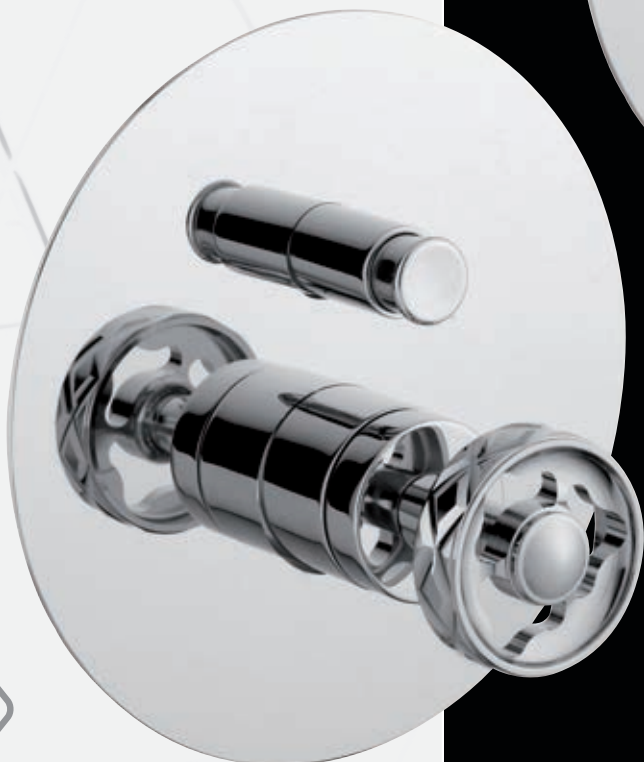

ROUND

5105X TT

- MONOCOMANDO DOCCIA INCASSO
- ONE HANDLE CONCEALED SHOWER MIXER

5185X RR

- MONOCOMANDO DOCCIA INCASSO CON DEVIATORE
- ONE HANDLE CONCEALED SHOWER MIXER WITH DIVERTER

5185X ZZ

- MONOCOMANDO DOCCIA INCASSO CON DEVIATORE
- ONE HANDLE CONCEALED SHOWER MIXER WITH DIVERTER