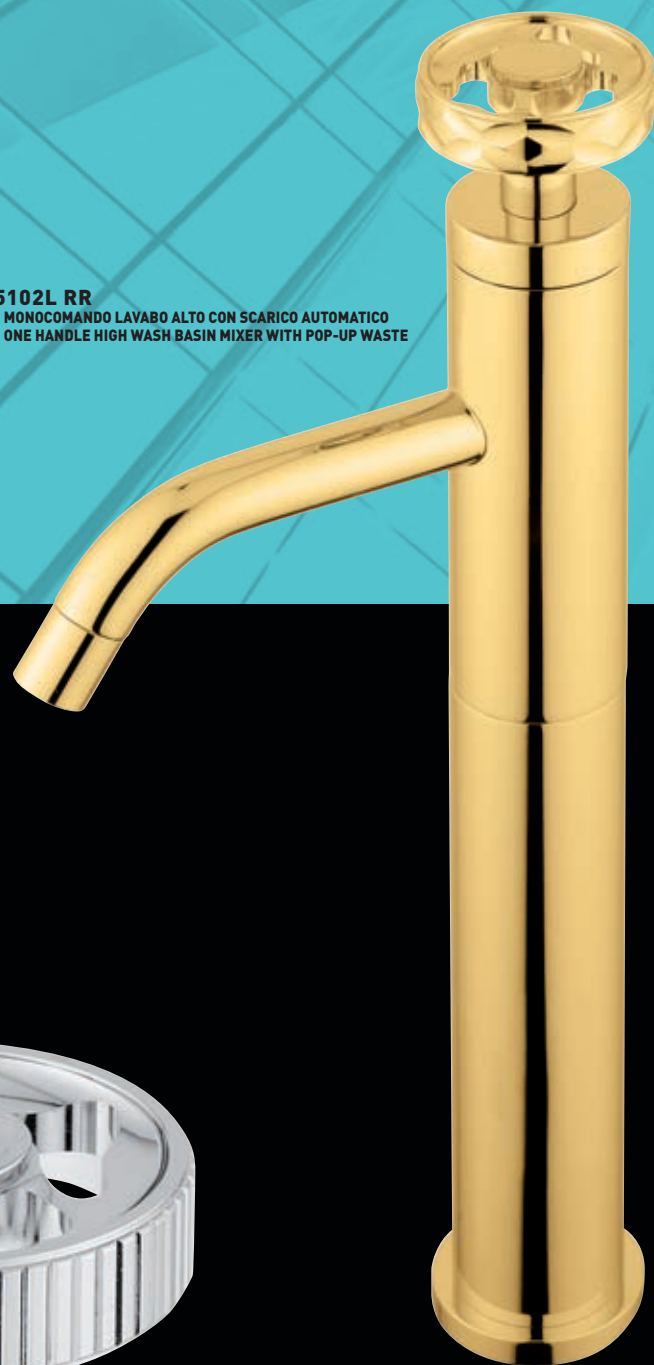

ROUND

5102L RR

- MONOCOMANDO LAVABO ALTO CON SCARICO AUTOMATICO
- ONE HANDLE HIGH WASH BASIN MIXER WITH POP-UP WASTE