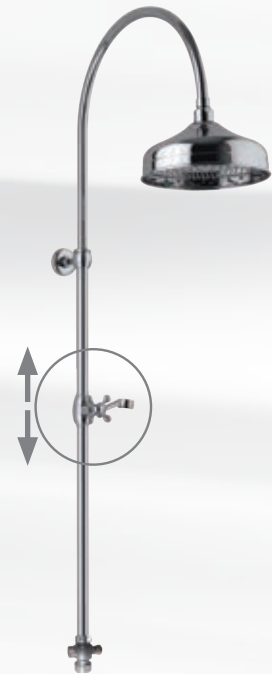

ANTEA

1. **924B200**
   • COLONNA DOCCIA CON SOFFIONE Ø 200 MM
   • SHOWER COLUMN WITH SHOWER Ø 200 MM