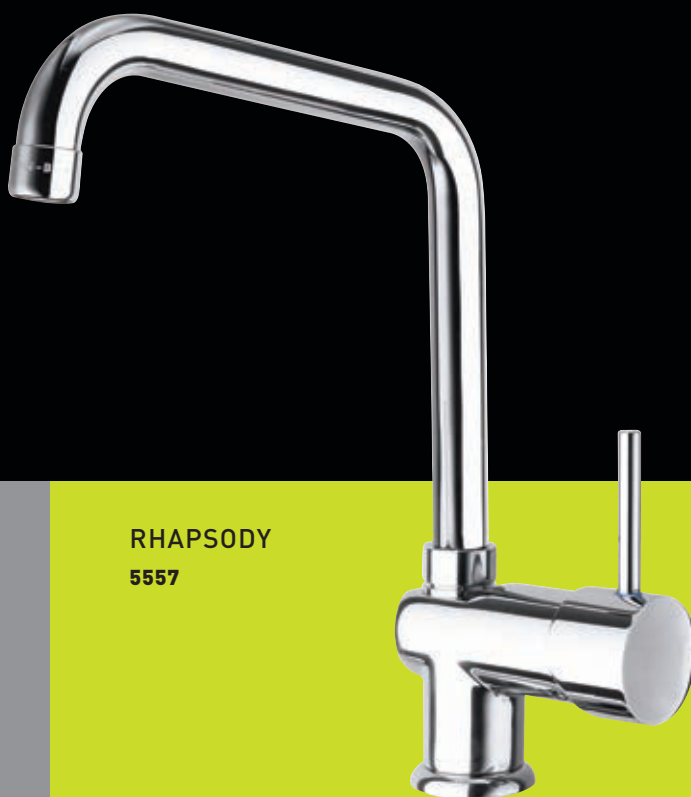

RHAPSODY
5557