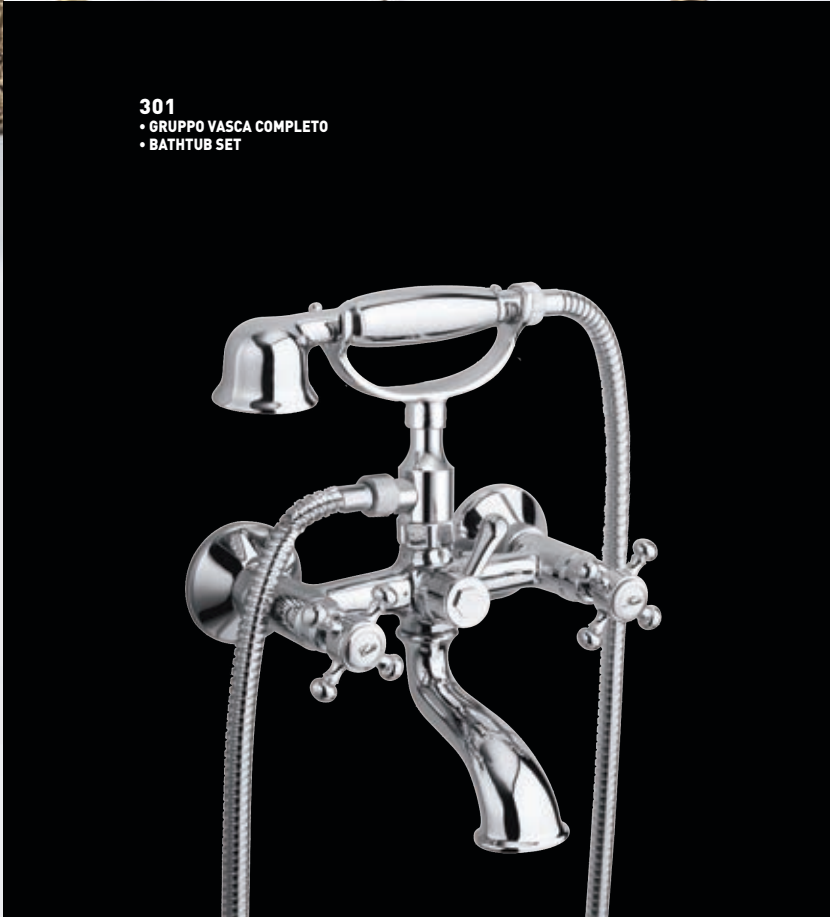

391
• GRUPPO VASCA CON SOVRABORDI
• BATHTUB SET WITH DECK MOUNTED LEGS

301
• GRUPPO VASCA COMPLETO
• BATHTUB SET