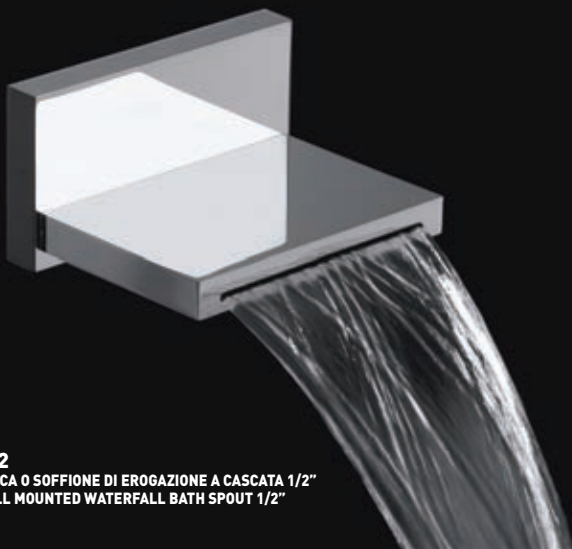

5101

- BOCCA O SOFFIONE DI EROGAZIONE A CASCATA 1/2"
- WALL MOUNTED WATERFALL BATH SPOUT 1/2"

5103

- BOCCA DI EROGAZIONE A CASCATA PER BORDO VASCA 1/2"
- DECK MOUNTED WATERFALL BATH SPOUT 1/2"

5102

- BOCCA O SOFFIONE DI EROGAZIONE A CASCATA 1/2"
- WALL MOUNTED WATERFALL BATH SPOUT 1/2"