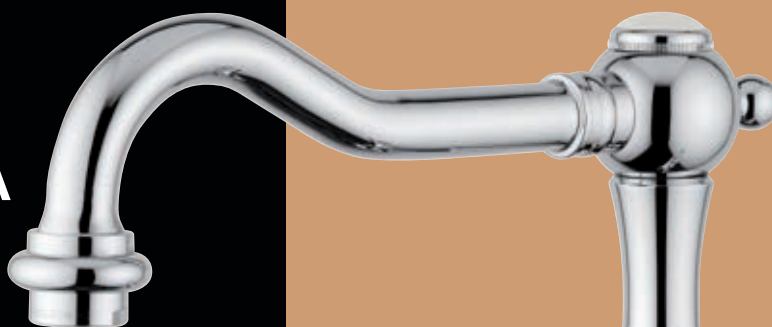

5885X

- MONOCOMANDO DOCCIA INCASSO CON DEVIATORE
- ONE HANDLE CONCEALED SHOWER MIXER WITH DIVERTER

NAUSIKA

NAUSIKA

9102
• MONOCOMANDO LAVABO ALTO CON SCARICO AUTOMATICO
• ONE HANDLE HIGH WASH BASIN MIXER WITH POP-UP WASTE