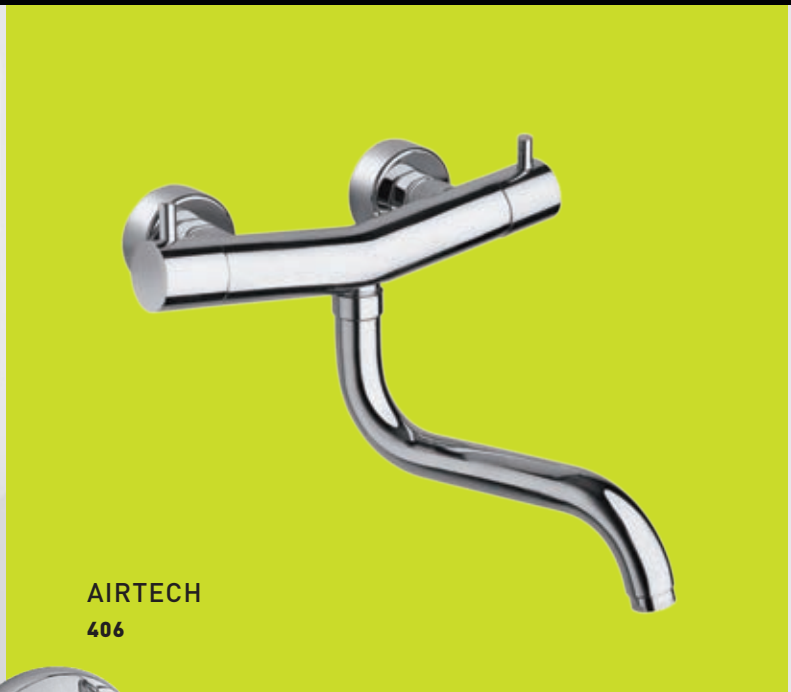

AXIA
506

RUGBY
106

RUGBY
136

KITCHEN

AIRTECH
406

ANTEA
306

**RHAPSODY
3 VIE**

5577 T
• MONOCOMANDO LAVELLO CON DEVIATORE 3 VIE
• SINGLE LEVER MONO SINK MIXER WITH 3 WAY DIVERTER