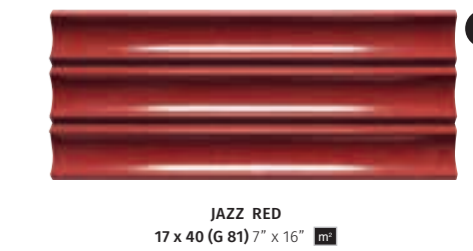

EVOLUTION
EXTRUDED PORCELAIN TILE

ESQUINAS SIN NECESIDAD DE INGLETEADO GLAZED CORNERS

INTERIOR

EXTERIOR

JAZZ

EVOLUTION
 EXTRUDED PORCELAIN TILE

FORMATO	PULGADAS	PZ/CAJA	M ² /CAJA	CAJA/PLT	PESO/CAJA	PESO/PLT
5,5 x 40	2" x 16"	28	0,62	98	13,96	1,383
17 x 40	7" x 16"	10	0,68	60	16,95	1,032