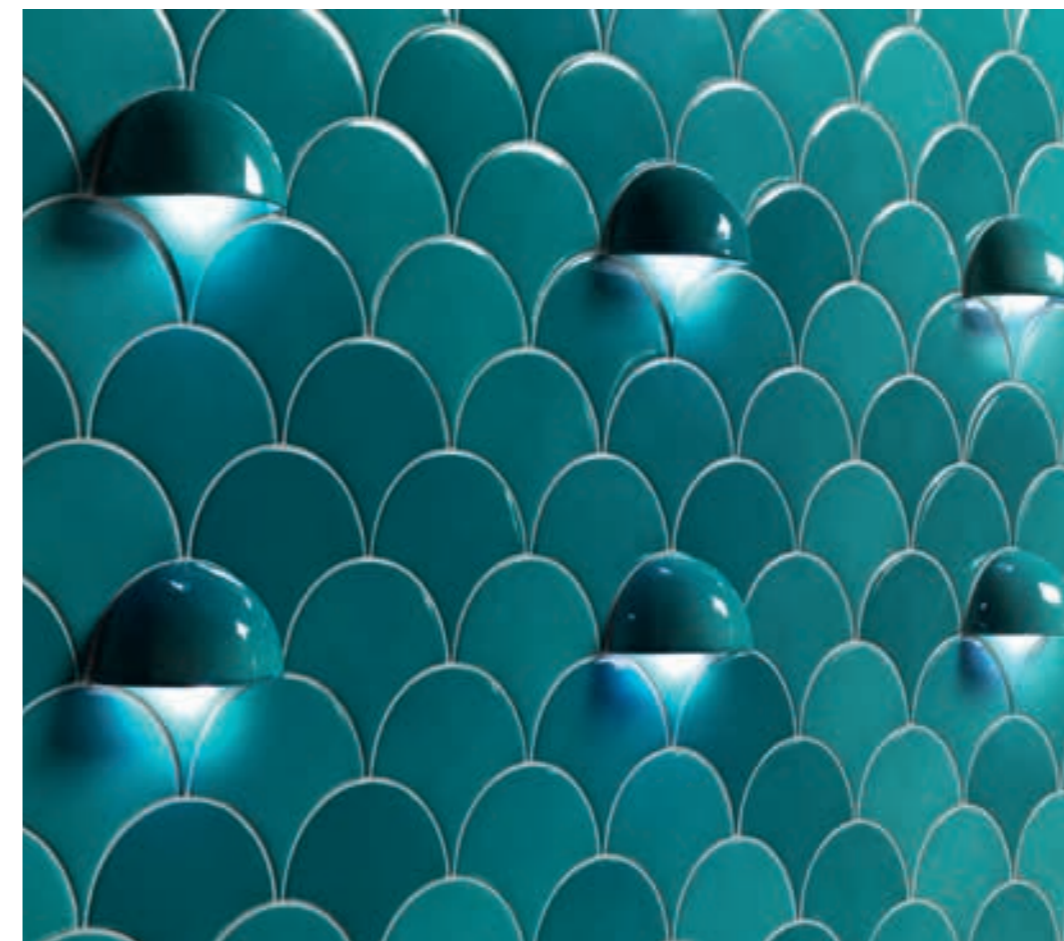

REVESTIMIENTO / WALL TILE
SQUAMA MIST 12,7 x 6,2 - 5" x 2,5"