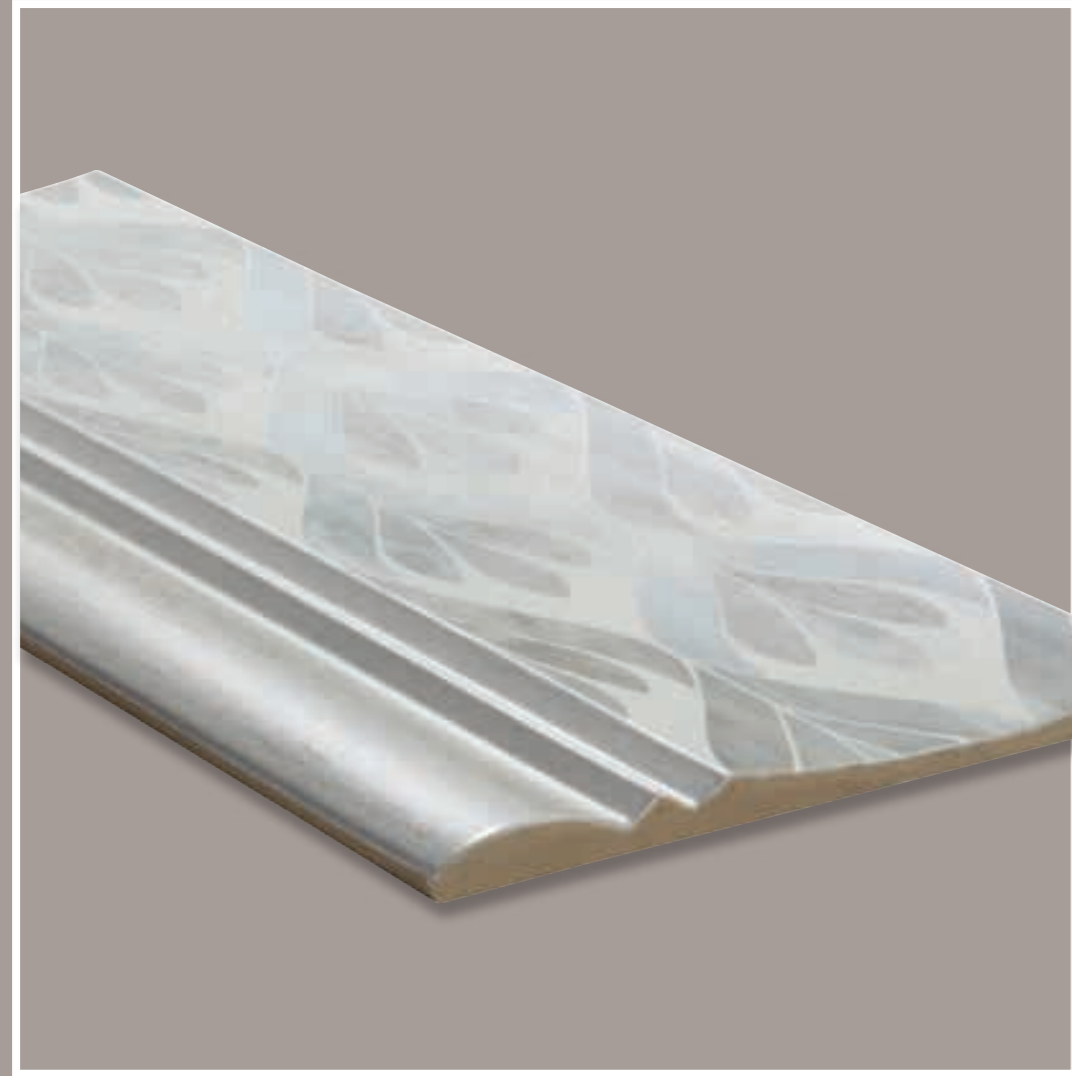

SOUL

17 x 40 · 7" x 16"