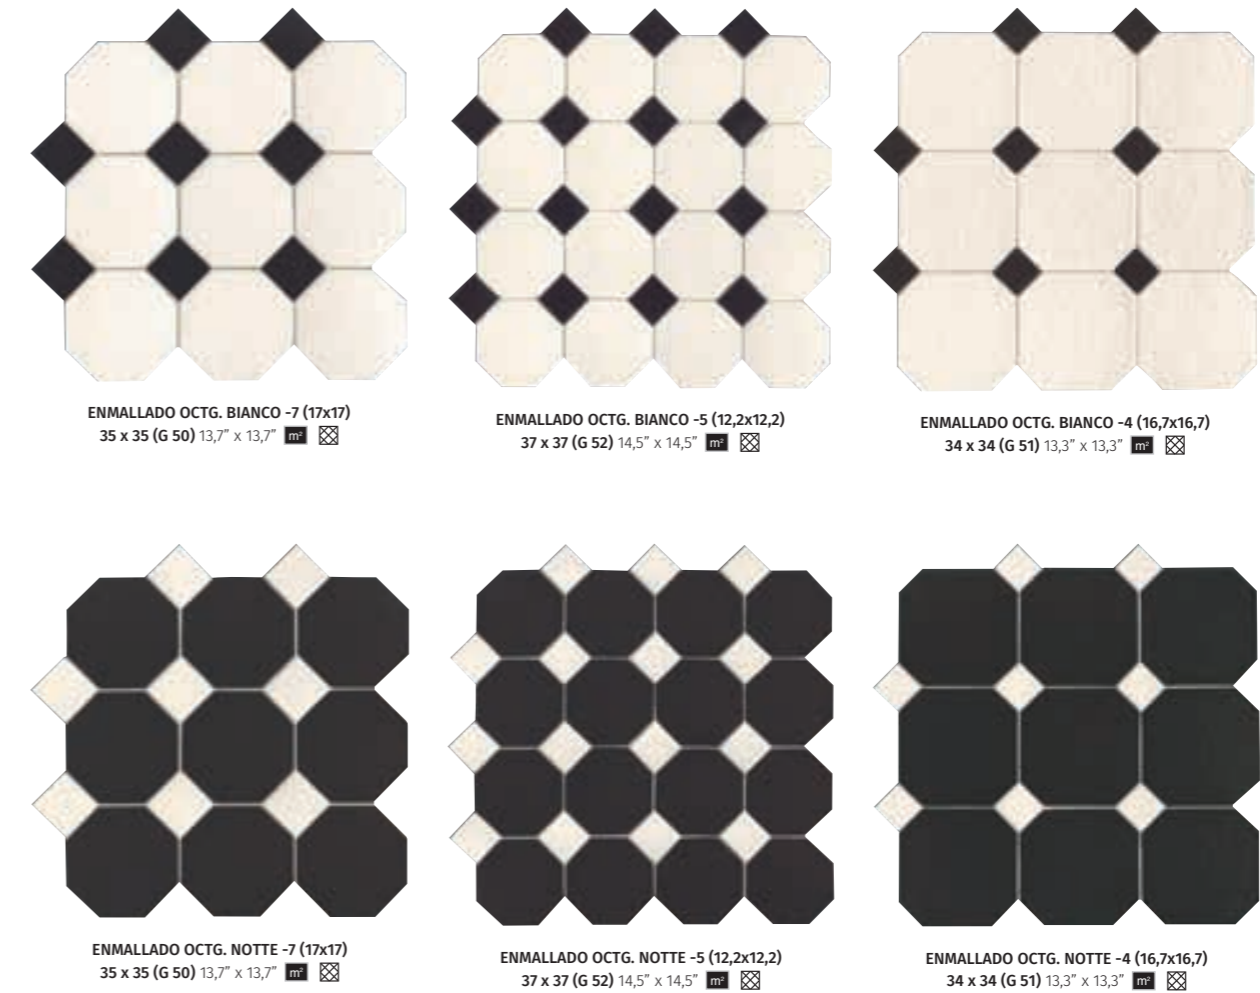

CAPRICE

PAVIMENTO

EVOLUTION
EXTRUDED PORCELAIN TILE

ENMALLADOS · ON A MESH

ENMALLADO OCTG. BIANCO -7 (17x17)
35 x 35 (G 50) 13,7" x 13,7" m²

ENMALLADO OCTG. BIANCO -5 (12,2x12,2)
37 x 37 (G 52) 14,5" x 14,5" m²

ENMALLADO OCTG. BIANCO -4 (16,7x16,7)
34 x 34 (G 51) 13,3" x 13,3" m²