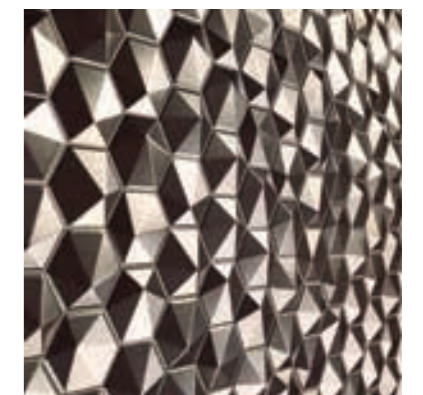

3D HEX. VERDE MIX ENM.
 34 x 32,6 (G 54) 13,3" x 12,7" m²

3D HEX. GRAFITO MIX ENM.
 34 x 32,6 (G 54) 13,3" x 12,7" m²

3D HEX. ENMALLADO
 34 x 32,6 (G 54) 13,3" x 12,7" m²

3D HEX. METALICO ENM.
 34 x 32,6 (G 54) 13,3" x 12,7" m²