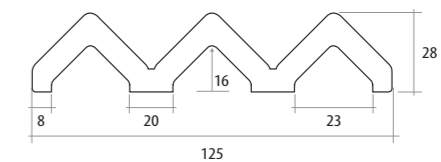

PERFIL

PROFILE

DYNAMIC ANGLE FROST
 12,5 x 30 (G 51) 5" x 12" **m²**

DYNAMIC ANGLE DARK
 12,5 x 30 (G 51) 5" x 12" **m²**

DETALLE

DETAIL
DYNAMIC ANGLE FROST
 12,5 x 30 · 5" x 12"

PERFIL

PROFILE