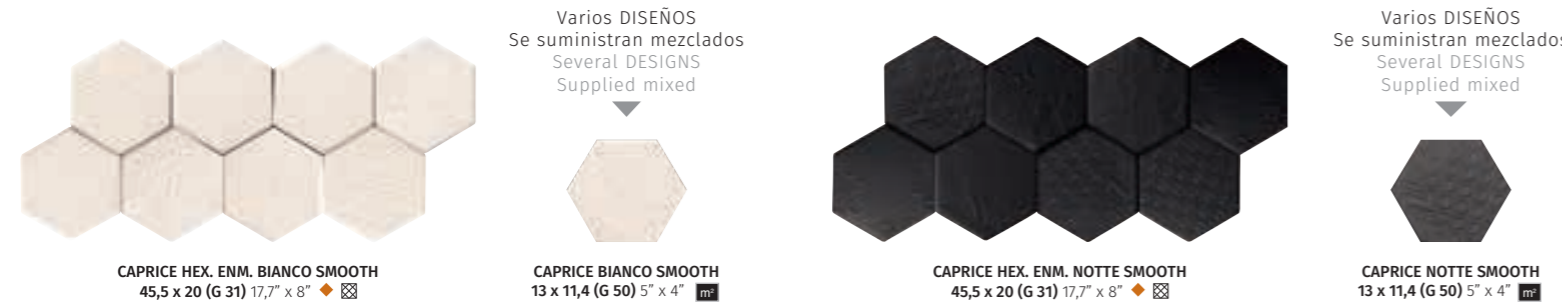

HEX. CAPRICE NOTTE C
13 x 11,4 (G 03) 5" x 4"

HEX. CAPRICE NOTTE D GRUESO
13 x 11,4 (G 03) 5" x 4"

CENTRO HEXÁGONO CAPRICE NOTTE
45,5 x 20 (G 31) 17,7" x 8"

SIN RELIEVE · SMOOTH

CAPRICE HEX. ENM. BIANCO SMOOTH
45,5 x 20 (G 31) 17,7" x 8"