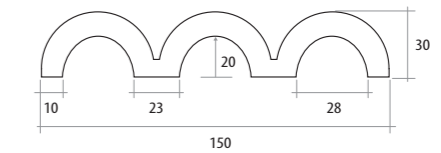

PERFIL

PROFILE

DYNAMIC ANGLE FROST
12,5 x 30 (G 51) 5" x 12" **m²**