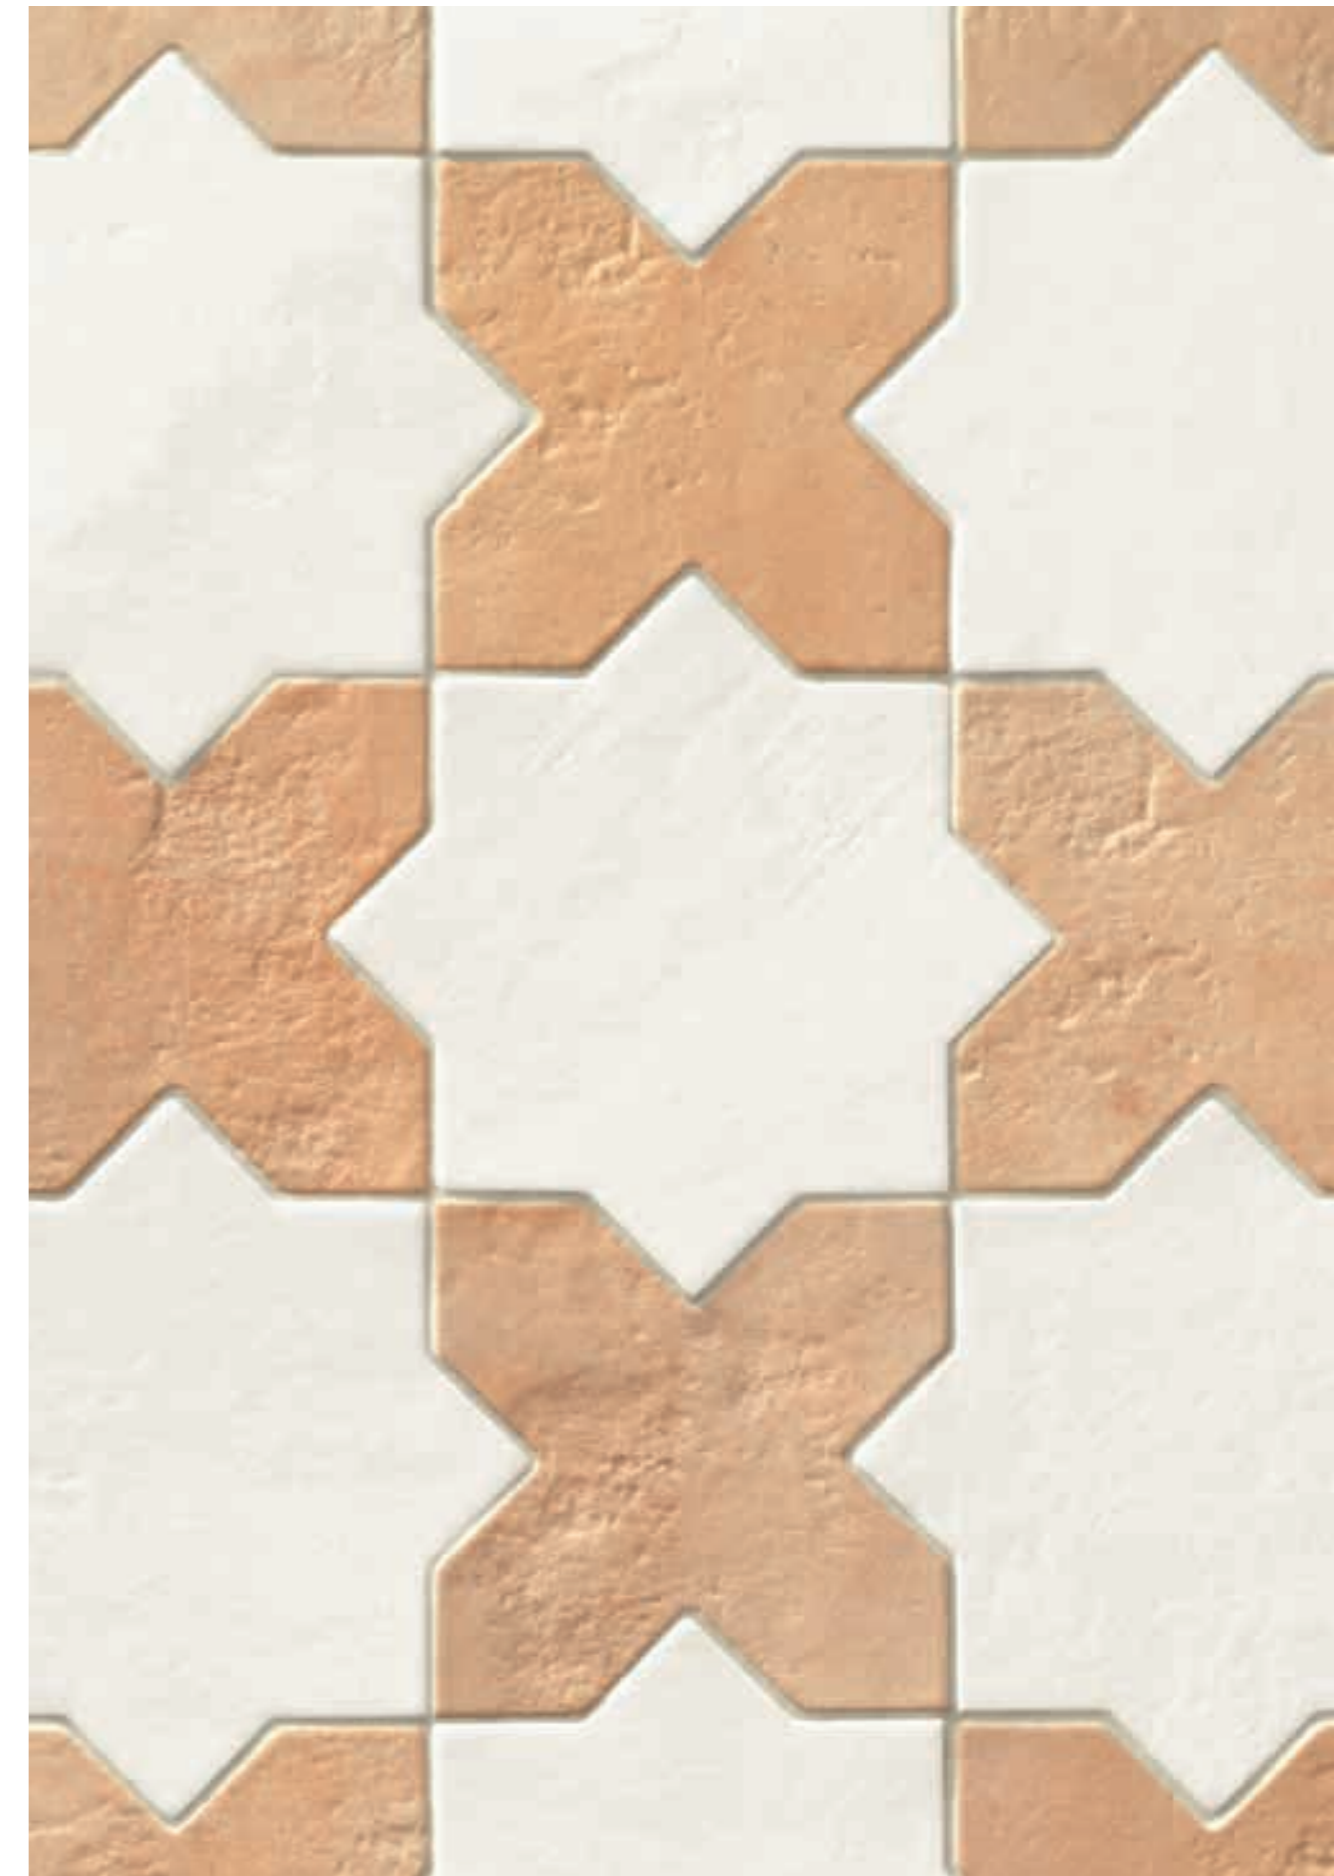

ARGILE

REVESTIMIENTO / WALL TILE
ARROW ARGILE BIANCO 7,4 x 48 - 3" x 19"
ARROW COTTO 7,4 x 48 - 3" x 19"

PAVIMENTO / FLOOR TILE
ARROW ARGILE BIANCO 7,4 x 48 - 3" x 19"
ARROW COTTO 7,4 x 48 - 3" x 19"

PAVIMENTO / FLOOR TILE
CRUZ COTTO 18 x 18 - 7" x 7"
ESTRELLA ARGILE BIANCO 18 x 18 - 7" x 7"