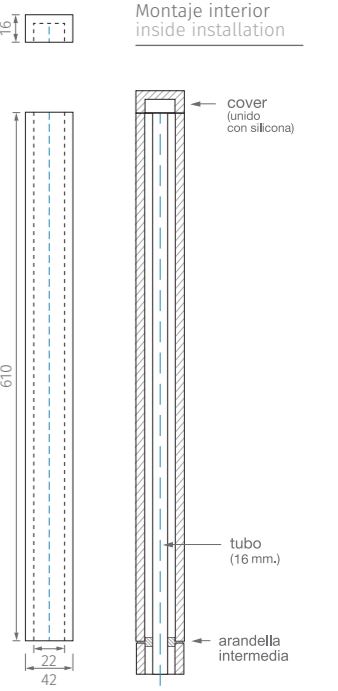

CUBE

- GRES EXTR. PORCELÁNICO
  PORCELAIN EXTRUDED TILE
- SUPERFICIE BRILLO
  SURFACE BRIGTNES
- SUPERFICIE MATE
  MATT SURFACE
- RESIST. A LA HELADA
  FROST PROOF
- RESIST. A ÁCIDOS Y BASES
  RESIST. TO ACIDS & BASES
- SIN MANTENIMIENTO
  NO MAINTENANCE

EVOLUTIO
EXTRUDED PORCELAIN TILE

PIEZAS DE 5 CM

COVER CUBE FROST
1,6 x 4,2 (G 14) 1" x 2"

COVER CUBE DARK
1,6 x 4,2 (G 14) 1" x 2"

COVER CUBE GRIZZLY
1,6 x 4,2 (G 14) 1" x 2"

COVER CUBE RUBI
1,6 x 4,2 (G 14) 1" x 2"

COVER CUBE TEXA
1,6 x 4,2 (G 14) 1" x 2"

COVER CUBE GEM
1,6 x 4,2 (G 14) 1" x 2"

CUBE FROST
4,2 x 61 (G 18) 2" x 23,8"

CUBE DARK
4,2 x 61 (G 18) 2" x 23,8"

CUBE GRIZZLY
4,2 x 61 (G 18) 2" x 23,8"

CUBE RUBI
4,2 x 61 (G 20) 2" x 23,8"

CUBE TEXA
4,2 x 61 (G 20) 2" x 23,8"

CUBE GEM
4,2 x 61 (G 20) 2" x 23,8"

CUBE FROST
4,2 x 2,4 (G 06) 2" x 1"

CUBE DARK
4,2 x 2,4 (G 06) 2" x 1"

CUBE GRIZZLY
4,2 x 2,4 (G 06) 2" x 1"

CUBE RUBI
4,2 x 2,4 (G 08) 2" x 1"

CUBE TEXA
4,2 x 2,4 (G 08) 2" x 1"

CUBE GEM
4,2 x 2,4 (G 08) 2" x 1"

ALZADO RAISED