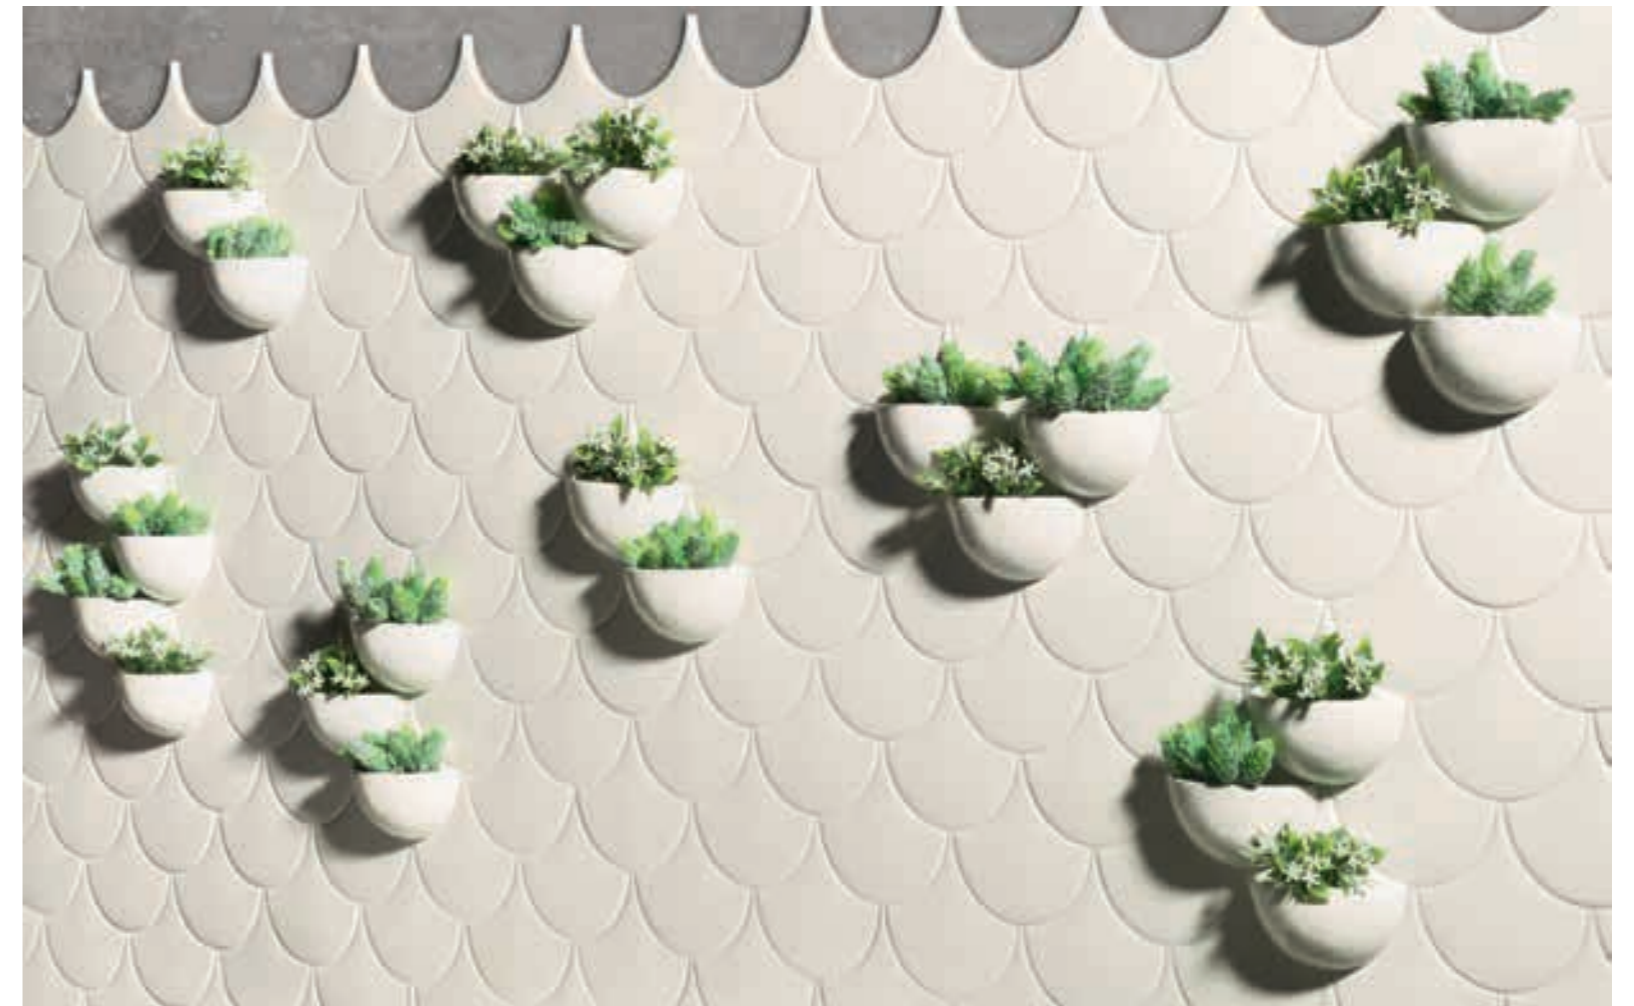

SQUAMA

12,7 x 6,2 · 5" x 2,5"

 Pasta Blanca

EVOLUTION
EXTRUDED PORCELAIN TILE

REVESTIMIENTO / WALL TILE
SQUAMA PORC. LUZ 12,7 x 6,2 · 5" x 2,5"
SQUAMA PORC. EMERALD 12,7 x 6,2 · 5" x 2,5"

SQUAMA

REVESTIMIENTO / WALL TILE
SQUAMA PORC. LUZ 12,7 x 6,2 - 5" x 2,5"
BOX SQUAMA PORC. LUZ 12,7 x 6,2 - 5" x 2,5"