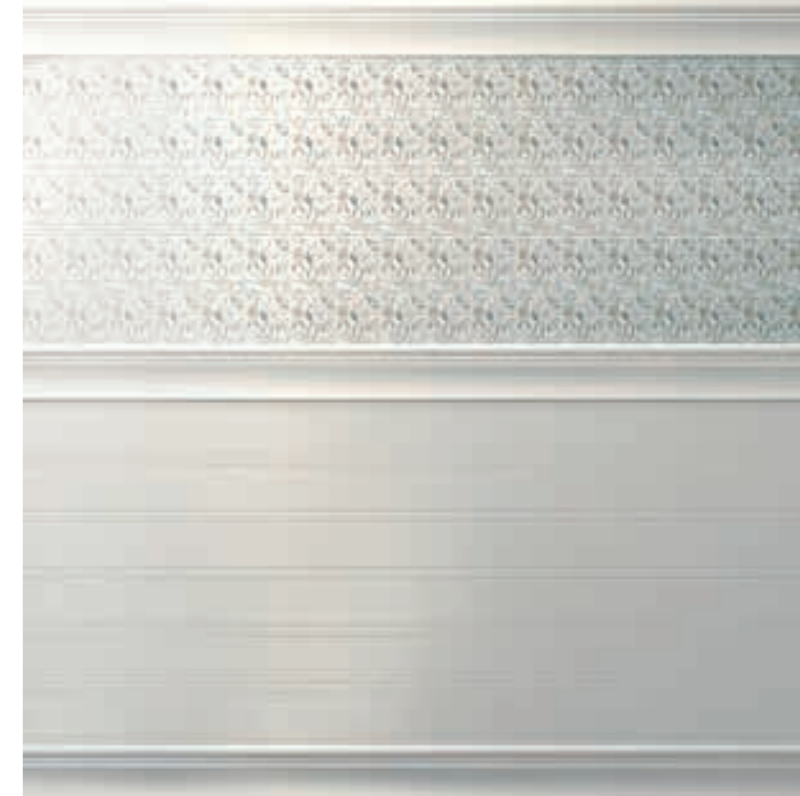

REVESTIMIENTO / WALL TILE
SOUL SAGE 17 x 40 · 7" x 16"
BLUES SAGE 17 x 40 · 7" x 16"
BLUES ROSE 17 x 40 · 7" x 16"

PAVIMENTO / FLOOR TILE
BOTANICA ALAMO 25 x 150 · 10" x 60"

REVESTIMIENTO / WALL TILE
SOUL WHITE 17 x 40 · 7" x 16"
BLUES WHITE 17 x 40 · 7" x 16"
BLUES ROSE 17 x 40 · 7" x 16"