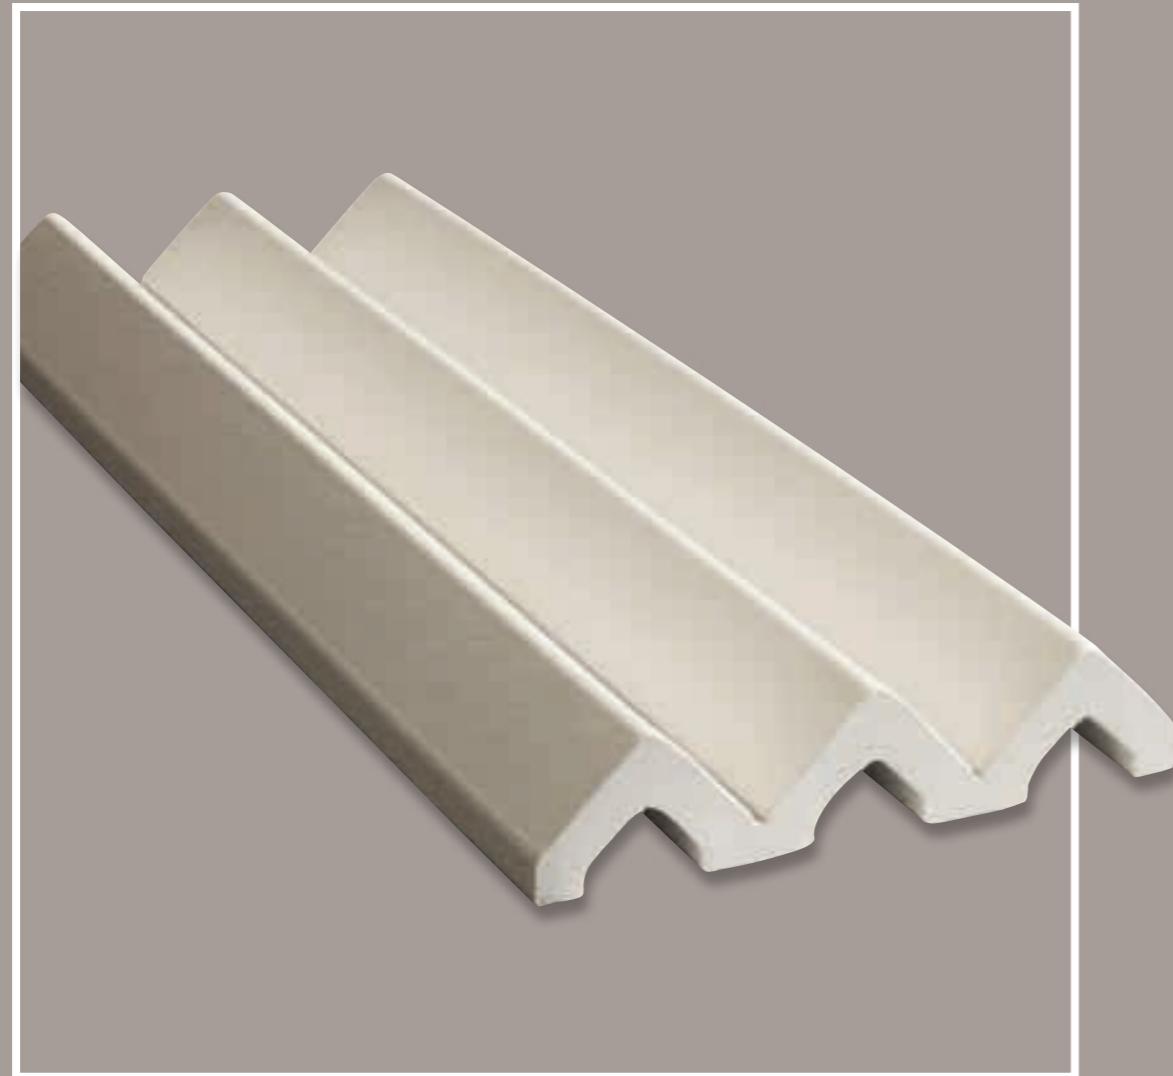

DYNAMIC

ARCH 15 x 30 · 6" x 12"
ANGLE 12,5 x 30 · 5" x 12"