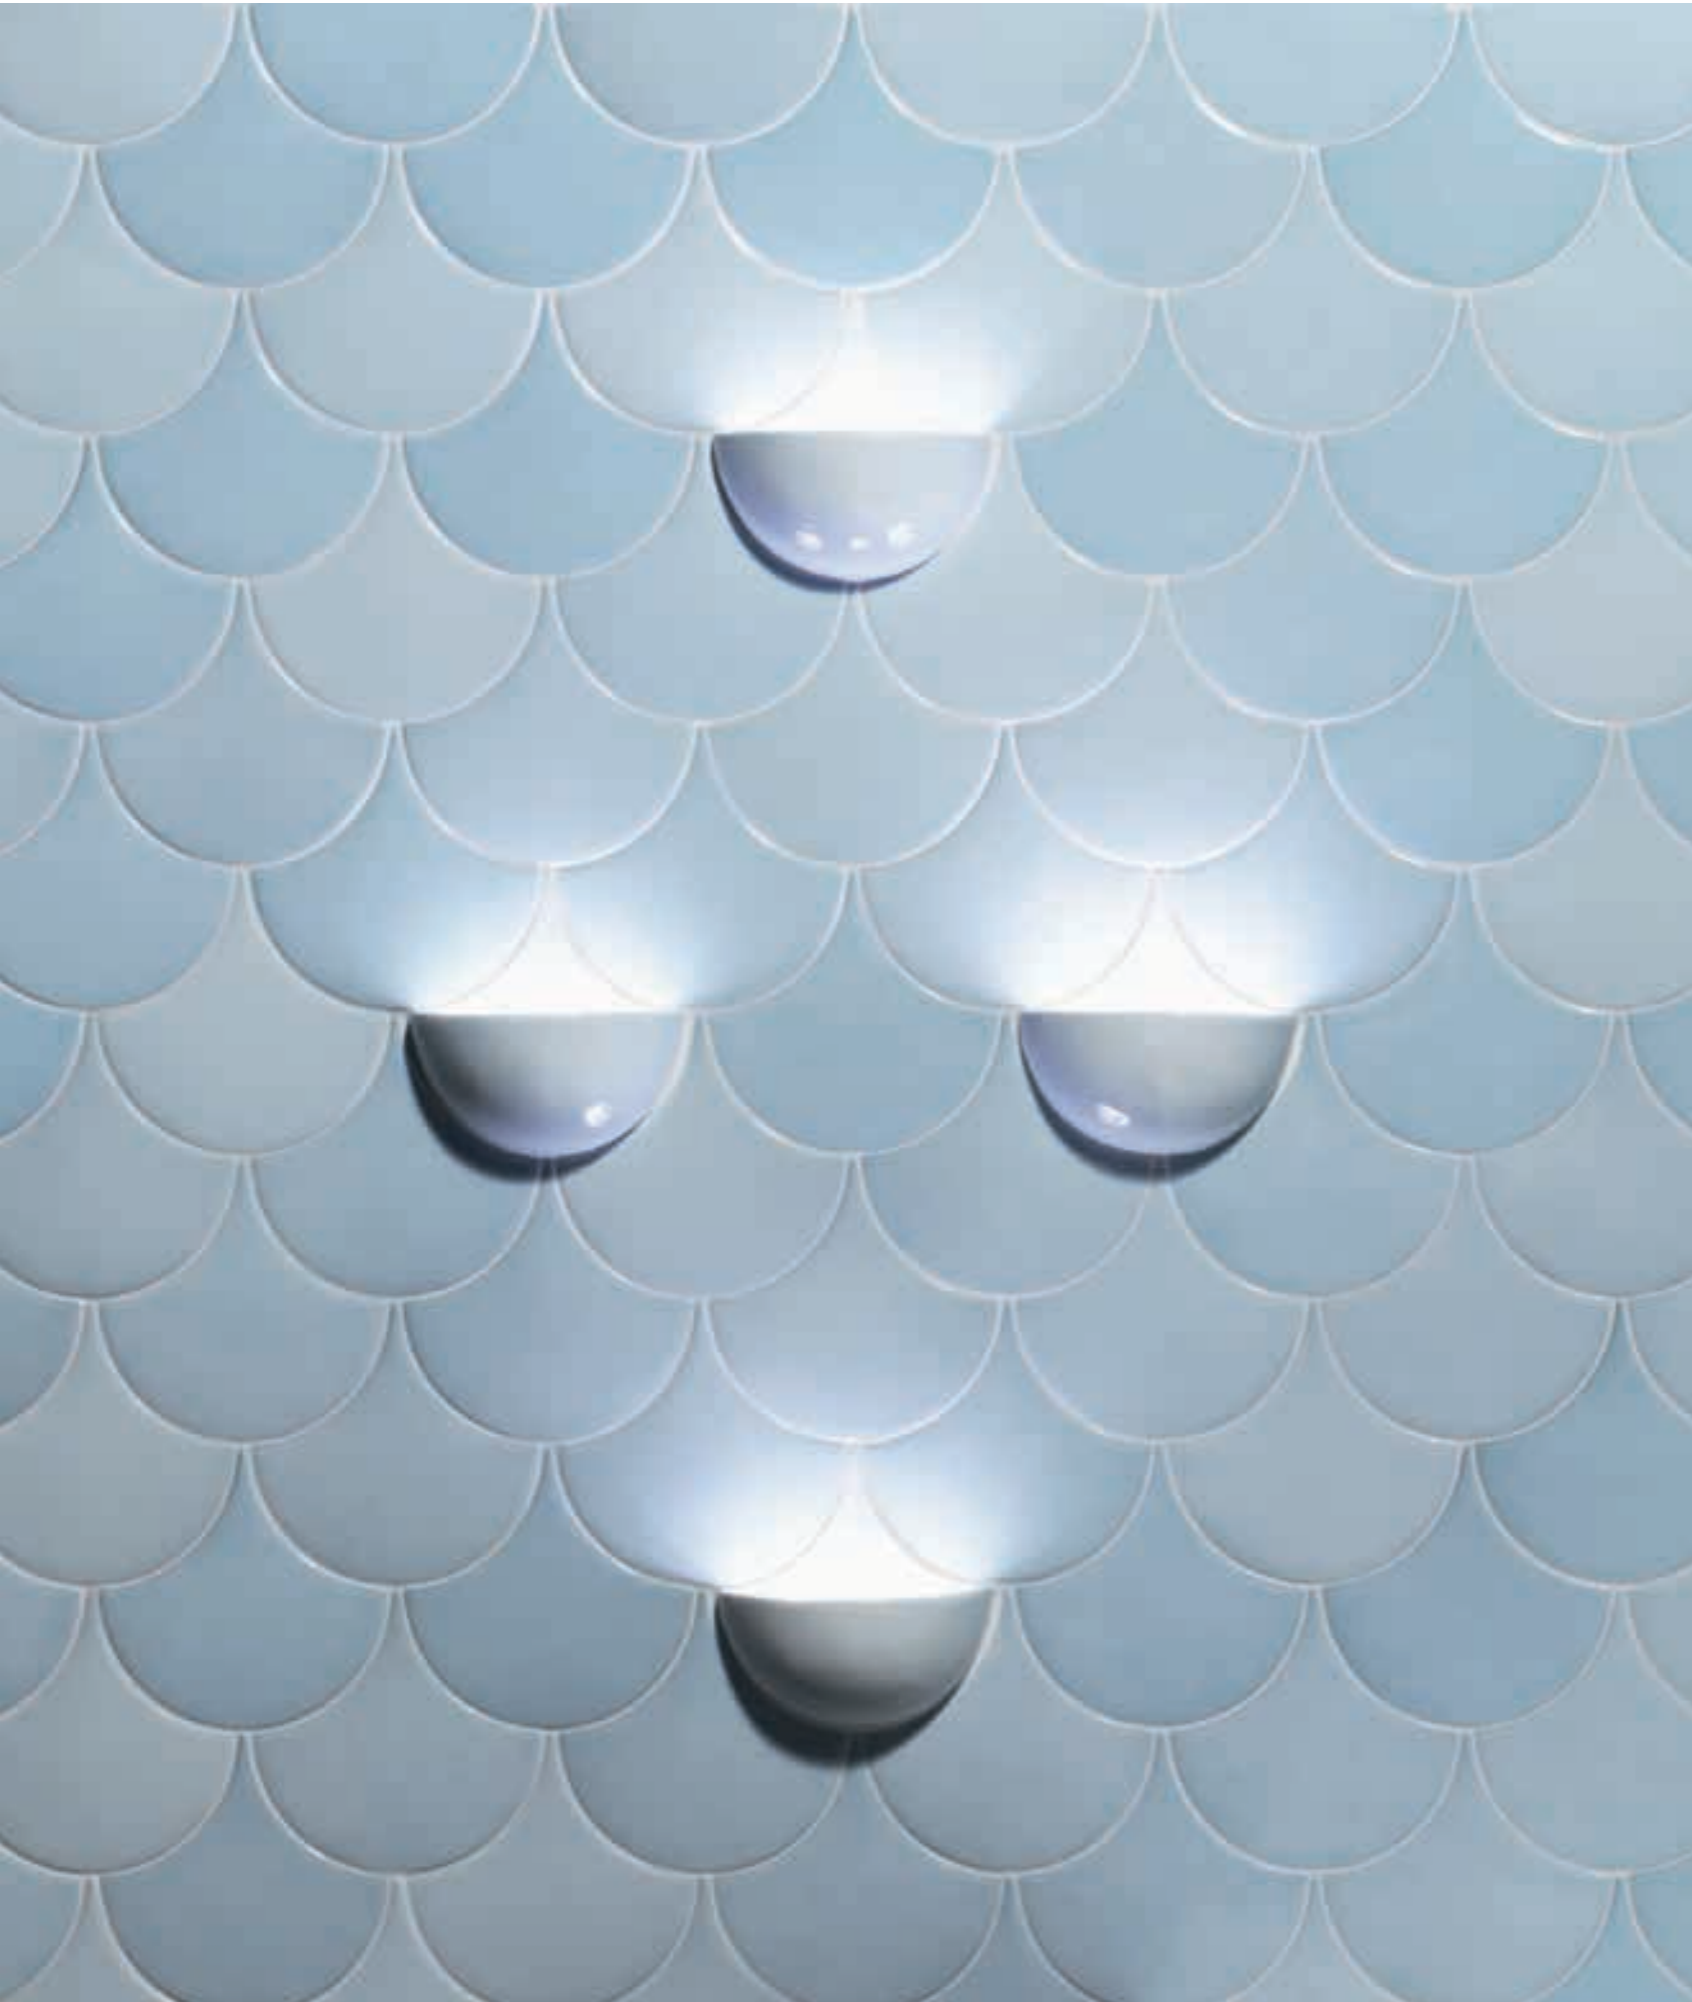

SQUAMA

REVESTIMIENTO WALL TILE SUPERFICIE BRILLO SURFACE BRIGTNES SIN MANTENIMIENTO NO MAINTENANCE

EVOLUTION
EXTRUDED PORCELAIN TILE