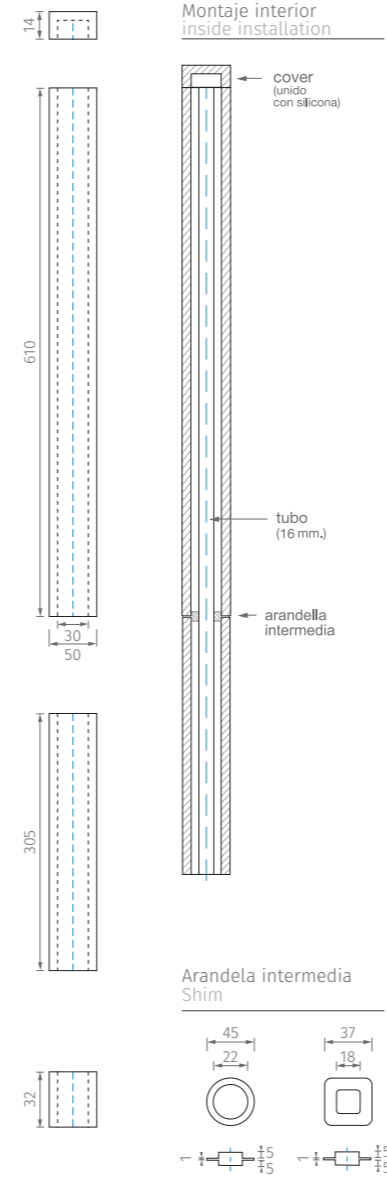

ALZADO RAISED

GRES EXTR. PORCELÁNICO
PORCELAIN EXTRUDED TILE

SUPERFICIE BRILLO
SURFACE BRIGTNES

SUPERFICIE MATE
MATT SURFACE

RESIST. A LA HELADA
FROST PROOF

RESIST. A ÁCIDOS Y BASES
RESIST. TO ACIDS & BASES

SIN MANTENIMIENTO
NO MAINTENANCE

EVOLUTIO
EXTRUDED PORCELAIN TILE

PIEZAS DE 8 CM