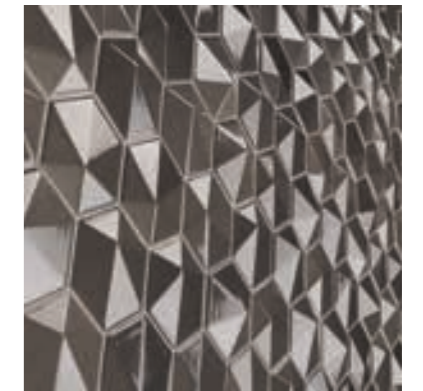

3D HEX. VERDE MIX ENM.
 34 x 32,6 (G 54) 13,3" x 12,7" m²

3D HEX. GRAFITO MIX ENM.
 34 x 32,6 (G 54) 13,3" x 12,7" m²

3D HEX. ENMALLADO
 34 x 32,6 (G 54) 13,3" x 12,7" m²

3D HEX. METALICO ENM.
 34 x 32,6 (G 54) 13,3" x 12,7" m²