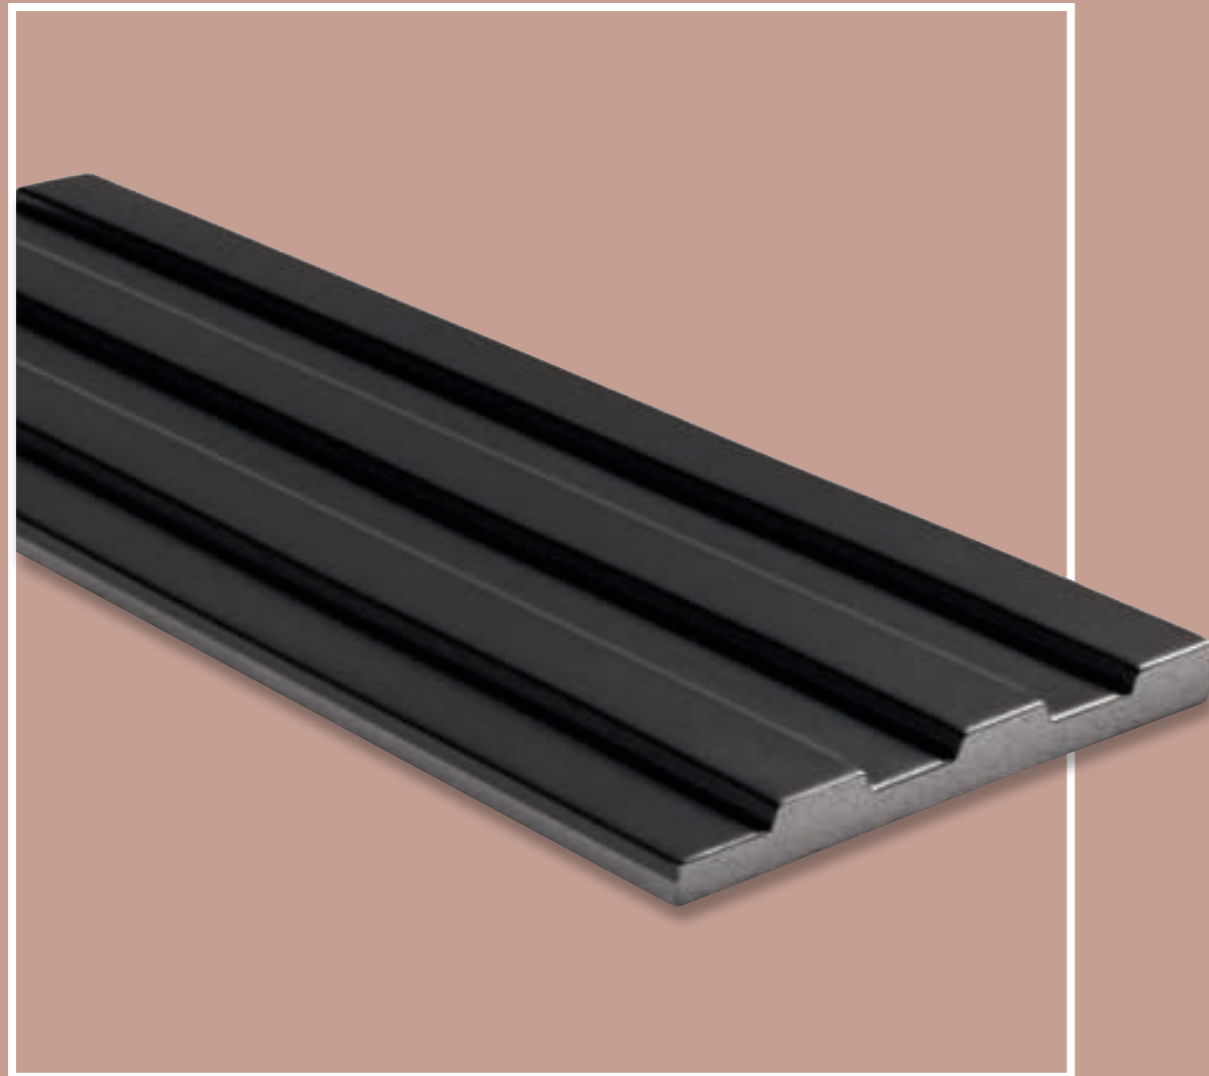

HIP HOP

10 x 40 · 4" x 16"
15 x 40 · 6" x 16"