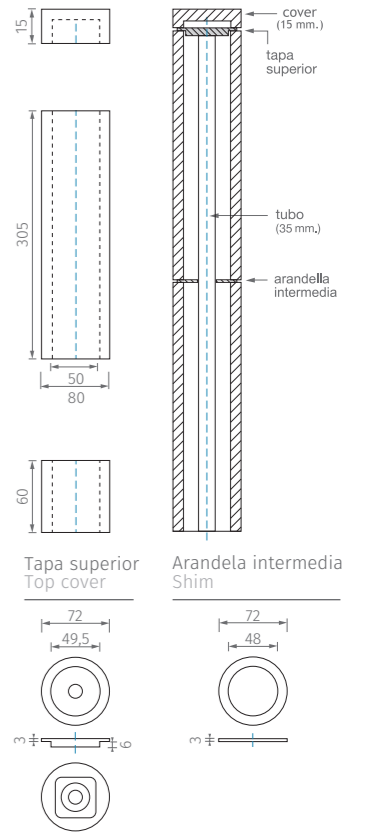

ALZADO RAISED