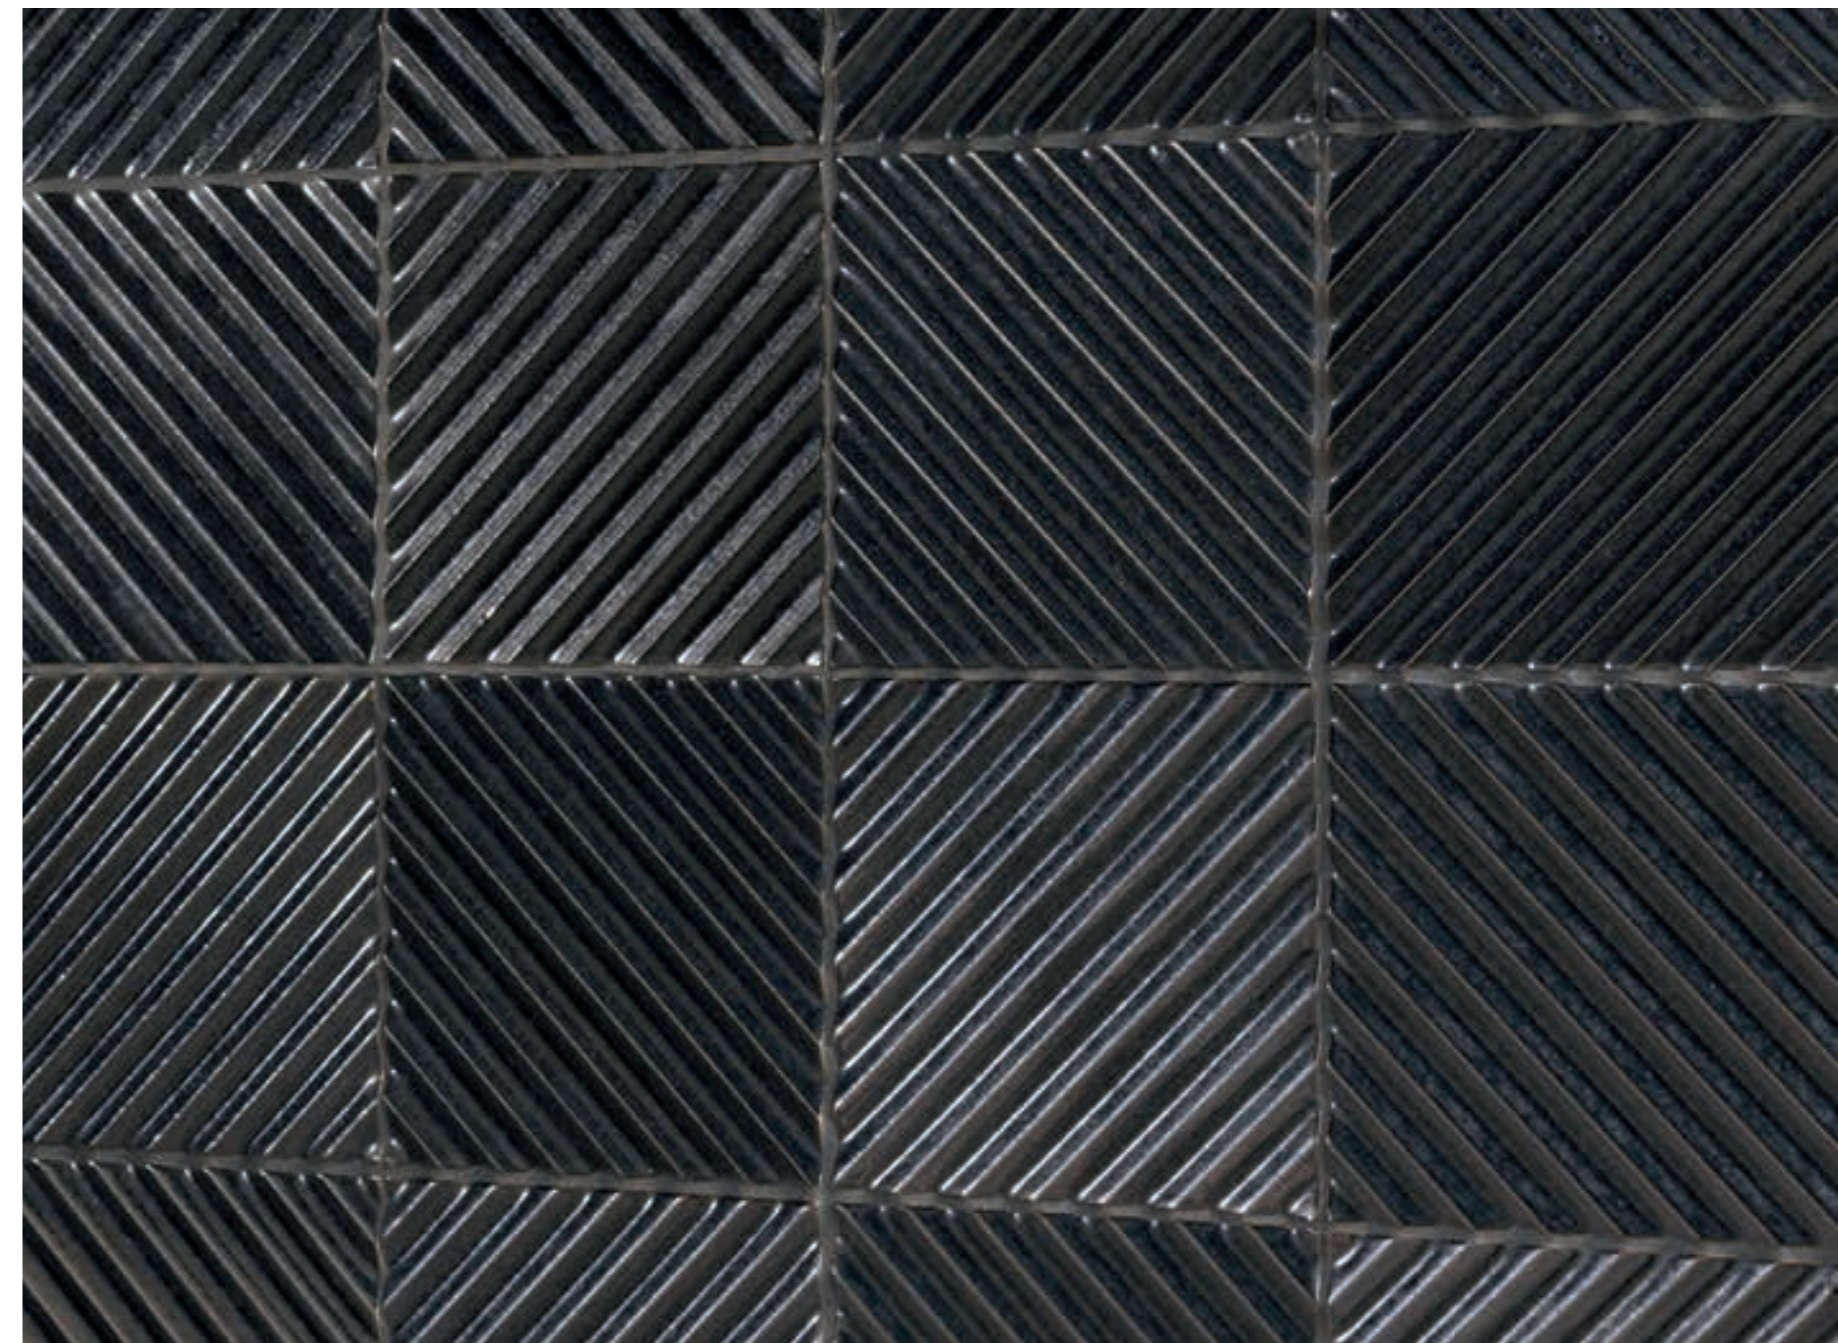

FORMATO	PULGADAS	PZ/CAJA	M²/CAJA	CAJA/PLT	PESO/CAJA	PESO/PLT
13 x 13	5" x 5"	27	0,45	108	10,9	1,193