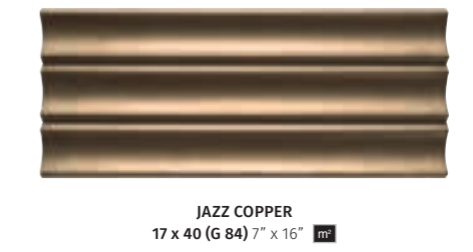

EVOLUTION
EXTRUDED PORCELAIN TILE

ESQUINAS SIN NECESIDAD DE INGLETEADO GLAZED CORNERS

INTERIOR

EXTERIOR

JAZZ

EVOLUTION
 EXTRUDED PORCELAIN TILE

FORMATO	PULGADAS	PZ/CAJA	M ² /CAJA	CAJA/PLT	PESO/CAJA	PESO/PLT
5,5 x 40	2" x 16"	28	0,62	98	13,96	1,383
17 x 40	7" x 16"	10	0,68	60	16,95	1,032