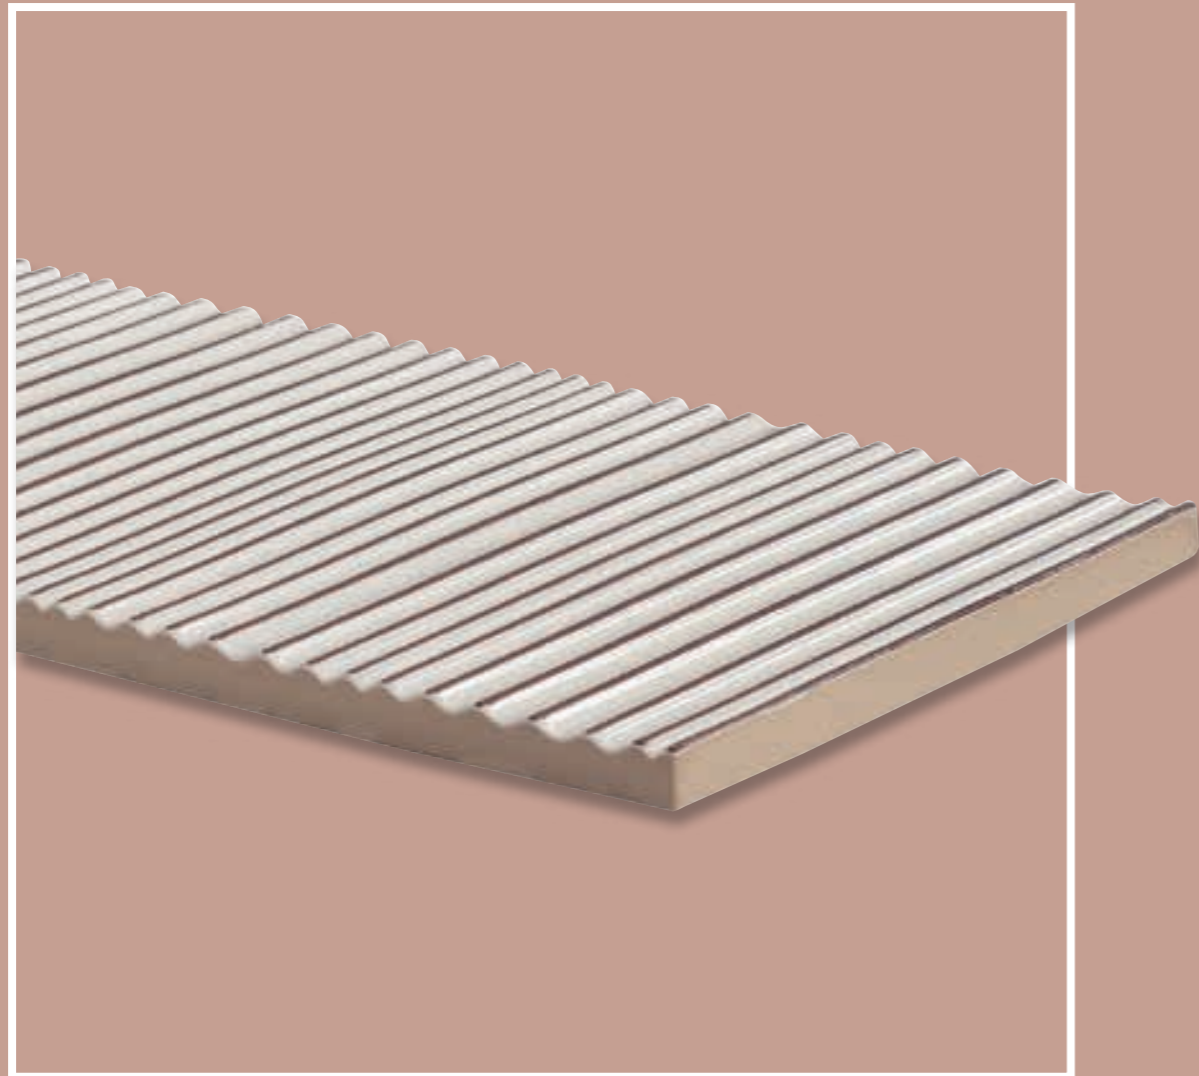

REGLES

7,2 x 22,2 · 3" x 8,5"
15 x 25 · 6" x 10"