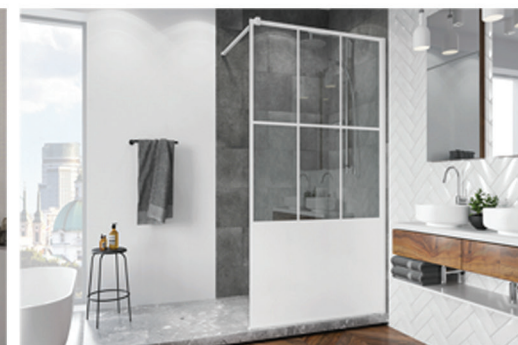

Easy Loft 76

5.2. Paravan independent cu profil compensator de fixare pe perete Easy Loft

Livrare in 7-10 zile lucratoare

STR4P 080 06/09 69/72/79 – 2179 Ron

STR4P 090 06/09 69/72/79 – 2258 Ron

STR4P 100 06/09 69/72/79 – 2356 Ron

STR4P 120 06/09 69/72/79 – 2634 Ron

STR4P 140 06/09 69/72/79 – 2912 Ron