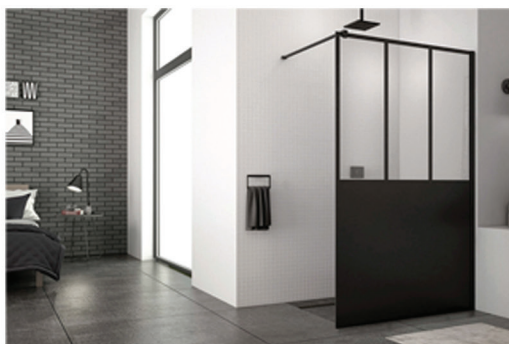

Easy Loft 69