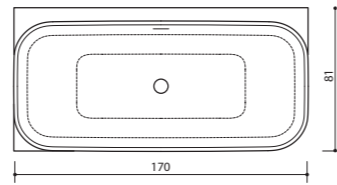

## STANDARD PROGRAM

- › Tabletop up to 200 cm
- › Fixed basin position(s)
- › Centered basin: 60-160 cm
- › Right basin: 90-200 cm
- › Left basin: 90-200 cm
- › Dual-basin: 120, 140, 160 cm
- › One integrated basin type 48x32 cm (large rectangular)

## CUSTOM PROGRAM

- › Tabletop up to 300 cm
- › Freedom in basin(s) positioning
- › Maximum 5 basins in a tabletop
- › Five different basin types:
  - large rectangular (50x32 cm)
  - small rectangular (48x26,5 cm)
  - oval (50x32 cm)
  - round (Ø 40 cm)
  - extra large rectangular (55x40 cm)
  - extra wide rectangular (65x32 cm)

CADE

169 x 84 x 62 cm / 280 l / 90 kg

EPOQUE

168 x 75 x 64 cm / 250 l / 115 kg

COMO

169 x 74 x 63 cm / 270 l / 120 kg

COMO W

170 x 81 x 63 cm / 270 l / 115 kg

COMO L

170 x 81 x 63 cm / 270 l / 100 kg

COMO R

170 x 81 x 63 cm / 270 l / 100 kg

NIDO

169 x 79 x 63 cm / 255 l / 100 kg

VERO

167 x 74 x 67/62 cm / 230 l / 100 kg