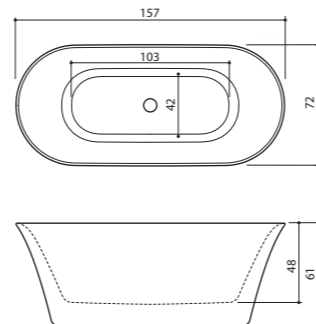

### ALLURE

Ø 134 x 64 cm / 400 l / 130 kg

### AZUR 140

140 x 70 x 62 cm / 215 l / 90 kg

### AZUR 155

154 x 71 x 65 cm / 240 l / 100 kg

### FIORE 160

157 x 72 x 61 cm / 210 l / 95 kg