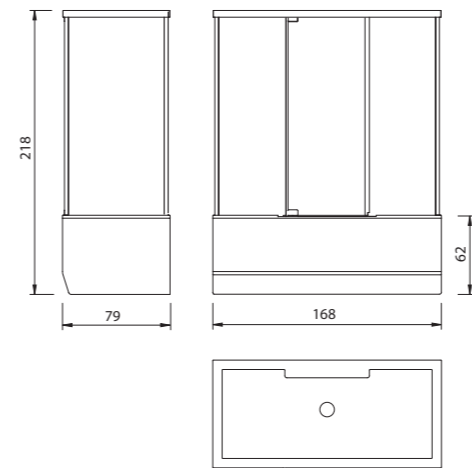

## PIANO

171 x 101/65 x 67 cm / 290 l / 75 kg

## PIANO HYDRO

171 x 101/65 x 67 cm / 290 l / 100 kg

## VIGO

180 x 80 x 65 cm / 300 l / 65 kg

## VARIO

168 x 79 x 218 cm