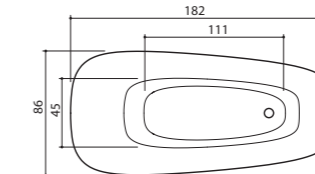

COMO L

170 x 81 x 63 cm / 270 l / 100 kg

COMO R

170 x 81 x 63 cm / 270 l / 100 kg

NIDO

169 x 79 x 63 cm / 255 l / 100 kg

VERO

167 x 74 x 67/62 cm / 230 l / 100 kg

MARIN 170

170 x 74 x 63 cm / 260 l / 100 kg

MEZZO

182 x 86 x 80/64 cm / 250 l / 135 kg

MARIN 180

179 x 84 x 63 cm / 335 l / 115 kg

DUNE

174 x 79 x 63 cm / 260 l / 105 kg

### ALLURE

Ø 134 x 64 cm / 400 l / 130 kg