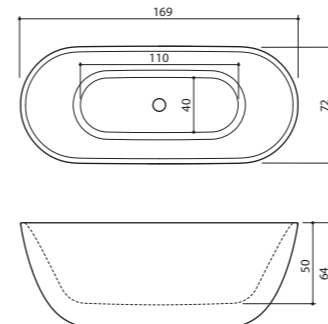

### AZUR 155

154 x 71 x 65 cm / 240 l / 100 kg

### FIORE 160

157 x 72 x 61 cm / 210 l / 95 kg

### FIORE 180

180 x 82 x 63 cm / 290 l / 115 kg

### HALO

169 x 72 x 64 cm / 250 l / 110 kg