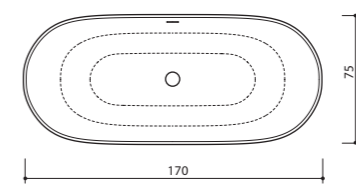

## CUSTOM PROGRAM

- › Tabletop up to 300 cm
- › Freedom in basin(s) positioning
- › Maximum 5 basins in a tabletop
- › Five different basin types:
  - large rectangular (50x32 cm)
  - small rectangular (48x26,5 cm)
  - oval (50x32 cm)
  - round (Ø 40 cm)
  - extra large rectangular (55x40 cm)
  - extra wide rectangular (65x32 cm)

COMO L

170 x 81 x 63 cm / 270 l / 100 kg

COMO R

170 x 81 x 63 cm / 270 l / 100 kg

NIDO

169 x 79 x 63 cm / 255 l / 100 kg

VERO

167 x 74 x 67/62 cm / 230 l / 100 kg

MARIN 170

170 x 74 x 63 cm / 260 l / 100 kg

MEZZO

182 x 86 x 80/64 cm / 250 l / 135 kg

MARIN 180

179 x 84 x 63 cm / 335 l / 115 kg

DUNE

174 x 79 x 63 cm / 260 l / 105 kg

### ALLURE

Ø 134 x 64 cm / 400 l / 130 kg