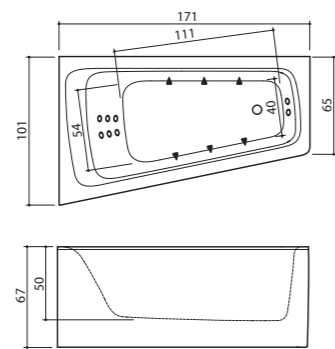

## PIANO

171 x 101/65 x 67 cm / 290 l / 75 kg

## PIANO HYDRO

171 x 101/65 x 67 cm / 290 l / 100 kg