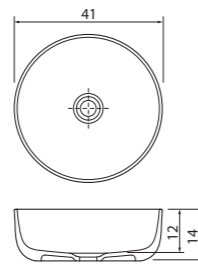

FREESTANDING BASINS

56 x 36 x 14 cm

54 x 38 x 14 cm

54 x 38 x 14 cm

Ø 41 x 14 cm