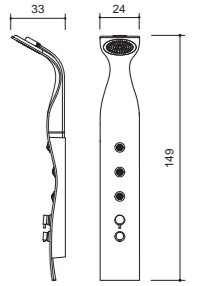

## MIO

24 x 149 x 33 cm