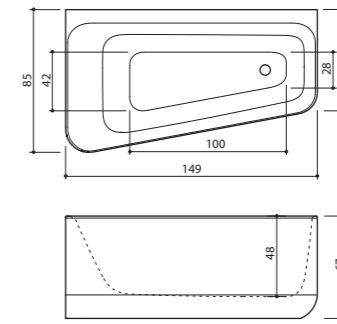

### HALO

169 x 72 x 64 cm / 250 l / 110 kg

### SENZO

179 x 90 x 66 cm / 280 l / 125 kg

### GAMMA 150

149 x 85/62 x 67 cm / 240 l / 85 kg

PS. Only corner position L