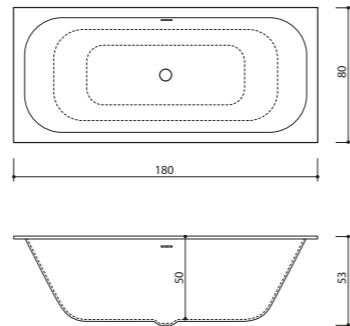

### PLANO

170 x 75 x 63 cm / 250 l / 105 kg  
170 x 70 x 63 cm / 250 l / 100 kg

## PIANO

171 x 101/65 x 67 cm / 290 l / 75 kg

## PIANO HYDRO

171 x 101/65 x 67 cm / 290 l / 100 kg

## VARIO

168 x 79 x 218 cm