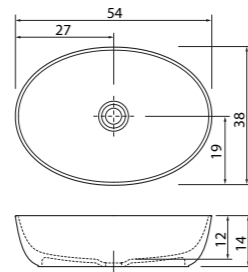

# FREESTANDING BASINS

NEO O

56 x 36 x 14 cm

NEO E

54 x 38 x 14 cm

NEO R

54 x 38 x 14 cm

NEO C

Ø 41 x 14 cm

N O R D I C D E S I G N B A T H R O O M S

**BALTECO**

Jälgimäe, 76401 Laagri, Harjumaa, Estonia  
[www.balteco.com](http://www.balteco.com)