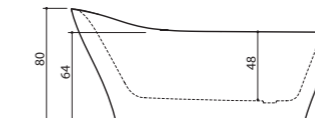

MARIN 170

170 x 74 x 63 cm / 260 l / 100 kg

MEZZO

182 x 86 x 80/64 cm / 250 l / 135 kg

MARIN 180

179 x 84 x 63 cm / 335 l / 115 kg

DUNE

174 x 79 x 63 cm / 260 l / 105 kg