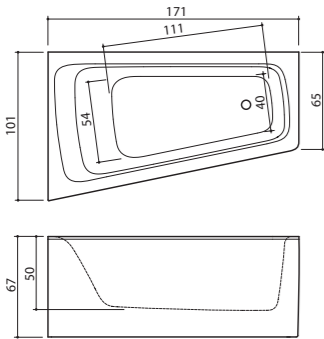

## PIANO

171 x 101/65 x 67 cm / 290 l / 75 kg

## PIANO HYDRO

171 x 101/65 x 67 cm / 290 l / 100 kg