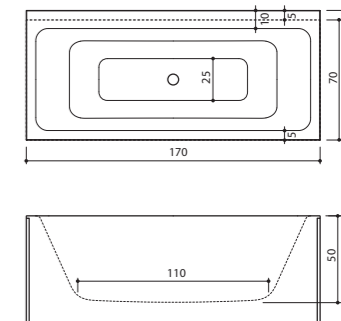

PLANO

170 x 75 x 63 cm / 250 l / 105 kg
170 x 70 x 63 cm / 250 l / 100 kg

Panelling (Plano):

E12 Paneelideta

65