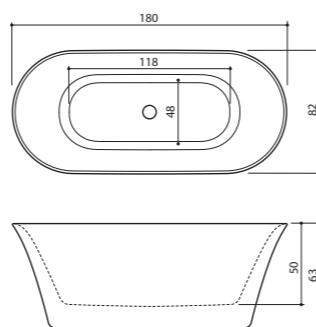

### ALLURE

Ø 134 x 64 cm / 400 l / 130 kg

### AZUR 155

154 x 71 x 65 cm / 240 l / 100 kg

### FIORE 160

157 x 72 x 61 cm / 210 l / 95 kg

### FIORE 180

180 x 82 x 63 cm / 290 l / 115 kg