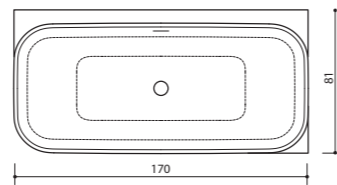

## CUSTOM PROGRAM

- › Tabletop up to 300 cm
- › Freedom in basin(s) positioning
- › Maximum 5 basins in a tabletop
- › Five different basin types:
  - large rectangular (50x32 cm)
  - small rectangular (48x26,5 cm)
  - oval (50x32 cm)
  - round (Ø 40 cm)
  - extra large rectangular (55x40 cm)
  - extra wide rectangular (65x32 cm)

CADE

169 x 84 x 62 cm / 280 l / 90 kg

EPOQUE

168 x 75 x 64 cm / 250 l / 115 kg

COMO

169 x 74 x 63 cm / 270 l / 120 kg

COMO W

170 x 81 x 63 cm / 270 l / 115 kg

COMO L

170 x 81 x 63 cm / 270 l / 100 kg

COMO R

170 x 81 x 63 cm / 270 l / 100 kg

NIDO

169 x 79 x 63 cm / 255 l / 100 kg

VERO

167 x 74 x 67/62 cm / 230 l / 100 kg

MARIN 170

170 x 74 x 63 cm / 260 l / 100 kg

MEZZO

182 x 86 x 80/64 cm / 250 l / 135 kg

MARIN 180

179 x 84 x 63 cm / 335 l / 115 kg

DUNE

174 x 79 x 63 cm / 260 l / 105 kg