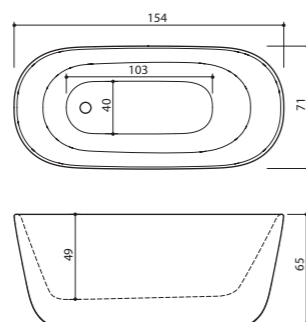

### ALLURE

Ø 134 x 64 cm / 400 l / 130 kg

### AZUR 130

130 x 70 x 61 cm / 190 l / 75 kg

64

### AZUR 140

140 x 70 x 62 cm / 215 l / 90 kg

### AZUR 155

154 x 71 x 65 cm / 240 l / 100 kg