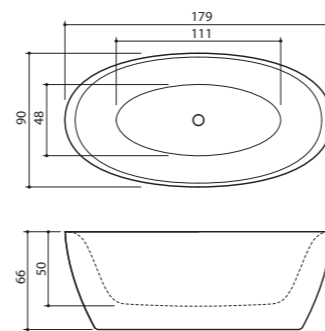

### HALO

169 x 72 x 64 cm / 250 l / 110 kg

### SENZO

179 x 90 x 66 cm / 280 l / 125 kg