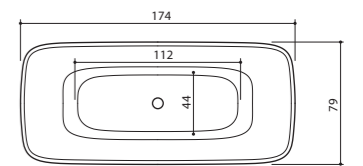

## CUSTOM PROGRAM

- › Tabletop up to 300 cm
- › Freedom in basin(s) positioning
- › Maximum 5 basins in a tabletop
- › Five different basin types:
  - large rectangular (50x32 cm)
  - small rectangular (48x26,5 cm)
  - oval (50x32 cm)
  - round (Ø 40 cm)
  - extra large rectangular (55x40 cm)
  - extra wide rectangular (65x32 cm)

COMO L

170 x 81 x 63 cm / 270 l / 100 kg

COMO R

170 x 81 x 63 cm / 270 l / 100 kg

NIDO

169 x 79 x 63 cm / 255 l / 100 kg

VERO

167 x 74 x 67/62 cm / 230 l / 100 kg

MARIN 170

170 x 74 x 63 cm / 260 l / 100 kg

MEZZO

182 x 86 x 80/64 cm / 250 l / 135 kg

MARIN 180

179 x 84 x 63 cm / 335 l / 115 kg

DUNE

174 x 79 x 63 cm / 260 l / 105 kg

### ALLURE

Ø 134 x 64 cm / 400 l / 130 kg