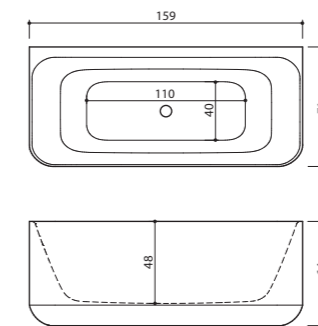

GAMMA 160

159 x 71 x 64 cm / 260 l / 95 kg