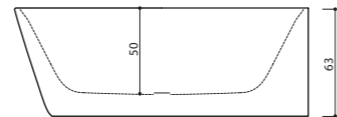

COMO L

170 x 81 x 63 cm / 270 l / 100 kg

COMO R

170 x 81 x 63 cm / 270 l / 100 kg

NIDO

169 x 79 x 63 cm / 255 l / 100 kg

VERO

167 x 74 x 67/62 cm / 230 l / 100 kg