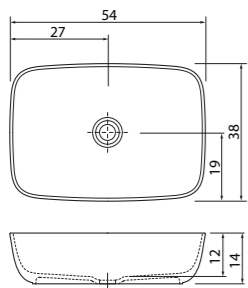

# FREESTANDING BASINS

NEO O

56 x 36 x 14 cm

NEO E

54 x 38 x 14 cm

NEO R

54 x 38 x 14 cm

NEO C