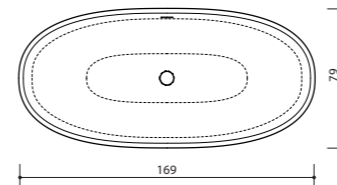

## CUSTOM PROGRAM

- › Tabletop up to 300 cm
- › Freedom in basin(s) positioning
- › Maximum 5 basins in a tabletop
- › Five different basin types:
  - large rectangular (50x32 cm)
  - small rectangular (48x26,5 cm)
  - oval (50x32 cm)
  - round (Ø 40 cm)
  - extra large rectangular (55x40 cm)
  - extra wide rectangular (65x32 cm)

COMO L

170 x 81 x 63 cm / 270 l / 100 kg

COMO R

170 x 81 x 63 cm / 270 l / 100 kg

NIDO

169 x 79 x 63 cm / 255 l / 100 kg

VERO

167 x 74 x 67/62 cm / 230 l / 100 kg

MARIN 170

170 x 74 x 63 cm / 260 l / 100 kg

MEZZO

182 x 86 x 80/64 cm / 250 l / 135 kg

MARIN 180

179 x 84 x 63 cm / 335 l / 115 kg

DUNE

174 x 79 x 63 cm / 260 l / 105 kg

### ALLURE

Ø 134 x 64 cm / 400 l / 130 kg