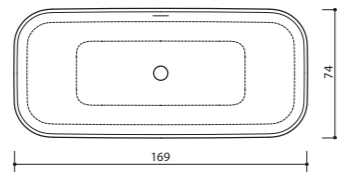

## CUSTOM PROGRAM

- › Tabletop up to 300 cm
- › Freedom in basin(s) positioning
- › Maximum 5 basins in a tabletop
- › Five different basin types:
  - large rectangular (50x32 cm)
  - small rectangular (48x26,5 cm)
  - oval (50x32 cm)
  - round (Ø 40 cm)
  - extra large rectangular (55x40 cm)
  - extra wide rectangular (65x32 cm)

CADE

169 x 84 x 62 cm / 280 l / 90 kg

EPOQUE

168 x 75 x 64 cm / 250 l / 115 kg

COMO

169 x 74 x 63 cm / 270 l / 120 kg

COMO W

170 x 81 x 63 cm / 270 l / 115 kg

COMO L

170 x 81 x 63 cm / 270 l / 100 kg

COMO R

170 x 81 x 63 cm / 270 l / 100 kg

NIDO

169 x 79 x 63 cm / 255 l / 100 kg

VERO

167 x 74 x 67/62 cm / 230 l / 100 kg