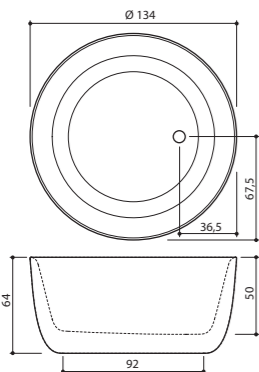

## CUSTOM PROGRAM

- › Tabletop up to 300 cm
- › Freedom in basin(s) positioning
- › Maximum 5 basins in a tabletop
- › Five different basin types:
  - large rectangular (50x32 cm)
  - small rectangular (48x26,5 cm)
  - oval (50x32 cm)
  - round (Ø 40 cm)
  - extra large rectangular (55x40 cm)
  - extra wide rectangular (65x32 cm)

COMO L

170 x 81 x 63 cm / 270 l / 100 kg

COMO R

170 x 81 x 63 cm / 270 l / 100 kg

NIDO

169 x 79 x 63 cm / 255 l / 100 kg

VERO

167 x 74 x 67/62 cm / 230 l / 100 kg

MARIN 170

170 x 74 x 63 cm / 260 l / 100 kg

MEZZO

182 x 86 x 80/64 cm / 250 l / 135 kg

MARIN 180

179 x 84 x 63 cm / 335 l / 115 kg

DUNE

174 x 79 x 63 cm / 260 l / 105 kg

### ALLURE

Ø 134 x 64 cm / 400 l / 130 kg