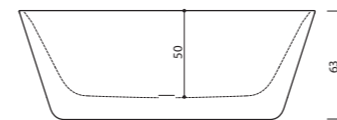

COMO L

170 x 81 x 63 cm / 270 l / 100 kg

COMO R

170 x 81 x 63 cm / 270 l / 100 kg

NIDO

169 x 79 x 63 cm / 255 l / 100 kg

VERO

167 x 74 x 67/62 cm / 230 l / 100 kg