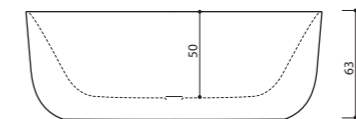

169 x 84 x 62 cm / 280 l / 90 kg

168 x 75 x 64 cm / 250 l / 115 kg

169 x 74 x 63 cm / 270 l / 120 kg

170 x 81 x 63 cm / 270 l / 115 kg

170 x 81 x 63 cm / 270 l / 100 kg

170 x 81 x 63 cm / 270 l / 100 kg

169 x 79 x 63 cm / 255 l / 100 kg

167 x 74 x 67/62 cm / 230 l / 100 kg

170 x 74 x 63 cm / 260 l / 100 kg

182 x 86 x 80/64 cm / 250 l / 135 kg

179 x 84 x 63 cm / 335 l / 115 kg

174 x 79 x 63 cm / 260 l / 105 kg