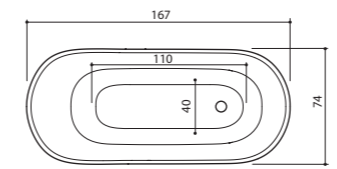

## CUSTOM PROGRAM

- › Tabletop up to 300 cm
- › Freedom in basin(s) positioning
- › Maximum 5 basins in a tabletop
- › Five different basin types:
  - large rectangular (50x32 cm)
  - small rectangular (48x26,5 cm)
  - oval (50x32 cm)
  - round (Ø 40 cm)
  - extra large rectangular (55x40 cm)
  - extra wide rectangular (65x32 cm)

COMO L

170 x 81 x 63 cm / 270 l / 100 kg

COMO R

170 x 81 x 63 cm / 270 l / 100 kg

NIDO

169 x 79 x 63 cm / 255 l / 100 kg

VERO

167 x 74 x 67/62 cm / 230 l / 100 kg

MARIN 170

170 x 74 x 63 cm / 260 l / 100 kg

MEZZO

182 x 86 x 80/64 cm / 250 l / 135 kg

MARIN 180

179 x 84 x 63 cm / 335 l / 115 kg

DUNE

174 x 79 x 63 cm / 260 l / 105 kg