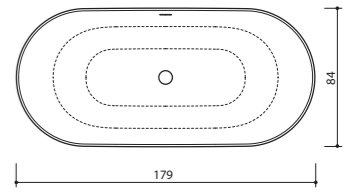

## CUSTOM PROGRAM

- › Tabletop up to 300 cm
- › Freedom in basin(s) positioning
- › Maximum 5 basins in a tabletop
- › Five different basin types:
  - large rectangular (50x32 cm)
  - small rectangular (48x26,5 cm)
  - oval (50x32 cm)
  - round (Ø 40 cm)
  - extra large rectangular (55x40 cm)
  - extra wide rectangular (65x32 cm)

COMO L

170 x 81 x 63 cm / 270 l / 100 kg

COMO R

170 x 81 x 63 cm / 270 l / 100 kg

NIDO

169 x 79 x 63 cm / 255 l / 100 kg

VERO

167 x 74 x 67/62 cm / 230 l / 100 kg

MARIN 170

170 x 74 x 63 cm / 260 l / 100 kg

MEZZO

182 x 86 x 80/64 cm / 250 l / 135 kg

MARIN 180

179 x 84 x 63 cm / 335 l / 115 kg

DUNE

174 x 79 x 63 cm / 260 l / 105 kg

### ALLURE

Ø 134 x 64 cm / 400 l / 130 kg