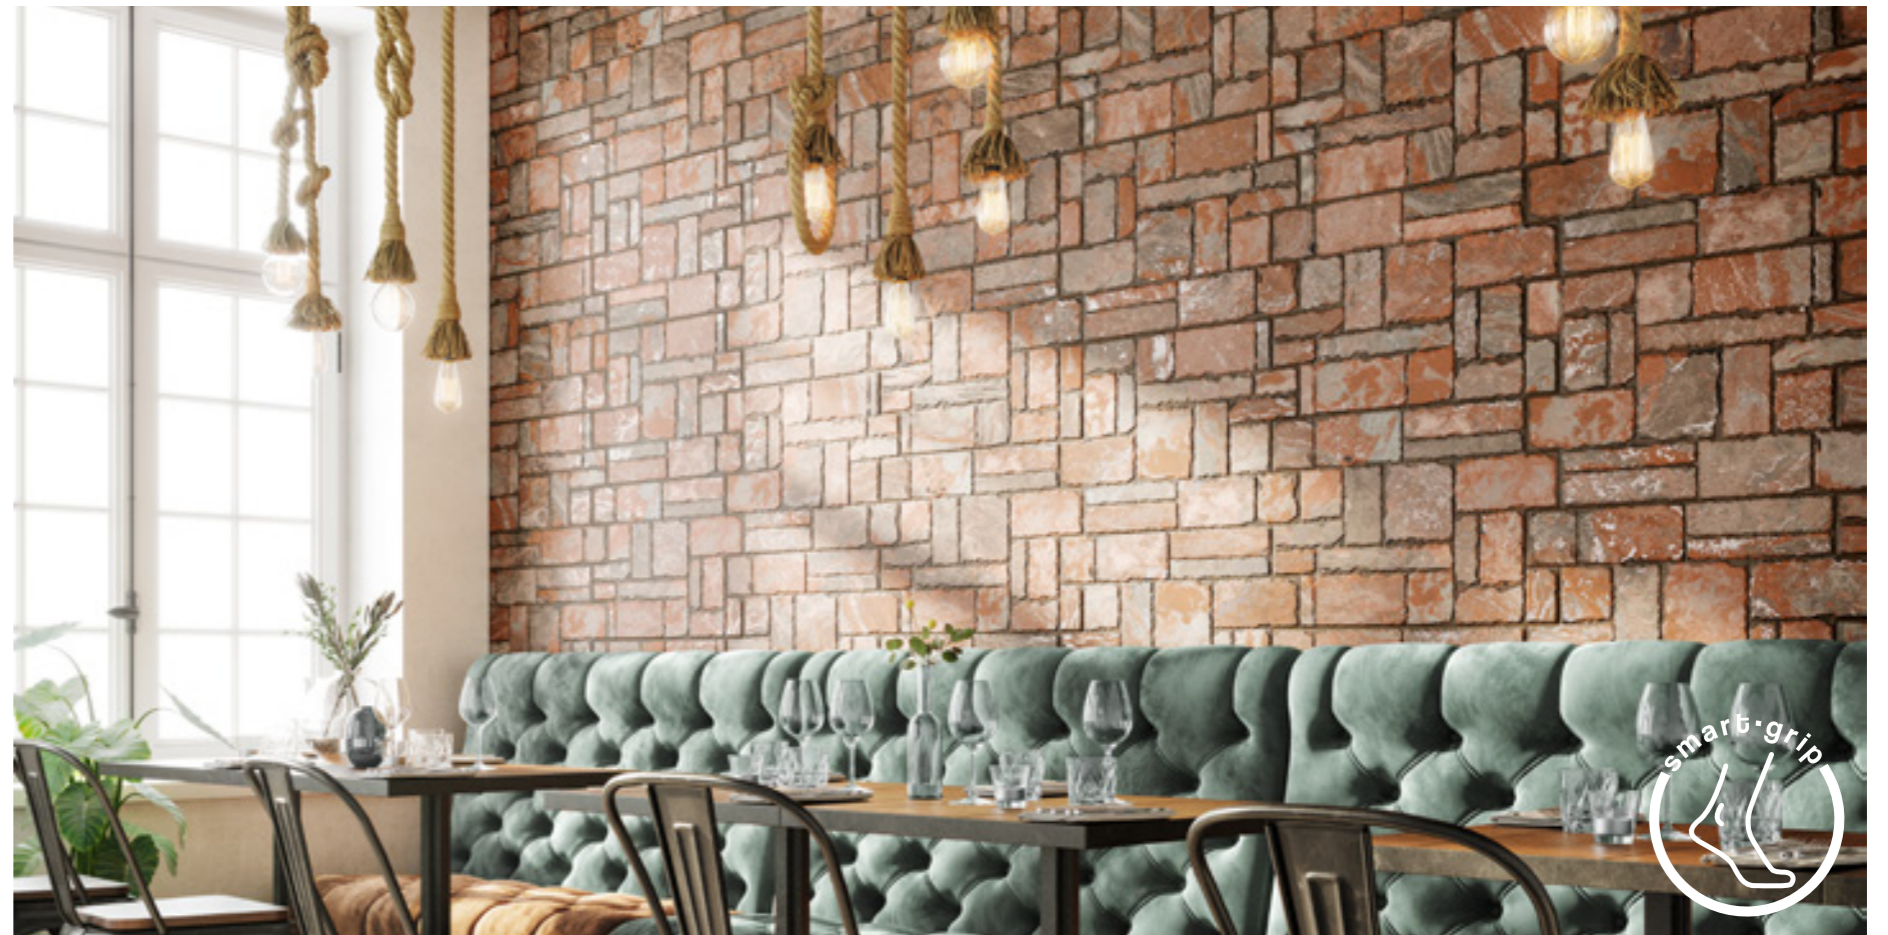

CANYON STONEWORK 44x66 cm. · 17"x26"