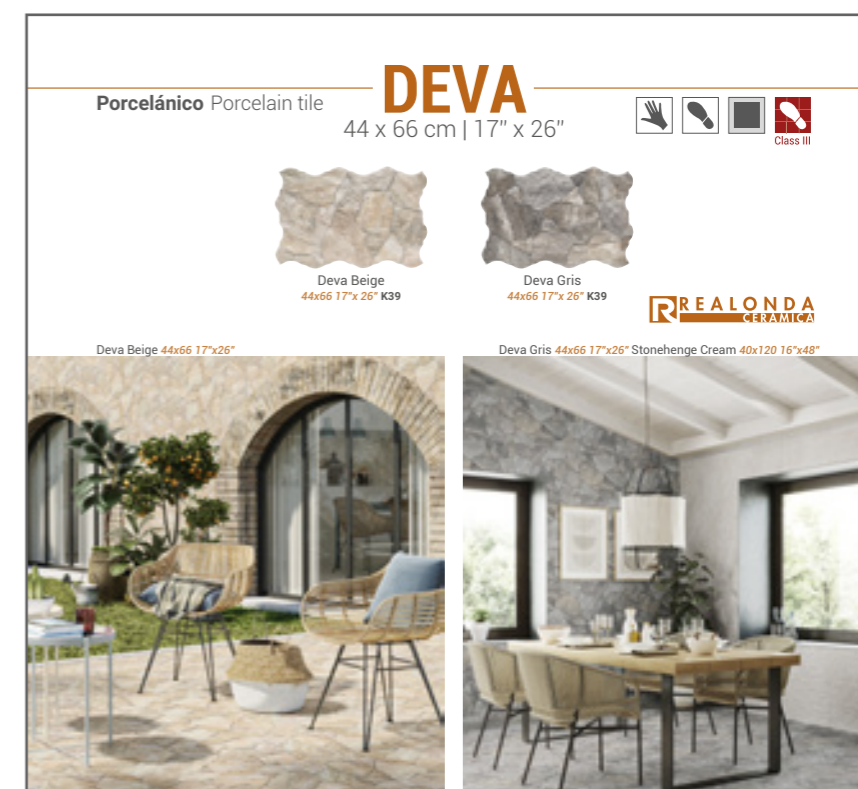

MATERIAL PROMOCIONAL PROMOTIONAL TOOLS

CUNA PIEDRAS / STONE CRADLE

Tamaño: 58 x 35,5 x 26 cm
Size: 58 x 35,5 x 26 cm

Capacidad: 18
Capacity: 18

Material: PVC
Material: PVC

Peso: 20 Kg
Weight: 20 Kg

Ejemplo diseño traseras
Back of tiles
design example
25x25 cm