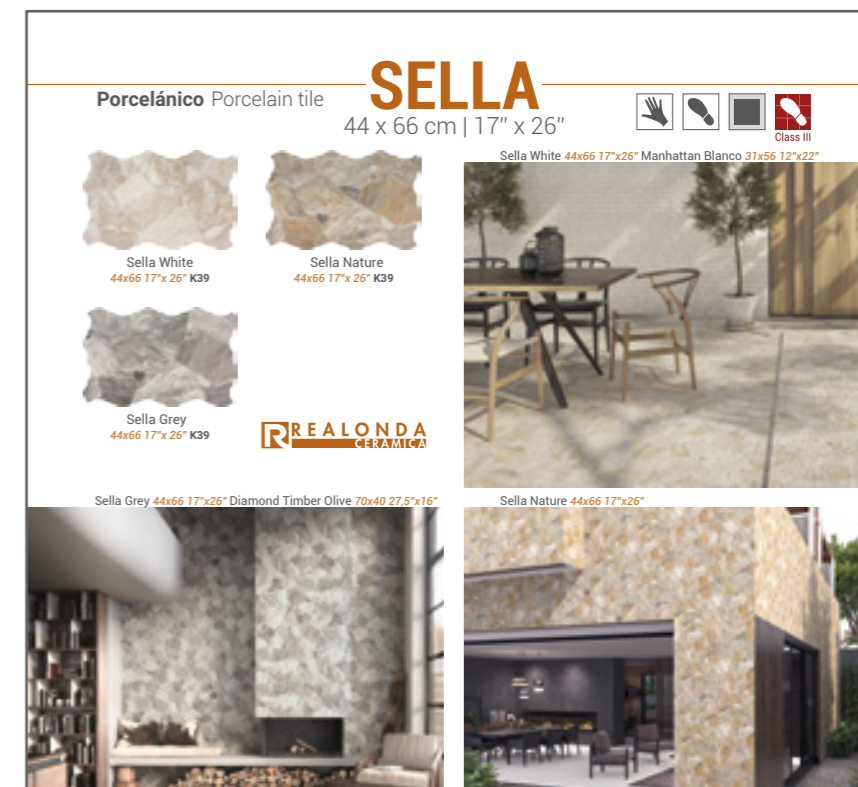

MATERIAL PROMOCIONAL PROMOTIONAL TOOLS

CUNA PIEDRAS / STONE CRADLE

Tamaño: 58 x 35,5 x 26 cm
Size: 58 x 35,5 x 26 cm

Capacidad: 18
Capacity: 18

Material: PVC
Material: PVC

Peso: 20 Kg
Weight: 20 Kg

Ejemplo diseño traseras
Back of tiles
design example
25x25 cm