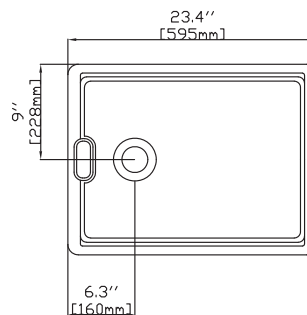

### Details & Specifications

<b>Product Code</b>	10BF82059
<b>Finish</b>	Fine Fireclay Material
<b>Family</b>	BELFAST
<b>Dimensions</b>	595 x 455 x 273
<b>Type</b>	Apron Front
<b>Color</b>	COLORISVEA
<b>No. of Bowls</b>	One
<b>Step Rim</b>	Yes
<b>Overflow Hole</b>	Yes
<b>Reversible</b>	Yes
<b>Warranty</b>	10 years