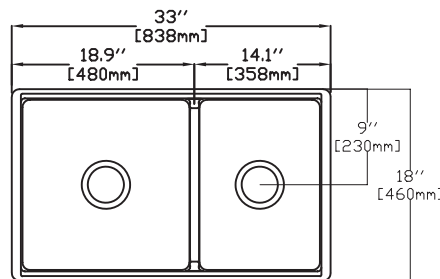

Accessories