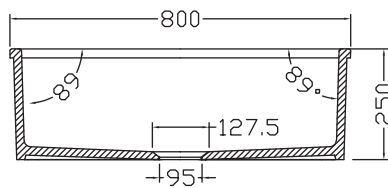

### Details & Specifications

<b>Product Code</b>	10PC81080, 10PC82080
<b>Finish</b>	Fine Fireclay Material
<b>Family</b>	PESCARA
<b>Dimensions</b>	800 x 465 x 250 mm
<b>Type</b>	Undermount
<b>Color</b>	COLORISVEA
<b>No. of Bowls</b>	One
<b>Step Rim</b>	Yes
<b>Overflow Hole</b>	
10PC81080	No
10PC82080	Yes
<b>Reversible</b>	No
<b>Warranty</b>	10 years