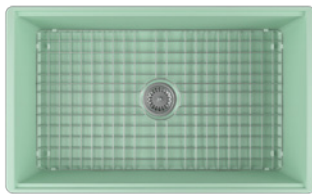

## 10FR81084

Single Bowl, Step Rim, Reversible  
33" X 20"

WHITE

MATTE WHITE - 2L

IVORY - 2K

TAUPE - 2H

MINT - 2T

SALMON - 2S