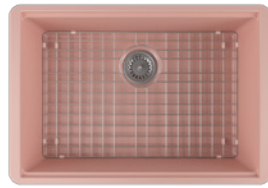

## 10PC81068, 10PC82068

Single Bowl, Step Rim

27" X 18"

WHITE

MATTE WHITE - 2L

IVORY - 2K

TAUPE - 2H

MINT - 2T