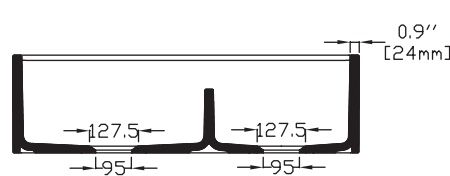

Accessories