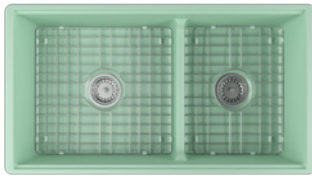

## 10RV81284

Double Bowl, Step Rim, Reversible  
33" X 18"

WHITE

MATTE WHITE - 2L

IVORY - 2K

TAUPE - 2H

MINT - 2T

SALMON - 2S