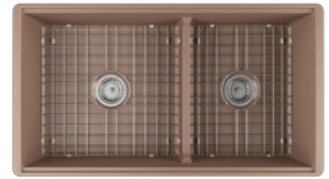

## 10FR81291

Double Bowl, Step Rim, Reversible  
36" X 20"

WHITE

MATTE WHITE - 2L

IVORY - 2K

TAUPE - 2H

MINT - 2T

SALMON - 2S