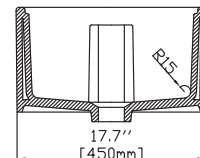

### Details & Specifications

<b>Product Code</b>	10BF82059
<b>Finish</b>	Fine Fireclay Material
<b>Family</b>	BELFAST
<b>Dimensions</b>	595 x 455 x 273
<b>Type</b>	Apron Front
<b>Color</b>	COLORISVEA
<b>No. of Bowls</b>	One
<b>Step Rim</b>	Yes
<b>Overflow Hole</b>	Yes
<b>Reversible</b>	Yes
<b>Warranty</b>	10 years