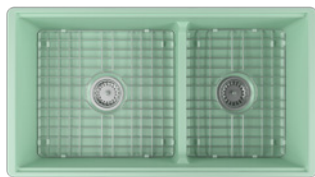

## 10SV81284

Double Bowl, Step Rim, Reversible  
33" X 18"

WHITE

MATTE WHITE - 2L

IVORY - 2K

TAUPE - 2H

MINT - 2T

SALMON - 2S