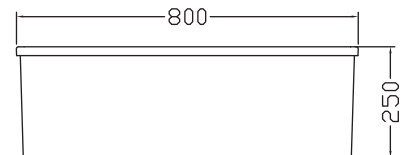

### Details & Specifications

<b>Product Code</b>	10PC81080, 10PC82080
<b>Finish</b>	Fine Fireclay Material
<b>Family</b>	PESCARA
<b>Dimensions</b>	800 x 465 x 250 mm
<b>Type</b>	Undermount
<b>Color</b>	COLORISVEA
<b>No. of Bowls</b>	One
<b>Step Rim</b>	Yes
<b>Overflow Hole</b>	
10PC81080	No
10PC82080	Yes
<b>Reversible</b>	No
<b>Warranty</b>	10 years