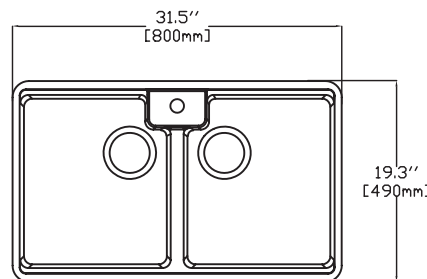

### Details & Specifications

<b>Product Code</b>	10BF82280
<b>Finish</b>	Fine Fireclay Material
<b>Family</b>	BELFAST
<b>Dimensions</b>	800 x 490 x 220 mm
<b>Type</b>	Apron Front
<b>Color</b>	COLORISVEA
<b>No. of Bowls</b>	Two
<b>Step Rim</b>	Yes
<b>Overflow Hole</b>	Yes
<b>Reversible</b>	No
<b>Warranty</b>	10 years