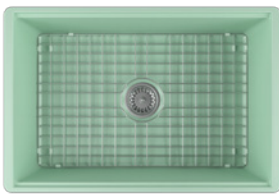

## 10RV81069

Single Bowl, Step Rim, Reversible  
27" X 18"

WHITE

MATTE WHITE - 2L

IVORY - 2K

TAUPE - 2H

MINT - 2T

SALMON - 2S