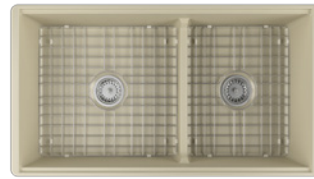

## 10FR81291

Double Bowl, Step Rim, Reversible  
36" X 20"

WHITE

MATTE WHITE - 2L

IVORY - 2K

TAUPE - 2H

MINT - 2T

SALMON - 2S