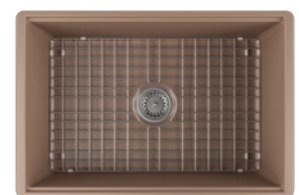

## 10RV81069

Single Bowl, Step Rim, Reversible  
27" X 18"

WHITE

MATTE WHITE - 2L

IVORY - 2K

TAUPE - 2H

MINT - 2T

SALMON - 2S