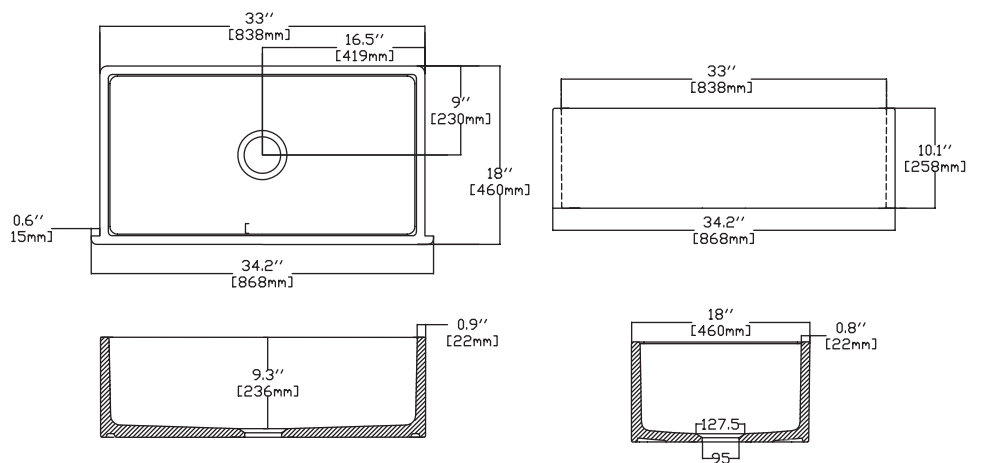

### Details & Specifications

<b>Product Code</b>	10GN79087, 10GN82087
<b>Finish</b>	Fine Fireclay Material
<b>Family</b>	GENOVA
<b>Dimensions</b>	838 x 460 x 258 mm
<b>Type</b>	Apron Front
<b>Color</b>	COLORISVEA
<b>No. of Bowls</b>	One
<b>Step Rim</b>	Yes
<b>Overflow Hole</b>	
10GN79087	No
10FR81091	Yes
<b>Selftrim</b>	Yes
<b>Reversible</b>	No
<b>Warranty</b>	10 years