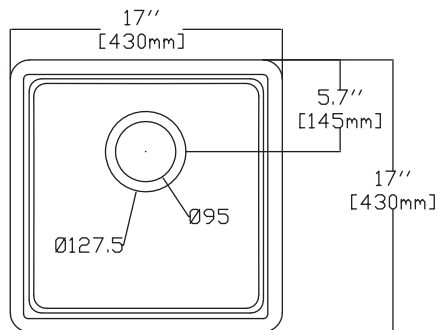

### Details & Specifications

<b>Product Code</b>	10PC81043, 10PC82043
<b>Finish</b>	Fine Fireclay Material
<b>Family</b>	PESCARA
<b>Dimensions</b>	430 x 430 x 220 mm
<b>Type</b>	Undermount
<b>Color</b>	COLORISVEA
<b>No. of Bowls</b>	One
<b>Step Rim</b>	Yes
<b>Overflow Hole</b>	
<b>10PC81043</b>	No
<b>10PC82043</b>	Yes
<b>Reversible</b>	No
<b>Warranty</b>	10 years