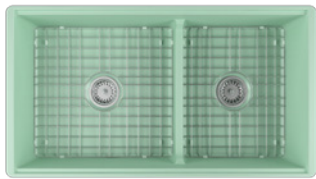

## 10FR81291

Double Bowl, Step Rim, Reversible  
36" X 20"

WHITE

MATTE WHITE - 2L

IVORY - 2K

TAUPE - 2H

MINT - 2T

SALMON - 2S