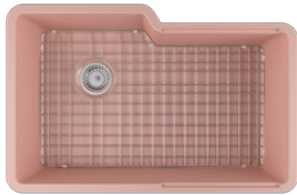

## 10PC81380, 10PC82380

Single Bowl, Step Rim

32" X 18"

WHITE

MATTE WHITE - 2L

IVORY - 2K

TAUPE - 2H

MINT - 2T