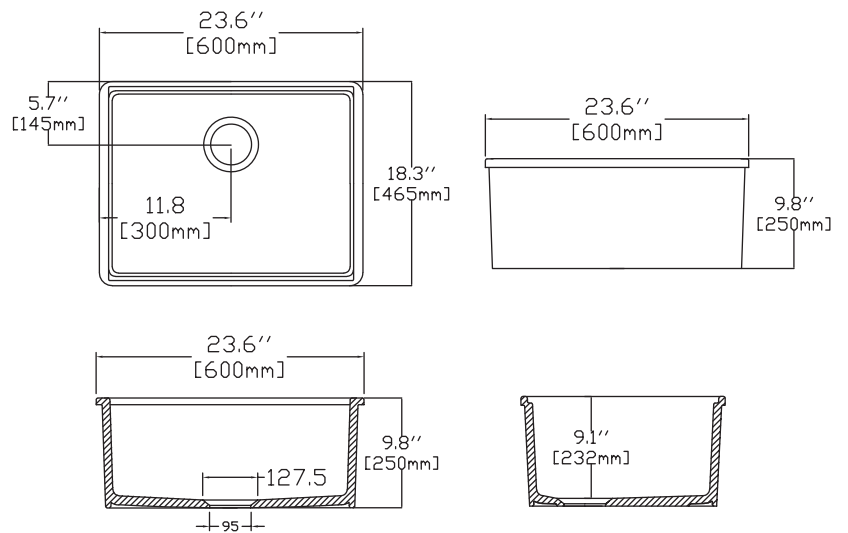

### Details & Specifications

<b>Product Code</b>	10PC81060, 10PC82060
<b>Finish</b>	Fine Fireclay Material
<b>Family</b>	PESCARA
<b>Dimensions</b>	600 x 465 x 250 mm
<b>Type</b>	Undermount
<b>Color</b>	COLORISVEA
<b>No. of Bowls</b>	One
<b>Step Rim</b>	Yes
<b>Overflow Hole</b>	
10PC81060	No
10PC82060	Yes
<b>Reversible</b>	No
<b>Warranty</b>	10 years