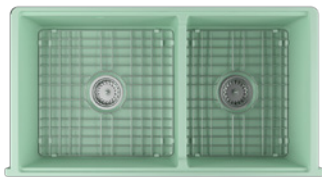

## 10GN79287, 10GN82287

Double Bowl, Step Rim

33" X 18"

WHITE

MATTE WHITE - 2L

IVORY - 2K

TAUPE - 2H

MINT - 2T