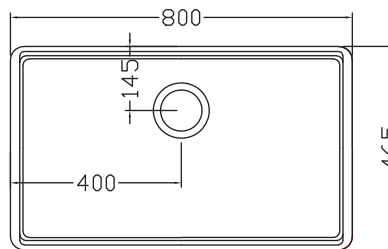

### Details & Specifications

<b>Product Code</b>	10PC81080, 10PC82080
<b>Finish</b>	Fine Fireclay Material
<b>Family</b>	PESCARA
<b>Dimensions</b>	800 x 465 x 250 mm
<b>Type</b>	Undermount
<b>Color</b>	COLORISVEA
<b>No. of Bowls</b>	One
<b>Step Rim</b>	Yes
<b>Overflow Hole</b>	
10PC81080	No
10PC82080	Yes
<b>Reversible</b>	No
<b>Warranty</b>	10 years