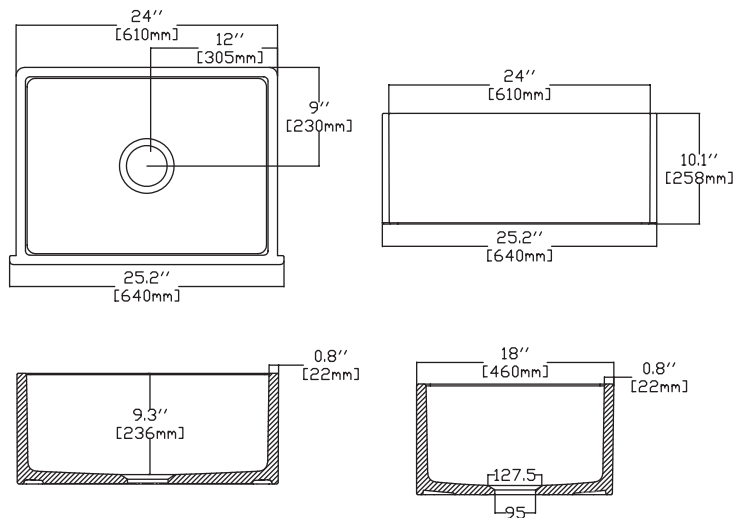

### Details & Specifications

<b>Product Code</b>	10GN79064, 10GN82064
<b>Finish</b>	Fine Fireclay Material
<b>Family</b>	GENOVA
<b>Dimensions</b>	610 x 460 x 258 mm
<b>Type</b>	Apron Front
<b>Color</b>	COLORISVEA
<b>No. of Bowls</b>	One
<b>Step Rim</b>	Yes
<b>Overflow Hole</b>	
10GN79064	No
10GN82064	Yes
<b>Selftrim</b>	Yes
<b>Reversible</b>	No
<b>Warranty</b>	10 years