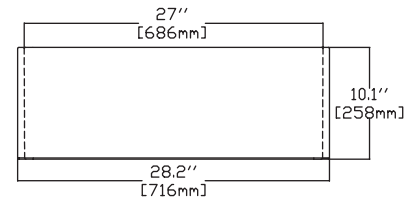

### Details & Specifications

<b>Product Code</b>	10GN79072, 10GN82072
<b>Finish</b>	Fine Fireclay Material
<b>Family</b>	GENOVA
<b>Dimensions</b>	686 x 460 x 258
<b>Type</b>	Apron Front
<b>Color</b>	COLORISVEA
<b>No. of Bowls</b>	One
<b>Step Rim</b>	Yes
<b>Overflow Hole</b>	
10GN79072	No
10GN82072	Yes
<b>Selftrim</b>	Yes
<b>Reversible</b>	No
<b>Warranty</b>	10 years