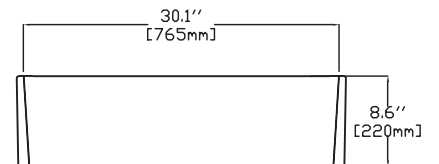

### Details & Specifications

<b>Product Code</b>	10BF82280
<b>Finish</b>	Fine Fireclay Material
<b>Family</b>	BELFAST
<b>Dimensions</b>	800 x 490 x 220 mm
<b>Type</b>	Apron Front
<b>Color</b>	COLORISVEA
<b>No. of Bowls</b>	Two
<b>Step Rim</b>	Yes
<b>Overflow Hole</b>	Yes
<b>Reversible</b>	No
<b>Warranty</b>	10 years