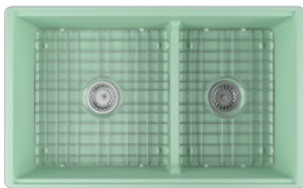

## 10FR81284

Double Bowl, Step Rim, Reversible  
33" X 20"

WHITE

MATTE WHITE - 2L

IVORY - 2K

TAUPE - 2H

MINT - 2T

SALMON - 2S