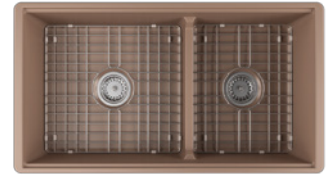

## 10RV81284

Double Bowl, Step Rim, Reversible  
33" X 18"

WHITE

MATTE WHITE - 2L

IVORY - 2K

TAUPE - 2H

MINT - 2T

SALMON - 2S