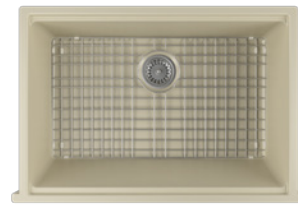

## 10SN81076

Single Bowl, Step Rim

30" X 20"

WHITE

MATTE WHITE - 2L

IVORY - 2K

TAUPE - 2H

MINT - 2T