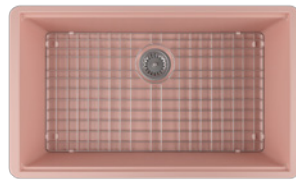

## 10PC81080, 10PC82080

Single Bowl, Step Rim

32" X 18"

WHITE

MATTE WHITE - 2L

IVORY - 2K

TAUPE - 2H

MINT - 2T