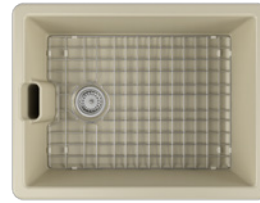

10BF82280  
31,5"x19,3"

10BF81280  
31,5"x19,3"

*Opaque Colors*

**10BF81059**  
Single Bowl  
23,4" X 18"

WHITE

MATTE WHITE - 2L

IVORY - 2K

TAUPE - 2H