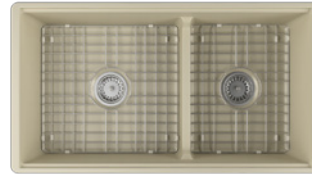

## 10RV81284

Double Bowl, Step Rim, Reversible  
33" X 18"

WHITE

MATTE WHITE - 2L

IVORY - 2K

TAUPE - 2H

MINT - 2T

SALMON - 2S