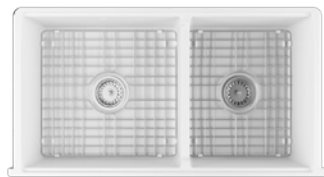

MATTE WHITE - 2L