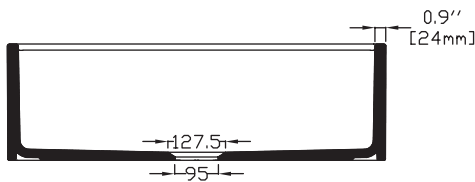

Accessories