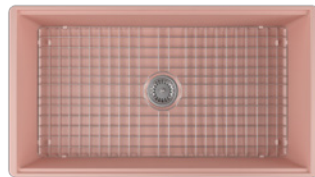

## 10FR81091

Single Bowl, Step Rim, Reversible  
36" X 20"

WHITE

MATTE WHITE - 2L

IVORY - 2K

TAUPE - 2H

MINT - 2T

SALMON - 2S