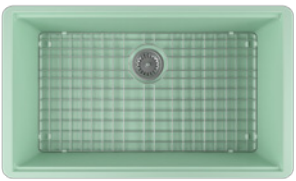

## 10PC81080, 10PC82080

Single Bowl, Step Rim

32" X 18"

WHITE

MATTE WHITE - 2L

IVORY - 2K

TAUPE - 2H

MINT - 2T