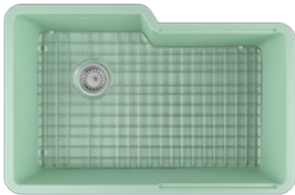

## 10PC81380, 10PC82380

Single Bowl, Step Rim

32" X 18"

WHITE

MATTE WHITE - 2L

IVORY - 2K

TAUPE - 2H

MINT - 2T