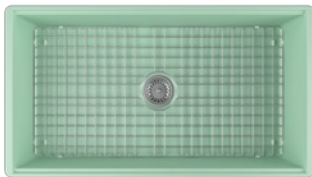

## 10FR81091

Single Bowl, Step Rim, Reversible  
36" X 20"

WHITE

MATTE WHITE - 2L

IVORY - 2K

TAUPE - 2H

MINT - 2T

SALMON - 2S