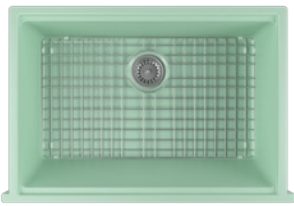

## 10SN81076

Single Bowl, Step Rim

30" X 20"

WHITE

MATTE WHITE - 2L

IVORY - 2K

TAUPE - 2H

MINT - 2T