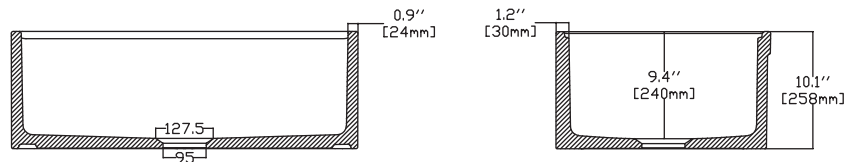

Accessories