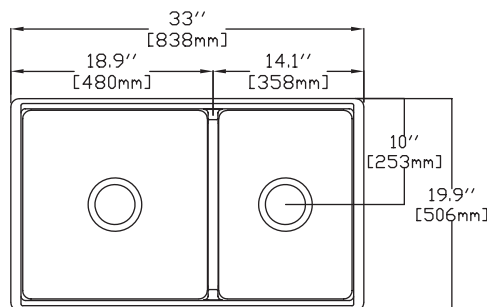

Accessories