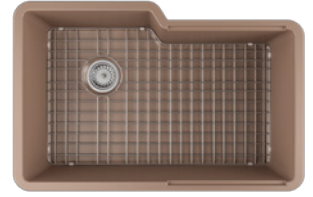

## 10PC81380, 10PC82380

Single Bowl, Step Rim

32" X 18"

WHITE

MATTE WHITE - 2L

IVORY - 2K

TAUPE - 2H

MINT - 2T