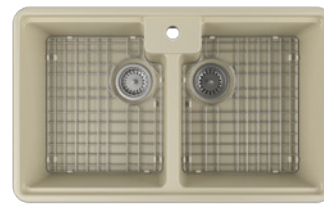

## 10BF81280

Double Bowl, Step Rim

31,5" X 19,3"

WHITE

MATTE WHITE - 2L

IVORY - 2K

TAUPE - 2H

MINT - 2T