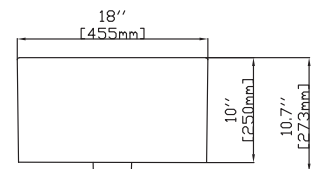

### Details & Specifications

<b>Product Code</b>	10BF82059
<b>Finish</b>	Fine Fireclay Material
<b>Family</b>	BELFAST
<b>Dimensions</b>	595 x 455 x 273
<b>Type</b>	Apron Front
<b>Color</b>	COLORISVEA
<b>No. of Bowls</b>	One
<b>Step Rim</b>	Yes
<b>Overflow Hole</b>	Yes
<b>Reversible</b>	Yes
<b>Warranty</b>	10 years