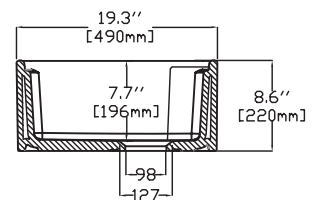

### Details & Specifications

<b>Product Code</b>	10BF82280
<b>Finish</b>	Fine Fireclay Material
<b>Family</b>	BELFAST
<b>Dimensions</b>	800 x 490 x 220 mm
<b>Type</b>	Apron Front
<b>Color</b>	COLORISVEA
<b>No. of Bowls</b>	Two
<b>Step Rim</b>	Yes
<b>Overflow Hole</b>	Yes
<b>Reversible</b>	No
<b>Warranty</b>	10 years