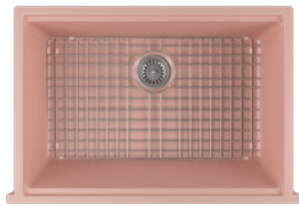

## 10SN81076

Single Bowl, Step Rim

30" X 20"

WHITE

MATTE WHITE - 2L

IVORY - 2K

TAUPE - 2H

MINT - 2T