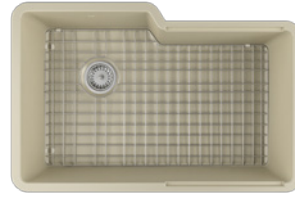

## 10PC81380, 10PC82380

Single Bowl, Step Rim

32" X 18"

WHITE

MATTE WHITE - 2L

IVORY - 2K

TAUPE - 2H

MINT - 2T