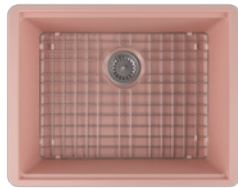

## 10PC81060, 10PC82060

Single Bowl, Step Rim

24" X 18"

WHITE

MATTE WHITE - 2L

IVORY - 2K

TAUPE - 2H

MINT - 2T