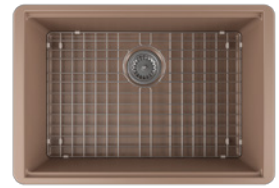

## 10PC81068, 10PC82068

Single Bowl, Step Rim

27" X 18"

WHITE

MATTE WHITE - 2L

IVORY - 2K

TAUPE - 2H

MINT - 2T