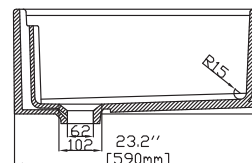

### Details & Specifications

<b>Product Code</b>	10BF82059
<b>Finish</b>	Fine Fireclay Material
<b>Family</b>	BELFAST
<b>Dimensions</b>	595 x 455 x 273
<b>Type</b>	Apron Front
<b>Color</b>	COLORISVEA
<b>No. of Bowls</b>	One
<b>Step Rim</b>	Yes
<b>Overflow Hole</b>	Yes
<b>Reversible</b>	Yes
<b>Warranty</b>	10 years