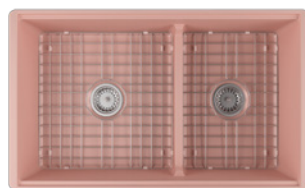

## 10FR81284

Double Bowl, Step Rim, Reversible  
33" X 20"

WHITE

MATTE WHITE - 2L

IVORY - 2K

TAUPE - 2H

MINT - 2T

SALMON - 2S