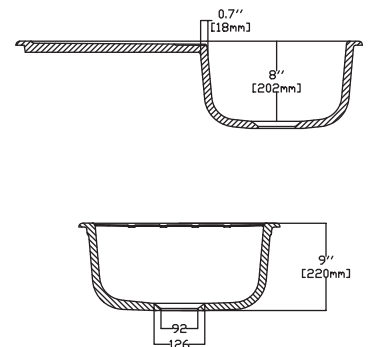

## Details & Specifications

<b>Product Code</b>	10VR84086
<b>Finish</b>	Fine Fireclay Material
<b>Family</b>	VERONA
<b>Dimensions</b>	860 x 500 x 220 mm
<b>Type</b>	Drop-in
<b>Color</b>	COLORISVEA
<b>No. of Bowls</b>	One
<b>Step Rim</b>	No
<b>Overflow Hole</b>	No
<b>Reversible</b>	Yes
<b>Warranty</b>	10 years