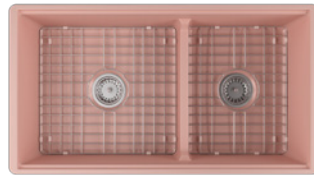

## 10RV81284

Double Bowl, Step Rim, Reversible  
33" X 18"

WHITE

MATTE WHITE - 2L

IVORY - 2K

TAUPE - 2H

MINT - 2T

SALMON - 2S