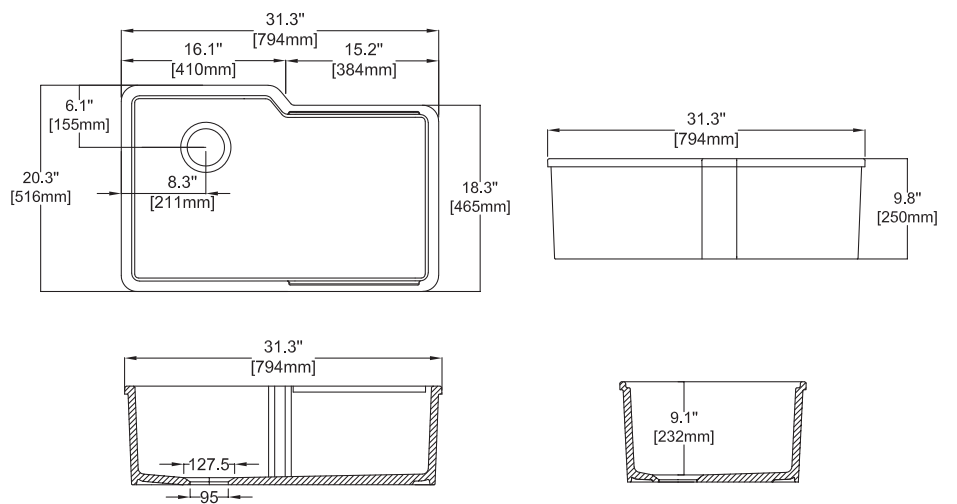

### Details & Specifications

<b>Product Code</b>	10PC81380, 10PC82380
<b>Finish</b>	Fine Fireclay Material
<b>Family</b>	PESCARA
<b>Dimensions</b>	794 x 516 x 250 mm
<b>Type</b>	Undermount
<b>Color</b>	COLORISVEA
<b>No. of Bowls</b>	One
<b>Step Rim</b>	Yes
<b>Overflow Hole</b>	
10PC81380	No
10PC82380	Yes
<b>Reversible</b>	No
<b>Warranty</b>	10 years