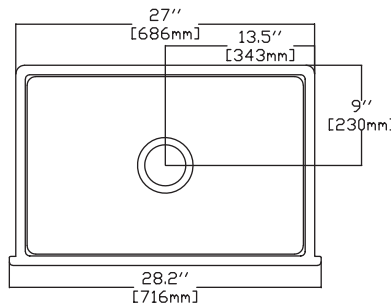

### Details & Specifications

<b>Product Code</b>	10GN79072, 10GN82072
<b>Finish</b>	Fine Fireclay Material
<b>Family</b>	GENOVA
<b>Dimensions</b>	686 x 460 x 258
<b>Type</b>	Apron Front
<b>Color</b>	COLORISVEA
<b>No. of Bowls</b>	One
<b>Step Rim</b>	Yes
<b>Overflow Hole</b>	
10GN79072	No
10GN82072	Yes
<b>Selftrim</b>	Yes
<b>Reversible</b>	No
<b>Warranty</b>	10 years