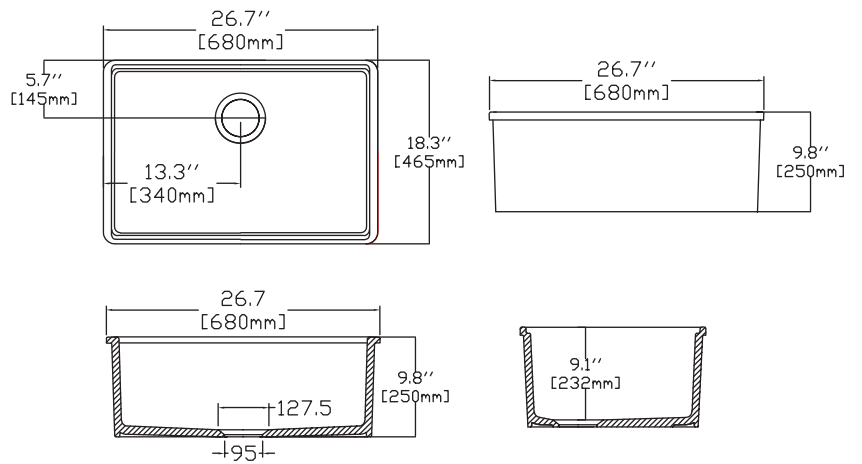

### Details & Specifications

<b>Product Code</b>	10PC81068, 10PC82068
<b>Finish</b>	Fine Fireclay Material
<b>Family</b>	PESCARA
<b>Dimensions</b>	680 x 465 x 250 mm
<b>Type</b>	Undermount
<b>Color</b>	COLORISVEA
<b>No. of Bowls</b>	One
<b>Step Rim</b>	Yes
<b>Overflow Hole</b>	
10PC81068	No
10PC82068	Yes
<b>Reversible</b>	No
<b>Warranty</b>	10 years