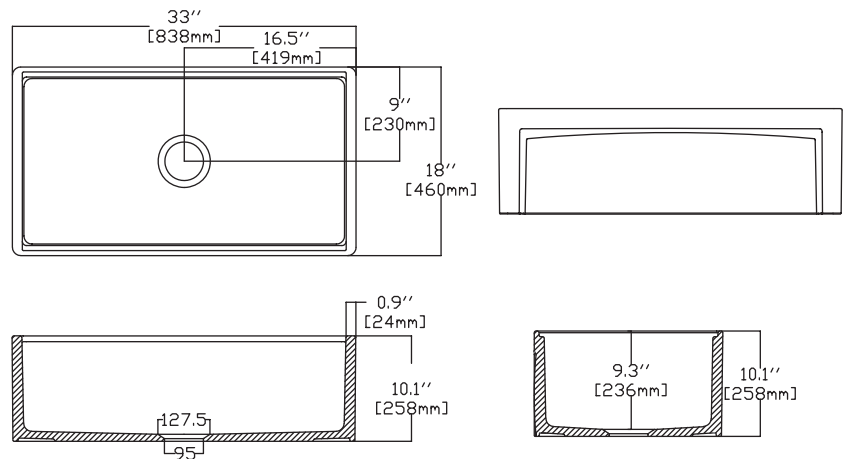

### Details & Specifications

<b>Product Code</b>	10SV81084
<b>Finish</b>	Fine Fireclay Material
<b>Family</b>	SAVONNA
<b>Dimensions</b>	838 x 460 x 258 mm
<b>Type</b>	Apron Front
<b>Color</b>	COLORISVEA
<b>No. of Bowls</b>	One
<b>Step Rim</b>	Yes
<b>Overflow Hole</b>	No
<b>Reversible</b>	Yes
<b>Warranty</b>	10 years