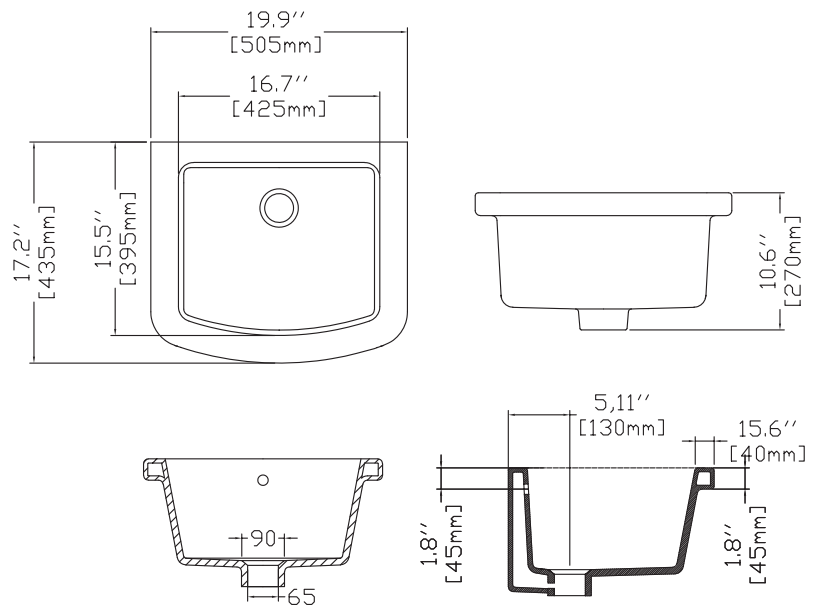

### Details & Specifications

<b>Product Code</b>	10PD80050, 10PD82050
<b>Finish</b>	Fine Fireclay Material
<b>Family</b>	PADOVA
<b>Dimensions</b>	435 x 425 x 270 mm
<b>Type</b>	Undermount
<b>Color</b>	COLORISVEA
<b>No. of Bowls</b>	One
<b>Step Rim</b>	No
<b>Overflow Hole</b>	
10PD80050	No
10PD82050	Yes
<b>Reversible</b>	No
<b>Warranty</b>	10 years