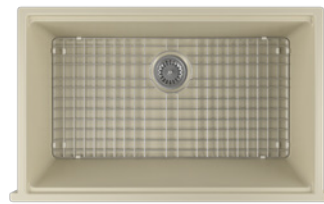

## 10SN81083

Single Bowl, Step Rim

33" X 20"

WHITE

MATTE WHITE - 2L

IVORY - 2K

TAUPE - 2H

MINT - 2T