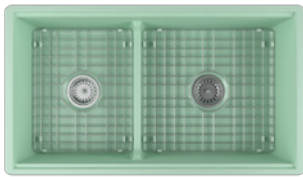

## 10BL81284

Double Bowl, Step Rim, Reversible  
33" X 19"

WHITE

MATTE WHITE - 2L

IVORY - 2K

TAUPE - 2H

MINT - 2T

SALMON - 2S