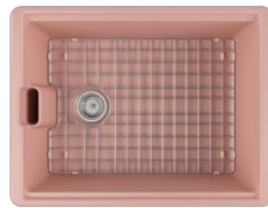

## 10BF82059

Single Bowl, Step Rim

23,4" X 18"

WHITE

MATTE WHITE - 2L

IVORY - 2K

TAUPE - 2H

MINT - 2T