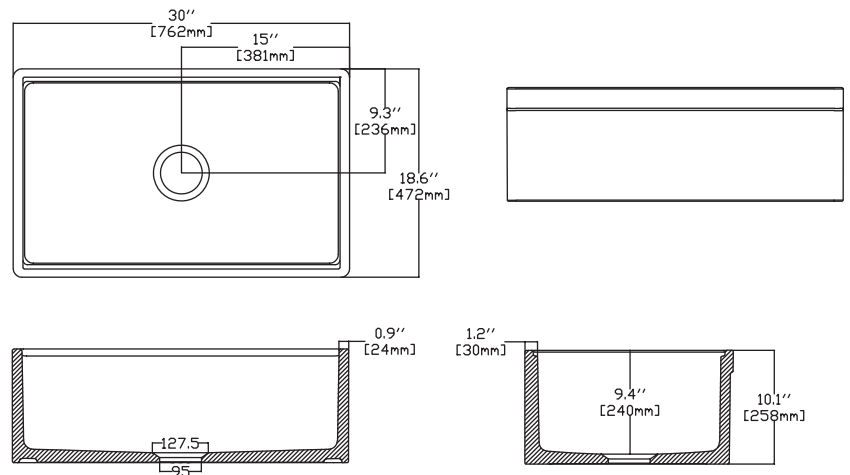

### Details & Specifications

<b>Product Code</b>	10BL81076
<b>Finish</b>	Fine Fireclay Material
<b>Family</b>	BOLOGNA
<b>Dimensions</b>	762 x 472 x 258 mm
<b>Type</b>	Apron Front
<b>Color</b>	COLORISVEA
<b>No. of Bowls</b>	One
<b>Step Rim</b>	Yes
<b>Overflow Hole</b>	No
<b>Reversible</b>	Yes
<b>Warranty</b>	10 years