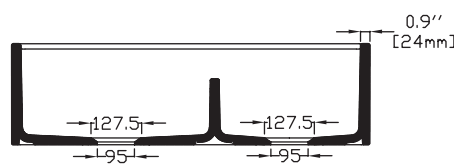

Accessories