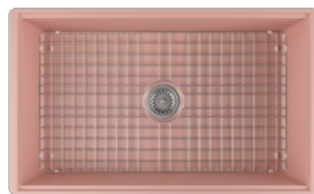

## 10FR81084

Single Bowl, Step Rim, Reversible  
33" X 20"

WHITE

MATTE WHITE - 2L

IVORY - 2K

TAUPE - 2H

MINT - 2T

SALMON - 2S