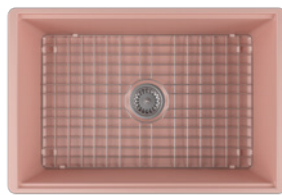

## 10RV81069

Single Bowl, Step Rim, Reversible  
27" X 18"

WHITE

MATTE WHITE - 2L

IVORY - 2K

TAUPE - 2H

MINT - 2T

SALMON - 2S