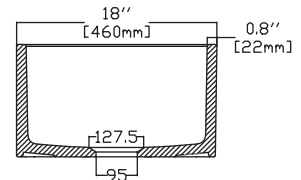

### Details & Specifications

<b>Product Code</b>	10GN79072, 10GN82072
<b>Finish</b>	Fine Fireclay Material
<b>Family</b>	GENOVA
<b>Dimensions</b>	686 x 460 x 258
<b>Type</b>	Apron Front
<b>Color</b>	COLORISVEA
<b>No. of Bowls</b>	One
<b>Step Rim</b>	Yes
<b>Overflow Hole</b>	
10GN79072	No
10GN82072	Yes
<b>Selftrim</b>	Yes
<b>Reversible</b>	No
<b>Warranty</b>	10 years