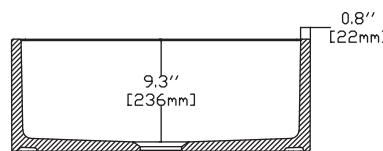

### Details & Specifications

<b>Product Code</b>	10GN79072, 10GN82072
<b>Finish</b>	Fine Fireclay Material
<b>Family</b>	GENOVA
<b>Dimensions</b>	686 x 460 x 258
<b>Type</b>	Apron Front
<b>Color</b>	COLORISVEA
<b>No. of Bowls</b>	One
<b>Step Rim</b>	Yes
<b>Overflow Hole</b>	
10GN79072	No
10GN82072	Yes
<b>Selftrim</b>	Yes
<b>Reversible</b>	No
<b>Warranty</b>	10 years