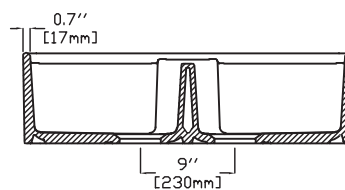

### Details & Specifications

<b>Product Code</b>	10BF82280
<b>Finish</b>	Fine Fireclay Material
<b>Family</b>	BELFAST
<b>Dimensions</b>	800 x 490 x 220 mm
<b>Type</b>	Apron Front
<b>Color</b>	COLORISVEA
<b>No. of Bowls</b>	Two
<b>Step Rim</b>	Yes
<b>Overflow Hole</b>	Yes
<b>Reversible</b>	No
<b>Warranty</b>	10 years