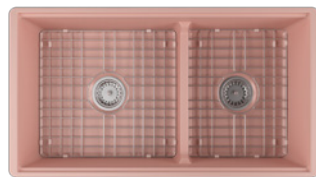

## 10SV81284

Double Bowl, Step Rim, Reversible  
33" X 18"

WHITE

MATTE WHITE - 2L

IVORY - 2K

TAUPE - 2H

MINT - 2T

SALMON - 2S