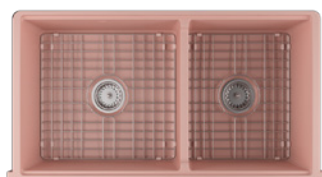

## 10GN79287, 10GN82287

Double Bowl, Step Rim

33" X 18"

WHITE

MATTE WHITE - 2L

IVORY - 2K

TAUPE - 2H

MINT - 2T