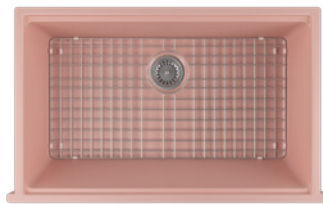

## 10SN81083

Single Bowl, Step Rim

33" X 20"

WHITE

MATTE WHITE - 2L

IVORY - 2K

TAUPE - 2H

MINT - 2T