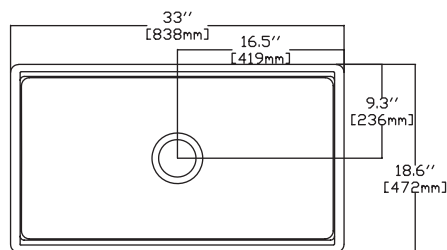

Accessories