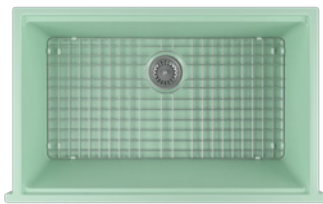

## 10SN81083

Single Bowl, Step Rim

33" X 20"

WHITE

MATTE WHITE - 2L

IVORY - 2K

TAUPE - 2H

MINT - 2T