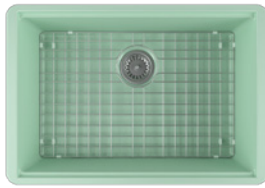

## 10PC81068, 10PC82068

Single Bowl, Step Rim

27" X 18"

WHITE

MATTE WHITE - 2L

IVORY - 2K

TAUPE - 2H

MINT - 2T