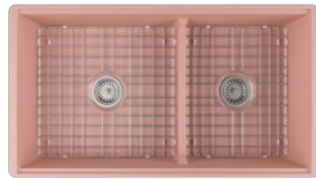

## 10FR81291

Double Bowl, Step Rim, Reversible  
36" X 20"

WHITE

MATTE WHITE - 2L

IVORY - 2K

TAUPE - 2H

MINT - 2T

SALMON - 2S