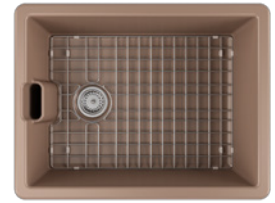

10BF82280  
31,5"x19,3"

10BF81280  
31,5"x19,3"

*Opaque Colors*

**10BF81059**  
Single Bowl  
23,4" X 18"

WHITE

MATTE WHITE - 2L

IVORY - 2K

TAUPE - 2H