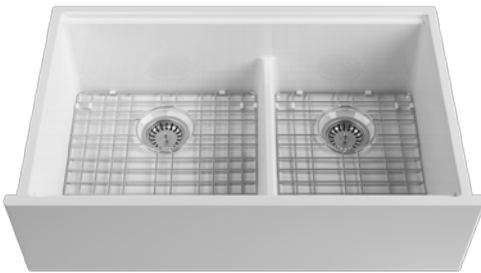

10SN81283
33" X 20"

10SN81293
36,6"x18,9"

Opaque Colors