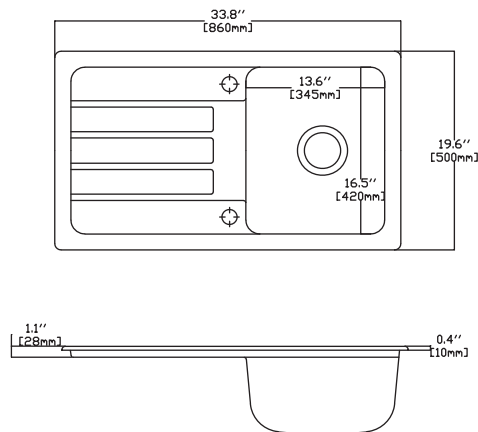

## Details & Specifications

<b>Product Code</b>	10VR84086
<b>Finish</b>	Fine Fireclay Material
<b>Family</b>	VERONA
<b>Dimensions</b>	860 x 500 x 220 mm
<b>Type</b>	Drop-in
<b>Color</b>	COLORISVEA
<b>No. of Bowls</b>	One
<b>Step Rim</b>	No
<b>Overflow Hole</b>	No
<b>Reversible</b>	Yes
<b>Warranty</b>	10 years