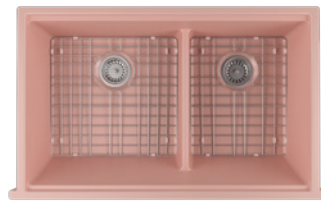

## 10SN81283

Double Bowl, Step Rim

33" X 20"

WHITE

MATTE WHITE - 2L

IVORY - 2K

TAUPE - 2H

MINT - 2T