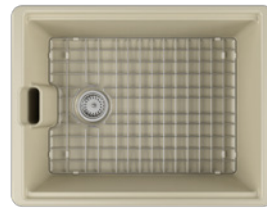

## 10BF82059

Single Bowl, Step Rim

23,4" X 18"

WHITE

MATTE WHITE - 2L

IVORY - 2K

TAUPE - 2H

MINT - 2T