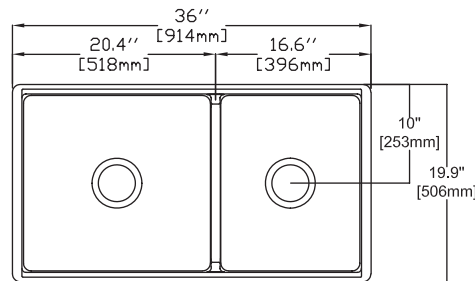

Accessories