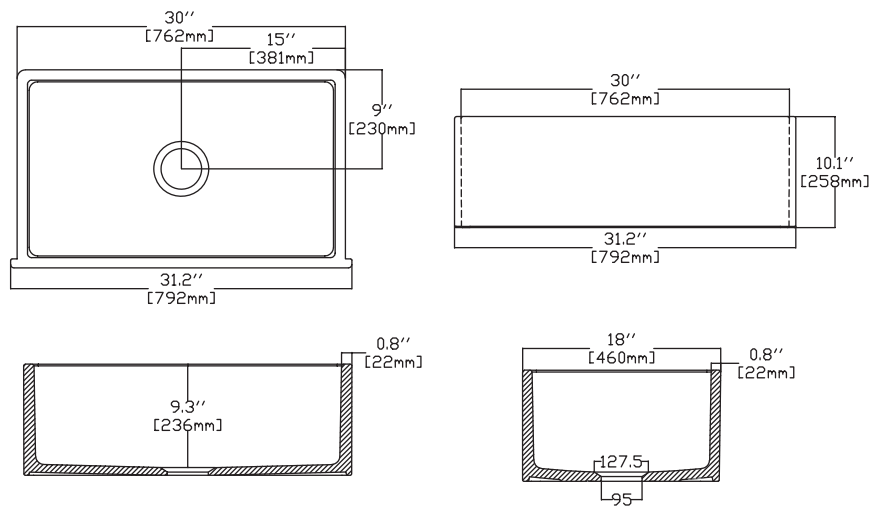

### Details & Specifications

<b>Product Code</b>	10GN79079, 10GN82079
<b>Finish</b>	Fine Fireclay Material
<b>Family</b>	GENOVA
<b>Dimensions</b>	762 x 460 x 258 mm
<b>Type</b>	Apron Front
<b>Color</b>	COLORISVEA
<b>No. of Bowls</b>	One
<b>Step Rim</b>	Yes
<b>Overflow Hole</b>	
10GN79079	No
10GN82079	Yes
<b>Selftrim</b>	Yes
<b>Reversible</b>	No
<b>Warranty</b>	10 years