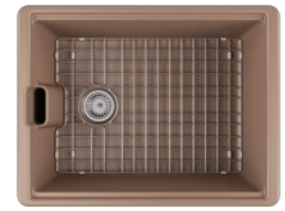

## 10BF82059

Single Bowl, Step Rim

23,4" X 18"

WHITE

MATTE WHITE - 2L

IVORY - 2K

TAUPE - 2H

MINT - 2T