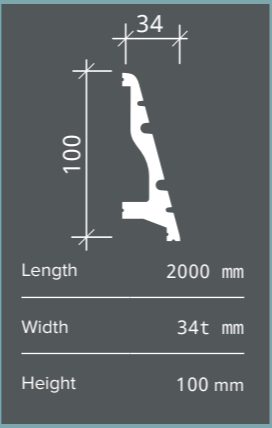

6.53.703*

6.53.704*

6.50.706

6.51.705

6.51.708

6.53.704