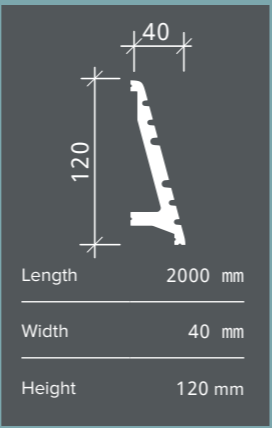

6.53.703*

6.53.704*

6.50.706

6.51.705

6.51.708

6.53.704