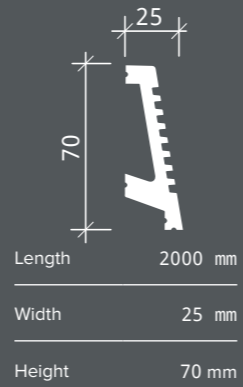

6.50.708*

Length	2000 mm
Width	50 mm
Height	40 mm

6.51.710*

Length	2000 mm
Depth детали	32 mm
Height	56 mm

6.53.703*

Length 2000 mm
Width 34 mm
Height 100 mm

6.53.704*

Length 2000 mm
Width 40 mm
Height 120 mm

Length	2000 mm
Width	15 mm
Height	90 mm

6.51.702

Length	2000 mm
Width	13 mm
Height	40 mm

6.51.703

Length	2000 mm
Width	12 mm
Height	60 mm

6.51.708

6.51.706

6.51.707

6.53.704

6.53.705*

6.53.702*

6.53.701*

6.51.710

6.53.701

1.56.701

Height	Width	Depth
515 mm	577 mm	100 mm

1.56.702

Height	Width	Depth
478 mm	478 mm	42 mm

1.56.709

Height	Width	Depth
377 mm	377 mm	40 mm

1.56.703

Height	Width	Depth
160 mm	160 mm	73 mm

1.56.707

Height	Width	Depth
447 mm	447 mm	40 mm