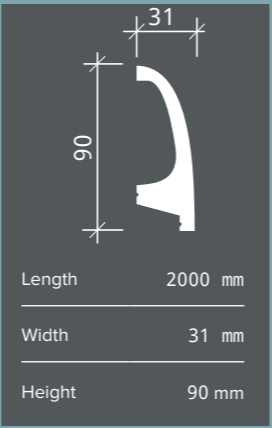

Length	2000 mm
Width	15 mm
Height	90 mm

6.51.702

Length	2000 mm
Width	13 mm
Height	40 mm

6.51.703

Length	2000 mm
Width	12 mm
Height	60 mm

6.51.708

6.51.706

6.51.707

6.53.704

6.53.705*

6.53.702*

6.53.701*

6.51.710

6.53.701

1.56.701

Height	Width	Depth
515 mm	577 mm	100 mm

1.56.702

Height	Width	Depth
478 mm	478 mm	42 mm

1.56.709

Height	Width	Depth
377 mm	377 mm	40 mm

1.56.703

Height	Width	Depth
160 mm	160 mm	73 mm

1.56.707

Height	Width	Depth
447 mm	447 mm	40 mm

1.56.708

Height	Width	Depth
532 mm	532 mm	40 mm

1.56.705

Height	Width	Depth
486 mm	486 mm	42 mm

1.56.710

Height	Width	Depth
600 mm	600 mm	60 mm

gauiddecor.eu