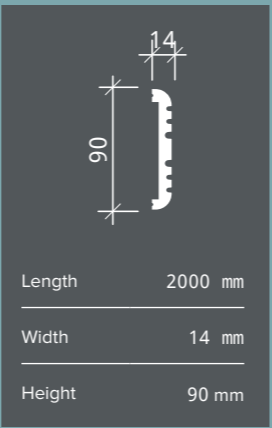

6.50.708*

Length	2000 mm
Width	50 mm
Height	40 mm

6.51.710*

Length	2000 mm
Depth детали	32 mm
Height	56 mm

6.53.703*

Length 2000 mm
Width 34 mm
Height 100 mm

6.53.704*

Length 2000 mm
Width 40 mm
Height 120 mm

Length	2000 mm
Width	15 mm
Height	90 mm

6.51.702

Length	2000 mm
Width	13 mm
Height	40 mm

6.51.703

Length	2000 mm
Width	12 mm
Height	60 mm

6.51.708

6.51.706

6.51.707

6.53.704

6.53.705*

6.53.702*

6.53.701*

6.51.710

6.53.701

1.56.701

Height	Width	Depth
515 mm	577 mm	100 mm

1.56.702

Height	Width	Depth
478 mm	478 mm	42 mm

1.56.709

Height	Width	Depth
377 mm	377 mm	40 mm

1.56.703

Height	Width	Depth
160 mm	160 mm	73 mm

1.56.707

Height	Width	Depth
447 mm	447 mm	40 mm