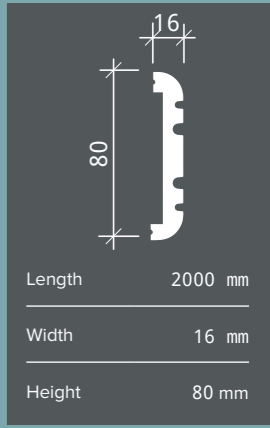

6.50.708*

Length	2000 mm
Width	50 mm
Height	40 mm

6.51.710*

Length	2000 mm
Depth детали	32 mm
Height	56 mm

6.53.703*

Length 2000 mm
Width 34 mm
Height 100 mm

6.53.704*

Length 2000 mm
Width 40 mm
Height 120 mm

6.53.705*

Length 2000 mm
Width 18 mm
Height 90 mm

6.53.702*

Length 2000 mm
Width 25 mm
Height 70 mm

6.53.701*

Length	2000 mm
Width	31 mm
Height	90 mm

6.50.706

6.51.704

Length	2000 mm
Width	15 mm
Height	90 mm

6.51.702

Length	2000 mm
Width	13 mm
Height	40 mm

6.51.703

Length	2000 mm
Width	12 mm
Height	60 mm

6.51.708

6.51.706

6.51.707

1.56.702

Height	Width	Depth
478 mm	478 mm	42 mm

1.56.709

Height	Width	Depth
377 mm	377 mm	40 mm

1.56.703

Height	Width	Depth
160 mm	160 mm	73 mm

1.56.707

Height	Width	Depth
447 mm	447 mm	40 mm