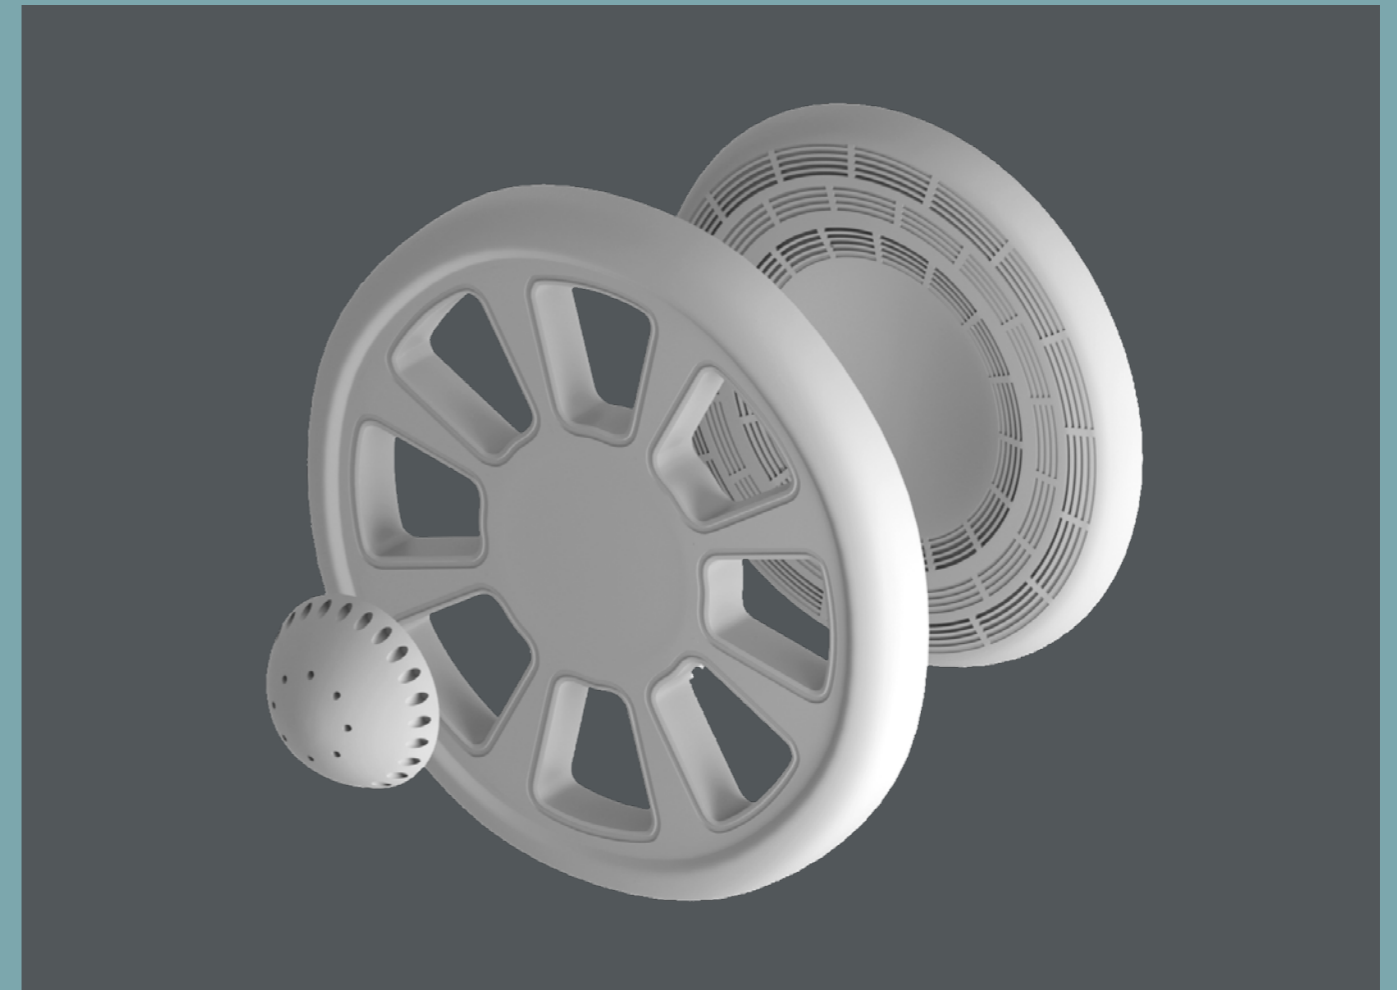

1.56.702

Height	Width	Depth
478 mm	478 mm	42 mm

1.56.709

Height	Width	Depth
377 mm	377 mm	40 mm

1.56.703

Height	Width	Depth
160 mm	160 mm	73 mm

1.56.707

Height	Width	Depth
447 mm	447 mm	40 mm

1.56.708

Height	Width	Depth
532 mm	532 mm	40 mm

1.56.705

Height	Width	Depth
486 mm	486 mm	42 mm

1.56.710

Height	Width	Depth
600 mm	600 mm	60 mm

gauiddecor.eu