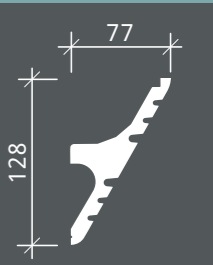

6.50.701*

Length	2000 mm
Width	35 mm
Height	35 mm

6.50.702*

Length	2000 mm
Width	47 mm
Height	76 mm

6.50.704*

Length 2000 mm
Width 61 mm
Height 105 mm

6.50.703*

Length 2000 mm
Width 48 mm
Height 51 mm

6.50.705*

Length 2000 mm
Width 64 mm
Height 63 mm

6.50.706*

Length 2000 mm
Width 77 mm
Height 128 mm

1.50.710

Length	2000 mm
Width	247 mm
Height	100 mm

6.50.709*

Length	2000 mm
Width	120 mm
Height	43 mm

6.50.708*

Length	2000 mm
Width	50 mm
Height	40 mm

6.51.710*

Length	2000 mm
Depth детали	32 mm
Height	56 mm

6.53.703*

Length 2000 mm
Width 34 mm
Height 100 mm

6.53.704*

Length 2000 mm
Width 40 mm
Height 120 mm

Length	2000 mm
Width	15 mm
Height	90 mm

6.51.702

Length	2000 mm
Width	13 mm
Height	40 mm

6.51.703

Length	2000 mm
Width	12 mm
Height	60 mm

6.51.708

6.51.706

6.51.707