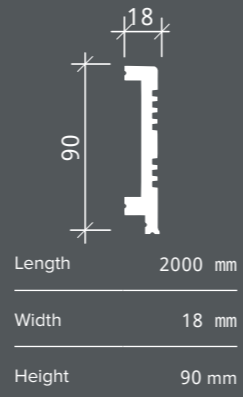

6.50.708*

Length	2000 mm
Width	50 mm
Height	40 mm

6.51.710*

Length	2000 mm
Depth детали	32 mm
Height	56 mm

6.53.703*

Length 2000 mm
Width 34 mm
Height 100 mm

6.53.704*

Length 2000 mm
Width 40 mm
Height 120 mm

Length	2000 mm
Width	15 mm
Height	90 mm

6.51.702

Length	2000 mm
Width	13 mm
Height	40 mm

6.51.703

Length	2000 mm
Width	12 mm
Height	60 mm

6.51.708

6.51.706

6.51.707

6.53.704

6.53.705*

6.53.702*

6.53.701*

6.51.710

6.53.701

1.56.701

Height	Width	Depth
515 mm	577 mm	100 mm

1.56.702

Height	Width	Depth
478 mm	478 mm	42 mm

1.56.709

Height	Width	Depth
377 mm	377 mm	40 mm

1.56.703

Height	Width	Depth
160 mm	160 mm	73 mm

1.56.707

Height	Width	Depth
447 mm	447 mm	40 mm