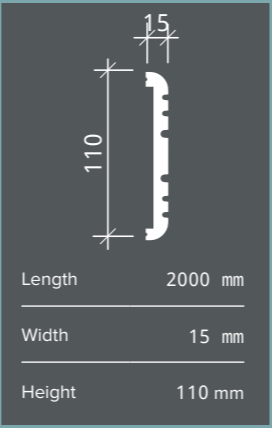

6.50.708*

Length	2000 mm
Width	50 mm
Height	40 mm

6.51.710*

Length	2000 mm
Depth детали	32 mm
Height	56 mm

6.53.703*

Length 2000 mm
Width 34 mm
Height 100 mm

6.53.704*

Length 2000 mm
Width 40 mm
Height 120 mm

6.53.705*

Length 2000 mm
Width 18 mm
Height 90 mm

6.53.702*

Length 2000 mm
Width 25 mm
Height 70 mm

6.53.701*

Length	2000 mm
Width	31 mm
Height	90 mm

6.50.706

6.51.704

Length	2000 mm
Width	15 mm
Height	90 mm

6.51.702

Length	2000 mm
Width	13 mm
Height	40 mm

6.51.703

Length	2000 mm
Width	12 mm
Height	60 mm

6.51.708

6.51.706

6.51.707

1.56.702

Height	Width	Depth
478 mm	478 mm	42 mm

1.56.709

Height	Width	Depth
377 mm	377 mm	40 mm

1.56.703

Height	Width	Depth
160 mm	160 mm	73 mm

1.56.707

Height	Width	Depth
447 mm	447 mm	40 mm