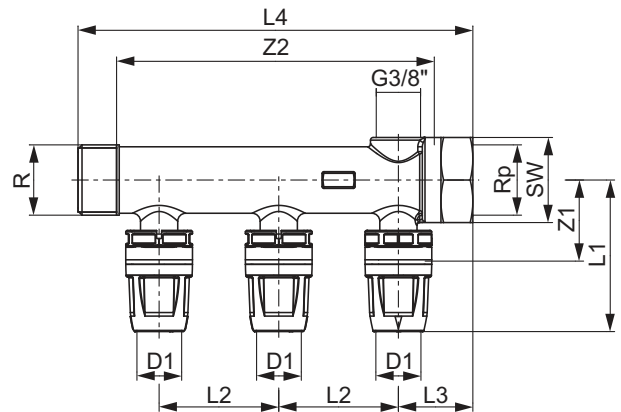

Distribuitor universal TECElogo, bronz/bronz cu siliciu

Dimensiuni	Cod	Z1	Z2	L1	L2	L3	L4	SW
R 3/4" x Rp 3/4" x 20 Cu două căi	8733002	19	85	50	50	28	114	32
R 3/4" x Rp 3/4" x 20 Cu trei căi	8733003	19	135	50	50	28	164	32