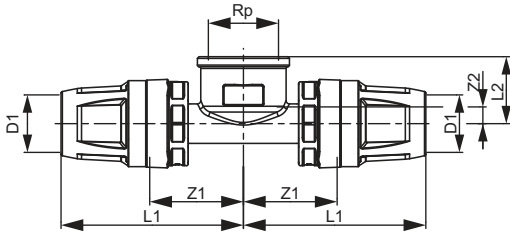

Teu cu filet interior TECElogo-Push