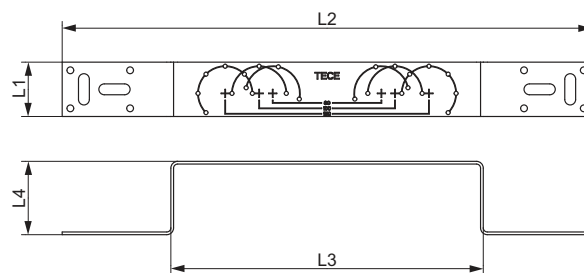

TECEflex – Desene dimensionale

Element de prindere TECE realizat din oțel galvanizat, dublu

Cod	L1	L2	L3	L4
720528	40	390	230	54