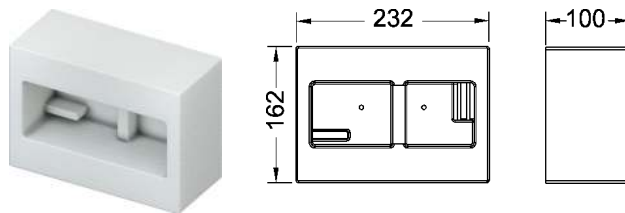

Cod	UL 1
9030029	1 buc.