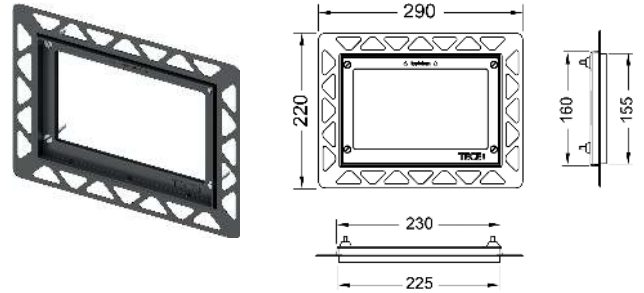

Ramă de montaj pentru montaj încastrat

Kit de instalare pentru montaj încastrat al clapetelor de acționare pentru TECEloop din sticlă, TECEloop plastic, TECEvelvet, TECESquare din sticlă, TECElux Mini și TECEnow. Ramă de montaj ajustabilă în adâncime pentru acoperiri ale peretelui de la 5 la 18 mm (de la 18 la 33 mm cu bolț de ajustare – cod produs 9820181). Include cheia pentru demontat clapeta de acționare.

Ramă de montaj este necesară în timpul asamblării structurii!

Atenție:

Adecvat pentru module de toaletă pentru structuri portante; de asemenea, pentru construcții din zidărie în combinație cu sistemul de protecție pentru montaj TECEbox (Cod 9030029).

Pentru a obține o margine uniformă a ceramicii, vă rugăm să utilizați un dispozitiv de tăiat cu jet de apă pentru decuparea plăcii de faianță.