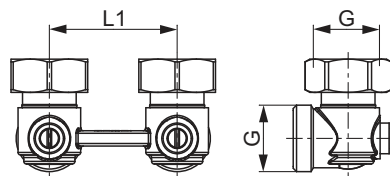

Dimensiuni	Cod	G	SW
15 mm x R 1/2"	717501	1/2"	22

TECElogo – Desene dimensionale

TECE Robinet H 3/4" drept

Dimensiuni	Cod	L1	G
3/4" EC x 3/4" EC	8740435	50	3/4"

TECE Robinet H 3/4" colțar

Dimensiuni	Cod	L1	G
3/4" EC x 3/4" EC	8740436	50	3/4"