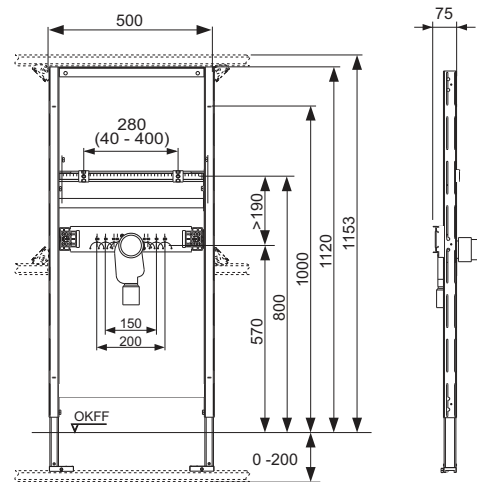

Modul pentru lavoar TECEprofil cu sifon de scurgere, înălțime de instalare 1120 mm

Pentru montaj în structuri din profile TECEprofil sau pentru instalare în structură portantă metalică sau din lemn ca modul frontal sau de colț.

Pentru construcția unităților de lavoar cu o distanță la sol conformă cu DIN 18040 – 1 (construcția de clădiri accesibile – Partea 1: Clădiri accesibile publicului).

Unitate complet preasamblată, constând din:

- Ramă de montaj autoportantă, vopsită în câmp electrostatic
- Două șuruburi de fixare M 10, Traversa de prindere gradată cu distanță de prindere reglabilă vertical și lateral
- Traversa de montaj izolate fonic pentru fixarea coturilor cu talpă, indicații gradate pentru orificii de 150 mm și 200 mm
- Sifon DN 50 încastrat, cu cot în U detașabil, diametru nominal 30 (funcționează de asemenea ca și garnitură de etanșare), incl. dop de protecție

Vă rugăm să comandați separat:

- Coturi cu talpă TECEflex 16 x 1/2", TECE 1/2" x 1/2", TECElogo 16 x 1/2" sau conexiunea universală TECElogo 20 x 1/2"
- Cot cromat de conectare a lavoarului cu sifonul de scurgere 9080001
- Sistem de fixare pentru structură portantă, de colț sau structuri din lemn
- Placă de prindere pentru bateria de perete 9020041

Cod	UL 1	UL 2	UL 3
9310004	1 buc.	10 buc.	60 buc.