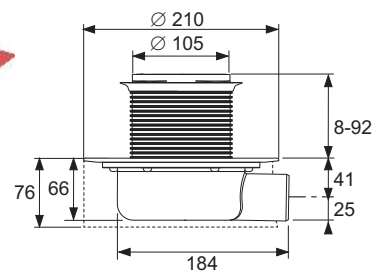

Constând din:

- Corp scurgere DN 50 orizontal, super-plat, din plastic (PP), cu flanșă de conexiune pentru foliile de etanșare, realizate din plastic sau elastomeri
- Înălțime gardă hidraulică redusă = 30 mm
- Cu membrană antimiros detașabilă, cu 2 trepte
- Element de montaj cu fixare pentru montajul izolat fonic al pardoselei pe beton simplu
- Înălțător sifon cu ramă din plastic (ABS) cu garnitură de etanșare cu Seal System montată din fabrică pentru conectarea garniturilor de etanșare compozite la DIN 18534
- TECEdrainpoint Grilă de design S din oțel inoxidabil, material 1.4301 (304), dimensiuni 100 x 100 mm, suprafață lustruită, clasă de încărcare K3 (capacitate de susținere de până la 300 kg)
- Elementul structurii de formare din EPS, ca și înlocuitor pentru înălțătorul de sifon la aplicarea șapei
- Pentru pardoseli de la 8 la 25 mm (incl. pat adeziv)

Capacitate de drenaj conform DIN EN 1253 la un nivel de acumulare de 10/20 mm peste grătar:

- cu înălțime minimă a înălțătorului de sifon: 0,47/0,54 l/s
- cu înălțime maximă a înălțătorului de sifon: 0,65/0,88 l/s

Vă rugăm să comandați separat:

- Set inel de compresie și membrană de etanșare tăiată la dimensiuni pentru conexiunea cu flanșă de prindere (opțional)

Cod

3601104

UL 1

1 buc.