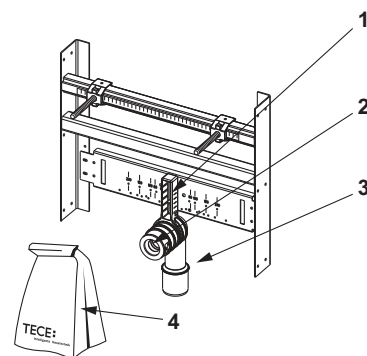

TECEprofil – Piese de schimb

9510003 – Suport lavoar TECEprofil pentru instalarea în pereți cu structură de metal și de lemn

Nr.	Cod	Descriere	UL 1
1	9820034	Suport cot scurgere DN 50	1 buc.
2	9820059	Colier din cauciuc cu diametru nominal 30/50	1 buc.
3	9820035	Cot scurgere DN 50/DN 40	1 buc.
4	9820133	Pachet accesorii pentru suportul lavoar (material de montaj etc.)	1 buc.