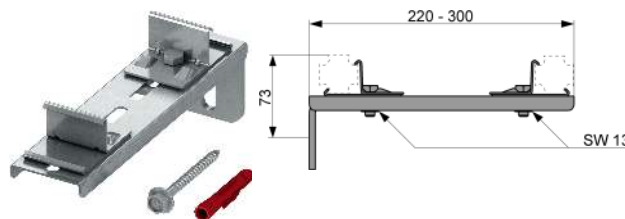

Element dublu de asamblare și fixare TECEprofil, versiune lungă

Îmbinare dublă pentru prinderea simultană a două țevi TECEprofil la perete. Pentru adâncimi ale structurii portante între 220-300 mm. Unitate preasamblată din oțel galvanizat, incl. materiale de montaj.

Opțional: Set de izolare fonică TECEprofil pentru colțarul de fixare 9021019

Cod	UL 1	UL 2
9030013	1 buc.	10 buc.