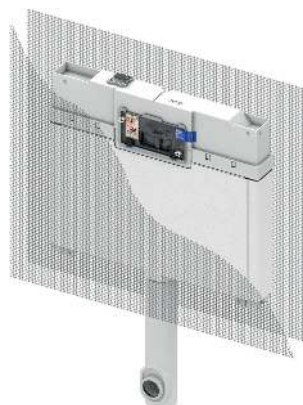

TECEbox – Module pentru WC cu rezervor Octa

Rezervor Octa TECEbox, 8 cm, pentru WC de pardoseală, cu țesătură de armare pentru montaj, înălțime de instalare 1110 mm

Rezervor Octa pentru vas WC de pardoseală, adâncime 8 cm, pentru instalare în sau în fața unui perete solid.

Compus din:

- Rezervor de siguranță realizat din plastic rezistent la impact
- Rezervor complet preasamblat și sigilat
- Conexiunea rezervorului cu filet interior de 1/2"
- Volum rezervor 9,5 litri; volum de spălare standard presetat de 6 litri, un volum de spălare de 4,5/6/9 litri poate fi setat opțional în orice moment; volum de spălare parțial de 3 litri cu sistem cu acționare dublă. Volumul rămas poate fi folosit pentru o spălare ulterioară imediată.
- Izolat împotriva condensului
- Pentru clapetele de acționare TECE și mânerul pentru acționare WC
- Se poate seta ca rezervor pentru acționare simplă sau dublă, în funcție de clapeta de acționare utilizată
- Testat în conformitate cu DIN EN 14055
- Supapă de umplere hidraulică silențioasă
- Țesătură de armare pentru montaj

Vă rugăm să comandați separat:

- Clapetă de acționare manuală pentru WC (consultați clapetele de acționare)
- Conector țevă de spălare TECEbox

Cod	UL 1	UL 2
9370007	1 buc.	25 buc.