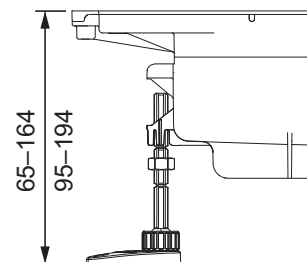

Picioaruse de montaj TECEDrainprofile

Picioaruse de montaj pentru sifoanele TECEDrainprofile „standard” și „plate”, care permite ajustarea facilă a înălțimii și fixarea în poziție în timpul fazei de montaj. Gama de ajustare pentru un sifon „standard” 95-194 mm, pentru un sifon „plat” 65-164 mm (marginea inferioară a picioarelor până la marginea superioară a scurgerii sau șapei)

Compus din:

- 3 Picioaruse de montaj, incl. capacul de izolare fonică și accesoriile