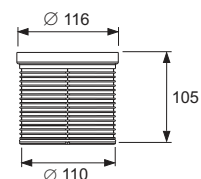

TECEdrainpoint S prelungitor pentru înălțător

Extensie înălțător sifon din plastic (ABS).

- Cu garnitură O-ring
- Diametru exterior = 110 mm
- Ajustare pe înălțime = 14-95 mm