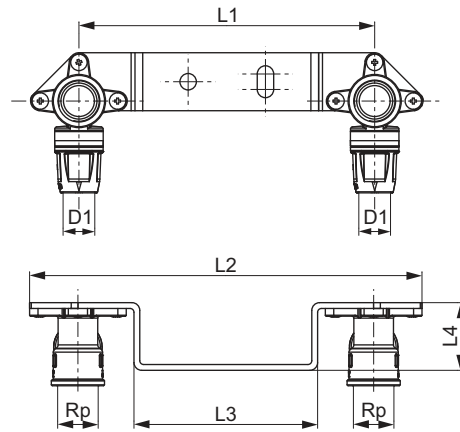

Unitate de montaj TECElogo-Push, alamă standard

Dimensiuni	Cod	L1	L2	L3	L4
16 x 1/2"	8620103	153	203	95	35