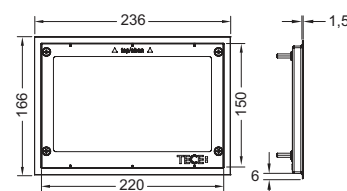

Informații privind mostrele pot fi găsite în secțiunea „Mostre de expunere”.

Ramă decorativă pentru rama de montaj încastrat

Ramă decorativă de metal pentru combinarea cu rama de montaj încastrat. Pentru acoperirea marginilor neuniforme ale plăcilor ceramice. Ramă de montaj decorativă ajustabilă în adâncime pentru acoperiri ale peretelui de la 5-18 mm (de la 18-33 mm cu bolț de ajustare – cod produs 9820181).