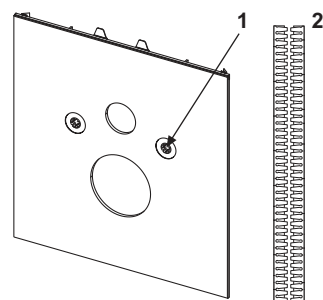

Placă frontală inferioară din sticlă TECElux pentru vas de toaletă standard

Nr.	Cod	Descriere	UL 1
1	9820291	Capace de protecție	1 buc.
2	9820351	Bandă de izolare fonică	1 buc.