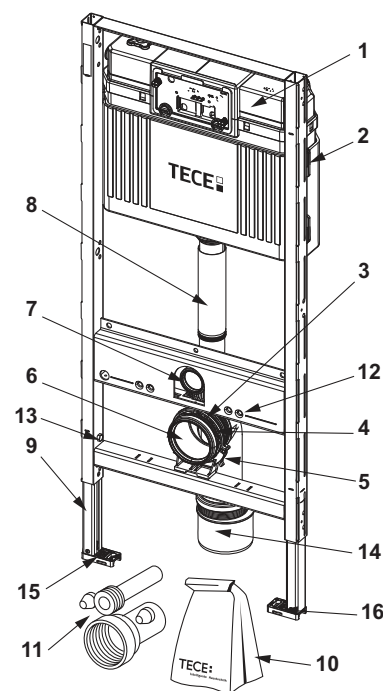

9300000 – Modul de WC TECEprofil cu rezervor Uni, înălțime de instalare de 1120 mm

Nr.	Cod	Descriere	UL 1
1	9820103	Rezervor Uni, 1120 mm	1 buc.
2	9820040	Set de asamblare pentru rezervor	1 buc.
3	9820041	Suport cot de scurgere de WC	1 buc.
3	9820348	Suport cot de scurgere de WC complet, îngropat	1 buc.
4	9820042	Cadru pentru suportul cotului de scurgere de WC	1 buc.
5	9820134	Cot scurgere DN 90 (PP)	1 buc.
6	9820139	Garnitură de etanșare pentru cotul de scurgere WC/adaptor	1 buc.
7	9820015	O-ring teava spalare inferior	1 buc.
8	9820011	Țeavă de spălare cu O-ring, lungime 269 mm, pentru construcții din structuri portante	1 buc.
9	9820335	Profil C pentru picior modul	1 buc.
10	9820043	Pachet accesorii pentru modulul WC (material de montaj etc.)	1 buc.
11	9820057	Kit de racordare vas WC, DN 90	1 buc.
12	9820071	Piuliță de fixare	1 buc.
13	9820447	Frână de picior cu arc din oțel	1 buc.
14	9820136	Adaptor DN 90/DN 100 (PP)	1 buc.
15	9820332	Talpă sprijin stânga	1 buc.
16	9820333	Talpă sprijin dreapta	1 buc.