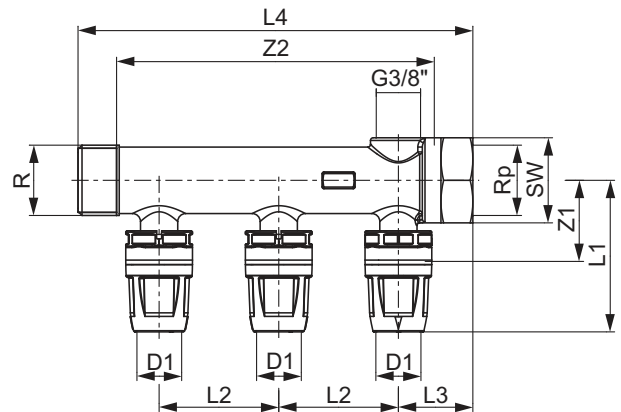

Distribuitor TECElogo-Push alamă standard

Dimensiuni	Cod	Z1	Z2	L1	L2	L3	L4	SW
R 3/4" x Rp 3/4" x 16 2 căi	8630002	31	75	57	45	28	104	32
R 3/4" x R 3/4" x 16 3 căi	8630003	31	120	57	45	28	149	32