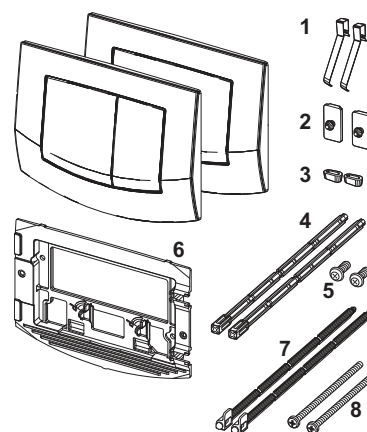

Clapetă de acționare pentru WC TECEambia cu sistem cu acționare dublă Clapetă de acționare pentru WC TECEambia cu sistem cu o singură acționare

Nr.	Cod	Descriere	UL 1
1	9820020	Set arcuri pt butoane (2 buc)	1 buc.
2	9820021	Cauciuc de blocare TECEplanus	1 buc.
3	9820024	Tampon de cauciuc, set de două bucăți TECEplanus	1 buc.
4	9820022	Set tije pt. clapete de acționare, rosu si albastru	1 buc.
5	9820263	Șurub de fixare	1 buc.
6	9820326	Ramă de susținere	1 buc.
7	9820498	Tije de acționare „Easy fit”	NEW 1 buc.
8	9820497	Șuruburi de fixare „Easy fit”	NEW 1 buc.