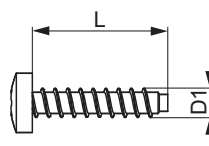

TECE șurub

Dimensiuni	Cod	L1
3,5 x 16 mm	720524	16