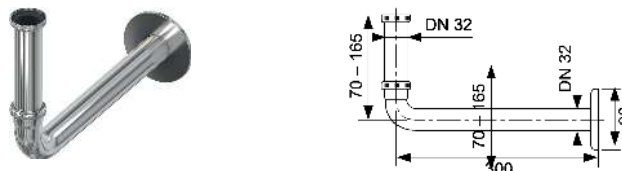

Cod	UL 1	UL 2
9080001	1 buc.	30 buc.