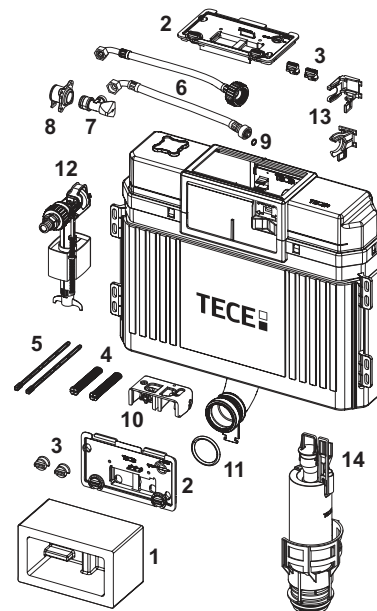

Disponibil până în: martie 2021

Nr.	Cod	Descriere	UL 1
1	9820027	Capac protecție la montaj	1 buc.
2	9820017	Usa de vizitare rezervor TECE	1 buc.
3	9820018	Șuruburi de prindere	1 buc.
4	9820019	Tije de atașare	1 buc.
5	9820022	Set tije pt. clapete de acționare, rosu si albastru	1 buc.
6	9820026	Racord flexibil interior (armat), inclusiv O-ring pt rezervor TECE	1 buc.
	9820374	Furtun ranforsat M 30 (din 2020)	1 buc.
7	9820013	Robinet de izolare din alama, de colt, 1/2"- 3/8", pt rezervor TECE	1 buc.
8	9820012	Conexiune alimentare cu apă rezervor	1 buc.
9	9820025	O-ring pt rezerv TECE	1 buc.
10	9820016	Bloc de acționare pt rezervoare TECE	1 buc.
11	9820015	O-ring teava spalare inferior	1 buc.
12	9820353	Supapă de umplere universală F10	1 buc.
13	9820372	Suport supapă de umplere pentru rezervor Uni (17 mm, 3/8", până în 2019)	1 buc.
	9820373	Suport supapă de umplere pentru rezervor Uni (27 mm, M 30, din 2020)	1 buc.
14	9820223	Supapă de spălare A2	1 buc.