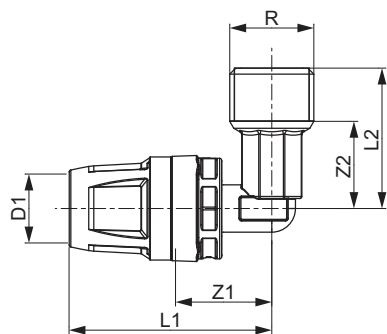

Cot cu filet exterior TECElogo-Push

Dimensiuni	Bronz/Bronz cu siliciu				Alamă standard					
	Cod	Z1	Z2	L1	L2	Cod	Z1	Z2	L1	L2
16 x R 1/2"	8713302	24	22	51	35	8610302	24	22	51	35
20 x R 1/2"	8713303	24	22	56	35	8610303	24	22	56	35
20 x R 3/4"	8713304	27	22	59	36	8610304	27	22	59	36
25 x R 1"	8713306	31	28	65	45	8610306	31	28	65	45
25 x R 3/4"	8713305	27	27	62	41	8610305	27	27	62	41
32 x R 1"	8713307	36	28	82	45	8610312	36	28	82	45