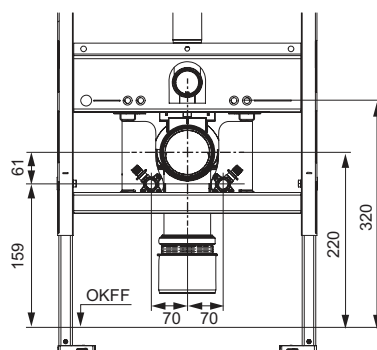

Cod	UL 1
9880046	1 buc.