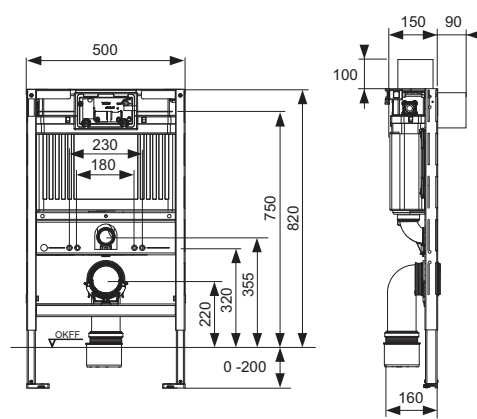

Modul compus din:

- Ramă de montaj autoportantă, vopsit în câmp electrostatic
- Două șuruburi de fixare și piulițe M 12
- Cot scurgere DN 90 cu adaptor excentric DN 90/100 produs din PP
- Adaptorul excentric de îmbinare este adecvat și pentru instalarea orizontală
- Set de conectare WC DN 90, inclusiv capace de protecție pentru șuruburile de prindere.
- Două elemente de fixare reglabile în adâncime

Vă rugăm să comandați separat:

- Clapetă de acționare pentru WC (consultați clapetele de acționare)
- Ușa de vizitare pentru tablete dezinfectante (numai pentru acționarea frontală)
- Set de adaptare TECEone pentru pereți de gips-carton

Notă:

Dacă se utilizează vase ceramice pentru WC cu o suprafață redusă de susținere (= distanța de la centrul bolțului de prindere la marginea inferioară a suprafeței de susținere nu este mai mare de 18 cm) – de ex. V & B Memento, Subway 2.0 – este necesară instalarea unui set de bare din oțel cod 9041029 în spațiul de construcție inferior al cadrului.

Atenție:

În cazul în care clapeta de acționare este montată frontal și este utilizat un sistem ceramic compact, în cazul rezervoarelor cu o înălțime de instalare redusă, capacul de WC ar putea cădea accidental Atunci când utilizați sisteme ceramice compacte, montați numai clapete de acționare cu acționare superioară.

Produsul va fi înlocuit de 9300380, pentru care vă rugăm să consultați pachetul de livrare și service.

Cod		UL 1	UL 2	UL 3
9300001	SALE	1 buc.	10 buc.	60 buc.