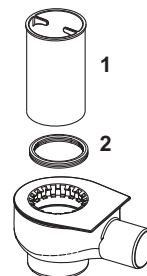

650001 – Sifon TECEDrainline "standard", evacuare laterală DN 50

Nr.	Cod	Descriere	UL 1
1	668011	Tub imersie ($\hat{I} = 74$ mm) pentru sifon standard	1 buc.
2	668032	Garnitură de etanșare între canal și sifon cu gheară de prindere, din 2015	1 buc.