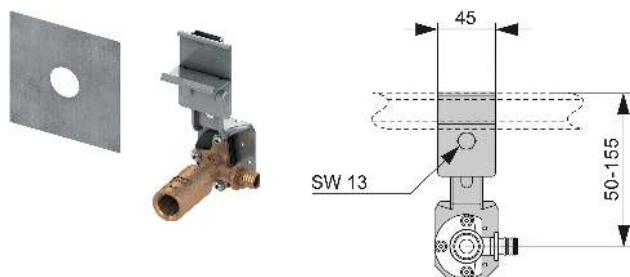

Unitate de conectare TECEprofil cu cot lung

Pentru montarea unui robinet la o structură de susținere TECEprofil.

Unitate preasamblată compusă din:

- Cot cu talpă TECEflex 16 x 1/2", lung sau TECE 1/2" x 1/2", lung sau TECElogo 16 x 1/2", lung sau conexiune universală TECElogo 20 x 1/2"
- Izolare fonică la structura de susținere
- Bandă de ranforsare autoadezivă pentru a etanșa spațiul dintre panou și cotelui cu talpă
- Material de fixare pentru prinderea de o țevă TECEprofil
- Capace de acoperire

Tip	Cod	UL 1	UL 2
TECE 1/2" x 1/2" bronz/bronz cu siliciu	9020004	1 buc.	4 buc.
fără cot cu talpă	9020046	1 buc.	4 buc.
TECEflex 16 x 1/2" bronz/bronz cu siliciu	9020051	1 buc.	4 buc.
TECElogo 20 x 1/2" bronz/bronz cu siliciu	9020052	1 buc.	4 buc.

Cot cu talpă pentru sistem TECEprofil

Cot cu talpă lung pentru construcție în sistem uscat, pentru montarea lavoarelor, bideurilor și a fittingurilor montate extern în sistemul TECEprofil.

Compus din:

- Cot cu talpă TECEflex 16 x 1/2", lung sau TECE 1/2" x 1/2", lung sau TECElogo 16 x 1/2", lung sau conexiune universală TECElogo 20 x 1/2"
- Garnitură de etanșare auto-adezivă între panou și cotelui cu talpă.
- Material de montaj
- Dop de acoperire