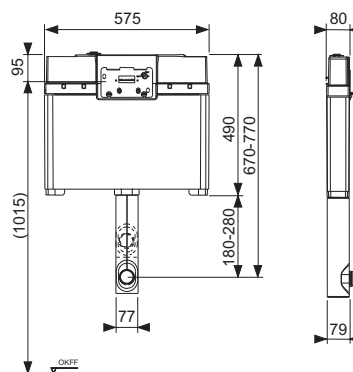

TECEbox – Module pentru WC cu rezervor Octa

Rezervor Octa TECEbox, 8 cm, pentru WC de pardoseală, cu țesătură de armare pentru montaj, înălțime de instalare 1110 mm

Rezervor Octa pentru vas WC de pardoseală, adâncime 8 cm, pentru instalare în sau în fața unui perete solid.

Compus din:

- Rezervor de siguranță realizat din plastic rezistent la impact
- Rezervor complet preasamblat și sigilat
- Conexiunea rezervorului cu filet interior de 1/2"
- Volum rezervor 9,5 litri; volum de spălare standard presetat de 6 litri, un volum de spălare de 4,5/6/9 litri poate fi setat opțional în orice moment; volum de spălare parțial de 3 litri cu sistem cu acționare dublă. Volumul rămas poate fi folosit pentru o spălare ulterioară imediată.
- Izolat împotriva condensului
- Pentru clapetele de acționare TECE și mânerul pentru acționare WC
- Se poate seta ca rezervor pentru acționare simplă sau dublă, în funcție de clapeta de acționare utilizată
- Testat în conformitate cu DIN EN 14055
- Supapă de umplere hidraulică silențioasă
- Țesătură de armare pentru montaj

Vă rugăm să comandați separat:

- Clapetă de acționare manuală pentru WC (consultați clapetele de acționare)
- Conector țevă de spălare TECEbox

Cod	UL 1	UL 2
9370007	1 buc.	25 buc.