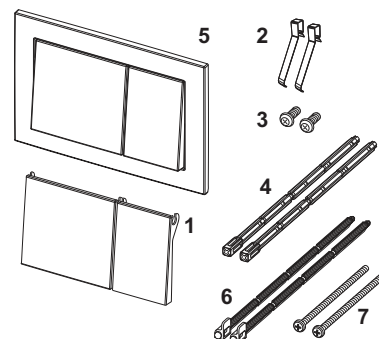

Clapetă de acționare pentru WC TECEbase cu sistem cu acționare dublă

Nr.	Cod	Descriere	UL 1
1	9820241	Set butoane, alb	1 buc.
2	9820020	Set arcuri pt butoane (2 buc)	1 buc.
3	9820263	Șurub de fixare	1 buc.
4	9820022	Set tije pt. clapete de acționare, rosu si albastru	1 buc.
6	9820498	Tije de acționare „Easy fit”	NEW 1 buc.
7	9820497	Șuruburi de fixare „Easy fit”	NEW 1 buc.