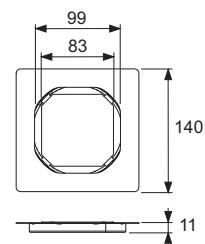

TECEDrainpoint S – Înălțătoare pentru sifon

Ramă TECEDrainpoint S din oțel inoxidabil, 100 mm, Grila placabilă cu ceramică/piatră naturală, fără ramă

Set format din rama și placa centrală fără margini pentru susținerea ceramicii, 100 x 100 mm, din oțel inoxidabil.

- Diametrul exterior al scurgerii = 110 mm
- Înălțimea = 1 mm (adecvat pentru toate plăcile ceramice/de piatră naturală)
- Rama exterioară a plăcii de bază din oțel inoxidabil ștanțat, material 1.4301 (304)
- Bază placabilă cu faianță/piatră naturală din oțel inoxidabil, fără ramă, material 1.4301 (304), dimensiunile 83 x 83 mm, suprafață lustruită, clasa de încărcare K3 (încărcare până la 300 kg)