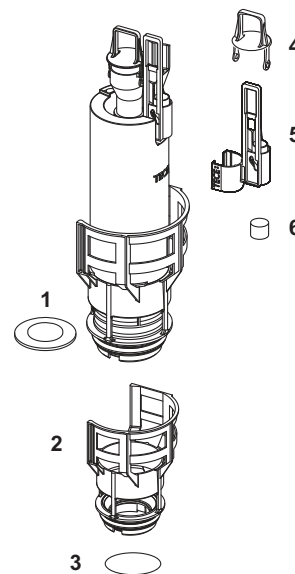

9820223 – Supapă de spălare TECE A 2

Nr.	Cod	Descriere	UL 1
1	9820233	Garnitură (ventil de scurgere)	1 buc.
2	9820231	Suport de supapă cu reglaj standard de debit (ø 42 mm)	1 buc.
3	9820005	O-ring (suport supapă)	1 buc.
4	9820222	Ochi de tracțiune	1 buc.
5	9820229	Tijă de tracțiune pentru acționare electrică	1 buc.
6	9820420	Greutate adițională pentru acționarea mică	1 buc.