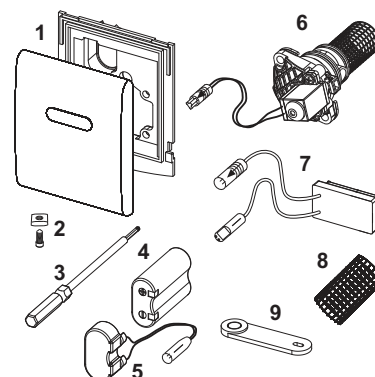

Unitate electronică pentru urinal TECEplanus, alimentare la baterie, 6 V

Nr.	Cod	Descriere	UL 1
1	9820085	Placă de acoperire, oțel inoxidabil periat	1 buc.
	9820086	Placă de acoperire, crom lucios	1 buc.
	9820098	Placă de acoperire, alb semilucios	1 buc.
2	9820097	Șurub de fixare	1 buc.
3	9820091	Cheie hexagonală	1 buc.
4	9820092	Baterie 6 V 2CR5	1 buc.
5	9820093	Adaptor de conectare baterie	1 buc.
6	9820089	Cartuș urinal pentru supapa de spălare U 1	1 buc.
7	9820087	Senzor infraroșu 6 V baterie	1 buc.
8	9820090	Sită impurități	1 buc.
9	9820080	Cheie de programare	1 buc.