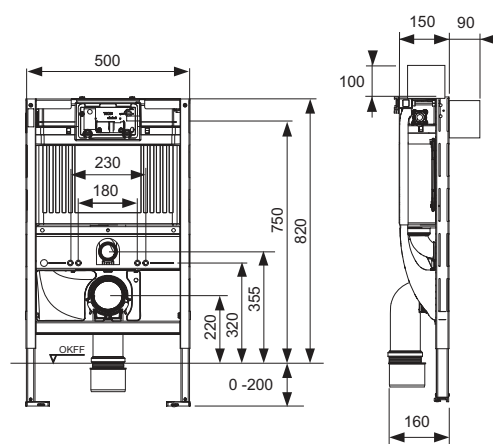

Vă rugăm să comandați separat:

- Clapetă de acționare pentru WC (consultați clapetele de acționare)
- Ușă de vizitare pentru tablete dizinfecante (numai pentru acționarea frontală)
- Set de instalare pentru modulul universal de WC cu bideu 820 mm

Notă:

- Dacă se utilizează vase ceramice pentru WC cu o suprafață redusă de susținere (= distanța de la centrul bolțului de prindere la marginea inferioară a suprafeței de susținere nu este mai mare de 18 cm) – de ex. V & B Memento, Subway 2.0 – este necesară instalarea unui set de bare din oțel cod 9041029 în spațiul de construcție inferior al cadrului.
- În cazul în care clapeta de acționare este montată frontal și este utilizat un sistem ceramic compact, în cazul rezervoarelor cu o înălțime de instalare redusă, capacul de WC ar putea cădea accidental.
- Atunci când utilizați sistem ceramic compact, montați numai clapete de acționare cu acționare superioară..

Produsul va fi înlocuit de 9300380, pentru care vă rugăm să consultați pachetul de livrare și service.

Cod		UL 1	UL 2	UL 3
9300080	SALE	1 buc.	10 buc.	60 buc.