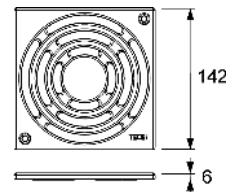

Grilă de design TECEdrainpoint S din oțel inoxidabil, 150 mm, cu prindere cu șurub

Grilă de design TECEdrainpoint S 142 x 142 mm din oțel inoxidabil, material 1.4301 (304), cu prindere cu șurub.

- Dimensiuni = 142 x 142 mm (dimensiuni exterioare)
- Suprafață lustruită
- Clasă de încărcare K3 (sarcină de până la 300 kg)
- Include două șuruburi cu cap înecat din oțel inoxidabil