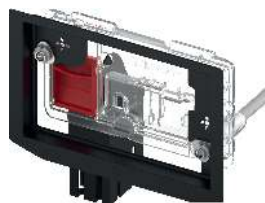

Cod	UL 1
9240950	1 buc.