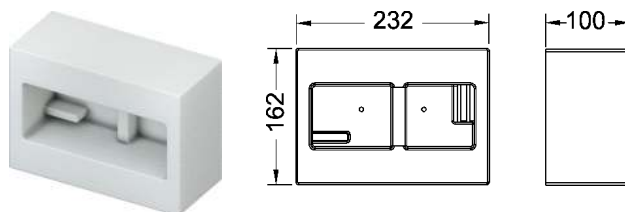

Cod	UL 1
9030029	1 buc.