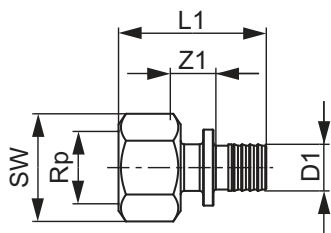

TECEflex – Desene dimensionale

TECEflex racord cu filet interior

Dimensiuni	Bronz/Bronz cu siliciu				Alamă standard			
	Cod	Z1	L1	SW	Cod	Z1	L1	SW
16 x Rp 1/2"	705102	13	43	25	765002	13	43	27
20 x Rp 1/2"	705103	12	45	25	765003	13	45	27
20 x Rp 3/4"	705104	13	46	31	765004	15	48	32
25 x Rp 1"	705106	15	58	38	765009	15	58	40
25 x Rp 3/4"	705105	15	54	31	765007	16	56	32
32 x Rp 1"	705107	16	67	38	765008	16	67	40
40 x Rp 1 1/2"	705108	20	75	53	765010	20	75	56
50 x Rp 2"	705109	24	88	67	-	-	-	-
63 x Rp 2"	705110	22	94	67	-	-	-	-