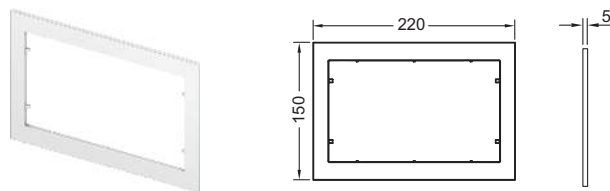

Culoare	Mostre de expunere	Cod	UL 1	UL 2
Alb	—	9240410	1 buc.	10 buc.
Crom lucios	—	9240411	1 buc.	10 buc.
Crom mat	—	9240412	1 buc.	10 buc.
Negru	—	9240415	1 buc.	10 buc.