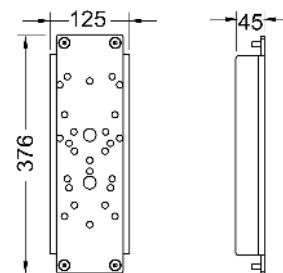

TECEprofil – Module pentru WC cu cadru

Set plăci de oțel TECEprofil pentru susținerea brațului de susținere de siguranță

Compus din două plăci de oțel, inclusiv materiale de montaj pentru instalarea pe modulul WC Geronto. Șuruburile de fixare pentru asamblarea brațelor de susținere de siguranță nu sunt incluse în pachetul de livrare.

Cod	Producator	Tip		
9042010	Erlau	Ovalgrip		
	Hewi	Serie 801/802 (Lifesystem)/805		
	Keuco	Collection Plan		
	Linido	LI2601		
	Normbau	Nylon Care		
	Pressalit	Care R3016-RF016, R3018-RF018		
9042011	Erlau	Economy		
	FSB	82 8224 06011, 82 8224 06012 82 8224 07011, 82 8224 07012		
	Linido	LI2603		
9042012	Erlau	XSE		
	Lehnen	Evolution		
	PBA	4CN.445.00RL u.a. der Serie 400-NY		
	SAM	free line		
9042013	Deubad	Maxima Typ G40		
	Emco	35 85 212 85, 35 85 212 60		
	Hergert	10.036.00.1000, 10.036.01.1000, 10.037.01.1000, 10.056.00.1000, 10.056.01.1000, 10.056.18.1000, 10.056.19.1000, 10.057.00.1000, 10.057.01.1000, 10.058.06.1000		
		Normbau	Inox Care	
		rehagrip	A-, B-, D- und E-Serie	
		Terma	Wlon	
		9042016	Deubad	DEU-WAVE
			FSB	82 8224 06001, 82 8224 06002 82 8224 07001, 82 8224 07002 82 8224 08501 bis 82 8224 08508 82 8224 08531, 82 8224 08532 82 8224 09001, 82 8224 09002 82 8224 09031, 82 8224 09032 82 8224 06041, 82 8224 06042 82 8224 07041, 82 8224 07042 82 8224 08541, 82 8224 08542
		Hewi		Serie 950
		Normbau		Cavere Care-Vario
9042017	Lehnen	Basic, Concept, Novus, Funktion		
9042018	Erlau	ASK		
	PROVEX	Serie 400/Serie 300/Serie 250		

Cod	UL 1	UL 2
9042010	1 set	10 set
9042011	1 set	10 set
9042012	1 set	10 set
9042013	1 set	10 set
9042016	1 set	10 set
9042017	1 set	10 set
9042018	1 set	10 set