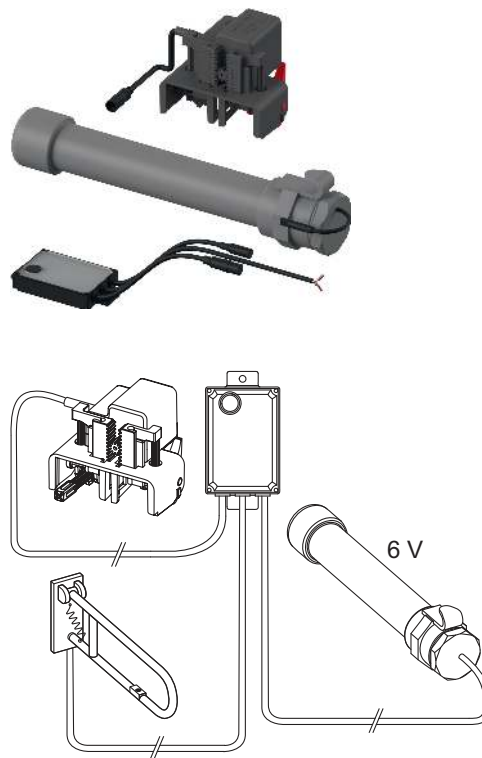

Clapete de acționare pentru WC – TECEplanus - Unități electronice de acționare pentru WC

Acționare de la distanță pentru WC TECEplanus, pentru butoane electronice conectate cu cablu, 6 V cu baterie

Pentru construcții fără bariere, pentru acționarea de la distanță a rezervoarelor TECE prin buton conectat cu cablu montat în brațul de susținere de siguranță. Adecvat pentru toate tipurile de rezervoare TECE (adâncime de instalare 13 cm) cu acționare frontală și înălțime de acționare de aprox. 1 m. Acționare suplimentară a spălării posibilă prin intermediul clapetei de acționare (neinclusă în pachetul de livrare), volum de spălare reglabil de 4,5/6/7,5 sau 9 litri.

Pachetul include:

- Compartiment al bateriilor impermeabil la apă, pentru instalarea în rezervor
- patru baterii, tip Mono/D/LR20
- motor de acționare

Vă rugăm să comandați separat:

- Clapetă cu o singură acționare sau dublă

Cod

9240356

UL 1

1 buc.