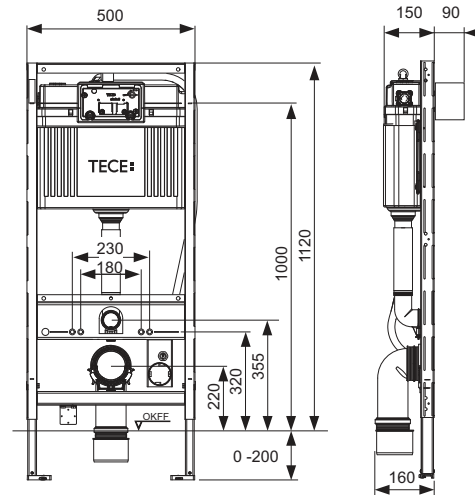

Modul compus din:

- Ramă de montaj autoportantă, vopsită în câmp electrostatic
- Două șuruburi de fixare și piulițe M 12
- Cot scurgere WC DN 90 cu adaptor excentric DN 90/100 produs din PP
- Adaptorul de îmbinare este de asemenea adecvat pentru instalarea orizontală
- Set de conectare WC DN 90, inclusiv capace de protecție pentru șuruburile de prindere.
- Cablu de control premontat pentru acționarea automată a funcției de spălare la vasul de WC cu duș TOTO Neorest
- Casetă premontată pentru pereți falși, pentru conexiunea electrică a vasului de WC cu duș
- Placă suport premontată pentru racordarea la apă a vasului de WC cu duș
- cot cu talpă 1/2" x 1/2" incl. izolația fonică
- Patru elemente de fixare de perete reglabile pe adâncime

Permite fixarea vasului ceramic la o înălțime a sezutului de 48 cm în conformitate cu DIN 1804 (DIN 18040; construcții fără bariere – Partea 1: Clădiri și spații publice).

Vă rugăm să comandați separat:

- Clapetă de acționare pentru WC (consultați clapetele de acționare)
- Ușă de vizitare pentru tabletele dezinfectante

Produsul va fi înlocuit de 9300344, pentru care vă rugăm să consultați pachetul de livrare și service.

Cod		UL 1	UL 2	UL 3
9300044	SALE	1 buc.	10 buc.	60 buc.