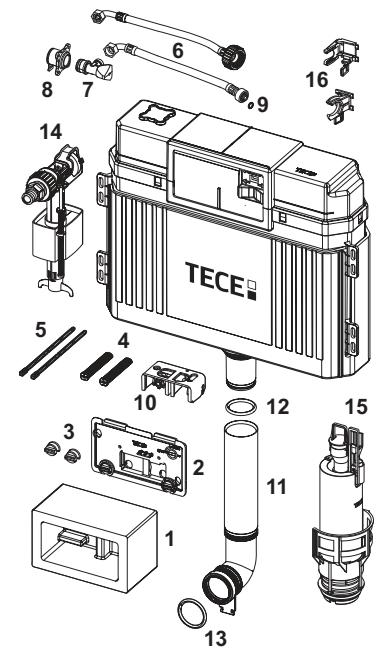

Disponibil până în: martie 2021

Nr.	Cod	Descriere	UL 1
1	9820027	Capac protecție la montaj	1 buc.
2	9820017	Usa de vizitare rezervor TECE	1 buc.
3	9820018	Șuruburi de prindere	1 buc.
4	9820019	Tije de atașare	1 buc.
5	9820022	Set tije pt. clapete de acționare, rosu si albastru	1 buc.
6	9820026	Racord flexibil interior (armat), inclusiv O-ring pt rezervor TECE	1 buc.
	9820374	Furtun ranforsat M 30 (din 2020)	1 buc.
7	9820013	Robinet de izolare din alama, de colt, 1/2"- 3/8", pt rezervor TECE	1 buc.
8	9820012	Conexiune alimentare cu apa rezervor	1 buc.
9	9820025	O-ring pt rezerv TECE	1 buc.
10	9820016	Bloc de acționare pt rezervoare TECE	1 buc.
11	9820011	Țeavă de spălare cu O-ring, lungime 269 mm, pentru construcții din structuri portante	1 buc.
	9820331	Țeavă de spălare, lungime 369 mm	1 buc.
12	9820014	O-ring teava spalare	1 buc.
13	9820015	O-ring teava spalare inferior	1 buc.
14	9820353	Supapă de umplere universală F10	1 buc.
15	9820223	Supapă de spălare A2	1 buc.
16	9820372	Suport supapă de umplere pentru rezervor Uni (17 mm, 3/8", până în 2019)	1 buc.
	9820373	Suport supapă de umplere pentru rezervor Uni (27 mm, M 30, din 2020)	1 buc.