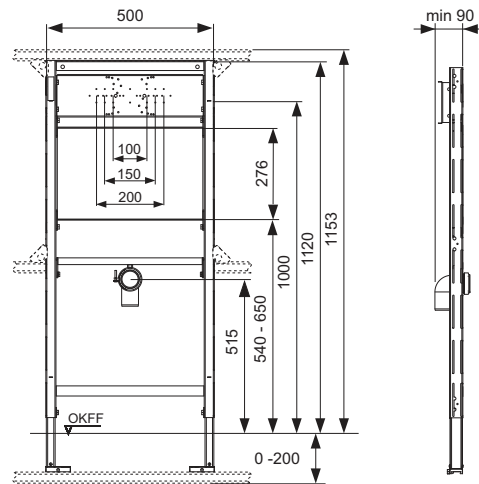

Cod	UL 1	UL 2	UL 3
9310002	1 buc.	10 buc.	60 buc.