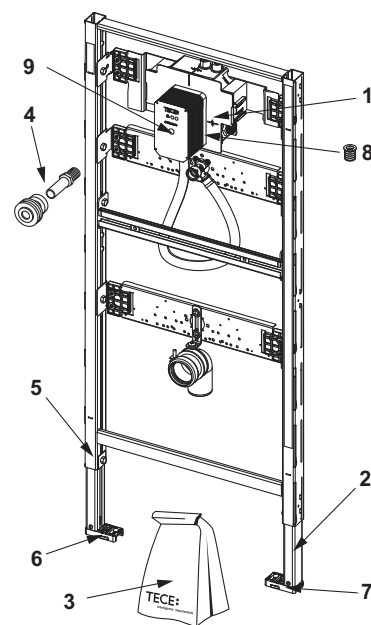

9320013 – Modul pentru urinal TECEprofil cu carcasa supapei de spălare TECE U 2, înălțime de instalare 1120 mm

Nr.	Cod	Descriere	UL 1
1	9820553	Transformator 230 V/12 V	1 buc.
2	9820335	Profil C pentru picior modul	1 buc.
3	9820076	Pachet accesorii pentru modulul pentru urinal (material de montaj etc.)	1 buc.
4	9820055	Ștuț conectare urinal, 1/2"	1 buc.
5	9820447	Frână de picior cu arc din oțel	1 buc.
6	9820332	Talpă sprijin stânga	1 buc.
7	9820333	Talpă sprijin dreapta	1 buc.
8	9820424	Garnitură din cauciuc evacuare apă	1 buc.
9	9820470	Carcasă de protecție la montaj pentru supapa de spălare urinal U 2	1 buc.