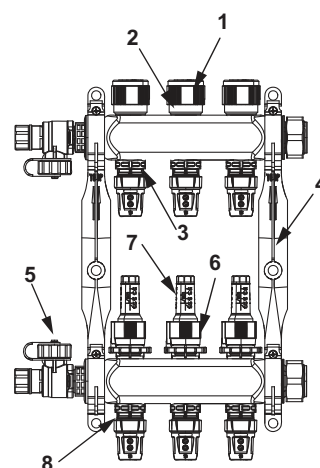

Distribuitor din oțel inoxidabil pentru încălzire TECEfloor tip TECElogo-Push cu debitmetru

Disponibil începând din octombrie 2020

Nr.	Cod	Descriere	UL 1
1	77990062	Capac manual robinet retur	1 buc.
2	77990052	Robinet retur	1 buc.
3	77990072	Conector țevă retur	5 buc.
4	77990053	Set suport distribuitor	1 buc.
5	77990078	Robinet de umplere/golire G 1" pentru distribuitorul TECEfloor Push	NEW 1 buc.
6	77990051	Robinet de debit cu debitmetru	1 buc.
7	77990070	Sticlă de inspecție pentru monitorizarea debitului	5 buc.
8	77990071	Conector țevă tur	5 buc.