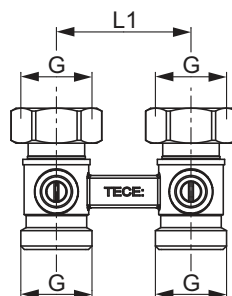

Dimensiuni	Cod	G	SW
15 mm x R 1/2"	717501	1/2"	22

TECElogo – Desene dimensionale

TECE Robinet H 3/4" drept

Dimensiuni	Cod	L1	G
3/4" EC x 3/4" EC	8740435	50	3/4"

TECE Robinet H 3/4" colțar

Dimensiuni	Cod	L1	G
3/4" EC x 3/4" EC	8740436	50	3/4"