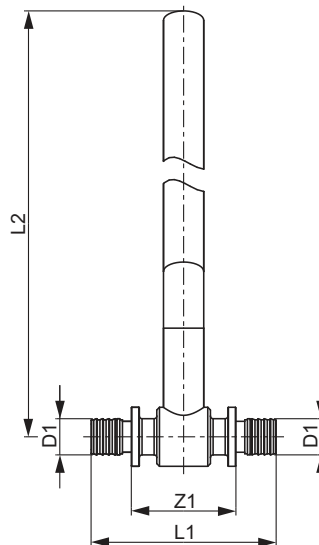

Piesă în T de montaj radiator TECEflex 15 mm, cupru nichelat

Dimensiuni	Cod	Z1	L1	L2
16 x 15 mm Cu	715016	40	69	289
20 x 15 mm Cu	715020	40	74	290