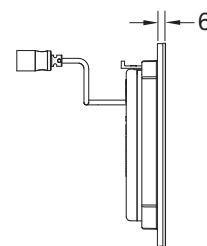

Format din:

- Supapă magnetică, prevăzută cu filtru de impurități
- Placă de acoperire extraplată cu senzor infraroșu și șurub de blocare
- Materiale pentru montaj
- Cheie de programare

Dimensiuni (L x h x l): 100 x 150 x 6 mm