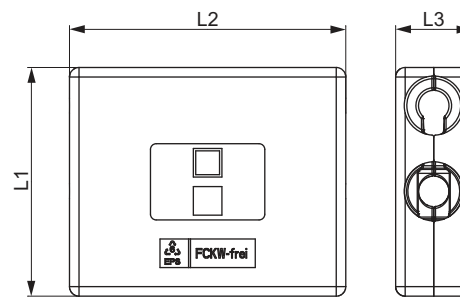

Cutie de protecție TECElogo pentru fittinguri in cruce

Dimensiuni	Cod	L1	L2	L3
16-20	8740100	120	145	40