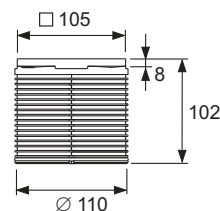

Ramă înalțător cu grilă din plastic TECEdrainpoint S, 100 mm, incl. grilă de design, cu membrană de etanșare Seal System montată din fabrică*

Înalțător sifon cu ramă din plastic și membrană de etanșare Seal System montată din fabrică, pentru realizarea unei conexiuni la hidroizolația compozită conform DIN 18534 și grilă de design TECEdrainpoint S 100 x 100 mm.

- Înălțător sifon cu ramă din plastic (ABS)
- Garnitură de etanșare O-ring
- Membrană de etanșare Seal System montată din fabrică
- Diametru exterior = 110 mm
- Ajustarea înălțimii = 10-92 mm
- TECEdrainpointS - Grilă de design din oțel inoxidabil, material 1.4301 (304), dimensiuni 100 x 100 mm, suprafață lustruită, clasă de încărcare K3 (capacitate de susținere până la 300 kg)
- Elementul de formare a structurii din EPS, pentru înlocuirea înalțătorului de sifon la turnarea șapei
- Pentru acoperiri ale pardoselei de la 8 la 25 mm (incl. pat adeziv)