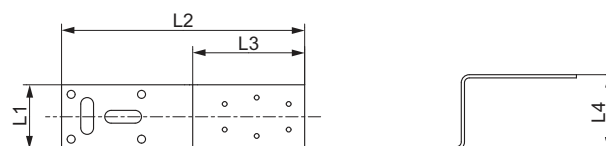

Element de prindere TECE realizat din oțel galvanizat, simplu

Cod	L1	L2	L3	L4
720527	40	150	70	47