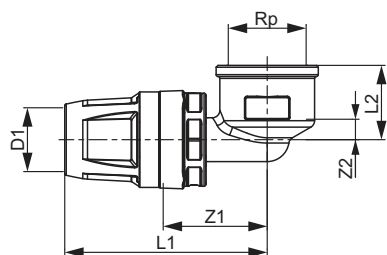

TECElogo – Desene dimensionale

Cot cu filet interior TECElogo-Push

Dimensiuni	Bronz/Bronz cu siliciu				Alamă standard					
	Cod	Z1	Z2	L1	L2	Cod	Z1	Z2	L1	L2
16 x Rp 1/2"	8713202	28	8	55	20	8610202	28	8	55	20
20 x Rp 1/2"	8713203	28	8	59	20	8610203	28	8	59	20
20 x Rp 3/4"	8713204	31	10	62	23	8610204	31	10	62	23
25 x Rp 3/4"	8713205	31	14	66	30	8610205	31	14	66	30
32 x Rp 1"	8713206	40	16	86	35	8610206	40	16	86	35