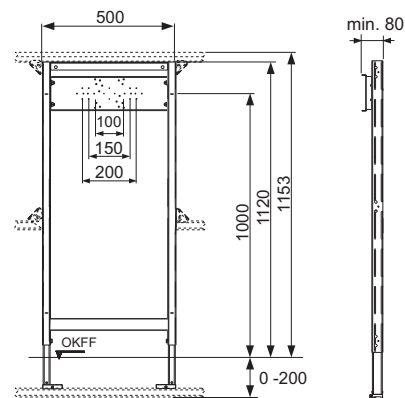

Modul de cadă/duș TECEprofil pentru fitinguri externe și cu montaj încas-trat, înălțime de instalare 1120 mm

Pentru fitinguri externe sau cu montaj încas-trat. Pentru montaj în structuri TECEprofil sau pentru instalare în structură portanta metalica sau din lemn ca modul frontal sau de colț.

Unitate complet preasamblată, constând din:

- Cadru de montaj autoportant, vopsit în câmp electrostatic
- Doi suportți pentru susținere pe podea reglabili în intervalul 0-200 mm
- Traversă reglabilă continuu pentru coturi cu talpă sau fitinguri cu montaj încas-trat

Cod	UL 1	UL 2	UL 3
9340000	1 buc.	10 buc.	60 buc.