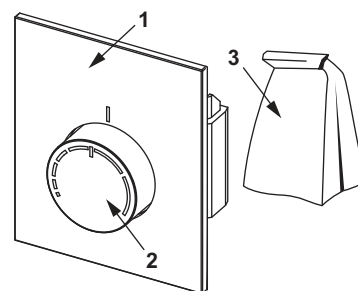

TECEfloor – Piese de schimb

Set finisaj design din sticla pentru RTL box

Nr.	Cod	Descriere	UL 1
1	77990067	Placă de sticlă casetă RTL, neagră	1 buc.
	77990068	Placă de sticlă casetă RTL, albă	1 buc.
2	77990066	Buton de control caseta RTL, aluminiu	1 buc.
3	77990065	Pachet de accesorii set de instalare finisaj casetă RTL	1 buc.