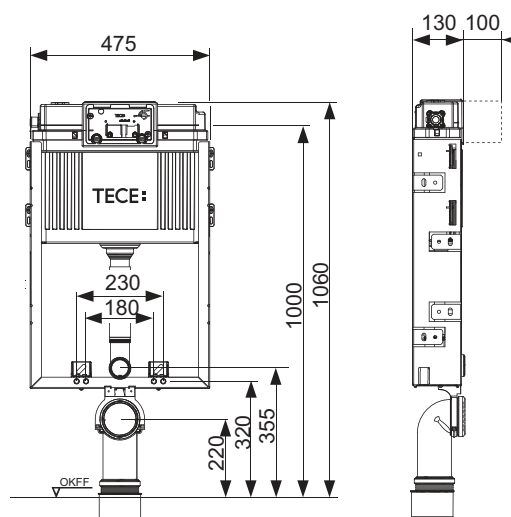

Modul constând din:

- Cadru din oțel galvanizat
- Două șuruburi de fixare și piulițe M 12, Distanță de montaj a vasului WC de 180 sau 230 mm.
- Cot scurgere WC DN 90 incluzând adaptor DN 90/100 din PP
- Adaptorul poate fi folosit pentru instalare orizontală
- Set de conectare WC DN 90, inclusiv capace de protecție pentru șuruburile de prindere.

Vă rugăm să comandați separat:

- Clapetă de acționare pentru WC (a se vedea clapetele de acționare)
- Ușa de vizitare pentru tablete dezinfectante
- Suport de montaj 9030024
- Set de montaj pentru TECEone pentru construcții din cărămidă

Notă:

Ideal pentru asamblare în rânduri prin fixare direct cu colțare și țeava TECEprofil ca ajutor pentru aliniere.

Produsul va fi înlocuit de 9370300, pentru care vă rugăm să consultați pachetul de livrare și service.

Cod		UL 1	UL 2	UL 3
9370000	SALE	1 buc.	10 buc.	60 buc.