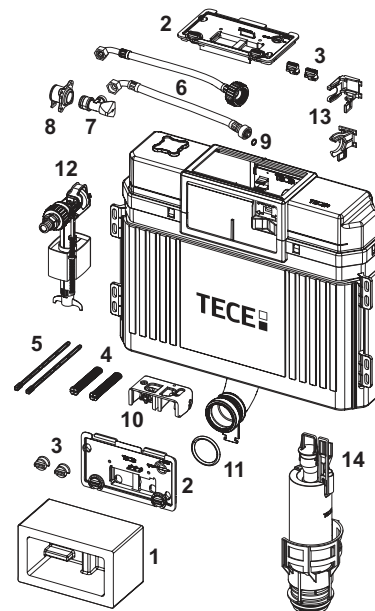

Disponibil până în: martie 2021

Nr.	Cod	Descriere	UL 1
1	9820027	Capac protecție la montaj	1 buc.
2	9820017	Usa de vizitare rezervor TECE	1 buc.
3	9820018	Șuruburi de prindere	1 buc.
4	9820019	Tije de atașare	1 buc.
5	9820022	Set tije pt. clapete de acționare, rosu si albastru	1 buc.
6	9820026	Racord flexibil interior (armat), inclusiv O-ring pt rezervor TECE	1 buc.
	9820374	Furtun ranforsat M 30 (din 2020)	1 buc.
7	9820013	Robinet de izolare din alama, de colt, 1/2"- 3/8", pt rezervor TECE	1 buc.
8	9820012	Conexiune alimentare cu apă rezervor	1 buc.
9	9820025	O-ring pt rezerv TECE	1 buc.
10	9820016	Bloc de acționare pt rezervoare TECE	1 buc.
11	9820015	O-ring teava spalare inferior	1 buc.
12	9820353	Supapă de umplere universală F10	1 buc.
13	9820372	Suport supapă de umplere pentru rezervor Uni (17 mm, 3/8", până în 2019)	1 buc.
	9820373	Suport supapă de umplere pentru rezervor Uni (27 mm, M 30, din 2020)	1 buc.
14	9820223	Supapă de spălare A2	1 buc.