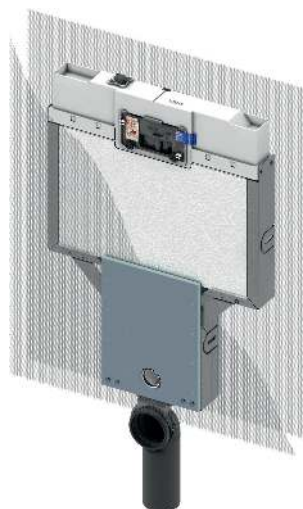

Modul de WC pentru vas WC suspendat, adâncime 8 cm, pentru instalare încastrat în zidărie sau zidit în fața unui perete solid.

Compus din:

Rezervor Octa, 8 cm, pentru acționare frontală:

- Rezervor de siguranță realizat din plastic rezistent la impact
- Rezervor complet preasamblat și sigilat
- Conexiunea rezervorului cu filet interior de 1/2"
- Volum rezervor 9,5 litri; volum de spălare standard presetat de 6 litri, un volum de spălare de 4,5/6/9 litri poate fi setat în orice moment; volum de spălare parțial de 3 litri cu sistem cu acționare dublă. Volumul rămas poate fi folosit pentru o spălare ulterioară imediată.
- Izolat împotriva condensului
- Pentru clapetele de acționare TECE și mânerul pentru acționare WC
- Se poate seta ca rezervor pentru acționare simplă sau dublă, în funcție de clapeta de acționare utilizată
- Testat în conformitate cu DIN EN 14055
- Supapă de umplere hidraulică silențioasă

Modul compus din:

- Cot scurgere WC DN 90/90 PE-HD
- Set de conectare vas WC DN 90, inclusiv capace de protecție pentru șuruburile de prindere
- Set de izolare fonică
- Spațiu inferior de construcție izolat fonic
- Distanță de montaj a vasului WC de 180 sau 230 mm

Vă rugăm să comandați separat:

- Clapetă de acționare manuală pentru WC (consultați clapetele de acționare)
- Picioare de montaj TECEbox
- Set de modernizare TECEone pentru pereți din cărămidă, pentru rezervoare cu o adâncime de instalare de până la 8,5 cm

Cod	UL 1	UL 2
9370009	1 buc.	18 buc.