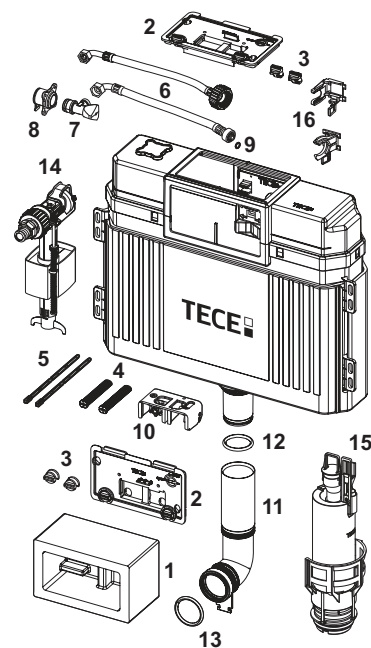

Disponibil până în: martie 2021

Nr.	Cod	Descriere	UL 1
1	9820027	Capac protecție la montaj	1 buc.
2	9820017	Usa de vizitare rezervor TECE	1 buc.
3	9820018	Șuruburi de prindere	1 buc.
4	9820019	Tije de atașare	1 buc.
5	9820022	Set tije pt. clapete de acționare, rosu si albastru	1 buc.
6	9820026	Racord flexibil interior (armat), inclusiv O-ring pt rezervor TECE	1 buc.
	9820374	Furtun ranforsat M 30 (din 2020)	1 buc.
7	9820013	Robinet de izolare din alama, de colt, 1/2"- 3/8", pt rezervor TECE	1 buc.
8	9820012	Conexiune alimentare cu apă rezervor	1 buc.
9	9820025	O-ring pt rezerv TECE	1 buc.
10	9820016	Bloc de acționare pt rezervoare TECE	1 buc.
11	9820099	Țeavă de spălare scurcu filet exterior, lungime 185 mm	1 buc.
12	9820014	O-ring teava spalare	1 buc.
13	9820015	O-ring teava spalare inferior	1 buc.
14	9820353	Supapă de umplere universală F10	1 buc.
15	9820223	Supapă de spălare A2	1 buc.
16	9820372	Suport supapă de umplere pentru rezervor Uni (17 mm, 3/8", până în 2019)	1 buc.
	9820373	Suport supapă de umplere pentru rezervor Uni (27 mm, M 30, din 2020)	1 buc.