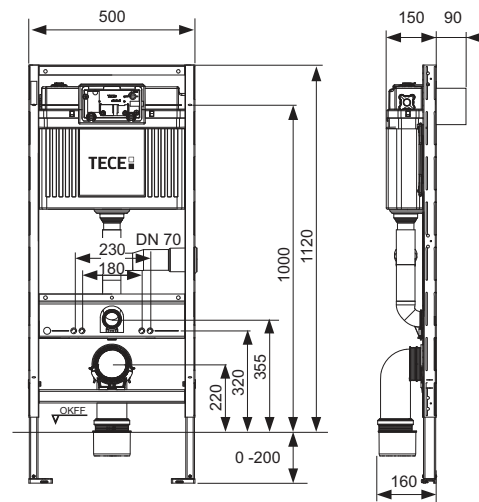

Ventilator potrivit, de ex.:

- Maico ER 100
- Lunos Skalar-2SG

Permite fixarea vasului ceramic la o înălțime a sezutului de 48 cm în conformitate cu DIN1804 (DIN18040; construcții fara bariere – Partea 1: Cladiri si spatii publice).

Vă rugăm să comandați separat:

- Clapetă de acționare pentru WC (consultați clapetele de acționare)
- Ușă de vizitare pentru tablete dezinfectante
- Set de adaptare TECEone pentru pereți din gips-carton

Notă:

- Dacă se utilizează vase ceramice pentru WC cu o suprafață redusă de susținere (= distanța de la centrul bolțului de prindere la marginea inferioară a suprafeței de susținere nu este mai mare de 18 cm) – de ex. V & B Memento, Subway 2.0 – este necesară instalarea unui set de bare din oțel cod 9041029 în spațiul de construcție inferior al cadrului.
- Montarea elementelor de extracție miros este posibilă pentru toate vasele ceramice de toaletă uzuale. Cu toate acestea, apa de spălare rămâne în țeava de spălare a unor vase ceramice cu o poziție de fixare mai înaltă sau cu o margine de spălare mai înaltă, rezultând în umplerea parțială sau completă a vasului. „Manualul Tehnic” actual oferă o imagine de ansamblu a elementelor ceramice afectate în care nu este posibilă montarea opțiunii de extracție miros.

Produsul va fi înlocuit de 9300303, pentru care vă rugăm să consultați pachetul de livrare și service.

Cod		UL 1	UL 2	UL 3
9300003	SALE	1 buc.	10 buc.	60 buc.