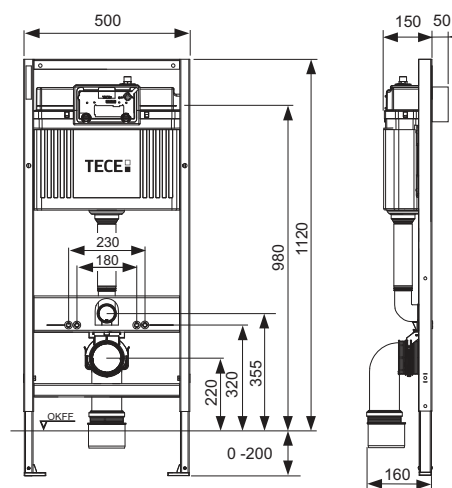

Modul compus din:

- Cadru de montaj autoportant, vopsit în câmp electrostatic
- Două șuruburi de fixare și piulițe M 12
- Patru găuri filetate pentru distanța de montaj a vasului WC de 180 sau 230 mm
- Sistem de fixare pentru pereți solizi (9380007).
- Cot scurgere DN 90 cu adaptor excentric DN 90/100 produs din PP
- Adaptor îmbinare adecvat de asemenea pentru instalarea orizontală
- Set de conectare WC DN 90 inclusiv capace de protecție pentru șuruburile de prindere.
- Clapetă de acționare TECEbase crom lucios cu dublă acționare.
- Set de izolare fonică pentru WC

Avertizare:

Compatibil doar cu clapetele de acționare TECEbase. Alte clapete de acționare sau piese de schimb nu sunt compatibile. Dacă se dorește montajul oricărei clapete de acționare TECE pe rezervorul TECEbase se vor comanda separat ușa de vizitare cod 9820017 și diblurile de fixare 9820019.

Vă rugăm să comandați separat:

- Ușa de vizitare pentru tablete dezinfectante
- Set de adaptare TECEone pentru pereți de gips-carton

Notă:

Dacă se utilizează vase ceramice pentru WC cu o suprafață redusă de contact (= distanța de la centrul bolțului de prindere la marginea inferioară a suprafeței de susținere nu este mai mare de 18 cm) – de ex. V & B Memento, Senti-que, Subway 2.0 – este necesară instalarea unui set de bare din oțel cod 9041029 în spațiul de construcție inferior al cadrului.

Produsul va fi înlocuit de 9400406, pentru care vă rugăm să consultați pachetul de livrare și service.

Cod		UL 1	UL 2	UL 3
9400006	SALE	1 buc.	10 buc.	60 buc.