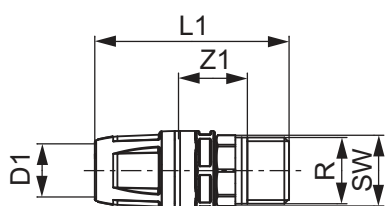

TECElogo-Push racord cu filet exterior

Dimensiuni	Bronz/Bronz cu siliciu				Alamă standard			
	Cod	Z1	L1	SW	Cod	Z1	L1	SW
16 x R 1/2"	8713102	22	62	21	8610102	22	62	21
16 x R 3/4"	8713103	22	63	27	8610103	21	62	27
16 x R 3/8"	-	-	-	-	8610100	21	58	19
20 x R 1/2"	8713104	22	67	21	8610104	21	66	21
20 x R 3/4"	8713105	20	66	27	8610105	21	67	27
25 x R 1"	8713107	21	72	34	8610107	20	72	34
25 x R 3/4"	8713106	20	69	27	8610106	20	69	27
32 x R 1"	8713108	26	89	34	8610116	26	89	34
40 x R 1 1/4"	8713109	26	94	42	8610117	26	94	42
50 x R 1 1/2"	8713110	26	95	48	8610118	26	95	48
63 x R 2"	8713111	30	110	60	-	-	-	-