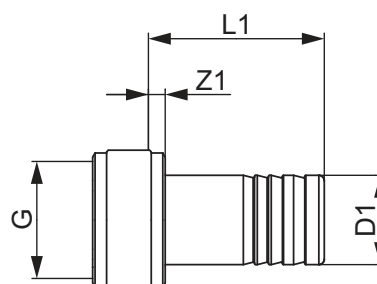

TECElogo-Push Adaptor rapid, bronz cu siliciu

Dimensiuni	Cod	Z1	L1	G
16 x 1/2"	8730310	3	32	1/2"