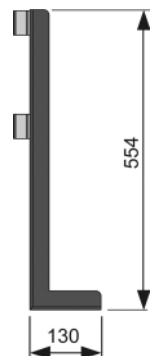

Cod	UL 1
9030017	1 buc.