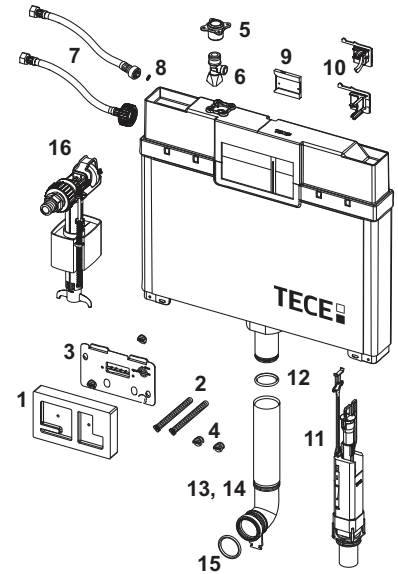

9820250 – TECE rezervor Octa, 8 cm

Nr.	Cod	Descriere	UL 1
1	9820188	Sistem de protecție pentru montaj, scurt	1 buc.
2	9820189	Dibluri de prindere clapetă, scurte	1 buc.
3	9820194	Ușă de vizitare, completă	1 buc.
4	9820191	Set de șuruburi de prindere	1 buc.
5	9820012	Conexiune alimentare cu apa rezervor	1 buc.
6	9820013	Robinet de izolare din alama, de colt, 1/2" - 3/8", pt rezervor TECE	1 buc.
7	9820217	Furtun ranforsat pentru rezervor Octa, 8 cm	1 buc.
	9820376	Furtun ranforsat M 30	1 buc.
8	9820221	O-ring furtun ranforsat	1 buc.
9	9820216	Opritor pentru suport supapă de umplere	1 buc.
10	9820375	Suport supapă umplere pentru rezervor Octa (27 mm, M 30)	1 buc.
	9820215	Suport supapă de umplere pentru rezervor Octa (17 mm, 3/8")	1 buc.
11	9820224	Supapă de spălare A 3 pentru rezervor Octa, 8 cm	1 buc.
12	9820014	O-ring teava spalare	1 buc.
13	9820192	Țeavă de spălare cu O-ring pentru construcție din zidărie	1 buc.
14	9820011	Țeavă de spălare cu O-ring, lungime 269 mm, pentru construcții din structuri portante	1 buc.
15	9820015	O-ring teava spalare inferior	1 buc.
16	9820353	Supapă de umplere universală F10	1 buc.