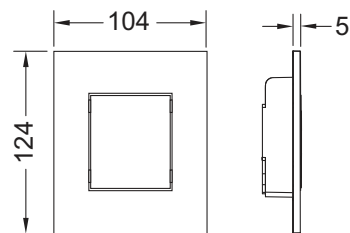

Clapete de acționare pentru urinal – TECEnow

Clapetă de acționare pentru urinal TECEnow, inclusiv cartuș

Set de asamblare pentru carcasa supapei de spălare TECE U 1;
Categoriile supapelor de spălare 1,5 și 4 (EN 12541);
Volum de spălare reglabil la 1, 2 sau 4 litri;
Utilizabil de la presiunea minimă de 0,5 bar.

Compus din:

- Cartușul supapei de spălare
- Clapetă de acționare extra-plată, de plastic, grosime 5 mm
- Tijă de acționare și materiale de montaj

Adecvat pentru montaj încastrat în combinație cu rama de montaj urinal.
Dimensiuni (L x Î x A): 104 x 124 x 5 mm

Ramă de montaj urinal pentru montaj încastrat (cod produs 9242649) neinclusă în pachetul de livrare.

Culoare	Mostre de expunere	Cod		UL 1	UL 2
Alb	Da	9242400		1 buc.	15 buc.
Crom lucios	Da	9242401		1 buc.	15 buc.
Crom mat	Da	9242402		1 buc.	15 buc.
Negru	—	9242403		1 buc.	15 buc.
Negru mat	—	9242406	NEW	1 buc.	15 buc.
Alb mat	—	9242407	NEW	1 buc.	15 buc.

Informații privind mostrele de expunere pot fi găsite în secțiunea „Mostre de expunere”.

Ramă de montaj urinal pentru instalare încastrată

Set de instalare pentru montaj încastrat a clapetelor de acționare pentru urinal TECEnow/TECEloop/TECEsquare de sticlă și pentru instalarea TECESquare din metal în structurile de gips-carton. Ramă de montaj ajustabilă în adâncime pentru acoperiri ale peretelui de la 5–18 mm (de la 18–33 mm cu set de extensie – cod produs 9820181). Incl. scula pentru demontat clapeta de acționare.

Rama de montaj este necesară în timpul asamblării structurii.

Atenție: Numai pentru montajul pe pereți de gips-carton!

Pentru a obține o margine uniformă a ceramicii, vă rugăm să utilizați un dispozitiv de tăiat cu jet de apă pentru decuparea plăcii de faianță.