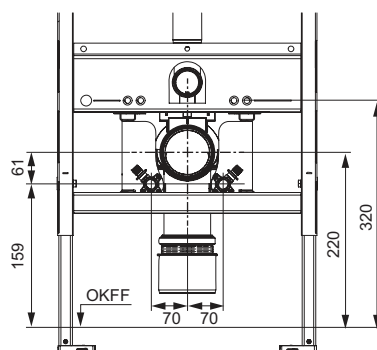

TECEprofil – Accesorii

Set de adaptare TECEone pentru structuri portante

Set de adaptare izolat fonic pentru preinstalarea modulelor pentru structuri portante (adâncimea de instalare minimă de 15 cm) pentru TECEone.

Set compus din:

- Plăci de susținere pentru conexiunile țevilor de apă caldă și apă rece
- Elemente de izolare fonică pentru coturi cu talpă
- Șuruburi de prindere pentru coturi cu talpă
- Bolțuri de siguranță pentru plăcile de susținere

Cod	UL 1
9880046	1 buc.