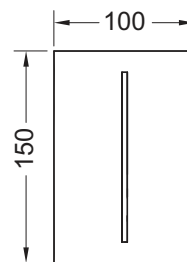

Constând din:

- Supapă magnetică, prevăzută cu filtru de impurități
- Placa de acoperire extraplată cu senzor infraroșu și șurub de blocare.
- Materiale pentru montaj
- Cheie de programare

Dimensiuni (l x H x a): 100 x 150 x 4 mm