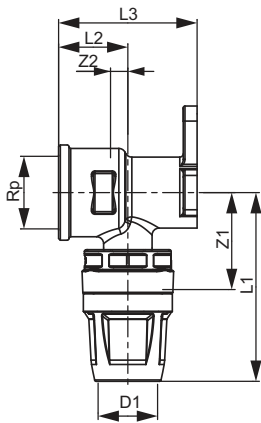

Cot cu talpă TECElogo-Push