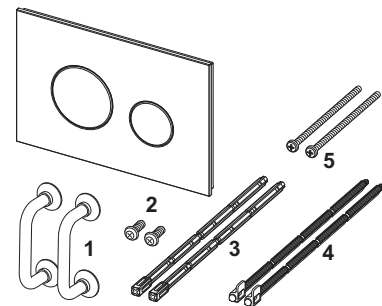

Clapetă de acționare pentru WC TECElloop cu sistem cu acționare dublă

Nr.	Cod	Descriere	UL 1
1	9820180	Mânere cu ventuză pentru demontare	1 buc.
2	9820263	Șurub de fixare	1 buc.
3	9820022	Set tije pt. clapete de acționare, rosu si albastru	1 buc.
4	9820498	Tije de acționare „Easy fit”	NEW 1 buc.
5	9820497	Șuruburi de fixare „Easy fit”	NEW 1 buc.