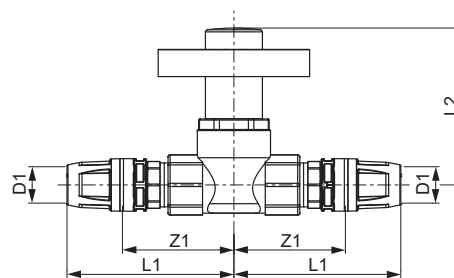

Dimensiuni	Cod	Z1	L1	L2
16	8780016	53	80	75
20	8780020	52	84	75

Robinet de trecere TECElogo cu sfera si capac protectie, montaj incastat, din alama

Dimensiuni	Cod	Z1	L1	L2
16	8780116	53	80	75
20	8780120	52	84	75