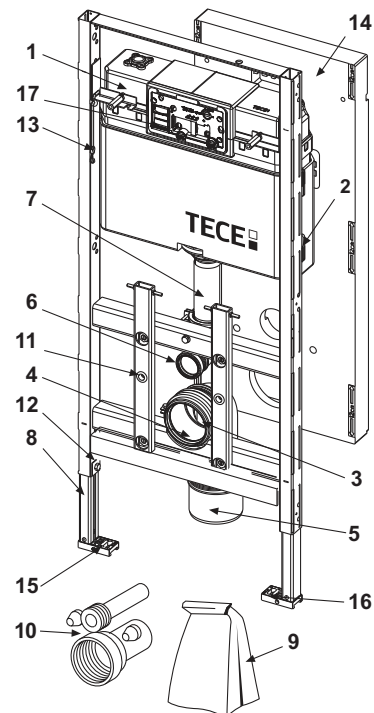

TECElux – Piese de schimb

9600100 – Modul WC TECElux 100, înălțime de instalare 1120 mm

Nr.	Cod	Descriere	UL 1
1	9820575	Rezervor Uni pentru modulele TECElux	NEW 1 buc.
2	9820040	Set de asamblare pentru rezervor	1 buc.
3	9820134	Cot scurgere DN 90 (PP)	1 buc.
4	9820139	Garnitură de etanșare pentru cotul de scurgere WC/adaptor	1 buc.
5	9820136	Adaptor DN 90/DN 100 (PP)	1 buc.
6	9820015	O-ring teava spalare inferior	1 buc.
7	9820011	Țeavă de spălare cu O-ring, lungime 269 mm, pentru construcții din structuri portante	1 buc.
8	9820335	Profil C pentru picior modul	1 buc.
9	9820043	Pachet accesorii pentru modulul WC (material de montaj etc.)	1 buc.
10	9820057	Kit de racordare vas WC, DN 90	1 buc.
11	9820071	Piuliță de fixare	1 buc.
12	9820447	Frână de picior cu arc din oțel	1 buc.
13	9820329	Cablu de asigurare	1 buc.
14	9820330	Sistem de protecție pentru montaj	1 buc.
15	9820332	Talpă sprijin stânga	1 buc.
16	9820333	Talpă sprijin dreapta	1 buc.
17	9240950	Ușă de vizitare TECE pentru tablete dezinfectante	1 buc.