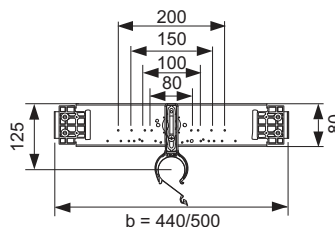

Unitate de conectare TECEprofil pentru lavoar

Traversă izolată fonic din oțel galvanizat, pentru montajul coturilor cu talpă, incl. suport pentru cotul de scurgere preasamblat, pentru instalarea în pereți cu profile C.

Vă rugăm să comandați separat:

- Coturi cu talpă TECEflex 16 x 1/2", TECE 1/2" x 1/2", TECElogo 16 x 1/2" sau conexiune universală TECElogo 20 x 1/2"
- Cot scurgere WC DN 50/40
- Garnitură din cauciuc DN 30/50

Tip	Cod	UL 1	UL 2
440 mm	9020048	1 buc.	10 buc.
500 mm	9020054	1 buc.	10 buc.

Suport lavoar TECEprofil pentru instalarea în pereți cu structură de metal și de lemn

Unitate preasamblată compusă din:

- Rama de montaj, vopsită în câmp electrostatic
- Două șuruburi de fixare M 10, distanțier gradat reglabil vertical și lateral
- Traversă de montaj pentru conexiuni
- Cot de scurgere DN 40/50 cu garnitură din cauciuc, DN 30/50, dop de protecție

Vă rugăm să comandați separat:

- coturile cu talpă TECEflex 16 x 1/2", TECE 1/2" x 1/2", TECElogo 16 x 1/2" sau conexiune universală TECElogo 20 x 1/2"