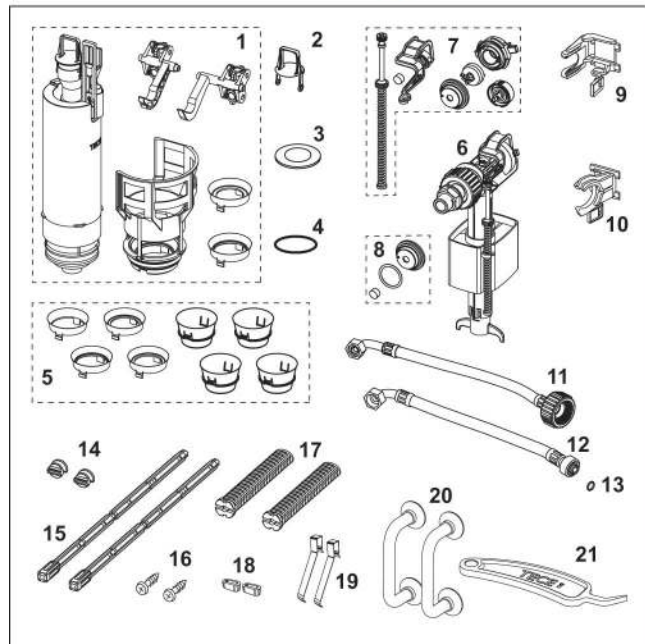

Cod	UL 1
9850016	SALE 1 buc.

TECEprofil – Trusă cu piese de schimb

Trusă cu piese de schimb TECEprofil pentru rezervorul Uni

Trusa cu piese de schimb pentru rezervorul Uni.

Nr.	Cod	Descriere	Cantitate
1	9820223	Supapă de spălare A2	1
2	9820222	Ochi de tracțiune	2
3	9820233	Garnitură (ventil de scurgere)	5
4	9820005	O-ring (suport supapă)	10
5	9820337	Set inele pentru reglaj debit	1
6	9820353	Supapă de umplere universală F10	1
7	9820382	Supapă de umplere set actionare	3
8	9820383	Supapă de umplere set de etansare	3
9	9820372	Suport supapă de umplere pentru rezervor Uni (17 mm, 3/8", până în 2019)	2
10	9820373	Suport supapă de umplere pentru rezervor Uni (27 mm, M 30, din 2020)	2
11	9820374	Furtun ranforsat M 30 (din 2020)	1
12	9820026	Racord flexibil interior (armat), inclusiv O-ring pt rezervor TECE	1
13	9820025	O-ring pt rezerv TECE	10
14	9820018	Șuruburi de prindere	5
15	9820022	Set tije pt. clapete de actionare, rosu si albastru	5
16	9820263	Șurub de fixare	10
17	9820019	Tije de atașare	4
18	9820024	Tampon de cauciuc, set de două bucăți TECEplanus	10
19	9820020	Set arcuri pt butoane (2 buc)	10
20	9820180	Mânere cu ventuză pentru demontare	1
21	9820390	Cheie de demontare	1