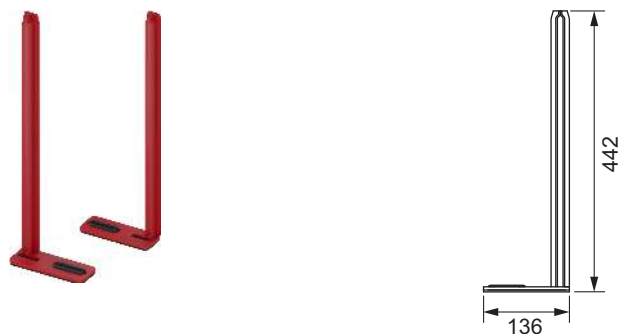

TECEprofil – Accesorii cadru de susținere

Picior de susținere TECEprofil

Picior pentru cadrul de susținere TECEprofil. Permite fixarea pereților preasamblați TECEprofil sub tavan sau pe pardoseală.

Tip	Cod	UL 1
dreapta	9820461	1 buc.
stânga	9820462	1 buc.