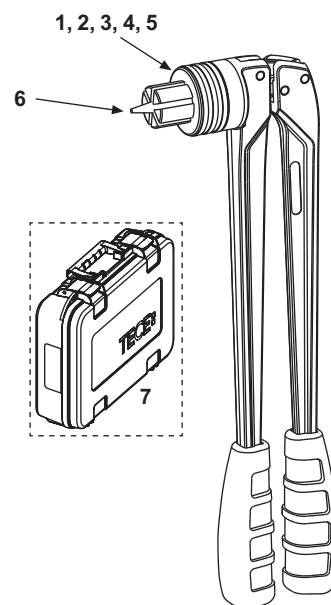

720056 – Sculă de expandare manuală țevă TECEflex, tip: RAZ-V

Nr.	Cod	Descriere	UL 1
1	720041	Cap de expandare V 14 mm	1 buc.
2	720042	Cap de expandare V 16 mm	1 buc.
3	720043	Cap de expandare V 20 mm	1 buc.
4	720045	Cap de expandare V 25 mm	1 buc.
5	720046	Cap de expandare V 32 mm	1 buc.
6	720095	Mandrină de rezervă pentru RAZ-V	1 buc.
7	720202	Cutie pentru sculele manuale TECEflex	1 buc.