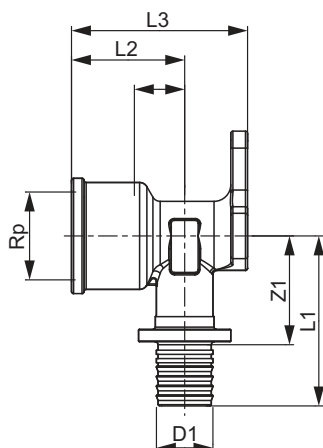

TECEflex cot cu talpă