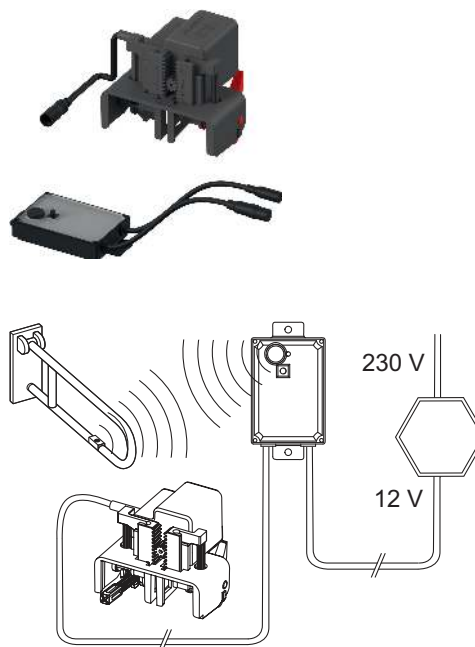

Cod

9240354

UL 1

1 buc.

Acționare de la distanță TECEplanus pentru brațul de susținere de siguranță, 12 V alimentat de la rețea

Pentru construcții fără bariere, pentru acționarea de la distanță a rezervoarelor TECE prin comutatorul radio din brațul de susținere de siguranță. Adecvat pentru toate tipurile de rezervoare TECE (adâncime de instalare 13 cm) cu acționare frontală și înălțime de acționare de aprox. 1 m. Acționare suplimentară a spălării posibilă prin intermediul clapetei de acționare (neinclusă în pachetul de livrare), volum de spălare reglabil de 4,5/6/7,5 sau 9 litri.

Adecvat pentru brațele de susținere de siguranță cu acționare radio:

- Seria HEWI LifeSystem brațele de susținere de siguranță 802.50., cu set de actualizare HEWI 802.50.060R (dreapta) sau HEWI 802.50.060L (stânga)
- Seria HEWI 801 brațele de susținere de siguranță 801.50., cu set de actualizare HEWI 801.50.060
- Seria HEWI 805 brațele de susținere de siguranță 805.50., cu set de actualizare HEWI 801.50.060
- KEUCO Plan Care 34903 și 34905 cu acționare radio

Pachetul include:

- Alimentare electrică prin intermediul transformatorului extern 230/12 V (transformatorul nu este inclus în pachetul de livrare).
- motor de acționare

Vă rugăm să comandați separat:

- Transformator TECEplanus 230/12 V – cod produs 9810003
- Cablu de conexiune TECEplanus 12 V – cod produs 9810004
- Clapetă cu o singură acționare sau cu acționare duală