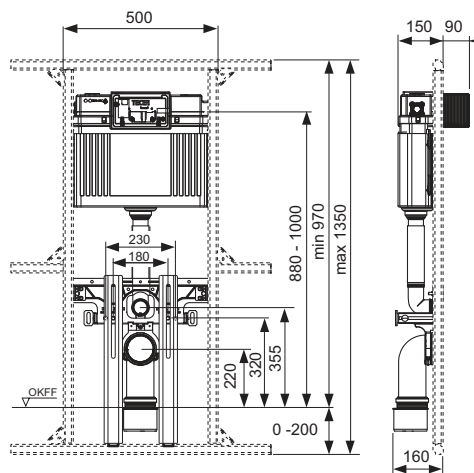

Unitate de conectare:

- traverse de 180 sau 230 mm pentru montaj WC
- Două șuruburi de fixare și piulițe M 12
- Doi suporturi pentru susținere pe podea reglabili în intervalul 0–200 mm
- Cot scurgere WC DN 90 cu adaptor de îmbinare DN 90/100 din PP
- Adaptorul excentric de îmbinare este adecvat și pentru instalarea orizontală
- Set de conectare WC DN 90, inclusiv capace de protecție pentru șuruburile de prindere.

Vă rugăm să comandați separat:

- Clapetă de acționare pentru WC (consultați clapetele de acționare)
- Ușă de vizitare pentru tablete dezinfectante (opțional)

Cod		UL 1	UL 2	UL 3
9041306	NEW	1 buc.	10 buc.	60 buc.