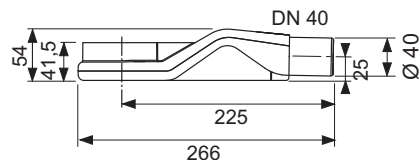

Sifon TECEdrainline "extra-plat", evacuare laterală DN 40

Sifon extraplat pentru rigolele de dus TECEdrainline cu posibilitate de rotire în corpul canalului, evacuare laterala cu conexiune DN 40 și tub de imersie al sifonului demontabil.

- Înălțimea de instalare de la marginea inferioară a sifonului la marginea superioară a canalului de duș = 68,5 mm
- Înălțime redusă a gârzii hidraulice = 30 mm

Capacitate de drenaj conform EN 1253, cu 10 mm/20 mm acumulare deasupra grilei:

- Grilă de design "basic": 0,5/0,6 l/s
- Grilă de design "steel II": 0,5/0,6 l/s
- Grilă pentru placare cu ceramică "plate"/"plate II": 0,5/0,6 l/s

Atenție:

Datorită înălțimii de instalare reduse, nu este posibilă acoperirea suficientă cu șapă în zona sifonului. De aceea trebuie utilizat numai cu plăci ceramice mari și întărire pentru a preveni fisurile.

Nu este adecvat pentru scaune cu rotile!

Cod	UL 1	UL 2
650004	1 buc.	320 buc.

Sifon TECEdrainline "plat", evacuare laterală DN 50

Sifon pentru canalul de dus TECEdrainline cu posibilitate de rotire 360° pe corpul canalului, evacuare laterala cu conexiune DN 50 și tub de imersie al sifonului demontabil.

- Înălțimea de instalare de la marginea inferioară a sifonului la marginea superioară a canalului de duș = 95 mm
- Înălțime redusă a gârzii hidraulice = 25 mm

Capacitate de drenaj conform EN 1253, cu 10 mm/20 mm acumulare deasupra grilei:

- Grilă de design "basic": 0,8/0,8 l/s
- Grilă de design "steel II": 0,7/0,8 l/s
- Grilă pentru placare ceramică "plate"/"plate II": 0,7/0,8 l/s