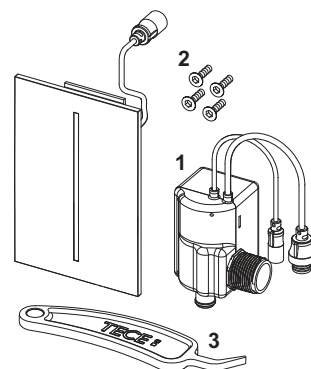

Clapete de acționare pentru urinal – Piese de schimb

TECEfilo-Velvet Unitate electronică de acționare pentru urinal, alimentare la rețea, 230 V

Nr.	Cod	Descriere	UL 1
1	9820533	Unitate supapă 230 V-rețea	1 buc.
2	9820554	Șuruburi de fixare	1 buc.
3	9820390	Cheie de demontare	1 buc.