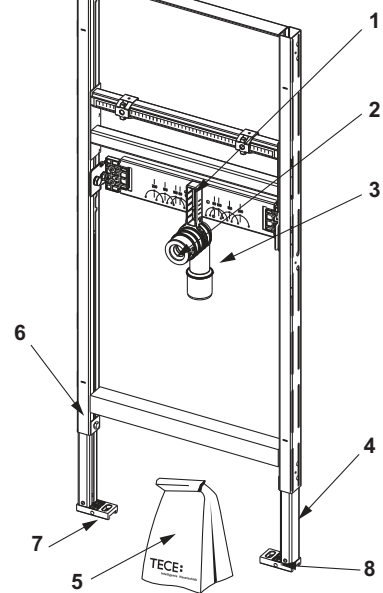

9310000 – Modul pentru lavoar TECEprofil, înălțime de instalare 1120 mm

Nr.	Cod	Descriere	UL 1
1	9820034	Suport cot scurgere DN 50	1 buc.
2	9820059	Colier din cauciuc cu diametru nominal 30/50	1 buc.
3	9820035	Cot scurgere DN 50/DN 40	1 buc.
4	9820335	Profil C pentru picior modul	1 buc.
5	9820067	Pachet accesorii pentru modulul de lavoar (material de montaj etc.)	1 buc.
6	9820447	Frână de picior cu arc din oțel	1 buc.
7	9820332	Talpă sprijin stânga	1 buc.
8	9820333	Talpă sprijin dreapta	1 buc.