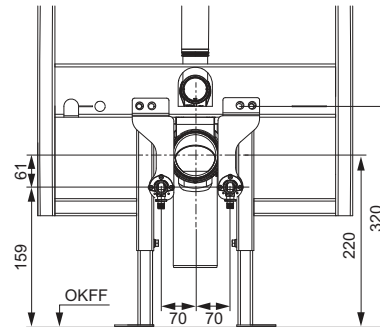

Cod	UL 1	UL 2	UL 3
9880056	1 buc.	10 buc.	60 buc.