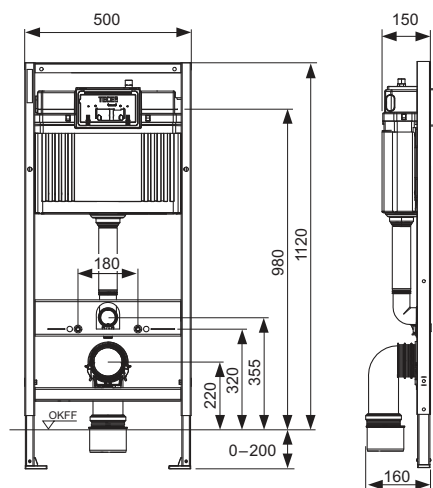

Cadru modul:

- autoportant, vopsit în câmp electrostatic
- Două șuruburi de fixare și piulițe M 12
- Set de montaj pentru pereții solizi
- Cot scurgere WC DN 90 cu adaptor de îmbinare DN 90/100 din PP
- Adaptorul excentric de îmbinare este adecvat și pentru instalarea orizontală
- Set de conectare WC DN 90, inclusiv capace de protecție pentru șuruburile de prindere.
- TECEbase Placă cu acționare dublă, albă

Atenție:

Compatibil doar cu clapetele din gama TECEbase. Alte clapete de acționare sau piese de schimb nu sunt compatibile. Dacă se dorește montajul oricărei clapete de acționare TECE pe rezervorul TECEbase se vor comanda separat usa de vizitare cod 9820017 și sistemul de fixare easy fit 9820496. Compatibil doar cu vase ceramice cu distanța de prindere de 180 mm.

Vă rugăm să comandați separat:

- TECEone Set montaj pentru construcții din gips-carton
- Structură de încadrare pentru conexiunile vaselor de WC cu bideu, inclusiv pentru transformator și cablu

Notă:

Dacă se utilizează vase ceramice pentru WC cu o suprafață redusă de susținere (= distanța de la centrul bolțului de prindere la marginea inferioară a suprafeței de susținere nu este mai mare de 18 cm) – de ex. V & B Memento, Subway 2.0 – este necesară instalarea unui set de bare din oțel cod 9041029 în spațiul de construcție inferior al cadrului.

Cod		UL 1	UL 2	UL 3
9400400	NEW	1 buc.	10 buc.	60 buc.