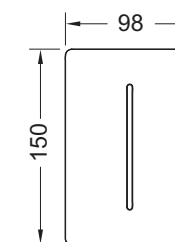

Culoare	Mostre de expunere	Cod	UL 1
Alb lucios	—	9242035	1 buc.
Alb mat	—	9242038	1 buc.
Oțel inoxidabil mat	—	9242033	1 buc.
Oțel inoxidabil mat (anti amprentă)	Da	9242039	1 buc.
Crom lucios	—	9242034	1 buc.
Negru mat	—	9242044	NEW 1 buc.

Informații privind mostrele pot fi găsite în secțiunea „Mostre de expunere”.