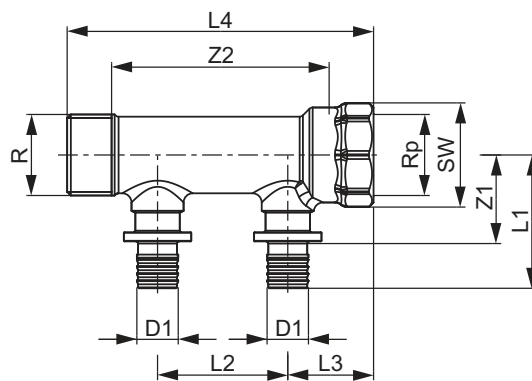

TECEflex – Desene dimensionale

Distribuitor TECEflex din bronz/bronz cu siliciu

Dimensiuni	Cod	Z1	Z2	L1	L2	L3	L4	SW
R 3/4" x Rp 3/4" x 16 Cu două căi	712201	29	71	44	43	28	100	32
R 3/4" x Rp 3/4" x 16 Cu trei căi	712202	29	114	44	43	28	143	32