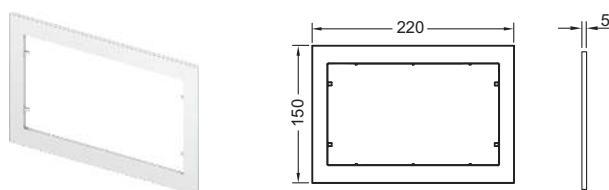

Culoare	Mostre de expunere	Cod		UL 1	UL 2
Alb	—	9240410		1 buc.	10 buc.
Crom lucios	—	9240411		1 buc.	10 buc.
Crom mat	—	9240412		1 buc.	10 buc.
Negru	—	9240415		1 buc.	10 buc.

Clapetă de acționare pentru WC TECEloop de plastic cu sistem cu acționare dublă

Clapetă de acționare pentru rezervoare TECE, pentru acționare frontală sau din partea de sus. Clapetă de acționare de plastic, cu două butoane de acționare cu arc. Compatibile cu ușa de vizitare pentru tablete dezinfectante.

Dimensiuni (L x Î x A): 216 x 145 x 6 mm