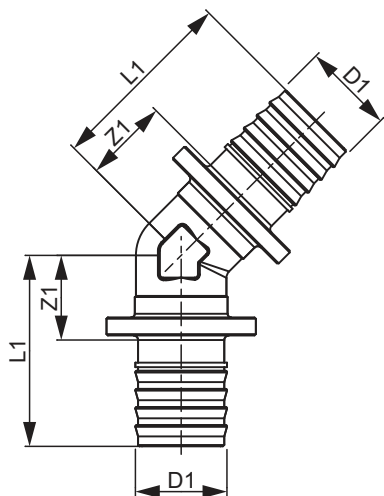

TECEflex cot 45°

Dimensiuni	Bronz/Bronz cu siliciu				Alamă standard		
	Cod	Z1	L1	Cod	Z1	L1	
25 x 25	707167	19	42	767125	19	42	
32 x 32	707168	22	53	767132	22	53	
40 x 40	707169	22	56	767140	22	56	
50 x 50	707165	25	64	-	-	-	
63 x 63	707166	29	74	-	-	-	