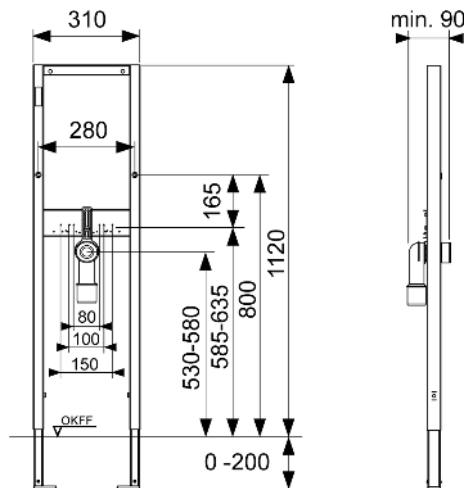

TECEbase – Module pentru lavoar

Modul lavoar TECEbase, l = 310 mm, înălțime de instalare 1120 mm reglabila

Destinat integrării atât în structuri metalice, cât și în pereți clasici din beton sau lemn sau ca modul frontal.

Unitate compusa din:

- Cadru de montaj cu susținere proprie, vopsit electrostatic; reglabil pe înălțime între 0-200 mm.
- Traversa de montaj pentru coturile cu talpa, reglabila pe înălțime.
- Doua bolturi de susținere și piulite aferente M 10.
- Dopuri de protecție.
- Racord de scurgere cu cot DN 40/50 prevăzut cu mansete din cauciuc NW 30/50.

Se vor comanda separat:

- Coturile cu talpa (TECEflex 16 x 1/2" - cod 9021017, sau TECE 1/2" x 1/2" - cod 9021017, sau TECElogo 16 x 1/2" - cod 9021020).
- Elementele de fixare individuala a cadrului pentru montajului de colt sau montajului în piloni de lemn.

Atenție:

- Modulul de lavoar este destinat doar pentru montajul lavoarelor cu distanța de prindere de 280 mm

Cod	UL 1	UL 2	UL 3
9410000	1 buc.	10 buc.	60 buc.