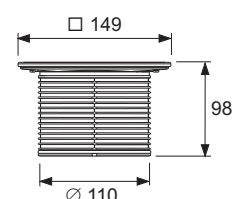

Înălțător cu grilă TECEdrainpoint S din oțel inoxidabil, 150 mm, incl. grilă de design

Set compus din înălțător sifon cu ramă (oțel inoxidabil) și grilă de design TECEdrainpoint S 142 x 142 mm.

- Înălțător sifon din plastic (ABS)
- Garnitură O-ring
- Diametru exterior = 110 mm
- Ajustare pe înălțime = 12-88 mm
- Ramă din oțel inoxidabil ștanțat, material 1.4301 (304)
- Grilă de design TECEdrainpoint S realizată din oțel inoxidabil ștanțat, material 1.4301 (304), dimensiuni 142 x 142 mm, suprafața lustruită, clasa de încărcare K3 (încărcare până la 300 kg)