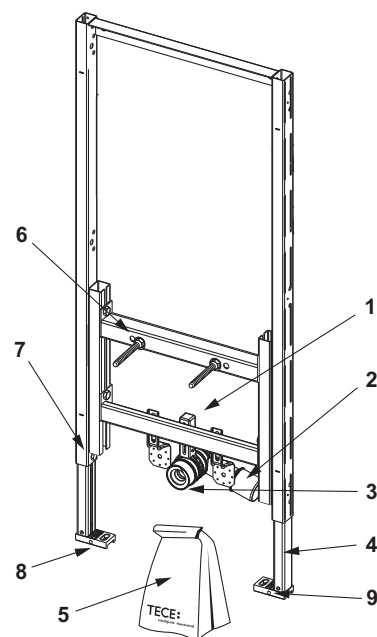

9330000 – Modul pentru bideu TECEprofil pentru bideu suspendat, înălțime de instalare 1120 mm
9330005 – Modul pentru bideu TECEprofil pentru un bideu suspendat, înălțime de instalare 820 mm

Nr.	Cod	Descriere	UL 1
1	9820034	Suport cot scurgere DN 50	1 buc.
2	9820035	Cot scurgere DN 50/DN 40	1 buc.
3	9820059	Colier din cauciuc cu diametru nominal 30/50	1 buc.
4	9820335	Profil C pentru picior modul	1 buc.
5	9820047	Pachet accesorii pentru modulul pentru bideu (material de montaj etc.)	1 buc.
6	9820071	Piuliță de fixare	1 buc.
7	9820447	Frână de picior cu arc din oțel	1 buc.
8	9820332	Talpă sprijin stânga	1 buc.
9	9820333	Talpă sprijin dreapta	1 buc.