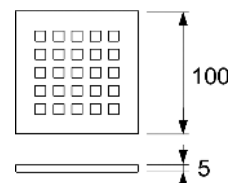

- Dimensiunile = 100 x 100 mm (dimensiuni exterioare)
- Suprafață lustruită
- Clasa de încărcare L15 (încărcare de până 1500 kg)
- Grup de evacuare antiderapant B, pentru zonă udă, în care se umblă desculț, conform DIN 51097