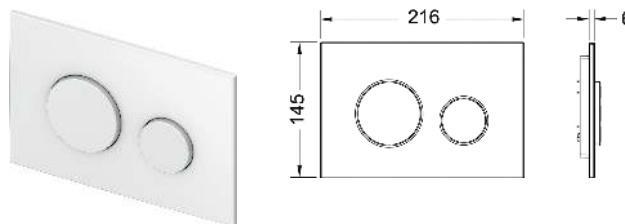

Culoare	Mostre de expunere	Cod		UL 1	UL 2
Alb	—	9240600	SALE	1 buc.	10 buc.
Alb, antibacterian	—	9240640	SALE	1 buc.	10 buc.
Alb, butoane lucioase cromate	—	9240627	SALE	1 buc.	10 buc.
Crom mat	—	9240625	SALE	1 buc.	10 buc.
Crom lucios	—	9240626	SALE	1 buc.	10 buc.