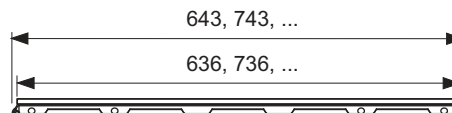

Grilă de design din sticlă TECEdrainline pentru canalul de duș, drept

Grilă de design pentru canalul de duș TECEdrainline, realizată din oțel inoxidabil, cu o suprafață de sticlă, pentru montarea în corpul de canal. Sarcină maximă de 300 kg conform clasei de încărcare K3, design în trei culori diferite.

Notă:

Producția unor lungimi personalizate nu este posibilă!

Lungime nominala	Suprafața	Cod	UL 1
700 mm	Sticlă verde	600790	1 buc.
700 mm	Sticlă albă	600791	1 buc.
700 mm	Sticlă neagră	600792	1 buc.
800 mm	Sticlă verde	600890	1 buc.
800 mm	Sticlă albă	600891	1 buc.
800 mm	Sticlă neagră	600892	1 buc.
900 mm	Sticlă verde	600990	1 buc.
900 mm	Sticlă albă	600991	1 buc.
900 mm	Sticlă neagră	600992	1 buc.
1000 mm	Sticlă verde	601090	1 buc.
1000 mm	Sticlă albă	601091	1 buc.
1000 mm	Sticlă neagră	601092	1 buc.
1200 mm	Sticlă verde	601290	1 buc.
1200 mm	Sticlă albă	601291	1 buc.
1200 mm	Sticlă neagră	601292	1 buc.
1500 mm	Sticlă verde	601590	1 buc.
1500 mm	Sticlă albă	601591	1 buc.
1500 mm	Sticlă neagră	601592	1 buc.

Grilă de design TECEdrainline "steel II" oțel inoxidabil lucios sau periat pentru canalul de duș, drept

Grilă de design pentru canalul de duș TECEdrainline (drept), realizat din oțel inoxidabil lucios sau mat, pentru montarea în corpul canalului, sarcină de încărcare K3 – sarcină de testare 300 kg.

Lungime nominala	Suprafața	Cod	UL 1
700 mm	lucios	600782	1 buc.
700 mm	periat	600783	1 buc.
800 mm	lucios	600882	1 buc.
800 mm	periat	600883	1 buc.
900 mm	lucios	600982	1 buc.
900 mm	periat	600983	1 buc.
1000 mm	lucios	601082	1 buc.
1000 mm	periat	601083	1 buc.
1200 mm	lucios	601282	1 buc.
1200 mm	periat	601283	1 buc.
1500 mm	lucios	601582	1 buc.
1500 mm	periat	601583	1 buc.