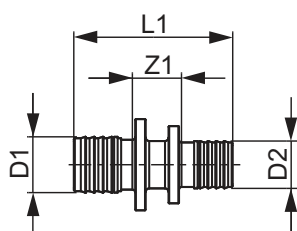

TECEflex niplu redus

Dimensiuni	Bronz/Bronz cu siliciu			PPSU			Alamă standard		
	Cod	Z1	L1	Cod	Z1	L1	Cod	Z1	L1
20 x 16	706603	14	45	736503	15	50	766503	14	45
25 x 16	706604	15	53	736504	15	56	766504	15	53
25 x 20	706605	15	56	736505	16	58	766505	15	56
32 x 20	706606	16	64	736506	23	70	766506	16	64
32 x 25	706607	18	72	736507	23	75	766507	18	72
40 x 32	706608	22	87	736508	27	87	766508	22	87
50 x 40	706609	25	97	-	-	-	766509	25	97
63 x 50	706610	26	110	-	-	-	-	-	-