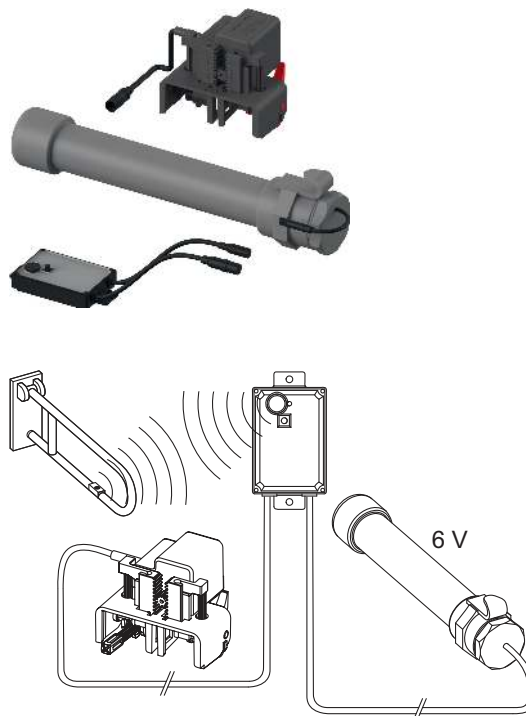

Clapete de acționare pentru WC – TECEplanus - Unități electronice de acționare pentru WC

Acționare de la distanță TECEplanus pentru brațul de susținere de siguranță, 6 V alimentat de la baterii

Pentru construcții fără bariere, pentru acționarea de la distanță a rezervoarelor TECE prin comutatorul radio din brațul de susținere de siguranță. Adecvat pentru toate tipurile de rezervoare TECE (adâncime de instalare 13 cm) cu acționare frontală și înălțime de acționare de aprox. 1 m. Acționare suplimentară a spălării posibilă prin intermediul clapetei de acționare (neinclusă în pachetul de livrare), volum de spălare reglabil de 4,5/6/7,5 sau 9 litri.

Adecvat pentru brațele de susținere de siguranță cu acționare radio:

- Seria HEWI LifeSystem brațele de susținere de siguranță 802.50., cu set de actualizare HEWI 802.50.060R (dreapta) sau HEWI 802.50.060L (stânga)
- Seria HEWI 801 brațele de susținere de siguranță 801.50., cu set de actualizare HEWI 801.50.060
- Seria HEWI 805 brațele de susținere de siguranță 805.50., cu set de actualizare HEWI 801.50.060
- KEUCO Plan Care 34903 și 34905 cu acționare radio

Pachetul include:

- Compartiment al bateriilor impermeabil la apă, pentru instalarea în rezervor
- patru baterii, tip Mono/D/LR20
- motor de acționare

Vă rugăm să comandați separat:

- Clapetă de acționare manuală
- Clapetă cu o singură acționare sau dublă