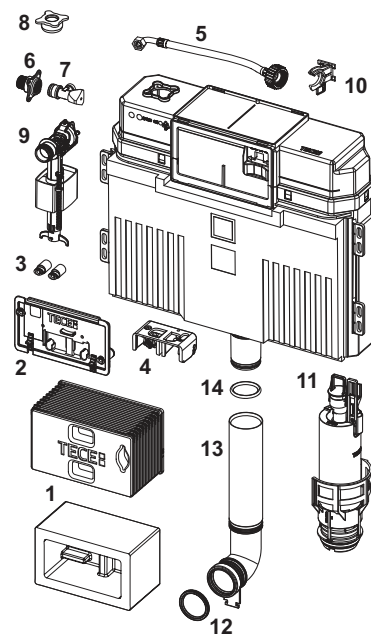

Disponibil până în: martie 2021

Nr.	Cod	Descriere	UL 1
1	9820027	Capac protecție la montaj	1 buc.
2	9820017	Usa de vizitare rezervor TECE	1 buc.
3	9820018	Șuruburi de prindere	1 buc.
4	9820019	Tije de atașare	1 buc.
5	9820022	Set tije pt. clapete de acționare, rosu si albastru	1 buc.
6	9820026	Racord flexibil interior (armat), inclusiv O-ring pt rezervor TECE	1 buc.
	9820374	Furtun ranforsat M 30 (din 2020)	1 buc.
7	9820013	Robinet de izolare din alama, de colt, 1/2"- 3/8", pt rezervor TECE	1 buc.
8	9820012	Conexiune alimentare cu apa rezervor	1 buc.
9	9820025	O-ring pt rezerv TECE	1 buc.
10	9820016	Bloc de acționare pt rezervoare TECE	1 buc.
11	9820011	Țeavă de spălare cu O-ring, lungime 269 mm, pentru construcții din structuri portante	1 buc.
	9820331	Țeavă de spălare, lungime 369 mm	1 buc.
12	9820014	O-ring teava spalare	1 buc.
13	9820015	O-ring teava spalare inferior	1 buc.
14	9820353	Supapă de umplere universală F10	1 buc.
15	9820223	Supapă de spălare A2	1 buc.
16	9820372	Suport supapă de umplere pentru rezervor Uni (17 mm, 3/8", până în 2019)	1 buc.
	9820373	Suport supapă de umplere pentru rezervor Uni (27 mm, M 30, din 2020)	1 buc.