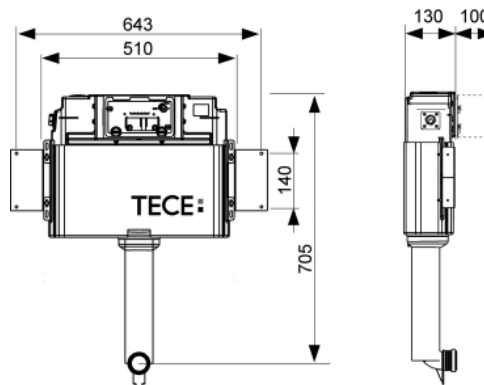

Rezervor Uni TECEbox, inclusiv placă de montare, înălțime 1060 mm

Rezervor Uni pentru instalarea în structură.

Compus din:

- Rezervor de siguranță realizat din plastic rezistent la impact
- Rezervor complet preasamblat și sigilat
- Robinet colțar și conexiunea rezervorului preasamblate, conexiunea rezervorului cu filet interior de 1/2"
- Volum rezervor 10 litri; volum de spălare standard presetat de 6 litri, un volum de spălare de 4,5/7,5/9 litri poate fi setat în orice moment; volum de spălare parțial de 3 litri cu sistem cu acționare dublă.
- Volumul rezidual poate fi utilizat imediat pentru o spălare ulterioară.
- Izolat împotriva condensului
- Pentru clapetele de acționare TECE și mânerul pentru acționare WC
- Se poate seta ca rezervor pentru acționare simplă sau dublă, în funcție de clapeta de acționare utilizată
- Testat în conformitate cu DIN EN 14055
- Grupa acustică 1 în conformitate cu DIN 4109 – certificat de testare P-IX3837/I
- Supapă de umplere hidraulică silențioasă
- Include placa de montaj și materiale de montaj
- Cot țevă de spălare
- Include un set de conectare pentru vas WC de pardoseală, cu Euro-rozetă

Cod		UL 1	UL 2
9041008	SALE	1 buc.	30 buc.

Produsul va fi înlocuit de 9041308, pentru care vă rugăm să consultați pachetul de livrare și service.