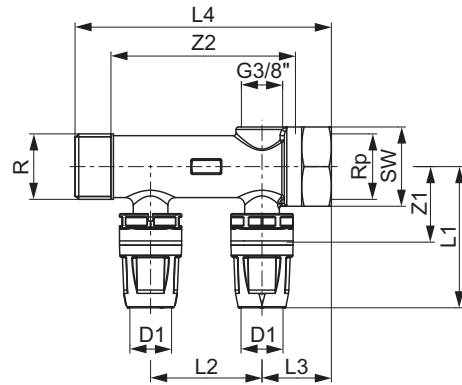

Distribuitor TECElogo-Push alamă standard

Dimensiuni	Cod	Z1	Z2	L1	L2	L3	L4	SW
R 3/4" x Rp 3/4" x 16 2 căi	8630002	31	75	57	45	28	104	32
R 3/4" x R 3/4" x 16 3 căi	8630003	31	120	57	45	28	149	32