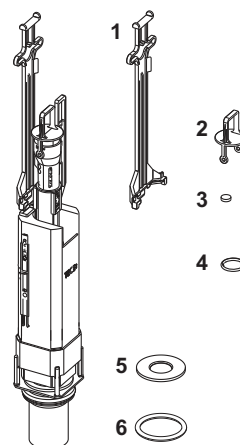

TECEbox – Piese de schimb

Supapă de spălare TECE A3 pentru rezervorul Octa, 8 cm

Cod	UL 1
9820224	1 buc.

9820224 – Supapă de spălare TECE A3 pentru rezervorul Octa, 8 cm

Nr.	Cod	Descriere	UL 1
1	9820163	Dispozitiv de fixare	1 buc.
2	9820222	Ochi de tracțiune	1 buc.
3	9820275	Greutate suplimentară	1 buc.
4	9820446	O-ring articulație supapă de spălare A 3 (10 buc)	1 buc.
5	9820161	Garnitură	1 buc.
6	9820220	O-ring pe suportul supapei	NEW 1 buc.