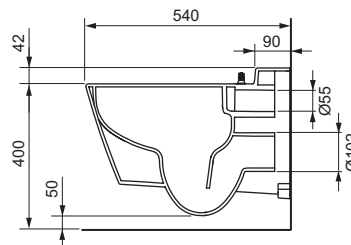

Funcții ale vasului ceramic pentru WC:

- Vas ceramic pentru WC montat suspendat, pentru volum de spălare de 6 și 4,5 litri
- Design compact – adâncime din perete 540 mm, distanța de montaj 180 mm
- Sistem de prindere și conexiuni de apă ascunse
- Vas ceramic fără ramă, cu protecție integrată contra stropirii
- Dispozitiv de fixare preasamblat pentru capacul de WC TECEone
- Material: ceramică, culoare albă
- Design igienic optim al ceramicii, cu un număr redus de colțuri, margini și îmbinări
- În conformitate cu EN 997
- Dimensiuni (L x H x L): 358 x 350 x 540 mm

Pachetul conține:

- Vas ceramic pentru WC inclusiv sistem de prindere ascuns.
- Dispozitiv de fixare preasamblat pentru capacul de WC
- Butoane de control preasamblate
- Furtunuri ranforsate pentru conexiunile de apă la robinetei colțar standard

Se va comanda separat:

- Capac de WC TECEone (cod produs 9700600)

Notă:

Este necesară instalarea la locație a unei conexiuni de apă caldă și apă rece cu robinetei colțar, pentru funcția de duș (vezi seturile de adaptare). În combinație cu TECElux, este necesară selectarea plăcii frontale de sticlă inferioare (cod produs 9650109 sau 9650110).

Cod	UL 1	UL 2	UL 3
9700200	1 buc.	4 buc.	8 buc.