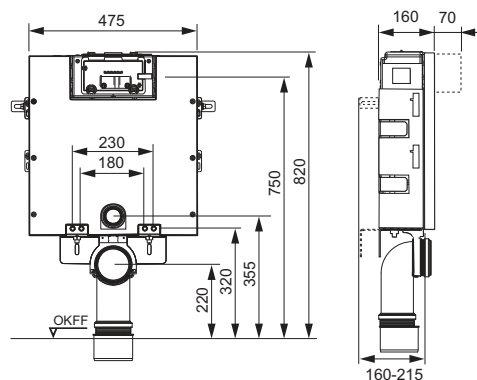

Modul compus din:

- Placă structurală de 30 mm pentru acoperire frontală,
- Cot scurgere pentru WC DN 90 cu adaptor de îmbinare excentric DN 90/100 din PP
- Adaptorul de îmbinare este de asemenea adecvat pentru instalarea orizontală
- Set de conectare DN 90 pentru vas WC, inclusiv capace de protecție pentru șuruburile de prindere

Vă rugăm să comandați separat:

- Clapetă de acționare pentru WC (consultați clapetele de acționare)
- Ușa de vizitare pentru tablete de curățare (numai la acționare frontală)
- Set de adaptare pentru TECEone pentru construcții cu pereți de cărămidă

Notă:

În cazul în care clapeta de acționare este montată frontal și este utilizat un sistem ceramic compact, în cazul rezervoarelor cu o înălțime de instalare redusă, capacul de WC ar putea cădea accidental. Atunci când utilizați sisteme ceramice compacte, montați numai clapete de acționare cu acționare superioară.

Produsul va fi înlocuit de 9375300, pentru care vă rugăm să consultați pachetul de livrare și service.

Cod		UL 1	UL 2	UL 3
9375000	SALE	1 buc.	10 buc.	60 buc.