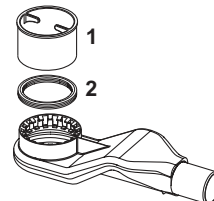

TECEDrainline – Piese de schimb

Canal de duș TECEDrainline pentru piatră naturală, drept, cu bandă de etanșare Seal System și grilă suport pentru placare din oțel inoxidabil

Nr.	Cod	Descriere	UL 1
1	668012	Garnitură tub de imersie	1 buc.
2	668013	Garnitură de etanșare între canal și sifon, până în 2015	1 buc.
3	668014	Cârlig de ridicare	1 buc.
4	668016	Clemă distanțier	10 buc.
5	668026	Placă de susținere canal de duș piatră naturală 700 mm	1 buc.
	668027	Placă de susținere canal de duș piatră naturală 800 mm	1 buc.
	668028	Placă de susținere canal de duș piatră naturală 900 mm	1 buc.
	668029	Placă de susținere canal de duș piatră naturală 1000 mm	1 buc.
	668030	Placă de susținere canal de duș piatră naturală 1200 mm	1 buc.
	668031	Placă de susținere canal de duș piatră naturală 1500 mm	1 buc.

650004 – Sifon TECEDrainline "extra-plat", evacuare laterală DN 40

Nr.	Cod	Descriere	UL 1
1	668025	Tub imersie ($\hat{I} = 25$ mm) pentru sifon extraplat	1 buc.
2	668032	Garnitură de etanșare între canal și sifon cu gheară de prindere, din 2015	1 buc.

650000 – Sifon TECEDrainline "plat", evacuare laterală DN 50

Nr.	Cod	Descriere	UL 1
1	668010	Tub imersie ($\hat{I} = 49$ mm) pentru sifon plat	1 buc.
2	668032	Garnitură de etanșare între canal și sifon cu gheară de prindere, din 2015	1 buc.

650001 – Sifon TECEDrainline "standard", evacuare laterală DN 50

Nr.	Cod	Descriere	UL 1
1	668011	Tub imersie ($\hat{I} = 74$ mm) pentru sifon standard	1 buc.
2	668032	Garnitură de etanșare între canal și sifon cu gheară de prindere, din 2015	1 buc.