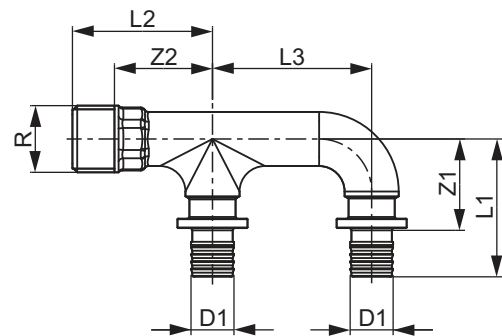

TECEflex element cu dublă conexiune, optimizat, bronz/bronz cu siliciu

Dimensiuni	Cod	Z1	Z2	L1	L2	L3
16 x R 1/2"	708608	29	31	43	44	50