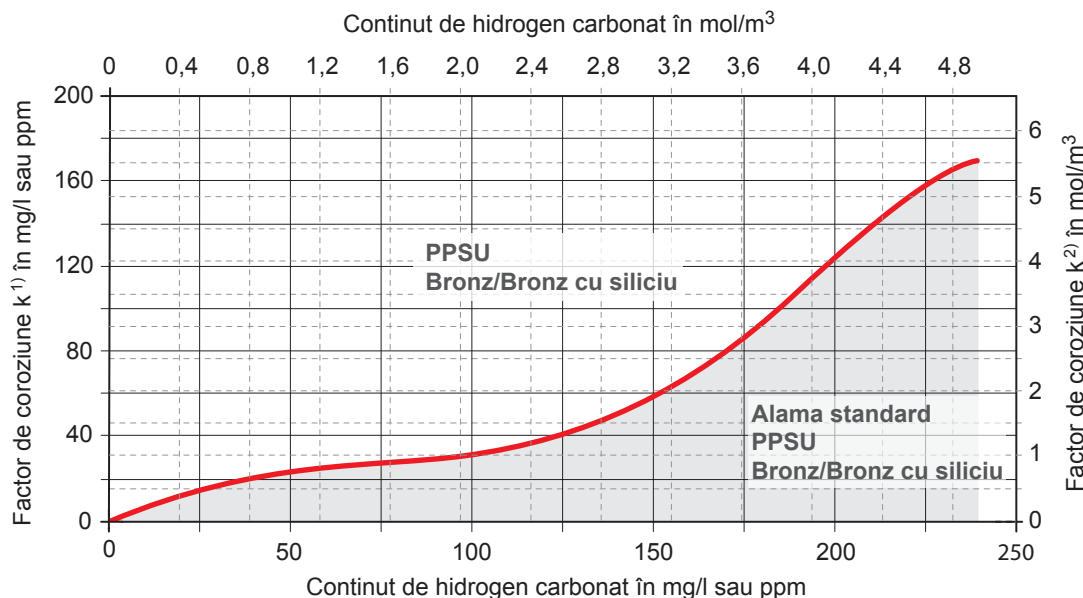

Selectia materialului pentru fittinguri conform ISO 10508

¹⁾ k = continut de cloruri Cl + 1/3 continut de sulfati SO₄ (în mg/l)

²⁾ k = continut de cloruri Cl + continut de sulfati SO₄ (în mol/m³)

Clasele de aplicatie si clasificarile conditiilor de operare conform ISO 10508

Clasa de aplicatie	Temperatura calculata T_D °C	Durata de operare^b la T_D ani^a	T_{max} °C	Durata de operare in ani la T_{max}	T_{mal} °C	Durata de operare in ore la T_{mal}	Aplicatie specifica
1^a	60	49	80	1	95	100	Instalatii de apa calda (60 °C)
2^a	70	49	80	1	95	100	Instalatii de apa calda (70 °C)
3^c	20	0,5	50	4,5	65	100	Incalzire in pardoseala la temperatura joasa
	30	20					
	40	25					
4^b	20	2,5	70	2,5	100	100	Incalzire in pardoseala si instalatii de incalzire cu radiatoare la temperatura joasa
	40	20					
	60	25					
5^b	20	14	90	1	100	100	Instalatii de incalzire cu radiatoare la temperatura ridicata
	60	25					
	80	10					

T_D = temperatura pentru care tevilor au fost proiectate. T_{max} = temperatura maxima care poate aparea pentru o perioada scurta

T_{mal} = cea mai ridicata temperatura ce poate aparea in instalatie in cazul unei defectiuni (maxim 100 ore in 50 de ani)

^a Functie de reglementarile din fiecare tara se poate selecta clasa 1 sau 2 de aplicatie

^b Pentru o clasa de aplicatie, daca rezulta mai mult de o temperatura calculata pentru temperatura corespunzatoare unei perioade de operare, perioadele de timp asociate pentru durata de operare trebuiesc adaugate. "Plusul cumulativ" din tabel implica un grup de temperatura pentru temperatura data si pentru o durata de operare. (ex. grupul de temperaturi aferente pentru 50 ani durata de operare in clasa 5 de aplicatie se obtine in felul urmatoare: 20°C. pentru 14 ani, urmat de 60°C pentru 25 de ani, urmat de 80°C pentru 10 ani, urmat de 90°C pentru 1 an si urmat de 100°C pentru 100 ore)

^c Permis doar daca temperatura de pe perioada avariei nu depaseste 65 °C.