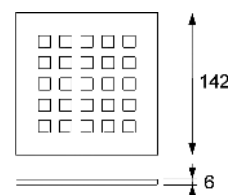

Grilă de design TECEDrainpoint S "quadratum", oțel inoxidabil, 150 mm

Grilă de design „quadratum” TECEDrainpoint S 142 x 142 mm, realizată din oțel inoxidabil, material 1.4301 (304).

- Dimensiunile = 142 x 142 mm (dimensiuni exterioare)
- Suprafață lustruită
- Clasa de încărcare L15 (încărcare de până 1500 kg)
- Grup de evacuare antiderapant B, pentru zone ude, în care se umblă desculț, conform DIN 51097