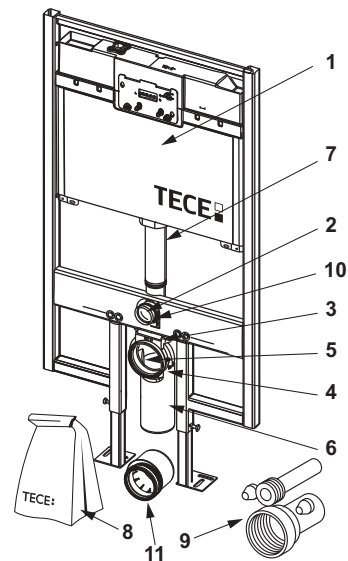

TECEconstruct – Piese de schimb

9300065 – Modul WC TECEconstruct cu rezervor Octa, 8 cm, înălțime de instalare 1200 mm

Nr.	Cod	Descriere	UL 1
1	9820250	Rezervor Octa, 8 cm	1 buc.
2	9820015	O-ring teava spalare inferior	1 buc.
3	9820145	Suport cot scurgere WC pentru module pentru structuri portante	1 buc.
4	9820042	Cadru pentru suportul cotului de scurgere de WC	1 buc.
5	9820139	Garnitură de etanșare pentru cotul de scurgere WC/adaptor	1 buc.
6	9820150	Suport cot scurgere WC DN 90/90 PE-HD, pentru rezervoare 8 cm	1 buc.
7	9820192	Țeavă de spălare cu O-ring pentru construcție din zidărie	1 buc.
8	9820147	Pachet accesorii pentru modulul de WC cu rezervor de 8 cm (material de montaj etc.)	1 buc.
9	9820057	Kit de racordare vas WC, DN 90	1 buc.
10	9820254	Suport țeavă de scurgere pentru WC, se potrivește la standard precum și pentru modulele de 8 cm	1 buc.
11	9820136	Adaptor DN 90/DN 100 (PP)	1 buc.