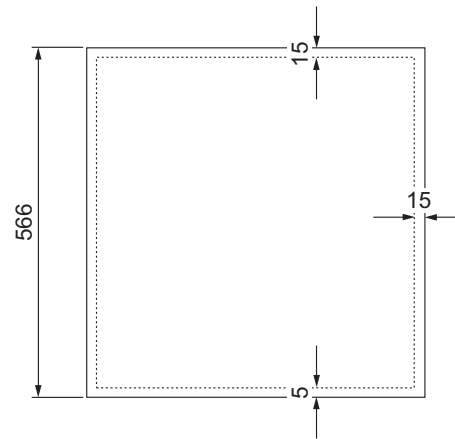

Ușă design TECEfloor de sticlă

Ușă de sticlă design pentru carcase colecter cu montaj încadrat. Utilizabile pentru înlocuirea ușilor și ramelor metalice ale carcaselor colecter TECEfloor. Front de sticlă realizat din sticlă securizată de 6 mm cu o singură foaie, opacă, cu strat dublu ceramic imprimat, margini polizate și lustruite, cheder de etanșare pe trei laturi pentru a compensa micile denivelări ale peretelui. Înălțimea și lățimea părții frontale de sticlă se suprapune cu lățimea cadrului de metal cu aprox. 15 mm, acoperind în mod fiabil tăieturile de tapet sau marginile vopsite în timpul procesului de finisare. Setul este compus dintr-o ușă de sticlă și suporturi de instalare reglabile pe adâncime, cu dispozitive de atașare cu balama și magnet.

Tip carcasă	Acoperire din sticlă	Cod	UL 1
400	489 x 566 mm	77352011	1 buc.
600	628 x 566 mm	77352012	1 buc.
750	778 x 566 mm	77352013	1 buc.
900	928 x 566 mm	77352014	1 buc.
1050	1078 x 566 mm	77352015	1 buc.

Carcase colecter TECEfloor 125 - montat pe perete

Carcasă colecter compactă și stabilă, montată pe suprafață, realizată din tablă de oțel de 1 mm grosime, galvanizată, conform EN 10327/10143, cu șină acoperită C pentru montarea distribuitoarelor circuitului de încălzire. Include o acoperire cu pulbere de înaltă calitate cu poliester epoxidic, RAL 9016.

Tip carcasă	Lățime	Cod	UL 1	UL 2
500	500 mm	77352001	1 buc.	24 buc.
730	730 mm	77352002	1 buc.	18 buc.
900	880 mm	77352003	1 buc.	16 buc.
1000	1030 mm	77352004	1 buc.	14 buc.

Lățime carcasă recomandată

= elemente instalate + și distanța liberă de asamblare (2 x ≥ 50 mm)

Cod	Adâncime carcasă	Circuite de încălzire	
		incl. robinet cu bilă	incl. robinet colțar cu bilă
77352001	125 mm	2-4	2-3
77352002	125 mm	5-9	4-8
77352003	125 mm	10-11	9-11
77352004	125 mm	12	12