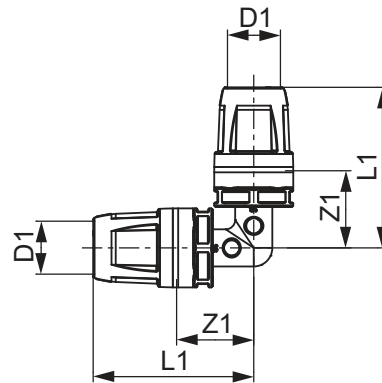

Cot TECElogo-Push 90° PPSU

Dimensiuni	Cod	Z1	L1
16 x 16	8710716	25	51
20 x 20	8710720	27	58
25 x 25	8710725	32	66
32 x 32	8710732	38	83
40 x 40	8710740	41	91
50 x 50	8710750	47	97
63 x 63	8710763	65	119