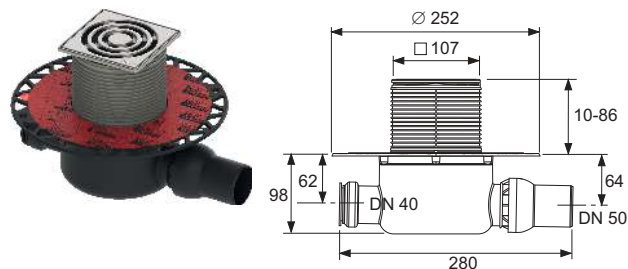

- Corp de sifon DN 50 orizontal, din plastic (PP)
- Cu flansa universală pentru membrana compozita sau membrana EPDM cu inel de strangere
- Cu articulație sferică integrată
- Cu admisie laterală DN 40 incl. dop de închidere
- Cu membrană antimiros detașabilă cu 2 trepte
- Înălțime gardă hidraulică 50 mm și membrană suplimentară antimiros din cauciuc.
- Înălțător sifon din plastic (ABS) și garnitură O-ring
- Rama grilei din oțel inoxidabil ștanțat, material 1.4301 (304), pentru dimensiunile grilei de 100 x 100 mm
- Grilă de design TECEdrainpoint S produsă din oțel inoxidabil ștanțat, material 1.4301 (304), dimensiuni 100 x 100 mm, suprafață lustruită, clasa de încărcare K3 (încărcare până la 300 kg)

Capacitate de drenaj conform DIN EN 1253 la 10/20 mm nivelul apei deasupra grilei:

- Cu înălțimea minimă la înălțătorul de sifon: 0,54/0,85 l/s
- Cu înălțime maximă a înălțătorului de sifon: 0,71/1,35 l/s

Pachetul include capac de protecție, folie de protecție la montaj și instrucțiuni de montaj.

Vă rugăm să comandați separat – în funcție de tipul de hidroizolație:

- Membrană de etanșare Seal System pentru executarea unei conexiuni testate și certificate cu hidroizolație compozită
- Set de inel de compresie și bandă de etanșare tăiată la dimensiuni pentru conexiuni cu flanșă de prindere

Cod	UL 1	UL 2
3601202	1 buc.	10 buc.