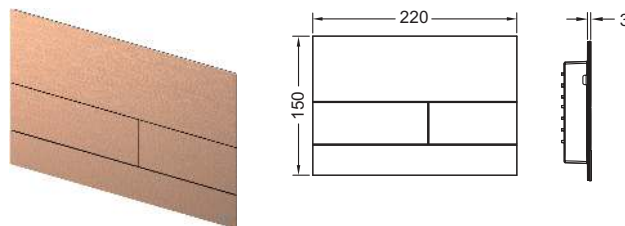

Clapete de acționare pentru WC – TECESquare

Clapetă de acționare pentru WC TECESquare II din metal cu acționare dublă, suprafață colorată PVD

Clapetă de acționare pentru rezervoare TECE, pentru acționare frontală sau din partea de sus. Clapetă de acționare metalică, extra-plată, cu două butoane de acționare cu arc, basculante. Incl. tije de acționare, materiale de montaj și unealtă pentru demontat. Compatibile cu ușa de vizitare pentru tablete dezinfectante.

Finisajele colorate PVD se potrivesc cu profilele de duș TECEdrainprofile și cu ultimele oferte de la producători de top, inclusiv cu cele din colecția hansgrohe/AXOR.

Dimensiuni (L x Î x A): 220 x 150 x 3 mm

Produs furnizat integrat cu rama de montaj pentru WC!

Notă:

Asigurați un finisaj minim al peretelui de 30 mm!

Culoare	Adecvată pentru	Mostre de expunere	Cod	UL 1	UL 2
Black Chrome Periat	hansgrohe / AXOR	Da	9240836	1 buc.	10 buc.
Black Chrome Lucios	hansgrohe / AXOR	—	9240837	1 buc.	10 buc.
Gold Optic Periat	hansgrohe / AXOR	—	9240838	1 buc.	10 buc.
Gold Optic Lucios	hansgrohe / AXOR	Da	9240839	1 buc.	10 buc.
Red Gold Periat	hansgrohe / AXOR	—	9240840	1 buc.	10 buc.
Red Gold Lucios	hansgrohe / AXOR	Da	9240841	1 buc.	10 buc.

Informații privind mostrele pot fi găsite în secțiunea „Mostre de expunere”.

Clapetă de acționare pentru WC TECESquare II din metal, cu sistem cu acționare dublă

Clapetă de acționare pentru rezervoare TECE, pentru acționare frontală sau din partea de sus. Clapetă de acționare metalică, extra-plată, cu două butoane de acționare cu arc, basculante. Incl. tije de acționare, materiale de montaj și unealtă pentru demontat. Compatibile cu ușa de vizitare pentru tablete dezinfectante.

Dimensiuni (L x Î x A): 220 x 150 x 3 mm

Produs furnizat integrat cu rama de montaj pentru WC!