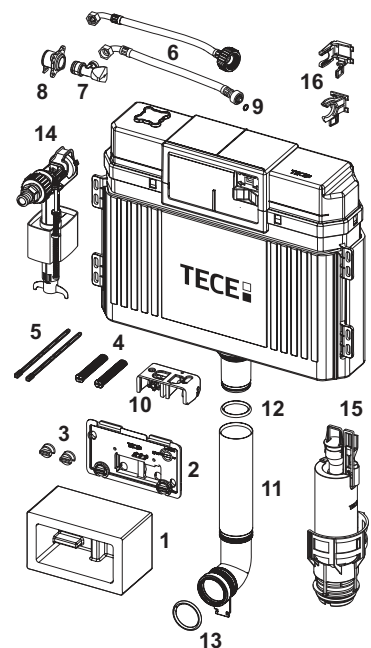

Disponibil până în: martie 2021

Nr.	Cod	Descriere	UL 1
1	9820027	Capac protecție la montaj	1 buc.
2	9820017	Usa de vizitare rezervor TECE	1 buc.
3	9820018	Șuruburi de prindere	1 buc.
4	9820019	Tije de atașare	1 buc.
5	9820022	Set tije pt. clapete de acționare, rosu si albastru	1 buc.
6	9820026	Racord flexibil interior (armat), inclusiv O-ring pt rezervor TECE	1 buc.
	9820374	Furtun ranforsat M 30 (din 2020)	1 buc.
7	9820013	Robinet de izolare din alama, de colt, 1/2"- 3/8", pt rezervor TECE	1 buc.
8	9820012	Conexiune alimentare cu apa rezervor	1 buc.
9	9820025	O-ring pt rezerv TECE	1 buc.
10	9820016	Bloc de acționare pt rezervoare TECE	1 buc.
11	9820011	Țeavă de spălare cu O-ring, lungime 269 mm, pentru construcții din structuri portante	1 buc.
	9820331	Țeavă de spălare, lungime 369 mm	1 buc.
12	9820014	O-ring teava spalare	1 buc.
13	9820015	O-ring teava spalare inferior	1 buc.
14	9820353	Supapă de umplere universală F10	1 buc.
15	9820223	Supapă de spălare A2	1 buc.
16	9820372	Suport supapă de umplere pentru rezervor Uni (17 mm, 3/8", până în 2019)	1 buc.
	9820373	Suport supapă de umplere pentru rezervor Uni (27 mm, M 30, din 2020)	1 buc.