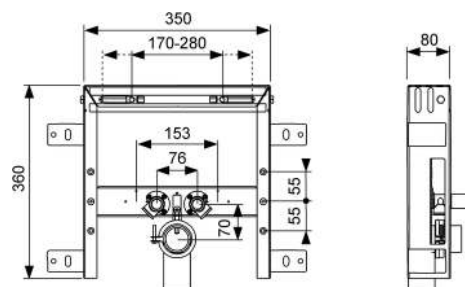

TECEbox – Module pentru lavoar si urinal

Modul lavoar TECEbox, adâncime de instalare 8 cm

Modul lavoar pentru instalare în perete sau în fața unui perete solid.

Componente:

- Profile de oțel continue
- Distanța de fixare lavoar reglabilă
- Două coturi cu talpă de 1/2" x 1/2" cu filet interior
- Cot scurgere PE-HD ø 50 mm (ce poate fi sudat) inclusiv garnitura țevii de spălare și materiale de montaj

Cod	UL 1	UL 2
9370032	1 buc.	50 buc.

Modul pentru bideu TECEbox, adâncime de instalare 8 cm

Modul pentru bideu pentru instalare în zidărie sau zidit în fața unui perete solid.

Componente:

- Profile de oțel continue
- Distanța de instalare 180/230 mm
- Două coturi cu talpă 1/2" x 1/2" filet interior
- Cot scurgere PE-HD ø 50 mm inclusiv garnitura țevii de spălare
- Set de montaj vas ceramic
- Materiale de montaj