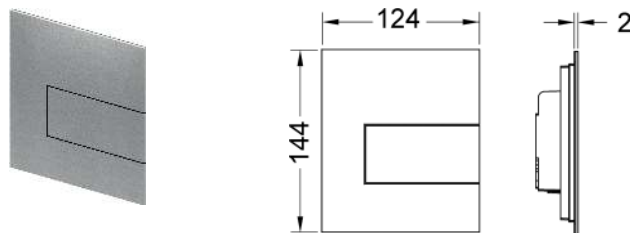

Clapete de acționare pentru urinal – TECESquare

Clapetă de acționare pentru urinal TECESquare, din metal, inclusiv cartuș

Set de asamblare pentru carcasa supapei de spălare TECE U 1;
Categoriile supapelor de spălare 1,5 și 4 (EN 12541);
Volum de spălare reglabil la 1, 2 sau 4 litri;
Utilizabil de la presiunea minimă de 0,5 bar.

Compus din:

- Cartuș supapă de spălare cu duză pentru curățare automată
- Clapetă de acționare din metal extraplat cu grosimea de 2 mm
- Tijă de acționare și materiale de montaj

Dimensiuni (L x Î x A): 124 x 144 x 2 mm

Se monteaza numai în combinație cu rama de montaj urinal (cod produs 9242647), vă rugăm să comandați separat!

Culoare	Mostre de expunere	Cod	UL 1	UL 2	
Oțel inoxidabil mat (anti amprentă)	Da	9242810	1 buc.	10 buc.	
Crom lucios	Da	9242811	1 buc.	10 buc.	
Alb lucios	Da	9242812	1 buc.	10 buc.	
Negru mat	—	9242813	NEW	1 buc.	10 buc.
Alb mat	—	9242814	NEW	1 buc.	10 buc.

Informații privind mostrele de expunere pot fi găsite în secțiunea „Mostre de expunere”.

Clapetă de acționare pentru urinal TECESquare, din sticlă, inclusiv cartuș

Set de asamblare pentru carcasa supapei de spălare TECE U 1.
Categoriile supapelor de spălare 1,5 și 4 (EN 12541).
Volum de spălare reglabil la 1, 2 sau 4 litri.
Utilizabil de la presiunea minimă de 0,5 bar.

Compus din:

- Cartuș supapă de spălare cu duză pentru curățare automată
- Clapetă de acționare din sticlă plană
- Tijă de acționare și materiale de montaj

Se poate monta încastrat, în combinație cu rama de montaj urinal.

Dimensiuni (L x Î x A): 104 x 124 x 11 mm

Ramă de montaj urinal pentru montaj încastrat (cod produs 9242647) neinclusă în pachetul de livrare.