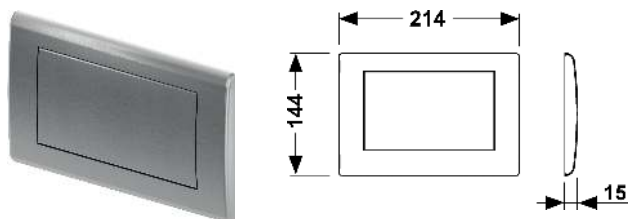

Culoare	Mostre de expunere	Cod	UL 1	UL 2
Alb semilucios	Da	9240312	1 buc.	10 buc.
Alb lucios	Da	9240314	1 buc.	10 buc.
Oțel inoxidabil mat	Da	9240310	1 buc.	10 buc.
Crom lucios	Da	9240311	1 buc.	10 buc.

Informații privind mostrele de expunere pot fi găsite în secțiunea „Mostre de expunere”.