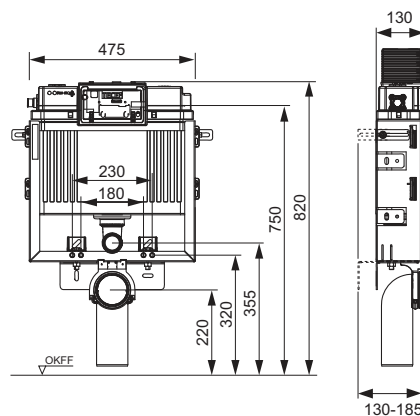

Cadru modul:

- Cot scurgere WC DN 90 cu adaptor de îmbinare DN 90/100 din PP
- Adaptorul excentric de îmbinare este adecvat și pentru instalarea orizontală
- Set de conectare WC DN 90, inclusiv capace de protecție pentru șuruburile de prindere.

Vă rugăm să comandați separat:

- Clapetă de acționare pentru WC (consultați clapetele de acționare)
- Ușă de vizitare pentru tablete dezinfectante (opțional, numai pentru acționare frontală)

Atenție:

În cazul în care clapeta de acționare este montată frontal și este utilizat un sistem ceramic compact, în cazul rezervoarelor cu o înălțime de instalare redusă, capacul de WC ar putea cădea accidental. Atunci când utilizați sisteme ceramice compacte, montați numai clapete de acționare cu acționare superioară.

Cod		UL 1	UL 2	UL 3
9375304	NEW	1 buc.	10 buc.	60 buc.