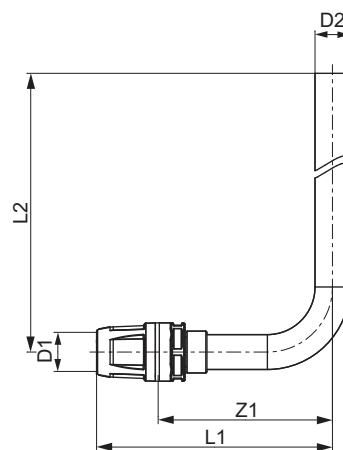

TECElogo – Desene dimensionale

Tijă de montaj radiator TECElogo

Dimensiuni	Cod	Z1	L1	L2
16 x 15 mm Cu	8740401	75	102	289
20 x 15 mm Cu	8740402	75	107	289