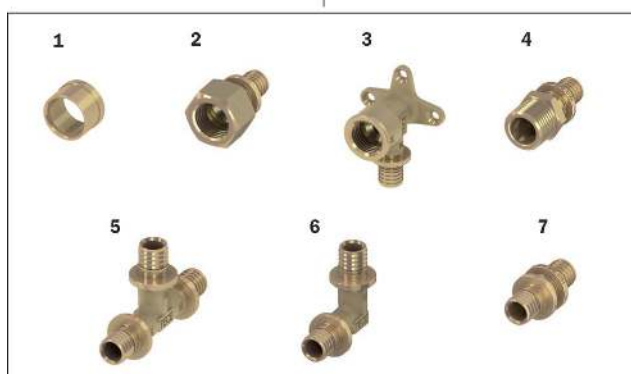

Starter set TECEflex (alamă standard)*

Fitinguri uzuale din alamă standard dispuse într-o cutie rezistentă din plastic (dimensiunea 16).

Nr.	Cod	Descriere	Cantitate
1	734516	Manșon de presare țevă multistrat compozit 16	100
2	765002	Racord alama 16 x Rp 1/2"	10
3	768516	Cot alama cu talpa 16 x Rp 1/2"	10
4	765502	Racord alama 16 x FE 1/2"	10
5	760016	Teu 16 x 16 x 16	10
6	767016	Cot alama 90° 16 x 16	10
7	766016	Niplu egal 16 x 16	10

Dimensiuni	Cod	UL 1
16	700002	1 buc.