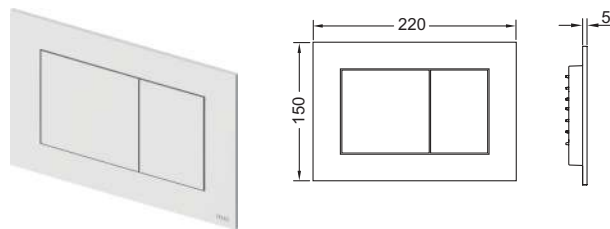

Clapete de acționare pentru WC – TECEnow

Clapetă de acționare pentru WC TECEnow cu acționare dublă

Clapetă de acționare pentru rezervoare TECE, pentru acționare frontală sau din partea de sus. Clapetă de acționare din plastic, extraplă, butoane cu inserții din cauciuc pe ambele părți. Incluzând tije de acționare și materiale de montaj. Adecvate pentru instalare cu montaj încadrat în combinație cu rama de montaj pentru WC și rama distanțier TECE. Compatibile cu ușa de vizitare pentru tablete dezinfectante.

Dimensiuni (l x H x a): 220 x 150 x 5 mm

Notă:

Asigurați o grosime minimă a construcției din zidărie de 23 mm!

Culoare	Mostre de expunere	Cod	UL 1	UL 2
Alb	Da	9240400	1 buc.	10 buc.
Alb, antibacterian	—	9240405	NEW 1 buc.	10 buc.
Crom lucios	Da	9240401	1 buc.	10 buc.
Crom mat	Da	9240402	1 buc.	10 buc.
Negru	Da	9240403	1 buc.	10 buc.
Negru mat	Da	9240407	1 buc.	10 buc.
Alb mat	—	9240417	NEW 1 buc.	10 buc.

Informații privind mostrele de expunere pot fi găsite în secțiunea „Mostre de expunere”.

TECE Ramă distanțier

Utilizabil ca și ramă distanțier intermediară sau pentru instalarea cu montaj încadrat a clapetelor de acționare TECEvelvet, TECEnow și TECEloop.

Dimensiuni (L x l x A): 220 x 150 x 5 mm