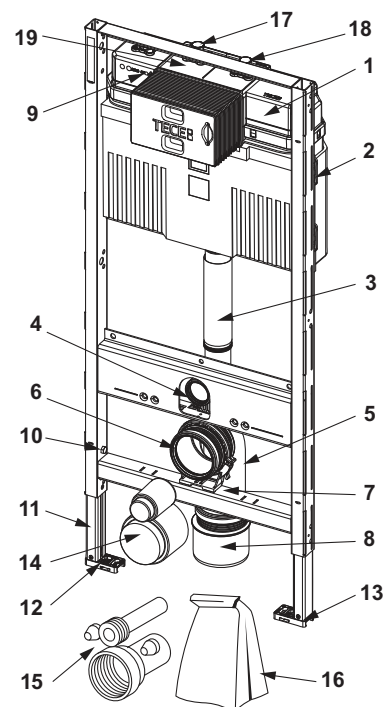

9300100 – Modul de WC TECEprofil cu rezervor Uni, cu funcție de spălare igienică, înălțime de instalare de 1120 mm

Nr.	Cod	Descriere	UL 1
1	9820040	Set de asamblare pentru rezervor	1 buc.
2	9820348	Suport cot de scurgere de WC complet, îngropat	1 buc.
3	9820134	Cot scurgere DN 90 (PP)	1 buc.
4	9820139	Garnitură de etanșare pentru cotul de scurgere WC/adaptor	1 buc.
5	9820015	O-ring teava spălare inferior	1 buc.
6	9820011	Țeavă de spălare cu O-ring, lungime 269 mm, pentru construcții din structuri portante	1 buc.
7	9820335	Profil C pentru picior modul	1 buc.
8	9820043	Pachet accesorii pentru modulul WC (material de montaj etc.)	1 buc.
9	9820441	Unitate de spălare igienică	1 buc.
10	9820071	Piuliță de fixare	1 buc.
11	9820447	Frână de picior cu arc din oțel	1 buc.
12	9820136	Adaptor DN 90/DN 100 (PP)	1 buc.
13	9820332	Talpă sprijin stânga	1 buc.
14	9820312	Capac de protecție la montaj pentru țeava de spălare și cotul de scurgere	NEW 1 buc.
15	9820333	Talpă sprijin dreapta	1 buc.
16	9820057	Kit de racordare vas WC, DN 90	1 buc.
17	9820442	Robinet de închidere cu 3 căi	1 buc.
18	9820443	Robinet de închidere cu 4 căi	1 buc.
19	9820444	Furtun ranforsat pentru unitate de spălare igienică	1 buc.