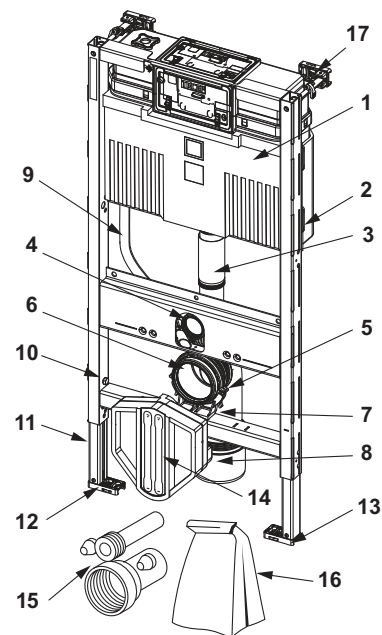

9300382 – TECEprofil Modul de WC cu rezervor Uni pentru conexiunea universală a unui WC cu funcție de bideu, înălțime de instalare 980 mm

Nr.	Cod	Descriere	UL 1
1	9820101	Rezervor Uni, 980 mm	1 buc.
2	9820040	Set de asamblare pentru rezervor	1 buc.
3	9820099	Țeavă de spălare scurcu filet exterior, lungime 185 mm	1 buc.
4	9820015	O-ring teava spalare inferior	1 buc.
5	9820134	Cot scurgere DN 90 (PP)	1 buc.
6	9820139	Garnitură de etanșare pentru cotul de scurgere WC/adaptor	1 buc.
7	9820348	Suport cot de scurgere de WC complet, îngropat	1 buc.
8	9820136	Adaptor DN 90/DN 100 (PP)	1 buc.
9	9820569	Cleme de fixare și conductă	NEW 1 buc.
10	9820447	Frână de picior cu arc din oțel	1 buc.
11	9820335	Profil C pentru picior modul	1 buc.
12	9820332	Talpă sprijin stânga	1 buc.
13	9820333	Talpă sprijin dreapta	1 buc.
14	9820568	Capac de protecție la montaj pentru conexiunile WC-ului cu bideu	NEW 1 buc.
15	9820057	Kit de racordare vas WC, DN 90	1 buc.
16	9820043	Pachet accesorii pentru modulul WC (material de montaj etc.)	1 buc.