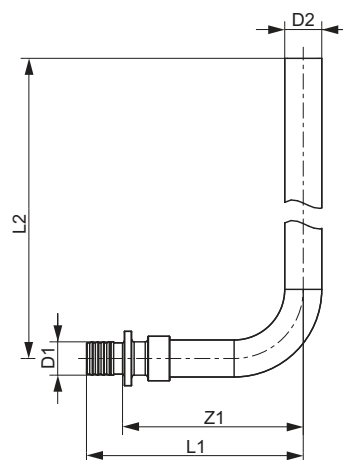

TECE șurub

Dimensiuni	Cod	L1
3,5 x 16 mm	720524	16

Tijă de montaj radiator TECEflex 15 mm, cupru nichelat

Dimensiuni	Cod	Z1	L1	L2
16 x 15 mm Cu	714016	73	88	289
20 x 15 mm Cu	714020	73	90	289
16 x 15 mm Cu	714516	73	88	1089