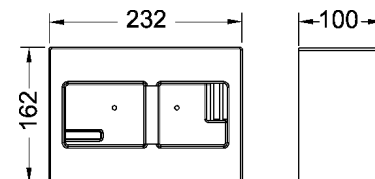

Sistem de protecție pentru zidărie de cărămidă TECEbox pentru montaj încastrat

Un sistem mai mare de protecție pentru montaj, pentru construcții de zidărie, pentru pregătirea instalării ramei de montaj a clapetelor de acționare pentru WC îngropate. Adecvate pentru utilizarea cu toate modulele pentru WC TECEbox.

Grosimea peretelui cel puțin 30 mm!