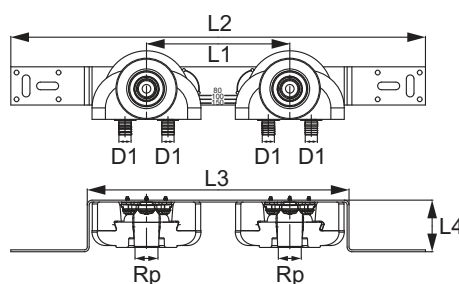

Unitate de montaj TECEflex cu coturi cu talpă duble din bronz cu siliciu și carcase de izolație fonică

Dimensiuni	Cod	L1	L2	L3	L4
16 x Rp 1/2" x 16	720569	150	434	274	54