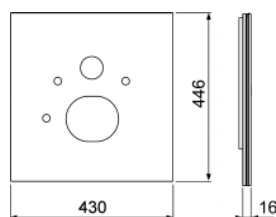

Culoare	Mostre de expunere	Cod	UL 1	UL 2
Sticlă albă	—	9650104	1 buc.	20 buc.
Sticlă neagră	—	9650108	1 buc.	20 buc.

Placă frontală inferioară din sticlă TECElux pentru capac de WC cu funcție de bideu

Placă frontală inferioară din sticlă pentru combinația cu vas WC cu bideu TOTO Washlet GL și EK, Washlet Giovannoni, V & B ViClean U sau Geberit AquaClean 5000 și 5000plus, incl. set de izolare fonică și furtun întărit de rezervă pentru rezervor și adaptor de plastic, de 3/8" pentru robinetul de umplere F 10.

În cazul în care este instalat un capac de WC TOTO sau un capac de WC cu funcție bideu V & B, vă rugăm să utilizați setul de conectare pentru vas WC cu bideu (9660001).

Dimensiunile (Î x L x A): 446 x 430 x 16 mm