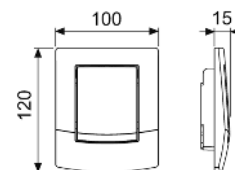

Clapetă de acționare pentru urinal TECEambia, inclusiv cartuș

Set de asamblare pentru carcasa supapei de spălare TECE U 1;
Categoriile supapelor de spălare 1,5 și 4 (EN 12541);
Volum de spălare reglabil la 1, 2 sau 4 litri;
Utilizabil de la presiunea minimă de 0,5 bar.

Compus din:

- Cartușul supapei de spălare
- Clapetă de acționare de plastic
- Tijă de acționare și materiale de montaj

Dimensiuni (L x Î x A): 100 x 120 x 15 mm

Culoare	Mostre de expunere	Cod	UL 1	UL 2
Alb	Da	9242 100	1 buc.	15 buc.
Alb, antibacterian	Da	9242 140	1 buc.	15 buc.
Crom lucios	—	9242 126	1 buc.	15 buc.

Informații privind mostrele de expunere pot fi găsite în secțiunea „Mostre de expunere”.