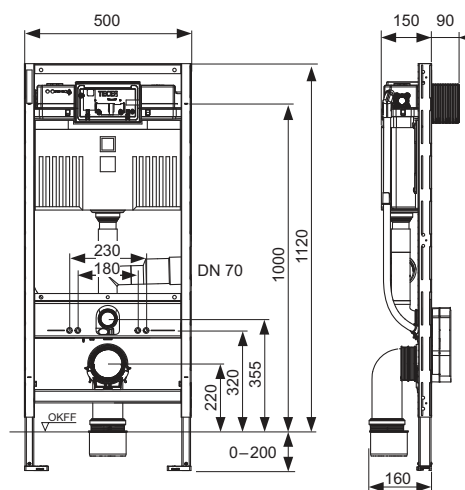

Permite fixarea vasului ceramic la o înălțime a sezutului de 48 cm în conformitate cu DIN 1804 (DIN 18040; construcții fara bariere – Partea 1: Cladiri si spatii publice).

Vă rugăm să comandați separat:

- Clapetă de acționare pentru WC (consultați clapetele de acționare)
- Sistem de fixare pentru montaj în fața unui perete solid, în structuri portante, de colț sau structuri din lemn
- Ușă de vizitare pentru tablete dezinfectante (opțional)
- Set de adaptare TECEone pentru pereți din gips-carton (opțional)

Notă:

- Dacă se utilizează vase ceramice pentru WC cu o suprafață redusă de contact (= distanța de la centrul bolțului de fixare la marginea inferioară a suprafeței de susținere nu este mai mare de 18 cm) – de ex. V & B Memento, Subway 2.0 – este necesară instalarea unui set de bare de susținere din oțel cod 9041029 în spațiul de construcție inferior al cadrului.
- Montarea elementelor de extracție miros este posibilă pentru toate vasele ceramice de toaletă uzuale. Cu toate acestea, apa de spălare rămâne în țeava de spălare a unor vase ceramice cu o poziție de fixare mai înaltă sau cu o margine de spălare mai înaltă, rezultând în umplerea parțială sau completă a vasului. „Manualul Tehnic” actual oferă o imagine de ansamblu a elementelor ceramice afectate în care nu este posibilă montarea opțiunii de extracție miros.

Cod		UL 1	UL 2	UL 3
9300303	NEW	1 buc.	10 buc.	60 buc.