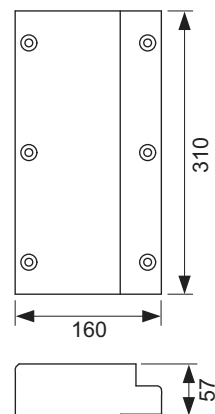

Set plăci de lemn TECEprofil pentru montajul brațelor de susținere de siguranță

Set plăci de lemn compus din două plăci de lemn impermeabile la apă, realizate din furnir lipit, inclusiv materiale de montaj pentru instalarea pe modulul de toaletă Geronto. Șuruburile de conectare pentru asamblarea brațelor de susținere de siguranță nu sunt incluse în pachetul de livrare.

Notă:

Nepotrivit pentru brațe de susținere cu acționare cu cablu.

Cod	UL 1	UL 2
9042008	1 set	10 set