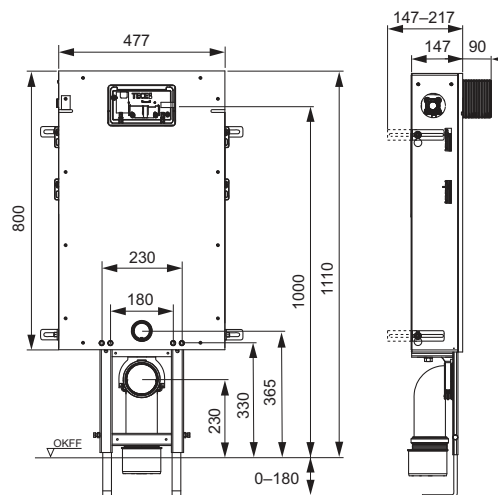

Cadru modul:

- Cadru din oțel, galvanizat
- Două bolțuri de fixare M 12 și piulițe M 12, Distanță de montaj a vasului WC de 180 sau 230 mm.
- Cot scurgere WC DN 90 cu adaptor de îmbinare DN 90/100 din PP
- Adaptorul excentric de îmbinare este adecvat și pentru instalarea orizontală
- Set de conectare WC DN 90, inclusiv capace de protecție pentru șuruburile de prindere.
- Picioare de susținere preasamblate, reglabile pe înălțime

Vă rugăm să comandați separat:

- TECEbox Capac de protecție la montaj (cod produs 9200012)
- Clapetă de acționare pentru WC (consultați clapetele de acționare)
- Ușă de vizitare pentru tablete dezinfectante (opțional)
- Set de montaj pentru TECEone pentru construcții din cărămidă (opțional)

Cod		UL 1	UL 2	UL 3
9371300	NEW	1 buc.	10 buc.	60 buc.