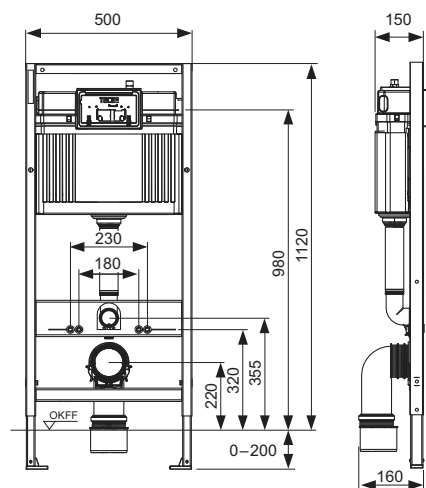

Cadru modul:

- autoportant, vopsit în câmp electrostatic
- Două șuruburi de fixare și piulițe M 12
- Patru nituri oarbe pentru distanța de montaj de 180 mm sau 230 mm
- Set de montaj pentru pereții solizi
- Cot scurgere WC DN 90 cu adaptor de îmbinare DN 90/100 din PP
- Adaptorul excentric de îmbinare este adecvat și pentru instalarea orizontală
- Set de conectare WC DN 90, inclusiv capace de protecție pentru șuruburile de prindere.
- TECEbase Clapetă de acționare, cromată cu aspect lucios
- Set de izolație fonică pentru toaletă

Compatibil doar cu clapetele din gama TECEbase. Alte clapete de acționare sau piese de schimb nu sunt compatibile. Dacă se dorește montajul oricărei clapete de acționare TECE pe rezervorul TECEbase se vor comanda separat usa de vizitare cod 9820017 și sistemul de fixare easy fit 9820496.

Vă rugăm să comandați separat:

- TECEone Set montaj pentru construcții din gips-carton
- Structură de încadrare pentru conexiunile vaselor de WC cu bideu, inclusiv pentru transformator și cablu

Notă:

Dacă se utilizează vase ceramice pentru WC cu o suprafață redusă de contact (= distanța de la centrul bolțului de prindere la marginea inferioară a suprafeței de susținere nu este mai mare de 18 cm) – de ex. V & B Memento, Subway 2.0 – este necesară instalarea unui set de bare de susținere din oțel cod 9041029 în spațiul de construcție inferior al cadrului.

Cod		UL 1	UL 2	UL 3
9400406	NEW	1 buc.	10 buc.	60 buc.