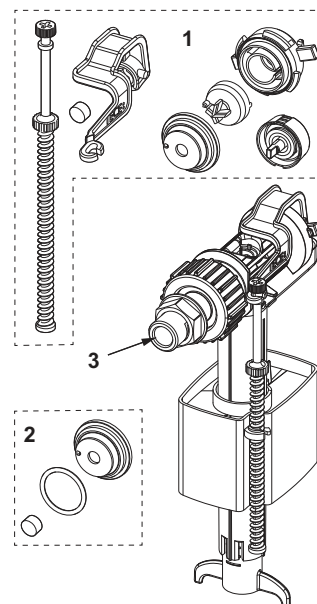

9820353 – Supapă de umplere universală TECE F 10

Nr.	Cod	Descriere	UL 1
1	9820382	Supapă de umplere set actionare	1 buc.
2	9820383	Supapă de umplere set de etansare	1 buc.
3	9820398	Supapă de umplere stut conectare 3/8"	1 buc.