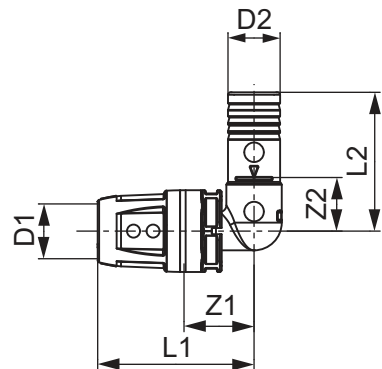

Cot IE TECElogo-Push 90° PPSU

Dimensiuni	Cod	Z1	Z2	L1	L2
16 x 16	8711116	22	16	48	43
20 x 20	8711120	23	18	55	49
25 x 25	8711125	26	20	60	55

Cot TECElogo-Push 45° bronz/bronz cu siliciu

Dimensiuni	Cod	Z1	L1
25 x 25	8711225	22	57
32 x 32	8711232	27	73
40 x 40	8711240	31	79
50 x 50	8711250	32	80
63 x 63	8711263	41	95