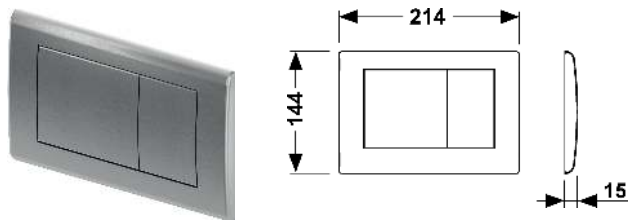

Clapetă de acționare pentru WC TECEplanus cu sistem cu acționare dublă

Clapetă de acționare din oțel inoxidabil, pentru rezervoare TECE, pentru acționare frontală sau din partea de sus, cu șuruburi ascunse. Opritor cu inserții de cauciuc pe ambele laturi. Include tije de acționare și materiale de montaj.

Compatibilă cu ușa de vizitare pentru tablete dezinfectante.

Dimensiuni (L x Î x A): 214 x 144 x 15 mm

Culoare	Mostre de expunere	Cod	UL 1	UL 2
Alb semilucios	Da	9240322	1 buc.	10 buc.
Alb lucios	Da	9240324	1 buc.	10 buc.
Oțel inoxidabil mat	Da	9240320	1 buc.	10 buc.
Crom lucios	Da	9240321	1 buc.	10 buc.
Cupru antichizat	Da	9240365	1 buc.	10 buc.
Alamă veche	Da	9240366	1 buc.	10 buc.

Informații privind mostrele de expunere pot fi găsite în secțiunea „Mostre de expunere”.

Clapetă de acționare pentru WC TECEplanus cu sistem cu o singură acționare

Clapetă de acționare din oțel inoxidabil, pentru rezervoare TECE, pentru acționare frontală sau din partea de sus, cu șuruburi ascunse. Opritor cu inserții de cauciuc pe ambele laturi. Include tijă de acționare și materiale de montaj.

Compatibilă cu ușa de vizitare pentru tablete dezinfectante.

Dimensiuni (L x Î x A): 214 x 144 x 15 mm