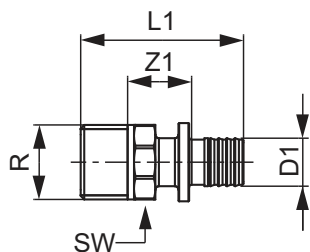

TECEflex racord cu filet exterior

Dimensiuni	Bronz/Bronz cu siliciu				Alamă standard			
	Cod	Z1	L1	SW	Cod	Z1	L1	SW
16 x R 1/2"	705601	18	46	21	765502	18	46	21
16 x R 3/4"	705602	18	47	27	765506	18	47	27
20 x R 1/2"	705603	18	48	21	765503	18	48	21
20 x R 3/4"	705604	18	49	27	765504	18	49	17
25 x R 1"	705606	22	62	34	765508	22	63	24
25 x R 3/4"	705605	21	59	27	765507	19	57	22
32 x R 1"	705607	23	71	34	765509	25	73	34
32 x R 1 1/4"	705608	25	75	42	765510	25	75	43
40 x R 1 1/4"	705609	28	81	42	765511	28	81	43
50 x R 1 1/2"	705610	29	89	48	765512	30	88	48
63 x R 2"	705611	28	100	60	765513	30	99	60