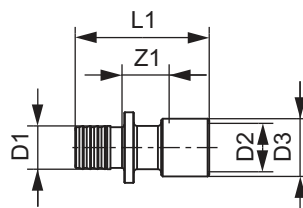

TECEflex racord de trecere la țevă de cupru din alamă standard

Dimensiuni	Cod	Z1	L1
16 x 15/18 mm Cu	713916	15	42
20 x 18/22 mm Cu	713920	13	45
25 x 22/28 mm Cu	713925	18	60
32 x 28/32 mm Cu	713932	18	72