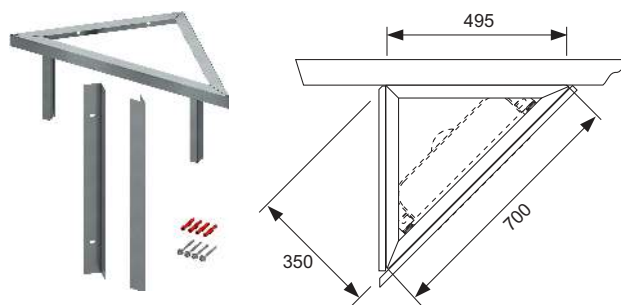

Element de fixare TECEprofil pentru instalarea pe colț

Pentru montajul modulelor TECEprofil de un perete solid sau ușor la un unghi de 45°. Numai o latură trebuie să fie prinsă în șuruburi pe perete.

Unitate complet preasamblată, compusă din:

- Traversă de asamblare galvanizată, reglabilă pe înălțime, pentru adaptare la modelul plăcilor ceramice
- Profil galvanizat ușor pentru montajul panoului frontal
- Material de montaj

Cod	UL 1
9380004	1 buc.

Element de fixare modul TECEprofil pentru instalarea variabilă pe colț

Pentru montajul de colț al modulelor TECEprofil. Ansamblu de colț pentru economie de spațiu în colțuri, de exemplu montarea de țevi de scurgere, de țevi de aerisire sau de țevi de alimentare în spatele modulului. Se poate monta la toate modulele.

Compus din:

- Două accesorii de perete pentru montarea pe colț, cu unghi variabil
- Material de montaj pentru prinderea de perete