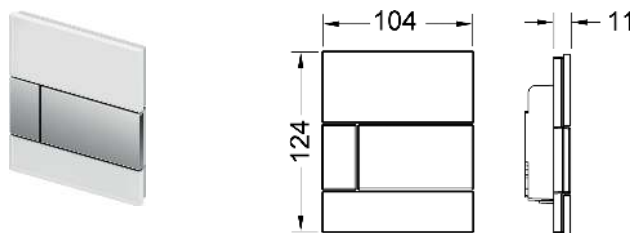

Culoare	Mostre de expunere	Cod	UL 1	UL 2
Sticlă albă, buton albe	Da	9242800	1 buc.	15 buc.
Sticlă albă, buton din oțel inoxidabil periat (anti-amprentă)	—	9242801	1 buc.	15 buc.
Sticlă albă, buton crom lucios	Da	9242802	1 buc.	15 buc.
Sticlă verde mentă, buton albe	—	9242803	1 buc.	15 buc.
Sticlă verde mentă, buton din oțel inoxidabil periat (anti-amprentă)	—	9242804	1 buc.	15 buc.
Sticlă verde Mentă, buton crom lucios	—	9242805	1 buc.	15 buc.
Sticlă neagră, buton din oțel inoxidabil periat (anti-amprentă)	Da	9242806	1 buc.	15 buc.
Sticlă neagră, buton crom lucios	—	9242807	1 buc.	15 buc.
Sticlă neagră, buton aurii	—	9242808	1 buc.	15 buc.
Sticlă neagră, buton negre	—	9242809	1 buc.	15 buc.

Informații privind mostrele pot fi găsite în secțiunea „Mostre de expunere”.