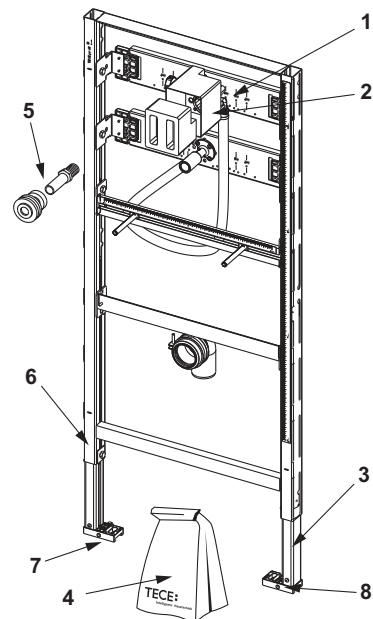

TECEprofil – Piese de schimb

9320008 – Modul pentru urinal TECEprofil cu carcasa supapei de spălare TECE U 1, înălțime de instalare 1120 mm

Nr.	Cod	Descriere	UL 1
1	9820074	Carcasă supapă de spălare urinal U 1 cu dop	1 buc.
2	9820075	Protecție pentru montaj, corp de susținere, șuruburi pentru carcasa supapei de spălare U 1	1 buc.
3	9820335	Profil C pentru picior modul	1 buc.
4	9820076	Pachet accesorii pentru modulul pentru urinal (material de montaj etc.)	1 buc.
5	9820055	Ștuț conectare urinal, 1/2"	1 buc.
6	9820447	Frână de picior cu arc din oțel	1 buc.
7	9820332	Talpă sprijin stânga	1 buc.
8	9820333	Talpă sprijin dreapta	1 buc.