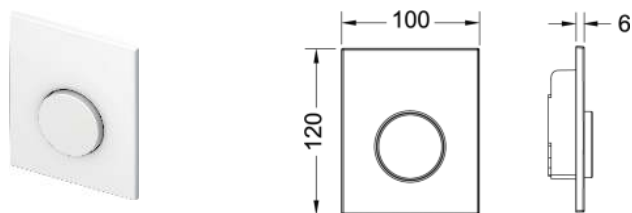

Culoare	Mostre de expunere	Cod	UL 1	UL 2
Alb	Da	9242600	1 buc.	15 buc.
Alb, antibacterian	—	9242640	SALE 1 buc.	15 buc.
Alb, buton lucios cromat	Da	9242627	1 buc.	15 buc.
Crom mat	Da	9242625	1 buc.	15 buc.
Crom lucios	Da	9242626	1 buc.	15 buc.

Informații privind mostrele de expunere pot fi găsite în secțiunea „Mostre de expunere”.