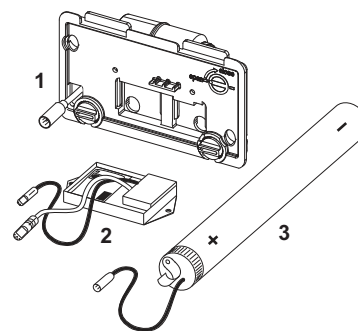

Disponibil până în: august 2019

Nr.	Cod	Descriere	UL 1
1	9820140	Ușa cu motor de acționare	1 buc.
2	9820203	Elemente electronice radio 6 V (până la 08/2019)	1 buc.
3	9820202	Carcasă baterie, lungă	1 buc.