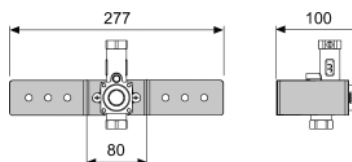

Carcasă supapă de spălare urinal TECEbox U 1 cu clemă de fixare

Carcasă supapă de spălare urinal TECE pentru supapa de spălare urinal TECE U 1 pentru construcții din zidarie.

Compus din:

- Conexiune 1/2" FI
- Carcasă supapă de spălare urinal U 1 cu control debit și sistem de protecție pentru montaj
- Clemă de fixare din oțel galvanizat

Vă rugăm să comandați separat:

- Clapeta de acționare manuală sau electronică pentru urinal (TECESquare, TECEloop, TECEsolid, TECEplanus, precum și TECEnow Urinal)

Cod	UL 1
9370021	1 buc.