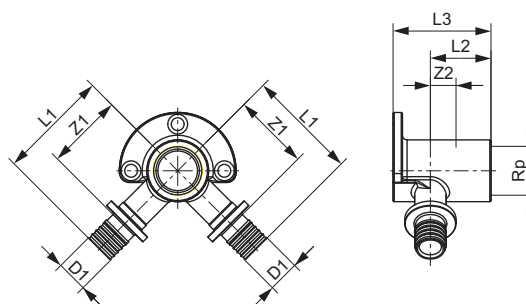

Cot cu talpă dublu TECEflex alamă standard

Dimensiuni	Cod	Z1	Z2	L1	L2	L3
16 x 1/2" x 16	768501	33	11	48	26	42