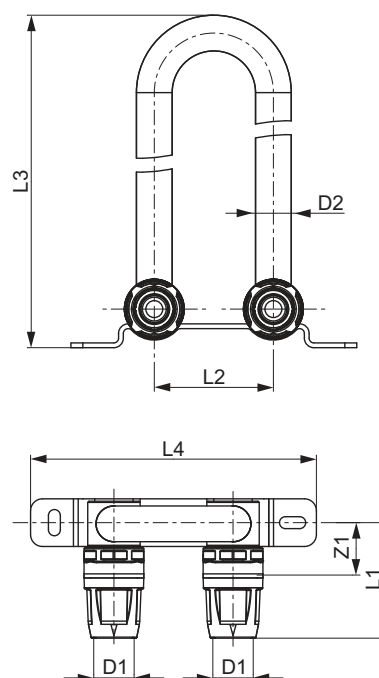

Element de montaj radiator TECElogo

Dimensiuni	Cod	Z1	L1	L2	L3	L4
16 x 15 mm Cu	8740405	22	49	50	334	120