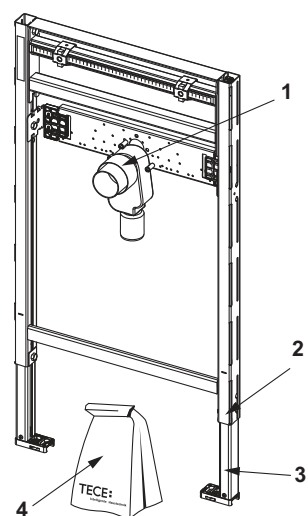

9310019 – Modul pentru lavoar TECEprofil cu sifon de scurgere, înălțime de instalare 820–980 mm

Nr.	Cod	Descriere	UL 1
1	9820070	Colector UP (Dallmer)	1 buc.
2	9820447	Frână de picior cu arc din oțel	1 buc.
3	9030028	Set picioare extinse pt module (2 buc)	1 buc.
4	9820067	Pachet accesorii pentru modulul de lavoar (material de montaj etc.)	1 buc.