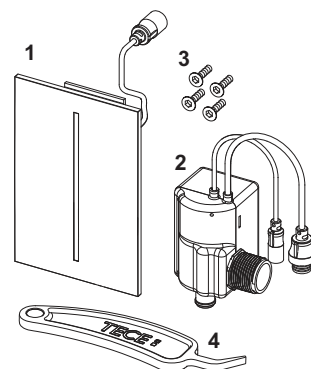

Clapete de acționare pentru urinal – Piese de schimb

Unitate electronică de acționare pentru urinal TECEfilo din plastic, alimentare la rețea, 230 V

Nr.	Cod	Descriere	UL 1
1	9820534	Placă de acoperire plastic, albă	1 buc.
	9820535	Placă de acoperire plastic, crom lucios	1 buc.
2	9820533	Unitate supapă 230 V-rețea	1 buc.
3	9820554	Șuruburi de fixare	1 buc.
4	9820390	Cheie de demontare	1 buc.