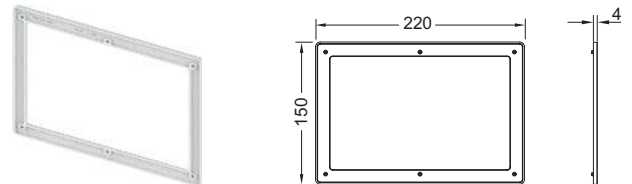

Cod	UL 1
9240442	1 buc.

Ramă distanțier TECEsolid

Pentru combinația cu clapeta de acționare TECEsolid, utilizabilă ca ramă distanțier intermediară.

Dimensiuni (L x h x l): 220 x 150 x 4 mm

Culoare	Cod	UL 1	UL 2
Alb	9240440	1 buc.	10 buc.
gri	9240441	1 buc.	10 buc.