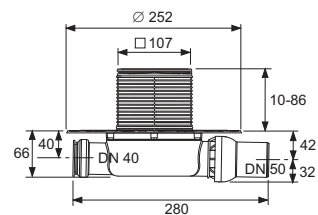

- Corp de sifon DN 50 orizontal, extra-plat, din plastic (PP)
- cu flanșa universală pentru membrana compozită sau membrana EPDM cu inel de strângere
- Cu articulație sferică integrată
- Cu admisie laterală DN 40 incl. dop de închidere
- Cu membrană antimiros detașabilă cu 2 trepte
- Gardă hidraulică redusă de 20 mm și membrană suplimentară antimiros din cauciuc.
- Înălțător sifon din plastic (ABS) și garnitură O-ring
- Rama grilei din oțel inoxidabil ștanțat, material 1.4301 (304), pentru dimensiunile grilei de 100 x 100 mm
- Grilă de design TECEdrainpoint S din oțel inoxidabil ștanțat, material 1.4301 (304), dimensiuni 100 x 100 mm, suprafață lustruită, clasa de încărcare K3 (încărcare până la 300 kg)

Capacitate de drenaj conform DIN EN 1253 la 10/20 mm nivelul apei deasupra grilei:

- Cu înălțimea minimă la înălțătorul de sifon: 0,51/0,61 l/s
- Cu înălțime maximă a înălțătorului de sifon: 0,56/1,23 l/s

Pachetul include capac de protecție, folie de protecție la montaj și instrucțiuni de montaj.

Vă rugăm să comandați separat – în funcție de tipul de hidroizolație:

- Membrană de etanșare Seal System pentru executarea unei conexiuni testate și certificate cu hidroizolație compozită
- Set de inel de compresie și bandă de etanșare tăiată la dimensiuni pentru conexiuni cu flanșă de prindere

Cod	UL 1	UL 2
3601102	1 buc.	10 buc.