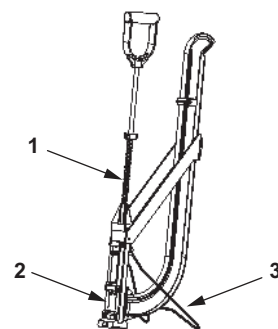

TECEfloor – Piese de schimb

77610001 – TECEfloor aparat tacker T8 extra

77610024 – TECEfloor aparat tacker standard 6 mm

Nr.	Cod	Descriere	UL 1
1	77990054	Arc spiralat	1 buc.
2	77990055	Clapă vizitare	1 buc.
3	77990056	Suport susținere	1 buc.