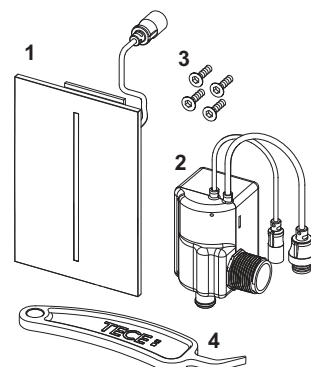

Unitate electronică de acționare pentru urinal TECEfilo din sticlă, alimentare la rețea, 230 V

Nr.	Cod	Descriere	UL 1
1	9820537	Placă de acoperire sticlă albă	1 buc.
	9820550	Placă de acoperire sticlă neagră	1 buc.
2	9820533	Unitate supapă 230 V-rețea	1 buc.
3	9820554	Șuruburi de fixare	1 buc.
4	9820390	Cheie de demontare	1 buc.