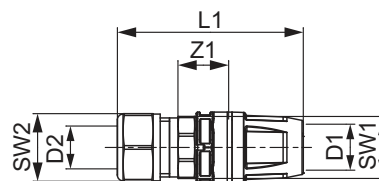

TECElogo – Desene dimensionale

Adaptor filetat TECElogo-Push cu elemente de etanșare metalice

Dimensiuni	Cod	Z1	L1		
16 x 15 mm Cu	8711206	18	66	24	22
20 x 22 mm Cu	8711207	17	65	32	32