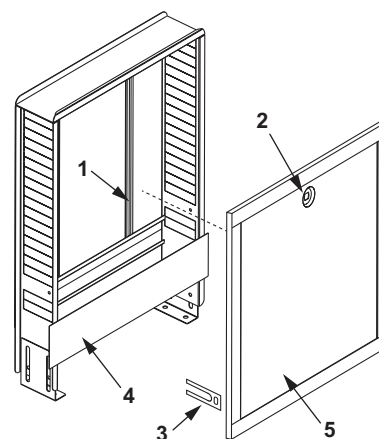

Carcase colector TECEfloor 80 - cu montaj încadrat

Nr.	Cod	Descriere	UL 1
1	77990040	Caseta distribuitor pentru montaj incadrat	1 buc.
2	77990012	Inchizator	1 buc.
3	77990043	Cleme de prindere pentru rama	1 buc.
4	77990020	Panou despartitor pentru rama 400	1 buc.
	77990021	Panou despartitor pentru rama 540	1 buc.
	77990022	Panou despartitor pentru rama 690	1 buc.
	77990023	Panou despartitor pentru rama 840	1 buc.
	77990024	Panou despartitor pentru rama 990	1 buc.
	77990025	Panou despartitor pentru rama 1140	1 buc.
5	77990026	Usa cu rama pentru carcasa incadrata 400	1 buc.
	77990027	Usa cu rama pentru carcasa incadrata 540	1 buc.
	77990028	Usa cu rama pentru carcasa incadrata 690	1 buc.
	77990029	Usa cu rama pentru carcasa incadrata 840	1 buc.
	77990030	Usa cu rama pentru carcasa incadrata 990	1 buc.
	77990031	Usa cu rama pentru carcasa incadrata 1140	1 buc.