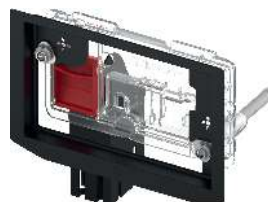

Clapete de acționare pentru WC – Accesorii

Ușă de vizitare TECE pentru tablete dezinfectante

Pentru introducerea tabletelor dezinfectante în rezervorul standard TECE (adâncime de instalare de 13 cm). În combinație cu toate clapetele de acționare TECE sau cu o placă frontală din sticlă cu unitate de acționare TECElux, pentru instalare frontală. Adecvat pentru montaj încadrat. Pot fi adaptate toate clapetele de acționare TECE.

În construcție din zidărie, se va utiliza pentru grosimi ale zidului de minim 16 mm. Grosime maximă a construcției din zidărie: Construcție în sistem uscat 60 mm, Construcție din zidărie de 75 mm.

Atenție:

Tabletele dezinfectante utilizate nu trebuie să conțină clor sau alte substanțe oxidante. Nota: Pentru montajul cu rezervorul TECEbase va rugăm să comandați separat dibluri de prindere, cod produs 9820019.