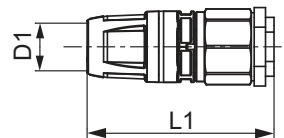

Dop de testare la presiune TECElogo-Push cu aerisire, alamă standard

Dimensiuni	Cod	L1
16	8640001	66