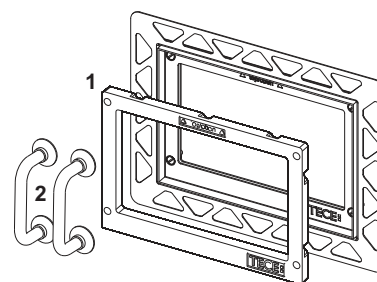

Ramă de montaj pentru montaj încastrat

Nr.	Cod	Descriere	UL 1
1	9820196	Ramă de protecție	1 buc.
2	9820180	Mânere cu ventuză pentru demontare	1 buc.