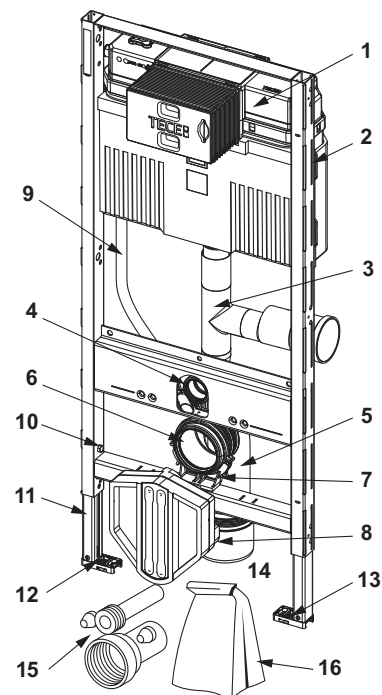

9300303 – TECEprofil Modul de WC cu rezervor Uni, cu conexiune pentru sistem de extracție miros, înălțime de instalare 1120 mm

Nr.	Cod	Descriere	UL 1
1	9820103	Rezervor Uni, 1120 mm	1 buc.
2	9820040	Set de asamblare pentru rezervor	1 buc.
3	9820078	Țeavă de spălare cu extracție de miros DN 70	1 buc.
	9820126	Țeavă de spălare cu extracție de miros DN 70 "stânga"	1 buc.
	9820127	Țeavă de spălare cu extracție de miros DN 50	1 buc.
4	9820015	O-ring teava spalare inferior	1 buc.
5	9820134	Cot scurgere DN 90 (PP)	1 buc.
6	9820139	Garnitură de etanșare pentru cotul de scurgere WC/adaptor	1 buc.
7	9820348	Suport cot de scurgere de WC complet, îngropat	1 buc.
8	9820136	Adaptor DN 90/DN 100 (PP)	1 buc.
9	9820569	Cleme de fixare și conductă	NEW 1 buc.
10	9820071	Piuliță de fixare	1 buc.
11	9820335	Profil C pentru picior modul	1 buc.
12	9820332	Talpă sprijin stânga	1 buc.
13	9820333	Talpă sprijin dreapta	1 buc.
14	9820568	Capac de protecție la montaj pentru conexiunile WC-ului cu bideu	NEW 1 buc.
15	9820057	Kit de racordare vas WC, DN 90	1 buc.
16	9820043	Pachet accesorii pentru modulul WC (material de montaj etc.)	1 buc.