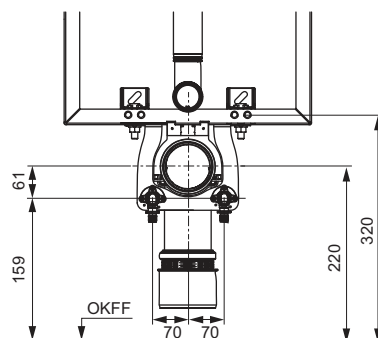

Set de adaptare TECEone pentru montaj in pereți din cărămidă, pentru rezervor cu o adâncime de 13 cm

Set de adaptare izolat fonic pentru echiparea modulelor pentru structuri portante cu adâncimea de instalare minimă de 13 cm pentru TECEone.

Set compus din:

- Plăci de susținere pentru conexiunile țevilor de apă caldă și apă rece
- Elemente de izolare fonică pentru coturi cu talpă
- Șuruburi de prindere pentru coturi cu talpă
- Material de montaj

Cod

9880047

UL 1

1 buc.