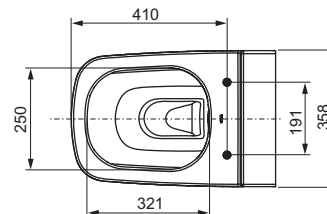

Vas ceramic pentru WC TECEone

Vas ceramic pentru WC, fără ramă, fără funcție de duș, pentru rezervoare încastrate în perete.

Funcțiile vasului ceramic pentru WC:

- Vas WC montat suspendat, cu consum redus de apă, pentru volume de spălare de 6 și 4,5 litri
- Vas ceramic pentru WC fără ramă, cu protecție integrată împotriva stropirii
- Formă constructivă compactă – raza 540 mm
- Fixare ascunsă în perete, centre de fixare 180 mm
- Material: Ceramică sanitară albă
- Dispozitiv de fixare preasamblat pentru capacul de WC TECEone
- În conformitate cu EN 997
- Dimensiunile (L x Î x A): 358 x 350 x 540 mm

Pachetul conține:

- Vas ceramic pentru WC inclusiv sistem de prindere ascuns
- Dispozitiv de fixare preasamblat pentru capacul de WC

Vă rugăm să comandați separat:

- Capac de WC TECEone (cod produs 9700600)

Cod	UL 1	UL 2
9700204	1 buc.	6 buc.