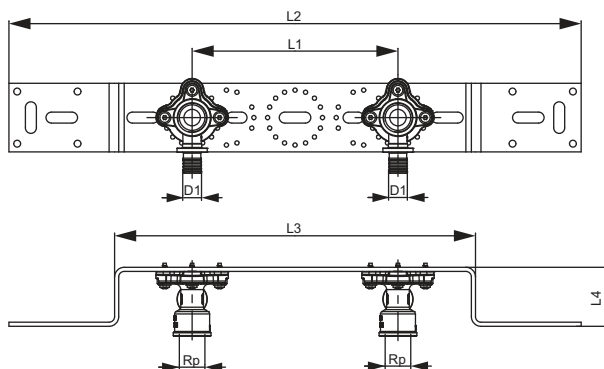

TECEflex Unitate de montaj cu console ranforsate, realizate din tablă de oțel galvanizată, coturi cu talpă din alamă standard și capace de izolare fonică

Dimensiuni	Cod	L1	L2	L3	L4
16 x Rp 1/2"	721009	150	417	263	43