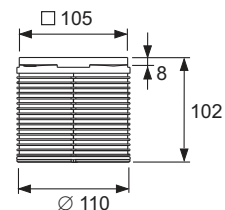

Înălțător cu ramă TECEdrainpoint S din plastic, 100 mm, fără grilă de design

Compus dintr-un înălțător de sifon cu ramă pentru grilă (plastic), fără grilă.

- Înălțător sifon cu ramă pentru grilă din plastic (ABS)
- Garnitură O-ring
- Diametrul exterior = 110 mm
- Gama de ajustare pe înălțime = 10-92 mm