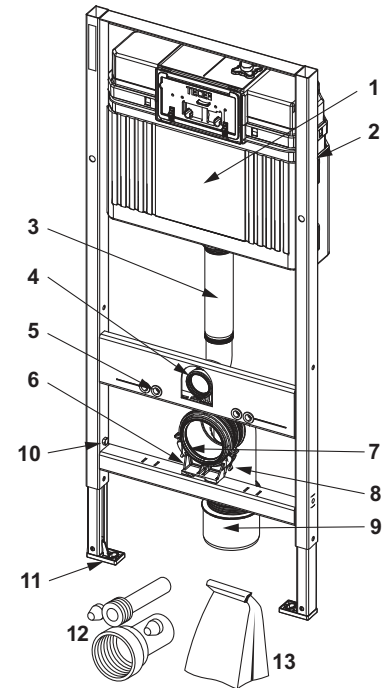

9400406 – TECEbase Modul WC cu rezervor Base, inclusiv clapetă de acționare TECEbase crom lucios, înălțime de instalare 1120 mm

Nr.	Cod	Descriere	UL 1
1	9820467	Rezervor Base complet	1 buc.
2	9820040	Set de asamblare pentru rezervor	1 buc.
3	9820011	Țeavă de spălare cu O-ring, lungime 269 mm, pentru construcții din structuri portante	1 buc.
4	9820015	O-ring teava spalare inferior	1 buc.
5	9820071	Piuliță de fixare	1 buc.
6	9820348	Suport cot de scurgere de WC complet, îngropat	1 buc.
7	9820139	Garnitură de etanșare pentru cotul de scurgere WC/adaptor	1 buc.
8	9820134	Cot scurgere DN 90 (PP)	1 buc.
9	9820136	Adaptor DN 90/DN 100 (PP)	1 buc.
10	9820072	Frână de picior	1 buc.
11	9820239	Picior modul din plastic (1 buc.)	1 buc.
12	9820057	Kit de racordare vas WC, DN 90	1 buc.
13	9820244	Pachet accesorii	1 buc.