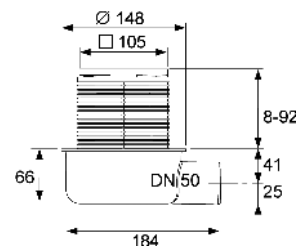

TECEdrainpoint S – Seturi complete de sifoane TECEdrainpoint S

Set sifon scurgere TECEdrainpoint S 50 extra-plat

Set sifon scurgere TECEdrainpoint S 50 orizontal, extra-plat DN 50.

Constând din:

- Corp de sifon DN 50 orizontal, extra-plat, din plastic (PP)
- Margine de fixare
- Cu gardă hidraulică detașabilă
- Înălțime gardă hidraulică redusă = 30 mm
- Înălțător de sifon cu rama pentru grilă din plastic (ABS) și garnitură de etanșare
- Grilă de design TECEdrainpoint S din oțel inoxidabil, material 1.4301 (304), dimensiuni 100 x 100 mm, suprafață lustruită, clasă de încărcare K3 (capacitate de susținere de până la 300 kg)

Capacitate de drenaj conform DIN EN 1253 la un nivel de apă de 10/20 mm peste grilă:

- Cu înălțime minimă a înălțătorului de sifon: 0,52/0,61 l/s
- Cu înălțime maximă a înălțătorului de sifon: 0,69/1,12 l/s

Livrare incluzând capac de protecție, folie pentru protecție la montaj și instrucțiuni de montaj.

Cod	UL 1	UL 2
3601050	1 buc.	10 buc.

Set sifon scurgere TECEdrainpoint S 110 extra-plat cu flanșă universală Seal System*

Set sifon de pardoseală TECEdrainpoint S 110 orizontal, extra-plat DN 50.

Compus din:

- Corp de sifon DN 50 orizontal, extra-plat, din plastic (PP)
- Cu flansa universală pentru membrana compozită sau membrana EPDM cu inel de strangere
- Cu articulație sferică integrată
- Cu alimentare laterală DN 40 incl. dop de închidere
- Cu gardă hidraulică detașabilă
- Capacitate de drenaj de la 0,62 la 0,98 l/s
- Înălțime gardă hidraulică redusă = 30 mm
- Înălțător sifon cu grilă din plastic (ABS) și garnitură O-ring
- Grilă de design TECEdrainpoint S din oțel inoxidabil ștanțat, material 1.4301 (304), dimensiuni 100 x 100 mm, suprafață lustruită, clasa de încărcare K3 (încărcare până la 300 kg)

Capacitate de drenaj conform DIN EN 1253 la 10/20 mm apă peste grilă:

- Cu o înălțime minimă a înălțătorului de sifon: 0,52/0,61 l/s
- Cu înălțime maximă a înălțătorului de sifon: 0,69/1,12 l/s

Pachetul include capac de protecție, folie de protecție la montaj și instrucțiuni de montaj.

Vă rugăm să comandați separat – în funcție de tipul de hidroizolație:

- Membrană de etanșare Seal System pentru executarea unei conexiuni testate și certificate cu hidroizolație compozită
- Set de inel de compresie și membrană de etanșare tăiată la dimensiuni pentru conexiuni cu flanșă de prindere