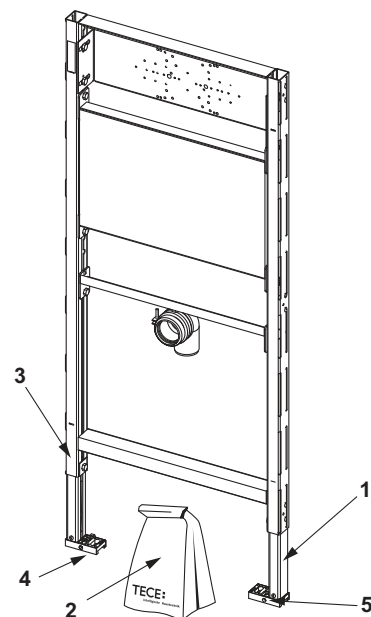

9310002 – Modul pentru lavoar TECEprofil, înălțime de instalare 1120 mm

Nr.	Cod	Descriere	UL 1
1	9820335	Profil C pentru picior modul	1 buc.
2	9820067	Pachet accesorii pentru modulul de lavoar (material de montaj etc.)	1 buc.
3	9820447	Frână de picior cu arc din oțel	1 buc.
4	9820332	Talpă sprijin stânga	1 buc.
5	9820333	Talpă sprijin dreapta	1 buc.