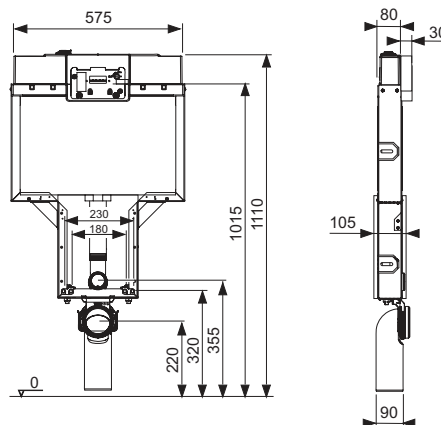

Modul de WC pentru vas WC suspendat, adâncime 8 cm, pentru instalare încastrat în zidărie sau zidit în fața unui perete solid.

Compus din:

Rezervor Octa, 8 cm, pentru acționare frontală:

- Rezervor de siguranță realizat din plastic rezistent la impact
- Rezervor complet preasamblat și sigilat
- Conexiunea rezervorului cu filet interior de 1/2"
- Volum rezervor 9,5 litri; volum de spălare standard presetat de 6 litri, un volum de spălare de 4,5/6/9 litri poate fi setat în orice moment; volum de spălare parțial de 3 litri cu sistem cu acționare dublă. Volumul rămas poate fi folosit pentru o spălare ulterioară imediată.
- Izolat împotriva condensului
- Pentru clapetele de acționare TECE și mânerul pentru acționare WC
- Se poate seta ca rezervor pentru acționare simplă sau dublă, în funcție de clapeta de acționare utilizată
- Testat în conformitate cu DIN EN 14055
- Supapă de umplere hidraulică silențioasă

Modul compus din:

- Cot scurgere WC DN 90/90 PE-HD
- Set de conectare vas WC DN 90, inclusiv capace de protecție pentru șuruburile de prindere
- Set de izolare fonică
- Spațiu inferior de construcție izolat fonic
- Distanță de montaj a vasului WC de 180 sau 230 mm

Vă rugăm să comandați separat:

- Clapetă de acționare manuală pentru WC (consultați clapetele de acționare)
- Picioare de montaj TECEbox
- Set de modernizare TECEone pentru pereți din cărămidă, pentru rezervoare cu o adâncime de instalare de până la 8,5 cm

Cod	UL 1	UL 2
9370009	1 buc.	18 buc.