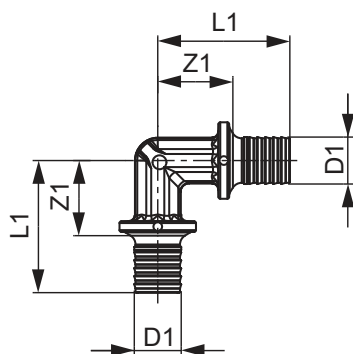

TECEflex - Desene dimensionale

TECEflex cot 90°