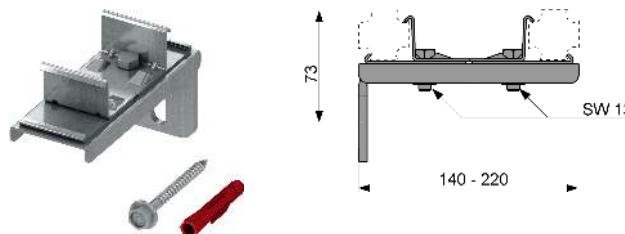

Element dublu de asamblare si fixare TECEprofil

Îmbinare dublă pentru prinderea simultană a două țevi TECEprofil la structură. Pentru adâncimi ale structurilor de susținere de 140-220 mm. Unitate preasamblată din oțel galvanizat, incl. materiale de montaj.

Opțional: Set de izolare fonică TECEprofil pentru colțarul de fixare 9021019

Cod	UL 1	UL 2	UL 3
9030011	1 buc.	15 buc.	60 buc.