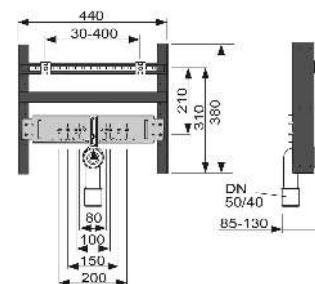

Cod	UL 1	UL 2
9510003	1 buc.	10 buc.