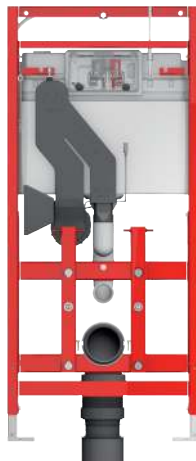

TECElux 400
Cod: 9600400