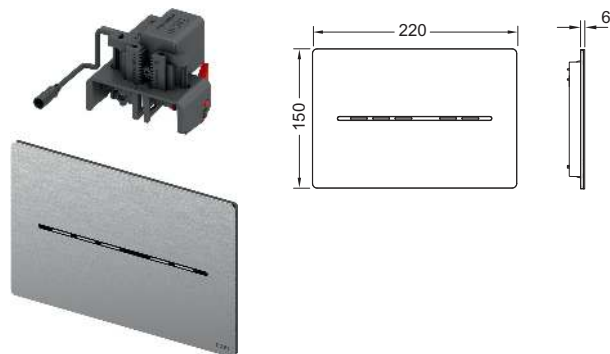

Clapete de acționare pentru WC – TECESolid – Sisteme de acționare electronice pentru WC

TECESolid Sistem de acționare electronic pentru WC, fără atingere, **NEW**
alimentare cu baterie 6 V

Clapetă de acționare electronică cu acționare igienică fără atingere a rezervoarelor standard TECE (adâncimea de instalare 13 cm) cu acționare frontală și înălțime de acționare de aprox. 1 m (clapetă de acționare centrală). Clapetă de acționare din oțel inoxidabil, plată, inclusiv materiale de fixare, compartiment al bateriilor impermeabil la apă, pentru instalarea în rezervor (cu patru baterii de tip Mono/D/LR 20) și motor de acționare pentru spălare simplă sau duală. Compatibile cu ușa de vizitare pentru tablete dezinfectante.
Dimensiuni (L x Î x A): 220 x 150 x 6 mm

Funcționarea sistemului electronic:

Senzorul detectează apropierea unei persoane de toaletă și luminează butonul de spălare. Acționarea spălării este fără atingere sau cu atingerea zonei butonului. Sistemul electronic de acționare pentru WC TECESolid poate fi adaptat cerințelor individuale prin programarea cu ajutorul unei aplicații.

Funcții programabile (prin interfața și aplicația Bluetooth):

- Acționare simplă sau dublă cu volum de apă variabil pentru economisirea apei
- Raza de detectare a senzorului
- Spălare igienică la intervale
- Timpul de activare
- Prespălare
- Spălare automată (spălare de siguranță)
- Luminozitatea ecranului

Funcție de evaluare/inregistrare prin intermediul aplicației, interfață pentru sistemul de management al clădirii și pentru acționare de la distanță prin intermediul unui buton electric cu fir, pe brațul de susținere de siguranță.

Notă:

- Nu este compatibil cu TOTO Washlets RX și SX.

Culoare	Mostre de expunere	Cod		UL 1
Crom lucios	—	9240461	NEW	1 buc.
Alb lucios	—	9240462	NEW	1 buc.
Alb mat	—	9240463	NEW	1 buc.
Oțel inoxidabil mat (anti amprentă)	Da	9240464	NEW	1 buc.
Negru mat	—	9240465	NEW	1 buc.

Informații privind mostrele pot fi găsite în secțiunea „Mostre de expunere”.