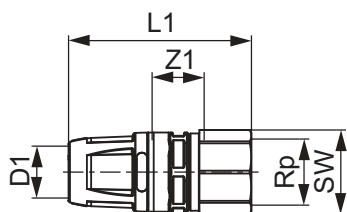

TECElogo – Desene dimensionale

TECElogo-Push racord filet interior