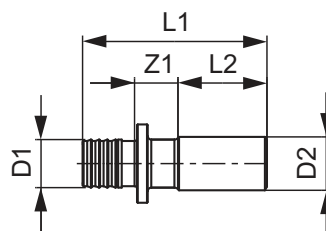

TECEflex racord de trecere la țevă de cupru, din bronz/bronz cu siliciu

Dimensiuni	Cod	Z1	L1	L2
16 x 15 mm Cu	716316	10	50	25
20 x 18 mm Cu	716320	10	52	25
20 x 22 mm Cu	716321	10	52	25
25 x 22 mm Cu	716325	12	60	25
32 x 28 mm Cu	716332	13	69	25