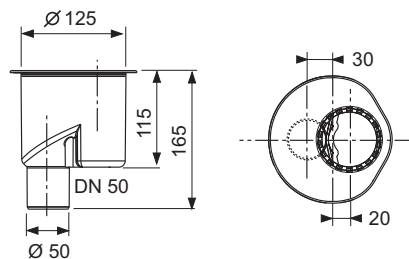

Cod	UL 1	UL 2
650003	1 buc.	175 buc.