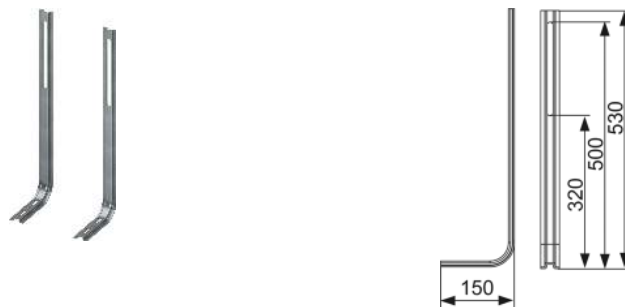

TECEbox – Accesorii

Picioare de montaj TECEbox

Set ajutor pentru asamblare pentru instalarea modulului de WC TECEbox fără acoperire frontală.

Compus din:

- Două picioare de montaj galvanizate
- Materiale de montaj pentru fixarea pe pardoseala

Atenție:

Picioarele de montaj TECEbox nu sunt adecvate pentru asamblare într-un perete cu structură TECEprofil.