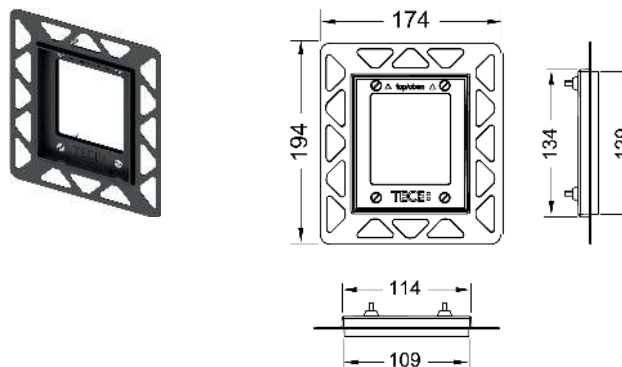

Ramă de montaj urinal pentru instalare încastrată

Set de instalare pentru montaj încastrat a clapetelor de acționare pentru urinal TECEnow/TECEloop/TECESquare de sticlă și pentru instalarea TECESquare din metal în structurile de gips-carton. Ramă de montaj ajustabilă în adâncime pentru acoperiri ale peretelui de la 5–18 mm (de la 18–33 mm cu set de extensie – cod produs 9820181). Incl. scula pentru demontat clapeta de acționare.

Rama de montaj este necesară în timpul asamblării structurii.

Atenție: Numai pentru montajul pe pereți de gips-carton!

Pentru a obține o margine uniformă a ceramicii, vă rugăm să utilizați un dispozitiv de tăiat cu jet de apă pentru decuparea plăcii de faianță.

Culoare	Mostre de expunere	Cod	UL 1	UL 2
Alb	—	9242646	1 buc.	40 buc.
Negru	—	9242647	1 buc.	40 buc.
Crom lucios	Da	9242649	1 buc.	40 buc.
Auriu	—	9242648	1 buc.	40 buc.

Informații privind mostrele pot fi găsite în secțiunea „Mostre de expunere”.