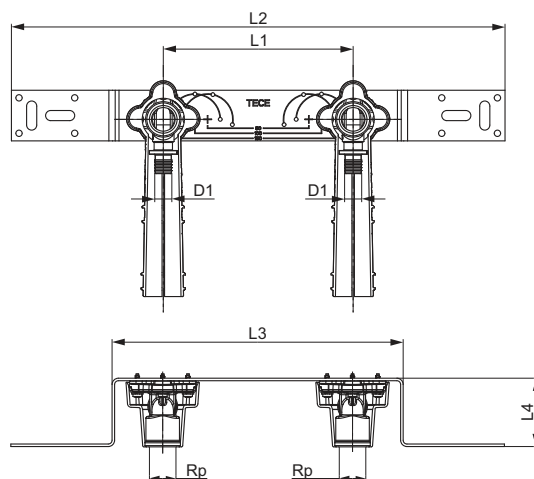

Unitate de montaj TECEflex cu coturi cu talpă din alamă standard

Dimensiuni	Cod	L1	L2	L3	L4
16 x Rp 1/2"	765130	150	390	230	54