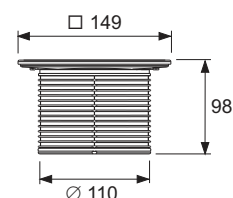

Înălțător cu grilă TECEdrainpoint S din oțel inoxidabil, 150 mm, incl. grilă de design, cu fixare cu șuruburi

Set compus din înălțător sifon cu ramă (oțel inoxidabil) și grilă de design TECEdrainpoint S 142 x 142 mm.

- Înălțător sifon din plastic (ABS)
- Garnitură O-ring
- Diametru exterior = 110 mm
- Ajustare pe înălțime = 12-88 mm
- Ramă din oțel inoxidabil ștanțat, material 1.4301 (304)
- Grilă de design TECEdrainpoint S realizată din oțel inoxidabil ștanțat, material 1.4301 (304), dimensiuni 142 x 142 mm, suprafața lustruită, clasa de încărcare K3 (încărcare până la 300 kg)
- Două șuruburi îngropate din oțel inoxidabil