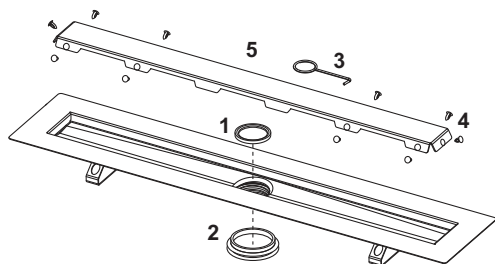

TECEDrainline – Piese de schimb

Canal de duș TECEDrainline pentru piatră naturală, drept, cu bandă de etanșare Seal System și grilă suport pentru placare din oțel inoxidabil

Nr.	Cod	Descriere	UL 1
1	668012	Garnitură tub de imersie	1 buc.
2	668013	Garnitură de etanșare între canal și sifon, până în 2015	1 buc.
3	668014	Cârlig de ridicare	1 buc.
4	668016	Clemă distanțier	10 buc.
5	668026	Placă de susținere canal de duș piatră naturală 700 mm	1 buc.
	668027	Placă de susținere canal de duș piatră naturală 800 mm	1 buc.
	668028	Placă de susținere canal de duș piatră naturală 900 mm	1 buc.
	668029	Placă de susținere canal de duș piatră naturală 1000 mm	1 buc.
	668030	Placă de susținere canal de duș piatră naturală 1200 mm	1 buc.
	668031	Placă de susținere canal de duș piatră naturală 1500 mm	1 buc.

650004 – Sifon TECEDrainline "extra-plat", evacuare laterală DN 40

Nr.	Cod	Descriere	UL 1
1	668025	Tub imersie ($\hat{I} = 25$ mm) pentru sifon extraplat	1 buc.
2	668032	Garnitură de etanșare între canal și sifon cu gheară de prindere, din 2015	1 buc.

650000 – Sifon TECEDrainline "plat", evacuare laterală DN 50

Nr.	Cod	Descriere	UL 1
1	668010	Tub imersie ($\hat{I} = 49$ mm) pentru sifon plat	1 buc.
2	668032	Garnitură de etanșare între canal și sifon cu gheară de prindere, din 2015	1 buc.

650001 – Sifon TECEDrainline "standard", evacuare laterală DN 50

Nr.	Cod	Descriere	UL 1
1	668011	Tub imersie ($\hat{I} = 74$ mm) pentru sifon standard	1 buc.
2	668032	Garnitură de etanșare între canal și sifon cu gheară de prindere, din 2015	1 buc.