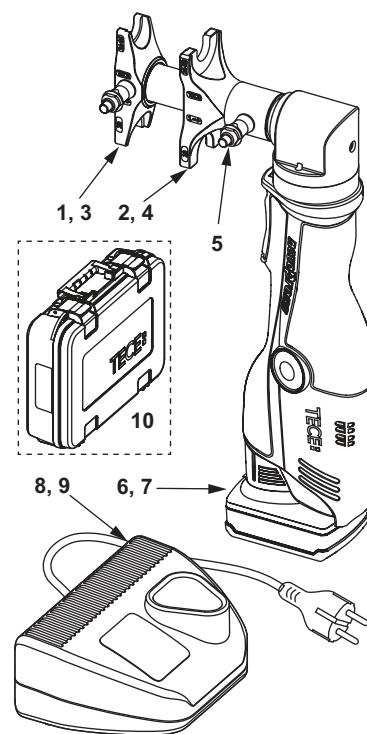

720173 – Sculă de presare TECEflex RazFaz cu acumulator

Nr.	Cod	Descriere	UL 1
1	720205	Furci de presare RazFaz 14/16-20 față	1 buc.
2	720206	Furci de presare RazFaz 14/16-20 spate	1 buc.
3	720207	Furci de presare RazFaz 25-32 față	1 buc.
4	720208	Furci de presare RazFaz 25-32 spate	1 buc.
5	720209	Bolț fixare furcă pentru RazFaz	1 buc.
6	720210	Acumulator Li-Ion 3,0 Ah pentru sculele RazFaz (din 2014, scule roșii)	1 buc.
7	720175	Acumulator NiMh 3,0 Ah pentru sculele RazFaz (până în 2014, scule negre)	1 buc.
8	720211	Încărcător pentru sculele RazFaz (din 2014, unelte roșii)	1 buc.
9	720179	Încărcător pentru sculele RazFaz (până în 2014, unelte negre)	1 buc.
10	720212	Cutie plastic pentru sculele RazFaz	1 buc.