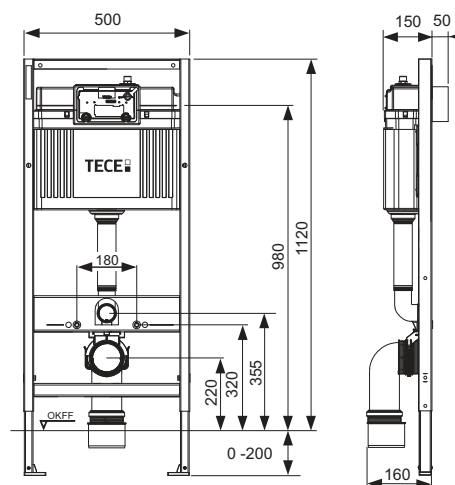

Modul compus din:

- Ramă de montaj autoportantă, vopsită în câmp electrostatic
- Două șuruburi de fixare și piulițe M 12
- Sistem de fixare pentru pereți solizi (9380007).
- Cot scurgere DN 90 cu adaptor excentric DN 90/100 produs din PP
- Adaptor îmbinare adecvat de asemenea pentru instalarea orizontală
- Set de conectare WC DN 90 inclusiv capace de protecție pentru șuruburile de prindere.
- Clapetă de acționare TECEbase albă pentru sistemul cu acționare dublă

Avertizare:

Compatibil doar cu clapetele din gama TECEbase. Alte clapete de acționare sau piese de schimb nu sunt compatibile. Dacă se dorește montajul oricărei clapete de acționare TECE pe rezervorul TECEbase se vor comanda separat usa de vizitare cod 9820017 și diblurile de fixare 9820019. Compatibil doar cu vase ceramice cu distanța de prindere de 180 mm.

Vă rugăm să comandați separat:

- Set de adaptare TECEone pentru pereți de gips-carton

Notă:

Dacă se utilizează vase ceramice pentru WC cu o suprafață redusă de contact (= distanța de la centrul bolțului de prindere la marginea inferioară a suprafeței de susținere nu este mai mare de 18 cm) – de ex. V & B Memento, Senti-que, Subway 2.0 – este necesară instalarea unui set de bare din oțel cod 9041029 în spațiul de construcție inferior al cadrului.

Produsul va fi înlocuit de 9400400, pentru care vă rugăm să consultați pachetul de livrare și service.

Cod		UL 1	UL 2	UL 3
9400000	SALE	1 buc.	10 buc.	60 buc.