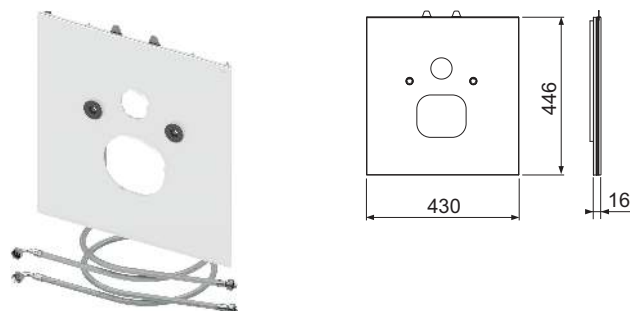

TECElux – Plăci de sticlă

Placă frontală inferioară din sticlă TECElux pentru TECEone

Placă frontală inferioară de sticlă pentru combinația cu vasul WC TECEone cu funcție de bideu, incluzând un set de izolare fonică și furtunuri ranforsate pentru conexiune la apă caldă și rece la robinete colțar convenționali.

Dimensiunile (Î x L x A): 446 x 430 x 16 mm

Notă:

Pentru utilizarea în combinație cu robinete colțar montați la locație.

Culoare	Mostre de expunere	Cod	UL 1	UL 2
Sticlă albă	—	9650109	1 buc.	20 buc.
Sticlă neagră	—	9650110	1 buc.	20 buc.

Placă frontală inferioară din sticlă TECElux pentru vas de toaletă standard

Placă frontală inferioară de sticlă pentru combinația cu vas WC standard, cu distanța de montaj de 180 mm, incl. set de izolare fonică.

Dimensiunile (Î x L x A): 446 x 430 x 16 mm