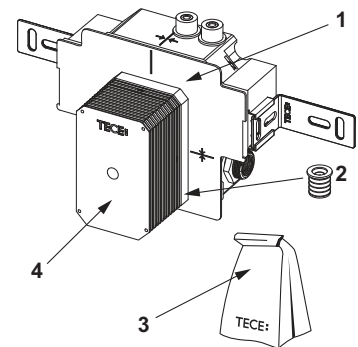

Cărcasă supapă de spălare urinal TECEbox U 2

Nr.	Cod	Descriere	UL 1
1	9820553	Transformator 230 V/12 V	1 buc.
2	9820424	Garnitură din cauciuc evacuare apă	1 buc.
3	9820440	Pachet accesorii pentru supapa de spălare urinal U 2	1 buc.
4	9820470	Cărcasă de protecție la montaj pentru supapa de spălare urinal U 2	1 buc.