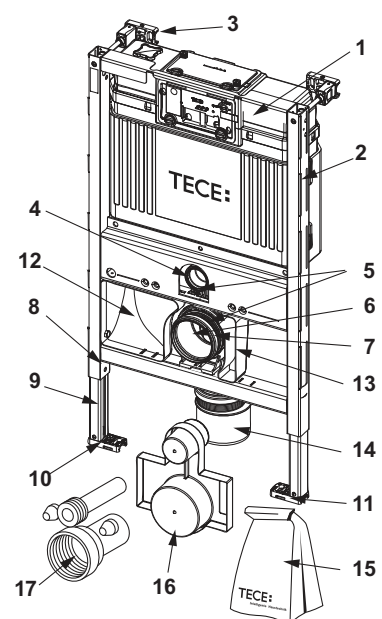

9300080 – Modul de WC TECEprofil cu rezervor Uni pentru conexiunea universală a unui WC cu funcție de bideu, înălțime de instalare 820 mm

Nr.	Cod	Descriere	UL 1
1	9820100	Rezervor Uni, 820 mm	1 buc.
2	9820040	Set de asamblare pentru rezervor	1 buc.
3	9380014	Sistem de fixare de perete cu prindere rapidă	1 buc.
4	9820015	O-ring teava spalare inferior	1 buc.
5	9820348	Suport cot de scurgere de WC complet, îngropat	1 buc.
6	9820134	Cot scurgere DN 90 (PP)	1 buc.
7	9820139	Garnitură de etanșare pentru cotul de scurgere WC/adaptor	1 buc.
8	9820447	Frână de picior cu arc din oțel	1 buc.
9	9820335	Profil C pentru picior modul	1 buc.
10	9820332	Talpă sprijin stânga	1 buc.
11	9820333	Talpă sprijin dreapta	1 buc.
12	9820340	Pâlnie pentru conexiune WC cu bideu și tub de cabluri	1 buc.
13	9820341	Pâlnie pentru conexiune cablu	1 buc.
14	9820136	Adaptor DN 90/DN 100 (PP)	1 buc.
15	9820043	Pachet accesorii pentru modulul WC (material de montaj etc.)	1 buc.
16	9820342	Capac de protecție pentru modulul de WC	1 buc.
17	9820057	Kit de racordare vas WC, DN 90	1 buc.