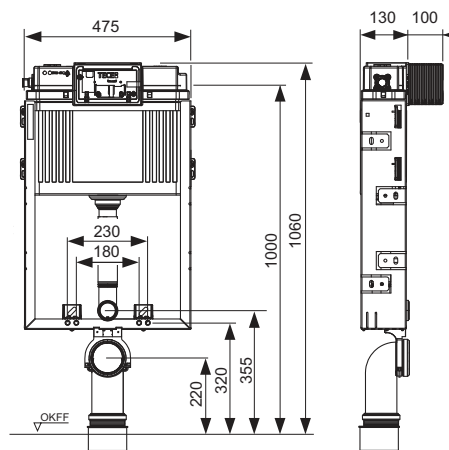

Cadru modul:

- Cadru din oțel, galvanizat
- Două bolțuri de fixare M 12 și piulițe M 12, Distanță de montaj a vasului WC de 180 sau 230 mm.
- Cot scurgere WC DN 90 cu adaptor de îmbinare DN 90/100 din PP
- Adaptorul excentric de îmbinare este adecvat și pentru instalarea orizontală
- Set de conectare WC DN 90, inclusiv capace de protecție pentru șuruburile de prindere.

Vă rugăm să comandați separat:

- Clapetă de acționare pentru WC (consultați clapetele de acționare)
- Piciorușe de montaj 9030024 (opțional)
- Ușă de vizitare pentru tablete dezinfectante (opțional)
- Set de montaj pentru TECEone pentru construcții din cărămidă (opțional)

Notă:

Ideal pentru asamblare în rânduri prin fixare direct cu colțare și țeava TECEprofil ca ajutor pentru aliniere.

Cod		UL 1	UL 2	UL 3
9370300	NEW	1 buc.	10 buc.	60 buc.