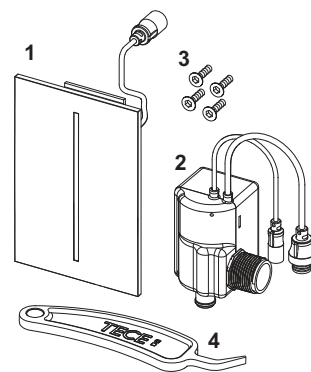

Clapete de acționare pentru urinal – Piese de schimb

Unități electronice pentru urinal TECEfilo din oțel inoxidabil, alimentare la 230 V

Nr.	Cod	Descriere	UL 1
1	9820538	Placă de acoperire, oțel inoxidabil	1 buc.
2	9820533	Unitate supapă 230 V-rețea	1 buc.
3	9820554	Șuruburi de fixare	1 buc.
4	9820390	Cheie de demontare	1 buc.