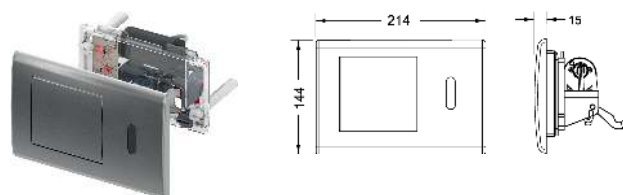

Culoare	Cod	UL 1
Oțel inoxidabil mat	9240352	1 buc.
Crom lucios	9240353	1 buc.
Alb lucios	9240362	1 buc.