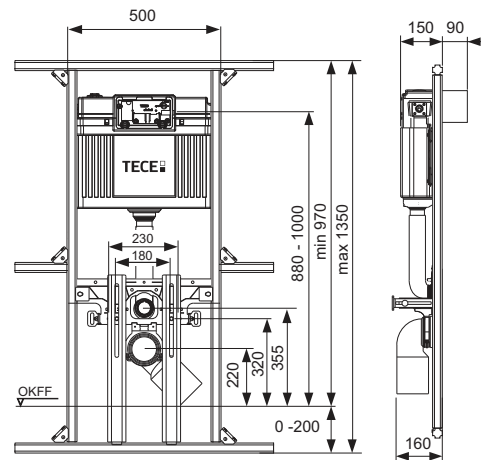

Compus din:

Rezervor Uni pentru acționare frontală:

- Rezervor de siguranță realizat din plastic rezistent la impact
- Rezervor complet preasamblat și sigilat
- Conexiunea rezervorului cu filet interior de 1/2"
- Volum rezervor 10 litri; volum de spălare standard presetat de 6 litri, un volum de spălare de 4,5/7,5/9 litri poate fi setat în orice moment; volum de spălare parțial de 3 litri cu sistem cu acționare dublă. Volumul rămas poate fi folosit pentru o spălare ulterioară imediată.
- Izolat împotriva condensului
- Pentru clapetele de acționare TECE și mânerul pentru acționare WC
- Se poate seta ca rezervor pentru acționare simplă sau dublă, în funcție de clapeta de acționare utilizată
- Certificare în conformitate cu DIN EN 14055
- Grupa acustică 1 în conformitate cu DIN 4109
- Supapă de umplere hidraulică silențioasă

Unitate compusă din:

- Traverse de 180 sau 230 mm pentru montajul vasului WC.
- Două șuruburi de fixare și piulițe M 12
- Doi suporturi pentru prinderea de pardoseală pardoseala reglabile între 0-200 mm
- Cot scurgere DN 90 incl. adaptor de îmbinare DN 90/100 produs din PP
- Adaptor de îmbinare adecvat de asemenea pentru instalarea orizontală
- Set de conectare DN 90, inclusiv capace de protecție pentru șuruburile de prindere.

Vă rugăm să comandați separat:

- Clapetă de acționare pentru WC (consultați clapetele de acționare)
- Ușă de vizitare pentru tabletele dezinfectante

Cod		UL 1	UL 2	UL 3
9041006	SALE	1 buc.	10 buc.	60 buc.

Produsul va fi înlocuit de 9041306, pentru care vă rugăm să consultați pachetul de livrare și service.