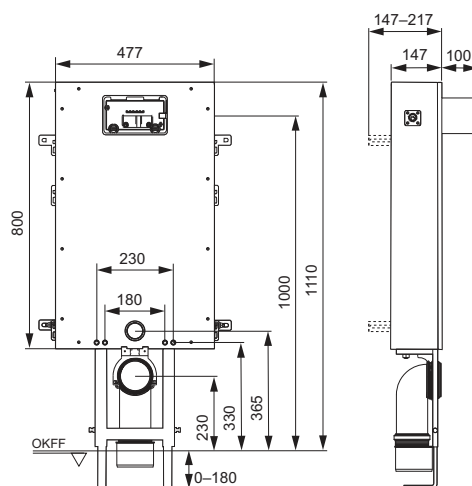

Vă rugăm să comandați separat:

- TECEbox plus placă de acoperire pentru spațiul construit, cod 9200012
- Clapetă de acționare pentru WC (consultați clapetele de acționare)
- Ușa de vizitare pentru tablete dezinfectante
- Set de modernizare TECEone pentru pereți din cărămidă