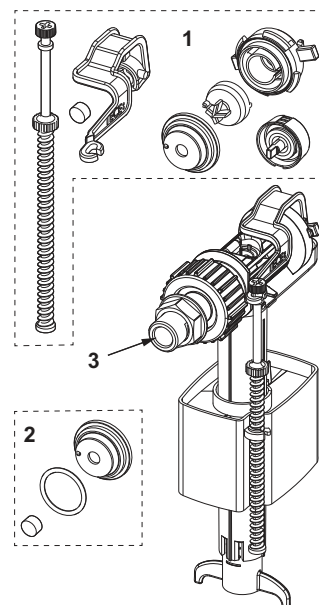

9820353 – Supapă de umplere universală TECE F 10

Nr.	Cod	Descriere	UL 1
1	9820382	Supapă de umplere set acționare	1 buc.
2	9820383	Supapă de umplere set de etansare	1 buc.
3	9820398	Supapă de umplere stut conectare 3/8"	1 buc.