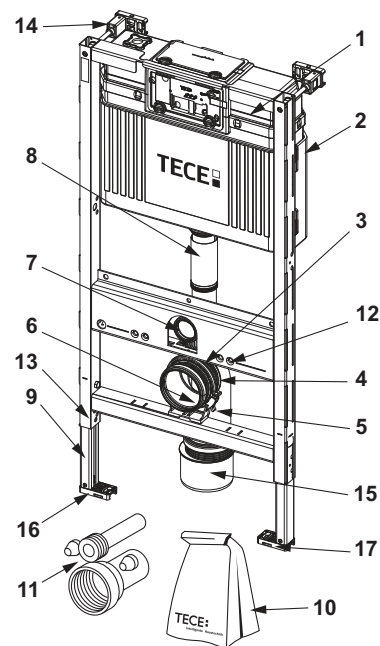

TECEprofil – Piese de schimb

9300022 – Modul de WC TECEprofil cu rezervor Uni, înălțime de instalare de 980 mm

Nr.	Cod	Descriere	UL 1
1	9820101	Rezervor Uni, 980 mm	1 buc.
2	9820040	Set de asamblare pentru rezervor	1 buc.
3	9820041	Suport cot de scurgere de WC	1 buc.
	9820348	Suport cot de scurgere de WC complet, îngropat	1 buc.
4	9820042	Cadru pentru suportul cotului de scurgere de WC	1 buc.
5	9820134	Cot scurgere DN 90 (PP)	1 buc.
6	9820139	Garnitură de etanșare pentru cotul de scurgere WC/adaptor	1 buc.
7	9820015	O-ring teava spalare inferior	1 buc.
8	9820099	Țeavă de spălare scurcu filet exterior, lungime 185 mm	1 buc.
9	9820335	Profil C pentru picior modul	1 buc.
10	9820043	Pachet accesorii pentru modulul WC (material de montaj etc.)	1 buc.
11	9820057	Kit de racordare vas WC, DN 90	1 buc.
12	9820071	Piuliță de fixare	1 buc.
13	9820447	Frână de picior cu arc din oțel	1 buc.
14	9380014	Sistem de fixare de perete cu prindere rapidă	1 buc.
15	9820136	Adaptor DN 90/DN 100 (PP)	1 buc.
16	9820332	Talpă sprijin stânga	1 buc.
17	9820333	Talpă sprijin dreapta	1 buc.