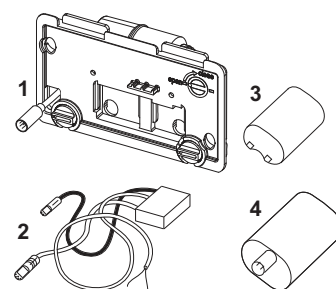

Disponibil până în: decembrie 2019

Nr.	Cod	Descriere	UL 1
1	9820140	Ușa cu motor de acționare	1 buc.
2	9820205	Sisteme electronice 6 V, conectate prin cabluri (până la 12/2019)	1 buc.
3	9820092	Baterie 6 V 2CR5	1 buc.
4	9820195	Carcasă baterie	1 buc.