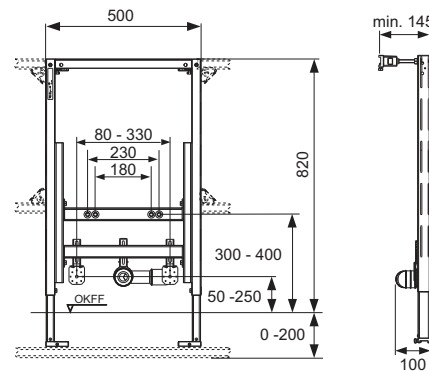

Modul pentru bideu TECEprofil pentru un bideu suspendat, înălțime de instalare 820 mm

Pentru montaj în structuri din profile TECEprofil sau pentru instalare în structură portantă metalică sau din lemn ca modul frontal sau de colț.

Unitate complet preasamblată, constând din:

- Ramă de montaj autoportantă, vopsită în câmp electrostatic și doi suporti pentru fixarea pe pardoseală reglabili între 0-200 mm
- Două șuruburi și piulițe de fixare M 12
- Conexiune de scurgere reglabilă pe înălțime.
- Cot de scurgere DN 40/50 cu manșon din cauciuc, DN 30/50 (acționează și ca garnitură de etanșare), dop de protecție
- Două elemente de fixare reglabile în adâncime

În combinație cu sistemul de fixare telescopic 9380001 poate să fie montat într-un perete cu structură portantă TECEprofil pentru înălțime de instalare de 980 mm.

Vă rugăm să comandați separat:

- Sistem de fixare pentru montaj de colț sau pentru structuri cu grinzi din lemn.
- Coturi cu talpă TECEflex 16 x 1/2", TECE 1/2" x 1/2", TECElogo 16 x 1/2" sau conexiune universală TECElogo 20 1/2"
- Element de fixare telescopic TECEprofil pentru modulele 9380001

Cod	UL 1	UL 2	UL 3
9330005	1 buc.	10 buc.	60 buc.