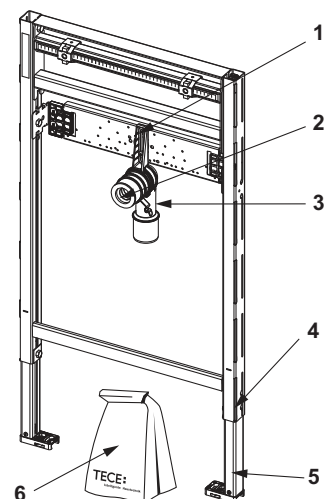

TECEprofil – Piese de schimb

9310018 – Modul pentru lavoar TECEprofil, înălțime de instalare 820–980 mm

Nr.	Cod	Descriere	UL 1
1	9820034	Suport cot scurgere DN 50	1 buc.
2	9820059	Colier din cauciuc cu diametru nominal 30/50	1 buc.
3	9820035	Cot scurgere DN 50/DN 40	1 buc.
4	9820447	Frână de picior cu arc din oțel	1 buc.
5	9030028	Set picioare extinse pt module (2 buc)	1 buc.
6	9820067	Pachet accesorii pentru modulul de lavoar (material de montaj etc.)	1 buc.