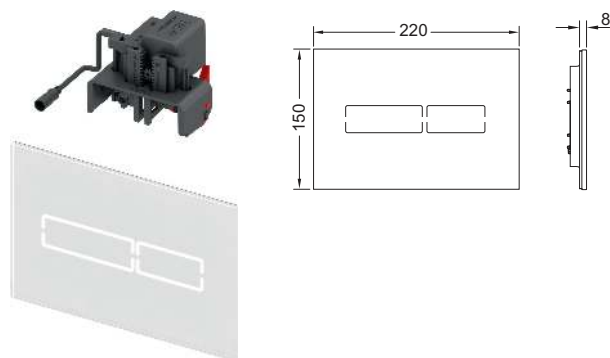

Clapetă de acționare TECElux Mini cu acționare electronică fără atingere

Clapetă de acționare electronică cu acționare fără atingere a rezervoarelor standard TECE (adâncimea de instalare 13 cm) cu acționare frontală și înălțime de acționare de aprox. 1 m (clapetă de acționare centrală). Clapetă de acționare din sticlă plană, inclusiv materialele de montaj și motorul de acționare pentru acționare dublă. Adecvat pentru instalare încastrată. Compatibil cu ușa de vizitare pentru tablete dezinfectante.

Dimensiuni: (L x Î x A): 220 x 150 x 8 mm

Funcționarea sistemului electronic:

Senzorul detectează apropierea unei persoane de toaletă și luminează numai butonul de spălare. Acționarea spălării este fără atingere sau cu atingerea zonei butonului. Prin programarea cu telecomanda de programare TECElux Mini (cod produs 9240971), funcțiile electronice pot fi ajustate la cerințele individuale.

Funcții programabile (cu telecomanda de programare):

- Distanța de recunoaștere a senzorului
- Spălare igienică
- Timpul de acționare
- Spălarea de siguranță
- Intensitatea de iluminare a afișajului

Vă rugăm să comandați separat:

- TECElux Mini transformator, inclusiv cablu de alimentare (cod produs 9240970)
- Rama de montaj pentru WC pentru montaj încastrat
- Telecomandă programabilă (cod produs 9240971)

Notă:

- TECElux Mini necesită o conexiune electrică.
- Nu este compatibil cu TOTO Washlet RX și SX.

Culoare	Mostre de expunere	Cod	UL 1
Sticlă albă	Da	9240960	1 buc.
Sticlă neagră	Da	9240961	1 buc.

Informații privind mostrele pot fi găsite în secțiunea „Mostre de expunere”.

Transformator, incl. cablu de conexiune TECElux Mini

Transformator pentru conexiunea electrică a clapetei de acționare TECElux Mini, o clapetă putând fi conectată la fiecare transformator. Pentru montarea în doze cu un diametru de 60 mm și o adâncime de 63 mm. Tensiunea de alimentare 230 V (100–240 V, 50–60 Hz), ieșire 12 V CC. Lungimea cablului 5 m.

Cod	UL 1
9240970	1 buc.

Dispozitiv antifurt TECElux Mini

Prindere ascunsă cu filet pentru protecție antifurt la TECElux Mini.

Cod	UL 1
9820354	1 buc.