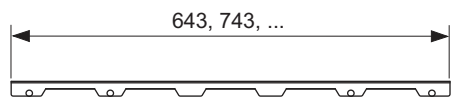

Grilă de design din sticlă TECEdrainline pentru canalul de duș, drept

Grilă de design pentru canalul de duș TECEdrainline, realizată din oțel inoxidabil, cu o suprafață de sticlă, pentru montarea în corpul de canal. Sarcină maximă de 300 kg conform clasei de încărcare K3, design în trei culori diferite.

Notă:

Producția unor lungimi personalizate nu este posibilă!

Lungime nominala	Suprafața	Cod	UL 1
700 mm	Sticlă verde	600790	1 buc.
700 mm	Sticlă albă	600791	1 buc.
700 mm	Sticlă neagră	600792	1 buc.
800 mm	Sticlă verde	600890	1 buc.
800 mm	Sticlă albă	600891	1 buc.
800 mm	Sticlă neagră	600892	1 buc.
900 mm	Sticlă verde	600990	1 buc.
900 mm	Sticlă albă	600991	1 buc.
900 mm	Sticlă neagră	600992	1 buc.
1000 mm	Sticlă verde	601090	1 buc.
1000 mm	Sticlă albă	601091	1 buc.
1000 mm	Sticlă neagră	601092	1 buc.
1200 mm	Sticlă verde	601290	1 buc.
1200 mm	Sticlă albă	601291	1 buc.
1200 mm	Sticlă neagră	601292	1 buc.
1500 mm	Sticlă verde	601590	1 buc.
1500 mm	Sticlă albă	601591	1 buc.
1500 mm	Sticlă neagră	601592	1 buc.

Grilă de design TECEdrainline "steel II" oțel inoxidabil lucios sau periat pentru canalul de duș, drept

Grilă de design pentru canalul de duș TECEdrainline (drept), realizat din oțel inoxidabil lucios sau mat, pentru montarea în corpul canalului, sarcină de încărcare K3 – sarcină de testare 300 kg.

Lungime nominala	Suprafața	Cod	UL 1
700 mm	lucios	600782	1 buc.
700 mm	periat	600783	1 buc.
800 mm	lucios	600882	1 buc.
800 mm	periat	600883	1 buc.
900 mm	lucios	600982	1 buc.
900 mm	periat	600983	1 buc.
1000 mm	lucios	601082	1 buc.
1000 mm	periat	601083	1 buc.
1200 mm	lucios	601282	1 buc.
1200 mm	periat	601283	1 buc.
1500 mm	lucios	601582	1 buc.
1500 mm	periat	601583	1 buc.