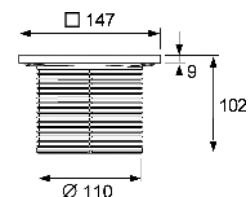

TECEdrainpoint S – Înălțătoare pentru sifon

Înălțător cu grilă TECEdrainpoint S din plastic, 150 mm, incl. grilă de design

Set compus din înălțător sifon cu ramă (plastic) și grilă de design TECEdrainpoint S 142 x 142 mm.

- Înălțătorul de sifon cu ramă din plastic (ABS)
- Garnitură O-ring
- Diametru exterior = 110 mm
- Ajustare pe înălțime = 12-92 mm
- Grilă de design TECEdrainpoint S realizată din oțel inoxidabil ștanțat, material 1.4301 (304), dimensiuni 142 x 142 mm, suprafața lustruită, clasa de încărcare K3 (încărcare până la 300 kg)