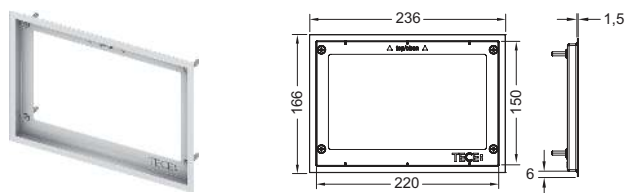

Informații privind mostrele pot fi găsite în secțiunea „Mostre de expunere”.

Ramă decorativă pentru rama de montaj încastrat

Ramă decorativă de metal pentru combinarea cu rama de montaj încastrat. Pentru acoperirea marginilor neuniforme ale plăcilor ceramice. Ramă de montaj decorativă ajustabilă în adâncime pentru acoperiri ale peretelui de la 5-18 mm (de la 18-33 mm cu bolț de ajustare – cod produs 9820181).