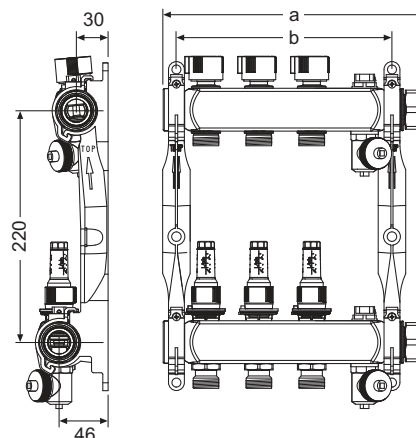

TECEfloor – Distribuitoare

Distribuitor din oțel inoxidabil pentru încălzire TECEfloor cu debitmetru

Distribuitor din oțel inoxidabil pentru încălzire, bară de distribuție a circuitului de încălzire cu volum mare, suprafață lustruită, suport din plastic fonoabsorbant cu funcție de asamblare rapidă, cu etanșare plană cu piuliță olandeză de 1". Robineți de retur integrați cu garnitură de etanșare dublă o-ring pe tija supapei, disc de supapă cu etanșare cu o-ring pentru închiderea fiabilă permanentă a circuitelor de încălzire, debitmetru cu închidere, 0,5-4 litri cu mecanism de blocare conform EN 1264-4.

Vizoarele pot fi schimbate cu instalația sub presiune, marcate cu cod pentru identificarea unică a distribuitorului, chiar și după mulți ani de operare (furnizare a accesoriilor și pieselor de schimb).

Testare și monitorizare a calității SLQ pentru compatibilitate. Fiecare distribuitor este 100 % testat pentru etanșeitate și funcționare.

Fabricat în Germania

Tip	a	b	Cod	UL 1
2 circuite de încălzire	198 mm	154 mm	77310002	1 buc.
3 circuite de încălzire	248 mm	204 mm	77310003	1 buc.
4 circuite de încălzire	298 mm	254 mm	77310004	1 buc.
5 circuite de încălzire	348 mm	304 mm	77310005	1 buc.
6 circuite de încălzire	398 mm	354 mm	77310006	1 buc.
7 circuite de încălzire	448 mm	404 mm	77310007	1 buc.
8 circuite de încălzire	498 mm	454 mm	77310008	1 buc.
9 circuite de încălzire	548 mm	504 mm	77310009	1 buc.
10 circuite de încălzire	598 mm	554 mm	77310010	1 buc.
11 circuite de încălzire	648 mm	604 mm	77310011	1 buc.
12 circuite de încălzire	698 mm	654 mm	77310012	1 buc.