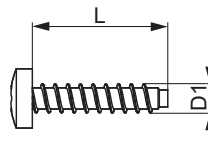

TECE șurub

Dimensiuni	Cod	L1
3,5 x 16 mm	720524	16