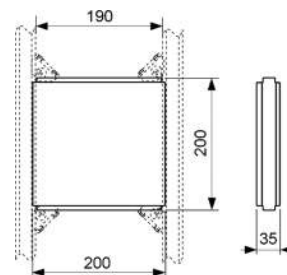

TECEprofil – Braț de susținere de siguranță, plăci de montaj

Placă de montaj TECEprofil pentru dispozitive suplimentare, 200 mm x 200 mm

Placă de montaj pentru o atașare stabilă a dispozitivelor suplimentare, de ex. dulap cu oglindă într-o ramă de susținere TECEprofil; produsă din furnir impermeabil la apă, lipit structural conform DIN 68705.