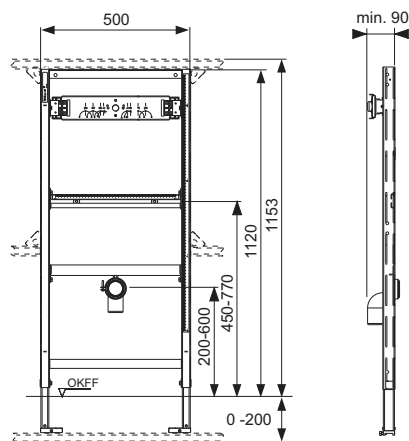

Cod	UL 1	UL 2	UL 3
9320010	1 buc.	10 buc.	60 buc.