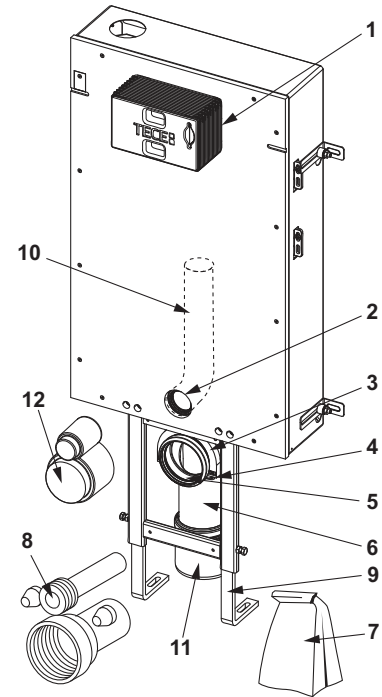

9371300 – Modul WC TECEbox cu rezervor Uni, cu placă de acoperire frontală, înălțime de instalare 1110 mm

Nr.	Cod	Descriere	UL 1
1	9820103	Rezervor Uni, 1120 mm	1 buc.
2	9820015	O-ring teava spalare inferior	1 buc.
3	9820048	Suport cot de scurgere de WC	1 buc.
4	9820049	Brățară suport cot de scurgere de WC	1 buc.
5	9820139	Garnitură de etanșare pentru cotul de scurgere WC/adaptor	1 buc.
6	9820135	Cot scurgere WC DN 90 (PP)	1 buc.
7	9820051	Pachet accesorii pentru rezervorul pentru montaj în zidărie (material de montaj etc.)	1 buc.
8	9820057	Kit de racordare vas WC, DN 90	1 buc.
9	9820073	Picioare susținere	1 buc.
10	9820011	Țeavă de spălare cu O-ring, lungime 269 mm, pentru construcții din structuri portante	1 buc.
11	9820136	Adaptor DN 90/DN 100 (PP)	1 buc.
12	9820312	Capac de protecție la montaj pentru țeava de spălare și cotul de scurgere	NEW 1 buc.