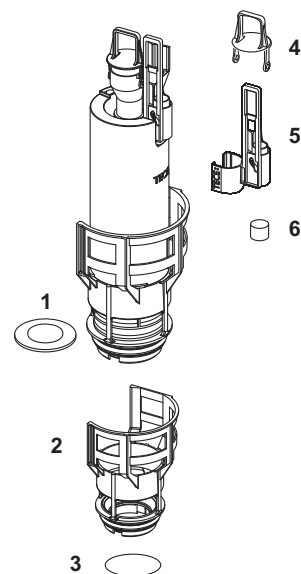

TECEprofil – Piese de schimb

9820223 – Supapă de spălare TECE A 2

Nr.	Cod	Descriere	UL 1
1	9820233	Garnitură (ventil de scurgere)	1 buc.
2	9820231	Suport de supapă cu reglaj standard de debit (ø 42 mm)	1 buc.
3	9820005	O-ring (suport supapă)	1 buc.
4	9820222	Ochi de tracțiune	1 buc.
5	9820229	Tijă de tracțiune pentru acționare electrică	1 buc.
6	9820420	Greutate adițională pentru acționarea mică	1 buc.