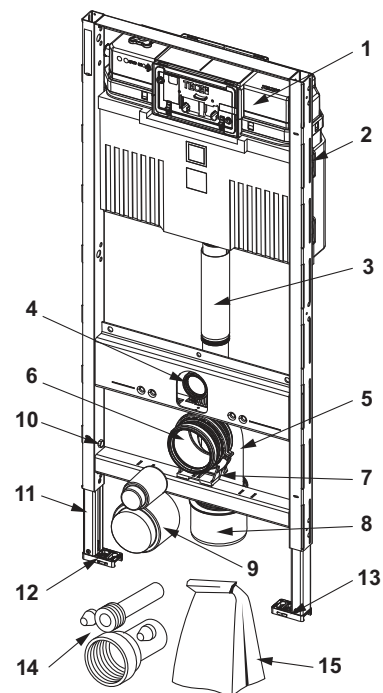

9300302 – Modul de WC TECEprofil cu rezervor Uni, înălțime de instalare de 1120 mm

Nr.	Cod	Descriere	UL 1
1	9820103	Rezervor Uni, 1120 mm	1 buc.
2	9820040	Set de asamblare pentru rezervor	1 buc.
3	9820011	Țeavă de spălare cu O-ring, lungime 269 mm, pentru construcții din structuri portante	1 buc.
4	9820015	O-ring teava spalare inferior	1 buc.
5	9820134	Cot scurgere DN 90 (PP)	1 buc.
6	9820139	Garnitură de etanșare pentru cotul de scurgere WC/adaptor	1 buc.
7	9820348	Suport cot de scurgere de WC complet, îngropat	1 buc.
8	9820136	Adaptor DN 90/DN 100 (PP)	1 buc.
9	9820312	Capac de protecție la montaj pentru țeava de spălare și cotul de scurgere	NEW 1 buc.
10	9820447	Frână de picior cu arc din oțel	1 buc.
11	9820335	Profil C pentru picior modul	1 buc.
12	9820332	Talpă sprijin stânga	1 buc.
13	9820333	Talpă sprijin dreapta	1 buc.
14	9820057	Kit de racordare vas WC, DN 90	1 buc.
15	9820043	Pachet accesorii pentru modulul WC (material de montaj etc.)	1 buc.