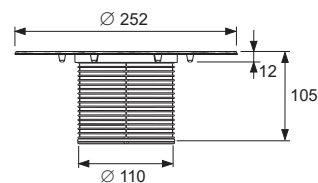

- Cu flanșă universală pentru prinderea membranei de etanșare compozite, conform DIN 18534 sau a flanșei adezive
- Incl. Garnitură O-ring
- Diametru exterior = 110 mm
- Ajustare pe înălțime = 12–95 mm