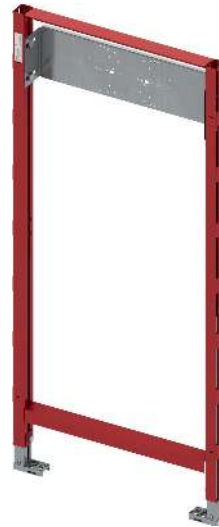

Modul de cadă/duș TECEprofil pentru fitinguri externe și cu montaj încas-trat, înălțime de instalare 1120 mm

Pentru fitinguri externe sau cu montaj încas-trat. Pentru montaj în structuri TECEprofil sau pentru instalare în structură portanta metalica sau din lemn ca modul frontal sau de colț.

Unitate complet preasamblată, constând din:

- Cadru de montaj autoportant, vopsit în câmp electrostatic
- Doi suportți pentru susținere pe podea reglabili în intervalul 0-200 mm
- Traversă reglabilă continuu pentru coturi cu talpă sau fitinguri cu montaj încas-trat

Cod	UL 1	UL 2	UL 3
9340000	1 buc.	10 buc.	60 buc.