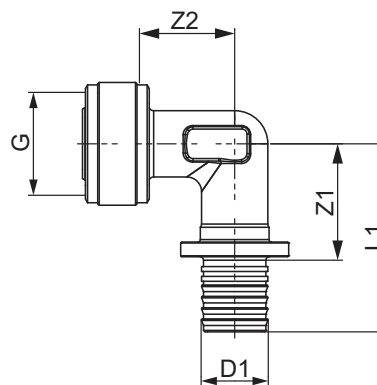

TECEflex Adaptor rapid, 90°, bronz cu siliciu

Dimensiuni	Cod	Z1	Z2	L1	G
16 x 1/2"	708631	24	25	40	1/2"