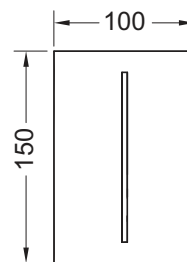

Culoare	Mostre de expunere	Cod	UL 1	UL 2
Oțel inoxidabil mat (anti amprentă)	Da	9242071	1 buc.	10 buc.

Informații privind mostrele pot fi găsite în secțiunea „Mostre de expunere”.