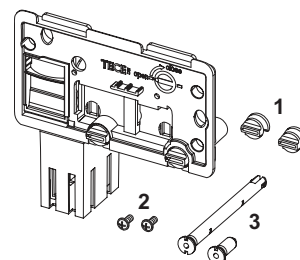

9240950 – Ușă de vizitare TECE pentru tablete dezinfectante

Nr.	Cod	Descriere	UL 1
1	9820191	Set de șuruburi de prindere	1 buc.
2	9820263	Șurub de fixare	1 buc.
3	9820349	Tije de ghidaj	1 buc.