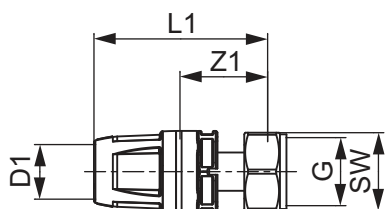

Racord olandez cu etanșare plană TECElogo-Push

Dimensiuni	Bronz/Bronz cu siliciu					Alamă standard				
	Cod	Z1	L1	G	SW	Cod	Z1	L1	G	SW
16 x 1/2"	8733201	27	54	1/2"	24	8630201	27	54	1/2"	24
16 x 3/4"	8733202	28	54	3/4"	29	8630202	28	54	3/4"	29
16 x 3/8"	-	-	-	-	-	8630200	27	54	3/8"	19
20 x 3/4"	8733203	28	59	3/4"	29	8630203	28	59	3/4"	29
25 x 1"	8733204	32	67	1"	37	8630204	32	67	1"	37
32 x 1 1/4"	8733205	37	84	1 1/4"	46	8630205	37	84	1 1/4"	46
40 x 1 1/2"	-	-	-	-	-	8630207	40	88	1 1/2"	52