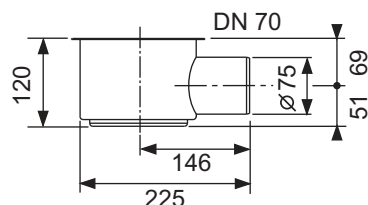

TECEdrainline – Sifoane

Sifon TECEdrainline "standard", evacuare laterală DN 70

Sifon pentru canalul de dus TECEdrainline cu posibilitate de rotire 360° pe corpul canalului, evacuare laterala cu conexiune DN 70 si tub de imersie al sifonului demontabil.

- Înălțimea de instalare de la marginea inferioară a sifonului la marginea superioară a canalului de duș = 148 mm
- Înălțimea gârzii hidraulice = 60 mm, conform EN 1253 > 50 mm

Capacitate de drenaj conform EN 1253, cu 10 mm/20 mm acumulare deasupra grilei:

- Grilă de design "basic": 1,2/1,4 l/s
- Grilă de design "steel II": 1,2/1,3 l/s
- Grilă pentru placare ceramică "plate"/"plate II": 1,1/1,2 l/s

Cod	UL 1	UL 2
650002	1 buc.	75 buc.

Sifon TECEdrainline "vertical", DN 50

Sifon vertical pentru canalul de dus TECEdrainline cu posibilitate de rotire 360° pe corpul canalului, evacuare verticala cu conexiune DN 50 si tub de imersie al sifonului demontabil.

- Înălțimea de instalare minimă de la marginea superioară a canalului la marginea inferioară a cadrului = 67 mm
- Înălțimea gârzii hidraulice = 50 mm, conform EN 1253
- Diametrul carotajului = 130 mm

Capacitate de drenaj conform EN 1253, cu 10 mm/20 mm acumulare deasupra grilei:

- Grilă de design "basic": 1,3/1,3 l/s
- Grilă de design "steel II": 1,3/1,3 l/s
- Grilă pentru placare cu ceramică "plate"/"plate II": 1,2/1,2 l/s