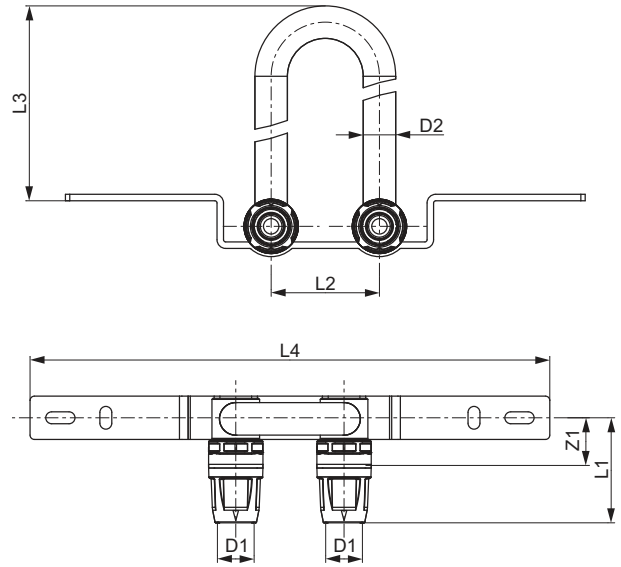

Element de montaj radiator TECElogo

Dimensiuni	Cod	Z1	L1	L2	L3	L4
16 x 15 mm Cu	8740406	22	49	50	225	240