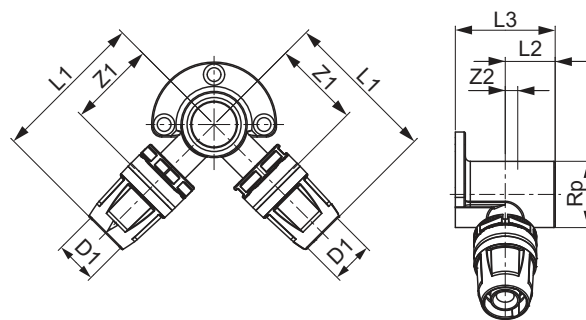

TECElogo – Desene dimensionale

Cot cu talpă dublu TECElogo-Push alamă standard

Dimensiuni	Cod	Z1	Z2	L1	L2	L3
16 x Rp 1/2" x 16	8620007	35	5	62	20	40

Cot cu talpă universal TECElogo-Push, lung, din bronz/bronz cu siliciu