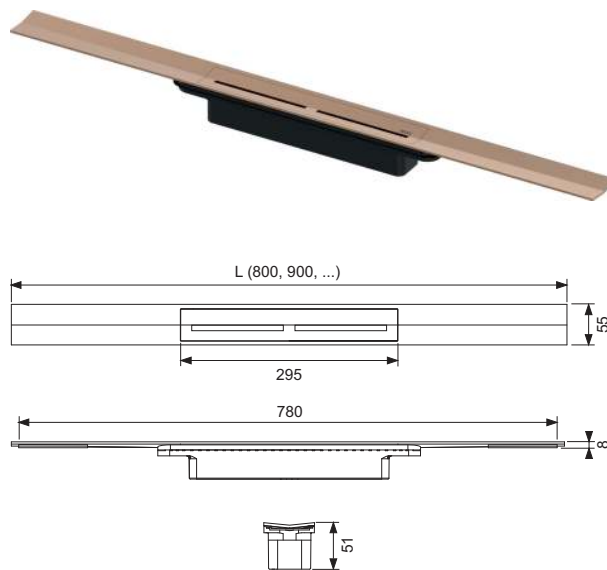

TECEDrainprofile – Profile de duș

Profil de duș TECEDrainprofile cu suprafață colorată PVD*

Profil de duș pentru scurgerea de duș, destinat pentru instalarea în patul de adeziv, deasupra șapei și a sistemului de hidroizolație.

Finisajele PVD sunt asortate ca și culoare la clapetele metalice de acționare pentru WC TECESquare II și la cele mai noi oferte ale principalilor producători, inclusiv colecțiile de la hansgrohe / AXOR.

Constând din:

- Profil de duș, care poate fi tăiat la lungime, cu pantă internă, pentru o scurgere îmbunătățită a apei și efect de auto-curățare
- Profilul de duș poate fi scurtat la ≥ 500 mm
- Capac profil cu „funcție de împingere” pentru demontare cu mâna, rezistent până la clasa de încărcare K3 – sarcină de testare 300 kg
- Profil de duș și capac de profil realizate din oțel inoxidabil 1.4301 (304) cu strat de acoperire din PVD colorat
- Cleme de conectare pentru conectarea cu sifonul TECEDrainprofile
- Elemente de prindere pentru instalarea facilă și conectarea solidă cu adezivul pentru plăci ceramice
- Pentru pardoseli de la 8–25 mm (incl. pat adeziv)
- Pentru instalarea la nivel cu peretele, pentru straturi de acoperire perete de peste 10 mm (incl. pat adeziv)
- Pentru instalarea la perete (la nivel cu peretele) sau la orice distanță specifică de perete

Vă rugăm să comandați separat:

- sifon TECEDrainprofile

Lungime	Lățime	Culoare	Adecvată pentru	Cod	UL 1
800 mm	55 mm	Black Chrome Periat	hansgrohe / AXOR	670801	1 buc.
800 mm	55 mm	Black Chrome Lucios	hansgrohe / AXOR	670811	1 buc.
800 mm	55 mm	Gold Optic Periat	hansgrohe / AXOR	670802	1 buc.
800 mm	55 mm	Gold Optic Lucios	hansgrohe / AXOR	670812	1 buc.
800 mm	55 mm	Red Gold Periat	hansgrohe / AXOR	670803	1 buc.
800 mm	55 mm	Red Gold Lucios	hansgrohe / AXOR	670813	1 buc.
900 mm	55 mm	Black Chrome Periat	hansgrohe / AXOR	670901	1 buc.
900 mm	55 mm	Black Chrome Lucios	hansgrohe / AXOR	670911	1 buc.
900 mm	55 mm	Gold Optic Periat	hansgrohe / AXOR	670902	1 buc.
900 mm	55 mm	Gold Optic Lucios	hansgrohe / AXOR	670912	1 buc.
900 mm	55 mm	Red Gold Periat	hansgrohe / AXOR	670903	1 buc.
900 mm	55 mm	Red Gold Lucios	hansgrohe / AXOR	670913	1 buc.
1000 mm	55 mm	Black Chrome Periat	hansgrohe / AXOR	671001	1 buc.
1000 mm	55 mm	Black Chrome Lucios	hansgrohe / AXOR	671011	1 buc.
1000 mm	55 mm	Gold Optic Periat	hansgrohe / AXOR	671002	1 buc.
1000 mm	55 mm	Gold Optic Lucios	hansgrohe / AXOR	671012	1 buc.
1000 mm	55 mm	Red Gold Periat	hansgrohe / AXOR	671003	1 buc.
1000 mm	55 mm	Red Gold Lucios	hansgrohe / AXOR	671013	1 buc.
1200 mm	55 mm	Black Chrome Periat	hansgrohe / AXOR	671201	1 buc.
1200 mm	55 mm	Black Chrome Lucios	hansgrohe / AXOR	671211	1 buc.
1200 mm	55 mm	Gold Optic Periat	hansgrohe / AXOR	671202	1 buc.
1200 mm	55 mm	Gold Optic Lucios	hansgrohe / AXOR	671212	1 buc.
1200 mm	55 mm	Red Gold Periat	hansgrohe / AXOR	671203	1 buc.
1200 mm	55 mm	Red Gold Lucios	hansgrohe / AXOR	671213	1 buc.