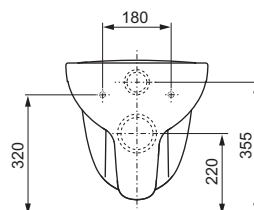

Caracteristicile vasului ceramic pentru WC:

- WC montat pe perete, cu spălare verticală
- Formă constructivă compactă – adâncimea de la perete 540 mm, suprafață de montaj 180 mm
- Material: Vase ceramice pentru WC albe
- Volum de spălare de 3/4,5/6 litri
- Distanța față de sol 6,5 cm
- În conformitate cu EN 997
- Dimensiuni (L x Î x A): 355 x 355 x 540 mm