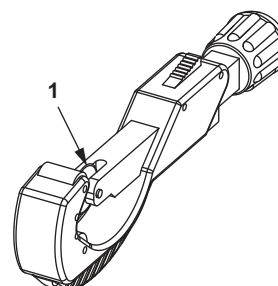

8760008 – TECE Taietor cu rola

Nr.	Cod	Descriere	UL 1
1	8760009	Disc de tăiere de rezervă pentru cuter-ul de țevă	1 buc.