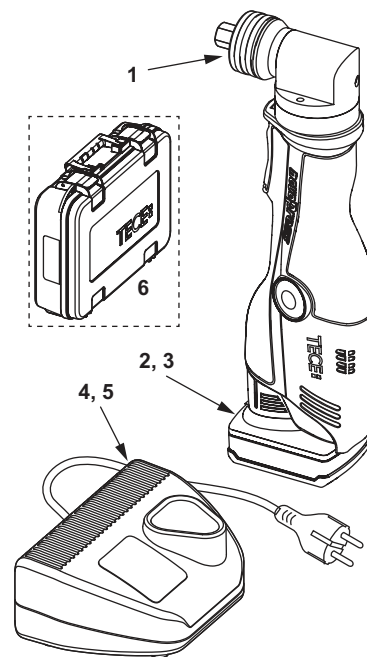

720172 – Sculă de expandare cu acumulator TECEflex RazFaz

Nr.	Cod	Descriere	UL 1
1	720041	Cap de expandare V 14 mm	1 buc.
	720042	Cap de expandare V 16 mm	1 buc.
	720043	Cap de expandare V 20 mm	1 buc.
	720045	Cap de expandare V 25 mm	1 buc.
	720046	Cap de expandare V 32 mm	1 buc.
2	720210	Acumulator Li-Ion 3,0 Ah pentru sculele RazFaz (din 2014, scule roșii)	1 buc.
3	720175	Acumulator NiMh 3,0 Ah pentru sculele RazFaz (până în 2014, scule negre)	1 buc.
4	720211	Încărcător pentru sculele RazFaz (din 2014, unelte roșii)	1 buc.
5	720179	Încărcător pentru sculele RazFaz (până în 2014, unelte negre)	1 buc.
6	720212	Cutie plastic pentru sculele RazFaz	1 buc.