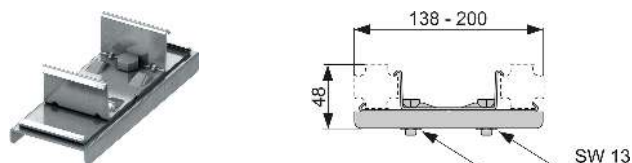

Element dublu asamblare TECEprofil

Pentru îmbinarea țevilor TECEprofil în orice unghi. Unitate de oțel galvanizat preasamblată.

Cod	UL 1	UL 2
9018002	1 buc.	30 buc.