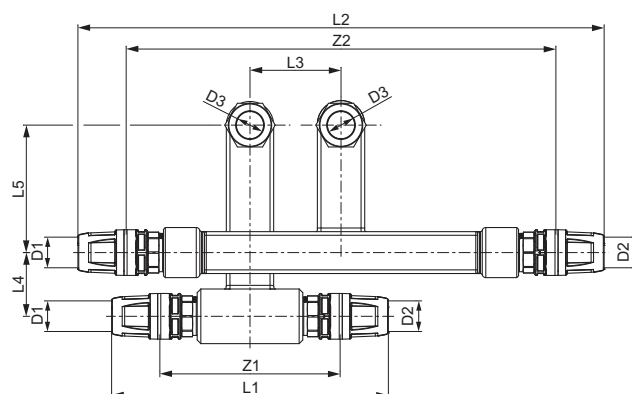

Set conexiune radiator de plintă TECElogo-Push

Dimensiuni	Cod	Z1	Z2	L1	L2	L3	L4	L5
16 x 16 x 15 mm Cu	8740421	99	236	152	289	50	35	70
20 x 20 x 15 mm Cu	8740422	100	237	163	300	50	35	70
16 x dop x 15 mm Cu	8740423	-	-	113	250	50	35	70
Dop x 16 x 15 mm Cu	8740424	-	-	113	250	50	35	70