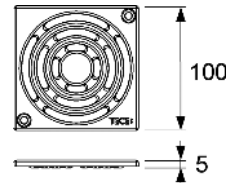

Grilă de design TECEdrainpoint S din oțel inoxidabil, 100 mm, cu prindere cu șurub

Grilă de design TECEdrainpoint S 100 x 100 mm din oțel inoxidabil, material 1.4301 (304), cu prindere cu șurub.

- Dimensiuni = 100 x 100 mm (dimensiuni exterioare)
- Suprafață lucioasă
- Clasă de încărcare K3 (sarcină de până la 300 kg)
- Include două șuruburi cu cap înecat din oțel inoxidabil