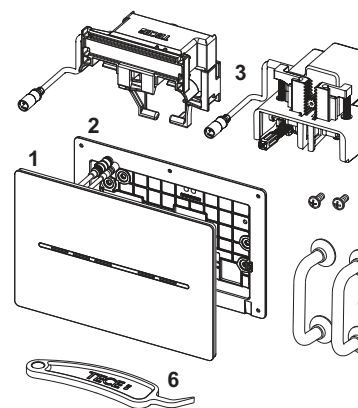

TECEsolid Sistem de acționare electronic pentru WC, fără atingere, alimentare cu baterie 6 V

Nr.	Cod	Descriere	UL 1
1	9820479	Placă de acoperire crom lucios	NEW 1 buc.
	9820480	Placă de acoperire alb lucios	NEW 1 buc.
	9820481	Placă de acoperire alb mat	NEW 1 buc.
	9820478	Placă de acoperire oțel inoxidabil periat (anti amprentă)	NEW 1 buc.
2	9820426	Ramă de conectare	1 buc.
3	9820284	Motor de acționare	1 buc.
	9820493*	Motor de acționare pentru rezervorul TECE (adâncime de instalare 13 și 8 cm)	NEW 1 buc.
4	9820180	Mânere cu ventuză pentru demontare	1 buc.
5	9820263	Șurub de fixare	1 buc.
6	9820390	Cheie de demontare	1 buc.