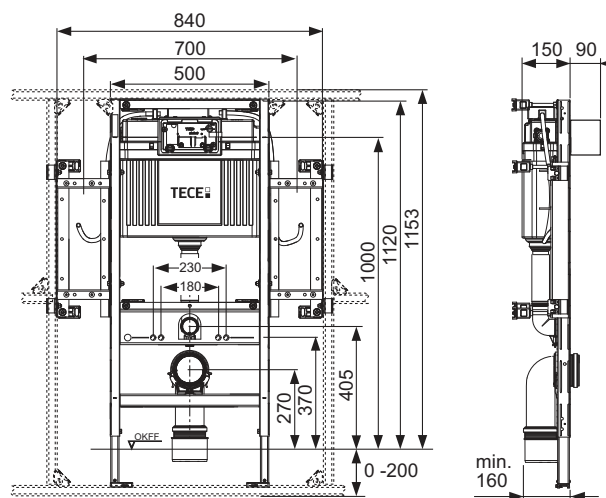

Vă rugăm să comandați separat:

- Set de plăci pentru prinderea manerelor de sprijin (90420xx)
- Acționări electronice pentru WC (precum acționare de la distanță pentru WC TECEplanus)
- Clapetă de acționare pentru WC (a se vedea acționările)
- Set de adaptare pentru structură portantă TECEone

Notă:

Dacă se utilizează vase ceramice pentru WC cu o suprafață redusă de contact (= distanța de la centrul bolțului de prindere la marginea inferioară a suprafeței de susținere nu este mai mare de 18 cm) – de ex. V & B Memento, Subway 2.0 – este necesară instalarea unui set de bare de susținere din oțel cod 9041029 în spațiul de construcție inferior al cadrului.

Avertisment:

Setul de plăci din oțel/lemn compatibil pentru brațul de susținere de siguranță trebuie comandat separat! În funcție de producător, este posibil ca ascunderea cablurilor să nu poată fi efectuată pentru toate brațele de susținere.

Produsul va fi înlocuit de 9300381, pentru care vă rugăm să consultați pachetul de livrare și service.

Cod		UL 1	UL 2	UL 3
9300009	SALE	1 buc.	10 buc.	60 buc.