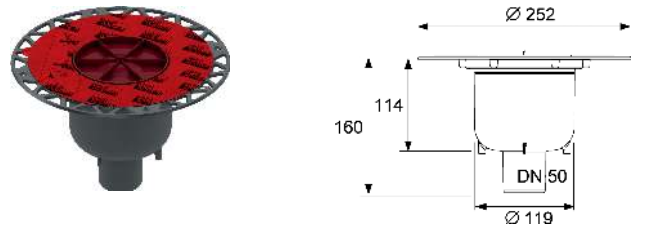

Notă:

Valorile capacităților de drenaj măsurate cu înălțător sifon și grilă de design de 100 mm (cod produs 3660001), pentru alte valori ale capacității de drenaj consultați capitolul respectiv.