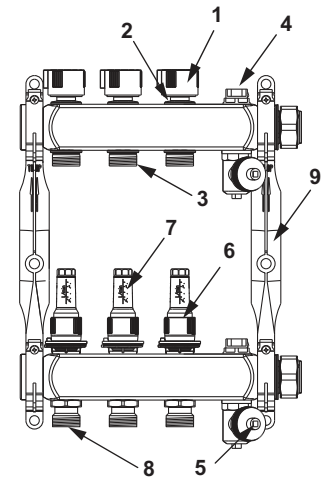

Disponibil până în: septembrie 2020

Nr.	Cod	Descriere	UL 1
1	77990062	Capac manual robinet retur	1 buc.
2	77990052	Robinet retur	1 buc.
3	77990072	Conector țevă retur	5 buc.
4	77990061	Aerisitor G 1/2" pentru distribuitor	1 buc.
5	77990060	Robinet de umplere/golire 1/2" pentru distribuitor	1 buc.
6	77990051	Robinet de debit cu debitmetru	1 buc.
7	77990070	Sticlă de inspecție pentru monitorizarea debitului	5 buc.
8	77990071	Conector țevă tur	5 buc.
9	77990053	Set suport distribuitor	1 buc.