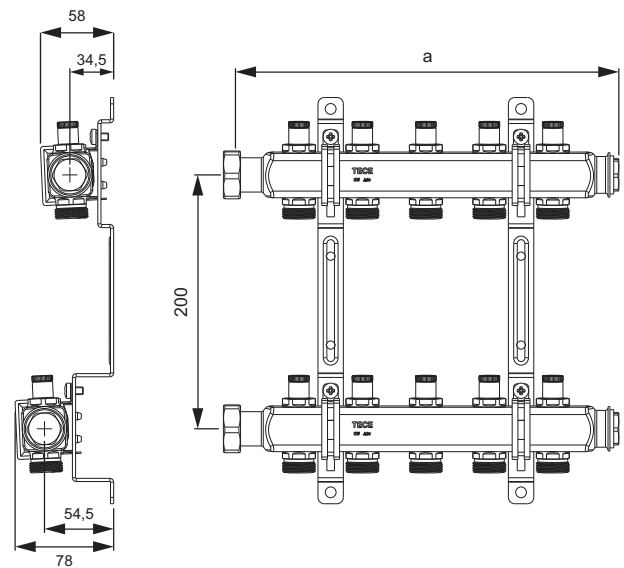

TECE distribuitor din oțel inoxidabil pentru încălzire fără debitmetru

Distribuitor pentru radiator din oțel inoxidabil, realizat din oțel inoxidabil cu secțiune rectangulară 40 x 1,5 mm (grad 1.4301) conform DIN EN 10088, conexiune intrare G1" cu piuliță olandeza din alamă nichelată cu etanșare plană, distanța între circuitele de încălzire 50 mm.

Bară de tur și retur complet preasamblat cu:

- Bară de distribuție cu robineti de control și capace de protecție negre, în conformitate cu DIN EN 1264-4, pe partea de ieșire cu conectori R 3/4", con interior conform DIN EN 16313, alamă nichelată
- Două dopuri R 3/4", alamă nichelată

Ambalate într-un carton solid, care include:

- Doi suportți de perete 200 x 54,4 x 34,5 inserții pentru izolare fonică instalate în structură (DIN 4109) incl. materiale de montaj (un singur suport perete pentru distribuitorul cu 2 circuite de încălzire)
- Două garnituri plane 1"

Tip	a	Cod	UL 1
2 circuite de încălzire	152 mm	7 12540	1 buc.
3 circuite de încălzire	202 mm	7 12541	1 buc.
4 circuite de încălzire	252 mm	7 12542	1 buc.
5 circuite de încălzire	302 mm	7 12543	1 buc.
6 circuite de încălzire	352 mm	7 12544	1 buc.
7 circuite de încălzire	402 mm	7 12545	1 buc.
8 circuite de încălzire	452 mm	7 12546	1 buc.
9 circuite de încălzire	502 mm	7 12547	1 buc.
10 circuite de încălzire	552 mm	7 12548	1 buc.
11 circuite de încălzire	602 mm	7 12549	1 buc.
12 circuite de încălzire	652 mm	7 12550	1 buc.