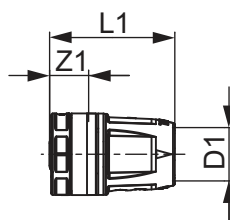

TECElogo – Desene dimensionale

Dop final TECElogo-Push PPSU

Dimensiuni	Cod	Z1	L1
16	8710817	12	38
20	8710821	12	44