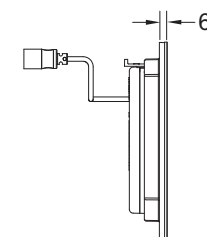

Culoare	Mostre de expunere	Cod	UL 1
Alb lucios	—	9242035	1 buc.
Alb mat	—	9242038	1 buc.
Oțel inoxidabil mat	—	9242033	1 buc.
Oțel inoxidabil mat (anti amprentă)	Da	9242039	1 buc.
Crom lucios	—	9242034	1 buc.
Negru mat	—	9242044	NEW 1 buc.

Informații privind mostrele pot fi găsite în secțiunea „Mostre de expunere”.