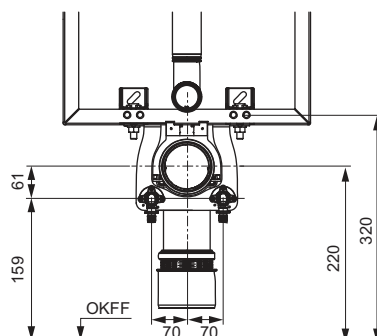

Cod	UL 1
9880047	1 buc.