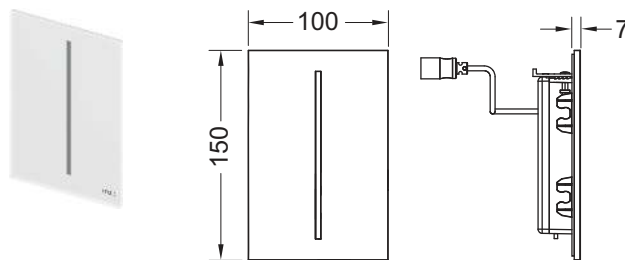

Clapete de acționare pentru urinal – TECEfilo - Unități electronice de acționare pentru urinal

Unitate electronică de acționare pentru urinal TECEfilo din sticlă, alimentare la rețea, 230 V

Set de asamblare pentru dispozitiv de acționare cu infraroșu, pentru carcasa supapei de spălare pentru urinal TECE U 2; utilizabil de la o presiune minimă de 0,5 bar; Se pot seta timpul de spălare, funcția de pauză pentru economisire apă, funcție pentru acoperirea urinalelor, modul de curățare, prespălare și spălare igienică.

Constând din:

- Supapă magnetică, prevăzută cu filtru de impurități
- Placa de acoperire extraplată cu senzor infraroșu și șurub de blocare.
- Materiale pentru montaj
- Cheie de programare

Adecvat pentru montaj încadrat, împreună cu rama de montaj TECEfilo.
Dimensiuni (L x Î x A): 100 x 150 x 7 mm

Ramă de montaj TECEfilo pentru instalare încadrată neinclusă în pachetul de livrare.

Culoare	Mostre de expunere	Cod	UL 1	UL 2
Sticlă albă	Da	9242060	1 buc.	10 buc.
Sticlă neagră	—	9242062	1 buc.	10 buc.

Informații privind mostrele pot fi găsite în secțiunea „Mostre de expunere”.

Unitate electronică de acționare pentru urinal TECEfilo din sticlă, alimentare la baterie, 7,2 V

Set de asamblare pentru dispozitiv de acționare cu infraroșu, pentru carcasa supapei de spălare pentru urinal TECE U 2; utilizabil de la o presiune minimă de 0,5 bar; Se pot seta timpul de spălare, funcția de pauză pentru economisire apă, funcție pentru acoperirea urinalelor, modul de curățare, prespălare și spălare igienică.

Constând din:

- Supapă magnetică, prevăzută cu filtru de impurități
- Placa de acoperire extraplată cu senzor infraroșu și șurub de blocare.
- Materiale pentru montaj
- Cheie de programare
- Baterie 7,2 V CC

Adecvat pentru montaj încadrat., împreună cu rama de montaj TECEfilo.
Dimensiuni (L x Î x A): 100 x 150 x 7 mm

Ramă de montaj TECEfilo pentru instalare încadrată neinclusă în pachetul de livrare.