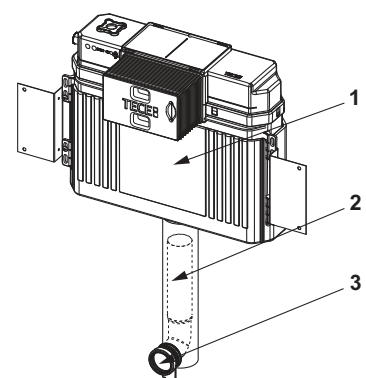

9041308 – TECE Rezervor Uni, inclusiv placă de montare, înălțime 1060 mm

Nr.	Cod	Descriere	UL 1
1	9820103	Rezervor Uni, 1120 mm	1 buc.
2	9820011	Țeavă de spălare cu O-ring, lungime 269 mm, pentru construcții din structuri portante	1 buc.
3	9820015	O-ring teava spalare inferior	1 buc.