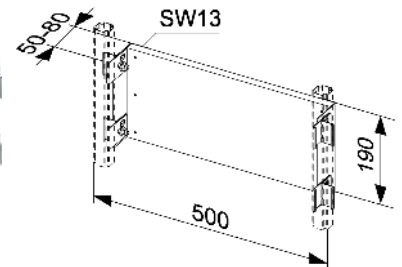

Cod	UL 1
9150000	1 buc.

Unitate de conectare TECEprofil pentru robinet și apometru

Suport pentru fixarea fermă a robinetelor colțar și a apometrelor cu ajutorul clemelor de țevă; reglaj continuu al distanței de prindere, adâncimii și înălțimii.

Unitate preasamblată compusă din

- Două cleme de țevă cu garnituri de cauciuc pentru izolare fonică
- Materiale de montaj pentru fixarea pe țeava TECEprofil