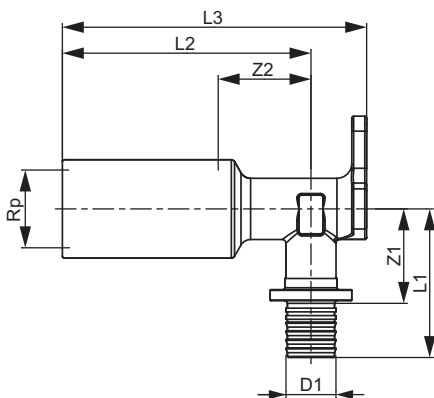

TECEflex cot cu talpă lung

Dimensiuni	Bronz/Bronz cu siliciu						Alamă standard					
	Cod	Z1	Z2	L1	L2	L3	Cod	Z1	Z2	L1	L2	L3
16 x Rp 1/2"	708614	25	25	40	67	82	768502	25	25	40	67	82