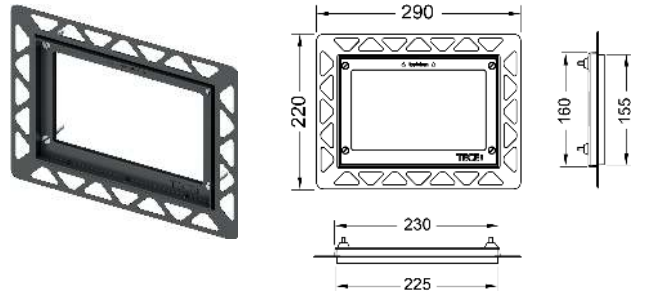

Culoare	Mostre de expunere	Cod	UL 1	UL 2
Alb	Da	9240646	1 buc.	20 buc.
Negru	Da	9240647	1 buc.	20 buc.
Crom lucios	Da	9240649	1 buc.	20 buc.
Auriu	—	9240648	1 buc.	20 buc.
Metal lucios	—	9240644	1 buc.	20 buc.

Informații privind mostrele pot fi găsite în secțiunea „Mostre de expunere”.