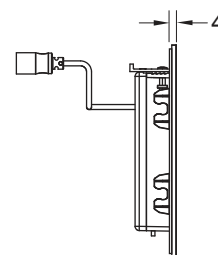

Culoare	Mostre de expunere	Cod	UL 1	UL 2
Oțel inoxidabil mat (anti amprentă)	Da	9242071	1 buc.	10 buc.

Informații privind mostrele pot fi găsite în secțiunea „Mostre de expunere”.