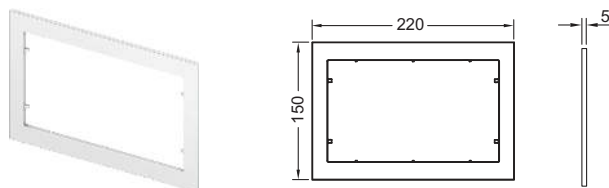

Culoare	Mostre de expunere	Cod	UL 1	UL 2
Alb	—	9240410	1 buc.	10 buc.
Crom lucios	—	9240411	1 buc.	10 buc.
Crom mat	—	9240412	1 buc.	10 buc.
Negru	—	9240415	1 buc.	10 buc.