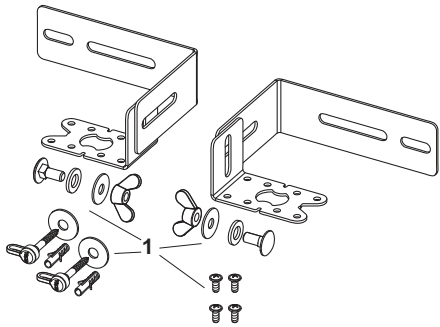

674001 – Suport TECEdrainprofile pentru prindere de perete sau de pardoseală

Nr.	Cod	Descriere	UL 1
1	675017	Set de piese de schimb (șuruburi) pentru suporturile de montare pe perete și pardoseală, pentru sifon	1 buc.