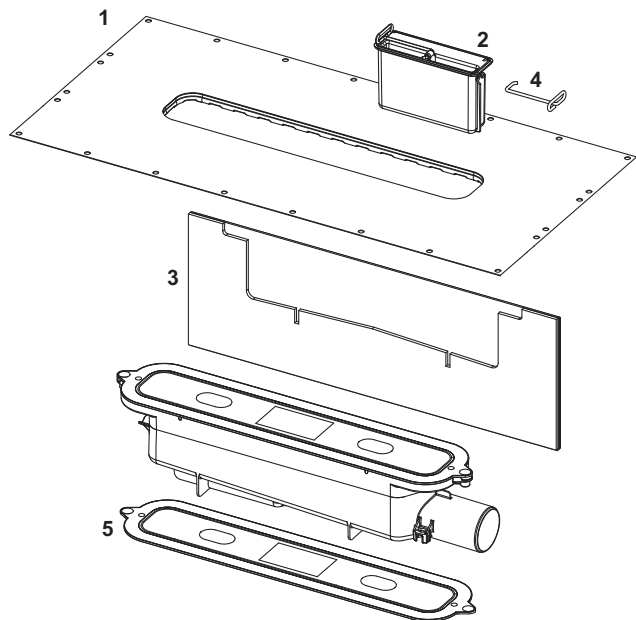

Sifon TECEdrainprofile „standard”, evacuare laterală DN 50

Nr.	Cod	Descriere	UL 1
1	675005	Membrana de etansare Seal System click	1 buc.
2	675008	Gardă hidrolică pentru sifon standard	1 buc.
3	675004	Benzi de izolare fonică pentru sifon standard și plat	1 buc.
4	675009	Cârlig pentru demontarea sifonului	1 buc.
5	675016	Capace de protecție pentru sifon, incl. șuruburi de fixare	1 buc.