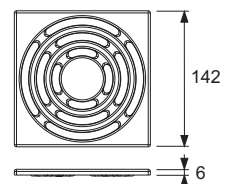

Grilă de design TECEdrainpoint S oțel inoxidabil, 150 mm

Grilă de design TECEdrainpoint S 142 x 142 mm, realizată din oțel inoxidabil, material 1.4301 (304).

- Dimensiunile = 142 x 142 mm (dimensiuni exterioare)
- Suprafață lustruită
- Clasa de încărcare K3 (încărcare de până la 300 kg)