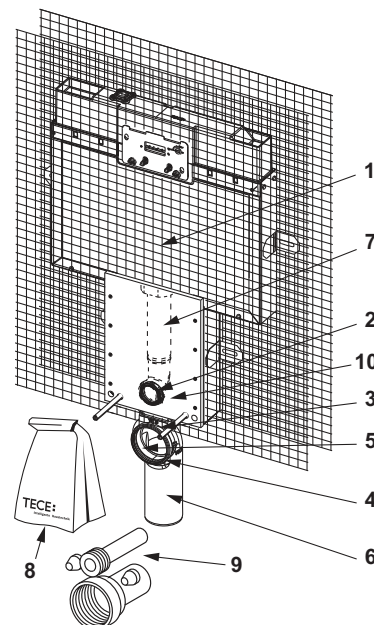

9370008 – Modul de WC TECEbox cu rezervor Octa, 8 cm, pentru WC suspendat, înălțime de instalare 1110 mm

9370009 – Modul WC TECEbox cu rezervor Octa, 8 cm, pentru WC suspendat, izolat fonic, înălțime de instalare 1110 mm

Nr.	Cod	Descriere	UL 1
1	9820250	Rezervor Octa, 8 cm	1 buc.
2	9820015	O-ring teava spalare inferior	1 buc.
3	9820256	Suport cot scurgere pentru WC (construcție din zidărie 8 cm)	1 buc.
4	9820049	Brățară suport cot de scurgere de WC	1 buc.
5	9820139	Garnitură de etanșare pentru cotul de scurgere WC/adaptor	1 buc.
6	9820150	Suport cot scurgere WC DN 90/90 PE-HD, pentru rezervoare 8 cm	1 buc.
7	9820192	Țeavă de spălare cu O-ring pentru construcție din zidărie	1 buc.
8	9820146	Pachet accesorii pentru rezervorul de 8 cm (material de montaj etc.)	1 buc.
9	9820057	Kit de racordare vas WC, DN 90	1 buc.
10	9820255	Țeavă de scurgere pentru WC (construcție din zidărie 8 cm)	1 buc.