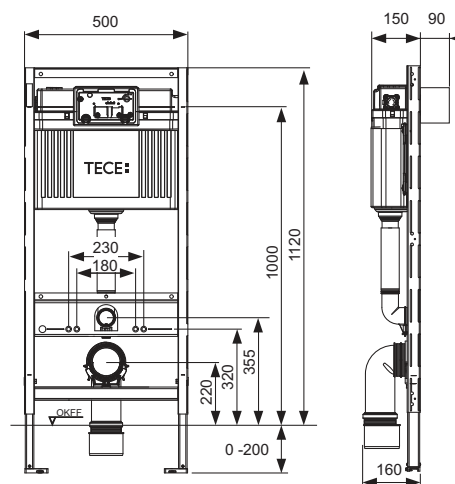

Modul compus din:

- Ramă de montaj autoportantă, vopsită în câmp electrostatic
- Două șuruburi de fixare și piulițe M 12
- Cot scurgere DN 90 cu adaptor excentric DN 90/100 produs din PP
- Adaptorul excentric de îmbinare este adecvat și pentru instalarea orizontală
- Set de conectare WC DN 90, inclusiv capace de protecție pentru șuruburile de prindere.

Permite fixarea vasului ceramic la o înălțime a sezutului de 48 cm în conformitate cu DIN 1804 (DIN 18040; construcții fără bariere – Partea 1: Clădiri și spații publice).

Vă rugăm să comandați separat:

- Clapetă de acționare pentru WC (consultați clapetele de acționare)
- Sistem de fixare pentru montaj în fața unui perete solid, în structuri portante, de colț sau structuri din lemn
- Ușă de vizitare pentru tablete dezinfectante
- Set de adaptare TECEone pentru pereți din gips-carton

Notă:

Dacă se utilizează vase ceramice pentru WC cu o suprafață redusă de susținere (= distanța de la centrul bolțului de prindere la marginea inferioară a suprafeței de susținere nu este mai mare de 18 cm) – de ex. V & B Memento, Subway 2.0 – este necesară instalarea unui set de bare din oțel cod 9041029 în spațiul de construcție inferior al cadrlui.

Produsul va fi înlocuit de 9300302, pentru care vă rugăm să consultați pachetul de livrare și service.

Cod		UL 1	UL 2	UL 3
9300000	SALE	1 buc.	10 buc.	60 buc.