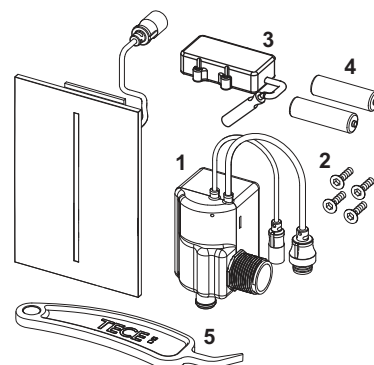

TECEfilo-Velvet Unitate electronică de acționare pentru urinal, alimentare la baterie, 7,2 V

Nr.	Cod	Descriere	UL 1
1	9820540	Unitate supapă 7,2 V-baterie	1 buc.
2	9820554	Șuruburi de fixare	1 buc.
3	9820546	Suport baterie	1 buc.
4	9820545	Baterie (2 x R6 - AA (3,6 V))	1 buc.
5	9820390	Cheie de demontare	1 buc.