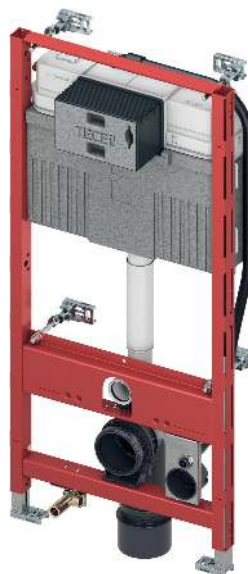

Cadru modul:

- autoportant, vopsit în câmp electrostatic
- Două șuruburi de fixare și piulițe M 12,
- Cot scurgere WC DN 90 cu adaptor de îmbinare DN 90/100 din PP
- Adaptorul excentric de îmbinare este adecvat și pentru instalarea orizontală
- Set de conectare WC DN 90, inclusiv capace de protecție pentru șuruburile de prindere.
- Cablu de control premontat pentru acționarea automată a spălării, cu TOTO Neorest Washlet (WC) AC 2.0/EW 2.0
- Casetă premontată pentru pereți falși, pentru conexiunea electrică a vasului de WC cu funcție de bideu
- Placă de susținere premontată pentru conexiunea de apă a vasului de WC cu funcție de bideu
- Cot cu talpă 1/2" x 1/2" inclusiv izolație fonică
- Patru sisteme de fixare modul TECEprofil reglabil în adâncime

Permite fixarea vasului ceramic la o înălțime a sezutului de 48 cm în conformitate cu DIN 1804 (DIN 18040; construcții fără bariere – Partea 1: Clădiri și spații publice).

Vă rugăm să comandați separat:

- Clapetă de acționare pentru WC (consultați clapetele de acționare)
- Sistem de fixare pentru montaj în fața unui perete solid, în structuri portante, de colț sau structuri din lemn
- Ușă de vizitare pentru tablete dezinfectante (opțional)

Cod		UL 1	UL 2	UL 3
9300344	NEW	1 buc.	10 buc.	60 buc.