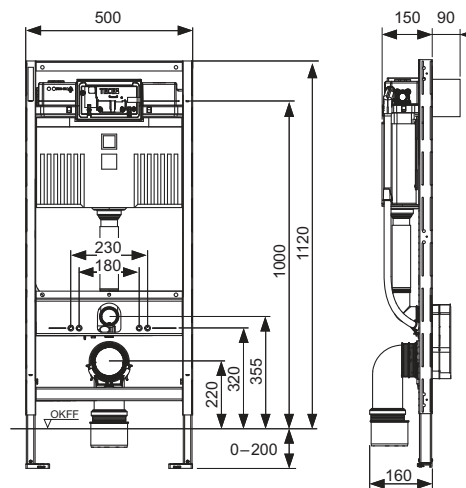

Permite fixarea vasului ceramic la o înălțime a sezutului de 48 cm în conformitate cu DIN 1804 (DIN 18040; construcții fara bariere – Partea 1: Cladiri si spatii publice).

Vă rugăm să comandați separat:

- Clapetă de acționare pentru WC (consultați clapetele de acționare)
- Sistem de fixare pentru montaj în fața unui perete solid, în structuri portante, de colț sau structuri din lemn
- Set de instalare finisaj pentru modulul universal de WC cu funcție de bideu 1120 mm
- Ușă de vizitare pentru tablete dezinfectante (opțional)

Notă:

Dacă se utilizează vase ceramice pentru WC cu o suprafață redusă de susținere (= distanța de la centrul bolțului de prindere la marginea inferioară a suprafeței de susținere nu este mai mare de 18 cm) – de ex. V & B Memento, Subway 2.0 – este necesară instalarea unui set de bare din oțel cod 9041029 în spațiul de construcție inferior al cadrului.

Cod		UL 1	UL 2	UL 3
9300379	NEW	1 buc.	10 buc.	60 buc.