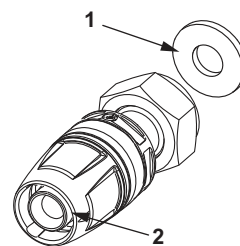

TECElogo – Piese de schimb

Racord olandez TECElogo-Push, etanșare plană bronz/bronz cu siliciu

Nr.	Cod	Descriere	UL 1
1	8790201	Garnitură plană de 1/2" pentru conecitoare cu etanșare plană	10 buc.
	8790202	Garnitură plană de 3/4" pentru conecitoare cu etanșare plană	10 buc.
2	8790116	O-ring TECElogo-Push dim 16	10 buc.
	8790120	O-ring TECElogo-Push dim 20	10 buc.