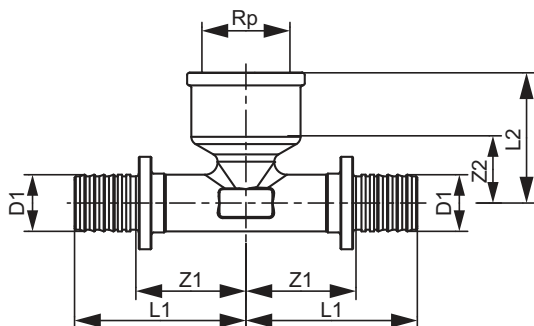

TECEflex teu cu filet interior

Dimensiuni	Cod	Bronz/Bronz cu siliciu				Alamă standard				
		Z1	Z2	L1	L2	Cod	Z1	Z2	L1	L2
16 x Rp 1/2" x 16	709801	26	16	41	31	769516	26	16	41	31
20 x Rp 1/2" x 20	709802	26	18	43	33	769520	26	18	43	33
25 x Rp 1/2" x 25	709803	28	10	51	25	769522	28	10	51	25
25 x Rp 3/4" x 25	709804	31	23	54	40	769525	31	23	54	40
32 x Rp 1/2" x 32	-	-	-	-	-	769527	29	7	60	22
32 x Rp 1" x 32	709805	35	26	66	45	769532	35	26	66	45
40 x Rp 1/2" x 40	-	-	-	-	-	769534	30	10	64	26
40 x Rp 1" x 40	709806	37	28	70	48	769540	37	28	70	48
50 x Rp 1 1/4" x 50	709807	43	33	82	55	-	-	-	-	-
63 x Rp 1 1/2" x 63	709808	53	31	99	52	-	-	-	-	-