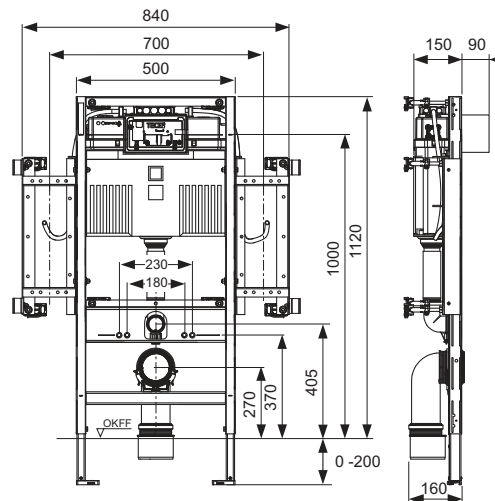

Vă rugăm să comandați separat:

- Set plăci de oțel/lemn pentru susținerea brațelor de susținere de siguranță (90420xx)
- Elemente electronice pentru WC (precum acționare de la distanță pentru toaletă TECEplanus)
- Clapetă de acționare pentru WC (consultați clapetele de acționare)
- Set de adaptare TECEone pentru pereți din gips-carton (opțional)

Notă:

Dacă se utilizează vase ceramice pentru WC cu o suprafață redusă de susținere (= distanța de la centrul bolțului de prindere la marginea inferioară a suprafeței de susținere nu este mai mare de 18 cm) – de ex. V & B Memento, Subway 2.0 – este necesară instalarea unui set de bare din oțel cod 9041029 în spațiul de construcție inferior al cadrului.

În funcție de producător, este posibil ca ascunderea cablurilor să nu poată fi efectuată pentru toate brațele de susținere.

Cod		UL 1	UL 2	UL 3
9300381	NEW	1 buc.	10 buc.	60 buc.