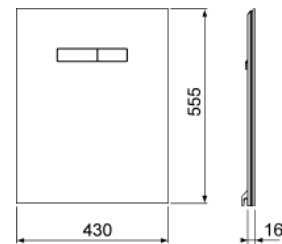

Instalare doar împreună cu placa frontală din sticlă inferioară.

Dimensiuni (Î x l x a): 555 x 430 x 16 mm

Culoare	Mostre de expunere	Cod	UL 1	UL 2
Sticlă albă, butoane albe	Da	9650000	1 buc.	20 buc.
Sticlă albă, butoane crom lucios	Da	9650001	1 buc.	20 buc.
Sticlă neagră, butoane negre	—	9650005	1 buc.	20 buc.
Sticlă neagră, butoane crom lucios	Da	9650004	1 buc.	20 buc.