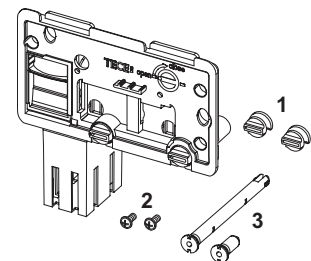

9240950 – Ușă de vizitare TECE pentru tablete dezinfectante

Nr.	Cod	Descriere	UL 1
1	9820191	Set de șuruburi de prindere	1 buc.
2	9820263	Șurub de fixare	1 buc.
3	9820349	Tije de ghidaj	1 buc.