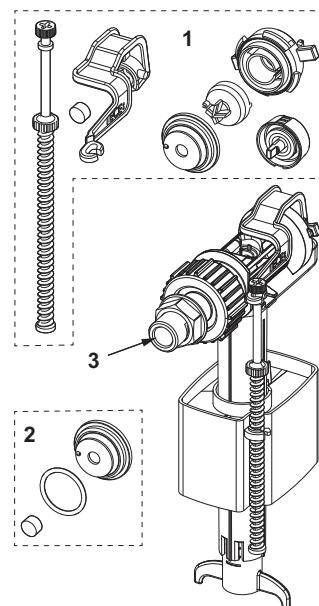

TECEbase – Piese de schimb

9820353 – Supapă de umplere universală TECE F 10

Nr.	Cod	Descriere	UL 1
1	9820382	Supapă de umplere set actionare	1 buc.
2	9820383	Supapă de umplere set de etansare	1 buc.
3	9820398	Supapă de umplere stut conectare 3/8"	1 buc.