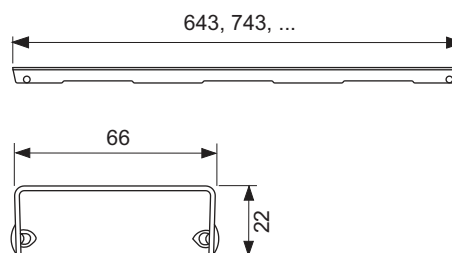

Design "organic"