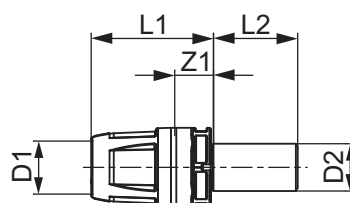

Racord olandez cu etanșare plană TECElogo-Push

Dimensiuni	Bronz/Bronz cu siliciu					Alamă standard				
	Cod	Z1	L1	G	SW	Cod	Z1	L1	G	SW
16 x 1/2"	8733201	27	54	1/2"	24	8630201	27	54	1/2"	24
16 x 3/4"	8733202	28	54	3/4"	29	8630202	28	54	3/4"	29
16 x 3/8"	-	-	-	-	-	8630200	27	54	3/8"	19
20 x 3/4"	8733203	28	59	3/4"	29	8630203	28	59	3/4"	29
25 x 1"	8733204	32	67	1"	37	8630204	32	67	1"	37
32 x 1 1/4"	8733205	37	84	1 1/4"	46	8630205	37	84	1 1/4"	46
40 x 1 1/2"	-	-	-	-	-	8630207	40	88	1 1/2"	52