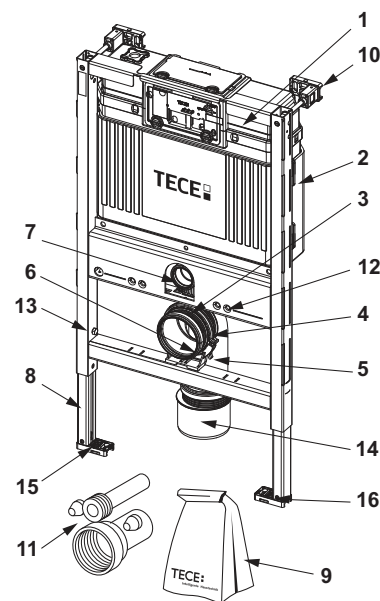

9300001 – Modul de WC TECEprofil cu rezervor Uni, înălțime de instalare de 820 mm

Nr.	Cod	Descriere	UL 1
1	9820100	Rezervor Uni, 820 mm	1 buc.
2	9820040	Set de asamblare pentru rezervor	1 buc.
3	9820041	Suport cot de scurgere de WC	1 buc.
	9820348	Suport cot de scurgere de WC complet, îngropat	1 buc.
4	9820042	Cadru pentru suportul cotului de scurgere de WC	1 buc.
5	9820134	Cot scurgere DN 90 (PP)	1 buc.
6	9820139	Garnitură de etanșare pentru cotul de scurgere WC/adaptor	1 buc.
7	9820015	O-ring teava spalare inferior	1 buc.
8	9820335	Profil C pentru picior modul	1 buc.
9	9820043	Pachet accesorii pentru modulul WC (material de montaj etc.)	1 buc.
10	9380014	Sistem de fixare de perete cu prindere rapidă	1 buc.
11	9820057	Kit de racordare vas WC, DN 90	1 buc.
12	9820071	Piuliță de fixare	1 buc.
13	9820447	Frână de picior cu arc din oțel	1 buc.
14	9820136	Adaptor DN 90/DN 100 (PP)	1 buc.
15	9820332	Talpă sprijin stânga	1 buc.
16	9820333	Talpă sprijin dreapta	1 buc.