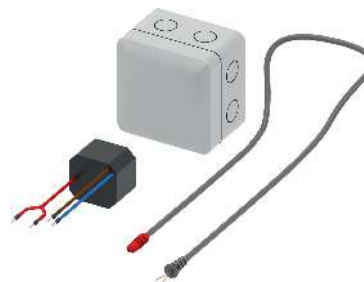

Set de conectare electrică TECElux

Pentru a realiza o conexiune electrică permanentă pentru placa superioară din sticlă sen-Touch din zona de protecție II.

Set de conexiune compus din:

- Cutie de conexiuni protejată conform clasei de protecție IP 44
- Transformator 230/12 V
- cablu de conexiune sen-Touch

Detalii produs:

- Conexiune cu filet metalic 3/8"
- Presiune intrare 0,5- 10 bar
- Presiune minimă 0,5 bar
- Nivel reglabil
- Țeavă de evacuare reglabilă
- Zgomot redus, în conformitate cu grupa acustică I (DIN 4109)
- Design compact
- Pachetul conține adaptor și piuliță de fixare