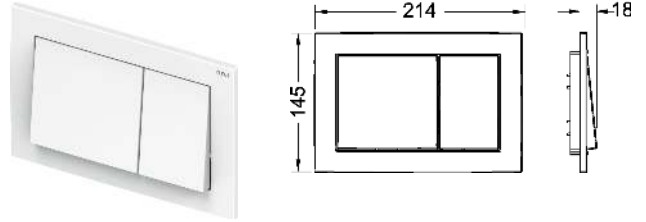

Clapetă de acționare pentru WC TECEbase cu sistem cu acționare dublă

Clapetă de acționare pentru rezervoare TECE, pentru acționare frontală sau din partea de sus. Clapetă de acționare de plastic, incluzând tije de acționare și materiale de montaj. Compatibile cu ușa de vizitare pentru tablete dezinfectante.

Dimensiuni (L x Î x A): 214 x 145 x 18 mm

Culoare	Mostre de expunere	Cod	UL 1	UL 2
Alb	—	9240700	1 buc.	10 buc.
Crom lucios	—	9240701	1 buc.	10 buc.
Crom mat	—	9240702	1 buc.	10 buc.