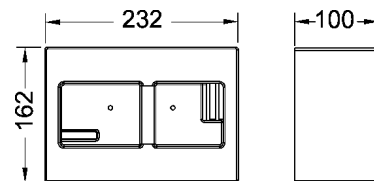

Sistem de protecție pentru zidărie de cărămidă TECEbox pentru montaj încastrat

Un sistem mai mare de protecție pentru montaj, pentru construcții de zidărie, pentru pregătirea instalării ramei de montaj a clapetelor de acționare pentru WC îngropate. Adecvate pentru utilizarea cu toate modulele pentru WC TECEbox.