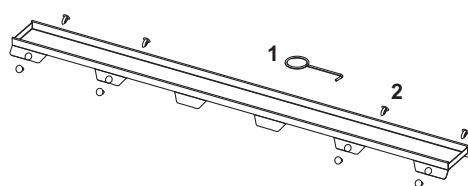

Nr.	Cod	Descriere	UL 1
1	668014	Cârlig de ridicare	1 buc.
2	668016	Clemă distanțier	10 buc.

Grilă de design pentru canal pentru placare ceramică TECEdrainline "plate", pentru canal de duș, drept
Grilă de design pentru placare cu ceramică TECEdrainline "plate", pentru canal unghiular de 90°