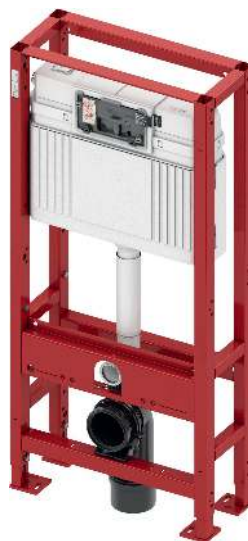

Modul compus din:

- Ramă de montaj autoportantă cu patru picioare, vopsită în câmp electrostatic
- Două șuruburi de fixare și piulițe M 12
- Patru ancore de M 8 x 90 pentru fixarea pe pardoseală
- Cot scurgere toaletă DN 90, incl. adaptor excentric DN 90/100 produs din PP
- Adaptorul de îmbinare este de asemenea adecvat pentru instalarea orizontală
- Set de conectare DN 90 pentru WC, inclusiv capace de protecție pentru șuruburile de prindere.
- 4 dibluri de fixare în pardoseală

Vă rugăm să comandați separat:

- Clapetă de acționare pentru WC (consultați clapetele de acționare)
- Ușă de vizitare pentru tabletele dezinfectante (opțional)

Notă:

Dacă se utilizează vase ceramice pentru WC cu o suprafață redusă de susținere (= distanța de la centrul bolțului de prindere la marginea inferioară a suprafeței de susținere nu este mai mare de 18 cm) – de ex. V & B Memento, Sensitive, Subway 2.0 – este necesară instalarea unui set de bare din oțel cod 9041029 în spațiul de construcție inferior al cadrului.

Produsul va fi înlocuit de 9500393, pentru care vă rugăm să consultați pachetul de livrare și service.

Cod		UL 1	UL 2
9300093	SALE	1 buc.	16 buc.