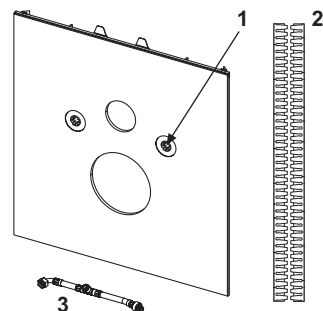

- Placă frontală din sticlă TECElux pentru vas WC cu bideu (Toto, Geberit)
- Placă frontală inferioară din sticlă TECElux pentru vas WC cu bideu (Duravit etc.)
- Placă frontală inferioară din sticlă TECElux pentru vas WC cu bideu (Aquaclean Sela etc.)
- Placă frontală inferioară din sticlă TECElux pentru capac de WC cu funcție de bideu

Nr.	Cod	Descriere	UL 1
1	9820291	Capace de protecție	1 buc.
2	9820351	Bandă de izolare fonică	1 buc.
3	9880036	Conexiune de apă pentru WC cu bideu	1 buc.