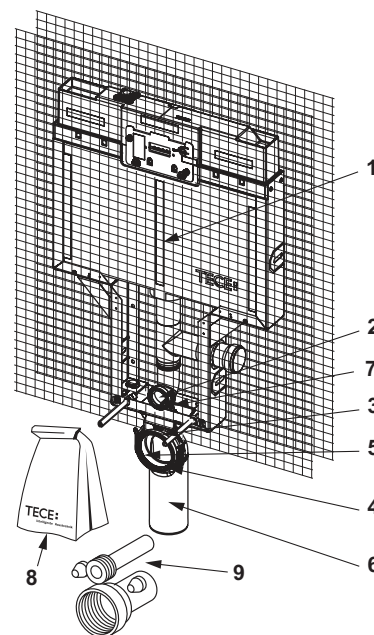

9370041 – Modul WC TECEbox cu rezervor Octa, 8 cm, cu racord pentru extracție miros, înălțime 1110 mm

Nr.	Cod	Descriere	UL 1
1	9820250	Rezervor Octa, 8 cm	1 buc.
2	9820015	O-ring teava spalare inferior	1 buc.
3	9820256	Suport cot scurgere pentru WC (construcție din zidărie 8 cm)	1 buc.
4	9820049	Brățară suport cot de scurgere de WC	1 buc.
5	9820139	Garnitură de etanșare pentru cotul de scurgere WC/adaptor	1 buc.
6	9820150	Suport cot scurgere WC DN 90/90 PE-HD, pentru rezervoare 8 cm	1 buc.
7	9820255	Țeavă de scurgere pentru WC (construcție din zidărie 8 cm)	1 buc.
8	9820146	Pachet accesorii pentru rezervorul de 8 cm (material de montaj etc.)	1 buc.
9	9820057	Kit de racordare vas WC, DN 90	1 buc.