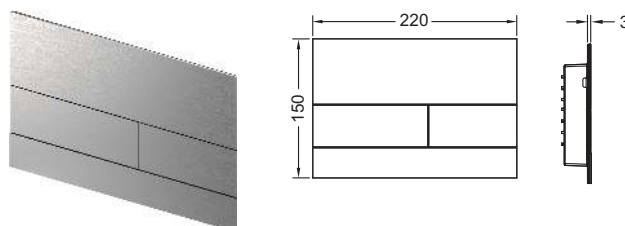

Notă:

Asigurați un finisaj minim al peretelui de 30 mm!

Culoare	Mostre de expunere	Cod	UL 1	UL 2
Oțel inoxidabil mat (anti amprentă)	Da	9240830	1 buc.	10 buc.
Crom lucios	Da	9240831	1 buc.	10 buc.
Alb lucios	Da	9240832	1 buc.	10 buc.
Alb mat	Da	9240834	1 buc.	10 buc.
Negru mat	Da	9240833	1 buc.	10 buc.

Informații privind mostrele de expunere pot fi găsite în secțiunea „Mostre de expunere”.