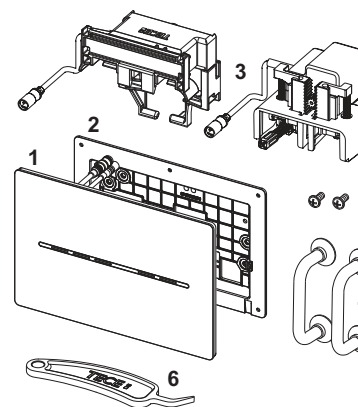

TECEsolid Sistem de acționare electronic pentru WC, fără atingere, alimentare 12 V cu transformator, de la rețea

Nr.	Cod	Descriere	UL 1
1	9820475	Placă de acoperire crom lucios	NEW 1 buc.
	9820476	Placă de acoperire alb lucios	NEW 1 buc.
	9820477	Capac alb mat	NEW 1 buc.
	9820474	Placă de acoperire oțel inoxidabil periat (anti amprentă)	NEW 1 buc.
2	9820426	Ramă de conectare	1 buc.
3	9820284	Motor de acționare	1 buc.
	9820493*	Motor de acționare pentru rezervorul TECE (adâncime de instalare 13 și 8 cm)	NEW 1 buc.
4	9820180	Mânere cu ventuză pentru demontare	1 buc.
5	9820263	Șurub de fixare	1 buc.
6	9820390	Cheie de demontare	1 buc.