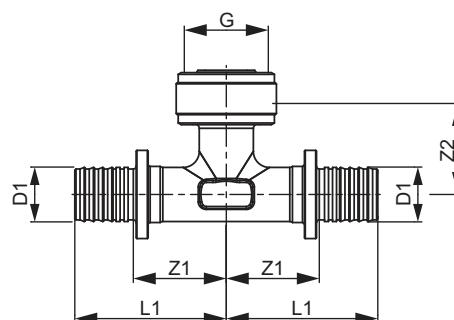

TECEflex Adaptor rapid, Teu, centru, bronz cu siliciu

Dimensiuni	Cod	Z1	Z2	L1	G
16 x 1/2" x 16	708633	23	26	38	1/2"

TECEflex dop

Dimensiuni	Cod	PPSU		Alamă standard		
		Z1	L1	Cod	Z1	L1
16	730616	11	27	765116	9	23
20	730620	11	30	765120	9	26