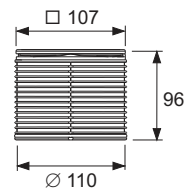

Înalțător cu grilă TECEdrainpoint S din oțel inoxidabil, 100 mm, incl. grilă de design

Set compus din înalțător sifon cu ramă (oțel inoxidabil) și grilă de design TECEdrainpoint S 100 x 100 mm.

- Înălțător sifon din plastic (ABS)
- Garnitură O-ring
- Diametru exterior = 110 mm
- Ajustare pe înălțime = 10-86 mm
- Ramă din oțel inoxidabil ștanțat, material 1.4301 (304)
- Grilă de design TECEdrainpoint S realizată din oțel inoxidabil ștanțat, material 1.4301 (304), dimensiuni 100 x 100 mm, suprafața lustruită, clasa de încărcare K3 (încărcare până la 300 kg)