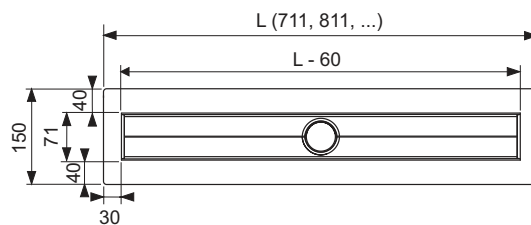

Corp de canal drept pentru instalare în șapă, cu flanșă și bandă de etanșare Seal System, pentru crearea unei conexiuni testate și certificate a canalului de duș TECEdrainline cu hidroizolația compozită.

Constă din:

- Corp de canal cu flanșă din oțel inoxidabil lustruit, material 1.4301 (304)
- Bandă de etanșare Seal System pentru instalare de către client cu hidroizolație lichidă sau compozită
- Cleme de prindere pentru ancorarea în șapă și montarea picioarelor de montaj opționale
- Orificiu de scurgere poziționat central
- Pantă internă pentru un drenaj îmbunătățit și pentru a asigura un efect de auto-curățare
- Garnituri

Lungimea canalului neinstalat, inclusiv flansa = 711, 811, ... mm

Lungimea vizibilă după instalare = 651, 751, ... mm

Latimea canalului neinstalat, inclusiv flansa = 150 mm

Latime vizibilă după instalare = 71 mm

Înălțimea de montaj până la marginea superioară a nivelului pardoselii finisate (în funcție de sifon):

- 67 mm cu sifon "vertical"
- 68,5 mm cu sifon "extraplat"
- 95 mm cu sifon "plat"
- 120 mm cu sifon "standard"
- 148 mm cu sifon "max"

Vă rugăm să comandați separat:

- Grilă de design sau canal pentru placare ceramică
- Sifon
- Picioare de montaj (opțional)
- Cover de izolare fonică (opțional), pentru respectarea nivelului de izolare fonică în conformitate cu nivelurile de protecție la zgomot DIN 4109 și VDI 4100 (SSt) I la III

Lungime nominală	Lungime totală (L)	Dimensiunea vizibilă după instalare	Cod	UL 1	UL 2
700 mm	711 mm	651 mm	600700	1 buc.	40 buc.
800 mm	811 mm	751 mm	600800	1 buc.	40 buc.
900 mm	911 mm	851 mm	600900	1 buc.	40 buc.
1000 mm	1011 mm	951 mm	601000	1 buc.	40 buc.
1200 mm	1211 mm	1151 mm	601200	1 buc.	20 buc.
1500 mm	1511 mm	1451 mm	601500	1 buc.	20 buc.

Lungimi personalizate, design exclusiv

Vă stăm la dispoziție pentru a produce lungimi personalizate sau un design de grilă care să corespundă specificațiilor dumneavoastră. Vă vom comunica toate costurile în momentul în care ne veți trimite solicitarea. Termenul de livrare este între patru și șase săptămâni după aprobarea și clarificarea tuturor detaliilor. Lungimile și finisajele personalizate nu pot fi anulate după aprobarea modelului și nu pot fi returnate.

Lungime maximă ce se poate comanda: 1500 mm.