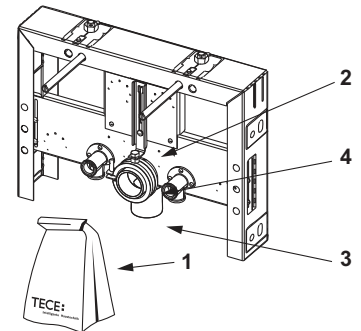

9370031 – Modul pentru bideu TECEbox, adâncime de instalare 8 cm

Nr.	Cod	Descriere	UL 1
1	9820148	Pachet de accesorii pentru modulul de bideu pentru zidărie, adâncime 8 cm (material de montaj etc.)	1 buc.
2	9820149	Clemă pentru suportul cotelui de scurgere, 50 mm, bideu 8 cm	1 buc.
3	9820151	Suport cot scurgere PE-HD pentru modulul pentru lavoar și bideu, adâncime 8 cm	1 buc.
4	9820152	Colier din cauciuc pentru suportul cotelui scurgere de 50 mm	1 buc.