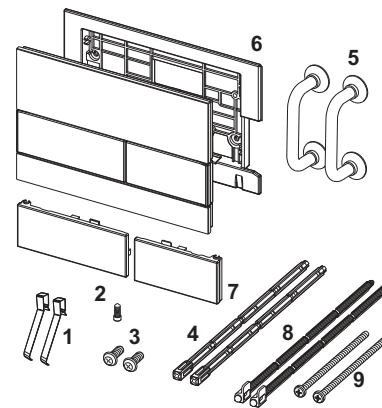

Clapete de acționare pentru WC – Piese de schimb

Clapetă de acționare pentru WC TECESquare de sticlă, cu sistem cu acționare dublă

Nr.	Cod	Descriere	UL 1
1	9820253	Arcuri pentru buton, set de două bucăți	1 buc.
2	9820249	Șurub de siguranță	1 buc.
3	9820263	Șurub de fixare	1 buc.
4	9820022	Set tije pt. clapete de acționare, rosu si albastru	1 buc.
5	9820180	Mânere cu ventuză pentru demontare	1 buc.
6	9820328	Ramă de susținere	1 buc.
7	9820557	Butoane albe	1 buc.
	9820559	Butoane inox periat	1 buc.
	9820558	Butoane crom lucios	1 buc.
	9820560	Butoane negre	1 buc.
8	9820498	Tije de acționare „Easy fit”	NEW 1 buc.
9	9820497	Șuruburi de fixare „Easy fit”	NEW 1 buc.