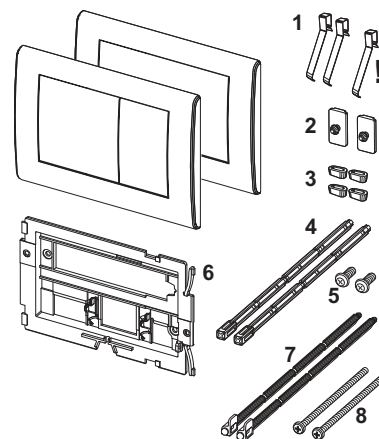

Clapete de acționare pentru WC – Piese de schimb

Clapetă de acționare pentru WC TECEplanus cu sistem cu acționare dublă
Clapetă de acționare pentru WC TECEplanus cu sistem cu o singură acționare

Nr.	Cod	Descriere	UL 1
1	9820020	Set arcuri pt butoane (2 buc)	1 buc.
2	9820021	Cauciuc de blocare TECEplanus	1 buc.
3	9820024	Tampon de cauciuc, set de două bucăți TECEplanus	1 buc.
4	9820022	Set tije pt. clapete de acționare, rosu si albastru	1 buc.
5	9820263	Șurub de fixare	1 buc.
6	9820327	Ramă de susținere	1 buc.
7	9820498	Tije de acționare „Easy fit”	NEW 1 buc.
8	9820497	Șuruburi de fixare „Easy fit”	NEW 1 buc.