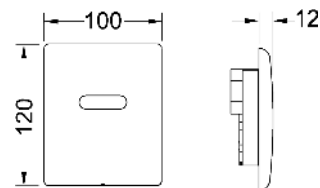

Unitate electronică pentru urinal TECEplanus, alimentare de la rețea 12 V

Set de asamblare pentru sistemul de acționare cu infraroșu. Pentru carcasa supapei de spălare urinal TECE U 1. utilizabil de la o presiune minimă de 0,5 bar. Se pot seta timpul de spălare, funcția de pauză pentru economisire apă, modul de curățare, prespălarea și spălarea igienică.