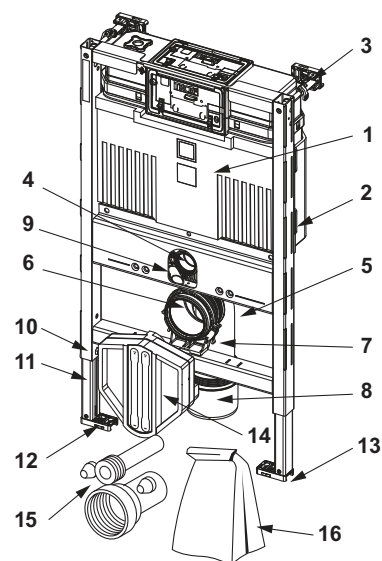

TECEprofil – Piese de schimb

9300380 – TECEprofil Modul de WC cu rezervor Uni pentru conexiunea universală a unui WC cu funcție de bideu, înălțime de instalare 820 mm

Nr.	Cod	Descriere	UL 1
1	9820100	Rezervor Uni, 820 mm	1 buc.
2	9820040	Set de asamblare pentru rezervor	1 buc.
3	9380014	Sistem de fixare de perete cu prindere rapidă	1 buc.
4	9820015	O-ring teava spalare inferior	1 buc.
5	9820134	Cot scurgere DN 90 (PP)	1 buc.
6	9820139	Garnitură de etanșare pentru cotul de scurgere WC/adaptor	1 buc.
7	9820348	Suport cot de scurgere de WC complet, îngropat	1 buc.
8	9820136	Adaptor DN 90/DN 100 (PP)	1 buc.
9	9820569	Cleme de fixare și conductă	NEW 1 buc.
10	9820447	Frână de picior cu arc din oțel	1 buc.
11	9820335	Profil C pentru picior modul	1 buc.
12	9820332	Talpă sprijin stânga	1 buc.
13	9820333	Talpă sprijin dreapta	1 buc.
14	9820568	Capac de protecție la montaj pentru conexiunile WC-ului cu bideu	NEW 1 buc.
15	9820057	Kit de racordare vas WC, DN 90	1 buc.
16	9820043	Pachet accesorii pentru modulul WC (material de montaj etc.)	1 buc.