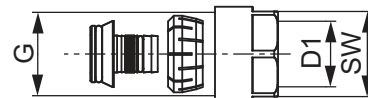

Eurocon TECElogo-Push

Dimensiuni	Cod	G	SW
16 x 3/4" EC	8740216	3/4"	27
20 x 3/4" EC	8740220	3/4"	27