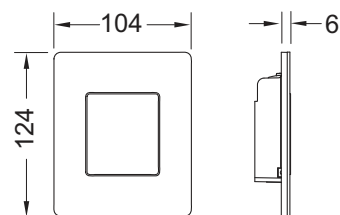

Compus din:

- Cartușul supapei de spălare
- Clapetă de acționare extraplată, din metal, grosime 6 mm
- Tijă de acționare și materiale de montaj

Dimensiuni (L x h x l): 104 x 124 x 6 mm

Culoare	Mostre de expunere	Cod	UL 1	UL 2
Alb lucios	—	9242432	1 buc.	15 buc.
Alb mat	—	9242433	1 buc.	15 buc.
Oțel inoxidabil mat	—	9242430	1 buc.	15 buc.
Oțel inoxidabil mat (anti amprentă)	Da	9242434	1 buc.	15 buc.
Crom lucios	—	9242431	1 buc.	15 buc.
Negru mat	—	9242435	NEW	1 buc. 15 buc.