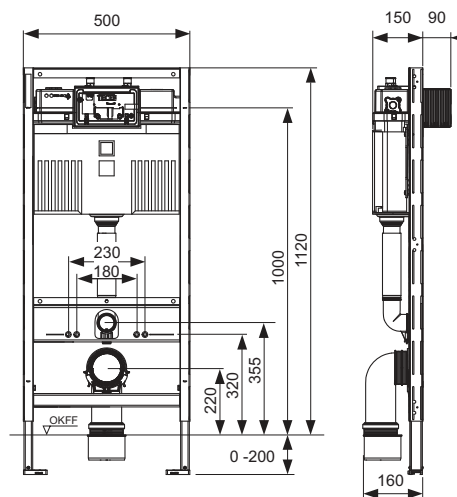

Operarea:

- Prin intermediul interfeței Bluetooth cu ajutorul aplicației TECE Smartflow
- Opțional prin intermediul interfeței BCT
- Reglare continuă a intervalului de spălare și a volumului de spălare
- Reglare a intervalului de spălare și a volumului de spălare
- Înregistrarea istoricului de spălări

Cadru modul:

- autoportant, vopsit în câmp electrostatic
- Două șuruburi de fixare și piulițe M 12,
- Cot scurgere WC DN 90 cu adaptor de îmbinare DN 90/100 din PP
- Adaptorul excentric de îmbinare este adecvat și pentru instalarea orizontală
- Set de conectare WC DN 90 inclusiv capace de protecție pentru șuruburile de prindere.

Permite fixarea vasului ceramic la o înălțime a sezutului de 48 cm în conformitate cu DIN 1804 (DIN 18040; construcții fără bariere – Partea 1: Clădiri și spații publice).

Atenție:

- Transformatorul, inclusiv cablul de alimentare sunt absolut obligatorii (consultați 9810010).
- Nu sunt compatibile cu ușa de vizitare TECE pentru tablete dezinfectante.

Vă rugăm să comandați separat:

- Clapetă de acționare pentru WC (consultați clapetele de acționare)
- Sistem de fixare pentru montaj în fața unui perete solid, în structuri portante, de colț sau structuri din lemn
- Cablu de alimentare pentru conectarea la sistemul de control al clădirii (opțional)
- Set de adaptare TECEone pentru pereți din gips-carton (opțional)

Cod	UL 1	UL 2	UL 3
9300100	1 buc.	10 buc.	60 buc.