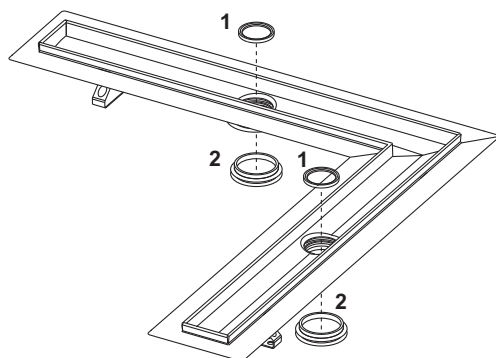

Nr.	Cod	Descriere	UL 1
1	668012	Garnitură tub de imersie	1 buc.
2	668013	Garnitură de etanșare între canal și sifon, până în 2015	1 buc.