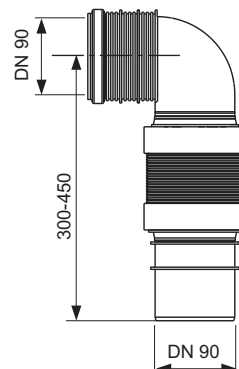

Cot cu racord flexibil flexibil de conectare toaletă TECEprofil DN 90

Cot flexibil de scurgere DN 90, piesă de conectare PE-HD (sudabil).