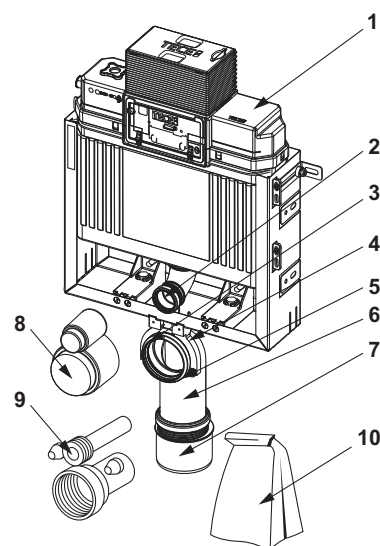

9375304 – Modul WC TECEbox cu rezervor Uni, înălțime de instalare 820 mm

Nr.	Cod	Descriere	UL 1
1	9820100	Rezervor Uni, 820 mm	1 buc.
2	9820015	O-ring teava spalare inferior	1 buc.
3	9820139	Garnitură de etanșare pentru cotul de scurgere WC/adaptor	1 buc.
4	9820048	Suport cot de scurgere de WC	1 buc.
5	9820049	Brățară suport cot de scurgere de WC	1 buc.
6	9820135	Cot scurgere WC DN 90 (PP)	1 buc.
7	9820136	Adaptor DN 90/DN 100 (PP)	1 buc.
8	9820312	Capac de protecție la montaj pentru țeava de spălare și cotul de scurgere	NEW 1 buc.
9	9820057	Kit de racordare vas WC, DN 90	1 buc.
10	9820051	Pachet accesorii pentru rezervorul pentru montaj în zidărie (material de montaj etc.)	1 buc.