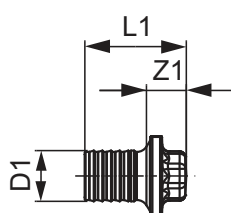

TECEflex dop

Dimensiuni	Cod	PPSU		Alamă standard		
		Z1	L1	Cod	Z1	L1
16	730616	11	27	765116	9	23
20	730620	11	30	765120	9	26