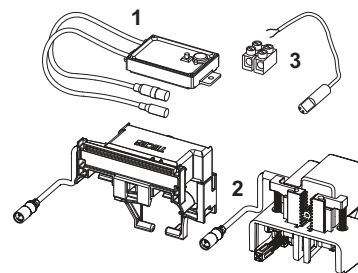

9240355 – Acționare de la distanță TECEplanus pentru brațul de susținere de siguranță, 12 V alimentat de la rețea

Disponibil începând din septembrie 2019

Nr.	Cod	Descriere	UL 1
1	9820459	Elemente electronice radio, baterii și alimentare de la rețea (din 09/2019)	1 buc.
2	9820284	Motor de acționare	1 buc.
	9820493*	Motor de acționare pentru rezervorul TECE (adâncime de instalare 13 și 8 cm)	NEW 1 buc.
3	9820094	Adaptor de conectare la rețea	1 buc.