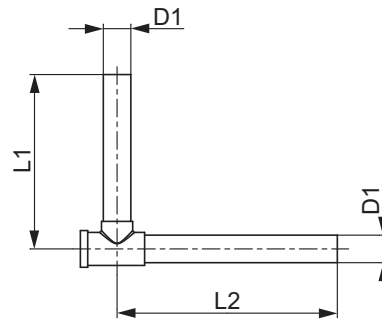

TECE set conectare radiator din plintă cu robinetei de inchidere

Dimensiuni	Cod	L1	L2
15 mm Cu	730010	95	120