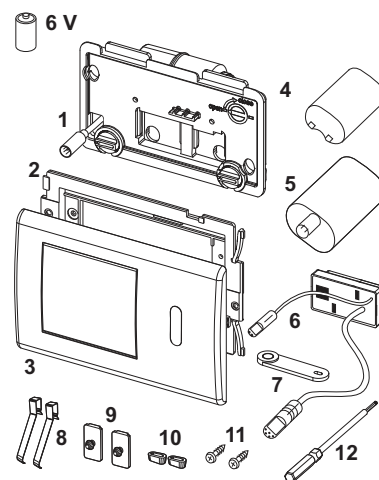

Clapetă electronică pentru WC TECEplanus cu senzor IR, baterie de 6 V

Nr.	Cod	Descriere	UL 1
1	9820140	Ușa cu motor de acționare	1 buc.
2	9820327	Ramă de susținere	1 buc.
3	9820199	Clapetă de acționare, oțel inoxidabil periat	1 buc.
	9820200	Clapetă de acționare, crom lucios	1 buc.
4	9820092	Baterie 6 V 2CR5	1 buc.
5	9820195	Carcasă baterie	1 buc.
6	9820198	Senzor IR, 6 V	1 buc.
7	9820080	Cheie de programare	1 buc.
8	9820020	Set arcuri pt butoane (2 buc)	1 buc.
9	9820021	Cauciuc de blocare TECEplanus	1 buc.
10	9820024	Tampon de cauciuc, set de două bucăți TECEplanus	1 buc.
11	9820263	Șurub de fixare	1 buc.
12	9820091	Cheie hexagonală	1 buc.