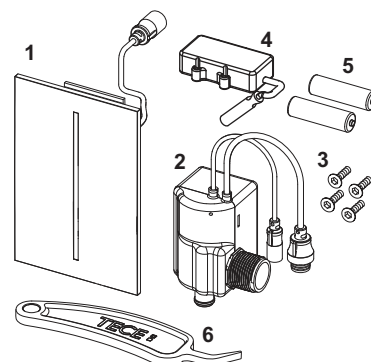

Unitate electronică pentru urinal TECEfilo din oțel inoxidabil, alimentare la baterie, 7,2 V

Nr.	Cod	Descriere	UL 1
1	9820538	Placă de acoperire, oțel inoxidabil	1 buc.
2	9820540	Unitate supapă 7,2 V-baterie	1 buc.
3	9820554	Șuruburi de fixare	1 buc.
4	9820546	Suport baterie	1 buc.
5	9820545	Baterie (2 x R6 - AA (3,6 V))	1 buc.
6	9820390	Cheie de demontare	1 buc.