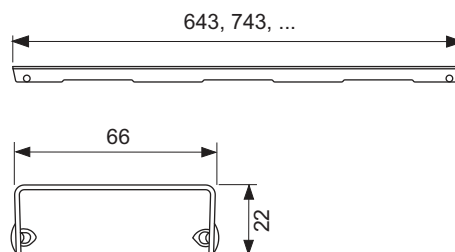

TECEdrainline – Grile de design, drepte

Grilă de design TECEdrainline "basic" oțel inoxidabil lucios sau periat pentru canalul de duș, drept

Grilă de design pentru canalul de duș TECEdrainline (drept), realizat din oțel inoxidabil lucios sau mat, pentru montarea în corpul canalului, sarcină de încărcare K3 – sarcină de testare 300 kg.

Lungime nominala	Suprafața	Cod	UL 1
700 mm	lucios	600710	1 buc.
700 mm	periat	600711	1 buc.
800 mm	lucios	600810	1 buc.
800 mm	periat	600811	1 buc.
900 mm	lucios	600910	1 buc.
900 mm	periat	600911	1 buc.
1000 mm	lucios	601010	1 buc.
1000 mm	periat	601011	1 buc.
1200 mm	lucios	601210	1 buc.
1200 mm	periat	601211	1 buc.
1500 mm	lucios	601510	1 buc.
1500 mm	periat	601511	1 buc.

Grilă de design TECEdrainline "drops" oțel inoxidabil lucios sau periat pentru canalul de duș, drept

Grilă de design pentru canalul de duș TECEdrainline (drept), realizat din oțel inoxidabil lucios sau mat, pentru montarea în corpul canalului, sarcină de încărcare K3 – sarcină de testare 300 kg.

Lungime nominala	Suprafața	Cod	UL 1
700 mm	lucios	600730	1 buc.
700 mm	periat	600731	1 buc.
800 mm	lucios	600830	1 buc.
800 mm	periat	600831	1 buc.
900 mm	lucios	600930	1 buc.
900 mm	periat	600931	1 buc.
1000 mm	lucios	601030	1 buc.
1000 mm	periat	601031	1 buc.
1200 mm	lucios	601230	1 buc.
1200 mm	periat	601231	1 buc.
1500 mm	lucios	601530	1 buc.
1500 mm	periat	601531	1 buc.