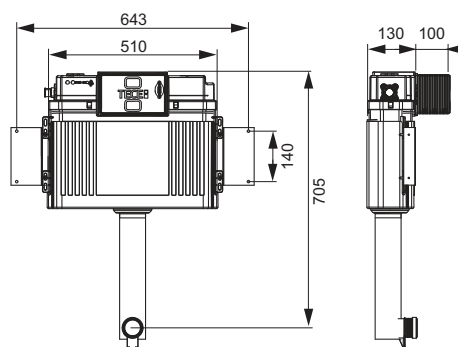

Rezervor UNI pentru instalarea în structură, echipat cu sistem de montaj al clapetei de acționare "easy fit".

Rezervor Uni pentru acționare frontală:

- Rezervor de siguranță realizat din plastic rezistent la impact, testat conform EN 14055
- Rezervor complet preasamblat și sigilat
- Racord de rezervor cu filet exterior de R 1/2" pe lateral, compatibil cu adaptoarele rapide
- Volumul rezervorului 10 litri; volum de spălare standard presetat de 6 litri, poate fi setat opțional în orice moment un volum de spălare de 4,5/7,5/9 litri; volum parțial de spălare de 3 litri cu sistem cu acționare dublă; volumul rămas poate fi folosit pentru o spălare ulterioară.
- Izolat împotriva condensului
- Pentru clapetele de acționare TECE și mânerul pentru acționare WC
- Se poate seta ca rezervor pentru acționare simplă sau dublă, în funcție de clapeta de acționare utilizată.
- Echipare "easy fit" pentru montajul clapetei de acționare
- Tunel de protecție pentru accesul în rezervor poate fi scurtat fără scule
- Supapă de umplere hidraulică silențioasă, grupa acustică 1 în conformitate cu DIN 4109
- Inclusiv placă de montaj și material pentru montaj
- Côt țevă de spălare
- Inclusiv set de conectare pentru vase WC de pardoseală, cu Euro-Rozetă

Vă rugăm să comandați separat:

- Clapetă de acționare pentru WC (consultați clapetele de acționare)
- Ușă de vizitare pentru tablete dezinfectante (opțional)

Cod		UL 1	UL 2
9041308	NEW	1 buc.	30 buc.