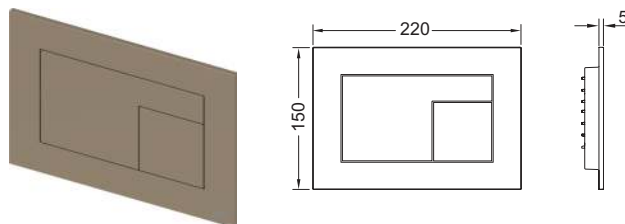

TECEvelvet Clapetă de acționare pentru WC cu acționare dublă

NEW

Clapetă de acționare pentru rezervoare TECE, pentru acționare frontală sau din partea de sus. Panou de acoperire extraplat cu suprafață FENIX (FENIX® de la Arpa Industriale). Suprafață tactilă Matte Soft, anti amprentă. Butoane de acționare cu inserții de cauciuc, inclusiv tije de acționare și materiale de montaj. Adecvată pentru instalare cu montaj încastrat în combinație cu rama de montaj pentru WC și rama distanțier. Compatibile cu ușa de vizitare pentru tablete dezinfectante.

Dimensiuni (L x Î x A): 220 x 150 x 5 mm

Design: Konstantin Grcic

Notă:

Asigurați o grosime minimă a finisajului peretelui de 23 mm în construcție din zidărie!

Culoare	Adecvată pentru	Mostre de expunere	Cod		UL 1	UL 2
Bianco Kos / Alb	FENIX® by Arpa Industriale	—	9240735	NEW	1 buc.	10 buc.
Nero Ingo / Negru	FENIX® by Arpa Industriale	Da	9240732	NEW	1 buc.	10 buc.
Castoro Ottawa / Bej-marro	FENIX® by Arpa Industriale	Da	9240730	NEW	1 buc.	10 buc.
Bej Arizona / Greige	FENIX® by Arpa Industriale	Da	9240733	NEW	1 buc.	10 buc.
Grigio Londra / Antracit	FENIX® by Arpa Industriale	Da	9240731	NEW	1 buc.	10 buc.
Grigio Efeso / gri Stone	FENIX® by Arpa Industriale	—	9240734	NEW	1 buc.	10 buc.

Informații privind mostrele pot fi găsite în secțiunea „Mostre de expunere”.

TECE Ramă distanțier

Utilizabil ca și ramă distanțier intermediară sau pentru instalarea cu montaj încastrat a clapetelor de acționare TECEvelvet, TECEnow și TECEloop.

Dimensiuni (L x Î x A): 220 x 150 x 5 mm