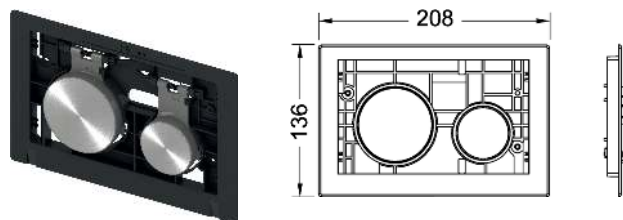

Culoare	Mostre de expunere	Cod	UL 1	UL 2
Butoane albe	Da	9240663	1 buc.	10 buc.
Butoane albe antibacterian	—	9240664	1 buc.	10 buc.
Butoane crom mat	Da	9240665	1 buc.	10 buc.
Butoane crom lucios	Da	9240666	1 buc.	10 buc.
Butoane negre	—	9240667	1 buc.	10 buc.
Butoane aurii	—	9240668	1 buc.	10 buc.
Butoane din oțel inoxidabil periat (anti amprentă)	Da	9240669	1 buc.	10 buc.
Butoane alb mat	—	9240618	NEW	1 buc. 10 buc.
Butoane negru mat	Da	9240619	NEW	1 buc. 10 buc.

Informații privind mostrele pot fi găsite în secțiunea „Mostre de expunere”.