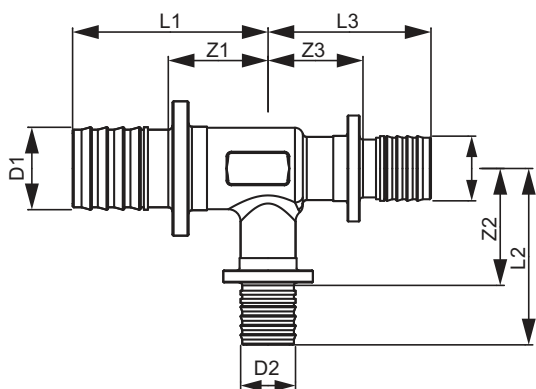

TECEflex - Desene dimensionale

TECEflex teu redus

Dimensiuni	Bronz/Bronz cu siliciu							PPSU							Alamă standard						
	Cod	Z1	Z2	Z3	L1	L2	L3	Cod	Z1	Z2	Z3	L1	L2	L3	Cod	Z1	Z2	Z3	L1	L2	L3
16 x 20 x 16	710601	25	23	25	40	40	40	730504	19	22	19	35	41	35	760504	25	23	25	40	40	40
20 x 16 x 16	710602	23	25	23	40	40	38	730508	22	24	22	41	40	38	760508	23	25	23	40	40	38
20 x 16 x 20	710603	23	25	23	40	40	40	730509	22	24	22	40	40	40	760509	23	25	23	40	40	40
20 x 20 x 16	710604	25	25	25	42	42	40	730511	19	24	19	38	43	35	760511	25	25	25	42	42	40
20 x 25 x 20	710609	29	27	29	46	50	46	730521	21	24	21	40	48	40	760521	29	27	29	46	50	46
25 x 16 x 16	-	-	-	-	-	-	-	730516	22	27	22	46	44	38	760516	25	29	23	48	43	38
25 x 16 x 20	710605	25	29	23	48	43	40	730544	22	27	22	46	44	41	760544	25	29	23	48	43	40
25 x 16 x 25	710606	25	29	29	48	43	48	730514	22	27	22	46	44	46	760514	25	29	29	48	43	48
25 x 20 x 20	710607	27	29	25	50	46	42	730522	19	28	19	43	46	38	760522	27	29	25	50	46	42
25 x 20 x 25	710608	27	29	27	50	46	50	730515	19	28	19	43	46	43	760515	27	29	27	50	46	50
25 x 32 x 25	-	-	-	-	-	-	-	-	-	-	-	-	-	-	760517	34	31	34	57	62	57
32 x 16 x 32	710610	26	32	26	57	47	57	730537	26	31	26	55	47	55	760537	26	32	26	57	47	57
32 x 20 x 25	-	-	-	-	-	-	-	-	-	-	-	-	-	-	760518	28	32	27	59	49	50
32 x 20 x 32	710611	28	32	28	59	49	59	730519	28	31	28	57	50	57	760519	28	32	28	59	49	59
32 x 25 x 25	710613	31	34	32	62	57	56	730520	32	32	28	60	55	52	760520	31	34	30	62	57	54
32 x 25 x 32	710612	31	34	31	62	57	62	730523	32	32	32	60	55	60	760523	31	34	31	62	57	62
40 x 20 x 40	710614	29	35	29	63	52	63	730536	31	34	31	63	53	63	760536	29	35	29	63	52	63
40 x 25 x 32	-	-	-	-	-	-	-	-	-	-	-	-	-	-	760543	33	37	31	66	60	62
40 x 25 x 40	710615	33	37	33	66	60	66	730533	35	34	35	67	58	67	760533	33	37	33	66	60	66
40 x 32 x 32	710617	36	38	33	70	69	66	730525	38	38	36	70	67	64	760525	36	38	33	70	69	66
40 x 32 x 40	710616	36	38	36	70	69	70	730524	38	38	38	70	67	70	760524	36	38	36	70	69	70
50 x 20 x 50	710618	30	40	30	69	57	69	-	-	-	-	-	-	-	-	-	-	-	-	-	-
50 x 25 x 50	710619	34	42	34	72	65	72	-	-	-	-	-	-	-	760534	34	42	34	72	65	72
50 x 32 x 50	710620	37	43	37	76	74	76	-	-	-	-	-	-	-	760526	37	43	37	76	74	76
50 x 40 x 50	710621	40	44	40	79	78	79	-	-	-	-	-	-	-	-	-	-	-	-	-	-
63 x 32 x 63	710622	53	51	53	99	82	99	-	-	-	-	-	-	-	-	-	-	-	-	-	-
63 x 50 x 63	710623	53	53	53	99	92	99	-	-	-	-	-	-	-	-	-	-	-	-	-	-