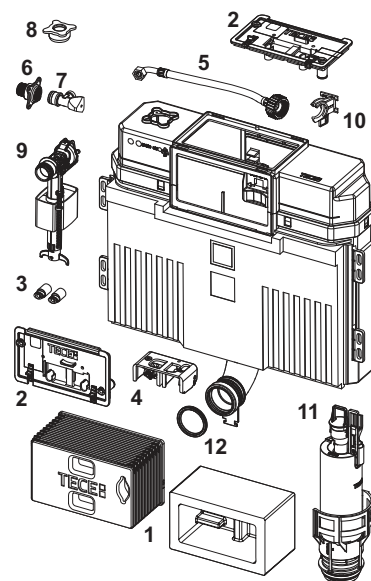

TECEbox – Piese de schimb

9820100 – Rezervor TECE Uni 820 mm

Disponibil începând din aprilie 2021

Nr.	Cod	Descriere	UL 1
1	9820499	Tunel de instalare, incl. bloc de polistiren	NEW 1 buc.
	9820027	Capac protecție la montaj	1 buc.
2	9820017	Usa de vizitare rezervor TECE	1 buc.
3	9820496	Sistem de fixare „Easy fit”	NEW 1 buc.
4	9820016	Bloc de acționare pt rezervoare TECE	1 buc.
5	9820374	Furtun ranforsat M 30 (din 2020)	1 buc.
6	9820012	Conexiune alimentare cu apă rezervor	1 buc.
7	9820013	Robinet de izolare din alama, de colt, 1/2"- 3/8", pt rezervor TECE	1 buc.
8	9820495	Dop de închidere rezervor Uni	NEW 1 buc.
9	9820353	Supapă de umplere universală F10	1 buc.
10	9820373	Suport supapă de umplere pentru rezervor Uni (27 mm, M 30, din 2020)	1 buc.
11	9820223	Supapă de spălare A2	1 buc.
12	9820015	O-ring teava spalare inferior	1 buc.