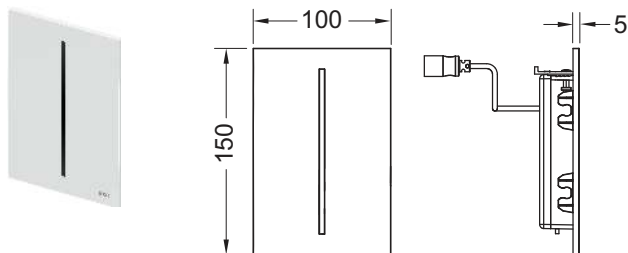

Culoare	Mostre de expunere	Cod	UL 1	UL 2
Alb	Da	9242051	1 buc.	10 buc.
Crom lucios	Da	9242055	1 buc.	10 buc.

Informații privind mostrele pot fi găsite în secțiunea „Mostre de expunere”.