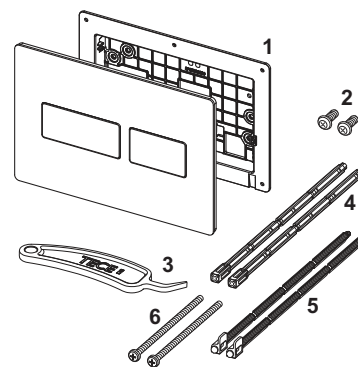

Clapetă de acționare pentru WC TECEsolid cu sistem cu acționare dublă

Nr.	Cod	Descriere	UL 1
1	9820426	Ramă de conectare	1 buc.
2	9820263	Șurub de fixare	1 buc.
3	9820390	Cheie de demontare	1 buc.
4	9820022	Set tije pt. clapete de acționare, rosu si albastru	1 buc.
5	9820498	Tije de acționare „Easy fit”	NEW 1 buc.
6	9820497	Șuruburi de fixare „Easy fit”	NEW 1 buc.