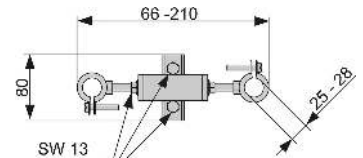

Cod	UL 1	UL 2
9020019	1 buc.	10 buc.