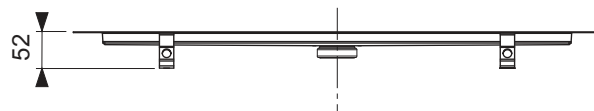

Înălțime de instalare minimă (fără acoperire) la marginea superioară a canalului:

- 52 mm sifon "vertical"
- 61,5 mm sifon "extra-plat"
- 87 mm sifon "plat"
- 112 mm sifon "standard"
- 140 mm sifon "max"

Lungime x lățime acoperire decupaj: (L – 87 mm) x 68 mm

Lățimea fantei de scurgere: 6-8 mm
(consultați desenul din dreapta)

Vă rugăm să comandați separat:

- Sifon
- Piciorușe de montaj (opțional)
- Cover de izolare fonică Drainbase (opțional), pentru respectarea nivelului de zgomot conform DIN 4109 și a nivelurilor de protecție la zgomot VDI 4100 (SSt) I la III

Notă: Pentru acest tip de canal, în cazul în care nu se dorește acoperirea cu piatră naturală a părții centrale, se pot executa la comandă (în funcție de dimensiunile canalului din tabelul de mai jos), doar grila ornament "steel II". Celelalte tipuri de grila (pentru placare ceramica, sticla sau grila design) nu pot fi adaptate.

Lungime nominală	Lungime totală (L)	Lungime placă de susținere L – 89	Lungime acoperire decupaj L – 87	Cod	UL 1	UL 2
700 mm	735 mm	646 mm	648 mm	650700	1 buc.	40 buc.
800 mm	835 mm	746 mm	748 mm	650800	1 buc.	40 buc.
900 mm	935 mm	846 mm	848 mm	650900	1 buc.	40 buc.
1000 mm	1035 mm	946 mm	948 mm	651000	1 buc.	40 buc.
1200 mm	1235 mm	1146 mm	1148 mm	651200	1 buc.	20 buc.
1500 mm	1535 mm	1446 mm	1448 mm	651500**	1 buc.	20 buc.

Lungimi personalizate, design exclusiv

Vă stăm la dispoziție pentru a produce lungimi personalizate sau un design de grilă care să corespundă specificațiilor dumneavoastră. Vă vom comunica toate costurile în momentul în care ne veți trimite solicitarea. Termenul de livrare este între patru și șase săptămâni după aprobarea și clarificarea tuturor detaliilor. Lungimile și finisajele personalizate nu pot fi anulate după aprobarea modelului și nu pot fi returnate.

Lungime maximă ce se poate comanda: 1500 mm.