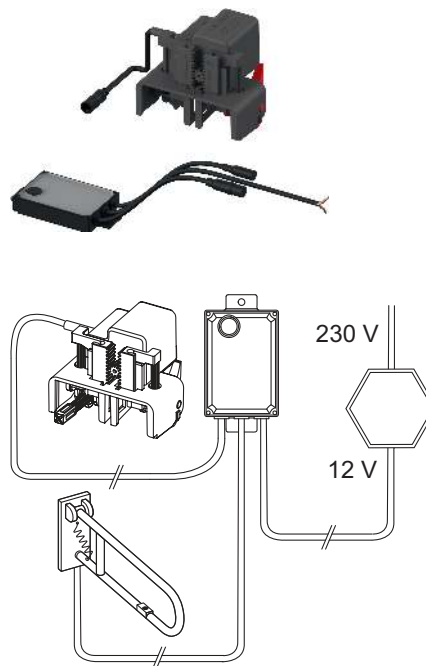

Acționare de la distanță pentru WC TECEplanus, pentru butoanele electronice conectate cu cablu, 12 V de la rețea

Pentru construcții fără bariere, pentru acționarea de la distanță a rezervoarelor TECE prin buton conectat cu cablu montat în brațul de susținere de siguranță. Adecvat pentru toate tipurile de rezervoare TECE (adâncime de instalare 13 cm) cu acționare frontală și înălțime de acționare de aprox. 1 m. Acționare suplimentară a spălării posibilă prin intermediul clapetei de acționare (neinclusă în pachetul de livrare), volum de spălare reglabil de 4,5/6/7,5 sau 9 litri.

Constând din:

- Alimentare electrică prin intermediul transformatorului extern 230/12 V (transformatorul nu este inclus în pachetul de livrare)
- motor de acționare

Vă rugăm să comandați separat:

- Transformator TECEplanus 230/12 V – cod produs 9810003
- Cablu de conexiune TECEplanus 12 V – cod produs 9810004
- Clapetă cu o singură acționare sau cu acționare duală

Cod

9240357

UL 1

1 buc.