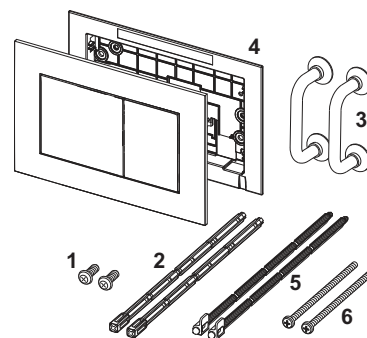

Clapetă de acționare pentru WC TECEnow cu acționare dublă

Nr.	Cod	Descriere	UL 1
1	9820263	Șurub de fixare	1 buc.
2	9820022	Set tije pt. clapete de acționare, rosu si albastru	1 buc.
3	9820180	Mânere cu ventuză pentru demontare	1 buc.
4	9820346	Ramă de susținere	1 buc.
5	9820498	Tije de acționare „Easy fit”	NEW 1 buc.
6	9820497	Șuruburi de fixare „Easy fit”	NEW 1 buc.