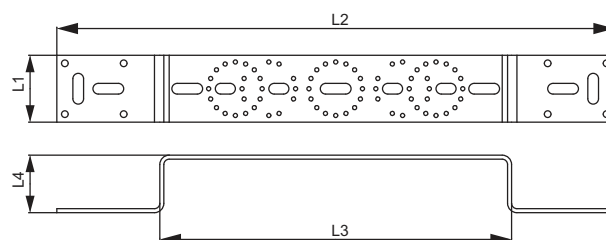

TECE Element de prindere TECE realizat din oțel galvanizat, dublu

Cod	L1	L2	L3	L4
721005	50	417	263	43