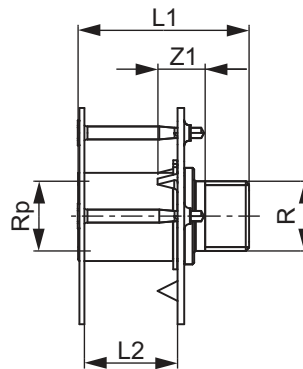

TECEflex element de traversare perete universal din bronz/bronz cu siliciu

Dimensiuni	Cod	Z1	L1	L2
R 1/2" x Rp 1/2"	708706	14	51	18-25