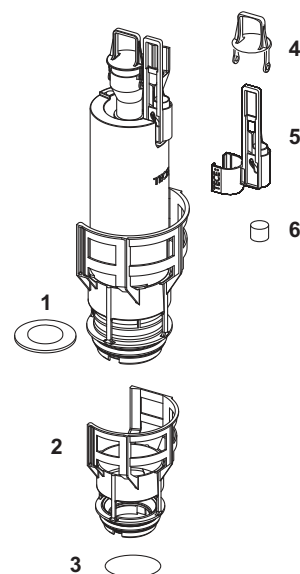

9820223 – Supapă de spălare TECE A 2

Nr.	Cod	Descriere	UL 1
1	9820233	Garnitură (ventil de scurgere)	1 buc.
2	9820231	Suport de supapă cu reglaj standard de debit (ø 42 mm)	1 buc.
3	9820005	O-ring (suport supapă)	1 buc.
4	9820222	Ochi de tracțiune	1 buc.
5	9820229	Tijă de tracțiune pentru acționare electrică	1 buc.
6	9820420	Greutate adițională pentru acționarea mică	1 buc.