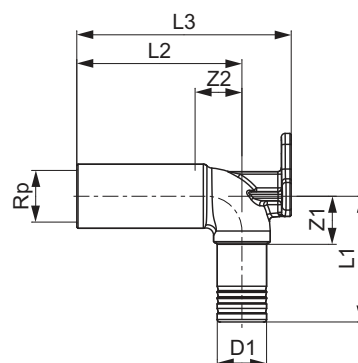

Cot cu talpă universal TECElogo-Push, lung, din bronz/bronz cu siliciu

Dimensiuni	Cod	Z1	Z2	L1	L2	L3
20 x Rp 1/2"	8723008	20	19	51	67	87