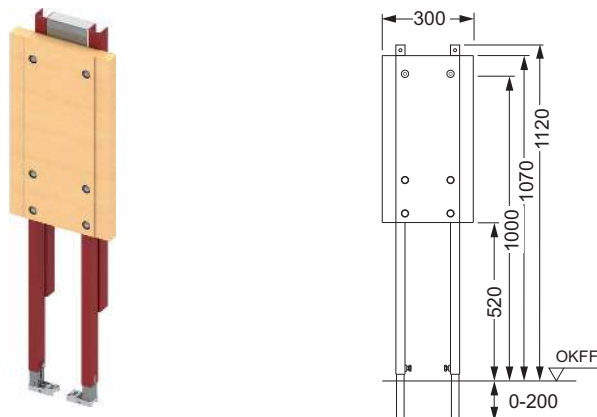

TECEprofil – Accesorii

Modul TECEprofil pentru brațul de susținere de siguranță și sistemele de susținere

Pentru instalarea în pereți cu structuri din profile UA sau în fața zidului.

Unitate complet preasamblată, compusă din:

- Ramă de montaj autoportantă, vopsită în câmp electrostatic
- panou din furnir impermeabil la apă
- Materiale de montaj pentru fixarea pe un perete cu profil UA

Vă rugăm să comandați separat:

- Sistem de fixare reglabil în adâncime pentru montajul în fața unui perete solid.