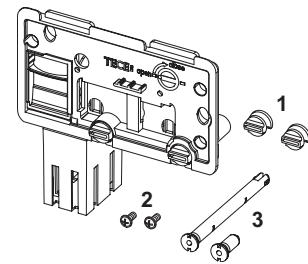

9240950 – Ușă de vizitare TECE pentru tablete dezinfectante

Nr.	Cod	Descriere	UL 1
1	9820191	Set de șuruburi de prindere	1 buc.
2	9820263	Șurub de fixare	1 buc.
3	9820349	Tije de ghidaj	1 buc.