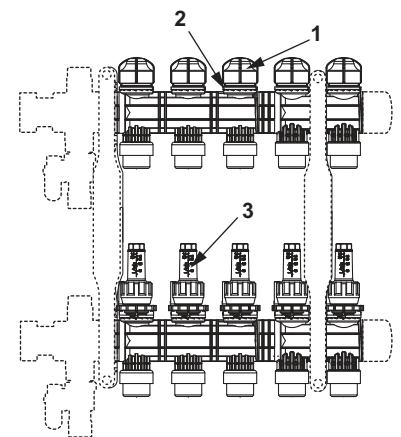

Modul de distribuție pentru încălzire din plastic TECEfloor cu debitmetru

Nr.	Cod	Descriere	UL 1
1	77990062	Capac manual robinet retur	1 buc.
2	77990017	Robinet pentru distribuitorul pentru încălzire din plastic	1 buc.
3	77990016	Debitmetru pentru distribuitorul pentru încălzire din plastic	1 buc.