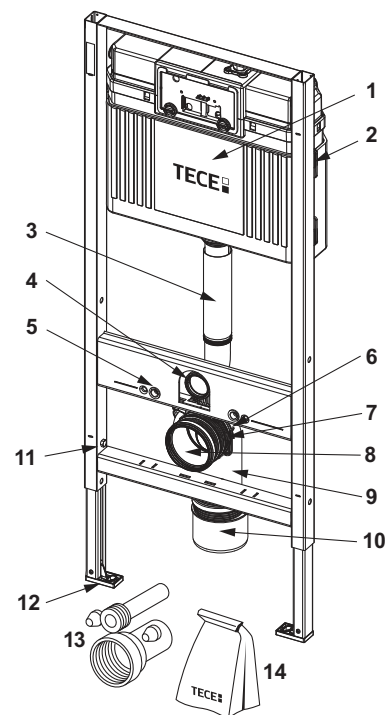

9400000 – Modul de WC TECEbase cu rezervor Base, inclusiv clapetă cu dublă acționare albă, înălțime de instalare 1120 mm

9400006 – Modul de WC TECEbase cu rezervor Base, inclusiv clapetă cu dublă acționare crom lucios, set de izolație fonică și sistem de fixare, înălțimea de instalare 1120 mm

Nr.	Cod	Descriere	UL 1
1	9820467	Rezervor Base complet	1 buc.
2	9820040	Set de asamblare pentru rezervor	1 buc.
3	9820011	Țeavă de spălare cu O-ring, lungime 269 mm, pentru construcții din structuri portante	1 buc.
4	9820015	O-ring teava spalare inferior	1 buc.
5	9820071	Piuliță de fixare	1 buc.
6	9820041	Suport cot de scurgere de WC	1 buc.
7	9820042	Cadru pentru suportul cotului de scurgere de WC	1 buc.
8	9820139	Garnitură de etanșare pentru cotul de scurgere WC/adaptor	1 buc.
9	9820134	Cot scurgere DN 90 (PP)	1 buc.
10	9820136	Adaptor DN 90/DN 100 (PP)	1 buc.
11	9820072	Frână de picior	1 buc.
12	9820239	Picior modul din plastic (1 buc.)	1 buc.
13	9820057	Kit de racordare vas WC, DN 90	1 buc.
14	9820244	Pachet accesorii	1 buc.