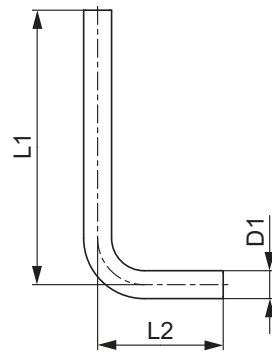

Coturi inferioare de radiator TECE

Dimensiuni	Cod	L1	L2
15 mm Cu	730025	155	75

Piesa de conectare la radiator 1/2"

Dimensiuni	Cod	G	SW
15 mm x R 1/2"	717501	1/2"	22