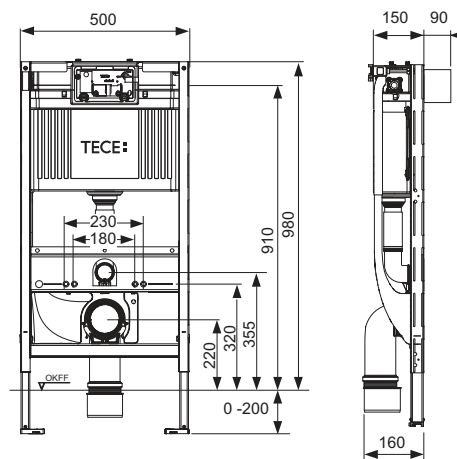

Vă rugăm să comandați separat:

- Clapetă de acționare pentru WC (consultați clapetele de acționare)
- Ușă de vizitare pentru tablete dizinfecțante (numai pentru acționarea frontală)
- Set de instalare pentru modulul universal de WC cu bideu 980 mm

Notă:

- Dacă se utilizează vase ceramice pentru WC cu o suprafață redusă de susținere (= distanța de la centrul bolțului de prindere la marginea inferioară a suprafeței de susținere nu este mai mare de 18 cm) – de ex. V & B Memento, Subway 2.0 – este necesară instalarea unui set de bare din oțel cod 9041029 în spațiul de construcție inferior al cadrului.
- În cazul în care clapeta de acționare este montată frontal și este utilizat un sistem ceramic compact, în cazul rezervoarelor cu o înălțime de instalare redusă, capacul de WC ar putea cădea accidental
- Atunci când utilizați sisteme ceramice compacte, montați numai clapete de acționare cu acționare superioară.

Produsul va fi înlocuit de 9300382, pentru care vă rugăm să consultați pachetul de livrare și service.

Cod		UL 1	UL 2	UL 3
9300082	SALE	1 buc.	10 buc.	60 buc.