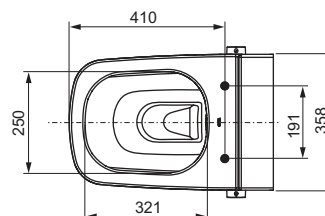

Funcții ale vasului ceramic pentru WC:

- Vas ceramic pentru WC montat suspendat, pentru volum de spălare de 6 și 4,5 litri
- Design compact – adâncime din perete 540 mm, distanța de montaj 180 mm
- Sistem de prindere și conexiuni de apă ascunse
- Vas ceramic fără ramă, cu protecție integrată contra stropirii
- Dispozitiv de fixare preasamblat pentru capacul de WC TECEone
- Material: ceramică, culoare albă
- Design igienic optim al ceramicii, cu un număr redus de colțuri, margini și îmbinări
- În conformitate cu EN 997
- Dimensiuni (L x H x L): 358 x 350 x 540 mm

Pachetul conține:

- Vas ceramic pentru WC inclusiv sistem de prindere ascuns.
- Dispozitiv de fixare preasamblat pentru capacul de WC
- Butoane de control preasamblate
- Furtunuri ranforsate pentru conexiunile de apă la robinetei colțar standard

Se va comanda separat:

- Capac de WC TECEone (cod produs 9700600)

Notă:

Este necesară instalarea la locație a unei conexiuni de apă caldă și apă rece cu robinetei colțar, pentru funcția de duș (vezi seturile de adaptare). În combinație cu TECElux, este necesară selectarea plăcii frontale de sticlă inferioare (cod produs 9650109 sau 9650110).

Cod	UL 1	UL 2	UL 3
9700200	1 buc.	4 buc.	8 buc.