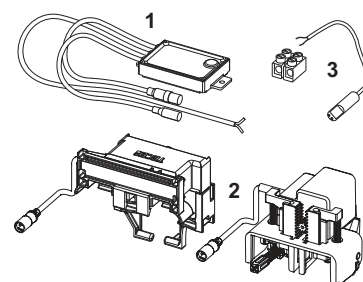

9240357 – Acționare de la distanță pentru WC TECEplanus, pentru butoanele electronice conectate cu cablu, 12 V de la rețea

Disponibil începând din ianuarie 2020

Nr.	Cod	Descriere	UL 1
1	9820460	Sisteme electronice, baterii și alimentare de la rețea (din 01/2020), conectat cu cablu	1 buc.
2	9820284	Motor de acționare	1 buc.
	9820493*	Motor de acționare pentru rezervorul TECE (adâncime de instalare 13 și 8 cm)	NEW 1 buc.
3	9820094	Adaptor de conectare la rețea	1 buc.