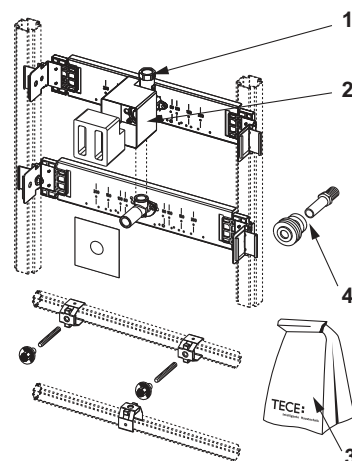

9020038 – Unitate de conectare TECEprofil pentru urinal, cu carcasă supapă de spălare TECE U 1

Nr.	Cod	Descriere	UL 1
1	9820074	Carcasă supapă de spălare urinal U 1 cu dop	1 buc.
2	9820075	Protecție pentru montaj, corp de susținere, șuruburi pentru carcasa supapei de spălare U 1	1 buc.
3	9820076	Pachet accesorii pentru modulul pentru urinal (material de montaj etc.)	1 buc.
4	9820055	Ștuț conectare urinal, 1/2"	1 buc.