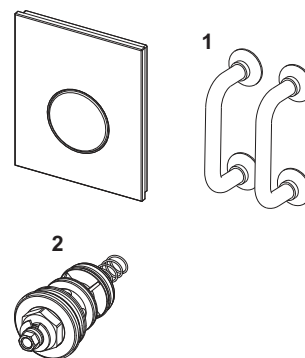

Clapete de acționare pentru urinal – Piese de schimb

Clapetă de acționare pentru urinal TECEloop, din sticlă, inclusiv cartuș

Nr.	Cod	Descriere	UL 1
1	9820180	Mânere cu ventuză pentru demontare	1 buc.
2	9820031	Cartus U 1	1 buc.