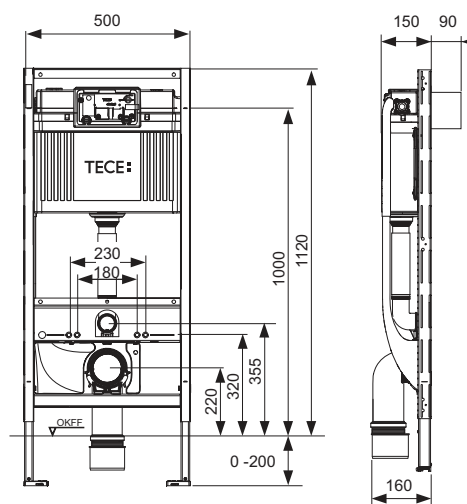

Modul compus din:

- Ramă de montaj autoportantă, vopsită în câmp electrostatic
- Două șuruburi de fixare și piulițe M 12
- Côt scurgere DN 90 cu adaptor excentric DN 90/100 produs din PP
- Adaptorul de îmbinare excentric este de asemenea adecvat pentru instalarea orizontală
- Set de conectare WC DN 90, inclusiv capace de protecție pentru șuruburile de prindere.
- Tub conductor cu casetă pentru poziționarea universală a conexiunii de apă
- Doză de legături pentru poziționarea universală a conexiunilor electrice
- Capac de protecție la montaj cu dopuri de protecție

Permite fixarea vasului ceramic la o înălțime a sezutului de 48 cm în conformitate cu DIN 1804 (DIN 18040; construcții fără bariere – Partea 1: Clădiri și spații publice).

Vă rugăm să comandați separat:

- Clapetă de acționare pentru WC (a se vedea clapetele de acționare)
- Sistemul de fixare pentru instalarea în structuri portante, ca modul de colț sau în structuri din lemn
- Ușa de vizitare pentru tablete dezinfectante
- Set de instalare pentru modulul universal de WC cu bideu 1120 mm

Notă:

În cazul în care sunt utilizate elemente ceramice cu o suprafață de susținere redusă (de ex. V & B Memento, Subway 2.0) este necesară instalarea unui set de bare din oțel cod 9041029 în spațiul de construcție inferior al cadrului.

Produsul va fi înlocuit de 9300379, pentru care vă rugăm să consultați pachetul de livrare și service.

Cod		UL 1	UL 2	UL 3
9300079	SALE	1 buc.	10 buc.	60 buc.