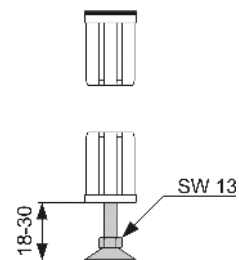

TECEprofil – Accesorii cadru de susținere

Picior de susținere TECEprofil, reglabil

Picior de nivelare și capac pentru introducerea într-un tub TECEprofil. Piciorul de nivelare este adecvat pentru susținerea greutății, de ex. susținerea căzilor de oțel. Nu mai este necesar un suport suplimentar pentru cadă din oțel.

Compus din:

- Picior de nivelare pentru reglarea înălțimii țevilor TECEprofil
- Capac final cu strat aplicat de cauciuc

Cod	UL 1	UL 2
9140000	1 buc.	20 buc.