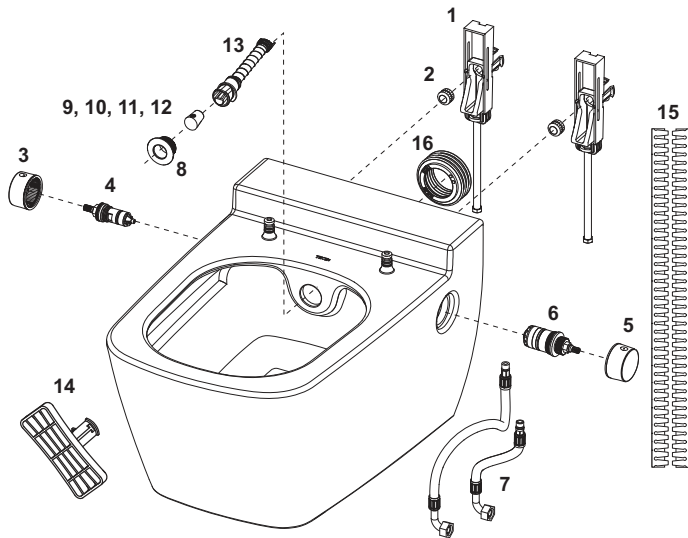

9700200 – Vas ceramic pentru WC TECEone cu funcție de bideu

Nr.	Cod	Descriere	UL 1
1	9820356	Sistem de prindere ascuns	1 buc.
2	9820357	Piuliță randalinată (2 x) pentru montaj ascuns	1 buc.
3	9820362	Buton de operare volum de apă	1 buc.
4	9820469	Cartuș ceramic, inclusiv siguranța EN 1717	1 buc.
5	9820361	Buton de operare temperatură	1 buc.
6	9820360	Cartuș termostat	1 buc.
7	9820471	Furtunuri ranforsate (din 2021)	1 buc.
	9820365	Furtunuri ranforsate (până la 2020)	1 buc.
8	9820364	Rozetă	1 buc.
9	9820403	Capac duză duș (3 x) „standard” 75°	1 buc.
10	9820404	Capac duză duș (3 x) „standard” 90°	1 buc.
11	9820405	Capac duză duș (3 x) „mediu” 90°	1 buc.
12	9820406	Capac duză duș (3 x) „mic” 90°	1 buc.
13	9820363	Set complet braț duș	1 buc.
14	9820422	Unealtă de demontare braț duș	1 buc.
15	9820351	Bandă de izolare fonică	1 buc.
16	9820484	Garnitură de etanșare pentru țeava de spălare TECEone	NEW 1 buc.