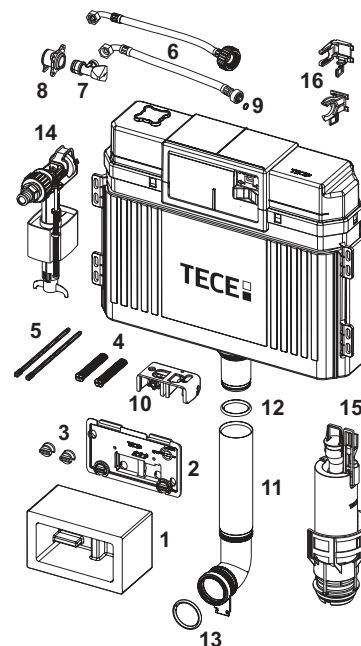

Disponibil până în: martie 2021

Nr.	Cod	Descriere	UL 1
1	9820027	Capac protecție la montaj	1 buc.
2	9820017	Usa de vizitare rezervor TECE	1 buc.
3	9820018	Șuruburi de prindere	1 buc.
4	9820019	Tije de atașare	1 buc.
5	9820022	Set tije pt. clapete de acționare, roșu și albastru	1 buc.
6	9820026	Racord flexibil interior (armat), inclusiv O-ring pt rezervor TECE	1 buc.
	9820374	Furtun ranforsat M 30 (din 2020)	1 buc.
7	9820013	Robinet de izolare din alama, de colț, 1/2"- 3/8", pt rezervor TECE	1 buc.
8	9820012	Conexiune alimentare cu apa rezervor	1 buc.
9	9820025	O-ring pt rezervor TECE	1 buc.
10	9820016	Bloc de acționare pt rezervoare TECE	1 buc.
11	9820011	Țeavă de spălare cu O-ring, lungime 269 mm, pentru construcții din structuri portante	1 buc.
	9820331	Țeavă de spălare, lungime 369 mm	1 buc.
12	9820014	O-ring teava spalare	1 buc.
13	9820015	O-ring teava spalare inferior	1 buc.
14	9820353	Supapă de umplere universală F10	1 buc.
15	9820223	Supapă de spălare A2	1 buc.
16	9820372	Suport supapă de umplere pentru rezervor Uni (17 mm, 3/8", până în 2019)	1 buc.
	9820373	Suport supapă de umplere pentru rezervor Uni (27 mm, M 30, din 2020)	1 buc.