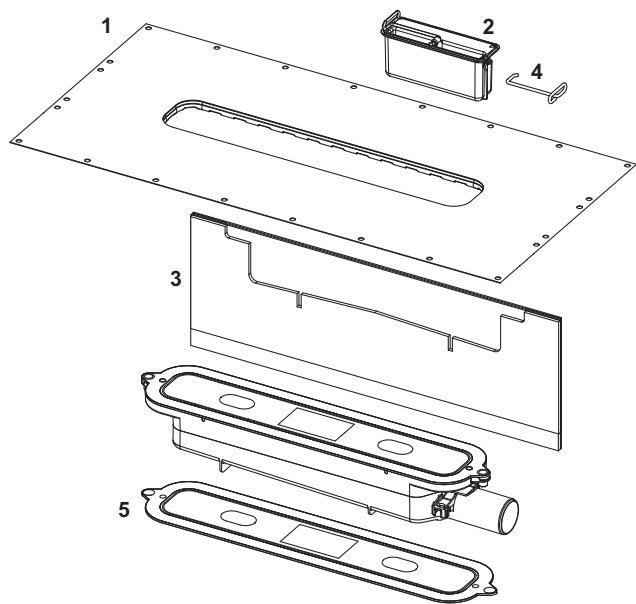

TECEdrainprofile – Piese de schimb

Sifon TECEdrainprofile „plat”, evacuare laterală DN 40

Nr.	Cod	Descriere	UL 1
1	675005	Membrana de etansare Seal System click	1 buc.
2	675006	Gardă hidrolică pentru sifon plat	1 buc.
3	675004	Benzi de izolare fonică pentru sifon standard și plat	1 buc.
4	675009	Cârlig pentru demontarea sifonului	1 buc.
5	675016	Capace de protecție pentru sifon, incl. șuruburi de fixare	1 buc.