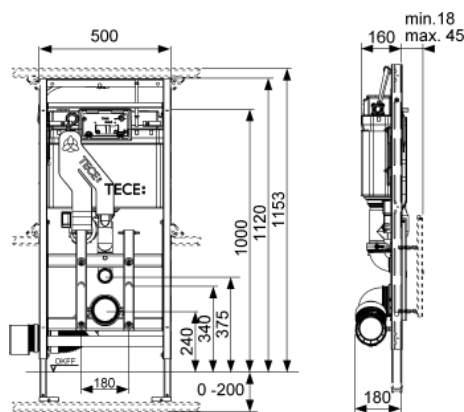

Sistem de extragere a mirosului cu un nivel redus de zgomot „ceramic-Air” cu cartuș filtrant.

Notă:

Instalarea sistemului de extragere a mirosurilor Ceramic-Air este posibilă pentru toate vasele ceramice uzuale. Cu toate acestea, apa de spălare poate să rămână în țeava de spălare în anumite vase ceramice cu o poziție de șezut mai înaltă sau o margine mai înaltă și este posibil ca partea ceramică să se umple parțial sau total. „Manualul tehnic” actual vă oferă o imagine de ansamblu a vaselor ceramice afectate în care nu este posibilă montarea opțiunii de extragere a mirosului.

Vă rugăm să comandați separat:

- Placa superioară din sticlă cu acționare electronică sen-Touch
- Placa inferioară din sticlă cu accesoriile de montaj.
- Elemente de montaj pentru instalarea în structura portantă, de colț sau în structură din lemn

Cod	UL 1	UL 2	UL 3
9600400	1 buc.	6 buc.	12 buc.