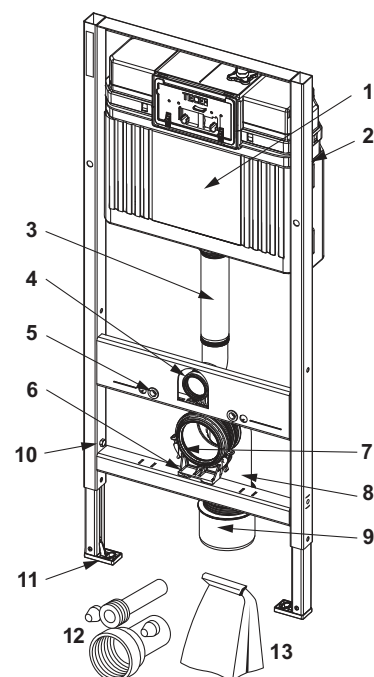

9400000 – Modul de WC TECEbase cu rezervor Base, inclusiv clapetă cu dublă acționare albă, înălțime de instalare 1120 mm

9400006 – Modul de WC TECEbase cu rezervor Base, inclusiv clapetă cu dublă acționare crom lucios, set de izolație fonică și sistem de fixare, înălțimea de instalare 1120 mm