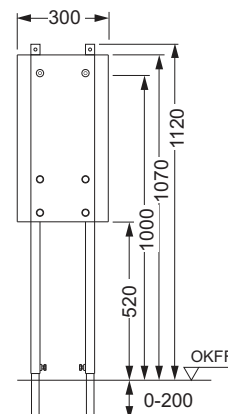

Vă rugăm să comandați separat:

- Sistem de fixare reglabil în adâncime pentru montajul în fața unui perete solid.