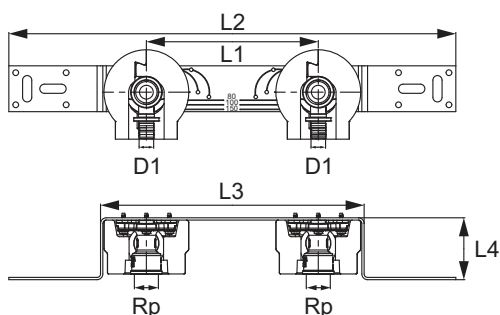

Unitate de montaj TECEflex cu coturi cu talpă din bronz cu siliciu și carcase de izolare fonică

Dimensiuni	Cod	L1	L2	L3	L4
16 x Rp 1/2"	720567	150	390	230	54
20 x Rp 1/2"	720568	150	390	230	54