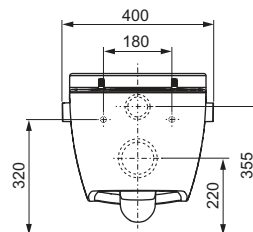

Funcții ale vasului ceramic pentru WC:

- Vas ceramic pentru WC montat suspendat, pentru volum de spălare de 6 și 4,5 litri
- Design compact – adâncime din perete 540 mm, distanța de montaj 180 mm
- Sistem de prindere și conexiuni de apă ascunse
- Vas ceramic fără ramă, cu protecție integrată contra stropirii
- Dispozitiv de fixare preasamblat pentru capacul de WC TECEone
- Material: ceramică, culoare albă
- Design igienic optim al ceramicii, cu un număr redus de colțuri, margini și îmbinări
- În conformitate cu EN 997
- Dimensiuni (L x H x L): 358 x 350 x 540 mm

Pachetul conține:

- Vas ceramic pentru WC inclusiv sistem de prindere ascuns.
- Dispozitiv de fixare preasamblat pentru capacul de WC
- Butoane de control preasamblate
- Furtunuri ranforsate pentru conexiunile de apă la robinetei colțar standard

Se va comanda separat:

- Capac de WC TECEone (cod produs 9700600)

Notă:

Este necesară instalarea la locație a unei conexiuni de apă caldă și apă rece cu robinetei colțar, pentru funcția de duș (vezi seturile de adaptare). În combinație cu TECElux, este necesară selectarea plăcii frontale de sticlă inferioare (cod produs 9650109 sau 9650110).

Cod	UL 1	UL 2	UL 3
9700200	1 buc.	4 buc.	8 buc.