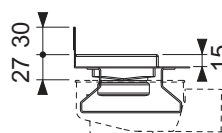

Constă din:

- Corp de canal cu flanșă din oțel inoxidabil lucios, material 1.4301 (304)
- Bandă de etanșare Seal System pentru instalare de către client cu hidroizolație lichidă sau compozită.
- Talpă de susținere din inox pentru fixarea pe placa de beton sau pentru fixarea piciorușelor de montaj (opțional).
- Orificiu de scurgere poziționat central
- Pantă internă pentru un drenaj îmbunătățit și pentru a asigura un efect de auto-curățare
- Garnitură de etanșare

Lungimea canalului neinstalat, inclusiv flansa = 711, 811, ... mm

Lungimea vizibilă după instalare = 651, 751, ... mm

Latimea canalului neinstalat, inclusiv flansa = 124 mm

Latime vizibilă după instalare = 69 mm

Înălțimea de instalare până la marginea superioară a pardoselii finite (în funcție de sifon):

- 67 mm cu sifon "vertical"
- 68,5 mm cu sifon "extra-plat"
- 95 mm cu sifon "plat"
- 120 mm cu sifon "standard"

Atenție: Nu este compatibil cu sifonul "max"!

Vă rugăm să comandați separat:

- Grilă de design sau grila pentru placare cu ceramică
- Sifon
- Piciorușe de montaj (opțional)
- Cover de izolare fonică Drainbase (opțional), pentru respectarea nivelului de zgomot conform cu DIN 4109 și nivelele de protecție la zgomot VDI 4100 (SSt) I la III

Lungime nominală	Lungime totală (L)	Dimensiunea vizibilă după instalare	Cod	UL 1	UL 2
700 mm	711 mm	651 mm	600701	1 buc.	32 buc.
800 mm	811 mm	751 mm	600801	1 buc.	32 buc.
900 mm	911 mm	851 mm	600901	1 buc.	32 buc.
1000 mm	1011 mm	951 mm	601001	1 buc.	32 buc.
1200 mm	1211 mm	1151 mm	601201	1 buc.	16 buc.
1500 mm	1511 mm	1451 mm	601501	1 buc.	16 buc.

Lungimi personalizate, design exclusiv

Vă stăm la dispoziție pentru a produce lungimi personalizate sau un design de grilă care să corespundă specificațiilor dumneavoastră. Vă vom comunica toate costurile în momentul în care ne veți trimite solicitarea. Termenul de livrare este între patru și șase săptămâni după aprobarea și clarificarea tuturor detaliilor. Lungimile și finisajele personalizate nu pot fi anulate după aprobarea modelului și nu pot fi returnate.

Lungime maximă ce se poate comanda: 1500 mm.