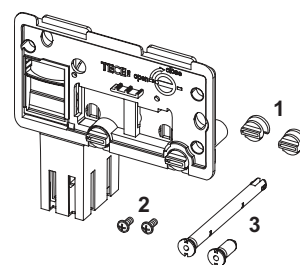

9240950 – Ușă de vizitare TECE pentru tablete dezinfectante

Nr.	Cod	Descriere	UL 1
1	9820191	Set de șuruburi de prindere	1 buc.
2	9820263	Șurub de fixare	1 buc.
3	9820349	Tije de ghidaj	1 buc.

TECEprofil – Piese de schimb