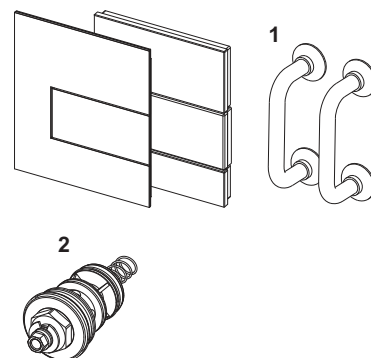

Clapetă de acționare pentru urinal TECESquare, din metal, inclusiv cartuș
Clapetă de acționare pentru urinal TECESquare, din sticlă, inclusiv cartuș

Nr.	Cod	Descriere	UL 1
1	9820180	Mânere cu ventuză pentru demontare	1 buc.
2	9820031	Cartus U 1	1 buc.