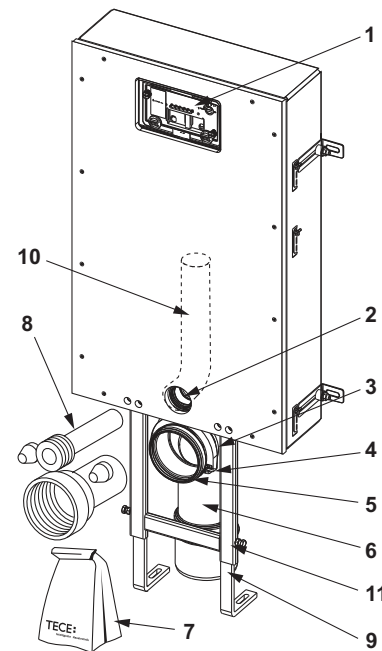

9371000 – Modul WC TECEbox cu rezervor Uni, cu placă de acoperire frontală, înălțime de instalare 1110 mm

Nr.	Cod	Descriere	UL 1
1	9820103	Rezervor Uni, 1120 mm	1 buc.
2	9820015	O-ring teava spalare inferior	1 buc.
3	9820048	Suport cot de scurgere de WC	1 buc.
4	9820049	Brățară suport cot de scurgere de WC	1 buc.
5	9820139	Garnitură de etanșare pentru cotul de scurgere WC/adaptor	1 buc.
6	9820135	Cot scurgere WC DN 90 (PP)	1 buc.
7	9820051	Pachet accesorii pentru rezervorul pentru montaj în zidărie (material de montaj etc.)	1 buc.
8	9820057	Kit de racordare vas WC, DN 90	1 buc.
9	9820073	Picioare susținere	1 buc.
10	9820011	Țeavă de spălare cu O-ring, lungime 269 mm, pentru construcții din structuri portante	1 buc.
11	9820136	Adaptor DN 90/DN 100 (PP)	1 buc.