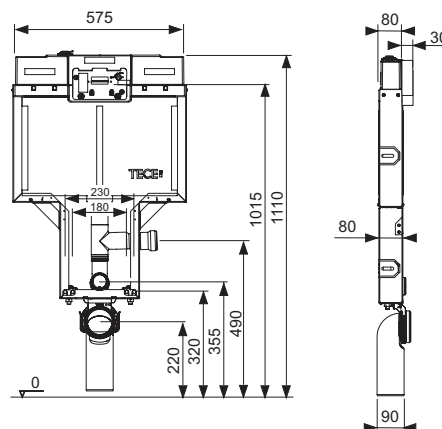

Modul compus din:

- Côt scurgere DN 90/90 PE-HD
- Set de conectare vas WC DN 90 inclusiv capace de protecție pentru șuruburile de prindere
- Conexiune DN 50 pentru extracție miros
- Distanță de montaj a vasului de WC de 180 sau 230 mm

Vă rugăm să comandați separat:

- Clapetă de acționare manuală pentru WC (consultați clapetele de acționare)
- Set de modernizare TECEone pentru pereți din cărămidă, pentru rezervoare cu o adâncime de instalare de până la 8,5 cm

Notă:

Extracția de mirosuri este posibilă pentru toate vasele ceramice pentru WC. Cu toate acestea, apa de spălare rămâne în țeava de spălare a unor vase ceramice cu o poziție de fixare mai înaltă sau cu o margine de spălare mai înaltă, rezultând în umplerea parțială sau completă a vasului. „Manualul tehnic” actual oferă o imagine de ansamblu a elementelor ceramice afectate în care nu este posibilă montarea opțiunii de extracție miros.

Cod	UL 1	UL 2
9370041	1 buc.	18 buc.