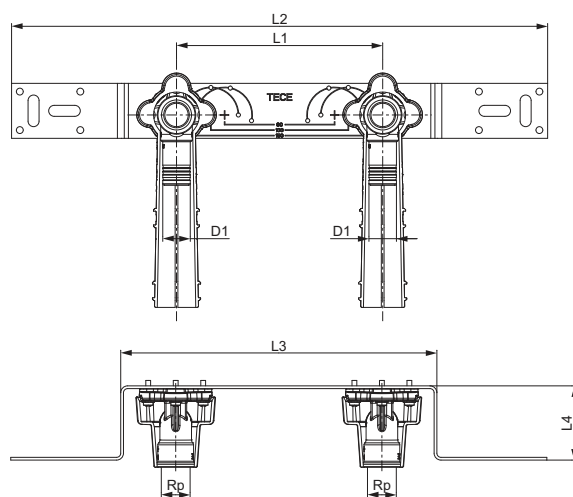

Unitate de montaj univeral TECElogo-Push, bronz/bronz cu siliciu

Dimensiuni	Cod	L1	L2	L3	L4
20 x 1/2"	8723102	150	390	230	54