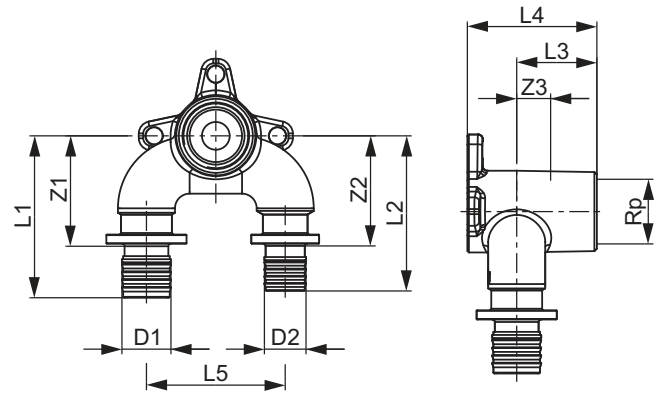

Dimensiuni	Cod	Z1	Z2	Z3	L1	L2	L3	L4	L5
16 x Rp 1/2" x 20	708606	36	36	11	50	53	26	42	45
20 x Rp 1/2" x 16	708607	36	36	11	53	50	26	42	45

TECEflex element cu dublă conexiune, optimizat, bronz/bronz cu siliciu