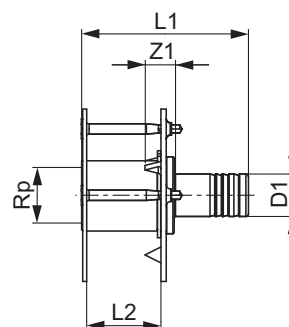

Element traversare perete universal TECElogo, bronz/bronz cu siliciu

Dimensiuni	Cod	Z1	L1	L2
16 x Rp 1/2"	8723009	11	63	18-25

Dop push-in TECElogo-Push

Dimensiuni	Cod	L1
16	8730032	31