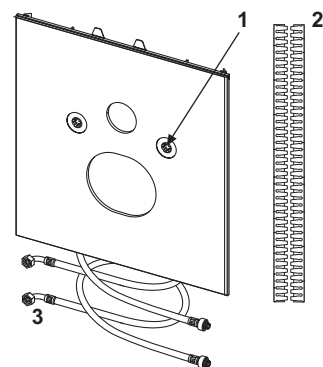

Placă frontală inferioară din sticlă TECElux pentru TECEone

Nr.	Cod	Descriere	UL 1
1	9820291	Capace de protecție	1 buc.
2	9820351	Bandă de izolare fonică	1 buc.
3	9820425	Furtun ranforsat pentru TECEone	1 buc.