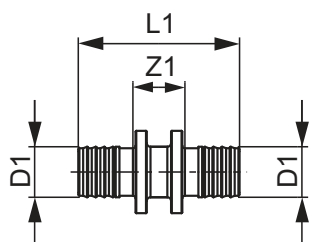

TECEflex niplu egal

Dimensiuni	Bronz/Bronz cu siliciu			PPSU			Alamă standard		
	Cod	Z1	L1	Cod	Z1	L1	Cod	Z1	L1
16 x 16	706216	14	43	736016	15	48	766016	14	43
20 x 20	706220	14	48	736020	16	53	766020	14	48
25 x 25	706225	17	64	736025	16	64	766025	17	64
32 x 32	706232	19	81	736032	24	81	766032	19	81
40 x 40	706240	24	91	736040	28	91	766040	24	91
50 x 50	706250	26	103	-	-	-	766050	26	103
63 x 63	706263	28	118	-	-	-	766063	28	118