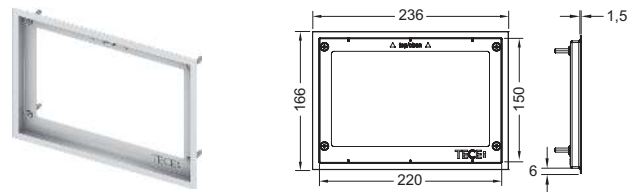

Informații privind mostrele pot fi găsite în secțiunea „Mostre de expunere”.

Ramă decorativă pentru rama de montaj încastrat

Ramă decorativă de metal pentru combinarea cu rama de montaj încastrat. Pentru acoperirea marginilor neuniforme ale plăcilor ceramice. Ramă de montaj decorativă ajustabilă în adâncime pentru acoperiri ale peretelui de la 5-18 mm (de la 18-33 mm cu bolț de ajustare – cod produs 9820181).