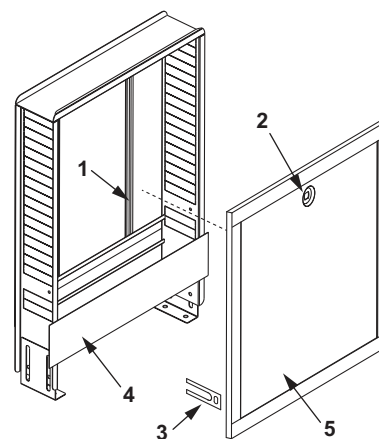

Carcase colector TECEfloor 110 - cu montaj încadrat

Nr.	Cod	Descriere	UL 1
1	77990040	Caseta distribuitor pentru montaj incadrat	1 buc.
2	77990012	Inchizator	1 buc.
3	77990043	Cleme de prindere pentru rama	1 buc.
4	77990020	Panou despartitor pentru rama 400	1 buc.
	77990021	Panou despartitor pentru rama 540	1 buc.
	77990022	Panou despartitor pentru rama 690	1 buc.
	77990023	Panou despartitor pentru rama 840	1 buc.
	77990024	Panou despartitor pentru rama 990	1 buc.
	77990025	Panou despartitor pentru rama 1140	1 buc.
5	77990026	Usa cu rama pentru carcasa incadrata 400	1 buc.
	77990027	Usa cu rama pentru carcasa incadrata 540	1 buc.
	77990028	Usa cu rama pentru carcasa incadrata 690	1 buc.
	77990029	Usa cu rama pentru carcasa incadrata 840	1 buc.
	77990030	Usa cu rama pentru carcasa incadrata 990	1 buc.
	77990031	Usa cu rama pentru carcasa incadrata 1140	1 buc.