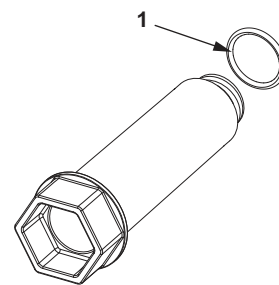

704802 – Dop de probă TECE Seal System cu manșon de etanșare

Nr.	Cod	Descriere	UL 1
1	704808	O-ring pentru dopul de probă 1/2"	10 buc.