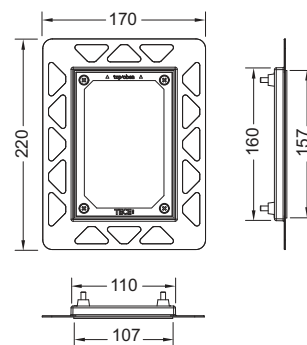

Clapete de acționare pentru urinal – TECEfilo - Unități electronice de acționare pentru urinal

Ramă de montaj TECEfilo pentru instalare încastrată

Set de instalare pentru montaj încastrat al componentelor electronice urinal TECEfilo glass, TECEfilo plastic and TECEfilo-Velvet în pereți de gips-carton. Ramă de montaj ajustabilă în adâncime pentru acoperiri ale peretelui de la 5 la 18 mm (de la 18 la 33 mm cu bolț de ajustare – cod produs 9820181). Include unealta pentru demontat panoul de acoperire.

Necesar pentru montajul carcasei.

Avertizare:

Numai pentru instalarea pe pereți de gips-carton. Pentru a obține o margine uniformă a ceramicii, vă rugăm să utilizați un dispozitiv de tăiat cu jet de apă pentru decuparea plăcii de faianță.

Culoare	Cod	UL 1
Crom lucios	9242040	1 buc.
Alb	9242041	1 buc.
Negru	9242042	1 buc.