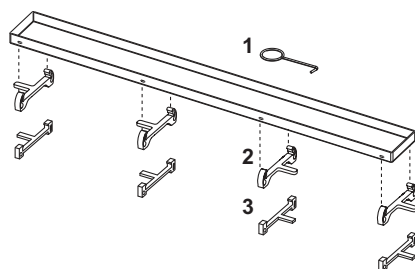

Nr.	Cod	Descriere	UL 1
1	668014	Cârlig de ridicare	1 buc.
2	668020	Picioare susținere, gri (din 08/2007)	1 buc.
3	668024	Picioare susținere, oțel inoxidabil (până la 08/2007)	1 buc.