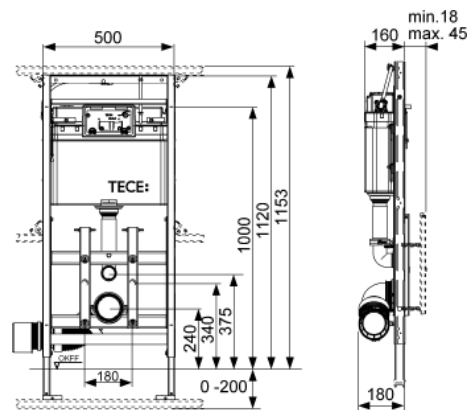

Modulul:

- Cadru de montaj cu auto-susținere vopsit în câmp electrostatic.
- Sistem de susținere reglabil în adâncime pentru placa superioară din sticlă și placa inferioară din sticlă, incluzând o opțiune de reglare ulterioară în înălțime
- Două picioare reglabile în înălțime între 0-200 mm, pentru prinderea pe podea
- Două șuruburi M 12 și piulițele aferente
- Sistem de prindere pentru vasul ceramic cu distanța de prindere de 180 mm
- Racord flexibil de scurgere pentru WC, cu cot DN 90, materialul piesei de conexiune PE-HD (ce poate fi sudat), incl. adaptor DN 90/100 produs din PP
- Set de conexiune DN 90 pentru WC, inclusiv dopuri de protecție
- Placă de protecție la montaj din polistiren
- Adekvat pentru grosimi ale acoperirii de până la 45 mm
- Dimensiunile (Î x L x A): 1120 x 500 x 180 mm

Vă rugăm să comandați separat:

- Placa superioară din sticlă cu unitate de acționare.
- Placa inferioară din sticlă cu accesoriile de montaj.
- Sistem de fixare pentru montajul în fața unui perete solid, în structuri portante, de colț sau structuri din lemn.

Accesoriiile opționale:

Set de montaj pentru extragerea mirosului TECElux "ceramic-Air" (9660000), numai împreună cu placa superioară din sticlă sen-Touch cu unitate de acționare.

Cod	UL 1	UL 2	UL 3
9600200	1 buc.	6 buc.	12 buc.