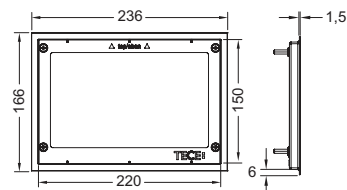

Informații privind mostrele pot fi găsite în secțiunea „Mostre de expunere”.

Clapete de acționare pentru WC – TECESquare

Ramă decorativă pentru rama de montaj încastrat

Ramă decorativă de metal pentru combinarea cu rama de montaj încastrat. Pentru acoperirea marginilor neuniforme ale plăcilor ceramice. Ramă de montaj decorativă ajustabilă în adâncime pentru acoperiri ale peretelui de la 5-18 mm (de la 18-33 mm cu bolț de ajustare – cod produs 9820181).