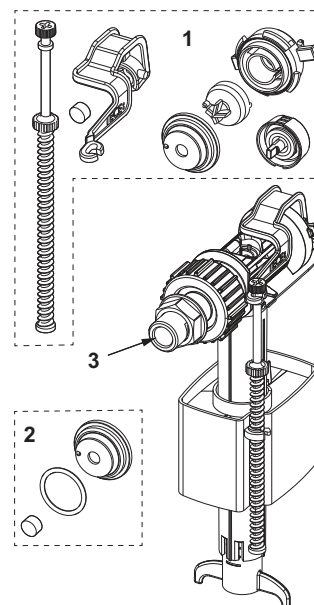

9820353 – Supapă de umplere universală TECE F 10

Nr.	Cod	Descriere	UL 1
1	9820382	Supapă de umplere set acționare	1 buc.
2	9820383	Supapă de umplere set de etansare	1 buc.
3	9820398	Supapă de umplere stut conectare 3/8"	1 buc.