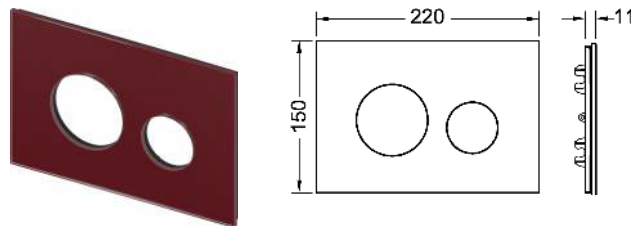

Clapete de acționare pentru WC – TECEloop

Placă interschimbabilă din sticla TECEloop, 2 trepte de acționare

Placă frontală pentru clapetele de acționare TECEloop, pentru acționarea frontală și de sus, pentru combinarea cu unitatea de acționare a sistemului modular TECEloop.

Unitatea de acționare nu este inclusă în pachetul de livrare.

Culoare	Mostre de expunere	Adecvată pentru	Cod	UL 1	UL 2
Sticlă albă	—	-	9240671	1 buc.	10 buc.
Sticlă neagră	—	Alape/Emco	9240674	1 buc.	10 buc.
Sticlă maro cafea	Da	-	9240678	1 buc.	10 buc.
Sticlă roșie rubin	Da	Alape	9240679	1 buc.	10 buc.
Sticlă "albastru de seară"	—	-	9240615	NEW	1 buc. 10 buc.
Sticlă Titanium	—	-	9240616	NEW	1 buc. 10 buc.
Sticlă bej deschis	—	-	9240617	NEW	1 buc. 10 buc.
Stejar	Da	-	9240612*	NEW	1 buc. 10 buc.
Marmură albă	Da	-	9240613*	NEW	1 buc. 10 buc.
Beton deschis	Da	-	9240614*	NEW	1 buc. 10 buc.
Dală de ardezie	Da	-	9240675*		1 buc. 10 buc.
Sticlă verde Mentă	—	-	9240670	SALE	1 buc. 10 buc.
Sticlă portocalie	—	-	9240673	SALE	1 buc. 10 buc.
Sticlă gri-argintiu	—	Alape	9240676	SALE	1 buc. 10 buc.
Sticlă albastră-gri	—	-	9240677	SALE	1 buc. 10 buc.
Sticlă fildes	—	Alape	9240680	SALE	1 buc. 10 buc.
Sticlă verde larbă	—	Burgbad	9240685	SALE	1 buc. 10 buc.
Oglindă	—	-	9240683	SALE	1 buc. 10 buc.

Informații privind mostrele pot fi găsite în secțiunea „Mostre de expunere”.

Clapetă de acționare pentru WC TECEloop cu sistem cu acționare dublă

Clapetă de acționare pentru rezervoare TECE, pentru acționare frontală sau din partea de sus. Clapetă de acționare plată, de sticlă, cu două butoane de spălare cu arc. Adecvate pentru instalare cu montaj încastat în combinație cu rama de montaj pentru WC (de ex. 9240649). Compatibile cu ușa de vizitare pentru tablete dezinfectante.

Dimensiuni (L x Î x A): 220 x 150 x 11 mm

Rama de montaj nu este inclusă în pachetul de livrare.