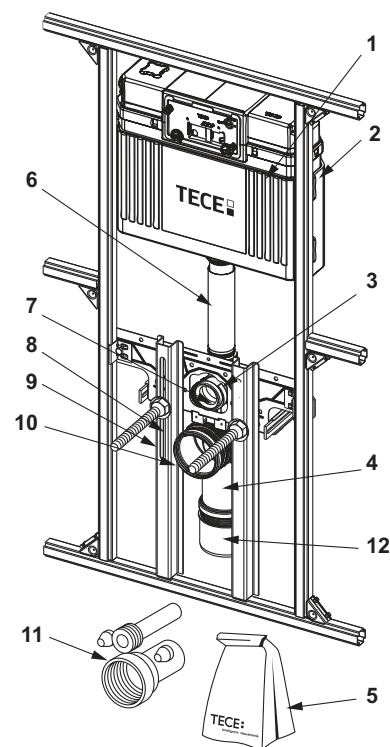

9041006 – Unitate de conectare WC TECEprofil cu rezervor Uni

Nr.	Cod	Descriere	UL 1
1	9820103	Rezervor Uni, 1120 mm	1 buc.
2	9820065	Set de asamblare pentru rezervor	1 buc.
3	9820034	Suport cot scurgere DN 50	1 buc.
4	9820134	Cot scurgere DN 90 (PP)	1 buc.
5	9820066	Pachet accesorii pentru modulul de WC (material de montaj etc.)	1 buc.
6	9820011	Țeavă de spălare cu O-ring, lungime 269 mm, pentru construcții din structuri portante	1 buc.
7	9820015	O-ring teava spalare inferior	1 buc.
8	9820335	Profil C pentru picior modul	1 buc.
9	9820037	Distanțier pentru instalarea picioarelor modulului de WC	1 buc.
10	9820139	Garnitură de etanșare pentru cotul de scurgere WC/adaptor	1 buc.
11	9820057	Kit de racordare vas WC, DN 90	1 buc.
12	9820136	Adaptor DN 90/DN 100 (PP)	1 buc.