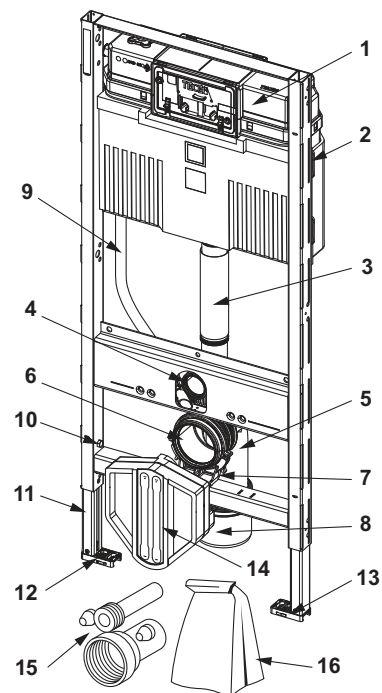

TECEprofil – Piese de schimb

9300379 – TECEprofil Modul de WC cu rezervor Uni pentru conexiunea universală a unui WC cu funcție de bideu, înălțime de instalare 1120 mm

Nr.	Cod	Descriere	UL 1
1	9820103	Rezervor Uni, 1120 mm	1 buc.
2	9820040	Set de asamblare pentru rezervor	1 buc.
3	9820011	Țeavă de spălare cu O-ring, lungime 269 mm, pentru construcții din structuri portante	1 buc.
4	9820015	O-ring teava spalare inferior	1 buc.
5	9820134	Cot scurgere DN 90 (PP)	1 buc.
6	9820139	Garnitură de etanșare pentru cotul de scurgere WC/adaptor	1 buc.
7	9820348	Suport cot de scurgere de WC complet, îngropat	1 buc.
8	9820136	Adaptor DN 90/DN 100 (PP)	1 buc.
9	9820569	Cleme de fixare și conductă	NEW 1 buc.
10	9820447	Frână de picior cu arc din oțel	1 buc.
11	9820335	Profil C pentru picior modul	1 buc.
12	9820332	Talpă sprijin stânga	1 buc.
13	9820333	Talpă sprijin dreapta	1 buc.
14	9820568	Capac de protecție la montaj pentru conexiunile WC-ului cu bideu	NEW 1 buc.
15	9820057	Kit de racordare vas WC, DN 90	1 buc.
16	9820043	Pachet accesorii pentru modulul WC (material de montaj etc.)	1 buc.