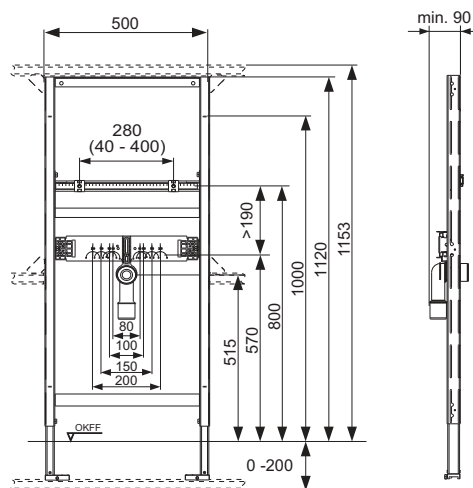

Cod	UL 1	UL 2	UL 3
9310000	1 buc.	10 buc.	60 buc.