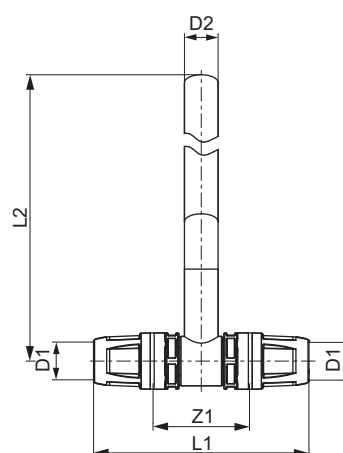

Piesă în T de montaj radiator TECElogo

Dimensiuni	Cod	Z1	L1	L2
16 x 15 mm Cu	8740403	43	96	270
20 x 15 mm Cu	8740404	43	106	270