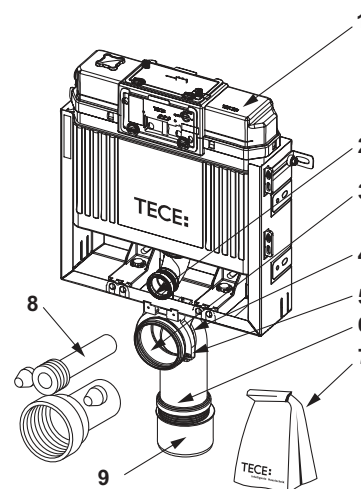

9375004 – Modul WC TECEbox cu rezervor Uni, înălțime de instalare 820 mm

Nr.	Cod	Descriere	UL 1
1	9820100	Rezervor Uni, 820 mm	1 buc.
2	9820015	O-ring teava spalare inferior	1 buc.
3	9820139	Garnitură de etanșare pentru cotul de scurgere WC/adaptor	1 buc.
4	9820048	Suport cot de scurgere de WC	1 buc.
5	9820049	Brățară suport cot de scurgere de WC	1 buc.
6	9820135	Cot scurgere WC DN 90 (PP)	1 buc.
7	9820043	Pachet accesorii pentru modulul WC (material de montaj etc.)	1 buc.
8	9820057	Kit de racordare vas WC, DN 90	1 buc.
9	9820136	Adaptor DN 90/DN 100 (PP)	1 buc.