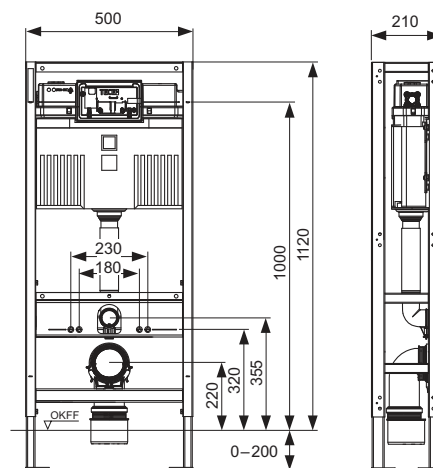

Cadru modul:

- Autoportant, cu patru picioare de susținere, vopsit în câmp electrostatic
- Două șuruburi de fixare și piulițe M 12
- Patru ancore de M 8 x 90 pentru fixarea pe pardoseală
- Côt scurgere WC DN 90 cu adaptor de îmbinare DN 90/100 din PP
- Adaptorul excentric de îmbinare este adecvat și pentru instalarea orizontală
- Set de conectare WC DN 90, inclusiv capace de protecție pentru șuruburile de prindere.

Vă rugăm să comandați separat:

- Clapetă de acționare pentru WC (consultați clapetele de acționare)
- Ușă de vizitare pentru tablete dezinfectante (opțional)
- Set de adaptare TECEone pentru pereți din gips-carton (opțional)

Notă:

Dacă se utilizează vase ceramice pentru WC cu o suprafață redusă de contact (= distanța de la centrul bolțului de prindere la marginea inferioară a suprafeței de susținere nu este mai mare de 18 cm) – de ex. V & B Memento, Subway 2.0 – este necesară instalarea unui set de bare de susținere din oțel cod 9041029 în spațiul de construcție inferior al cadrului.

Cod		UL 1	UL 2
9500393	NEW	1 buc.	16 buc.