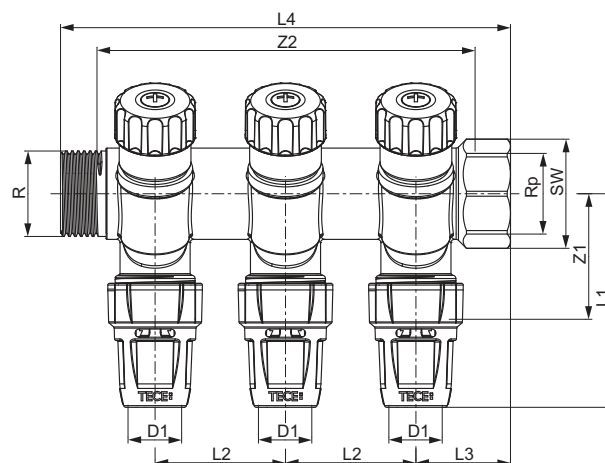

Distribuitor TECElogo-Push, cu robinete de izolare, alamă standard

Dimensiuni	Cod	Z1	Z2	L1	L2	L3	L4	SW
3/4" x 16 Cu două căi	8730008	38	73	67	40	29	98	32
3/4" x 16 Cu trei căi	8730009	38	113	67	40	29	138	32