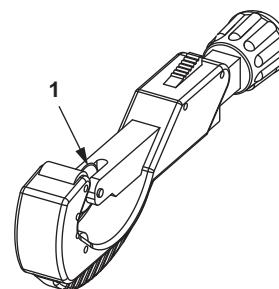

8760008 – TECE Taietor cu rola

Nr.	Cod	Descriere	UL 1
1	8760009	Disc de tăiere de rezervă pentru cuter-ul de țevă	1 buc.