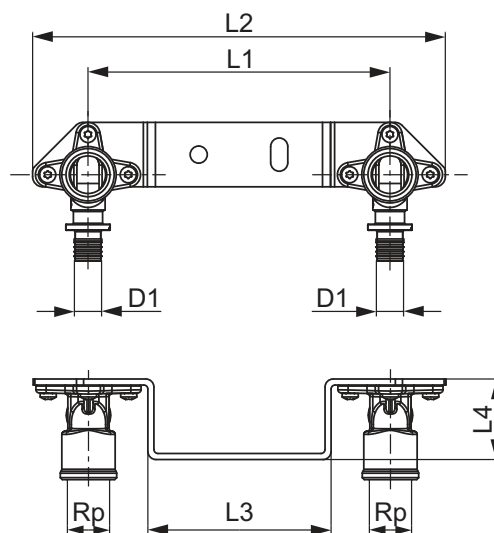

Unitate de montaj TECEflex cu coturi cu talpă din bronz/bronz cu siliciu

Dimensiuni	Cod	L1	L2	L3	L4
16 x Rp 1/2"	720550	150	205	91	40