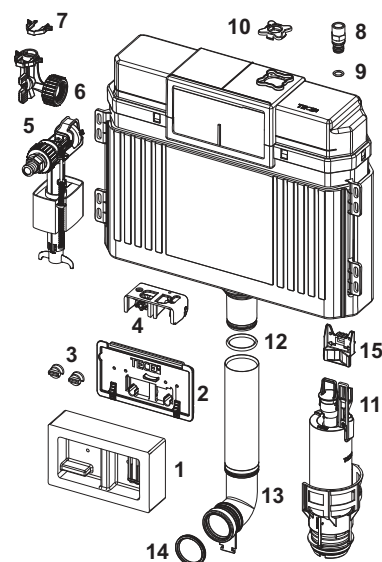

9820467 – Rezervor Base complet

Disponibil începând din aprilie 2021

Nr.	Cod	Descriere	UL 1
1	9820243	Protecție pentru montaj, completă	1 buc.
2	9820242	Unitate de acționare „gri”, completă	1 buc.
3	9820018	Șuruburi de prindere	1 buc.
4	9820016	Bloc de acționare pt rezervoare TECE	1 buc.
5	9820353	Supapă de umplere universală F10	1 buc.
6	9820492	Robinet de închidere cu 3 căi	NEW 1 buc.
7	9820381	Clemă de siguranță pentru robinet colțar, tip 2	1 buc.
8	9820378	Niplu conexiune apă 1/2" pentru robinet colțar tip 2	1 buc.
9	9820379	O-ring pentru niplu de conexiune TECEbase tip 2	1 buc.
10	9820236	Sistem de montaj robinet colțar	1 buc.
11	9820223	Supapă de spălare A2	1 buc.
12	9820014	O-ring teava spalare	1 buc.
13	9820011	Țeavă de spălare cu O-ring, lungime 269 mm, pentru construcții din structuri portante	1 buc.
	9820331	Țeavă de spălare, lungime 369 mm	1 buc.
14	9820015	O-ring teava spalare inferior	1 buc.
15	9820472	Clemă de prindere supapă de spălare	NEW 1 buc.