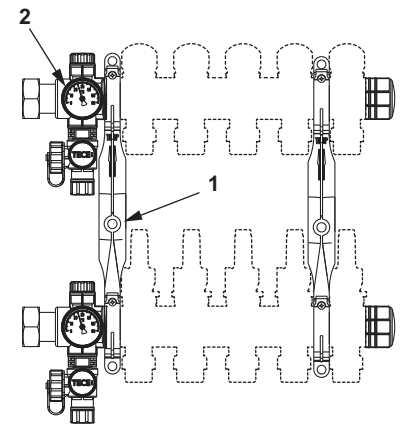

77390010 – Distribuitor TECEfloor pentru încălzire din plastic, modul de bază

Nr.	Cod	Descriere	UL 1
1	77990053	Set suport distribuitor	1 buc.
2	77990038	Termometru	1 buc.