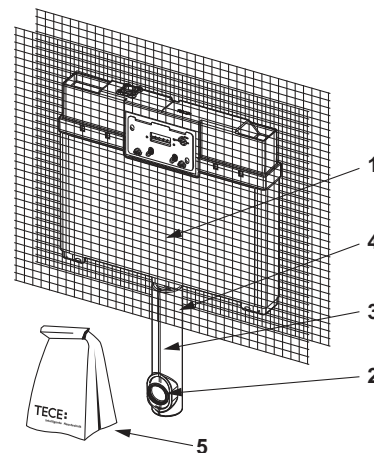

TECEbox – Piese de schimb

9370007 – Rezervor Octa TECEbox, 8 cm, pentru WC de pardoseală, cu țesătură de armare pentru montaj, înălțime de instalare 1110 mm

Nr.	Cod	Descriere	UL 1
1	9820250	Rezervor Octa, 8 cm	1 buc.
2	9820015	O-ring teava spalare inferior	1 buc.
3	9820331	Țeavă de spălare, lungime 369 mm	1 buc.
	9820192	Țeavă de spălare cu O-ring pentru construcție din zidărie	1 buc.
4	9820143	Protecție de polistiren pentru țevi de scurgere ale rezervorului de 8 cm	1 buc.
5	9820144	Pachet accesorii pentru rezervorul de 8 cm (material de montaj etc.)	1 buc.