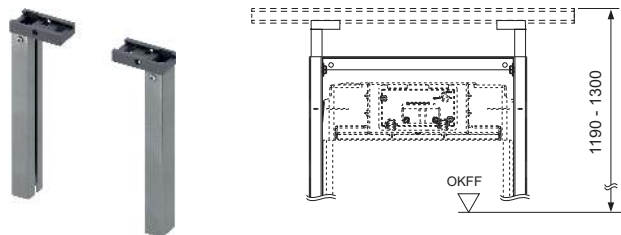

Pentru extinderea barelor laterale ale modulului și fixarea de o bară orizontală TECEprofil.

Compus din:

- Două elemente de fixare reglabile pe înălțime
- Material de montaj pentru fixarea pe tubul TECEprofil