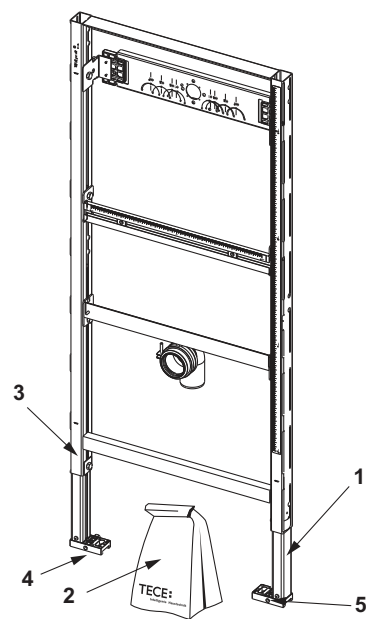

9320010 – Modul pentru urinal TECEprofil pentru supapa de spălare externă, înălțime de instalare 1120 mm

Nr.	Cod	Descriere	UL 1
1	9820335	Profil C pentru picior modul	1 buc.
2	9820079	Pachet accesorii pentru modulul pentru urinal AP (material de montaj etc.)	1 buc.
3	9820447	Frână de picior cu arc din oțel	1 buc.
4	9820332	Talpă sprijin stânga	1 buc.
5	9820333	Talpă sprijin dreapta	1 buc.