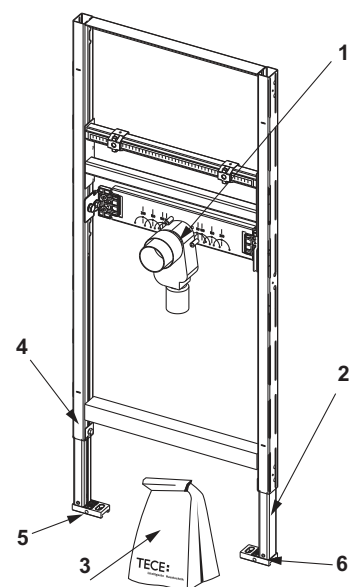

9310004 – Modul pentru lavoar TECEprofil cu sifon de scurgere, înălțime de instalare 1120 mm

Nr.	Cod	Descriere	UL 1
1	9820070	Colector UP (Dallmer)	1 buc.
2	9820335	Profil C pentru picior modul	1 buc.
3	9820067	Pachet accesorii pentru modulul de lavoar (material de montaj etc.)	1 buc.
4	9820447	Frână de picior cu arc din oțel	1 buc.
5	9820332	Talpă sprijin stânga	1 buc.
6	9820333	Talpă sprijin dreapta	1 buc.