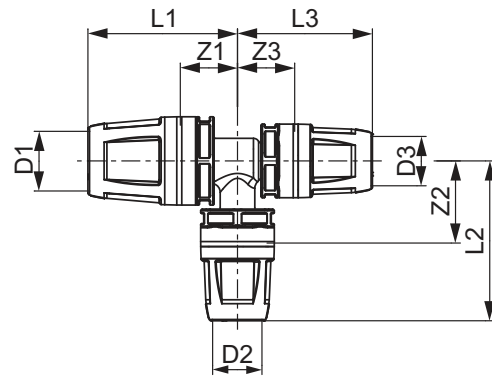

Teu redus TECElogo-Push PPSU

Dimensiuni	Cod	Z1	Z2	Z3	L1	L2	L3
20 x 16 x 16	8711004	20	28	20	51	55	46
20 x 16 x 20	8711005	20	28	20	51	55	51
20 x 20 x 16	8711006	21	28	21	53	60	48
20 x 25 x 20	8711011	23	28	23	55	63	55
25 x 16 x 16	8711007	19	31	19	54	58	46
25 x 16 x 25	8711008	19	31	19	54	58	54
25 x 20 x 20	8711009	21	31	21	56	63	53
25 x 20 x 25	8711010	21	31	21	56	63	56
32 x 16 x 32	8711012	22	36	22	68	62	68
32 x 20 x 32	8711013	24	36	24	70	67	70
32 x 25 x 32	8711014	26	36	26	72	70	72
32 x 25 x 25	8711015	26	36	23	72	70	57
40 x 25 x 40	8711017	26	41	26	74	76	74
40 x 32 x 40	8711018	28	45	28	76	91	76
40 x 32 x 32	8711019	28	45	28	76	91	74
50 x 25 x 50	8711020	26	48	26	74	83	74
50 x 32 x 50	8711021	28	52	28	76	98	76
63 x 32 x 63	8711022	41	59	41	99	105	99
63 x 50 x 63	8711023	53	59	53	111	107	111