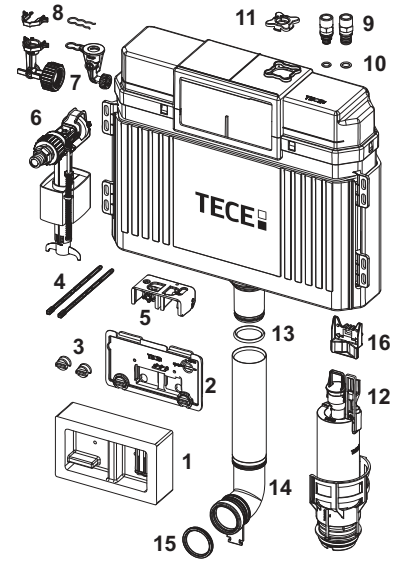

Disponibil până în: martie 2021

Nr.	Cod	Descriere	UL 1
1	9820243	Protecție pentru montaj, completă	1 buc.
2	9820242	Unitate de acționare „gri”, completă	1 buc.
3	9820018	Șuruburi de prindere	1 buc.
4	9820022	Set tije pt. clapete de acționare, roșu și albastru	1 buc.
5	9820016	Bloc de acționare pt rezervoare TECE	1 buc.
6	9820353	Supapă de umplere universală F10	1 buc.
7	9820380	Robinet colțar din plastic, cu clemă de siguranță, tip 2	1 buc.
	9820237	Robinet colțar din plastic, cu clemă de siguranță	1 buc.
8	9820381	Clemă de siguranță pentru robinet colțar, tip 2	1 buc.
	9820238	Clemă de siguranță pentru robinet colțar	1 buc.
9	9820378	Niplu conexiune apă 1/2" pentru robinet colțar tip 2	1 buc.
	9820234	Niplu conexiune apă cu filet exterior de 1/2" și O-ring	1 buc.
10	9820235	O-ring pentru niplu de conexiune apă de 1/2"	1 buc.
	9820379	O-ring pentru niplu de conexiune TECEbase tip 2	1 buc.
11	9820236	Sistem de montaj robinet colțar	1 buc.
12	9820223	Supapă de spălare A2	1 buc.
13	9820014	O-ring teava spalare	1 buc.
14	9820011	Țeavă de spălare cu O-ring, lungime 269 mm, pentru construcții din structuri portante	1 buc.
	9820331	Țeavă de spălare, lungime 369 mm	1 buc.
15	9820015	O-ring teava spalare inferior	1 buc.
16	9820472	Clemă de prindere supapă de spălare	NEW 1 buc.

Conexiune țeavă de spălare TECEprofil 20 cm

Țeavă de spălare din PP pentru conectarea unui vas WC suspendat.

Cod	UL 1
9820246	1 buc.