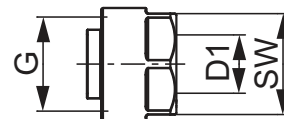

TECE Eurocon pentru țevi de cupru

Dimensiuni	Cod	G	SW
3/4" pentru țevă de cupru 15 x 1	8740439	3/4"	27