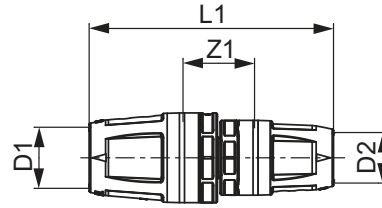

Niplu redus TECElogo-Push PPSU

Dimensiuni	Cod	Z1	L1
20 x 16	8710616	24	82
25 x 16	8710620	24	85
25 x 20	8710625	24	90
32 x 20	8710632	28	106
32 x 25	8710633	28	109
40 x 32	8710640	32	126
50 x 40	8710650	32	129
63 x 50	8710663	37	140