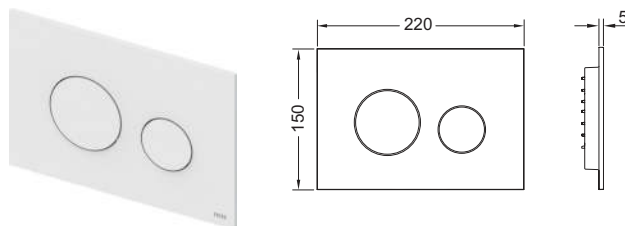

TECEloop Clapetă de acționare pentru WC, din plastic cu sistem cu ac-**NEW**ționare dublă

Clapetă de acționare pentru rezervoare TECE, pentru acționare frontală sau din partea de sus. Clapetă de acționare extraplă, butoane de acționare cu inserții de cauciuc, inclusiv tije de acționare și materiale de montaj. Adecvate pentru instalare cu montaj încastrat în combinație cu rama de montaj pentru WC și rama distanțier. Compatibile cu ușa de vizitare pentru tablete dezinfectante.

Dimensiuni (L x Î x A): 220 x 150 x 5 mm

Culoare	Mostre de expunere	Cod		UL 1	UL 2
Alb	Da	9240920	NEW	1 buc.	10 buc.
Crom lucios	—	9240921	NEW	1 buc.	10 buc.
Crom mat	Da	9240922	NEW	1 buc.	10 buc.
Negru	—	9240924	NEW	1 buc.	10 buc.
Negru mat	Da	9240925	NEW	1 buc.	10 buc.
Alb mat	—	9240926*	NEW	1 buc.	10 buc.
Alb, butoane lucioase cromate	—	9240927*	NEW	1 buc.	10 buc.

Informații privind mostrele pot fi găsite în secțiunea „Mostre de expunere”.

TECE Ramă distanțier

Utilizabil ca și ramă distanțier intermediară sau pentru instalarea cu montaj încastrat a clapetelor de acționare TECEvelvet, TECEnow și TECEloop.

Dimensiuni (L x Î x A): 220 x 150 x 5 mm