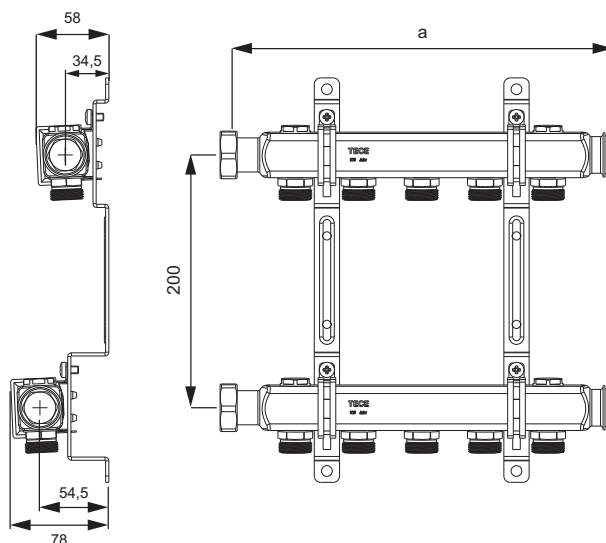

TECE distribuitor din oțel inoxidabil pentru încălzire fără debitmetru și robineti de control

Distribuitor pentru radiator din oțel inoxidabil cu secțiune rectangulară 40 x 1,5 mm (grad 1.4301) conform DIN EN 10088, conexiune intrare G1" cu piuliță olandeza din alamă nichelată cu etanșare plană, distanța între circuitele de încălzire 50 mm.

Alimentare și retur complet preasamblat cu:

- Bară de distribuție cu conectori G 3/4", con interior conform DIN EN 16313, alamă nichelată
- Două dopuri G 3/4", alamă nichelată
- Patru dopuri G 1/2", alamă nichelată

Ambalate într-un carton solid, care include:

- Doi suporturi de perete 200 x 54,4 x 34,5 inserții pentru izolare fonică instalate în structură (DIN 4109) incl. materiale de montaj (un singur suport de perete pentru distribuitorul cu 2 circuit de încălzire)
- Două garnituri plane 1"

Tip	a	Cod	UL 1
2 circuite de încălzire	152 mm	7 12551	1 buc.
3 circuite de încălzire	202 mm	7 12552	1 buc.
4 circuite de încălzire	252 mm	7 12553	1 buc.
5 circuite de încălzire	302 mm	7 12554	1 buc.
6 circuite de încălzire	352 mm	7 12555	1 buc.
7 circuite de încălzire	402 mm	7 12556	1 buc.
8 circuite de încălzire	452 mm	7 12557	1 buc.
9 circuite de încălzire	502 mm	7 12558	1 buc.
10 circuite de încălzire	552 mm	7 12559	1 buc.
11 circuite de încălzire	602 mm	7 12560	1 buc.
12 circuite de încălzire	652 mm	7 12561	1 buc.

Set robinet din plastic pentru distribuitor TECE pentru aerisire si golire 3/4"

Cod	UL 1
712562	1 set

Distribuitor TECEflex din bronz/bronz cu siliciu

Colector 3/4" o parte Rp 3/4", pe cealaltă parte R 3/4". Dim. Ieșiri TECEflex 16 (fără capac și dop).

Dimensiuni	Cod	UL 1	UL 2
R 3/4" x Rp 3/4" x 16 Cu două căi	712201	1 buc.	12 buc.
R 3/4" x Rp 3/4" x 16 Cu trei căi	712202	1 buc.	12 buc.