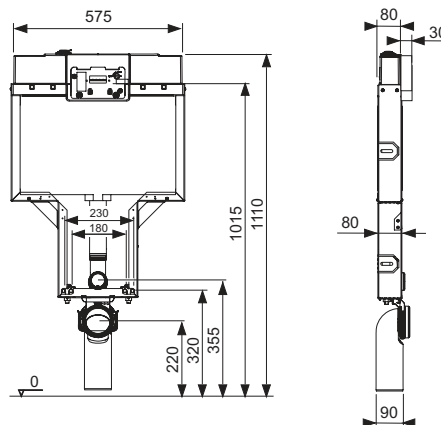

Modul de WC pentru vas WC suspendat, adâncime 8 cm, pentru instalare încastrat în zidărie sau zidit în fața unui perete solid.

Compus din:

Rezervor Octa, 8 cm, pentru acționare frontală:

- Rezervor de siguranță realizat din plastic rezistent la impact
- Rezervor complet preasamblat și sigilat
- Conexiunea rezervorului cu filet interior de 1/2"
- Volum rezervor 9,5 litri; volum de spălare standard presetat de 6 litri, un volum de spălare de 4,5/6/9 litri poate fi setat în orice moment; volum de spălare parțial de 3 litri cu sistem cu acționare dublă. Volumul rămas poate fi folosit pentru o spălare ulterioară imediată.
- Izolat împotriva condensului
- Pentru clapetele de acționare TECE și mânerul pentru acționare WC
- Se poate seta ca rezervor pentru acționare simplă sau dublă, în funcție de clapeta de acționare utilizată
- Testat în conformitate cu DIN EN 14055
- Supapă de umplere hidraulică silențioasă
- Țesătură de armare pentru montaj

Modul compus din:

- Cot scurgere DN 90/90 PE-HD
- Set de conectare vas WC DN 90 inclusiv capace de protecție pentru suruburile de prindere.
- Distanță de montaj a vasului WC de 180 sau 230 mm.

Vă rugăm să comandați separat:

- Clapetă de acționare manuală pentru WC (consultați clapetele de acționare)
- Picioare de montaj TECEbox
- Set de izolare fonică TECEprofil
- Set de modernizare TECEone pereți din cărămidă, pentru rezervoare cu o adâncime de instalare de până la 8,5 cm

Cod

9370008

UL 1 UL 2

1 buc. 18 buc.