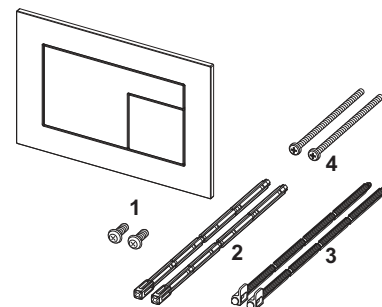

TECEVelvet Clapetă de acționare pentru WC cu acționare dublă

Nr.	Cod	Descriere	UL 1
1	9820263	Șurub de fixare	1 buc.
2	9820022	Set tije pt. clapete de acționare, rosu si albastru	1 buc.
3	9820498	Tije de acționare „Easy fit”	NEW 1 buc.
4	9820497	Șuruburi de fixare „Easy fit”	NEW 1 buc.