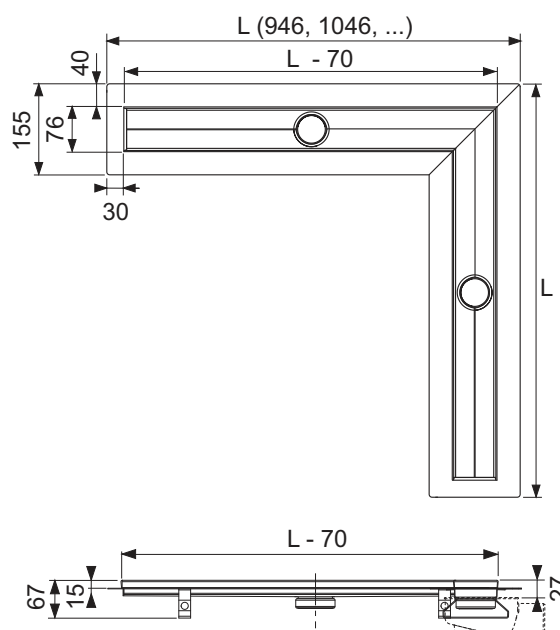

Corp de canal unghiular la 90° pentru instalare în șapă, cu flanșă și bandă de etanșare Seal System, pentru crearea unei îmbinări testate și certificate a canalului de duș TECEdrainline cu hidroizolația compozită.

Compus din:

- Corp de canal cu flanșă din oțel inoxidabil lucios, material 1.4301 (304)
- Bandă de etanșare Seal System pentru instalarea la locație cu hidroizolație lichidă sau benzi compozite.
- Talpă de susținere din inox pentru fixarea pe placa de beton sau pentru fixarea picioruselor de montaj (opțional).
- Două orificii de scurgere pentru sifoane
- Pantă internă pentru un drenaj îmbunătățit a apei și efect de auto-curățare
- Garnituri de etanșare

Lungimea canalului neinstalat, inclusiv flansa = 946 x 946, 1046 x 1046, ... mm

Lungimea vizibilă după instalare = 878 x 878, 978 x 978, ... mm

Latimea canalului neinstalat, inclusiv flansa = 156 mm

Latime vizibila dupa instalare = 76 mm

Înălțimea de instalare la marginea superioară a pardoseli finite (în funcție de sifon):

- 67 mm sifon "vertical"
- 68,5 mm sifon "extra-plat"
- 95 mm sifon "plat"
- 120 mm sifon "standard"
- 148 mm sifon "max"

Vă rugăm să comandați separat:

- Grilă de design sau grilă pentru placare cu ceramică
- 2 sifoane
- 2 seturi de piciorușe de montaj (opțional)
- Cover de izolare fonică Drainbase (opțional), pentru respectarea nivelului de zgomot conform DIN 4109 și nivelurile de protecție la zgomot VDI 4100 (SSt) I la III

Lungime nominala	Lungime totala (L)	Dimensiunea vizibilă după instalare L - 70 mm	Cod	UL 1	UL 2
900 x 900 mm	946 x 946 mm	878 x 878 mm	610900**	1 buc.	9 buc.
1000 x 1000 mm	1046 x 1046 mm	978 x 978 mm	611000**	1 buc.	9 buc.
1200 x 1200 mm	1246 x 1246 mm	1178 x 1178 mm	611200**	1 buc.	9 buc.

Lungimi personalizate, design exclusiv

Vă stăm la dispoziție pentru a produce lungimi personalizate sau un design de grilă care să corespundă specificațiilor dumneavoastră. Vă vom comunica toate costurile în momentul în care ne veți trimite solicitarea. Termenul de livrare este între patru și șase săptămâni după aprobarea și clarificarea tuturor detaliilor. Lungimile și finisajele personalizate nu pot fi anulate după aprobarea modelului și nu pot fi returnate.

Lungime maximă ce se poate comanda: 1500 mm.