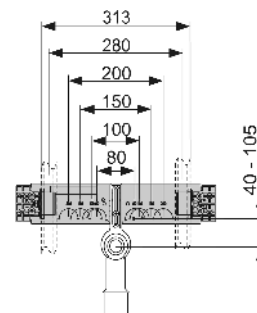

Vă rugăm să comandați separat:

- Coturi cu talpă TECEflex 16 x 1/2", TECE 1/2" x 1/2", TECElogo 16 x 1/2" sau conexiune universală TECElogo 20 x 1/2"

Cod	UL 1	UL 2
9020033	1 buc.	10 buc.

Unitate de conectare TECEprofil pentru lavoar, incl. coturi cu talpă TECEflex sau TECElogo