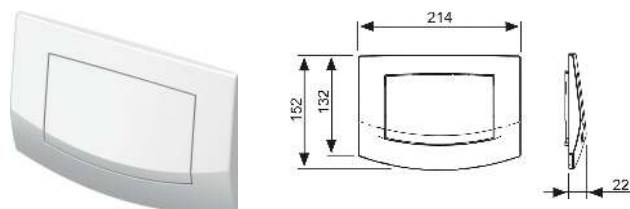

Culoare	Mostre de expunere	Cod	UL 1	UL 2
Alb	—	9240100	1 buc.	10 buc.
Alb, antibacterian	—	9240140	1 buc.	10 buc.
Crom mat	—	9240125	1 buc.	10 buc.
Crom lucios	—	9240126	1 buc.	10 buc.