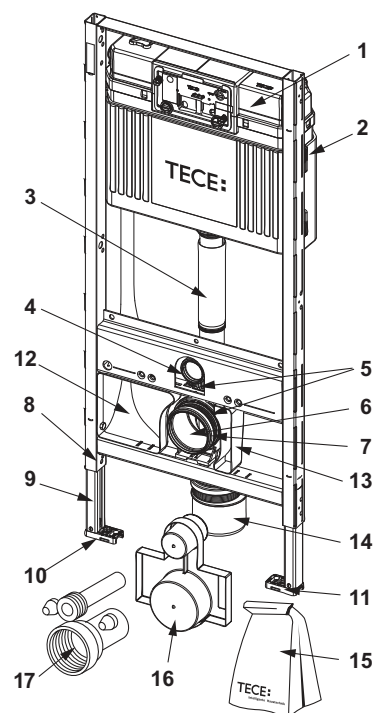

9300079 – Modul de WC TECEprofil cu rezervor Uni pentru conexiunea universală a unui WC cu funcție de bideu, înălțime de instalare 1120 mm

Nr.	Cod	Descriere	UL 1
1	9820103	Rezervor Uni, 1120 mm	1 buc.
2	9820040	Set de asamblare pentru rezervor	1 buc.
3	9820011	Țeavă de spălare cu O-ring, lungime 269 mm, pentru construcții din structuri portante	1 buc.
4	9820015	O-ring teava spalare inferior	1 buc.
5	9820348	Suport cot de scurgere de WC complet, îngropat	1 buc.
6	9820134	Cot scurgere DN 90 (PP)	1 buc.
7	9820139	Garnitură de etanșare pentru cotul de scurgere WC/adaptor	1 buc.
8	9820447	Frână de picior cu arc din oțel	1 buc.
9	9820335	Profil C pentru picior modul	1 buc.
10	9820332	Talpă sprijin stânga	1 buc.
11	9820333	Talpă sprijin dreapta	1 buc.
12	9820340	Pâlnie pentru conexiune WC cu bideu și tub de cabluri	1 buc.
13	9820341	Pâlnie pentru conexiune cablu	1 buc.
14	9820136	Adaptor DN 90/DN 100 (PP)	1 buc.
15	9820043	Pachet accesorii pentru modulul WC (material de montaj etc.)	1 buc.
16	9820342	Capac de protecție pentru modulul de WC	1 buc.
17	9820057	Kit de racordare vas WC, DN 90	1 buc.