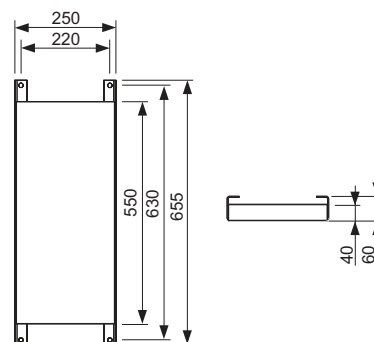

Placă de montaj TECEprofil pentru brațul de susținere de siguranță și sistemele de susținere

Pentru fixarea stabilă a mânerelor de susținere și sistemelor de fixare într-o structură de susținere TECEprofil sau într-un perete cu structura din profil UA.

Unitate preasamblată, compusă din:

- Placă din furnir impermeabil la apă pentru atașarea pe un modul universal TECEprofil
- două cleme multifuncționale pentru fixarea structurii de susținere TECEprofil