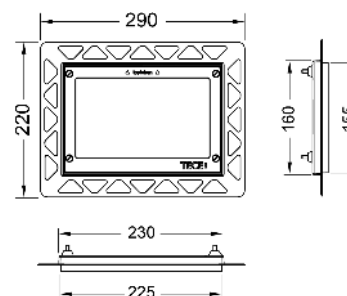

Telecomandă de programare TECElux Mini

Telecomandă pentru programarea clapetelor electronice TECElux Mini. Funcții programabile: Câmp de recunoaștere, spălare igienică, timp de acționare, spălare de siguranță și luminozitatea afișajului.

Cod	UL 1
9240971	1 buc.

Ramă de montaj pentru montaj încastrat

Kit de instalare pentru montaj încastrat al clapetelor de acționare pentru TECEloop din sticlă, TECEloop plastic, TECEvelvet, TECEsquare din sticlă, TECElux Mini și TECEnow. Ramă de montaj ajustabilă în adâncime pentru acoperiri ale peretelui de la 5 la 18 mm (de la 18 la 33 mm cu bolț de ajustare – cod produs 9820181). Include cheia pentru demontat clapeta de acționare.

Ramă de montaj este necesară în timpul asamblării structurii!

Atenție:

Adecvat pentru module de toaletă pentru structuri portante; de asemenea, pentru construcții din zidărie în combinație cu sistemul de protecție pentru montaj TECEbox (Cod 9030029).

Pentru a obține o margine uniformă a ceramicii, vă rugăm să utilizați un dispozitiv de tăiat cu jet de apă pentru decuparea plăcii de faianță.