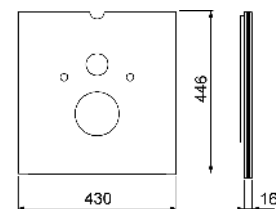

Culoare	Mostre de expunere	Cod	UL 1	UL 2
Sticlă albă	Da	9650102	1 buc.	20 buc.

Informații privind mostrele pot fi găsite în secțiunea „Mostre de expunere”.