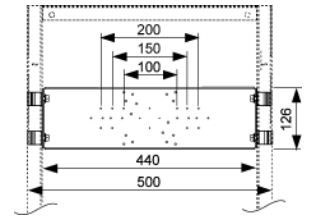

Traversă de montaj TECEprofil pentru fittinguri cu montaj încastrat și externe

Traverse din oțel galvanizat pentru ca clientul să asambleze fittingurile cu montaj încastrat și externe; include materiale de montaj pentru țevi TECEprofil sau pentru instalarea în pereți cu structură metalică sau de lemn. Compatibil cu Hansa Varox, Hansgrohe iBox și Kludi Flex-Box, de exemplu.

Vă rugăm să comandați separat:

- Coturi cu talpă TECEflex 16 x 1/2", TECE 1/2" x 1/2", TECElogo 16 x 1/2" sau conexiune universală TECElogo 20 x 1/2"

Cod	UL 1	UL 2
9020040	1 buc.	10 buc.

Traversă de montaj TECEprofil pentru montajul încastrat și sistem fixare pentru instalarea ulterioară în modulele de lavoar

Traversă din oțel galvanizat pentru montajul fittingurilor încastrate și externe; incl. materiale de montaj pentru instalarea ulterioară în modulele de lavoar TECEprofil sau pentru instalarea în pereți cu structură metalică sau din lemn. Compatibil cu Hansa Varox, Hansgrohe iBox și Kludi Flex-Box, de exemplu.

Vă rugăm să comandați separat:

- Coturi cu talpă TECEflex 16 x 1/2", TECE 1/2" x 1/2", TECElogo 16 x 1/2" sau conexiune universală TECElogo 20 x 1/2"

Cod	UL 1	UL 2
9020041	1 buc.	10 buc.

Placă de montaj TECEprofil pentru fittinguri cu montaj încastrat

Placă de asamblare reglabilă pe înălțime fără trepte, pentru asamblarea fittingurilor cu montaj încastrat și a altor dispozitive.

Unitate preasamblată, compusă din:

- Placă de bază realizată din furnir impermeabil, conform standardului german DIN 68705
- Profil de montaj, galvanizat
- Patru cleme multifuncționale

Cod	UL 1
9150000	1 buc.

Unitate de conectare TECEprofil pentru robinet și apometru