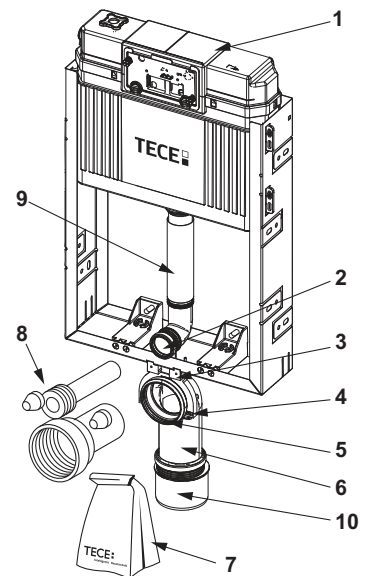

9370000 – Modul WC TECEbox cu rezervor Uni, înălțime de instalare 1060 mm

Nr.	Cod	Descriere	UL 1
1	9820103	Rezervor Uni, 1120 mm	1 buc.
2	9820015	O-ring teava spalare inferior	1 buc.
3	9820048	Suport cot de scurgere de WC	1 buc.
4	9820049	Brățară suport cot de scurgere de WC	1 buc.
5	9820139	Garnitură de etanșare pentru cotul de scurgere WC/adaptor	1 buc.
6	9820135	Cot scurgere WC DN 90 (PP)	1 buc.
7	9820051	Pachet accesorii pentru rezervorul pentru montaj în zidărie (material de montaj etc.)	1 buc.
8	9820057	Kit de racordare vas WC, DN 90	1 buc.
9	9820011	Țeavă de spălare cu O-ring, lungime 269 mm, pentru construcții din structuri portante	1 buc.
10	9820136	Adaptor DN 90/DN 100 (PP)	1 buc.