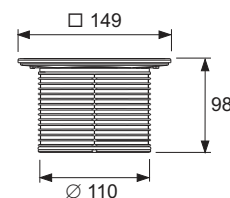

Cod	UL 1
3660007	1 buc.

Înălțător cu grilă TECEdrainpoint S din oțel inoxidabil, 150 mm, incl. grilă de design "quadratum"

Set înălțător sifon cu ramă din oțel inoxidabil și grilă de design „quadratum” 142 x 142 mm.

- Înălțător sifon din plastic (ABS)
- Garnitură O-ring
- Diametru exterior = 110 mm
- Ajustare pe înălțime = 12–88 mm
- Ramă din oțel inoxidabil rulat, material 1.4301 (304)
- Grilă de design „quadratum” realizată din oțel inoxidabil, material 1.4301 (304), dimensiuni 142 x 142 mm, suprafață lustruită, clasa de încărcare L15 (încărcare până la 1500 kg)
- Grup de evacuare antiderapant B, pentru zone ude, în care se umblă desculț, conform DIN 51097