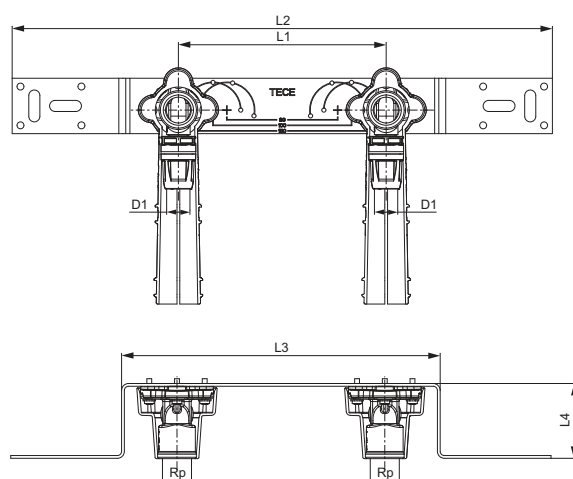

Unitate de montaj TECElogo-Push, alamă standard

Dimensiuni	Cod	L1	L2	L3	L4
16 x Rp 1/2"	8620100	150	390	230	54