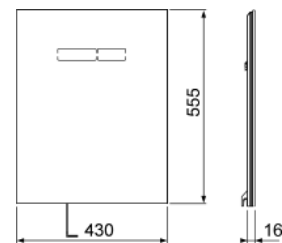

Notă:

Nu este compatibilă cu TOTO Washlet RX și SX.

Culoare	Mostre de expunere	Cod	UL 1	UL 2
Sticlă albă	Da	9650002	1 buc.	10 buc.
Sticlă neagră	Da	9650003	1 buc.	10 buc.

Informații privind mostrele pot fi găsite în secțiunea „Mostre de expunere”.