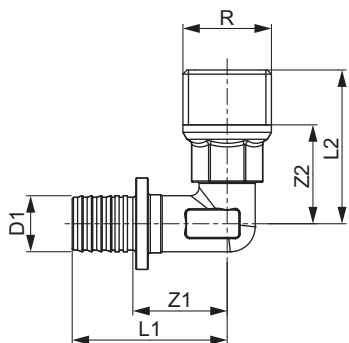

TECEflex - Desene dimensionale

TECEflex cot cu filet exterior

Dimensiuni	Cod	Bronz/Bronz cu siliciu				Alamă standard				
		Z1	Z2	L1	L2	Cod	Z1	Z2	L1	L2
16 x R 1/2"	707801	23	24	37	37	767516	23	24	37	37
20 x R 1/2"	707802	23	26	40	39	767520	23	26	40	39
20 x R 3/4"	707803	25	26	42	40	767501	25	26	42	40
25 x R 1"	707805	31	43	55	60	767526	31	43	55	60
25 x R 3/4"	707804	27	30	51	45	767525	27	30	51	45
32 x R 1"	707806	32	39	63	56	767532	32	39	63	56