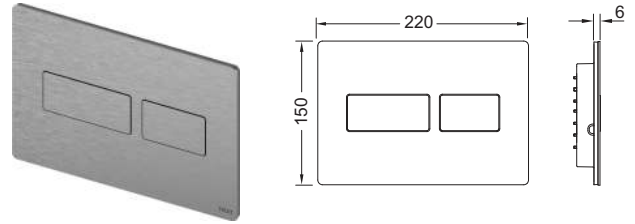

Clapetă de acționare pentru WC TECEsolid cu sistem cu acționare dublă

Clapetă de acționare pentru rezervoare TECE, pentru acționare frontală sau din partea de sus. Clapetă de acționare extraplată din oțel inoxidabil, cu inserții de cauciuc pe butoanele de acționare, inclusiv tijele de acționare și materialele de montaj. Clapetă de acționare ce poate fi securizată cu șuruburi ascunse. Compatibilă cu ușa de vizitare pentru tablete dezinfectante.

Dimensiuni (L x h x l): 220 x 150 x 6 mm

Notă:

asigurați o grosime minimă a finisajului peretelui de 26 mm în construcție din zidărie!