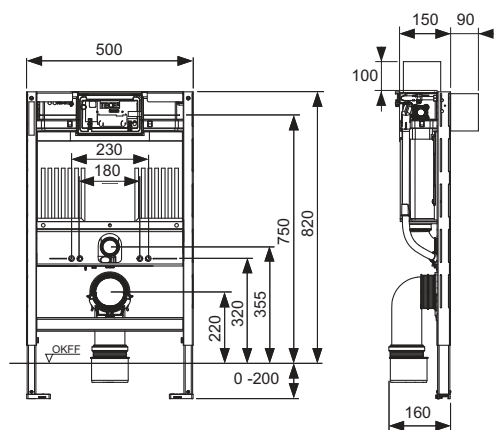

Vă rugăm să comandați separat:

- Clapetă de acționare pentru WC (consultați clapetele de acționare)
- Ușă de vizitare pentru tablete dezinfectante (opțional, numai pentru acționare frontală)
- Set de instalare finisaj pentru modulul universal de WC cu funcție de bideu 820 mm

Notă:

Dacă se utilizează vase ceramice pentru WC cu o suprafață redusă de susținere (= distanța de la centrul bolțului de prindere la marginea inferioară a suprafeței de susținere nu este mai mare de 18 cm) – de ex. V & B Memento, Subway 2.0 – este necesară instalarea unui set de bare din oțel cod 9041029 în spațiul de construcție inferior al cadrului.

Atenție:

În cazul în care clapeta de acționare este montată frontal și este utilizat un sistem ceramic compact, în cazul rezervoarelor cu o înălțime de instalare redusă, capacul de WC ar putea cădea accidental. Atunci când utilizați sisteme ceramice compacte, montați numai clapete de acționare cu acționare superioară.

Cod		UL 1	UL 2	UL 3
9300380	NEW	1 buc.	10 buc.	60 buc.