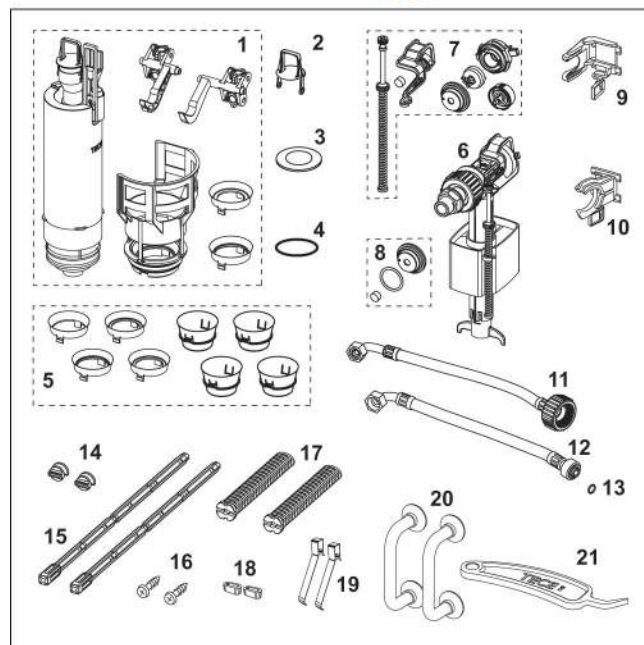

Cod	UL 1
9820394	1 buc.

TECEbox – Trusă cu piese de schimb

Trusă cu piese de schimb TECEprofil pentru rezervorul Uni

Trusa cu piese de schimb pentru rezervorul Uni.

Nr.	Cod	Descriere	Cantitate
1	9820223	Supapă de spălare A2	1
2	9820222	Ochi de tracțiune	2
3	9820233	Garnitură (ventil de scurgere)	5
4	9820005	O-ring (suport supapă)	10
5	9820337	Set inele pentru reglaj debit	1
6	9820353	Supapă de umplere universală F10	1
7	9820382	Supapă de umplere set actionare	3
8	9820383	Supapă de umplere set de etansare	3
9	9820372	Suport supapă de umplere pentru rezervor Uni (17 mm, 3/8", până în 2019)	2
10	9820373	Suport supapă de umplere pentru rezervor Uni (27 mm, M 30, din 2020)	2
11	9820374	Furtun ranforsat M 30 (din 2020)	1
12	9820026	Racord flexibil interior (armat), inclusiv O-ring pt rezervor TECE	1
13	9820025	O-ring pt rezerv TECE	10
14	9820018	Șuruburi de prindere	5
15	9820022	Set tije pt. clapete de actionare, rosu si albastru	5
16	9820263	Șurub de fixare	10
17	9820019	Tije de atașare	4
18	9820024	Tampon de cauciuc, set de două bucăți TECEplanus	10
19	9820020	Set arcuri pt butoane (2 buc)	10
20	9820180	Mânere cu ventuză pentru demontare	1
21	9820390	Cheie de demontare	1