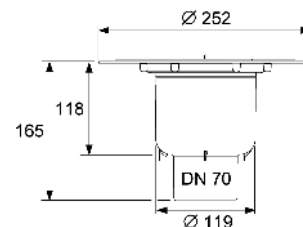

Notă:

Valorile capacităților de drenaj măsurate cu înălțător sifon și grilă de design de 150 mm (cod produs 3660003), pentru alte valori ale capacității de drenaj consultați capitolul respectiv.