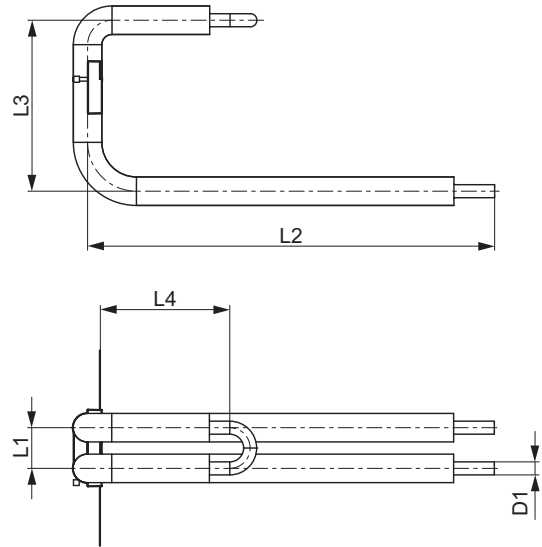

TECElogo unitate de montaj radiator

Dimensiuni	Cod	L1	L2	L3	L4
16	8740550	50	500	210	159