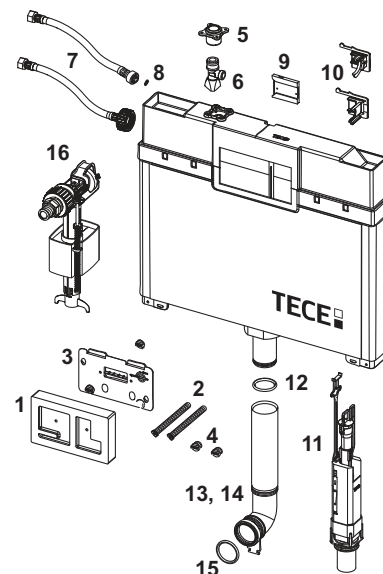

9820250 – TECE rezervor Octa, 8 cm

Nr.	Cod	Descriere	UL 1
1	9820188	Sistem de protecție pentru montaj, scurt	1 buc.
2	9820189	Dibluri de prindere clapetă, scurte	1 buc.
3	9820194	Ușă de vizitare, completă	1 buc.
4	9820191	Set de șuruburi de prindere	1 buc.
5	9820012	Conexiune alimentare cu apa rezervor	1 buc.
6	9820013	Robinet de izolare din alama, de colt, 1/2" - 3/8", pt rezervor TECE	1 buc.
7	9820217	Furtun ranforsat pentru rezervor Octa, 8 cm	1 buc.
	9820376	Furtun ranforsat M 30	1 buc.
8	9820221	O-ring furtun ranforsat	1 buc.
9	9820216	Opritor pentru suport supapă de umplere	1 buc.
10	9820375	Suport supapă umplere pentru rezervor Octa (27 mm, M 30)	1 buc.
	9820215	Suport supapă de umplere pentru rezervor Octa (17 mm, 3/8")	1 buc.
11	9820224	Supapă de spălare A 3 pentru rezervor Octa, 8 cm	1 buc.
12	9820014	O-ring teava spalare	1 buc.
13	9820192	Țeavă de spălare cu O-ring pentru construcție din zidărie	1 buc.
14	9820011	Țeavă de spălare cu O-ring, lungime 269 mm, pentru construcții din structuri portante	1 buc.
15	9820015	O-ring teava spalare inferior	1 buc.
16	9820353	Supapă de umplere universală F10	1 buc.