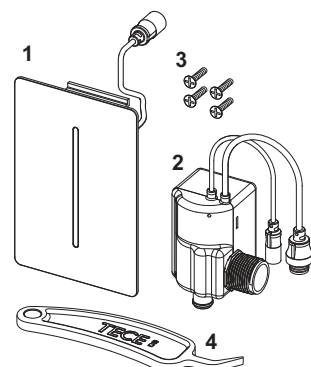

Unitate electronică de acționare pentru urinal TECEfilo-Solid, alimentare la rețea, 230 V

Nr.	Cod	Descriere	UL 1
1	9820436	Placă de acoperire, oțel inoxidabil periat	1 buc.
	9820433	Placă de acoperire, crom lucios	1 buc.
	9820434	Placă de acoperire, alb lucios	1 buc.
	9820435	Placă de acoperire, alb mat	1 buc.
	9820427	Placă de acoperire oțel inoxidabil periat (anti amprentă)	1 buc.
2	9820533	Unitate supapă 230 V-rețea	1 buc.
3	9820554	Șuruburi de fixare	1 buc.
4	9820390	Cheie de demontare	1 buc.