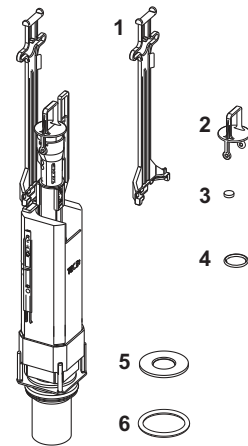

Supapă de spălare TECE A3 pentru rezervorul Octa, 8 cm

Cod	UL 1
9820224	1 buc.

9820224 – Supapă de spălare TECE A3 pentru rezervorul Octa, 8 cm

Nr.	Cod	Descriere	UL 1
1	9820163	Dispozitiv de fixare	1 buc.
2	9820222	Ochi de tracțiune	1 buc.
3	9820275	Greutate suplimentară	1 buc.
4	9820446	O-ring articulație supapă de spălare A 3 (10 buc)	1 buc.
5	9820161	Garnitură	1 buc.
6	9820220	O-ring pe suportul supapei	NEW 1 buc.