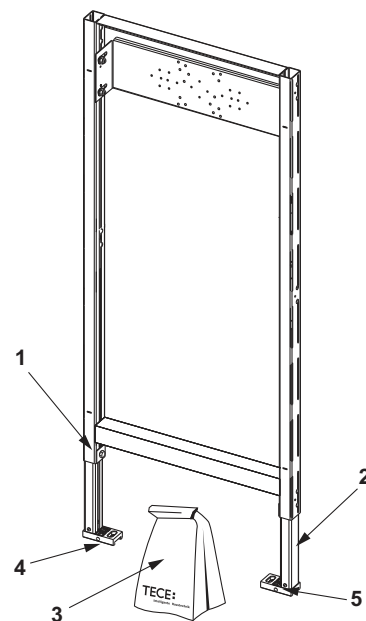

9340000 – Modul de cadă/duș TECEprofil pentru fittinguri externe și cu montaj încadrat, înălțime de instalare 1120 mm

Nr.	Cod	Descriere	UL 1
1	9820335	Profil C pentru picior modul	1 buc.
2	9820447	Frână de picior cu arc din oțel	1 buc.
3	9820096	Pachet accesorii pentru modul (material de montaj etc.)	1 buc.
4	9820332	Talpă sprijin stânga	1 buc.
5	9820333	Talpă sprijin dreapta	1 buc.