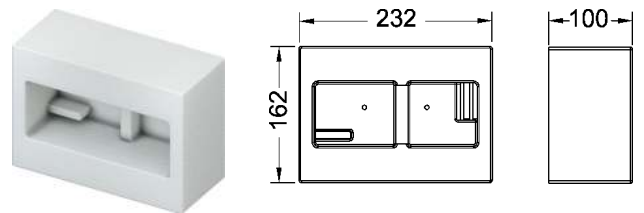

Cod	UL 1
9030029	1 buc.