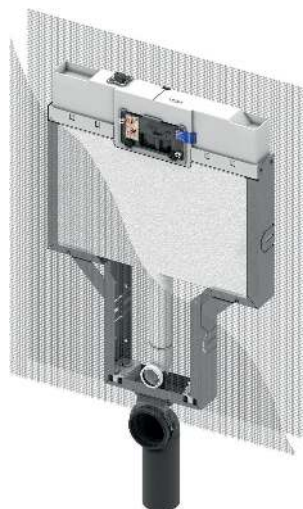

Modul de WC pentru vas WC suspendat, adâncime 8 cm, pentru instalare încastrat în zidărie sau zidit în fața unui perete solid.

Compus din:

Rezervor Octa, 8 cm, pentru acționare frontală:

- Rezervor de siguranță realizat din plastic rezistent la impact
- Rezervor complet preasamblat și sigilat
- Conexiunea rezervorului cu filet interior de 1/2"
- Volum rezervor 9,5 litri; volum de spălare standard presetat de 6 litri, un volum de spălare de 4,5/6/9 litri poate fi setat în orice moment; volum de spălare parțial de 3 litri cu sistem cu acționare dublă. Volumul rămas poate fi folosit pentru o spălare ulterioară imediată.
- Izolat împotriva condensului
- Pentru clapetele de acționare TECE și mânerul pentru acționare WC
- Se poate seta ca rezervor pentru acționare simplă sau dublă, în funcție de clapeta de acționare utilizată
- Testat în conformitate cu DIN EN 14055
- Supapă de umplere hidraulică silențioasă
- Țesătură de armare pentru montaj

Modul compus din:

- Cot scurgere DN 90/90 PE-HD
- Set de conectare vas WC DN 90 inclusiv capace de protecție pentru suruburile de prindere.
- Distanță de montaj a vasului WC de 180 sau 230 mm.

Vă rugăm să comandați separat:

- Clapetă de acționare manuală pentru WC (consultați clapetele de acționare)
- Picioare de montaj TECEbox
- Set de izolare fonică TECEprofil
- Set de modernizare TECEone pereți din cărămidă, pentru rezervoare cu o adâncime de instalare de până la 8,5 cm

Cod

9370008

UL 1 UL 2

1 buc. 18 buc.