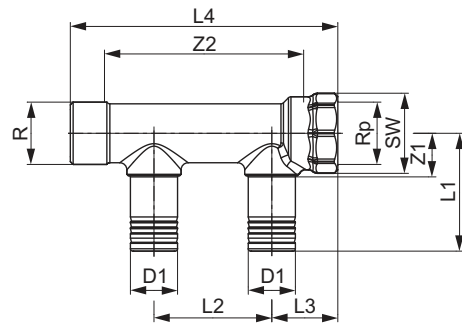

Distribuitor universal TECElogo, bronz/bronz cu siliciu

Dimensiuni	Cod	Z1	Z2	L1	L2	L3	L4	SW
R 3/4" x Rp 3/4" x 20 Cu două căi	8733002	19	85	50	50	28	114	32
R 3/4" x Rp 3/4" x 20 Cu trei căi	8733003	19	135	50	50	28	164	32