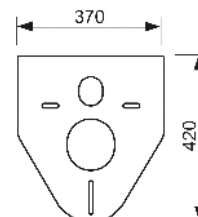

TECEbox – Accesorii

Adaptor excentric, DN 90/100

Conector de toaletă pentru conectarea orizontală a modulelor la o țeavă de scurgere DN 100.

Tip	Cod	UL 1	UL 2
PP	9820136	1 buc.	10 buc.
PVC	9820137	1 buc.	10 buc.
PE-HD	9820316	1 buc.	10 buc.

Set de izolare fonică TECEprofil pentru WC și bideu

Pentru izolare fonică între vasul ceramic de WC sau bideu și plăcile ceramice.