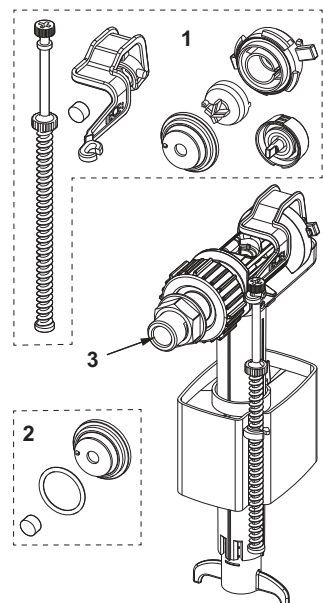

9820353 – Supapă de umplere universală TECE F 10

Nr.	Cod	Descriere	UL 1
1	9820382	Supapă de umplere set actionare	1 buc.
2	9820383	Supapă de umplere set de etansare	1 buc.
3	9820398	Supapă de umplere stut conectare 3/8"	1 buc.