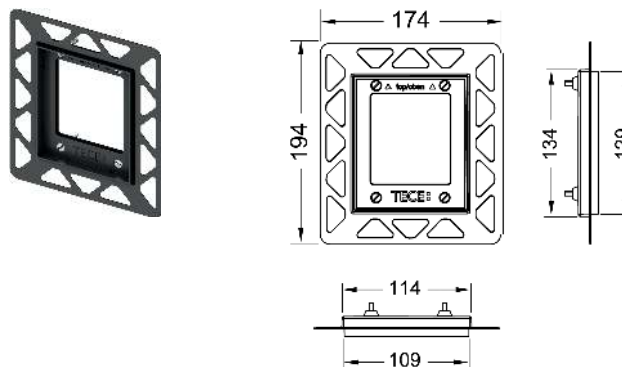

Ramă de montaj urinal pentru instalare încastrată

Set de instalare pentru montaj încastrat a clapetelor de acționare pentru urinal TECEnow/TECeloop/TECESquare de sticlă și pentru instalarea TECESquare din metal în structurile de gips-carton. Ramă de montaj ajustabilă în adâncime pentru acoperiri ale peretelui de la 5–18 mm (de la 18–33 mm cu set de extensie – cod produs 9820181). Incl. scula pentru demontat clapeta de acționare.

Rama de montaj este necesară în timpul asamblării structurii.

Atenție: Numai pentru montajul pe pereți de gips-carton!

Pentru a obține o margine uniformă a ceramicii, vă rugăm să utilizați un dispozitiv de tăiat cu jet de apă pentru decuparea plăcii de faianță.

Culoare	Mostre de expunere	Cod	UL 1	UL 2
Alb	—	9242646	1 buc.	40 buc.
Negru	—	9242647	1 buc.	40 buc.
Crom lucios	Da	9242649	1 buc.	40 buc.
Auriu	—	9242648	1 buc.	40 buc.

Informații privind mostrele pot fi găsite în secțiunea „Mostre de expunere”.