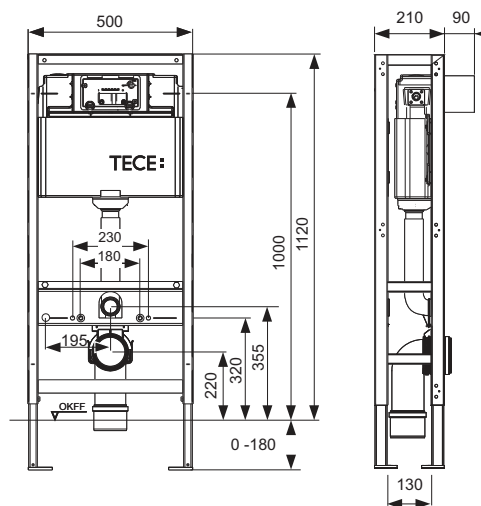

Modul compus din:

- Ramă de montaj autoportantă cu patru picioare, vopsită în câmp electrostatic
- Două șuruburi de fixare și piulițe M 12
- Patru ancore de M 8 x 90 pentru fixarea pe pardoseală
- Cot scurgere toaletă DN 90, incl. adaptor excentric DN 90/100 produs din PP
- Adaptorul de îmbinare este de asemenea adecvat pentru instalarea orizontală
- Set de conectare DN 90 pentru WC, inclusiv capace de protecție pentru șuruburile de prindere.
- 4 dibluri de fixare în pardoseală

Vă rugăm să comandați separat:

- Clapetă de acționare pentru WC (consultați clapetele de acționare)
- Ușă de vizitare pentru tabletele dezinfectante (opțional)

Notă:

Dacă se utilizează vase ceramice pentru WC cu o suprafață redusă de susținere (= distanța de la centrul bolțului de prindere la marginea inferioară a suprafeței de susținere nu este mai mare de 18 cm) – de ex. V & B Memento, Sensitive, Subway 2.0 – este necesară instalarea unui set de bare din oțel cod 9041029 în spațiul de construcție inferior al cadrului.

Produsul va fi înlocuit de 9500393, pentru care vă rugăm să consultați pachetul de livrare și service.

Cod		UL 1	UL 2
9300093	SALE	1 buc.	16 buc.