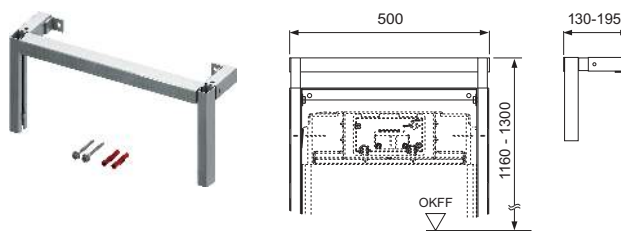

TECEprofil – Accesorii

Element de fixare telescopic TECEprofil pentru module

Pentru extinderea barelor laterale ale modulului și fixarea de o bară orizontală TECEprofil.

Compus din:

- Două elemente de fixare reglabile pe înălțime
- Material de montaj pentru fixarea pe tubul TECEprofil

Cod	UL 1	UL 2
9380001	1 buc.	5 buc.

Sistem de fixare TECEprofil reglabil pe înălțime, pentru asamblare individuală

Pentru montajul modulelor TECEprofil pe un perete solid sau construcții ușoare. Permite reglajul în adâncime și înălțime.

Unitate complet preasamblată, compusă din:

- Traversă de montaj galvanizată
- Două elemente de fixare pe perete, reglabile în înălțime, pentru ajustarea la modelul plăcilor ceramice
- Materiale de montaj pentru prinderea de perete

Cod	UL 1
9380002	1 buc.

Element de fixare TECEprofil pentru instalarea pe colț

Pentru montajul modulelor TECEprofil de un perete solid sau ușor la un unghi de 45°. Numai o latură trebuie să fie prinsă în șuruburi pe perete.

Unitate complet preasamblată, compusă din:

- Traversă de asamblare galvanizată, reglabilă pe înălțime, pentru adaptare la modelul plăcilor ceramice
- Profil galvanizat ușor pentru montajul panoului frontal
- Material de montaj

Cod	UL 1
9380004	1 buc.

Element de fixare modul TECEprofil pentru instalarea variabilă pe colț

Pentru montajul de colț al modulelor TECEprofil. Ansamblu de colț pentru economie de spațiu în colțuri, de exemplu montarea de țevi de scurgere, de țevi de aerisire sau de țevi de alimentare în spatele modulului. Se poate monta la toate modulele.

Compus din:

- Două accesorii de perete pentru montarea pe colț, cu unghi variabil
- Material de montaj pentru prinderea de perete

Cod	UL 1	UL 2
9380003	1 set	5 set