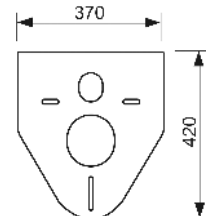

Set de izolare fonică TECEprofil pentru WC și bideu

Pentru izolare fonică între vasul ceramic de WC sau bideu și plăcile ceramice.