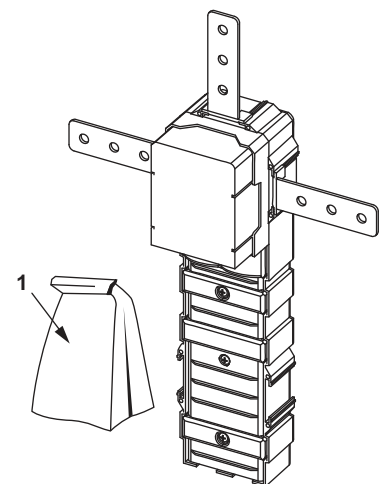

Carcase colector TECEfloor Base cu montaj pe perete

Nr.	Cod	Descriere	UL	1
1	77990084	Ușă pentru carcasă colector TECEfloor Base cu montaj aplicat, lățime 485 mm	NEW	1 buc.
	77990085	Ușă pentru carcasă colector TECEfloor Base cu montaj aplicat, lățime 615 mm	NEW	1 buc.
	77990086	Ușă pentru carcasă colector TECEfloor Base cu montaj aplicat, lățime 760 mm	NEW	1 buc.
	77990087	Ușă pentru carcasă colector TECEfloor Base cu montaj aplicat, lățime 1015 mm	NEW	1 buc.
2	77990088	Panou pentru carcasă colector TECEfloor Base cu montaj aplicat, lățime 485 mm	NEW	1 buc.
	77990089	Panou pentru carcasă colector TECEfloor Base cu montaj aplicat, lățime 615 mm	NEW	1 buc.
	77990090	Panou pentru carcasă colector TECEfloor Base cu montaj aplicat, lățime 760 mm	NEW	1 buc.
	77990091	Panou pentru carcasă colector TECEfloor Base cu montaj aplicat, lățime 1015 mm	NEW	1 buc.
3	77990093	Încuietoare pentru carcasa TECEfloor Base montate aplicat/ încastrat	NEW	1 buc.

Set de montaj RTL box TECEfloor

Nr.	Cod	Descriere	UL	1
1	77990064	Pachet de accesorii montaj RTL		1 buc.