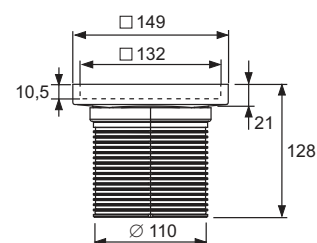

Cod	UL 1
3660016	1 buc.

Înălțător cu grilă TECEDrainpoint S din oțel inoxidabil, 150 mm, design "plate"

Set compus din înălțător sifon cu rama din oțel inoxidabil și grilă pentru placare ceramică "plate" 142 x 142 mm.

- Înălțător sifon din plastic (ABS)
- Garnitură O-ring
- Diametru exterior = 110 mm
- Reglarea pe înălțime = 23-118 mm
- Înălțime interioară a canalului pentru placare ceramică = 10,5 mm
- Ramă din oțel inoxidabil ștanțat, material 1.4301 (304)
- Ramă pentru grilă pentru placare ceramică realizată din oțel inoxidabil ștanțat, material 1.4301 (304), dimensiuni 142 x 142 mm, suprafața lustruită, clasa de încărcare K3 (încărcare până la 300 kg)