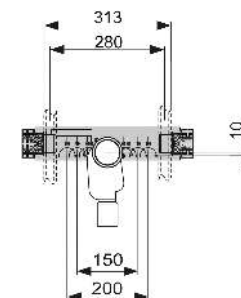

Cod	UL 1	UL 2
9020034	1 buc.	10 buc.