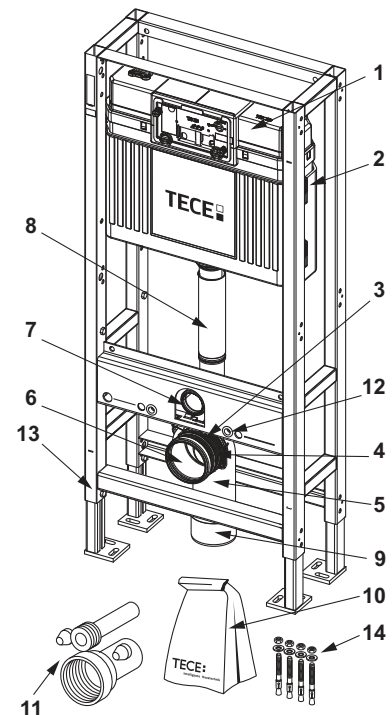

9300093 – Modul de WC cu patru picioare TECEconstruct cu rezervor Uni, H 1120 mm

Nr.	Cod	Descriere	UL 1
1	9820103	Rezervor Uni, 1120 mm	1 buc.
2	9820040	Set de asamblare pentru rezervor	1 buc.
3	9820041	Suport cot de scurgere de WC	1 buc.
4	9820348	Suport cot de scurgere de WC complet, îngropat	1 buc.
5	9820042	Cadru pentru suportul cotului de scurgere de WC	1 buc.
6	9820134	Cot scurgere DN 90 (PP)	1 buc.
7	9820139	Garnitură de etanșare pentru cotul de scurgere WC/adaptor	1 buc.
8	9820015	O-ring teava spalare inferior	1 buc.
9	9820011	Țeavă de spălare cu O-ring, lungime 269 mm, pentru construcții din structuri portante	1 buc.
10	9820136	Adaptor DN 90/DN 100 (PP)	1 buc.
11	9820043	Pachet accesorii pentru modulul WC (material de montaj etc.)	1 buc.
12	9820057	Kit de racordare vas WC, DN 90	1 buc.
13	9820071	Piuliță de fixare	1 buc.
14	9820447	Frână de picior cu arc din oțel	1 buc.
15	9820339	Dibluri de fixare M8, cu șaibă, din oțel inoxidabil.	1 buc.