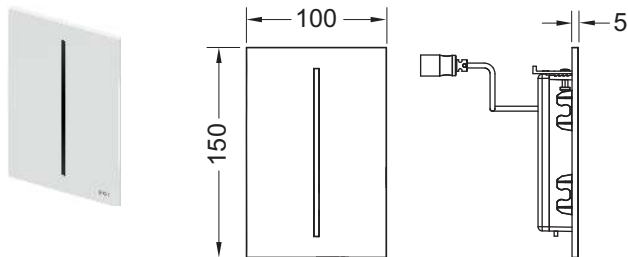

Clapete de acționare pentru urinal – TECEfilo - Unități electronice de acționare pentru urinal

Unitate electronică de acționare pentru urinal TECEfilo din plastic, alimentare la rețea, 230 V

Set de asamblare pentru dispozitiv de acționare cu infraroșu, pentru carcasa supapei de spălare urinal TECE U 2; utilizabil de la o presiune minimă de 0,5 bar; Se pot seta timpul de spălare, funcția de pauză pentru economisire apă, funcție pentru acoperirea urinalelor, modul de curățare, prespălare și spălare igienică.

Constând din:

- Supapă magnetică, prevăzută cu filtru de impurități
- Placa de acoperire extraplată cu senzor infraroșu și șurub de blocare
- Materiale pentru montaj
- Cheie de programare

Adecvat pentru montaj încastrat, împreună cu rama de montaj TECEfilo. Dimensiuni (L x Î x A): 100 x 150 x 5 mm

Ramă de montaj TECEfilo pentru instalare încastrată neinclusă în pachetul de livrare.

Culoare	Mostre de expunere	Cod	UL 1	UL 2
Alb	Da	9242050	1 buc.	10 buc.
Crom lucios	Da	9242054	1 buc.	10 buc.

Informații privind mostrele pot fi găsite în secțiunea „Mostre de expunere”.

Unitate electronică de acționare pentru urinal TECEfilo din plastic, alimentare la baterie, 7,2 V

Set de asamblare pentru dispozitiv de acționare cu infraroșu, pentru carcasa supapei de spălare pentru urinal TECE U 2; utilizabil de la o presiune minimă de 0,5 bar; Se pot seta timpul de spălare, funcția de pauză pentru economisire apă, funcție pentru acoperirea urinalelor, modul de curățare, prespălare și spălare igienică.

Constând din:

- Supapă magnetică, prevăzută cu filtru de impurități
- Placa de acoperire extraplată cu senzor infraroșu și șurub de blocare.
- Materiale pentru montaj
- Cheie de programare
- Baterie 7,2 V CC

Adecvat pentru montaj încastrat., împreună cu rama de montaj TECEfilo. Dimensiuni (L x Î x A): 100 x 150 x 5 mm

Ramă de montaj TECEfilo pentru instalare încastrată neinclusă în pachetul de livrare.