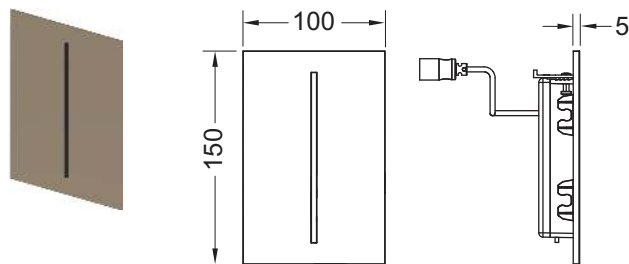

Clapete de acționare pentru urinal – TECEfilo - Unități electronice de acționare pentru urinal

TECEfilo-Velvet Unitate electronică de acționare pentru urinal, alimentare la rețea, 230 V **NEW**

Set de asamblare pentru dispozitiv de acționare cu infraroșu, fără contact, cu suprafață FENIX (FENIX® de la Arpa Industriale), pentru carcasa supapei de spălare urinal TECE U 2;

utilizabil de la o presiune minimă de 0,5 bar;

Se pot seta timpul de spălare, funcția de pauză pentru economisire apă, funcție pentru acoperirea urinalelor, modul de curățare, prespălare și spălare igienică.