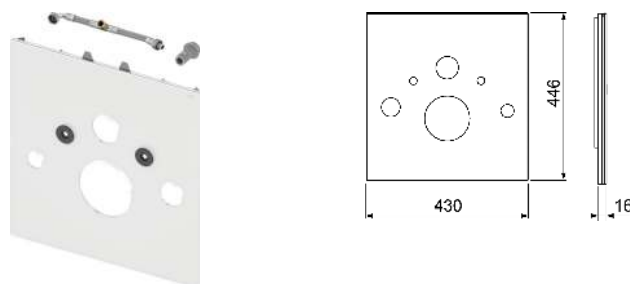

Culoare	Mostre de expunere	Cod	UL 1	UL 2
Sticlă albă	—	9650101	1 buc.	20 buc.
Sticlă neagră	—	9650106	1 buc.	20 buc.