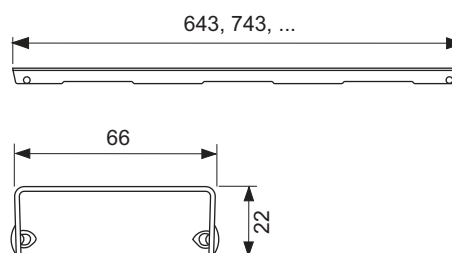

Grilă de design TECEdrainline "quadratum" oțel inoxidabil lucios sau periat pentru canalul de duș, drept

Grilă de design pentru canalul de duș TECEdrainline (drept) realizat din oțel inoxidabil lucios/oțel inoxidabil mat pentru montarea în corpul canalului, clasa de încărcare K3 – sarcină de testare 300 kg. Rezistență maximă la alunecare pentru zonele ude și trafic fără încălțăminte, clasa C conform DIN 51097 (pentru suprafața mată).

Lungime nominală	Suprafața	Cod	UL 1
700 mm	lucios	600750	1 buc.
700 mm	periat	600751	1 buc.
800 mm	lucios	600850	1 buc.
800 mm	periat	600851	1 buc.
900 mm	lucios	600950	1 buc.
900 mm	periat	600951	1 buc.
1000 mm	lucios	601050	1 buc.
1000 mm	periat	601051	1 buc.
1200 mm	lucios	601250	1 buc.
1200 mm	periat	601251	1 buc.
1500 mm	lucios	601550	1 buc.
1500 mm	periat	601551	1 buc.

Grilă de design TECEdrainline "organic" oțel inoxidabil lucios sau periat pentru canalul de duș, drept

Grilă de design pentru canalul de duș TECEdrainline (drept), realizat din oțel inoxidabil lucios sau mat, pentru montarea în corpul canalului, sarcină de încărcare K3 – sarcină de testare 300 kg.

Lungime nominală	Suprafața	Cod	UL 1
700 mm	lucios	600760	1 buc.
700 mm	periat	600761	1 buc.
800 mm	lucios	600860	1 buc.
800 mm	periat	600861	1 buc.
900 mm	lucios	600960	1 buc.
900 mm	periat	600961	1 buc.
1000 mm	lucios	601060	1 buc.
1000 mm	periat	601061	1 buc.
1200 mm	lucios	601260	1 buc.
1200 mm	periat	601261	1 buc.
1500 mm	lucios	601560	1 buc.
1500 mm	periat	601561	1 buc.