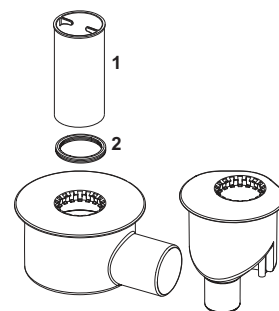

650002 – Sifon TECEdrainline "standard", evacuare laterală DN 70

650003 – Sifon TECEdrainline "vertical", DN 50

Nr.	Cod	Descriere	UL 1
1	668019	Tub de imersie ($\bar{i}$ = 94 mm) pentru sifon max. și vertical	1 buc.
2	668032	Garnitură de etanșare între canal și sifon cu gheară de prindere, din 2015	1 buc.