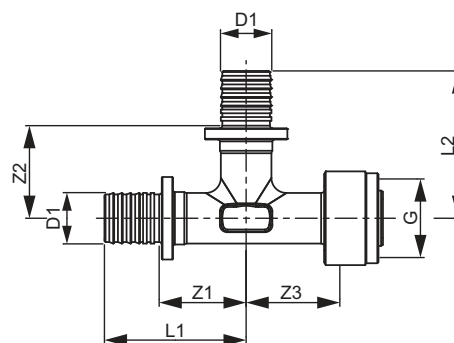

TECEflex – Desene dimensionale

TECEflex Adaptor rapid, Teu, drept, bronz cu siliciu

Dimensiuni	Cod	Z1	Z2	Z3	L1	L2	G
16 x 16 x 1/2"	708632	23	25	25	38	40	1/2"