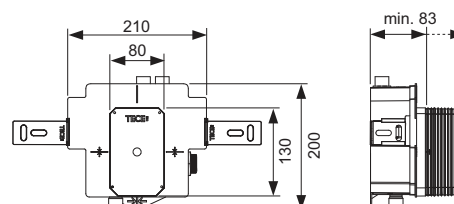

Cod	UL 1
9370040	1 buc.