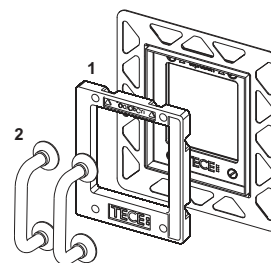

Ramă de montaj urinal pentru instalare încastrată

Nr.	Cod	Descriere	UL 1
1	9820197	Ramă de montaj urinal pentru montaj încastrat	1 buc.
2	9820180	Mânere cu ventuză pentru demontare	1 buc.