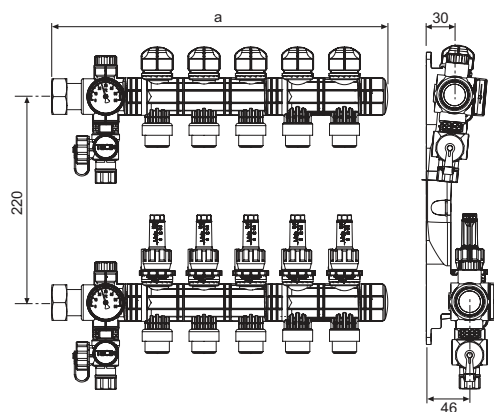

Notă: Lățimea (a) incl. modulul de bază. Lățimea crește cu 50 mm cu fiecare circuit de încălzire suplimentar.

Robinet cu bilă TECEfloor

Robinet cu bilă 1", nichelat, incl. garnitură plană, dimensiune de instalare 70 mm.