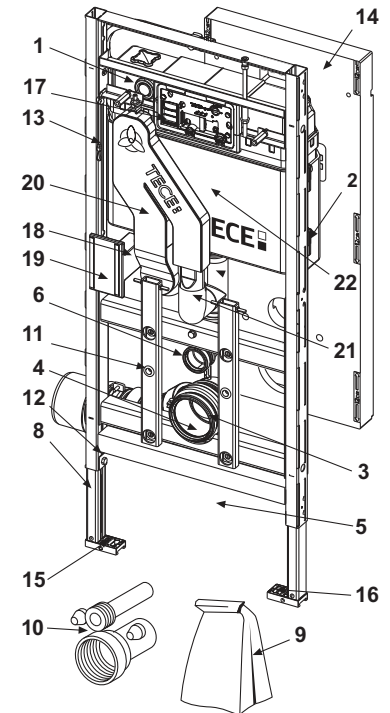

9600400 – Modul WC TECElux 400, înălțime de instalare 1120 mm, reglare ulterioară a înălțimii și extragere a mirosului

Nr.	Cod	Descriere	UL 1
1	9820575	Rezervor Uni pentru modulele TECElux	NEW 1 buc.
2	9820040	Set de asamblare pentru rezervor	1 buc.
3	9820317	Cot evacuare DN 90 flexibil din PE-HD	1 buc.
4	9820139	Garnitură de etanșare pentru cotul de scurgere WC/adaptor	1 buc.
5	9820136	Adaptor DN 90/DN 100 (PP)	1 buc.
6	9820015	O-ring teava spalare inferior	1 buc.
8	9820335	Profil C pentru picior modul	1 buc.
9	9820043	Pachet accesorii pentru modulul WC (material de montaj etc.)	1 buc.
10	9820057	Kit de racordare vas WC, DN 90	1 buc.
11	9820071	Piuliță de fixare	1 buc.
12	9820447	Frână de picior cu arc din oțel	1 buc.
13	9820329	Cablu de asigurare	1 buc.
14	9820330	Sistem de protecție pentru montaj	1 buc.
15	9820332	Talpă sprijin stânga	1 buc.
16	9820333	Talpă sprijin dreapta	1 buc.
17	9240950	Ușă de vizitare TECE pentru tablete dezinfectante	1 buc.
18	9820301	Cartuș filtrant	1 buc.
19	9820300	Evacuare aer	1 buc.
20	9820311	Extracție miros ceramic-Air	1 buc.
21	9820350	O-ring extracție miros	1 buc.
22	9820302	Ventil de scurgere TECElux	1 buc.