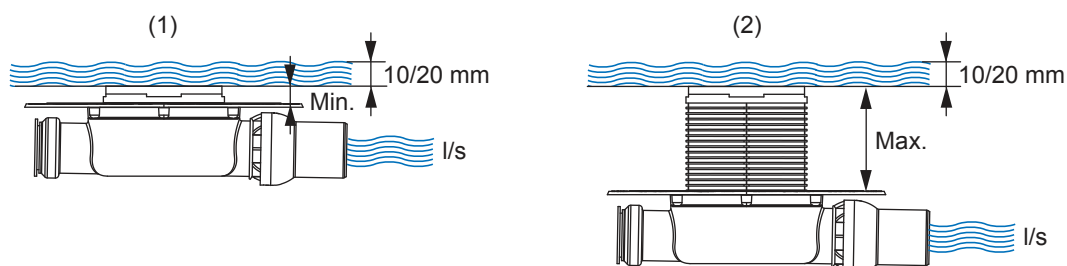

* nu sunt disponibile date

Sisteme de tevi

**TECEflex
SISTEM DE
IMBINARE
CU MANSON
ALUNECATOR**

CATALOG DE PRODUSE 2021

	Pagina
Țevi multistrat compozit	332
Țevi din plastic PE-Xc	335
Manșoane de presare	336
Fitinguri	337
Accesorii montaj	346
Elemente pentru conectarea radiatoarelor	349
Componente de sistem	355
Distribuitoare	356
Accesorii	359
Scule	362
Starter set	366
Piese de schimb	367
Date tehnice tevi	371
Desene dimensionale	374