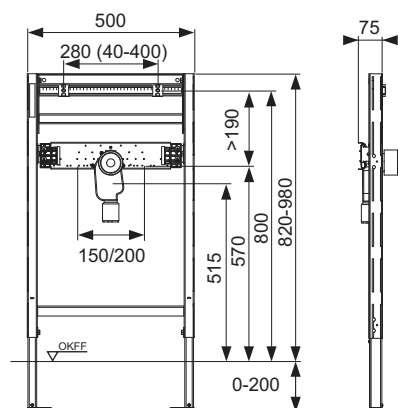

TECEprofil – Module pentru lavoar

Modul pentru lavoar TECEprofil cu sifon de scurgere, înălțime de instalare 820–980 mm

Modul pentru lavoar pentru montaj în structuri TECEprofil sau pentru instalare în structură portanta metalica sau din lemn ca modul frontal sau de colț Pentru construcția de unități lavoar cu o înălțime față de pardoseală conform DIN 18040 – 1 (construcția de clădiri accesibile – Partea 1: Clădiri accesibile publicului).

Unitate complet preasamblată, constând din:

- Ramă de montaj autoportantă, vopsită în câmp electrostatic
- Două șuruburi de fixare M 10, distanțier marcat reglabil vertical și lateral
- Traverse de montaj izolate fonic pentru fixarea coturilor cu talpă, marcaj pentru orificii de 150 mm și 200 mm
- Sifon de scurgere încastrat DN 50 cu sifon detașabil, garnitură DN 30 (funcționează de asemenea ca și garnitură de etanșare, incl. dop de protecție)

Vă rugăm să comandați separat:

- Cot cu talpă TECEflex 16 x 1/2", TECE 1/2" x 1/2", TECElogo 16 x 1/2" sau conexiunea universală TECElogo 20 x 1/2"
- Cot de conectare pentru sifon încastrat 9080001
- Sistem de fixare pentru structură portantă, de colț sau structuri din lemn

Cod	UL 1	UL 2	UL 3
9310019	1 buc.	10 buc.	60 buc.