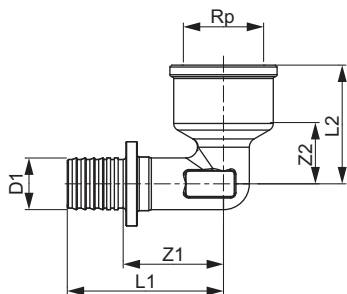

TECEflex cot cu filet interior

Dimensiuni	Bronz/Bronz cu siliciu					Alamă standard				
	Cod	Z1	Z2	L1	L2	Cod	Z1	Z2	L1	L2
16 x Rp 1/2"	708101	26	16	41	31	768016	26	16	41	31
20 x Rp 1/2"	708102	26	18	43	33	768020	26	18	43	33
20 x Rp 3/4"	708103	29	23	46	40	768002	29	23	46	40
25 x Rp 3/4"	708104	31	24	54	40	768025	31	24	54	40
32 x Rp 1"	708105	36	25	67	45	768032	36	25	67	45
40 x Rp 1 1/2"	708106	45	29	78	50	-	-	-	-	-
50 x Rp 1 1/2"	708107	46	31	84	52	-	-	-	-	-