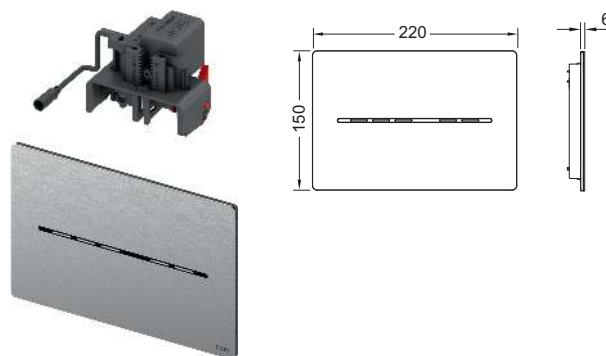

Dimensiuni (L x Î x A): 220 x 150 x 6 mm

Funcționarea sistemului electronic:

Senzorul detectează apropierea unei persoane de toaletă și luminează butonul de spălare. Acționarea spălării este fără atingere sau cu atingerea zonei butonului. Sistemul electronic de acționare pentru WC TECESolid poate fi adaptat cerințelor individuale prin programarea cu ajutorul unei aplicații.

Funcții programabile (prin interfața și aplicația Bluetooth):

- Acționare individuală sau dublă cu volum de apă variabil pentru economisirea apei
- Raza de detectare a senzorului
- Spălare igienică la intervale
- Timpul de activare
- Prespălare
- Spălare automată (spălare de siguranță)
- Luminozitatea ecranului

Funcție de evaluare/inregistrare prin intermediul aplicației, interfață pentru sistemul de management al clădirii și pentru acționarea de la distanță prin intermediul unui buton electric cu fir, pe brațul de susținere de siguranță, include baterie încorporată de 9 volți pentru alimentarea electrică de urgență.

Vă rugăm să comandați separat:

- Pentru o conexiune de 230/12 V: transformator, inclusiv cablu electric de alimentare (tensiune de alimentare 230 V, cod produs 9810012)

Notă:

- Sistemul de acționare electronic pentru WC TECESolid necesită o conexiune electrică.
- Nu este compatibil cu TOTO Washlets RX și SX.

Culoare	Mostre de expunere	Cod	UL 1
Crom lucios	—	9240451	NEW 1 buc.
Alb lucios	—	9240452	NEW 1 buc.
Alb mat	—	9240453	NEW 1 buc.
Oțel inoxidabil mat (anti amprentă)	Da	9240454	NEW 1 buc.
Negru mat	—	9240455	NEW 1 buc.

Informații privind mostrele pot fi găsite în secțiunea „Mostre de expunere”.

TECESolid Dispozitiv antifurt pentru sistemul de acționare electronic pentru WC **NEW**

Prindere ascunsă cu șurub pentru protecție antifurt a clapetelor electronice pentru WC TECESolid.

Cod	UL 1
9240443	NEW 1 buc.