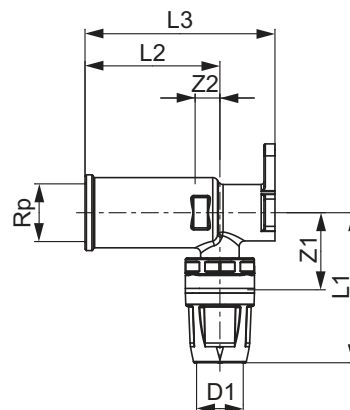

Cot cu talpă TECElogo-Push, lung, alamă standard

Dimensiuni	Cod	Z1	Z2	L1	L2	L3
16 x Rp 1/2"	8620008	28	9	55	49	69