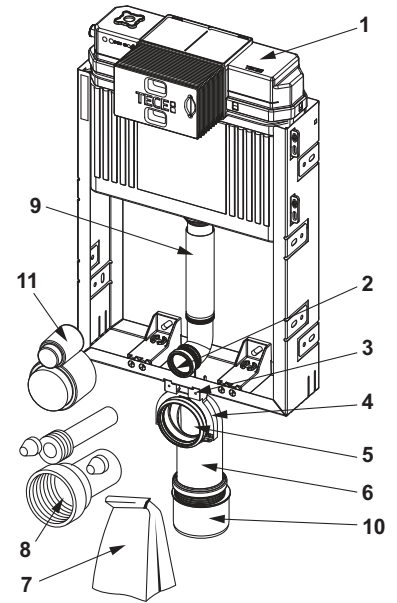

9370300 – Modul WC TECEbox cu rezervor Uni, înălțime de instalare 1060 mm

Nr.	Cod	Descriere	UL 1
1	9820103	Rezervor Uni, 1120 mm	1 buc.
2	9820015	O-ring teava spalare inferior	1 buc.
3	9820048	Suport cot de scurgere de WC	1 buc.
4	9820049	Brățară suport cot de scurgere de WC	1 buc.
5	9820139	Garnitură de etanșare pentru cotul de scurgere WC/adaptor	1 buc.
6	9820135	Cot scurgere WC DN 90 (PP)	1 buc.
7	9820051	Pachet accesorii pentru rezervorul pentru montaj în zidărie (material de montaj etc.)	1 buc.
8	9820057	Kit de racordare vas WC, DN 90	1 buc.
9	9820011	Țeavă de spălare cu O-ring, lungime 269 mm, pentru construcții din structuri portante	1 buc.
10	9820136	Adaptor DN 90/DN 100 (PP)	1 buc.
11	9820312	Capac de protecție la montaj pentru țeava de spălare și cotul de scurgere	NEW 1 buc.