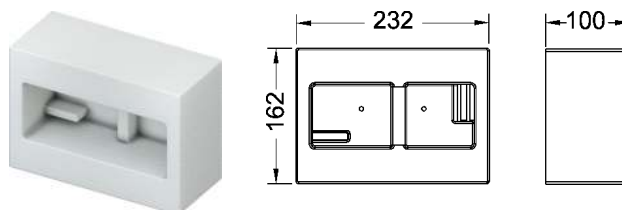

Grosimea peretelui cel puțin 30 mm!

Cod	UL 1
9030029	1 buc.

**Set de conectare TECEbox pentru vase WC de pardoseală, cu Euro-Rozetă**

Set de conectare pentru vasul de WC de pardoseală, albă, cu garnitură țevă de spălare și Euro-Rozetă.