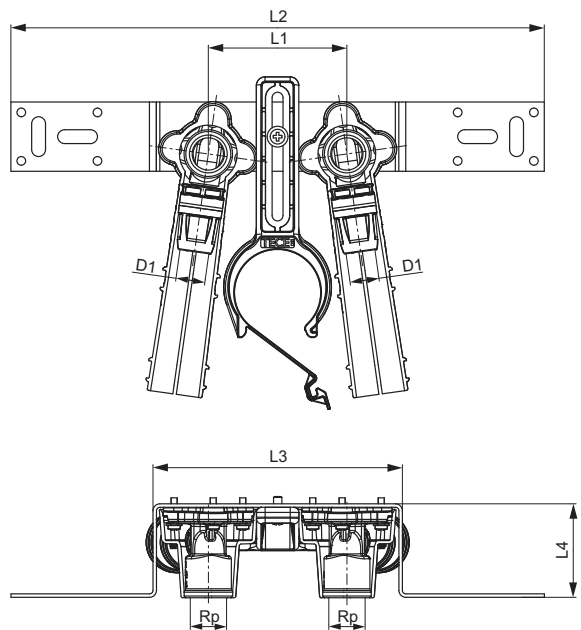

Unitate de montaj TECElogo-Push, bronz/bronz cu siliciu

Dimensiuni	Cod	L1	L2	L3	L4
16 x Rp 1/2"	8723101	80	308	144	54