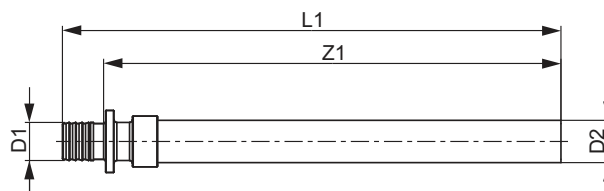

TECEflex adaptor lung de trecere la țevă de cupru

Dimensiuni	Cod	Z1	L1
16 x 15 mm Cu	713816	162	177