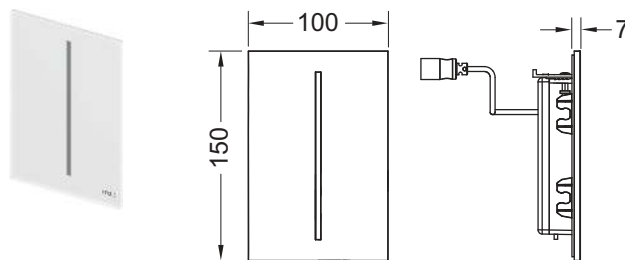

Culoare	Mostre de expunere	Cod	UL 1	UL 2
Sticlă albă	Da	9242061	1 buc.	10 buc.
Sticlă neagră	—	9242063	1 buc.	10 buc.

Informații privind mostrele pot fi găsite în secțiunea „Mostre de expunere”.