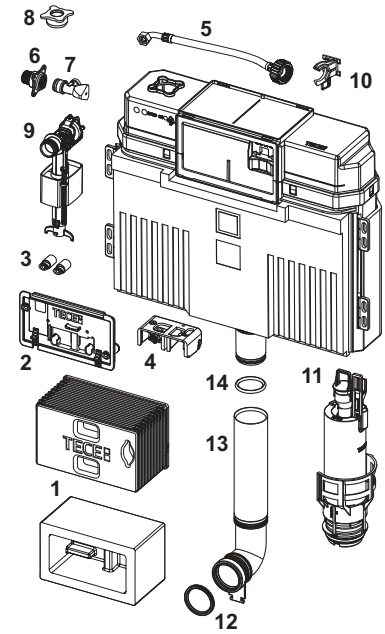

Disponibil până în: martie 2021

Nr.	Cod	Descriere	UL 1
1	9820027	Capac protecție la montaj	1 buc.
2	9820017	Usa de vizitare rezervor TECE	1 buc.
3	9820018	Șuruburi de prindere	1 buc.
4	9820019	Tije de atașare	1 buc.
5	9820022	Set tije pt. clapete de acționare, rosu si albastru	1 buc.
6	9820026	Racord flexibil interior (armat), inclusiv O-ring pt rezervor TECE	1 buc.
	9820374	Furtun ranforsat M 30 (din 2020)	1 buc.
7	9820013	Robinet de izolare din alama, de colt, 1/2"- 3/8", pt rezervor TECE	1 buc.
8	9820012	Conexiune alimentare cu apa rezervor	1 buc.
9	9820025	O-ring pt rezerv TECE	1 buc.
10	9820016	Bloc de acționare pt rezervoare TECE	1 buc.
11	9820011	Țeavă de spălare cu O-ring, lungime 269 mm, pentru construcții din structuri portante	1 buc.
	9820331	Țeavă de spălare, lungime 369 mm	1 buc.
12	9820014	O-ring teava spalare	1 buc.
13	9820015	O-ring teava spalare inferior	1 buc.
14	9820353	Supapă de umplere universală F10	1 buc.
15	9820223	Supapă de spălare A2	1 buc.
16	9820372	Suport supapă de umplere pentru rezervor Uni (17 mm, 3/8", până în 2019)	1 buc.
	9820373	Suport supapă de umplere pentru rezervor Uni (27 mm, M 30, din 2020)	1 buc.