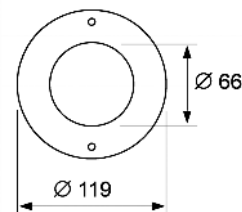

Set de protecție împotriva incendiilor TECEdrainpoint S FireStop EI 120 DN 50

Set de protecție împotriva incendiilor pentru instalarea directă pe sifon. Sifon vertical TECEdrainpoint S DN 50 pentru o partiționare cu rezistență ridicată la incendii a plăcilor de tavan în plafoane solide timp de până la 120 de minute. Clasificarea în conformitate cu DIN EN 13501 pentru clasa de rezistență la incendiu EI 120, Aviz tehnic european (ETA-11/0437).

Set compus din manșon de protecție împotriva incendiilor, 2 șuruburi încastrate, plăcuță de identificare, țevă 150 mm DN 50 PP-HT conform DIN EN 145 1.

Orificiu carotă necesar:

Diametru 120 mm (min = 119 mm, max = 123 mm)

Zona de aplicare: plafoane solide de la 150-325 mm grosime tavan

Nu este necesară chituiră sau umplerea spațiului.