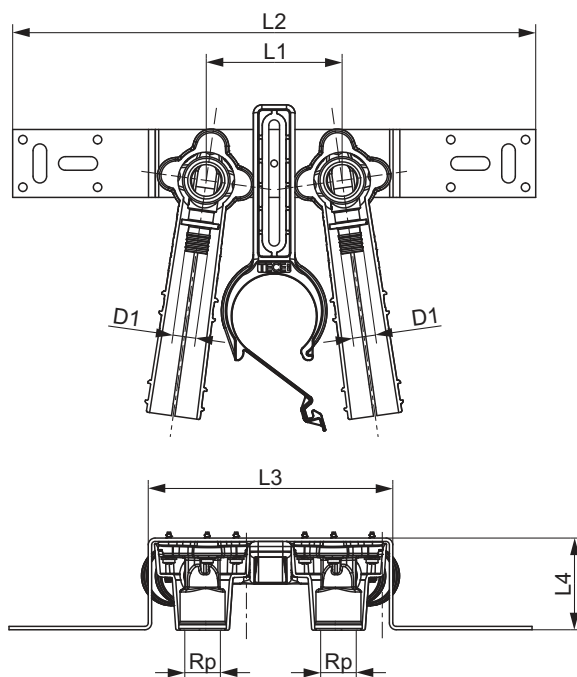

TECEflex – Desene dimensionale

Unitate de montaj TECEflex cu coturi cu talpă, din bronz/bronz cu siliciu, elemente de izolare fonică și elemente de fixare pentru cotul de scurgere

Dimensiuni	Cod	L1	L2	L3	L4
16 x Rp 1/2"	720565	80	308	144	54