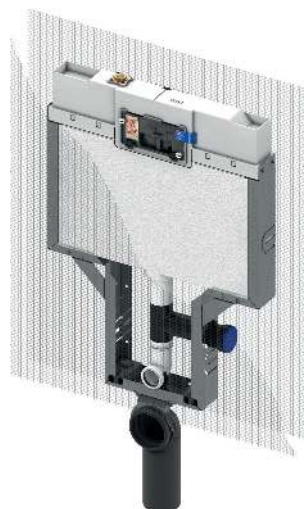

Modul compus din:

- Côt scurgere DN 90/90 PE-HD
- Set de conectare vas WC DN 90 inclusiv capace de protecție pentru șuruburile de prindere
- Conexiune DN 50 pentru extracție miros
- Distanță de montaj a vasului de WC de 180 sau 230 mm

Vă rugăm să comandați separat:

- Clapetă de acționare manuală pentru WC (consultați clapetele de acționare)
- Set de modernizare TECEone pentru pereți din cărămidă, pentru rezervoare cu o adâncime de instalare de până la 8,5 cm

Notă:

Extracția de mirosuri este posibilă pentru toate vasele ceramice pentru WC. Cu toate acestea, apa de spălare rămâne în țeava de spălare a unor vase ceramice cu o poziție de fixare mai înaltă sau cu o margine de spălare mai înaltă, rezultând în umplerea parțială sau completă a vasului. „Manualul tehnic” actual oferă o imagine de ansamblu a elementelor ceramice afectate în care nu este posibilă montarea opțiunii de extracție miros.

Cod	UL 1	UL 2
9370041	1 buc.	18 buc.