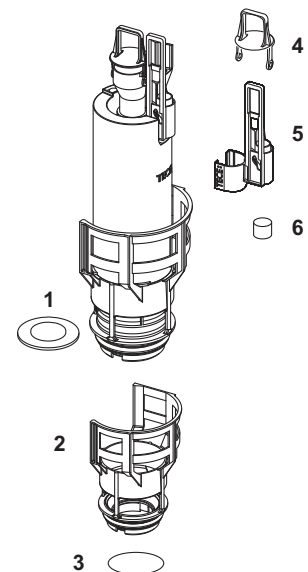

9820223 – Supapă de spălare TECE A 2

Nr.	Cod	Descriere	UL 1
1	9820233	Garnitură (ventil de scurgere)	1 buc.
2	9820231	Suport de supapă cu reglor standard de debit (ø 42 mm)	1 buc.
3	9820005	O-ring (suport supapă)	1 buc.
4	9820222	Ochi de tracțiune	1 buc.
5	9820229	Tijă de tracțiune pentru acționare electrică	1 buc.
6	9820420	Greutate adițională pentru acționarea mică	1 buc.