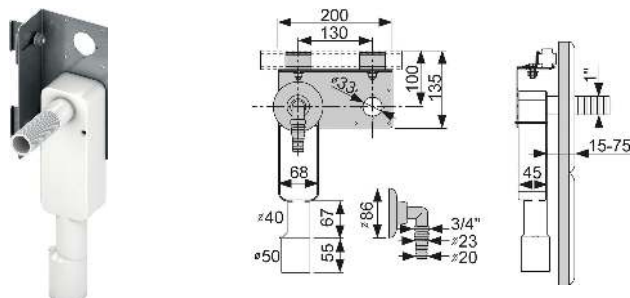

Vă rugăm să comandați separat:

- Coturi cu talpă TECEflex 16 x 1/2", TECE 1/2" x 1/2", TECElogo 16 x 1/2" sau conexiune universală TECElogo 20 x 1/2"

Cod	UL 1	UL 2
9020036	1 buc.	2 buc.

Unitate de conectare TECEprofil cu cot lung