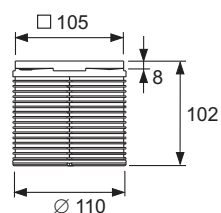

Cod	UL 1
3660011	1 buc.

Înălțător cu grilă TECEDrainpoint S din plastic, 100 mm, incl. grilă de design

Set compus din înălțător sifon cu ramă (plastic) și grilă de design TECEDrainpoint S 100 x 100 mm.

- Înălțătorul de sifon cu ramă din plastic (ABS)
- Garnitură O-ring
- Diametru exterior = 110 mm
- Ajustare pe înălțime = 10-92 mm
- Grilă de design TECEDrainpoint S realizată din oțel inoxidabil ștanțat, material 1.4301 (304), dimensiuni 100 x 100 mm, suprafața lustruită, clasa de încărcare K3 (încărcare până la 300 kg)