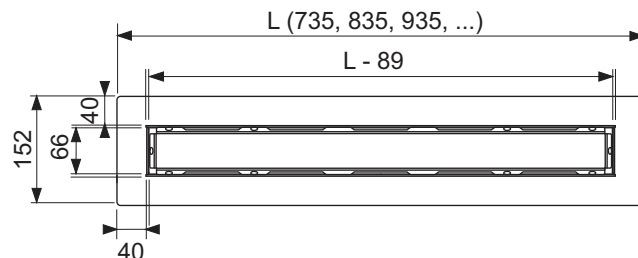

Înălțime de instalare minimă (fără acoperire) la marginea superioară a canalului:

- 52 mm sifon "vertical"
- 61,5 mm sifon "extra-plat"
- 87 mm sifon "plat"
- 112 mm sifon "standard"
- 140 mm sifon "max"

Lungime x lățime acoperire decupaj: (L – 87 mm) x 68 mm

Lățimea fantei de scurgere: 6-8 mm
(consultați desenul din dreapta)

Vă rugăm să comandați separat:

- Sifon
- Piciorușe de montaj (opțional)
- Cover de izolare fonică Drainbase (opțional), pentru respectarea nivelului de zgomot conform DIN 4109 și a nivelurilor de protecție la zgomot VDI 4100 (SSt) I la III

Notă: Pentru acest tip de canal, în cazul în care nu se dorește acoperirea cu piatră naturală a părții centrale, se pot executa la comandă (în funcție de dimensiunile canalului din tabelul de mai jos), doar grila ornament "steel II". Celelalte tipuri de grila (pentru placare ceramica, sticla sau grila design) nu pot fi adaptate.

Lungime nominală	Lungime totală (L)	Lungime placă de susținere L – 89	Lungime acoperire decupaj L – 87	Cod	UL 1	UL 2
700 mm	735 mm	646 mm	648 mm	650700	1 buc.	40 buc.
800 mm	835 mm	746 mm	748 mm	650800	1 buc.	40 buc.
900 mm	935 mm	846 mm	848 mm	650900	1 buc.	40 buc.
1000 mm	1035 mm	946 mm	948 mm	651000	1 buc.	40 buc.
1200 mm	1235 mm	1146 mm	1148 mm	651200	1 buc.	20 buc.
1500 mm	1535 mm	1446 mm	1448 mm	651500**	1 buc.	20 buc.

Lungimi personalizate, design exclusiv

Vă stăm la dispoziție pentru a produce lungimi personalizate sau un design de grilă care să corespundă specificațiilor dumneavoastră. Vă vom comunica toate costurile în momentul în care ne veți trimite solicitarea. Termenul de livrare este între patru și șase săptămâni după aprobarea și clarificarea tuturor detaliilor. Lungimile și finisajele personalizate nu pot fi anulate după aprobarea modelului și nu pot fi returnate.

Lungime maximă ce se poate comanda: 1500 mm.