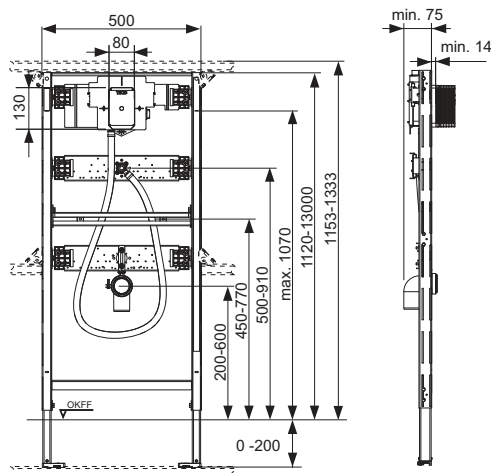

TECEprofil – Module pentru urinal

Modul pentru urinal TECEprofil cu carcasa supapei de spălare TECE U 2, înălțime de instalare 1120 mm

Modul pentru urinal pentru sistemul electronic de acționare TECEfilo, pentru montarea în structuri din profile TECEprofil sau pentru instalarea în pereți cu structuri de susținere metalice sau de lemn și în fața unui perete solid sau ca modul de colț.

Unitate complet preasamblată, compusă din:

- Carcasa supapei de spălare TECE U 2 cu robinet de închidere și control al debitului de intrare și sistem de protecție la montaj.
- Transformator integrat 230 V/12 V pentru conexiunea directă la 230 V
- Conexiune G1/2" FI
- Două picioare pentru fixarea pe podea reglabile între 0–200 mm
- Adâncime de instalare 75 mm
- Două șuruburi de montaj M 8
- Șine de fixare reglabile continuu
- Conexiune de scurgere reglabilă pe înălțime
- Cot de conectare de DN 50 inclusiv dopuri de protecție
- Material de montaj pentru urinal
- conexiune intrare 1/2" FI

Vă rugăm să comandați separat:

- Sistemul de acționare pentru urinal TECEfilo (consultați secțiunea referitoare la acționări pentru urinal)
- Sistem de fixare pentru structură portantă individuală, de colț sau structuri din lemn

Atenție:

Nu este adecvat pentru urinale semi-încastate, de ex. Keramag Joly și Visit.

Cod	UL 1	UL 2
9320013	1 buc.	10 buc.