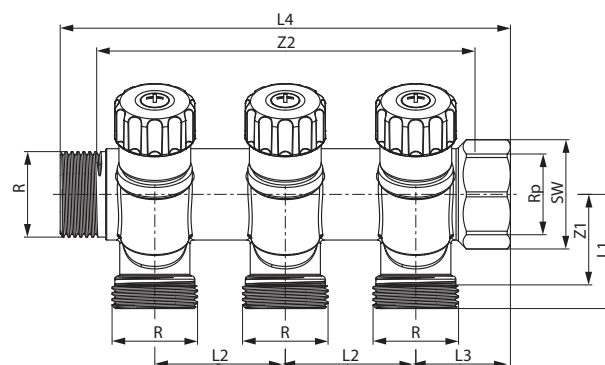

Distribuitor universal TECE, cu robinete de închidere, alamă standard

Dimensiuni	Cod	Z1	Z2	L1	L2	L3	L4	SW
3/4" x 3/4" EC cu două căi	8730006	28	73	35	40	29	98	32
3/4" x 3/4" EC cu trei căi	8730007	28	133	35	40	29	138	32
1" x 3/4" EC două căi	8730010	28	133	35	40	29	138	32
1" x 3/4" EC cu trei căi	8730011	28	133	35	40	29	138	32
1" x 3/4" EC patru căi	8730040	28	133	35	40	29	138	32