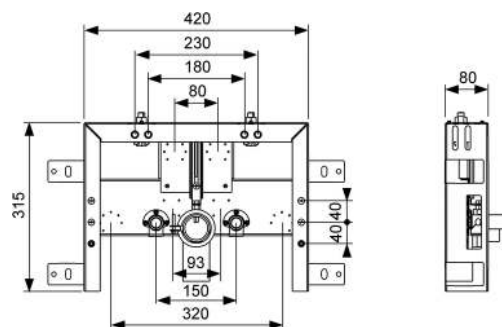

TECEbox – Module pentru lavoar si urinal

Modul lavoar TECEbox, adâncime de instalare 8 cm

Modul lavoar pentru instalare în perete sau în fața unui perete solid.

Componente:

- Profile de oțel continue
- Distanța de fixare lavoar reglabilă
- Două coturi cu talpă de 1/2" x 1/2" cu filet interior
- Cot scurgere PE-HD ø 50 mm (ce poate fi sudat) inclusiv garnitura țevii de spălare și materiale de montaj

Cod	UL 1	UL 2
9370032	1 buc.	50 buc.

Modul pentru bideu TECEbox, adâncime de instalare 8 cm

Modul pentru bideu pentru instalare în zidărie sau zidit în fața unui perete solid.

Componente:

- Profile de oțel continue
- Distanța de instalare 180/230 mm
- Două coturi cu talpă 1/2" x 1/2" filet interior
- Cot scurgere PE-HD ø 50 mm inclusiv garnitura țevii de spălare
- Set de montaj vas ceramic
- Materiale de montaj

Cod	UL 1	UL 2
9370031	1 buc.	50 buc.

Carcasă supapă de spălare urinal TECEbox U 2

Pentru montarea supapei de spălare urinal TECE U 2 în construcții din zidărie, pentru acționările electronice pentru urinal TECEfilo.

Compus din:

- Carcasă cu supapă de spălare U 2 pentru urinal cu robinet de control debit și sistem de protecție pentru montaj
- Transformator de 230 V/12 V integrat pentru conexiunea directă la 230 V
- Conexiune FI 1/2"
- incl. cot de montaj și materiale de montaj

Vă rugăm să comandați separat:

- Acționarea electronică pentru urinal TECEfilo (consultați secțiunea referitoare la sistemele de acționare urinal)

Cod	UL 1
9370040	1 buc.