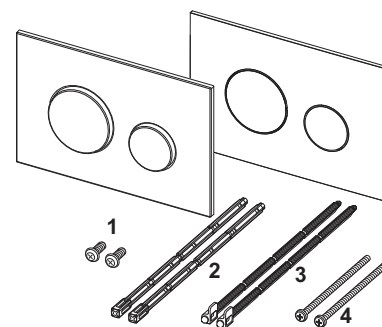

TECEloop Clapetă de acționare pentru WC, din plastic cu sistem cu acționare dublă Clapetă de acționare pentru WC TECElloop de plastic cu sistem cu acționare dublă

Nr.	Cod	Descriere	UL 1
1	9820263	Șurub de fixare	1 buc.
2	9820022	Set tije pt. clapete de acționare, rosu si albastru	1 buc.
3	9820498	Tije de acționare „Easy fit”	NEW 1 buc.
4	9820497	Șuruburi de fixare „Easy fit”	NEW 1 buc.