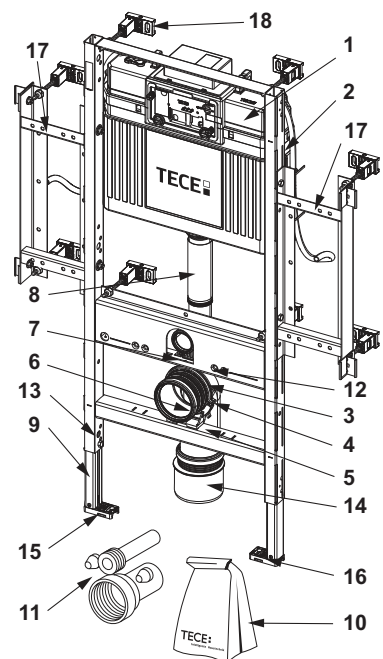

9300009 – Modul de WC Geronto TECEprofil, cu rezervor Uni, în conformitate cu DIN 18040-1, înălțime de instalare de 1120 mm

Nr.	Cod	Descriere	UL 1
1	9820103	Rezervor Uni, 1120 mm	1 buc.
2	9820040	Set de asamblare pentru rezervor	1 buc.
3	9820041	Suport cot de scurgere de WC	1 buc.
	9820348	Suport cot de scurgere de WC complet, îngropat	1 buc.
4	9820042	Cadru pentru suportul cotului de scurgere de WC	1 buc.
5	9820134	Cot scurgere DN 90 (PP)	1 buc.
6	9820139	Garnitură de etanșare pentru cotul de scurgere WC/adaptor	1 buc.
7	9820015	O-ring teava spalare inferior	1 buc.
8	9820011	Țeavă de spălare cu O-ring, lungime 269 mm, pentru construcții din structuri portante	1 buc.
9	9820335	Profil C pentru picior modul	1 buc.
10	9820043	Pachet accesorii pentru modulul WC (material de montaj etc.)	1 buc.
11	9820057	Kit de racordare vas WC, DN 90	1 buc.
12	9820071	Piuliță de fixare	1 buc.
13	9820447	Frână de picior cu arc din oțel	1 buc.
14	9820136	Adaptor DN 90/DN 100 (PP)	1 buc.
15	9820332	Talpă sprijin stânga	1 buc.
16	9820333	Talpă sprijin dreapta	1 buc.
17	9820437	Set ramă suport	1 buc.
18	9380014	Sistem de fixare de perete cu prindere rapidă	1 buc.