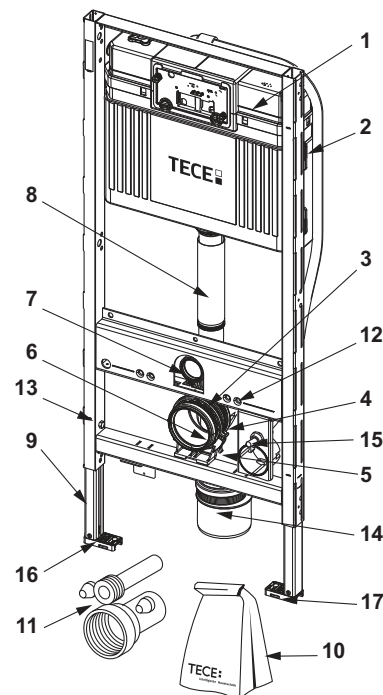

9300044 – Modul de WC TECEprofil cu rezervor Uni, pentru WC cu bideu TOTO Neorest (WC) AC 2.0/EW 2.0, înălțimea de instalare 1120 mm

Nr.	Cod	Descriere	UL 1
1	9820103	Rezervor Uni, 1120 mm	1 buc.
2	9820040	Set de asamblare pentru rezervor	1 buc.
3	9820041	Suport cot de scurgere de WC	1 buc.
4	9820042	Cadru pentru suportul cotului de scurgere de WC	1 buc.
5	9820134	Cot scurgere DN 90 (PP)	1 buc.
6	9820139	Garnitură de etanșare pentru cotul de scurgere WC/adaptor	1 buc.
7	9820015	O-ring teava spalare inferior	1 buc.
8	9820011	Țeavă de spălare cu O-ring, lungime 269 mm, pentru construcții din structuri portante	1 buc.
9	9820335	Profil C pentru picior modul	1 buc.
10	9820043	Pachet accesorii pentru modulul WC (material de montaj etc.)	1 buc.
11	9820057	Kit de racordare vas WC, DN 90	1 buc.
12	9820071	Piuliță de fixare	1 buc.
13	9820447	Frână de picior cu arc din oțel	1 buc.
14	9820136	Adaptor DN 90/DN 100 (PP)	1 buc.
15	9820259	Cablu de control	1 buc.
16	9820332	Talpă sprijin stânga	1 buc.
17	9820333	Talpă sprijin dreapta	1 buc.