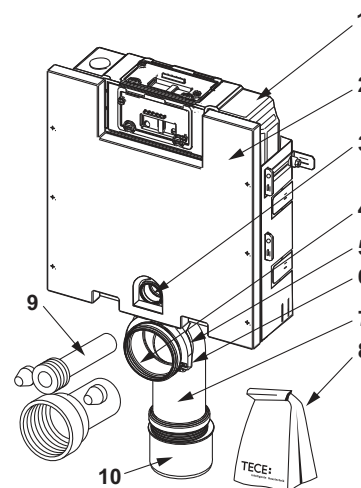

TECEbox – Piese de schimb

9375000 – Modul WC TECEbox cu rezervor Uni și placă de acoperire frontală, înălțime de instalare 820 mm

Nr.	Cod	Descriere	UL 1
1	9820100	Rezervor Uni, 820 mm	1 buc.
2	9820050	Placă structurală cu șuruburi	1 buc.
3	9820015	O-ring teava spalare inferior	1 buc.
4	9820139	Garnitură de etanșare pentru cotul de scurgere WC/adaptor	1 buc.
5	9820048	Suport cot de scurgere de WC	1 buc.
6	9820049	Brățară suport cot de scurgere de WC	1 buc.
7	9820135	Cot scurgere WC DN 90 (PP)	1 buc.
8	9820043	Pachet accesorii pentru modulul WC (material de montaj etc.)	1 buc.
9	9820057	Kit de racordare vas WC, DN 90	1 buc.
10	9820136	Adaptor DN 90/DN 100 (PP)	1 buc.