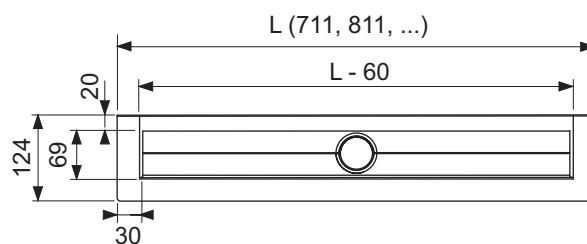

Constă din:

- Corp de canal cu flanșă din oțel inoxidabil lucios, material 1.4301 (304)
- Bandă de etanșare Seal System pentru instalare de către client cu hidroizolație lichidă sau compozită.
- Talpă de susținere din inox pentru fixarea pe placa de beton sau pentru fixarea piciorușelor de montaj (opțional).
- Orificiu de scurgere poziționat central
- Pantă internă pentru un drenaj îmbunătățit și pentru a asigura un efect de auto-curățare
- Garnitură de etanșare

Lungimea canalului neinstalat, inclusiv flansa = 711, 811, ... mm

Lungimea vizibilă după instalare = 651, 751, ... mm

Latimea canalului neinstalat, inclusiv flansa = 124 mm

Latime vizibilă după instalare = 69 mm

Înălțimea de instalare până la marginea superioară a pardoselii finite (în funcție de sifon):

- 67 mm cu sifon "vertical"
- 68,5 mm cu sifon "extra-plat"
- 95 mm cu sifon "plat"
- 120 mm cu sifon "standard"

Atenție: Nu este compatibil cu sifonul "max"!

Vă rugăm să comandați separat:

- Grilă de design sau grila pentru placare cu ceramică
- Sifon
- Piciorușe de montaj (opțional)
- Cover de izolare fonică Drainbase (opțional), pentru respectarea nivelului de zgomot conform cu DIN 4109 și nivelele de protecție la zgomot VDI 4100 (SSt) I la III

Lungime nominală	Lungime totală (L)	Dimensiunea vizibilă după instalare	Cod	UL 1	UL 2
700 mm	711 mm	651 mm	600701	1 buc.	32 buc.
800 mm	811 mm	751 mm	600801	1 buc.	32 buc.
900 mm	911 mm	851 mm	600901	1 buc.	32 buc.
1000 mm	1011 mm	951 mm	601001	1 buc.	32 buc.
1200 mm	1211 mm	1151 mm	601201	1 buc.	16 buc.
1500 mm	1511 mm	1451 mm	601501	1 buc.	16 buc.

Lungimi personalizate, design exclusiv

Vă stăm la dispoziție pentru a produce lungimi personalizate sau un design de grilă care să corespundă specificațiilor dumneavoastră. Vă vom comunica toate costurile în momentul în care ne veți trimite solicitarea. Termenul de livrare este între patru și șase săptămâni după aprobarea și clarificarea tuturor detaliilor. Lungimile și finisajele personalizate nu pot fi anulate după aprobarea modelului și nu pot fi returnate.

Lungime maximă ce se poate comanda: 1500 mm.