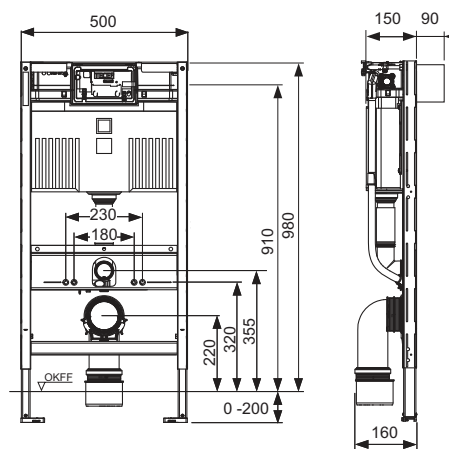

Vă rugăm să comandați separat:

- Clapetă de acționare pentru WC (consultați clapetele de acționare)
- Ușă de vizitare pentru tablete dezinfectante (opțional, numai pentru acționare frontală)
- Set de instalare finisaj pentru modulul universal de WC cu funcție de bideu 980 mm

Notă:

Dacă se utilizează vase ceramice pentru WC cu o suprafață redusă de susținere (= distanța de la centrul bolțului de prindere la marginea inferioară a suprafeței de susținere nu este mai mare de 18 cm) – de ex. V & B Memento, Subway 2.0 – este necesară instalarea unui set de bare din oțel cod 9041029 în spațiul de construcție inferior al cadrului.

Atenție:

În cazul în care clapeta de acționare este montată frontal și este utilizat un sistem ceramic compact, în cazul rezervoarelor cu o înălțime de instalare redusă, capacul de WC ar putea cădea accidental. Atunci când utilizați sisteme ceramice compacte, montați numai clapete de acționare cu acționare superioară.

Cod		UL 1	UL 2	UL 3
9300382	NEW	1 buc.	10 buc.	60 buc.