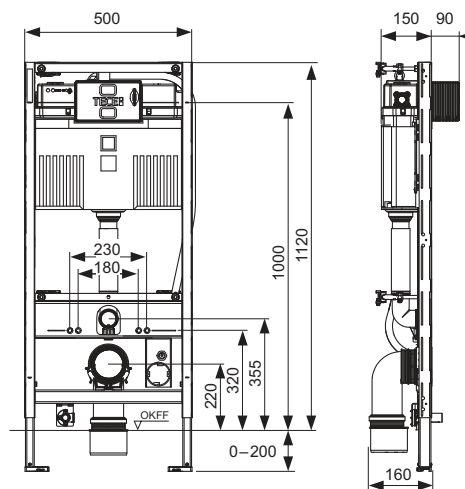

Cadru modul:

- autoportant, vopsit în câmp electrostatic
- Două șuruburi de fixare și piulițe M 12,
- Cot scurgere WC DN 90 cu adaptor de îmbinare DN 90/100 din PP
- Adaptorul excentric de îmbinare este adecvat și pentru instalarea orizontală
- Set de conectare WC DN 90, inclusiv capace de protecție pentru șuruburile de prindere.
- Cablu de control premontat pentru acționarea automată a spălării, cu TOTO Neorest Washlet (WC) AC 2.0/EW 2.0
- Casetă premontată pentru pereți falși, pentru conexiunea electrică a vasului de WC cu funcție de bideu
- Placă de susținere premontată pentru conexiunea de apă a vasului de WC cu funcție de bideu
- Cot cu talpă 1/2" x 1/2" inclusiv izolație fonică
- Patru sisteme de fixare modul TECEprofil reglabil în adâncime

Permite fixarea vasului ceramic la o înălțime a sezutului de 48 cm în conformitate cu DIN 1804 (DIN 18040; construcții fără bariere – Partea 1: Clădiri și spații publice).

Vă rugăm să comandați separat:

- Clapetă de acționare pentru WC (consultați clapetele de acționare)
- Sistem de fixare pentru montaj în fața unui perete solid, în structuri portante, de colț sau structuri din lemn
- Ușă de vizitare pentru tablete dezinfectante (opțional)

Cod		UL 1	UL 2	UL 3
9300344	NEW	1 buc.	10 buc.	60 buc.