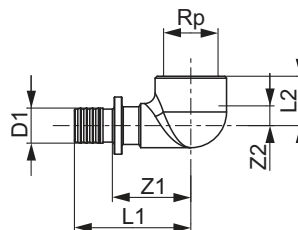

TECEflex cot compact cu filet interior, din bronz/bronz cu siliciu

Dimensiuni	Cod	Z1	Z2	L1	L2
16 x Rp 1/2"	708100	30	8	45	19