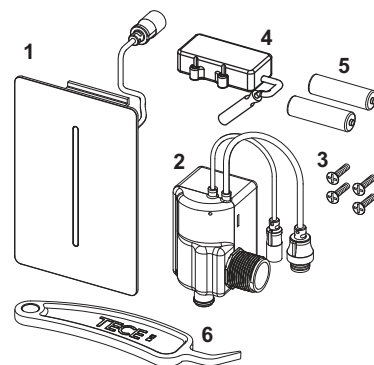

Unitate electronică de acționare pentru urinal TECEfilo-Solid, alimentare la baterie, 7,2 V

Nr.	Cod	Descriere	UL 1
1	9820436	Placă de acoperire, oțel inoxidabil periat	1 buc.
	9820433	Placă de acoperire, crom lucios	1 buc.
	9820434	Placă de acoperire, alb lucios	1 buc.
	9820435	Placă de acoperire, alb mat	1 buc.
	9820427	Placă de acoperire oțel inoxidabil periat (anti amprentă)	1 buc.
2	9820540	Unitate supapă 7,2 V-baterie	1 buc.
3	9820554	Șuruburi de fixare	1 buc.
4	9820546	Suport baterie	1 buc.
5	9820545	Baterie (2 x R6 - AA (3,6 V))	1 buc.
6	9820390	Cheie de demontare	1 buc.