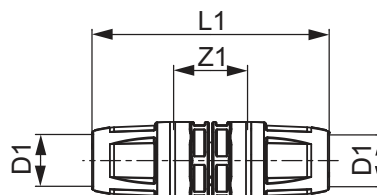

Niplu TECElogo-Push PPSU

Dimensiuni	Cod	Z1	L1
16 x 16	8710516	24	77
20 x 20	8710520	24	87
25 x 25	8710525	24	93
32 x 32	8710532	32	124
40 x 40	8710540	32	128
50 x 50	8710550	32	128
63 x 63	8710563	43	150