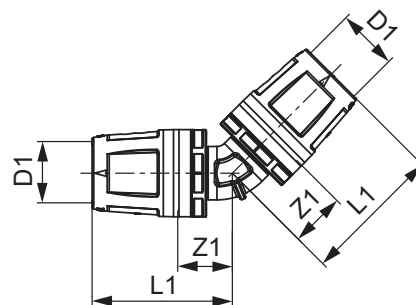

Cot IE TECElogo-Push 90° PPSU

Dimensiuni	Cod	Z1	Z2	L1	L2
16 x 16	8711116	22	16	48	43
20 x 20	8711120	23	18	55	49
25 x 25	8711125	26	20	60	55

Cot TECElogo-Push 45° bronz/bronz cu siliciu

Dimensiuni	Cod	Z1	L1
25 x 25	8711225	22	57
32 x 32	8711232	27	73
40 x 40	8711240	31	79
50 x 50	8711250	32	80
63 x 63	8711263	41	95