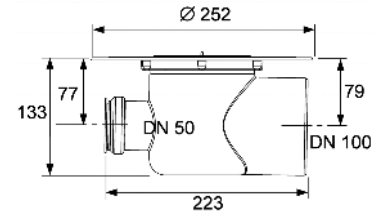

Sifon TECEdrainpoint S DN 100 cu flanșă universală Seal System*

Sifon de pardoseală TECEdrainpoint S DN 100 orizontal, standard, din plastic (PP), testat conform DIN EN 1253.

- Cu flansa universală pentru membrana compozită sau membrana EPDM cu inel de strângere
- Cu alimentare laterală DN 50 incl. dop de închidere
- Cu gardă hidraulică detașabilă
- Înălțime gardă hidraulică = 50 mm conform DIN EN 1253

Capacitate de drenaj conform DIN EN 1253 la un nivel al apei de 10/20 mm peste grilă:

- Cu înălțimea minimă a înălțătorului de sifon: 0,90/1,61 l/s
- Cu înălțimea maximă a înălțătorului de sifon: 0,86/2,03 l/s

Pachetul include capac de protecție, folie de protecție la montaj și instrucțiuni de montaj.

Vă rugăm să comandați separat – în funcție de tipul de hidroizolație:

- Membrană de etanșare Seal System pentru executarea unei conexiuni testate și certificate cu hidroizolație compozită
- Set de inel de compresie și folie de etanșare tăiată la dimensiuni pentru conexiuni cu flanșă de prindere

Notă:

Valorile capacităților de drenaj măsurate cu înălțător sifon și grilă de design de 150 mm (cod produs 3660003), pentru alte valori ale capacității de drenaj consultați capitolul respectiv.