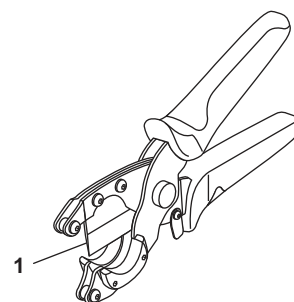

8760002 – TECE foarfecă pentru țevă

Nr.	Cod	Descriere	UL 1
1	8760003	Lamă de rezervă pentru cuter-ul de țevi	1 buc.