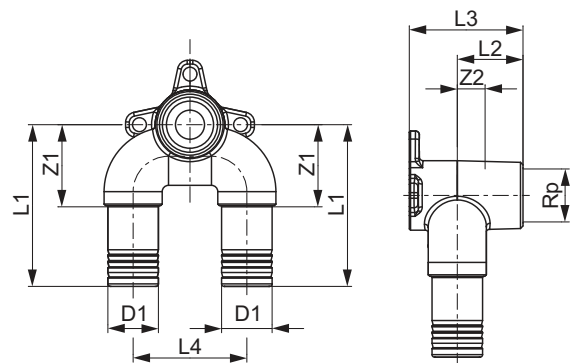

Cot cu talpă dublu TECElogo-Push universal, bronz/bronz cu siliciu

Dimensiuni	Cod	Z1	Z2	L1	L2	L3	L4
20 x Rp 1/2" x 20	8723011	33	11	64	26	45	45