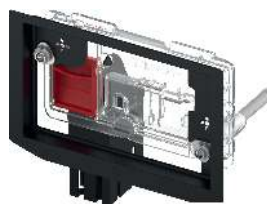

Atenție:

Tabletele dezinfectante utilizate nu trebuie să conțină clor sau alte substanțe oxidante. Nota: Pentru montajul cu rezervorul TECEbase va rugăm să comandați separat dibluri de prindere, cod produs 9820019.