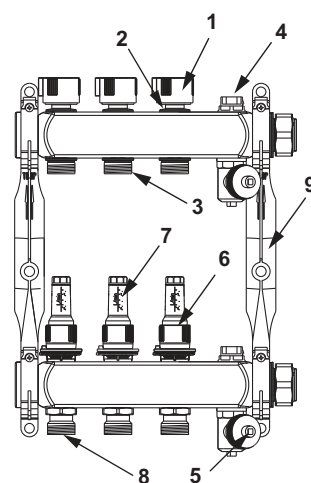

Distribuitor din oțel inoxidabil pentru încălzire TECEfloor cu debitmetru

Nr.	Cod	Descriere	UL 1
1	77990062	Capac manual robinet retur	1 buc.
2	77990052	Robinet retur	1 buc.
3	77990072	Conector țevă retur	5 buc.
4	77990061	Aerisitor G 1/2" pentru distribuitor	1 buc.
5	77990060	Robinet de umplere/golire 1/2" pentru distribuitor	1 buc.
6	77990051	Robinet de debit cu debitmetru	1 buc.
7	77990070	Sticlă de inspecție pentru monitorizarea debitului	5 buc.
8	77990071	Conector țevă tur	5 buc.
9	77990053	Set suport distribuitor	1 buc.