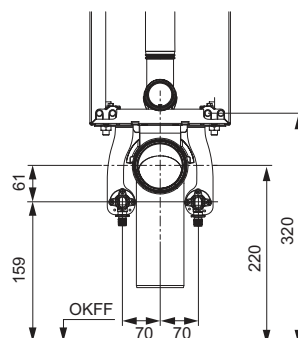

Cod	UL 1
9880048	1 buc.