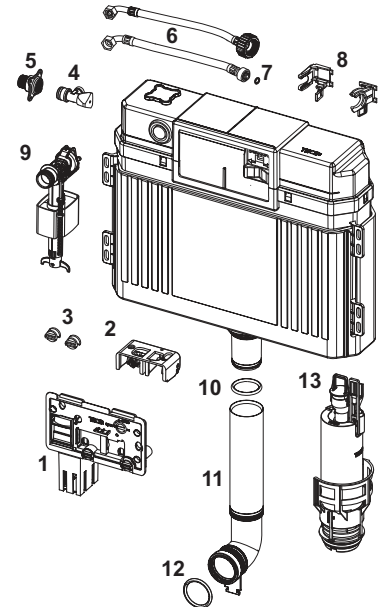

9820575 – TECE Rezervor Uni pentru modulele TECElux

Nr.	Cod	Descriere	UL 1
1	9240950	Ușă de vizitare TECE pentru tablete dezinfectante	1 buc.
2	9820016	Bloc de acționare pt rezervoare TECE	1 buc.
3	9820191	Set de șuruburi de prindere	1 buc.
4	9820013	Robinet de izolare din alama, de colt, 1/2"- 3/8", pt rezervor TECE	1 buc.
5	9820012	Conexiune alimentare cu apa rezervor	1 buc.
6	9820026	Racord flexibil interior (armat), inclusiv O-ring pt rezervor TECE	1 buc.
	9820374	Furtun ranforsat M 30 (din 2020)	1 buc.
7	9820025	O-ring pt rezerv TECE	1 buc.
8	9820372	Suport supapă de umplere pentru rezervor Uni (17 mm, 3/8", până în 2019)	1 buc.
	9820373	Suport supapă de umplere pentru rezervor Uni (27 mm, M 30, din 2020)	1 buc.
9	9820353	Supapă de umplere universală F10	1 buc.
10	9820014	O-ring teava spalare	1 buc.
11	9820011	Țeavă de spălare cu O-ring, lungime 269 mm, pentru construcții din structuri portante	1 buc.
12	9820015	O-ring teava spalare inferior	1 buc.
13	9820223	Supapă de spălare A2	1 buc.