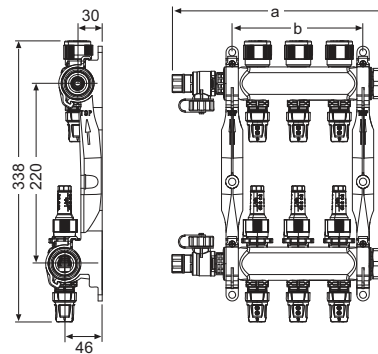

Vizoarele pot fi schimbate cu instalatia sub presiune, marcate cu cod pentru identificarea unică a distribuitorului, chiar și după mulți ani de operare (furnizare a accesoriilor și pieselor de schimb).

Testare și monitorizare a calității SLQ pentru compatibilitate. Fiecare distribuitor este 100 % testat pentru etanșeitate și funcționare.

Fabricat în Germania

Utilizați numai scule corespunzătoare!

Tip	a	b	Cod	UL 1
2 circuite de încălzire	215 mm	115 mm	77311102	1 buc.
3 circuite de încălzire	265 mm	165 mm	77311103	1 buc.
4 circuite de încălzire	315 mm	215 mm	77311104	1 buc.
5 circuite de încălzire	365 mm	265 mm	77311105	1 buc.
6 circuite de încălzire	415 mm	315 mm	77311106	1 buc.
7 circuite de încălzire	464 mm	365 mm	77311107	1 buc.
8 circuite de încălzire	515 mm	415 mm	77311108	1 buc.
9 circuite de încălzire	565 mm	465 mm	77311109	1 buc.
10 circuite de încălzire	615 mm	515 mm	77311110	1 buc.
11 circuite de încălzire	665 mm	565 mm	77311111	1 buc.
12 circuite de încălzire	715 mm	615 mm	77311112	1 buc.