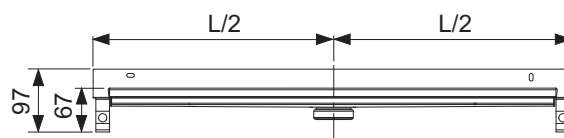

Constă din:

- Corp de canal cu flanșă din oțel inoxidabil lucios, material 1.4301 (304)
- Bandă de etanșare Seal System pentru instalare de către client cu hidroizolație lichidă sau compozită.
- Talpă de susținere din inox pentru fixarea pe placa de beton sau pentru fixarea piciorușelor de montaj (opțional).
- Orificiu de scurgere poziționat central
- Pantă internă pentru un drenaj îmbunătățit și pentru a asigura un efect de auto-curățare
- Garnitură de etanșare

Lungimea canalului neinstalat, inclusiv flansa = 711, 811, ... mm

Lungimea vizibilă după instalare = 651, 751, ... mm

Latimea canalului neinstalat, inclusiv flansa = 124 mm

Latime vizibilă după instalare = 69 mm

Înălțimea de instalare până la marginea superioară a pardoselii finite (în funcție de sifon):

- 67 mm cu sifon "vertical"
- 68,5 mm cu sifon "extra-plat"
- 95 mm cu sifon "plat"
- 120 mm cu sifon "standard"

Atenție: Nu este compatibil cu sifonul "max"!

Vă rugăm să comandați separat:

- Grilă de design sau grila pentru placare cu ceramică
- Sifon
- Piciorușe de montaj (opțional)
- Cover de izolare fonică Drainbase (opțional), pentru respectarea nivelului de zgomot conform cu DIN 4109 și nivelele de protecție la zgomot VDI 4100 (SSt) I la III

Lungime nominală	Lungime totală (L)	Dimensiunea vizibilă după instalare	Cod	UL 1	UL 2
700 mm	711 mm	651 mm	600701	1 buc.	32 buc.
800 mm	811 mm	751 mm	600801	1 buc.	32 buc.
900 mm	911 mm	851 mm	600901	1 buc.	32 buc.
1000 mm	1011 mm	951 mm	601001	1 buc.	32 buc.
1200 mm	1211 mm	1151 mm	601201	1 buc.	16 buc.
1500 mm	1511 mm	1451 mm	601501	1 buc.	16 buc.

Lungimi personalizate, design exclusiv

Vă stăm la dispoziție pentru a produce lungimi personalizate sau un design de grilă care să corespundă specificațiilor dumneavoastră. Vă vom comunica toate costurile în momentul în care ne veți trimite solicitarea. Termenul de livrare este între patru și șase săptămâni după aprobarea și clarificarea tuturor detaliilor. Lungimile și finisajele personalizate nu pot fi anulate după aprobarea modelului și nu pot fi returnate.

Lungime maximă ce se poate comanda: 1500 mm.