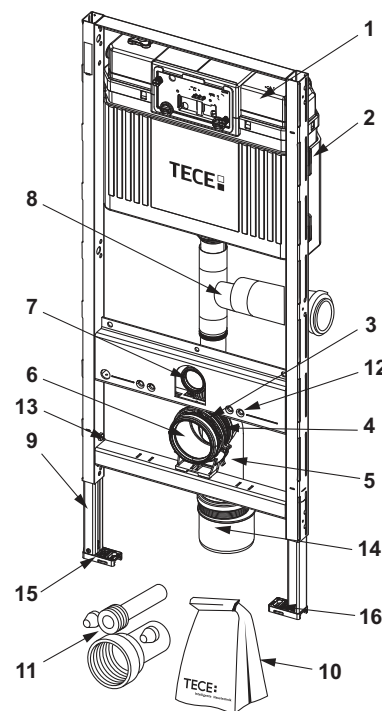

9300003 – Modul de WC TECEprofil cu rezervor Uni, cu conexiune pentru sistem de extracție miros, înălțime de instalare 1120 mm

Nr.	Cod	Descriere	UL 1
1	9820103	Rezervor Uni, 1120 mm	1 buc.
2	9820040	Set de asamblare pentru rezervor	1 buc.
3	9820041	Suport cot de scurgere de WC	1 buc.
	9820348	Suport cot de scurgere de WC complet, îngropat	1 buc.
4	9820042	Cadru pentru suportul cotului de scurgere de WC	1 buc.
5	9820134	Cot scurgere DN 90 (PP)	1 buc.
6	9820139	Garnitură de etanșare pentru cotul de scurgere WC/adaptor	1 buc.
7	9820015	O-ring teava spalare inferior	1 buc.
8	9820078	Țeavă de spălare cu extracție de miros DN 70	1 buc.
	9820126	Țeavă de spălare cu extracție de miros DN 70 "stânga"	1 buc.
	9820127	Țeavă de spălare cu extracție de miros DN 50	1 buc.
9	9820335	Profil C pentru picior modul	1 buc.
10	9820043	Pachet accesorii pentru modulul WC (material de montaj etc.)	1 buc.
11	9820057	Kit de racordare vas WC, DN 90	1 buc.
12	9820071	Piuliță de fixare	1 buc.
13	9820447	Frână de picior cu arc din oțel	1 buc.
14	9820136	Adaptor DN 90/DN 100 (PP)	1 buc.
15	9820332	Talpă sprijin stânga	1 buc.
16	9820333	Talpă sprijin dreapta	1 buc.