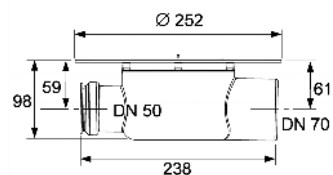

TECEdrainpoint S – Sifoane

Sifon TECEdrainpoint S DN 70 cu flanșă universală Seal System*

Sifon de pardoseală TECEdrainpoint S DN 70 orizontal, standard, din plastic (PP), testat conform DIN EN 1253.

- Cu flansa universală pentru membrana compozită sau membrana EPDM cu inel de strângere
- Cu alimentare laterală DN 50 incl. dop de închidere
- Cu gardă hidraulică detașabilă
- Înălțime gardă hidraulică = 50 mm conform DIN EN 1253

Capacitate de drenaj conform DIN EN 1253 la un nivel al apei de 10/20 mm peste grilă:

- Cu înălțimea minimă a înălțătorului de sifon: 0,62/1,22 l/s
- Cu înălțime maximă a înălțătorului de sifon: 0,87/1,74 l/s

Pachetul include capac de protecție, folie de protecție la montaj și instrucțiuni de montaj.

Vă rugăm să comandați separat – în funcție de tipul de hidroizolație:

- Membrană de etanșare Seal System pentru executarea unei conexiuni testate și certificate cu hidroizolație compozită
- Set de inel de compresie și folie de etanșare tăiată la dimensiuni pentru conexiuni cu flanșă de prindere

Notă:

Valorile capacităților de drenaj măsurate cu înălțător sifon și grilă de design de 150 mm (cod produs 3660003), pentru alte valori ale capacității de drenaj consultați capitolul respectiv.