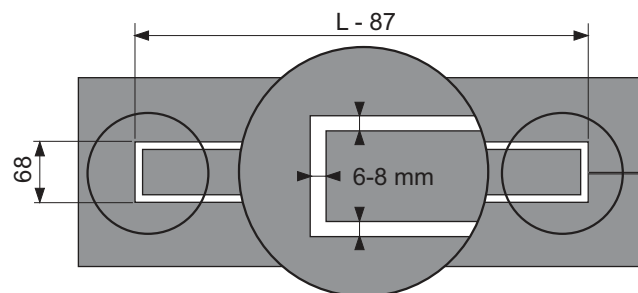

Înălțime de instalare minimă (fără acoperire) la marginea superioară a canalului:

- 52 mm sifon "vertical"
- 61,5 mm sifon "extra-plat"
- 87 mm sifon "plat"
- 112 mm sifon "standard"
- 140 mm sifon "max"

Lungime x lățime acoperire decupaj: (L – 87 mm) x 68 mm

Lățimea fantei de scurgere: 6-8 mm
(consultați desenul din dreapta)

Vă rugăm să comandați separat:

- Sifon
- Piciorușe de montaj (opțional)
- Cover de izolare fonică Drainbase (opțional), pentru respectarea nivelului de zgomot conform DIN 4109 și a nivelurilor de protecție la zgomot VDI 4100 (SSt) I la III

Notă: Pentru acest tip de canal, în cazul în care nu se dorește acoperirea cu piatră naturală a părții centrale, se pot executa la comandă (în funcție de dimensiunile canalului din tabelul de mai jos), doar grila ornament "steel II". Celelalte tipuri de grila (pentru placare ceramica, sticla sau grila design) nu pot fi adaptate.

Lungime nominală	Lungime totală (L)	Lungime placă de susținere L – 89	Lungime acoperire decupaj L – 87	Cod	UL 1	UL 2
700 mm	735 mm	646 mm	648 mm	650700	1 buc.	40 buc.
800 mm	835 mm	746 mm	748 mm	650800	1 buc.	40 buc.
900 mm	935 mm	846 mm	848 mm	650900	1 buc.	40 buc.
1000 mm	1035 mm	946 mm	948 mm	651000	1 buc.	40 buc.
1200 mm	1235 mm	1146 mm	1148 mm	651200	1 buc.	20 buc.
1500 mm	1535 mm	1446 mm	1448 mm	651500**	1 buc.	20 buc.

Lungimi personalizate, design exclusiv

Vă stăm la dispoziție pentru a produce lungimi personalizate sau un design de grilă care să corespundă specificațiilor dumneavoastră. Vă vom comunica toate costurile în momentul în care ne veți trimite solicitarea. Termenul de livrare este între patru și șase săptămâni după aprobarea și clarificarea tuturor detaliilor. Lungimile și finisajele personalizate nu pot fi anulate după aprobarea modelului și nu pot fi returnate.

Lungime maximă ce se poate comanda: 1500 mm.