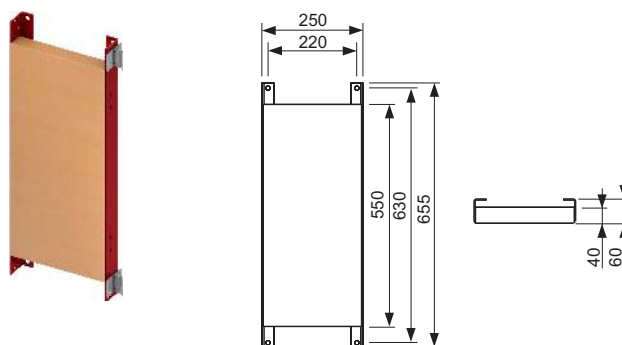

Placă de montaj TECEprofil pentru brațul de susținere de siguranță și sistemele de susținere

Pentru fixarea stabilă a mânerelor de susținere și sistemelor de fixare într-o structură de susținere TECEprofil sau într-un perete cu structura din profil UA.

Unitate preasamblată, compusă din:

- Placă din furnir impermeabil la apă pentru atașarea pe un modul universal TECEprofil
- două cleme multifuncționale pentru fixarea structurii de susținere TECEprofil

Cod	UL 1
9042003	1 buc.

Sistem de fixare modul TECEprofil reglabil în adâncime cu prindere rapidă

Pentru montajul modulelor pe un perete solid și pe structuri TECEprofil, distanța de fixare de 150-240 mm.

Compus din:

- Două elemente de fixare reglabile în adâncime
- Materiale de montaj