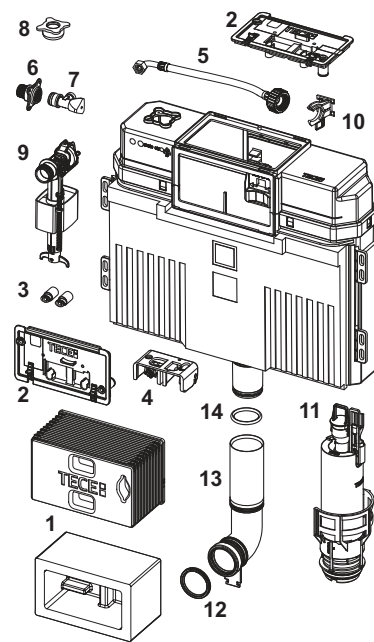

TECEprofil – Piese de schimb

9820101 – Rezervor TECE Uni 980 mm

Disponibil începând din aprilie 2021

Nr.	Cod	Descriere	UL 1
1	9820499	Tunel de instalare, incl. bloc de polistiren	NEW 1 buc.
	9820027	Capac protecție la montaj	1 buc.
2	9820017	Usa de vizitare rezervor TECE	1 buc.
3	9820496	Sistem de fixare „Easy fit”	NEW 1 buc.
4	9820016	Bloc de acționare pt rezervoare TECE	1 buc.
5	9820374	Furtun ranforsat M 30 (din 2020)	1 buc.
6	9820012	Conexiune alimentare cu apă rezervor	1 buc.
7	9820013	Robinet de izolare din alama, de colt, 1/2"- 3/8", pt rezervor TECE	1 buc.
8	9820495	Dop de închidere rezervor Uni	NEW 1 buc.
9	9820353	Supapă de umplere universală F10	1 buc.
10	9820373	Suport supapă de umplere pentru rezervor Uni (27 mm, M 30, din 2020)	1 buc.
11	9820223	Supapă de spălare A2	1 buc.
12	9820015	O-ring teava spalare inferior	1 buc.
13	9820099	Țeavă de spălare scurcu filet exterior, lungime 185 mm	1 buc.
14	9820014	O-ring teava spalare	1 buc.