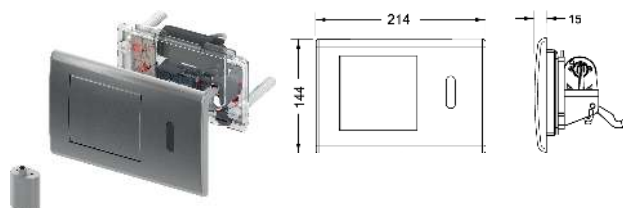

Clapete de acționare pentru WC – TECEplanus - Unități electronice de acționare pentru WC

Clapetă electronică pentru WC TECEplanus cu senzor IR, baterie de 6 V

Pentru acționarea spălării fără atingere a rezervoarelor TECE. Adecvată pentru toate rezervoarele TECE (adâncime de instalare de 13 cm) cu acționare frontală și înălțime de acționare de aprox. 1 m.

Constând din:

- Senzor cu infraroșu cu focalizare automată, cu două zone de recunoaștere pentru recunoașterea persoanelor care stau în picioare sau așezat
- Clapetă de acționare din oțel inoxidabil pentru declanșarea manuală opțională a spălării
- Compartiment pentru baterie etanș, incluzând baterie pe bază de litiu, tip 2CR5, 6 V cc.
- Dispozitiv de acționare electric, cu servo-motor montat complet pe blocul de acționare
- Volum de spălare presetat de 4,5/6/7,5 sau 9 litri
- Tijă de acționare și materiale de montaj
- Cheie de programare
- Posibilitate de configurare funcție de spălare igienică

Compatibile cu ușa de vizitare pentru tablete dezinfectante.

Culoare	Cod	UL 1
Oțel inoxidabil mat	9240350	1 buc.
Crom lucios	9240351	1 buc.
Alb lucios	9240361	1 buc.

Clapetă electronică pentru WC TECEplanus cu senzor IR, alimentare de la rețea 12 V

Pentru acționarea spălării fără atingere a rezervoarelor TECE. Adecvat pentru toate rezervoarele TECE (adâncime de instalare 13 cm) cu funcție de acționare frontală și înălțime de acționare de aprox. 1 m.

Compusă din:

- Senzor infraroșu cu autofocalizare, cu două zone de recunoaștere, pentru recunoașterea persoanelor care stau în picioare sau așezat
- Clapetă de acționare din oțel inoxidabil pentru declanșarea opțională manuală a spălării
- Operarea cu alimentare de rețea, de la un transformator extern de 230/12 V (neinclus în pachetul de livrare)
- Dispozitiv electric de acționare electric cu servomotor montat complet pe blocul de acționare
- Volum de spălare presetat de 4,5/6/7,5 sau 9 litri
- Tijă de acționare și materiale de montaj
- Cheie de programare
- Posibilitate de configurare funcție de spălare igienică

Vă rugăm să comandați separat:

- Transformator TECEplanus 230/12 V – cod produs 9810003
- Cablu de conexiune TECEplanus 12 V – cod produs 9810004

Compatibil cu ușa de vizitare pentru tablete dezinfectante.