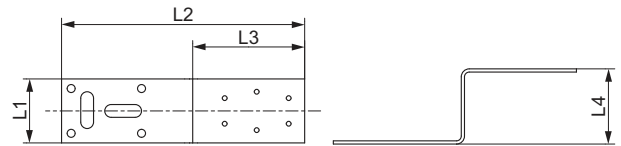

Dimensiuni	Cod	Z1	L1	L2
16 x Rp 1/2"	8723009	11	63	18-25

Dop push-in TECElogo-Push

Dimensiuni	Cod	L1
16	8730032	31

Element de prindere TECE realizat din oțel galvanizat, simplu

Cod	L1	L2	L3	L4
720527	40	150	70	47