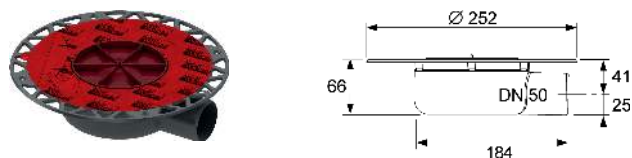

Notă:

Valorile capacităților de drenaj măsurate cu înălțător sifon și grilă de design de 100 mm (cod produs 3660001), pentru alte valori ale capacității de drenaj consultați capitolul respectiv.