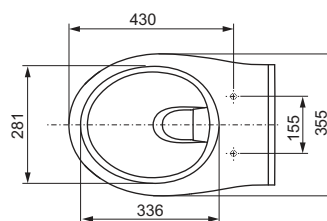

Caracteristicile vasului ceramic pentru WC:

- WC montat pe perete, cu spălare verticală
- Formă constructivă compactă – adâncimea de la perete 540 mm, suprafață de montaj 180 mm
- Material: Vase ceramice pentru WC albe
- Volum de spălare de 3/4,5/6 litri
- Distanța față de sol 6,5 cm
- În conformitate cu EN 997
- Dimensiuni (L x Î x A): 355 x 355 x 540 mm