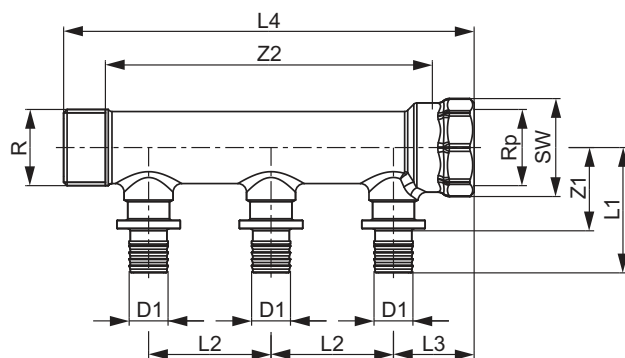

TECEflex – Desene dimensionale

Distribuitor TECEflex din bronz/bronz cu siliciu

Dimensiuni	Cod	Z1	Z2	L1	L2	L3	L4	SW
R 3/4" x Rp 3/4" x 16 Cu două căi	712201	29	71	44	43	28	100	32
R 3/4" x Rp 3/4" x 16 Cu trei căi	712202	29	114	44	43	28	143	32