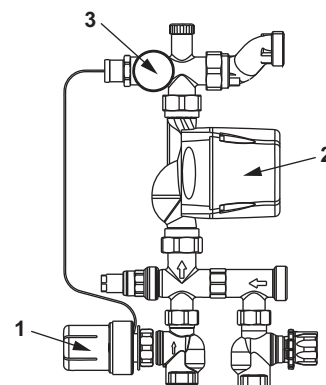

TECEfloor – Piese de schimb

77450000 – Grup amestec si pompare TECEfloor SLQ cu pompa electronica 20-55 °C

Nr.	Cod	Descriere	UL 1
1	77990036	Cap termostat cu senzor	1 buc.
2	77990037	Pompa de recirculare ES 15-60/130 mm	1 buc.
3	77990038	Termometru	1 buc.