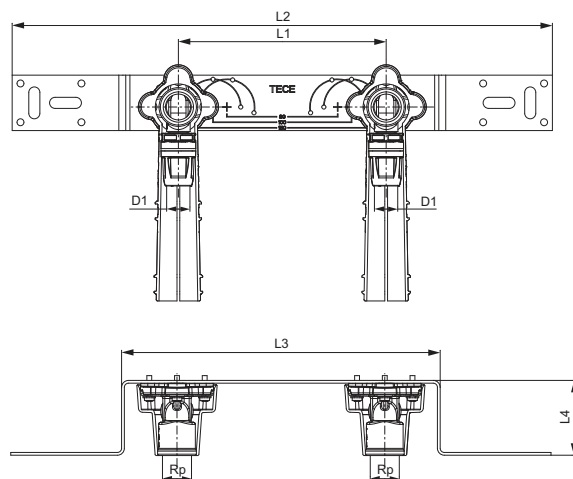

TECElogo – Desene dimensionale

Unitate de montaj TECElogo-Push, bronz/bronz cu siliciu

Dimensiuni	Cod	L1	L2	L3	L4
16 x Rp 1/2"	8723100	150	390	230	54