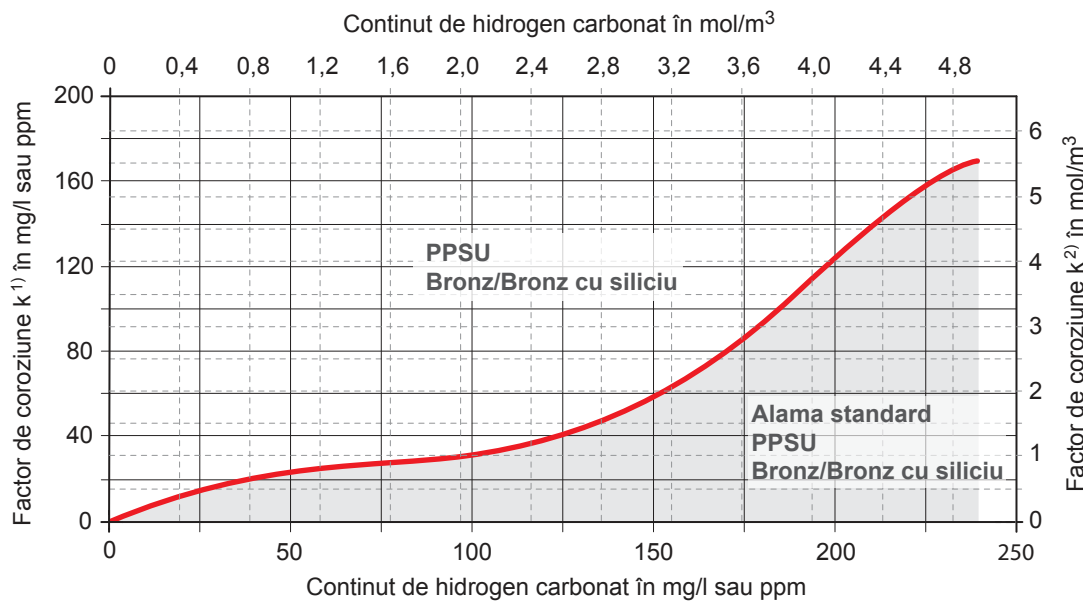

Selectia materialului pentru fittinguri conform ISO 10508

1) $k = \text{continut de cloruri Cl} + 1/3 \text{ continut de sulfati SO}_4$ (în mg/l)

2) $k = \text{continut de cloruri Cl} + \text{continut de sulfati SO}_4$ (în mol/m³)

Clasele de aplicație și clasificările condițiilor de operare conform ISO 10508

Clasa de aplicație	Temperatura calculată T_D °C	Durata de operare^b la T_D ani^a	T_{max} °C	Durata de operare în ani la T_{max}	T_{mal} °C	Durata de operare în ore la T_{mal}	Aplicație specifică
1^a	60	49	80	1	95	100	Instalații de apă caldă (60 °C)
2^a	70	49	80	1	95	100	Instalații de apă caldă (70 °C)
3^c	20	0,5	50	4,5	65	100	Încalzire în pardoseala la temperatura joasă
	30	20					
	40	25					
4^b	20	2,5	70	2,5	100	100	Încalzire în pardoseala și instalații de încălzire cu radiatoare la temperatura joasă
	40	20					
	60	25					
5^b	20	14	90	1	100	100	Instalații de încălzire cu radiatoare la temperatura ridicată
	60	25					
	80	10					

T_D = temperatura pentru care teviile au fost proiectate. T_{max} = temperatura maximă care poate apărea pentru o perioadă scurtă

T_{mal} = cea mai ridicată temperatură ce poate apărea în instalație în cazul unei defecțiuni (maxim 100 ore în 50 de ani)

^a Funcție de reglementările din fiecare țară se poate selecta clasa 1 sau 2 de aplicație

^b Pentru o clasă de aplicație, dacă rezultă mai mult de o temperatură calculată pentru temperatura corespunzătoare unei perioade de operare, perioadele de timp asociate pentru durată de operare trebuie adăugate. "Plusul cumulativ" din tabel implică un grup de temperatură pentru temperatura dată și pentru o durată de operare. (ex. grupul de temperaturi aferente pentru 50 ani durată de operare în clasa 5 de aplicație se obține în felul următor: 20°C. pentru 14 ani, urmat de 60°C pentru 25 de ani, urmat de 80°C pentru 10 ani, urmat de 90°C pentru 1 an și urmat de 100°C pentru 100 ore)

^c Permis doar dacă temperatura de pe perioada avariei nu depășește 65 °C.