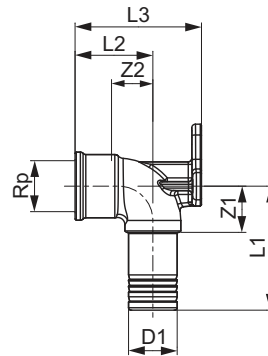

Cot cu talpă universal TECElogo-Push, bronz/bronz cu siliciu

Dimensiuni	Cod	Z1	Z2	L1	L2	L3
20 x Rp 1/2"	8723003	19	17	51	32	52