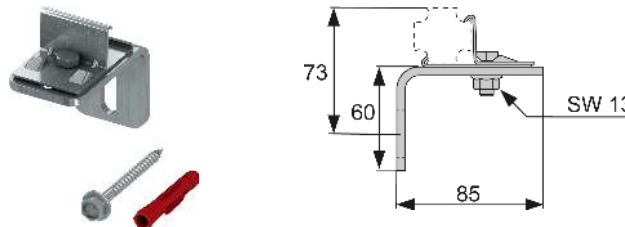

Element simplu de asamblare si fixare TECEprofil

Colțar de fixare pentru prindere de structură a țevilor TECEprofil. Unitate preasamblată din oțel galvanizat, incl. materiale de montaj.

Opțional: Set de izolare fonică TECEprofil pentru colțarul de fixare 9021019

Cod	UL 1	UL 2	UL 3
9030002	1 buc.	60 buc.	240 buc.