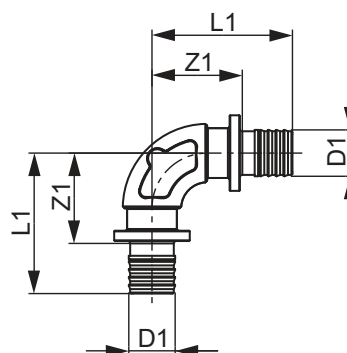

TECEflex cot 45°

Dimensiuni	Bronz/Bronz cu siliciu				Alamă standard		
	Cod	Z1	L1	Cod	Z1	L1	
25 x 25	707167	19	42	767125	19	42	
32 x 32	707168	22	53	767132	22	53	
40 x 40	707169	22	56	767140	22	56	
50 x 50	707165	25	64	-	-	-	
63 x 63	707166	29	74	-	-	-	