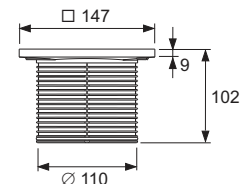

Înălțător cu ramă TECEdrainpoint S din plastic, 150 mm, fără grilă de design

Înălțător de sifon cu ramă pentru grilă (plastic), fără grilă.

- Înălțător sifon din plastic (ABS)
- Garnitură O-ring
- Diametrul exterior = 110 mm
- Gama de ajustare pe înălțime = 10-92 mm