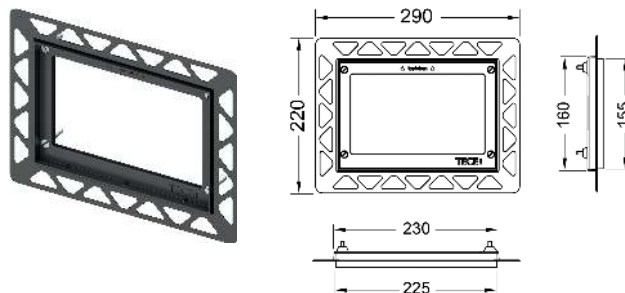

Clapete de acționare pentru WC – TECEloop

Ramă de montaj pentru montaj încastrat

Kit de instalare pentru montaj încastrat al clapetelor de acționare pentru TECEloop din sticlă, TECEloop plastic, TECEvelvet, TECEsquare din sticlă, TECElux Mini și TECEnow. Ramă de montaj ajustabilă în adâncime pentru acoperiri ale peretelui de la 5 la 18 mm (de la 18 la 33 mm cu bolț de ajustare – cod produs 9820181). Include cheia pentru demontat clapeta de acționare.

Ramă de montaj este necesară în timpul asamblării structurii!

Atenție:

Adecvat pentru module de toaletă pentru structuri portante; de asemenea, pentru construcții din zidărie în combinație cu sistemul de protecție pentru montaj TECEbox (Cod 9030029).

Pentru a obține o margine uniformă a ceramicii, vă rugăm să utilizați un dispozitiv de tăiat cu jet de apă pentru decuparea plăcii de faianță.