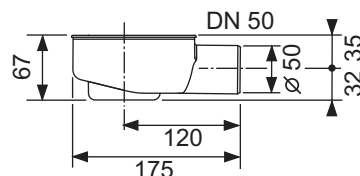

Cod	UL 1	UL 2
650000	1 buc.	270 buc.

Sifon TECEdrainline "standard", evacuare laterală DN 50

Sifon pentru canalul de dus TECEdrainline cu posibilitate de rotire 360° pe corpul canalului, evacuare laterala cu conexiune DN 50 și tub de imersie al sifonului demontabil.

- Înălțimea de instalare de la marginea inferioară a sifonului la marginea superioară a canalului de duș = 120 mm
- Înălțimea gârzii hidraulice = 50 mm, conform EN 1253

Capacitate de drenaj conform EN 1253, cu 10 mm/20 mm acumulare deasupra grilei:

- Grilă de design "basic": 0,8/0,9 l/s
- Grilă de design "steel II": 0,7/0,8 l/s
- Grilă pentru placare ceramică "plate"/"plate II": 0,7/0,8 l/s