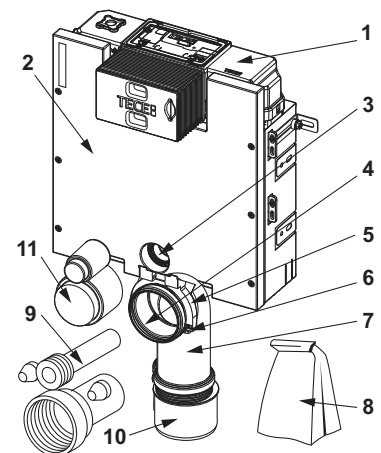

9375300 – Modul WC TECEbox cu rezervor Uni și placă de acoperire frontală, înălțime de instalare 820 mm

Nr.	Cod	Descriere	UL 1
1	9820100	Rezervor Uni, 820 mm	1 buc.
2	9820050	Placă structurală cu șuruburi	1 buc.
3	9820015	O-ring teava spalare inferior	1 buc.
4	9820139	Garnitură de etanșare pentru cotul de scurgere WC/adaptor	1 buc.
5	9820048	Suport cot de scurgere de WC	1 buc.
6	9820049	Brățară suport cot de scurgere de WC	1 buc.
7	9820135	Cot scurgere WC DN 90 (PP)	1 buc.
8	9820043	Pachet accesorii pentru modulul WC (material de montaj etc.)	1 buc.
9	9820057	Kit de racordare vas WC, DN 90	1 buc.
10	9820136	Adaptor DN 90/DN 100 (PP)	1 buc.
11	9820312	Capac de protecție la montaj pentru țeava de spălare și cotul de scurgere	NEW 1 buc.