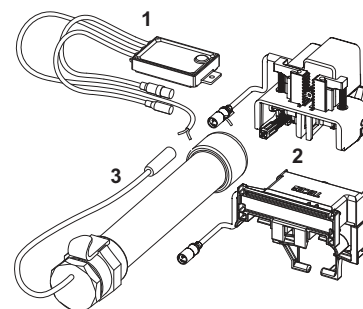

Clapete de acționare pentru WC – Piese de schimb

9240356 – Acționare de la distanță pentru WC TECEplanus, pentru butoane electronice conectate cu cablu, 6 V cu baterie

Disponibil începând din ianuarie 2020

Nr.	Cod	Descriere	UL 1
1	9820460	Sisteme electronice, baterii și alimentare de la rețea (din 01/2020), conectat cu cablu	1 buc.
2	9820284	Motor de acționare	1 buc.
	9820493*	Motor de acționare pentru rezervorul TECE (adâncime de instalare 13 și 8 cm)	NEW 1 buc.
3	9820202	Carcasă baterie, lungă	1 buc.