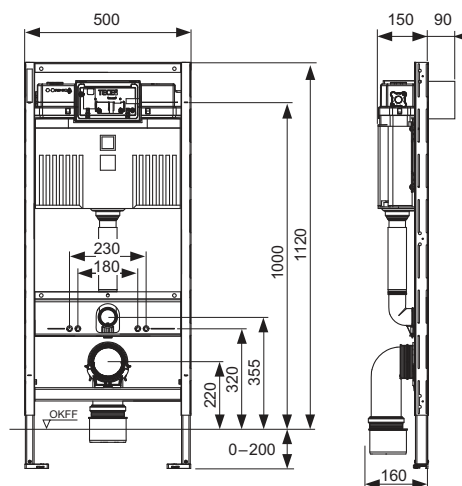

Cadru modul:

- autoportant, vopsit în câmp electrostatic
- Două șuruburi de fixare și piulițe M 12,
- Côt scurgere WC DN 90 cu adaptor de îmbinare DN 90/100 din PP
- Adaptorul excentric de îmbinare este adecvat și pentru instalarea orizontală
- Set de conectare WC DN 90, inclusiv capace de protecție pentru șuruburile de prindere.

Permite fixarea vasului ceramic la o înălțime a sezutului de 48 cm în conformitate cu DIN 1804 (DIN 18040; construcții fără bariere – Partea 1: Clădiri și spații publice).

Vă rugăm să comandați separat:

- Clapetă de acționare pentru WC (consultați clapetele de acționare)
- Sistem de fixare pentru montaj în fața unui perete solid, în structuri portante, de colț sau structuri din lemn
- Ușă de vizitare pentru tablete dezinfectante (opțional)
- Set montaj TECEone pentru structuri din gips-carton (opțional)

Notă:

Dacă se utilizează vase ceramice pentru WC cu o suprafață redusă de susținere (= distanța de la centrul bolțului de prindere la marginea inferioară a suprafeței de susținere nu este mai mare de 18 cm) – de ex. V & B Memento, Subway 2.0 – este necesară instalarea unui set de bare din oțel cod 9041029 în spațiul de construcție inferior al cadrului.

Cod		UL 1	UL 2	UL 3
9300302	NEW	1 buc.	10 buc.	60 buc.