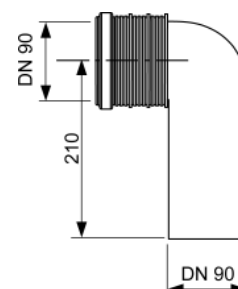

Cot de conectare toaletă TECEprofil de 90° – DN 90/90

Pentru conectarea unui modul de WC la o țevă de scurgere DN 90, trei adâncimi reglabile.

Tip	Cod	UL 1	UL 2
PE-HD	9980067	1 buc.	-
PE-HD	9820315	1 buc.	10 buc.
PP	9820134	1 buc.	-