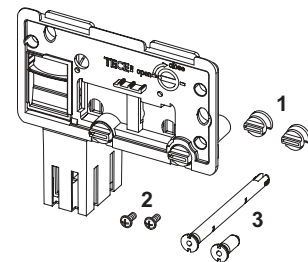

9240950 – Ușă de vizitare TECE pentru tablete dezinfectante

Nr.	Cod	Descriere	UL 1
1	9820191	Set de șuruburi de prindere	1 buc.
2	9820263	Șurub de fixare	1 buc.
3	9820349	Tije de ghidaj	1 buc.