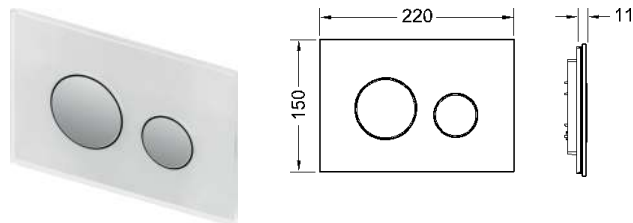

Culoare	Mostre de expunere	Cod	UL 1	UL 2
Sticlă albă, butoane albe	Da	9240650	1 buc.	10 buc.
Sticlă albă, butoane mate cromate	Da	9240659	1 buc.	10 buc.
Sticlă albă, butoane crom lucios	Da	9240660	1 buc.	10 buc.
Sticlă verde Mentă, butoane albe	—	9240651	SALE	1 buc. 10 buc.
Sticlă verde Mentă, butoane crom mat	—	9240652	SALE	1 buc. 10 buc.
Sticlă verde Mentă, butoane crom lucios	—	9240653	SALE	1 buc. 10 buc.
Sticlă neagră, butoane albe	Da	9240654	1 buc.	10 buc.
Sticlă neagră, butoane mate cromate	Da	9240655	1 buc.	10 buc.
Sticlă neagră, butoane crom lucios	Da	9240656	1 buc.	10 buc.
Sticlă neagră, butoane negre	Da	9240657	1 buc.	10 buc.
Sticlă neagră, butoane aurii	Da	9240658	1 buc.	10 buc.

Informații privind mostrele pot fi găsite în secțiunea „Mostre de expunere”.