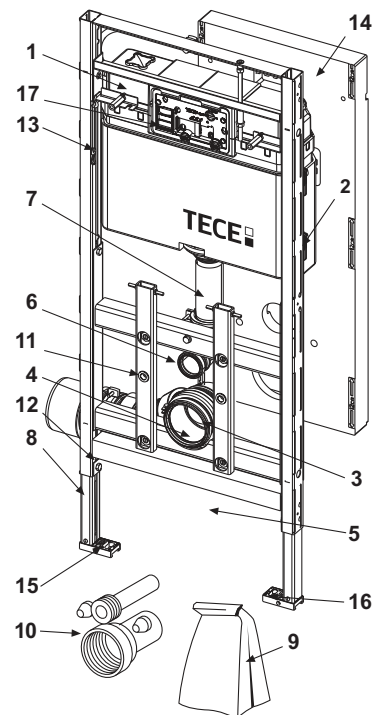

9600200 – Modul WC TECElux 200, înălțime de instalare 1120 mm cu reglare ulterioară a înălțimii

Nr.	Cod	Descriere	UL 1
1	9820575	Rezervor Uni pentru modulele TECElux	NEW 1 buc.
2	9820040	Set de asamblare pentru rezervor	1 buc.
3	9820317	Cot evacuare DN 90 flexibil din PE-HD	1 buc.
4	9820139	Garnitură de etanșare pentru cotul de scurgere WC/adaptor	1 buc.
5	9820136	Adaptor DN 90/DN 100 (PP)	1 buc.
6	9820015	O-ring teava spalare inferior	1 buc.
7	9820011	Țeavă de spălare cu O-ring, lungime 269 mm, pentru construcții din structuri portante	1 buc.
8	9820335	Profil C pentru picior modul	1 buc.
9	9820043	Pachet accesorii pentru modulul WC (material de montaj etc.)	1 buc.
10	9820057	Kit de racordare vas WC, DN 90	1 buc.
11	9820071	Piuliță de fixare	1 buc.
12	9820447	Frână de picior cu arc din oțel	1 buc.
13	9820329	Cablu de asigurare	1 buc.
14	9820330	Sistem de protecție pentru montaj	1 buc.
15	9820332	Talpă sprijin stânga	1 buc.
16	9820333	Talpă sprijin dreapta	1 buc.
17	9240950	Ușă de vizitare TECE pentru tablete dezinfectante	1 buc.