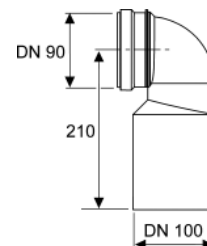

Cot de conectare toaletă TECEprofil 90° – DN 90/100

Pentru conectarea unui modul de WC la o țevă de scurgere DN 100, material PE-HD (ce poate fi sudat).