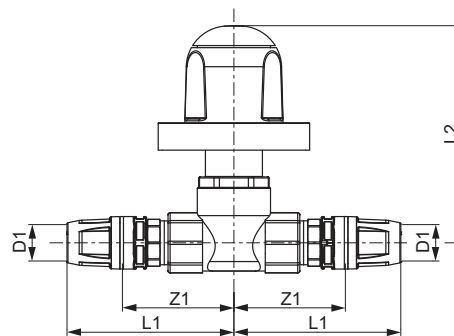

Dimensiuni	Cod	Z1	L1	L2
16	8780016	53	80	75
20	8780020	52	84	75

Robinet de trecere TECElogo cu sfera si capac protectie, montaj incastat, din alama

Dimensiuni	Cod	Z1	L1	L2
16	8780116	53	80	75
20	8780120	52	84	75