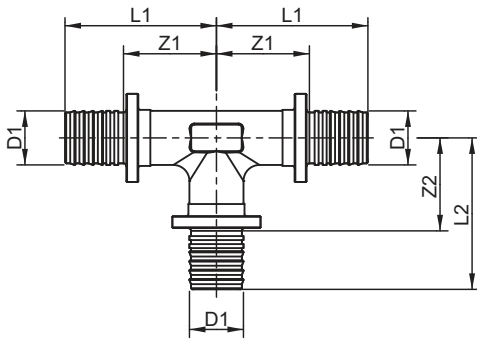

TECEflex teu

Dimensiuni	Bronz/Bronz cu siliciu				PPSU				Alamă standard						
	Cod	Z1	Z2	L1	L2	Cod	Z1	Z2	L1	L2	Cod	Z1	Z2	L1	L2
16 x 16 x 16	710116	23	23	38	38	730916	17	22	34	38	760016	23	23	38	38
20 x 20 x 20	710120	25	25	42	42	730920	19	25	38	43	760020	25	25	42	42
25 x 25 x 25	710125	30	30	54	54	730925	24	28	48	52	760025	30	30	54	54
32 x 32 x 32	710132	35	35	66	66	730932	34	34	64	64	760032	35	35	66	66
40 x 40 x 40	710140	39	39	73	73	730940	41	41	73	73	760040	39	39	73	73
50 x 50 x 50	710150	45	45	84	84	-	-	-	-	-	-	-	-	-	-
63 x 63 x 63	710163	54	54	99	99	-	-	-	-	-	-	-	-	-	-