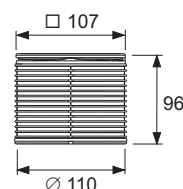

Cod	UL 1
3660021	1 buc.

Înălțător cu grilă TECEdrainpoint S din oțel inoxidabil, 100 mm, incl. grilă de design "quadratum"

Set înălțător sifon cu ramă din oțel inoxidabil și grilă de design „quadratum” 100 x 100 mm.

- Înălțător sifon din plastic (ABS)
- Garnitură O-ring
- Diametru exterior = 110 mm
- Ajustare pe înălțime = 10–86 mm
- Ramă din oțel inoxidabil rulat, material 1.4301 (304)
- Grilă de design „quadratum” din oțel inoxidabil, material 1.4301 (304), dimensiuni 100 x 100 mm, suprafață lustruită, clasa de încărcare L15 (încărcare până la 1500 kg)
- Grup de evacuare antiderapant B, pentru zone ude, în care se umblă desculț, conform DIN 51097