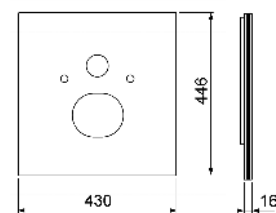

Placă frontală inferioară din sticlă TECElux pentru vas WC cu bideu (Duravit etc.)

Placă frontală inferioară din sticlă pentru combinația cu vas WC cu bideu Duravit SensoWash C, precum și Slim sau V & B ViClean L, inclusiv set de izolare fonică, furtun de rezervă lung, întărit pentru rezervor și un adaptor de plastic de 3/8" pentru robinetul de umplere F 10.

Dimensiunile (Î x L x A): 446 x 430 x 16 mm

Culoare	Mostre de expunere	Cod	UL 1	UL 2
Sticlă albă	—	9650103	1 buc.	20 buc.
Sticlă neagră	—	9650107	1 buc.	20 buc.

Placă frontală inferioară din sticlă TECElux pentru vas WC cu bideu (Aqua-clean Sela etc.)

Frontul inferior de sticlă pentru combinația cu vas WC cu bideu Geberit Aqua-clean Sela, Mera și Tuma, Toto Washlet SG, Toto Washlet EK sau GL cu conexiunile ascunse, Grohe Sensia, V & B ViClean U+ sau Laufen Riva incl. set de izolare fonică și furtun întărit pentru rezervor și adaptor de plastic de 3/8" pentru robinetul de umplere F 10.

Dimensiuni (Î x L x A): 446 x 430 x 16 mm