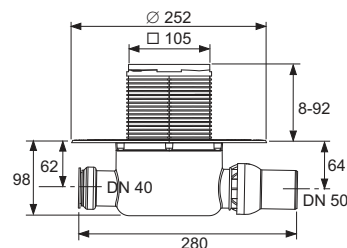

TECEdrainpoint S – Seturi complete de sifoane TECEdrainpoint S

Set sifon scurgere TECEdrainpoint S 120 standard cu flanșă universală Seal System*

Set de sifon de pardoseală TECEdrainpoint S 120 orizontal, standard DN 50, testat conform DIN EN 1253.

Compus din:

- Corp de sifon DN 50 orizontal, din plastic (PP)
- Cu flanșa universală pentru membrana compozită sau membrana EPDM cu inel de strângere
- Cu articulație sferică integrată
- Cu alimentare laterală DN 40 incl. dop de închidere
- Cu gardă hidraulică detașabilă
- Înălțime gardă hidraulică = 50 mm conform DIN EN 1253
- Înălțător sifon cu ramă pentru grilă din plastic (ABS) și garnitură O-ring
- Grilă de design TECEdrainpoint S din oțel inoxidabil ștanțat, material 1.4301 (304), dimensiuni 100 x 100 mm, suprafață lustruită, clasa de încărcare K3 (încărcare până la 300 kg)

Capacitate de drenaj conform DIN EN 1253 la 10/20 mm apă peste grilă:

- Cu o înălțime minimă a înălțătorului de sifon: 0,52/0,89 l/s
- Cu înălțime maximă a înălțătorului de sifon: 0,64/1,35 l/s

Pachetul include capac de protecție, folie de protecție la montaj și instrucțiuni de montaj.

Vă rugăm să comandați separat – în funcție de tipul de hidroizolație:

- Membrană de etanșare Seal System pentru executarea unei conexiuni testate și certificate cu hidroizolație compozită
- Set de inel de compresie și bandă de etanșare tăiată la dimensiuni pentru conexiuni cu flanșă de prindere

Cod	UL 1	UL 2
3601200	1 buc.	10 buc.