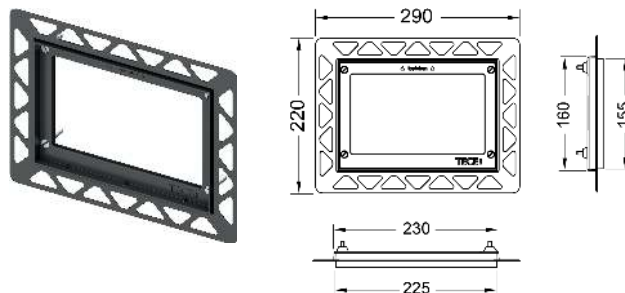

Clapete de acționare pentru WC – TECEvelvet

Ramă de montaj pentru montaj încastrat

Kit de instalare pentru montaj încastrat al clapetelor de acționare pentru TECEloop din sticlă, TECEloop plastic, TECEvelvet, TECEsquare din sticlă, TECElux Mini și TECEnow. Ramă de montaj ajustabilă în adâncime pentru acoperiri ale peretelui de la 5 la 18 mm (de la 18 la 33 mm cu bolț de ajustare – cod produs 9820181). Include cheia pentru demontat clapeta de acționare.

Ramă de montaj este necesară în timpul asamblării structurii!

Atenție:

Adecvat pentru module de toaletă pentru structuri portante; de asemenea, pentru construcții din zidărie în combinație cu sistemul de protecție pentru montaj TECEbox (Cod 9030029).

Pentru a obține o margine uniformă a ceramicii, vă rugăm să utilizați un dispozitiv de tăiat cu jet de apă pentru decuparea plăcii de faianță.