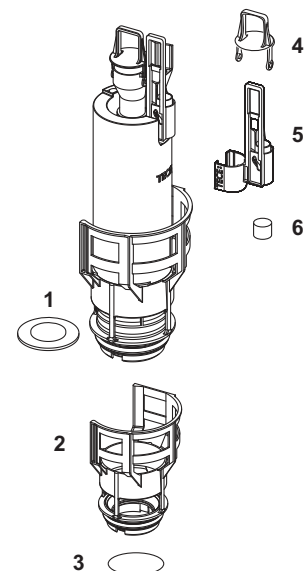

9820223 – Supapă de spălare TECE A 2

Nr.	Cod	Descriere	UL 1
1	9820233	Garnitură (ventil de scurgere)	1 buc.
2	9820231	Suport de supapă cu reglaj standard de debit (ø 42 mm)	1 buc.
3	9820005	O-ring (suport supapă)	1 buc.
4	9820222	Ochi de tracțiune	1 buc.
5	9820229	Tijă de tracțiune pentru acționare electrică	1 buc.
6	9820420	Greutate adițională pentru acționarea mică	1 buc.