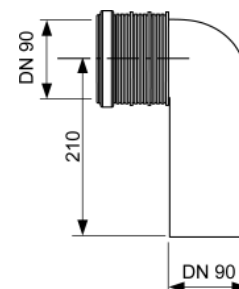

Cot de conectare toaletă TECEprofil de 90° – DN 90/90

Pentru conectarea unui modul de WC la o țevă de scurgere DN 90, trei adâncimi reglabile.