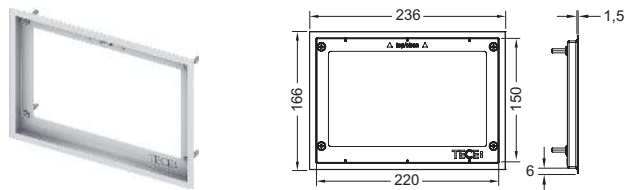

Informații privind mostrele pot fi găsite în secțiunea „Mostre de expunere”.

Ramă decorativă pentru rama de montaj încastrat

Ramă decorativă de metal pentru combinarea cu rama de montaj încastrat. Pentru acoperirea marginilor neuniforme ale plăcilor ceramice. Ramă de montaj decorativă ajustabilă în adâncime pentru acoperiri ale peretelui de la 5-18 mm (de la 18-33 mm cu bolț de ajustare – cod produs 9820181).