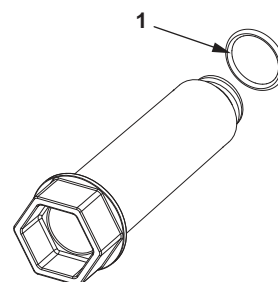

704802 – Dop de probă TECE Seal System cu manșon de etanșare

Nr.	Cod	Descriere	UL 1
1	704808	O-ring pentru dopul de probă 1/2"	10 buc.