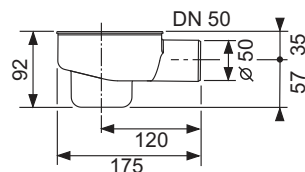

Cod	UL 1	UL 2
650001	1 buc.	210 buc.