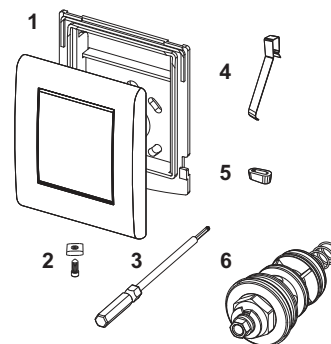

Nr.	Cod	Descriere	UL 1
1	9820083	Clapeta din oțel inoxidabil periat	1 buc.
	9820084	Clapetă de acționare, crom lucios	1 buc.
	9820082	Clapetă de acționare alb semilucios	1 buc.
2	9820097	Șurub de fixare	1 buc.
3	9820091	Cheie hexagonală	1 buc.
4	9820020	Set arcuri pt butoane (2 buc)	1 buc.
5	9820024	Tampon de cauciuc, set de două bucăți TECEplanus	1 buc.
6	9820031	Cartus U 1	1 buc.