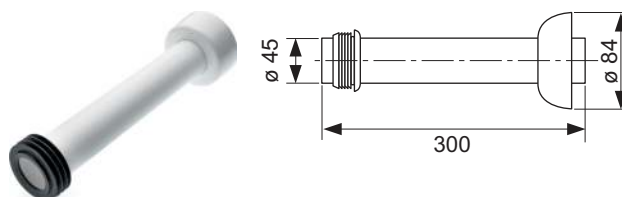

Set de conectare TECEbox pentru vase WC de pardoseală, cu Euro-Rozetă

Set de conectare pentru vasul de WC de pardoseală, albă, cu garnitură țevă de spălare și Euro-Rozetă.

Cod	UL 1
9221011	1 buc.