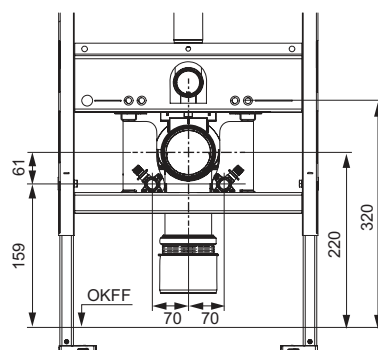

Cod

9880046

UL 1

1 buc.

TECEone – Accesorii

Set adaptare TECEone pentru modul WC TECEconstruct cu rezervor Octa, 8 cm

Set de adaptare izolat fonic pentru echiparea modulului de toaletă TECEconstruct cu rezervor Octa, 8 cm, pentru conexiunea la apă a TECEone.