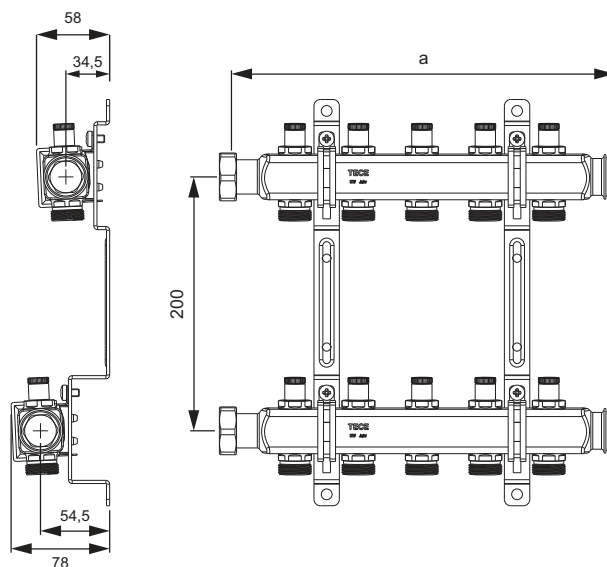

TECEflex – Distribuitoare

TECE distribuitor din oțel inoxidabil pentru încălzire fără debitmetru

Distribuitor pentru radiator din oțel inoxidabil, realizat din oțel inoxidabil cu secțiune rectangulară 40 x 1,5 mm (grad 1.4301) conform DIN EN 10088, conexiune intrare G1" cu piuliță olandeza din alamă nichelată cu etanșare plană, distanța între circuitele de încălzire 50 mm.

Bară de tur și retur complet preasamblat cu:

- Bară de distribuție cu robineti de control și capace de protecție negre, în conformitate cu DIN EN 1264-4, pe partea de ieșire cu conectori R 3/4", con interior conform DIN EN 16313, alamă nichelată
- Două dopuri R 3/4", alamă nichelată

Ambalate într-un carton solid, care include:

- Doi suportți de perete 200 x 54,4 x 34,5 inserții pentru izolare fonică instalate în structură (DIN 4109) incl. materiale de montaj (un singur suport perete pentru distribuitorul cu 2 circuite de încălzire)
- Două garnituri plane 1"

Tip	a	Cod	UL 1
2 circuite de încălzire	152 mm	7 12540	1 buc.
3 circuite de încălzire	202 mm	7 12541	1 buc.
4 circuite de încălzire	252 mm	7 12542	1 buc.
5 circuite de încălzire	302 mm	7 12543	1 buc.
6 circuite de încălzire	352 mm	7 12544	1 buc.
7 circuite de încălzire	402 mm	7 12545	1 buc.
8 circuite de încălzire	452 mm	7 12546	1 buc.
9 circuite de încălzire	502 mm	7 12547	1 buc.
10 circuite de încălzire	552 mm	7 12548	1 buc.
11 circuite de încălzire	602 mm	7 12549	1 buc.
12 circuite de încălzire	652 mm	7 12550	1 buc.