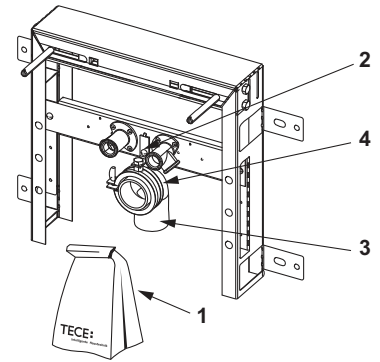

9370032 – Modul lavoar TECEbox, adâncime de instalare 8 cm

Nr.	Cod	Descriere	UL 1
1	9820153	Pachet accesorii pentru modul de zidărie pentru lavoar, adâncime 8 cm (material de montaj etc.)	1 buc.
2	9820149	Clemă pentru suportul cotelui de scurgere, 50 mm, bideu 8 cm	1 buc.
3	9820151	Suport cot scurgere PE-HD pentru modulul pentru lavoar și bideu, adâncime 8 cm	1 buc.
4	9820152	Colier din cauciuc pentru suportul cotelui scurgere de 50 mm	1 buc.