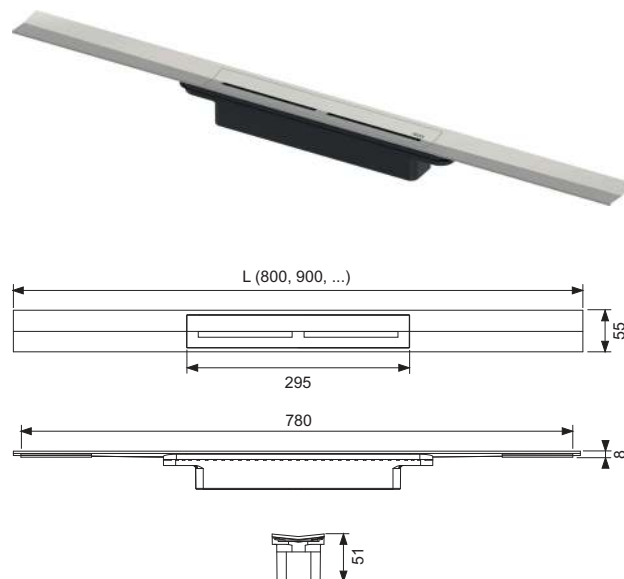

TECEDrainprofile – Profile de duș

Profil de duș TECEDrainprofile

Profil de duș pentru scurgerea de duș, destinat pentru instalarea în patul de adeziv, deasupra șapei și a sistemului de hidroizolație.

Constând din:

- Profil de duș, care poate fi tăiat la lungime, produs din oțel inoxidabil, cu panta internă, pentru o scurgere îmbunătățită a apei și efect de auto-curățare, material 1.4301 (304)
- Profilul de duș poate fi scurtat la ≥ 500 mm
- Capac profil din oțel inoxidabil, cu „funcție de împingere” pentru demontare cu mâna, material 1,4301(304), rezistent până la clasa de încărcare K3 – sarcină de testare 300 kg
- Clemă de conectare pentru conectarea cu sifonul TECEDrainprofile
- Elemente de prindere pentru instalarea facilă și conectarea solidă cu adezivul pentru plăci ceramice
- Pentru pardoseli de la 8–25 mm (incl. pat adeziv)
- Pentru instalarea la nivel cu peretele, pentru straturi de acoperire perete de peste 10 mm (incl. pat adeziv)
- Pentru instalarea la perete (la nivel cu peretele) sau la orice distanță specifică de perete

Vă rugăm să comandați separat:

- Sifon TECEDrainprofile

Lungime	Lățime	Suprafața	Cod	UL 1
800 mm	55 mm	periat	670800	1 buc.
800 mm	55 mm	lucios	670810	1 buc.
900 mm	55 mm	periat	670900	1 buc.
900 mm	55 mm	lucios	670910	1 buc.
1000 mm	55 mm	periat	671000	1 buc.
1000 mm	55 mm	lucios	671010	1 buc.
1200 mm	55 mm	periat	671200	1 buc.
1200 mm	55 mm	lucios	671210	1 buc.
1600 mm	55 mm	periat	671600*	NEW 1 buc.