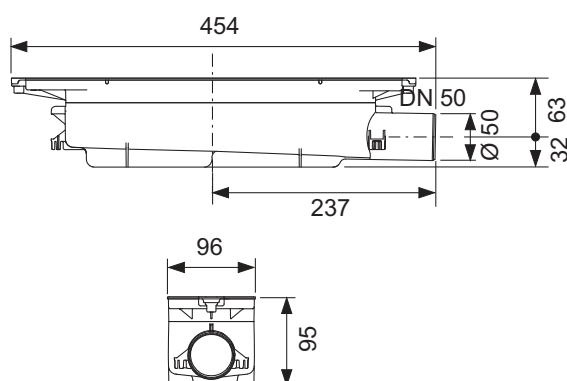

TECEDrainprofile – Sifoane

Sifon TECEDrainprofile „standard”, evacuare laterală DN 50*

Sifon pentru profilul de duș TECEDrainprofile, pentru instalarea în șapă. Pentru conexiune la țevă de scurgere DN 50, membrană de etanșare montată din fabrică și fixată prin clic, cu Seal System, gardă hidraulică detașabilă.

- Înălțime min. de instalare 95 mm (marginea inferioară a scurgerii până la marginea superioară a șapei)
- Capacitate de drenaj $\geq 0,7/\geq 0,8$ l/s (conform EN 1253 cu acumulare de 10/20 mm peste capacul profilului)
- Înălțime gardă hidraulică 50 mm
- Garda hidraulică detașabilă
- Ancoră de șapă integrată
- Membrana de etanșare Seal System premontată din fabrică, cu sistem de prindere cu clic
- Benzi de izolare fonică prefabricate
- Capac de protecție la montaj
- Garnitură glisantă/mobilă pentru conectarea cu profilul de duș TECEDrainprofile și pentru compensarea toleranțelor dimensionale

Vă rugăm să comandați separat:

- Piciorușe de montaj (opțional)
- Cover de izolare fonică Drainbase (opțional)

Cod	UL 1
673002	1 buc.