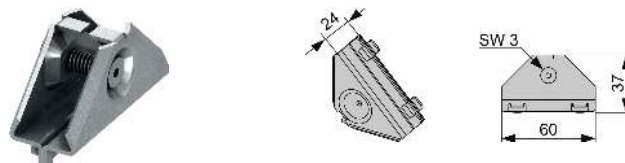

Element asamblare de colt TECEprofil

Îmbinare în colț pentru o conexiune solidă, în unghi drept, cu țevile TECEprofil; unitate preasamblată realizată din oțel galvanizat; șurub M 5 (SW 3) și arc de compresie.

Cod	UL 1	UL 2	UL 3
9010002	1 buc.	240 buc.	5400 buc.