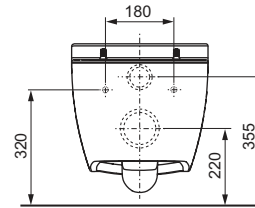

Vas ceramic pentru WC TECEone

Vas ceramic pentru WC, fără ramă, fără funcție de duș, pentru rezervoare încastrate în perete.

Funcțiile vasului ceramic pentru WC:

- Vas WC montat suspendat, cu consum redus de apă, pentru volume de spălare de 6 și 4,5 litri
- Vas ceramic pentru WC fără ramă, cu protecție integrată împotriva stropirii
- Formă constructivă compactă – raza 540 mm
- Fixare ascunsă în perete, centre de fixare 180 mm
- Material: Ceramică sanitară albă
- Dispozitiv de fixare preasamblat pentru capacul de WC TECEone
- În conformitate cu EN 997
- Dimensiunile (L x Î x A): 358 x 350 x 540 mm

Pachetul conține:

- Vas ceramic pentru WC inclusiv sistem de prindere ascuns
- Dispozitiv de fixare preasamblat pentru capacul de WC

Vă rugăm să comandați separat:

- Capac de WC TECEone (cod produs 9700600)

Cod	UL 1	UL 2
9700204	1 buc.	6 buc.