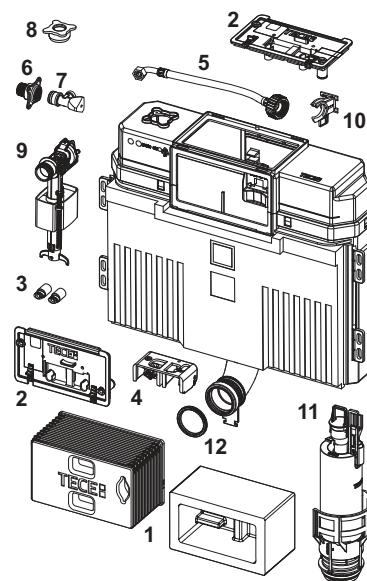

9820100 – Rezervor TECE Uni 820 mm

Disponibil începând din aprilie 2021

Nr.	Cod	Descriere	UL 1
1	9820499	Tunel de instalare, incl. bloc de polistiren	NEW 1 buc.
	9820027	Capac protecție la montaj	1 buc.
2	9820017	Usa de vizitare rezervor TECE	1 buc.
3	9820496	Sistem de fixare „Easy fit”	NEW 1 buc.
4	9820016	Bloc de acționare pt rezervoare TECE	1 buc.
5	9820374	Furtun ranforsat M 30 (din 2020)	1 buc.
6	9820012	Conexiune alimentare cu apă rezervor	1 buc.
7	9820013	Robinet de izolare din alama, de colt, 1/2"- 3/8", pt rezervor TECE	1 buc.
8	9820495	Dop de închidere rezervor Uni	NEW 1 buc.
9	9820353	Supapă de umplere universală F10	1 buc.
10	9820373	Suport supapă de umplere pentru rezervor Uni (27 mm, M 30, din 2020)	1 buc.
11	9820223	Supapă de spălare A2	1 buc.
12	9820015	O-ring teava spalare inferior	1 buc.