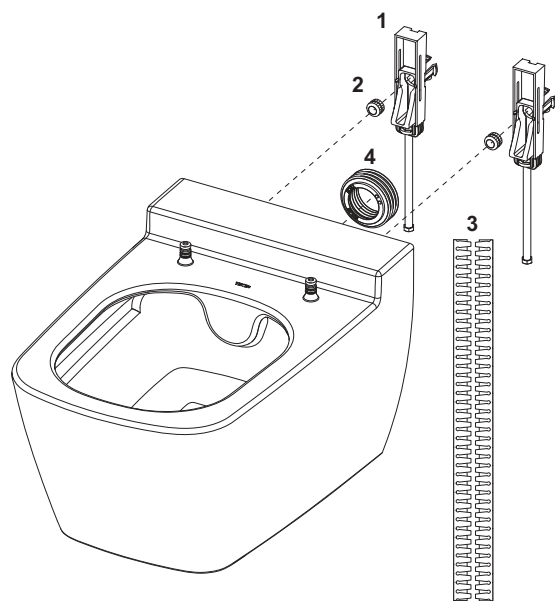

TECEone – Piese de schimb

9700204 – Vas ceramic pentru WC TECEone

Nr.	Cod	Descriere	UL 1
1	9820356	Sistem de prindere ascuns	1 buc.
2	9820357	Piuliță randalinată (2 x) pentru montaj ascuns	1 buc.
3	9820351	Bandă de izolare fonică	1 buc.
4	9820484	Garnitură de etanșare pentru țeava de spălare TECEone	NEW 1 buc.

9700600 – TECEone – capac de WC