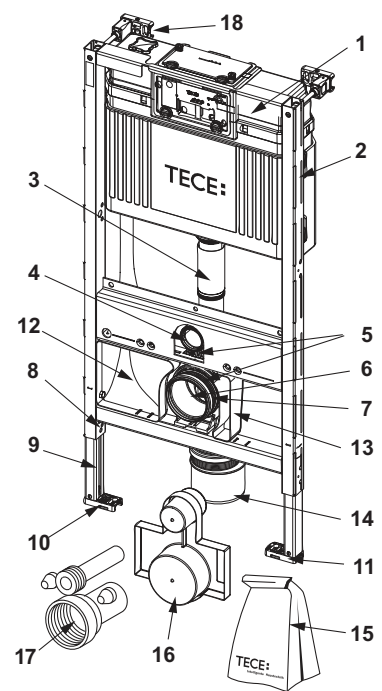

9300082 – Modul de WC TECEprofil cu rezervor Uni pentru conexiunea universală a unui WC cu funcție de bideu, înălțime de instalare 980 mm

Nr.	Cod	Descriere	UL 1
1	9820101	Rezervor Uni, 980 mm	1 buc.
2	9820040	Set de asamblare pentru rezervor	1 buc.
3	9820099	Țeavă de spălare scurcu filet exterior, lungime 185 mm	1 buc.
4	9820015	O-ring teava spalare inferior	1 buc.
5	9820348	Suport cot de scurgere de WC complet, îngropat	1 buc.
6	9820134	Cot scurgere DN 90 (PP)	1 buc.
7	9820139	Garnitură de etanșare pentru cotul de scurgere WC/adaptor	1 buc.
8	9820447	Frână de picior cu arc din oțel	1 buc.
9	9820335	Profil C pentru picior modul	1 buc.
10	9820332	Talpă sprijin stânga	1 buc.
11	9820333	Talpă sprijin dreapta	1 buc.
12	9820340	Pâlnie pentru conexiune WC cu bideu și tub de cabluri	1 buc.
13	9820341	Pâlnie pentru conexiune cablu	1 buc.
14	9820136	Adaptor DN 90/DN 100 (PP)	1 buc.
15	9820043	Pachet accesorii pentru modulul WC (material de montaj etc.)	1 buc.
16	9820342	Capac de protecție pentru modulul de WC	1 buc.
17	9820057	Kit de racordare vas WC, DN 90	1 buc.
18	9380014	Sistem de fixare de perete cu prindere rapidă	1 buc.