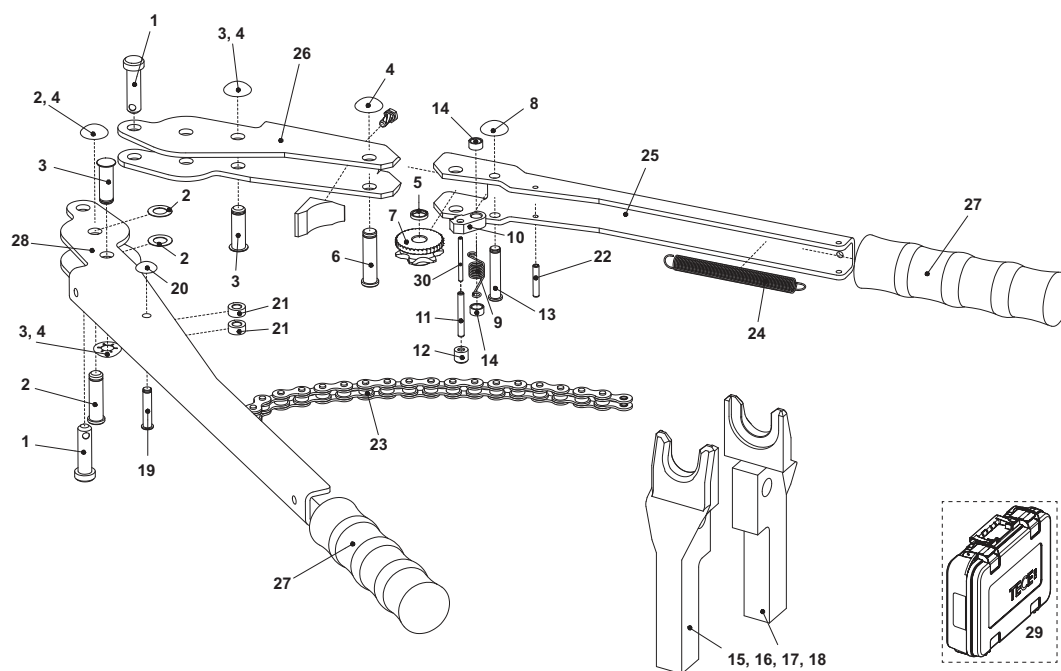

TECEflex – Piese de schimb

720050 – Sculă de presare manuală TECEflex pentru manșonul de presare, tip: HPW-L

Nr.	Cod	Descriere	UL 1
1	720064	Bolțuri de fixare pentru capetele de furcă	1 buc.
2	720048	Știft central inclusiv siguranță	1 buc.
3	720072	Știft de conectare furcă inclusiv inel de fixare	1 buc.
4	720096	Siguranță pentru bolțul central și bolțul de pinion	1 buc.
5	720169	Inel distanțier pentru bolțul de pinion	1 buc.
6	720097	Bolț pentru pinion	1 buc.
7	720158	Pinion	1 buc.
8	720069	Siguranță pentru clichet	1 buc.
9	720060	Arc pentru clichetul de blocare	1 buc.
10	720110	Bolț pentru pinion	1 buc.
11	720165	Manșon	1 buc.
12	720166	Capac	1 buc.
13	720160	Bolț pentru clichetul de blocare	1 buc.
14	720168	Siguranță pentru distanțier	1 buc.
15	720061	Set furcă 14/16 mm	1 buc.
16	720062	Set furcă 20 mm	1 buc.
17	720063	Set furcă 25 mm	1 buc.
18	720079	Set furcă 32 mm	1 buc.
19	720066	Pin lanț	1 buc.
20	720067	Siguranță pentru pin-ul de lanț	1 buc.
21	720161	Inel distanțier pentru șuruburile de pinion	1 buc.
22	720162	Pin cu arc pentru arcul de balama	1 buc.
23	720102	Lanț role	1 buc.
24	720091	Arc de tensionare cu lanț cu role	1 buc.
	720115	Set pentru înlocuirea inelului de tensionare	1 buc.
25	720157	Mâner, lung	1 buc.
26	720156	Mâner, scurt	1 buc.
27	720153	Mâner de protecție	1 buc.
28	720150	Mâner	1 buc.
29	720202	Cutie pentru sculele manuale TECEflex	1 buc.
30	720167	Bolț pentru arc clichet	NEW 1 buc.