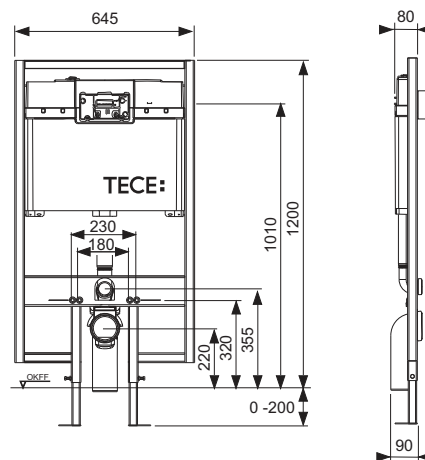

Vă rugăm că comandați separat:

- Clapetă manuală de acționare pentru WC (consultați clapetele de acționare)
- Set de adaptare TECEone 8 cm

Notă:

Datorită adâncimii reduse a rezervorului nu este compatibil cu clapetele electronice și cu ușa de vizitare pentru tablete dezinfectante.