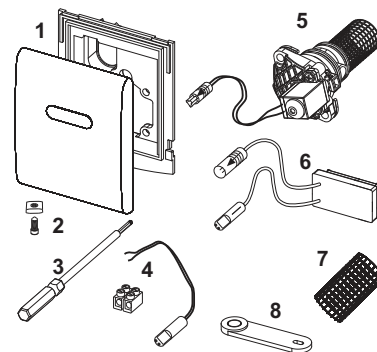

Clapete de acționare pentru urinal – Piese de schimb

Unitate electronică pentru urinal TECEplanus, alimentare de la rețea 12 V

Nr.	Cod	Descriere	UL 1
1	9820085	Placă de acoperire, oțel inoxidabil periat	1 buc.
	9820086	Placă de acoperire, crom lucios	1 buc.
	9820098	Placă de acoperire, alb semilucios	1 buc.
2	9820097	Șurub de fixare	1 buc.
3	9820091	Cheie hexagonală	1 buc.
4	9820094	Adaptor de conectare la rețea	1 buc.
5	9820089	Cartuș urinal pentru supapa de spălare U 1	1 buc.
6	9820088	Senzor infraroșu 12 V rețea	1 buc.
7	9820090	Sită impurități	1 buc.
8	9820080	Cheie de programare	1 buc.