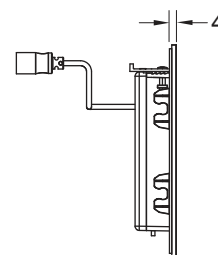

Constând din:

- Supapă magnetică, prevăzută cu filtru de impurități
- Placa de acoperire extraplată cu senzor infraroșu și șurub de blocare.
- Materiale pentru montaj
- Cheie de programare

Dimensiuni (l x H x a): 100 x 150 x 4 mm