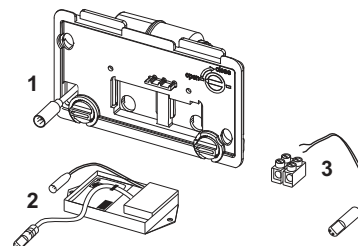

Disponibil până în: august 2019

Nr.	Cod	Descriere	UL 1
1	9820140	Ușa cu motor de acționare	1 buc.
2	9820204	Elemente electronice radio 12 V (până la 08/2019)	1 buc.
3	9820094	Adaptor de conectare la rețea	1 buc.