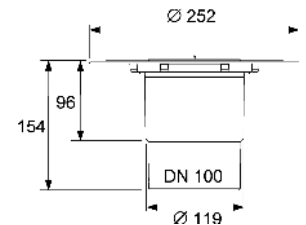

Notă:

Valorile capacităților de drenaj măsurate cu înălțător sifon și grilă de design de 150 mm (cod produs 3660003), pentru alte valori ale capacității de drenaj consultați capitolul respectiv.