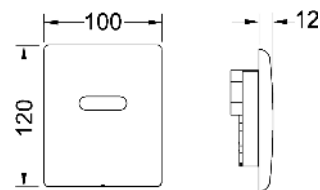

Clapete de acționare pentru urinal – TECEplanus - Unități electronice de acționare pentru WC

Unitate electronică pentru urinal TECEplanus, alimentare la baterie, 6 V

Set de asamblare pentru sistemul de acționare cu infraroșu, pentru carcasa supapei de spălare urinal TECE U 1; utilizabil de la o presiune minimă de 0,5 bar; Pot fi setate timpul de spălare, funcția de pauză pentru economisire apă, modul de curățare, prespălarea și spălarea igienică.