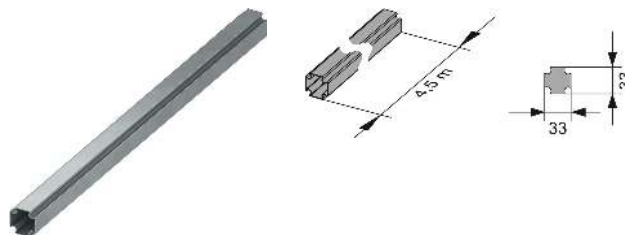

Cod	UL 1	UL 2	UL 3
9000000	4,5 m	630 m	1890 m

Element asamblare de colt TECEprofil

Îmbinare în colț pentru o conexiune solidă, în unghi drept, cu țevile TECEprofil; unitate preasamblată realizată din oțel galvanizat; șurub M 5 (SW 3) și arc de compresie.