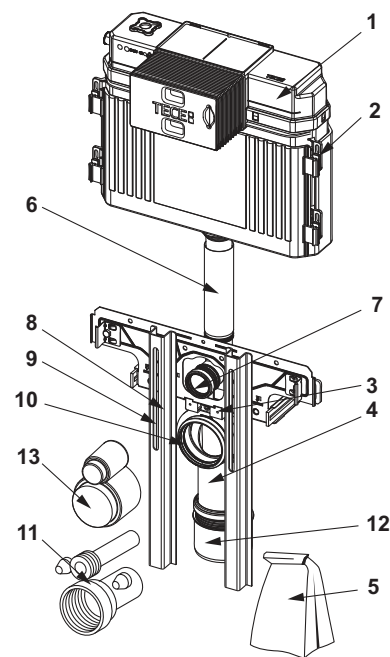

9041306 – Unitate de conectare WC TECEprofil cu rezervor Uni

Nr.	Cod	Descriere	UL 1
1	9820103	Rezervor Uni, 1120 mm	1 buc.
2	9820065	Set de asamblare pentru rezervor	1 buc.
3	9820034	Suport cot scurgere DN 50	1 buc.
4	9820134	Cot scurgere DN 90 (PP)	1 buc.
5	9820066	Pachet accesorii pentru modulul de WC (material de montaj etc.)	1 buc.
6	9820011	Țeavă de spălare cu O-ring, lungime 269 mm, pentru construcții din structuri portante	1 buc.
7	9820015	O-ring teava spalare inferior	1 buc.
8	9820335	Profil C pentru picior modul	1 buc.
9	9820037	Distanțier pentru instalarea picioarelor modulului de WC	1 buc.
10	9820139	Garnitură de etanșare pentru cotul de scurgere WC/adaptor	1 buc.
11	9820057	Kit de racordare vas WC, DN 90	1 buc.
12	9820136	Adaptor DN 90/DN 100 (PP)	1 buc.
13	9820312	Capac de protecție la montaj pentru țeava de spălare și cotul de scurgere	NEW 1 buc.