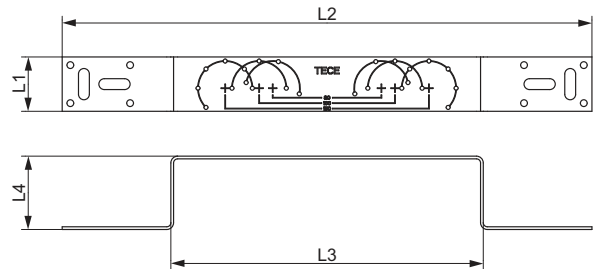

Element de prindere TECE realizat din oțel galvanizat, dublu

Cod	L1	L2	L3	L4
720528	40	390	230	54