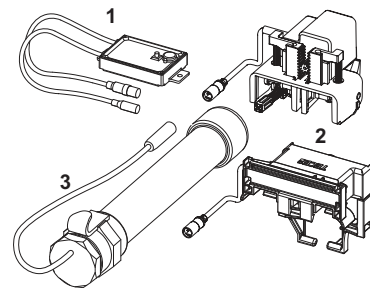

9240354 – Acționare de la distanță TECEplanus pentru brațul de susținere de siguranță, 6 V alimentat de la baterii

Disponibil începând din septembrie 2019

Nr.	Cod	Descriere	UL 1
1	9820459	Elemente electronice radio, baterii și alimentare de la rețea (din 09/2019)	1 buc.
2	9820284	Motor de acționare	1 buc.
	9820493*	Motor de acționare pentru rezervorul TECE (adâncime de instalare 13 și 8 cm)	NEW 1 buc.
3	9820202	Carcasă baterie, lungă	1 buc.