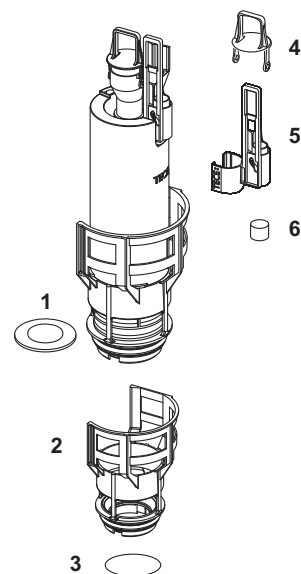

TECEbox – Piese de schimb

9820223 – Supapă de spălare TECE A 2

Nr.	Cod	Descriere	UL 1
1	9820233	Garnitură (ventil de scurgere)	1 buc.
2	9820231	Suport de supapă cu reglaj standard de debit (ø 42 mm)	1 buc.
3	9820005	O-ring (suport supapă)	1 buc.
4	9820222	Ochi de tracțiune	1 buc.
5	9820229	Tijă de tracțiune pentru acționare electrică	1 buc.
6	9820420	Greutate adițională pentru acționarea mică	1 buc.