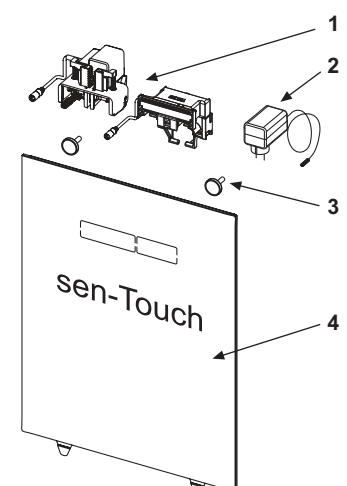

Placă frontală superioară din sticlă TECElux cu sistem de acționare electronic sen-Touch

Nr.	Cod	Descriere	UL 1
1	9820284	Motor de acționare	1 buc.
	9820493*	Motor de acționare pentru rezervorul TECE (adâncime de instalare 13 și 8 cm)	NEW 1 buc.
2	9820286	Alimentator electric	1 buc.
3	9820287	Magneți de reglare	1 buc.
4	9820285	Placă frontală din sticlă sen-Touch (alb)	1 buc.