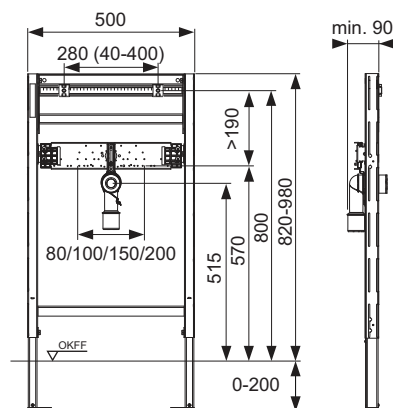

Cod	UL 1	UL 2	UL 3
9310018	1 buc.	10 buc.	60 buc.