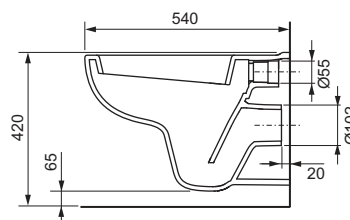

Set complet braț de duș TECEone

Braț de duș inclusiv sculă de demontare, cap braț de duș (standard 75 °) și rozetă.

Cod

9820363

UL 1

1 buc.

Sisteme sanitare

VAS CERAMIC PENTRU WC

Caracteristicile vasului ceramic pentru WC:

- WC montat pe perete, cu spălare verticală
- Formă constructivă compactă – adâncimea de la perete 540 mm, suprafață de montaj 180 mm
- Material: Vase ceramice pentru WC albe
- Volum de spălare de 3/4,5/6 litri
- Distanța față de sol 6,5 cm
- În conformitate cu EN 997
- Dimensiuni (L x Î x A): 355 x 355 x 540 mm