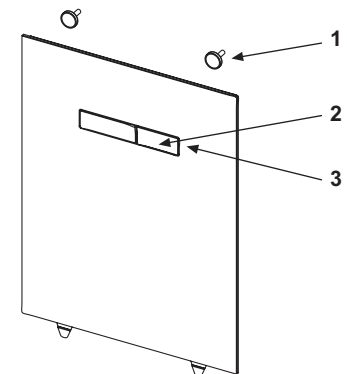

Placă frontală superioară din sticlă TECElux cu unitate de acționare manuală

Nr.	Cod	Descriere	UL 1
1	9820287	Magneți de reglare	1 buc.
2	9820288	Set butoane albe	1 buc.
	9820289	Set butoane crom lucios	1 buc.
3	9820290	Accesorii set butoane	1 buc.