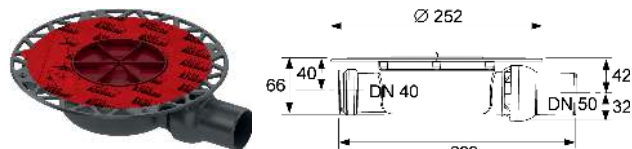

Notă:

Valorile capacităților de drenaj sunt măsurate cu înălțător de sifon și grilă de design de 100 mm (Cod produs 3660001), pentru alte valori ale capacității de drenaj consultați capitolul respectiv.