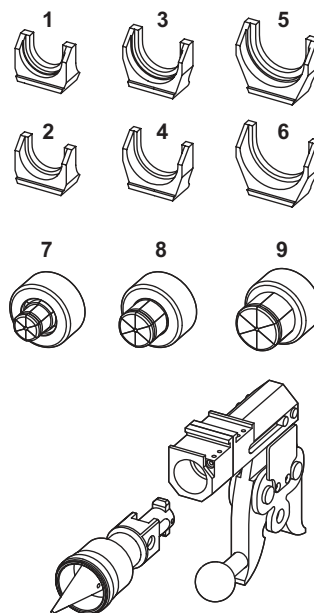

TECEflex – Piese de schimb

720170 – Set TECEflex PMA 40 63 expandare/presare tevi

Nr.	Cod	Descriere	UL 1
1	720213	PMA 40 63 furci de presare fitting 40 mm	1 buc.
2	720214	PMA 40 63 furci de presare manșon 40 mm	1 buc.
3	720215	PMA 40 63 furci de presare fitting 50 mm	1 buc.
4	720216	PMA 40 63 furci de presare manșon 50 mm	1 buc.
5	720217	PMA 40 63 furci de presare fitting 63 mm	1 buc.
6	720218	PMA 40 63 furci de presare manșon 63 mm	1 buc.
7	720219	PMA 40 63 cap de expandare 40 mm	1 buc.
8	720220	PMA 40 63 cap de expandare 50 mm	1 buc.
9	720221	PMA 40 63 cap de expandare 63 mm	1 buc.