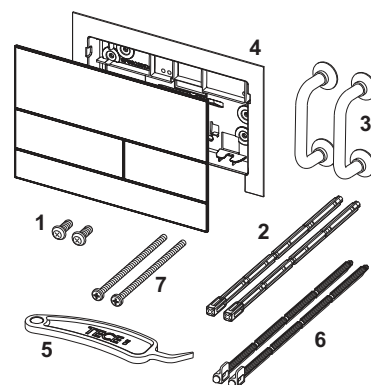

Clapetă de acționare pentru WC TECESquare II din metal cu acționare dublă, suprafață colorată PVD Clapetă de acționare pentru WC TECESquare II din metal, cu sistem cu acționare dublă

Nr.	Cod	Descriere	UL 1
1	9820263	Șurub de fixare	1 buc.
2	9820022	Set tije pt. clapete de acționare, rosu si albastru	1 buc.
3	9820180	Mânere cu ventuză pentru demontare	1 buc.
4	9820347	Ramă de susținere	1 buc.
5	9820390	Cheie de demontare	1 buc.
6	9820498	Tije de acționare „Easy fit”	NEW 1 buc.
7	9820497	Șuruburi de fixare „Easy fit”	NEW 1 buc.