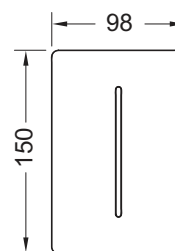

Format din:

- Supapă magnetică, prevăzută cu filtru de impurități
- Placă de acoperire extraplată cu senzor infraroșu și șurub de blocare
- Materiale pentru montaj
- Cheie de programare

Dimensiuni (L x h x l): 100 x 150 x 6 mm