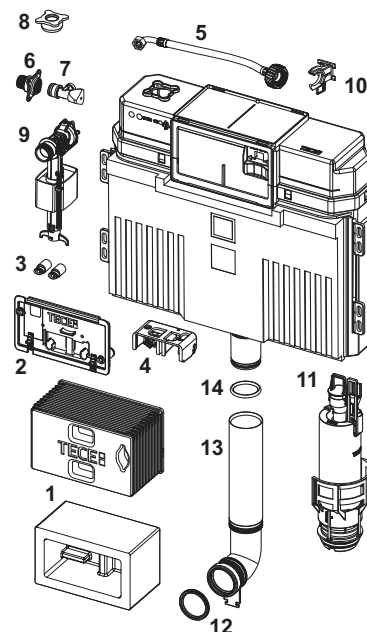

9820103 – Rezervor TECE Uni 1120 mm

Disponibil începând din aprilie 2021

Nr.	Cod	Descriere	UL 1
1	9820499	Tunel de instalare, incl. bloc de polistiren	NEW 1 buc.
	9820027	Capac protecție la montaj	1 buc.
2	9820017	Usa de vizitare rezervor TECE	1 buc.
3	9820496	Sistem de fixare „Easy fit”	NEW 1 buc.
4	9820016	Bloc de actionare pt rezervoare TECE	1 buc.
5	9820374	Furtun ranforsat M 30 (din 2020)	1 buc.
6	9820012	Conexiune alimentare cu apa rezervor	1 buc.
7	9820013	Robinet de izolare din alama, de colt, 1/2"- 3/8", pt rezervor TECE	1 buc.
8	9820495	Dop de închidere rezervor Uni	NEW 1 buc.
9	9820353	Supapă de umplere universală F10	1 buc.
10	9820373	Suport supapă de umplere pentru rezervor Uni (27 mm, M 30, din 2020)	1 buc.
11	9820223	Supapă de spălare A2	1 buc.
12	9820015	O-ring teava spalare inferior	1 buc.
13	9820011	Țeavă de spălare cu O-ring, lungime 269 mm, pentru construcții din structuri portante	1 buc.
	9820331	Țeavă de spălare, lungime 369 mm	1 buc.
14	9820014	O-ring teava spalare	1 buc.