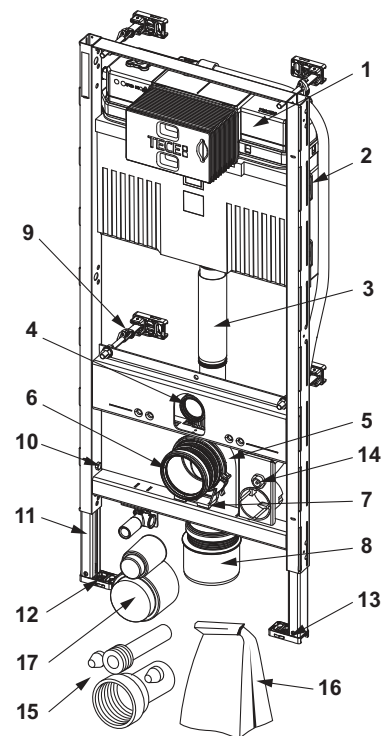

9300344 – Modul de WC TECEprofil cu rezervor Uni, pentru WC cu bideu TOTO Neorest (WC) AC 2.0/EW 2.0, înălțimea de instalare 1120 mm

Nr.	Cod	Descriere	UL 1
1	9820103	Rezervor Uni, 1120 mm	1 buc.
2	9820040	Set de asamblare pentru rezervor	1 buc.
3	9820011	Țeavă de spălare cu O-ring, lungime 269 mm, pentru construcții din structuri portante	1 buc.
4	9820015	O-ring teava spalare inferior	1 buc.
5	9820134	Cot scurgere DN 90 (PP)	1 buc.
6	9820139	Garnitură de etanșare pentru cotul de scurgere WC/adaptor	1 buc.
7	9820348	Suport cot de scurgere de WC complet, îngropat	1 buc.
8	9820136	Adaptor DN 90/DN 100 (PP)	1 buc.
9	9380014	Sistem de fixare de perete cu prindere rapidă	1 buc.
10	9820447	Frână de picior cu arc din oțel	1 buc.
11	9820335	Profil C pentru picior modul	1 buc.
12	9820332	Talpă sprijin stânga	1 buc.
13	9820333	Talpă sprijin dreapta	1 buc.
14	9820259	Cablu de control	1 buc.
15	9820057	Kit de racordare vas WC, DN 90	1 buc.
16	9820043	Pachet accesorii pentru modulul WC (material de montaj etc.)	1 buc.
17	9820312	Capac de protecție la montaj pentru țeava de spălare și cotul de scurgere	NEW 1 buc.