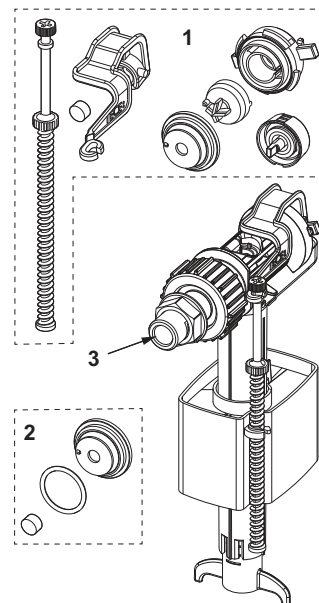

9820353 – Supapă de umplere universală TECE F 10

Nr.	Cod	Descriere	UL 1
1	9820382	Supapă de umplere set actionare	1 buc.
2	9820383	Supapă de umplere set de etanșare	1 buc.
3	9820398	Supapă de umplere stut conectare 3/8"	1 buc.