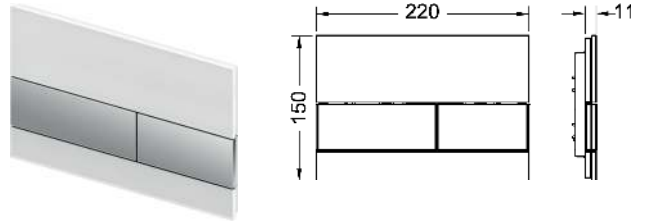

Clapetă de acționare pentru WC TECESquare de sticlă, cu sistem cu acționare dublă

Clapetă de acționare pentru rezervoare TECE, pentru acționare frontală sau din partea de sus. Clapetă de acționare plată, de sticlă, cu două butoane de acționare cu arc, basculante. Adecvată pentru montaj încastrat, în combinație cu rama de montaj pentru WC, (de ex. cod produs 9240649). Compatibilă cu ușa de vizitare pentru tablete dezinfectante.

Dimensiuni (L x Î x A): 220 x 150 x 11 mm

Ramă de montaj pentru instalare încastrată neinclusă în pachetul de livrare; vă rugăm să comandați separat!

Culoare	Mostre de expunere	Cod	UL 1	UL 2
Sticlă albă, butoane albe	Da	9240800	1 buc.	10 buc.
Sticlă albă, butoane din oțel inoxidabil periat (anti-amprentă)	Da	9240801	1 buc.	10 buc.
Sticlă albă, butoane crom lucios	Da	9240802	1 buc.	10 buc.
Sticlă verde Mentă, butoane albe	—	9240803	1 buc.	10 buc.
Sticlă verde Mentă, butoane din oțel inoxidabil periat (anti-amprentă)	Da	9240804	1 buc.	10 buc.
Sticlă verde Mentă, butoane crom lucios	—	9240805	1 buc.	10 buc.
Sticlă neagră, butoane din oțel inoxidabil periat (anti-amprentă)	Da	9240806	1 buc.	10 buc.
Sticlă neagră, butoane crom lucios	Da	9240807	1 buc.	10 buc.
Sticlă neagră, butoane aurii	—	9240808	1 buc.	10 buc.
Sticlă neagră, butoane negre	Da	9240809	1 buc.	10 buc.

Informații privind mostrele pot fi găsite în secțiunea „Mostre de expunere”.

Ramă de montaj pentru montaj încastrat

Kit de instalare pentru montaj încastrat al clapetelor de acționare pentru TECEloop din sticlă, TECEloop plastic, TECEvervet, TECESquare din sticlă, TECElux Mini și TECEnow. Ramă de montaj ajustabilă în adâncime pentru acoperiri ale peretelui de la 5 la 18 mm (de la 18 la 33 mm cu bolț de ajustare – cod produs 9820181). Include cheia pentru demontat clapeta de acționare.

Ramă de montaj este necesară în timpul asamblării structurii!

Atenție:

Adecvat pentru module de toaletă pentru structuri portante; de asemenea, pentru construcții din zidărie în combinație cu sistemul de protecție pentru montaj TECEbox (Cod 9030029).

Pentru a obține o margine uniformă a ceramicii, vă rugăm să utilizați un dispozitiv de tăiat cu jet de apă pentru decuparea plăcii de faianță.