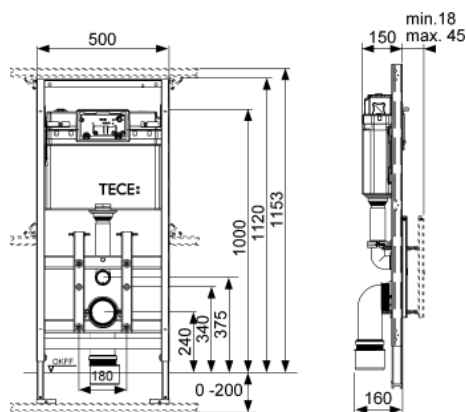

Modulul:

- Cadru de montaj cu auto-susținere vopsit în câmp electrostatic.
- Sistem de susținere reglabil în adâncime pentru placa superioară din sticlă și placa inferioară din sticlă
- Două picioare reglabile în înălțime între 0-200 mm, pentru prinderea pe podea
- Două șuruburi M 12 și piulițele aferente
- Sistem de prindere pentru vasul ceramic cu distanța de prindere de 180 mm
- Racord flexibil de scurgere pentru WC, cu cot DN 90, materialul piesei de conexiune PE-HD (ce poate fi sudat), incl. adaptor DN 90/100 produs din PP
- Set de conexiune DN 90 pentru WC, inclusiv dopuri de protecție
- Placă de protecție la montaj din polistiren
- Adecvat pentru grosimi ale acoperirii de până la 45 mm
- Dimensiunile (Î x L x A): 1120 x 500 x 160 mm

Vă rugăm să comandați separat:

- Placa superioară din sticlă cu unitate de acționare.
- Placa inferioară din sticlă cu accesoriile de montaj.
- Sistem de fixare pentru montajul în fața unui perete solid, în structuri portante, de colț sau structuri din lemn.

Accesoriile opționale:

Set de montaj pentru extragerea mirosului TECElux "ceramic-Air" (9660000), numai împreună cu placa superioară din sticlă sen-Touch cu unitate de acționare.

Cod	UL 1	UL 2	UL 3
9600100	1 buc.	6 buc.	12 buc.