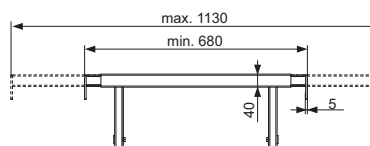

Sistem de fixare cu prindere laterală TECEprofil pentru nișe

Înălțător sifon pentru modulele TECEprofil, pentru asamblarea și conectarea în nișe de 680–1130 mm, inclusiv materiale de montaj.

Notă:

Acționarea de sus nu este posibilă atunci când este utilizat în combinație cu modulele de WC cu o înălțime de instalare de 820/980 mm.

Cod	UL 1
9380013	1 buc.