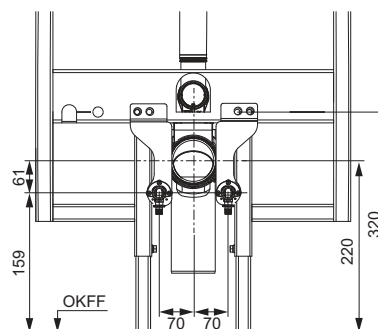

Cod	UL 1	UL 2	UL 3
9880056	1 buc.	10 buc.	60 buc.