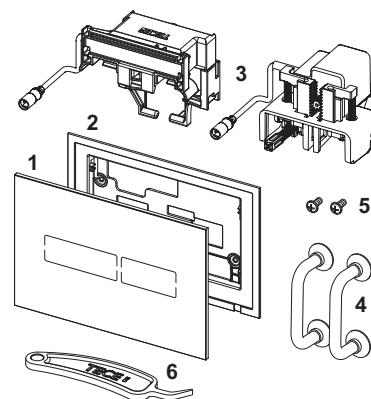

Clapetă de acționare TECElux Mini cu acționare electronică fără atingere

Nr.	Cod	Descriere	UL 1
1	9820369	Placă de acoperire sticlă albă	1 buc.
	9820370	Placă de acoperire sticlă neagră	1 buc.
2	9820397	Ramă de susținere	1 buc.
3	9820284	Motor de acționare	1 buc.
	9820493*	Motor de acționare pentru rezervorul TECE (adâncime de instalare 13 și 8 cm)	NEW 1 buc.
4	9820180	Mânere cu ventuză pentru demontare	1 buc.
5	9820263	Șurub de fixare	1 buc.
6	9820390	Cheie de demontare	1 buc.