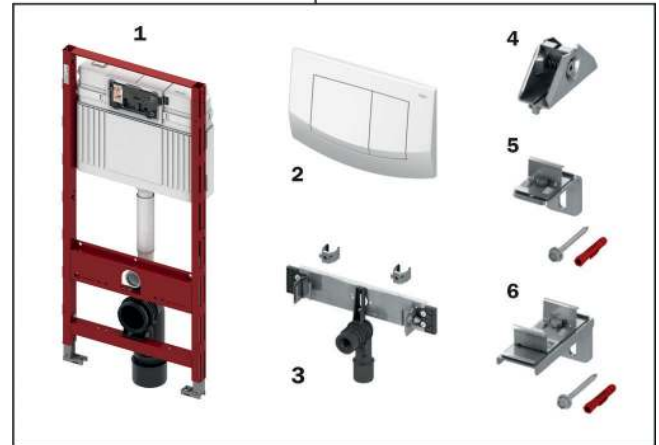

TECEprofil set de instalare

Selecție de componente de bază, unitate pentru WC și lavoar pentru construcția pereților TECEprofil.

Compus din:

Nr.	Cod	Descriere	Cantitate
1	9300000	Modul de WC cu rezervor Uni, înălțime de instalare 1120 mm	1
2	9240200	Clapeta de acționare cu două volume, albă	1
3	9020033	Unitate de conectare pentru lavoar.	1
4	9010002	Colțar	30
5	9030002	Element simplu de ansamblare	10
6	9030011	Clemă dublă	5

Cod	UL 1
9850016	SALE 1 buc.