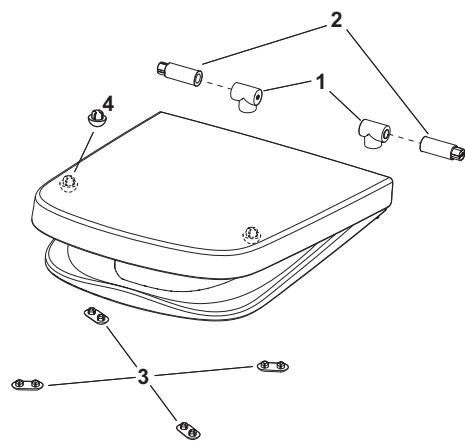

Nr.	Cod	Descriere	UL 1
1	9820367	Set prindere	1 buc.
2	9820366	Set amortizoare capac și colac	1 buc.
3	9820423	Set distanțiere colac WC (4 bucăți)	1 buc.
4	9820465	Tampon susținere capac	1 buc.