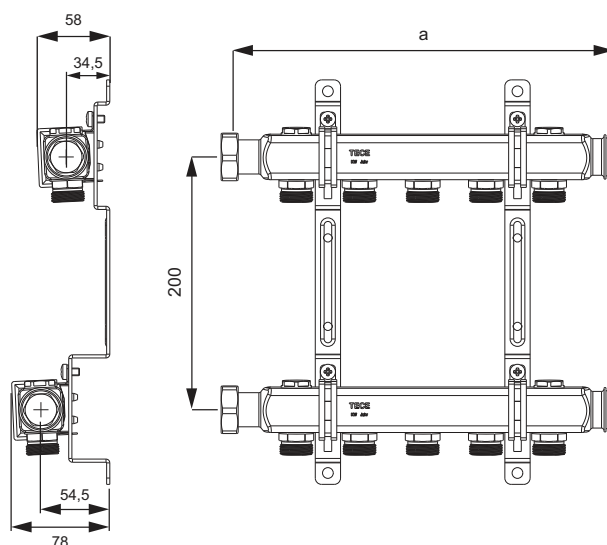

TECElogo – Distribuitoare push-fit

TECE distribuitor din oțel inoxidabil pentru încălzire fără debitmetru și robineti de control

Distribuitor pentru radiator din oțel inoxidabil cu secțiune rectangulară 40 x 1,5 mm (grad 1.4301) conform DIN EN 10088, conexiune intrare G1" cu piuliță olandeză din alamă nichelată cu etanșare plană, distanța între circuitele de încălzire 50 mm.

Alimentare și retur complet preasamblat cu:

- Bară de distribuție cu conectori G 3/4", con interior conform DIN EN 16313, alamă nichelată
- Două dopuri G 3/4", alamă nichelată
- Patru dopuri G 1/2", alamă nichelată

Ambalate într-un carton solid, care include:

- Doi suporturi de perete 200 x 54,4 x 34,5 inserții pentru izolare fonică instalate în structură (DIN 4109) incl. materiale de montaj (un singur suport de perete pentru distribuitorul cu 2 circuit de încălzire)
- Două garnituri plane 1"

Tip	a	Cod	UL 1
2 circuite de încălzire	152 mm	7 12551	1 buc.
3 circuite de încălzire	202 mm	7 12552	1 buc.
4 circuite de încălzire	252 mm	7 12553	1 buc.
5 circuite de încălzire	302 mm	7 12554	1 buc.
6 circuite de încălzire	352 mm	7 12555	1 buc.
7 circuite de încălzire	402 mm	7 12556	1 buc.
8 circuite de încălzire	452 mm	7 12557	1 buc.
9 circuite de încălzire	502 mm	7 12558	1 buc.
10 circuite de încălzire	552 mm	7 12559	1 buc.
11 circuite de încălzire	602 mm	7 12560	1 buc.
12 circuite de încălzire	652 mm	7 12561	1 buc.