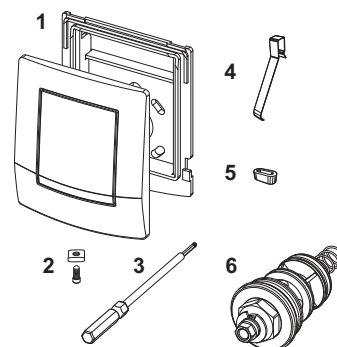

Clapetă de acționare pentru urinal TECEambia, inclusiv cartuș

Nr.	Cod	Descriere	UL 1
1	9820081	Clapetă de acționare albă	1 buc.
	9820129	Clapetă de acționare albă, antibacteriană	1 buc.
2	9820097	Șurub de fixare	1 buc.
3	9820091	Cheie hexagonală	1 buc.
4	9820020	Set arcuri pt butoane (2 buc)	1 buc.
5	9820024	Tampon de cauciuc, set de două bucăți TECEplanus	1 buc.
6	9820031	Cartus U 1	1 buc.