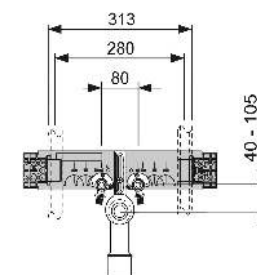

Unitate de conectare TECEprofil pentru lavoar, incl. coturi cu talpă TECEflex sau TECElogo

Traversă izolată fonic din oțel galvanizat, coturi cu talpă preasamblate cu orificiu de 80 mm presetat, cot de scurgere preasamblat DN 40/50, cu colier din cauciuc DN 30/50, (funcționează și ca garnitură de etanșare) dop de protecție, materiale de montaj pentru prinderea țevilor TECEprofil, 2 x console de fixare M 10 și dispozitive de prindere lavoar.

Tip	Cod	UL 1	UL 2
TECEflex 16 x 1/2" alamă standard	9020018	1 buc.	-
TECEflex 16 x 1/2" bronz/bronz cu siliciu	9020049	1 buc.	10 buc.
TECElogo 20 x 1/2" bronz/bronz cu siliciu	9020050	1 buc.	10 buc.

Unitate de conectare TECEprofil pentru lavoar cu sifon încastat

Traversă izolată fonic din oțel galvanizat, pentru montajul coturilor cu talpă, cu sifon DN 50 încorporată, preasamblat, DN 30, inserție detașabilă pentru cotul în U (funcționează și ca garnitură de etanșare), incl. dopuri de protecție, materiale de montaj pentru prinderea țevilor TECEprofil, 2 x console de fixare M 10 și dispozitive de prindere lavoar.

Vă rugăm să comandați separat:

- Coturi cu talpă TECEflex 16 x 1/2", TECE 1/2" x 1/2", TECElogo 16 x 1/2" sau conexiune universală TECElogo 20 x 1/2"
- Cot de conectare pentru sifonul de scurgere 9080001