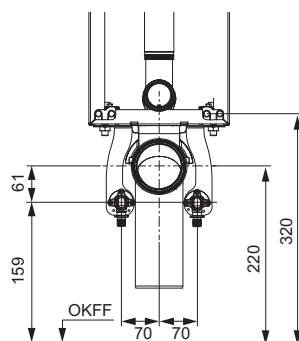

Cod	UL 1
9880048	1 buc.