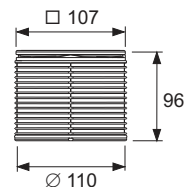

Înalțător cu grilă TECEdrainpoint S din oțel inoxidabil, 100 mm, incl. grilă de design, cu fixare cu șuruburi

Set compus din înalțător sifon cu ramă (oțel inoxidabil) și grilă de design TECEdrainpoint S 100 x 100 mm.

- Înălțător sifon din plastic (ABS)
- Garnitură O-ring
- Diametru exterior = 110 mm
- Ajustare pe înălțime = 10-86 mm
- Ramă din oțel inoxidabil ștanțat, material 1.4301 (304)
- Grilă de design TECEdrainpoint S realizată din oțel inoxidabil ștanțat, material 1.4301 (304), dimensiuni 100 x 100 mm, suprafața lustruită, clasa de încărcare K3 (încărcare până la 300 kg)
- Două șuruburi îngropate din oțel inoxidabil