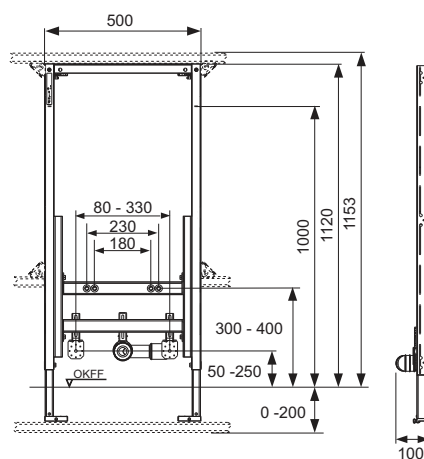

Vă rugăm să comandați separat:

- Coturi cu talpă TECEflex 16 x 1/2", TECE 1/2" x 1/2", TECElogo 16 x 1/2" sau conexiune universală TECElogo 20 x 1/2"
- Sistem de fixare pentru structură portantă, de colț sau structuri din lemn