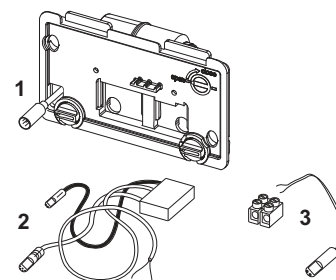

Disponibil până în: decembrie 2019

Nr.	Cod	Descriere	UL 1
1	9820140	Ușa cu motor de acționare	1 buc.
2	9820206	Sisteme electronice 12 V, conectate prin cabluri (până la 12/2019)	1 buc.
3	9820094	Adaptor de conectare la rețea	1 buc.