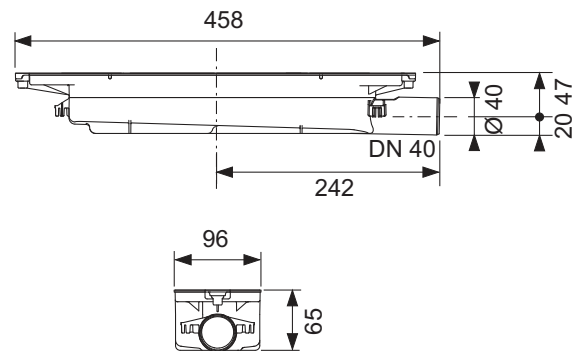

Sifon TECEdrainprofile „plat”, evacuare laterală DN 40*

Sifon pentru profilul de duș TECEdrainprofile, pentru instalarea în șapă. Pentru conectarea la țevi DN 40, membrană de etanșare montată din fabrică și fixată prin clic, cu sistem de etanșare, garda hidraulică detașabilă.

- Înălțime min. de asamblare 65 mm (marginea inferioară a scurgerii până la marginea superioară a șapei)
- Capacitate de drenaj $\geq 0,48/\geq 0,56$ l/s (conform EN 1253 cu acumulare de 10/20 mm peste capacul profilului)
- Înălțimea garzii hidraulice 30 mm
- Garda hidraulică detașabilă.
- Ancoră de șapă integrată
- Membrana de etanșare Seal System premontată din fabrică, cu sistem de prindere cu clic.
- Benzi de izolare fonică prefabricate
- Capac de protecție la montaj
- Garnitură glisantă/mobilă pentru conectarea cu profilul de duș TECEdrainprofile și pentru compensarea toleranțelor dimensionale.

Vă rugăm să comandați separat:

- Picioruse de montaj (opțional)
- Cover de izolare fonică Drainbase (opțional)

Cod

673001

UL 1

1 buc.