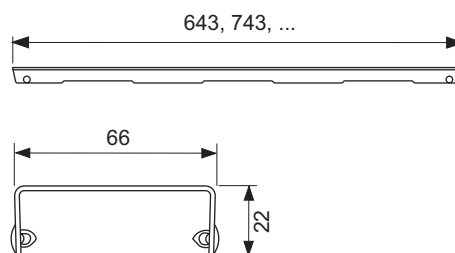

TECEdrainline – Grile de design, drepte

Grilă de design TECEdrainline "basic" oțel inoxidabil lucios sau periat pentru canalul de duș, drept

Grilă de design pentru canalul de duș TECEdrainline (drept), realizat din oțel inoxidabil lucios sau mat, pentru montarea în corpul canalului, sarcină de încărcare K3 – sarcină de testare 300 kg.

Lungime nominala	Suprafața	Cod	UL 1
700 mm	lucios	600710	1 buc.
700 mm	periat	600711	1 buc.
800 mm	lucios	600810	1 buc.
800 mm	periat	600811	1 buc.
900 mm	lucios	600910	1 buc.
900 mm	periat	600911	1 buc.
1000 mm	lucios	601010	1 buc.
1000 mm	periat	601011	1 buc.
1200 mm	lucios	601210	1 buc.
1200 mm	periat	601211	1 buc.
1500 mm	lucios	601510	1 buc.
1500 mm	periat	601511	1 buc.

Grilă de design TECEdrainline "drops" oțel inoxidabil lucios sau periat pentru canalul de duș, drept

Grilă de design pentru canalul de duș TECEdrainline (drept), realizat din oțel inoxidabil lucios sau mat, pentru montarea în corpul canalului, sarcină de încărcare K3 – sarcină de testare 300 kg.

Lungime nominala	Suprafața	Cod	UL 1
700 mm	lucios	600730	1 buc.
700 mm	periat	600731	1 buc.
800 mm	lucios	600830	1 buc.
800 mm	periat	600831	1 buc.
900 mm	lucios	600930	1 buc.
900 mm	periat	600931	1 buc.
1000 mm	lucios	601030	1 buc.
1000 mm	periat	601031	1 buc.
1200 mm	lucios	601230	1 buc.
1200 mm	periat	601231	1 buc.
1500 mm	lucios	601530	1 buc.
1500 mm	periat	601531	1 buc.