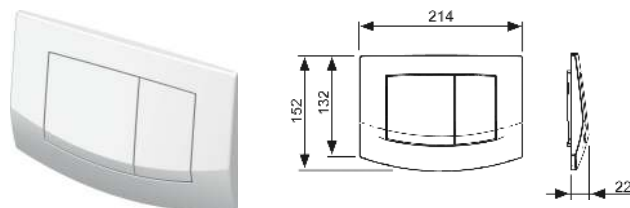

Grosimea peretelui cel puțin 30 mm!

Cod	UL 1
9030029	1 buc.

Clapete de acționare pentru WC – TECEambia

Clapetă de acționare pentru WC TECEambia cu sistem cu acționare dublă

Clapetă de acționare pentru rezervoare TECE, pentru acționare frontală sau din partea de sus. Clapetă de acționare din plastic, butoane cu inserții din cauciuc pe ambele părți. Incluzând tije de acționare și materiale de montaj. Compatibile cu ușa de vizitare pentru tablete dezinfectante.
Dimensiuni (L x Î x A): 214 x 152 x 22 mm