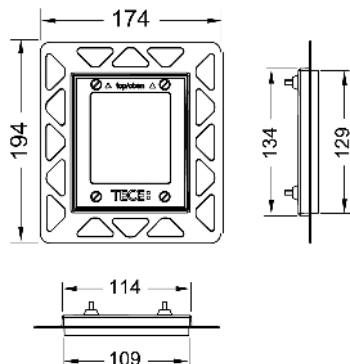

Culoare	Mostre de expunere	Cod		UL 1	UL 2
Alb	—	9242646		1 buc.	40 buc.
Negru	—	9242647		1 buc.	40 buc.
Crom lucios	Da	9242649		1 buc.	40 buc.
Auriu	—	9242648		1 buc.	40 buc.

Informații privind mostrele pot fi găsite în secțiunea „Mostre de expunere”.