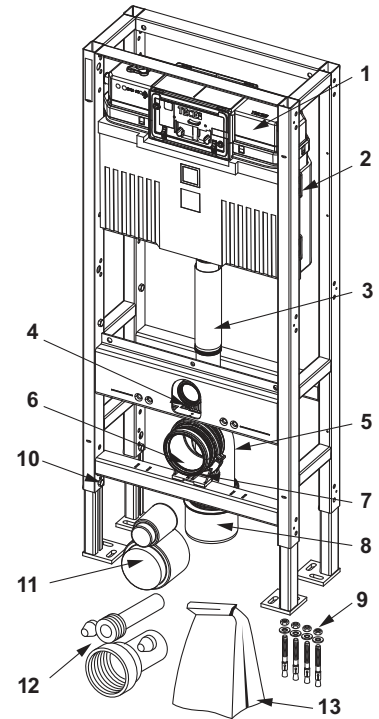

9500393 – TECEconstruct Modul de WC cu rezervor Uni, patru picioare de sprijin, înălțime de instalare 1120 mm

Nr.	Cod	Descriere	UL 1
1	9820103	Rezervor Uni, 1120 mm	1 buc.
2	9820040	Set de asamblare pentru rezervor	1 buc.
3	9820011	Țeavă de spălare cu O-ring, lungime 269 mm, pentru construcții din structuri portante	1 buc.
4	9820015	O-ring teava spalare inferior	1 buc.
5	9820134	Cot scurgere DN 90 (PP)	1 buc.
6	9820139	Garnitură de etanșare pentru cotul de scurgere WC/adaptor	1 buc.
7	9820348	Suport cot de scurgere de WC complet, îngropat	1 buc.
8	9820136	Adaptor DN 90/DN 100 (PP)	1 buc.
9	9820339	Dibluri de fixare M8, cu șaibă, din oțel inoxidabil.	1 buc.
10	9820447	Frână de picior cu arc din oțel	1 buc.
11	9820312	Capac de protecție la montaj pentru țeava de spălare și cotul de scurgere	NEW 1 buc.
12	9820057	Kit de racordare vas WC, DN 90	1 buc.
13	9820043	Pachet accesorii pentru modulul WC (material de montaj etc.)	1 buc.