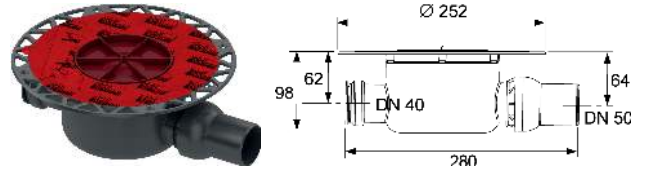

Sifon TECEdrainpoint S DN 50 standard cu flanșă universală Seal System*

Sifon de pardoseală TECEdrainpoint S DN 50 orizontal, standard, din plastic (PP), testat conform DIN EN 1253.

- Cu flansa universală pentru membrana compozită sau membrana EPDM cu inel de strângere
- Cu alimentare laterală DN 40 incl. dop de închidere
- Cu gardă hidraulică detașabilă
- Înălțime gardă hidraulică = 50 mm conform DIN EN 1253

Capacitate de drenaj conform DIN EN 1253 la un nivel al apei de 10/20 mm peste grilă:

- Cu înălțimea minimă a înălțătorului de sifon: 0,52/0,89 l/s
- Cu înălțime maximă a înălțătorului de sifon: 0,64/1,35 l/s

Pachetul include capac de protecție, folie de protecție la montaj și instrucțiuni de montaj.

Vă rugăm să comandați separat – în funcție de tipul de hidroizolație:

- Membrană de etanșare Seal System pentru executarea unei conexiuni testate și certificate cu hidroizolație compozită
- Set de inel de compresie și folie de etanșare tăiată la dimensiuni pentru conexiuni cu flanșă de prindere

Notă:

Valorile capacităților de drenaj măsurate cu înălțător sifon și grilă de design de 100 mm (cod produs 3660001), pentru alte valori ale capacității de drenaj consultați capitolul respectiv.