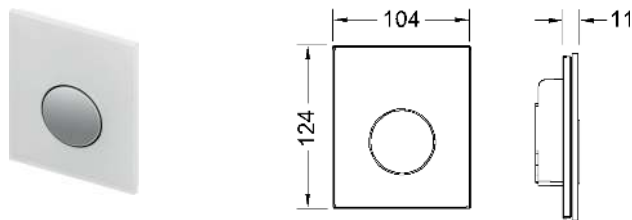

Clapete de acționare pentru urinal – TECEloop

Clapetă de acționare pentru urinal TECEloop, din sticlă, inclusiv cartuș

Set de asamblare pentru carcasa supapei de spălare TECE U 1;
Categoriile supapelor de spălare 1,5 și 4 (EN 12541);
Volum de spălare reglabil la 1, 2 sau 4 litri;
Utilizabil de la presiunea minimă de 0,5 bar.

Compus din:

- Cartușul supapei de spălare
- Clapetă de acționare din sticlă plană
- Tijă de acționare și materiale de montaj

Poate fi montat încastrat în combinație cu rama de montaj urinal.

Dimensiuni (L x Î x A): 104 x 124 x 11 mm

Ramă de montaj urinal pentru montaj încastrat (cod produs 9242649) neinclusă în pachetul de livrare.

Culoare	Mostre de expunere	Cod	UL 1	UL 2
Sticlă albă, buton albe	Da	9242650	1 buc.	15 buc.
Sticlă albă, buton mat cromat	Da	9242659	1 buc.	15 buc.
Sticlă albă, buton crom lucios	Da	9242660	1 buc.	15 buc.
Sticlă albă, buton din oțel inoxidabil periat (anti-amprentă)	—	9242661	1 buc.	15 buc.
Sticlă verde mentă, buton albe	—	9242651	SALE 1 buc.	15 buc.
Sticlă verde Mentă, buton mat cromat	—	9242652	SALE 1 buc.	15 buc.
Sticlă verde Mentă, buton crom lucios	—	9242653	SALE 1 buc.	15 buc.
Sticlă verde Mentă, buton din oțel inoxidabil periat (anti-amprentă)	—	9242662	SALE 1 buc.	15 buc.
Sticlă neagră, buton alb	Da	9242654	1 buc.	15 buc.
Sticlă neagră, buton mat cromat	Da	9242655	1 buc.	15 buc.
Sticlă neagră, buton crom lucios	Da	9242656	1 buc.	15 buc.
Sticlă neagră, buton din oțel inoxidabil periat (anti-amprentă)	—	9242663	1 buc.	15 buc.
Sticlă neagră, buton negre	Da	9242657	1 buc.	15 buc.
Sticlă neagră, buton aurii	Da	9242658	1 buc.	15 buc.

Informații privind mostrele pot fi găsite în secțiunea „Mostre de expunere”.

Clapetă de acționare pentru urinal TECEloop, din plastic, inclusiv cartuș

Set de asamblare pentru carcasa supapei de spălare TECE U 1;
Categoriile supapelor de spălare 1,5 și 4 (EN 12541);
Volum de spălare reglabil la 1, 2 sau 4 litri;
Utilizabil de la presiunea minimă de 0,5 bar.

Compus din:

- Cartușul supapei de spălare
- Clapetă de acționare extraplată din plastic.
- Tijă de acționare și materiale de montaj

Dimensiuni (L x Î x A): 100 x 120 x 6 mm