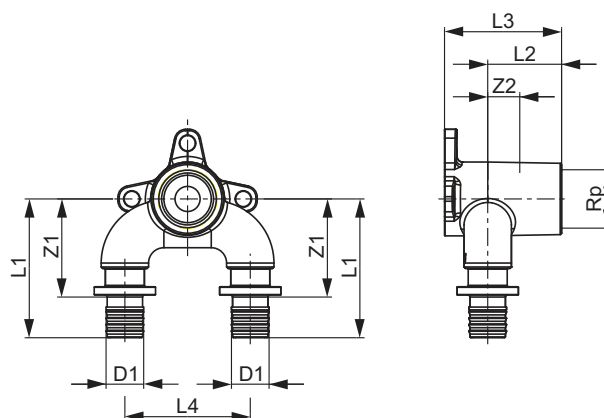

Cot cu talpă dublu U TECEflex, cu pierdere de presiune optimizată, din bronz sau bronz cu siliciu

Dimensiuni	Cod	Z1	Z2	L1	L2	L3	L4
16 x Rp 1/2" x 16	708625	37	12	51	27	42	45
20 x Rp 1/2" x 20	708626	26	11	53	26	42	45