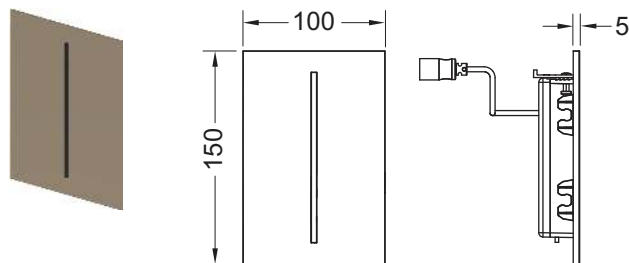

TECEfilo-Velvet Unitate electronică de acționare pentru urinal, alimentare la baterie, 7,2 V **NEW**

Set de asamblare pentru dispozitiv de acționare cu infraroșu, fără contact, cu suprafață FENIX (FENIX® de la Arpa Industriale), pentru carcasa supapei de spălare urinal TECE U 2;

utilizabil de la o presiune minimă de 0,5 bar;

Se pot seta timpul de spălare, funcția de pauză pentru economisire apă, funcție pentru acoperirea urinalelor, modul de curățare, prespălare și spălare igienică.