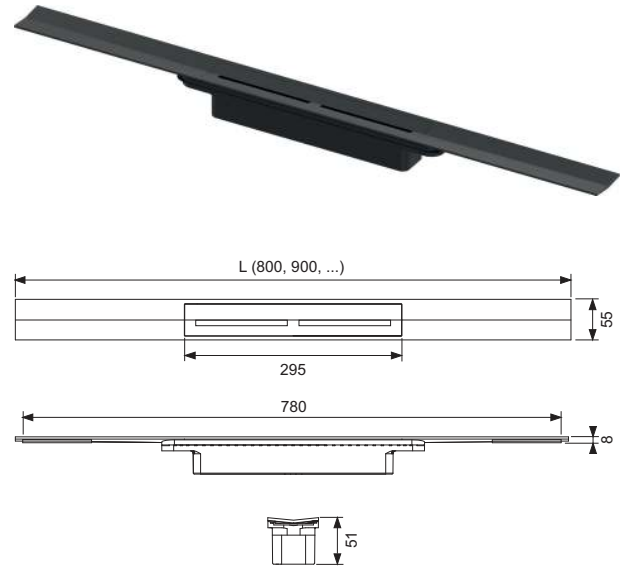

TECEDrainprofile Profil de duș cu suprafață colorată PVD negru* **NEW**

Profil de duș pentru scurgerea de duș, destinat pentru instalarea în patul de adeziv, deasupra șapei și a sistemului de hidroizolație.

Constând din:

- Profil de duș, care poate fi tăiat la lungime, produs din oțel inoxidabil, gradient intern, pentru o scurgere îmbunătățită a apei și efect de auto-curățare
- Profilul de duș poate fi scurtat la ≥ 500 mm
- Capac profil cu „funcție de împingere” pentru demontare cu mâna, rezistent până la clasa de încărcare K3 – sarcină de testare 300 kg
- Profil de duș și capac de profil realizate din oțel inoxidabil 1.4301 (304) cu strat de acoperire din PVD colorat
- Clemă de conectare pentru conectarea cu sifonul TECEDrainprofile
- Elemente de prindere pentru instalarea facilă și conectarea solidă cu adezivul pentru plăci ceramice
- Pentru piese de acoperire a pardoselei de la 8–25 mm (incl. pat adeziv)
- Pentru instalarea la nivel cu peretele, pentru straturi de acoperire perete de peste 10 mm (incl. pat adeziv)
- Pentru instalarea la perete (la nivel cu peretele) sau la orice distanță specifică de perete

Vă rugăm să comandați separat:

- TECEDrainprofile Sifon

Lungime	Lățime	Suprafața	Cod	UL 1
800 mm	55 mm	periat	670821**	NEW 1 buc.
900 mm	55 mm	periat	670921**	NEW 1 buc.
1000 mm	55 mm	periat	671021**	NEW 1 buc.
1200 mm	55 mm	periat	671221**	NEW 1 buc.