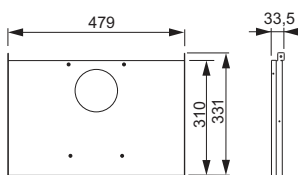

Cod		UL 1	UL 2	UL 3
9200012		1 buc.	10 buc.	60 buc.