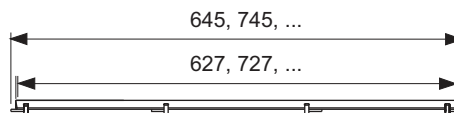

TECEdrainline – Grile de design, drepte

Grilă de design pentru placare ceramica TECEdrainline "plate II", pentru canal de duș, drept

Grilă de design pentru placare ceramică pentru canal de duș TECEdrainline, din oțel inoxidabil. Sarcină maximă de 300 kg pe baza clasei de încărcare K3. Plăcile ceramice se monteaza de către client folosind un adeziv elastic, de exemplu silicon sau adeziv pe bază de rășină epoxi.

Atenție:

Verificați adezivul pentru a asigura compatibilitatea cu placa ceramică!

Lungime nominala	Suprafața	Cod	UL 1
700 mm	lucios	600772	1 buc.
800 mm	lucios	600872	1 buc.
900 mm	lucios	600972	1 buc.
1000 mm	lucios	601072	1 buc.
1200 mm	lucios	601272	1 buc.
1500 mm	lucios	601572	1 buc.

Grilă de design pentru canal pentru placare ceramică TECEdrainline "plate", pentru canal de duș, drept

Grilă de design pentru placare cu ceramică, pentru canal de duș TECEdrainline, din oțel inoxidabil, cu margini vizibile lucioase. Sarcină maximă de 300 kg pe baza clasei de încărcare K3. Plăcile ceramice se montează de către client folosind un adeziv elastic, de exemplu silicon sau adeziv pe bază de rășină epoxi.

Atenție:

Verificați adezivul pentru a asigura compatibilitatea cu placa ceramică!

Lungime nominala	Suprafața	Cod	UL 1
700 mm	lucios	600770	1 buc.
800 mm	lucios	600870	1 buc.
900 mm	lucios	600970	1 buc.
1000 mm	lucios	601070	1 buc.
1200 mm	lucios	601270	1 buc.
1500 mm	lucios	601570	1 buc.