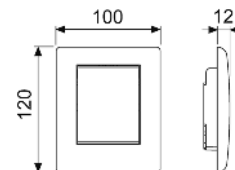

Compus din:

- Cartușul supapei de spălare
- Clapetă de acționare de oțel inoxidabil cu prindere cu șurub
- Tijă de acționare și materiale de montaj

Dimensiuni (L x Î x A): 100 x 120 x 12 mm

Culoare	Mostre de expunere	Cod	UL 1	UL 2
Alb semilucios	Da	9242312	1 buc.	15 buc.
Alb lucios	Da	9242314	1 buc.	15 buc.
Oțel inoxidabil mat	Da	9242310	1 buc.	15 buc.
Crom lucios	Da	9242311	1 buc.	15 buc.