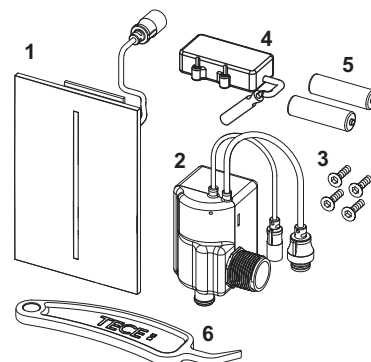

Unitate electronică de acționare pentru urinal TECEfilo din sticlă, alimentare la baterie, 7,2 V

Nr.	Cod	Descriere	UL 1
1	9820537	Placă de acoperire sticlă albă	1 buc.
	9820550	Placă de acoperire sticlă neagră	1 buc.
2	9820540	Unitate supapă 7,2 V-baterie	1 buc.
3	9820554	Șuruburi de fixare	1 buc.
4	9820546	Suport baterie	1 buc.
5	9820545	Baterie (2 x R6 - AA (3,6 V))	1 buc.
6	9820390	Cheie de demontare	1 buc.