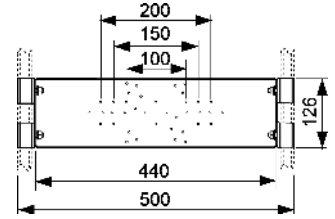

Vă rugăm să comandați separat:

- Coturi cu talpă TECEflex 16 x 1/2", TECE 1/2" x 1/2", TECElogo 16 x 1/2" sau conexiune universală TECElogo 20 x 1/2"

Cod	UL 1	UL 2
9020040	1 buc.	10 buc.

Traversă de montaj TECEprofil pentru montajul încastrat și sistem fixare pentru instalarea ulterioară în modulele de lavoar