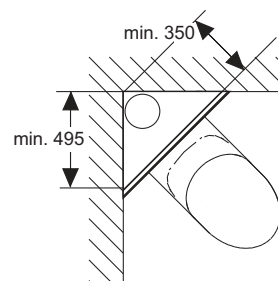

Element de fixare modul TECEprofil pentru instalarea variabilă pe colț

Pentru montajul de colț al modulelor TECEprofil. Ansamblu de colț pentru economie de spațiu în colțuri, de exemplu montarea de țevi de scurgere, de țevi de aerisire sau de țevi de alimentare în spatele modulului. Se poate monta la toate modulele.

Compus din:

- Două accesorii de perete pentru montarea pe colț, cu unghi variabil
- Material de montaj pentru prinderea de perete

Cod	UL 1	UL 2
9380003	1 set	5 set