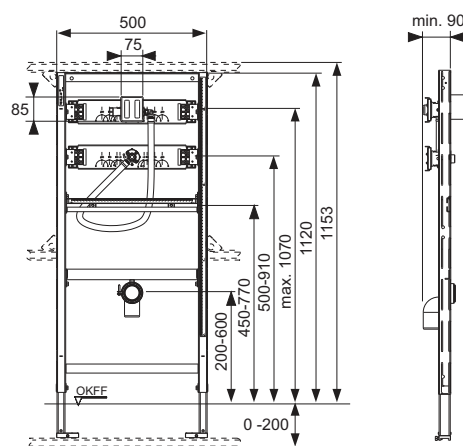

Modul pentru urinal TECEprofil cu carcasa supapei de spălare TECE U 1, înălțime de instalare 1120 mm

Modul pentru urinal, pentru sistemele de acționare manuală și electronică. Pentru montaj în structuri TECEprofil sau pentru instalare în structură portantă metalică sau din lemn ca modul frontal sau de colț.

Unitate complet preasamblată, constând din:

- Carcasă supapă de spălare urinal TECE U 1 cu control al debitului și sistem de protecție pentru montaj
- Conexiune 1/2" FI
- Doi suporturi pentru susținere pe podea reglabili în intervalul 0-200 mm
- Două șuruburi de fixare M 8
- Șine de fixare ajustabile
- Conexiune de scurgere reglabilă pe înălțime
- Cot de scurgere DN 50 incluzând dopuri de protecție
- Materiale de montaj pentru urinal
- Conexiune intrare 1/2" FI

Vă rugăm să comandați separat:

- Acționare manuală sau electronică (TECESquare, TECEloop, TECEsolid, TECEplanus și TECEnow Urinal)
- Sistem de fixare pentru structură portantă individuală, de colț sau structuri din lemn

Atenție:

Nu este adecvat pentru urinale semi-încastate.

Cod	UL 1	UL 2	UL 3
9320008	1 buc.	10 buc.	60 buc.