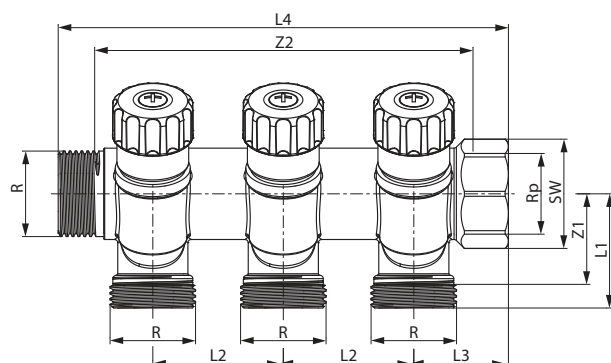

Distribuitor universal TECE, cu robinete de închidere, alamă standard

Dimensiuni	Cod	Z1	Z2	L1	L2	L3	L4	SW
3/4" x 3/4" EC cu două căi	8730006	28	73	35	40	29	98	32
3/4" x 3/4" EC cu trei căi	8730007	28	133	35	40	29	138	32
1" x 3/4" EC două căi	8730010	28	133	35	40	29	138	32
1" x 3/4" EC cu trei căi	8730011	28	133	35	40	29	138	32
1" x 3/4" EC patru căi	8730040	28	133	35	40	29	138	32