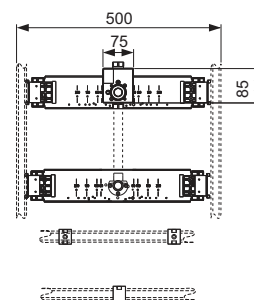

TECEprofil – Unități de conectare urinal

Unitate de conectare TECEprofil pentru urinal, cu carcasă supapă de spălare TECE U 1

Pentru susținerea sistemelor manuale și electronice de acționare.

Unitate complet preasemblată, compusă din:

- Traversă de oțel galvanizat izolată fonic
- Carcasă supapă de spălare urinal TECE cu control al debitului de admisie și protecție pentru montaj
- Conexiune fitting 1/2" x 1/2"
- 3 x Console de fixare M 8
- Material de fixare urinal
- Fitinguri admisie

Vă rugăm să comandați separat:

- Acționare manuală sau electronică

Cod

9020038

UL 1

1 buc.