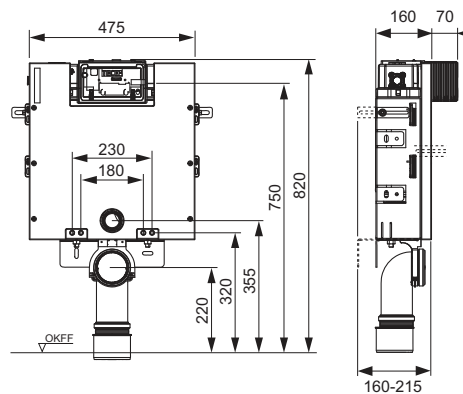

Cadru modul:

- Cadru de oțel cu bază de placă de faianță, din placă structurată de 30 mm, galvanizat
- Cot scurgere WC DN 90 cu adaptor de îmbinare DN 90/100 din PP
- Adaptorul excentric de îmbinare este adecvat și pentru instalarea orizontală
- Set de conectare WC DN 90, inclusiv capace de protecție pentru șuruburile de prindere.

Vă rugăm să comandați separat:

- Clapetă de acționare pentru WC (consultați clapetele de acționare)
- Ușă de vizitare pentru tablete dezinfectante (opțional, numai pentru acționare frontală)
- Set de montaj pentru TECEone pentru construcții din cărămidă (opțional)

Atenție:

În cazul în care clapeta de acționare este montată frontal și este utilizat un sistem ceramic compact, în cazul rezervoarelor cu o înălțime de instalare redusă, capacul de WC ar putea cădea accidental. Atunci când utilizați sisteme ceramice compacte, montați numai clapete de acționare cu acționare superioară.

Cod		UL 1	UL 2	UL 3
9375300	NEW	1 buc.	10 buc.	60 buc.