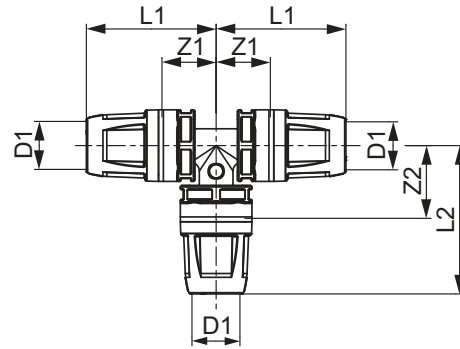

Teu TECElogo-Push PPSU

Dimensiuni	Cod	Z1	Z2	L1	L2
16 x 16 x 16	8710916	19	26	46	52
20 x 20 x 20	8710920	21	28	53	60
25 x 25 x 25	8710925	23	31	58	66
32 x 32 x 32	8710932	28	39	74	85
40 x 40 x 40	8710940	31	45	79	93
50 x 50 x 50	8710950	36	52	84	100
63 x 63 x 63	8710963	60	60	118	118