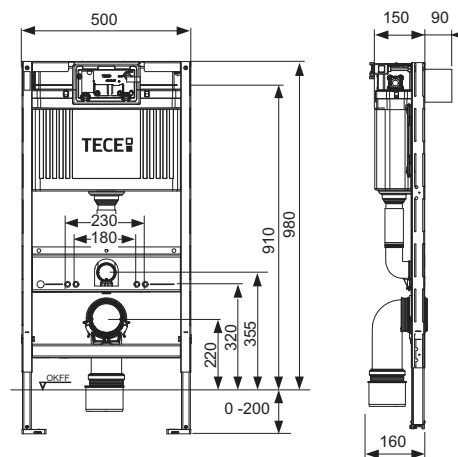

Vă rugăm să comandați separat:

- Clapetă de acționare pentru WC (a se vedea clapetele de acționare)
- Ușa de vizitare pentru tablete dezinfectante (numai la acționare frontală)
- Set de adaptare pentru TECEone pentru pereți din gips-carton

Notă:

Dacă se utilizează vase ceramice pentru WC cu o suprafață redusă de susținere (= distanța de la centrul bolțului de prindere la marginea inferioară a suprafeței de susținere nu este mai mare de 18 cm) – de ex. V & B Memento, Sensitive, Subway 2.0 – este necesară instalarea unui set de bare din oțel cod 9041029 în spațiul de construcție inferior al cadrului.

Atenție:

În cazul în care clapeta de acționare este montată frontal și este utilizat un sistem ceramic compact, în cazul rezervoarelor cu o înălțime de instalare redusă, capacul de WC ar putea cădea accidental. Atunci când utilizați sisteme ceramice compacte (de ex.: Ideal-Standard: San Remo slimline R 3493; V & B: Viala 765310, Viala 765210; Keramag: Renova-Comprimo 204550; Joly 203060) montați numai clapete de acționare cu acționare superioară.

Produsul va fi înlocuit de 9300382, pentru care vă rugăm să consultați pachetul de livrare și service.

Cod		UL 1	UL 2	UL 3
9300022	SALE	1 buc.	10 buc.	60 buc.