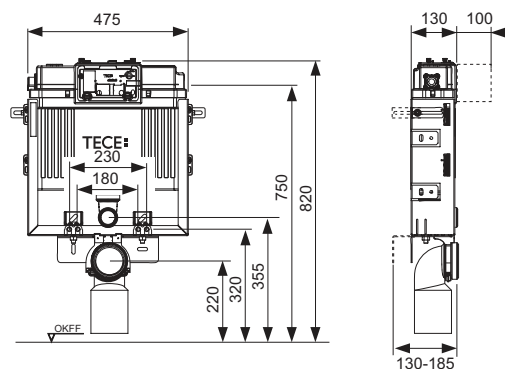

Modul compus din:

- Cot scurgere WC DN 90, incl. adaptor de îmbinare DN 90/100 din PP
- Adaptorul de îmbinare este de asemenea adecvat pentru instalarea orizontală
- Set de conectare DN 90 pentru vas WC, inclusiv capace de protecție pentru șuruburile de prindere.

Vă rugăm să comandați separat:

- Clapetă de acționare pentru WC (consultați clapetele de acționare)
- Ușă de vizitare pentru tabletele de curățare (opțional)

Atenție:

În cazul în care clapeta de acționare este montată frontal și este utilizat un sistem ceramic compact, în cazul rezervoarelor cu o înălțime de instalare redusă, capacul de WC ar putea cădea accidental. Atunci când utilizați sisteme ceramice compacte, montați numai clapete de acționare cu acționare superioară.

Produsul va fi înlocuit de 9375304, pentru care vă rugăm să consultați pachetul de livrare și service.

Cod		UL 1	UL 2
9375004	SALE	1 buc.	10 buc.