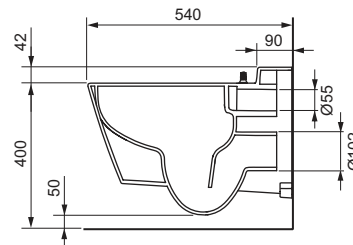

Vas ceramic pentru WC TECEone

Vas ceramic pentru WC, fără ramă, fără funcție de duș, pentru rezervoare încastrate în perete.

Funcțiile vasului ceramic pentru WC:

- Vas WC montat suspendat, cu consum redus de apă, pentru volume de spălare de 6 și 4,5 litri
- Vas ceramic pentru WC fără ramă, cu protecție integrată împotriva stropirii
- Formă constructivă compactă – raza 540 mm
- Fixare ascunsă în perete, centre de fixare 180 mm
- Material: Ceramică sanitară albă
- Dispozitiv de fixare preasamblat pentru capacul de WC TECEone
- În conformitate cu EN 997
- Dimensiunile (L x Î x A): 358 x 350 x 540 mm

Pachetul conține:

- Vas ceramic pentru WC inclusiv sistem de prindere ascuns
- Dispozitiv de fixare preasamblat pentru capacul de WC

Vă rugăm să comandați separat:

- Capac de WC TECEone (cod produs 9700600)

Cod	UL 1	UL 2
9700204	1 buc.	6 buc.