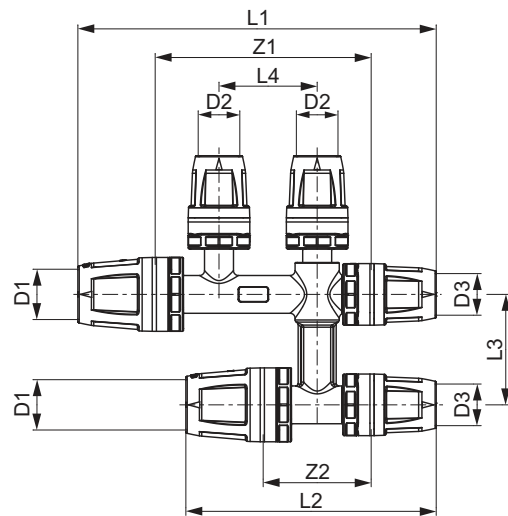

Fiting in cruce TECElogo-Push, nichelat

Dimensiuni	Cod	Z1	Z2	L1	L2	L3	L4
16 x 16 x 16	8740101	87	43	140	96	45	40
20 x 16 x 16	8740102	88	44	146	102	45	40
20 x 16 x 20	8740103	88	44	151	107	45	40