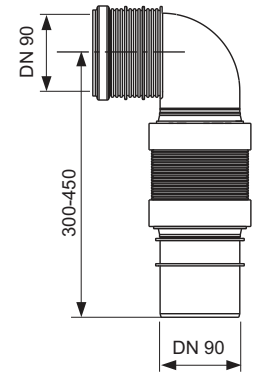

Cot cu racord flexibil flexibil de conectare toaletă TECEprofil DN 90

Cot flexibil de scurgere DN 90, piesă de conectare PE-HD (sudabil).

Cod	UL 1
9820317	1 buc.

Adaptor excentric, DN 90/100

Conector de toaletă pentru conectarea orizontală a modulelor la o țevă de scurgere DN 100.

Tip	Cod	UL 1	UL 2
PP	9820136	1 buc.	10 buc.
PVC	9820137	1 buc.	10 buc.
PE-HD	9820316	1 buc.	10 buc.

Set de adaptare TECE pentru TOTO Washlet SG 2.0

Carcasă izolată fonic pentru instalarea pe toate modulele TECEprofil pentru structuri portante; adecvat pentru pregătirea unei conexiuni la apă pentru toaleta Toto SG shower.

Set compus din:

- Cot cu talpă 1/2" x 1/2" inclusiv izolare fonică
- Placă de susținere pentru coturile cu talpă.
- Manșon de etanșare
- Șuruburi de fixare

Cod	UL 1
9880049	1 buc.