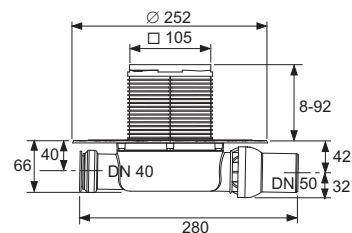

Cod	UL 1	UL 2
3601100	1 buc.	10 buc.