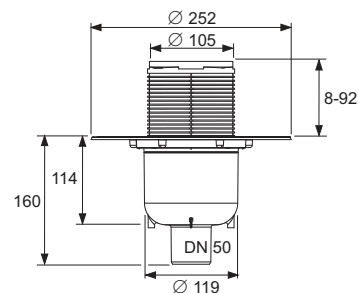

Orificiu carotă necesar:

Diametru 120 mm

Vă rugăm să comandați separat – în funcție de tipul de hidroizolație:

- Membrană de etanșare Seal System pentru executarea unei conexiuni testate și certificate cu hidroizolație compozită
- Set de inel de compresie și bandă de etanșare tăiată la dimensiuni pentru conexiuni cu flanșă de prindere