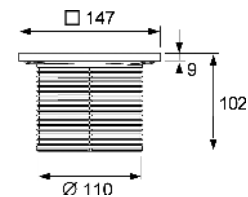

Ramă grilă plastic TECEdrainpoint S, 150 mm, incl. grilă de design, cu Membrană de etanșare Seal System montată din fabrică*

Înălțător sifon cu ramă din plastic și membrană de etanșare Seal System montată din fabrică, pentru realizarea unei conexiuni conforme DIN 18534 la hidroizolația compozită și grilă de design TECEdrainpoint S 142 x 142 mm.

- Înălțător sifon cu ramă din plastic (ABS)
- Garnitură de etanșare O-ring
- Garnitură de etanșare cu Seal System montată din fabrică
- Diametru exterior = 110 mm
- Ajustarea înălțimii = 12–92 mm
- Grilă de design TECEdrainpoint S din oțel inoxidabil, material 1.4301 (304), dimensiuni 142 x 142 mm, suprafață lustruită, clasă de încărcare K3 (capacitate de susținere de până la 300 kg)
- Elementul structurii de formare din EPS, ca și înlocuitor pentru înălțătorul de sifon la aplicarea șapei
- Pentru acoperirea pardoselei de la 8 la 25 mm (incl. pat adeziv)