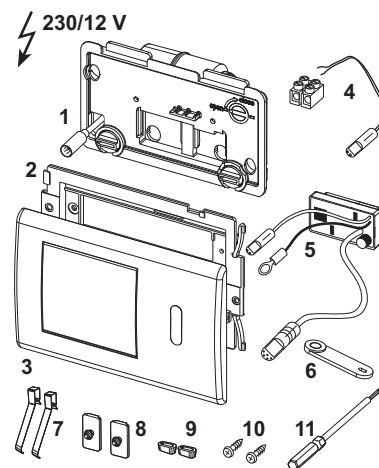

Clapetă electronică pentru WC TECEplanus cu senzor IR, alimentare de la rețea 12 V

Nr.	Cod	Descriere	UL 1
1	9820140	Ușa cu motor de acționare	1 buc.
2	9820327	Ramă de susținere	1 buc.
3	9820199	Clapetă de acționare, oțel inoxidabil periat	1 buc.
	9820200	Clapetă de acționare, crom lucios	1 buc.
4	9820094	Adaptor de conectare la rețea	1 buc.
5	9820201	Senzor IR, 12 V	1 buc.
6	9820080	Cheie de programare	1 buc.
7	9820020	Set arcuri pt butoane (2 buc)	1 buc.
8	9820021	Cauciuc de blocare TECEplanus	1 buc.
9	9820024	Tampon de cauciuc, set de două bucăți TECEplanus	1 buc.
10	9820263	Șurub de fixare	1 buc.
11	9820091	Cheie hexagonală	1 buc.