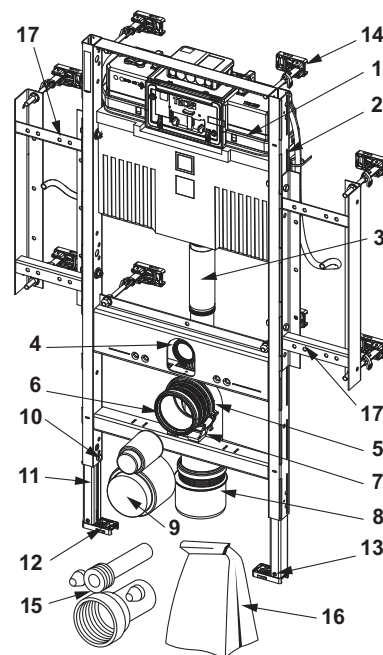

TECEprofil – Piese de schimb

9300381 – Modul de WC Geronto TECEprofil, cu rezervor Uni, în conformitate cu DIN 18040-1, înălțime de instalare de 1120 mm

Nr.	Cod	Descriere	UL 1
1	9820103	Rezervor Uni, 1120 mm	1 buc.
2	9820040	Set de asamblare pentru rezervor	1 buc.
3	9820011	Țeavă de spălare cu O-ring, lungime 269 mm, pentru construcții din structuri portante	1 buc.
4	9820015	O-ring teava spalare inferior	1 buc.
5	9820134	Cot scurgere DN 90 (PP)	1 buc.
6	9820139	Garnitură de etanșare pentru cotul de scurgere WC/adaptor	1 buc.
7	9820348	Suport cot de scurgere de WC complet, îngropat	1 buc.
8	9820136	Adaptor DN 90/DN 100 (PP)	1 buc.
9	9820312	Capac de protecție la montaj pentru țeava de spălare și cotul de scurgere	NEW 1 buc.
10	9820447	Frână de picior cu arc din oțel	1 buc.
11	9820335	Profil C pentru picior modul	1 buc.
12	9820332	Talpă sprijin stânga	1 buc.
13	9820333	Talpă sprijin dreapta	1 buc.
14	9380014	Sistem de fixare de perete cu prindere rapidă	1 buc.
15	9820057	Kit de racordare vas WC, DN 90	1 buc.
16	9820043	Pachet accesorii pentru modulul WC (material de montaj etc.)	1 buc.
17	9820437	Set ramă suport	1 buc.