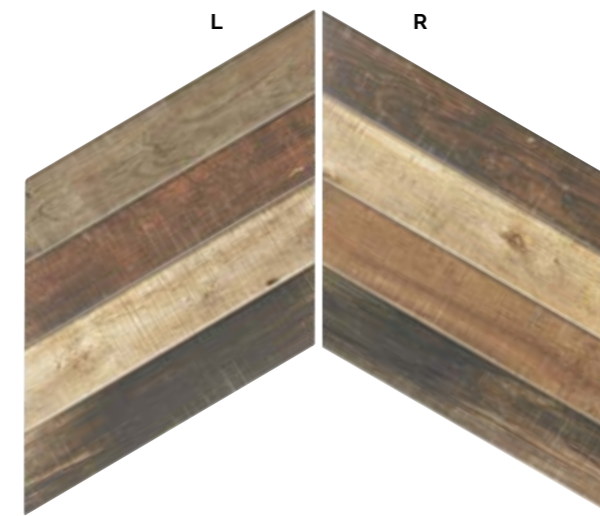

DIAMOND PALLET TOBACCO CHEVRON (L-R)
70x40 cm. · 27,5"x16" · K 60