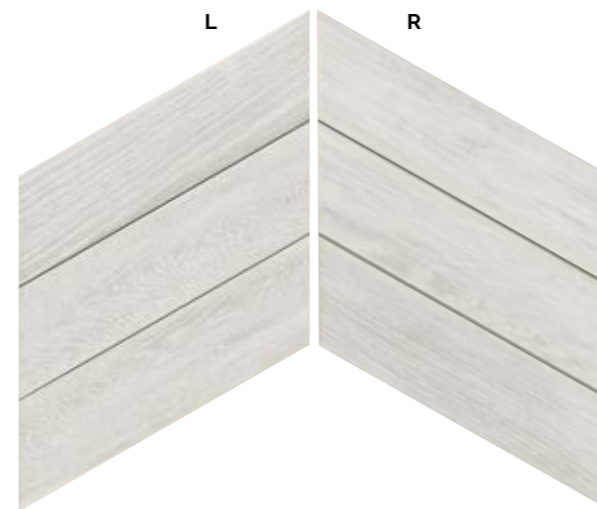

**DIAMOND TIMBER 70x40 cm 27,5"x16"**

1,5 mm junta mínima entre piezas de Chevron

DIAMOND ASH  
70x40 cm · 27,5"x16" · K 60

DIAMOND OLIVE  
70x40 cm · 27,5"x16" · K 60

DIAMOND EBONY  
70x40 cm · 27,5"x16" · K 60