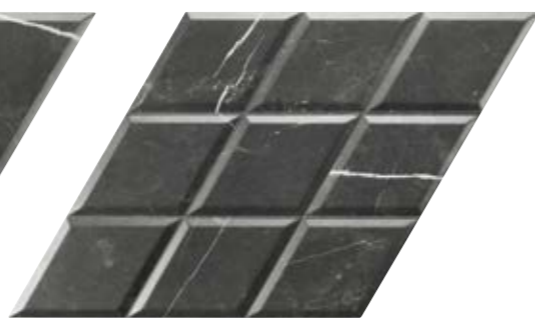

DIAMOND MARQUINA DECO
70x40 cm. · 27,5"x16" · K 60