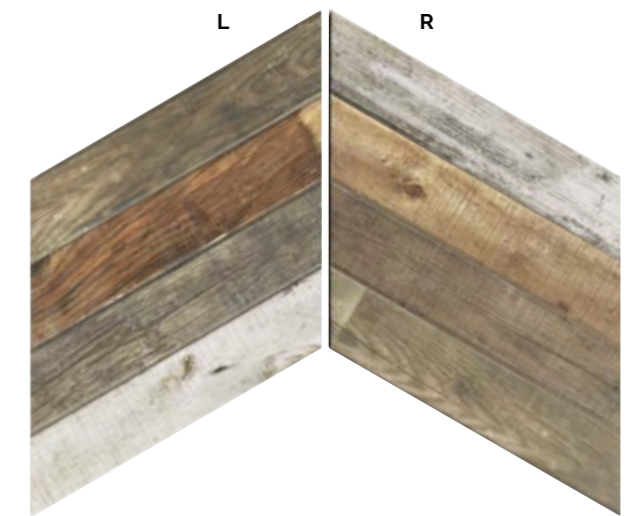

DIAMOND PALLET MIX CHEVRON (L-R)
70x40 cm. · 27,5"x16" · K 60