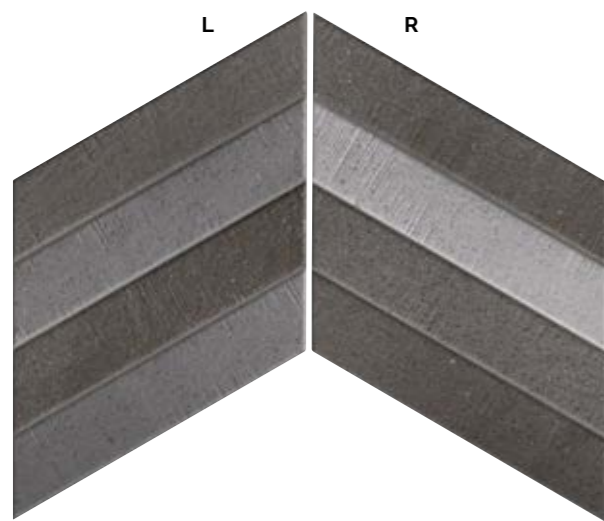

DIAMOND ETNA

PORCELAIN TILE · PORCELÁNICO

70x40 cm. · 27,5"x16"

Pieces extracted from the deepest earth. DIAMOND ETNA series transmits the force of the purest matter.

Piezas extraídas de lo más profundo de la tierra. La serie DIAMOND ETNA transmite la fuerza de la materia más pura.

PIECES WITH PERSONALITY PIEZAS CON PERSONALIDAD

DIAMOND ETNA 70x40 cm 27,5"x16"
1,5 mm junta mínima entre piezas de Chevron

DIAMOND ETNA CHEVRON (L-R)
70x40 cm. · 27,5"x16" · K 60