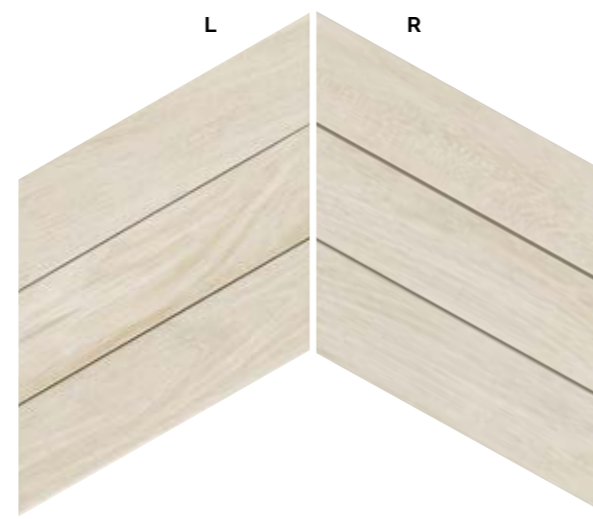

DIAMOND TIMBER MAPLE
CHEVRON (L-R)
70x40 cm. · 27,5"x16" · K 60