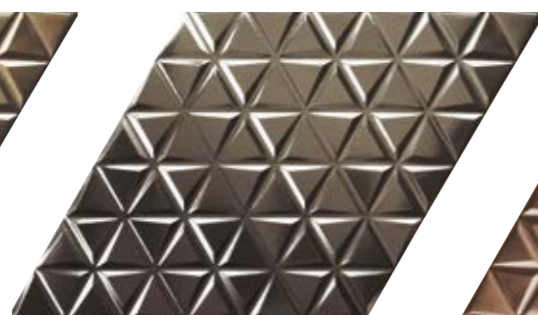

DIAMOND WAVES COPPER
70x40 cm. · 27,5"x16" · CK 80

DIAMOND WAVES ANTHRACITE
70x40 cm. · 27,5"x16" · CK 80