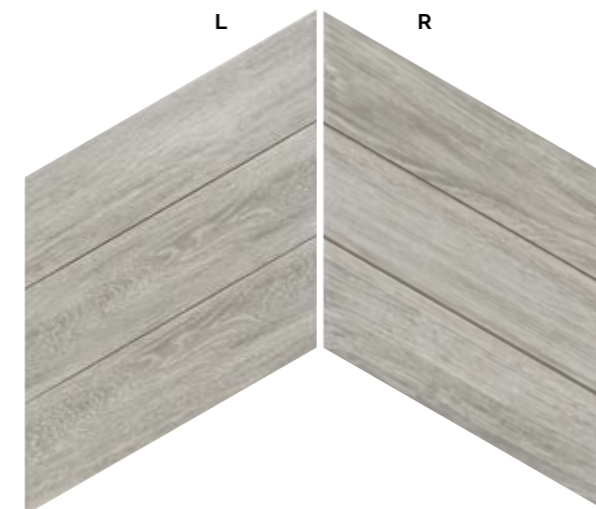

DIAMOND TIMBER OLIVE
CHEVRON (L-R)
70x40 cm · 27,5"x16" · K 60