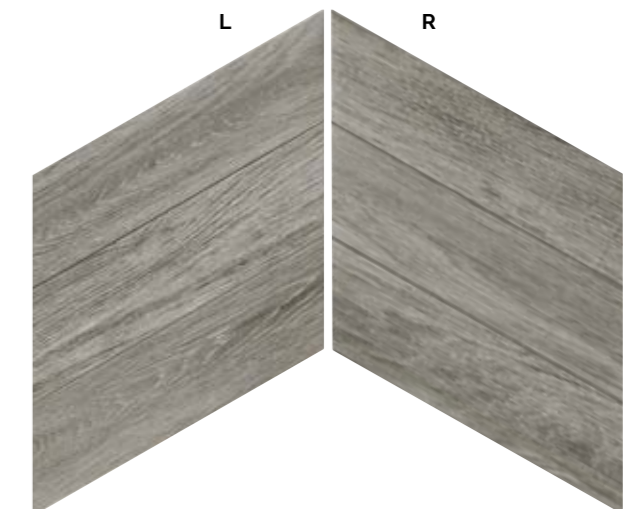

DIAMOND TIMBER EBONY
CHEVRON (L-R)
70x40 cm · 27,5"x16" · K 60