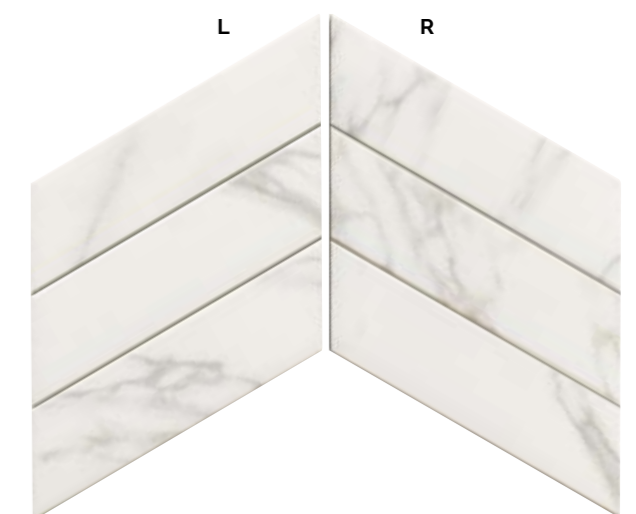

DIAMOND STATUARIO
CHEVRON (L-R)
70x40 cm · 27,5"x16" · K 60