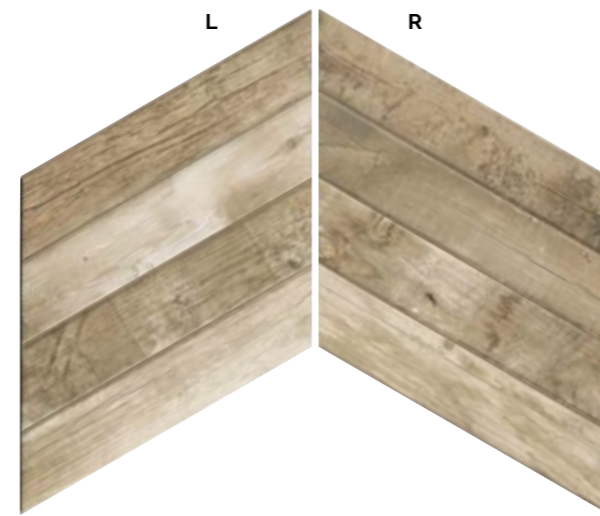

DIAMOND PALLET CAMEL CHEVRON (L-R)
70x40 cm. · 27,5"x16" · K 60