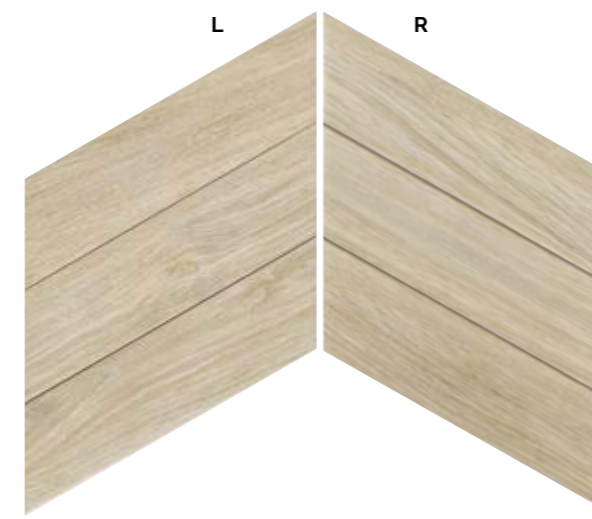

DIAMOND TIMBER OAK
CHEVRON (L-R)
70x40 cm. · 27,5"x16" · K 60