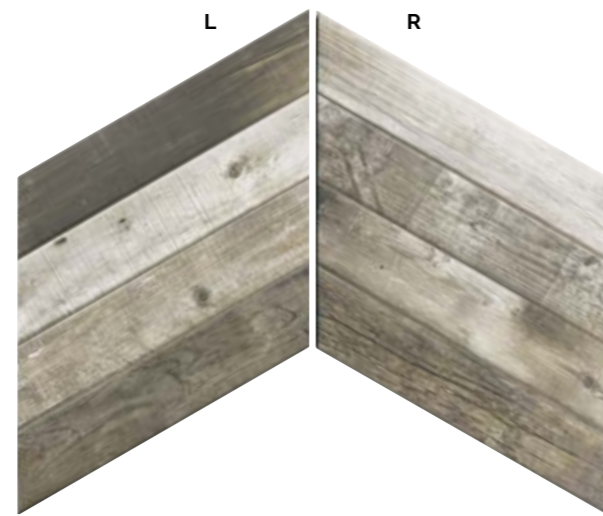

DIAMOND PALLET GREY CHEVRON (L-R)
70x40 cm. · 27,5"x16" · K 60