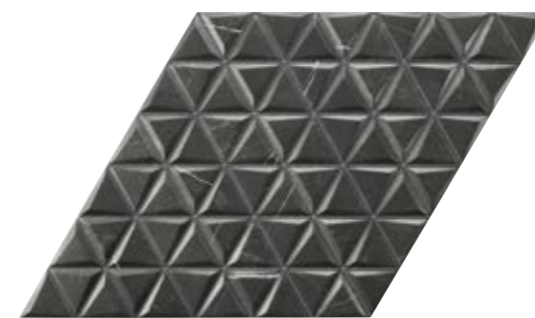

DIAMOND MARQUINA WAVES
70x40 cm. · 27,5"x16" · K 60