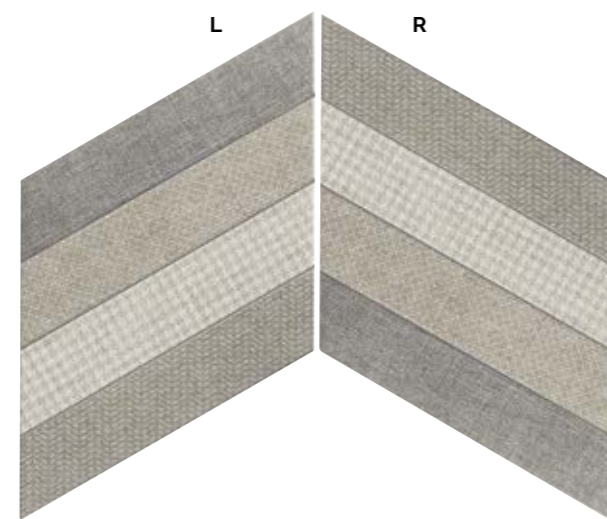

DIAMOND FABRIC TAUPE CHEVRON (L-R)
70x40 cm. · 27,5"x16" · K 60