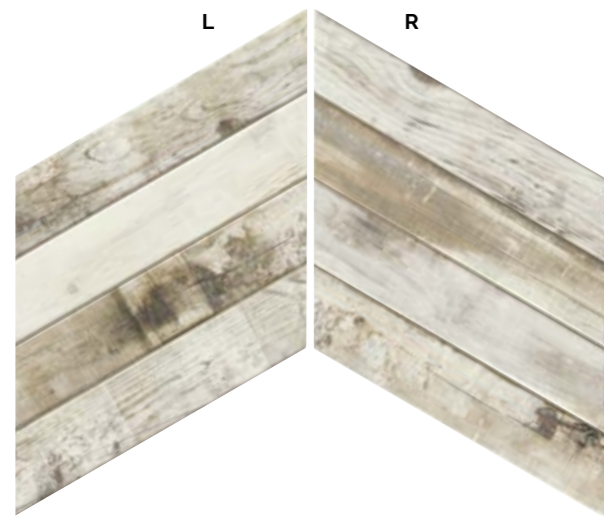

DIAMOND PALLET 70x40 cm 27,5"x16"
1,5 mm junta mínima entre piezas de Chevron

DIAMOND PALLET WHITE CHEVRON (L-R)
70x40 cm. · 27,5"x16" · K 60