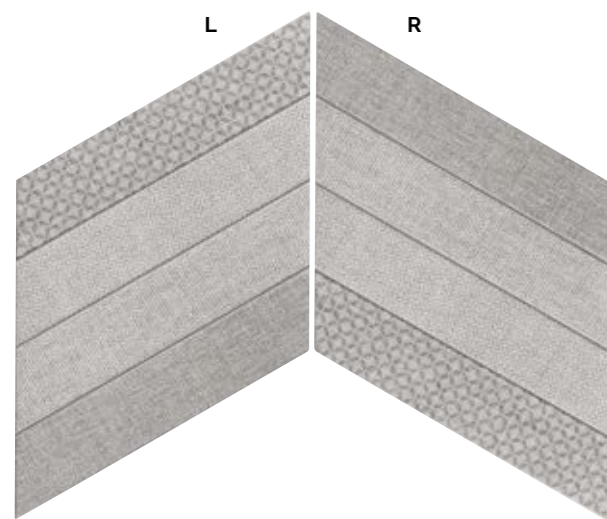

DIAMOND FABRIC

PORCELAIN TILE · PORCELÁNICO

70x40 cm. · 27,5"x16"

DIAMOND FABRIC series recreates the nuances of textile textures so present in homes, creating comfortable and warm spaces.

La serie DIAMOND FABRIC recrea los matices de las texturas textiles tan presentes en el hogar, creando espacios acogedores y cálidos.

WARM & CLOSE CÁLIDO & CERCANO

DIAMOND FABRIC 70x40 cm 27,5"x16"

1,5 mm junta mínima entre piezas de Chevron

DIAMOND FABRIC GREY CHEVRON (L-R)
70x40 cm. · 27,5"x16" · K 60