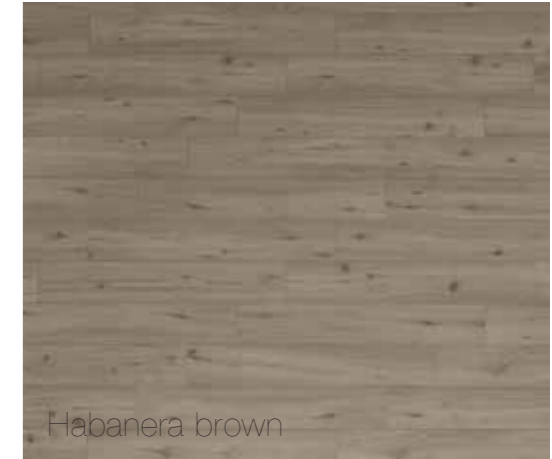

Fine porcelain tiles 15x90

Habanera